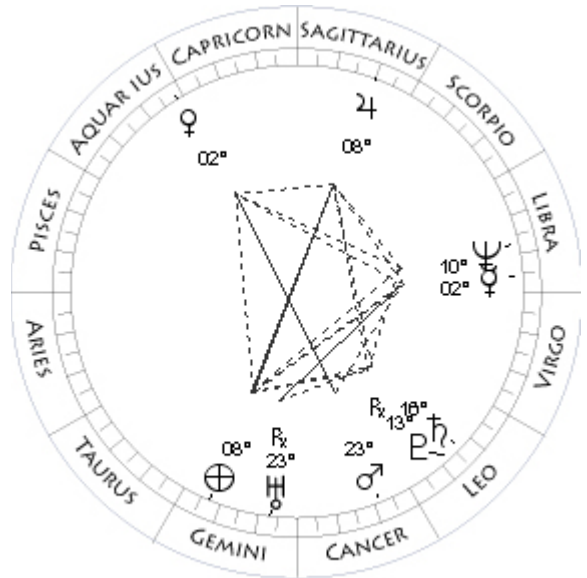

Nov 1, 1947

Dec 1, 1947

Nov 1, 1947

Mo|12Ge32 + 1°44	
Su|08Sc13 - 0°00	Ea|08Ta14 - 0°00
Me|18Sc03 - 1°43R	Me|17Ar38 - 1°43
Ve|23Sc37 + 0°02	Ve|14Sa54 + 0°02
Ma|17Le00 + 1°36	Ma|09Cn00 + 1°36
Ju|01Sa46 + 0°37	Ju|06Sa01 + 0°37
Sa|21Le41 + 0°56	Sa|15Le38 + 0°56
Ur|25Ge48 + 0°08R	Ur|23Ge36 + 0°08
Ne|11Li34 + 1°29	Ne|10Li43 + 1°29
Pl|14Le54 + 7°04	Pl|13Le19 + 7°04
No|24Ta03 - 0°00	

Dec 1, 1947

Mo|21Cn08 + 4°27	
Su|08Sa27 - 0°00	Ea|08Ge27 - 0°00
Me|21Sc09 + 1°38	Me|02Li36 + 1°38
Ve|01Cp02 - 1°10	Ve|02Aq23 - 1°10
Ma|00Vi00 + 2°20	Ma|23Cn03 + 2°20
Ju|08Sa23 + 0°35	Ju|08Sa23 + 0°35
Sa|22Le40 + 1°02	Sa|16Le44 + 1°02
Ur|24Ge47 + 0°09R	Ur|23Ge57 + 0°09
Ne|12Li27 + 1°30	Ne|10Li54 + 1°30
Pl|14Le54 + 7°12R	Pl|13Le27 + 7°12
No|22Ta28 - 0°00