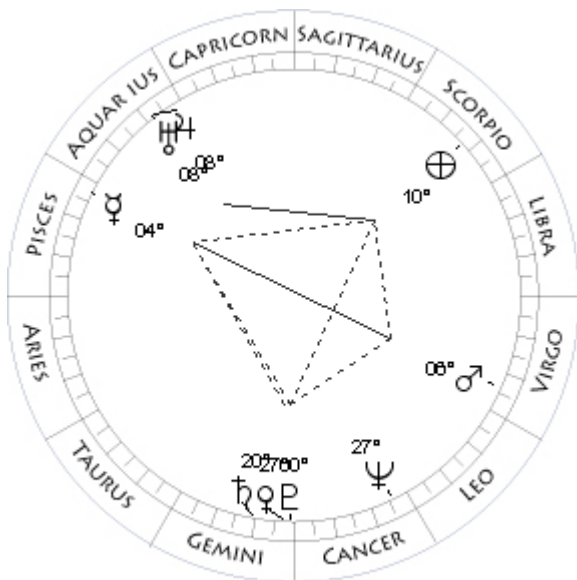

Jun 1, 1914

May 1, 1914

Mo|18Cn39 + 4°09	Ea|10Sc16 - 0°00
Su|10Ta16 - 0°00	Me|04Pi09 - 2°08
Me|23Ar27 - 2°08	Ve|27Ge58 + 0°19
Ve|29Ta54 + 0°19	Ma|06Vi22 + 1°56
Ma|29Cn50 + 1°56	Ju|08Aq29 - 0°37
Ju|19Aq45 - 0°37	Sa|20Ge05 - 1°14
Sa|16Ge19 - 1°14	Ur|08Aq37 - 0°38
Ur|11Aq31 - 0°38	Ne|25Cn36 - 0°24
Ne|25Cn36 - 0°24	Pl|29Ge30 - 5°33
Pl|29Ge30 - 5°33	No|12Pi03 - 0°00

Jun 1, 1914

Mo|09Vi02 + 0°07	Ea|10Sa08 - 0°00
Su|10Ge08 - 0°00	Me|25Le21 + 2°05
Me|26Ge53 + 2°05	Ve|18Le15 + 1°30
Ve|07Cn35 + 1°30	Ma|16Le02 + 1°28
Ma|16Le02 + 1°28	Ju|11Aq11 - 0°45
Ju|22Aq08 - 0°45	Sa|21Ge15 - 1°11
Sa|20Ge08 - 1°11	Ur|08Aq57 - 0°39
Ur|11Aq31 - 0°39R	Ne|26Cn15 - 0°24
Ne|26Cn15 - 0°24	Pl|00Cn08 - 5°30
Pl|00Cn08 - 5°30	No|10Pi24 - 0°00