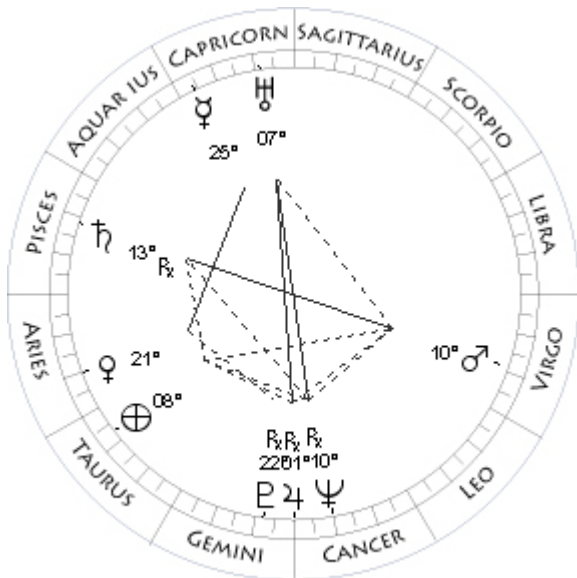

Nov 1, 1906

Dec 1, 1906

Nov 1, 1906

Mo|11Ta31 - 4°58	Ea|08Ta10 - 0°00
Su|08Sc10 - 0°00	Me|25Cp36 - 2°27
Me|29Sc36 - 2°27	Ve|21Ar05 - 5°27
Ve|13Sa29 - 5°27	Ma|10Vi35 + 1°13
Ma|01Li27 + 1°13	Ju|01Cn10 - 0°13
Ju|11Cn04 - 0°13R	Sa|13Pi30 - 2°02
Sa|08Pi25 - 2°02R	Ur|07Cp56 - 0°19
Ur|05Cp28 - 0°19	Ne|10Cn52 - 0°54
Ne|12Cn35 - 0°54R	Pl|22Ge35 - 7°56
Pl|23Ge31 - 7°56R	No|07Le02 - 0°00

Dec 1, 1906

Mo|14Ge13 - 3°53	Ea|08Ge24 - 0°00
Su|08Sa24 - 0°00	Me|15Ge05 + 1°29
Me|05Sa24 + 1°29R	Ve|09Ge10 - 1°04
Ve|06Sa19 - 1°04R	Ma|23Vi45 + 1°11
Ma|20Li08 + 1°11	Ju|03Cn43 - 0°10
Ju|09Cn22 - 0°10R	Sa|14Pi29 - 1°58
Sa|08Pi37 - 1°58	Ur|08Cp17 - 0°19
Ur|06Cp53 - 0°19	Ne|11Cn03 - 0°54
Ne|12Cn06 - 0°54R	Pl|22Ge40 - 7°57
Pl|23Ge01 - 7°57R	No|05Le27 - 0°00