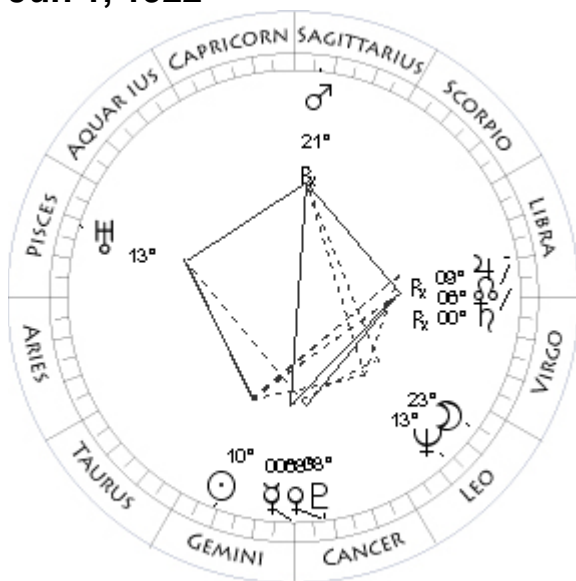

Jun 1, 1922

May 1, 1922

Mo|01Cn34 - 5°10
Su|10Ta20 - 0°00
Me|18Ta14 + 0°47
Ve|00Ge33 + 0°22
Ma|25Sa00 - 0°39
Ju|10Li49 + 1°33R
Sa|01Li42 + 2°36R
Ur|12Pi41 - 0°45
Ne|13Le11 + 0°08
Pl|08Cn15 - 3°00
No|07Li19 - 0°00

Ea|10Sc20 - 0°00
Me|15Ge05 + 0°47
Ve|29Ge31 + 0°22
Ma|27Sc23 - 0°39
Ju|16Li02 + 1°33
Sa|05Li29 + 2°36
Ur|10Pi15 - 0°45
Ne|15Le06 + 0°08
Pl|09Cn20 - 3°00

Jun 1, 1922

Mo|23Le39 - 3°28
Su|10Ge12 - 0°00
Me|00Cn08 + 0°41
Ve|08Cn13 + 1°32
Ma|21Sa41 - 2°25R
Ju|09Li00 + 1°27R
Sa|00Li49 + 2°30R
Ur|13Pi29 - 0°46
Ne|13Le34 + 0°08
Pl|08Cn50 - 2°57
No|05Li41 - 0°00

Ea|10Sa12 - 0°00
Me|08Sc48 + 0°41
Ve|19Le49 + 1°32
Ma|13Sa53 - 2°25
Ju|18Li23 + 1°27
Sa|06Li31 + 2°30
Ur|10Pi35 - 0°46
Ne|15Le17 + 0°08
Pl|09Cn26 - 2°57