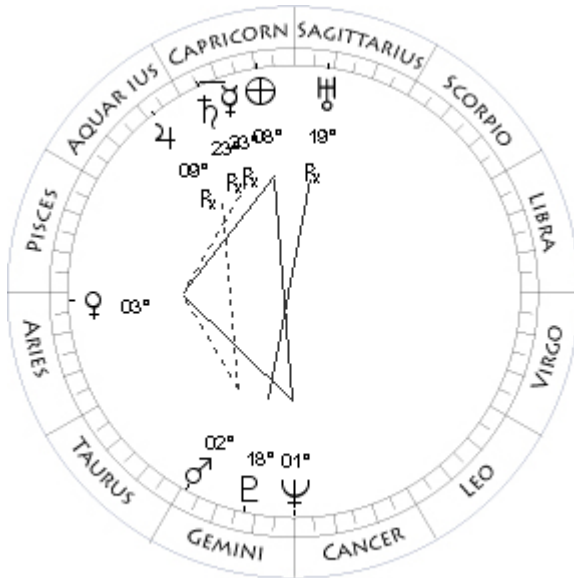

Jul 1, 1902

Aug 1, 1902

Jul 1, 1902

Mo|12Ta11 - 0°54	Ea|08Cp42 - 0°00
Su|08Cn42 - 0°00	Me|23Cp49 - 4°42
Me|27Ge44 - 4°42R	Ve|03Ar21 - 1°58
Ve|01Ge26 - 1°58	Ma|02Ge20 + 0°16
Ma|16Ge53 + 0°16	Ju|09Aq14 - 0°47
Ju|16Aq15 - 0°47R	Sa|23Cp59 - 0°03
Sa|25Cp41 - 0°03R	Ur|19Sa32 - 0°05
Ur|18Sa29 - 0°05R	Ne|01Cn14 - 1°06
Ne|01Cn29 - 1°06	Pl|18Ge11 - 8°47
Pl|18Ge40 - 8°47	No|00Sc55 - 0°00

Aug 1, 1902

Mo|05Cn50 - 4°37	Ea|08Aq17 - 0°00
Su|08Le17 - 0°00	Me|17Ge51 + 0°54
Me|27Cn13 + 0°54	Ve|22Ta53 - 0°41
Ve|08Cn01 - 0°41	Ma|18Ge28 + 0°36
Ma|07Cn53 + 0°36	Ju|11Aq57 - 0°53
Ju|12Aq52 - 0°53R	Sa|24Cp55 - 0°06
Sa|23Cp26 - 0°06R	Ur|19Sa54 - 0°05
Ur|17Sa33 - 0°05R	Ne|01Cn26 - 1°06
Ne|02Cn34 - 1°06	Pl|18Ge16 - 8°49
Pl|19Ge16 - 8°49	No|29Li16 - 0°00