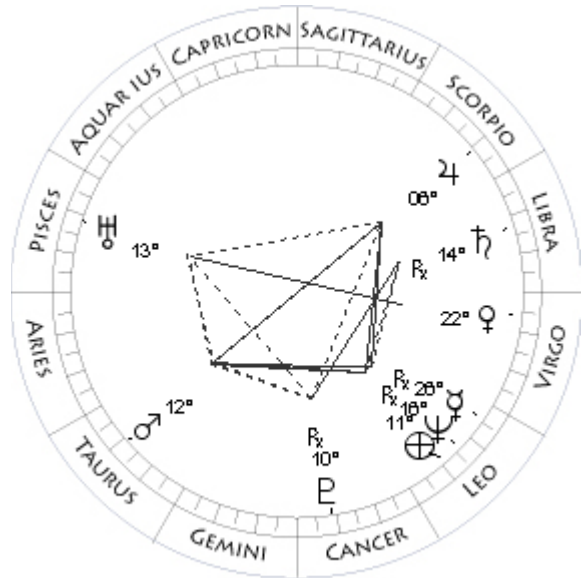

Jan 1, 1923

Feb 1, 1923

Jan 1, 1923

Mo|20Ge17 - 5°01
Su|10Cp04 - 0°00
Me|24Cp38 - 2°04
Ve|29Sc33 + 4°12
Ma|15Pi24 - 0°44
Ju|13Sc18 + 1°05
Sa|19Li25 + 2°26
Ur|10Pi27 - 0°45
Ne|17Le43 + 0°11R
Pl|10Cn09 - 2°52R
No|24Vi21 - 0°00

Ea|10Cn04 - 0°00
Me|04Pi42 - 2°04
Ve|02Le26 + 4°12
Ma|24Ar16 - 0°44
Ju|04Sc36 + 1°05
Sa|13Li37 + 2°26
Ur|12Pi53 - 0°45
Ne|16Le35 + 0°11
Pl|10Cn06 - 2°52

Feb 1, 1923

Mo|09Le28 - 3°26
Su|11Aq37 - 0°00
Me|04Aq11 + 3°37R
Ve|24Sa51 + 3°44
Ma|08Ar05 - 0°11
Ju|17Sc22 + 1°10
Sa|20Li06 + 2°34R
Ur|11Pi48 - 0°44
Ne|16Le56 + 0°11R
Pl|09Cn33 - 2°50R
No|22Vi42 - 0°00

Ea|11Le37 - 0°00
Me|26Le00 + 3°37
Ve|22Vi47 + 3°44
Ma|12Ta21 - 0°11
Ju|06Sc58 + 1°10
Sa|14Li38 + 2°34
Ur|13Pi13 - 0°44
Ne|16Le46 + 0°11
Pl|10Cn12 - 2°50