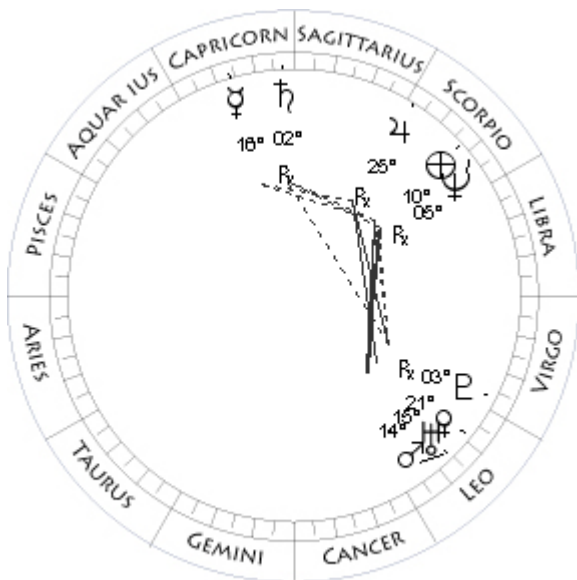

Jun 1, 1959

May 1, 1959

Mo|00Pi01 + 3°34	
Su|10Ta22 - 0°00	Ea|10Sc22 - 0°00
Me|13Ar57 - 2°55	Me|16Cp21 - 2°55
Ve|19Ge29 + 1°59	Ve|21Le53 + 1°59
Ma|12Cn01 + 1°38	Ma|14Le27 + 1°38
Ju|29Sc15 + 1°07R	Ju|25Sc47 + 1°07
Sa|06Cp53 + 0°57R	Sa|02Cp06 + 0°57
Ur|12Le17 + 0°41	Ur|15Le25 + 0°41
Ne|05Sc28 + 1°50R	Ne|05Sc37 + 1°50
Pl|01Vi42 +12°08R	Pl|03Vi16 +12°08
No|11Li42 - 0°00	

Jun 1, 1959

Mo|15Ar52 - 0°23	
Su|10Ge15 - 0°00	Ea|10Sa15 - 0°00
Me|08Ge10 + 0°23	Me|01Ge20 + 0°23
Ve|24Cn13 + 2°30	Ve|12Li09 + 2°30
Ma|00Le15 + 1°26	Ma|28Le05 + 1°26
Ju|25Sc25 + 1°04R	Ju|28Sc11 + 1°04
Sa|05Cp29 + 0°57R	Sa|03Cp02 + 0°57
Ur|13Le00 + 0°40	Ur|15Le48 + 0°40
Ne|04Sc42 + 1°49R	Ne|05Sc48 + 1°49
Pl|01Vi45 +11°59	Pl|03Vi26 +11°59
No|10Li03 - 0°00