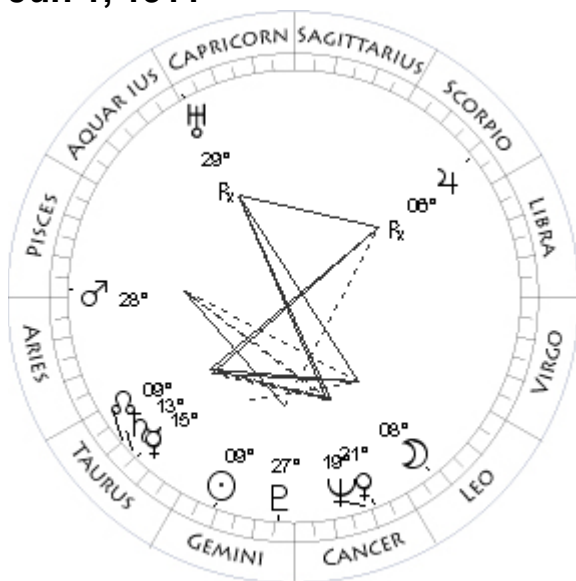

Jun 1, 1911

May 1, 1911

Mo|15Ge46 + 3°06	
Su|10Ta00 - 0°00	Ea|10Sc00 - 0°00
Me|16Ta33 + 1°27R	Me|01Sc10 + 1°27
Ve|16Ge17 + 1°41	Ve|12Le32 + 1°41
Ma|06Pi05 - 1°35	Ma|26Cp03 - 1°35
Ju|09Sc39 + 1°23R	Ju|09Sc43 + 1°23
Sa|09Ta47 - 2°09	Sa|09Ta46 - 2°09
Ur|29Cp21 - 0°32	Ur|26Cp28 - 0°32
Ne|19Cn02 - 0°36	Ne|20Cn51 - 0°36
Pl|26Ge22 - 6°26	Pl|27Ge15 - 6°26
No|10Ta05 - 0°00	

Jun 1, 1911

Mo|08Le58 + 5°13	
Su|09Ge52 - 0°00	Ea|09Sa53 - 0°00
Me|15Ta37 - 3°34	Me|00Aq39 - 3°34
Ve|21Cn57 + 2°22	Ve|02Li51 + 2°22
Ma|28Pi59 - 1°55	Ma|15Aq18 - 1°55
Ju|06Sc07 + 1°19R	Ju|12Sc05 + 1°19
Sa|13Ta41 - 2°10	Sa|10Ta53 - 2°10
Ur|29Cp03 - 0°33R	Ur|26Cp49 - 0°33
Ne|19Cn47 - 0°35	Ne|21Cn02 - 0°35
Pl|27Ge00 - 6°23	Pl|27Ge21 - 6°23
No|08Ta27 - 0°00