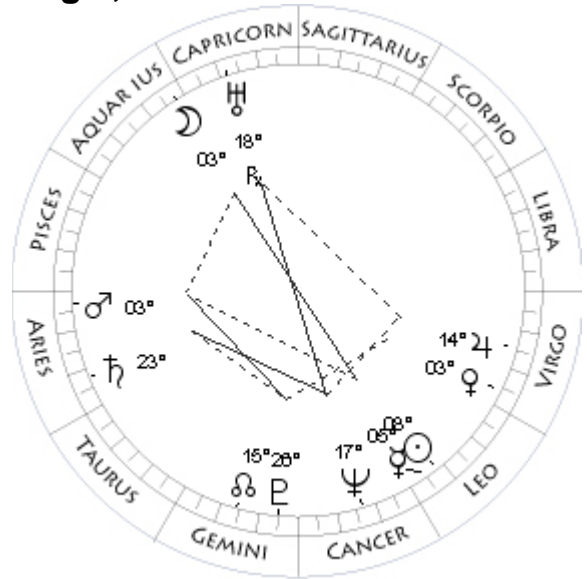

Jul 1, 1909

Aug 1, 1909

Jul 1, 1909

Mo|13Sa56 + 0°15	Ea|08Cp59 - 0°00
Su|08Cn59 - 0°00	Me|13Aq08 - 4°04
Me|19Ge57 - 4°04	Ve|20Le47 + 1°22
Ve|26Cn07 + 1°22	Ma|07Aq07 - 3°39
Ma|21Pi04 - 3°39	Ju|18Vi58 + 1°08
Ju|09Vi35 + 1°08	Sa|16Ar09 - 2°26
Sa|22Ar12 - 2°26	Ur|18Cp58 - 0°28
Ur|19Cp31 - 0°28R	Ne|16Cn47 - 0°42
Ne|16Cn32 - 0°42	Pl|25Ge20 - 6°55
Pl|25Ge41 - 6°55	No|15Ge31 - 0°00

Aug 1, 1909

Mo|03Aq22 - 3°47	Ea|08Aq34 - 0°00
Su|08Le34 - 0°00	Me|24Cn22 + 1°33
Me|05Le12 + 1°33	Ve|11Li04 + 1°29
Ve|03Vi56 + 1°29	Ma|26Aq38 - 4°50
Ma|03Ar40 - 4°50	Ju|21Vi20 + 1°05
Ju|14Vi58 + 1°05	Sa|17Ar13 - 2°34
Sa|23Ar13 - 2°34	Ur|19Cp19 - 0°29
Ur|18Cp17 - 0°29R	Ne|16Cn59 - 0°42
Ne|17Cn40 - 0°42	Pl|25Ge25 - 6°56
Pl|26Ge20 - 6°56	No|13Ge52 - 0°00