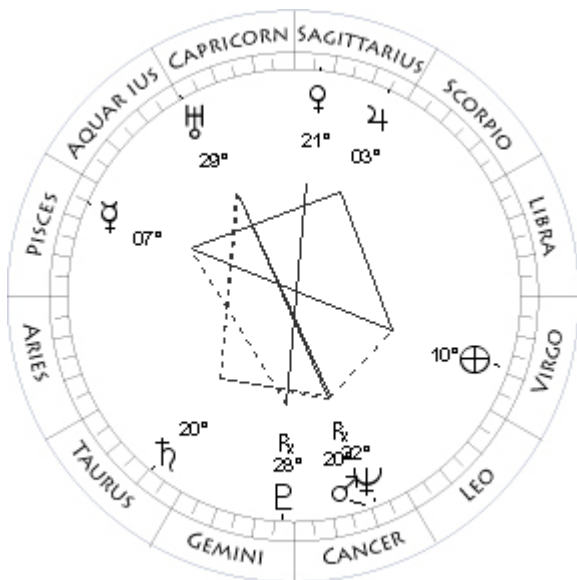

Apr 1, 1912

Mar 1, 1912

Mo|13Le48 + 4°47
Su|10Pi34 - 0°00
Me|09Pi36 - 1°50
Ve|08Aq23 - 0°11
Ma|12Ge17 + 2°06
Ju|13Sa56 + 0°47
Sa|15Ta11 - 2°07
Ur|01Aq40 - 0°32
Ne|21Cn15 - 0°34R
Pl|26Ge58 - 6°20R
No|23Ar56 - 0°00

Ea|10Vi34 - 0°00
Me|07Pi04 - 1°50
Ve|21Sa47 - 0°11
Ma|20Cn03 + 2°06
Ju|03Sa18 + 0°47
Sa|20Ta49 - 2°07
Ur|29Cp52 - 0°32
Ne|22Cn41 - 0°34
Pl|28Ge08 - 6°20

Apr 1, 1912

Mo|06Li00 + 1°25
Su|11Ar24 - 0°00
Me|28Ar53 + 3°04
Ve|16Pi22 - 1°21
Ma|27Ge52 + 1°53
Ju|15Sa24 + 0°48
Sa|18Ta11 - 2°00
Ur|02Aq54 - 0°33
Ne|20Cn59 - 0°33R
Pl|27Ge02 - 6°14
No|22Ar18 - 0°00

Ea|11Li24 - 0°00
Me|28Le56 + 3°04
Ve|10Aq49 - 1°21
Ma|04Le10 + 1°53
Ju|05Sa44 + 0°48
Sa|21Ta57 - 2°00
Ur|00Aq13 - 0°33
Ne|22Cn53 - 0°33
Pl|28Ge14 - 6°14