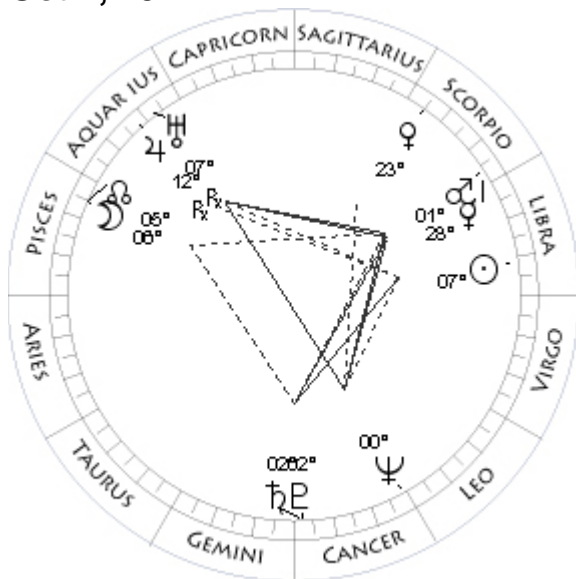

Oct 1, 1914

Sep 1, 1914

Mo|02Aq08 - 2°56	Ea|08Pi12 - 0°00
Su|08Vi12 - 0°00	Me|14Vi29 + 1°40
Me|09Vi52 + 1°40	Ve|15Cp52 - 1°32
Ve|23Li46 - 1°32	Ma|01Sc52 + 0°22
Ma|11Li29 + 0°22	Ju|19Aq15 - 1°02
Ju|14Aq41 - 1°02R	Sa|24Ge41 - 1°08
Sa|00Cn38 - 1°08	Ur|09Aq58 - 0°40
Ur|08Aq31 - 0°40R	Ne|28Cn13 - 0°23
Ne|29Cn25 - 0°23	Pl|00Cn49 - 5°29
Pl|02Cn03 - 5°29	No|05Pi32 - 0°00

Oct 1, 1914

Mo|06Pi55 + 0°07	Ea|07Ar28 - 0°00
Su|07Li28 - 0°00	Me|21Sa06 - 1°30
Me|28Li59 - 1°30	Ve|03Pi19 - 4°13
Ve|23Sc04 - 4°13	Ma|16Sc32 + 0°03
Ma|01Sc24 + 0°03	Ju|21Aq54 - 1°01
Ju|12Aq33 - 1°01R	Sa|25Ge48 - 1°09
Sa|02Cn09 - 1°09	Ur|10Aq17 - 0°40
Ur|07Aq48 - 0°40R	Ne|28Cn23 - 0°23
Ne|00Le09 - 0°23	Pl|00Cn54 - 5°31
Pl|02Cn14 - 5°31	No|03Pi57 - 0°00