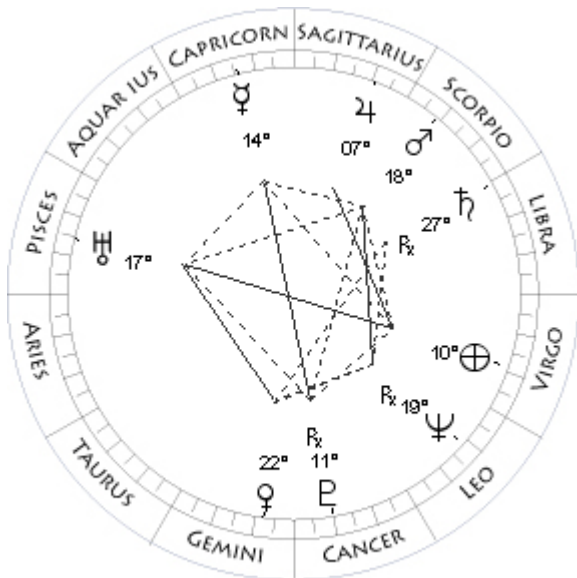

Mar 1, 1924

Apr 1, 1924

Mar 1, 1924

Mo|19Cp01 + 3°37	Ea|10Vi39 - 0°00
Su|10Pi39 - 0°00	Me|14Cp25 - 2°03
Me|23Aq52 - 2°03	Ve|22Ge55 + 0°16
Ve|20Ar40 + 0°16	Ma|18Sc44 + 0°01
Ma|26Sa39 + 0°01	Ju|07Sa24 + 0°42
Ju|18Sa00 + 0°42	Sa|27Li27 + 2°40
Sa|02Sc01 + 2°40R	Ur|17Pi26 - 0°44
Ur|17Pi07 - 0°44	Ne|19Le08 + 0°16
Ne|18Le25 + 0°16R	Pl|11Cn27 - 2°25
Pl|10Cn21 - 2°25R	No|01Vi50 - 0°00

Apr 1, 1924

Mo|09Pi01 - 0°39	Ea|11Li30 - 0°00
Su|11Ar29 - 0°00	Me|27Ta50 + 0°19
Me|21Ar58 + 0°19	Ve|13Le10 + 2°21
Ve|25Ta55 + 2°21	Ma|04Sa46 - 0°37
Ma|16Cp03 - 0°37	Ju|09Sa51 + 0°43
Ju|19Sa52 + 0°43	Sa|28Li27 + 2°45
Sa|00Sc21 + 2°45R	Ur|17Pi46 - 0°44
Ur|18Pi52 - 0°44	Ne|19Le19 + 0°16
Ne|17Le47 + 0°16R	Pl|11Cn33 - 2°22
Pl|10Cn15 - 2°22	No|00Vi12 - 0°00