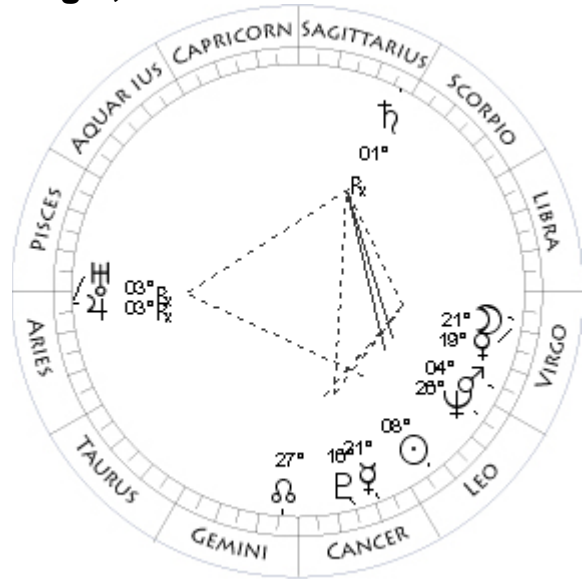

Aug 1, 1927

Jul 1, 1927

Mo|06Le03 + 3°16	Ea|08Cp39 - 0°00
Su|08Cn39 - 0°00	Me|03Sa46 - 1°20
Me|01Le16 - 1°20	Ve|24Sc09 + 1°17
Ve|24Ar05 + 1°17	Ma|06Vi37 + 1°15
Ma|15Le16 + 1°15	Ju|20Pi56 - 1°18
Ju|02Ar40 - 1°18	Sa|05Sa28 + 2°00
Sa|01Sa59 + 2°00R	Ur|00Ar30 - 0°45
Ur|03Ar23 - 0°45	Ne|26Le26 + 0°28
Ne|25Le01 + 0°28	Pl|15Cn25 - 1°10
Pl|15Cn17 - 1°10	No|27Ge24 - 0°00
No|27Ge24 - 0°00	

Aug 1, 1927

Mo|21Vi36 + 5°08	Ea|08Aq15 - 0°00
Su|08Le14 - 0°00	Me|11Pi19 - 3°18
Me|21Cn56 - 3°18	Ve|13Cp20 - 2°25
Ve|19Vi01 - 2°25	Ma|04Vi30 + 1°03
Ma|04Vi30 + 1°03	Ju|23Pi46 - 1°27
Ju|03Ar25 - 1°27R	Sa|06Sa25 + 1°54
Sa|01Sa02 + 1°54R	Ur|00Ar50 - 0°46
Ur|03Ar12 - 0°46R	Ne|26Le37 + 0°28
Ne|26Le01 + 0°28	Pl|15Cn31 - 1°08
Pl|16Cn04 - 1°08	No|25Ge45 - 0°00
No|25Ge45 - 0°00