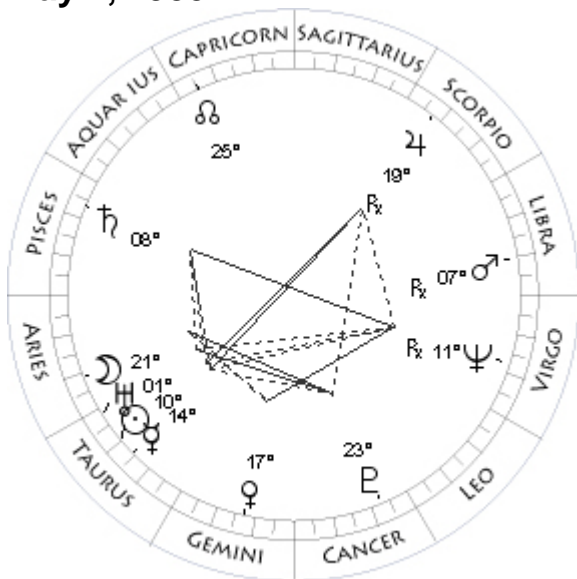

May 1, 1935

Jun 1, 1935

May 1, 1935

Mo|21Ar30 + 5°01	
Su|10Ta11 - 0°00	Ea|10Sc11 - 0°00
Me|14Ta56 + 0°23	Me|00Ge33 + 0°23
Ve|17Ge56 + 1°50	Ve|17Le12 + 1°50
Ma|07Li50 + 1°40R	Ma|27Li31 + 1°40
Ju|19Sc31 + 1°16R	Ju|17Sc47 + 1°16
Sa|08Pi10 - 1°32	Sa|02Pi56 - 1°32
Ur|01Ta57 - 0°30	Ur|01Ta32 - 0°30
Ne|11Vi56 + 0°58R	Ne|13Vi33 + 0°58
Pl|23Cn57 + 1°48	Pl|25Cn18 + 1°48
No|25Cp54 - 0°00	

Jun 1, 1935

Mo|12Ge11 + 3°21	
Su|10Ge04 - 0°00	Ea|10Sa04 - 0°00
Me|01Cn50 + 1°09	Me|01Sc45 + 1°09
Ve|23Cn10 + 2°26	Ve|07Li30 + 2°26
Ma|07Li20 + 0°25	Ma|12Sc29 + 0°25
Ju|15Sc44 + 1°12R	Ju|20Sc10 + 1°12
Sa|09Pi54 - 1°38	Sa|03Pi55 - 1°38
Ur|03Ta37 - 0°30	Ur|01Ta52 - 0°30
Ne|11Vi49 + 0°58	Ne|13Vi44 + 0°58
Pl|24Cn26 + 1°49	Pl|25Cn25 + 1°49
No|24Cp15 - 0°00