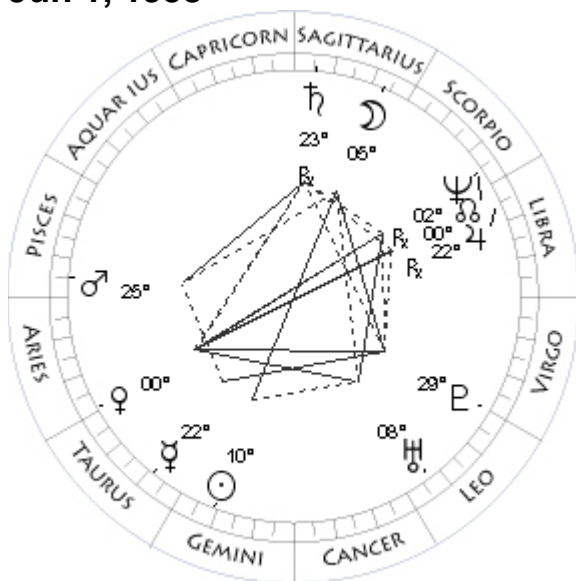

Jun 1, 1958

May 1, 1958

Mo|12Li21 - 1°43	
Su|10Ta37 - 0°00	Ea|10Sc36 - 0°00
Me|20Ar03 - 1°53	Me|09Sa33 - 1°53
Ve|25Pi39 - 1°02	Ve|07Cp22 - 1°02
Ma|03Pi15 - 1°36	Ma|22Cp06 - 1°36
Ju|25Li00 + 1°31R	Ju|27Li51 + 1°31
Sa|25Sa08 + 1°26R	Sa|21Sa06 + 1°26
Ur|07Le39 + 0°39	Ur|10Le46 + 0°39
Ne|03Sc13 + 1°49R	Ne|03Sc27 + 1°49
Pl|29Le48 +11°42R	Pl|01Vi23 +11°42
No|01Sc02 - 0°00	

Jun 1, 1958

Mo|05Sa29 + 2°57	
Su|10Ge29 - 0°00	Ea|10Sa29 - 0°00
Me|22Ta00 - 1°55	Me|20Pi10 - 1°55
Ve|00Ta23 - 2°07	Ve|26Aq24 - 2°07
Ma|25Pi52 - 2°02	Ma|11Aq13 - 2°02
Ju|22Li13 + 1°25R	Ju|00Sc12 + 1°25
Sa|23Sa19 + 1°26R	Sa|22Sa02 + 1°26
Ur|08Le30 + 0°38	Ur|11Le10 + 0°38
Ne|02Sc28 + 1°48R	Ne|03Sc38 + 1°48
Pl|29Le53 +11°34	Pl|01Vi32 +11°34
No|29Li23 - 0°00