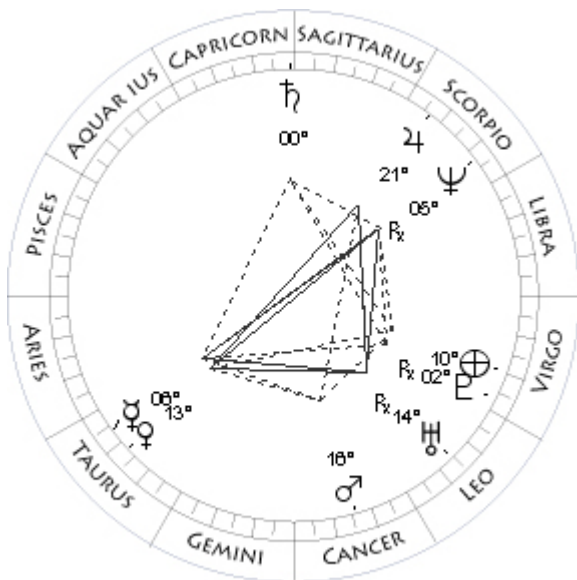

Mar 1, 1959

Apr 1, 1959

Mar 1, 1959

Mo|02Sa02 + 3°55	Ea|10Vi10 - 0°00
Su|10Pi10 - 0°00	Me|06Ta58 - 0°21
Me|23Pi06 - 0°21	Ve|13Ta18 - 0°55
Ve|06Ar14 - 0°55	Ma|16Cn47 + 1°57
Ma|08Ge48 + 1°57	Ju|21Sc04 + 1°02
Ju|01Sa31 + 1°02	Sa|00Cp16 + 0°56
Sa|05Cp22 + 0°56	Ur|14Le38 + 0°43
Ur|13Le14 + 0°43R	Ne|05Sc16 + 1°48
Ne|06Sc50 + 1°48R	Pl|02Vi57 +12°17
Pl|02Vi47 +12°17R	No|14Li56 - 0°00

Apr 1, 1959

Mo|24Cp03 + 5°12	Ea|11Li01 - 0°00
Su|11Ar01 - 0°00	Me|19Li02 + 2°23
Me|05Ar24 + 2°23R	Ve|03Cn12 + 0°33
Ve|14Ta01 + 0°33	Ma|01Le02 + 1°48
Ma|25Ge04 + 1°48	Ju|23Sc28 + 1°05
Ju|01Sa42 + 1°05R	Sa|01Cp11 + 0°57
Sa|06Cp53 + 0°57	Ur|15Le02 + 0°42
Ur|12Le22 + 0°42R	Ne|05Sc27 + 1°49
Ne|06Sc15 + 1°49R	Pl|03Vi07 +12°15
Pl|02Vi05 +12°15R	No|13Li17 - 0°00