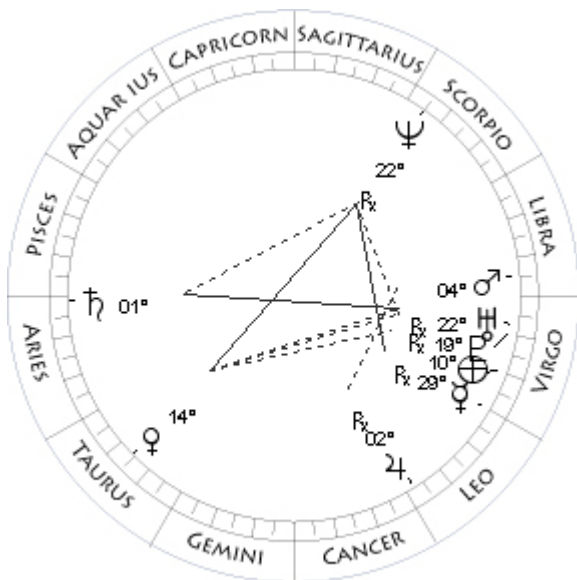

Mar 1, 1967

Apr 1, 1967

Mar 1, 1967

Mo|16Sc05 - 0°40	Ea|10Vi13 - 0°00
Su|10Pi13 - 0°00	Me|29Le44 + 3°39
Me|15Pi46 + 3°39R	Ve|14Ta50 - 0°53
Ve|06Ar52 - 0°53	Ma|04Li16 + 2°33
Ma|02Sc53 + 2°33	Ju|02Le43 + 0°35
Ju|25Cn04 + 0°35R	Sa|01Ar43 - 2°06
Sa|29Pi43 - 2°06	Ur|22Vi13 + 0°48
Ur|22Vi54 + 0°48R	Ne|24Sc21 + 1°45R
Ne|24Sc21 + 1°45R	Pl|19Vi34 +15°20R
Pl|19Vi34 +15°20R	No|10Ta12 - 0°00

Apr 1, 1967

Mo|06Cp32 - 4°31	Ea|11Li05 - 0°00
Su|11Ar04 - 0°00	Me|15Sa33 - 1°41
Me|13Pi19 - 1°41	Ve|04Cn45 + 0°36
Ve|14Ta36 + 0°36	Ma|29Li39 + 2°24R
Ma|29Li39 + 2°24R	Ju|05Le13 + 0°35
Ju|24Cn37 + 0°35	Sa|03Ar33 - 2°07
Sa|03Ar33 - 2°07	Ur|21Vi35 + 0°48R
Ur|21Vi35 + 0°48R	Ne|22Sc44 + 1°47
Ne|24Sc01 + 1°47R	Pl|18Vi46 +15°20R
Pl|18Vi46 +15°20R	No|08Ta33 - 0°00