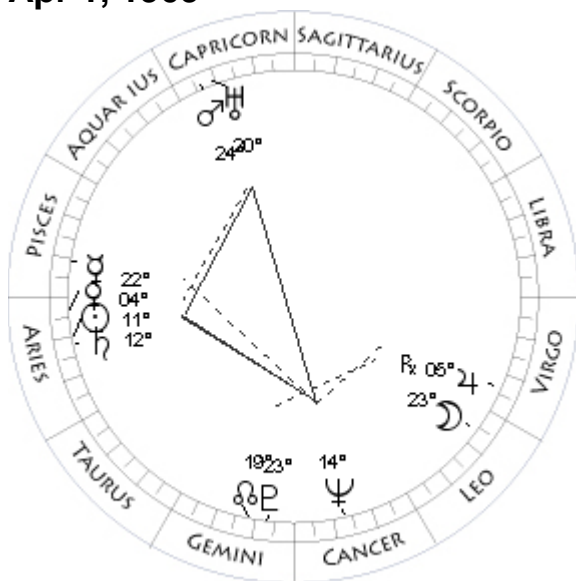

Mar 1, 1909

Apr 1, 1909

Mar 1, 1909

Mo|08Cn15 + 1°21	Ea|10Vi18 - 0°00
Su|10Pi17 - 0°00	Me|03Sc25 + 0°55
Me|14Aq42 + 0°55	Ve|05Aq15 - 1°09
Ve|25Aq32 - 1°09	Ma|27Sc06 - 0°15
Ma|03Cp38 - 0°15	Ju|09Vi29 + 1°23R
Ju|09Vi29 + 1°23R	Sa|11Ar56 - 2°15
Sa|09Ar02 - 2°15	Ur|17Cp36 - 0°25
Ur|19Cp50 - 0°25	Ne|16Cn03 - 0°46
Ne|14Cn28 - 0°46R	Pl|24Ge59 - 7°12
Pl|23Ge49 - 7°12R	No|21Ge58 - 0°00

Apr 1, 1909

Mo|23Le38 + 4°32	Ea|11Li08 - 0°00
Su|11Ar08 - 0°00	Me|02Aq58 - 2°23
Me|22Pi12 - 2°23	Ve|24Pi22 - 1°26
Ve|04Ar05 - 1°26	Ma|13Sa36 - 0°51
Ma|24Cp26 - 0°51	Ju|12Vi01 + 1°23
Ju|05Vi54 + 1°23R	Sa|13Ar00 - 2°13
Sa|12Ar49 - 2°13	Ur|17Cp57 - 0°26
Ur|20Cp50 - 0°26	Ne|16Cn14 - 0°44
Ne|14Cn19 - 0°44	Pl|25Ge04 - 7°06
Pl|23Ge55 - 7°06	No|20Ge20 - 0°00