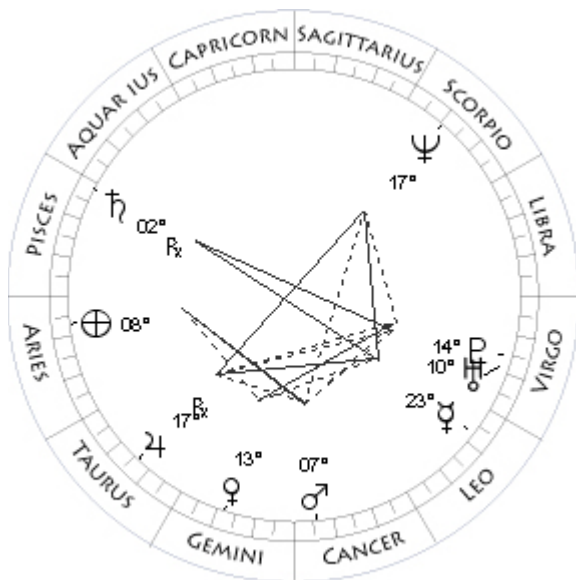

Sep 1, 1964

Oct 1, 1964

Sep 1, 1964

Mo|06Cn59 + 0°39	Ea|09Pi04 - 0°00
Su|09Vi04 - 0°00	Me|06Pi35 - 4°04
Me|10Vi35 - 4°04R	Ve|25Ar17 - 2°37
Ve|23Cn16 - 2°37	Ma|22Ge43 + 0°47
Ma|21Cn24 + 0°47	Ju|14Ta28 - 1°09
Ju|25Ta50 - 1°09	Sa|01Pi54 - 1°44
Sa|01Pi05 - 1°44R	Ur|10Vi26 + 0°44
Ur|10Vi22 + 0°44	Ne|17Sc10 + 1°44
Ne|15Sc25 + 1°44	Pl|13Vi57 +13°37
Pl|13Vi49 +13°37	No|28Ge26 - 0°00

Oct 1, 1964

Mo|15Le45 + 3°49	Ea|08Ar20 - 0°00
Su|08Li20 - 0°00	Me|23Le06 + 1°53
Me|27Vi20 + 1°53	Ve|13Ge24 - 0°08
Ve|25Le11 - 0°08	Ma|07Cn25 + 1°10
Ma|09Le53 + 1°10	Ju|17Ta11 - 1°13
Ju|25Ta40 - 1°13R	Sa|02Pi52 - 1°43
Sa|29Aq09 - 1°43R	Ur|10Vi49 + 0°44
Ur|12Vi12 + 0°44	Ne|17Sc21 + 1°43
Ne|16Sc11 + 1°43	Pl|14Vi07 +13°41
Pl|14Vi51 +13°41	No|26Ge51 - 0°00