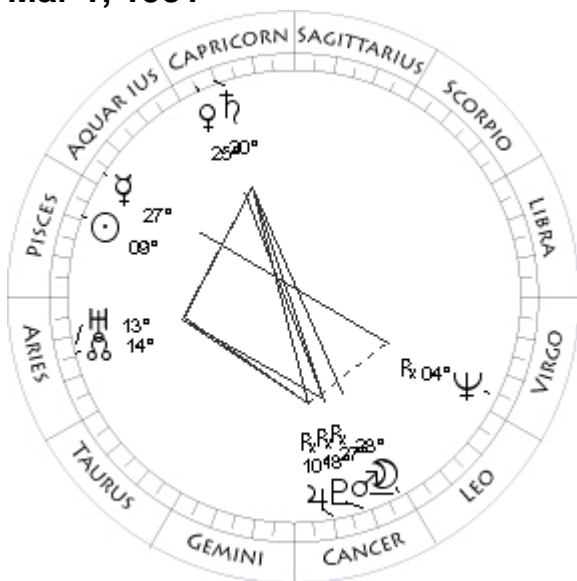

Mar 1, 1931

Apr 1, 1931

Mar 1, 1931

Mo|28Cn31 + 5°03	
Su|09Pi57 - 0°00	Ea|09Vi57 - 0°00
Me|27Aq55 - 2°09	Me|29Cp25 - 2°09
Ve|25Cp01 + 1°40	Ve|09Sc29 + 1°40
Ma|27Cn44 + 3°54R	Ma|21Le23 + 3°54
Ju|10Cn30 + 0°16R	Ju|19Cn55 + 0°16
Sa|20Cp14 + 0°18	Sa|15Cp55 + 0°18
Ur|13Ar23 - 0°38	Ur|14Ar57 - 0°38
Ne|04Vi15 + 0°44R	Ne|04Vi26 + 0°44
Pl|18Cn53 + 0°11R	Pl|19Cn56 + 0°11
No|16Ar29 - 0°00	

Apr 1, 1931

Mo|21Vi55 + 2°01	
Su|10Ar48 - 0°00	Ea|10Li48 - 0°00
Me|26Ar36 + 1°17	Me|28Ge41 + 1°17
Ve|00Pi50 - 0°30	Ve|28Sa49 - 0°30
Ma|00Le33 + 2°52	Ma|04Vi57 + 2°52
Ju|11Cn27 + 0°18	Ju|22Cn29 + 0°18
Sa|22Cp27 + 0°16	Sa|16Cp51 + 0°16
Ur|15Ar05 - 0°38	Ur|15Ar17 - 0°38
Ne|03Vi28 + 0°44R	Ne|04Vi38 + 0°44
Pl|18Cn41 + 0°13R	Pl|20Cn02 + 0°13
No|14Ar51 - 0°00