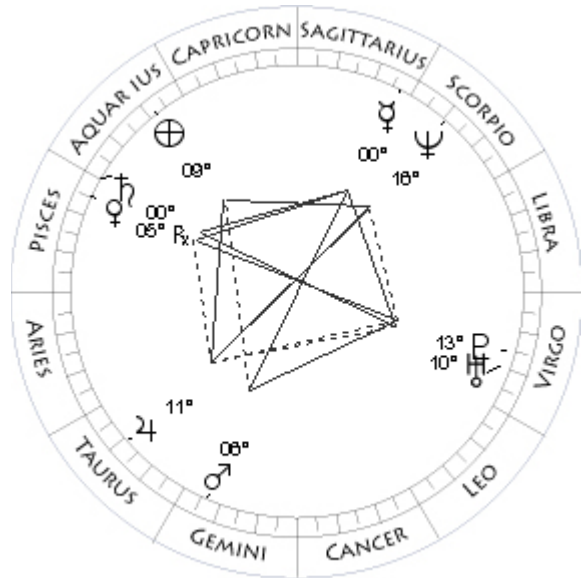

Jul 1, 1964

Aug 1, 1964

Jul 1, 1964

Mo|22Pi57 - 5°13	Ea|09Cp40 - 0°00
Su|09Cn40 - 0°00	Me|01Le00 + 1°38
Me|14Cn44 + 1°38	Ve|16Cp56 - 4°04
Ve|22Ge20 - 4°04R	Ma|19Ta55 + 0°01
Ma|09Ge56 + 0°01	Ju|08Ta51 - 1°02
Ju|18Ta04 - 1°02	Sa|29Aq56 - 1°35
Sa|04Pi49 - 1°35R	Ur|09Vi38 + 0°45
Ur|06Vi57 + 0°45	Ne|16Sc48 + 1°48
Ne|15Sc14 + 1°48R	Pl|13Vi35 +13°47
Pl|11Vi59 +13°47	No|01Cn43 - 0°00

Aug 1, 1964

Mo|13Ta50 - 3°51	Ea|09Aq15 - 0°00
Su|09Le15 - 0°00	Me|00Sa47 - 0°46
Me|06Vi11 - 0°46	Ve|05Pi59 - 4°56
Ve|27Ge29 - 4°56	Ma|06Ge45 + 0°23
Ma|01Cn10 + 0°23	Ju|11Ta40 - 1°05
Ju|23Ta05 - 1°05	Sa|00Pi55 - 1°41
Sa|03Pi21 - 1°41R	Ur|10Vi02 + 0°44
Ur|08Vi29 + 0°44	Ne|16Sc59 + 1°46
Ne|15Sc04 + 1°46	Pl|12Vi46 +13°40
Pl|12Vi46 +13°40	No|00Cn05 - 0°00