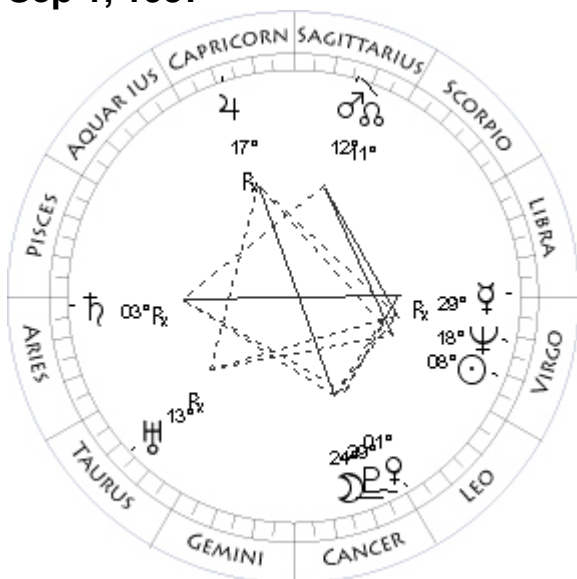

Sep 1, 1937

Oct 1, 1937

Sep 1, 1937

Mo|24Cn33 - 3°28	
Su|08Vi37 - 0°00	Ea|08Pi37 - 0°00
Me|29Vi41 - 4°06R	Me|02Aq10 - 4°06
Ve|01Le46 - 0°24	Ve|04Ge43 - 0°24
Ma|12Sa02 - 2°38	Ma|27Cp49 - 2°38
Ju|17Cp44 - 0°26R	Ju|26Cp29 - 0°26
Sa|03Ar27 - 2°33R	Sa|00Ar54 - 2°33
Ur|13Ta37 - 0°26R	Ur|10Ta58 - 0°26
Ne|18Vi19 + 1°03	Ne|18Vi38 + 1°03
Pl|29Cn24 + 2°43	Pl|28Cn26 + 2°43
No|10Sa40 - 0°00	

Oct 1, 1937

Mo|01Vi57 - 5°03	
Su|07Li53 - 0°00	Ea|07Ar53 - 0°00
Me|20Vi09 + 1°24	Me|27Ge42 + 1°24
Ve|07Vi42 + 1°04	Ve|23Cn11 + 1°04
Ma|00Cp45 - 2°21	Ma|16Aq29 - 2°21
Ju|17Cp58 - 0°27	Ju|29Cp03 - 0°27
Sa|01Ar13 - 2°35R	Sa|01Ar54 - 2°35
Ur|12Ta58 - 0°26R	Ur|11Ta18 - 0°26
Ne|19Vi25 + 1°03	Ne|18Vi49 + 1°03
Pl|29Cn56 + 2°46	Pl|28Cn33 + 2°46
No|09Sa05 - 0°00