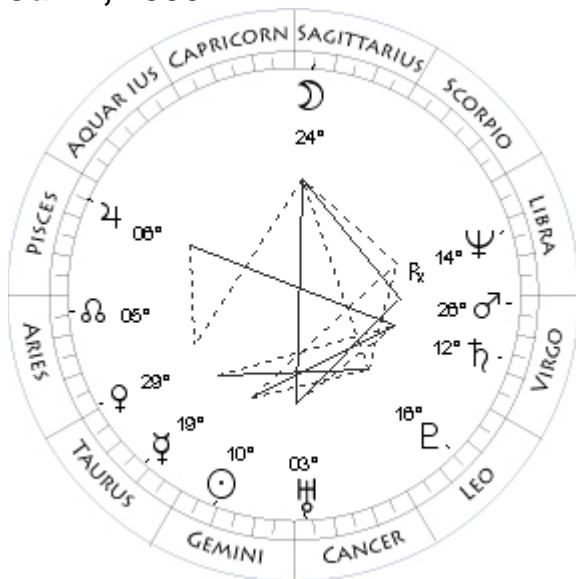

Jun 1, 1950

May 1, 1950

Mo|00Sc14 - 2°03	Ea|10Sc33 - 0°00
Su|10Ta33 - 0°00	Me|11Li19 + 2°28
Me|27Ta19 + 2°28	Ve|05Cp51 - 0°59
Ve|25Pi21 - 0°59	Ma|19Li51 + 1°55
Ma|22Vi02 + 1°55R	Ju|22Aq04 - 0°50
Ju|02Pi45 - 0°50	Sa|17Vi58 + 2°10
Sa|12Vi45 + 2°10R	Ur|04Cn31 + 0°16
Ur|02Cn07 + 0°16	Ne|15Li19 + 1°39R
Ne|15Li19 + 1°39R	Pl|16Le08 + 1°39
Pl|15Le46 + 8°12	Pl|17Le20 + 8°12
No|05Ar45 - 0°00	

Jun 1, 1950

Mo|24Sa07 - 4°57	Ea|10Sa25 - 0°00
Su|10Ge25 - 0°00	Me|12Cp53 - 3°51
Me|19Ta26 - 3°51	Ve|24Aq53 - 2°08
Ve|29Ar54 - 2°08	Ma|26Vi35 + 0°46
Ma|26Vi35 + 0°46	Ju|24Aq49 - 0°57
Ju|06Pi26 - 0°57	Sa|19Vi02 + 2°05
Sa|12Vi50 + 2°05	Ur|04Cn53 + 0°16
Ur|03Cn40 + 0°16	Ne|16Li19 + 1°38
Ne|14Li44 + 1°38R	Pl|16Le02 + 8°07
Pl|16Le02 + 8°07	Pl|17Le28 + 8°07
No|04Ar07 - 0°00