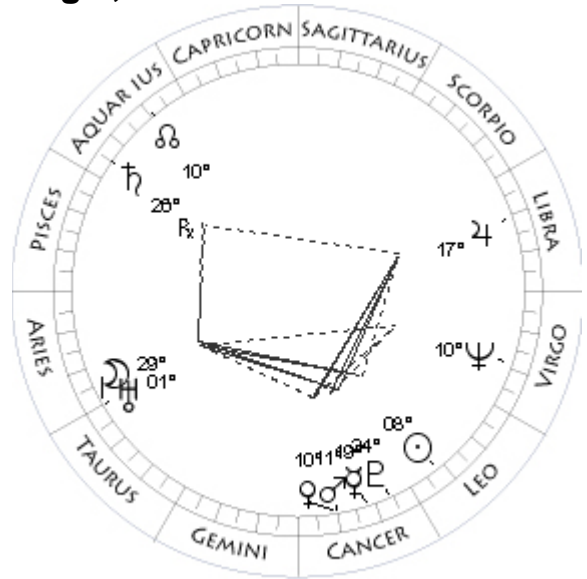

Jul 1, 1934

Aug 1, 1934

Jul 1, 1934

Mo|08Pi37 + 2°27	Ea|08Cp57 - 0°00
Su|08Cn57 - 0°00	Me|20Sa04 - 2°57
Me|23Cn35 - 2°57R	Ve|09Ar28 - 1°48
Ve|03Ge38 - 1°48	Ma|07Ge45 + 0°22
Ma|20Ge11 + 0°22	Ju|24Li38 + 1°19
Ju|13Li55 + 1°19	Sa|23Aq18 - 1°21
Sa|27Aq46 - 1°21R	Ur|28Ar12 - 0°33
Ur|00Ta55 - 0°33	Ne|11Vi44 + 0°54
Ne|10Vi03 + 0°54	Pl|24Cn12 + 1°27
Pl|23Cn53 + 1°27	No|11Aq59 - 0°00

Aug 1, 1934

Mo|29Ar13 + 5°12	Ea|08Aq32 - 0°00
Su|08Le32 - 0°00	Me|08Ar41 - 1°42
Me|19Cn07 - 1°42	Ve|29Ta03 - 0°30
Ve|10Cn29 - 0°30	Ma|11Cn06 + 0°41
Ma|11Cn06 + 0°41	Ju|26Li59 + 1°11
Ju|17Li00 + 1°11	Sa|24Aq17 - 1°26
Sa|26Aq04 - 1°26R	Ur|28Ar32 - 0°33
Ur|01Ta27 - 0°33	Ne|11Vi55 + 0°53
Ne|10Vi53 + 0°53	Pl|24Cn19 + 1°29
Pl|24Cn42 + 1°29	No|10Aq21 - 0°00