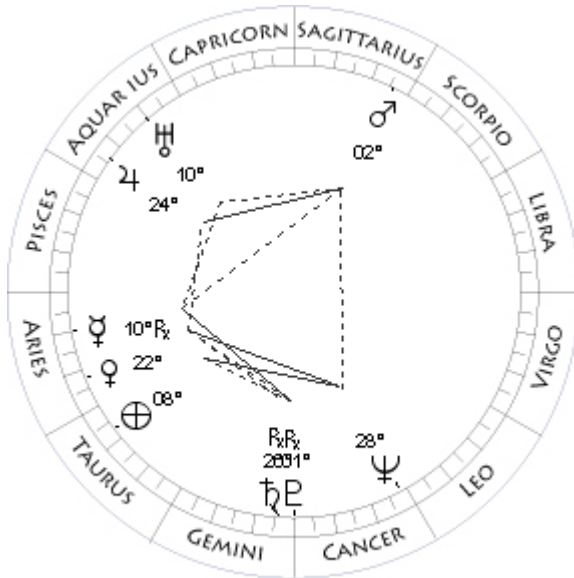

Nov 1, 1914

Dec 1, 1914

Nov 1, 1914

Mo|22Ar02 + 3°46	Ea|08Ta14 - 0°00
Su|08Sc14 - 0°00	Me|10Ar52 - 2°01
Me|21Sc01 - 2°01R	Ve|22Ar37 - 5°34
Ve|11Sa40 - 5°34	Ma|02Sa28 - 0°16
Ma|22Sc55 - 0°16	Ju|24Aq39 - 0°58
Ju|13Aq20 - 0°58	Sa|26Ge58 - 1°10
Sa|02Cn04 - 1°10R	Ur|10Aq38 - 0°39
Ur|07Aq46 - 0°39	Ne|28Cn35 - 0°23
Ne|00Le27 - 0°23	Pl|01Cn00 - 5°33
Pl|02Cn04 - 5°33R	No|02Pi18 - 0°00

Dec 1, 1914

Mo|24Ta34 + 4°58	Ea|08Ge28 - 0°00
Su|08Sa28 - 0°00	Me|27Vi19 + 1°46
Me|20Sc20 + 1°46	Ve|10Ge43 - 0°50
Ve|02Sa23 - 0°50R	Ma|14Sa36 - 0°33
Ma|14Sa36 - 0°33	Ju|27Aq20 - 0°55
Ju|16Aq49 - 0°55	Sa|28Ge05 - 1°10
Sa|00Cn26 - 1°10R	Ur|10Aq58 - 0°38
Ur|08Aq30 - 0°38	Ne|28Cn45 - 0°23
Ne|00Le14 - 0°23R	Pl|01Cn05 - 5°34
Pl|01Cn37 - 5°34R	No|00Pi43 - 0°00