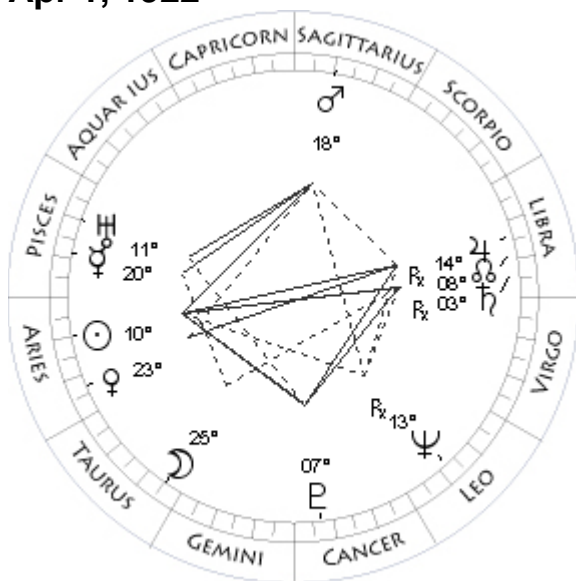

Mar 1, 1922

Apr 1, 1922

Mar 1, 1922

Mo|09Ar33 - 0°04	Ea|10Vi08 - 0°00
Su|10Pi08 - 0°00	Me|26Li07 + 1°26
Me|16Aq20 + 1°26R	Ve|21Pi49 - 1°26
Ve|15Pi04 - 1°26	Ma|27Li15 + 0°56
Ma|05Sa21 + 0°56	Ju|11Li26 + 1°32
Ju|17Li48 + 1°32R	Sa|03Li26 + 2°35
Sa|06Li03 + 2°35R	Ur|09Pi36 - 0°44
Ur|09Pi38 - 0°44	Ne|14Le44 + 0°07
Ne|13Le54 + 0°07R	Pl|09Cn08 - 3°07
Pl|08Cn01 - 3°07R	No|10Li33 - 0°00

Apr 1, 1922

Mo|25Ta31 - 3°52	Ea|10Li59 - 0°00
Su|10Ar59 - 0°00	Me|25Cp43 - 2°24
Me|20Pi07 - 2°24	Ve|11Ta15 - 0°50
Ve|23Ar38 - 0°50	Ma|12Sc13 + 0°24
Ma|18Sa17 + 0°24	Ju|13Li46 + 1°36
Ju|14Li24 + 1°36R	Sa|04Li29 + 2°38
Sa|03Li43 + 2°38R	Ur|09Pi56 - 0°44
Ur|11Pi21 - 0°44	Ne|14Le55 + 0°08
Ne|13Le19 + 0°08R	Pl|09Cn14 - 3°03
Pl|07Cn57 - 3°03	No|08Li54 - 0°00