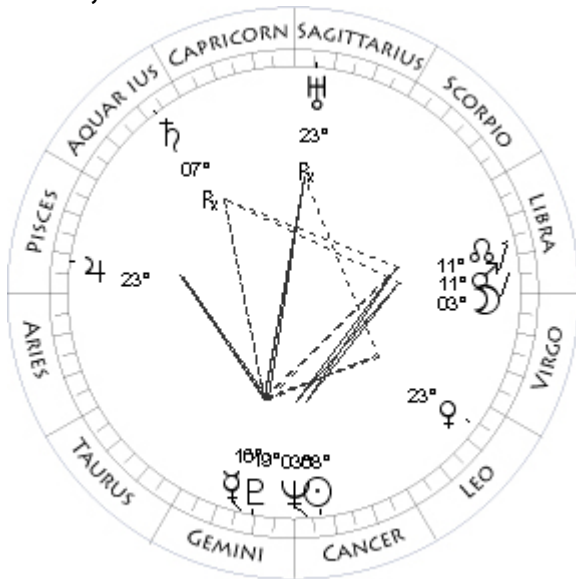

Jul 1, 1903

Aug 1, 1903

Jul 1, 1903

Mo|03Li47 - 0°42	Ea|08Cp28 - 0°00
Su|08Cn28 - 0°00	Me|10Pi40 - 2°41
Me|16Ge55 - 2°41	Ve|19Sc33 + 1°25
Ve|23Le42 + 1°25	Ma|22Sc24 - 0°09
Ma|11Li08 - 0°09	Ju|11Pi42 - 1°15
Ju|23Pi03 - 1°15	Sa|05Aq06 - 0°35
Sa|07Aq59 - 0°35R	Ur|23Sa49 - 0°09
Ur|23Sa01 - 0°09R	Ne|03Cn27 - 1°03
Ne|03Cn37 - 1°03	Pl|19Ge11 - 8°32
Pl|19Ge39 - 8°32	No|11Li35 - 0°00

Aug 1, 1903

Mo|22Sc04 + 3°29	Ea|08Aq03 - 0°00
Su|08Le03 - 0°00	Me|03Vi10 + 1°46
Me|14Le27 + 1°46	Ve|08Cp47 - 1°51
Ve|21Vi07 - 1°51	Ma|08Sa38 - 0°43
Ma|27Li01 - 0°43	Ju|14Pi31 - 1°24
Ju|22Pi46 - 1°24R	Sa|06Aq03 - 0°38
Sa|05Aq50 - 0°38R	Ur|24Sa11 - 0°09
Ur|22Sa01 - 0°09R	Ne|03Cn39 - 1°03
Ne|04Cn43 - 1°03	Pl|19Ge16 - 8°34
Pl|20Ge15 - 8°34	No|09Li57 - 0°00