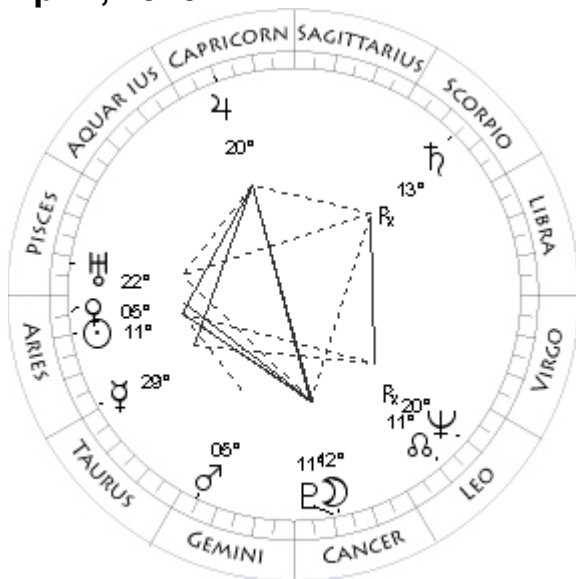

Mar 1, 1925

Apr 1, 1925

Mar 1, 1925

Mo|29Ta16 - 5°03	Ea|10Vi25 - 0°00
Su|10Pi25 - 0°00	Me|27Aq57 - 1°59
Me|06Pi53 - 1°59	Ve|08Aq17 - 1°11
Ve|26Aq53 - 1°11	Ma|20Ge55 + 0°54
Ma|15Ta30 + 0°54	Ju|06Cp45 + 0°04
Ju|15Cp40 + 0°04	Sa|09Sc05 + 2°31
Sa|14Sc16 + 2°31R	Ur|21Pi21 - 0°44
Ur|20Pi50 - 0°44	Ne|21Le19 + 0°20
Ne|20Le41 + 0°20R	Pl|12Cn38 - 2°04
Pl|11Cn31 - 2°04R	No|12Le31 - 0°00

Apr 1, 1925

Mo|12Cn58 - 2°28	Ea|11Li16 - 0°00
Su|11Ar15 - 0°00	Me|17Le06 + 2°46
Me|29Ar53 + 2°46	Ve|27Pi25 - 1°25
Ve|05Ar26 - 1°25	Ma|06Cn10 + 1°06
Ma|05Ge27 + 1°06	Ju|09Cp18 + 0°00
Ju|20Cp13 + 0°00	Sa|10Sc03 + 2°37
Sa|13Sc08 + 2°37R	Ur|21Pi41 - 0°44
Ur|22Pi36 - 0°44	Ne|21Le31 + 0°20
Ne|20Le01 + 0°20R	Pl|12Cn44 - 2°01
Pl|11Cn25 - 2°01	No|10Le52 - 0°00