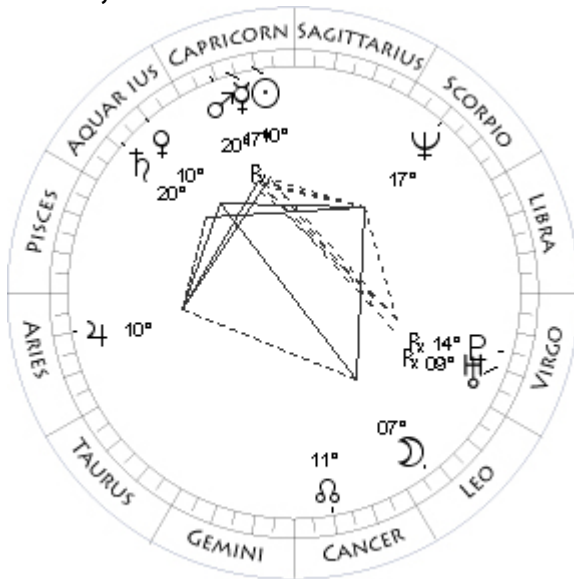

Jan 1, 1964

Feb 1, 1964

Jan 1, 1964

Mo|07Ie38 + 2°22	Ea|10Cn07 - 0°00
Su|10Cp06 - 0°00	Me|23Ge57 + 1°50
Me|17Cp11 + 1°50R	Ve|24Pi33 - 1°47
Ve|10Aq47 - 1°47	Ma|28Cp20 - 1°02
Ma|20Cp50 - 1°02	Ju|22Ar14 - 1°18
Ju|10Ar47 - 1°18	Sa|24Aq11 - 1°11
Sa|20Aq28 - 1°11	Ur|07Vi17 + 0°47
Ur|09Vi57 + 0°47R	Ne|15Sc44 + 1°44
Ne|17Sc12 + 1°44	Pl|12Vi33 +13°59
Pl|14Vi10 +13°59R	No|11Cn22 - 0°00

Feb 1, 1964

Mo|26Vi00 + 5°02	Ea|11Le40 - 0°00
Su|11Aq40 - 0°00	Me|13Sc22 + 0°14
Me|17Cp32 + 0°14	Ve|14Ta00 - 1°06
Ve|18Pi44 - 1°06	Ma|17Aq37 - 1°05
Ma|15Aq09 - 1°05	Ju|25Ar04 - 1°11
Ju|14Ar51 - 1°11	Sa|25Aq10 - 1°12
Sa|23Aq56 - 1°12	Ur|07Vi41 + 0°48
Ur|09Vi06 + 0°48R	Ne|15Sc55 + 1°46
Ne|17Sc45 + 1°46	Pl|12Vi44 +14°11
Pl|13Vi41 +14°11R	No|09Cn43 - 0°00