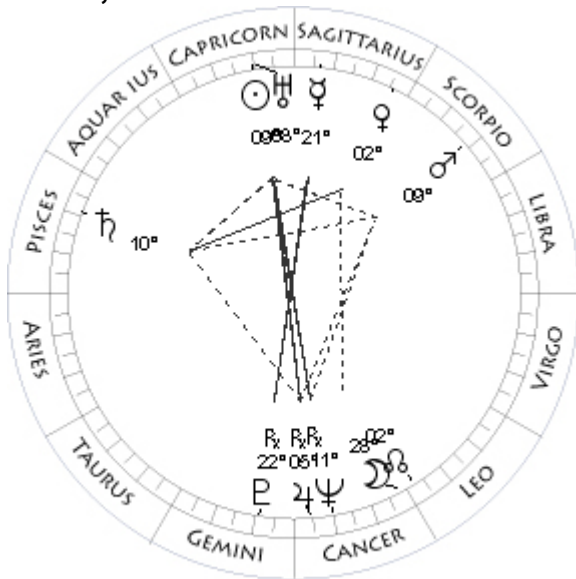

Jan 1, 1907

Feb 1, 1907

Jan 1, 1907

Mo|28Cn45 - 0°21	Ea|09Cn57 - 0°00
Su|09Cp57 - 0°00	Me|08Sc41 + 0°22
Me|21Sa57 + 0°22	Ve|29Cn19 + 4°19
Ve|02Sa03 + 4°19	Ma|07Li35 + 1°04
Ma|09Sc10 + 1°04	Ju|06Cn20 - 0°05
Ju|05Cn29 - 0°05R	Sa|15Pi29 - 1°54
Sa|10Pi24 - 1°54	Ur|08Cp38 - 0°19
Ur|08Cp42 - 0°19	Ne|11Cn15 - 0°54
Ne|11Cn17 - 0°54R	Pl|22Ge45 - 7°56
Pl|22Ge25 - 7°56R	No|03Le48 - 0°00

Feb 1, 1907

Mo|15Vi17 + 3°36	Ea|11Le30 - 0°00
Su|11Aq30 - 0°00	Me|08Aq38 - 2°05
Me|10Aq38 - 2°05	Ve|19Vi41 + 3°58
Ve|24Sa58 + 3°58	Ma|21Li47 + 0°52
Ma|27Sc43 + 0°52	Ju|08Cn56 - 0°01
Ju|01Cn59 - 0°01R	Sa|16Pi30 - 1°51
Sa|13Pi24 - 1°51	Ur|08Cp59 - 0°19
Ur|10Cp29 - 0°19	Ne|11Cn26 - 0°54
Ne|10Cn27 - 0°54R	Pl|22Ge50 - 7°51
Pl|21Ge56 - 7°51R	No|02Le10 - 0°00