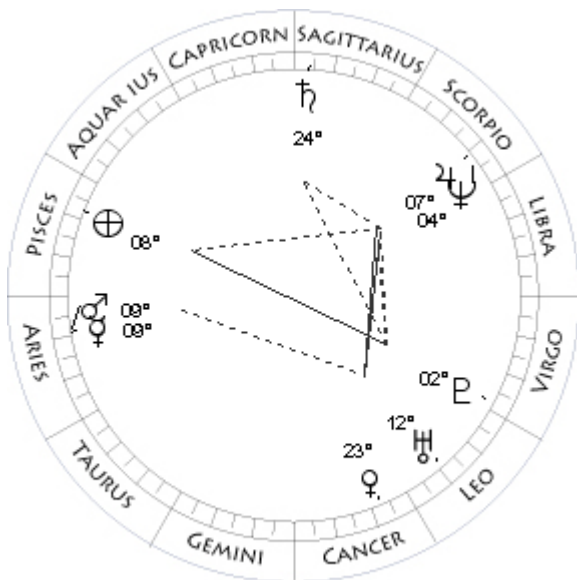

Sep 1, 1958

Oct 1, 1958

Sep 1, 1958

Mo|14Ar34 + 0°45
Su|08Vi33 - 0°00
Me|24Le43 - 2°02
Ve|20Le07 + 0°56
Ma|23Ta08 - 2°16
Ju|28Li58 + 1°03
Sa|19Sa09 + 1°13
Ur|13Le39 + 0°38
Ne|02Sc39 + 1°44
Pl|02Vi15 +11°24
No|24Li31 - 0°00

Ea|08Pi32 - 0°00
Me|09Ar24 - 2°02
Ve|23Cn46 + 0°56
Ma|09Ar10 - 2°16
Ju|07Sc12 + 1°03
Sa|24Sa49 + 1°13
Ur|12Le20 + 0°38
Ne|04Sc11 + 1°44
Pl|02Vi01 +11°24

Oct 1, 1958

Mo|16Ta43 - 2°12
Su|07Li48 - 0°00
Me|04Li38 + 1°32
Ve|27Vi16 + 1°27
Ma|01Ge57 - 1°41
Ju|04Sc42 + 0°59
Sa|20Sa16 + 1°07
Ur|15Le11 + 0°39
Ne|03Sc33 + 1°43
Pl|03Vi12 +11°29
No|22Li55 - 0°00

Ea|07Ar48 - 0°00
Me|26Vi18 + 1°32
Ve|12Vi30 + 1°27
Ma|27Ar20 - 1°41
Ju|09Sc29 + 0°59
Sa|25Sa43 + 1°07
Ur|12Le43 + 0°39
Ne|04Sc22 + 1°43
Pl|02Vi10 +11°29