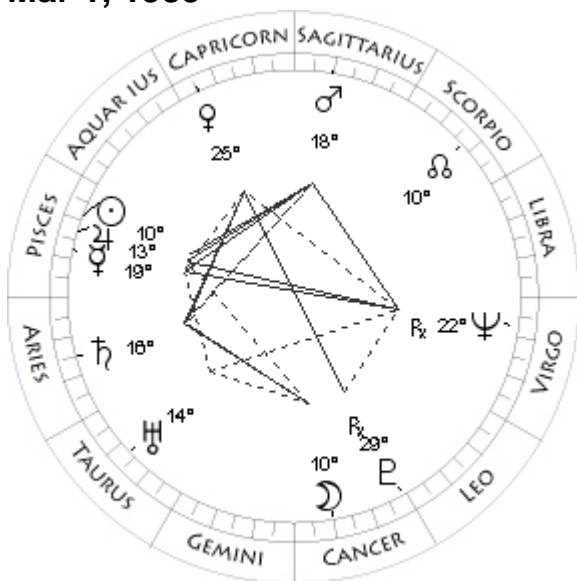

Mar 1, 1939

Apr 1, 1939

Mar 1, 1939

Mo|10Cn41 - 4°25	Ea|10Vi01 - 0°00
Su|10Pi01 - 0°00	Me|16Ar57 - 0°57
Me|19Pi06 - 0°57	Ve|11Sc01 + 1°34
Ve|25Cp23 + 1°34	Ma|10Sc05 + 0°20
Ma|18Sa38 + 0°20	Ju|14Pi35 - 0°59
Ju|13Pi50 - 0°59	Sa|19Ar35 - 2°17
Sa|16Ar01 - 2°17	Ur|17Ta04 - 0°20
Ur|14Ta27 - 0°20	Ne|21Vi53 + 1°12
Ne|22Vi17 + 1°12R	Pl|00Le29 + 3°27
Pl|29Cn35 + 3°27R	No|11Sc45 - 0°00

Apr 1, 1939

Mo|04Vi30 - 4°42	Ea|10Li52 - 0°00
Su|10Ar52 - 0°00	Me|05Li54 + 3°04
Me|14Ar07 + 3°04R	Ve|00Cp20 - 0°32
Ve|01Pi21 - 0°32	Ma|25Sc39 - 0°18
Ma|06Cp09 - 0°18	Ju|17Pi24 - 1°01
Ju|21Pi16 - 1°01	Sa|20Ar39 - 2°15
Sa|19Ar43 - 2°15	Ur|17Ta25 - 0°20
Ur|15Ta45 - 0°20	Ne|22Vi04 + 1°12
Ne|21Vi27 + 1°12R	Pl|00Le36 + 3°27
Pl|29Cn15 + 3°27R	No|10Sc07 - 0°00