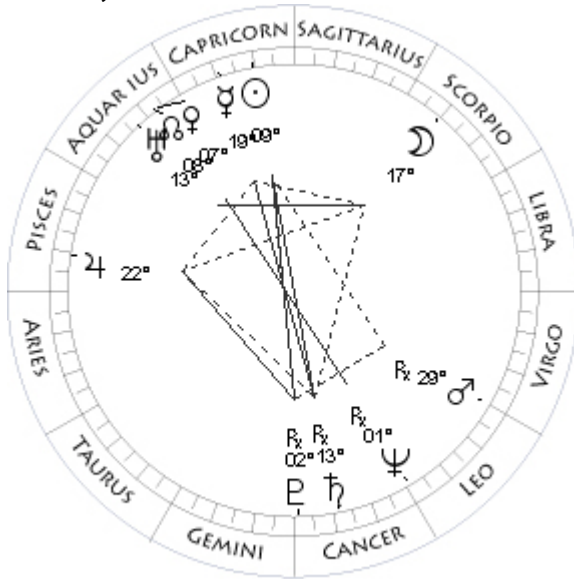

Jan 1, 1916

Feb 1, 1916

Jan 1, 1916

Mo|17Sc54 - 5°09	Ea|09Cn45 - 0°00
Su|09Cp46 - 0°00	Me|12Aq38 - 2°09
Me|19Cp22 - 2°09	Ve|15Pi23 - 1°43
Ve|07Aq02 - 1°43	Ma|02Le26 + 3°32
Ma|29Le49 + 3°32R	Ju|03Ar11 - 1°15
Ju|22Pi17 - 1°15	Sa|12Cn54 - 0°29
Sa|13Cn17 - 0°29R	Ur|15Aq18 - 0°39
Ur|13Aq43 - 0°39	Ne|01Le09 - 0°19
Ne|01Le51 - 0°19R	Pl|02Cn15 - 5°14
Pl|02Cn08 - 5°14R	No|09Aq45 - 0°00

Feb 1, 1916

Mo|11Cp18 - 2°23	Ea|11Le19 - 0°00
Su|11Aq19 - 0°00	Me|23Cn27 + 2°57
Me|19Aq24 + 2°57R	Ve|04Ta47 - 1°15
Ve|15Pi15 - 1°15	Ma|16Le15 + 4°30
Ma|23Le25 + 4°30R	Ju|06Ar01 - 1°10
Ju|27Pi44 - 1°10	Sa|14Cn04 - 0°26
Sa|10Cn54 - 0°26R	Ur|15Aq38 - 0°39
Ur|15Aq26 - 0°39	Ne|01Le20 - 0°18
Ne|01Le00 - 0°18R	Pl|02Cn21 - 5°11
Pl|01Cn34 - 5°11R	No|08Aq06 - 0°00