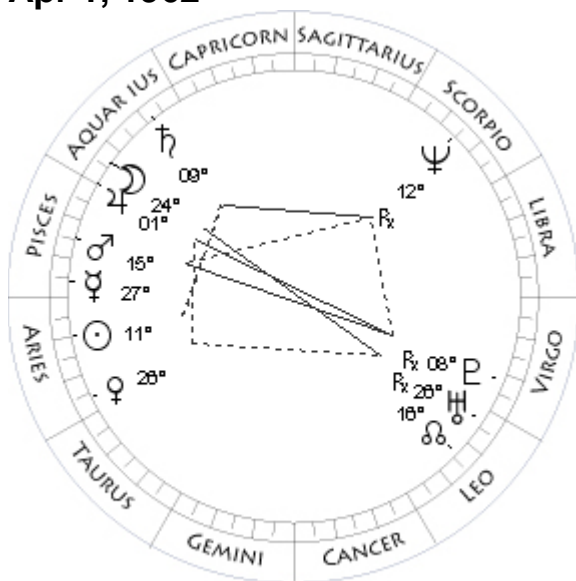

Mar 1, 1962

Apr 1, 1962

Mar 1, 1962

Mo|03Cp02 + 3°43	
Su|10Pi26 - 0°00	Ea|10Vi26 - 0°00
Me|13Aq22 - 0°02	Me|18Sc30 - 0°02
Ve|18Pi27 - 1°25	Ve|29Pi27 - 1°25
Ma|21Aq30 - 1°06	Ma|08Aq11 - 1°06
Ju|24Aq27 - 0°44	Ju|21Aq21 - 0°44
Sa|06Aq34 - 0°24	Sa|03Aq24 - 0°24
Ur|27Le59 + 0°47R	Ur|28Le39 + 0°47
Ne|13Sc25 + 1°48R	Ne|11Sc45 + 1°48
Pl|08Vi48 +13°31R	Pl|08Vi49 +13°31
No|16Le53 - 0°00	

Apr 1, 1962

Mo|24Aq39 - 0°43	
Su|11Ar17 - 0°00	Ea|11Li17 - 0°00
Me|27Pi07 - 2°12	Me|20Aq01 - 2°12
Ve|26Ar58 - 0°42	Ve|18Ta56 - 0°42
Ma|15Pi49 - 1°08	Ma|27Aq42 - 1°08
Ju|01Pi25 - 0°48	Ju|24Aq06 - 0°48
Sa|09Aq25 - 0°27	Sa|04Aq21 - 0°27
Ur|26Le51 + 0°47R	Ur|29Le03 + 0°47
Ne|12Sc56 + 1°49R	Ne|11Sc56 + 1°49
Pl|08Vi03 +13°29R	Pl|08Vi59 +13°29
No|15Le15 - 0°00