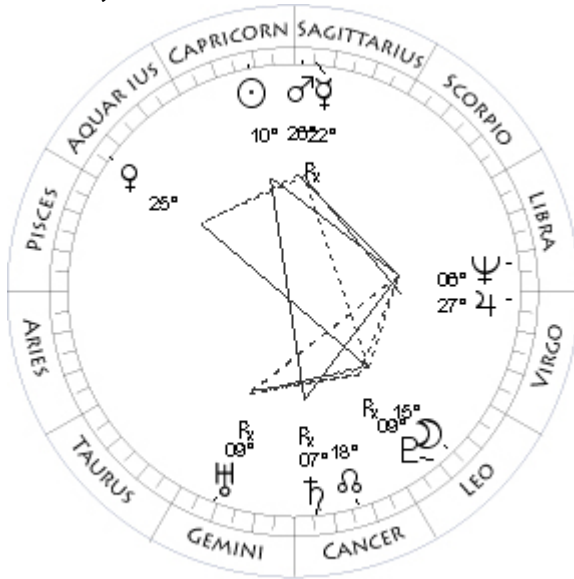

Jan 1, 1945

Feb 1, 1945

Jan 1, 1945

Mo|15Le09 + 2°23	
Su|10Cp44 - 0°00	Ea|10Cn44 - 0°00
Me|22Sa44 + 3°04R	Me|25Le17 + 3°04
Ve|25Aq04 - 1°41	Ve|06Ta53 - 1°41
Ma|26Sa48 - 0°32	Ma|17Sa36 - 0°32
Ju|27Vi19 + 1°17	Ju|17Vi10 + 1°17
Sa|07Cn02 - 0°45R	Sa|07Cn26 - 0°45
Ur|09Ge57 - 0°02R	Ur|11Ge27 - 0°02
Ne|06Li25 + 1°26	Ne|04Li34 + 1°26
Pl|09Le43 + 6°00R	Pl|08Le57 + 6°00
No|18Cn48 - 0°00	

Feb 1, 1945

Mo|29Vi37 + 4°57	
Su|12Aq17 - 0°00	Ea|12Le17 - 0°00
Me|24Cp09 - 1°05	Me|12Sa58 - 1°05
Ve|29Pi09 + 0°38	Ve|26Ge43 + 0°38
Ma|20Cp07 - 0°50	Ma|05Cp12 - 0°50
Ju|26Vi51 + 1°25R	Ju|19Vi32 + 1°25
Sa|04Cn47 - 0°41R	Sa|08Cn35 - 0°41
Ur|09Ge12 - 0°02R	Ur|11Ge49 - 0°02
Ne|06Li16 + 1°27R	Ne|04Li45 + 1°27
Pl|09Le02 + 6°03R	Pl|09Le04 + 6°03
No|17Cn10 - 0°00