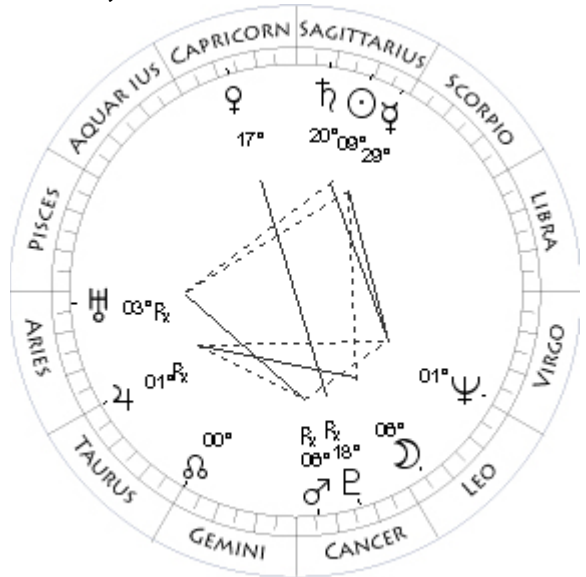

Dec 1, 1928

Nov 1, 1928

Mo|28Ge22 + 2°28	
Su|08Sc50 - 0°00	Ea|08Ta50 - 0°00
Me|23Li52 + 1°29R	Me|20Ge25 + 1°29
Ve|10Sa46 - 1°12	Ve|26Cp57 - 1°12
Ma|08Cn31 + 0°58	Ma|03Ge55 + 0°58
Ju|04Ta53 - 1°28R	Ju|05Ta40 - 1°28
Sa|16Sa49 + 1°15	Sa|20Sa18 + 1°15
Ur|04Ar09 - 0°45R	Ur|05Ar46 - 0°45
Ne|01Vi06 + 0°33	Ne|29Le21 + 0°33
Pl|18Cn21 - 0°42R	Pl|17Cn03 - 0°42
No|01Ge30 - 0°00	

Dec 1, 1928

Mo|06Le16 + 4°50	
Su|09Sa04 - 0°00	Ea|09Ge05 - 0°00
Me|29Sc41 + 0°21	Me|08Sc23 + 0°21
Ve|17Cp18 - 2°07	Ve|14Pi26 - 2°07
Ma|06Cn37 + 2°24R	Ma|19Ge29 + 2°24
Ju|01Ta27 - 1°22R	Ju|08Ta24 - 1°22
Sa|20Sa08 + 1°12	Sa|21Sa13 + 1°12
Ur|03Ar32 - 0°44R	Ur|06Ar06 - 0°44
Ne|01Vi23 + 0°34	Ne|29Le32 + 0°34
Pl|18Cn01 - 0°41R	Pl|17Cn09 - 0°41
No|29Ta55 - 0°00