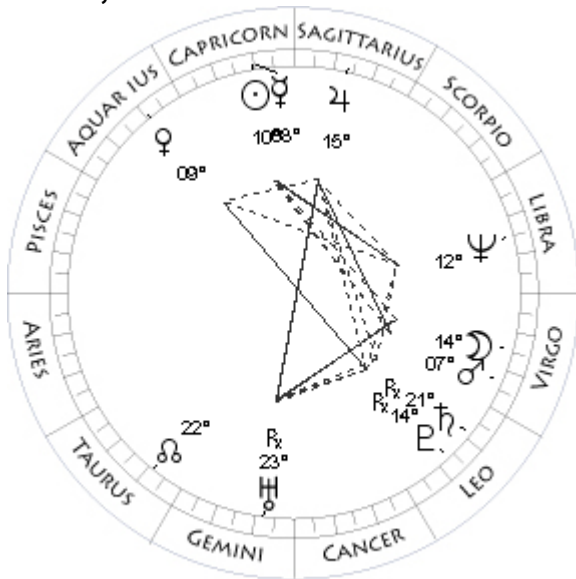

Jan 1, 1948

Feb 1, 1948

Jan 1, 1948

Mo|14Vi38 + 4°45	Ea|10Cn00 - 0°00
Su|10Cp00 - 0°00	Me|06Cp13 - 1°41
Me|08Cp48 - 1°41	Ve|21Pi29 - 1°46
Ve|09Aq33 - 1°46	Ma|07Le06 + 3°20
Ma|07Vi18 + 3°20	Ju|10Sa50 + 0°33
Ju|15Sa15 + 0°33	Sa|17Le51 + 1°08
Sa|21Le58 + 1°08R	Ur|24Ge19 + 0°09
Ur|23Ge29 + 0°09R	Ne|12Li56 + 1°32
Ne|12Li56 + 1°32	Pl|13Le35 + 7°19
Pl|14Le30 + 7°19R	No|20Ta49 - 0°00
No|20Ta49 - 0°00	

Feb 1, 1948

Mo|05Sc16 + 1°15	Ea|11Le33 - 0°00
Su|11Aq33 - 0°00	Me|10Ta15 - 0°17
Me|29Aq19 - 0°17	Ve|10Ta56 - 1°09
Ve|17Pi36 - 1°09	Ma|03Vi52 + 4°21R
Ma|03Vi52 + 4°21R	Ma|20Le50 + 4°21
Ju|21Sa27 + 0°32	Ju|13Sa17 + 0°32
Sa|19Le51 + 1°13R	Sa|18Le58 + 1°13
Ur|22Ge27 + 0°09R	Ur|24Ge42 + 0°09
Ne|12Li54 + 1°34R	Ne|11Li16 + 1°34
Pl|13Le49 + 7°23R	Pl|13Le43 + 7°23
No|19Ta11 - 0°00