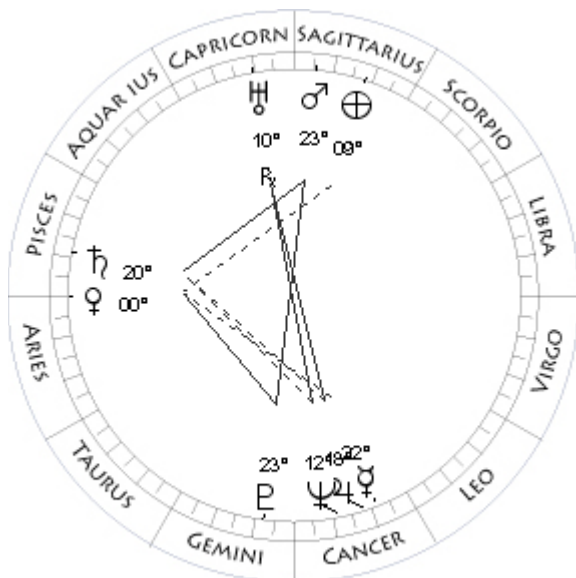

Jun 1, 1907

May 1, 1907

Mo|24Sa32 + 2°40	Ea|09Sc58 - 0°00
Su|09Ta58 - 0°00	Me|12Aq09 - 2°38
Me|17Ar53 - 2°38	Ve|11Aq42 - 1°37
Ve|04Ar44 - 1°37	Ma|06Sa01 - 1°06
Ma|12Cp24 - 1°06	Ju|16Cn22 + 0°09
Ju|07Cn01 + 0°09	Sa|19Pi25 - 1°57
Sa|23Pi45 - 1°57	Ur|10Cp00 - 0°21
Ur|12Cp38 - 0°21R	Ne|11Cn58 - 0°51
Ne|10Cn18 - 0°51	Pl|23Ge05 - 7°33
Pl|22Ge17 - 7°33	No|27Cn27 - 0°00

Jun 1, 1907

Mo|17Aq41 - 2°04	Ea|09Sa50 - 0°00
Su|09Ge50 - 0°00	Me|22Cn42 + 1°36
Me|19Ge38 + 1°36	Ve|00Ar52 - 1°39
Ve|11Ta51 - 1°39	Ma|23Sa01 - 2°52
Ma|18Cp48 - 2°52	Ju|18Cn56 + 0°11
Ju|12Cn51 + 0°11	Sa|20Pi26 - 2°03
Sa|26Pi15 - 2°03	Ur|10Cp21 - 0°22
Ur|11Cp56 - 0°22R	Ne|12Cn10 - 0°50
Ne|11Cn09 - 0°50	Pl|23Ge10 - 7°30
Pl|22Ge56 - 7°30	No|25Cn49 - 0°00