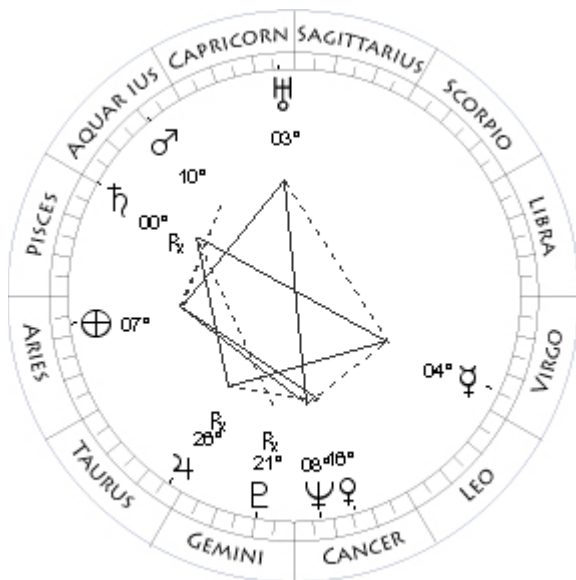

Sep 1, 1905

Oct 1, 1905

Sep 1, 1905

Mo|05Li14 + 3°02	Ea|08Pi22 - 0°00
Su|08Vi22 - 0°00	Me|16Pi11 - 3°31
Me|03Vi54 - 3°31R	Ve|28Ta32 - 0°38
Ve|29Cn36 - 0°38	Ma|21Cp42 - 2°16
Ma|06Sa10 - 2°16	Ju|23Ta57 - 0°58
Ju|05Ge33 - 0°58	Sa|29Aq49 - 1°40
Sa|28Aq50 - 1°40R	Ur|03Cp03 - 0°16
Ur|00Cp16 - 0°16R	Ne|08Cn17 - 0°56
Ne|09Cn55 - 0°56	Pl|21Ge23 - 8°05
Pl|22Ge39 - 8°05	No|29Le36 - 0°00

Oct 1, 1905

Mo|14Sc13 + 4°59	Ea|07Ar38 - 0°00
Su|07Li38 - 0°00	Me|04Vi32 + 1°49
Me|29Vi10 + 1°49	Ve|16Cn58 + 0°57
Ve|05Vi14 + 0°57	Ma|10Aq12 - 2°07
Ma|25Sa30 - 2°07	Ju|26Ta38 - 1°01
Ju|06Ge27 - 1°01R	Sa|00Pi46 - 1°40
Sa|26Aq56 - 1°40R	Ur|03Cp23 - 0°16
Ur|00Cp27 - 0°16	Ne|08Cn28 - 0°57
Ne|10Cn22 - 0°57	Pl|21Ge28 - 8°09
Pl|22Ge44 - 8°09R	No|28Le00 - 0°00