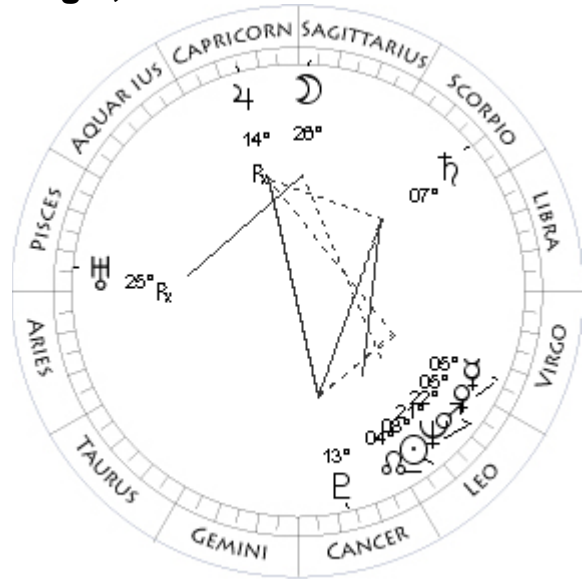

Aug 1, 1925

Jul 1, 1925

Mo|04Sc47 + 5°15	
Su|09Cn07 - 0°00	Ea|09Cp07 - 0°00
Me|22Cn03 + 1°54	Me|02Vi30 + 1°54
Ve|27Cn26 + 1°24	Ve|23Le54 + 1°24
Ma|03Le14 + 1°13	Ma|17Le46 + 1°13
Ju|18Cp46 - 0°12R	Ju|16Cp53 - 0°12
Sa|07Sc43 + 2°28R	Sa|12Sc55 + 2°28
Ur|25Pi29 - 0°46R	Ur|22Pi40 - 0°46
Ne|20Le46 + 0°20	Ne|22Le03 + 0°20
Pl|12Cn58 - 1°53	Pl|13Cn02 - 1°53
No|06Le03 - 0°00	

Aug 1, 1925

Mo|26Sa27 + 3°17	
Su|08Le42 - 0°00	Ea|08Aq42 - 0°00
Me|05Vi26 - 1°58	Me|16Sa49 - 1°58
Ve|05Vi12 + 1°28	Ve|14Li10 + 1°28
Ma|22Le48 + 1°09	Ma|01Vi21 + 1°09
Ju|14Cp56 - 0°16R	Ju|19Cp29 - 0°16
Sa|07Sc59 + 2°20	Sa|13Sc53 + 2°20
Ur|25Pi05 - 0°47R	Ur|23Pi00 - 0°47
Ne|21Le48 + 0°20	Ne|22Le14 + 0°20
Pl|13Cn44 - 1°51	Pl|13Cn08 - 1°51
No|04Le24 - 0°00