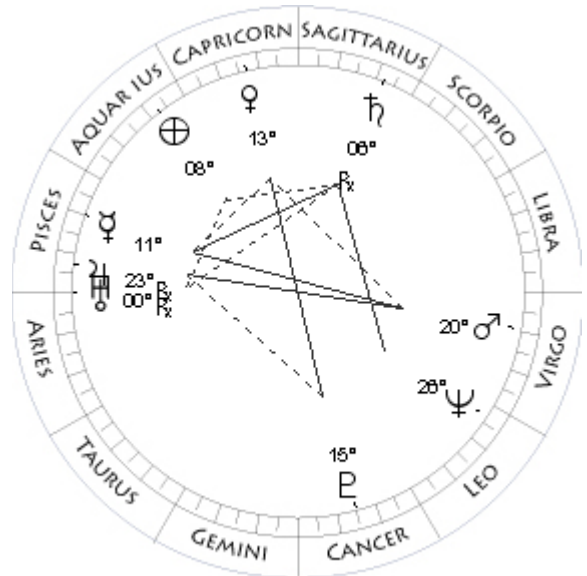

Aug 1, 1927

Jul 1, 1927

Mo|06Le03 + 3°16	Ea|08Cp39 - 0°00
Su|08Cn39 - 0°00	Me|03Sa46 - 1°20
Me|01Le16 - 1°20	Ve|24Sc09 + 1°17
Ve|24Ar05 + 1°17	Ma|06Vi37 + 1°15
Ma|15Le16 + 1°15	Ju|20Pi56 - 1°18
Ju|02Ar40 - 1°18	Sa|05Sa28 + 2°00
Sa|01Sa59 + 2°00R	Ur|00Ar30 - 0°45
Ur|03Ar23 - 0°45	Ne|26Le26 + 0°28
Ne|25Le01 + 0°28	Pl|15Cn25 - 1°10
Pl|15Cn17 - 1°10	No|27Ge24 - 0°00
No|27Ge24 - 0°00	

Aug 1, 1927

Mo|21Vi36 + 5°08	Ea|08Aq15 - 0°00
Su|08Le14 - 0°00	Me|11Pi19 - 3°18
Me|21Cn56 - 3°18	Ve|13Cp20 - 2°25
Ve|19Vi01 - 2°25	Ma|04Vi30 + 1°03
Ma|04Vi30 + 1°03	Ju|23Pi46 - 1°27
Ju|03Ar25 - 1°27R	Sa|06Sa25 + 1°54
Sa|01Sa02 + 1°54R	Ur|00Ar50 - 0°46
Ur|03Ar12 - 0°46R	Ne|26Le37 + 0°28
Ne|26Le01 + 0°28	Pl|15Cn31 - 1°08
Pl|16Cn04 - 1°08	No|25Ge45 - 0°00
No|25Ge45 - 0°00