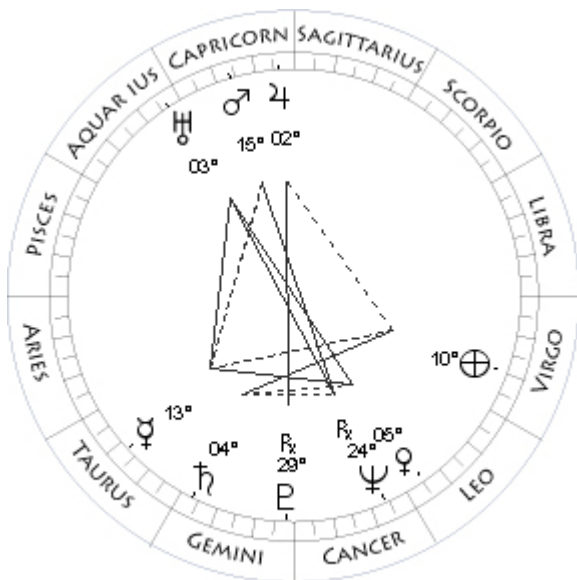

Mar 1, 1913

Apr 1, 1913

Mar 1, 1913

Mo|29Sa02 - 5°14	Ea|10Vi19 - 0°00
Su|10Pi19 - 0°00	Me|13Ta00 - 0°09
Me|24Pi13 - 0°09	Ve|05Le53 + 3°17
Ve|25Ar48 + 3°17	Ma|15Cp48 - 1°02
Ma|07Aq48 - 1°02	Ju|02Cp31 + 0°09
Ju|11Cp48 + 0°09	Sa|28Ta06 - 1°50
Sa|28Ta06 - 1°50	Ur|03Aq55 - 0°34
Ur|05Aq33 - 0°34	Ne|23Cn31 - 0°30R
Ne|23Cn31 - 0°30R	Pl|28Ge02 - 6°02R
Pl|28Ge02 - 6°02R	No|04Ar36 - 0°00
No|04Ar36 - 0°00	

Apr 1, 1913

Mo|13Aq56 - 4°01	Ea|11Li10 - 0°00
Su|11Ar10 - 0°00	Me|22Li13 + 2°07
Me|03Ar20 + 2°07R	Ve|26Vi14 + 6°42
Ve|12Ta24 + 6°42	Ma|01Pi45 - 1°15
Ma|01Pi45 - 1°15	Ju|05Cp04 + 0°06
Ju|16Cp03 + 0°06	Sa|00Ge35 - 1°43
Sa|00Ge35 - 1°43	Ur|06Aq52 - 0°35
Ur|06Aq52 - 0°35	Ne|23Cn13 - 0°29R
Ne|23Cn13 - 0°29R	Pl|28Ge05 - 5°56
Pl|28Ge05 - 5°56	No|02Ar58 - 0°00
No|02Ar58 - 0°00