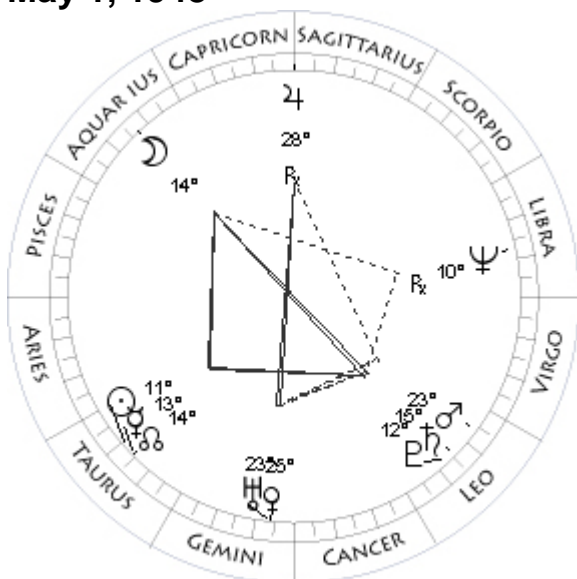

May 1, 1948

Jun 1, 1948

May 1, 1948

Mo|14Aq17 - 5°17	
Su|11Ta01 - 0°00	Ea|11Sc01 - 0°00
Me|13Ta43 + 0°08	Me|22Ta27 + 0°08
Ve|25Ge29 + 3°56	Ve|06Li31 + 3°56
Ma|23Le44 + 2°05	Ma|00Li20 + 2°05
Ju|28Sa32 + 0°30R	Ju|20Sa28 + 0°30
Sa|15Le57 + 1°14	Sa|22Le13 + 1°14
Ur|23Ge42 + 0°09	Ur|25Ge46 + 0°09
Ne|10Li51 + 1°36R	Ne|11Li48 + 1°36
Pl|12Le34 + 7°18	Pl|14Le06 + 7°18
No|14Ta25 - 0°00	

Jun 1, 1948

Mo|28Pi01 - 3°45	
Su|10Ge53 - 0°00	Ea|10Sa53 - 0°00
Me|03Cn32 + 1°21	Me|27Li38 + 1°21
Ve|11Cn06 + 2°19	Ve|26Sc18 + 2°19
Ma|05Vi56 + 1°16	Ma|14Li18 + 1°16
Ju|25Sa47 + 0°28R	Ju|22Sa57 + 0°28
Sa|17Le31 + 1°12	Sa|23Le20 + 1°12
Ur|25Ge22 + 0°10	Ur|26Ge08 + 0°10
Ne|10Li19 + 1°35R	Ne|11Li59 + 1°35
Pl|12Le53 + 7°15	Pl|14Le14 + 7°15
No|12Ta46 - 0°00