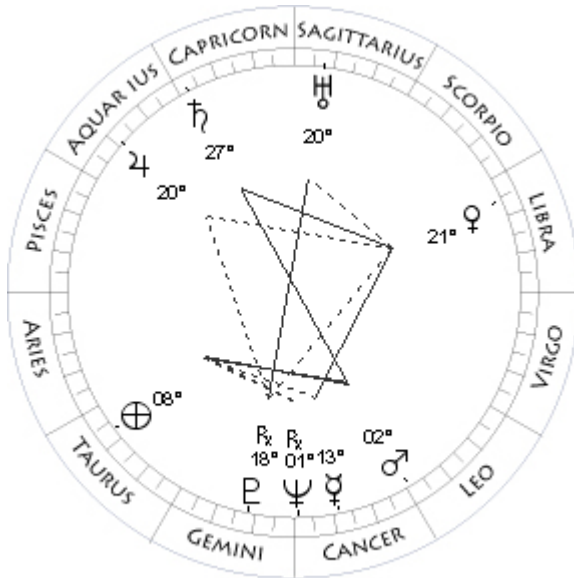

Nov 1, 1902

Dec 1, 1902

Nov 1, 1902

Mo|21Sc12 + 2°18	Ea|08Ta08 - 0°00
Su|08Sc08 - 0°00	Me|13Cn04 + 2°00
Me|19Li58 + 2°00	Ve|21Li48 + 1°10
Ve|01Sc16 + 1°10	Ma|02Le11 + 1°36
Ma|04Vi54 + 1°36	Ju|20Aq02 - 0°52
Ju|08Aq41 - 0°52	Sa|27Cp43 - 0°12
Sa|22Cp15 - 0°12	Ur|20Sa59 - 0°06
Ur|19Sa02 - 0°06	Ne|01Cn59 - 1°08
Ne|03Cn33 - 1°08R	Pl|18Ge31 - 9°01
Pl|19Ge23 - 9°01R	No|24Li24 - 0°00

Dec 1, 1902

Mo|23Sa48 + 4°25	Ea|08Ge23 - 0°00
Su|08Sa23 - 0°00	Me|18Sc55 - 0°04
Me|02Sa16 - 0°04	Ve|09Sa46 + 0°09
Ve|08Sa58 + 0°09	Ma|15Le33 + 1°57
Ma|21Vi04 + 1°57	Ju|22Aq42 - 0°50
Ju|12Aq32 - 0°50	Sa|28Cp38 - 0°14
Sa|24Cp33 - 0°14	Ur|21Sa20 - 0°06
Ur|20Sa42 - 0°06	Ne|02Cn10 - 1°09
Ne|02Cn57 - 1°09R	Pl|18Ge36 - 9°03
Pl|18Ge52 - 9°03R	No|22Li49 - 0°00