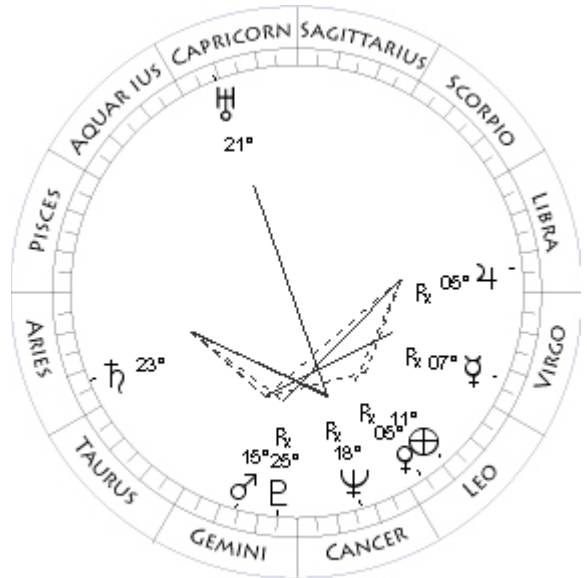

Jan 1, 1910

Feb 1, 1910

Jan 1, 1910

Mo|17Vi37 + 5°07	Ea|10Cn14 - 0°00
Su|10Cp13 - 0°00	Me|14Pi18 - 1°57
Me|26Cp28 - 1°57	Ve|14Ge51 - 0°06
Ve|23Aq08 - 0°06	Ma|28Ta44 + 0°29
Ma|18Ar08 + 0°29	Ju|02Li57 + 1°19
Ju|13Li19 + 1°19	Sa|22Ar33 - 2°32
Sa|16Ar31 - 2°32	Ur|21Cp03 - 0°27
Ur|20Cp31 - 0°27	Ne|17Cn54 - 0°43
Ne|18Cn10 - 0°43R	Pl|25Ge52 - 7°04
Pl|25Ge35 - 7°04R	No|05Ge46 - 0°00

Feb 1, 1910

Mo|01Sc12 + 2°49	Ea|11Le47 - 0°00
Su|11Aq46 - 0°00	Me|07Vi12 + 3°28
Me|28Cp46 + 3°28R	Ve|05Le02 + 6°26
Ve|28Aq57 + 6°26R	Ma|15Ge03 + 0°58
Ma|05Ta27 + 0°58	Ju|05Li18 + 1°27
Ju|14Li32 + 1°27R	Sa|23Ar38 - 2°24
Sa|18Ar04 - 2°24	Ur|21Cp23 - 0°27
Ur|22Cp21 - 0°27	Ne|18Cn06 - 0°42
Ne|17Cn18 - 0°42R	Pl|25Ge57 - 7°00
Pl|25Ge05 - 7°00R	No|04Ge08 - 0°00