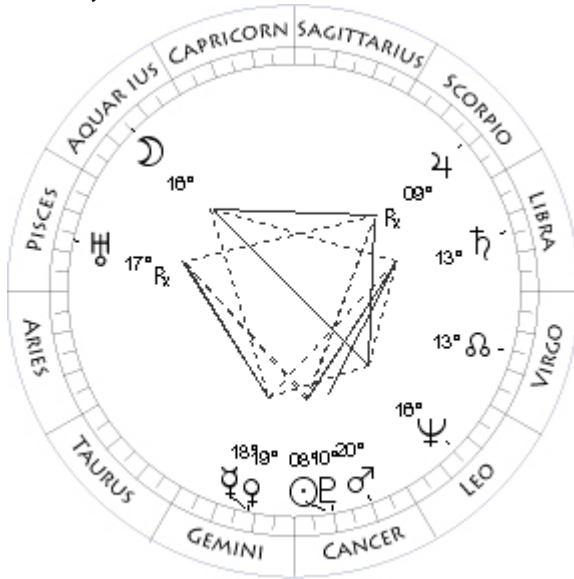

Jul 1, 1923

Aug 1, 1923

Jul 1, 1923

Mo|16Aq18 + 2°19			
Su|08Cn37 - 0°00	Ea|08Cp37 - 0°00		
Me|18Ge21 - 1°56	Me|26Pi46 - 1°56		
Ve|19Ge26 - 0°38	Ve|21Ta51 - 0°38		
Ma|20Cn38 + 1°05	Ma|28Cn04 + 1°05		
Ju|09Sc07 + 1°09R	Ju|18Sc26 + 1°09		
Sa|13Li32 + 2°31	Sa|19Li33 + 2°31		
Ur|17Pi32 - 0°47R	Ur|14Pi49 - 0°47		
Ne|16Le29 + 0°12	Ne|17Le40 + 0°12		
Pl|10Cn41 - 2°34	Pl|10Cn41 - 2°34		
No|14Vi46 - 0°00			

Aug 1, 1923

Mo|01Ar56 - 1°48			
Su|08Le12 - 0°00	Ea|08Aq12 - 0°00		
Me|18Le59 + 1°41	Me|19Vi34 + 1°41		
Ve|27Cn19 + 0°38	Ve|11Cn50 + 0°38		
Ma|10Le33 + 1°08	Ma|11Le59 + 1°08		
Ju|10Sc00 + 1°01	Ju|20Sc50 + 1°01		
Sa|15Li02 + 2°24	Sa|20Li34 + 2°24		
Ur|16Pi58 - 0°48R	Ur|15Pi09 - 0°48		
Ne|17Le32 + 0°12	Ne|17Le51 + 0°12		
Pl|11Cn26 - 2°33	Pl|10Cn47 - 2°33		
No|13Vi07 - 0°00