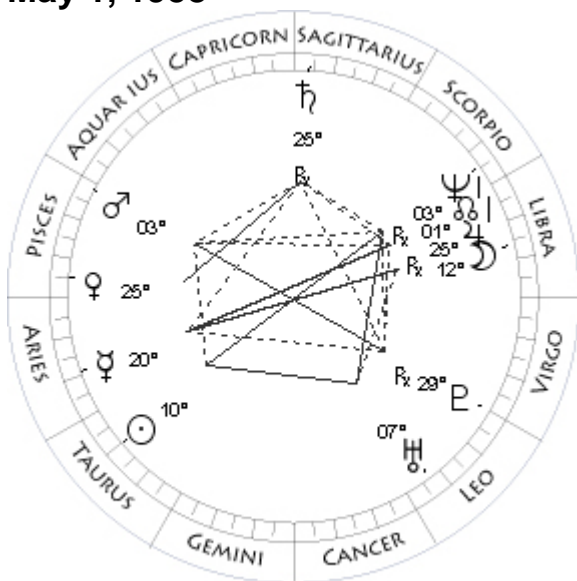

May 1, 1958

Jun 1, 1958

May 1, 1958

Mo|12Li21 - 1°43	
Su|10Ta37 - 0°00	Ea|10Sc36 - 0°00
Me|20Ar03 - 1°53	Me|09Sa33 - 1°53
Ve|25Pi39 - 1°02	Ve|07Cp22 - 1°02
Ma|03Pi15 - 1°36	Ma|22Cp06 - 1°36
Ju|25Li00 + 1°31R	Ju|27Li51 + 1°31
Sa|25Sa08 + 1°26R	Sa|21Sa06 + 1°26
Ur|07Le39 + 0°39	Ur|10Le46 + 0°39
Ne|03Sc13 + 1°49R	Ne|03Sc27 + 1°49
Pl|29Le48 +11°42R	Pl|01Vi23 +11°42
No|01Sc02 - 0°00	

Jun 1, 1958

Mo|05Sa29 + 2°57	
Su|10Ge29 - 0°00	Ea|10Sa29 - 0°00
Me|22Ta00 - 1°55	Me|20Pi10 - 1°55
Ve|00Ta23 - 2°07	Ve|26Aq24 - 2°07
Ma|25Pi52 - 2°02	Ma|11Aq13 - 2°02
Ju|22Li13 + 1°25R	Ju|00Sc12 + 1°25
Sa|23Sa19 + 1°26R	Sa|22Sa02 + 1°26
Ur|08Le30 + 0°38	Ur|11Le10 + 0°38
Ne|02Sc28 + 1°48R	Ne|03Sc38 + 1°48
Pl|29Le53 +11°34	Pl|01Vi32 +11°34
No|29Li23 - 0°00