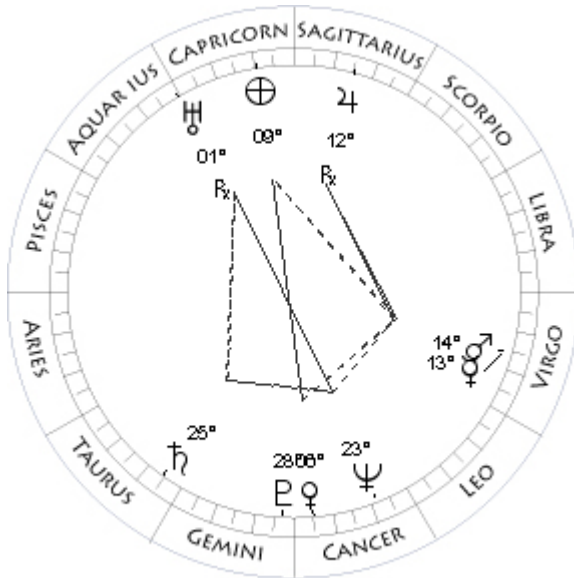

Aug 1, 1912

Jul 1, 1912

Mo|00Aq31 - 4°52	Ea|09Cp15 - 0°00
Su|09Cn15 - 0°00	Me|13Vi13 + 1°53
Me|24Cn48 + 1°53	Ve|06Cn12 + 0°29
Ve|07Cn59 + 0°29	Ma|14Vi12 + 1°13
Ma|20Le27 + 1°13	Ju|12Sa55 + 0°42
Ju|07Sa04 + 0°42R	Sa|25Ta17 - 1°57
Sa|29Ta24 - 1°57	Ur|01Aq13 - 0°36
Ur|02Aq22 - 0°36R	Ne|22Cn58 - 0°31
Ne|22Cn58 - 0°31	Pl|28Ge46 - 6°03
Pl|28Ge46 - 6°03	No|17Ar29 - 0°00
No|17Ar29 - 0°00	

Aug 1, 1912

Mo|15Pi06 - 2°29	Ea|08Aq50 - 0°00
Su|08Le50 - 0°00	Me|23Sa04 - 2°29
Me|04Vi34 - 2°29	Ve|26Le31 + 1°21
Ve|16Le09 + 1°21	Ma|27Vi52 + 0°58
Ma|09Vi34 + 0°58	Ju|15Sa23 + 0°36
Ju|05Sa33 + 0°36R	Sa|26Ta26 - 2°00
Sa|02Ge18 - 2°00	Ur|01Aq34 - 0°36
Ur|01Aq10 - 0°36R	Ne|24Cn06 - 0°31
Ne|24Cn06 - 0°31	Pl|29Ge27 - 6°04
Pl|29Ge27 - 6°04	No|15Ar50 - 0°00
No|15Ar50 - 0°00