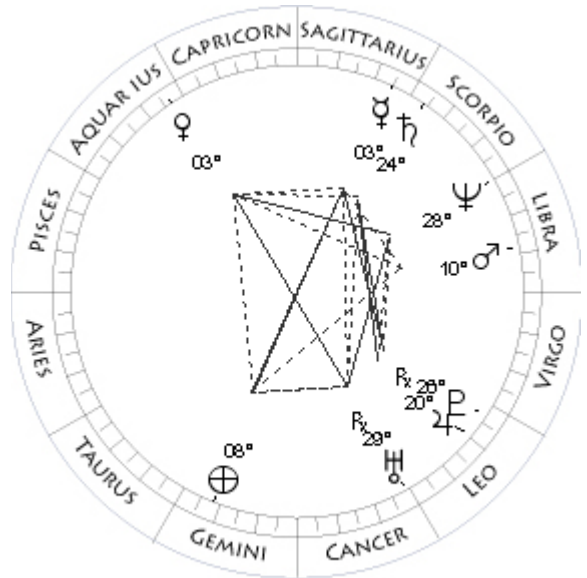

Nov 1, 1955

Dec 1, 1955

Nov 1, 1955

Mo|25Ta26 + 1°59
Su|08Sc18 - 0°00
Me|20Li18 + 2°10
Ve|24Sc18 - 0°00
Ma|12Li13 + 0°58
Ju|28Le14 + 0°46
Sa|21Sc59 + 1°58
Ur|02Le19 + 0°33
Ne|28Li22 + 1°40
Pl|28Le24 +10°27
No|19Sa19 - 0°00

Ea|08Ta17 - 0°00
Me|11Le34 + 2°10
Ve|16Sa26 - 0°00
Ma|26Vi55 + 0°58
Ju|18Le10 + 0°46
Sa|23Sc20 + 1°58
Ur|29Cn16 + 0°33
Ne|28Li03 + 1°40
Pl|26Le47 +10°27

Dec 1, 1955

Mo|03Cn55 - 1°31
Su|08Sa31 - 0°00
Me|06Sa48 - 0°36
Ve|01Cp41 - 1°12
Ma|01Sc35 + 0°49
Ju|01Vi04 + 0°53
Sa|25Sc32 + 1°57
Ur|02Le05 + 0°35R
Ne|29Li24 + 1°41
Pl|28Le36 +10°38R
No|17Sa44 - 0°00

Ea|08Ge31 - 0°00
Me|03Sa09 - 0°36
Ve|03Aq54 - 1°12
Ma|10Li20 + 0°49
Ju|20Le31 + 0°53
Sa|24Sc15 + 1°57
Ur|29Cn38 + 0°35
Ne|28Li13 + 1°41
Pl|26Le56 +10°38