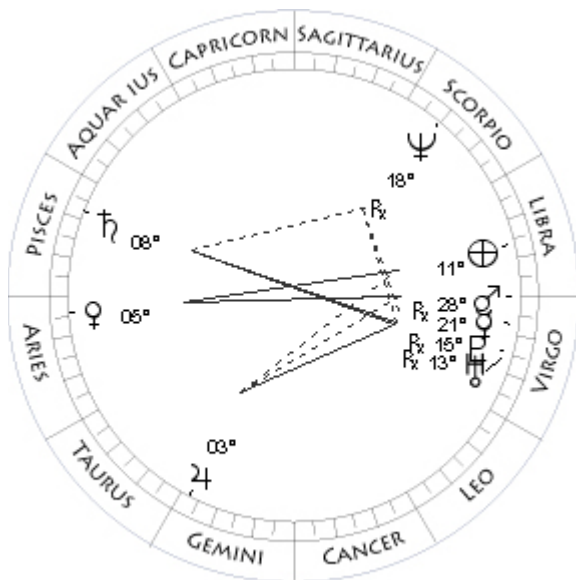

Mar 1, 1965

Apr 1, 1965

Mar 1, 1965

Mo|18Aq56 - 4°19	Ea|10Vi42 - 0°00
Su|10Pi42 - 0°00	Me|28Pi50 - 1°25
Me|15Pi27 - 1°25	Ve|15Aq53 - 1°16
Ve|00Pi13 - 1°16	Ma|15Vi13 + 4°04
Ma|21Vi48 + 4°04R	Ju|00Ge43 - 0°47
Ju|20Ta05 - 0°47	Sa|07Pi42 - 1°35
Sa|07Pi58 - 1°35	Ur|12Vi53 + 0°49R
Ur|12Vi53 + 0°49R	Ne|19Sc59 + 1°47R
Ne|19Sc59 + 1°47R	Pl|15Vi08 +14°39R
Pl|15Vi08 +14°39R	No|18Ge51 - 0°00
No|18Ge51 - 0°00	

Apr 1, 1965

Mo|05Ar16 - 4°46	Ea|11Li33 - 0°00
Su|11Ar33 - 0°00	Me|22Ar46 + 3°20
Me|22Ar46 + 3°20	Ve|05Ar03 - 1°21
Ve|08Ar49 - 1°21	Ma|10Vi54 + 3°19R
Ma|10Vi54 + 3°19R	Ju|25Ta33 - 0°41
Ju|25Ta33 - 0°41	Sa|11Pi38 - 1°38
Sa|11Pi38 - 1°38	Ur|11Vi36 + 0°49R
Ur|11Vi36 + 0°49R	Ne|19Sc35 + 1°48R
Ne|19Sc35 + 1°48R	Pl|14Vi21 +14°38R
Pl|14Vi21 +14°38R	No|17Ge13 - 0°00
No|17Ge13 - 0°00