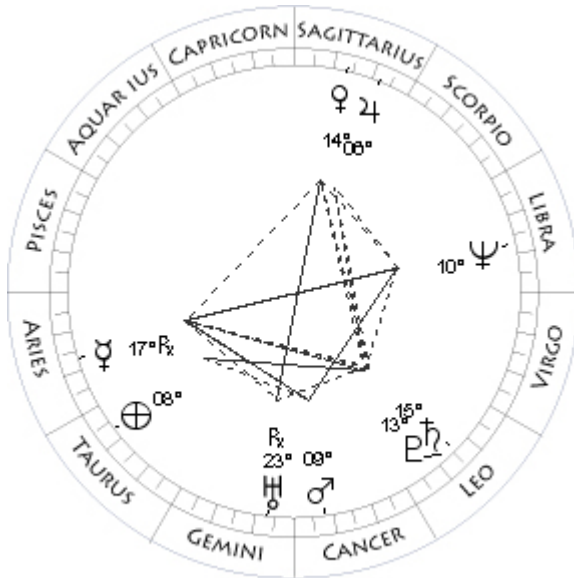

Nov 1, 1947

Dec 1, 1947

Nov 1, 1947

Mo|12Ge32 + 1°44	
Su|08Sc13 - 0°00	Ea|08Ta14 - 0°00
Me|18Sc03 - 1°43R	Me|17Ar38 - 1°43
Ve|23Sc37 + 0°02	Ve|14Sa54 + 0°02
Ma|17Le00 + 1°36	Ma|09Cn00 + 1°36
Ju|01Sa46 + 0°37	Ju|06Sa01 + 0°37
Sa|21Le41 + 0°56	Sa|15Le38 + 0°56
Ur|25Ge48 + 0°08R	Ur|23Ge36 + 0°08
Ne|11Li34 + 1°29	Ne|10Li43 + 1°29
Pl|14Le54 + 7°04	Pl|13Le19 + 7°04
No|24Ta03 - 0°00	

Dec 1, 1947

Mo|21Cn08 + 4°27	
Su|08Sa27 - 0°00	Ea|08Ge27 - 0°00
Me|21Sc09 + 1°38	Me|02Li36 + 1°38
Ve|01Cp02 - 1°10	Ve|02Aq23 - 1°10
Ma|00Vi00 + 2°20	Ma|23Cn03 + 2°20
Ju|08Sa23 + 0°35	Ju|08Sa23 + 0°35
Sa|22Le40 + 1°02	Sa|16Le44 + 1°02
Ur|24Ge47 + 0°09R	Ur|23Ge57 + 0°09
Ne|12Li27 + 1°30	Ne|10Li54 + 1°30
Pl|14Le54 + 7°12R	Pl|13Le27 + 7°12
No|22Ta28 - 0°00