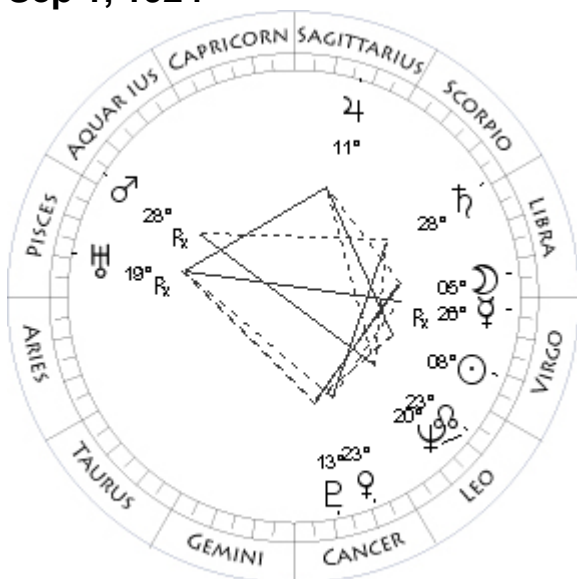

Sep 1, 1924

Oct 1, 1924

Sep 1, 1924

Mo|05Li18 + 3°33	
Su|08Vi45 - 0°00	Ea|08Pi45 - 0°00
Me|26Vi20 - 4°20R	Me|09Aq43 - 4°20
Ve|23Cn09 - 3°17	Ve|17Ar38 - 3°17
Ma|28Aq01 - 6°28R	Ma|05Pi50 - 6°28
Ju|11Sa02 + 0°24	Ju|22Sa02 + 0°24
Sa|28Li48 + 2°18	Sa|03Sc20 + 2°18
Ur|19Pi58 - 0°48R	Ur|19Pi25 - 0°48
Ne|20Le50 + 0°17	Ne|20Le14 + 0°17
Pl|13Cn13 - 2°11	Pl|12Cn03 - 2°11
No|22Le06 - 0°00	

Oct 1, 1924

Mo|13Sc12 + 5°04	
Su|08Li02 - 0°00	Ea|08Ar02 - 0°00
Me|21Vi08 + 1°40	Me|12Cn07 + 1°40
Ve|23Le17 - 0°30	Ve|05Ge41 - 0°30
Ma|25Aq53 - 4°24	Ma|24Pi49 - 4°24
Ju|14Sa26 + 0°19	Ju|24Sa27 + 0°19
Sa|01Sc55 + 2°14	Sa|04Sc18 + 2°14
Ur|18Pi47 - 0°48R	Ur|19Pi44 - 0°48
Ne|21Le47 + 0°17	Ne|20Le25 + 0°17
Pl|13Cn32 - 2°11	Pl|12Cn09 - 2°11
No|20Le30 - 0°00