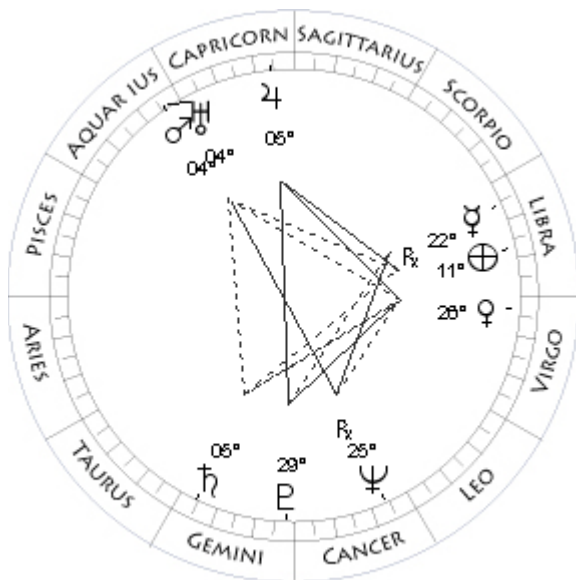

Mar 1, 1913

Apr 1, 1913

Mar 1, 1913

Mo|29Sa02 - 5°14	Ea|10Vi19 - 0°00
Su|10Pi19 - 0°00	Me|13Ta00 - 0°09
Me|24Pi13 - 0°09	Ve|05Le53 + 3°17
Ve|25Ar48 + 3°17	Ma|15Cp48 - 1°02
Ma|07Aq48 - 1°02	Ju|02Cp31 + 0°09
Ju|11Cp48 + 0°09	Sa|28Ta06 - 1°50
Sa|28Ta06 - 1°50	Ur|03Aq55 - 0°34
Ur|05Aq33 - 0°34	Ne|23Cn31 - 0°30R
Ne|23Cn31 - 0°30R	Pl|28Ge02 - 6°02R
Pl|28Ge02 - 6°02R	No|04Ar36 - 0°00
No|04Ar36 - 0°00	

Apr 1, 1913

Mo|13Aq56 - 4°01	Ea|11Li10 - 0°00
Su|11Ar10 - 0°00	Me|22Li13 + 2°07
Me|03Ar20 + 2°07R	Ve|26Vi14 + 6°42
Ve|12Ta24 + 6°42	Ma|01Pi45 - 1°15
Ma|01Pi45 - 1°15	Ju|05Cp04 + 0°06
Ju|16Cp03 + 0°06	Sa|00Ge35 - 1°43
Sa|00Ge35 - 1°43	Ur|06Aq52 - 0°35
Ur|06Aq52 - 0°35	Ne|23Cn13 - 0°29R
Ne|23Cn13 - 0°29R	Pl|28Ge05 - 5°56
Pl|28Ge05 - 5°56	No|02Ar58 - 0°00
No|02Ar58 - 0°00