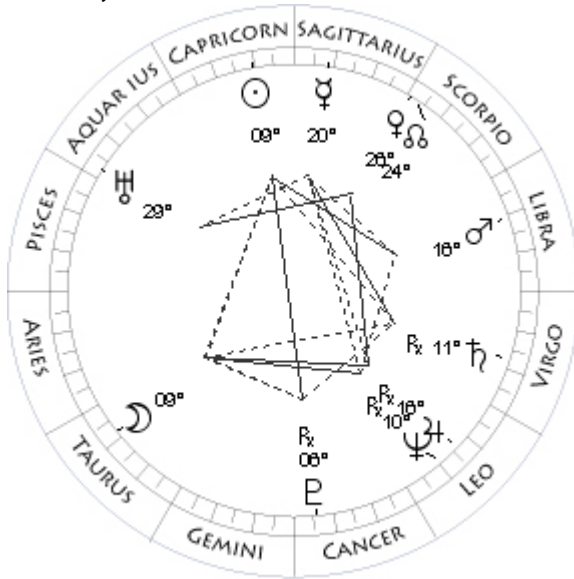

Jan 1, 1920

Feb 1, 1920

Jan 1, 1920

Mo|09Ta13 + 1°19	Ea|09Cn47 - 0°00
Su|09Cp48 - 0°00	Me|01Sc38 + 0°41
Me|20Sa24 + 0°41	Ve|17Vi04 + 2°31
Ve|26Sc37 + 2°31	Ma|10Vi51 + 1°57
Ma|16Li45 + 1°57	Ju|10Le32 + 0°48
Ju|16Le58 + 0°48R	Sa|06Vi15 + 1°48
Sa|11Vi36 + 1°48R	Ur|01Pi07 - 0°44
Ur|29Aq00 - 0°44	Ne|09Le58 - 0°02
Ne|10Le57 - 0°02R	Pl|06Cn41 - 3°55
Pl|06Cn40 - 3°55R	No|22Sc23 - 0°00

Feb 1, 1920

Mo|02Cn30 - 3°19	Ea|11Le21 - 0°00
Su|11Aq21 - 0°00	Me|01Aq08 - 2°04
Me|08Aq15 - 2°04	Ve|07Sc06 + 1°18
Ve|03Cp39 + 1°18	Ma|24Vi27 + 2°10
Ma|00Sc12 + 2°10	Ju|13Le00 + 0°53
Ju|13Le23 + 0°53R	Sa|07Vi20 + 1°55
Sa|10Vi17 + 1°55R	Ur|01Pi27 - 0°43
Ur|00Pi32 - 0°43	Ne|10Le10 - 0°01
Ne|10Le07 - 0°01R	Pl|06Cn47 - 3°52
Pl|06Cn05 - 3°52R	No|20Sc44 - 0°00