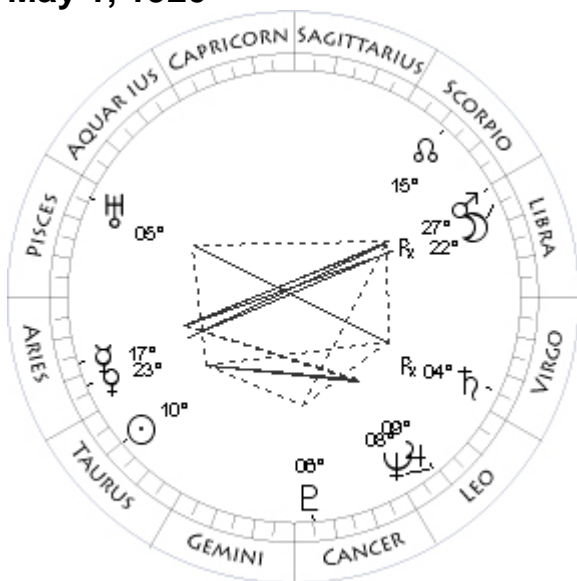

May 1, 1920

Jun 1, 1920

May 1, 1920

Mo|22Li59 - 2°02	
Su|10Ta48 - 0°00	Ea|10Sc48 - 0°00
Me|17Ar40 - 2°44	Me|07Aq47 - 2°44
Ve|23Ar50 - 1°28	Ve|29Pi54 - 1°28
Ma|27Li11 + 1°09R	Ma|05Sc49 + 1°09
Ju|09Le15 + 0°52	Ju|20Le07 + 0°52
Sa|04Vi50 + 1°56R	Sa|10Vi30 + 1°56
Ur|05Pi03 - 0°45	Ur|02Pi25 - 0°45
Ne|08Le47 - 0°00	Ne|10Le42 - 0°00
Pl|06Cn01 - 3°40	Pl|07Cn03 - 3°40
No|15Sc58 - 0°00	

Jun 1, 1920

Mo|08Sa15 + 2°01	
Su|10Ge40 - 0°00	Ea|10Sa40 - 0°00
Me|18Ge30 + 1°26	Me|14Cn47 + 1°26
Ve|01Ge51 - 0°39	Ve|19Ta25 - 0°39
Ma|21Li15 - 0°10R	Ma|21Sc10 - 0°10
Ju|12Le54 + 0°50	Ju|22Le33 + 0°50
Sa|05Vi23 + 1°52	Sa|11Vi35 + 1°52
Ur|05Pi39 - 0°46	Ur|02Pi45 - 0°46
Ne|09Le15 - 0°00	Ne|10Le53 - 0°00
Pl|06Cn37 - 3°36	Pl|07Cn09 - 3°36
No|14Sc20 - 0°00