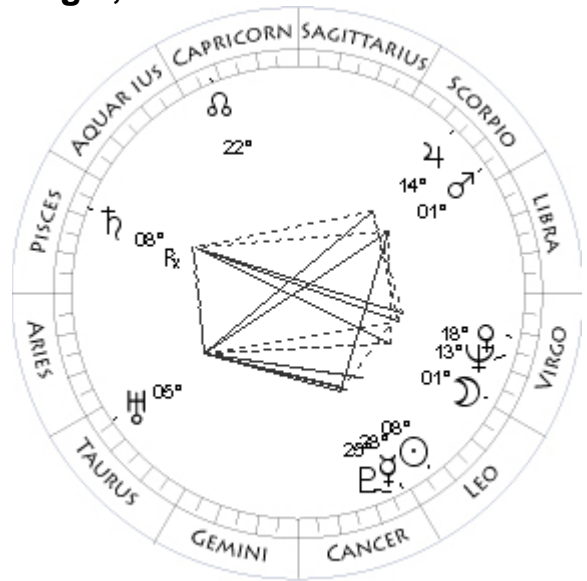

Jul 1, 1935

Aug 1, 1935

Jul 1, 1935

Mo|16Cn33 + 0°30	
Su|08Cn43 - 0°00	Ea|08Cp43 - 0°00
Me|25Ge21 - 4°37	Me|28Cp04 - 4°37
Ve|24Le08 + 1°14	Ve|25Sc40 + 1°14
Ma|16Li25 - 0°25	Ma|27Sc39 - 0°25
Ju|13Sc35 + 1°06R	Ju|22Sc28 + 1°06
Sa|10Pi09 - 1°45R	Sa|04Pi53 - 1°45
Ur|04Ta51 - 0°30	Ur|02Ta12 - 0°30
Ne|12Vi11 + 0°57	Ne|13Vi55 + 0°57
Pl|25Cn09 + 1°50	Pl|25Cn31 + 1°50
No|22Cp40 - 0°00	

Aug 1, 1935

Mo|01Vi26 - 3°21	
Su|08Le19 - 0°00	Ea|08Aq18 - 0°00
Me|28Cn50 + 1°04	Me|25Ge56 + 1°04
Ve|18Vi06 - 2°38	Ve|14Cp51 - 2°38
Ma|01Sc31 - 0°58	Ma|14Sa09 - 0°58
Ju|14Sc04 + 0°58	Ju|24Sc52 + 0°58
Sa|08Pi55 - 1°52R	Sa|05Pi52 - 1°52
Ur|05Ta29 - 0°31	Ur|02Ta32 - 0°31
Ne|13Vi00 + 0°57	Ne|14Vi06 + 0°57
Pl|25Cn59 + 1°52	Pl|25Cn38 + 1°52
No|21Cp01 - 0°00