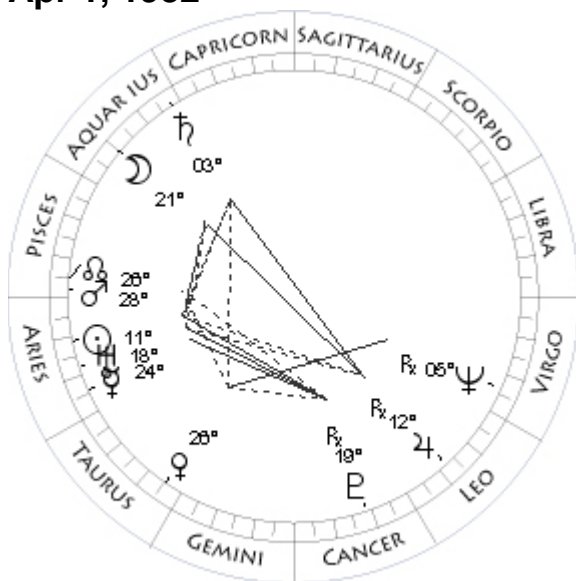

Mar 1, 1932

Apr 1, 1932

Mar 1, 1932

Mo|02Cp44 - 5°14	Ea|10Vi43 - 0°00
Su|10Pi43 - 0°00	Me|22Pi44 - 1°32
Me|13Pi55 - 1°32	Ve|24Ge28 + 0°20
Ve|21Ar10 + 0°20	Ma|29Aq39 - 1°04
Ma|04Pi16 - 1°04	Ju|19Le27 + 1°00
Ju|14Le48 + 1°00R	Sa|27Cp00 - 0°10
Sa|00Aq40 - 0°10	Ur|18Ar55 - 0°36
Ur|17Ar14 - 0°36	Ne|06Vi30 + 0°48R
Ne|06Vi30 + 0°48R	Ne|06Vi38 + 0°48
Pl|20Cn10 + 0°35R	Pl|21Cn12 + 0°35
No|27Pi06 - 0°00	

Apr 1, 1932

Mo|21Aq15 - 3°02	Ea|11Li33 - 0°00
Su|11Ar33 - 0°00	Me|15Vi49 + 3°19
Me|24Ar59 + 3°19	Ve|14Le44 + 2°26
Ve|26Ta15 + 2°26	Ma|19Pi18 - 0°57
Ma|28Pi37 - 0°57	Ju|21Le53 + 0°59
Ju|12Le41 + 0°59R	Sa|27Cp57 - 0°12
Sa|03Aq17 - 0°12	Ur|19Ar15 - 0°36
Ur|18Ar53 - 0°36	Ne|05Vi42 + 0°48R
Ne|05Vi42 + 0°48R	Ne|06Vi49 + 0°48
Pl|19Cn57 + 0°36R	Pl|21Cn18 + 0°36
No|25Pi28 - 0°00