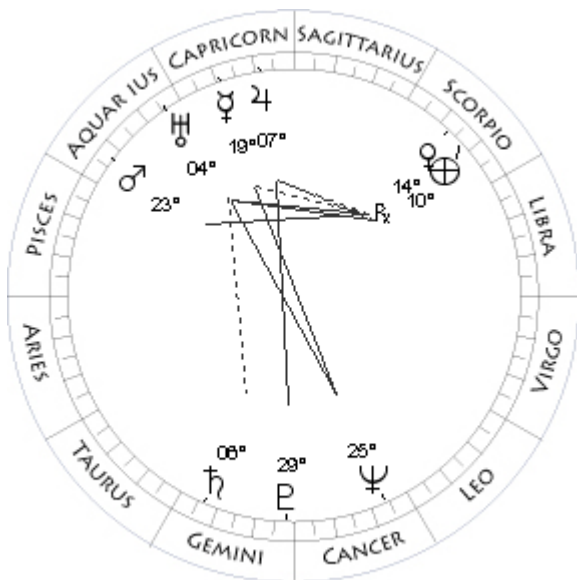

Jun 1, 1913

May 1, 1913

Mo|15Pi48 - 1°31	Ea|10Sc30 - 0°00
Su|10Ta30 - 0°00	Me|19Cp03 - 2°56
Me|14Ar23 - 2°56	Ve|14Sc33 + 4°23
Ve|00Ta23 + 4°23R	Ma|23Aq34 - 1°21
Ma|24Pi55 - 1°21	Ju|07Cp32 + 0°03
Ju|17Cp49 + 0°03	Sa|06Ge30 - 1°38
Sa|03Ge58 - 1°38	Ur|04Aq35 - 0°36
Ur|07Aq30 - 0°36	Ne|25Cn16 - 0°28
Ne|23Cn25 - 0°28	Pl|29Ge23 - 5°51
Pl|28Ge27 - 5°51	No|01Ar23 - 0°00

Jun 1, 1913

Mo|00Ta08 + 2°29	Ea|10Sa22 - 0°00
Su|10Ge22 - 0°00	Me|07Ge47 + 0°34
Me|09Ge46 + 0°34	Ve|03Cp50 - 1°41
Ve|00Ta33 - 1°41	Ma|13Pi13 - 1°20
Ma|18Ar29 - 1°20	Ju|10Cp06 - 0°01
Ju|16Cp45 - 0°01R	Sa|07Ge39 - 1°35
Sa|07Ge55 - 1°35	Ur|04Aq56 - 0°37
Ur|07Aq23 - 0°37R	Ne|25Cn27 - 0°28
Ne|24Cn07 - 0°28	Pl|29Ge28 - 5°48
Pl|29Ge05 - 5°48	No|29Pi44 - 0°00