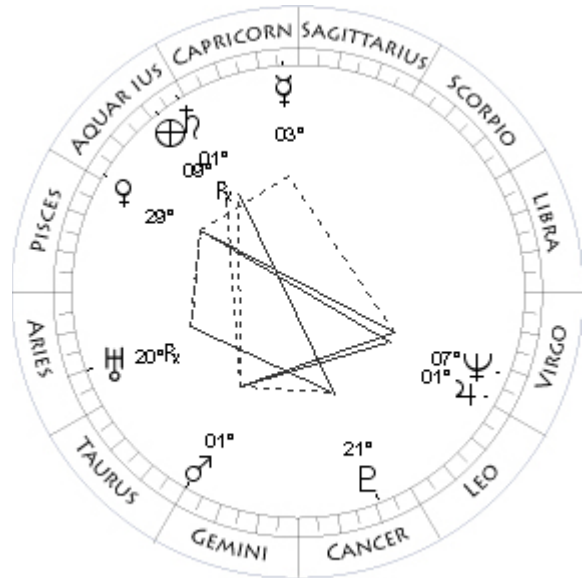

Jul 1, 1932

Aug 1, 1932

Jul 1, 1932

Mo|11Ge21 + 4°58	Ea|09Cp24 - 0°00
Su|09Cn24 - 0°00	Me|28Vi33 + 1°47
Me|28Cn34 + 1°47	Ve|10Cp52 - 3°34
Ve|05Cn46 - 3°34R	Ma|14Ta15 - 0°06
Ma|06Ge28 - 0°06	Ju|29Le00 + 0°52
Ju|21Le41 + 0°52	Sa|00Aq43 - 0°22
Sa|03Aq04 - 0°22R	Ur|20Ar15 - 0°37
Ur|23Ar05 - 0°37	Ne|07Vi22 + 0°46
Ne|05Vi45 + 0°46	Pl|21Cn37 + 0°41
Pl|21Cn22 + 0°41	No|20Pi39 - 0°00

Aug 1, 1932

Mo|27Cn50 + 3°57	Ea|09Aq00 - 0°00
Su|09Le00 - 0°00	Me|03Cp15 - 3°20
Me|01Vi42 - 3°20	Ve|29Aq53 - 5°34
Ve|01Cn20 - 5°34	Ma|01Ge21 + 0°17
Ma|27Ge47 + 0°17	Ju|01Vi25 + 0°52
Ju|27Le55 + 0°52	Sa|01Aq40 - 0°25
Sa|00Aq50 - 0°25R	Ur|20Ar35 - 0°38
Ur|23Ar23 - 0°38R	Ne|07Vi33 + 0°46
Ne|06Vi39 + 0°46	Pl|21Cn44 + 0°43
Pl|22Cn11 + 0°43	No|19Pi00 - 0°00