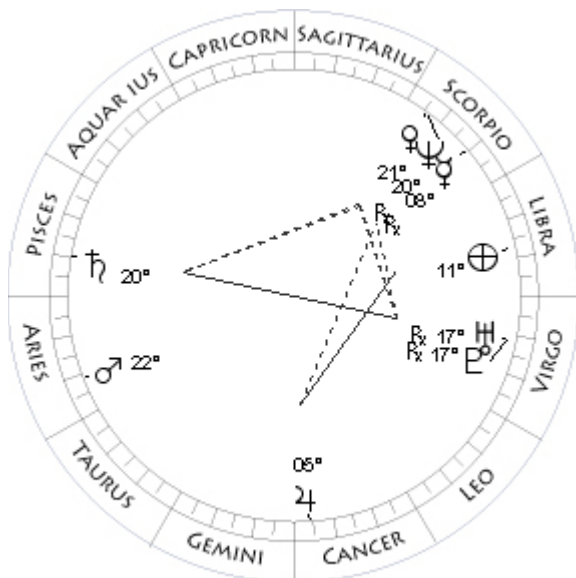

Mar 1, 1966

Apr 1, 1966

Mar 1, 1966

Mo|23Ge48 + 2°08	Ea|10Vi28 - 0°00
Su|10Pi28 - 0°00	Me|13Ge06 + 0°54
Me|27Pi54 + 0°54	Ve|01Li24 + 5°44
Ve|01Aq39 + 5°44	Ma|03Ar09 - 0°48
Ma|23Pi45 - 0°48	Ju|02Cn29 - 0°11
Ju|21Ge35 - 0°11	Sa|19Pi34 - 1°53
Sa|18Pi43 - 1°53	Ur|17Vi30 + 0°49
Ur|17Vi54 + 0°49R	Ne|20Sc24 + 1°46
Ne|22Sc10 + 1°46R	Pl|17Vi07 +15°00
Pl|17Vi20 +15°00R	No|29Ta32 - 0°00

Apr 1, 1966

Mo|16Le09 + 5°04	Ea|11Li19 - 0°00
Su|11Ar19 - 0°00	Me|08Sc12 + 0°49
Me|23Pi04 + 0°49R	Ve|21Sc15 + 1°37
Ve|25Aq02 + 1°37	Ma|22Ar08 - 0°30
Ma|17Ar40 - 0°30	Ju|05Cn07 - 0°07
Ju|24Ge25 - 0°07	Sa|20Pi36 - 1°54
Sa|22Pi31 - 1°54	Ur|17Vi54 + 0°49
Ur|16Vi35 + 0°49R	Ne|20Sc35 + 1°48
Ne|21Sc48 + 1°48R	Pl|17Vi17 +14°59
Pl|16Vi32 +14°59R	No|27Ta53 - 0°00