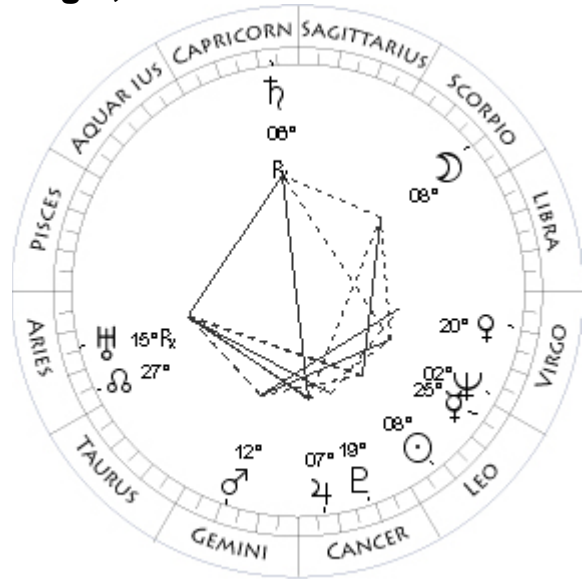

Jul 1, 1930

Aug 1, 1930

Jul 1, 1930

Mo|17Vi12 + 3°27	Ea|08Cp55 - 0°00
Su|08Cn55 - 0°00	Me|27Ar08 - 0°41
Me|23Ge25 - 0°41	Ve|10Li02 + 1°49
Ve|14Le35 + 1°49	Ma|18Ar25 - 0°43
Ma|20Ta46 - 0°43	Ju|29Ge30 - 0°12
Ju|01Cn03 - 0°12	Sa|08Cp35 + 0°42
Sa|08Cp33 + 0°42R	Ur|12Ar20 - 0°41
Ur|15Ar13 - 0°41	Ne|02Vi59 + 0°39
Ne|01Vi27 + 0°39	Pl|19Cn06 - 0°04
Pl|18Cn53 - 0°04	
No|29Ar21 - 0°00	

Aug 1, 1930

Mo|08Sc16 - 0°58	Ea|08Aq30 - 0°00
Su|08Le30 - 0°00	Me|12Li47 + 1°19
Me|25Le36 + 1°19	Ve|29Sc46 + 0°41
Ve|20Vi26 + 0°41	Ma|06Ta46 - 0°20
Ma|12Ge23 - 0°20	Ju|02Cn08 - 0°09
Ju|07Cn55 - 0°09	Sa|09Cp31 + 0°38
Sa|06Cp27 + 0°38R	Ur|12Ar40 - 0°41
Ur|15Ar20 - 0°41R	Ne|03Vi10 + 0°39
Ne|02Vi23 + 0°39	Pl|19Cn12 - 0°02
Pl|19Cn41 - 0°02	
No|27Ar43 - 0°00