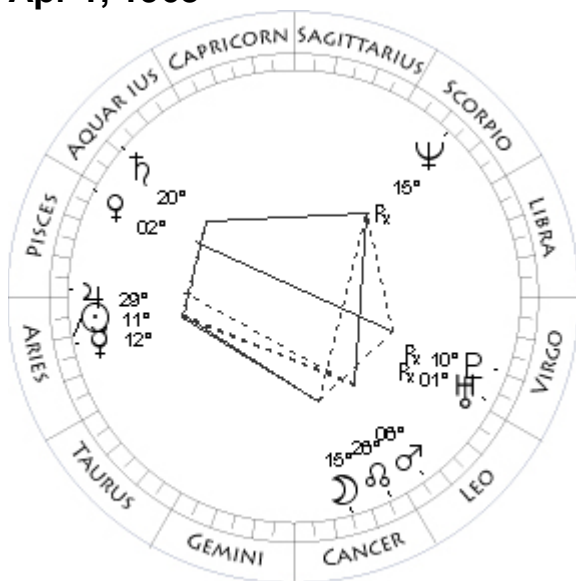

Mar 1, 1963

Apr 1, 1963

Mar 1, 1963

Mo|24Ta19 - 4°40	Ea|10Vi12 - 0°00
Su|10Pi11 - 0°00	Me|25Sa04 - 1°39
Me|18Aq11 - 1°39	Ve|15Sc37 + 1°19
Ve|26Cp34 + 1°19	Ma|06Le49 + 4°07R
Ma|06Le49 + 4°07R	Mu|25Le57 + 4°07
Ju|21Pi53 - 1°03	Ju|24Pi13 - 1°03
Sa|16Aq54 - 0°50	Sa|14Aq38 - 0°50
Ur|02Vi57 + 0°48R	Ur|03Vi20 + 0°48
Ne|15Sc37 + 1°48R	Ne|13Sc55 + 1°48
Pl|10Vi53 +13°54R	Pl|10Vi50 +13°54
No|27Cn34 - 0°00	

Apr 1, 1963

Mo|15Cn31 - 0°58	Ea|11Li03 - 0°00
Su|11Ar03 - 0°00	Me|17Ar40 - 0°53
Me|12Ar43 - 0°53	Ve|04Cp54 - 0°40
Ve|02Pi56 - 0°40	Ma|06Le45 + 3°00
Ma|06Le45 + 3°00	Ma|09Vi30 + 3°00
Ju|29Pi22 - 1°04	Ju|27Pi02 - 1°04
Sa|20Aq05 - 0°53	Sa|15Aq36 - 0°53
Ur|01Vi45 + 0°48R	Ur|03Vi44 + 0°48
Ne|15Sc09 + 1°49R	Ne|14Sc06 + 1°49
Pl|10Vi07 +13°53R	Pl|11Vi01 +13°53
No|25Cn55 - 0°00