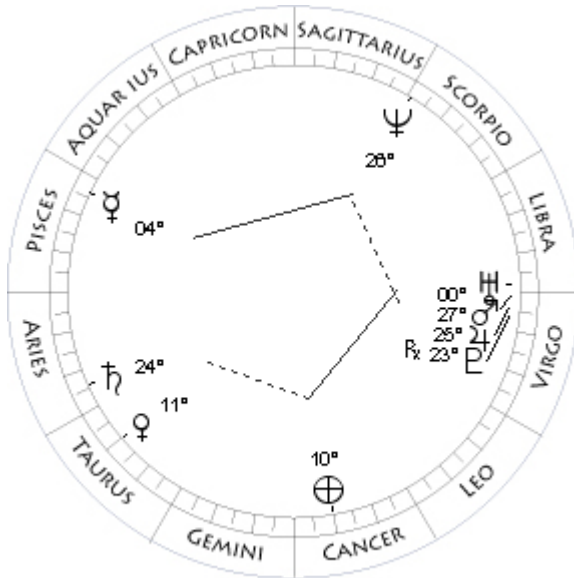

Jan 1, 1969

Feb 1, 1969

Jan 1, 1969

Mo|16Ge12 + 4°44	Ea|10Cn55 - 0°00
Su|10Cp55 - 0°00	Me|04Pi50 - 2°04
Me|25Cp20 - 2°04	Ve|11Ta30 - 1°36
Ve|26Aq14 - 1°36	Ma|27Vi38 + 1°24
Ma|01Sc29 + 1°24	Ju|25Vi07 + 1°18
Ju|05Li29 + 1°18	Sa|24Ar49 - 2°32
Sa|18Ar48 - 2°32	Ur|00Li56 + 0°45
Ur|03Li59 + 0°45	Ne|27Sc48 + 1°40
Ne|27Sc48 + 1°40	Pl|25Vi06 +15°34R
Pl|25Vi06 +15°34R	No|04Ar37 - 0°00

Feb 1, 1969

Mo|00Le46 + 4°27	Ea|12Le28 - 0°00
Su|12Aq28 - 0°00	Me|25Le59 + 3°38
Me|05Aq28 + 3°38R	Ve|01Cn22 + 0°58
Ve|29Pi19 + 0°58	Ma|18Sc24 + 1°19
Ma|18Sc24 + 1°19	Ju|27Vi28 + 1°27
Ju|05Li50 + 1°27R	Sa|25Ar54 - 2°24
Sa|20Ar16 - 2°24	Ur|01Li20 + 0°46
Ur|03Li44 + 0°46R	Ne|28Sc30 + 1°42
Ne|28Sc30 + 1°42	Pl|24Vi46 +15°48R
Pl|24Vi46 +15°48R	No|02Ar58 - 0°00