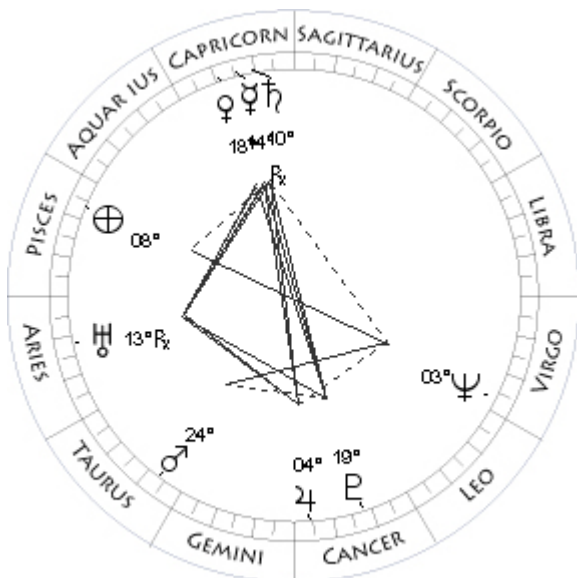

Oct 1, 1930

Sep 1, 1930

Mo|25Sa37 - 4°29	Ea|08Pi19 - 0°00
Su|08Vi19 - 0°00	Me|14Cp00 - 3°11
Me|04Li28 - 3°11	Ve|18Cp54 - 1°45
Ve|24Li12 - 1°45	Ma|24Ta14 + 0°09
Ma|02Cn32 + 0°09	Ju|04Cn46 - 0°06
Ju|13Cn56 - 0°06	Sa|10Cp27 + 0°34
Sa|05Cp19 + 0°34R	Ur|13Ar00 - 0°42
Ur|14Ar42 - 0°42R	Ne|03Vi21 + 0°39
Ne|03Vi31 + 0°39	Pl|19Cn19 - 0°00
Pl|20Cn23 - 0°00	
No|26Ar04 - 0°00	

Oct 1, 1930

Mo|28Cp26 - 5°15	Ea|07Ar35 - 0°00
Su|07Li35 - 0°00	Me|20Ta44 + 0°09
Me|22Vi07 + 0°09	Ve|06Pi22 - 4°32
Ve|22Sc21 - 4°32	Ma|10Ge17 + 0°44
Ma|20Cn09 + 0°44	Ju|07Cn19 - 0°03
Ju|18Cn18 - 0°03	Sa|11Cp22 + 0°30
Sa|05Cp38 + 0°30	Ur|13Ar19 - 0°42
Ur|13Ar37 - 0°42R	Ne|03Vi32 + 0°40
Ne|04Vi34 + 0°40	Pl|19Cn25 + 0°01
Pl|20Cn48 + 0°01	
No|24Ar29 - 0°00