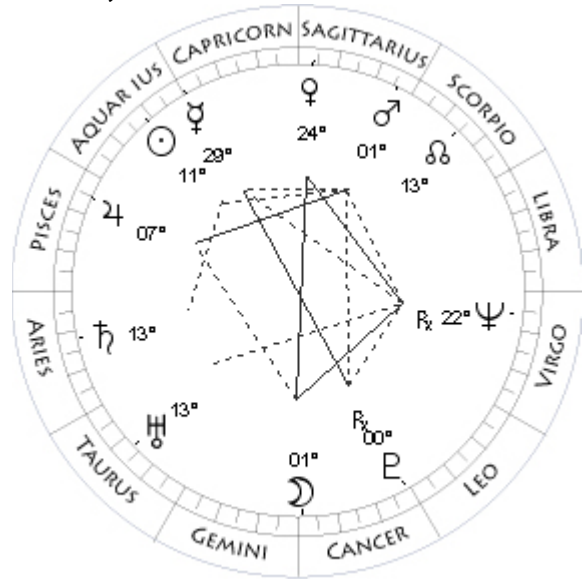

Feb 1, 1939

Jan 1, 1939

Mo|10Ta42 + 0°30	Ea|10Cn11 - 0°00
Su|10Cp11 - 0°00	Me|27Vi58 + 2°07
Me|17Sa34 + 2°07	Ve|05Le32 + 4°04
Ve|27Sc37 + 4°04	Ma|12Li18 + 0°56
Ma|12Sc49 + 0°56	Ju|09Pi15 - 1°01
Ju|00Pi32 - 1°01	Sa|17Ar32 - 2°30
Sa|11Ar31 - 2°30	Ur|16Ta24 - 0°22
Ur|14Ta01 - 0°22R	Ne|21Vi32 + 1°10
Ne|23Vi19 + 1°10R	Pl|00Le16 + 3°24
Pl|00Le48 + 3°24R	No|14Sc53 - 0°00

Feb 1, 1939

Mo|01Cn37 - 3°45	Ea|11Le44 - 0°00
Su|11Aq45 - 0°00	Me|29Cp37 - 1°40
Me|29Cp37 - 1°40	Ve|25Vi54 + 3°30
Ve|24Sa56 + 3°30	Ma|01Sa53 + 0°41
Ma|01Sa53 + 0°41	Ju|12Pi03 - 0°59
Ju|07Pi11 - 0°59	Sa|18Ar36 - 2°22
Sa|13Ar18 - 2°22	Ur|16Ta45 - 0°21
Ur|13Ta53 - 0°21	Ne|21Vi43 + 1°11
Ne|22Vi57 + 1°11R	Pl|00Le23 + 3°26
Pl|00Le08 + 3°26R	No|13Sc14 - 0°00