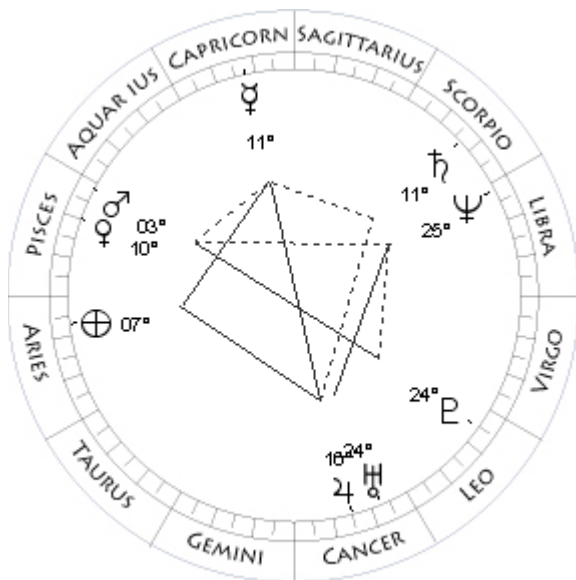

Oct 1, 1954

Sep 1, 1954

Mo|24Li37 - 4°59	Ea|08Pi31 - 0°00
Su|08Vi31 - 0°00	Me|13Li23 + 1°11
Me|18Vi21 + 1°11	Ve|23Cp27 - 2°05
Ve|24Li39 - 2°05	Ma|14Aq19 - 4°06
Ma|02Cp51 - 4°06	Ju|13Cn38 + 0°04
Ju|21Cn47 + 0°04	Sa|10Sc04 + 2°16
Sa|05Sc09 + 2°16	Ur|23Cn56 + 0°29
Ur|26Cn02 + 0°29	Ne|25Li31 + 1°40
Ne|24Li09 + 1°40	Pl|24Le43 + 9°46
Pl|25Le08 + 9°46	
No|11Cp53 - 0°00	

Oct 1, 1954

Mo|26Sc43 - 3°27	Ea|07Ar46 - 0°00
Su|07Li47 - 0°00	Me|11Cp39 - 2°24
Me|02Sc46 - 2°24	Ve|10Pi56 - 5°05
Ve|20Sc41 - 5°05	Ma|03Pi17 - 3°07
Ma|17Cp44 - 3°07	Ju|16Cn08 + 0°08
Ju|26Cn38 + 0°08	Sa|11Sc00 + 2°11
Sa|08Sc04 + 2°11	Ur|24Cn19 + 0°30
Ur|27Cn13 + 0°30	Ne|25Li42 + 1°39
Ne|25Li08 + 1°39	Pl|24Le51 + 9°52
Pl|26Le00 + 9°52	
No|10Cp17 - 0°00