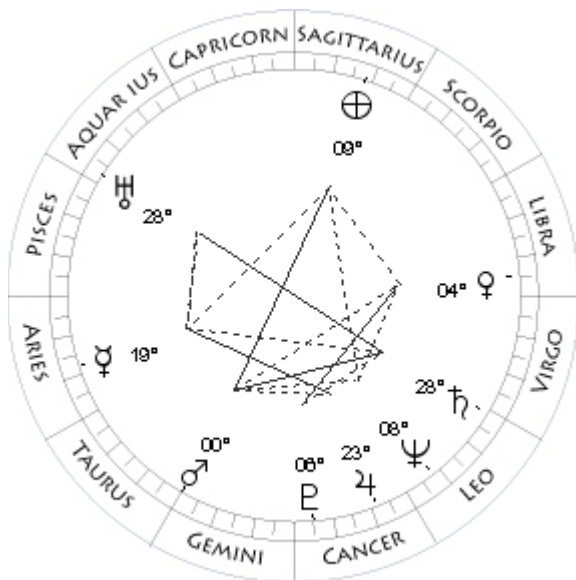

Jun 1, 1919

May 1, 1919

Mo|28Ta07 + 0°32
Su|10Ta04 - 0°00
Me|14Ar13 - 2°39
Ve|16Ge51 + 1°44
Ma|12Ta03 - 0°06
Ju|10Cn58 + 0°14
Sa|21Le24 + 1°27
Ur|01Pi10 - 0°44
Ne|06Le35 - 0°04
Pl|04Cn54 - 3°59
No|05Sa21 - 0°00

Ea|10Sc03 - 0°00
Me|25Sa33 - 2°39
Ve|14Le05 + 1°44
Ma|13Ta25 - 0°06
Ju|20Cn40 + 0°14
Sa|27Le33 + 1°27
Ur|28Aq29 - 0°44
Ne|08Le29 - 0°04
Pl|05Cn56 - 3°59

Jun 1, 1919

Mo|20Cn24 - 3°51
Su|09Ge56 - 0°00
Me|28Ta04 - 0°53
Ve|22Cn22 + 2°23
Ma|04Ge20 + 0°13
Ju|16Cn35 + 0°16
Sa|22Le38 + 1°25
Ur|01Pi41 - 0°45
Ne|07Le04 - 0°04
Pl|05Cn30 - 3°56
No|03Sa43 - 0°00

Ea|09Sa56 - 0°00
Me|19Ar15 - 0°53
Ve|04Li24 + 2°23
Ma|00Ge32 + 0°13
Ju|23Cn13 + 0°16
Sa|28Le39 + 1°25
Ur|28Aq49 - 0°45
Ne|08Le41 - 0°04
Pl|06Cn02 - 3°56