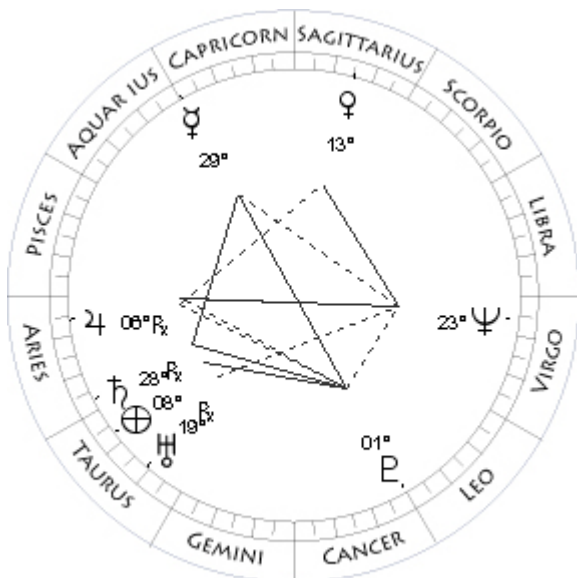

Nov 1, 1939

Dec 1, 1939

Nov 1, 1939

Mo|29Ge03 - 4°34	Ea|08Ta10 - 0°00
Su|08Sc10 - 0°00	Me|29Cp53 - 2°33
Me|00Sa16 - 2°33	Ve|13Sa23 + 0°04
Ve|22Sc57 + 0°04	Ma|03Ar15 - 2°17
Ma|18Aq55 - 2°17	Ju|06Ar57 - 1°34
Ju|29Pi48 - 1°34R	Sa|28Ar10 - 2°46
Sa|26Ar59 - 2°46R	Ur|19Ta49 - 0°20
Ur|20Ta26 - 0°20R	Ne|23Vi20 + 1°10
Ne|24Vi38 + 1°10	Pl|01Le26 + 3°40
Pl|02Le55 + 3°40	No|28Li47 - 0°00
No|28Li47 - 0°00	

Dec 1, 1939

Mo|07Le20 - 5°06	Ea|08Ge24 - 0°00
Su|08Sa24 - 0°00	Me|23Ge10 + 1°49
Me|01Sa55 + 1°49R	Ve|00Aq52 - 1°08
Ve|00Cp23 - 1°08	Ma|21Ar36 - 1°11
Ma|07Pi37 - 1°11	Ju|09Ar42 - 1°26
Ju|28Pi57 - 1°26	Sa|29Ar13 - 2°41
Sa|25Ar03 - 2°41R	Ur|20Ta09 - 0°20
Ur|19Ta13 - 0°20R	Ne|23Vi31 + 1°11
Ne|25Vi19 + 1°11	Pl|01Le32 + 3°45
Pl|02Le45 + 3°45R	No|27Li12 - 0°00
No|27Li12 - 0°00