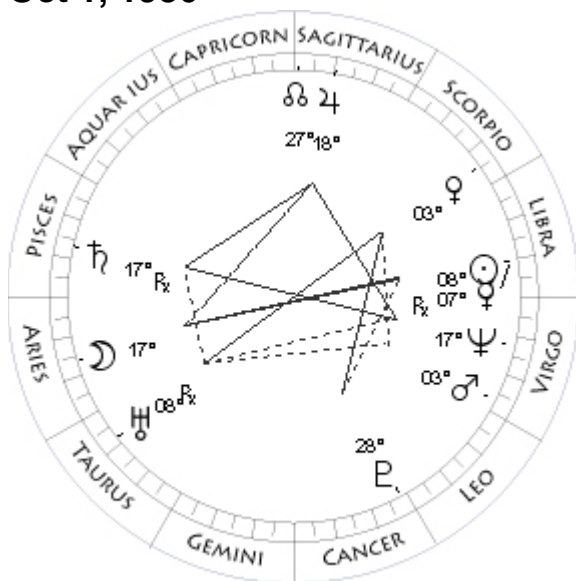

Oct 1, 1936

Sep 1, 1936

Mo|08Pi29 + 4°39	Ea|08Pi51 - 0°00
Su|08Vi51 - 0°00	Me|23Sa38 - 1°56
Me|05Li37 - 1°56	Ve|21Li23 + 1°14
Ve|26Vi25 + 1°14	Ma|29Cn14 + 1°08
Ma|14Le11 + 1°08	Ju|26Sa13 + 0°19
Ju|15Sa16 + 0°19	Sa|18Pi46 - 2°17
Sa|19Pi55 - 2°17R	Ur|06Ta55 - 0°29
Ur|09Ta28 - 0°29R	Ne|16Vi13 + 1°00
Ne|16Vi13 + 1°00	Pl|27Cn05 + 2°19
Pl|28Cn05 + 2°19	No|30Sa00 - 0°00

Oct 1, 1936

Mo|17Ar02 + 4°44	Ea|08Ar07 - 0°00
Su|08Li08 - 0°00	Me|10Ar08 - 2°13
Me|07Li05 - 2°13R	Ve|09Sa22 + 0°12
Ve|03Sc22 + 0°12	Ma|12Le41 + 1°17
Ma|03Vi03 + 1°17	Ju|28Sa39 + 0°14
Ju|18Sa21 + 0°14	Sa|19Pi45 - 2°18
Sa|17Pi40 - 2°18R	Ur|07Ta15 - 0°29
Ur|08Ta44 - 0°29R	Ne|17Vi19 + 1°00
Ne|17Vi19 + 1°00	Pl|27Cn12 + 2°22
Pl|28Cn35 + 2°22	No|28Sa25 - 0°00