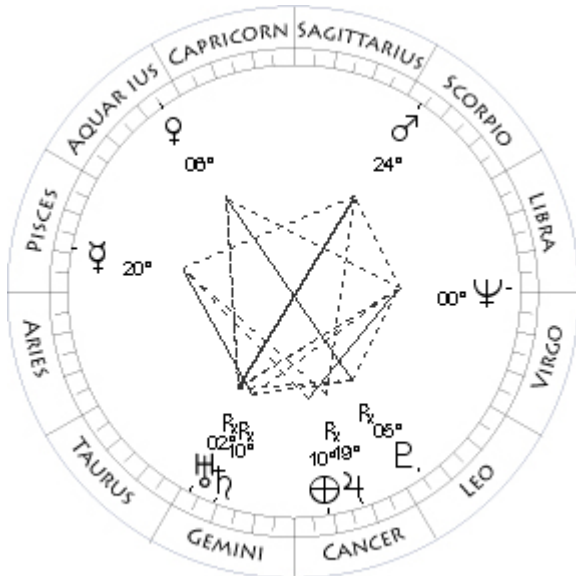

Jan 1, 1943

Feb 1, 1943

Jan 1, 1943

Mo|01Sc20 + 4°41	Ea|10Cn13 - 0°00
Su|10Cp13 - 0°00	Me|20Pi06 - 1°52
Me|27Cp22 - 1°52	Ve|06Aq26 - 1°08
Ve|21Cp20 - 1°08	Ma|11Sa51 - 0°06
Ma|11Sa51 - 0°06	Ju|21Cn30 + 0°16R
Ju|21Cn30 + 0°16R	Sa|06Ge44 - 1°52R
Sa|06Ge44 - 1°52R	Ur|01Ge10 - 0°09R
Ur|01Ge10 - 0°09R	Ne|02Li04 + 1°21
Ne|02Li04 + 1°21	Pl|06Le40 + 5°07R
Pl|06Le40 + 5°07R	No|27Le31 - 0°00

Feb 1, 1943

Mo|23Sa04 + 4°40	Ea|11Le46 - 0°00
Su|11Aq46 - 0°00	Me|26Cp03 + 3°17R
Me|26Cp03 + 3°17R	Ve|00Pi10 - 1°32
Ve|00Pi10 - 1°32	Ma|04Cp09 - 0°28
Ma|04Cp09 - 0°28	Ju|17Cn30 + 0°20R
Ju|17Cn30 + 0°20R	Sa|05Ge36 - 1°45R
Sa|05Ge36 - 1°45R	Ur|00Ge36 - 0°09R
Ur|00Ge36 - 0°09R	Ne|01Li50 + 1°22R
Ne|01Li50 + 1°22R	Pl|05Le59 + 5°10R
Pl|05Le59 + 5°10R	No|25Le52 - 0°00