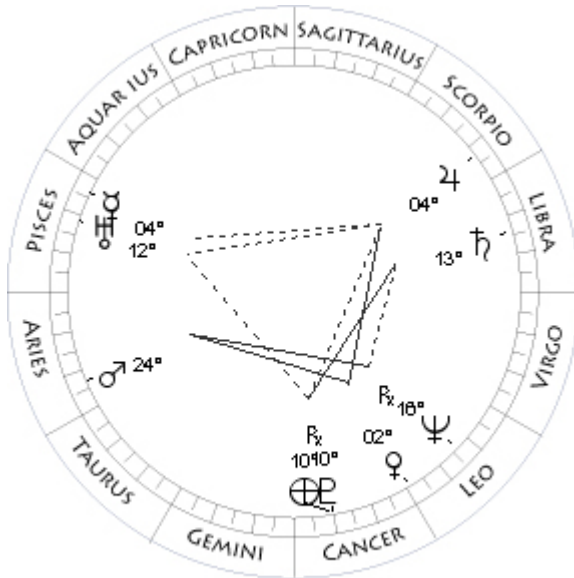

Jan 1, 1923

Feb 1, 1923

Jan 1, 1923

Mo|20Ge17 - 5°01
Su|10Cp04 - 0°00
Me|24Cp38 - 2°04
Ve|29Sc33 + 4°12
Ma|15Pi24 - 0°44
Ju|13Sc18 + 1°05
Sa|19Li25 + 2°26
Ur|10Pi27 - 0°45
Ne|17Le43 + 0°11R
Pl|10Cn09 - 2°52R
No|24Vi21 - 0°00

Ea|10Cn04 - 0°00
Me|04Pi42 - 2°04
Ve|02Le26 + 4°12
Ma|24Ar16 - 0°44
Ju|04Sc36 + 1°05
Sa|13Li37 + 2°26
Ur|12Pi53 - 0°45
Ne|16Le35 + 0°11
Pl|10Cn06 - 2°52

Feb 1, 1923

Mo|09Le28 - 3°26
Su|11Aq37 - 0°00
Me|04Aq11 + 3°37R
Ve|24Sa51 + 3°44
Ma|08Ar05 - 0°11
Ju|17Sc22 + 1°10
Sa|20Li06 + 2°34R
Ur|11Pi48 - 0°44
Ne|16Le56 + 0°11R
Pl|09Cn33 - 2°50R
No|22Vi42 - 0°00

Ea|11Le37 - 0°00
Me|26Le00 + 3°37
Ve|22Vi47 + 3°44
Ma|12Ta21 - 0°11
Ju|06Sc58 + 1°10
Sa|14Li38 + 2°34
Ur|13Pi13 - 0°44
Ne|16Le46 + 0°11
Pl|10Cn12 - 2°50