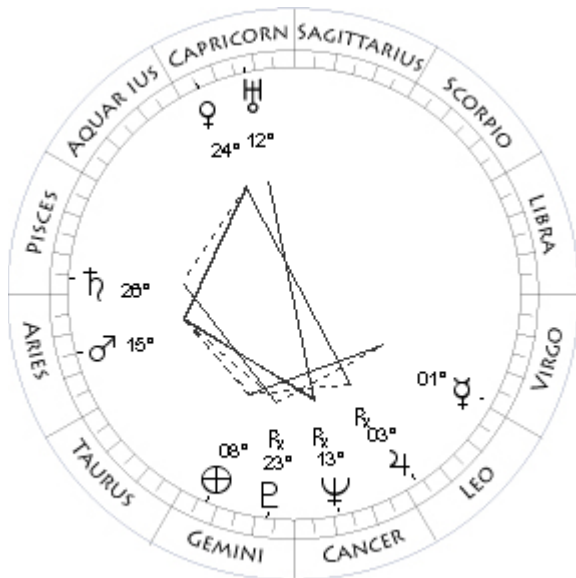

Nov 1, 1907

Dec 1, 1907

Nov 1, 1907

Mo|13Vi09 + 4°12	Ea|07Ta55 - 0°00
Su|07Sc55 - 0°00	Me|13Pi05 - 2°49
Me|29Sc19 - 2°49R	Ve|07Sa17 + 0°13
Ve|20Sc16 + 0°13	Ma|27Pi00 - 2°13
Ma|11Aq35 - 2°13	Ju|01Le25 + 0°29
Ju|12Le14 + 0°29	Sa|25Pi31 - 2°23
Sa|21Pi10 - 2°23R	Ur|12Cp06 - 0°22
Ur|09Cp32 - 0°22	Ne|14Cn50 - 0°50R
Ne|14Cn50 - 0°50R	Ne|13Cn06 - 0°50
Pl|24Ge34 - 7°39R	Pl|23Ge36 - 7°39
No|17Cn43 - 0°00	

Dec 1, 1907

Mo|16Li44 + 5°11	Ea|08Ge10 - 0°00
Su|08Sa09 - 0°00	Me|01Vi04 + 2°22
Me|17Sc58 + 2°22	Ve|24Cp48 - 0°59
Ve|27Sa45 - 0°59	Ma|15Ar33 - 1°17
Ma|01Pi35 - 1°17	Ju|03Le50 + 0°36
Ju|13Le37 + 0°36R	Sa|26Pi30 - 2°18
Sa|20Pi43 - 2°18	Ur|12Cp26 - 0°22
Ur|10Cp52 - 0°22	Ne|14Cn23 - 0°51R
Ne|14Cn23 - 0°51R	Ne|13Cn16 - 0°51
Pl|24Ge05 - 7°40R	Pl|23Ge41 - 7°40
No|16Cn07 - 0°00