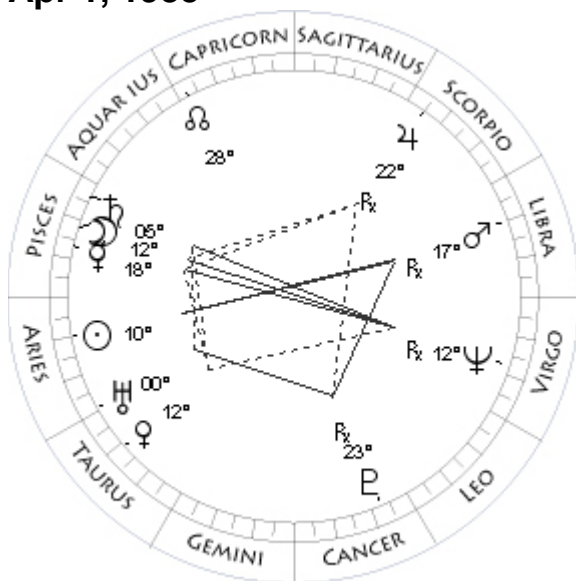

Mar 1, 1935

Apr 1, 1935

Mar 1, 1935

Mo|19Cp29 - 1°00	Ea|09Vi59 - 0°00
Su|09Pi59 - 0°00	Me|18Li26 + 1°59
Me|18Aq48 + 1°59R	Ve|08Ta41 - 1°00
Ve|04Ar19 - 1°00	Ma|29Vi38 + 2°56
Ma|24Li36 + 2°56	Ju|13Sc06 + 1°10
Ju|23Sc11 + 1°10	Sa|00Pi59 - 1°23
Sa|01Pi49 - 1°23	Ur|00Ta52 - 0°31
Ur|28Ar43 - 0°31	Ne|13Vi18 + 0°59R
Ne|13Vi18 + 0°59R	Pl|25Cn05 + 1°47
Pl|24Cn06 + 1°47R	No|29Cp07 - 0°00
No|29Cp07 - 0°00	

Apr 1, 1935

Mo|12Pi51 + 3°32	Ea|10Li50 - 0°00
Su|10Ar50 - 0°00	Me|18Cp46 - 2°24
Me|18Pi14 - 2°24	Ve|28Ge33 + 0°23
Ve|12Ta13 + 0°23	Ma|13Li36 + 2°46
Ma|17Li58 + 2°46R	Ju|15Sc29 + 1°15
Ju|22Sc32 + 1°15R	Sa|01Pi58 - 1°27
Sa|05Pi23 - 1°27	Ur|01Ta12 - 0°30
Ur|00Ta15 - 0°30	Ne|13Vi22 + 0°59
Ne|12Vi28 + 0°59R	Pl|25Cn11 + 1°48
Pl|23Cn50 + 1°48R	No|27Cp29 - 0°00
No|27Cp29 - 0°00