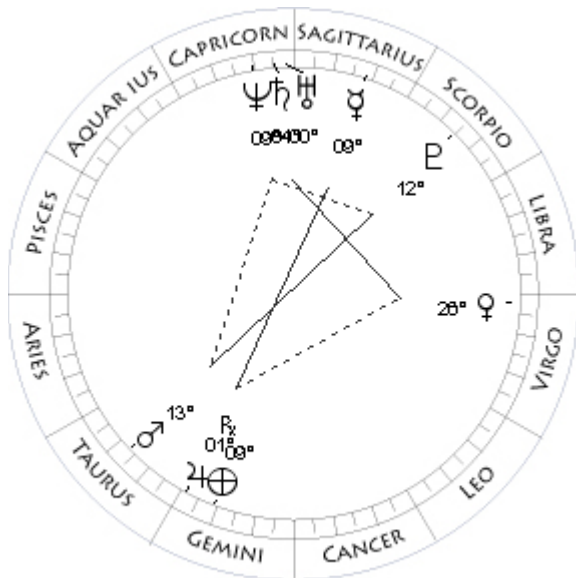

Nov 1, 1988

Dec 1, 1988

Nov 1, 1988

Mo|10Le07 + 2°45	Ea|09Ta17 - 0°00
Su|09Sc17 - 0°00	Me|23Le48 + 2°07
Me|22Li18 + 2°07	Ve|08Le15 + 1°35
Ve|03Li03 + 1°35	Ma|26Ar10 - 2°03
Ma|00Ar01 - 2°03	Ju|29Ta07 - 1°03
Ju|03Ge50 - 1°03R	Sa|03Cp18 + 0°49
Sa|28Sa58 + 0°49	Ur|00Cp37 - 0°13
Ur|28Sa23 - 0°13	Ne|09Cp33 + 0°56
Ne|07Cp57 + 0°56	Pl|12Sc38 +15°25
Pl|12Sc24 +15°25	No|11Pi01 - 0°00

Dec 1, 1988

Mo|11Vi51 - 0°12	Ea|09Ge32 - 0°00
Su|09Sa32 - 0°00	Me|09Sa44 - 0°50
Me|09Sa36 - 0°50	Ve|26Vi58 + 1°44
Ve|09Sc49 + 1°44	Ma|13Ta39 - 0°23
Ma|06Ar41 - 0°23	Ju|01Ge47 - 1°00
Ju|29Ta55 - 1°00R	Sa|04Cp12 + 0°45
Sa|02Cp03 + 0°45	Ur|00Cp57 - 0°13
Ur|29Sa56 - 0°13	Ne|09Cp44 + 0°55
Ne|08Cp49 + 0°55	Pl|12Sc51 +15°27
Pl|13Sc35 +15°27	No|09Pi26 - 0°00