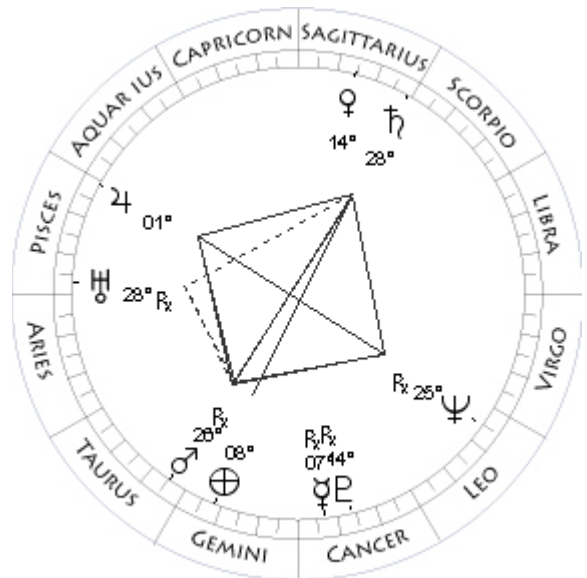

Dec 1, 1926

Nov 1, 1926

Mo|22Vi21 + 4°51	
Su|08Sc19 - 0°00	Ea|08Ta19 - 0°00
Me|01Sa14 - 2°42	Me|07Aq18 - 2°42
Ve|03Sc19 + 1°06	Ve|26Li26 + 1°06
Ma|12Ta14 - 0°58R	Ma|09Ta34 - 0°58
Ju|17Aq52 - 1°03	Ju|29Aq07 - 1°03
Sa|26Sc18 + 1°52	Sa|28Sc04 + 1°52
Ur|25Pi59 - 0°47R	Ur|27Pi54 - 0°47
Ne|26Le46 + 0°26	Ne|24Le59 + 0°26
Pl|15Cn54 - 1°27R	Pl|14Cn37 - 1°27
No|10Cn13 - 0°00	

Dec 1, 1926

Mo|24Li32 + 4°59	
Su|08Sa33 - 0°00	Ea|08Ge33 - 0°00
Me|26Sc39 + 2°18R	Me|07Cn40 + 2°18
Ve|11Sa00 + 0°03	Ve|14Sa20 + 0°03
Ma|04Ta45 + 0°37R	Ma|26Ta21 + 0°37
Ju|20Aq59 - 1°00	Ju|01Pi48 - 1°00
Sa|29Sc50 + 1°50	Sa|28Sc59 + 1°50
Ur|25Pi32 - 0°45R	Ur|28Pi14 - 0°45
Ne|26Le59 + 0°26R	Ne|25Le09 + 0°26
Pl|15Cn33 - 1°26R	Pl|14Cn43 - 1°26
No|08Cn37 - 0°00