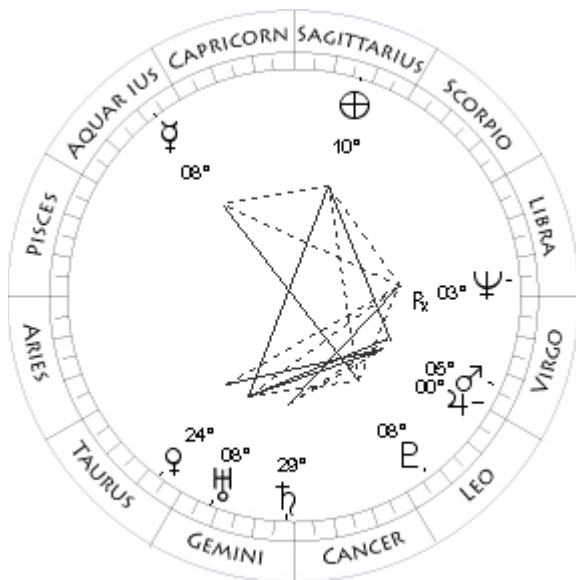

Jun 1, 1944

May 1, 1944

Mo|24Le33 + 1°59	
Su|10Ta59 - 0°00	Ea|10Sc59 - 0°00
Me|12Ta55 + 0°52R	Me|08Sc30 + 0°52
Ve|25Ar49 - 1°25	Ve|04Ar29 - 1°25
Ma|18Cn05 + 1°44	Ma|22Le05 + 1°44
Ju|17Le33 + 1°01	Ju|28Le18 + 1°01
Sa|23Ge55 - 0°58	Sa|28Ge17 - 0°58
Ur|07Ge17 - 0°04	Ur|08Ge36 - 0°04
Ne|01Li54 + 1°26R	Ne|03Li07 + 1°26
Pl|06Le27 + 5°33	Pl|07Le56 + 5°33
No|01Le47 - 0°00	

Jun 1, 1944

Mo|08Li12 + 4°49	
Su|10Ge51 - 0°00	Ea|10Sa51 - 0°00
Me|16Ta33 - 3°23	Me|08Aq22 - 3°23
Ve|03Ge52 - 0°32	Ve|24Ta02 - 0°32
Ma|05Le45 + 1°28	Ma|05Vi38 + 1°28
Ju|20Le31 + 0°58	Ju|00Vi43 + 0°58
Sa|27Ge35 - 0°54	Sa|29Ge26 - 0°54
Ur|09Ge03 - 0°04	Ur|08Ge58 - 0°04
Ne|01Li30 + 1°25R	Ne|03Li18 + 1°25
Pl|06Le49 + 5°31	Pl|08Le04 + 5°31
No|00Le08 - 0°00