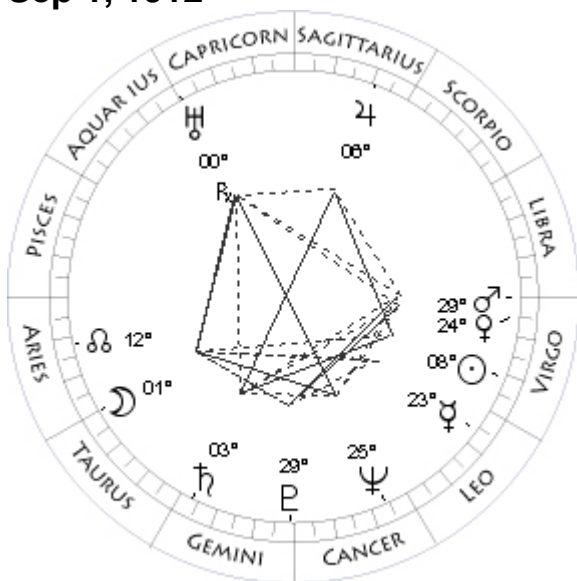

Sep 1, 1912

Oct 1, 1912

Sep 1, 1912

Mo|01Ta25 + 1°40	Ea|08Pi39 - 0°00
Su|08Vi39 - 0°00	Me|14Ar35 - 1°41
Me|23Le37 - 1°41	Ve|16Li45 + 1°17
Ve|24Vi24 + 1°17	Ma|11Li47 + 0°43
Ma|29Vi14 + 0°43	Ju|17Sa52 + 0°29
Ju|06Sa53 + 0°29	Sa|27Ta34 - 2°05
Sa|03Ge55 - 2°05	Ur|01Aq54 - 0°36
Ur|00Aq05 - 0°36R	Ne|25Cn08 - 0°30
Ne|25Cn08 - 0°30	Pl|29Ge55 - 6°06
Pl|29Ge55 - 6°06	No|14Ar12 - 0°00
No|14Ar12 - 0°00	

Oct 1, 1912

Mo|07Ge42 + 4°21	Ea|07Ar56 - 0°00
Su|07Li56 - 0°00	Me|00Li11 + 1°27
Me|05Li46 + 1°27	Ve|04Sa48 + 0°19
Ve|01Sc26 + 0°19	Ma|18Li51 + 0°27
Ma|18Li51 + 0°27	Ju|20Sa16 + 0°24
Ju|10Sa35 + 0°24	Sa|28Ta40 - 2°10
Sa|03Ge54 - 2°10R	Ur|02Aq14 - 0°36
Ur|29Cp33 - 0°36R	Ne|25Cn48 - 0°31
Ne|25Cn48 - 0°31	Pl|23Cn59 - 0°31
Pl|00Cn04 - 6°08R	Pl|28Ge46 - 6°08
No|12Ar36 - 0°00