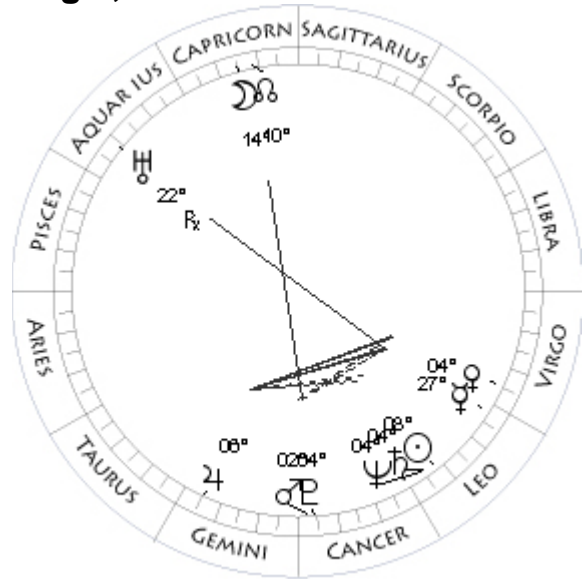

Jul 1, 1917

Aug 1, 1917

Jul 1, 1917

Mo|24Sc13 - 3°50	Ea|09Cp03 - 0°00
Su|09Cn03 - 0°00	Me|10Ta25 - 0°13
Me|26Ge08 - 0°13	Ve|22Le21 + 1°23
Ve|26Cn47 + 1°23	Ma|23Ta25 + 0°06
Ma|11Ge45 + 0°06	Ju|23Ta01 - 0°50
Ju|00Ge19 - 0°50	Sa|03Le14 + 0°24
Sa|00Le51 + 0°24	Ur|21Aq15 - 0°45
Ur|23Aq17 - 0°45R	Ne|04Le27 - 0°12
Ne|03Le39 - 0°12	Pl|03Cn54 - 4°32
Pl|04Cn03 - 4°32	No|10Cp47 - 0°00
No|10Cp47 - 0°00	

Aug 1, 1917

Mo|14Cp37 + 0°22	Ea|08Aq38 - 0°00
Su|08Le39 - 0°00	Me|20Li46 + 1°05
Me|27Le52 + 1°05	Ve|12Li37 + 1°29
Ve|04Vi34 + 1°29	Ma|10Ge01 + 0°27
Ma|02Cn55 + 0°27	Ju|25Ta47 - 0°51
Ju|06Ge09 - 0°51	Sa|04Le22 + 0°27
Sa|04Le48 + 0°27	Ur|21Aq35 - 0°45
Ur|22Aq16 - 0°45R	Ne|04Le38 - 0°11
Ne|04Le46 - 0°11	Pl|04Cn00 - 4°32
Pl|04Cn46 - 4°32	No|09Cp08 - 0°00
No|09Cp08 - 0°00