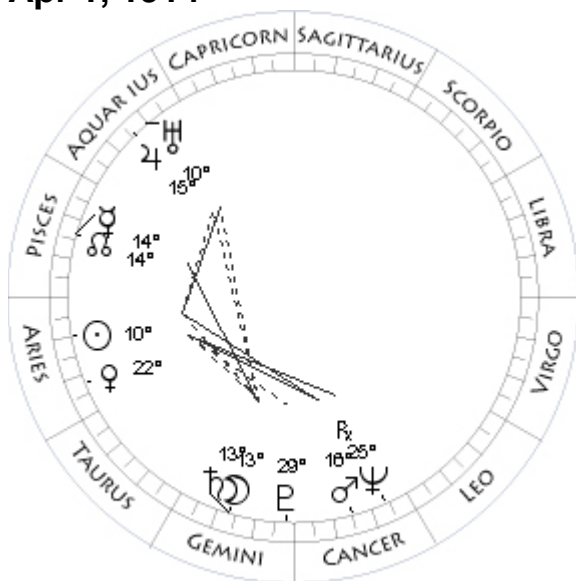

Mar 1, 1914

Apr 1, 1914

Mar 1, 1914

Mo|28Ar57 + 3°41	Ea|10Vi05 - 0°00
Su|10Pi05 - 0°00	Me|03Le38 + 2°55
Me|24Pi48 + 2°55	Ve|20Pi17 - 1°26
Ve|14Pi24 - 1°26	Ma|09Le34 + 3°12
Ma|07Cn14 + 3°12	Ju|03Aq12 - 0°27
Ju|08Aq58 - 0°27	Sa|17Ge49 - 1°27
Sa|11Ge30 - 1°27	Ur|07Aq56 - 0°36
Ur|09Aq24 - 0°36	Ne|25Cn47 - 0°26R
Ne|25Cn47 - 0°26R	Pl|00Cn16 - 5°44
Pl|29Ge06 - 5°44R	No|15Pi17 - 0°00

Apr 1, 1914

Mo|13Ge53 + 5°14	Ea|10Li56 - 0°00
Su|10Ar56 - 0°00	Me|01Sa40 - 1°01
Me|14Pi03 - 1°01	Ve|09Ta43 - 0°52
Ve|22Ar58 - 0°52	Ma|23Le15 + 2°29
Ma|16Cn28 + 2°29	Ju|05Aq53 - 0°32
Ju|15Aq13 - 0°32	Sa|18Ge58 - 1°20
Sa|13Ge20 - 1°20	Ur|08Aq17 - 0°37
Ur|10Aq47 - 0°37	Ne|25Cn26 - 0°25R
Ne|25Cn26 - 0°25R	Pl|00Cn22 - 5°38
Pl|29Ge08 - 5°38	No|13Pi38 - 0°00