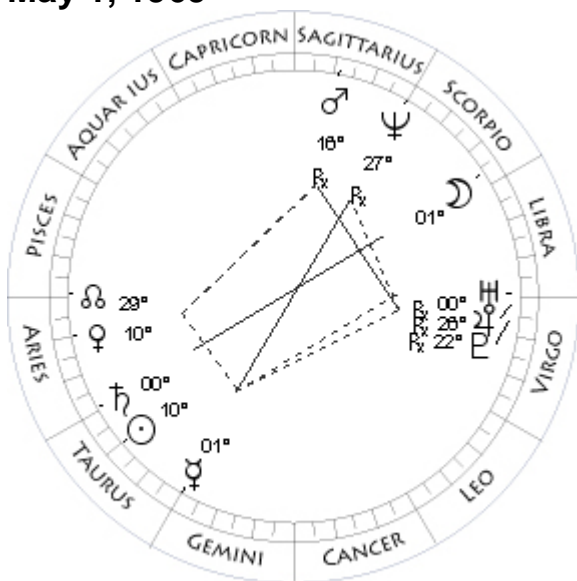

May 1, 1969

Jun 1, 1969

May 1, 1969

Mo|01Sc17 - 2°42	
Su|10Ta56 - 0°00	Ea|10Sc56 - 0°00
Me|01Ge10 + 2°31	Me|01Vi108 + 2°31
Ve|10Ar33 + 2°30	Ve|25Sc16 + 2°30
Ma|16Sa40 - 0°24R	Ma|24Sc11 - 0°24
Ju|26Vi49 + 1°31R	Ju|04Li13 + 1°31
Sa|00Ta12 - 2°14	Sa|29Ar03 - 2°14
Ur|00Li26 + 0°46R	Ur|02Li29 + 0°46
Ne|27Sc48 + 1°46R	Ne|27Sc15 + 1°46
Pl|22Vi40 +15°51R	Pl|24Vi04 +15°51
No|28Pi15 - 0°00	

Jun 1, 1969

Mo|24Sa14 - 5°01	
Su|10Ge49 - 0°00	Ea|10Sa49 - 0°00
Me|06Ge08 - 2°49R	Me|16Sa21 - 2°49
Ve|26Ar12 - 2°02	Ve|14Cp28 - 2°02
Ma|09Sa43 - 2°04R	Ma|10Sa27 - 2°04
Ju|26Vi14 + 1°24	Ju|06Li34 + 1°24
Sa|03Ta55 - 2°17	Sa|00Ta08 - 2°17
Ur|29Vi53 + 0°45R	Ur|02Li53 + 0°45
Ne|26Sc58 + 1°46R	Ne|27Sc26 + 1°46
Pl|22Vi25 +15°39R	Pl|24Vi15 +15°39
No|26Pi37 - 0°00