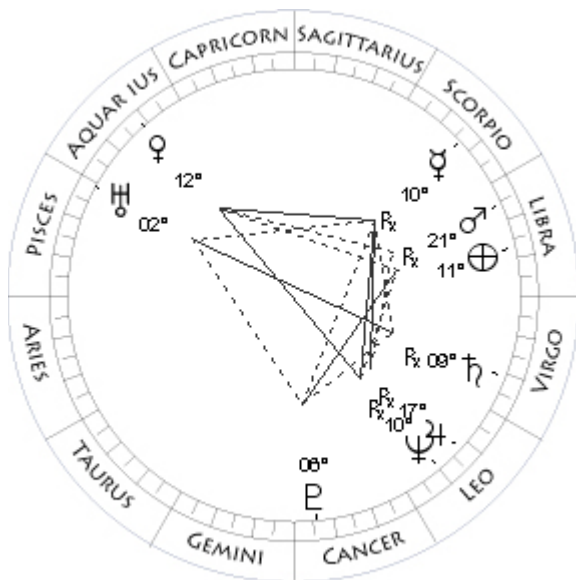

Mar 1, 1920

Apr 1, 1920

Mar 1, 1920

Mo|26Cn49 - 4°42	
Su|10Pi38 - 0°00	Ea|10Vi37 - 0°00
Me|28Pi27 + 1°10	Me|19Ge37 + 1°10
Ve|08Aq59 - 0°14	Ve|23Sa18 - 0°14
Ma|08Sc02 + 2°18	Ma|07Li23 + 2°18
Ju|09Le50 + 0°55R	Ju|15Le18 + 0°55
Sa|08Vi06 + 1°59R	Sa|08Vi22 + 1°59
Ur|02Pi11 - 0°43	Ur|01Pi46 - 0°43
Ne|09Le21 - 0°01R	Ne|10Le20 - 0°01
Pl|05Cn44 - 3°48R	Pl|06Cn52 - 3°48
No|19Sc12 - 0°00	

Apr 1, 1920

Mo|17Vi58 - 4°24	
Su|11Ar28 - 0°00	Ea|11Li28 - 0°00
Me|21Pi45 + 0°32R	Me|10Sc58 + 0°32
Ve|17Pi01 - 1°22	Ve|12Aq20 - 1°22
Ma|07Sc11 + 2°06R	Ma|21Li35 + 2°06
Ju|08Le07 + 0°54R	Ju|17Le45 + 0°54
Sa|05Vi52 + 1°59R	Sa|09Vi27 + 1°59
Ur|03Pi51 - 0°44	Ur|02Pi06 - 0°44
Ne|08Le50 - 0°01R	Ne|10Le31 - 0°01
Pl|05Cn42 - 3°44	Pl|06Cn58 - 3°44
No|17Sc34 - 0°00