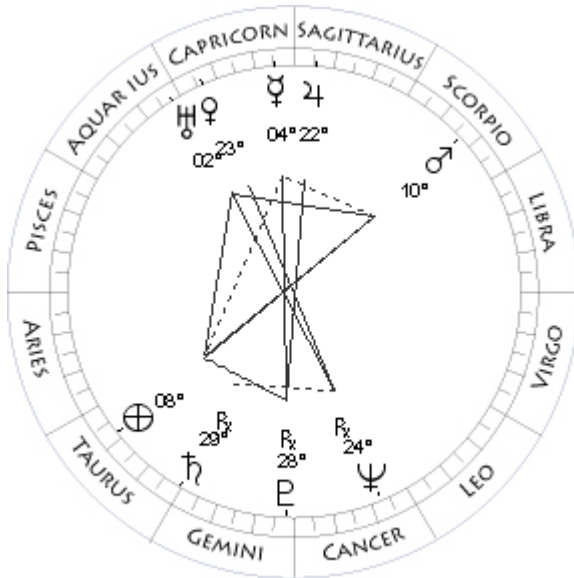

Nov 1, 1912

Dec 1, 1912

Nov 1, 1912

Mo|00Le08 + 4°58	Ea|08Ta43 - 0°00
Su|08Sc42 - 0°00	Me|04Cp19 - 1°48
Me|25Sc33 - 1°48	Ve|23Cp54 - 1°07
Ve|09Sa33 - 1°07	Ma|10Sc33 + 0°10
Ma|09Sc50 + 0°10	Ju|22Sa46 + 0°20
Ju|16Sa12 + 0°20	Sa|29Ta49 - 2°13
Sa|02Ge19 - 2°13R	Ur|02Aq35 - 0°35
Ur|29Cp45 - 0°35	Ne|24Cn10 - 0°31
Ne|26Cn01 - 0°31R	Pl|28Ge51 - 6°11
Pl|29Ge53 - 6°11R	No|10Ar58 - 0°00

Dec 1, 1912

Mo|09Vi27 + 2°39	Ea|08Ge57 - 0°00
Su|08Sa57 - 0°00	Me|01Ta10 - 0°50
Me|24Sa09 - 0°50R	Ve|11Pi23 - 2°03
Ve|16Cp11 - 2°03	Ma|25Sc39 - 0°08
Ma|00Sa51 - 0°08	Ju|25Sa11 + 0°17
Ju|22Sa39 + 0°17	Sa|00Ge55 - 2°12
Sa|29Ta56 - 2°12R	Ur|02Aq55 - 0°34
Ur|00Aq40 - 0°34	Ne|24Cn21 - 0°31
Ne|25Cn43 - 0°31R	Pl|28Ge56 - 6°12
Pl|29Ge25 - 6°12R	No|09Ar22 - 0°00