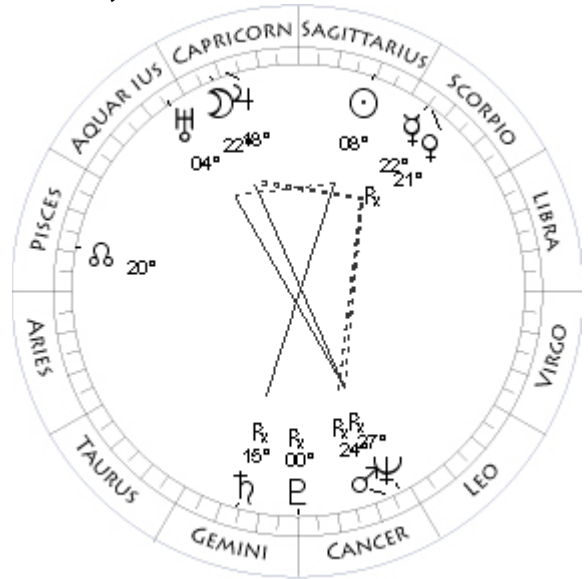

Dec 1, 1913

Nov 1, 1913

Mo|17Sa24 - 5°07	Ea|08Ta28 - 0°00
Su|08Sc28 - 0°00	Me|15Aq08 - 2°49
Me|01Sa52 - 2°49	Ve|08Vi53 + 1°37
Ve|13Li56 + 1°37	Ma|12Ge32 + 1°16
Ma|20Cn38 + 1°16	Ju|22Cp57 - 0°17
Ju|12Cp56 - 0°17	Sa|13Ge20 - 1°44
Sa|17Ge17 - 1°44R	Ur|06Aq37 - 0°37
Ur|03Aq46 - 0°37	Ne|26Cn22 - 0°27
Ne|28Cn14 - 0°27R	Pl|29Ge55 - 5°52
Pl|00Cn58 - 5°52R	No|21Pi38 - 0°00

Dec 1, 1913

Mo|22Cp07 - 4°17	Ea|08Ge43 - 0°00
Su|08Sa43 - 0°00	Me|21Cn46 + 2°33
Me|22Sc47 + 2°33R	Ve|27Li24 + 1°09
Ve|21Sc24 + 1°09	Ma|27Ge40 + 2°33
Ma|24Cn24 + 2°33R	Ju|25Cp29 - 0°19
Ju|18Cp27 - 0°19	Sa|14Ge27 - 1°44
Sa|15Ge09 - 1°44R	Ur|06Aq57 - 0°36
Ur|04Aq35 - 0°36	Ne|26Cn33 - 0°27
Ne|27Cn59 - 0°27R	Pl|00Cn00 - 5°53
Pl|00Cn31 - 5°53R	No|20Pi03 - 0°00