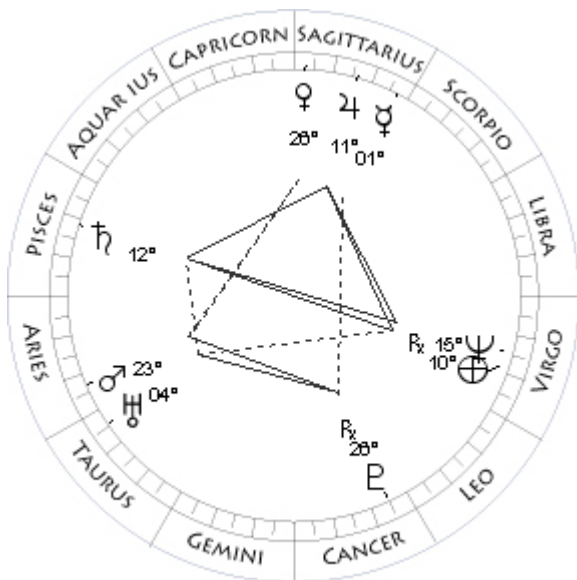

Mar 1, 1936

Apr 1, 1936

Mar 1, 1936

Mo|24Ge20 + 1°28	Ea|10Vi45 - 0°00
Su|10Pi45 - 0°00	Me|01Sa25 - 0°46
Me|14Aq17 - 0°46	Ve|26Sa21 - 0°19
Ve|10Aq13 - 0°19	Ma|23Ar55 - 0°30
Ma|06Ar23 - 0°30	Ju|11Sa31 + 0°36
Ju|22Sa02 + 0°36	Sa|12Pi45 - 1°43
Sa|12Pi34 - 1°43	Ur|04Ta53 - 0°28
Ur|02Ta38 - 0°28	Ne|15Vi22 + 1°02
Ne|15Vi32 + 1°02R	Pl|26Cn24 + 2°11
Pl|25Cn26 + 2°11R	No|09Cp44 - 0°00

Apr 1, 1936

Mo|11Le47 - 2°48	Ea|11Li35 - 0°00
Su|11Ar36 - 0°00	Me|07Pi43 - 1°53
Me|02Ar26 - 1°53	Ve|15Aq23 - 1°23
Ve|18Pi18 - 1°23	Ma|12Ta02 - 0°08
Ma|29Ar43 - 0°08	Ju|13Sa58 + 0°37
Ju|24Sa18 + 0°37	Sa|13Pi46 - 1°46
Sa|16Pi18 - 1°46	Ur|05Ta14 - 0°28
Ur|04Ta07 - 0°28	Ne|15Vi33 + 1°02
Ne|14Vi42 + 1°02R	Pl|26Cn31 + 2°12
Pl|25Cn10 + 2°12R	No|08Cp06 - 0°00