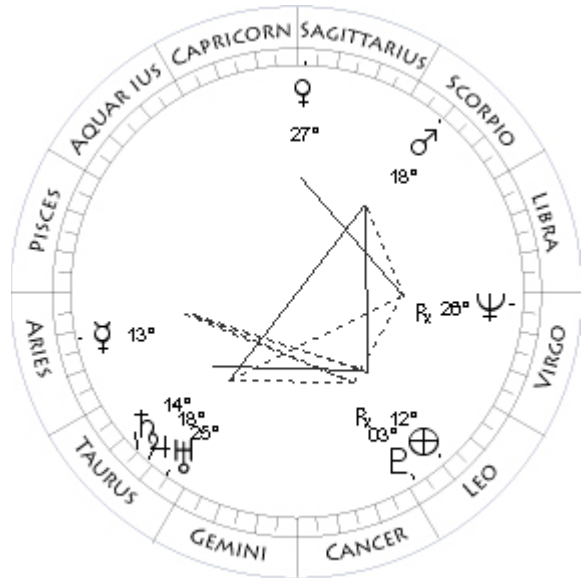

Jan 1, 1941

Feb 1, 1941

Jan 1, 1941

Mo|25Aq29 + 3°15	Ea|10Cn43 - 0°00
Su|10Cp43 - 0°00	Me|22Sa27 - 1°18
Me|04Cp53 - 1°18	Ve|07Sc41 + 1°03
Ve|14Sa33 + 1°03	Ma|02Sc51 + 0°23
Ma|27Sc47 + 0°23	Ju|15Ta59 - 1°10
Ju|05Ta41 - 1°10	Sa|13Ta25 - 2°28
Sa|07Ta57 - 2°28R	Ur|24Ta39 - 0°16
Ur|22Ta30 - 0°16R	Ne|25Vi53 + 1°16
Ne|27Vi42 + 1°16R	Pl|03Le05 + 4°15
Pl|03Le41 + 4°15R	No|06Li10 - 0°00

Feb 1, 1941

Mo|09Ar57 - 0°38	Ea|12Le16 - 0°00
Su|12Aq16 - 0°00	Me|13Ar02 - 1°08
Me|26Aq41 - 1°08	Ve|27Sa02 - 0°18
Ve|23Cp15 - 0°18	Ma|18Sa45 + 0°02
Ma|18Sa45 + 0°02	Ma|18Sc03 + 0°02
Ju|07Ta26 - 1°01	Ju|18Ta47 - 1°01
Sa|08Ta23 - 2°19	Sa|14Ta32 - 2°19
Ur|22Ta09 - 0°15	Ur|25Ta00 - 0°15
Ne|27Vi23 + 1°17R	Ne|26Vi04 + 1°17
Pl|03Le00 + 4°18R	Pl|03Le12 + 4°18
No|04Li32 - 0°00