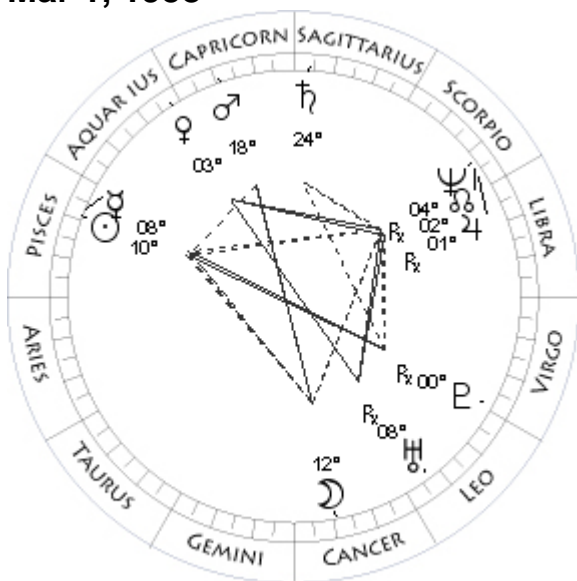

Mar 1, 1958

Apr 1, 1958

Mar 1, 1958

Mo|12Cn12 - 4°48	Ea|10Vi24 - 0°00
Su|10Pi25 - 0°00	Me|03Pi09 - 1°55
Me|08Pi22 - 1°55	Ve|29Vi51 + 6°00
Ve|03Aq01 + 6°00	Ma|16Sa46 - 0°41
Ma|18Cp30 - 0°41	Ju|23Li14 + 1°27
Ju|01Sc22 + 1°27R	Sa|19Sa16 + 1°22
Sa|24Sa45 + 1°22	Ur|10Le00 + 0°40
Ur|08Le22 + 0°40R	Ne|03Sc06 + 1°47
Ne|04Sc37 + 1°47R	Pl|01Vi04 + 11°51
Pl|00Vi50 + 11°51R	No|04Sc15 - 0°00

Apr 1, 1958

Mo|03Vi41 - 4°27	Ea|11Li16 - 0°00
Su|11Ar16 - 0°00	Me|23Le53 + 2°57
Me|29Ar19 + 2°57	Ve|19Sc43 + 1°46
Ve|25Aq08 + 1°46	Ma|04Cp18 - 1°09
Ma|11Aq09 - 1°09	Ju|25Li35 + 1°32
Ju|28Li45 + 1°32R	Sa|20Sa12 + 1°24
Sa|25Sa42 + 1°24	Ur|10Le23 + 0°40
Ur|07Le37 + 0°40R	Ne|03Sc17 + 1°49
Ne|04Sc01 + 1°49R	Pl|01Vi14 + 11°49
Pl|00Vi09 + 11°49R	No|02Sc37 - 0°00