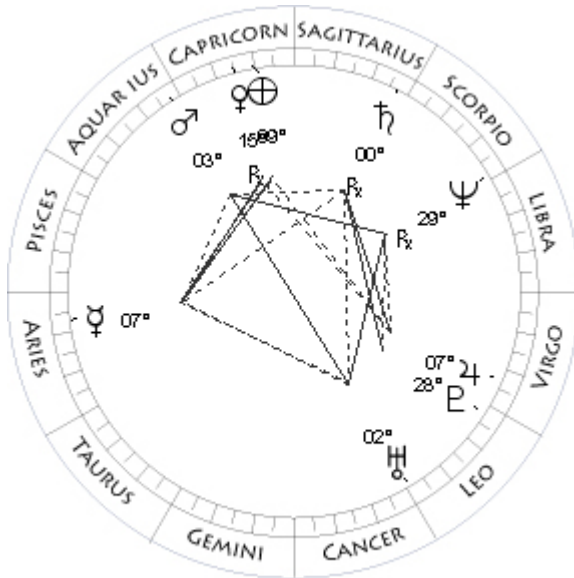

Jul 1, 1956

Aug 1, 1956

Jul 1, 1956

Mo|11Ar14 + 4°21	Ea|09Cp36 - 0°00
Su|09Cn36 - 0°00	Me|07Ar58 - 1°28
Me|20Ge44 - 1°28	Ve|15Cp25 - 3°59
Ve|25Ge28 - 3°59R	Ma|03Aq05 - 4°01
Ma|14Pi04 - 4°01	Ju|07Vi05 + 0°59
Ju|28Le53 + 0°59	Sa|00Sa48 + 2°08
Sa|26Sc50 + 2°08R	Ur|02Le19 + 0°33
Ur|01Le10 + 0°33	Ne|27Li40 + 1°45R
Ne|27Li40 + 1°45R	Ne|29Li29 + 1°45
Pi|26Le47 +10°37	Pi|28Le00 +10°37
No|06Sa27 - 0°00	

Aug 1, 1956

Mo|00Ge25 + 0°30	Ea|09Aq11 - 0°00
Su|09Le11 - 0°00	Me|22Le22 + 1°34
Me|22Le22 + 1°34	Ve|04Pi27 - 5°05
Ve|28Ge16 - 5°05	Ma|23Pi05 - 5°32
Ma|23Pi05 - 5°32	Ju|09Vi28 + 0°58
Ju|04Vi49 + 0°58	Sa|26Sc10 + 2°01
Sa|26Sc10 + 2°01	Ur|03Le03 + 0°33
Ur|03Le03 + 0°33	Ur|02Le42 + 0°33
Ne|27Li47 + 1°44	Ne|29Li40 + 1°44
Ne|27Li47 + 1°44	Ne|29Li40 + 1°44
Pi|27Le39 +10°34	Pi|28Le09 +10°34
No|04Sa49 - 0°00