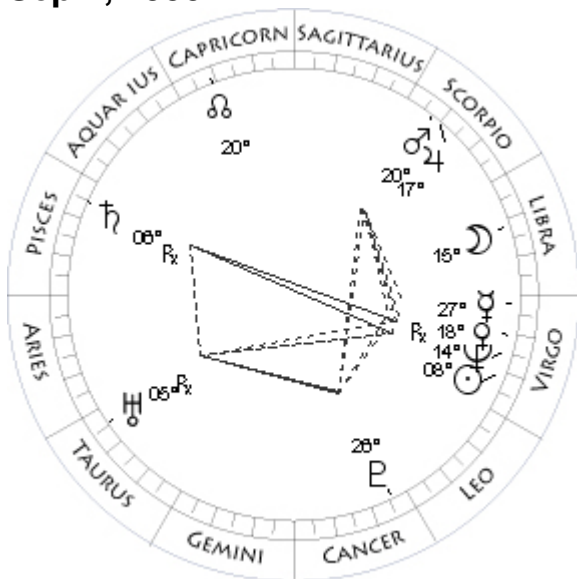

Sep 1, 1935

Oct 1, 1935

Sep 1, 1935

Mo|15Li48 - 5°06	Ea|08Pi07 - 0°00
Su|08Vi07 - 0°00	Me|14Sc04 + 0°09
Me|27Vi05 + 0°09	Ve|03Pi53 - 8°17
Ve|18Vi47 - 8°17R	Ma|01Cp34 - 1°18
Ma|20Sc06 - 1°18	Ju|27Sc16 + 0°50
Ju|17Sc11 + 0°50	Sa|06Pi52 - 1°55
Sa|06Pi44 - 1°55R	Ur|02Ta53 - 0°31
Ur|05Ta20 - 0°31R	Ne|14Vi17 + 0°57
Ne|14Vi05 + 0°57	Pl|25Cn45 + 1°55
Pl|26Cn45 + 1°55	No|19Cp23 - 0°00

Oct 1, 1935

Mo|19Sc18 - 4°18	Ea|07Ar23 - 0°00
Su|07Li23 - 0°00	Me|11Aq17 - 3°28
Me|01Sc39 - 3°28	Ve|21Ar36 - 5°44
Ve|06Vi39 - 5°44	Ma|19Cp16 - 1°28
Ma|10Sa18 - 1°28	Ju|29Sc36 + 0°45
Ju|22Sc05 + 0°45	Sa|07Pi50 - 1°55
Sa|04Pi39 - 1°55R	Ur|03Ta13 - 0°32
Ur|04Ta32 - 0°32R	Ne|15Vi11 + 0°57
Ne|15Vi11 + 0°57	Pl|25Cn51 + 1°58
Pl|27Cn15 + 1°58	No|17Cp47 - 0°00