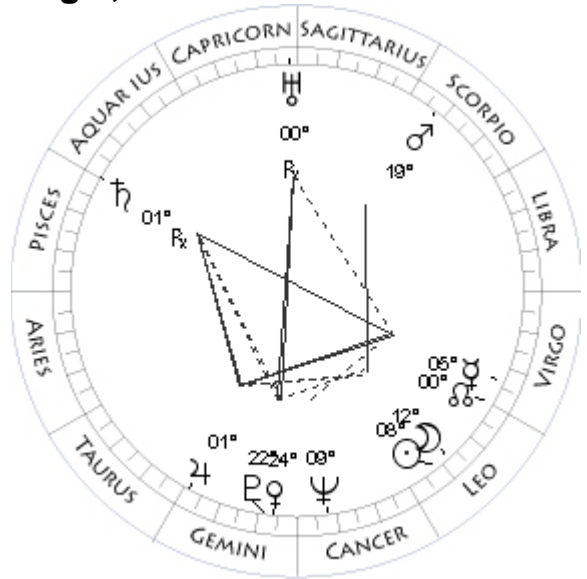

Jul 1, 1905

Aug 1, 1905

Jul 1, 1905

Mo|23Ge54 - 4°43	Ea|08Cp57 - 0°00
Su|08Cn57 - 0°00	Me|14Le02 + 1°47
Me|17Cn22 + 1°47	Ve|19Aq45 - 3°20
Ve|23Ta25 - 3°20	Ma|15Sa46 - 1°50
Ma|09Sc38 - 1°50	Ju|18Ta23 - 0°54
Ju|26Ta18 - 0°54	Sa|27Aq51 - 1°32
Sa|02Pi38 - 1°32R	Ur|02Cp20 - 0°16
Ur|01Cp58 - 0°16R	Ne|07Cn56 - 0°56
Ne|07Cn56 - 0°56	Ne|07Cn54 - 0°56
Pl|21Ge38 - 8°01	Pl|21Ge13 - 8°01
No|02Vi53 - 0°00	

Aug 1, 1905

Mo|12Le51 - 1°34	Ea|08Aq33 - 0°00
Su|08Le32 - 0°00	Me|06Sa46 - 1°14
Me|05Vi48 - 1°14	Ve|08Ar57 - 2°29
Ve|24Ge44 - 2°29	Ma|19Sc44 - 2°12
Ma|19Sc44 - 2°12	Ju|21Ta10 - 0°55
Ju|01Ge54 - 0°55	Sa|28Aq50 - 1°37
Sa|01Pi06 - 1°37R	Ur|02Cp41 - 0°16
Ur|00Cp51 - 0°16R	Ne|08Cn05 - 0°56
Ne|09Cn03 - 0°56	Ne|08Cn05 - 0°56
Pl|22Ge16 - 8°02	Pl|21Ge18 - 8°02
No|01Vi14 - 0°00