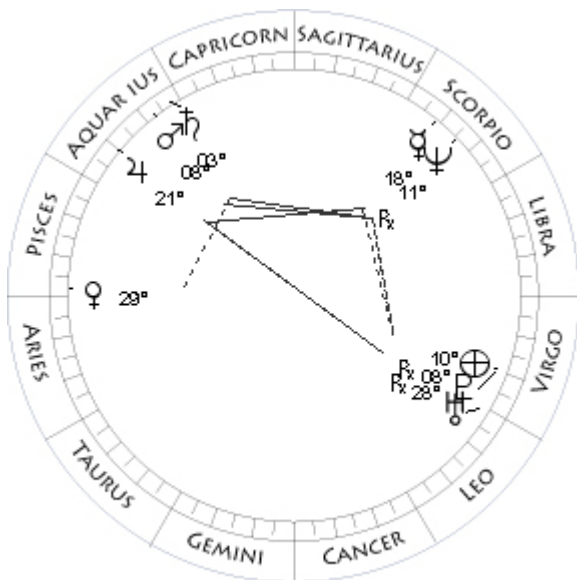

Mar 1, 1962

Apr 1, 1962

Mar 1, 1962

Mo|03Cp02 + 3°43	
Su|10Pi26 - 0°00	Ea|10Vi26 - 0°00
Me|13Aq22 - 0°02	Me|18Sc30 - 0°02
Ve|18Pi27 - 1°25	Ve|29Pi27 - 1°25
Ma|21Aq30 - 1°06	Ma|08Aq11 - 1°06
Ju|24Aq27 - 0°44	Ju|21Aq21 - 0°44
Sa|06Aq34 - 0°24	Sa|03Aq24 - 0°24
Ur|27Le59 + 0°47R	Ur|28Le39 + 0°47
Ne|13Sc25 + 1°48R	Ne|11Sc45 + 1°48
Pl|08Vi48 +13°31R	Pl|08Vi49 +13°31
No|16Le53 - 0°00	

Apr 1, 1962

Mo|24Aq39 - 0°43	
Su|11Ar17 - 0°00	Ea|11Li17 - 0°00
Me|27Pi07 - 2°12	Me|20Aq01 - 2°12
Ve|26Ar58 - 0°42	Ve|18Ta56 - 0°42
Ma|15Pi49 - 1°08	Ma|27Aq42 - 1°08
Ju|01Pi25 - 0°48	Ju|24Aq06 - 0°48
Sa|09Aq25 - 0°27	Sa|04Aq21 - 0°27
Ur|26Le51 + 0°47R	Ur|29Le03 + 0°47
Ne|12Sc56 + 1°49R	Ne|11Sc56 + 1°49
Pl|08Vi03 +13°29R	Pl|08Vi59 +13°29
No|15Le15 - 0°00