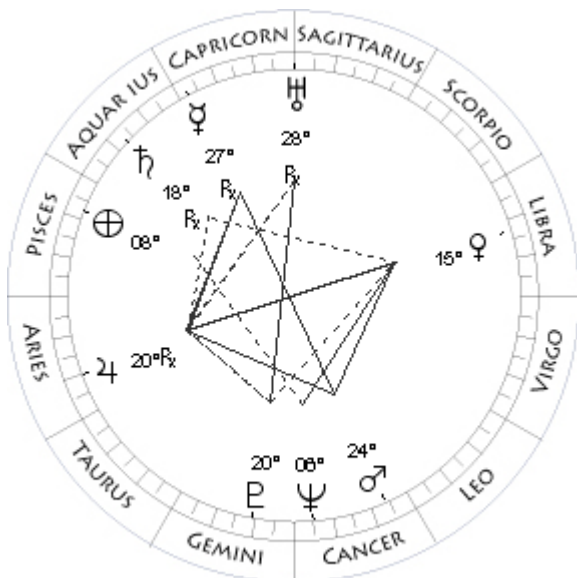

Oct 1, 1904

Sep 1, 1904

Mo|19Ta32 - 4°38	Ea|08Pi36 - 0°00
Su|08Vi36 - 0°00	Me|27Cp50 - 3°55
Me|01Li16 - 3°55R	Ve|15Li13 + 1°18
Ve|23Vi44 + 1°18	Ma|24Cn30 + 1°07
Ma|11Le08 + 1°07	Ju|20Ar48 - 1°30
Ju|29Ar58 - 1°30R	Sa|18Aq20 - 1°11
Sa|16Aq05 - 1°11R	Ur|28Sa49 - 0°12
Ur|25Sa57 - 0°12R	Ne|06Cn03 - 1°00
Ne|07Cn45 - 1°00	Pl|20Ge22 - 8°22
Pl|21Ge39 - 8°22	No|18Vi55 - 0°00

Oct 1, 1904

Mo|24Ge36 - 5°14	Ea|07Ar52 - 0°00
Su|07Li52 - 0°00	Me|19Ge37 + 1°13
Me|20Vi00 + 1°13	Ve|03Sa16 + 0°21
Ve|00Sc47 + 0°21	Ma|08Le03 + 1°18
Ma|29Le58 + 1°18	Ju|23Ar33 - 1°34
Ju|27Ar26 - 1°34R	Sa|19Aq16 - 1°11
Sa|14Aq36 - 1°11R	Ur|29Sa10 - 0°12
Ur|26Sa15 - 0°12	Ne|06Cn14 - 1°00
Ne|08Cn09 - 1°00	Pl|20Ge27 - 8°26
Pl|21Ge42 - 8°26R	No|17Vi20 - 0°00