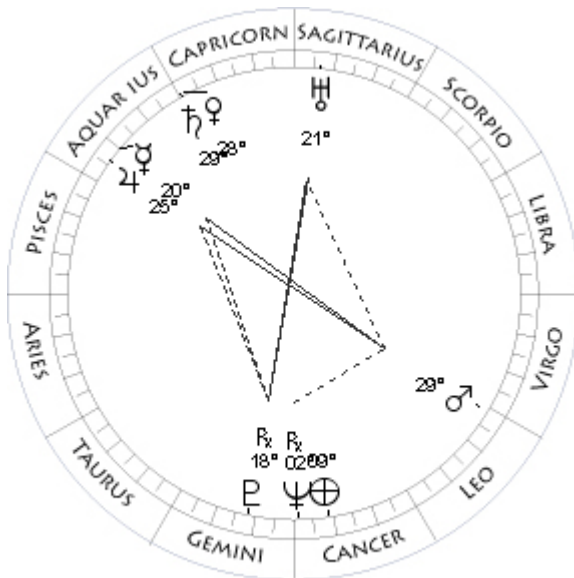

Jan 1, 1903

Feb 1, 1903

Jan 1, 1903

Mo|08Aq18 + 4°48	Ea|09Cn55 - 0°00
Su|09Cp55 - 0°00	Me|20Aq47 - 2°09
Me|21Cp30 - 2°09	Ve|28Cp51 - 1°00
Ve|17Cp57 - 1°00	Ma|29Le10 + 2°24
Ma|05Li14 + 2°24	Ju|25Aq27 - 0°49
Ju|18Aq27 - 0°49	Sa|29Cp34 - 0°16
Sa|27Cp51 - 0°16	Ur|21Sa42 - 0°06
Ur|22Sa34 - 0°06	Ne|02Cn21 - 1°08
Ne|02Cn06 - 1°08R	Pl|18Ge41 - 9°01
Pl|18Ge17 - 9°01R	No|21Li10 - 0°00

Feb 1, 1903

Mo|24Pi18 + 2°02	Ea|11Le28 - 0°00
Su|11Aq29 - 0°00	Me|06Le48 + 3°24
Me|13Aq47 + 3°24R	Ve|17Pi56 - 1°31
Ve|26Aq51 - 1°31	Ma|12Vi43 + 2°55
Ma|14Li37 + 2°55	Ju|28Aq13 - 0°50
Ju|25Aq29 - 0°50	Sa|00Aq31 - 0°18
Sa|01Aq30 - 0°18	Ur|22Sa04 - 0°07
Ur|24Sa13 - 0°07	Ne|01Cn20 - 1°08R
Ne|01Cn20 - 1°08R	Ne|02Cn33 - 1°08
Pl|17Ge50 - 8°56R	Pl|18Ge46 - 8°56
No|19Li32 - 0°00