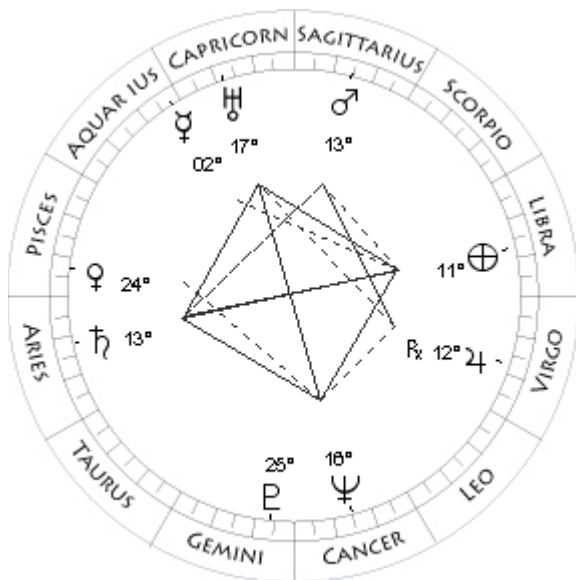

Mar 1, 1909

Apr 1, 1909

Mar 1, 1909

Mo|08Cn15 + 1°21	Ea|10Vi18 - 0°00
Su|10Pi17 - 0°00	Me|03Sc25 + 0°55
Me|14Aq42 + 0°55	Ve|05Aq15 - 1°09
Ve|25Aq32 - 1°09	Ma|27Sc06 - 0°15
Ma|03Cp38 - 0°15	Ju|09Vi29 + 1°23R
Ju|09Vi29 + 1°23R	Sa|11Ar56 - 2°15
Sa|09Ar02 - 2°15	Ur|17Cp36 - 0°25
Ur|19Cp50 - 0°25	Ne|16Cn03 - 0°46
Ne|14Cn28 - 0°46R	Pl|24Ge59 - 7°12
Pl|23Ge49 - 7°12R	No|21Ge58 - 0°00

Apr 1, 1909

Mo|23Le38 + 4°32	Ea|11Li08 - 0°00
Su|11Ar08 - 0°00	Me|02Aq58 - 2°23
Me|22Pi12 - 2°23	Ve|24Pi22 - 1°26
Ve|04Ar05 - 1°26	Ma|13Sa36 - 0°51
Ma|24Cp26 - 0°51	Ju|12Vi01 + 1°23
Ju|05Vi54 + 1°23R	Sa|13Ar00 - 2°13
Sa|12Ar49 - 2°13	Ur|17Cp57 - 0°26
Ur|20Cp50 - 0°26	Ne|16Cn14 - 0°44
Ne|14Cn19 - 0°44	Pl|25Ge04 - 7°06
Pl|23Ge55 - 7°06	No|20Ge20 - 0°00