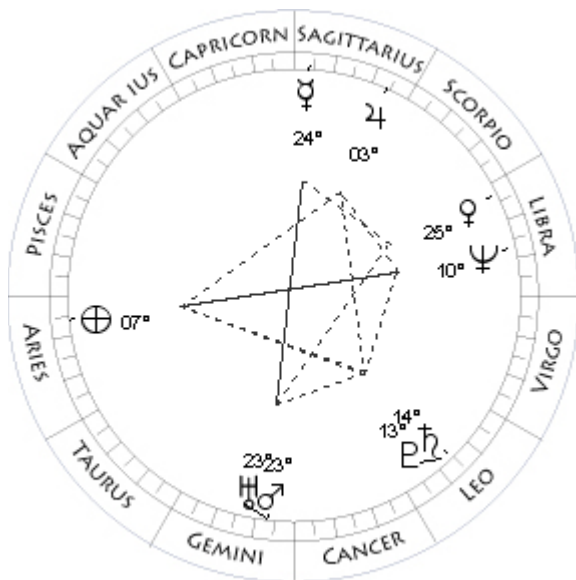

Oct 1, 1947

Sep 1, 1947

Mo|17Pi27 - 4°41	Ea|08Pi13 - 0°00
Su|08Vi12 - 0°00	Me|20Vi14 + 1°37
Me|11Vi27 + 1°37	Ve|06Vi51 + 1°24
Ve|07Vi38 + 1°24	Ma|08Ge31 + 0°31
Ma|12Cn01 + 0°31	Ju|01Sa15 + 0°47
Ju|20Sc54 + 0°47	Sa|13Le25 + 0°47
Sa|15Le50 + 0°47	Ur|22Ge53 + 0°07
Ur|25Ge46 + 0°07	Ne|09Li22 + 1°29
Ne|09Li22 + 1°29	Pl|10Li22 + 1°29
Pl|13Le45 + 6°50	Pl|13Le03 + 6°50
No|27Ta17 - 0°00	

Oct 1, 1947

Mo|22Ar09 - 2°44	Ea|07Ar28 - 0°00
Su|07Li28 - 0°00	Me|24Sa56 - 1°39
Me|29Li49 - 1°39	Ve|25Li23 + 1°07
Ve|14Li57 + 1°07	Ma|00Le14 + 1°00
Ma|00Le14 + 1°00	Ma|23Ge52 + 1°00
Ju|25Sc36 + 0°42	Ju|03Sa36 + 0°42
Sa|19Le12 + 0°51	Sa|14Le31 + 0°51
Ur|26Ge11 + 0°08	Ur|23Ge14 + 0°08
Ne|10Li26 + 1°29	Ne|10Li32 + 1°29
Pl|14Le29 + 6°56	Pl|13Le11 + 6°56
No|25Ta42 - 0°00