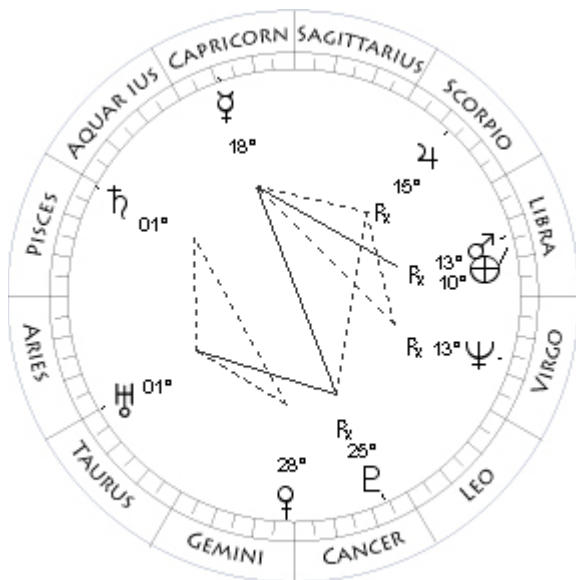

Mar 1, 1935

Apr 1, 1935

Mar 1, 1935

Mo|19Cp29 - 1°00	Ea|09Vi59 - 0°00
Su|09Pi59 - 0°00	Me|18Li26 + 1°59
Me|18Aq48 + 1°59R	Ve|08Ta41 - 1°00
Ve|04Ar19 - 1°00	Ma|29Vi38 + 2°56
Ma|24Li36 + 2°56	Ju|13Sc06 + 1°10
Ju|23Sc11 + 1°10	Sa|00Pi59 - 1°23
Sa|01Pi49 - 1°23	Ur|00Ta52 - 0°31
Ur|28Ar43 - 0°31	Ne|13Vi18 + 0°59R
Ne|13Vi18 + 0°59R	Pl|25Cn05 + 1°47
Pl|24Cn06 + 1°47R	No|29Cp07 - 0°00
No|29Cp07 - 0°00	

Apr 1, 1935

Mo|12Pi51 + 3°32	Ea|10Li50 - 0°00
Su|10Ar50 - 0°00	Me|18Cp46 - 2°24
Me|18Pi14 - 2°24	Ve|28Ge33 + 0°23
Ve|12Ta13 + 0°23	Ma|13Li36 + 2°46
Ma|17Li58 + 2°46R	Ju|15Sc29 + 1°15
Ju|22Sc32 + 1°15R	Sa|01Pi58 - 1°27
Sa|05Pi23 - 1°27	Ur|01Ta12 - 0°30
Ur|00Ta15 - 0°30	Ne|13Vi22 + 0°59
Ne|12Vi28 + 0°59R	Pl|25Cn11 + 1°48
Pl|23Cn50 + 1°48R	No|27Cp29 - 0°00
No|27Cp29 - 0°00