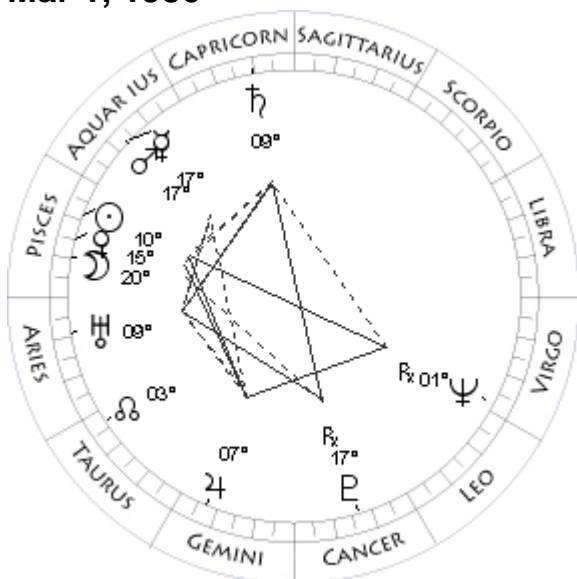

Mar 1, 1930

Apr 1, 1930

Mar 1, 1930

Mo|20Pi41 - 3°30
Su|10Pi11 - 0°00
Me|17Aq17 - 1°33
Ve|15Pi45 - 1°26
Ma|17Aq42 - 1°06
Ju|07Ge45 - 0°28
Sa|09Cp50 + 0°45
Ur|09Ar37 - 0°39
Ne|01Vi59 + 0°40R
Pl|17Cn37 - 0°12R
No|05Ta49 - 0°00

Ea|10Vi12 - 0°00
Me|21Sa15 - 1°33
Ve|23Pi20 - 1°26
Ma|01Aq59 - 1°06
Ju|18Ge59 - 0°28
Sa|04Cp55 + 0°45
Ur|11Ar00 - 0°39
Ne|02Vi15 + 0°40
Pl|18Cn41 - 0°12

Apr 1, 1930

Mo|07Ta58 + 0°28
Su|11Ar02 - 0°00
Me|11Ar00 - 1°04
Ve|24Ar18 - 0°49
Ma|11Pi56 - 1°11
Ju|11Ge48 - 0°22
Sa|11Cp33 + 0°44
Ur|11Ar19 - 0°39
Ne|01Vi13 + 0°40R
Pl|17Cn26 - 0°10R
No|04Ta10 - 0°00

Ea|11Li02 - 0°00
Me|10Ar54 - 1°04
Ve|12Ta47 - 0°49
Ma|21Aq23 - 1°11
Ju|21Ge40 - 0°22
Sa|05Cp51 + 0°44
Ur|11Ar21 - 0°39
Ne|02Vi26 + 0°40
Pl|18Cn47 - 0°10