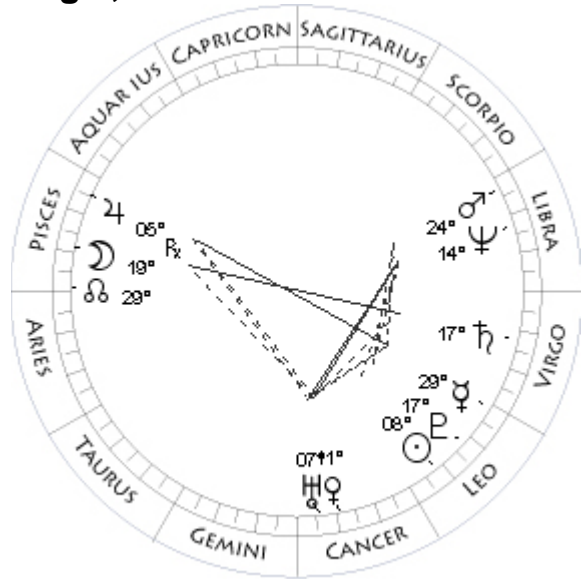

Jul 1, 1950

Aug 1, 1950

Jul 1, 1950

Mo|01Aq35 - 4°22	Ea|09Cp05 - 0°00
Su|09Cn05 - 0°00	Me|18Ta05 + 0°01
Me|27Ge43 + 0°01	Ve|12Ar31 - 1°43
Ve|04Ge47 - 1°43	Ma|19Sc15 + 0°00
Ma|08Li16 + 0°00	Ju|27Aq30 - 1°06
Ju|07Pi25 - 1°06R	Sa|20Vi04 + 2°00
Sa|14Vi25 + 2°00	Ur|05Cn15 + 0°16
Ur|05Cn27 + 0°16	Ne|16Li30 + 1°37
Ne|14Li35 + 1°37	Pl|17Le36 + 8°04
Pl|16Le39 + 8°04	No|02Ar32 - 0°00

Aug 1, 1950

Mo|19Pi58 - 0°51	Ea|08Aq40 - 0°00
Su|08Le40 - 0°00	Me|25Li18 + 0°58
Me|29Le01 + 0°58	Ve|02Ge08 - 0°25
Ve|11Cn44 - 0°25	Ma|05Sa17 - 0°33
Ma|24Li35 - 0°33	Ju|00Pi16 - 1°14
Ju|05Pi31 - 1°14R	Sa|21Vi08 + 1°57
Sa|17Vi16 + 1°57	Ur|05Cn37 + 0°17
Ur|07Cn14 + 0°17	Ne|16Li41 + 1°36
Ne|14Li55 + 1°36	Pl|17Le45 + 8°03
Pl|17Le32 + 8°03	No|00Ar53 - 0°00