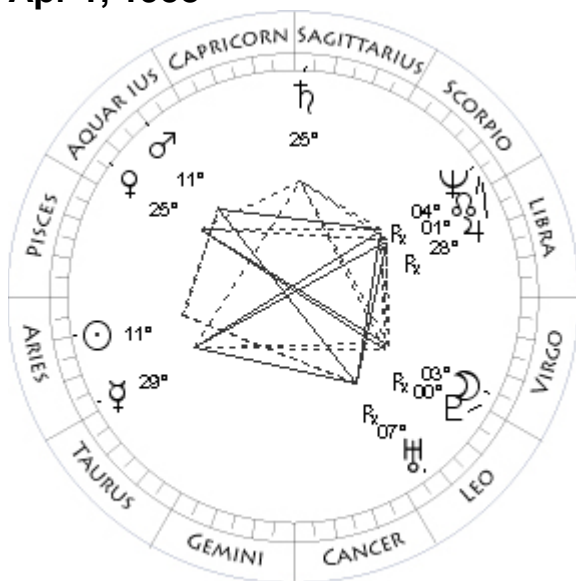

Mar 1, 1958

Apr 1, 1958

Mar 1, 1958

Mo|12Cn12 - 4°48	Ea|10Vi24 - 0°00
Su|10Pi25 - 0°00	Me|03Pi09 - 1°55
Me|08Pi22 - 1°55	Ve|29Vi51 + 6°00
Ve|03Aq01 + 6°00	Ma|16Sa46 - 0°41
Ma|18Cp30 - 0°41	Ju|23Li14 + 1°27
Ju|01Sc22 + 1°27R	Sa|19Sa16 + 1°22
Sa|24Sa45 + 1°22	Ur|10Le00 + 0°40
Ur|08Le22 + 0°40R	Ne|03Sc06 + 1°47
Ne|04Sc37 + 1°47R	Pl|01Vi04 + 11°51
Pl|00Vi50 + 11°51R	No|04Sc15 - 0°00

Apr 1, 1958

Mo|03Vi41 - 4°27	Ea|11Li16 - 0°00
Su|11Ar16 - 0°00	Me|23Le53 + 2°57
Me|29Ar19 + 2°57	Ve|19Sc43 + 1°46
Ve|25Aq08 + 1°46	Ma|04Cp18 - 1°09
Ma|11Aq09 - 1°09	Ju|25Li35 + 1°32
Ju|28Li45 + 1°32R	Sa|20Sa12 + 1°24
Sa|25Sa42 + 1°24	Ur|10Le23 + 0°40
Ur|07Le37 + 0°40R	Ne|03Sc17 + 1°49
Ne|04Sc01 + 1°49R	Pl|01Vi14 + 11°49
Pl|00Vi09 + 11°49R	No|02Sc37 - 0°00