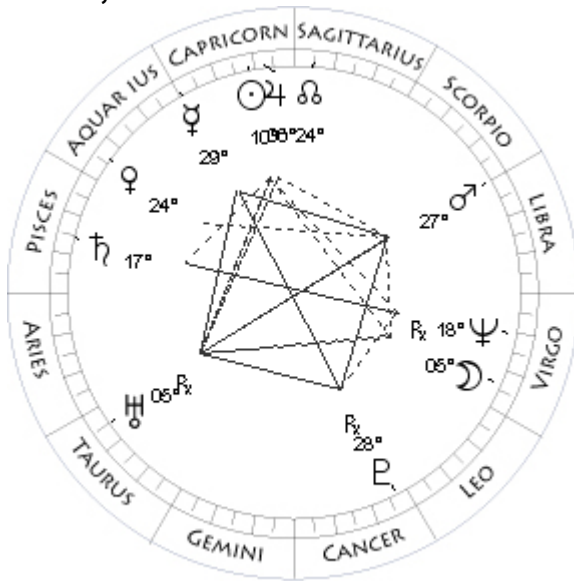

Jan 1, 1937

Feb 1, 1937

Jan 1, 1937

Mo|05Vi31 - 5°00	Ea|10Cn41 - 0°00
Su|10Cp41 - 0°00	Me|01Ta55 - 0°40
Me|29Cp52 - 0°40	Ve|05Ta21 - 1°42
Ve|24Aq39 - 1°42	Ma|23Vi02 + 1°33
Ma|27Li38 + 1°33	Ju|06Cp10 + 0°04
Ju|06Cp53 + 0°04	Sa|22Pi47 - 2°04
Sa|17Pi23 - 2°04	Ur|08Ta16 - 0°28
Ur|05Ta41 - 0°28R	Ne|18Vi56 + 1°04R
Ne|18Vi56 + 1°04R	Pl|27Cn32 + 2°33
Pl|28Cn00 + 2°33R	No|23Sa32 - 0°00

Feb 1, 1937

Mo|20Li27 - 4°34	Ea|12Le14 - 0°00
Su|12Aq14 - 0°00	Me|15Li49 + 1°44
Me|17Cp36 + 1°44	Ve|25Ge10 + 0°32
Ve|29Pi01 + 0°32	Ma|13Sc45 + 1°32
Ma|13Sc45 + 1°32	Ju|08Cp43 + 0°01
Ju|13Cp53 + 0°01	Sa|23Pi49 - 2°01
Sa|20Pi12 - 2°01	Ur|08Ta37 - 0°27
Ur|05Ta46 - 0°27	Ne|18Vi29 + 1°05R
Ne|18Vi29 + 1°05R	Pl|27Cn39 + 2°35
Pl|27Cn19 + 2°35R	No|21Sa54 - 0°00