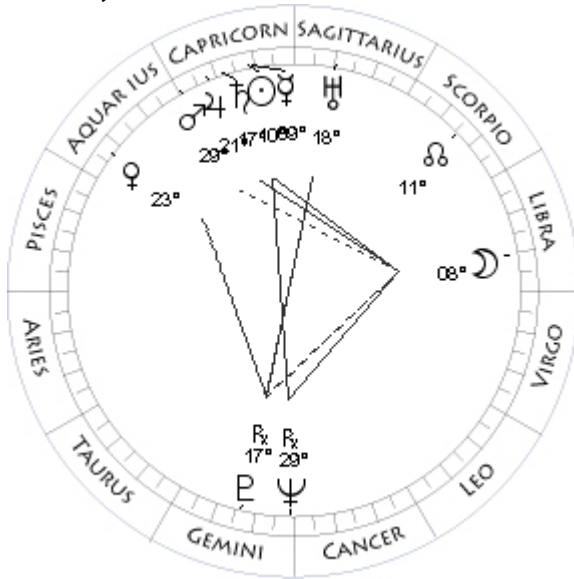

Jan 1, 1902

Feb 1, 1902

Jan 1, 1902

Mo|08Li15 - 2°50	Ea|10Cn10 - 0°00
Su|10Cp10 - 0°00	Me|08Cp47 - 1°45
Me|09Cp44 - 1°45	Ve|13Ge18 - 0°14
Ve|23Aq54 - 0°14	Ma|13Aq15 - 1°07
Ma|29Cp37 - 1°07	Ju|23Cp40 - 0°16
Ju|21Cp31 - 0°16	Sa|18Cp30 + 0°10
Sa|17Cp46 + 0°10	Ur|17Sa23 - 0°03
Ur|18Sa29 - 0°03	Ne|29Ge48 - 1°12R
Ne|29Ge48 - 1°12R	Pl|17Ge16 - 9°16R
Pl|17Ge16 - 9°16R	No|10Sc30 - 0°00
No|10Sc30 - 0°00	

Feb 1, 1902

Mo|22Sc00 + 1°10	Ea|11Le43 - 0°00
Su|11Aq43 - 0°00	Me|16Ta22 - 0°02
Me|29Aq48 - 0°02	Ve|03Le29 + 6°07
Ve|02Pi14 + 6°07R	Ma|24Aq05 - 1°04
Ma|24Aq05 - 1°04	Ju|26Cp18 - 0°19
Ju|28Cp47 - 0°19	Sa|19Cp26 + 0°08
Sa|21Cp24 + 0°08	Ur|17Sa45 - 0°03
Ur|20Sa04 - 0°03	Ne|29Ge03 - 1°11R
Ne|29Ge03 - 1°11R	Pl|17Ge46 - 9°11
Pl|16Ge49 - 9°11R	No|08Sc52 - 0°00
No|08Sc52 - 0°00