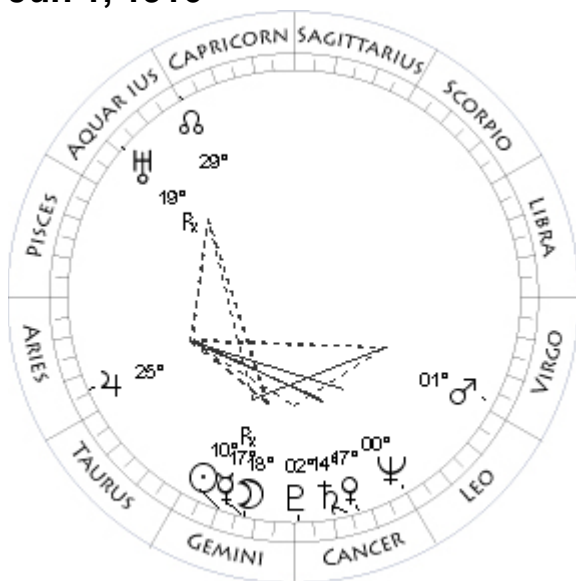

Jun 1, 1916

May 1, 1916

Mo|02Ta14 + 5°00
Su|10Ta46 - 0°00
Me|28Ta02 + 2°03
Ve|26Ge07 + 3°36
Ma|18Le34 + 2°05
Ju|18Ar40 - 1°06
Sa|11Cn49 - 0°14
Ur|19Aq29 - 0°41
Ne|29Cn59 - 0°17
Pl|01Cn39 - 4°57
No|03Aq20 - 0°00

Ea|10Sc46 - 0°00
Me|05Le14 + 2°03
Ve|00Li19 + 3°36
Ma|25Vi43 + 2°05
Ju|14Ar16 - 1°06
Sa|17Cn25 - 0°14
Ur|16Aq37 - 0°41
Ne|01Le53 - 0°17
Pl|02Cn37 - 4°57

Jun 1, 1916

Mo|18Ge12 + 3°25
Su|10Ge38 - 0°00
Me|17Ge24 - 1°31R
Ve|17Cn36 + 2°32
Ma|01Vi47 + 1°19
Ju|25Ar28 - 1°09
Sa|14Cn57 - 0°10
Ur|19Aq41 - 0°42R
Ne|00Le35 - 0°16
Pl|02Cn16 - 4°53
No|01Aq42 - 0°00

Ea|10Sa38 - 0°00
Me|02Sa27 - 1°31
Ve|20Sc11 + 2°32
Ma|09Li35 + 1°19
Ju|17Ar07 - 1°09
Sa|18Cn35 - 0°10
Ur|16Aq57 - 0°42
Ne|02Le04 - 0°16
Pl|02Cn43 - 4°53