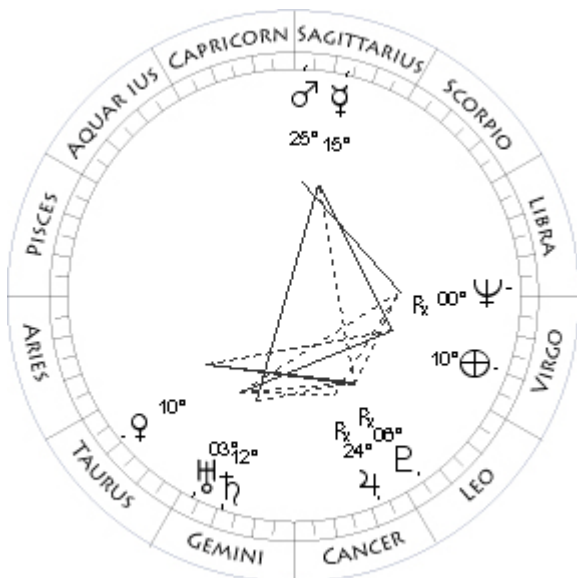

Mar 1, 1943

Apr 1, 1943

Mar 1, 1943

Mo|02Cp48 + 4°10	Ea|10Vi02 - 0°00
Su|10Pi02 - 0°00	Me|15Sa00 - 1°20
Me|15Aq48 - 1°20	Ve|10Ta13 - 0°58
Ve|04Ar57 - 0°58	Ma|25Sa58 - 0°49
Ma|24Cp46 - 0°49	Ju|24Cn14 + 0°22
Ju|15Cn21 + 0°22R	Sa|12Ge21 - 1°37
Sa|06Ge05 - 1°37	Ur|03Ge40 - 0°08
Ur|00Ge47 - 0°08	Ne|00Li34 + 1°23
Ne|01Li15 + 1°23R	Pl|06Le12 + 5°11
Pl|05Le23 + 5°11R	No|24Le23 - 0°00

Apr 1, 1943

Mo|26Aq10 - 0°11	Ea|10Li54 - 0°00
Su|10Ar53 - 0°00	Me|29Pi30 - 1°22
Me|07Ar55 - 1°22	Ve|00Cn06 + 0°26
Ve|12Ta49 + 0°26	Ma|14Cp00 - 1°13
Ma|17Aq59 - 1°13	Ju|26Cn47 + 0°24
Ju|15Cn50 + 0°24	Sa|13Ge31 - 1°30
Sa|08Ge11 - 1°30	Ur|04Ge02 - 0°08
Ur|01Ge44 - 0°08	Ne|00Li45 + 1°24
Ne|00Li24 + 1°24R	Pl|06Le20 + 5°10
Pl|04Le59 + 5°10R	No|22Le45 - 0°00