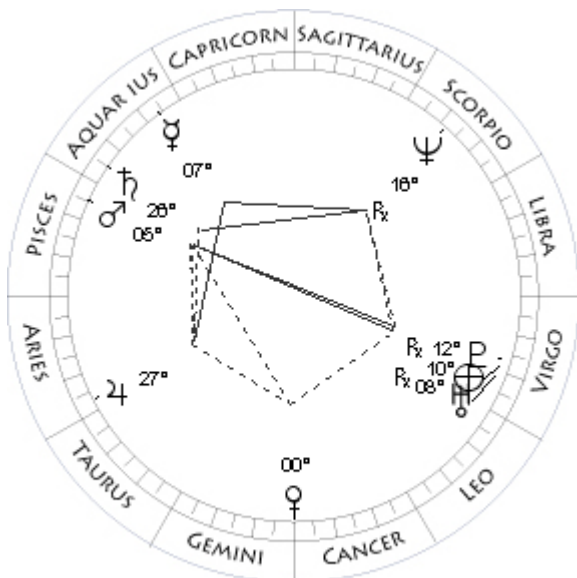

Mar 1, 1964

Apr 1, 1964

Mar 1, 1964

Mo|16Li36 + 5°01	Ea|10Vi57 - 0°00
Su|10Pi57 - 0°00	Me|07Aq04 - 2°09
Me|00Pi58 - 2°09	Ve|00Cn40 + 0°36
Ve|23Ar06 + 0°36	Ma|05Pi59 - 1°02
Ma|08Pi03 - 1°02	Ju|27Ar44 - 1°05
Ju|20Ar25 - 1°05	Sa|26Aq05 - 1°14
Sa|27Aq25 - 1°14	Ur|08Vi04 + 0°49
Ur|07Vi53 + 0°49R	Ne|16Sc05 + 1°47
Ne|17Sc48 + 1°47R	Pl|12Vi54 +14°17
Pl|12Vi59 +14°17R	No|08Cn11 - 0°00

Apr 1, 1964

Mo|01Sa09 + 2°52	Ea|11Li48 - 0°00
Su|11Ar47 - 0°00	Me|12Cn54 + 1°43
Me|29Ar11 + 1°43	Ve|20Le57 + 2°49
Ve|27Ta18 + 2°49	Ma|25Pi36 - 0°53
Ma|02Ar22 - 0°53	Ju|00Ta34 - 1°02
Ju|27Ar26 - 1°02	Sa|27Aq03 - 1°17
Sa|00Pi52 - 1°17	Ur|08Vi28 + 0°48
Ur|06Vi39 + 0°48R	Ne|16Sc16 + 1°49
Ne|17Sc21 + 1°49R	Pl|13Vi04 +14°16
Pl|12Vi12 +14°16R	No|06Cn32 - 0°00