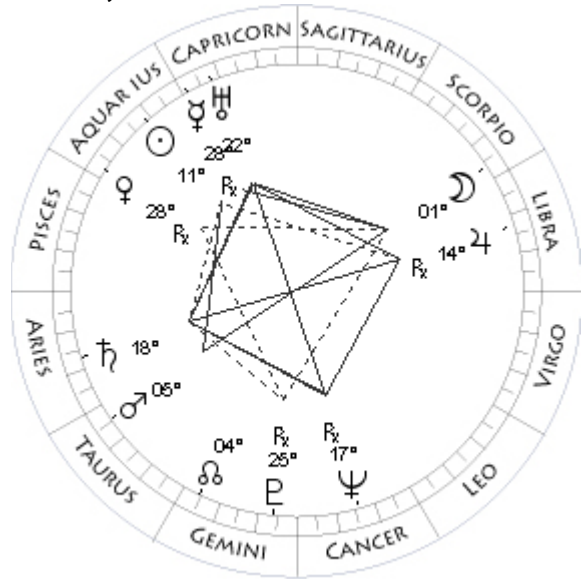

Jan 1, 1910

Feb 1, 1910

Jan 1, 1910

Mo|17Vi37 + 5°07	Ea|10Cn14 - 0°00
Su|10Cp13 - 0°00	Me|14Pi18 - 1°57
Me|26Cp28 - 1°57	Ve|14Ge51 - 0°06
Ve|23Aq08 - 0°06	Ma|28Ta44 + 0°29
Ma|18Ar08 + 0°29	Ju|02Li57 + 1°19
Ju|13Li19 + 1°19	Sa|22Ar33 - 2°32
Sa|16Ar31 - 2°32	Ur|21Cp03 - 0°27
Ur|20Cp31 - 0°27	Ne|17Cn54 - 0°43
Ne|18Cn10 - 0°43R	Pl|25Ge52 - 7°04
Pl|25Ge35 - 7°04R	No|05Ge46 - 0°00

Feb 1, 1910

Mo|01Sc12 + 2°49	Ea|11Le47 - 0°00
Su|11Aq46 - 0°00	Me|07Vi12 + 3°28
Me|28Cp46 + 3°28R	Ve|05Le02 + 6°26
Ve|28Aq57 + 6°26R	Ma|15Ge03 + 0°58
Ma|05Ta27 + 0°58	Ju|05Li18 + 1°27
Ju|14Li32 + 1°27R	Sa|23Ar38 - 2°24
Sa|18Ar04 - 2°24	Ur|21Cp23 - 0°27
Ur|22Cp21 - 0°27	Ne|18Cn06 - 0°42
Ne|17Cn18 - 0°42R	Pl|25Ge57 - 7°00
Pl|25Ge05 - 7°00R	No|04Ge08 - 0°00