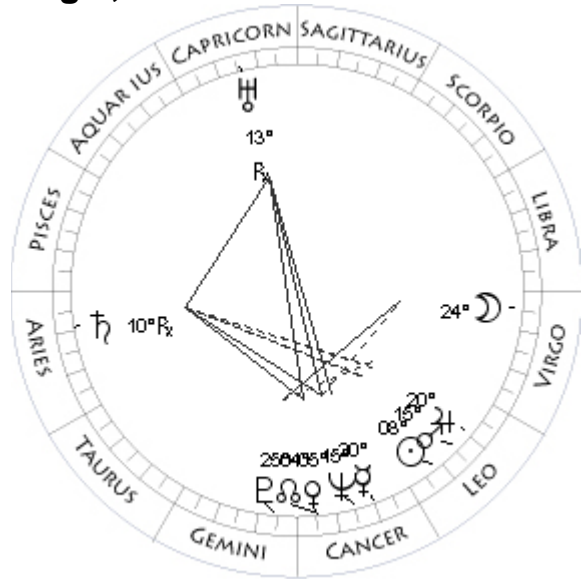

Jul 1, 1908

Aug 1, 1908

Jul 1, 1908

Mo|10Le18 + 3°03	Ea|09Cp13 - 0°00
Su|09Cn13 - 0°00	Me|02Cp42 - 4°06
Me|14Cn32 - 4°06R	Ve|06Cp18 - 2°57
Ve|16Cn28 - 2°57R	Ma|05Le53 + 1°09
Ma|25Cn45 + 1°09	Ju|20Le46 + 0°45
Ju|14Le28 + 0°45	Sa|03Ar40 - 2°22
Sa|09Ar49 - 2°22	Ur|14Cp51 - 0°26
Ur|15Cp09 - 0°26R	Ne|14Cn34 - 0°46
Ne|14Cn23 - 0°46	Pl|24Ge18 - 7°12
Pl|24Ge40 - 7°12	No|04Cn50 - 0°00

Aug 1, 1908

Mo|24Vi33 + 5°06	Ea|08Aq48 - 0°00
Su|08Le48 - 0°00	Me|03Ta40 - 0°31
Me|20Cn48 - 0°31	Ve|25Aq20 - 6°05
Ve|05Cn45 - 6°05	Ma|19Le38 + 1°09
Ma|15Le31 + 1°09	Ju|23Le12 + 0°46
Ju|20Le55 + 0°46	Sa|04Ar43 - 2°30
Sa|10Ar06 - 2°30R	Ur|15Cp12 - 0°26
Ur|13Cp57 - 0°26R	Ne|14Cn45 - 0°45
Ne|15Cn31 - 0°45	Pl|24Ge23 - 7°13
Pl|25Ge19 - 7°13	No|03Cn12 - 0°00