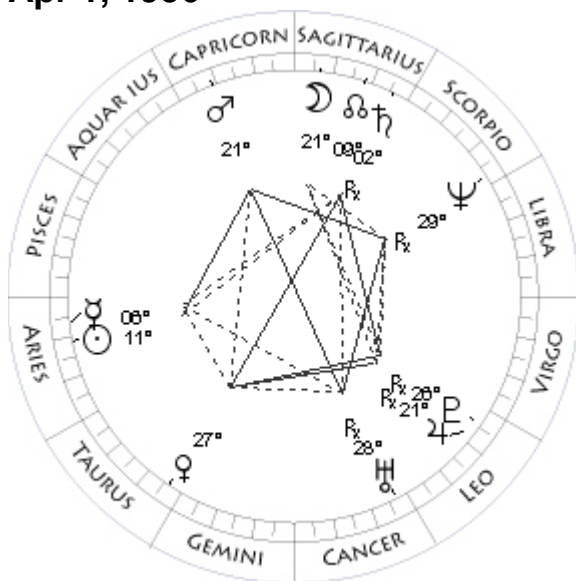

Mar 1, 1956

Apr 1, 1956

Mar 1, 1956

Mo|07Sc07 - 2°56	Ea|10Vi53 - 0°00
Su|10Pi54 - 0°00	Me|11Sa31 - 1°12
Me|15Aq51 - 1°12	Ve|29Ge07 + 0°32
Ve|22Ar38 + 0°32	Ma|23Sc54 - 0°09
Ma|01Cp06 - 0°09	Ju|27Le38 + 1°10
Ju|24Le42 + 1°10R	Sa|27Sc03 + 2°07
Sa|02Sa43 + 2°07	Ur|00Le47 + 0°35
Ur|28Cn44 + 0°35R	Ne|28Li46 + 1°46
Ne|00Sc11 + 1°46R	Pl|27Le23 +10°59
Pl|27Le02 +10°59R	No|12Sa55 - 0°00

Apr 1, 1956

Mo|21Sa45 + 1°04	Ea|11Li44 - 0°00
Su|11Ar44 - 0°00	Me|23Pi25 - 1°32
Me|06Ar55 - 1°32	Ve|19Le24 + 2°43
Ve|27Ta05 + 2°43	Ma|10Sa11 - 0°46
Ma|21Cp19 - 0°46	Ju|00Vi03 + 1°09
Ju|21Le53 + 1°09R	Sa|28Sc00 + 2°11
Sa|02Sa28 + 2°11R	Ur|01Le10 + 0°35
Ur|28Cn13 + 0°35R	Ne|28Li57 + 1°47
Ne|29Li32 + 1°47R	Pl|27Le32 +10°56
Pl|26Le24 +10°56R	No|11Sa16 - 0°00