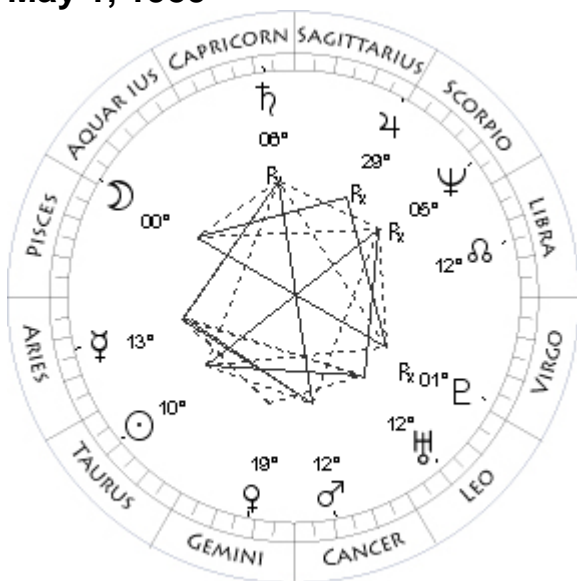

May 1, 1959

Jun 1, 1959

May 1, 1959

Mo|00Pi01 + 3°34	
Su|10Ta22 - 0°00	Ea|10Sc22 - 0°00
Me|13Ar57 - 2°55	Me|16Cp21 - 2°55
Ve|19Ge29 + 1°59	Ve|21Le53 + 1°59
Ma|12Cn01 + 1°38	Ma|14Le27 + 1°38
Ju|29Sc15 + 1°07R	Ju|25Sc47 + 1°07
Sa|06Cp53 + 0°57R	Sa|02Cp06 + 0°57
Ur|12Le17 + 0°41	Ur|15Le25 + 0°41
Ne|05Sc28 + 1°50R	Ne|05Sc37 + 1°50
Pl|01Vi42 +12°08R	Pl|03Vi16 +12°08
No|11Li42 - 0°00	

Jun 1, 1959

Mo|15Ar52 - 0°23	
Su|10Ge15 - 0°00	Ea|10Sa15 - 0°00
Me|08Ge10 + 0°23	Me|01Ge20 + 0°23
Ve|24Cn13 + 2°30	Ve|12Li09 + 2°30
Ma|00Le15 + 1°26	Ma|28Le05 + 1°26
Ju|25Sc25 + 1°04R	Ju|28Sc11 + 1°04
Sa|05Cp29 + 0°57R	Sa|03Cp02 + 0°57
Ur|13Le00 + 0°40	Ur|15Le48 + 0°40
Ne|04Sc42 + 1°49R	Ne|05Sc48 + 1°49
Pl|01Vi45 +11°59	Pl|03Vi26 +11°59
No|10Li03 - 0°00