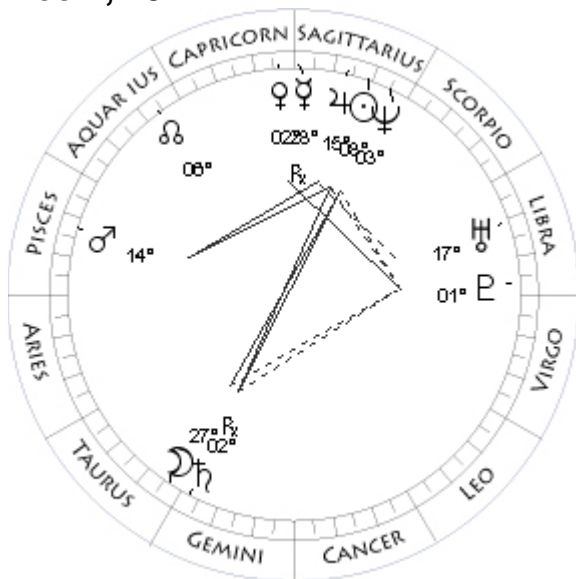

Nov 1, 1971

Dec 1, 1971

Nov 1, 1971

Mo|18Ar36 + 4°39	Ea|08Ta25 - 0°00
Su|08Sc25 - 0°00	Me|25Sa29 - 1°28
Me|22Sc58 - 1°28	Ve|19Sa28 - 0°05
Ve|25Sc38 - 0°05	Ma|09Ar27 - 2°19
Ma|27Aq25 - 2°19	Ju|14Sa22 + 0°30
Ju|08Sa56 + 0°30	Sa|02Ge07 - 2°09
Sa|04Ge55 - 2°09R	Ur|14Li16 + 0°38
Ur|15Li29 + 0°38	Ne|02Sa40 + 1°36
Ne|01Sa55 + 1°36	Pl|29Vi48 +15°46
Pl|00Li57 +15°46	No|09Aq51 - 0°00
No|09Aq51 - 0°00	

Dec 1, 1971

Mo|27Ta15 + 4°45	Ea|08Ge38 - 0°00
Su|08Sa38 - 0°00	Me|13Ar06 - 1°37
Me|28Sa03 - 1°37R	Ve|06Aq56 - 1°16
Ve|02Cp59 - 1°16	Ma|27Ar37 - 1°03
Ma|14Pi13 - 1°03	Ju|16Sa45 + 0°26
Ju|15Sa29 + 0°26	Sa|03Ge14 - 2°09
Sa|02Ge34 - 2°09R	Ur|14Li39 + 0°38
Ur|17Li04 + 0°38	Ne|02Sa51 + 1°36
Ne|03Sa02 + 1°36	Pl|29Vi59 +15°59
Pl|01Li44 +15°59	No|08Aq16 - 0°00
No|08Aq16 - 0°00