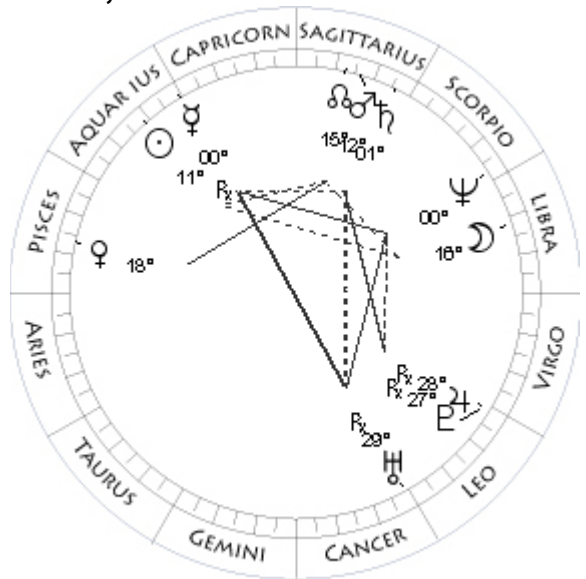

Jan 1, 1956

Feb 1, 1956

Jan 1, 1956

Mo|26Le42 - 4°56	Ea|10Cn03 - 0°00
Su|10Cp03 - 0°00	Me|10Pi09 - 2°01
Me|25Cp40 - 2°01	Ve|23Pi01 - 1°46
Ve|10Aq11 - 1°46	Ma|21Sc46 + 0°36
Ma|21Sc46 + 0°36	Ju|01Vi11 + 1°01R
Ju|01Vi11 + 1°01R	Sa|28Sc57 + 1°58
Sa|28Sc57 + 1°58	Ur|01Le07 + 0°35R
Ur|01Le07 + 0°35R	Ne|00Sc09 + 1°43
Ne|00Sc09 + 1°43	Pl|28Le22 +10°49R
Pl|28Le22 +10°49R	No|16Sa05 - 0°00

Feb 1, 1956

Mo|16Li16 - 4°24	Ea|11Le37 - 0°00
Su|11Aq37 - 0°00	Me|00Aq53 + 3°33R
Me|00Aq53 + 3°33R	Ve|18Pi10 - 1°08
Ve|18Pi10 - 1°08	Ma|12Sa04 + 0°16
Ma|12Sa04 + 0°16	Ju|28Le26 + 1°08R
Ju|28Le26 + 1°08R	Sa|01Sa31 + 2°02
Sa|01Sa31 + 2°02	Ur|29Cn48 + 0°36R
Ur|29Cn48 + 0°36R	Ne|00Sc25 + 1°45
Ne|00Sc25 + 1°45	Pl|27Le45 +10°57R
Pl|27Le45 +10°57R	No|14Sa27 - 0°00