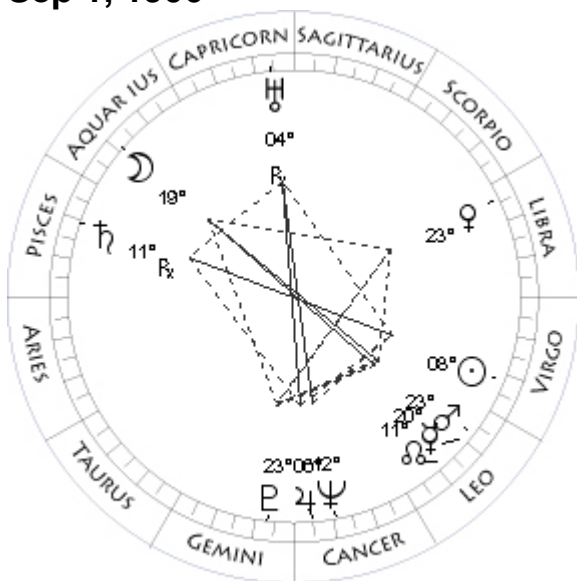

Sep 1, 1906

Oct 1, 1906

Sep 1, 1906

Mo|19Aq34 - 0°43	Ea|08Pi08 - 0°00
Su|08Vi08 - 0°00	Me|26Ta05 + 0°20
Me|20Le18 + 0°20	Ve|14Cp21 - 1°26
Ve|23Li31 - 1°26	Ma|13Le51 + 1°10
Ma|23Le00 + 1°10	Ju|25Ge58 - 0°17
Ju|06Cn00 - 0°17	Sa|11Pi31 - 2°05
Sa|11Pi55 - 2°05R	Ur|07Cp14 - 0°19
Ur|04Cp34 - 0°19R	Ne|12Cn06 - 0°53
Ne|12Cn06 - 0°53	Pl|23Ge41 - 7°49
Pl|23Ge41 - 7°49	No|10Le16 - 0°00
No|10Le16 - 0°00	

Oct 1, 1906

Mo|25Pi14 - 3°35	Ea|07Ar24 - 0°00
Su|07Li24 - 0°00	Me|26Li00 + 0°46
Me|12Li56 + 0°46	Ve|01Pi48 - 4°04
Ve|23Sc18 - 4°04	Ma|27Le02 + 1°13
Ma|12Vi00 + 1°13	Ju|28Ge32 - 0°15
Ju|09Cn46 - 0°15	Sa|12Pi30 - 2°06
Sa|09Pi44 - 2°06R	Ur|07Cp35 - 0°19
Ur|04Cp38 - 0°19	Ne|12Cn35 - 0°53
Ne|12Cn35 - 0°53	Ne|10Cn41 - 0°53
Pl|23Ge46 - 7°53R	Pl|22Ge29 - 7°53
No|08Le41 - 0°00