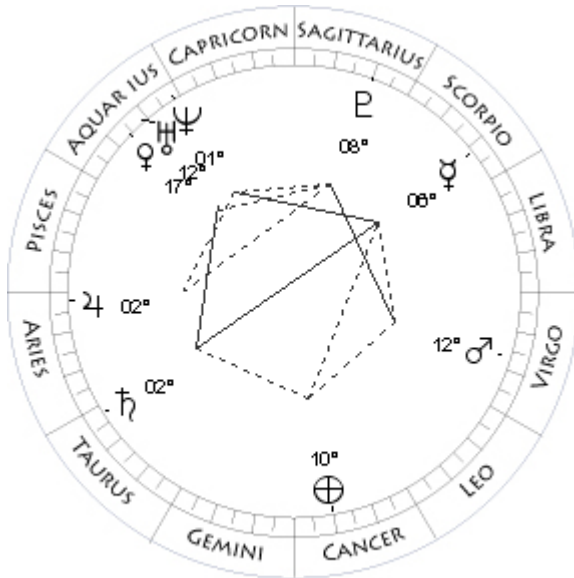

Jan 1, 1999

Feb 1, 1999

Jan 1, 1999

Mo|02Cn16 - 3°59	Ea|10Cn37 - 0°00
Su|10Cp37 - 0°00	Me|06Sc09 + 0°31
Me|21Sa59 + 0°31	Ve|17Aq04 - 1°19
Ve|26Cp01 - 1°19	Ma|12Vi49 + 1°54
Ma|18Li38 + 1°54	Ju|02Ar52 - 1°14
Ju|22Pi01 - 1°14	Sa|02Ta38 - 2°33
Sa|26Ar46 - 2°33	Ur|12Aq25 - 0°38
Ur|10Aq59 - 0°38	Ne|01Aq45 + 0°18
Ne|01Aq06 + 0°18	Pl|08Sa24 +11°23
Pl|09Sa09 +11°23	No|24Le24 - 0°00

Feb 1, 1999

Mo|22Le28 + 0°02	Ea|12Le11 - 0°00
Su|12Aq11 - 0°00	Me|05Aq46 - 2°05
Me|10Aq15 - 2°05	Ve|06Ar15 - 1°31
Ve|04Pi46 - 1°31	Ma|26Vi27 + 2°05
Ma|02Sc22 + 2°05	Ju|05Ar42 - 1°09
Ju|27Pi34 - 1°09	Sa|03Ta44 - 2°24
Sa|27Ar48 - 2°24	Ur|12Aq46 - 0°38
Ur|12Aq44 - 0°38	Ne|01Aq56 + 0°18
Ne|02Aq16 + 0°18	Pl|08Sa36 +11°29
Pl|10Sa03 +11°29	No|22Le45 - 0°00