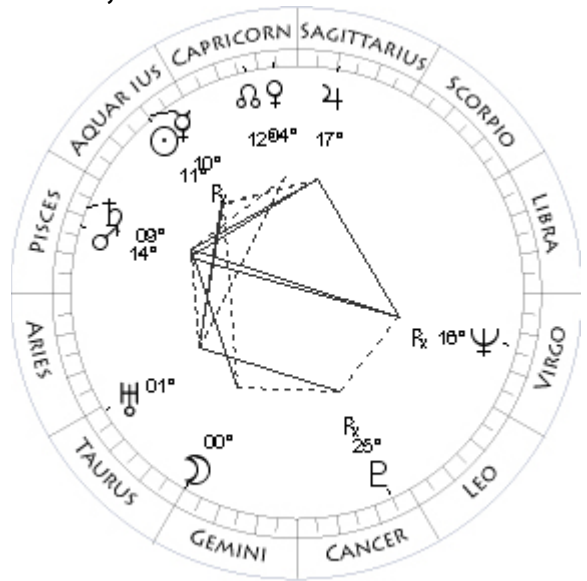

Jan 1, 1936

Feb 1, 1936

Jan 1, 1936

Mo|08Ar08 + 5°16	Ea|09Cn55 - 0°00
Su|09Cp55 - 0°00	Me|25Aq45 - 2°08
Me|22Cp39 - 2°08	Ve|20Vi11 + 2°26
Ve|27Sc32 + 2°26	Ma|16Pi50 - 1°08
Ma|19Aq46 - 1°08	Ju|06Sa47 + 0°37
Ju|11Sa46 + 0°37	Sa|10Pi48 - 1°45
Sa|05Pi59 - 1°45	Ur|04Ta13 - 0°30
Ur|01Ta35 - 0°30R	Ne|15Vi01 + 1°00
Ne|16Vi44 + 1°00R	Pl|26Cn11 + 2°08
Pl|26Cn38 + 2°08R	No|12Cp55 - 0°00

Feb 1, 1936

Mo|00Ge46 + 3°29	Ea|11Le28 - 0°00
Su|11Aq29 - 0°00	Me|13Le56 + 3°33
Me|10Aq14 + 3°33R	Ve|10Sc11 + 1°12
Ve|04Cp46 + 1°12	Ma|06Ar16 - 0°50
Ma|14Pi00 - 0°50	Ju|09Sa14 + 0°36
Ju|17Sa47 + 0°36	Sa|11Pi49 - 1°43
Sa|09Pi07 - 1°43	Ur|04Ta34 - 0°29
Ur|01Ta46 - 0°29	Ne|15Vi12 + 1°01
Ne|16Vi16 + 1°01R	Pl|26Cn18 + 2°10
Pl|25Cn58 + 2°10R	No|11Cp17 - 0°00