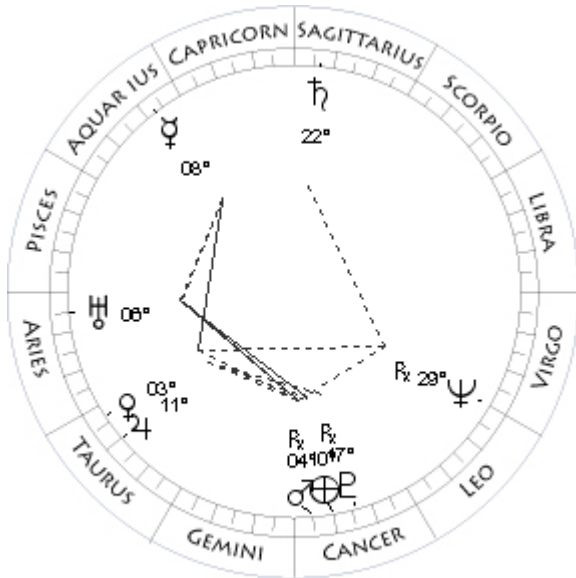

Feb 1, 1929

Jan 1, 1929

Mo|25Vi37 + 4°40	Ea|10Cn37 - 0°00
Su|10Cp37 - 0°00	Me|08Aq16 - 2°08
Me|18Cp49 - 2°08	Ve|03Ta49 - 1°43
Ve|24Aq12 - 1°43	Ma|04Cn48 + 3°25
Ma|25Ge26 + 3°25R	Ju|11Ta13 - 1°13
Ju|00Ta30 - 1°13	Sa|22Sa09 + 1°10
Sa|23Sa46 + 1°10	Ur|06Ar26 - 0°43
Ur|03Ar38 - 0°43	Ne|29Le43 + 0°35
Ne|01Vi09 + 0°35R	Pl|17Cn15 - 0°39
Pl|17Cn26 - 0°39R	No|28Ta16 - 0°00

Feb 1, 1929

Mo|11Sc10 + 1°25	Ea|12Le10 - 0°00
Su|12Aq10 - 0°00	Me|15Cn33 + 2°36
Me|23Aq23 + 2°36R	Ve|23Ge38 + 0°26
Ve|28Pi51 + 0°26	Ma|19Cn27 + 3°14
Ma|21Ge08 + 3°14	Ju|14Ta02 - 1°04
Ju|02Ta46 - 1°04	Sa|23Sa05 + 1°10
Sa|27Sa04 + 1°10	Ur|06Ar46 - 0°41
Ur|04Ar32 - 0°41	Ne|29Le54 + 0°36
Ne|00Vi29 + 0°36R	Pl|17Cn21 - 0°37
Pl|16Cn48 - 0°37R	No|26Ta38 - 0°00