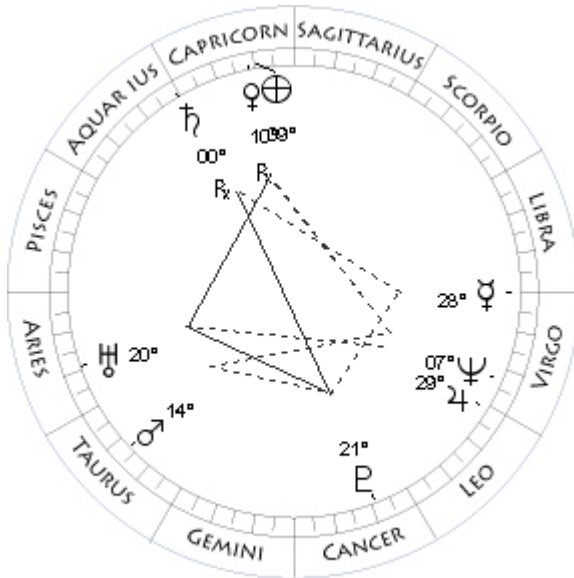

Jul 1, 1932

Aug 1, 1932

Jul 1, 1932

Mo|11Ge21 + 4°58	Ea|09Cp24 - 0°00
Su|09Cn24 - 0°00	Me|28Vi33 + 1°47
Me|28Cn34 + 1°47	Ve|10Cp52 - 3°34
Ve|05Cn46 - 3°34R	Ma|14Ta15 - 0°06
Ma|06Ge28 - 0°06	Ju|29Le00 + 0°52
Ju|21Le41 + 0°52	Sa|00Aq43 - 0°22
Sa|03Aq04 - 0°22R	Ur|20Ar15 - 0°37
Ur|23Ar05 - 0°37	Ne|07Vi22 + 0°46
Ne|05Vi45 + 0°46	Pl|21Cn37 + 0°41
Pl|21Cn22 + 0°41	No|20Pi39 - 0°00

Aug 1, 1932

Mo|27Cn50 + 3°57	Ea|09Aq00 - 0°00
Su|09Le00 - 0°00	Me|03Cp15 - 3°20
Me|01Vi42 - 3°20	Ve|29Aq53 - 5°34
Ve|01Cn20 - 5°34	Ma|01Ge21 + 0°17
Ma|27Ge47 + 0°17	Ju|01Vi25 + 0°52
Ju|27Le55 + 0°52	Sa|01Aq40 - 0°25
Sa|00Aq50 - 0°25R	Ur|20Ar35 - 0°38
Ur|23Ar23 - 0°38R	Ne|07Vi33 + 0°46
Ne|06Vi39 + 0°46	Pl|21Cn44 + 0°43
Pl|22Cn11 + 0°43	No|19Pi00 - 0°00