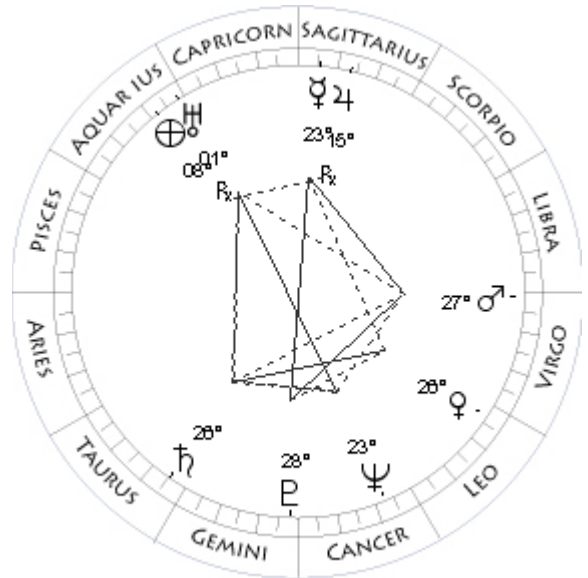

Aug 1, 1912

Jul 1, 1912

Mo|00Aq31 - 4°52	Ea|09Cp15 - 0°00
Su|09Cn15 - 0°00	Me|13Vi13 + 1°53
Me|24Cn48 + 1°53	Ve|06Cn12 + 0°29
Ve|07Cn59 + 0°29	Ma|14Vi12 + 1°13
Ma|20Le27 + 1°13	Ju|12Sa55 + 0°42
Ju|07Sa04 + 0°42R	Sa|25Ta17 - 1°57
Sa|29Ta24 - 1°57	Ur|01Aq13 - 0°36
Ur|02Aq22 - 0°36R	Ne|22Cn58 - 0°31
Ne|22Cn58 - 0°31	Pl|28Ge46 - 6°03
Pl|28Ge46 - 6°03	No|17Ar29 - 0°00
No|17Ar29 - 0°00	

Aug 1, 1912

Mo|15Pi06 - 2°29	Ea|08Aq50 - 0°00
Su|08Le50 - 0°00	Me|23Sa04 - 2°29
Me|04Vi34 - 2°29	Ve|26Le31 + 1°21
Ve|16Le09 + 1°21	Ma|27Vi52 + 0°58
Ma|09Vi34 + 0°58	Ju|15Sa23 + 0°36
Ju|05Sa33 + 0°36R	Sa|26Ta26 - 2°00
Sa|02Ge18 - 2°00	Ur|01Aq34 - 0°36
Ur|01Aq10 - 0°36R	Ne|24Cn06 - 0°31
Ne|24Cn06 - 0°31	Pl|29Ge27 - 6°04
Pl|29Ge27 - 6°04	No|15Ar50 - 0°00
No|15Ar50 - 0°00