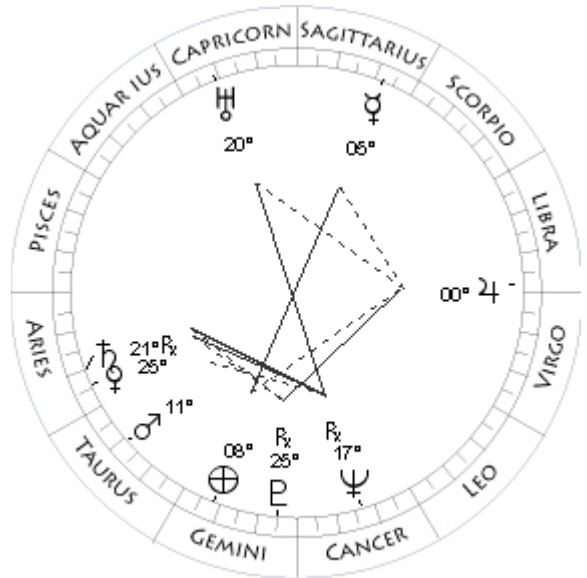

Nov 1, 1909

Dec 1, 1909

Nov 1, 1909

Mo|27Ge09 + 1°45	Ea|08Ta27 - 0°00
Su|08Sc26 - 0°00	Me|17Le03 + 2°09
Me|20Li50 + 2°09	Ve|07Pi23 - 2°42
Ve|23Sa13 - 2°42	Ma|24Ar00 - 2°07
Ma|25Pi54 - 2°07	Ju|28Vi19 + 1°07
Ju|04Li12 + 1°07	Sa|20Ar25 - 2°46
Sa|18Ar19 - 2°46R	Ur|20Cp21 - 0°27
Ur|17Cp39 - 0°27	Ne|17Cn32 - 0°43
Ne|19Cn19 - 0°43R	Pl|25Ge41 - 7°05
Pl|26Ge40 - 7°05R	No|09Ge00 - 0°00

Dec 1, 1909

Mo|02Le02 + 4°19	Ea|08Ge41 - 0°00
Su|08Sa41 - 0°00	Me|05Sa36 - 0°43
Me|07Sa42 - 0°43	Ve|25Ar07 - 2°48
Ve|25Cp55 - 2°48	Ma|11Ta31 - 0°28
Ma|03Ar43 - 0°28	Ju|00Li36 + 1°12
Ju|09Li32 + 1°12	Sa|21Ar28 - 2°40
Sa|16Ar41 - 2°40R	Ur|20Cp42 - 0°27
Ur|18Cp50 - 0°27	Ne|17Cn43 - 0°43
Ne|18Cn56 - 0°43R	Pl|25Ge46 - 7°06
Pl|26Ge12 - 7°06R	No|07Ge25 - 0°00