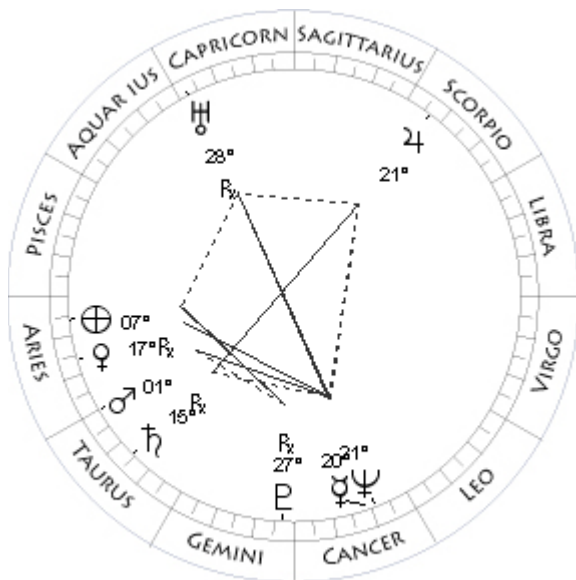

Oct 1, 1911

Sep 1, 1911

Mo|16Sa52 - 3°35	Ea|07Pi56 - 0°00
Su|07Vi55 - 0°00	Me|14Aq08 - 4°26
Me|22Vi42 - 4°26R	Ve|29Aq19 - 7°35
Ve|28Vi27 - 7°35R	Ma|13Ar08 - 1°51
Ma|28Ta04 - 1°51	Ju|19Sc09 + 0°56
Ju|09Sc40 + 0°56	Sa|14Ta12 - 2°25
Sa|20Ta14 - 2°25	Ur|27Cp50 - 0°34
Ur|25Cp52 - 0°34R	Ne|21Cn35 - 0°34
Ne|22Cn57 - 0°34	Pl|27Ge37 - 6°23
Pl|28Ge51 - 6°23	No|03Ta34 - 0°00

Oct 1, 1911

Mo|18Cp30 - 5°07	Ea|07Ar11 - 0°00
Su|07Li11 - 0°00	Me|20Cn05 + 1°46
Me|21Vi12 + 1°46	Ve|17Ar00 - 6°43
Ve|13Vi57 - 6°43R	Ma|01Ta07 - 1°14
Ma|09Ge00 - 1°14	Ju|21Sc28 + 0°51
Ju|14Sc56 + 0°51	Sa|15Ta18 - 2°31
Sa|19Ta31 - 2°31R	Ur|28Cp10 - 0°33
Ur|25Cp25 - 0°33R	Ne|21Cn46 - 0°35
Ne|23Cn36 - 0°35	Pl|27Ge42 - 6°26
Pl|29Ge00 - 6°26R	No|01Ta59 - 0°00