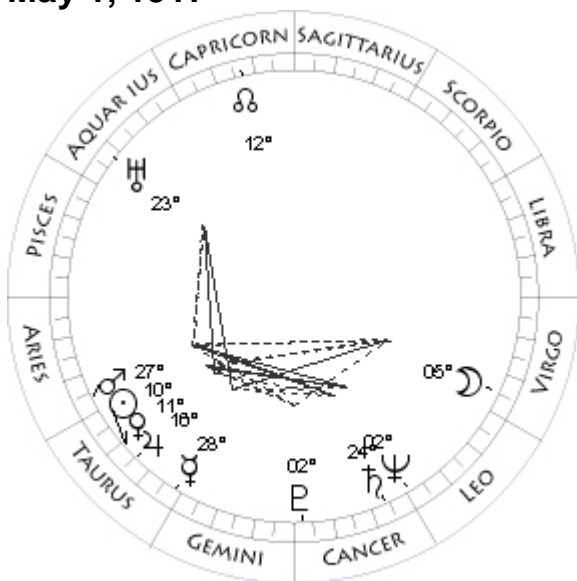

May 1, 1917

Jun 1, 1917

May 1, 1917

Mo|05Vi18 - 4°02
Su|10Ta32 - 0°00
Me|28Ta44 + 2°34
Ve|11Ta53 - 0°45
Ma|27Ar26 - 0°34
Ju|16Ta22 - 0°52
Sa|24Cn51 + 0°20
Ur|23Aq25 - 0°42
Ne|02Le11 - 0°13
Pl|02Cn43 - 4°38
No|14Cp01 - 0°00

Ea|10Sc32 - 0°00
Me|06Li21 + 2°34
Ve|13Ta45 - 0°45
Ma|18Ar08 - 0°34
Ju|17Ta32 - 0°52
Sa|00Le58 + 0°20
Ur|20Aq35 - 0°42
Ne|04Le05 - 0°13
Pl|03Cn43 - 4°38

Jun 1, 1917

Mo|20Li04 - 5°09
Su|10Ge24 - 0°00
Me|20Ta55 - 3°51
Ve|20Ge02 + 0°26
Ma|20Ta23 - 0°15
Ju|23Ta40 - 0°50
Sa|27Cn26 + 0°22
Ur|23Aq43 - 0°43R
Ne|02Le44 - 0°12
Pl|03Cn20 - 4°34
No|12Cp22 - 0°00

Ea|10Sa24 - 0°00
Me|08Cp54 - 3°51
Ve|03Cn40 + 0°26
Ma|06Ta30 - 0°15
Ju|20Ta19 - 0°50
Sa|02Le07 + 0°22
Ur|20Aq55 - 0°43
Ne|04Le16 - 0°12
Pl|03Cn48 - 4°34