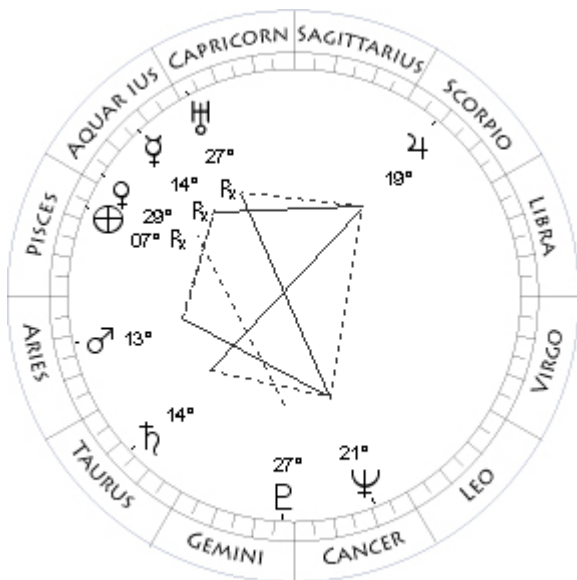

Oct 1, 1911

Sep 1, 1911

Mo|16Sa52 - 3°35	Ea|07Pi56 - 0°00
Su|07Vi55 - 0°00	Me|14Aq08 - 4°26
Me|22Vi42 - 4°26R	Ve|29Aq19 - 7°35
Ve|28Vi27 - 7°35R	Ma|13Ar08 - 1°51
Ma|28Ta04 - 1°51	Ju|19Sc09 + 0°56
Ju|09Sc40 + 0°56	Sa|14Ta12 - 2°25
Sa|20Ta14 - 2°25	Ur|27Cp50 - 0°34
Ur|25Cp52 - 0°34R	Ne|21Cn35 - 0°34
Ne|22Cn57 - 0°34	Pl|27Ge37 - 6°23
Pl|28Ge51 - 6°23	No|03Ta34 - 0°00

Oct 1, 1911

Mo|18Cp30 - 5°07	Ea|07Ar11 - 0°00
Su|07Li11 - 0°00	Me|20Cn05 + 1°46
Me|21Vi12 + 1°46	Ve|17Ar00 - 6°43
Ve|13Vi57 - 6°43R	Ma|01Ta07 - 1°14
Ma|09Ge00 - 1°14	Ju|21Sc28 + 0°51
Ju|14Sc56 + 0°51	Sa|15Ta18 - 2°31
Sa|19Ta31 - 2°31R	Ur|28Cp10 - 0°33
Ur|25Cp25 - 0°33R	Ne|21Cn46 - 0°35
Ne|23Cn36 - 0°35	Pl|27Ge42 - 6°26
Pl|29Ge00 - 6°26R	No|01Ta59 - 0°00