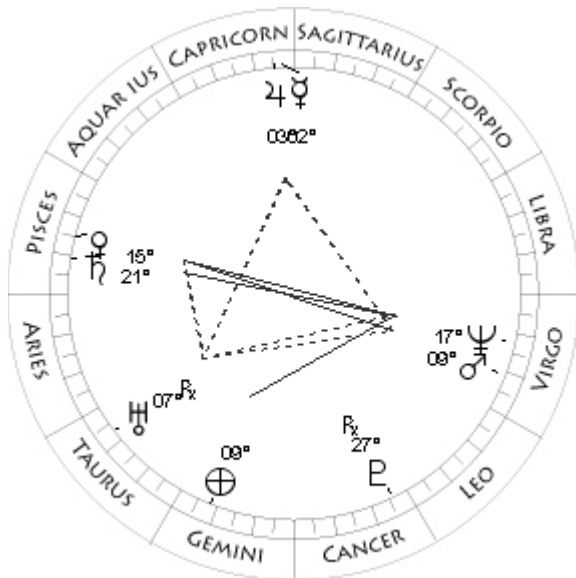

Nov 1, 1936

Dec 1, 1936

Nov 1, 1936

Mo|10Ge40 + 1°18	
Su|08Sc54 - 0°00	Ea|08Ta54 - 0°00
Me|28Li26 + 1°31	Me|00Li49 + 1°31
Ve|11Sa23 - 1°15	Ve|28Cp28 - 1°15
Ma|22Vi06 + 1°24	Ma|26Le19 + 1°24
Ju|23Sa33 + 0°10	Ju|01Cp10 + 0°10
Sa|16Pi03 - 2°15R	Sa|20Pi46 - 2°15
Ur|07Ta32 - 0°29R	Ur|07Ta35 - 0°29
Ne|18Vi17 + 1°01	Ne|16Vi50 + 1°01
Pl|28Cn46 + 2°26R	Pl|27Cn18 + 2°26
No|26Sa46 - 0°00	

Dec 1, 1936

Mo|17Cn29 - 2°05	
Su|09Sa08 - 0°00	Ea|09Ge08 - 0°00
Me|16Sa23 - 1°36	Me|02Cp04 - 1°36
Ve|17Cp51 - 2°08	Ve|15Pi58 - 2°08
Ma|10Li00 + 1°30	Ma|09Vi26 + 1°30
Ju|29Sa49 + 0°07	Ju|03Cp37 + 0°07
Sa|15Pi55 - 2°10	Sa|21Pi46 - 2°10
Ur|06Ta23 - 0°28R	Ur|07Ta55 - 0°28
Ne|18Vi51 + 1°02	Ne|17Vi00 + 1°02
Pl|28Cn33 + 2°30R	Pl|27Cn25 + 2°30
No|25Sa11 - 0°00