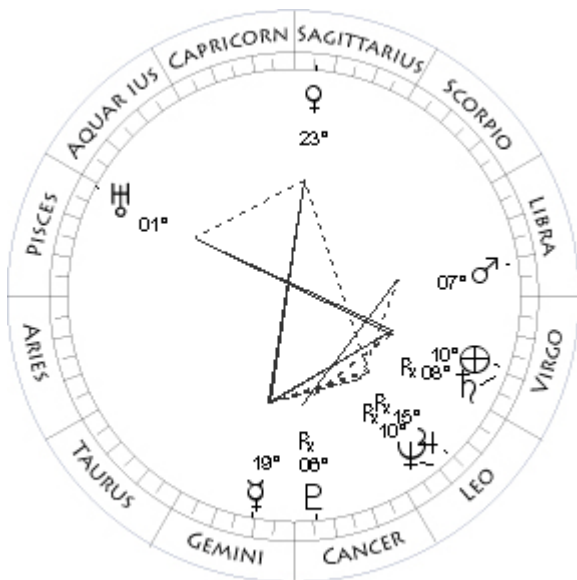

Mar 1, 1920

Apr 1, 1920

Mar 1, 1920

Mo|26Cn49 - 4°42	
Su|10Pi38 - 0°00	Ea|10Vi37 - 0°00
Me|28Pi27 + 1°10	Me|19Ge37 + 1°10
Ve|08Aq59 - 0°14	Ve|23Sa18 - 0°14
Ma|08Sc02 + 2°18	Ma|07Li23 + 2°18
Ju|09Le50 + 0°55R	Ju|15Le18 + 0°55
Sa|08Vi06 + 1°59R	Sa|08Vi22 + 1°59
Ur|02Pi11 - 0°43	Ur|01Pi46 - 0°43
Ne|09Le21 - 0°01R	Ne|10Le20 - 0°01
Pl|05Cn44 - 3°48R	Pl|06Cn52 - 3°48
No|19Sc12 - 0°00	

Apr 1, 1920

Mo|17Vi58 - 4°24	
Su|11Ar28 - 0°00	Ea|11Li28 - 0°00
Me|21Pi45 + 0°32R	Me|10Sc58 + 0°32
Ve|17Pi01 - 1°22	Ve|12Aq20 - 1°22
Ma|07Sc11 + 2°06R	Ma|21Li35 + 2°06
Ju|08Le07 + 0°54R	Ju|17Le45 + 0°54
Sa|05Vi52 + 1°59R	Sa|09Vi27 + 1°59
Ur|03Pi51 - 0°44	Ur|02Pi06 - 0°44
Ne|08Le50 - 0°01R	Ne|10Le31 - 0°01
Pl|05Cn42 - 3°44	Pl|06Cn58 - 3°44
No|17Sc34 - 0°00