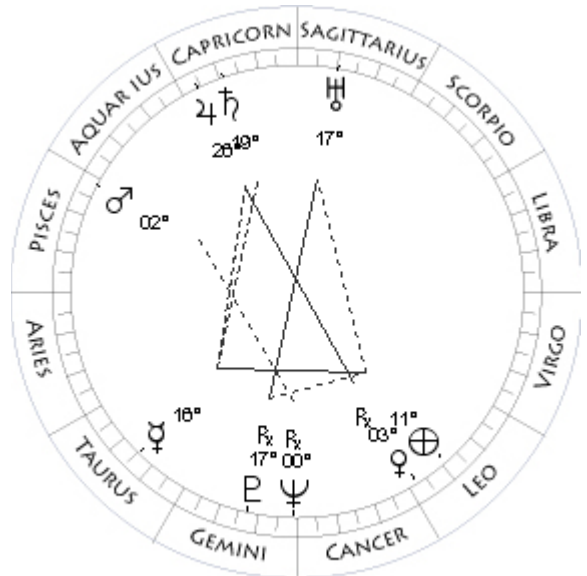

Feb 1, 1902

Jan 1, 1902

Mo|08Li15 - 2°50	Ea|10Cn10 - 0°00
Su|10Cp10 - 0°00	Me|08Cp47 - 1°45
Me|09Cp44 - 1°45	Ve|13Ge18 - 0°14
Ve|23Aq54 - 0°14	Ma|13Aq15 - 1°07
Ma|29Cp37 - 1°07	Ju|23Cp40 - 0°16
Ju|21Cp31 - 0°16	Sa|18Cp30 + 0°10
Sa|17Cp46 + 0°10	Ur|17Sa23 - 0°03
Ur|18Sa29 - 0°03	Ne|29Ge48 - 1°12R
Ne|29Ge48 - 1°12R	Pl|17Ge16 - 9°16R
Pl|17Ge16 - 9°16R	No|10Sc30 - 0°00
No|10Sc30 - 0°00	

Feb 1, 1902

Mo|22Sc00 + 1°10	Ea|11Le43 - 0°00
Su|11Aq43 - 0°00	Me|16Ta22 - 0°02
Me|29Aq48 - 0°02	Ve|03Le29 + 6°07
Ve|02Pi14 + 6°07R	Ma|24Aq05 - 1°04
Ma|24Aq05 - 1°04	Ju|26Cp18 - 0°19
Ju|28Cp47 - 0°19	Sa|19Cp26 + 0°08
Sa|21Cp24 + 0°08	Ur|17Sa45 - 0°03
Ur|20Sa04 - 0°03	Ne|29Ge03 - 1°11R
Ne|29Ge03 - 1°11R	Pl|17Ge46 - 9°11
Pl|16Ge49 - 9°11R	No|08Sc52 - 0°00
No|08Sc52 - 0°00