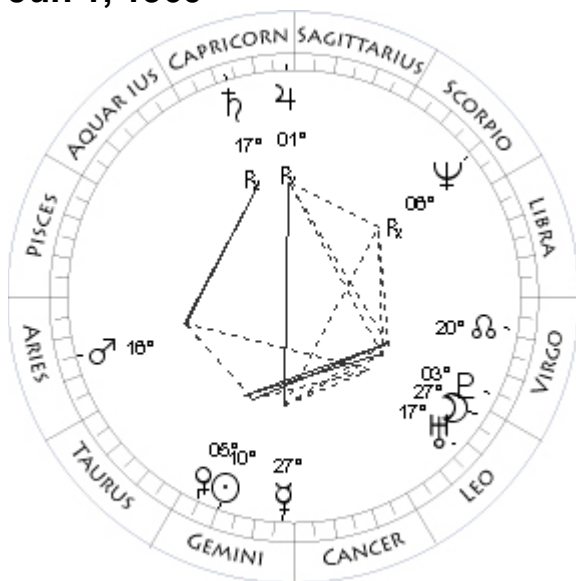

Jun 1, 1960

May 1, 1960

Mo|13Cn09 - 4°50	
Su|11Ta07 - 0°00	Ea|11Sc07 - 0°00
Me|24Ar07 - 2°09	Me|04Pi17 - 2°09
Ve|27Ar09 - 1°23	Ve|07Ar33 - 1°23
Ma|22Pi31 - 1°24	Ma|19Aq26 - 1°24
Ju|03Cp25 + 0°24R	Ju|24Sa43 + 0°24
Sa|18Cp25 + 0°28R	Sa|13Cp07 + 0°28
Ur|16Le57 + 0°43	Ur|20Le05 + 0°43
Ne|07Sc41 + 1°50R	Ne|07Sc48 + 1°50
Pl|03Vi38 +12°33R	Pl|05Vi12 +12°33
No|22Vi19 - 0°00	

Jun 1, 1960

Mo|27Le38 - 1°59	
Su|10Ge59 - 0°00	Ea|10Sa59 - 0°00
Me|27Ge34 + 2°04	Me|25Le19 + 2°04
Ve|05Ge13 - 0°28	Ve|27Ta06 - 0°28
Ma|16Ar02 - 1°26	Ma|09Pi05 - 1°26
Ju|01Cp01 + 0°21R	Ju|27Sa14 + 0°21
Sa|17Cp29 + 0°26R	Sa|14Cp03 + 0°26
Ur|17Le34 + 0°42	Ur|20Le28 + 0°42
Ne|06Sc54 + 1°49R	Ne|07Sc59 + 1°49
Pl|03Vi40 +12°24	Pl|05Vi22 +12°24
No|20Vi41 - 0°00