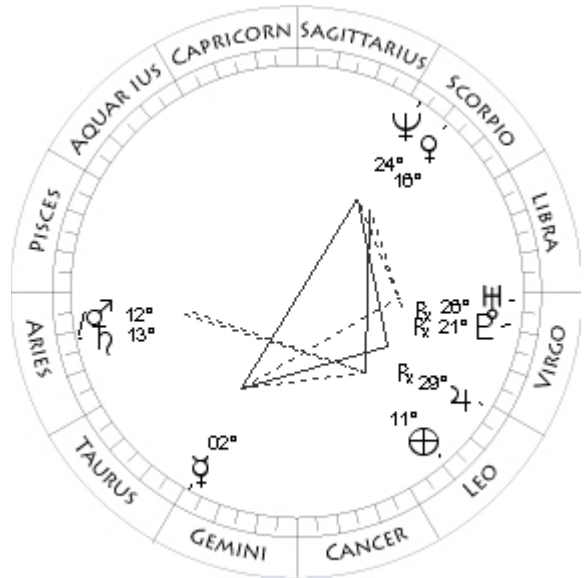

Jan 1, 1968

Feb 1, 1968

Jan 1, 1968

Mo|28Cp01 - 5°01	Ea|10Cn09 - 0°00
Su|10Cp09 - 0°00	Me|16Cp48 - 1°53
Me|12Cp13 - 1°53	Ve|26Vi24 + 2°15
Ve|29Sc29 + 2°15	Ma|23Pi10 - 1°07
Ma|23Aq50 - 1°07	Ju|26Le59 + 1°05
Ju|05Vi40 + 1°05R	Sa|12Ar07 - 2°26
Sa|06Ar08 - 2°26	Ur|26Vi11 + 0°46
Ur|29Vi13 + 0°46	Ne|24Sc22 + 1°41
Ne|25Sc40 + 1°41	Pl|21Vi06 +15°16
Pl|22Vi51 +15°16R	No|24Ar00 - 0°00
No|24Ar00 - 0°00	

Feb 1, 1968

Mo|16Pi03 - 2°54	Ea|11Le42 - 0°00
Su|11Aq42 - 0°00	Me|02Ge06 + 0°35
Me|29Aq58 + 0°35	Ve|16Sc19 + 0°58
Ve|07Cp03 + 0°58	Ma|12Ar28 - 0°45
Ma|17Pi58 - 0°45	Ju|29Le24 + 1°12
Ju|03Vi16 + 1°12R	Sa|13Ar11 - 2°19
Sa|08Ar10 - 2°19	Ur|26Vi35 + 0°47
Ur|28Vi51 + 0°47R	Ne|24Sc33 + 1°43
Ne|26Sc21 + 1°43	Pl|21Vi17 +15°31
Pl|22Vi29 +15°31R	No|22Ar21 - 0°00
No|22Ar21 - 0°00