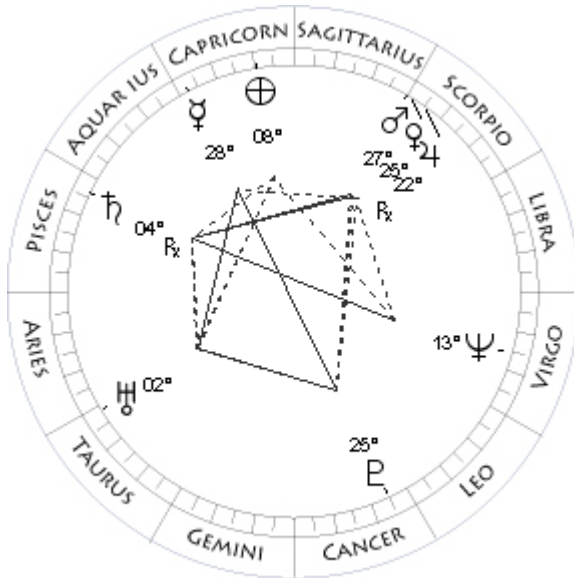

Jul 1, 1935

Aug 1, 1935

Jul 1, 1935

Mo|16Cn33 + 0°30	
Su|08Cn43 - 0°00	Ea|08Cp43 - 0°00
Me|25Ge21 - 4°37	Me|28Cp04 - 4°37
Ve|24Le08 + 1°14	Ve|25Sc40 + 1°14
Ma|16Li25 - 0°25	Ma|27Sc39 - 0°25
Ju|13Sc35 + 1°06R	Ju|22Sc28 + 1°06
Sa|10Pi09 - 1°45R	Sa|04Pi53 - 1°45
Ur|04Ta51 - 0°30	Ur|02Ta12 - 0°30
Ne|12Vi11 + 0°57	Ne|13Vi55 + 0°57
Pl|25Cn09 + 1°50	Pl|25Cn31 + 1°50
No|22Cp40 - 0°00	

Aug 1, 1935

Mo|01Vi26 - 3°21	
Su|08Le19 - 0°00	Ea|08Aq18 - 0°00
Me|28Cn50 + 1°04	Me|25Ge56 + 1°04
Ve|18Vi06 - 2°38	Ve|14Cp51 - 2°38
Ma|01Sc31 - 0°58	Ma|14Sa09 - 0°58
Ju|14Sc04 + 0°58	Ju|24Sc52 + 0°58
Sa|08Pi55 - 1°52R	Sa|05Pi52 - 1°52
Ur|05Ta29 - 0°31	Ur|02Ta32 - 0°31
Ne|13Vi00 + 0°57	Ne|14Vi06 + 0°57
Pl|25Cn59 + 1°52	Pl|25Cn38 + 1°52
No|21Cp01 - 0°00