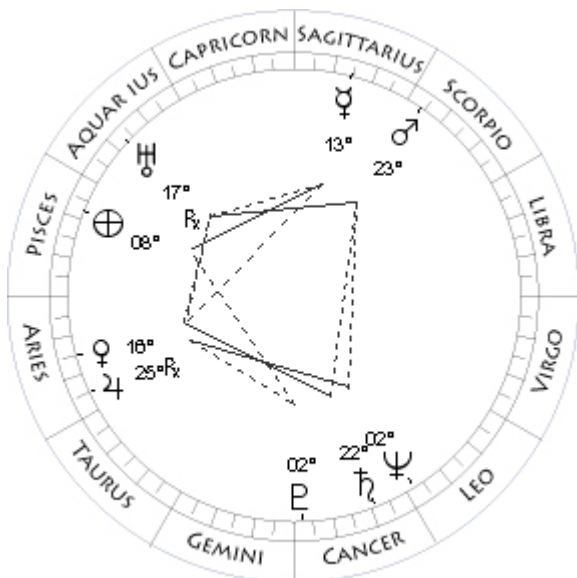

Oct 1, 1916

Sep 1, 1916

Mo|22Li41 - 5°08	Ea|08Pi42 - 0°00
Su|08Vi42 - 0°00	Me|13Sa34 - 1°21
Me|04Li17 - 1°21	Ve|16Ar06 - 3°26
Ve|23Cn16 - 3°26	Ma|23Sc41 - 0°07
Ma|25Li14 - 0°07	Ju|25Ar32 - 1°26
Ju|05Ta19 - 1°26R	Sa|22Cn00 - 0°02
Sa|26Cn19 - 0°02	Ur|17Aq57 - 0°44
Ur|16Aq53 - 0°44R	Ne|02Le37 - 0°15
Ne|03Le44 - 0°15	Pl|02Cn59 - 4°52
Pl|04Cn13 - 4°52	No|26Cp50 - 0°00

Oct 1, 1916

Mo|29Sc44 - 4°12	Ea|07Ar58 - 0°00
Su|07Li58 - 0°00	Me|22Pi40 - 3°08
Me|16Li16 - 3°08R	Ve|04Ge08 - 0°35
Ve|22Le59 - 0°35	Ma|09Sa26 - 0°27
Ma|15Sc28 - 0°27	Ju|28Ar16 - 1°31
Ju|03Ta13 - 1°31R	Sa|23Cn07 + 0°00
Sa|29Cn03 + 0°00	Ur|18Aq17 - 0°43
Ur|16Aq01 - 0°43R	Ne|02Le48 - 0°15
Ne|04Le31 - 0°15	Pl|03Cn05 - 4°53
Pl|04Cn25 - 4°53	No|25Cp14 - 0°00