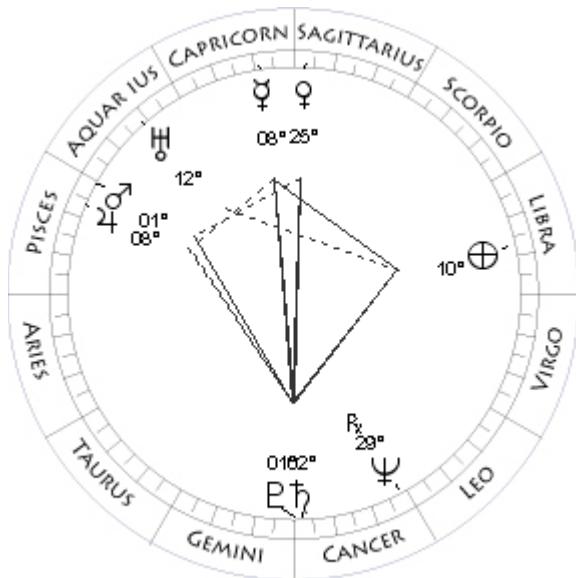

Mar 1, 1915

Apr 1, 1915

Mar 1, 1915

Mo|06Vi18 - 0°54	Ea|09Vi50 - 0°00
Su|09Pi50 - 0°00	Me|05Li17 + 2°51
Me|24Aq48 + 2°51R	Ve|06Sc24 + 1°51
Ve|24Cp22 + 1°51	Ma|12Aq15 - 1°06
Ma|23Aq41 - 1°06	Ju|05Pi23 - 0°54
Ju|06Pi07 - 0°54	Sa|01Cn27 - 0°57
Sa|25Ge23 - 0°57	Ur|11Aq57 - 0°38
Ur|13Aq14 - 0°38	Ne|29Cn18 - 0°22
Ne|28Cn03 - 0°22R	Pl|01Cn21 - 5°25
Pl|00Cn11 - 5°25R	No|25Aq57 - 0°00

Apr 1, 1915

Mo|28Li15 - 4°33	Ea|10Li41 - 0°00
Su|10Ar41 - 0°00	Me|08Cp05 - 2°18
Me|15Pi44 - 2°18	Ve|25Sa47 - 0°24
Ve|29Aq51 - 0°24	Ma|01Pi50 - 1°06
Ma|18Pi02 - 1°06	Ju|08Pi10 - 0°57
Ju|13Pi26 - 0°57	Sa|02Cn37 - 0°51
Sa|26Ge27 - 0°51	Ur|12Aq17 - 0°39
Ur|14Aq41 - 0°39	Ne|29Cn29 - 0°21
Ne|27Cn40 - 0°21R	Pl|01Cn26 - 5°20
Pl|00Cn12 - 5°20	No|24Aq19 - 0°00