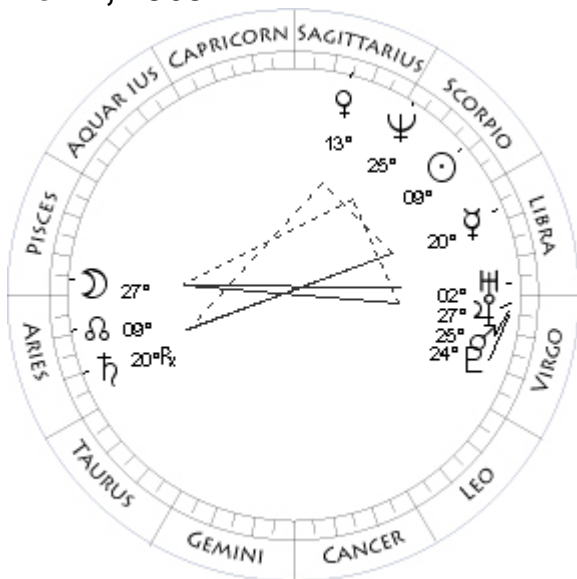

Nov 1, 1968

Dec 1, 1968

Nov 1, 1968

Mo|27Pi27 - 1°05	Ea|09Ta08 - 0°00
Su|09Sc08 - 0°00	Me|04Le15 + 2°10
Me|20Li41 + 2°10	Ve|04Aq32 - 1°27
Ve|13Sa45 - 1°27	Ma|00Vi53 + 1°21
Ma|25Vi17 + 1°21	Ju|20Vi29 + 1°05
Ju|27Vi27 + 1°05	Sa|22Ar41 - 2°46
Sa|20Ar45 - 2°46R	Ur|00Li08 + 0°43
Ur|02Li01 + 0°43	Ne|25Sc38 + 1°40
Ne|25Sc38 + 1°40	Ne|26Sc10 + 1°40
Pl|24Vi16 +15°03	Pl|22Vi57 +15°03
No|07Ar51 - 0°00	

Dec 1, 1968

Mo|01Ta32 + 2°02	Ea|09Ge23 - 0°00
Su|09Sa23 - 0°00	Me|29Sc36 - 0°27
Me|06Sa16 - 0°27	Ve|22Pi04 - 2°15
Ve|19Cp58 - 2°15	Ma|13Vi59 + 1°24
Ma|13Li24 + 1°24	Ju|22Vi46 + 1°11
Ju|02Li22 + 1°11	Sa|23Ar44 - 2°41
Sa|19Ar03 - 2°41R	Ur|00Li32 + 0°43
Ur|03Li21 + 0°43	Ne|26Sc45 + 1°40
Ne|26Sc45 + 1°40	Ne|26Sc21 + 1°40
Pl|24Vi55 +15°17	Pl|23Vi08 +15°17
No|06Ar15 - 0°00