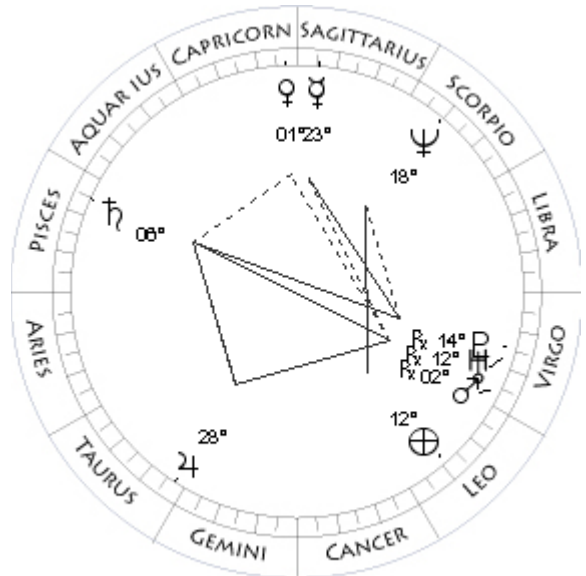

Jan 1, 1965

Feb 1, 1965

Jan 1, 1965

Mo|26Sa01 - 0°16	Ea|10Cn53 - 0°00
Su|10Cp53 - 0°00	Me|12Vi36 + 2°39
Me|19Sa24 + 2°39	Ve|12Sc17 + 0°55
Ve|16Sa28 + 0°55	Ma|19Le24 + 2°51
Ma|23Vi57 + 2°51	Ju|25Ta27 - 1°03
Ju|16Ta14 - 1°03R	Sa|05Pi48 - 1°35
Sa|01Pi20 - 1°35	Ur|12Vi01 + 0°47
Ur|14Vi46 + 0°47R	Ne|17Sc53 + 1°44
Ne|19Sc20 + 1°44	Pl|14Vi39 +14°20
Pl|16Vi16 +14°20R	No|21Ge59 - 0°00

Feb 1, 1965

Mo|10Aq19 - 3°49	Ea|12Le26 - 0°00
Su|12Aq26 - 0°00	Me|23Sa01 - 1°24
Me|27Cp06 - 1°24	Ve|01Cp36 - 0°24
Ve|25Cp14 - 0°24	Ma|02Vi59 + 3°40
Ma|27Vi58 + 3°40R	Ju|28Ta14 - 0°54
Ju|16Ta56 - 0°54	Sa|06Pi48 - 1°34
Sa|04Pi36 - 1°34	Ur|12Vi25 + 0°48
Ur|14Vi02 + 0°48R	Ne|18Sc04 + 1°45
Ne|19Sc55 + 1°45	Pl|14Vi49 +14°33
Pl|15Vi49 +14°33R	No|20Ge20 - 0°00