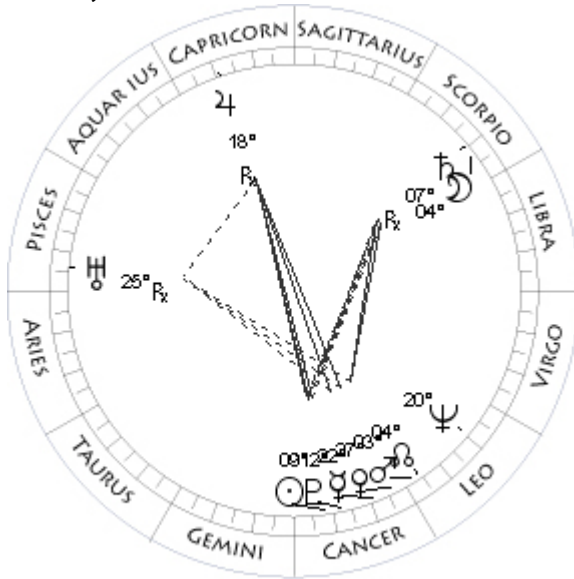

Jul 1, 1925

Aug 1, 1925

Jul 1, 1925

Mo|04Sc47 + 5°15	
Su|09Cn07 - 0°00	Ea|09Cp07 - 0°00
Me|22Cn03 + 1°54	Me|02Vi30 + 1°54
Ve|27Cn26 + 1°24	Ve|23Le54 + 1°24
Ma|03Le14 + 1°13	Ma|17Le46 + 1°13
Ju|18Cp46 - 0°12R	Ju|16Cp53 - 0°12
Sa|07Sc43 + 2°28R	Sa|12Sc55 + 2°28
Ur|25Pi29 - 0°46R	Ur|22Pi40 - 0°46
Ne|20Le46 + 0°20	Ne|22Le03 + 0°20
Pl|12Cn58 - 1°53	Pl|13Cn02 - 1°53
No|06Le03 - 0°00	

Aug 1, 1925

Mo|26Sa27 + 3°17	
Su|08Le42 - 0°00	Ea|08Aq42 - 0°00
Me|05Vi26 - 1°58	Me|16Sa49 - 1°58
Ve|05Vi12 + 1°28	Ve|14Li10 + 1°28
Ma|22Le48 + 1°09	Ma|01Vi21 + 1°09
Ju|14Cp56 - 0°16R	Ju|19Cp29 - 0°16
Sa|07Sc59 + 2°20	Sa|13Sc53 + 2°20
Ur|25Pi05 - 0°47R	Ur|23Pi00 - 0°47
Ne|21Le48 + 0°20	Ne|22Le14 + 0°20
Pl|13Cn44 - 1°51	Pl|13Cn08 - 1°51
No|04Le24 - 0°00