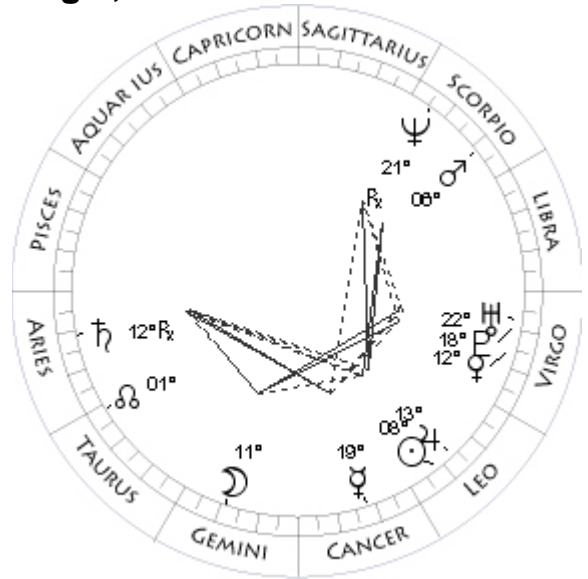

Aug 1, 1967

Jul 1, 1967

Mo|27Ar40 - 0°38	
Su|08Cn58 - 0°00	Ea|08Cp58 - 0°00
Me|20Cn59 - 3°18R	Me|23Sa53 - 3°18
Ve|23Le54 + 1°00	Ve|01Sa47 + 1°00
Ma|22Li13 - 0°43	Ma|02Sa57 - 0°43
Ju|07Le17 + 0°36	Ju|12Le30 + 0°36
Sa|11Ar59 - 2°22	Sa|05Ar50 - 2°22
Ur|20Vi46 + 0°45	Ur|23Vi48 + 0°45
Ne|21Sc52 + 1°47R	Ne|23Sc16 + 1°47
Pl|18Vi15 +14°49	Pl|20Vi00 +14°49
No|03Ta44 - 0°00	

Aug 1, 1967

Mo|11Ge46 + 3°14	
Su|08Le33 - 0°00	Ea|08Aq33 - 0°00
Me|19Cn12 - 1°22	Me|15Ar22 - 1°22
Ve|12Vi59 - 3°35	Ve|20Cp55 - 3°35
Ma|06Sc19 - 1°15	Ma|19Sa43 - 1°15
Ju|13Le56 + 0°38	Ju|14Le58 + 0°38
Sa|12Ar25 - 2°31R	Sa|06Ar53 - 2°31
Ur|22Vi01 + 0°44	Ur|24Vi12 + 0°44
Ne|21Sc35 + 1°45R	Ne|23Sc27 + 1°45
Pl|18Vi59 +14°39	Pl|20Vi11 +14°39
No|02Ta06 - 0°00