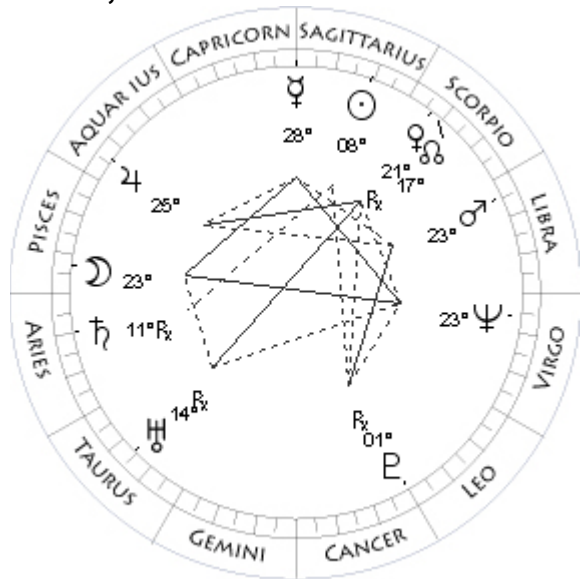

Nov 1, 1938

Dec 1, 1938

Nov 1, 1938

Mo|21Aq20 + 5°16	Ea|08Ta25 - 0°00
Su|08Sc25 - 0°00	Me|21Sa40 - 1°20
Me|21Sc53 - 1°20	Ve|27Ar13 - 5°51
Ve|04Sa52 - 5°51R	Ma|15Vi09 + 1°09
Ma|04Li34 + 1°09	Ju|03Pi46 - 1°08
Ju|22Aq42 - 1°08	Sa|15Ar25 - 2°44
Sa|12Ar48 - 2°44R	Ur|15Ta43 - 0°23
Ur|16Ta06 - 0°23R	Ne|21Vi10 + 1°07
Ne|22Vi32 + 1°07	Pl|00Le02 + 3°15
Pl|01Le31 + 3°15R	No|18Sc07 - 0°00

Dec 1, 1938

Mo|23Pi42 + 4°15	Ea|08Ge39 - 0°00
Su|08Sa39 - 0°00	Me|06Ar30 - 1°49
Me|28Sa59 - 1°49	Ve|15Ge21 - 0°07
Ve|21Sc22 - 0°07R	Ma|28Vi22 + 1°05
Ma|23Li27 + 1°05	Ju|06Pi28 - 1°04
Ju|25Aq24 - 1°04	Sa|16Ar27 - 2°38
Sa|11Ar23 - 2°38R	Ur|16Ta03 - 0°23
Ur|14Ta54 - 0°23R	Ne|23Vi10 + 1°08
Ne|23Vi10 + 1°08	Ne|21Vi21 + 1°08
Pl|01Le20 + 3°20R	Pl|00Le09 + 3°20
No|16Sc31 - 0°00