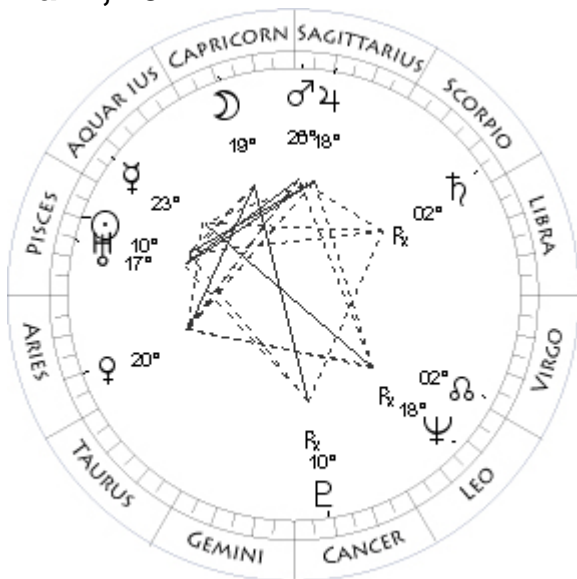

Mar 1, 1924

Apr 1, 1924

Mar 1, 1924

Mo|19Cp01 + 3°37	Ea|10Vi39 - 0°00
Su|10Pi39 - 0°00	Me|14Cp25 - 2°03
Me|23Aq52 - 2°03	Ve|22Ge55 + 0°16
Ve|20Ar40 + 0°16	Ma|18Sc44 + 0°01
Ma|26Sa39 + 0°01	Ju|07Sa24 + 0°42
Ju|18Sa00 + 0°42	Sa|27Li27 + 2°40
Sa|02Sc01 + 2°40R	Ur|17Pi26 - 0°44
Ur|17Pi07 - 0°44	Ne|19Le08 + 0°16
Ne|18Le25 + 0°16R	Pl|11Cn27 - 2°25
Pl|10Cn21 - 2°25R	No|01Vi50 - 0°00

Apr 1, 1924

Mo|09Pi01 - 0°39	Ea|11Li30 - 0°00
Su|11Ar29 - 0°00	Me|27Ta50 + 0°19
Me|21Ar58 + 0°19	Ve|13Le10 + 2°21
Ve|25Ta55 + 2°21	Ma|04Sa46 - 0°37
Ma|16Cp03 - 0°37	Ju|09Sa51 + 0°43
Ju|19Sa52 + 0°43	Sa|28Li27 + 2°45
Sa|00Sc21 + 2°45R	Ur|17Pi46 - 0°44
Ur|18Pi52 - 0°44	Ne|19Le19 + 0°16
Ne|17Le47 + 0°16R	Pl|11Cn33 - 2°22
Pl|10Cn15 - 2°22	No|00Vi12 - 0°00