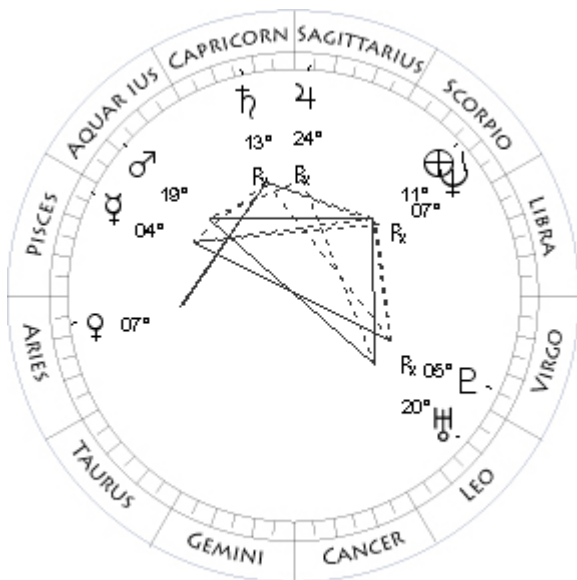

Jun 1, 1960

May 1, 1960

Mo|13Cn09 - 4°50	
Su|11Ta07 - 0°00	Ea|11Sc07 - 0°00
Me|24Ar07 - 2°09	Me|04Pi17 - 2°09
Ve|27Ar09 - 1°23	Ve|07Ar33 - 1°23
Ma|22Pi31 - 1°24	Ma|19Aq26 - 1°24
Ju|03Cp25 + 0°24R	Ju|24Sa43 + 0°24
Sa|18Cp25 + 0°28R	Sa|13Cp07 + 0°28
Ur|16Le57 + 0°43	Ur|20Le05 + 0°43
Ne|07Sc41 + 1°50R	Ne|07Sc48 + 1°50
Pl|03Vi38 +12°33R	Pl|05Vi12 +12°33
No|22Vi19 - 0°00	

Jun 1, 1960

Mo|27Le38 - 1°59	
Su|10Ge59 - 0°00	Ea|10Sa59 - 0°00
Me|27Ge34 + 2°04	Me|25Le19 + 2°04
Ve|05Ge13 - 0°28	Ve|27Ta06 - 0°28
Ma|16Ar02 - 1°26	Ma|09Pi05 - 1°26
Ju|01Cp01 + 0°21R	Ju|27Sa14 + 0°21
Sa|17Cp29 + 0°26R	Sa|14Cp03 + 0°26
Ur|17Le34 + 0°42	Ur|20Le28 + 0°42
Ne|06Sc54 + 1°49R	Ne|07Sc59 + 1°49
Pl|03Vi40 +12°24	Pl|05Vi22 +12°24
No|20Vi41 - 0°00