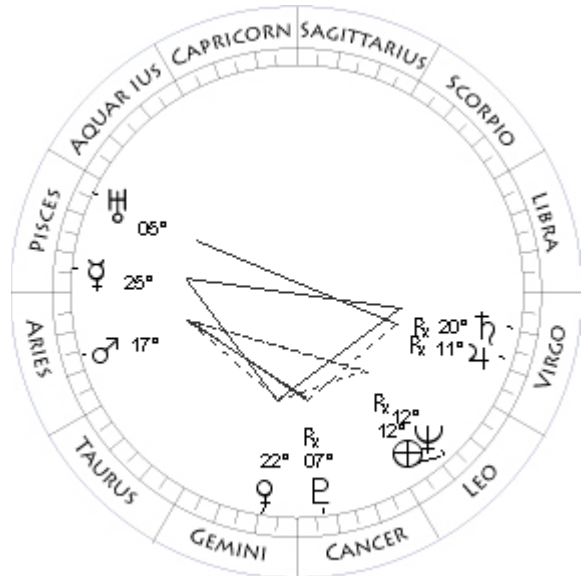

Feb 1, 1921

Jan 1, 1921

Mo|14Li17 - 1°44	Ea|10Cn34 - 0°00
Su|10Cp34 - 0°00	Me|12Sa24 - 0°59
Me|01Cp36 - 0°59	Ve|02Ta17 - 1°44
Ve|23Aq46 - 1°44	Ma|27Pi53 - 1°04
Ma|27Aq03 - 1°04	Ju|09Vi10 + 1°14
Ju|18Vi55 + 1°14	Sa|19Vi01 + 2°08
Sa|24Vi47 + 2°08	Ur|05Pi03 - 0°44
Ur|02Pi50 - 0°44	Ne|12Le11 + 0°02
Ne|13Le12 + 0°02R	Pl|07Cn49 - 3°34
Pl|07Cn48 - 3°34R	No|03Sc00 - 0°00

Feb 1, 1921

Mo|00Sa59 + 2°31	Ea|12Le07 - 0°00
Su|12Aq07 - 0°00	Me|25Pi17 - 1°34
Me|23Aq14 - 1°34	Ve|22Ge05 + 0°21
Ve|28Pi39 + 0°21	Ma|17Ar01 - 0°41
Ma|21Pi02 - 0°41	Ju|11Vi33 + 1°22
Ju|17Vi38 + 1°22R	Sa|20Vi05 + 2°16
Sa|24Vi06 + 2°16R	Ur|05Pi23 - 0°44
Ur|04Pi19 - 0°44	Ne|12Le22 + 0°03
Ne|12Le23 + 0°03R	Pl|07Cn55 - 3°31
Pl|07Cn13 - 3°31R	No|01Sc22 - 0°00