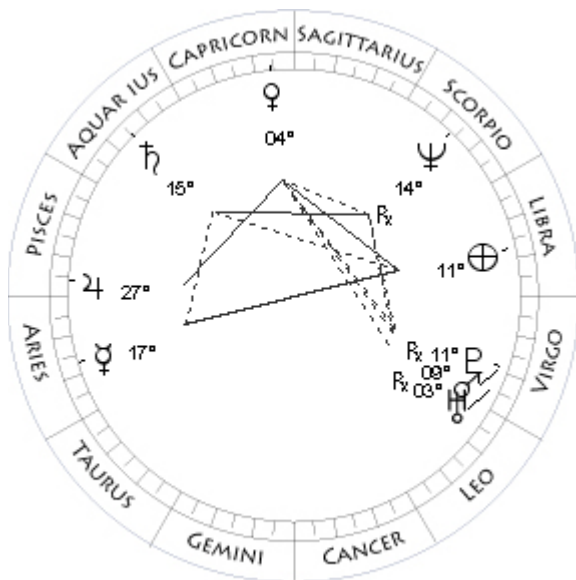

Mar 1, 1963

Apr 1, 1963

Mar 1, 1963

Mo|24Ta19 - 4°40	Ea|10Vi12 - 0°00
Su|10Pi11 - 0°00	Me|25Sa04 - 1°39
Me|18Aq11 - 1°39	Ve|15Sc37 + 1°19
Ve|26Cp34 + 1°19	Ma|06Le49 + 4°07R
Ma|06Le49 + 4°07R	Mu|25Le57 + 4°07
Ju|21Pi53 - 1°03	Ju|24Pi13 - 1°03
Sa|16Aq54 - 0°50	Sa|14Aq38 - 0°50
Ur|02Vi57 + 0°48R	Ur|03Vi20 + 0°48
Ne|15Sc37 + 1°48R	Ne|13Sc55 + 1°48
Pl|10Vi53 +13°54R	Pl|10Vi50 +13°54
No|27Cn34 - 0°00	

Apr 1, 1963

Mo|15Cn31 - 0°58	Ea|11Li03 - 0°00
Su|11Ar03 - 0°00	Me|17Ar40 - 0°53
Me|12Ar43 - 0°53	Ve|04Cp54 - 0°40
Ve|02Pi56 - 0°40	Ma|06Le45 + 3°00
Ma|06Le45 + 3°00	Ma|09Vi30 + 3°00
Ju|29Pi22 - 1°04	Ju|27Pi02 - 1°04
Sa|20Aq05 - 0°53	Sa|15Aq36 - 0°53
Ur|01Vi45 + 0°48R	Ur|03Vi44 + 0°48
Ne|15Sc09 + 1°49R	Ne|14Sc06 + 1°49
Pl|10Vi07 +13°53R	Pl|11Vi01 +13°53
No|25Cn55 - 0°00