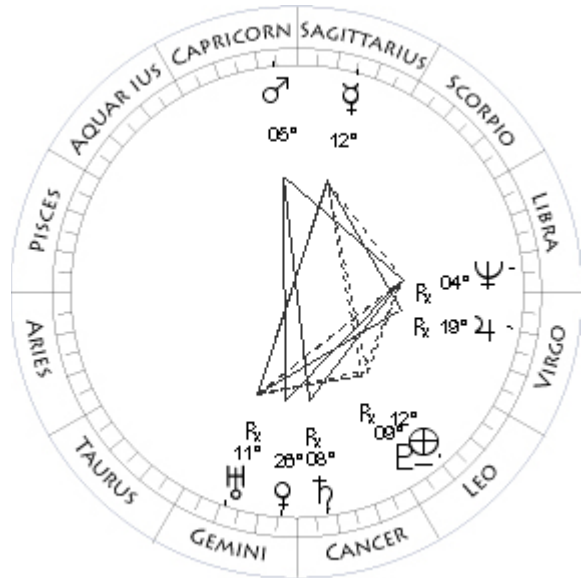

Jan 1, 1945

Feb 1, 1945

Jan 1, 1945

Mo|15Le09 + 2°23	
Su|10Cp44 - 0°00	Ea|10Cn44 - 0°00
Me|22Sa44 + 3°04R	Me|25Le17 + 3°04
Ve|25Aq04 - 1°41	Ve|06Ta53 - 1°41
Ma|26Sa48 - 0°32	Ma|17Sa36 - 0°32
Ju|27Vi19 + 1°17	Ju|17Vi10 + 1°17
Sa|07Cn02 - 0°45R	Sa|07Cn26 - 0°45
Ur|09Ge57 - 0°02R	Ur|11Ge27 - 0°02
Ne|06Li25 + 1°26	Ne|04Li34 + 1°26
Pl|09Le43 + 6°00R	Pl|08Le57 + 6°00
No|18Cn48 - 0°00	

Feb 1, 1945

Mo|29Vi37 + 4°57	
Su|12Aq17 - 0°00	Ea|12Le17 - 0°00
Me|24Cp09 - 1°05	Me|12Sa58 - 1°05
Ve|29Pi09 + 0°38	Ve|26Ge43 + 0°38
Ma|20Cp07 - 0°50	Ma|05Cp12 - 0°50
Ju|26Vi51 + 1°25R	Ju|19Vi32 + 1°25
Sa|04Cn47 - 0°41R	Sa|08Cn35 - 0°41
Ur|09Ge12 - 0°02R	Ur|11Ge49 - 0°02
Ne|06Li16 + 1°27R	Ne|04Li45 + 1°27
Pl|09Le02 + 6°03R	Pl|09Le04 + 6°03
No|17Cn10 - 0°00