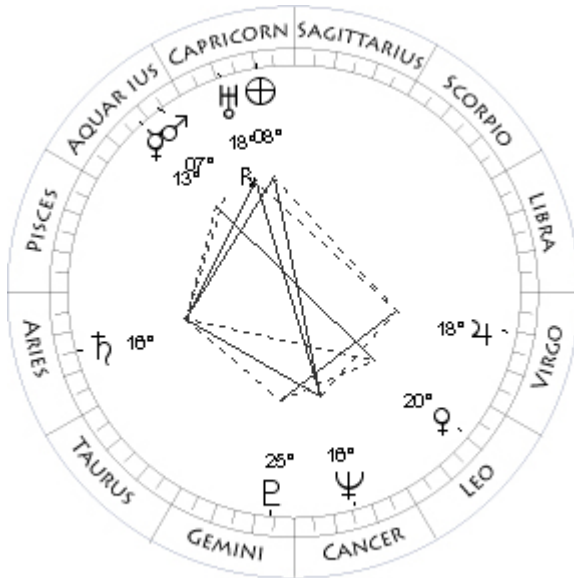

Jul 1, 1909

Aug 1, 1909

Jul 1, 1909

Mo|13Sa56 + 0°15	Ea|08Cp59 - 0°00
Su|08Cn59 - 0°00	Me|13Aq08 - 4°04
Me|19Ge57 - 4°04	Ve|20Le47 + 1°22
Ve|26Cn07 + 1°22	Ma|07Aq07 - 3°39
Ma|21Pi04 - 3°39	Ju|18Vi58 + 1°08
Ju|09Vi35 + 1°08	Sa|16Ar09 - 2°26
Sa|22Ar12 - 2°26	Ur|18Cp58 - 0°28
Ur|19Cp31 - 0°28R	Ne|16Cn47 - 0°42
Ne|16Cn32 - 0°42	Pl|25Ge20 - 6°55
Pl|25Ge41 - 6°55	No|15Ge31 - 0°00

Aug 1, 1909

Mo|03Aq22 - 3°47	Ea|08Aq34 - 0°00
Su|08Le34 - 0°00	Me|24Cn22 + 1°33
Me|05Le12 + 1°33	Ve|11Li04 + 1°29
Ve|03Vi56 + 1°29	Ma|26Aq38 - 4°50
Ma|03Ar40 - 4°50	Ju|21Vi20 + 1°05
Ju|14Vi58 + 1°05	Sa|17Ar13 - 2°34
Sa|23Ar13 - 2°34	Ur|19Cp19 - 0°29
Ur|18Cp17 - 0°29R	Ne|16Cn59 - 0°42
Ne|17Cn40 - 0°42	Pl|25Ge25 - 6°56
Pl|26Ge20 - 6°56	No|13Ge52 - 0°00