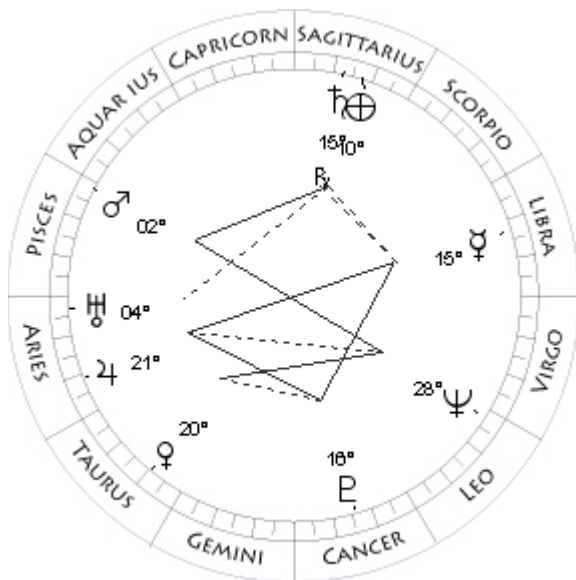

Jun 1, 1928

May 1, 1928

Mo|04Li15 + 4°45	
Su|10Ta52 - 0°00	Ea|10Sc52 - 0°00
Me|08Ta31 - 0°29	Me|01Ta11 - 0°29
Ve|24Ar29 - 1°27	Ve|01Ar26 - 1°27
Ma|18Pi18 - 1°28	Ma|13Aq08 - 1°28
Ju|22Ar31 - 1°05	Ju|18Ar51 - 1°05
Sa|18Sa14 + 1°41R	Sa|14Sa44 + 1°41
Ur|05Ar27 - 0°42	Ur|03Ar47 - 0°42
Ne|26Le24 + 0°32R	Ne|28Le15 + 0°32
Pl|15Cn12 - 0°53	Pl|16Cn26 - 0°53
No|11Ge15 - 0°00	

Jun 1, 1928

Mo|18Sc52 + 1°52	
Su|10Ge44 - 0°00	Ea|10Sa44 - 0°00
Me|04Cn07 + 1°48	Me|15Li19 + 1°48
Ve|02Ge31 - 0°36	Ve|20Ta57 - 0°36
Ma|11Ar44 - 1°33	Ma|02Pi44 - 1°33
Ju|29Ar27 - 1°07	Ju|21Ar41 - 1°07
Sa|16Sa14 + 1°41R	Sa|15Sa41 + 1°41
Ur|06Ar43 - 0°42	Ur|04Ar07 - 0°42
Ne|26Le34 + 0°32	Ne|28Le26 + 0°32
Pl|15Cn45 - 0°50	Pl|16Cn32 - 0°50
No|09Ge36 - 0°00