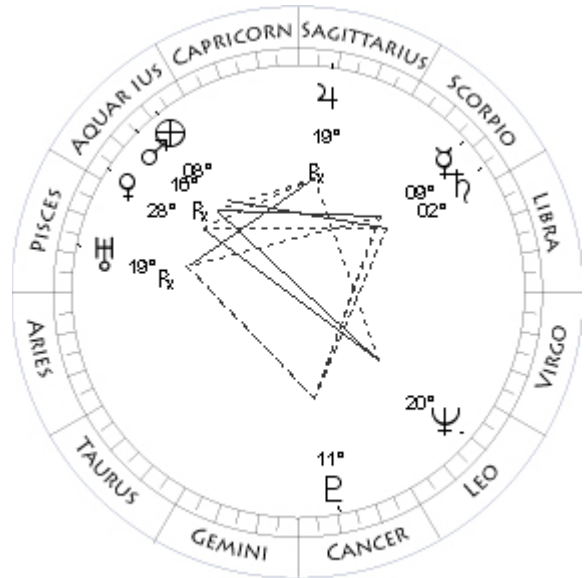

Aug 1, 1924

Jul 1, 1924

Mo|01Cn16 - 4°04	Ea|09Cp21 - 0°00
Su|09Cn21 - 0°00	Me|16Ge51 + 0°49
Me|04Cn11 + 0°49	Ve|09Cp20 - 3°23
Ve|09Cn21 - 3°23R	Ma|26Cp56 - 4°31
Ma|02Pi04 - 4°31	Ju|17Sa04 + 0°37
Ju|12Sa01 + 0°37R	Sa|01Sc22 + 2°33
Sa|25Li37 + 2°33	Ur|18Pi45 - 0°47
Ur|21Pi30 - 0°47R	Ne|19Le52 + 0°16
Ne|18Le38 + 0°16	Pl|11Cn51 - 2°13
Pl|11Cn50 - 2°13	No|25Le23 - 0°00

Aug 1, 1924

Mo|16Le45 - 0°34	Ea|08Aq56 - 0°00
Su|08Le56 - 0°00	Me|09Sc41 + 0°23
Me|02Vi40 + 0°23	Ve|28Aq22 - 5°44
Ve|02Cn38 - 5°44	Ma|16Aq13 - 6°22
Ma|04Pi54 - 6°22R	Ju|19Sa33 + 0°30
Ju|10Sa06 + 0°30R	Sa|02Sc21 + 2°25
Sa|26Li32 + 2°25	Ur|19Pi05 - 0°48
Ur|21Pi01 - 0°48R	Ne|20Le03 + 0°16
Ne|19Le41 + 0°16	Pl|11Cn57 - 2°12
Pl|12Cn36 - 2°12	No|23Le44 - 0°00