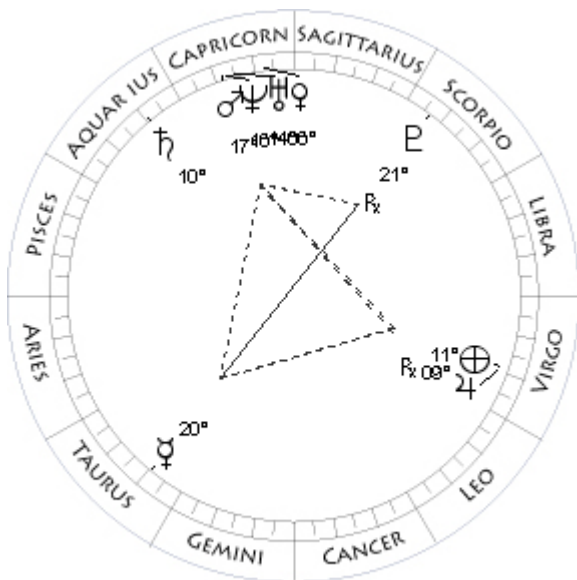

Mar 1, 1992

Apr 1, 1992

Mar 1, 1992

Mo|07Aq34 + 2°31	Ea|11Vi10 - 0°00
Su|11Pi10 - 0°00	Me|20Ta34 + 0°05
Me|26Pi05 + 0°05	Ve|06Cp59 - 0°35
Ve|14Aq35 - 0°35	Ma|17Cp57 - 1°02
Ma|09Aq27 - 1°02	Ju|09Vi29 + 1°22R
Ju|09Vi29 + 1°22R	Sa|10Aq13 - 0°39
Sa|12Aq56 - 0°39	Ur|14Cp34 - 0°23
Ur|16Cp56 - 0°23	Ne|18Cp18 + 0°44
Ne|18Cp18 + 0°44	Pl|22Sc58 +14°59R
Pl|22Sc58 +14°59R	No|06Cp37 - 0°00
No|06Cp37 - 0°00	

Apr 1, 1992

Mo|22Pi10 + 4°53	Ea|12Li01 - 0°00
Su|12Ar01 - 0°00	Me|26Li56 + 1°49
Me|01Ar27 + 1°49R	Ve|22Pi51 - 1°27
Ve|22Pi51 - 1°27	Ma|03Pi26 - 1°15
Ma|03Pi26 - 1°15	Ju|05Vi55 + 1°22R
Ju|05Vi55 + 1°22R	Sa|15Aq58 - 0°43
Sa|15Aq58 - 0°43	Ur|17Cp50 - 0°24
Ur|17Cp50 - 0°24	Ne|18Cp52 + 0°44
Ne|18Cp52 + 0°44	Pl|22Sc36 +15°11R
Pl|22Sc36 +15°11R	No|04Cp59 - 0°00
No|04Cp59 - 0°00