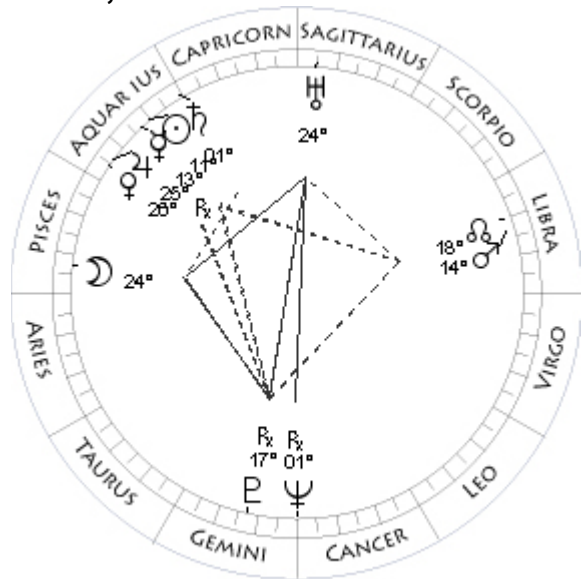

Jan 1, 1903

Feb 1, 1903

Jan 1, 1903

Mo|08Aq18 + 4°48	Ea|09Cn55 - 0°00
Su|09Cp55 - 0°00	Me|20Aq47 - 2°09
Me|21Cp30 - 2°09	Ve|28Cp51 - 1°00
Ve|17Cp57 - 1°00	Ma|29Le10 + 2°24
Ma|05Li14 + 2°24	Ju|25Aq27 - 0°49
Ju|18Aq27 - 0°49	Sa|29Cp34 - 0°16
Sa|27Cp51 - 0°16	Ur|21Sa42 - 0°06
Ur|22Sa34 - 0°06	Ne|02Cn21 - 1°08
Ne|02Cn06 - 1°08R	Pl|18Ge41 - 9°01
Pl|18Ge17 - 9°01R	No|21Li10 - 0°00

Feb 1, 1903

Mo|24Pi18 + 2°02	Ea|11Le28 - 0°00
Su|11Aq29 - 0°00	Me|06Le48 + 3°24
Me|13Aq47 + 3°24R	Ve|17Pi56 - 1°31
Ve|26Aq51 - 1°31	Ma|12Vi43 + 2°55
Ma|14Li37 + 2°55	Ju|28Aq13 - 0°50
Ju|25Aq29 - 0°50	Sa|00Aq31 - 0°18
Sa|01Aq30 - 0°18	Ur|22Sa04 - 0°07
Ur|24Sa13 - 0°07	Ne|01Cn20 - 1°08R
Ne|01Cn20 - 1°08R	Ne|02Cn33 - 1°08
Pl|17Ge50 - 8°56R	Pl|18Ge46 - 8°56
No|19Li32 - 0°00