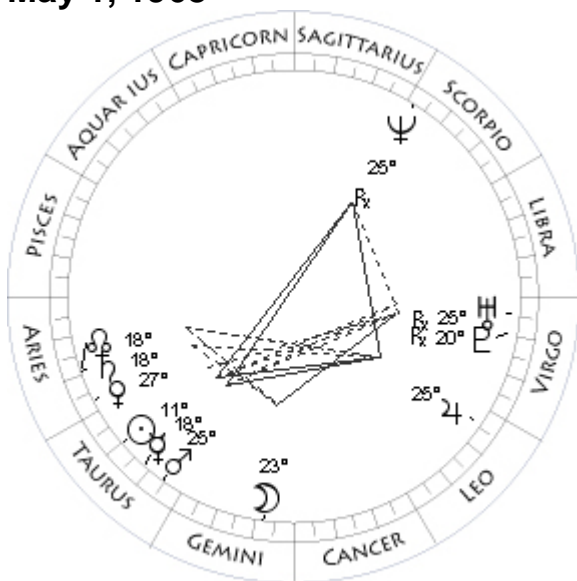

May 1, 1968

Jun 1, 1968

May 1, 1968

Mo|23Ge07 + 4°44	
Su|11Ta10 - 0°00	Ea|11Sc10 - 0°00
Me|18Ta51 + 0°46	Me|14Ge52 + 0°46
Ve|27Ar49 - 1°22	Ve|09Ar04 - 1°22
Ma|25Ta00 + 0°17	Ma|04Ge11 + 0°17
Ju|25Le58 + 1°10	Ju|06Vi22 + 1°10
Sa|18Ar38 - 2°15	Sa|16Ar17 - 2°15
Ur|25Vi30 + 0°47R	Ur|27Vi45 + 0°47
Ne|25Sc33 + 1°47R	Ne|25Sc05 + 1°47
Pl|20Vi24 +15°32R	Pl|21Vi50 +15°32
No|17Ar35 - 0°00	

Jun 1, 1968

Mo|08Le52 + 4°44	
Su|11Ge03 - 0°00	Ea|11Sa03 - 0°00
Me|01Cn10 + 0°42	Me|09Sc05 + 0°42
Ve|05Ge54 - 0°26	Ve|28Ta39 - 0°26
Ma|16Ge37 + 0°35	Ma|20Ge17 + 0°35
Ju|28Le13 + 1°05	Ju|08Vi46 + 1°05
Sa|22Ar02 - 2°19	Sa|17Ar21 - 2°19
Ur|25Vi04 + 0°45R	Ur|28Vi09 + 0°45
Ne|24Sc43 + 1°47R	Ne|25Sc16 + 1°47
Pl|20Vi10 +15°20	Pl|22Vi01 +15°20
No|15Ar57 - 0°00