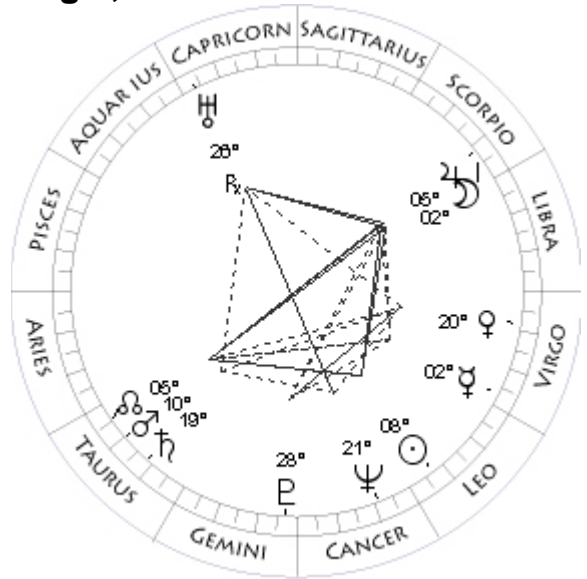

Jul 1, 1911

Aug 1, 1911

Jul 1, 1911

Mo|15Vi42 + 4°02	Ea|08Cp32 - 0°00
Su|08Cn32 - 0°00	Me|25Ge09 + 1°00
Me|05Cn26 + 1°00	Ve|21Sc05 + 1°23
Ve|23Le52 + 1°23	Ma|04Pi17 - 2°07
Ma|20Ar23 - 2°07	Ju|14Sc23 + 1°11
Ju|04Sc40 + 1°11R	Sa|11Ta58 - 2°13
Sa|16Ta57 - 2°13	Ur|27Cp09 - 0°34
Ur|28Cp08 - 0°34R	Ne|21Cn13 - 0°35
Ne|20Cn48 - 0°35	Pl|27Ge26 - 6°21
Pl|27Ge43 - 6°21	No|06Ta51 - 0°00

Aug 1, 1911

Mo|02Sc42 + 0°13	Ea|08Aq07 - 0°00
Su|08Le07 - 0°00	Me|13Sc30 + 0°12
Me|02Vi46 + 0°12	Ve|10Cp18 - 2°02
Ve|20Vi31 - 2°02	Ma|23Pi54 - 2°07
Ma|10Ta49 - 2°07	Ju|16Sc46 + 1°03
Ju|05Sc57 + 1°03	Sa|13Ta05 - 2°18
Sa|19Ta19 - 2°18	Ur|27Cp30 - 0°34
Ur|26Cp55 - 0°34R	Ne|21Cn24 - 0°34
Ne|21Cn56 - 0°34	Pl|27Ge31 - 6°21
Pl|28Ge24 - 6°21	No|05Ta13 - 0°00