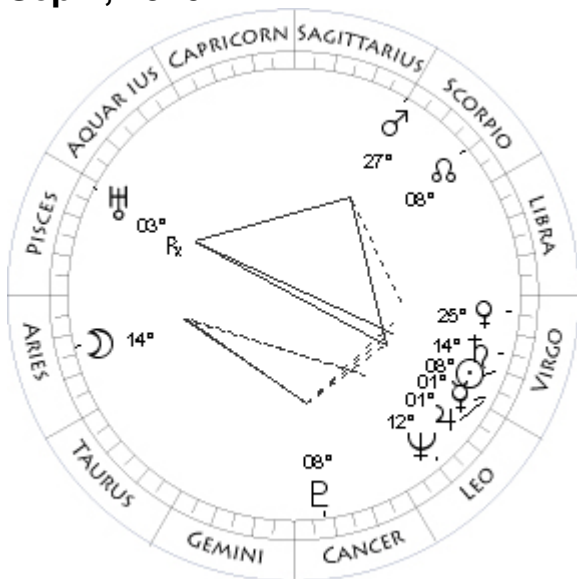

Sep 1, 1920

Oct 1, 1920

Sep 1, 1920

Mo|14Ar13 + 2°04	Ea|08Pi43 - 0°00
Su|08Vi43 - 0°00	Me|08Le24 + 1°45
Me|01Vi26 + 1°45	Ve|18Li18 + 1°16
Ve|25Vi05 + 1°16	Ma|11Cp46 - 1°44
Ma|27Sc53 - 1°44	Ju|29Le44 + 0°51
Ju|01Vi09 + 0°51	Sa|14Vi47 + 1°46
Sa|14Vi12 + 1°46	Ur|03Pi44 - 0°48
Ur|03Pi29 - 0°48R	Ne|11Le27 + 0°01
Ne|12Le18 + 0°01	Pl|07Cn26 - 3°33
Pl|08Cn39 - 3°33	
No|09Sc28 - 0°00	

Oct 1, 1920

Mo|21Ta30 - 1°20	Ea|08Ar00 - 0°00
Su|08Li00 - 0°00	Me|01Sa17 - 0°35
Me|24Li11 - 0°35	Ve|06Sa19 + 0°16
Ve|02Sc05 + 0°16	Ma|29Cp55 - 1°46
Ma|17Sa51 - 1°46	Ju|02Vi04 + 0°54
Ju|07Vi29 + 0°54	Sa|15Vi50 + 1°48
Sa|17Vi56 + 1°48	Ur|04Pi04 - 0°48
Ur|02Pi24 - 0°48R	Ne|11Le38 + 0°01
Ne|13Le11 + 0°01	Pl|07Cn32 - 3°34
Pl|08Cn54 - 3°34	
No|07Sc52 - 0°00