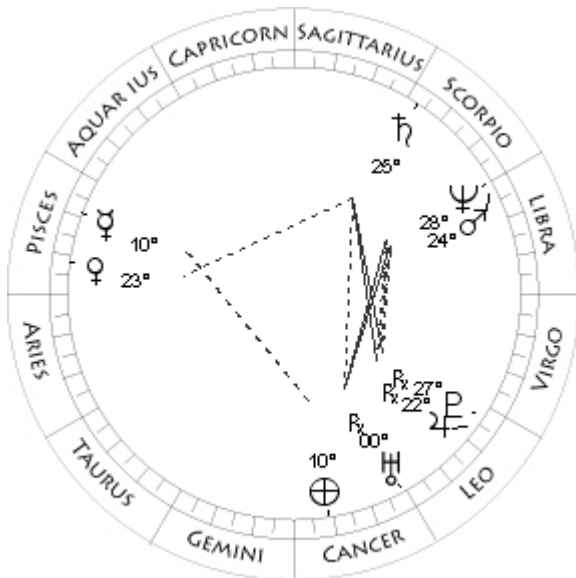

Jan 1, 1956

Feb 1, 1956

Jan 1, 1956

Mo|26Le42 - 4°56	Ea|10Cn03 - 0°00
Su|10Cp03 - 0°00	Me|10Pi09 - 2°01
Me|25Cp40 - 2°01	Ve|23Pi01 - 1°46
Ve|10Aq11 - 1°46	Ma|21Sc46 + 0°36
Ma|21Sc46 + 0°36	Ju|01Vi11 + 1°01R
Ju|01Vi11 + 1°01R	Sa|28Sc57 + 1°58
Sa|28Sc57 + 1°58	Ur|01Le07 + 0°35R
Ur|01Le07 + 0°35R	Ne|00Sc09 + 1°43
Ne|00Sc09 + 1°43	Pl|28Le22 +10°49R
Pl|28Le22 +10°49R	No|16Sa05 - 0°00

Feb 1, 1956

Mo|16Li16 - 4°24	Ea|11Le37 - 0°00
Su|11Aq37 - 0°00	Me|00Aq53 + 3°33R
Me|00Aq53 + 3°33R	Ve|18Pi10 - 1°08
Ve|18Pi10 - 1°08	Ma|12Sa04 + 0°16
Ma|12Sa04 + 0°16	Ju|28Le26 + 1°08R
Ju|28Le26 + 1°08R	Sa|01Sa31 + 2°02
Sa|01Sa31 + 2°02	Ur|29Cn48 + 0°36R
Ur|29Cn48 + 0°36R	Ne|00Sc25 + 1°45
Ne|00Sc25 + 1°45	Pl|27Le45 +10°57R
Pl|27Le45 +10°57R	No|14Sa27 - 0°00