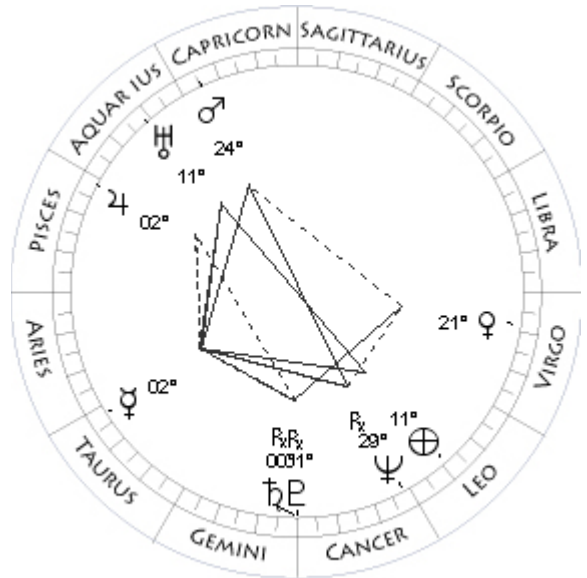

Jan 1, 1915

Feb 1, 1915

Jan 1, 1915

Mo|09Cn50 + 3°47	Ea|10Cn00 - 0°00
Su|10Cp00 - 0°00	Me|02Cp19 - 1°35
Me|07Cp33 - 1°35	Ve|00Sa43 + 4°16
Ve|00Sa43 + 4°16	Ma|06Cp22 - 0°49
Ma|07Cp51 - 0°49	Ju|00Pi06 - 0°53
Ju|22Aq29 - 0°53	Sa|29Ge15 - 1°07
Sa|27Ge57 - 1°07R	Ur|11Aq18 - 0°38
Ur|09Aq53 - 0°38	Ne|28Cn57 - 0°23
Ne|29Cn35 - 0°23R	Pl|01Cn10 - 5°33
Pl|01Cn01 - 5°33R	No|29Aq05 - 0°00

Feb 1, 1915

Mo|27Le39 - 0°06	Ea|11Le34 - 0°00
Su|11Aq34 - 0°00	Me|28Aq41 - 0°32
Me|28Aq41 - 0°32	Ve|21Vi14 + 3°51
Ve|24Sa53 + 3°51	Ma|24Cp54 - 1°00
Ma|01Aq45 - 1°00	Ju|02Pi52 - 0°53
Ju|29Aq25 - 0°53	Sa|00Cn25 - 1°02
Sa|25Ge56 - 1°02R	Ur|11Aq38 - 0°38
Ur|11Aq38 - 0°38	Ne|29Cn08 - 0°22
Ne|28Cn43 - 0°22R	Pl|01Cn16 - 5°30
Pl|00Cn28 - 5°30R	No|27Aq26 - 0°00