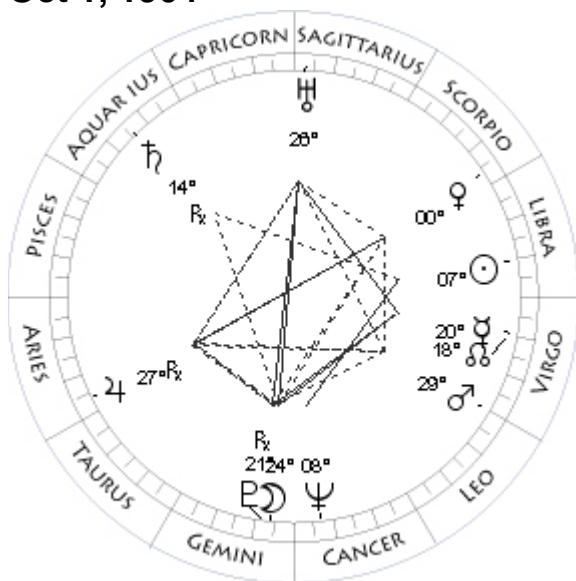

Oct 1, 1904

Sep 1, 1904

Mo|19Ta32 - 4°38	Ea|08Pi36 - 0°00
Su|08Vi36 - 0°00	Me|27Cp50 - 3°55
Me|01Li16 - 3°55R	Ve|15Li13 + 1°18
Ve|23Vi44 + 1°18	Ma|24Cn30 + 1°07
Ma|11Le08 + 1°07	Ju|20Ar48 - 1°30
Ju|29Ar58 - 1°30R	Sa|18Aq20 - 1°11
Sa|16Aq05 - 1°11R	Ur|28Sa49 - 0°12
Ur|25Sa57 - 0°12R	Ne|06Cn03 - 1°00
Ne|07Cn45 - 1°00	Pl|20Ge22 - 8°22
Pl|21Ge39 - 8°22	No|18Vi55 - 0°00

Oct 1, 1904

Mo|24Ge36 - 5°14	Ea|07Ar52 - 0°00
Su|07Li52 - 0°00	Me|19Ge37 + 1°13
Me|20Vi00 + 1°13	Ve|03Sa16 + 0°21
Ve|00Sc47 + 0°21	Ma|08Le03 + 1°18
Ma|29Le58 + 1°18	Ju|23Ar33 - 1°34
Ju|27Ar26 - 1°34R	Sa|19Aq16 - 1°11
Sa|14Aq36 - 1°11R	Ur|29Sa10 - 0°12
Ur|26Sa15 - 0°12	Ne|06Cn14 - 1°00
Ne|08Cn09 - 1°00	Pl|20Ge27 - 8°26
Pl|21Ge42 - 8°26R	No|17Vi20 - 0°00