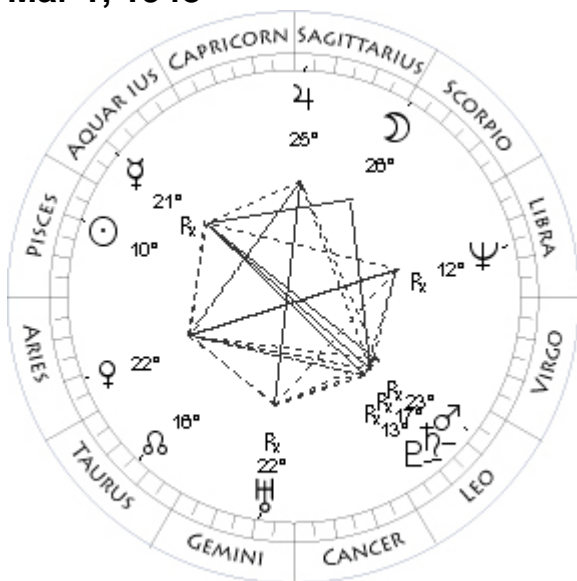

Mar 1, 1948

Apr 1, 1948

Mar 1, 1948

Mo|26Sc58 - 0°56	Ea|10Vi50 - 0°00
Su|10Pi50 - 0°00	Me|13Li54 + 2°20
Me|21Aq54 + 2°20R	Ve|27Ge34 + 0°28
Ve|22Ar09 + 0°28	Ma|03Vi32 + 4°18
Ma|23Le04 + 4°18R	Ju|15Sa35 + 0°31
Ju|25Sa58 + 0°31	Sa|20Le01 + 1°15
Sa|17Le34 + 1°15R	Ur|25Ge02 + 0°09
Ur|22Ge07 + 0°09R	Ne|11Li27 + 1°35
Ne|12Li25 + 1°35R	Pl|13Le50 + 7°24
Pl|13Le10 + 7°24R	No|17Ta39 - 0°00

Apr 1, 1948

Mo|12Cp24 - 4°24	Ea|11Li41 - 0°00
Su|11Ar40 - 0°00	Me|14Cp59 - 2°23
Me|18Pi01 - 2°23	Ve|17Le50 + 2°37
Ve|26Ta49 + 2°37	Ma|18Le09 + 3°10
Ma|18Le09 + 3°10	Ju|18Sa04 + 0°31
Ju|28Sa39 + 0°31	Sa|21Le08 + 1°15
Sa|15Le59 + 1°15R	Ur|25Ge24 + 0°09
Ur|22Ge34 + 0°09	Ne|11Li38 + 1°36
Ne|11Li37 + 1°36R	Pl|13Le58 + 7°22
Pl|12Le40 + 7°22R	No|16Ta00 - 0°00