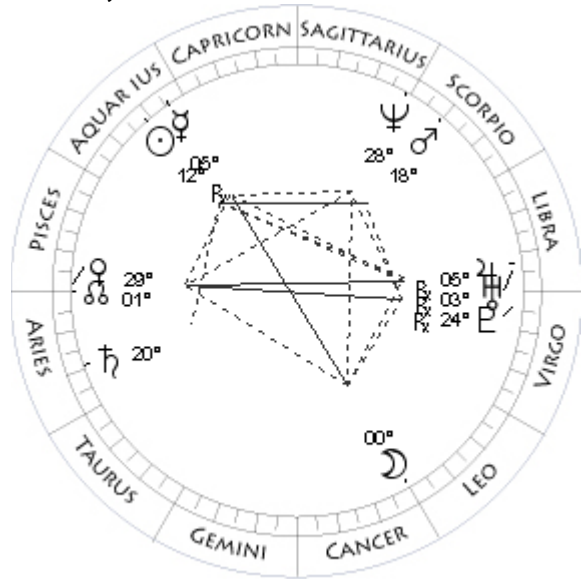

Jan 1, 1969

Feb 1, 1969

Jan 1, 1969

Mo|16Ge12 + 4°44	Ea|10Cn55 - 0°00
Su|10Cp55 - 0°00	Me|04Pi50 - 2°04
Me|25Cp20 - 2°04	Ve|11Ta30 - 1°36
Ve|26Aq14 - 1°36	Ma|27Vi38 + 1°24
Ma|01Sc29 + 1°24	Ju|25Vi07 + 1°18
Ju|05Li29 + 1°18	Sa|24Ar49 - 2°32
Sa|18Ar48 - 2°32	Ur|00Li56 + 0°45
Ur|03Li59 + 0°45	Ne|27Sc48 + 1°40
Ne|27Sc48 + 1°40	Pl|25Vi06 +15°34R
Pl|25Vi06 +15°34R	No|04Ar37 - 0°00

Feb 1, 1969

Mo|00Le46 + 4°27	Ea|12Le28 - 0°00
Su|12Aq28 - 0°00	Me|25Le59 + 3°38
Me|05Aq28 + 3°38R	Ve|01Cn22 + 0°58
Ve|29Pi19 + 0°58	Ma|18Sc24 + 1°19
Ma|18Sc24 + 1°19	Ju|27Vi28 + 1°27
Ju|05Li50 + 1°27R	Sa|25Ar54 - 2°24
Sa|20Ar16 - 2°24	Ur|01Li20 + 0°46
Ur|03Li44 + 0°46R	Ne|28Sc30 + 1°42
Ne|28Sc30 + 1°42	Pl|24Vi46 +15°48R
Pl|24Vi46 +15°48R	No|02Ar58 - 0°00