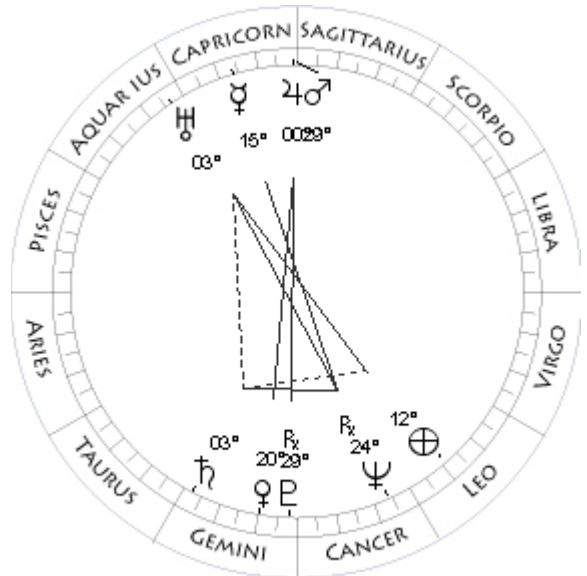

Feb 1, 1913

Jan 1, 1913

Mo|01Sc12 - 2°00	Ea|10Cn30 - 0°00
Su|10Cp30 - 0°00	Me|15Li13 + 1°24
Me|18Sa35 + 1°24	Ve|00Ta45 - 1°45
Ve|23Aq18 - 1°45	Ma|12Sa04 - 0°27
Ma|23Sa18 - 0°27	Ju|27Sa42 + 0°14
Ju|29Sa43 + 0°14	Sa|02Ge04 - 2°06
Sa|27Ta51 - 2°06R	Ur|03Aq15 - 0°34
Ur|02Aq12 - 0°34	Ne|24Cn32 - 0°31
Ne|25Cn00 - 0°31R	Pl|29Ge02 - 6°10
Pl|28Ge49 - 6°10R	No|07Ar44 - 0°00

Feb 1, 1913

Mo|19Sa43 - 4°56	Ea|12Le03 - 0°00
Su|12Aq03 - 0°00	Me|15Cp59 - 1°55
Me|03Aq58 - 1°55	Ve|20Ge32 + 0°15
Ve|28Pi26 + 0°15	Ma|29Sa23 - 0°46
Ma|16Cp26 - 0°46	Ju|00Cp14 + 0°11
Ju|06Cp30 + 0°11	Sa|03Ge12 - 1°58
Sa|27Ta11 - 1°58	Ur|03Aq36 - 0°34
Ur|04Aq00 - 0°34	Ne|24Cn43 - 0°31
Ne|24Cn09 - 0°31R	Pl|29Ge07 - 6°07
Pl|28Ge17 - 6°07R	No|06Ar05 - 0°00