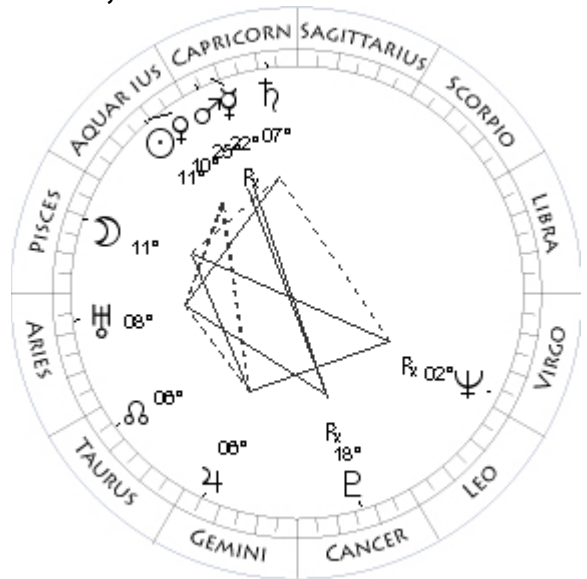

Jan 1, 1930

Feb 1, 1930

Jan 1, 1930

Mo|26Cp48 - 4°55	Ea|10Cn23 - 0°00
Su|10Cp22 - 0°00	Me|00Ar48 - 1°38
Me|28Cp47 - 1°38	Ve|19Sa56 - 0°06
Ve|01Cp42 - 0°06	Ma|26Sa53 - 0°41
Ma|02Cp18 - 0°41	Ju|13Ge50 - 0°41
Ju|07Ge50 - 0°41R	Sa|03Cp08 + 0°46
Sa|03Cp47 + 0°46	Ur|10Ar22 - 0°41
Ur|07Ar33 - 0°41	Ne|01Vi54 + 0°39
Ne|03Vi24 + 0°39R	Pl|18Cn29 - 0°16
Pl|18Cn42 - 0°16R	No|08Ta56 - 0°00

Feb 1, 1930

Mo|11Pi33 - 4°06	Ea|11Le56 - 0°00
Su|11Aq56 - 0°00	Me|23Vi10 + 2°54
Me|22Cp22 + 2°54R	Ve|08Aq58 - 1°09
Ve|10Aq40 - 1°09	Ma|14Cp57 - 0°56
Ma|25Cp56 - 0°56	Ju|16Ge32 - 0°34
Ju|06Ge21 - 0°34	Sa|04Cp04 + 0°45
Sa|07Cp16 + 0°45	Ur|10Ar42 - 0°40
Ur|08Ar21 - 0°40	Ne|02Vi05 + 0°40
Ne|02Vi45 + 0°40R	Pl|18Cn35 - 0°14
Pl|18Cn04 - 0°14R	No|07Ta18 - 0°00