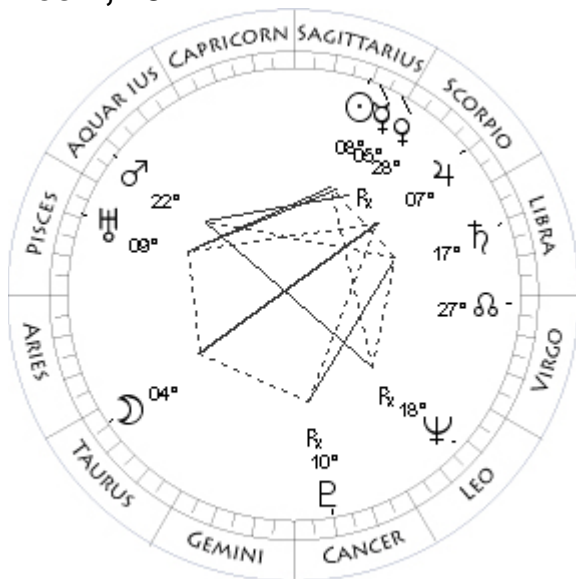

Dec 1, 1922

Nov 1, 1922

Mo|02Ar25 - 0°17	Ea|08Ta17 - 0°00
Su|08Sc17 - 0°00	Me|04Le21 + 2°10
Me|19Li53 + 2°10	Ve|24Ar09 - 5°40
Ve|09Sa38 - 5°40	Ma|16Pi34 - 2°04
Ma|01Aq12 - 2°04	Ju|29Li58 + 1°02
Ju|01Sc15 + 1°02	Sa|11Li36 + 2°14
Sa|14Li02 + 2°14	Ur|12Pi14 - 0°48
Ur|09Pi49 - 0°48R	Ne|18Le04 + 0°10
Ne|18Le04 + 0°10	Pl|09Cn55 - 2°53
Pl|11Cn08 - 2°53R	No|27Vi34 - 0°00
No|27Vi34 - 0°00	

Dec 1, 1922

Mo|04Ta32 - 3°04	Ea|08Ge32 - 0°00
Su|08Sa32 - 0°00	Me|29Sc18 - 0°28
Me|05Sa35 - 0°28	Ve|12Ge16 - 0°35
Ve|28Sc33 - 0°35R	Ma|05Ar23 - 1°23
Ma|22Aq40 - 1°23	Ju|02Sc15 + 1°03
Ju|07Sc35 + 1°03	Sa|12Li36 + 2°18
Sa|17Li11 + 2°18	Ur|12Pi33 - 0°46
Ur|09Pi44 - 0°46	Ne|16Le24 + 0°10
Ne|18Le09 + 0°10R	Pl|10Cn00 - 2°53
Pl|10Cn45 - 2°53R	No|25Vi59 - 0°00
No|25Vi59 - 0°00