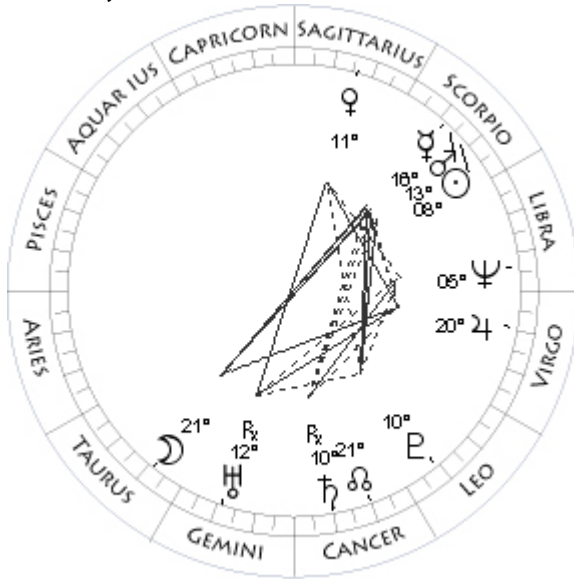

Nov 1, 1944

Dec 1, 1944

Nov 1, 1944

Mo|21Ta50 - 4°20	Ea|08Ta57 - 0°00
Su|08Sc57 - 0°00	Me|01Sa50 - 0°33
Me|16Sc11 - 0°33	Ve|29Cp59 - 1°18
Ve|11Sa58 - 1°18	Ma|15Sc37 + 0°04
Ma|13Sc01 + 0°04	Ju|12Vi30 + 1°03
Ju|20Vi24 + 1°03	Sa|05Cn09 - 0°49
Sa|10Cn42 - 0°49R	Ur|10Ge44 - 0°03
Ur|12Ge21 - 0°03R	Ne|04Li12 + 1°23
Ne|05Li15 + 1°23	Pl|08Le42 + 5°47
Pl|10Le15 + 5°47	No|22Cn02 - 0°00
No|22Cn02 - 0°00	

Dec 1, 1944

Mo|28Ge08 - 1°50	Ea|09Ge12 - 0°00
Su|09Sa12 - 0°00	Me|29Sa50 - 2°23
Me|29Sa50 - 2°23	Ve|17Pi29 - 2°10
Ve|18Cp23 - 2°10	Ma|00Sa56 - 0°14
Ma|04Sa11 - 0°14	Ju|14Vi48 + 1°09
Ju|24Vi53 + 1°09	Sa|06Cn17 - 0°48
Sa|09Cn25 - 0°48R	Ur|11Ge05 - 0°02
Ur|11Ge11 - 0°02R	Ne|04Li23 + 1°24
Ne|06Li03 + 1°24	Pl|08Le49 + 5°54
Pl|10Le11 + 5°54R	No|20Cn27 - 0°00
No|20Cn27 - 0°00