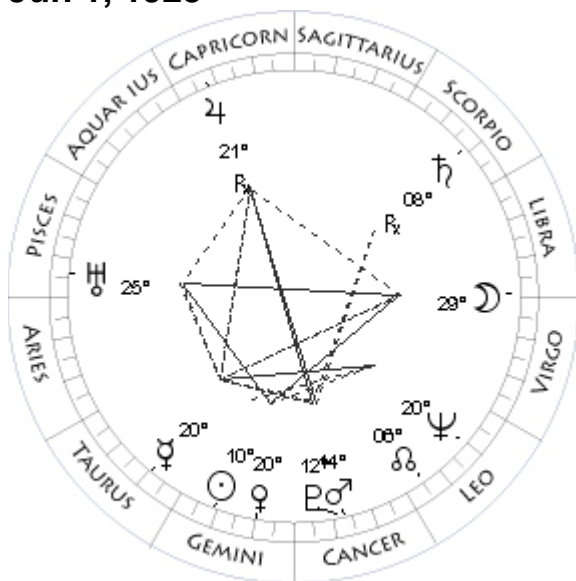

Jun 1, 1925

May 1, 1925

Mo|14Le33 + 0°29	Ea|10Sc36 - 0°00
Su|10Ta36 - 0°00	Me|05Sa44 - 1°39
Me|22Ar02 - 1°39R	Ve|15Ta18 - 0°44
Ve|12Ta33 - 0°44	Ma|20Cn18 + 1°12
Ma|24Ge38 + 1°12	Ju|11Cp47 - 0°03
Ju|22Cp24 - 0°03	Sa|11Sc02 + 2°38R
Sa|11Sc02 + 2°38R	Ur|22Pi00 - 0°44
Ur|24Pi05 - 0°44	Ne|19Le47 + 0°20R
Ne|19Le47 + 0°20R	Pl|11Cn40 - 1°57
Pl|11Cn40 - 1°57	No|09Le17 - 0°00

Jun 1, 1925

Mo|29Vi44 + 4°07	Ea|10Sa28 - 0°00
Su|10Ge28 - 0°00	Me|14Pi23 - 2°07
Me|20Ta51 - 2°07	Ve|05Cn13 + 0°28
Ve|20Ge42 + 0°28	Ma|14Cn18 + 1°14
Ma|14Cn18 + 1°14	Ju|14Cp22 - 0°08
Ju|21Cp47 - 0°08R	Sa|08Sc53 + 2°35R
Sa|08Sc53 + 2°35R	Ur|22Pi20 - 0°45
Ur|25Pi08 - 0°45	Ne|20Le04 + 0°20
Ne|20Le04 + 0°20	Pl|12Cn14 - 1°55
Pl|12Cn14 - 1°55	No|07Le38 - 0°00