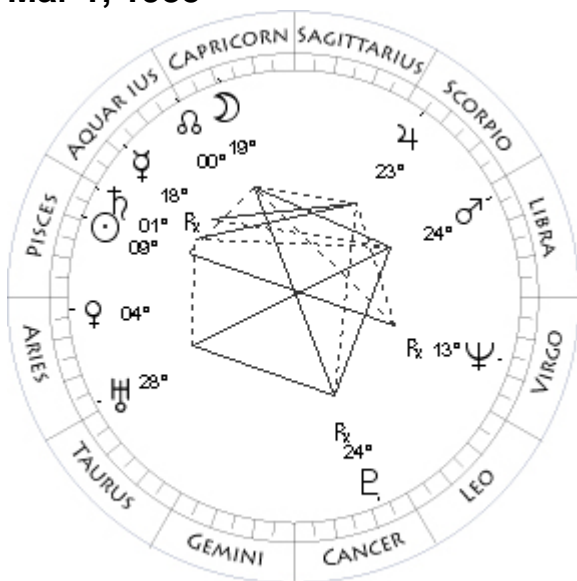

Mar 1, 1935

Apr 1, 1935

Mar 1, 1935

Mo|19Cp29 - 1°00	Ea|09Vi59 - 0°00
Su|09Pi59 - 0°00	Me|18Li26 + 1°59
Me|18Aq48 + 1°59R	Ve|08Ta41 - 1°00
Ve|04Ar19 - 1°00	Ma|29Vi38 + 2°56
Ma|24Li36 + 2°56	Ju|13Sc06 + 1°10
Ju|23Sc11 + 1°10	Sa|00Pi59 - 1°23
Sa|01Pi49 - 1°23	Ur|00Ta52 - 0°31
Ur|28Ar43 - 0°31	Ne|13Vi18 + 0°59R
Ne|13Vi18 + 0°59R	Pl|25Cn05 + 1°47
Pl|24Cn06 + 1°47R	No|29Cp07 - 0°00
No|29Cp07 - 0°00	

Apr 1, 1935

Mo|12Pi51 + 3°32	Ea|10Li50 - 0°00
Su|10Ar50 - 0°00	Me|18Cp46 - 2°24
Me|18Pi14 - 2°24	Ve|28Ge33 + 0°23
Ve|12Ta13 + 0°23	Ma|13Li36 + 2°46
Ma|17Li58 + 2°46R	Ju|15Sc29 + 1°15
Ju|22Sc32 + 1°15R	Sa|01Pi58 - 1°27
Sa|05Pi23 - 1°27	Ur|01Ta12 - 0°30
Ur|00Ta15 - 0°30	Ne|13Vi22 + 0°59
Ne|12Vi28 + 0°59R	Pl|25Cn11 + 1°48
Pl|23Cn50 + 1°48R	No|27Cp29 - 0°00
No|27Cp29 - 0°00