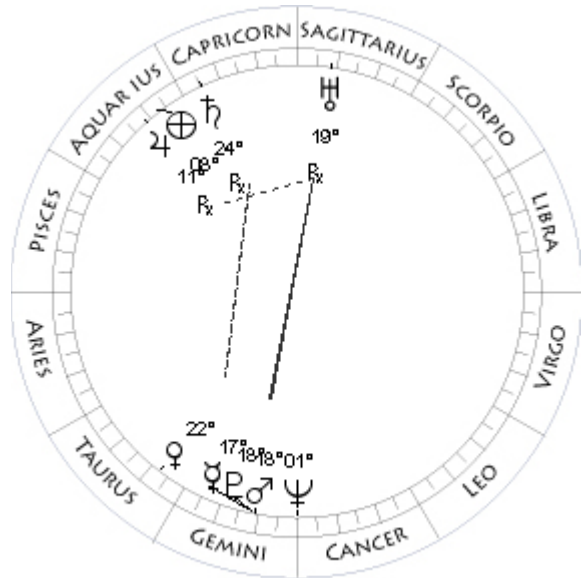

Jul 1, 1902

Aug 1, 1902

Jul 1, 1902

Mo|12Ta11 - 0°54	Ea|08Cp42 - 0°00
Su|08Cn42 - 0°00	Me|23Cp49 - 4°42
Me|27Ge44 - 4°42R	Ve|03Ar21 - 1°58
Ve|01Ge26 - 1°58	Ma|02Ge20 + 0°16
Ma|16Ge53 + 0°16	Ju|09Aq14 - 0°47
Ju|16Aq15 - 0°47R	Sa|23Cp59 - 0°03
Sa|25Cp41 - 0°03R	Ur|19Sa32 - 0°05
Ur|18Sa29 - 0°05R	Ne|01Cn14 - 1°06
Ne|01Cn29 - 1°06	Pl|18Ge11 - 8°47
Pl|18Ge40 - 8°47	No|00Sc55 - 0°00

Aug 1, 1902

Mo|05Cn50 - 4°37	Ea|08Aq17 - 0°00
Su|08Le17 - 0°00	Me|17Ge51 + 0°54
Me|27Cn13 + 0°54	Ve|22Ta53 - 0°41
Ve|08Cn01 - 0°41	Ma|18Ge28 + 0°36
Ma|07Cn53 + 0°36	Ju|11Aq57 - 0°53
Ju|12Aq52 - 0°53R	Sa|24Cp55 - 0°06
Sa|23Cp26 - 0°06R	Ur|19Sa54 - 0°05
Ur|17Sa33 - 0°05R	Ne|01Cn26 - 1°06
Ne|02Cn34 - 1°06	Pl|18Ge16 - 8°49
Pl|19Ge16 - 8°49	No|29Li16 - 0°00