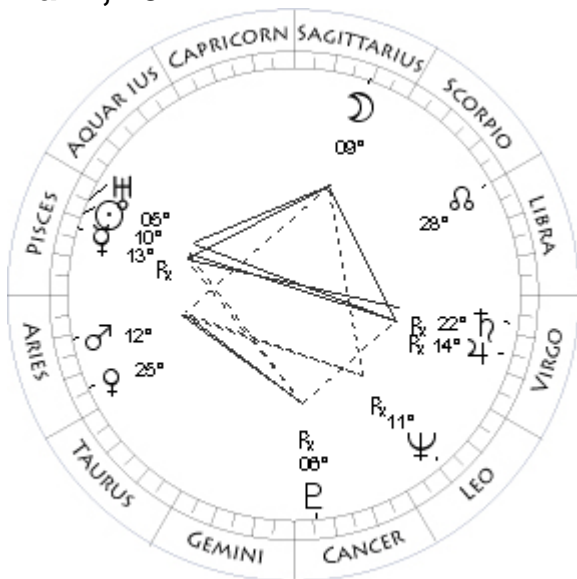

Mar 1, 1921

Apr 1, 1921

Mar 1, 1921

Mo|09Sa25 + 3°23	Ea|10Vi23 - 0°00
Su|10Pi23 - 0°00	Me|04Vi35 + 3°42
Me|13Pi34 + 3°42R	Ve|07Le26 + 3°28
Ve|25Ar29 + 3°28	Ma|03Ta41 - 0°19
Ma|12Ar20 - 0°19	Ju|13Vi42 + 1°26
Ju|14Vi27 + 1°26R	Sa|21Vi03 + 2°21
Sa|22Vi17 + 2°21R	Ur|05Pi41 - 0°44
Ur|05Pi55 - 0°44	Ne|11Le38 + 0°03R
Ne|11Le38 + 0°03R	Pl|08Cn00 - 3°28
Pl|06Cn53 - 3°28R	No|29Li53 - 0°00

Apr 1, 1921

Mo|23Cp23 + 5°15	Ea|11Li13 - 0°00
Su|11Ar13 - 0°00	Me|17Sa59 - 1°49
Me|13Pi33 - 1°49	Ve|27Vi47 + 6°55
Ve|10Ta17 + 6°55R	Ma|21Ta18 + 0°03
Ma|05Ta18 + 0°03	Ju|16Vi04 + 1°26
Ju|10Vi42 + 1°26R	Sa|22Vi06 + 2°22
Sa|19Vi54 + 2°22R	Ur|06Pi01 - 0°44
Ur|07Pi36 - 0°44	Ne|12Le43 + 0°03
Ne|11Le04 + 0°03R	Pl|08Cn06 - 3°24
Pl|06Cn50 - 3°24	No|28Li14 - 0°00