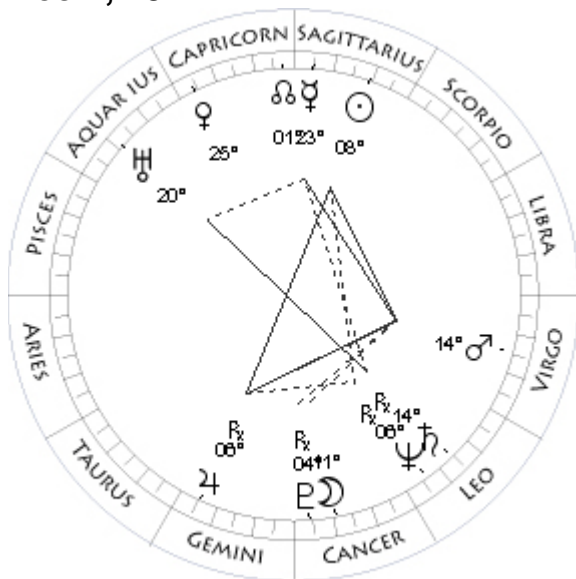

Dec 1, 1917

Nov 1, 1917

Mo|07Ge47 + 2°10	
Su|08Sc30 - 0°00	Ea|08Ta30 - 0°00
Me|07Sc05 + 0°30	Me|03Sc52 + 0°30
Ve|23Sa36 - 2°46	Ve|08Pi55 - 2°46
Ma|29Le29 + 1°37	Ma|24Cn45 + 1°37
Ju|09Ge52 - 0°55R	Ju|03Ge59 - 0°55
Sa|13Le59 + 0°38	Sa|07Le45 + 0°38
Ur|19Aq48 - 0°44	Ur|22Aq35 - 0°44
Ne|07Le05 - 0°11	Ne|05Le12 - 0°11
Pl|05Cn24 - 4°35R	Pl|04Cn16 - 4°35
No|04Cp16 - 0°00	

Dec 1, 1917

Mo|11Cn57 - 0°57	
Su|08Sa45 - 0°00	Ea|08Ge45 - 0°00
Me|23Sa49 - 2°14	Me|00Aq13 - 2°14
Ve|25Cp59 - 2°49	Ve|26Ar39 - 2°49
Ma|14Vi49 + 2°06	Ma|08Le18 + 2°06
Ju|06Ge07 - 0°53R	Ju|06Ge38 - 0°53
Sa|14Le31 + 0°43R	Sa|08Le51 + 0°43
Ur|20Aq14 - 0°43	Ur|22Aq54 - 0°43
Ne|06Le59 - 0°10R	Ne|05Le22 - 0°10
Pl|04Cn59 - 4°36R	Pl|04Cn22 - 4°36
No|02Cp41 - 0°00