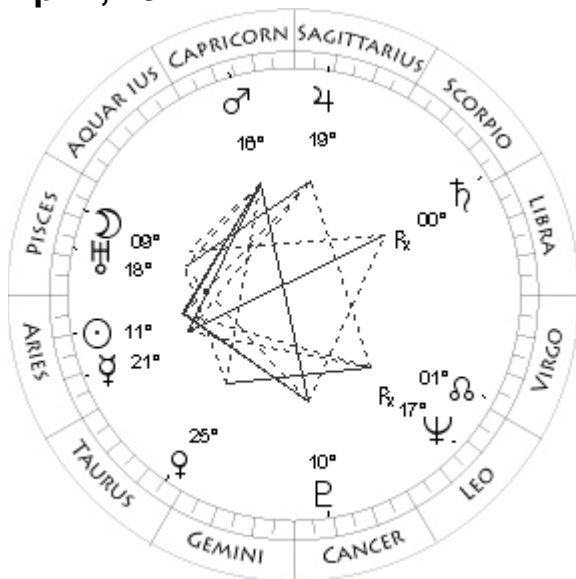

Mar 1, 1924

Apr 1, 1924

Mar 1, 1924

Mo|19Cp01 + 3°37	Ea|10Vi39 - 0°00
Su|10Pi39 - 0°00	Me|14Cp25 - 2°03
Me|23Aq52 - 2°03	Ve|22Ge55 + 0°16
Ve|20Ar40 + 0°16	Ma|18Sc44 + 0°01
Ma|26Sa39 + 0°01	Ju|07Sa24 + 0°42
Ju|18Sa00 + 0°42	Sa|27Li27 + 2°40
Sa|02Sc01 + 2°40R	Ur|17Pi26 - 0°44
Ur|17Pi07 - 0°44	Ne|19Le08 + 0°16
Ne|18Le25 + 0°16R	Pl|11Cn27 - 2°25
Pl|10Cn21 - 2°25R	No|01Vi50 - 0°00

Apr 1, 1924

Mo|09Pi01 - 0°39	Ea|11Li30 - 0°00
Su|11Ar29 - 0°00	Me|27Ta50 + 0°19
Me|21Ar58 + 0°19	Ve|13Le10 + 2°21
Ve|25Ta55 + 2°21	Ma|04Sa46 - 0°37
Ma|16Cp03 - 0°37	Ju|09Sa51 + 0°43
Ju|19Sa52 + 0°43	Sa|28Li27 + 2°45
Sa|00Sc21 + 2°45R	Ur|17Pi46 - 0°44
Ur|18Pi52 - 0°44	Ne|19Le19 + 0°16
Ne|17Le47 + 0°16R	Pl|11Cn33 - 2°22
Pl|10Cn15 - 2°22	No|00Vi12 - 0°00