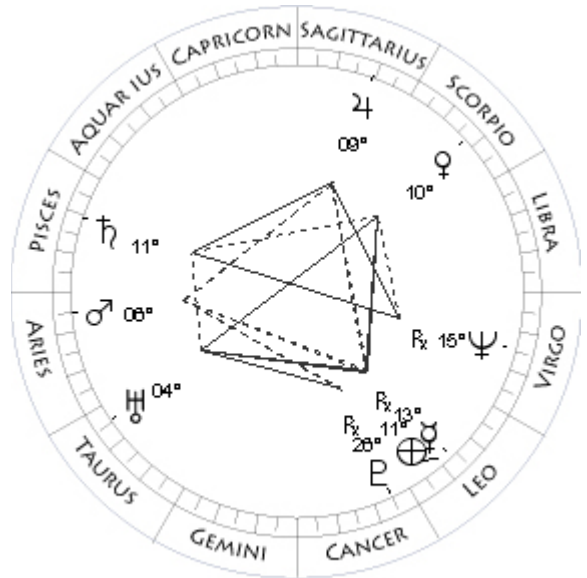

Jan 1, 1936

Feb 1, 1936

Jan 1, 1936

Mo|08Ar08 + 5°16	Ea|09Cn55 - 0°00
Su|09Cp55 - 0°00	Me|25Aq45 - 2°08
Me|22Cp39 - 2°08	Ve|20Vi11 + 2°26
Ve|27Sc32 + 2°26	Ma|16Pi50 - 1°08
Ma|19Aq46 - 1°08	Ju|06Sa47 + 0°37
Ju|11Sa46 + 0°37	Sa|10Pi48 - 1°45
Sa|05Pi59 - 1°45	Ur|04Ta13 - 0°30
Ur|01Ta35 - 0°30R	Ne|15Vi01 + 1°00
Ne|16Vi44 + 1°00R	Pl|26Cn11 + 2°08
Pl|26Cn38 + 2°08R	No|12Cp55 - 0°00

Feb 1, 1936

Mo|00Ge46 + 3°29	Ea|11Le28 - 0°00
Su|11Aq29 - 0°00	Me|13Le56 + 3°33
Me|10Aq14 + 3°33R	Ve|10Sc11 + 1°12
Ve|04Cp46 + 1°12	Ma|06Ar16 - 0°50
Ma|14Pi00 - 0°50	Ju|09Sa14 + 0°36
Ju|17Sa47 + 0°36	Sa|11Pi49 - 1°43
Sa|09Pi07 - 1°43	Ur|04Ta34 - 0°29
Ur|01Ta46 - 0°29	Ne|15Vi12 + 1°01
Ne|16Vi16 + 1°01R	Pl|26Cn18 + 2°10
Pl|25Cn58 + 2°10R	No|11Cp17 - 0°00