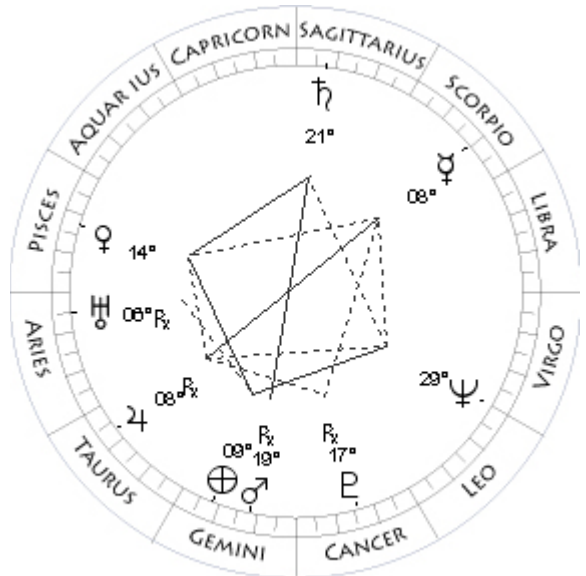

Dec 1, 1928

Nov 1, 1928

Mo|28Ge22 + 2°28	
Su|08Sc50 - 0°00	Ea|08Ta50 - 0°00
Me|23Li52 + 1°29R	Me|20Ge25 + 1°29
Ve|10Sa46 - 1°12	Ve|26Cp57 - 1°12
Ma|08Cn31 + 0°58	Ma|03Ge55 + 0°58
Ju|04Ta53 - 1°28R	Ju|05Ta40 - 1°28
Sa|16Sa49 + 1°15	Sa|20Sa18 + 1°15
Ur|04Ar09 - 0°45R	Ur|05Ar46 - 0°45
Ne|01Vi06 + 0°33	Ne|29Le21 + 0°33
Pl|18Cn21 - 0°42R	Pl|17Cn03 - 0°42
No|01Ge30 - 0°00	

Dec 1, 1928

Mo|06Le16 + 4°50	
Su|09Sa04 - 0°00	Ea|09Ge05 - 0°00
Me|29Sc41 + 0°21	Me|08Sc23 + 0°21
Ve|17Cp18 - 2°07	Ve|14Pi26 - 2°07
Ma|06Cn37 + 2°24R	Ma|19Ge29 + 2°24
Ju|01Ta27 - 1°22R	Ju|08Ta24 - 1°22
Sa|20Sa08 + 1°12	Sa|21Sa13 + 1°12
Ur|03Ar32 - 0°44R	Ur|06Ar06 - 0°44
Ne|01Vi23 + 0°34	Ne|29Le32 + 0°34
Pl|18Cn01 - 0°41R	Pl|17Cn09 - 0°41
No|29Ta55 - 0°00