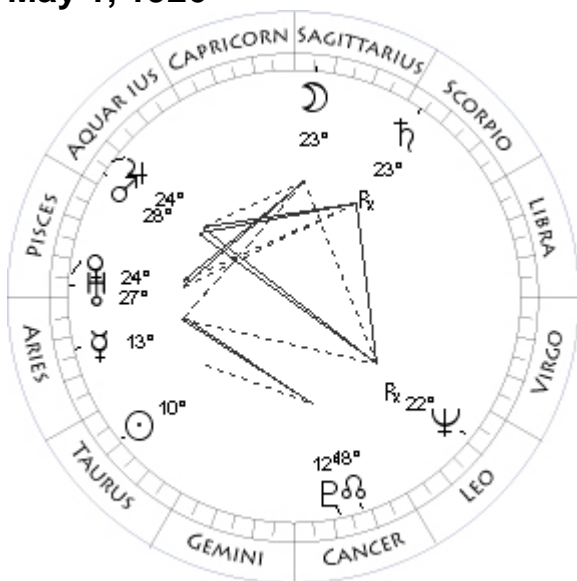

May 1, 1926

Jun 1, 1926

May 1, 1926

Mo|23Sa26 + 2°10	
Su|10Ta21 - 0°00	Ea|10Sc22 - 0°00
Me|13Ar42 - 2°55	Me|12Cp19 - 2°55
Ve|24Pi35 - 0°50	Ve|01Cp18 - 0°50
Ma|28Aq25 - 1°37	Ma|16Cp03 - 1°37
Ju|24Aq00 - 0°42	Ju|12Aq53 - 0°42
Sa|23Sc44 + 2°25R	Sa|22Sc23 + 2°25
Ur|27Pi52 - 0°44	Ur|25Pi56 - 0°44
Ne|22Le00 + 0°24R	Ne|23Le53 + 0°24
Pl|12Cn50 - 1°36	Pl|14Cn01 - 1°36
No|19Cn57 - 0°00	

Jun 1, 1926

Mo|15Aq50 - 2°31	
Su|10Ge14 - 0°00	Ea|10Sa14 - 0°00
Me|06Ge18 + 0°10	Me|23Ta24 + 0°10
Ve|28Ar30 - 2°10	Ve|20Aq19 - 2°10
Ma|20Pi34 - 2°10	Ma|04Aq59 - 2°10
Ju|26Aq49 - 0°49	Ju|15Aq35 - 0°49
Sa|21Sc27 + 2°23R	Sa|23Sc21 + 2°23
Ur|29Pi00 - 0°44	Ur|26Pi15 - 0°44
Ne|22Le13 + 0°24	Ne|24Le04 + 0°24
Pl|13Cn24 - 1°34	Pl|14Cn07 - 1°34
No|18Cn19 - 0°00