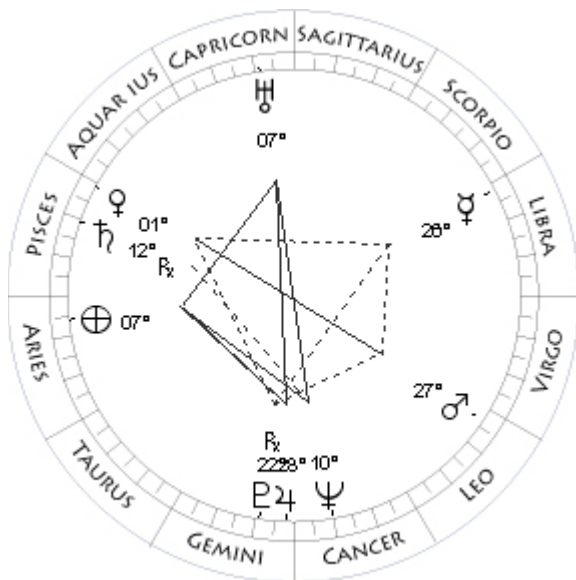

Sep 1, 1906

Oct 1, 1906

Sep 1, 1906

Mo|19Aq34 - 0°43	Ea|08Pi08 - 0°00
Su|08Vi08 - 0°00	Me|26Ta05 + 0°20
Me|20Le18 + 0°20	Ve|14Cp21 - 1°26
Ve|23Li31 - 1°26	Ma|13Le51 + 1°10
Ma|23Le00 + 1°10	Ju|25Ge58 - 0°17
Ju|06Cn00 - 0°17	Sa|11Pi31 - 2°05
Sa|11Pi55 - 2°05R	Ur|07Cp14 - 0°19
Ur|04Cp34 - 0°19R	Ne|12Cn06 - 0°53
Ne|12Cn06 - 0°53	Pl|23Ge41 - 7°49
Pl|23Ge41 - 7°49	No|10Le16 - 0°00
No|10Le16 - 0°00	

Oct 1, 1906

Mo|25Pi14 - 3°35	Ea|07Ar24 - 0°00
Su|07Li24 - 0°00	Me|26Li00 + 0°46
Me|12Li56 + 0°46	Ve|01Pi48 - 4°04
Ve|23Sc18 - 4°04	Ma|27Le02 + 1°13
Ma|12Vi00 + 1°13	Ju|28Ge32 - 0°15
Ju|09Cn46 - 0°15	Sa|12Pi30 - 2°06
Sa|09Pi44 - 2°06R	Ur|07Cp35 - 0°19
Ur|04Cp38 - 0°19	Ne|12Cn35 - 0°53
Ne|12Cn35 - 0°53	Ne|10Cn41 - 0°53
Pl|23Ge46 - 7°53R	Pl|22Ge29 - 7°53
No|08Le41 - 0°00