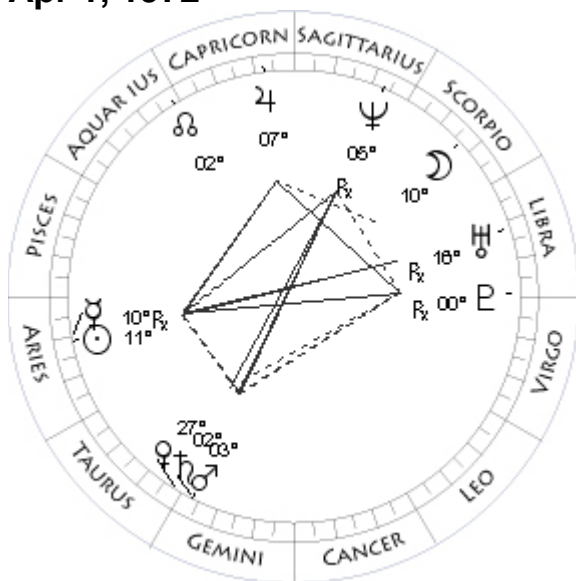

Mar 1, 1972

Apr 1, 1972

Mar 1, 1972

Mo|26Vi27 - 4°03	Ea|11Vi01 - 0°00
Su|11Pi01 - 0°00	Me|29Ar29 - 0°35
Me|22Pi26 - 0°35	Ve|02Cn13 + 0°40
Ve|23Ar34 + 0°40	Ma|17Ge48 + 0°47
Ma|13Ta09 + 0°47	Ju|24Sa03 + 0°21
Ju|04Cp01 + 0°21	Sa|06Ge35 - 1°47
Sa|00Ge25 - 1°47	Ur|15Li50 + 0°41
Ur|17Li41 + 0°41R	Ne|03Sa23 + 1°39
Ne|05Sa15 + 1°39	Pl|00Li34 +16°43
Pl|01Li14 +16°43R	No|03Aq27 - 0°00
No|03Aq27 - 0°00	

Apr 1, 1972

Mo|10Sc59 - 4°58	Ea|11Li52 - 0°00
Su|11Ar52 - 0°00	Me|14Li30 + 2°41
Me|10Ar02 + 2°41R	Ve|22Le31 + 2°55
Ve|27Ta31 + 2°55	Ma|03Ge28 + 1°01
Ma|03Ge28 + 1°01	Ju|26Sa34 + 0°19
Ju|07Cp28 + 0°19	Sa|07Ge44 - 1°40
Sa|02Ge49 - 1°40	Ur|16Li13 + 0°41
Ur|16Li29 + 0°41R	Ne|03Sa34 + 1°41
Ne|05Sa05 + 1°41R	Pl|00Li46 +16°46
Pl|00Li24 +16°46R	No|01Aq49 - 0°00
No|01Aq49 - 0°00