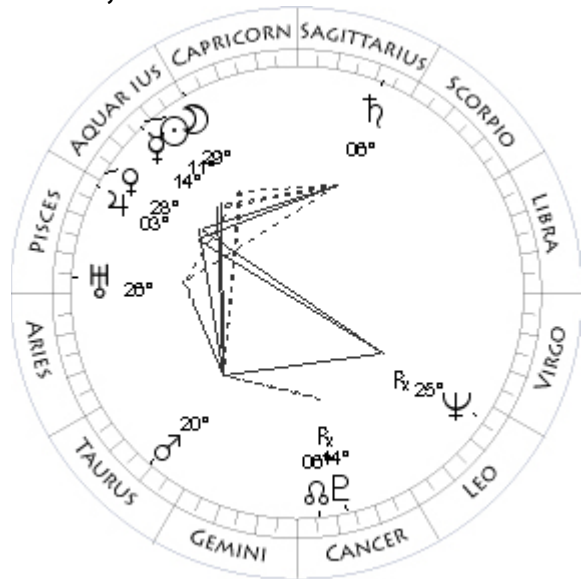

Feb 1, 1927

Jan 1, 1927

Mo|10Sa26 + 2°23	Ea|10Cn06 - 0°00
Su|10Cp05 - 0°00	Me|19Sc29 - 0°05
Me|24Sa39 - 0°05	Ve|03Aq24 - 1°05
Ve|19Cp58 - 1°05	Ma|12Ge48 + 1°26
Ma|08Ta20 + 1°26	Ju|04Pi35 - 0°57
Ju|26Aq24 - 0°57	Sa|29Sc56 + 1°51
Sa|03Sa19 + 1°51	Ur|28Pi34 - 0°44
Ur|25Pi50 - 0°44	Ne|25Le21 + 0°27
Ne|26Le42 + 0°27R	Pl|14Cn49 - 1°25
Pl|14Cn58 - 1°25R	No|06Cn59 - 0°00

Feb 1, 1927

Mo|29Cp47 - 2°02	Ea|11Le39 - 0°00
Su|11Aq39 - 0°00	Me|21Aq23 - 2°03
Me|14Aq28 - 2°03	Ve|22Pi30 - 1°31
Ve|28Aq50 - 1°31	Ma|28Ge26 + 1°42
Ma|20Ta00 + 1°42	Ju|07Pi22 - 0°56
Ju|03Pi12 - 0°56	Sa|00Sa53 + 1°54
Sa|06Sa03 + 1°54	Ur|28Pi54 - 0°43
Ur|26Pi53 - 0°43	Ne|25Le32 + 0°28
Ne|25Le59 + 0°28R	Pl|14Cn55 - 1°22
Pl|14Cn20 - 1°22R	No|05Cn20 - 0°00