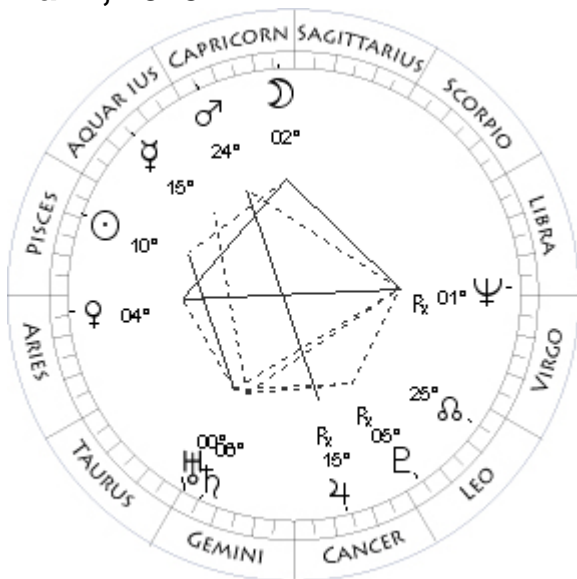

Mar 1, 1943

Apr 1, 1943

Mar 1, 1943

Mo|02Cp48 + 4°10	Ea|10Vi02 - 0°00
Su|10Pi02 - 0°00	Me|15Sa00 - 1°20
Me|15Aq48 - 1°20	Ve|10Ta13 - 0°58
Ve|04Ar57 - 0°58	Ma|25Sa58 - 0°49
Ma|24Cp46 - 0°49	Ju|24Cn14 + 0°22
Ju|15Cn21 + 0°22R	Sa|12Ge21 - 1°37
Sa|06Ge05 - 1°37	Ur|03Ge40 - 0°08
Ur|00Ge47 - 0°08	Ne|00Li34 + 1°23
Ne|01Li15 + 1°23R	Pl|06Le12 + 5°11
Pl|05Le23 + 5°11R	No|24Le23 - 0°00

Apr 1, 1943

Mo|26Aq10 - 0°11	Ea|10Li54 - 0°00
Su|10Ar53 - 0°00	Me|29Pi30 - 1°22
Me|07Ar55 - 1°22	Ve|00Cn06 + 0°26
Ve|12Ta49 + 0°26	Ma|14Cp00 - 1°13
Ma|17Aq59 - 1°13	Ju|26Cn47 + 0°24
Ju|15Cn50 + 0°24	Sa|13Ge31 - 1°30
Sa|08Ge11 - 1°30	Ur|04Ge02 - 0°08
Ur|01Ge44 - 0°08	Ne|00Li45 + 1°24
Ne|00Li24 + 1°24R	Pl|06Le20 + 5°10
Pl|04Le59 + 5°10R	No|22Le45 - 0°00