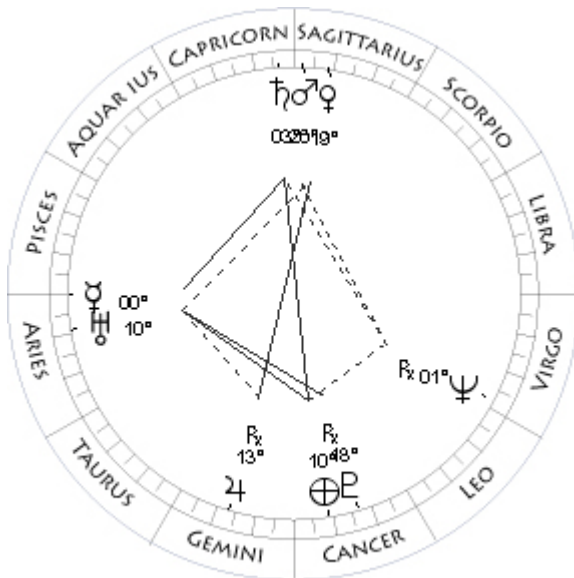

Jan 1, 1930

Feb 1, 1930

Jan 1, 1930

Mo|26Cp48 - 4°55	Ea|10Cn23 - 0°00
Su|10Cp22 - 0°00	Me|00Ar48 - 1°38
Me|28Cp47 - 1°38	Ve|19Sa56 - 0°06
Ve|01Cp42 - 0°06	Ma|26Sa53 - 0°41
Ma|02Cp18 - 0°41	Ju|13Ge50 - 0°41
Ju|07Ge50 - 0°41R	Sa|03Cp08 + 0°46
Sa|03Cp47 + 0°46	Ur|10Ar22 - 0°41
Ur|07Ar33 - 0°41	Ne|01Vi54 + 0°39
Ne|03Vi24 + 0°39R	Pl|18Cn29 - 0°16
Pl|18Cn42 - 0°16R	No|08Ta56 - 0°00

Feb 1, 1930

Mo|11Pi33 - 4°06	Ea|11Le56 - 0°00
Su|11Aq56 - 0°00	Me|23Vi10 + 2°54
Me|22Cp22 + 2°54R	Ve|08Aq58 - 1°09
Ve|10Aq40 - 1°09	Ma|14Cp57 - 0°56
Ma|25Cp56 - 0°56	Ju|16Ge32 - 0°34
Ju|06Ge21 - 0°34	Sa|04Cp04 + 0°45
Sa|07Cp16 + 0°45	Ur|10Ar42 - 0°40
Ur|08Ar21 - 0°40	Ne|02Vi05 + 0°40
Ne|02Vi45 + 0°40R	Pl|18Cn35 - 0°14
Pl|18Cn04 - 0°14R	No|07Ta18 - 0°00