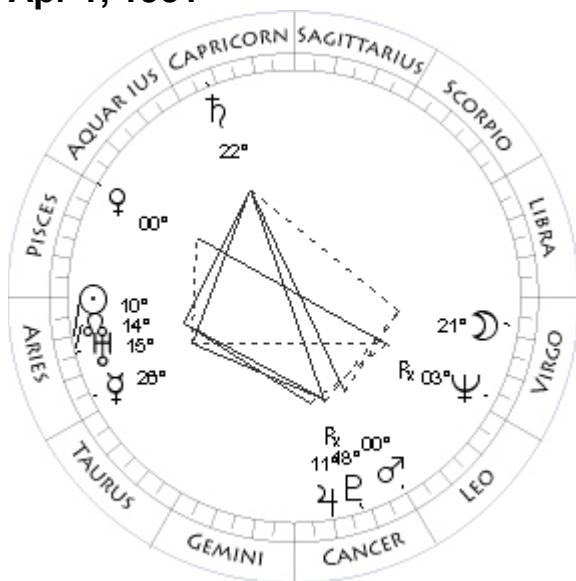

Mar 1, 1931

Apr 1, 1931

Mar 1, 1931

Mo|28Cn31 + 5°03	
Su|09Pi57 - 0°00	Ea|09Vi57 - 0°00
Me|27Aq55 - 2°09	Me|29Cp25 - 2°09
Ve|25Cp01 + 1°40	Ve|09Sc29 + 1°40
Ma|27Cn44 + 3°54R	Ma|21Le23 + 3°54
Ju|10Cn30 + 0°16R	Ju|19Cn55 + 0°16
Sa|20Cp14 + 0°18	Sa|15Cp55 + 0°18
Ur|13Ar23 - 0°38	Ur|14Ar57 - 0°38
Ne|04Vi15 + 0°44R	Ne|04Vi26 + 0°44
Pl|18Cn53 + 0°11R	Pl|19Cn56 + 0°11
No|16Ar29 - 0°00	

Apr 1, 1931

Mo|21Vi55 + 2°01	
Su|10Ar48 - 0°00	Ea|10Li48 - 0°00
Me|26Ar36 + 1°17	Me|28Ge41 + 1°17
Ve|00Pi50 - 0°30	Ve|28Sa49 - 0°30
Ma|00Le33 + 2°52	Ma|04Vi57 + 2°52
Ju|11Cn27 + 0°18	Ju|22Cn29 + 0°18
Sa|22Cp27 + 0°16	Sa|16Cp51 + 0°16
Ur|15Ar05 - 0°38	Ur|15Ar17 - 0°38
Ne|03Vi28 + 0°44R	Ne|04Vi38 + 0°44
Pl|18Cn41 + 0°13R	Pl|20Cn02 + 0°13
No|14Ar51 - 0°00