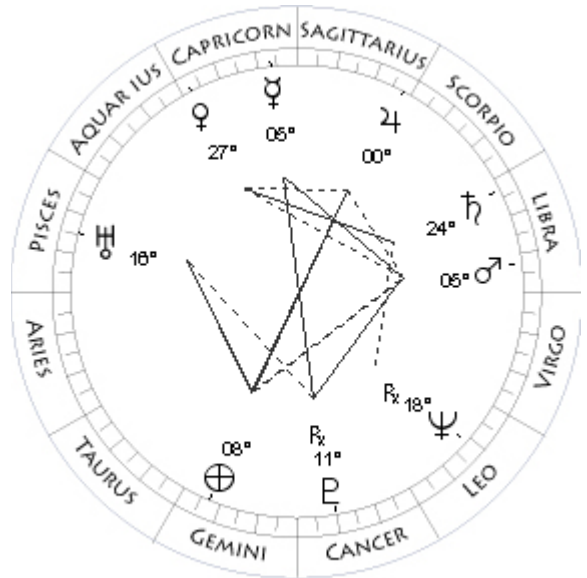

Nov 1, 1923

Dec 1, 1923

Nov 1, 1923

Mo|03Le42 - 2°59	Ea|08Ta03 - 0°00
Su|08Sc02 - 0°00	Me|05Li48 + 1°23
Me|28Li59 + 1°23	Ve|10Sa20 + 0°09
Ve|21Sc37 + 0°09	Ma|22Vi20 + 1°03
Ma|09Li09 + 1°03	Ju|27Sc57 + 0°44
Ju|24Sc53 + 0°44	Sa|23Li33 + 2°16
Sa|24Li53 + 2°16	Ur|16Pi08 - 0°48
Ur|13Pi50 - 0°48R	Ne|18Le24 + 0°14
Ne|20Le15 + 0°14	Pl|11Cn04 - 2°32
Pl|12Cn19 - 2°32R	No|08Vi15 - 0°00

Dec 1, 1923

Mo|09Vi13 + 0°14	Ea|08Ge17 - 0°00
Su|08Sa17 - 0°00	Me|05Cp40 - 1°42
Me|16Sa53 - 1°42	Ve|27Cp50 - 1°03
Ve|29Sa04 - 1°03	Ma|05Li40 + 0°55
Ma|28Li21 + 0°55	Ju|00Sa17 + 0°42
Ju|01Sa31 + 0°42	Sa|24Li31 + 2°19
Sa|28Li16 + 2°19	Ur|16Pi28 - 0°46
Ur|13Pi40 - 0°46	Ne|18Le35 + 0°14
Ne|20Le22 + 0°14R	Pl|11Cn10 - 2°32
Pl|11Cn57 - 2°32R	No|06Vi39 - 0°00