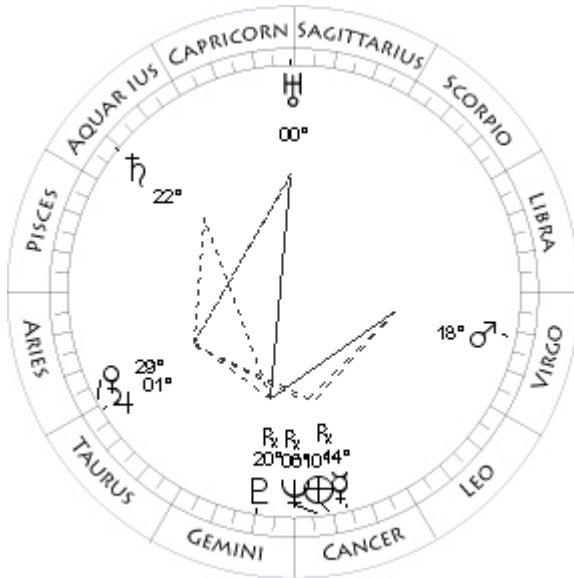

Jan 1, 1905

Feb 1, 1905

Jan 1, 1905

Mo|17Sc17 + 4°38	Ea|10Cn26 - 0°00
Su|10Cp26 - 0°00	Me|14Cn47 + 2°46
Me|08Cp25 + 2°46R	Ve|29Ar13 - 1°45
Ve|22Aq50 - 1°45	Ma|18Vi26 + 1°41
Ma|23Li39 + 1°41	Ju|01Ta58 - 1°17
Ju|20Ar43 - 1°17	Sa|22Aq09 - 1°08
Sa|18Aq36 - 1°08	Ur|00Cp14 - 0°13
Ur|00Cp43 - 0°13	Ne|06Cn41 - 1°02R
Ne|06Cn41 - 1°02R	Pl|20Ge20 - 8°29R
Pl|20Ge20 - 8°29R	No|12Vi28 - 0°00

Feb 1, 1905

Mo|07Cp39 + 4°37	Ea|12Le00 - 0°00
Su|12Aq00 - 0°00	Me|22Sc37 - 0°16
Me|19Cp13 - 0°16	Ve|18Ge59 + 0°10
Ve|28Pi10 + 0°10	Ma|02Li10 + 1°45
Ma|08Sc54 + 1°45	Ju|04Ta47 - 1°08
Ju|23Ar55 - 1°08	Sa|23Aq07 - 1°09
Sa|22Aq07 - 1°09	Ur|00Cp36 - 0°13
Ur|02Cp27 - 0°13	Ne|05Cn52 - 1°01R
Ne|05Cn52 - 1°01R	Pl|19Ge52 - 8°24R
Pl|19Ge52 - 8°24R	No|10Vi49 - 0°00