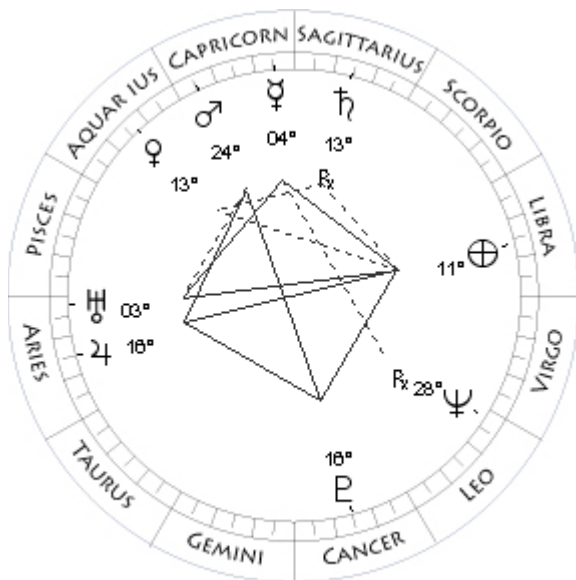

Mar 1, 1928

Apr 1, 1928

Mar 1, 1928

Mo|10Cn42 + 2°12	Ea|10Vi41 - 0°00
Su|10Pi41 - 0°00	Me|00Li16 + 3°08
Me|28Aq56 + 3°08R	Ve|24Sa49 - 0°17
Ve|09Aq35 - 0°17	Ma|06Cp03 - 0°57
Ma|01Aq42 - 0°57	Ju|13Ar15 - 1°07
Ju|07Ar59 - 1°07	Sa|12Sa54 + 1°36
Sa|18Sa31 + 1°36	Ur|03Ar08 - 0°42
Ur|02Ar06 - 0°42	Ne|27Le53 + 0°32
Ne|27Le27 + 0°32R	Pl|16Cn13 - 0°58
Pl|15Cn08 - 0°58R	No|14Ge28 - 0°00

Apr 1, 1928

Mo|00Vi03 + 4°58	Ea|11Li32 - 0°00
Su|11Ar31 - 0°00	Me|04Cp27 - 2°15
Me|15Pi45 - 2°15	Ve|13Aq51 - 1°23
Ve|17Pi39 - 1°23	Ma|24Cp33 - 1°15
Ma|25Aq20 - 1°15	Ju|16Ar06 - 1°05
Ju|15Ar19 - 1°05	Sa|13Sa50 + 1°39
Sa|19Sa07 + 1°39R	Ur|03Ar28 - 0°42
Ur|03Ar51 - 0°42	Ne|28Le04 + 0°32
Ne|26Le44 + 0°32R	Pl|16Cn20 - 0°55
Pl|14Cn59 - 0°55	No|12Ge50 - 0°00