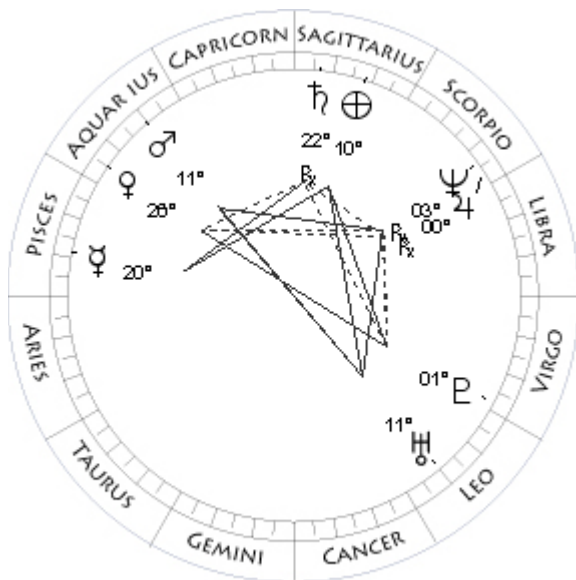

Jun 1, 1958

May 1, 1958

Mo|12Li21 - 1°43	
Su|10Ta37 - 0°00	Ea|10Sc36 - 0°00
Me|20Ar03 - 1°53	Me|09Sa33 - 1°53
Ve|25Pi39 - 1°02	Ve|07Cp22 - 1°02
Ma|03Pi15 - 1°36	Ma|22Cp06 - 1°36
Ju|25Li00 + 1°31R	Ju|27Li51 + 1°31
Sa|25Sa08 + 1°26R	Sa|21Sa06 + 1°26
Ur|07Le39 + 0°39	Ur|10Le46 + 0°39
Ne|03Sc13 + 1°49R	Ne|03Sc27 + 1°49
Pl|29Le48 +11°42R	Pl|01Vi23 +11°42
No|01Sc02 - 0°00	

Jun 1, 1958

Mo|05Sa29 + 2°57	
Su|10Ge29 - 0°00	Ea|10Sa29 - 0°00
Me|22Ta00 - 1°55	Me|20Pi10 - 1°55
Ve|00Ta23 - 2°07	Ve|26Aq24 - 2°07
Ma|25Pi52 - 2°02	Ma|11Aq13 - 2°02
Ju|22Li13 + 1°25R	Ju|00Sc12 + 1°25
Sa|23Sa19 + 1°26R	Sa|22Sa02 + 1°26
Ur|08Le30 + 0°38	Ur|11Le10 + 0°38
Ne|02Sc28 + 1°48R	Ne|03Sc38 + 1°48
Pl|29Le53 +11°34	Pl|01Vi32 +11°34
No|29Li23 - 0°00