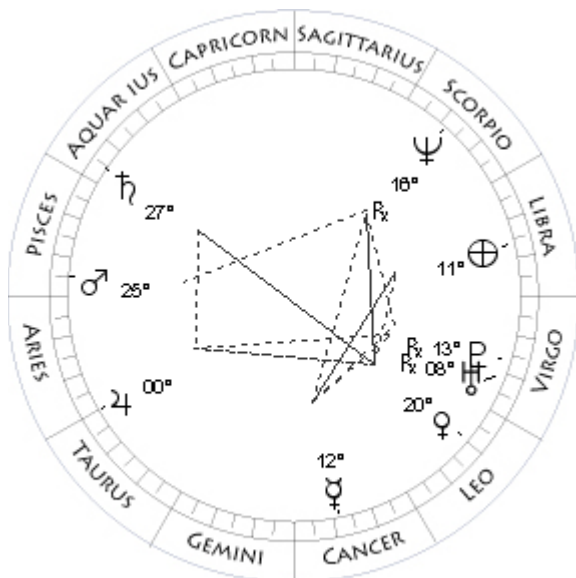

Mar 1, 1964

Apr 1, 1964

Mar 1, 1964

Mo|16Li36 + 5°01	Ea|10Vi57 - 0°00
Su|10Pi57 - 0°00	Me|07Aq04 - 2°09
Me|00Pi58 - 2°09	Ve|00Cn40 + 0°36
Ve|23Ar06 + 0°36	Ma|05Pi59 - 1°02
Ma|08Pi03 - 1°02	Ju|27Ar44 - 1°05
Ju|20Ar25 - 1°05	Sa|26Aq05 - 1°14
Sa|27Aq25 - 1°14	Ur|08Vi04 + 0°49
Ur|07Vi53 + 0°49R	Ne|16Sc05 + 1°47
Ne|17Sc48 + 1°47R	Pl|12Vi54 +14°17
Pl|12Vi59 +14°17R	No|08Cn11 - 0°00

Apr 1, 1964

Mo|01Sa09 + 2°52	Ea|11Li48 - 0°00
Su|11Ar47 - 0°00	Me|12Cn54 + 1°43
Me|29Ar11 + 1°43	Ve|20Le57 + 2°49
Ve|27Ta18 + 2°49	Ma|25Pi36 - 0°53
Ma|02Ar22 - 0°53	Ju|00Ta34 - 1°02
Ju|27Ar26 - 1°02	Sa|27Aq03 - 1°17
Sa|00Pi52 - 1°17	Ur|08Vi28 + 0°48
Ur|06Vi39 + 0°48R	Ne|16Sc16 + 1°49
Ne|17Sc21 + 1°49R	Pl|13Vi04 +14°16
Pl|12Vi12 +14°16R	No|06Cn32 - 0°00