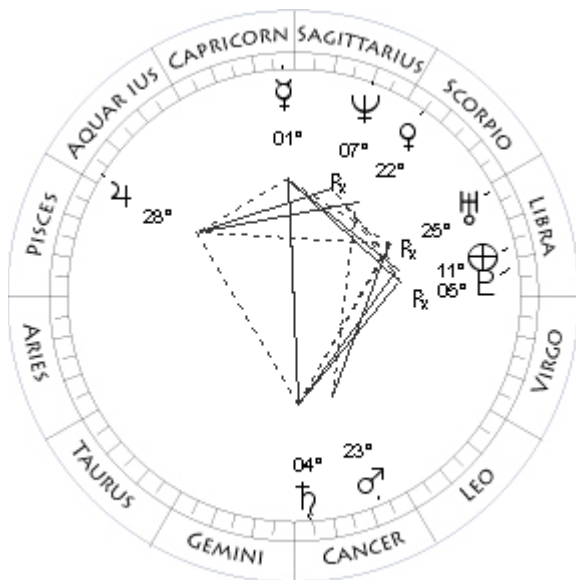

Mar 1, 1974

Apr 1, 1974

Mar 1, 1974

Mo|07Ge18 + 1°34	Ea|10Vi32 - 0°00
Su|10Pi32 - 0°00	Me|26Vi23 + 3°20
Me|01Pi03 + 3°20R	Ve|02Li57 + 5°29
Ve|00Aq28 + 5°29	Ma|09Cn02 + 1°35
Ma|01Ge09 + 1°35	Ju|25Aq59 - 0°47
Ju|28Aq22 - 0°47	Sa|03Cn48 - 0°52
Sa|27Ge47 - 0°52	Ur|25Li10 + 0°36
Ur|27Li25 + 0°36R	Ne|07Sa43 + 1°36
Ne|09Sa36 + 1°36	Pl|05Li19 +17°06
Pl|06Li08 +17°06R	No|24Sa48 - 0°00

Apr 1, 1974

Mo|00Le11 - 3°07	Ea|11Li23 - 0°00
Su|11Ar23 - 0°00	Me|01Cp57 - 2°11
Me|15Pi11 - 2°11	Ve|22Sc47 + 1°30
Ve|25Aq00 + 1°30	Ma|23Cn34 + 1°34
Ma|18Ge53 + 1°34	Ju|28Aq44 - 0°51
Ju|05Pi27 - 0°51	Sa|04Cn58 - 0°46
Sa|28Ge46 - 0°46	Ur|25Li33 + 0°37
Ur|26Li22 + 0°37R	Ne|07Sa54 + 1°37
Ne|09Sa30 + 1°37R	Pl|05Li31 +17°10
Pl|05Li18 +17°10R	No|23Sa09 - 0°00