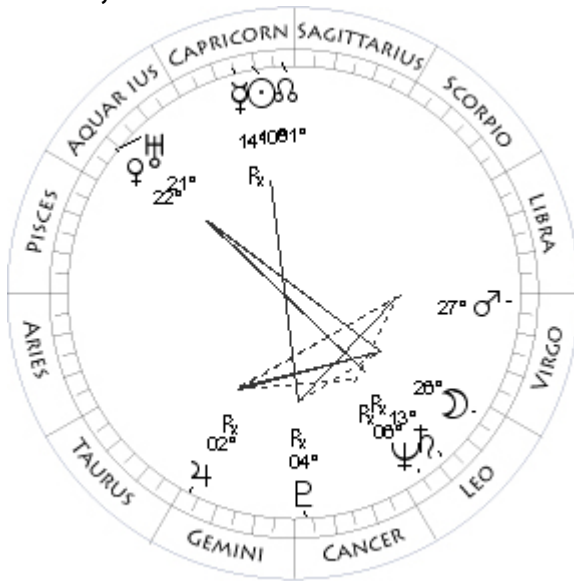

Jan 1, 1918

Feb 1, 1918

Jan 1, 1918

Mo|26Le48 - 4°21	
Su|10Cp17 - 0°00	Ea|10Cn17 - 0°00
Me|14Cp43 + 2°10R	Me|00Cn27 + 2°10
Ve|22Aq14 + 0°03	Ve|16Ge24 + 0°03
Ma|27Vi13 + 2°42	Ma|22Le00 + 2°42
Ju|02Ge31 - 0°47R	Ju|09Ge22 - 0°47
Sa|13Le22 + 0°48R	Sa|09Le59 + 0°48
Ur|21Aq24 - 0°42	Ur|23Aq14 - 0°42
Ne|06Le24 - 0°10R	Ne|05Le34 - 0°10
Pl|04Cn22 - 4°35R	Pl|04Cn27 - 4°35
No|01Cp02 - 0°00	

Feb 1, 1918

Mo|10Li39 - 5°05	
Su|11Aq50 - 0°00	Ea|11Le50 - 0°00
Me|18Cp01 + 0°04	Me|16Sc02 + 0°04
Ve|25Aq27 + 6°44R	Ve|06Le35 + 6°44
Ma|03Li02 + 3°26	Ma|05Vi34 + 3°26
Ju|01Ge32 - 0°40	Ju|12Ge05 - 0°40
Sa|11Le02 + 0°52R	Sa|11Le07 + 0°52
Ur|23Aq02 - 0°42	Ur|23Aq35 - 0°42
Ne|05Le33 - 0°10R	Ne|05Le45 - 0°10
Pl|03Cn48 - 4°32R	Pl|04Cn33 - 4°32
No|29Sa24 - 0°00