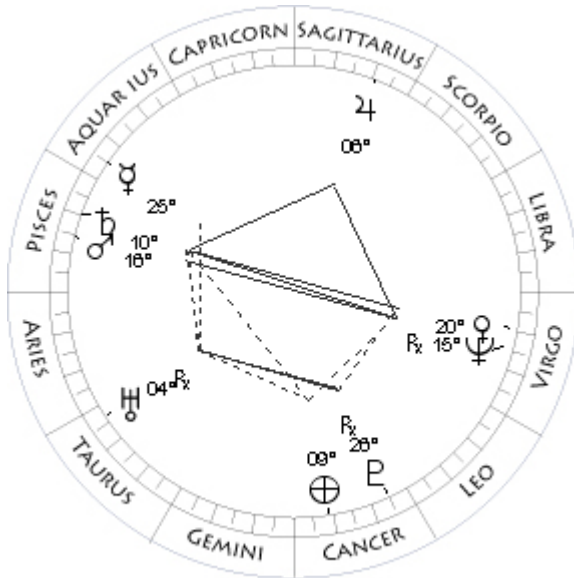

Jan 1, 1936

Feb 1, 1936

Jan 1, 1936

Mo|08Ar08 + 5°16	Ea|09Cn55 - 0°00
Su|09Cp55 - 0°00	Me|25Aq45 - 2°08
Me|22Cp39 - 2°08	Ve|20Vi11 + 2°26
Ve|27Sc32 + 2°26	Ma|16Pi50 - 1°08
Ma|19Aq46 - 1°08	Ju|06Sa47 + 0°37
Ju|11Sa46 + 0°37	Sa|10Pi48 - 1°45
Sa|05Pi59 - 1°45	Ur|04Ta13 - 0°30
Ur|01Ta35 - 0°30R	Ne|15Vi01 + 1°00
Ne|16Vi44 + 1°00R	Pl|26Cn11 + 2°08
Pl|26Cn38 + 2°08R	No|12Cp55 - 0°00

Feb 1, 1936

Mo|00Ge46 + 3°29	Ea|11Le28 - 0°00
Su|11Aq29 - 0°00	Me|13Le56 + 3°33
Me|10Aq14 + 3°33R	Ve|10Sc11 + 1°12
Ve|04Cp46 + 1°12	Ma|06Ar16 - 0°50
Ma|14Pi00 - 0°50	Ju|09Sa14 + 0°36
Ju|17Sa47 + 0°36	Sa|11Pi49 - 1°43
Sa|09Pi07 - 1°43	Ur|04Ta34 - 0°29
Ur|01Ta46 - 0°29	Ne|15Vi12 + 1°01
Ne|16Vi16 + 1°01R	Pl|26Cn18 + 2°10
Pl|25Cn58 + 2°10R	No|11Cp17 - 0°00