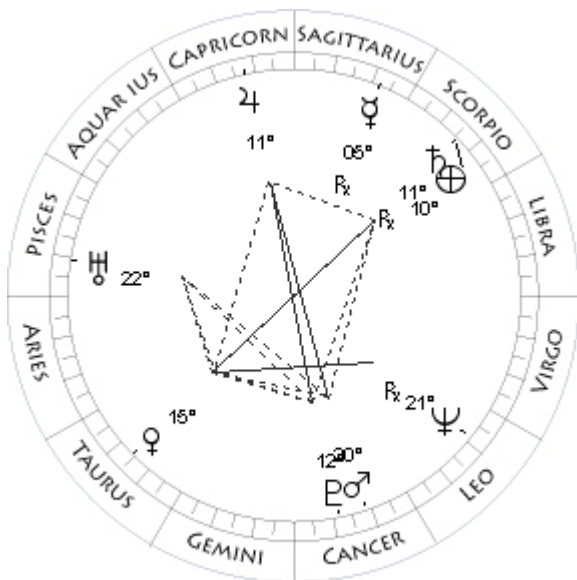

Jun 1, 1925

May 1, 1925

Mo|14Le33 + 0°29	Ea|10Sc36 - 0°00
Su|10Ta36 - 0°00	Me|05Sa44 - 1°39
Me|22Ar02 - 1°39R	Ve|15Ta18 - 0°44
Ve|12Ta33 - 0°44	Ma|20Cn18 + 1°12
Ma|24Ge38 + 1°12	Ju|11Cp47 - 0°03
Ju|22Cp24 - 0°03	Sa|11Sc02 + 2°38R
Sa|11Sc02 + 2°38R	Ur|22Pi00 - 0°44
Ur|24Pi05 - 0°44	Ne|19Le47 + 0°20R
Ne|19Le47 + 0°20R	Pl|11Cn40 - 1°57
Pl|11Cn40 - 1°57	No|09Le17 - 0°00

Jun 1, 1925

Mo|29Vi44 + 4°07	Ea|10Sa28 - 0°00
Su|10Ge28 - 0°00	Me|14Pi23 - 2°07
Me|20Ta51 - 2°07	Ve|05Cn13 + 0°28
Ve|20Ge42 + 0°28	Ma|14Cn18 + 1°14
Ma|14Cn18 + 1°14	Ju|14Cp22 - 0°08
Ju|21Cp47 - 0°08R	Sa|08Sc53 + 2°35R
Sa|08Sc53 + 2°35R	Ur|22Pi20 - 0°45
Ur|25Pi08 - 0°45	Ne|20Le04 + 0°20
Ne|20Le04 + 0°20	Pl|12Cn14 - 1°55
Pl|12Cn14 - 1°55	No|07Le38 - 0°00