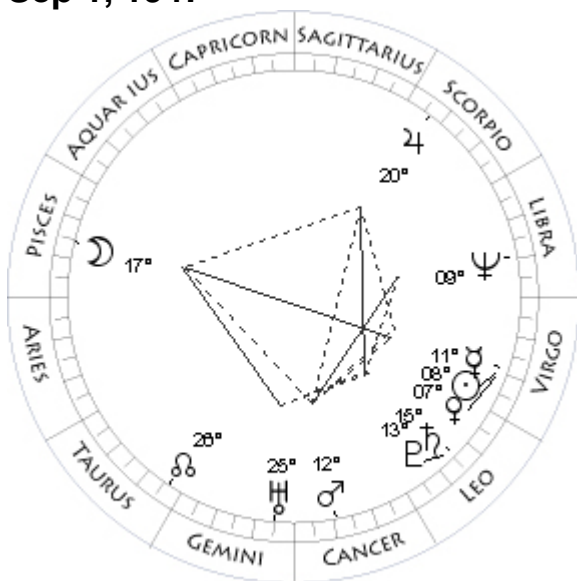

Sep 1, 1947

Oct 1, 1947

Sep 1, 1947

Mo|17Pi27 - 4°41	Ea|08Pi13 - 0°00
Su|08Vi12 - 0°00	Me|20Vi14 + 1°37
Me|11Vi27 + 1°37	Ve|06Vi51 + 1°24
Ve|07Vi38 + 1°24	Ma|08Ge31 + 0°31
Ma|12Cn01 + 0°31	Ju|01Sa15 + 0°47
Ju|20Sc54 + 0°47	Sa|13Le25 + 0°47
Sa|15Le50 + 0°47	Ur|22Ge53 + 0°07
Ur|25Ge46 + 0°07	Ne|09Li22 + 1°29
Ne|09Li22 + 1°29	Pl|10Li22 + 1°29
Pl|13Le45 + 6°50	Pl|13Le03 + 6°50
No|27Ta17 - 0°00	

Oct 1, 1947

Mo|22Ar09 - 2°44	Ea|07Ar28 - 0°00
Su|07Li28 - 0°00	Me|24Sa56 - 1°39
Me|29Li49 - 1°39	Ve|25Li23 + 1°07
Ve|14Li57 + 1°07	Ma|00Le14 + 1°00
Ma|00Le14 + 1°00	Ma|23Ge52 + 1°00
Ju|25Sc36 + 0°42	Ju|03Sa36 + 0°42
Sa|19Le12 + 0°51	Sa|14Le31 + 0°51
Ur|26Ge11 + 0°08	Ur|23Ge14 + 0°08
Ne|10Li26 + 1°29	Ne|10Li32 + 1°29
Pl|14Le29 + 6°56	Pl|13Le11 + 6°56
No|25Ta42 - 0°00