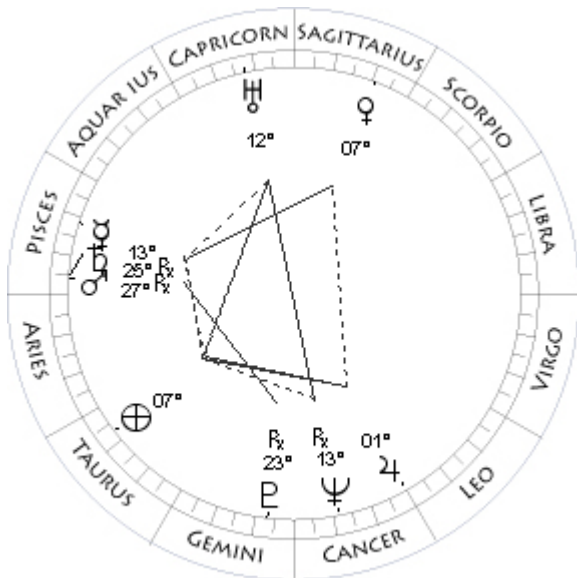

Nov 1, 1907

Dec 1, 1907

Nov 1, 1907

Mo|13Vi09 + 4°12	Ea|07Ta55 - 0°00
Su|07Sc55 - 0°00	Me|13Pi05 - 2°49
Me|29Sc19 - 2°49R	Ve|07Sa17 + 0°13
Ve|20Sc16 + 0°13	Ma|27Pi00 - 2°13
Ma|11Aq35 - 2°13	Ju|01Le25 + 0°29
Ju|12Le14 + 0°29	Sa|25Pi31 - 2°23
Sa|21Pi10 - 2°23R	Ur|12Cp06 - 0°22
Ur|09Cp32 - 0°22	Ne|14Cn50 - 0°50R
Ne|14Cn50 - 0°50R	Ne|13Cn06 - 0°50
Pl|24Ge34 - 7°39R	Pl|23Ge36 - 7°39
No|17Cn43 - 0°00	

Dec 1, 1907

Mo|16Li44 + 5°11	Ea|08Ge10 - 0°00
Su|08Sa09 - 0°00	Me|01Vi04 + 2°22
Me|17Sc58 + 2°22	Ve|24Cp48 - 0°59
Ve|27Sa45 - 0°59	Ma|15Ar33 - 1°17
Ma|01Pi35 - 1°17	Ju|03Le50 + 0°36
Ju|13Le37 + 0°36R	Sa|26Pi30 - 2°18
Sa|20Pi43 - 2°18	Ur|12Cp26 - 0°22
Ur|10Cp52 - 0°22	Ne|14Cn23 - 0°51R
Ne|14Cn23 - 0°51R	Ne|13Cn16 - 0°51
Pl|24Ge05 - 7°40R	Pl|23Ge41 - 7°40
No|16Cn07 - 0°00