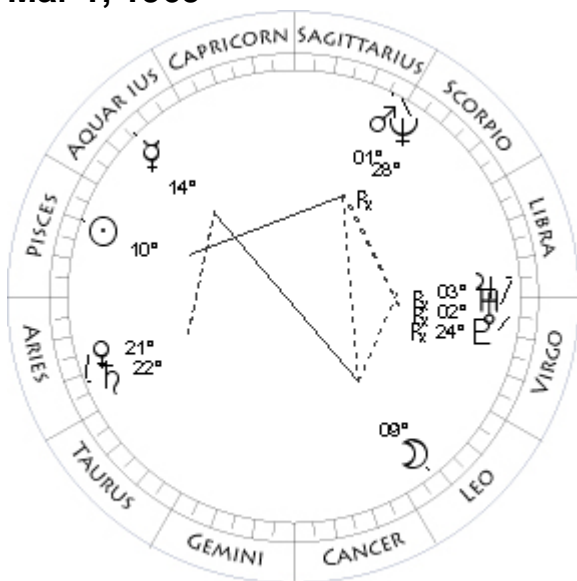

Mar 1, 1969

Apr 1, 1969

Mar 1, 1969

Mo|09Le05 + 4°06	
Su|10Pi44 - 0°00	Ea|10Vi44 - 0°00
Me|14Aq44 - 0°55	Me|05Sa15 - 0°55
Ve|21Ar43 + 4°46	Ve|16Le47 + 4°46
Ma|01Sa54 + 1°07	Ma|24Li24 + 1°07
Ju|03Li40 + 1°33R	Ju|29Vi36 + 1°33
Sa|22Ar47 - 2°18	Sa|26Ar53 - 2°18
Ur|02Li52 + 0°46R	Ur|01Li41 + 0°46
Ne|28Sc43 + 1°43R	Ne|26Sc53 + 1°43
Pl|24Vi08 +15°57R	Pl|23Vi41 +15°57
No|01Ar29 - 0°00	

Apr 1, 1969

Mo|25Vi30 + 0°27	
Su|11Ar35 - 0°00	Ea|11Li35 - 0°00
Me|03Ar59 - 1°46	Me|13Pi15 - 1°46
Ve|22Ar53 + 7°54R	Ve|07Li06 + 7°54
Ma|13Sa05 + 0°37	Ma|09Sc12 + 0°37
Ju|29Vi48 + 1°35R	Ju|01Li57 + 1°35
Sa|26Ar24 - 2°15	Sa|27Ar59 - 2°15
Ur|01Li33 + 0°46R	Ur|02Li06 + 0°46
Ne|28Sc27 + 1°45R	Ne|27Sc04 + 1°45
Pl|23Vi18 +15°58R	Pl|23Vi53 +15°58
No|29Pi51 - 0°00