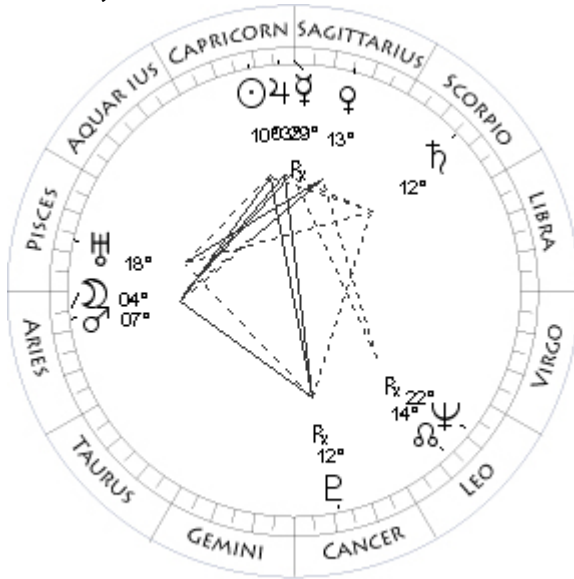

Jan 1, 1925

Feb 1, 1925

Jan 1, 1925

Mo|04Ar56 - 4°02	Ea|10Cn36 - 0°00
Su|10Cp36 - 0°00	Me|05Le57 + 3°11
Me|29Sa11 + 3°11R	Ve|04Sc36 + 1°08
Ve|13Sa16 + 1°08	Ma|19Ta42 + 0°02
Ma|07Ar56 + 0°02	Ju|01Cp55 + 0°09
Ju|03Cp17 + 0°09	Sa|07Sc13 + 2°18
Sa|12Sc07 + 2°18	Ur|20Pi43 - 0°45
Ur|18Pi07 - 0°45	Ne|20Le58 + 0°19
Ne|22Le13 + 0°19R	Pl|12Cn26 - 2°09
Pl|12Cn31 - 2°09R	No|15Le38 - 0°00

Feb 1, 1925

Mo|21Ta10 - 5°15	Ea|12Le09 - 0°00
Su|12Aq09 - 0°00	Me|21Cp30 - 0°42
Me|21Cp30 - 0°42	Ve|24Sa00 - 0°13
Ve|21Cp56 - 0°13	Ma|06Ge30 + 0°36
Ma|27Ar29 + 0°36	Ju|04Cp27 + 0°06
Ju|10Cp10 + 0°06	Sa|08Sc12 + 2°24
Sa|13Sc57 + 2°24	Ur|21Pi03 - 0°44
Ur|19Pi21 - 0°44	Ne|21Le09 + 0°20
Ne|21Le27 + 0°20R	Pl|12Cn32 - 2°07
Pl|11Cn54 - 2°07R	No|14Le00 - 0°00