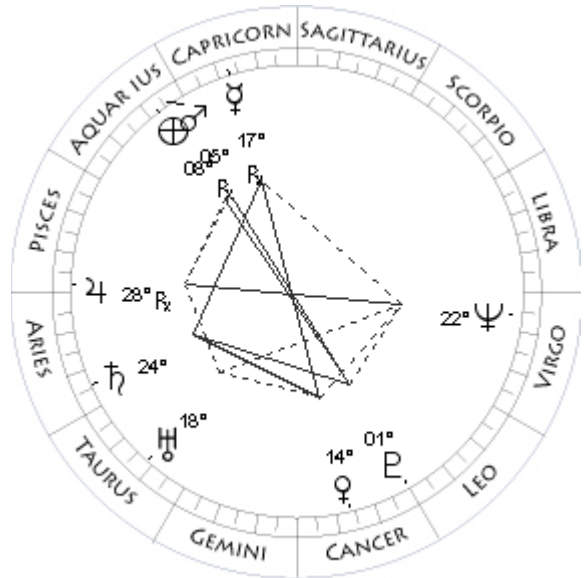

Jul 1, 1939

Aug 1, 1939

Jul 1, 1939

Mo|06Cp44 + 4°23	Ea|08Cp45 - 0°00
Su|08Cn45 - 0°00	Me|16Li56 + 1°25
Me|01Le51 + 1°25	Ve|24Ta56 - 0°33
Ve|20Ge45 - 0°33	Ma|16Cp19 - 5°05
Ma|04Aq14 - 5°05R	Ju|25Pi41 - 1°18
Ju|07Ar31 - 1°18	Sa|23Ar50 - 2°24
Sa|29Ar41 - 2°24	Ur|18Ta26 - 0°19
Ur|20Ta39 - 0°19	Ne|22Vi37 + 1°10
Ne|20Vi47 + 1°10	Pl|00Le26 + 3°26
Pl|00Le26 + 3°26	No|05Sc18 - 0°00
No|05Sc18 - 0°00	

Aug 1, 1939

Mo|21Aq45 + 4°44	Ea|08Aq20 - 0°00
Su|08Le20 - 0°00	Me|17Cp29 - 4°24
Me|23Le17 - 4°24R	Ve|14Cn57 + 0°42
Ve|28Cn40 + 0°42	Ma|05Aq15 - 6°28
Ma|27Cp07 - 6°28R	Ju|28Pi31 - 1°27
Ju|08Ar47 - 1°27R	Sa|24Ar55 - 2°32
Sa|01Ta08 - 2°32	Ur|18Ta47 - 0°19
Ur|21Ta40 - 0°19	Ne|21Vi29 + 1°09
Ne|21Vi29 + 1°09	Ne|22Vi48 + 1°09
Pl|01Le17 + 3°28	Pl|01Le04 + 3°28
No|03Sc39 - 0°00