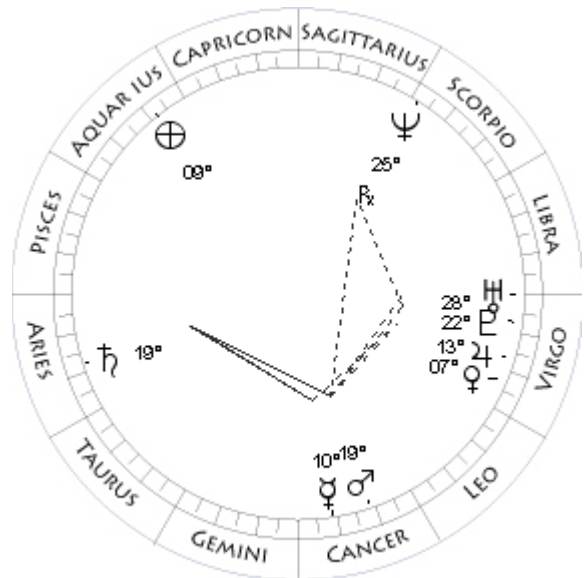

Jul 1, 1968

Aug 1, 1968

Jul 1, 1968

Mo|14Vi24 + 2°31	Ea|09Cp42 - 0°00
Su|09Cn42 - 0°00	Me|05Aq39 - 4°25
Me|23Ge19 - 4°25	Ve|17Cn04 + 0°43
Ve|12Cn45 + 0°43	Ma|05Cn06 + 0°48
Ma|06Cn54 + 0°48	Ju|11Vi04 + 1°02
Ju|02Vi28 + 1°02	Sa|18Ar24 - 2°26
Sa|24Ar25 - 2°26	Ur|28Vi33 + 0°44
Ur|25Vi27 + 0°44	Ne|25Sc26 + 1°46
Ne|24Sc04 + 1°46R	Pl|22Vi12 +15°08
Pl|20Vi26 +15°08	No|14Ar21 - 0°00

Aug 1, 1968

Mo|05Sc42 - 2°05	Ea|09Aq17 - 0°00
Su|09Le17 - 0°00	Me|10Cn12 + 1°20
Me|02Le35 + 1°20	Ve|07Vi25 + 1°26
Ve|20Le53 + 1°26	Ma|19Cn46 + 1°00
Ma|27Cn17 + 1°00	Ju|13Vi27 + 1°00
Ju|08Vi14 + 1°00	Sa|19Ar28 - 2°34
Sa|25Ar31 - 2°34	Ur|28Vi57 + 0°43
Ur|26Vi36 + 0°43	Ne|25Sc37 + 1°44
Ne|23Sc46 + 1°44R	Pl|22Vi24 +14°57
Pl|21Vi09 +14°57	No|12Ar43 - 0°00