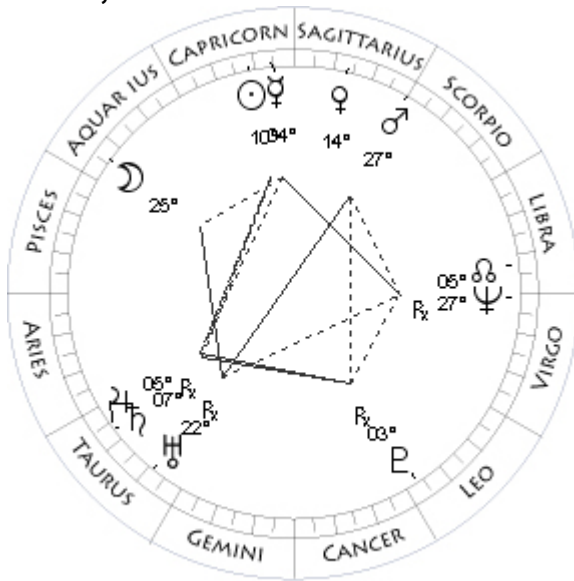

Jan 1, 1941

Feb 1, 1941

Jan 1, 1941

Mo|25Aq29 + 3°15	Ea|10Cn43 - 0°00
Su|10Cp43 - 0°00	Me|22Sa27 - 1°18
Me|04Cp53 - 1°18	Ve|07Sc41 + 1°03
Ve|14Sa33 + 1°03	Ma|02Sc51 + 0°23
Ma|27Sc47 + 0°23	Ju|15Ta59 - 1°10
Ju|05Ta41 - 1°10	Sa|13Ta25 - 2°28
Sa|07Ta57 - 2°28R	Ur|24Ta39 - 0°16
Ur|22Ta30 - 0°16R	Ne|25Vi53 + 1°16
Ne|27Vi42 + 1°16R	Pl|03Le05 + 4°15
Pl|03Le41 + 4°15R	No|06Li10 - 0°00

Feb 1, 1941

Mo|09Ar57 - 0°38	Ea|12Le16 - 0°00
Su|12Aq16 - 0°00	Me|13Ar02 - 1°08
Me|26Aq41 - 1°08	Ve|27Sa02 - 0°18
Ve|23Cp15 - 0°18	Ma|18Sa45 + 0°02
Ma|18Sa45 + 0°02	Ma|18Sc03 + 0°02
Ju|07Ta26 - 1°01	Ju|18Ta47 - 1°01
Sa|08Ta23 - 2°19	Sa|14Ta32 - 2°19
Ur|22Ta09 - 0°15	Ur|25Ta00 - 0°15
Ne|27Vi23 + 1°17R	Ne|26Vi04 + 1°17
Pl|03Le00 + 4°18R	Pl|03Le12 + 4°18
No|04Li32 - 0°00