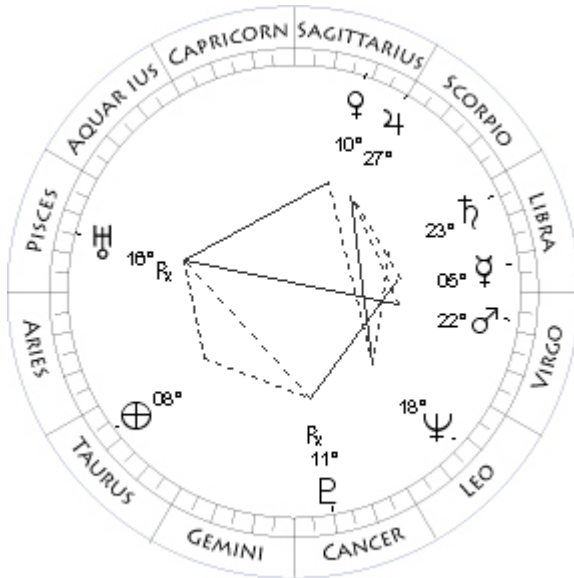

Nov 1, 1923

Dec 1, 1923

Nov 1, 1923

Mo|03Le42 - 2°59	Ea|08Ta03 - 0°00
Su|08Sc02 - 0°00	Me|05Li48 + 1°23
Me|28Li59 + 1°23	Ve|10Sa20 + 0°09
Ve|21Sc37 + 0°09	Ma|22Vi20 + 1°03
Ma|09Li09 + 1°03	Ju|27Sc57 + 0°44
Ju|24Sc53 + 0°44	Sa|23Li33 + 2°16
Sa|24Li53 + 2°16	Ur|16Pi08 - 0°48
Ur|13Pi50 - 0°48R	Ne|18Le24 + 0°14
Ne|20Le15 + 0°14	Pl|11Cn04 - 2°32
Pl|12Cn19 - 2°32R	No|08Vi15 - 0°00

Dec 1, 1923

Mo|09Vi13 + 0°14	Ea|08Ge17 - 0°00
Su|08Sa17 - 0°00	Me|05Cp40 - 1°42
Me|16Sa53 - 1°42	Ve|27Cp50 - 1°03
Ve|29Sa04 - 1°03	Ma|05Li40 + 0°55
Ma|28Li21 + 0°55	Ju|00Sa17 + 0°42
Ju|01Sa31 + 0°42	Sa|24Li31 + 2°19
Sa|28Li16 + 2°19	Ur|16Pi28 - 0°46
Ur|13Pi40 - 0°46	Ne|18Le35 + 0°14
Ne|20Le22 + 0°14R	Pl|11Cn10 - 2°32
Pl|11Cn57 - 2°32R	No|06Vi39 - 0°00