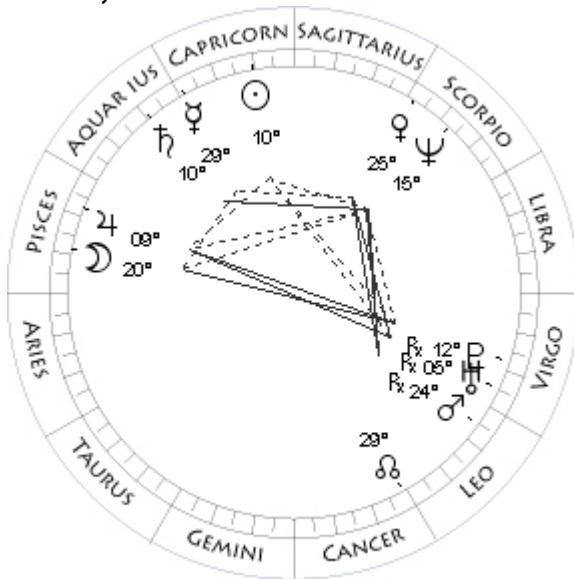

Jan 1, 1963

Feb 1, 1963

Jan 1, 1963

Mo|20Pi09 - 4°03	Ea|10Cn22 - 0°00
Su|10Cp21 - 0°00	Me|07Ar12 - 1°30
Me|29Cp20 - 1°30	Ve|10Le13 + 3°52
Ve|25Sc39 + 3°52	Ma|29Cn44 + 3°39
Ma|24Le32 + 3°39R	Ju|18Pi50 - 1°07
Ju|09Pi06 - 1°07	Sa|12Aq48 - 0°46
Sa|10Aq00 - 0°46	Ur|02Vi35 + 0°47
Ur|05Vi05 + 0°47R	Ne|13Sc34 + 1°44
Ne|15Sc06 + 1°44	Pl|10Vi31 +13°38
Pl|12Vi04 +13°38R	No|00Le41 - 0°00

Feb 1, 1963

Mo|13Ta38 - 5°07	Ea|11Le55 - 0°00
Su|11Aq55 - 0°00	Me|28Vi36 + 2°39
Me|20Cp42 + 2°39R	Ve|00Li33 + 3°11
Ve|25Sa19 + 3°11	Ma|13Le38 + 4°33
Ma|16Le09 + 4°33R	Ju|21Pi40 - 1°04
Ju|15Pi22 - 1°04	Sa|13Aq46 - 0°47
Sa|13Aq36 - 0°47	Ur|02Vi59 + 0°48
Ur|04Vi09 + 0°48R	Ne|13Sc45 + 1°46
Ne|15Sc36 + 1°46	Pl|10Vi41 +13°49
Pl|11Vi34 +13°49R	No|29Cn03 - 0°00