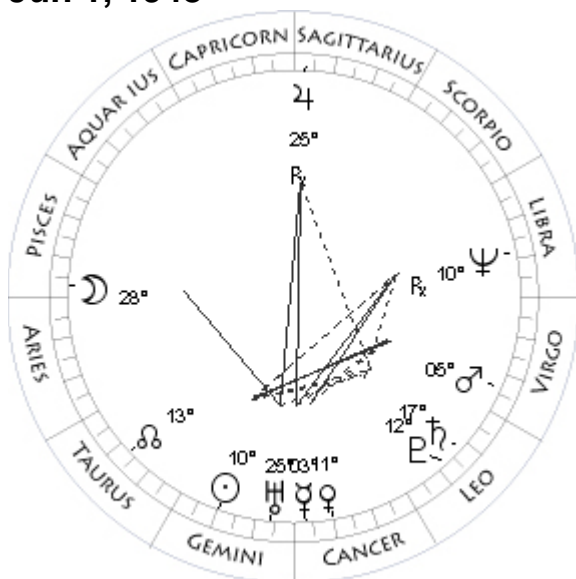

Jun 1, 1948

May 1, 1948

Mo|14Aq17 - 5°17	
Su|11Ta01 - 0°00	Ea|11Sc01 - 0°00
Me|13Ta43 + 0°08	Me|22Ta27 + 0°08
Ve|25Ge29 + 3°56	Ve|06Li31 + 3°56
Ma|23Le44 + 2°05	Ma|00Li20 + 2°05
Ju|28Sa32 + 0°30R	Ju|20Sa28 + 0°30
Sa|15Le57 + 1°14	Sa|22Le13 + 1°14
Ur|23Ge42 + 0°09	Ur|25Ge46 + 0°09
Ne|10Li51 + 1°36R	Ne|11Li48 + 1°36
Pl|12Le34 + 7°18	Pl|14Le06 + 7°18
No|14Ta25 - 0°00	

Jun 1, 1948

Mo|28Pi01 - 3°45	
Su|10Ge53 - 0°00	Ea|10Sa53 - 0°00
Me|03Cn32 + 1°21	Me|27Li38 + 1°21
Ve|11Cn06 + 2°19	Ve|26Sc18 + 2°19
Ma|05Vi56 + 1°16	Ma|14Li18 + 1°16
Ju|25Sa47 + 0°28R	Ju|22Sa57 + 0°28
Sa|17Le31 + 1°12	Sa|23Le20 + 1°12
Ur|25Ge22 + 0°10	Ur|26Ge08 + 0°10
Ne|10Li19 + 1°35R	Ne|11Li59 + 1°35
Pl|12Le53 + 7°15	Pl|14Le14 + 7°15
No|12Ta46 - 0°00