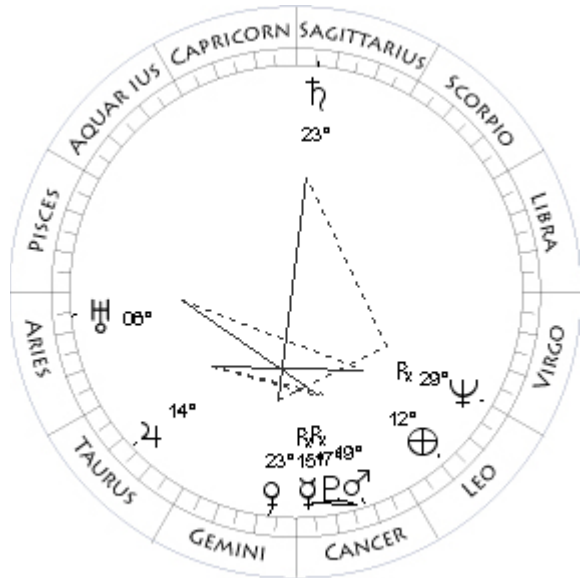

Feb 1, 1929

Jan 1, 1929

Mo|25Vi37 + 4°40	Ea|10Cn37 - 0°00
Su|10Cp37 - 0°00	Me|08Aq16 - 2°08
Me|18Cp49 - 2°08	Ve|03Ta49 - 1°43
Ve|24Aq12 - 1°43	Ma|04Cn48 + 3°25
Ma|25Ge26 + 3°25R	Ju|11Ta13 - 1°13
Ju|00Ta30 - 1°13	Sa|22Sa09 + 1°10
Sa|23Sa46 + 1°10	Ur|06Ar26 - 0°43
Ur|03Ar38 - 0°43	Ne|29Le43 + 0°35
Ne|01Vi09 + 0°35R	Pl|17Cn15 - 0°39
Pl|17Cn26 - 0°39R	No|28Ta16 - 0°00

Feb 1, 1929

Mo|11Sc10 + 1°25	Ea|12Le10 - 0°00
Su|12Aq10 - 0°00	Me|15Cn33 + 2°36
Me|23Aq23 + 2°36R	Ve|23Ge38 + 0°26
Ve|28Pi51 + 0°26	Ma|19Cn27 + 3°14
Ma|21Ge08 + 3°14	Ju|14Ta02 - 1°04
Ju|02Ta46 - 1°04	Sa|23Sa05 + 1°10
Sa|27Sa04 + 1°10	Ur|06Ar46 - 0°41
Ur|04Ar32 - 0°41	Ne|29Le54 + 0°36
Ne|00Vi29 + 0°36R	Pl|17Cn21 - 0°37
Pl|16Cn48 - 0°37R	No|26Ta38 - 0°00