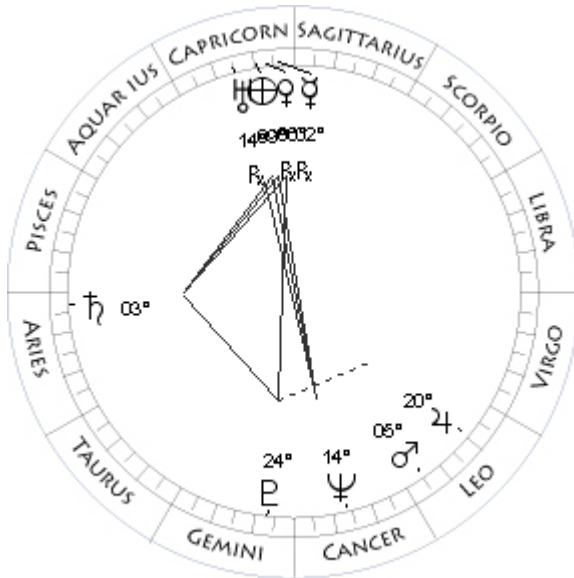

Jul 1, 1908

Aug 1, 1908

Jul 1, 1908

Mo|10Le18 + 3°03	Ea|09Cp13 - 0°00
Su|09Cn13 - 0°00	Me|02Cp42 - 4°06
Me|14Cn32 - 4°06R	Ve|06Cp18 - 2°57
Ve|16Cn28 - 2°57R	Ma|05Le53 + 1°09
Ma|25Cn45 + 1°09	Ju|20Le46 + 0°45
Ju|14Le28 + 0°45	Sa|03Ar40 - 2°22
Sa|09Ar49 - 2°22	Ur|14Cp51 - 0°26
Ur|15Cp09 - 0°26R	Ne|14Cn34 - 0°46
Ne|14Cn23 - 0°46	Pl|24Ge18 - 7°12
Pl|24Ge40 - 7°12	No|04Cn50 - 0°00

Aug 1, 1908

Mo|24Vi33 + 5°06	Ea|08Aq48 - 0°00
Su|08Le48 - 0°00	Me|03Ta40 - 0°31
Me|20Cn48 - 0°31	Ve|25Aq20 - 6°05
Ve|05Cn45 - 6°05	Ma|19Le38 + 1°09
Ma|15Le31 + 1°09	Ju|23Le12 + 0°46
Ju|20Le55 + 0°46	Sa|04Ar43 - 2°30
Sa|10Ar06 - 2°30R	Ur|15Cp12 - 0°26
Ur|13Cp57 - 0°26R	Ne|14Cn45 - 0°45
Ne|15Cn31 - 0°45	Pl|24Ge23 - 7°13
Pl|25Ge19 - 7°13	No|03Cn12 - 0°00