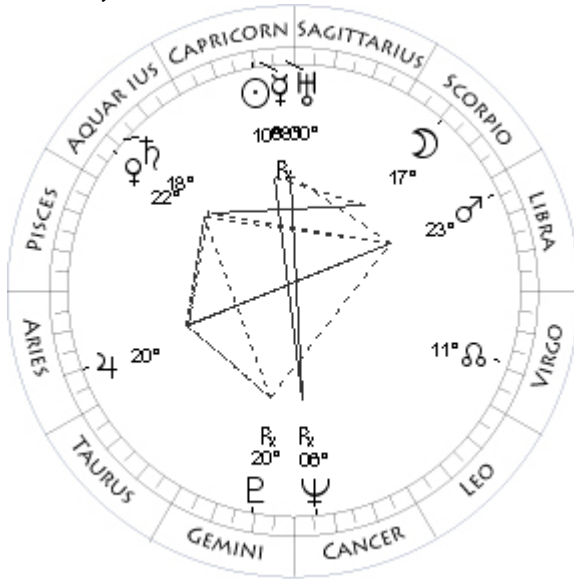

Jan 1, 1905

Feb 1, 1905

Jan 1, 1905

Mo|17Sc17 + 4°38	Ea|10Cn26 - 0°00
Su|10Cp26 - 0°00	Me|14Cn47 + 2°46
Me|08Cp25 + 2°46R	Ve|29Ar13 - 1°45
Ve|22Aq50 - 1°45	Ma|18Vi26 + 1°41
Ma|23Li39 + 1°41	Ju|01Ta58 - 1°17
Ju|20Ar43 - 1°17	Sa|22Aq09 - 1°08
Sa|18Aq36 - 1°08	Ur|00Cp14 - 0°13
Ur|00Cp43 - 0°13	Ne|06Cn41 - 1°02R
Ne|06Cn41 - 1°02R	Pl|20Ge20 - 8°29R
Pl|20Ge20 - 8°29R	No|12Vi28 - 0°00

Feb 1, 1905

Mo|07Cp39 + 4°37	Ea|12Le00 - 0°00
Su|12Aq00 - 0°00	Me|22Sc37 - 0°16
Me|19Cp13 - 0°16	Ve|18Ge59 + 0°10
Ve|28Pi10 + 0°10	Ma|02Li10 + 1°45
Ma|08Sc54 + 1°45	Ju|04Ta47 - 1°08
Ju|23Ar55 - 1°08	Sa|23Aq07 - 1°09
Sa|22Aq07 - 1°09	Ur|00Cp36 - 0°13
Ur|02Cp27 - 0°13	Ne|05Cn52 - 1°01R
Ne|05Cn52 - 1°01R	Pl|19Ge52 - 8°24R
Pl|19Ge52 - 8°24R	No|10Vi49 - 0°00