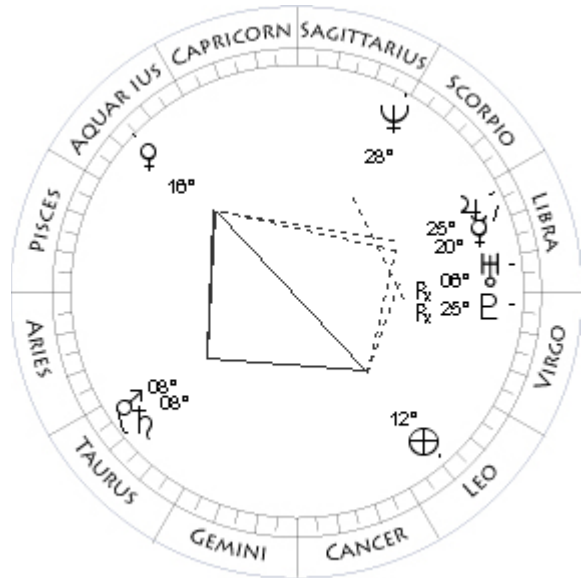

Jan 1, 1970

Feb 1, 1970

Jan 1, 1970

Mo|17Li01 - 2°46	Ea|10Cn40 - 0°00
Su|10Cp40 - 0°00	Me|09Ta21 - 0°23
Me|29Cp17 - 0°23	Ve|27Sa32 - 0°17
Ve|05Cp06 - 0°17	Ma|20Ar24 - 0°48
Ma|12Pi37 - 0°48	Ju|22Li45 + 1°13
Ju|02Sc24 + 1°13	Sa|07Ta46 - 2°31
Sa|02Ta03 - 2°31R	Ur|05Li39 + 0°43
Ur|08Li43 + 0°43	Ne|29Sc55 + 1°39
Ne|29Sc55 + 1°39	Pl|28Sc42 + 1°39
Pl|27Vi24 + 15°49R	Pl|25Vi35 + 15°49
No|15Pi17 - 0°00	

Feb 1, 1970

Mo|05Sa52 - 5°12	Ea|12Le13 - 0°00
Su|12Aq14 - 0°00	Me|20Li30 + 1°29
Me|17Cp13 + 1°29	Ve|16Aq34 - 1°15
Ve|14Aq04 - 1°15	Ma|08Ta42 - 0°17
Ma|05Ar37 - 0°17	Ju|25Li06 + 1°19
Ju|05Sc27 + 1°19	Sa|08Ta53 - 2°22
Sa|02Ta49 - 2°22	Ur|06Li03 + 0°44
Ur|08Li37 + 0°44R	Ne|28Sc53 + 1°40
Ne|00Sa39 + 1°40	Pl|28Sc53 + 1°40
Pl|27Vi06 + 16°04R	Pl|25Vi46 + 16°04
No|13Pi39 - 0°00