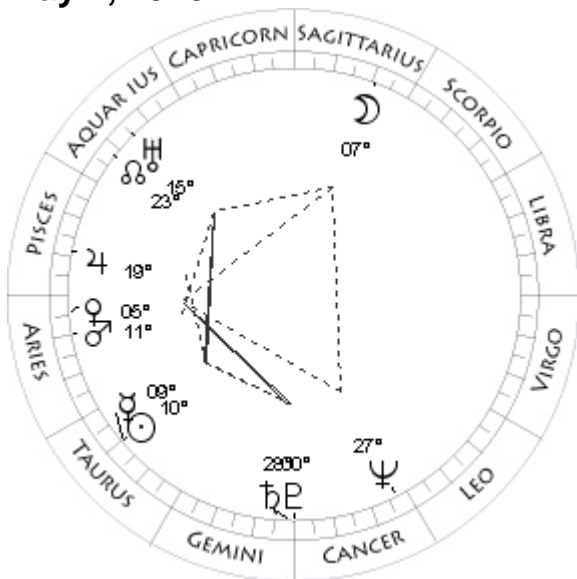

May 1, 1915

Jun 1, 1915

May 1, 1915

Mo|07Sa12 - 4°52	Ea|10Sc02 - 0°00
Su|10Ta02 - 0°00	Me|08Ta45 - 0°15
Me|09Ta44 - 0°15	Ve|13Aq13 - 1°38
Ve|05Ar19 - 1°38	Ma|20Pi51 - 1°00
Ma|11Ar19 - 1°00	Ju|10Pi53 - 1°02
Ju|19Pi49 - 1°02	Sa|03Cn44 - 0°46
Sa|28Ge55 - 0°46	Ur|12Aq37 - 0°40
Ur|15Aq30 - 0°40	Ne|29Cn40 - 0°21
Ne|27Cn47 - 0°21	Pl|01Cn32 - 5°15
Pl|00Cn34 - 5°15	
No|22Aq43 - 0°00	

Jun 1, 1915

Mo|00Aq06 - 1°43	Ea|09Sa55 - 0°00
Su|09Ge55 - 0°00	Me|19Li47 + 1°40
Me|03Cn08 + 1°40	Ve|02Ar23 - 1°37
Ve|12Ta29 - 1°37	Ma|10Ar11 - 0°46
Ma|04Ta46 - 0°46	Ju|13Pi41 - 1°08
Ju|25Pi01 - 1°08	Sa|04Cn54 - 0°42
Sa|02Cn26 - 0°42	Ur|12Aq57 - 0°41
Ur|15Aq37 - 0°41R	Ne|29Cn51 - 0°20
Ne|28Cn25 - 0°20	Pl|01Cn37 - 5°11
Pl|01Cn11 - 5°11	
No|21Aq05 - 0°00