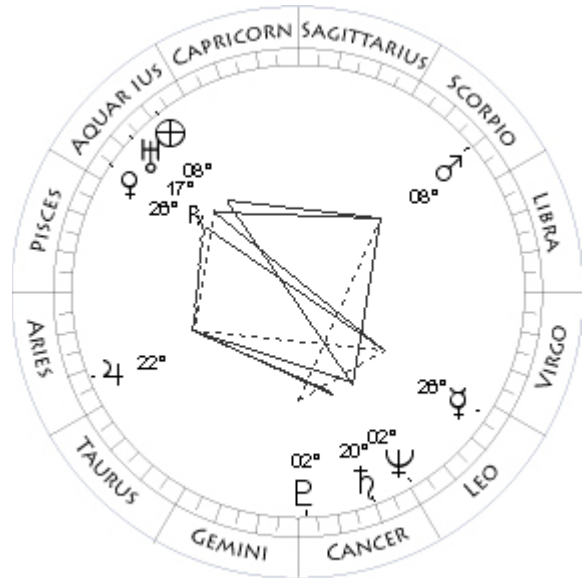

Aug 1, 1916

Jul 1, 1916

Mo|20Cn42 + 0°46	Ea|09Cp17 - 0°00
Su|09Cn17 - 0°00	Me|05Pi18 - 2°58
Me|17Ge41 - 2°58	Ve|07Cp49 - 3°10
Ve|12Cn57 - 3°10R	Ma|23Li23 + 0°46
Ma|17Vi28 + 0°46	Ju|19Ar52 - 1°13
Ju|00Ta52 - 1°13	Sa|19Cn42 - 0°08
Sa|18Cn39 - 0°08	Ur|17Aq17 - 0°43
Ur|19Aq09 - 0°43R	Ne|02Le15 - 0°15
Ne|01Le31 - 0°15	Pl|02Cn48 - 4°51
Pl|02Cn59 - 4°51	No|00Aq07 - 0°00

Aug 1, 1916

Mo|05Vi24 - 3°08	Ea|08Aq52 - 0°00
Su|08Le52 - 0°00	Me|26Le46 + 1°46
Me|13Le23 + 1°46	Ve|26Aq51 - 5°55
Ve|04Cn07 - 5°55	Ma|08Sc11 + 0°17
Ma|05Li36 + 0°17	Ju|22Ar42 - 1°19
Ju|04Ta29 - 1°19	Sa|20Cn51 - 0°05
Sa|22Cn39 - 0°05	Ur|17Aq37 - 0°44
Ur|18Aq05 - 0°44R	Ne|02Le26 - 0°15
Ne|02Le39 - 0°15	Pl|02Cn54 - 4°51
Pl|03Cn42 - 4°51	No|28Cp28 - 0°00