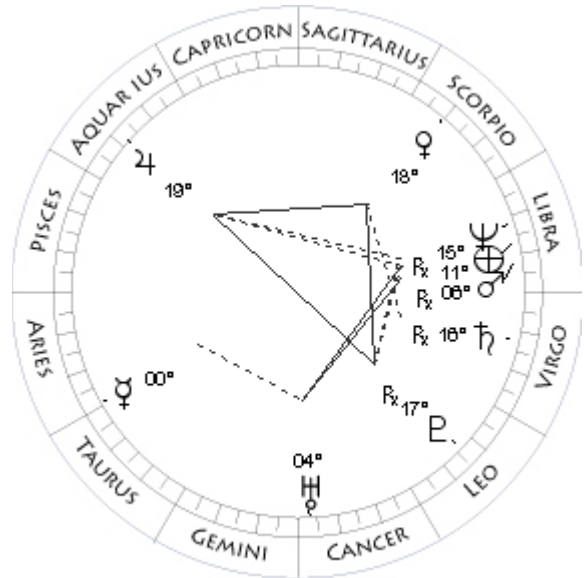

Mar 1, 1950

Apr 1, 1950

Mar 1, 1950

Mo|01Le58 + 4°46	Ea|10Vi21 - 0°00
Su|10Pi21 - 0°00	Me|01Cp23 - 1°49
Me|19Aq56 - 1°49	Ve|28Vi18 + 6°17
Ve|04Aq33 + 6°17	Ma|22Vi24 + 3°34
Ma|09Li08 + 3°34R	Ju|16Aq41 - 0°40
Ju|20Aq30 - 0°40	Sa|15Vi51 + 2°13
Sa|16Vi30 + 2°13R	Ur|03Cn47 + 0°16
Ur|00Cn58 + 0°16R	Ne|15Li47 + 1°39
Ne|16Li53 + 1°39R	Pl|17Le03 + 8°18
Pl|16Le28 + 8°18R	No|08Ar59 - 0°00
No|08Ar59 - 0°00	

Apr 1, 1950

Mo|22Vi12 + 1°24	Ea|11Li12 - 0°00
Su|11Ar12 - 0°00	Me|00Ta20 - 0°31
Me|15Ar51 - 0°31	Ve|18Sc11 + 1°54
Ve|25Aq16 + 1°54	Ma|06Li11 + 3°11
Ma|28Vi29 + 3°11R	Ju|19Aq25 - 0°44
Ju|27Aq19 - 0°44	Sa|16Vi55 + 2°13
Sa|14Vi09 + 2°13R	Ur|04Cn09 + 0°16
Ur|01Cn10 + 0°16	Ne|15Li58 + 1°40
Ne|16Li07 + 1°40R	Pl|17Le12 + 8°16
Pl|15Le56 + 8°16R	No|07Ar21 - 0°00
No|07Ar21 - 0°00