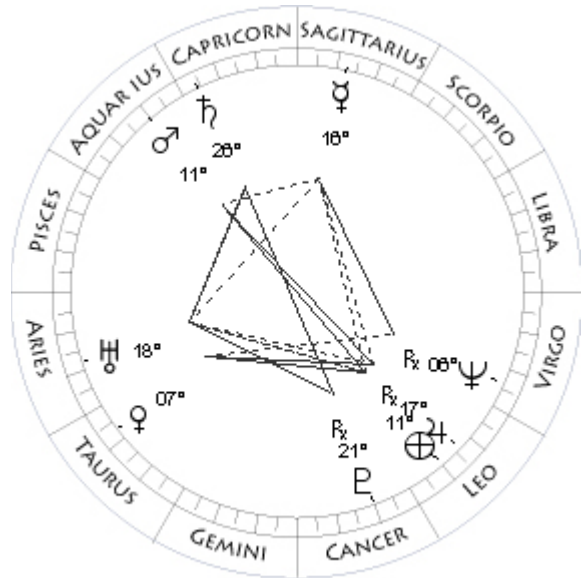

Jan 1, 1932

Feb 1, 1932

Jan 1, 1932

Mo|15Li39 - 1°23	Ea|09Cn52 - 0°00
Su|09Cp52 - 0°00	Me|01Vi46 + 2°55
Me|20Sa08 + 2°55R	Ve|18Pi26 - 1°44
Ve|08Aq18 - 1°44	Ma|22Cp12 - 0°59
Ma|17Cp09 - 0°59	Ju|14Le42 + 0°53
Ju|21Le48 + 0°53R	Sa|25Cp11 - 0°05
Sa|23Cp49 - 0°05	Ur|18Ar16 - 0°38
Ur|15Ar28 - 0°38	Ne|06Vi16 + 0°46
Ne|07Vi51 + 0°46R	Pl|20Cn59 + 0°31
Pl|21Cn18 + 0°31R	No|00Ar17 - 0°00

Feb 1, 1932

Mo|08Sa35 - 4°52	Ea|11Le26 - 0°00
Su|11Aq26 - 0°00	Me|16Sa27 - 1°13
Me|24Cp30 - 1°13	Ve|07Ta51 - 1°12
Ve|16Pi26 - 1°12	Ma|11Aq20 - 1°04
Ma|11Aq23 - 1°04	Ju|17Le09 + 0°58
Ju|18Le27 + 0°58R	Sa|26Cp07 - 0°07
Sa|27Cp29 - 0°07	Ur|18Ar36 - 0°37
Ur|16Ar03 - 0°37	Ne|06Vi28 + 0°47
Ne|07Vi17 + 0°47R	Pl|21Cn06 + 0°33
Pl|20Cn39 + 0°33R	No|28Pi39 - 0°00