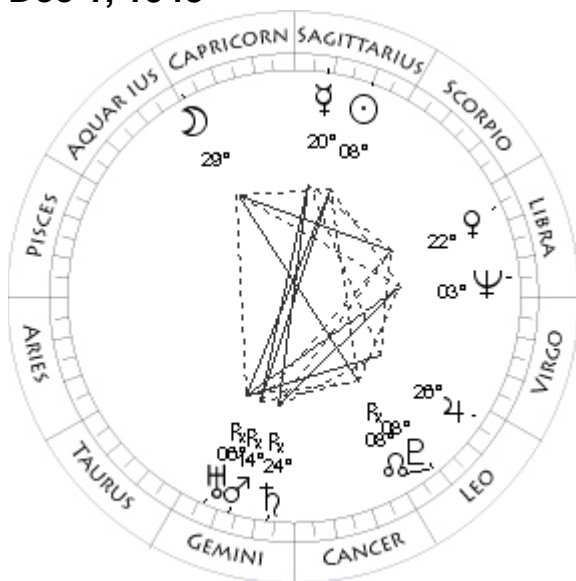

Nov 1, 1943

Dec 1, 1943

Nov 1, 1943

Mo|20Sa59 + 3°53	Ea|08Ta12 - 0°00
Su|08Sc12 - 0°00	Me|18Li55 + 1°01
Me|02Sc32 + 1°01	Ve|12Ge50 - 0°15
Ve|22Vi28 - 0°15	Ma|24Ta30 + 0°26
Ma|22Ge06 + 0°26R	Ju|14Le00 + 0°42
Ju|24Le19 + 0°42	Sa|21Ge29 - 1°25
Sa|26Ge09 - 1°25R	Ur|06Ge30 - 0°06
Ur|07Ge57 - 0°06R	Ne|02Li02 + 1°21
Ne|03Li06 + 1°21	Pl|07Le12 + 5°21
Pl|08Le44 + 5°21	No|11Le25 - 0°00

Dec 1, 1943

Mo|29Cp23 + 0°49	Ea|08Ge26 - 0°00
Su|08Sa26 - 0°00	Me|16Cp14 - 1°58
Me|20Sa01 - 1°58	Ve|01Le23 + 2°10
Ve|22Li26 + 2°10	Ma|10Ge33 + 1°55
Ma|14Ge24 + 1°55R	Ju|16Le23 + 0°49
Ju|26Le49 + 0°49	Sa|22Ge36 - 1°25
Sa|24Ge19 - 1°25R	Ur|06Ge51 - 0°06
Ur|06Ge45 - 0°06R	Ne|02Li12 + 1°22
Ne|03Li53 + 1°22	Pl|07Le19 + 5°28
Pl|08Le39 + 5°28R	No|09Le50 - 0°00