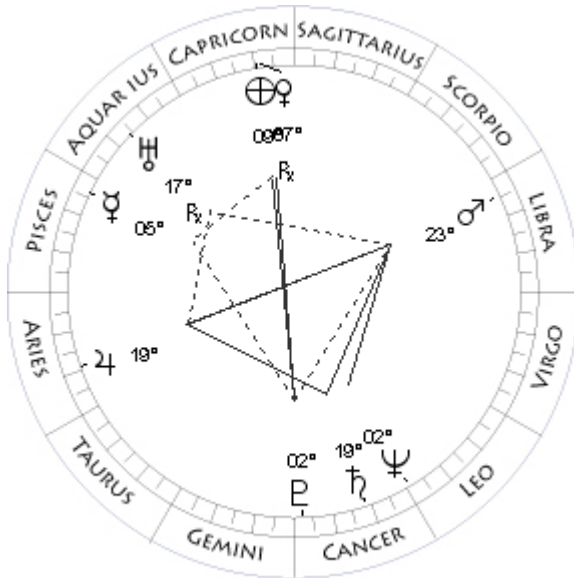

Aug 1, 1916

Jul 1, 1916

Mo|20Cn42 + 0°46	Ea|09Cp17 - 0°00
Su|09Cn17 - 0°00	Me|05Pi18 - 2°58
Me|17Ge41 - 2°58	Ve|07Cp49 - 3°10
Ve|12Cn57 - 3°10R	Ma|23Li23 + 0°46
Ma|17Vi28 + 0°46	Ju|19Ar52 - 1°13
Ju|00Ta52 - 1°13	Sa|19Cn42 - 0°08
Sa|18Cn39 - 0°08	Ur|17Aq17 - 0°43
Ur|19Aq09 - 0°43R	Ne|02Le15 - 0°15
Ne|01Le31 - 0°15	Pl|02Cn48 - 4°51
Pl|02Cn59 - 4°51	No|00Aq07 - 0°00

Aug 1, 1916

Mo|05Vi24 - 3°08	Ea|08Aq52 - 0°00
Su|08Le52 - 0°00	Me|26Le46 + 1°46
Me|13Le23 + 1°46	Ve|26Aq51 - 5°55
Ve|04Cn07 - 5°55	Ma|08Sc11 + 0°17
Ma|05Li36 + 0°17	Ju|22Ar42 - 1°19
Ju|04Ta29 - 1°19	Sa|20Cn51 - 0°05
Sa|22Cn39 - 0°05	Ur|17Aq37 - 0°44
Ur|18Aq05 - 0°44R	Ne|02Le26 - 0°15
Ne|02Le39 - 0°15	Pl|02Cn54 - 4°51
Pl|03Cn42 - 4°51	No|28Cp28 - 0°00