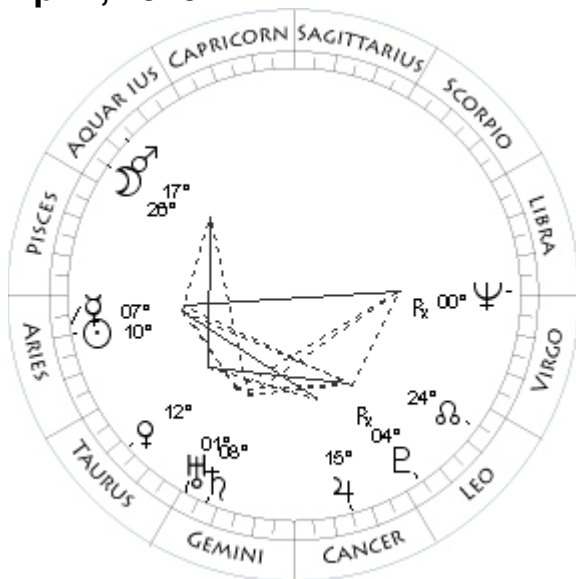

Mar 1, 1943

Apr 1, 1943

Mar 1, 1943

Mo|02Cp48 + 4°10	Ea|10Vi02 - 0°00
Su|10Pi02 - 0°00	Me|15Sa00 - 1°20
Me|15Aq48 - 1°20	Ve|10Ta13 - 0°58
Ve|04Ar57 - 0°58	Ma|25Sa58 - 0°49
Ma|24Cp46 - 0°49	Ju|24Cn14 + 0°22
Ju|15Cn21 + 0°22R	Sa|12Ge21 - 1°37
Sa|06Ge05 - 1°37	Ur|03Ge40 - 0°08
Ur|00Ge47 - 0°08	Ne|00Li34 + 1°23
Ne|01Li15 + 1°23R	Pl|06Le12 + 5°11
Pl|05Le23 + 5°11R	No|24Le23 - 0°00

Apr 1, 1943

Mo|26Aq10 - 0°11	Ea|10Li54 - 0°00
Su|10Ar53 - 0°00	Me|29Pi30 - 1°22
Me|07Ar55 - 1°22	Ve|00Cn06 + 0°26
Ve|12Ta49 + 0°26	Ma|14Cp00 - 1°13
Ma|17Aq59 - 1°13	Ju|26Cn47 + 0°24
Ju|15Cn50 + 0°24	Sa|13Ge31 - 1°30
Sa|08Ge11 - 1°30	Ur|04Ge02 - 0°08
Ur|01Ge44 - 0°08	Ne|00Li45 + 1°24
Ne|00Li24 + 1°24R	Pl|06Le20 + 5°10
Pl|04Le59 + 5°10R	No|22Le45 - 0°00