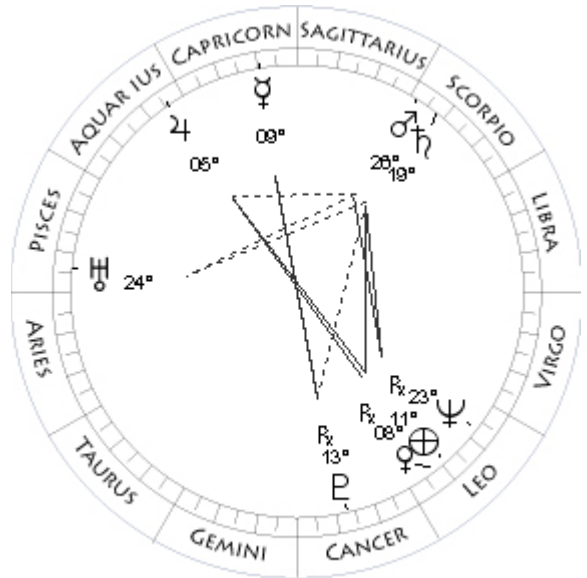

Jan 1, 1926

Feb 1, 1926

Jan 1, 1926

Mo|06Le41 + 1°02	Ea|10Cn21 - 0°00
Su|10Cp20 - 0°00	Me|06Li53 + 1°45
Me|17Sa50 + 1°45	Ve|17Ge56 + 0°12
Ve|21Aq12 + 0°12	Ma|10Sc48 + 0°11
Ma|03Sa05 + 0°11	Ju|02Aq29 - 0°26
Ju|28Cp58 - 0°26	Sa|18Sc40 + 2°07
Sa|22Sc52 + 2°07	Ur|24Pi38 - 0°45
Ur|21Pi58 - 0°45	Ne|23Le09 + 0°23
Ne|24Le27 + 0°23R	Pl|13Cn37 - 1°47
Pl|13Cn44 - 1°47R	No|26Cn18 - 0°00

Feb 1, 1926

Mo|20Vi54 + 4°21	Ea|11Le54 - 0°00
Su|11Aq54 - 0°00	Me|09Cp20 - 1°49
Me|01Aq45 - 1°49	Ve|08Le09 + 7°00
Ve|21Aq46 + 7°00R	Ma|26Sc25 - 0°11
Ma|24Sa37 - 0°11	Ju|05Aq09 - 0°28
Ju|06Aq14 - 0°28	Sa|19Sc38 + 2°11
Sa|25Sc11 + 2°11	Ur|24Pi58 - 0°44
Ur|23Pi07 - 0°44	Ne|23Le21 + 0°24
Ne|23Le43 + 0°24R	Pl|13Cn43 - 1°45
Pl|13Cn07 - 1°45R	No|24Cn40 - 0°00