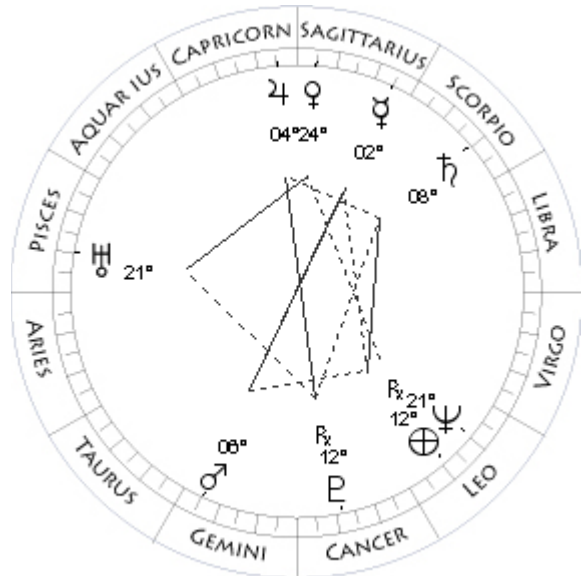

Jan 1, 1925

Feb 1, 1925

Jan 1, 1925

Mo|04Ar56 - 4°02	Ea|10Cn36 - 0°00
Su|10Cp36 - 0°00	Me|05Le57 + 3°11
Me|29Sa11 + 3°11R	Ve|04Sc36 + 1°08
Ve|13Sa16 + 1°08	Ma|19Ta42 + 0°02
Ma|07Ar56 + 0°02	Ju|01Cp55 + 0°09
Ju|03Cp17 + 0°09	Sa|07Sc13 + 2°18
Sa|12Sc07 + 2°18	Ur|20Pi43 - 0°45
Ur|18Pi07 - 0°45	Ne|20Le58 + 0°19
Ne|22Le13 + 0°19R	Pl|12Cn26 - 2°09
Pl|12Cn31 - 2°09R	No|15Le38 - 0°00

Feb 1, 1925

Mo|21Ta10 - 5°15	Ea|12Le09 - 0°00
Su|12Aq09 - 0°00	Me|21Cp30 - 0°42
Me|21Cp30 - 0°42	Ve|24Sa00 - 0°13
Ve|21Cp56 - 0°13	Ma|06Ge30 + 0°36
Ma|27Ar29 + 0°36	Ju|04Cp27 + 0°06
Ju|10Cp10 + 0°06	Sa|08Sc12 + 2°24
Sa|13Sc57 + 2°24	Ur|21Pi03 - 0°44
Ur|19Pi21 - 0°44	Ne|21Le09 + 0°20
Ne|21Le27 + 0°20R	Pl|12Cn32 - 2°07
Pl|11Cn54 - 2°07R	No|14Le00 - 0°00