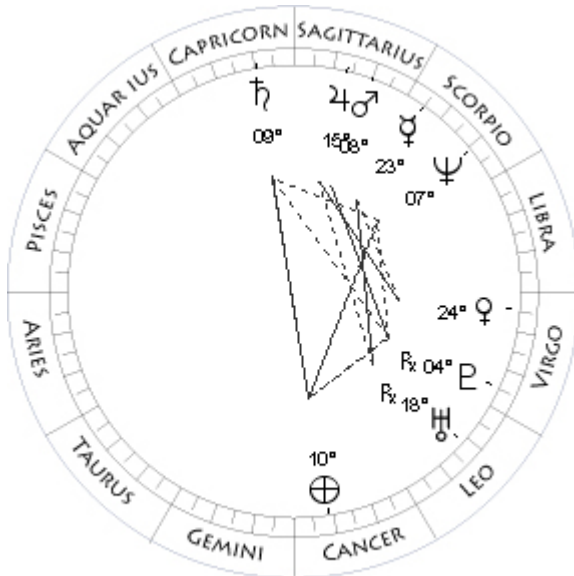

Jan 1, 1960

Feb 1, 1960

Jan 1, 1960

Mo|17Aq29 + 3°16
Su|10Cp05 - 0°00
Me|25Sa43 - 0°14
Ve|28Sc59 + 2°17
Ma|20Sa41 - 0°23
Ju|18Sa52 + 0°28
Sa|09Cp31 + 0°33
Ur|20Le31 + 0°44R
Ne|08Sc42 + 1°45
Pl|06Vi01 +12°28R
No|28Vi43 - 0°00

Ea|10Cn05 - 0°00
Me|23Sc26 - 0°14
Ve|24Vi51 + 2°17
Ma|08Sa08 - 0°23
Ju|15Sa01 + 0°28
Sa|09Cp28 + 0°33
Ur|18Le32 + 0°44
Ne|07Sc05 + 1°45
Pl|04Vi34 +12°28

Feb 1, 1960

Mo|06Ar11 - 0°58
Su|11Aq39 - 0°00
Me|15Aq52 - 2°01
Ve|06Cp29 + 1°02
Ma|13Cp37 - 0°42
Ju|25Sa13 + 0°27
Sa|13Cp05 + 0°31
Ur|19Le20 + 0°44R
Ne|09Sc07 + 1°46
Pl|05Vi28 +12°38R
No|27Vi05 - 0°00

Ea|11Le39 - 0°00
Me|26Aq22 - 2°01
Ve|14Sc47 + 1°02
Ma|25Sa11 - 0°42
Ju|17Sa29 + 0°27
Sa|10Cp24 + 0°31
Ur|18Le56 + 0°44
Ne|07Sc16 + 1°46
Pl|04Vi43 +12°38