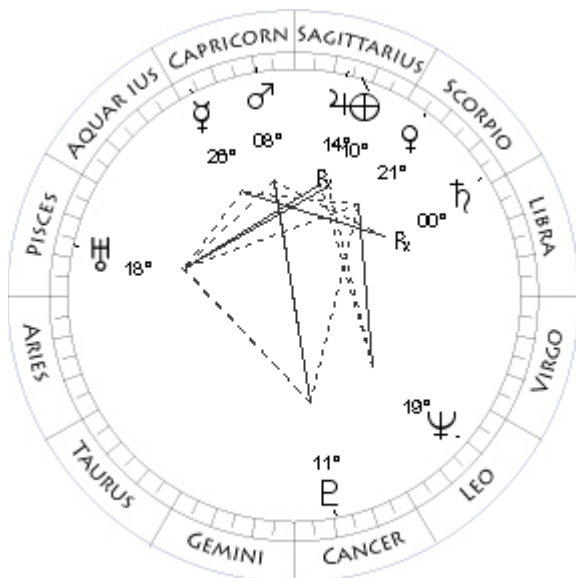

Jun 1, 1924

May 1, 1924

Mo|13Ar30 - 3°30	Ea|10Sc50 - 0°00
Su|10Ta50 - 0°00	Me|27Li03 + 1°45
Me|20Ta35 + 1°45R	Ve|01Li52 + 3°41
Ve|26Ge02 + 3°41	Ma|21Sa07 - 1°31
Ma|03Aq58 - 1°31	Ju|12Sa13 + 0°43
Ju|18Sa55 + 0°43R	Sa|29Li25 + 2°45
Sa|28Li06 + 2°45R	Ur|18Pi05 - 0°45
Ur|20Pi18 - 0°45	Ne|17Le35 + 0°16
Ne|17Le35 + 0°16	Pl|19Le30 + 0°16
Pl|10Cn31 - 2°18	Pl|11Cn39 - 2°18
No|28Le36 - 0°00	

Jun 1, 1924

Mo|28Ta37 - 5°00	Ea|10Sa42 - 0°00
Su|10Ge42 - 0°00	Me|26Cp37 - 3°42
Me|16Ta53 - 3°42	Ve|21Sc43 + 2°30
Ve|16Cn14 + 2°30	Ma|08Cp55 - 2°49
Ma|20Aq28 - 2°49	Ju|14Sa41 + 0°41
Ju|15Sa37 + 0°41R	Sa|00Sc24 + 2°40
Sa|26Li13 + 2°40R	Ur|18Pi25 - 0°46
Ur|21Pi16 - 0°46	Ne|19Le41 + 0°16
Ne|17Le54 + 0°16	Ne|19Le41 + 0°16
Pl|11Cn06 - 2°16	Pl|11Cn45 - 2°16
No|26Le58 - 0°00