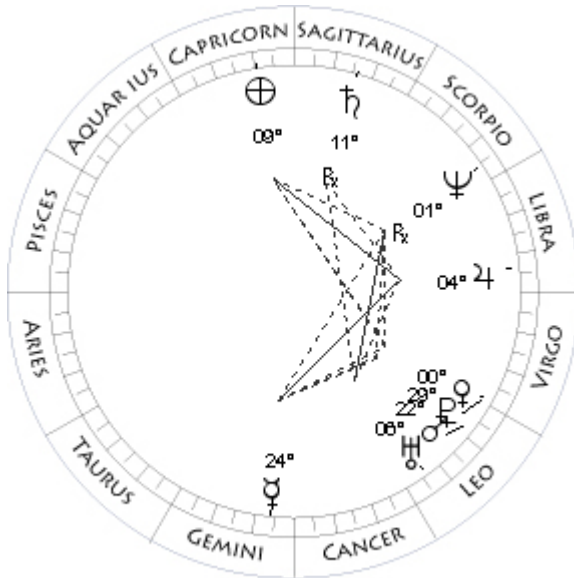

Jul 1, 1957

Aug 1, 1957

Jul 1, 1957

Mo|29Le09 - 5°01	Ea|09Cp22 - 0°00
Su|09Cn22 - 0°00	Me|24Ge57 + 1°00
Me|06Cn02 + 1°00	Ve|00Vi08 + 1°29
Ve|00Le05 + 1°29	Ma|22Le21 + 1°14
Ma|06Le16 + 1°14	Ju|04Li53 + 1°16
Ju|24Vi30 + 1°16	Sa|11Sa55 + 1°48
Sa|08Sa58 + 1°48R	Ur|06Le55 + 0°35
Ur|05Le32 + 0°35	Ne|01Sc39 + 1°46
Ne|29Li51 + 1°46R	Pl|29Le50 +11°02
Pl|28Le34 +11°02	No|17Sc07 - 0°00

Aug 1, 1957

Mo|22Li28 - 2°00	Ea|08Aq57 - 0°00
Su|08Le58 - 0°00	Me|13Sc47 + 0°12
Me|03Vi31 + 0°12	Ve|20Li21 + 1°26
Ve|07Vi43 + 1°26	Ma|05Vi54 + 1°08
Ma|25Le46 + 1°08	Ju|07Li14 + 1°11
Ju|29Vi02 + 1°11	Sa|12Sa51 + 1°42
Sa|07Sa46 + 1°42R	Ur|07Le19 + 0°35
Ur|07Le24 + 0°35	Ne|01Sc50 + 1°44
Ne|29Li57 + 1°44	Pl|29Le59 +10°59
Pl|29Le26 +10°59	No|15Sc29 - 0°00