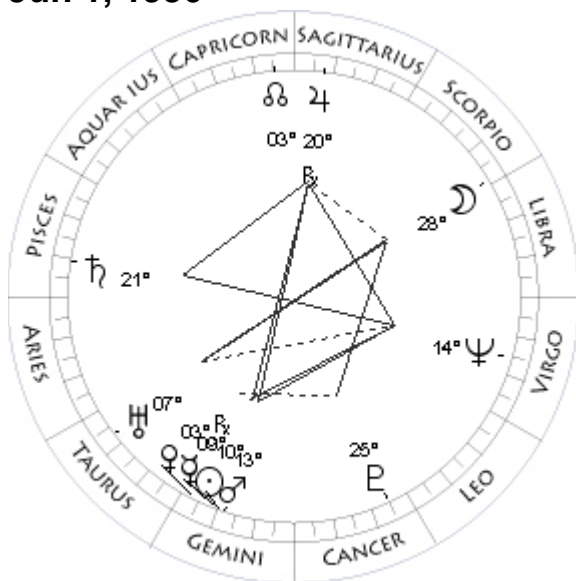

Jun 1, 1936

May 1, 1936

Mo|14Vi48 - 4°47	Ea|10Sc56 - 0°00
Su|10Ta56 - 0°00	Me|24Le37 + 2°25
Me|00Ge38 + 2°25	Ve|02Ar58 - 1°26
Ve|25Ar10 - 1°26	Ma|28Ta42 + 0°11
Ma|21Ta34 + 0°11	Ju|16Sa21 + 0°37
Ju|23Sa46 + 0°37R	Sa|14Pi44 - 1°50
Sa|19Pi26 - 1°50	Ur|05Ta34 - 0°27
Ur|05Ta49 - 0°27	Ne|14Vi08 + 1°02R
Ne|14Vi08 + 1°02R	Pl|26Cn38 + 2°12
Pl|25Cn17 + 2°12	No|06Cp31 - 0°00

Jun 1, 1936

Mo|28Li55 - 4°44	Ea|10Sa48 - 0°00
Su|10Ge48 - 0°00	Me|12Sa33 - 2°31
Me|09Ge19 - 2°31R	Ve|22Ta29 - 0°34
Ve|03Ge12 - 0°34	Ma|15Ge03 + 0°29
Ma|13Ge21 + 0°29	Ju|18Sa50 + 0°35
Ju|20Sa43 + 0°35R	Sa|15Pi45 - 1°57
Sa|21Pi41 - 1°57	Ur|05Ta54 - 0°27
Ur|07Ta31 - 0°27	Ne|14Vi00 + 1°01
Ne|14Vi00 + 1°01	Pl|26Cn45 + 2°13
Pl|25Cn45 + 2°13	No|04Cp52 - 0°00