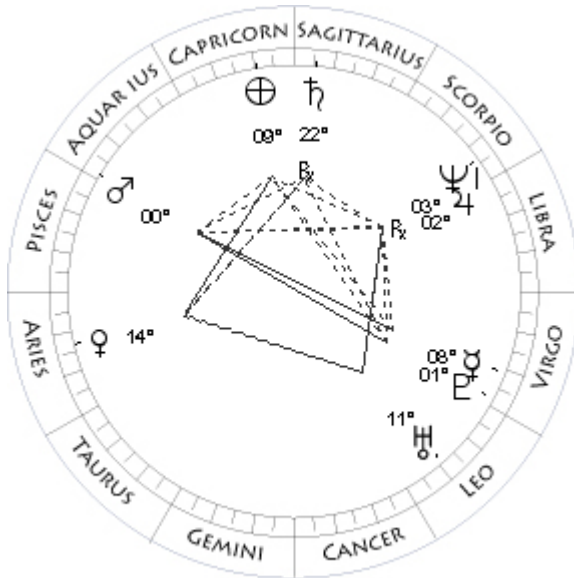

Jul 1, 1958

Aug 1, 1958

Jul 1, 1958

Mo|12Cp16 + 4°50	Ea|09Cp08 - 0°00
Su|09Cn09 - 0°00	Me|08Vi42 + 1°54
Me|23Cn35 + 1°54	Ve|14Ar03 - 1°41
Ve|05Ge21 - 1°41	Ma|00Pi08 - 2°19
Ma|16Ar58 - 2°19	Ju|02Sc29 + 1°17
Ju|21Li59 + 1°17	Sa|22Sa57 + 1°24
Sa|21Sa09 + 1°24R	Ur|11Le33 + 0°38
Ur|09Le56 + 0°38	Ne|03Sc49 + 1°47
Ne|02Sc03 + 1°47R	Pl|01Vi42 +11°27
Pl|00Vi23 +11°27	No|27Li48 - 0°00

Aug 1, 1958

Mo|29Aq54 + 4°09	Ea|08Aq44 - 0°00
Su|08Le44 - 0°00	Me|20Sa38 - 2°15
Me|04Vi55 - 2°15	Ve|03Ge41 - 0°22
Ve|12Cn22 - 0°22	Ma|19Pi48 - 2°25
Ma|06Ta54 - 2°25	Ju|04Sc50 + 1°09
Ju|24Li25 + 1°09	Sa|23Sa53 + 1°19
Sa|19Sa30 + 1°19R	Ur|11Le56 + 0°37
Ur|11Le46 + 0°37	Ne|04Sc00 + 1°45
Ne|02Sc06 + 1°45	Pl|01Vi51 +11°23
Pl|01Vi14 +11°23	No|26Li09 - 0°00