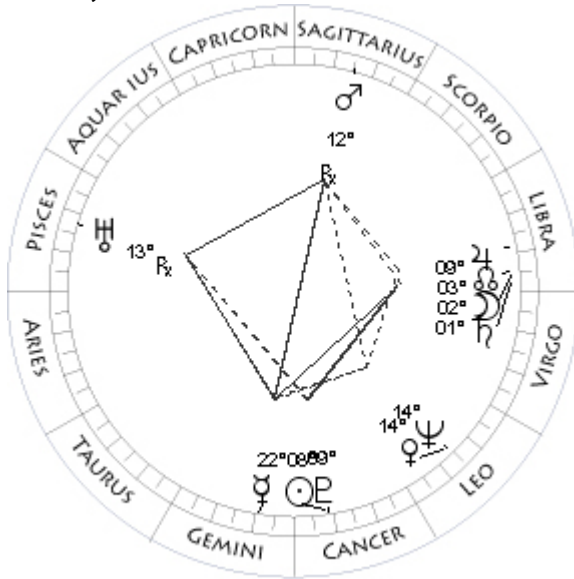

Jul 1, 1922

Aug 1, 1922

Jul 1, 1922

Mo|02Li54 - 0°05	Ea|08Cp51 - 0°00
Su|08Cn51 - 0°00	Me|05Aq25 - 4°24
Me|22Ge13 - 4°24	Ve|08Li29 + 1°48
Ve|14Le01 + 1°48	Ma|00Cp43 - 3°50
Ma|12Sa46 - 3°50R	Ju|20Li39 + 1°19
Ju|09Li54 + 1°19	Sa|07Li31 + 2°23
Sa|01Li28 + 2°23	Ur|10Pi55 - 0°47
Ur|13Pi32 - 0°47R	Ne|15Le28 + 0°08
Ne|14Le21 + 0°08	Pl|09Cn31 - 2°54
Pl|09Cn33 - 2°54	No|04Li05 - 0°00

Aug 1, 1922

Mo|25Sc11 + 4°09	Ea|08Aq26 - 0°00
Su|08Le26 - 0°00	Me|10Cn23 + 1°21
Me|01Le58 + 1°21	Ve|28Sc14 + 0°44
Ve|19Vi59 + 0°44	Ma|18Cp59 - 3°59
Ma|12Sa42 - 3°59	Ju|23Li00 + 1°12
Ju|13Li18 + 1°12	Sa|08Li33 + 2°17
Sa|03Li34 + 2°17	Ur|11Pi14 - 0°48
Ur|12Pi53 - 0°48R	Ne|15Le40 + 0°09
Ne|15Le25 + 0°09	Pl|09Cn37 - 2°53
Pl|10Cn19 - 2°53	No|02Li27 - 0°00