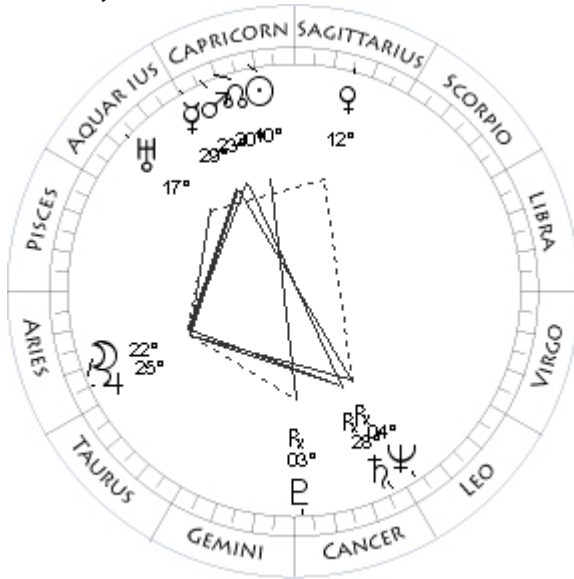

Jan 1, 1917

Feb 1, 1917

Jan 1, 1917

Mo|22Ar51 + 5°17	Ea|10Cn32 - 0°00
Su|10Cp32 - 0°00	Me|12Ar19 - 1°20
Me|29Cp45 - 1°20	Ve|03Sc04 + 1°10
Ve|12Sa39 + 1°10	Ma|02Aq57 - 1°04
Ma|23Cp43 - 1°04	Ju|06Ta40 - 1°15
Ju|25Ar39 - 1°15	Sa|26Cn32 + 0°10
Sa|28Cn27 + 0°10R	Ur|19Aq17 - 0°41
Ur|17Aq35 - 0°41	Ne|03Le21 - 0°14
Ne|04Le07 - 0°14R	Pl|03Cn21 - 4°54
Pl|03Cn14 - 4°54R	No|20Cp22 - 0°00

Feb 1, 1917

Mo|10Ge36 + 3°20	Ea|12Le05 - 0°00
Su|12Aq06 - 0°00	Me|02Li24 + 2°27
Me|19Cp49 + 2°27R	Ve|22Sa29 - 0°11
Ve|21Cp17 - 0°11	Ma|18Aq06 - 1°05
Ma|18Aq06 - 1°05	Ju|09Ta29 - 1°06
Ju|28Ar23 - 1°06	Sa|27Cn41 + 0°14
Sa|25Cn57 + 0°14R	Ur|19Aq37 - 0°40
Ur|19Aq16 - 0°40	Ne|03Le16 - 0°14R
Ne|03Le16 - 0°14R	Ne|03Le33 - 0°14
Pl|02Cn40 - 4°51R	Pl|03Cn27 - 4°51
No|18Cp43 - 0°00