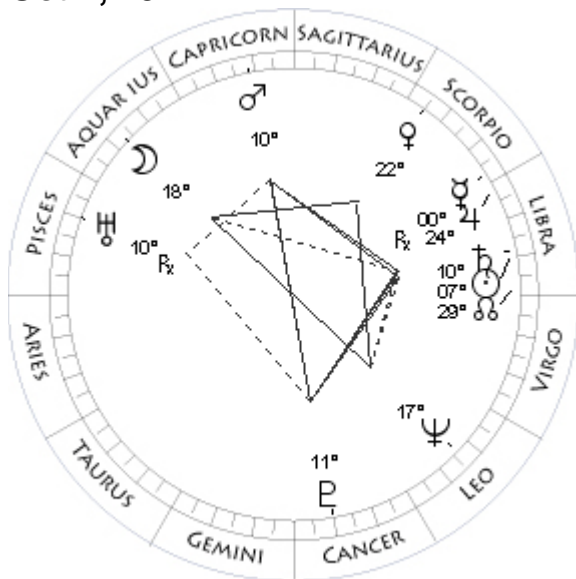

Oct 1, 1922

Sep 1, 1922

Mo|14Cp22 + 5°05	Ea|08Pi15 - 0°00
Su|08Vi15 - 0°00	Me|20Sc42 - 0°09
Me|29Vi00 - 0°09	Ve|17Cp23 - 1°38
Ve|24Li00 - 1°38	Ma|08Aq01 - 3°28
Ma|23Sa46 - 3°28	Ju|25Li21 + 1°07
Ju|18Li29 + 1°07	Sa|09Li35 + 2°13
Sa|06Li42 + 2°13	Ur|11Pi34 - 0°49
Ur|11Pi45 - 0°49R	Ne|15Le51 + 0°09
Ne|16Le33 + 0°09	Pl|09Cn43 - 2°53
Pl|10Cn54 - 2°53	No|00Li48 - 0°00

Oct 1, 1922

Mo|18Aq13 + 3°31	Ea|07Ar31 - 0°00
Su|07Li31 - 0°00	Me|19Aq19 - 3°36
Me|00Sc01 - 3°36R	Ve|04Pi51 - 4°22
Ve|22Sc45 - 4°22	Ma|26Aq54 - 2°49
Ma|10Cp35 - 2°49	Ju|27Li37 + 1°04
Ju|24Li32 + 1°04	Sa|10Li35 + 2°12
Sa|10Li17 + 2°12	Ur|11Pi54 - 0°48
Ur|10Pi36 - 0°48R	Ne|16Le02 + 0°09
Ne|17Le29 + 0°09	Pl|09Cn49 - 2°53
Pl|11Cn12 - 2°53	No|29Vi13 - 0°00