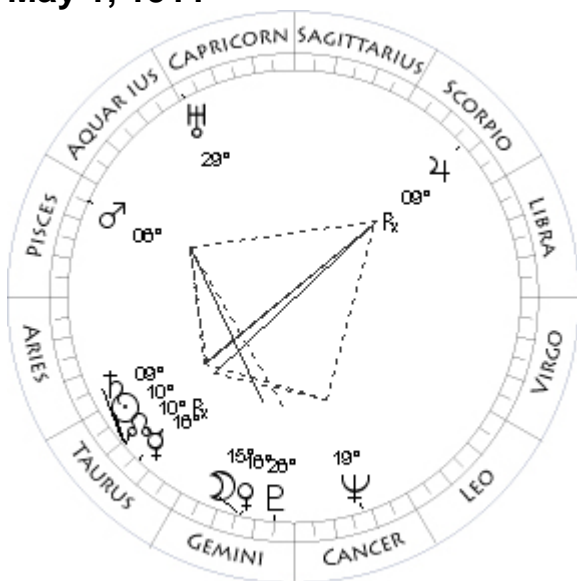

May 1, 1911

Jun 1, 1911

May 1, 1911

Mo|15Ge46 + 3°06	
Su|10Ta00 - 0°00	Ea|10Sc00 - 0°00
Me|16Ta33 + 1°27R	Me|01Sc10 + 1°27
Ve|16Ge17 + 1°41	Ve|12Le32 + 1°41
Ma|06Pi05 - 1°35	Ma|26Cp03 - 1°35
Ju|09Sc39 + 1°23R	Ju|09Sc43 + 1°23
Sa|09Ta47 - 2°09	Sa|09Ta46 - 2°09
Ur|29Cp21 - 0°32	Ur|26Cp28 - 0°32
Ne|19Cn02 - 0°36	Ne|20Cn51 - 0°36
Pl|26Ge22 - 6°26	Pl|27Ge15 - 6°26
No|10Ta05 - 0°00	

Jun 1, 1911

Mo|08Le58 + 5°13	
Su|09Ge52 - 0°00	Ea|09Sa53 - 0°00
Me|15Ta37 - 3°34	Me|00Aq39 - 3°34
Ve|21Cn57 + 2°22	Ve|02Li51 + 2°22
Ma|28Pi59 - 1°55	Ma|15Aq18 - 1°55
Ju|06Sc07 + 1°19R	Ju|12Sc05 + 1°19
Sa|13Ta41 - 2°10	Sa|10Ta53 - 2°10
Ur|29Cp03 - 0°33R	Ur|26Cp49 - 0°33
Ne|19Cn47 - 0°35	Ne|21Cn02 - 0°35
Pl|27Ge00 - 6°23	Pl|27Ge21 - 6°23
No|08Ta27 - 0°00