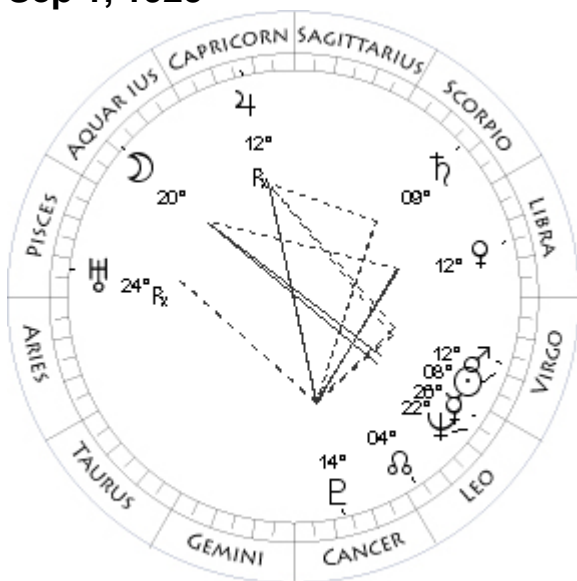

Sep 1, 1925

Oct 1, 1925

Sep 1, 1925

Mo|20Aq02 - 1°25	Ea|08Pi31 - 0°00
Su|08Vi31 - 0°00	Me|02Ar55 - 2°26
Me|26Le44 - 2°26	Ve|03Sa50 + 0°24
Ve|12Li36 + 0°24	Ma|14Vi54 + 1°02
Ma|12Vi29 + 1°02	Ju|22Cp06 - 0°19
Ju|12Cp47 - 0°19R	Sa|14Sc51 + 2°13
Sa|09Sc43 + 2°13	Ur|23Pi20 - 0°48
Ur|24Pi06 - 0°48R	Ne|22Le26 + 0°21
Ne|22Le56 + 0°21	Pl|13Cn14 - 1°50
Pl|14Cn22 - 1°50	No|02Le46 - 0°00

Oct 1, 1925

Mo|28Pi09 - 4°11	Ea|07Ar48 - 0°00
Su|07Li47 - 0°00	Me|20Vi47 + 1°37
Me|03Li11 + 1°37	Ve|21Cp23 - 1°19
Ve|18Sc13 - 1°19	Ma|28Vi07 + 0°54
Ma|01Li46 + 0°54	Ju|24Cp38 - 0°21
Ju|13Cp28 - 0°21	Sa|15Sc48 + 2°07
Sa|12Sc29 + 2°07	Ur|23Pi39 - 0°48
Ur|22Pi55 - 0°48R	Ne|22Le36 + 0°21
Ne|23Le55 + 0°21	Pl|13Cn19 - 1°50
Pl|14Cn42 - 1°50	No|01Le11 - 0°00