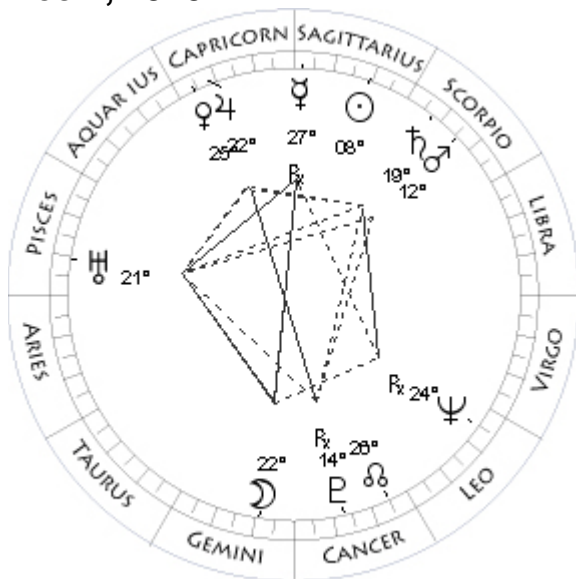

Nov 1, 1925

Dec 1, 1925

Nov 1, 1925

Mo|18Ta10 - 4°44	Ea|08Ta34 - 0°00
Su|08Sc33 - 0°00	Me|27Sa57 - 1°35
Me|23Sc45 - 1°35	Ve|10Pi26 - 2°50
Ve|23Sa56 - 2°50	Ma|12Li02 + 0°43
Ma|22Li01 + 0°43	Ju|27Cp16 - 0°23
Ju|16Cp55 - 0°23	Sa|16Sc01 + 2°04
Sa|16Sc01 + 2°04	Sa|16Sc46 + 2°04
Ur|21Pi55 - 0°47R	Ur|23Pi59 - 0°47
Ne|24Le36 + 0°22	Ne|22Le48 + 0°22
Pl|14Cn41 - 1°49R	Pl|13Cn25 - 1°49
No|29Cn32 - 0°00	

Dec 1, 1925

Mo|22Ge08 - 2°54	Ea|08Ge48 - 0°00
Su|08Sa48 - 0°00	Me|18Ar25 - 1°24
Me|27Sa11 - 1°24R	Ve|28Ar11 - 2°50
Ve|25Cp59 - 2°50	Ma|25Li54 + 0°29
Ma|12Sc00 + 0°29	Ju|29Cp50 - 0°24
Ju|22Cp13 - 0°24	Sa|17Sc42 + 2°04
Sa|19Sc34 + 2°04	Ur|24Pi18 - 0°46
Ur|21Pi33 - 0°46	Ne|24Le47 + 0°22R
Ne|24Le47 + 0°22R	Ne|22Le58 + 0°22
Pl|14Cn20 - 1°48R	Pl|13Cn31 - 1°48
No|27Cn57 - 0°00