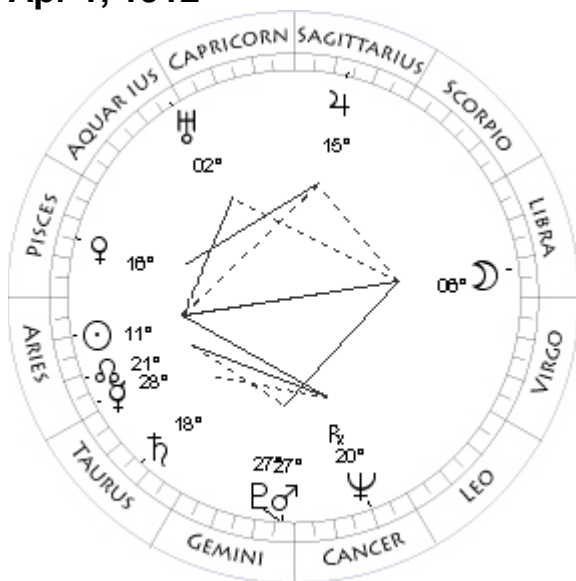

Apr 1, 1912

Mar 1, 1912

Mo|13Le48 + 4°47
Su|10Pi34 - 0°00
Me|09Pi36 - 1°50
Ve|08Aq23 - 0°11
Ma|12Ge17 + 2°06
Ju|13Sa56 + 0°47
Sa|15Ta11 - 2°07
Ur|01Aq40 - 0°32
Ne|21Cn15 - 0°34R
Pl|26Ge58 - 6°20R
No|23Ar56 - 0°00

Ea|10Vi34 - 0°00
Me|07Pi04 - 1°50
Ve|21Sa47 - 0°11
Ma|20Cn03 + 2°06
Ju|03Sa18 + 0°47
Sa|20Ta49 - 2°07
Ur|29Cp52 - 0°32
Ne|22Cn41 - 0°34
Pl|28Ge08 - 6°20

Apr 1, 1912

Mo|06Li00 + 1°25
Su|11Ar24 - 0°00
Me|28Ar53 + 3°04
Ve|16Pi22 - 1°21
Ma|27Ge52 + 1°53
Ju|15Sa24 + 0°48
Sa|18Ta11 - 2°00
Ur|02Aq54 - 0°33
Ne|20Cn59 - 0°33R
Pl|27Ge02 - 6°14
No|22Ar18 - 0°00

Ea|11Li24 - 0°00
Me|28Le56 + 3°04
Ve|10Aq49 - 1°21
Ma|04Le10 + 1°53
Ju|05Sa44 + 0°48
Sa|21Ta57 - 2°00
Ur|00Aq13 - 0°33
Ne|22Cn53 - 0°33
Pl|28Ge14 - 6°14