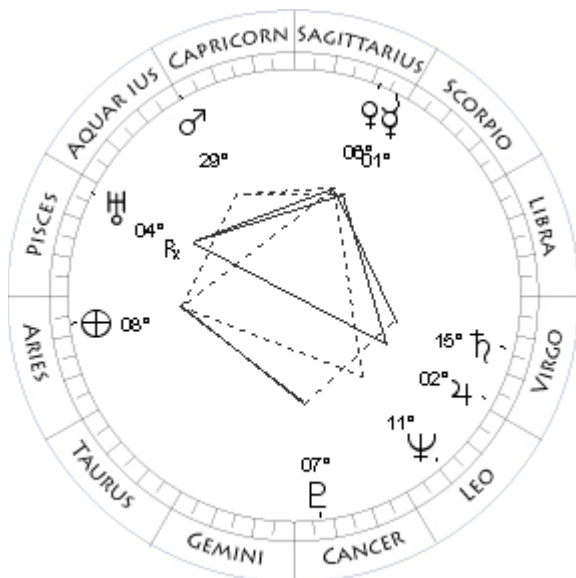

Oct 1, 1920

Sep 1, 1920

Mo|14Ar13 + 2°04	Ea|08Pi43 - 0°00
Su|08Vi43 - 0°00	Me|08Le24 + 1°45
Me|01Vi26 + 1°45	Ve|18Li18 + 1°16
Ve|25Vi05 + 1°16	Ma|11Cp46 - 1°44
Ma|27Sc53 - 1°44	Ju|29Le44 + 0°51
Ju|01Vi09 + 0°51	Sa|14Vi47 + 1°46
Sa|14Vi12 + 1°46	Ur|03Pi44 - 0°48
Ur|03Pi29 - 0°48R	Ne|11Le27 + 0°01
Ne|12Le18 + 0°01	Pl|07Cn26 - 3°33
Pl|08Cn39 - 3°33	
No|09Sc28 - 0°00	

Oct 1, 1920

Mo|21Ta30 - 1°20	Ea|08Ar00 - 0°00
Su|08Li00 - 0°00	Me|01Sa17 - 0°35
Me|24Li11 - 0°35	Ve|06Sa19 + 0°16
Ve|02Sc05 + 0°16	Ma|29Cp55 - 1°46
Ma|17Sa51 - 1°46	Ju|02Vi04 + 0°54
Ju|07Vi29 + 0°54	Sa|15Vi50 + 1°48
Sa|17Vi56 + 1°48	Ur|04Pi04 - 0°48
Ur|02Pi24 - 0°48R	Ne|11Le38 + 0°01
Ne|13Le11 + 0°01	Pl|07Cn32 - 3°34
Pl|08Cn54 - 3°34	
No|07Sc52 - 0°00