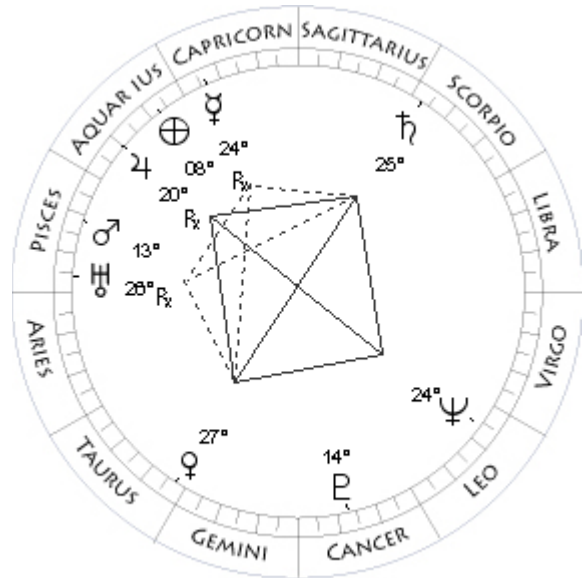

Aug 1, 1926

Jul 1, 1926

Mo|25Pi07 - 4°55	Ea|08Cp53 - 0°00
Su|08Cn53 - 0°00	Me|24Li42 + 1°10
Me|03Le15 + 1°10	Ve|07Ar56 - 1°51
Ve|03Ge04 - 1°51	Ma|23Aq49 - 2°36
Ma|11Ar05 - 2°36	Ju|18Aq13 - 0°57
Ju|26Aq48 - 0°57R	Sa|24Sc16 + 2°17
Sa|19Sc50 + 2°17R	Ur|26Pi35 - 0°46
Ur|29Pi26 - 0°46	Ne|22Le54 + 0°24
Ne|22Le54 + 0°24	Pl|14Cn07 - 1°31
Pl|14Cn07 - 1°31	No|16Cn43 - 0°00

Aug 1, 1926

Mo|17Ta08 - 4°31	Ea|08Aq28 - 0°00
Su|08Le28 - 0°00	Me|24Cp23 - 4°45
Me|18Le45 - 4°45R	Ve|27Ta31 - 0°33
Ve|09Cn51 - 0°33	Ma|00Ta04 - 2°54
Ma|00Ta04 - 2°54	Ju|20Aq57 - 1°04
Ju|24Aq03 - 1°04R	Sa|25Sc14 + 2°10
Sa|19Sc28 + 2°10	Ur|26Pi55 - 0°47
Ur|29Pi09 - 0°47R	Ne|23Le54 + 0°24
Ne|23Le54 + 0°24	Pl|14Cn54 - 1°30
Pl|14Cn54 - 1°30	No|15Cn05 - 0°00