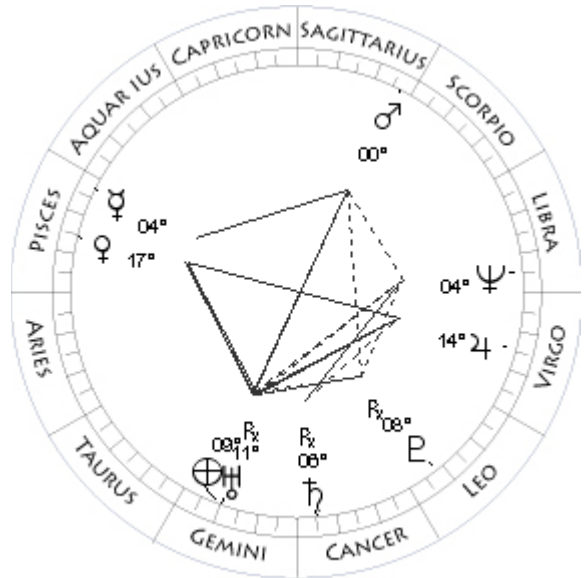

Nov 1, 1944

Dec 1, 1944

Nov 1, 1944

Mo|21Ta50 - 4°20	Ea|08Ta57 - 0°00
Su|08Sc57 - 0°00	Me|01Sa50 - 0°33
Me|16Sc11 - 0°33	Ve|29Cp59 - 1°18
Ve|11Sa58 - 1°18	Ma|15Sc37 + 0°04
Ma|13Sc01 + 0°04	Ju|12Vi30 + 1°03
Ju|20Vi24 + 1°03	Sa|05Cn09 - 0°49
Sa|10Cn42 - 0°49R	Ur|10Ge44 - 0°03
Ur|12Ge21 - 0°03R	Ne|04Li12 + 1°23
Ne|05Li15 + 1°23	Pl|08Le42 + 5°47
Pl|10Le15 + 5°47	No|22Cn02 - 0°00
No|22Cn02 - 0°00	

Dec 1, 1944

Mo|28Ge08 - 1°50	Ea|09Ge12 - 0°00
Su|09Sa12 - 0°00	Me|29Sa50 - 2°23
Me|29Sa50 - 2°23	Ve|17Pi29 - 2°10
Ve|18Cp23 - 2°10	Ma|00Sa56 - 0°14
Ma|04Sa11 - 0°14	Ju|14Vi48 + 1°09
Ju|24Vi53 + 1°09	Sa|06Cn17 - 0°48
Sa|09Cn25 - 0°48R	Ur|11Ge05 - 0°02
Ur|11Ge11 - 0°02R	Ne|04Li23 + 1°24
Ne|06Li03 + 1°24	Pl|08Le49 + 5°54
Pl|10Le11 + 5°54R	No|20Cn27 - 0°00
No|20Cn27 - 0°00