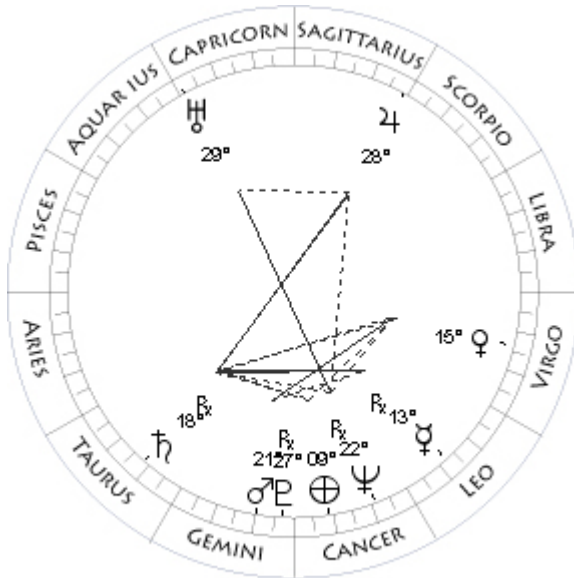

Jan 1, 1912

Feb 1, 1912

Jan 1, 1912

Mo|26Ta40 + 2°25	Ea|09Cn44 - 0°00
Su|09Cp44 - 0°00	Me|13Le12 + 3°11
Me|25Sa16 + 3°11R	Ve|15Vi31 + 2°34
Ve|26Sc11 + 2°34	Ma|21Ge10 + 2°13
Ma|24Ta21 + 2°13	Ju|28Sc36 + 0°45
Ju|04Sa39 + 0°45	Sa|18Ta38 - 2°24
Sa|13Ta30 - 2°24R	Ur|29Cp12 - 0°32
Ur|28Cp17 - 0°32	Ne|22Cn45 - 0°35R
Ne|22Cn45 - 0°35R	Pl|27Ge45 - 6°29R
Pl|27Ge45 - 6°29R	No|27Ar07 - 0°00
No|27Ar07 - 0°00	

Feb 1, 1912

Mo|19Cn59 + 5°00	Ea|11Le17 - 0°00
Su|11Aq17 - 0°00	Me|06Sa24 - 0°51
Me|21Cp42 - 0°51	Ve|05Sc34 + 1°22
Ve|03Cp05 + 1°22	Ma|06Cn23 + 2°15
Ma|00Ge32 + 2°15	Ju|01Sa01 + 0°45
Ju|10Sa16 + 0°45	Sa|19Ta46 - 2°15
Sa|13Ta34 - 2°15	Ur|29Cp33 - 0°32
Ur|00Aq06 - 0°32	Ne|21Cn53 - 0°35R
Ne|21Cn53 - 0°35R	Ne|22Cn31 - 0°35
Pl|27Ge13 - 6°25R	Pl|28Ge03 - 6°25
No|25Ar28 - 0°00