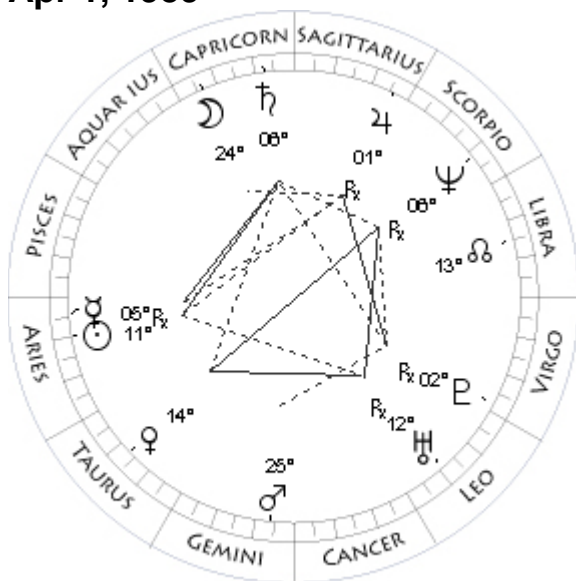

Mar 1, 1959

Apr 1, 1959

Mar 1, 1959

Mo|02Sa02 + 3°55	Ea|10Vi10 - 0°00
Su|10Pi10 - 0°00	Me|06Ta58 - 0°21
Me|23Pi06 - 0°21	Ve|13Ta18 - 0°55
Ve|06Ar14 - 0°55	Ma|16Cn47 + 1°57
Ma|08Ge48 + 1°57	Ju|21Sc04 + 1°02
Ju|01Sa31 + 1°02	Sa|00Cp16 + 0°56
Sa|05Cp22 + 0°56	Ur|14Le38 + 0°43
Ur|13Le14 + 0°43R	Ne|05Sc16 + 1°48
Ne|06Sc50 + 1°48R	Pl|02Vi57 +12°17
Pl|02Vi47 +12°17R	No|14Li56 - 0°00

Apr 1, 1959

Mo|24Cp03 + 5°12	Ea|11Li01 - 0°00
Su|11Ar01 - 0°00	Me|19Li02 + 2°23
Me|05Ar24 + 2°23R	Ve|03Cn12 + 0°33
Ve|14Ta01 + 0°33	Ma|01Le02 + 1°48
Ma|25Ge04 + 1°48	Ju|23Sc28 + 1°05
Ju|01Sa42 + 1°05R	Sa|01Cp11 + 0°57
Sa|06Cp53 + 0°57	Ur|15Le02 + 0°42
Ur|12Le22 + 0°42R	Ne|05Sc27 + 1°49
Ne|06Sc15 + 1°49R	Pl|03Vi07 +12°15
Pl|02Vi05 +12°15R	No|13Li17 - 0°00