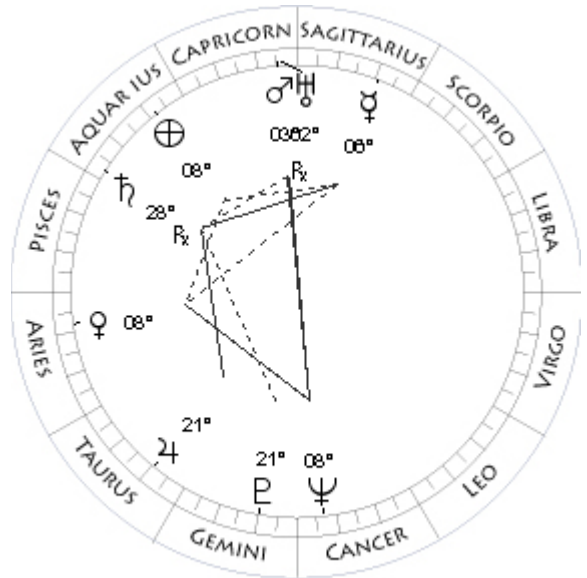

Jul 1, 1905

Aug 1, 1905

Jul 1, 1905

Mo|23Ge54 - 4°43	Ea|08Cp57 - 0°00
Su|08Cn57 - 0°00	Me|14Le02 + 1°47
Me|17Cn22 + 1°47	Ve|19Aq45 - 3°20
Ve|23Ta25 - 3°20	Ma|15Sa46 - 1°50
Ma|09Sc38 - 1°50	Ju|18Ta23 - 0°54
Ju|26Ta18 - 0°54	Sa|27Aq51 - 1°32
Sa|02Pi38 - 1°32R	Ur|02Cp20 - 0°16
Ur|01Cp58 - 0°16R	Ne|07Cn56 - 0°56
Ne|07Cn56 - 0°56	Ne|07Cn54 - 0°56
Pl|21Ge38 - 8°01	Pl|21Ge13 - 8°01
No|02Vi53 - 0°00	

Aug 1, 1905

Mo|12Le51 - 1°34	Ea|08Aq33 - 0°00
Su|08Le32 - 0°00	Me|06Sa46 - 1°14
Me|05Vi48 - 1°14	Ve|08Ar57 - 2°29
Ve|24Ge44 - 2°29	Ma|19Sc44 - 2°12
Ma|19Sc44 - 2°12	Ju|21Ta10 - 0°55
Ju|01Ge54 - 0°55	Sa|28Aq50 - 1°37
Sa|01Pi06 - 1°37R	Ur|02Cp41 - 0°16
Ur|00Cp51 - 0°16R	Ne|08Cn05 - 0°56
Ne|09Cn03 - 0°56	Ne|08Cn05 - 0°56
Pl|22Ge16 - 8°02	Pl|21Ge18 - 8°02
No|01Vi14 - 0°00