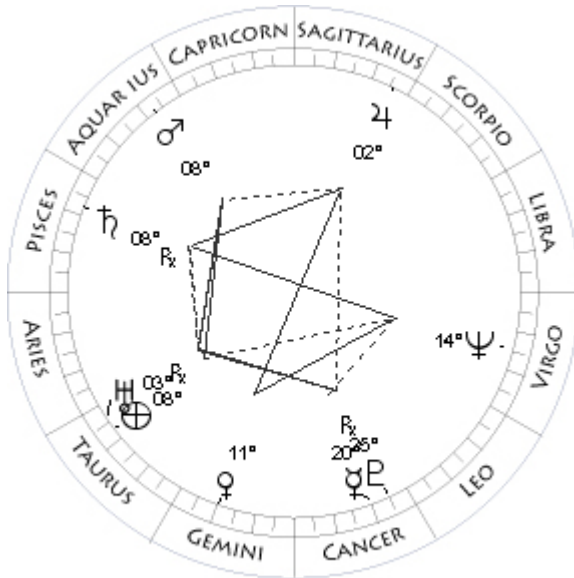

Nov 1, 1935

Dec 1, 1935

Nov 1, 1935

Mo|07Cp21 - 0°40	Ea|08Ta08 - 0°00
Su|08Sc08 - 0°00	Me|20Cn51 + 2°05
Me|19Li38 + 2°05	Ve|11Ge17 - 0°22
Ve|22Vi45 - 0°22	Ma|08Aq17 - 1°29
Ma|02Cp47 - 1°29	Ju|02Sa01 + 0°41
Ju|28Sc21 + 0°41	Sa|08Pi50 - 1°52
Sa|03Pi32 - 1°52R	Ur|03Ta33 - 0°32
Ur|03Ta19 - 0°32R	Ne|14Vi39 + 0°58
Ne|16Vi08 + 0°58	Pl|25Cn58 + 2°02
Pl|27Cn25 + 2°02R	No|16Cp09 - 0°00

Dec 1, 1935

Mo|14Aq53 + 2°45	Ea|08Ge22 - 0°00
Su|08Sa23 - 0°00	Me|22Sc52 - 0°12
Me|03Sa29 - 0°12	Ve|29Cn49 + 2°10
Ve|22Li11 + 2°10	Ma|27Aq11 - 1°22
Ma|25Cp36 - 1°22	Ju|04Sa22 + 0°38
Ju|04Sa59 + 0°38	Sa|09Pi48 - 1°48
Sa|04Pi00 - 1°48	Ur|03Ta53 - 0°31
Ur|02Ta12 - 0°31R	Ne|14Vi50 + 0°59
Ne|16Vi41 + 0°59	Pl|26Cn05 + 2°05
Pl|27Cn11 + 2°05R	No|14Cp34 - 0°00