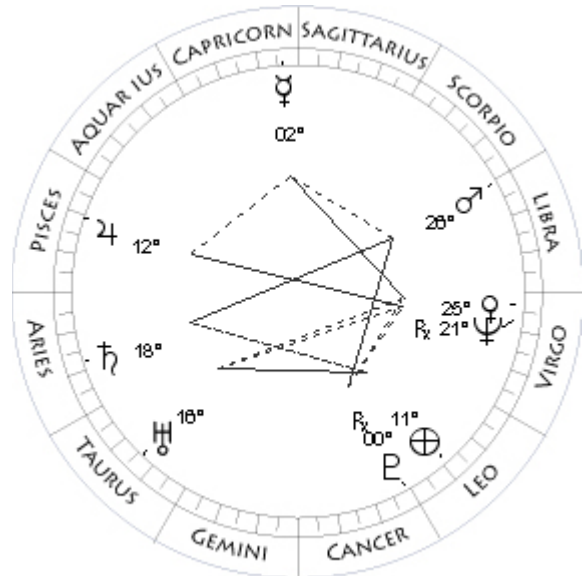

Feb 1, 1939

Jan 1, 1939

Mo|10Ta42 + 0°30	Ea|10Cn11 - 0°00
Su|10Cp11 - 0°00	Me|27Vi58 + 2°07
Me|17Sa34 + 2°07	Ve|05Le32 + 4°04
Ve|27Sc37 + 4°04	Ma|12Li18 + 0°56
Ma|12Sc49 + 0°56	Ju|09Pi15 - 1°01
Ju|00Pi32 - 1°01	Sa|17Ar32 - 2°30
Sa|11Ar31 - 2°30	Ur|16Ta24 - 0°22
Ur|14Ta01 - 0°22R	Ne|21Vi32 + 1°10
Ne|23Vi19 + 1°10R	Pl|00Le16 + 3°24
Pl|00Le48 + 3°24R	No|14Sc53 - 0°00

Feb 1, 1939

Mo|01Cn37 - 3°45	Ea|11Le44 - 0°00
Su|11Aq45 - 0°00	Me|29Cp37 - 1°40
Me|29Cp37 - 1°40	Ve|25Vi54 + 3°30
Ve|24Sa56 + 3°30	Ma|01Sa53 + 0°41
Ma|01Sa53 + 0°41	Ju|12Pi03 - 0°59
Ju|07Pi11 - 0°59	Sa|18Ar36 - 2°22
Sa|13Ar18 - 2°22	Ur|16Ta45 - 0°21
Ur|13Ta53 - 0°21	Ne|21Vi43 + 1°11
Ne|22Vi57 + 1°11R	Pl|00Le23 + 3°26
Pl|00Le08 + 3°26R	No|13Sc14 - 0°00