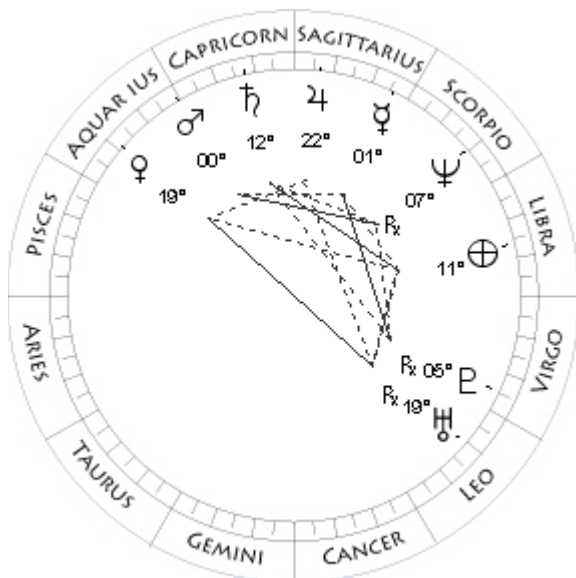

Mar 1, 1960

Apr 1, 1960

Mar 1, 1960

Mo|26Ar41 - 2°48	Ea|10Vi56 - 0°00
Su|10Pi56 - 0°00	Me|03Le31 + 2°53
Me|25Pi52 + 2°53	Ve|00Cp54 - 0°26
Ve|12Aq04 - 0°26	Ma|11Cp58 - 1°00
Ma|05Aq36 - 1°00	Ju|19Sa49 + 0°26
Ju|00Cp00 + 0°26	Sa|11Cp16 + 0°30
Sa|15Cp54 + 0°30	Ur|19Le18 + 0°44
Ur|18Le06 + 0°44R	Ne|07Sc26 + 1°48
Ne|09Sc01 + 1°48R	Pl|04Vi53 + 12°42
Pl|04Vi44 + 12°42R	No|25Vi33 - 0°00

Apr 1, 1960

Mo|11Ge16 - 5°07	Ea|11Li46 - 0°00
Su|11Ar46 - 0°00	Me|01Sa58 - 1°00
Me|14Pi58 - 1°00	Ve|19Aq56 - 1°25
Ve|20Pi14 - 1°25	Ma|00Aq43 - 1°15
Ma|29Aq25 - 1°15	Ju|22Sa18 + 0°25
Ju|03Cp05 + 0°25	Sa|12Cp12 + 0°29
Sa|17Cp53 + 0°29	Ur|19Le42 + 0°44
Ur|17Le09 + 0°44R	Ne|07Sc37 + 1°49
Ne|08Sc28 + 1°49R	Pl|05Vi03 + 12°40
Pl|04Vi01 + 12°40R	No|23Vi54 - 0°00