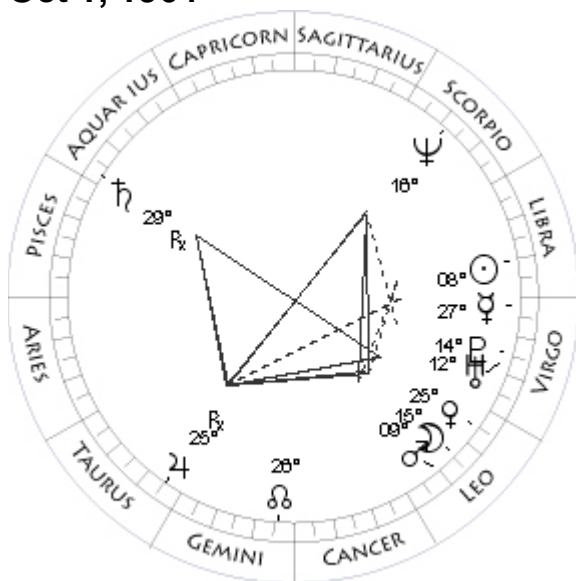

Sep 1, 1964

Oct 1, 1964

Sep 1, 1964

Mo|06Cn59 + 0°39	Ea|09Pi04 - 0°00
Su|09Vi04 - 0°00	Me|06Pi35 - 4°04
Me|10Vi35 - 4°04R	Ve|25Ar17 - 2°37
Ve|23Cn16 - 2°37	Ma|22Ge43 + 0°47
Ma|21Cn24 + 0°47	Ju|14Ta28 - 1°09
Ju|25Ta50 - 1°09	Sa|01Pi54 - 1°44
Sa|01Pi05 - 1°44R	Ur|10Vi26 + 0°44
Ur|10Vi22 + 0°44	Ne|17Sc10 + 1°44
Ne|15Sc25 + 1°44	Pl|13Vi57 +13°37
Pl|13Vi49 +13°37	No|28Ge26 - 0°00

Oct 1, 1964

Mo|15Le45 + 3°49	Ea|08Ar20 - 0°00
Su|08Li20 - 0°00	Me|23Le06 + 1°53
Me|27Vi20 + 1°53	Ve|13Ge24 - 0°08
Ve|25Le11 - 0°08	Ma|07Cn25 + 1°10
Ma|09Le53 + 1°10	Ju|17Ta11 - 1°13
Ju|25Ta40 - 1°13R	Sa|02Pi52 - 1°43
Sa|29Aq09 - 1°43R	Ur|10Vi49 + 0°44
Ur|12Vi12 + 0°44	Ne|17Sc21 + 1°43
Ne|16Sc11 + 1°43	Pl|14Vi07 +13°41
Pl|14Vi51 +13°41	No|26Ge51 - 0°00