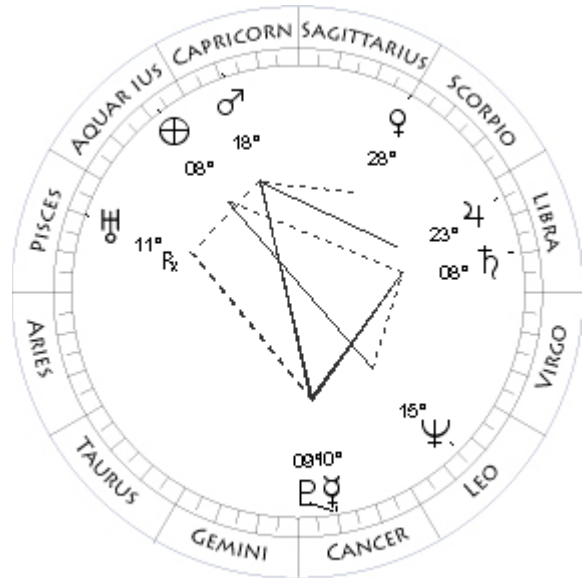

Aug 1, 1922

Jul 1, 1922

Mo|02Li54 - 0°05	Ea|08Cp51 - 0°00
Su|08Cn51 - 0°00	Me|05Aq25 - 4°24
Me|22Ge13 - 4°24	Ve|08Li29 + 1°48
Ve|14Le01 + 1°48	Ma|00Cp43 - 3°50
Ma|12Sa46 - 3°50R	Ju|20Li39 + 1°19
Ju|09Li54 + 1°19	Sa|07Li31 + 2°23
Sa|01Li28 + 2°23	Ur|10Pi55 - 0°47
Ur|13Pi32 - 0°47R	Ne|15Le28 + 0°08
Ne|14Le21 + 0°08	Pl|09Cn31 - 2°54
Pl|09Cn33 - 2°54	No|04Li05 - 0°00

Aug 1, 1922

Mo|25Sc11 + 4°09	Ea|08Aq26 - 0°00
Su|08Le26 - 0°00	Me|10Cn23 + 1°21
Me|01Le58 + 1°21	Ve|28Sc14 + 0°44
Ve|19Vi59 + 0°44	Ma|18Cp59 - 3°59
Ma|12Sa42 - 3°59	Ju|23Li00 + 1°12
Ju|13Li18 + 1°12	Sa|08Li33 + 2°17
Sa|03Li34 + 2°17	Ur|11Pi14 - 0°48
Ur|12Pi53 - 0°48R	Ne|15Le40 + 0°09
Ne|15Le25 + 0°09	Pl|09Cn37 - 2°53
Pl|10Cn19 - 2°53	No|02Li27 - 0°00