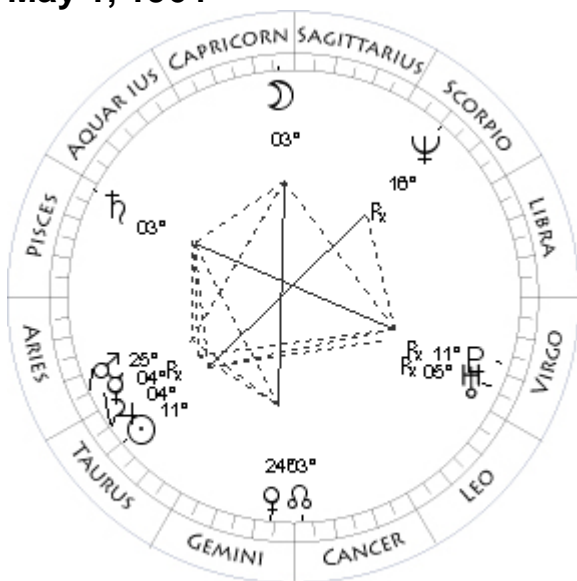

May 1, 1964

Jun 1, 1964

May 1, 1964

Mo|03Cp05 + 0°00	
Su|11Ta08 - 0°00	Ea|11Sc08 - 0°00
Me|04Ta32 - 0°09R	Me|19Sc20 - 0°09
Ve|24Ge47 + 4°07	Ve|09Li37 + 4°07
Ma|25Ar24 - 0°38	Ma|14Ar13 - 0°38
Ju|04Ta37 - 1°00	Ju|03Ta18 - 1°00
Sa|03Pi27 - 1°22	Sa|28Aq00 - 1°22
Ur|05Vi59 + 0°47R	Ur|08Vi51 + 0°47
Ne|16Sc37 + 1°50R	Ne|16Sc26 + 1°50
Pl|11Vi42 +14°08R	Pl|13Vi15 +14°08
No|04Cn57 - 0°00	

Jun 1, 1964

Mo|18Aq00 - 3°47	
Su|11Ge00 - 0°00	Ea|11Sa01 - 0°00
Me|17Ta34 - 2°58	Me|21Aq04 - 2°58
Ve|06Cn41 + 2°08R	Ve|29Sc22 + 2°08
Ma|18Ta28 - 0°20	Ma|02Ta46 - 0°20
Ju|11Ta50 - 1°00	Ju|06Ta07 - 1°00
Sa|04Pi53 - 1°28	Sa|28Aq59 - 1°28
Ur|06Vi05 + 0°46	Ur|09Vi15 + 0°46
Ne|15Sc48 + 1°49R	Ne|16Sc37 + 1°49
Pl|11Vi37 +13°58	Pl|13Vi25 +13°58
No|03Cn19 - 0°00