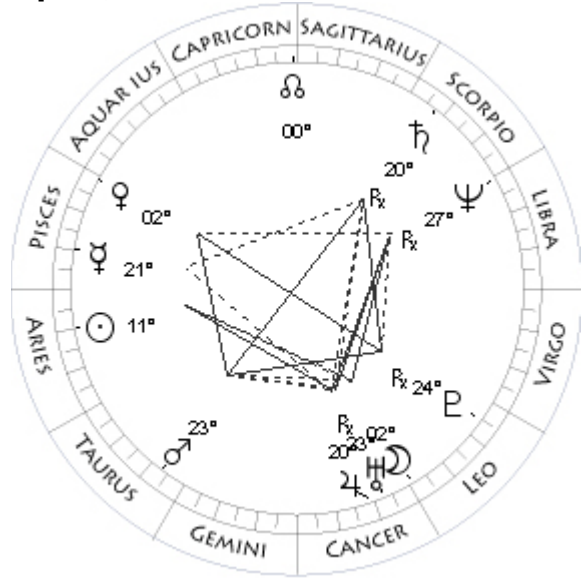

Mar 1, 1955

Apr 1, 1955

Mar 1, 1955

Mo|09Ge46 + 2°01	
Su|10Pi08 - 0°00	Ea|10Vi08 - 0°00
Me|15Aq13 + 1°09	Me|00Sc30 + 1°09
Ve|26Cp10 + 1°24	Ve|14Sc05 + 1°24
Ma|02Ta09 + 0°22	Ma|03Ge23 + 0°22
Ju|20Cn16 + 0°29R	Ju|28Cn33 + 0°29
Sa|21Sc11 + 2°23	Sa|15Sc44 + 2°23
Ur|24Cn00 + 0°33R	Ur|26Cn12 + 0°33
Ne|27Li59 + 1°45R	Ne|26Li35 + 1°45
Pl|25Le13 +10°33R	Pl|25Le35 +10°33
No|02Cp18 - 0°00	

Apr 1, 1955

Mo|02Le03 - 2°40	
Su|11Ar00 - 0°00	Ea|10Li59 - 0°00
Me|21Pi15 - 2°24	Me|30Cp00 - 2°24
Ve|02Pi24 - 0°38	Ve|03Cp23 - 0°38
Ma|23Ta34 + 0°41	Ma|19Ge30 + 0°41
Ju|20Cn16 + 0°30	Ju|01Le04 + 0°30
Sa|20Sc23 + 2°29R	Sa|16Sc42 + 2°29
Ur|23Cn35 + 0°32R	Ur|26Cn35 + 0°32
Ne|27Li19 + 1°46R	Ne|26Li46 + 1°46
Pl|24Le35 +10°30R	Pl|25Le44 +10°30
No|00Cp39 - 0°00