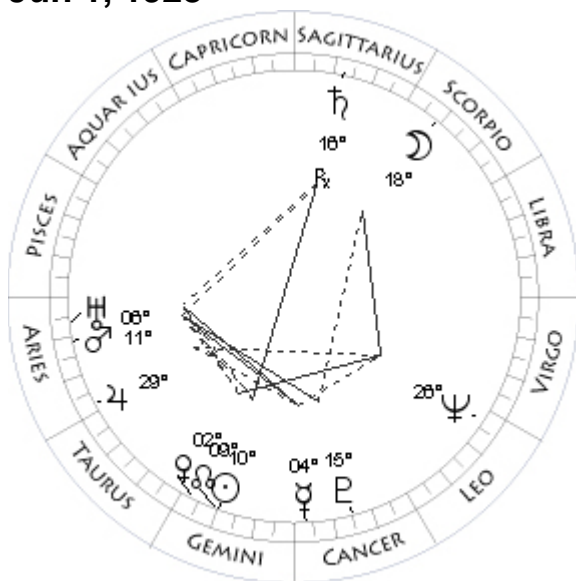

Jun 1, 1928

May 1, 1928

Mo|04Li15 + 4°45	
Su|10Ta52 - 0°00	Ea|10Sc52 - 0°00
Me|08Ta31 - 0°29	Me|01Ta11 - 0°29
Ve|24Ar29 - 1°27	Ve|01Ar26 - 1°27
Ma|18Pi18 - 1°28	Ma|13Aq08 - 1°28
Ju|22Ar31 - 1°05	Ju|18Ar51 - 1°05
Sa|18Sa14 + 1°41R	Sa|14Sa44 + 1°41
Ur|05Ar27 - 0°42	Ur|03Ar47 - 0°42
Ne|26Le24 + 0°32R	Ne|28Le15 + 0°32
Pl|15Cn12 - 0°53	Pl|16Cn26 - 0°53
No|11Ge15 - 0°00	

Jun 1, 1928

Mo|18Sc52 + 1°52	
Su|10Ge44 - 0°00	Ea|10Sa44 - 0°00
Me|04Cn07 + 1°48	Me|15Li19 + 1°48
Ve|02Ge31 - 0°36	Ve|20Ta57 - 0°36
Ma|11Ar44 - 1°33	Ma|02Pi44 - 1°33
Ju|29Ar27 - 1°07	Ju|21Ar41 - 1°07
Sa|16Sa14 + 1°41R	Sa|15Sa41 + 1°41
Ur|06Ar43 - 0°42	Ur|04Ar07 - 0°42
Ne|26Le34 + 0°32	Ne|28Le26 + 0°32
Pl|15Cn45 - 0°50	Pl|16Cn32 - 0°50
No|09Ge36 - 0°00