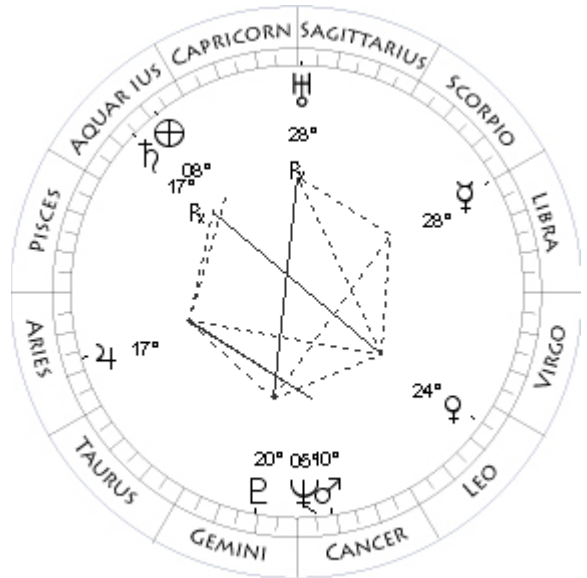

Jul 1, 1904

Aug 1, 1904

Jul 1, 1904

Mo|20Aq36 + 2°34	Ea|09Cp11 - 0°00
Su|09Cn11 - 0°00	Me|24Ta21 + 0°13
Me|29Ge08 + 0°13	Ve|04Cn39 + 0°27
Ve|07Cn18 + 0°27	Ma|25Ge01 + 0°40
Ma|00Cn36 + 0°40	Ju|15Ar08 - 1°15
Ju|26Ar26 - 1°15	Sa|16Aq24 - 1°05
Sa|20Aq16 - 1°05R	Ur|28Sa06 - 0°12
Ur|27Sa29 - 0°12R	Ne|05Cn48 - 0°59
Ne|05Cn48 - 0°59	Pl|20Ge12 - 8°16
Pl|20Ge39 - 8°16	No|22Vi12 - 0°00

Aug 1, 1904

Mo|04Ar26 - 1°23	Ea|08Aq46 - 0°00
Su|08Le46 - 0°00	Me|28Li19 + 0°50
Me|29Le55 + 0°50	Ve|24Le57 + 1°20
Ve|15Le28 + 1°20	Ma|10Cn04 + 0°55
Ma|21Cn09 + 0°55	Ju|17Ar58 - 1°22
Ju|29Ar38 - 1°22	Sa|17Aq22 - 1°09
Sa|18Aq20 - 1°09R	Ur|28Sa27 - 0°12
Ur|26Sa26 - 0°12R	Ne|06Cn54 - 0°59
Ne|06Cn54 - 0°59	Pl|20Ge17 - 8°18
Pl|21Ge16 - 8°18	No|20Vi34 - 0°00