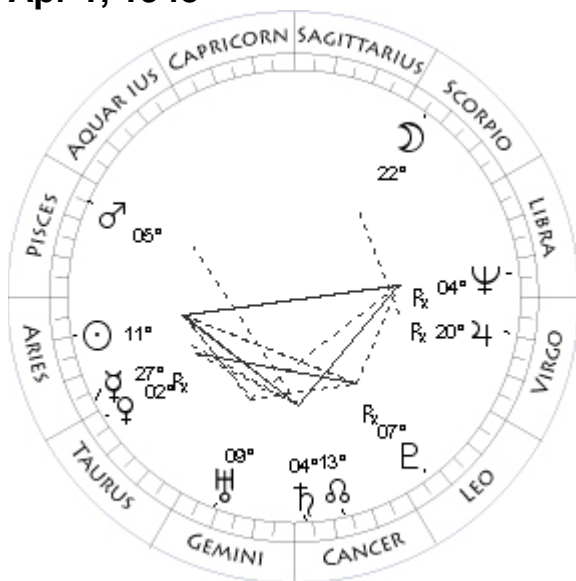

Mar 1, 1945

Apr 1, 1945

Mar 1, 1945

Mo|07Li58 + 5°01	Ea|10Vi33 - 0°00
Su|10Pi33 - 0°00	Me|12Pi36 - 1°45
Me|11Pi07 - 1°45	Ve|12Le07 + 4°04
Ve|24Ar03 + 4°04	Ma|21Cp50 - 1°04
Ma|11Aq39 - 1°04	Ju|21Vi40 + 1°31
Ju|24Vi07 + 1°31R	Sa|09Cn38 - 0°37
Sa|03Cn51 - 0°37R	Ur|12Ge08 - 0°01
Ur|09Ge11 - 0°01	Ne|04Li55 + 1°29
Ne|05Li43 + 1°29R	Pl|09Le11 + 6°04
Pl|08Le25 + 6°04R	No|15Cn41 - 0°00
No|15Cn41 - 0°00	

Apr 1, 1945

Mo|22Sc26 + 3°55	Ea|11Li24 - 0°00
Su|11Ar24 - 0°00	Me|05Vi16 + 3°11
Me|27Ar41 + 3°11	Ve|02Li27 + 7°31
Ve|02Ta34 + 7°31R	Ma|10Aq57 - 1°14
Ma|05Pi43 - 1°14	Ju|24Vi01 + 1°31
Ju|20Vi12 + 1°31R	Sa|10Cn48 - 0°32
Sa|04Cn29 - 0°32	Ur|12Ge30 - 0°01
Ur|09Ge58 - 0°01	Ne|05Li06 + 1°29
Ne|04Li53 + 1°29R	Pl|09Le19 + 6°02
Pl|07Le59 + 6°02R	No|14Cn02 - 0°00
No|14Cn02 - 0°00