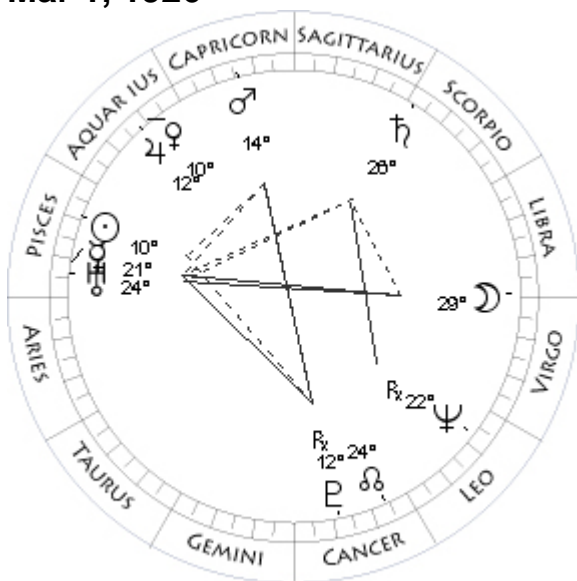

Mar 1, 1926

Apr 1, 1926

Mar 1, 1926

Mo|29Vi58 + 4°40
Su|10Pi10 - 0°00
Me|21Pi45 - 0°34
Ve|10Aq23 + 7°09
Ma|14Cp27 - 0°35
Ju|12Aq43 - 0°31
Sa|26Sc04 + 2°17
Ur|24Pi34 - 0°43
Ne|22Le57 + 0°24R
Pl|12Cn43 - 1°42R
No|23Cn11 - 0°00

Ea|10Vi10 - 0°00
Me|29Ar35 - 0°34
Ve|23Vi38 + 7°09
Ma|11Sa14 - 0°35
Ju|07Aq34 - 0°31
Sa|20Sc30 + 2°17
Ur|25Pi16 - 0°43
Ne|23Le31 + 0°24
Pl|13Cn49 - 1°42

Apr 1, 1926

Mo|16Sc55 + 4°33
Su|11Ar01 - 0°00
Me|08Ar44 + 2°40R
Ve|26Aq04 + 2°23
Ma|06Aq43 - 1°05
Ju|19Aq09 - 0°36
Sa|25Sc30 + 2°22R
Ur|26Pi19 - 0°43
Ne|22Le16 + 0°24R
Pl|12Cn35 - 1°39
No|21Cn32 - 0°00

Ea|11Li01 - 0°00
Me|14Li19 + 2°40
Ve|13Sc35 + 2°23
Ma|28Sa29 - 1°05
Ju|10Aq16 - 0°36
Sa|21Sc27 + 2°22
Ur|25Pi36 - 0°43
Ne|23Le42 + 0°24
Pl|13Cn55 - 1°39