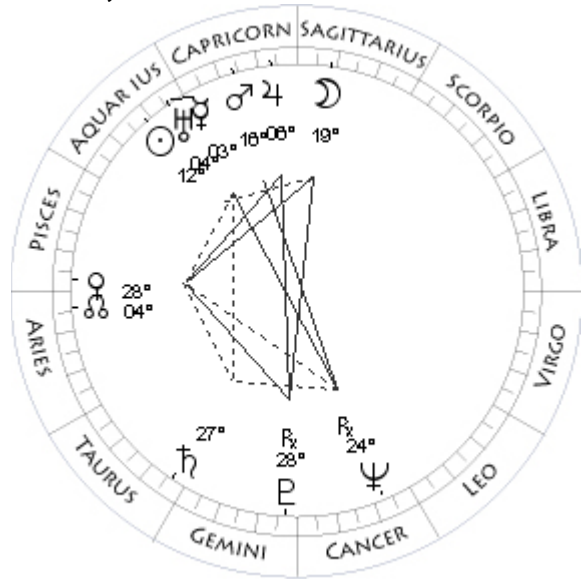

Feb 1, 1913

Jan 1, 1913

Mo|01Sc12 - 2°00	Ea|10Cn30 - 0°00
Su|10Cp30 - 0°00	Me|15Li13 + 1°24
Me|18Sa35 + 1°24	Ve|00Ta45 - 1°45
Ve|23Aq18 - 1°45	Ma|12Sa04 - 0°27
Ma|23Sa18 - 0°27	Ju|27Sa42 + 0°14
Ju|29Sa43 + 0°14	Sa|02Ge04 - 2°06
Sa|27Ta51 - 2°06R	Ur|03Aq15 - 0°34
Ur|02Aq12 - 0°34	Ne|24Cn32 - 0°31
Ne|25Cn00 - 0°31R	Pl|29Ge02 - 6°10
Pl|28Ge49 - 6°10R	No|07Ar44 - 0°00

Feb 1, 1913

Mo|19Sa43 - 4°56	Ea|12Le03 - 0°00
Su|12Aq03 - 0°00	Me|15Cp59 - 1°55
Me|03Aq58 - 1°55	Ve|20Ge32 + 0°15
Ve|28Pi26 + 0°15	Ma|29Sa23 - 0°46
Ma|16Cp26 - 0°46	Ju|00Cp14 + 0°11
Ju|06Cp30 + 0°11	Sa|03Ge12 - 1°58
Sa|27Ta11 - 1°58	Ur|03Aq36 - 0°34
Ur|04Aq00 - 0°34	Ne|24Cn43 - 0°31
Ne|24Cn09 - 0°31R	Pl|29Ge07 - 6°07
Pl|28Ge17 - 6°07R	No|06Ar05 - 0°00