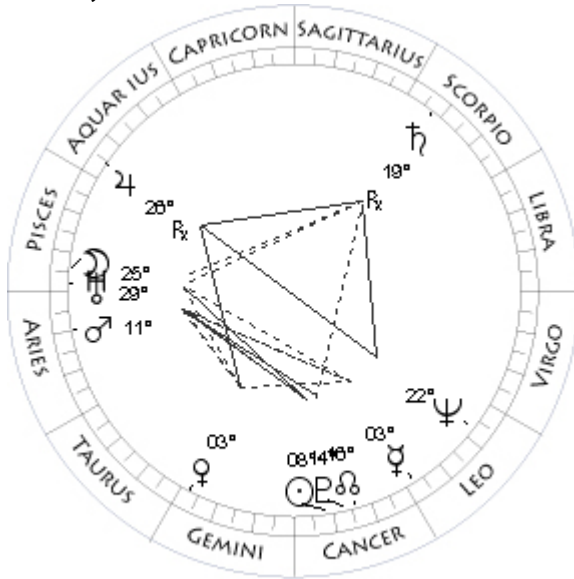

Jul 1, 1926

Aug 1, 1926

Jul 1, 1926

Mo|25Pi07 - 4°55	Ea|08Cp53 - 0°00
Su|08Cn53 - 0°00	Me|24Li42 + 1°10
Me|03Le15 + 1°10	Ve|07Ar56 - 1°51
Ve|03Ge04 - 1°51	Ma|23Aq49 - 2°36
Ma|11Ar05 - 2°36	Ju|18Aq13 - 0°57
Ju|26Aq48 - 0°57R	Sa|24Sc16 + 2°17
Sa|19Sc50 + 2°17R	Ur|26Pi35 - 0°46
Ur|29Pi26 - 0°46	Ne|22Le54 + 0°24
Ne|22Le54 + 0°24	Pl|14Cn07 - 1°31
Pl|14Cn07 - 1°31	No|16Cn43 - 0°00

Aug 1, 1926

Mo|17Ta08 - 4°31	Ea|08Aq28 - 0°00
Su|08Le28 - 0°00	Me|24Cp23 - 4°45
Me|18Le45 - 4°45R	Ve|27Ta31 - 0°33
Ve|09Cn51 - 0°33	Ma|00Ta04 - 2°54
Ma|00Ta04 - 2°54	Ju|20Aq57 - 1°04
Ju|24Aq03 - 1°04R	Sa|25Sc14 + 2°10
Sa|19Sc28 + 2°10	Ur|26Pi55 - 0°47
Ur|29Pi09 - 0°47R	Ne|23Le54 + 0°24
Ne|23Le54 + 0°24	Pl|14Cn54 - 1°30
Pl|14Cn54 - 1°30	No|15Cn05 - 0°00