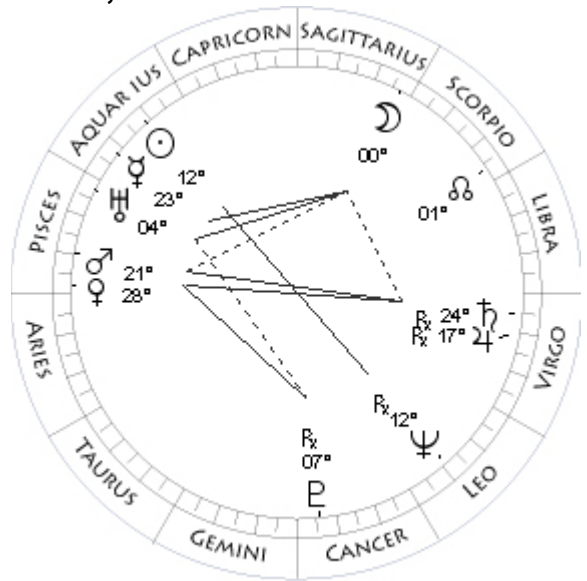

Feb 1, 1921

Jan 1, 1921

Mo|14Li17 - 1°44	Ea|10Cn34 - 0°00
Su|10Cp34 - 0°00	Me|12Sa24 - 0°59
Me|01Cp36 - 0°59	Ve|02Ta17 - 1°44
Ve|23Aq46 - 1°44	Ma|27Pi53 - 1°04
Ma|27Aq03 - 1°04	Ju|09Vi10 + 1°14
Ju|18Vi55 + 1°14	Sa|19Vi01 + 2°08
Sa|24Vi47 + 2°08	Ur|05Pi03 - 0°44
Ur|02Pi50 - 0°44	Ne|12Le11 + 0°02
Ne|13Le12 + 0°02R	Pl|07Cn49 - 3°34
Pl|07Cn48 - 3°34R	No|03Sc00 - 0°00

Feb 1, 1921

Mo|00Sa59 + 2°31	Ea|12Le07 - 0°00
Su|12Aq07 - 0°00	Me|25Pi17 - 1°34
Me|23Aq14 - 1°34	Ve|22Ge05 + 0°21
Ve|28Pi39 + 0°21	Ma|17Ar01 - 0°41
Ma|21Pi02 - 0°41	Ju|11Vi33 + 1°22
Ju|17Vi38 + 1°22R	Sa|20Vi05 + 2°16
Sa|24Vi06 + 2°16R	Ur|05Pi23 - 0°44
Ur|04Pi19 - 0°44	Ne|12Le22 + 0°03
Ne|12Le23 + 0°03R	Pl|07Cn55 - 3°31
Pl|07Cn13 - 3°31R	No|01Sc22 - 0°00