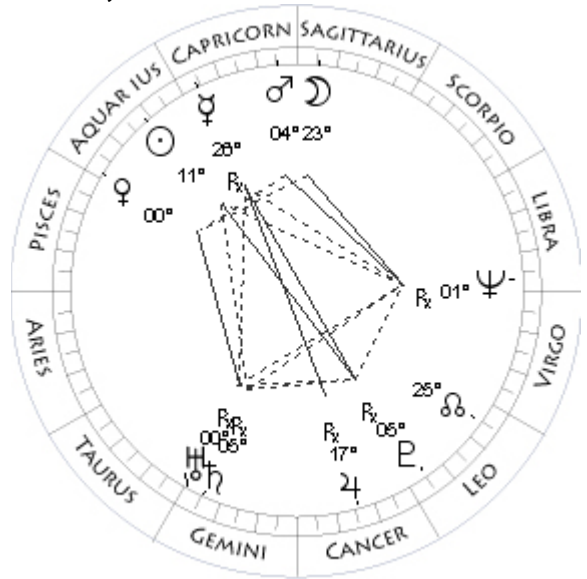

Jan 1, 1943

Feb 1, 1943

Jan 1, 1943

Mo|01Sc20 + 4°41	Ea|10Cn13 - 0°00
Su|10Cp13 - 0°00	Me|20Pi06 - 1°52
Me|27Cp22 - 1°52	Ve|06Aq26 - 1°08
Ve|21Cp20 - 1°08	Ma|11Sa51 - 0°06
Ma|11Sa51 - 0°06	Ju|21Cn30 + 0°16R
Ju|21Cn30 + 0°16R	Sa|06Ge44 - 1°52R
Sa|06Ge44 - 1°52R	Ur|01Ge10 - 0°09R
Ur|01Ge10 - 0°09R	Ne|02Li04 + 1°21
Ne|02Li04 + 1°21	Pl|06Le40 + 5°07R
Pl|06Le40 + 5°07R	No|27Le31 - 0°00

Feb 1, 1943

Mo|23Sa04 + 4°40	Ea|11Le46 - 0°00
Su|11Aq46 - 0°00	Me|26Cp03 + 3°17R
Me|26Cp03 + 3°17R	Ve|00Pi10 - 1°32
Ve|00Pi10 - 1°32	Ma|04Cp09 - 0°28
Ma|04Cp09 - 0°28	Ju|17Cn30 + 0°20R
Ju|17Cn30 + 0°20R	Sa|05Ge36 - 1°45R
Sa|05Ge36 - 1°45R	Ur|00Ge36 - 0°09R
Ur|00Ge36 - 0°09R	Ne|01Li50 + 1°22R
Ne|01Li50 + 1°22R	Pl|05Le59 + 5°10R
Pl|05Le59 + 5°10R	No|25Le52 - 0°00