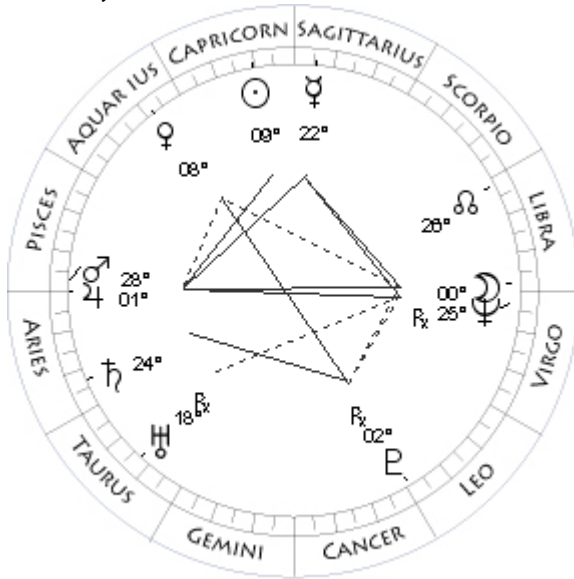

Jan 1, 1940

Feb 1, 1940

Jan 1, 1940

Mo|00Li45 - 2°11	Ea|09Cn56 - 0°00
Su|09Cp56 - 0°00	Me|12Sc48 + 0°12
Me|22Sa54 + 0°12	Ve|19Pi58 - 1°45
Ve|08Aq56 - 1°45	Ma|09Ta50 - 0°20
Ma|28Pi18 - 0°20	Ju|12Ar33 - 1°18
Ju|01Ar13 - 1°18	Sa|00Ta19 - 2°33
Sa|24Ar26 - 2°33	Ur|20Ta30 - 0°19
Ur|18Ta15 - 0°19R	Ne|23Vi42 + 1°13
Ne|25Vi31 + 1°13R	Pl|01Le40 + 3°49
Pl|02Le15 + 3°49R	No|25Li33 - 0°00

Feb 1, 1940

Mo|22Sc29 + 2°29	Ea|11Le29 - 0°00
Su|11Aq29 - 0°00	Me|13Aq14 - 2°05
Me|12Aq01 - 2°05	Ve|09Ta23 - 1°11
Ve|17Pi01 - 1°11	Ma|27Ta09 + 0°15
Ma|19Ar25 + 0°15	Ju|15Ar23 - 1°11
Ju|06Ar03 - 1°11	Sa|01Ta25 - 2°24
Sa|25Ar33 - 2°24	Ur|20Ta51 - 0°18
Ur|18Ta00 - 0°18	Ne|23Vi53 + 1°14
Ne|25Vi11 + 1°14R	Pl|01Le47 + 3°52
Pl|01Le34 + 3°52R	No|23Li55 - 0°00