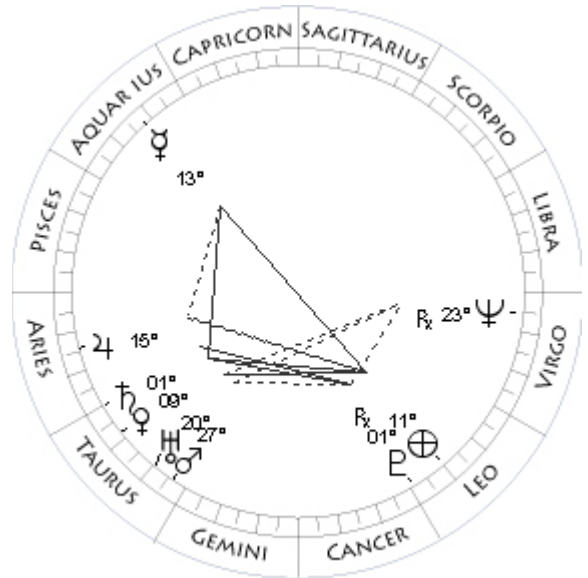

Feb 1, 1940

Jan 1, 1940

Mo|00Li45 - 2°11	Ea|09Cn56 - 0°00
Su|09Cp56 - 0°00	Me|12Sc48 + 0°12
Me|22Sa54 + 0°12	Ve|19Pi58 - 1°45
Ve|08Aq56 - 1°45	Ma|09Ta50 - 0°20
Ma|28Pi18 - 0°20	Ju|12Ar33 - 1°18
Ju|01Ar13 - 1°18	Sa|00Ta19 - 2°33
Sa|24Ar26 - 2°33	Ur|20Ta30 - 0°19
Ur|18Ta15 - 0°19R	Ne|23Vi42 + 1°13
Ne|25Vi31 + 1°13R	Pl|01Le40 + 3°49
Pl|02Le15 + 3°49R	No|25Li33 - 0°00

Feb 1, 1940

Mo|22Sc29 + 2°29	Ea|11Le29 - 0°00
Su|11Aq29 - 0°00	Me|13Aq14 - 2°05
Me|12Aq01 - 2°05	Ve|09Ta23 - 1°11
Ve|17Pi01 - 1°11	Ma|27Ta09 + 0°15
Ma|19Ar25 + 0°15	Ju|15Ar23 - 1°11
Ju|06Ar03 - 1°11	Sa|01Ta25 - 2°24
Sa|25Ar33 - 2°24	Ur|20Ta51 - 0°18
Ur|18Ta00 - 0°18	Ne|23Vi53 + 1°14
Ne|25Vi11 + 1°14R	Pl|01Le47 + 3°52
Pl|01Le34 + 3°52R	No|23Li55 - 0°00