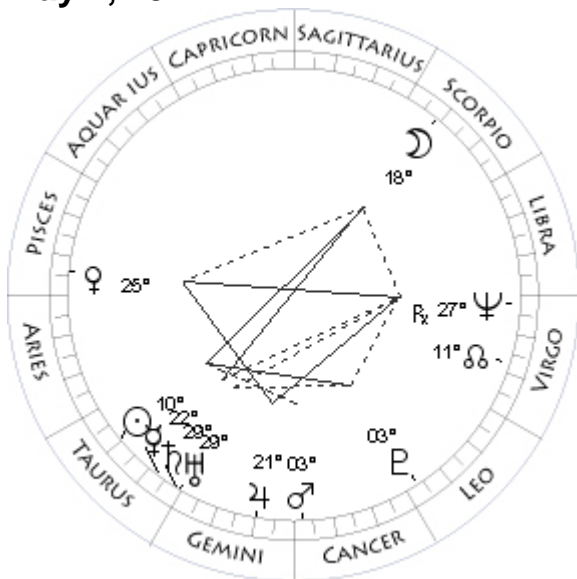

May 1, 1942

Jun 1, 1942

May 1, 1942

Mo|18Sc39 + 4°40	Ea|10Sc29 - 0°00
Su|10Ta29 - 0°00	Me|07Cn41 + 1°23
Me|22Ta58 + 1°23	Ve|04Cp20 - 0°56
Ve|25Pi04 - 0°56	Ma|02Le30 + 1°25
Ma|03Cn12 + 1°25	Ju|28Ge47 - 0°13
Ju|21Ge23 - 0°13	Sa|01Ge07 - 1°47
Sa|29Ta05 - 1°47	Ur|00Ge11 - 0°10
Ur|29Ta13 - 0°10	Ne|27Vi27 + 1°21R
Ne|27Vi27 + 1°21R	Ne|28Vi46 + 1°21
Pl|03Le31 + 4°42	Pl|04Le59 + 4°42
No|10Vi29 - 0°00	

Jun 1, 1942

Mo|12Cp46 + 4°09	Ea|10Sa21 - 0°00
Su|10Ge21 - 0°00	Me|19Sc36 - 0°11
Me|25Ge37 - 0°11	Ve|23Aq21 - 2°09
Ve|29Ar25 - 2°09	Ma|16Le19 + 1°21
Ma|22Cn12 + 1°21	Ju|01Cn25 - 0°10
Ju|27Ge59 - 0°10	Sa|02Ge15 - 1°44
Sa|03Ge04 - 1°44	Ur|00Ge32 - 0°10
Ur|01Ge01 - 0°10	Ne|27Vi06 + 1°20R
Ne|27Vi06 + 1°20R	Ne|28Vi57 + 1°20
Pl|03Le55 + 4°40	Pl|05Le07 + 4°40
No|08Vi51 - 0°00