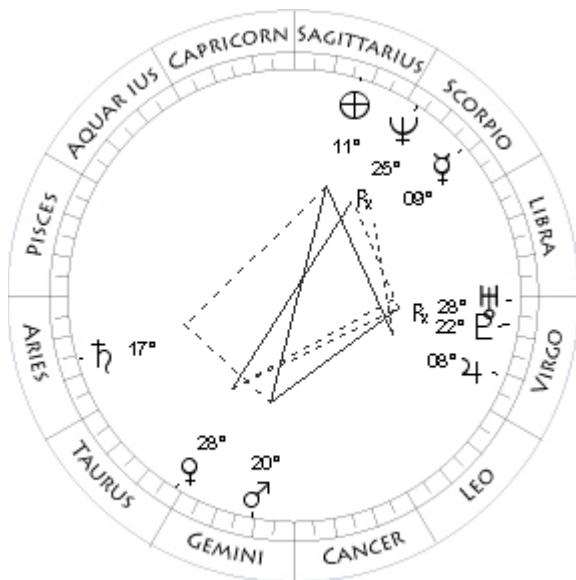

Jun 1, 1968

May 1, 1968

Mo|23Ge07 + 4°44	
Su|11Ta10 - 0°00	Ea|11Sc10 - 0°00
Me|18Ta51 + 0°46	Me|14Ge52 + 0°46
Ve|27Ar49 - 1°22	Ve|09Ar04 - 1°22
Ma|25Ta00 + 0°17	Ma|04Ge11 + 0°17
Ju|25Le58 + 1°10	Ju|06Vi22 + 1°10
Sa|18Ar38 - 2°15	Sa|16Ar17 - 2°15
Ur|25Vi30 + 0°47R	Ur|27Vi45 + 0°47
Ne|25Sc33 + 1°47R	Ne|25Sc05 + 1°47
Pl|20Vi24 +15°32R	Pl|21Vi50 +15°32
No|17Ar35 - 0°00	

Jun 1, 1968

Mo|08Le52 + 4°44	
Su|11Ge03 - 0°00	Ea|11Sa03 - 0°00
Me|01Cn10 + 0°42	Me|09Sc05 + 0°42
Ve|05Ge54 - 0°26	Ve|28Ta39 - 0°26
Ma|16Ge37 + 0°35	Ma|20Ge17 + 0°35
Ju|28Le13 + 1°05	Ju|08Vi46 + 1°05
Sa|22Ar02 - 2°19	Sa|17Ar21 - 2°19
Ur|25Vi04 + 0°45R	Ur|28Vi09 + 0°45
Ne|24Sc43 + 1°47R	Ne|25Sc16 + 1°47
Pl|20Vi10 +15°20	Pl|22Vi01 +15°20
No|15Ar57 - 0°00