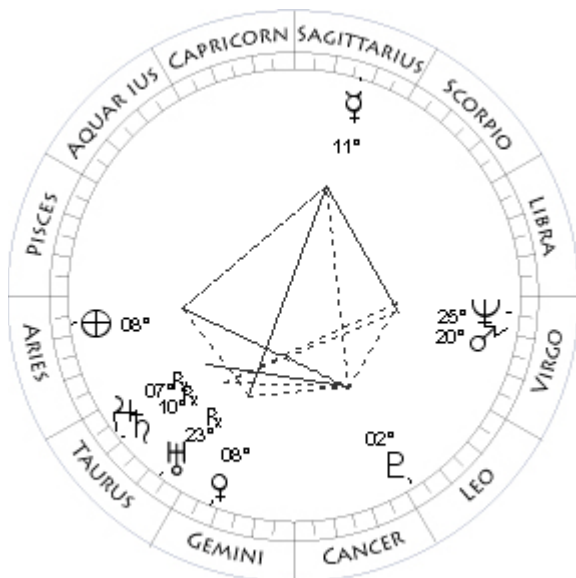

Oct 1, 1940

Sep 1, 1940

Mo|29Le25 - 3°29	
Su|08Vi53 - 0°00	Ea|08Pi53 - 0°00
Me|05Vi59 + 1°46	Me|27Le28 + 1°46
Ve|23Cn04 - 3°00	Ve|20Ar42 - 3°00
Ma|08Vi11 + 1°06	Ma|07Vi45 + 1°06
Ju|15Ta40 - 1°19	Ju|04Ta54 - 1°19
Sa|14Ta45 - 2°31R	Sa|09Ta01 - 2°31
Ur|26Ta09 - 0°16R	Ur|23Ta16 - 0°16
Ne|24Vi38 + 1°12	Ne|25Vi09 + 1°12
Pl|03Le30 + 3°56	Pl|02Le36 + 3°56
No|12Li38 - 0°00	

Oct 1, 1940

Mo|07Li44 - 0°18	
Su|08Li09 - 0°00	Ea|08Ar09 - 0°00
Me|27Li06 - 1°02	Me|11Sa23 - 1°02
Ve|24Le00 - 0°21	Ve|08Ge46 - 0°21
Ma|27Vi22 + 1°00	Ma|20Vi53 + 1°00
Ju|14Ta29 - 1°24R	Ju|07Ta38 - 1°24
Sa|13Ta43 - 2°37R	Sa|10Ta06 - 2°37
Ur|25Ta46 - 0°17R	Ur|23Ta36 - 0°17
Ne|25Vi44 + 1°12	Ne|25Vi20 + 1°12
Pl|04Le05 + 4°00	Pl|02Le43 + 4°00
No|11Li03 - 0°00