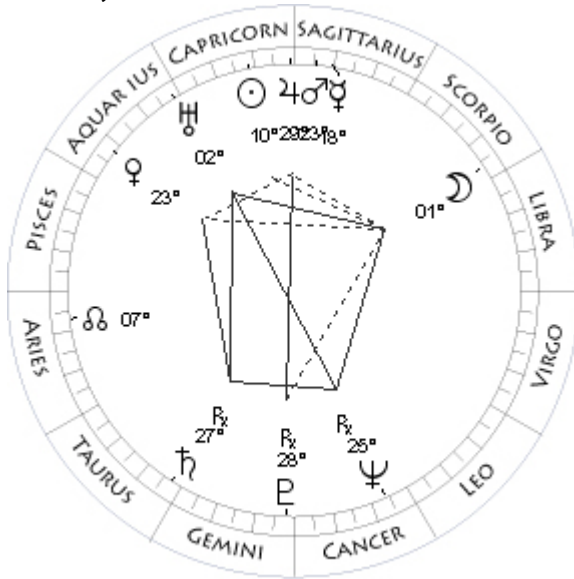

Jan 1, 1913

Feb 1, 1913

Jan 1, 1913

Mo|01Sc12 - 2°00	Ea|10Cn30 - 0°00
Su|10Cp30 - 0°00	Me|15Li13 + 1°24
Me|18Sa35 + 1°24	Ve|00Ta45 - 1°45
Ve|23Aq18 - 1°45	Ma|12Sa04 - 0°27
Ma|23Sa18 - 0°27	Ju|27Sa42 + 0°14
Ju|29Sa43 + 0°14	Sa|02Ge04 - 2°06
Sa|27Ta51 - 2°06R	Ur|03Aq15 - 0°34
Ur|02Aq12 - 0°34	Ne|24Cn32 - 0°31
Ne|25Cn00 - 0°31R	Pl|29Ge02 - 6°10
Pl|28Ge49 - 6°10R	No|07Ar44 - 0°00

Feb 1, 1913

Mo|19Sa43 - 4°56	Ea|12Le03 - 0°00
Su|12Aq03 - 0°00	Me|15Cp59 - 1°55
Me|03Aq58 - 1°55	Ve|20Ge32 + 0°15
Ve|28Pi26 + 0°15	Ma|29Sa23 - 0°46
Ma|16Cp26 - 0°46	Ju|00Cp14 + 0°11
Ju|06Cp30 + 0°11	Sa|03Ge12 - 1°58
Sa|27Ta11 - 1°58	Ur|03Aq36 - 0°34
Ur|04Aq00 - 0°34	Ne|24Cn43 - 0°31
Ne|24Cn09 - 0°31R	Pl|29Ge07 - 6°07
Pl|28Ge17 - 6°07R	No|06Ar05 - 0°00