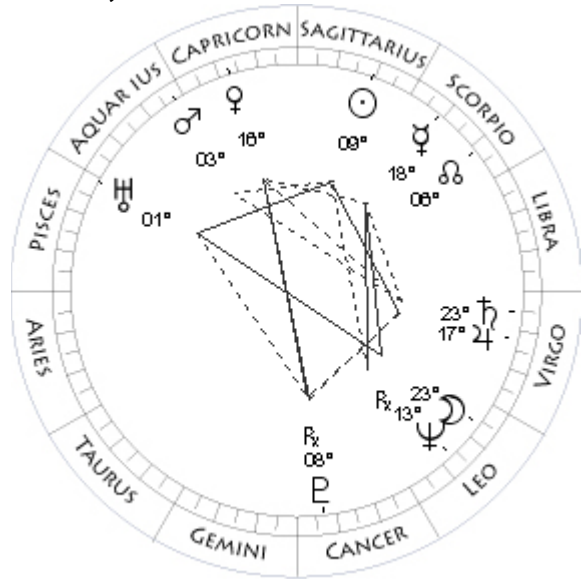

Dec 1, 1920

Nov 1, 1920

Mo|14Cn43 - 4°55	Ea|08Ta46 - 0°00
Su|08Sc47 - 0°00	Me|07Pi38 - 2°52
Me|01Sa09 - 2°52	Ve|25Cp26 - 1°09
Ve|10Sa10 - 1°09	Ma|19Aq17 - 1°39
Ma|10Cp16 - 1°39	Ju|04Vi28 + 0°59
Ju|13Vi12 + 0°59	Sa|16Vi54 + 1°53
Sa|21Vi22 + 1°53	Ur|04Pi24 - 0°47
Ur|01Pi47 - 0°47R	Ne|11Le49 + 0°02
Ne|13Le42 + 0°02	Pl|07Cn38 - 3°35
Pl|08Cn49 - 3°35R	No|06Sc14 - 0°00

Dec 1, 1920

Mo|23Le42 - 4°58	Ea|09Ge01 - 0°00
Su|09Sa01 - 0°00	Me|18Sc50 + 2°29
Me|18Sc50 + 2°29	Ve|12Pi55 - 2°05
Ve|16Cp45 - 2°05	Ma|03Aq02 - 1°25
Ma|03Aq02 - 1°25	Ju|06Vi47 + 1°05
Ju|17Vi12 + 1°05	Sa|17Vi56 + 2°00
Sa|23Vi46 + 2°00	Ur|04Pi43 - 0°46
Ur|01Pi56 - 0°46	Ne|12Le00 + 0°02
Ne|13Le42 + 0°02R	Pl|07Cn43 - 3°35
Pl|08Cn25 - 3°35R	No|04Sc39 - 0°00