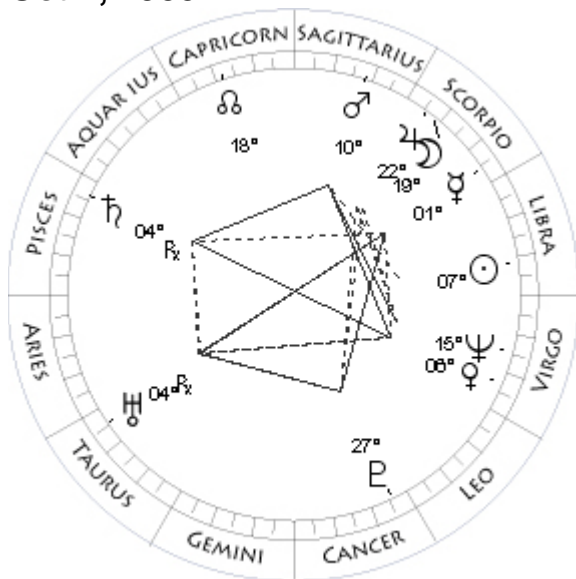

Oct 1, 1935

Sep 1, 1935

Mo|15Li48 - 5°06	Ea|08Pi07 - 0°00
Su|08Vi07 - 0°00	Me|14Sc04 + 0°09
Me|27Vi05 + 0°09	Ve|03Pi53 - 8°17
Ve|18Vi47 - 8°17R	Ma|01Cp34 - 1°18
Ma|20Sc06 - 1°18	Ju|27Sc16 + 0°50
Ju|17Sc11 + 0°50	Sa|06Pi52 - 1°55
Sa|06Pi44 - 1°55R	Ur|02Ta53 - 0°31
Ur|05Ta20 - 0°31R	Ne|14Vi17 + 0°57
Ne|14Vi05 + 0°57	Pl|25Cn45 + 1°55
Pl|26Cn45 + 1°55	No|19Cp23 - 0°00

Oct 1, 1935

Mo|19Sc18 - 4°18	Ea|07Ar23 - 0°00
Su|07Li23 - 0°00	Me|11Aq17 - 3°28
Me|01Sc39 - 3°28	Ve|21Ar36 - 5°44
Ve|06Vi39 - 5°44	Ma|19Cp16 - 1°28
Ma|10Sa18 - 1°28	Ju|29Sc36 + 0°45
Ju|22Sc05 + 0°45	Sa|07Pi50 - 1°55
Sa|04Pi39 - 1°55R	Ur|03Ta13 - 0°32
Ur|04Ta32 - 0°32R	Ne|15Vi11 + 0°57
Ne|15Vi11 + 0°57	Pl|25Cn51 + 1°58
Pl|27Cn15 + 1°58	No|17Cp47 - 0°00