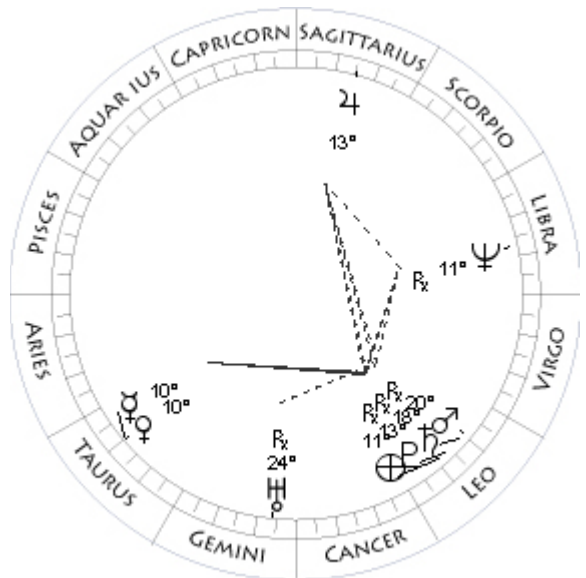

Jan 1, 1948

Feb 1, 1948

Jan 1, 1948

Mo|14Vi38 + 4°45	Ea|10Cn00 - 0°00
Su|10Cp00 - 0°00	Me|06Cp13 - 1°41
Me|08Cp48 - 1°41	Ve|21Pi29 - 1°46
Ve|09Aq33 - 1°46	Ma|07Le06 + 3°20
Ma|07Vi18 + 3°20	Ju|10Sa50 + 0°33
Ju|15Sa15 + 0°33	Sa|17Le51 + 1°08
Sa|21Le58 + 1°08R	Ur|24Ge19 + 0°09
Ur|23Ge29 + 0°09R	Ne|12Li56 + 1°32
Ne|12Li56 + 1°32	Pl|13Le35 + 7°19
Pl|14Le30 + 7°19R	No|20Ta49 - 0°00
No|20Ta49 - 0°00	

Feb 1, 1948

Mo|05Sc16 + 1°15	Ea|11Le33 - 0°00
Su|11Aq33 - 0°00	Me|10Ta15 - 0°17
Me|29Aq19 - 0°17	Ve|10Ta56 - 1°09
Ve|17Pi36 - 1°09	Ma|03Vi52 + 4°21R
Ma|03Vi52 + 4°21R	Ma|20Le50 + 4°21
Ju|21Sa27 + 0°32	Ju|13Sa17 + 0°32
Sa|19Le51 + 1°13R	Sa|18Le58 + 1°13
Ur|22Ge27 + 0°09R	Ur|24Ge42 + 0°09
Ne|12Li54 + 1°34R	Ne|11Li16 + 1°34
Pl|13Le49 + 7°23R	Pl|13Le43 + 7°23
No|19Ta11 - 0°00