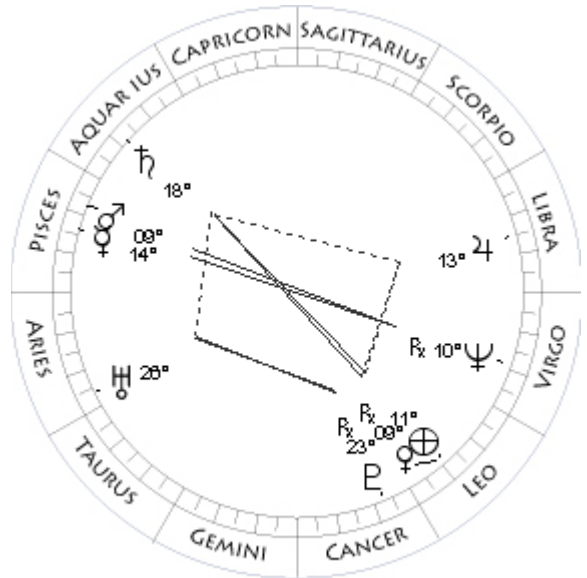

Jan 1, 1934

Feb 1, 1934

Jan 1, 1934

Mo|17Cn12 + 2°47	Ea|10Cn24 - 0°00
Su|10Cp24 - 0°00	Me|06Sa09 - 0°45
Me|29Sa35 - 0°45	Ve|19Ge29 + 0°22
Ve|20Aq02 + 0°22	Ma|19Aq32 - 1°09
Ma|03Aq25 - 1°09	Ju|10Li57 + 1°17
Ju|21Li09 + 1°17	Sa|17Aq38 - 0°57
Sa|14Aq27 - 0°57	Ur|26Ar13 - 0°35
Ur|23Ar28 - 0°35R	Ne|10Vi39 + 0°53
Ne|12Vi18 + 0°53R	Pl|23Cn34 + 1°19
Pl|23Cn56 + 1°19R	No|21Aq35 - 0°00

Feb 1, 1934

Mo|02Vi02 - 1°10	Ea|11Le57 - 0°00
Su|11Aq58 - 0°00	Me|14Pi57 - 1°46
Me|20Aq49 - 1°46	Ve|09Le42 + 7°14
Ve|17Aq57 + 7°14R	Ma|09Pi11 - 1°03
Ma|27Aq54 - 1°03	Ju|13Li18 + 1°24
Ju|23Li09 + 1°24	Sa|18Aq36 - 0°59
Sa|18Aq00 - 0°59	Ur|26Ar34 - 0°34
Ur|23Ar52 - 0°34	Ne|10Vi50 + 0°55
Ne|11Vi46 + 0°55R	Pl|23Cn40 + 1°21
Pl|23Cn16 + 1°21R	No|19Aq56 - 0°00