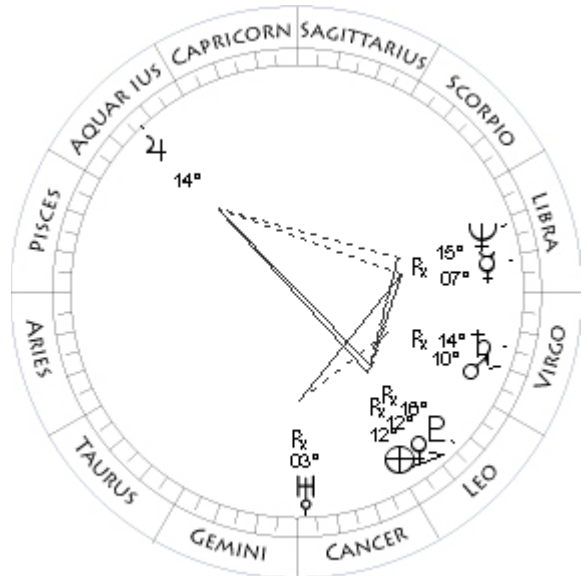

Jan 1, 1950

Feb 1, 1950

Jan 1, 1950

Mo|07Ge32 + 4°07	Ea|10Cn31 - 0°00
Su|10Cp31 - 0°00	Me|19Ar08 - 1°08
Me|29Cp58 - 1°08	Ve|22Ge35 + 0°44
Ve|17Aq09 + 0°44	Ma|26Le35 + 2°32
Ma|02Li24 + 2°32	Ju|11Aq31 - 0°35
Ju|06Aq38 - 0°35	Sa|13Vi48 + 2°00
Sa|19Vi26 + 2°00R	Ur|03Cn04 + 0°16
Ur|02Cn39 + 0°16R	Ne|15Li26 + 1°36
Ne|17Li16 + 1°36	Pl|16Le48 + 8°12
Pl|17Le47 + 8°12R	No|12Ar07 - 0°00

Feb 1, 1950

Mo|24Cn04 + 4°54	Ea|12Le05 - 0°00
Su|12Aq04 - 0°00	Me|07Li30 + 2°11
Me|18Cp43 + 2°11	Ve|12Le49 + 7°33
Ve|10Aq05 + 7°33R	Ma|10Vi07 + 3°08
Ma|10Li22 + 3°08	Ju|14Aq14 - 0°37
Ju|13Aq53 - 0°37	Sa|14Vi53 + 2°08
Sa|18Vi28 + 2°08R	Ur|03Cn26 + 0°16
Ur|01Cn30 + 0°16R	Ne|15Li37 + 1°37
Ne|17Li18 + 1°37R	Pl|16Le56 + 8°17
Pl|17Le07 + 8°17R	No|10Ar28 - 0°00