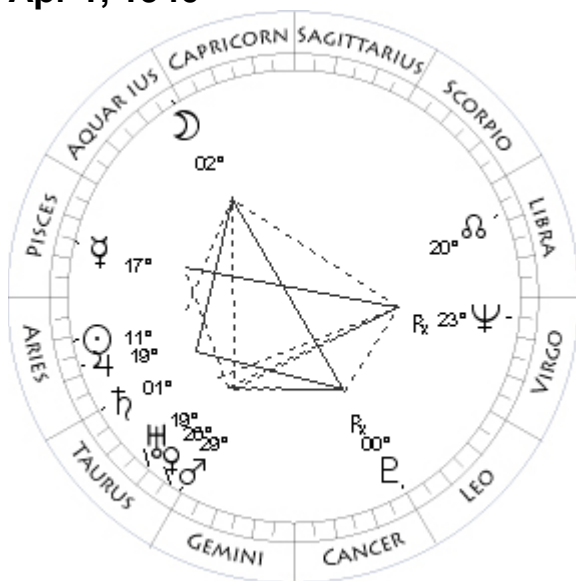

Apr 1, 1940

Mar 1, 1940

Mo|15Sa31 + 4°14	Ea|10Vi46 - 0°00
Su|10Pi46 - 0°00	Me|12Cn07 + 2°03
Me|28Pi33 + 2°03	Ve|26Ge01 + 0°24
Ve|21Ar40 + 0°24	Ma|12Ge33 + 0°38
Ma|09Ta05 + 0°38	Ju|18Ar03 - 1°07
Ju|12Ar05 - 1°07	Sa|02Ta27 - 2°18
Sa|27Ar57 - 2°18	Ur|21Ta11 - 0°18
Ur|18Ta30 - 0°18	Ne|24Vi04 + 1°15
Ne|24Vi30 + 1°15R	Pl|01Le53 + 3°53
Pl|00Le59 + 3°53R	No|22Li23 - 0°00

Apr 1, 1940

Mo|02Aq26 + 5°10	Ea|11Li37 - 0°00
Su|11Ar37 - 0°00	Me|21Sc39 - 0°19
Me|17Pi21 - 0°19	Ve|16Le17 + 2°32
Ve|26Ta33 + 2°32	Ma|28Ge12 + 0°54
Ma|29Ta49 + 0°54	Ju|20Ar54 - 1°04
Ju|19Ar20 - 1°04	Sa|03Ta33 - 2°13
Sa|01Ta27 - 2°13	Ur|21Ta32 - 0°17
Ur|19Ta44 - 0°17	Ne|24Vi15 + 1°15
Ne|23Vi40 + 1°15R	Pl|02Le01 + 3°52
Pl|00Le39 + 3°52R	No|20Li44 - 0°00