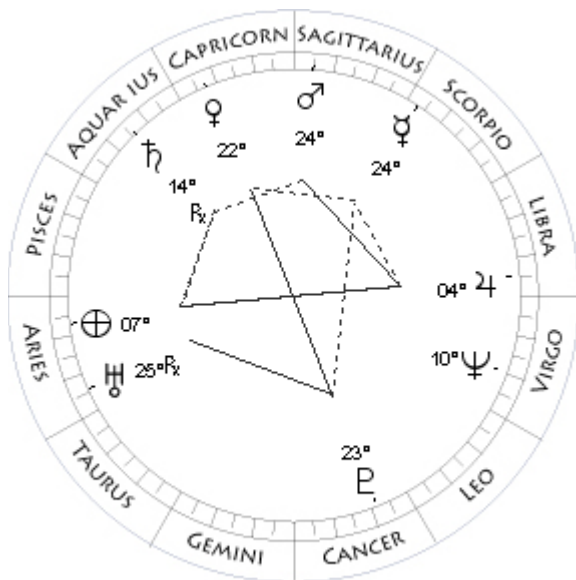

Oct 1, 1933

Sep 1, 1933

Mo|02Aq59 - 2°17	Ea|08Pi35 - 0°00
Su|08Vi35 - 0°00	Me|25Cn07 + 1°38
Me|28Le36 + 1°38	Ve|05Sa22 + 0°22
Ve|13Li11 + 0°22	Ma|07Sa36 - 0°29
Ma|04Sc03 - 0°29	Ju|01Li43 + 1°06
Ju|28Vi10 + 1°06	Sa|13Aq51 - 0°58
Sa|11Aq10 - 0°58R	Ur|24Ar54 - 0°36
Ur|27Ar04 - 0°36R	Ne|09Vi53 + 0°50
Ne|09Vi53 + 0°50	Pl|23Cn08 + 1°08
Pl|24Cn10 + 1°08	No|28Aq02 - 0°00

Oct 1, 1933

Mo|10Pi32 + 1°07	Ea|07Ar51 - 0°00
Su|07Li51 - 0°00	Me|24Sc54 - 0°18
Me|22Li11 - 0°18	Ve|22Cp54 - 1°23
Ve|18Sc44 - 1°23	Ma|24Sc23 - 0°48
Ma|24Sc23 - 0°48	Ju|04Li36 + 1°06
Ju|04Li36 + 1°06	Sa|14Aq47 - 0°59
Sa|09Aq52 - 0°59R	Ur|25Ar13 - 0°37
Ur|26Ar07 - 0°37R	Ne|10Vi58 + 0°50
Ne|10Vi58 + 0°50	Pl|23Cn14 + 1°11
Pl|24Cn38 + 1°11	No|26Aq27 - 0°00