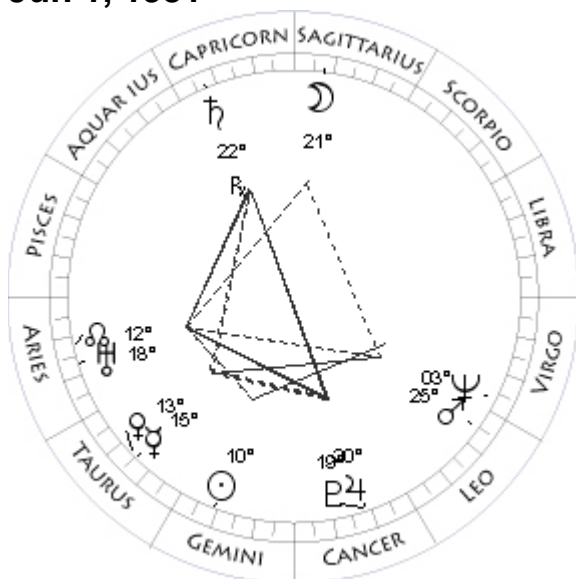

Jun 1, 1931

May 1, 1931

Mo|00Sc21 - 1°27	
Su|10Ta09 - 0°00	Ea|10Sc09 - 0°00
Me|08Ta24 + 0°30R	Me|12Sc22 + 0°30
Ve|06Ar28 - 1°39	Ve|16Aq16 - 1°39
Ma|10Le42 + 2°03	Ma|18Vi04 + 2°03
Ju|14Cn55 + 0°19	Ju|24Cn57 + 0°19
Sa|23Cp17 + 0°14	Sa|17Cp45 + 0°14
Ur|16Ar46 - 0°38	Ur|15Ar37 - 0°38
Ne|03Vi02 + 0°44R	Ne|04Vi48 + 0°44
Pl|18Cn52 + 0°15	Pl|20Cn08 + 0°15
No|13Ar15 - 0°00	

Jun 1, 1931

Mo|21Sa28 - 4°44	
Su|10Ge02 - 0°00	Ea|10Sa02 - 0°00
Me|15Ta54 - 3°13	Me|12Aq45 - 3°13
Ve|13Ta44 - 1°34	Ve|05Ar27 - 1°34
Ma|25Le14 + 1°25	Ma|01Li47 + 1°25
Ju|20Cn18 + 0°21	Ju|27Cn29 + 0°21
Sa|22Cp37 + 0°12R	Sa|18Cp42 + 0°12
Ur|18Ar14 - 0°38	Ur|15Ar57 - 0°38
Ne|03Vi05 + 0°43	Ne|04Vi59 + 0°43
Pl|19Cn23 + 0°16	Pl|20Cn15 + 0°16
No|11Ar37 - 0°00