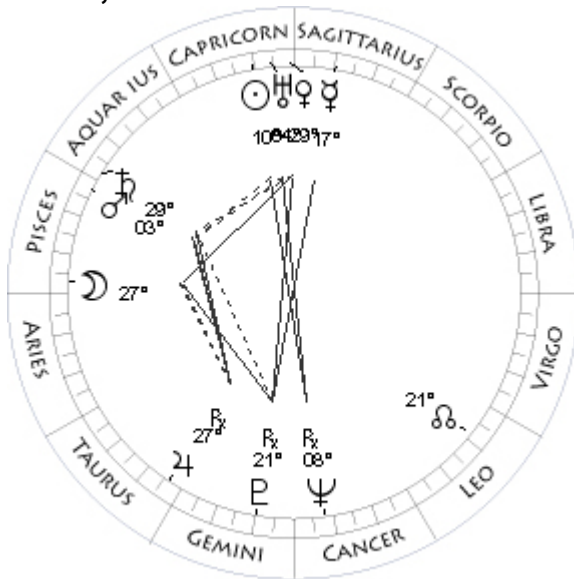

Jan 1, 1906

Feb 1, 1906

Jan 1, 1906

Mo|27Pi50 - 3°03	Ea|10Cn12 - 0°00
Su|10Cp12 - 0°00	Me|22Vi31 + 2°18
Me|17Sa42 + 2°18	Ve|15Sa22 + 0°01
Ve|29Sa41 + 0°01	Ma|08Ar09 - 0°58
Ma|03Pi46 - 0°58	Ju|04Ge48 - 0°53
Ju|27Ta09 - 0°53R	Sa|03Pi42 - 1°32
Sa|29Aq19 - 1°32	Ur|04Cp27 - 0°16
Ur|04Cp43 - 0°16	Ne|08Cn59 - 0°58R
Ne|08Cn59 - 0°58R	Ne|09Cn01 - 0°58
Pl|21Ge22 - 8°12R	Pl|21Ge44 - 8°12
No|23Le08 - 0°00	

Feb 1, 1906

Mo|11Ta31 - 5°13	Ea|11Le45 - 0°00
Su|11Aq45 - 0°00	Me|29Sa00 - 1°35
Me|28Cp26 - 1°35	Ve|04Aq25 - 1°05
Ve|08Aq38 - 1°05	Ma|26Ar54 - 0°31
Ma|27Pi22 - 0°31	Ju|07Ge32 - 0°45
Ju|26Ta40 - 0°45	Sa|04Pi41 - 1°31
Sa|02Pi37 - 1°31	Ur|04Cp48 - 0°16
Ur|06Cp29 - 0°16	Ne|08Cn10 - 0°57R
Ne|08Cn10 - 0°57R	Ne|09Cn13 - 0°57
Pl|20Ge54 - 8°08R	Pl|21Ge49 - 8°08
No|21Le30 - 0°00