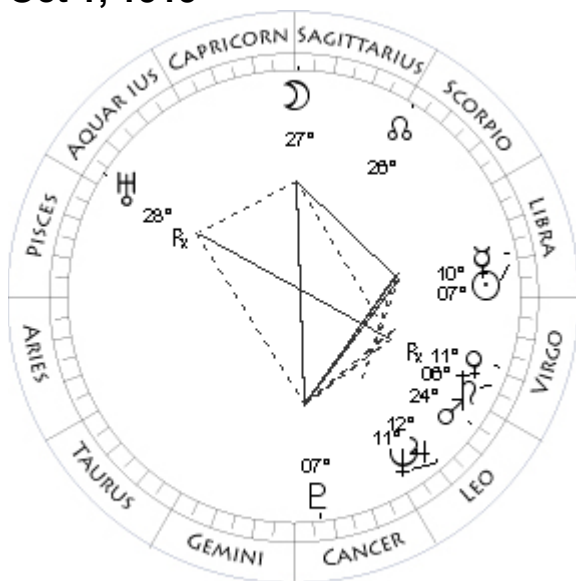

Oct 1, 1919

Sep 1, 1919

Mo|26Sc05 - 0°12	Ea|08Pi00 - 0°00
Su|08Vi00 - 0°00	Me|12Ta05 - 0°13
Me|19Le53 - 0°13	Ve|00Pi51 - 7°51
Ve|25Vi26 - 7°51R	Ma|16Cn29 + 1°04
Ma|05Le55 + 1°04	Ju|00Le43 + 0°24
Ju|06Le29 + 0°24	Sa|01Vi56 + 1°25
Sa|02Vi32 + 1°25	Ur|29Aq48 - 0°47
Ur|29Aq23 - 0°47R	Ne|10Le08 - 0°03
Ne|10Le08 - 0°03	Ne|09Le14 - 0°03
Pl|07Cn31 - 3°53	Pl|06Cn19 - 3°53
No|28Sc51 - 0°00	

Oct 1, 1919

Mo|27Sa46 + 2°44	Ea|07Ar15 - 0°00
Su|07Li16 - 0°00	Me|18Li19 + 1°00
Me|10Li30 + 1°00	Ve|18Ar32 - 6°23
Ve|11Vi18 - 6°23R	Ma|24Le42 + 1°17
Ma|24Le42 + 1°17	Ju|03Le09 + 0°29
Ju|12Le07 + 0°29	Sa|06Vi12 + 1°28
Sa|06Vi12 + 1°28	Ur|28Aq20 - 0°47R
Ur|28Aq20 - 0°47R	Ur|00Pi08 - 0°47
Ne|11Le00 - 0°03	Ne|09Le25 - 0°03
Ne|11Le00 - 0°03	Pl|07Cn46 - 3°54
Pl|07Cn46 - 3°54	Pl|06Cn24 - 3°54
No|27Sc15 - 0°00