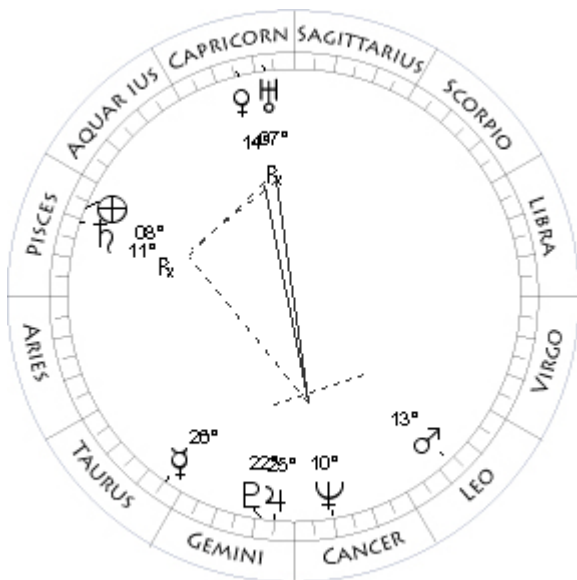

Sep 1, 1906

Oct 1, 1906

Sep 1, 1906

Mo|19Aq34 - 0°43	Ea|08Pi08 - 0°00
Su|08Vi08 - 0°00	Me|26Ta05 + 0°20
Me|20Le18 + 0°20	Ve|14Cp21 - 1°26
Ve|23Li31 - 1°26	Ma|13Le51 + 1°10
Ma|23Le00 + 1°10	Ju|25Ge58 - 0°17
Ju|06Cn00 - 0°17	Sa|11Pi31 - 2°05
Sa|11Pi55 - 2°05R	Ur|07Cp14 - 0°19
Ur|04Cp34 - 0°19R	Ne|12Cn06 - 0°53
Ne|12Cn06 - 0°53	Pl|23Ge41 - 7°49
Pl|23Ge41 - 7°49	No|10Le16 - 0°00
No|10Le16 - 0°00	

Oct 1, 1906

Mo|25Pi14 - 3°35	Ea|07Ar24 - 0°00
Su|07Li24 - 0°00	Me|26Li00 + 0°46
Me|12Li56 + 0°46	Ve|01Pi48 - 4°04
Ve|23Sc18 - 4°04	Ma|27Le02 + 1°13
Ma|12Vi00 + 1°13	Ju|28Ge32 - 0°15
Ju|09Cn46 - 0°15	Sa|12Pi30 - 2°06
Sa|09Pi44 - 2°06R	Ur|07Cp35 - 0°19
Ur|04Cp38 - 0°19	Ne|12Cn35 - 0°53
Ne|12Cn35 - 0°53	Ne|10Cn41 - 0°53
Pl|23Ge46 - 7°53R	Pl|22Ge29 - 7°53
No|08Le41 - 0°00