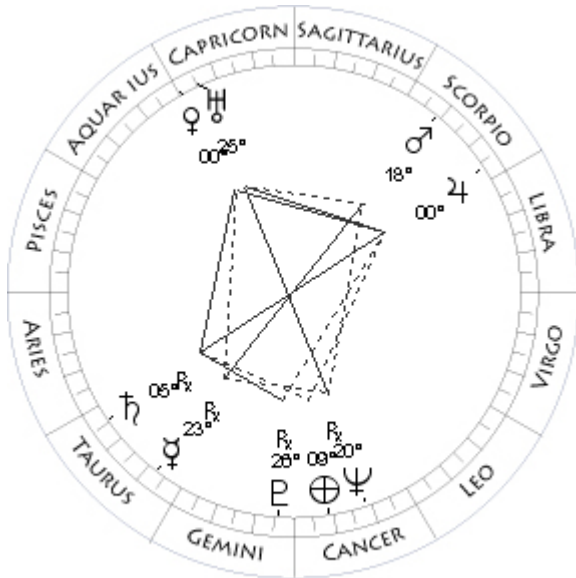

Jan 1, 1911

Feb 1, 1911

Jan 1, 1911

Mo|19Cp09 - 4°28	
Su|09Cp59 - 0°00	Ea|09Cn59 - 0°00
Me|26Cp23 + 0°18R	Me|23Ta24 + 0°18
Ve|18Cp38 - 1°02	Ve|00Aq22 - 1°02
Ma|08Sa23 - 0°00	Ma|18Sc58 - 0°00
Ju|09Sc37 + 1°08	Ju|00Sc34 + 1°08
Sa|29Ar42 - 2°32R	Sa|05Ta28 - 2°32
Ur|24Cp25 - 0°29	Ur|25Cp08 - 0°29
Ne|20Cn27 - 0°39R	Ne|20Cn07 - 0°39
Pl|26Ge40 - 6°47R	Pl|26Ge54 - 6°47
No|16Ta26 - 0°00	

Feb 1, 1911

Mo|06Pi38 - 4°39	
Su|11Aq32 - 0°00	Ea|11Le32 - 0°00
Me|16Cp17 + 1°02	Me|27Li52 + 1°02
Ve|27Aq31 - 1°31	Ve|19Pi27 - 1°31
Ma|00Cp27 - 0°22	Ma|05Sa02 - 0°22
Ju|13Sc22 + 1°13	Ju|02Sc56 + 1°13
Sa|00Ta32 - 2°23	Sa|06Ta34 - 2°23
Ur|26Cp14 - 0°30	Ur|25Cp29 - 0°30
Ne|19Cn36 - 0°39R	Ne|20Cn18 - 0°39
Pl|26Ge09 - 6°43R	Pl|27Ge00 - 6°43
No|14Ta48 - 0°00