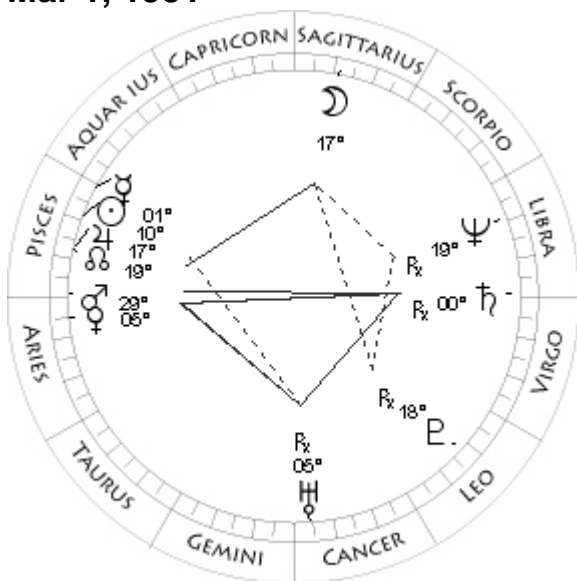

Mar 1, 1951

Apr 1, 1951

Mar 1, 1951

Mo|17Sa15 - 5°16	Ea|10Vi06 - 0°00
Su|10Pi06 - 0°00	Me|11Aq23 - 2°08
Me|01Pi41 - 2°08	Ve|11Ta46 - 0°56
Ve|05Ar36 - 0°56	Ma|13Ar20 - 0°40
Ma|29Pi41 - 0°40	Ju|19Pi25 - 1°01
Ju|17Pi52 - 1°01	Sa|28Vi21 + 2°30
Sa|00Li26 + 2°30R	Ur|08Cn12 + 0°20
Ur|05Cn29 + 0°20R	Ne|17Li56 + 1°40
Ne|19Li07 + 1°40R	Pl|18Le42 + 8°45
Pl|18Le09 + 8°45R	No|19Pi40 - 0°00
No|19Pi40 - 0°00	

Apr 1, 1951

Mo|10Aq20 - 3°17	Ea|10Li57 - 0°00
Su|10Ar57 - 0°00	Me|20Cn51 + 1°59
Me|29Ar08 + 1°59	Ve|01Cn39 + 0°29
Ve|13Ta26 + 0°29	Ma|01Ta56 - 0°20
Ma|23Ar21 - 0°20	Ju|22Pi14 - 1°03
Ju|25Pi21 - 1°03	Sa|29Vi24 + 2°32
Sa|28Vi03 + 2°32R	Ur|08Cn34 + 0°20
Ur|05Cn33 + 0°20	Ne|18Li22 + 1°41R
Ne|18Li22 + 1°41R	Ne|18Li07 + 1°41
Pl|17Le36 + 8°43R	Pl|18Le51 + 8°43
No|18Pi01 - 0°00