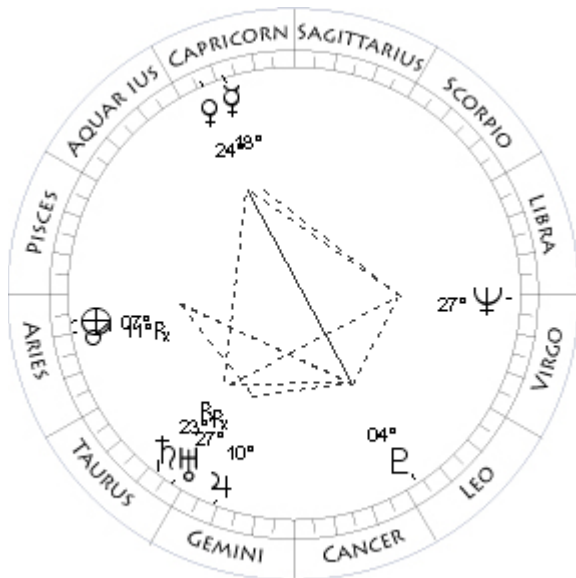

Sep 1, 1941

Oct 1, 1941

Sep 1, 1941

Mo|16Cp33 + 4°49
Su|08Vi39 - 0°00
Me|20Vi50 + 0°58
Ve|13Li46 + 0°19
Ma|23Ar32 - 4°30
Ju|19Ge04 - 0°41
Sa|28Ta28 - 2°14
Ur|00Ge21 - 0°13
Ne|26Vi44 + 1°15
Pl|04Le54 + 4°20
No|23Vi18 - 0°00

Ea|08Pi39 - 0°00
Me|21Li22 + 0°58
Ve|06Sa54 + 0°19
Ma|22Pi38 - 4°30
Ju|07Ge44 - 0°41
Sa|22Ta14 - 2°14
Ur|27Ta25 - 0°13
Ne|27Vi19 + 1°15
Pl|04Le02 + 4°20

Oct 1, 1941

Mo|23Aq24 + 2°35
Su|07Li55 - 0°00
Me|03Sc26 - 2°41
Ve|19Sc13 - 1°27
Ma|19Ar38 - 3°54R
Ju|21Ge19 - 0°42
Sa|28Ta10 - 2°19R
Ur|00Ge05 - 0°13R
Ne|27Vi50 + 1°15
Pl|05Le30 + 4°25
No|21Vi43 - 0°00

Ea|07Ar55 - 0°00
Me|18Cp21 - 2°41
Ve|24Cp25 - 1°27
Ma|11Ar19 - 3°54
Ju|10Ge22 - 0°42
Sa|23Ta20 - 2°19
Ur|27Ta45 - 0°13
Ne|27Vi30 + 1°15
Pl|04Le09 + 4°25