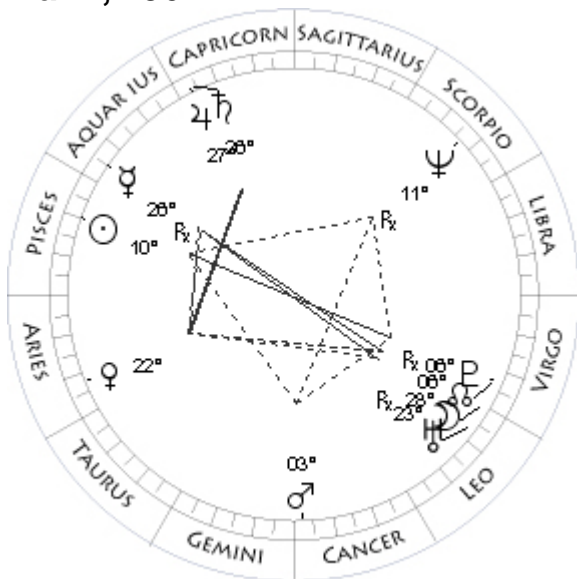

Mar 1, 1961

Apr 1, 1961

Mar 1, 1961

Mo|28Le54 - 0°41	Ea|10Vi41 - 0°00
Su|10Pi41 - 0°00	Me|05Li26 + 2°52
Me|26Aq01 + 2°52R	Ve|15Le14 + 4°31
Ve|22Ar37 + 4°31	Ma|06Le55 + 3°00
Ma|03Cn02 + 3°00	Ju|19Cp49 - 0°12
Ju|27Cp22 - 0°12	Sa|22Cp18 + 0°03
Sa|26Cp15 + 0°03	Ur|23Le58 + 0°46
Ur|23Le02 + 0°46R	Ne|09Sc36 + 1°48
Ne|11Sc14 + 1°48R	Pl|06Vi50 +13°07
Pl|06Vi45 +13°07R	No|06Vi13 - 0°00

Apr 1, 1961

Mo|14Li34 + 3°15	Ea|11Li32 - 0°00
Su|11Ar32 - 0°00	Me|08Cp23 - 2°18
Me|16Pi28 - 2°18	Ve|05Li33 + 7°48
Ve|26Ar19 + 7°48R	Ma|20Le39 + 2°23
Ma|13Cn39 + 2°23	Ju|22Cp26 - 0°16
Ju|02Aq50 - 0°16	Sa|23Cp14 + 0°00
Sa|28Cp42 + 0°00	Ur|24Le22 + 0°45
Ur|21Le59 + 0°45R	Ne|09Sc47 + 1°50
Ne|10Sc42 + 1°50R	Pl|07Vi00 +13°05
Pl|06Vi01 +13°05R	No|04Vi35 - 0°00