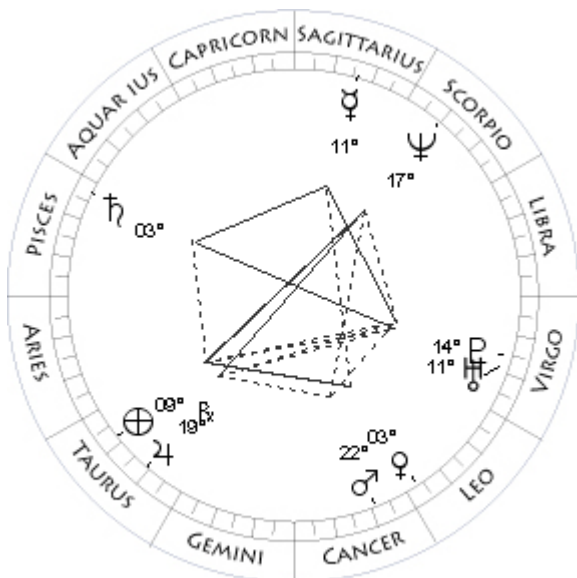

Nov 1, 1964

Dec 1, 1964

Nov 1, 1964

Mo|06Li18 + 5°01	Ea|09Ta06 - 0°00
Su|09Sc06 - 0°00	Me|11Sa56 - 0°57
Me|19Sc27 - 0°57	Ve|03Le34 + 1°32
Ve|01Li22 + 1°32	Ma|22Cn00 + 1°38
Ma|27Le32 + 1°38	Ju|19Ta59 - 1°15
Ju|22Ta38 - 1°15R	Sa|03Pi51 - 1°41
Sa|28Aq21 - 1°41	Ur|11Vi13 + 0°45
Ur|13Vi47 + 0°45	Ne|17Sc15 + 1°42
Ne|17Sc15 + 1°42	Pl|15Vi45 +13°51
Pl|15Vi45 +13°51	No|25Ge12 - 0°00
No|25Ge12 - 0°00	

Dec 1, 1964

Mo|11Sc04 + 3°32	Ea|09Ge21 - 0°00
Su|09Sa21 - 0°00	Me|00Cp41 - 2°13
Me|00Cp41 - 2°13	Ve|07Sc57 + 1°48
Ve|07Sc57 + 1°48	Ma|12Vi27 + 2°10
Ma|12Vi27 + 2°10	Ju|18Ta41 - 1°11R
Ju|18Ta41 - 1°11R	Sa|29Aq06 - 1°38
Sa|29Aq06 - 1°38	Ur|14Vi41 + 0°46
Ur|14Vi41 + 0°46	Ne|18Sc22 + 1°43
Ne|18Sc22 + 1°43	Pl|16Vi15 +14°05
Pl|16Vi15 +14°05	No|23Ge37 - 0°00
No|23Ge37 - 0°00