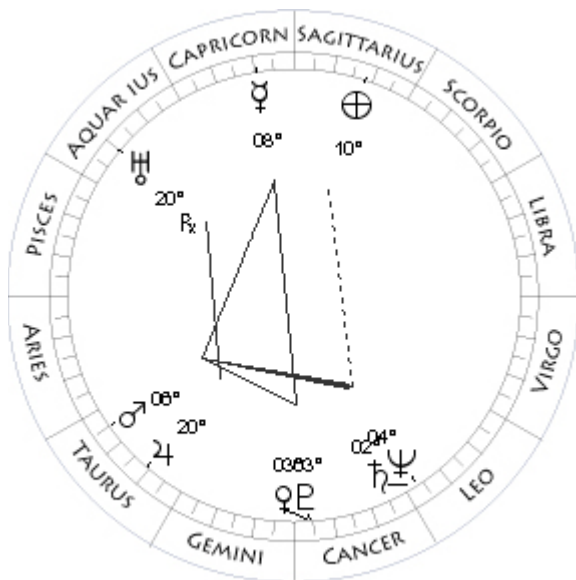

Jun 1, 1917

May 1, 1917

Mo|05Vi18 - 4°02
Su|10Ta32 - 0°00
Me|28Ta44 + 2°34
Ve|11Ta53 - 0°45
Ma|27Ar26 - 0°34
Ju|16Ta22 - 0°52
Sa|24Cn51 + 0°20
Ur|23Aq25 - 0°42
Ne|02Le11 - 0°13
Pl|02Cn43 - 4°38
No|14Cp01 - 0°00

Ea|10Sc32 - 0°00
Me|06Li21 + 2°34
Ve|13Ta45 - 0°45
Ma|18Ar08 - 0°34
Ju|17Ta32 - 0°52
Sa|00Le58 + 0°20
Ur|20Aq35 - 0°42
Ne|04Le05 - 0°13
Pl|03Cn43 - 4°38

Jun 1, 1917

Mo|20Li04 - 5°09
Su|10Ge24 - 0°00
Me|20Ta55 - 3°51
Ve|20Ge02 + 0°26
Ma|20Ta23 - 0°15
Ju|23Ta40 - 0°50
Sa|27Cn26 + 0°22
Ur|23Aq43 - 0°43R
Ne|02Le44 - 0°12
Pl|03Cn20 - 4°34
No|12Cp22 - 0°00

Ea|10Sa24 - 0°00
Me|08Cp54 - 3°51
Ve|03Cn40 + 0°26
Ma|06Ta30 - 0°15
Ju|20Ta19 - 0°50
Sa|02Le07 + 0°22
Ur|20Aq55 - 0°43
Ne|04Le16 - 0°12
Pl|03Cn48 - 4°34