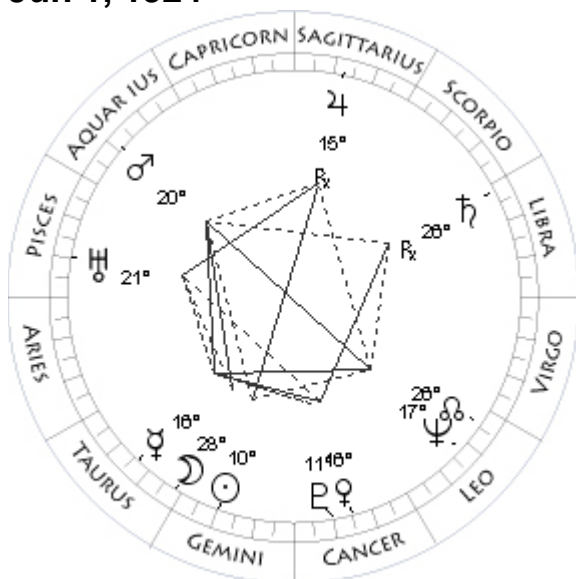

Jun 1, 1924

May 1, 1924

Mo|13Ar30 - 3°30	Ea|10Sc50 - 0°00
Su|10Ta50 - 0°00	Me|27Li03 + 1°45
Me|20Ta35 + 1°45R	Ve|01Li52 + 3°41
Ve|26Ge02 + 3°41	Ma|21Sa07 - 1°31
Ma|03Aq58 - 1°31	Ju|12Sa13 + 0°43
Ju|18Sa55 + 0°43R	Sa|29Li25 + 2°45
Sa|28Li06 + 2°45R	Ur|18Pi05 - 0°45
Ur|20Pi18 - 0°45	Ne|17Le35 + 0°16
Ne|17Le35 + 0°16	Pl|19Le30 + 0°16
Pl|10Cn31 - 2°18	Pl|11Cn39 - 2°18
No|28Le36 - 0°00	

Jun 1, 1924

Mo|28Ta37 - 5°00	Ea|10Sa42 - 0°00
Su|10Ge42 - 0°00	Me|26Cp37 - 3°42
Me|16Ta53 - 3°42	Ve|21Sc43 + 2°30
Ve|16Cn14 + 2°30	Ma|08Cp55 - 2°49
Ma|20Aq28 - 2°49	Ju|14Sa41 + 0°41
Ju|15Sa37 + 0°41R	Sa|00Sc24 + 2°40
Sa|26Li13 + 2°40R	Ur|18Pi25 - 0°46
Ur|21Pi16 - 0°46	Ne|19Le41 + 0°16
Ne|17Le54 + 0°16	Ne|19Le41 + 0°16
Pl|11Cn06 - 2°16	Pl|11Cn45 - 2°16
No|26Le58 - 0°00