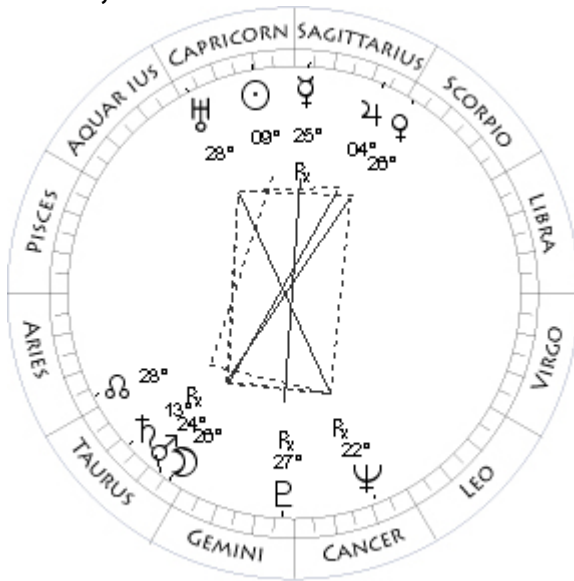

Jan 1, 1912

Feb 1, 1912

Jan 1, 1912

Mo|26Ta40 + 2°25	Ea|09Cn44 - 0°00
Su|09Cp44 - 0°00	Me|13Le12 + 3°11
Me|25Sa16 + 3°11R	Ve|15Vi31 + 2°34
Ve|26Sc11 + 2°34	Ma|21Ge10 + 2°13
Ma|24Ta21 + 2°13	Ju|28Sc36 + 0°45
Ju|04Sa39 + 0°45	Sa|18Ta38 - 2°24
Sa|13Ta30 - 2°24R	Ur|29Cp12 - 0°32
Ur|28Cp17 - 0°32	Ne|22Cn45 - 0°35R
Ne|22Cn45 - 0°35R	Pl|27Ge45 - 6°29R
Pl|27Ge45 - 6°29R	No|27Ar07 - 0°00
No|27Ar07 - 0°00	

Feb 1, 1912

Mo|19Cn59 + 5°00	Ea|11Le17 - 0°00
Su|11Aq17 - 0°00	Me|06Sa24 - 0°51
Me|21Cp42 - 0°51	Ve|05Sc34 + 1°22
Ve|03Cp05 + 1°22	Ma|06Cn23 + 2°15
Ma|00Ge32 + 2°15	Ju|01Sa01 + 0°45
Ju|10Sa16 + 0°45	Sa|19Ta46 - 2°15
Sa|13Ta34 - 2°15	Ur|29Cp33 - 0°32
Ur|00Aq06 - 0°32	Ne|21Cn53 - 0°35R
Ne|21Cn53 - 0°35R	Ne|22Cn31 - 0°35
Pl|27Ge13 - 6°25R	Pl|28Ge03 - 6°25
No|25Ar28 - 0°00