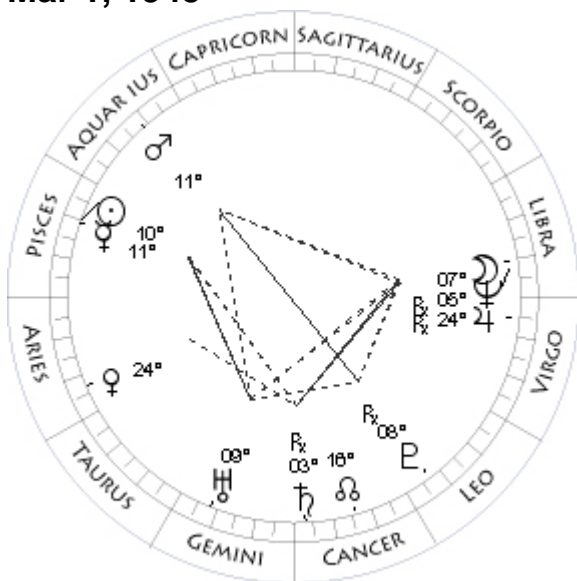

Mar 1, 1945

Apr 1, 1945

Mar 1, 1945

Mo|07Li58 + 5°01	Ea|10Vi33 - 0°00
Su|10Pi33 - 0°00	Me|12Pi36 - 1°45
Me|11Pi07 - 1°45	Ve|12Le07 + 4°04
Ve|24Ar03 + 4°04	Ma|21Cp50 - 1°04
Ma|11Aq39 - 1°04	Ju|21Vi40 + 1°31
Ju|24Vi07 + 1°31R	Sa|09Cn38 - 0°37
Sa|03Cn51 - 0°37R	Ur|12Ge08 - 0°01
Ur|09Ge11 - 0°01	Ne|04Li55 + 1°29
Ne|05Li43 + 1°29R	Pl|09Le11 + 6°04
Pl|08Le25 + 6°04R	No|15Cn41 - 0°00
No|15Cn41 - 0°00	

Apr 1, 1945

Mo|22Sc26 + 3°55	Ea|11Li24 - 0°00
Su|11Ar24 - 0°00	Me|05Vi16 + 3°11
Me|27Ar41 + 3°11	Ve|02Li27 + 7°31
Ve|02Ta34 + 7°31R	Ma|10Aq57 - 1°14
Ma|05Pi43 - 1°14	Ju|24Vi01 + 1°31
Ju|20Vi12 + 1°31R	Sa|10Cn48 - 0°32
Sa|04Cn29 - 0°32	Ur|12Ge30 - 0°01
Ur|09Ge58 - 0°01	Ne|05Li06 + 1°29
Ne|04Li53 + 1°29R	Pl|09Le19 + 6°02
Pl|07Le59 + 6°02R	No|14Cn02 - 0°00
No|14Cn02 - 0°00