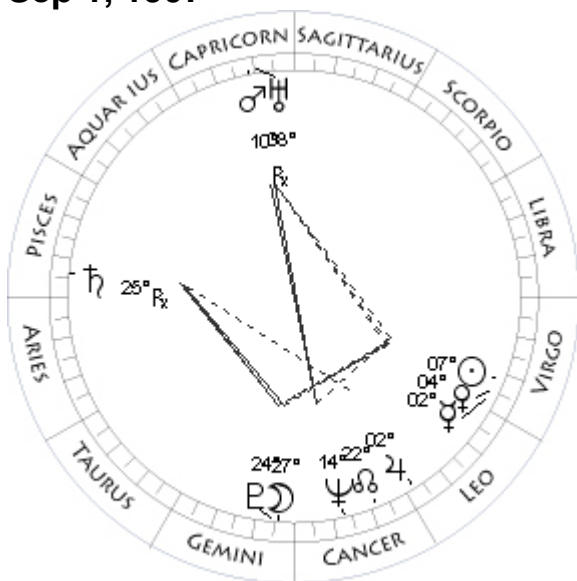

Sep 1, 1907

Oct 1, 1907

Sep 1, 1907

Mo|27Ge22 - 2°12	Ea|07Pi54 - 0°00
Su|07Vi54 - 0°00	Me|15Le33 + 1°46
Me|02Vi24 + 1°46	Ve|29Le04 + 1°21
Ve|04Vi13 + 1°21	Ma|18Aq25 - 4°39
Ma|10Cp37 - 4°39	Ju|26Cn28 + 0°20
Ju|02Le48 + 0°20	Sa|23Pi29 - 2°25
Sa|25Pi17 - 2°25R	Ur|11Cp24 - 0°22
Ur|08Cp51 - 0°22R	Ne|14Cn16 - 0°49
Ne|14Cn16 - 0°49	Pl|24Ge42 - 7°32
Pl|24Ge42 - 7°32	No|20Cn56 - 0°00
No|20Cn56 - 0°00	

Oct 1, 1907

Mo|28Cn59 + 0°46	Ea|07Ar10 - 0°00
Su|07Li09 - 0°00	Me|04Sa49 - 0°45
Me|24Li35 - 0°45	Ve|17Li40 + 1°13
Ve|11Li33 + 1°13	Ma|07Pi26 - 3°24
Ma|23Cp18 - 3°24	Ju|28Cn55 + 0°24
Ju|08Le17 + 0°24	Sa|24Pi29 - 2°26
Sa|23Pi00 - 2°26R	Ur|11Cp45 - 0°22
Ur|08Cp48 - 0°22	Ne|14Cn48 - 0°50
Ne|14Cn48 - 0°50	Pl|24Ge48 - 7°36R
Pl|24Ge48 - 7°36R	No|19Cn21 - 0°00
No|19Cn21 - 0°00