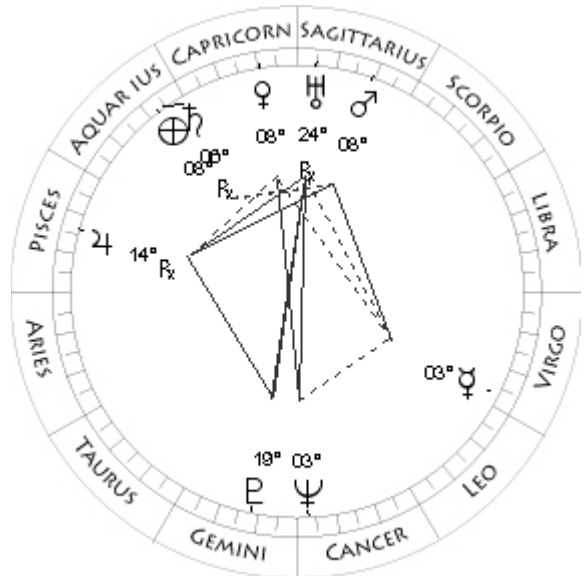

Aug 1, 1903

Jul 1, 1903

Mo|03Li47 - 0°42	Ea|08Cp28 - 0°00
Su|08Cn28 - 0°00	Me|10Pi40 - 2°41
Me|16Ge55 - 2°41	Ve|19Sc33 + 1°25
Ve|23Le42 + 1°25	Ma|22Sc24 - 0°09
Ma|11Li08 - 0°09	Ju|11Pi42 - 1°15
Ju|23Pi03 - 1°15	Sa|05Aq06 - 0°35
Sa|07Aq59 - 0°35R	Ur|23Sa49 - 0°09
Ur|23Sa01 - 0°09R	Ne|03Cn27 - 1°03
Ne|03Cn37 - 1°03	Pl|19Ge11 - 8°32
Pl|19Ge39 - 8°32	No|11Li35 - 0°00

Aug 1, 1903

Mo|22Sc04 + 3°29	Ea|08Aq03 - 0°00
Su|08Le03 - 0°00	Me|03Vi10 + 1°46
Me|14Le27 + 1°46	Ve|08Cp47 - 1°51
Ve|21Vi07 - 1°51	Ma|08Sa38 - 0°43
Ma|27Li01 - 0°43	Ju|14Pi31 - 1°24
Ju|22Pi46 - 1°24R	Sa|06Aq03 - 0°38
Sa|05Aq50 - 0°38R	Ur|24Sa11 - 0°09
Ur|22Sa01 - 0°09R	Ne|03Cn39 - 1°03
Ne|04Cn43 - 1°03	Pl|19Ge16 - 8°34
Pl|20Ge15 - 8°34	No|09Li57 - 0°00