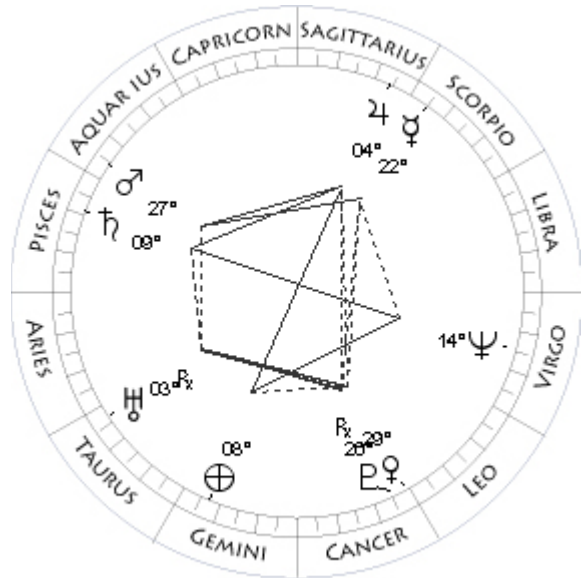

Nov 1, 1935

Dec 1, 1935

Nov 1, 1935

Mo|07Cp21 - 0°40	Ea|08Ta08 - 0°00
Su|08Sc08 - 0°00	Me|20Cn51 + 2°05
Me|19Li38 + 2°05	Ve|11Ge17 - 0°22
Ve|22Vi45 - 0°22	Ma|08Aq17 - 1°29
Ma|02Cp47 - 1°29	Ju|02Sa01 + 0°41
Ju|28Sc21 + 0°41	Sa|08Pi50 - 1°52
Sa|03Pi32 - 1°52R	Ur|03Ta33 - 0°32
Ur|03Ta19 - 0°32R	Ne|14Vi39 + 0°58
Ne|16Vi08 + 0°58	Pl|25Cn58 + 2°02
Pl|27Cn25 + 2°02R	No|16Cp09 - 0°00

Dec 1, 1935

Mo|14Aq53 + 2°45	Ea|08Ge22 - 0°00
Su|08Sa23 - 0°00	Me|22Sc52 - 0°12
Me|03Sa29 - 0°12	Ve|29Cn49 + 2°10
Ve|22Li11 + 2°10	Ma|27Aq11 - 1°22
Ma|25Cp36 - 1°22	Ju|04Sa22 + 0°38
Ju|04Sa59 + 0°38	Sa|09Pi48 - 1°48
Sa|04Pi00 - 1°48	Ur|03Ta53 - 0°31
Ur|02Ta12 - 0°31R	Ne|14Vi50 + 0°59
Ne|16Vi41 + 0°59	Pl|26Cn05 + 2°05
Pl|27Cn11 + 2°05R	No|14Cp34 - 0°00