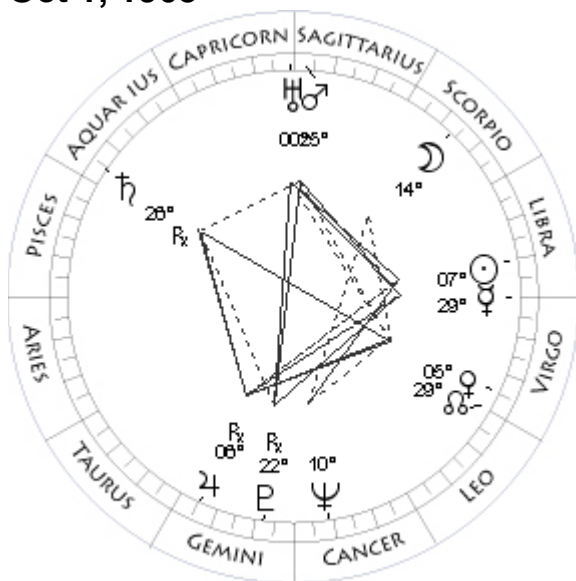

Sep 1, 1905

Oct 1, 1905

Sep 1, 1905

Mo|05Li14 + 3°02	Ea|08Pi22 - 0°00
Su|08Vi22 - 0°00	Me|16Pi11 - 3°31
Me|03Vi54 - 3°31R	Ve|28Ta32 - 0°38
Ve|29Cn36 - 0°38	Ma|21Cp42 - 2°16
Ma|06Sa10 - 2°16	Ju|23Ta57 - 0°58
Ju|05Ge33 - 0°58	Sa|29Aq49 - 1°40
Sa|28Aq50 - 1°40R	Ur|03Cp03 - 0°16
Ur|00Cp16 - 0°16R	Ne|08Cn17 - 0°56
Ne|09Cn55 - 0°56	Pl|21Ge23 - 8°05
Pl|22Ge39 - 8°05	No|29Le36 - 0°00

Oct 1, 1905

Mo|14Sc13 + 4°59	Ea|07Ar38 - 0°00
Su|07Li38 - 0°00	Me|04Vi32 + 1°49
Me|29Vi10 + 1°49	Ve|16Cn58 + 0°57
Ve|05Vi14 + 0°57	Ma|10Aq12 - 2°07
Ma|25Sa30 - 2°07	Ju|26Ta38 - 1°01
Ju|06Ge27 - 1°01R	Sa|00Pi46 - 1°40
Sa|26Aq56 - 1°40R	Ur|03Cp23 - 0°16
Ur|00Cp27 - 0°16	Ne|08Cn28 - 0°57
Ne|10Cn22 - 0°57	Pl|21Ge28 - 8°09
Pl|22Ge44 - 8°09R	No|28Le00 - 0°00