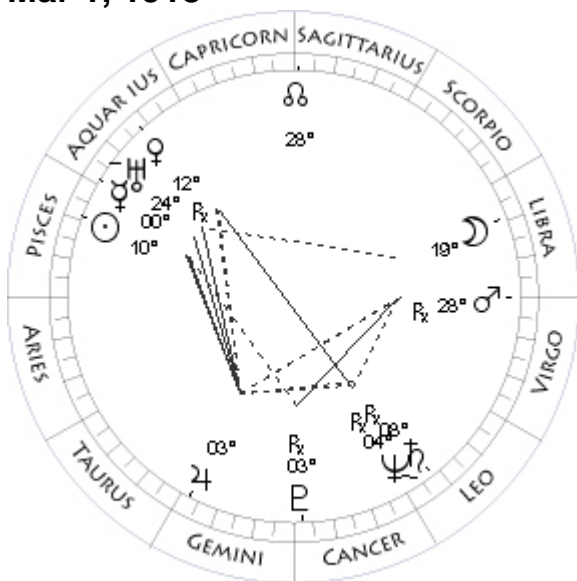

Mar 1, 1918

Apr 1, 1918

Mar 1, 1918

Mo|19Li18 - 4°42	Ea|10Vi06 - 0°00
Su|10Pi06 - 0°00	Me|06Aq50 - 2°09
Me|00Pi19 - 2°09	Ve|22Vi05 + 7°26
Ve|12Aq46 + 7°26R	Ma|17Vi49 + 3°54
Ma|28Vi54 + 3°54R	Ju|14Ge32 - 0°33
Ju|03Ge21 - 0°33	Sa|12Le09 + 0°54
Sa|08Le56 + 0°54R	Ur|23Aq53 - 0°42
Ur|24Aq38 - 0°42	Ne|05Le55 - 0°09
Ne|04Le50 - 0°09R	Pl|04Cn38 - 4°28
Pl|03Cn29 - 4°28R	No|27Sa55 - 0°00

Apr 1, 1918

Mo|04Sa44 - 1°45	Ea|10Li57 - 0°00
Su|10Ar57 - 0°00	Me|13Cn04 + 1°45
Me|28Ar27 + 1°45	Ve|12Sc03 + 2°34
Ve|26Aq29 + 2°34	Ma|01Li31 + 3°18
Ma|17Vi37 + 3°18R	Ju|17Ge14 - 0°27
Ju|07Ge46 - 0°27	Sa|13Le17 + 0°55
Sa|07Le40 + 0°55R	Ur|24Aq13 - 0°42
Ur|26Aq14 - 0°42	Ne|06Le06 - 0°09
Ne|04Le22 - 0°09R	Pl|04Cn44 - 4°23
Pl|03Cn29 - 4°23	No|26Sa16 - 0°00