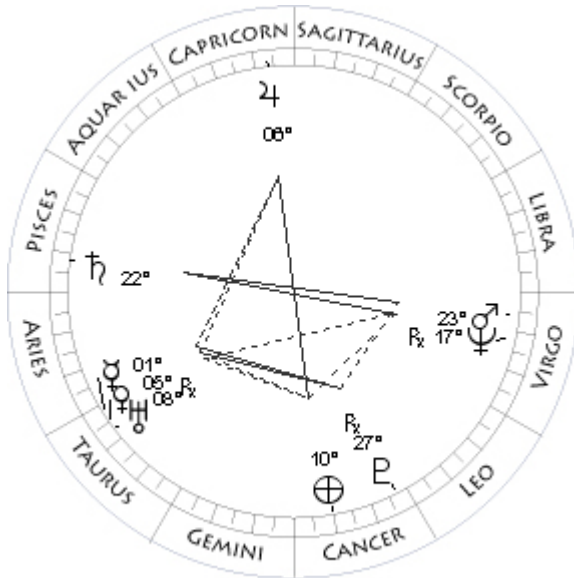

Jan 1, 1937

Feb 1, 1937

Jan 1, 1937

Mo|05Vi31 - 5°00	Ea|10Cn41 - 0°00
Su|10Cp41 - 0°00	Me|01Ta55 - 0°40
Me|29Cp52 - 0°40	Ve|05Ta21 - 1°42
Ve|24Aq39 - 1°42	Ma|23Vi02 + 1°33
Ma|27Li38 + 1°33	Ju|06Cp10 + 0°04
Ju|06Cp53 + 0°04	Sa|22Pi47 - 2°04
Sa|17Pi23 - 2°04	Ur|08Ta16 - 0°28
Ur|05Ta41 - 0°28R	Ne|18Vi56 + 1°04R
Ne|18Vi56 + 1°04R	Pl|27Cn32 + 2°33
Pl|28Cn00 + 2°33R	No|23Sa32 - 0°00

Feb 1, 1937

Mo|20Li27 - 4°34	Ea|12Le14 - 0°00
Su|12Aq14 - 0°00	Me|15Li49 + 1°44
Me|17Cp36 + 1°44	Ve|25Ge10 + 0°32
Ve|29Pi01 + 0°32	Ma|13Sc45 + 1°32
Ma|13Sc45 + 1°32	Ju|08Cp43 + 0°01
Ju|13Cp53 + 0°01	Sa|23Pi49 - 2°01
Sa|20Pi12 - 2°01	Ur|08Ta37 - 0°27
Ur|05Ta46 - 0°27	Ne|18Vi29 + 1°05R
Ne|18Vi29 + 1°05R	Pl|27Cn39 + 2°35
Pl|27Cn19 + 2°35R	No|21Sa54 - 0°00