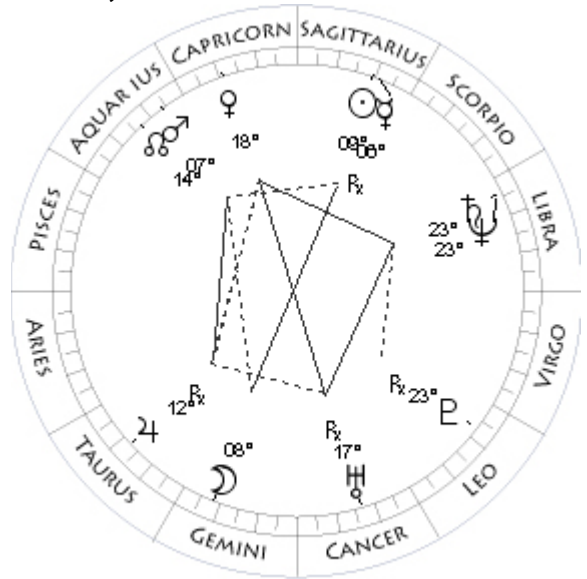

Nov 1, 1952

Dec 1, 1952

Nov 1, 1952

Mo|02Ta57 + 4°50	Ea|09Ta01 - 0°00
Su|09Sc01 - 0°00	Me|25Cp51 - 2°26
Me|00Sa21 - 2°26	Ve|01Aq30 - 1°21
Ve|12Sa35 - 1°21	Ma|25Aq37 - 1°45
Ma|14Cp45 - 1°45	Ju|15Ta17 - 1°20
Ju|16Ta50 - 1°20R	Sa|18Li39 + 2°16
Sa|20Li31 + 2°16	Ur|15Cn40 + 0°25
Ur|18Cn30 + 0°25R	Ne|21Li33 + 1°37
Ne|22Li06 + 1°37	Pl|21Le32 + 9°12
Pl|23Le08 + 9°12	No|17Aq18 - 0°00

Dec 1, 1952

Mo|08Ge54 + 4°36	Ea|09Ge15 - 0°00
Su|09Sa16 - 0°00	Me|14Ge53 + 1°27
Me|06Sa44 + 1°27R	Ve|19Pi01 - 2°12
Ve|18Cp55 - 2°12	Ma|14Pi39 - 1°26
Ma|07Aq23 - 1°26	Ju|18Ta00 - 1°16
Ju|12Ta58 - 1°16R	Sa|19Li38 + 2°19
Sa|23Li48 + 2°19	Ur|16Cn02 + 0°26
Ur|17Cn55 + 0°26R	Ne|21Li44 + 1°38
Ne|23Li05 + 1°38	Pl|21Le40 + 9°22
Pl|23Le15 + 9°22R	No|15Aq43 - 0°00