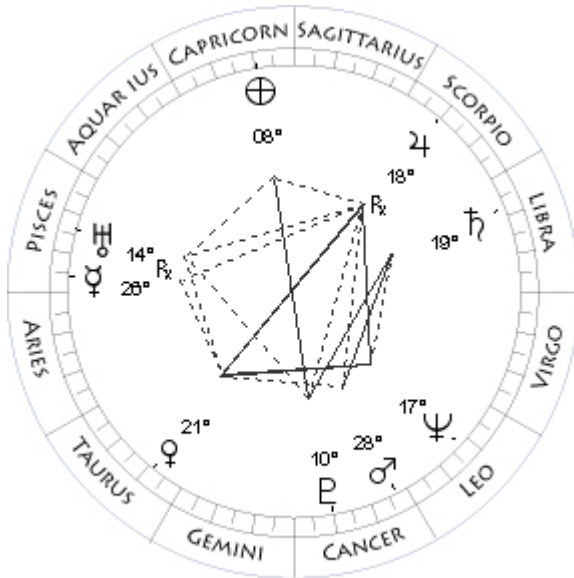

Jul 1, 1923

Aug 1, 1923

Jul 1, 1923

Mo|16Aq18 + 2°19			
Su|08Cn37 - 0°00	Ea|08Cp37 - 0°00		
Me|18Ge21 - 1°56	Me|26Pi46 - 1°56		
Ve|19Ge26 - 0°38	Ve|21Ta51 - 0°38		
Ma|20Cn38 + 1°05	Ma|28Cn04 + 1°05		
Ju|09Sc07 + 1°09R	Ju|18Sc26 + 1°09		
Sa|13Li32 + 2°31	Sa|19Li33 + 2°31		
Ur|17Pi32 - 0°47R	Ur|14Pi49 - 0°47		
Ne|16Le29 + 0°12	Ne|17Le40 + 0°12		
Pl|10Cn41 - 2°34	Pl|10Cn41 - 2°34		
No|14Vi46 - 0°00			

Aug 1, 1923

Mo|01Ar56 - 1°48			
Su|08Le12 - 0°00	Ea|08Aq12 - 0°00		
Me|18Le59 + 1°41	Me|19Vi34 + 1°41		
Ve|27Cn19 + 0°38	Ve|11Cn50 + 0°38		
Ma|10Le33 + 1°08	Ma|11Le59 + 1°08		
Ju|10Sc00 + 1°01	Ju|20Sc50 + 1°01		
Sa|15Li02 + 2°24	Sa|20Li34 + 2°24		
Ur|16Pi58 - 0°48R	Ur|15Pi09 - 0°48		
Ne|17Le32 + 0°12	Ne|17Le51 + 0°12		
Pl|11Cn26 - 2°33	Pl|10Cn47 - 2°33		
No|13Vi07 - 0°00