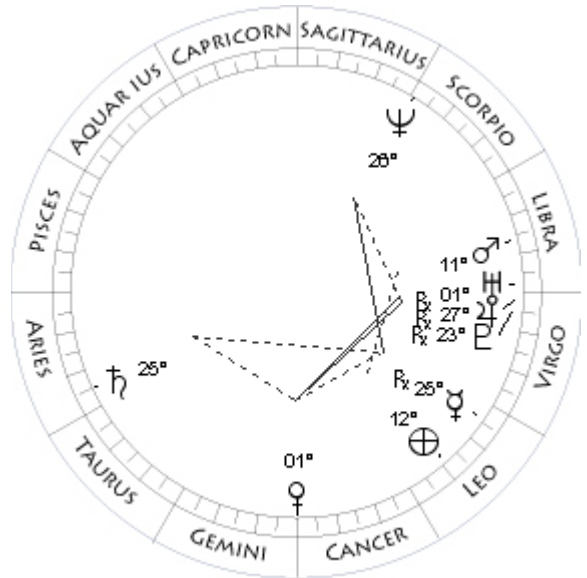

Jan 1, 1969

Feb 1, 1969

Jan 1, 1969

Mo|16Ge12 + 4°44	Ea|10Cn55 - 0°00
Su|10Cp55 - 0°00	Me|04Pi50 - 2°04
Me|25Cp20 - 2°04	Ve|11Ta30 - 1°36
Ve|26Aq14 - 1°36	Ma|27Vi38 + 1°24
Ma|01Sc29 + 1°24	Ju|25Vi07 + 1°18
Ju|05Li29 + 1°18	Sa|24Ar49 - 2°32
Sa|18Ar48 - 2°32	Ur|00Li56 + 0°45
Ur|03Li59 + 0°45	Ne|27Sc48 + 1°40
Ne|27Sc48 + 1°40	Pl|25Vi06 +15°34R
Pl|25Vi06 +15°34R	No|04Ar37 - 0°00

Feb 1, 1969

Mo|00Le46 + 4°27	Ea|12Le28 - 0°00
Su|12Aq28 - 0°00	Me|25Le59 + 3°38
Me|05Aq28 + 3°38R	Ve|01Cn22 + 0°58
Ve|29Pi19 + 0°58	Ma|18Sc24 + 1°19
Ma|18Sc24 + 1°19	Ju|27Vi28 + 1°27
Ju|05Li50 + 1°27R	Sa|25Ar54 - 2°24
Sa|20Ar16 - 2°24	Ur|01Li20 + 0°46
Ur|03Li44 + 0°46R	Ne|28Sc30 + 1°42
Ne|28Sc30 + 1°42	Pl|24Vi46 +15°48R
Pl|24Vi46 +15°48R	No|02Ar58 - 0°00