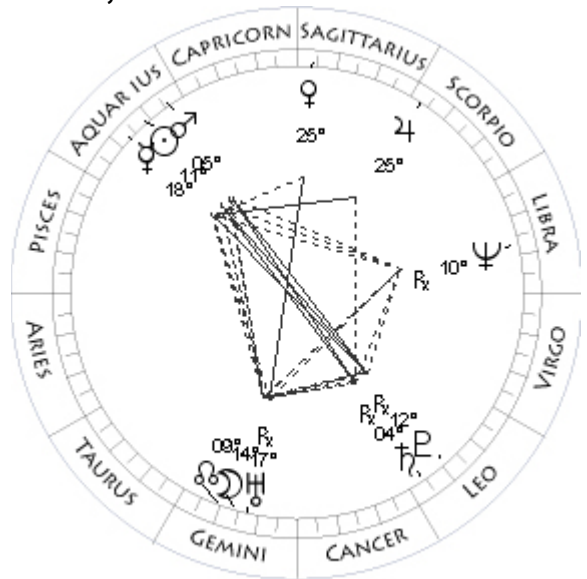

Jan 1, 1947

Feb 1, 1947

Jan 1, 1947

Mo|22Ar29 - 3°57	Ea|10Cn15 - 0°00
Su|10Cp15 - 0°00	Me|29Sc51 - 0°30
Me|27Sa37 - 0°30	Ve|07Le06 + 4°00
Ve|26Sc52 + 4°00	Ma|12Cp18 - 0°53
Ma|11Cp27 - 0°53	Ju|12Sc30 + 1°00
Ju|20Sc27 + 1°00	Sa|04Le32 + 0°32
Sa|07Le21 + 0°32R	Ur|20Ge00 + 0°05
Ur|18Ge56 + 0°05R	Ne|08Li55 + 1°30
Ne|10Li46 + 1°30	Pl|12Le01 + 6°52
Pl|12Le53 + 6°52R	No|10Ge09 - 0°00

Feb 1, 1947

Mo|14Ge23 + 0°25	Ea|11Le48 - 0°00
Su|11Aq48 - 0°00	Me|05Pi21 - 1°55
Me|18Aq20 - 1°55	Ve|27Vi27 + 3°24
Ve|25Sa01 + 3°24	Ma|01Aq04 - 1°02
Ma|05Aq29 - 1°02	Ju|14Sc52 + 1°03
Ju|25Sc04 + 1°03	Sa|05Le40 + 0°36
Sa|04Le55 + 0°36R	Ur|20Ge22 + 0°06
Ur|17Ge59 + 0°06R	Ne|09Li06 + 1°32
Ne|10Li42 + 1°32R	Pl|12Le08 + 6°56
Pl|12Le12 + 6°56R	No|08Ge30 - 0°00