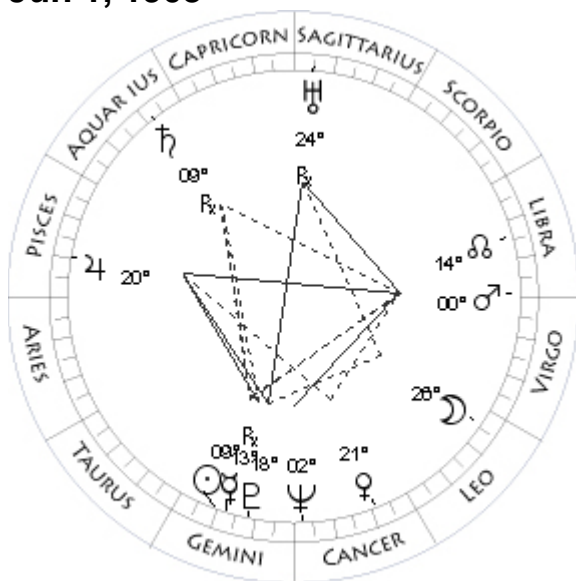

Jun 1, 1903

May 1, 1903

Mo|02Cn24 - 5°05	Ea|09Sc56 - 0°00
Su|09Ta56 - 0°00	Me|12Le30 + 2°13
Me|28Ta20 + 2°13	Ve|10Le58 + 1°38
Ve|15Ge44 + 1°38	Ma|22Li40 + 1°51
Ma|27Vi52 + 1°51R	Ju|06Pi12 - 0°59
Ju|15Pi38 - 0°59	Sa|03Aq14 - 0°27
Sa|09Aq02 - 0°27	Ur|23Sa06 - 0°08
Ur|25Sa15 - 0°08R	Ne|01Cn34 - 1°04
Ne|01Cn34 - 1°04	Pl|18Ge17 - 8°36
Pl|18Ge17 - 8°36	No|14Li49 - 0°00

Jun 1, 1903

Mo|26Le02 - 3°49	Ea|09Sa49 - 0°00
Su|09Ge49 - 0°00	Me|05Sa59 - 1°55
Me|13Ge03 - 1°55R	Ve|01Li18 + 2°20
Ve|21Cn31 + 2°20	Ma|07Sc27 + 0°39
Ma|00Li26 + 0°39	Ju|08Pi59 - 1°07
Ju|20Pi31 - 1°07	Sa|04Aq11 - 0°31
Sa|09Aq12 - 0°31R	Ur|23Sa28 - 0°08
Ur|24Sa13 - 0°08R	Ne|02Cn31 - 1°03
Ne|02Cn31 - 1°03	Pl|18Ge57 - 8°33
Pl|18Ge57 - 8°33	No|13Li11 - 0°00