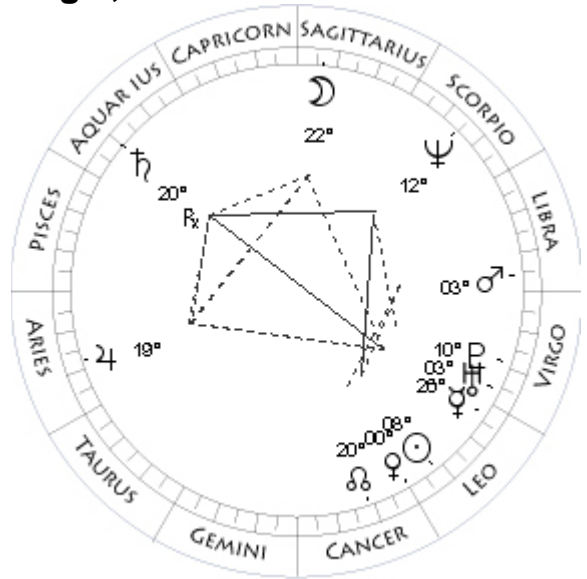

Jul 1, 1963

Aug 1, 1963

Jul 1, 1963

Mo|08Sc01 + 5°02	Ea|08Cp57 - 0°00
Su|08Cn57 - 0°00	Me|04Ta27 - 0°27
Me|24Ge50 - 0°27	Ve|29Ta33 - 0°26
Ve|22Ge44 - 0°26	Ma|20Li07 + 0°50
Ma|15Vi02 + 0°50	Ju|05Ar22 - 1°17
Ju|17Ar05 - 1°17	Sa|18Aq26 - 1°09
Sa|22Aq29 - 1°09R	Ur|04Vi55 + 0°44
Ur|02Vi21 + 0°44	Ne|13Sc03 + 1°48R
Ne|13Sc03 + 1°48R	Pl|09Vi57 +13°25
Pl|09Vi57 +13°25	No|21Cn06 - 0°00
No|21Cn06 - 0°00	

Aug 1, 1963

Mo|22Sa09 + 2°30	Ea|08Aq32 - 0°00
Su|08Le32 - 0°00	Me|17Li32 + 1°12
Me|26Le52 + 1°12	Ve|19Cn36 + 0°47
Ve|00Le42 + 0°47	Ma|03Li14 + 0°23
Ma|03Li14 + 0°23	Ju|08Ar13 - 1°26
Ju|19Ar22 - 1°26	Sa|19Aq24 - 1°13
Sa|20Aq37 - 1°13R	Ur|05Vi19 + 0°44
Ur|03Vi57 + 0°44	Ne|12Sc54 + 1°47
Ne|12Sc54 + 1°47	Pl|10Vi45 +13°18
Pl|10Vi45 +13°18	No|19Cn28 - 0°00
No|19Cn28 - 0°00