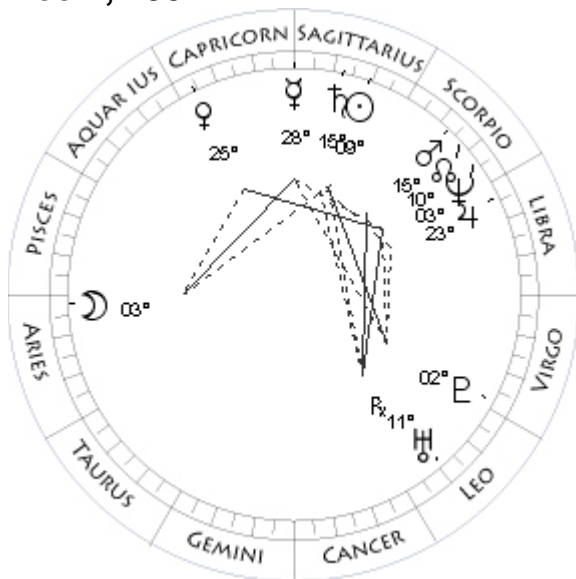

Nov 1, 1957

Dec 1, 1957

Nov 1, 1957

Mo|01Pi20 + 4°57
Su|08Sc49 - 0°00
Me|14Sc03 - 0°18
Ve|25Sa09 - 3°06
Ma|25Li06 + 0°38
Ju|17Li54 + 1°07
Sa|12Sa30 + 1°24
Ur|11Le33 + 0°38
Ne|02Sc35 + 1°42
Pl|02Vi03 +11°16
No|10Sc37 - 0°00

Ea|08Ta49 - 0°00
Me|25Sc27 - 0°18
Ve|16Pi32 - 3°06
Ma|16Li46 + 0°38
Ju|14Li10 + 1°07
Sa|15Sa38 + 1°24
Ur|08Le29 + 0°38
Ne|02Sc23 + 1°42
Pl|00Vi27 +11°16

Dec 1, 1957

Mo|03Ar00 + 3°11
Su|09Sa03 - 0°00
Me|28Sa44 - 2°25
Ve|25Cp31 - 2°53
Ma|15Sc15 + 0°23
Ju|23Li49 + 1°10
Sa|15Sa53 + 1°21
Ur|11Le34 + 0°39R
Ne|03Sc38 + 1°42
Pl|02Vi19 +11°28
No|09Sc01 - 0°00

Ea|09Ge03 - 0°00
Me|25Aq18 - 2°25
Ve|04Ta19 - 2°53
Ma|00Sc47 + 0°23
Ju|16Li26 + 1°10
Sa|16Sa33 + 1°21
Ur|08Le51 + 0°39
Ne|02Sc34 + 1°42
Pl|00Vi36 +11°28