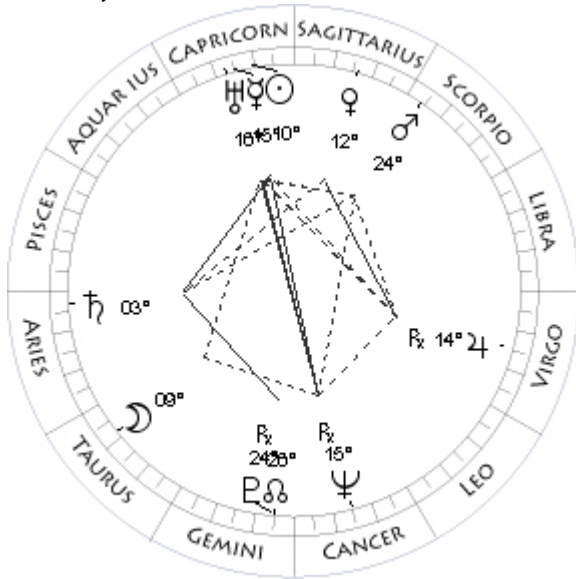

Jan 1, 1909

Feb 1, 1909

Jan 1, 1909

Mo|09Ta26 - 3°50
Su|10Cp28 - 0°00
Me|15Cp23 - 2°02
Ve|12Sa00 + 1°13
Ma|24Sc16 + 0°30
Ju|14Vi31 + 1°11R
Sa|03Ar58 - 2°25
Ur|16Cp37 - 0°24
Ne|15Cn52 - 0°47R
Pl|24Ge31 - 7°22R
No|25Ge06 - 0°00

Ea|10Cn29 - 0°00
Me|26Cp29 - 2°02
Ve|01Sc31 + 1°13
Ma|27Li55 + 0°30
Ju|05Vi06 + 1°11
Sa|09Ar55 - 2°25
Ur|16Cp56 - 0°24
Ne|15Cn41 - 0°47
Pl|24Ge49 - 7°22

Feb 1, 1909

Mo|28Ge41 + 0°19
Su|12Aq02 - 0°00
Me|28Aq29 + 1°33
Ve|20Cp37 - 0°08
Ma|14Sa53 + 0°10
Ju|12Vi50 + 1°19R
Sa|06Ar07 - 2°18
Ur|18Cp26 - 0°25
Ne|15Cn01 - 0°46R
Pl|24Ge02 - 7°18R
No|23Ge27 - 0°00

Ea|12Le02 - 0°00
Me|23Ge11 + 1°33
Ve|20Sa57 - 0°08
Ma|12Sc55 + 0°10
Ju|07Vi29 + 1°19
Sa|10Ar59 - 2°18
Ur|17Cp17 - 0°25
Ne|15Cn53 - 0°46
Pl|24Ge54 - 7°18