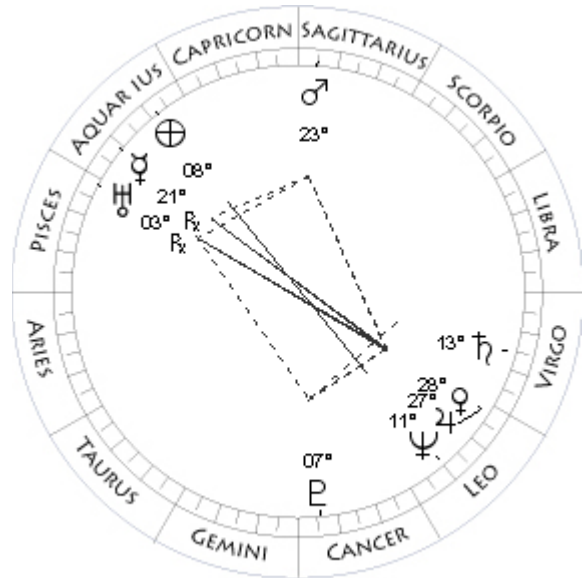

Aug 1, 1920

Jul 1, 1920

Mo|10Cp49 + 4°15	Ea|09Cp19 - 0°00
Su|09Cn19 - 0°00	Me|19Sc52 - 0°10
Me|04Le54 - 0°10	Ve|07Cn45 + 0°31
Ve|08Cn40 + 0°31	Ma|06Sa48 - 1°00
Ma|26Li39 - 1°00	Ju|24Le54 + 0°49
Ju|18Le05 + 0°49	Sa|12Vi38 + 1°48
Sa|07Vi20 + 1°48	Ur|03Pi05 - 0°47
Ur|05Pi30 - 0°47R	Ne|11Le04 + 0°00
Ne|10Le05 + 0°00	Pl|07Cn15 - 3°34
Pl|07Cn21 - 3°34	No|12Sc45 - 0°00

Aug 1, 1920

Mo|26Aq13 + 4°50	Ea|08Aq54 - 0°00
Su|08Le54 - 0°00	Me|21Aq55 - 4°28
Me|00Le38 - 4°28R	Ve|28Le04 + 1°21
Ve|16Le50 + 1°21	Ma|23Sa50 - 1°30
Ma|10Sc00 - 1°30	Ju|27Le20 + 0°49
Ju|24Le26 + 0°49	Sa|13Vi43 + 1°46
Sa|10Vi28 + 1°46	Ur|03Pi24 - 0°48
Ur|04Pi40 - 0°48R	Ne|11Le15 + 0°01
Ne|11Le11 + 0°01	Pl|07Cn21 - 3°33
Pl|08Cn05 - 3°33	No|11Sc06 - 0°00