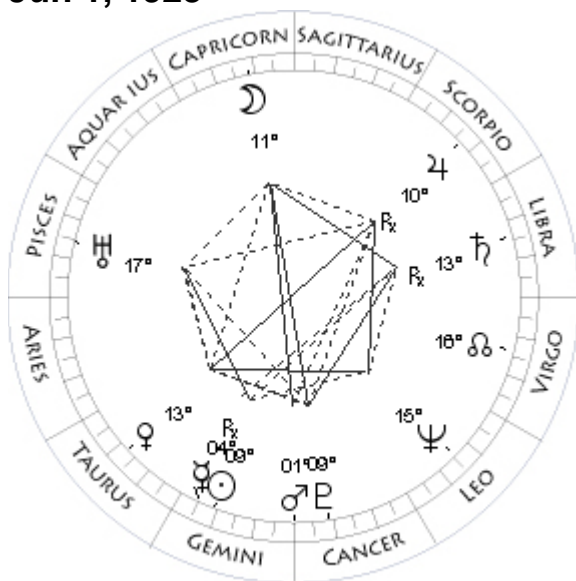

Jun 1, 1923

May 1, 1923

Mo|18Sc41 + 4°24	
Su|10Ta06 - 0°00	Ea|10Sc06 - 0°00
Me|00Ge22 + 2°32	Me|01Vi07 + 2°32
Ve|05Ar54 - 1°38	Ve|14Aq45 - 1°38
Ma|10Ge26 + 0°48	Ma|29Ge21 + 0°48
Ju|14Sc36 + 1°20R	Ju|13Sc46 + 1°20
Sa|15Li01 + 2°44R	Sa|17Li34 + 2°44
Ur|16Pi29 - 0°45	Ur|14Pi10 - 0°45
Ne|15Le23 + 0°12	Ne|17Le18 + 0°12
Pl|09Cn22 - 2°39	Pl|10Cn29 - 2°39
No|17Vi59 - 0°00	

Jun 1, 1923

Mo|11Cp01 + 4°34	
Su|09Ge58 - 0°00	Ea|09Sa58 - 0°00
Me|04Ge52 - 2°50R	Me|16Sa02 - 2°50
Ve|13Ta07 - 1°36	Ve|03Ar55 - 1°36
Ma|01Cn04 + 0°58	Ma|14Cn13 + 0°58
Ju|10Sc55 + 1°16R	Ju|16Sc08 + 1°16
Sa|13Li33 + 2°39R	Sa|18Li34 + 2°39
Ur|17Pi22 - 0°46	Ur|14Pi30 - 0°46
Ne|15Le44 + 0°12	Ne|17Le29 + 0°12
Pl|09Cn57 - 2°36	Pl|10Cn35 - 2°36
No|16Vi21 - 0°00