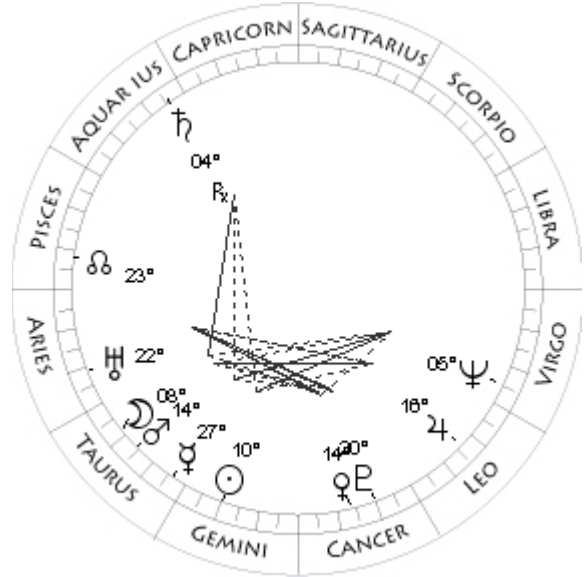

Jun 1, 1932

May 1, 1932

Mo|24Pi40 - 0°04	
Su|10Ta53 - 0°00	Ea|10Sc53 - 0°00
Me|15Ar57 - 2°33	Me|22Sa02 - 2°33
Ve|25Ge55 + 3°46	Ve|03Li25 + 3°46
Ma|21Ar44 - 0°44	Ma|08Ar04 - 0°44
Ju|13Le24 + 0°56	Ju|24Le15 + 0°56
Sa|04Aq37 - 0°15	Sa|28Cp52 - 0°15
Ur|20Ar35 - 0°36	Ur|19Ar35 - 0°36
Ne|05Vi15 + 0°47R	Ne|07Vi00 + 0°47
Pl|20Cn07 + 0°38	Pl|21Cn25 + 0°38
No|23Pi53 - 0°00	

Jun 1, 1932

Mo|08Ta50 + 3°36	
Su|10Ge45 - 0°00	Ea|10Sa45 - 0°00
Me|27Ta07 - 1°07	Me|12Ar21 - 1°07
Ve|14Cn42 + 2°27	Ve|23Sc15 + 2°27
Ma|14Ta54 - 0°27	Ma|26Ar51 - 0°27
Ju|16Le43 + 0°54	Ju|26Le40 + 0°54
Sa|04Aq30 - 0°19R	Sa|29Cp48 - 0°19
Ur|22Ar06 - 0°36	Ur|19Ar55 - 0°36
Ne|05Vi16 + 0°47	Ne|07Vi11 + 0°47
Pl|20Cn39 + 0°39	Pl|21Cn31 + 0°39
No|22Pi14 - 0°00