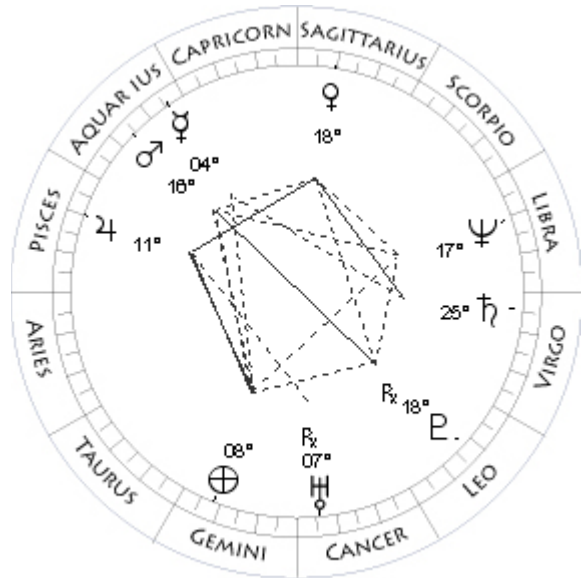

Dec 1, 1950

Nov 1, 1950

Mo|21Cn00 + 4°44	Ea|08Ta30 - 0°00
Su|08Sc30 - 0°00	Me|08Sc05 + 0°22
Me|08Sc22 + 0°22	Ve|01Sc03 + 1°01
Ve|05Sc22 + 1°01	Ma|28Cp04 - 1°18
Ma|26Sa26 - 1°18	Ju|08Pi32 - 1°13
Ju|27Aq42 - 1°13	Sa|24Vi16 + 2°01
Sa|28Vi10 + 2°01	Ur|06Cn44 + 0°19
Ur|09Cn22 + 0°19R	Ne|17Li14 + 1°34
Ne|17Li53 + 1°34	Pl|18Le10 + 8°21
Pl|19Le46 + 8°21	No|26Pi01 - 0°00

Dec 1, 1950

Mo|24Le46 + 2°33	Ea|08Ge44 - 0°00
Su|08Sa44 - 0°00	Me|04Aq36 - 2°18
Me|24Sa49 - 2°18	Ve|18Sa54 - 0°04
Ve|13Sa03 - 0°04	Ma|16Aq44 - 1°18
Ma|19Cp14 - 1°18	Ju|11Pi15 - 1°08
Ju|29Aq58 - 1°08	Sa|25Vi18 + 2°08
Sa|00Li51 + 2°08	Ur|07Cn06 + 0°19
Ur|08Cn35 + 0°19R	Ne|17Li24 + 1°35
Ne|18Li50 + 1°35	Pl|18Le18 + 8°30
Pl|19Le50 + 8°30R	No|24Pi26 - 0°00