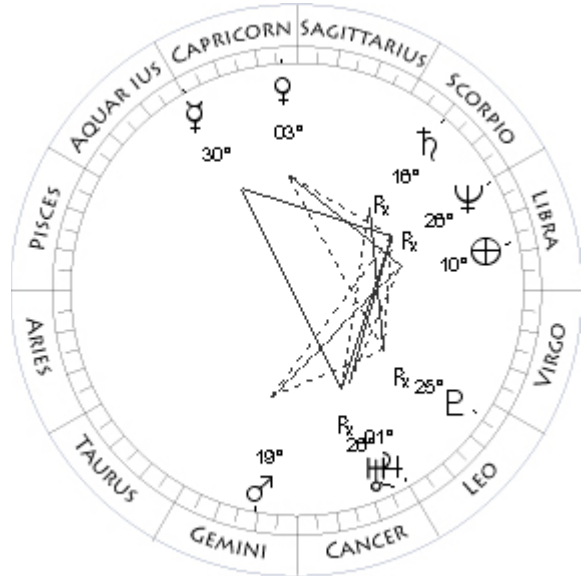

Mar 1, 1955

Apr 1, 1955

Mar 1, 1955

Mo|09Ge46 + 2°01	
Su|10Pi08 - 0°00	Ea|10Vi08 - 0°00
Me|15Aq13 + 1°09	Me|00Sc30 + 1°09
Ve|26Cp10 + 1°24	Ve|14Sc05 + 1°24
Ma|02Ta09 + 0°22	Ma|03Ge23 + 0°22
Ju|20Cn16 + 0°29R	Ju|28Cn33 + 0°29
Sa|21Sc11 + 2°23	Sa|15Sc44 + 2°23
Ur|24Cn00 + 0°33R	Ur|26Cn12 + 0°33
Ne|27Li59 + 1°45R	Ne|26Li35 + 1°45
Pl|25Le13 +10°33R	Pl|25Le35 +10°33
No|02Cp18 - 0°00	

Apr 1, 1955

Mo|02Le03 - 2°40	
Su|11Ar00 - 0°00	Ea|10Li59 - 0°00
Me|21Pi15 - 2°24	Me|30Cp00 - 2°24
Ve|02Pi24 - 0°38	Ve|03Cp23 - 0°38
Ma|23Ta34 + 0°41	Ma|19Ge30 + 0°41
Ju|20Cn16 + 0°30	Ju|01Le04 + 0°30
Sa|20Sc23 + 2°29R	Sa|16Sc42 + 2°29
Ur|23Cn35 + 0°32R	Ur|26Cn35 + 0°32
Ne|27Li19 + 1°46R	Ne|26Li46 + 1°46
Pl|24Le35 +10°30R	Pl|25Le44 +10°30
No|00Cp39 - 0°00