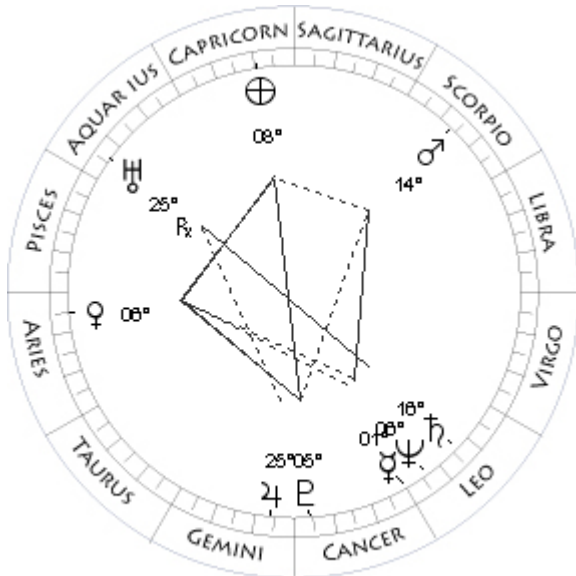

Aug 1, 1918

Jul 1, 1918

Mo|10Ar38 + 4°59	Ea|08Cp49 - 0°00
Su|08Cn50 - 0°00	Me|01Le08 + 1°39
Me|14Cn08 + 1°39	Ve|06Ar24 - 1°53
Ve|02Ge32 - 1°53	Ma|14Sc07 + 0°12
Ma|03Li41 + 0°12	Ju|25Ge06 - 0°17
Ju|27Ge22 - 0°17	Sa|16Le35 + 0°55
Sa|13Le01 + 0°55	Ur|25Aq12 - 0°46
Ur|27Aq23 - 0°46R	Ne|05Le47 - 0°08
Ne|05Le47 - 0°08	Pl|05Cn08 - 4°13
Pl|05Cn08 - 4°13	No|21Sa27 - 0°00
No|21Sa27 - 0°00	

Aug 1, 1918

Mo|03Ge32 + 1°35	Ea|08Aq25 - 0°00
Su|08Le25 - 0°00	Me|05Vi24 - 0°47
Me|05Vi24 - 0°47	Ve|25Ta58 - 0°36
Ve|09Cn14 - 0°36	Ma|20Li32 - 0°22
Ma|20Li32 - 0°22	Ju|27Ge45 - 0°14
Ju|04Cn10 - 0°14	Sa|17Le43 + 0°56
Sa|16Le48 + 0°56	Ur|25Aq32 - 0°46
Ur|26Aq26 - 0°46R	Ne|06Le54 - 0°07
Ne|06Le54 - 0°07	Pl|05Cn52 - 4°12
Pl|05Cn52 - 4°12	No|19Sa49 - 0°00
No|19Sa49 - 0°00