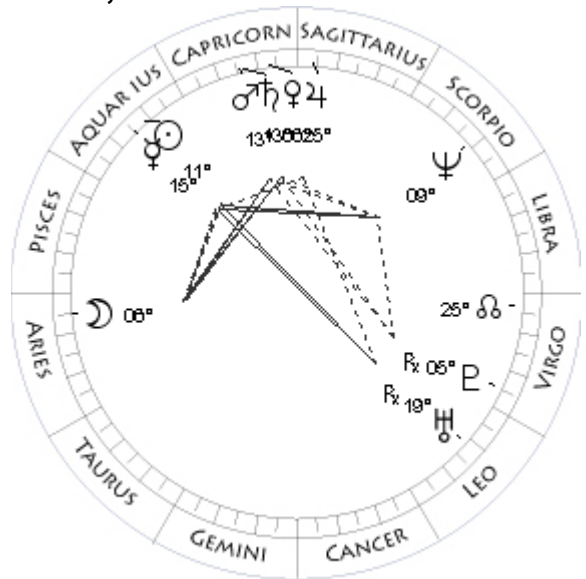

Jan 1, 1960

Feb 1, 1960

Jan 1, 1960

Mo|17Aq29 + 3°16
Su|10Cp05 - 0°00
Me|25Sa43 - 0°14
Ve|28Sc59 + 2°17
Ma|20Sa41 - 0°23
Ju|18Sa52 + 0°28
Sa|09Cp31 + 0°33
Ur|20Le31 + 0°44R
Ne|08Sc42 + 1°45
Pl|06Vi01 +12°28R
No|28Vi43 - 0°00

Ea|10Cn05 - 0°00
Me|23Sc26 - 0°14
Ve|24Vi51 + 2°17
Ma|08Sa08 - 0°23
Ju|15Sa01 + 0°28
Sa|09Cp28 + 0°33
Ur|18Le32 + 0°44
Ne|07Sc05 + 1°45
Pl|04Vi34 +12°28

Feb 1, 1960

Mo|06Ar11 - 0°58
Su|11Aq39 - 0°00
Me|15Aq52 - 2°01
Ve|06Cp29 + 1°02
Ma|13Cp37 - 0°42
Ju|25Sa13 + 0°27
Sa|13Cp05 + 0°31
Ur|19Le20 + 0°44R
Ne|09Sc07 + 1°46
Pl|05Vi28 +12°38R
No|27Vi05 - 0°00

Ea|11Le39 - 0°00
Me|26Aq22 - 2°01
Ve|14Sc47 + 1°02
Ma|25Sa11 - 0°42
Ju|17Sa29 + 0°27
Sa|10Cp24 + 0°31
Ur|18Le56 + 0°44
Ne|07Sc16 + 1°46
Pl|04Vi43 +12°38