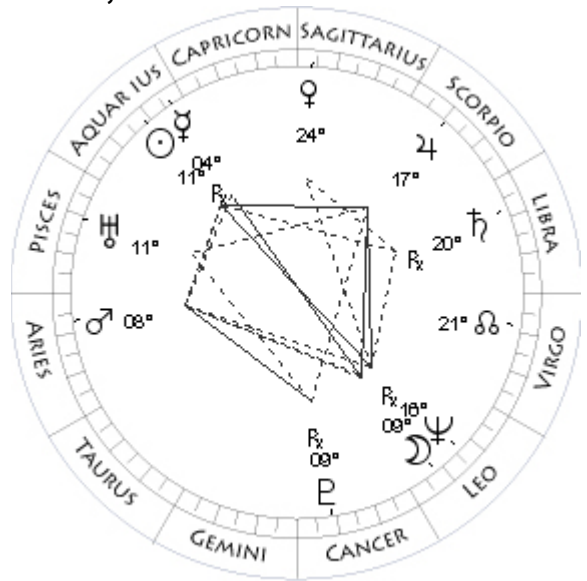

Jan 1, 1923

Feb 1, 1923

Jan 1, 1923

Mo|20Ge17 - 5°01
Su|10Cp04 - 0°00
Me|24Cp38 - 2°04
Ve|29Sc33 + 4°12
Ma|15Pi24 - 0°44
Ju|13Sc18 + 1°05
Sa|19Li25 + 2°26
Ur|10Pi27 - 0°45
Ne|17Le43 + 0°11R
Pl|10Cn09 - 2°52R
No|24Vi21 - 0°00

Ea|10Cn04 - 0°00
Me|04Pi42 - 2°04
Ve|02Le26 + 4°12
Ma|24Ar16 - 0°44
Ju|04Sc36 + 1°05
Sa|13Li37 + 2°26
Ur|12Pi53 - 0°45
Ne|16Le35 + 0°11
Pl|10Cn06 - 2°52

Feb 1, 1923

Mo|09Le28 - 3°26
Su|11Aq37 - 0°00
Me|04Aq11 + 3°37R
Ve|24Sa51 + 3°44
Ma|08Ar05 - 0°11
Ju|17Sc22 + 1°10
Sa|20Li06 + 2°34R
Ur|11Pi48 - 0°44
Ne|16Le56 + 0°11R
Pl|09Cn33 - 2°50R
No|22Vi42 - 0°00

Ea|11Le37 - 0°00
Me|26Le00 + 3°37
Ve|22Vi47 + 3°44
Ma|12Ta21 - 0°11
Ju|06Sc58 + 1°10
Sa|14Li38 + 2°34
Ur|13Pi13 - 0°44
Ne|16Le46 + 0°11
Pl|10Cn12 - 2°50