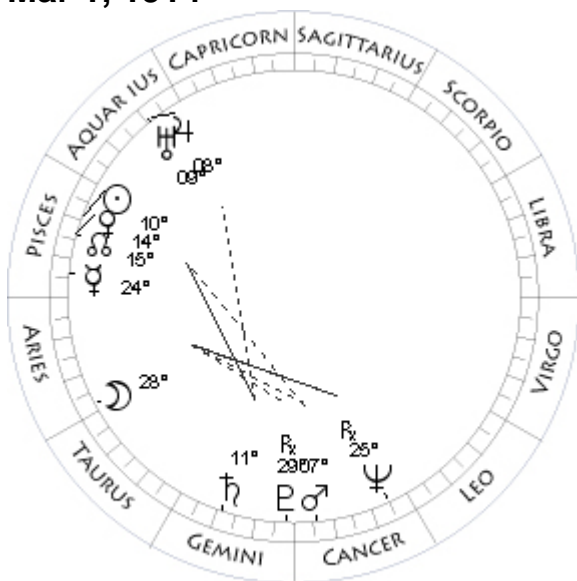

Mar 1, 1914

Apr 1, 1914

Mar 1, 1914

Mo|28Ar57 + 3°41	Ea|10Vi05 - 0°00
Su|10Pi05 - 0°00	Me|03Le38 + 2°55
Me|24Pi48 + 2°55	Ve|20Pi17 - 1°26
Ve|14Pi24 - 1°26	Ma|09Le34 + 3°12
Ma|07Cn14 + 3°12	Ju|03Aq12 - 0°27
Ju|08Aq58 - 0°27	Sa|17Ge49 - 1°27
Sa|11Ge30 - 1°27	Ur|07Aq56 - 0°36
Ur|09Aq24 - 0°36	Ne|25Cn47 - 0°26R
Ne|25Cn47 - 0°26R	Pl|00Cn16 - 5°44
Pl|29Ge06 - 5°44R	No|15Pi17 - 0°00

Apr 1, 1914

Mo|13Ge53 + 5°14	Ea|10Li56 - 0°00
Su|10Ar56 - 0°00	Me|01Sa40 - 1°01
Me|14Pi03 - 1°01	Ve|09Ta43 - 0°52
Ve|22Ar58 - 0°52	Ma|23Le15 + 2°29
Ma|16Cn28 + 2°29	Ju|05Aq53 - 0°32
Ju|15Aq13 - 0°32	Sa|18Ge58 - 1°20
Sa|13Ge20 - 1°20	Ur|08Aq17 - 0°37
Ur|10Aq47 - 0°37	Ne|25Cn26 - 0°25R
Ne|25Cn26 - 0°25R	Pl|00Cn22 - 5°38
Pl|29Ge08 - 5°38	No|13Pi38 - 0°00