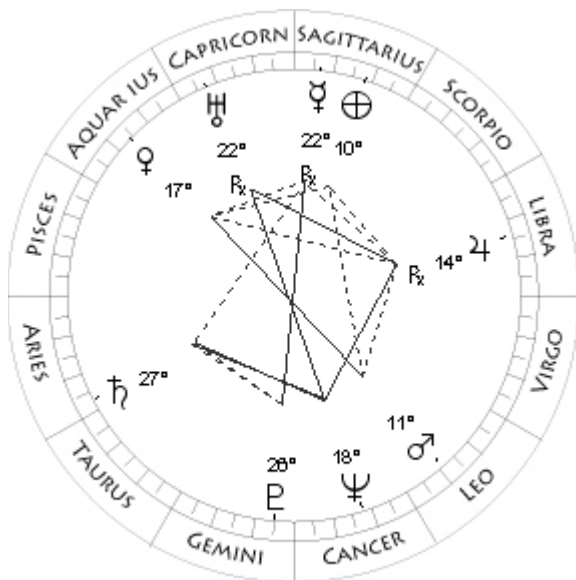

Jun 1, 1910

May 1, 1910

Mo|27Cp27 - 4°32	Ea|10Sc14 - 0°00
Su|10Ta14 - 0°00	Me|11Vi57 + 2°39
Me|00Ge55 + 2°39	Ve|28Sa15 - 0°42
Ve|24Pi13 - 0°42	Ma|27Cn49 + 1°21
Ma|29Ge47 + 1°21	Ju|12Li01 + 1°33
Ju|06Li04 + 1°33R	Sa|26Ar46 - 2°15
Sa|28Ar04 - 2°15	Ur|22Cp23 - 0°30
Ur|25Cp13 - 0°30R	Ne|18Cn38 - 0°40
Ne|16Cn51 - 0°40	Pl|25Ge20 - 6°44
Pl|25Ge20 - 6°44	No|29Ta25 - 0°00
No|29Ta25 - 0°00	

Jun 1, 1910

Mo|17Pi21 - 4°59	Ea|10Sa06 - 0°00
Su|10Ge06 - 0°00	Me|22Sa16 - 3°18
Me|00Ge10 - 3°18R	Ve|17Aq17 - 2°11
Ve|27Ar37 - 2°11	Ma|11Le43 + 1°19
Ma|19Cn02 + 1°19	Ju|14Li22 + 1°26
Ju|04Li37 + 1°26R	Sa|27Ar51 - 2°17
Sa|01Ta45 - 2°17	Ur|22Cp44 - 0°31
Ur|24Cp49 - 0°31R	Ne|18Cn49 - 0°39
Ne|17Cn38 - 0°39	Pl|26Ge18 - 6°40
Pl|25Ge59 - 6°40	No|27Ta46 - 0°00
No|27Ta46 - 0°00