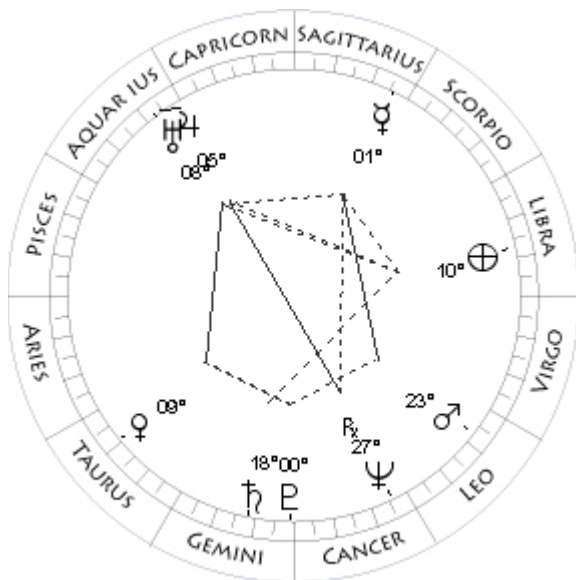

Mar 1, 1914

Apr 1, 1914

Mar 1, 1914

Mo|28Ar57 + 3°41	Ea|10Vi05 - 0°00
Su|10Pi05 - 0°00	Me|03Le38 + 2°55
Me|24Pi48 + 2°55	Ve|20Pi17 - 1°26
Ve|14Pi24 - 1°26	Ma|09Le34 + 3°12
Ma|07Cn14 + 3°12	Ju|03Aq12 - 0°27
Ju|08Aq58 - 0°27	Sa|17Ge49 - 1°27
Sa|11Ge30 - 1°27	Ur|07Aq56 - 0°36
Ur|09Aq24 - 0°36	Ne|25Cn47 - 0°26R
Ne|25Cn47 - 0°26R	Pl|00Cn16 - 5°44
Pl|29Ge06 - 5°44R	No|15Pi17 - 0°00

Apr 1, 1914

Mo|13Ge53 + 5°14	Ea|10Li56 - 0°00
Su|10Ar56 - 0°00	Me|01Sa40 - 1°01
Me|14Pi03 - 1°01	Ve|09Ta43 - 0°52
Ve|22Ar58 - 0°52	Ma|23Le15 + 2°29
Ma|16Cn28 + 2°29	Ju|05Aq53 - 0°32
Ju|15Aq13 - 0°32	Sa|18Ge58 - 1°20
Sa|13Ge20 - 1°20	Ur|08Aq17 - 0°37
Ur|10Aq47 - 0°37	Ne|25Cn26 - 0°25R
Ne|25Cn26 - 0°25R	Pl|00Cn22 - 5°38
Pl|29Ge08 - 5°38	No|13Pi38 - 0°00