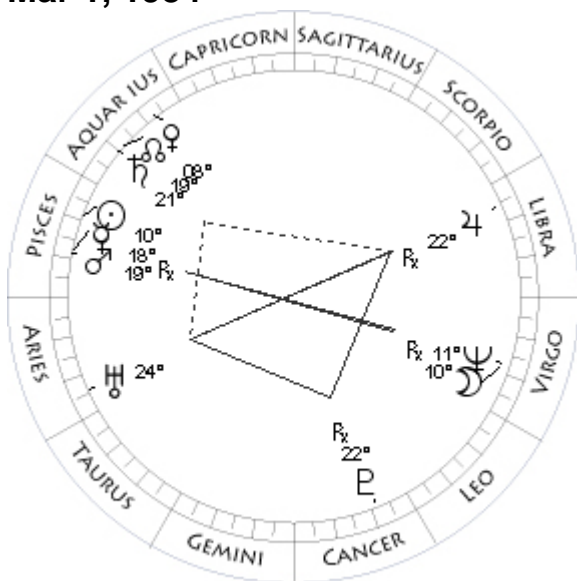

Mar 1, 1934

Apr 1, 1934

Mar 1, 1934

Mo|10Vi58 - 1°57	
Su|10Pi14 - 0°00	Ea|10Vi13 - 0°00
Me|18Pi45 + 3°32R	Me|23Le10 + 3°32
Ve|08Aq13 + 6°51	Ve|25Vi11 + 6°51
Ma|19Pi57 - 0°52	Ma|26Pi52 - 0°52
Ju|22Li25 + 1°31R	Ju|15Li25 + 1°31
Sa|21Aq21 - 1°01	Sa|19Aq29 - 1°01
Ur|24Ar52 - 0°33	Ur|26Ar52 - 0°33
Ne|11Vi02 + 0°55R	Ne|11Vi00 + 0°55
Pl|22Cn47 + 1°22R	Pl|23Cn46 + 1°22
No|18Aq27 - 0°00	

Apr 1, 1934

Mo|29Li06 - 4°49	
Su|11Ar05 - 0°00	Ea|11Li04 - 0°00
Me|13Pi19 - 1°32	Me|11Sa45 - 1°32
Ve|25Aq44 + 2°13	Ve|15Sc07 + 2°13
Ma|13Ar59 - 0°36	Ma|16Ar03 - 0°36
Ju|19Li15 + 1°35R	Ju|17Li45 + 1°35
Sa|24Aq40 - 1°04	Sa|20Aq27 - 1°04
Ur|26Ar27 - 0°32	Ur|27Ar12 - 0°32
Ne|10Vi13 + 0°55R	Ne|11Vi11 + 0°55
Pl|22Cn32 + 1°24R	Pl|23Cn53 + 1°24
No|16Aq49 - 0°00