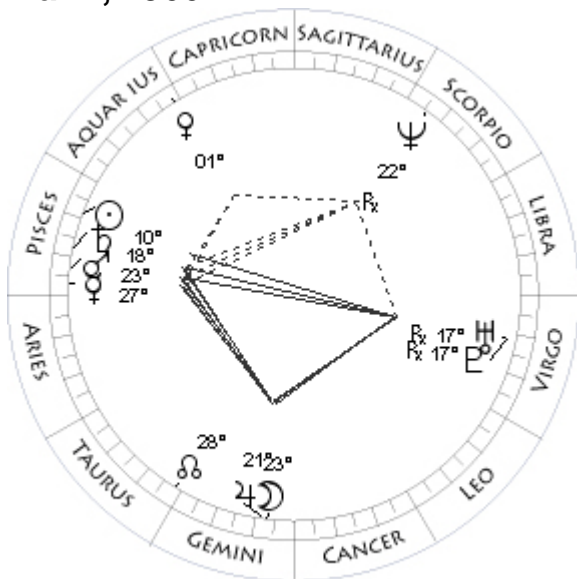

Mar 1, 1966

Apr 1, 1966

Mar 1, 1966

Mo|23Ge48 + 2°08	Ea|10Vi28 - 0°00
Su|10Pi28 - 0°00	Me|13Ge06 + 0°54
Me|27Pi54 + 0°54	Ve|01Li24 + 5°44
Ve|01Aq39 + 5°44	Ma|03Ar09 - 0°48
Ma|23Pi45 - 0°48	Ju|02Cn29 - 0°11
Ju|21Ge35 - 0°11	Sa|19Pi34 - 1°53
Sa|18Pi43 - 1°53	Ur|17Vi30 + 0°49
Ur|17Vi54 + 0°49R	Ne|20Sc24 + 1°46
Ne|22Sc10 + 1°46R	Pl|17Vi07 +15°00
Pl|17Vi20 +15°00R	No|29Ta32 - 0°00

Apr 1, 1966

Mo|16Le09 + 5°04	Ea|11Li19 - 0°00
Su|11Ar19 - 0°00	Me|08Sc12 + 0°49
Me|23Pi04 + 0°49R	Ve|21Sc15 + 1°37
Ve|25Aq02 + 1°37	Ma|22Ar08 - 0°30
Ma|17Ar40 - 0°30	Ju|05Cn07 - 0°07
Ju|24Ge25 - 0°07	Sa|20Pi36 - 1°54
Sa|22Pi31 - 1°54	Ur|17Vi54 + 0°49
Ur|16Vi35 + 0°49R	Ne|20Sc35 + 1°48
Ne|21Sc48 + 1°48R	Pl|17Vi17 +14°59
Pl|16Vi32 +14°59R	No|27Ta53 - 0°00