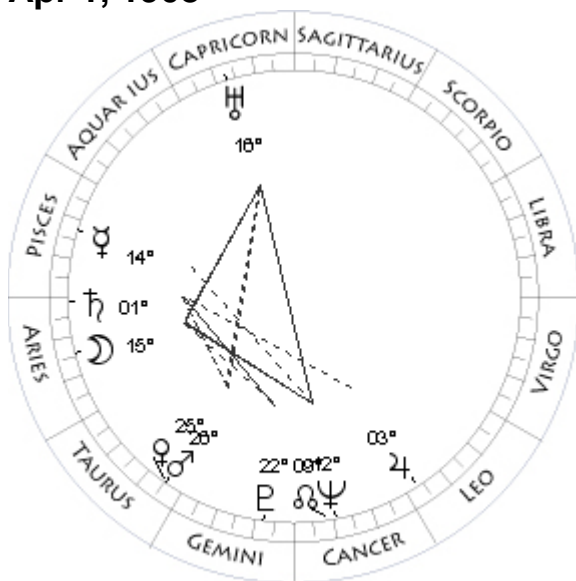

Mar 1, 1908

Apr 1, 1908

Mar 1, 1908

Mo|22Aq25 - 3°16	Ea|10Vi32 - 0°00
Su|10Pi32 - 0°00	Me|15Vi09 + 3°39
Me|07Pi49 + 3°39R	Ve|19Ge50 + 0°09
Ve|19Ar37 + 0°09	Ma|07Ge14 + 0°29
Ma|05Ta05 + 0°29	Ju|11Le08 + 0°49
Ju|04Le53 + 0°49R	Sa|29Pi33 - 2°05
Sa|27Pi47 - 2°05	Ur|13Cp28 - 0°23
Ur|15Cp50 - 0°23	Ne|13Cn50 - 0°49
Ne|12Cn13 - 0°49R	Pl|23Ge57 - 7°29
Pl|22Ge46 - 7°29R	No|11Cn18 - 0°00

Apr 1, 1908

Mo|15Ar14 - 4°59	Ea|11Li22 - 0°00
Su|11Ar22 - 0°00	Me|24Sa15 - 2°01
Me|14Pi10 - 2°01	Ve|10Le03 + 2°11
Ve|25Ta13 + 2°11	Ma|23Ge07 + 0°46
Ma|26Ta11 + 0°46	Ju|13Le35 + 0°48
Ju|03Le34 + 0°48	Sa|00Ar36 - 2°05
Sa|01Ar36 - 2°05	Ur|13Cp49 - 0°23
Ur|16Cp44 - 0°23	Ne|14Cn01 - 0°48
Ne|12Cn06 - 0°48	Pl|24Ge02 - 7°22
Pl|22Ge53 - 7°22	No|09Cn40 - 0°00