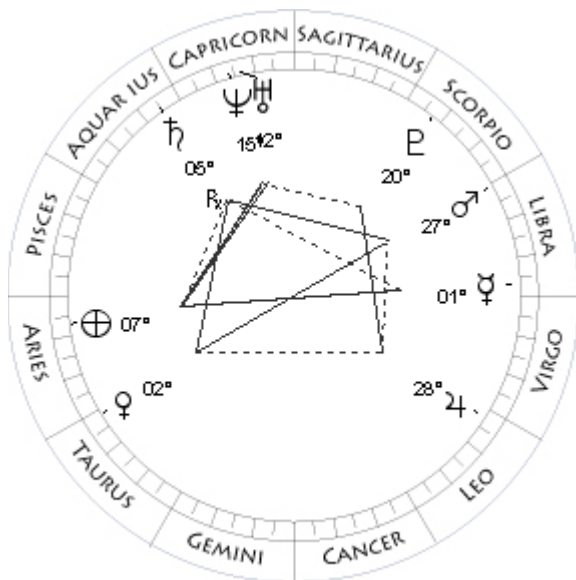

Oct 1, 1991

Sep 1, 1991

Mo|05Ge10 + 3°28	Ea|08Pi33 - 0°00
Su|08Vi34 - 0°00	Me|16Ar05 - 1°38
Me|23Le07 - 1°38	Ve|14Pi33 - 8°15
Ve|23Le46 - 8°15R	Ma|13Li18 + 0°42
Ma|00Li09 + 0°42	Ju|25Le39 + 0°47
Ju|27Le42 + 0°47	Sa|04Aq37 - 0°31
Sa|01Aq05 - 0°31R	Ur|12Cp30 - 0°23
Ur|09Cp58 - 0°23R	Ne|15Cp43 + 0°48
Ne|14Cp10 + 0°48R	Pl|19Sc58 +14°50
Pl|17Sc55 +14°50	No|16Cp16 - 0°00

Oct 1, 1991

Mo|14Cn06 + 0°06	Ea|07Ar49 - 0°00
Su|07Li49 - 0°00	Me|01Li37 + 1°26
Me|06Li05 + 1°26	Ve|02Ta19 - 3°46
Ve|26Le37 - 3°46	Ma|19Li46 + 0°26
Ma|19Li46 + 0°26	Ju|28Le00 + 0°50
Ju|03Vi58 + 0°50	Sa|05Aq32 - 0°32
Sa|00Aq12 - 0°32R	Ur|12Cp50 - 0°23
Ur|09Cp54 - 0°23	Ne|15Cp54 + 0°46
Ne|14Cp01 + 0°46	Pl|20Sc11 +14°37
Pl|18Sc42 +14°37	No|14Cp40 - 0°00