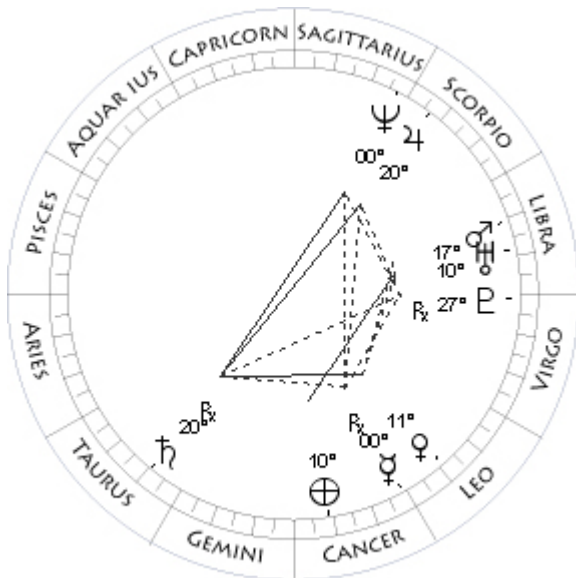

Feb 1, 1971

Jan 1, 1971

Mo|04Pi43 + 0°56	Ea|10Cn25 - 0°00
Su|10Cp26 - 0°00	Me|00Le06 + 3°06
Me|01Cp26 + 3°06R	Ve|11Le46 + 3°48
Ve|25Sc12 + 3°48	Ma|17Li02 + 0°48
Ma|16Sc23 + 0°48	Ju|20Sc35 + 0°53
Ju|27Sc41 + 0°53	Sa|20Ta58 - 2°22
Sa|15Ta56 - 2°22R	Ur|10Li22 + 0°41
Ur|13Li26 + 0°41	Ne|00Sa52 + 1°38
Ne|02Sa01 + 1°38	Pl|27Vi52 +16°03
Pl|29Vi43 +16°03R	No|25Aq57 - 0°00
No|25Aq57 - 0°00	

Feb 1, 1971

Mo|27Ar46 + 4°46	Ea|11Le59 - 0°00
Su|11Aq59 - 0°00	Me|00Sa24 - 0°35
Me|20Cp49 - 0°35	Ve|02Li06 + 3°05
Ve|25Sa31 + 3°05	Ma|01Sc31 + 0°32
Ma|05Sa56 + 0°32	Ju|22Sc59 + 0°55
Ju|02Sa49 + 0°55	Sa|22Ta06 - 2°13
Sa|15Ta55 - 2°13	Ur|10Li45 + 0°42
Ur|13Li28 + 0°42R	Ne|01Sa03 + 1°39
Ne|02Sa47 + 1°39	Pl|28Vi04 +16°19
Pl|29Vi27 +16°19R	No|24Aq19 - 0°00
No|24Aq19 - 0°00