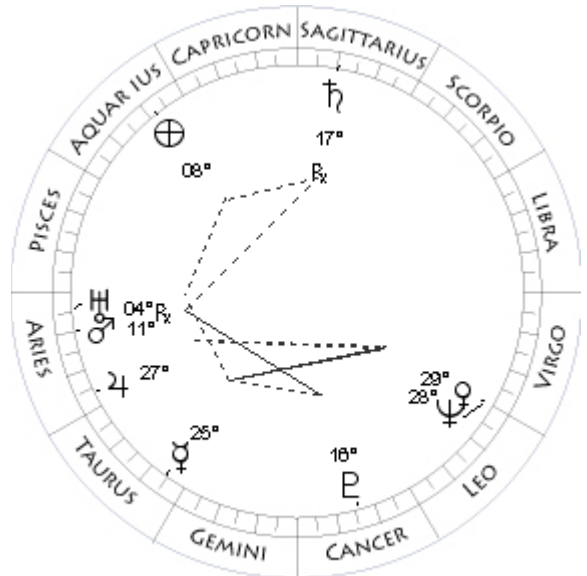

Aug 1, 1928

Jul 1, 1928

Mo|21Sa14 - 1°04	Ea|09Cp23 - 0°00
Su|09Cn23 - 0°00	Me|13Cp10 - 4°37
Me|06Cn22 - 4°37R	Ve|09Cn18 + 0°33
Ve|09Cn21 + 0°33	Ma|21Pi44 - 1°29
Ma|03Ta41 - 1°29	Ju|24Ar26 - 1°11
Ju|05Ta05 - 1°11	Sa|16Sa35 + 1°38
Sa|14Sa06 + 1°38R	Ur|04Ar27 - 0°43
Ur|07Ar21 - 0°43	Ne|28Le37 + 0°32
Ne|27Le11 + 0°32	Pl|16Cn38 - 0°48
Pl|16Cn29 - 0°48	No|08Ge01 - 0°00

Aug 1, 1928

Mo|07Aq12 - 4°22	Ea|08Aq58 - 0°00
Su|08Le58 - 0°00	Me|25Ta08 + 0°15
Me|23Cn47 + 0°15	Ve|29Le38 + 1°22
Ve|17Le30 + 1°22	Ma|11Ar02 - 1°15
Ma|25Ta01 - 1°15	Ju|27Ar16 - 1°16
Ju|09Ta05 - 1°16	Sa|17Sa31 + 1°32
Sa|12Sa41 + 1°32R	Ur|04Ar47 - 0°44
Ur|07Ar15 - 0°44R	Ne|28Le48 + 0°32
Ne|28Le10 + 0°32	Pl|16Cn44 - 0°47
Pl|17Cn17 - 0°47	No|06Ge22 - 0°00