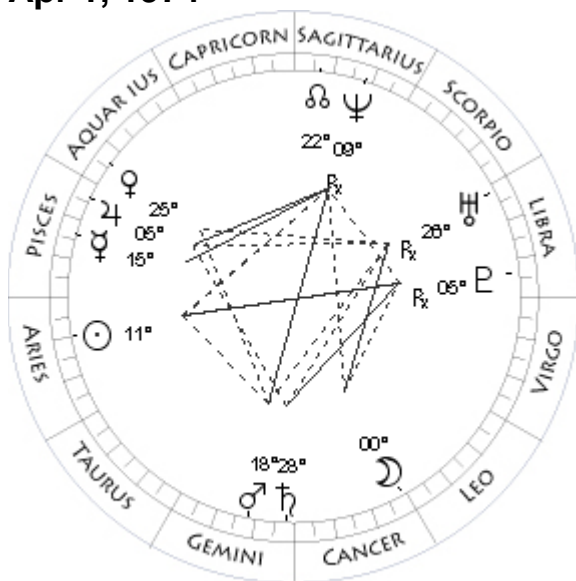

Mar 1, 1974

Apr 1, 1974

Mar 1, 1974

Mo|07Ge18 + 1°34	Ea|10Vi32 - 0°00
Su|10Pi32 - 0°00	Me|26Vi23 + 3°20
Me|01Pi03 + 3°20R	Ve|02Li57 + 5°29
Ve|00Aq28 + 5°29	Ma|09Cn02 + 1°35
Ma|01Ge09 + 1°35	Ju|25Aq59 - 0°47
Ju|28Aq22 - 0°47	Sa|03Cn48 - 0°52
Sa|27Ge47 - 0°52	Ur|25Li10 + 0°36
Ur|27Li25 + 0°36R	Ne|07Sa43 + 1°36
Ne|09Sa36 + 1°36	Pl|05Li19 +17°06
Pl|06Li08 +17°06R	No|24Sa48 - 0°00

Apr 1, 1974

Mo|00Le11 - 3°07	Ea|11Li23 - 0°00
Su|11Ar23 - 0°00	Me|01Cp57 - 2°11
Me|15Pi11 - 2°11	Ve|22Sc47 + 1°30
Ve|25Aq00 + 1°30	Ma|23Cn34 + 1°34
Ma|18Ge53 + 1°34	Ju|28Aq44 - 0°51
Ju|05Pi27 - 0°51	Sa|04Cn58 - 0°46
Sa|28Ge46 - 0°46	Ur|25Li33 + 0°37
Ur|26Li22 + 0°37R	Ne|07Sa54 + 1°37
Ne|09Sa30 + 1°37R	Pl|05Li31 +17°10
Pl|05Li18 +17°10R	No|23Sa09 - 0°00