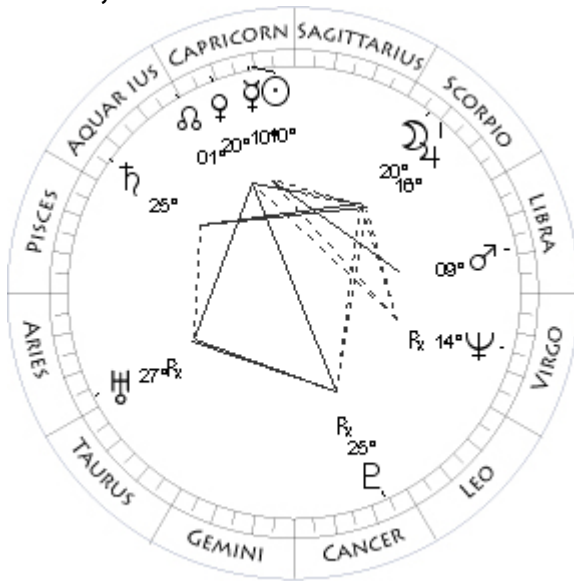

Jan 1, 1935

Feb 1, 1935

Jan 1, 1935

Mo|20Sc35 - 4°58
Su|10Cp10 - 0°00
Me|10Cp59 - 1°49
Ve|20Cp40 - 1°07
Ma|09Li55 + 2°14
Ju|16Sc57 + 1°03
Sa|25Aq03 - 1°22
Ur|27Ar31 - 0°33R
Ne|14Vi31 + 0°57R
Pl|25Cn17 + 1°44R
No|02Aq15 - 0°00

Ea|10Cn09 - 0°00
Me|12Cp46 - 1°49
Ve|04Aq55 - 1°07
Ma|03Vi43 + 2°14
Ju|08Sc36 + 1°03
Sa|29Aq07 - 1°22
Ur|00Ta13 - 0°33
Ne|12Vi50 + 0°57
Pl|24Cn52 + 1°44

Feb 1, 1935

Mo|11Cp04 - 1°49
Su|11Aq43 - 0°00
Me|00Pi02 + 0°16
Ve|29Aq31 - 1°32
Ma|20Li59 + 2°37
Ju|21Sc17 + 1°06
Sa|28Aq26 - 1°22
Ur|27Ar48 - 0°31
Ne|14Vi01 + 0°58R
Pl|24Cn36 + 1°46R
No|00Aq36 - 0°00

Ea|11Le43 - 0°00
Me|24Ta10 + 0°16
Ve|24Pi02 - 1°32
Ma|17Vi17 + 2°37
Ju|10Sc58 + 1°06
Sa|00Pi06 - 1°22
Ur|00Ta33 - 0°31
Ne|13Vi01 + 0°58
Pl|24Cn59 + 1°46