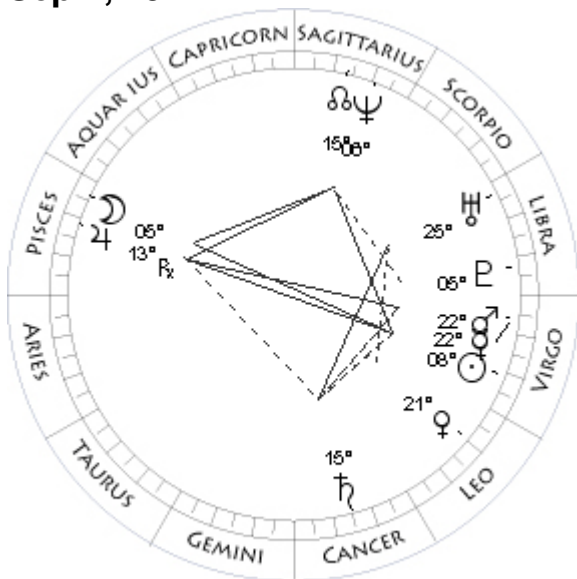

Sep 1, 1974

Oct 1, 1974

Sep 1, 1974

Mo|05Pi15 + 4°55	Ea|08Pi40 - 0°00
Su|08Vi40 - 0°00	Me|25Li53 + 0°51
Me|22Vi11 + 0°51	Ve|26Cn53 + 0°59
Ve|21Le28 + 0°59	Ma|01Li17 + 0°52
Ma|22Vi44 + 0°52	Ju|12Pi29 - 1°27
Ju|13Pi27 - 1°27R	Sa|10Cn41 - 0°31
Sa|15Cn48 - 0°31	Ur|27Li30 + 0°32
Ur|25Li14 + 0°32	Ne|08Sa48 + 1°34
Ne|06Sa54 + 1°34	Pl|06Li31 +16°14
Pl|05Li38 +16°14	
No|15Sa03 - 0°00	

Oct 1, 1974

Mo|08Ar35 + 4°32	Ea|07Ar56 - 0°00
Su|07Li56 - 0°00	Me|22Cp29 - 2°51
Me|03Sc38 - 2°51	Ve|15Vi37 + 1°27
Ve|28Vi38 + 1°27	Ma|14Li49 + 0°39
Ma|12Li12 + 0°39	Ju|15Pi12 - 1°27
Ju|09Pi45 - 1°27R	Sa|11Cn48 - 0°30
Sa|18Cn05 - 0°30	Ur|27Li53 + 0°32
Ur|26Li53 + 0°32	Ne|08Sa59 + 1°33
Ne|07Sa21 + 1°33	Pl|06Li43 +16°12
Pl|06Li45 +16°12	
No|13Sa28 - 0°00