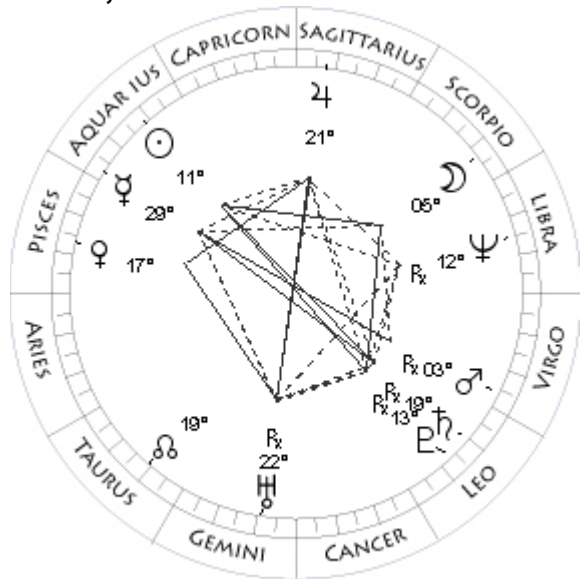

Jan 1, 1948

Feb 1, 1948

Jan 1, 1948

Mo|14Vi38 + 4°45	Ea|10Cn00 - 0°00
Su|10Cp00 - 0°00	Me|06Cp13 - 1°41
Me|08Cp48 - 1°41	Ve|21Pi29 - 1°46
Ve|09Aq33 - 1°46	Ma|07Le06 + 3°20
Ma|07Vi18 + 3°20	Ju|10Sa50 + 0°33
Ju|15Sa15 + 0°33	Sa|17Le51 + 1°08
Sa|21Le58 + 1°08R	Ur|24Ge19 + 0°09
Ur|23Ge29 + 0°09R	Ne|12Li56 + 1°32
Ne|12Li56 + 1°32	Pl|13Le35 + 7°19
Pl|14Le30 + 7°19R	No|20Ta49 - 0°00
No|20Ta49 - 0°00	

Feb 1, 1948

Mo|05Sc16 + 1°15	Ea|11Le33 - 0°00
Su|11Aq33 - 0°00	Me|10Ta15 - 0°17
Me|29Aq19 - 0°17	Ve|10Ta56 - 1°09
Ve|17Pi36 - 1°09	Ma|03Vi52 + 4°21R
Ma|03Vi52 + 4°21R	Ma|20Le50 + 4°21
Ju|21Sa27 + 0°32	Ju|13Sa17 + 0°32
Sa|19Le51 + 1°13R	Sa|18Le58 + 1°13
Ur|22Ge27 + 0°09R	Ur|24Ge42 + 0°09
Ne|12Li54 + 1°34R	Ne|11Li16 + 1°34
Pl|13Le49 + 7°23R	Pl|13Le43 + 7°23
No|19Ta11 - 0°00