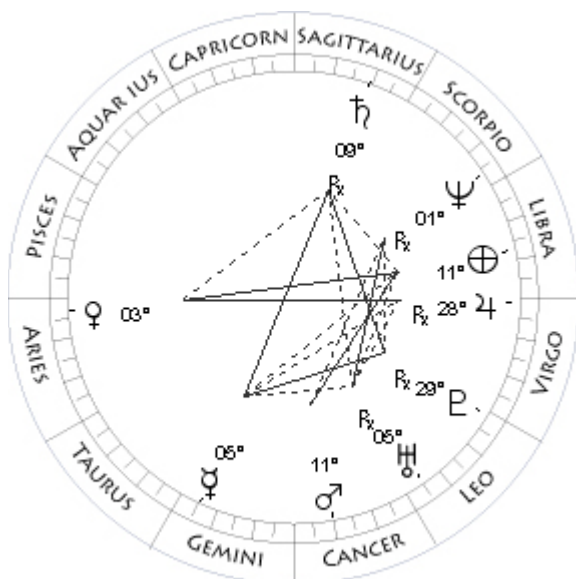

Mar 1, 1957

Apr 1, 1957

Mar 1, 1957

Mo|08Pi44 + 4°49	Ea|10Vi39 - 0°00
Su|10Pi39 - 0°00	Me|18Cp28 - 2°05
Me|25Aq04 - 2°05	Ve|14Aq21 - 1°15
Ve|29Aq34 - 1°15	Ma|19Ta44 + 1°05
Ma|19Ta44 + 1°05	Ju|28Vi55 + 1°32R
Ju|28Vi55 + 1°32R	Sa|13Sa53 + 1°46
Sa|13Sa53 + 1°46	Ur|03Le32 + 0°38R
Ur|03Le32 + 0°38R	Ne|02Sc24 + 1°47R
Ne|02Sc24 + 1°47R	Pl|28Le55 +11°25R
Pl|28Le55 +11°25R	No|23Sc35 - 0°00

Apr 1, 1957

Mo|24Ar10 + 2°16	Ea|11Li30 - 0°00
Su|11Ar30 - 0°00	Me|05Ge49 + 0°33
Me|23Ar29 + 0°33	Ve|03Ar31 - 1°22
Ve|08Ar09 - 1°22	Ma|09Ge11 + 1°14
Ma|09Ge11 + 1°14	Ju|25Vi01 + 1°33R
Ju|25Vi01 + 1°33R	Sa|14Sa15 + 1°49R
Sa|14Sa15 + 1°49R	Ur|02Le54 + 0°37R
Ur|02Le54 + 0°37R	Ne|01Sc46 + 1°48R
Ne|01Sc46 + 1°48R	Pl|28Le15 +11°23R
Pl|28Le15 +11°23R	No|21Sc57 - 0°00