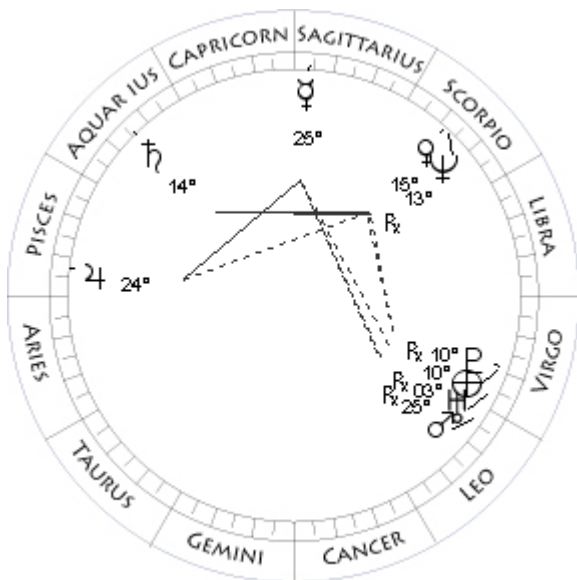

Mar 1, 1963

Apr 1, 1963

Mar 1, 1963

Mo|24Ta19 - 4°40	Ea|10Vi12 - 0°00
Su|10Pi11 - 0°00	Me|25Sa04 - 1°39
Me|18Aq11 - 1°39	Ve|15Sc37 + 1°19
Ve|26Cp34 + 1°19	Ma|06Le49 + 4°07R
Ma|06Le49 + 4°07R	Mu|25Le57 + 4°07
Ju|21Pi53 - 1°03	Ju|24Pi13 - 1°03
Sa|16Aq54 - 0°50	Sa|14Aq38 - 0°50
Ur|02Vi57 + 0°48R	Ur|03Vi20 + 0°48
Ne|15Sc37 + 1°48R	Ne|13Sc55 + 1°48
Pl|10Vi53 +13°54R	Pl|10Vi50 +13°54
No|27Cn34 - 0°00	

Apr 1, 1963

Mo|15Cn31 - 0°58	Ea|11Li03 - 0°00
Su|11Ar03 - 0°00	Me|17Ar40 - 0°53
Me|12Ar43 - 0°53	Ve|04Cp54 - 0°40
Ve|02Pi56 - 0°40	Ma|06Le45 + 3°00
Ma|06Le45 + 3°00	Ma|09Vi30 + 3°00
Ju|29Pi22 - 1°04	Ju|27Pi02 - 1°04
Sa|20Aq05 - 0°53	Sa|15Aq36 - 0°53
Ur|01Vi45 + 0°48R	Ur|03Vi44 + 0°48
Ne|15Sc09 + 1°49R	Ne|14Sc06 + 1°49
Pl|10Vi07 +13°53R	Pl|11Vi01 +13°53
No|25Cn55 - 0°00