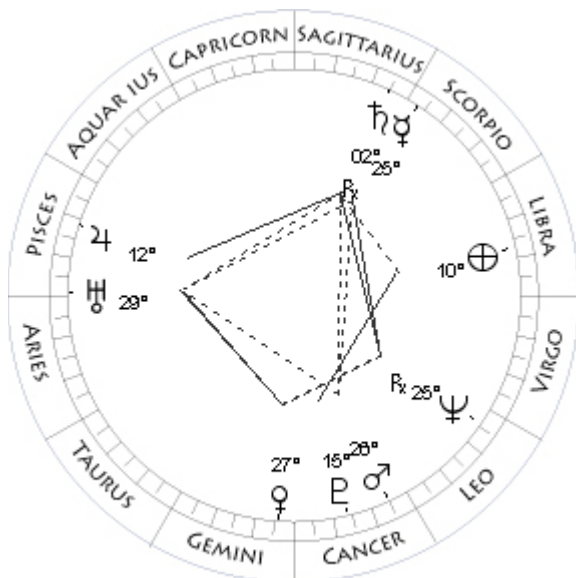

Mar 1, 1927

Apr 1, 1927

Mar 1, 1927

Mo|07Aq40 - 2°44	Ea|09Vi55 - 0°00
Su|09Pi55 - 0°00	Me|20Cn05 + 2°23
Me|26Pi54 + 2°23	Ve|07Ta09 - 1°01
Ve|03Ar39 - 1°01	Ma|11Cn55 + 1°44
Ma|03Ge54 + 1°44	Ju|09Pi53 - 0°57
Ju|09Pi53 - 0°57	Sa|01Sa45 + 1°58
Sa|07Sa26 + 1°58	Ur|29Pi12 - 0°43
Ur|28Pi18 - 0°43	Ne|25Le13 + 0°28R
Ne|25Le13 + 0°28R	Pl|13Cn55 - 1°20R
Pl|13Cn55 - 1°20R	No|03Cn51 - 0°00
No|03Cn51 - 0°00	

Apr 1, 1927

Mo|00Ar57 - 5°00	Ea|10Li47 - 0°00
Su|10Ar46 - 0°00	Me|25Sc17 - 0°35
Me|15Pi12 - 0°35	Ve|27Ge00 + 0°20
Ve|11Ta36 + 0°20	Ma|26Cn19 + 1°40
Ma|21Ge02 + 1°40	Ju|12Pi41 - 0°59
Ju|17Pi16 - 0°59	Sa|02Sa42 + 2°02
Sa|07Sa30 + 2°02R	Ur|29Pi32 - 0°42
Ur|00Ar03 - 0°42	Ne|24Le30 + 0°28R
Ne|24Le30 + 0°28R	Ne|25Le53 + 0°28
Pl|13Cn47 - 1°17	Pl|15Cn07 - 1°17
No|02Cn13 - 0°00