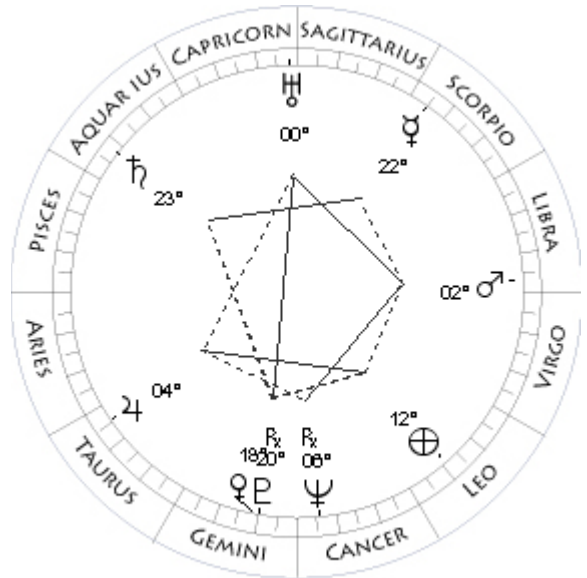

Jan 1, 1905

Feb 1, 1905

Jan 1, 1905

Mo|17Sc17 + 4°38	Ea|10Cn26 - 0°00
Su|10Cp26 - 0°00	Me|14Cn47 + 2°46
Me|08Cp25 + 2°46R	Ve|29Ar13 - 1°45
Ve|22Aq50 - 1°45	Ma|18Vi26 + 1°41
Ma|23Li39 + 1°41	Ju|01Ta58 - 1°17
Ju|20Ar43 - 1°17	Sa|22Aq09 - 1°08
Sa|18Aq36 - 1°08	Ur|00Cp14 - 0°13
Ur|00Cp43 - 0°13	Ne|06Cn41 - 1°02R
Ne|06Cn41 - 1°02R	Pl|20Ge20 - 8°29R
Pl|20Ge20 - 8°29R	No|12Vi28 - 0°00

Feb 1, 1905

Mo|07Cp39 + 4°37	Ea|12Le00 - 0°00
Su|12Aq00 - 0°00	Me|22Sc37 - 0°16
Me|19Cp13 - 0°16	Ve|18Ge59 + 0°10
Ve|28Pi10 + 0°10	Ma|02Li10 + 1°45
Ma|08Sc54 + 1°45	Ju|04Ta47 - 1°08
Ju|23Ar55 - 1°08	Sa|23Aq07 - 1°09
Sa|22Aq07 - 1°09	Ur|00Cp36 - 0°13
Ur|02Cp27 - 0°13	Ne|05Cn52 - 1°01R
Ne|05Cn52 - 1°01R	Pl|19Ge52 - 8°24R
Pl|19Ge52 - 8°24R	No|10Vi49 - 0°00