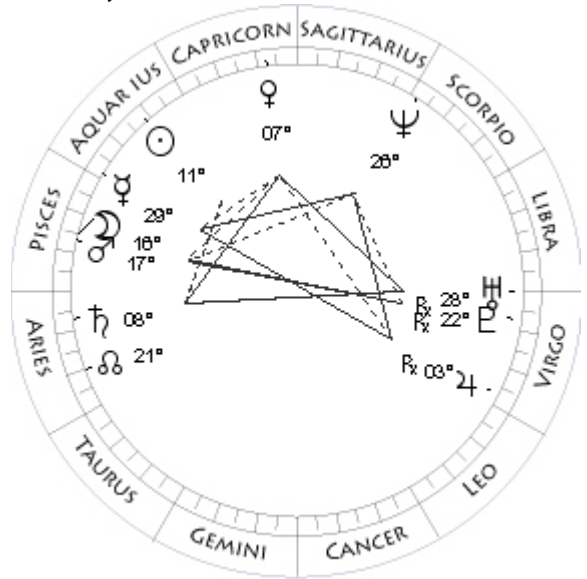

Jan 1, 1968

Feb 1, 1968

Jan 1, 1968

Mo|28Cp01 - 5°01	Ea|10Cn09 - 0°00
Su|10Cp09 - 0°00	Me|16Cp48 - 1°53
Me|12Cp13 - 1°53	Ve|26Vi24 + 2°15
Ve|29Sc29 + 2°15	Ma|23Pi10 - 1°07
Ma|23Aq50 - 1°07	Ju|26Le59 + 1°05
Ju|05Vi40 + 1°05R	Sa|12Ar07 - 2°26
Sa|06Ar08 - 2°26	Ur|26Vi11 + 0°46
Ur|29Vi13 + 0°46	Ne|24Sc22 + 1°41
Ne|25Sc40 + 1°41	Pl|21Vi06 +15°16
Pl|22Vi51 +15°16R	No|24Ar00 - 0°00
No|24Ar00 - 0°00	

Feb 1, 1968

Mo|16Pi03 - 2°54	Ea|11Le42 - 0°00
Su|11Aq42 - 0°00	Me|02Ge06 + 0°35
Me|29Aq58 + 0°35	Ve|16Sc19 + 0°58
Ve|07Cp03 + 0°58	Ma|12Ar28 - 0°45
Ma|17Pi58 - 0°45	Ju|29Le24 + 1°12
Ju|03Vi16 + 1°12R	Sa|13Ar11 - 2°19
Sa|08Ar10 - 2°19	Ur|26Vi35 + 0°47
Ur|28Vi51 + 0°47R	Ne|24Sc33 + 1°43
Ne|26Sc21 + 1°43	Pl|21Vi17 +15°31
Pl|22Vi29 +15°31R	No|22Ar21 - 0°00
No|22Ar21 - 0°00