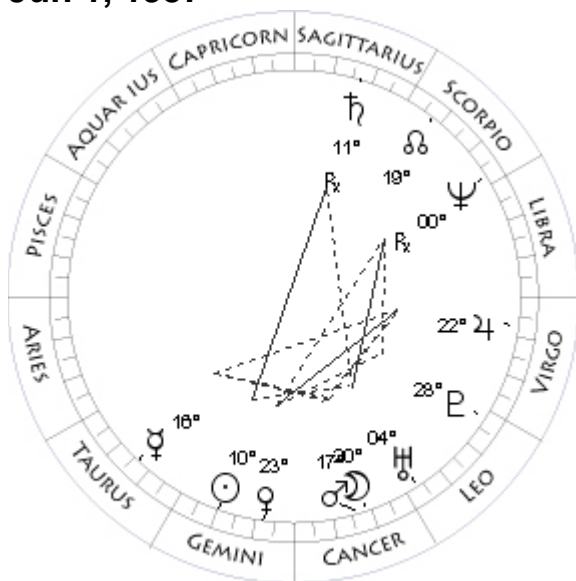

Jun 1, 1957

May 1, 1957

Mo|29Ta01 - 0°52	Ea|10Sc51 - 0°00
Su|10Ta51 - 0°00	Me|01Sc25 + 1°28
Me|17Ta48 + 1°28R	Ve|21Ta27 - 0°36
Ve|15Ta16 - 0°36	Ma|25Cn05 + 1°17
Ma|28Ge02 + 1°17	Ju|00Li16 + 1°29
Ju|22Vi18 + 1°29R	Sa|10Sa04 + 1°52
Sa|13Sa09 + 1°52R	Ur|06Le09 + 0°37
Ur|03Le04 + 0°37	Ne|01Sc17 + 1°48
Ne|00Sc58 + 1°48R	Pl|29Le31 +11°16
Pl|27Le56 +11°16R	No|20Sc21 - 0°00

Jun 1, 1957

Mo|20Cn01 - 4°34	Ea|10Sa43 - 0°00
Su|10Ge43 - 0°00	Me|00Aq55 - 3°35
Me|16Ta31 - 3°35	Ve|11Cn25 + 0°37
Ve|23Ge24 + 0°37	Ma|09Le05 + 1°17
Ma|17Cn28 + 1°17	Ju|02Li37 + 1°22
Ju|22Vi06 + 1°22	Sa|11Sa00 + 1°52
Sa|11Sa02 + 1°52R	Ur|06Le32 + 0°36
Ur|04Le02 + 0°36	Ne|01Sc28 + 1°48
Ne|00Sc14 + 1°48R	Pl|28Le03 +11°08
Pl|28Le03 +11°08	No|18Sc43 - 0°00