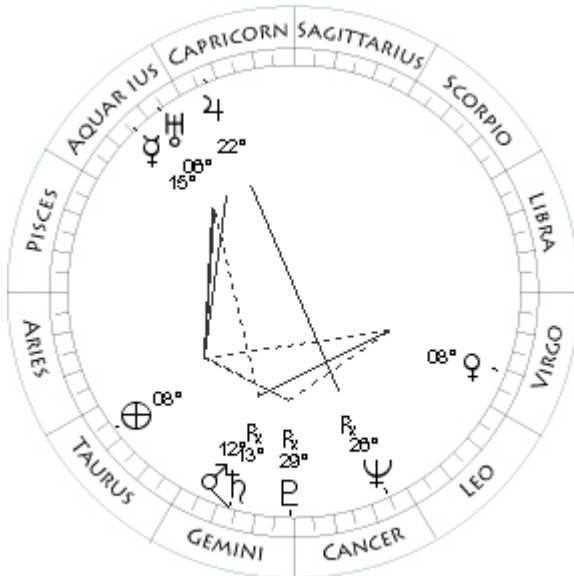

Dec 1, 1913

Nov 1, 1913

Mo|17Sa24 - 5°07	Ea|08Ta28 - 0°00
Su|08Sc28 - 0°00	Me|15Aq08 - 2°49
Me|01Sa52 - 2°49	Ve|08Vi53 + 1°37
Ve|13Li56 + 1°37	Ma|12Ge32 + 1°16
Ma|20Cn38 + 1°16	Ju|22Cp57 - 0°17
Ju|12Cp56 - 0°17	Sa|13Ge20 - 1°44
Sa|17Ge17 - 1°44R	Ur|06Aq37 - 0°37
Ur|03Aq46 - 0°37	Ne|26Cn22 - 0°27
Ne|28Cn14 - 0°27R	Pl|29Ge55 - 5°52
Pl|00Cn58 - 5°52R	No|21Pi38 - 0°00

Dec 1, 1913

Mo|22Cp07 - 4°17	Ea|08Ge43 - 0°00
Su|08Sa43 - 0°00	Me|21Cn46 + 2°33
Me|22Sc47 + 2°33R	Ve|27Li24 + 1°09
Ve|21Sc24 + 1°09	Ma|27Ge40 + 2°33
Ma|24Cn24 + 2°33R	Ju|25Cp29 - 0°19
Ju|18Cp27 - 0°19	Sa|14Ge27 - 1°44
Sa|15Ge09 - 1°44R	Ur|06Aq57 - 0°36
Ur|04Aq35 - 0°36	Ne|26Cn33 - 0°27
Ne|27Cn59 - 0°27R	Pl|00Cn00 - 5°53
Pl|00Cn31 - 5°53R	No|20Pi03 - 0°00