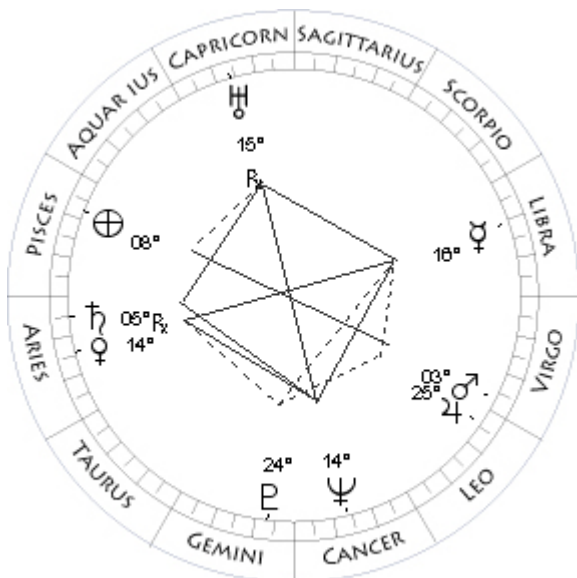

Oct 1, 1908

Sep 1, 1908

Mo|10Sc25 + 4°00	Ea|08Pi38 - 0°00
Su|08Vi38 - 0°00	Me|16Li44 + 1°05
Me|19Vi27 + 1°05	Ve|14Ar34 - 3°36
Ve|23Cn26 - 3°36	Ma|03Vi12 + 1°07
Ma|05Vi15 + 1°07	Ju|25Le38 + 0°48
Ju|27Le40 + 0°48	Sa|05Ar46 - 2°38
Sa|08Ar50 - 2°38R	Ur|15Cp33 - 0°25
Ur|13Cp07 - 0°25R	Ne|16Cn28 - 0°46
Ne|16Cn28 - 0°46	Pl|25Ge44 - 7°16
Pl|25Ge44 - 7°16	No|01Cn33 - 0°00
No|01Cn33 - 0°00	

Oct 1, 1908

Mo|16Sa01 + 1°11	Ea|07Ar55 - 0°00
Su|07Li54 - 0°00	Me|03Sc06 - 2°32
Me|03Sc06 - 2°32	Ve|22Le40 - 0°41
Ve|22Le40 - 0°41	Ma|24Vi24 + 1°03
Ma|24Vi24 + 1°03	Ju|03Vi56 + 0°51
Ju|03Vi56 + 0°51	Sa|06Ar38 - 2°41R
Sa|06Ar38 - 2°41R	Ur|12Cp58 - 0°25
Ur|12Cp58 - 0°25	Ne|17Cn01 - 0°46
Ne|17Cn01 - 0°46	Pl|25Ge50 - 7°19R
Pl|25Ge50 - 7°19R	No|29Ge58 - 0°00
No|29Ge58 - 0°00