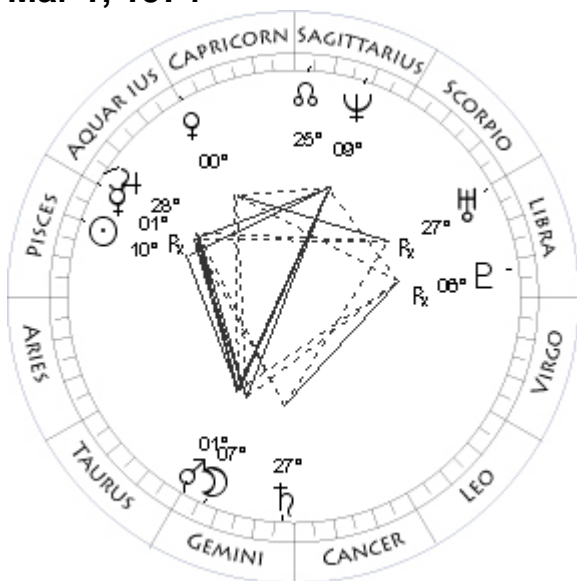

Mar 1, 1974

Apr 1, 1974

Mar 1, 1974

Mo|07Ge18 + 1°34	Ea|10Vi32 - 0°00
Su|10Pi32 - 0°00	Me|26Vi23 + 3°20
Me|01Pi03 + 3°20R	Ve|02Li57 + 5°29
Ve|00Aq28 + 5°29	Ma|09Cn02 + 1°35
Ma|01Ge09 + 1°35	Ju|25Aq59 - 0°47
Ju|28Aq22 - 0°47	Sa|03Cn48 - 0°52
Sa|27Ge47 - 0°52	Ur|25Li10 + 0°36
Ur|27Li25 + 0°36R	Ne|07Sa43 + 1°36
Ne|09Sa36 + 1°36	Pl|05Li19 +17°06
Pl|06Li08 +17°06R	No|24Sa48 - 0°00

Apr 1, 1974

Mo|00Le11 - 3°07	Ea|11Li23 - 0°00
Su|11Ar23 - 0°00	Me|01Cp57 - 2°11
Me|15Pi11 - 2°11	Ve|22Sc47 + 1°30
Ve|25Aq00 + 1°30	Ma|23Cn34 + 1°34
Ma|18Ge53 + 1°34	Ju|28Aq44 - 0°51
Ju|05Pi27 - 0°51	Sa|04Cn58 - 0°46
Sa|28Ge46 - 0°46	Ur|25Li33 + 0°37
Ur|26Li22 + 0°37R	Ne|07Sa54 + 1°37
Ne|09Sa30 + 1°37R	Pl|05Li31 +17°10
Pl|05Li18 +17°10R	No|23Sa09 - 0°00