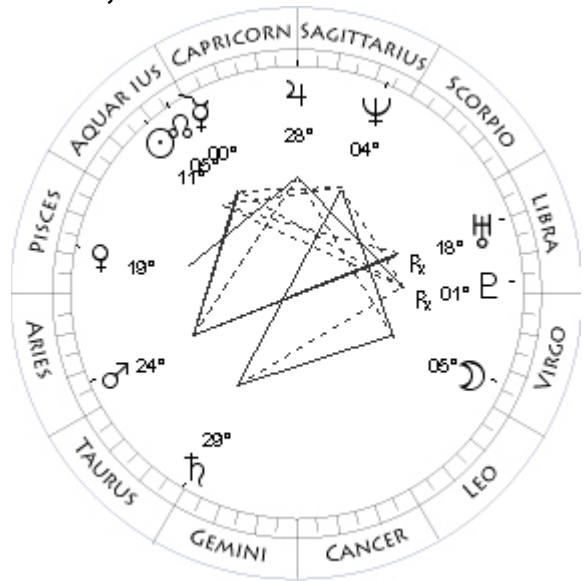

Jan 1, 1972

Feb 1, 1972

Jan 1, 1972

Mo|18Cn30 + 1°31	Ea|10Cn10 - 0°00
Su|10Cp11 - 0°00	Me|03Li13 + 1°55
Me|17Sa38 + 1°55	Ve|26Pi04 - 1°47
Ve|11Aq25 - 1°47	Ma|15Ta34 - 0°09
Ma|03Ar42 - 0°09	Ju|19Sa14 + 0°24
Ju|22Sa28 + 0°24	Sa|04Ge22 - 2°03
Sa|00Ge24 - 2°03R	Ur|15Li03 + 0°39
Ur|18Li06 + 0°39	Ne|03Sa02 + 1°36
Ne|04Sa08 + 1°36	Pl|00Li11 +16°16
Pl|02Li03 +16°16	No|06Aq38 - 0°00

Feb 1, 1972

Mo|05Vi49 - 2°41	Ea|11Le44 - 0°00
Su|11Aq44 - 0°00	Me|06Cp47 - 1°45
Me|00Aq50 - 1°45	Ve|15Ta32 - 1°04
Ve|19Pi18 - 1°04	Ma|24Ar00 + 0°26
Ma|24Ar00 + 0°26	Ju|21Sa43 + 0°22
Ju|28Sa59 + 0°22	Sa|05Ge31 - 1°55
Sa|29Ta35 - 1°55	Ur|15Li27 + 0°40
Ur|18Li17 + 0°40R	Ne|03Sa13 + 1°38
Ne|04Sa56 + 1°38	Pl|00Li23 +16°32
Pl|01Li50 +16°32R	No|04Aq59 - 0°00