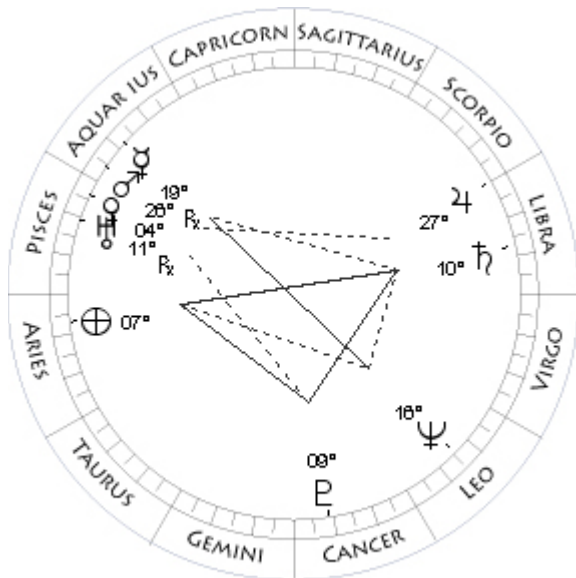

Oct 1, 1922

Sep 1, 1922

Mo|14Cp22 + 5°05	Ea|08Pi15 - 0°00
Su|08Vi15 - 0°00	Me|20Sc42 - 0°09
Me|29Vi00 - 0°09	Ve|17Cp23 - 1°38
Ve|24Li00 - 1°38	Ma|08Aq01 - 3°28
Ma|23Sa46 - 3°28	Ju|25Li21 + 1°07
Ju|18Li29 + 1°07	Sa|09Li35 + 2°13
Sa|06Li42 + 2°13	Ur|11Pi34 - 0°49
Ur|11Pi45 - 0°49R	Ne|15Le51 + 0°09
Ne|16Le33 + 0°09	Pl|09Cn43 - 2°53
Pl|10Cn54 - 2°53	No|00Li48 - 0°00

Oct 1, 1922

Mo|18Aq13 + 3°31	Ea|07Ar31 - 0°00
Su|07Li31 - 0°00	Me|19Aq19 - 3°36
Me|00Sc01 - 3°36R	Ve|04Pi51 - 4°22
Ve|22Sc45 - 4°22	Ma|26Aq54 - 2°49
Ma|10Cp35 - 2°49	Ju|27Li37 + 1°04
Ju|24Li32 + 1°04	Sa|10Li35 + 2°12
Sa|10Li17 + 2°12	Ur|11Pi54 - 0°48
Ur|10Pi36 - 0°48R	Ne|16Le02 + 0°09
Ne|17Le29 + 0°09	Pl|09Cn49 - 2°53
Pl|11Cn12 - 2°53	No|29Vi13 - 0°00