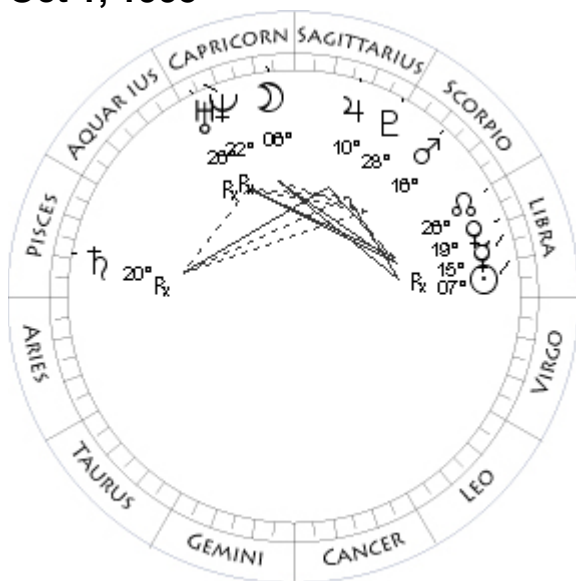

Oct 1, 1995

Sep 1, 1995

Mo|27Sc06 + 2°32	
Su|08Vi36 - 0°00	Ea|08Pi36 - 0°00
Me|04Li24 - 1°23	Me|14Sa57 - 1°23
Ve|11Vi45 + 1°25	Ve|16Vi11 + 1°25
Ma|26Li12 - 0°08	Ma|25Sc13 - 0°08
Ju|06Sa52 + 0°31	Ju|17Sa49 + 0°31
Sa|22Pi20 - 2°20R	Sa|20Pi54 - 2°20
Ur|27Cp01 - 0°34R	Ur|28Cp57 - 0°34
Ne|23Cp05 + 0°32R	Ne|24Cp27 + 0°32
Pl|28Sc00 +13°16	Pl|00Sa09 +13°16
No|28Li54 - 0°00	

Oct 1, 1995

Mo|06Cp24 + 4°56	
Su|07Li51 - 0°00	Ea|07Ar51 - 0°00
Me|15Li19 - 3°08R	Me|24Pi09 - 3°08
Ve|19Li02 + 0°59	Ve|04Sc38 + 0°59
Ma|16Sc23 - 0°28	Ma|10Sa59 - 0°28
Ju|10Sa33 + 0°25	Ju|20Sa12 + 0°25
Sa|20Pi04 - 2°21R	Sa|21Pi53 - 2°21
Ur|26Cp32 - 0°34R	Ur|29Cp17 - 0°34
Ne|22Cp47 + 0°32R	Ne|24Cp38 + 0°32
Pl|28Sc38 +13°02	Pl|00Sa21 +13°02
No|27Li18 - 0°00