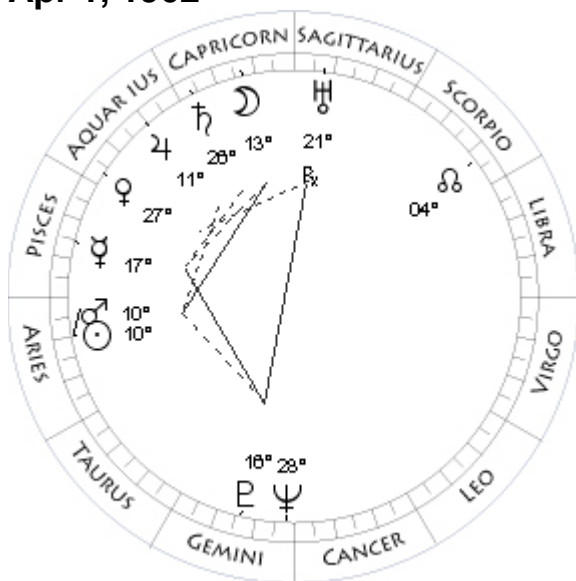

Mar 1, 1902

Apr 1, 1902

Mar 1, 1902

Mo|29Sc47 + 2°05	Ea|09Vi59 - 0°00
Su|09Pi59 - 0°00	Me|13Li42 + 2°18
Me|20Aq47 + 2°18R	Ve|18Vi58 + 7°59
Ve|18Aq17 + 7°59R	Ma|20Pi36 - 0°55
Ma|16Pi11 - 0°55	Ju|28Cp42 - 0°22
Ju|05Aq04 - 0°22	Sa|20Cp17 + 0°06
Sa|24Cp20 + 0°06	Ur|18Sa05 - 0°04
Ur|21Sa00 - 0°04	Ne|00Cn30 - 1°10
Ne|28Ge42 - 1°10R	Pl|17Ge51 - 9°05
Pl|16Ge41 - 9°05R	No|07Sc23 - 0°00

Apr 1, 1902

Mo|13Cp26 + 4°54	Ea|10Li50 - 0°00
Su|10Ar50 - 0°00	Me|14Cp41 - 2°23
Me|17Pi18 - 2°23	Ve|08Sc59 + 2°57
Ve|27Aq35 + 2°57	Ma|09Ar55 - 0°41
Ma|10Ar18 - 0°41	Ju|01Aq22 - 0°27
Ju|11Aq06 - 0°27	Sa|21Cp13 + 0°04
Sa|26Cp43 + 0°04	Ur|18Sa27 - 0°04
Ur|21Sa16 - 0°04R	Ne|00Cn41 - 1°08
Ne|28Ge49 - 1°08	Pl|17Ge56 - 8°57
Pl|16Ge51 - 8°57	No|05Sc44 - 0°00