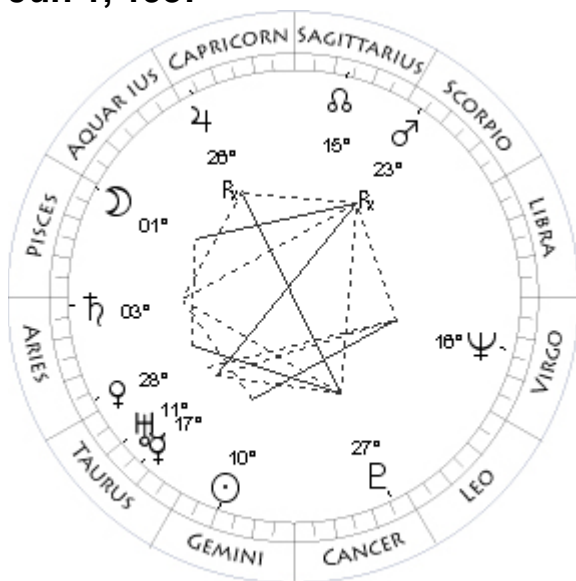

Jun 1, 1937

May 1, 1937

Mo|14Cp33 + 2°32	
Su|10Ta41 - 0°00	Ea|10Sc41 - 0°00
Me|24Ta23 + 2°10	Me|19Li25 + 2°10
Ve|20Ar39 + 3°35R	Ve|19Sc09 + 3°35
Ma|03Sa45 + 0°01R	Ma|18Sc59 + 0°01
Ju|27Cp01 - 0°09	Ju|16Cp07 - 0°09
Sa|00Ar40 - 2°04	Sa|26Pi47 - 2°04
Ur|09Ta39 - 0°25	Ur|09Ta36 - 0°25
Ne|16Vi21 + 1°05R	Ne|17Vi54 + 1°05
Pl|26Cn36 + 2°37	Pl|27Cn59 + 2°37
No|17Sa11 - 0°00	

Jun 1, 1937

Mo|01Pi39 + 5°09	
Su|10Ge34 - 0°00	Ea|10Sa33 - 0°00
Me|17Ta48 - 3°49	Me|19Cp37 - 3°49
Ve|28Ar06 - 1°52	Ve|08Cp23 - 1°52
Ma|23Sc58 - 1°30R	Ma|05Sa01 - 1°30
Ju|26Cp52 - 0°14R	Ju|18Cp43 - 0°14
Sa|03Ar26 - 2°10	Sa|27Pi49 - 2°10
Ur|11Ta23 - 0°25	Ur|09Ta56 - 0°25
Ne|16Vi11 + 1°04	Ne|18Vi05 + 1°04
Pl|27Cn04 + 2°37	Pl|28Cn06 + 2°37
No|15Sa32 - 0°00