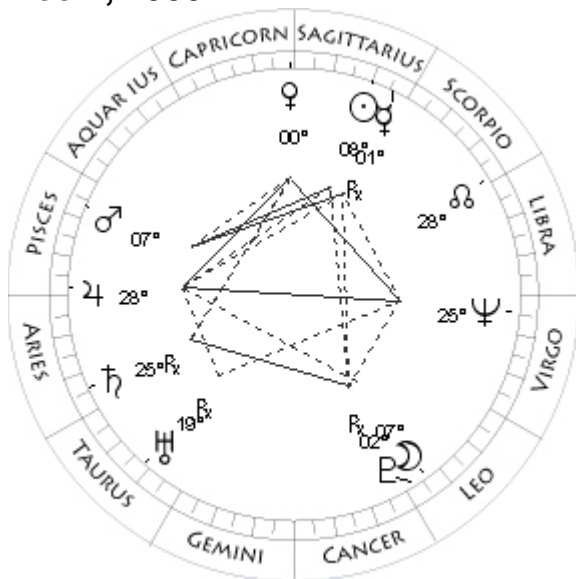

Nov 1, 1939

Dec 1, 1939

Nov 1, 1939

Mo|29Ge03 - 4°34	Ea|08Ta10 - 0°00
Su|08Sc10 - 0°00	Me|29Cp53 - 2°33
Me|00Sa16 - 2°33	Ve|13Sa23 + 0°04
Ve|22Sc57 + 0°04	Ma|03Ar15 - 2°17
Ma|18Aq55 - 2°17	Ju|06Ar57 - 1°34
Ju|29Pi48 - 1°34R	Sa|28Ar10 - 2°46
Sa|26Ar59 - 2°46R	Ur|19Ta49 - 0°20
Ur|20Ta26 - 0°20R	Ne|23Vi20 + 1°10
Ne|24Vi38 + 1°10	Pl|01Le26 + 3°40
Pl|02Le55 + 3°40	No|28Li47 - 0°00
No|28Li47 - 0°00	

Dec 1, 1939

Mo|07Le20 - 5°06	Ea|08Ge24 - 0°00
Su|08Sa24 - 0°00	Me|23Ge10 + 1°49
Me|01Sa55 + 1°49R	Ve|00Aq52 - 1°08
Ve|00Cp23 - 1°08	Ma|21Ar36 - 1°11
Ma|07Pi37 - 1°11	Ju|09Ar42 - 1°26
Ju|28Pi57 - 1°26	Sa|29Ar13 - 2°41
Sa|25Ar03 - 2°41R	Ur|20Ta09 - 0°20
Ur|19Ta13 - 0°20R	Ne|23Vi31 + 1°11
Ne|25Vi19 + 1°11	Pl|01Le32 + 3°45
Pl|02Le45 + 3°45R	No|27Li12 - 0°00
No|27Li12 - 0°00