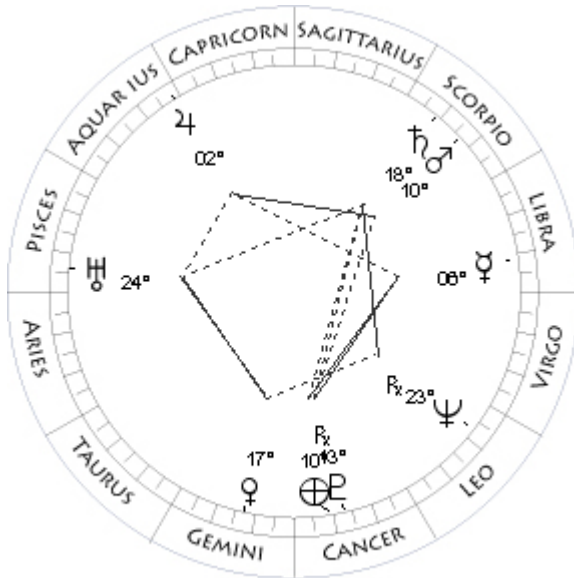

Jan 1, 1926

Feb 1, 1926

Jan 1, 1926

Mo|06Le41 + 1°02	Ea|10Cn21 - 0°00
Su|10Cp20 - 0°00	Me|06Li53 + 1°45
Me|17Sa50 + 1°45	Ve|17Ge56 + 0°12
Ve|21Aq12 + 0°12	Ma|10Sc48 + 0°11
Ma|03Sa05 + 0°11	Ju|02Aq29 - 0°26
Ju|28Cp58 - 0°26	Sa|18Sc40 + 2°07
Sa|22Sc52 + 2°07	Ur|24Pi38 - 0°45
Ur|21Pi58 - 0°45	Ne|23Le09 + 0°23
Ne|24Le27 + 0°23R	Pl|13Cn37 - 1°47
Pl|13Cn44 - 1°47R	No|26Cn18 - 0°00

Feb 1, 1926

Mo|20Vi54 + 4°21	Ea|11Le54 - 0°00
Su|11Aq54 - 0°00	Me|09Cp20 - 1°49
Me|01Aq45 - 1°49	Ve|08Le09 + 7°00
Ve|21Aq46 + 7°00R	Ma|26Sc25 - 0°11
Ma|24Sa37 - 0°11	Ju|05Aq09 - 0°28
Ju|06Aq14 - 0°28	Sa|19Sc38 + 2°11
Sa|25Sc11 + 2°11	Ur|24Pi58 - 0°44
Ur|23Pi07 - 0°44	Ne|23Le21 + 0°24
Ne|23Le43 + 0°24R	Pl|13Cn43 - 1°45
Pl|13Cn07 - 1°45R	No|24Cn40 - 0°00