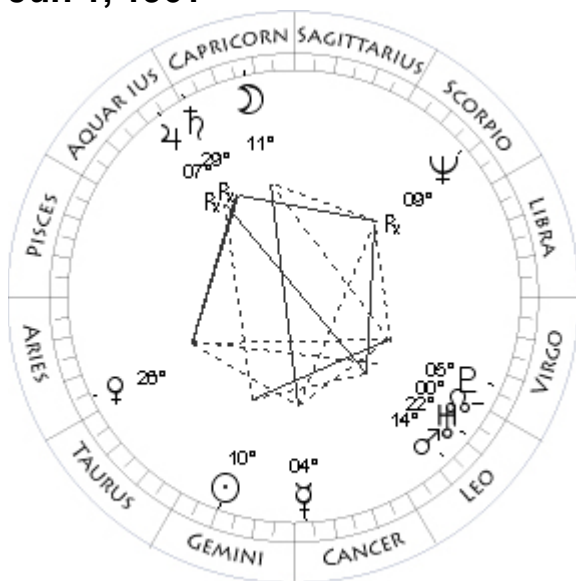

May 1, 1961

Jun 1, 1961

May 1, 1961

Mo|19Sc59 + 4°54	Ea|10Sc53 - 0°00
Su|10Ta52 - 0°00	Me|08Ta37 - 0°16
Me|10Ta20 - 0°16	Ve|23Sc45 + 2°46
Ve|12Ar45 + 2°46R	Ma|03Vi47 + 1°54
Ma|27Cn41 + 1°54	Ju|24Cp58 - 0°21
Ju|06Aq14 - 0°21	Sa|24Cp09 - 0°02
Sa|29Cp48 - 0°02	Ur|24Le45 + 0°44
Ur|21Le39 + 0°44	Ne|09Sc55 + 1°50R
Ne|09Sc55 + 1°50R	Ne|09Sc57 + 1°50
Pl|05Vi36 +12°58R	Pl|07Vi10 +12°58
No|02Vi59 - 0°00	

Jun 1, 1961

Mo|11Cp56 + 3°47	Ea|10Sa45 - 0°00
Su|10Ge45 - 0°00	Me|20Li00 + 1°41
Me|04Cn01 + 1°41	Ve|12Cp57 - 1°59
Ve|26Ar33 - 1°59	Ma|14Le14 + 1°28
Ma|14Le14 + 1°28	Ju|17Vi21 + 1°28
Ju|07Aq05 - 0°27R	Ju|27Cp37 - 0°27
Sa|29Cp26 - 0°05R	Sa|25Cp05 - 0°05
Ur|22Le08 + 0°43	Ur|25Le09 + 0°43
Ne|09Sc08 + 1°50R	Ne|10Sc08 + 1°50
Pl|05Vi36 +12°48	Pl|07Vi20 +12°48
No|01Vi21 - 0°00