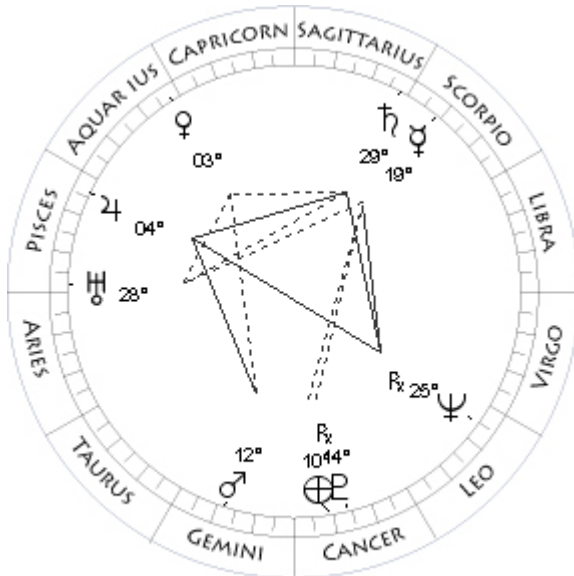

Feb 1, 1927

Jan 1, 1927

Mo|10Sa26 + 2°23	Ea|10Cn06 - 0°00
Su|10Cp05 - 0°00	Me|19Sc29 - 0°05
Me|24Sa39 - 0°05	Ve|03Aq24 - 1°05
Ve|19Cp58 - 1°05	Ma|12Ge48 + 1°26
Ma|08Ta20 + 1°26	Ju|04Pi35 - 0°57
Ju|26Aq24 - 0°57	Sa|29Sc56 + 1°51
Sa|03Sa19 + 1°51	Ur|28Pi34 - 0°44
Ur|25Pi50 - 0°44	Ne|25Le21 + 0°27
Ne|26Le42 + 0°27R	Pl|14Cn49 - 1°25
Pl|14Cn58 - 1°25R	No|06Cn59 - 0°00

Feb 1, 1927

Mo|29Cp47 - 2°02	Ea|11Le39 - 0°00
Su|11Aq39 - 0°00	Me|21Aq23 - 2°03
Me|14Aq28 - 2°03	Ve|22Pi30 - 1°31
Ve|28Aq50 - 1°31	Ma|28Ge26 + 1°42
Ma|20Ta00 + 1°42	Ju|07Pi22 - 0°56
Ju|03Pi12 - 0°56	Sa|00Sa53 + 1°54
Sa|06Sa03 + 1°54	Ur|28Pi54 - 0°43
Ur|26Pi53 - 0°43	Ne|25Le32 + 0°28
Ne|25Le59 + 0°28R	Pl|14Cn55 - 1°22
Pl|14Cn20 - 1°22R	No|05Cn20 - 0°00