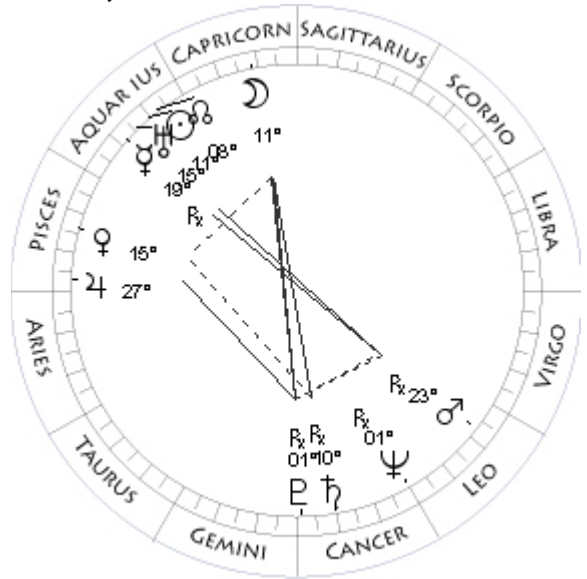

Jan 1, 1916

Feb 1, 1916

Jan 1, 1916

Mo|17Sc54 - 5°09	Ea|09Cn45 - 0°00
Su|09Cp46 - 0°00	Me|12Aq38 - 2°09
Me|19Cp22 - 2°09	Ve|15Pi23 - 1°43
Ve|07Aq02 - 1°43	Ma|02Le26 + 3°32
Ma|29Le49 + 3°32R	Ju|03Ar11 - 1°15
Ju|22Pi17 - 1°15	Sa|12Cn54 - 0°29
Sa|13Cn17 - 0°29R	Ur|15Aq18 - 0°39
Ur|13Aq43 - 0°39	Ne|01Le09 - 0°19
Ne|01Le51 - 0°19R	Pl|02Cn15 - 5°14
Pl|02Cn08 - 5°14R	No|09Aq45 - 0°00

Feb 1, 1916

Mo|11Cp18 - 2°23	Ea|11Le19 - 0°00
Su|11Aq19 - 0°00	Me|23Cn27 + 2°57
Me|19Aq24 + 2°57R	Ve|04Ta47 - 1°15
Ve|15Pi15 - 1°15	Ma|16Le15 + 4°30
Ma|23Le25 + 4°30R	Ju|06Ar01 - 1°10
Ju|27Pi44 - 1°10	Sa|14Cn04 - 0°26
Sa|10Cn54 - 0°26R	Ur|15Aq38 - 0°39
Ur|15Aq26 - 0°39	Ne|01Le20 - 0°18
Ne|01Le00 - 0°18R	Pl|02Cn21 - 5°11
Pl|01Cn34 - 5°11R	No|08Aq06 - 0°00