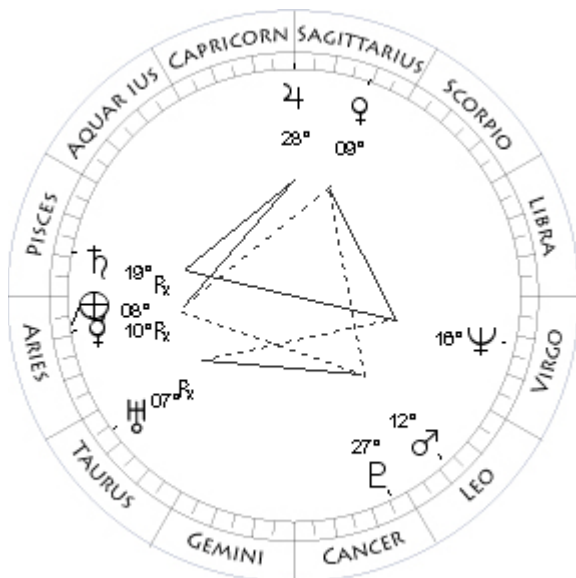

Oct 1, 1936

Sep 1, 1936

Mo|08Pi29 + 4°39	Ea|08Pi51 - 0°00
Su|08Vi51 - 0°00	Me|23Sa38 - 1°56
Me|05Li37 - 1°56	Ve|21Li23 + 1°14
Ve|26Vi25 + 1°14	Ma|29Cn14 + 1°08
Ma|14Le11 + 1°08	Ju|26Sa13 + 0°19
Ju|15Sa16 + 0°19	Sa|18Pi46 - 2°17
Sa|19Pi55 - 2°17R	Ur|06Ta55 - 0°29
Ur|09Ta28 - 0°29R	Ne|16Vi13 + 1°00
Ne|16Vi13 + 1°00	Pl|27Cn05 + 2°19
Pl|28Cn05 + 2°19	No|30Sa00 - 0°00

Oct 1, 1936

Mo|17Ar02 + 4°44	Ea|08Ar07 - 0°00
Su|08Li08 - 0°00	Me|10Ar08 - 2°13
Me|07Li05 - 2°13R	Ve|09Sa22 + 0°12
Ve|03Sc22 + 0°12	Ma|12Le41 + 1°17
Ma|03Vi03 + 1°17	Ju|28Sa39 + 0°14
Ju|18Sa21 + 0°14	Sa|19Pi45 - 2°18
Sa|17Pi40 - 2°18R	Ur|07Ta15 - 0°29
Ur|08Ta44 - 0°29R	Ne|17Vi19 + 1°00
Ne|17Vi19 + 1°00	Pl|27Cn12 + 2°22
Pl|28Cn35 + 2°22	No|28Sa25 - 0°00