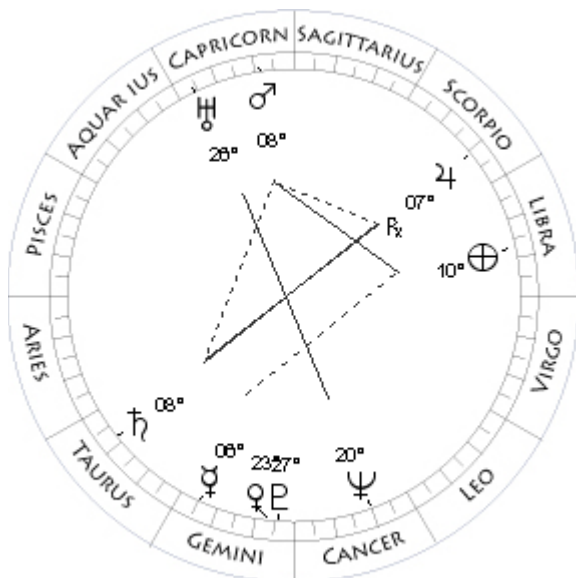

Mar 1, 1911

Apr 1, 1911

Mar 1, 1911

Mo|15Pi48 - 4°12	Ea|09Vi48 - 0°00
Su|09Pi48 - 0°00	Me|18Cp11 - 2°05
Me|24Aq23 - 2°05	Ve|04Ta05 - 1°04
Ve|02Ar22 - 1°04	Ma|20Sa17 - 0°44
Ma|20Cp48 - 0°44	Ju|05Sc04 + 1°18
Ju|14Sc33 + 1°18	Sa|07Ta35 - 2°16
Sa|02Ta39 - 2°16	Ur|25Cp47 - 0°30
Ur|27Cp43 - 0°30	Ne|19Cn00 - 0°38R
Ne|19Cn00 - 0°38R	Pl|25Ge55 - 6°38R
Pl|25Ge55 - 6°38R	No|13Ta19 - 0°00

Apr 1, 1911

Mo|07Ta07 - 0°17	Ea|10Li39 - 0°00
Su|10Ar39 - 0°00	Me|22Ar50 + 0°35
Me|22Ar50 + 0°35	Ve|23Ge54 + 0°15
Ve|10Ta23 + 0°15	Ma|13Aq44 - 1°11
Ma|13Aq44 - 1°11	Ju|07Sc25 + 1°23
Ju|13Sc05 + 1°23R	Sa|08Ta41 - 2°11
Sa|06Ta01 - 2°11	Ur|26Cp08 - 0°31
Ur|28Cp54 - 0°31	Ne|18Cn46 - 0°37
Ne|18Cn46 - 0°37	Pl|25Ge59 - 6°32
Pl|25Ge59 - 6°32	No|11Ta41 - 0°00