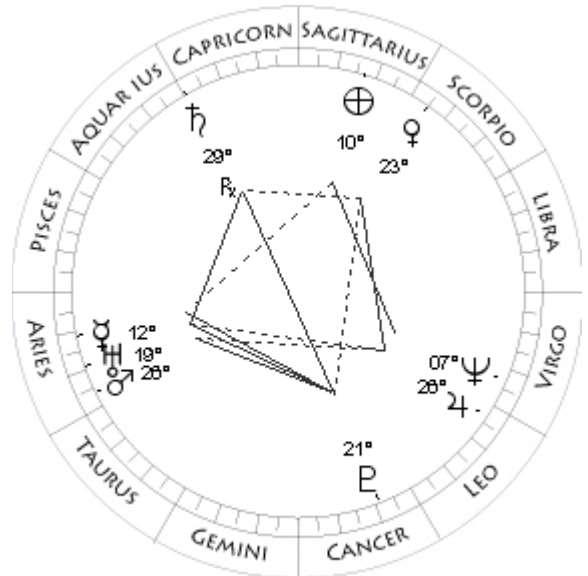

Jun 1, 1932

May 1, 1932

Mo|24Pi40 - 0°04	
Su|10Ta53 - 0°00	Ea|10Sc53 - 0°00
Me|15Ar57 - 2°33	Me|22Sa02 - 2°33
Ve|25Ge55 + 3°46	Ve|03Li25 + 3°46
Ma|21Ar44 - 0°44	Ma|08Ar04 - 0°44
Ju|13Le24 + 0°56	Ju|24Le15 + 0°56
Sa|04Aq37 - 0°15	Sa|28Cp52 - 0°15
Ur|20Ar35 - 0°36	Ur|19Ar35 - 0°36
Ne|05Vi15 + 0°47R	Ne|07Vi00 + 0°47
Pl|20Cn07 + 0°38	Pl|21Cn25 + 0°38
No|23Pi53 - 0°00	

Jun 1, 1932

Mo|08Ta50 + 3°36	
Su|10Ge45 - 0°00	Ea|10Sa45 - 0°00
Me|27Ta07 - 1°07	Me|12Ar21 - 1°07
Ve|14Cn42 + 2°27	Ve|23Sc15 + 2°27
Ma|14Ta54 - 0°27	Ma|26Ar51 - 0°27
Ju|16Le43 + 0°54	Ju|26Le40 + 0°54
Sa|04Aq30 - 0°19R	Sa|29Cp48 - 0°19
Ur|22Ar06 - 0°36	Ur|19Ar55 - 0°36
Ne|05Vi16 + 0°47	Ne|07Vi11 + 0°47
Pl|20Cn39 + 0°39	Pl|21Cn31 + 0°39
No|22Pi14 - 0°00