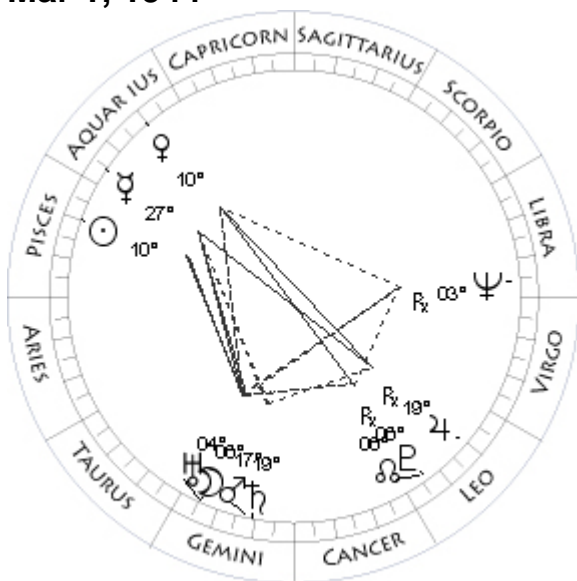

Mar 1, 1944

Apr 1, 1944

Mar 1, 1944

Mo|06Ge30 - 4°31	Ea|10Vi48 - 0°00
Su|10Pi48 - 0°00	Me|25Cp24 - 2°08
Me|27Aq17 - 2°08	Ve|27Sa52 - 0°22
Ve|10Aq49 - 0°22	Ma|24Cn49 + 2°20
Ma|17Ge33 + 2°20	Ju|23Le32 + 1°06
Ju|19Le43 + 1°06R	Sa|26Ge00 - 1°10
Sa|19Ge46 - 1°10	Ur|07Ge54 - 0°05
Ur|04Ge58 - 0°05	Ne|02Li45 + 1°26
Ne|03Li28 + 1°26R	Pl|07Le41 + 5°37
Pl|06Le53 + 5°37R	No|05Le01 - 0°00
No|05Le01 - 0°00	

Apr 1, 1944

Mo|22Cn33 - 1°03	Ea|11Li39 - 0°00
Su|11Ar39 - 0°00	Me|20Ge24 + 1°01
Me|26Ar05 + 1°01	Ve|16Aq54 - 1°24
Ve|18Pi56 - 1°24	Ma|08Le49 + 2°01
Ma|02Cn04 + 2°01	Ju|25Le58 + 1°04
Ju|17Le15 + 1°04R	Sa|27Ge09 - 1°03
Sa|21Ge12 - 1°03	Ur|08Ge15 - 0°04
Ur|05Ge51 - 0°04	Ne|02Li38 + 1°27R
Ne|02Li38 + 1°27R	Ne|02Li56 + 1°27
Pl|06Le28 + 5°36R	Pl|07Le49 + 5°36
No|03Le22 - 0°00