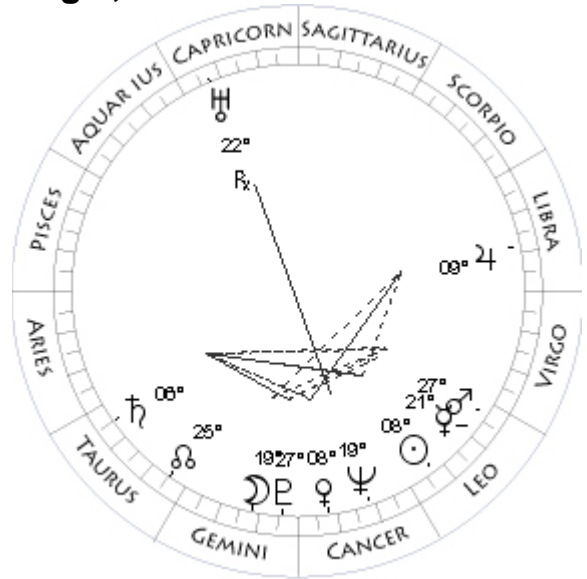

Aug 1, 1910

Jul 1, 1910

Mo|25Ar57 - 2°43	Ea|08Cp45 - 0°00
Su|08Cn45 - 0°00	Me|07Ar59 - 1°26
Me|20Ge00 - 1°26	Ve|04Ar52 - 1°56
Ve|01Ge58 - 1°56	Ma|24Le56 + 1°14
Ma|07Le43 + 1°14	Ju|16Li38 + 1°19
Ju|05Li54 + 1°19	Sa|28Ar55 - 2°23
Sa|04Ta35 - 2°23	Ur|23Cp04 - 0°31
Ur|23Cp50 - 0°31R	Ne|19Cn00 - 0°38
Ne|18Cn40 - 0°38	Pl|26Ge23 - 6°38
Pl|26Ge42 - 6°38	No|26Ta11 - 0°00

Aug 1, 1910

Mo|19Ge17 + 2°02	Ea|08Aq20 - 0°00
Su|08Le20 - 0°00	Me|29Vi03 + 1°34
Me|21Le42 + 1°34	Ve|24Ta26 - 0°38
Ve|08Cn37 - 0°38	Ma|08Vi29 + 1°07
Ma|27Le09 + 1°07	Ju|18Li59 + 1°12
Ju|09Li35 + 1°12	Sa|00Ta01 - 2°30
Sa|06Ta18 - 2°30	Ur|23Cp25 - 0°31
Ur|22Cp37 - 0°31R	Ne|19Cn11 - 0°38
Ne|19Cn48 - 0°38	Pl|26Ge28 - 6°39
Pl|27Ge22 - 6°39	No|24Ta33 - 0°00