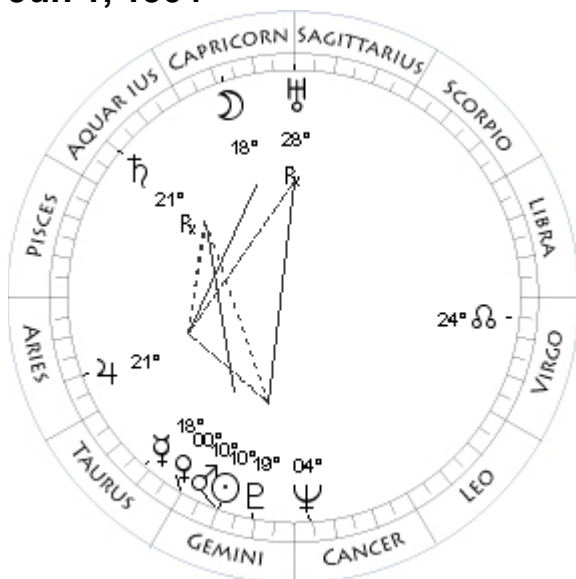

May 1, 1904

Jun 1, 1904

May 1, 1904

Mo|00Sa48 + 4°38
Su|10Ta41 - 0°00
Me|26Ta22 + 2°20
Ve|22Ar31 - 1°30
Ma|18Ta07 + 0°05
Ju|14Ar39 - 1°07
Sa|20Aq16 - 0°55
Ur|29Sa39 - 0°12R
Ne|03Cn46 - 1°01
Pl|19Ge17 - 8°21
No|25Vi26 - 0°00

Ea|10Sc41 - 0°00
Me|14Li43 + 2°20
Ve|26Pi51 - 1°30
Ma|23Ta10 + 0°05
Ju|09Ar32 - 1°07
Sa|14Aq30 - 0°55
Ur|27Sa23 - 0°12
Ne|05Cn19 - 1°01
Pl|20Ge02 - 8°21

Jun 1, 1904

Mo|18Cp03 + 4°36
Su|10Ge32 - 0°00
Me|18Ta50 - 3°52
Ve|00Ge30 - 0°43
Ma|10Ge04 + 0°24
Ju|21Ar18 - 1°10
Sa|21Aq00 - 1°00R
Ur|28Sa41 - 0°12R
Ne|04Cn42 - 1°00
Pl|19Ge57 - 8°17
No|23Vi48 - 0°00

Ea|10Sa32 - 0°00
Me|15Cp32 - 3°52
Ve|16Ta20 - 0°43
Ma|09Ge46 + 0°24
Ju|12Ar22 - 1°10
Sa|15Aq28 - 1°00
Ur|27Sa45 - 0°12
Ne|05Cn30 - 1°00
Pl|20Ge07 - 8°17