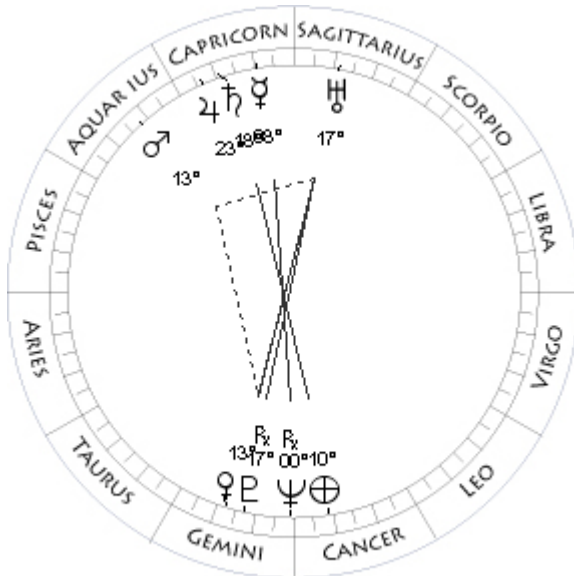

Feb 1, 1902

Jan 1, 1902

Mo|08Li15 - 2°50	Ea|10Cn10 - 0°00
Su|10Cp10 - 0°00	Me|08Cp47 - 1°45
Me|09Cp44 - 1°45	Ve|13Ge18 - 0°14
Ve|23Aq54 - 0°14	Ma|13Aq15 - 1°07
Ma|29Cp37 - 1°07	Ju|23Cp40 - 0°16
Ju|21Cp31 - 0°16	Sa|18Cp30 + 0°10
Sa|17Cp46 + 0°10	Ur|17Sa23 - 0°03
Ur|18Sa29 - 0°03	Ne|29Ge48 - 1°12R
Ne|29Ge48 - 1°12R	Pl|17Ge16 - 9°16R
Pl|17Ge16 - 9°16R	No|10Sc30 - 0°00
No|10Sc30 - 0°00	

Feb 1, 1902

Mo|22Sc00 + 1°10	Ea|11Le43 - 0°00
Su|11Aq43 - 0°00	Me|16Ta22 - 0°02
Me|29Aq48 - 0°02	Ve|03Le29 + 6°07
Ve|02Pi14 + 6°07R	Ma|24Aq05 - 1°04
Ma|24Aq05 - 1°04	Ju|26Cp18 - 0°19
Ju|28Cp47 - 0°19	Sa|19Cp26 + 0°08
Sa|21Cp24 + 0°08	Ur|17Sa45 - 0°03
Ur|20Sa04 - 0°03	Ne|29Ge03 - 1°11R
Ne|29Ge03 - 1°11R	Pl|17Ge46 - 9°11
Pl|16Ge49 - 9°11R	No|08Sc52 - 0°00
No|08Sc52 - 0°00