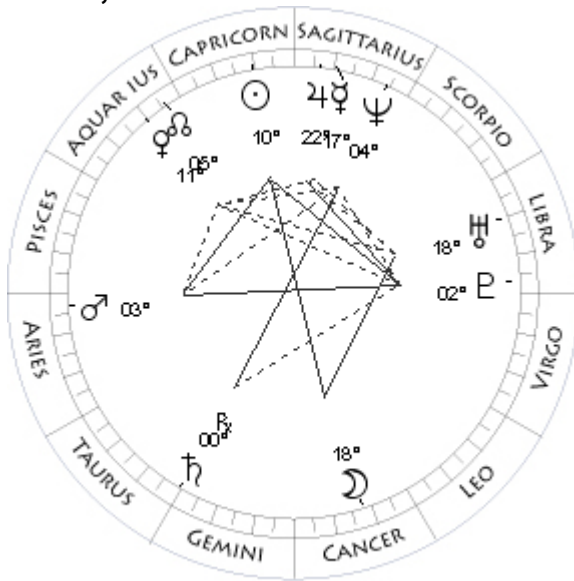

Jan 1, 1972

Feb 1, 1972

Jan 1, 1972

Mo|18Cn30 + 1°31	Ea|10Cn10 - 0°00
Su|10Cp11 - 0°00	Me|03Li13 + 1°55
Me|17Sa38 + 1°55	Ve|26Pi04 - 1°47
Ve|11Aq25 - 1°47	Ma|15Ta34 - 0°09
Ma|03Ar42 - 0°09	Ju|19Sa14 + 0°24
Ju|22Sa28 + 0°24	Sa|04Ge22 - 2°03
Sa|00Ge24 - 2°03R	Ur|15Li03 + 0°39
Ur|18Li06 + 0°39	Ne|03Sa02 + 1°36
Ne|04Sa08 + 1°36	Pl|00Li11 +16°16
Pl|02Li03 +16°16	No|06Aq38 - 0°00

Feb 1, 1972

Mo|05Vi49 - 2°41	Ea|11Le44 - 0°00
Su|11Aq44 - 0°00	Me|06Cp47 - 1°45
Me|00Aq50 - 1°45	Ve|15Ta32 - 1°04
Ve|19Pi18 - 1°04	Ma|24Ar00 + 0°26
Ma|24Ar00 + 0°26	Ju|21Sa43 + 0°22
Ju|28Sa59 + 0°22	Sa|05Ge31 - 1°55
Sa|29Ta35 - 1°55	Ur|15Li27 + 0°40
Ur|18Li17 + 0°40R	Ne|03Sa13 + 1°38
Ne|04Sa56 + 1°38	Pl|00Li23 +16°32
Pl|01Li50 +16°32R	No|04Aq59 - 0°00