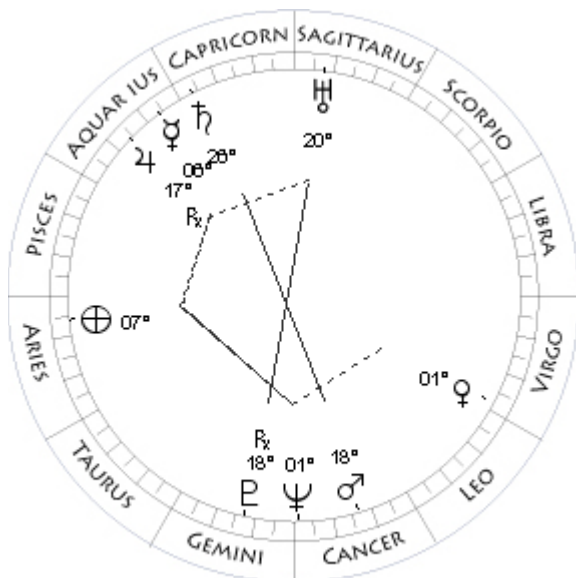

Oct 1, 1902

Sep 1, 1902

Mo|28Le42 - 4°20	Ea|08Pi06 - 0°00
Su|08Vi06 - 0°00	Me|09Sc59 + 0°18
Me|25Vi56 + 0°18	Ve|12Cn53 + 0°43
Ve|15Le31 + 0°43	Ma|03Cn48 + 0°56
Ma|28Cn02 + 0°56	Ju|14Aq40 - 0°55
Ju|09Aq07 - 0°55R	Sa|25Cp52 - 0°09
Sa|21Cp41 - 0°09R	Ur|20Sa16 - 0°05
Ur|17Sa17 - 0°05	Ne|01Cn37 - 1°06
Ne|03Cn22 - 1°06	Pl|18Ge21 - 8°53
Pl|19Ge38 - 8°53	
No|27Li38 - 0°00	

Oct 1, 1902

Mo|04Li46 - 1°51	Ea|07Ar22 - 0°00
Su|07Li22 - 0°00	Me|06Aq43 - 3°20
Me|02Sc17 - 3°20	Ve|01Vi36 + 1°27
Ve|22Vi32 + 1°27	Ma|18Cn00 + 1°15
Ma|16Le41 + 1°15	Ju|17Aq18 - 0°54
Ju|07Aq26 - 0°54R	Sa|26Cp46 - 0°11
Sa|21Cp12 - 0°11	Ur|20Sa37 - 0°06
Ur|17Sa48 - 0°06	Ne|01Cn48 - 1°07
Ne|03Cn43 - 1°07	Pl|18Ge26 - 8°58
Pl|19Ge40 - 8°58R	
No|26Li03 - 0°00