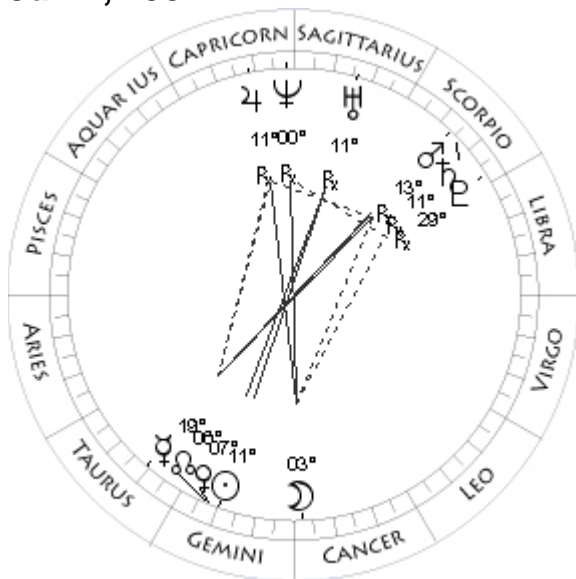

Jun 1, 1984

May 1, 1984

Mo|15Ta14 - 1°55	
Su|11Ta18 - 0°00	Ea|11Sc18 - 0°00
Me|26Ar57 - 1°07R	Me|29Sc44 - 1°07
Ve|29Ar09 - 1°19	Ve|12Ar08 - 1°19
Ma|24Sc10 + 0°20R	Ma|15Sc54 + 0°20
Ju|12Cp58 + 0°11R	Ju|03Cp14 + 0°11
Sa|13Sc13 + 2°37R	Sa|13Sc01 + 2°37
Ur|12Sa46 + 0°02R	Ur|11Sa11 + 0°02
Ne|01Cp13 + 1°13R	Ne|29Sa45 + 1°13
Pl|00Sc27 +17°26R	Pl|00Sc55 +17°26
No|08Ge07 - 0°00	

Jun 1, 1984

Mo|03Cn26 + 2°23	
Su|11Ge10 - 0°00	Ea|11Sa10 - 0°00
Me|19Ta40 - 2°29	Me|04Pi55 - 2°29
Ve|07Ge15 - 0°22	Ve|01Ge44 - 0°22
Ma|13Sc57 - 1°05R	Ma|01Sa43 - 1°05
Ju|11Cp21 + 0°08R	Ju|05Cp46 + 0°08
Sa|11Sc02 + 2°34R	Sa|14Sc00 + 2°34
Ur|11Sa35 + 0°02R	Ur|11Sa34 + 0°02
Ne|00Cp34 + 1°13R	Ne|29Sa56 + 1°13
Pl|29Li42 +17°17R	Pl|01Sc08 +17°17
No|06Ge29 - 0°00