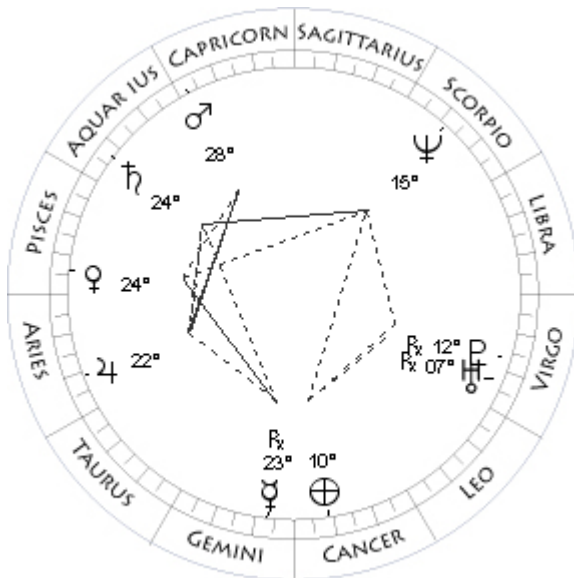

Jan 1, 1964

Feb 1, 1964

Jan 1, 1964

Mo|07Ie38 + 2°22	Ea|10Cn07 - 0°00
Su|10Cp06 - 0°00	Me|23Ge57 + 1°50
Me|17Cp11 + 1°50R	Ve|24Pi33 - 1°47
Ve|10Aq47 - 1°47	Ma|28Cp20 - 1°02
Ma|20Cp50 - 1°02	Ju|22Ar14 - 1°18
Ju|10Ar47 - 1°18	Sa|24Aq11 - 1°11
Sa|20Aq28 - 1°11	Ur|07Vi17 + 0°47
Ur|09Vi57 + 0°47R	Ne|15Sc44 + 1°44
Ne|17Sc12 + 1°44	Pl|12Vi33 +13°59
Pl|14Vi10 +13°59R	No|11Cn22 - 0°00

Feb 1, 1964

Mo|26Vi00 + 5°02	Ea|11Le40 - 0°00
Su|11Aq40 - 0°00	Me|13Sc22 + 0°14
Me|17Cp32 + 0°14	Ve|14Ta00 - 1°06
Ve|18Pi44 - 1°06	Ma|17Aq37 - 1°05
Ma|15Aq09 - 1°05	Ju|25Ar04 - 1°11
Ju|14Ar51 - 1°11	Sa|25Aq10 - 1°12
Sa|23Aq56 - 1°12	Ur|07Vi41 + 0°48
Ur|09Vi06 + 0°48R	Ne|15Sc55 + 1°46
Ne|17Sc45 + 1°46	Pl|12Vi44 +14°11
Pl|13Vi41 +14°11R	No|09Cn43 - 0°00