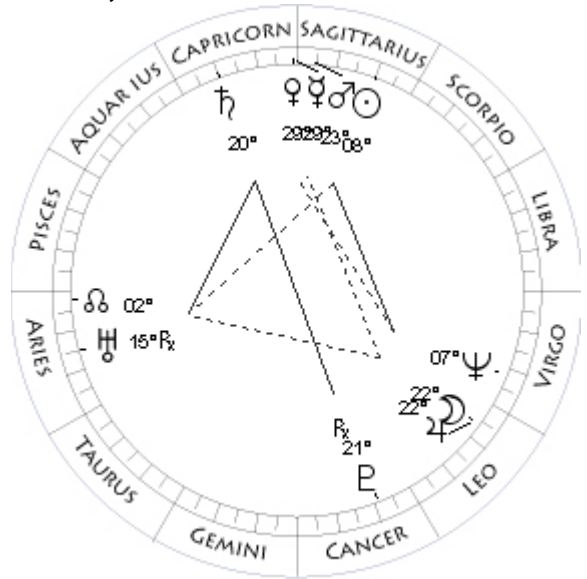

Nov 1, 1931

Dec 1, 1931

Nov 1, 1931

Mo|15Cn53 + 5°07	
Su|08Sc06 - 0°00	Ea|08Ta06 - 0°00
Me|16Sc43 - 0°42	Me|05Sa22 - 0°42
Ve|22Sc17 + 0°07	Ve|11Sa51 + 0°07
Ma|01Sa26 - 0°33	Ma|16Sa48 - 0°33
Ju|20Le23 + 0°38	Ju|09Le50 + 0°38
Sa|17Cp59 - 0°01	Sa|23Cp20 - 0°01
Ur|16Ar34 - 0°40R	Ur|17Ar37 - 0°40
Ne|07Vi33 + 0°44	Ne|05Vi54 + 0°44
Pl|22Cn09 + 0°27R	Pl|20Cn47 + 0°27
No|03Ar31 - 0°00	

Dec 1, 1931

Mo|22Le59 + 3°16	
Su|08Sa20 - 0°00	Ea|08Ge20 - 0°00
Me|29Sa27 - 2°21	Me|09Pi30 - 2°21
Ve|29Sa44 - 1°06	Ve|29Cp21 - 1°06
Ma|23Sa30 - 0°48	Ma|03Cp47 - 0°48
Ju|22Le32 + 0°45	Ju|12Le14 + 0°45
Sa|20Cp27 - 0°03	Sa|24Cp14 - 0°03
Ur|15Ar41 - 0°40R	Ur|17Ar56 - 0°40
Ne|07Vi58 + 0°45	Ne|06Vi05 + 0°45
Pl|21Cn52 + 0°29R	Pl|20Cn53 + 0°29
No|01Ar56 - 0°00