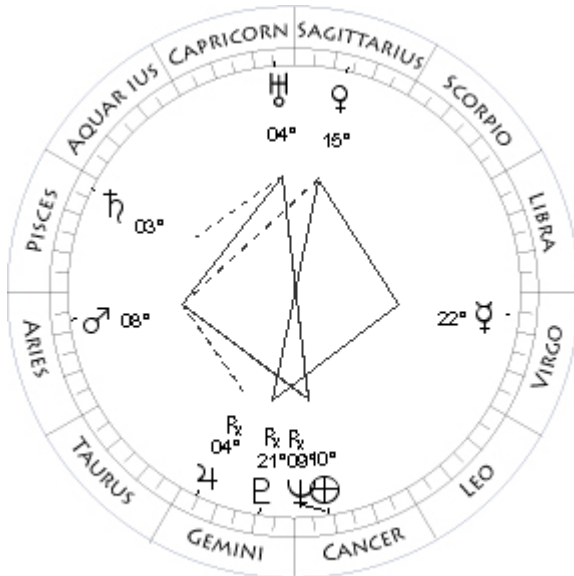

Jan 1, 1906

Feb 1, 1906

Jan 1, 1906

Mo|27Pi50 - 3°03	Ea|10Cn12 - 0°00
Su|10Cp12 - 0°00	Me|22Vi31 + 2°18
Me|17Sa42 + 2°18	Ve|15Sa22 + 0°01
Ve|29Sa41 + 0°01	Ma|08Ar09 - 0°58
Ma|03Pi46 - 0°58	Ju|04Ge48 - 0°53
Ju|27Ta09 - 0°53R	Sa|03Pi42 - 1°32
Sa|29Aq19 - 1°32	Ur|04Cp27 - 0°16
Ur|04Cp43 - 0°16	Ne|08Cn59 - 0°58R
Ne|08Cn59 - 0°58R	Ne|09Cn01 - 0°58
Pl|21Ge22 - 8°12R	Pl|21Ge44 - 8°12
No|23Le08 - 0°00	

Feb 1, 1906

Mo|11Ta31 - 5°13	Ea|11Le45 - 0°00
Su|11Aq45 - 0°00	Me|29Sa00 - 1°35
Me|28Cp26 - 1°35	Ve|04Aq25 - 1°05
Ve|08Aq38 - 1°05	Ma|26Ar54 - 0°31
Ma|27Pi22 - 0°31	Ju|07Ge32 - 0°45
Ju|26Ta40 - 0°45	Sa|04Pi41 - 1°31
Sa|02Pi37 - 1°31	Ur|04Cp48 - 0°16
Ur|06Cp29 - 0°16	Ne|08Cn10 - 0°57R
Ne|08Cn10 - 0°57R	Ne|09Cn13 - 0°57
Pl|20Ge54 - 8°08R	Pl|21Ge49 - 8°08
No|21Le30 - 0°00