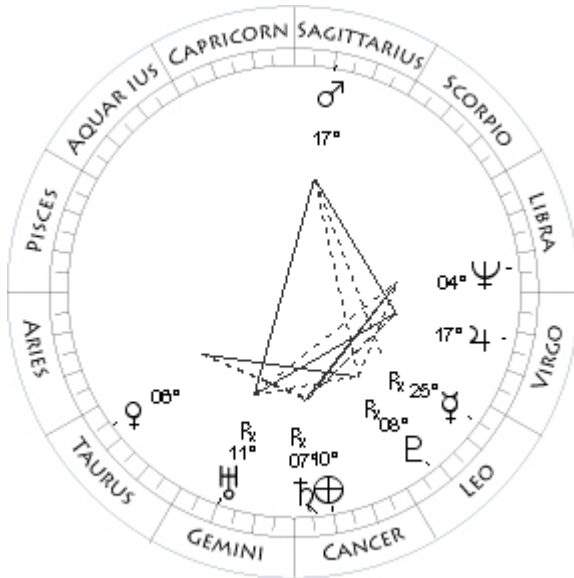

Jan 1, 1945

Feb 1, 1945

Jan 1, 1945

Mo|15Le09 + 2°23	
Su|10Cp44 - 0°00	Ea|10Cn44 - 0°00
Me|22Sa44 + 3°04R	Me|25Le17 + 3°04
Ve|25Aq04 - 1°41	Ve|06Ta53 - 1°41
Ma|26Sa48 - 0°32	Ma|17Sa36 - 0°32
Ju|27Vi19 + 1°17	Ju|17Vi10 + 1°17
Sa|07Cn02 - 0°45R	Sa|07Cn26 - 0°45
Ur|09Ge57 - 0°02R	Ur|11Ge27 - 0°02
Ne|06Li25 + 1°26	Ne|04Li34 + 1°26
Pl|09Le43 + 6°00R	Pl|08Le57 + 6°00
No|18Cn48 - 0°00	

Feb 1, 1945

Mo|29Vi37 + 4°57	
Su|12Aq17 - 0°00	Ea|12Le17 - 0°00
Me|24Cp09 - 1°05	Me|12Sa58 - 1°05
Ve|29Pi09 + 0°38	Ve|26Ge43 + 0°38
Ma|20Cp07 - 0°50	Ma|05Cp12 - 0°50
Ju|26Vi51 + 1°25R	Ju|19Vi32 + 1°25
Sa|04Cn47 - 0°41R	Sa|08Cn35 - 0°41
Ur|09Ge12 - 0°02R	Ur|11Ge49 - 0°02
Ne|06Li16 + 1°27R	Ne|04Li45 + 1°27
Pl|09Le02 + 6°03R	Pl|09Le04 + 6°03
No|17Cn10 - 0°00