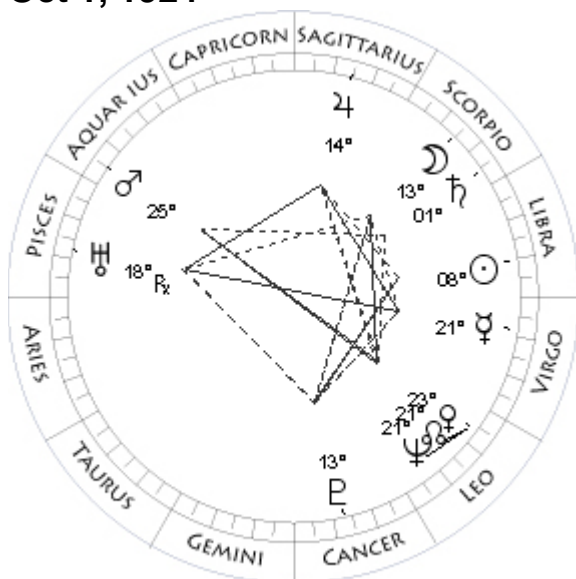

Oct 1, 1924

Sep 1, 1924

Mo|05Li18 + 3°33	
Su|08Vi45 - 0°00	Ea|08Pi45 - 0°00
Me|26Vi20 - 4°20R	Me|09Aq43 - 4°20
Ve|23Cn09 - 3°17	Ve|17Ar38 - 3°17
Ma|28Aq01 - 6°28R	Ma|05Pi50 - 6°28
Ju|11Sa02 + 0°24	Ju|22Sa02 + 0°24
Sa|28Li48 + 2°18	Sa|03Sc20 + 2°18
Ur|19Pi58 - 0°48R	Ur|19Pi25 - 0°48
Ne|20Le50 + 0°17	Ne|20Le14 + 0°17
Pl|13Cn13 - 2°11	Pl|12Cn03 - 2°11
No|22Le06 - 0°00	

Oct 1, 1924

Mo|13Sc12 + 5°04	
Su|08Li02 - 0°00	Ea|08Ar02 - 0°00
Me|21Vi08 + 1°40	Me|12Cn07 + 1°40
Ve|23Le17 - 0°30	Ve|05Ge41 - 0°30
Ma|25Aq53 - 4°24	Ma|24Pi49 - 4°24
Ju|14Sa26 + 0°19	Ju|24Sa27 + 0°19
Sa|01Sc55 + 2°14	Sa|04Sc18 + 2°14
Ur|18Pi47 - 0°48R	Ur|19Pi44 - 0°48
Ne|21Le47 + 0°17	Ne|20Le25 + 0°17
Pl|13Cn32 - 2°11	Pl|12Cn09 - 2°11
No|20Le30 - 0°00