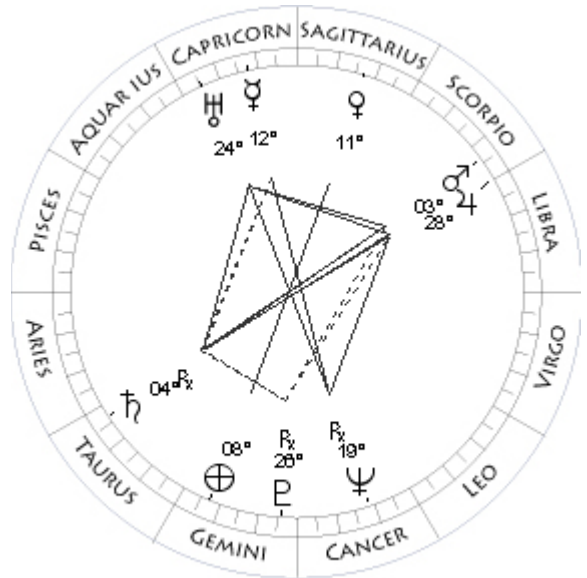

Nov 1, 1910

Dec 1, 1910

Nov 1, 1910

Mo|01Sc53 + 1°34	Ea|08Ta12 - 0°00
Su|08Sc12 - 0°00	Me|14Li12 + 1°09
Me|01Sc15 + 1°09	Ve|23Li21 + 1°09
Ve|01Sc57 + 1°09	Ma|19Li33 + 0°34
Ma|26Li37 + 0°34	Ju|25Li57 + 1°04
Ju|27Li49 + 1°04	Sa|03Ta17 - 2°45
Sa|02Ta41 - 2°45R	Ur|24Cp27 - 0°30
Ur|21Cp40 - 0°30	Ne|19Cn45 - 0°39
Ne|21Cn34 - 0°39R	Pl|26Ge44 - 6°47
Pl|27Ge44 - 6°47R	No|19Ta40 - 0°00

Dec 1, 1910

Mo|04Sa18 - 1°22	Ea|08Ge26 - 0°00
Su|08Sa26 - 0°00	Me|12Cp12 - 1°53
Me|18Sa53 - 1°53	Ve|11Sa18 + 0°07
Ve|09Sa39 + 0°07	Ma|03Sc42 + 0°19
Ma|16Sc54 + 0°19	Ju|28Li13 + 1°05
Ju|04Sc05 + 1°05	Sa|04Ta21 - 2°40
Sa|00Ta36 - 2°40R	Ur|24Cp47 - 0°30
Ur|22Cp46 - 0°30	Ne|19Cn56 - 0°39
Ne|21Cn12 - 0°39R	Pl|26Ge49 - 6°48
Pl|27Ge16 - 6°48R	No|18Ta05 - 0°00