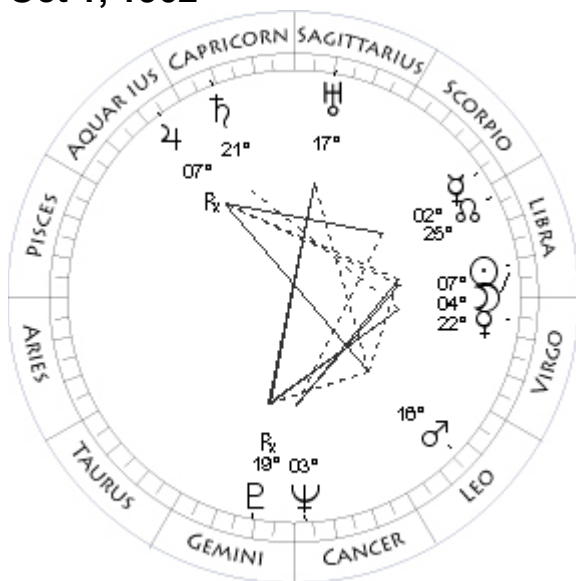

Oct 1, 1902

Sep 1, 1902

Mo|28Le42 - 4°20	Ea|08Pi06 - 0°00
Su|08Vi06 - 0°00	Me|09Sc59 + 0°18
Me|25Vi56 + 0°18	Ve|12Cn53 + 0°43
Ve|15Le31 + 0°43	Ma|03Cn48 + 0°56
Ma|28Cn02 + 0°56	Ju|14Aq40 - 0°55
Ju|09Aq07 - 0°55R	Sa|25Cp52 - 0°09
Sa|21Cp41 - 0°09R	Ur|20Sa16 - 0°05
Ur|17Sa17 - 0°05	Ne|01Cn37 - 1°06
Ne|03Cn22 - 1°06	Pl|18Ge21 - 8°53
Pl|19Ge38 - 8°53	
No|27Li38 - 0°00	

Oct 1, 1902

Mo|04Li46 - 1°51	Ea|07Ar22 - 0°00
Su|07Li22 - 0°00	Me|06Aq43 - 3°20
Me|02Sc17 - 3°20	Ve|01Vi36 + 1°27
Ve|22Vi32 + 1°27	Ma|18Cn00 + 1°15
Ma|16Le41 + 1°15	Ju|17Aq18 - 0°54
Ju|07Aq26 - 0°54R	Sa|26Cp46 - 0°11
Sa|21Cp12 - 0°11	Ur|20Sa37 - 0°06
Ur|17Sa48 - 0°06	Ne|01Cn48 - 1°07
Ne|03Cn43 - 1°07	Pl|18Ge26 - 8°58
Pl|19Ge40 - 8°58R	
No|26Li03 - 0°00