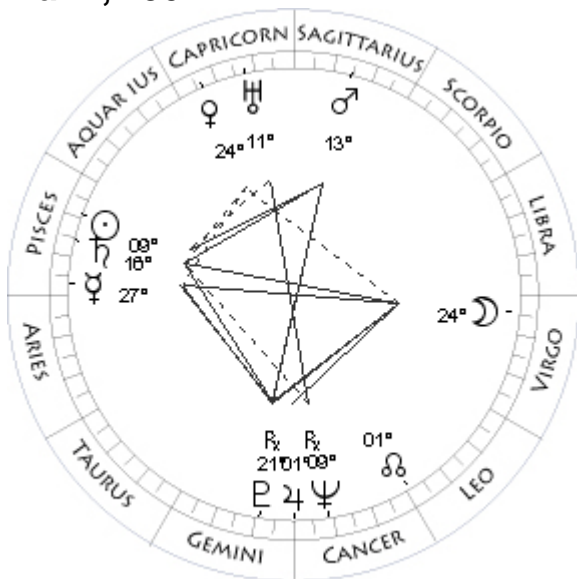

Mar 1, 1907

Apr 1, 1907

Mar 1, 1907

Mo|24Vi43 + 4°07	Ea|09Vi46 - 0°00
Su|09Pi46 - 0°00	Me|27Ge54 + 1°30
Me|27Pi51 + 1°30	Ve|04Sc52 + 1°57
Ve|24Cp03 + 1°57	Ma|05Sc04 + 0°32
Ma|13Sa44 + 0°32	Ju|11Cn17 + 0°03
Ju|01Cn01 + 0°03	Sa|17Pi25 - 1°51
Sa|16Pi42 - 1°51	Ur|09Cp18 - 0°20
Ur|11Cp47 - 0°20	Ne|09Cn57 - 0°53R
Ne|09Cn57 - 0°53R	Ne|11Cn36 - 0°53
Pl|21Ge44 - 7°46R	Pl|22Ge55 - 7°46
No|00Le41 - 0°00	

Apr 1, 1907

Mo|15Sc41 + 4°51	Ea|10Li37 - 0°00
Su|10Ar37 - 0°00	Me|14Sc46 + 0°12
Me|18Pi41 + 0°12R	Ve|24Sa15 - 0°21
Ve|29Aq21 - 0°21	Ma|20Sc25 - 0°04
Ma|29Sa52 - 0°04	Ju|13Cn52 + 0°06
Ju|02Cn53 + 0°06	Sa|18Pi26 - 1°52
Sa|20Pi29 - 1°52	Ur|09Cp40 - 0°20
Ur|12Cp36 - 0°20	Ne|09Cn52 - 0°52
Ne|09Cn52 - 0°52	Ne|11Cn47 - 0°52
Pl|21Ge51 - 7°39	Pl|23Ge00 - 7°39
No|29Cn02 - 0°00