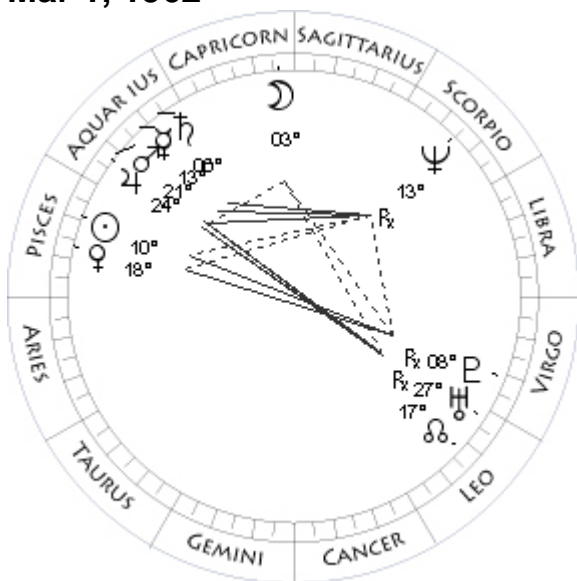

Mar 1, 1962

Apr 1, 1962

Mar 1, 1962

Mo|03Cp02 + 3°43	
Su|10Pi26 - 0°00	Ea|10Vi26 - 0°00
Me|13Aq22 - 0°02	Me|18Sc30 - 0°02
Ve|18Pi27 - 1°25	Ve|29Pi27 - 1°25
Ma|21Aq30 - 1°06	Ma|08Aq11 - 1°06
Ju|24Aq27 - 0°44	Ju|21Aq21 - 0°44
Sa|06Aq34 - 0°24	Sa|03Aq24 - 0°24
Ur|27Le59 + 0°47R	Ur|28Le39 + 0°47
Ne|13Sc25 + 1°48R	Ne|11Sc45 + 1°48
Pl|08Vi48 +13°31R	Pl|08Vi49 +13°31
No|16Le53 - 0°00	

Apr 1, 1962

Mo|24Aq39 - 0°43	
Su|11Ar17 - 0°00	Ea|11Li17 - 0°00
Me|27Pi07 - 2°12	Me|20Aq01 - 2°12
Ve|26Ar58 - 0°42	Ve|18Ta56 - 0°42
Ma|15Pi49 - 1°08	Ma|27Aq42 - 1°08
Ju|01Pi25 - 0°48	Ju|24Aq06 - 0°48
Sa|09Aq25 - 0°27	Sa|04Aq21 - 0°27
Ur|26Le51 + 0°47R	Ur|29Le03 + 0°47
Ne|12Sc56 + 1°49R	Ne|11Sc56 + 1°49
Pl|08Vi03 +13°29R	Pl|08Vi59 +13°29
No|15Le15 - 0°00