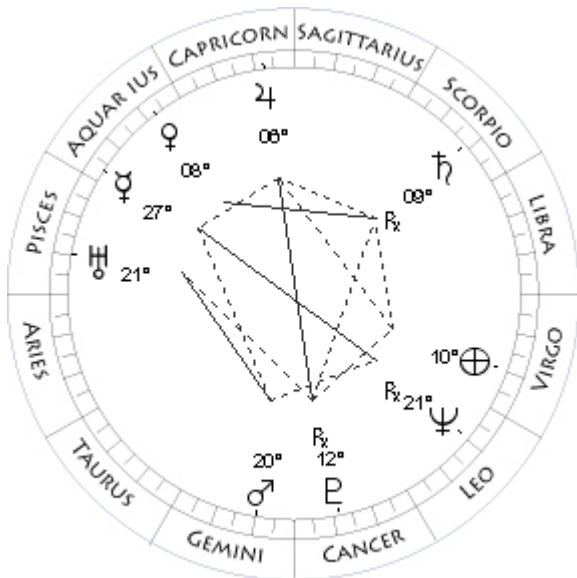

Mar 1, 1925

Apr 1, 1925

Mar 1, 1925

Mo|29Ta16 - 5°03	Ea|10Vi25 - 0°00
Su|10Pi25 - 0°00	Me|27Aq57 - 1°59
Me|06Pi53 - 1°59	Ve|08Aq17 - 1°11
Ve|26Aq53 - 1°11	Ma|20Ge55 + 0°54
Ma|15Ta30 + 0°54	Ju|06Cp45 + 0°04
Ju|15Cp40 + 0°04	Sa|09Sc05 + 2°31
Sa|14Sc16 + 2°31R	Ur|21Pi21 - 0°44
Ur|20Pi50 - 0°44	Ne|21Le19 + 0°20
Ne|20Le41 + 0°20R	Pl|12Cn38 - 2°04
Pl|11Cn31 - 2°04R	No|12Le31 - 0°00

Apr 1, 1925

Mo|12Cn58 - 2°28	Ea|11Li16 - 0°00
Su|11Ar15 - 0°00	Me|17Le06 + 2°46
Me|29Ar53 + 2°46	Ve|27Pi25 - 1°25
Ve|05Ar26 - 1°25	Ma|06Cn10 + 1°06
Ma|05Ge27 + 1°06	Ju|09Cp18 + 0°00
Ju|20Cp13 + 0°00	Sa|10Sc03 + 2°37
Sa|13Sc08 + 2°37R	Ur|21Pi41 - 0°44
Ur|22Pi36 - 0°44	Ne|21Le31 + 0°20
Ne|20Le01 + 0°20R	Pl|12Cn44 - 2°01
Pl|11Cn25 - 2°01	No|10Le52 - 0°00