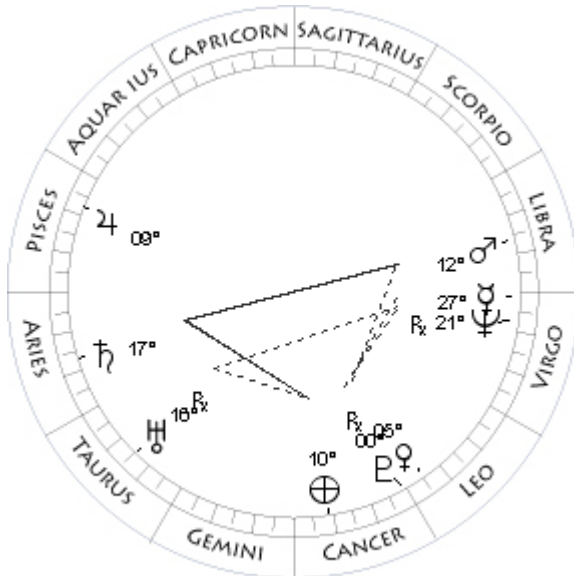

Feb 1, 1939

Jan 1, 1939

Mo|10Ta42 + 0°30	Ea|10Cn11 - 0°00
Su|10Cp11 - 0°00	Me|27Vi58 + 2°07
Me|17Sa34 + 2°07	Ve|05Le32 + 4°04
Ve|27Sc37 + 4°04	Ma|12Li18 + 0°56
Ma|12Sc49 + 0°56	Ju|09Pi15 - 1°01
Ju|00Pi32 - 1°01	Sa|17Ar32 - 2°30
Sa|11Ar31 - 2°30	Ur|16Ta24 - 0°22
Ur|14Ta01 - 0°22R	Ne|21Vi32 + 1°10
Ne|23Vi19 + 1°10R	Pl|00Le16 + 3°24
Pl|00Le48 + 3°24R	No|14Sc53 - 0°00

Feb 1, 1939

Mo|01Cn37 - 3°45	Ea|11Le44 - 0°00
Su|11Aq45 - 0°00	Me|29Cp37 - 1°40
Me|29Cp37 - 1°40	Ve|25Vi54 + 3°30
Ve|24Sa56 + 3°30	Ma|01Sa53 + 0°41
Ma|01Sa53 + 0°41	Ju|12Pi03 - 0°59
Ju|07Pi11 - 0°59	Sa|18Ar36 - 2°22
Sa|13Ar18 - 2°22	Ur|16Ta45 - 0°21
Ur|13Ta53 - 0°21	Ne|21Vi43 + 1°11
Ne|22Vi57 + 1°11R	Pl|00Le23 + 3°26
Pl|00Le08 + 3°26R	No|13Sc14 - 0°00