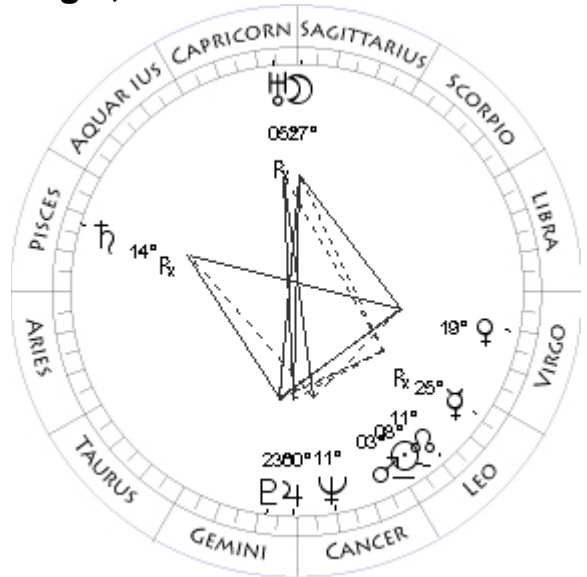

Jul 1, 1906

Aug 1, 1906

Jul 1, 1906

Mo|03Sc46 + 5°09	Ea|08Cp44 - 0°00
Su|08Cn43 - 0°00	Me|12Li10 + 1°32
Me|00Le57 + 1°32	Ve|05Li23 + 1°48
Ve|12Le52 + 1°48	Ma|15Cn45 + 0°57
Ma|13Cn02 + 0°57	Ju|20Ge38 - 0°21
Ju|23Ge36 - 0°21	Sa|09Pi31 - 1°54
Sa|15Pi01 - 1°54R	Ur|06Cp32 - 0°19
Ur|06Cp24 - 0°19R	Ne|10Cn07 - 0°53
Ne|10Cn04 - 0°53	Pl|22Ge14 - 7°45
Pl|22Ge38 - 7°45	No|13Le33 - 0°00

Aug 1, 1906

Mo|27Sa36 + 3°41	Ea|08Aq19 - 0°00
Su|08Le19 - 0°00	Me|13Cp26 - 4°09
Me|25Le42 - 4°09R	Ve|25Sc10 + 0°49
Ve|19Vi03 + 0°49	Ma|30Cn00 + 1°05
Ma|03Le11 + 1°05	Ju|23Ge18 - 0°19
Ju|00Cn19 - 0°19	Sa|10Pi31 - 2°01
Sa|14Pi01 - 2°01R	Ur|06Cp53 - 0°19
Ur|05Cp15 - 0°19R	Ne|10Cn19 - 0°52
Ne|11Cn12 - 0°52	Pl|22Ge19 - 7°46
Pl|23Ge16 - 7°46	No|11Le55 - 0°00