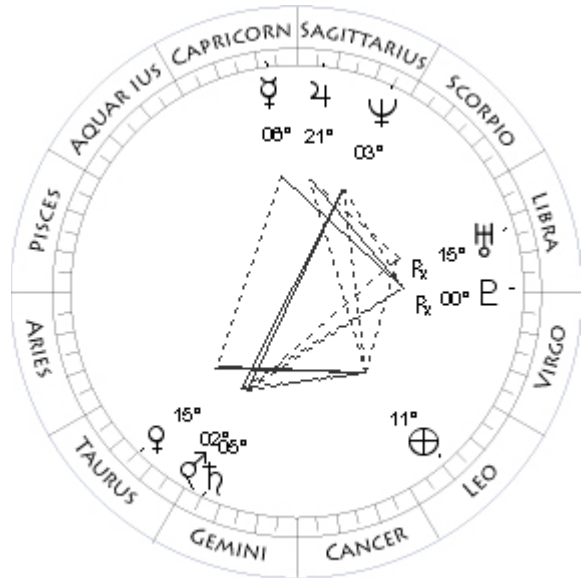

Jan 1, 1972

Feb 1, 1972

Jan 1, 1972

Mo|18Cn30 + 1°31	Ea|10Cn10 - 0°00
Su|10Cp11 - 0°00	Me|03Li13 + 1°55
Me|17Sa38 + 1°55	Ve|26Pi04 - 1°47
Ve|11Aq25 - 1°47	Ma|15Ta34 - 0°09
Ma|03Ar42 - 0°09	Ju|19Sa14 + 0°24
Ju|22Sa28 + 0°24	Sa|04Ge22 - 2°03
Sa|00Ge24 - 2°03R	Ur|15Li03 + 0°39
Ur|18Li06 + 0°39	Ne|03Sa02 + 1°36
Ne|04Sa08 + 1°36	Pl|00Li11 +16°16
Pl|02Li03 +16°16	No|06Aq38 - 0°00

Feb 1, 1972

Mo|05Vi49 - 2°41	Ea|11Le44 - 0°00
Su|11Aq44 - 0°00	Me|06Cp47 - 1°45
Me|00Aq50 - 1°45	Ve|15Ta32 - 1°04
Ve|19Pi18 - 1°04	Ma|24Ar00 + 0°26
Ma|24Ar00 + 0°26	Ju|21Sa43 + 0°22
Ju|28Sa59 + 0°22	Sa|05Ge31 - 1°55
Sa|29Ta35 - 1°55	Ur|15Li27 + 0°40
Ur|18Li17 + 0°40R	Ne|03Sa13 + 1°38
Ne|04Sa56 + 1°38	Pl|00Li23 +16°32
Pl|01Li50 +16°32R	No|04Aq59 - 0°00