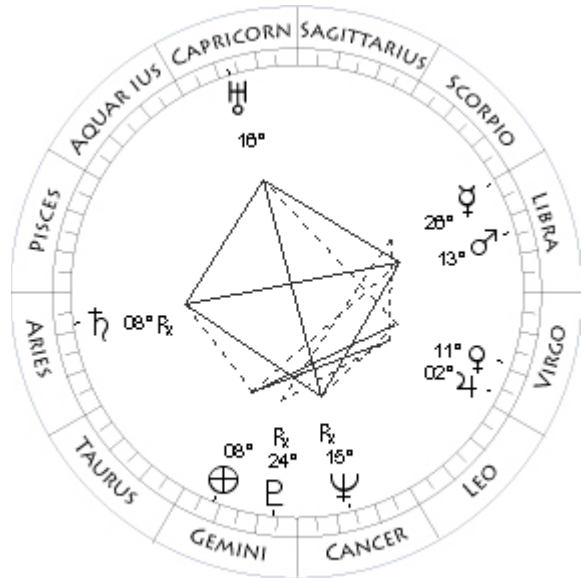

Nov 1, 1908

Dec 1, 1908

Nov 1, 1908

Mo|07Aq27 - 3°20	Ea|08Ta41 - 0°00
Su|08Sc41 - 0°00	Me|27Ta50 + 0°34
Me|00Sc24 + 0°34R	Ve|22Cn41 + 1°23
Ve|27Vi41 + 1°23	Ma|00Li00 + 0°55
Ma|14Li21 + 0°55	Ju|00Vi22 + 0°56
Ju|09Vi29 + 0°56	Sa|07Ar50 - 2°38
Sa|04Ar26 - 2°38R	Ur|16Cp15 - 0°25
Ur|13Cp36 - 0°25	Ne|15Cn19 - 0°46
Ne|17Cn05 - 0°46R	Pl|24Ge39 - 7°22
Pl|25Ge36 - 7°22R	No|28Ge20 - 0°00

Dec 1, 1908

Mo|16Pi45 - 5°12	Ea|08Ge56 - 0°00
Su|08Sa56 - 0°00	Me|26Li56 + 0°47
Me|26Sc33 + 0°47	Ve|11Vi25 + 1°57
Ve|03Sc44 + 1°57	Ma|13Li31 + 0°45
Ma|03Sc52 + 0°45	Ju|02Vi42 + 1°03
Ju|13Vi12 + 1°03	Sa|08Ar51 - 2°32
Sa|03Ar24 - 2°32R	Ur|16Cp35 - 0°24
Ur|14Cp53 - 0°24	Ne|15Cn30 - 0°47
Ne|16Cn39 - 0°47R	Pl|24Ge44 - 7°23
Pl|25Ge07 - 7°23R	No|26Ge44 - 0°00