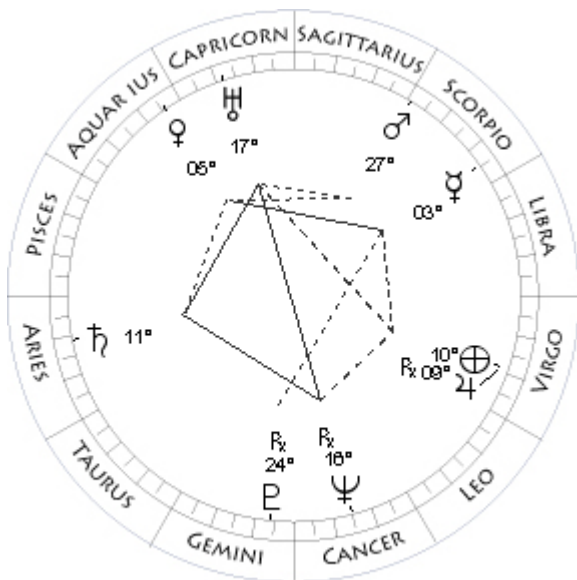

Mar 1, 1909

Apr 1, 1909

Mar 1, 1909

Mo|08Cn15 + 1°21	Ea|10Vi18 - 0°00
Su|10Pi17 - 0°00	Me|03Sc25 + 0°55
Me|14Aq42 + 0°55	Ve|05Aq15 - 1°09
Ve|25Aq32 - 1°09	Ma|27Sc06 - 0°15
Ma|03Cp38 - 0°15	Ju|09Vi29 + 1°23R
Ju|09Vi29 + 1°23R	Sa|11Ar56 - 2°15
Sa|09Ar02 - 2°15	Ur|17Cp36 - 0°25
Ur|19Cp50 - 0°25	Ne|16Cn03 - 0°46
Ne|14Cn28 - 0°46R	Pl|24Ge59 - 7°12
Pl|23Ge49 - 7°12R	No|21Ge58 - 0°00

Apr 1, 1909

Mo|23Le38 + 4°32	Ea|11Li08 - 0°00
Su|11Ar08 - 0°00	Me|02Aq58 - 2°23
Me|22Pi12 - 2°23	Ve|24Pi22 - 1°26
Ve|04Ar05 - 1°26	Ma|13Sa36 - 0°51
Ma|24Cp26 - 0°51	Ju|12Vi01 + 1°23
Ju|05Vi54 + 1°23R	Sa|13Ar00 - 2°13
Sa|12Ar49 - 2°13	Ur|17Cp57 - 0°26
Ur|20Cp50 - 0°26	Ne|16Cn14 - 0°44
Ne|14Cn19 - 0°44	Pl|25Ge04 - 7°06
Pl|23Ge55 - 7°06	No|20Ge20 - 0°00