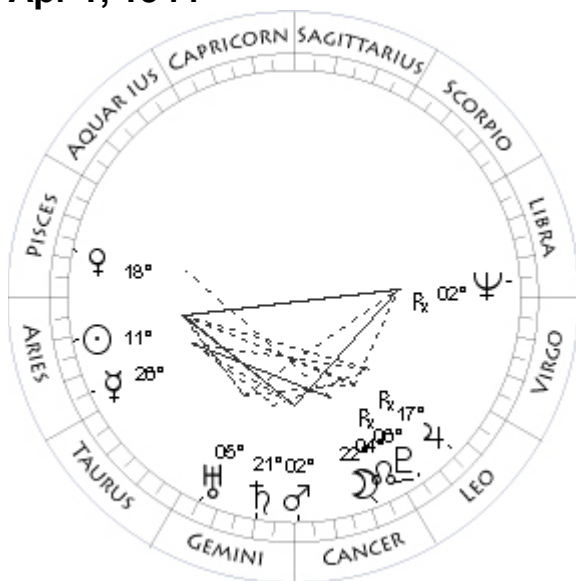

Mar 1, 1944

Apr 1, 1944

Mar 1, 1944

Mo|06Ge30 - 4°31	Ea|10Vi48 - 0°00
Su|10Pi48 - 0°00	Me|25Cp24 - 2°08
Me|27Aq17 - 2°08	Ve|27Sa52 - 0°22
Ve|10Aq49 - 0°22	Ma|24Cn49 + 2°20
Ma|17Ge33 + 2°20	Ju|23Le32 + 1°06
Ju|19Le43 + 1°06R	Sa|26Ge00 - 1°10
Sa|19Ge46 - 1°10	Ur|07Ge54 - 0°05
Ur|04Ge58 - 0°05	Ne|02Li45 + 1°26
Ne|03Li28 + 1°26R	Pl|07Le41 + 5°37
Pl|06Le53 + 5°37R	No|05Le01 - 0°00
No|05Le01 - 0°00	

Apr 1, 1944

Mo|22Cn33 - 1°03	Ea|11Li39 - 0°00
Su|11Ar39 - 0°00	Me|20Ge24 + 1°01
Me|26Ar05 + 1°01	Ve|16Aq54 - 1°24
Ve|18Pi56 - 1°24	Ma|08Le49 + 2°01
Ma|02Cn04 + 2°01	Ju|25Le58 + 1°04
Ju|17Le15 + 1°04R	Sa|27Ge09 - 1°03
Sa|21Ge12 - 1°03	Ur|08Ge15 - 0°04
Ur|05Ge51 - 0°04	Ne|02Li38 + 1°27R
Ne|02Li38 + 1°27R	Ne|02Li56 + 1°27
Pl|06Le28 + 5°36R	Pl|07Le49 + 5°36
No|03Le22 - 0°00