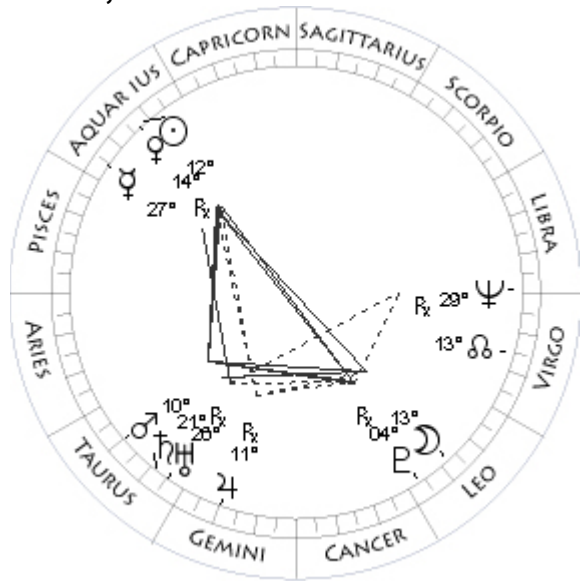

Jan 1, 1942

Feb 1, 1942

Jan 1, 1942

Mo|27Ge38 - 4°56	Ea|10Cn28 - 0°00
Su|10Cp28 - 0°00	Me|00Aq48 - 2°05
Me|16Cp38 - 2°05	Ve|21Ge02 + 0°32
Ve|18Aq41 + 0°32	Ma|04Ge11 + 0°47
Ma|25Ar04 + 0°47	Ju|18Ge25 - 0°35
Ju|13Ge22 - 0°35R	Sa|26Ta42 - 2°15
Sa|22Ta04 - 2°15R	Ur|28Ta48 - 0°12
Ur|26Ta49 - 0°12R	Ne|28Vi03 + 1°18
Ne|29Vi53 + 1°18R	Pl|04Le31 + 4°41
Pl|05Le10 + 4°41R	No|16Vi51 - 0°00

Feb 1, 1942

Mo|13Le22 - 2°37	Ea|12Le01 - 0°00
Su|12Aq01 - 0°00	Me|27Aq00 + 1°55
Me|27Aq00 + 1°55	Ve|11Le16 + 7°25
Ve|14Aq01 + 7°25R	Ma|20Ge15 + 1°13
Ma|10Ta44 + 1°13	Ju|21Ge07 - 0°28
Ju|11Ge24 - 0°28R	Sa|27Ta50 - 2°06
Sa|21Ta43 - 2°06	Ur|29Ta10 - 0°12
Ur|26Ta21 - 0°12R	Ne|28Vi14 + 1°20
Ne|29Vi37 + 1°20R	Pl|04Le38 + 4°44
Pl|04Le28 + 4°44R	No|15Vi12 - 0°00