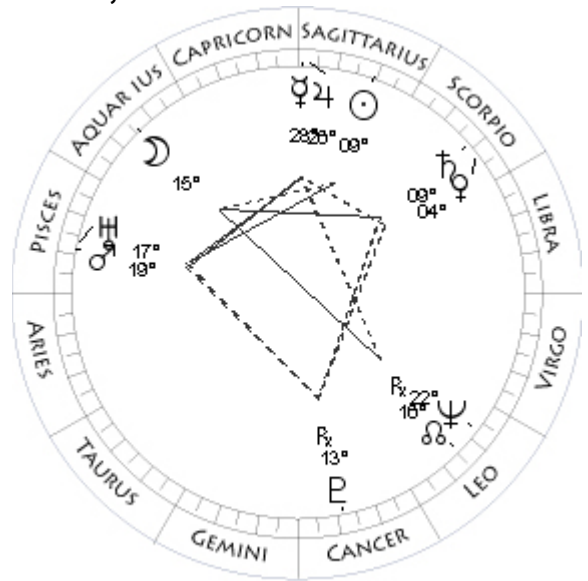

Dec 1, 1924

Nov 1, 1924

Mo|06Cp53 + 3°24	Ea|08Ta48 - 0°00
Su|08Sc48 - 0°00	Me|21Sc32 - 0°10
Me|12Sc48 - 0°10	Ve|25Cn48 + 1°26
Ve|28Vi41 + 1°26	Ma|14Ar02 - 2°17
Ma|04Pi43 - 2°17	Ju|26Sa57 + 0°15
Ju|19Sa50 + 0°15	Sa|05Sc17 + 2°13
Sa|05Sc36 + 2°13	Ur|20Pi04 - 0°47
Ur|17Pi52 - 0°47R	Ne|20Le36 + 0°18
Ne|22Le26 + 0°18	Pl|12Cn15 - 2°11
Pl|13Cn30 - 2°11R	No|18Le52 - 0°00

Dec 1, 1924

Mo|15Aq13 + 0°05	Ea|09Ge03 - 0°00
Su|09Sa03 - 0°00	Me|20Aq21 - 2°25
Me|28Sa00 - 2°25	Ve|14Vi32 + 1°55
Ve|04Sc55 + 1°55	Ma|01Ta59 - 0°53
Ma|19Pi36 - 0°53	Ju|29Sa23 + 0°12
Ju|26Sa13 + 0°12	Sa|06Sc14 + 2°14
Sa|09Sc06 + 2°14	Ur|20Pi23 - 0°46
Ur|17Pi36 - 0°46	Ne|20Le47 + 0°18
Ne|22Le35 + 0°18R	Pl|12Cn20 - 2°10
Pl|13Cn07 - 2°10R	No|17Le17 - 0°00