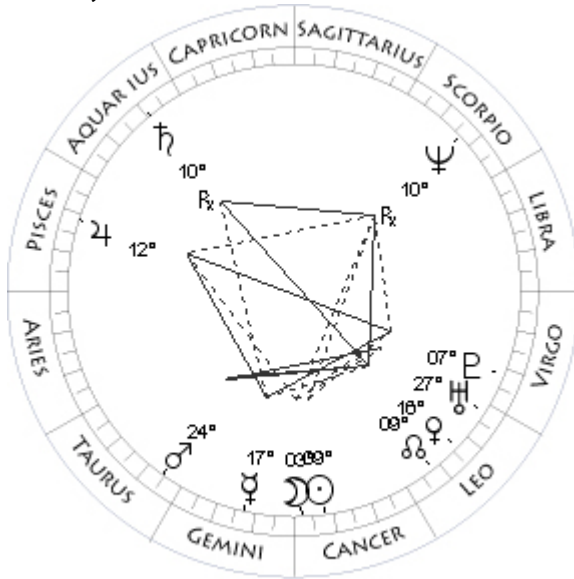

Jul 1, 1962

Aug 1, 1962

Jul 1, 1962

Mo|03Cn08 - 3°04	Ea|09Cp10 - 0°00
Su|09Cn10 - 0°00	Me|01Pi27 - 3°11
Me|17Ge34 - 3°11	Ve|16Li13 + 1°49
Ve|16Le46 + 1°49	Ma|24Ar27 - 0°34
Ma|24Ta34 - 0°34	Ju|02Pi13 - 1°09
Ju|12Pi41 - 1°09	Sa|07Aq08 - 0°39
Sa|10Aq09 - 0°39R	Ur|00Vi13 + 0°43
Ur|27Le49 + 0°43	Ne|12Sc29 + 1°48
Ne|10Sc50 + 1°48R	Pl|09Vi29 +13°03
Pl|07Vi59 +13°03	No|10Le26 - 0°00
No|10Le26 - 0°00	

Aug 1, 1962

Mo|19Le54 + 1°01	Ea|08Aq46 - 0°00
Su|08Le45 - 0°00	Me|21Le38 + 1°46
Me|11Le58 + 1°46	Ve|05Sa52 + 0°29
Ve|22Vi05 + 0°29	Ma|12Ta34 - 0°10
Ma|16Ge09 - 0°10	Ju|05Pi00 - 1°18
Ju|11Pi16 - 1°18R	Sa|08Aq05 - 0°42
Sa|08Aq01 - 0°42R	Ur|00Vi37 + 0°43
Ur|29Le29 + 0°43	Ne|12Sc40 + 1°47
Ne|10Sc45 + 1°47	Pl|09Vi40 +12°56
Pl|08Vi47 +12°56	No|08Le47 - 0°00
No|08Le47 - 0°00