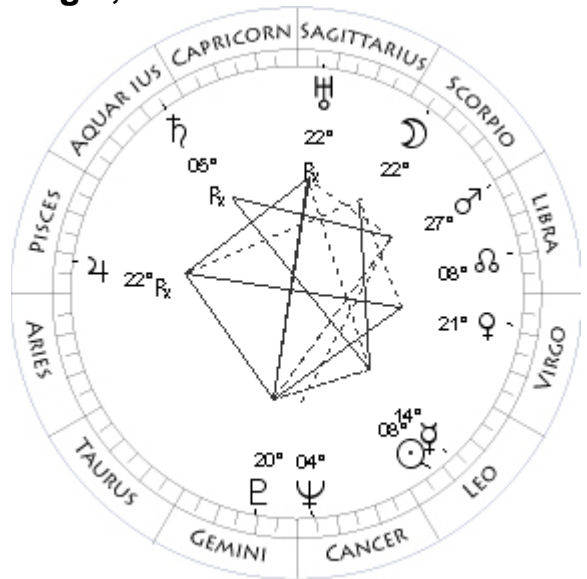

Aug 1, 1903

Jul 1, 1903

Mo|03Li47 - 0°42	Ea|08Cp28 - 0°00
Su|08Cn28 - 0°00	Me|10Pi40 - 2°41
Me|16Ge55 - 2°41	Ve|19Sc33 + 1°25
Ve|23Le42 + 1°25	Ma|22Sc24 - 0°09
Ma|11Li08 - 0°09	Ju|11Pi42 - 1°15
Ju|23Pi03 - 1°15	Sa|05Aq06 - 0°35
Sa|07Aq59 - 0°35R	Ur|23Sa49 - 0°09
Ur|23Sa01 - 0°09R	Ne|03Cn27 - 1°03
Ne|03Cn37 - 1°03	Pl|19Ge11 - 8°32
Pl|19Ge39 - 8°32	No|11Li35 - 0°00

Aug 1, 1903

Mo|22Sc04 + 3°29	Ea|08Aq03 - 0°00
Su|08Le03 - 0°00	Me|03Vi10 + 1°46
Me|14Le27 + 1°46	Ve|08Cp47 - 1°51
Ve|21Vi07 - 1°51	Ma|08Sa38 - 0°43
Ma|27Li01 - 0°43	Ju|14Pi31 - 1°24
Ju|22Pi46 - 1°24R	Sa|06Aq03 - 0°38
Sa|05Aq50 - 0°38R	Ur|24Sa11 - 0°09
Ur|22Sa01 - 0°09R	Ne|03Cn39 - 1°03
Ne|04Cn43 - 1°03	Pl|19Ge16 - 8°34
Pl|20Ge15 - 8°34	No|09Li57 - 0°00