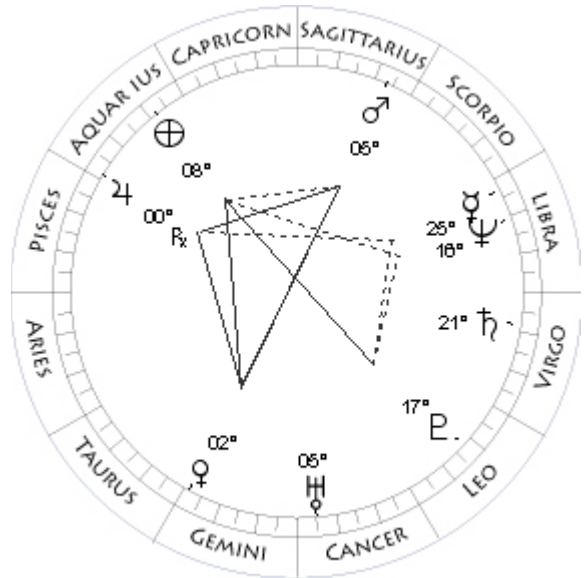

Jul 1, 1950

Aug 1, 1950

Jul 1, 1950

Mo|01Aq35 - 4°22	Ea|09Cp05 - 0°00
Su|09Cn05 - 0°00	Me|18Ta05 + 0°01
Me|27Ge43 + 0°01	Ve|12Ar31 - 1°43
Ve|04Ge47 - 1°43	Ma|19Sc15 + 0°00
Ma|08Li16 + 0°00	Ju|27Aq30 - 1°06
Ju|07Pi25 - 1°06R	Sa|20Vi04 + 2°00
Sa|14Vi25 + 2°00	Ur|05Cn15 + 0°16
Ur|05Cn27 + 0°16	Ne|16Li30 + 1°37
Ne|14Li35 + 1°37	Pl|17Le36 + 8°04
Pl|16Le39 + 8°04	No|02Ar32 - 0°00

Aug 1, 1950

Mo|19Pi58 - 0°51	Ea|08Aq40 - 0°00
Su|08Le40 - 0°00	Me|25Li18 + 0°58
Me|29Le01 + 0°58	Ve|02Ge08 - 0°25
Ve|11Cn44 - 0°25	Ma|05Sa17 - 0°33
Ma|24Li35 - 0°33	Ju|00Pi16 - 1°14
Ju|05Pi31 - 1°14R	Sa|21Vi08 + 1°57
Sa|17Vi16 + 1°57	Ur|05Cn37 + 0°17
Ur|07Cn14 + 0°17	Ne|16Li41 + 1°36
Ne|14Li55 + 1°36	Pl|17Le45 + 8°03
Pl|17Le32 + 8°03	No|00Ar53 - 0°00