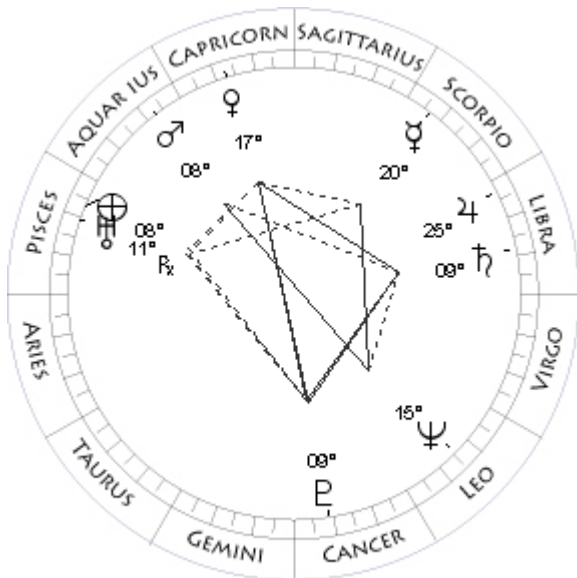

Oct 1, 1922

Sep 1, 1922

Mo|14Cp22 + 5°05	Ea|08Pi15 - 0°00
Su|08Vi15 - 0°00	Me|20Sc42 - 0°09
Me|29Vi00 - 0°09	Ve|17Cp23 - 1°38
Ve|24Li00 - 1°38	Ma|08Aq01 - 3°28
Ma|23Sa46 - 3°28	Ju|25Li21 + 1°07
Ju|18Li29 + 1°07	Sa|09Li35 + 2°13
Sa|06Li42 + 2°13	Ur|11Pi34 - 0°49
Ur|11Pi45 - 0°49R	Ne|15Le51 + 0°09
Ne|16Le33 + 0°09	Pl|09Cn43 - 2°53
Pl|10Cn54 - 2°53	No|00Li48 - 0°00

Oct 1, 1922

Mo|18Aq13 + 3°31	Ea|07Ar31 - 0°00
Su|07Li31 - 0°00	Me|19Aq19 - 3°36
Me|00Sc01 - 3°36R	Ve|04Pi51 - 4°22
Ve|22Sc45 - 4°22	Ma|26Aq54 - 2°49
Ma|10Cp35 - 2°49	Ju|27Li37 + 1°04
Ju|24Li32 + 1°04	Sa|10Li35 + 2°12
Sa|10Li17 + 2°12	Ur|11Pi54 - 0°48
Ur|10Pi36 - 0°48R	Ne|16Le02 + 0°09
Ne|17Le29 + 0°09	Pl|09Cn49 - 2°53
Pl|11Cn12 - 2°53	No|29Vi13 - 0°00