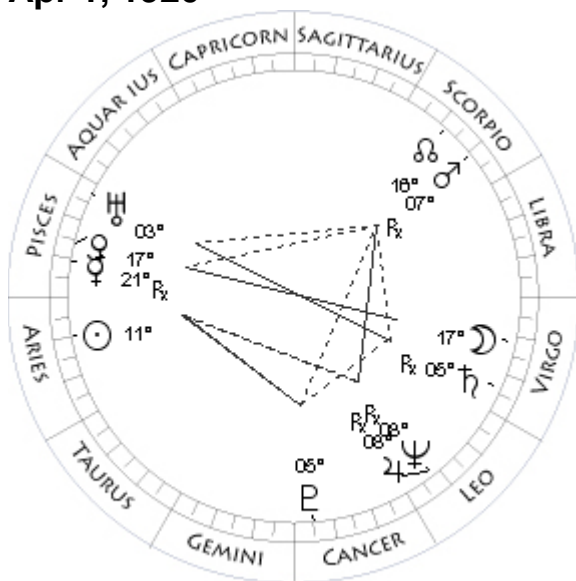

Mar 1, 1920

Apr 1, 1920

Mar 1, 1920

Mo|26Cn49 - 4°42	
Su|10Pi38 - 0°00	Ea|10Vi37 - 0°00
Me|28Pi27 + 1°10	Me|19Ge37 + 1°10
Ve|08Aq59 - 0°14	Ve|23Sa18 - 0°14
Ma|08Sc02 + 2°18	Ma|07Li23 + 2°18
Ju|09Le50 + 0°55R	Ju|15Le18 + 0°55
Sa|08Vi06 + 1°59R	Sa|08Vi22 + 1°59
Ur|02Pi11 - 0°43	Ur|01Pi46 - 0°43
Ne|09Le21 - 0°01R	Ne|10Le20 - 0°01
Pl|05Cn44 - 3°48R	Pl|06Cn52 - 3°48
No|19Sc12 - 0°00	

Apr 1, 1920

Mo|17Vi58 - 4°24	
Su|11Ar28 - 0°00	Ea|11Li28 - 0°00
Me|21Pi45 + 0°32R	Me|10Sc58 + 0°32
Ve|17Pi01 - 1°22	Ve|12Aq20 - 1°22
Ma|07Sc11 + 2°06R	Ma|21Li35 + 2°06
Ju|08Le07 + 0°54R	Ju|17Le45 + 0°54
Sa|05Vi52 + 1°59R	Sa|09Vi27 + 1°59
Ur|03Pi51 - 0°44	Ur|02Pi06 - 0°44
Ne|08Le50 - 0°01R	Ne|10Le31 - 0°01
Pl|05Cn42 - 3°44	Pl|06Cn58 - 3°44
No|17Sc34 - 0°00