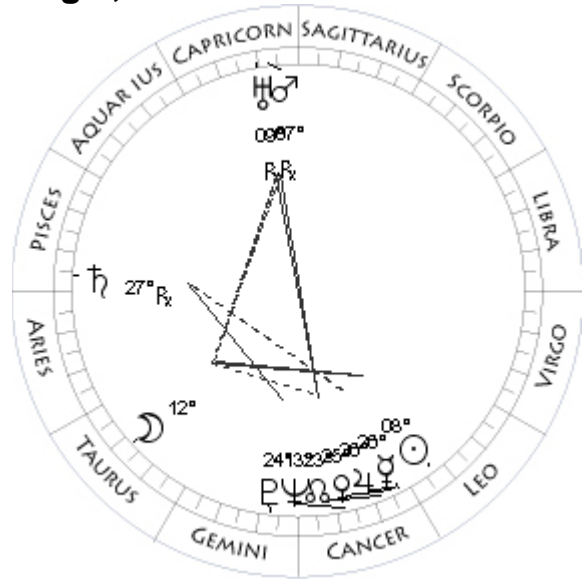

Aug 1, 1907

Jul 1, 1907

Mo|24Pi50 - 4°38	Ea|08Cp30 - 0°00
Su|08Cn29 - 0°00	Me|23Sc31 - 0°28
Me|03Le31 - 0°28	Ve|18Ta47 - 0°42
Ve|18Ge07 - 0°42	Ma|10Cp21 - 4°59
Ma|14Cp52 - 4°59R	Ju|21Cn24 + 0°14
Ju|19Cn18 + 0°14	Sa|21Pi26 - 2°11
Sa|27Pi24 - 2°11	Ur|10Cp42 - 0°22
Ur|10Cp49 - 0°22R	Ne|12Cn21 - 0°49
Ne|12Cn13 - 0°49	Pl|23Ge16 - 7°28
Pl|23Ge38 - 7°28	No|24Cn13 - 0°00

Aug 1, 1907

Mo|12Ta41 - 4°59	Ea|08Aq05 - 0°00
Su|08Le05 - 0°00	Me|26Aq46 - 4°11
Me|26Cn54 - 4°11	Ve|08Cn44 + 0°34
Ve|25Cn58 + 0°34	Ma|29Cp04 - 5°39
Ma|07Cp24 - 5°39R	Ju|23Cn56 + 0°16
Ju|26Cn13 + 0°16	Sa|22Pi27 - 2°19
Sa|27Pi02 - 2°19R	Ur|11Cp03 - 0°23
Ur|09Cp37 - 0°23R	Ne|12Cn32 - 0°49
Ne|13Cn20 - 0°49	Pl|23Ge21 - 7°29
Pl|24Ge17 - 7°29	No|22Cn35 - 0°00