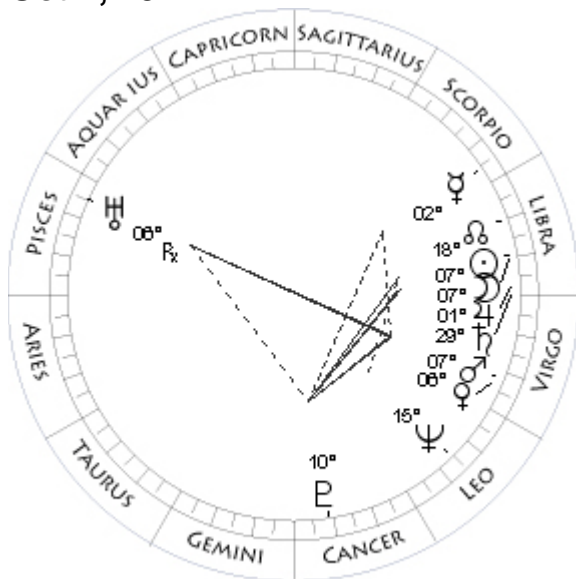

Oct 1, 1921

Sep 1, 1921

Mo|29Le18 - 3°55	Ea|08Pi29 - 0°00
Su|08Vi29 - 0°00	Me|08Li29 + 1°18
Me|16Vi54 + 1°18	Ve|01Ge38 - 0°31
Ve|00Le40 - 0°31	Ma|06Le36 + 1°10
Ma|18Le38 + 1°10	Ju|27Vi44 + 1°05
Ju|24Vi45 + 1°05	Sa|27Vi20 + 2°02
Sa|25Vi32 + 2°02	Ur|07Pi40 - 0°48
Ur|07Pi37 - 0°48R	Ne|13Le39 + 0°05
Ne|14Le26 + 0°05	Pl|08Cn34 - 3°13
Pl|09Cn46 - 3°13	
No|20Li08 - 0°00	

Oct 1, 1921

Mo|07Li31 - 0°58	Ea|07Ar46 - 0°00
Su|07Li46 - 0°00	Me|07Cp41 - 2°15
Me|02Sc16 - 2°15	Ve|20Cn05 + 1°01
Ve|06Vi28 + 1°01	Ma|19Le53 + 1°15
Ma|07Vi33 + 1°15	Ju|00Li00 + 1°05
Ju|01Li12 + 1°05	Sa|28Vi21 + 2°03
Sa|29Vi15 + 2°03	Ur|07Pi59 - 0°48
Ur|06Pi30 - 0°48R	Ne|13Le50 + 0°05
Ne|15Le20 + 0°05	Pl|08Cn40 - 3°14
Pl|10Cn03 - 3°14	
No|18Li33 - 0°00