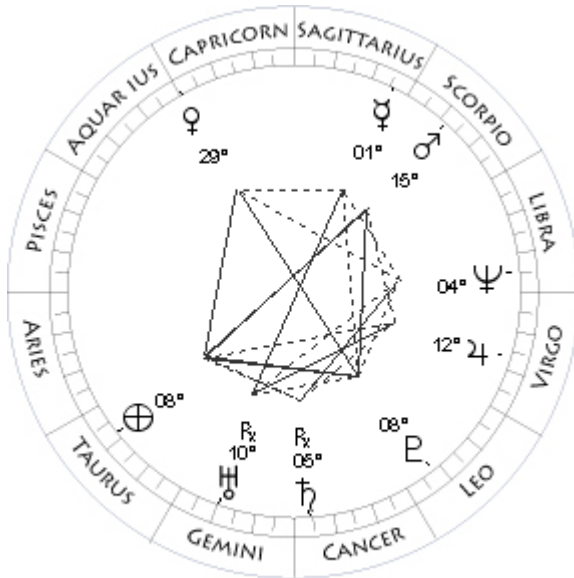

Nov 1, 1944

Dec 1, 1944

Nov 1, 1944

Mo|21Ta50 - 4°20	Ea|08Ta57 - 0°00
Su|08Sc57 - 0°00	Me|01Sa50 - 0°33
Me|16Sc11 - 0°33	Ve|29Cp59 - 1°18
Ve|11Sa58 - 1°18	Ma|15Sc37 + 0°04
Ma|13Sc01 + 0°04	Ju|12Vi30 + 1°03
Ju|20Vi24 + 1°03	Sa|05Cn09 - 0°49
Sa|10Cn42 - 0°49R	Ur|10Ge44 - 0°03
Ur|12Ge21 - 0°03R	Ne|04Li12 + 1°23
Ne|05Li15 + 1°23	Pl|08Le42 + 5°47
Pl|10Le15 + 5°47	No|22Cn02 - 0°00
No|22Cn02 - 0°00	

Dec 1, 1944

Mo|28Ge08 - 1°50	Ea|09Ge12 - 0°00
Su|09Sa12 - 0°00	Me|29Sa50 - 2°23
Me|29Sa50 - 2°23	Ve|17Pi29 - 2°10
Ve|18Cp23 - 2°10	Ma|00Sa56 - 0°14
Ma|04Sa11 - 0°14	Ju|14Vi48 + 1°09
Ju|24Vi53 + 1°09	Sa|06Cn17 - 0°48
Sa|09Cn25 - 0°48R	Ur|11Ge05 - 0°02
Ur|11Ge11 - 0°02R	Ne|04Li23 + 1°24
Ne|06Li03 + 1°24	Pl|08Le49 + 5°54
Pl|10Le11 + 5°54R	No|20Cn27 - 0°00
No|20Cn27 - 0°00