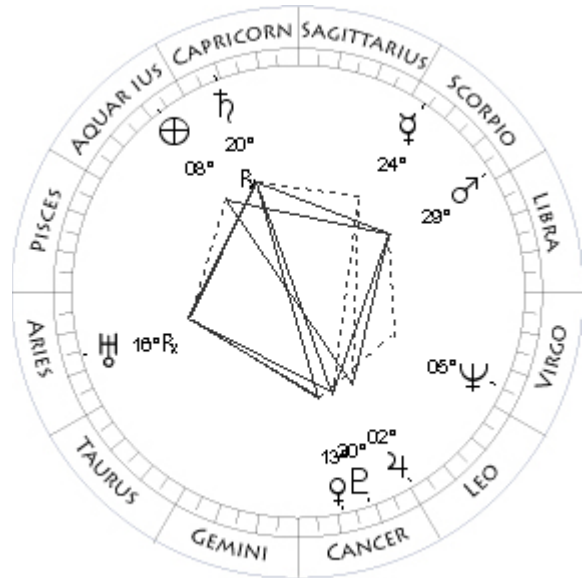

Jul 1, 1931

Aug 1, 1931

Jul 1, 1931

Mo|26Cp19 - 4°48	
Su|08Cn41 - 0°00	Ea|08Cp41 - 0°00
Me|10Cn45 + 1°26	Me|17Cn27 + 1°26
Ve|20Ge05 - 0°35	Ve|23Ta24 - 0°35
Ma|11Vi31 + 0°55	Ma|15Li20 + 0°55
Ju|26Cn32 + 0°23	Ju|29Cn55 + 0°23
Sa|20Cp49 + 0°10R	Sa|19Cp36 + 0°10
Ur|19Ar09 - 0°39	Ur|16Ar17 - 0°39
Ne|03Vi35 + 0°43	Ne|05Vi10 + 0°43
Pl|20Cn06 + 0°18	Pl|20Cn21 + 0°18
No|10Ar02 - 0°00	

Aug 1, 1931

Mo|11Pi38 - 2°11	
Su|08Le16 - 0°00	Ea|08Aq16 - 0°00
Me|04Vi36 - 0°22	Me|24Sc05 - 0°22
Ve|27Cn59 + 0°40	Ve|13Cn23 + 0°40
Ma|29Vi53 + 0°29	Ma|29Li47 + 0°29
Ju|03Le23 + 0°25	Ju|02Le26 + 0°25
Sa|18Cp35 + 0°07R	Sa|20Cp32 + 0°07
Ur|19Ar22 - 0°40R	Ur|16Ar37 - 0°40
Ne|04Vi30 + 0°43	Ne|05Vi21 + 0°43
Pl|20Cn55 + 0°20	Pl|20Cn27 + 0°20
No|08Ar23 - 0°00