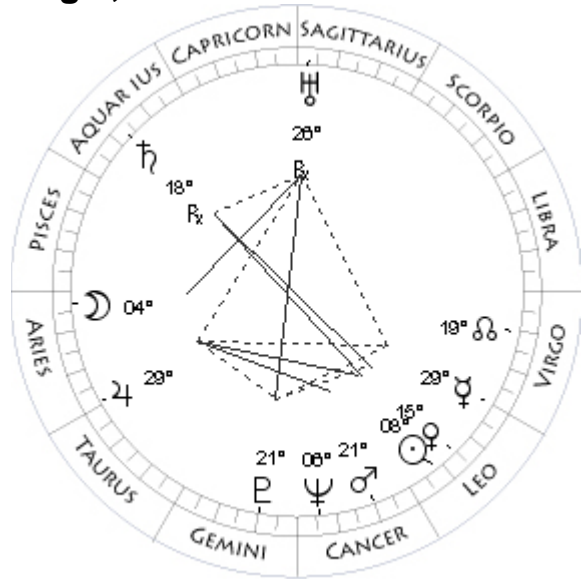

Jul 1, 1904

Aug 1, 1904

Jul 1, 1904

Mo|20Aq36 + 2°34	Ea|09Cp11 - 0°00
Su|09Cn11 - 0°00	Me|24Ta21 + 0°13
Me|29Ge08 + 0°13	Ve|04Cn39 + 0°27
Ve|07Cn18 + 0°27	Ma|25Ge01 + 0°40
Ma|00Cn36 + 0°40	Ju|15Ar08 - 1°15
Ju|26Ar26 - 1°15	Sa|16Aq24 - 1°05
Sa|20Aq16 - 1°05R	Ur|28Sa06 - 0°12
Ur|27Sa29 - 0°12R	Ne|05Cn48 - 0°59
Ne|05Cn48 - 0°59	Pl|20Ge12 - 8°16
Pl|20Ge39 - 8°16	No|22Vi12 - 0°00

Aug 1, 1904

Mo|04Ar26 - 1°23	Ea|08Aq46 - 0°00
Su|08Le46 - 0°00	Me|28Li19 + 0°50
Me|29Le55 + 0°50	Ve|24Le57 + 1°20
Ve|15Le28 + 1°20	Ma|10Cn04 + 0°55
Ma|21Cn09 + 0°55	Ju|17Ar58 - 1°22
Ju|29Ar38 - 1°22	Sa|17Aq22 - 1°09
Sa|18Aq20 - 1°09R	Ur|28Sa27 - 0°12
Ur|26Sa26 - 0°12R	Ne|06Cn54 - 0°59
Ne|06Cn54 - 0°59	Pl|20Ge17 - 8°18
Pl|21Ge16 - 8°18	No|20Vi34 - 0°00