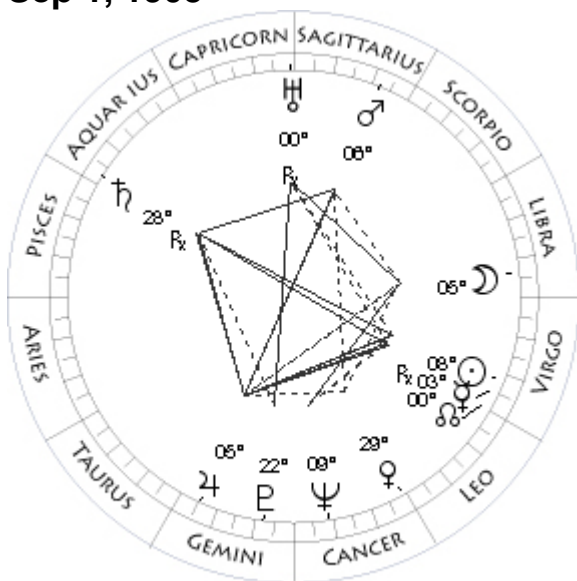

Sep 1, 1905

Oct 1, 1905

Sep 1, 1905

Mo|05Li14 + 3°02	Ea|08Pi22 - 0°00
Su|08Vi22 - 0°00	Me|16Pi11 - 3°31
Me|03Vi54 - 3°31R	Ve|28Ta32 - 0°38
Ve|29Cn36 - 0°38	Ma|21Cp42 - 2°16
Ma|06Sa10 - 2°16	Ju|23Ta57 - 0°58
Ju|05Ge33 - 0°58	Sa|29Aq49 - 1°40
Sa|28Aq50 - 1°40R	Ur|03Cp03 - 0°16
Ur|00Cp16 - 0°16R	Ne|08Cn17 - 0°56
Ne|09Cn55 - 0°56	Pl|21Ge23 - 8°05
Pl|22Ge39 - 8°05	No|29Le36 - 0°00

Oct 1, 1905

Mo|14Sc13 + 4°59	Ea|07Ar38 - 0°00
Su|07Li38 - 0°00	Me|04Vi32 + 1°49
Me|29Vi10 + 1°49	Ve|16Cn58 + 0°57
Ve|05Vi14 + 0°57	Ma|10Aq12 - 2°07
Ma|25Sa30 - 2°07	Ju|26Ta38 - 1°01
Ju|06Ge27 - 1°01R	Sa|00Pi46 - 1°40
Sa|26Aq56 - 1°40R	Ur|03Cp23 - 0°16
Ur|00Cp27 - 0°16	Ne|08Cn28 - 0°57
Ne|10Cn22 - 0°57	Pl|21Ge28 - 8°09
Pl|22Ge44 - 8°09R	No|28Le00 - 0°00