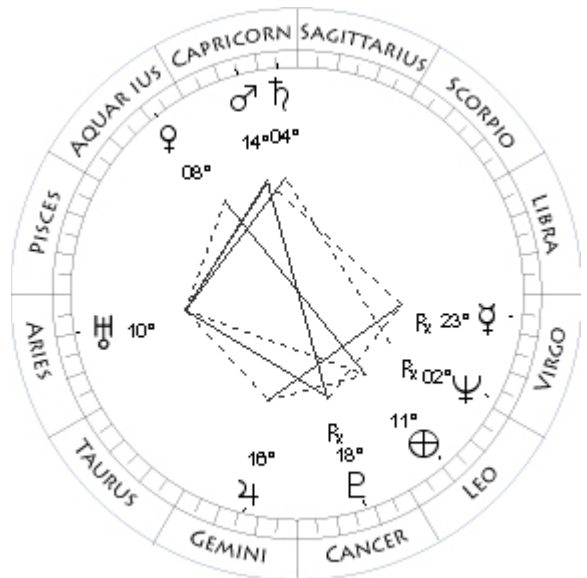

Jan 1, 1930

Feb 1, 1930

Jan 1, 1930

Mo|26Cp48 - 4°55	Ea|10Cn23 - 0°00
Su|10Cp22 - 0°00	Me|00Ar48 - 1°38
Me|28Cp47 - 1°38	Ve|19Sa56 - 0°06
Ve|01Cp42 - 0°06	Ma|26Sa53 - 0°41
Ma|02Cp18 - 0°41	Ju|13Ge50 - 0°41
Ju|07Ge50 - 0°41R	Sa|03Cp08 + 0°46
Sa|03Cp47 + 0°46	Ur|10Ar22 - 0°41
Ur|07Ar33 - 0°41	Ne|01Vi54 + 0°39
Ne|03Vi24 + 0°39R	Pl|18Cn29 - 0°16
Pl|18Cn42 - 0°16R	No|08Ta56 - 0°00

Feb 1, 1930

Mo|11Pi33 - 4°06	Ea|11Le56 - 0°00
Su|11Aq56 - 0°00	Me|23Vi10 + 2°54
Me|22Cp22 + 2°54R	Ve|08Aq58 - 1°09
Ve|10Aq40 - 1°09	Ma|14Cp57 - 0°56
Ma|25Cp56 - 0°56	Ju|16Ge32 - 0°34
Ju|06Ge21 - 0°34	Sa|04Cp04 + 0°45
Sa|07Cp16 + 0°45	Ur|10Ar42 - 0°40
Ur|08Ar21 - 0°40	Ne|02Vi05 + 0°40
Ne|02Vi45 + 0°40R	Pl|18Cn35 - 0°14
Pl|18Cn04 - 0°14R	No|07Ta18 - 0°00