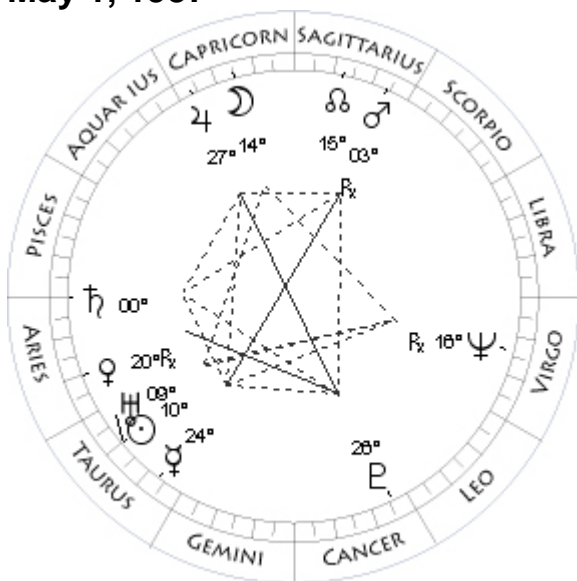

May 1, 1937

Jun 1, 1937

May 1, 1937

Mo|14Cp33 + 2°32	
Su|10Ta41 - 0°00	Ea|10Sc41 - 0°00
Me|24Ta23 + 2°10	Me|19Li25 + 2°10
Ve|20Ar39 + 3°35R	Ve|19Sc09 + 3°35
Ma|03Sa45 + 0°01R	Ma|18Sc59 + 0°01
Ju|27Cp01 - 0°09	Ju|16Cp07 - 0°09
Sa|00Ar40 - 2°04	Sa|26Pi47 - 2°04
Ur|09Ta39 - 0°25	Ur|09Ta36 - 0°25
Ne|16Vi21 + 1°05R	Ne|17Vi54 + 1°05
Pl|26Cn36 + 2°37	Pl|27Cn59 + 2°37
No|17Sa11 - 0°00	

Jun 1, 1937

Mo|01Pi39 + 5°09	
Su|10Ge34 - 0°00	Ea|10Sa33 - 0°00
Me|17Ta48 - 3°49	Me|19Cp37 - 3°49
Ve|28Ar06 - 1°52	Ve|08Cp23 - 1°52
Ma|23Sc58 - 1°30R	Ma|05Sa01 - 1°30
Ju|26Cp52 - 0°14R	Ju|18Cp43 - 0°14
Sa|03Ar26 - 2°10	Sa|27Pi49 - 2°10
Ur|11Ta23 - 0°25	Ur|09Ta56 - 0°25
Ne|16Vi11 + 1°04	Ne|18Vi05 + 1°04
Pl|27Cn04 + 2°37	Pl|28Cn06 + 2°37
No|15Sa32 - 0°00