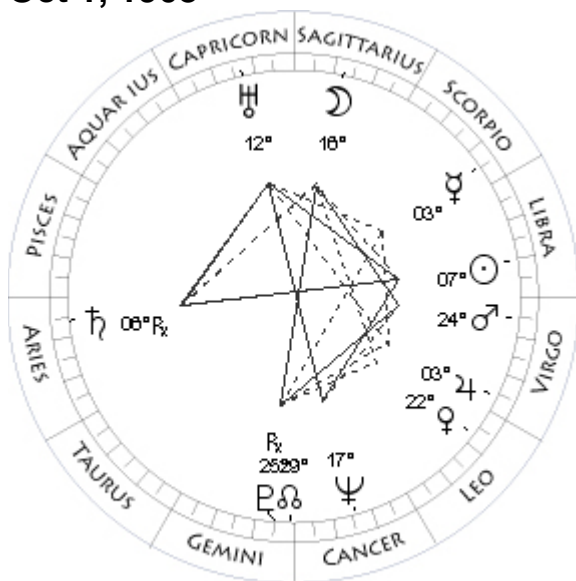

Oct 1, 1908

Sep 1, 1908

Mo|10Sc25 + 4°00	Ea|08Pi38 - 0°00
Su|08Vi38 - 0°00	Me|16Li44 + 1°05
Me|19Vi27 + 1°05	Ve|14Ar34 - 3°36
Ve|23Cn26 - 3°36	Ma|03Vi12 + 1°07
Ma|05Vi15 + 1°07	Ju|25Le38 + 0°48
Ju|27Le40 + 0°48	Sa|05Ar46 - 2°38
Sa|08Ar50 - 2°38R	Ur|15Cp33 - 0°25
Ur|13Cp07 - 0°25R	Ne|16Cn28 - 0°46
Ne|16Cn28 - 0°46	Pl|25Ge44 - 7°16
Pl|25Ge44 - 7°16	No|01Cn33 - 0°00
No|01Cn33 - 0°00	

Oct 1, 1908

Mo|16Sa01 + 1°11	Ea|07Ar55 - 0°00
Su|07Li54 - 0°00	Me|03Sc06 - 2°32
Me|03Sc06 - 2°32	Ve|22Le40 - 0°41
Ve|22Le40 - 0°41	Ma|24Vi24 + 1°03
Ma|24Vi24 + 1°03	Ju|03Vi56 + 0°51
Ju|03Vi56 + 0°51	Sa|06Ar38 - 2°41R
Sa|06Ar38 - 2°41R	Ur|12Cp58 - 0°25
Ur|12Cp58 - 0°25	Ne|17Cn01 - 0°46
Ne|17Cn01 - 0°46	Pl|25Ge50 - 7°19R
Pl|25Ge50 - 7°19R	No|29Ge58 - 0°00
No|29Ge58 - 0°00