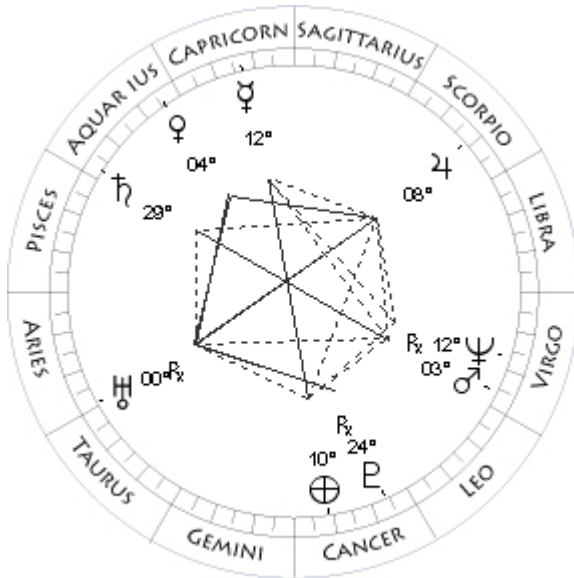

Jan 1, 1935

Feb 1, 1935

Jan 1, 1935

Mo|20Sc35 - 4°58
Su|10Cp10 - 0°00
Me|10Cp59 - 1°49
Ve|20Cp40 - 1°07
Ma|09Li55 + 2°14
Ju|16Sc57 + 1°03
Sa|25Aq03 - 1°22
Ur|27Ar31 - 0°33R
Ne|14Vi31 + 0°57R
Pl|25Cn17 + 1°44R
No|02Aq15 - 0°00

Ea|10Cn09 - 0°00
Me|12Cp46 - 1°49
Ve|04Aq55 - 1°07
Ma|03Vi43 + 2°14
Ju|08Sc36 + 1°03
Sa|29Aq07 - 1°22
Ur|00Ta13 - 0°33
Ne|12Vi50 + 0°57
Pl|24Cn52 + 1°44

Feb 1, 1935

Mo|11Cp04 - 1°49
Su|11Aq43 - 0°00
Me|00Pi02 + 0°16
Ve|29Aq31 - 1°32
Ma|20Li59 + 2°37
Ju|21Sc17 + 1°06
Sa|28Aq26 - 1°22
Ur|27Ar48 - 0°31
Ne|14Vi01 + 0°58R
Pl|24Cn36 + 1°46R
No|00Aq36 - 0°00

Ea|11Le43 - 0°00
Me|24Ta10 + 0°16
Ve|24Pi02 - 1°32
Ma|17Vi17 + 2°37
Ju|10Sc58 + 1°06
Sa|00Pi06 - 1°22
Ur|00Ta33 - 0°31
Ne|13Vi01 + 0°58
Pl|24Cn59 + 1°46