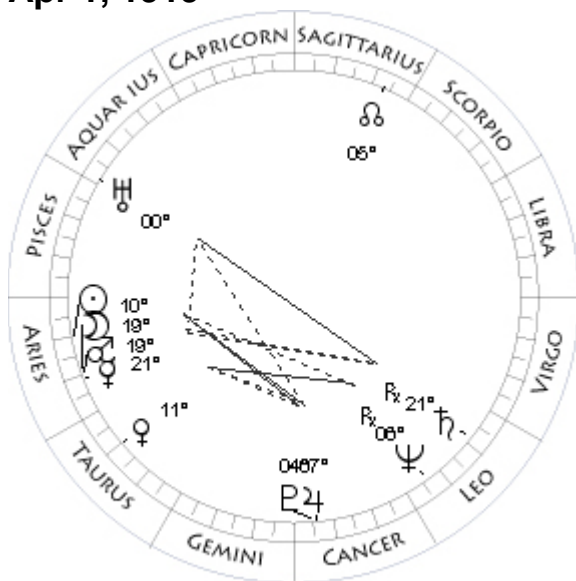

Apr 1, 1919

Mar 1, 1919

Mo|26Aq52 + 4°54	Ea|09Vi52 - 0°00
Su|09Pi52 - 0°00	Me|28Pi49 - 1°24
Me|14Pi49 - 1°24	Ve|05Ta37 - 1°03
Ve|03Ar01 - 1°03	Ma|07Ar11 - 0°45
Ma|25Pi54 - 0°45	Ju|15Cn38 + 0°09
Ju|05Cn46 + 0°09R	Sa|25Le22 + 1°29
Sa|23Le39 + 1°29R	Ur|27Aq49 - 0°43
Ur|28Aq23 - 0°43	Ne|08Le07 - 0°05
Ne|07Le06 - 0°05R	Pl|05Cn45 - 4°08
Pl|04Cn37 - 4°08R	No|08Sa35 - 0°00

Apr 1, 1919

Mo|19Ar30 + 3°39	Ea|10Li43 - 0°00
Su|10Ar43 - 0°00	Me|21Vi25 + 3°20
Me|21Ar37 + 3°20	Ve|25Ge27 + 0°18
Ve|11Ta00 + 0°18	Ma|25Ar59 - 0°26
Ma|19Ar43 - 0°26	Ju|18Cn12 + 0°12
Ju|07Cn10 + 0°12	Sa|26Le28 + 1°29
Sa|21Le47 + 1°29R	Ur|28Aq09 - 0°43
Ur|00Pi02 - 0°43	Ne|08Le19 - 0°05
Ne|06Le36 - 0°05R	Pl|05Cn50 - 4°04
Pl|04Cn35 - 4°04	No|06Sa57 - 0°00