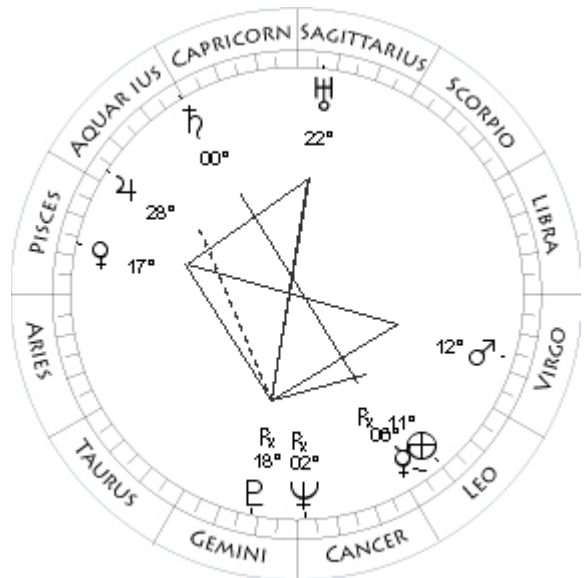

Jan 1, 1903

Feb 1, 1903

Jan 1, 1903

Mo|08Aq18 + 4°48	Ea|09Cn55 - 0°00
Su|09Cp55 - 0°00	Me|20Aq47 - 2°09
Me|21Cp30 - 2°09	Ve|28Cp51 - 1°00
Ve|17Cp57 - 1°00	Ma|29Le10 + 2°24
Ma|05Li14 + 2°24	Ju|25Aq27 - 0°49
Ju|18Aq27 - 0°49	Sa|29Cp34 - 0°16
Sa|27Cp51 - 0°16	Ur|21Sa42 - 0°06
Ur|22Sa34 - 0°06	Ne|02Cn21 - 1°08
Ne|02Cn06 - 1°08R	Pl|18Ge41 - 9°01
Pl|18Ge17 - 9°01R	No|21Li10 - 0°00

Feb 1, 1903

Mo|24Pi18 + 2°02	Ea|11Le28 - 0°00
Su|11Aq29 - 0°00	Me|06Le48 + 3°24
Me|13Aq47 + 3°24R	Ve|17Pi56 - 1°31
Ve|26Aq51 - 1°31	Ma|12Vi43 + 2°55
Ma|14Li37 + 2°55	Ju|28Aq13 - 0°50
Ju|25Aq29 - 0°50	Sa|00Aq31 - 0°18
Sa|01Aq30 - 0°18	Ur|22Sa04 - 0°07
Ur|24Sa13 - 0°07	Ne|01Cn20 - 1°08R
Ne|01Cn20 - 1°08R	Ne|02Cn33 - 1°08
Pl|17Ge50 - 8°56R	Pl|18Ge46 - 8°56
No|19Li32 - 0°00