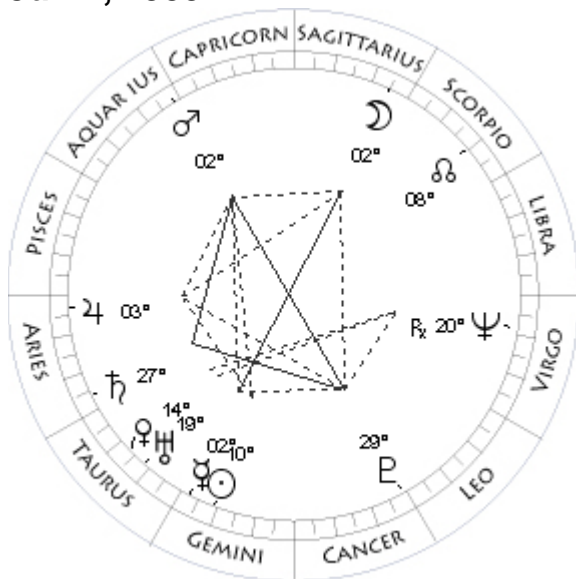

Jun 1, 1939

May 1, 1939

Mo|12Li53 - 2°17	Ea|10Sc13 - 0°00
Su|10Ta14 - 0°00	Me|05Cp47 - 2°52
Me|13Ar27 - 2°52	Ve|17Aq47 - 1°39
Ve|07Ar04 - 1°39	Ma|11Sa30 - 1°17
Ma|21Cp04 - 1°17	Ju|20Pi08 - 1°05
Ju|27Pi58 - 1°05	Sa|21Ar42 - 2°15
Sa|23Ar29 - 2°15	Ur|17Ta45 - 0°19
Ur|17Ta23 - 0°19	Ne|22Vi15 + 1°12
Ne|20Vi48 + 1°12R	Pl|00Le43 + 3°26
Pl|29Cn18 + 3°26	No|08Sc32 - 0°00

Jun 1, 1939

Mo|02Sa34 + 2°09	Ea|10Sa06 - 0°00
Su|10Ge06 - 0°00	Me|09Ta30 - 0°15
Me|02Ge56 - 0°15	Ve|06Ar58 - 1°33
Ve|14Ta22 - 1°33	Ma|28Sa46 - 2°55
Ma|02Aq02 - 2°55	Ju|22Pi57 - 1°11
Ju|03Ar45 - 1°11	Sa|22Ar47 - 2°19
Sa|27Ar03 - 2°19	Ur|18Ta06 - 0°19
Ur|19Ta09 - 0°19	Ne|22Vi26 + 1°11
Ne|20Vi33 + 1°11R	Pl|00Le50 + 3°26
Pl|29Cn44 + 3°26	No|06Sc53 - 0°00