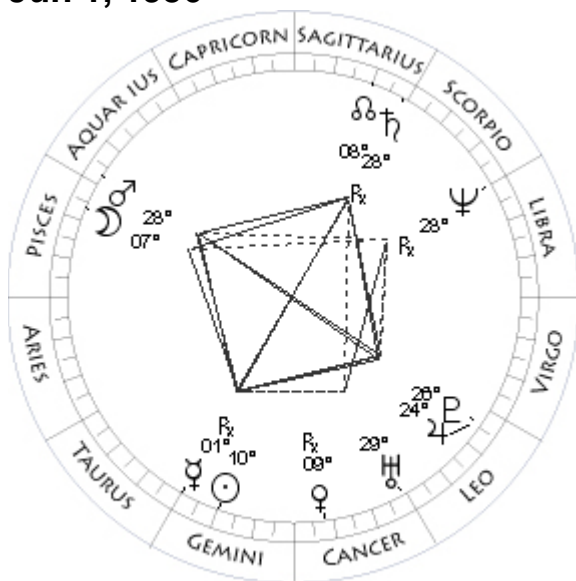

Jun 1, 1956

May 1, 1956

Mo|23Cp21 + 3°43	
Su|11Ta05 - 0°00	Ea|11Sc04 - 0°00
Me|01Ge47 + 2°39	Me|12Vi00 + 2°39
Ve|25Ge11 + 4°01	Ve|08Li04 + 4°01
Ma|10Aq27 - 1°35	Ma|26Sa47 - 1°35
Ju|21Le47 + 1°05	Ju|02Vi22 + 1°05
Sa|00Sa54 + 2°14R	Sa|28Sc56 + 2°14
Ur|28Cn31 + 0°34	Ur|01Le33 + 0°34
Ne|28Li43 + 1°48R	Ne|29Li07 + 1°48
Pl|26Le06 +10°50R	Pl|27Le41 +10°50
No|09Sa41 - 0°00	

Jun 1, 1956

Mo|07Pi32 + 5°17	
Su|10Ge57 - 0°00	Ea|10Sa57 - 0°00
Me|01Ge25 - 3°17R	Me|22Sa35 - 3°17
Ve|09Cn00 + 2°14R	Ve|27Sc50 + 2°14
Ma|28Aq59 - 2°41	Ma|14Cp51 - 2°41
Ju|24Le24 + 1°02	Ju|04Vi46 + 1°02
Sa|28Sc38 + 2°13R	Sa|29Sc53 + 2°13
Ur|29Cn36 + 0°33	Ur|01Le56 + 0°33
Ne|28Li00 + 1°47R	Ne|29Li18 + 1°47
Pl|26Le15 +10°43	Pl|27Le51 +10°43
No|08Sa02 - 0°00