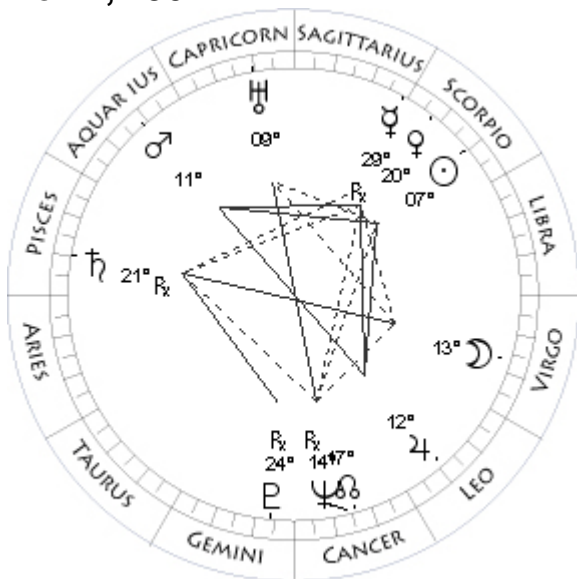

Nov 1, 1907

Dec 1, 1907

Nov 1, 1907

Mo|13Vi09 + 4°12	Ea|07Ta55 - 0°00
Su|07Sc55 - 0°00	Me|13Pi05 - 2°49
Me|29Sc19 - 2°49R	Ve|07Sa17 + 0°13
Ve|20Sc16 + 0°13	Ma|27Pi00 - 2°13
Ma|11Aq35 - 2°13	Ju|01Le25 + 0°29
Ju|12Le14 + 0°29	Sa|25Pi31 - 2°23
Sa|21Pi10 - 2°23R	Ur|12Cp06 - 0°22
Ur|09Cp32 - 0°22	Ne|14Cn50 - 0°50R
Ne|14Cn50 - 0°50R	Ne|13Cn06 - 0°50
Pl|24Ge34 - 7°39R	Pl|23Ge36 - 7°39
No|17Cn43 - 0°00	

Dec 1, 1907

Mo|16Li44 + 5°11	Ea|08Ge10 - 0°00
Su|08Sa09 - 0°00	Me|01Vi04 + 2°22
Me|17Sc58 + 2°22	Ve|24Cp48 - 0°59
Ve|27Sa45 - 0°59	Ma|15Ar33 - 1°17
Ma|01Pi35 - 1°17	Ju|03Le50 + 0°36
Ju|13Le37 + 0°36R	Sa|26Pi30 - 2°18
Sa|20Pi43 - 2°18	Ur|12Cp26 - 0°22
Ur|10Cp52 - 0°22	Ne|14Cn23 - 0°51R
Ne|14Cn23 - 0°51R	Ne|13Cn16 - 0°51
Pl|24Ge05 - 7°40R	Pl|23Ge41 - 7°40
No|16Cn07 - 0°00