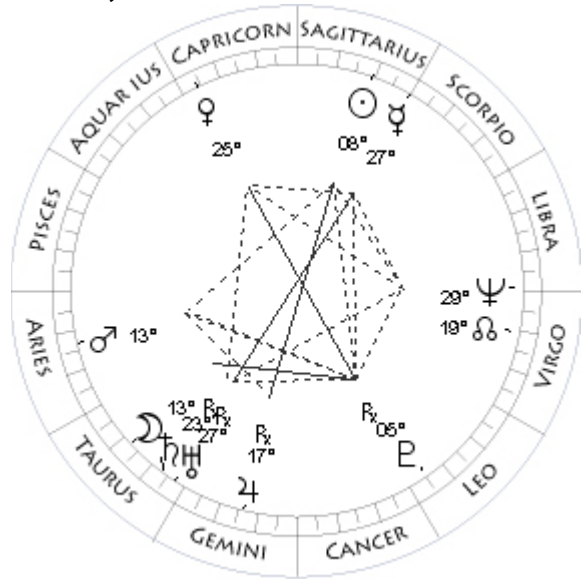

Nov 1, 1941

Dec 1, 1941

Nov 1, 1941

Mo|10Ar19 - 1°37	Ea|08Ta41 - 0°00
Su|08Sc41 - 0°00	Me|05Ge49 + 0°56
Me|27Li36 + 0°56R	Ve|13Pi29 - 2°58
Ve|24Sa35 - 2°58	Ma|29Ar58 - 1°50
Ma|11Ar36 - 1°50R	Ju|13Ge06 - 0°42
Ju|20Ge37 - 0°42R	Sa|24Ta28 - 2°22
Sa|26Ta21 - 2°22R	Ur|28Ta07 - 0°13
Ur|29Ta08 - 0°13R	Ne|27Vi41 + 1°15
Ne|28Vi53 + 1°15	Pl|04Le16 + 4°31
Pl|05Le47 + 4°31	No|20Vi04 - 0°00

Dec 1, 1941

Mo|13Ta12 - 4°03	Ea|08Ge55 - 0°00
Su|08Sa55 - 0°00	Me|01Sc18 + 0°38
Me|27Sc40 + 0°38	Ve|01Ta15 - 2°52
Ve|25Cp51 - 2°52	Ma|17Ta14 - 0°08
Ma|13Ar50 - 0°08	Ju|15Ge43 - 0°40
Ju|17Ge21 - 0°40R	Sa|25Ta34 - 2°21
Sa|23Ta58 - 2°21R	Ur|28Ta27 - 0°13
Ur|27Ta54 - 0°13R	Ne|27Vi52 + 1°17
Ne|29Vi37 + 1°17	Pl|04Le23 + 4°36
Pl|05Le39 + 4°36R	No|18Vi29 - 0°00