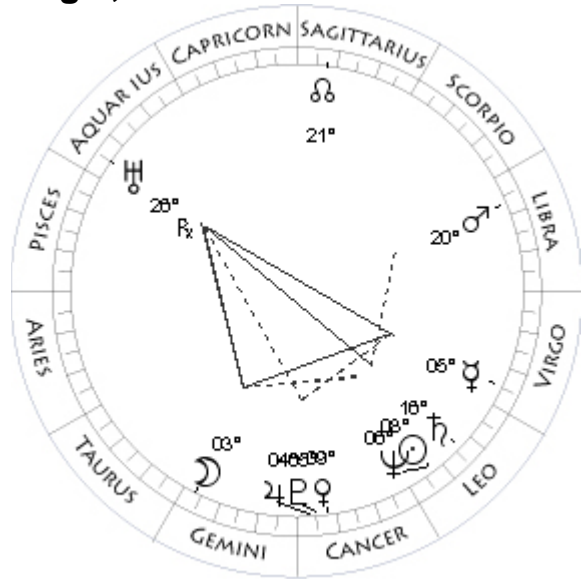

Aug 1, 1918

Jul 1, 1918

Mo|10Ar38 + 4°59	Ea|08Cp49 - 0°00
Su|08Cn50 - 0°00	Me|01Le08 + 1°39
Me|14Cn08 + 1°39	Ve|06Ar24 - 1°53
Ve|02Ge32 - 1°53	Ma|14Sc07 + 0°12
Ma|03Li41 + 0°12	Ju|25Ge06 - 0°17
Ju|27Ge22 - 0°17	Sa|16Le35 + 0°55
Sa|13Le01 + 0°55	Ur|25Aq12 - 0°46
Ur|27Aq23 - 0°46R	Ne|05Le47 - 0°08
Ne|05Le47 - 0°08	Pl|05Cn08 - 4°13
Pl|05Cn08 - 4°13	No|21Sa27 - 0°00
No|21Sa27 - 0°00	

Aug 1, 1918

Mo|03Ge32 + 1°35	Ea|08Aq25 - 0°00
Su|08Le25 - 0°00	Me|05Vi24 - 0°47
Me|05Vi24 - 0°47	Ve|25Ta58 - 0°36
Ve|09Cn14 - 0°36	Ma|20Li32 - 0°22
Ma|20Li32 - 0°22	Ju|27Ge45 - 0°14
Ju|04Cn10 - 0°14	Sa|17Le43 + 0°56
Sa|16Le48 + 0°56	Ur|25Aq32 - 0°46
Ur|26Aq26 - 0°46R	Ne|06Le54 - 0°07
Ne|06Le54 - 0°07	Pl|05Cn52 - 4°12
Pl|05Cn52 - 4°12	No|19Sa49 - 0°00
No|19Sa49 - 0°00