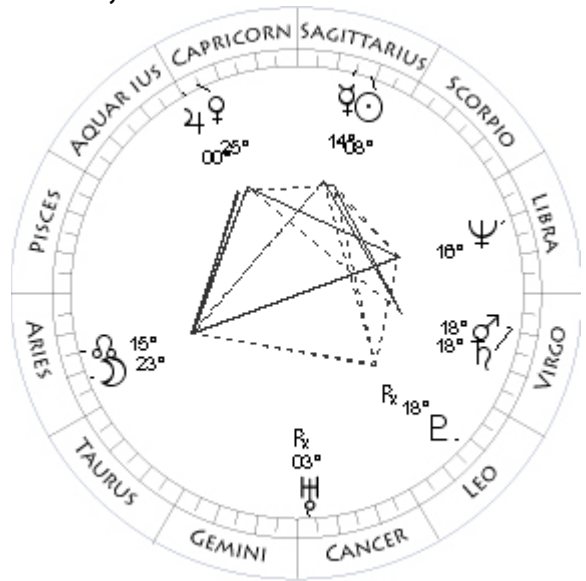

Nov 1, 1949

Dec 1, 1949

Nov 1, 1949

Mo|21Pi20 - 2°15
Su|08Sc45 - 0°00
Me|26Li16 + 1°43
Ve|24Sa53 - 3°02
Ma|03Vi05 + 1°36
Ju|25Cp18 - 0°34
Sa|16Vi30 + 1°45
Ur|04Cn49 + 0°15R
Ne|15Li48 + 1°33
Pl|18Le07 + 7°55
No|15Ar21 - 0°00

Ea|08Ta45 - 0°00
Me|21Vi26 + 1°43
Ve|15Pi00 - 3°02
Ma|29Cn29 + 1°36
Ju|06Aq13 - 0°34
Sa|11Vi41 + 1°45
Ur|02Cn20 + 0°15
Ne|15Li04 + 1°33
Pl|16Le31 + 7°55

Dec 1, 1949

Mo|23Ar26 + 0°42
Su|08Sa59 - 0°00
Me|14Sa19 - 1°24
Ve|25Cp43 - 2°53
Ma|18Vi55 + 2°01
Ju|00Aq08 - 0°34
Sa|18Vi42 + 1°52
Ur|03Cn57 + 0°16R
Ne|16Li43 + 1°34
Pl|18Le10 + 8°04R
No|13Ar45 - 0°00

Ea|08Ge59 - 0°00
Me|25Sa43 - 1°24
Ve|02Ta47 - 2°53
Ma|12Le56 + 2°01
Ju|08Aq49 - 0°34
Sa|12Vi43 + 1°52
Ur|02Cn41 + 0°16
Ne|15Li15 + 1°34
Pl|16Le39 + 8°04