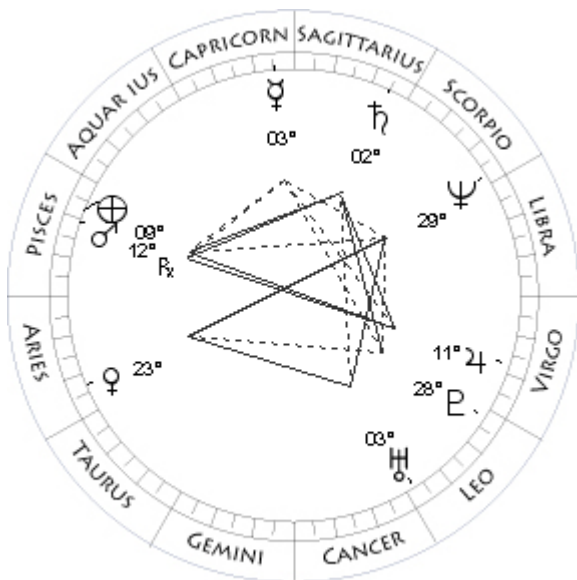

Oct 1, 1956

Sep 1, 1956

Mo|23Cn04 - 3°51	Ea|09Pi00 - 0°00
Su|09Vi01 - 0°00	Me|03Cp49 - 2°32
Me|06Li05 - 2°32	Ve|23Ar45 - 2°45
Ve|23Cn10 - 2°45	Ma|20Pi41 - 6°12R
Ma|20Pi41 - 6°12R	Ju|11Vi24 + 0°58
Ju|11Vi24 + 0°58	Sa|27Sc01 + 1°54
Sa|27Sc01 + 1°54	Ur|04Le51 + 0°34
Ur|04Le51 + 0°34	Ne|28Li24 + 1°42
Ne|28Li24 + 1°42	Pl|28Le39 +10°36
Pl|28Le39 +10°36	No|03Sa10 - 0°00

Oct 1, 1956

Mo|02Vi11 - 5°06	Ea|08Ar17 - 0°00
Su|08Li17 - 0°00	Me|29Ar27 - 1°01
Me|28Vi43 - 1°01R	Ve|11Ge52 - 0°12
Ve|24Le47 - 0°12	Ma|13Pi42 - 4°35R
Ma|13Pi42 - 4°35R	Ju|17Vi51 + 1°00
Ju|17Vi51 + 1°00	Sa|29Sc09 + 1°47
Sa|29Sc09 + 1°47	Ur|06Le13 + 0°35
Ur|06Le13 + 0°35	Ne|29Li21 + 1°41
Ne|29Li21 + 1°41	Pl|29Le33 +10°42
Pl|29Le33 +10°42	No|01Sa35 - 0°00