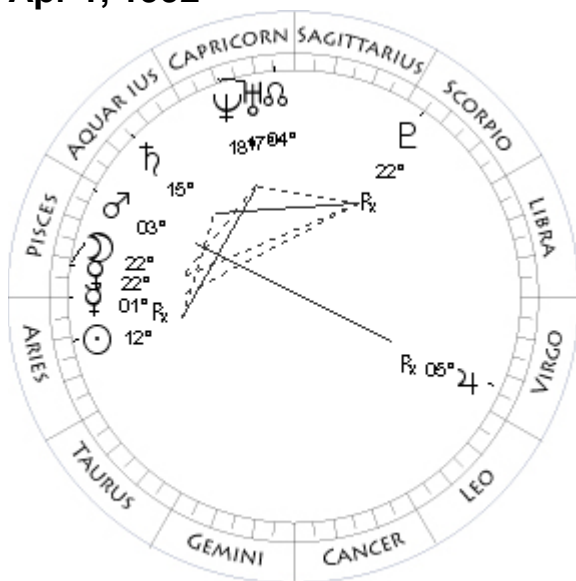

Mar 1, 1992

Apr 1, 1992

Mar 1, 1992

Mo|07Aq34 + 2°31	Ea|11Vi10 - 0°00
Su|11Pi10 - 0°00	Me|20Ta34 + 0°05
Me|26Pi05 + 0°05	Ve|06Cp59 - 0°35
Ve|14Aq35 - 0°35	Ma|17Cp57 - 1°02
Ma|09Aq27 - 1°02	Ju|09Vi29 + 1°22R
Ju|09Vi29 + 1°22R	Sa|10Aq13 - 0°39
Sa|12Aq56 - 0°39	Ur|14Cp34 - 0°23
Ur|16Cp56 - 0°23	Ne|18Cp18 + 0°44
Ne|18Cp18 + 0°44	Pl|22Sc58 +14°59R
Pl|22Sc58 +14°59R	No|06Cp37 - 0°00
No|06Cp37 - 0°00	

Apr 1, 1992

Mo|22Pi10 + 4°53	Ea|12Li01 - 0°00
Su|12Ar01 - 0°00	Me|26Li56 + 1°49
Me|01Ar27 + 1°49R	Ve|22Pi51 - 1°27
Ve|22Pi51 - 1°27	Ma|03Pi26 - 1°15
Ma|03Pi26 - 1°15	Ju|05Vi55 + 1°22R
Ju|05Vi55 + 1°22R	Sa|15Aq58 - 0°43
Sa|15Aq58 - 0°43	Ur|17Cp50 - 0°24
Ur|17Cp50 - 0°24	Ne|18Cp52 + 0°44
Ne|18Cp52 + 0°44	Pl|22Sc36 +15°11R
Pl|22Sc36 +15°11R	No|04Cp59 - 0°00
No|04Cp59 - 0°00