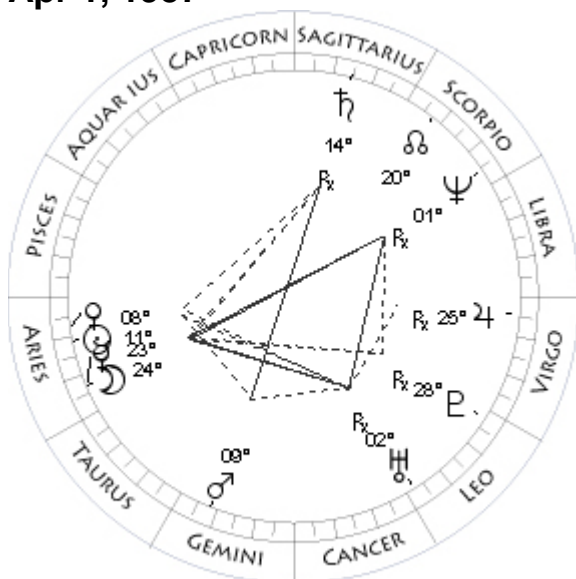

Mar 1, 1957

Apr 1, 1957

Mar 1, 1957

Mo|08Pi44 + 4°49	Ea|10Vi39 - 0°00
Su|10Pi39 - 0°00	Me|18Cp28 - 2°05
Me|25Aq04 - 2°05	Ve|14Aq21 - 1°15
Ve|29Aq34 - 1°15	Ma|19Ta44 + 1°05
Ma|19Ta44 + 1°05	Ju|28Vi55 + 1°32R
Ju|28Vi55 + 1°32R	Sa|13Sa53 + 1°46
Sa|13Sa53 + 1°46	Ur|03Le32 + 0°38R
Ur|03Le32 + 0°38R	Ne|02Sc24 + 1°47R
Ne|02Sc24 + 1°47R	Pl|28Le55 +11°25R
Pl|28Le55 +11°25R	No|23Sc35 - 0°00

Apr 1, 1957

Mo|24Ar10 + 2°16	Ea|11Li30 - 0°00
Su|11Ar30 - 0°00	Me|05Ge49 + 0°33
Me|23Ar29 + 0°33	Ve|03Ar31 - 1°22
Ve|08Ar09 - 1°22	Ma|09Ge11 + 1°14
Ma|09Ge11 + 1°14	Ju|25Vi01 + 1°33R
Ju|25Vi01 + 1°33R	Sa|14Sa15 + 1°49R
Sa|14Sa15 + 1°49R	Ur|02Le54 + 0°37R
Ur|02Le54 + 0°37R	Ne|01Sc46 + 1°48R
Ne|01Sc46 + 1°48R	Pl|28Le15 +11°23R
Pl|28Le15 +11°23R	No|21Sc57 - 0°00