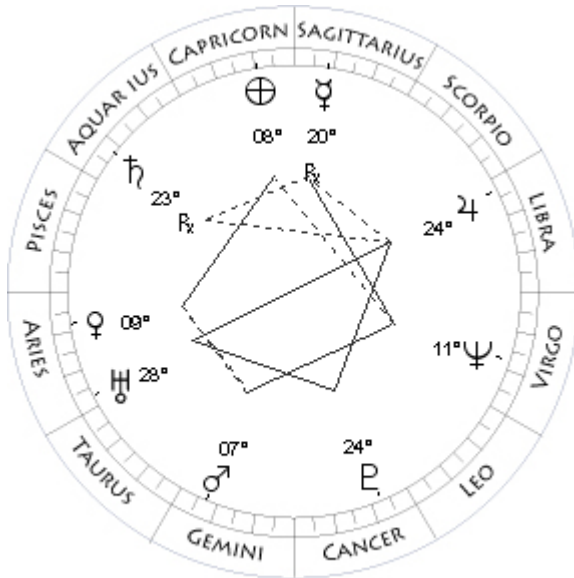

Jul 1, 1934

Aug 1, 1934

Jul 1, 1934

Mo|08Pi37 + 2°27	Ea|08Cp57 - 0°00
Su|08Cn57 - 0°00	Me|20Sa04 - 2°57
Me|23Cn35 - 2°57R	Ve|09Ar28 - 1°48
Ve|03Ge38 - 1°48	Ma|07Ge45 + 0°22
Ma|20Ge11 + 0°22	Ju|24Li38 + 1°19
Ju|13Li55 + 1°19	Sa|23Aq18 - 1°21
Sa|27Aq46 - 1°21R	Ur|28Ar12 - 0°33
Ur|00Ta55 - 0°33	Ne|11Vi44 + 0°54
Ne|10Vi03 + 0°54	Pl|24Cn12 + 1°27
Pl|23Cn53 + 1°27	No|11Aq59 - 0°00

Aug 1, 1934

Mo|29Ar13 + 5°12	Ea|08Aq32 - 0°00
Su|08Le32 - 0°00	Me|08Ar41 - 1°42
Me|19Cn07 - 1°42	Ve|29Ta03 - 0°30
Ve|10Cn29 - 0°30	Ma|11Cn06 + 0°41
Ma|11Cn06 + 0°41	Ju|26Li59 + 1°11
Ju|17Li00 + 1°11	Sa|24Aq17 - 1°26
Sa|26Aq04 - 1°26R	Ur|28Ar32 - 0°33
Ur|01Ta27 - 0°33	Ne|11Vi55 + 0°53
Ne|10Vi53 + 0°53	Pl|24Cn19 + 1°29
Pl|24Cn42 + 1°29	No|10Aq21 - 0°00