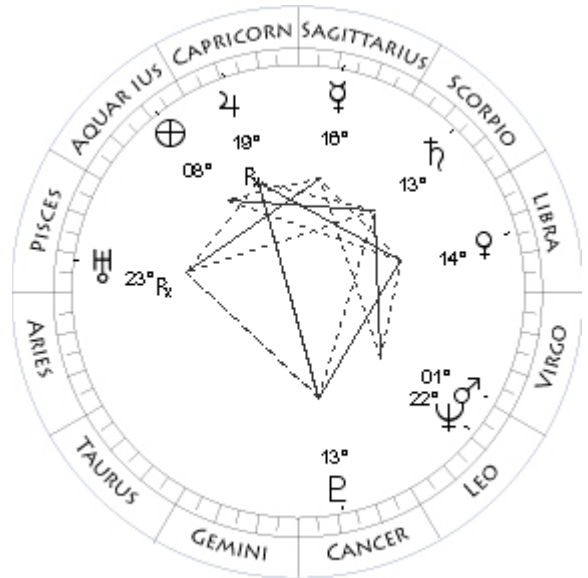

Aug 1, 1925

Jul 1, 1925

Mo|04Sc47 + 5°15	
Su|09Cn07 - 0°00	Ea|09Cp07 - 0°00
Me|22Cn03 + 1°54	Me|02Vi30 + 1°54
Ve|27Cn26 + 1°24	Ve|23Le54 + 1°24
Ma|03Le14 + 1°13	Ma|17Le46 + 1°13
Ju|18Cp46 - 0°12R	Ju|16Cp53 - 0°12
Sa|07Sc43 + 2°28R	Sa|12Sc55 + 2°28
Ur|25Pi29 - 0°46R	Ur|22Pi40 - 0°46
Ne|20Le46 + 0°20	Ne|22Le03 + 0°20
Pl|12Cn58 - 1°53	Pl|13Cn02 - 1°53
No|06Le03 - 0°00	

Aug 1, 1925

Mo|26Sa27 + 3°17	
Su|08Le42 - 0°00	Ea|08Aq42 - 0°00
Me|05Vi26 - 1°58	Me|16Sa49 - 1°58
Ve|05Vi12 + 1°28	Ve|14Li10 + 1°28
Ma|22Le48 + 1°09	Ma|01Vi21 + 1°09
Ju|14Cp56 - 0°16R	Ju|19Cp29 - 0°16
Sa|07Sc59 + 2°20	Sa|13Sc53 + 2°20
Ur|25Pi05 - 0°47R	Ur|23Pi00 - 0°47
Ne|21Le48 + 0°20	Ne|22Le14 + 0°20
Pl|13Cn44 - 1°51	Pl|13Cn08 - 1°51
No|04Le24 - 0°00