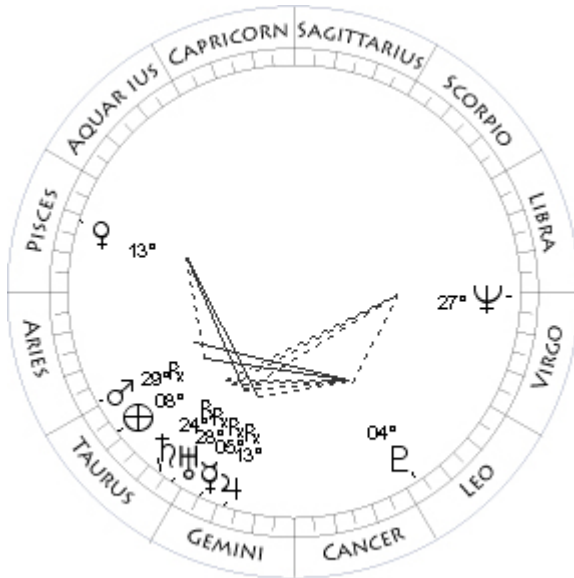

Nov 1, 1941

Dec 1, 1941

Nov 1, 1941

Mo|10Ar19 - 1°37	Ea|08Ta41 - 0°00
Su|08Sc41 - 0°00	Me|05Ge49 + 0°56
Me|27Li36 + 0°56R	Ve|13Pi29 - 2°58
Ve|24Sa35 - 2°58	Ma|29Ar58 - 1°50
Ma|11Ar36 - 1°50R	Ju|13Ge06 - 0°42
Ju|20Ge37 - 0°42R	Sa|24Ta28 - 2°22
Sa|26Ta21 - 2°22R	Ur|28Ta07 - 0°13
Ur|29Ta08 - 0°13R	Ne|27Vi41 + 1°15
Ne|28Vi53 + 1°15	Pl|04Le16 + 4°31
Pl|05Le47 + 4°31	No|20Vi04 - 0°00

Dec 1, 1941

Mo|13Ta12 - 4°03	Ea|08Ge55 - 0°00
Su|08Sa55 - 0°00	Me|01Sc18 + 0°38
Me|27Sc40 + 0°38	Ve|01Ta15 - 2°52
Ve|25Cp51 - 2°52	Ma|17Ta14 - 0°08
Ma|13Ar50 - 0°08	Ju|15Ge43 - 0°40
Ju|17Ge21 - 0°40R	Sa|25Ta34 - 2°21
Sa|23Ta58 - 2°21R	Ur|28Ta27 - 0°13
Ur|27Ta54 - 0°13R	Ne|27Vi52 + 1°17
Ne|29Vi37 + 1°17	Pl|04Le23 + 4°36
Pl|05Le39 + 4°36R	No|18Vi29 - 0°00