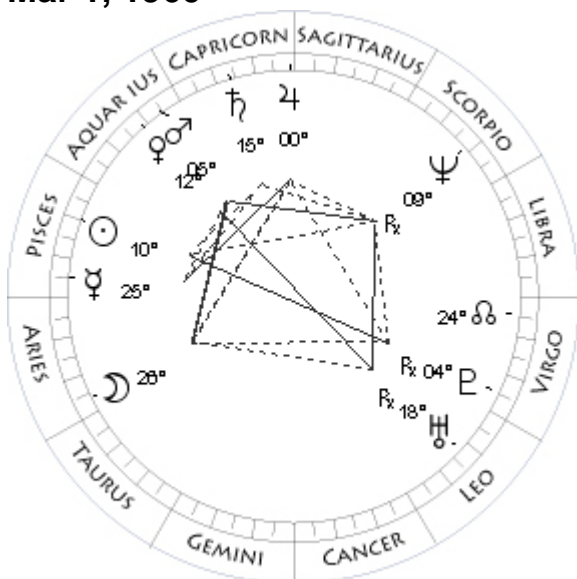

Mar 1, 1960

Apr 1, 1960

Mar 1, 1960

Mo|26Ar41 - 2°48	Ea|10Vi56 - 0°00
Su|10Pi56 - 0°00	Me|03Le31 + 2°53
Me|25Pi52 + 2°53	Ve|00Cp54 - 0°26
Ve|12Aq04 - 0°26	Ma|11Cp58 - 1°00
Ma|05Aq36 - 1°00	Ju|19Sa49 + 0°26
Ju|00Cp00 + 0°26	Sa|11Cp16 + 0°30
Sa|15Cp54 + 0°30	Ur|19Le18 + 0°44
Ur|18Le06 + 0°44R	Ne|07Sc26 + 1°48
Ne|09Sc01 + 1°48R	Pl|04Vi53 + 12°42
Pl|04Vi44 + 12°42R	No|25Vi33 - 0°00

Apr 1, 1960

Mo|11Ge16 - 5°07	Ea|11Li46 - 0°00
Su|11Ar46 - 0°00	Me|01Sa58 - 1°00
Me|14Pi58 - 1°00	Ve|19Aq56 - 1°25
Ve|20Pi14 - 1°25	Ma|00Aq43 - 1°15
Ma|29Aq25 - 1°15	Ju|22Sa18 + 0°25
Ju|03Cp05 + 0°25	Sa|12Cp12 + 0°29
Sa|17Cp53 + 0°29	Ur|19Le42 + 0°44
Ur|17Le09 + 0°44R	Ne|07Sc37 + 1°49
Ne|08Sc28 + 1°49R	Pl|05Vi03 + 12°40
Pl|04Vi01 + 12°40R	No|23Vi54 - 0°00