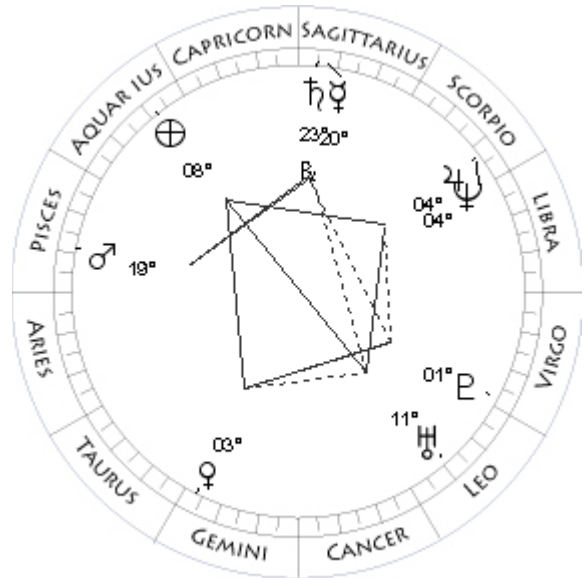

Jul 1, 1958

Aug 1, 1958

Jul 1, 1958

Mo|12Cp16 + 4°50	Ea|09Cp08 - 0°00
Su|09Cn09 - 0°00	Me|08Vi42 + 1°54
Me|23Cn35 + 1°54	Ve|14Ar03 - 1°41
Ve|05Ge21 - 1°41	Ma|00Pi08 - 2°19
Ma|16Ar58 - 2°19	Ju|02Sc29 + 1°17
Ju|21Li59 + 1°17	Sa|22Sa57 + 1°24
Sa|21Sa09 + 1°24R	Ur|11Le33 + 0°38
Ur|09Le56 + 0°38	Ne|03Sc49 + 1°47
Ne|02Sc03 + 1°47R	Pl|01Vi42 +11°27
Pl|00Vi23 +11°27	No|27Li48 - 0°00

Aug 1, 1958

Mo|29Aq54 + 4°09	Ea|08Aq44 - 0°00
Su|08Le44 - 0°00	Me|20Sa38 - 2°15
Me|04Vi55 - 2°15	Ve|03Ge41 - 0°22
Ve|12Cn22 - 0°22	Ma|19Pi48 - 2°25
Ma|06Ta54 - 2°25	Ju|04Sc50 + 1°09
Ju|24Li25 + 1°09	Sa|23Sa53 + 1°19
Sa|19Sa30 + 1°19R	Ur|11Le56 + 0°37
Ur|11Le46 + 0°37	Ne|04Sc00 + 1°45
Ne|02Sc06 + 1°45	Pl|01Vi51 +11°23
Pl|01Vi14 +11°23	No|26Li09 - 0°00