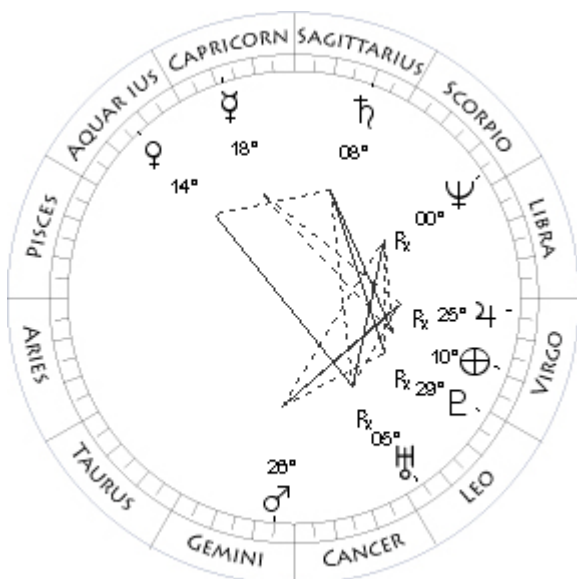

Mar 1, 1957

Apr 1, 1957

Mar 1, 1957

Mo|08Pi44 + 4°49	Ea|10Vi39 - 0°00
Su|10Pi39 - 0°00	Me|18Cp28 - 2°05
Me|25Aq04 - 2°05	Ve|14Aq21 - 1°15
Ve|29Aq34 - 1°15	Ma|19Ta44 + 1°05
Ma|19Ta44 + 1°05	Ju|28Vi55 + 1°32R
Ju|28Vi55 + 1°32R	Sa|13Sa53 + 1°46
Sa|13Sa53 + 1°46	Ur|03Le32 + 0°38R
Ur|03Le32 + 0°38R	Ne|02Sc24 + 1°47R
Ne|02Sc24 + 1°47R	Pl|28Le55 +11°25R
Pl|28Le55 +11°25R	No|23Sc35 - 0°00

Apr 1, 1957

Mo|24Ar10 + 2°16	Ea|11Li30 - 0°00
Su|11Ar30 - 0°00	Me|05Ge49 + 0°33
Me|23Ar29 + 0°33	Ve|03Ar31 - 1°22
Ve|08Ar09 - 1°22	Ma|09Ge11 + 1°14
Ma|09Ge11 + 1°14	Ju|25Vi01 + 1°33R
Ju|25Vi01 + 1°33R	Sa|14Sa15 + 1°49R
Sa|14Sa15 + 1°49R	Ur|02Le54 + 0°37R
Ur|02Le54 + 0°37R	Ne|01Sc46 + 1°48R
Ne|01Sc46 + 1°48R	Pl|28Le15 +11°23R
Pl|28Le15 +11°23R	No|21Sc57 - 0°00