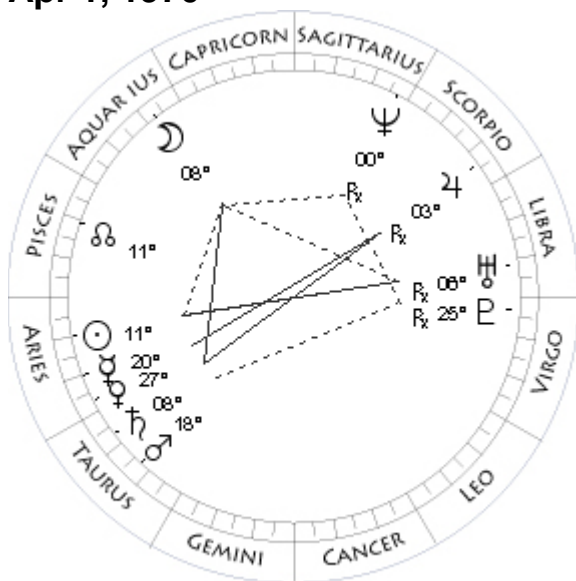

Apr 1, 1970

Mar 1, 1970

Mo|15Sa29 - 5°17	
Su|10Pi30 - 0°00	Ea|10Vi30 - 0°00
Me|22Aq58 - 2°00	Me|11Cp47 - 2°00
Ve|19Pi08 - 1°25	Ve|00Ar58 - 1°25
Ma|26Ar01 + 0°07	Ma|24Ta28 + 0°07
Ju|05Sc50 + 1°25R	Ju|27Li13 + 1°25
Sa|04Ta51 - 2°15	Sa|09Ta53 - 2°15
Ur|07Li50 + 0°45R	Ur|06Li25 + 0°45
Ne|00Sa54 + 1°42	Ne|29Sc03 + 1°42
Pl|26Vi28 +16°13R	Pl|25Vi57 +16°13
No|12Pi10 - 0°00	

Apr 1, 1970

Mo|08Aq16 - 2°53	
Su|11Ar21 - 0°00	Ea|11Li21 - 0°00
Me|20Ar36 + 0°07	Me|21Ta30 + 0°07
Ve|27Ar38 - 0°40	Ve|20Ta29 - 0°40
Ma|18Ta01 + 0°28	Ma|11Ge04 + 0°28
Ju|03Sc33 + 1°29R	Ju|29Li34 + 1°29
Sa|08Ta11 - 2°10	Sa|11Ta00 - 2°10
Ur|06Li33 + 0°45R	Ur|06Li49 + 0°45
Ne|00Sa40 + 1°44R	Ne|29Sc14 + 1°44
Pl|25Vi39 +16°15R	Pl|26Vi08 +16°15
No|10Pi31 - 0°00