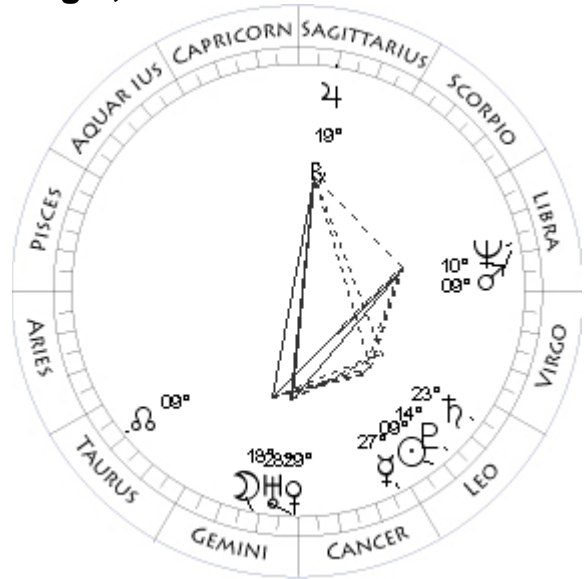

Jul 1, 1948

Aug 1, 1948

Jul 1, 1948

Mo|00Ta42 - 1°03	
Su|09Cn32 - 0°00	Ea|09Cp32 - 0°00
Me|28Ge56 - 4°43R	Me|24Cp05 - 4°43
Ve|28Ge47 - 3°52R	Ve|13Cp54 - 3°52
Ma|21Vi09 + 0°40	Ma|28Li14 + 0°40
Ju|22Sa03 + 0°24R	Ju|25Sa23 + 0°24
Sa|20Le16 + 1°12	Sa|24Le25 + 1°12
Ur|27Ge09 + 0°10	Ur|26Ge29 + 0°10
Ne|10Li14 + 1°33	Ne|12Li10 + 1°33
Pl|13Le31 + 7°12	Pl|14Le22 + 7°12
No|11Ta11 - 0°00	

Aug 1, 1948

Mo|18Ge38 + 3°10	
Su|09Le07 - 0°00	Ea|09Aq07 - 0°00
Me|27Cn51 + 0°53	Me|17Ge38 + 0°53
Ve|29Ge09 - 5°15	Ve|02Pi56 - 5°15
Ma|09Li04 + 0°10	Ma|13Sc13 + 0°10
Ju|19Sa26 + 0°19R	Ju|27Sa53 + 0°19
Sa|23Le54 + 1°12	Sa|25Le31 + 1°12
Ur|28Ge50 + 0°10	Ur|26Ge51 + 0°10
Ne|10Li40 + 1°32	Ne|12Li21 + 1°32
Pl|14Le24 + 7°13	Pl|14Le30 + 7°13
No|09Ta33 - 0°00