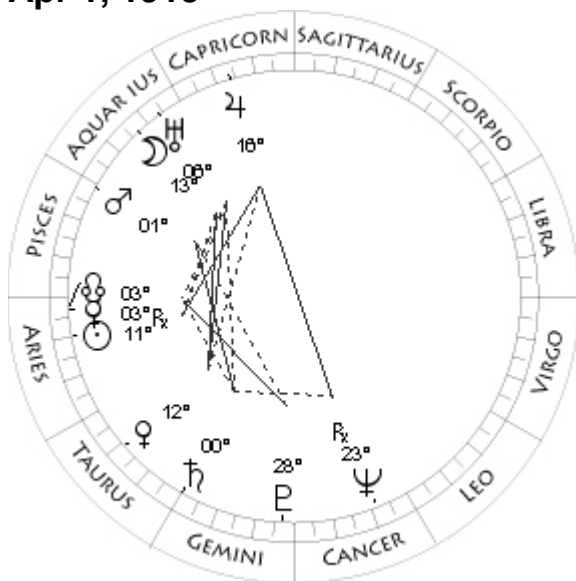

Mar 1, 1913

Apr 1, 1913

Mar 1, 1913

Mo|29Sa02 - 5°14	Ea|10Vi19 - 0°00
Su|10Pi19 - 0°00	Me|13Ta00 - 0°09
Me|24Pi13 - 0°09	Ve|05Le53 + 3°17
Ve|25Ar48 + 3°17	Ma|15Cp48 - 1°02
Ma|07Aq48 - 1°02	Ju|02Cp31 + 0°09
Ju|11Cp48 + 0°09	Sa|28Ta06 - 1°50
Sa|28Ta06 - 1°50	Ur|03Aq55 - 0°34
Ur|05Aq33 - 0°34	Ne|23Cn31 - 0°30R
Ne|23Cn31 - 0°30R	Pl|28Ge02 - 6°02R
Pl|28Ge02 - 6°02R	No|04Ar36 - 0°00
No|04Ar36 - 0°00	

Apr 1, 1913

Mo|13Aq56 - 4°01	Ea|11Li10 - 0°00
Su|11Ar10 - 0°00	Me|22Li13 + 2°07
Me|03Ar20 + 2°07R	Ve|26Vi14 + 6°42
Ve|12Ta24 + 6°42	Ma|01Pi45 - 1°15
Ma|01Pi45 - 1°15	Ju|05Cp04 + 0°06
Ju|16Cp03 + 0°06	Sa|00Ge35 - 1°43
Sa|00Ge35 - 1°43	Ur|06Aq52 - 0°35
Ur|06Aq52 - 0°35	Ne|23Cn13 - 0°29R
Ne|23Cn13 - 0°29R	Pl|28Ge05 - 5°56
Pl|28Ge05 - 5°56	No|02Ar58 - 0°00
No|02Ar58 - 0°00