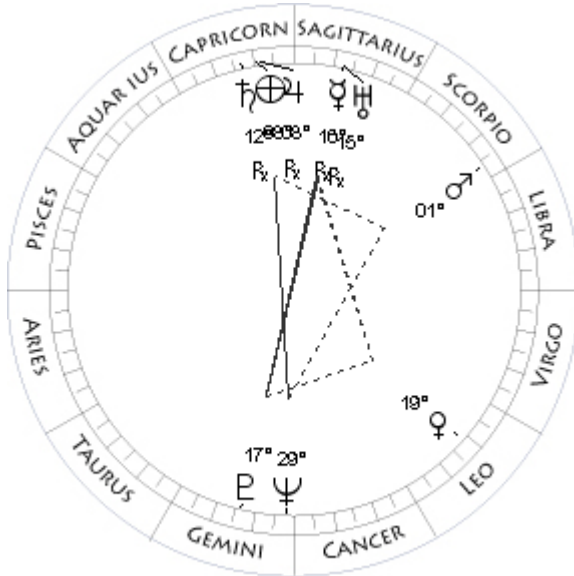

Jul 1, 1901

Aug 1, 1901

Jul 1, 1901

Mo|03Cp24 + 3°25	Ea|08Cp55 - 0°00
Su|08Cn56 - 0°00	Me|16Sa16 - 2°36
Me|25Cn55 - 2°36R	Ve|19Le14 + 1°20
Ve|25Cn27 + 1°20	Ma|01Sc08 + 0°35
Ma|23Vi11 + 0°35	Ju|08Cp14 + 0°02
Ju|08Cp04 + 0°02R	Sa|12Cp57 + 0°29
Sa|13Cp25 + 0°29R	Ur|15Sa12 - 0°01
Ur|13Sa55 - 0°01R	Ne|29Ge01 - 1°09
Ne|29Ge21 - 1°09	Pl|17Ge11 - 9°02
Pl|17Ge42 - 9°02	No|20Sc15 - 0°00

Aug 1, 1901

Mo|21Aq57 + 5°01	Ea|08Aq31 - 0°00
Su|08Le31 - 0°00	Me|02Ar13 - 2°02
Me|19Cn18 - 2°02	Ve|09Li32 + 1°29
Ve|03Vi18 + 1°29	Ma|16Sc17 + 0°05
Ma|10Li57 + 0°05	Ju|10Cp48 - 0°02
Ju|04Cp33 - 0°02R	Sa|13Cp53 + 0°26
Sa|11Cp14 + 0°26R	Ur|15Sa34 - 0°02
Ur|13Sa04 - 0°02R	Ne|29Ge12 - 1°09
Ne|00Cn25 - 1°09	Pl|17Ge16 - 9°04
Pl|18Ge17 - 9°04	No|18Sc36 - 0°00