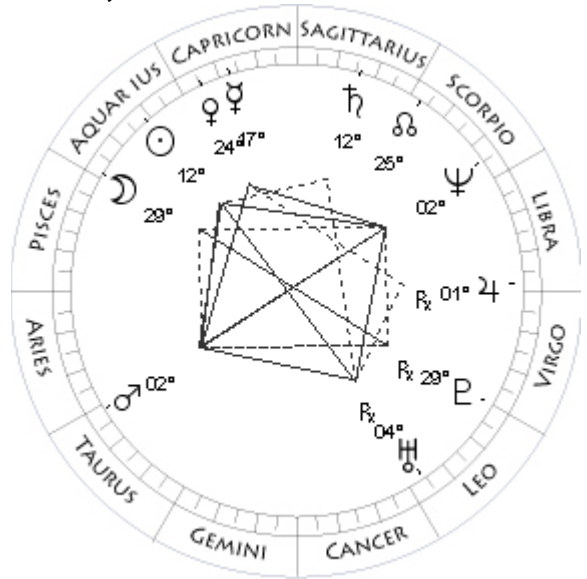

Jan 1, 1957

Feb 1, 1957

Jan 1, 1957

Mo|15Cp19 + 3°46	Ea|10Cn50 - 0°00
Su|10Cp50 - 0°00	Me|23Ta13 + 0°15
Me|27Cp26 + 0°15R	Ve|10Sc45 + 0°58
Ve|15Sa50 + 0°58	Ma|25Ta19 + 0°16
Ma|13Ar59 + 0°16	Ju|21Vi10 + 1°18
Ju|01Li27 + 1°18	Sa|06Sa25 + 1°41
Sa|09Sa22 + 1°41	Ur|04Le38 + 0°38
Ur|05Le56 + 0°38R	Ne|00Sc35 + 1°43
Ne|02Sc19 + 1°43	Pl|28Le55 +11°15
Pl|00Vi13 +11°15R	No|26Sc43 - 0°00

Feb 1, 1957

Mo|29Aq50 + 4°59	Ea|12Le23 - 0°00
Su|12Aq23 - 0°00	Me|28Li06 + 1°03
Me|17Cp08 + 1°03	Ve|00Cp05 - 0°22
Ve|24Cp35 - 0°22	Ma|11Ge51 + 0°48
Ma|02Ta23 + 0°48	Ju|23Vi31 + 1°26
Ju|01Li23 + 1°26R	Sa|07Sa21 + 1°43
Sa|12Sa16 + 1°43	Ur|05Le01 + 0°38
Ur|04Le37 + 0°38R	Ne|00Sc46 + 1°45
Ne|02Sc36 + 1°45	Pl|29Le04 +11°23
Pl|29Le37 +11°23R	No|25Sc04 - 0°00