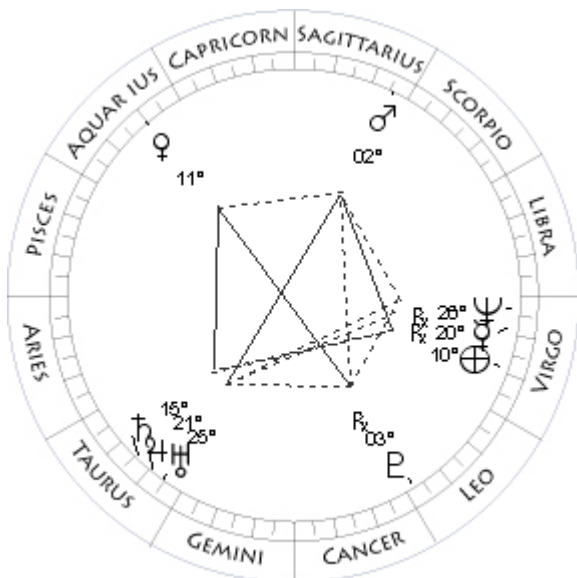

Mar 1, 1941

Apr 1, 1941

Mar 1, 1941

Mo|17Ar59 - 1°28	
Su|10Pi32 - 0°00	Ea|10Vi32 - 0°00
Me|04Pi23 + 3°31R	Me|20Vi52 + 3°31
Ve|28Aq13 - 1°13	Ve|11Aq19 - 1°13
Ma|07Cp55 - 0°23	Ma|02Sa27 - 0°23
Ju|11Ta20 - 0°54	Ju|21Ta19 - 0°54
Sa|10Ta12 - 2°11	Sa|15Ta33 - 2°11
Ur|22Ta33 - 0°14	Ur|25Ta19 - 0°14
Ne|26Vi45 + 1°18R	Ne|26Vi14 + 1°18
Pl|02Le26 + 4°18R	Pl|03Le18 + 4°18
No|03Li03 - 0°00	

Apr 1, 1941

Mo|01Ge56 - 4°35	
Su|11Ar23 - 0°00	Ea|11Li23 - 0°00
Me|14Pi37 - 2°07	Me|28Sa05 - 2°07
Ve|06Ar48 - 1°23	Ve|00Ar28 - 1°23
Ma|29Cp19 - 0°57	Ma|19Sa13 - 0°57
Ju|17Ta21 - 0°49	Ju|24Ta06 - 0°49
Sa|13Ta21 - 2°06	Sa|16Ta40 - 2°06
Ur|23Ta42 - 0°14	Ur|25Ta40 - 0°14
Ne|25Vi54 + 1°18R	Ne|26Vi25 + 1°18
Pl|02Le04 + 4°18R	Pl|03Le26 + 4°18
No|01Li24 - 0°00