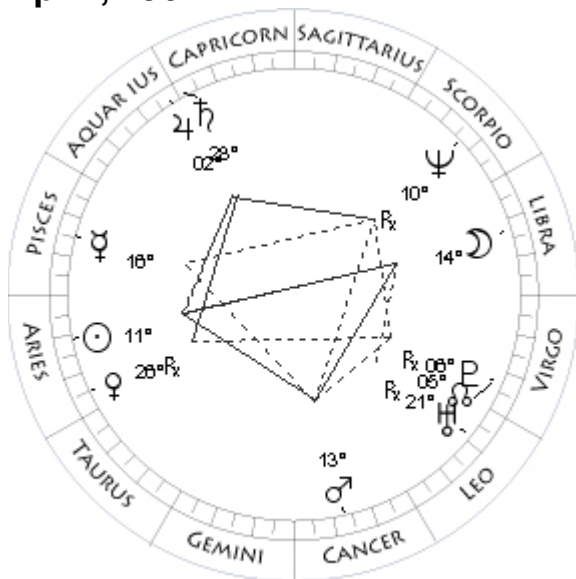

Mar 1, 1961

Apr 1, 1961

Mar 1, 1961

Mo|28Le54 - 0°41	Ea|10Vi41 - 0°00
Su|10Pi41 - 0°00	Me|05Li26 + 2°52
Me|26Aq01 + 2°52R	Ve|15Le14 + 4°31
Ve|22Ar37 + 4°31	Ma|06Le55 + 3°00
Ma|03Cn02 + 3°00	Ju|19Cp49 - 0°12
Ju|27Cp22 - 0°12	Sa|22Cp18 + 0°03
Sa|26Cp15 + 0°03	Ur|23Le58 + 0°46
Ur|23Le02 + 0°46R	Ne|09Sc36 + 1°48
Ne|11Sc14 + 1°48R	Pl|06Vi50 +13°07
Pl|06Vi45 +13°07R	No|06Vi13 - 0°00

Apr 1, 1961

Mo|14Li34 + 3°15	Ea|11Li32 - 0°00
Su|11Ar32 - 0°00	Me|08Cp23 - 2°18
Me|16Pi28 - 2°18	Ve|05Li33 + 7°48
Ve|26Ar19 + 7°48R	Ma|20Le39 + 2°23
Ma|13Cn39 + 2°23	Ju|22Cp26 - 0°16
Ju|02Aq50 - 0°16	Sa|23Cp14 + 0°00
Sa|28Cp42 + 0°00	Ur|24Le22 + 0°45
Ur|21Le59 + 0°45R	Ne|09Sc47 + 1°50
Ne|10Sc42 + 1°50R	Pl|07Vi00 +13°05
Pl|06Vi01 +13°05R	No|04Vi35 - 0°00