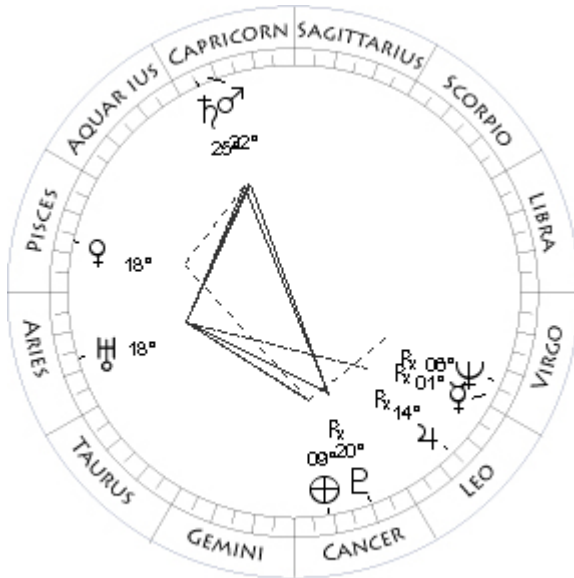

Jan 1, 1932

Feb 1, 1932

Jan 1, 1932

Mo|15Li39 - 1°23	Ea|09Cn52 - 0°00
Su|09Cp52 - 0°00	Me|01Vi46 + 2°55
Me|20Sa08 + 2°55R	Ve|18Pi26 - 1°44
Ve|08Aq18 - 1°44	Ma|22Cp12 - 0°59
Ma|17Cp09 - 0°59	Ju|14Le42 + 0°53
Ju|21Le48 + 0°53R	Sa|25Cp11 - 0°05
Sa|23Cp49 - 0°05	Ur|18Ar16 - 0°38
Ur|15Ar28 - 0°38	Ne|06Vi16 + 0°46
Ne|07Vi51 + 0°46R	Pl|20Cn59 + 0°31
Pl|21Cn18 + 0°31R	No|00Ar17 - 0°00

Feb 1, 1932

Mo|08Sa35 - 4°52	Ea|11Le26 - 0°00
Su|11Aq26 - 0°00	Me|16Sa27 - 1°13
Me|24Cp30 - 1°13	Ve|07Ta51 - 1°12
Ve|16Pi26 - 1°12	Ma|11Aq20 - 1°04
Ma|11Aq23 - 1°04	Ju|17Le09 + 0°58
Ju|18Le27 + 0°58R	Sa|26Cp07 - 0°07
Sa|27Cp29 - 0°07	Ur|18Ar36 - 0°37
Ur|16Ar03 - 0°37	Ne|06Vi28 + 0°47
Ne|07Vi17 + 0°47R	Pl|21Cn06 + 0°33
Pl|20Cn39 + 0°33R	No|28Pi39 - 0°00