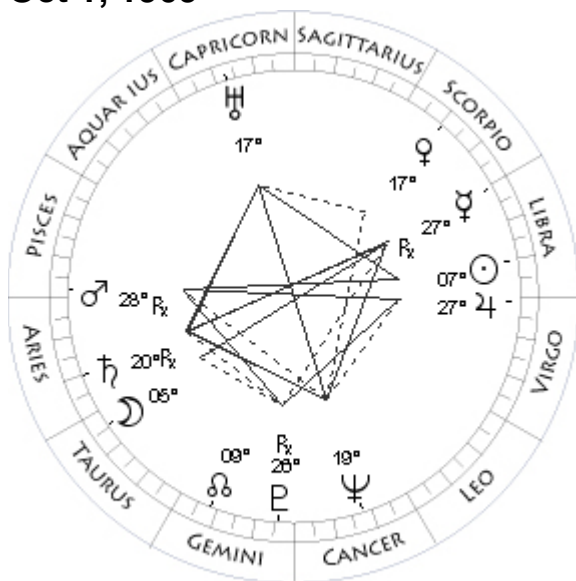

Oct 1, 1909

Sep 1, 1909

Mo|26Pi39 - 4°51	
Su|08Vi23 - 0°00	Ea|08Pi24 - 0°00
Me|00Li44 - 0°28	Me|27Sc10 - 0°28
Ve|11Li26 + 0°29	Ve|00Sa47 + 0°29
Ma|06Ar11 - 5°33R	Ma|16Pi18 - 5°33
Ju|21Vi19 + 1°04	Ju|23Vi42 + 1°04
Sa|22Ar36 - 2°42R	Sa|18Ar18 - 2°42
Ur|17Cp23 - 0°28R	Ur|19Cp40 - 0°28
Ne|18Cn38 - 0°42	Ne|17Cn10 - 0°42
Pl|26Ge46 - 6°58	Pl|25Ge31 - 6°58
No|12Ge14 - 0°00	

Oct 1, 1909

Mo|05Ta30 - 2°50	
Su|07Li40 - 0°00	Ea|07Ar40 - 0°00
Me|27Li29 - 3°40R	Me|27Aq51 - 3°40
Ve|17Sc12 - 1°11	Ve|18Cp20 - 1°11
Ma|28Pi45 - 4°28R	Ma|05Ar07 - 4°28
Ju|27Vi47 + 1°05	Ju|25Vi58 + 1°05
Sa|20Ar43 - 2°47R	Sa|19Ar20 - 2°47
Ur|17Cp07 - 0°28	Ur|20Cp01 - 0°28
Ne|19Cn13 - 0°42	Ne|17Cn21 - 0°42
Pl|26Ge53 - 7°02R	Pl|25Ge36 - 7°02
No|10Ge38 - 0°00