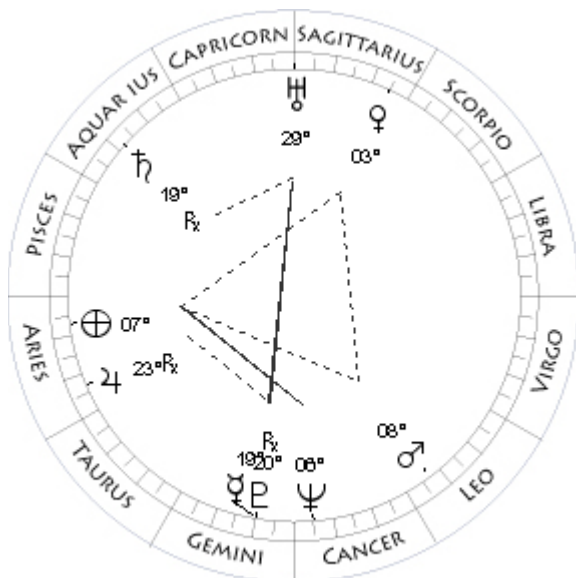

Oct 1, 1904

Sep 1, 1904

Mo|19Ta32 - 4°38	Ea|08Pi36 - 0°00
Su|08Vi36 - 0°00	Me|27Cp50 - 3°55
Me|01Li16 - 3°55R	Ve|15Li13 + 1°18
Ve|23Vi44 + 1°18	Ma|24Cn30 + 1°07
Ma|11Le08 + 1°07	Ju|20Ar48 - 1°30
Ju|29Ar58 - 1°30R	Sa|18Aq20 - 1°11
Sa|16Aq05 - 1°11R	Ur|28Sa49 - 0°12
Ur|25Sa57 - 0°12R	Ne|06Cn03 - 1°00
Ne|07Cn45 - 1°00	Pl|20Ge22 - 8°22
Pl|21Ge39 - 8°22	No|18Vi55 - 0°00

Oct 1, 1904

Mo|24Ge36 - 5°14	Ea|07Ar52 - 0°00
Su|07Li52 - 0°00	Me|19Ge37 + 1°13
Me|20Vi00 + 1°13	Ve|03Sa16 + 0°21
Ve|00Sc47 + 0°21	Ma|08Le03 + 1°18
Ma|29Le58 + 1°18	Ju|23Ar33 - 1°34
Ju|27Ar26 - 1°34R	Sa|19Aq16 - 1°11
Sa|14Aq36 - 1°11R	Ur|29Sa10 - 0°12
Ur|26Sa15 - 0°12	Ne|06Cn14 - 1°00
Ne|08Cn09 - 1°00	Pl|20Ge27 - 8°26
Pl|21Ge42 - 8°26R	No|17Vi20 - 0°00