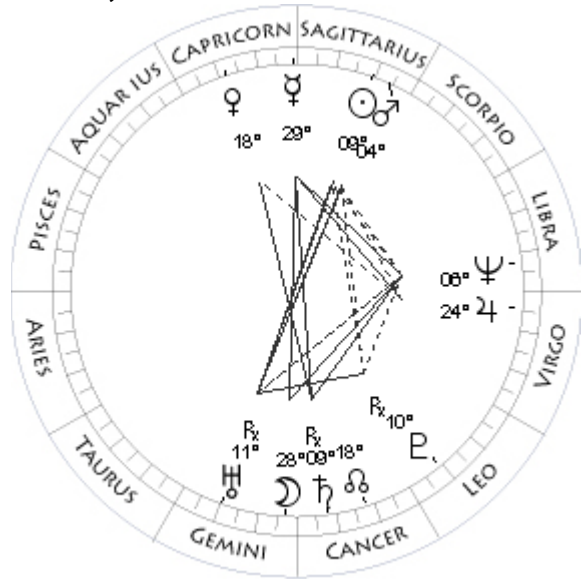

Nov 1, 1944

Dec 1, 1944

Nov 1, 1944

Mo|21Ta50 - 4°20	Ea|08Ta57 - 0°00
Su|08Sc57 - 0°00	Me|01Sa50 - 0°33
Me|16Sc11 - 0°33	Ve|29Cp59 - 1°18
Ve|11Sa58 - 1°18	Ma|15Sc37 + 0°04
Ma|13Sc01 + 0°04	Ju|12Vi30 + 1°03
Ju|20Vi24 + 1°03	Sa|05Cn09 - 0°49
Sa|10Cn42 - 0°49R	Ur|10Ge44 - 0°03
Ur|12Ge21 - 0°03R	Ne|04Li12 + 1°23
Ne|05Li15 + 1°23	Pl|08Le42 + 5°47
Pl|10Le15 + 5°47	No|22Cn02 - 0°00
No|22Cn02 - 0°00	

Dec 1, 1944

Mo|28Ge08 - 1°50	Ea|09Ge12 - 0°00
Su|09Sa12 - 0°00	Me|29Sa50 - 2°23
Me|29Sa50 - 2°23	Ve|17Pi29 - 2°10
Ve|18Cp23 - 2°10	Ma|00Sa56 - 0°14
Ma|04Sa11 - 0°14	Ju|14Vi48 + 1°09
Ju|24Vi53 + 1°09	Sa|06Cn17 - 0°48
Sa|09Cn25 - 0°48R	Ur|11Ge05 - 0°02
Ur|11Ge11 - 0°02R	Ne|04Li23 + 1°24
Ne|06Li03 + 1°24	Pl|08Le49 + 5°54
Pl|10Le11 + 5°54R	No|20Cn27 - 0°00
No|20Cn27 - 0°00