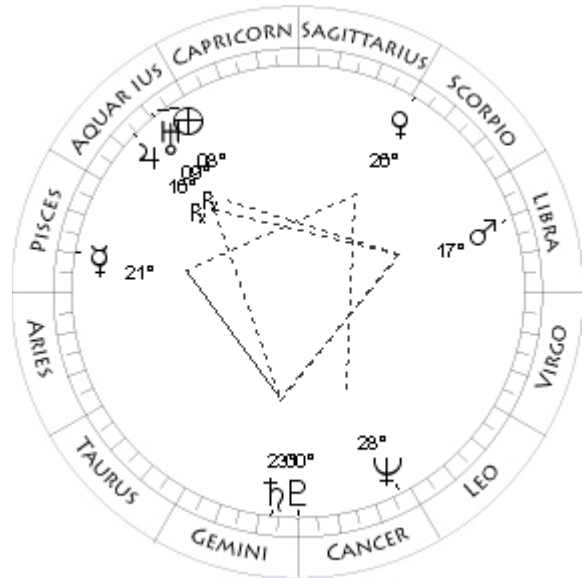

Aug 1, 1914

Jul 1, 1914

Mo|17Li55 - 3°18	Ea|08Cp47 - 0°00
Su|08Cn48 - 0°00	Me|10Sa02 - 1°57
Me|29Cn00 - 1°57	Ve|06Li56 + 1°48
Ve|13Le27 + 1°48	Ma|03Li15 + 1°05
Ma|03Vi06 + 1°05	Ju|13Aq48 - 0°52
Ju|21Aq39 - 0°52R	Sa|22Ge22 - 1°09
Sa|24Ge01 - 1°09	Ur|09Aq17 - 0°40
Ur|10Aq50 - 0°40R	Ne|27Cn13 - 0°23
Ne|27Cn13 - 0°23	Pl|00Cn51 - 5°28
Pl|00Cn51 - 5°28	Pl|00Cn38 - 5°28
No|08Pi49 - 0°00	

Aug 1, 1914

Mo|11Sa21 - 5°12	Ea|08Aq23 - 0°00
Su|08Le23 - 0°00	Me|21Pi23 - 2°40
Me|20Cn08 - 2°40	Ve|26Sc42 + 0°47
Ve|19Vi32 + 0°47	Ma|21Vi49 + 0°43
Ma|21Vi49 + 0°43	Ju|16Aq31 - 0°59
Ju|18Aq34 - 0°59R	Sa|23Ge32 - 1°08
Sa|27Ge44 - 1°08	Ur|09Aq37 - 0°41
Ur|09Aq41 - 0°41R	Ne|28Cn22 - 0°23
Ne|28Cn22 - 0°23	Ne|28Cn01 - 0°23
Pl|01Cn33 - 5°28	Pl|00Cn43 - 5°28
No|07Pi11 - 0°00