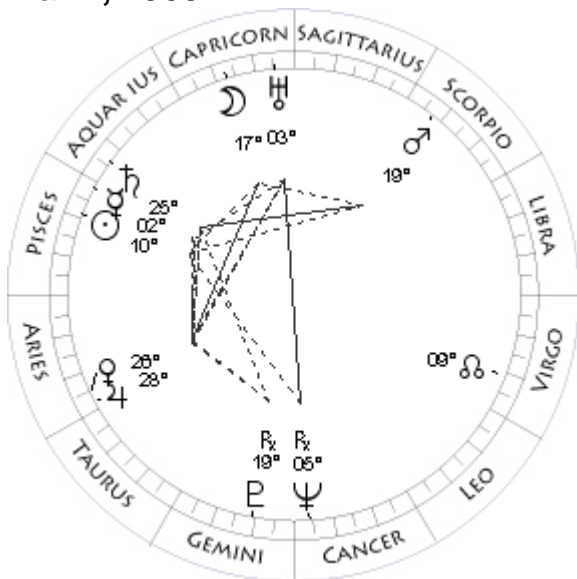

Mar 1, 1905

Apr 1, 1905

Mar 1, 1905

Mo|17Cp27 + 4°11	Ea|10Vi15 - 0°00
Su|10Pi15 - 0°00	Me|14Aq38 - 2°06
Me|02Pi48 - 2°06	Ve|04Le20 + 3°06
Ve|26Ar02 + 3°06	Ma|14Li50 + 1°42
Ma|19Sc38 + 1°42	Ju|07Ta20 - 1°02
Ju|28Ar45 - 1°02	Sa|24Aq00 - 1°11
Sa|25Aq28 - 1°11	Ur|00Cp55 - 0°14
Ur|03Cp37 - 0°14	Ne|07Cn10 - 1°00
Ne|05Cn26 - 1°00R	Pl|20Ge52 - 8°18
Pl|19Ge42 - 8°18R	No|09Vi20 - 0°00

Apr 1, 1905

Mo|03Pi27 + 0°31	Ea|11Li06 - 0°00
Su|11Ar06 - 0°00	Me|26Cn56 + 2°11
Me|29Ar40 + 2°11	Ve|24Vi41 + 6°29
Ve|14Ta17 + 6°29	Ma|29Li18 + 1°23
Ma|25Sc06 + 1°23	Ju|10Ta09 - 0°57
Ju|05Ta24 - 0°57	Sa|24Aq58 - 1°14
Sa|28Aq53 - 1°14	Ur|01Cp17 - 0°14
Ur|04Cp13 - 0°14	Ne|07Cn21 - 0°59
Ne|05Cn26 - 0°59	Pl|20Ge58 - 8°11
Pl|19Ge50 - 8°11	No|07Vi42 - 0°00