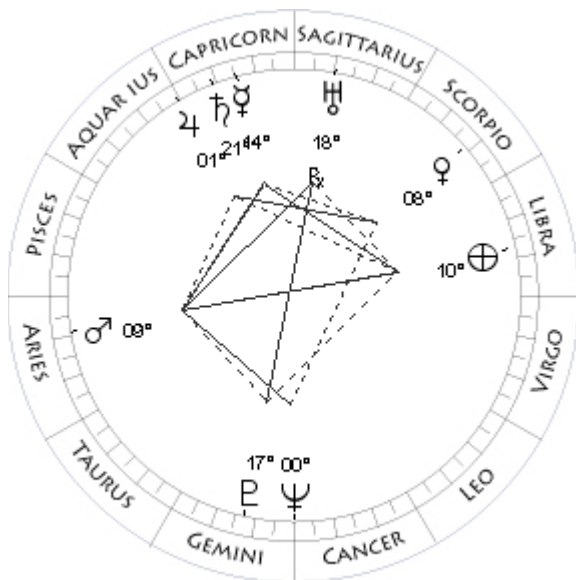

Mar 1, 1902

Apr 1, 1902

Mar 1, 1902

Mo|29Sc47 + 2°05	Ea|09Vi59 - 0°00
Su|09Pi59 - 0°00	Me|13Li42 + 2°18
Me|20Aq47 + 2°18R	Ve|18Vi58 + 7°59
Ve|18Aq17 + 7°59R	Ma|20Pi36 - 0°55
Ma|16Pi11 - 0°55	Ju|28Cp42 - 0°22
Ju|05Aq04 - 0°22	Sa|20Cp17 + 0°06
Sa|24Cp20 + 0°06	Ur|18Sa05 - 0°04
Ur|21Sa00 - 0°04	Ne|00Cn30 - 1°10
Ne|28Ge42 - 1°10R	Pl|17Ge51 - 9°05
Pl|16Ge41 - 9°05R	No|07Sc23 - 0°00

Apr 1, 1902

Mo|13Cp26 + 4°54	Ea|10Li50 - 0°00
Su|10Ar50 - 0°00	Me|14Cp41 - 2°23
Me|17Pi18 - 2°23	Ve|08Sc59 + 2°57
Ve|27Aq35 + 2°57	Ma|09Ar55 - 0°41
Ma|10Ar18 - 0°41	Ju|01Aq22 - 0°27
Ju|11Aq06 - 0°27	Sa|21Cp13 + 0°04
Sa|26Cp43 + 0°04	Ur|18Sa27 - 0°04
Ur|21Sa16 - 0°04R	Ne|00Cn41 - 1°08
Ne|28Ge49 - 1°08	Pl|17Ge56 - 8°57
Pl|16Ge51 - 8°57	No|05Sc44 - 0°00