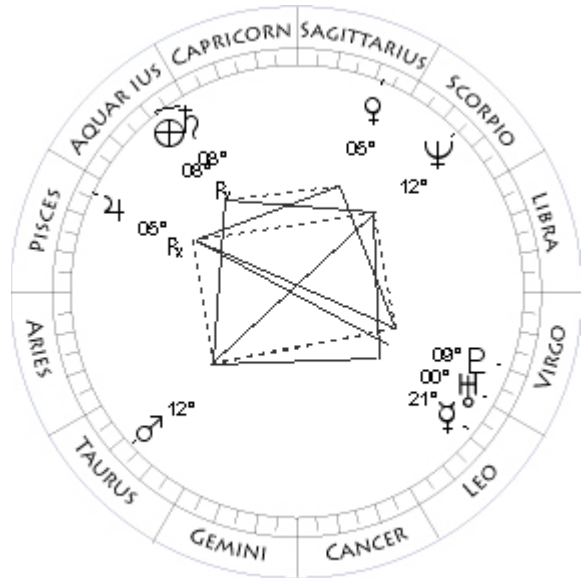

Jul 1, 1962

Aug 1, 1962

Jul 1, 1962

Mo|03Cn08 - 3°04	Ea|09Cp10 - 0°00
Su|09Cn10 - 0°00	Me|01Pi27 - 3°11
Me|17Ge34 - 3°11	Ve|16Li13 + 1°49
Ve|16Le46 + 1°49	Ma|24Ar27 - 0°34
Ma|24Ta34 - 0°34	Ju|02Pi13 - 1°09
Ju|12Pi41 - 1°09	Sa|07Aq08 - 0°39
Sa|10Aq09 - 0°39R	Ur|00Vi13 + 0°43
Ur|27Le49 + 0°43	Ne|12Sc29 + 1°48
Ne|10Sc50 + 1°48R	Pl|09Vi29 +13°03
Pl|07Vi59 +13°03	No|10Le26 - 0°00
No|10Le26 - 0°00	

Aug 1, 1962

Mo|19Le54 + 1°01	Ea|08Aq46 - 0°00
Su|08Le45 - 0°00	Me|21Le38 + 1°46
Me|11Le58 + 1°46	Ve|05Sa52 + 0°29
Ve|22Vi05 + 0°29	Ma|12Ta34 - 0°10
Ma|16Ge09 - 0°10	Ju|05Pi00 - 1°18
Ju|11Pi16 - 1°18R	Sa|08Aq05 - 0°42
Sa|08Aq01 - 0°42R	Ur|00Vi37 + 0°43
Ur|29Le29 + 0°43	Ne|12Sc40 + 1°47
Ne|10Sc45 + 1°47	Pl|09Vi40 +12°56
Pl|08Vi47 +12°56	No|08Le47 - 0°00
No|08Le47 - 0°00