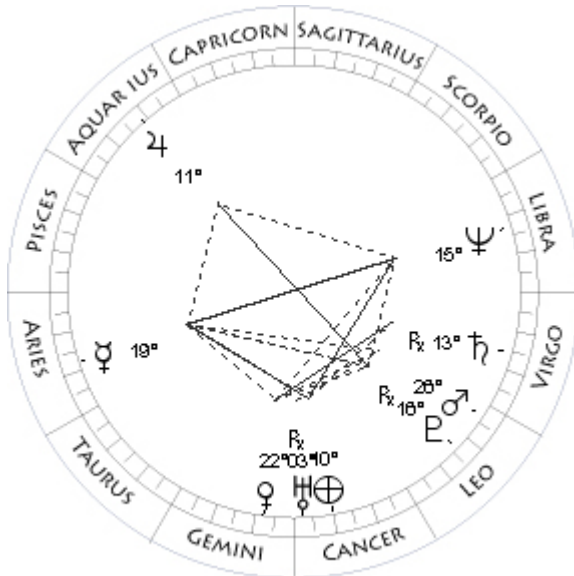

Jan 1, 1950

Feb 1, 1950

Jan 1, 1950

Mo|07Ge32 + 4°07	Ea|10Cn31 - 0°00
Su|10Cp31 - 0°00	Me|19Ar08 - 1°08
Me|29Cp58 - 1°08	Ve|22Ge35 + 0°44
Ve|17Aq09 + 0°44	Ma|26Le35 + 2°32
Ma|02Li24 + 2°32	Ju|11Aq31 - 0°35
Ju|06Aq38 - 0°35	Sa|13Vi48 + 2°00
Sa|19Vi26 + 2°00R	Ur|03Cn04 + 0°16
Ur|02Cn39 + 0°16R	Ne|15Li26 + 1°36
Ne|17Li16 + 1°36	Pl|16Le48 + 8°12
Pl|17Le47 + 8°12R	No|12Ar07 - 0°00

Feb 1, 1950

Mo|24Cn04 + 4°54	Ea|12Le05 - 0°00
Su|12Aq04 - 0°00	Me|07Li30 + 2°11
Me|18Cp43 + 2°11	Ve|12Le49 + 7°33
Ve|10Aq05 + 7°33R	Ma|10Vi07 + 3°08
Ma|10Li22 + 3°08	Ju|14Aq14 - 0°37
Ju|13Aq53 - 0°37	Sa|14Vi53 + 2°08
Sa|18Vi28 + 2°08R	Ur|03Cn26 + 0°16
Ur|01Cn30 + 0°16R	Ne|15Li37 + 1°37
Ne|17Li18 + 1°37R	Pl|16Le56 + 8°17
Pl|17Le07 + 8°17R	No|10Ar28 - 0°00