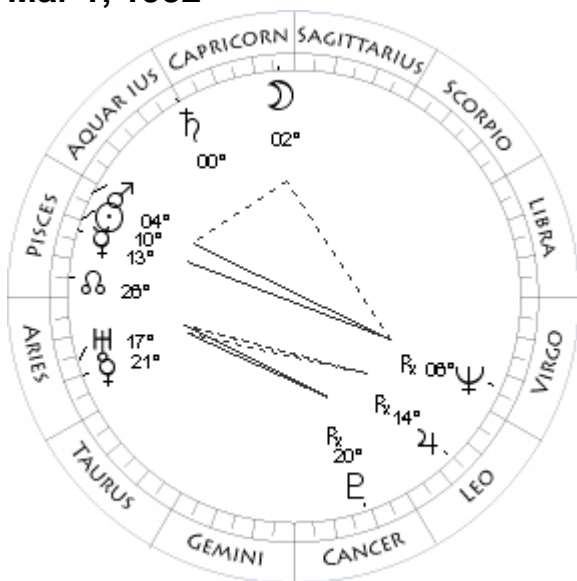

Mar 1, 1932

Apr 1, 1932

Mar 1, 1932

Mo|02Cp44 - 5°14	Ea|10Vi43 - 0°00
Su|10Pi43 - 0°00	Me|22Pi44 - 1°32
Me|13Pi55 - 1°32	Ve|24Ge28 + 0°20
Ve|21Ar10 + 0°20	Ma|29Aq39 - 1°04
Ma|04Pi16 - 1°04	Ju|19Le27 + 1°00
Ju|14Le48 + 1°00R	Sa|27Cp00 - 0°10
Sa|00Aq40 - 0°10	Ur|18Ar55 - 0°36
Ur|17Ar14 - 0°36	Ne|06Vi30 + 0°48R
Ne|06Vi30 + 0°48R	Ne|06Vi38 + 0°48
Pl|20Cn10 + 0°35R	Pl|21Cn12 + 0°35
No|27Pi06 - 0°00	

Apr 1, 1932

Mo|21Aq15 - 3°02	Ea|11Li33 - 0°00
Su|11Ar33 - 0°00	Me|15Vi49 + 3°19
Me|24Ar59 + 3°19	Ve|14Le44 + 2°26
Ve|26Ta15 + 2°26	Ma|19Pi18 - 0°57
Ma|28Pi37 - 0°57	Ju|21Le53 + 0°59
Ju|12Le41 + 0°59R	Sa|27Cp57 - 0°12
Sa|03Aq17 - 0°12	Ur|19Ar15 - 0°36
Ur|18Ar53 - 0°36	Ne|05Vi42 + 0°48R
Ne|05Vi42 + 0°48R	Ne|06Vi49 + 0°48
Pl|19Cn57 + 0°36R	Pl|21Cn18 + 0°36
No|25Pi28 - 0°00