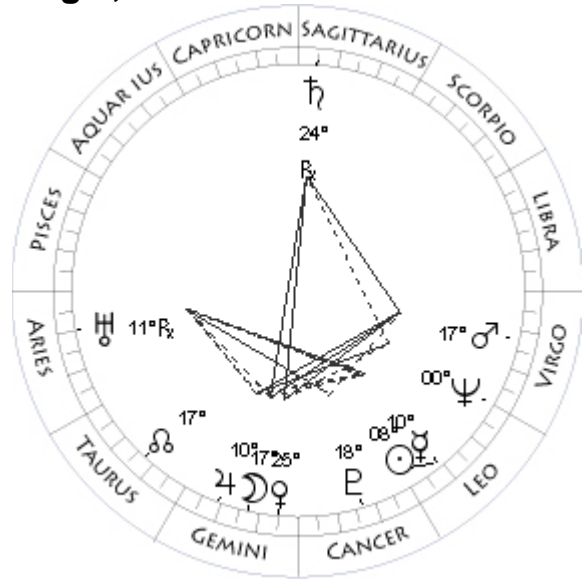

Aug 1, 1929

Jul 1, 1929

Mo|25Ar43 - 2°08	
Su|09Cn09 - 0°00	Ea|09Cp09 - 0°00
Me|17Ge55 - 3°26	Me|26Aq18 - 3°26
Ve|23Ta30 - 3°11	Ve|24Aq19 - 3°11
Ma|28Le16 + 1°09	Ma|25Vi58 + 1°09
Ju|04Ge12 - 0°45	Ju|27Ta32 - 0°45
Sa|26Sa18 + 1°11R	Sa|27Sa36 + 1°11
Ur|11Ar17 - 0°42	Ur|08Ar23 - 0°42
Ne|29Le19 + 0°35	Ne|00Vi48 + 0°35
Pl|17Cn41 - 0°26	Pl|17Cn51 - 0°26
No|18Ta41 - 0°00	

Aug 1, 1929

Mo|17Ge34 + 2°31	
Su|08Le44 - 0°00	Ea|08Aq44 - 0°00
Me|10Le13 + 1°44	Me|14Le46 + 1°44
Ve|25Ge52 - 2°16	Ve|13Ar33 - 2°16
Ma|17Vi09 + 0°50	Ma|09Li50 + 0°50
Ju|10Ge14 - 0°46	Ju|00Ge18 - 0°46
Sa|24Sa29 + 1°07R	Sa|28Sa32 + 1°07
Ur|11Ar17 - 0°43R	Ur|08Ar43 - 0°43
Ne|00Vi16 + 0°35	Ne|00Vi59 + 0°35
Pl|18Cn29 - 0°25	Pl|17Cn58 - 0°25
No|17Ta03 - 0°00