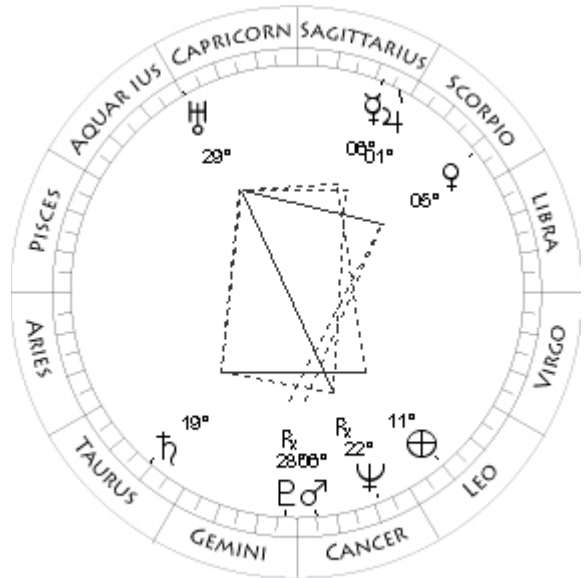

Jan 1, 1912

Feb 1, 1912

Jan 1, 1912

Mo|26Ta40 + 2°25	Ea|09Cn44 - 0°00
Su|09Cp44 - 0°00	Me|13Le12 + 3°11
Me|25Sa16 + 3°11R	Ve|15Vi31 + 2°34
Ve|26Sc11 + 2°34	Ma|21Ge10 + 2°13
Ma|24Ta21 + 2°13	Ju|28Sc36 + 0°45
Ju|04Sa39 + 0°45	Sa|18Ta38 - 2°24
Sa|13Ta30 - 2°24R	Ur|29Cp12 - 0°32
Ur|28Cp17 - 0°32	Ne|22Cn45 - 0°35R
Ne|22Cn45 - 0°35R	Pl|27Ge45 - 6°29R
Pl|27Ge45 - 6°29R	No|27Ar07 - 0°00
No|27Ar07 - 0°00	

Feb 1, 1912

Mo|19Cn59 + 5°00	Ea|11Le17 - 0°00
Su|11Aq17 - 0°00	Me|06Sa24 - 0°51
Me|21Cp42 - 0°51	Ve|05Sc34 + 1°22
Ve|03Cp05 + 1°22	Ma|06Cn23 + 2°15
Ma|00Ge32 + 2°15	Ju|01Sa01 + 0°45
Ju|10Sa16 + 0°45	Sa|19Ta46 - 2°15
Sa|13Ta34 - 2°15	Ur|29Cp33 - 0°32
Ur|00Aq06 - 0°32	Ne|21Cn53 - 0°35R
Ne|21Cn53 - 0°35R	Ne|22Cn31 - 0°35
Pl|27Ge13 - 6°25R	Pl|28Ge03 - 6°25
No|25Ar28 - 0°00