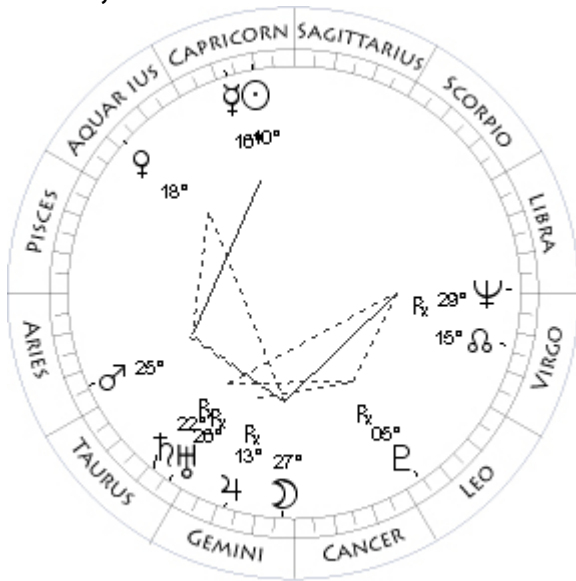

Jan 1, 1942

Feb 1, 1942

Jan 1, 1942

Mo|27Ge38 - 4°56	Ea|10Cn28 - 0°00
Su|10Cp28 - 0°00	Me|00Aq48 - 2°05
Me|16Cp38 - 2°05	Ve|21Ge02 + 0°32
Ve|18Aq41 + 0°32	Ma|04Ge11 + 0°47
Ma|25Ar04 + 0°47	Ju|18Ge25 - 0°35
Ju|13Ge22 - 0°35R	Sa|26Ta42 - 2°15
Sa|22Ta04 - 2°15R	Ur|28Ta48 - 0°12
Ur|26Ta49 - 0°12R	Ne|28Vi03 + 1°18
Ne|29Vi53 + 1°18R	Pl|04Le31 + 4°41
Pl|05Le10 + 4°41R	No|16Vi51 - 0°00

Feb 1, 1942

Mo|13Le22 - 2°37	Ea|12Le01 - 0°00
Su|12Aq01 - 0°00	Me|27Aq00 + 1°55
Me|27Aq00 + 1°55	Ve|11Le16 + 7°25
Ve|14Aq01 + 7°25R	Ma|20Ge15 + 1°13
Ma|10Ta44 + 1°13	Ju|21Ge07 - 0°28
Ju|11Ge24 - 0°28R	Sa|27Ta50 - 2°06
Sa|21Ta43 - 2°06	Ur|29Ta10 - 0°12
Ur|26Ta21 - 0°12R	Ne|28Vi14 + 1°20
Ne|29Vi37 + 1°20R	Pl|04Le38 + 4°44
Pl|04Le28 + 4°44R	No|15Vi12 - 0°00