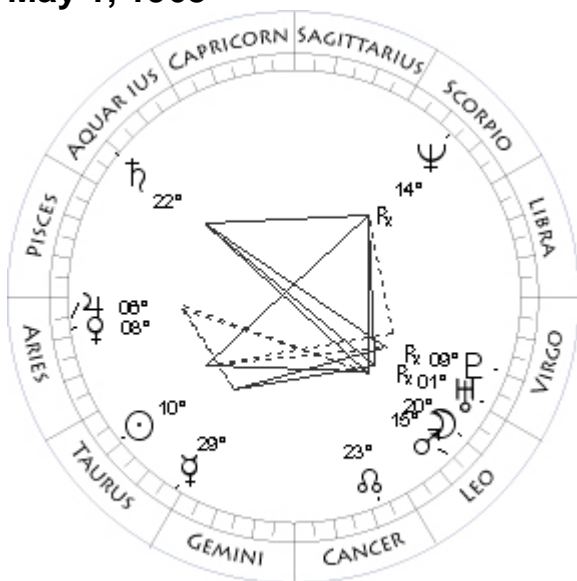

May 1, 1963

Jun 1, 1963

May 1, 1963

Mo|20Le34 + 2°18	
Su|10Ta24 - 0°00	Ea|10Sc25 - 0°00
Me|29Ta19 + 2°39	Me|02Li41 + 2°39
Ve|08Ar50 - 1°40	Ve|22Aq21 - 1°40
Ma|15Le23 + 2°05	Ma|22Vi39 + 2°05
Ju|06Ar19 - 1°06	Ju|29Pi47 - 1°06
Sa|22Aq14 - 0°58	Sa|16Aq32 - 0°58
Ur|01Vi10 + 0°47R	Ur|04Vi08 + 0°47
Ne|14Sc24 + 1°50R	Ne|14Sc17 + 1°50
Pl|09Vi38 +13°46R	Pl|11Vi11 +13°46
No|24Cn20 - 0°00	

Jun 1, 1963

Mo|05Li55 + 4°59	
Su|10Ge17 - 0°00	Ea|10Sa18 - 0°00
Me|21Ta50 - 3°47	Me|06Cp21 - 3°47
Ve|16Ta16 - 1°28	Ve|11Ar34 - 1°28
Ma|29Le07 + 1°23	Ma|06Li27 + 1°23
Ju|12Ar35 - 1°11	Ju|02Ar37 - 1°11
Sa|23Aq06 - 1°03	Sa|17Aq30 - 1°03
Ur|01Vi23 + 0°45	Ur|04Vi32 + 0°45
Ne|13Sc36 + 1°50R	Ne|14Sc28 + 1°50
Pl|09Vi34 +13°35	Pl|11Vi21 +13°35
No|22Cn41 - 0°00