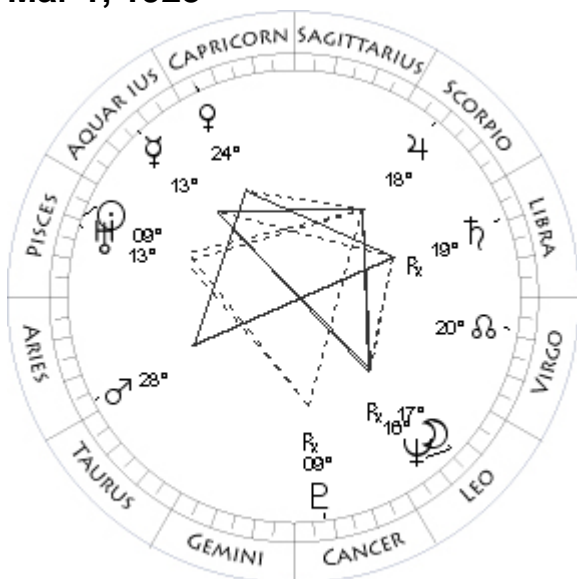

Mar 1, 1923

Apr 1, 1923

Mar 1, 1923

Mo|17Le26 - 2°54	Ea|09Vi54 - 0°00
Su|09Pi54 - 0°00	Me|04Sa56 - 0°56
Me|13Aq58 - 0°56	Ve|07Sc56 + 1°45
Ve|24Cp41 + 1°45	Ma|27Ta54 + 0°13
Ma|28Ar13 + 0°13	Ju|09Sc06 + 1°14
Ju|18Sc55 + 1°14	Sa|15Li34 + 2°41
Sa|19Li18 + 2°41R	Ur|13Pi31 - 0°44
Ur|13Pi21 - 0°44	Ne|16Le10 + 0°11R
Ne|16Le10 + 0°11R	Pl|10Cn18 - 2°47
Pl|09Cn11 - 2°47R	No|21Vi13 - 0°00

Apr 1, 1923

Mo|10Li03 + 1°46	Ea|10Li45 - 0°00
Su|10Ar45 - 0°00	Me|13Pi09 - 1°46
Me|03Ar21 - 1°46	Ve|27Sa18 - 0°27
Ve|00Pi20 - 0°27	Ma|14Ge17 + 0°34
Ma|19Ta58 + 0°34	Ju|11Sc28 + 1°19
Ju|17Sc51 + 1°19R	Sa|16Li35 + 2°45
Sa|17Li15 + 2°45R	Ur|13Pi51 - 0°44
Ur|15Pi05 - 0°44	Ne|17Le07 + 0°12
Ne|15Le33 + 0°12R	Pl|10Cn23 - 2°43
Pl|09Cn06 - 2°43	No|19Vi35 - 0°00