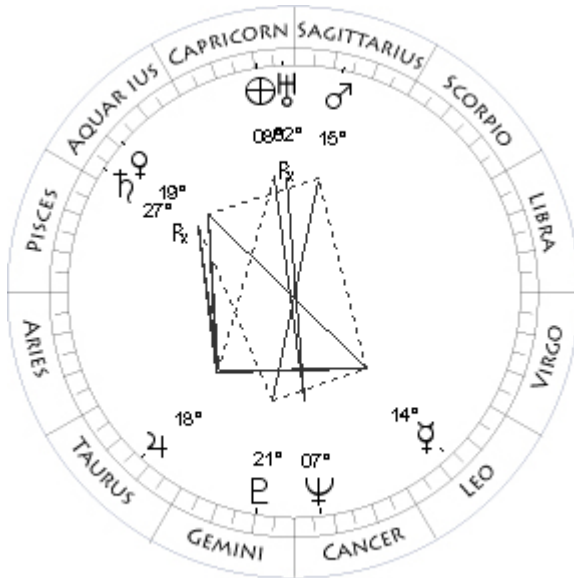

Jul 1, 1905

Aug 1, 1905

Jul 1, 1905

Mo|23Ge54 - 4°43	Ea|08Cp57 - 0°00
Su|08Cn57 - 0°00	Me|14Le02 + 1°47
Me|17Cn22 + 1°47	Ve|19Aq45 - 3°20
Ve|23Ta25 - 3°20	Ma|15Sa46 - 1°50
Ma|09Sc38 - 1°50	Ju|18Ta23 - 0°54
Ju|26Ta18 - 0°54	Sa|27Aq51 - 1°32
Sa|02Pi38 - 1°32R	Ur|02Cp20 - 0°16
Ur|01Cp58 - 0°16R	Ne|07Cn56 - 0°56
Ne|07Cn56 - 0°56	Ne|07Cn54 - 0°56
Pl|21Ge38 - 8°01	Pl|21Ge13 - 8°01
No|02Vi53 - 0°00	

Aug 1, 1905

Mo|12Le51 - 1°34	Ea|08Aq33 - 0°00
Su|08Le32 - 0°00	Me|06Sa46 - 1°14
Me|05Vi48 - 1°14	Ve|08Ar57 - 2°29
Ve|24Ge44 - 2°29	Ma|19Sc44 - 2°12
Ma|19Sc44 - 2°12	Ju|21Ta10 - 0°55
Ju|01Ge54 - 0°55	Sa|28Aq50 - 1°37
Sa|01Pi06 - 1°37R	Ur|02Cp41 - 0°16
Ur|00Cp51 - 0°16R	Ne|08Cn05 - 0°56
Ne|09Cn03 - 0°56	Ne|08Cn05 - 0°56
Pl|22Ge16 - 8°02	Pl|21Ge18 - 8°02
No|01Vi14 - 0°00