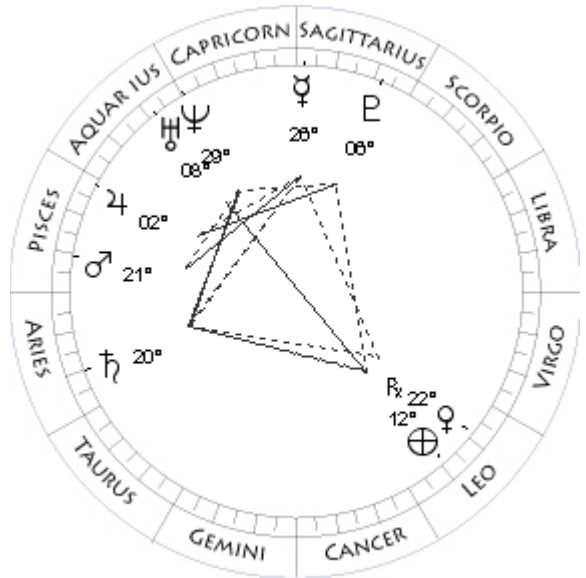

Jan 1, 1998

Feb 1, 1998

Jan 1, 1998

Mo|17Aq02 + 2°10
Su|10Cp52 - 0°00
Me|18Sa47 + 2°28
Ve|03Aq18 + 2°10R
Ma|11Aq10 - 1°10
Ju|22Aq22 - 0°52
Sa|13Ar46 - 2°30
Ur|07Aq09 - 0°36
Ne|28Cp59 + 0°22
Pl|06Sa48 +11°54
No|13Vi43 - 0°00

Ea|10Cn52 - 0°00
Me|18Vi27 + 2°28
Ve|01Cn53 + 2°10
Ma|02Pi13 - 1°10
Ju|29Aq49 - 0°52
Sa|19Ar48 - 2°30
Ur|08Aq25 - 0°36
Ne|29Cp34 + 0°22
Pl|05Sa57 +11°54

Feb 1, 1998

Mo|10Ar03 - 2°34
Su|12Aq26 - 0°00
Me|28Cp14 - 1°30
Ve|18Cp52 + 7°16R
Ma|05Pi37 - 0°58
Ju|29Aq19 - 0°52
Sa|15Ar29 - 2°23
Ur|08Aq56 - 0°36
Ne|00Aq09 + 0°21
Pl|07Sa41 +12°00
No|12Vi05 - 0°00

Ea|12Le26 - 0°00
Me|26Sa50 - 1°30
Ve|22Le10 + 7°16
Ma|21Pi52 - 0°58
Ju|02Pi35 - 0°52
Sa|20Ar52 - 2°23
Ur|08Aq45 - 0°36
Ne|29Cp45 + 0°21
Pl|06Sa09 +12°00