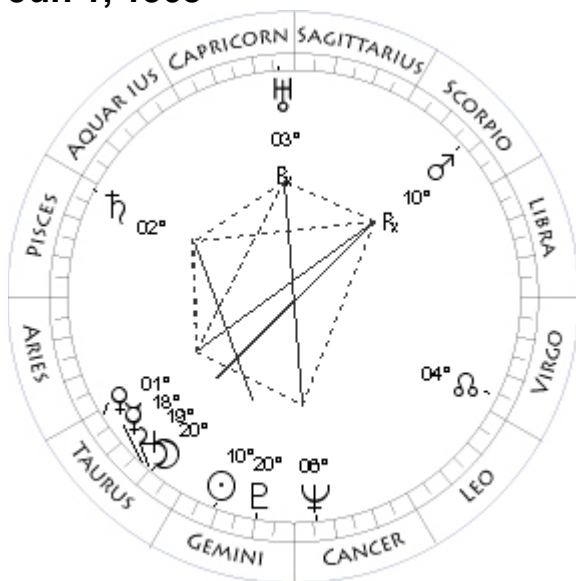

Jun 1, 1905

May 1, 1905

Mo|05Ar52 - 2°25	Ea|10Sc26 - 0°00
Su|10Ta26 - 0°00	Me|25Sc32 - 0°49
Me|28Ar28 - 0°49R	Ve|13Sc01 + 4°37
Ve|03Ta56 + 4°37R	Ma|13Sc53 + 0°27
Ma|20Sc05 + 0°27R	Ju|12Ta52 - 0°55
Ju|12Ta27 - 0°55	Sa|25Aq55 - 1°19
Sa|01Pi25 - 1°19	Ur|01Cp37 - 0°15
Ur|04Cp01 - 0°15R	Ne|07Cn32 - 0°57
Ne|05Cn56 - 0°57	Pl|21Ge03 - 8°05
Pl|20Ge17 - 8°05	No|06Vi07 - 0°00
No|06Vi07 - 0°00	

Jun 1, 1905

Mo|20Ta18 - 4°52	Ea|10Sa18 - 0°00
Su|10Ge18 - 0°00	Me|29Aq32 - 2°39
Me|18Ta06 - 2°39	Ve|02Cp19 - 1°37
Ve|01Ta36 - 1°37	Ma|29Sc40 - 0°57
Ma|10Sc03 - 0°57R	Ju|15Ta40 - 0°53
Ju|19Ta46 - 0°53	Sa|26Aq54 - 1°25
Sa|02Pi46 - 1°25	Ur|01Cp59 - 0°15
Ur|03Cp09 - 0°15R	Ne|07Cn43 - 0°56
Ne|06Cn51 - 0°56	Pl|21Ge08 - 8°02
Pl|20Ge56 - 8°02	No|04Vi28 - 0°00
No|04Vi28 - 0°00