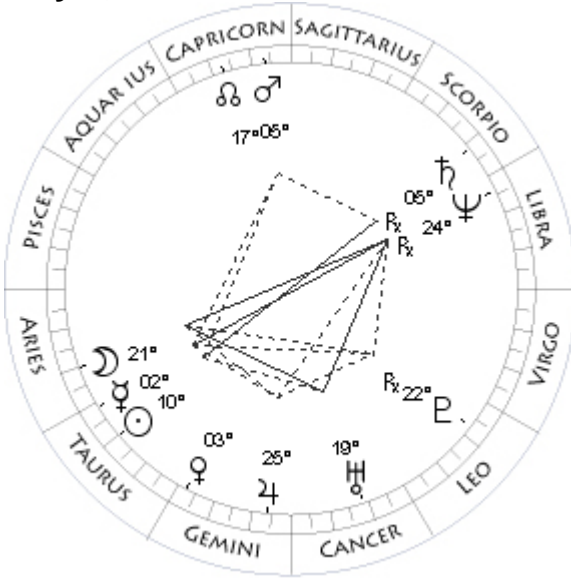

May 1, 1954

Jun 1, 1954

May 1, 1954

Mo|21Ar16 + 5°02	Ea|10Sc34 - 0°00
Su|10Ta35 - 0°00	Me|06Ar33 - 1°14
Me|02Ta05 - 1°14	Ve|05Cn43 + 0°32
Ve|03Ge10 + 0°32	Ma|02Sa42 - 0°56
Ma|05Cp47 - 0°56	Ju|03Cn17 - 0°08
Ju|25Ge22 - 0°08	Sa|06Sc11 + 2°42
Sa|05Sc41 + 2°42R	Ur|22Cn25 + 0°29
Ur|19Cn32 + 0°29	Ne|24Li15 + 1°45R
Ne|24Li15 + 1°45R	Ne|24Li47 + 1°45
Pl|22Le32 + 9°58R	Pl|24Le07 + 9°58
No|18Cp24 - 0°00	

Jun 1, 1954

Mo|15Ge01 + 2°36	Ea|10Sa27 - 0°00
Su|10Ge27 - 0°00	Me|28Vi03 + 2°08
Me|02Cn39 + 2°08	Ve|26Le02 + 1°39
Ve|10Cn41 + 1°39	Ma|19Sa29 - 2°45
Ma|08Cp01 - 2°45R	Ju|05Cn55 - 0°05
Ju|01Cn49 - 0°05	Sa|07Sc10 + 2°38
Sa|03Sc37 + 2°38R	Ur|22Cn48 + 0°28
Ur|20Cn47 + 0°28	Ne|24Li35 + 1°45R
Ne|23Li35 + 1°45R	Ne|24Li58 + 1°45
Pl|22Le43 + 9°51	Pl|24Le16 + 9°51
No|16Cp45 - 0°00