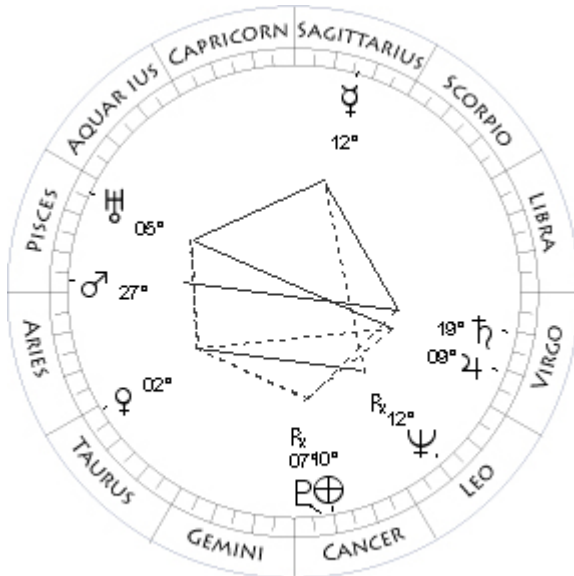

Feb 1, 1921

Jan 1, 1921

Mo|14Li17 - 1°44	Ea|10Cn34 - 0°00
Su|10Cp34 - 0°00	Me|12Sa24 - 0°59
Me|01Cp36 - 0°59	Ve|02Ta17 - 1°44
Ve|23Aq46 - 1°44	Ma|27Pi53 - 1°04
Ma|27Aq03 - 1°04	Ju|09Vi10 + 1°14
Ju|18Vi55 + 1°14	Sa|19Vi01 + 2°08
Sa|24Vi47 + 2°08	Ur|05Pi03 - 0°44
Ur|02Pi50 - 0°44	Ne|12Le11 + 0°02
Ne|13Le12 + 0°02R	Pl|07Cn49 - 3°34
Pl|07Cn48 - 3°34R	No|03Sc00 - 0°00

Feb 1, 1921

Mo|00Sa59 + 2°31	Ea|12Le07 - 0°00
Su|12Aq07 - 0°00	Me|25Pi17 - 1°34
Me|23Aq14 - 1°34	Ve|22Ge05 + 0°21
Ve|28Pi39 + 0°21	Ma|17Ar01 - 0°41
Ma|21Pi02 - 0°41	Ju|11Vi33 + 1°22
Ju|17Vi38 + 1°22R	Sa|20Vi05 + 2°16
Sa|24Vi06 + 2°16R	Ur|05Pi23 - 0°44
Ur|04Pi19 - 0°44	Ne|12Le22 + 0°03
Ne|12Le23 + 0°03R	Pl|07Cn55 - 3°31
Pl|07Cn13 - 3°31R	No|01Sc22 - 0°00