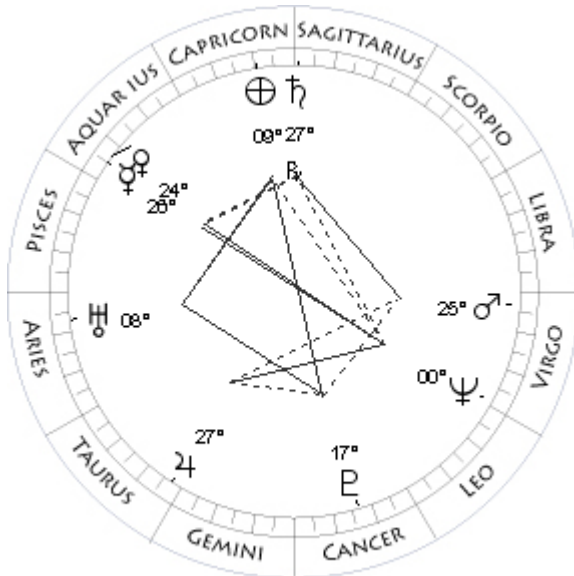

Aug 1, 1929

Jul 1, 1929

Mo|25Ar43 - 2°08	
Su|09Cn09 - 0°00	Ea|09Cp09 - 0°00
Me|17Ge55 - 3°26	Me|26Aq18 - 3°26
Ve|23Ta30 - 3°11	Ve|24Aq19 - 3°11
Ma|28Le16 + 1°09	Ma|25Vi58 + 1°09
Ju|04Ge12 - 0°45	Ju|27Ta32 - 0°45
Sa|26Sa18 + 1°11R	Sa|27Sa36 + 1°11
Ur|11Ar17 - 0°42	Ur|08Ar23 - 0°42
Ne|29Le19 + 0°35	Ne|00Vi48 + 0°35
Pl|17Cn41 - 0°26	Pl|17Cn51 - 0°26
No|18Ta41 - 0°00	

Aug 1, 1929

Mo|17Ge34 + 2°31	
Su|08Le44 - 0°00	Ea|08Aq44 - 0°00
Me|10Le13 + 1°44	Me|14Le46 + 1°44
Ve|25Ge52 - 2°16	Ve|13Ar33 - 2°16
Ma|17Vi09 + 0°50	Ma|09Li50 + 0°50
Ju|10Ge14 - 0°46	Ju|00Ge18 - 0°46
Sa|24Sa29 + 1°07R	Sa|28Sa32 + 1°07
Ur|11Ar17 - 0°43R	Ur|08Ar43 - 0°43
Ne|00Vi16 + 0°35	Ne|00Vi59 + 0°35
Pl|18Cn29 - 0°25	Pl|17Cn58 - 0°25
No|17Ta03 - 0°00