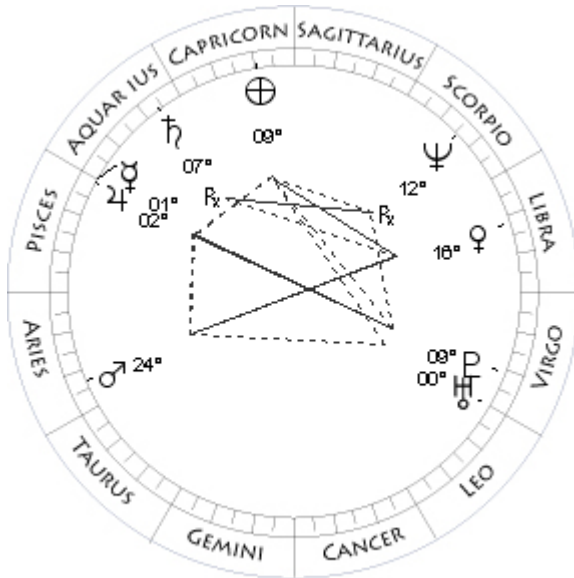

Jul 1, 1962

Aug 1, 1962

Jul 1, 1962

Mo|03Cn08 - 3°04	Ea|09Cp10 - 0°00
Su|09Cn10 - 0°00	Me|01Pi27 - 3°11
Me|17Ge34 - 3°11	Ve|16Li13 + 1°49
Ve|16Le46 + 1°49	Ma|24Ar27 - 0°34
Ma|24Ta34 - 0°34	Ju|02Pi13 - 1°09
Ju|12Pi41 - 1°09	Sa|07Aq08 - 0°39
Sa|10Aq09 - 0°39R	Ur|00Vi13 + 0°43
Ur|27Le49 + 0°43	Ne|12Sc29 + 1°48
Ne|10Sc50 + 1°48R	Pl|09Vi29 +13°03
Pl|07Vi59 +13°03	No|10Le26 - 0°00
No|10Le26 - 0°00	

Aug 1, 1962

Mo|19Le54 + 1°01	Ea|08Aq46 - 0°00
Su|08Le45 - 0°00	Me|21Le38 + 1°46
Me|11Le58 + 1°46	Ve|05Sa52 + 0°29
Ve|22Vi05 + 0°29	Ma|12Ta34 - 0°10
Ma|16Ge09 - 0°10	Ju|05Pi00 - 1°18
Ju|11Pi16 - 1°18R	Sa|08Aq05 - 0°42
Sa|08Aq01 - 0°42R	Ur|00Vi37 + 0°43
Ur|29Le29 + 0°43	Ne|12Sc40 + 1°47
Ne|10Sc45 + 1°47	Pl|09Vi40 +12°56
Pl|08Vi47 +12°56	No|08Le47 - 0°00
No|08Le47 - 0°00