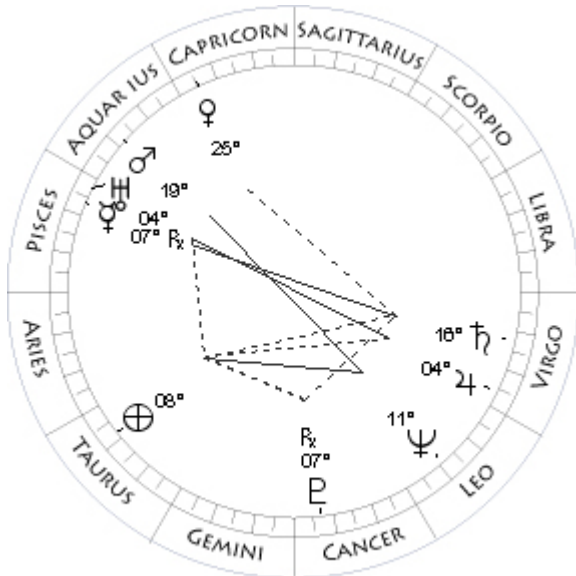

Dec 1, 1920

Nov 1, 1920

Mo|14Cn43 - 4°55	Ea|08Ta46 - 0°00
Su|08Sc47 - 0°00	Me|07Pi38 - 2°52
Me|01Sa09 - 2°52	Ve|25Cp26 - 1°09
Ve|10Sa10 - 1°09	Ma|19Aq17 - 1°39
Ma|10Cp16 - 1°39	Ju|04Vi28 + 0°59
Ju|13Vi12 + 0°59	Sa|16Vi54 + 1°53
Sa|21Vi22 + 1°53	Ur|04Pi24 - 0°47
Ur|01Pi47 - 0°47R	Ne|11Le49 + 0°02
Ne|13Le42 + 0°02	Pl|07Cn38 - 3°35
Pl|08Cn49 - 3°35R	No|06Sc14 - 0°00

Dec 1, 1920

Mo|23Le42 - 4°58	Ea|09Ge01 - 0°00
Su|09Sa01 - 0°00	Me|18Sc50 + 2°29
Me|18Sc50 + 2°29	Ve|12Pi55 - 2°05
Ve|16Cp45 - 2°05	Ma|03Aq02 - 1°25
Ma|03Aq02 - 1°25	Ju|06Vi47 + 1°05
Ju|17Vi12 + 1°05	Sa|17Vi56 + 2°00
Sa|23Vi46 + 2°00	Ur|04Pi43 - 0°46
Ur|01Pi56 - 0°46	Ne|12Le00 + 0°02
Ne|13Le42 + 0°02R	Pl|07Cn43 - 3°35
Pl|08Cn25 - 3°35R	No|04Sc39 - 0°00