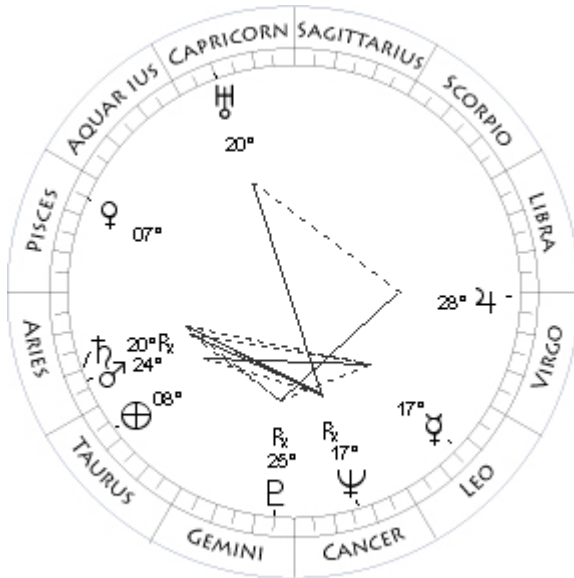

Nov 1, 1909

Dec 1, 1909

Nov 1, 1909

Mo|27Ge09 + 1°45	Ea|08Ta27 - 0°00
Su|08Sc26 - 0°00	Me|17Le03 + 2°09
Me|20Li50 + 2°09	Ve|07Pi23 - 2°42
Ve|23Sa13 - 2°42	Ma|24Ar00 - 2°07
Ma|25Pi54 - 2°07	Ju|28Vi19 + 1°07
Ju|04Li12 + 1°07	Sa|20Ar25 - 2°46
Sa|18Ar19 - 2°46R	Ur|20Cp21 - 0°27
Ur|17Cp39 - 0°27	Ne|17Cn32 - 0°43
Ne|19Cn19 - 0°43R	Pl|25Ge41 - 7°05
Pl|26Ge40 - 7°05R	No|09Ge00 - 0°00

Dec 1, 1909

Mo|02Le02 + 4°19	Ea|08Ge41 - 0°00
Su|08Sa41 - 0°00	Me|05Sa36 - 0°43
Me|07Sa42 - 0°43	Ve|25Ar07 - 2°48
Ve|25Cp55 - 2°48	Ma|11Ta31 - 0°28
Ma|03Ar43 - 0°28	Ju|00Li36 + 1°12
Ju|09Li32 + 1°12	Sa|21Ar28 - 2°40
Sa|16Ar41 - 2°40R	Ur|20Cp42 - 0°27
Ur|18Cp50 - 0°27	Ne|17Cn43 - 0°43
Ne|18Cn56 - 0°43R	Pl|25Ge46 - 7°06
Pl|26Ge12 - 7°06R	No|07Ge25 - 0°00