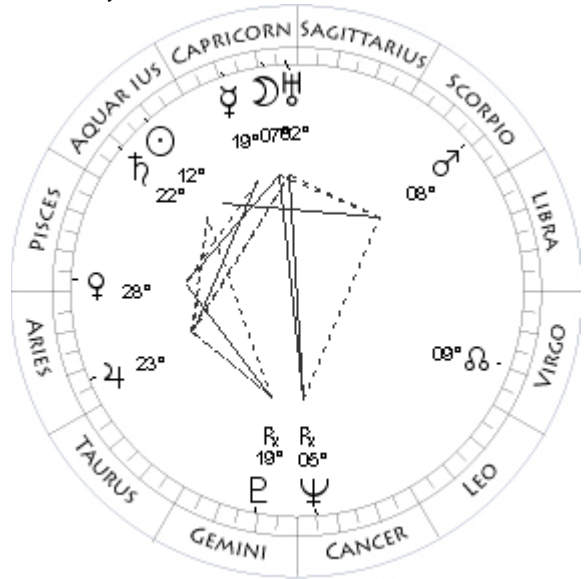

Jan 1, 1905

Feb 1, 1905

Jan 1, 1905

Mo|17Sc17 + 4°38	Ea|10Cn26 - 0°00
Su|10Cp26 - 0°00	Me|14Cn47 + 2°46
Me|08Cp25 + 2°46R	Ve|29Ar13 - 1°45
Ve|22Aq50 - 1°45	Ma|18Vi26 + 1°41
Ma|23Li39 + 1°41	Ju|01Ta58 - 1°17
Ju|20Ar43 - 1°17	Sa|22Aq09 - 1°08
Sa|18Aq36 - 1°08	Ur|00Cp14 - 0°13
Ur|00Cp43 - 0°13	Ne|06Cn41 - 1°02R
Ne|06Cn41 - 1°02R	Pl|20Ge20 - 8°29R
Pl|20Ge20 - 8°29R	No|12Vi28 - 0°00

Feb 1, 1905

Mo|07Cp39 + 4°37	Ea|12Le00 - 0°00
Su|12Aq00 - 0°00	Me|22Sc37 - 0°16
Me|19Cp13 - 0°16	Ve|18Ge59 + 0°10
Ve|28Pi10 + 0°10	Ma|02Li10 + 1°45
Ma|08Sc54 + 1°45	Ju|04Ta47 - 1°08
Ju|23Ar55 - 1°08	Sa|23Aq07 - 1°09
Sa|22Aq07 - 1°09	Ur|00Cp36 - 0°13
Ur|02Cp27 - 0°13	Ne|05Cn52 - 1°01R
Ne|05Cn52 - 1°01R	Pl|19Ge52 - 8°24R
Pl|19Ge52 - 8°24R	No|10Vi49 - 0°00