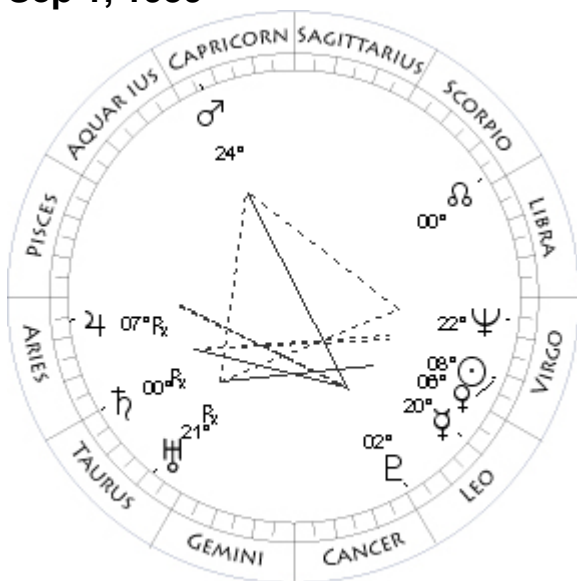

Sep 1, 1939

Oct 1, 1939

Sep 1, 1939

Mo|06Ar22 + 2°05	Ea|08Pi09 - 0°00
Su|08Vi09 - 0°00	Me|04Ge03 + 0°36
Me|20Le50 + 0°36	Ve|05Vi17 + 1°23
Ve|06Vi58 + 1°23	Ma|24Aq43 - 5°28
Ma|24Cp25 - 5°28	Ju|01Ar22 - 1°35
Ju|07Ar00 - 1°35R	Sa|26Ar01 - 2°40
Sa|00Ta58 - 2°40R	Ur|19Ta08 - 0°20
Ur|21Ta58 - 0°20R	Ne|22Vi59 + 1°09
Ne|22Vi30 + 1°09	Pl|01Le12 + 3°31
Pl|02Le06 + 3°31	No|02Sc01 - 0°00

Oct 1, 1939

Mo|10Ta07 - 0°59	Ea|07Ar24 - 0°00
Su|07Li25 - 0°00	Me|00Sc23 + 0°38
Me|14Li17 + 0°38	Ve|23Li50 + 1°08
Ve|14Li17 + 1°08	Ma|13Pi45 - 3°47
Ma|02Aq57 - 3°47	Ju|04Ar06 - 1°38
Ju|03Ar17 - 1°38R	Sa|27Ar04 - 2°46
Sa|29Ar23 - 2°46R	Ur|19Ta28 - 0°20
Ur|21Ta30 - 0°20R	Ne|23Vi09 + 1°09
Ne|23Vi37 + 1°09	Pl|01Le18 + 3°35
Pl|02Le40 + 3°35	No|00Sc25 - 0°00