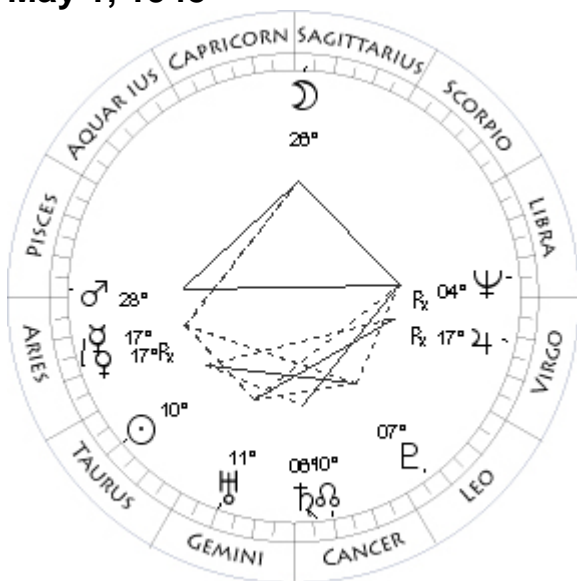

May 1, 1945

Jun 1, 1945

May 1, 1945

Mo|26Sa02 + 1°18	Ea|10Sc45 - 0°00
Su|10Ta44 - 0°00	Me|15Sa47 - 2°16
Me|17Ar37 - 2°16	Ve|20Sc41 + 3°18
Ve|17Ar47 + 3°18R	Ma|29Aq53 - 1°17
Ma|28Pi58 - 1°17	Ju|26Vi18 + 1°27
Ju|17Vi48 + 1°27R	Sa|11Cn55 - 0°28
Sa|06Cn37 - 0°28	Ur|12Ge51 - 0°01
Ur|11Ge19 - 0°01	Ne|05Li17 + 1°29
Ne|04Li09 + 1°29R	Pl|09Le26 + 5°59
Pl|07Le56 + 5°59	No|12Cn27 - 0°00
No|12Cn27 - 0°00	

Jun 1, 1945

Mo|14Aq33 - 3°01	Ea|10Sa37 - 0°00
Su|10Ge37 - 0°00	Me|00Ar51 - 1°32
Me|24Ta25 - 1°32	Ve|09Cp54 - 1°55
Ve|27Ar29 - 1°55	Ma|19Pi33 - 1°12
Ma|22Ar33 - 1°12	Ju|28Vi39 + 1°20
Ju|18Vi00 + 1°20	Sa|13Cn04 - 0°24
Sa|09Cn55 - 0°24	Ur|13Ge13 - 0°00
Ur|13Ge05 - 0°00	Ne|05Li28 + 1°28
Ne|03Li42 + 1°28R	Pl|09Le34 + 5°57
Pl|08Le18 + 5°57	No|10Cn49 - 0°00
No|10Cn49 - 0°00