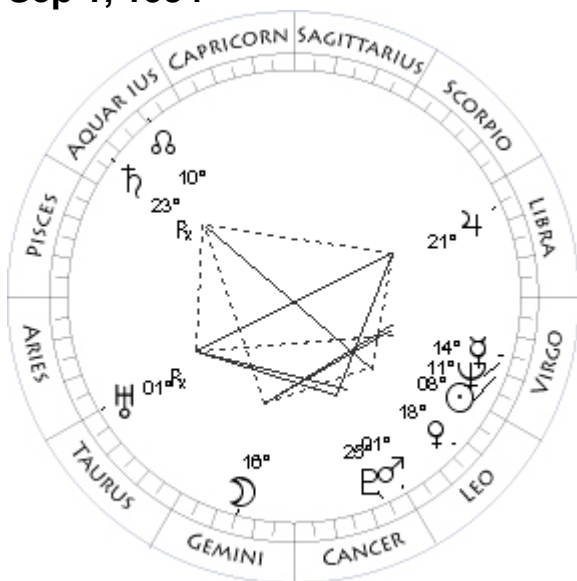

Sep 1, 1934

Oct 1, 1934

Sep 1, 1934

Mo|16Ge04 + 4°14	Ea|08Pi21 - 0°00
Su|08Vi21 - 0°00	Me|29Vi41 + 1°28
Me|14Vi14 + 1°28	Ve|19Cn06 + 0°51
Ve|18Le08 + 0°51	Ma|08Cn46 + 0°59
Ma|01Le14 + 0°59	Ju|29Li20 + 1°06
Ju|21Li59 + 1°06	Sa|25Aq15 - 1°28
Sa|23Aq46 - 1°28R	Ur|28Ar53 - 0°34
Ur|01Ta12 - 0°34R	Ne|12Vi06 + 0°53
Ne|11Vi59 + 0°53	Pl|24Cn26 + 1°31
Pl|25Cn27 + 1°31	No|08Aq42 - 0°00

Oct 1, 1934

Mo|18Cn19 + 1°46	Ea|07Ar37 - 0°00
Su|07Li37 - 0°00	Me|01Cp15 - 1°57
Me|01Sc09 - 1°57	Ve|07Vi50 + 1°27
Ve|25Vi14 + 1°27	Ma|19Le57 + 1°16
Ma|19Le57 + 1°16	Ju|01Sc36 + 1°02
Ju|27Li57 + 1°02	Sa|26Aq12 - 1°28
Sa|22Aq01 - 1°28R	Ur|29Ar12 - 0°34
Ur|00Ta19 - 0°34R	Ne|13Vi04 + 0°54
Ne|13Vi04 + 0°54	Ne|12Vi17 + 0°54
Pl|25Cn56 + 1°34	Pl|24Cn32 + 1°34
No|07Aq07 - 0°00