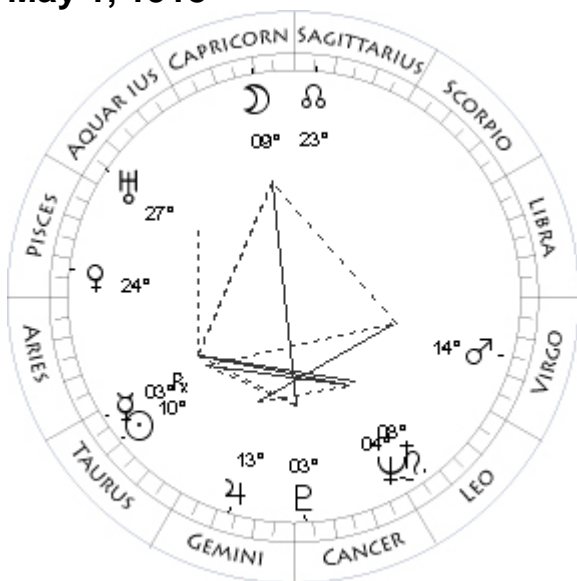

May 1, 1918

Jun 1, 1918

May 1, 1918

Mo|09Cp58 + 1°31
Su|10Ta18 - 0°00
Me|03Ta15 - 0°10R
Ve|24Pi24 - 0°46
Ma|14Vi03 + 2°01
Ju|13Ge36 - 0°23
Sa|08Le03 + 0°55
Ur|27Aq18 - 0°43
Ne|04Le23 - 0°08
Pl|03Cn48 - 4°19
No|24Sa41 - 0°00

Ea|10Sc17 - 0°00
Me|19Sc03 - 0°10
Ve|29Sa46 - 0°46
Ma|15Li05 + 2°01
Ju|19Ge50 - 0°23
Sa|14Le22 + 0°55
Ur|24Aq32 - 0°43
Ne|06Le17 - 0°08
Pl|04Cn49 - 4°19

Jun 1, 1918

Mo|01Pi14 + 4°55
Su|10Ge10 - 0°00
Me|16Ta48 - 2°57
Ve|28Ar04 - 2°11
Ma|20Vi54 + 0°56
Ju|20Ge29 - 0°19
Sa|10Le00 + 0°54
Ur|27Aq43 - 0°44
Ne|04Le54 - 0°08
Pl|04Cn25 - 4°15
No|23Sa03 - 0°00

Ea|10Sa10 - 0°00
Me|20Aq53 - 2°57
Ve|18Aq48 - 2°11
Ma|29Li32 + 0°56
Ju|22Ge31 - 0°19
Sa|15Le30 + 0°54
Ur|24Aq52 - 0°44
Ne|06Le28 - 0°08
Pl|04Cn55 - 4°15