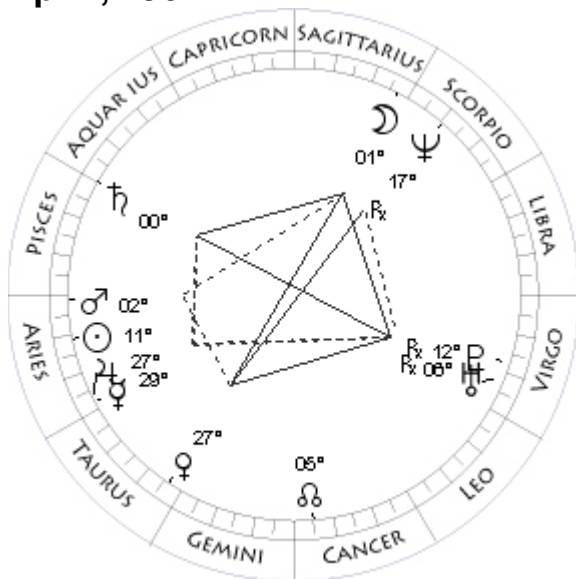

Mar 1, 1964

Apr 1, 1964

Mar 1, 1964

Mo|16Li36 + 5°01	Ea|10Vi57 - 0°00
Su|10Pi57 - 0°00	Me|07Aq04 - 2°09
Me|00Pi58 - 2°09	Ve|00Cn40 + 0°36
Ve|23Ar06 + 0°36	Ma|05Pi59 - 1°02
Ma|08Pi03 - 1°02	Ju|27Ar44 - 1°05
Ju|20Ar25 - 1°05	Sa|26Aq05 - 1°14
Sa|27Aq25 - 1°14	Ur|08Vi04 + 0°49
Ur|07Vi53 + 0°49R	Ne|16Sc05 + 1°47
Ne|17Sc48 + 1°47R	Pl|12Vi54 +14°17
Pl|12Vi59 +14°17R	No|08Cn11 - 0°00

Apr 1, 1964

Mo|01Sa09 + 2°52	Ea|11Li48 - 0°00
Su|11Ar47 - 0°00	Me|12Cn54 + 1°43
Me|29Ar11 + 1°43	Ve|20Le57 + 2°49
Ve|27Ta18 + 2°49	Ma|25Pi36 - 0°53
Ma|02Ar22 - 0°53	Ju|00Ta34 - 1°02
Ju|27Ar26 - 1°02	Sa|27Aq03 - 1°17
Sa|00Pi52 - 1°17	Ur|08Vi28 + 0°48
Ur|06Vi39 + 0°48R	Ne|16Sc16 + 1°49
Ne|17Sc21 + 1°49R	Pl|13Vi04 +14°16
Pl|12Vi12 +14°16R	No|06Cn32 - 0°00