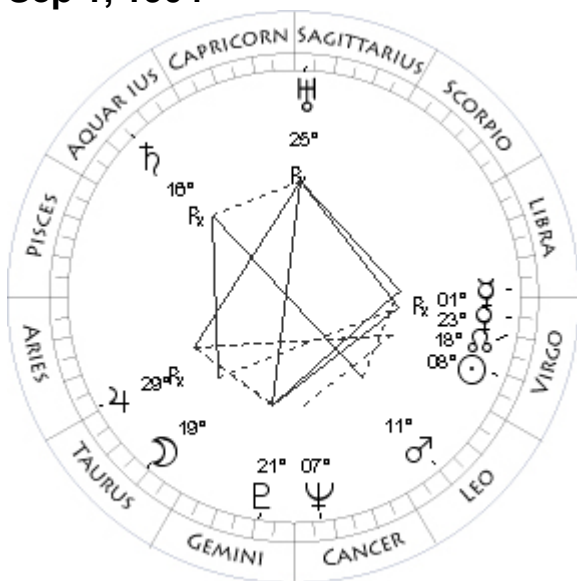

Sep 1, 1904

Oct 1, 1904

Sep 1, 1904

Mo|19Ta32 - 4°38	Ea|08Pi36 - 0°00
Su|08Vi36 - 0°00	Me|27Cp50 - 3°55
Me|01Li16 - 3°55R	Ve|15Li13 + 1°18
Ve|23Vi44 + 1°18	Ma|24Cn30 + 1°07
Ma|11Le08 + 1°07	Ju|20Ar48 - 1°30
Ju|29Ar58 - 1°30R	Sa|18Aq20 - 1°11
Sa|16Aq05 - 1°11R	Ur|28Sa49 - 0°12
Ur|25Sa57 - 0°12R	Ne|06Cn03 - 1°00
Ne|07Cn45 - 1°00	Pl|20Ge22 - 8°22
Pl|21Ge39 - 8°22	No|18Vi55 - 0°00

Oct 1, 1904

Mo|24Ge36 - 5°14	Ea|07Ar52 - 0°00
Su|07Li52 - 0°00	Me|19Ge37 + 1°13
Me|20Vi00 + 1°13	Ve|03Sa16 + 0°21
Ve|00Sc47 + 0°21	Ma|08Le03 + 1°18
Ma|29Le58 + 1°18	Ju|23Ar33 - 1°34
Ju|27Ar26 - 1°34R	Sa|19Aq16 - 1°11
Sa|14Aq36 - 1°11R	Ur|29Sa10 - 0°12
Ur|26Sa15 - 0°12	Ne|06Cn14 - 1°00
Ne|08Cn09 - 1°00	Pl|20Ge27 - 8°26
Pl|21Ge42 - 8°26R	No|17Vi20 - 0°00