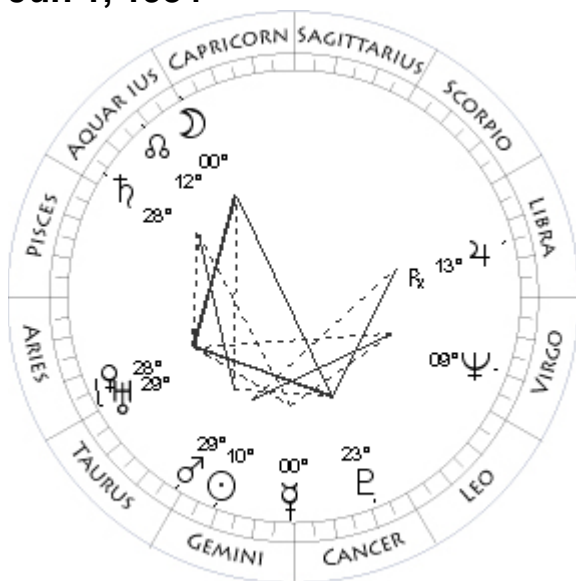

Jun 1, 1934

May 1, 1934

Mo|06Sa35 - 4°40	Ea|10Sc25 - 0°00
Su|10Ta25 - 0°00	Me|19Pi30 - 1°43
Me|27Ar32 - 1°43	Ve|02Cp49 - 0°53
Ve|24Pi49 - 0°53	Ma|03Ta56 - 0°17
Ma|06Ta36 - 0°17	Ju|20Li01 + 1°33
Ju|15Li34 + 1°33R	Sa|21Aq23 - 1°09
Sa|27Aq01 - 1°09	Ur|27Ar32 - 0°32
Ur|28Ar09 - 0°32	Ne|09Vi42 + 0°55R
Ne|09Vi42 + 0°55R	Pl|23Cn59 + 1°24
Pl|22Cn40 + 1°24	No|15Aq13 - 0°00

Jun 1, 1934

Mo|00Aq03 - 1°04	Ea|10Sa18 - 0°00
Su|10Ge18 - 0°00	Me|12Vi37 + 2°11
Me|00Cn15 + 2°11	Ve|21Aq50 - 2°09
Ve|28Ar57 - 2°09	Ma|21Ta33 + 0°03
Ma|29Ta10 + 0°03	Ju|22Li22 + 1°26
Ju|13Li24 + 1°26R	Sa|22Aq22 - 1°15
Sa|28Aq09 - 1°15	Ur|27Ar52 - 0°32
Ur|29Ar46 - 0°32	Ne|09Vi38 + 0°54
Ne|09Vi38 + 0°54	Ne|11Vi33 + 0°54
Pl|23Cn10 + 1°26	Pl|24Cn06 + 1°26
No|13Aq35 - 0°00