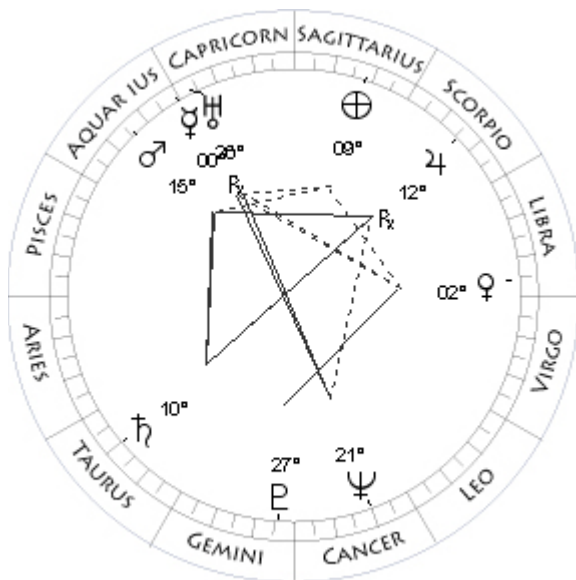

Jun 1, 1911

May 1, 1911

Mo|15Ge46 + 3°06	
Su|10Ta00 - 0°00	Ea|10Sc00 - 0°00
Me|16Ta33 + 1°27R	Me|01Sc10 + 1°27
Ve|16Ge17 + 1°41	Ve|12Le32 + 1°41
Ma|06Pi05 - 1°35	Ma|26Cp03 - 1°35
Ju|09Sc39 + 1°23R	Ju|09Sc43 + 1°23
Sa|09Ta47 - 2°09	Sa|09Ta46 - 2°09
Ur|29Cp21 - 0°32	Ur|26Cp28 - 0°32
Ne|19Cn02 - 0°36	Ne|20Cn51 - 0°36
Pl|26Ge22 - 6°26	Pl|27Ge15 - 6°26
No|10Ta05 - 0°00	

Jun 1, 1911

Mo|08Le58 + 5°13	
Su|09Ge52 - 0°00	Ea|09Sa53 - 0°00
Me|15Ta37 - 3°34	Me|00Aq39 - 3°34
Ve|21Cn57 + 2°22	Ve|02Li51 + 2°22
Ma|28Pi59 - 1°55	Ma|15Aq18 - 1°55
Ju|06Sc07 + 1°19R	Ju|12Sc05 + 1°19
Sa|13Ta41 - 2°10	Sa|10Ta53 - 2°10
Ur|29Cp03 - 0°33R	Ur|26Cp49 - 0°33
Ne|19Cn47 - 0°35	Ne|21Cn02 - 0°35
Pl|27Ge00 - 6°23	Pl|27Ge21 - 6°23
No|08Ta27 - 0°00