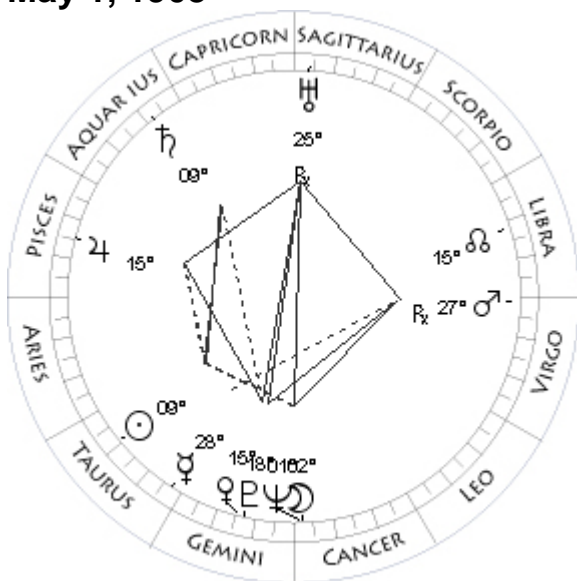

May 1, 1903

Jun 1, 1903

May 1, 1903

Mo|02Cn24 - 5°05	Ea|09Sc56 - 0°00
Su|09Ta56 - 0°00	Me|12Le30 + 2°13
Me|28Ta20 + 2°13	Ve|10Le58 + 1°38
Ve|15Ge44 + 1°38	Ma|22Li40 + 1°51
Ma|27Vi52 + 1°51R	Ju|06Pi12 - 0°59
Ju|15Pi38 - 0°59	Sa|03Aq14 - 0°27
Sa|09Aq02 - 0°27	Ur|23Sa06 - 0°08
Ur|25Sa15 - 0°08R	Ne|01Cn34 - 1°04
Ne|01Cn34 - 1°04	Pl|18Ge17 - 8°36
Pl|18Ge17 - 8°36	No|14Li49 - 0°00

Jun 1, 1903

Mo|26Le02 - 3°49	Ea|09Sa49 - 0°00
Su|09Ge49 - 0°00	Me|05Sa59 - 1°55
Me|13Ge03 - 1°55R	Ve|01Li18 + 2°20
Ve|21Cn31 + 2°20	Ma|07Sc27 + 0°39
Ma|00Li26 + 0°39	Ju|08Pi59 - 1°07
Ju|20Pi31 - 1°07	Sa|04Aq11 - 0°31
Sa|09Aq12 - 0°31R	Ur|23Sa28 - 0°08
Ur|24Sa13 - 0°08R	Ne|02Cn31 - 1°03
Ne|02Cn31 - 1°03	Pl|18Ge57 - 8°33
Pl|18Ge57 - 8°33	No|13Li11 - 0°00