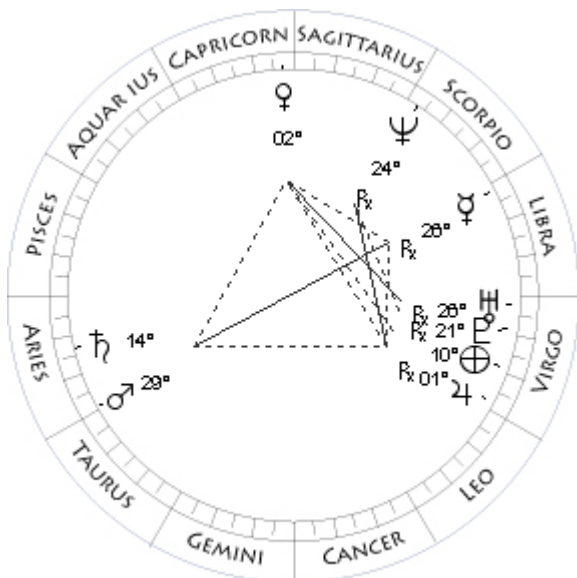

Mar 1, 1968

Apr 1, 1968

Mar 1, 1968

Mo|06Ar34 - 1°08	Ea|10Vi59 - 0°00
Su|10Pi59 - 0°00	Me|26Li21 + 1°28
Me|17Aq20 + 1°28R	Ve|02Cp26 - 0°29
Ve|12Aq41 - 0°29	Ma|29Ar56 - 0°24
Ma|10Ar12 - 0°24	Ju|01Vi39 + 1°15
Ju|29Le34 + 1°15R	Sa|14Ar10 - 2°15
Sa|11Ar08 - 2°15	Ur|26Vi58 + 0°47
Ur|27Vi52 + 0°47R	Ne|24Sc43 + 1°44
Ne|26Sc32 + 1°44R	Pl|21Vi28 +15°39
Pl|21Vi49 +15°39R	No|20Ar49 - 0°00

Apr 1, 1968

Mo|20Ta49 + 2°49	Ea|11Li50 - 0°00
Su|11Ar50 - 0°00	Me|25Cp59 - 2°25
Me|20Pi49 - 2°25	Ve|21Aq27 - 1°26
Ve|20Pi53 - 1°26	Ma|17Ta47 - 0°02
Ma|03Ta20 - 0°02	Ju|04Vi03 + 1°14
Ju|26Le28 + 1°14R	Sa|15Ar15 - 2°14
Sa|14Ar55 - 2°14	Ur|27Vi22 + 0°47
Ur|26Vi32 + 0°47R	Ne|24Sc54 + 1°46
Ne|26Sc13 + 1°46R	Pl|21Vi39 +15°39
Pl|21Vi00 +15°39R	No|19Ar10 - 0°00