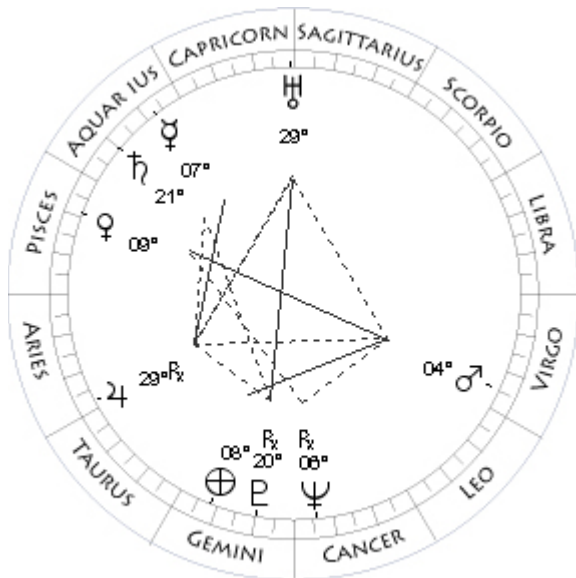

Nov 1, 1904

Dec 1, 1904

Nov 1, 1904

Mo|15Le31 - 2°42	
Su|08Sc39 - 0°00	Ea|08Ta39 - 0°00
Me|09Sc20 + 0°14	Me|10Sc50 + 0°14
Ve|08Sa56 - 1°04	Ve|22Cp23 - 1°04
Ma|18Vi53 + 1°27	Ma|21Le45 + 1°27
Ju|23Ar22 - 1°33R	Ju|26Ar23 - 1°33
Sa|14Aq30 - 1°10	Sa|20Aq14 - 1°10
Ur|27Sa19 - 0°12	Ur|29Sa32 - 0°12
Ne|08Cn04 - 1°01R	Ne|06Cn26 - 1°01
Pl|21Ge26 - 8°29R	Pl|20Ge32 - 8°29
No|15Vi42 - 0°00	

Dec 1, 1904

Mo|24Vi21 + 0°52	
Su|08Sa54 - 0°00	Ea|08Ge54 - 0°00
Me|25Sa34 - 2°20	Me|07Aq40 - 2°20
Ve|15Cp37 - 2°01	Ve|09Pi52 - 2°01
Ma|06Li31 + 1°35	Ma|04Vi52 + 1°35
Ju|20Ar36 - 1°26R	Ju|29Ar08 - 1°26
Sa|15Aq54 - 1°09	Sa|21Aq10 - 1°09
Ur|28Sa52 - 0°12	Ur|29Sa52 - 0°12
Ne|07Cn31 - 1°02R	Ne|06Cn37 - 1°02
Pl|20Ge55 - 8°31R	Pl|20Ge37 - 8°31
No|14Vi06 - 0°00