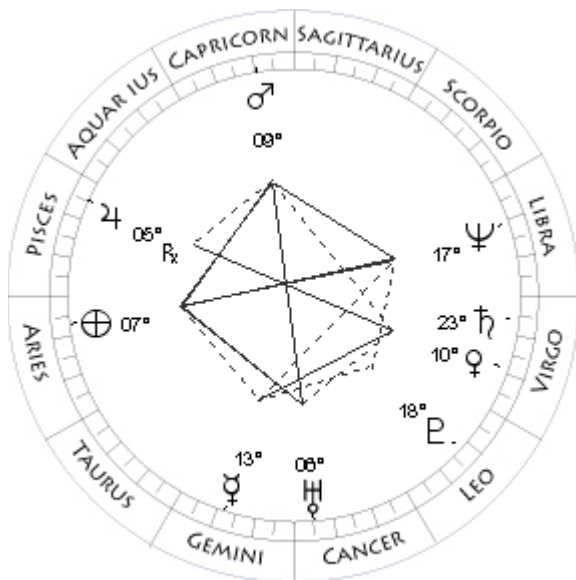

Oct 1, 1950

Sep 1, 1950

Mo|04Ta51 + 3°08	Ea|08Pi29 - 0°00
Su|08Vi29 - 0°00	Me|24Cp58 - 3°46
Me|02Li07 - 3°46	Ve|22Cn13 + 0°54
Ve|19Le28 + 0°54	Ma|22Sa11 - 0°57
Ma|13Sc39 - 0°57	Ju|03Pi02 - 1°18
Ju|01Pi40 - 1°18R	Sa|22Vi11 + 1°56
Sa|20Vi52 + 1°56	Ur|06Cn00 + 0°17
Ur|08Cn39 + 0°17	Ne|15Li43 + 1°34
Ne|15Li43 + 1°34	Ne|16Li52 + 1°34
Pl|18Le29 + 8°06	Pl|17Le53 + 8°06
No|29Pi15 - 0°00	

Oct 1, 1950

Mo|06Ge41 + 4°54	Ea|07Ar45 - 0°00
Su|07Li45 - 0°00	Me|13Ge06 + 1°01
Me|20Vi00 + 1°01	Ve|10Vi57 + 1°27
Ve|26Vi36 + 1°27	Ma|09Cp25 - 1°11
Ma|03Sa58 - 1°11	Ju|05Pi44 - 1°18
Ju|28Aq27 - 1°18R	Sa|23Vi13 + 1°57
Sa|24Vi36 + 1°57	Ur|06Cn22 + 0°18
Ur|09Cn24 + 0°18	Ne|16Li45 + 1°34
Ne|16Li45 + 1°34	Ne|17Li03 + 1°34
Pl|19Le16 + 8°12	Pl|18Le01 + 8°12
No|27Pi39 - 0°00