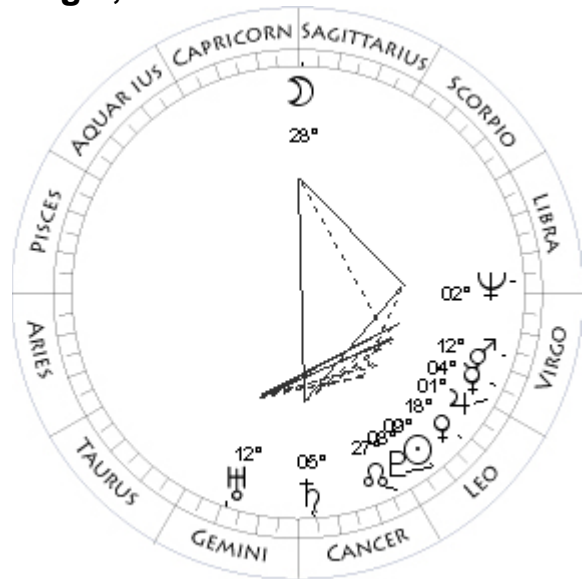

Jul 1, 1944

Aug 1, 1944

Jul 1, 1944

Mo|10Sc51 + 5°07	Ea|09Cp30 - 0°00
Su|09Cn30 - 0°00	Me|09Cn25 + 1°18
Me|09Cn29 + 1°18	Ve|12Cn24 + 0°37
Ve|10Cn42 + 0°37	Ma|18Vi46 + 1°12
Ma|23Le33 + 1°12	Ju|03Vi02 + 0°56
Ju|25Le16 + 0°56	Sa|00Cn33 - 0°52
Sa|01Cn27 - 0°52	Ur|09Ge19 - 0°03
Ur|10Ge45 - 0°03	Ne|01Li34 + 1°24
Ne|01Li34 + 1°24	Pl|07Le30 + 5°30
Pl|07Le30 + 5°30	No|28Cn33 - 0°00
No|28Cn33 - 0°00	

Aug 1, 1944

Mo|28Sa26 + 2°35	Ea|09Aq05 - 0°00
Su|09Le05 - 0°00	Me|20Sc26 - 0°09
Me|04Vi49 - 0°09	Ve|02Vi45 + 1°24
Ve|18Le51 + 1°24	Ma|02Li29 + 0°56
Ma|12Vi35 + 0°56	Ju|05Vi26 + 0°55
Ju|01Vi20 + 0°55	Sa|01Cn43 - 0°50
Sa|05Cn18 - 0°50	Ur|09Ge40 - 0°03
Ur|12Ge11 - 0°03	Ne|02Li07 + 1°23
Ne|02Li07 + 1°23	Ne|03Li40 + 1°23
Pl|08Le22 + 5°32	Pl|08Le19 + 5°32
No|26Cn54 - 0°00