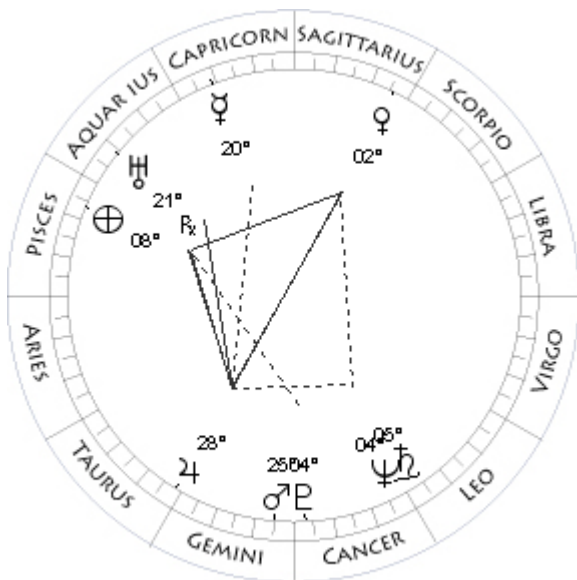

Oct 1, 1917

Sep 1, 1917

Mo|08Pi10 + 4°21	Ea|08Pi27 - 0°00
Su|08Vi28 - 0°00	Me|20Cp47 - 3°34
Me|03Li14 - 3°34	Ve|02Sa19 + 0°27
Ve|12Li02 + 0°27	Ma|23Cn07 + 0°50
Ma|23Cn07 + 0°50	Ju|10Ge09 - 0°52
Ju|10Ge09 - 0°52	Sa|08Le40 + 0°30
Sa|08Le40 + 0°30	Ur|21Aq03 - 0°45R
Ur|21Aq03 - 0°45R	Ne|05Le52 - 0°11
Ne|05Le52 - 0°11	Pl|05Cn18 - 4°32
Pl|05Cn18 - 4°32	No|07Cp30 - 0°00
No|07Cp30 - 0°00	

Oct 1, 1917

Mo|16Ar47 + 4°55	Ea|07Ar44 - 0°00
Su|07Li44 - 0°00	Me|05Ge02 + 0°45
Me|20Vi28 + 0°45	Ve|17Sc44 - 1°15
Ve|17Sc44 - 1°15	Ma|11Le39 + 1°12
Ma|11Le39 + 1°12	Ju|11Ge31 - 0°54R
Ju|11Ge31 - 0°54R	Sa|11Le50 + 0°33
Sa|11Le50 + 0°33	Ur|20Aq08 - 0°45R
Ur|20Aq08 - 0°45R	Ne|06Le41 - 0°11
Ne|06Le41 - 0°11	Pl|05Cn32 - 4°34
Pl|05Cn32 - 4°34	No|05Cp55 - 0°00
No|05Cp55 - 0°00