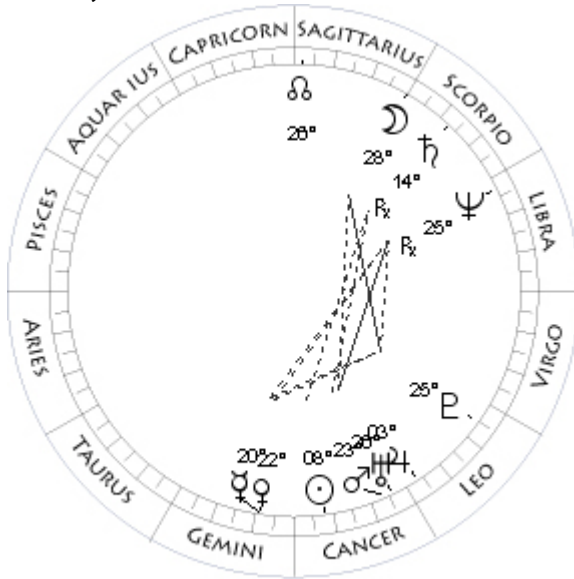

Jul 1, 1955

Aug 1, 1955

Jul 1, 1955

Mo|28Sc15 - 2°30	Ea|08Cp53 - 0°00
Su|08Cn53 - 0°00	Me|09Aq56 - 4°13
Me|20Ge39 - 4°13	Ve|28Ta01 - 0°28
Ve|22Ge04 - 0°28	Ma|02Le46 + 1°07
Ma|23Cn40 + 1°07	Ju|08Le23 + 0°32
Ju|03Le46 + 0°32	Sa|19Sc31 + 2°23
Sa|14Sc45 + 2°23R	Ur|27Cn43 + 0°31
Ur|26Cn46 + 0°31	Ne|27Li19 + 1°44
Ne|25Li29 + 1°44R	Pl|26Le11 +10°12
Pl|25Le00 +10°12	No|25Sa50 - 0°00
No|25Sa50 - 0°00	

Aug 1, 1955

Mo|12Cp19 + 1°28	Ea|08Aq28 - 0°00
Su|08Le28 - 0°00	Me|18Cn13 + 1°28
Me|03Le44 + 1°28	Ve|18Cn03 + 0°45
Ve|00Le02 + 0°45	Ma|16Le35 + 1°09
Ma|13Le30 + 1°09	Ju|10Le52 + 0°34
Ju|10Le29 + 0°34	Sa|20Sc29 + 2°15
Sa|14Sc39 + 2°15	Ur|28Cn07 + 0°31
Ur|28Cn39 + 0°31	Ne|27Li30 + 1°43
Ne|25Li38 + 1°43	Pl|26Le20 +10°09
Pl|25Le53 +10°09	No|24Sa12 - 0°00
No|24Sa12 - 0°00