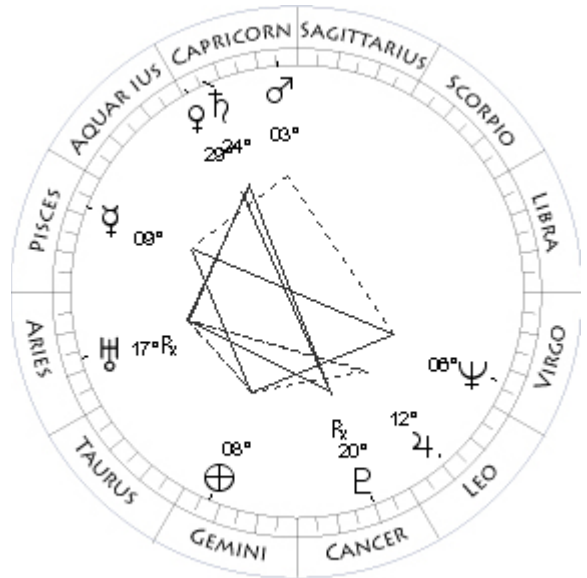

Nov 1, 1931

Dec 1, 1931

Nov 1, 1931

Mo|15Cn53 + 5°07	
Su|08Sc06 - 0°00	Ea|08Ta06 - 0°00
Me|16Sc43 - 0°42	Me|05Sa22 - 0°42
Ve|22Sc17 + 0°07	Ve|11Sa51 + 0°07
Ma|01Sa26 - 0°33	Ma|16Sa48 - 0°33
Ju|20Le23 + 0°38	Ju|09Le50 + 0°38
Sa|17Cp59 - 0°01	Sa|23Cp20 - 0°01
Ur|16Ar34 - 0°40R	Ur|17Ar37 - 0°40
Ne|07Vi33 + 0°44	Ne|05Vi54 + 0°44
Pl|22Cn09 + 0°27R	Pl|20Cn47 + 0°27
No|03Ar31 - 0°00	

Dec 1, 1931

Mo|22Le59 + 3°16	
Su|08Sa20 - 0°00	Ea|08Ge20 - 0°00
Me|29Sa27 - 2°21	Me|09Pi30 - 2°21
Ve|29Sa44 - 1°06	Ve|29Cp21 - 1°06
Ma|23Sa30 - 0°48	Ma|03Cp47 - 0°48
Ju|22Le32 + 0°45	Ju|12Le14 + 0°45
Sa|20Cp27 - 0°03	Sa|24Cp14 - 0°03
Ur|15Ar41 - 0°40R	Ur|17Ar56 - 0°40
Ne|07Vi58 + 0°45	Ne|06Vi05 + 0°45
Pl|21Cn52 + 0°29R	Pl|20Cn53 + 0°29
No|01Ar56 - 0°00