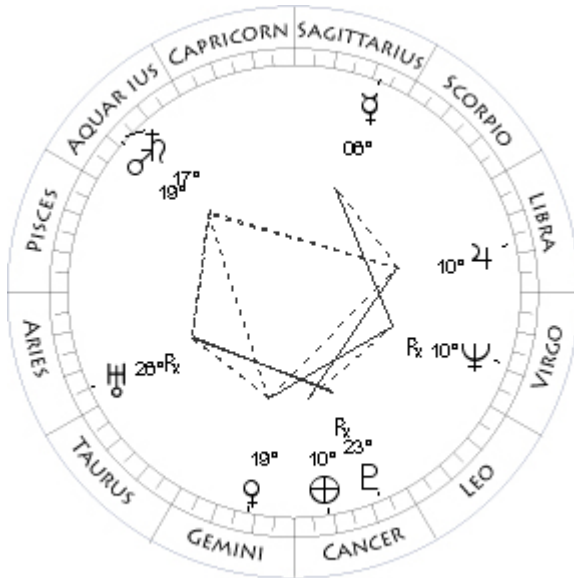

Jan 1, 1934

Feb 1, 1934

Jan 1, 1934

Mo|17Cn12 + 2°47	Ea|10Cn24 - 0°00
Su|10Cp24 - 0°00	Me|06Sa09 - 0°45
Me|29Sa35 - 0°45	Ve|19Ge29 + 0°22
Ve|20Aq02 + 0°22	Ma|19Aq32 - 1°09
Ma|03Aq25 - 1°09	Ju|10Li57 + 1°17
Ju|21Li09 + 1°17	Sa|17Aq38 - 0°57
Sa|14Aq27 - 0°57	Ur|26Ar13 - 0°35
Ur|23Ar28 - 0°35R	Ne|10Vi39 + 0°53
Ne|12Vi18 + 0°53R	Pl|23Cn34 + 1°19
Pl|23Cn56 + 1°19R	No|21Aq35 - 0°00

Feb 1, 1934

Mo|02Vi02 - 1°10	Ea|11Le57 - 0°00
Su|11Aq58 - 0°00	Me|14Pi57 - 1°46
Me|20Aq49 - 1°46	Ve|09Le42 + 7°14
Ve|17Aq57 + 7°14R	Ma|09Pi11 - 1°03
Ma|27Aq54 - 1°03	Ju|13Li18 + 1°24
Ju|23Li09 + 1°24	Sa|18Aq36 - 0°59
Sa|18Aq00 - 0°59	Ur|26Ar34 - 0°34
Ur|23Ar52 - 0°34	Ne|10Vi50 + 0°55
Ne|11Vi46 + 0°55R	Pl|23Cn40 + 1°21
Pl|23Cn16 + 1°21R	No|19Aq56 - 0°00