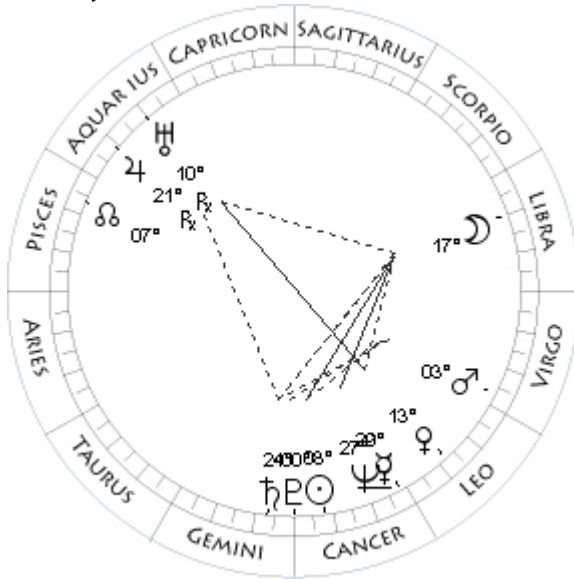

Jul 1, 1914

Aug 1, 1914

Jul 1, 1914

Mo|17Li55 - 3°18	Ea|08Cp47 - 0°00
Su|08Cn48 - 0°00	Me|10Sa02 - 1°57
Me|29Cn00 - 1°57	Ve|06Li56 + 1°48
Ve|13Le27 + 1°48	Ma|03Li15 + 1°05
Ma|03Vi06 + 1°05	Ju|13Aq48 - 0°52
Ju|21Aq39 - 0°52R	Sa|22Ge22 - 1°09
Sa|24Ge01 - 1°09	Ur|09Aq17 - 0°40
Ur|10Aq50 - 0°40R	Ne|27Cn13 - 0°23
Ne|27Cn13 - 0°23	Pl|00Cn51 - 5°28
Pl|00Cn51 - 5°28	Pl|00Cn38 - 5°28
No|08Pi49 - 0°00	

Aug 1, 1914

Mo|11Sa21 - 5°12	Ea|08Aq23 - 0°00
Su|08Le23 - 0°00	Me|21Pi23 - 2°40
Me|20Cn08 - 2°40	Ve|26Sc42 + 0°47
Ve|19Vi32 + 0°47	Ma|21Vi49 + 0°43
Ma|21Vi49 + 0°43	Ju|16Aq31 - 0°59
Ju|18Aq34 - 0°59R	Sa|23Ge32 - 1°08
Sa|27Ge44 - 1°08	Ur|09Aq37 - 0°41
Ur|09Aq41 - 0°41R	Ne|28Cn22 - 0°23
Ne|28Cn22 - 0°23	Ne|28Cn01 - 0°23
Pl|01Cn33 - 5°28	Pl|00Cn43 - 5°28
No|07Pi11 - 0°00