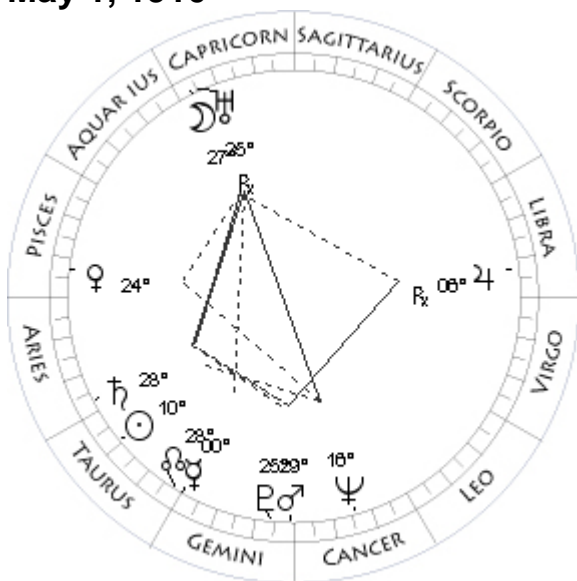

May 1, 1910

Jun 1, 1910

May 1, 1910

Mo|27Cp27 - 4°32	Ea|10Sc14 - 0°00
Su|10Ta14 - 0°00	Me|11Vi57 + 2°39
Me|00Ge55 + 2°39	Ve|28Sa15 - 0°42
Ve|24Pi13 - 0°42	Ma|27Cn49 + 1°21
Ma|29Ge47 + 1°21	Ju|12Li01 + 1°33
Ju|06Li04 + 1°33R	Sa|26Ar46 - 2°15
Sa|28Ar04 - 2°15	Ur|22Cp23 - 0°30
Ur|25Cp13 - 0°30R	Ne|18Cn38 - 0°40
Ne|16Cn51 - 0°40	Pl|25Ge20 - 6°44
Pl|25Ge20 - 6°44	No|29Ta25 - 0°00
No|29Ta25 - 0°00	

Jun 1, 1910

Mo|17Pi21 - 4°59	Ea|10Sa06 - 0°00
Su|10Ge06 - 0°00	Me|22Sa16 - 3°18
Me|00Ge10 - 3°18R	Ve|17Aq17 - 2°11
Ve|27Ar37 - 2°11	Ma|11Le43 + 1°19
Ma|19Cn02 + 1°19	Ju|14Li22 + 1°26
Ju|04Li37 + 1°26R	Sa|27Ar51 - 2°17
Sa|01Ta45 - 2°17	Ur|22Cp44 - 0°31
Ur|24Cp49 - 0°31R	Ne|18Cn49 - 0°39
Ne|17Cn38 - 0°39	Pl|26Ge18 - 6°40
Pl|25Ge59 - 6°40	No|27Ta46 - 0°00
No|27Ta46 - 0°00