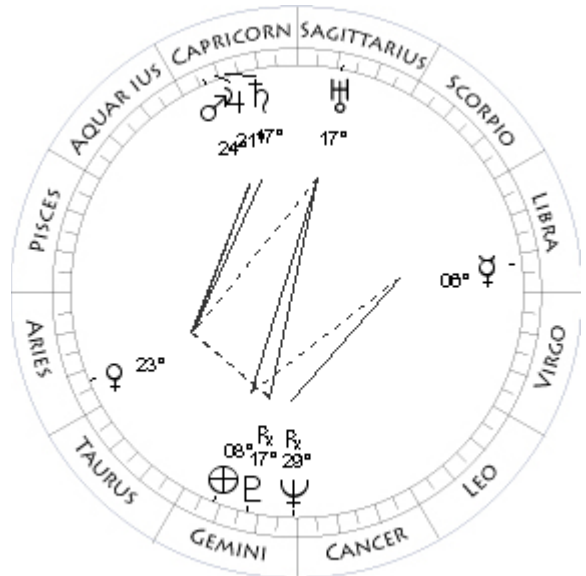

Nov 1, 1901

Dec 1, 1901

Nov 1, 1901

Mo|15Cn35 - 4°41	Ea|08Ta23 - 0°00
Su|08Sc23 - 0°00	Me|23Ar07 - 1°23
Me|15Sc43 - 1°23R	Ve|05Pi52 - 2°38
Ve|22Sa50 - 2°38	Ma|06Cp07 - 0°55
Ma|13Sa02 - 0°55	Ju|18Cp30 - 0°11
Ju|08Cp53 - 0°11	Sa|16Cp40 + 0°15
Sa|11Cp36 + 0°15	Ur|16Sa40 - 0°02
Ur|14Sa54 - 0°02	Ne|29Ge46 - 1°11
Ne|01Cn17 - 1°11R	Pl|17Ge31 - 9°17
Pl|18Ge22 - 9°17R	No|13Sc44 - 0°00

Dec 1, 1901

Mo|21Le46 - 5°12	Ea|08Ge37 - 0°00
Su|08Sa38 - 0°00	Me|06Li16 + 1°30
Me|21Sc52 + 1°30	Ve|23Ar35 - 2°47
Ve|25Cp50 - 2°47	Ma|24Cp03 - 1°04
Ma|05Cp34 - 1°04	Ju|21Cp02 - 0°14
Ju|14Cp35 - 0°14	Sa|17Cp34 + 0°13
Sa|14Cp17 + 0°13	Ur|17Sa01 - 0°03
Ur|16Sa37 - 0°03	Ne|29Ge57 - 1°12
Ne|00Cn40 - 1°12R	Pl|17Ge36 - 9°18
Pl|17Ge51 - 9°18R	No|12Sc09 - 0°00