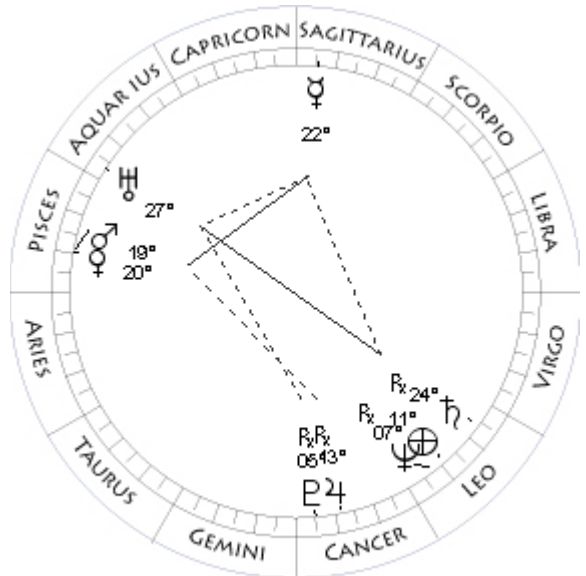

Feb 1, 1919

Jan 1, 1919

Mo|29Sa59 + 1°32	Ea|10Cn02 - 0°00
Su|10Cp02 - 0°00	Me|12Vi33 + 2°38
Me|18Sa28 + 2°38	Ve|01Aq53 - 1°03
Ve|19Cp19 - 1°03	Ma|09Aq31 - 1°10
Ma|09Aq31 - 1°10	Ju|10Cn52 + 0°02R
Ju|10Cn52 + 0°02R	Sa|27Le47 + 1°21R
Sa|27Le47 + 1°21R	Ur|25Aq12 - 0°43
Ur|25Aq12 - 0°43	Ne|08Le40 - 0°06R
Ne|08Le40 - 0°06R	Pl|05Cn31 - 4°15R
Pl|05Cn31 - 4°15R	No|11Sa43 - 0°00

Feb 1, 1919

Mo|18Aq30 + 4°40	Ea|11Le35 - 0°00
Su|11Aq36 - 0°00	Me|22Sa42 - 1°25
Me|26Cp25 - 1°25	Ve|28Aq11 - 1°31
Ve|28Aq11 - 1°31	Ma|03Pi58 - 0°59
Ma|03Pi58 - 0°59	Ju|07Cn08 + 0°06R
Ju|07Cn08 + 0°06R	Sa|25Le52 + 1°27R
Sa|25Le52 + 1°27R	Ur|26Aq47 - 0°42
Ur|26Aq47 - 0°42	Ne|07Le50 - 0°06R
Ne|07Le50 - 0°06R	Pl|04Cn56 - 4°12R
Pl|04Cn56 - 4°12R	No|10Sa04 - 0°00