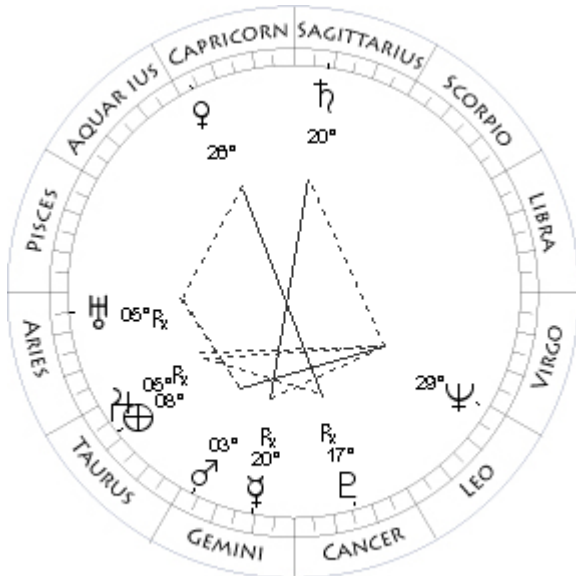

Dec 1, 1928

Nov 1, 1928

Mo|28Ge22 + 2°28	
Su|08Sc50 - 0°00	Ea|08Ta50 - 0°00
Me|23Li52 + 1°29R	Me|20Ge25 + 1°29
Ve|10Sa46 - 1°12	Ve|26Cp57 - 1°12
Ma|08Cn31 + 0°58	Ma|03Ge55 + 0°58
Ju|04Ta53 - 1°28R	Ju|05Ta40 - 1°28
Sa|16Sa49 + 1°15	Sa|20Sa18 + 1°15
Ur|04Ar09 - 0°45R	Ur|05Ar46 - 0°45
Ne|01Vi06 + 0°33	Ne|29Le21 + 0°33
Pl|18Cn21 - 0°42R	Pl|17Cn03 - 0°42
No|01Ge30 - 0°00	

Dec 1, 1928

Mo|06Le16 + 4°50	
Su|09Sa04 - 0°00	Ea|09Ge05 - 0°00
Me|29Sc41 + 0°21	Me|08Sc23 + 0°21
Ve|17Cp18 - 2°07	Ve|14Pi26 - 2°07
Ma|06Cn37 + 2°24R	Ma|19Ge29 + 2°24
Ju|01Ta27 - 1°22R	Ju|08Ta24 - 1°22
Sa|20Sa08 + 1°12	Sa|21Sa13 + 1°12
Ur|03Ar32 - 0°44R	Ur|06Ar06 - 0°44
Ne|01Vi23 + 0°34	Ne|29Le32 + 0°34
Pl|18Cn01 - 0°41R	Pl|17Cn09 - 0°41
No|29Ta55 - 0°00