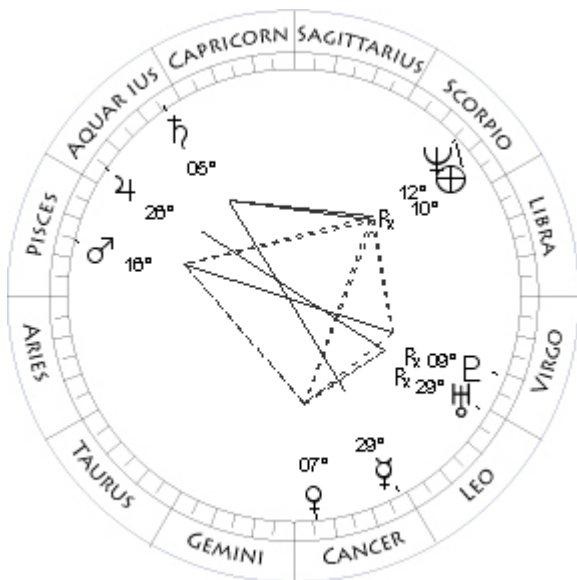

May 1, 1962

Jun 1, 1962

May 1, 1962

Mo|03Ar34 - 3°50	Ea|10Sc38 - 0°00
Su|10Ta38 - 0°00	Me|29Cn22 + 1°55
Me|26Ta58 + 1°55	Ve|07Cn16 + 0°34
Ve|03Ge48 + 0°34	Ma|16Pi44 - 1°04
Ma|09Ar07 - 1°04	Ju|26Aq46 - 0°53
Ju|07Pi07 - 0°53	Sa|05Aq16 - 0°31
Sa|11Aq04 - 0°31	Ur|29Le26 + 0°46
Ur|26Le24 + 0°46R	Ne|12Sc07 + 1°50
Ne|12Sc10 + 1°50R	Pl|09Vi09 + 13°22
Pl|07Vi36 + 13°22R	No|13Le40 - 0°00

Jun 1, 1962

Mo|26Ta39 - 4°53	Ea|10Sa31 - 0°00
Su|10Ge31 - 0°00	Me|29Sc59 - 1°12
Me|19Ge05 - 1°12R	Ve|27Le36 + 1°41
Ve|11Cn17 + 1°41	Ma|06Ar11 - 0°52
Ma|02Ta38 - 0°52	Ju|29Aq32 - 1°01
Ju|11Pi12 - 1°01	Sa|06Aq13 - 0°35
Sa|11Aq18 - 0°35R	Ur|29Le50 + 0°44
Ur|26Le45 + 0°44	Ne|12Sc18 + 1°50
Ne|11Sc22 + 1°50R	Pl|09Vi19 + 13°12
Pl|07Vi34 + 13°12	No|12Le01 - 0°00