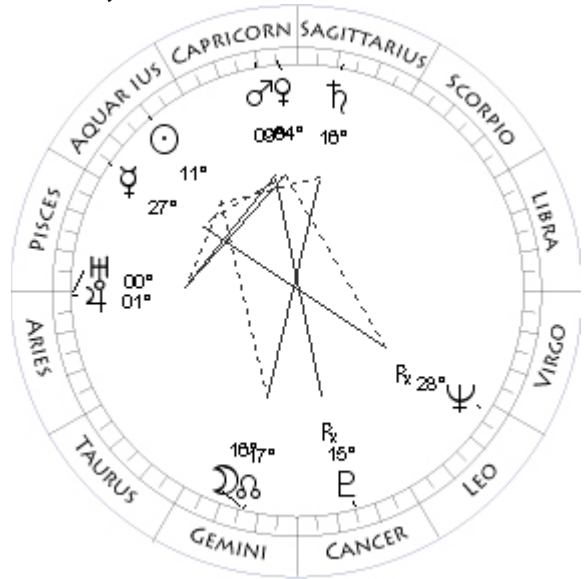

Feb 1, 1928

Jan 1, 1928

Mo|23Ar19 - 4°19	Ea|09Cn51 - 0°00
Su|09Cp51 - 0°00	Me|25Sa58 - 1°25
Me|05Cp24 - 1°25	Ve|18Vi38 + 2°28
Ve|27Sc03 + 2°28	Ma|02Sa43 - 0°17
Ma|17Sa11 - 0°17	Ju|07Ar45 - 1°16
Ju|26Pi36 - 1°16	Sa|11Sa04 + 1°32
Sa|13Sa34 + 1°32	Ur|02Ar29 - 0°44
Ur|29Pi43 - 0°44	Ne|27Le32 + 0°31
Ne|28Le56 + 0°31R	Pl|16Cn01 - 1°02
Pl|16Cn12 - 1°02R	No|17Ge39 - 0°00

Feb 1, 1928

Mo|16Ge28 - 0°05	Ea|11Le24 - 0°00
Su|11Aq24 - 0°00	Me|19Ar56 - 0°57
Me|27Aq01 - 0°57	Ve|08Sc38 + 1°15
Ve|04Cp11 + 1°15	Ma|19Sa31 - 0°37
Ma|09Cp55 - 0°37	Ju|10Ar36 - 1°10
Ju|01Ar46 - 1°10	Sa|12Sa01 + 1°33
Sa|16Sa37 + 1°33	Ur|02Ar49 - 0°42
Ur|00Ar41 - 0°42	Ne|27Le43 + 0°32
Ne|28Le15 + 0°32R	Pl|16Cn08 - 1°00
Pl|15Cn34 - 1°00R	No|16Ge01 - 0°00