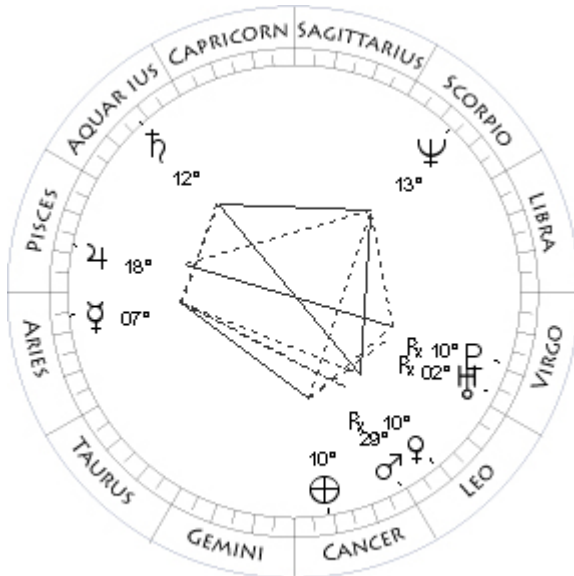

Jan 1, 1963

Feb 1, 1963

Jan 1, 1963

Mo|20Pi09 - 4°03	Ea|10Cn22 - 0°00
Su|10Cp21 - 0°00	Me|07Ar12 - 1°30
Me|29Cp20 - 1°30	Ve|10Le13 + 3°52
Ve|25Sc39 + 3°52	Ma|29Cn44 + 3°39
Ma|24Le32 + 3°39R	Ju|18Pi50 - 1°07
Ju|09Pi06 - 1°07	Sa|12Aq48 - 0°46
Sa|10Aq00 - 0°46	Ur|02Vi35 + 0°47
Ur|05Vi05 + 0°47R	Ne|13Sc34 + 1°44
Ne|15Sc06 + 1°44	Pl|10Vi31 +13°38
Pl|12Vi04 +13°38R	No|00Le41 - 0°00

Feb 1, 1963

Mo|13Ta38 - 5°07	Ea|11Le55 - 0°00
Su|11Aq55 - 0°00	Me|28Vi36 + 2°39
Me|20Cp42 + 2°39R	Ve|00Li33 + 3°11
Ve|25Sa19 + 3°11	Ma|13Le38 + 4°33
Ma|16Le09 + 4°33R	Ju|21Pi40 - 1°04
Ju|15Pi22 - 1°04	Sa|13Aq46 - 0°47
Sa|13Aq36 - 0°47	Ur|02Vi59 + 0°48
Ur|04Vi09 + 0°48R	Ne|13Sc45 + 1°46
Ne|15Sc36 + 1°46	Pl|10Vi41 +13°49
Pl|11Vi34 +13°49R	No|29Cn03 - 0°00