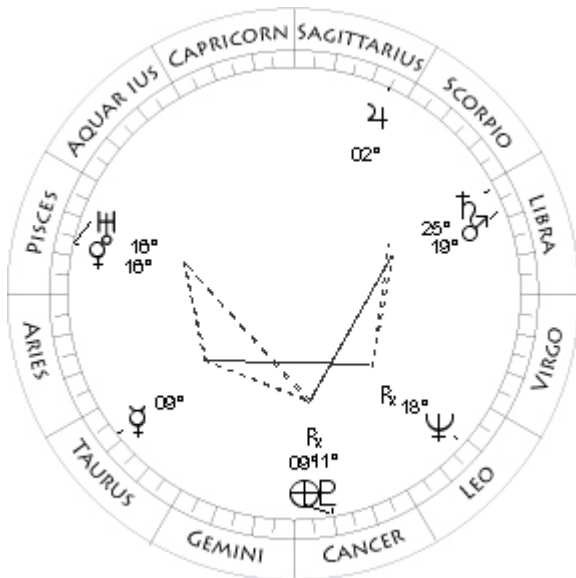

Jan 1, 1924

Feb 1, 1924

Jan 1, 1924

Mo|00Sc58 + 4°18	Ea|09Cn49 - 0°00
Su|09Cp49 - 0°00	Me|09Ta30 - 0°21
Me|28Cp20 - 0°21	Ve|16Pi55 - 1°43
Ve|07Aq40 - 1°43	Ma|19Li48 + 0°43
Ma|18Sc15 + 0°43	Ju|02Sa42 + 0°41
Ju|08Sa13 + 0°41	Sa|25Li31 + 2°25
Sa|00Sc56 + 2°25	Ur|16Pi48 - 0°45
Ur|14Pi16 - 0°45	Ne|19Le59 + 0°15R
Ne|19Le59 + 0°15R	Ne|18Le46 + 0°15
Pl|11Cn21 - 2°31R	Pl|11Cn16 - 2°31
No|05Vi01 - 0°00	

Feb 1, 1924

Mo|24Sa35 + 4°51	Ea|11Le23 - 0°00
Su|11Aq22 - 0°00	Me|20Li17 + 1°27
Me|16Cp20 + 1°27	Ve|06Ta19 - 1°14
Ve|15Pi51 - 1°14	Ma|04Sc27 + 0°25
Ma|08Sa09 + 0°25	Ju|05Sa08 + 0°41
Ju|14Sa02 + 0°41	Sa|26Li31 + 2°32
Sa|02Sc15 + 2°32	Ur|17Pi08 - 0°44
Ur|15Pi33 - 0°44	Ne|19Le13 + 0°15R
Ne|19Le13 + 0°15R	Ne|18Le58 + 0°15
Pl|10Cn44 - 2°28R	Pl|11Cn22 - 2°28
No|03Vi22 - 0°00