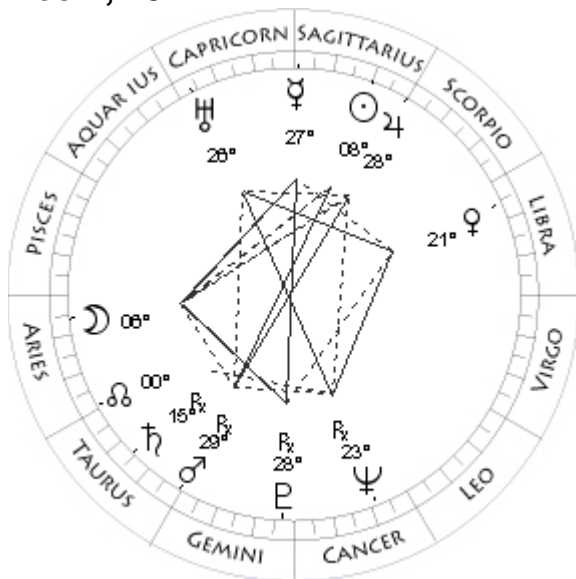

Nov 1, 1911

Dec 1, 1911

Nov 1, 1911

Mo|03Pi02 - 4°29	Ea|07Ta57 - 0°00
Su|07Sc57 - 0°00	Me|25Sc09 - 0°18
Me|13Sc22 - 0°18	Ve|06Ge39 - 0°47
Ve|24Vi03 - 0°47	Ma|18Ta52 - 0°00
Ma|09Ge28 - 0°00R	Ju|23Sc52 + 0°48
Ju|21Sc24 + 0°48	Sa|16Ta25 - 2°34
Sa|17Ta26 - 2°34R	Ur|28Cp31 - 0°33
Ur|25Cp42 - 0°33	Ne|21Cn57 - 0°35
Ne|23Cn48 - 0°35R	Pl|27Ge47 - 6°29
Pl|28Ge49 - 6°29R	No|00Ta21 - 0°00

Dec 1, 1911

Mo|06Ar48 - 2°05	Ea|08Ge12 - 0°00
Su|08Sa11 - 0°00	Me|25Aq08 - 2°25
Me|27Sa59 - 2°25	Ve|25Cn09 + 2°08
Ve|21Li34 + 2°08	Ma|05Ge10 + 1°29
Ma|29Ta32 + 1°29R	Ju|26Sc12 + 0°46
Ju|28Sc02 + 0°46	Sa|17Ta30 - 2°31
Sa|15Ta05 - 2°31R	Ur|28Cp51 - 0°32
Ur|26Cp42 - 0°32	Ne|22Cn08 - 0°35
Ne|23Cn28 - 0°35R	Pl|27Ge52 - 6°30
Pl|28Ge21 - 6°30R	No|28Ar45 - 0°00