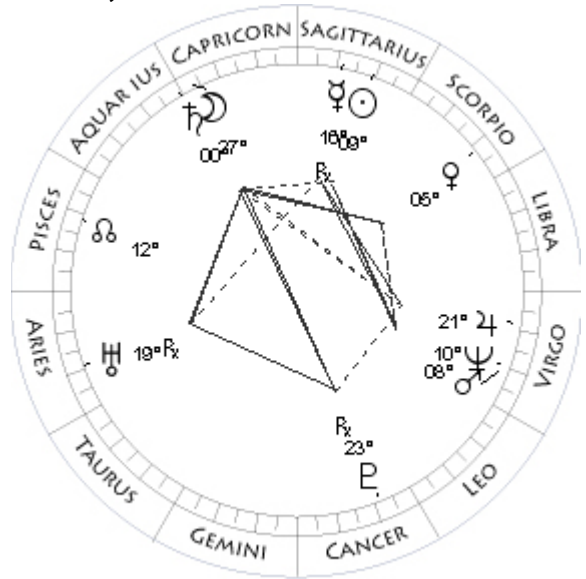

Nov 1, 1932

Dec 1, 1932

Nov 1, 1932

Mo|19Sa38 - 5°05	Ea|08Ta52 - 0°00
Su|08Sc52 - 0°00	Me|14Cp51 - 2°08
Me|28Sc09 - 2°08	Ve|27Cn21 + 1°28
Ve|29Vi13 + 1°28	Ma|17Cn13 + 1°38
Ma|23Le44 + 1°38	Ju|08Vi32 + 1°01
Ju|16Vi51 + 1°01	Sa|04Aq29 - 0°29
Sa|28Cp51 - 0°29	Ur|21Ar35 - 0°38
Ur|20Ar42 - 0°38R	Ne|08Vi06 + 0°48
Ne|09Vi43 + 0°48	Pl|22Cn03 + 0°50
Pl|23Cn27 + 0°50R	No|14Pi08 - 0°00

Dec 1, 1932

Mo|27Cp12 - 3°35	Ea|09Ge07 - 0°00
Su|09Sa07 - 0°00	Me|22Ta27 + 0°16
Me|16Sa32 + 0°16R	Ve|16Vi05 + 1°54
Ve|05Sc31 + 1°54	Ma|00Le58 + 2°14
Ma|08Vi01 + 2°14	Ju|10Vi50 + 1°07
Ju|21Vi07 + 1°07	Sa|05Aq24 - 0°30
Sa|00Aq56 - 0°30	Ur|21Ar55 - 0°38
Ur|19Ar46 - 0°38R	Ne|08Vi17 + 0°49
Ne|10Vi09 + 0°49	Pl|22Cn10 + 0°53
Pl|23Cn10 + 0°53R	No|12Pi33 - 0°00