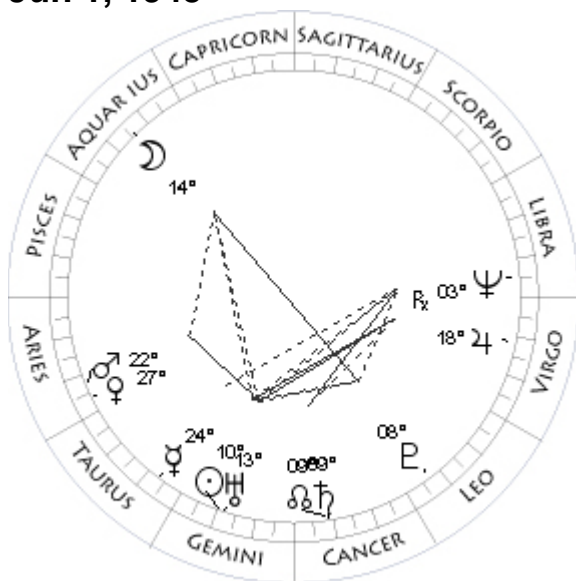

Jun 1, 1945

May 1, 1945

Mo|26Sa02 + 1°18	Ea|10Sc45 - 0°00
Su|10Ta44 - 0°00	Me|15Sa47 - 2°16
Me|17Ar37 - 2°16	Ve|20Sc41 + 3°18
Ve|17Ar47 + 3°18R	Ma|29Aq53 - 1°17
Ma|28Pi58 - 1°17	Ju|26Vi18 + 1°27
Ju|17Vi48 + 1°27R	Sa|11Cn55 - 0°28
Sa|06Cn37 - 0°28	Ur|12Ge51 - 0°01
Ur|11Ge19 - 0°01	Ne|05Li17 + 1°29
Ne|04Li09 + 1°29R	Pl|09Le26 + 5°59
Pl|07Le56 + 5°59	No|12Cn27 - 0°00
No|12Cn27 - 0°00	

Jun 1, 1945

Mo|14Aq33 - 3°01	Ea|10Sa37 - 0°00
Su|10Ge37 - 0°00	Me|00Ar51 - 1°32
Me|24Ta25 - 1°32	Ve|09Cp54 - 1°55
Ve|27Ar29 - 1°55	Ma|19Pi33 - 1°12
Ma|22Ar33 - 1°12	Ju|28Vi39 + 1°20
Ju|18Vi00 + 1°20	Sa|13Cn04 - 0°24
Sa|09Cn55 - 0°24	Ur|13Ge13 - 0°00
Ur|13Ge05 - 0°00	Ne|05Li28 + 1°28
Ne|03Li42 + 1°28R	Pl|09Le34 + 5°57
Pl|08Le18 + 5°57	No|10Cn49 - 0°00
No|10Cn49 - 0°00