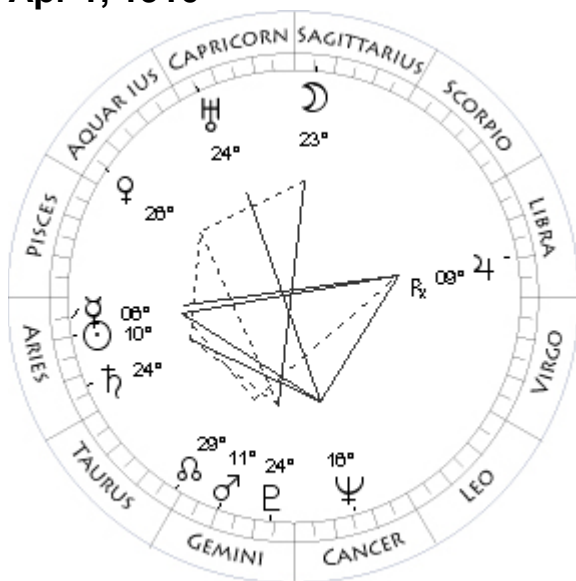

Apr 1, 1910

Mar 1, 1910

Mo|09Sc13 + 1°56	Ea|10Vi03 - 0°00
Su|10Pi02 - 0°00	Me|11Sa12 - 1°12
Me|15Aq05 - 1°12	Ve|20Vi32 + 7°43
Ve|15Aq23 + 7°43R	Ma|29Ge05 + 1°12
Ma|22Ta11 + 1°12	Ju|07Li25 + 1°33
Ju|13Li06 + 1°33R	Sa|24Ar37 - 2°19
Sa|20Ar38 - 2°19	Ur|21Cp42 - 0°28
Ur|23Cp47 - 0°28	Ne|18Cn16 - 0°42
Ne|16Cn44 - 0°42R	Pl|26Ge02 - 6°55
Pl|24Ge51 - 6°55R	No|02Ge39 - 0°00

Apr 1, 1910

Mo|23Sa25 - 2°07	Ea|10Li53 - 0°00
Su|10Ar53 - 0°00	Me|23Pi22 - 1°31
Me|06Ar16 - 1°31	Ve|10Sc31 + 2°45
Ve|26Aq59 + 2°45	Ma|13Cn58 + 1°19
Ma|11Ge12 + 1°19	Ju|09Li45 + 1°36
Ju|09Li30 + 1°36R	Sa|25Ar42 - 2°15
Sa|24Ar16 - 2°15	Ur|22Cp03 - 0°29
Ur|24Cp53 - 0°29	Ne|18Cn27 - 0°41
Ne|16Cn33 - 0°41	Pl|26Ge07 - 6°49
Pl|24Ge56 - 6°49	No|01Ge00 - 0°00