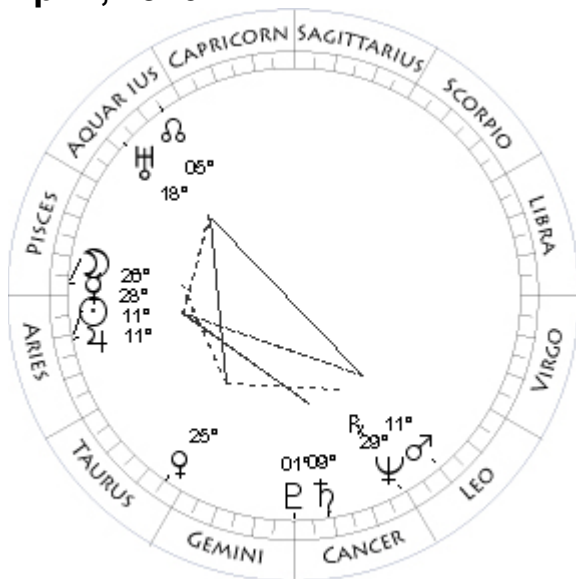

Mar 1, 1916

Apr 1, 1916

Mar 1, 1916

Mo|05Aq14 - 0°14	Ea|10Vi35 - 0°00
Su|10Pi36 - 0°00	Me|21Sc06 - 0°13
Me|13Aq29 - 0°13	Ve|21Ge23 + 0°13
Ve|20Ar09 + 0°13	Ma|28Le58 + 4°12
Ma|12Le55 + 4°12R	Ju|08Ar41 - 1°07
Ju|04Ar06 - 1°07	Sa|15Cn09 - 0°22
Sa|09Cn38 - 0°22R	Ur|15Aq57 - 0°39
Ur|17Aq05 - 0°39	Ne|01Le31 - 0°18
Ne|00Le17 - 0°18R	Pl|02Cn26 - 5°06
Pl|01Cn16 - 5°06R	No|06Aq34 - 0°00

Apr 1, 1916

Mo|26Pi43 + 3°55	Ea|11Li26 - 0°00
Su|11Ar26 - 0°00	Me|23Aq31 - 2°09
Me|28Pi16 - 2°09	Ve|11Le37 + 2°16
Ve|25Ta35 + 2°16	Ma|12Vi31 + 3°03
Ma|11Le01 + 3°03	Ju|11Ar31 - 1°05
Ju|11Ar31 - 1°05	Sa|16Cn18 - 0°17
Sa|09Cn57 - 0°17	Ur|16Aq17 - 0°40
Ur|18Aq35 - 0°40	Ne|01Le42 - 0°17
Ne|29Cn53 - 0°17R	Pl|02Cn32 - 5°01
Pl|01Cn17 - 5°01	No|04Aq56 - 0°00