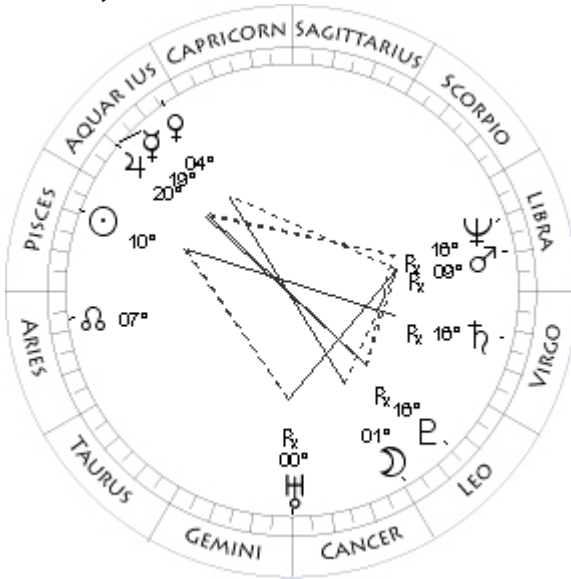

Mar 1, 1950

Apr 1, 1950

Mar 1, 1950

Mo|01Le58 + 4°46	Ea|10Vi21 - 0°00
Su|10Pi21 - 0°00	Me|01Cp23 - 1°49
Me|19Aq56 - 1°49	Ve|28Vi18 + 6°17
Ve|04Aq33 + 6°17	Ma|22Vi24 + 3°34
Ma|09Li08 + 3°34R	Ju|16Aq41 - 0°40
Ju|20Aq30 - 0°40	Sa|15Vi51 + 2°13
Sa|16Vi30 + 2°13R	Ur|03Cn47 + 0°16
Ur|00Cn58 + 0°16R	Ne|15Li47 + 1°39
Ne|16Li53 + 1°39R	Pl|17Le03 + 8°18
Pl|16Le28 + 8°18R	No|08Ar59 - 0°00
No|08Ar59 - 0°00	

Apr 1, 1950

Mo|22Vi12 + 1°24	Ea|11Li12 - 0°00
Su|11Ar12 - 0°00	Me|00Ta20 - 0°31
Me|15Ar51 - 0°31	Ve|18Sc11 + 1°54
Ve|25Aq16 + 1°54	Ma|06Li11 + 3°11
Ma|28Vi29 + 3°11R	Ju|19Aq25 - 0°44
Ju|27Aq19 - 0°44	Sa|16Vi55 + 2°13
Sa|14Vi09 + 2°13R	Ur|04Cn09 + 0°16
Ur|01Cn10 + 0°16	Ne|15Li58 + 1°40
Ne|16Li07 + 1°40R	Pl|17Le12 + 8°16
Pl|15Le56 + 8°16R	No|07Ar21 - 0°00
No|07Ar21 - 0°00