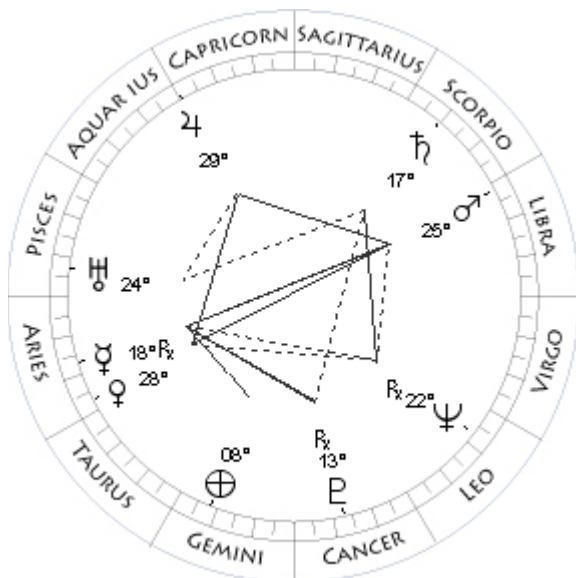

Nov 1, 1925

Dec 1, 1925

Nov 1, 1925

Mo|18Ta10 - 4°44	Ea|08Ta34 - 0°00
Su|08Sc33 - 0°00	Me|27Sa57 - 1°35
Me|23Sc45 - 1°35	Ve|10Pi26 - 2°50
Ve|23Sa56 - 2°50	Ma|12Li02 + 0°43
Ma|22Li01 + 0°43	Ju|27Cp16 - 0°23
Ju|16Cp55 - 0°23	Sa|16Sc01 + 2°04
Sa|16Sc01 + 2°04	Sa|16Sc46 + 2°04
Ur|21Pi55 - 0°47R	Ur|23Pi59 - 0°47
Ne|24Le36 + 0°22	Ne|22Le48 + 0°22
Pl|14Cn41 - 1°49R	Pl|13Cn25 - 1°49
No|29Cn32 - 0°00	

Dec 1, 1925

Mo|22Ge08 - 2°54	Ea|08Ge48 - 0°00
Su|08Sa48 - 0°00	Me|18Ar25 - 1°24
Me|27Sa11 - 1°24R	Ve|28Ar11 - 2°50
Ve|25Cp59 - 2°50	Ma|25Li54 + 0°29
Ma|12Sc00 + 0°29	Ju|29Cp50 - 0°24
Ju|22Cp13 - 0°24	Sa|17Sc42 + 2°04
Sa|19Sc34 + 2°04	Ur|24Pi18 - 0°46
Ur|21Pi33 - 0°46	Ne|24Le47 + 0°22R
Ne|24Le47 + 0°22R	Ne|22Le58 + 0°22
Pl|14Cn20 - 1°48R	Pl|13Cn31 - 1°48
No|27Cn57 - 0°00