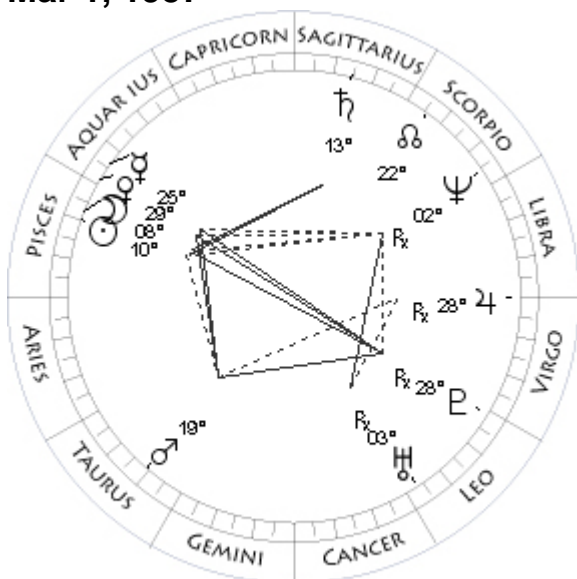

Mar 1, 1957

Apr 1, 1957

Mar 1, 1957

Mo|08Pi44 + 4°49	Ea|10Vi39 - 0°00
Su|10Pi39 - 0°00	Me|18Cp28 - 2°05
Me|25Aq04 - 2°05	Ve|14Aq21 - 1°15
Ve|29Aq34 - 1°15	Ma|19Ta44 + 1°05
Ma|19Ta44 + 1°05	Ju|28Vi55 + 1°32R
Ju|28Vi55 + 1°32R	Sa|13Sa53 + 1°46
Sa|13Sa53 + 1°46	Ur|03Le32 + 0°38R
Ur|03Le32 + 0°38R	Ne|02Sc24 + 1°47R
Ne|02Sc24 + 1°47R	Pl|28Le55 +11°25R
Pl|28Le55 +11°25R	No|23Sc35 - 0°00

Apr 1, 1957

Mo|24Ar10 + 2°16	Ea|11Li30 - 0°00
Su|11Ar30 - 0°00	Me|05Ge49 + 0°33
Me|23Ar29 + 0°33	Ve|03Ar31 - 1°22
Ve|08Ar09 - 1°22	Ma|09Ge11 + 1°14
Ma|09Ge11 + 1°14	Ju|25Vi01 + 1°33R
Ju|25Vi01 + 1°33R	Sa|14Sa15 + 1°49R
Sa|14Sa15 + 1°49R	Ur|02Le54 + 0°37R
Ur|02Le54 + 0°37R	Ne|01Sc46 + 1°48R
Ne|01Sc46 + 1°48R	Pl|28Le15 +11°23R
Pl|28Le15 +11°23R	No|21Sc57 - 0°00