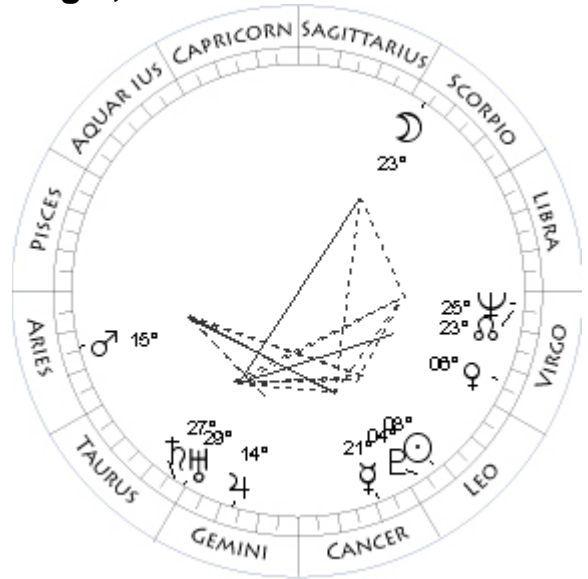

Jul 1, 1941

Aug 1, 1941

Jul 1, 1941

Mo|00Li24 + 0°24
Su|09Cn15 - 0°00
Me|11Cn24 - 4°20R
Ve|28Cn46 + 1°27
Ma|29Pi35 - 3°14
Ju|08Ge13 - 0°41
Sa|24Ta28 - 2°04
Ur|28Ta39 - 0°13
Ne|25Vi05 + 1°16
Pl|03Le12 + 4°15
No|26Vi35 - 0°00

Ea|09Cp15 - 0°00
Me|06Cp36 - 4°20
Ve|27Le01 + 1°27
Ma|13Aq24 - 3°14
Ju|02Ge14 - 0°41
Sa|19Ta58 - 2°04
Ur|26Ta42 - 0°13
Ne|26Vi57 + 1°16
Pl|03Le47 + 4°15

Aug 1, 1941

Mo|23Sc34 + 4°28
Su|08Le50 - 0°00
Me|21Cn41 - 0°14
Ve|06Vi28 + 1°27
Ma|15Ar24 - 4°01
Ju|14Ge25 - 0°41
Sa|27Ta09 - 2°08
Ur|29Ta51 - 0°13
Ne|25Vi44 + 1°15
Pl|04Le04 + 4°17
No|24Vi57 - 0°00

Ea|08Aq50 - 0°00
Me|11Ta10 - 0°14
Ve|17Li16 + 1°27
Ma|03Pi00 - 4°01
Ju|04Ge59 - 0°41
Sa|21Ta06 - 2°08
Ur|27Ta04 - 0°13
Ne|27Vi08 + 1°15
Pl|03Le54 + 4°17