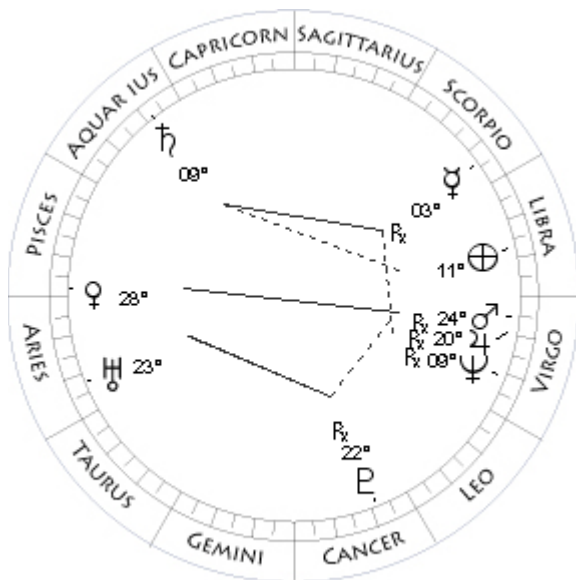

Mar 1, 1933

Apr 1, 1933

Mar 1, 1933

Mo|08Ta26 + 4°37	Ea|10Vi28 - 0°00
Su|10Pi28 - 0°00	Me|05Ge02 + 0°37
Me|27Pi13 + 0°37	Ve|09Aq48 - 1°12
Ve|27Aq33 - 1°12	Ma|10Vi58 + 4°15R
Ma|10Vi58 + 4°15R	Ju|17Vi44 + 1°29
Ju|19Vi21 + 1°29R	Sa|10Aq59 - 0°36
Sa|10Aq59 - 0°36	Ur|22Ar53 - 0°35
Ur|21Ar02 - 0°35	Ne|08Vi46 + 0°51R
Ne|08Vi46 + 0°51R	Pl|22Cn29 + 0°58
Pl|21Cn28 + 0°58R	No|07Pi47 - 0°00
No|07Pi47 - 0°00	

Apr 1, 1933

Mo|22Ge09 + 5°01	Ea|11Li19 - 0°00
Su|11Ar19 - 0°00	Me|03Sc59 + 1°10
Me|25Pi34 + 1°10R	Ve|28Pi57 - 1°24
Ve|06Ar07 - 1°24	Ma|24Vi17 + 3°18
Ma|01Vi34 + 3°18R	Ju|20Vi06 + 1°29
Ju|15Vi30 + 1°29R	Sa|09Aq07 - 0°39
Sa|13Aq59 - 0°39	Ur|23Ar14 - 0°34
Ur|22Ar40 - 0°34	Ne|09Vi00 + 0°51
Ne|07Vi58 + 0°51R	Pl|22Cn35 + 1°00
Pl|21Cn14 + 1°00R	No|06Pi08 - 0°00
No|06Pi08 - 0°00