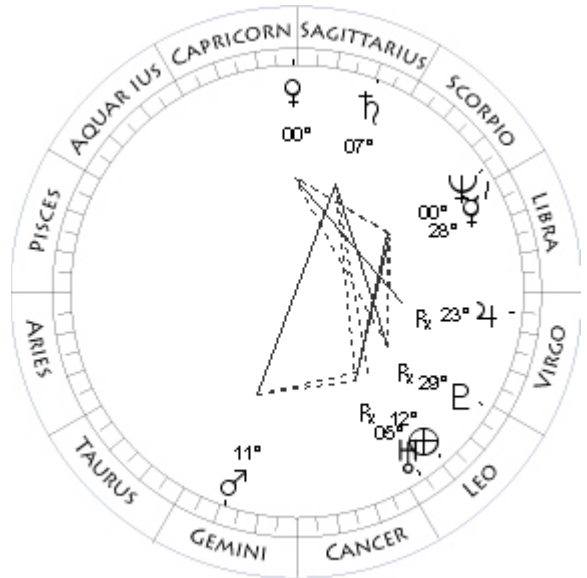

Jan 1, 1957

Feb 1, 1957

Jan 1, 1957

Mo|15Cp19 + 3°46	Ea|10Cn50 - 0°00
Su|10Cp50 - 0°00	Me|23Ta13 + 0°15
Me|27Cp26 + 0°15R	Ve|10Sc45 + 0°58
Ve|15Sa50 + 0°58	Ma|25Ta19 + 0°16
Ma|13Ar59 + 0°16	Ju|21Vi10 + 1°18
Ju|01Li27 + 1°18	Sa|06Sa25 + 1°41
Sa|09Sa22 + 1°41	Ur|04Le38 + 0°38
Ur|05Le56 + 0°38R	Ne|00Sc35 + 1°43
Ne|02Sc19 + 1°43	Pl|28Le55 +11°15
Pl|00Vi13 +11°15R	No|26Sc43 - 0°00

Feb 1, 1957

Mo|29Aq50 + 4°59	Ea|12Le23 - 0°00
Su|12Aq23 - 0°00	Me|28Li06 + 1°03
Me|17Cp08 + 1°03	Ve|00Cp05 - 0°22
Ve|24Cp35 - 0°22	Ma|11Ge51 + 0°48
Ma|02Ta23 + 0°48	Ju|23Vi31 + 1°26
Ju|01Li23 + 1°26R	Sa|07Sa21 + 1°43
Sa|12Sa16 + 1°43	Ur|05Le01 + 0°38
Ur|04Le37 + 0°38R	Ne|00Sc46 + 1°45
Ne|02Sc36 + 1°45	Pl|29Le04 +11°23
Pl|29Le37 +11°23R	No|25Sc04 - 0°00