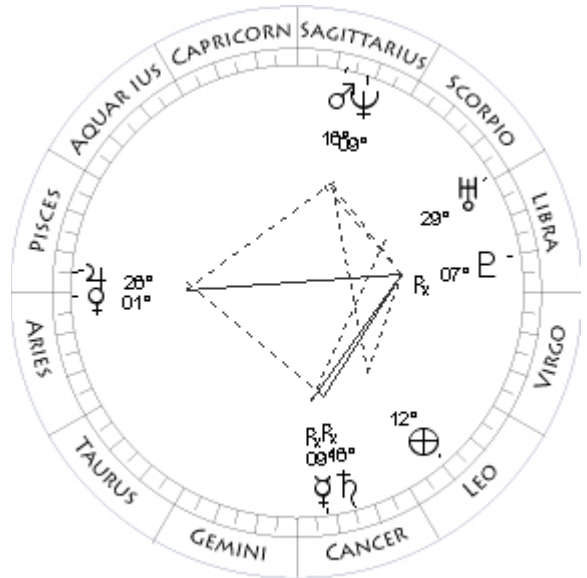

Jan 1, 1975

Feb 1, 1975

Jan 1, 1975

Mo|26Le35 - 5°04	Ea|10Cn27 - 0°00
Su|10Cp27 - 0°00	Me|05Aq11 - 2°07
Me|17Cp52 - 2°07	Ve|12Aq30 - 1°15
Ve|24Cp01 - 1°15	Ma|29Sc27 - 0°12
Ma|15Sa20 - 0°12	Ju|23Pi34 - 1°10
Ju|13Pi25 - 1°10	Sa|15Cn14 - 0°24
Sa|15Cn50 - 0°24R	Ur|29Li03 + 0°32
Ur|01Sc54 + 0°32	Ne|10Sa28 + 1°31
Ne|10Sa28 + 1°31	Pl|09Li14 +16°46
Pl|09Li14 +16°46	No|08Sa35 - 0°00
No|08Sa35 - 0°00	

Feb 1, 1975

Mo|19Li38 - 3°48	Ea|12Le00 - 0°00
Su|12Aq00 - 0°00	Me|09Cn14 + 2°17
Me|25Aq03 + 2°17R	Ve|01Ar40 - 1°32
Ve|02Pi49 - 1°32	Ma|16Sa00 - 0°34
Ma|07Cp52 - 0°34	Ju|26Pi23 - 1°06
Ju|19Pi27 - 1°06	Sa|16Cn24 - 0°20
Sa|13Cn24 - 0°20R	Ur|29Li26 + 0°33
Ur|02Sc28 + 0°33	Ne|11Sa20 + 1°32
Ne|11Sa20 + 1°32	Pl|09Li08 +17°04R
Pl|09Li08 +17°04R	No|06Sa57 - 0°00
No|06Sa57 - 0°00