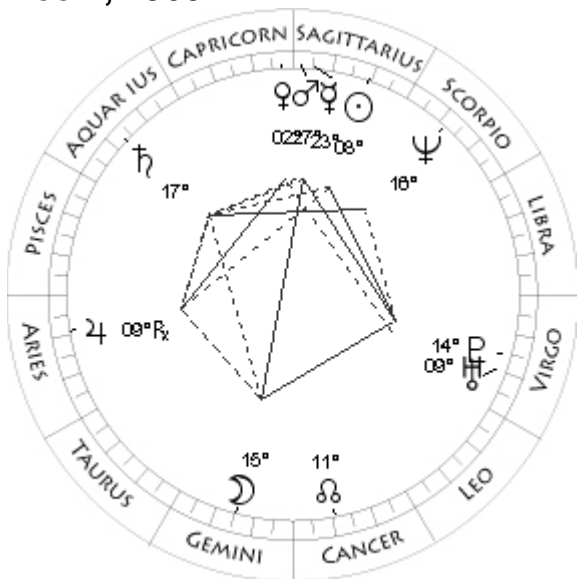

Nov 1, 1963

Dec 1, 1963

Nov 1, 1963

Mo|07Ta11 - 4°38	Ea|08Ta21 - 0°00
Su|08Sc21 - 0°00	Me|00Sc58 + 0°37
Me|06Sc06 + 0°37	Ve|17Sa57 - 0°03
Ve|24Sc57 - 0°03	Ma|22Sa27 - 0°39
Ma|04Sa53 - 0°39	Ju|16Ar39 - 1°35
Ju|11Ar26 - 1°35R	Sa|22Aq16 - 1°14
Sa|16Aq33 - 1°14	Ur|06Vi30 + 0°45
Ur|09Vi10 + 0°45	Ne|15Sc22 + 1°43
Ne|15Sc08 + 1°43	Pl|12Vi13 +13°31
Pl|13Vi41 +13°31	No|14Cn35 - 0°00
No|14Cn35 - 0°00	

Dec 1, 1963

Mo|15Ge43 - 2°16	Ea|08Ge35 - 0°00
Su|08Sa34 - 0°00	Me|27Cp18 - 2°11
Me|23Sa01 - 2°11	Ve|05Aq25 - 1°14
Ve|02Cp20 - 1°14	Ma|09Cp41 - 0°53
Ma|27Sa05 - 0°53	Ju|19Ar24 - 1°28
Ju|09Ar34 - 1°28R	Sa|23Aq13 - 1°12
Sa|17Aq50 - 1°12	Ur|06Vi53 + 0°46
Ur|09Vi58 + 0°46	Ne|15Sc33 + 1°43
Ne|16Sc15 + 1°43	Pl|12Vi23 +13°44
Pl|14Vi09 +13°44	No|13Cn00 - 0°00
No|13Cn00 - 0°00