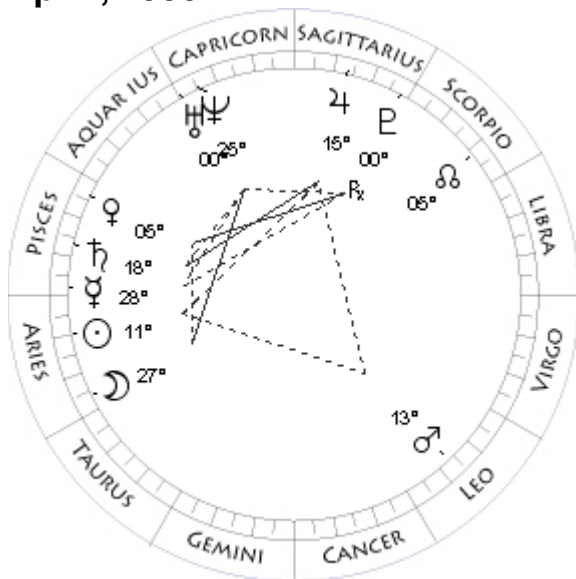

Mar 1, 1995

Apr 1, 1995

Mar 1, 1995

Mo|10Pi32 + 4°15	Ea|10Vi26 - 0°00
Su|10Pi26 - 0°00	Me|22Sc29 - 0°15
Me|13Aq25 - 0°15	Ve|21Sc45 + 1°01
Ve|28Cp20 + 1°01	Ma|00Vi31 + 4°16
Ma|16Le36 + 4°16R	Ju|03Sa18 + 0°48
Ju|13Sa56 + 0°48	Sa|14Pi52 - 1°46
Sa|14Pi27 - 1°46	Ur|26Cp54 - 0°31
Ur|28Cp49 - 0°31	Ne|23Cp21 + 0°33
Ne|24Cp42 + 0°33	Pl|28Sc53 +13°40
Pl|00Sa37 +13°40	
No|08Sc38 - 0°00	

Apr 1, 1995

Mo|27Ar27 + 0°45	Ea|11Li18 - 0°00
Su|11Ar18 - 0°00	Me|24Aq57 - 2°08
Me|28Pi32 - 2°08	Ve|10Cp58 - 0°50
Ve|05Pi08 - 0°50	Ma|14Vi04 + 3°07
Ma|13Le31 + 3°07	Ju|05Sa44 + 0°49
Ju|15Sa23 + 0°49	Sa|15Pi53 - 1°48
Sa|18Pi12 - 1°48	Ur|27Cp15 - 0°31
Ur|00Aq00 - 0°31	Ne|23Cp32 + 0°33
Ne|25Cp22 + 0°33	Pl|29Sc06 +13°51
Pl|00Sa24 +13°51R	
No|07Sc00 - 0°00