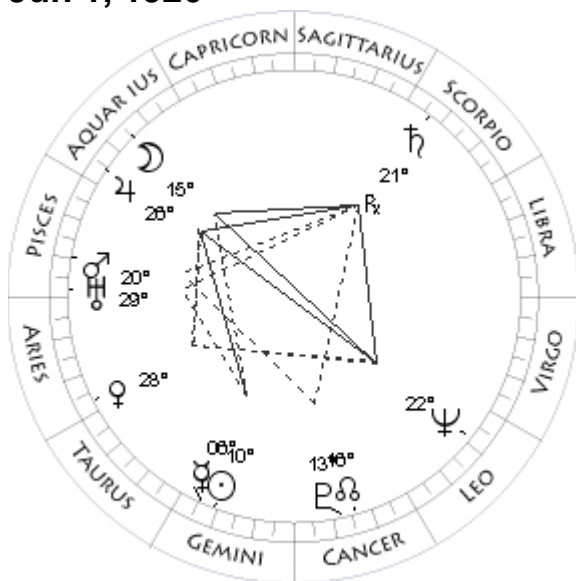

Jun 1, 1926

May 1, 1926

Mo|23Sa26 + 2°10	
Su|10Ta21 - 0°00	Ea|10Sc22 - 0°00
Me|13Ar42 - 2°55	Me|12Cp19 - 2°55
Ve|24Pi35 - 0°50	Ve|01Cp18 - 0°50
Ma|28Aq25 - 1°37	Ma|16Cp03 - 1°37
Ju|24Aq00 - 0°42	Ju|12Aq53 - 0°42
Sa|23Sc44 + 2°25R	Sa|22Sc23 + 2°25
Ur|27Pi52 - 0°44	Ur|25Pi56 - 0°44
Ne|22Le00 + 0°24R	Ne|23Le53 + 0°24
Pl|12Cn50 - 1°36	Pl|14Cn01 - 1°36
No|19Cn57 - 0°00	

Jun 1, 1926

Mo|15Aq50 - 2°31	
Su|10Ge14 - 0°00	Ea|10Sa14 - 0°00
Me|06Ge18 + 0°10	Me|23Ta24 + 0°10
Ve|28Ar30 - 2°10	Ve|20Aq19 - 2°10
Ma|20Pi34 - 2°10	Ma|04Aq59 - 2°10
Ju|26Aq49 - 0°49	Ju|15Aq35 - 0°49
Sa|21Sc27 + 2°23R	Sa|23Sc21 + 2°23
Ur|29Pi00 - 0°44	Ur|26Pi15 - 0°44
Ne|22Le13 + 0°24	Ne|24Le04 + 0°24
Pl|13Cn24 - 1°34	Pl|14Cn07 - 1°34
No|18Cn19 - 0°00