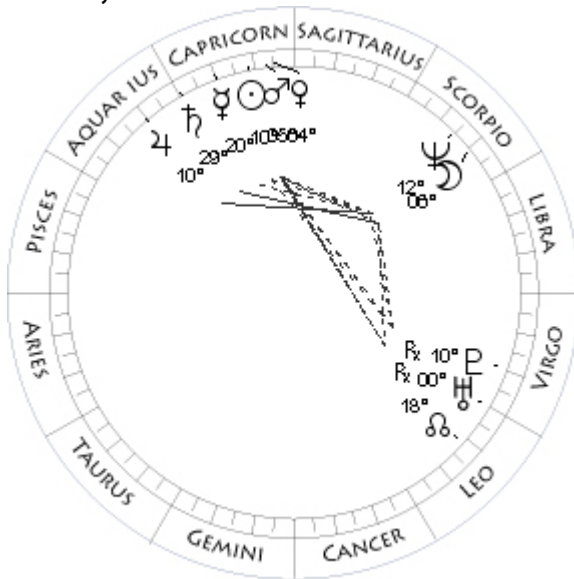

Jan 1, 1962

Feb 1, 1962

Jan 1, 1962

Mo|06Sc58 + 5°05	Ea|10Cn36 - 0°00
Su|10Cp36 - 0°00	Me|12Aq51 - 2°09
Me|20Cp02 - 2°09	Ve|26Sa01 - 0°15
Ve|04Cp25 - 0°15	Ma|02Cp39 - 0°46
Ma|05Cp52 - 0°46	Ju|16Aq09 - 0°40
Ju|10Aq35 - 0°40	Sa|01Aq36 - 0°20
Sa|29Cp45 - 0°20	Ur|27Le53 + 0°46
Ur|00Vi14 + 0°46R	Ne|11Sc25 + 1°45
Ne|12Sc59 + 1°45	Pl|08Vi30 +13°15
Pl|10Vi01 +13°15R	No|20Le01 - 0°00

Feb 1, 1962

Mo|24Sa40 + 4°15	Ea|12Le10 - 0°00
Su|12Aq10 - 0°00	Me|23Cn18 + 2°55
Me|20Aq38 + 2°55R	Ve|15Aq03 - 1°14
Ve|13Aq23 - 1°14	Ma|29Cp39 - 0°59
Ma|29Cp39 - 0°59	Ju|18Aq53 - 0°41
Ju|17Aq47 - 0°41	Sa|02Aq33 - 0°22
Sa|03Aq24 - 0°22	Ur|28Le17 + 0°47
Ur|29Le11 + 0°47R	Ne|11Sc36 + 1°46
Ne|13Sc27 + 1°46	Pl|09Vi30 +13°26R
Pl|09Vi30 +13°26R	No|18Le22 - 0°00