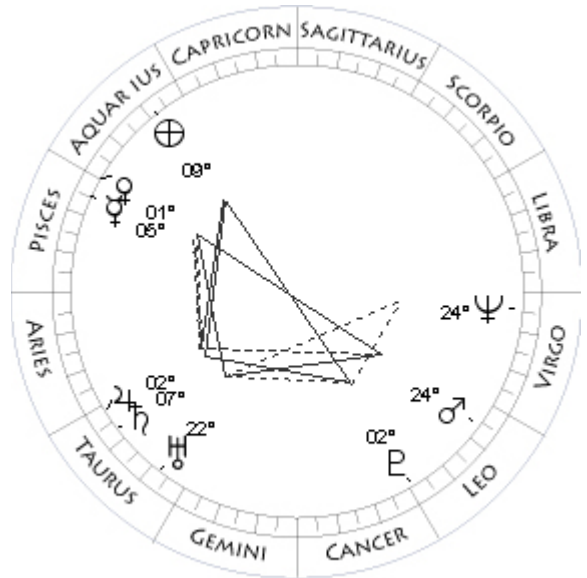

Jul 1, 1940

Aug 1, 1940

Jul 1, 1940

Mo|20Ta57 - 2°52	Ea|09Cp28 - 0°00
Su|09Cn28 - 0°00	Me|00Sa14 - 0°59
Me|03Le23 - 0°59	Ve|12Cp23 - 3°44
Ve|02Cn14 - 3°44R	Ma|10Le31 + 1°10
Ma|28Cn46 + 1°10	Ju|29Ar14 - 1°08
Ju|09Ta28 - 1°08	Sa|06Ta48 - 2°17
Sa|12Ta07 - 2°17	Ur|22Ta34 - 0°16
Ur|24Ta40 - 0°16	Ne|24Vi47 + 1°13
Ne|22Vi56 + 1°13	Pl|02Le22 + 3°51
Pl|01Le49 + 3°51	No|15Li55 - 0°00
No|15Li55 - 0°00	

Aug 1, 1940

Mo|08Cn11 - 5°03	Ea|09Aq04 - 0°00
Su|09Le04 - 0°00	Me|24Cn39 - 3°40
Me|24Cn39 - 3°40	Ve|01Pi25 - 5°24
Ve|00Cn11 - 5°24	Ma|18Le28 + 1°09
Ma|18Le28 + 1°09	Ju|02Ta04 - 1°13
Ju|13Ta50 - 1°13	Sa|14Ta12 - 2°24
Ju|13Ta50 - 1°13	Ur|25Ta46 - 0°16
Sa|14Ta12 - 2°24	Ur|22Ta55 - 0°16
Sa|14Ta12 - 2°24	Ne|23Vi37 + 1°12
Ur|25Ta46 - 0°16	Ne|24Vi58 + 1°12
Ur|25Ta46 - 0°16	Pl|02Le41 + 3°52
Ne|23Vi37 + 1°12	Pl|02Le29 + 3°52
Ne|23Vi37 + 1°12	No|14Li16 - 0°00
Pl|02Le41 + 3°52	
No|14Li16 - 0°00