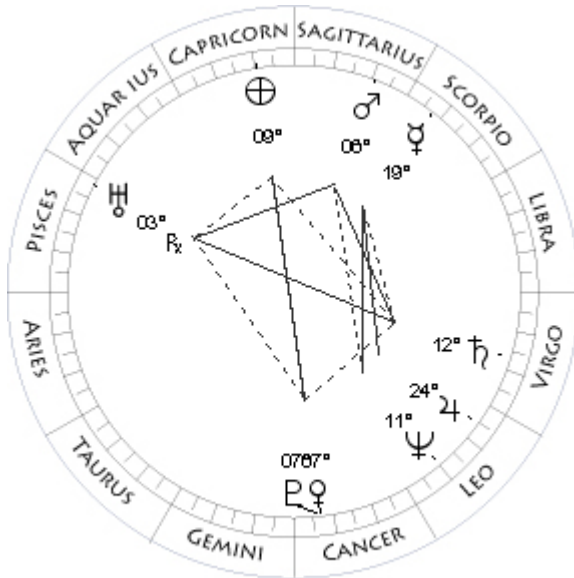

Aug 1, 1920

Jul 1, 1920

Mo|10Cp49 + 4°15	Ea|09Cp19 - 0°00
Su|09Cn19 - 0°00	Me|19Sc52 - 0°10
Me|04Le54 - 0°10	Ve|07Cn45 + 0°31
Ve|08Cn40 + 0°31	Ma|06Sa48 - 1°00
Ma|26Li39 - 1°00	Ju|24Le54 + 0°49
Ju|18Le05 + 0°49	Sa|12Vi38 + 1°48
Sa|07Vi20 + 1°48	Ur|03Pi05 - 0°47
Ur|05Pi30 - 0°47R	Ne|11Le04 + 0°00
Ne|10Le05 + 0°00	Pl|07Cn15 - 3°34
Pl|07Cn21 - 3°34	No|12Sc45 - 0°00

Aug 1, 1920

Mo|26Aq13 + 4°50	Ea|08Aq54 - 0°00
Su|08Le54 - 0°00	Me|21Aq55 - 4°28
Me|00Le38 - 4°28R	Ve|28Le04 + 1°21
Ve|16Le50 + 1°21	Ma|23Sa50 - 1°30
Ma|10Sc00 - 1°30	Ju|27Le20 + 0°49
Ju|24Le26 + 0°49	Sa|13Vi43 + 1°46
Sa|10Vi28 + 1°46	Ur|03Pi24 - 0°48
Ur|04Pi40 - 0°48R	Ne|11Le15 + 0°01
Ne|11Le11 + 0°01	Pl|07Cn21 - 3°33
Pl|08Cn05 - 3°33	No|11Sc06 - 0°00