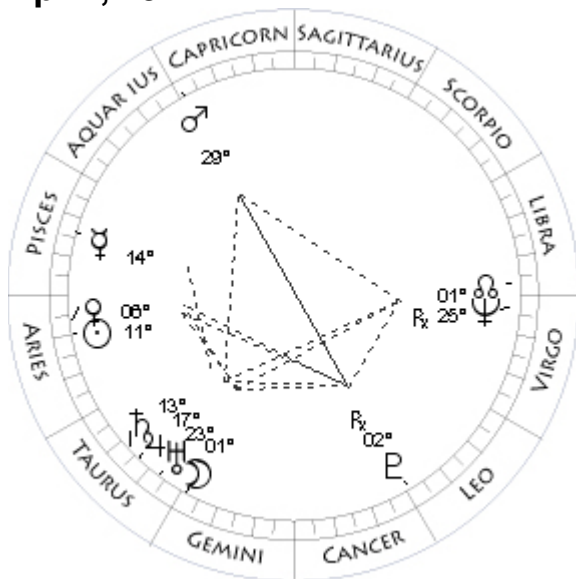

Mar 1, 1941

Apr 1, 1941

Mar 1, 1941

Mo|17Ar59 - 1°28	
Su|10Pi32 - 0°00	Ea|10Vi32 - 0°00
Me|04Pi23 + 3°31R	Me|20Vi52 + 3°31
Ve|28Aq13 - 1°13	Ve|11Aq19 - 1°13
Ma|07Cp55 - 0°23	Ma|02Sa27 - 0°23
Ju|11Ta20 - 0°54	Ju|21Ta19 - 0°54
Sa|10Ta12 - 2°11	Sa|15Ta33 - 2°11
Ur|22Ta33 - 0°14	Ur|25Ta19 - 0°14
Ne|26Vi45 + 1°18R	Ne|26Vi14 + 1°18
Pl|02Le26 + 4°18R	Pl|03Le18 + 4°18
No|03Li03 - 0°00	

Apr 1, 1941

Mo|01Ge56 - 4°35	
Su|11Ar23 - 0°00	Ea|11Li23 - 0°00
Me|14Pi37 - 2°07	Me|28Sa05 - 2°07
Ve|06Ar48 - 1°23	Ve|00Ar28 - 1°23
Ma|29Cp19 - 0°57	Ma|19Sa13 - 0°57
Ju|17Ta21 - 0°49	Ju|24Ta06 - 0°49
Sa|13Ta21 - 2°06	Sa|16Ta40 - 2°06
Ur|23Ta42 - 0°14	Ur|25Ta40 - 0°14
Ne|25Vi54 + 1°18R	Ne|26Vi25 + 1°18
Pl|02Le04 + 4°18R	Pl|03Le26 + 4°18
No|01Li24 - 0°00