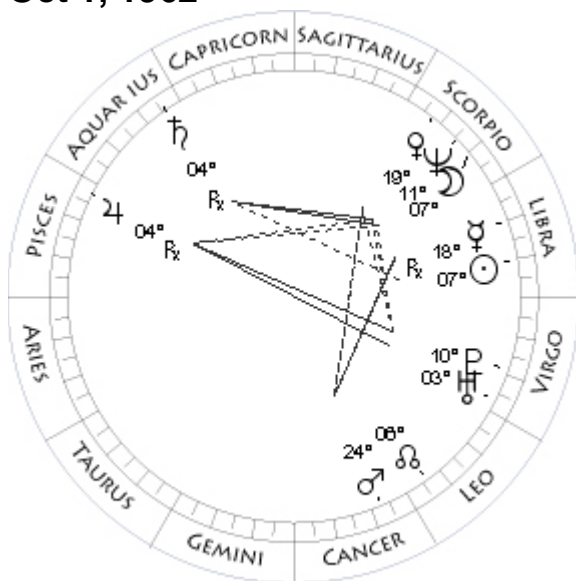

Oct 1, 1962

Sep 1, 1962

Mo|04Li26 + 4°18	Ea|08Pi34 - 0°00
Su|08Vi34 - 0°00	Me|11Sa08 - 1°11
Me|03Li46 - 1°11	Ve|24Cp58 - 2°13
Ve|24Li42 - 2°13	Ma|29Ta46 + 0°18
Ma|06Cn22 + 0°18	Ju|07Pi47 - 1°23
Ju|07Pi35 - 1°23R	Sa|09Aq03 - 0°44
Sa|05Aq54 - 0°44R	Ur|01Vi01 + 0°43
Ur|01Vi24 + 0°43	Ne|12Sc51 + 1°45
Ne|11Sc09 + 1°45	Pl|09Vi50 +12°55
Pl|09Vi49 +12°55	No|07Le09 - 0°00

Oct 1, 1962

Mo|07Sc03 + 5°03	Ea|07Ar50 - 0°00
Su|07Li50 - 0°00	Me|18Pi14 - 3°20
Me|18Li29 - 3°20R	Ve|12Pi27 - 5°17
Ve|19Sc54 - 5°17	Ma|15Ge34 + 0°51
Ma|24Cn16 + 0°51	Ju|10Pi30 - 1°22
Ju|04Pi06 - 1°22R	Sa|09Aq58 - 0°45
Sa|04Aq49 - 0°45R	Ur|01Vi24 + 0°43
Ur|03Vi10 + 0°43	Ne|13Sc01 + 1°44
Ne|11Sc58 + 1°44	Pl|10Vi00 +13°00
Pl|10Vi50 +13°00	No|05Le34 - 0°00