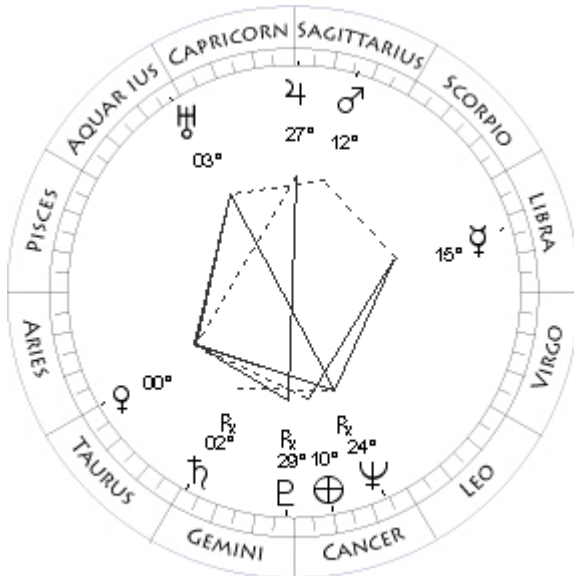

Feb 1, 1913

Jan 1, 1913

Mo|01Sc12 - 2°00	Ea|10Cn30 - 0°00
Su|10Cp30 - 0°00	Me|15Li13 + 1°24
Me|18Sa35 + 1°24	Ve|00Ta45 - 1°45
Ve|23Aq18 - 1°45	Ma|12Sa04 - 0°27
Ma|23Sa18 - 0°27	Ju|27Sa42 + 0°14
Ju|29Sa43 + 0°14	Sa|02Ge04 - 2°06
Sa|27Ta51 - 2°06R	Ur|03Aq15 - 0°34
Ur|02Aq12 - 0°34	Ne|24Cn32 - 0°31
Ne|25Cn00 - 0°31R	Pl|29Ge02 - 6°10
Pl|28Ge49 - 6°10R	No|07Ar44 - 0°00

Feb 1, 1913

Mo|19Sa43 - 4°56	Ea|12Le03 - 0°00
Su|12Aq03 - 0°00	Me|15Cp59 - 1°55
Me|03Aq58 - 1°55	Ve|20Ge32 + 0°15
Ve|28Pi26 + 0°15	Ma|29Sa23 - 0°46
Ma|16Cp26 - 0°46	Ju|00Cp14 + 0°11
Ju|06Cp30 + 0°11	Sa|03Ge12 - 1°58
Sa|27Ta11 - 1°58	Ur|03Aq36 - 0°34
Ur|04Aq00 - 0°34	Ne|24Cn43 - 0°31
Ne|24Cn09 - 0°31R	Pl|29Ge07 - 6°07
Pl|28Ge17 - 6°07R	No|06Ar05 - 0°00