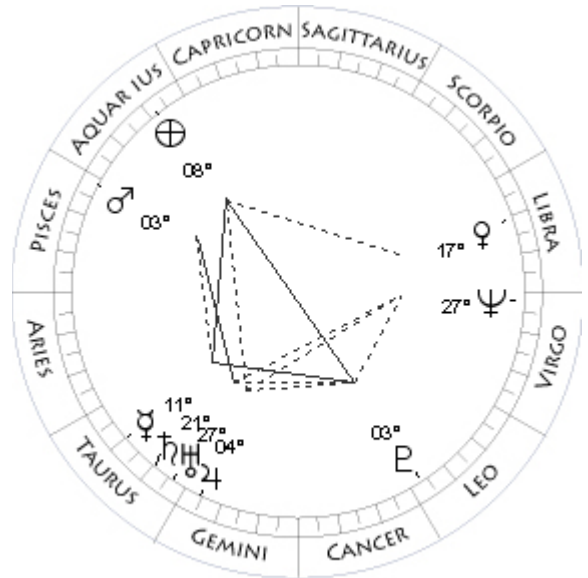

Jul 1, 1941

Aug 1, 1941

Jul 1, 1941

Mo|00Li24 + 0°24
Su|09Cn15 - 0°00
Me|11Cn24 - 4°20R
Ve|28Cn46 + 1°27
Ma|29Pi35 - 3°14
Ju|08Ge13 - 0°41
Sa|24Ta28 - 2°04
Ur|28Ta39 - 0°13
Ne|25Vi05 + 1°16
Pl|03Le12 + 4°15
No|26Vi35 - 0°00

Ea|09Cp15 - 0°00
Me|06Cp36 - 4°20
Ve|27Le01 + 1°27
Ma|13Aq24 - 3°14
Ju|02Ge14 - 0°41
Sa|19Ta58 - 2°04
Ur|26Ta42 - 0°13
Ne|26Vi57 + 1°16
Pl|03Le47 + 4°15

Aug 1, 1941

Mo|23Sc34 + 4°28
Su|08Le50 - 0°00
Me|21Cn41 - 0°14
Ve|06Vi28 + 1°27
Ma|15Ar24 - 4°01
Ju|14Ge25 - 0°41
Sa|27Ta09 - 2°08
Ur|29Ta51 - 0°13
Ne|25Vi44 + 1°15
Pl|04Le04 + 4°17
No|24Vi57 - 0°00

Ea|08Aq50 - 0°00
Me|11Ta10 - 0°14
Ve|17Li16 + 1°27
Ma|03Pi00 - 4°01
Ju|04Ge59 - 0°41
Sa|21Ta06 - 2°08
Ur|27Ta04 - 0°13
Ne|27Vi08 + 1°15
Pl|03Le54 + 4°17