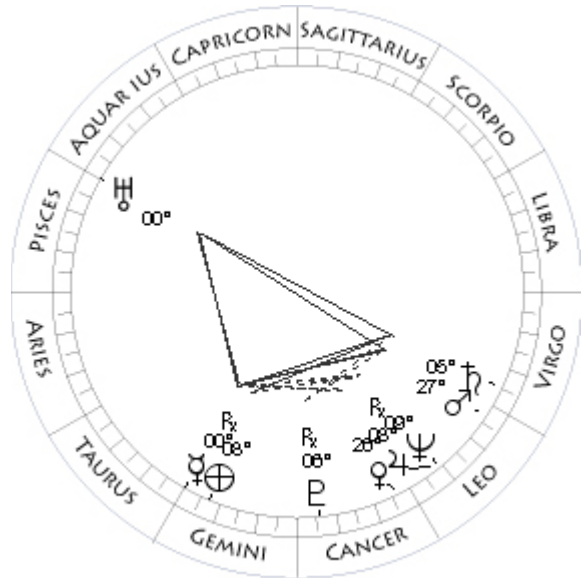

Nov 1, 1919

Dec 1, 1919

Nov 1, 1919

Mo|13Aq01 + 5°10	Ea|08Ta01 - 0°00
Su|08Sc01 - 0°00	Me|18Cp38 - 2°16
Me|28Sc16 - 2°16	Ve|08Ge12 - 0°38
Ve|23Vi32 - 0°38	Ma|13Vi24 + 1°31
Ma|13Vi24 + 1°31	Ju|16Le21 + 0°34
Ju|16Le21 + 0°34	Sa|09Vi20 + 1°33
Sa|09Vi20 + 1°33	Ur|27Aq48 - 0°46R
Ur|27Aq48 - 0°46R	Ne|11Le30 - 0°02
Ne|11Le30 - 0°02	Pl|07Cn41 - 3°55R
Pl|07Cn41 - 3°55R	No|25Sc37 - 0°00

Dec 1, 1919

Mo|18Pi04 + 4°52	Ea|08Ge15 - 0°00
Su|08Sa15 - 0°00	Me|11Sa45 + 0°44R
Me|11Sa45 + 0°44R	Ve|21Li45 + 2°09
Ve|21Li45 + 2°09	Ma|00Li33 + 1°44
Ma|00Li33 + 1°44	Ju|18Le07 + 0°41
Ju|18Le07 + 0°41	Sa|11Vi15 + 1°40
Sa|11Vi15 + 1°40	Ur|28Aq01 - 0°45
Ur|28Aq01 - 0°45	Ne|11Le28 - 0°02R
Ne|11Le28 - 0°02R	Pl|07Cn16 - 3°56R
Pl|07Cn16 - 3°56R	No|24Sc01 - 0°00