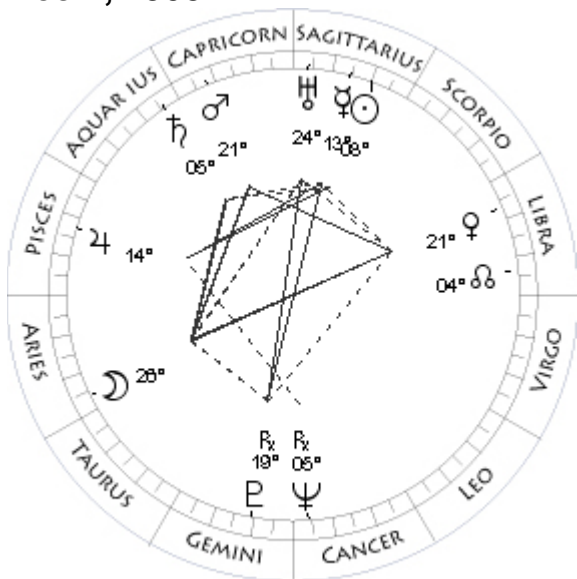

Nov 1, 1903

Dec 1, 1903

Nov 1, 1903

Mo|23Pi29 + 1°11	Ea|07Ta54 - 0°00
Su|07Sc54 - 0°00	Me|21Vi20 + 1°43
Me|25Li35 + 1°43	Ve|05Ge07 - 0°57
Ve|24Vi40 - 0°57	Ma|02Aq04 - 1°23
Ma|28Sa43 - 1°23	Ju|22Pi53 - 1°26
Ju|13Pi32 - 1°26R	Sa|08Aq53 - 0°41
Sa|03Aq11 - 0°41	Ur|25Sa16 - 0°09
Ur|23Sa10 - 0°09	Ne|04Cn12 - 1°05
Ne|05Cn49 - 1°05R	Pl|19Ge31 - 8°45
Pl|20Ge25 - 8°45R	No|05Li04 - 0°00

Dec 1, 1903

Mo|26Ar36 - 1°53	Ea|08Ge08 - 0°00
Su|08Sa08 - 0°00	Me|25Sa25 - 1°24
Me|13Sa38 - 1°24	Ve|23Cn36 + 2°08
Ve|21Li25 + 2°08	Ma|20Aq51 - 1°20
Ma|21Cp32 - 1°20	Ju|25Pi37 - 1°19
Ju|14Pi13 - 1°19	Sa|09Aq48 - 0°42
Sa|05Aq02 - 0°42	Ur|25Sa37 - 0°09
Ur|24Sa46 - 0°09	Ne|04Cn23 - 1°05
Ne|05Cn15 - 1°05R	Pl|19Ge36 - 8°47
Pl|19Ge54 - 8°47R	No|03Li29 - 0°00