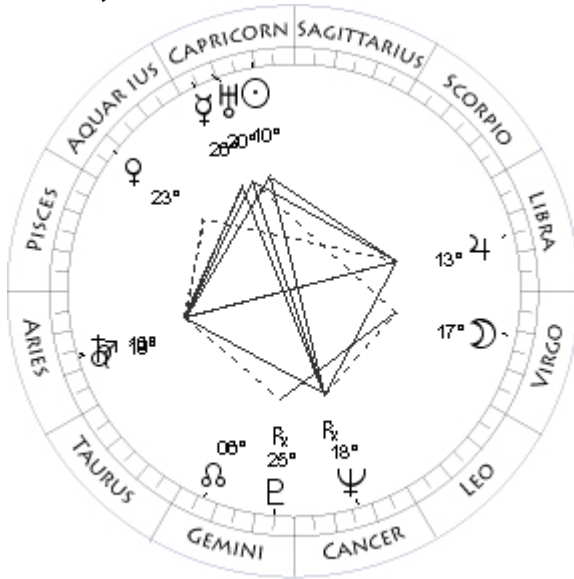

Jan 1, 1910

Feb 1, 1910

Jan 1, 1910

Mo|17Vi37 + 5°07	Ea|10Cn14 - 0°00
Su|10Cp13 - 0°00	Me|14Pi18 - 1°57
Me|26Cp28 - 1°57	Ve|14Ge51 - 0°06
Ve|23Aq08 - 0°06	Ma|28Ta44 + 0°29
Ma|18Ar08 + 0°29	Ju|02Li57 + 1°19
Ju|13Li19 + 1°19	Sa|22Ar33 - 2°32
Sa|16Ar31 - 2°32	Ur|21Cp03 - 0°27
Ur|20Cp31 - 0°27	Ne|17Cn54 - 0°43
Ne|18Cn10 - 0°43R	Pl|25Ge52 - 7°04
Pl|25Ge35 - 7°04R	No|05Ge46 - 0°00

Feb 1, 1910

Mo|01Sc12 + 2°49	Ea|11Le47 - 0°00
Su|11Aq46 - 0°00	Me|07Vi12 + 3°28
Me|28Cp46 + 3°28R	Ve|05Le02 + 6°26
Ve|28Aq57 + 6°26R	Ma|15Ge03 + 0°58
Ma|05Ta27 + 0°58	Ju|05Li18 + 1°27
Ju|14Li32 + 1°27R	Sa|23Ar38 - 2°24
Sa|18Ar04 - 2°24	Ur|21Cp23 - 0°27
Ur|22Cp21 - 0°27	Ne|18Cn06 - 0°42
Ne|17Cn18 - 0°42R	Pl|25Ge57 - 7°00
Pl|25Ge05 - 7°00R	No|04Ge08 - 0°00