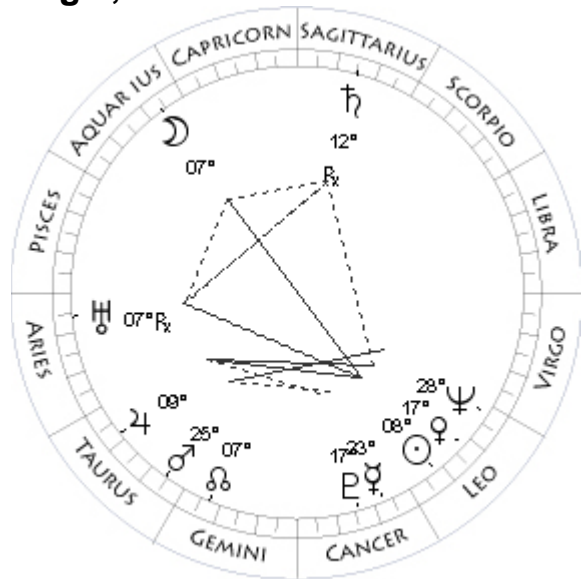

Aug 1, 1928

Jul 1, 1928

Mo|21Sa14 - 1°04	Ea|09Cp23 - 0°00
Su|09Cn23 - 0°00	Me|13Cp10 - 4°37
Me|06Cn22 - 4°37R	Ve|09Cn18 + 0°33
Ve|09Cn21 + 0°33	Ma|21Pi44 - 1°29
Ma|03Ta41 - 1°29	Ju|24Ar26 - 1°11
Ju|05Ta05 - 1°11	Sa|16Sa35 + 1°38
Sa|14Sa06 + 1°38R	Ur|04Ar27 - 0°43
Ur|07Ar21 - 0°43	Ne|28Le37 + 0°32
Ne|27Le11 + 0°32	Pl|16Cn38 - 0°48
Pl|16Cn29 - 0°48	No|08Ge01 - 0°00

Aug 1, 1928

Mo|07Aq12 - 4°22	Ea|08Aq58 - 0°00
Su|08Le58 - 0°00	Me|25Ta08 + 0°15
Me|23Cn47 + 0°15	Ve|29Le38 + 1°22
Ve|17Le30 + 1°22	Ma|11Ar02 - 1°15
Ma|25Ta01 - 1°15	Ju|27Ar16 - 1°16
Ju|09Ta05 - 1°16	Sa|17Sa31 + 1°32
Sa|12Sa41 + 1°32R	Ur|04Ar47 - 0°44
Ur|07Ar15 - 0°44R	Ne|28Le48 + 0°32
Ne|28Le10 + 0°32	Pl|16Cn44 - 0°47
Pl|17Cn17 - 0°47	No|06Ge22 - 0°00