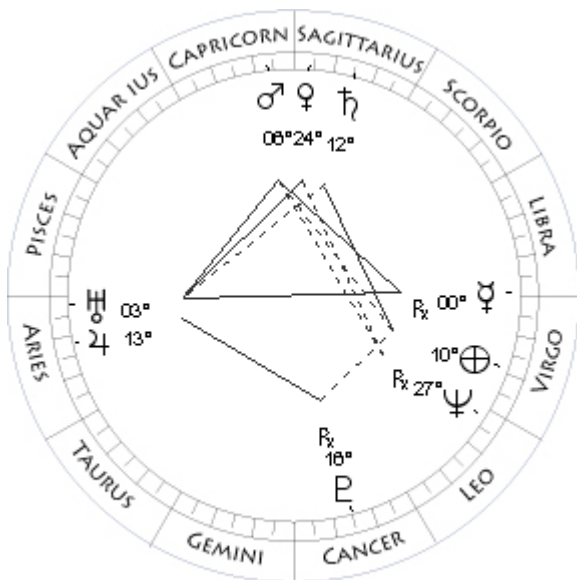

Mar 1, 1928

Apr 1, 1928

Mar 1, 1928

Mo|10Cn42 + 2°12	Ea|10Vi41 - 0°00
Su|10Pi41 - 0°00	Me|00Li16 + 3°08
Me|28Aq56 + 3°08R	Ve|24Sa49 - 0°17
Ve|09Aq35 - 0°17	Ma|06Cp03 - 0°57
Ma|01Aq42 - 0°57	Ju|13Ar15 - 1°07
Ju|07Ar59 - 1°07	Sa|12Sa54 + 1°36
Sa|18Sa31 + 1°36	Ur|03Ar08 - 0°42
Ur|02Ar06 - 0°42	Ne|27Le53 + 0°32
Ne|27Le27 + 0°32R	Pl|16Cn13 - 0°58
Pl|15Cn08 - 0°58R	No|14Ge28 - 0°00

Apr 1, 1928

Mo|00Vi03 + 4°58	Ea|11Li32 - 0°00
Su|11Ar31 - 0°00	Me|04Cp27 - 2°15
Me|15Pi45 - 2°15	Ve|13Aq51 - 1°23
Ve|17Pi39 - 1°23	Ma|24Cp33 - 1°15
Ma|25Aq20 - 1°15	Ju|16Ar06 - 1°05
Ju|15Ar19 - 1°05	Sa|13Sa50 + 1°39
Sa|19Sa07 + 1°39R	Ur|03Ar28 - 0°42
Ur|03Ar51 - 0°42	Ne|28Le04 + 0°32
Ne|26Le44 + 0°32R	Pl|16Cn20 - 0°55
Pl|14Cn59 - 0°55	No|12Ge50 - 0°00