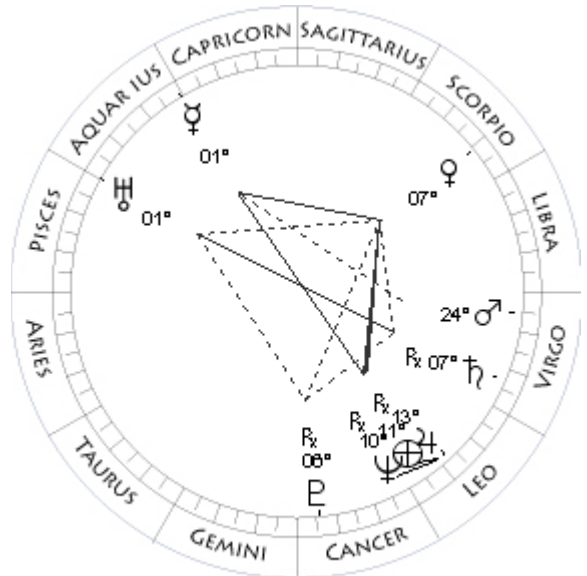

Feb 1, 1920

Jan 1, 1920

Mo|09Ta13 + 1°19	Ea|09Cn47 - 0°00
Su|09Cp48 - 0°00	Me|01Sc38 + 0°41
Me|20Sa24 + 0°41	Ve|17Vi04 + 2°31
Ve|26Sc37 + 2°31	Ma|10Vi51 + 1°57
Ma|16Li45 + 1°57	Ju|10Le32 + 0°48
Ju|16Le58 + 0°48R	Sa|06Vi15 + 1°48
Sa|11Vi36 + 1°48R	Ur|01Pi07 - 0°44
Ur|29Aq00 - 0°44	Ne|09Le58 - 0°02
Ne|10Le57 - 0°02R	Pl|06Cn41 - 3°55
Pl|06Cn40 - 3°55R	No|22Sc23 - 0°00

Feb 1, 1920

Mo|02Cn30 - 3°19	Ea|11Le21 - 0°00
Su|11Aq21 - 0°00	Me|01Aq08 - 2°04
Me|08Aq15 - 2°04	Ve|07Sc06 + 1°18
Ve|03Cp39 + 1°18	Ma|24Vi27 + 2°10
Ma|00Sc12 + 2°10	Ju|13Le00 + 0°53
Ju|13Le23 + 0°53R	Sa|07Vi20 + 1°55
Sa|10Vi17 + 1°55R	Ur|01Pi27 - 0°43
Ur|00Pi32 - 0°43	Ne|10Le10 - 0°01
Ne|10Le07 - 0°01R	Pl|06Cn47 - 3°52
Pl|06Cn05 - 3°52R	No|20Sc44 - 0°00