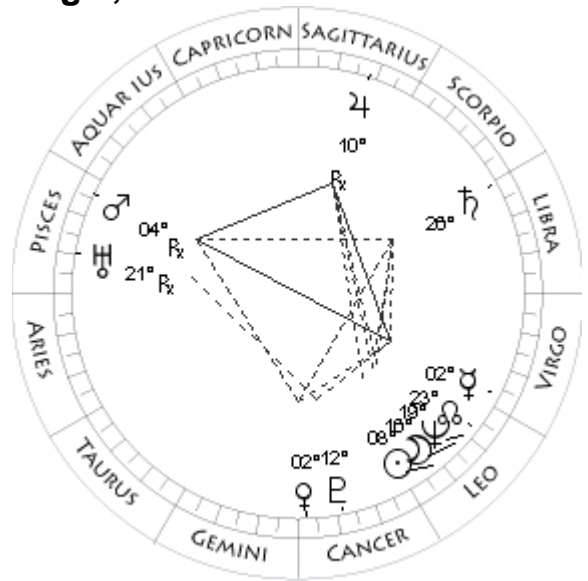

Aug 1, 1924

Jul 1, 1924

Mo|01Cn16 - 4°04	Ea|09Cp21 - 0°00
Su|09Cn21 - 0°00	Me|16Ge51 + 0°49
Me|04Cn11 + 0°49	Ve|09Cp20 - 3°23
Ve|09Cn21 - 3°23R	Ma|26Cp56 - 4°31
Ma|02Pi04 - 4°31	Ju|17Sa04 + 0°37
Ju|12Sa01 + 0°37R	Sa|01Sc22 + 2°33
Sa|25Li37 + 2°33	Ur|18Pi45 - 0°47
Ur|21Pi30 - 0°47R	Ne|19Le52 + 0°16
Ne|18Le38 + 0°16	Pl|11Cn51 - 2°13
Pl|11Cn50 - 2°13	No|25Le23 - 0°00

Aug 1, 1924

Mo|16Le45 - 0°34	Ea|08Aq56 - 0°00
Su|08Le56 - 0°00	Me|09Sc41 + 0°23
Me|02Vi40 + 0°23	Ve|28Aq22 - 5°44
Ve|02Cn38 - 5°44	Ma|16Aq13 - 6°22
Ma|04Pi54 - 6°22R	Ju|19Sa33 + 0°30
Ju|10Sa06 + 0°30R	Sa|02Sc21 + 2°25
Sa|26Li32 + 2°25	Ur|19Pi05 - 0°48
Ur|21Pi01 - 0°48R	Ne|20Le03 + 0°16
Ne|19Le41 + 0°16	Pl|11Cn57 - 2°12
Pl|12Cn36 - 2°12	No|23Le44 - 0°00