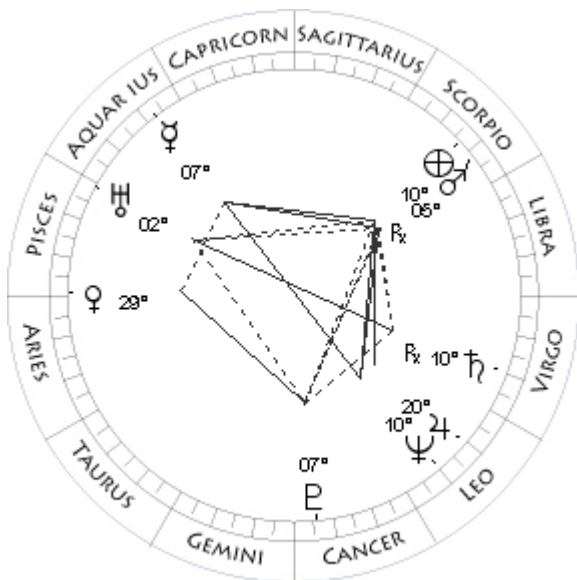

Jun 1, 1920

May 1, 1920

Mo|22Li59 - 2°02	
Su|10Ta48 - 0°00	Ea|10Sc48 - 0°00
Me|17Ar40 - 2°44	Me|07Aq47 - 2°44
Ve|23Ar50 - 1°28	Ve|29Pi54 - 1°28
Ma|27Li11 + 1°09R	Ma|05Sc49 + 1°09
Ju|09Le15 + 0°52	Ju|20Le07 + 0°52
Sa|04Vi50 + 1°56R	Sa|10Vi30 + 1°56
Ur|05Pi03 - 0°45	Ur|02Pi25 - 0°45
Ne|08Le47 - 0°00	Ne|10Le42 - 0°00
Pl|06Cn01 - 3°40	Pl|07Cn03 - 3°40
No|15Sc58 - 0°00	

Jun 1, 1920

Mo|08Sa15 + 2°01	
Su|10Ge40 - 0°00	Ea|10Sa40 - 0°00
Me|18Ge30 + 1°26	Me|14Cn47 + 1°26
Ve|01Ge51 - 0°39	Ve|19Ta25 - 0°39
Ma|21Li15 - 0°10R	Ma|21Sc10 - 0°10
Ju|12Le54 + 0°50	Ju|22Le33 + 0°50
Sa|05Vi23 + 1°52	Sa|11Vi35 + 1°52
Ur|05Pi39 - 0°46	Ur|02Pi45 - 0°46
Ne|09Le15 - 0°00	Ne|10Le53 - 0°00
Pl|06Cn37 - 3°36	Pl|07Cn09 - 3°36
No|14Sc20 - 0°00