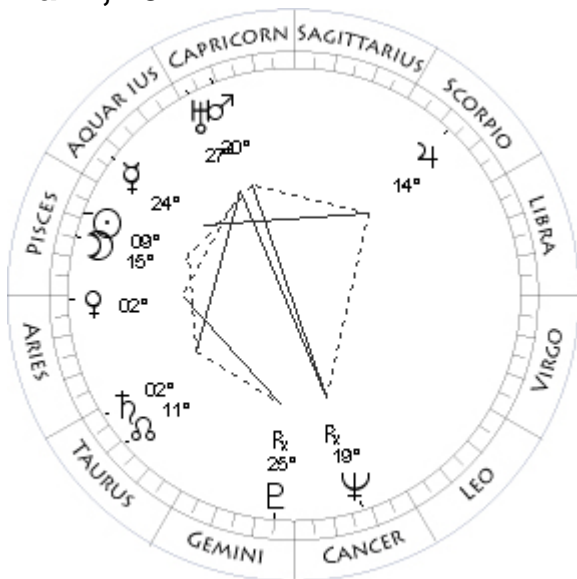

Mar 1, 1911

Apr 1, 1911

Mar 1, 1911

Mo|15Pi48 - 4°12	Ea|09Vi48 - 0°00
Su|09Pi48 - 0°00	Me|18Cp11 - 2°05
Me|24Aq23 - 2°05	Ve|04Ta05 - 1°04
Ve|02Ar22 - 1°04	Ma|20Sa17 - 0°44
Ma|20Cp48 - 0°44	Ju|05Sc04 + 1°18
Ju|14Sc33 + 1°18	Sa|07Ta35 - 2°16
Sa|02Ta39 - 2°16	Ur|25Cp47 - 0°30
Ur|27Cp43 - 0°30	Ne|19Cn00 - 0°38R
Ne|19Cn00 - 0°38R	Pl|25Ge55 - 6°38R
Pl|25Ge55 - 6°38R	No|13Ta19 - 0°00

Apr 1, 1911

Mo|07Ta07 - 0°17	Ea|10Li39 - 0°00
Su|10Ar39 - 0°00	Me|22Ar50 + 0°35
Me|22Ar50 + 0°35	Ve|23Ge54 + 0°15
Ve|10Ta23 + 0°15	Ma|13Aq44 - 1°11
Ma|13Aq44 - 1°11	Ju|07Sc25 + 1°23
Ju|13Sc05 + 1°23R	Sa|08Ta41 - 2°11
Sa|06Ta01 - 2°11	Ur|26Cp08 - 0°31
Ur|28Cp54 - 0°31	Ne|18Cn46 - 0°37
Ne|18Cn46 - 0°37	Pl|25Ge59 - 6°32
Pl|25Ge59 - 6°32	No|11Ta41 - 0°00