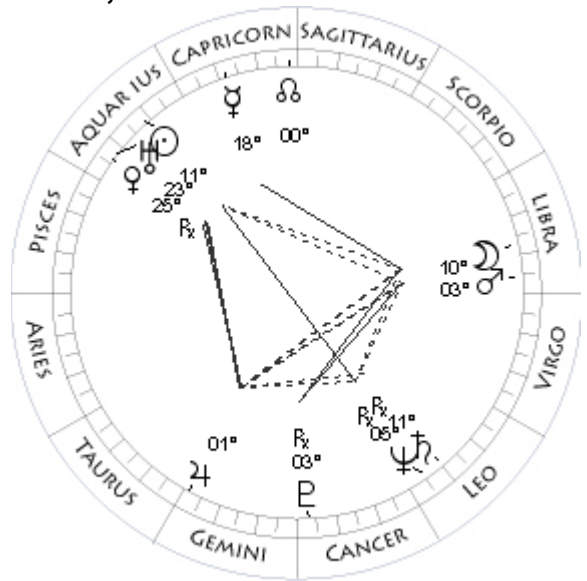

Jan 1, 1918

Feb 1, 1918

Jan 1, 1918

Mo|26Le48 - 4°21	
Su|10Cp17 - 0°00	Ea|10Cn17 - 0°00
Me|14Cp43 + 2°10R	Me|00Cn27 + 2°10
Ve|22Aq14 + 0°03	Ve|16Ge24 + 0°03
Ma|27Vi13 + 2°42	Ma|22Le00 + 2°42
Ju|02Ge31 - 0°47R	Ju|09Ge22 - 0°47
Sa|13Le22 + 0°48R	Sa|09Le59 + 0°48
Ur|21Aq24 - 0°42	Ur|23Aq14 - 0°42
Ne|06Le24 - 0°10R	Ne|05Le34 - 0°10
Pl|04Cn22 - 4°35R	Pl|04Cn27 - 4°35
No|01Cp02 - 0°00	

Feb 1, 1918

Mo|10Li39 - 5°05	
Su|11Aq50 - 0°00	Ea|11Le50 - 0°00
Me|18Cp01 + 0°04	Me|16Sc02 + 0°04
Ve|25Aq27 + 6°44R	Ve|06Le35 + 6°44
Ma|03Li02 + 3°26	Ma|05Vi34 + 3°26
Ju|01Ge32 - 0°40	Ju|12Ge05 - 0°40
Sa|11Le02 + 0°52R	Sa|11Le07 + 0°52
Ur|23Aq02 - 0°42	Ur|23Aq35 - 0°42
Ne|05Le33 - 0°10R	Ne|05Le45 - 0°10
Pl|03Cn48 - 4°32R	Pl|04Cn33 - 4°32
No|29Sa24 - 0°00