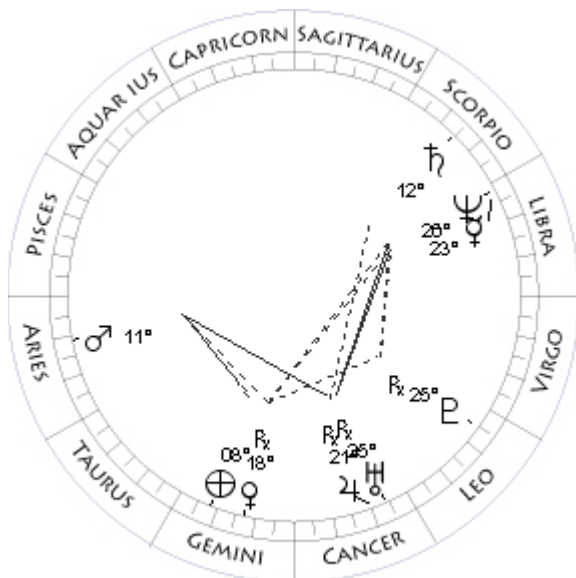

Nov 1, 1954

Dec 1, 1954

Nov 1, 1954

Mo|11Cp16 + 0°22	Ea|08Ta32 - 0°00
Su|08Sc32 - 0°00	Me|21Ta30 + 0°12
Me|02Sc43 + 0°12R	Ve|00Ta17 - 5°58
Ve|29Sc08 - 5°58R	Ma|22Pi55 - 2°09
Ma|07Aq15 - 2°09	Ju|18Cn42 + 0°12
Ju|29Cn33 + 0°12	Sa|11Sc58 + 2°08
Sa|11Sc40 + 2°08	Ur|24Cn42 + 0°31
Ur|27Cn42 + 0°31	Ne|25Li53 + 1°39
Ne|26Li17 + 1°39	Pl|25Le00 +10°02
Pl|26Le37 +10°02	No|08Cp39 - 0°00

Dec 1, 1954

Mo|15Aq36 + 3°22	Ea|08Ge46 - 0°00
Su|08Sa46 - 0°00	Me|23Li52 + 0°55
Me|25Sc43 + 0°55	Ve|18Ge27 + 0°19
Ve|15Sc04 + 0°19R	Ma|11Ar36 - 1°20
Ma|28Aq00 - 1°20	Ju|21Cn11 + 0°17
Ju|29Cn36 + 0°17R	Sa|12Sc55 + 2°09
Sa|15Sc13 + 2°09	Ur|25Cn05 + 0°32
Ur|27Cn21 + 0°32R	Ne|26Li03 + 1°40
Ne|27Li18 + 1°40	Pl|25Le09 +10°13
Pl|26Le48 +10°13R	No|07Cp04 - 0°00