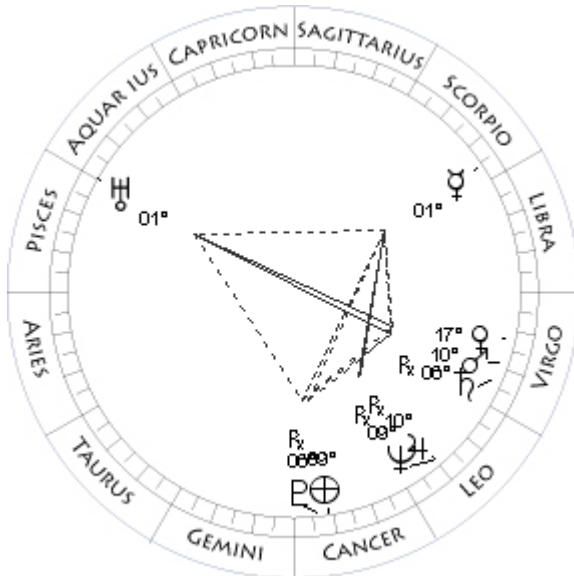

Feb 1, 1920

Jan 1, 1920

Mo|09Ta13 + 1°19	Ea|09Cn47 - 0°00
Su|09Cp48 - 0°00	Me|01Sc38 + 0°41
Me|20Sa24 + 0°41	Ve|17Vi04 + 2°31
Ve|26Sc37 + 2°31	Ma|10Vi51 + 1°57
Ma|16Li45 + 1°57	Ju|10Le32 + 0°48
Ju|16Le58 + 0°48R	Sa|06Vi15 + 1°48
Sa|11Vi36 + 1°48R	Ur|01Pi07 - 0°44
Ur|29Aq00 - 0°44	Ne|09Le58 - 0°02
Ne|10Le57 - 0°02R	Pl|06Cn41 - 3°55
Pl|06Cn40 - 3°55R	No|22Sc23 - 0°00

Feb 1, 1920

Mo|02Cn30 - 3°19	Ea|11Le21 - 0°00
Su|11Aq21 - 0°00	Me|01Aq08 - 2°04
Me|08Aq15 - 2°04	Ve|07Sc06 + 1°18
Ve|03Cp39 + 1°18	Ma|24Vi27 + 2°10
Ma|00Sc12 + 2°10	Ju|13Le00 + 0°53
Ju|13Le23 + 0°53R	Sa|07Vi20 + 1°55
Sa|10Vi17 + 1°55R	Ur|01Pi27 - 0°43
Ur|00Pi32 - 0°43	Ne|10Le10 - 0°01
Ne|10Le07 - 0°01R	Pl|06Cn47 - 3°52
Pl|06Cn05 - 3°52R	No|20Sc44 - 0°00