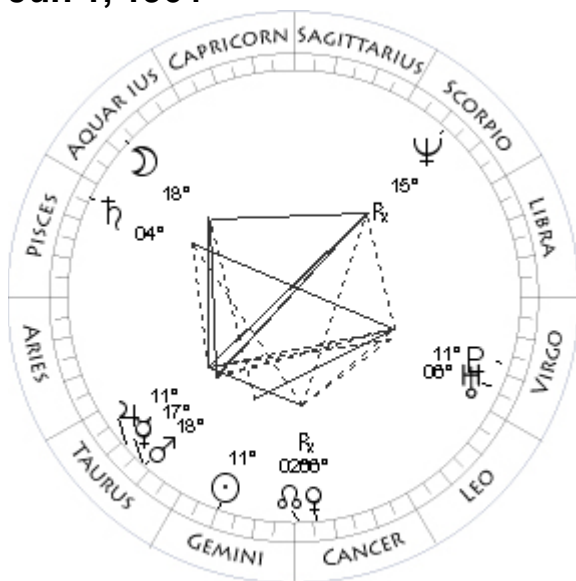

Jun 1, 1964

May 1, 1964

Mo|03Cp05 + 0°00	
Su|11Ta08 - 0°00	Ea|11Sc08 - 0°00
Me|04Ta32 - 0°09R	Me|19Sc20 - 0°09
Ve|24Ge47 + 4°07	Ve|09Li37 + 4°07
Ma|25Ar24 - 0°38	Ma|14Ar13 - 0°38
Ju|04Ta37 - 1°00	Ju|03Ta18 - 1°00
Sa|03Pi27 - 1°22	Sa|28Aq00 - 1°22
Ur|05Vi59 + 0°47R	Ur|08Vi51 + 0°47
Ne|16Sc37 + 1°50R	Ne|16Sc26 + 1°50
Pl|11Vi42 +14°08R	Pl|13Vi15 +14°08
No|04Cn57 - 0°00	

Jun 1, 1964

Mo|18Aq00 - 3°47	
Su|11Ge00 - 0°00	Ea|11Sa01 - 0°00
Me|17Ta34 - 2°58	Me|21Aq04 - 2°58
Ve|06Cn41 + 2°08R	Ve|29Sc22 + 2°08
Ma|18Ta28 - 0°20	Ma|02Ta46 - 0°20
Ju|11Ta50 - 1°00	Ju|06Ta07 - 1°00
Sa|04Pi53 - 1°28	Sa|28Aq59 - 1°28
Ur|06Vi05 + 0°46	Ur|09Vi15 + 0°46
Ne|15Sc48 + 1°49R	Ne|16Sc37 + 1°49
Pl|11Vi37 +13°58	Pl|13Vi25 +13°58
No|03Cn19 - 0°00