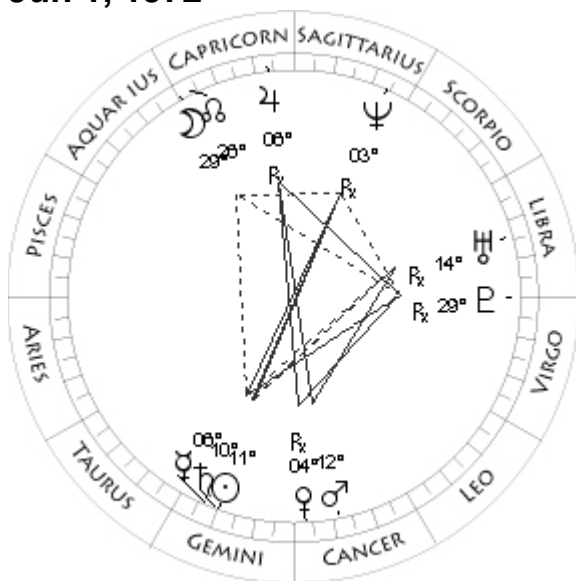

Jun 1, 1972

May 1, 1972

Mo|13Sa41 - 3°35	Ea|11Sc12 - 0°00
Su|11Ta12 - 0°00	Me|12Cp37 - 2°56
Me|14Ar32 - 2°56	Ve|11Li10 + 4°12
Ve|24Ge20 + 4°12	Ma|17Cn30 + 1°08
Ma|22Ge54 + 1°08	Ju|08Cp16 + 0°17R
Ju|08Cp16 + 0°17R	Sa|06Ge10 - 1°35
Sa|06Ge10 - 1°35	Ur|15Li14 + 0°41R
Ur|15Li14 + 0°41R	Ne|04Sa30 + 1°42R
Ne|04Sa30 + 1°42R	Pl|29Vi42 +16°40R
Pl|29Vi42 +16°40R	No|00Aq13 - 0°00

Jun 1, 1972

Mo|29Cp52 + 0°17	Ea|11Sa05 - 0°00
Su|11Ge05 - 0°00	Me|23Ta13 + 0°09
Me|06Ge54 + 0°09	Ve|04Cn10 + 2°01R
Ve|04Cn10 + 2°01R	Ma|12Cn45 + 1°12
Ma|12Cn45 + 1°12	Ju|06Cp15 + 0°14R
Ju|06Cp15 + 0°14R	Sa|10Ge07 - 1°32
Sa|10Ge07 - 1°32	Ur|14Li22 + 0°40R
Ur|14Li22 + 0°40R	Ne|03Sa41 + 1°42R
Ne|03Sa41 + 1°42R	Pl|29Vi20 +16°27R
Pl|29Vi20 +16°27R	No|28Cp35 - 0°00