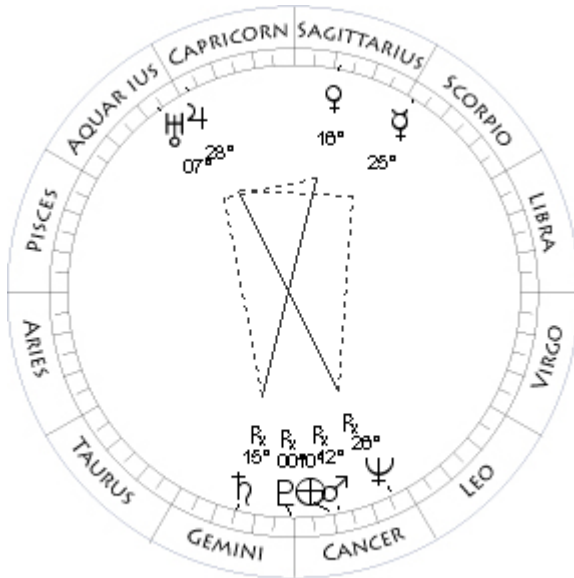

Jan 1, 1914

Feb 1, 1914

Jan 1, 1914

Mo|07Pi14 - 0°53	Ea|10Cn16 - 0°00
Su|10Cp16 - 0°00	Me|25Sc58 - 0°22
Me|26Sa31 - 0°22	Ve|16Sa53 - 0°02
Ve|00Cp21 - 0°02	Ma|12Cn36 + 3°51
Ma|16Cn19 + 3°51R	Ju|28Cp08 - 0°21
Ju|25Cp17 - 0°21	Sa|15Ge37 - 1°40
Sa|12Ge43 - 1°40R	Ur|07Aq17 - 0°36
Ur|06Aq03 - 0°36	Ne|26Cn45 - 0°27
Ne|27Cn18 - 0°27R	Pl|00Cn06 - 5°52
Pl|29Ge55 - 5°52R	No|18Pi24 - 0°00

Feb 1, 1914

Mo|20Ar40 + 3°02	Ea|11Le49 - 0°00
Su|11Aq49 - 0°00	Me|00Pi04 - 1°58
Me|16Aq58 - 1°58	Ve|05Aq56 - 1°06
Ve|09Aq19 - 1°06	Ma|26Cn58 + 3°52
Ma|06Cn31 + 3°52R	Ju|00Aq48 - 0°24
Ju|02Aq34 - 0°24	Sa|16Ge46 - 1°34
Sa|11Ge19 - 1°34R	Ur|07Aq38 - 0°36
Ur|07Aq50 - 0°36	Ne|26Cn26 - 0°26R
Ne|26Cn26 - 0°26R	Ne|26Cn56 - 0°26
Pl|29Ge22 - 5°48R	Pl|00Cn11 - 5°48
No|16Pi46 - 0°00