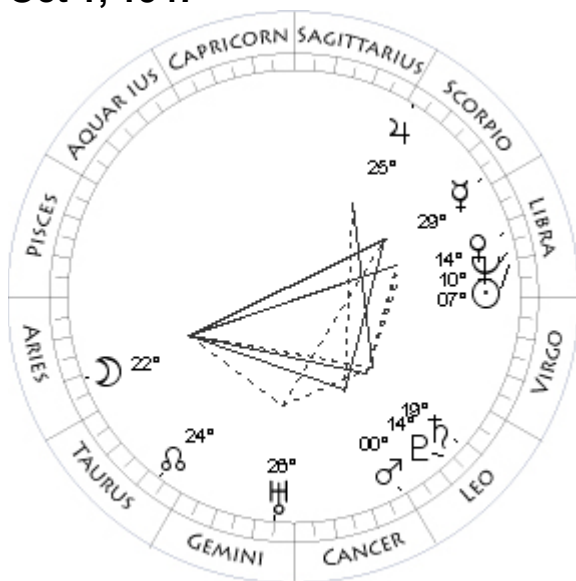

Oct 1, 1947

Sep 1, 1947

Mo|17Pi27 - 4°41	Ea|08Pi13 - 0°00
Su|08Vi12 - 0°00	Me|20Vi14 + 1°37
Me|11Vi27 + 1°37	Ve|06Vi51 + 1°24
Ve|07Vi38 + 1°24	Ma|08Ge31 + 0°31
Ma|12Cn01 + 0°31	Ju|01Sa15 + 0°47
Ju|20Sc54 + 0°47	Sa|13Le25 + 0°47
Sa|15Le50 + 0°47	Ur|22Ge53 + 0°07
Ur|25Ge46 + 0°07	Ne|09Li22 + 1°29
Ne|09Li22 + 1°29	Pl|10Li22 + 1°29
Pl|13Le45 + 6°50	Pl|13Le03 + 6°50
No|27Ta17 - 0°00	

Oct 1, 1947

Mo|22Ar09 - 2°44	Ea|07Ar28 - 0°00
Su|07Li28 - 0°00	Me|24Sa56 - 1°39
Me|29Li49 - 1°39	Ve|25Li23 + 1°07
Ve|14Li57 + 1°07	Ma|00Le14 + 1°00
Ma|00Le14 + 1°00	Ma|23Ge52 + 1°00
Ju|25Sc36 + 0°42	Ju|03Sa36 + 0°42
Sa|19Le12 + 0°51	Sa|14Le31 + 0°51
Ur|26Ge11 + 0°08	Ur|23Ge14 + 0°08
Ne|10Li26 + 1°29	Ne|10Li32 + 1°29
Pl|14Le29 + 6°56	Pl|13Le11 + 6°56
No|25Ta42 - 0°00