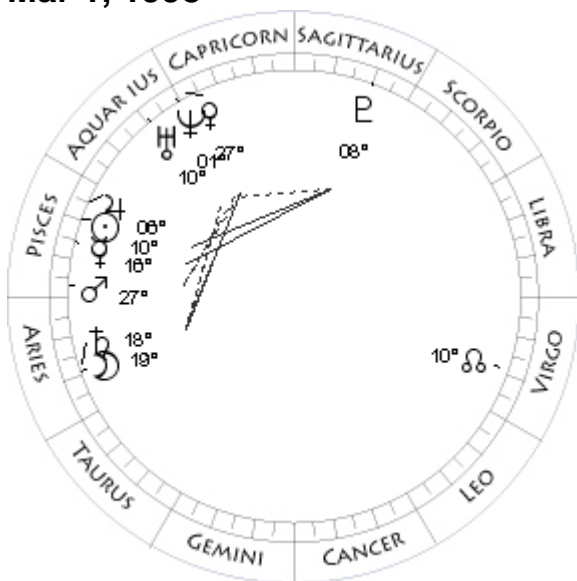

Mar 1, 1998

Apr 1, 1998

Mar 1, 1998

Mo|19Ar31 - 3°20	Ea|10Vi42 - 0°00
Su|10Pi42 - 0°00	Me|05Ar09 - 1°16
Me|16Pi59 - 1°16	Ve|07Li36 + 4°46
Ve|27Cp43 + 4°46	Ma|09Ar22 - 0°43
Ma|27Pi32 - 0°43	Ju|05Pi06 - 0°53
Ju|06Pi01 - 0°53	Sa|21Ar51 - 2°18
Sa|18Ar09 - 2°18	Ur|09Aq04 - 0°36
Ur|10Aq30 - 0°36	Ne|01Aq07 + 0°21
Ne|01Aq07 + 0°21	Pl|06Sa21 +12°09
Pl|08Sa03 +12°09	No|10Vi36 - 0°00
No|10Vi36 - 0°00	

Apr 1, 1998

Mo|12Ge06 - 5°13	Ea|11Li34 - 0°00
Su|11Ar34 - 0°00	Me|27Vi01 + 3°17
Me|20Ar13 + 3°17R	Ve|27Sc22 + 1°08
Ve|25Aq09 + 1°08	Ma|28Ar09 - 0°24
Ma|21Ar20 - 0°24	Ju|07Pi53 - 0°56
Ju|13Pi19 - 0°56	Sa|22Ar56 - 2°15
Sa|21Ar50 - 2°15	Ur|09Aq24 - 0°37
Ur|11Aq53 - 0°37	Ne|00Aq06 + 0°21
Ne|01Aq53 + 0°21	Pl|06Sa33 +12°19
Pl|07Sa57 +12°19R	No|08Vi57 - 0°00
No|08Vi57 - 0°00