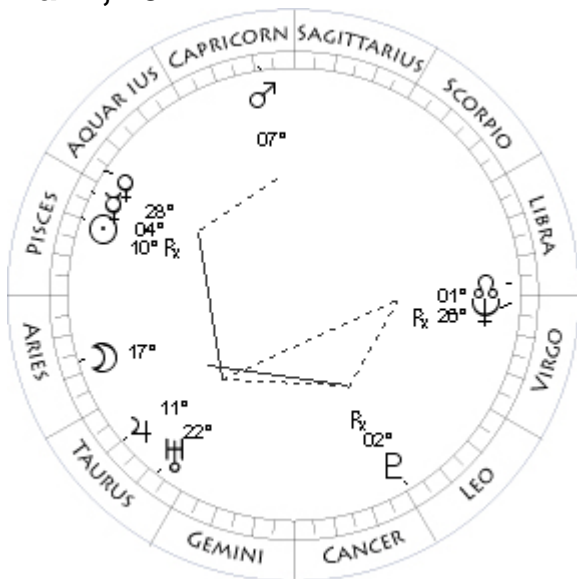

Mar 1, 1941

Apr 1, 1941

Mar 1, 1941

Mo|17Ar59 - 1°28	
Su|10Pi32 - 0°00	Ea|10Vi32 - 0°00
Me|04Pi23 + 3°31R	Me|20Vi52 + 3°31
Ve|28Aq13 - 1°13	Ve|11Aq19 - 1°13
Ma|07Cp55 - 0°23	Ma|02Sa27 - 0°23
Ju|11Ta20 - 0°54	Ju|21Ta19 - 0°54
Sa|10Ta12 - 2°11	Sa|15Ta33 - 2°11
Ur|22Ta33 - 0°14	Ur|25Ta19 - 0°14
Ne|26Vi45 + 1°18R	Ne|26Vi14 + 1°18
Pl|02Le26 + 4°18R	Pl|03Le18 + 4°18
No|03Li03 - 0°00	

Apr 1, 1941

Mo|01Ge56 - 4°35	
Su|11Ar23 - 0°00	Ea|11Li23 - 0°00
Me|14Pi37 - 2°07	Me|28Sa05 - 2°07
Ve|06Ar48 - 1°23	Ve|00Ar28 - 1°23
Ma|29Cp19 - 0°57	Ma|19Sa13 - 0°57
Ju|17Ta21 - 0°49	Ju|24Ta06 - 0°49
Sa|13Ta21 - 2°06	Sa|16Ta40 - 2°06
Ur|23Ta42 - 0°14	Ur|25Ta40 - 0°14
Ne|25Vi54 + 1°18R	Ne|26Vi25 + 1°18
Pl|02Le04 + 4°18R	Pl|03Le26 + 4°18
No|01Li24 - 0°00