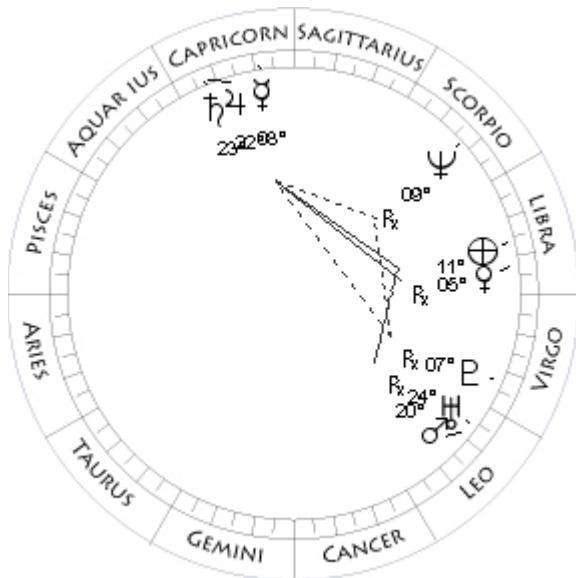

Mar 1, 1961

Apr 1, 1961

Mar 1, 1961

Mo|28Le54 - 0°41	Ea|10Vi41 - 0°00
Su|10Pi41 - 0°00	Me|05Li26 + 2°52
Me|26Aq01 + 2°52R	Ve|15Le14 + 4°31
Ve|22Ar37 + 4°31	Ma|06Le55 + 3°00
Ma|03Cn02 + 3°00	Ju|19Cp49 - 0°12
Ju|27Cp22 - 0°12	Sa|22Cp18 + 0°03
Sa|26Cp15 + 0°03	Ur|23Le58 + 0°46
Ur|23Le02 + 0°46R	Ne|09Sc36 + 1°48
Ne|11Sc14 + 1°48R	Pl|06Vi50 +13°07
Pl|06Vi45 +13°07R	No|06Vi13 - 0°00

Apr 1, 1961

Mo|14Li34 + 3°15	Ea|11Li32 - 0°00
Su|11Ar32 - 0°00	Me|08Cp23 - 2°18
Me|16Pi28 - 2°18	Ve|05Li33 + 7°48
Ve|26Ar19 + 7°48R	Ma|20Le39 + 2°23
Ma|13Cn39 + 2°23	Ju|22Cp26 - 0°16
Ju|02Aq50 - 0°16	Sa|23Cp14 + 0°00
Sa|28Cp42 + 0°00	Ur|24Le22 + 0°45
Ur|21Le59 + 0°45R	Ne|09Sc47 + 1°50
Ne|10Sc42 + 1°50R	Pl|07Vi00 +13°05
Pl|06Vi01 +13°05R	No|04Vi35 - 0°00