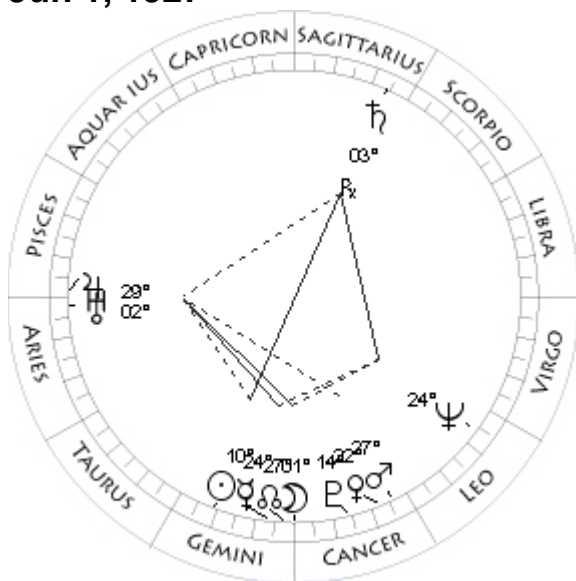

Jun 1, 1927

May 1, 1927

Mo|09Ta44 - 3°52	
Su|10Ta07 - 0°00	Ea|10Sc08 - 0°00
Me|21Ar04 - 2°21	Me|25Aq14 - 2°21
Ve|17Ge23 + 1°47	Ve|15Le39 + 1°47
Ma|08Cn28 + 1°33	Ma|09Le49 + 1°33
Ju|23Pi49 - 1°03	Ju|15Pi24 - 1°03
Sa|06Sa09 + 2°05R	Sa|03Sa37 + 2°05
Ur|01Ar38 - 0°43	Ur|29Pi51 - 0°43
Ne|24Le12 + 0°28R	Ne|26Le04 + 0°28
Pl|14Cn00 - 1°15	Pl|15Cn13 - 1°15
No|00Cn37 - 0°00	

Jun 1, 1927

Mo|01Cn15 + 0°18	
Su|10Ge00 - 0°00	Ea|10Sa00 - 0°00
Me|24Ge15 + 1°56	Me|13Le14 + 1°56
Ve|22Cn46 + 2°25	Ve|05Li57 + 2°25
Ma|27Cn00 + 1°25	Ma|23Le30 + 1°25
Ju|29Pi18 - 1°10	Ju|18Pi13 - 1°10
Sa|03Sa56 + 2°04R	Sa|04Sa33 + 2°04
Ur|02Ar51 - 0°44	Ur|00Ar11 - 0°44
Ne|24Le23 + 0°28	Ne|26Le15 + 0°28
Pl|14Cn33 - 1°12	Pl|15Cn19 - 1°12
No|28Ge59 - 0°00