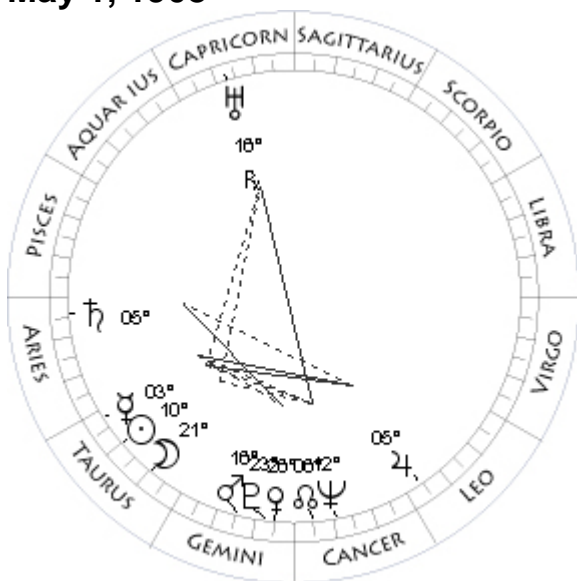

May 1, 1908

Jun 1, 1908

May 1, 1908

Mo|21Ta20 - 3°37	Ea|10Sc42 - 0°00
Su|10Ta42 - 0°00	Me|11Ar39 - 1°04
Me|03Ta29 - 1°04	Ve|28Vi46 + 3°32
Ve|26Ge08 + 3°32	Ma|07Cn46 + 0°58
Ma|16Ge11 + 0°58	Ju|15Le58 + 0°47
Ju|05Le07 + 0°47	Sa|01Ar36 - 2°08
Sa|05Ar08 - 2°08	Ur|14Cp10 - 0°24
Ur|16Cp52 - 0°24R	Ne|12Cn30 - 0°47
Ne|12Cn30 - 0°47	Pl|23Ge18 - 7°17
Pl|23Ge18 - 7°17	No|08Cn04 - 0°00
No|08Cn04 - 0°00	

Jun 1, 1908

Mo|07Cn53 + 0°15	Ea|10Sa34 - 0°00
Su|10Ge34 - 0°00	Me|01Li52 + 2°04
Me|03Cn14 + 2°04	Ve|18Sc39 + 2°34
Ve|18Cn48 + 2°34	Ma|06Cn26 + 1°05
Ma|06Cn26 + 1°05	Ju|18Le25 + 0°45
Ju|09Le05 + 0°45	Sa|02Ar39 - 2°14
Sa|08Ar05 - 2°14	Ur|14Cp31 - 0°25
Ur|16Cp15 - 0°25R	Ne|13Cn20 - 0°46
Ne|13Cn20 - 0°46	Pl|23Ge58 - 7°13
Pl|23Ge58 - 7°13	Pl|24Ge13 - 7°13
No|06Cn26 - 0°00