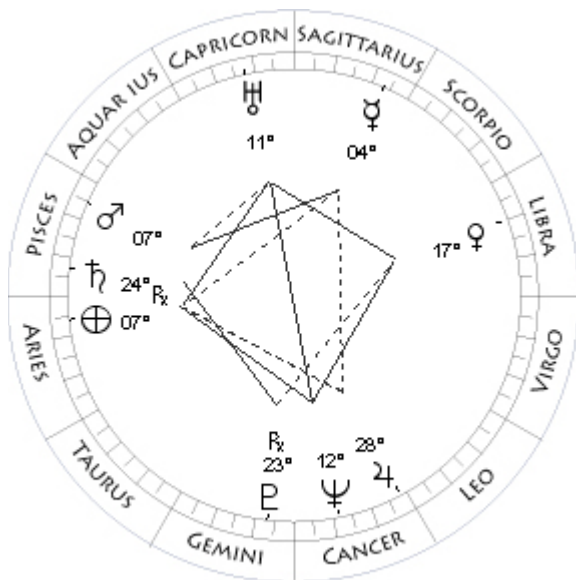

Sep 1, 1907

Oct 1, 1907

Sep 1, 1907

Mo|27Ge22 - 2°12	Ea|07Pi54 - 0°00
Su|07Vi54 - 0°00	Me|15Le33 + 1°46
Me|02Vi24 + 1°46	Ve|29Le04 + 1°21
Ve|04Vi13 + 1°21	Ma|18Aq25 - 4°39
Ma|10Cp37 - 4°39	Ju|26Cn28 + 0°20
Ju|02Le48 + 0°20	Sa|23Pi29 - 2°25
Sa|25Pi17 - 2°25R	Ur|11Cp24 - 0°22
Ur|08Cp51 - 0°22R	Ne|14Cn16 - 0°49
Ne|14Cn16 - 0°49	Pl|24Ge42 - 7°32
Pl|24Ge42 - 7°32	No|20Cn56 - 0°00
No|20Cn56 - 0°00	

Oct 1, 1907

Mo|28Cn59 + 0°46	Ea|07Ar10 - 0°00
Su|07Li09 - 0°00	Me|04Sa49 - 0°45
Me|24Li35 - 0°45	Ve|17Li40 + 1°13
Ve|11Li33 + 1°13	Ma|07Pi26 - 3°24
Ma|23Cp18 - 3°24	Ju|28Cn55 + 0°24
Ju|08Le17 + 0°24	Sa|24Pi29 - 2°26
Sa|23Pi00 - 2°26R	Ur|11Cp45 - 0°22
Ur|08Cp48 - 0°22	Ne|14Cn48 - 0°50
Ne|14Cn48 - 0°50	Pl|24Ge48 - 7°36R
Pl|24Ge48 - 7°36R	No|19Cn21 - 0°00
No|19Cn21 - 0°00