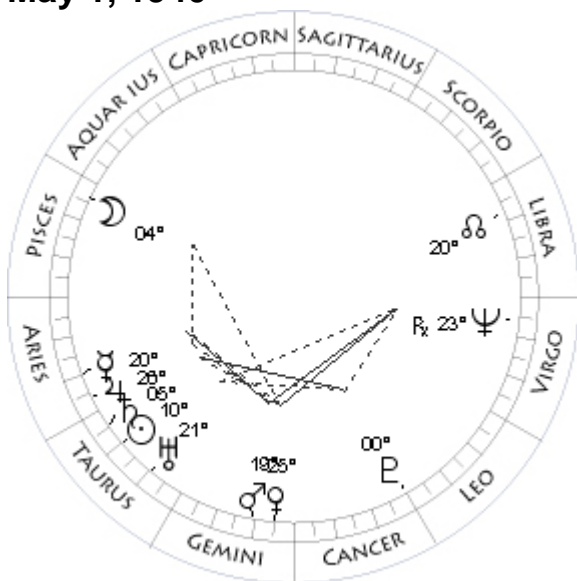

May 1, 1940

Jun 1, 1940

May 1, 1940

Mo|04Pi59 + 3°44	
Su|10Ta57 - 0°00	Ea|10Sc57 - 0°00
Me|20Ar35 - 2°29	Me|20Aq27 - 2°29
Ve|25Ge44 + 3°51	Ve|04Li58 + 3°51
Ma|19Ge33 + 1°03	Ma|12Cn39 + 1°03
Ju|26Ar33 - 1°04	Ju|23Ar39 - 1°04
Sa|05Ta15 - 2°12	Sa|04Ta37 - 2°12
Ur|21Ta20 - 0°17	Ur|21Ta52 - 0°17
Ne|23Vi00 + 1°15R	Ne|24Vi25 + 1°15
Pl|00Le41 + 3°51	Pl|02Le08 + 3°51
No|19Li09 - 0°00	

Jun 1, 1940

Mo|18Ar37 + 0°02	
Su|10Ge49 - 0°00	Ea|10Sa49 - 0°00
Me|23Ge21 + 1°49	Me|05Le58 + 1°49
Ve|13Cn01 + 2°23	Ve|24Sc46 + 2°23
Ma|09Cn36 + 1°09	Ma|27Cn02 + 1°09
Ju|03Ta36 - 1°05	Ju|26Ar29 - 1°05
Sa|09Ta03 - 2°13	Sa|05Ta44 - 2°13
Ur|23Ta08 - 0°16	Ur|22Ta13 - 0°16
Ne|22Vi44 + 1°14R	Ne|24Vi36 + 1°14
Pl|01Le07 + 3°50	Pl|02Le15 + 3°50
No|17Li30 - 0°00