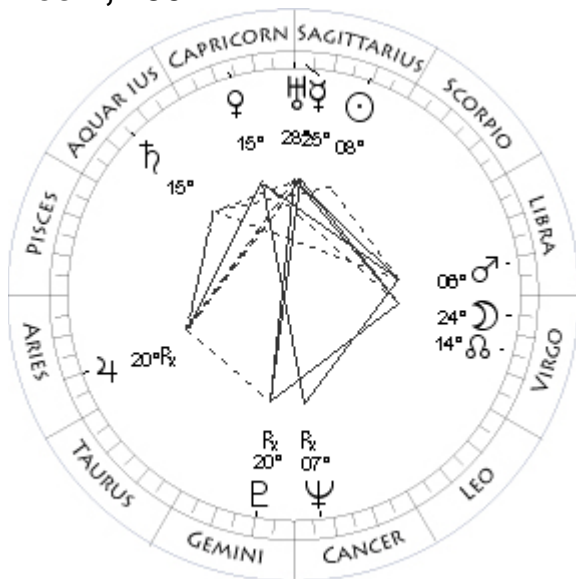

Nov 1, 1904

Dec 1, 1904

Nov 1, 1904

Mo|15Le31 - 2°42	
Su|08Sc39 - 0°00	Ea|08Ta39 - 0°00
Me|09Sc20 + 0°14	Me|10Sc50 + 0°14
Ve|08Sa56 - 1°04	Ve|22Cp23 - 1°04
Ma|18Vi53 + 1°27	Ma|21Le45 + 1°27
Ju|23Ar22 - 1°33R	Ju|26Ar23 - 1°33
Sa|14Aq30 - 1°10	Sa|20Aq14 - 1°10
Ur|27Sa19 - 0°12	Ur|29Sa32 - 0°12
Ne|08Cn04 - 1°01R	Ne|06Cn26 - 1°01
Pl|21Ge26 - 8°29R	Pl|20Ge32 - 8°29
No|15Vi42 - 0°00	

Dec 1, 1904

Mo|24Vi21 + 0°52	
Su|08Sa54 - 0°00	Ea|08Ge54 - 0°00
Me|25Sa34 - 2°20	Me|07Aq40 - 2°20
Ve|15Cp37 - 2°01	Ve|09Pi52 - 2°01
Ma|06Li31 + 1°35	Ma|04Vi52 + 1°35
Ju|20Ar36 - 1°26R	Ju|29Ar08 - 1°26
Sa|15Aq54 - 1°09	Sa|21Aq10 - 1°09
Ur|28Sa52 - 0°12	Ur|29Sa52 - 0°12
Ne|07Cn31 - 1°02R	Ne|06Cn37 - 1°02
Pl|20Ge55 - 8°31R	Pl|20Ge37 - 8°31
No|14Vi06 - 0°00