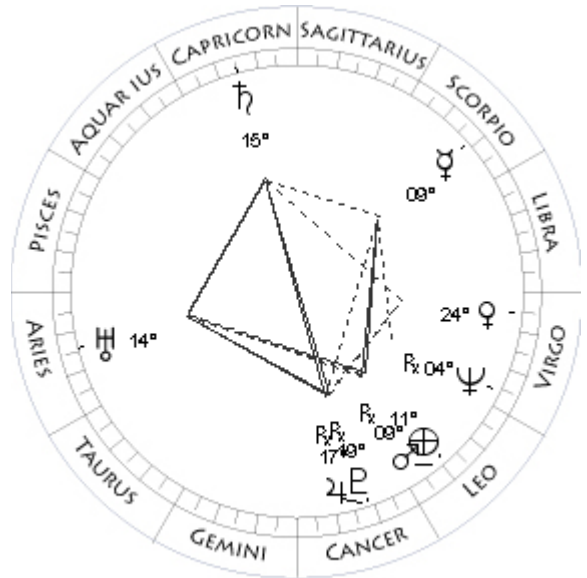

Jan 1, 1931

Feb 1, 1931

Jan 1, 1931

Mo|00Ge14 + 3°14	Ea|10Cn07 - 0°00
Su|10Cp07 - 0°00	Me|15Ge52 + 1°26
Me|20Cp18 + 1°26R	Ve|03Le59 + 4°08
Ve|28Sc31 + 4°08	Ma|25Cn01 + 3°48
Ma|15Le30 + 3°48R	Ju|15Cn02 + 0°09
Ju|16Cn10 + 0°09R	Sa|14Cp08 + 0°21
Sa|13Cp47 + 0°21	Ur|14Ar19 - 0°40
Ur|11Ar30 - 0°40	Ne|04Vi05 + 0°43
Ne|05Vi38 + 0°43R	Pl|19Cn44 + 0°07
Pl|20Cn00 + 0°07R	No|19Ar37 - 0°00

Feb 1, 1931

Mo|20Cn26 + 5°02	Ea|11Le41 - 0°00
Su|11Aq41 - 0°00	Me|09Sc16 + 0°25
Me|17Cp04 + 0°25	Ve|24Vi20 + 3°37
Ve|24Sa52 + 3°37	Ma|09Le00 + 4°30
Ma|05Le02 + 4°30R	Ju|17Cn36 + 0°13
Ju|12Cn16 + 0°13R	Sa|15Cp04 + 0°19
Sa|17Cp23 + 0°19	Ur|14Ar39 - 0°39
Ur|12Ar12 - 0°39	Ne|04Vi16 + 0°43
Ne|05Vi01 + 0°43R	Pl|19Cn50 + 0°09
Pl|19Cn21 + 0°09R	No|17Ar58 - 0°00