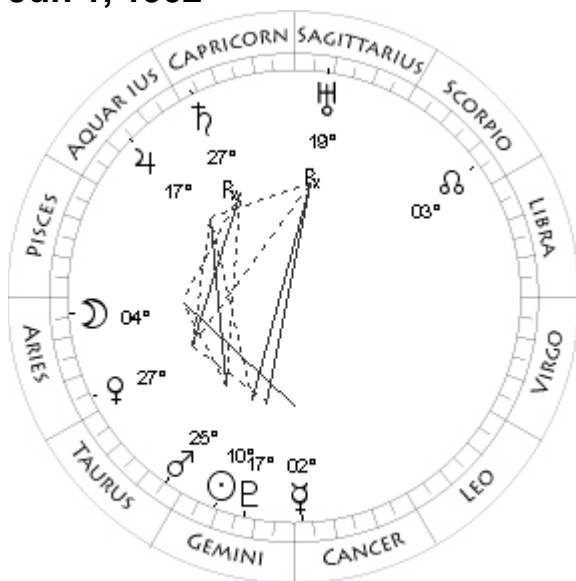

Jun 1, 1902

May 1, 1902

Mo|16Aq28 + 5°10	Ea|10Sc10 - 0°00
Su|10Ta10 - 0°00	Me|22Ta38 + 0°10
Me|13Ta06 + 0°10	Ve|26Sa44 - 0°38
Ve|24Pi05 - 0°38	Ma|28Ar01 - 0°23
Ma|03Ta02 - 0°23	Ju|03Aq57 - 0°33
Ju|15Aq18 - 0°33	Sa|22Cp08 + 0°02
Sa|27Cp46 + 0°02	Ur|18Sa48 - 0°04
Ur|20Sa46 - 0°04R	Ne|00Cn52 - 1°07
Ne|29Ge24 - 1°07	Pl|18Ge01 - 8°51
Pl|17Ge19 - 8°51	No|04Sc09 - 0°00

Jun 1, 1902

Mo|04Ar48 + 2°32	Ea|10Sa02 - 0°00
Su|10Ge03 - 0°00	Me|27Li24 + 1°21
Me|02Cn36 + 1°21	Ve|15Aq45 - 2°12
Ve|27Ar13 - 2°12	Ma|15Ta54 - 0°03
Ma|25Ta44 - 0°03	Ju|06Aq38 - 0°40
Ju|17Aq13 - 0°40	Sa|23Cp04 - 0°01
Sa|27Cp20 - 0°01R	Ur|19Sa10 - 0°05
Ur|19Sa41 - 0°05R	Ne|01Cn03 - 1°06
Ne|00Cn23 - 1°06	Pl|18Ge06 - 8°48
Pl|17Ge59 - 8°48	No|02Sc30 - 0°00