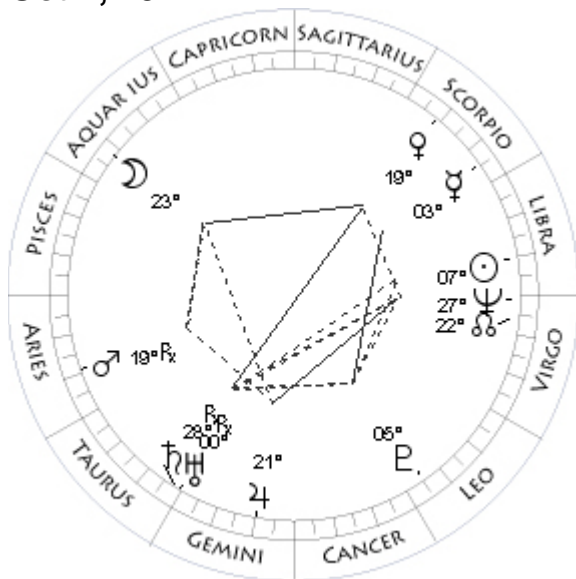

Sep 1, 1941

Oct 1, 1941

Sep 1, 1941

Mo|16Cp33 + 4°49
Su|08Vi39 - 0°00
Me|20Vi50 + 0°58
Ve|13Li46 + 0°19
Ma|23Ar32 - 4°30
Ju|19Ge04 - 0°41
Sa|28Ta28 - 2°14
Ur|00Ge21 - 0°13
Ne|26Vi44 + 1°15
Pl|04Le54 + 4°20
No|23Vi18 - 0°00

Ea|08Pi39 - 0°00
Me|21Li22 + 0°58
Ve|06Sa54 + 0°19
Ma|22Pi38 - 4°30
Ju|07Ge44 - 0°41
Sa|22Ta14 - 2°14
Ur|27Ta25 - 0°13
Ne|27Vi19 + 1°15
Pl|04Le02 + 4°20

Oct 1, 1941

Mo|23Aq24 + 2°35
Su|07Li55 - 0°00
Me|03Sc26 - 2°41
Ve|19Sc13 - 1°27
Ma|19Ar38 - 3°54R
Ju|21Ge19 - 0°42
Sa|28Ta10 - 2°19R
Ur|00Ge05 - 0°13R
Ne|27Vi50 + 1°15
Pl|05Le30 + 4°25
No|21Vi43 - 0°00

Ea|07Ar55 - 0°00
Me|18Cp21 - 2°41
Ve|24Cp25 - 1°27
Ma|11Ar19 - 3°54
Ju|10Ge22 - 0°42
Sa|23Ta20 - 2°19
Ur|27Ta45 - 0°13
Ne|27Vi30 + 1°15
Pl|04Le09 + 4°25