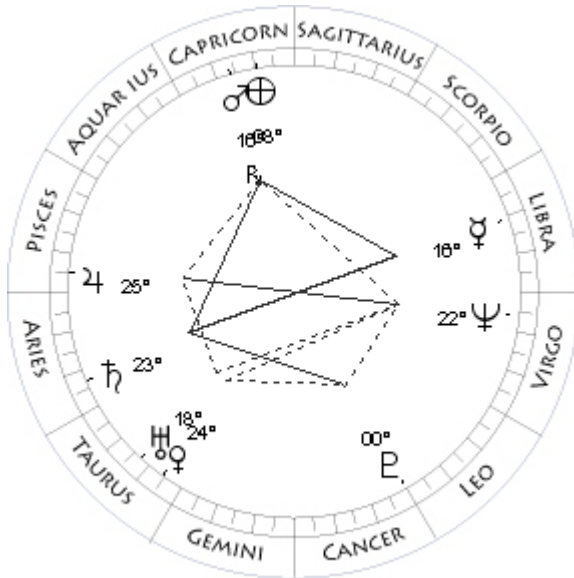

Jul 1, 1939

Aug 1, 1939

Jul 1, 1939

Mo|06Cp44 + 4°23	Ea|08Cp45 - 0°00
Su|08Cn45 - 0°00	Me|16Li56 + 1°25
Me|01Le51 + 1°25	Ve|24Ta56 - 0°33
Ve|20Ge45 - 0°33	Ma|16Cp19 - 5°05
Ma|04Aq14 - 5°05R	Ju|25Pi41 - 1°18
Ju|07Ar31 - 1°18	Sa|23Ar50 - 2°24
Sa|29Ar41 - 2°24	Ur|18Ta26 - 0°19
Ur|20Ta39 - 0°19	Ne|22Vi37 + 1°10
Ne|20Vi47 + 1°10	Pl|00Le26 + 3°26
Pl|00Le26 + 3°26	No|05Sc18 - 0°00
No|05Sc18 - 0°00	

Aug 1, 1939

Mo|21Aq45 + 4°44	Ea|08Aq20 - 0°00
Su|08Le20 - 0°00	Me|17Cp29 - 4°24
Me|23Le17 - 4°24R	Ve|14Cn57 + 0°42
Ve|28Cn40 + 0°42	Ma|05Aq15 - 6°28
Ma|27Cp07 - 6°28R	Ju|28Pi31 - 1°27
Ju|08Ar47 - 1°27R	Sa|24Ar55 - 2°32
Sa|01Ta08 - 2°32	Ur|18Ta47 - 0°19
Ur|21Ta40 - 0°19	Ne|21Vi29 + 1°09
Ne|21Vi29 + 1°09	Ne|22Vi48 + 1°09
Pl|01Le17 + 3°28	Pl|01Le04 + 3°28
No|03Sc39 - 0°00