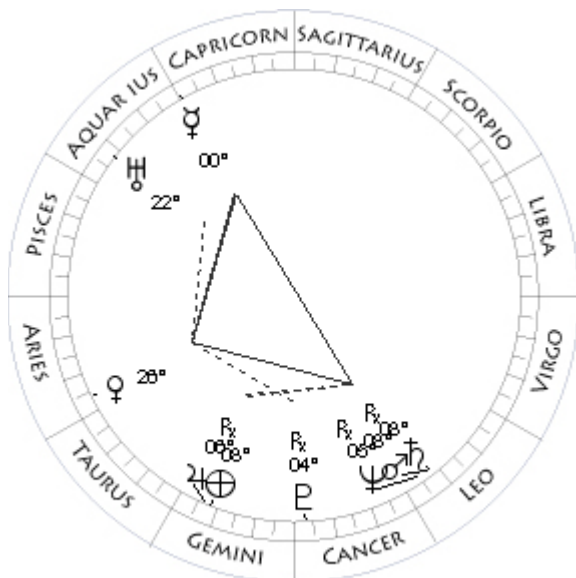

Dec 1, 1917

Nov 1, 1917

Mo|07Ge47 + 2°10	
Su|08Sc30 - 0°00	Ea|08Ta30 - 0°00
Me|07Sc05 + 0°30	Me|03Sc52 + 0°30
Ve|23Sa36 - 2°46	Ve|08Pi55 - 2°46
Ma|29Le29 + 1°37	Ma|24Cn45 + 1°37
Ju|09Ge52 - 0°55R	Ju|03Ge59 - 0°55
Sa|13Le59 + 0°38	Sa|07Le45 + 0°38
Ur|19Aq48 - 0°44	Ur|22Aq35 - 0°44
Ne|07Le05 - 0°11	Ne|05Le12 - 0°11
Pl|05Cn24 - 4°35R	Pl|04Cn16 - 4°35
No|04Cp16 - 0°00	

Dec 1, 1917

Mo|11Cn57 - 0°57	
Su|08Sa45 - 0°00	Ea|08Ge45 - 0°00
Me|23Sa49 - 2°14	Me|00Aq13 - 2°14
Ve|25Cp59 - 2°49	Ve|26Ar39 - 2°49
Ma|14Vi49 + 2°06	Ma|08Le18 + 2°06
Ju|06Ge07 - 0°53R	Ju|06Ge38 - 0°53
Sa|14Le31 + 0°43R	Sa|08Le51 + 0°43
Ur|20Aq14 - 0°43	Ur|22Aq54 - 0°43
Ne|06Le59 - 0°10R	Ne|05Le22 - 0°10
Pl|04Cn59 - 4°36R	Pl|04Cn22 - 4°36
No|02Cp41 - 0°00