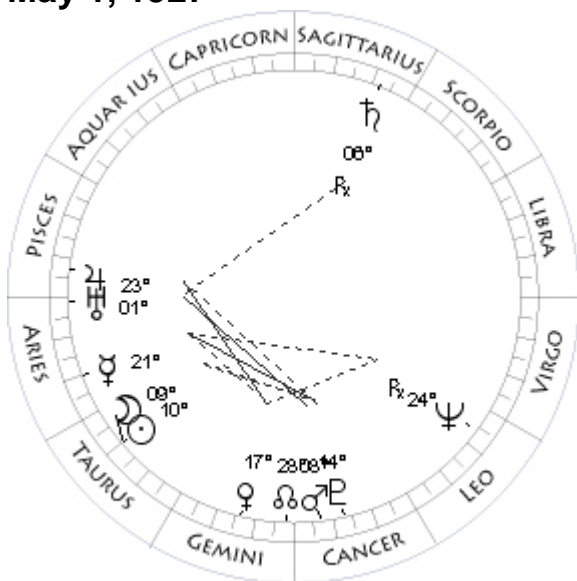

May 1, 1927

Jun 1, 1927

May 1, 1927

Mo|09Ta44 - 3°52	
Su|10Ta07 - 0°00	Ea|10Sc08 - 0°00
Me|21Ar04 - 2°21	Me|25Aq14 - 2°21
Ve|17Ge23 + 1°47	Ve|15Le39 + 1°47
Ma|08Cn28 + 1°33	Ma|09Le49 + 1°33
Ju|23Pi49 - 1°03	Ju|15Pi24 - 1°03
Sa|06Sa09 + 2°05R	Sa|03Sa37 + 2°05
Ur|01Ar38 - 0°43	Ur|29Pi51 - 0°43
Ne|24Le12 + 0°28R	Ne|26Le04 + 0°28
Pl|14Cn00 - 1°15	Pl|15Cn13 - 1°15
No|00Cn37 - 0°00	

Jun 1, 1927

Mo|01Cn15 + 0°18	
Su|10Ge00 - 0°00	Ea|10Sa00 - 0°00
Me|24Ge15 + 1°56	Me|13Le14 + 1°56
Ve|22Cn46 + 2°25	Ve|05Li57 + 2°25
Ma|27Cn00 + 1°25	Ma|23Le30 + 1°25
Ju|29Pi18 - 1°10	Ju|18Pi13 - 1°10
Sa|03Sa56 + 2°04R	Sa|04Sa33 + 2°04
Ur|02Ar51 - 0°44	Ur|00Ar11 - 0°44
Ne|24Le23 + 0°28	Ne|26Le15 + 0°28
Pl|14Cn33 - 1°12	Pl|15Cn19 - 1°12
No|28Ge59 - 0°00