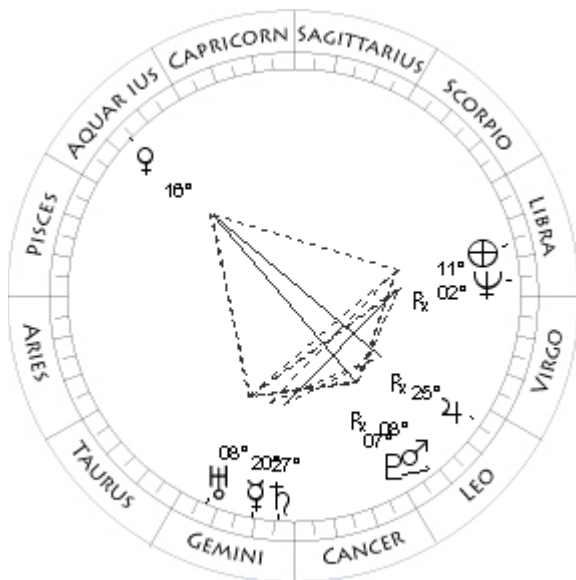

Mar 1, 1944

Apr 1, 1944

Mar 1, 1944

Mo|06Ge30 - 4°31	Ea|10Vi48 - 0°00
Su|10Pi48 - 0°00	Me|25Cp24 - 2°08
Me|27Aq17 - 2°08	Ve|27Sa52 - 0°22
Ve|10Aq49 - 0°22	Ma|24Cn49 + 2°20
Ma|17Ge33 + 2°20	Ju|23Le32 + 1°06
Ju|19Le43 + 1°06R	Sa|26Ge00 - 1°10
Sa|19Ge46 - 1°10	Ur|07Ge54 - 0°05
Ur|04Ge58 - 0°05	Ne|02Li45 + 1°26
Ne|03Li28 + 1°26R	Pl|07Le41 + 5°37
Pl|06Le53 + 5°37R	No|05Le01 - 0°00
No|05Le01 - 0°00	

Apr 1, 1944

Mo|22Cn33 - 1°03	Ea|11Li39 - 0°00
Su|11Ar39 - 0°00	Me|20Ge24 + 1°01
Me|26Ar05 + 1°01	Ve|16Aq54 - 1°24
Ve|18Pi56 - 1°24	Ma|08Le49 + 2°01
Ma|02Cn04 + 2°01	Ju|25Le58 + 1°04
Ju|17Le15 + 1°04R	Sa|27Ge09 - 1°03
Sa|21Ge12 - 1°03	Ur|08Ge15 - 0°04
Ur|05Ge51 - 0°04	Ne|02Li38 + 1°27R
Ne|02Li38 + 1°27R	Ne|02Li56 + 1°27
Pl|06Le28 + 5°36R	Pl|07Le49 + 5°36
No|03Le22 - 0°00