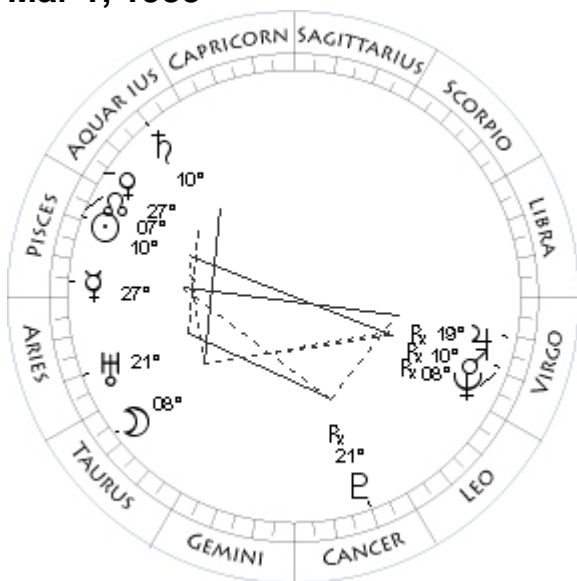

Mar 1, 1933

Apr 1, 1933

Mar 1, 1933

Mo|08Ta26 + 4°37	Ea|10Vi28 - 0°00
Su|10Pi28 - 0°00	Me|05Ge02 + 0°37
Me|27Pi13 + 0°37	Ve|09Aq48 - 1°12
Ve|27Aq33 - 1°12	Ma|10Vi58 + 4°15R
Ma|10Vi58 + 4°15R	Ju|17Vi44 + 1°29
Ju|19Vi21 + 1°29R	Sa|10Aq59 - 0°36
Sa|10Aq59 - 0°36	Ur|22Ar53 - 0°35
Ur|21Ar02 - 0°35	Ne|08Vi46 + 0°51R
Ne|08Vi46 + 0°51R	Pl|22Cn29 + 0°58
Pl|21Cn28 + 0°58R	No|07Pi47 - 0°00
No|07Pi47 - 0°00	

Apr 1, 1933

Mo|22Ge09 + 5°01	Ea|11Li19 - 0°00
Su|11Ar19 - 0°00	Me|03Sc59 + 1°10
Me|25Pi34 + 1°10R	Ve|28Pi57 - 1°24
Ve|06Ar07 - 1°24	Ma|24Vi17 + 3°18
Ma|01Vi34 + 3°18R	Ju|20Vi06 + 1°29
Ju|15Vi30 + 1°29R	Sa|09Aq07 - 0°39
Sa|13Aq59 - 0°39	Ur|23Ar14 - 0°34
Ur|22Ar40 - 0°34	Ne|09Vi00 + 0°51
Ne|07Vi58 + 0°51R	Pl|22Cn35 + 1°00
Pl|21Cn14 + 1°00R	No|06Pi08 - 0°00
No|06Pi08 - 0°00