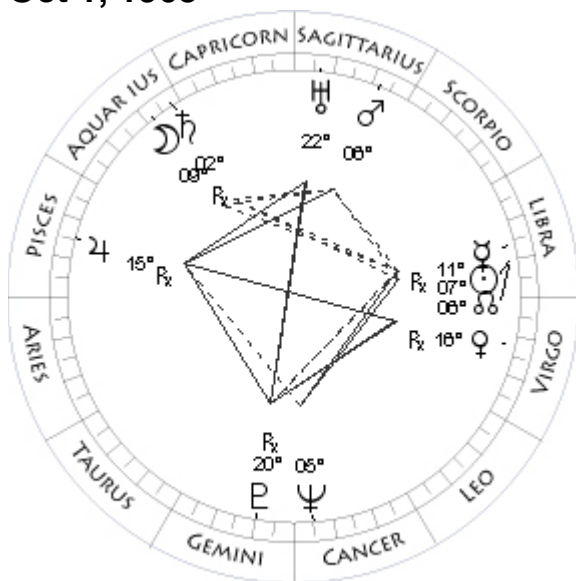

Oct 1, 1903

Sep 1, 1903

Mo|07Cp22 + 5°13	
Su|07Vi52 - 0°00	Ea|07Pi52 - 0°00
Me|04Li04 - 1°34	Me|17Sa04 - 1°34
Ve|01Li17 - 7°18R	Ve|27Aq48 - 7°18
Ma|15Sc55 - 1°05	Ma|25Sa47 - 1°05
Ju|19Pi43 - 1°31R	Ju|17Pi19 - 1°31
Sa|03Aq45 - 0°40R	Sa|07Aq00 - 0°40
Ur|21Sa38 - 0°09	Ur|24Sa33 - 0°09
Ne|05Cn33 - 1°03	Ne|03Cn50 - 1°03
Pl|20Ge38 - 8°37	Pl|19Ge21 - 8°37
No|08Li18 - 0°00	

Oct 1, 1903

Mo|09Aq24 + 4°28	
Su|07Li08 - 0°00	Ea|07Ar08 - 0°00
Me|11Li39 - 2°51R	Me|28Pi46 - 2°51
Ve|16Vi51 - 7°01R	Ve|15Ar28 - 7°01
Ma|06Sa13 - 1°18	Ma|13Cp14 - 1°18
Ju|15Pi52 - 1°31R	Ju|20Pi03 - 1°31
Sa|02Aq44 - 0°41R	Sa|07Aq56 - 0°41
Ur|22Sa01 - 0°09	Ur|24Sa54 - 0°09
Ne|05Cn56 - 1°04	Ne|04Cn01 - 1°04
Pl|20Ge41 - 8°42R	Pl|19Ge26 - 8°42
No|06Li43 - 0°00