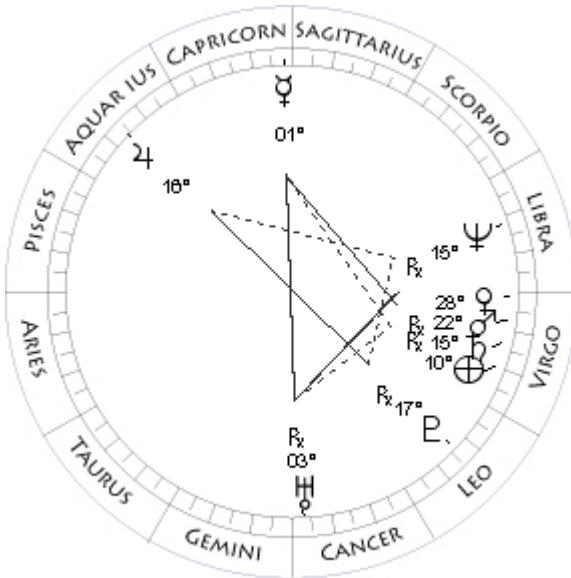

Mar 1, 1950

Apr 1, 1950

Mar 1, 1950

Mo|01Le58 + 4°46	Ea|10Vi21 - 0°00
Su|10Pi21 - 0°00	Me|01Cp23 - 1°49
Me|19Aq56 - 1°49	Ve|28Vi18 + 6°17
Ve|04Aq33 + 6°17	Ma|22Vi24 + 3°34
Ma|09Li08 + 3°34R	Ju|16Aq41 - 0°40
Ju|20Aq30 - 0°40	Sa|15Vi51 + 2°13
Sa|16Vi30 + 2°13R	Ur|03Cn47 + 0°16
Ur|00Cn58 + 0°16R	Ne|15Li47 + 1°39
Ne|16Li53 + 1°39R	Pl|17Le03 + 8°18
Pl|16Le28 + 8°18R	No|08Ar59 - 0°00
No|08Ar59 - 0°00	

Apr 1, 1950

Mo|22Vi12 + 1°24	Ea|11Li12 - 0°00
Su|11Ar12 - 0°00	Me|00Ta20 - 0°31
Me|15Ar51 - 0°31	Ve|18Sc11 + 1°54
Ve|25Aq16 + 1°54	Ma|06Li11 + 3°11
Ma|28Vi29 + 3°11R	Ju|19Aq25 - 0°44
Ju|27Aq19 - 0°44	Sa|16Vi55 + 2°13
Sa|14Vi09 + 2°13R	Ur|04Cn09 + 0°16
Ur|01Cn10 + 0°16	Ne|15Li58 + 1°40
Ne|16Li07 + 1°40R	Pl|17Le12 + 8°16
Pl|15Le56 + 8°16R	No|07Ar21 - 0°00
No|07Ar21 - 0°00