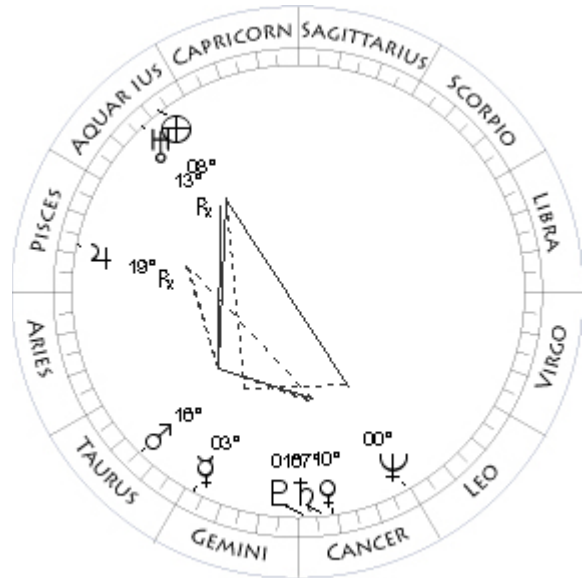

Aug 1, 1915

Jul 1, 1915

Mo|06Pi02 + 1°37	Ea|08Cp34 - 0°00
Su|08Cn34 - 0°00	Me|16Cp55 - 4°42
Me|02Cn06 - 4°42R	Ve|20Ta19 - 0°40
Ve|18Ge47 - 0°40	Ma|28Ar16 - 0°28
Ma|26Ta37 - 0°28	Ju|16Pi24 - 1°17
Ju|28Pi00 - 1°17	Sa|06Cn01 - 0°39
Sa|06Cn17 - 0°39	Ur|13Aq17 - 0°42
Ur|15Aq01 - 0°42R	Ne|00Le02 - 0°19
Ne|29Cn21 - 0°19	Pl|01Cn43 - 5°09
Pl|01Cn54 - 5°09	No|19Aq29 - 0°00

Aug 1, 1915

Mo|22Ar31 + 4°47	Ea|08Aq09 - 0°00
Su|08Le09 - 0°00	Me|03Ge17 + 0°30
Me|24Cn27 + 0°30	Ve|10Cn17 + 0°36
Ve|26Cn39 + 0°36	Ma|16Ta09 - 0°04
Ma|18Ge09 - 0°04	Ju|19Pi13 - 1°26
Ju|28Pi14 - 1°26R	Sa|07Cn11 - 0°37
Sa|10Cn13 - 0°37	Ur|13Aq37 - 0°42
Ur|13Aq55 - 0°42R	Ne|00Le13 - 0°19
Ne|00Le29 - 0°19	Pl|01Cn48 - 5°09
Pl|02Cn36 - 5°09	No|17Aq51 - 0°00