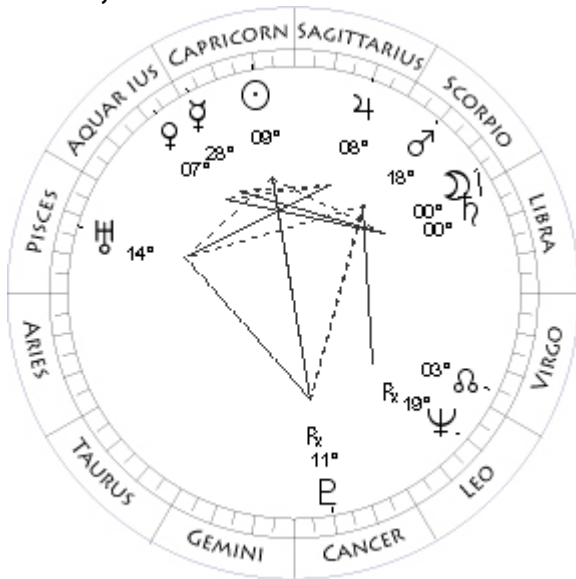

Jan 1, 1924

Feb 1, 1924

Jan 1, 1924

Mo|00Sc58 + 4°18	Ea|09Cn49 - 0°00
Su|09Cp49 - 0°00	Me|09Ta30 - 0°21
Me|28Cp20 - 0°21	Ve|16Pi55 - 1°43
Ve|07Aq40 - 1°43	Ma|19Li48 + 0°43
Ma|18Sc15 + 0°43	Ju|02Sa42 + 0°41
Ju|08Sa13 + 0°41	Sa|25Li31 + 2°25
Sa|00Sc56 + 2°25	Ur|16Pi48 - 0°45
Ur|14Pi16 - 0°45	Ne|19Le59 + 0°15R
Ne|19Le59 + 0°15R	Ne|18Le46 + 0°15
Pl|11Cn21 - 2°31R	Pl|11Cn16 - 2°31
No|05Vi01 - 0°00	

Feb 1, 1924

Mo|24Sa35 + 4°51	Ea|11Le23 - 0°00
Su|11Aq22 - 0°00	Me|20Li17 + 1°27
Me|16Cp20 + 1°27	Ve|06Ta19 - 1°14
Ve|15Pi51 - 1°14	Ma|04Sc27 + 0°25
Ma|08Sa09 + 0°25	Ju|05Sa08 + 0°41
Ju|14Sa02 + 0°41	Sa|26Li31 + 2°32
Sa|02Sc15 + 2°32	Ur|17Pi08 - 0°44
Ur|15Pi33 - 0°44	Ne|19Le13 + 0°15R
Ne|19Le13 + 0°15R	Ne|18Le58 + 0°15
Pl|10Cn44 - 2°28R	Pl|11Cn22 - 2°28
No|03Vi22 - 0°00