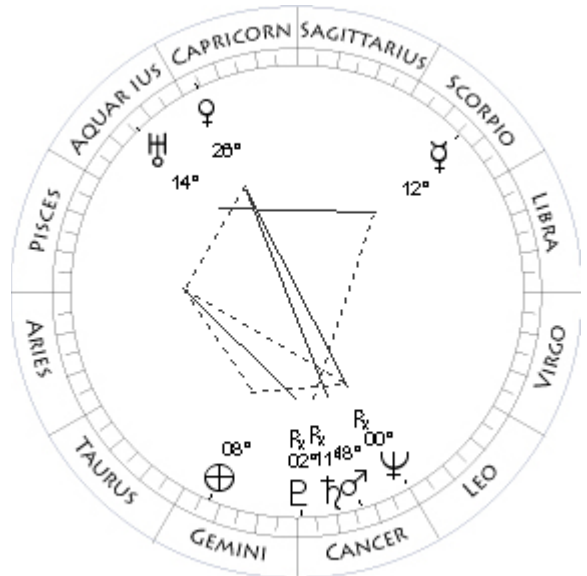

Dec 1, 1915

Nov 1, 1915

Mo|22Le51 - 0°50	Ea|07Ta59 - 0°00
Su|07Sc59 - 0°00	Me|28Ge41 + 1°43
Me|21Li21 + 1°43	Ve|08Sa48 + 0°11
Ve|20Sc57 + 0°11	Ma|04Cn03 + 1°35
Ma|12Le43 + 1°35	Ju|27Pi36 - 1°30
Ju|18Pi55 - 1°30R	Sa|10Cn37 - 0°33
Sa|16Cn30 - 0°33R	Ur|14Aq38 - 0°41
Ur|11Aq47 - 0°41	Ne|00Le47 - 0°19
Ne|02Le40 - 0°19	Pl|02Cn05 - 5°14
Pl|03Cn10 - 5°14R	No|12Aq59 - 0°00

Dec 1, 1915

Mo|27Vi07 - 3°43	Ea|08Ge13 - 0°00
Su|08Sa13 - 0°00	Me|12Sc14 + 0°12
Me|00Sa11 + 0°12	Ve|26Cp19 - 1°01
Ve|28Sa25 - 1°01	Ma|18Cn16 + 2°24
Ma|24Le42 + 2°24	Ju|00Ar21 - 1°22
Ju|19Pi05 - 1°22	Sa|11Cn45 - 0°32
Sa|15Cn33 - 0°32R	Ur|14Aq57 - 0°40
Ur|12Aq24 - 0°40	Ne|00Le58 - 0°19
Ne|02Le30 - 0°19R	Pl|02Cn10 - 5°15
Pl|02Cn44 - 5°15R	No|11Aq23 - 0°00