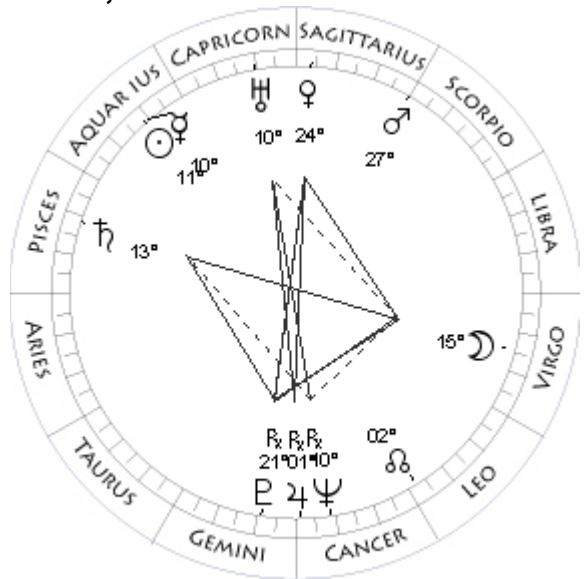

Jan 1, 1907

Feb 1, 1907

Jan 1, 1907

Mo|28Cn45 - 0°21	Ea|09Cn57 - 0°00
Su|09Cp57 - 0°00	Me|08Sc41 + 0°22
Me|21Sa57 + 0°22	Ve|29Cn19 + 4°19
Ve|02Sa03 + 4°19	Ma|07Li35 + 1°04
Ma|09Sc10 + 1°04	Ju|06Cn20 - 0°05
Ju|05Cn29 - 0°05R	Sa|15Pi29 - 1°54
Sa|10Pi24 - 1°54	Ur|08Cp38 - 0°19
Ur|08Cp42 - 0°19	Ne|11Cn15 - 0°54
Ne|11Cn17 - 0°54R	Pl|22Ge45 - 7°56
Pl|22Ge25 - 7°56R	No|03Le48 - 0°00

Feb 1, 1907

Mo|15Vi17 + 3°36	Ea|11Le30 - 0°00
Su|11Aq30 - 0°00	Me|08Aq38 - 2°05
Me|10Aq38 - 2°05	Ve|19Vi41 + 3°58
Ve|24Sa58 + 3°58	Ma|21Li47 + 0°52
Ma|27Sc43 + 0°52	Ju|08Cn56 - 0°01
Ju|01Cn59 - 0°01R	Sa|16Pi30 - 1°51
Sa|13Pi24 - 1°51	Ur|08Cp59 - 0°19
Ur|10Cp29 - 0°19	Ne|11Cn26 - 0°54
Ne|10Cn27 - 0°54R	Pl|22Ge50 - 7°51
Pl|21Ge56 - 7°51R	No|02Le10 - 0°00