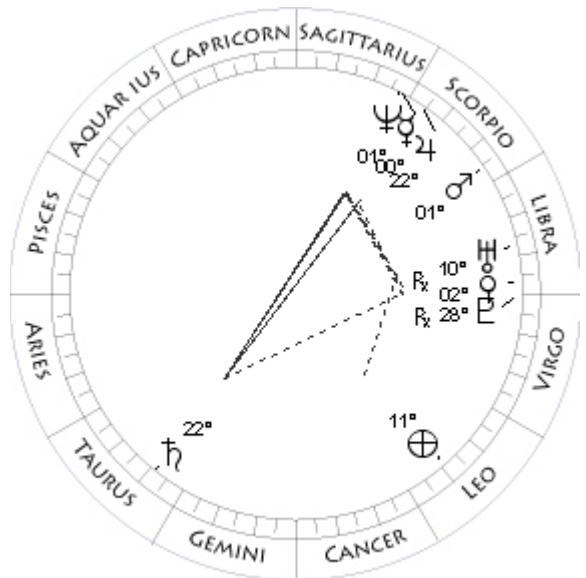

Feb 1, 1971

Jan 1, 1971

Mo|04Pi43 + 0°56	Ea|10Cn25 - 0°00
Su|10Cp26 - 0°00	Me|00Le06 + 3°06
Me|01Cp26 + 3°06R	Ve|11Le46 + 3°48
Ve|25Sc12 + 3°48	Ma|17Li02 + 0°48
Ma|16Sc23 + 0°48	Ju|20Sc35 + 0°53
Ju|27Sc41 + 0°53	Sa|20Ta58 - 2°22
Sa|15Ta56 - 2°22R	Ur|10Li22 + 0°41
Ur|13Li26 + 0°41	Ne|00Sa52 + 1°38
Ne|02Sa01 + 1°38	Pl|27Vi52 +16°03
Pl|29Vi43 +16°03R	No|25Aq57 - 0°00
No|25Aq57 - 0°00	

Feb 1, 1971

Mo|27Ar46 + 4°46	Ea|11Le59 - 0°00
Su|11Aq59 - 0°00	Me|00Sa24 - 0°35
Me|20Cp49 - 0°35	Ve|02Li06 + 3°05
Ve|25Sa31 + 3°05	Ma|01Sc31 + 0°32
Ma|05Sa56 + 0°32	Ju|22Sc59 + 0°55
Ju|02Sa49 + 0°55	Sa|22Ta06 - 2°13
Sa|15Ta55 - 2°13	Ur|10Li45 + 0°42
Ur|13Li28 + 0°42R	Ne|01Sa03 + 1°39
Ne|02Sa47 + 1°39	Pl|28Vi04 +16°19
Pl|29Vi27 +16°19R	No|24Aq19 - 0°00
No|24Aq19 - 0°00