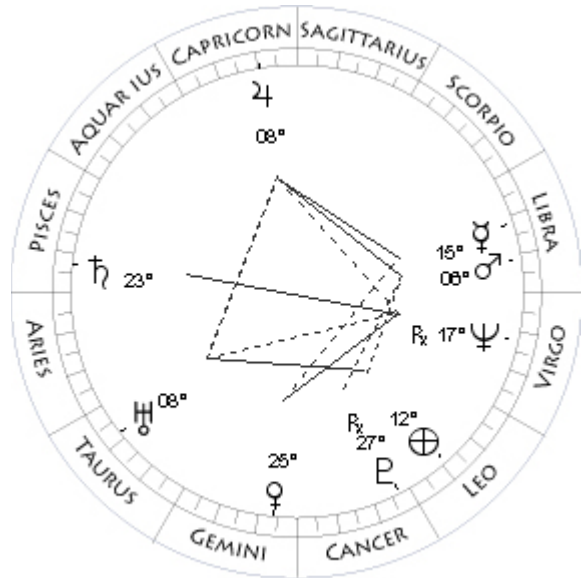

Jan 1, 1937

Feb 1, 1937

Jan 1, 1937

Mo|05Vi31 - 5°00	Ea|10Cn41 - 0°00
Su|10Cp41 - 0°00	Me|01Ta55 - 0°40
Me|29Cp52 - 0°40	Ve|05Ta21 - 1°42
Ve|24Aq39 - 1°42	Ma|23Vi02 + 1°33
Ma|27Li38 + 1°33	Ju|06Cp10 + 0°04
Ju|06Cp53 + 0°04	Sa|22Pi47 - 2°04
Sa|17Pi23 - 2°04	Ur|08Ta16 - 0°28
Ur|05Ta41 - 0°28R	Ne|18Vi56 + 1°04R
Ne|18Vi56 + 1°04R	Pl|27Cn32 + 2°33
Pl|28Cn00 + 2°33R	No|23Sa32 - 0°00

Feb 1, 1937

Mo|20Li27 - 4°34	Ea|12Le14 - 0°00
Su|12Aq14 - 0°00	Me|15Li49 + 1°44
Me|17Cp36 + 1°44	Ve|25Ge10 + 0°32
Ve|29Pi01 + 0°32	Ma|13Sc45 + 1°32
Ma|13Sc45 + 1°32	Ju|08Cp43 + 0°01
Ju|13Cp53 + 0°01	Sa|23Pi49 - 2°01
Sa|20Pi12 - 2°01	Ur|08Ta37 - 0°27
Ur|05Ta46 - 0°27	Ne|18Vi29 + 1°05R
Ne|18Vi29 + 1°05R	Pl|27Cn39 + 2°35
Pl|27Cn19 + 2°35R	No|21Sa54 - 0°00