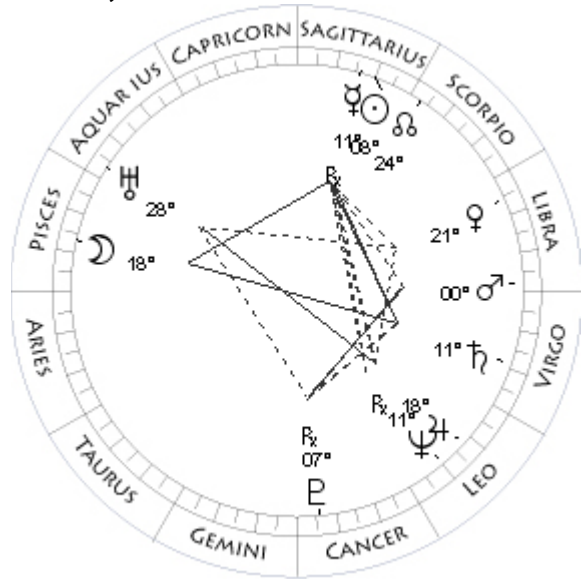

Nov 1, 1919

Dec 1, 1919

Nov 1, 1919

Mo|13Aq01 + 5°10	Ea|08Ta01 - 0°00
Su|08Sc01 - 0°00	Me|18Cp38 - 2°16
Me|28Sc16 - 2°16	Ve|08Ge12 - 0°38
Ve|23Vi32 - 0°38	Ma|13Vi24 + 1°31
Ma|13Vi24 + 1°31	Ju|16Le21 + 0°34
Ju|16Le21 + 0°34	Sa|09Vi20 + 1°33
Sa|09Vi20 + 1°33	Ur|27Aq48 - 0°46R
Ur|27Aq48 - 0°46R	Ne|11Le30 - 0°02
Ne|11Le30 - 0°02	Pl|07Cn41 - 3°55R
Pl|07Cn41 - 3°55R	No|25Sc37 - 0°00

Dec 1, 1919

Mo|18Pi04 + 4°52	Ea|08Ge15 - 0°00
Su|08Sa15 - 0°00	Me|11Sa45 + 0°44R
Me|11Sa45 + 0°44R	Ve|21Li45 + 2°09
Ve|21Li45 + 2°09	Ma|00Li33 + 1°44
Ma|00Li33 + 1°44	Ju|18Le07 + 0°41
Ju|18Le07 + 0°41	Sa|11Vi15 + 1°40
Sa|11Vi15 + 1°40	Ur|28Aq01 - 0°45
Ur|28Aq01 - 0°45	Ne|11Le28 - 0°02R
Ne|11Le28 - 0°02R	Pl|07Cn16 - 3°56R
Pl|07Cn16 - 3°56R	No|24Sc01 - 0°00