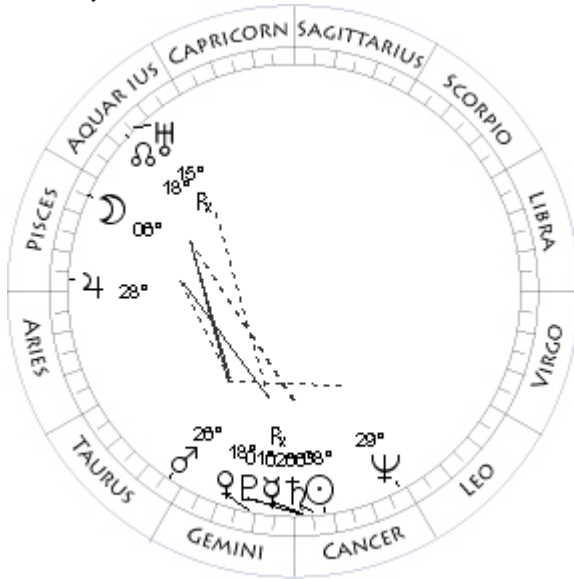

Jul 1, 1915

Aug 1, 1915

Jul 1, 1915

Mo|06Pi02 + 1°37	Ea|08Cp34 - 0°00
Su|08Cn34 - 0°00	Me|16Cp55 - 4°42
Me|02Cn06 - 4°42R	Ve|20Ta19 - 0°40
Ve|18Ge47 - 0°40	Ma|28Ar16 - 0°28
Ma|26Ta37 - 0°28	Ju|16Pi24 - 1°17
Ju|28Pi00 - 1°17	Sa|06Cn01 - 0°39
Sa|06Cn17 - 0°39	Ur|13Aq17 - 0°42
Ur|15Aq01 - 0°42R	Ne|00Le02 - 0°19
Ne|29Cn21 - 0°19	Pl|01Cn43 - 5°09
Pl|01Cn54 - 5°09	No|19Aq29 - 0°00

Aug 1, 1915

Mo|22Ar31 + 4°47	Ea|08Aq09 - 0°00
Su|08Le09 - 0°00	Me|03Ge17 + 0°30
Me|24Cn27 + 0°30	Ve|10Cn17 + 0°36
Ve|26Cn39 + 0°36	Ma|16Ta09 - 0°04
Ma|18Ge09 - 0°04	Ju|19Pi13 - 1°26
Ju|28Pi14 - 1°26R	Sa|07Cn11 - 0°37
Sa|10Cn13 - 0°37	Ur|13Aq37 - 0°42
Ur|13Aq55 - 0°42R	Ne|00Le13 - 0°19
Ne|00Le29 - 0°19	Pl|01Cn48 - 5°09
Pl|02Cn36 - 5°09	No|17Aq51 - 0°00