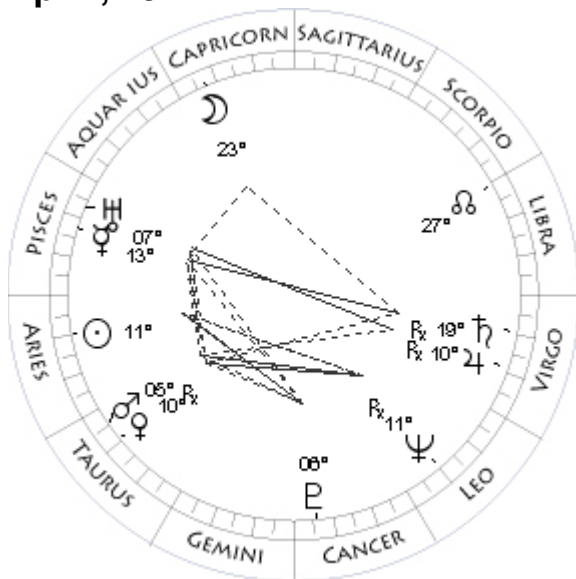

Mar 1, 1921

Apr 1, 1921

Mar 1, 1921

Mo|09Sa25 + 3°23	Ea|10Vi23 - 0°00
Su|10Pi23 - 0°00	Me|04Vi35 + 3°42
Me|13Pi34 + 3°42R	Ve|07Le26 + 3°28
Ve|25Ar29 + 3°28	Ma|03Ta41 - 0°19
Ma|12Ar20 - 0°19	Ju|13Vi42 + 1°26
Ju|14Vi27 + 1°26R	Sa|21Vi03 + 2°21
Sa|22Vi17 + 2°21R	Ur|05Pi41 - 0°44
Ur|05Pi55 - 0°44	Ne|11Le38 + 0°03R
Ne|11Le38 + 0°03R	Pl|08Cn00 - 3°28
Pl|06Cn53 - 3°28R	No|29Li53 - 0°00

Apr 1, 1921

Mo|23Cp23 + 5°15	Ea|11Li13 - 0°00
Su|11Ar13 - 0°00	Me|17Sa59 - 1°49
Me|13Pi33 - 1°49	Ve|27Vi47 + 6°55
Ve|10Ta17 + 6°55R	Ma|21Ta18 + 0°03
Ma|05Ta18 + 0°03	Ju|16Vi04 + 1°26
Ju|10Vi42 + 1°26R	Sa|22Vi06 + 2°22
Sa|19Vi54 + 2°22R	Ur|06Pi01 - 0°44
Ur|07Pi36 - 0°44	Ne|12Le43 + 0°03
Ne|11Le04 + 0°03R	Pl|08Cn06 - 3°24
Pl|06Cn50 - 3°24	No|28Li14 - 0°00