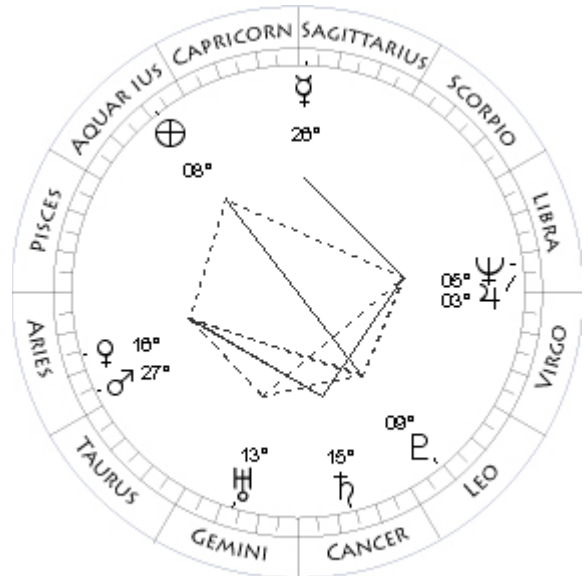

Jul 1, 1945

Aug 1, 1945

Jul 1, 1945

Mo|22Pi40 - 5°04	Ea|09Cp16 - 0°00
Su|09Cn16 - 0°00	Me|19Vi00 + 1°52
Me|26Cn12 + 1°52	Ve|27Aq21 - 3°05
Ve|23Ta44 - 3°05	Ma|08Ar18 - 0°59
Ma|14Ta36 - 0°59	Ju|00Li55 + 1°14
Ju|20Vi43 + 1°14	Sa|14Cn11 - 0°21
Sa|13Cn41 - 0°21	Ur|13Ge34 - 0°00
Ur|14Ge49 - 0°00	Ne|05Li39 + 1°26
Ne|03Li44 + 1°26	Pl|09Le42 + 5°56
Pl|08Le58 + 5°56	No|09Cn13 - 0°00
No|09Cn13 - 0°00	

Aug 1, 1945

Mo|16Ta17 - 4°09	Ea|08Aq51 - 0°00
Su|08Le51 - 0°00	Me|26Sa54 - 2°47
Me|03Vi39 - 2°47	Ve|16Ar36 - 2°07
Ve|26Ge42 - 2°07	Ma|27Ar05 - 0°38
Ma|06Ge13 - 0°38	Ju|03Li16 + 1°10
Ju|25Vi29 + 1°10	Sa|15Cn21 - 0°18
Sa|17Cn40 - 0°18	Ur|13Ge55 + 0°00
Ur|16Ge19 + 0°00	Ne|05Li50 + 1°25
Ne|04Li15 + 1°25	Pl|09Le49 + 5°57
Pl|09Le50 + 5°57	No|07Cn35 - 0°00
No|07Cn35 - 0°00