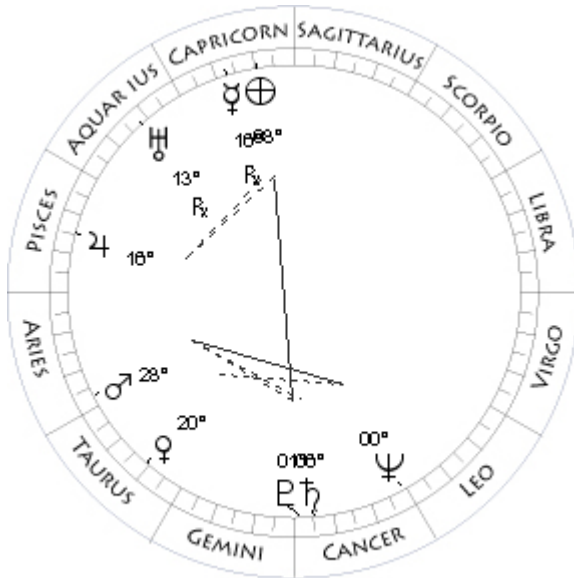

Aug 1, 1915

Jul 1, 1915

Mo|06Pi02 + 1°37	Ea|08Cp34 - 0°00
Su|08Cn34 - 0°00	Me|16Cp55 - 4°42
Me|02Cn06 - 4°42R	Ve|20Ta19 - 0°40
Ve|18Ge47 - 0°40	Ma|28Ar16 - 0°28
Ma|26Ta37 - 0°28	Ju|16Pi24 - 1°17
Ju|28Pi00 - 1°17	Sa|06Cn01 - 0°39
Sa|06Cn17 - 0°39	Ur|13Aq17 - 0°42
Ur|15Aq01 - 0°42R	Ne|00Le02 - 0°19
Ne|29Cn21 - 0°19	Pl|01Cn43 - 5°09
Pl|01Cn54 - 5°09	No|19Aq29 - 0°00

Aug 1, 1915

Mo|22Ar31 + 4°47	Ea|08Aq09 - 0°00
Su|08Le09 - 0°00	Me|03Ge17 + 0°30
Me|24Cn27 + 0°30	Ve|10Cn17 + 0°36
Ve|26Cn39 + 0°36	Ma|16Ta09 - 0°04
Ma|18Ge09 - 0°04	Ju|19Pi13 - 1°26
Ju|28Pi14 - 1°26R	Sa|07Cn11 - 0°37
Sa|10Cn13 - 0°37	Ur|13Aq37 - 0°42
Ur|13Aq55 - 0°42R	Ne|00Le13 - 0°19
Ne|00Le29 - 0°19	Pl|01Cn48 - 5°09
Pl|02Cn36 - 5°09	No|17Aq51 - 0°00