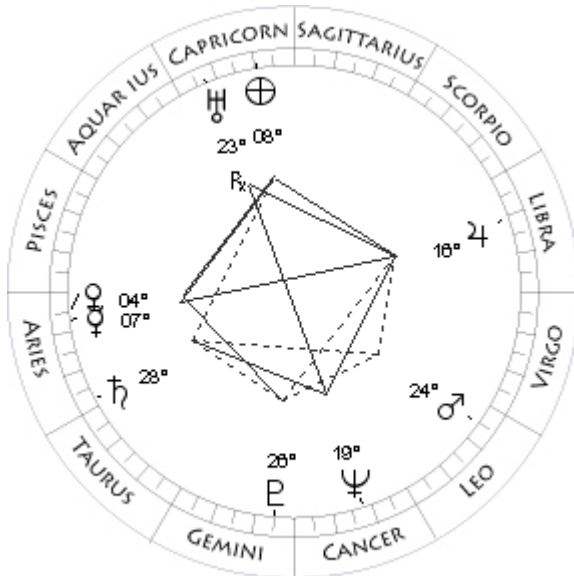

Aug 1, 1910

Jul 1, 1910

Mo|25Ar57 - 2°43	Ea|08Cp45 - 0°00
Su|08Cn45 - 0°00	Me|07Ar59 - 1°26
Me|20Ge00 - 1°26	Ve|04Ar52 - 1°56
Ve|01Ge58 - 1°56	Ma|24Le56 + 1°14
Ma|07Le43 + 1°14	Ju|16Li38 + 1°19
Ju|05Li54 + 1°19	Sa|28Ar55 - 2°23
Sa|04Ta35 - 2°23	Ur|23Cp04 - 0°31
Ur|23Cp50 - 0°31R	Ne|19Cn00 - 0°38
Ne|18Cn40 - 0°38	Pl|26Ge23 - 6°38
Pl|26Ge42 - 6°38	No|26Ta11 - 0°00

Aug 1, 1910

Mo|19Ge17 + 2°02	Ea|08Aq20 - 0°00
Su|08Le20 - 0°00	Me|29Vi03 + 1°34
Me|21Le42 + 1°34	Ve|24Ta26 - 0°38
Ve|08Cn37 - 0°38	Ma|08Vi29 + 1°07
Ma|27Le09 + 1°07	Ju|18Li59 + 1°12
Ju|09Li35 + 1°12	Sa|00Ta01 - 2°30
Sa|06Ta18 - 2°30	Ur|23Cp25 - 0°31
Ur|22Cp37 - 0°31R	Ne|19Cn11 - 0°38
Ne|19Cn48 - 0°38	Pl|26Ge28 - 6°39
Pl|27Ge22 - 6°39	No|24Ta33 - 0°00