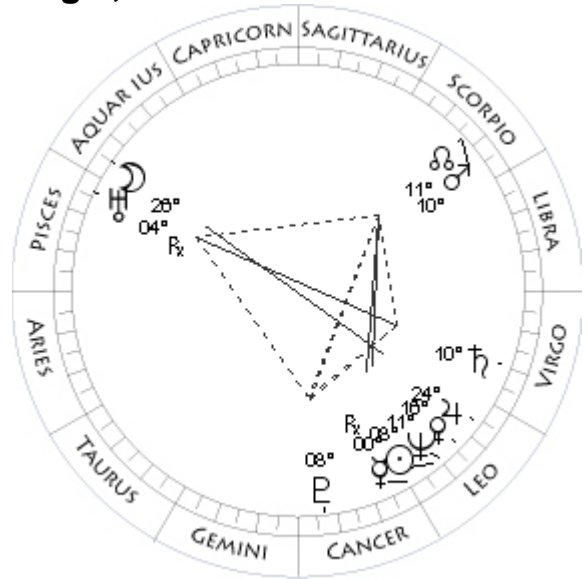

Aug 1, 1920

Jul 1, 1920

Mo|10Cp49 + 4°15	Ea|09Cp19 - 0°00
Su|09Cn19 - 0°00	Me|19Sc52 - 0°10
Me|04Le54 - 0°10	Ve|07Cn45 + 0°31
Ve|08Cn40 + 0°31	Ma|06Sa48 - 1°00
Ma|26Li39 - 1°00	Ju|24Le54 + 0°49
Ju|18Le05 + 0°49	Sa|12Vi38 + 1°48
Sa|07Vi20 + 1°48	Ur|03Pi05 - 0°47
Ur|05Pi30 - 0°47R	Ne|11Le04 + 0°00
Ne|10Le05 + 0°00	Pl|07Cn15 - 3°34
Pl|07Cn21 - 3°34	No|12Sc45 - 0°00

Aug 1, 1920

Mo|26Aq13 + 4°50	Ea|08Aq54 - 0°00
Su|08Le54 - 0°00	Me|21Aq55 - 4°28
Me|00Le38 - 4°28R	Ve|28Le04 + 1°21
Ve|16Le50 + 1°21	Ma|23Sa50 - 1°30
Ma|10Sc00 - 1°30	Ju|27Le20 + 0°49
Ju|24Le26 + 0°49	Sa|13Vi43 + 1°46
Sa|10Vi28 + 1°46	Ur|03Pi24 - 0°48
Ur|04Pi40 - 0°48R	Ne|11Le15 + 0°01
Ne|11Le11 + 0°01	Pl|07Cn21 - 3°33
Pl|08Cn05 - 3°33	No|11Sc06 - 0°00