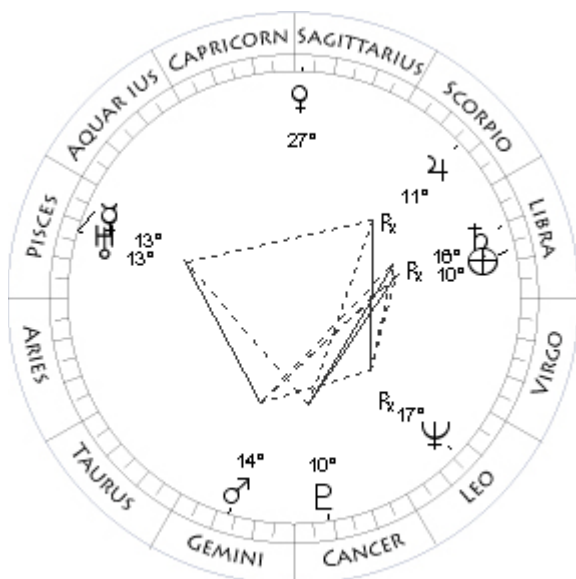

Mar 1, 1923

Apr 1, 1923

Mar 1, 1923

Mo|17Le26 - 2°54	Ea|09Vi54 - 0°00
Su|09Pi54 - 0°00	Me|04Sa56 - 0°56
Me|13Aq58 - 0°56	Ve|07Sc56 + 1°45
Ve|24Cp41 + 1°45	Ma|27Ta54 + 0°13
Ma|28Ar13 + 0°13	Ju|09Sc06 + 1°14
Ju|18Sc55 + 1°14	Sa|15Li34 + 2°41
Sa|19Li18 + 2°41R	Ur|13Pi31 - 0°44
Ur|13Pi21 - 0°44	Ne|16Le10 + 0°11R
Ne|16Le10 + 0°11R	Pl|10Cn18 - 2°47
Pl|09Cn11 - 2°47R	No|21Vi13 - 0°00

Apr 1, 1923

Mo|10Li03 + 1°46	Ea|10Li45 - 0°00
Su|10Ar45 - 0°00	Me|13Pi09 - 1°46
Me|03Ar21 - 1°46	Ve|27Sa18 - 0°27
Ve|00Pi20 - 0°27	Ma|14Ge17 + 0°34
Ma|19Ta58 + 0°34	Ju|11Sc28 + 1°19
Ju|17Sc51 + 1°19R	Sa|16Li35 + 2°45
Sa|17Li15 + 2°45R	Ur|13Pi51 - 0°44
Ur|15Pi05 - 0°44	Ne|17Le07 + 0°12
Ne|15Le33 + 0°12R	Pl|10Cn23 - 2°43
Pl|09Cn06 - 2°43	No|19Vi35 - 0°00