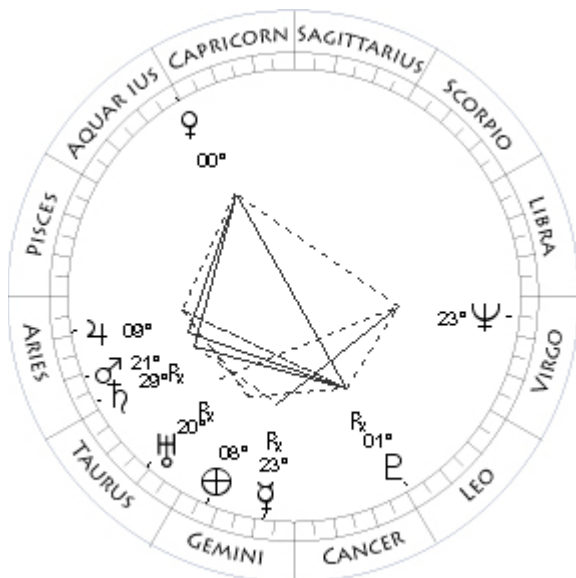

Nov 1, 1939

Dec 1, 1939

Nov 1, 1939

Mo|29Ge03 - 4°34	Ea|08Ta10 - 0°00
Su|08Sc10 - 0°00	Me|29Cp53 - 2°33
Me|00Sa16 - 2°33	Ve|13Sa23 + 0°04
Ve|22Sc57 + 0°04	Ma|03Ar15 - 2°17
Ma|18Aq55 - 2°17	Ju|06Ar57 - 1°34
Ju|29Pi48 - 1°34R	Sa|28Ar10 - 2°46
Sa|26Ar59 - 2°46R	Ur|19Ta49 - 0°20
Ur|20Ta26 - 0°20R	Ne|23Vi20 + 1°10
Ne|24Vi38 + 1°10	Pl|01Le26 + 3°40
Pl|02Le55 + 3°40	No|28Li47 - 0°00
No|28Li47 - 0°00	

Dec 1, 1939

Mo|07Le20 - 5°06	Ea|08Ge24 - 0°00
Su|08Sa24 - 0°00	Me|23Ge10 + 1°49
Me|01Sa55 + 1°49R	Ve|00Aq52 - 1°08
Ve|00Cp23 - 1°08	Ma|21Ar36 - 1°11
Ma|07Pi37 - 1°11	Ju|09Ar42 - 1°26
Ju|28Pi57 - 1°26	Sa|29Ar13 - 2°41
Sa|25Ar03 - 2°41R	Ur|20Ta09 - 0°20
Ur|19Ta13 - 0°20R	Ne|23Vi31 + 1°11
Ne|25Vi19 + 1°11	Pl|01Le32 + 3°45
Pl|02Le45 + 3°45R	No|27Li12 - 0°00
No|27Li12 - 0°00