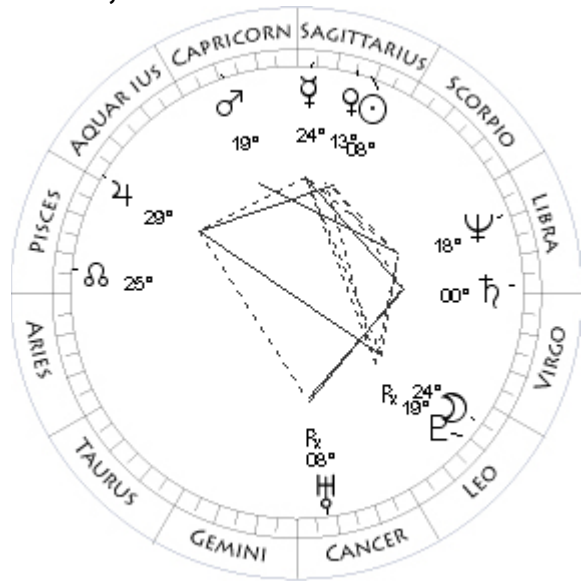

Dec 1, 1950

Nov 1, 1950

Mo|21Cn00 + 4°44	Ea|08Ta30 - 0°00
Su|08Sc30 - 0°00	Me|08Sc05 + 0°22
Me|08Sc22 + 0°22	Ve|01Sc03 + 1°01
Ve|05Sc22 + 1°01	Ma|28Cp04 - 1°18
Ma|26Sa26 - 1°18	Ju|08Pi32 - 1°13
Ju|27Aq42 - 1°13	Sa|24Vi16 + 2°01
Sa|28Vi10 + 2°01	Ur|06Cn44 + 0°19
Ur|09Cn22 + 0°19R	Ne|17Li14 + 1°34
Ne|17Li53 + 1°34	Pl|18Le10 + 8°21
Pl|19Le46 + 8°21	No|26Pi01 - 0°00

Dec 1, 1950

Mo|24Le46 + 2°33	Ea|08Ge44 - 0°00
Su|08Sa44 - 0°00	Me|04Aq36 - 2°18
Me|24Sa49 - 2°18	Ve|18Sa54 - 0°04
Ve|13Sa03 - 0°04	Ma|16Aq44 - 1°18
Ma|19Cp14 - 1°18	Ju|11Pi15 - 1°08
Ju|29Aq58 - 1°08	Sa|25Vi18 + 2°08
Sa|00Li51 + 2°08	Ur|07Cn06 + 0°19
Ur|08Cn35 + 0°19R	Ne|17Li24 + 1°35
Ne|18Li50 + 1°35	Pl|18Le18 + 8°30
Pl|19Le50 + 8°30R	No|24Pi26 - 0°00