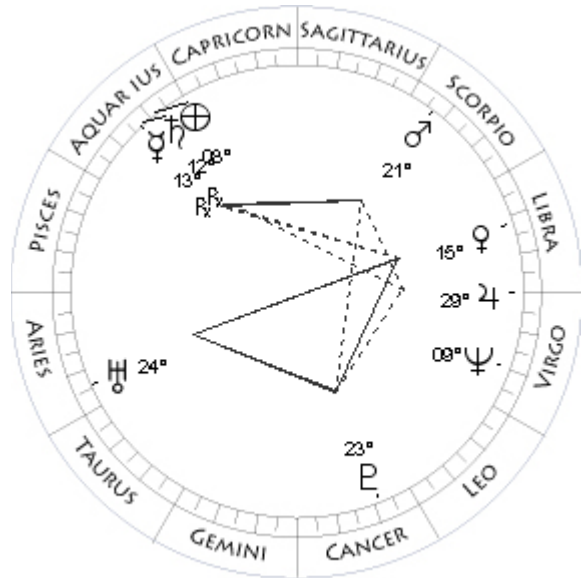

Jul 1, 1933

Aug 1, 1933

Jul 1, 1933

Mo|16Li42 - 3°45	Ea|09Cp11 - 0°00
Su|09Cn11 - 0°00	Me|13Sc13 + 0°17
Me|05Le01 + 0°17	Ve|25Le28 + 1°26
Ve|28Cn06 + 1°26	Ma|06Sc04 + 0°27
Ma|27Vi07 + 0°27	Ju|27Vi01 + 1°13
Ju|17Vi03 + 1°13	Sa|11Aq56 - 0°53
Sa|15Aq24 - 0°53R	Ur|24Ar13 - 0°35
Ur|27Ar00 - 0°35	Ne|07Vi54 + 0°50
Ne|07Vi54 + 0°50	Pl|22Cn37 + 1°04
Pl|22Cn37 + 1°04	No|01Pi19 - 0°00
No|01Pi19 - 0°00	

Aug 1, 1933

Mo|09Sa23 - 5°09	Ea|08Aq46 - 0°00
Su|08Le46 - 0°00	Me|13Aq44 - 4°48
Me|05Le22 - 4°48R	Ve|15Li43 + 1°28
Ve|05Vi50 + 1°28	Ma|21Sc26 - 0°04
Ma|14Li35 - 0°04	Ju|29Vi22 + 1°08
Ju|22Vi02 + 1°08	Sa|12Aq53 - 0°56
Sa|13Aq22 - 0°56R	Ur|24Ar33 - 0°36
Ur|27Ar25 - 0°36	Ne|08Vi46 + 0°50
Ne|08Vi46 + 0°50	Pl|23Cn26 + 1°06
Pl|23Cn26 + 1°06	No|29Aq41 - 0°00
No|29Aq41 - 0°00