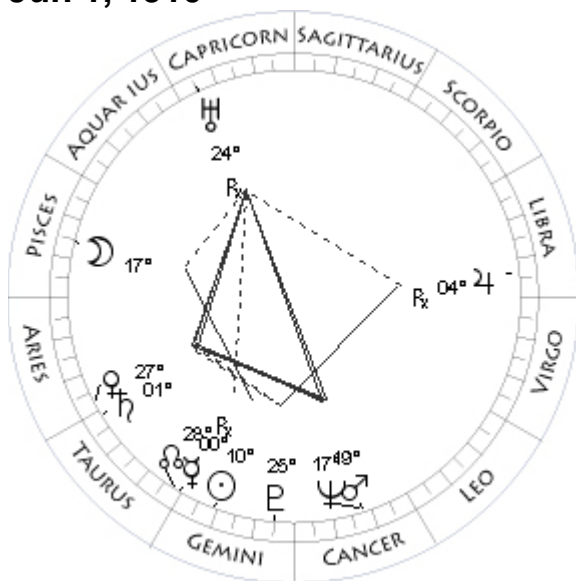

Jun 1, 1910

May 1, 1910

Mo|27Cp27 - 4°32	Ea|10Sc14 - 0°00
Su|10Ta14 - 0°00	Me|11Vi57 + 2°39
Me|00Ge55 + 2°39	Ve|28Sa15 - 0°42
Ve|24Pi13 - 0°42	Ma|27Cn49 + 1°21
Ma|29Ge47 + 1°21	Ju|12Li01 + 1°33
Ju|06Li04 + 1°33R	Sa|26Ar46 - 2°15
Sa|28Ar04 - 2°15	Ur|22Cp23 - 0°30
Ur|25Cp13 - 0°30R	Ne|18Cn38 - 0°40
Ne|16Cn51 - 0°40	Pl|25Ge20 - 6°44
Pl|25Ge20 - 6°44	No|29Ta25 - 0°00
No|29Ta25 - 0°00	

Jun 1, 1910

Mo|17Pi21 - 4°59	Ea|10Sa06 - 0°00
Su|10Ge06 - 0°00	Me|22Sa16 - 3°18
Me|00Ge10 - 3°18R	Ve|17Aq17 - 2°11
Ve|27Ar37 - 2°11	Ma|11Le43 + 1°19
Ma|19Cn02 + 1°19	Ju|14Li22 + 1°26
Ju|04Li37 + 1°26R	Sa|27Ar51 - 2°17
Sa|01Ta45 - 2°17	Ur|22Cp44 - 0°31
Ur|24Cp49 - 0°31R	Ne|18Cn49 - 0°39
Ne|17Cn38 - 0°39	Pl|26Ge18 - 6°40
Pl|25Ge59 - 6°40	No|27Ta46 - 0°00
No|27Ta46 - 0°00