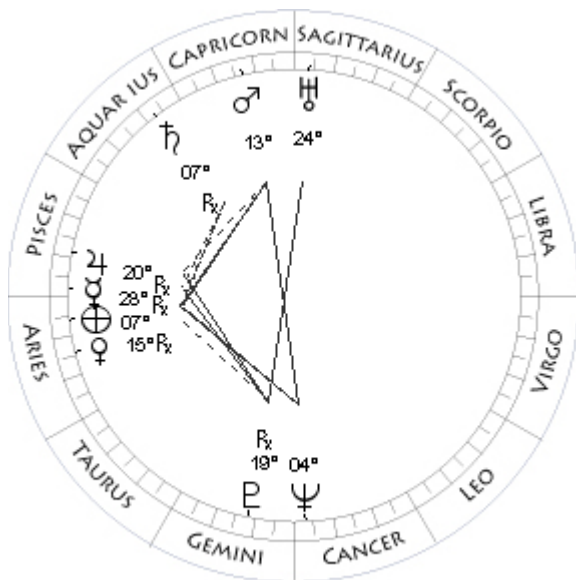

Oct 1, 1903

Sep 1, 1903

Mo|07Cp22 + 5°13	
Su|07Vi52 - 0°00	Ea|07Pi52 - 0°00
Me|04Li04 - 1°34	Me|17Sa04 - 1°34
Ve|01Li17 - 7°18R	Ve|27Aq48 - 7°18
Ma|15Sc55 - 1°05	Ma|25Sa47 - 1°05
Ju|19Pi43 - 1°31R	Ju|17Pi19 - 1°31
Sa|03Aq45 - 0°40R	Sa|07Aq00 - 0°40
Ur|21Sa38 - 0°09	Ur|24Sa33 - 0°09
Ne|05Cn33 - 1°03	Ne|03Cn50 - 1°03
Pl|20Ge38 - 8°37	Pl|19Ge21 - 8°37
No|08Li18 - 0°00	

Oct 1, 1903

Mo|09Aq24 + 4°28	
Su|07Li08 - 0°00	Ea|07Ar08 - 0°00
Me|11Li39 - 2°51R	Me|28Pi46 - 2°51
Ve|16Vi51 - 7°01R	Ve|15Ar28 - 7°01
Ma|06Sa13 - 1°18	Ma|13Cp14 - 1°18
Ju|15Pi52 - 1°31R	Ju|20Pi03 - 1°31
Sa|02Aq44 - 0°41R	Sa|07Aq56 - 0°41
Ur|22Sa01 - 0°09	Ur|24Sa54 - 0°09
Ne|05Cn56 - 1°04	Ne|04Cn01 - 1°04
Pl|20Ge41 - 8°42R	Pl|19Ge26 - 8°42
No|06Li43 - 0°00