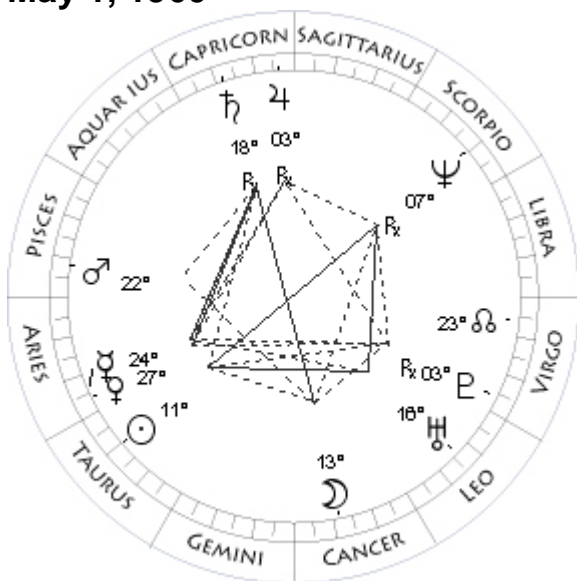

May 1, 1960

Jun 1, 1960

May 1, 1960

Mo|13Cn09 - 4°50	
Su|11Ta07 - 0°00	Ea|11Sc07 - 0°00
Me|24Ar07 - 2°09	Me|04Pi17 - 2°09
Ve|27Ar09 - 1°23	Ve|07Ar33 - 1°23
Ma|22Pi31 - 1°24	Ma|19Aq26 - 1°24
Ju|03Cp25 + 0°24R	Ju|24Sa43 + 0°24
Sa|18Cp25 + 0°28R	Sa|13Cp07 + 0°28
Ur|16Le57 + 0°43	Ur|20Le05 + 0°43
Ne|07Sc41 + 1°50R	Ne|07Sc48 + 1°50
Pl|03Vi38 +12°33R	Pl|05Vi12 +12°33
No|22Vi19 - 0°00	

Jun 1, 1960

Mo|27Le38 - 1°59	
Su|10Ge59 - 0°00	Ea|10Sa59 - 0°00
Me|27Ge34 + 2°04	Me|25Le19 + 2°04
Ve|05Ge13 - 0°28	Ve|27Ta06 - 0°28
Ma|16Ar02 - 1°26	Ma|09Pi05 - 1°26
Ju|01Cp01 + 0°21R	Ju|27Sa14 + 0°21
Sa|17Cp29 + 0°26R	Sa|14Cp03 + 0°26
Ur|17Le34 + 0°42	Ur|20Le28 + 0°42
Ne|06Sc54 + 1°49R	Ne|07Sc59 + 1°49
Pl|03Vi40 +12°24	Pl|05Vi22 +12°24
No|20Vi41 - 0°00