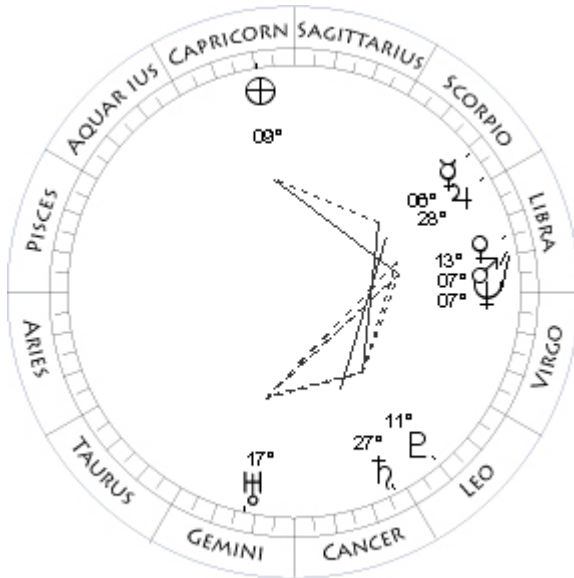

Jul 1, 1946

Aug 1, 1946

Jul 1, 1946

Mo|10Le56 + 4°03
Su|09Cn02 - 0°00
Me|04Le38 + 0°40
Ve|15Le41 + 1°49
Ma|06Vi24 + 1°02
Ju|17Li52 + 1°18
Sa|25Cn53 + 0°11
Ur|18Ge53 + 0°03
Ne|05Li54 + 1°29
Pl|10Le27 + 6°21
No|19Ge54 - 0°00

Ea|09Cp03 - 0°00
Me|06Sc19 + 0°40
Ve|13Li08 + 1°49
Ma|07Li55 + 1°02
Ju|28Li30 + 1°18
Sa|27Cn45 + 0°11
Ur|17Ge50 + 0°03
Ne|07Li49 + 1°29
Pl|11Le14 + 6°21

Aug 1, 1946

Mo|29Vi57 + 5°03
Su|08Le38 - 0°00
Me|10Le31 - 4°57R
Ve|21Vi17 + 0°35
Ma|25Vi00 + 0°38
Ju|20Li38 + 1°10
Sa|29Cn52 + 0°13
Ur|20Ge28 + 0°04
Ne|06Li23 + 1°28
Pl|11Le20 + 6°22
No|18Ge15 - 0°00

Ea|08Aq38 - 0°00
Me|06Aq00 - 4°57
Ve|02Sa49 + 0°35
Ma|22Li06 + 0°38
Ju|00Sc51 + 1°10
Sa|28Cn54 + 0°13
Ur|18Ge12 + 0°04
Ne|08Li00 + 1°28
Pl|11Le22 + 6°22