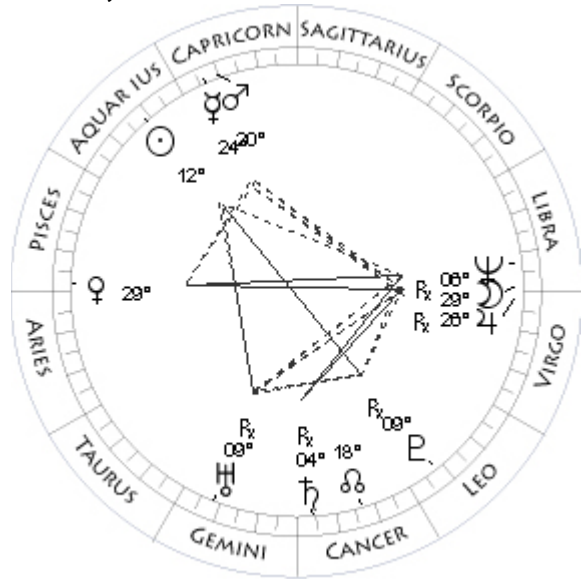

Jan 1, 1945

Feb 1, 1945

Jan 1, 1945

Mo|15Le09 + 2°23	
Su|10Cp44 - 0°00	Ea|10Cn44 - 0°00
Me|22Sa44 + 3°04R	Me|25Le17 + 3°04
Ve|25Aq04 - 1°41	Ve|06Ta53 - 1°41
Ma|26Sa48 - 0°32	Ma|17Sa36 - 0°32
Ju|27Vi19 + 1°17	Ju|17Vi10 + 1°17
Sa|07Cn02 - 0°45R	Sa|07Cn26 - 0°45
Ur|09Ge57 - 0°02R	Ur|11Ge27 - 0°02
Ne|06Li25 + 1°26	Ne|04Li34 + 1°26
Pl|09Le43 + 6°00R	Pl|08Le57 + 6°00
No|18Cn48 - 0°00	

Feb 1, 1945

Mo|29Vi37 + 4°57	
Su|12Aq17 - 0°00	Ea|12Le17 - 0°00
Me|24Cp09 - 1°05	Me|12Sa58 - 1°05
Ve|29Pi09 + 0°38	Ve|26Ge43 + 0°38
Ma|20Cp07 - 0°50	Ma|05Cp12 - 0°50
Ju|26Vi51 + 1°25R	Ju|19Vi32 + 1°25
Sa|04Cn47 - 0°41R	Sa|08Cn35 - 0°41
Ur|09Ge12 - 0°02R	Ur|11Ge49 - 0°02
Ne|06Li16 + 1°27R	Ne|04Li45 + 1°27
Pl|09Le02 + 6°03R	Pl|09Le04 + 6°03
No|17Cn10 - 0°00