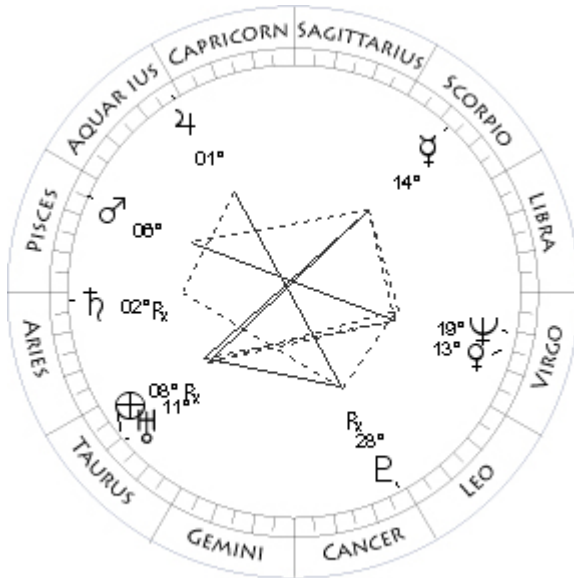

Nov 1, 1937

Dec 1, 1937

Nov 1, 1937

Mo|19Li53 - 3°47	Ea|08Ta39 - 0°00
Su|08Sc39 - 0°00	Me|14Sc55 + 0°06
Me|10Sc37 + 0°06	Ve|13Vi33 + 1°36
Ve|15Li53 + 1°36	Ma|06Pi07 - 1°55
Ma|22Cp29 - 1°55	Ju|01Aq42 - 0°28
Ju|21Cp03 - 0°28	Sa|02Ar57 - 2°33
Sa|29Pi09 - 2°33R	Ur|11Ta38 - 0°26
Ur|11Ta48 - 0°26R	Ne|19Vi00 + 1°04
Ne|20Vi25 + 1°04	Pl|28Cn40 + 2°51
Pl|00Le08 + 2°51R	No|07Sa26 - 0°00

Dec 1, 1937

Mo|23Sc03 - 1°12	Ea|08Ge54 - 0°00
Su|08Sa54 - 0°00	Me|12Aq15 - 2°22
Me|26Sa30 - 2°22	Ve|02Sc02 + 1°03
Ve|23Sc25 + 1°03	Ma|25Pi05 - 1°25
Ma|14Aq43 - 1°25	Ju|04Aq17 - 0°29
Ju|26Cp08 - 0°29	Sa|03Ar58 - 2°27
Sa|28Pi21 - 2°27R	Ur|11Ta59 - 0°26
Ur|10Ta37 - 0°26R	Ne|19Vi11 + 1°05
Ne|21Vi01 + 1°05	Pl|28Cn46 + 2°55
Pl|29Cn56 + 2°55R	No|05Sa51 - 0°00