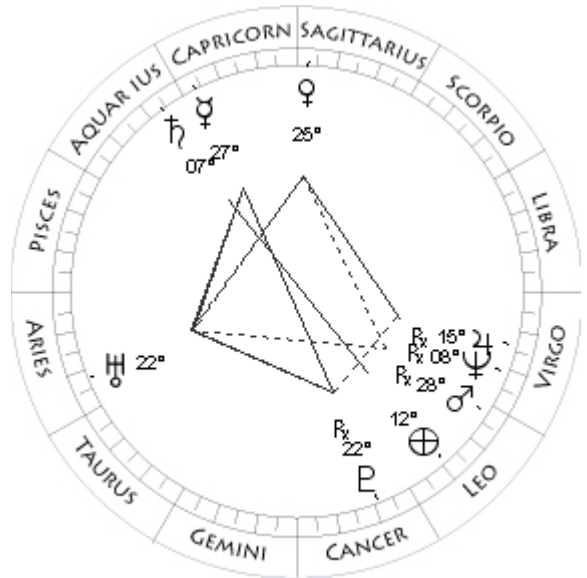

Jan 1, 1933

Feb 1, 1933

Jan 1, 1933

Mo|15Pi41 + 0°33	Ea|10Cn39 - 0°00
Su|10Cp39 - 0°00	Me|27Li31 + 0°52
Me|20Sa21 + 0°52	Ve|06Sc08 + 1°05
Ve|13Sa55 + 1°05	Ma|14Le49 + 3°02
Ma|18Vi06 + 3°02	Ju|13Vi13 + 1°15
Ju|23Vi12 + 1°15	Sa|06Aq21 - 0°31
Sa|04Aq06 - 0°31	Ur|22Ar15 - 0°37
Ur|19Ar27 - 0°37	Ne|08Vi28 + 0°50
Ne|10Vi04 + 0°50R	Pl|22Cn16 + 0°55
Pl|22Cn36 + 0°55R	No|10Pi54 - 0°00

Feb 1, 1933

Mo|00Ta40 + 4°10	Ea|12Le12 - 0°00
Su|12Aq13 - 0°00	Me|27Cp04 - 2°02
Me|07Aq35 - 2°02	Ve|25Sa31 - 0°15
Ve|22Cp36 - 0°15	Ma|28Le26 + 3°57
Ma|19Vi26 + 3°57R	Ju|15Vi36 + 1°24
Ju|22Vi19 + 1°24R	Sa|07Aq18 - 0°33
Sa|07Aq45 - 0°33	Ur|22Ar35 - 0°36
Ur|19Ar58 - 0°36	Ne|08Vi39 + 0°51
Ne|09Vi31 + 0°51R	Pl|22Cn23 + 0°57
Pl|21Cn56 + 0°57R	No|09Pi16 - 0°00