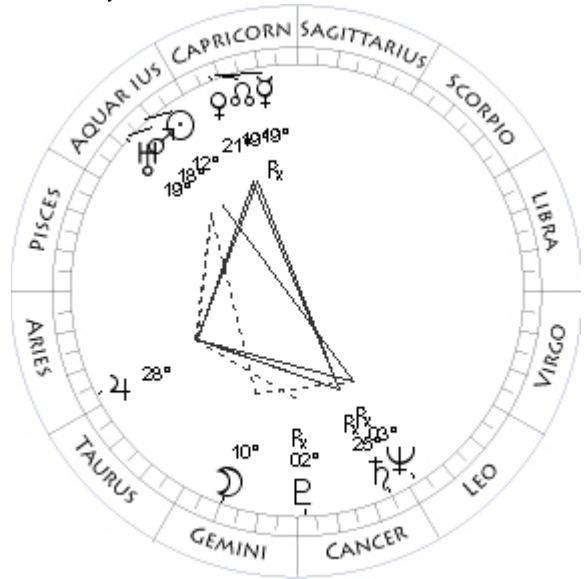

Jan 1, 1917

Feb 1, 1917

Jan 1, 1917

Mo|22Ar51 + 5°17	Ea|10Cn32 - 0°00
Su|10Cp32 - 0°00	Me|12Ar19 - 1°20
Me|29Cp45 - 1°20	Ve|03Sc04 + 1°10
Ve|12Sa39 + 1°10	Ma|02Aq57 - 1°04
Ma|23Cp43 - 1°04	Ju|06Ta40 - 1°15
Ju|25Ar39 - 1°15	Sa|26Cn32 + 0°10
Sa|28Cn27 + 0°10R	Ur|19Aq17 - 0°41
Ur|17Aq35 - 0°41	Ne|03Le21 - 0°14
Ne|04Le07 - 0°14R	Pl|03Cn21 - 4°54
Pl|03Cn14 - 4°54R	No|20Cp22 - 0°00

Feb 1, 1917

Mo|10Ge36 + 3°20	Ea|12Le05 - 0°00
Su|12Aq06 - 0°00	Me|02Li24 + 2°27
Me|19Cp49 + 2°27R	Ve|22Sa29 - 0°11
Ve|21Cp17 - 0°11	Ma|18Aq06 - 1°05
Ma|18Aq06 - 1°05	Ju|09Ta29 - 1°06
Ju|28Ar23 - 1°06	Sa|27Cn41 + 0°14
Sa|25Cn57 + 0°14R	Ur|19Aq37 - 0°40
Ur|19Aq16 - 0°40	Ne|03Le16 - 0°14R
Ne|03Le16 - 0°14R	Ne|03Le33 - 0°14
Pl|02Cn40 - 4°51R	Pl|03Cn27 - 4°51
No|18Cp43 - 0°00