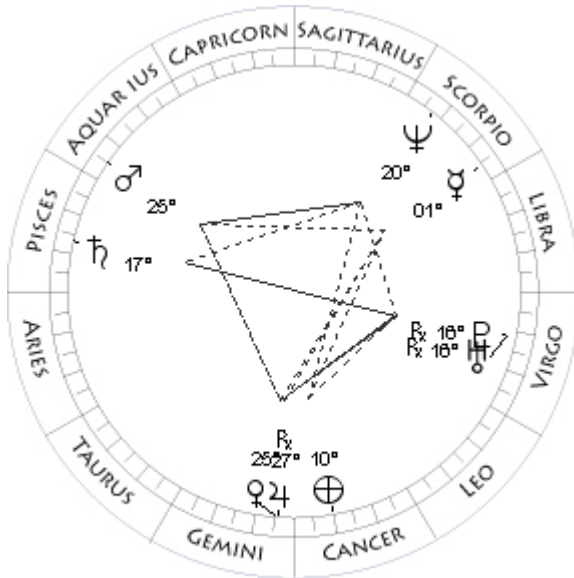

Jan 1, 1966

Feb 1, 1966

Jan 1, 1966

Mo|26Ar56 - 3°09	Ea|10Cn38 - 0°00
Su|10Cp38 - 0°00	Me|01Sc53 + 0°42
Me|21Sa08 + 0°42	Ve|25Ge41 + 1°09
Ve|13Aq29 + 1°09	Ma|25Aq54 - 1°10
Ma|07Aq17 - 1°10	Ju|27Ge27 - 0°21
Ju|24Ge22 - 0°21R	Sa|17Pi38 - 1°56
Sa|12Pi28 - 1°56	Ur|16Vi44 + 0°47
Ur|19Vi36 + 0°47R	Ne|20Sc03 + 1°43
Ne|21Sc27 + 1°43	Pl|16Vi46 +14°40
Pl|18Vi26 +14°40R	No|02Ge39 - 0°00

Feb 1, 1966

Mo|14Ge52 + 1°08	Ea|12Le12 - 0°00
Su|12Aq11 - 0°00	Me|01Aq22 - 2°04
Me|08Aq54 - 2°04	Ve|15Le56 + 7°38
Ve|02Aq20 + 7°38R	Ma|15Pi34 - 1°01
Ma|01Pi45 - 1°01	Ju|00Cn06 - 0°16
Ju|21Ge34 - 0°16R	Sa|18Pi39 - 1°53
Sa|15Pi26 - 1°53	Ur|17Vi08 + 0°48
Ur|18Vi59 + 0°48R	Ne|20Sc14 + 1°45
Ne|22Sc04 + 1°45	Pl|16Vi57 +14°53
Pl|18Vi00 +14°53R	No|01Ge00 - 0°00