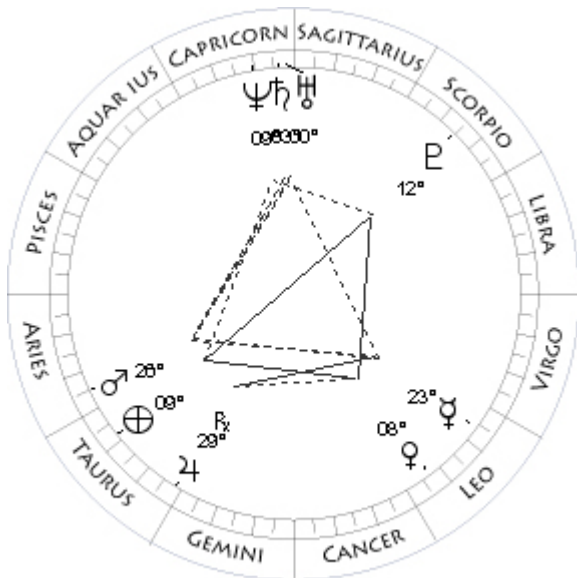

Nov 1, 1988

Dec 1, 1988

Nov 1, 1988

Mo|10Le07 + 2°45	Ea|09Ta17 - 0°00
Su|09Sc17 - 0°00	Me|23Le48 + 2°07
Me|22Li18 + 2°07	Ve|08Le15 + 1°35
Ve|03Li03 + 1°35	Ma|26Ar10 - 2°03
Ma|00Ar01 - 2°03	Ju|29Ta07 - 1°03
Ju|03Ge50 - 1°03R	Sa|03Cp18 + 0°49
Sa|28Sa58 + 0°49	Ur|00Cp37 - 0°13
Ur|28Sa23 - 0°13	Ne|09Cp33 + 0°56
Ne|07Cp57 + 0°56	Pl|12Sc38 +15°25
Pl|12Sc24 +15°25	No|11Pi01 - 0°00

Dec 1, 1988

Mo|11Vi51 - 0°12	Ea|09Ge32 - 0°00
Su|09Sa32 - 0°00	Me|09Sa44 - 0°50
Me|09Sa36 - 0°50	Ve|26Vi58 + 1°44
Ve|09Sc49 + 1°44	Ma|13Ta39 - 0°23
Ma|06Ar41 - 0°23	Ju|01Ge47 - 1°00
Ju|29Ta55 - 1°00R	Sa|04Cp12 + 0°45
Sa|02Cp03 + 0°45	Ur|00Cp57 - 0°13
Ur|29Sa56 - 0°13	Ne|09Cp44 + 0°55
Ne|08Cp49 + 0°55	Pl|12Sc51 +15°27
Pl|13Sc35 +15°27	No|09Pi26 - 0°00