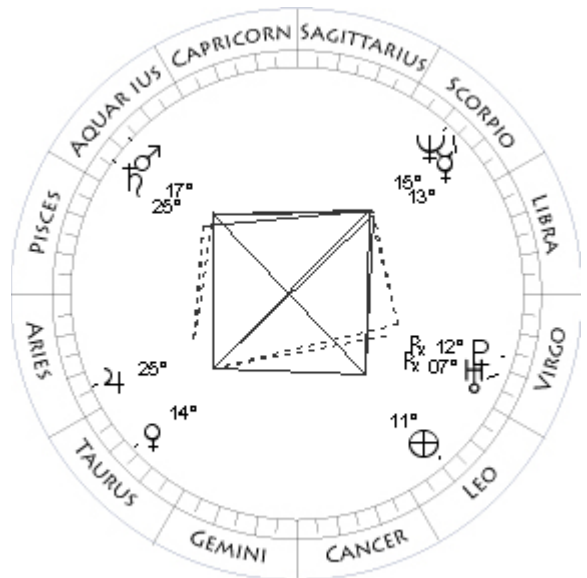

Jan 1, 1964

Feb 1, 1964

Jan 1, 1964

Mo|07Ie38 + 2°22	Ea|10Cn07 - 0°00
Su|10Cp06 - 0°00	Me|23Ge57 + 1°50
Me|17Cp11 + 1°50R	Ve|24Pi33 - 1°47
Ve|10Aq47 - 1°47	Ma|28Cp20 - 1°02
Ma|20Cp50 - 1°02	Ju|22Ar14 - 1°18
Ju|10Ar47 - 1°18	Sa|24Aq11 - 1°11
Sa|20Aq28 - 1°11	Ur|07Vi17 + 0°47
Ur|09Vi57 + 0°47R	Ne|15Sc44 + 1°44
Ne|17Sc12 + 1°44	Pl|12Vi33 +13°59
Pl|14Vi10 +13°59R	No|11Cn22 - 0°00

Feb 1, 1964

Mo|26Vi00 + 5°02	Ea|11Le40 - 0°00
Su|11Aq40 - 0°00	Me|13Sc22 + 0°14
Me|17Cp32 + 0°14	Ve|14Ta00 - 1°06
Ve|18Pi44 - 1°06	Ma|17Aq37 - 1°05
Ma|15Aq09 - 1°05	Ju|25Ar04 - 1°11
Ju|14Ar51 - 1°11	Sa|25Aq10 - 1°12
Sa|23Aq56 - 1°12	Ur|07Vi41 + 0°48
Ur|09Vi06 + 0°48R	Ne|15Sc55 + 1°46
Ne|17Sc45 + 1°46	Pl|12Vi44 +14°11
Pl|13Vi41 +14°11R	No|09Cn43 - 0°00