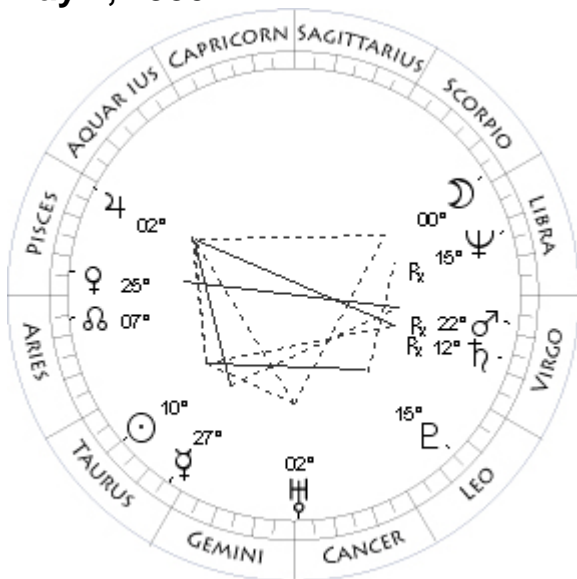

May 1, 1950

Jun 1, 1950

May 1, 1950

Mo|00Sc14 - 2°03	Ea|10Sc33 - 0°00
Su|10Ta33 - 0°00	Me|11Li19 + 2°28
Me|27Ta19 + 2°28	Ve|05Cp51 - 0°59
Ve|25Pi21 - 0°59	Ma|19Li51 + 1°55
Ma|22Vi02 + 1°55R	Ju|22Aq04 - 0°50
Ju|02Pi45 - 0°50	Sa|17Vi58 + 2°10
Sa|12Vi45 + 2°10R	Ur|04Cn31 + 0°16
Ur|02Cn07 + 0°16	Ne|15Li19 + 1°39R
Ne|15Li19 + 1°39R	Pl|16Le08 + 1°39
Pl|15Le46 + 8°12	Pl|17Le20 + 8°12
No|05Ar45 - 0°00	

Jun 1, 1950

Mo|24Sa07 - 4°57	Ea|10Sa25 - 0°00
Su|10Ge25 - 0°00	Me|12Cp53 - 3°51
Me|19Ta26 - 3°51	Ve|24Aq53 - 2°08
Ve|29Ar54 - 2°08	Ma|26Vi35 + 0°46
Ma|26Vi35 + 0°46	Ju|24Aq49 - 0°57
Ju|06Pi26 - 0°57	Sa|19Vi02 + 2°05
Sa|12Vi50 + 2°05	Ur|04Cn53 + 0°16
Ur|03Cn40 + 0°16	Ne|16Li19 + 1°38
Ne|14Li44 + 1°38R	Pl|16Le02 + 8°07
Pl|16Le02 + 8°07	Pl|17Le28 + 8°07
No|04Ar07 - 0°00