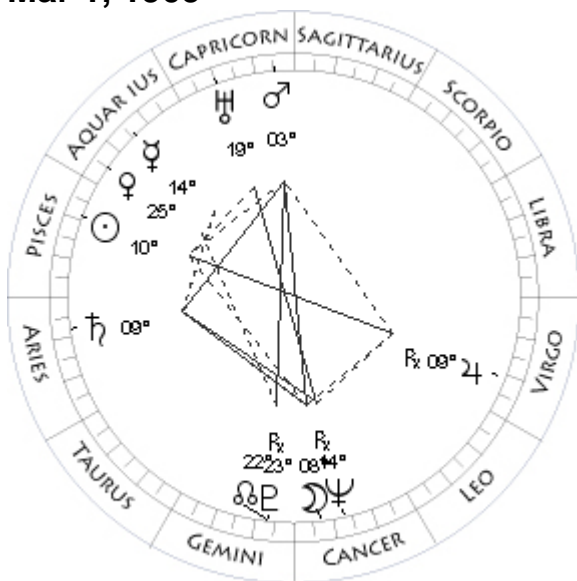

Mar 1, 1909

Apr 1, 1909

Mar 1, 1909

Mo|08Cn15 + 1°21	Ea|10Vi18 - 0°00
Su|10Pi17 - 0°00	Me|03Sc25 + 0°55
Me|14Aq42 + 0°55	Ve|05Aq15 - 1°09
Ve|25Aq32 - 1°09	Ma|27Sc06 - 0°15
Ma|03Cp38 - 0°15	Ju|09Vi29 + 1°23R
Ju|09Vi29 + 1°23R	Sa|11Ar56 - 2°15
Sa|09Ar02 - 2°15	Ur|17Cp36 - 0°25
Ur|19Cp50 - 0°25	Ne|16Cn03 - 0°46
Ne|14Cn28 - 0°46R	Pl|24Ge59 - 7°12
Pl|23Ge49 - 7°12R	No|21Ge58 - 0°00

Apr 1, 1909

Mo|23Le38 + 4°32	Ea|11Li08 - 0°00
Su|11Ar08 - 0°00	Me|02Aq58 - 2°23
Me|22Pi12 - 2°23	Ve|24Pi22 - 1°26
Ve|04Ar05 - 1°26	Ma|13Sa36 - 0°51
Ma|24Cp26 - 0°51	Ju|12Vi01 + 1°23
Ju|05Vi54 + 1°23R	Sa|13Ar00 - 2°13
Sa|12Ar49 - 2°13	Ur|17Cp57 - 0°26
Ur|20Cp50 - 0°26	Ne|16Cn14 - 0°44
Ne|14Cn19 - 0°44	Pl|25Ge04 - 7°06
Pl|23Ge55 - 7°06	No|20Ge20 - 0°00