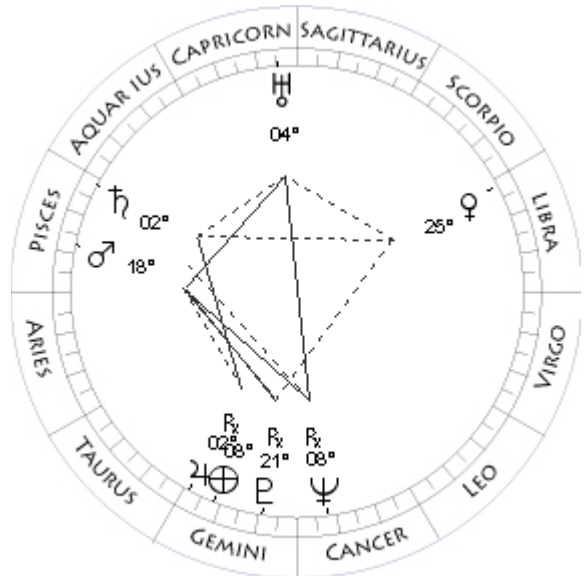

Nov 1, 1905

Dec 1, 1905

Nov 1, 1905

Mo|06Cp41 + 3°55	Ea|08Ta25 - 0°00
Su|08Sc25 - 0°00	Me|17Sa51 - 1°12
Me|20Sc45 - 1°12	Ve|07Vi20 + 1°38
Ve|13Li17 + 1°38	Ma|29Aq46 - 1°49
Ma|17Cp35 - 1°49	Ju|29Ta23 - 1°02
Ju|04Ge20 - 1°02R	Sa|01Pi45 - 1°37
Sa|26Aq12 - 1°37	Ur|03Cp45 - 0°16
Ur|01Cp24 - 0°16	Ne|08Cn39 - 0°58
Ne|10Cn19 - 0°58R	Pl|21Ge33 - 8°13
Pl|22Ge28 - 8°13R	No|26Le22 - 0°00

Dec 1, 1905

Mo|12Aq08 + 1°03	Ea|08Ge39 - 0°00
Su|08Sa39 - 0°00	Me|00Ar07 - 1°59
Me|29Sa34 - 1°59	Ve|25Li52 + 1°11
Ve|20Sc44 + 1°11	Ma|18Pi47 - 1°26
Ma|10Aq05 - 1°26	Ju|02Ge03 - 0°59
Ju|00Ge27 - 0°59R	Sa|02Pi42 - 1°34
Sa|27Aq02 - 1°34	Ur|04Cp05 - 0°16
Ur|02Cp54 - 0°16	Ne|08Cn50 - 0°58
Ne|09Cn48 - 0°58R	Pl|21Ge38 - 8°14
Pl|21Ge58 - 8°14R	No|24Le47 - 0°00