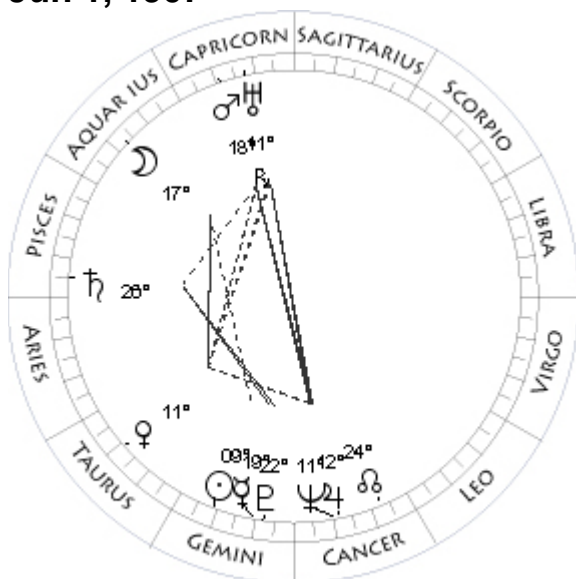

Jun 1, 1907

May 1, 1907

Mo|24Sa32 + 2°40	Ea|09Sc58 - 0°00
Su|09Ta58 - 0°00	Me|12Aq09 - 2°38
Me|17Ar53 - 2°38	Ve|11Aq42 - 1°37
Ve|04Ar44 - 1°37	Ma|06Sa01 - 1°06
Ma|12Cp24 - 1°06	Ju|16Cn22 + 0°09
Ju|07Cn01 + 0°09	Sa|19Pi25 - 1°57
Sa|23Pi45 - 1°57	Ur|10Cp00 - 0°21
Ur|12Cp38 - 0°21R	Ne|11Cn58 - 0°51
Ne|10Cn18 - 0°51	Pl|23Ge05 - 7°33
Pl|22Ge17 - 7°33	No|27Cn27 - 0°00

Jun 1, 1907

Mo|17Aq41 - 2°04	Ea|09Sa50 - 0°00
Su|09Ge50 - 0°00	Me|22Cn42 + 1°36
Me|19Ge38 + 1°36	Ve|00Ar52 - 1°39
Ve|11Ta51 - 1°39	Ma|23Sa01 - 2°52
Ma|18Cp48 - 2°52	Ju|18Cn56 + 0°11
Ju|12Cn51 + 0°11	Sa|20Pi26 - 2°03
Sa|26Pi15 - 2°03	Ur|10Cp21 - 0°22
Ur|11Cp56 - 0°22R	Ne|12Cn10 - 0°50
Ne|11Cn09 - 0°50	Pl|23Ge10 - 7°30
Pl|22Ge56 - 7°30	No|25Cn49 - 0°00