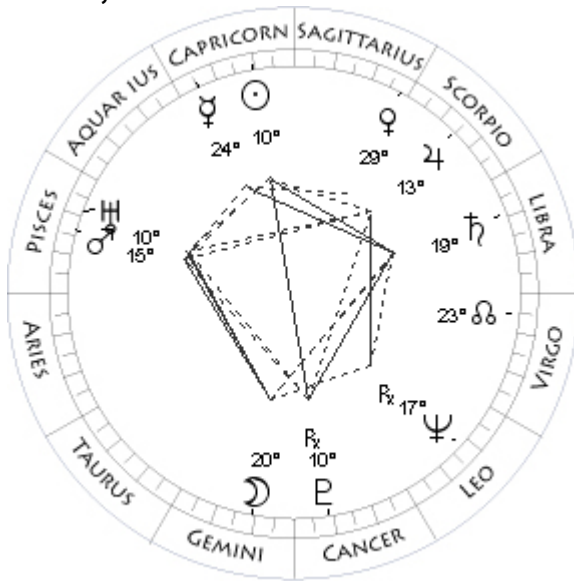

Jan 1, 1923

Feb 1, 1923

Jan 1, 1923

Mo|20Ge17 - 5°01
Su|10Cp04 - 0°00
Me|24Cp38 - 2°04
Ve|29Sc33 + 4°12
Ma|15Pi24 - 0°44
Ju|13Sc18 + 1°05
Sa|19Li25 + 2°26
Ur|10Pi27 - 0°45
Ne|17Le43 + 0°11R
Pl|10Cn09 - 2°52R
No|24Vi21 - 0°00

Ea|10Cn04 - 0°00
Me|04Pi42 - 2°04
Ve|02Le26 + 4°12
Ma|24Ar16 - 0°44
Ju|04Sc36 + 1°05
Sa|13Li37 + 2°26
Ur|12Pi53 - 0°45
Ne|16Le35 + 0°11
Pl|10Cn06 - 2°52

Feb 1, 1923

Mo|09Le28 - 3°26
Su|11Aq37 - 0°00
Me|04Aq11 + 3°37R
Ve|24Sa51 + 3°44
Ma|08Ar05 - 0°11
Ju|17Sc22 + 1°10
Sa|20Li06 + 2°34R
Ur|11Pi48 - 0°44
Ne|16Le56 + 0°11R
Pl|09Cn33 - 2°50R
No|22Vi42 - 0°00

Ea|11Le37 - 0°00
Me|26Le00 + 3°37
Ve|22Vi47 + 3°44
Ma|12Ta21 - 0°11
Ju|06Sc58 + 1°10
Sa|14Li38 + 2°34
Ur|13Pi13 - 0°44
Ne|16Le46 + 0°11
Pl|10Cn12 - 2°50