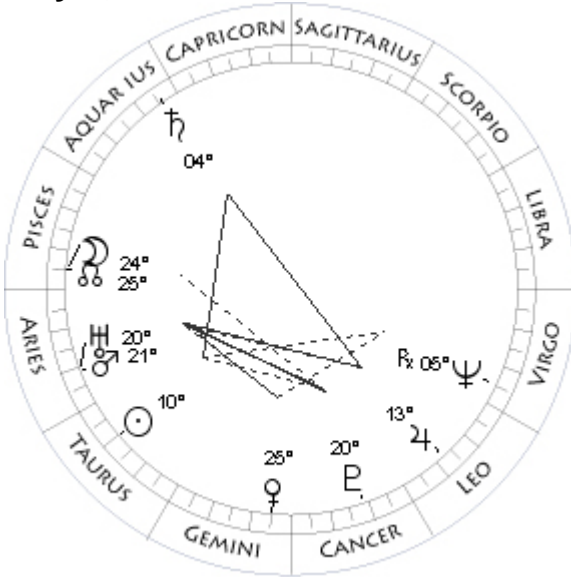

May 1, 1932

Jun 1, 1932

May 1, 1932

Mo|24Pi40 - 0°04	
Su|10Ta53 - 0°00	Ea|10Sc53 - 0°00
Me|15Ar57 - 2°33	Me|22Sa02 - 2°33
Ve|25Ge55 + 3°46	Ve|03Li25 + 3°46
Ma|21Ar44 - 0°44	Ma|08Ar04 - 0°44
Ju|13Le24 + 0°56	Ju|24Le15 + 0°56
Sa|04Aq37 - 0°15	Sa|28Cp52 - 0°15
Ur|20Ar35 - 0°36	Ur|19Ar35 - 0°36
Ne|05Vi15 + 0°47R	Ne|07Vi00 + 0°47
Pl|20Cn07 + 0°38	Pl|21Cn25 + 0°38
No|23Pi53 - 0°00	

Jun 1, 1932

Mo|08Ta50 + 3°36	
Su|10Ge45 - 0°00	Ea|10Sa45 - 0°00
Me|27Ta07 - 1°07	Me|12Ar21 - 1°07
Ve|14Cn42 + 2°27	Ve|23Sc15 + 2°27
Ma|14Ta54 - 0°27	Ma|26Ar51 - 0°27
Ju|16Le43 + 0°54	Ju|26Le40 + 0°54
Sa|04Aq30 - 0°19R	Sa|29Cp48 - 0°19
Ur|22Ar06 - 0°36	Ur|19Ar55 - 0°36
Ne|05Vi16 + 0°47	Ne|07Vi11 + 0°47
Pl|20Cn39 + 0°39	Pl|21Cn31 + 0°39
No|22Pi14 - 0°00