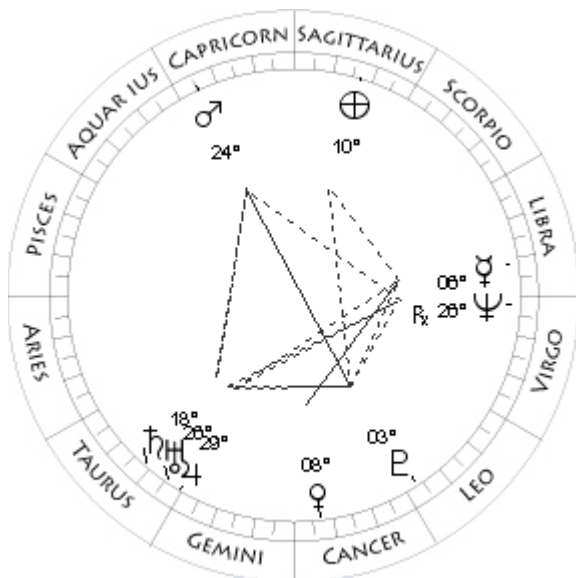

Jun 1, 1941

May 1, 1941

Mo|05Cn09 - 5°09	Ea|10Sc43 - 0°00
Su|10Ta43 - 0°00	Me|18Ar27 - 0°52
Me|05Ta14 - 0°52	Ve|18Ta22 - 0°40
Ve|13Ta55 - 0°40	Ma|06Cp19 - 1°38
Ma|20Aq00 - 1°38	Ju|26Ta47 - 0°45
Ju|24Ta07 - 0°45	Sa|17Ta45 - 2°02
Sa|17Ta04 - 2°02	Ur|26Ta01 - 0°13
Ur|25Ta16 - 0°13	Ne|26Vi35 + 1°18
Ne|25Vi14 + 1°18R	Pl|03Le33 + 4°16
Pl|02Le06 + 4°16	No|29Vi49 - 0°00

Jun 1, 1941

Mo|23Le02 - 2°58	Ea|10Sa35 - 0°00
Su|10Ge35 - 0°00	Me|06Li59 + 2°00
Me|03Cn39 + 2°00	Ve|08Cn19 + 0°33
Ve|22Ge03 + 0°33	Ma|24Cp50 - 2°25
Ma|10Pi51 - 2°25	Ju|29Ta33 - 0°42
Ju|01Ge24 - 0°42	Sa|18Ta53 - 2°02
Sa|21Ta01 - 2°02	Ur|26Ta22 - 0°13
Ur|27Ta04 - 0°13	Ne|26Vi47 + 1°17
Ne|24Vi55 + 1°17R	Pl|03Le40 + 4°15
Pl|02Le31 + 4°15	No|28Vi11 - 0°00