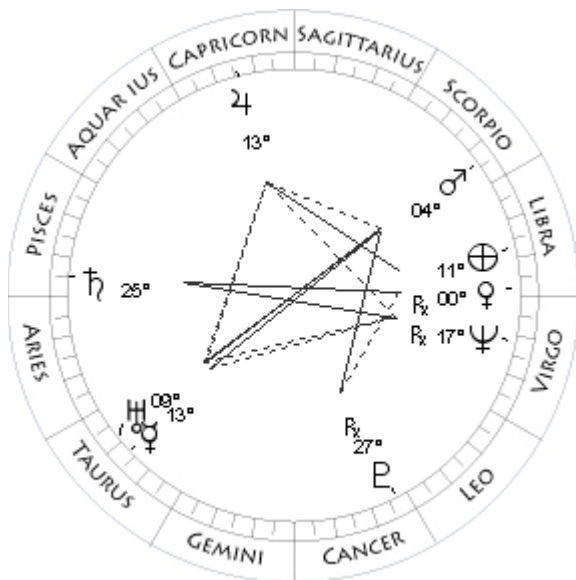

Mar 1, 1937

Apr 1, 1937

Mar 1, 1937

Mo|28Li19 - 3°58	Ea|10Vi30 - 0°00
Su|10Pi30 - 0°00	Me|07Cp49 - 1°57
Me|21Aq51 - 1°57	Ve|10Le33 + 3°51
Ve|24Ar38 + 3°51	Ma|19Li36 + 1°24
Ma|25Sc59 + 1°24	Ju|11Cp02 - 0°02
Ju|19Cp33 - 0°02	Sa|24Pi45 - 1°59
Sa|23Pi26 - 1°59	Ur|08Ta55 - 0°26
Ur|06Ta32 - 0°26	Ne|17Vi33 + 1°05
Ne|17Vi47 + 1°05R	Pl|27Cn45 + 2°36
Pl|26Cn48 + 2°36R	No|20Sa25 - 0°00

Apr 1, 1937

Mo|12Sa01 - 0°28	Ea|11Li21 - 0°00
Su|11Ar21 - 0°00	Me|13Ta46 - 0°07
Me|18Ar58 - 0°07	Ve|00Li53 + 7°20
Ve|05Ta23 + 7°20R	Ma|04Sa31 + 0°59
Ma|04Sa31 + 0°59	Ju|13Cp37 - 0°05
Ju|24Cp25 - 0°05	Sa|25Pi47 - 2°00
Sa|27Pi15 - 2°00	Ur|09Ta16 - 0°25
Ur|07Ta58 - 0°25	Ne|17Vi44 + 1°06
Ne|16Vi57 + 1°06R	Pl|27Cn52 + 2°37
Pl|26Cn30 + 2°37R	No|18Sa46 - 0°00