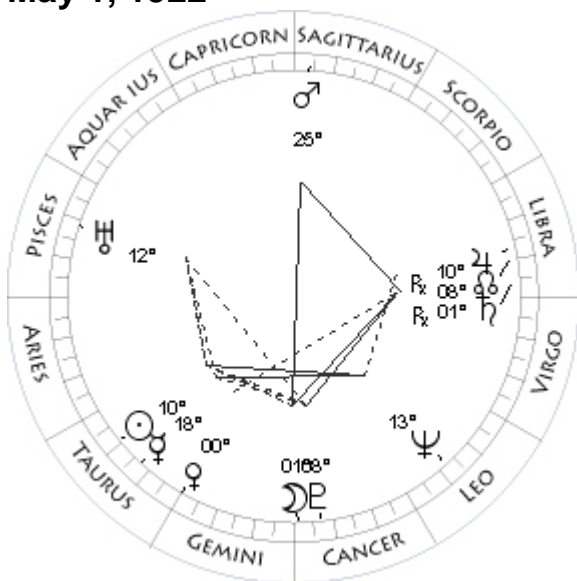

May 1, 1922

Jun 1, 1922

May 1, 1922

Mo|01Cn34 - 5°10
Su|10Ta20 - 0°00
Me|18Ta14 + 0°47
Ve|00Ge33 + 0°22
Ma|25Sa00 - 0°39
Ju|10Li49 + 1°33R
Sa|01Li42 + 2°36R
Ur|12Pi41 - 0°45
Ne|13Le11 + 0°08
Pl|08Cn15 - 3°00
No|07Li19 - 0°00

Ea|10Sc20 - 0°00
Me|15Ge05 + 0°47
Ve|29Ge31 + 0°22
Ma|27Sc23 - 0°39
Ju|16Li02 + 1°33
Sa|05Li29 + 2°36
Ur|10Pi15 - 0°45
Ne|15Le06 + 0°08
Pl|09Cn20 - 3°00

Jun 1, 1922

Mo|23Le39 - 3°28
Su|10Ge12 - 0°00
Me|00Cn08 + 0°41
Ve|08Cn13 + 1°32
Ma|21Sa41 - 2°25R
Ju|09Li00 + 1°27R
Sa|00Li49 + 2°30R
Ur|13Pi29 - 0°46
Ne|13Le34 + 0°08
Pl|08Cn50 - 2°57
No|05Li41 - 0°00

Ea|10Sa12 - 0°00
Me|08Sc48 + 0°41
Ve|19Le49 + 1°32
Ma|13Sa53 - 2°25
Ju|18Li23 + 1°27
Sa|06Li31 + 2°30
Ur|10Pi35 - 0°46
Ne|15Le17 + 0°08
Pl|09Cn26 - 2°57