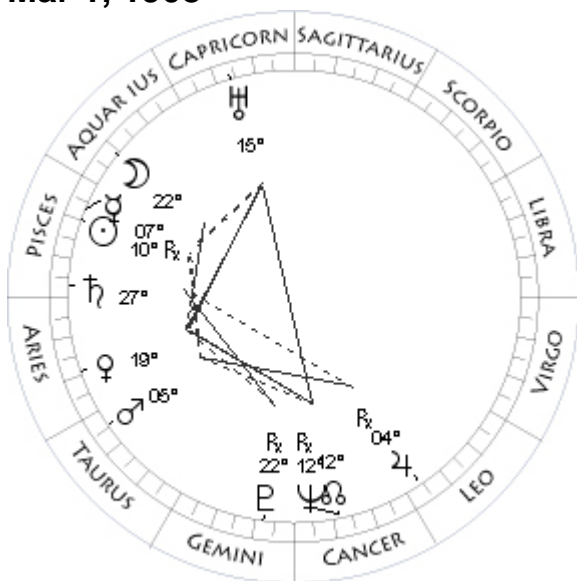

Mar 1, 1908

Apr 1, 1908

Mar 1, 1908

Mo|22Aq25 - 3°16	Ea|10Vi32 - 0°00
Su|10Pi32 - 0°00	Me|15Vi09 + 3°39
Me|07Pi49 + 3°39R	Ve|19Ge50 + 0°09
Ve|19Ar37 + 0°09	Ma|07Ge14 + 0°29
Ma|05Ta05 + 0°29	Ju|11Le08 + 0°49
Ju|04Le53 + 0°49R	Sa|29Pi33 - 2°05
Sa|27Pi47 - 2°05	Ur|13Cp28 - 0°23
Ur|15Cp50 - 0°23	Ne|13Cn50 - 0°49
Ne|12Cn13 - 0°49R	Pl|23Ge57 - 7°29
Pl|22Ge46 - 7°29R	No|11Cn18 - 0°00

Apr 1, 1908

Mo|15Ar14 - 4°59	Ea|11Li22 - 0°00
Su|11Ar22 - 0°00	Me|24Sa15 - 2°01
Me|14Pi10 - 2°01	Ve|10Le03 + 2°11
Ve|25Ta13 + 2°11	Ma|23Ge07 + 0°46
Ma|26Ta11 + 0°46	Ju|13Le35 + 0°48
Ju|03Le34 + 0°48	Sa|00Ar36 - 2°05
Sa|01Ar36 - 2°05	Ur|13Cp49 - 0°23
Ur|16Cp44 - 0°23	Ne|14Cn01 - 0°48
Ne|12Cn06 - 0°48	Pl|24Ge02 - 7°22
Pl|22Ge53 - 7°22	No|09Cn40 - 0°00