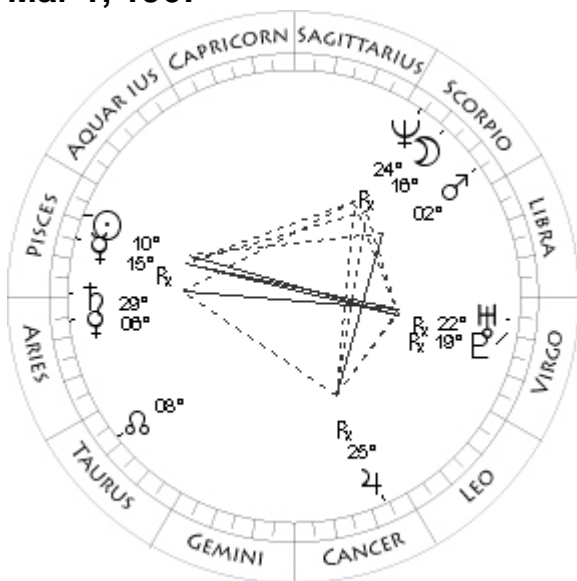

Mar 1, 1967

Apr 1, 1967

Mar 1, 1967

Mo|16Sc05 - 0°40	Ea|10Vi13 - 0°00
Su|10Pi13 - 0°00	Me|29Le44 + 3°39
Me|15Pi46 + 3°39R	Ve|14Ta50 - 0°53
Ve|06Ar52 - 0°53	Ma|04Li16 + 2°33
Ma|02Sc53 + 2°33	Ju|02Le43 + 0°35
Ju|25Cn04 + 0°35R	Sa|01Ar43 - 2°06
Sa|29Pi43 - 2°06	Ur|22Vi13 + 0°48
Ur|22Vi54 + 0°48R	Ne|24Sc21 + 1°45R
Ne|24Sc21 + 1°45R	Pl|19Vi34 +15°20R
Pl|19Vi34 +15°20R	No|10Ta12 - 0°00

Apr 1, 1967

Mo|06Cp32 - 4°31	Ea|11Li05 - 0°00
Su|11Ar04 - 0°00	Me|15Sa33 - 1°41
Me|13Pi19 - 1°41	Ve|04Cn45 + 0°36
Ve|14Ta36 + 0°36	Ma|29Li39 + 2°24R
Ma|29Li39 + 2°24R	Ju|05Le13 + 0°35
Ju|24Cn37 + 0°35	Sa|03Ar33 - 2°07
Sa|03Ar33 - 2°07	Ur|21Vi35 + 0°48R
Ur|21Vi35 + 0°48R	Ne|22Sc44 + 1°47
Ne|24Sc01 + 1°47R	Pl|18Vi46 +15°20R
Pl|18Vi46 +15°20R	No|08Ta33 - 0°00