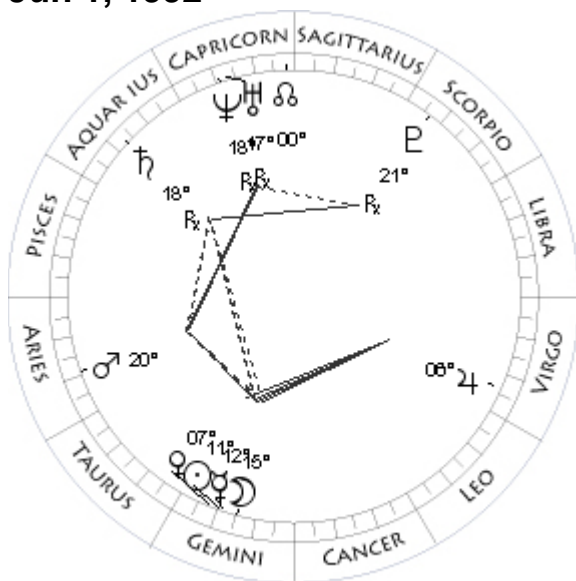

Jun 1, 1992

May 1, 1992

Mo|26Ar04 + 4°40	Ea|11Sc22 - 0°00
Su|11Ta22 - 0°00	Me|23Cp29 - 2°55
Me|15Ar38 - 2°55	Ve|13Ar40 - 1°18
Ve|29Ar49 - 1°18	Ma|25Aq45 - 1°20
Ma|26Pi37 - 1°20	Ju|14Vi28 + 1°17
Ju|04Vi38 + 1°17R	Sa|12Aq06 - 0°47
Sa|17Aq54 - 0°47	Ur|15Cp15 - 0°25
Ur|17Cp59 - 0°25R	Ne|18Cp56 + 0°45R
Ne|18Cp56 + 0°45R	Ne|17Cp10 + 0°45
Pl|21Sc52 +15°16R	Pl|21Sc41 +15°16
No|03Cp24 - 0°00	

Jun 1, 1992

Mo|15Ge40 + 1°22	Ea|11Sa14 - 0°00
Su|11Ge14 - 0°00	Me|15Ge39 + 0°45
Me|12Ge16 + 0°45	Ve|03Ge16 - 0°20
Ve|07Ge56 - 0°20	Ma|15Pi25 - 1°18
Ma|20Ar12 - 1°18	Ju|16Vi51 + 1°12
Ju|06Vi06 + 1°12	Sa|13Aq03 - 0°52
Sa|18Aq29 - 0°52R	Ur|15Cp37 - 0°25
Ur|17Cp22 - 0°25R	Ne|18Cp31 + 0°45R
Ne|18Cp31 + 0°45R	Ne|17Cp21 + 0°45
Pl|21Sc01 +15°13R	Pl|21Sc54 +15°13
No|01Cp45 - 0°00