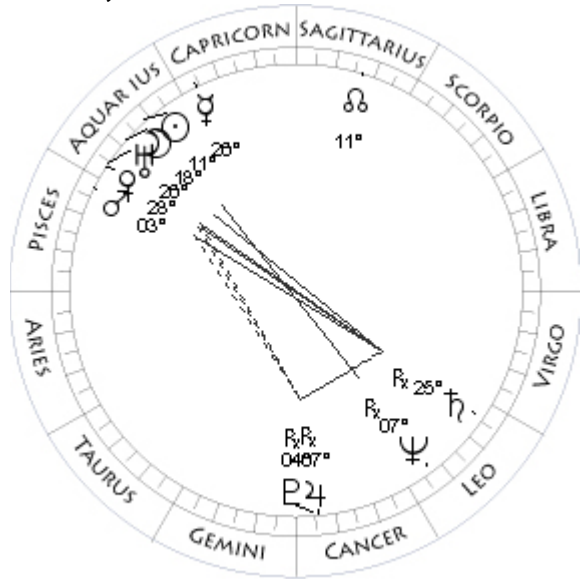

Feb 1, 1919

Jan 1, 1919

Mo|29Sa59 + 1°32	Ea|10Cn02 - 0°00
Su|10Cp02 - 0°00	Me|12Vi33 + 2°38
Me|18Sa28 + 2°38	Ve|01Aq53 - 1°03
Ve|19Cp19 - 1°03	Ma|09Aq31 - 1°10
Ma|09Aq31 - 1°10	Ju|10Cn52 + 0°02R
Ju|10Cn52 + 0°02R	Sa|27Le47 + 1°21R
Sa|27Le47 + 1°21R	Ur|25Aq12 - 0°43
Ur|25Aq12 - 0°43	Ne|08Le40 - 0°06R
Ne|08Le40 - 0°06R	Pl|05Cn31 - 4°15R
Pl|05Cn31 - 4°15R	No|11Sa43 - 0°00

Feb 1, 1919

Mo|18Aq30 + 4°40	Ea|11Le35 - 0°00
Su|11Aq36 - 0°00	Me|22Sa42 - 1°25
Me|26Cp25 - 1°25	Ve|28Aq11 - 1°31
Ve|28Aq11 - 1°31	Ma|03Pi58 - 0°59
Ma|03Pi58 - 0°59	Ju|07Cn08 + 0°06R
Ju|07Cn08 + 0°06R	Sa|25Le52 + 1°27R
Sa|25Le52 + 1°27R	Ur|26Aq47 - 0°42
Ur|26Aq47 - 0°42	Ne|07Le50 - 0°06R
Ne|07Le50 - 0°06R	Pl|04Cn56 - 4°12R
Pl|04Cn56 - 4°12R	No|10Sa04 - 0°00