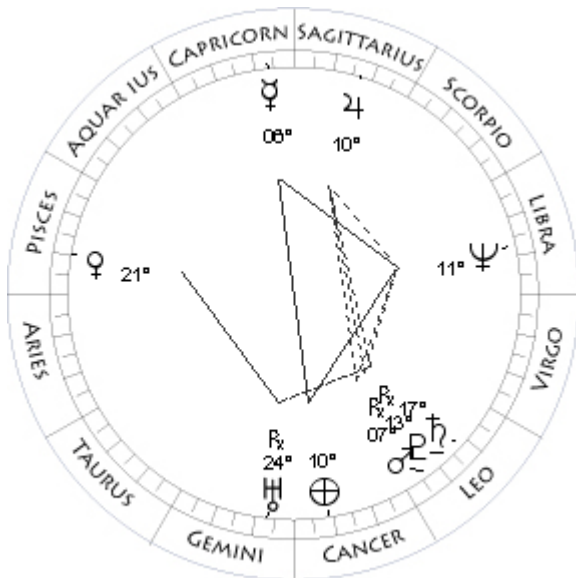

Jan 1, 1948

Feb 1, 1948

Jan 1, 1948

Mo|14Vi38 + 4°45	Ea|10Cn00 - 0°00
Su|10Cp00 - 0°00	Me|06Cp13 - 1°41
Me|08Cp48 - 1°41	Ve|21Pi29 - 1°46
Ve|09Aq33 - 1°46	Ma|07Le06 + 3°20
Ma|07Vi18 + 3°20	Ju|10Sa50 + 0°33
Ju|15Sa15 + 0°33	Sa|17Le51 + 1°08
Sa|21Le58 + 1°08R	Ur|24Ge19 + 0°09
Ur|23Ge29 + 0°09R	Ne|12Li56 + 1°32
Ne|12Li56 + 1°32	Pl|13Le35 + 7°19
Pl|14Le30 + 7°19R	No|20Ta49 - 0°00
No|20Ta49 - 0°00	

Feb 1, 1948

Mo|05Sc16 + 1°15	Ea|11Le33 - 0°00
Su|11Aq33 - 0°00	Me|10Ta15 - 0°17
Me|29Aq19 - 0°17	Ve|10Ta56 - 1°09
Ve|17Pi36 - 1°09	Ma|03Vi52 + 4°21R
Ma|03Vi52 + 4°21R	Ma|20Le50 + 4°21
Ju|21Sa27 + 0°32	Ju|13Sa17 + 0°32
Sa|19Le51 + 1°13R	Sa|18Le58 + 1°13
Ur|22Ge27 + 0°09R	Ur|24Ge42 + 0°09
Ne|12Li54 + 1°34R	Ne|11Li16 + 1°34
Pl|13Le49 + 7°23R	Pl|13Le43 + 7°23
No|19Ta11 - 0°00