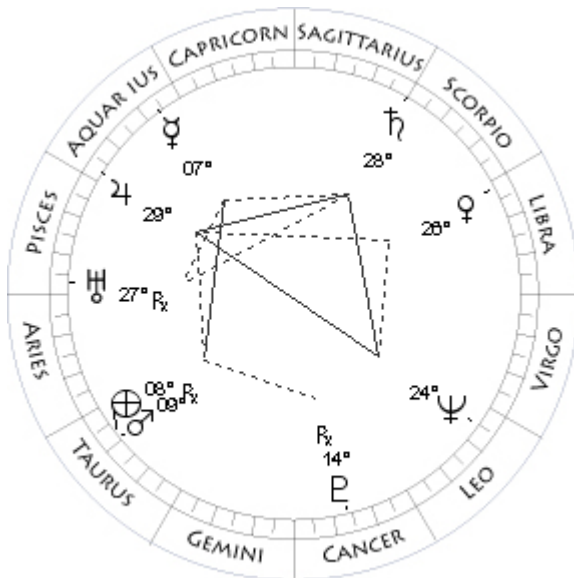

Dec 1, 1926

Nov 1, 1926

Mo|22Vi21 + 4°51	
Su|08Sc19 - 0°00	Ea|08Ta19 - 0°00
Me|01Sa14 - 2°42	Me|07Aq18 - 2°42
Ve|03Sc19 + 1°06	Ve|26Li26 + 1°06
Ma|12Ta14 - 0°58R	Ma|09Ta34 - 0°58
Ju|17Aq52 - 1°03	Ju|29Aq07 - 1°03
Sa|26Sc18 + 1°52	Sa|28Sc04 + 1°52
Ur|25Pi59 - 0°47R	Ur|27Pi54 - 0°47
Ne|26Le46 + 0°26	Ne|24Le59 + 0°26
Pl|15Cn54 - 1°27R	Pl|14Cn37 - 1°27
No|10Cn13 - 0°00	

Dec 1, 1926

Mo|24Li32 + 4°59	
Su|08Sa33 - 0°00	Ea|08Ge33 - 0°00
Me|26Sc39 + 2°18R	Me|07Cn40 + 2°18
Ve|11Sa00 + 0°03	Ve|14Sa20 + 0°03
Ma|04Ta45 + 0°37R	Ma|26Ta21 + 0°37
Ju|20Aq59 - 1°00	Ju|01Pi48 - 1°00
Sa|29Sc50 + 1°50	Sa|28Sc59 + 1°50
Ur|25Pi32 - 0°45R	Ur|28Pi14 - 0°45
Ne|26Le59 + 0°26R	Ne|25Le09 + 0°26
Pl|15Cn33 - 1°26R	Pl|14Cn43 - 1°26
No|08Cn37 - 0°00