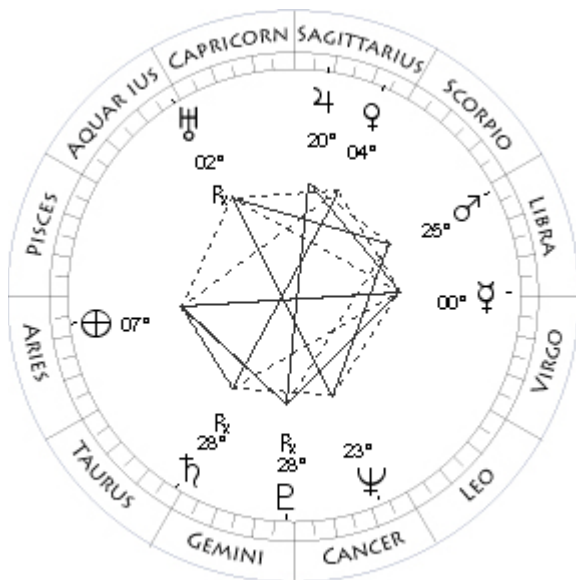

Oct 1, 1912

Sep 1, 1912

Mo|01Ta25 + 1°40	Ea|08Pi39 - 0°00
Su|08Vi39 - 0°00	Me|14Ar35 - 1°41
Me|23Le37 - 1°41	Ve|16Li45 + 1°17
Ve|24Vi24 + 1°17	Ma|11Li47 + 0°43
Ma|29Vi14 + 0°43	Ju|17Sa52 + 0°29
Ju|06Sa53 + 0°29	Sa|27Ta34 - 2°05
Sa|03Ge55 - 2°05	Ur|01Aq54 - 0°36
Ur|00Aq05 - 0°36R	Ne|25Cn08 - 0°30
Ne|25Cn08 - 0°30	Pl|29Ge55 - 6°06
Pl|29Ge55 - 6°06	No|14Ar12 - 0°00
No|14Ar12 - 0°00	

Oct 1, 1912

Mo|07Ge42 + 4°21	Ea|07Ar56 - 0°00
Su|07Li56 - 0°00	Me|00Li11 + 1°27
Me|05Li46 + 1°27	Ve|04Sa48 + 0°19
Ve|01Sc26 + 0°19	Ma|18Li51 + 0°27
Ma|18Li51 + 0°27	Ju|20Sa16 + 0°24
Ju|10Sa35 + 0°24	Sa|28Ta40 - 2°10
Sa|03Ge54 - 2°10R	Ur|02Aq14 - 0°36
Ur|29Cp33 - 0°36R	Ne|25Cn48 - 0°31
Ne|25Cn48 - 0°31	Pl|23Cn59 - 0°31
Pl|00Cn04 - 6°08R	Pl|28Ge46 - 6°08
No|12Ar36 - 0°00