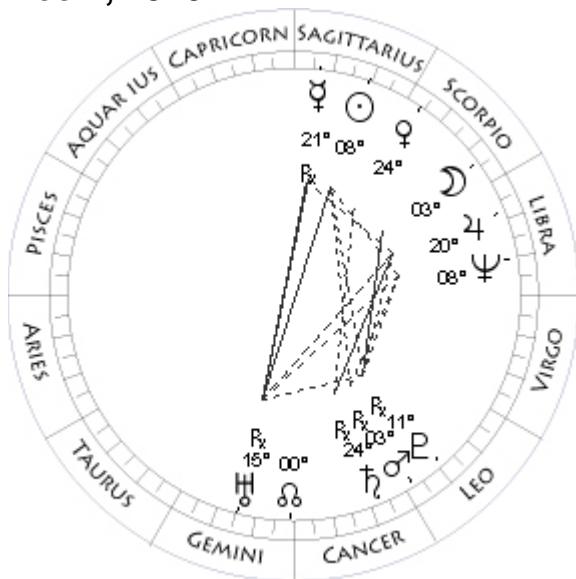

Nov 1, 1945

Dec 1, 1945

Nov 1, 1945

Mo|00Li56 + 5°06	Ea|08Ta43 - 0°00
Su|08Sc43 - 0°00	Me|08Cp15 - 1°56
Me|26Sc32 - 1°56	Ve|15Vi07 + 1°36
Ve|16Li32 + 1°36	Ma|17Ge48 + 1°23
Ma|26Cn49 + 1°23	Ju|10Li13 + 1°07
Ju|14Li29 + 1°07	Sa|18Cn46 - 0°12
Sa|24Cn53 - 0°12	Ur|15Ge00 + 0°01
Ur|16Ge49 + 0°01R	Ne|06Li23 + 1°25
Ne|07Li21 + 1°25	Pl|10Le13 + 6°12
Pl|11Le47 + 6°12	No|02Cn42 - 0°00

Dec 1, 1945

Mo|03Sc35 + 4°23	Ea|08Ge57 - 0°00
Su|08Sa57 - 0°00	Me|08Ta36 - 0°29
Me|21Sa44 - 0°29R	Ve|03Sc34 + 1°01
Ve|24Sc05 + 1°01	Ma|02Cn43 + 2°34
Ma|03Le09 + 2°34R	Ju|12Li29 + 1°11
Ju|20Li17 + 1°11	Sa|19Cn53 - 0°09
Sa|24Cn20 - 0°09R	Ur|15Ge21 + 0°01
Ur|15Ge41 + 0°01R	Ne|06Li34 + 1°26
Ne|08Li11 + 1°26	Pl|10Le20 + 6°20
Ne|08Li11 + 1°26	No|01Cn07 - 0°00