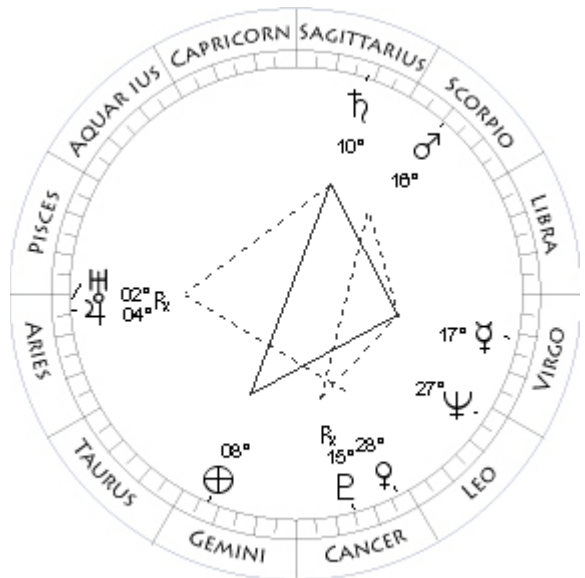

Dec 1, 1927

Nov 1, 1927

Mo|24Cp23 - 2°59	
Su|08Sc04 - 0°00	Ea|08Ta05 - 0°00
Me|25Sc10 - 2°28R	Me|29Pi27 - 2°28
Ve|23Vi06 - 0°30	Ve|09Ge45 - 0°30
Ma|04Sc24 + 0°20	Ma|02Sc07 + 0°20
Ju|24Pi11 - 1°32R	Ju|02Ar10 - 1°32
Sa|06Sa30 + 1°35	Sa|09Sa13 + 1°35
Ur|00Ar05 - 0°46R	Ur|01Ar50 - 0°46
Ne|28Le55 + 0°29	Ne|27Le10 + 0°29
Pl|17Cn07 - 1°05R	Pl|15Cn49 - 1°05
No|20Ge53 - 0°00	

Dec 1, 1927

Mo|00Pi47 - 5°02	
Su|08Sa18 - 0°00	Ea|08Ge19 - 0°00
Me|19Sc04 + 2°02	Me|17Vi42 + 2°02
Ve|21Li56 + 2°10	Ve|28Cn16 + 2°10
Ma|25Sc07 + 0°03	Ma|16Sc48 + 0°03
Ju|23Pi51 - 1°24	Ju|04Ar55 - 1°24
Sa|09Sa58 + 1°33	Sa|10Sa08 + 1°33
Ur|29Pi31 - 0°45R	Ur|02Ar09 - 0°45
Ne|29Le11 + 0°30	Ne|27Le20 + 0°30
Pl|16Cn47 - 1°04R	Pl|15Cn55 - 1°04
No|19Ge17 - 0°00