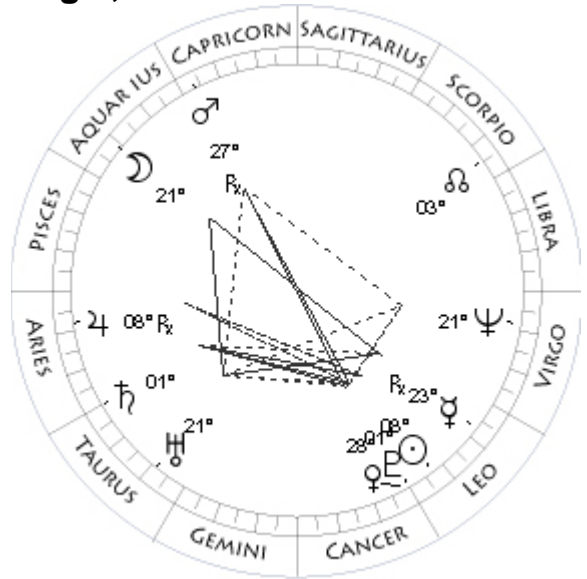

Jul 1, 1939

Aug 1, 1939

Jul 1, 1939

Mo|06Cp44 + 4°23	Ea|08Cp45 - 0°00
Su|08Cn45 - 0°00	Me|16Li56 + 1°25
Me|01Le51 + 1°25	Ve|24Ta56 - 0°33
Ve|20Ge45 - 0°33	Ma|16Cp19 - 5°05
Ma|04Aq14 - 5°05R	Ju|25Pi41 - 1°18
Ju|07Ar31 - 1°18	Sa|23Ar50 - 2°24
Sa|29Ar41 - 2°24	Ur|18Ta26 - 0°19
Ur|20Ta39 - 0°19	Ne|22Vi37 + 1°10
Ne|20Vi47 + 1°10	Pl|00Le26 + 3°26
Pl|00Le26 + 3°26	No|05Sc18 - 0°00
No|05Sc18 - 0°00	

Aug 1, 1939

Mo|21Aq45 + 4°44	Ea|08Aq20 - 0°00
Su|08Le20 - 0°00	Me|17Cp29 - 4°24
Me|23Le17 - 4°24R	Ve|14Cn57 + 0°42
Ve|28Cn40 + 0°42	Ma|05Aq15 - 6°28
Ma|27Cp07 - 6°28R	Ju|28Pi31 - 1°27
Ju|08Ar47 - 1°27R	Sa|24Ar55 - 2°32
Sa|01Ta08 - 2°32	Ur|18Ta47 - 0°19
Ur|21Ta40 - 0°19	Ne|21Vi29 + 1°09
Ne|21Vi29 + 1°09	Ne|22Vi48 + 1°09
Pl|01Le17 + 3°28	Pl|01Le04 + 3°28
No|03Sc39 - 0°00