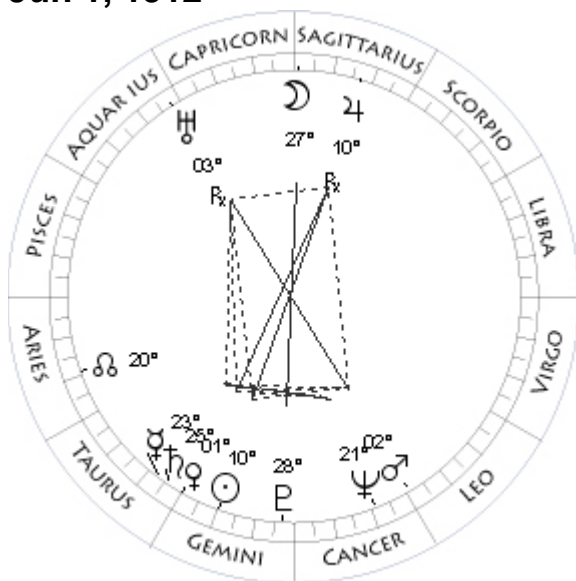

Jun 1, 1912

May 1, 1912

Mo|11Sc35 - 1°48	Ea|10Sc44 - 0°00
Su|10Ta44 - 0°00	Me|11Sa59 - 2°05
Me|19Ar07 - 2°05	Ve|28Pi23 - 1°29
Ve|23Ar10 - 1°29	Ma|17Le30 + 1°40
Ma|14Cn27 + 1°40	Ju|08Sa05 + 0°49
Ju|14Sa02 + 0°49R	Sa|23Ta03 - 1°57
Sa|21Ta50 - 1°57	Ur|00Aq33 - 0°34
Ur|03Aq26 - 0°34	Ne|21Cn14 - 0°32
Ne|21Cn14 - 0°32	Pl|27Ge25 - 6°09
Pl|27Ge25 - 6°09	No|20Ar42 - 0°00
No|20Ar42 - 0°00	

Jun 1, 1912

Mo|27Sa50 - 4°43	Ea|10Sa36 - 0°00
Su|10Ge36 - 0°00	Me|24Pi41 - 1°44
Me|23Ta05 - 1°44	Ve|17Ta52 - 0°41
Ve|01Ge10 - 0°41	Ma|01Vi06 + 1°27
Ma|02Le27 + 1°27	Ju|10Sa31 + 0°47R
Ju|10Sa31 + 0°47R	Ju|10Sa32 + 0°47
Sa|25Ta49 - 1°55	Sa|24Ta11 - 1°55
Ur|03Aq13 - 0°35R	Ur|00Aq53 - 0°35
Ne|21Cn58 - 0°31	Ne|23Cn15 - 0°31
Pl|28Ge03 - 6°05	Pl|28Ge24 - 6°05
No|19Ar04 - 0°00