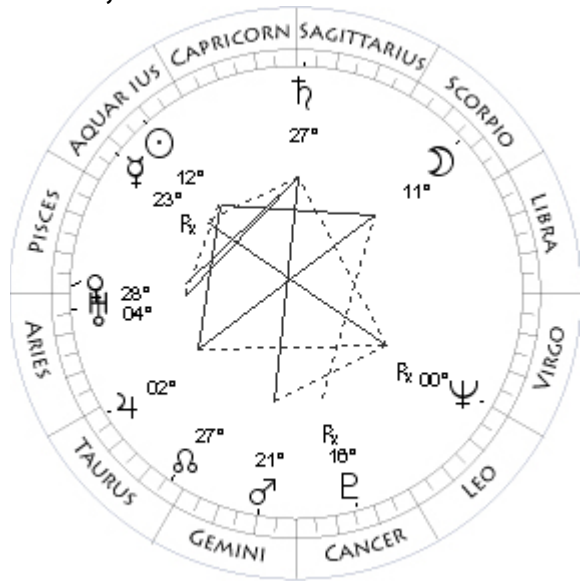

Feb 1, 1929

Jan 1, 1929

Mo|25Vi37 + 4°40	Ea|10Cn37 - 0°00
Su|10Cp37 - 0°00	Me|08Aq16 - 2°08
Me|18Cp49 - 2°08	Ve|03Ta49 - 1°43
Ve|24Aq12 - 1°43	Ma|04Cn48 + 3°25
Ma|25Ge26 + 3°25R	Ju|11Ta13 - 1°13
Ju|00Ta30 - 1°13	Sa|22Sa09 + 1°10
Sa|23Sa46 + 1°10	Ur|06Ar26 - 0°43
Ur|03Ar38 - 0°43	Ne|29Le43 + 0°35
Ne|01Vi09 + 0°35R	Pl|17Cn15 - 0°39
Pl|17Cn26 - 0°39R	No|28Ta16 - 0°00

Feb 1, 1929

Mo|11Sc10 + 1°25	Ea|12Le10 - 0°00
Su|12Aq10 - 0°00	Me|15Cn33 + 2°36
Me|23Aq23 + 2°36R	Ve|23Ge38 + 0°26
Ve|28Pi51 + 0°26	Ma|19Cn27 + 3°14
Ma|21Ge08 + 3°14	Ju|14Ta02 - 1°04
Ju|02Ta46 - 1°04	Sa|23Sa05 + 1°10
Sa|27Sa04 + 1°10	Ur|06Ar46 - 0°41
Ur|04Ar32 - 0°41	Ne|29Le54 + 0°36
Ne|00Vi29 + 0°36R	Pl|17Cn21 - 0°37
Pl|16Cn48 - 0°37R	No|26Ta38 - 0°00