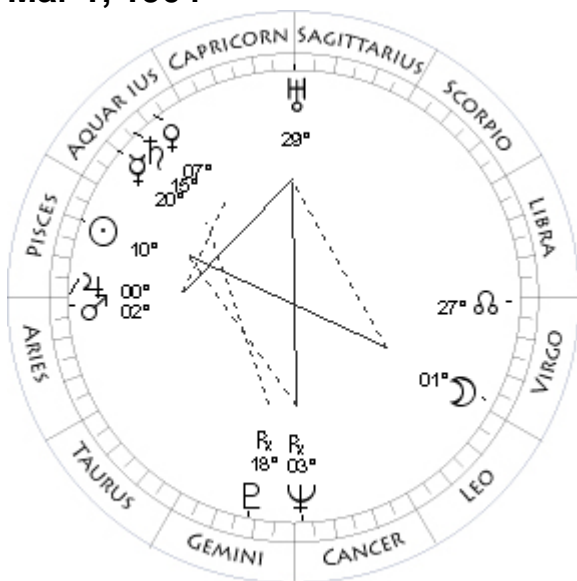

Mar 1, 1904

Apr 1, 1904

Mar 1, 1904

Mo|01Vi44 - 2°18	Ea|10Vi30 - 0°00
Su|10Pi30 - 0°00	Me|03Cp54 - 1°53
Me|20Aq45 - 1°53	Ve|20Sa16 - 0°09
Ve|07Aq47 - 0°09	Ma|17Ar53 - 0°36
Ma|02Ar36 - 0°36	Ju|03Ar57 - 1°06
Ju|00Ar06 - 1°06	Sa|12Aq37 - 0°46
Sa|15Aq04 - 0°46	Ur|26Sa41 - 0°10
Ur|29Sa28 - 0°10	Ne|04Cn56 - 1°03
Ne|03Cn11 - 1°03R	Pl|19Ge51 - 8°34
Pl|18Ge41 - 8°34R	No|28Vi40 - 0°00

Apr 1, 1904

Mo|24Li33 + 2°25	Ea|11Li21 - 0°00
Su|11Ar20 - 0°00	Me|06Ta11 - 0°20
Me|17Ar18 - 0°20	Ve|09Aq18 - 1°20
Ve|15Pi44 - 1°20	Ma|06Ta14 - 0°15
Ma|26Ar06 - 0°15	Ju|06Ar47 - 1°05
Ju|07Ar33 - 1°05	Sa|13Aq34 - 0°50
Sa|18Aq12 - 0°50	Ur|27Sa02 - 0°11
Ur|29Sa57 - 0°11	Ne|05Cn08 - 1°02
Ne|03Cn14 - 1°02	Pl|19Ge57 - 8°27
Pl|18Ge50 - 8°27	No|27Vi02 - 0°00