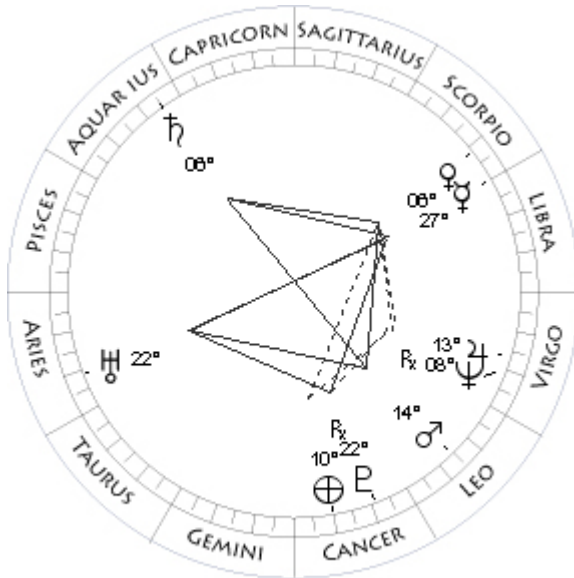

Jan 1, 1933

Feb 1, 1933

Jan 1, 1933

Mo|15Pi41 + 0°33	Ea|10Cn39 - 0°00
Su|10Cp39 - 0°00	Me|27Li31 + 0°52
Me|20Sa21 + 0°52	Ve|06Sc08 + 1°05
Ve|13Sa55 + 1°05	Ma|14Le49 + 3°02
Ma|18Vi06 + 3°02	Ju|13Vi13 + 1°15
Ju|23Vi12 + 1°15	Sa|06Aq21 - 0°31
Sa|04Aq06 - 0°31	Ur|22Ar15 - 0°37
Ur|19Ar27 - 0°37	Ne|08Vi28 + 0°50
Ne|10Vi04 + 0°50R	Pl|22Cn16 + 0°55
Pl|22Cn36 + 0°55R	No|10Pi54 - 0°00

Feb 1, 1933

Mo|00Ta40 + 4°10	Ea|12Le12 - 0°00
Su|12Aq13 - 0°00	Me|27Cp04 - 2°02
Me|07Aq35 - 2°02	Ve|25Sa31 - 0°15
Ve|22Cp36 - 0°15	Ma|28Le26 + 3°57
Ma|19Vi26 + 3°57R	Ju|15Vi36 + 1°24
Ju|22Vi19 + 1°24R	Sa|07Aq18 - 0°33
Sa|07Aq45 - 0°33	Ur|22Ar35 - 0°36
Ur|19Ar58 - 0°36	Ne|08Vi39 + 0°51
Ne|09Vi31 + 0°51R	Pl|22Cn23 + 0°57
Pl|21Cn56 + 0°57R	No|09Pi16 - 0°00