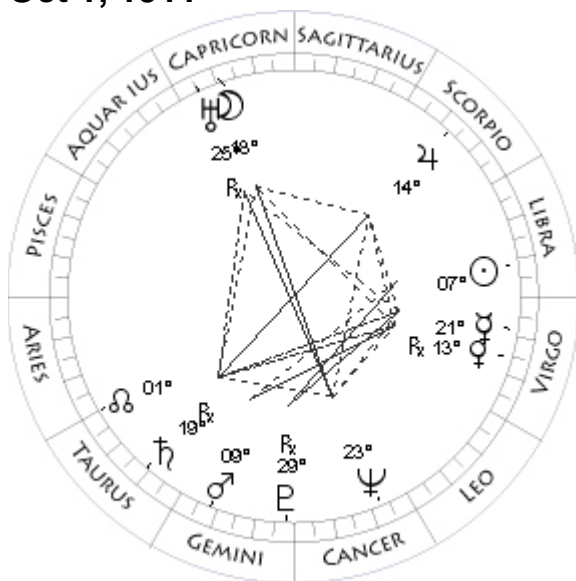

Oct 1, 1911

Sep 1, 1911

Mo|16Sa52 - 3°35	Ea|07Pi56 - 0°00
Su|07Vi55 - 0°00	Me|14Aq08 - 4°26
Me|22Vi42 - 4°26R	Ve|29Aq19 - 7°35
Ve|28Vi27 - 7°35R	Ma|13Ar08 - 1°51
Ma|28Ta04 - 1°51	Ju|19Sc09 + 0°56
Ju|09Sc40 + 0°56	Sa|14Ta12 - 2°25
Sa|20Ta14 - 2°25	Ur|27Cp50 - 0°34
Ur|25Cp52 - 0°34R	Ne|21Cn35 - 0°34
Ne|22Cn57 - 0°34	Pl|27Ge37 - 6°23
Pl|28Ge51 - 6°23	No|03Ta34 - 0°00

Oct 1, 1911

Mo|18Cp30 - 5°07	Ea|07Ar11 - 0°00
Su|07Li11 - 0°00	Me|20Cn05 + 1°46
Me|21Vi12 + 1°46	Ve|17Ar00 - 6°43
Ve|13Vi57 - 6°43R	Ma|01Ta07 - 1°14
Ma|09Ge00 - 1°14	Ju|21Sc28 + 0°51
Ju|14Sc56 + 0°51	Sa|15Ta18 - 2°31
Sa|19Ta31 - 2°31R	Ur|28Cp10 - 0°33
Ur|25Cp25 - 0°33R	Ne|21Cn46 - 0°35
Ne|23Cn36 - 0°35	Pl|27Ge42 - 6°26
Pl|29Ge00 - 6°26R	No|01Ta59 - 0°00