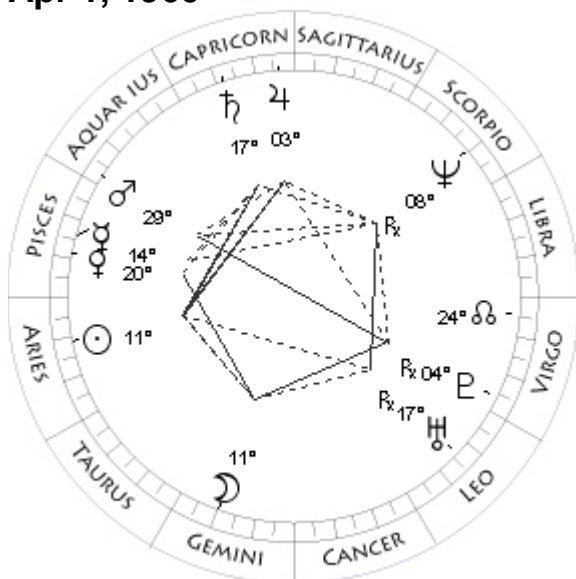

Mar 1, 1960

Apr 1, 1960

Mar 1, 1960

Mo|26Ar41 - 2°48	Ea|10Vi56 - 0°00
Su|10Pi56 - 0°00	Me|03Le31 + 2°53
Me|25Pi52 + 2°53	Ve|00Cp54 - 0°26
Ve|12Aq04 - 0°26	Ma|11Cp58 - 1°00
Ma|05Aq36 - 1°00	Ju|19Sa49 + 0°26
Ju|00Cp00 + 0°26	Sa|11Cp16 + 0°30
Sa|15Cp54 + 0°30	Ur|19Le18 + 0°44
Ur|18Le06 + 0°44R	Ne|07Sc26 + 1°48
Ne|09Sc01 + 1°48R	Pl|04Vi53 + 12°42
Pl|04Vi44 + 12°42R	No|25Vi33 - 0°00

Apr 1, 1960

Mo|11Ge16 - 5°07	Ea|11Li46 - 0°00
Su|11Ar46 - 0°00	Me|01Sa58 - 1°00
Me|14Pi58 - 1°00	Ve|19Aq56 - 1°25
Ve|20Pi14 - 1°25	Ma|00Aq43 - 1°15
Ma|29Aq25 - 1°15	Ju|22Sa18 + 0°25
Ju|03Cp05 + 0°25	Sa|12Cp12 + 0°29
Sa|17Cp53 + 0°29	Ur|19Le42 + 0°44
Ur|17Le09 + 0°44R	Ne|07Sc37 + 1°49
Ne|08Sc28 + 1°49R	Pl|05Vi03 + 12°40
Pl|04Vi01 + 12°40R	No|23Vi54 - 0°00