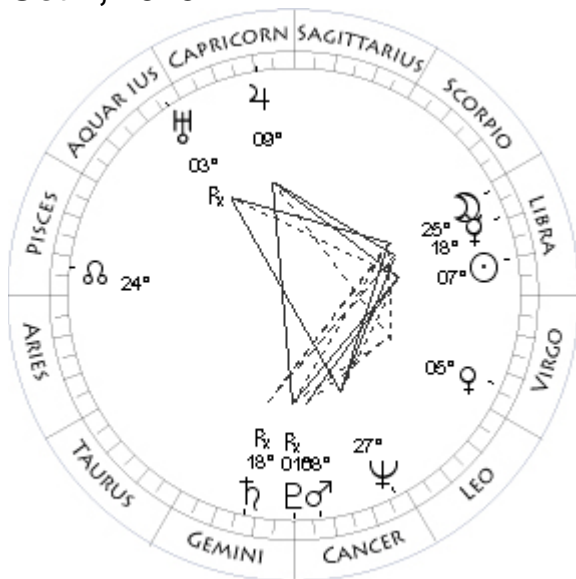

Oct 1, 1913

Sep 1, 1913

Mo|17Vi32 + 0°37	Ea|08Pi26 - 0°00
Su|08Vi26 - 0°00	Me|03Cn12 + 1°20
Me|24Le36 + 1°20	Ve|00Ge05 - 0°35
Ve|00Le08 - 0°35	Ma|09Ta18 - 0°21
Ma|21Ge48 - 0°21	Ju|17Cp47 - 0°13
Ju|08Cp01 - 0°13R	Sa|11Ge04 - 1°39
Sa|17Ge24 - 1°39	Ur|05Aq57 - 0°38
Ur|04Aq18 - 0°38R	Ne|27Cn16 - 0°27
Ne|27Cn16 - 0°27	Pl|29Ge44 - 5°47
Pl|00Cn59 - 5°47	No|24Pi52 - 0°00

Oct 1, 1913

Mo|25Li57 - 2°47	Ea|07Ar42 - 0°00
Su|07Li42 - 0°00	Me|14Sc21 + 0°07
Me|18Li51 + 0°07	Ve|18Cn31 + 0°59
Ve|05Vi51 + 0°59	Ma|26Ta04 + 0°19
Ma|08Cn16 + 0°19	Ju|20Cp19 - 0°15
Ju|09Cp08 - 0°15	Sa|12Ge11 - 1°42
Sa|18Ge11 - 1°42R	Ur|06Aq16 - 0°38
Ur|03Aq40 - 0°38R	Ne|27Cn11 - 0°27
Ne|27Cn59 - 0°27	Pl|29Ge50 - 5°50
Pl|01Cn09 - 5°50R	No|23Pi17 - 0°00