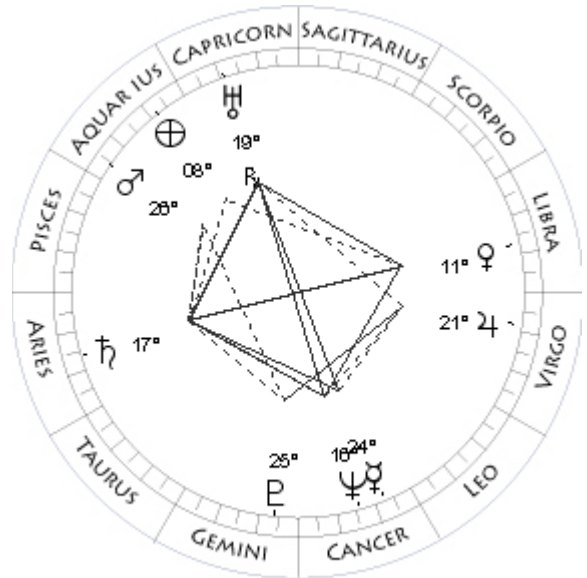

Jul 1, 1909

Aug 1, 1909

Jul 1, 1909

Mo|13Sa56 + 0°15	Ea|08Cp59 - 0°00
Su|08Cn59 - 0°00	Me|13Aq08 - 4°04
Me|19Ge57 - 4°04	Ve|20Le47 + 1°22
Ve|26Cn07 + 1°22	Ma|07Aq07 - 3°39
Ma|21Pi04 - 3°39	Ju|18Vi58 + 1°08
Ju|09Vi35 + 1°08	Sa|16Ar09 - 2°26
Sa|22Ar12 - 2°26	Ur|18Cp58 - 0°28
Ur|19Cp31 - 0°28R	Ne|16Cn47 - 0°42
Ne|16Cn32 - 0°42	Pl|25Ge20 - 6°55
Pl|25Ge41 - 6°55	No|15Ge31 - 0°00

Aug 1, 1909

Mo|03Aq22 - 3°47	Ea|08Aq34 - 0°00
Su|08Le34 - 0°00	Me|24Cn22 + 1°33
Me|05Le12 + 1°33	Ve|11Li04 + 1°29
Ve|03Vi56 + 1°29	Ma|26Aq38 - 4°50
Ma|03Ar40 - 4°50	Ju|21Vi20 + 1°05
Ju|14Vi58 + 1°05	Sa|17Ar13 - 2°34
Sa|23Ar13 - 2°34	Ur|19Cp19 - 0°29
Ur|18Cp17 - 0°29R	Ne|16Cn59 - 0°42
Ne|17Cn40 - 0°42	Pl|25Ge25 - 6°56
Pl|26Ge20 - 6°56	No|13Ge52 - 0°00