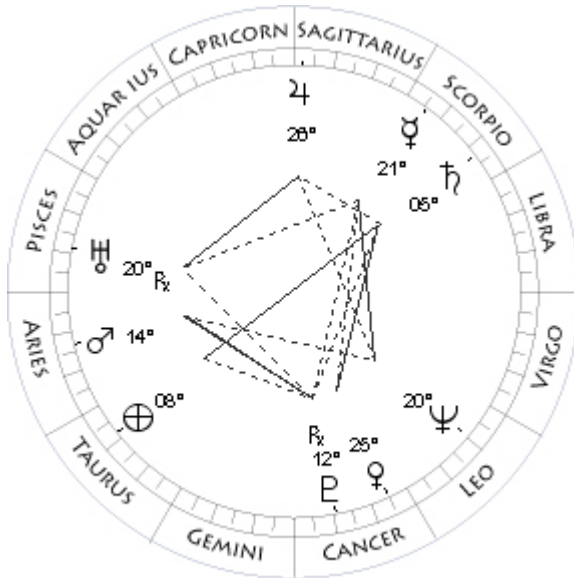

Dec 1, 1924

Nov 1, 1924

Mo|06Cp53 + 3°24	Ea|08Ta48 - 0°00
Su|08Sc48 - 0°00	Me|21Sc32 - 0°10
Me|12Sc48 - 0°10	Ve|25Cn48 + 1°26
Ve|28Vi41 + 1°26	Ma|14Ar02 - 2°17
Ma|04Pi43 - 2°17	Ju|26Sa57 + 0°15
Ju|19Sa50 + 0°15	Sa|05Sc17 + 2°13
Sa|05Sc36 + 2°13	Ur|20Pi04 - 0°47
Ur|17Pi52 - 0°47R	Ne|20Le36 + 0°18
Ne|22Le26 + 0°18	Pl|12Cn15 - 2°11
Pl|13Cn30 - 2°11R	No|18Le52 - 0°00

Dec 1, 1924

Mo|15Aq13 + 0°05	Ea|09Ge03 - 0°00
Su|09Sa03 - 0°00	Me|20Aq21 - 2°25
Me|28Sa00 - 2°25	Ve|14Vi32 + 1°55
Ve|04Sc55 + 1°55	Ma|01Ta59 - 0°53
Ma|19Pi36 - 0°53	Ju|29Sa23 + 0°12
Ju|26Sa13 + 0°12	Sa|06Sc14 + 2°14
Sa|09Sc06 + 2°14	Ur|20Pi23 - 0°46
Ur|17Pi36 - 0°46	Ne|20Le47 + 0°18
Ne|22Le35 + 0°18R	Pl|12Cn20 - 2°10
Pl|13Cn07 - 2°10R	No|17Le17 - 0°00