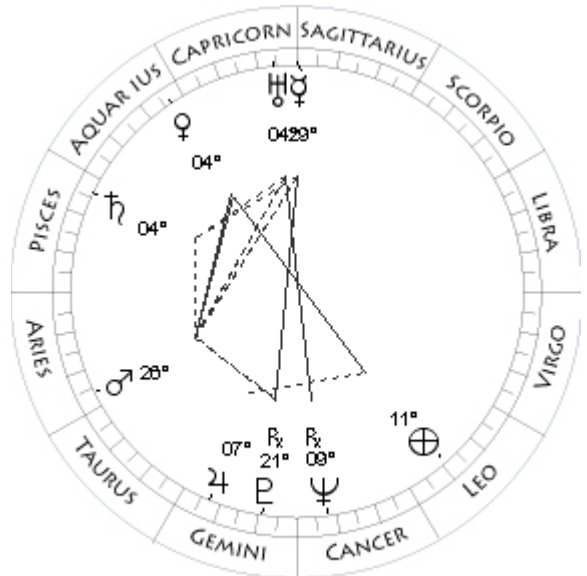

Jan 1, 1906

Feb 1, 1906

Jan 1, 1906

Mo|27Pi50 - 3°03	Ea|10Cn12 - 0°00
Su|10Cp12 - 0°00	Me|22Vi31 + 2°18
Me|17Sa42 + 2°18	Ve|15Sa22 + 0°01
Ve|29Sa41 + 0°01	Ma|08Ar09 - 0°58
Ma|03Pi46 - 0°58	Ju|04Ge48 - 0°53
Ju|27Ta09 - 0°53R	Sa|03Pi42 - 1°32
Sa|29Aq19 - 1°32	Ur|04Cp27 - 0°16
Ur|04Cp43 - 0°16	Ne|08Cn59 - 0°58R
Ne|08Cn59 - 0°58R	Ne|09Cn01 - 0°58
Pl|21Ge22 - 8°12R	Pl|21Ge44 - 8°12
No|23Le08 - 0°00	

Feb 1, 1906

Mo|11Ta31 - 5°13	Ea|11Le45 - 0°00
Su|11Aq45 - 0°00	Me|29Sa00 - 1°35
Me|28Cp26 - 1°35	Ve|04Aq25 - 1°05
Ve|08Aq38 - 1°05	Ma|26Ar54 - 0°31
Ma|27Pi22 - 0°31	Ju|07Ge32 - 0°45
Ju|26Ta40 - 0°45	Sa|04Pi41 - 1°31
Sa|02Pi37 - 1°31	Ur|04Cp48 - 0°16
Ur|06Cp29 - 0°16	Ne|08Cn10 - 0°57R
Ne|08Cn10 - 0°57R	Ne|09Cn13 - 0°57
Pl|20Ge54 - 8°08R	Pl|21Ge49 - 8°08
No|21Le30 - 0°00