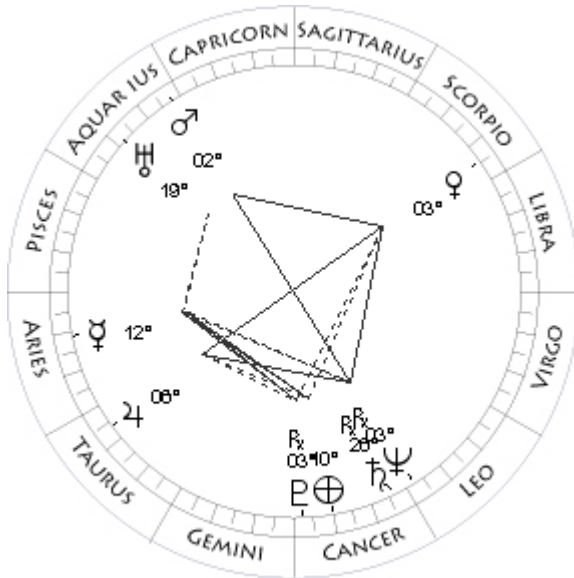

Jan 1, 1917

Feb 1, 1917

Jan 1, 1917

Mo|22Ar51 + 5°17	Ea|10Cn32 - 0°00
Su|10Cp32 - 0°00	Me|12Ar19 - 1°20
Me|29Cp45 - 1°20	Ve|03Sc04 + 1°10
Ve|12Sa39 + 1°10	Ma|02Aq57 - 1°04
Ma|23Cp43 - 1°04	Ju|06Ta40 - 1°15
Ju|25Ar39 - 1°15	Sa|26Cn32 + 0°10
Sa|28Cn27 + 0°10R	Ur|19Aq17 - 0°41
Ur|17Aq35 - 0°41	Ne|03Le21 - 0°14
Ne|04Le07 - 0°14R	Pl|03Cn21 - 4°54
Pl|03Cn14 - 4°54R	No|20Cp22 - 0°00

Feb 1, 1917

Mo|10Ge36 + 3°20	Ea|12Le05 - 0°00
Su|12Aq06 - 0°00	Me|02Li24 + 2°27
Me|19Cp49 + 2°27R	Ve|22Sa29 - 0°11
Ve|21Cp17 - 0°11	Ma|18Aq06 - 1°05
Ma|18Aq06 - 1°05	Ju|09Ta29 - 1°06
Ju|28Ar23 - 1°06	Sa|27Cn41 + 0°14
Sa|25Cn57 + 0°14R	Ur|19Aq37 - 0°40
Ur|19Aq16 - 0°40	Ne|03Le16 - 0°14R
Ne|03Le16 - 0°14R	Ne|03Le33 - 0°14
Pl|02Cn40 - 4°51R	Pl|03Cn27 - 4°51
No|18Cp43 - 0°00