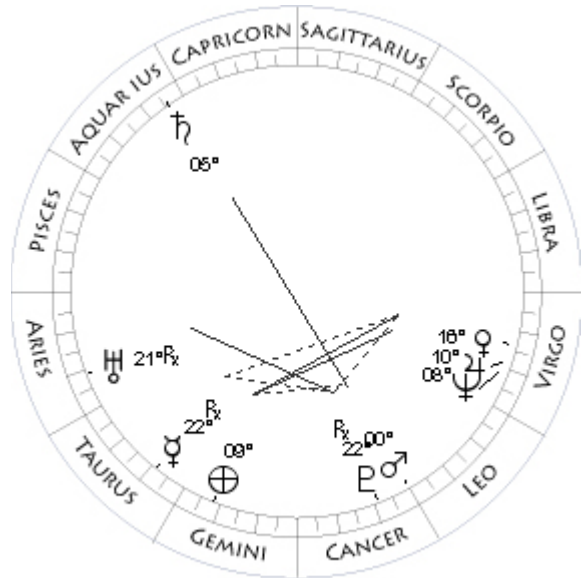

Nov 1, 1932

Dec 1, 1932

Nov 1, 1932

Mo|19Sa38 - 5°05	Ea|08Ta52 - 0°00
Su|08Sc52 - 0°00	Me|14Cp51 - 2°08
Me|28Sc09 - 2°08	Ve|27Cn21 + 1°28
Ve|29Vi13 + 1°28	Ma|17Cn13 + 1°38
Ma|23Le44 + 1°38	Ju|08Vi32 + 1°01
Ju|16Vi51 + 1°01	Sa|04Aq29 - 0°29
Sa|28Cp51 - 0°29	Ur|21Ar35 - 0°38
Ur|20Ar42 - 0°38R	Ne|08Vi06 + 0°48
Ne|09Vi43 + 0°48	Pl|22Cn03 + 0°50
Pl|23Cn27 + 0°50R	No|14Pi08 - 0°00

Dec 1, 1932

Mo|27Cp12 - 3°35	Ea|09Ge07 - 0°00
Su|09Sa07 - 0°00	Me|22Ta27 + 0°16
Me|16Sa32 + 0°16R	Ve|16Vi05 + 1°54
Ve|05Sc31 + 1°54	Ma|00Le58 + 2°14
Ma|08Vi01 + 2°14	Ju|10Vi50 + 1°07
Ju|21Vi07 + 1°07	Sa|05Aq24 - 0°30
Sa|00Aq56 - 0°30	Ur|21Ar55 - 0°38
Ur|19Ar46 - 0°38R	Ne|08Vi17 + 0°49
Ne|10Vi09 + 0°49	Pl|22Cn10 + 0°53
Pl|23Cn10 + 0°53R	No|12Pi33 - 0°00