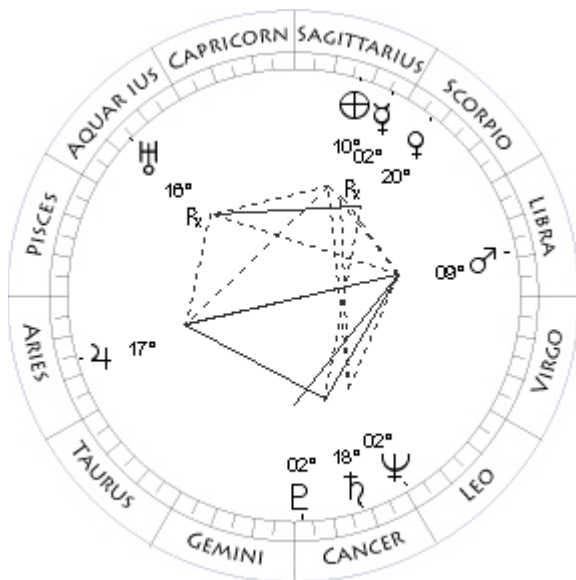

Jun 1, 1916

May 1, 1916

Mo|02Ta14 + 5°00
Su|10Ta46 - 0°00
Me|28Ta02 + 2°03
Ve|26Ge07 + 3°36
Ma|18Le34 + 2°05
Ju|18Ar40 - 1°06
Sa|11Cn49 - 0°14
Ur|19Aq29 - 0°41
Ne|29Cn59 - 0°17
Pl|01Cn39 - 4°57
No|03Aq20 - 0°00

Ea|10Sc46 - 0°00
Me|05Le14 + 2°03
Ve|00Li19 + 3°36
Ma|25Vi43 + 2°05
Ju|14Ar16 - 1°06
Sa|17Cn25 - 0°14
Ur|16Aq37 - 0°41
Ne|01Le53 - 0°17
Pl|02Cn37 - 4°57

Jun 1, 1916

Mo|18Ge12 + 3°25
Su|10Ge38 - 0°00
Me|17Ge24 - 1°31R
Ve|17Cn36 + 2°32
Ma|01Vi47 + 1°19
Ju|25Ar28 - 1°09
Sa|14Cn57 - 0°10
Ur|19Aq41 - 0°42R
Ne|00Le35 - 0°16
Pl|02Cn16 - 4°53
No|01Aq42 - 0°00

Ea|10Sa38 - 0°00
Me|02Sa27 - 1°31
Ve|20Sc11 + 2°32
Ma|09Li35 + 1°19
Ju|17Ar07 - 1°09
Sa|18Cn35 - 0°10
Ur|16Aq57 - 0°42
Ne|02Le04 - 0°16
Pl|02Cn43 - 4°53