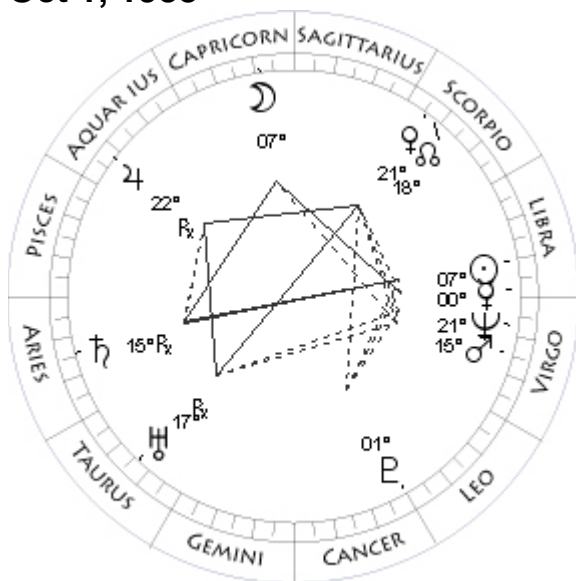

Oct 1, 1938

Sep 1, 1938

Mo|05Sa51 + 1°19	Ea|08Pi23 - 0°00
Su|08Vi23 - 0°00	Me|22Pi03 - 3°10
Me|00Vi59 - 3°10R	Ve|20Cp25 - 1°51
Ve|24Li23 - 1°51	Ma|18Le27 + 1°10
Ma|25Le58 + 1°10	Ju|28Aq19 - 1°13
Ju|25Aq48 - 1°13R	Sa|13Ar19 - 2°41
Sa|17Ar10 - 2°41R	Ur|15Ta02 - 0°23
Ur|17Ta47 - 0°23R	Ne|20Vi25 + 1°06
Ne|20Vi25 + 1°06	Pl|29Cn48 + 3°07
Pl|00Le44 + 3°07	No|21Sc20 - 0°00

Oct 1, 1938

Mo|07Cp46 + 3°55	Ea|07Ar39 - 0°00
Su|07Li39 - 0°00	Me|10Vi38 + 1°45
Me|00Li36 + 1°45	Ve|07Pi53 - 4°43
Ve|21Sc54 - 4°43	Ma|15Vi00 + 1°11
Ma|15Vi00 + 1°11	Ju|01Pi00 - 1°12
Ju|22Aq55 - 1°12R	Sa|14Ar21 - 2°45
Sa|15Ar09 - 2°45R	Ur|15Ta22 - 0°23
Ur|17Ta14 - 0°23R	Ne|21Vi31 + 1°06
Ne|21Vi31 + 1°06	Pl|20Vi59 + 1°06
Pl|01Le18 + 3°11	Pl|29Cn55 + 3°11
No|19Sc45 - 0°00