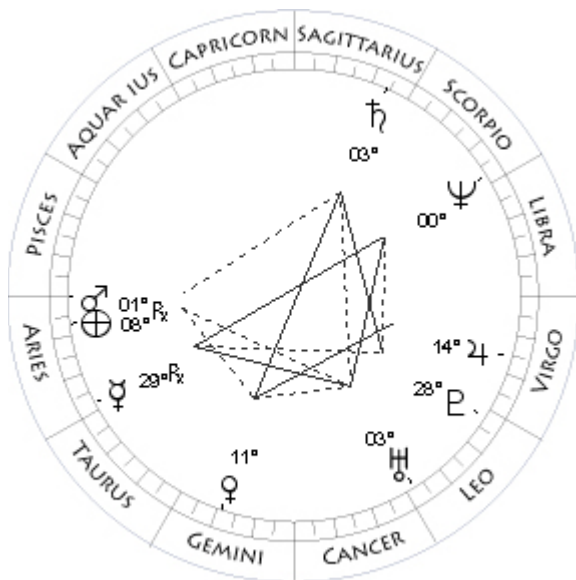

Oct 1, 1956

Sep 1, 1956

Mo|23Cn04 - 3°51	Ea|09Pi00 - 0°00
Su|09Vi01 - 0°00	Me|03Cp49 - 2°32
Me|06Li05 - 2°32	Ve|23Ar45 - 2°45
Ve|23Cn10 - 2°45	Ma|20Pi41 - 6°12R
Ma|20Pi41 - 6°12R	Ju|11Vi24 + 0°58
Ju|11Vi24 + 0°58	Sa|27Sc01 + 1°54
Sa|27Sc01 + 1°54	Ur|04Le51 + 0°34
Ur|04Le51 + 0°34	Ne|28Li24 + 1°42
Ne|28Li24 + 1°42	Pl|28Le39 +10°36
Pl|28Le39 +10°36	No|03Sa10 - 0°00

Oct 1, 1956

Mo|02Vi11 - 5°06	Ea|08Ar17 - 0°00
Su|08Li17 - 0°00	Me|29Ar27 - 1°01
Me|28Vi43 - 1°01R	Ve|11Ge52 - 0°12
Ve|24Le47 - 0°12	Ma|13Pi42 - 4°35R
Ma|13Pi42 - 4°35R	Ju|17Vi51 + 1°00
Ju|17Vi51 + 1°00	Sa|29Sc09 + 1°47
Sa|29Sc09 + 1°47	Ur|06Le13 + 0°35
Ur|06Le13 + 0°35	Ne|29Li21 + 1°41
Ne|29Li21 + 1°41	Pl|29Le33 +10°42
Pl|29Le33 +10°42	No|01Sa35 - 0°00