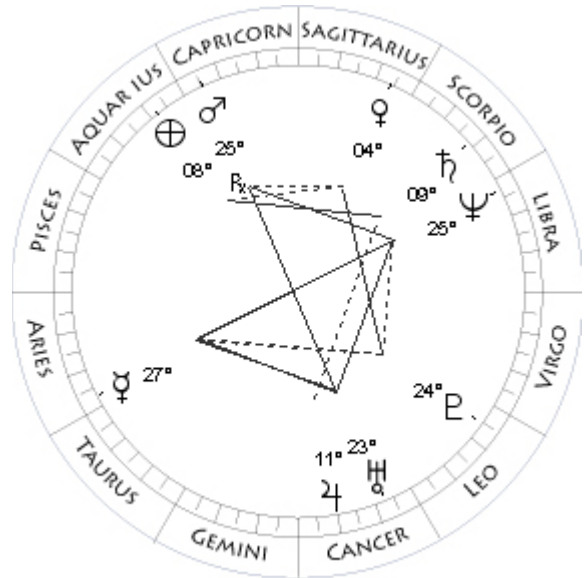

Jul 1, 1954

Aug 1, 1954

Jul 1, 1954

Mo|21Cn52 - 0°39	Ea|09Cp06 - 0°00
Su|09Cn07 - 0°00	Me|00Cp12 - 3°52
Me|16Cn23 - 3°52R	Ve|14Li41 + 1°49
Ve|16Le14 + 1°49	Ma|06Cp35 - 4°36
Ma|00Cp33 - 4°36R	Ju|08Cn27 - 0°02
Ju|08Cn33 - 0°02	Sa|08Sc06 + 2°31
Sa|02Sc40 + 2°31R	Ur|23Cn10 + 0°28
Ur|22Cn27 + 0°28	Ne|25Li09 + 1°43
Ne|23Li17 + 1°43R	Pl|24Le25 + 9°46
Pl|23Le17 + 9°46	No|15Cp10 - 0°00

Aug 1, 1954

Mo|09Vi39 - 4°17	Ea|08Aq42 - 0°00
Su|08Le42 - 0°00	Me|27Ar53 - 0°47
Me|20Cn07 - 0°47	Ve|04Sa21 + 0°32
Ve|21Vi42 + 0°32	Ma|25Cp06 - 4°54
Ma|25Sa39 - 4°54R	Ju|11Cn03 + 0°01
Ju|15Cn29 + 0°01	Sa|09Sc05 + 2°23
Sa|03Sc11 + 2°23	Ur|23Cn33 + 0°28
Ur|24Cn20 + 0°28	Ne|25Li20 + 1°42
Ne|23Li29 + 1°42	Pl|24Le34 + 9°44
Pl|24Le09 + 9°44	No|13Cp31 - 0°00