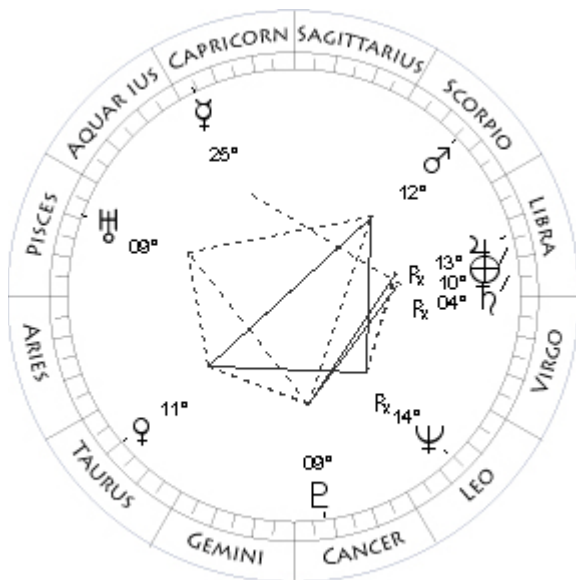

Mar 1, 1922

Apr 1, 1922

Mar 1, 1922

Mo|09Ar33 - 0°04	Ea|10Vi08 - 0°00
Su|10Pi08 - 0°00	Me|26Li07 + 1°26
Me|16Aq20 + 1°26R	Ve|21Pi49 - 1°26
Ve|15Pi04 - 1°26	Ma|27Li15 + 0°56
Ma|05Sa21 + 0°56	Ju|11Li26 + 1°32
Ju|17Li48 + 1°32R	Sa|03Li26 + 2°35
Sa|06Li03 + 2°35R	Ur|09Pi36 - 0°44
Ur|09Pi38 - 0°44	Ne|14Le44 + 0°07
Ne|13Le54 + 0°07R	Pl|09Cn08 - 3°07
Pl|08Cn01 - 3°07R	No|10Li33 - 0°00

Apr 1, 1922

Mo|25Ta31 - 3°52	Ea|10Li59 - 0°00
Su|10Ar59 - 0°00	Me|25Cp43 - 2°24
Me|20Pi07 - 2°24	Ve|11Ta15 - 0°50
Ve|23Ar38 - 0°50	Ma|12Sc13 + 0°24
Ma|18Sa17 + 0°24	Ju|13Li46 + 1°36
Ju|14Li24 + 1°36R	Sa|04Li29 + 2°38
Sa|03Li43 + 2°38R	Ur|09Pi56 - 0°44
Ur|11Pi21 - 0°44	Ne|14Le55 + 0°08
Ne|13Le19 + 0°08R	Pl|09Cn14 - 3°03
Pl|07Cn57 - 3°03	No|08Li54 - 0°00