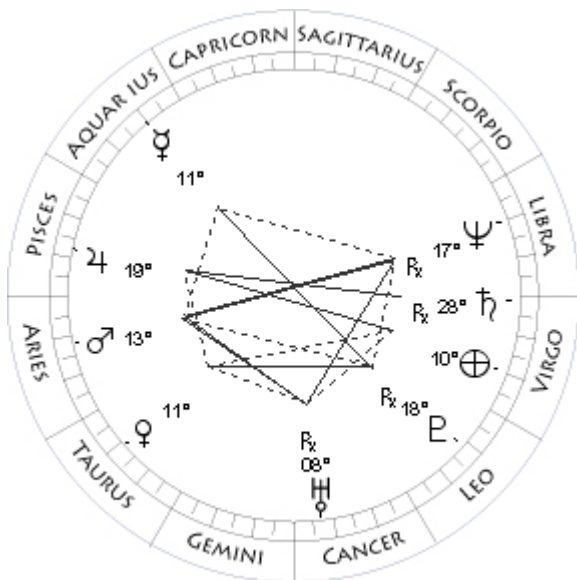

Mar 1, 1951

Apr 1, 1951

Mar 1, 1951

Mo|17Sa15 - 5°16	Ea|10Vi06 - 0°00
Su|10Pi06 - 0°00	Me|11Aq23 - 2°08
Me|01Pi41 - 2°08	Ve|11Ta46 - 0°56
Ve|05Ar36 - 0°56	Ma|13Ar20 - 0°40
Ma|29Pi41 - 0°40	Ju|19Pi25 - 1°01
Ju|17Pi52 - 1°01	Sa|28Vi21 + 2°30
Sa|00Li26 + 2°30R	Ur|08Cn12 + 0°20
Ur|05Cn29 + 0°20R	Ne|17Li56 + 1°40
Ne|19Li07 + 1°40R	Pl|18Le42 + 8°45
Pl|18Le09 + 8°45R	No|19Pi40 - 0°00
No|19Pi40 - 0°00	

Apr 1, 1951

Mo|10Aq20 - 3°17	Ea|10Li57 - 0°00
Su|10Ar57 - 0°00	Me|20Cn51 + 1°59
Me|29Ar08 + 1°59	Ve|01Cn39 + 0°29
Ve|13Ta26 + 0°29	Ma|01Ta56 - 0°20
Ma|23Ar21 - 0°20	Ju|22Pi14 - 1°03
Ju|25Pi21 - 1°03	Sa|29Vi24 + 2°32
Sa|28Vi03 + 2°32R	Ur|08Cn34 + 0°20
Ur|05Cn33 + 0°20	Ne|18Li22 + 1°41R
Ne|18Li22 + 1°41R	Ne|18Li07 + 1°41
Pl|17Le36 + 8°43R	Pl|18Le51 + 8°43
No|18Pi01 - 0°00