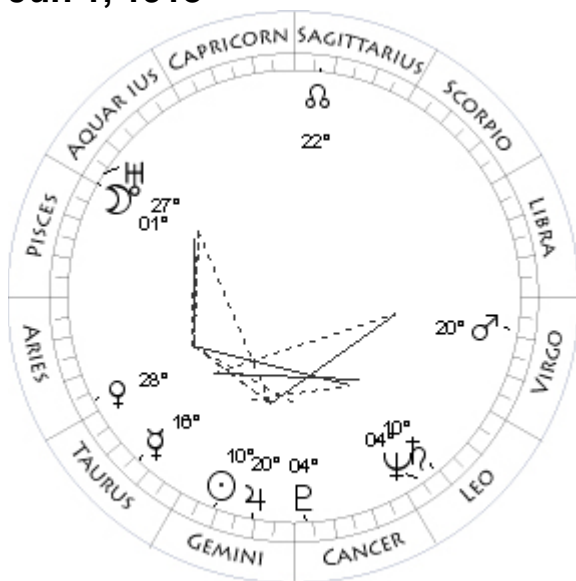

Jun 1, 1918

May 1, 1918

Mo|09Cp58 + 1°31
Su|10Ta18 - 0°00
Me|03Ta15 - 0°10R
Ve|24Pi24 - 0°46
Ma|14Vi03 + 2°01
Ju|13Ge36 - 0°23
Sa|08Le03 + 0°55
Ur|27Aq18 - 0°43
Ne|04Le23 - 0°08
Pl|03Cn48 - 4°19
No|24Sa41 - 0°00

Ea|10Sc17 - 0°00
Me|19Sc03 - 0°10
Ve|29Sa46 - 0°46
Ma|15Li05 + 2°01
Ju|19Ge50 - 0°23
Sa|14Le22 + 0°55
Ur|24Aq32 - 0°43
Ne|06Le17 - 0°08
Pl|04Cn49 - 4°19

Jun 1, 1918

Mo|01Pi14 + 4°55
Su|10Ge10 - 0°00
Me|16Ta48 - 2°57
Ve|28Ar04 - 2°11
Ma|20Vi54 + 0°56
Ju|20Ge29 - 0°19
Sa|10Le00 + 0°54
Ur|27Aq43 - 0°44
Ne|04Le54 - 0°08
Pl|04Cn25 - 4°15
No|23Sa03 - 0°00

Ea|10Sa10 - 0°00
Me|20Aq53 - 2°57
Ve|18Aq48 - 2°11
Ma|29Li32 + 0°56
Ju|22Ge31 - 0°19
Sa|15Le30 + 0°54
Ur|24Aq52 - 0°44
Ne|06Le28 - 0°08
Pl|04Cn55 - 4°15