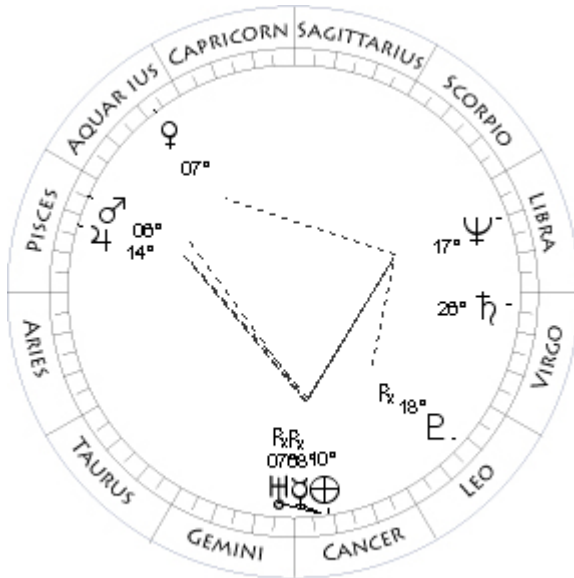

Jan 1, 1951

Feb 1, 1951

Jan 1, 1951

Mo|13Li50 - 1°53	Ea|10Cn16 - 0°00
Su|10Cp16 - 0°00	Me|08Cn27 + 2°30
Me|11Cp06 + 2°30R	Ve|07Aq57 - 1°10
Ve|22Cp00 - 1°10	Ma|06Pi22 - 1°10
Ma|13Aq26 - 1°10	Ju|14Pi03 - 1°04
Ju|04Pi48 - 1°04	Sa|26Vi21 + 2°16
Sa|02Li16 + 2°16	Ur|07Cn29 + 0°20
Ur|07Cn19 + 0°20R	Ne|19Li26 + 1°37
Ne|19Li26 + 1°37	Pl|17Li35 + 1°37
Pl|19Le29 + 8°39R	Pl|18Le26 + 8°39
No|22Pi47 - 0°00	

Feb 1, 1951

Mo|06Sa25 - 5°02	Ea|11Le49 - 0°00
Su|11Aq49 - 0°00	Me|20Sc02 - 0°07
Me|18Cp39 - 0°07	Ve|27Pi05 - 1°32
Ve|00Pi50 - 1°32	Ma|25Pi58 - 0°56
Ma|07Pi50 - 0°56	Ju|16Pi52 - 1°02
Ju|11Pi16 - 1°02	Sa|27Vi24 + 2°24
Sa|01Li59 + 2°24R	Ur|07Cn51 + 0°20
Ur|06Cn06 + 0°20R	Ne|19Li30 + 1°39R
Ne|19Li30 + 1°39R	Ne|17Li46 + 1°39
Pl|18Le49 + 8°44R	Pl|18Le35 + 8°44
No|21Pi09 - 0°00