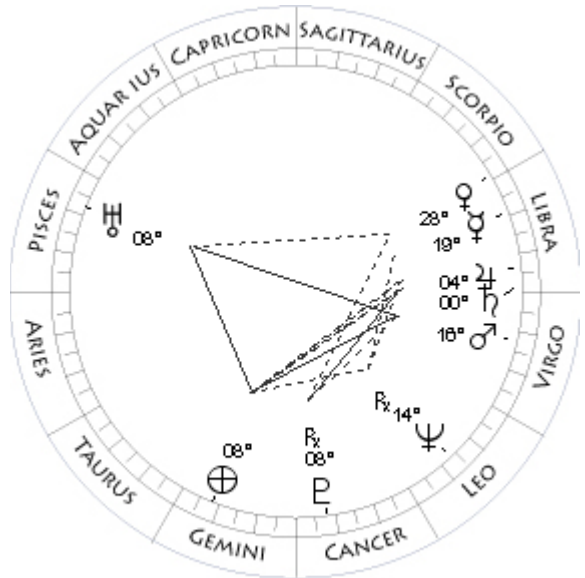

Dec 1, 1921

Nov 1, 1921

Mo|27Sc42 + 3°22	Ea|08Ta32 - 0°00
Su|08Sc32 - 0°00	Me|13Ta45 - 0°12
Me|06Sc07 - 0°12R	Ve|10Vi27 + 1°37
Ve|14Li35 + 1°37	Ma|03Vi28 + 1°19
Ma|26Vi49 + 1°19	Ju|02Li21 + 1°08
Ju|07Li42 + 1°08	Sa|29Vi24 + 2°06
Sa|02Li53 + 2°06	Ur|08Pi19 - 0°47
Ur|05Pi48 - 0°47R	Ne|14Le01 + 0°06
Ne|15Le53 + 0°06	Pl|08Cn46 - 3°14
Pl|09Cn58 - 3°14R	No|16Li54 - 0°00

Dec 1, 1921

Mo|01Cp50 + 4°56	Ea|08Ge47 - 0°00
Su|08Sa47 - 0°00	Me|19Li18 + 1°04
Me|24Sc38 + 1°04	Ve|28Li57 + 1°07
Ve|22Sc04 + 1°07	Ma|16Vi35 + 1°20
Ma|15Li08 + 1°20	Ju|04Li37 + 1°12
Ju|13Li12 + 1°12	Sa|00Li25 + 2°12
Sa|05Li43 + 2°12	Ur|08Pi38 - 0°46
Ur|05Pi50 - 0°46	Ne|14Le12 + 0°06
Ne|15Le56 + 0°06R	Pl|08Cn52 - 3°14
Pl|09Cn35 - 3°14R	No|15Li19 - 0°00