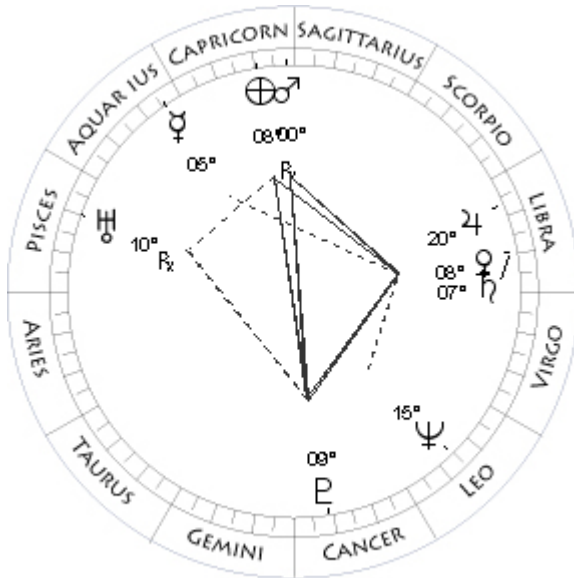

Aug 1, 1922

Jul 1, 1922

Mo|02Li54 - 0°05	Ea|08Cp51 - 0°00
Su|08Cn51 - 0°00	Me|05Aq25 - 4°24
Me|22Ge13 - 4°24	Ve|08Li29 + 1°48
Ve|14Le01 + 1°48	Ma|00Cp43 - 3°50
Ma|12Sa46 - 3°50R	Ju|20Li39 + 1°19
Ju|09Li54 + 1°19	Sa|07Li31 + 2°23
Sa|01Li28 + 2°23	Ur|10Pi55 - 0°47
Ur|13Pi32 - 0°47R	Ne|15Le28 + 0°08
Ne|14Le21 + 0°08	Pl|09Cn31 - 2°54
Pl|09Cn33 - 2°54	No|04Li05 - 0°00

Aug 1, 1922

Mo|25Sc11 + 4°09	Ea|08Aq26 - 0°00
Su|08Le26 - 0°00	Me|10Cn23 + 1°21
Me|01Le58 + 1°21	Ve|28Sc14 + 0°44
Ve|19Vi59 + 0°44	Ma|18Cp59 - 3°59
Ma|12Sa42 - 3°59	Ju|23Li00 + 1°12
Ju|13Li18 + 1°12	Sa|08Li33 + 2°17
Sa|03Li34 + 2°17	Ur|11Pi14 - 0°48
Ur|12Pi53 - 0°48R	Ne|15Le40 + 0°09
Ne|15Le25 + 0°09	Pl|09Cn37 - 2°53
Pl|10Cn19 - 2°53	No|02Li27 - 0°00