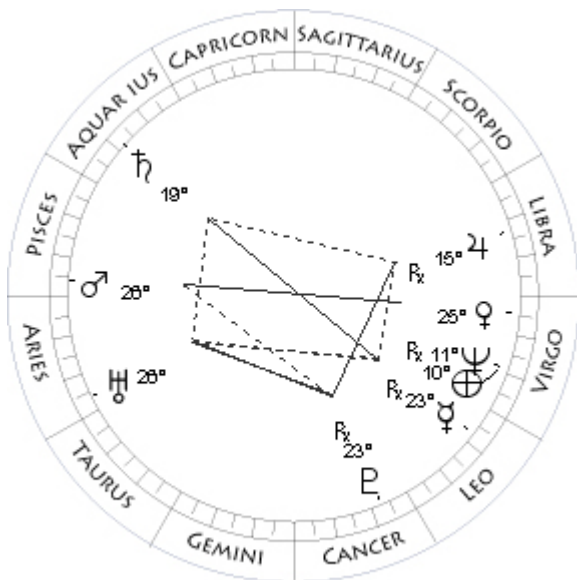

Apr 1, 1934

Mar 1, 1934

Mo|10Vi58 - 1°57	
Su|10Pi14 - 0°00	Ea|10Vi13 - 0°00
Me|18Pi45 + 3°32R	Me|23Le10 + 3°32
Ve|08Aq13 + 6°51	Ve|25Vi11 + 6°51
Ma|19Pi57 - 0°52	Ma|26Pi52 - 0°52
Ju|22Li25 + 1°31R	Ju|15Li25 + 1°31
Sa|21Aq21 - 1°01	Sa|19Aq29 - 1°01
Ur|24Ar52 - 0°33	Ur|26Ar52 - 0°33
Ne|11Vi02 + 0°55R	Ne|11Vi00 + 0°55
Pl|22Cn47 + 1°22R	Pl|23Cn46 + 1°22
No|18Aq27 - 0°00	

Apr 1, 1934

Mo|29Li06 - 4°49	
Su|11Ar05 - 0°00	Ea|11Li04 - 0°00
Me|13Pi19 - 1°32	Me|11Sa45 - 1°32
Ve|25Aq44 + 2°13	Ve|15Sc07 + 2°13
Ma|13Ar59 - 0°36	Ma|16Ar03 - 0°36
Ju|19Li15 + 1°35R	Ju|17Li45 + 1°35
Sa|24Aq40 - 1°04	Sa|20Aq27 - 1°04
Ur|26Ar27 - 0°32	Ur|27Ar12 - 0°32
Ne|10Vi13 + 0°55R	Ne|11Vi11 + 0°55
Pl|22Cn32 + 1°24R	Pl|23Cn53 + 1°24
No|16Aq49 - 0°00