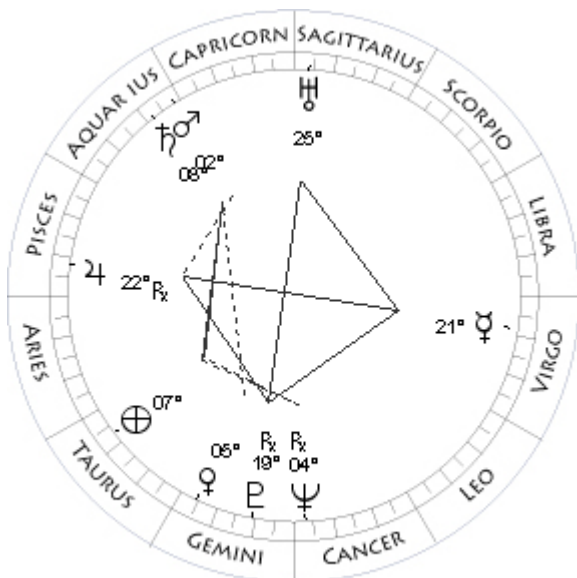

Nov 1, 1903

Dec 1, 1903

Nov 1, 1903

Mo|23Pi29 + 1°11	Ea|07Ta54 - 0°00
Su|07Sc54 - 0°00	Me|21Vi20 + 1°43
Me|25Li35 + 1°43	Ve|05Ge07 - 0°57
Ve|24Vi40 - 0°57	Ma|02Aq04 - 1°23
Ma|28Sa43 - 1°23	Ju|22Pi53 - 1°26
Ju|13Pi32 - 1°26R	Sa|08Aq53 - 0°41
Sa|03Aq11 - 0°41	Ur|25Sa16 - 0°09
Ur|23Sa10 - 0°09	Ne|04Cn12 - 1°05
Ne|05Cn49 - 1°05R	Pl|19Ge31 - 8°45
Pl|20Ge25 - 8°45R	No|05Li04 - 0°00

Dec 1, 1903

Mo|26Ar36 - 1°53	Ea|08Ge08 - 0°00
Su|08Sa08 - 0°00	Me|25Sa25 - 1°24
Me|13Sa38 - 1°24	Ve|23Cn36 + 2°08
Ve|21Li25 + 2°08	Ma|20Aq51 - 1°20
Ma|21Cp32 - 1°20	Ju|25Pi37 - 1°19
Ju|14Pi13 - 1°19	Sa|09Aq48 - 0°42
Sa|05Aq02 - 0°42	Ur|25Sa37 - 0°09
Ur|24Sa46 - 0°09	Ne|04Cn23 - 1°05
Ne|05Cn15 - 1°05R	Pl|19Ge36 - 8°47
Pl|19Ge54 - 8°47R	No|03Li29 - 0°00