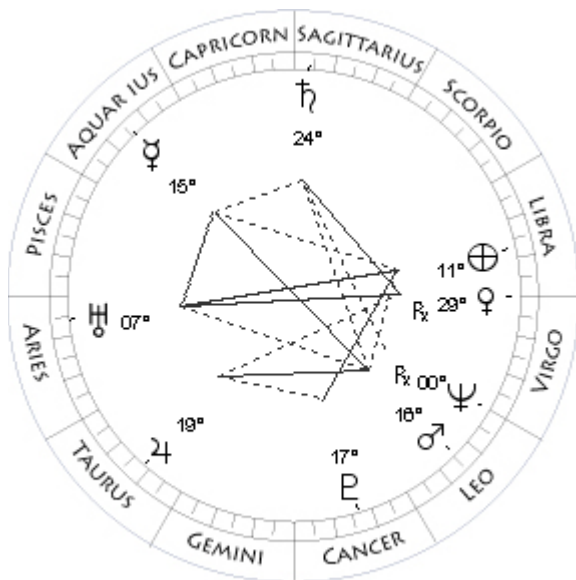

Apr 1, 1929

Mar 1, 1929

Mo|18Sc59 + 0°28	Ea|10Vi26 - 0°00
Su|10Pi26 - 0°00	Me|14Sc29 + 0°11
Me|13Aq29 + 0°11	Ve|09Le00 + 3°39
Ve|25Ar05 + 3°39	Ma|02Le15 + 2°45
Ma|26Ge45 + 2°45	Ju|16Ta34 - 0°57
Ju|07Ta01 - 0°57	Sa|23Sa55 + 1°11
Sa|29Sa17 + 1°11	Ur|07Ar04 - 0°41
Ur|05Ar51 - 0°41	Ne|00Vi04 + 0°36
Ne|29Le43 + 0°36R	Pl|17Cn27 - 0°35
Pl|16Cn22 - 0°35R	No|25Ta09 - 0°00

Apr 1, 1929

Mo|02Cp26 - 3°22	Ea|11Li17 - 0°00
Su|11Ar17 - 0°00	Me|15Aq14 - 2°16
Me|25Pi45 - 2°16	Ve|29Vi20 + 7°08
Ve|07Ta56 + 7°08R	Ma|16Le04 + 2°15
Ma|08Cn58 + 2°15	Ju|19Ta22 - 0°52
Ju|13Ta16 - 0°52	Sa|24Sa51 + 1°12
Sa|00Cp28 + 1°12	Ur|07Ar24 - 0°40
Ur|07Ar35 - 0°40	Ne|00Vi15 + 0°36
Ne|28Le58 + 0°36R	Pl|17Cn33 - 0°33
Pl|16Cn12 - 0°33	No|23Ta30 - 0°00