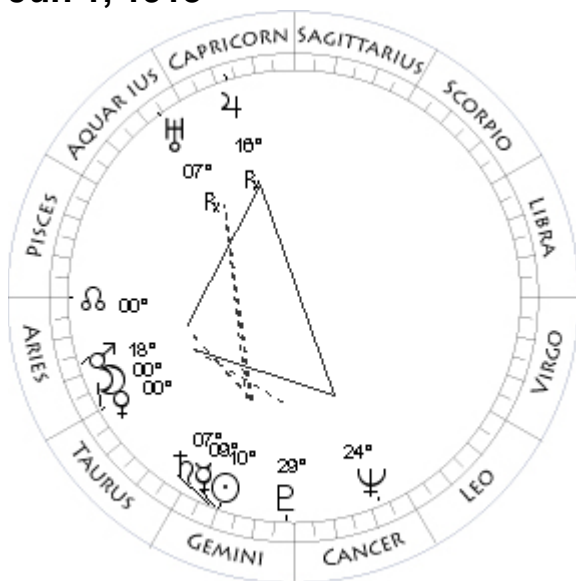

Jun 1, 1913

May 1, 1913

Mo|15Pi48 - 1°31	Ea|10Sc30 - 0°00
Su|10Ta30 - 0°00	Me|19Cp03 - 2°56
Me|14Ar23 - 2°56	Ve|14Sc33 + 4°23
Ve|00Ta23 + 4°23R	Ma|23Aq34 - 1°21
Ma|24Pi55 - 1°21	Ju|07Cp32 + 0°03
Ju|17Cp49 + 0°03	Sa|06Ge30 - 1°38
Sa|03Ge58 - 1°38	Ur|04Aq35 - 0°36
Ur|07Aq30 - 0°36	Ne|25Cn16 - 0°28
Ne|23Cn25 - 0°28	Pl|29Ge23 - 5°51
Pl|28Ge27 - 5°51	No|01Ar23 - 0°00

Jun 1, 1913

Mo|00Ta08 + 2°29	Ea|10Sa22 - 0°00
Su|10Ge22 - 0°00	Me|07Ge47 + 0°34
Me|09Ge46 + 0°34	Ve|03Cp50 - 1°41
Ve|00Ta33 - 1°41	Ma|13Pi13 - 1°20
Ma|18Ar29 - 1°20	Ju|10Cp06 - 0°01
Ju|16Cp45 - 0°01R	Sa|07Ge39 - 1°35
Sa|07Ge55 - 1°35	Ur|04Aq56 - 0°37
Ur|07Aq23 - 0°37R	Ne|25Cn27 - 0°28
Ne|24Cn07 - 0°28	Pl|29Ge28 - 5°48
Pl|29Ge05 - 5°48	No|29Pi44 - 0°00