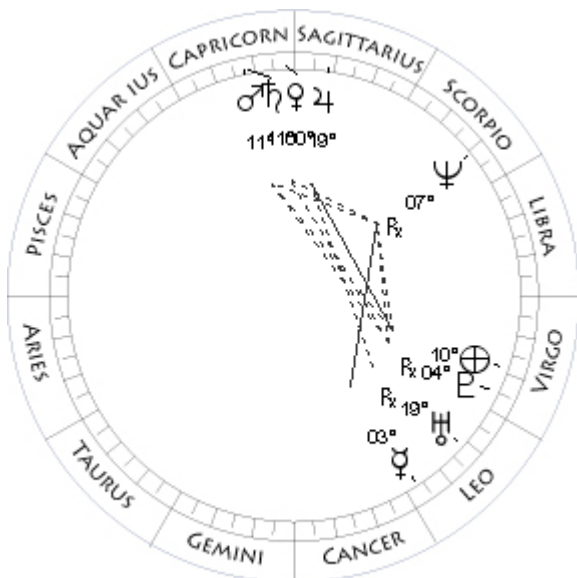

Mar 1, 1960

Apr 1, 1960

Mar 1, 1960

Mo|26Ar41 - 2°48	Ea|10Vi56 - 0°00
Su|10Pi56 - 0°00	Me|03Le31 + 2°53
Me|25Pi52 + 2°53	Ve|00Cp54 - 0°26
Ve|12Aq04 - 0°26	Ma|11Cp58 - 1°00
Ma|05Aq36 - 1°00	Ju|19Sa49 + 0°26
Ju|00Cp00 + 0°26	Sa|11Cp16 + 0°30
Sa|15Cp54 + 0°30	Ur|19Le18 + 0°44
Ur|18Le06 + 0°44R	Ne|07Sc26 + 1°48
Ne|09Sc01 + 1°48R	Pl|04Vi53 + 12°42
Pl|04Vi44 + 12°42R	No|25Vi33 - 0°00

Apr 1, 1960

Mo|11Ge16 - 5°07	Ea|11Li46 - 0°00
Su|11Ar46 - 0°00	Me|01Sa58 - 1°00
Me|14Pi58 - 1°00	Ve|19Aq56 - 1°25
Ve|20Pi14 - 1°25	Ma|00Aq43 - 1°15
Ma|29Aq25 - 1°15	Ju|22Sa18 + 0°25
Ju|03Cp05 + 0°25	Sa|12Cp12 + 0°29
Sa|17Cp53 + 0°29	Ur|19Le42 + 0°44
Ur|17Le09 + 0°44R	Ne|07Sc37 + 1°49
Ne|08Sc28 + 1°49R	Pl|05Vi03 + 12°40
Pl|04Vi01 + 12°40R	No|23Vi54 - 0°00