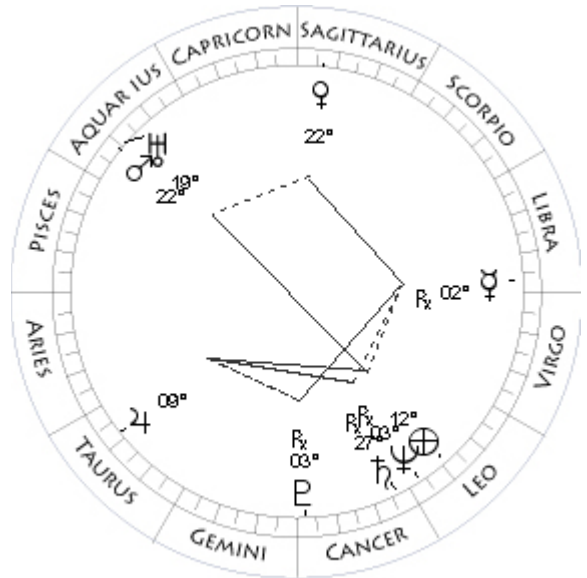

Jan 1, 1917

Feb 1, 1917

Jan 1, 1917

Mo|22Ar51 + 5°17	Ea|10Cn32 - 0°00
Su|10Cp32 - 0°00	Me|12Ar19 - 1°20
Me|29Cp45 - 1°20	Ve|03Sc04 + 1°10
Ve|12Sa39 + 1°10	Ma|02Aq57 - 1°04
Ma|23Cp43 - 1°04	Ju|06Ta40 - 1°15
Ju|25Ar39 - 1°15	Sa|26Cn32 + 0°10
Sa|28Cn27 + 0°10R	Ur|19Aq17 - 0°41
Ur|17Aq35 - 0°41	Ne|03Le21 - 0°14
Ne|04Le07 - 0°14R	Pl|03Cn21 - 4°54
Pl|03Cn14 - 4°54R	No|20Cp22 - 0°00

Feb 1, 1917

Mo|10Ge36 + 3°20	Ea|12Le05 - 0°00
Su|12Aq06 - 0°00	Me|02Li24 + 2°27
Me|19Cp49 + 2°27R	Ve|22Sa29 - 0°11
Ve|21Cp17 - 0°11	Ma|18Aq06 - 1°05
Ma|18Aq06 - 1°05	Ju|09Ta29 - 1°06
Ju|28Ar23 - 1°06	Sa|27Cn41 + 0°14
Sa|25Cn57 + 0°14R	Ur|19Aq37 - 0°40
Ur|19Aq16 - 0°40	Ne|03Le16 - 0°14R
Ne|03Le16 - 0°14R	Ne|03Le33 - 0°14
Pl|02Cn40 - 4°51R	Pl|03Cn27 - 4°51
No|18Cp43 - 0°00