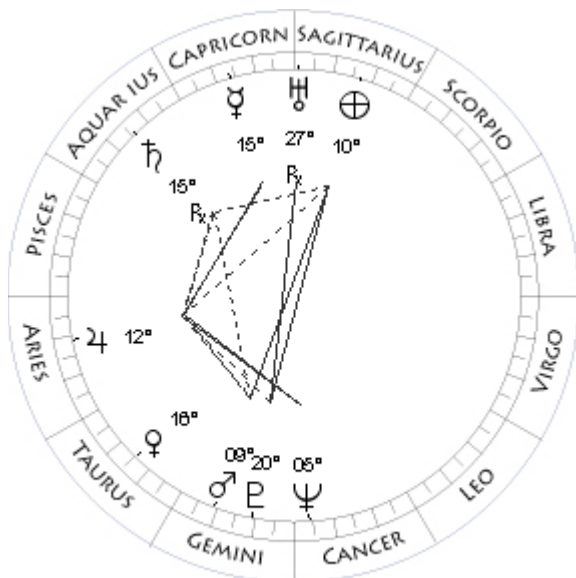

May 1, 1904

Jun 1, 1904

May 1, 1904

Mo|00Sa48 + 4°38
Su|10Ta41 - 0°00
Me|26Ta22 + 2°20
Ve|22Ar31 - 1°30
Ma|18Ta07 + 0°05
Ju|14Ar39 - 1°07
Sa|20Aq16 - 0°55
Ur|29Sa39 - 0°12R
Ne|03Cn46 - 1°01
Pl|19Ge17 - 8°21
No|25Vi26 - 0°00

Ea|10Sc41 - 0°00
Me|14Li43 + 2°20
Ve|26Pi51 - 1°30
Ma|23Ta10 + 0°05
Ju|09Ar32 - 1°07
Sa|14Aq30 - 0°55
Ur|27Sa23 - 0°12
Ne|05Cn19 - 1°01
Pl|20Ge02 - 8°21

Jun 1, 1904

Mo|18Cp03 + 4°36
Su|10Ge32 - 0°00
Me|18Ta50 - 3°52
Ve|00Ge30 - 0°43
Ma|10Ge04 + 0°24
Ju|21Ar18 - 1°10
Sa|21Aq00 - 1°00R
Ur|28Sa41 - 0°12R
Ne|04Cn42 - 1°00
Pl|19Ge57 - 8°17
No|23Vi48 - 0°00

Ea|10Sa32 - 0°00
Me|15Cp32 - 3°52
Ve|16Ta20 - 0°43
Ma|09Ge46 + 0°24
Ju|12Ar22 - 1°10
Sa|15Aq28 - 1°00
Ur|27Sa45 - 0°12
Ne|05Cn30 - 1°00
Pl|20Ge07 - 8°17