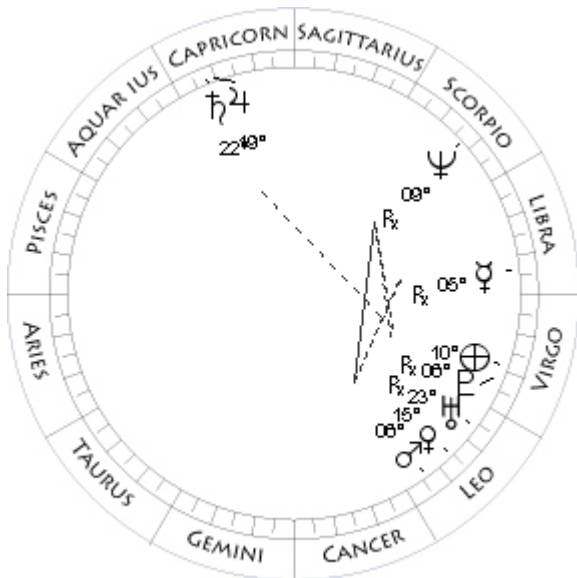

Mar 1, 1961

Apr 1, 1961

Mar 1, 1961

Mo|28Le54 - 0°41	Ea|10Vi41 - 0°00
Su|10Pi41 - 0°00	Me|05Li26 + 2°52
Me|26Aq01 + 2°52R	Ve|15Le14 + 4°31
Ve|22Ar37 + 4°31	Ma|06Le55 + 3°00
Ma|03Cn02 + 3°00	Ju|19Cp49 - 0°12
Ju|27Cp22 - 0°12	Sa|22Cp18 + 0°03
Sa|26Cp15 + 0°03	Ur|23Le58 + 0°46
Ur|23Le02 + 0°46R	Ne|09Sc36 + 1°48
Ne|11Sc14 + 1°48R	Pl|06Vi50 +13°07
Pl|06Vi45 +13°07R	No|06Vi13 - 0°00

Apr 1, 1961

Mo|14Li34 + 3°15	Ea|11Li32 - 0°00
Su|11Ar32 - 0°00	Me|08Cp23 - 2°18
Me|16Pi28 - 2°18	Ve|05Li33 + 7°48
Ve|26Ar19 + 7°48R	Ma|20Le39 + 2°23
Ma|13Cn39 + 2°23	Ju|22Cp26 - 0°16
Ju|02Aq50 - 0°16	Sa|23Cp14 + 0°00
Sa|28Cp42 + 0°00	Ur|24Le22 + 0°45
Ur|21Le59 + 0°45R	Ne|09Sc47 + 1°50
Ne|10Sc42 + 1°50R	Pl|07Vi00 +13°05
Pl|06Vi01 +13°05R	No|04Vi35 - 0°00