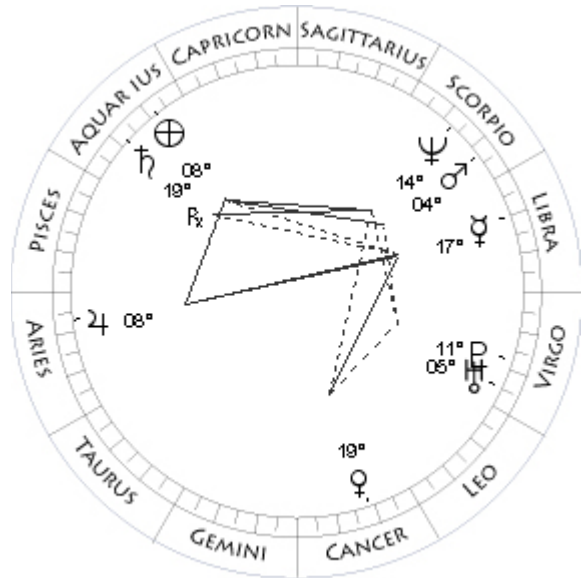

Jul 1, 1963

Aug 1, 1963

Jul 1, 1963

Mo|08Sc01 + 5°02	Ea|08Cp57 - 0°00
Su|08Cn57 - 0°00	Me|04Ta27 - 0°27
Me|24Ge50 - 0°27	Ve|29Ta33 - 0°26
Ve|22Ge44 - 0°26	Ma|20Li07 + 0°50
Ma|15Vi02 + 0°50	Ju|05Ar22 - 1°17
Ju|17Ar05 - 1°17	Sa|18Aq26 - 1°09
Sa|22Aq29 - 1°09R	Ur|04Vi55 + 0°44
Ur|02Vi21 + 0°44	Ne|13Sc03 + 1°48R
Ne|13Sc03 + 1°48R	Pl|09Vi57 +13°25
Pl|09Vi57 +13°25	No|21Cn06 - 0°00
No|21Cn06 - 0°00	

Aug 1, 1963

Mo|22Sa09 + 2°30	Ea|08Aq32 - 0°00
Su|08Le32 - 0°00	Me|17Li32 + 1°12
Me|26Le52 + 1°12	Ve|19Cn36 + 0°47
Ve|00Le42 + 0°47	Ma|03Li14 + 0°23
Ma|03Li14 + 0°23	Ju|08Ar13 - 1°26
Ju|19Ar22 - 1°26	Sa|19Aq24 - 1°13
Sa|20Aq37 - 1°13R	Ur|05Vi19 + 0°44
Ur|03Vi57 + 0°44	Ne|12Sc54 + 1°47
Ne|12Sc54 + 1°47	Pl|10Vi45 +13°18
Pl|10Vi45 +13°18	No|19Cn28 - 0°00
No|19Cn28 - 0°00