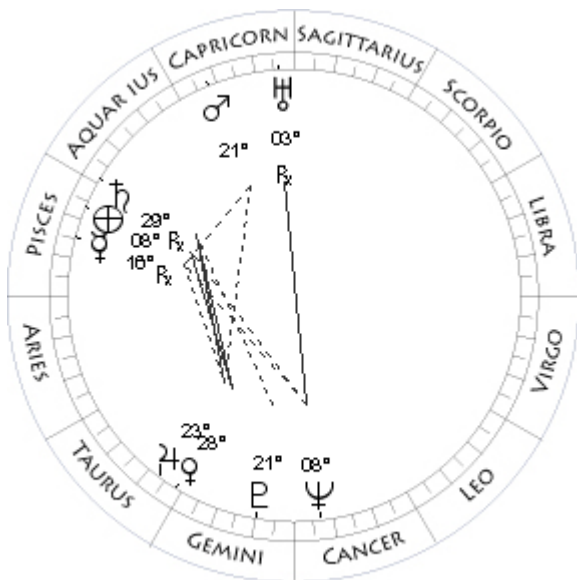

Sep 1, 1905

Oct 1, 1905

Sep 1, 1905

Mo|05Li14 + 3°02	Ea|08Pi22 - 0°00
Su|08Vi22 - 0°00	Me|16Pi11 - 3°31
Me|03Vi54 - 3°31R	Ve|28Ta32 - 0°38
Ve|29Cn36 - 0°38	Ma|21Cp42 - 2°16
Ma|06Sa10 - 2°16	Ju|23Ta57 - 0°58
Ju|05Ge33 - 0°58	Sa|29Aq49 - 1°40
Sa|28Aq50 - 1°40R	Ur|03Cp03 - 0°16
Ur|00Cp16 - 0°16R	Ne|08Cn17 - 0°56
Ne|09Cn55 - 0°56	Pl|21Ge23 - 8°05
Pl|22Ge39 - 8°05	No|29Le36 - 0°00

Oct 1, 1905

Mo|14Sc13 + 4°59	Ea|07Ar38 - 0°00
Su|07Li38 - 0°00	Me|04Vi32 + 1°49
Me|29Vi10 + 1°49	Ve|16Cn58 + 0°57
Ve|05Vi14 + 0°57	Ma|10Aq12 - 2°07
Ma|25Sa30 - 2°07	Ju|26Ta38 - 1°01
Ju|06Ge27 - 1°01R	Sa|00Pi46 - 1°40
Sa|26Aq56 - 1°40R	Ur|03Cp23 - 0°16
Ur|00Cp27 - 0°16	Ne|08Cn28 - 0°57
Ne|10Cn22 - 0°57	Pl|21Ge28 - 8°09
Pl|22Ge44 - 8°09R	No|28Le00 - 0°00