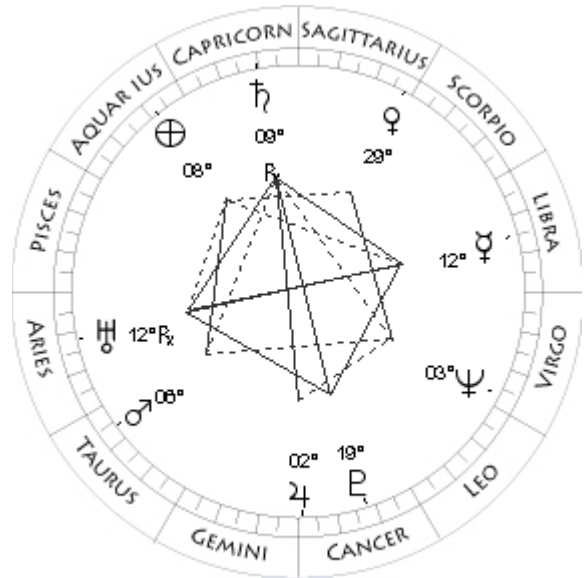

Jul 1, 1930

Aug 1, 1930

Jul 1, 1930

Mo|17Vi12 + 3°27	Ea|08Cp55 - 0°00
Su|08Cn55 - 0°00	Me|27Ar08 - 0°41
Me|23Ge25 - 0°41	Ve|10Li02 + 1°49
Ve|14Le35 + 1°49	Ma|18Ar25 - 0°43
Ma|20Ta46 - 0°43	Ju|29Ge30 - 0°12
Ju|01Cn03 - 0°12	Sa|08Cp35 + 0°42
Sa|08Cp33 + 0°42R	Ur|12Ar20 - 0°41
Ur|15Ar13 - 0°41	Ne|02Vi59 + 0°39
Ne|01Vi27 + 0°39	Pl|19Cn06 - 0°04
Pl|18Cn53 - 0°04	
No|29Ar21 - 0°00	

Aug 1, 1930

Mo|08Sc16 - 0°58	Ea|08Aq30 - 0°00
Su|08Le30 - 0°00	Me|12Li47 + 1°19
Me|25Le36 + 1°19	Ve|29Sc46 + 0°41
Ve|20Vi26 + 0°41	Ma|06Ta46 - 0°20
Ma|12Ge23 - 0°20	Ju|02Cn08 - 0°09
Ju|07Cn55 - 0°09	Sa|09Cp31 + 0°38
Sa|06Cp27 + 0°38R	Ur|12Ar40 - 0°41
Ur|15Ar20 - 0°41R	Ne|03Vi10 + 0°39
Ne|02Vi23 + 0°39	Pl|19Cn12 - 0°02
Pl|19Cn41 - 0°02	
No|27Ar43 - 0°00