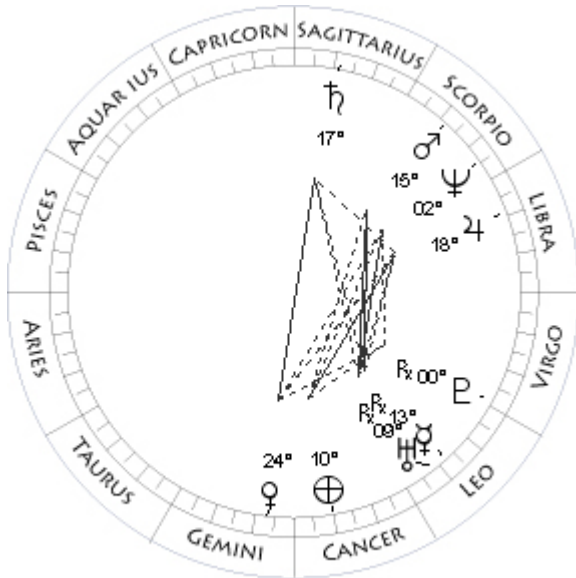

Jan 1, 1958

Feb 1, 1958

Jan 1, 1958

Mo|17Ta07 - 0°45	Ea|10Cn35 - 0°00
Su|10Cp35 - 0°00	Me|13Le07 + 3°11
Me|26Sa26 + 3°11R	Ve|24Ge08 + 0°56
Ve|15Aq26 + 0°56	Ma|15Sc53 + 0°05
Ma|06Sa33 + 0°05	Ju|18Li47 + 1°14
Ju|28Li39 + 1°14	Sa|17Sa29 + 1°20
Sa|19Sa30 + 1°20	Ur|09Le15 + 0°40
Ur|10Le47 + 0°40R	Ne|02Sc45 + 1°44
Ne|04Sc27 + 1°44	Pl|00Vi46 +11°40
Pl|02Vi07 +11°40R	No|07Sc23 - 0°00

Feb 1, 1958

Mo|04Cn11 - 4°18	Ea|12Le08 - 0°00
Su|12Aq08 - 0°00	Me|06Sa43 - 0°51
Me|22Cp25 - 0°51	Ve|14Le23 + 7°37
Ve|06Aq10 + 7°37R	Ma|01Sa43 - 0°18
Ma|28Sa23 - 0°18	Ju|21Li07 + 1°21
Ju|01Sc21 + 1°21	Sa|18Sa25 + 1°20
Sa|22Sa42 + 1°20	Ur|09Le38 + 0°41
Ur|09Le30 + 0°41R	Ne|02Sc56 + 1°46
Ne|04Sc47 + 1°46	Pl|00Vi55 +11°48
Pl|01Vi32 +11°48R	No|05Sc44 - 0°00