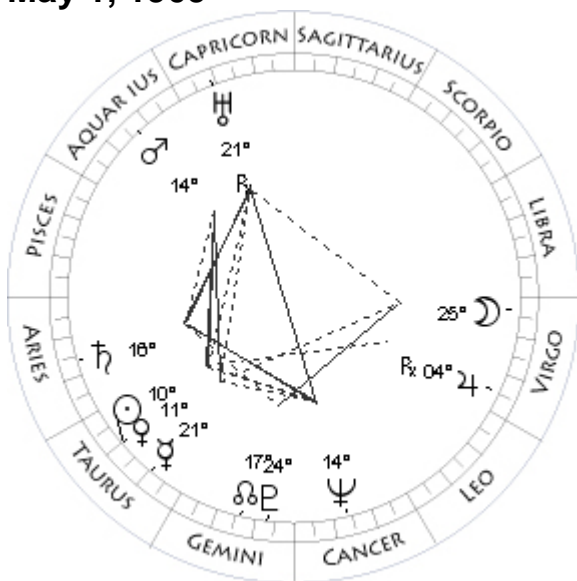

May 1, 1909

Jun 1, 1909

May 1, 1909

Mo|25Vi57 + 5°07	
Su|10Ta28 - 0°00	Ea|10Sc28 - 0°00
Me|21Ta23 + 1°11	Me|29Ge40 + 1°11
Ve|11Ta12 - 0°47	Ve|12Ta13 - 0°47
Ma|14Aq19 - 1°36	Ma|00Cp26 - 1°36
Ju|04Vi32 + 1°18R	Ju|14Vi19 + 1°18
Sa|16Ar32 - 2°15	Sa|14Ar02 - 2°15
Ur|21Cp04 - 0°27R	Ur|18Cp17 - 0°27
Ne|14Cn41 - 0°43	Ne|16Cn25 - 0°43
Pl|24Ge19 - 7°00	Pl|25Ge10 - 7°00
No|18Ge45 - 0°00	

Jun 1, 1909

Mo|10Sc25 + 3°07	
Su|10Ge20 - 0°00	Ea|10Sa20 - 0°00
Me|27Ge38 + 0°09	Me|15Sc36 + 0°09
Ve|19Ge21 + 0°24	Ve|02Cn07 + 0°24
Ma|04Pi03 - 2°34	Ma|18Cp43 - 2°34
Ju|05Vi56 + 1°13	Ju|16Vi41 + 1°13
Sa|19Ar53 - 2°19	Sa|15Ar06 - 2°19
Ur|20Cp33 - 0°28R	Ur|18Cp38 - 0°28
Ne|15Cn29 - 0°43	Ne|16Cn36 - 0°43
Pl|24Ge58 - 6°57	Pl|25Ge15 - 6°57
No|17Ge06 - 0°00