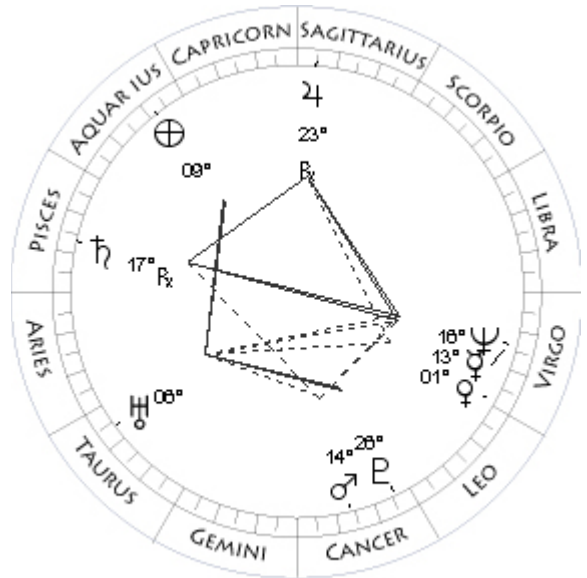

Jul 1, 1936

Aug 1, 1936

Jul 1, 1936

Mo|01Sa18 - 2°49	Ea|09Cp27 - 0°00
Su|09Cn27 - 0°00	Me|20Pi46 - 2°13
Me|18Ge31 - 2°13	Ve|10Cn51 + 0°35
Ve|10Cn02 + 0°35	Ma|00Cn05 + 0°44
Ma|03Cn46 + 0°44	Ju|21Sa14 + 0°30
Ju|17Sa02 + 0°30R	Sa|16Pi44 - 2°05
Sa|22Pi32 - 2°05	Ur|06Ta14 - 0°28
Ur|08Ta48 - 0°28	Ne|14Vi21 + 1°00
Ne|14Vi21 + 1°00	Pl|26Cn28 + 2°14
Pl|26Cn28 + 2°14	No|03Cp17 - 0°00
No|03Cp17 - 0°00	

Aug 1, 1936

Mo|17Cp53 + 1°19	Ea|09Aq02 - 0°00
Su|09Le02 - 0°00	Me|13Vi53 + 1°44
Me|18Le03 + 1°44	Ve|01Vi11 + 1°23
Ve|18Le11 + 1°23	Ma|14Cn56 + 0°58
Ma|24Cn14 + 0°58	Ju|23Sa43 + 0°25
Ju|14Sa45 + 0°25R	Sa|17Pi45 - 2°12
Sa|21Pi52 - 2°12R	Ur|06Ta34 - 0°28
Ur|09Ta31 - 0°28	Ne|15Vi09 + 1°00
Ne|15Vi09 + 1°00	Pl|26Cn58 + 2°16
Pl|27Cn19 + 2°16	No|01Cp38 - 0°00
No|01Cp38 - 0°00