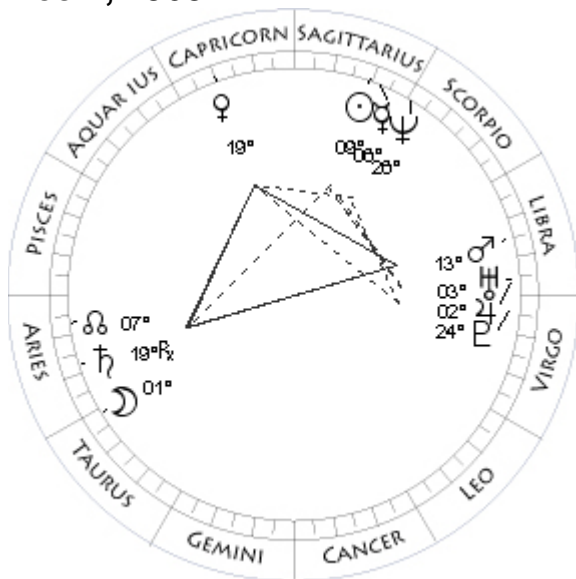

Dec 1, 1968

Nov 1, 1968

Mo|27Pi27 - 1°05	Ea|09Ta08 - 0°00
Su|09Sc08 - 0°00	Me|04Le15 + 2°10
Me|20Li41 + 2°10	Ve|04Aq32 - 1°27
Ve|13Sa45 - 1°27	Ma|00Vi53 + 1°21
Ma|25Vi17 + 1°21	Ju|20Vi29 + 1°05
Ju|27Vi27 + 1°05	Sa|22Ar41 - 2°46
Sa|20Ar45 - 2°46R	Ur|00Li08 + 0°43
Ur|02Li01 + 0°43	Ne|25Sc38 + 1°40
Ne|25Sc38 + 1°40	Ne|26Sc10 + 1°40
Pl|24Vi16 +15°03	Pl|22Vi57 +15°03
No|07Ar51 - 0°00	

Dec 1, 1968

Mo|01Ta32 + 2°02	Ea|09Ge23 - 0°00
Su|09Sa23 - 0°00	Me|29Sc36 - 0°27
Me|06Sa16 - 0°27	Ve|22Pi04 - 2°15
Ve|19Cp58 - 2°15	Ma|13Vi59 + 1°24
Ma|13Li24 + 1°24	Ju|22Vi46 + 1°11
Ju|02Li22 + 1°11	Sa|23Ar44 - 2°41
Sa|19Ar03 - 2°41R	Ur|00Li32 + 0°43
Ur|03Li21 + 0°43	Ne|26Sc45 + 1°40
Ne|26Sc45 + 1°40	Ne|26Sc21 + 1°40
Pl|24Vi55 +15°17	Pl|23Vi08 +15°17
No|06Ar15 - 0°00