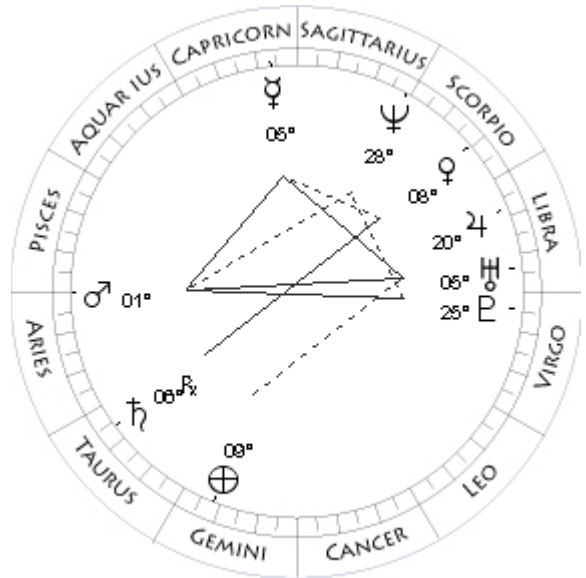

Nov 1, 1969

Dec 1, 1969

Nov 1, 1969

Mo|00Le12 + 3°55
Su|08Sc54 - 0°00
Me|29Li41 + 1°23
Ve|18Li32 + 1°34
Ma|27Cp40 - 2°00
Ju|21Li17 + 1°06
Sa|05Ta11 - 2°44R
Ur|06Li31 + 0°41
Ne|27Sc44 + 1°39
Pl|26Vi28 +15°18
No|18Pi31 - 0°00

Ea|08Ta54 - 0°00
Me|05Li58 + 1°23
Ve|19Vi47 + 1°34
Ma|12Pi26 - 2°00
Ju|18Li08 + 1°06
Sa|05Ta35 - 2°44
Ur|04Li52 + 0°41
Ne|28Sc20 + 1°39
Pl|25Vi12 +15°18

Dec 1, 1969

Mo|01Vi52 + 1°20
Su|09Sa08 - 0°00
Me|17Sa34 - 1°42
Ve|26Sc06 + 0°55
Ma|19Aq32 - 1°24
Ju|27Li20 + 1°08
Sa|03Ta02 - 2°39R
Ur|07Li57 + 0°42
Ne|28Sc51 + 1°39
Pl|27Vi10 +15°32
No|16Pi56 - 0°00

Ea|09Ge08 - 0°00
Me|05Cp58 - 1°42
Ve|08Sc11 + 0°55
Ma|01Ar21 - 1°24
Ju|20Li24 + 1°08
Sa|06Ta39 - 2°39
Ur|05Li15 + 0°42
Ne|28Sc31 + 1°39
Pl|25Vi23 +15°32