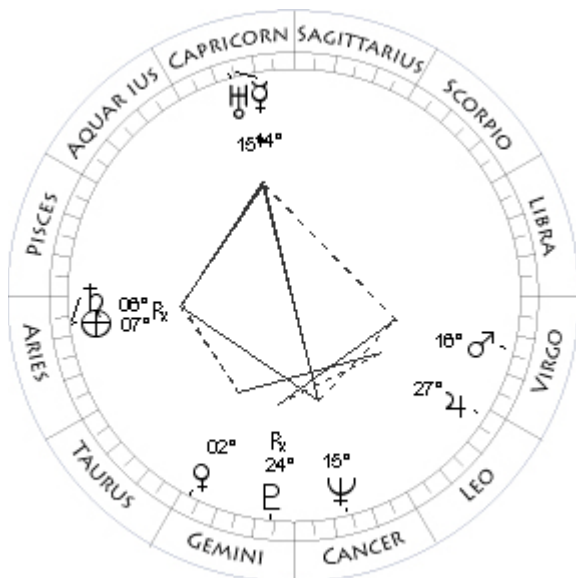

Oct 1, 1908

Sep 1, 1908

Mo|10Sc25 + 4°00	Ea|08Pi38 - 0°00
Su|08Vi38 - 0°00	Me|16Li44 + 1°05
Me|19Vi27 + 1°05	Ve|14Ar34 - 3°36
Ve|23Cn26 - 3°36	Ma|03Vi12 + 1°07
Ma|05Vi15 + 1°07	Ju|25Le38 + 0°48
Ju|27Le40 + 0°48	Sa|05Ar46 - 2°38
Sa|08Ar50 - 2°38R	Ur|15Cp33 - 0°25
Ur|13Cp07 - 0°25R	Ne|16Cn28 - 0°46
Ne|16Cn28 - 0°46	Pl|25Ge44 - 7°16
Pl|25Ge44 - 7°16	No|01Cn33 - 0°00
No|01Cn33 - 0°00	

Oct 1, 1908

Mo|16Sa01 + 1°11	Ea|07Ar55 - 0°00
Su|07Li54 - 0°00	Me|03Sc06 - 2°32
Me|03Sc06 - 2°32	Ve|22Le40 - 0°41
Ve|22Le40 - 0°41	Ma|24Vi24 + 1°03
Ma|24Vi24 + 1°03	Ju|03Vi56 + 0°51
Ju|03Vi56 + 0°51	Sa|06Ar38 - 2°41R
Sa|06Ar38 - 2°41R	Ur|12Cp58 - 0°25
Ur|12Cp58 - 0°25	Ne|17Cn01 - 0°46
Ne|17Cn01 - 0°46	Pl|25Ge50 - 7°19R
Pl|25Ge50 - 7°19R	No|29Ge58 - 0°00
No|29Ge58 - 0°00