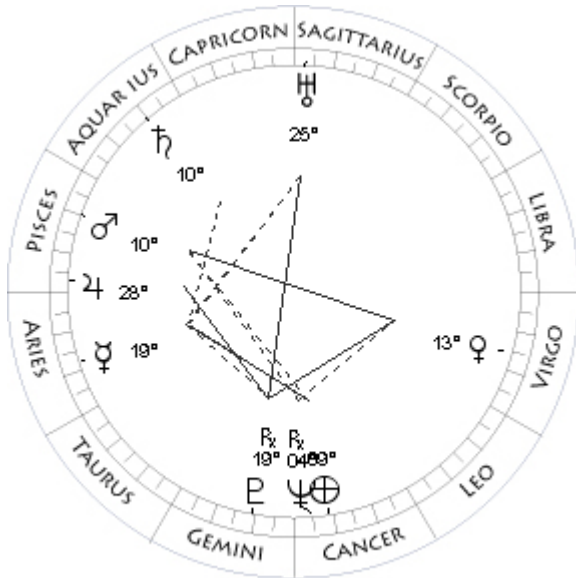

Jan 1, 1904

Feb 1, 1904

Jan 1, 1904

Mo|15Ge41 - 4°50	Ea|09Cn40 - 0°00
Su|09Cp40 - 0°00	Me|19Ar13 - 1°07
Me|29Cp08 - 1°07	Ve|13Vi58 + 2°37
Ve|25Sc45 + 2°37	Ma|10Pi30 - 1°10
Ma|15Aq44 - 1°10	Ju|28Pi27 - 1°13
Ju|17Pi50 - 1°13	Sa|10Aq46 - 0°42
Sa|08Aq04 - 0°42	Ur|25Sa59 - 0°10
Ur|26Sa38 - 0°10	Ne|04Cn24 - 1°05R
Ne|04Cn24 - 1°05R	Pl|19Ge19 - 8°45R
Pl|19Ge19 - 8°45R	No|01Li51 - 0°00

Feb 1, 1904

Mo|08Le31 - 3°56	Ea|11Le14 - 0°00
Su|11Aq14 - 0°00	Me|07Li20 + 2°10
Me|17Cp45 + 2°10	Ve|04Sc02 + 1°26
Ve|02Cp33 + 1°26	Ma|00Ar02 - 0°54
Ma|10Pi05 - 0°54	Ju|01Ar17 - 1°08
Ju|23Pi35 - 1°08	Sa|11Aq40 - 0°44
Sa|11Aq40 - 0°44	Ur|26Sa20 - 0°10
Ur|28Sa20 - 0°10	Ne|03Cn37 - 1°04R
Ne|03Cn37 - 1°04R	Pl|18Ge51 - 8°40R
Pl|18Ge51 - 8°40R	No|00Li12 - 0°00