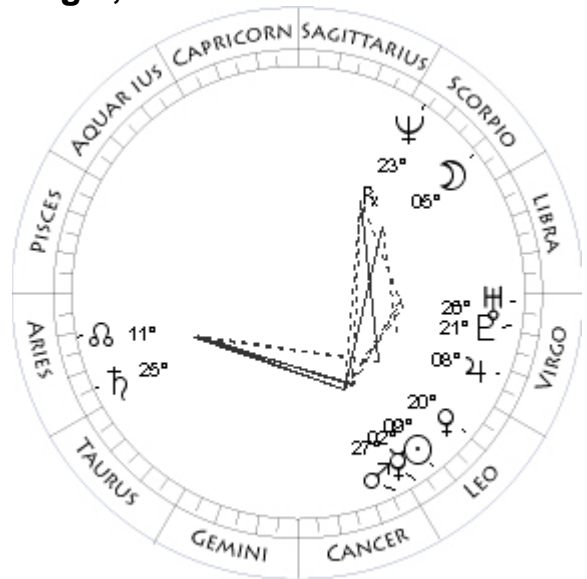

Jul 1, 1968

Aug 1, 1968

Jul 1, 1968

Mo|14Vi24 + 2°31	Ea|09Cp42 - 0°00
Su|09Cn42 - 0°00	Me|05Aq39 - 4°25
Me|23Ge19 - 4°25	Ve|17Cn04 + 0°43
Ve|12Cn45 + 0°43	Ma|05Cn06 + 0°48
Ma|06Cn54 + 0°48	Ju|11Vi04 + 1°02
Ju|02Vi28 + 1°02	Sa|18Ar24 - 2°26
Sa|24Ar25 - 2°26	Ur|28Vi33 + 0°44
Ur|25Vi27 + 0°44	Ne|25Sc26 + 1°46
Ne|24Sc04 + 1°46R	Pl|22Vi12 +15°08
Pl|20Vi26 +15°08	No|14Ar21 - 0°00

Aug 1, 1968

Mo|05Sc42 - 2°05	Ea|09Aq17 - 0°00
Su|09Le17 - 0°00	Me|10Cn12 + 1°20
Me|02Le35 + 1°20	Ve|07Vi25 + 1°26
Ve|20Le53 + 1°26	Ma|19Cn46 + 1°00
Ma|27Cn17 + 1°00	Ju|13Vi27 + 1°00
Ju|08Vi14 + 1°00	Sa|19Ar28 - 2°34
Sa|25Ar31 - 2°34	Ur|28Vi57 + 0°43
Ur|26Vi36 + 0°43	Ne|25Sc37 + 1°44
Ne|23Sc46 + 1°44R	Pl|22Vi24 +14°57
Pl|21Vi09 +14°57	No|12Ar43 - 0°00