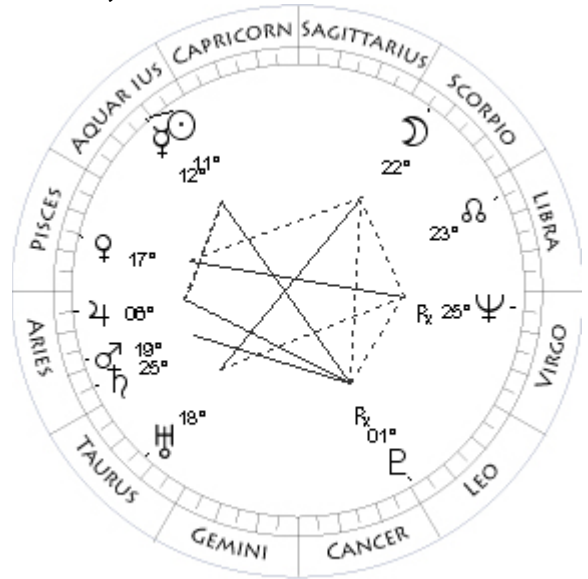

Feb 1, 1940

Jan 1, 1940

Mo|00Li45 - 2°11	Ea|09Cn56 - 0°00
Su|09Cp56 - 0°00	Me|12Sc48 + 0°12
Me|22Sa54 + 0°12	Ve|19Pi58 - 1°45
Ve|08Aq56 - 1°45	Ma|09Ta50 - 0°20
Ma|28Pi18 - 0°20	Ju|12Ar33 - 1°18
Ju|01Ar13 - 1°18	Sa|00Ta19 - 2°33
Sa|24Ar26 - 2°33	Ur|20Ta30 - 0°19
Ur|18Ta15 - 0°19R	Ne|23Vi42 + 1°13
Ne|25Vi31 + 1°13R	Pl|01Le40 + 3°49
Pl|02Le15 + 3°49R	No|25Li33 - 0°00

Feb 1, 1940

Mo|22Sc29 + 2°29	Ea|11Le29 - 0°00
Su|11Aq29 - 0°00	Me|13Aq14 - 2°05
Me|12Aq01 - 2°05	Ve|09Ta23 - 1°11
Ve|17Pi01 - 1°11	Ma|27Ta09 + 0°15
Ma|19Ar25 + 0°15	Ju|15Ar23 - 1°11
Ju|06Ar03 - 1°11	Sa|01Ta25 - 2°24
Sa|25Ar33 - 2°24	Ur|20Ta51 - 0°18
Ur|18Ta00 - 0°18	Ne|23Vi53 + 1°14
Ne|25Vi11 + 1°14R	Pl|01Le47 + 3°52
Pl|01Le34 + 3°52R	No|23Li55 - 0°00