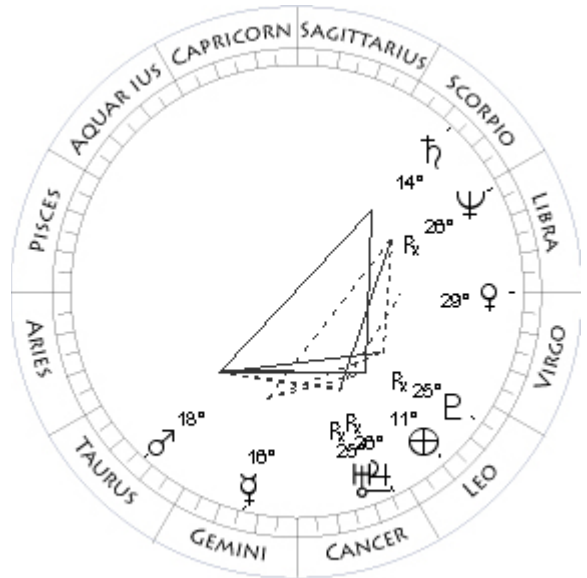

Jan 1, 1955

Feb 1, 1955

Jan 1, 1955

Mo|05Ar46 + 5°18	Ea|10Cn18 - 0°00
Su|10Cp18 - 0°00	Me|23Cp39 - 2°00
Me|14Cp26 - 2°00	Ve|08Le39 + 3°56
Ve|26Sc13 + 3°56	Ma|00Ta15 - 0°36
Ma|20Pi10 - 0°36	Ju|26Cn47 + 0°23R
Ju|26Cn47 + 0°23R	Sa|13Sc53 + 2°12
Sa|18Sc23 + 2°12	Ur|25Cn28 + 0°33
Ur|26Cn18 + 0°33R	Ne|28Li01 + 1°42
Ne|28Li01 + 1°42	Pl|26Le31 +10°23R
Pl|26Le31 +10°23R	No|05Cp25 - 0°00

Feb 1, 1955

Mo|28Ta47 + 3°05	Ea|11Le51 - 0°00
Su|11Aq52 - 0°00	Me|16Ge39 + 1°14
Me|29Aq09 + 1°14	Ve|29Vi100 + 3°17
Ve|25Sa09 + 3°17	Ma|18Ta05 - 0°02
Ma|12Ar23 - 0°02	Ju|22Cn44 + 0°27R
Ju|22Cn44 + 0°27R	Sa|20Sc31 + 2°17
Sa|20Sc31 + 2°17	Ur|24Cn58 + 0°33R
Ur|24Cn58 + 0°33R	Ne|28Li14 + 1°44R
Ne|28Li14 + 1°44R	Pl|25Le54 +10°31R
Pl|25Le54 +10°31R	No|03Cp47 - 0°00