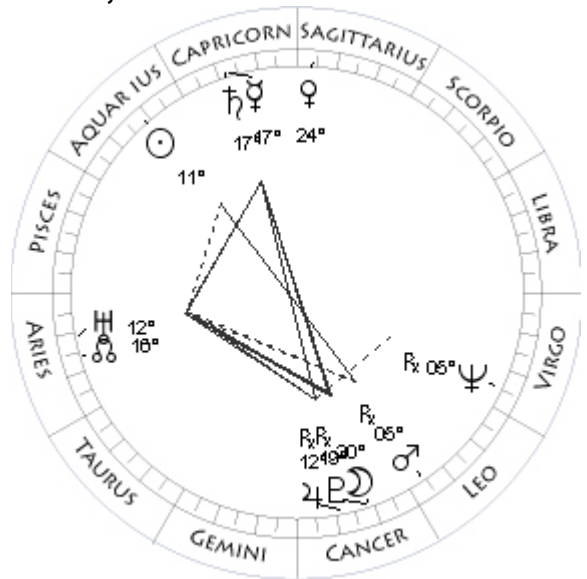

Jan 1, 1931

Feb 1, 1931

Jan 1, 1931

Mo|00Ge14 + 3°14	Ea|10Cn07 - 0°00
Su|10Cp07 - 0°00	Me|15Ge52 + 1°26
Me|20Cp18 + 1°26R	Ve|03Le59 + 4°08
Ve|28Sc31 + 4°08	Ma|25Cn01 + 3°48
Ma|15Le30 + 3°48R	Ju|15Cn02 + 0°09
Ju|16Cn10 + 0°09R	Sa|14Cp08 + 0°21
Sa|13Cp47 + 0°21	Ur|14Ar19 - 0°40
Ur|11Ar30 - 0°40	Ne|04Vi05 + 0°43
Ne|05Vi38 + 0°43R	Pl|19Cn44 + 0°07
Pl|20Cn00 + 0°07R	No|19Ar37 - 0°00

Feb 1, 1931

Mo|20Cn26 + 5°02	Ea|11Le41 - 0°00
Su|11Aq41 - 0°00	Me|09Sc16 + 0°25
Me|17Cp04 + 0°25	Ve|24Vi20 + 3°37
Ve|24Sa52 + 3°37	Ma|09Le00 + 4°30
Ma|05Le02 + 4°30R	Ju|17Cn36 + 0°13
Ju|12Cn16 + 0°13R	Sa|15Cp04 + 0°19
Sa|17Cp23 + 0°19	Ur|14Ar39 - 0°39
Ur|12Ar12 - 0°39	Ne|04Vi16 + 0°43
Ne|05Vi01 + 0°43R	Pl|19Cn50 + 0°09
Pl|19Cn21 + 0°09R	No|17Ar58 - 0°00