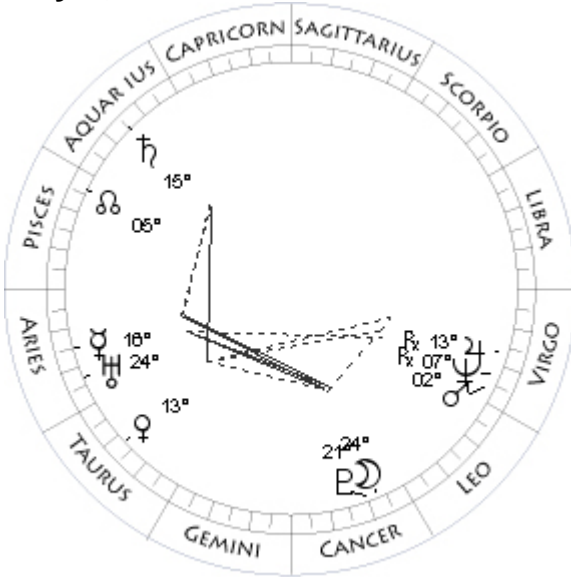

May 1, 1933

Jun 1, 1933

May 1, 1933

Mo|24Cn24 + 3°19	Ea|10Sc39 - 0°00
Su|10Ta39 - 0°00	Me|00Aq19 - 2°50
Me|16Ar06 - 2°50	Ve|16Ta50 - 0°42
Ve|13Ta14 - 0°42	Ma|07Li39 + 2°05
Ma|02Vi58 + 2°05	Ju|22Vi23 + 1°24
Ju|13Vi25 + 1°24R	Sa|10Aq03 - 0°43
Sa|15Aq51 - 0°43	Ur|23Ar33 - 0°34
Ur|24Ar22 - 0°34	Ne|09Vi11 + 0°51
Ne|07Vi29 + 0°51R	Pl|22Cn41 + 1°01
Pl|21Cn23 + 1°01	No|04Pi33 - 0°00

Jun 1, 1933

Mo|10Vi35 - 0°44	Ea|10Sa32 - 0°00
Su|10Ge32 - 0°00	Me|00Cn27 + 1°08
Me|15Ge08 + 1°08	Ve|06Cn46 + 0°31
Ve|21Ge22 + 0°31	Ma|21Li51 + 1°08
Ma|12Vi55 + 1°08	Ju|24Vi45 + 1°18
Ju|14Vi01 + 1°18	Sa|11Aq00 - 0°48
Sa|16Aq21 - 0°48R	Ur|23Ar53 - 0°34
Ur|25Ar56 - 0°34	Ne|09Vi22 + 0°51
Ne|07Vi27 + 0°51	Pl|22Cn48 + 1°02
Pl|21Cn54 + 1°02	No|02Pi54 - 0°00