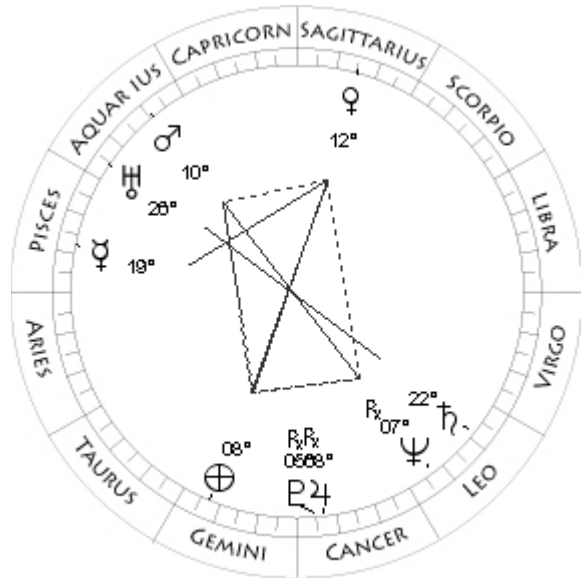

Nov 1, 1918

Dec 1, 1918

Nov 1, 1918

Mo|12Li28 - 4°32	Ea|08Ta16 - 0°00
Su|08Sc16 - 0°00	Me|11Sa37 - 0°57
Me|18Sc46 - 0°57	Ve|24Li53 + 1°07
Ve|02Sc38 + 1°07	Ma|21Cp57 - 1°12
Ma|22Sa35 - 1°12	Ju|05Cn35 - 0°06
Ju|15Cn49 - 0°06	Sa|21Le03 + 1°08
Sa|26Le55 + 1°08	Ur|26Aq32 - 0°45
Ur|23Aq48 - 0°45R	Ne|07Le24 - 0°06
Ne|09Le18 - 0°06	Pl|05Cn23 - 4°15
Pl|06Cn32 - 4°15R	No|14Sa56 - 0°00

Dec 1, 1918

Mo|14Sc46 - 2°31	Ea|08Ge30 - 0°00
Su|08Sa30 - 0°00	Me|19Pi26 - 2°13
Me|29Sa51 - 2°13	Ve|12Sa49 + 0°05
Ve|10Sa20 + 0°05	Ma|10Aq28 - 1°15
Ma|15Cp20 - 1°15	Ju|08Cn06 - 0°02
Ju|14Cn33 - 0°02R	Sa|22Le07 + 1°15
Sa|28Le11 + 1°15	Ur|26Aq51 - 0°44
Ur|24Aq07 - 0°44	Ne|07Le35 - 0°06
Ne|09Le13 - 0°06R	Pl|05Cn28 - 4°16
Pl|06Cn07 - 4°16R	No|13Sa21 - 0°00