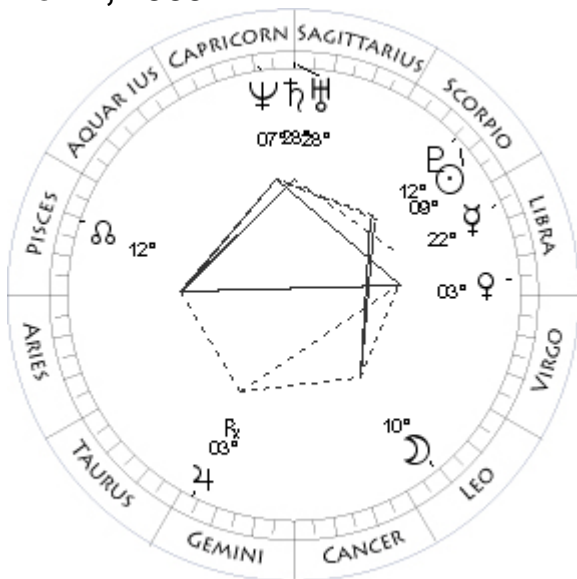

Nov 1, 1988

Dec 1, 1988

Nov 1, 1988

Mo|10Le07 + 2°45	Ea|09Ta17 - 0°00
Su|09Sc17 - 0°00	Me|23Le48 + 2°07
Me|22Li18 + 2°07	Ve|08Le15 + 1°35
Ve|03Li03 + 1°35	Ma|26Ar10 - 2°03
Ma|00Ar01 - 2°03	Ju|29Ta07 - 1°03
Ju|03Ge50 - 1°03R	Sa|03Cp18 + 0°49
Sa|28Sa58 + 0°49	Ur|00Cp37 - 0°13
Ur|28Sa23 - 0°13	Ne|09Cp33 + 0°56
Ne|07Cp57 + 0°56	Pl|12Sc38 +15°25
Pl|12Sc24 +15°25	No|11Pi01 - 0°00

Dec 1, 1988

Mo|11Vi51 - 0°12	Ea|09Ge32 - 0°00
Su|09Sa32 - 0°00	Me|09Sa44 - 0°50
Me|09Sa36 - 0°50	Ve|26Vi58 + 1°44
Ve|09Sc49 + 1°44	Ma|13Ta39 - 0°23
Ma|06Ar41 - 0°23	Ju|01Ge47 - 1°00
Ju|29Ta55 - 1°00R	Sa|04Cp12 + 0°45
Sa|02Cp03 + 0°45	Ur|00Cp57 - 0°13
Ur|29Sa56 - 0°13	Ne|09Cp44 + 0°55
Ne|08Cp49 + 0°55	Pl|12Sc51 +15°27
Pl|13Sc35 +15°27	No|09Pi26 - 0°00