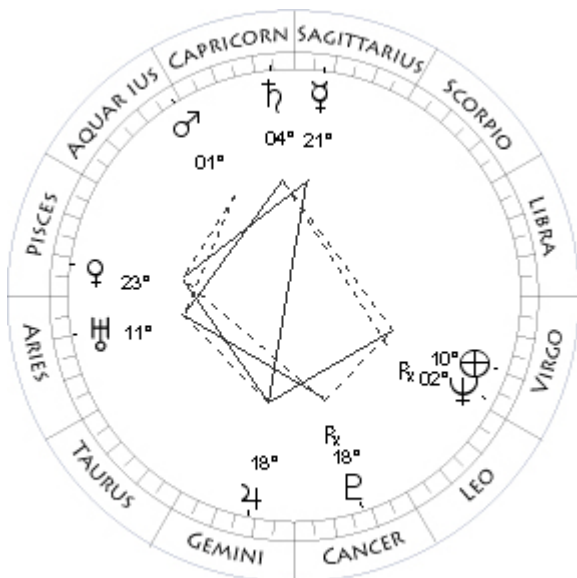

Mar 1, 1930

Apr 1, 1930

Mar 1, 1930

Mo|20Pi41 - 3°30
Su|10Pi11 - 0°00
Me|17Aq17 - 1°33
Ve|15Pi45 - 1°26
Ma|17Aq42 - 1°06
Ju|07Ge45 - 0°28
Sa|09Cp50 + 0°45
Ur|09Ar37 - 0°39
Ne|01Vi59 + 0°40R
Pl|17Cn37 - 0°12R
No|05Ta49 - 0°00

Ea|10Vi12 - 0°00
Me|21Sa15 - 1°33
Ve|23Pi20 - 1°26
Ma|01Aq59 - 1°06
Ju|18Ge59 - 0°28
Sa|04Cp55 + 0°45
Ur|11Ar00 - 0°39
Ne|02Vi15 + 0°40
Pl|18Cn41 - 0°12

Apr 1, 1930

Mo|07Ta58 + 0°28
Su|11Ar02 - 0°00
Me|11Ar00 - 1°04
Ve|24Ar18 - 0°49
Ma|11Pi56 - 1°11
Ju|11Ge48 - 0°22
Sa|11Cp33 + 0°44
Ur|11Ar19 - 0°39
Ne|01Vi13 + 0°40R
Pl|17Cn26 - 0°10R
No|04Ta10 - 0°00

Ea|11Li02 - 0°00
Me|10Ar54 - 1°04
Ve|12Ta47 - 0°49
Ma|21Aq23 - 1°11
Ju|21Ge40 - 0°22
Sa|05Cp51 + 0°44
Ur|11Ar21 - 0°39
Ne|02Vi26 + 0°40
Pl|18Cn47 - 0°10