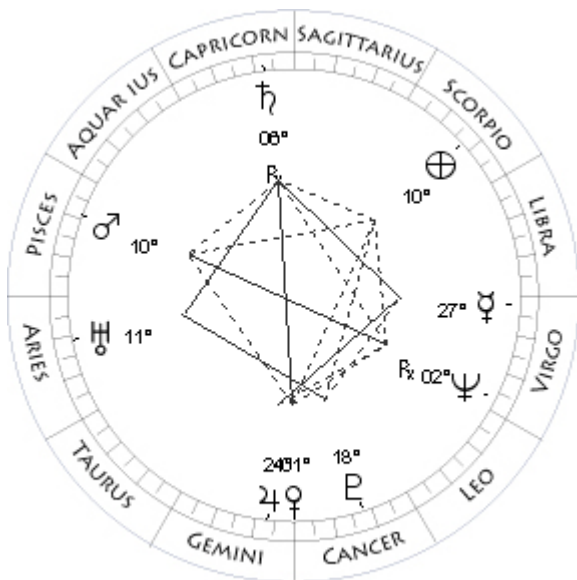

Jun 1, 1930

May 1, 1930

Mo|14Ge48 + 3°32	Ea|10Sc23 - 0°00
Su|10Ta23 - 0°00	Me|27Vi25 + 2°41
Me|00Ge11 + 2°41	Ve|01Cn04 + 0°24
Ve|01Ge12 + 0°24	Ma|10Pi24 - 1°09
Ma|05Ar14 - 1°09	Ju|24Ge15 - 0°18
Ju|17Ge26 - 0°18	Sa|06Cp45 + 0°44
Sa|11Cp48 + 0°44R	Ur|11Ar40 - 0°39
Ur|12Ar59 - 0°39	Ne|02Vi37 + 0°40
Ne|00Vi49 + 0°40R	Pl|18Cn53 - 0°08
Pl|17Cn38 - 0°08	No|02Ta35 - 0°00

Jun 1, 1930

Mo|08Le02 + 5°09	Ea|10Sa16 - 0°00
Su|10Ge16 - 0°00	Me|23Ta48 - 3°44
Me|23Ta48 - 3°44	Ve|21Le22 + 1°34
Ve|08Cn50 + 1°34	Ma|29Pi57 - 0°59
Ma|28Ar47 - 0°59	Ju|26Ge55 - 0°15
Ju|24Ge11 - 0°15	Sa|07Cp41 + 0°43
Sa|10Cp36 + 0°43R	Ur|12Ar00 - 0°40
Ur|14Ar24 - 0°40	Ne|02Vi48 + 0°39
Ne|00Vi54 + 0°39	Pl|19Cn00 - 0°06
Pl|18Cn10 - 0°06	No|00Ta57 - 0°00