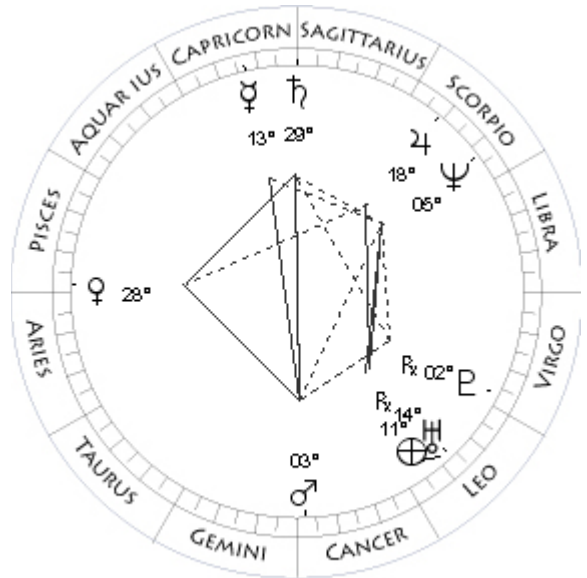

Jan 1, 1959

Feb 1, 1959

Jan 1, 1959

Mo|28Vi04 - 1°45	Ea|10Cn20 - 0°00
Su|10Cp20 - 0°00	Me|11Li50 + 1°34
Me|18Sa11 + 1°34	Ve|09Aq28 - 1°12
Ve|22Cp41 - 1°12	Ma|18Ge03 + 1°53
Ma|17Ta31 + 1°53	Ju|16Sc32 + 0°56
Ju|24Sc04 + 0°56	Sa|28Sa29 + 0°57
Sa|29Sa32 + 0°57	Ur|13Le53 + 0°42
Ur|15Le39 + 0°42R	Ne|04Sc55 + 1°44
Ne|06Sc35 + 1°44	Pl|02Vi39 +12°04
Pl|04Vi03 +12°04R	No|18Li03 - 0°00
No|18Li03 - 0°00	

Feb 1, 1959

Mo|21Sc05 + 2°59	Ea|11Le53 - 0°00
Su|11Aq53 - 0°00	Me|13Cp20 - 1°52
Me|03Aq00 - 1°52	Ve|28Pi37 - 1°32
Ve|01Pi30 - 1°32	Ma|03Cn27 + 2°01
Ma|26Ta17 + 2°01	Ju|18Sc54 + 0°59
Ju|28Sc57 + 0°59	Sa|29Sa25 + 0°56
Sa|02Cp57 + 0°56	Ur|14Le17 + 0°43
Ur|14Le25 + 0°43R	Ne|05Sc06 + 1°46
Ne|06Sc57 + 1°46	Pl|02Vi48 +12°14
Pl|03Vi29 +12°14R	No|16Li25 - 0°00
No|16Li25 - 0°00