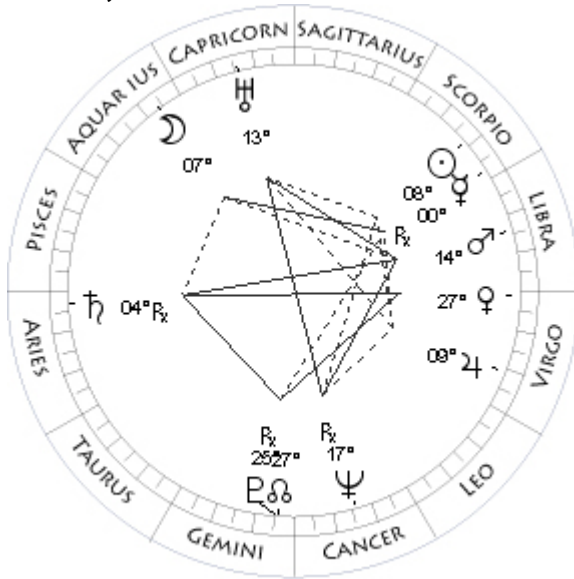

Nov 1, 1908

Dec 1, 1908

Nov 1, 1908

Mo|07Aq27 - 3°20	Ea|08Ta41 - 0°00
Su|08Sc41 - 0°00	Me|27Ta50 + 0°34
Me|00Sc24 + 0°34R	Ve|22Cn41 + 1°23
Ve|27Vi41 + 1°23	Ma|00Li00 + 0°55
Ma|14Li21 + 0°55	Ju|00Vi22 + 0°56
Ju|09Vi29 + 0°56	Sa|07Ar50 - 2°38
Sa|04Ar26 - 2°38R	Ur|16Cp15 - 0°25
Ur|13Cp36 - 0°25	Ne|15Cn19 - 0°46
Ne|17Cn05 - 0°46R	Pl|24Ge39 - 7°22
Pl|25Ge36 - 7°22R	No|28Ge20 - 0°00

Dec 1, 1908

Mo|16Pi45 - 5°12	Ea|08Ge56 - 0°00
Su|08Sa56 - 0°00	Me|26Li56 + 0°47
Me|26Sc33 + 0°47	Ve|11Vi25 + 1°57
Ve|03Sc44 + 1°57	Ma|13Li31 + 0°45
Ma|03Sc52 + 0°45	Ju|02Vi42 + 1°03
Ju|13Vi12 + 1°03	Sa|08Ar51 - 2°32
Sa|03Ar24 - 2°32R	Ur|16Cp35 - 0°24
Ur|14Cp53 - 0°24	Ne|15Cn30 - 0°47
Ne|16Cn39 - 0°47R	Pl|24Ge44 - 7°23
Pl|25Ge07 - 7°23R	No|26Ge44 - 0°00