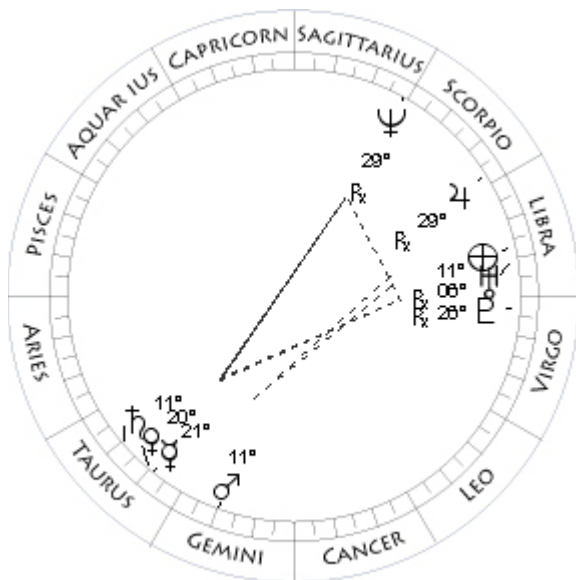

Apr 1, 1970

Mar 1, 1970

Mo|15Sa29 - 5°17	
Su|10Pi30 - 0°00	Ea|10Vi30 - 0°00
Me|22Aq58 - 2°00	Me|11Cp47 - 2°00
Ve|19Pi08 - 1°25	Ve|00Ar58 - 1°25
Ma|26Ar01 + 0°07	Ma|24Ta28 + 0°07
Ju|05Sc50 + 1°25R	Ju|27Li13 + 1°25
Sa|04Ta51 - 2°15	Sa|09Ta53 - 2°15
Ur|07Li50 + 0°45R	Ur|06Li25 + 0°45
Ne|00Sa54 + 1°42	Ne|29Sc03 + 1°42
Pl|26Vi28 +16°13R	Pl|25Vi57 +16°13
No|12Pi10 - 0°00	

Apr 1, 1970

Mo|08Aq16 - 2°53	
Su|11Ar21 - 0°00	Ea|11Li21 - 0°00
Me|20Ar36 + 0°07	Me|21Ta30 + 0°07
Ve|27Ar38 - 0°40	Ve|20Ta29 - 0°40
Ma|18Ta01 + 0°28	Ma|11Ge04 + 0°28
Ju|03Sc33 + 1°29R	Ju|29Li34 + 1°29
Sa|08Ta11 - 2°10	Sa|11Ta00 - 2°10
Ur|06Li33 + 0°45R	Ur|06Li49 + 0°45
Ne|00Sa40 + 1°44R	Ne|29Sc14 + 1°44
Pl|25Vi39 +16°15R	Pl|26Vi08 +16°15
No|10Pi31 - 0°00