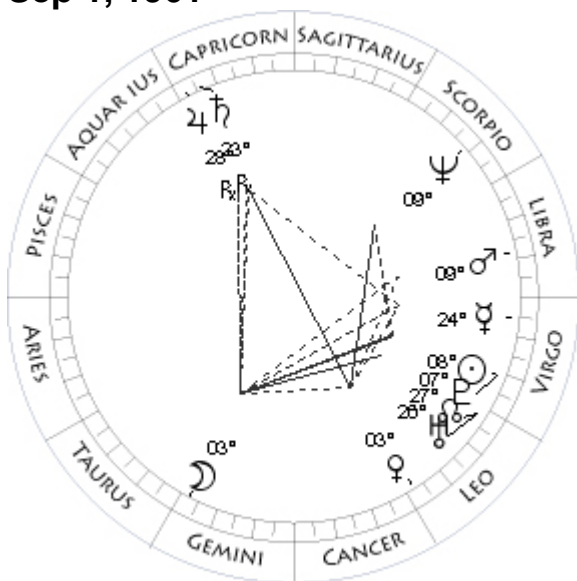

Sep 1, 1961

Oct 1, 1961

Sep 1, 1961

Mo|03Ge19 - 5°16	Ea|08Pi48 - 0°00
Su|08Vi48 - 0°00	Me|03Sc14 + 0°35
Me|24Vi28 + 0°35	Ve|09Ge21 - 0°14
Ve|03Le26 - 0°14	Ma|28Li58 + 0°26
Ma|09Li56 + 0°26	Ju|05Aq31 - 0°40
Ju|28Cp06 - 0°40R	Sa|27Cp53 - 0°13
Sa|23Cp47 - 0°13R	Ur|26Le19 + 0°42
Ur|26Le58 + 0°42	Ne|09Sc02 + 1°45
Ne|09Sc02 + 1°45	Pl|07Vi53 + 12°33
Pl|07Vi53 + 12°33	No|26Le29 - 0°00
No|26Le29 - 0°00	

Oct 1, 1961

Mo|07Cn03 - 3°57	Ea|08Ar04 - 0°00
Su|08Li04 - 0°00	Me|29Cp33 - 3°06
Me|03Sc40 - 3°06	Ve|27Cn51 + 1°09
Ve|09Vi34 + 1°09	Ma|13Sc28 + 0°07
Ma|29Li47 + 0°07	Ju|08Aq07 - 0°40
Ju|27Cp25 - 0°40	Sa|28Cp47 - 0°15
Sa|23Cp15 - 0°15	Ur|26Le43 + 0°43
Ur|28Le41 + 0°43	Ne|09Sc52 + 1°44
Ne|09Sc52 + 1°44	Pl|08Vi53 + 12°38
Pl|08Vi53 + 12°38	Pl|07Vi59 + 12°38
No|24Le53 - 0°00