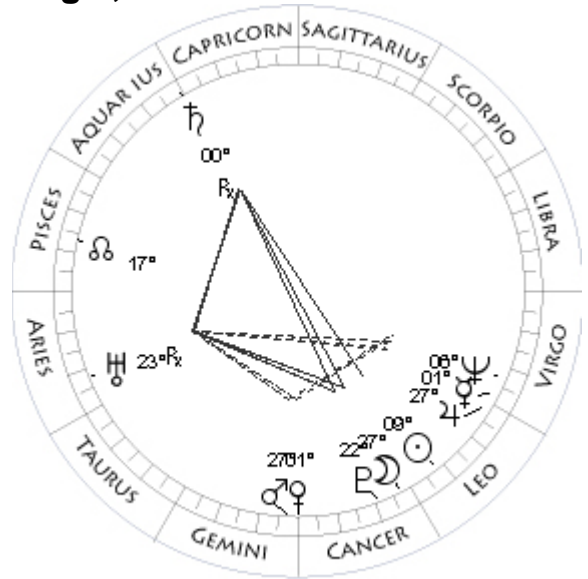

Jul 1, 1932

Aug 1, 1932

Jul 1, 1932

Mo|11Ge21 + 4°58	Ea|09Cp24 - 0°00
Su|09Cn24 - 0°00	Me|28Vi33 + 1°47
Me|28Cn34 + 1°47	Ve|10Cp52 - 3°34
Ve|05Cn46 - 3°34R	Ma|14Ta15 - 0°06
Ma|06Ge28 - 0°06	Ju|29Le00 + 0°52
Ju|21Le41 + 0°52	Sa|00Aq43 - 0°22
Sa|03Aq04 - 0°22R	Ur|20Ar15 - 0°37
Ur|23Ar05 - 0°37	Ne|07Vi22 + 0°46
Ne|05Vi45 + 0°46	Pl|21Cn37 + 0°41
Pl|21Cn22 + 0°41	No|20Pi39 - 0°00

Aug 1, 1932

Mo|27Cn50 + 3°57	Ea|09Aq00 - 0°00
Su|09Le00 - 0°00	Me|03Cp15 - 3°20
Me|01Vi42 - 3°20	Ve|29Aq53 - 5°34
Ve|01Cn20 - 5°34	Ma|01Ge21 + 0°17
Ma|27Ge47 + 0°17	Ju|01Vi25 + 0°52
Ju|27Le55 + 0°52	Sa|01Aq40 - 0°25
Sa|00Aq50 - 0°25R	Ur|20Ar35 - 0°38
Ur|23Ar23 - 0°38R	Ne|07Vi33 + 0°46
Ne|06Vi39 + 0°46	Pl|21Cn44 + 0°43
Pl|22Cn11 + 0°43	No|19Pi00 - 0°00