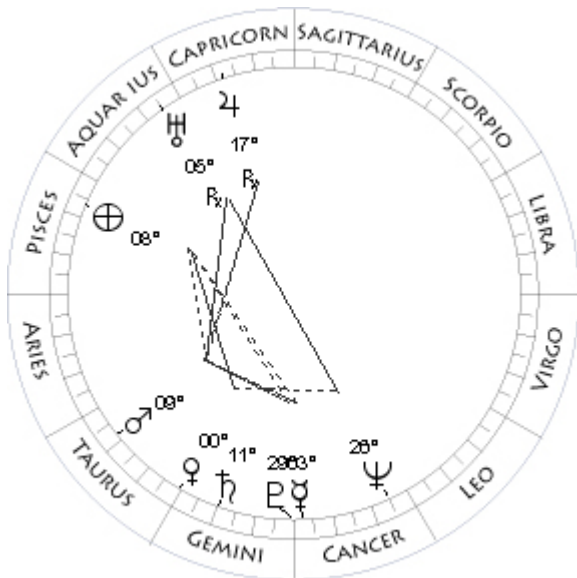

Oct 1, 1913

Sep 1, 1913

Mo|17Vi32 + 0°37	Ea|08Pi26 - 0°00
Su|08Vi26 - 0°00	Me|03Cn12 + 1°20
Me|24Le36 + 1°20	Ve|00Ge05 - 0°35
Ve|00Le08 - 0°35	Ma|09Ta18 - 0°21
Ma|21Ge48 - 0°21	Ju|17Cp47 - 0°13
Ju|08Cp01 - 0°13R	Sa|11Ge04 - 1°39
Sa|17Ge24 - 1°39	Ur|05Aq57 - 0°38
Ur|04Aq18 - 0°38R	Ne|27Cn16 - 0°27
Ne|27Cn16 - 0°27	Pl|29Ge44 - 5°47
Pl|00Cn59 - 5°47	No|24Pi52 - 0°00

Oct 1, 1913

Mo|25Li57 - 2°47	Ea|07Ar42 - 0°00
Su|07Li42 - 0°00	Me|14Sc21 + 0°07
Me|18Li51 + 0°07	Ve|18Cn31 + 0°59
Ve|05Vi51 + 0°59	Ma|26Ta04 + 0°19
Ma|08Cn16 + 0°19	Ju|20Cp19 - 0°15
Ju|09Cp08 - 0°15	Sa|12Ge11 - 1°42
Sa|18Ge11 - 1°42R	Ur|06Aq16 - 0°38
Ur|03Aq40 - 0°38R	Ne|27Cn11 - 0°27
Ne|27Cn59 - 0°27	Pl|29Ge50 - 5°50
Pl|01Cn09 - 5°50R	No|23Pi17 - 0°00