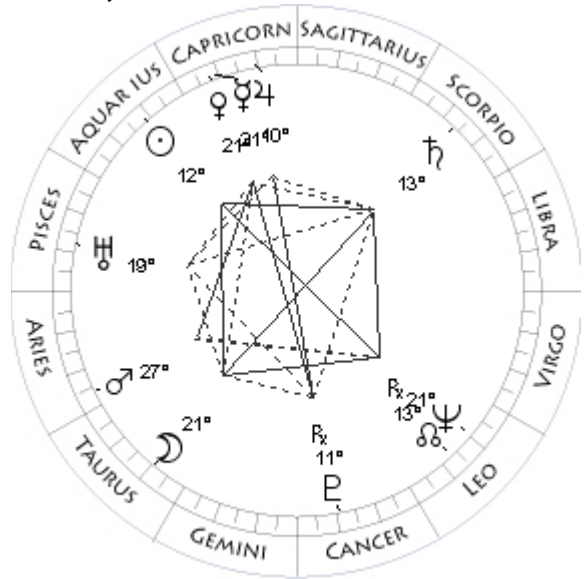

Jan 1, 1925

Feb 1, 1925

Jan 1, 1925

Mo|04Ar56 - 4°02	Ea|10Cn36 - 0°00
Su|10Cp36 - 0°00	Me|05Le57 + 3°11
Me|29Sa11 + 3°11R	Ve|04Sc36 + 1°08
Ve|13Sa16 + 1°08	Ma|19Ta42 + 0°02
Ma|07Ar56 + 0°02	Ju|01Cp55 + 0°09
Ju|03Cp17 + 0°09	Sa|07Sc13 + 2°18
Sa|12Sc07 + 2°18	Ur|20Pi43 - 0°45
Ur|18Pi07 - 0°45	Ne|20Le58 + 0°19
Ne|22Le13 + 0°19R	Pl|12Cn26 - 2°09
Pl|12Cn31 - 2°09R	No|15Le38 - 0°00

Feb 1, 1925

Mo|21Ta10 - 5°15	Ea|12Le09 - 0°00
Su|12Aq09 - 0°00	Me|21Cp30 - 0°42
Me|21Cp30 - 0°42	Ve|24Sa00 - 0°13
Ve|21Cp56 - 0°13	Ma|06Ge30 + 0°36
Ma|27Ar29 + 0°36	Ju|04Cp27 + 0°06
Ju|10Cp10 + 0°06	Sa|08Sc12 + 2°24
Sa|13Sc57 + 2°24	Ur|21Pi03 - 0°44
Ur|19Pi21 - 0°44	Ne|21Le09 + 0°20
Ne|21Le27 + 0°20R	Pl|12Cn32 - 2°07
Pl|11Cn54 - 2°07R	No|14Le00 - 0°00