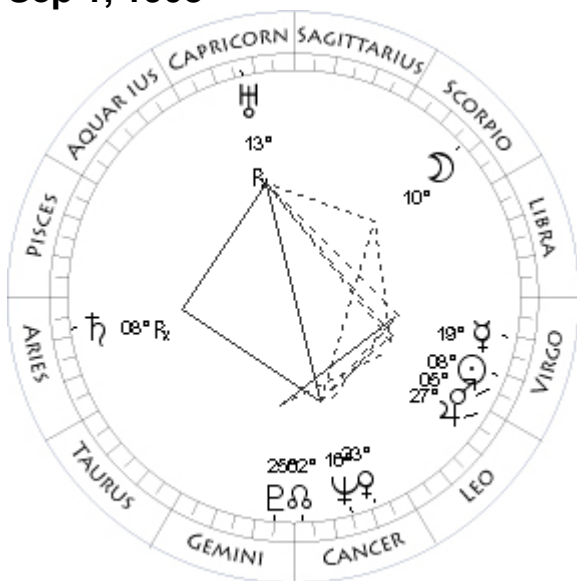

Sep 1, 1908

Oct 1, 1908

Sep 1, 1908

Mo|10Sc25 + 4°00	Ea|08Pi38 - 0°00
Su|08Vi38 - 0°00	Me|16Li44 + 1°05
Me|19Vi27 + 1°05	Ve|14Ar34 - 3°36
Ve|23Cn26 - 3°36	Ma|03Vi12 + 1°07
Ma|05Vi15 + 1°07	Ju|25Le38 + 0°48
Ju|27Le40 + 0°48	Sa|05Ar46 - 2°38
Sa|08Ar50 - 2°38R	Ur|15Cp33 - 0°25
Ur|13Cp07 - 0°25R	Ne|16Cn28 - 0°46
Ne|16Cn28 - 0°46	Pl|25Ge44 - 7°16
Pl|25Ge44 - 7°16	No|01Cn33 - 0°00
No|01Cn33 - 0°00	

Oct 1, 1908

Mo|16Sa01 + 1°11	Ea|07Ar55 - 0°00
Su|07Li54 - 0°00	Me|03Sc06 - 2°32
Me|03Sc06 - 2°32	Ve|22Le40 - 0°41
Ve|22Le40 - 0°41	Ma|24Vi24 + 1°03
Ma|24Vi24 + 1°03	Ju|03Vi56 + 0°51
Ju|03Vi56 + 0°51	Sa|06Ar38 - 2°41R
Sa|06Ar38 - 2°41R	Ur|12Cp58 - 0°25
Ur|12Cp58 - 0°25	Ne|17Cn01 - 0°46
Ne|17Cn01 - 0°46	Pl|25Ge50 - 7°19R
Pl|25Ge50 - 7°19R	No|29Ge58 - 0°00
No|29Ge58 - 0°00