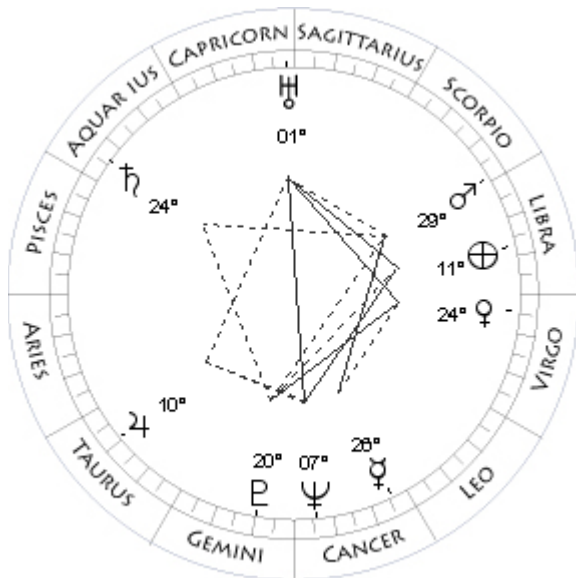

Mar 1, 1905

Apr 1, 1905

Mar 1, 1905

Mo|17Cp27 + 4°11	Ea|10Vi15 - 0°00
Su|10Pi15 - 0°00	Me|14Aq38 - 2°06
Me|02Pi48 - 2°06	Ve|04Le20 + 3°06
Ve|26Ar02 + 3°06	Ma|14Li50 + 1°42
Ma|19Sc38 + 1°42	Ju|07Ta20 - 1°02
Ju|28Ar45 - 1°02	Sa|24Aq00 - 1°11
Sa|25Aq28 - 1°11	Ur|00Cp55 - 0°14
Ur|03Cp37 - 0°14	Ne|07Cn10 - 1°00
Ne|05Cn26 - 1°00R	Pl|20Ge52 - 8°18
Pl|19Ge42 - 8°18R	No|09Vi20 - 0°00

Apr 1, 1905

Mo|03Pi27 + 0°31	Ea|11Li06 - 0°00
Su|11Ar06 - 0°00	Me|26Cn56 + 2°11
Me|29Ar40 + 2°11	Ve|24Vi41 + 6°29
Ve|14Ta17 + 6°29	Ma|29Li18 + 1°23
Ma|25Sc06 + 1°23	Ju|10Ta09 - 0°57
Ju|05Ta24 - 0°57	Sa|24Aq58 - 1°14
Sa|28Aq53 - 1°14	Ur|01Cp17 - 0°14
Ur|04Cp13 - 0°14	Ne|07Cn21 - 0°59
Ne|05Cn26 - 0°59	Pl|20Ge58 - 8°11
Pl|19Ge50 - 8°11	No|07Vi42 - 0°00