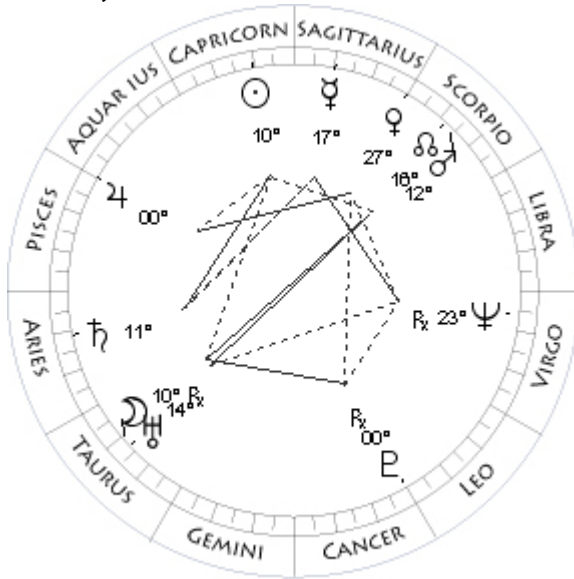

Jan 1, 1939

Feb 1, 1939

Jan 1, 1939

Mo|10Ta42 + 0°30	Ea|10Cn11 - 0°00
Su|10Cp11 - 0°00	Me|27Vi58 + 2°07
Me|17Sa34 + 2°07	Ve|05Le32 + 4°04
Ve|27Sc37 + 4°04	Ma|12Li18 + 0°56
Ma|12Sc49 + 0°56	Ju|09Pi15 - 1°01
Ju|00Pi32 - 1°01	Sa|17Ar32 - 2°30
Sa|11Ar31 - 2°30	Ur|16Ta24 - 0°22
Ur|14Ta01 - 0°22R	Ne|21Vi32 + 1°10
Ne|23Vi19 + 1°10R	Pl|00Le16 + 3°24
Pl|00Le48 + 3°24R	No|14Sc53 - 0°00

Feb 1, 1939

Mo|01Cn37 - 3°45	Ea|11Le44 - 0°00
Su|11Aq45 - 0°00	Me|29Cp37 - 1°40
Me|29Cp37 - 1°40	Ve|25Vi54 + 3°30
Ve|24Sa56 + 3°30	Ma|01Sa53 + 0°41
Ma|01Sa53 + 0°41	Ju|12Pi03 - 0°59
Ju|07Pi11 - 0°59	Sa|18Ar36 - 2°22
Sa|13Ar18 - 2°22	Ur|16Ta45 - 0°21
Ur|13Ta53 - 0°21	Ne|21Vi43 + 1°11
Ne|22Vi57 + 1°11R	Pl|00Le23 + 3°26
Pl|00Le08 + 3°26R	No|13Sc14 - 0°00