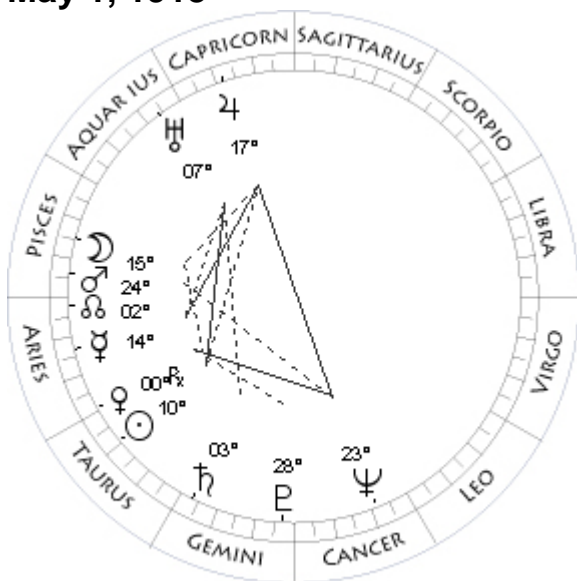

May 1, 1913

Jun 1, 1913

May 1, 1913

Mo|15Pi48 - 1°31	Ea|10Sc30 - 0°00
Su|10Ta30 - 0°00	Me|19Cp03 - 2°56
Me|14Ar23 - 2°56	Ve|14Sc33 + 4°23
Ve|00Ta23 + 4°23R	Ma|23Aq34 - 1°21
Ma|24Pi55 - 1°21	Ju|07Cp32 + 0°03
Ju|17Cp49 + 0°03	Sa|06Ge30 - 1°38
Sa|03Ge58 - 1°38	Ur|04Aq35 - 0°36
Ur|07Aq30 - 0°36	Ne|25Cn16 - 0°28
Ne|23Cn25 - 0°28	Pl|29Ge23 - 5°51
Pl|28Ge27 - 5°51	No|01Ar23 - 0°00

Jun 1, 1913

Mo|00Ta08 + 2°29	Ea|10Sa22 - 0°00
Su|10Ge22 - 0°00	Me|07Ge47 + 0°34
Me|09Ge46 + 0°34	Ve|03Cp50 - 1°41
Ve|00Ta33 - 1°41	Ma|13Pi13 - 1°20
Ma|18Ar29 - 1°20	Ju|10Cp06 - 0°01
Ju|16Cp45 - 0°01R	Sa|07Ge39 - 1°35
Sa|07Ge55 - 1°35	Ur|04Aq56 - 0°37
Ur|07Aq23 - 0°37R	Ne|25Cn27 - 0°28
Ne|24Cn07 - 0°28	Pl|29Ge28 - 5°48
Pl|29Ge05 - 5°48	No|29Pi44 - 0°00