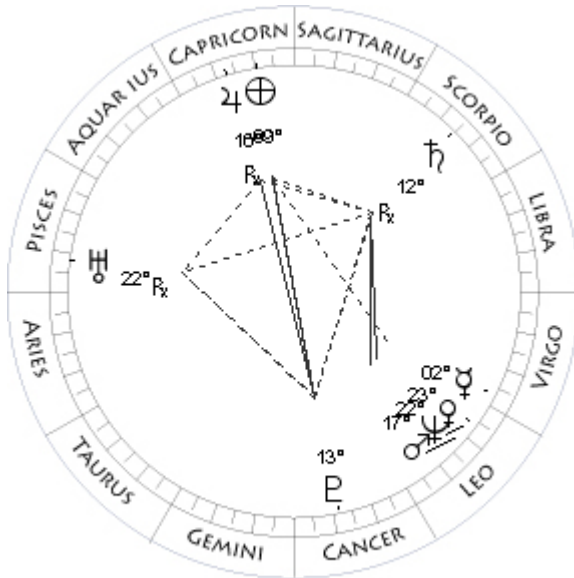

Aug 1, 1925

Jul 1, 1925

Mo|04Sc47 + 5°15	
Su|09Cn07 - 0°00	Ea|09Cp07 - 0°00
Me|22Cn03 + 1°54	Me|02Vi30 + 1°54
Ve|27Cn26 + 1°24	Ve|23Le54 + 1°24
Ma|03Le14 + 1°13	Ma|17Le46 + 1°13
Ju|18Cp46 - 0°12R	Ju|16Cp53 - 0°12
Sa|07Sc43 + 2°28R	Sa|12Sc55 + 2°28
Ur|25Pi29 - 0°46R	Ur|22Pi40 - 0°46
Ne|20Le46 + 0°20	Ne|22Le03 + 0°20
Pl|12Cn58 - 1°53	Pl|13Cn02 - 1°53
No|06Le03 - 0°00	

Aug 1, 1925

Mo|26Sa27 + 3°17	
Su|08Le42 - 0°00	Ea|08Aq42 - 0°00
Me|05Vi26 - 1°58	Me|16Sa49 - 1°58
Ve|05Vi12 + 1°28	Ve|14Li10 + 1°28
Ma|22Le48 + 1°09	Ma|01Vi21 + 1°09
Ju|14Cp56 - 0°16R	Ju|19Cp29 - 0°16
Sa|07Sc59 + 2°20	Sa|13Sc53 + 2°20
Ur|25Pi05 - 0°47R	Ur|23Pi00 - 0°47
Ne|21Le48 + 0°20	Ne|22Le14 + 0°20
Pl|13Cn44 - 1°51	Pl|13Cn08 - 1°51
No|04Le24 - 0°00