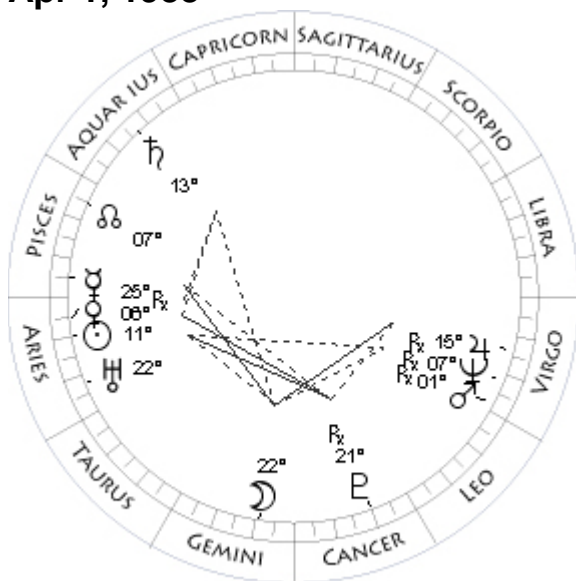

Mar 1, 1933

Apr 1, 1933

Mar 1, 1933

Mo|08Ta26 + 4°37	Ea|10Vi28 - 0°00
Su|10Pi28 - 0°00	Me|05Ge02 + 0°37
Me|27Pi13 + 0°37	Ve|09Aq48 - 1°12
Ve|27Aq33 - 1°12	Ma|10Vi58 + 4°15R
Ma|10Vi58 + 4°15R	Ju|17Vi44 + 1°29
Ju|19Vi21 + 1°29R	Sa|10Aq59 - 0°36
Sa|10Aq59 - 0°36	Ur|22Ar53 - 0°35
Ur|21Ar02 - 0°35	Ne|08Vi46 + 0°51R
Ne|08Vi46 + 0°51R	Pl|22Cn29 + 0°58
Pl|21Cn28 + 0°58R	No|07Pi47 - 0°00
No|07Pi47 - 0°00	

Apr 1, 1933

Mo|22Ge09 + 5°01	Ea|11Li19 - 0°00
Su|11Ar19 - 0°00	Me|03Sc59 + 1°10
Me|25Pi34 + 1°10R	Ve|28Pi57 - 1°24
Ve|06Ar07 - 1°24	Ma|24Vi17 + 3°18
Ma|01Vi34 + 3°18R	Ju|20Vi06 + 1°29
Ju|15Vi30 + 1°29R	Sa|09Aq07 - 0°39
Sa|13Aq59 - 0°39	Ur|23Ar14 - 0°34
Ur|22Ar40 - 0°34	Ne|09Vi00 + 0°51
Ne|07Vi58 + 0°51R	Pl|22Cn35 + 1°00
Pl|21Cn14 + 1°00R	No|06Pi08 - 0°00
No|06Pi08 - 0°00