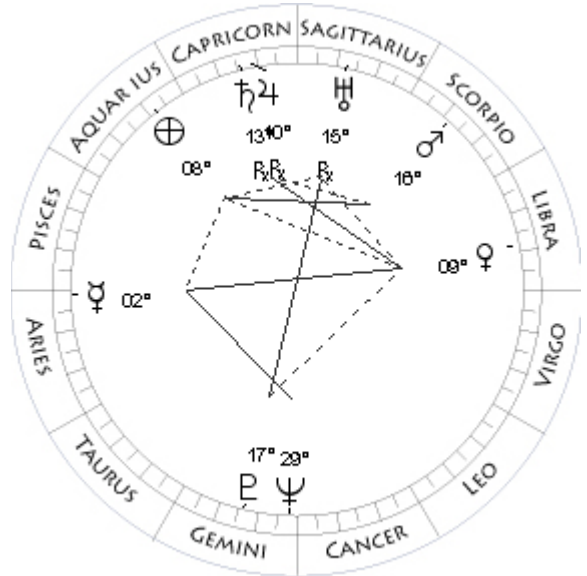

Jul 1, 1901

Aug 1, 1901

Jul 1, 1901

Mo|03Cp24 + 3°25	Ea|08Cp55 - 0°00
Su|08Cn56 - 0°00	Me|16Sa16 - 2°36
Me|25Cn55 - 2°36R	Ve|19Le14 + 1°20
Ve|25Cn27 + 1°20	Ma|01Sc08 + 0°35
Ma|23Vi11 + 0°35	Ju|08Cp14 + 0°02
Ju|08Cp04 + 0°02R	Sa|12Cp57 + 0°29
Sa|13Cp25 + 0°29R	Ur|15Sa12 - 0°01
Ur|13Sa55 - 0°01R	Ne|29Ge01 - 1°09
Ne|29Ge21 - 1°09	Pl|17Ge11 - 9°02
Pl|17Ge42 - 9°02	No|20Sc15 - 0°00

Aug 1, 1901

Mo|21Aq57 + 5°01	Ea|08Aq31 - 0°00
Su|08Le31 - 0°00	Me|02Ar13 - 2°02
Me|19Cn18 - 2°02	Ve|09Li32 + 1°29
Ve|03Vi18 + 1°29	Ma|16Sc17 + 0°05
Ma|10Li57 + 0°05	Ju|10Cp48 - 0°02
Ju|04Cp33 - 0°02R	Sa|13Cp53 + 0°26
Sa|11Cp14 + 0°26R	Ur|15Sa34 - 0°02
Ur|13Sa04 - 0°02R	Ne|29Ge12 - 1°09
Ne|00Cn25 - 1°09	Pl|17Ge16 - 9°04
Pl|18Ge17 - 9°04	No|18Sc36 - 0°00