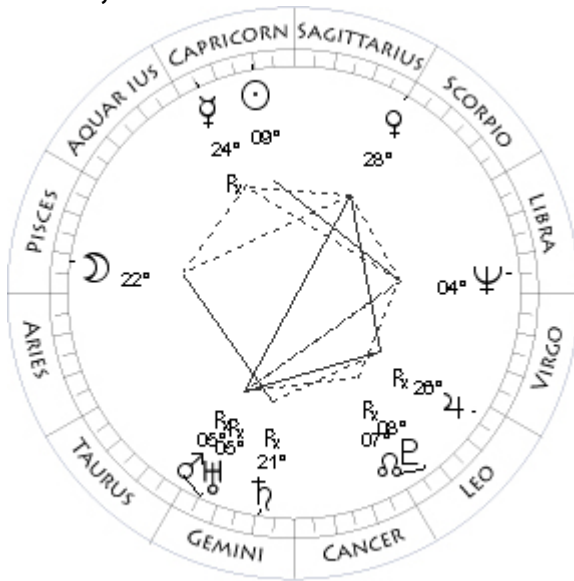

Jan 1, 1944

Feb 1, 1944

Jan 1, 1944

Mo|22Pi36 - 3°45	
Su|09Cp58 - 0°00	Ea|09Cn58 - 0°00
Me|24Cp33 + 0°40R	Me|01Ge20 + 0°40
Ve|28Sc00 + 2°23	Ve|21Vi44 + 2°23
Ma|05Ge21 + 2°41R	Ma|26Ge18 + 2°41
Ju|26Le30 + 0°57R	Ju|18Le49 + 0°57
Sa|21Ge49 - 1°22R	Sa|23Ge46 - 1°22
Ur|05Ge33 - 0°06R	Ur|07Ge12 - 0°06
Ne|04Li14 + 1°23	Ne|02Li23 + 1°23
Pl|08Le11 + 5°33R	Pl|07Le27 + 5°33
No|08Le11 - 0°00	

Feb 1, 1944

Mo|14Ta01 - 5°16	
Su|11Aq31 - 0°00	Ea|11Le32 - 0°00
Me|16Cp26 + 0°48	Me|02Sc12 + 0°48
Ve|05Cp19 + 1°08	Ve|11Sc43 + 1°08
Ma|07Ge43 + 2°36	Ma|11Cn19 + 2°36
Ju|23Le27 + 1°03R	Ju|21Le16 + 1°03
Sa|20Ge01 - 1°16R	Sa|24Ge55 - 1°16
Ur|04Ge53 - 0°05R	Ur|07Ge34 - 0°05
Ne|04Li03 + 1°25R	Ne|02Li35 + 1°25
Pl|07Le30 + 5°36R	Pl|07Le34 + 5°36
No|06Le33 - 0°00