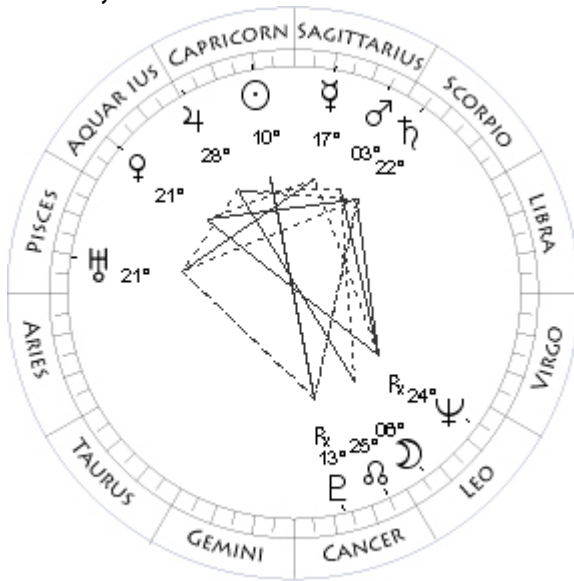

Jan 1, 1926

Feb 1, 1926

Jan 1, 1926

Mo|06Le41 + 1°02	Ea|10Cn21 - 0°00
Su|10Cp20 - 0°00	Me|06Li53 + 1°45
Me|17Sa50 + 1°45	Ve|17Ge56 + 0°12
Ve|21Aq12 + 0°12	Ma|10Sc48 + 0°11
Ma|03Sa05 + 0°11	Ju|02Aq29 - 0°26
Ju|28Cp58 - 0°26	Sa|18Sc40 + 2°07
Sa|22Sc52 + 2°07	Ur|24Pi38 - 0°45
Ur|21Pi58 - 0°45	Ne|23Le09 + 0°23
Ne|24Le27 + 0°23R	Pl|13Cn37 - 1°47
Pl|13Cn44 - 1°47R	No|26Cn18 - 0°00

Feb 1, 1926

Mo|20Vi54 + 4°21	Ea|11Le54 - 0°00
Su|11Aq54 - 0°00	Me|09Cp20 - 1°49
Me|01Aq45 - 1°49	Ve|08Le09 + 7°00
Ve|21Aq46 + 7°00R	Ma|26Sc25 - 0°11
Ma|24Sa37 - 0°11	Ju|05Aq09 - 0°28
Ju|06Aq14 - 0°28	Sa|19Sc38 + 2°11
Sa|25Sc11 + 2°11	Ur|24Pi58 - 0°44
Ur|23Pi07 - 0°44	Ne|23Le21 + 0°24
Ne|23Le43 + 0°24R	Pl|13Cn43 - 1°45
Pl|13Cn07 - 1°45R	No|24Cn40 - 0°00