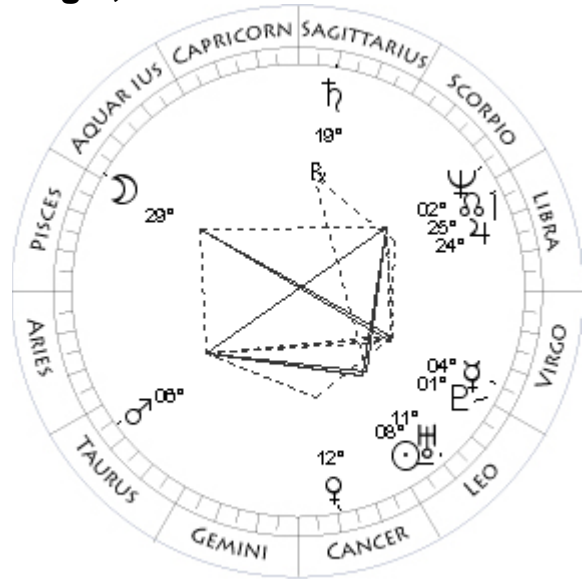

Jul 1, 1958

Aug 1, 1958

Jul 1, 1958

Mo|12Cp16 + 4°50	Ea|09Cp08 - 0°00
Su|09Cn09 - 0°00	Me|08Vi42 + 1°54
Me|23Cn35 + 1°54	Ve|14Ar03 - 1°41
Ve|05Ge21 - 1°41	Ma|00Pi08 - 2°19
Ma|16Ar58 - 2°19	Ju|02Sc29 + 1°17
Ju|21Li59 + 1°17	Sa|22Sa57 + 1°24
Sa|21Sa09 + 1°24R	Ur|11Le33 + 0°38
Ur|09Le56 + 0°38	Ne|03Sc49 + 1°47
Ne|02Sc03 + 1°47R	Pl|01Vi42 +11°27
Pl|00Vi23 +11°27	No|27Li48 - 0°00

Aug 1, 1958

Mo|29Aq54 + 4°09	Ea|08Aq44 - 0°00
Su|08Le44 - 0°00	Me|20Sa38 - 2°15
Me|04Vi55 - 2°15	Ve|03Ge41 - 0°22
Ve|12Cn22 - 0°22	Ma|19Pi48 - 2°25
Ma|06Ta54 - 2°25	Ju|04Sc50 + 1°09
Ju|24Li25 + 1°09	Sa|23Sa53 + 1°19
Sa|19Sa30 + 1°19R	Ur|11Le56 + 0°37
Ur|11Le46 + 0°37	Ne|04Sc00 + 1°45
Ne|02Sc06 + 1°45	Pl|01Vi51 +11°23
Pl|01Vi14 +11°23	No|26Li09 - 0°00