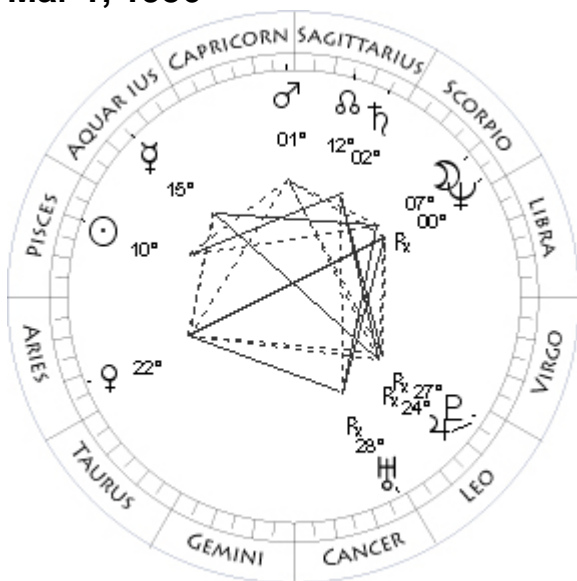

Mar 1, 1956

Apr 1, 1956

Mar 1, 1956

Mo|07Sc07 - 2°56	Ea|10Vi53 - 0°00
Su|10Pi54 - 0°00	Me|11Sa31 - 1°12
Me|15Aq51 - 1°12	Ve|29Ge07 + 0°32
Ve|22Ar38 + 0°32	Ma|23Sc54 - 0°09
Ma|01Cp06 - 0°09	Ju|27Le38 + 1°10
Ju|24Le42 + 1°10R	Sa|27Sc03 + 2°07
Sa|02Sa43 + 2°07	Ur|00Le47 + 0°35
Ur|28Cn44 + 0°35R	Ne|28Li46 + 1°46
Ne|00Sc11 + 1°46R	Pl|27Le23 +10°59
Pl|27Le02 +10°59R	No|12Sa55 - 0°00

Apr 1, 1956

Mo|21Sa45 + 1°04	Ea|11Li44 - 0°00
Su|11Ar44 - 0°00	Me|23Pi25 - 1°32
Me|06Ar55 - 1°32	Ve|19Le24 + 2°43
Ve|27Ta05 + 2°43	Ma|10Sa11 - 0°46
Ma|21Cp19 - 0°46	Ju|00Vi03 + 1°09
Ju|21Le53 + 1°09R	Sa|28Sc00 + 2°11
Sa|02Sa28 + 2°11R	Ur|01Le10 + 0°35
Ur|28Cn13 + 0°35R	Ne|28Li57 + 1°47
Ne|29Li32 + 1°47R	Pl|27Le32 +10°56
Pl|26Le24 +10°56R	No|11Sa16 - 0°00