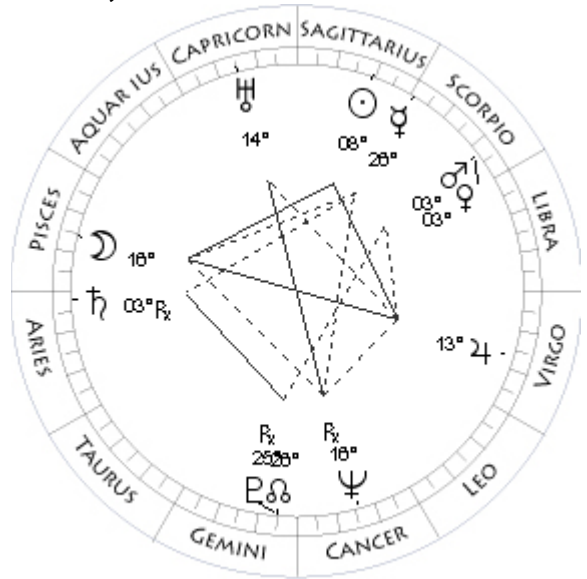

Nov 1, 1908

Dec 1, 1908

Nov 1, 1908

Mo|07Aq27 - 3°20	Ea|08Ta41 - 0°00
Su|08Sc41 - 0°00	Me|27Ta50 + 0°34
Me|00Sc24 + 0°34R	Ve|22Cn41 + 1°23
Ve|27Vi41 + 1°23	Ma|00Li00 + 0°55
Ma|14Li21 + 0°55	Ju|00Vi22 + 0°56
Ju|09Vi29 + 0°56	Sa|07Ar50 - 2°38
Sa|04Ar26 - 2°38R	Ur|16Cp15 - 0°25
Ur|13Cp36 - 0°25	Ne|15Cn19 - 0°46
Ne|17Cn05 - 0°46R	Pl|24Ge39 - 7°22
Pl|25Ge36 - 7°22R	No|28Ge20 - 0°00

Dec 1, 1908

Mo|16Pi45 - 5°12	Ea|08Ge56 - 0°00
Su|08Sa56 - 0°00	Me|26Li56 + 0°47
Me|26Sc33 + 0°47	Ve|11Vi25 + 1°57
Ve|03Sc44 + 1°57	Ma|13Li31 + 0°45
Ma|03Sc52 + 0°45	Ju|02Vi42 + 1°03
Ju|13Vi12 + 1°03	Sa|08Ar51 - 2°32
Sa|03Ar24 - 2°32R	Ur|16Cp35 - 0°24
Ur|14Cp53 - 0°24	Ne|15Cn30 - 0°47
Ne|16Cn39 - 0°47R	Pl|24Ge44 - 7°23
Pl|25Ge07 - 7°23R	No|26Ge44 - 0°00