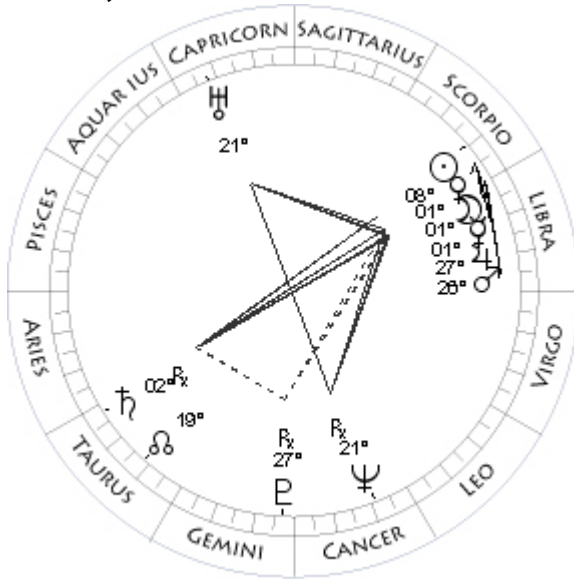

Nov 1, 1910

Dec 1, 1910

Nov 1, 1910

Mo|01Sc53 + 1°34	Ea|08Ta12 - 0°00
Su|08Sc12 - 0°00	Me|14Li12 + 1°09
Me|01Sc15 + 1°09	Ve|23Li21 + 1°09
Ve|01Sc57 + 1°09	Ma|19Li33 + 0°34
Ma|26Li37 + 0°34	Ju|25Li57 + 1°04
Ju|27Li49 + 1°04	Sa|03Ta17 - 2°45
Sa|02Ta41 - 2°45R	Ur|24Cp27 - 0°30
Ur|21Cp40 - 0°30	Ne|19Cn45 - 0°39
Ne|21Cn34 - 0°39R	Pl|26Ge44 - 6°47
Pl|27Ge44 - 6°47R	No|19Ta40 - 0°00

Dec 1, 1910

Mo|04Sa18 - 1°22	Ea|08Ge26 - 0°00
Su|08Sa26 - 0°00	Me|12Cp12 - 1°53
Me|18Sa53 - 1°53	Ve|11Sa18 + 0°07
Ve|09Sa39 + 0°07	Ma|03Sc42 + 0°19
Ma|16Sc54 + 0°19	Ju|28Li13 + 1°05
Ju|04Sc05 + 1°05	Sa|04Ta21 - 2°40
Sa|00Ta36 - 2°40R	Ur|24Cp47 - 0°30
Ur|22Cp46 - 0°30	Ne|19Cn56 - 0°39
Ne|21Cn12 - 0°39R	Pl|26Ge49 - 6°48
Pl|27Ge16 - 6°48R	No|18Ta05 - 0°00