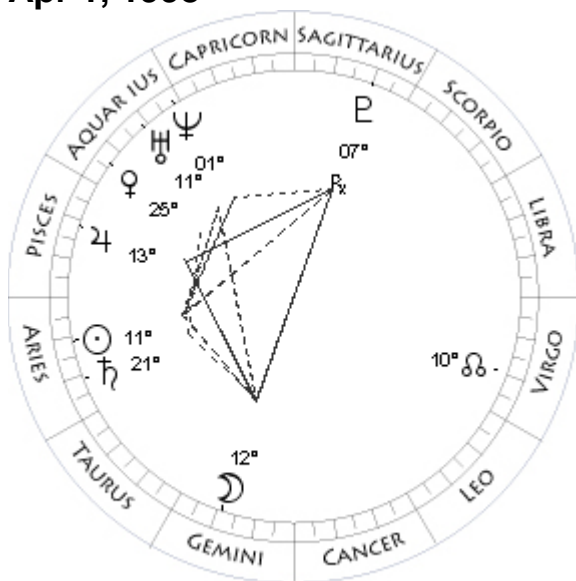

Mar 1, 1998

Apr 1, 1998

Mar 1, 1998

Mo|19Ar31 - 3°20	Ea|10Vi42 - 0°00
Su|10Pi42 - 0°00	Me|05Ar09 - 1°16
Me|16Pi59 - 1°16	Ve|07Li36 + 4°46
Ve|27Cp43 + 4°46	Ma|09Ar22 - 0°43
Ma|27Pi32 - 0°43	Ju|05Pi06 - 0°53
Ju|06Pi01 - 0°53	Sa|21Ar51 - 2°18
Sa|18Ar09 - 2°18	Ur|09Aq04 - 0°36
Ur|10Aq30 - 0°36	Ne|01Aq07 + 0°21
Ne|01Aq07 + 0°21	Pl|06Sa21 +12°09
Pl|08Sa03 +12°09	No|10Vi36 - 0°00
No|10Vi36 - 0°00	

Apr 1, 1998

Mo|12Ge06 - 5°13	Ea|11Li34 - 0°00
Su|11Ar34 - 0°00	Me|27Vi01 + 3°17
Me|20Ar13 + 3°17R	Ve|27Sc22 + 1°08
Ve|25Aq09 + 1°08	Ma|28Ar09 - 0°24
Ma|21Ar20 - 0°24	Ju|07Pi53 - 0°56
Ju|13Pi19 - 0°56	Sa|22Ar56 - 2°15
Sa|21Ar50 - 2°15	Ur|09Aq24 - 0°37
Ur|11Aq53 - 0°37	Ne|00Aq06 + 0°21
Ne|01Aq53 + 0°21	Pl|06Sa33 +12°19
Pl|07Sa57 +12°19R	No|08Vi57 - 0°00
No|08Vi57 - 0°00