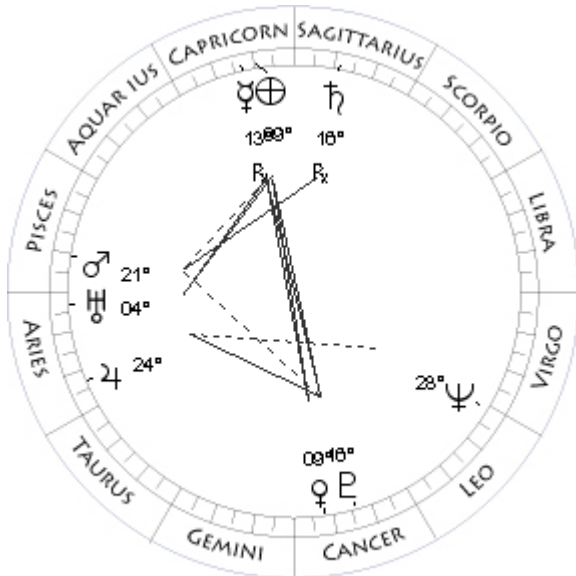

Aug 1, 1928

Jul 1, 1928

Mo|21Sa14 - 1°04	Ea|09Cp23 - 0°00
Su|09Cn23 - 0°00	Me|13Cp10 - 4°37
Me|06Cn22 - 4°37R	Ve|09Cn18 + 0°33
Ve|09Cn21 + 0°33	Ma|21Pi44 - 1°29
Ma|03Ta41 - 1°29	Ju|24Ar26 - 1°11
Ju|05Ta05 - 1°11	Sa|16Sa35 + 1°38
Sa|14Sa06 + 1°38R	Ur|04Ar27 - 0°43
Ur|07Ar21 - 0°43	Ne|28Le37 + 0°32
Ne|27Le11 + 0°32	Pl|16Cn38 - 0°48
Pl|16Cn29 - 0°48	No|08Ge01 - 0°00

Aug 1, 1928

Mo|07Aq12 - 4°22	Ea|08Aq58 - 0°00
Su|08Le58 - 0°00	Me|25Ta08 + 0°15
Me|23Cn47 + 0°15	Ve|29Le38 + 1°22
Ve|17Le30 + 1°22	Ma|11Ar02 - 1°15
Ma|25Ta01 - 1°15	Ju|27Ar16 - 1°16
Ju|09Ta05 - 1°16	Sa|17Sa31 + 1°32
Sa|12Sa41 + 1°32R	Ur|04Ar47 - 0°44
Ur|07Ar15 - 0°44R	Ne|28Le48 + 0°32
Ne|28Le10 + 0°32	Pl|16Cn44 - 0°47
Pl|17Cn17 - 0°47	No|06Ge22 - 0°00