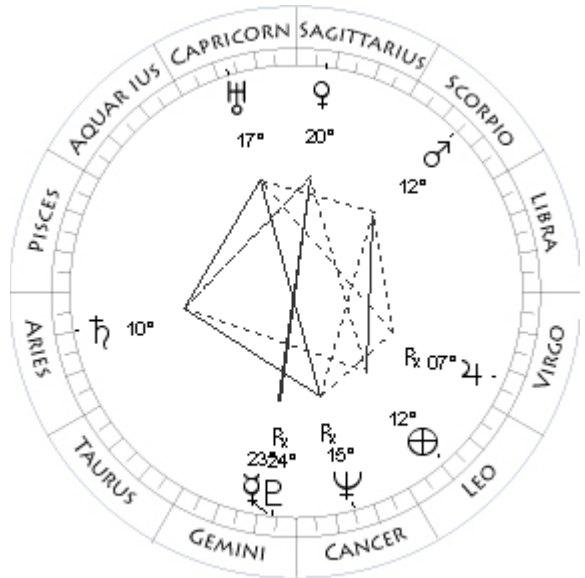

Jan 1, 1909

Feb 1, 1909

Jan 1, 1909

Mo|09Ta26 - 3°50
Su|10Cp28 - 0°00
Me|15Cp23 - 2°02
Ve|12Sa00 + 1°13
Ma|24Sc16 + 0°30
Ju|14Vi31 + 1°11R
Sa|03Ar58 - 2°25
Ur|16Cp37 - 0°24
Ne|15Cn52 - 0°47R
Pl|24Ge31 - 7°22R
No|25Ge06 - 0°00

Ea|10Cn29 - 0°00
Me|26Cp29 - 2°02
Ve|01Sc31 + 1°13
Ma|27Li55 + 0°30
Ju|05Vi06 + 1°11
Sa|09Ar55 - 2°25
Ur|16Cp56 - 0°24
Ne|15Cn41 - 0°47
Pl|24Ge49 - 7°22

Feb 1, 1909

Mo|28Ge41 + 0°19
Su|12Aq02 - 0°00
Me|28Aq29 + 1°33
Ve|20Cp37 - 0°08
Ma|14Sa53 + 0°10
Ju|12Vi50 + 1°19R
Sa|06Ar07 - 2°18
Ur|18Cp26 - 0°25
Ne|15Cn01 - 0°46R
Pl|24Ge02 - 7°18R
No|23Ge27 - 0°00

Ea|12Le02 - 0°00
Me|23Ge11 + 1°33
Ve|20Sa57 - 0°08
Ma|12Sc55 + 0°10
Ju|07Vi29 + 1°19
Sa|10Ar59 - 2°18
Ur|17Cp17 - 0°25
Ne|15Cn53 - 0°46
Pl|24Ge54 - 7°18