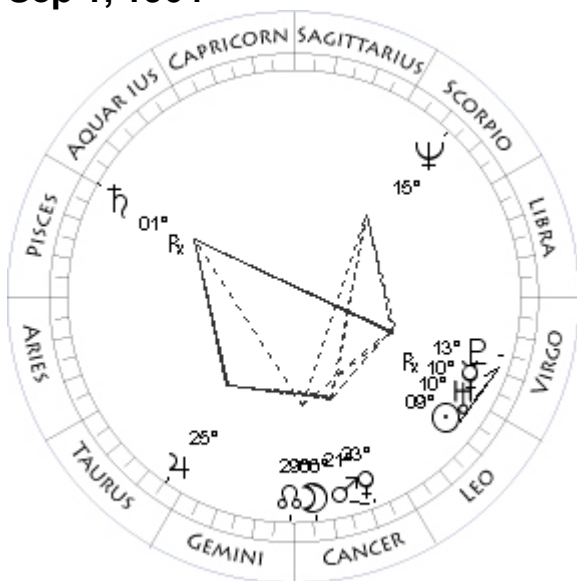

Sep 1, 1964

Oct 1, 1964

Sep 1, 1964

Mo|06Cn59 + 0°39	Ea|09Pi04 - 0°00
Su|09Vi04 - 0°00	Me|06Pi35 - 4°04
Me|10Vi35 - 4°04R	Ve|25Ar17 - 2°37
Ve|23Cn16 - 2°37	Ma|22Ge43 + 0°47
Ma|21Cn24 + 0°47	Ju|14Ta28 - 1°09
Ju|25Ta50 - 1°09	Sa|01Pi54 - 1°44
Sa|01Pi05 - 1°44R	Ur|10Vi26 + 0°44
Ur|10Vi22 + 0°44	Ne|17Sc10 + 1°44
Ne|15Sc25 + 1°44	Pl|13Vi57 +13°37
Pl|13Vi49 +13°37	No|28Ge26 - 0°00

Oct 1, 1964

Mo|15Le45 + 3°49	Ea|08Ar20 - 0°00
Su|08Li20 - 0°00	Me|23Le06 + 1°53
Me|27Vi20 + 1°53	Ve|13Ge24 - 0°08
Ve|25Le11 - 0°08	Ma|07Cn25 + 1°10
Ma|09Le53 + 1°10	Ju|17Ta11 - 1°13
Ju|25Ta40 - 1°13R	Sa|02Pi52 - 1°43
Sa|29Aq09 - 1°43R	Ur|10Vi49 + 0°44
Ur|12Vi12 + 0°44	Ne|17Sc21 + 1°43
Ne|16Sc11 + 1°43	Pl|14Vi07 +13°41
Pl|14Vi51 +13°41	No|26Ge51 - 0°00