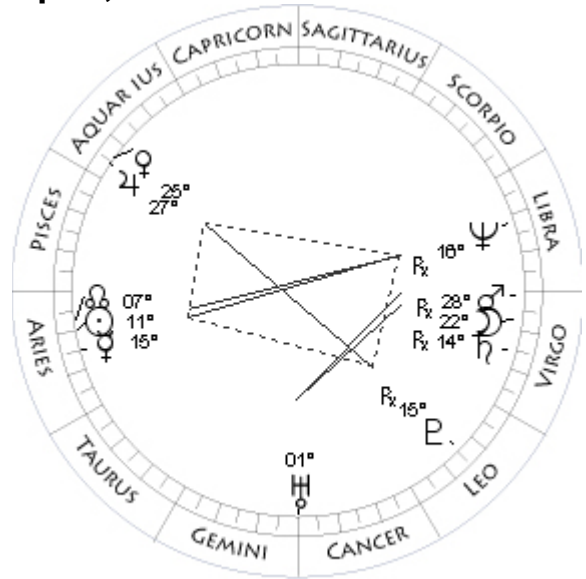

Mar 1, 1950

Apr 1, 1950

Mar 1, 1950

Mo|01Le58 + 4°46	Ea|10Vi21 - 0°00
Su|10Pi21 - 0°00	Me|01Cp23 - 1°49
Me|19Aq56 - 1°49	Ve|28Vi18 + 6°17
Ve|04Aq33 + 6°17	Ma|22Vi24 + 3°34
Ma|09Li08 + 3°34R	Ju|16Aq41 - 0°40
Ju|20Aq30 - 0°40	Sa|15Vi51 + 2°13
Sa|16Vi30 + 2°13R	Ur|03Cn47 + 0°16
Ur|00Cn58 + 0°16R	Ne|15Li47 + 1°39
Ne|16Li53 + 1°39R	Pl|17Le03 + 8°18
Pl|16Le28 + 8°18R	No|08Ar59 - 0°00
No|08Ar59 - 0°00	

Apr 1, 1950

Mo|22Vi12 + 1°24	Ea|11Li12 - 0°00
Su|11Ar12 - 0°00	Me|00Ta20 - 0°31
Me|15Ar51 - 0°31	Ve|18Sc11 + 1°54
Ve|25Aq16 + 1°54	Ma|06Li11 + 3°11
Ma|28Vi29 + 3°11R	Ju|19Aq25 - 0°44
Ju|27Aq19 - 0°44	Sa|16Vi55 + 2°13
Sa|14Vi09 + 2°13R	Ur|04Cn09 + 0°16
Ur|01Cn10 + 0°16	Ne|15Li58 + 1°40
Ne|16Li07 + 1°40R	Pl|17Le12 + 8°16
Pl|15Le56 + 8°16R	No|07Ar21 - 0°00
No|07Ar21 - 0°00