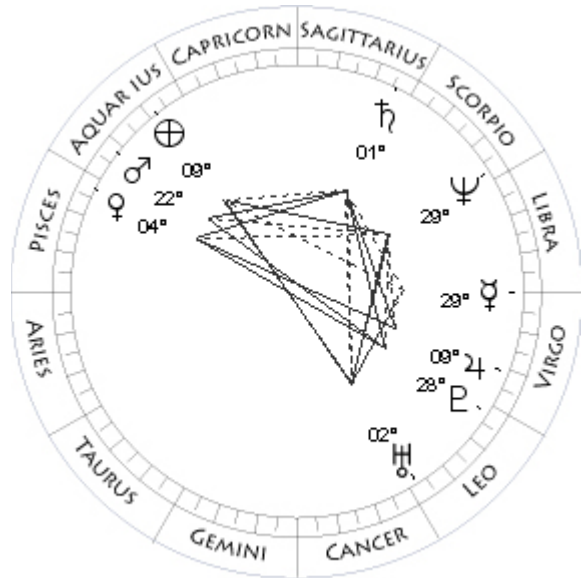

Jul 1, 1956

Aug 1, 1956

Jul 1, 1956

Mo|11Ar14 + 4°21	Ea|09Cp36 - 0°00
Su|09Cn36 - 0°00	Me|07Ar58 - 1°28
Me|20Ge44 - 1°28	Ve|15Cp25 - 3°59
Ve|25Ge28 - 3°59R	Ma|03Aq05 - 4°01
Ma|14Pi04 - 4°01	Ju|07Vi05 + 0°59
Ju|28Le53 + 0°59	Sa|00Sa48 + 2°08
Sa|26Sc50 + 2°08R	Ur|02Le19 + 0°33
Ur|01Le10 + 0°33	Ne|27Li40 + 1°45R
Ne|27Li40 + 1°45R	Ne|29Li29 + 1°45
Pi|26Le47 +10°37	Pi|28Le00 +10°37
No|06Sa27 - 0°00	

Aug 1, 1956

Mo|00Ge25 + 0°30	Ea|09Aq11 - 0°00
Su|09Le11 - 0°00	Me|22Le22 + 1°34
Me|22Le22 + 1°34	Ve|04Pi27 - 5°05
Ve|28Ge16 - 5°05	Ma|23Pi05 - 5°32
Ma|23Pi05 - 5°32	Ju|09Vi28 + 0°58
Ju|04Vi49 + 0°58	Sa|26Sc10 + 2°01
Sa|26Sc10 + 2°01	Ur|03Le03 + 0°33
Ur|03Le03 + 0°33	Ur|02Le42 + 0°33
Ne|27Li47 + 1°44	Ne|29Li40 + 1°44
Ne|27Li47 + 1°44	Ne|29Li40 + 1°44
Pi|27Le39 +10°34	Pi|28Le09 +10°34
No|04Sa49 - 0°00