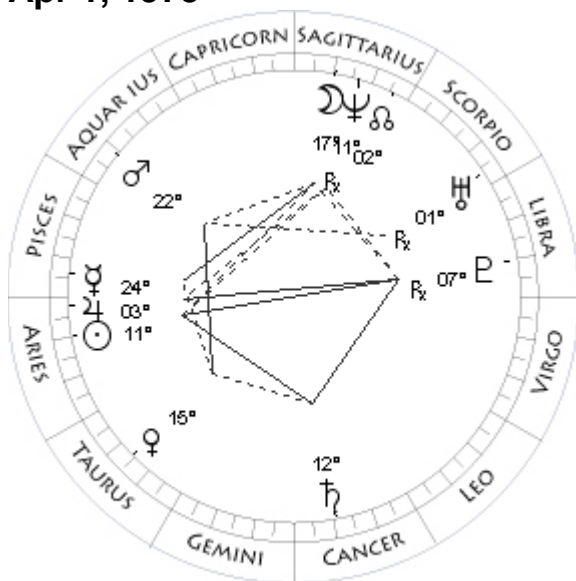

Mar 1, 1975

Apr 1, 1975

Mar 1, 1975

Mo|28Li28 - 2°59	Ea|10Vi17 - 0°00
Su|10Pi17 - 0°00	Me|11Sc47 + 0°24
Me|13Aq35 + 0°24	Ve|16Ta22 - 0°51
Ve|07Ar31 - 0°51	Ma|01Cp45 - 0°53
Ma|28Cp43 - 0°53	Ju|28Pi57 - 1°04
Ju|25Pi52 - 1°04	Sa|17Cn26 - 0°17
Sa|12Cn06 - 0°17R	Ur|29Li48 + 0°33
Ur|02Sc13 + 0°33R	Ne|11Sa45 + 1°34
Ne|11Sa45 + 1°34	Pl|07Li43 +17°15
Pl|08Li37 +17°15R	No|05Sa28 - 0°00

Apr 1, 1975

Mo|17Sa38 + 1°22	Ea|11Li08 - 0°00
Su|11Ar09 - 0°00	Me|11Aq59 - 2°18
Me|24Pi42 - 2°18	Ve|06Cn18 + 0°39
Ve|15Ta12 + 0°39	Ma|20Cp01 - 1°14
Ma|22Aq10 - 1°14	Ju|01Ar47 - 1°05
Ju|03Ar21 - 1°05	Sa|18Cn36 - 0°13
Sa|12Cn15 - 0°13	Ur|00Sc11 + 0°34
Ur|01Sc15 + 0°34R	Ne|10Sa04 + 1°35
Ne|11Sa43 + 1°35R	Pl|07Li56 +17°20
Pl|07Li48 +17°20R	No|03Sa49 - 0°00