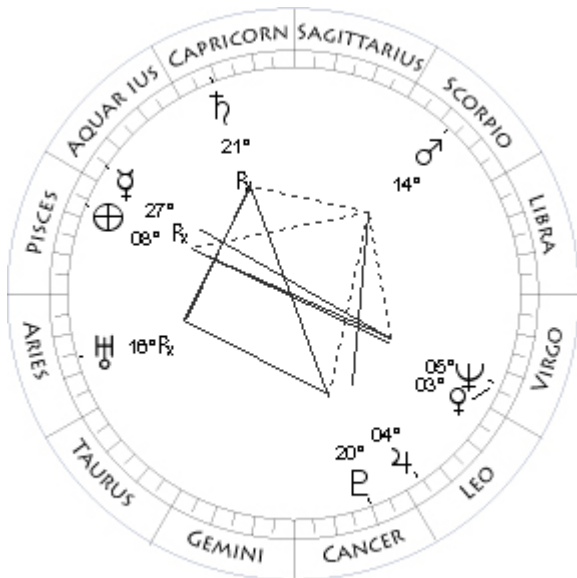

Oct 1, 1931

Sep 1, 1931

Mo|25Ar34 + 1°48	Ea|08Pi05 - 0°00
Su|08Vi05 - 0°00	Me|27Aq23 - 4°22
Me|14Vi48 - 4°22R	Ve|03Vi44 + 1°23
Ve|06Vi17 + 1°23	Ma|14Sc52 + 0°06
Ma|19Li31 + 0°06	Ju|04Le56 + 0°29
Ju|10Le05 + 0°29	Sa|21Cp29 + 0°04
Sa|16Cp59 + 0°04R	Ur|16Ar57 - 0°40
Ur|18Ar50 - 0°40R	Ne|05Vi33 + 0°43
Ne|05Vi37 + 0°43	Pl|20Cn34 + 0°22
Pl|21Cn38 + 0°22	No|06Ar45 - 0°00

Oct 1, 1931

Mo|28Ta27 + 4°14	Ea|07Ar21 - 0°00
Su|07Li21 - 0°00	Me|10Le51 + 1°54
Me|24Vi18 + 1°54	Ve|22Li18 + 1°09
Ve|13Li36 + 1°09	Ma|09Sc36 - 0°14
Ma|09Sc36 - 0°14	Ju|07Le21 + 0°33
Ju|15Le52 + 0°33	Sa|22Cp23 + 0°02
Sa|16Cp44 + 0°02	Ur|17Ar16 - 0°41
Ur|17Ar48 - 0°41R	Ne|05Vi43 + 0°43
Ne|06Vi41 + 0°43	Pl|20Cn40 + 0°24
Pl|22Cn04 + 0°24	No|05Ar09 - 0°00