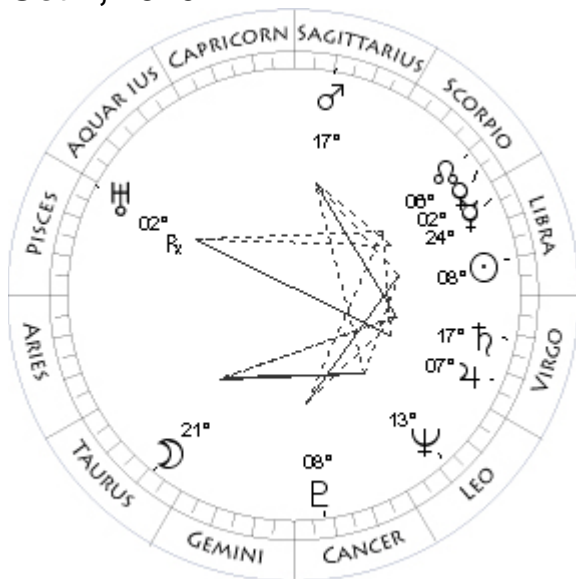

Oct 1, 1920

Sep 1, 1920

Mo|14Ar13 + 2°04	Ea|08Pi43 - 0°00
Su|08Vi43 - 0°00	Me|08Le24 + 1°45
Me|01Vi26 + 1°45	Ve|18Li18 + 1°16
Ve|25Vi05 + 1°16	Ma|11Cp46 - 1°44
Ma|27Sc53 - 1°44	Ju|29Le44 + 0°51
Ju|01Vi09 + 0°51	Sa|14Vi47 + 1°46
Sa|14Vi12 + 1°46	Ur|03Pi44 - 0°48
Ur|03Pi29 - 0°48R	Ne|11Le27 + 0°01
Ne|12Le18 + 0°01	Pl|07Cn26 - 3°33
Pl|08Cn39 - 3°33	
No|09Sc28 - 0°00	

Oct 1, 1920

Mo|21Ta30 - 1°20	Ea|08Ar00 - 0°00
Su|08Li00 - 0°00	Me|01Sa17 - 0°35
Me|24Li11 - 0°35	Ve|06Sa19 + 0°16
Ve|02Sc05 + 0°16	Ma|29Cp55 - 1°46
Ma|17Sa51 - 1°46	Ju|02Vi04 + 0°54
Ju|07Vi29 + 0°54	Sa|15Vi50 + 1°48
Sa|17Vi56 + 1°48	Ur|04Pi04 - 0°48
Ur|02Pi24 - 0°48R	Ne|11Le38 + 0°01
Ne|13Le11 + 0°01	Pl|07Cn32 - 3°34
Pl|08Cn54 - 3°34	
No|07Sc52 - 0°00