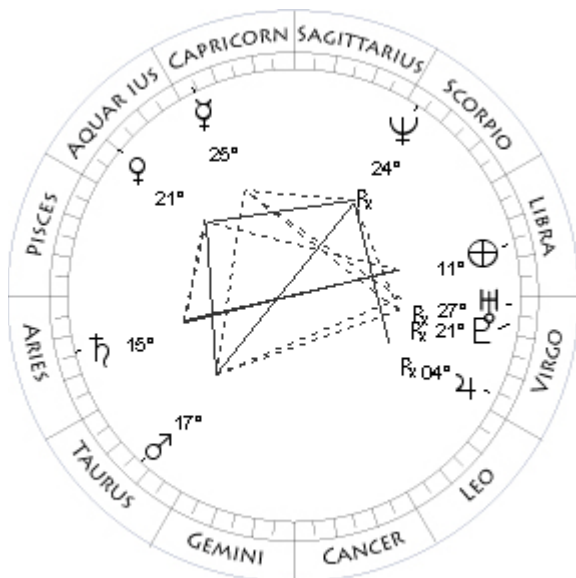

Mar 1, 1968

Apr 1, 1968

Mar 1, 1968

Mo|06Ar34 - 1°08	Ea|10Vi59 - 0°00
Su|10Pi59 - 0°00	Me|26Li21 + 1°28
Me|17Aq20 + 1°28R	Ve|02Cp26 - 0°29
Ve|12Aq41 - 0°29	Ma|29Ar56 - 0°24
Ma|10Ar12 - 0°24	Ju|01Vi39 + 1°15
Ju|29Le34 + 1°15R	Sa|14Ar10 - 2°15
Sa|11Ar08 - 2°15	Ur|26Vi58 + 0°47
Ur|27Vi52 + 0°47R	Ne|24Sc43 + 1°44
Ne|26Sc32 + 1°44R	Pl|21Vi28 +15°39
Pl|21Vi49 +15°39R	No|20Ar49 - 0°00

Apr 1, 1968

Mo|20Ta49 + 2°49	Ea|11Li50 - 0°00
Su|11Ar50 - 0°00	Me|25Cp59 - 2°25
Me|20Pi49 - 2°25	Ve|21Aq27 - 1°26
Ve|20Pi53 - 1°26	Ma|17Ta47 - 0°02
Ma|03Ta20 - 0°02	Ju|04Vi03 + 1°14
Ju|26Le28 + 1°14R	Sa|15Ar15 - 2°14
Sa|14Ar55 - 2°14	Ur|27Vi22 + 0°47
Ur|26Vi32 + 0°47R	Ne|24Sc54 + 1°46
Ne|26Sc13 + 1°46R	Pl|21Vi39 +15°39
Pl|21Vi00 +15°39R	No|19Ar10 - 0°00