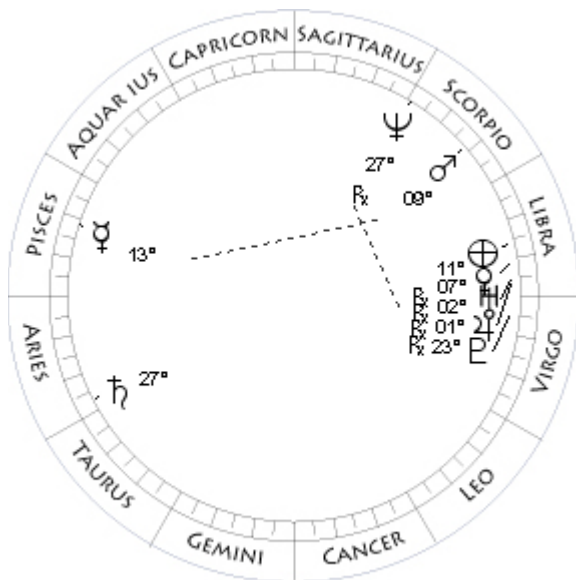

Mar 1, 1969

Apr 1, 1969

Mar 1, 1969

Mo|09Le05 + 4°06	
Su|10Pi44 - 0°00	Ea|10Vi44 - 0°00
Me|14Aq44 - 0°55	Me|05Sa15 - 0°55
Ve|21Ar43 + 4°46	Ve|16Le47 + 4°46
Ma|01Sa54 + 1°07	Ma|24Li24 + 1°07
Ju|03Li40 + 1°33R	Ju|29Vi36 + 1°33
Sa|22Ar47 - 2°18	Sa|26Ar53 - 2°18
Ur|02Li52 + 0°46R	Ur|01Li41 + 0°46
Ne|28Sc43 + 1°43R	Ne|26Sc53 + 1°43
Pl|24Vi08 +15°57R	Pl|23Vi41 +15°57
No|01Ar29 - 0°00	

Apr 1, 1969

Mo|25Vi30 + 0°27	
Su|11Ar35 - 0°00	Ea|11Li35 - 0°00
Me|03Ar59 - 1°46	Me|13Pi15 - 1°46
Ve|22Ar53 + 7°54R	Ve|07Li06 + 7°54
Ma|13Sa05 + 0°37	Ma|09Sc12 + 0°37
Ju|29Vi48 + 1°35R	Ju|01Li57 + 1°35
Sa|26Ar24 - 2°15	Sa|27Ar59 - 2°15
Ur|01Li33 + 0°46R	Ur|02Li06 + 0°46
Ne|28Sc27 + 1°45R	Ne|27Sc04 + 1°45
Pl|23Vi18 +15°58R	Pl|23Vi53 +15°58
No|29Pi51 - 0°00