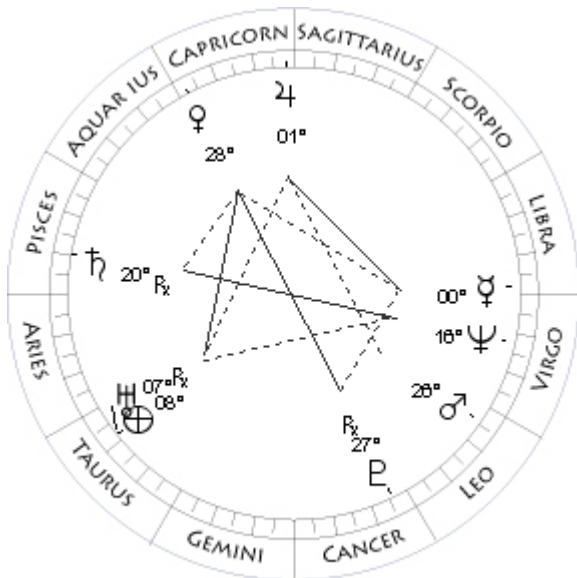

Nov 1, 1936

Dec 1, 1936

Nov 1, 1936

Mo|10Ge40 + 1°18	
Su|08Sc54 - 0°00	Ea|08Ta54 - 0°00
Me|28Li26 + 1°31	Me|00Li49 + 1°31
Ve|11Sa23 - 1°15	Ve|28Cp28 - 1°15
Ma|22Vi06 + 1°24	Ma|26Le19 + 1°24
Ju|23Sa33 + 0°10	Ju|01Cp10 + 0°10
Sa|16Pi03 - 2°15R	Sa|20Pi46 - 2°15
Ur|07Ta32 - 0°29R	Ur|07Ta35 - 0°29
Ne|18Vi17 + 1°01	Ne|16Vi50 + 1°01
Pl|28Cn46 + 2°26R	Pl|27Cn18 + 2°26
No|26Sa46 - 0°00	

Dec 1, 1936

Mo|17Cn29 - 2°05	
Su|09Sa08 - 0°00	Ea|09Ge08 - 0°00
Me|16Sa23 - 1°36	Me|02Cp04 - 1°36
Ve|17Cp51 - 2°08	Ve|15Pi58 - 2°08
Ma|10Li00 + 1°30	Ma|09Vi26 + 1°30
Ju|29Sa49 + 0°07	Ju|03Cp37 + 0°07
Sa|15Pi55 - 2°10	Sa|21Pi46 - 2°10
Ur|06Ta23 - 0°28R	Ur|07Ta55 - 0°28
Ne|18Vi51 + 1°02	Ne|17Vi00 + 1°02
Pl|28Cn33 + 2°30R	Pl|27Cn25 + 2°30
No|25Sa11 - 0°00