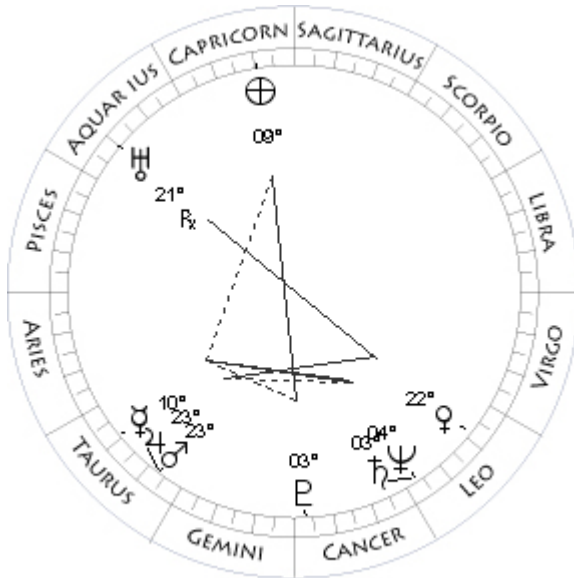

Jul 1, 1917

Aug 1, 1917

Jul 1, 1917

Mo|24Sc13 - 3°50	Ea|09Cp03 - 0°00
Su|09Cn03 - 0°00	Me|10Ta25 - 0°13
Me|26Ge08 - 0°13	Ve|22Le21 + 1°23
Ve|26Cn47 + 1°23	Ma|23Ta25 + 0°06
Ma|11Ge45 + 0°06	Ju|23Ta01 - 0°50
Ju|00Ge19 - 0°50	Sa|03Le14 + 0°24
Sa|00Le51 + 0°24	Ur|21Aq15 - 0°45
Ur|23Aq17 - 0°45R	Ne|04Le27 - 0°12
Ne|03Le39 - 0°12	Pl|03Cn54 - 4°32
Pl|04Cn03 - 4°32	No|10Cp47 - 0°00
No|10Cp47 - 0°00	

Aug 1, 1917

Mo|14Cp37 + 0°22	Ea|08Aq38 - 0°00
Su|08Le39 - 0°00	Me|20Li46 + 1°05
Me|27Le52 + 1°05	Ve|12Li37 + 1°29
Ve|04Vi34 + 1°29	Ma|10Ge01 + 0°27
Ma|02Cn55 + 0°27	Ju|25Ta47 - 0°51
Ju|06Ge09 - 0°51	Sa|04Le22 + 0°27
Sa|04Le48 + 0°27	Ur|21Aq35 - 0°45
Ur|22Aq16 - 0°45R	Ne|04Le38 - 0°11
Ne|04Le46 - 0°11	Pl|04Cn00 - 4°32
Pl|04Cn46 - 4°32	No|09Cp08 - 0°00
No|09Cp08 - 0°00