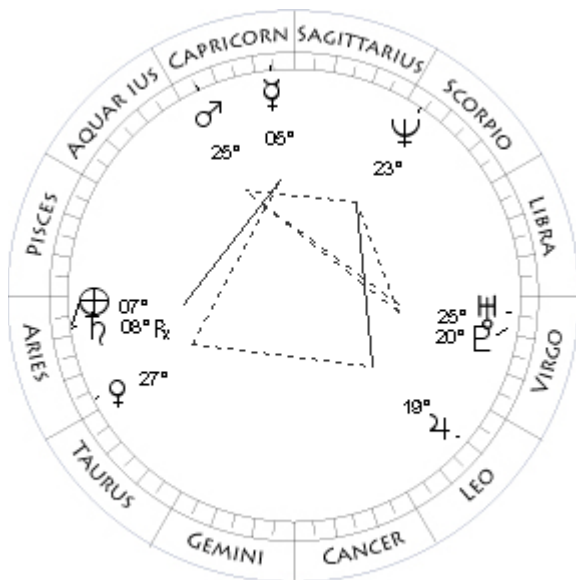

Oct 1, 1967

Sep 1, 1967

Mo|28Cn47 + 5°07	Ea|08Pi22 - 0°00
Su|08Vi22 - 0°00	Me|04Li53 + 1°23
Me|15Vi44 + 1°23	Ve|09Pi59 - 8°35
Ve|04Vi15 - 8°35R	Ma|07Cp24 - 1°32
Ma|24Sc29 - 1°32	Ju|17Le25 + 0°40
Ju|20Le42 + 0°40	Sa|07Ar56 - 2°38
Sa|11Ar16 - 2°38R	Ur|24Vi36 + 0°43
Ur|23Vi46 + 0°43	Ne|23Sc38 + 1°43
Ne|21Sc49 + 1°43	Pl|20Vi22 +14°35
Pl|20Vi00 +14°35	No|00Ta27 - 0°00
No|00Ta27 - 0°00	

Oct 1, 1967

Mo|05Vi01 + 4°12	Ea|07Ar38 - 0°00
Su|07Li37 - 0°00	Me|05Cp09 - 2°07
Me|01Sc48 - 2°07	Ve|27Ar43 - 4°32
Ve|29Le54 - 4°32	Ma|14Sa32 - 1°38
Ma|14Sa32 - 1°38	Ju|19Le47 + 0°44
Ju|26Le49 + 0°44	Sa|08Ar58 - 2°42
Sa|09Ar07 - 2°42R	Ur|25Vi00 + 0°43
Ur|25Vi39 + 0°43	Ne|23Sc49 + 1°42
Ne|22Sc29 + 1°42	Pl|21Vi05 +14°37
Pl|21Vi05 +14°37	Pl|20Vi33 +14°37
No|28Ar52 - 0°00