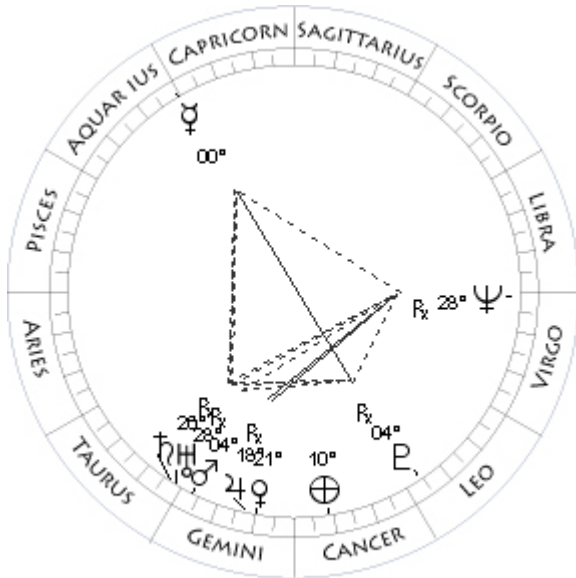

Jan 1, 1942

Feb 1, 1942

Jan 1, 1942

Mo|27Ge38 - 4°56	Ea|10Cn28 - 0°00
Su|10Cp28 - 0°00	Me|00Aq48 - 2°05
Me|16Cp38 - 2°05	Ve|21Ge02 + 0°32
Ve|18Aq41 + 0°32	Ma|04Ge11 + 0°47
Ma|25Ar04 + 0°47	Ju|18Ge25 - 0°35
Ju|13Ge22 - 0°35R	Sa|26Ta42 - 2°15
Sa|22Ta04 - 2°15R	Ur|28Ta48 - 0°12
Ur|26Ta49 - 0°12R	Ne|28Vi03 + 1°18
Ne|29Vi53 + 1°18R	Pl|04Le31 + 4°41
Pl|05Le10 + 4°41R	No|16Vi51 - 0°00

Feb 1, 1942

Mo|13Le22 - 2°37	Ea|12Le01 - 0°00
Su|12Aq01 - 0°00	Me|27Aq00 + 1°55
Me|27Aq00 + 1°55	Ve|11Le16 + 7°25
Ve|14Aq01 + 7°25R	Ma|20Ge15 + 1°13
Ma|10Ta44 + 1°13	Ju|21Ge07 - 0°28
Ju|11Ge24 - 0°28R	Sa|27Ta50 - 2°06
Sa|21Ta43 - 2°06	Ur|29Ta10 - 0°12
Ur|26Ta21 - 0°12R	Ne|28Vi14 + 1°20
Ne|29Vi37 + 1°20R	Pl|04Le38 + 4°44
Pl|04Le28 + 4°44R	No|15Vi12 - 0°00