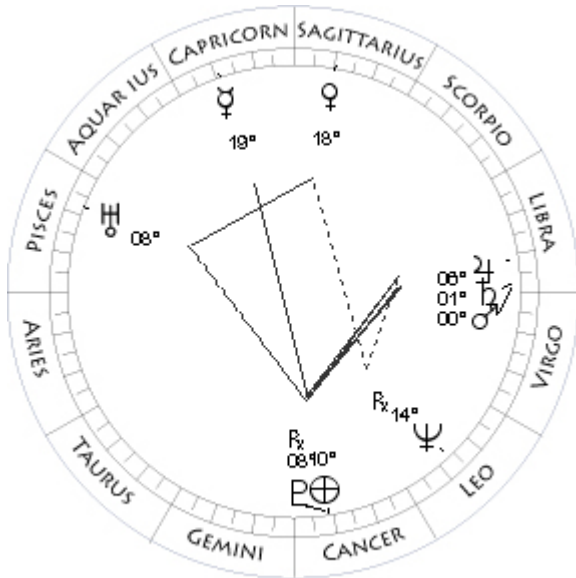

Feb 1, 1922

Jan 1, 1922

Mo|16Aq47 + 4°11	Ea|10Cn19 - 0°00
Su|10Cp19 - 0°00	Me|19Cp30 - 1°57
Me|13Cp11 - 1°57	Ve|18Sa25 - 0°04
Ve|01Cp02 - 0°04	Ma|00Li16 + 1°18
Ma|03Sc31 + 1°18	Ju|06Li58 + 1°18
Ju|17Li17 + 1°18	Sa|01Li27 + 2°20
Sa|07Li23 + 2°20	Ur|08Pi58 - 0°45
Ur|06Pi38 - 0°45	Ne|15Le28 + 0°07R
Ne|15Le28 + 0°07R	Pl|08Cn59 - 3°13R
Pl|08Cn59 - 3°13R	No|13Li40 - 0°00

Feb 1, 1922

Mo|00Ar42 + 0°51	Ea|11Le52 - 0°00
Su|11Aq52 - 0°00	Me|08Ge34 + 0°53
Me|29Aq51 + 0°53	Ve|07Aq27 - 1°08
Ve|10Aq00 - 1°08	Ma|20Sc59 + 1°10
Ma|20Sc59 + 1°10	Ju|18Li54 + 1°26
Ju|18Li54 + 1°26	Sa|07Li24 + 2°29R
Sa|07Li24 + 2°29R	Ur|08Pi04 - 0°44
Ur|08Pi04 - 0°44	Ne|14Le40 + 0°07R
Ne|14Le40 + 0°07R	Pl|08Cn23 - 3°11R
Pl|08Cn23 - 3°11R	No|12Li02 - 0°00