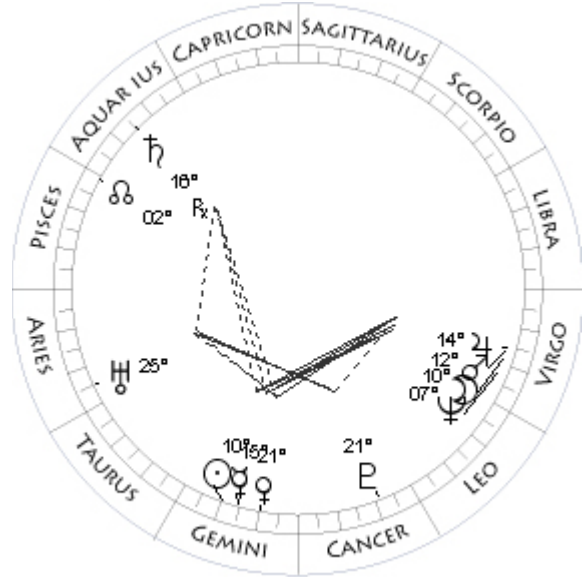

Jun 1, 1933

May 1, 1933

Mo|24Cn24 + 3°19	Ea|10Sc39 - 0°00
Su|10Ta39 - 0°00	Me|00Aq19 - 2°50
Me|16Ar06 - 2°50	Ve|16Ta50 - 0°42
Ve|13Ta14 - 0°42	Ma|07Li39 + 2°05
Ma|02Vi58 + 2°05	Ju|22Vi23 + 1°24
Ju|13Vi25 + 1°24R	Sa|10Aq03 - 0°43
Sa|15Aq51 - 0°43	Ur|23Ar33 - 0°34
Ur|24Ar22 - 0°34	Ne|09Vi11 + 0°51
Ne|07Vi29 + 0°51R	Pl|22Cn41 + 1°01
Pl|21Cn23 + 1°01	No|04Pi33 - 0°00

Jun 1, 1933

Mo|10Vi35 - 0°44	Ea|10Sa32 - 0°00
Su|10Ge32 - 0°00	Me|00Cn27 + 1°08
Me|15Ge08 + 1°08	Ve|06Cn46 + 0°31
Ve|21Ge22 + 0°31	Ma|21Li51 + 1°08
Ma|12Vi55 + 1°08	Ju|24Vi45 + 1°18
Ju|14Vi01 + 1°18	Sa|11Aq00 - 0°48
Sa|16Aq21 - 0°48R	Ur|23Ar53 - 0°34
Ur|25Ar56 - 0°34	Ne|09Vi22 + 0°51
Ne|07Vi27 + 0°51	Pl|22Cn48 + 1°02
Pl|21Cn54 + 1°02	No|02Pi54 - 0°00