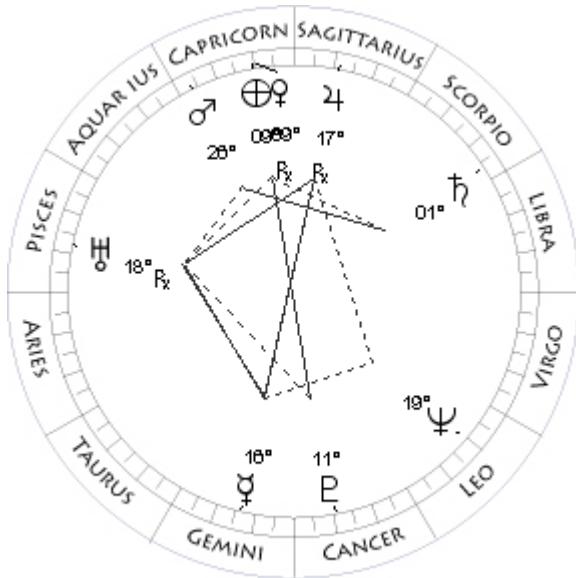

Aug 1, 1924

Jul 1, 1924

Mo|01Cn16 - 4°04	Ea|09Cp21 - 0°00
Su|09Cn21 - 0°00	Me|16Ge51 + 0°49
Me|04Cn11 + 0°49	Ve|09Cp20 - 3°23
Ve|09Cn21 - 3°23R	Ma|26Cp56 - 4°31
Ma|02Pi04 - 4°31	Ju|17Sa04 + 0°37
Ju|12Sa01 + 0°37R	Sa|01Sc22 + 2°33
Sa|25Li37 + 2°33	Ur|18Pi45 - 0°47
Ur|21Pi30 - 0°47R	Ne|19Le52 + 0°16
Ne|18Le38 + 0°16	Pl|11Cn51 - 2°13
Pl|11Cn50 - 2°13	No|25Le23 - 0°00

Aug 1, 1924

Mo|16Le45 - 0°34	Ea|08Aq56 - 0°00
Su|08Le56 - 0°00	Me|09Sc41 + 0°23
Me|02Vi40 + 0°23	Ve|28Aq22 - 5°44
Ve|02Cn38 - 5°44	Ma|16Aq13 - 6°22
Ma|04Pi54 - 6°22R	Ju|19Sa33 + 0°30
Ju|10Sa06 + 0°30R	Sa|02Sc21 + 2°25
Sa|26Li32 + 2°25	Ur|19Pi05 - 0°48
Ur|21Pi01 - 0°48R	Ne|20Le03 + 0°16
Ne|19Le41 + 0°16	Pl|11Cn57 - 2°12
Pl|12Cn36 - 2°12	No|23Le44 - 0°00