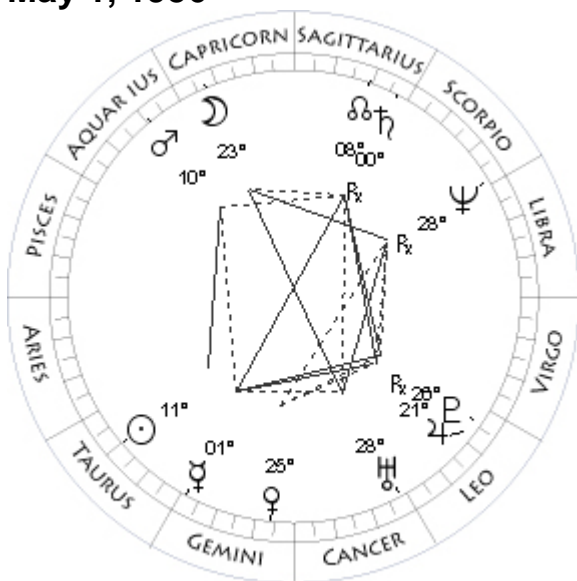

May 1, 1956

Jun 1, 1956

May 1, 1956

Mo|23Cp21 + 3°43	
Su|11Ta05 - 0°00	Ea|11Sc04 - 0°00
Me|01Ge47 + 2°39	Me|12Vi00 + 2°39
Ve|25Ge11 + 4°01	Ve|08Li04 + 4°01
Ma|10Aq27 - 1°35	Ma|26Sa47 - 1°35
Ju|21Le47 + 1°05	Ju|02Vi22 + 1°05
Sa|00Sa54 + 2°14R	Sa|28Sc56 + 2°14
Ur|28Cn31 + 0°34	Ur|01Le33 + 0°34
Ne|28Li43 + 1°48R	Ne|29Li07 + 1°48
Pl|26Le06 +10°50R	Pl|27Le41 +10°50
No|09Sa41 - 0°00	

Jun 1, 1956

Mo|07Pi32 + 5°17	
Su|10Ge57 - 0°00	Ea|10Sa57 - 0°00
Me|01Ge25 - 3°17R	Me|22Sa35 - 3°17
Ve|09Cn00 + 2°14R	Ve|27Sc50 + 2°14
Ma|28Aq59 - 2°41	Ma|14Cp51 - 2°41
Ju|24Le24 + 1°02	Ju|04Vi46 + 1°02
Sa|28Sc38 + 2°13R	Sa|29Sc53 + 2°13
Ur|29Cn36 + 0°33	Ur|01Le56 + 0°33
Ne|28Li00 + 1°47R	Ne|29Li18 + 1°47
Pl|26Le15 +10°43	Pl|27Le51 +10°43
No|08Sa02 - 0°00