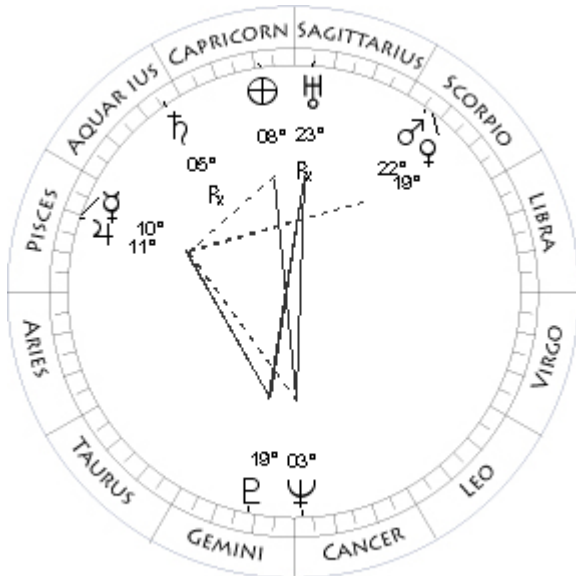

Aug 1, 1903

Jul 1, 1903

Mo|03Li47 - 0°42	Ea|08Cp28 - 0°00
Su|08Cn28 - 0°00	Me|10Pi40 - 2°41
Me|16Ge55 - 2°41	Ve|19Sc33 + 1°25
Ve|23Le42 + 1°25	Ma|22Sc24 - 0°09
Ma|11Li08 - 0°09	Ju|11Pi42 - 1°15
Ju|23Pi03 - 1°15	Sa|05Aq06 - 0°35
Sa|07Aq59 - 0°35R	Ur|23Sa49 - 0°09
Ur|23Sa01 - 0°09R	Ne|03Cn27 - 1°03
Ne|03Cn37 - 1°03	Pl|19Ge11 - 8°32
Pl|19Ge39 - 8°32	No|11Li35 - 0°00

Aug 1, 1903

Mo|22Sc04 + 3°29	Ea|08Aq03 - 0°00
Su|08Le03 - 0°00	Me|03Vi10 + 1°46
Me|14Le27 + 1°46	Ve|08Cp47 - 1°51
Ve|21Vi07 - 1°51	Ma|08Sa38 - 0°43
Ma|27Li01 - 0°43	Ju|14Pi31 - 1°24
Ju|22Pi46 - 1°24R	Sa|06Aq03 - 0°38
Sa|05Aq50 - 0°38R	Ur|24Sa11 - 0°09
Ur|22Sa01 - 0°09R	Ne|03Cn39 - 1°03
Ne|04Cn43 - 1°03	Pl|19Ge16 - 8°34
Pl|20Ge15 - 8°34	No|09Li57 - 0°00