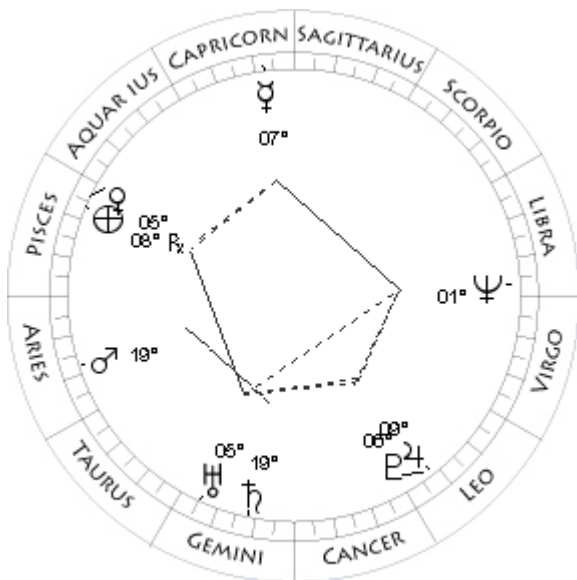

Sep 1, 1943

Oct 1, 1943

Sep 1, 1943

Mo|26Vi40 + 3°26	Ea|08Pi11 - 0°00
Su|08Vi11 - 0°00	Me|07Cp26 - 2°47
Me|05Li04 - 2°47	Ve|05Pi25 - 8°26
Ve|15Vi15 - 8°26R	Ma|19Ar17 - 1°24
Ma|04Ge38 - 1°24	Ju|09Le08 + 0°33
Ju|13Le40 + 0°33	Sa|19Ge12 - 1°21
Sa|25Ge20 - 1°21	Ur|05Ge48 - 0°06
Ur|08Ge46 - 0°06	Ne|01Li40 + 1°20
Ne|00Li55 + 1°20	Pl|06Le57 + 5°10
Pl|07Le45 + 5°10	No|14Le39 - 0°00
No|14Le39 - 0°00	

Oct 1, 1943

Mo|01Sc02 + 4°58	Ea|07Ar27 - 0°00
Su|07Li26 - 0°00	Me|06Ta57 - 0°34
Me|25Vi08 - 0°34R	Ve|23Ar07 - 5°25
Ve|04Vi40 - 5°25	Ma|07Ta01 - 0°45
Ma|17Ge38 - 0°45	Ju|11Le32 + 0°37
Ju|19Le34 + 0°37	Sa|20Ge20 - 1°23
Sa|26Ge34 - 1°23	Ur|06Ge08 - 0°06
Ur|08Ge44 - 0°06R	Ne|01Li51 + 1°20
Ne|02Li01 + 1°20	Pl|07Le04 + 5°15
Pl|08Le24 + 5°15	No|13Le04 - 0°00
No|13Le04 - 0°00