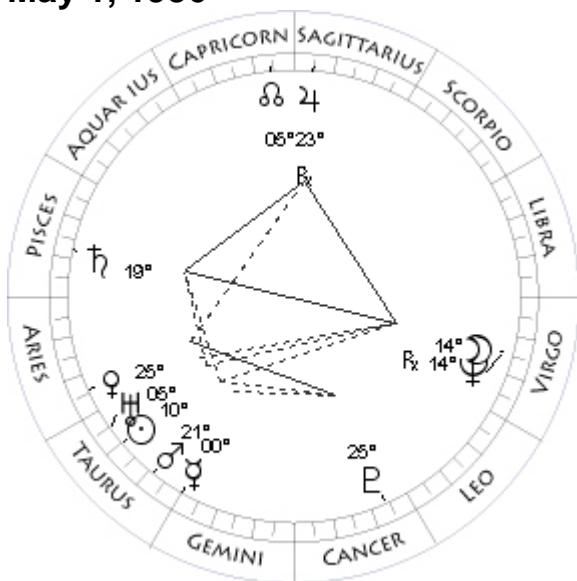

May 1, 1936

Jun 1, 1936

May 1, 1936

Mo|14Vi48 - 4°47	Ea|10Sc56 - 0°00
Su|10Ta56 - 0°00	Me|24Le37 + 2°25
Me|00Ge38 + 2°25	Ve|02Ar58 - 1°26
Ve|25Ar10 - 1°26	Ma|28Ta42 + 0°11
Ma|21Ta34 + 0°11	Ju|16Sa21 + 0°37
Ju|23Sa46 + 0°37R	Sa|14Pi44 - 1°50
Sa|19Pi26 - 1°50	Ur|05Ta34 - 0°27
Ur|05Ta49 - 0°27	Ne|14Vi08 + 1°02R
Ne|14Vi08 + 1°02R	Pl|26Cn38 + 2°12
Pl|25Cn17 + 2°12	No|06Cp31 - 0°00

Jun 1, 1936

Mo|28Li55 - 4°44	Ea|10Sa48 - 0°00
Su|10Ge48 - 0°00	Me|12Sa33 - 2°31
Me|09Ge19 - 2°31R	Ve|22Ta29 - 0°34
Ve|03Ge12 - 0°34	Ma|15Ge03 + 0°29
Ma|13Ge21 + 0°29	Ju|18Sa50 + 0°35
Ju|20Sa43 + 0°35R	Sa|15Pi45 - 1°57
Sa|21Pi41 - 1°57	Ur|05Ta54 - 0°27
Ur|07Ta31 - 0°27	Ne|14Vi00 + 1°01
Ne|14Vi00 + 1°01	Pl|26Cn45 + 2°13
Pl|25Cn45 + 2°13	No|04Cp52 - 0°00