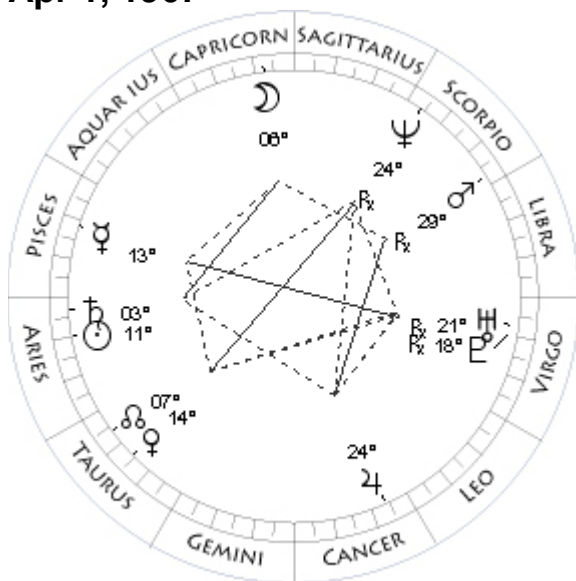

Mar 1, 1967

Apr 1, 1967

Mar 1, 1967

Mo|16Sc05 - 0°40	Ea|10Vi13 - 0°00
Su|10Pi13 - 0°00	Me|29Le44 + 3°39
Me|15Pi46 + 3°39R	Ve|14Ta50 - 0°53
Ve|06Ar52 - 0°53	Ma|04Li16 + 2°33
Ma|02Sc53 + 2°33	Ju|02Le43 + 0°35
Ju|25Cn04 + 0°35R	Sa|01Ar43 - 2°06
Sa|29Pi43 - 2°06	Ur|22Vi13 + 0°48
Ur|22Vi54 + 0°48R	Ne|24Sc21 + 1°45R
Ne|24Sc21 + 1°45R	Pl|19Vi34 +15°20R
Pl|19Vi34 +15°20R	No|10Ta12 - 0°00

Apr 1, 1967

Mo|06Cp32 - 4°31	Ea|11Li05 - 0°00
Su|11Ar04 - 0°00	Me|15Sa33 - 1°41
Me|13Pi19 - 1°41	Ve|04Cn45 + 0°36
Ve|14Ta36 + 0°36	Ma|29Li39 + 2°24R
Ma|29Li39 + 2°24R	Ju|05Le13 + 0°35
Ju|24Cn37 + 0°35	Sa|03Ar33 - 2°07
Sa|03Ar33 - 2°07	Ur|21Vi35 + 0°48R
Ur|21Vi35 + 0°48R	Ne|22Sc44 + 1°47
Ne|24Sc01 + 1°47R	Pl|18Vi46 +15°20R
Pl|18Vi46 +15°20R	No|08Ta33 - 0°00