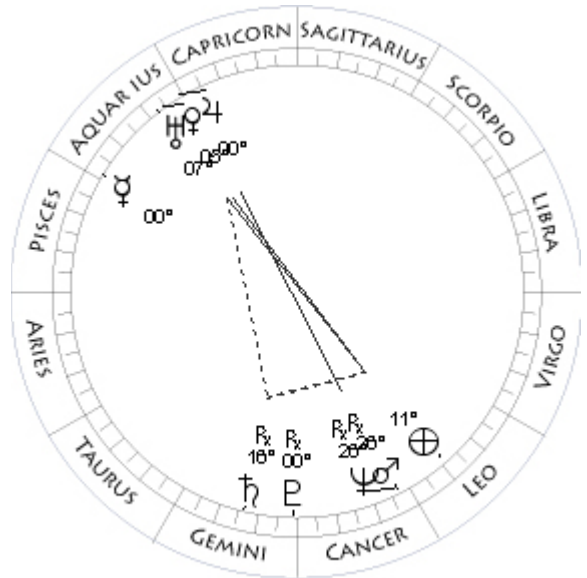

Jan 1, 1914

Feb 1, 1914

Jan 1, 1914

Mo|07Pi14 - 0°53	Ea|10Cn16 - 0°00
Su|10Cp16 - 0°00	Me|25Sc58 - 0°22
Me|26Sa31 - 0°22	Ve|16Sa53 - 0°02
Ve|00Cp21 - 0°02	Ma|12Cn36 + 3°51
Ma|16Cn19 + 3°51R	Ju|28Cp08 - 0°21
Ju|25Cp17 - 0°21	Sa|15Ge37 - 1°40
Sa|12Ge43 - 1°40R	Ur|07Aq17 - 0°36
Ur|06Aq03 - 0°36	Ne|26Cn45 - 0°27
Ne|27Cn18 - 0°27R	Pl|00Cn06 - 5°52
Pl|29Ge55 - 5°52R	No|18Pi24 - 0°00

Feb 1, 1914

Mo|20Ar40 + 3°02	Ea|11Le49 - 0°00
Su|11Aq49 - 0°00	Me|00Pi04 - 1°58
Me|16Aq58 - 1°58	Ve|05Aq56 - 1°06
Ve|09Aq19 - 1°06	Ma|26Cn58 + 3°52
Ma|06Cn31 + 3°52R	Ju|00Aq48 - 0°24
Ju|02Aq34 - 0°24	Sa|16Ge46 - 1°34
Sa|11Ge19 - 1°34R	Ur|07Aq38 - 0°36
Ur|07Aq50 - 0°36	Ne|26Cn26 - 0°26R
Ne|26Cn26 - 0°26R	Ne|26Cn56 - 0°26
Pl|29Ge22 - 5°48R	Pl|00Cn11 - 5°48
No|16Pi46 - 0°00