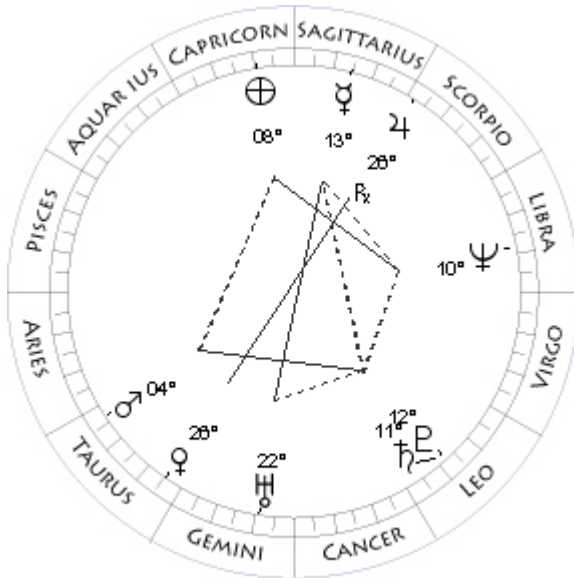

Jul 1, 1947

Aug 1, 1947

Jul 1, 1947

Mo|17Sa36 - 1°23	Ea|08Cp49 - 0°00
Su|08Cn49 - 0°00	Me|13Sa50 - 2°18
Me|27Cn07 - 2°18	Ve|26Ta29 - 0°31
Ve|21Ge24 - 0°31	Ma|04Ta11 - 0°20
Ma|00Ge15 - 0°20	Ju|26Sc26 + 1°02
Ju|18Sc00 + 1°02R	Sa|11Le10 + 0°42
Sa|08Le02 + 0°42	Ur|22Ge09 + 0°07
Ur|22Ge58 + 0°07	Ne|10Li00 + 1°31
Ne|08Li04 + 1°31	Pl|12Le47 + 6°47
Pl|11Le58 + 6°47	
No|00Ge34 - 0°00	

Aug 1, 1947

Mo|02Aq04 - 4°26	Ea|08Aq24 - 0°00
Su|08Le24 - 0°00	Me|27Pi27 - 2°20
Me|19Cn26 - 2°20	Ve|16Cn30 + 0°43
Ve|29Cn20 + 0°43	Ma|21Ge44 + 0°04
Ma|21Ge44 + 0°04	Ju|28Sc50 + 0°54
Ju|18Sc06 + 0°54	Sa|12Le18 + 0°44
Sa|11Le54 + 0°44	Ur|22Ge31 + 0°07
Ur|24Ge37 + 0°07	Ne|10Li11 + 1°30
Ne|08Li30 + 1°30	Pl|12Le55 + 6°47
Pl|12Le50 + 6°47	
No|28Ta55 - 0°00