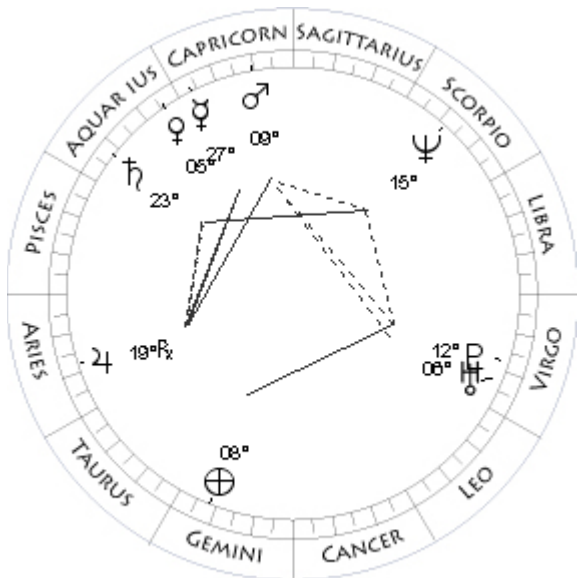

Nov 1, 1963

Dec 1, 1963

Nov 1, 1963

Mo|07Ta11 - 4°38	Ea|08Ta21 - 0°00
Su|08Sc21 - 0°00	Me|00Sc58 + 0°37
Me|06Sc06 + 0°37	Ve|17Sa57 - 0°03
Ve|24Sc57 - 0°03	Ma|22Sa27 - 0°39
Ma|04Sa53 - 0°39	Ju|16Ar39 - 1°35
Ju|11Ar26 - 1°35R	Sa|22Aq16 - 1°14
Sa|16Aq33 - 1°14	Ur|06Vi30 + 0°45
Ur|09Vi10 + 0°45	Ne|15Sc22 + 1°43
Ne|15Sc08 + 1°43	Pl|12Vi13 +13°31
Pl|13Vi41 +13°31	No|14Cn35 - 0°00
No|14Cn35 - 0°00	

Dec 1, 1963

Mo|15Ge43 - 2°16	Ea|08Ge35 - 0°00
Su|08Sa34 - 0°00	Me|27Cp18 - 2°11
Me|23Sa01 - 2°11	Ve|05Aq25 - 1°14
Ve|02Cp20 - 1°14	Ma|09Cp41 - 0°53
Ma|27Sa05 - 0°53	Ju|19Ar24 - 1°28
Ju|09Ar34 - 1°28R	Sa|23Aq13 - 1°12
Sa|17Aq50 - 1°12	Ur|06Vi53 + 0°46
Ur|09Vi58 + 0°46	Ne|15Sc33 + 1°43
Ne|16Sc15 + 1°43	Pl|12Vi23 +13°44
Pl|14Vi09 +13°44	No|13Cn00 - 0°00
No|13Cn00 - 0°00