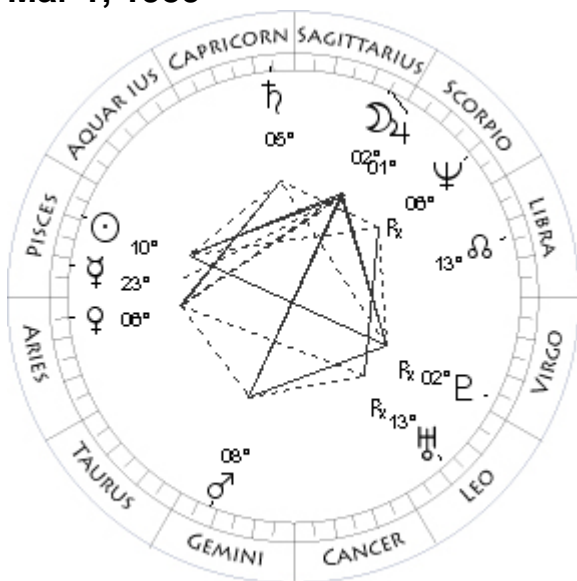

Mar 1, 1959

Apr 1, 1959

Mar 1, 1959

Mo|02Sa02 + 3°55	Ea|10Vi10 - 0°00
Su|10Pi10 - 0°00	Me|06Ta58 - 0°21
Me|23Pi06 - 0°21	Ve|13Ta18 - 0°55
Ve|06Ar14 - 0°55	Ma|16Cn47 + 1°57
Ma|08Ge48 + 1°57	Ju|21Sc04 + 1°02
Ju|01Sa31 + 1°02	Sa|00Cp16 + 0°56
Sa|05Cp22 + 0°56	Ur|14Le38 + 0°43
Ur|13Le14 + 0°43R	Ne|05Sc16 + 1°48
Ne|06Sc50 + 1°48R	Pl|02Vi57 +12°17
Pl|02Vi47 +12°17R	No|14Li56 - 0°00

Apr 1, 1959

Mo|24Cp03 + 5°12	Ea|11Li01 - 0°00
Su|11Ar01 - 0°00	Me|19Li02 + 2°23
Me|05Ar24 + 2°23R	Ve|03Cn12 + 0°33
Ve|14Ta01 + 0°33	Ma|01Le02 + 1°48
Ma|25Ge04 + 1°48	Ju|23Sc28 + 1°05
Ju|01Sa42 + 1°05R	Sa|01Cp11 + 0°57
Sa|06Cp53 + 0°57	Ur|15Le02 + 0°42
Ur|12Le22 + 0°42R	Ne|05Sc27 + 1°49
Ne|06Sc15 + 1°49R	Pl|03Vi07 +12°15
Pl|02Vi05 +12°15R	No|13Li17 - 0°00