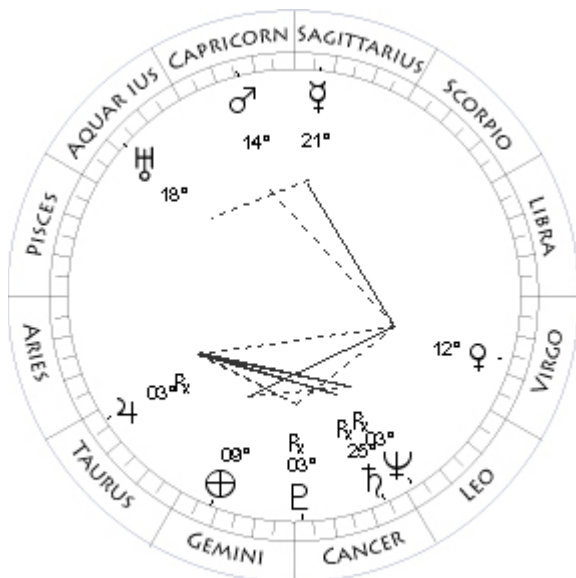

Nov 1, 1916

Dec 1, 1916

Nov 1, 1916

Mo|22Cp27 - 0°02	Ea|08Ta45 - 0°00
Su|08Sc45 - 0°00	Me|15Vi44 + 1°49
Me|25Li08 + 1°49	Ve|24Cn14 + 1°25
Ve|28Vi11 + 1°25	Ma|26Sa37 - 0°44
Ma|07Sa31 - 0°44	Ju|01Ta06 - 1°31
Ju|29Ar13 - 1°31R	Sa|24Cn16 + 0°04
Sa|00Le30 + 0°04	Ur|18Aq37 - 0°42
Ur|15Aq48 - 0°42	Ne|02Le59 - 0°15
Ne|04Le53 - 0°15	Pl|03Cn10 - 4°55
Pl|04Cn17 - 4°55R	No|23Cp36 - 0°00

Dec 1, 1916

Mo|01Pi28 + 3°24	Ea|09Ge00 - 0°00
Su|09Sa00 - 0°00	Me|21Sa54 - 1°17
Me|13Sa07 - 1°17	Ve|12Vi59 + 1°56
Ve|04Sc20 + 1°56	Ma|14Cp06 - 0°57
Ma|29Sa51 - 0°57	Ju|03Ta50 - 1°25
Ju|26Ar04 - 1°25R	Sa|25Cn23 + 0°07
Sa|00Le15 + 0°07R	Ur|18Aq57 - 0°41
Ur|16Aq20 - 0°41	Ne|03Le10 - 0°15
Ne|04Le44 - 0°15R	Pl|03Cn16 - 4°56
Pl|03Cn51 - 4°56R	No|22Cp00 - 0°00