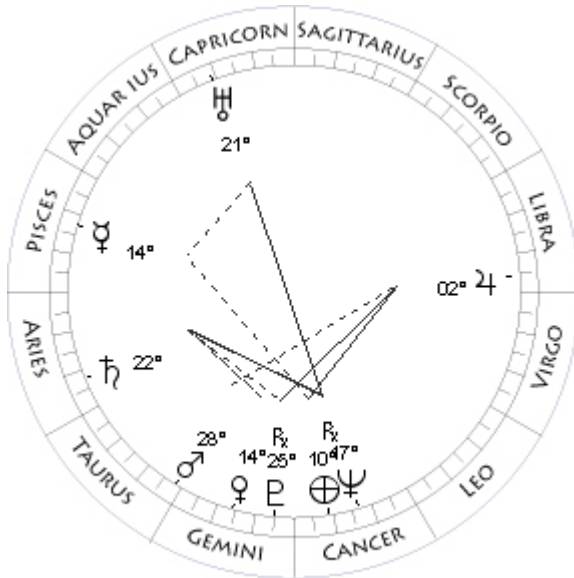

Jan 1, 1910

Feb 1, 1910

Jan 1, 1910

Mo|17Vi37 + 5°07	Ea|10Cn14 - 0°00
Su|10Cp13 - 0°00	Me|14Pi18 - 1°57
Me|26Cp28 - 1°57	Ve|14Ge51 - 0°06
Ve|23Aq08 - 0°06	Ma|28Ta44 + 0°29
Ma|18Ar08 + 0°29	Ju|02Li57 + 1°19
Ju|13Li19 + 1°19	Sa|22Ar33 - 2°32
Sa|16Ar31 - 2°32	Ur|21Cp03 - 0°27
Ur|20Cp31 - 0°27	Ne|17Cn54 - 0°43
Ne|18Cn10 - 0°43R	Pl|25Ge52 - 7°04
Pl|25Ge35 - 7°04R	No|05Ge46 - 0°00

Feb 1, 1910

Mo|01Sc12 + 2°49	Ea|11Le47 - 0°00
Su|11Aq46 - 0°00	Me|07Vi12 + 3°28
Me|28Cp46 + 3°28R	Ve|05Le02 + 6°26
Ve|28Aq57 + 6°26R	Ma|15Ge03 + 0°58
Ma|05Ta27 + 0°58	Ju|05Li18 + 1°27
Ju|14Li32 + 1°27R	Sa|23Ar38 - 2°24
Sa|18Ar04 - 2°24	Ur|21Cp23 - 0°27
Ur|22Cp21 - 0°27	Ne|18Cn06 - 0°42
Ne|17Cn18 - 0°42R	Pl|25Ge57 - 7°00
Pl|25Ge05 - 7°00R	No|04Ge08 - 0°00