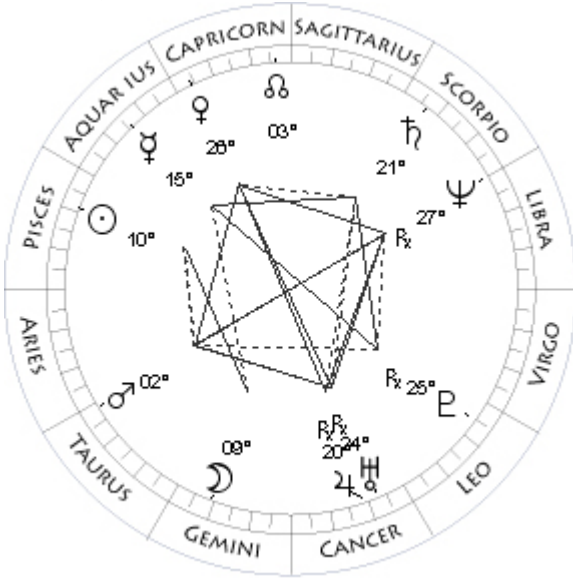

Mar 1, 1955

Apr 1, 1955

Mar 1, 1955

Mo|09Ge46 + 2°01	
Su|10Pi08 - 0°00	Ea|10Vi08 - 0°00
Me|15Aq13 + 1°09	Me|00Sc30 + 1°09
Ve|26Cp10 + 1°24	Ve|14Sc05 + 1°24
Ma|02Ta09 + 0°22	Ma|03Ge23 + 0°22
Ju|20Cn16 + 0°29R	Ju|28Cn33 + 0°29
Sa|21Sc11 + 2°23	Sa|15Sc44 + 2°23
Ur|24Cn00 + 0°33R	Ur|26Cn12 + 0°33
Ne|27Li59 + 1°45R	Ne|26Li35 + 1°45
Pl|25Le13 +10°33R	Pl|25Le35 +10°33
No|02Cp18 - 0°00	

Apr 1, 1955

Mo|02Le03 - 2°40	
Su|11Ar00 - 0°00	Ea|10Li59 - 0°00
Me|21Pi15 - 2°24	Me|30Cp00 - 2°24
Ve|02Pi24 - 0°38	Ve|03Cp23 - 0°38
Ma|23Ta34 + 0°41	Ma|19Ge30 + 0°41
Ju|20Cn16 + 0°30	Ju|01Le04 + 0°30
Sa|20Sc23 + 2°29R	Sa|16Sc42 + 2°29
Ur|23Cn35 + 0°32R	Ur|26Cn35 + 0°32
Ne|27Li19 + 1°46R	Ne|26Li46 + 1°46
Pl|24Le35 +10°30R	Pl|25Le44 +10°30
No|00Cp39 - 0°00