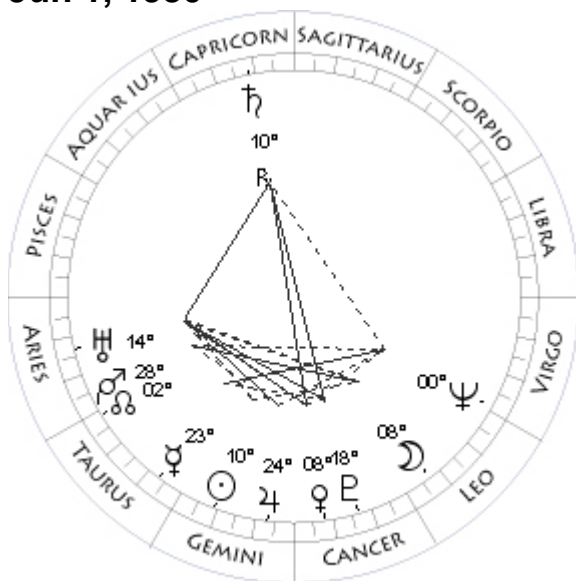

Jun 1, 1930

May 1, 1930

Mo|14Ge48 + 3°32	Ea|10Sc23 - 0°00
Su|10Ta23 - 0°00	Me|27Vi25 + 2°41
Me|00Ge11 + 2°41	Ve|01Cn04 + 0°24
Ve|01Ge12 + 0°24	Ma|10Pi24 - 1°09
Ma|05Ar14 - 1°09	Ju|24Ge15 - 0°18
Ju|17Ge26 - 0°18	Sa|06Cp45 + 0°44
Sa|11Cp48 + 0°44R	Ur|11Ar40 - 0°39
Ur|12Ar59 - 0°39	Ne|02Vi37 + 0°40
Ne|00Vi49 + 0°40R	Pl|18Cn53 - 0°08
Pl|17Cn38 - 0°08	No|02Ta35 - 0°00

Jun 1, 1930

Mo|08Le02 + 5°09	Ea|10Sa16 - 0°00
Su|10Ge16 - 0°00	Me|23Ta48 - 3°44
Me|23Ta48 - 3°44	Ve|21Le22 + 1°34
Ve|08Cn50 + 1°34	Ma|29Pi57 - 0°59
Ma|28Ar47 - 0°59	Ju|26Ge55 - 0°15
Ju|24Ge11 - 0°15	Sa|07Cp41 + 0°43
Sa|10Cp36 + 0°43R	Ur|12Ar00 - 0°40
Ur|14Ar24 - 0°40	Ne|02Vi48 + 0°39
Ne|00Vi54 + 0°39	Pl|19Cn00 - 0°06
Pl|18Cn10 - 0°06	No|00Ta57 - 0°00