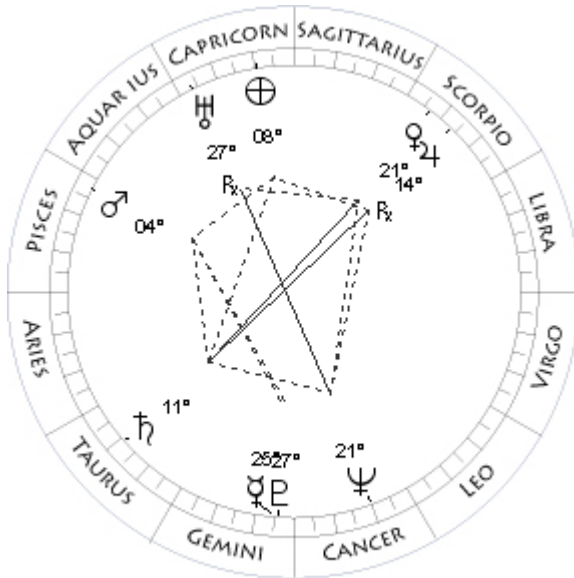

Jul 1, 1911

Aug 1, 1911

Jul 1, 1911

Mo|15Vi42 + 4°02	Ea|08Cp32 - 0°00
Su|08Cn32 - 0°00	Me|25Ge09 + 1°00
Me|05Cn26 + 1°00	Ve|21Sc05 + 1°23
Ve|23Le52 + 1°23	Ma|04Pi17 - 2°07
Ma|20Ar23 - 2°07	Ju|14Sc23 + 1°11
Ju|04Sc40 + 1°11R	Sa|11Ta58 - 2°13
Sa|16Ta57 - 2°13	Ur|27Cp09 - 0°34
Ur|28Cp08 - 0°34R	Ne|21Cn13 - 0°35
Ne|20Cn48 - 0°35	Pl|27Ge26 - 6°21
Pl|27Ge43 - 6°21	No|06Ta51 - 0°00

Aug 1, 1911

Mo|02Sc42 + 0°13	Ea|08Aq07 - 0°00
Su|08Le07 - 0°00	Me|13Sc30 + 0°12
Me|02Vi46 + 0°12	Ve|10Cp18 - 2°02
Ve|20Vi31 - 2°02	Ma|23Pi54 - 2°07
Ma|10Ta49 - 2°07	Ju|16Sc46 + 1°03
Ju|05Sc57 + 1°03	Sa|13Ta05 - 2°18
Sa|19Ta19 - 2°18	Ur|27Cp30 - 0°34
Ur|26Cp55 - 0°34R	Ne|21Cn24 - 0°34
Ne|21Cn56 - 0°34	Pl|27Ge31 - 6°21
Pl|28Ge24 - 6°21	No|05Ta13 - 0°00