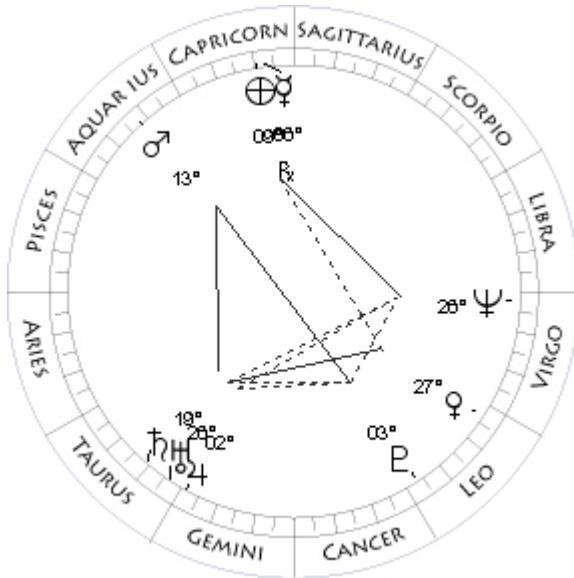

Jul 1, 1941

Aug 1, 1941

Jul 1, 1941

Mo|00Li24 + 0°24
Su|09Cn15 - 0°00
Me|11Cn24 - 4°20R
Ve|28Cn46 + 1°27
Ma|29Pi35 - 3°14
Ju|08Ge13 - 0°41
Sa|24Ta28 - 2°04
Ur|28Ta39 - 0°13
Ne|25Vi05 + 1°16
Pl|03Le12 + 4°15
No|26Vi35 - 0°00

Ea|09Cp15 - 0°00
Me|06Cp36 - 4°20
Ve|27Le01 + 1°27
Ma|13Aq24 - 3°14
Ju|02Ge14 - 0°41
Sa|19Ta58 - 2°04
Ur|26Ta42 - 0°13
Ne|26Vi57 + 1°16
Pl|03Le47 + 4°15

Aug 1, 1941

Mo|23Sc34 + 4°28
Su|08Le50 - 0°00
Me|21Cn41 - 0°14
Ve|06Vi28 + 1°27
Ma|15Ar24 - 4°01
Ju|14Ge25 - 0°41
Sa|27Ta09 - 2°08
Ur|29Ta51 - 0°13
Ne|25Vi44 + 1°15
Pl|04Le04 + 4°17
No|24Vi57 - 0°00

Ea|08Aq50 - 0°00
Me|11Ta10 - 0°14
Ve|17Li16 + 1°27
Ma|03Pi00 - 4°01
Ju|04Ge59 - 0°41
Sa|21Ta06 - 2°08
Ur|27Ta04 - 0°13
Ne|27Vi08 + 1°15
Pl|03Le54 + 4°17