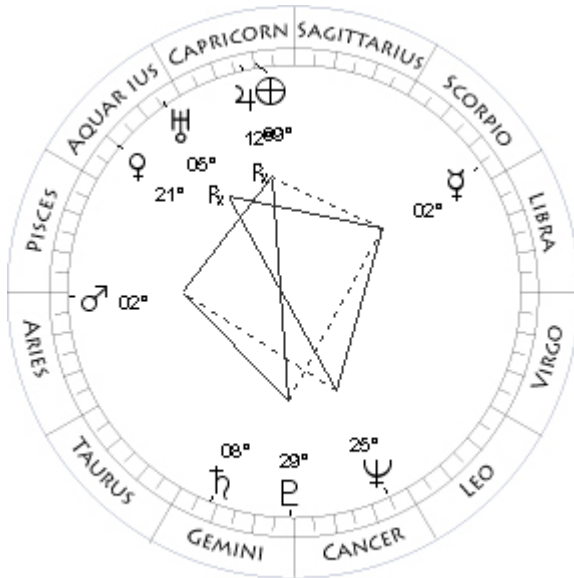

Jul 1, 1913

Aug 1, 1913

Jul 1, 1913

Mo|04Ge00 + 4°36	Ea|09Cp01 - 0°00
Su|09Cn01 - 0°00	Me|02Sc04 + 0°51
Me|04Le18 + 0°51	Ve|21Aq16 - 3°17
Ve|23Ta24 - 3°17	Ma|02Ar05 - 1°10
Ma|10Ta31 - 1°10	Ju|12Cp36 - 0°05
Ju|13Cp28 - 0°05R	Sa|08Ge46 - 1°35
Sa|11Ge43 - 1°35	Ur|05Aq15 - 0°38
Ur|06Aq37 - 0°38R	Ne|25Cn38 - 0°27
Ne|25Cn06 - 0°27	Pl|29Ge48 - 5°46
Pl|29Ge48 - 5°46	Pl|29Ge33 - 5°46
No|28Pi09 - 0°00	

Aug 1, 1913

Mo|24Cn14 + 4°29	Ea|08Aq36 - 0°00
Su|08Le36 - 0°00	Me|01Aq35 - 4°55
Me|13Le43 - 4°55R	Ve|10Ar29 - 2°25
Ve|25Ge06 - 2°25	Ma|21Ar05 - 0°50
Ma|02Ge04 - 0°50	Ju|15Cp11 - 0°09
Ju|09Cp46 - 0°09R	Sa|09Ge55 - 1°36
Sa|15Ge06 - 1°36	Ur|05Aq36 - 0°39
Ur|05Aq26 - 0°39R	Ne|25Cn49 - 0°27
Ne|26Cn14 - 0°27	Pl|29Ge39 - 5°46
Pl|00Cn30 - 5°46	
No|26Pi30 - 0°00