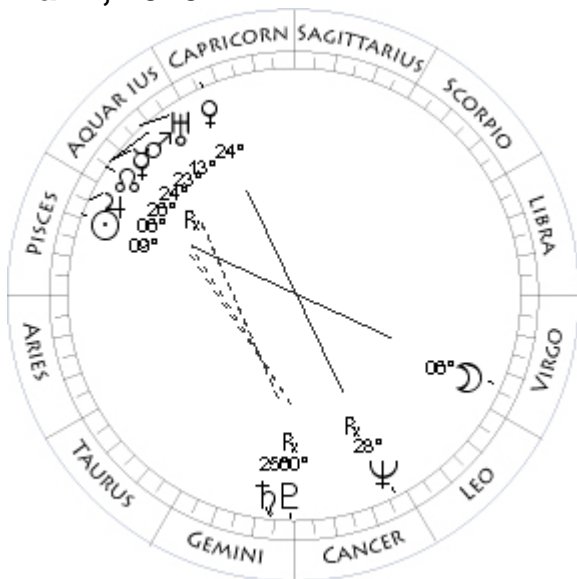

Mar 1, 1915

Apr 1, 1915

Mar 1, 1915

Mo|06Vi18 - 0°54	Ea|09Vi50 - 0°00
Su|09Pi50 - 0°00	Me|05Li17 + 2°51
Me|24Aq48 + 2°51R	Ve|06Sc24 + 1°51
Ve|24Cp22 + 1°51	Ma|12Aq15 - 1°06
Ma|23Aq41 - 1°06	Ju|05Pi23 - 0°54
Ju|06Pi07 - 0°54	Sa|01Cn27 - 0°57
Sa|25Ge23 - 0°57	Ur|11Aq57 - 0°38
Ur|13Aq14 - 0°38	Ne|29Cn18 - 0°22
Ne|28Cn03 - 0°22R	Pl|01Cn21 - 5°25
Pl|00Cn11 - 5°25R	No|25Aq57 - 0°00

Apr 1, 1915

Mo|28Li15 - 4°33	Ea|10Li41 - 0°00
Su|10Ar41 - 0°00	Me|08Cp05 - 2°18
Me|15Pi44 - 2°18	Ve|25Sa47 - 0°24
Ve|29Aq51 - 0°24	Ma|01Pi50 - 1°06
Ma|18Pi02 - 1°06	Ju|08Pi10 - 0°57
Ju|13Pi26 - 0°57	Sa|02Cn37 - 0°51
Sa|26Ge27 - 0°51	Ur|12Aq17 - 0°39
Ur|14Aq41 - 0°39	Ne|29Cn29 - 0°21
Ne|27Cn40 - 0°21R	Pl|01Cn26 - 5°20
Pl|00Cn12 - 5°20	No|24Aq19 - 0°00