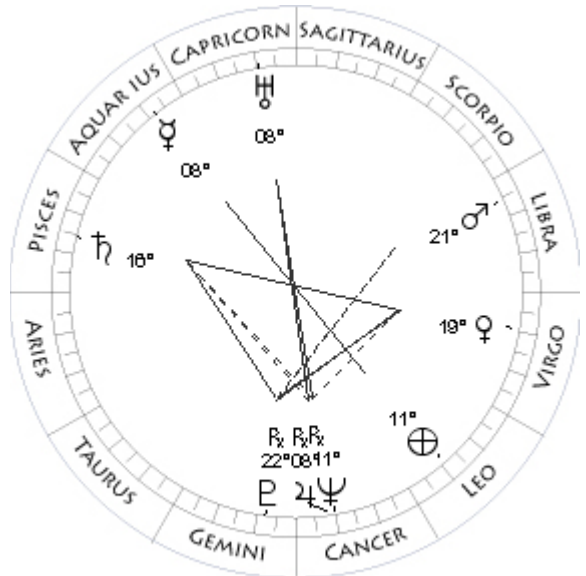

Jan 1, 1907

Feb 1, 1907

Jan 1, 1907

Mo|28Cn45 - 0°21	Ea|09Cn57 - 0°00
Su|09Cp57 - 0°00	Me|08Sc41 + 0°22
Me|21Sa57 + 0°22	Ve|29Cn19 + 4°19
Ve|02Sa03 + 4°19	Ma|07Li35 + 1°04
Ma|09Sc10 + 1°04	Ju|06Cn20 - 0°05
Ju|05Cn29 - 0°05R	Sa|15Pi29 - 1°54
Sa|10Pi24 - 1°54	Ur|08Cp38 - 0°19
Ur|08Cp42 - 0°19	Ne|11Cn15 - 0°54
Ne|11Cn17 - 0°54R	Pl|22Ge45 - 7°56
Pl|22Ge25 - 7°56R	No|03Le48 - 0°00

Feb 1, 1907

Mo|15Vi17 + 3°36	Ea|11Le30 - 0°00
Su|11Aq30 - 0°00	Me|08Aq38 - 2°05
Me|10Aq38 - 2°05	Ve|19Vi41 + 3°58
Ve|24Sa58 + 3°58	Ma|21Li47 + 0°52
Ma|27Sc43 + 0°52	Ju|08Cn56 - 0°01
Ju|01Cn59 - 0°01R	Sa|16Pi30 - 1°51
Sa|13Pi24 - 1°51	Ur|08Cp59 - 0°19
Ur|10Cp29 - 0°19	Ne|11Cn26 - 0°54
Ne|10Cn27 - 0°54R	Pl|22Ge50 - 7°51
Pl|21Ge56 - 7°51R	No|02Le10 - 0°00