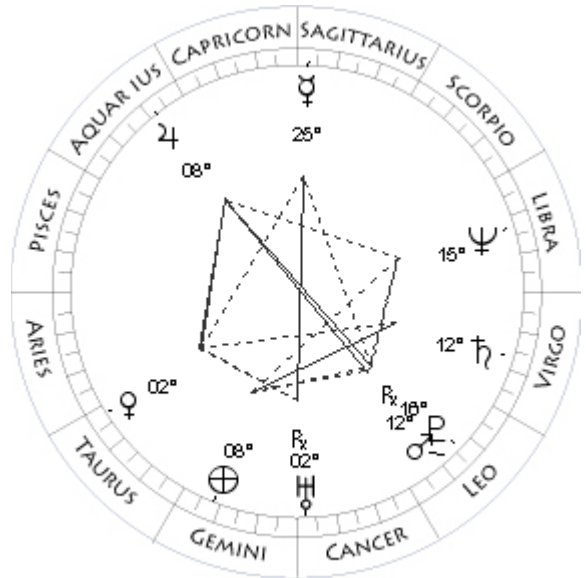

Nov 1, 1949

Dec 1, 1949

Nov 1, 1949

Mo|21Pi20 - 2°15
Su|08Sc45 - 0°00
Me|26Li16 + 1°43
Ve|24Sa53 - 3°02
Ma|03Vi05 + 1°36
Ju|25Cp18 - 0°34
Sa|16Vi30 + 1°45
Ur|04Cn49 + 0°15R
Ne|15Li48 + 1°33
Pl|18Le07 + 7°55
No|15Ar21 - 0°00

Ea|08Ta45 - 0°00
Me|21Vi26 + 1°43
Ve|15Pi00 - 3°02
Ma|29Cn29 + 1°36
Ju|06Aq13 - 0°34
Sa|11Vi41 + 1°45
Ur|02Cn20 + 0°15
Ne|15Li04 + 1°33
Pl|16Le31 + 7°55

Dec 1, 1949

Mo|23Ar26 + 0°42
Su|08Sa59 - 0°00
Me|14Sa19 - 1°24
Ve|25Cp43 - 2°53
Ma|18Vi55 + 2°01
Ju|00Aq08 - 0°34
Sa|18Vi42 + 1°52
Ur|03Cn57 + 0°16R
Ne|16Li43 + 1°34
Pl|18Le10 + 8°04R
No|13Ar45 - 0°00

Ea|08Ge59 - 0°00
Me|25Sa43 - 1°24
Ve|02Ta47 - 2°53
Ma|12Le56 + 2°01
Ju|08Aq49 - 0°34
Sa|12Vi43 + 1°52
Ur|02Cn41 + 0°16
Ne|15Li15 + 1°34
Pl|16Le39 + 8°04