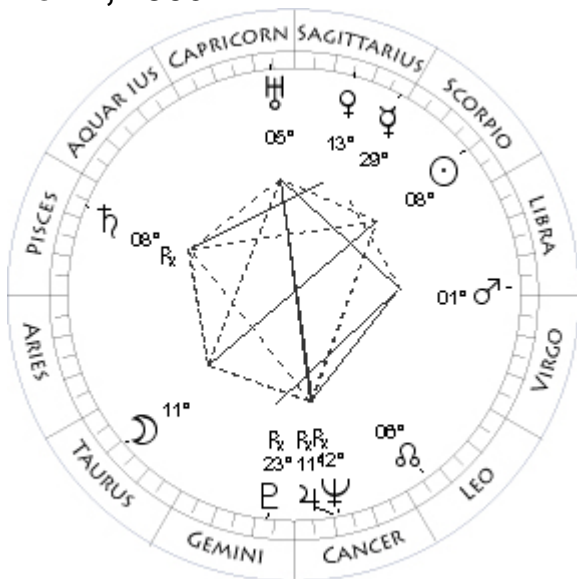

Nov 1, 1906

Dec 1, 1906

Nov 1, 1906

Mo|11Ta31 - 4°58	Ea|08Ta10 - 0°00
Su|08Sc10 - 0°00	Me|25Cp36 - 2°27
Me|29Sc36 - 2°27	Ve|21Ar05 - 5°27
Ve|13Sa29 - 5°27	Ma|10Vi35 + 1°13
Ma|01Li27 + 1°13	Ju|01Cn10 - 0°13
Ju|11Cn04 - 0°13R	Sa|13Pi30 - 2°02
Sa|08Pi25 - 2°02R	Ur|07Cp56 - 0°19
Ur|05Cp28 - 0°19	Ne|10Cn52 - 0°54
Ne|12Cn35 - 0°54R	Pl|22Ge35 - 7°56
Pl|23Ge31 - 7°56R	No|07Le02 - 0°00

Dec 1, 1906

Mo|14Ge13 - 3°53	Ea|08Ge24 - 0°00
Su|08Sa24 - 0°00	Me|15Ge05 + 1°29
Me|05Sa24 + 1°29R	Ve|09Ge10 - 1°04
Ve|06Sa19 - 1°04R	Ma|23Vi45 + 1°11
Ma|20Li08 + 1°11	Ju|03Cn43 - 0°10
Ju|09Cn22 - 0°10R	Sa|14Pi29 - 1°58
Sa|08Pi37 - 1°58	Ur|08Cp17 - 0°19
Ur|06Cp53 - 0°19	Ne|11Cn03 - 0°54
Ne|12Cn06 - 0°54R	Pl|22Ge40 - 7°57
Pl|23Ge01 - 7°57R	No|05Le27 - 0°00