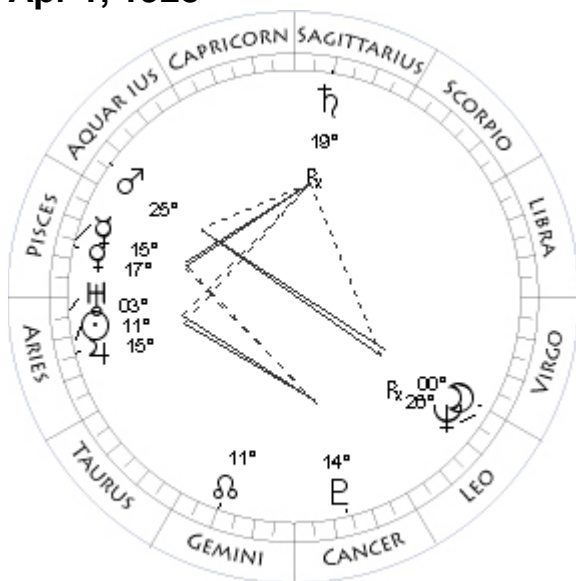

Mar 1, 1928

Apr 1, 1928

Mar 1, 1928

Mo|10Cn42 + 2°12	Ea|10Vi41 - 0°00
Su|10Pi41 - 0°00	Me|00Li16 + 3°08
Me|28Aq56 + 3°08R	Ve|24Sa49 - 0°17
Ve|09Aq35 - 0°17	Ma|06Cp03 - 0°57
Ma|01Aq42 - 0°57	Ju|13Ar15 - 1°07
Ju|07Ar59 - 1°07	Sa|12Sa54 + 1°36
Sa|18Sa31 + 1°36	Ur|03Ar08 - 0°42
Ur|02Ar06 - 0°42	Ne|27Le53 + 0°32
Ne|27Le27 + 0°32R	Pl|16Cn13 - 0°58
Pl|15Cn08 - 0°58R	No|14Ge28 - 0°00

Apr 1, 1928

Mo|00Vi03 + 4°58	Ea|11Li32 - 0°00
Su|11Ar31 - 0°00	Me|04Cp27 - 2°15
Me|15Pi45 - 2°15	Ve|13Aq51 - 1°23
Ve|17Pi39 - 1°23	Ma|24Cp33 - 1°15
Ma|25Aq20 - 1°15	Ju|16Ar06 - 1°05
Ju|15Ar19 - 1°05	Sa|13Sa50 + 1°39
Sa|19Sa07 + 1°39R	Ur|03Ar28 - 0°42
Ur|03Ar51 - 0°42	Ne|28Le04 + 0°32
Ne|26Le44 + 0°32R	Pl|16Cn20 - 0°55
Pl|14Cn59 - 0°55	No|12Ge50 - 0°00