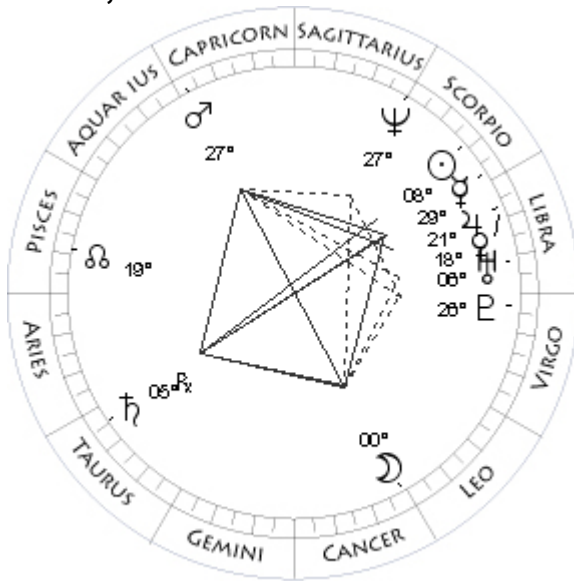

Nov 1, 1969

Dec 1, 1969

Nov 1, 1969

Mo|00Le12 + 3°55
Su|08Sc54 - 0°00
Me|29Li41 + 1°23
Ve|18Li32 + 1°34
Ma|27Cp40 - 2°00
Ju|21Li17 + 1°06
Sa|05Ta11 - 2°44R
Ur|06Li31 + 0°41
Ne|27Sc44 + 1°39
Pl|26Vi28 +15°18
No|18Pi31 - 0°00

Ea|08Ta54 - 0°00
Me|05Li58 + 1°23
Ve|19Vi47 + 1°34
Ma|12Pi26 - 2°00
Ju|18Li08 + 1°06
Sa|05Ta35 - 2°44
Ur|04Li52 + 0°41
Ne|28Sc20 + 1°39
Pl|25Vi12 +15°18

Dec 1, 1969

Mo|01Vi52 + 1°20
Su|09Sa08 - 0°00
Me|17Sa34 - 1°42
Ve|26Sc06 + 0°55
Ma|19Aq32 - 1°24
Ju|27Li20 + 1°08
Sa|03Ta02 - 2°39R
Ur|07Li57 + 0°42
Ne|28Sc51 + 1°39
Pl|27Vi10 +15°32
No|16Pi56 - 0°00

Ea|09Ge08 - 0°00
Me|05Cp58 - 1°42
Ve|08Sc11 + 0°55
Ma|01Ar21 - 1°24
Ju|20Li24 + 1°08
Sa|06Ta39 - 2°39
Ur|05Li15 + 0°42
Ne|28Sc31 + 1°39
Pl|25Vi23 +15°32