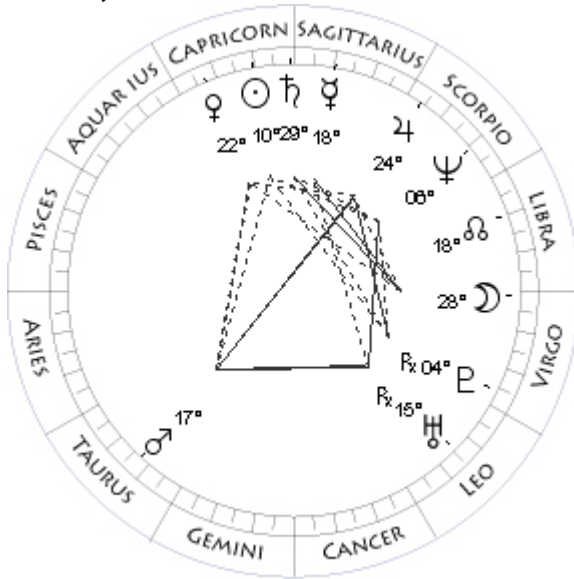

Jan 1, 1959

Feb 1, 1959

Jan 1, 1959

Mo|28Vi04 - 1°45	Ea|10Cn20 - 0°00
Su|10Cp20 - 0°00	Me|11Li50 + 1°34
Me|18Sa11 + 1°34	Ve|09Aq28 - 1°12
Ve|22Cp41 - 1°12	Ma|18Ge03 + 1°53
Ma|17Ta31 + 1°53	Ju|16Sc32 + 0°56
Ju|24Sc04 + 0°56	Sa|28Sa29 + 0°57
Sa|29Sa32 + 0°57	Ur|13Le53 + 0°42
Ur|15Le39 + 0°42R	Ne|04Sc55 + 1°44
Ne|06Sc35 + 1°44	Pl|02Vi39 +12°04
Pl|04Vi03 +12°04R	No|18Li03 - 0°00
No|18Li03 - 0°00	

Feb 1, 1959

Mo|21Sc05 + 2°59	Ea|11Le53 - 0°00
Su|11Aq53 - 0°00	Me|13Cp20 - 1°52
Me|03Aq00 - 1°52	Ve|28Pi37 - 1°32
Ve|01Pi30 - 1°32	Ma|03Cn27 + 2°01
Ma|26Ta17 + 2°01	Ju|18Sc54 + 0°59
Ju|28Sc57 + 0°59	Sa|29Sa25 + 0°56
Sa|02Cp57 + 0°56	Ur|14Le17 + 0°43
Ur|14Le25 + 0°43R	Ne|05Sc06 + 1°46
Ne|06Sc57 + 1°46	Pl|02Vi48 +12°14
Pl|03Vi29 +12°14R	No|16Li25 - 0°00
No|16Li25 - 0°00