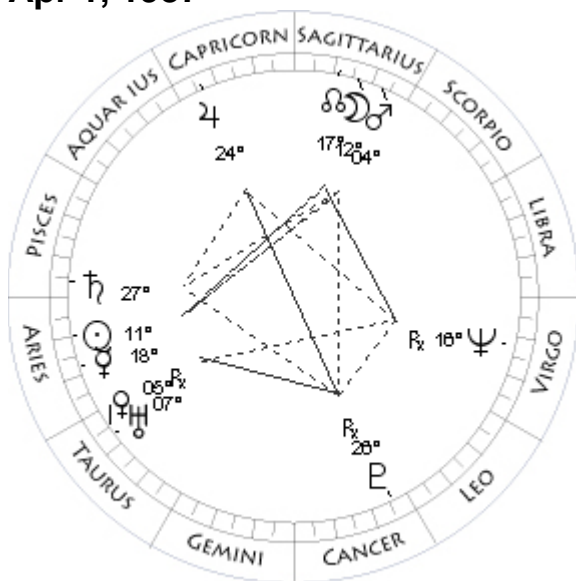

Mar 1, 1937

Apr 1, 1937

Mar 1, 1937

Mo|28Li19 - 3°58	Ea|10Vi30 - 0°00
Su|10Pi30 - 0°00	Me|07Cp49 - 1°57
Me|21Aq51 - 1°57	Ve|10Le33 + 3°51
Ve|24Ar38 + 3°51	Ma|19Li36 + 1°24
Ma|25Sc59 + 1°24	Ju|11Cp02 - 0°02
Ju|19Cp33 - 0°02	Sa|24Pi45 - 1°59
Sa|23Pi26 - 1°59	Ur|08Ta55 - 0°26
Ur|06Ta32 - 0°26	Ne|17Vi33 + 1°05
Ne|17Vi47 + 1°05R	Pl|27Cn45 + 2°36
Pl|26Cn48 + 2°36R	No|20Sa25 - 0°00

Apr 1, 1937

Mo|12Sa01 - 0°28	Ea|11Li21 - 0°00
Su|11Ar21 - 0°00	Me|13Ta46 - 0°07
Me|18Ar58 - 0°07	Ve|00Li53 + 7°20
Ve|05Ta23 + 7°20R	Ma|04Sa31 + 0°59
Ma|04Sa31 + 0°59	Ju|13Cp37 - 0°05
Ju|24Cp25 - 0°05	Sa|25Pi47 - 2°00
Sa|27Pi15 - 2°00	Ur|09Ta16 - 0°25
Ur|07Ta58 - 0°25	Ne|17Vi44 + 1°06
Ne|16Vi57 + 1°06R	Pl|27Cn52 + 2°37
Pl|26Cn30 + 2°37R	No|18Sa46 - 0°00