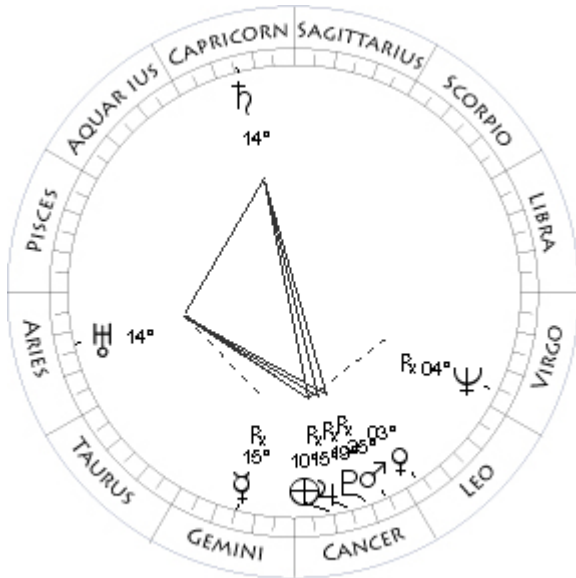

Jan 1, 1931

Feb 1, 1931

Jan 1, 1931

Mo|00Ge14 + 3°14	Ea|10Cn07 - 0°00
Su|10Cp07 - 0°00	Me|15Ge52 + 1°26
Me|20Cp18 + 1°26R	Ve|03Le59 + 4°08
Ve|28Sc31 + 4°08	Ma|25Cn01 + 3°48
Ma|15Le30 + 3°48R	Ju|15Cn02 + 0°09
Ju|16Cn10 + 0°09R	Sa|14Cp08 + 0°21
Sa|13Cp47 + 0°21	Ur|14Ar19 - 0°40
Ur|11Ar30 - 0°40	Ne|04Vi05 + 0°43
Ne|05Vi38 + 0°43R	Pl|19Cn44 + 0°07
Pl|20Cn00 + 0°07R	No|19Ar37 - 0°00

Feb 1, 1931

Mo|20Cn26 + 5°02	Ea|11Le41 - 0°00
Su|11Aq41 - 0°00	Me|09Sc16 + 0°25
Me|17Cp04 + 0°25	Ve|24Vi20 + 3°37
Ve|24Sa52 + 3°37	Ma|09Le00 + 4°30
Ma|05Le02 + 4°30R	Ju|17Cn36 + 0°13
Ju|12Cn16 + 0°13R	Sa|15Cp04 + 0°19
Sa|17Cp23 + 0°19	Ur|14Ar39 - 0°39
Ur|12Ar12 - 0°39	Ne|04Vi16 + 0°43
Ne|05Vi01 + 0°43R	Pl|19Cn50 + 0°09
Pl|19Cn21 + 0°09R	No|17Ar58 - 0°00