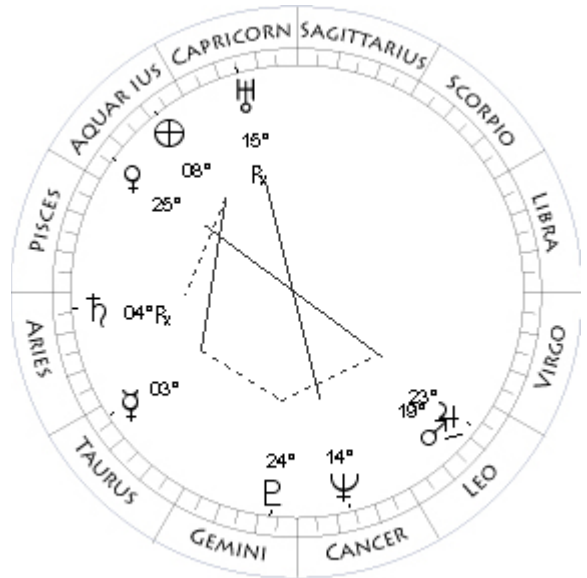

Jul 1, 1908

Aug 1, 1908

Jul 1, 1908

Mo|10Le18 + 3°03	Ea|09Cp13 - 0°00
Su|09Cn13 - 0°00	Me|02Cp42 - 4°06
Me|14Cn32 - 4°06R	Ve|06Cp18 - 2°57
Ve|16Cn28 - 2°57R	Ma|05Le53 + 1°09
Ma|25Cn45 + 1°09	Ju|20Le46 + 0°45
Ju|14Le28 + 0°45	Sa|03Ar40 - 2°22
Sa|09Ar49 - 2°22	Ur|14Cp51 - 0°26
Ur|15Cp09 - 0°26R	Ne|14Cn34 - 0°46
Ne|14Cn23 - 0°46	Pl|24Ge18 - 7°12
Pl|24Ge40 - 7°12	No|04Cn50 - 0°00

Aug 1, 1908

Mo|24Vi33 + 5°06	Ea|08Aq48 - 0°00
Su|08Le48 - 0°00	Me|03Ta40 - 0°31
Me|20Cn48 - 0°31	Ve|25Aq20 - 6°05
Ve|05Cn45 - 6°05	Ma|19Le38 + 1°09
Ma|15Le31 + 1°09	Ju|23Le12 + 0°46
Ju|20Le55 + 0°46	Sa|04Ar43 - 2°30
Sa|10Ar06 - 2°30R	Ur|15Cp12 - 0°26
Ur|13Cp57 - 0°26R	Ne|14Cn45 - 0°45
Ne|15Cn31 - 0°45	Pl|24Ge23 - 7°13
Pl|25Ge19 - 7°13	No|03Cn12 - 0°00