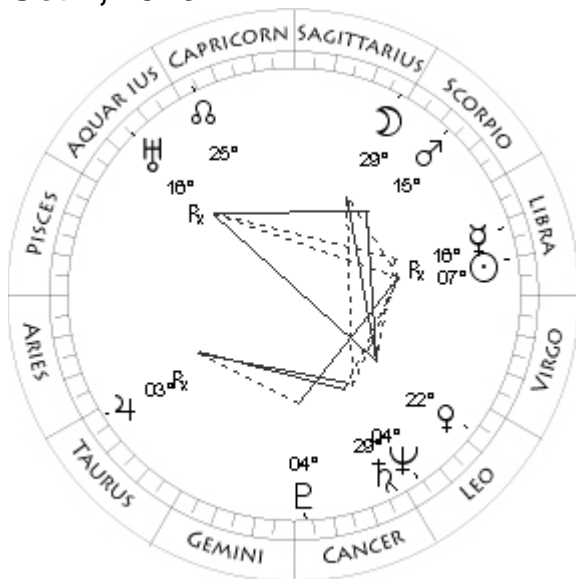

Oct 1, 1916

Sep 1, 1916

Mo|22Li41 - 5°08	Ea|08Pi42 - 0°00
Su|08Vi42 - 0°00	Me|13Sa34 - 1°21
Me|04Li17 - 1°21	Ve|16Ar06 - 3°26
Ve|23Cn16 - 3°26	Ma|23Sc41 - 0°07
Ma|25Li14 - 0°07	Ju|25Ar32 - 1°26
Ju|05Ta19 - 1°26R	Sa|22Cn00 - 0°02
Sa|26Cn19 - 0°02	Ur|17Aq57 - 0°44
Ur|16Aq53 - 0°44R	Ne|02Le37 - 0°15
Ne|03Le44 - 0°15	Pl|02Cn59 - 4°52
Pl|04Cn13 - 4°52	No|26Cp50 - 0°00

Oct 1, 1916

Mo|29Sc44 - 4°12	Ea|07Ar58 - 0°00
Su|07Li58 - 0°00	Me|22Pi40 - 3°08
Me|16Li16 - 3°08R	Ve|04Ge08 - 0°35
Ve|22Le59 - 0°35	Ma|09Sa26 - 0°27
Ma|15Sc28 - 0°27	Ju|28Ar16 - 1°31
Ju|03Ta13 - 1°31R	Sa|23Cn07 + 0°00
Sa|29Cn03 + 0°00	Ur|18Aq17 - 0°43
Ur|16Aq01 - 0°43R	Ne|02Le48 - 0°15
Ne|04Le31 - 0°15	Pl|03Cn05 - 4°53
Pl|04Cn25 - 4°53	No|25Cp14 - 0°00