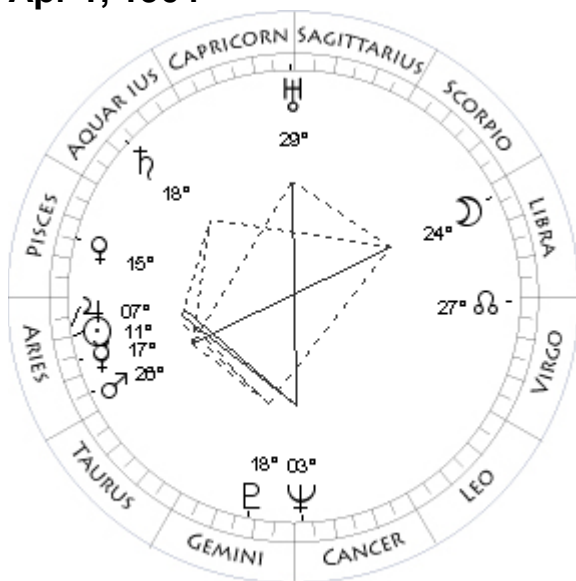

Mar 1, 1904

Apr 1, 1904

Mar 1, 1904

Mo|01Vi44 - 2°18	Ea|10Vi30 - 0°00
Su|10Pi30 - 0°00	Me|03Cp54 - 1°53
Me|20Aq45 - 1°53	Ve|20Sa16 - 0°09
Ve|07Aq47 - 0°09	Ma|17Ar53 - 0°36
Ma|02Ar36 - 0°36	Ju|03Ar57 - 1°06
Ju|00Ar06 - 1°06	Sa|12Aq37 - 0°46
Sa|15Aq04 - 0°46	Ur|26Sa41 - 0°10
Ur|29Sa28 - 0°10	Ne|04Cn56 - 1°03
Ne|03Cn11 - 1°03R	Pl|19Ge51 - 8°34
Pl|18Ge41 - 8°34R	No|28Vi40 - 0°00

Apr 1, 1904

Mo|24Li33 + 2°25	Ea|11Li21 - 0°00
Su|11Ar20 - 0°00	Me|06Ta11 - 0°20
Me|17Ar18 - 0°20	Ve|09Aq18 - 1°20
Ve|15Pi44 - 1°20	Ma|06Ta14 - 0°15
Ma|26Ar06 - 0°15	Ju|06Ar47 - 1°05
Ju|07Ar33 - 1°05	Sa|13Aq34 - 0°50
Sa|18Aq12 - 0°50	Ur|27Sa02 - 0°11
Ur|29Sa57 - 0°11	Ne|05Cn08 - 1°02
Ne|03Cn14 - 1°02	Pl|19Ge57 - 8°27
Pl|18Ge50 - 8°27	No|27Vi02 - 0°00