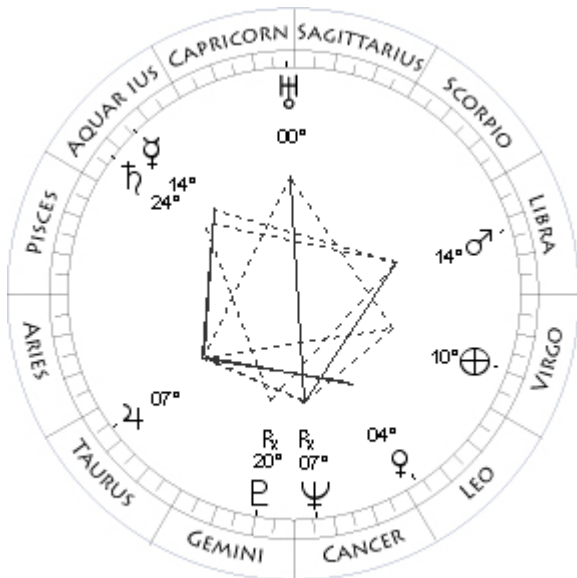

Mar 1, 1905

Apr 1, 1905

Mar 1, 1905

Mo|17Cp27 + 4°11	Ea|10Vi15 - 0°00
Su|10Pi15 - 0°00	Me|14Aq38 - 2°06
Me|02Pi48 - 2°06	Ve|04Le20 + 3°06
Ve|26Ar02 + 3°06	Ma|14Li50 + 1°42
Ma|19Sc38 + 1°42	Ju|07Ta20 - 1°02
Ju|28Ar45 - 1°02	Sa|24Aq00 - 1°11
Sa|25Aq28 - 1°11	Ur|00Cp55 - 0°14
Ur|03Cp37 - 0°14	Ne|07Cn10 - 1°00
Ne|05Cn26 - 1°00R	Pl|20Ge52 - 8°18
Pl|19Ge42 - 8°18R	No|09Vi20 - 0°00

Apr 1, 1905

Mo|03Pi27 + 0°31	Ea|11Li06 - 0°00
Su|11Ar06 - 0°00	Me|26Cn56 + 2°11
Me|29Ar40 + 2°11	Ve|24Vi41 + 6°29
Ve|14Ta17 + 6°29	Ma|29Li18 + 1°23
Ma|25Sc06 + 1°23	Ju|10Ta09 - 0°57
Ju|05Ta24 - 0°57	Sa|24Aq58 - 1°14
Sa|28Aq53 - 1°14	Ur|01Cp17 - 0°14
Ur|04Cp13 - 0°14	Ne|07Cn21 - 0°59
Ne|05Cn26 - 0°59	Pl|20Ge58 - 8°11
Pl|19Ge50 - 8°11	No|07Vi42 - 0°00