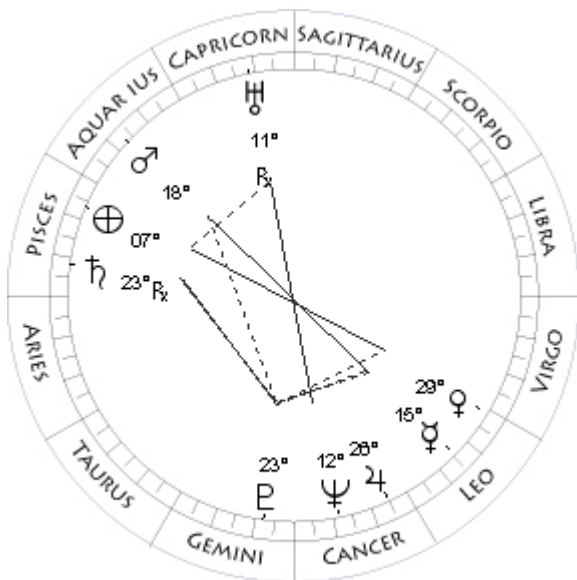

Sep 1, 1907

Oct 1, 1907

Sep 1, 1907

Mo|27Ge22 - 2°12	Ea|07Pi54 - 0°00
Su|07Vi54 - 0°00	Me|15Le33 + 1°46
Me|02Vi24 + 1°46	Ve|29Le04 + 1°21
Ve|04Vi13 + 1°21	Ma|18Aq25 - 4°39
Ma|10Cp37 - 4°39	Ju|26Cn28 + 0°20
Ju|02Le48 + 0°20	Sa|23Pi29 - 2°25
Sa|25Pi17 - 2°25R	Ur|11Cp24 - 0°22
Ur|08Cp51 - 0°22R	Ne|14Cn16 - 0°49
Ne|14Cn16 - 0°49	Pl|24Ge42 - 7°32
Pl|24Ge42 - 7°32	No|20Cn56 - 0°00
No|20Cn56 - 0°00	

Oct 1, 1907

Mo|28Cn59 + 0°46	Ea|07Ar10 - 0°00
Su|07Li09 - 0°00	Me|04Sa49 - 0°45
Me|24Li35 - 0°45	Ve|17Li40 + 1°13
Ve|11Li33 + 1°13	Ma|07Pi26 - 3°24
Ma|23Cp18 - 3°24	Ju|28Cn55 + 0°24
Ju|08Le17 + 0°24	Sa|24Pi29 - 2°26
Sa|23Pi00 - 2°26R	Ur|11Cp45 - 0°22
Ur|08Cp48 - 0°22	Ne|14Cn48 - 0°50
Ne|14Cn48 - 0°50	Pl|24Ge48 - 7°36R
Pl|24Ge48 - 7°36R	No|19Cn21 - 0°00
No|19Cn21 - 0°00