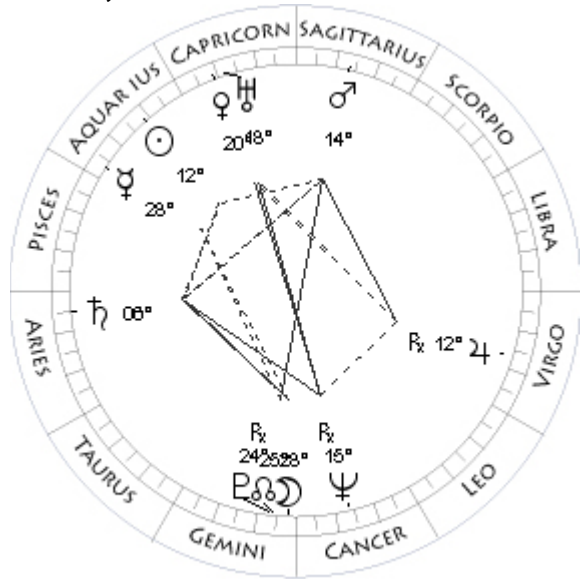

Jan 1, 1909

Feb 1, 1909

Jan 1, 1909

Mo|09Ta26 - 3°50
Su|10Cp28 - 0°00
Me|15Cp23 - 2°02
Ve|12Sa00 + 1°13
Ma|24Sc16 + 0°30
Ju|14Vi31 + 1°11R
Sa|03Ar58 - 2°25
Ur|16Cp37 - 0°24
Ne|15Cn52 - 0°47R
Pl|24Ge31 - 7°22R
No|25Ge06 - 0°00

Ea|10Cn29 - 0°00
Me|26Cp29 - 2°02
Ve|01Sc31 + 1°13
Ma|27Li55 + 0°30
Ju|05Vi06 + 1°11
Sa|09Ar55 - 2°25
Ur|16Cp56 - 0°24
Ne|15Cn41 - 0°47
Pl|24Ge49 - 7°22

Feb 1, 1909

Mo|28Ge41 + 0°19
Su|12Aq02 - 0°00
Me|28Aq29 + 1°33
Ve|20Cp37 - 0°08
Ma|14Sa53 + 0°10
Ju|12Vi50 + 1°19R
Sa|06Ar07 - 2°18
Ur|18Cp26 - 0°25
Ne|15Cn01 - 0°46R
Pl|24Ge02 - 7°18R
No|23Ge27 - 0°00

Ea|12Le02 - 0°00
Me|23Ge11 + 1°33
Ve|20Sa57 - 0°08
Ma|12Sc55 + 0°10
Ju|07Vi29 + 1°19
Sa|10Ar59 - 2°18
Ur|17Cp17 - 0°25
Ne|15Cn53 - 0°46
Pl|24Ge54 - 7°18