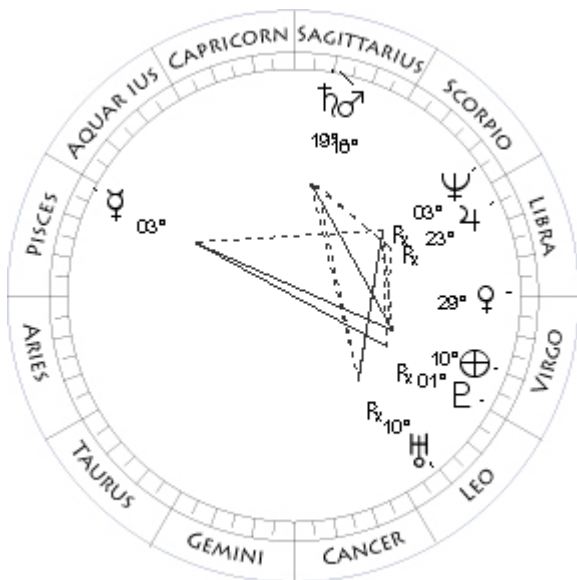

Mar 1, 1958

Apr 1, 1958

Mar 1, 1958

Mo|12Cn12 - 4°48	Ea|10Vi24 - 0°00
Su|10Pi25 - 0°00	Me|03Pi09 - 1°55
Me|08Pi22 - 1°55	Ve|29Vi51 + 6°00
Ve|03Aq01 + 6°00	Ma|16Sa46 - 0°41
Ma|18Cp30 - 0°41	Ju|23Li14 + 1°27
Ju|01Sc22 + 1°27R	Sa|19Sa16 + 1°22
Sa|24Sa45 + 1°22	Ur|10Le00 + 0°40
Ur|08Le22 + 0°40R	Ne|03Sc06 + 1°47
Ne|04Sc37 + 1°47R	Pl|01Vi04 + 11°51
Pl|00Vi50 + 11°51R	No|04Sc15 - 0°00

Apr 1, 1958

Mo|03Vi41 - 4°27	Ea|11Li16 - 0°00
Su|11Ar16 - 0°00	Me|23Le53 + 2°57
Me|29Ar19 + 2°57	Ve|19Sc43 + 1°46
Ve|25Aq08 + 1°46	Ma|04Cp18 - 1°09
Ma|11Aq09 - 1°09	Ju|25Li35 + 1°32
Ju|28Li45 + 1°32R	Sa|20Sa12 + 1°24
Sa|25Sa42 + 1°24	Ur|10Le23 + 0°40
Ur|07Le37 + 0°40R	Ne|03Sc17 + 1°49
Ne|04Sc01 + 1°49R	Pl|01Vi14 + 11°49
Pl|00Vi09 + 11°49R	No|02Sc37 - 0°00