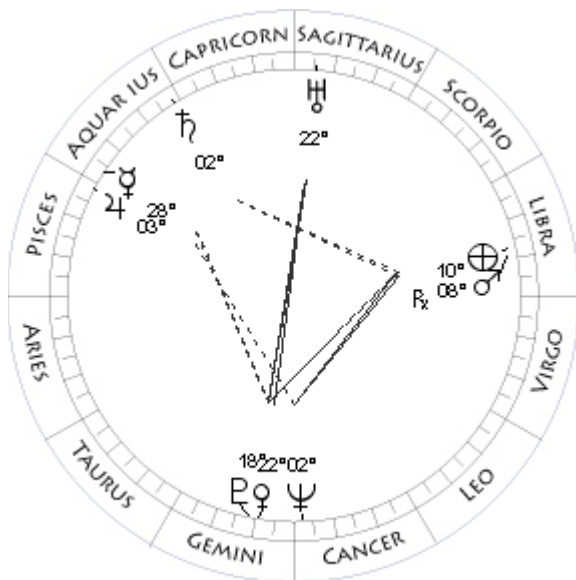

Mar 1, 1903

Apr 1, 1903

Mar 1, 1903

Mo|03Ar53 + 1°07	Ea|09Vi45 - 0°00
Su|09Pi45 - 0°00	Me|24Sc44 - 0°26
Me|12Aq49 - 0°26	Ve|02Ta33 - 1°06
Ve|01Ar43 - 1°06	Ma|25Vi02 + 3°19
Ma|15Li32 + 3°19R	Ju|00Pi43 - 0°51
Ju|02Pi12 - 0°51	Sa|01Aq22 - 0°21
Sa|04Aq39 - 0°21	Ur|22Sa23 - 0°07
Ur|25Sa15 - 0°07	Ne|02Cn43 - 1°07
Ne|00Cn57 - 1°07R	Pl|18Ge51 - 8°49
Pl|17Ge40 - 8°49R	No|18Li03 - 0°00

Apr 1, 1903

Mo|23Ta43 - 3°15	Ea|10Li36 - 0°00
Su|10Ar36 - 0°00	Me|28Aq25 - 2°03
Me|29Pi03 - 2°03	Ve|22Ge21 + 0°12
Ve|09Ta46 + 0°12	Ma|08Li53 + 3°03
Ma|06Li12 + 3°03R	Ju|03Pi30 - 0°55
Ju|09Pi26 - 0°55	Sa|02Aq19 - 0°24
Sa|07Aq27 - 0°24	Ur|22Sa45 - 0°08
Ur|25Sa38 - 0°08	Ne|02Cn54 - 1°05
Ne|01Cn01 - 1°05	Pl|18Ge56 - 8°42
Pl|17Ge50 - 8°42	No|16Li24 - 0°00