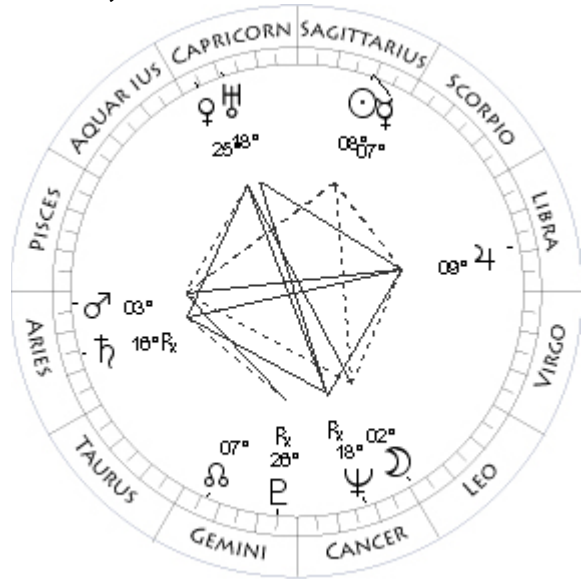

Nov 1, 1909

Dec 1, 1909

Nov 1, 1909

Mo|27Ge09 + 1°45	Ea|08Ta27 - 0°00
Su|08Sc26 - 0°00	Me|17Le03 + 2°09
Me|20Li50 + 2°09	Ve|07Pi23 - 2°42
Ve|23Sa13 - 2°42	Ma|24Ar00 - 2°07
Ma|25Pi54 - 2°07	Ju|28Vi19 + 1°07
Ju|04Li12 + 1°07	Sa|20Ar25 - 2°46
Sa|18Ar19 - 2°46R	Ur|20Cp21 - 0°27
Ur|17Cp39 - 0°27	Ne|17Cn32 - 0°43
Ne|19Cn19 - 0°43R	Pl|25Ge41 - 7°05
Pl|26Ge40 - 7°05R	No|09Ge00 - 0°00

Dec 1, 1909

Mo|02Le02 + 4°19	Ea|08Ge41 - 0°00
Su|08Sa41 - 0°00	Me|05Sa36 - 0°43
Me|07Sa42 - 0°43	Ve|25Ar07 - 2°48
Ve|25Cp55 - 2°48	Ma|11Ta31 - 0°28
Ma|03Ar43 - 0°28	Ju|00Li36 + 1°12
Ju|09Li32 + 1°12	Sa|21Ar28 - 2°40
Sa|16Ar41 - 2°40R	Ur|20Cp42 - 0°27
Ur|18Cp50 - 0°27	Ne|17Cn43 - 0°43
Ne|18Cn56 - 0°43R	Pl|25Ge46 - 7°06
Pl|26Ge12 - 7°06R	No|07Ge25 - 0°00