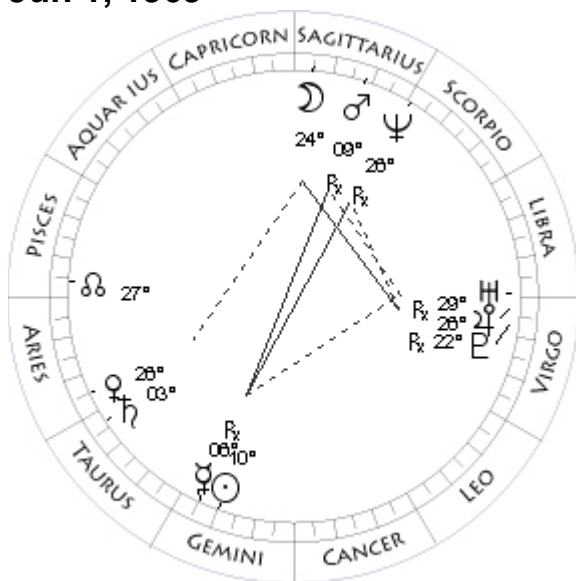

Jun 1, 1969

May 1, 1969

Mo|01Sc17 - 2°42	
Su|10Ta56 - 0°00	Ea|10Sc56 - 0°00
Me|01Ge10 + 2°31	Me|01Vi108 + 2°31
Ve|10Ar33 + 2°30	Ve|25Sc16 + 2°30
Ma|16Sa40 - 0°24R	Ma|24Sc11 - 0°24
Ju|26Vi49 + 1°31R	Ju|04Li13 + 1°31
Sa|00Ta12 - 2°14	Sa|29Ar03 - 2°14
Ur|00Li26 + 0°46R	Ur|02Li29 + 0°46
Ne|27Sc48 + 1°46R	Ne|27Sc15 + 1°46
Pl|22Vi40 +15°51R	Pl|24Vi04 +15°51
No|28Pi15 - 0°00	

Jun 1, 1969

Mo|24Sa14 - 5°01	
Su|10Ge49 - 0°00	Ea|10Sa49 - 0°00
Me|06Ge08 - 2°49R	Me|16Sa21 - 2°49
Ve|26Ar12 - 2°02	Ve|14Cp28 - 2°02
Ma|09Sa43 - 2°04R	Ma|10Sa27 - 2°04
Ju|26Vi14 + 1°24	Ju|06Li34 + 1°24
Sa|03Ta55 - 2°17	Sa|00Ta08 - 2°17
Ur|29Vi53 + 0°45R	Ur|02Li53 + 0°45
Ne|26Sc58 + 1°46R	Ne|27Sc26 + 1°46
Pl|22Vi25 +15°39R	Pl|24Vi15 +15°39
No|26Pi37 - 0°00