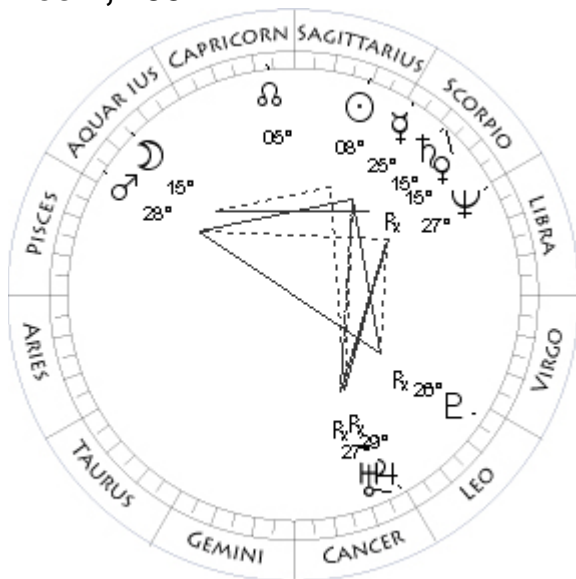

Nov 1, 1954

Dec 1, 1954

Nov 1, 1954

Mo|11Cp16 + 0°22	Ea|08Ta32 - 0°00
Su|08Sc32 - 0°00	Me|21Ta30 + 0°12
Me|02Sc43 + 0°12R	Ve|00Ta17 - 5°58
Ve|29Sc08 - 5°58R	Ma|22Pi55 - 2°09
Ma|07Aq15 - 2°09	Ju|18Cn42 + 0°12
Ju|29Cn33 + 0°12	Sa|11Sc58 + 2°08
Sa|11Sc40 + 2°08	Ur|24Cn42 + 0°31
Ur|27Cn42 + 0°31	Ne|25Li53 + 1°39
Ne|26Li17 + 1°39	Pl|25Le00 +10°02
Pl|26Le37 +10°02	No|08Cp39 - 0°00

Dec 1, 1954

Mo|15Aq36 + 3°22	Ea|08Ge46 - 0°00
Su|08Sa46 - 0°00	Me|23Li52 + 0°55
Me|25Sc43 + 0°55	Ve|18Ge27 + 0°19
Ve|15Sc04 + 0°19R	Ma|11Ar36 - 1°20
Ma|28Aq00 - 1°20	Ju|21Cn11 + 0°17
Ju|29Cn36 + 0°17R	Sa|12Sc55 + 2°09
Sa|15Sc13 + 2°09	Ur|25Cn05 + 0°32
Ur|27Cn21 + 0°32R	Ne|26Li03 + 1°40
Ne|27Li18 + 1°40	Pl|25Le09 +10°13
Pl|26Le48 +10°13R	No|07Cp04 - 0°00