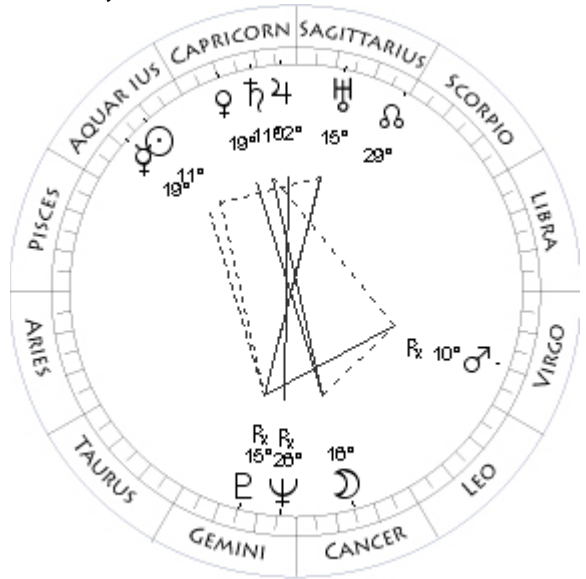

Jan 1, 1901

Feb 1, 1901

Jan 1, 1901

Mo|25Ta22 + 0°32	Ea|10Cn25 - 0°00
Su|10Cp25 - 0°00	Me|02Sa20 - 0°37
Me|28Sa27 - 0°37	Ve|29Li59 + 1°15
Ve|11Sa23 + 1°15	Ma|10Le12 + 3°14
Ma|11Vi43 + 3°14	Ju|23Sa26 + 0°18
Ju|26Sa05 + 0°18	Sa|07Cp30 + 0°36
Sa|07Cp46 + 0°36	Ur|13Sa02 + 0°00
Ur|14Sa21 + 0°00	Ne|27Ge55 - 1°15
Ne|27Ge30 - 1°15R	Pl|16Ge41 - 9°32
Pl|16Ge15 - 9°32R	No|29Sc50 - 0°00

Feb 1, 1901

Mo|16Cn13 - 3°41	Ea|11Le58 - 0°00
Su|11Aq59 - 0°00	Me|09Pi20 - 1°51
Me|19Aq28 - 1°51	Ve|19Sa26 - 0°06
Ve|19Cp59 - 0°06	Ma|23Le53 + 4°13
Ma|10Vi07 + 4°13R	Ju|25Sa56 + 0°16
Ju|02Cp45 + 0°16	Sa|08Cp26 + 0°34
Sa|11Cp18 + 0°34	Ur|13Sa25 + 0°00
Ur|15Sa52 + 0°00	Ne|28Ge06 - 1°14
Ne|26Ge46 - 1°14R	Pl|16Ge46 - 9°26
Pl|15Ge49 - 9°26R	No|28Sc11 - 0°00