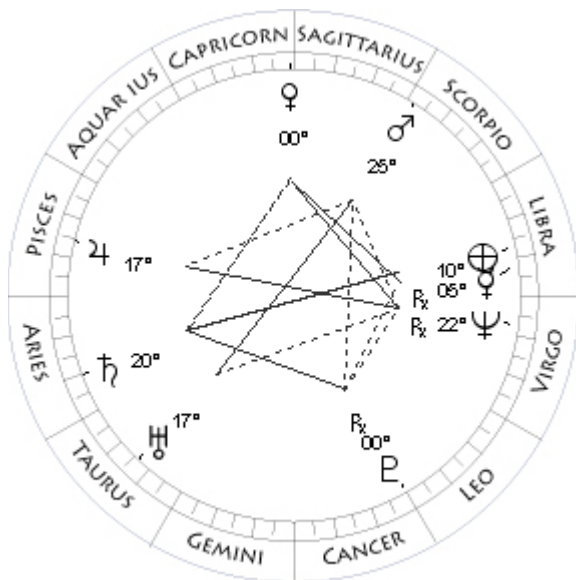

Apr 1, 1939

Mar 1, 1939

Mo|10Cn41 - 4°25	Ea|10Vi01 - 0°00
Su|10Pi01 - 0°00	Me|16Ar57 - 0°57
Me|19Pi06 - 0°57	Ve|11Sc01 + 1°34
Ve|25Cp23 + 1°34	Ma|10Sc05 + 0°20
Ma|18Sa38 + 0°20	Ju|14Pi35 - 0°59
Ju|13Pi50 - 0°59	Sa|19Ar35 - 2°17
Sa|16Ar01 - 2°17	Ur|17Ta04 - 0°20
Ur|14Ta27 - 0°20	Ne|21Vi53 + 1°12
Ne|22Vi17 + 1°12R	Pl|00Le29 + 3°27
Pl|29Cn35 + 3°27R	No|11Sc45 - 0°00

Apr 1, 1939

Mo|04Vi30 - 4°42	Ea|10Li52 - 0°00
Su|10Ar52 - 0°00	Me|05Li54 + 3°04
Me|14Ar07 + 3°04R	Ve|00Cp20 - 0°32
Ve|01Pi21 - 0°32	Ma|25Sc39 - 0°18
Ma|06Cp09 - 0°18	Ju|17Pi24 - 1°01
Ju|21Pi16 - 1°01	Sa|20Ar39 - 2°15
Sa|19Ar43 - 2°15	Ur|17Ta25 - 0°20
Ur|15Ta45 - 0°20	Ne|22Vi04 + 1°12
Ne|21Vi27 + 1°12R	Pl|00Le36 + 3°27
Pl|29Cn15 + 3°27R	No|10Sc07 - 0°00