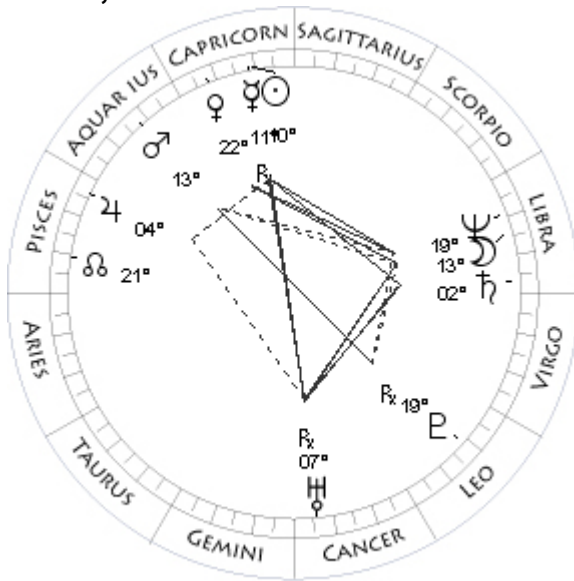

Jan 1, 1951

Feb 1, 1951

Jan 1, 1951

Mo|13Li50 - 1°53	Ea|10Cn16 - 0°00
Su|10Cp16 - 0°00	Me|08Cn27 + 2°30
Me|11Cp06 + 2°30R	Ve|07Aq57 - 1°10
Ve|22Cp00 - 1°10	Ma|06Pi22 - 1°10
Ma|13Aq26 - 1°10	Ju|14Pi03 - 1°04
Ju|04Pi48 - 1°04	Sa|26Vi21 + 2°16
Sa|02Li16 + 2°16	Ur|07Cn29 + 0°20
Ur|07Cn19 + 0°20R	Ne|19Li26 + 1°37
Ne|19Li26 + 1°37	Pl|17Li35 + 1°37
Pl|19Le29 + 8°39R	Pl|18Le26 + 8°39
No|22Pi47 - 0°00	

Feb 1, 1951

Mo|06Sa25 - 5°02	Ea|11Le49 - 0°00
Su|11Aq49 - 0°00	Me|20Sc02 - 0°07
Me|18Cp39 - 0°07	Ve|27Pi05 - 1°32
Ve|00Pi50 - 1°32	Ma|25Pi58 - 0°56
Ma|07Pi50 - 0°56	Ju|16Pi52 - 1°02
Ju|11Pi16 - 1°02	Sa|27Vi24 + 2°24
Sa|01Li59 + 2°24R	Ur|07Cn51 + 0°20
Ur|06Cn06 + 0°20R	Ne|19Li30 + 1°39R
Ne|19Li30 + 1°39R	Ne|17Li46 + 1°39
Pl|18Le49 + 8°44R	Pl|18Le35 + 8°44
No|21Pi09 - 0°00