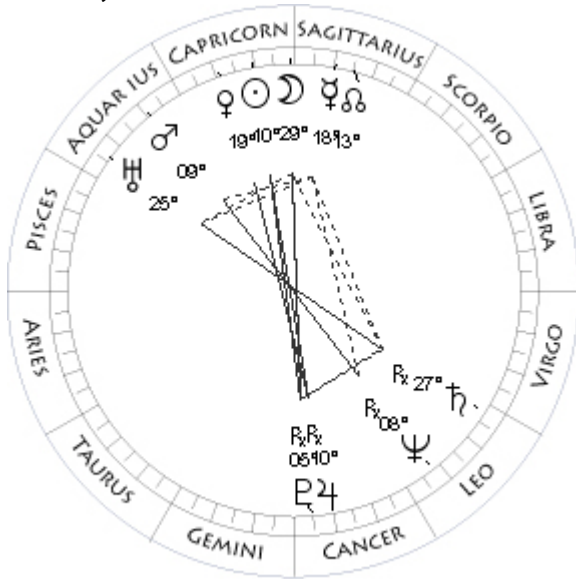

Jan 1, 1919

Feb 1, 1919

Jan 1, 1919

Mo|29Sa59 + 1°32	Ea|10Cn02 - 0°00
Su|10Cp02 - 0°00	Me|12Vi33 + 2°38
Me|18Sa28 + 2°38	Ve|01Aq53 - 1°03
Ve|19Cp19 - 1°03	Ma|09Aq31 - 1°10
Ma|09Aq31 - 1°10	Ju|10Cn52 + 0°02R
Ju|10Cn52 + 0°02R	Sa|27Le47 + 1°21R
Sa|27Le47 + 1°21R	Ur|25Aq12 - 0°43
Ur|25Aq12 - 0°43	Ne|08Le40 - 0°06R
Ne|08Le40 - 0°06R	Pl|05Cn31 - 4°15R
Pl|05Cn31 - 4°15R	No|11Sa43 - 0°00

Feb 1, 1919

Mo|18Aq30 + 4°40	Ea|11Le35 - 0°00
Su|11Aq36 - 0°00	Me|22Sa42 - 1°25
Me|26Cp25 - 1°25	Ve|28Aq11 - 1°31
Ve|28Aq11 - 1°31	Ma|03Pi58 - 0°59
Ma|03Pi58 - 0°59	Ju|07Cn08 + 0°06R
Ju|07Cn08 + 0°06R	Sa|25Le52 + 1°27R
Sa|25Le52 + 1°27R	Ur|26Aq47 - 0°42
Ur|26Aq47 - 0°42	Ne|07Le50 - 0°06R
Ne|07Le50 - 0°06R	Pl|04Cn56 - 4°12R
Pl|04Cn56 - 4°12R	No|10Sa04 - 0°00