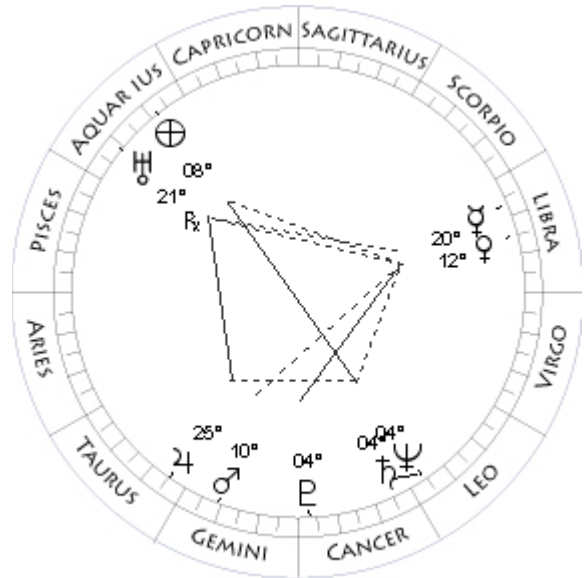

Jul 1, 1917

Aug 1, 1917

Jul 1, 1917

Mo|24Sc13 - 3°50	Ea|09Cp03 - 0°00
Su|09Cn03 - 0°00	Me|10Ta25 - 0°13
Me|26Ge08 - 0°13	Ve|22Le21 + 1°23
Ve|26Cn47 + 1°23	Ma|23Ta25 + 0°06
Ma|11Ge45 + 0°06	Ju|23Ta01 - 0°50
Ju|00Ge19 - 0°50	Sa|03Le14 + 0°24
Sa|00Le51 + 0°24	Ur|21Aq15 - 0°45
Ur|23Aq17 - 0°45R	Ne|04Le27 - 0°12
Ne|03Le39 - 0°12	Pl|03Cn54 - 4°32
Pl|04Cn03 - 4°32	No|10Cp47 - 0°00
No|10Cp47 - 0°00	

Aug 1, 1917

Mo|14Cp37 + 0°22	Ea|08Aq38 - 0°00
Su|08Le39 - 0°00	Me|20Li46 + 1°05
Me|27Le52 + 1°05	Ve|12Li37 + 1°29
Ve|04Vi34 + 1°29	Ma|10Ge01 + 0°27
Ma|02Cn55 + 0°27	Ju|25Ta47 - 0°51
Ju|06Ge09 - 0°51	Sa|04Le22 + 0°27
Sa|04Le48 + 0°27	Ur|21Aq35 - 0°45
Ur|22Aq16 - 0°45R	Ne|04Le38 - 0°11
Ne|04Le46 - 0°11	Pl|04Cn00 - 4°32
Pl|04Cn46 - 4°32	No|09Cp08 - 0°00
No|09Cp08 - 0°00