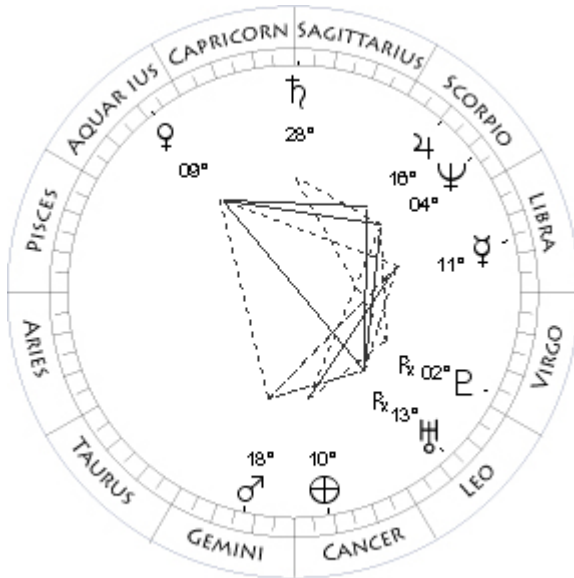

Jan 1, 1959

Feb 1, 1959

Jan 1, 1959

Mo|28Vi04 - 1°45	Ea|10Cn20 - 0°00
Su|10Cp20 - 0°00	Me|11Li50 + 1°34
Me|18Sa11 + 1°34	Ve|09Aq28 - 1°12
Ve|22Cp41 - 1°12	Ma|18Ge03 + 1°53
Ma|17Ta31 + 1°53	Ju|16Sc32 + 0°56
Ju|24Sc04 + 0°56	Sa|28Sa29 + 0°57
Sa|29Sa32 + 0°57	Ur|13Le53 + 0°42
Ur|15Le39 + 0°42R	Ne|04Sc55 + 1°44
Ne|06Sc35 + 1°44	Pl|02Vi39 +12°04
Pl|04Vi03 +12°04R	No|18Li03 - 0°00
No|18Li03 - 0°00	

Feb 1, 1959

Mo|21Sc05 + 2°59	Ea|11Le53 - 0°00
Su|11Aq53 - 0°00	Me|13Cp20 - 1°52
Me|03Aq00 - 1°52	Ve|28Pi37 - 1°32
Ve|01Pi30 - 1°32	Ma|03Cn27 + 2°01
Ma|26Ta17 + 2°01	Ju|18Sc54 + 0°59
Ju|28Sc57 + 0°59	Sa|29Sa25 + 0°56
Sa|02Cp57 + 0°56	Ur|14Le17 + 0°43
Ur|14Le25 + 0°43R	Ne|05Sc06 + 1°46
Ne|06Sc57 + 1°46	Pl|02Vi48 +12°14
Pl|03Vi29 +12°14R	No|16Li25 - 0°00
No|16Li25 - 0°00