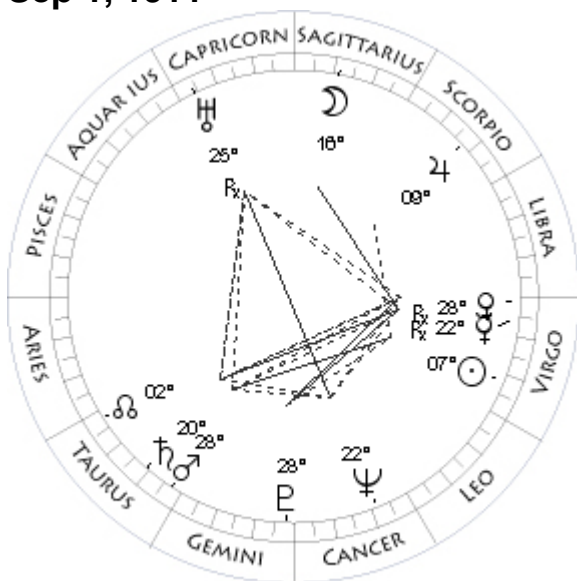

Sep 1, 1911

Oct 1, 1911

Sep 1, 1911

Mo|16Sa52 - 3°35	Ea|07Pi56 - 0°00
Su|07Vi55 - 0°00	Me|14Aq08 - 4°26
Me|22Vi42 - 4°26R	Ve|29Aq19 - 7°35
Ve|28Vi27 - 7°35R	Ma|13Ar08 - 1°51
Ma|28Ta04 - 1°51	Ju|19Sc09 + 0°56
Ju|09Sc40 + 0°56	Sa|14Ta12 - 2°25
Sa|20Ta14 - 2°25	Ur|27Cp50 - 0°34
Ur|25Cp52 - 0°34R	Ne|21Cn35 - 0°34
Ne|22Cn57 - 0°34	Pl|27Ge37 - 6°23
Pl|28Ge51 - 6°23	No|03Ta34 - 0°00

Oct 1, 1911

Mo|18Cp30 - 5°07	Ea|07Ar11 - 0°00
Su|07Li11 - 0°00	Me|20Cn05 + 1°46
Me|21Vi12 + 1°46	Ve|17Ar00 - 6°43
Ve|13Vi57 - 6°43R	Ma|01Ta07 - 1°14
Ma|09Ge00 - 1°14	Ju|21Sc28 + 0°51
Ju|14Sc56 + 0°51	Sa|15Ta18 - 2°31
Sa|19Ta31 - 2°31R	Ur|28Cp10 - 0°33
Ur|25Cp25 - 0°33R	Ne|21Cn46 - 0°35
Ne|23Cn36 - 0°35	Pl|27Ge42 - 6°26
Pl|29Ge00 - 6°26R	No|01Ta59 - 0°00