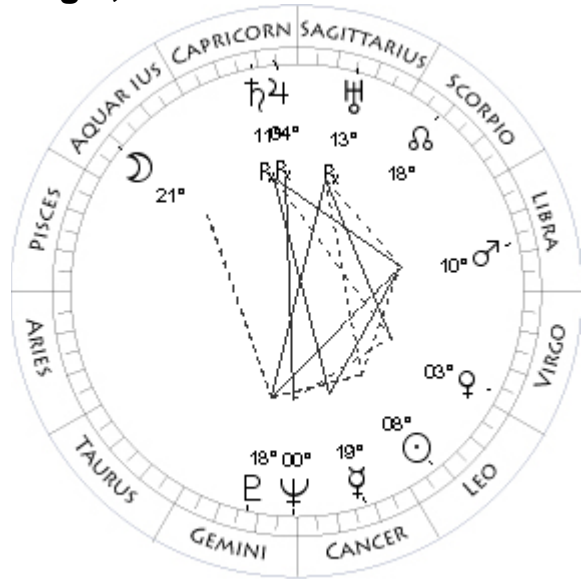

Jul 1, 1901

Aug 1, 1901

Jul 1, 1901

Mo|03Cp24 + 3°25	Ea|08Cp55 - 0°00
Su|08Cn56 - 0°00	Me|16Sa16 - 2°36
Me|25Cn55 - 2°36R	Ve|19Le14 + 1°20
Ve|25Cn27 + 1°20	Ma|01Sc08 + 0°35
Ma|23Vi11 + 0°35	Ju|08Cp14 + 0°02
Ju|08Cp04 + 0°02R	Sa|12Cp57 + 0°29
Sa|13Cp25 + 0°29R	Ur|15Sa12 - 0°01
Ur|13Sa55 - 0°01R	Ne|29Ge01 - 1°09
Ne|29Ge21 - 1°09	Pl|17Ge11 - 9°02
Pl|17Ge42 - 9°02	No|20Sc15 - 0°00

Aug 1, 1901

Mo|21Aq57 + 5°01	Ea|08Aq31 - 0°00
Su|08Le31 - 0°00	Me|02Ar13 - 2°02
Me|19Cn18 - 2°02	Ve|09Li32 + 1°29
Ve|03Vi18 + 1°29	Ma|16Sc17 + 0°05
Ma|10Li57 + 0°05	Ju|10Cp48 - 0°02
Ju|04Cp33 - 0°02R	Sa|13Cp53 + 0°26
Sa|11Cp14 + 0°26R	Ur|15Sa34 - 0°02
Ur|13Sa04 - 0°02R	Ne|29Ge12 - 1°09
Ne|00Cn25 - 1°09	Pl|17Ge16 - 9°04
Pl|18Ge17 - 9°04	No|18Sc36 - 0°00