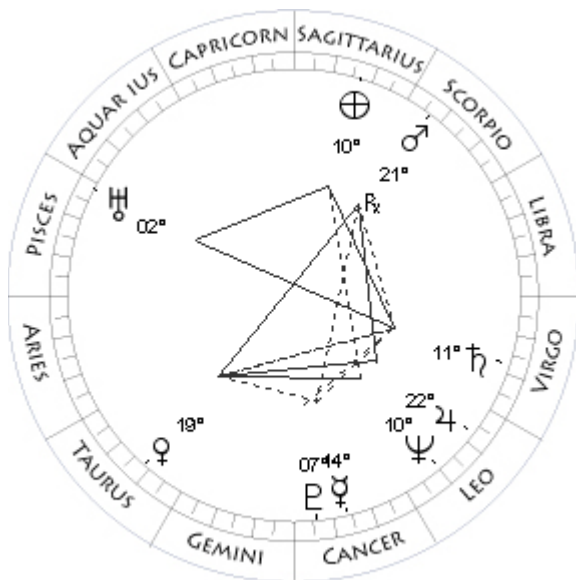

Jun 1, 1920

May 1, 1920

Mo|22Li59 - 2°02	
Su|10Ta48 - 0°00	Ea|10Sc48 - 0°00
Me|17Ar40 - 2°44	Me|07Aq47 - 2°44
Ve|23Ar50 - 1°28	Ve|29Pi54 - 1°28
Ma|27Li11 + 1°09R	Ma|05Sc49 + 1°09
Ju|09Le15 + 0°52	Ju|20Le07 + 0°52
Sa|04Vi50 + 1°56R	Sa|10Vi30 + 1°56
Ur|05Pi03 - 0°45	Ur|02Pi25 - 0°45
Ne|08Le47 - 0°00	Ne|10Le42 - 0°00
Pl|06Cn01 - 3°40	Pl|07Cn03 - 3°40
No|15Sc58 - 0°00	

Jun 1, 1920

Mo|08Sa15 + 2°01	
Su|10Ge40 - 0°00	Ea|10Sa40 - 0°00
Me|18Ge30 + 1°26	Me|14Cn47 + 1°26
Ve|01Ge51 - 0°39	Ve|19Ta25 - 0°39
Ma|21Li15 - 0°10R	Ma|21Sc10 - 0°10
Ju|12Le54 + 0°50	Ju|22Le33 + 0°50
Sa|05Vi23 + 1°52	Sa|11Vi35 + 1°52
Ur|05Pi39 - 0°46	Ur|02Pi45 - 0°46
Ne|09Le15 - 0°00	Ne|10Le53 - 0°00
Pl|06Cn37 - 3°36	Pl|07Cn09 - 3°36
No|14Sc20 - 0°00