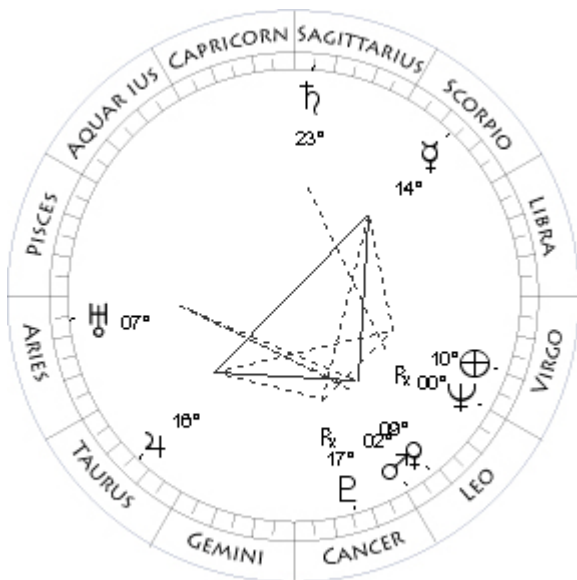

Apr 1, 1929

Mar 1, 1929

Mo|18Sc59 + 0°28	Ea|10Vi26 - 0°00
Su|10Pi26 - 0°00	Me|14Sc29 + 0°11
Me|13Aq29 + 0°11	Ve|09Le00 + 3°39
Ve|25Ar05 + 3°39	Ma|02Le15 + 2°45
Ma|26Ge45 + 2°45	Ju|16Ta34 - 0°57
Ju|07Ta01 - 0°57	Sa|23Sa55 + 1°11
Sa|29Sa17 + 1°11	Ur|07Ar04 - 0°41
Ur|05Ar51 - 0°41	Ne|00Vi04 + 0°36
Ne|29Le43 + 0°36R	Pl|17Cn27 - 0°35
Pl|16Cn22 - 0°35R	No|25Ta09 - 0°00

Apr 1, 1929

Mo|02Cp26 - 3°22	Ea|11Li17 - 0°00
Su|11Ar17 - 0°00	Me|15Aq14 - 2°16
Me|25Pi45 - 2°16	Ve|29Vi20 + 7°08
Ve|07Ta56 + 7°08R	Ma|16Le04 + 2°15
Ma|08Cn58 + 2°15	Ju|19Ta22 - 0°52
Ju|13Ta16 - 0°52	Sa|24Sa51 + 1°12
Sa|00Cp28 + 1°12	Ur|07Ar24 - 0°40
Ur|07Ar35 - 0°40	Ne|00Vi15 + 0°36
Ne|28Le58 + 0°36R	Pl|17Cn33 - 0°33
Pl|16Cn12 - 0°33	No|23Ta30 - 0°00