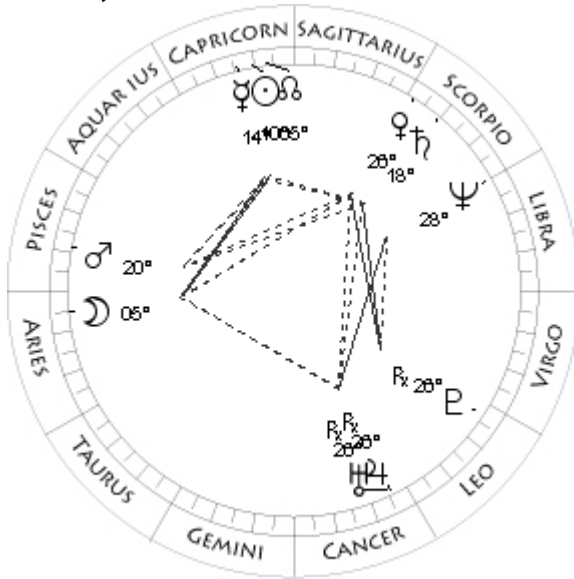

Jan 1, 1955

Feb 1, 1955

Jan 1, 1955

Mo|05Ar46 + 5°18	Ea|10Cn18 - 0°00
Su|10Cp18 - 0°00	Me|23Cp39 - 2°00
Me|14Cp26 - 2°00	Ve|08Le39 + 3°56
Ve|26Sc13 + 3°56	Ma|00Ta15 - 0°36
Ma|20Pi10 - 0°36	Ju|26Cn47 + 0°23R
Ju|26Cn47 + 0°23R	Sa|13Sc53 + 2°12
Sa|18Sc23 + 2°12	Ur|25Cn28 + 0°33
Ur|26Cn18 + 0°33R	Ne|28Li01 + 1°42
Ne|28Li01 + 1°42	Pl|26Le31 +10°23R
Pl|26Le31 +10°23R	No|05Cp25 - 0°00

Feb 1, 1955

Mo|28Ta47 + 3°05	Ea|11Le51 - 0°00
Su|11Aq52 - 0°00	Me|16Ge39 + 1°14
Me|29Aq09 + 1°14	Ve|29Vi100 + 3°17
Ve|25Sa09 + 3°17	Ma|18Ta05 - 0°02
Ma|12Ar23 - 0°02	Ju|22Cn44 + 0°27R
Ju|22Cn44 + 0°27R	Sa|20Sc31 + 2°17
Sa|20Sc31 + 2°17	Ur|24Cn58 + 0°33R
Ur|24Cn58 + 0°33R	Ne|28Li14 + 1°44R
Ne|28Li14 + 1°44R	Pl|25Le54 +10°31R
Pl|25Le54 +10°31R	No|03Cp47 - 0°00