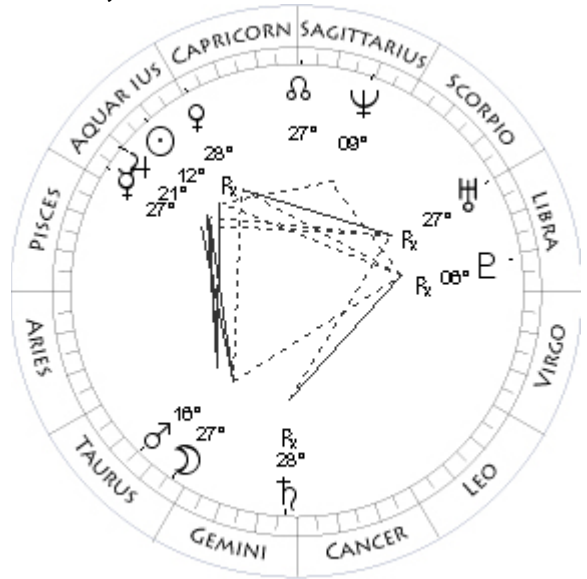

Jan 1, 1974

Feb 1, 1974

Jan 1, 1974

Mo|07Ar40 + 5°13	Ea|10Cn42 - 0°00
Su|10Cp42 - 0°00	Me|26Sa17 - 1°24
Me|06Cp06 - 1°24	Ve|27Ge14 + 1°23
Ve|11Aq19 + 1°23	Ma|09Ge34 + 1°09
Ma|02Ta44 + 1°09	Ju|20Aq45 - 0°44
Ju|14Aq32 - 0°44	Sa|01Cn36 - 1°02
Sa|00Cn30 - 1°02R	Ur|24Li24 + 0°35
Ur|27Li21 + 0°35	Ne|07Sa22 + 1°33
Ne|08Sa22 + 1°33	Pl|06Li49 +16°38
Pl|06Li49 +16°38	No|27Sa55 - 0°00
No|27Sa55 - 0°00	

Feb 1, 1974

Mo|27Ta10 + 2°38	Ea|12Le15 - 0°00
Su|12Aq15 - 0°00	Me|19Ar52 - 0°58
Me|27Aq44 - 0°58	Ve|17Le30 + 7°36
Ve|28Cp40 + 7°36R	Ma|25Ge23 + 1°29
Ma|16Ta20 + 1°29	Ju|23Aq30 - 0°45
Ju|21Aq40 - 0°45	Sa|02Cn45 - 0°57
Sa|28Ge25 - 0°57R	Ur|24Li48 + 0°36
Ur|27Li47 + 0°36R	Ne|07Sa33 + 1°34
Ne|09Sa13 + 1°34	Pl|05Li08 +16°55
Pl|06Li40 +16°55R	No|26Sa17 - 0°00
No|26Sa17 - 0°00