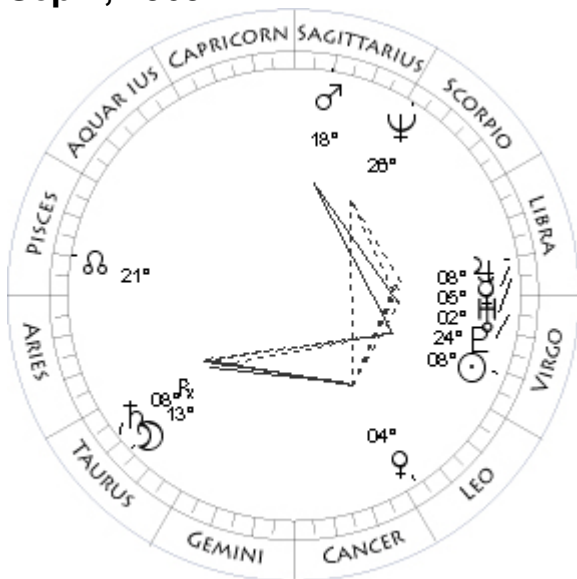

Sep 1, 1969

Oct 1, 1969

Sep 1, 1969

Mo|13Ta35 + 4°11	Ea|08Pi52 - 0°00
Su|08Vi52 - 0°00	Me|27Sa28 - 2°09
Me|05Li52 - 2°09	Ve|10Ge53 - 0°11
Ve|04Le01 - 0°11	Ma|03Aq58 - 3°04
Ma|18Sa39 - 3°04	Ju|13Li31 + 1°08
Ju|08Li18 + 1°08	Sa|03Ta24 - 2°36
Sa|08Ta50 - 2°36R	Ur|04Li04 + 0°41
Ur|02Li47 + 0°41	Ne|27Sc58 + 1°41
Ne|26Sc07 + 1°41	Pl|24Vi49 +15°09
Pl|24Vi20 +15°09	No|21Pi45 - 0°00
No|21Pi45 - 0°00	

Oct 1, 1969

Mo|16Ge27 + 5°14	Ea|08Ar08 - 0°00
Su|08Li08 - 0°00	Me|16Ar52 - 1°49
Me|03Li47 - 1°49R	Ve|29Cn25 + 1°10
Ve|10Vi12 + 1°10	Ma|22Aq46 - 2°36
Ma|06Cp28 - 2°36	Ju|15Li47 + 1°06
Ju|14Li36 + 1°06	Sa|04Ta29 - 2°42
Sa|07Ta32 - 2°42R	Ur|04Li28 + 0°41
Ur|04Li39 + 0°41	Ne|28Sc09 + 1°40
Ne|26Sc44 + 1°40	Pl|25Vi01 +15°10
Pl|25Vi26 +15°10	No|20Pi09 - 0°00
No|20Pi09 - 0°00