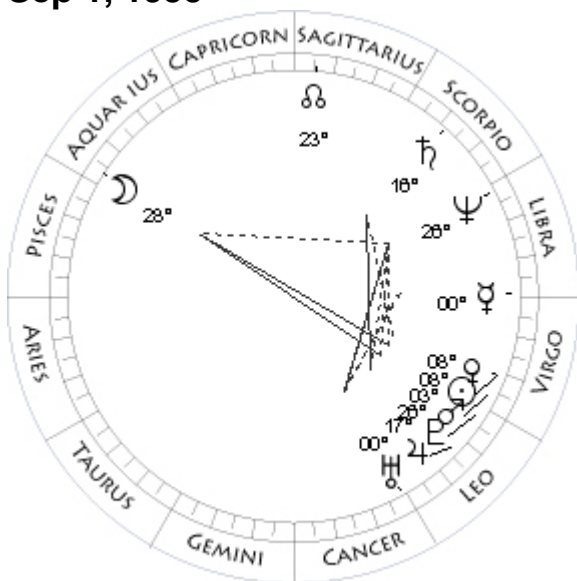

Sep 1, 1955

Oct 1, 1955

Sep 1, 1955

Mo|28Aq10 + 4°33	
Su|08Vi17 - 0°00	Ea|08Pi17 - 0°00
Me|00Li00 - 0°19	Me|24Sc38 - 0°19
Ve|08Vi20 + 1°24	Ve|08Vi24 + 1°24
Ma|03Vi14 + 1°08	Ma|00Vi11 + 1°08
Ju|17Le15 + 0°37	Ju|13Le20 + 0°37
Sa|16Sc03 + 2°07	Sa|21Sc27 + 2°07
Ur|00Le25 + 0°31	Ur|28Cn30 + 0°31
Ne|26Li16 + 1°41	Ne|27Li41 + 1°41
Pl|26Le52 +10°11	Pl|26Le29 +10°11
No|22Sa33 - 0°00	

Oct 1, 1955

Mo|03Ar36 + 4°54	
Su|07Li32 - 0°00	Ea|07Ar32 - 0°00
Me|28Li38 - 3°40R	Me|24Aq14 - 3°40
Ve|15Li39 + 1°06	Ve|26Li56 + 1°06
Ma|22Vi21 + 1°05	Ma|13Vi17 + 1°05
Ju|23Le15 + 0°41	Ju|15Le43 + 0°41
Sa|18Sc35 + 2°01	Sa|22Sc22 + 2°01
Ur|01Le42 + 0°32	Ur|28Cn53 + 0°32
Ne|27Li14 + 1°40	Ne|27Li51 + 1°40
Pl|27Le45 +10°17	Pl|26Le38 +10°17
No|20Sa58 - 0°00