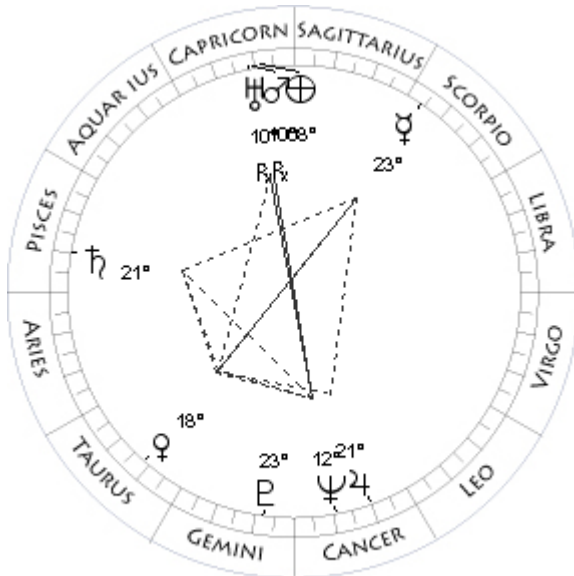

Aug 1, 1907

Jul 1, 1907

Mo|24Pi50 - 4°38	Ea|08Cp30 - 0°00
Su|08Cn29 - 0°00	Me|23Sc31 - 0°28
Me|03Le31 - 0°28	Ve|18Ta47 - 0°42
Ve|18Ge07 - 0°42	Ma|10Cp21 - 4°59
Ma|14Cp52 - 4°59R	Ju|21Cn24 + 0°14
Ju|19Cn18 + 0°14	Sa|21Pi26 - 2°11
Sa|27Pi24 - 2°11	Ur|10Cp42 - 0°22
Ur|10Cp49 - 0°22R	Ne|12Cn21 - 0°49
Ne|12Cn13 - 0°49	Pl|23Ge16 - 7°28
Pl|23Ge38 - 7°28	No|24Cn13 - 0°00

Aug 1, 1907

Mo|12Ta41 - 4°59	Ea|08Aq05 - 0°00
Su|08Le05 - 0°00	Me|26Aq46 - 4°11
Me|26Cn54 - 4°11	Ve|08Cn44 + 0°34
Ve|25Cn58 + 0°34	Ma|29Cp04 - 5°39
Ma|07Cp24 - 5°39R	Ju|23Cn56 + 0°16
Ju|26Cn13 + 0°16	Sa|22Pi27 - 2°19
Sa|27Pi02 - 2°19R	Ur|11Cp03 - 0°23
Ur|09Cp37 - 0°23R	Ne|12Cn32 - 0°49
Ne|13Cn20 - 0°49	Pl|23Ge21 - 7°29
Pl|24Ge17 - 7°29	No|22Cn35 - 0°00