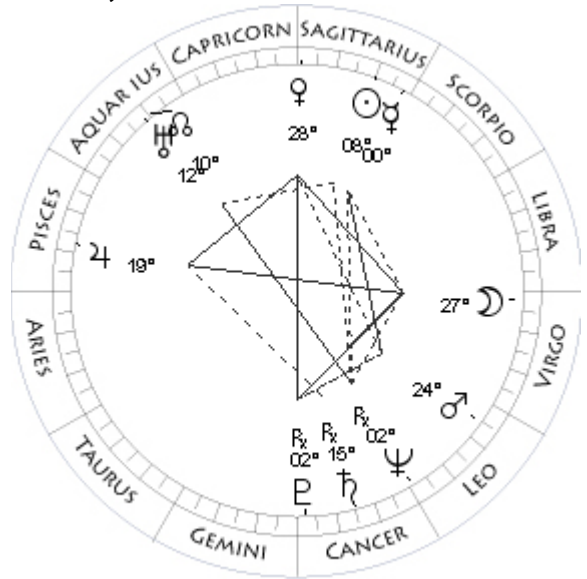

Dec 1, 1915

Nov 1, 1915

Mo|22Le51 - 0°50	Ea|07Ta59 - 0°00
Su|07Sc59 - 0°00	Me|28Ge41 + 1°43
Me|21Li21 + 1°43	Ve|08Sa48 + 0°11
Ve|20Sc57 + 0°11	Ma|04Cn03 + 1°35
Ma|12Le43 + 1°35	Ju|27Pi36 - 1°30
Ju|18Pi55 - 1°30R	Sa|10Cn37 - 0°33
Sa|16Cn30 - 0°33R	Ur|14Aq38 - 0°41
Ur|11Aq47 - 0°41	Ne|00Le47 - 0°19
Ne|02Le40 - 0°19	Pl|02Cn05 - 5°14
Pl|03Cn10 - 5°14R	No|12Aq59 - 0°00

Dec 1, 1915

Mo|27Vi07 - 3°43	Ea|08Ge13 - 0°00
Su|08Sa13 - 0°00	Me|12Sc14 + 0°12
Me|00Sa11 + 0°12	Ve|26Cp19 - 1°01
Ve|28Sa25 - 1°01	Ma|18Cn16 + 2°24
Ma|24Le42 + 2°24	Ju|00Ar21 - 1°22
Ju|19Pi05 - 1°22	Sa|11Cn45 - 0°32
Sa|15Cn33 - 0°32R	Ur|14Aq57 - 0°40
Ur|12Aq24 - 0°40	Ne|00Le58 - 0°19
Ne|02Le30 - 0°19R	Pl|02Cn10 - 5°15
Pl|02Cn44 - 5°15R	No|11Aq23 - 0°00