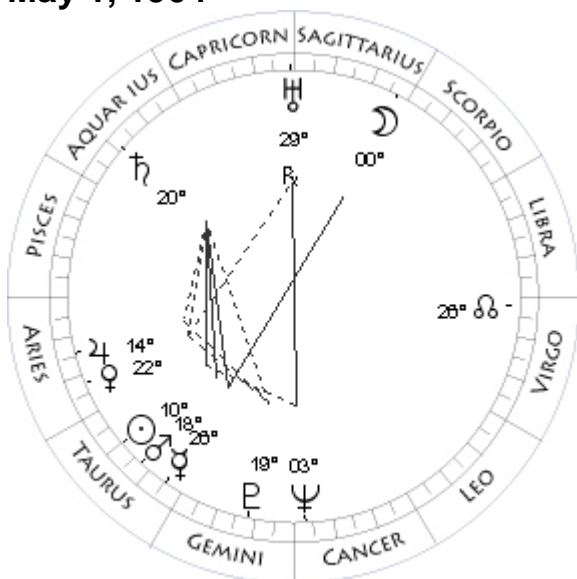

May 1, 1904

Jun 1, 1904

May 1, 1904

Mo|00Sa48 + 4°38
Su|10Ta41 - 0°00
Me|26Ta22 + 2°20
Ve|22Ar31 - 1°30
Ma|18Ta07 + 0°05
Ju|14Ar39 - 1°07
Sa|20Aq16 - 0°55
Ur|29Sa39 - 0°12R
Ne|03Cn46 - 1°01
Pl|19Ge17 - 8°21
No|25Vi26 - 0°00

Ea|10Sc41 - 0°00
Me|14Li43 + 2°20
Ve|26Pi51 - 1°30
Ma|23Ta10 + 0°05
Ju|09Ar32 - 1°07
Sa|14Aq30 - 0°55
Ur|27Sa23 - 0°12
Ne|05Cn19 - 1°01
Pl|20Ge02 - 8°21

Jun 1, 1904

Mo|18Cp03 + 4°36
Su|10Ge32 - 0°00
Me|18Ta50 - 3°52
Ve|00Ge30 - 0°43
Ma|10Ge04 + 0°24
Ju|21Ar18 - 1°10
Sa|21Aq00 - 1°00R
Ur|28Sa41 - 0°12R
Ne|04Cn42 - 1°00
Pl|19Ge57 - 8°17
No|23Vi48 - 0°00

Ea|10Sa32 - 0°00
Me|15Cp32 - 3°52
Ve|16Ta20 - 0°43
Ma|09Ge46 + 0°24
Ju|12Ar22 - 1°10
Sa|15Aq28 - 1°00
Ur|27Sa45 - 0°12
Ne|05Cn30 - 1°00
Pl|20Ge07 - 8°17