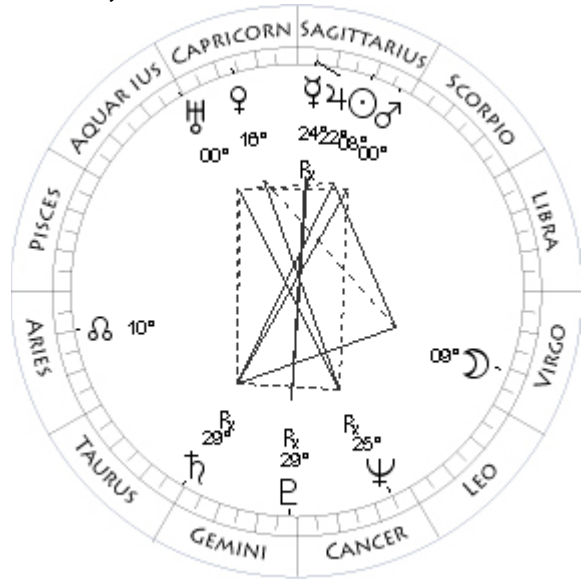

Nov 1, 1912

Dec 1, 1912

Nov 1, 1912

Mo|00Le08 + 4°58	Ea|08Ta43 - 0°00
Su|08Sc42 - 0°00	Me|04Cp19 - 1°48
Me|25Sc33 - 1°48	Ve|23Cp54 - 1°07
Ve|09Sa33 - 1°07	Ma|10Sc33 + 0°10
Ma|09Sc50 + 0°10	Ju|22Sa46 + 0°20
Ju|16Sa12 + 0°20	Sa|29Ta49 - 2°13
Sa|02Ge19 - 2°13R	Ur|02Aq35 - 0°35
Ur|29Cp45 - 0°35	Ne|24Cn10 - 0°31
Ne|26Cn01 - 0°31R	Pl|28Ge51 - 6°11
Pl|29Ge53 - 6°11R	No|10Ar58 - 0°00

Dec 1, 1912

Mo|09Vi27 + 2°39	Ea|08Ge57 - 0°00
Su|08Sa57 - 0°00	Me|01Ta10 - 0°50
Me|24Sa09 - 0°50R	Ve|11Pi23 - 2°03
Ve|16Cp11 - 2°03	Ma|25Sc39 - 0°08
Ma|00Sa51 - 0°08	Ju|25Sa11 + 0°17
Ju|22Sa39 + 0°17	Sa|00Ge55 - 2°12
Sa|29Ta56 - 2°12R	Ur|02Aq55 - 0°34
Ur|00Aq40 - 0°34	Ne|24Cn21 - 0°31
Ne|25Cn43 - 0°31R	Pl|28Ge56 - 6°12
Pl|29Ge25 - 6°12R	No|09Ar22 - 0°00