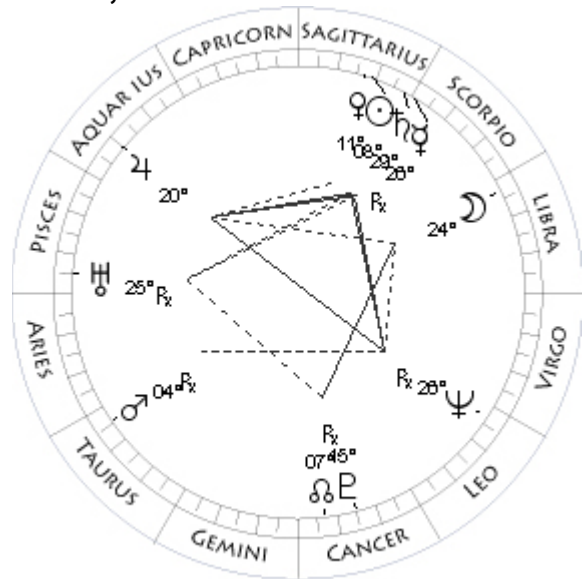

Dec 1, 1926

Nov 1, 1926

Mo|22Vi21 + 4°51	
Su|08Sc19 - 0°00	Ea|08Ta19 - 0°00
Me|01Sa14 - 2°42	Me|07Aq18 - 2°42
Ve|03Sc19 + 1°06	Ve|26Li26 + 1°06
Ma|12Ta14 - 0°58R	Ma|09Ta34 - 0°58
Ju|17Aq52 - 1°03	Ju|29Aq07 - 1°03
Sa|26Sc18 + 1°52	Sa|28Sc04 + 1°52
Ur|25Pi59 - 0°47R	Ur|27Pi54 - 0°47
Ne|26Le46 + 0°26	Ne|24Le59 + 0°26
Pl|15Cn54 - 1°27R	Pl|14Cn37 - 1°27
No|10Cn13 - 0°00	

Dec 1, 1926

Mo|24Li32 + 4°59	
Su|08Sa33 - 0°00	Ea|08Ge33 - 0°00
Me|26Sc39 + 2°18R	Me|07Cn40 + 2°18
Ve|11Sa00 + 0°03	Ve|14Sa20 + 0°03
Ma|04Ta45 + 0°37R	Ma|26Ta21 + 0°37
Ju|20Aq59 - 1°00	Ju|01Pi48 - 1°00
Sa|29Sc50 + 1°50	Sa|28Sc59 + 1°50
Ur|25Pi32 - 0°45R	Ur|28Pi14 - 0°45
Ne|26Le59 + 0°26R	Ne|25Le09 + 0°26
Pl|15Cn33 - 1°26R	Pl|14Cn43 - 1°26
No|08Cn37 - 0°00