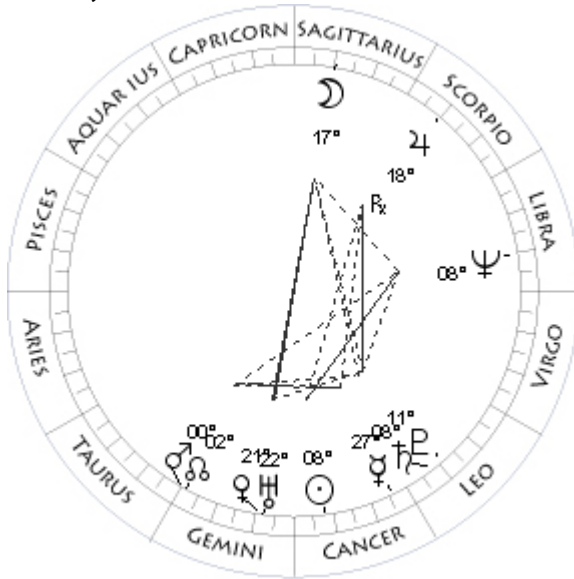

Jul 1, 1947

Aug 1, 1947

Jul 1, 1947

Mo|17Sa36 - 1°23	Ea|08Cp49 - 0°00
Su|08Cn49 - 0°00	Me|13Sa50 - 2°18
Me|27Cn07 - 2°18	Ve|26Ta29 - 0°31
Ve|21Ge24 - 0°31	Ma|04Ta11 - 0°20
Ma|00Ge15 - 0°20	Ju|26Sc26 + 1°02
Ju|18Sc00 + 1°02R	Sa|11Le10 + 0°42
Sa|08Le02 + 0°42	Ur|22Ge09 + 0°07
Ur|22Ge58 + 0°07	Ne|10Li00 + 1°31
Ne|08Li04 + 1°31	Pl|12Le47 + 6°47
Pl|11Le58 + 6°47	
No|00Ge34 - 0°00	

Aug 1, 1947

Mo|02Aq04 - 4°26	Ea|08Aq24 - 0°00
Su|08Le24 - 0°00	Me|27Pi27 - 2°20
Me|19Cn26 - 2°20	Ve|16Cn30 + 0°43
Ve|29Cn20 + 0°43	Ma|21Ge44 + 0°04
Ma|21Ge44 + 0°04	Ju|28Sc50 + 0°54
Ju|18Sc06 + 0°54	Sa|12Le18 + 0°44
Sa|11Le54 + 0°44	Ur|22Ge31 + 0°07
Ur|24Ge37 + 0°07	Ne|10Li11 + 1°30
Ne|08Li30 + 1°30	Pl|12Le55 + 6°47
Pl|12Le50 + 6°47	
No|28Ta55 - 0°00