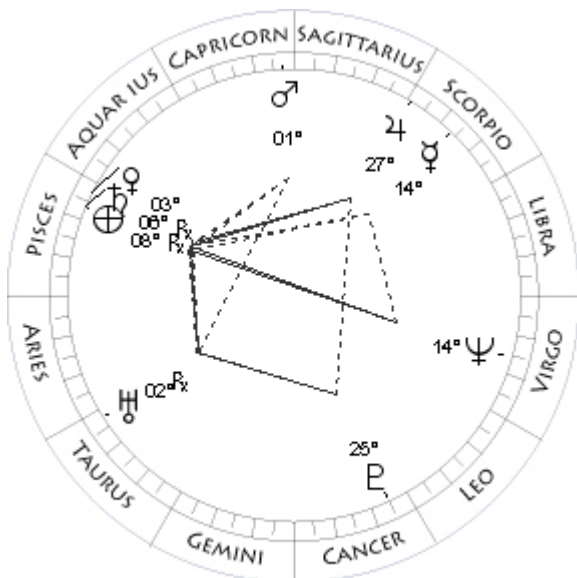

Oct 1, 1935

Sep 1, 1935

Mo|15Li48 - 5°06	Ea|08Pi07 - 0°00
Su|08Vi07 - 0°00	Me|14Sc04 + 0°09
Me|27Vi05 + 0°09	Ve|03Pi53 - 8°17
Ve|18Vi47 - 8°17R	Ma|01Cp34 - 1°18
Ma|20Sc06 - 1°18	Ju|27Sc16 + 0°50
Ju|17Sc11 + 0°50	Sa|06Pi52 - 1°55
Sa|06Pi44 - 1°55R	Ur|02Ta53 - 0°31
Ur|05Ta20 - 0°31R	Ne|14Vi17 + 0°57
Ne|14Vi05 + 0°57	Pl|25Cn45 + 1°55
Pl|26Cn45 + 1°55	No|19Cp23 - 0°00

Oct 1, 1935

Mo|19Sc18 - 4°18	Ea|07Ar23 - 0°00
Su|07Li23 - 0°00	Me|11Aq17 - 3°28
Me|01Sc39 - 3°28	Ve|21Ar36 - 5°44
Ve|06Vi39 - 5°44	Ma|19Cp16 - 1°28
Ma|10Sa18 - 1°28	Ju|29Sc36 + 0°45
Ju|22Sc05 + 0°45	Sa|07Pi50 - 1°55
Sa|04Pi39 - 1°55R	Ur|03Ta13 - 0°32
Ur|04Ta32 - 0°32R	Ne|15Vi11 + 0°57
Ne|15Vi11 + 0°57	Pl|25Cn51 + 1°58
Pl|27Cn15 + 1°58	No|17Cp47 - 0°00