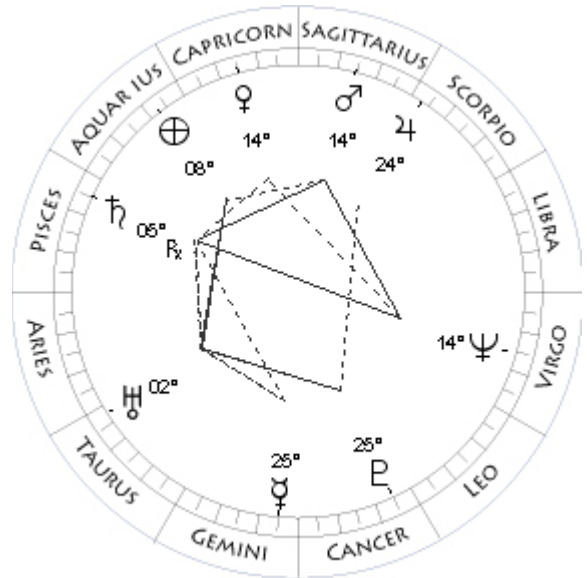

Jul 1, 1935

Aug 1, 1935

Jul 1, 1935

Mo|16Cn33 + 0°30	
Su|08Cn43 - 0°00	Ea|08Cp43 - 0°00
Me|25Ge21 - 4°37	Me|28Cp04 - 4°37
Ve|24Le08 + 1°14	Ve|25Sc40 + 1°14
Ma|16Li25 - 0°25	Ma|27Sc39 - 0°25
Ju|13Sc35 + 1°06R	Ju|22Sc28 + 1°06
Sa|10Pi09 - 1°45R	Sa|04Pi53 - 1°45
Ur|04Ta51 - 0°30	Ur|02Ta12 - 0°30
Ne|12Vi11 + 0°57	Ne|13Vi55 + 0°57
Pl|25Cn09 + 1°50	Pl|25Cn31 + 1°50
No|22Cp40 - 0°00	

Aug 1, 1935

Mo|01Vi26 - 3°21	
Su|08Le19 - 0°00	Ea|08Aq18 - 0°00
Me|28Cn50 + 1°04	Me|25Ge56 + 1°04
Ve|18Vi06 - 2°38	Ve|14Cp51 - 2°38
Ma|01Sc31 - 0°58	Ma|14Sa09 - 0°58
Ju|14Sc04 + 0°58	Ju|24Sc52 + 0°58
Sa|08Pi55 - 1°52R	Sa|05Pi52 - 1°52
Ur|05Ta29 - 0°31	Ur|02Ta32 - 0°31
Ne|13Vi00 + 0°57	Ne|14Vi06 + 0°57
Pl|25Cn59 + 1°52	Pl|25Cn38 + 1°52
No|21Cp01 - 0°00