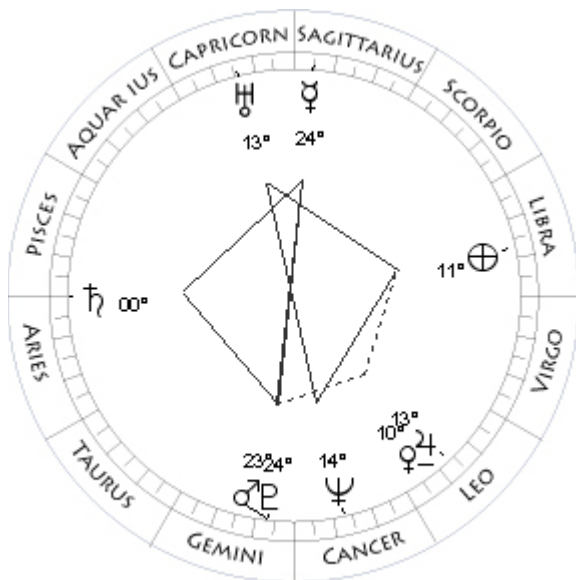

Mar 1, 1908

Apr 1, 1908

Mar 1, 1908

Mo|22Aq25 - 3°16	Ea|10Vi32 - 0°00
Su|10Pi32 - 0°00	Me|15Vi09 + 3°39
Me|07Pi49 + 3°39R	Ve|19Ge50 + 0°09
Ve|19Ar37 + 0°09	Ma|07Ge14 + 0°29
Ma|05Ta05 + 0°29	Ju|11Le08 + 0°49
Ju|04Le53 + 0°49R	Sa|29Pi33 - 2°05
Sa|27Pi47 - 2°05	Ur|13Cp28 - 0°23
Ur|15Cp50 - 0°23	Ne|13Cn50 - 0°49
Ne|12Cn13 - 0°49R	Pl|23Ge57 - 7°29
Pl|22Ge46 - 7°29R	No|11Cn18 - 0°00

Apr 1, 1908

Mo|15Ar14 - 4°59	Ea|11Li22 - 0°00
Su|11Ar22 - 0°00	Me|24Sa15 - 2°01
Me|14Pi10 - 2°01	Ve|10Le03 + 2°11
Ve|25Ta13 + 2°11	Ma|23Ge07 + 0°46
Ma|26Ta11 + 0°46	Ju|13Le35 + 0°48
Ju|03Le34 + 0°48	Sa|00Ar36 - 2°05
Sa|01Ar36 - 2°05	Ur|13Cp49 - 0°23
Ur|16Cp44 - 0°23	Ne|14Cn01 - 0°48
Ne|12Cn06 - 0°48	Pl|24Ge02 - 7°22
Pl|22Ge53 - 7°22	No|09Cn40 - 0°00