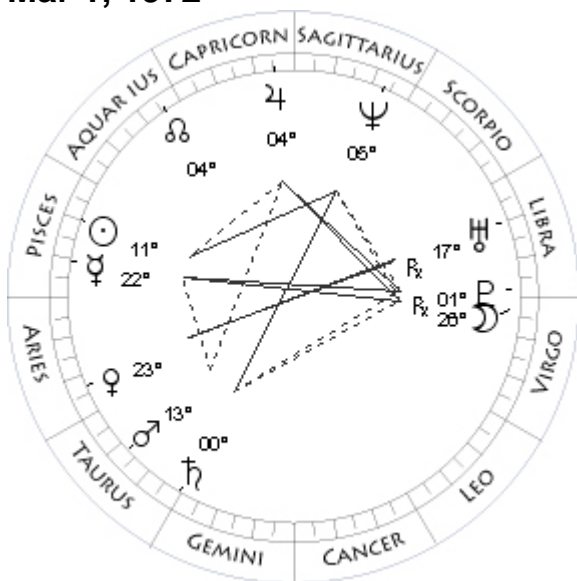

Mar 1, 1972

Apr 1, 1972

Mar 1, 1972

Mo|26Vi27 - 4°03	Ea|11Vi01 - 0°00
Su|11Pi01 - 0°00	Me|29Ar29 - 0°35
Me|22Pi26 - 0°35	Ve|02Cn13 + 0°40
Ve|23Ar34 + 0°40	Ma|17Ge48 + 0°47
Ma|13Ta09 + 0°47	Ju|24Sa03 + 0°21
Ju|04Cp01 + 0°21	Sa|06Ge35 - 1°47
Sa|00Ge25 - 1°47	Ur|15Li50 + 0°41
Ur|17Li41 + 0°41R	Ne|03Sa23 + 1°39
Ne|05Sa15 + 1°39	Pl|00Li34 +16°43
Pl|01Li14 +16°43R	No|03Aq27 - 0°00
No|03Aq27 - 0°00	

Apr 1, 1972

Mo|10Sc59 - 4°58	Ea|11Li52 - 0°00
Su|11Ar52 - 0°00	Me|14Li30 + 2°41
Me|10Ar02 + 2°41R	Ve|22Le31 + 2°55
Ve|27Ta31 + 2°55	Ma|03Ge28 + 1°01
Ma|03Ge28 + 1°01	Ju|26Sa34 + 0°19
Ju|07Cp28 + 0°19	Sa|07Ge44 - 1°40
Sa|02Ge49 - 1°40	Ur|16Li13 + 0°41
Ur|16Li29 + 0°41R	Ne|03Sa34 + 1°41
Ne|05Sa05 + 1°41R	Pl|00Li46 +16°46
Pl|00Li24 +16°46R	No|01Aq49 - 0°00
No|01Aq49 - 0°00