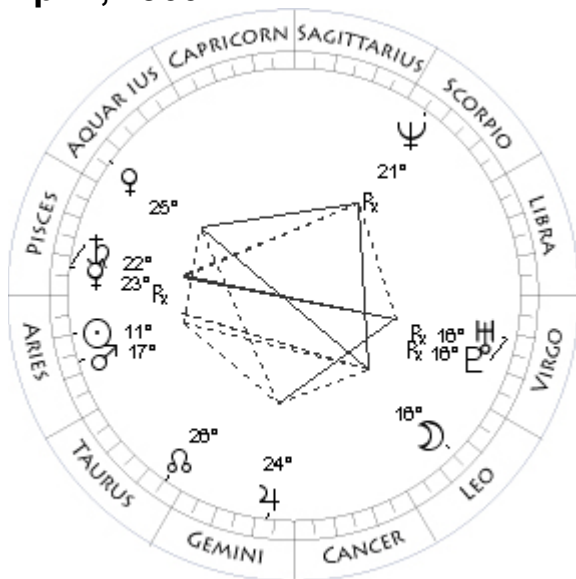

Mar 1, 1966

Apr 1, 1966

Mar 1, 1966

Mo|23Ge48 + 2°08	Ea|10Vi28 - 0°00
Su|10Pi28 - 0°00	Me|13Ge06 + 0°54
Me|27Pi54 + 0°54	Ve|01Li24 + 5°44
Ve|01Aq39 + 5°44	Ma|03Ar09 - 0°48
Ma|23Pi45 - 0°48	Ju|02Cn29 - 0°11
Ju|21Ge35 - 0°11	Sa|19Pi34 - 1°53
Sa|18Pi43 - 1°53	Ur|17Vi30 + 0°49
Ur|17Vi54 + 0°49R	Ne|20Sc24 + 1°46
Ne|22Sc10 + 1°46R	Pl|17Vi07 +15°00
Pl|17Vi20 +15°00R	No|29Ta32 - 0°00

Apr 1, 1966

Mo|16Le09 + 5°04	Ea|11Li19 - 0°00
Su|11Ar19 - 0°00	Me|08Sc12 + 0°49
Me|23Pi04 + 0°49R	Ve|21Sc15 + 1°37
Ve|25Aq02 + 1°37	Ma|22Ar08 - 0°30
Ma|17Ar40 - 0°30	Ju|05Cn07 - 0°07
Ju|24Ge25 - 0°07	Sa|20Pi36 - 1°54
Sa|22Pi31 - 1°54	Ur|17Vi54 + 0°49
Ur|16Vi35 + 0°49R	Ne|20Sc35 + 1°48
Ne|21Sc48 + 1°48R	Pl|17Vi17 +14°59
Pl|16Vi32 +14°59R	No|27Ta53 - 0°00