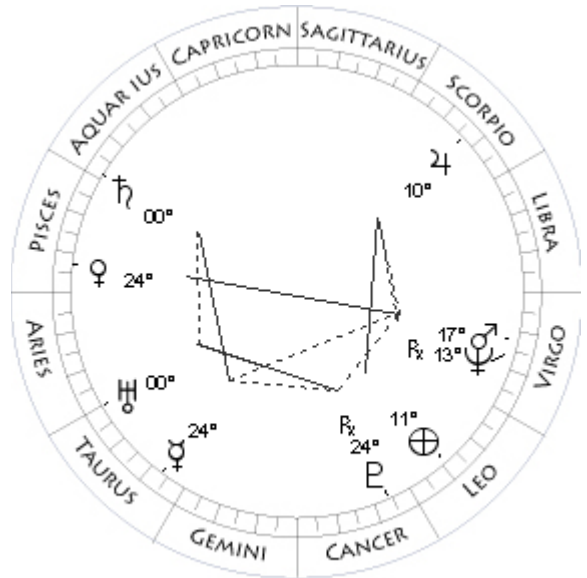

Jan 1, 1935

Feb 1, 1935

Jan 1, 1935

Mo|20Sc35 - 4°58
Su|10Cp10 - 0°00
Me|10Cp59 - 1°49
Ve|20Cp40 - 1°07
Ma|09Li55 + 2°14
Ju|16Sc57 + 1°03
Sa|25Aq03 - 1°22
Ur|27Ar31 - 0°33R
Ne|14Vi31 + 0°57R
Pl|25Cn17 + 1°44R
No|02Aq15 - 0°00

Ea|10Cn09 - 0°00
Me|12Cp46 - 1°49
Ve|04Aq55 - 1°07
Ma|03Vi43 + 2°14
Ju|08Sc36 + 1°03
Sa|29Aq07 - 1°22
Ur|00Ta13 - 0°33
Ne|12Vi50 + 0°57
Pl|24Cn52 + 1°44

Feb 1, 1935

Mo|11Cp04 - 1°49
Su|11Aq43 - 0°00
Me|00Pi02 + 0°16
Ve|29Aq31 - 1°32
Ma|20Li59 + 2°37
Ju|21Sc17 + 1°06
Sa|28Aq26 - 1°22
Ur|27Ar48 - 0°31
Ne|14Vi01 + 0°58R
Pl|24Cn36 + 1°46R
No|00Aq36 - 0°00

Ea|11Le43 - 0°00
Me|24Ta10 + 0°16
Ve|24Pi02 - 1°32
Ma|17Vi17 + 2°37
Ju|10Sc58 + 1°06
Sa|00Pi06 - 1°22
Ur|00Ta33 - 0°31
Ne|13Vi01 + 0°58
Pl|24Cn59 + 1°46