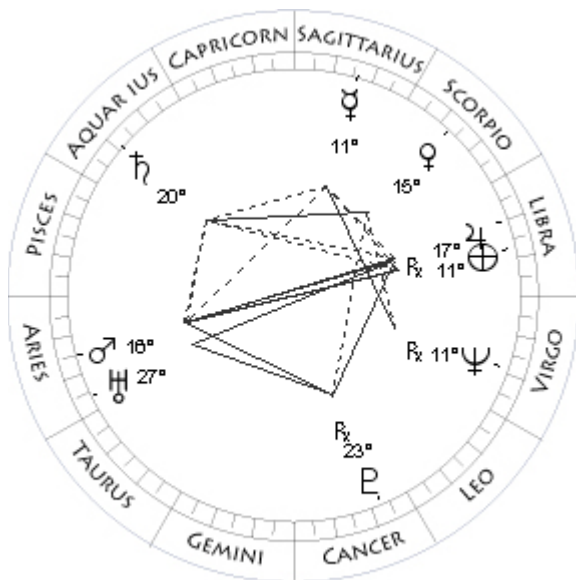

Apr 1, 1934

Mar 1, 1934

Mo|10Vi58 - 1°57	
Su|10Pi14 - 0°00	Ea|10Vi13 - 0°00
Me|18Pi45 + 3°32R	Me|23Le10 + 3°32
Ve|08Aq13 + 6°51	Ve|25Vi11 + 6°51
Ma|19Pi57 - 0°52	Ma|26Pi52 - 0°52
Ju|22Li25 + 1°31R	Ju|15Li25 + 1°31
Sa|21Aq21 - 1°01	Sa|19Aq29 - 1°01
Ur|24Ar52 - 0°33	Ur|26Ar52 - 0°33
Ne|11Vi02 + 0°55R	Ne|11Vi00 + 0°55
Pl|22Cn47 + 1°22R	Pl|23Cn46 + 1°22
No|18Aq27 - 0°00	

Apr 1, 1934

Mo|29Li06 - 4°49	
Su|11Ar05 - 0°00	Ea|11Li04 - 0°00
Me|13Pi19 - 1°32	Me|11Sa45 - 1°32
Ve|25Aq44 + 2°13	Ve|15Sc07 + 2°13
Ma|13Ar59 - 0°36	Ma|16Ar03 - 0°36
Ju|19Li15 + 1°35R	Ju|17Li45 + 1°35
Sa|24Aq40 - 1°04	Sa|20Aq27 - 1°04
Ur|26Ar27 - 0°32	Ur|27Ar12 - 0°32
Ne|10Vi13 + 0°55R	Ne|11Vi11 + 0°55
Pl|22Cn32 + 1°24R	Pl|23Cn53 + 1°24
No|16Aq49 - 0°00