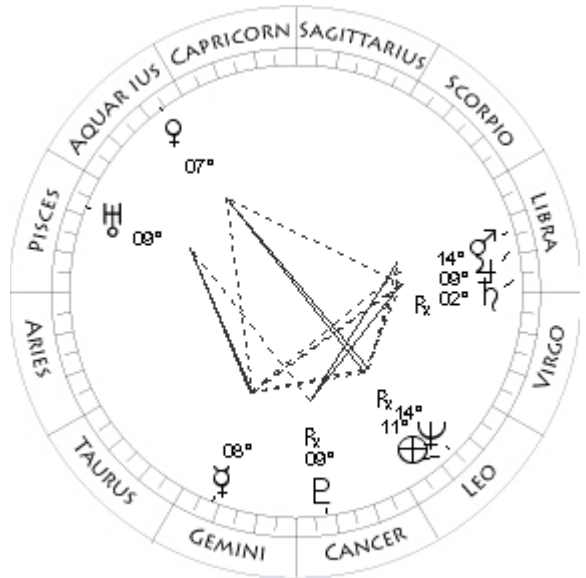

Feb 1, 1922

Jan 1, 1922

Mo|16Aq47 + 4°11	Ea|10Cn19 - 0°00
Su|10Cp19 - 0°00	Me|19Cp30 - 1°57
Me|13Cp11 - 1°57	Ve|18Sa25 - 0°04
Ve|01Cp02 - 0°04	Ma|00Li16 + 1°18
Ma|03Sc31 + 1°18	Ju|06Li58 + 1°18
Ju|17Li17 + 1°18	Sa|01Li27 + 2°20
Sa|07Li23 + 2°20	Ur|08Pi58 - 0°45
Ur|06Pi38 - 0°45	Ne|15Le28 + 0°07R
Ne|15Le28 + 0°07R	Pl|08Cn59 - 3°13R
Pl|08Cn59 - 3°13R	No|13Li40 - 0°00

Feb 1, 1922

Mo|00Ar42 + 0°51	Ea|11Le52 - 0°00
Su|11Aq52 - 0°00	Me|08Ge34 + 0°53
Me|29Aq51 + 0°53	Ve|07Aq27 - 1°08
Ve|10Aq00 - 1°08	Ma|20Sc59 + 1°10
Ma|20Sc59 + 1°10	Ju|18Li54 + 1°26
Ju|18Li54 + 1°26	Sa|07Li24 + 2°29R
Sa|07Li24 + 2°29R	Ur|08Pi04 - 0°44
Ur|08Pi04 - 0°44	Ne|14Le40 + 0°07R
Ne|14Le40 + 0°07R	Pl|08Cn23 - 3°11R
Pl|08Cn23 - 3°11R	No|12Li02 - 0°00