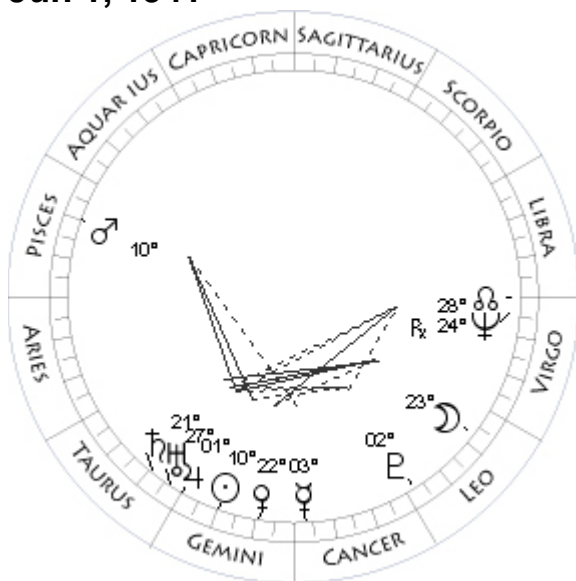

Jun 1, 1941

May 1, 1941

Mo|05Cn09 - 5°09	Ea|10Sc43 - 0°00
Su|10Ta43 - 0°00	Me|18Ar27 - 0°52
Me|05Ta14 - 0°52	Ve|18Ta22 - 0°40
Ve|13Ta55 - 0°40	Ma|06Cp19 - 1°38
Ma|20Aq00 - 1°38	Ju|26Ta47 - 0°45
Ju|24Ta07 - 0°45	Sa|17Ta45 - 2°02
Sa|17Ta04 - 2°02	Ur|26Ta01 - 0°13
Ur|25Ta16 - 0°13	Ne|26Vi35 + 1°18
Ne|25Vi14 + 1°18R	Pl|03Le33 + 4°16
Pl|02Le06 + 4°16	No|29Vi49 - 0°00

Jun 1, 1941

Mo|23Le02 - 2°58	Ea|10Sa35 - 0°00
Su|10Ge35 - 0°00	Me|06Li59 + 2°00
Me|03Cn39 + 2°00	Ve|08Cn19 + 0°33
Ve|22Ge03 + 0°33	Ma|24Cp50 - 2°25
Ma|10Pi51 - 2°25	Ju|29Ta33 - 0°42
Ju|01Ge24 - 0°42	Sa|18Ta53 - 2°02
Sa|21Ta01 - 2°02	Ur|26Ta22 - 0°13
Ur|27Ta04 - 0°13	Ne|26Vi47 + 1°17
Ne|24Vi55 + 1°17R	Pl|03Le40 + 4°15
Pl|02Le31 + 4°15	No|28Vi11 - 0°00