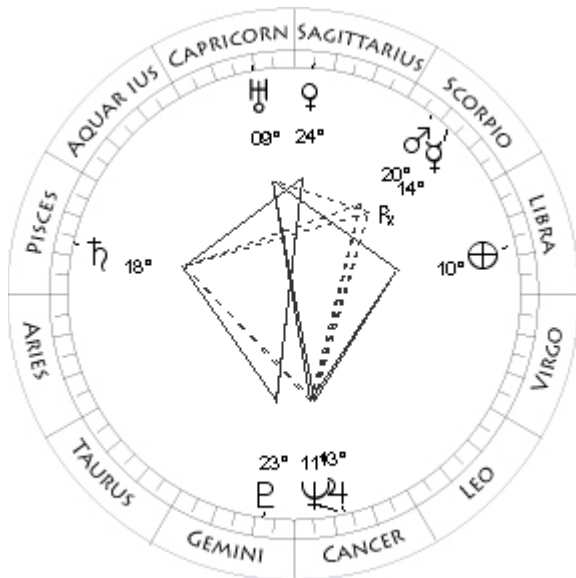

Mar 1, 1907

Apr 1, 1907

Mar 1, 1907

Mo|24Vi43 + 4°07	Ea|09Vi46 - 0°00
Su|09Pi46 - 0°00	Me|27Ge54 + 1°30
Me|27Pi51 + 1°30	Ve|04Sc52 + 1°57
Ve|24Cp03 + 1°57	Ma|05Sc04 + 0°32
Ma|13Sa44 + 0°32	Ju|11Cn17 + 0°03
Ju|01Cn01 + 0°03	Sa|17Pi25 - 1°51
Sa|16Pi42 - 1°51	Ur|09Cp18 - 0°20
Ur|11Cp47 - 0°20	Ne|09Cn57 - 0°53R
Ne|09Cn57 - 0°53R	Ne|11Cn36 - 0°53
Pl|21Ge44 - 7°46R	Pl|22Ge55 - 7°46
No|00Le41 - 0°00	

Apr 1, 1907

Mo|15Sc41 + 4°51	Ea|10Li37 - 0°00
Su|10Ar37 - 0°00	Me|14Sc46 + 0°12
Me|18Pi41 + 0°12R	Ve|24Sa15 - 0°21
Ve|29Aq21 - 0°21	Ma|20Sc25 - 0°04
Ma|29Sa52 - 0°04	Ju|13Cn52 + 0°06
Ju|02Cn53 + 0°06	Sa|18Pi26 - 1°52
Sa|20Pi29 - 1°52	Ur|09Cp40 - 0°20
Ur|12Cp36 - 0°20	Ne|09Cn52 - 0°52
Ne|09Cn52 - 0°52	Ne|11Cn47 - 0°52
Pl|21Ge51 - 7°39	Pl|23Ge00 - 7°39
No|29Cn02 - 0°00