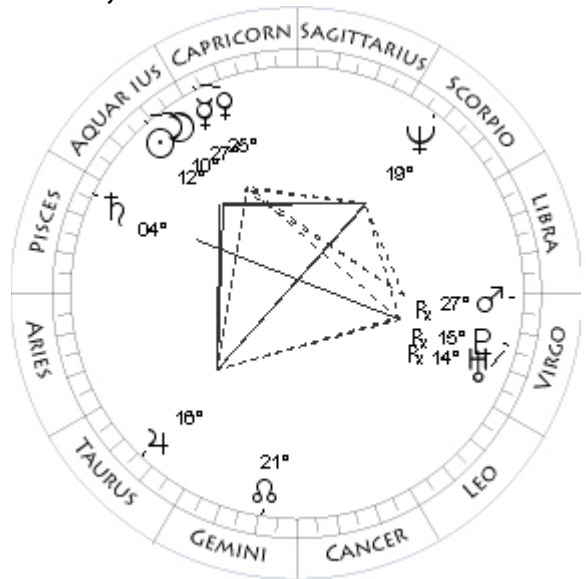

Jan 1, 1965

Feb 1, 1965

Jan 1, 1965

Mo|26Sa01 - 0°16	Ea|10Cn53 - 0°00
Su|10Cp53 - 0°00	Me|12Vi36 + 2°39
Me|19Sa24 + 2°39	Ve|12Sc17 + 0°55
Ve|16Sa28 + 0°55	Ma|19Le24 + 2°51
Ma|23Vi57 + 2°51	Ju|25Ta27 - 1°03
Ju|16Ta14 - 1°03R	Sa|05Pi48 - 1°35
Sa|01Pi20 - 1°35	Ur|12Vi01 + 0°47
Ur|14Vi46 + 0°47R	Ne|17Sc53 + 1°44
Ne|19Sc20 + 1°44	Pl|14Vi39 +14°20
Pl|16Vi16 +14°20R	No|21Ge59 - 0°00

Feb 1, 1965

Mo|10Aq19 - 3°49	Ea|12Le26 - 0°00
Su|12Aq26 - 0°00	Me|23Sa01 - 1°24
Me|27Cp06 - 1°24	Ve|01Cp36 - 0°24
Ve|25Cp14 - 0°24	Ma|02Vi59 + 3°40
Ma|27Vi58 + 3°40R	Ju|28Ta14 - 0°54
Ju|16Ta56 - 0°54	Sa|06Pi48 - 1°34
Sa|04Pi36 - 1°34	Ur|12Vi25 + 0°48
Ur|14Vi02 + 0°48R	Ne|18Sc04 + 1°45
Ne|19Sc55 + 1°45	Pl|14Vi49 +14°33
Pl|15Vi49 +14°33R	No|20Ge20 - 0°00