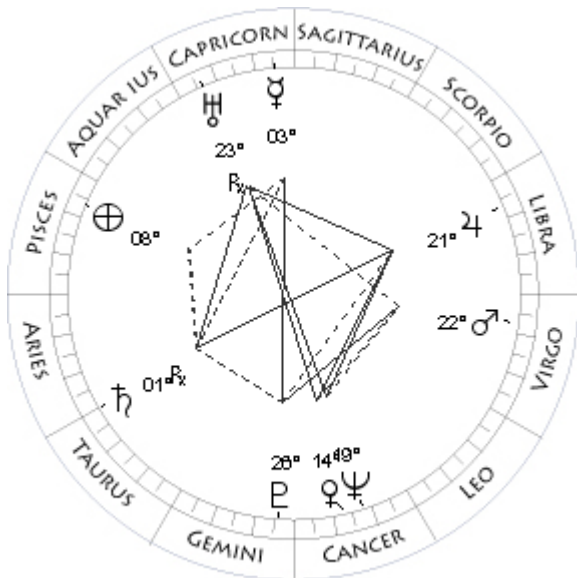

Oct 1, 1910

Sep 1, 1910

Mo|10Le45 + 4°55	Ea|08Pi10 - 0°00
Su|08Vi09 - 0°00	Me|03Cp30 - 2°33
Me|05Li13 - 2°33	Ve|14Cn26 + 0°45
Ve|16Le10 + 0°45	Ma|22Vi04 + 0°58
Ma|16Vi49 + 0°58	Ju|21Li19 + 1°07
Ju|14Li57 + 1°07	Sa|01Ta07 - 2°38
Sa|06Ta26 - 2°38R	Ur|23Cp46 - 0°31
Ur|21Cp38 - 0°31R	Ne|19Cn23 - 0°38
Ne|20Cn48 - 0°38	Pl|27Ge49 - 6°41
Pl|27Ge49 - 6°41	Pl|26Ge33 - 6°41
No|22Ta54 - 0°00	

Oct 1, 1910

Mo|16Vi14 + 4°37	Ea|07Ar26 - 0°00
Su|07Li26 - 0°00	Me|29Ar34 - 0°59
Me|27Vi31 - 0°59R	Ve|03Vi10 + 1°27
Ve|23Vi12 + 1°27	Ma|05Li25 + 0°47
Ma|06Li10 + 0°47	Ju|23Li36 + 1°05
Ju|21Li06 + 1°05	Sa|02Ta11 - 2°43
Sa|05Ta03 - 2°43R	Ur|24Cp06 - 0°31
Ur|21Cp16 - 0°31	Ne|19Cn34 - 0°38
Ne|21Cn25 - 0°38	Ne|19Cn34 - 0°38
Pl|27Ge57 - 6°44R	Pl|26Ge39 - 6°44
No|21Ta19 - 0°00