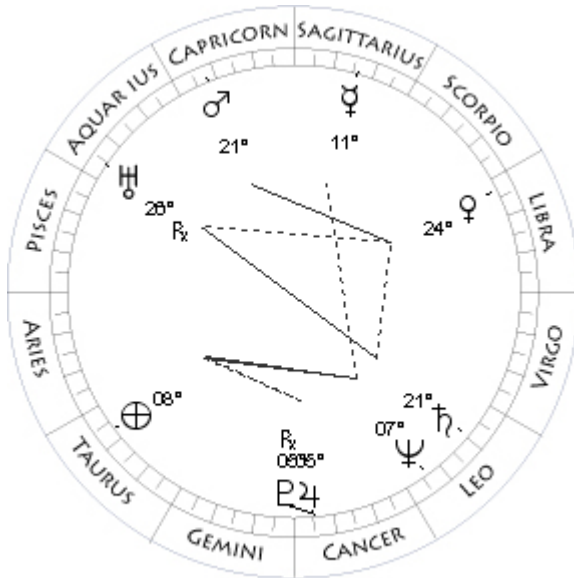

Nov 1, 1918

Dec 1, 1918

Nov 1, 1918

Mo|12Li28 - 4°32	Ea|08Ta16 - 0°00
Su|08Sc16 - 0°00	Me|11Sa37 - 0°57
Me|18Sc46 - 0°57	Ve|24Li53 + 1°07
Ve|02Sc38 + 1°07	Ma|21Cp57 - 1°12
Ma|22Sa35 - 1°12	Ju|05Cn35 - 0°06
Ju|15Cn49 - 0°06	Sa|21Le03 + 1°08
Sa|26Le55 + 1°08	Ur|26Aq32 - 0°45
Ur|23Aq48 - 0°45R	Ne|07Le24 - 0°06
Ne|09Le18 - 0°06	Pl|05Cn23 - 4°15
Pl|06Cn32 - 4°15R	No|14Sa56 - 0°00

Dec 1, 1918

Mo|14Sc46 - 2°31	Ea|08Ge30 - 0°00
Su|08Sa30 - 0°00	Me|19Pi26 - 2°13
Me|29Sa51 - 2°13	Ve|12Sa49 + 0°05
Ve|10Sa20 + 0°05	Ma|10Aq28 - 1°15
Ma|15Cp20 - 1°15	Ju|08Cn06 - 0°02
Ju|14Cn33 - 0°02R	Sa|22Le07 + 1°15
Sa|28Le11 + 1°15	Ur|26Aq51 - 0°44
Ur|24Aq07 - 0°44	Ne|07Le35 - 0°06
Ne|09Le13 - 0°06R	Pl|05Cn28 - 4°16
Pl|06Cn07 - 4°16R	No|13Sa21 - 0°00