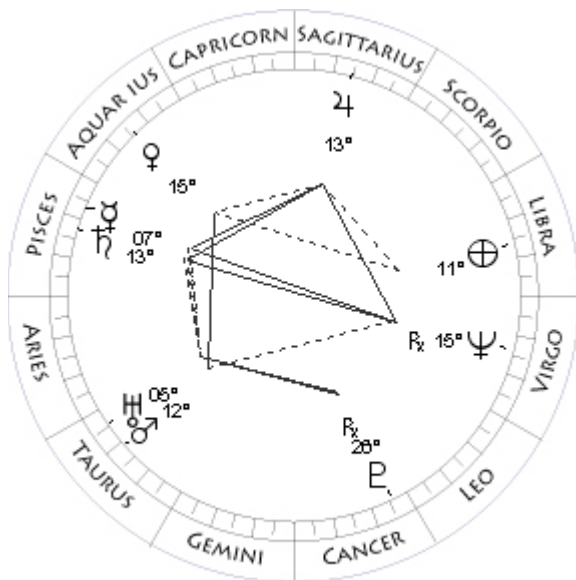

Mar 1, 1936

Apr 1, 1936

Mar 1, 1936

Mo|24Ge20 + 1°28	Ea|10Vi45 - 0°00
Su|10Pi45 - 0°00	Me|01Sa25 - 0°46
Me|14Aq17 - 0°46	Ve|26Sa21 - 0°19
Ve|10Aq13 - 0°19	Ma|23Ar55 - 0°30
Ma|06Ar23 - 0°30	Ju|11Sa31 + 0°36
Ju|22Sa02 + 0°36	Sa|12Pi45 - 1°43
Sa|12Pi34 - 1°43	Ur|04Ta53 - 0°28
Ur|02Ta38 - 0°28	Ne|15Vi22 + 1°02
Ne|15Vi32 + 1°02R	Pl|26Cn24 + 2°11
Pl|25Cn26 + 2°11R	No|09Cp44 - 0°00

Apr 1, 1936

Mo|11Le47 - 2°48	Ea|11Li35 - 0°00
Su|11Ar36 - 0°00	Me|07Pi43 - 1°53
Me|02Ar26 - 1°53	Ve|15Aq23 - 1°23
Ve|18Pi18 - 1°23	Ma|12Ta02 - 0°08
Ma|29Ar43 - 0°08	Ju|13Sa58 + 0°37
Ju|24Sa18 + 0°37	Sa|13Pi46 - 1°46
Sa|16Pi18 - 1°46	Ur|05Ta14 - 0°28
Ur|04Ta07 - 0°28	Ne|15Vi33 + 1°02
Ne|14Vi42 + 1°02R	Pl|26Cn31 + 2°12
Pl|25Cn10 + 2°12R	No|08Cp06 - 0°00