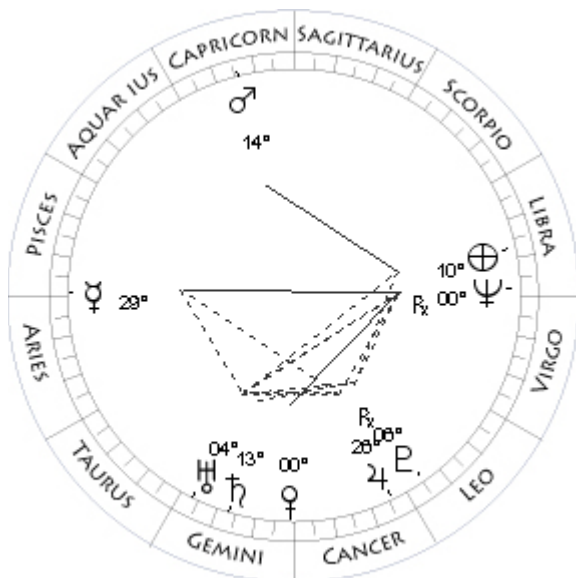

Mar 1, 1943

Apr 1, 1943

Mar 1, 1943

Mo|02Cp48 + 4°10	Ea|10Vi02 - 0°00
Su|10Pi02 - 0°00	Me|15Sa00 - 1°20
Me|15Aq48 - 1°20	Ve|10Ta13 - 0°58
Ve|04Ar57 - 0°58	Ma|25Sa58 - 0°49
Ma|24Cp46 - 0°49	Ju|24Cn14 + 0°22
Ju|15Cn21 + 0°22R	Sa|12Ge21 - 1°37
Sa|06Ge05 - 1°37	Ur|03Ge40 - 0°08
Ur|00Ge47 - 0°08	Ne|00Li34 + 1°23
Ne|01Li15 + 1°23R	Pl|06Le12 + 5°11
Pl|05Le23 + 5°11R	No|24Le23 - 0°00

Apr 1, 1943

Mo|26Aq10 - 0°11	Ea|10Li54 - 0°00
Su|10Ar53 - 0°00	Me|29Pi30 - 1°22
Me|07Ar55 - 1°22	Ve|00Cn06 + 0°26
Ve|12Ta49 + 0°26	Ma|14Cp00 - 1°13
Ma|17Aq59 - 1°13	Ju|26Cn47 + 0°24
Ju|15Cn50 + 0°24	Sa|13Ge31 - 1°30
Sa|08Ge11 - 1°30	Ur|04Ge02 - 0°08
Ur|01Ge44 - 0°08	Ne|00Li45 + 1°24
Ne|00Li24 + 1°24R	Pl|06Le20 + 5°10
Pl|04Le59 + 5°10R	No|22Le45 - 0°00