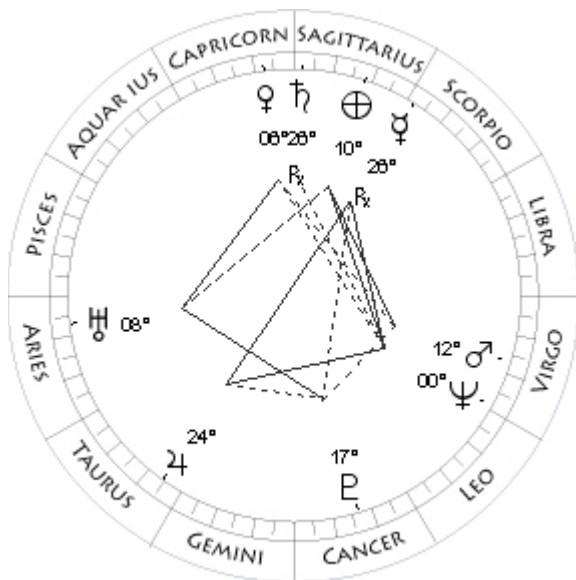

Jun 1, 1929

May 1, 1929

Mo|04Aq22 - 5°03	Ea|10Sc37 - 0°00
Su|10Ta37 - 0°00	Me|21Cn47 + 1°44
Me|25Ta41 + 1°44	Ve|17Sc37 + 3°52
Ve|23Ar42 + 3°52R	Ma|29Le14 + 1°51
Ma|23Cn48 + 1°51	Ju|22Ta04 - 0°48
Ju|20Ta09 - 0°48	Sa|25Sa46 + 1°14
Sa|00Cp08 + 1°14R	Ur|07Ar43 - 0°41
Ur|09Ar13 - 0°41	Ne|00Vi26 + 0°36
Ne|28Le37 + 0°36R	Pl|17Cn39 - 0°31
Pl|16Cn25 - 0°31	No|21Ta55 - 0°00

Jun 1, 1929

Mo|20Pi13 - 4°36	Ea|10Sa30 - 0°00
Su|10Ge29 - 0°00	Me|26Sc06 - 0°50
Me|21Ge50 - 0°50R	Ve|06Cp52 - 1°49
Ve|28Ar48 - 1°49	Ma|12Vi46 + 1°28
Ma|10Le47 + 1°28	Ju|24Ta51 - 0°46
Ju|27Ta28 - 0°46	Sa|26Sa42 + 1°13
Sa|28Sa29 + 1°13R	Ur|08Ar04 - 0°41
Ur|10Ar34 - 0°41	Ne|00Vi37 + 0°36
Ne|28Le44 + 0°36	Pl|17Cn45 - 0°28
Pl|16Cn57 - 0°28	No|20Ta16 - 0°00