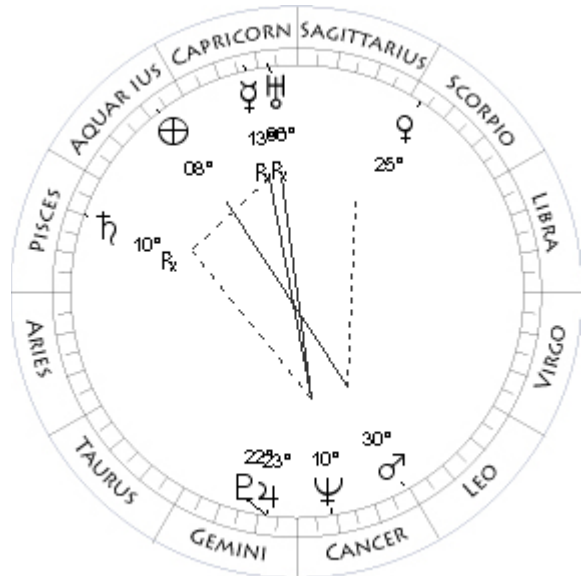

Jul 1, 1906

Aug 1, 1906

Jul 1, 1906

Mo|03Sc46 + 5°09	Ea|08Cp44 - 0°00
Su|08Cn43 - 0°00	Me|12Li10 + 1°32
Me|00Le57 + 1°32	Ve|05Li23 + 1°48
Ve|12Le52 + 1°48	Ma|15Cn45 + 0°57
Ma|13Cn02 + 0°57	Ju|20Ge38 - 0°21
Ju|23Ge36 - 0°21	Sa|09Pi31 - 1°54
Sa|15Pi01 - 1°54R	Ur|06Cp32 - 0°19
Ur|06Cp24 - 0°19R	Ne|10Cn07 - 0°53
Ne|10Cn04 - 0°53	Pl|22Ge14 - 7°45
Pl|22Ge38 - 7°45	No|13Le33 - 0°00

Aug 1, 1906

Mo|27Sa36 + 3°41	Ea|08Aq19 - 0°00
Su|08Le19 - 0°00	Me|13Cp26 - 4°09
Me|25Le42 - 4°09R	Ve|25Sc10 + 0°49
Ve|19Vi03 + 0°49	Ma|30Cn00 + 1°05
Ma|03Le11 + 1°05	Ju|23Ge18 - 0°19
Ju|00Cn19 - 0°19	Sa|10Pi31 - 2°01
Sa|14Pi01 - 2°01R	Ur|06Cp53 - 0°19
Ur|05Cp15 - 0°19R	Ne|10Cn19 - 0°52
Ne|11Cn12 - 0°52	Pl|22Ge19 - 7°46
Pl|23Ge16 - 7°46	No|11Le55 - 0°00