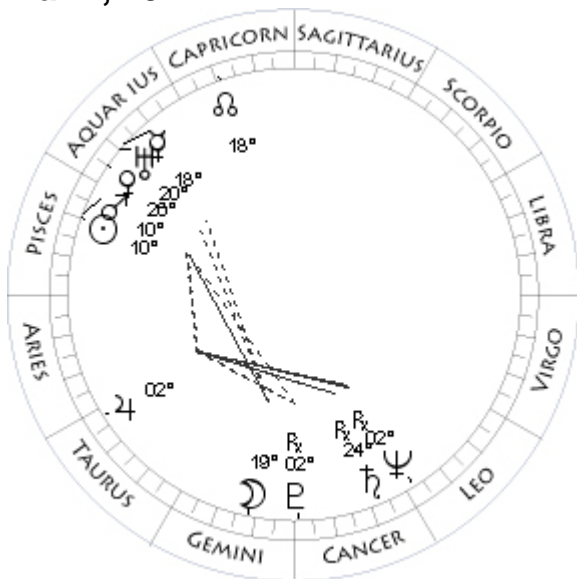

Mar 1, 1917

Apr 1, 1917

Mar 1, 1917

Mo|19Ge28 + 2°31	Ea|10Vi21 - 0°00
Su|10Pi21 - 0°00	Me|27Sa31 - 1°44
Me|18Aq57 - 1°44	Ve|06Aq46 - 1°10
Ve|26Aq13 - 1°10	Ma|10Pi08 - 1°00
Ma|10Pi14 - 1°00	Ju|12Ta01 - 1°00
Ju|02Ta56 - 1°00	Sa|28Cn43 + 0°16
Sa|24Cn12 + 0°16R	Ur|19Aq55 - 0°41
Ur|20Aq52 - 0°41	Ne|02Le34 - 0°14R
Ne|02Le34 - 0°14R	Pl|02Cn23 - 4°47R
Pl|02Cn23 - 4°47R	No|17Cp14 - 0°00

Apr 1, 1917

Mo|03Le37 - 1°32	Ea|11Li12 - 0°00
Su|11Ar12 - 0°00	Me|23Ar08 - 0°43
Me|14Ar09 - 0°43	Ve|25Pi53 - 1°25
Ve|04Ar46 - 1°25	Ma|29Pi40 - 0°49
Ma|04Ar29 - 0°49	Ju|14Ta49 - 0°55
Ju|09Ta23 - 0°55	Sa|29Cn52 + 0°19
Sa|23Cn42 + 0°19	Ur|20Aq16 - 0°41
Ur|22Aq25 - 0°41	Ne|02Le07 - 0°13R
Ne|02Le07 - 0°13R	Pl|03Cn37 - 4°42
Pl|02Cn23 - 4°42	No|15Cp36 - 0°00