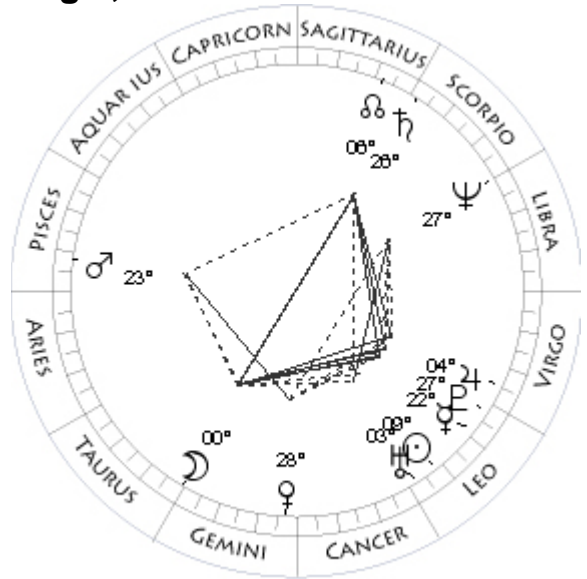

Jul 1, 1956

Aug 1, 1956

Jul 1, 1956

Mo|11Ar14 + 4°21	Ea|09Cp36 - 0°00
Su|09Cn36 - 0°00	Me|07Ar58 - 1°28
Me|20Ge44 - 1°28	Ve|15Cp25 - 3°59
Ve|25Ge28 - 3°59R	Ma|03Aq05 - 4°01
Ma|14Pi04 - 4°01	Ju|07Vi05 + 0°59
Ju|28Le53 + 0°59	Sa|00Sa48 + 2°08
Sa|26Sc50 + 2°08R	Ur|02Le19 + 0°33
Ur|01Le10 + 0°33	Ne|27Li40 + 1°45R
Ne|27Li40 + 1°45R	Ne|29Li29 + 1°45
Pi|26Le47 +10°37	Pi|28Le00 +10°37
No|06Sa27 - 0°00	

Aug 1, 1956

Mo|00Ge25 + 0°30	Ea|09Aq11 - 0°00
Su|09Le11 - 0°00	Me|22Le22 + 1°34
Me|22Le22 + 1°34	Ve|04Pi27 - 5°05
Ve|28Ge16 - 5°05	Ma|23Pi05 - 5°32
Ma|23Pi05 - 5°32	Ju|09Vi28 + 0°58
Ju|04Vi49 + 0°58	Sa|26Sc10 + 2°01
Sa|26Sc10 + 2°01	Ur|03Le03 + 0°33
Ur|03Le03 + 0°33	Ur|02Le42 + 0°33
Ne|27Li47 + 1°44	Ne|29Li40 + 1°44
Ne|27Li47 + 1°44	Ne|29Li40 + 1°44
Pi|27Le39 +10°34	Pi|28Le09 +10°34
No|04Sa49 - 0°00