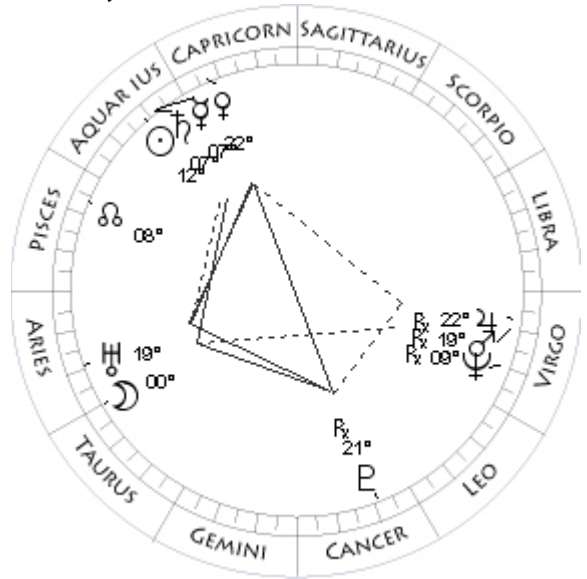

Jan 1, 1933

Feb 1, 1933

Jan 1, 1933

Mo|15Pi41 + 0°33	Ea|10Cn39 - 0°00
Su|10Cp39 - 0°00	Me|27Li31 + 0°52
Me|20Sa21 + 0°52	Ve|06Sc08 + 1°05
Ve|13Sa55 + 1°05	Ma|14Le49 + 3°02
Ma|18Vi06 + 3°02	Ju|13Vi13 + 1°15
Ju|23Vi12 + 1°15	Sa|06Aq21 - 0°31
Sa|04Aq06 - 0°31	Ur|22Ar15 - 0°37
Ur|19Ar27 - 0°37	Ne|08Vi28 + 0°50
Ne|10Vi04 + 0°50R	Pl|22Cn16 + 0°55
Pl|22Cn36 + 0°55R	No|10Pi54 - 0°00

Feb 1, 1933

Mo|00Ta40 + 4°10	Ea|12Le12 - 0°00
Su|12Aq13 - 0°00	Me|27Cp04 - 2°02
Me|07Aq35 - 2°02	Ve|25Sa31 - 0°15
Ve|22Cp36 - 0°15	Ma|28Le26 + 3°57
Ma|19Vi26 + 3°57R	Ju|15Vi36 + 1°24
Ju|22Vi19 + 1°24R	Sa|07Aq18 - 0°33
Sa|07Aq45 - 0°33	Ur|22Ar35 - 0°36
Ur|19Ar58 - 0°36	Ne|08Vi39 + 0°51
Ne|09Vi31 + 0°51R	Pl|22Cn23 + 0°57
Pl|21Cn56 + 0°57R	No|09Pi16 - 0°00