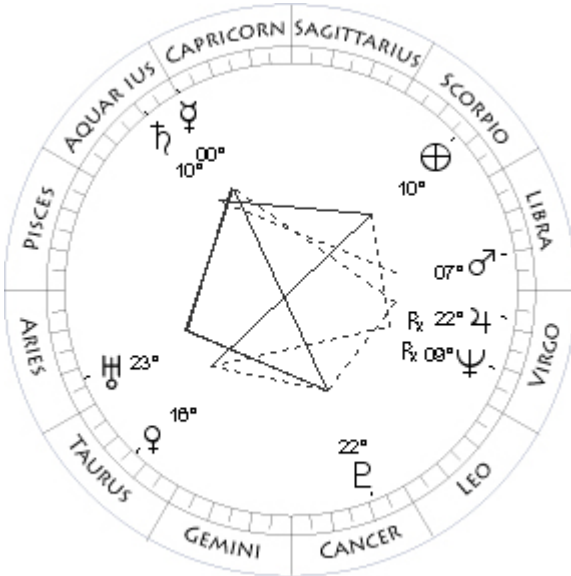

Jun 1, 1933

May 1, 1933

Mo|24Cn24 + 3°19	Ea|10Sc39 - 0°00
Su|10Ta39 - 0°00	Me|00Aq19 - 2°50
Me|16Ar06 - 2°50	Ve|16Ta50 - 0°42
Ve|13Ta14 - 0°42	Ma|07Li39 + 2°05
Ma|02Vi58 + 2°05	Ju|22Vi23 + 1°24
Ju|13Vi25 + 1°24R	Sa|10Aq03 - 0°43
Sa|15Aq51 - 0°43	Ur|23Ar33 - 0°34
Ur|24Ar22 - 0°34	Ne|09Vi11 + 0°51
Ne|07Vi29 + 0°51R	Pl|22Cn41 + 1°01
Pl|21Cn23 + 1°01	No|04Pi33 - 0°00

Jun 1, 1933

Mo|10Vi35 - 0°44	Ea|10Sa32 - 0°00
Su|10Ge32 - 0°00	Me|00Cn27 + 1°08
Me|15Ge08 + 1°08	Ve|06Cn46 + 0°31
Ve|21Ge22 + 0°31	Ma|21Li51 + 1°08
Ma|12Vi55 + 1°08	Ju|24Vi45 + 1°18
Ju|14Vi01 + 1°18	Sa|11Aq00 - 0°48
Sa|16Aq21 - 0°48R	Ur|23Ar53 - 0°34
Ur|25Ar56 - 0°34	Ne|09Vi22 + 0°51
Ne|07Vi27 + 0°51	Pl|22Cn48 + 1°02
Pl|21Cn54 + 1°02	No|02Pi54 - 0°00