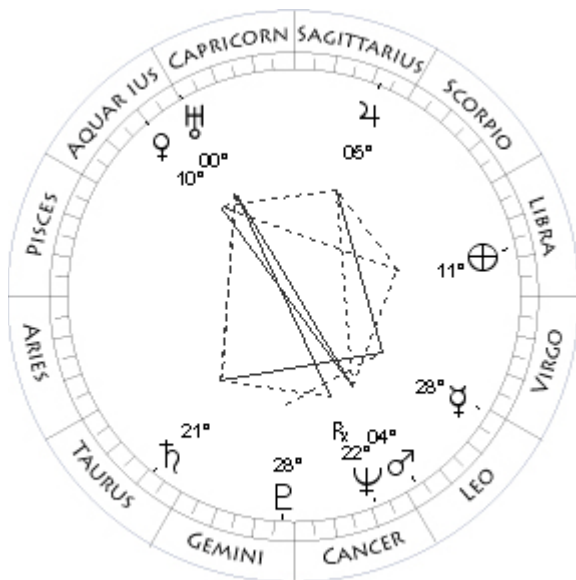

Apr 1, 1912

Mar 1, 1912

Mo|13Le48 + 4°47
Su|10Pi34 - 0°00
Me|09Pi36 - 1°50
Ve|08Aq23 - 0°11
Ma|12Ge17 + 2°06
Ju|13Sa56 + 0°47
Sa|15Ta11 - 2°07
Ur|01Aq40 - 0°32
Ne|21Cn15 - 0°34R
Pl|26Ge58 - 6°20R
No|23Ar56 - 0°00

Ea|10Vi34 - 0°00
Me|07Pi04 - 1°50
Ve|21Sa47 - 0°11
Ma|20Cn03 + 2°06
Ju|03Sa18 + 0°47
Sa|20Ta49 - 2°07
Ur|29Cp52 - 0°32
Ne|22Cn41 - 0°34
Pl|28Ge08 - 6°20

Apr 1, 1912

Mo|06Li00 + 1°25
Su|11Ar24 - 0°00
Me|28Ar53 + 3°04
Ve|16Pi22 - 1°21
Ma|27Ge52 + 1°53
Ju|15Sa24 + 0°48
Sa|18Ta11 - 2°00
Ur|02Aq54 - 0°33
Ne|20Cn59 - 0°33R
Pl|27Ge02 - 6°14
No|22Ar18 - 0°00

Ea|11Li24 - 0°00
Me|28Le56 + 3°04
Ve|10Aq49 - 1°21
Ma|04Le10 + 1°53
Ju|05Sa44 + 0°48
Sa|21Ta57 - 2°00
Ur|00Aq13 - 0°33
Ne|22Cn53 - 0°33
Pl|28Ge14 - 6°14