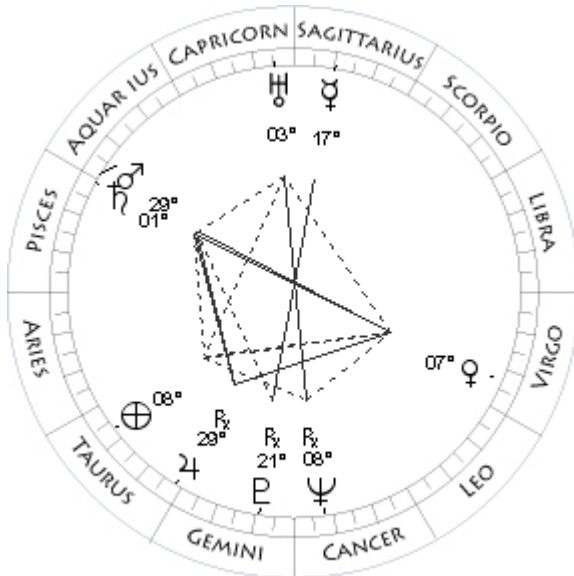

Nov 1, 1905

Dec 1, 1905

Nov 1, 1905

Mo|06Cp41 + 3°55	Ea|08Ta25 - 0°00
Su|08Sc25 - 0°00	Me|17Sa51 - 1°12
Me|20Sc45 - 1°12	Ve|07Vi20 + 1°38
Ve|13Li17 + 1°38	Ma|29Aq46 - 1°49
Ma|17Cp35 - 1°49	Ju|29Ta23 - 1°02
Ju|04Ge20 - 1°02R	Sa|01Pi45 - 1°37
Sa|26Aq12 - 1°37	Ur|03Cp45 - 0°16
Ur|01Cp24 - 0°16	Ne|08Cn39 - 0°58
Ne|10Cn19 - 0°58R	Pl|21Ge33 - 8°13
Pl|22Ge28 - 8°13R	No|26Le22 - 0°00

Dec 1, 1905

Mo|12Aq08 + 1°03	Ea|08Ge39 - 0°00
Su|08Sa39 - 0°00	Me|00Ar07 - 1°59
Me|29Sa34 - 1°59	Ve|25Li52 + 1°11
Ve|20Sc44 + 1°11	Ma|18Pi47 - 1°26
Ma|10Aq05 - 1°26	Ju|02Ge03 - 0°59
Ju|00Ge27 - 0°59R	Sa|02Pi42 - 1°34
Sa|27Aq02 - 1°34	Ur|04Cp05 - 0°16
Ur|02Cp54 - 0°16	Ne|08Cn50 - 0°58
Ne|09Cn48 - 0°58R	Pl|21Ge38 - 8°14
Pl|21Ge58 - 8°14R	No|24Le47 - 0°00