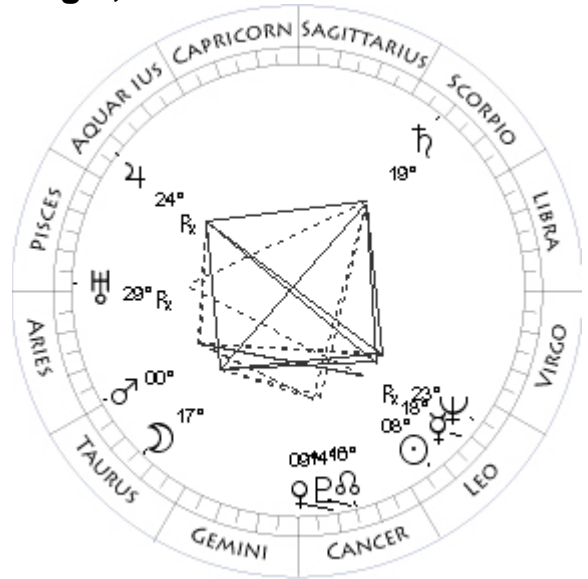

Aug 1, 1926

Jul 1, 1926

Mo|25Pi07 - 4°55	Ea|08Cp53 - 0°00
Su|08Cn53 - 0°00	Me|24Li42 + 1°10
Me|03Le15 + 1°10	Ve|07Ar56 - 1°51
Ve|03Ge04 - 1°51	Ma|23Aq49 - 2°36
Ma|11Ar05 - 2°36	Ju|18Aq13 - 0°57
Ju|26Aq48 - 0°57R	Sa|24Sc16 + 2°17
Sa|19Sc50 + 2°17R	Ur|26Pi35 - 0°46
Ur|29Pi26 - 0°46	Ne|22Le54 + 0°24
Ne|22Le54 + 0°24	Pl|14Cn07 - 1°31
Pl|14Cn07 - 1°31	No|16Cn43 - 0°00

Aug 1, 1926

Mo|17Ta08 - 4°31	Ea|08Aq28 - 0°00
Su|08Le28 - 0°00	Me|24Cp23 - 4°45
Me|18Le45 - 4°45R	Ve|27Ta31 - 0°33
Ve|09Cn51 - 0°33	Ma|00Ta04 - 2°54
Ma|00Ta04 - 2°54	Ju|20Aq57 - 1°04
Ju|24Aq03 - 1°04R	Sa|25Sc14 + 2°10
Sa|19Sc28 + 2°10	Ur|26Pi55 - 0°47
Ur|29Pi09 - 0°47R	Ne|23Le54 + 0°24
Ne|23Le54 + 0°24	Pl|14Cn54 - 1°30
Pl|14Cn54 - 1°30	No|15Cn05 - 0°00