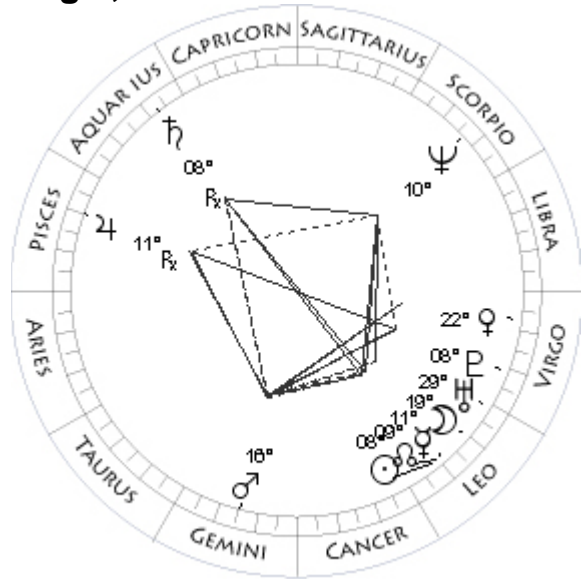

Jul 1, 1962

Aug 1, 1962

Jul 1, 1962

Mo|03Cn08 - 3°04	Ea|09Cp10 - 0°00
Su|09Cn10 - 0°00	Me|01Pi27 - 3°11
Me|17Ge34 - 3°11	Ve|16Li13 + 1°49
Ve|16Le46 + 1°49	Ma|24Ar27 - 0°34
Ma|24Ta34 - 0°34	Ju|02Pi13 - 1°09
Ju|12Pi41 - 1°09	Sa|07Aq08 - 0°39
Sa|10Aq09 - 0°39R	Ur|00Vi13 + 0°43
Ur|27Le49 + 0°43	Ne|12Sc29 + 1°48
Ne|10Sc50 + 1°48R	Pl|09Vi29 +13°03
Pl|07Vi59 +13°03	No|10Le26 - 0°00
No|10Le26 - 0°00	

Aug 1, 1962

Mo|19Le54 + 1°01	Ea|08Aq46 - 0°00
Su|08Le45 - 0°00	Me|21Le38 + 1°46
Me|11Le58 + 1°46	Ve|05Sa52 + 0°29
Ve|22Vi05 + 0°29	Ma|12Ta34 - 0°10
Ma|16Ge09 - 0°10	Ju|05Pi00 - 1°18
Ju|11Pi16 - 1°18R	Sa|08Aq05 - 0°42
Sa|08Aq01 - 0°42R	Ur|00Vi37 + 0°43
Ur|29Le29 + 0°43	Ne|12Sc40 + 1°47
Ne|10Sc45 + 1°47	Pl|09Vi40 +12°56
Pl|08Vi47 +12°56	No|08Le47 - 0°00
No|08Le47 - 0°00