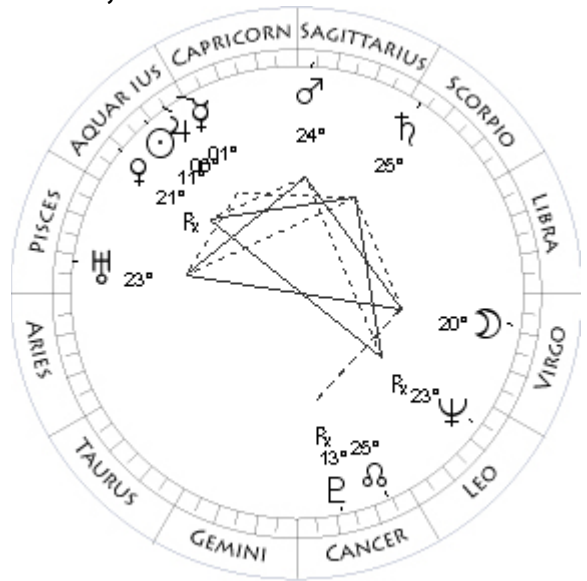

Jan 1, 1926

Feb 1, 1926

Jan 1, 1926

Mo|06Le41 + 1°02	Ea|10Cn21 - 0°00
Su|10Cp20 - 0°00	Me|06Li53 + 1°45
Me|17Sa50 + 1°45	Ve|17Ge56 + 0°12
Ve|21Aq12 + 0°12	Ma|10Sc48 + 0°11
Ma|03Sa05 + 0°11	Ju|02Aq29 - 0°26
Ju|28Cp58 - 0°26	Sa|18Sc40 + 2°07
Sa|22Sc52 + 2°07	Ur|24Pi38 - 0°45
Ur|21Pi58 - 0°45	Ne|23Le09 + 0°23
Ne|24Le27 + 0°23R	Pl|13Cn37 - 1°47
Pl|13Cn44 - 1°47R	No|26Cn18 - 0°00

Feb 1, 1926

Mo|20Vi54 + 4°21	Ea|11Le54 - 0°00
Su|11Aq54 - 0°00	Me|09Cp20 - 1°49
Me|01Aq45 - 1°49	Ve|08Le09 + 7°00
Ve|21Aq46 + 7°00R	Ma|26Sc25 - 0°11
Ma|24Sa37 - 0°11	Ju|05Aq09 - 0°28
Ju|06Aq14 - 0°28	Sa|19Sc38 + 2°11
Sa|25Sc11 + 2°11	Ur|24Pi58 - 0°44
Ur|23Pi07 - 0°44	Ne|23Le21 + 0°24
Ne|23Le43 + 0°24R	Pl|13Cn43 - 1°45
Pl|13Cn07 - 1°45R	No|24Cn40 - 0°00