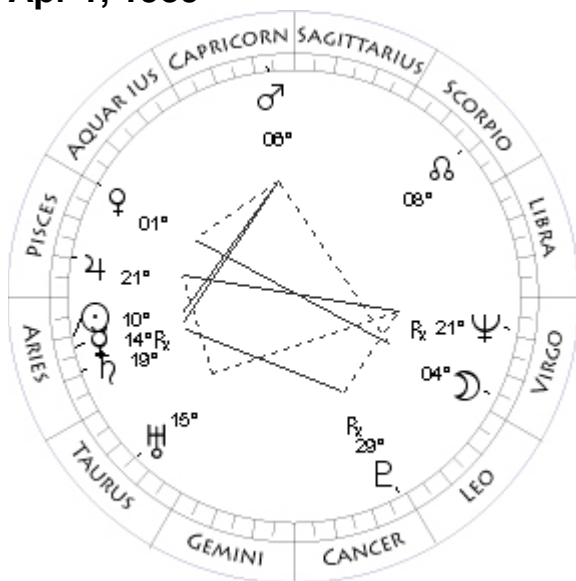

Apr 1, 1939

Mar 1, 1939

Mo|10Cn41 - 4°25	Ea|10Vi01 - 0°00
Su|10Pi01 - 0°00	Me|16Ar57 - 0°57
Me|19Pi06 - 0°57	Ve|11Sc01 + 1°34
Ve|25Cp23 + 1°34	Ma|10Sc05 + 0°20
Ma|18Sa38 + 0°20	Ju|14Pi35 - 0°59
Ju|13Pi50 - 0°59	Sa|19Ar35 - 2°17
Sa|16Ar01 - 2°17	Ur|17Ta04 - 0°20
Ur|14Ta27 - 0°20	Ne|21Vi53 + 1°12
Ne|22Vi17 + 1°12R	Pl|00Le29 + 3°27
Pl|29Cn35 + 3°27R	No|11Sc45 - 0°00

Apr 1, 1939

Mo|04Vi30 - 4°42	Ea|10Li52 - 0°00
Su|10Ar52 - 0°00	Me|05Li54 + 3°04
Me|14Ar07 + 3°04R	Ve|00Cp20 - 0°32
Ve|01Pi21 - 0°32	Ma|25Sc39 - 0°18
Ma|06Cp09 - 0°18	Ju|17Pi24 - 1°01
Ju|21Pi16 - 1°01	Sa|20Ar39 - 2°15
Sa|19Ar43 - 2°15	Ur|17Ta25 - 0°20
Ur|15Ta45 - 0°20	Ne|22Vi04 + 1°12
Ne|21Vi27 + 1°12R	Pl|00Le36 + 3°27
Pl|29Cn15 + 3°27R	No|10Sc07 - 0°00