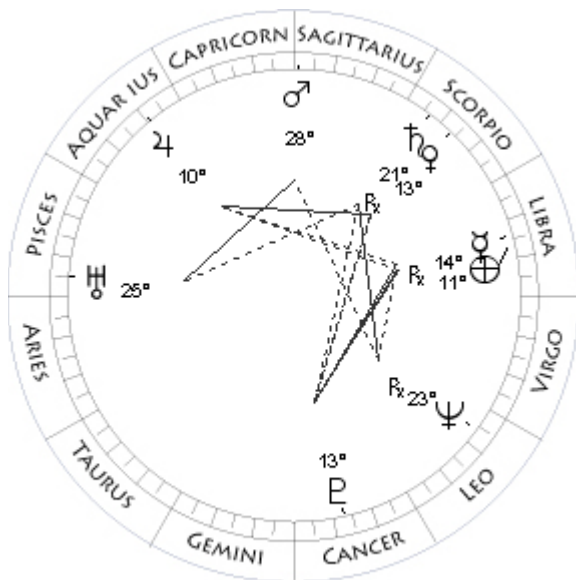

Mar 1, 1926

Apr 1, 1926

Mar 1, 1926

Mo|29Vi58 + 4°40
Su|10Pi10 - 0°00
Me|21Pi45 - 0°34
Ve|10Aq23 + 7°09
Ma|14Cp27 - 0°35
Ju|12Aq43 - 0°31
Sa|26Sc04 + 2°17
Ur|24Pi34 - 0°43
Ne|22Le57 + 0°24R
Pl|12Cn43 - 1°42R
No|23Cn11 - 0°00

Ea|10Vi10 - 0°00
Me|29Ar35 - 0°34
Ve|23Vi38 + 7°09
Ma|11Sa14 - 0°35
Ju|07Aq34 - 0°31
Sa|20Sc30 + 2°17
Ur|25Pi16 - 0°43
Ne|23Le31 + 0°24
Pl|13Cn49 - 1°42

Apr 1, 1926

Mo|16Sc55 + 4°33
Su|11Ar01 - 0°00
Me|08Ar44 + 2°40R
Ve|26Aq04 + 2°23
Ma|06Aq43 - 1°05
Ju|19Aq09 - 0°36
Sa|25Sc30 + 2°22R
Ur|26Pi19 - 0°43
Ne|22Le16 + 0°24R
Pl|12Cn35 - 1°39
No|21Cn32 - 0°00

Ea|11Li01 - 0°00
Me|14Li19 + 2°40
Ve|13Sc35 + 2°23
Ma|28Sa29 - 1°05
Ju|10Aq16 - 0°36
Sa|21Sc27 + 2°22
Ur|25Pi36 - 0°43
Ne|23Le42 + 0°24
Pl|13Cn55 - 1°39