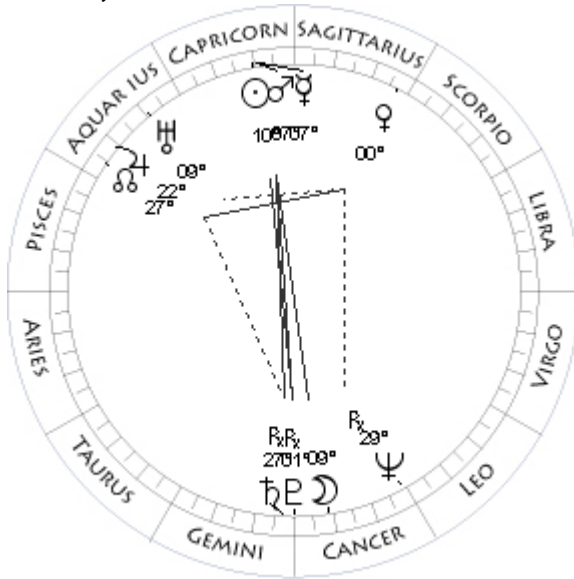

Jan 1, 1915

Feb 1, 1915

Jan 1, 1915

Mo|09Cn50 + 3°47	Ea|10Cn00 - 0°00
Su|10Cp00 - 0°00	Me|02Cp19 - 1°35
Me|07Cp33 - 1°35	Ve|00Sa43 + 4°16
Ve|00Sa43 + 4°16	Ma|06Cp22 - 0°49
Ma|07Cp51 - 0°49	Ju|00Pi06 - 0°53
Ju|22Aq29 - 0°53	Sa|29Ge15 - 1°07
Sa|27Ge57 - 1°07R	Ur|11Aq18 - 0°38
Ur|09Aq53 - 0°38	Ne|28Cn57 - 0°23
Ne|29Cn35 - 0°23R	Pl|01Cn10 - 5°33
Pl|01Cn01 - 5°33R	No|29Aq05 - 0°00

Feb 1, 1915

Mo|27Le39 - 0°06	Ea|11Le34 - 0°00
Su|11Aq34 - 0°00	Me|28Aq41 - 0°32
Me|28Aq41 - 0°32	Ve|21Vi14 + 3°51
Ve|24Sa53 + 3°51	Ma|24Cp54 - 1°00
Ma|01Aq45 - 1°00	Ju|02Pi52 - 0°53
Ju|29Aq25 - 0°53	Sa|00Cn25 - 1°02
Sa|25Ge56 - 1°02R	Ur|11Aq38 - 0°38
Ur|11Aq38 - 0°38	Ne|29Cn08 - 0°22
Ne|28Cn43 - 0°22R	Pl|01Cn16 - 5°30
Pl|00Cn28 - 5°30R	No|27Aq26 - 0°00