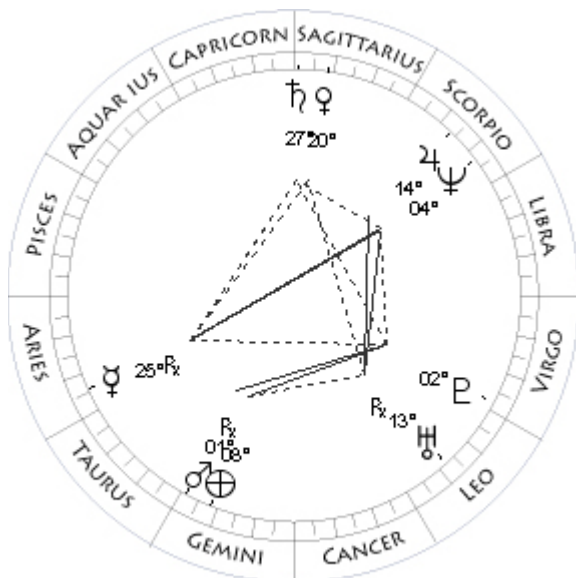

Nov 1, 1958

Dec 1, 1958

Nov 1, 1958

Mo|01Cn59 - 4°57	Ea|08Ta34 - 0°00
Su|08Sc34 - 0°00	Me|01Cp49 - 1°42
Me|24Sc48 - 1°42	Ve|02Sc35 + 0°59
Ve|06Sc03 + 0°59	Ma|15Ta18 - 0°23
Ma|29Ta00 - 0°23R	Ju|11Sc51 + 0°56
Ju|11Sc21 + 0°56	Sa|26Sa39 + 1°03
Sa|22Sa43 + 1°03	Ur|13Le06 + 0°40
Ur|16Le10 + 0°40	Ne|04Sc33 + 1°42
Ne|04Sc41 + 1°42	Pl|02Vi20 +11°39
Pl|03Vi55 +11°39	No|21Li17 - 0°00
No|21Li17 - 0°00	

Dec 1, 1958

Mo|07Le12 - 4°56	Ea|08Ge48 - 0°00
Su|08Sa48 - 0°00	Me|25Ar27 - 1°08
Me|25Sa35 - 1°08R	Ve|20Sa26 - 0°06
Ve|13Sa44 - 0°06	Ma|01Ge50 + 1°08
Ma|18Ta59 + 1°08R	Ju|14Sc09 + 0°56
Ju|17Sc53 + 0°56	Sa|27Sa33 + 0°59
Sa|25Sa54 + 0°59	Ur|13Le29 + 0°41
Ur|16Le19 + 0°41R	Ne|04Sc44 + 1°43
Ne|05Sc45 + 1°43	Pl|02Vi29 +11°52
Pl|04Vi13 +11°52	No|19Li42 - 0°00
No|19Li42 - 0°00