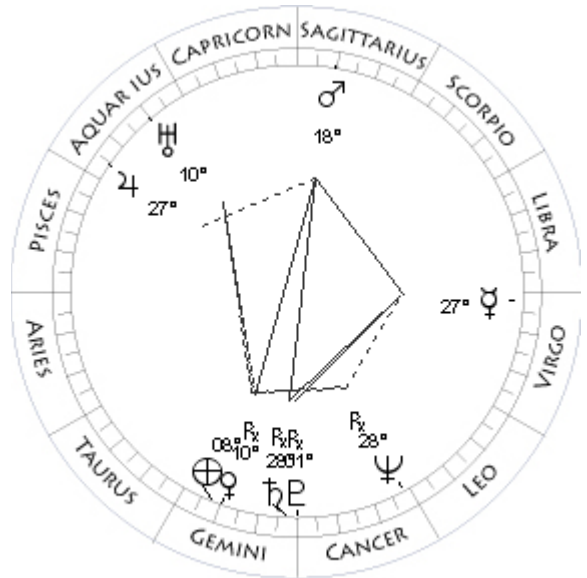

Nov 1, 1914

Dec 1, 1914

Nov 1, 1914

Mo|22Ar02 + 3°46	Ea|08Ta14 - 0°00
Su|08Sc14 - 0°00	Me|10Ar52 - 2°01
Me|21Sc01 - 2°01R	Ve|22Ar37 - 5°34
Ve|11Sa40 - 5°34	Ma|02Sa28 - 0°16
Ma|22Sc55 - 0°16	Ju|24Aq39 - 0°58
Ju|13Aq20 - 0°58	Sa|26Ge58 - 1°10
Sa|02Cn04 - 1°10R	Ur|10Aq38 - 0°39
Ur|07Aq46 - 0°39	Ne|28Cn35 - 0°23
Ne|00Le27 - 0°23	Pl|01Cn00 - 5°33
Pl|02Cn04 - 5°33R	No|02Pi18 - 0°00

Dec 1, 1914

Mo|24Ta34 + 4°58	Ea|08Ge28 - 0°00
Su|08Sa28 - 0°00	Me|27Vi19 + 1°46
Me|20Sc20 + 1°46	Ve|10Ge43 - 0°50
Ve|02Sa23 - 0°50R	Ma|14Sa36 - 0°33
Ma|14Sa36 - 0°33	Ju|27Aq20 - 0°55
Ju|16Aq49 - 0°55	Sa|28Ge05 - 1°10
Sa|00Cn26 - 1°10R	Ur|10Aq58 - 0°38
Ur|08Aq30 - 0°38	Ne|28Cn45 - 0°23
Ne|00Le14 - 0°23R	Pl|01Cn05 - 5°34
Pl|01Cn37 - 5°34R	No|00Pi43 - 0°00