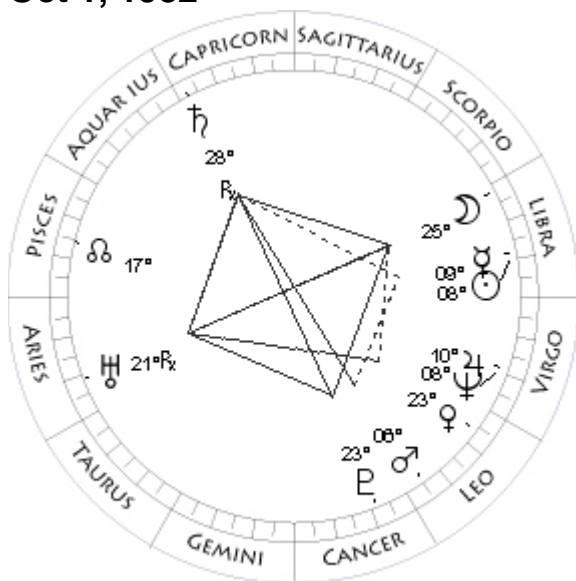

Oct 1, 1932

Sep 1, 1932

Mo|17Vi42 - 0°03	
Su|08Vi49 - 0°00	Ea|08Pi49 - 0°00
Me|21Le03 - 0°35	Me|04Ta25 - 0°35
Ve|23Cr05 - 3°09	Ve|19Ar10 - 3°09
Ma|18Cn01 + 0°42	Ma|17Ge33 + 0°42
Ju|04Vi37 + 0°54	Ju|03Vi49 + 0°54
Sa|28Cp53 - 0°27R	Sa|02Aq37 - 0°27
Ur|22Ar56 - 0°38R	Ur|20Ar55 - 0°38
Ne|07Vi46 + 0°46	Ne|07Vi44 + 0°46
Pl|22Cn54 + 0°45	Pl|21Cn50 + 0°45
No|17Pi22 - 0°00	

Oct 1, 1932

Mo|25Li48 - 3°17	
Su|08Li06 - 0°00	Ea|08Ar06 - 0°00
Me|09Li45 + 1°08	Me|13Li48 + 1°08
Ve|23Le39 - 0°26	Ve|07Ge14 - 0°26
Ma|06Le24 + 1°08	Ma|02Cn28 + 1°08
Ju|10Vi59 + 0°56	Ju|06Vi08 + 0°56
Sa|28Cp07 - 0°28R	Sa|03Aq32 - 0°28
Ur|21Ar56 - 0°39R	Ur|21Ar15 - 0°39
Ne|08Vi51 + 0°47	Ne|07Vi55 + 0°47
Pl|23Cn21 + 0°47	Pl|21Cn57 + 0°47
No|15Pi46 - 0°00