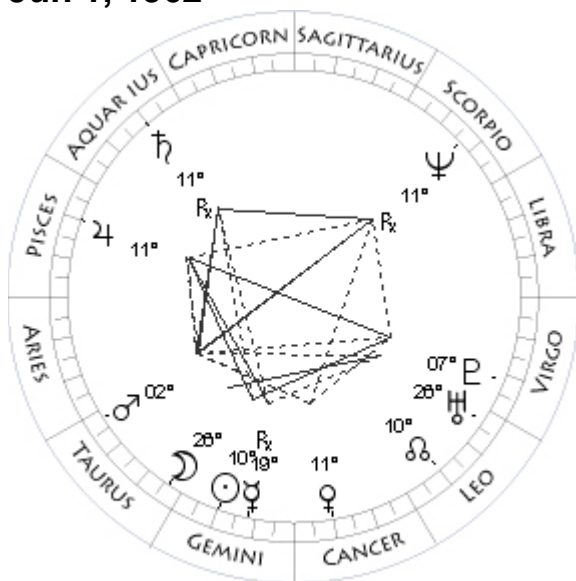

May 1, 1962

Jun 1, 1962

May 1, 1962

Mo|03Ar34 - 3°50	Ea|10Sc38 - 0°00
Su|10Ta38 - 0°00	Me|29Cn22 + 1°55
Me|26Ta58 + 1°55	Ve|07Cn16 + 0°34
Ve|03Ge48 + 0°34	Ma|16Pi44 - 1°04
Ma|09Ar07 - 1°04	Ju|26Aq46 - 0°53
Ju|07Pi07 - 0°53	Sa|05Aq16 - 0°31
Sa|11Aq04 - 0°31	Ur|29Le26 + 0°46
Ur|26Le24 + 0°46R	Ne|12Sc07 + 1°50
Ne|12Sc10 + 1°50R	Pl|09Vi09 + 13°22
Pl|07Vi36 + 13°22R	No|13Le40 - 0°00

Jun 1, 1962

Mo|26Ta39 - 4°53	Ea|10Sa31 - 0°00
Su|10Ge31 - 0°00	Me|29Sc59 - 1°12
Me|19Ge05 - 1°12R	Ve|27Le36 + 1°41
Ve|11Cn17 + 1°41	Ma|06Ar11 - 0°52
Ma|02Ta38 - 0°52	Ju|29Aq32 - 1°01
Ju|11Pi12 - 1°01	Sa|06Aq13 - 0°35
Sa|11Aq18 - 0°35R	Ur|29Le50 + 0°44
Ur|26Le45 + 0°44	Ne|12Sc18 + 1°50
Ne|11Sc22 + 1°50R	Pl|09Vi19 + 13°12
Pl|07Vi34 + 13°12	No|12Le01 - 0°00