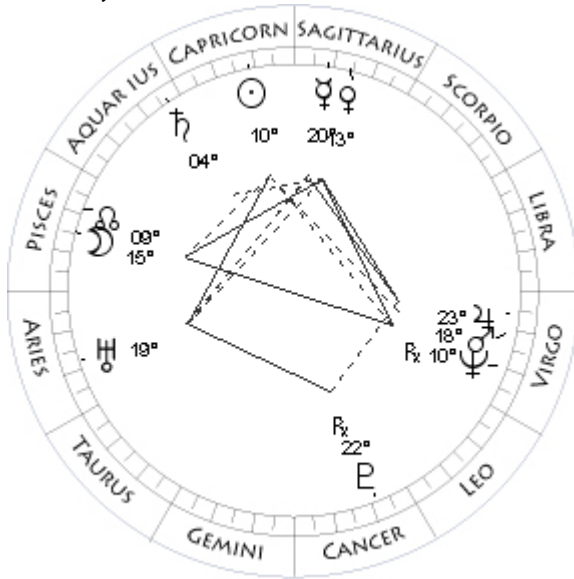

Jan 1, 1933

Feb 1, 1933

Jan 1, 1933

Mo|15Pi41 + 0°33	Ea|10Cn39 - 0°00
Su|10Cp39 - 0°00	Me|27Li31 + 0°52
Me|20Sa21 + 0°52	Ve|06Sc08 + 1°05
Ve|13Sa55 + 1°05	Ma|14Le49 + 3°02
Ma|18Vi06 + 3°02	Ju|13Vi13 + 1°15
Ju|23Vi12 + 1°15	Sa|06Aq21 - 0°31
Sa|04Aq06 - 0°31	Ur|22Ar15 - 0°37
Ur|19Ar27 - 0°37	Ne|08Vi28 + 0°50
Ne|10Vi04 + 0°50R	Pl|22Cn16 + 0°55
Pl|22Cn36 + 0°55R	No|10Pi54 - 0°00

Feb 1, 1933

Mo|00Ta40 + 4°10	Ea|12Le12 - 0°00
Su|12Aq13 - 0°00	Me|27Cp04 - 2°02
Me|07Aq35 - 2°02	Ve|25Sa31 - 0°15
Ve|22Cp36 - 0°15	Ma|28Le26 + 3°57
Ma|19Vi26 + 3°57R	Ju|15Vi36 + 1°24
Ju|22Vi19 + 1°24R	Sa|07Aq18 - 0°33
Sa|07Aq45 - 0°33	Ur|22Ar35 - 0°36
Ur|19Ar58 - 0°36	Ne|08Vi39 + 0°51
Ne|09Vi31 + 0°51R	Pl|22Cn23 + 0°57
Pl|21Cn56 + 0°57R	No|09Pi16 - 0°00