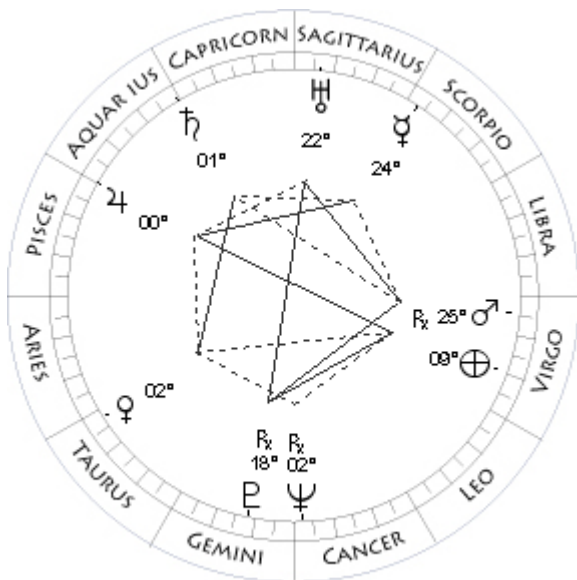

Mar 1, 1903

Apr 1, 1903

Mar 1, 1903

Mo|03Ar53 + 1°07	Ea|09Vi45 - 0°00
Su|09Pi45 - 0°00	Me|24Sc44 - 0°26
Me|12Aq49 - 0°26	Ve|02Ta33 - 1°06
Ve|01Ar43 - 1°06	Ma|25Vi02 + 3°19
Ma|15Li32 + 3°19R	Ju|00Pi43 - 0°51
Ju|02Pi12 - 0°51	Sa|01Aq22 - 0°21
Sa|04Aq39 - 0°21	Ur|22Sa23 - 0°07
Ur|25Sa15 - 0°07	Ne|02Cn43 - 1°07
Ne|00Cn57 - 1°07R	Pl|18Ge51 - 8°49
Pl|17Ge40 - 8°49R	No|18Li03 - 0°00

Apr 1, 1903

Mo|23Ta43 - 3°15	Ea|10Li36 - 0°00
Su|10Ar36 - 0°00	Me|28Aq25 - 2°03
Me|29Pi03 - 2°03	Ve|22Ge21 + 0°12
Ve|09Ta46 + 0°12	Ma|08Li53 + 3°03
Ma|06Li12 + 3°03R	Ju|03Pi30 - 0°55
Ju|09Pi26 - 0°55	Sa|02Aq19 - 0°24
Sa|07Aq27 - 0°24	Ur|22Sa45 - 0°08
Ur|25Sa38 - 0°08	Ne|02Cn54 - 1°05
Ne|01Cn01 - 1°05	Pl|18Ge56 - 8°42
Pl|17Ge50 - 8°42	No|16Li24 - 0°00