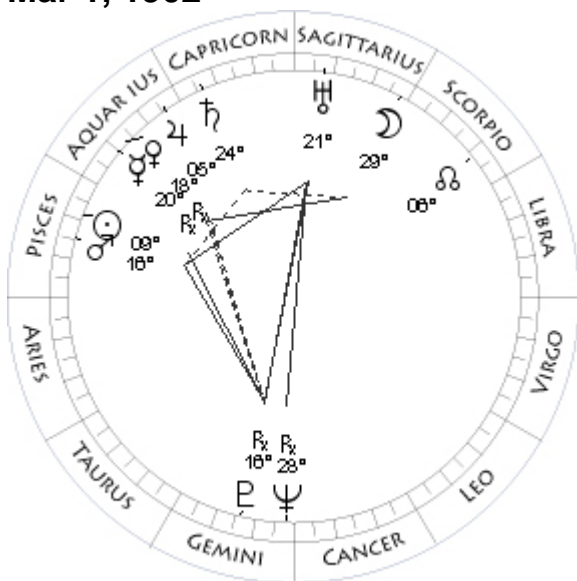

Mar 1, 1902

Apr 1, 1902

Mar 1, 1902

Mo|29Sc47 + 2°05	Ea|09Vi59 - 0°00
Su|09Pi59 - 0°00	Me|13Li42 + 2°18
Me|20Aq47 + 2°18R	Ve|18Vi58 + 7°59
Ve|18Aq17 + 7°59R	Ma|20Pi36 - 0°55
Ma|16Pi11 - 0°55	Ju|28Cp42 - 0°22
Ju|05Aq04 - 0°22	Sa|20Cp17 + 0°06
Sa|24Cp20 + 0°06	Ur|18Sa05 - 0°04
Ur|21Sa00 - 0°04	Ne|00Cn30 - 1°10
Ne|28Ge42 - 1°10R	Pl|17Ge51 - 9°05
Pl|16Ge41 - 9°05R	No|07Sc23 - 0°00

Apr 1, 1902

Mo|13Cp26 + 4°54	Ea|10Li50 - 0°00
Su|10Ar50 - 0°00	Me|14Cp41 - 2°23
Me|17Pi18 - 2°23	Ve|08Sc59 + 2°57
Ve|27Aq35 + 2°57	Ma|09Ar55 - 0°41
Ma|10Ar18 - 0°41	Ju|01Aq22 - 0°27
Ju|11Aq06 - 0°27	Sa|21Cp13 + 0°04
Sa|26Cp43 + 0°04	Ur|18Sa27 - 0°04
Ur|21Sa16 - 0°04R	Ne|00Cn41 - 1°08
Ne|28Ge49 - 1°08	Pl|17Ge56 - 8°57
Pl|16Ge51 - 8°57	No|05Sc44 - 0°00