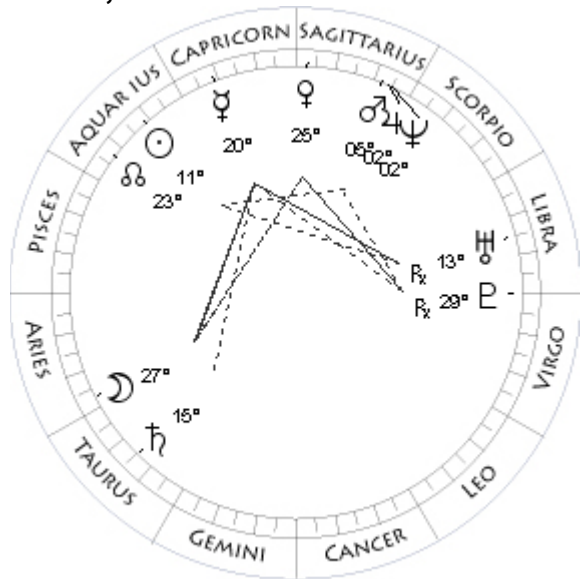

Feb 1, 1971

Jan 1, 1971

Mo|04Pi43 + 0°56	Ea|10Cn25 - 0°00
Su|10Cp26 - 0°00	Me|00Le06 + 3°06
Me|01Cp26 + 3°06R	Ve|11Le46 + 3°48
Ve|25Sc12 + 3°48	Ma|17Li02 + 0°48
Ma|16Sc23 + 0°48	Ju|20Sc35 + 0°53
Ju|27Sc41 + 0°53	Sa|20Ta58 - 2°22
Sa|15Ta56 - 2°22R	Ur|10Li22 + 0°41
Ur|13Li26 + 0°41	Ne|00Sa52 + 1°38
Ne|02Sa01 + 1°38	Pl|27Vi52 +16°03
Pl|29Vi43 +16°03R	No|25Aq57 - 0°00
No|25Aq57 - 0°00	

Feb 1, 1971

Mo|27Ar46 + 4°46	Ea|11Le59 - 0°00
Su|11Aq59 - 0°00	Me|00Sa24 - 0°35
Me|20Cp49 - 0°35	Ve|02Li06 + 3°05
Ve|25Sa31 + 3°05	Ma|01Sc31 + 0°32
Ma|05Sa56 + 0°32	Ju|22Sc59 + 0°55
Ju|02Sa49 + 0°55	Sa|22Ta06 - 2°13
Sa|15Ta55 - 2°13	Ur|10Li45 + 0°42
Ur|13Li28 + 0°42R	Ne|01Sa03 + 1°39
Ne|02Sa47 + 1°39	Pl|28Vi04 +16°19
Pl|29Vi27 +16°19R	No|24Aq19 - 0°00
No|24Aq19 - 0°00