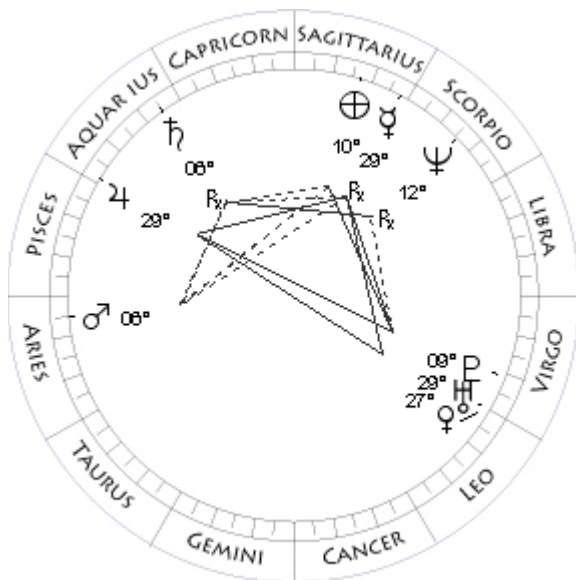

May 1, 1962

Jun 1, 1962

May 1, 1962

Mo|03Ar34 - 3°50	Ea|10Sc38 - 0°00
Su|10Ta38 - 0°00	Me|29Cn22 + 1°55
Me|26Ta58 + 1°55	Ve|07Cn16 + 0°34
Ve|03Ge48 + 0°34	Ma|16Pi44 - 1°04
Ma|09Ar07 - 1°04	Ju|26Aq46 - 0°53
Ju|07Pi07 - 0°53	Sa|05Aq16 - 0°31
Sa|11Aq04 - 0°31	Ur|29Le26 + 0°46
Ur|26Le24 + 0°46R	Ne|12Sc07 + 1°50
Ne|12Sc10 + 1°50R	Pl|09Vi09 + 13°22
Pl|07Vi36 + 13°22R	No|13Le40 - 0°00

Jun 1, 1962

Mo|26Ta39 - 4°53	Ea|10Sa31 - 0°00
Su|10Ge31 - 0°00	Me|29Sc59 - 1°12
Me|19Ge05 - 1°12R	Ve|27Le36 + 1°41
Ve|11Cn17 + 1°41	Ma|06Ar11 - 0°52
Ma|02Ta38 - 0°52	Ju|29Aq32 - 1°01
Ju|11Pi12 - 1°01	Sa|06Aq13 - 0°35
Sa|11Aq18 - 0°35R	Ur|29Le50 + 0°44
Ur|26Le45 + 0°44	Ne|12Sc18 + 1°50
Ne|11Sc22 + 1°50R	Pl|09Vi19 + 13°12
Pl|07Vi34 + 13°12	No|12Le01 - 0°00