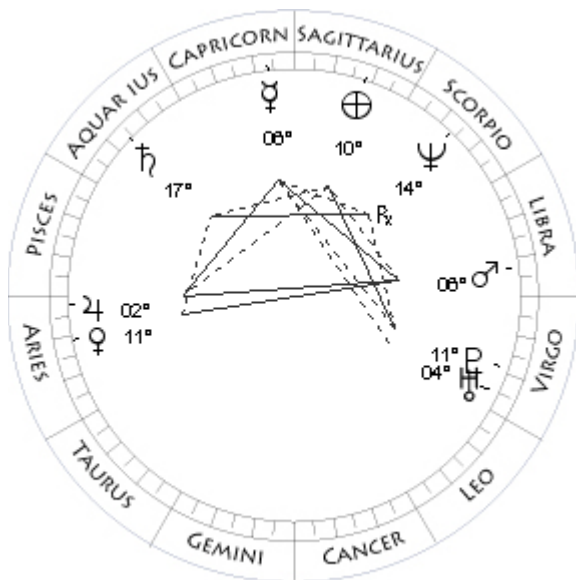

Jun 1, 1963

May 1, 1963

Mo|20Le34 + 2°18	
Su|10Ta24 - 0°00	Ea|10Sc25 - 0°00
Me|29Ta19 + 2°39	Me|02Li41 + 2°39
Ve|08Ar50 - 1°40	Ve|22Aq21 - 1°40
Ma|15Le23 + 2°05	Ma|22Vi39 + 2°05
Ju|06Ar19 - 1°06	Ju|29Pi47 - 1°06
Sa|22Aq14 - 0°58	Sa|16Aq32 - 0°58
Ur|01Vi10 + 0°47R	Ur|04Vi08 + 0°47
Ne|14Sc24 + 1°50R	Ne|14Sc17 + 1°50
Pl|09Vi38 +13°46R	Pl|11Vi11 +13°46
No|24Cn20 - 0°00	

Jun 1, 1963

Mo|05Li55 + 4°59	
Su|10Ge17 - 0°00	Ea|10Sa18 - 0°00
Me|21Ta50 - 3°47	Me|06Cp21 - 3°47
Ve|16Ta16 - 1°28	Ve|11Ar34 - 1°28
Ma|29Le07 + 1°23	Ma|06Li27 + 1°23
Ju|12Ar35 - 1°11	Ju|02Ar37 - 1°11
Sa|23Aq06 - 1°03	Sa|17Aq30 - 1°03
Ur|01Vi23 + 0°45	Ur|04Vi32 + 0°45
Ne|13Sc36 + 1°50R	Ne|14Sc28 + 1°50
Pl|09Vi34 +13°35	Pl|11Vi21 +13°35
No|22Cn41 - 0°00