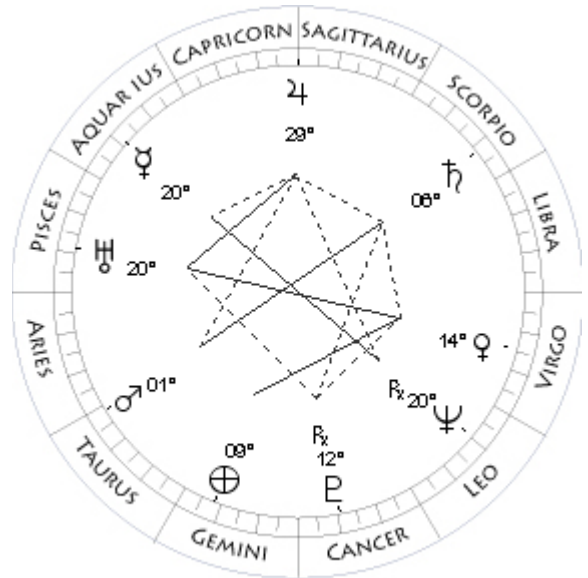

Dec 1, 1924

Nov 1, 1924

Mo|06Cp53 + 3°24	Ea|08Ta48 - 0°00
Su|08Sc48 - 0°00	Me|21Sc32 - 0°10
Me|12Sc48 - 0°10	Ve|25Cn48 + 1°26
Ve|28Vi41 + 1°26	Ma|14Ar02 - 2°17
Ma|04Pi43 - 2°17	Ju|26Sa57 + 0°15
Ju|19Sa50 + 0°15	Sa|05Sc17 + 2°13
Sa|05Sc36 + 2°13	Ur|20Pi04 - 0°47
Ur|17Pi52 - 0°47R	Ne|20Le36 + 0°18
Ne|22Le26 + 0°18	Pl|12Cn15 - 2°11
Pl|13Cn30 - 2°11R	No|18Le52 - 0°00

Dec 1, 1924

Mo|15Aq13 + 0°05	Ea|09Ge03 - 0°00
Su|09Sa03 - 0°00	Me|20Aq21 - 2°25
Me|28Sa00 - 2°25	Ve|14Vi32 + 1°55
Ve|04Sc55 + 1°55	Ma|01Ta59 - 0°53
Ma|19Pi36 - 0°53	Ju|29Sa23 + 0°12
Ju|26Sa13 + 0°12	Sa|06Sc14 + 2°14
Sa|09Sc06 + 2°14	Ur|20Pi23 - 0°46
Ur|17Pi36 - 0°46	Ne|20Le47 + 0°18
Ne|22Le35 + 0°18R	Pl|12Cn20 - 2°10
Pl|13Cn07 - 2°10R	No|17Le17 - 0°00