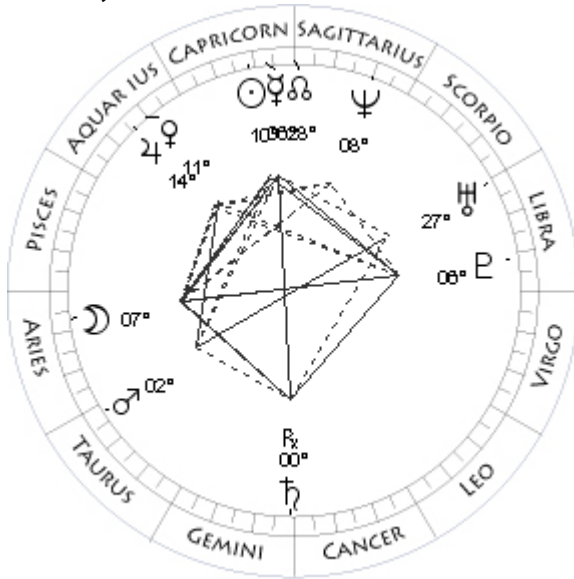

Jan 1, 1974

Feb 1, 1974

Jan 1, 1974

Mo|07Ar40 + 5°13	Ea|10Cn42 - 0°00
Su|10Cp42 - 0°00	Me|26Sa17 - 1°24
Me|06Cp06 - 1°24	Ve|27Ge14 + 1°23
Ve|11Aq19 + 1°23	Ma|09Ge34 + 1°09
Ma|02Ta44 + 1°09	Ju|20Aq45 - 0°44
Ju|14Aq32 - 0°44	Sa|01Cn36 - 1°02
Sa|00Cn30 - 1°02R	Ur|24Li24 + 0°35
Ur|27Li21 + 0°35	Ne|07Sa22 + 1°33
Ne|08Sa22 + 1°33	Pl|06Li49 +16°38
Pl|06Li49 +16°38	No|27Sa55 - 0°00
No|27Sa55 - 0°00	

Feb 1, 1974

Mo|27Ta10 + 2°38	Ea|12Le15 - 0°00
Su|12Aq15 - 0°00	Me|19Ar52 - 0°58
Me|27Aq44 - 0°58	Ve|17Le30 + 7°36
Ve|28Cp40 + 7°36R	Ma|25Ge23 + 1°29
Ma|16Ta20 + 1°29	Ju|23Aq30 - 0°45
Ju|21Aq40 - 0°45	Sa|02Cn45 - 0°57
Sa|28Ge25 - 0°57R	Ur|24Li48 + 0°36
Ur|27Li47 + 0°36R	Ne|07Sa33 + 1°34
Ne|09Sa13 + 1°34	Pl|05Li08 +16°55
Pl|06Li40 +16°55R	No|26Sa17 - 0°00
No|26Sa17 - 0°00