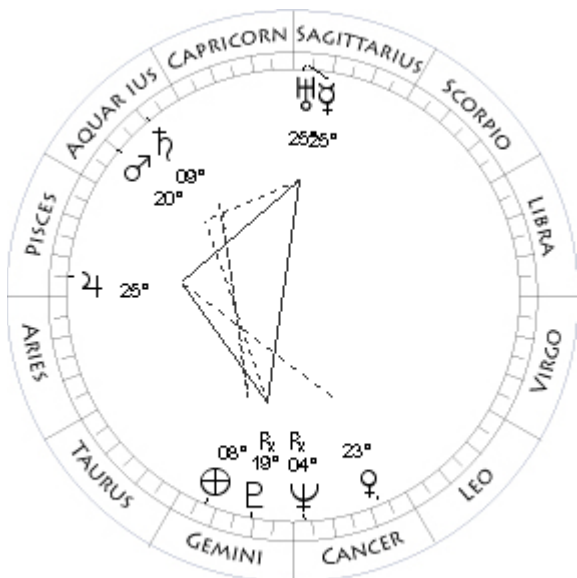

Nov 1, 1903

Dec 1, 1903

Nov 1, 1903

Mo|23Pi29 + 1°11	Ea|07Ta54 - 0°00
Su|07Sc54 - 0°00	Me|21Vi20 + 1°43
Me|25Li35 + 1°43	Ve|05Ge07 - 0°57
Ve|24Vi40 - 0°57	Ma|02Aq04 - 1°23
Ma|28Sa43 - 1°23	Ju|22Pi53 - 1°26
Ju|13Pi32 - 1°26R	Sa|08Aq53 - 0°41
Sa|03Aq11 - 0°41	Ur|25Sa16 - 0°09
Ur|23Sa10 - 0°09	Ne|04Cn12 - 1°05
Ne|05Cn49 - 1°05R	Pl|19Ge31 - 8°45
Pl|20Ge25 - 8°45R	No|05Li04 - 0°00

Dec 1, 1903

Mo|26Ar36 - 1°53	Ea|08Ge08 - 0°00
Su|08Sa08 - 0°00	Me|25Sa25 - 1°24
Me|13Sa38 - 1°24	Ve|23Cn36 + 2°08
Ve|21Li25 + 2°08	Ma|20Aq51 - 1°20
Ma|21Cp32 - 1°20	Ju|25Pi37 - 1°19
Ju|14Pi13 - 1°19	Sa|09Aq48 - 0°42
Sa|05Aq02 - 0°42	Ur|25Sa37 - 0°09
Ur|24Sa46 - 0°09	Ne|04Cn23 - 1°05
Ne|05Cn15 - 1°05R	Pl|19Ge36 - 8°47
Pl|19Ge54 - 8°47R	No|03Li29 - 0°00