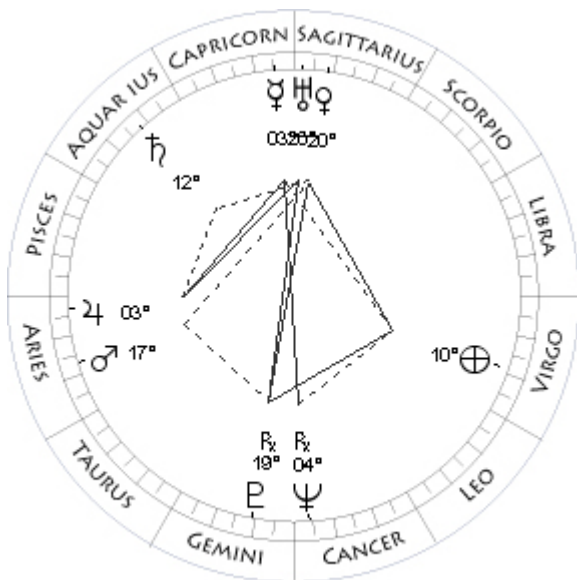

Mar 1, 1904

Apr 1, 1904

Mar 1, 1904

Mo|01Vi44 - 2°18	Ea|10Vi30 - 0°00
Su|10Pi30 - 0°00	Me|03Cp54 - 1°53
Me|20Aq45 - 1°53	Ve|20Sa16 - 0°09
Ve|07Aq47 - 0°09	Ma|17Ar53 - 0°36
Ma|02Ar36 - 0°36	Ju|03Ar57 - 1°06
Ju|00Ar06 - 1°06	Sa|12Aq37 - 0°46
Sa|15Aq04 - 0°46	Ur|26Sa41 - 0°10
Ur|29Sa28 - 0°10	Ne|04Cn56 - 1°03
Ne|03Cn11 - 1°03R	Pl|19Ge51 - 8°34
Pl|18Ge41 - 8°34R	No|28Vi40 - 0°00

Apr 1, 1904

Mo|24Li33 + 2°25	Ea|11Li21 - 0°00
Su|11Ar20 - 0°00	Me|06Ta11 - 0°20
Me|17Ar18 - 0°20	Ve|09Aq18 - 1°20
Ve|15Pi44 - 1°20	Ma|06Ta14 - 0°15
Ma|26Ar06 - 0°15	Ju|06Ar47 - 1°05
Ju|07Ar33 - 1°05	Sa|13Aq34 - 0°50
Sa|18Aq12 - 0°50	Ur|27Sa02 - 0°11
Ur|29Sa57 - 0°11	Ne|05Cn08 - 1°02
Ne|03Cn14 - 1°02	Pl|19Ge57 - 8°27
Pl|18Ge50 - 8°27	No|27Vi02 - 0°00