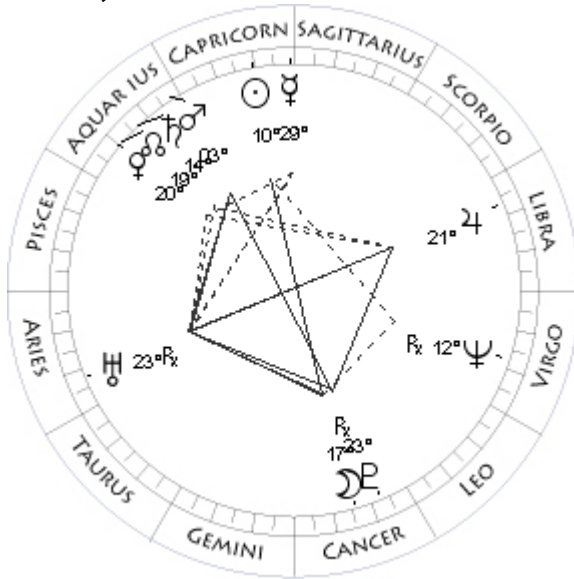

Jan 1, 1934

Feb 1, 1934

Jan 1, 1934

Mo|17Cn12 + 2°47	Ea|10Cn24 - 0°00
Su|10Cp24 - 0°00	Me|06Sa09 - 0°45
Me|29Sa35 - 0°45	Ve|19Ge29 + 0°22
Ve|20Aq02 + 0°22	Ma|19Aq32 - 1°09
Ma|03Aq25 - 1°09	Ju|10Li57 + 1°17
Ju|21Li09 + 1°17	Sa|17Aq38 - 0°57
Sa|14Aq27 - 0°57	Ur|26Ar13 - 0°35
Ur|23Ar28 - 0°35R	Ne|10Vi39 + 0°53
Ne|12Vi18 + 0°53R	Pl|23Cn34 + 1°19
Pl|23Cn56 + 1°19R	No|21Aq35 - 0°00

Feb 1, 1934

Mo|02Vi02 - 1°10	Ea|11Le57 - 0°00
Su|11Aq58 - 0°00	Me|14Pi57 - 1°46
Me|20Aq49 - 1°46	Ve|09Le42 + 7°14
Ve|17Aq57 + 7°14R	Ma|09Pi11 - 1°03
Ma|27Aq54 - 1°03	Ju|13Li18 + 1°24
Ju|23Li09 + 1°24	Sa|18Aq36 - 0°59
Sa|18Aq00 - 0°59	Ur|26Ar34 - 0°34
Ur|23Ar52 - 0°34	Ne|10Vi50 + 0°55
Ne|11Vi46 + 0°55R	Pl|23Cn40 + 1°21
Pl|23Cn16 + 1°21R	No|19Aq56 - 0°00