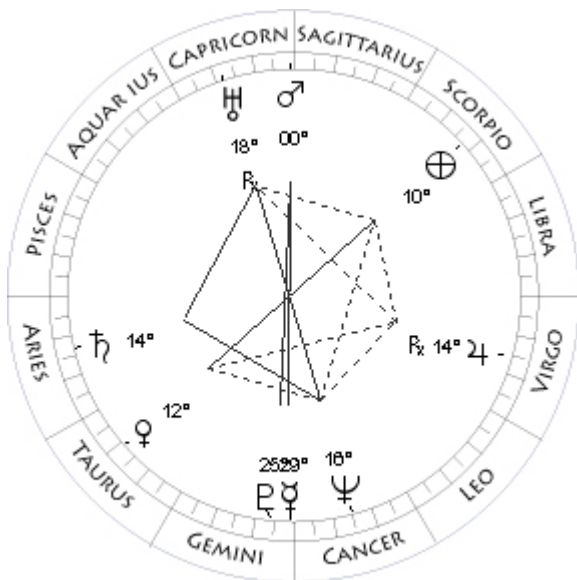

Jun 1, 1909

May 1, 1909

Mo|25Vi57 + 5°07	
Su|10Ta28 - 0°00	Ea|10Sc28 - 0°00
Me|21Ta23 + 1°11	Me|29Ge40 + 1°11
Ve|11Ta12 - 0°47	Ve|12Ta13 - 0°47
Ma|14Aq19 - 1°36	Ma|00Cp26 - 1°36
Ju|04Vi32 + 1°18R	Ju|14Vi19 + 1°18
Sa|16Ar32 - 2°15	Sa|14Ar02 - 2°15
Ur|21Cp04 - 0°27R	Ur|18Cp17 - 0°27
Ne|14Cn41 - 0°43	Ne|16Cn25 - 0°43
Pl|24Ge19 - 7°00	Pl|25Ge10 - 7°00
No|18Ge45 - 0°00	

Jun 1, 1909

Mo|10Sc25 + 3°07	
Su|10Ge20 - 0°00	Ea|10Sa20 - 0°00
Me|27Ge38 + 0°09	Me|15Sc36 + 0°09
Ve|19Ge21 + 0°24	Ve|02Cn07 + 0°24
Ma|04Pi03 - 2°34	Ma|18Cp43 - 2°34
Ju|05Vi56 + 1°13	Ju|16Vi41 + 1°13
Sa|19Ar53 - 2°19	Sa|15Ar06 - 2°19
Ur|20Cp33 - 0°28R	Ur|18Cp38 - 0°28
Ne|15Cn29 - 0°43	Ne|16Cn36 - 0°43
Pl|24Ge58 - 6°57	Pl|25Ge15 - 6°57
No|17Ge06 - 0°00