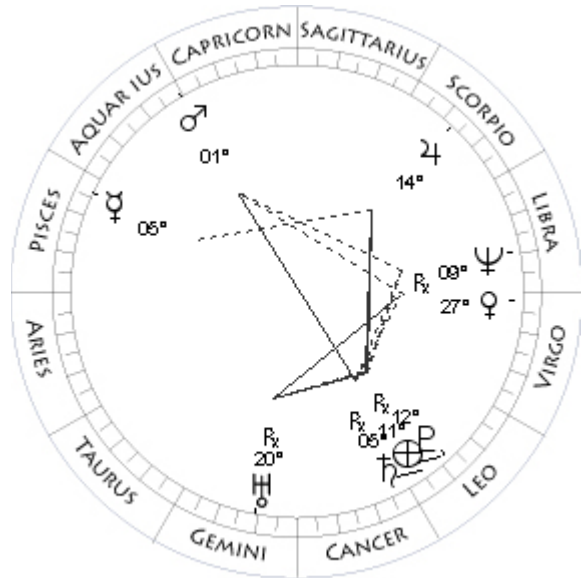

Jan 1, 1947

Feb 1, 1947

Jan 1, 1947

Mo|22Ar29 - 3°57	Ea|10Cn15 - 0°00
Su|10Cp15 - 0°00	Me|29Sc51 - 0°30
Me|27Sa37 - 0°30	Ve|07Le06 + 4°00
Ve|26Sc52 + 4°00	Ma|12Cp18 - 0°53
Ma|11Cp27 - 0°53	Ju|12Sc30 + 1°00
Ju|20Sc27 + 1°00	Sa|04Le32 + 0°32
Sa|07Le21 + 0°32R	Ur|20Ge00 + 0°05
Ur|18Ge56 + 0°05R	Ne|08Li55 + 1°30
Ne|10Li46 + 1°30	Pl|12Le01 + 6°52
Pl|12Le53 + 6°52R	No|10Ge09 - 0°00

Feb 1, 1947

Mo|14Ge23 + 0°25	Ea|11Le48 - 0°00
Su|11Aq48 - 0°00	Me|05Pi21 - 1°55
Me|18Aq20 - 1°55	Ve|27Vi27 + 3°24
Ve|25Sa01 + 3°24	Ma|01Aq04 - 1°02
Ma|05Aq29 - 1°02	Ju|14Sc52 + 1°03
Ju|25Sc04 + 1°03	Sa|05Le40 + 0°36
Sa|04Le55 + 0°36R	Ur|20Ge22 + 0°06
Ur|17Ge59 + 0°06R	Ne|09Li06 + 1°32
Ne|10Li42 + 1°32R	Pl|12Le08 + 6°56
Pl|12Le12 + 6°56R	No|08Ge30 - 0°00