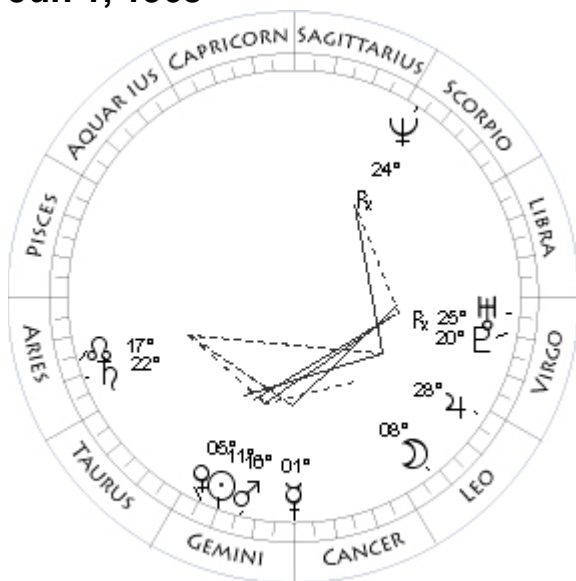

Jun 1, 1968

May 1, 1968

Mo|23Ge07 + 4°44	
Su|11Ta10 - 0°00	Ea|11Sc10 - 0°00
Me|18Ta51 + 0°46	Me|14Ge52 + 0°46
Ve|27Ar49 - 1°22	Ve|09Ar04 - 1°22
Ma|25Ta00 + 0°17	Ma|04Ge11 + 0°17
Ju|25Le58 + 1°10	Ju|06Vi22 + 1°10
Sa|18Ar38 - 2°15	Sa|16Ar17 - 2°15
Ur|25Vi30 + 0°47R	Ur|27Vi45 + 0°47
Ne|25Sc33 + 1°47R	Ne|25Sc05 + 1°47
Pl|20Vi24 +15°32R	Pl|21Vi50 +15°32
No|17Ar35 - 0°00	

Jun 1, 1968

Mo|08Le52 + 4°44	
Su|11Ge03 - 0°00	Ea|11Sa03 - 0°00
Me|01Cn10 + 0°42	Me|09Sc05 + 0°42
Ve|05Ge54 - 0°26	Ve|28Ta39 - 0°26
Ma|16Ge37 + 0°35	Ma|20Ge17 + 0°35
Ju|28Le13 + 1°05	Ju|08Vi46 + 1°05
Sa|22Ar02 - 2°19	Sa|17Ar21 - 2°19
Ur|25Vi04 + 0°45R	Ur|28Vi09 + 0°45
Ne|24Sc43 + 1°47R	Ne|25Sc16 + 1°47
Pl|20Vi10 +15°20	Pl|22Vi01 +15°20
No|15Ar57 - 0°00