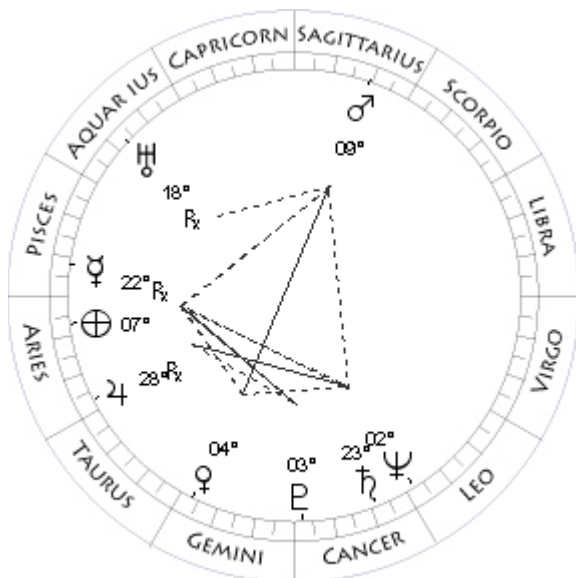

Oct 1, 1916

Sep 1, 1916

Mo|22Li41 - 5°08	Ea|08Pi42 - 0°00
Su|08Vi42 - 0°00	Me|13Sa34 - 1°21
Me|04Li17 - 1°21	Ve|16Ar06 - 3°26
Ve|23Cn16 - 3°26	Ma|23Sc41 - 0°07
Ma|25Li14 - 0°07	Ju|25Ar32 - 1°26
Ju|05Ta19 - 1°26R	Sa|22Cn00 - 0°02
Sa|26Cn19 - 0°02	Ur|17Aq57 - 0°44
Ur|16Aq53 - 0°44R	Ne|02Le37 - 0°15
Ne|03Le44 - 0°15	Pl|02Cn59 - 4°52
Pl|04Cn13 - 4°52	No|26Cp50 - 0°00

Oct 1, 1916

Mo|29Sc44 - 4°12	Ea|07Ar58 - 0°00
Su|07Li58 - 0°00	Me|22Pi40 - 3°08
Me|16Li16 - 3°08R	Ve|04Ge08 - 0°35
Ve|22Le59 - 0°35	Ma|09Sa26 - 0°27
Ma|15Sc28 - 0°27	Ju|28Ar16 - 1°31
Ju|03Ta13 - 1°31R	Sa|23Cn07 + 0°00
Sa|29Cn03 + 0°00	Ur|18Aq17 - 0°43
Ur|16Aq01 - 0°43R	Ne|02Le48 - 0°15
Ne|04Le31 - 0°15	Pl|03Cn05 - 4°53
Pl|04Cn25 - 4°53	No|25Cp14 - 0°00