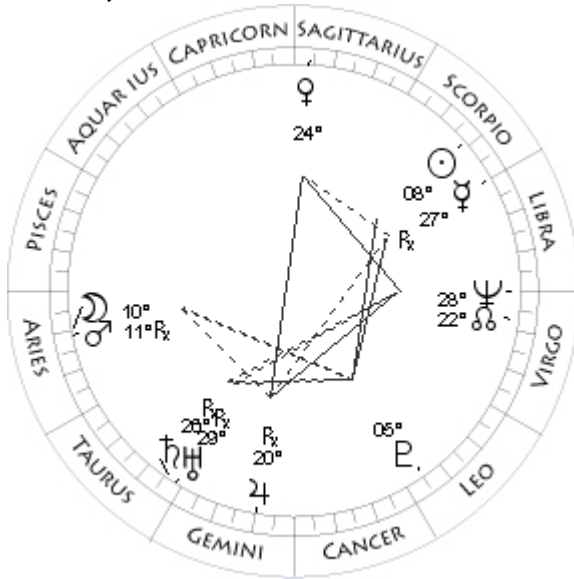

Nov 1, 1941

Dec 1, 1941

Nov 1, 1941

Mo|10Ar19 - 1°37	Ea|08Ta41 - 0°00
Su|08Sc41 - 0°00	Me|05Ge49 + 0°56
Me|27Li36 + 0°56R	Ve|13Pi29 - 2°58
Ve|24Sa35 - 2°58	Ma|29Ar58 - 1°50
Ma|11Ar36 - 1°50R	Ju|13Ge06 - 0°42
Ju|20Ge37 - 0°42R	Sa|24Ta28 - 2°22
Sa|26Ta21 - 2°22R	Ur|28Ta07 - 0°13
Ur|29Ta08 - 0°13R	Ne|27Vi41 + 1°15
Ne|28Vi53 + 1°15	Pl|04Le16 + 4°31
Pl|05Le47 + 4°31	No|20Vi04 - 0°00

Dec 1, 1941

Mo|13Ta12 - 4°03	Ea|08Ge55 - 0°00
Su|08Sa55 - 0°00	Me|01Sc18 + 0°38
Me|27Sc40 + 0°38	Ve|01Ta15 - 2°52
Ve|25Cp51 - 2°52	Ma|17Ta14 - 0°08
Ma|13Ar50 - 0°08	Ju|15Ge43 - 0°40
Ju|17Ge21 - 0°40R	Sa|25Ta34 - 2°21
Sa|23Ta58 - 2°21R	Ur|28Ta27 - 0°13
Ur|27Ta54 - 0°13R	Ne|27Vi52 + 1°17
Ne|29Vi37 + 1°17	Pl|04Le23 + 4°36
Pl|05Le39 + 4°36R	No|18Vi29 - 0°00