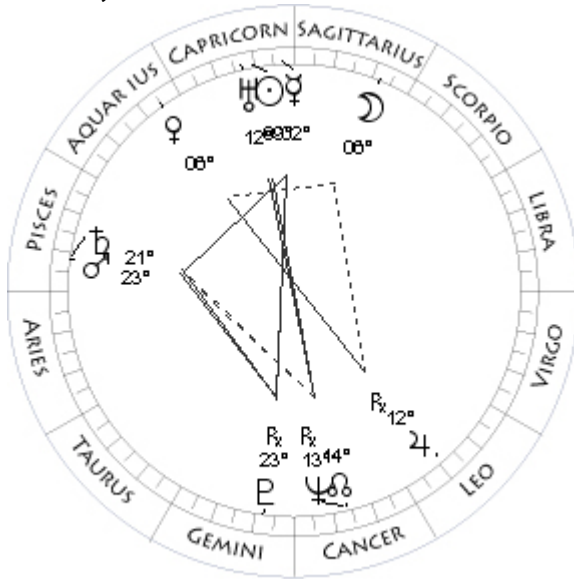

Jan 1, 1908

Feb 1, 1908

Jan 1, 1908

Mo|06Sa19 + 3°16	Ea|09Cn42 - 0°00
Su|09Cp42 - 0°00	Me|15Sa54 - 1°06
Me|02Cp06 - 1°06	Ve|13Pi52 - 1°42
Ve|06Aq24 - 1°42	Ma|04Ta01 - 0°30
Ma|23Pi11 - 0°30	Ju|06Le20 + 0°42R
Ju|12Le02 + 0°42R	Sa|27Pi33 - 2°12
Sa|21Pi54 - 2°12	Ur|12Cp47 - 0°22
Ur|12Cp38 - 0°22	Ne|13Cn28 - 0°51
Ne|13Cn35 - 0°51R	Pl|23Ge47 - 7°39
Pl|23Ge29 - 7°39R	No|14Cn29 - 0°00

Feb 1, 1908

Mo|29Cp02 - 1°21	Ea|11Le15 - 0°00
Su|11Aq15 - 0°00	Me|01Ar29 - 1°26
Me|23Aq48 - 1°26	Ve|03Ta15 - 1°17
Ve|14Pi39 - 1°17	Ma|14Ar57 + 0°05
Ma|14Ar57 + 0°05	Ma|21Ta36 + 0°05
Ju|08Le15 + 0°47R	Ju|08Le49 + 0°47
Sa|24Pi31 - 2°07	Sa|28Pi35 - 2°07
Ur|14Cp27 - 0°22	Ur|13Cp09 - 0°22
Ne|12Cn45 - 0°50R	Ne|13Cn39 - 0°50
Pl|22Ge59 - 7°35R	Pl|23Ge52 - 7°35
No|12Cn50 - 0°00