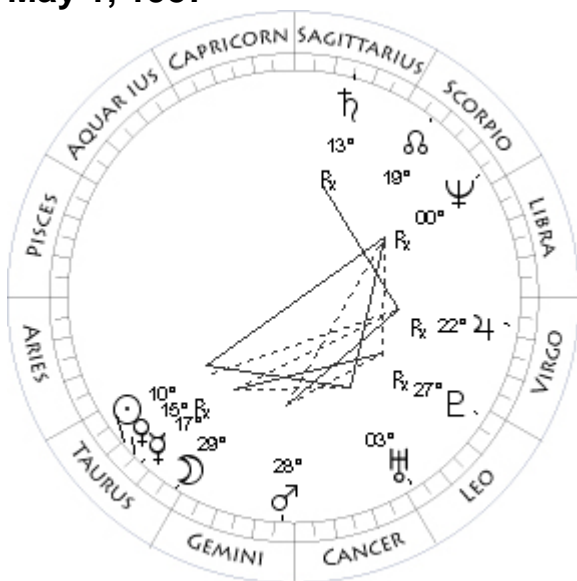

May 1, 1957

Jun 1, 1957

May 1, 1957

Mo|29Ta01 - 0°52	Ea|10Sc51 - 0°00
Su|10Ta51 - 0°00	Me|01Sc25 + 1°28
Me|17Ta48 + 1°28R	Ve|21Ta27 - 0°36
Ve|15Ta16 - 0°36	Ma|25Cn05 + 1°17
Ma|28Ge02 + 1°17	Ju|00Li16 + 1°29
Ju|22Vi18 + 1°29R	Sa|10Sa04 + 1°52
Sa|13Sa09 + 1°52R	Ur|06Le09 + 0°37
Ur|03Le04 + 0°37	Ne|01Sc17 + 1°48
Ne|00Sc58 + 1°48R	Pl|29Le31 +11°16
Pl|27Le56 +11°16R	No|20Sc21 - 0°00

Jun 1, 1957

Mo|20Cn01 - 4°34	Ea|10Sa43 - 0°00
Su|10Ge43 - 0°00	Me|00Aq55 - 3°35
Me|16Ta31 - 3°35	Ve|11Cn25 + 0°37
Ve|23Ge24 + 0°37	Ma|09Le05 + 1°17
Ma|17Cn28 + 1°17	Ju|02Li37 + 1°22
Ju|22Vi06 + 1°22	Sa|11Sa00 + 1°52
Sa|11Sa02 + 1°52R	Ur|06Le32 + 0°36
Ur|04Le02 + 0°36	Ne|01Sc28 + 1°48
Ne|00Sc14 + 1°48R	Pl|28Le03 +11°08
Pl|28Le03 +11°08	No|18Sc43 - 0°00