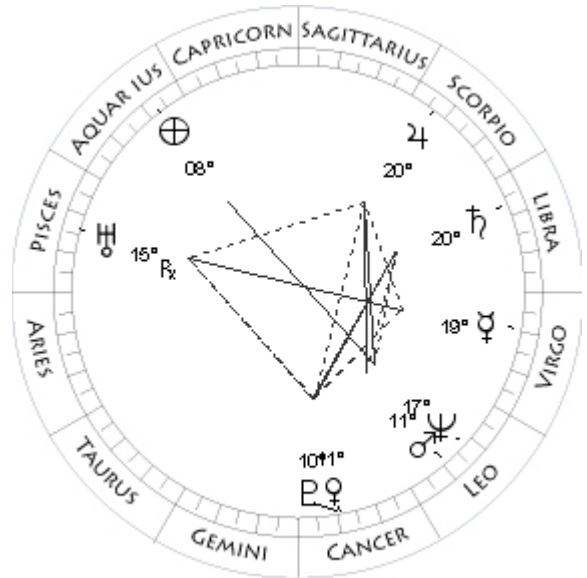

Jul 1, 1923

Aug 1, 1923

Jul 1, 1923

Mo|16Aq18 + 2°19			
Su|08Cn37 - 0°00	Ea|08Cp37 - 0°00		
Me|18Ge21 - 1°56	Me|26Pi46 - 1°56		
Ve|19Ge26 - 0°38	Ve|21Ta51 - 0°38		
Ma|20Cn38 + 1°05	Ma|28Cn04 + 1°05		
Ju|09Sc07 + 1°09R	Ju|18Sc26 + 1°09		
Sa|13Li32 + 2°31	Sa|19Li33 + 2°31		
Ur|17Pi32 - 0°47R	Ur|14Pi49 - 0°47		
Ne|16Le29 + 0°12	Ne|17Le40 + 0°12		
Pl|10Cn41 - 2°34	Pl|10Cn41 - 2°34		
No|14Vi46 - 0°00			

Aug 1, 1923

Mo|01Ar56 - 1°48			
Su|08Le12 - 0°00	Ea|08Aq12 - 0°00		
Me|18Le59 + 1°41	Me|19Vi34 + 1°41		
Ve|27Cn19 + 0°38	Ve|11Cn50 + 0°38		
Ma|10Le33 + 1°08	Ma|11Le59 + 1°08		
Ju|10Sc00 + 1°01	Ju|20Sc50 + 1°01		
Sa|15Li02 + 2°24	Sa|20Li34 + 2°24		
Ur|16Pi58 - 0°48R	Ur|15Pi09 - 0°48		
Ne|17Le32 + 0°12	Ne|17Le51 + 0°12		
Pl|11Cn26 - 2°33	Pl|10Cn47 - 2°33		
No|13Vi07 - 0°00