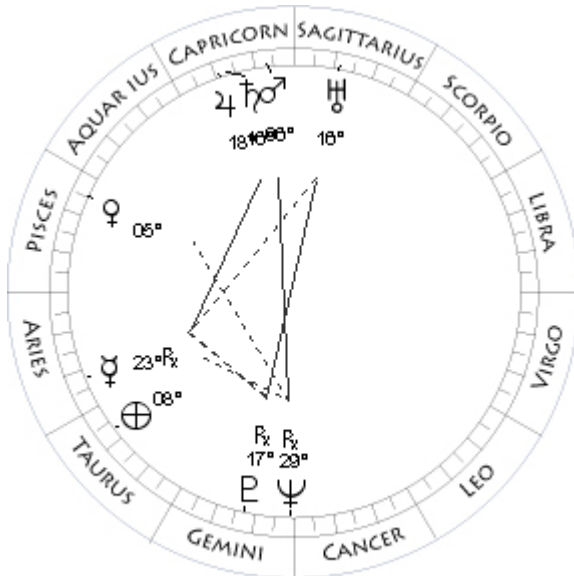

Nov 1, 1901

Dec 1, 1901

Nov 1, 1901

Mo|15Cn35 - 4°41	Ea|08Ta23 - 0°00
Su|08Sc23 - 0°00	Me|23Ar07 - 1°23
Me|15Sc43 - 1°23R	Ve|05Pi52 - 2°38
Ve|22Sa50 - 2°38	Ma|06Cp07 - 0°55
Ma|13Sa02 - 0°55	Ju|18Cp30 - 0°11
Ju|08Cp53 - 0°11	Sa|16Cp40 + 0°15
Sa|11Cp36 + 0°15	Ur|16Sa40 - 0°02
Ur|14Sa54 - 0°02	Ne|29Ge46 - 1°11
Ne|01Cn17 - 1°11R	Pl|17Ge31 - 9°17
Pl|18Ge22 - 9°17R	No|13Sc44 - 0°00

Dec 1, 1901

Mo|21Le46 - 5°12	Ea|08Ge37 - 0°00
Su|08Sa38 - 0°00	Me|06Li16 + 1°30
Me|21Sc52 + 1°30	Ve|23Ar35 - 2°47
Ve|25Cp50 - 2°47	Ma|24Cp03 - 1°04
Ma|05Cp34 - 1°04	Ju|21Cp02 - 0°14
Ju|14Cp35 - 0°14	Sa|17Cp34 + 0°13
Sa|14Cp17 + 0°13	Ur|17Sa01 - 0°03
Ur|16Sa37 - 0°03	Ne|29Ge57 - 1°12
Ne|00Cn40 - 1°12R	Pl|17Ge36 - 9°18
Pl|17Ge51 - 9°18R	No|12Sc09 - 0°00