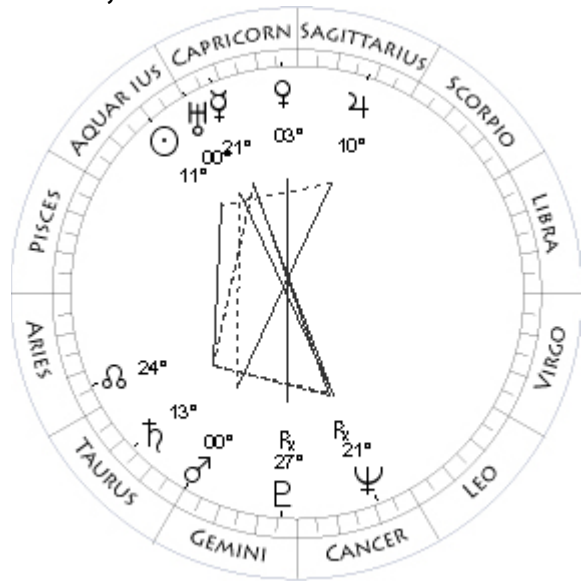

Jan 1, 1912

Feb 1, 1912

Jan 1, 1912

Mo|26Ta40 + 2°25	Ea|09Cn44 - 0°00
Su|09Cp44 - 0°00	Me|13Le12 + 3°11
Me|25Sa16 + 3°11R	Ve|15Vi31 + 2°34
Ve|26Sc11 + 2°34	Ma|21Ge10 + 2°13
Ma|24Ta21 + 2°13	Ju|28Sc36 + 0°45
Ju|04Sa39 + 0°45	Sa|18Ta38 - 2°24
Sa|13Ta30 - 2°24R	Ur|29Cp12 - 0°32
Ur|28Cp17 - 0°32	Ne|22Cn45 - 0°35R
Ne|22Cn45 - 0°35R	Pl|27Ge45 - 6°29R
Pl|27Ge45 - 6°29R	No|27Ar07 - 0°00
No|27Ar07 - 0°00	

Feb 1, 1912

Mo|19Cn59 + 5°00	Ea|11Le17 - 0°00
Su|11Aq17 - 0°00	Me|06Sa24 - 0°51
Me|21Cp42 - 0°51	Ve|05Sc34 + 1°22
Ve|03Cp05 + 1°22	Ma|06Cn23 + 2°15
Ma|00Ge32 + 2°15	Ju|01Sa01 + 0°45
Ju|10Sa16 + 0°45	Sa|19Ta46 - 2°15
Sa|13Ta34 - 2°15	Ur|29Cp33 - 0°32
Ur|00Aq06 - 0°32	Ne|21Cn53 - 0°35R
Ne|21Cn53 - 0°35R	Ne|22Cn31 - 0°35
Pl|27Ge13 - 6°25R	Pl|28Ge03 - 6°25
No|25Ar28 - 0°00