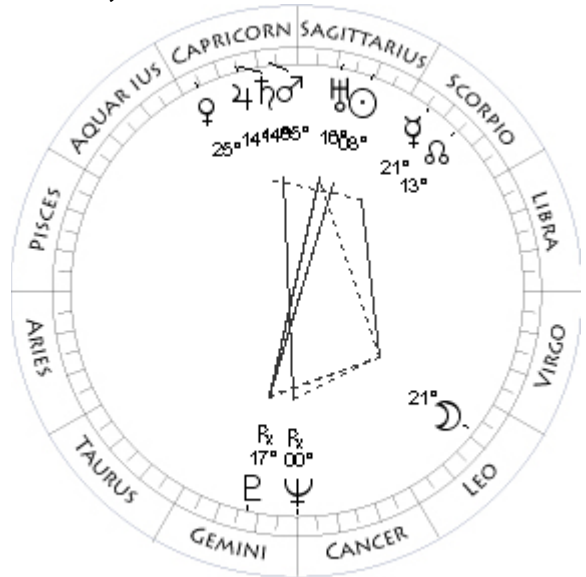

Nov 1, 1901

Dec 1, 1901

Nov 1, 1901

Mo|15Cn35 - 4°41	Ea|08Ta23 - 0°00
Su|08Sc23 - 0°00	Me|23Ar07 - 1°23
Me|15Sc43 - 1°23R	Ve|05Pi52 - 2°38
Ve|22Sa50 - 2°38	Ma|06Cp07 - 0°55
Ma|13Sa02 - 0°55	Ju|18Cp30 - 0°11
Ju|08Cp53 - 0°11	Sa|16Cp40 + 0°15
Sa|11Cp36 + 0°15	Ur|16Sa40 - 0°02
Ur|14Sa54 - 0°02	Ne|29Ge46 - 1°11
Ne|01Cn17 - 1°11R	Pl|17Ge31 - 9°17
Pl|18Ge22 - 9°17R	No|13Sc44 - 0°00

Dec 1, 1901

Mo|21Le46 - 5°12	Ea|08Ge37 - 0°00
Su|08Sa38 - 0°00	Me|06Li16 + 1°30
Me|21Sc52 + 1°30	Ve|23Ar35 - 2°47
Ve|25Cp50 - 2°47	Ma|24Cp03 - 1°04
Ma|05Cp34 - 1°04	Ju|21Cp02 - 0°14
Ju|14Cp35 - 0°14	Sa|17Cp34 + 0°13
Sa|14Cp17 + 0°13	Ur|17Sa01 - 0°03
Ur|16Sa37 - 0°03	Ne|29Ge57 - 1°12
Ne|00Cn40 - 1°12R	Pl|17Ge36 - 9°18
Pl|17Ge51 - 9°18R	No|12Sc09 - 0°00