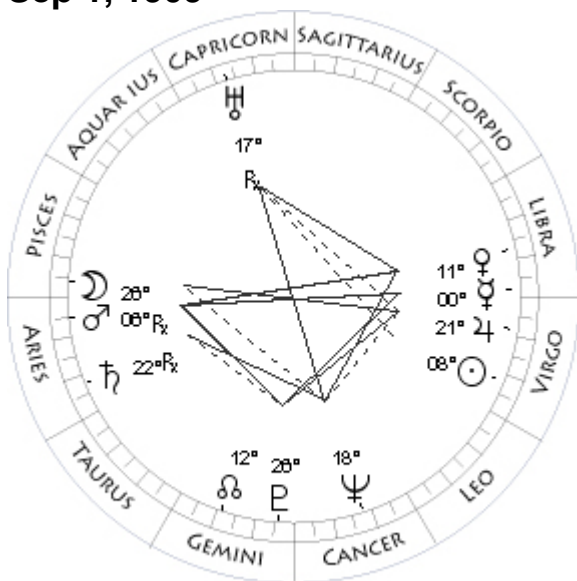

Sep 1, 1909

Oct 1, 1909

Sep 1, 1909

Mo|26Pi39 - 4°51	
Su|08Vi23 - 0°00	Ea|08Pi24 - 0°00
Me|00Li44 - 0°28	Me|27Sc10 - 0°28
Ve|11Li26 + 0°29	Ve|00Sa47 + 0°29
Ma|06Ar11 - 5°33R	Ma|16Pi18 - 5°33
Ju|21Vi19 + 1°04	Ju|23Vi42 + 1°04
Sa|22Ar36 - 2°42R	Sa|18Ar18 - 2°42
Ur|17Cp23 - 0°28R	Ur|19Cp40 - 0°28
Ne|18Cn38 - 0°42	Ne|17Cn10 - 0°42
Pl|26Ge46 - 6°58	Pl|25Ge31 - 6°58
No|12Ge14 - 0°00	

Oct 1, 1909

Mo|05Ta30 - 2°50	
Su|07Li40 - 0°00	Ea|07Ar40 - 0°00
Me|27Li29 - 3°40R	Me|27Aq51 - 3°40
Ve|17Sc12 - 1°11	Ve|18Cp20 - 1°11
Ma|28Pi45 - 4°28R	Ma|05Ar07 - 4°28
Ju|27Vi47 + 1°05	Ju|25Vi58 + 1°05
Sa|20Ar43 - 2°47R	Sa|19Ar20 - 2°47
Ur|17Cp07 - 0°28	Ur|20Cp01 - 0°28
Ne|19Cn13 - 0°42	Ne|17Cn21 - 0°42
Pl|26Ge53 - 7°02R	Pl|25Ge36 - 7°02
No|10Ge38 - 0°00