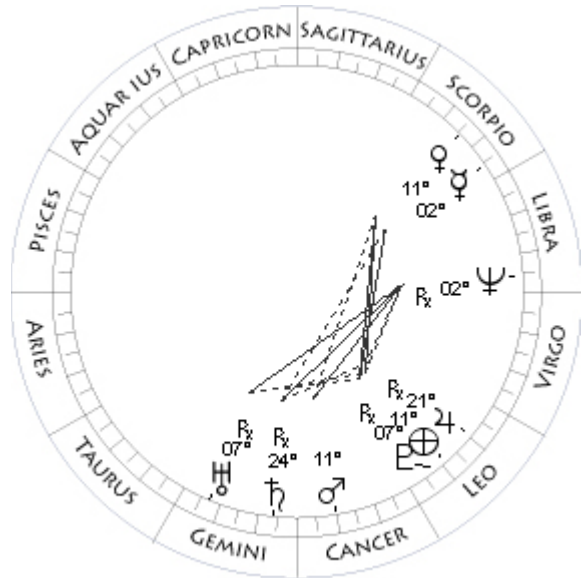

Jan 1, 1944

Feb 1, 1944

Jan 1, 1944

Mo|22Pi36 - 3°45	
Su|09Cp58 - 0°00	Ea|09Cn58 - 0°00
Me|24Cp33 + 0°40R	Me|01Ge20 + 0°40
Ve|28Sc00 + 2°23	Ve|21Vi44 + 2°23
Ma|05Ge21 + 2°41R	Ma|26Ge18 + 2°41
Ju|26Le30 + 0°57R	Ju|18Le49 + 0°57
Sa|21Ge49 - 1°22R	Sa|23Ge46 - 1°22
Ur|05Ge33 - 0°06R	Ur|07Ge12 - 0°06
Ne|04Li14 + 1°23	Ne|02Li23 + 1°23
Pl|08Le11 + 5°33R	Pl|07Le27 + 5°33
No|08Le11 - 0°00	

Feb 1, 1944

Mo|14Ta01 - 5°16	
Su|11Aq31 - 0°00	Ea|11Le32 - 0°00
Me|16Cp26 + 0°48	Me|02Sc12 + 0°48
Ve|05Cp19 + 1°08	Ve|11Sc43 + 1°08
Ma|07Ge43 + 2°36	Ma|11Cn19 + 2°36
Ju|23Le27 + 1°03R	Ju|21Le16 + 1°03
Sa|20Ge01 - 1°16R	Sa|24Ge55 - 1°16
Ur|04Ge53 - 0°05R	Ur|07Ge34 - 0°05
Ne|04Li03 + 1°25R	Ne|02Li35 + 1°25
Pl|07Le30 + 5°36R	Pl|07Le34 + 5°36
No|06Le33 - 0°00