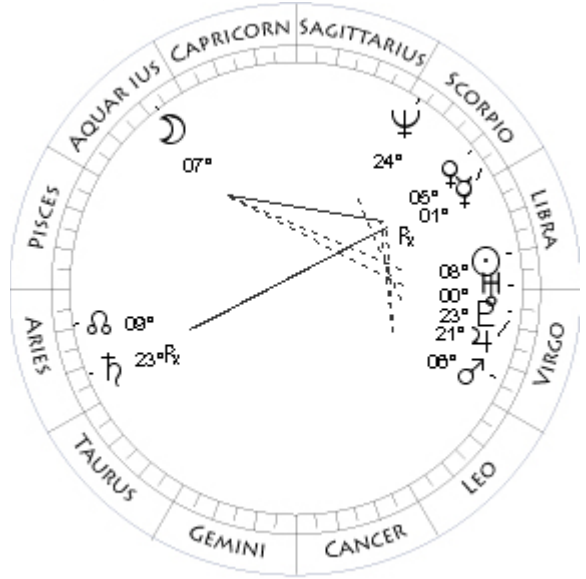

Oct 1, 1968

Sep 1, 1968

Mo|29Sa11 - 5°07	Ea|09Pi06 - 0°00
Su|09Vi06 - 0°00	Me|21Sc00 - 0°08
Me|29Vi42 - 0°08	Ve|27Li34 + 1°10
Ve|29Vi03 + 1°10	Ma|03Le56 + 1°09
Ma|17Le12 + 1°09	Ju|15Vi49 + 1°00
Ju|14Vi46 + 1°00	Sa|20Ar33 - 2°42
Sa|25Ar00 - 2°42R	Ur|29Vi21 + 0°42
Ur|28Vi18 + 0°42	Ne|25Sc48 + 1°42
Ne|23Sc58 + 1°42	Pl|22Vi35 +14°52
Pl|22Vi10 +14°52	No|11Ar04 - 0°00
No|11Ar04 - 0°00	

Oct 1, 1968

Mo|07Aq54 - 4°39	Ea|08Ar22 - 0°00
Su|08Li22 - 0°00	Me|19Aq30 - 3°36
Me|01Sc02 - 3°36R	Ve|15Sa28 + 0°02
Ve|05Sc54 + 0°02	Ma|17Le17 + 1°16
Ma|06Vi06 + 1°16	Ju|18Vi07 + 1°02
Ju|21Vi14 + 1°02	Sa|21Ar36 - 2°47
Sa|23Ar10 - 2°47R	Ur|29Vi44 + 0°42
Ur|00Li11 + 0°42	Ne|25Sc59 + 1°41
Ne|24Sc37 + 1°41	Pl|22Vi46 +14°54
Pl|23Vi16 +14°54	No|09Ar29 - 0°00
No|09Ar29 - 0°00