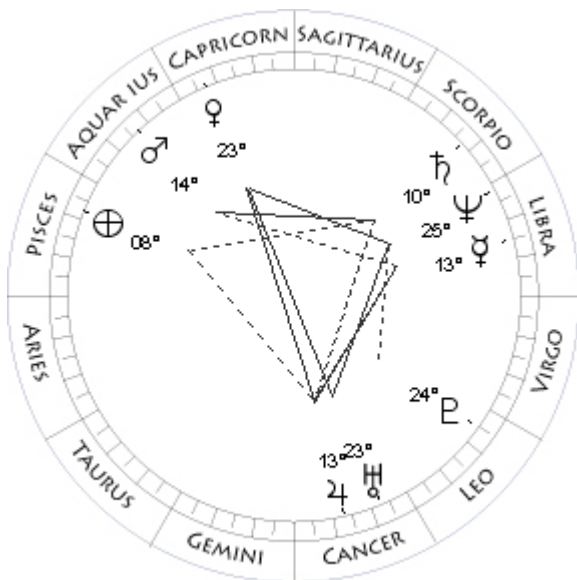

Oct 1, 1954

Sep 1, 1954

Mo|24Li37 - 4°59	Ea|08Pi31 - 0°00
Su|08Vi31 - 0°00	Me|13Li23 + 1°11
Me|18Vi21 + 1°11	Ve|23Cp27 - 2°05
Ve|24Li39 - 2°05	Ma|14Aq19 - 4°06
Ma|02Cp51 - 4°06	Ju|13Cn38 + 0°04
Ju|21Cn47 + 0°04	Sa|10Sc04 + 2°16
Sa|05Sc09 + 2°16	Ur|23Cn56 + 0°29
Ur|26Cn02 + 0°29	Ne|25Li31 + 1°40
Ne|24Li09 + 1°40	Pl|24Le43 + 9°46
Pl|25Le08 + 9°46	
No|11Cp53 - 0°00	

Oct 1, 1954

Mo|26Sc43 - 3°27	Ea|07Ar46 - 0°00
Su|07Li47 - 0°00	Me|11Cp39 - 2°24
Me|02Sc46 - 2°24	Ve|10Pi56 - 5°05
Ve|20Sc41 - 5°05	Ma|03Pi17 - 3°07
Ma|17Cp44 - 3°07	Ju|16Cn08 + 0°08
Ju|26Cn38 + 0°08	Sa|11Sc00 + 2°11
Sa|08Sc04 + 2°11	Ur|24Cn19 + 0°30
Ur|27Cn13 + 0°30	Ne|25Li42 + 1°39
Ne|25Li08 + 1°39	Pl|24Le51 + 9°52
Pl|26Le00 + 9°52	
No|10Cp17 - 0°00