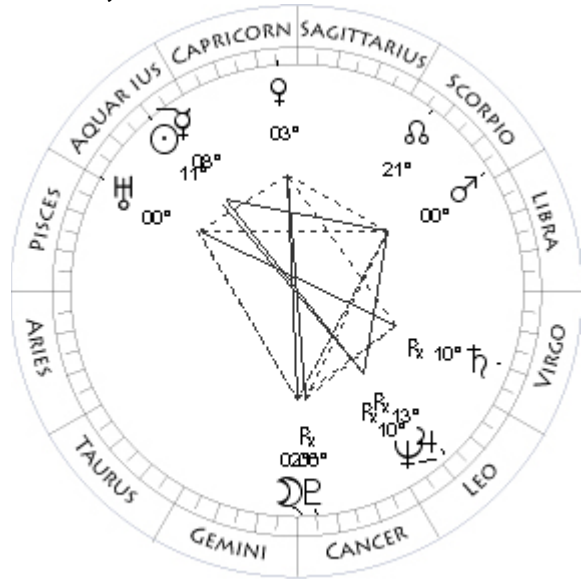

Feb 1, 1920

Jan 1, 1920

Mo|09Ta13 + 1°19	Ea|09Cn47 - 0°00
Su|09Cp48 - 0°00	Me|01Sc38 + 0°41
Me|20Sa24 + 0°41	Ve|17Vi04 + 2°31
Ve|26Sc37 + 2°31	Ma|10Vi51 + 1°57
Ma|16Li45 + 1°57	Ju|10Le32 + 0°48
Ju|16Le58 + 0°48R	Sa|06Vi15 + 1°48
Sa|11Vi36 + 1°48R	Ur|01Pi07 - 0°44
Ur|29Aq00 - 0°44	Ne|09Le58 - 0°02
Ne|10Le57 - 0°02R	Pl|06Cn41 - 3°55
Pl|06Cn40 - 3°55R	No|22Sc23 - 0°00

Feb 1, 1920

Mo|02Cn30 - 3°19	Ea|11Le21 - 0°00
Su|11Aq21 - 0°00	Me|01Aq08 - 2°04
Me|08Aq15 - 2°04	Ve|07Sc06 + 1°18
Ve|03Cp39 + 1°18	Ma|24Vi27 + 2°10
Ma|00Sc12 + 2°10	Ju|13Le00 + 0°53
Ju|13Le23 + 0°53R	Sa|07Vi20 + 1°55
Sa|10Vi17 + 1°55R	Ur|01Pi27 - 0°43
Ur|00Pi32 - 0°43	Ne|10Le10 - 0°01
Ne|10Le07 - 0°01R	Pl|06Cn47 - 3°52
Pl|06Cn05 - 3°52R	No|20Sc44 - 0°00