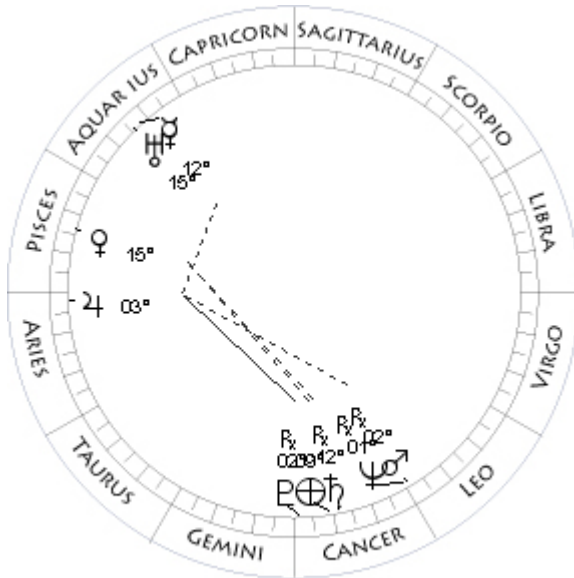

Jan 1, 1916

Feb 1, 1916

Jan 1, 1916

Mo|17Sc54 - 5°09	Ea|09Cn45 - 0°00
Su|09Cp46 - 0°00	Me|12Aq38 - 2°09
Me|19Cp22 - 2°09	Ve|15Pi23 - 1°43
Ve|07Aq02 - 1°43	Ma|02Le26 + 3°32
Ma|29Le49 + 3°32R	Ju|03Ar11 - 1°15
Ju|22Pi17 - 1°15	Sa|12Cn54 - 0°29
Sa|13Cn17 - 0°29R	Ur|15Aq18 - 0°39
Ur|13Aq43 - 0°39	Ne|01Le09 - 0°19
Ne|01Le51 - 0°19R	Pl|02Cn15 - 5°14
Pl|02Cn08 - 5°14R	No|09Aq45 - 0°00

Feb 1, 1916

Mo|11Cp18 - 2°23	Ea|11Le19 - 0°00
Su|11Aq19 - 0°00	Me|23Cn27 + 2°57
Me|19Aq24 + 2°57R	Ve|04Ta47 - 1°15
Ve|15Pi15 - 1°15	Ma|16Le15 + 4°30
Ma|23Le25 + 4°30R	Ju|06Ar01 - 1°10
Ju|27Pi44 - 1°10	Sa|14Cn04 - 0°26
Sa|10Cn54 - 0°26R	Ur|15Aq38 - 0°39
Ur|15Aq26 - 0°39	Ne|01Le20 - 0°18
Ne|01Le00 - 0°18R	Pl|02Cn21 - 5°11
Pl|01Cn34 - 5°11R	No|08Aq06 - 0°00