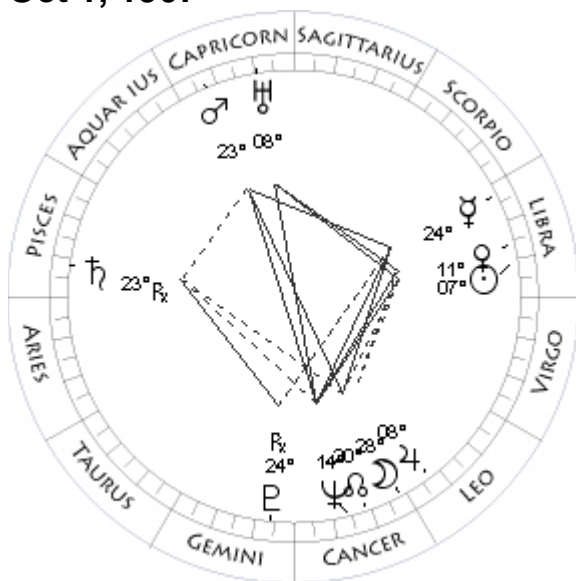

Sep 1, 1907

Oct 1, 1907

Sep 1, 1907

Mo|27Ge22 - 2°12	Ea|07Pi54 - 0°00
Su|07Vi54 - 0°00	Me|15Le33 + 1°46
Me|02Vi24 + 1°46	Ve|29Le04 + 1°21
Ve|04Vi13 + 1°21	Ma|18Aq25 - 4°39
Ma|10Cp37 - 4°39	Ju|26Cn28 + 0°20
Ju|02Le48 + 0°20	Sa|23Pi29 - 2°25
Sa|25Pi17 - 2°25R	Ur|11Cp24 - 0°22
Ur|08Cp51 - 0°22R	Ne|14Cn16 - 0°49
Ne|14Cn16 - 0°49	Pl|24Ge42 - 7°32
Pl|24Ge42 - 7°32	No|20Cn56 - 0°00
No|20Cn56 - 0°00	

Oct 1, 1907

Mo|28Cn59 + 0°46	Ea|07Ar10 - 0°00
Su|07Li09 - 0°00	Me|04Sa49 - 0°45
Me|24Li35 - 0°45	Ve|17Li40 + 1°13
Ve|11Li33 + 1°13	Ma|07Pi26 - 3°24
Ma|23Cp18 - 3°24	Ju|28Cn55 + 0°24
Ju|08Le17 + 0°24	Sa|24Pi29 - 2°26
Sa|23Pi00 - 2°26R	Ur|11Cp45 - 0°22
Ur|08Cp48 - 0°22	Ne|14Cn48 - 0°50
Ne|14Cn48 - 0°50	Pl|24Ge48 - 7°36R
Pl|24Ge48 - 7°36R	No|19Cn21 - 0°00
No|19Cn21 - 0°00