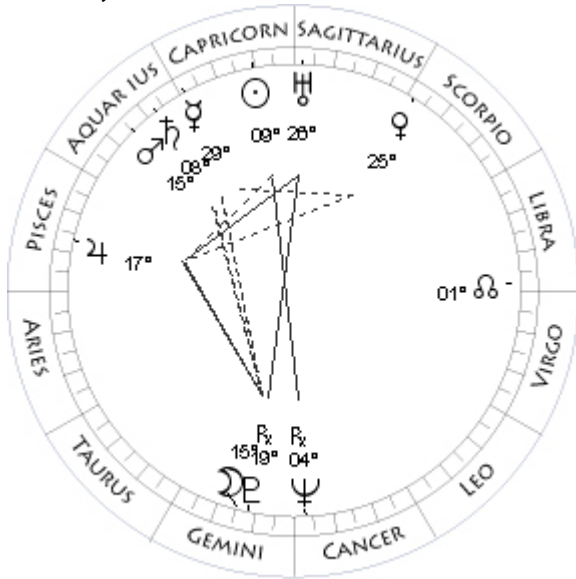

Jan 1, 1904

Feb 1, 1904

Jan 1, 1904

Mo|15Ge41 - 4°50	Ea|09Cn40 - 0°00
Su|09Cp40 - 0°00	Me|19Ar13 - 1°07
Me|29Cp08 - 1°07	Ve|13Vi58 + 2°37
Ve|25Sc45 + 2°37	Ma|10Pi30 - 1°10
Ma|15Aq44 - 1°10	Ju|28Pi27 - 1°13
Ju|17Pi50 - 1°13	Sa|10Aq46 - 0°42
Sa|08Aq04 - 0°42	Ur|25Sa59 - 0°10
Ur|26Sa38 - 0°10	Ne|04Cn24 - 1°05R
Ne|04Cn24 - 1°05R	Pl|19Ge19 - 8°45R
Pl|19Ge19 - 8°45R	No|01Li51 - 0°00

Feb 1, 1904

Mo|08Le31 - 3°56	Ea|11Le14 - 0°00
Su|11Aq14 - 0°00	Me|07Li20 + 2°10
Me|17Cp45 + 2°10	Ve|04Sc02 + 1°26
Ve|02Cp33 + 1°26	Ma|00Ar02 - 0°54
Ma|10Pi05 - 0°54	Ju|01Ar17 - 1°08
Ju|23Pi35 - 1°08	Sa|11Aq40 - 0°44
Sa|11Aq40 - 0°44	Ur|26Sa20 - 0°10
Ur|28Sa20 - 0°10	Ne|03Cn37 - 1°04R
Ne|03Cn37 - 1°04R	Pl|18Ge51 - 8°40R
Pl|18Ge51 - 8°40R	No|00Li12 - 0°00