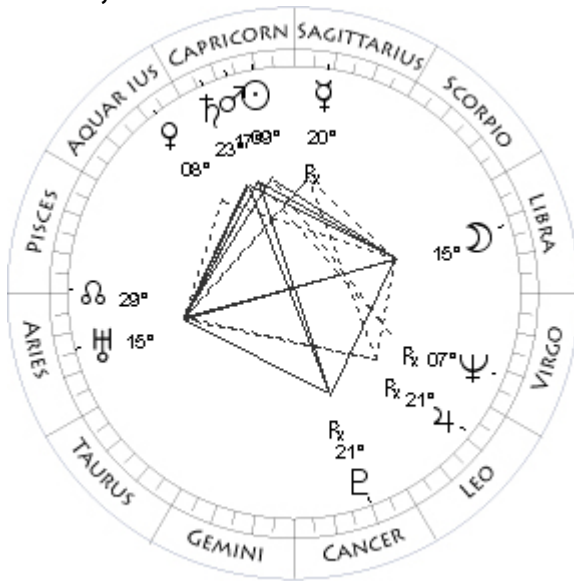

Jan 1, 1932

Feb 1, 1932

Jan 1, 1932

Mo|15Li39 - 1°23	Ea|09Cn52 - 0°00
Su|09Cp52 - 0°00	Me|01Vi46 + 2°55
Me|20Sa08 + 2°55R	Ve|18Pi26 - 1°44
Ve|08Aq18 - 1°44	Ma|22Cp12 - 0°59
Ma|17Cp09 - 0°59	Ju|14Le42 + 0°53
Ju|21Le48 + 0°53R	Sa|25Cp11 - 0°05
Sa|23Cp49 - 0°05	Ur|18Ar16 - 0°38
Ur|15Ar28 - 0°38	Ne|06Vi16 + 0°46
Ne|07Vi51 + 0°46R	Pl|20Cn59 + 0°31
Pl|21Cn18 + 0°31R	No|00Ar17 - 0°00

Feb 1, 1932

Mo|08Sa35 - 4°52	Ea|11Le26 - 0°00
Su|11Aq26 - 0°00	Me|16Sa27 - 1°13
Me|24Cp30 - 1°13	Ve|07Ta51 - 1°12
Ve|16Pi26 - 1°12	Ma|11Aq20 - 1°04
Ma|11Aq23 - 1°04	Ju|17Le09 + 0°58
Ju|18Le27 + 0°58R	Sa|26Cp07 - 0°07
Sa|27Cp29 - 0°07	Ur|18Ar36 - 0°37
Ur|16Ar03 - 0°37	Ne|06Vi28 + 0°47
Ne|07Vi17 + 0°47R	Pl|21Cn06 + 0°33
Pl|20Cn39 + 0°33R	No|28Pi39 - 0°00