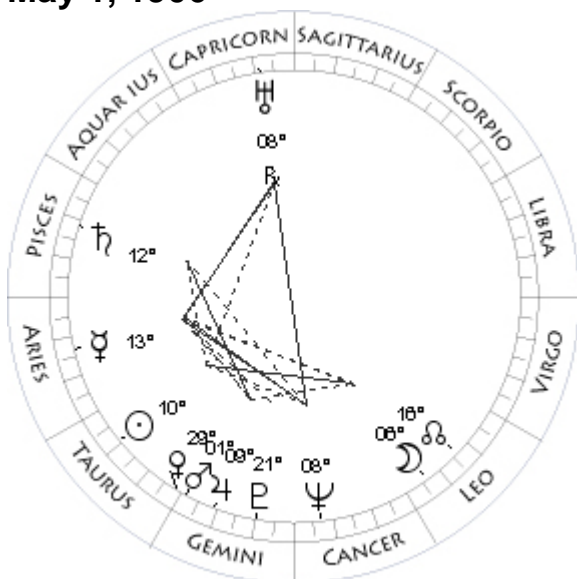

May 1, 1906

Jun 1, 1906

May 1, 1906

Mo|06Le43 - 0°53	Ea|10Sc12 - 0°00
Su|10Ta12 - 0°00	Me|01Cp53 - 2°49
Me|13Ar38 - 2°49	Ve|26Ge25 + 0°17
Ve|29Ta14 + 0°17	Ma|16Ge00 + 0°32
Ma|01Ge57 + 0°32	Ju|15Ge20 - 0°28
Ju|09Ge43 - 0°28	Sa|07Pi33 - 1°40
Sa|12Pi34 - 1°40	Ur|05Cp50 - 0°18
Ur|08Cp21 - 0°18R	Ne|09Cn45 - 0°54
Ne|08Cn07 - 0°54	Pl|22Ge04 - 7°49
Pl|21Ge16 - 7°49	No|16Le47 - 0°00

Jun 1, 1906

Mo|25Vi35 + 3°23	Ea|10Sa04 - 0°00
Su|10Ge04 - 0°00	Me|02Ta03 - 0°28
Me|01Ge10 - 0°28	Ve|16Le42 + 1°28
Ve|06Cn57 + 1°28	Ma|01Cn27 + 0°47
Ma|23Ge06 + 0°47	Ju|18Ge02 - 0°24
Ju|16Ge42 - 0°24	Sa|08Pi33 - 1°47
Sa|14Pi31 - 1°47	Ur|06Cp11 - 0°19
Ur|07Cp34 - 0°19R	Ne|09Cn56 - 0°53
Ne|09Cn00 - 0°53	Pl|22Ge09 - 7°46
Pl|21Ge56 - 7°46	No|15Le08 - 0°00