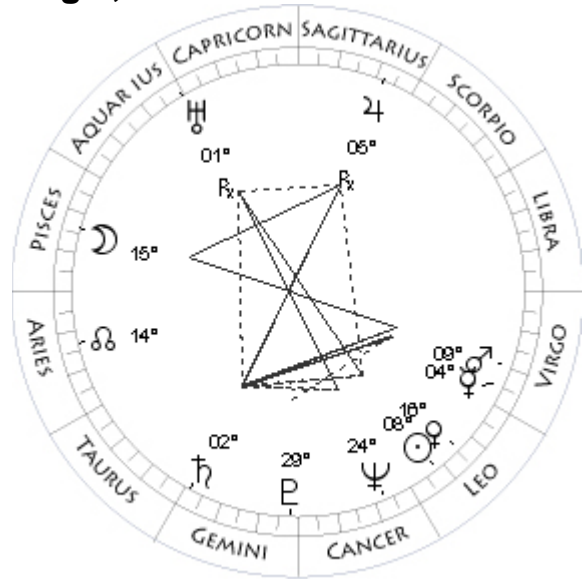

Aug 1, 1912

Jul 1, 1912

Mo|00Aq31 - 4°52	Ea|09Cp15 - 0°00
Su|09Cn15 - 0°00	Me|13Vi13 + 1°53
Me|24Cn48 + 1°53	Ve|06Cn12 + 0°29
Ve|07Cn59 + 0°29	Ma|14Vi12 + 1°13
Ma|20Le27 + 1°13	Ju|12Sa55 + 0°42
Ju|07Sa04 + 0°42R	Sa|25Ta17 - 1°57
Sa|29Ta24 - 1°57	Ur|01Aq13 - 0°36
Ur|02Aq22 - 0°36R	Ne|22Cn58 - 0°31
Ne|22Cn58 - 0°31	Pl|28Ge46 - 6°03
Pl|28Ge46 - 6°03	No|17Ar29 - 0°00
No|17Ar29 - 0°00	

Aug 1, 1912

Mo|15Pi06 - 2°29	Ea|08Aq50 - 0°00
Su|08Le50 - 0°00	Me|23Sa04 - 2°29
Me|04Vi34 - 2°29	Ve|26Le31 + 1°21
Ve|16Le09 + 1°21	Ma|27Vi52 + 0°58
Ma|09Vi34 + 0°58	Ju|15Sa23 + 0°36
Ju|05Sa33 + 0°36R	Sa|26Ta26 - 2°00
Sa|02Ge18 - 2°00	Ur|01Aq34 - 0°36
Ur|01Aq10 - 0°36R	Ne|24Cn06 - 0°31
Ne|24Cn06 - 0°31	Pl|29Ge27 - 6°04
Pl|29Ge27 - 6°04	No|15Ar50 - 0°00
No|15Ar50 - 0°00