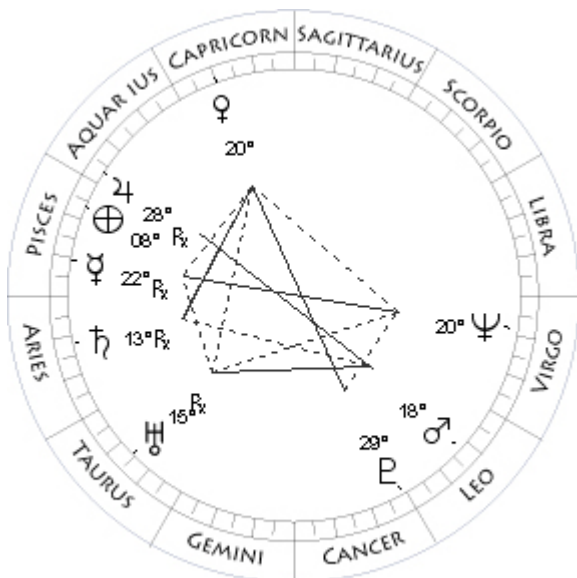

Oct 1, 1938

Sep 1, 1938

Mo|05Sa51 + 1°19	Ea|08Pi23 - 0°00
Su|08Vi23 - 0°00	Me|22Pi03 - 3°10
Me|00Vi59 - 3°10R	Ve|20Cp25 - 1°51
Ve|24Li23 - 1°51	Ma|18Le27 + 1°10
Ma|25Le58 + 1°10	Ju|28Aq19 - 1°13
Ju|25Aq48 - 1°13R	Sa|13Ar19 - 2°41
Sa|17Ar10 - 2°41R	Ur|15Ta02 - 0°23
Ur|17Ta47 - 0°23R	Ne|20Vi25 + 1°06
Ne|20Vi25 + 1°06	Pl|29Cn48 + 3°07
Pl|00Le44 + 3°07	No|21Sc20 - 0°00

Oct 1, 1938

Mo|07Cp46 + 3°55	Ea|07Ar39 - 0°00
Su|07Li39 - 0°00	Me|10Vi38 + 1°45
Me|00Li36 + 1°45	Ve|07Pi53 - 4°43
Ve|21Sc54 - 4°43	Ma|15Vi00 + 1°11
Ma|15Vi00 + 1°11	Ju|01Pi00 - 1°12
Ju|22Aq55 - 1°12R	Sa|14Ar21 - 2°45
Sa|15Ar09 - 2°45R	Ur|15Ta22 - 0°23
Ur|17Ta14 - 0°23R	Ne|21Vi31 + 1°06
Ne|21Vi31 + 1°06	Pl|20Vi59 + 1°06
Pl|01Le18 + 3°11	Pl|29Cn55 + 3°11
No|19Sc45 - 0°00