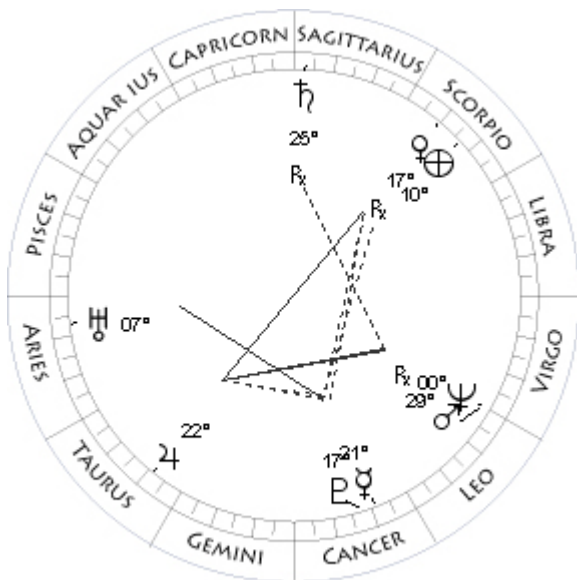

Jun 1, 1929

May 1, 1929

Mo|04Aq22 - 5°03	Ea|10Sc37 - 0°00
Su|10Ta37 - 0°00	Me|21Cn47 + 1°44
Me|25Ta41 + 1°44	Ve|17Sc37 + 3°52
Ve|23Ar42 + 3°52R	Ma|29Le14 + 1°51
Ma|23Cn48 + 1°51	Ju|22Ta04 - 0°48
Ju|20Ta09 - 0°48	Sa|25Sa46 + 1°14
Sa|00Cp08 + 1°14R	Ur|07Ar43 - 0°41
Ur|09Ar13 - 0°41	Ne|00Vi26 + 0°36
Ne|28Le37 + 0°36R	Pl|17Cn39 - 0°31
Pl|16Cn25 - 0°31	No|21Ta55 - 0°00

Jun 1, 1929

Mo|20Pi13 - 4°36	Ea|10Sa30 - 0°00
Su|10Ge29 - 0°00	Me|26Sc06 - 0°50
Me|21Ge50 - 0°50R	Ve|06Cp52 - 1°49
Ve|28Ar48 - 1°49	Ma|12Vi46 + 1°28
Ma|10Le47 + 1°28	Ju|24Ta51 - 0°46
Ju|27Ta28 - 0°46	Sa|26Sa42 + 1°13
Sa|28Sa29 + 1°13R	Ur|08Ar04 - 0°41
Ur|10Ar34 - 0°41	Ne|00Vi37 + 0°36
Ne|28Le44 + 0°36	Pl|17Cn45 - 0°28
Pl|16Cn57 - 0°28	No|20Ta16 - 0°00