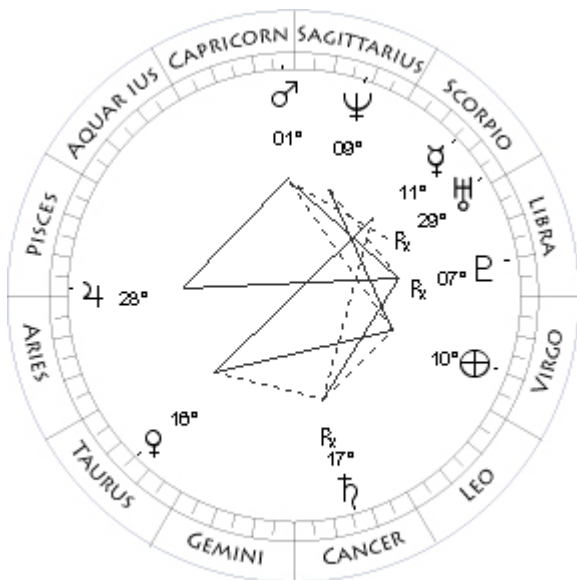

Mar 1, 1975

Apr 1, 1975

Mar 1, 1975

Mo|28Li28 - 2°59	Ea|10Vi17 - 0°00
Su|10Pi17 - 0°00	Me|11Sc47 + 0°24
Me|13Aq35 + 0°24	Ve|16Ta22 - 0°51
Ve|07Ar31 - 0°51	Ma|01Cp45 - 0°53
Ma|28Cp43 - 0°53	Ju|28Pi57 - 1°04
Ju|25Pi52 - 1°04	Sa|17Cn26 - 0°17
Sa|12Cn06 - 0°17R	Ur|29Li48 + 0°33
Ur|02Sc13 + 0°33R	Ne|11Sa45 + 1°34
Ne|11Sa45 + 1°34	Pl|07Li43 +17°15
Pl|08Li37 +17°15R	No|05Sa28 - 0°00

Apr 1, 1975

Mo|17Sa38 + 1°22	Ea|11Li08 - 0°00
Su|11Ar09 - 0°00	Me|11Aq59 - 2°18
Me|24Pi42 - 2°18	Ve|06Cn18 + 0°39
Ve|15Ta12 + 0°39	Ma|20Cp01 - 1°14
Ma|22Aq10 - 1°14	Ju|01Ar47 - 1°05
Ju|03Ar21 - 1°05	Sa|18Cn36 - 0°13
Sa|12Cn15 - 0°13	Ur|00Sc11 + 0°34
Ur|01Sc15 + 0°34R	Ne|10Sa04 + 1°35
Ne|11Sa43 + 1°35R	Pl|07Li56 +17°20
Pl|07Li48 +17°20R	No|03Sa49 - 0°00