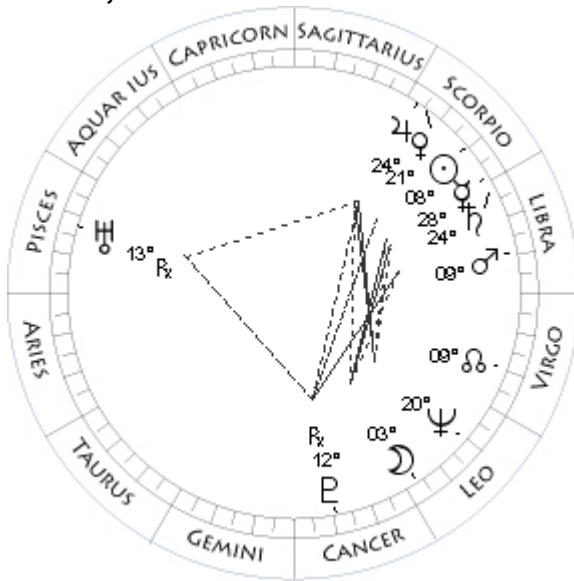

Nov 1, 1923

Dec 1, 1923

Nov 1, 1923

Mo|03Le42 - 2°59	Ea|08Ta03 - 0°00
Su|08Sc02 - 0°00	Me|05Li48 + 1°23
Me|28Li59 + 1°23	Ve|10Sa20 + 0°09
Ve|21Sc37 + 0°09	Ma|22Vi20 + 1°03
Ma|09Li09 + 1°03	Ju|27Sc57 + 0°44
Ju|24Sc53 + 0°44	Sa|23Li33 + 2°16
Sa|24Li53 + 2°16	Ur|16Pi08 - 0°48
Ur|13Pi50 - 0°48R	Ne|18Le24 + 0°14
Ne|20Le15 + 0°14	Pl|11Cn04 - 2°32
Pl|12Cn19 - 2°32R	No|08Vi15 - 0°00

Dec 1, 1923

Mo|09Vi13 + 0°14	Ea|08Ge17 - 0°00
Su|08Sa17 - 0°00	Me|05Cp40 - 1°42
Me|16Sa53 - 1°42	Ve|27Cp50 - 1°03
Ve|29Sa04 - 1°03	Ma|05Li40 + 0°55
Ma|28Li21 + 0°55	Ju|00Sa17 + 0°42
Ju|01Sa31 + 0°42	Sa|24Li31 + 2°19
Sa|28Li16 + 2°19	Ur|16Pi28 - 0°46
Ur|13Pi40 - 0°46	Ne|18Le35 + 0°14
Ne|20Le22 + 0°14R	Pl|11Cn10 - 2°32
Pl|11Cn57 - 2°32R	No|06Vi39 - 0°00