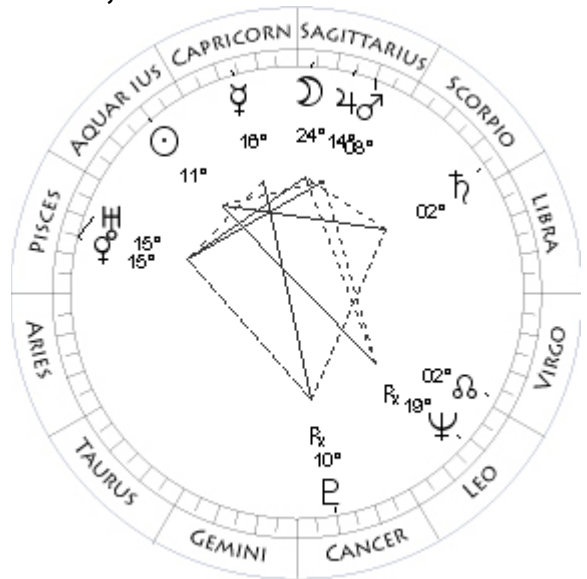

Jan 1, 1924

Feb 1, 1924

Jan 1, 1924

Mo|00Sc58 + 4°18	Ea|09Cn49 - 0°00
Su|09Cp49 - 0°00	Me|09Ta30 - 0°21
Me|28Cp20 - 0°21	Ve|16Pi55 - 1°43
Ve|07Aq40 - 1°43	Ma|19Li48 + 0°43
Ma|18Sc15 + 0°43	Ju|02Sa42 + 0°41
Ju|08Sa13 + 0°41	Sa|25Li31 + 2°25
Sa|00Sc56 + 2°25	Ur|16Pi48 - 0°45
Ur|14Pi16 - 0°45	Ne|19Le59 + 0°15R
Ne|19Le59 + 0°15R	Ne|18Le46 + 0°15
Pl|11Cn21 - 2°31R	Pl|11Cn16 - 2°31
No|05Vi01 - 0°00	

Feb 1, 1924

Mo|24Sa35 + 4°51	Ea|11Le23 - 0°00
Su|11Aq22 - 0°00	Me|20Li17 + 1°27
Me|16Cp20 + 1°27	Ve|06Ta19 - 1°14
Ve|15Pi51 - 1°14	Ma|04Sc27 + 0°25
Ma|08Sa09 + 0°25	Ju|05Sa08 + 0°41
Ju|14Sa02 + 0°41	Sa|26Li31 + 2°32
Sa|02Sc15 + 2°32	Ur|17Pi08 - 0°44
Ur|15Pi33 - 0°44	Ne|19Le13 + 0°15R
Ne|19Le13 + 0°15R	Ne|18Le58 + 0°15
Pl|10Cn44 - 2°28R	Pl|11Cn22 - 2°28
No|03Vi22 - 0°00