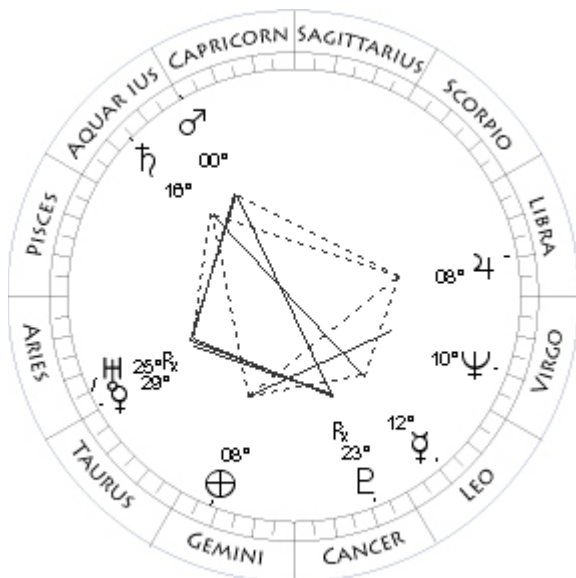

Nov 1, 1933

Dec 1, 1933

Nov 1, 1933

Mo|29Ar01 + 4°29	Ea|08Ta38 - 0°00
Su|08Sc38 - 0°00	Me|28Aq29 - 2°54
Me|01Sa55 - 2°54	Ve|11Pi57 - 2°54
Ve|24Sa17 - 2°54	Ma|12Cp02 - 1°01
Ma|16Sa41 - 1°01	Ju|06Li20 + 1°08
Ju|11Li10 + 1°08	Sa|15Aq44 - 0°58
Sa|09Aq59 - 0°58	Ur|25Ar33 - 0°36
Ur|24Ar53 - 0°36R	Ne|10Vi17 + 0°51
Ne|11Vi52 + 0°51	Pl|23Cn20 + 1°14
Pl|24Cn45 + 1°14R	No|24Aq48 - 0°00

Dec 1, 1933

Mo|02Ge39 + 4°56	Ea|08Ge52 - 0°00
Su|08Sa52 - 0°00	Me|12Ie23 + 2°36
Me|19Sc28 + 2°36	Ve|29Ar43 - 2°51
Ve|25Cp57 - 2°51	Ma|00Aq10 - 1°08
Ma|09Cp18 - 1°08	Ju|08Li36 + 1°11
Ju|16Li49 + 1°11	Sa|16Aq40 - 0°57
Sa|11Aq35 - 0°57	Ur|25Ar53 - 0°36
Ur|23Ar53 - 0°36R	Ne|10Vi28 + 0°52
Ne|12Vi20 + 0°52	Pl|23Cn27 + 1°17
Pl|24Cn30 + 1°17R	No|23Aq13 - 0°00