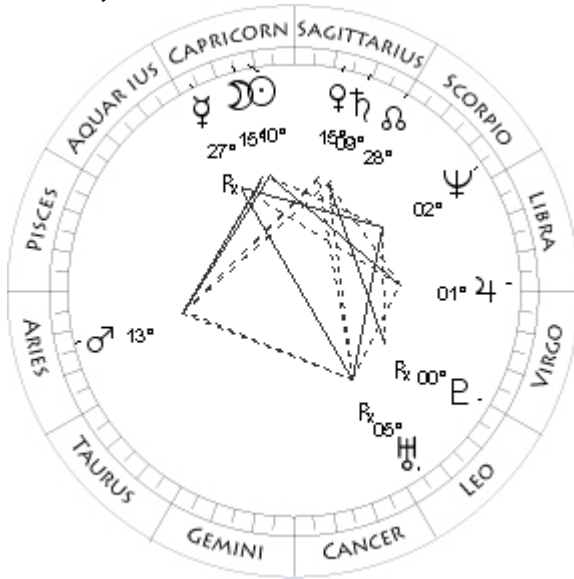

Jan 1, 1957

Feb 1, 1957

Jan 1, 1957

Mo|15Cp19 + 3°46	Ea|10Cn50 - 0°00
Su|10Cp50 - 0°00	Me|23Ta13 + 0°15
Me|27Cp26 + 0°15R	Ve|10Sc45 + 0°58
Ve|15Sa50 + 0°58	Ma|25Ta19 + 0°16
Ma|13Ar59 + 0°16	Ju|21Vi10 + 1°18
Ju|01Li27 + 1°18	Sa|06Sa25 + 1°41
Sa|09Sa22 + 1°41	Ur|04Le38 + 0°38
Ur|05Le56 + 0°38R	Ne|00Sc35 + 1°43
Ne|02Sc19 + 1°43	Pl|28Le55 +11°15
Pl|00Vi13 +11°15R	No|26Sc43 - 0°00

Feb 1, 1957

Mo|29Aq50 + 4°59	Ea|12Le23 - 0°00
Su|12Aq23 - 0°00	Me|28Li06 + 1°03
Me|17Cp08 + 1°03	Ve|00Cp05 - 0°22
Ve|24Cp35 - 0°22	Ma|11Ge51 + 0°48
Ma|02Ta23 + 0°48	Ju|23Vi31 + 1°26
Ju|01Li23 + 1°26R	Sa|07Sa21 + 1°43
Sa|12Sa16 + 1°43	Ur|05Le01 + 0°38
Ur|04Le37 + 0°38R	Ne|00Sc46 + 1°45
Ne|02Sc36 + 1°45	Pl|29Le04 +11°23
Pl|29Le37 +11°23R	No|25Sc04 - 0°00