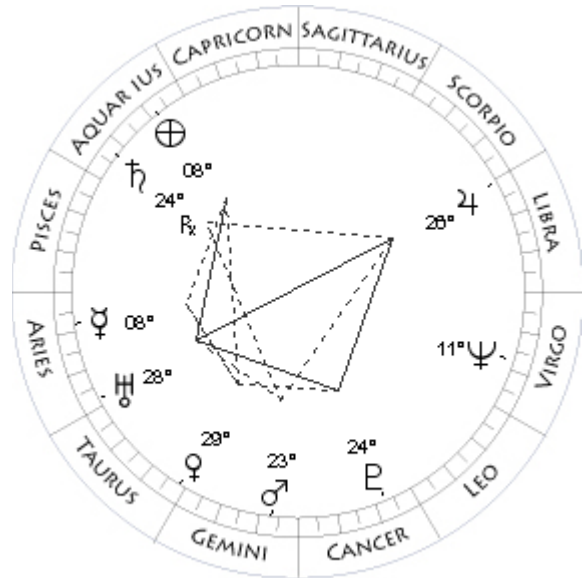

Jul 1, 1934

Aug 1, 1934

Jul 1, 1934

Mo|08Pi37 + 2°27	Ea|08Cp57 - 0°00
Su|08Cn57 - 0°00	Me|20Sa04 - 2°57
Me|23Cn35 - 2°57R	Ve|09Ar28 - 1°48
Ve|03Ge38 - 1°48	Ma|07Ge45 + 0°22
Ma|20Ge11 + 0°22	Ju|24Li38 + 1°19
Ju|13Li55 + 1°19	Sa|23Aq18 - 1°21
Sa|27Aq46 - 1°21R	Ur|28Ar12 - 0°33
Ur|00Ta55 - 0°33	Ne|11Vi44 + 0°54
Ne|10Vi03 + 0°54	Pl|24Cn12 + 1°27
Pl|23Cn53 + 1°27	No|11Aq59 - 0°00

Aug 1, 1934

Mo|29Ar13 + 5°12	Ea|08Aq32 - 0°00
Su|08Le32 - 0°00	Me|08Ar41 - 1°42
Me|19Cn07 - 1°42	Ve|29Ta03 - 0°30
Ve|10Cn29 - 0°30	Ma|11Cn06 + 0°41
Ma|11Cn06 + 0°41	Ju|26Li59 + 1°11
Ju|17Li00 + 1°11	Sa|24Aq17 - 1°26
Sa|26Aq04 - 1°26R	Ur|28Ar32 - 0°33
Ur|01Ta27 - 0°33	Ne|11Vi55 + 0°53
Ne|10Vi53 + 0°53	Pl|24Cn19 + 1°29
Pl|24Cn42 + 1°29	No|10Aq21 - 0°00