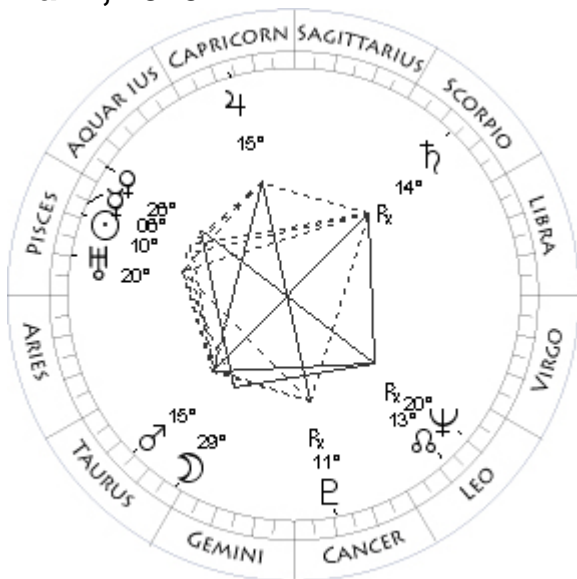

Mar 1, 1925

Apr 1, 1925

Mar 1, 1925

Mo|29Ta16 - 5°03	Ea|10Vi25 - 0°00
Su|10Pi25 - 0°00	Me|27Aq57 - 1°59
Me|06Pi53 - 1°59	Ve|08Aq17 - 1°11
Ve|26Aq53 - 1°11	Ma|20Ge55 + 0°54
Ma|15Ta30 + 0°54	Ju|06Cp45 + 0°04
Ju|15Cp40 + 0°04	Sa|09Sc05 + 2°31
Sa|14Sc16 + 2°31R	Ur|21Pi21 - 0°44
Ur|20Pi50 - 0°44	Ne|21Le19 + 0°20
Ne|20Le41 + 0°20R	Pl|12Cn38 - 2°04
Pl|11Cn31 - 2°04R	No|12Le31 - 0°00

Apr 1, 1925

Mo|12Cn58 - 2°28	Ea|11Li16 - 0°00
Su|11Ar15 - 0°00	Me|17Le06 + 2°46
Me|29Ar53 + 2°46	Ve|27Pi25 - 1°25
Ve|05Ar26 - 1°25	Ma|06Cn10 + 1°06
Ma|05Ge27 + 1°06	Ju|09Cp18 + 0°00
Ju|20Cp13 + 0°00	Sa|10Sc03 + 2°37
Sa|13Sc08 + 2°37R	Ur|21Pi41 - 0°44
Ur|22Pi36 - 0°44	Ne|21Le31 + 0°20
Ne|20Le01 + 0°20R	Pl|12Cn44 - 2°01
Pl|11Cn25 - 2°01	No|10Le52 - 0°00