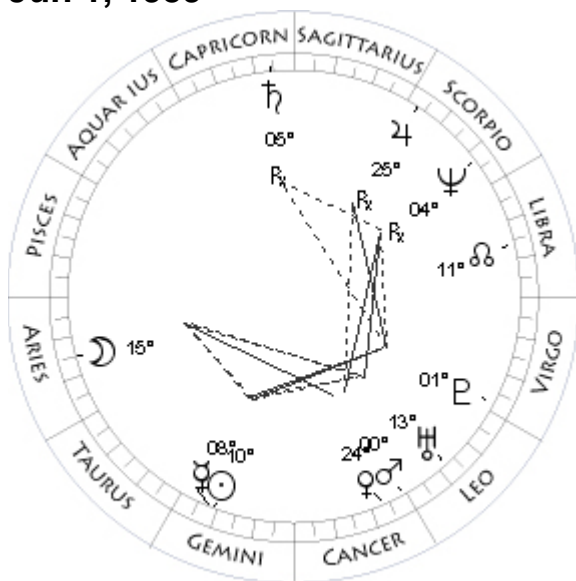

Jun 1, 1959

May 1, 1959

Mo|00Pi01 + 3°34	
Su|10Ta22 - 0°00	Ea|10Sc22 - 0°00
Me|13Ar57 - 2°55	Me|16Cp21 - 2°55
Ve|19Ge29 + 1°59	Ve|21Le53 + 1°59
Ma|12Cn01 + 1°38	Ma|14Le27 + 1°38
Ju|29Sc15 + 1°07R	Ju|25Sc47 + 1°07
Sa|06Cp53 + 0°57R	Sa|02Cp06 + 0°57
Ur|12Le17 + 0°41	Ur|15Le25 + 0°41
Ne|05Sc28 + 1°50R	Ne|05Sc37 + 1°50
Pl|01Vi42 +12°08R	Pl|03Vi16 +12°08
No|11Li42 - 0°00	

Jun 1, 1959

Mo|15Ar52 - 0°23	
Su|10Ge15 - 0°00	Ea|10Sa15 - 0°00
Me|08Ge10 + 0°23	Me|01Ge20 + 0°23
Ve|24Cn13 + 2°30	Ve|12Li09 + 2°30
Ma|00Le15 + 1°26	Ma|28Le05 + 1°26
Ju|25Sc25 + 1°04R	Ju|28Sc11 + 1°04
Sa|05Cp29 + 0°57R	Sa|03Cp02 + 0°57
Ur|13Le00 + 0°40	Ur|15Le48 + 0°40
Ne|04Sc42 + 1°49R	Ne|05Sc48 + 1°49
Pl|01Vi45 +11°59	Pl|03Vi26 +11°59
No|10Li03 - 0°00