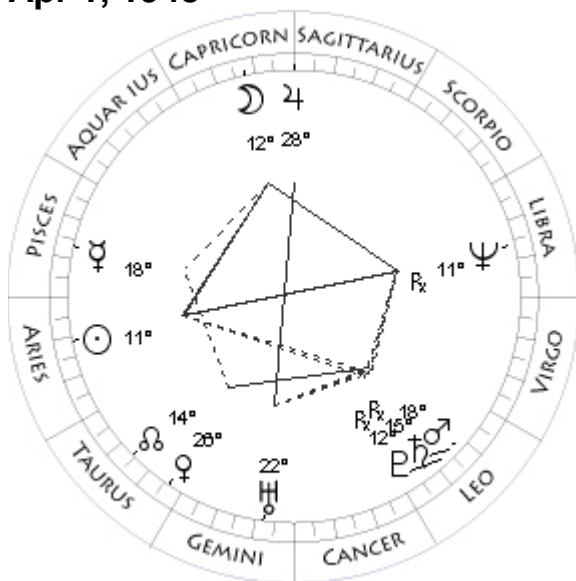

Mar 1, 1948

Apr 1, 1948

Mar 1, 1948

Mo|26Sc58 - 0°56	Ea|10Vi50 - 0°00
Su|10Pi50 - 0°00	Me|13Li54 + 2°20
Me|21Aq54 + 2°20R	Ve|27Ge34 + 0°28
Ve|22Ar09 + 0°28	Ma|03Vi32 + 4°18
Ma|23Le04 + 4°18R	Ju|15Sa35 + 0°31
Ju|25Sa58 + 0°31	Sa|20Le01 + 1°15
Sa|17Le34 + 1°15R	Ur|25Ge02 + 0°09
Ur|22Ge07 + 0°09R	Ne|11Li27 + 1°35
Ne|12Li25 + 1°35R	Pl|13Le50 + 7°24
Pl|13Le10 + 7°24R	No|17Ta39 - 0°00

Apr 1, 1948

Mo|12Cp24 - 4°24	Ea|11Li41 - 0°00
Su|11Ar40 - 0°00	Me|14Cp59 - 2°23
Me|18Pi01 - 2°23	Ve|17Le50 + 2°37
Ve|26Ta49 + 2°37	Ma|18Le09 + 3°10
Ma|18Le09 + 3°10	Ju|18Sa04 + 0°31
Ju|28Sa39 + 0°31	Sa|21Le08 + 1°15
Sa|15Le59 + 1°15R	Ur|25Ge24 + 0°09
Ur|22Ge34 + 0°09	Ne|11Li38 + 1°36
Ne|11Li37 + 1°36R	Pl|13Le58 + 7°22
Pl|12Le40 + 7°22R	No|16Ta00 - 0°00