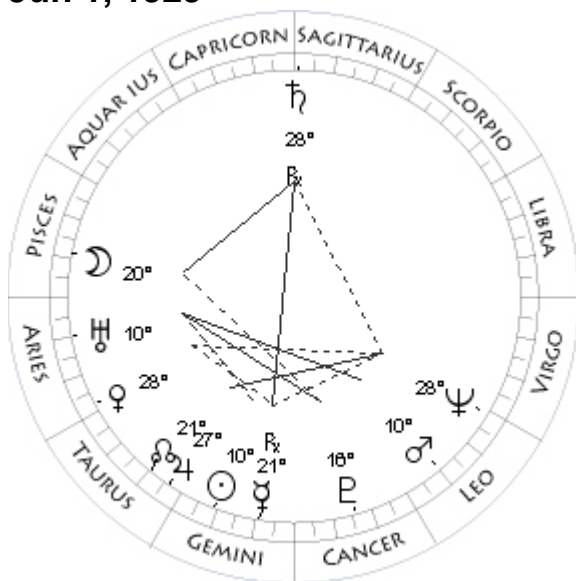

Jun 1, 1929

May 1, 1929

Mo|04Aq22 - 5°03	Ea|10Sc37 - 0°00
Su|10Ta37 - 0°00	Me|21Cn47 + 1°44
Me|25Ta41 + 1°44	Ve|17Sc37 + 3°52
Ve|23Ar42 + 3°52R	Ma|29Le14 + 1°51
Ma|23Cn48 + 1°51	Ju|22Ta04 - 0°48
Ju|20Ta09 - 0°48	Sa|25Sa46 + 1°14
Sa|00Cp08 + 1°14R	Ur|07Ar43 - 0°41
Ur|09Ar13 - 0°41	Ne|00Vi26 + 0°36
Ne|28Le37 + 0°36R	Pl|17Cn39 - 0°31
Pl|16Cn25 - 0°31	No|21Ta55 - 0°00

Jun 1, 1929

Mo|20Pi13 - 4°36	Ea|10Sa30 - 0°00
Su|10Ge29 - 0°00	Me|26Sc06 - 0°50
Me|21Ge50 - 0°50R	Ve|06Cp52 - 1°49
Ve|28Ar48 - 1°49	Ma|12Vi46 + 1°28
Ma|10Le47 + 1°28	Ju|24Ta51 - 0°46
Ju|27Ta28 - 0°46	Sa|26Sa42 + 1°13
Sa|28Sa29 + 1°13R	Ur|08Ar04 - 0°41
Ur|10Ar34 - 0°41	Ne|00Vi37 + 0°36
Ne|28Le44 + 0°36	Pl|17Cn45 - 0°28
Pl|16Cn57 - 0°28	No|20Ta16 - 0°00