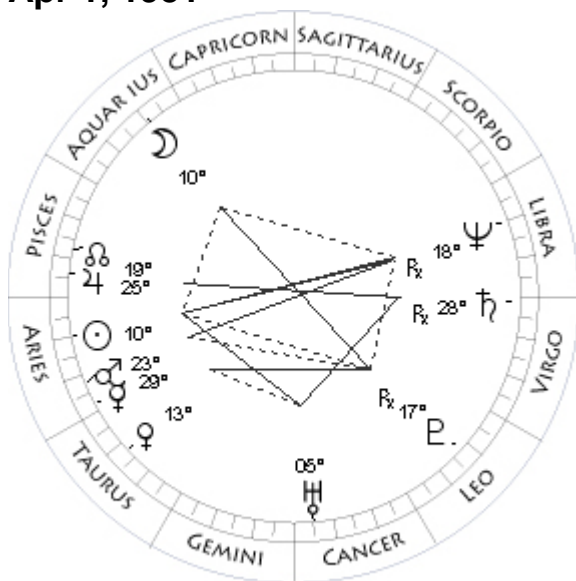

Mar 1, 1951

Apr 1, 1951

Mar 1, 1951

Mo|17Sa15 - 5°16	Ea|10Vi06 - 0°00
Su|10Pi06 - 0°00	Me|11Aq23 - 2°08
Me|01Pi41 - 2°08	Ve|11Ta46 - 0°56
Ve|05Ar36 - 0°56	Ma|13Ar20 - 0°40
Ma|29Pi41 - 0°40	Ju|19Pi25 - 1°01
Ju|17Pi52 - 1°01	Sa|28Vi21 + 2°30
Sa|00Li26 + 2°30R	Ur|08Cn12 + 0°20
Ur|05Cn29 + 0°20R	Ne|17Li56 + 1°40
Ne|19Li07 + 1°40R	Pl|18Le42 + 8°45
Pl|18Le09 + 8°45R	No|19Pi40 - 0°00
No|19Pi40 - 0°00	

Apr 1, 1951

Mo|10Aq20 - 3°17	Ea|10Li57 - 0°00
Su|10Ar57 - 0°00	Me|20Cn51 + 1°59
Me|29Ar08 + 1°59	Ve|01Cn39 + 0°29
Ve|13Ta26 + 0°29	Ma|01Ta56 - 0°20
Ma|23Ar21 - 0°20	Ju|22Pi14 - 1°03
Ju|25Pi21 - 1°03	Sa|29Vi24 + 2°32
Sa|28Vi03 + 2°32R	Ur|08Cn34 + 0°20
Ur|05Cn33 + 0°20	Ne|18Li22 + 1°41R
Ne|18Li22 + 1°41R	Ne|18Li07 + 1°41
Pl|17Le36 + 8°43R	Pl|18Le51 + 8°43
No|18Pi01 - 0°00