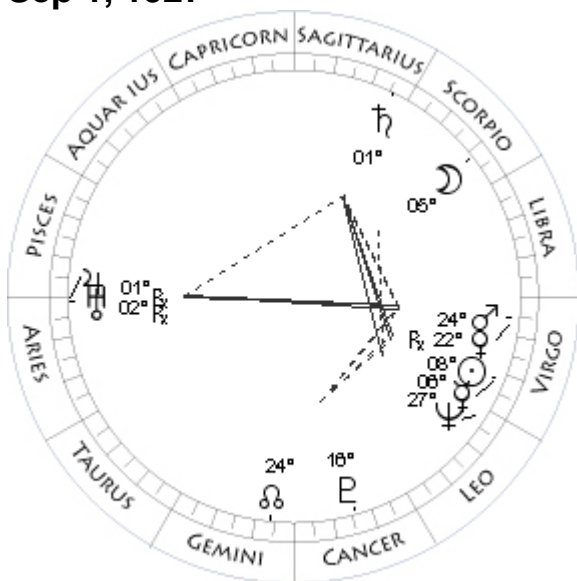

Sep 1, 1927

Oct 1, 1927

Sep 1, 1927

Mo|05Sc37 + 3°49	
Su|08Vi03 - 0°00	Ea|08Pi03 - 0°00
Me|06Vi58 + 1°45	Me|03Vi52 + 1°45
Ve|22Vi11 - 8°05R	Ve|02Pi22 - 8°05
Ma|24Vi09 + 0°50	Ma|03Li57 + 0°50
Ju|01Ar10 - 1°34R	Ju|26Pi35 - 1°34
Sa|01Sa36 + 1°46	Sa|07Sa22 + 1°46
Ur|02Ar21 - 0°46R	Ur|01Ar10 - 0°46
Ne|27Le09 + 0°28	Ne|26Le48 + 0°28
Pl|16Cn44 - 1°07	Pl|15Cn37 - 1°07
No|24Ge07 - 0°00	

Oct 1, 1927

Mo|08Sa02 + 1°11	
Su|07Li19 - 0°00	Ea|07Ar19 - 0°00
Me|27Li23 - 1°12	Me|14Sa52 - 1°12
Ve|08Vi51 - 6°04R	Ve|20Ar04 - 6°04
Ma|13Li39 + 0°36	Ma|17Li34 + 0°36
Ju|27Pi19 - 1°36R	Ju|29Pi20 - 1°36
Sa|03Sa30 + 1°40	Sa|08Sa17 + 1°40
Ur|01Ar11 - 0°46R	Ur|01Ar30 - 0°46
Ne|28Le10 + 0°29	Ne|26Le59 + 0°29
Pl|17Cn06 - 1°06	Pl|15Cn43 - 1°06
No|22Ge31 - 0°00