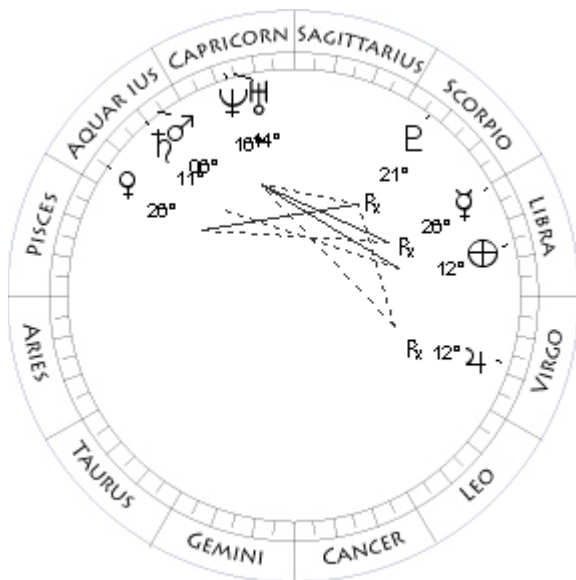

Mar 1, 1992

Apr 1, 1992

Mar 1, 1992

Mo|07Aq34 + 2°31	Ea|11Vi10 - 0°00
Su|11Pi10 - 0°00	Me|20Ta34 + 0°05
Me|26Pi05 + 0°05	Ve|06Cp59 - 0°35
Ve|14Aq35 - 0°35	Ma|17Cp57 - 1°02
Ma|09Aq27 - 1°02	Ju|09Vi29 + 1°22R
Ju|09Vi29 + 1°22R	Sa|10Aq13 - 0°39
Sa|12Aq56 - 0°39	Ur|14Cp34 - 0°23
Ur|16Cp56 - 0°23	Ne|18Cp18 + 0°44
Ne|18Cp18 + 0°44	Pl|22Sc58 +14°59R
Pl|22Sc58 +14°59R	No|06Cp37 - 0°00
No|06Cp37 - 0°00	

Apr 1, 1992

Mo|22Pi10 + 4°53	Ea|12Li01 - 0°00
Su|12Ar01 - 0°00	Me|26Li56 + 1°49
Me|01Ar27 + 1°49R	Ve|22Pi51 - 1°27
Ve|22Pi51 - 1°27	Ma|03Pi26 - 1°15
Ma|03Pi26 - 1°15	Ju|05Vi55 + 1°22R
Ju|05Vi55 + 1°22R	Sa|15Aq58 - 0°43
Sa|15Aq58 - 0°43	Ur|17Cp50 - 0°24
Ur|17Cp50 - 0°24	Ne|18Cp52 + 0°44
Ne|18Cp52 + 0°44	Pl|22Sc36 +15°11R
Pl|22Sc36 +15°11R	No|04Cp59 - 0°00
No|04Cp59 - 0°00