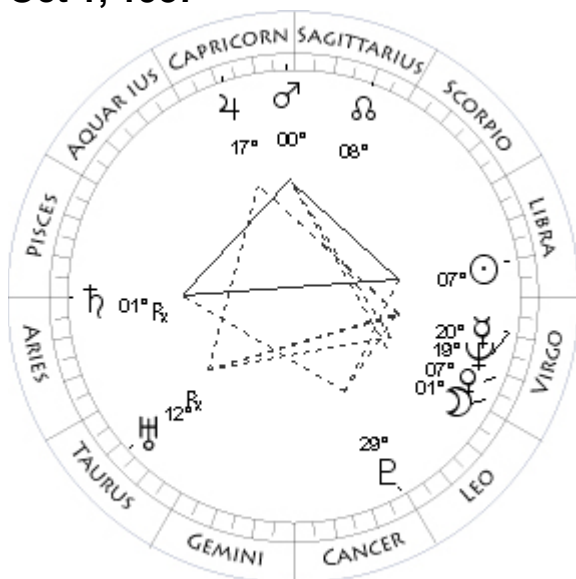

Oct 1, 1937

Sep 1, 1937

Mo|24Cn33 - 3°28	
Su|08Vi37 - 0°00	Ea|08Pi37 - 0°00
Me|29Vi41 - 4°06R	Me|02Aq10 - 4°06
Ve|01Le46 - 0°24	Ve|04Ge43 - 0°24
Ma|12Sa02 - 2°38	Ma|27Cp49 - 2°38
Ju|17Cp44 - 0°26R	Ju|26Cp29 - 0°26
Sa|03Ar27 - 2°33R	Sa|00Ar54 - 2°33
Ur|13Ta37 - 0°26R	Ur|10Ta58 - 0°26
Ne|18Vi19 + 1°03	Ne|18Vi38 + 1°03
Pl|29Cn24 + 2°43	Pl|28Cn26 + 2°43
No|10Sa40 - 0°00	

Oct 1, 1937

Mo|01Vi57 - 5°03	
Su|07Li53 - 0°00	Ea|07Ar53 - 0°00
Me|20Vi09 + 1°24	Me|27Ge42 + 1°24
Ve|07Vi42 + 1°04	Ve|23Cn11 + 1°04
Ma|00Cp45 - 2°21	Ma|16Aq29 - 2°21
Ju|17Cp58 - 0°27	Ju|29Cp03 - 0°27
Sa|01Ar13 - 2°35R	Sa|01Ar54 - 2°35
Ur|12Ta58 - 0°26R	Ur|11Ta18 - 0°26
Ne|19Vi25 + 1°03	Ne|18Vi49 + 1°03
Pl|29Cn56 + 2°46	Pl|28Cn33 + 2°46
No|09Sa05 - 0°00