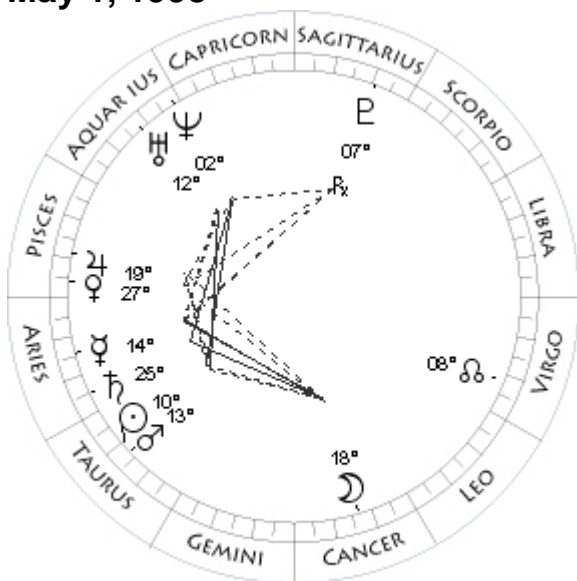

May 1, 1998

Jun 1, 1998

May 1, 1998

Mo|18Cn08 - 3°55	
Su|10Ta55 - 0°00	Ea|10Sc55 - 0°00
Me|14Ar36 - 2°44	Me|29Sa42 - 2°44
Ve|27Pi25 - 1°14	Ve|14Cp58 - 1°14
Ma|13Ta39 - 0°05	Ma|15Ta33 - 0°05
Ju|19Pi39 - 1°01	Ju|10Pi35 - 1°01
Sa|25Ar37 - 2°15	Sa|23Ar59 - 2°15
Ur|12Aq38 - 0°38	Ur|09Aq44 - 0°38
Ne|02Aq11 + 0°21	Ne|00Aq17 + 0°21
Pl|07Sa24 +12°25R	Pl|06Sa45 +12°25
No|07Vi22 - 0°00	

Jun 1, 1998

Mo|04Vi24 - 0°06	
Su|10Ge48 - 0°00	Ea|10Sa48 - 0°00
Me|00Ge21 - 0°41	Me|26Ar13 - 0°41
Ve|02Ta56 - 2°03	Ve|04Pi00 - 2°03
Ma|05Ge55 + 0°15	Ma|02Ge38 + 0°15
Ju|24Pi46 - 1°08	Ju|13Pi23 - 1°08
Sa|29Ar13 - 2°18	Sa|25Ar04 - 2°18
Ur|12Aq39 - 0°39R	Ur|10Aq04 - 0°39
Ne|01Aq58 + 0°21R	Ne|00Aq28 + 0°21
Pl|06Sa36 +12°25R	Pl|06Sa58 +12°25
No|05Vi44 - 0°00