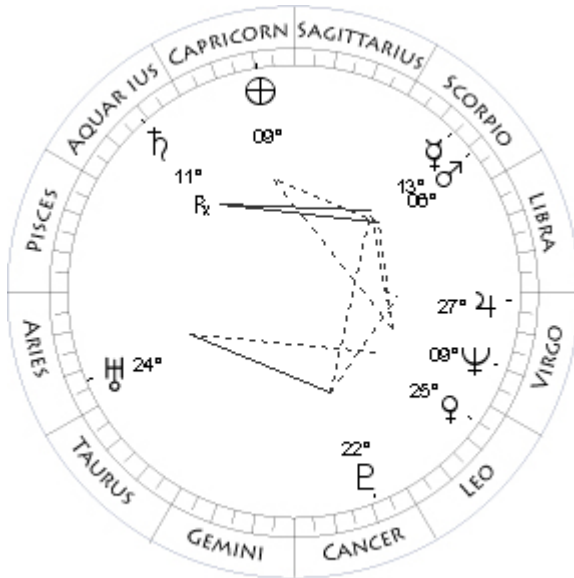

Jul 1, 1933

Aug 1, 1933

Jul 1, 1933

Mo|16Li42 - 3°45	Ea|09Cp11 - 0°00
Su|09Cn11 - 0°00	Me|13Sc13 + 0°17
Me|05Le01 + 0°17	Ve|25Le28 + 1°26
Ve|28Cn06 + 1°26	Ma|06Sc04 + 0°27
Ma|27Vi07 + 0°27	Ju|27Vi01 + 1°13
Ju|17Vi03 + 1°13	Sa|11Aq56 - 0°53
Sa|15Aq24 - 0°53R	Ur|24Ar13 - 0°35
Ur|27Ar00 - 0°35	Ne|07Vi54 + 0°50
Ne|07Vi54 + 0°50	Pl|22Cn37 + 1°04
Pl|22Cn37 + 1°04	No|01Pi19 - 0°00
No|01Pi19 - 0°00	

Aug 1, 1933

Mo|09Sa23 - 5°09	Ea|08Aq46 - 0°00
Su|08Le46 - 0°00	Me|13Aq44 - 4°48
Me|05Le22 - 4°48R	Ve|15Li43 + 1°28
Ve|05Vi50 + 1°28	Ma|21Sc26 - 0°04
Ma|14Li35 - 0°04	Ju|29Vi22 + 1°08
Ju|22Vi02 + 1°08	Sa|12Aq53 - 0°56
Sa|13Aq22 - 0°56R	Ur|24Ar33 - 0°36
Ur|27Ar25 - 0°36	Ne|08Vi46 + 0°50
Ne|08Vi46 + 0°50	Pl|23Cn26 + 1°06
Pl|23Cn26 + 1°06	No|29Aq41 - 0°00
No|29Aq41 - 0°00