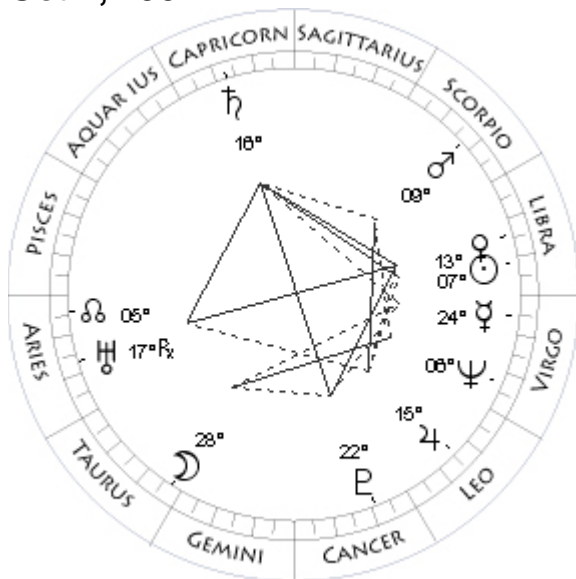

Oct 1, 1931

Sep 1, 1931

Mo|25Ar34 + 1°48	Ea|08Pi05 - 0°00
Su|08Vi05 - 0°00	Me|27Aq23 - 4°22
Me|14Vi48 - 4°22R	Ve|03Vi44 + 1°23
Ve|06Vi17 + 1°23	Ma|14Sc52 + 0°06
Ma|19Li31 + 0°06	Ju|04Le56 + 0°29
Ju|10Le05 + 0°29	Sa|21Cp29 + 0°04
Sa|16Cp59 + 0°04R	Ur|16Ar57 - 0°40
Ur|18Ar50 - 0°40R	Ne|05Vi33 + 0°43
Ne|05Vi37 + 0°43	Pl|20Cn34 + 0°22
Pl|21Cn38 + 0°22	No|06Ar45 - 0°00

Oct 1, 1931

Mo|28Ta27 + 4°14	Ea|07Ar21 - 0°00
Su|07Li21 - 0°00	Me|10Le51 + 1°54
Me|24Vi18 + 1°54	Ve|22Li18 + 1°09
Ve|13Li36 + 1°09	Ma|09Sc36 - 0°14
Ma|09Sc36 - 0°14	Ju|07Le21 + 0°33
Ju|15Le52 + 0°33	Sa|22Cp23 + 0°02
Sa|16Cp44 + 0°02	Ur|17Ar16 - 0°41
Ur|17Ar48 - 0°41R	Ne|05Vi43 + 0°43
Ne|06Vi41 + 0°43	Pl|20Cn40 + 0°24
Pl|22Cn04 + 0°24	No|05Ar09 - 0°00