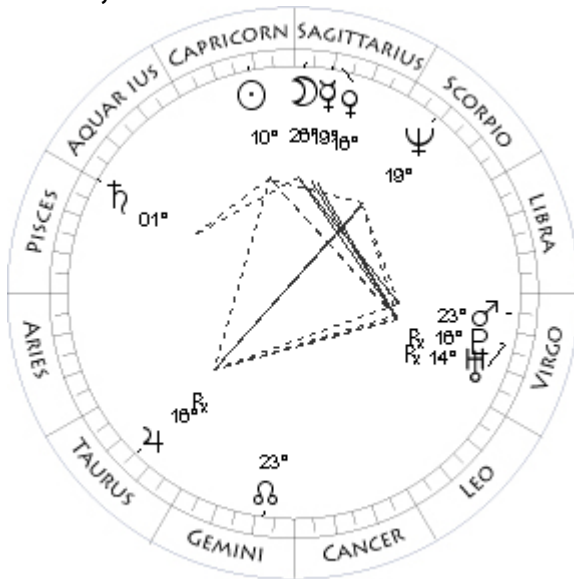

Jan 1, 1965

Feb 1, 1965

Jan 1, 1965

Mo|26Sa01 - 0°16	Ea|10Cn53 - 0°00
Su|10Cp53 - 0°00	Me|12Vi36 + 2°39
Me|19Sa24 + 2°39	Ve|12Sc17 + 0°55
Ve|16Sa28 + 0°55	Ma|19Le24 + 2°51
Ma|23Vi57 + 2°51	Ju|25Ta27 - 1°03
Ju|16Ta14 - 1°03R	Sa|05Pi48 - 1°35
Sa|01Pi20 - 1°35	Ur|12Vi01 + 0°47
Ur|14Vi46 + 0°47R	Ne|17Sc53 + 1°44
Ne|19Sc20 + 1°44	Pl|14Vi39 +14°20
Pl|16Vi16 +14°20R	No|21Ge59 - 0°00

Feb 1, 1965

Mo|10Aq19 - 3°49	Ea|12Le26 - 0°00
Su|12Aq26 - 0°00	Me|23Sa01 - 1°24
Me|27Cp06 - 1°24	Ve|01Cp36 - 0°24
Ve|25Cp14 - 0°24	Ma|02Vi59 + 3°40
Ma|27Vi58 + 3°40R	Ju|28Ta14 - 0°54
Ju|16Ta56 - 0°54	Sa|06Pi48 - 1°34
Sa|04Pi36 - 1°34	Ur|12Vi25 + 0°48
Ur|14Vi02 + 0°48R	Ne|18Sc04 + 1°45
Ne|19Sc55 + 1°45	Pl|14Vi49 +14°33
Pl|15Vi49 +14°33R	No|20Ge20 - 0°00