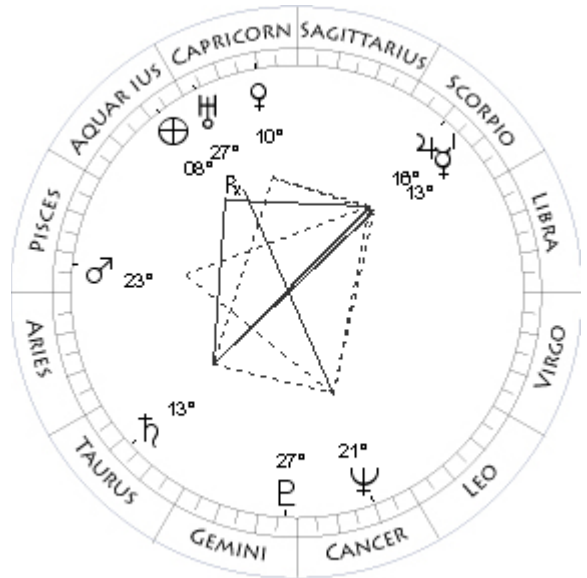

Jul 1, 1911

Aug 1, 1911

Jul 1, 1911

Mo|15Vi42 + 4°02	Ea|08Cp32 - 0°00
Su|08Cn32 - 0°00	Me|25Ge09 + 1°00
Me|05Cn26 + 1°00	Ve|21Sc05 + 1°23
Ve|23Le52 + 1°23	Ma|04Pi17 - 2°07
Ma|20Ar23 - 2°07	Ju|14Sc23 + 1°11
Ju|04Sc40 + 1°11R	Sa|11Ta58 - 2°13
Sa|16Ta57 - 2°13	Ur|27Cp09 - 0°34
Ur|28Cp08 - 0°34R	Ne|21Cn13 - 0°35
Ne|20Cn48 - 0°35	Pl|27Ge26 - 6°21
Pl|27Ge43 - 6°21	No|06Ta51 - 0°00

Aug 1, 1911

Mo|02Sc42 + 0°13	Ea|08Aq07 - 0°00
Su|08Le07 - 0°00	Me|13Sc30 + 0°12
Me|02Vi46 + 0°12	Ve|10Cp18 - 2°02
Ve|20Vi31 - 2°02	Ma|23Pi54 - 2°07
Ma|10Ta49 - 2°07	Ju|16Sc46 + 1°03
Ju|05Sc57 + 1°03	Sa|13Ta05 - 2°18
Sa|19Ta19 - 2°18	Ur|27Cp30 - 0°34
Ur|26Cp55 - 0°34R	Ne|21Cn24 - 0°34
Ne|21Cn56 - 0°34	Pl|27Ge31 - 6°21
Pl|28Ge24 - 6°21	No|05Ta13 - 0°00