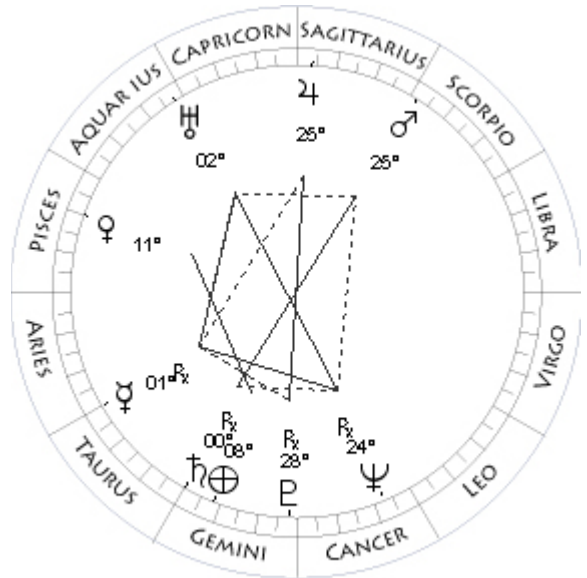

Nov 1, 1912

Dec 1, 1912

Nov 1, 1912

Mo|00Le08 + 4°58	Ea|08Ta43 - 0°00
Su|08Sc42 - 0°00	Me|04Cp19 - 1°48
Me|25Sc33 - 1°48	Ve|23Cp54 - 1°07
Ve|09Sa33 - 1°07	Ma|10Sc33 + 0°10
Ma|09Sc50 + 0°10	Ju|22Sa46 + 0°20
Ju|16Sa12 + 0°20	Sa|29Ta49 - 2°13
Sa|02Ge19 - 2°13R	Ur|02Aq35 - 0°35
Ur|29Cp45 - 0°35	Ne|24Cn10 - 0°31
Ne|26Cn01 - 0°31R	Pl|28Ge51 - 6°11
Pl|29Ge53 - 6°11R	No|10Ar58 - 0°00

Dec 1, 1912

Mo|09Vi27 + 2°39	Ea|08Ge57 - 0°00
Su|08Sa57 - 0°00	Me|01Ta10 - 0°50
Me|24Sa09 - 0°50R	Ve|11Pi23 - 2°03
Ve|16Cp11 - 2°03	Ma|25Sc39 - 0°08
Ma|00Sa51 - 0°08	Ju|25Sa11 + 0°17
Ju|22Sa39 + 0°17	Sa|00Ge55 - 2°12
Sa|29Ta56 - 2°12R	Ur|02Aq55 - 0°34
Ur|00Aq40 - 0°34	Ne|24Cn21 - 0°31
Ne|25Cn43 - 0°31R	Pl|28Ge56 - 6°12
Pl|29Ge25 - 6°12R	No|09Ar22 - 0°00