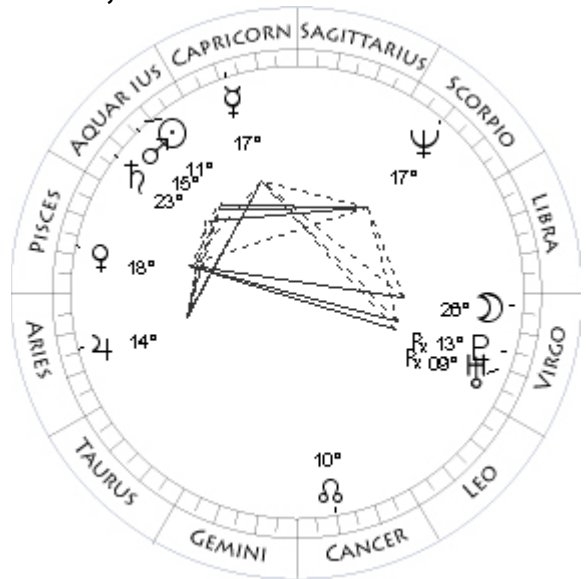

Jan 1, 1964

Feb 1, 1964

Jan 1, 1964

Mo|07Ie38 + 2°22	Ea|10Cn07 - 0°00
Su|10Cp06 - 0°00	Me|23Ge57 + 1°50
Me|17Cp11 + 1°50R	Ve|24Pi33 - 1°47
Ve|10Aq47 - 1°47	Ma|28Cp20 - 1°02
Ma|20Cp50 - 1°02	Ju|22Ar14 - 1°18
Ju|10Ar47 - 1°18	Sa|24Aq11 - 1°11
Sa|20Aq28 - 1°11	Ur|07Vi17 + 0°47
Ur|09Vi57 + 0°47R	Ne|15Sc44 + 1°44
Ne|17Sc12 + 1°44	Pl|12Vi33 +13°59
Pl|14Vi10 +13°59R	No|11Cn22 - 0°00

Feb 1, 1964

Mo|26Vi00 + 5°02	Ea|11Le40 - 0°00
Su|11Aq40 - 0°00	Me|13Sc22 + 0°14
Me|17Cp32 + 0°14	Ve|14Ta00 - 1°06
Ve|18Pi44 - 1°06	Ma|17Aq37 - 1°05
Ma|15Aq09 - 1°05	Ju|25Ar04 - 1°11
Ju|14Ar51 - 1°11	Sa|25Aq10 - 1°12
Sa|23Aq56 - 1°12	Ur|07Vi41 + 0°48
Ur|09Vi06 + 0°48R	Ne|15Sc55 + 1°46
Ne|17Sc45 + 1°46	Pl|12Vi44 +14°11
Pl|13Vi41 +14°11R	No|09Cn43 - 0°00