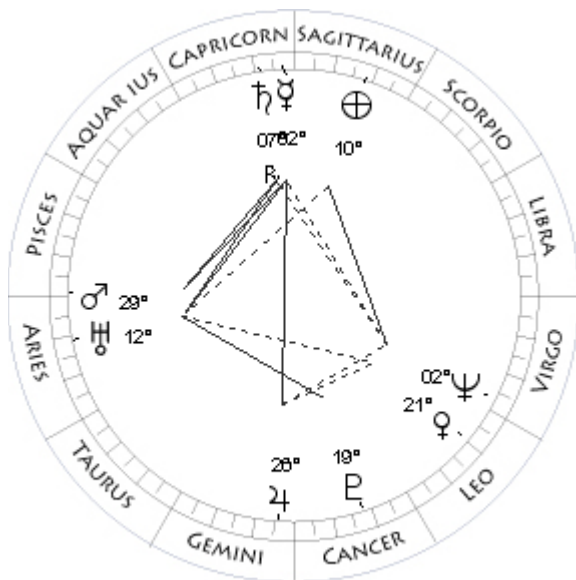

Jun 1, 1930

May 1, 1930

Mo|14Ge48 + 3°32	Ea|10Sc23 - 0°00
Su|10Ta23 - 0°00	Me|27Vi25 + 2°41
Me|00Ge11 + 2°41	Ve|01Cn04 + 0°24
Ve|01Ge12 + 0°24	Ma|10Pi24 - 1°09
Ma|05Ar14 - 1°09	Ju|24Ge15 - 0°18
Ju|17Ge26 - 0°18	Sa|06Cp45 + 0°44
Sa|11Cp48 + 0°44R	Ur|11Ar40 - 0°39
Ur|12Ar59 - 0°39	Ne|02Vi37 + 0°40
Ne|00Vi49 + 0°40R	Pl|18Cn53 - 0°08
Pl|17Cn38 - 0°08	No|02Ta35 - 0°00

Jun 1, 1930

Mo|08Le02 + 5°09	Ea|10Sa16 - 0°00
Su|10Ge16 - 0°00	Me|23Ta48 - 3°44
Me|23Ta48 - 3°44	Ve|21Le22 + 1°34
Ve|08Cn50 + 1°34	Ma|29Pi57 - 0°59
Ma|28Ar47 - 0°59	Ju|26Ge55 - 0°15
Ju|24Ge11 - 0°15	Sa|07Cp41 + 0°43
Sa|10Cp36 + 0°43R	Ur|12Ar00 - 0°40
Ur|14Ar24 - 0°40	Ne|02Vi48 + 0°39
Ne|00Vi54 + 0°39	Pl|19Cn00 - 0°06
Pl|18Cn10 - 0°06	No|00Ta57 - 0°00