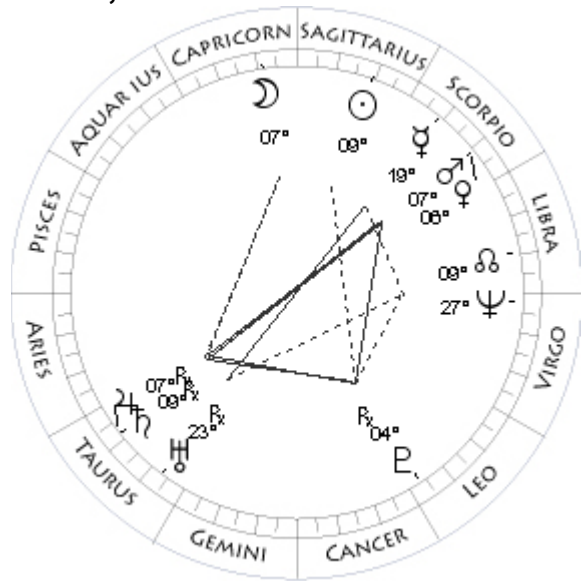

Nov 1, 1940

Dec 1, 1940

Nov 1, 1940

Mo|01Sa01 + 4°01	
Su|08Sc56 - 0°00	Ea|08Ta56 - 0°00
Me|28Sc07 - 2°38R	Me|23Pi21 - 2°38
Ve|29Vi44 + 1°29	Ve|28Cn54 + 1°29
Ma|17Li26 + 0°51	Ma|04Li39 + 0°51
Ju|10Ta50 - 1°24R	Ju|10Ta27 - 1°24
Sa|11Ta29 - 2°39R	Sa|11Ta13 - 2°39
Ur|24Ta45 - 0°17R	Ur|23Ta57 - 0°17
Ne|26Vi47 + 1°13	Ne|25Vi31 + 1°13
Pl|04Le20 + 4°05	Pl|02Le50 + 4°05
No|09Li24 - 0°00	

Dec 1, 1940

Mo|07Cp44 + 5°05	
Su|09Sa10 - 0°00	Ea|09Ge10 - 0°00
Me|19Sc20 + 2°11	Me|11Vi56 + 2°11
Ve|06Sc07 + 1°52	Ve|17Vi39 + 1°52
Ma|07Sc07 + 0°39	Ma|18Li17 + 0°39
Ju|07Ta09 - 1°19R	Ju|13Ta10 - 1°19
Sa|09Ta13 - 2°36R	Sa|12Ta18 - 2°36
Ur|23Ta31 - 0°16R	Ur|24Ta18 - 0°16
Ne|27Vi28 + 1°14	Ne|25Vi42 + 1°14
Pl|04Le11 + 4°11R	Pl|02Le57 + 4°11
No|07Li49 - 0°00