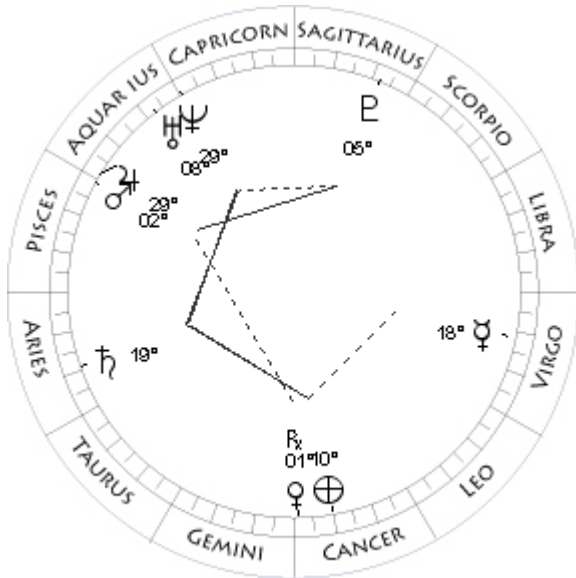

Jan 1, 1998

Feb 1, 1998

Jan 1, 1998

Mo|17Aq02 + 2°10
Su|10Cp52 - 0°00
Me|18Sa47 + 2°28
Ve|03Aq18 + 2°10R
Ma|11Aq10 - 1°10
Ju|22Aq22 - 0°52
Sa|13Ar46 - 2°30
Ur|07Aq09 - 0°36
Ne|28Cp59 + 0°22
Pl|06Sa48 +11°54
No|13Vi43 - 0°00

Ea|10Cn52 - 0°00
Me|18Vi27 + 2°28
Ve|01Cn53 + 2°10
Ma|02Pi13 - 1°10
Ju|29Aq49 - 0°52
Sa|19Ar48 - 2°30
Ur|08Aq25 - 0°36
Ne|29Cp34 + 0°22
Pl|05Sa57 +11°54

Feb 1, 1998

Mo|10Ar03 - 2°34
Su|12Aq26 - 0°00
Me|28Cp14 - 1°30
Ve|18Cp52 + 7°16R
Ma|05Pi37 - 0°58
Ju|29Aq19 - 0°52
Sa|15Ar29 - 2°23
Ur|08Aq56 - 0°36
Ne|00Aq09 + 0°21
Pl|07Sa41 +12°00
No|12Vi05 - 0°00

Ea|12Le26 - 0°00
Me|26Sa50 - 1°30
Ve|22Le10 + 7°16
Ma|21Pi52 - 0°58
Ju|02Pi35 - 0°52
Sa|20Ar52 - 2°23
Ur|08Aq45 - 0°36
Ne|29Cp45 + 0°21
Pl|06Sa09 +12°00