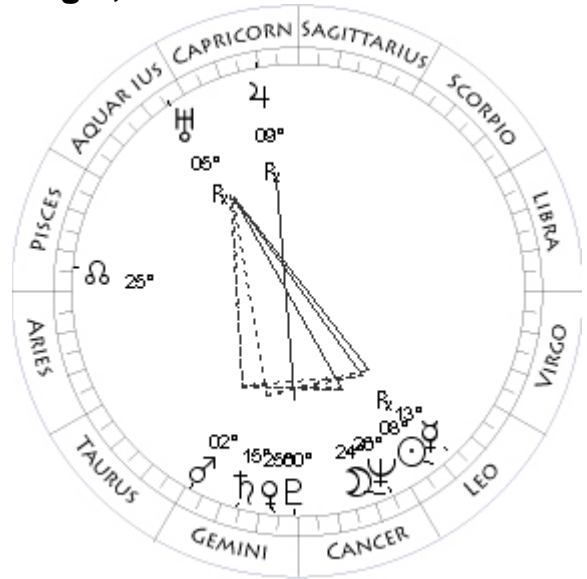

Jul 1, 1913

Aug 1, 1913

Jul 1, 1913

Mo|04Ge00 + 4°36	Ea|09Cp01 - 0°00
Su|09Cn01 - 0°00	Me|02Sc04 + 0°51
Me|04Le18 + 0°51	Ve|21Aq16 - 3°17
Ve|23Ta24 - 3°17	Ma|02Ar05 - 1°10
Ma|10Ta31 - 1°10	Ju|12Cp36 - 0°05
Ju|13Cp28 - 0°05R	Sa|08Ge46 - 1°35
Sa|11Ge43 - 1°35	Ur|05Aq15 - 0°38
Ur|06Aq37 - 0°38R	Ne|25Cn38 - 0°27
Ne|25Cn06 - 0°27	Pl|29Ge48 - 5°46
Pl|29Ge48 - 5°46	Pl|29Ge33 - 5°46
No|28Pi09 - 0°00	

Aug 1, 1913

Mo|24Cn14 + 4°29	Ea|08Aq36 - 0°00
Su|08Le36 - 0°00	Me|01Aq35 - 4°55
Me|13Le43 - 4°55R	Ve|10Ar29 - 2°25
Ve|25Ge06 - 2°25	Ma|21Ar05 - 0°50
Ma|02Ge04 - 0°50	Ju|15Cp11 - 0°09
Ju|09Cp46 - 0°09R	Sa|09Ge55 - 1°36
Sa|15Ge06 - 1°36	Ur|05Aq36 - 0°39
Ur|05Aq26 - 0°39R	Ne|25Cn49 - 0°27
Ne|26Cn14 - 0°27	Pl|29Ge39 - 5°46
Pl|00Cn30 - 5°46	
No|26Pi30 - 0°00