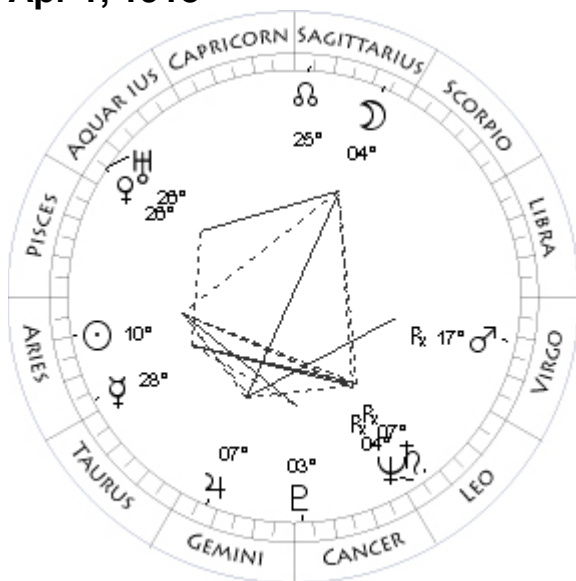

Mar 1, 1918

Apr 1, 1918

Mar 1, 1918

Mo|19Li18 - 4°42	Ea|10Vi06 - 0°00
Su|10Pi06 - 0°00	Me|06Aq50 - 2°09
Me|00Pi19 - 2°09	Ve|22Vi05 + 7°26
Ve|12Aq46 + 7°26R	Ma|17Vi49 + 3°54
Ma|28Vi54 + 3°54R	Ju|14Ge32 - 0°33
Ju|03Ge21 - 0°33	Sa|12Le09 + 0°54
Sa|08Le56 + 0°54R	Ur|23Aq53 - 0°42
Ur|24Aq38 - 0°42	Ne|05Le55 - 0°09
Ne|04Le50 - 0°09R	Pl|04Cn38 - 4°28
Pl|03Cn29 - 4°28R	No|27Sa55 - 0°00

Apr 1, 1918

Mo|04Sa44 - 1°45	Ea|10Li57 - 0°00
Su|10Ar57 - 0°00	Me|13Cn04 + 1°45
Me|28Ar27 + 1°45	Ve|12Sc03 + 2°34
Ve|26Aq29 + 2°34	Ma|01Li31 + 3°18
Ma|17Vi37 + 3°18R	Ju|17Ge14 - 0°27
Ju|07Ge46 - 0°27	Sa|13Le17 + 0°55
Sa|07Le40 + 0°55R	Ur|24Aq13 - 0°42
Ur|26Aq14 - 0°42	Ne|06Le06 - 0°09
Ne|04Le22 - 0°09R	Pl|04Cn44 - 4°23
Pl|03Cn29 - 4°23	No|26Sa16 - 0°00