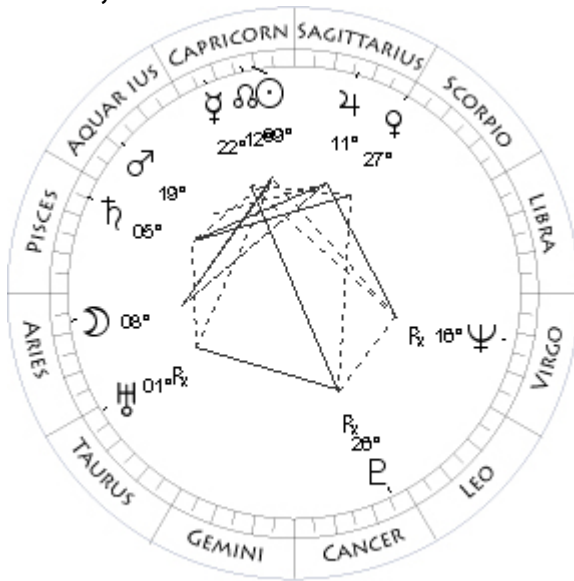

Jan 1, 1936

Feb 1, 1936

Jan 1, 1936

Mo|08Ar08 + 5°16	Ea|09Cn55 - 0°00
Su|09Cp55 - 0°00	Me|25Aq45 - 2°08
Me|22Cp39 - 2°08	Ve|20Vi11 + 2°26
Ve|27Sc32 + 2°26	Ma|16Pi50 - 1°08
Ma|19Aq46 - 1°08	Ju|06Sa47 + 0°37
Ju|11Sa46 + 0°37	Sa|10Pi48 - 1°45
Sa|05Pi59 - 1°45	Ur|04Ta13 - 0°30
Ur|01Ta35 - 0°30R	Ne|15Vi01 + 1°00
Ne|16Vi44 + 1°00R	Pl|26Cn11 + 2°08
Pl|26Cn38 + 2°08R	No|12Cp55 - 0°00

Feb 1, 1936

Mo|00Ge46 + 3°29	Ea|11Le28 - 0°00
Su|11Aq29 - 0°00	Me|13Le56 + 3°33
Me|10Aq14 + 3°33R	Ve|10Sc11 + 1°12
Ve|04Cp46 + 1°12	Ma|06Ar16 - 0°50
Ma|14Pi00 - 0°50	Ju|09Sa14 + 0°36
Ju|17Sa47 + 0°36	Sa|11Pi49 - 1°43
Sa|09Pi07 - 1°43	Ur|04Ta34 - 0°29
Ur|01Ta46 - 0°29	Ne|15Vi12 + 1°01
Ne|16Vi16 + 1°01R	Pl|26Cn18 + 2°10
Pl|25Cn58 + 2°10R	No|11Cp17 - 0°00