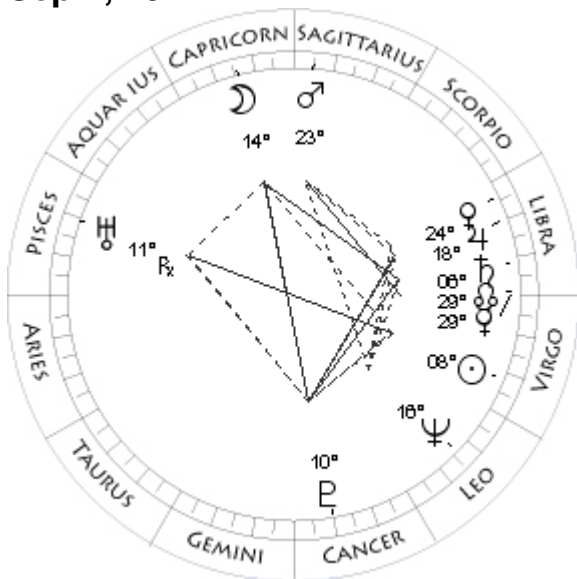

Sep 1, 1922

Oct 1, 1922

Sep 1, 1922

Mo|14Cp22 + 5°05	Ea|08Pi15 - 0°00
Su|08Vi15 - 0°00	Me|20Sc42 - 0°09
Me|29Vi00 - 0°09	Ve|17Cp23 - 1°38
Ve|24Li00 - 1°38	Ma|08Aq01 - 3°28
Ma|23Sa46 - 3°28	Ju|25Li21 + 1°07
Ju|18Li29 + 1°07	Sa|09Li35 + 2°13
Sa|06Li42 + 2°13	Ur|11Pi34 - 0°49
Ur|11Pi45 - 0°49R	Ne|15Le51 + 0°09
Ne|16Le33 + 0°09	Pl|09Cn43 - 2°53
Pl|10Cn54 - 2°53	No|00Li48 - 0°00

Oct 1, 1922

Mo|18Aq13 + 3°31	Ea|07Ar31 - 0°00
Su|07Li31 - 0°00	Me|19Aq19 - 3°36
Me|00Sc01 - 3°36R	Ve|04Pi51 - 4°22
Ve|22Sc45 - 4°22	Ma|26Aq54 - 2°49
Ma|10Cp35 - 2°49	Ju|27Li37 + 1°04
Ju|24Li32 + 1°04	Sa|10Li35 + 2°12
Sa|10Li17 + 2°12	Ur|11Pi54 - 0°48
Ur|10Pi36 - 0°48R	Ne|16Le02 + 0°09
Ne|17Le29 + 0°09	Pl|09Cn49 - 2°53
Pl|11Cn12 - 2°53	No|29Vi13 - 0°00