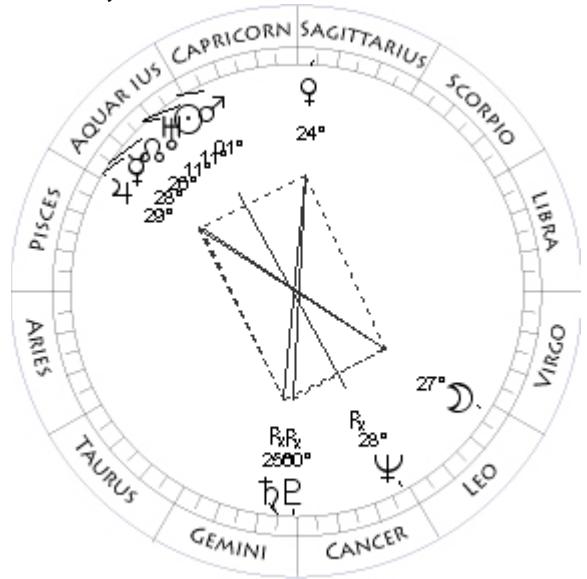

Jan 1, 1915

Feb 1, 1915

Jan 1, 1915

Mo|09Cn50 + 3°47	Ea|10Cn00 - 0°00
Su|10Cp00 - 0°00	Me|02Cp19 - 1°35
Me|07Cp33 - 1°35	Ve|00Sa43 + 4°16
Ve|00Sa43 + 4°16	Ma|06Cp22 - 0°49
Ma|07Cp51 - 0°49	Ju|00Pi06 - 0°53
Ju|22Aq29 - 0°53	Sa|29Ge15 - 1°07
Sa|27Ge57 - 1°07R	Ur|11Aq18 - 0°38
Ur|09Aq53 - 0°38	Ne|28Cn57 - 0°23
Ne|29Cn35 - 0°23R	Pl|01Cn10 - 5°33
Pl|01Cn01 - 5°33R	No|29Aq05 - 0°00

Feb 1, 1915

Mo|27Le39 - 0°06	Ea|11Le34 - 0°00
Su|11Aq34 - 0°00	Me|28Aq41 - 0°32
Me|28Aq41 - 0°32	Ve|21Vi14 + 3°51
Ve|24Sa53 + 3°51	Ma|24Cp54 - 1°00
Ma|01Aq45 - 1°00	Ju|02Pi52 - 0°53
Ju|29Aq25 - 0°53	Sa|00Cn25 - 1°02
Sa|25Ge56 - 1°02R	Ur|11Aq38 - 0°38
Ur|11Aq38 - 0°38	Ne|29Cn08 - 0°22
Ne|28Cn43 - 0°22R	Pl|01Cn16 - 5°30
Pl|00Cn28 - 5°30R	No|27Aq26 - 0°00