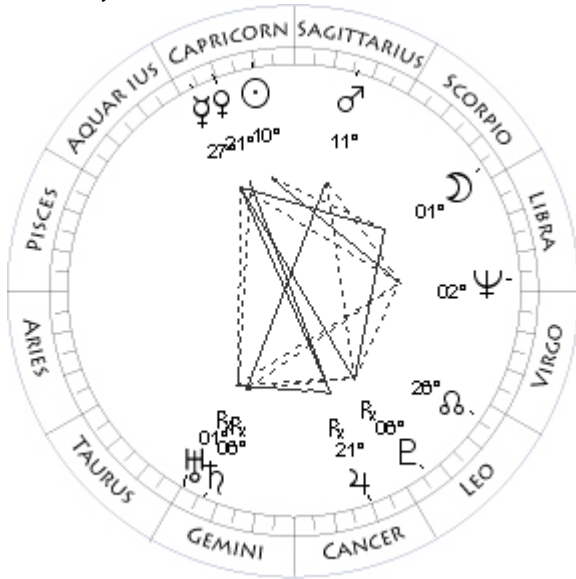

Jan 1, 1943

Feb 1, 1943

Jan 1, 1943

Mo|01Sc20 + 4°41	Ea|10Cn13 - 0°00
Su|10Cp13 - 0°00	Me|20Pi06 - 1°52
Me|27Cp22 - 1°52	Ve|06Aq26 - 1°08
Ve|21Cp20 - 1°08	Ma|11Sa51 - 0°06
Ma|11Sa51 - 0°06	Ju|21Cn30 + 0°16R
Ju|21Cn30 + 0°16R	Sa|06Ge44 - 1°52R
Sa|06Ge44 - 1°52R	Ur|01Ge10 - 0°09R
Ur|01Ge10 - 0°09R	Ne|02Li04 + 1°21
Ne|02Li04 + 1°21	Pl|06Le40 + 5°07R
Pl|06Le40 + 5°07R	No|27Le31 - 0°00

Feb 1, 1943

Mo|23Sa04 + 4°40	Ea|11Le46 - 0°00
Su|11Aq46 - 0°00	Me|26Cp03 + 3°17R
Me|26Cp03 + 3°17R	Ve|00Pi10 - 1°32
Ve|00Pi10 - 1°32	Ma|04Cp09 - 0°28
Ma|04Cp09 - 0°28	Ju|17Cn30 + 0°20R
Ju|17Cn30 + 0°20R	Sa|05Ge36 - 1°45R
Sa|05Ge36 - 1°45R	Ur|00Ge36 - 0°09R
Ur|00Ge36 - 0°09R	Ne|01Li50 + 1°22R
Ne|01Li50 + 1°22R	Pl|05Le59 + 5°10R
Pl|05Le59 + 5°10R	No|25Le52 - 0°00