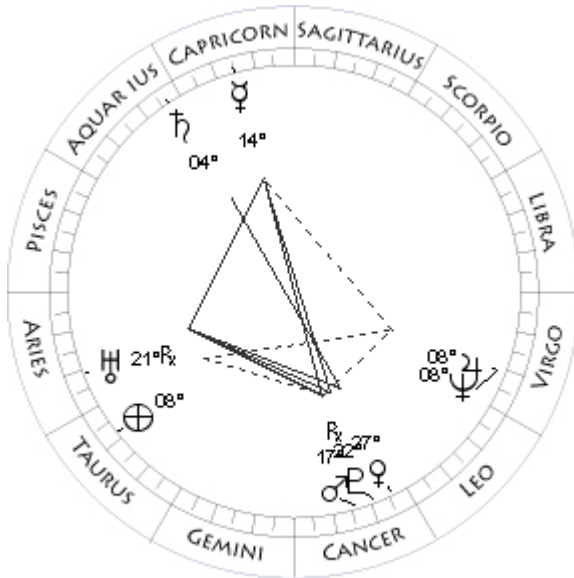

Nov 1, 1932

Dec 1, 1932

Nov 1, 1932

Mo|19Sa38 - 5°05	Ea|08Ta52 - 0°00
Su|08Sc52 - 0°00	Me|14Cp51 - 2°08
Me|28Sc09 - 2°08	Ve|27Cn21 + 1°28
Ve|29Vi13 + 1°28	Ma|17Cn13 + 1°38
Ma|23Le44 + 1°38	Ju|08Vi32 + 1°01
Ju|16Vi51 + 1°01	Sa|04Aq29 - 0°29
Sa|28Cp51 - 0°29	Ur|21Ar35 - 0°38
Ur|20Ar42 - 0°38R	Ne|08Vi06 + 0°48
Ne|09Vi43 + 0°48	Pl|22Cn03 + 0°50
Pl|23Cn27 + 0°50R	No|14Pi08 - 0°00

Dec 1, 1932

Mo|27Cp12 - 3°35	Ea|09Ge07 - 0°00
Su|09Sa07 - 0°00	Me|22Ta27 + 0°16
Me|16Sa32 + 0°16R	Ve|16Vi05 + 1°54
Ve|05Sc31 + 1°54	Ma|00Le58 + 2°14
Ma|08Vi01 + 2°14	Ju|10Vi50 + 1°07
Ju|21Vi07 + 1°07	Sa|05Aq24 - 0°30
Sa|00Aq56 - 0°30	Ur|21Ar55 - 0°38
Ur|19Ar46 - 0°38R	Ne|08Vi17 + 0°49
Ne|10Vi09 + 0°49	Pl|22Cn10 + 0°53
Pl|23Cn10 + 0°53R	No|12Pi33 - 0°00