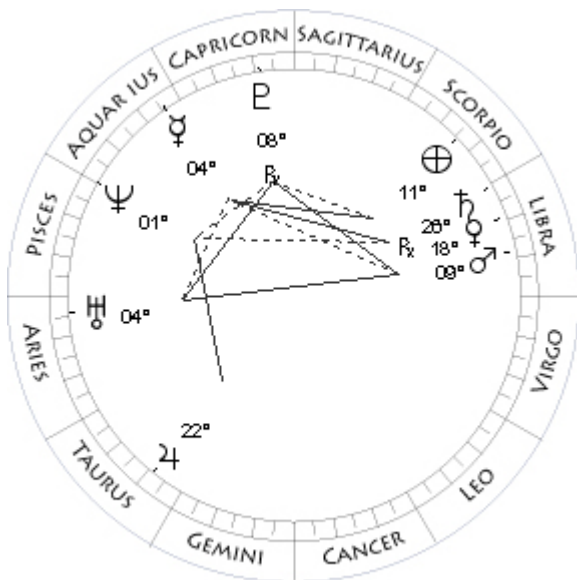

Jun 1, 2012

May 1, 2012

Mo|07Vi25 - 5°15	Ea|11Sc31 - 0°00
Su|11Ta31 - 0°00	Me|04Aq57 - 2°47
Me|17Ar37 - 2°47	Ve|18Li54 + 4°42
Ve|20Ge28 + 4°42	Ma|09Li38 + 2°04
Ma|05Vi24 + 2°04	Ju|22Ta06 - 0°49
Ju|20Ta20 - 0°49	Sa|26Li41 + 2°46
Sa|24Li59 + 2°46R	Ur|04Ar55 - 0°42
Ur|06Ar35 - 0°42	Ne|02Pi52 - 0°34
Ne|02Pi52 - 0°34	Pl|09Cp26 + 3°54R
Pl|09Cp26 + 3°54R	No|06Sa34 - 0°00
No|06Sa34 - 0°00	

Jun 1, 2012

Mo|29Li40 - 3°04	Ea|11Sa24 - 0°00
Su|11Ge24 - 0°00	Me|08Cn16 + 1°17
Me|17Ge35 + 1°17	Ve|08Sa31 + 1°13
Ve|18Ge33 + 1°13R	Ma|23Li51 + 1°05
Ma|14Vi56 + 1°05	Ju|24Ta53 - 0°47
Ju|27Ta39 - 0°47	Sa|27Li40 + 2°40
Sa|23Li13 + 2°40R	Ur|05Ar15 - 0°42
Ur|07Ar51 - 0°42	Ne|03Pi10 - 0°35
Ne|03Pi10 - 0°35	Pl|08Cp55 + 3°53R
Pl|08Cp55 + 3°53R	No|04Sa55 - 0°00
No|04Sa55 - 0°00