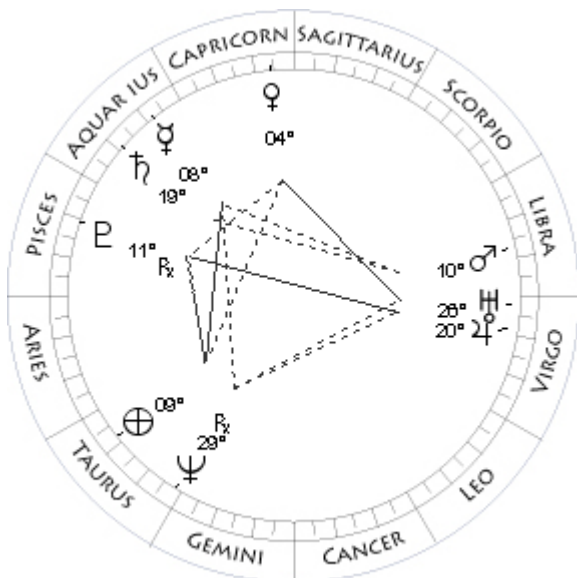

Dec 1, 2051

Nov 1, 2051

Mo|16Li05 - 0°41	Ea|09Ta01 - 0°00
Su|09Sc01 - 0°00	Me|08Aq57 - 2°43
Me|02Sa05 - 2°43	Ve|04Cp41 - 0°29
Ve|02Sa11 - 0°29	Ma|10Li51 + 0°45
Ma|21Li25 + 0°45	Ju|20Vi32 + 1°05
Ju|27Vi30 + 1°05	Sa|19Aq50 - 1°06
Sa|14Aq05 - 1°06	Ur|26Vi30 + 0°43
Ur|28Vi32 + 0°43	Ne|29Ta06 - 1°45
Ne|29Ta47 - 1°45R	Pl|11Pi35 -13°34
Pl|10Pi00 -13°34R	No|22Li33 - 0°00

Dec 1, 2051

Mo|18Sc21 + 2°14	Ea|09Ge14 - 0°00
Su|09Sa14 - 0°00	Me|09Cn03 + 2°17
Me|27Sc08 + 2°17R	Ve|22Aq08 - 1°37
Ve|09Cp19 - 1°37	Ma|24Li36 + 0°32
Ma|11Sc16 + 0°32	Ju|22Vi49 + 1°10
Ju|02Li26 + 1°10	Sa|20Aq46 - 1°05
Sa|15Aq31 - 1°05	Ur|26Vi54 + 0°44
Ur|29Vi47 + 0°44	Ne|29Ta17 - 1°45
Ne|28Ta57 - 1°45R	Pl|11Pi41 -13°26
Pl|09Pi55 -13°26	No|20Li57 - 0°00