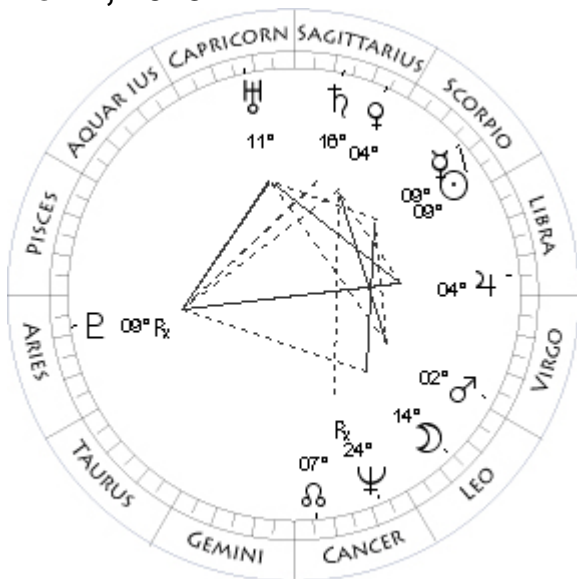

Nov 1, 2075

Dec 1, 2075

Nov 1, 2075

Mo|14Le54 + 3°08	Ea|09Ta12 - 0°00
Su|09Sc12 - 0°00	Me|09Sc45 + 0°21
Me|09Sc22 + 0°21	Ve|09Cp14 - 0°37
Ve|04Sa07 - 0°37	Ma|28Cn19 + 1°36
Ma|02Vi24 + 1°36	Ju|28Vi27 + 1°06
Ju|04Li25 + 1°06	Sa|19Sa43 + 1°19
Sa|16Sa18 + 1°19	Ur|14Cp20 - 0°23
Ur|11Cp44 - 0°23	Ne|24Cn22 - 0°37R
Ne|24Cn22 - 0°37R	Ne|22Cn32 - 0°37
Pl|09Ar07 -17°14R	Pl|09Ar30 -17°14
No|08Cn21 - 0°00	

Dec 1, 2075

Mo|17Vi14 + 4°59	Ea|09Ge25 - 0°00
Su|09Sa24 - 0°00	Me|06Aq14 - 2°18
Me|25Sa45 - 2°18	Ve|26Ag42 - 1°43
Ve|11Cp09 - 1°43	Ma|11Le50 + 2°03
Ma|18Vi05 + 2°03	Ju|00Li44 + 1°11
Ju|09Li43 + 1°11	Sa|20Sa38 + 1°15
Sa|19Sa37 + 1°15	Ur|14Cp40 - 0°22
Ur|13Cp03 - 0°22	Ne|24Cn03 - 0°37R
Ne|24Cn03 - 0°37R	Ne|22Cn43 - 0°37
Pl|08Ar44 -17°06R	Pl|09Ar35 -17°06
No|06Cn46 - 0°00