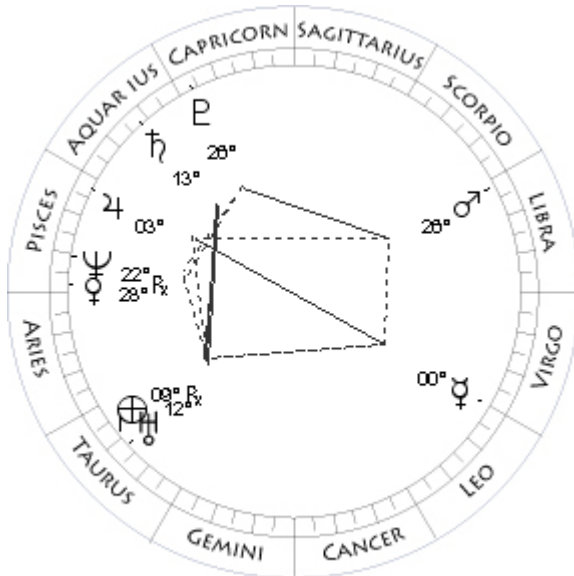

Dec 1, 2021

Nov 1, 2021

Mo|23Vi29 + 4°53	Ea|09Ta17 - 0°00
Su|09Sc17 - 0°00	Me|00Vi23 + 2°03
Me|23Li08 + 2°03	Ve|28Pi44 - 3°44
Ve|26Sa12 - 3°44	Ma|26Li22 + 0°27
Ma|01Sc17 + 0°27	Ju|03Pi48 - 1°07
Ju|22Aq40 - 1°07	Sa|13Aq00 - 0°49
Sa|07Aq16 - 0°49	Ur|12Ta45 - 0°26
Ur|12Ta56 - 0°26R	Ne|22Pi06 - 1°10
Ne|20Pi40 - 1°10R	Pl|26Cp32 - 1°40
Pl|24Cp24 - 1°40	No|02Ge46 - 0°00

Dec 1, 2021

Mo|00Sc02 + 2°47	Ea|09Ge31 - 0°00
Su|09Sa31 - 0°00	Me|13Sa33 - 0°57
Me|10Sa48 - 0°57	Ve|16Ta37 - 2°54
Ve|20Cp47 - 2°54	Ma|10Sc43 + 0°11
Ma|21Sc44 + 0°11	Ju|06Pi29 - 1°03
Ju|25Aq27 - 1°03	Sa|13Aq56 - 0°49
Sa|09Aq01 - 0°49	Ur|13Ta05 - 0°25
Ur|11Ta45 - 0°25R	Ne|22Pi17 - 1°09
Ne|20Pi26 - 1°09	Pl|26Cp40 - 1°42
Pl|24Cp58 - 1°42	No|01Ge10 - 0°00