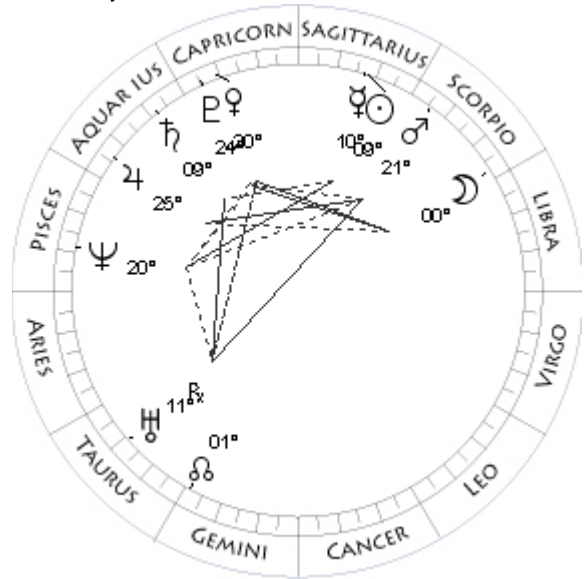

Dec 1, 2021

Nov 1, 2021

Mo|23Vi29 + 4°53	Ea|09Ta17 - 0°00
Su|09Sc17 - 0°00	Me|00Vi23 + 2°03
Me|23Li08 + 2°03	Ve|28Pi44 - 3°44
Ve|26Sa12 - 3°44	Ma|26Li22 + 0°27
Ma|01Sc17 + 0°27	Ju|03Pi48 - 1°07
Ju|22Aq40 - 1°07	Sa|13Aq00 - 0°49
Sa|07Aq16 - 0°49	Ur|12Ta45 - 0°26
Ur|12Ta56 - 0°26R	Ne|22Pi06 - 1°10
Ne|20Pi40 - 1°10R	Pl|26Cp32 - 1°40
Pl|24Cp24 - 1°40	No|02Ge46 - 0°00

Dec 1, 2021

Mo|00Sc02 + 2°47	Ea|09Ge31 - 0°00
Su|09Sa31 - 0°00	Me|13Sa33 - 0°57
Me|10Sa48 - 0°57	Ve|16Ta37 - 2°54
Ve|20Cp47 - 2°54	Ma|10Sc43 + 0°11
Ma|21Sc44 + 0°11	Ju|06Pi29 - 1°03
Ju|25Aq27 - 1°03	Sa|13Aq56 - 0°49
Sa|09Aq01 - 0°49	Ur|13Ta05 - 0°25
Ur|11Ta45 - 0°25R	Ne|22Pi17 - 1°09
Ne|20Pi26 - 1°09	Pl|26Cp40 - 1°42
Pl|24Cp58 - 1°42	No|01Ge10 - 0°00