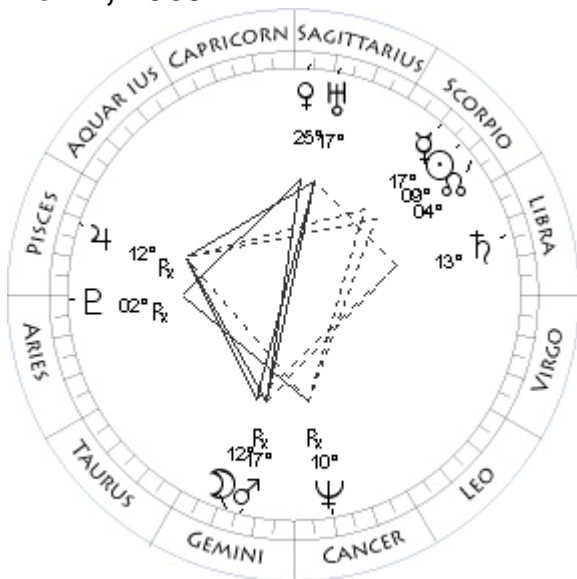

Nov 1, 2069

Dec 1, 2069

Nov 1, 2069

Mo|12Ge52 - 3°16	Ea|09Ta39 - 0°00
Su|09Sc39 - 0°00	Me|03Sa31 - 0°34
Me|17Sc11 - 0°34	Ve|07Ar54 - 4°18
Ve|25Sa04 - 4°18	Ma|23Ta07 + 0°15
Ma|17Ge26 + 0°15R	Ju|22Pi29 - 1°24
Ju|12Pi52 - 1°24R	Sa|11Li02 + 2°13
Sa|13Li38 + 2°13	Ur|18Sa53 - 0°03
Ur|17Sa04 - 0°03	Ne|09Cn14 - 0°59
Ne|10Cn54 - 0°59R	Pl|02Ar58 -16°43
Pl|02Ar16 -16°43R	No|04Sc22 - 0°00

Dec 1, 2069

Mo|20Cn21 - 5°03	Ea|09Ge52 - 0°00
Su|09Sa53 - 0°00	Me|05Pi46 - 2°24
Me|00Cp40 - 2°24	Ve|25Ta51 - 2°41
Ve|11Cp23 - 2°41	Ma|09Ge21 + 1°45
Ma|08Ge23 + 1°45R	Ju|25Pi13 - 1°18
Ju|13Pi47 - 1°18	Sa|12Li01 + 2°18
Sa|16Li45 + 2°18	Ur|19Sa14 - 0°04
Ur|18Sa47 - 0°04	Ne|09Cn25 - 1°00
Ne|10Cn22 - 1°00R	Pl|03Ar03 -16°34
Pl|01Ar56 -16°34R	No|02Sc47 - 0°00