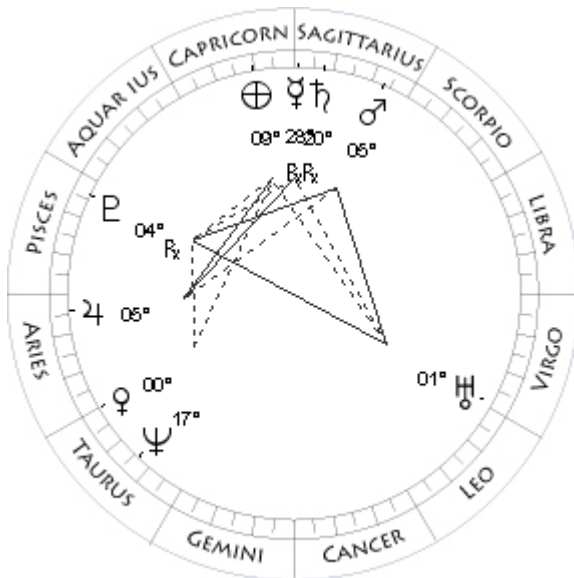

Aug 1, 2046

Jul 1, 2046

Mo|07Ge34 + 4°23	Ea|09Cp51 - 0°00
Su|09Cn51 - 0°00	Me|28Sa02 - 3°36
Me|19Cn25 - 3°36R	Ve|00Ta54 - 1°14
Ve|11Ge59 - 1°14	Ma|05Sa02 - 0°49
Ma|24Li34 - 0°49	Ju|05Ar02 - 1°17
Ju|16Ar47 - 1°17	Sa|20Sa34 + 1°31
Sa|18Sa27 + 1°31R	Ur|01Vi18 + 0°44
Ur|28Le54 + 0°44	Ne|17Ta09 - 1°43
Ne|18Ta41 - 1°43	Pl|04Pi36 -12°09
Pl|05Pi22 -12°09R	No|05Aq45 - 0°00

Aug 1, 2046

Mo|26Cn49 + 0°43	Ea|09Aq26 - 0°00
Su|09Le26 - 0°00	Me|22Ar12 - 1°05
Me|20Cn21 - 1°05	Ve|20Ge40 + 0°06
Ve|19Cn28 + 0°06	Ma|21Sa50 - 1°20
Ma|08Sc22 - 1°20	Ju|07Ar52 - 1°26
Ju|18Ar56 - 1°26	Sa|21Sa30 + 1°26
Sa|16Sa54 + 1°26R	Ur|01Vi42 + 0°43
Ur|00Vi34 + 0°43	Ne|17Ta21 - 1°45
Ne|19Ta16 - 1°45	Pl|04Pi43 -12°17
Pl|04Pi54 -12°17R	No|04Aq07 - 0°00