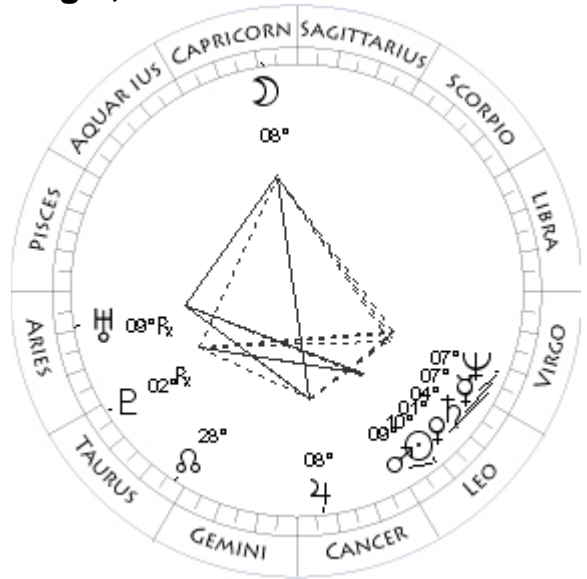

Jul 1, 2006

Aug 1, 2006

Jul 1, 2006

Mo|23Sc45 + 0°35
Su|10Cn43 - 0°00
Me|23Cn36 + 1°54
Ve|23Cn34 + 1°11
Ma|19Cn14 + 1°02
Ju|01Cn18 - 0°14
Sa|01Vi37 + 1°34
Ur|09Ar39 - 0°43
Ne|06Vi20 + 0°44
Pl|02Ta37 -16°54
No|28Ta39 - 0°00

Ea|10Cp43 - 0°00
Me|04Vi00 + 1°54
Ve|11Le57 + 1°11
Ma|24Cn34 + 1°02
Ju|29Ge26 - 0°14
Sa|06Vi29 + 1°34
Ur|06Ar45 - 0°43
Ne|07Vi56 + 0°44
Pl|00Ta30 -16°54

Aug 1, 2006

Mo|08Cp08 - 3°15
Su|10Le18 - 0°00
Me|07Vi00 - 1°59
Ve|01Vi32 + 1°31
Ma|09Le17 + 1°07
Ju|08Cn08 - 0°11
Sa|04Vi58 + 1°33
Ur|09Ar35 - 0°44R
Ne|07Vi15 + 0°44
Pl|02Ta46 -17°05R
No|27Ta01 - 0°00

Ea|10Aq18 - 0°00
Me|18Sa49 - 1°59
Ve|02Li17 + 1°31
Ma|08Le39 + 1°07
Ju|02Cn05 - 0°11
Sa|07Vi35 + 1°33
Ur|07Ar05 - 0°44
Ne|08Vi07 + 0°44
Pl|00Ta35 -17°05