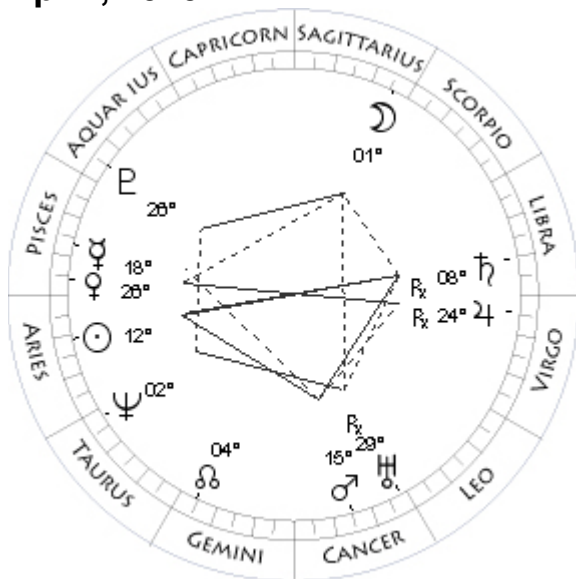

Apr 1, 2040

Mar 1, 2040

Mo|10Li55 + 4°12	
Su|11Pi31 - 0°00	Ea|11Vi31 - 0°00
Me|24Aq35 + 2°36R	Me|10Li38 + 2°36
Ve|18Aq25 - 0°47	Ve|16Cp06 - 0°47
Ma|05Cn31 + 3°05	Ma|08Le54 + 3°05
Ju|28Vi52 + 1°31R	Ju|25Vi45 + 1°31
Sa|10Li39 + 2°38R	Sa|07Li46 + 2°38
Ur|29Cn50 + 0°36R	Ur|01Le52 + 0°36
Ne|01Ta32 - 1°42	Ne|03Ta00 - 1°42
Pl|25Aq41 - 9°42	Pl|25Aq50 - 9°42
No|08Ge14 - 0°00	

Apr 1, 2040

Mo|01Sa50 + 0°17	
Su|12Ar22 - 0°00	Ea|12Li23 - 0°00
Me|18Pi00 - 2°21	Me|12Cp38 - 2°21
Ve|26Pi48 - 1°28	Ve|05Pi08 - 1°28
Ma|15Cn41 + 2°25	Ma|22Le38 + 2°25
Ju|24Vi57 + 1°33R	Ju|28Vi07 + 1°33
Sa|08Li22 + 2°41R	Sa|08Li48 + 2°41
Ur|29Cn18 + 0°35R	Ur|02Le16 + 0°35
Ne|02Ta32 - 1°41	Ne|03Ta12 - 1°41
Pl|26Aq29 - 9°48	Pl|25Aq57 - 9°48
No|06Ge36 - 0°00