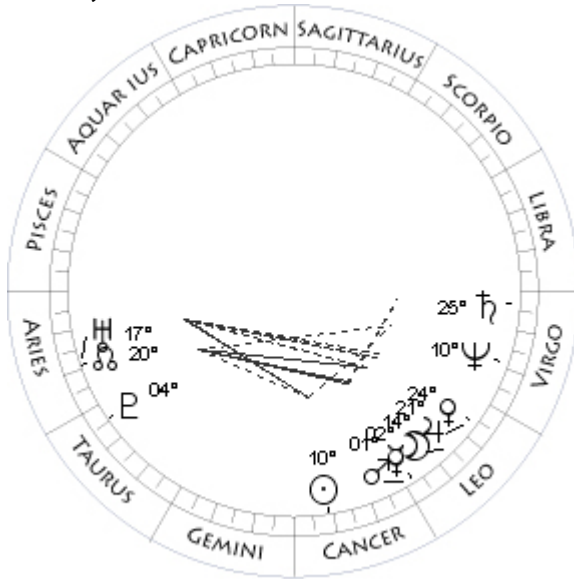

Jul 1, 2008

Aug 1, 2008

Jul 1, 2008

Mo|14Le18 + 4°35	Ea|10Cp16 - 0°00
Su|10Cn15 - 0°00	Me|05Sa46 - 1°20
Me|02Le43 - 1°20	Ve|12Sc25 + 1°36
Ve|24Le20 + 1°36	Ma|14Le03 + 1°11
Ma|01Le17 + 1°11	Ju|29Le00 + 0°51
Ju|21Le47 + 0°51	Sa|01Li45 + 2°15
Sa|25Vi48 + 2°15	Ur|14Ar37 - 0°40
Ur|17Ar30 - 0°40	Ne|12Vi18 + 0°51
Ne|10Vi38 + 0°51	Pl|02Ta26 -16°47
Pl|04Ta36 -16°47	No|20Ar00 - 0°00

Aug 1, 2008

Mo|07Li23 + 0°52	Ea|09Aq51 - 0°00
Su|09Le51 - 0°00	Me|12Pi58 - 3°20
Me|23Cn27 - 3°20	Ve|01Cp45 - 0°58
Ve|25Vi12 - 0°58	Ma|20Le57 + 1°09
Ma|20Le57 + 1°09	Ju|01Vi25 + 0°51
Ju|28Le02 + 0°51	Sa|02Li48 + 2°10
Sa|28Vi13 + 2°10	Ur|14Ar57 - 0°41
Ur|17Ar39 - 0°41R	Ne|12Vi29 + 0°51
Ne|11Vi29 + 0°51	Ne|12Vi29 + 0°51
Pl|04Ta47 -16°58	Pl|02Ta31 -16°58
No|18Ar21 - 0°00