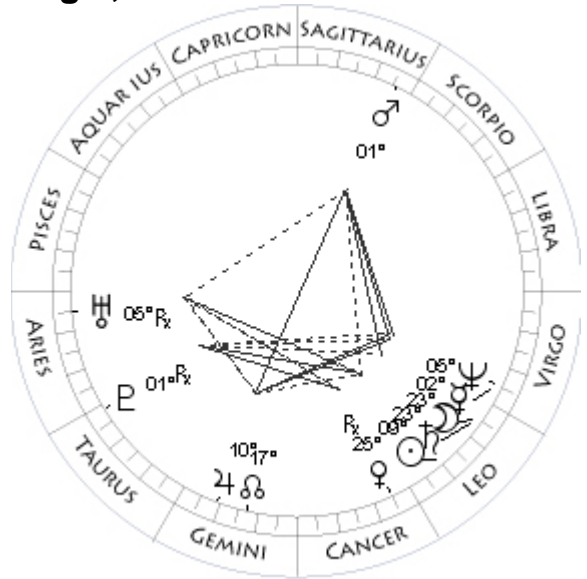

Aug 1, 2095

Jul 1, 2095

Mo|05Cn52 + 1°31	Ea|10Cp00 - 0°00
Su|10Cn00 - 0°00	Me|11Ge42 + 0°38
Me|03Cn32 + 0°38	Ve|26Sa10 - 1°02
Ve|09Le10 - 1°02	Ma|25Sa03 - 2°48
Ma|26Sc45 - 2°48R	Ju|27Ta21 - 0°47
Ju|04Ge10 - 0°47	Sa|23Le25 + 1°07
Sa|19Le23 + 1°07	Ur|02Ar49 - 0°44
Ur|05Ar42 - 0°44	Ne|05Vi45 + 0°40
Ne|04Vi10 + 0°40	Pl|29Ar31 -16°57
Pl|01Ta36 -16°57	No|18Ge02 - 0°00

Aug 1, 2095

Mo|23Le22 + 4°38	Ea|09Aq35 - 0°00
Su|09Le35 - 0°00	Me|08Sc33 + 0°32
Me|02Vi49 + 0°32	Ve|15Aq13 - 6°56
Ve|25Cn49 - 6°56R	Ma|12Cp53 - 3°02
Ma|01Sa57 - 3°02	Ju|00Ge07 - 0°47
Ju|10Ge09 - 0°47	Sa|24Le32 + 1°08
Sa|23Le03 + 1°08	Ur|03Ar09 - 0°45
Ur|05Ar33 - 0°45R	Ne|05Vi56 + 0°40
Ne|05Vi06 + 0°40	Pl|29Ar36 -17°07
Pl|01Ta46 -17°07R	No|16Ge24 - 0°00