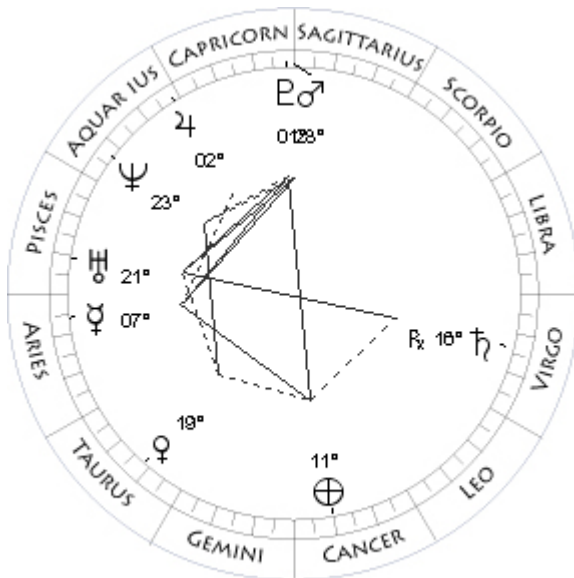

Feb 1, 2009

Jan 1, 2009

Mo|05Pi55 + 2°20	Ea|11Cn13 - 0°00
Su|11Cp13 - 0°00	Me|07Ar12 - 1°30
Me|00Aq07 - 1°30	Ve|19Ta11 - 1°27
Ve|27Aq48 - 1°27	Ma|28Sa59 - 0°42
Ma|03Cp54 - 0°42	Ju|02Aq25 - 0°25
Ju|29Cp03 - 0°25	Sa|16Vi05 + 2°03
Sa|21Vi46 + 2°03R	Ur|21Pi51 - 0°45
Ur|19Pi15 - 0°45	Ne|23Aq42 - 0°21
Ne|22Aq28 - 0°21	Pl|01Cp20 + 5°41
Pl|01Cp17 + 5°41	No|10Aq57 - 0°00

Feb 1, 2009

Mo|24Ar19 + 5°07	Ea|12Le46 - 0°00
Su|12Aq46 - 0°00	Me|28Vi44 + 2°41
Me|21Cp45 + 2°41R	Ve|09Cn08 + 1°40
Ve|28Pi37 + 1°40	Ma|17Cp06 - 0°57
Ma|27Cp34 - 0°57	Ju|05Aq05 - 0°27
Ju|06Aq20 - 0°27	Sa|17Vi09 + 2°11
Sa|20Vi52 + 2°11R	Ur|22Pi11 - 0°44
Ur|20Pi28 - 0°44	Ne|23Aq54 - 0°21
Ne|23Aq33 - 0°21	Pl|01Cp31 + 5°41
Pl|02Cp19 + 5°41	No|09Aq19 - 0°00