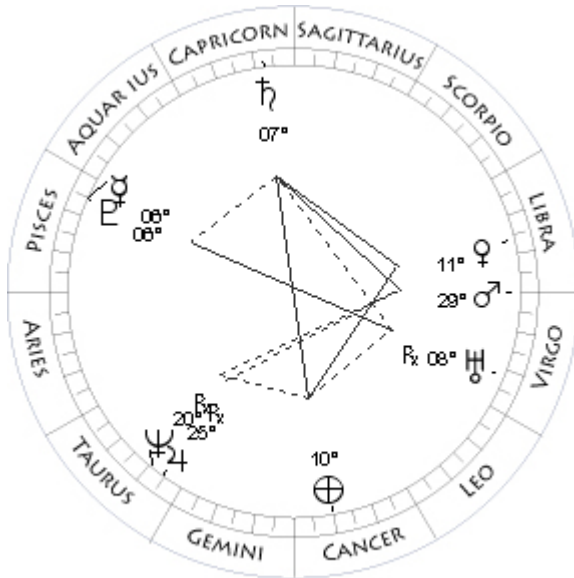

Jan 1, 2048

Feb 1, 2048

Jan 1, 2048

Mo|13Cn05 - 0°35	Ea|10Cn44 - 0°00
Su|10Cp44 - 0°00	Me|06Pi17 - 2°05
Me|25Cp32 - 2°05	Ve|11Li54 + 1°48
Ve|04Sa57 + 1°48	Ma|29Vi09 + 1°22
Ma|02Sc39 + 1°22	Ju|25Ta03 - 1°04
Ju|15Ta48 - 1°04R	Sa|07Cp07 + 0°40
Sa|07Cp26 + 0°40	Ur|08Vi23 + 0°47
Ur|11Vi03 + 0°47R	Ne|20Ta31 - 1°47
Ne|19Ta03 - 1°47R	Pl|06Pi36 -12°14
Pl|05Pi01 -12°14	No|06Cp41 - 0°00
No|06Cp41 - 0°00	

Feb 1, 2048

Mo|00Vi17 - 4°12	Ea|12Le17 - 0°00
Su|12Aq18 - 0°00	Me|27Le29 + 3°36
Me|04Aq28 + 3°36R	Ve|01Sa38 + 0°28
Ve|13Cp08 + 0°28	Ma|13Li02 + 1°16
Ma|19Sc47 + 1°16	Ju|27Ta50 - 0°55
Ju|16Ta32 - 0°55	Sa|08Cp03 + 0°38
Sa|10Cp58 + 0°38	Ur|08Vi47 + 0°48
Ur|10Vi14 + 0°48R	Ne|20Ta43 - 1°45
Ne|18Ta50 - 1°45	Pl|06Pi43 -12°10
Pl|05Pi43 -12°10	No|05Cp02 - 0°00
No|05Cp02 - 0°00