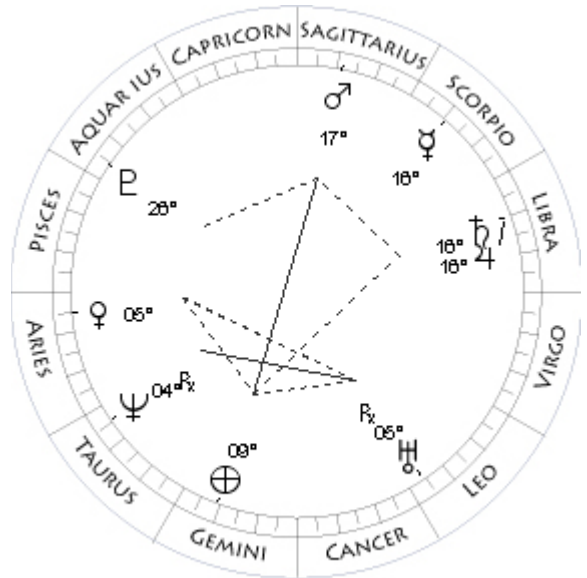

Dec 1, 2040

Nov 1, 2040

Mo|29Vi40 + 4°19	Ea|09Ta41 - 0°00
Su|09Sc41 - 0°00	Me|06Cn19 + 1°52
Me|22Li16 + 1°52	Ve|18Aq12 - 1°54
Ve|18Sa48 - 1°54	Ma|01Sa15 - 0°13
Ma|22Sc46 - 0°13	Ju|14Li19 + 1°07
Ju|18Li09 + 1°07	Sa|15Li53 + 2°15
Sa|18Li03 + 2°15	Ur|04Le57 + 0°36
Ur|08Le01 + 0°36	Ne|04Ta30 - 1°49
Ne|04Ta19 - 1°49R	Pl|26Aq47 -10°15
Pl|24Aq48 -10°15R	No|25Ta16 - 0°00

Dec 1, 2040

Mo|03Sc27 + 1°55	Ea|09Ge55 - 0°00
Su|09Sa55 - 0°00	Me|16Sc52 + 0°05
Me|02Sa44 + 0°05	Ve|05Ar48 - 2°30
Ve|24Cp10 - 2°30	Ma|17Sa17 - 0°31
Ma|14Sa21 - 0°31	Ju|16Li35 + 1°10
Ju|24Li03 + 1°10	Sa|16Li52 + 2°19
Sa|21Li16 + 2°19	Ur|05Le20 + 0°37
Ur|07Le55 + 0°37R	Ne|04Ta41 - 1°48
Ne|03Ta33 - 1°48R	Pl|26Aq54 -10°08
Pl|24Aq56 -10°08	No|23Ta40 - 0°00