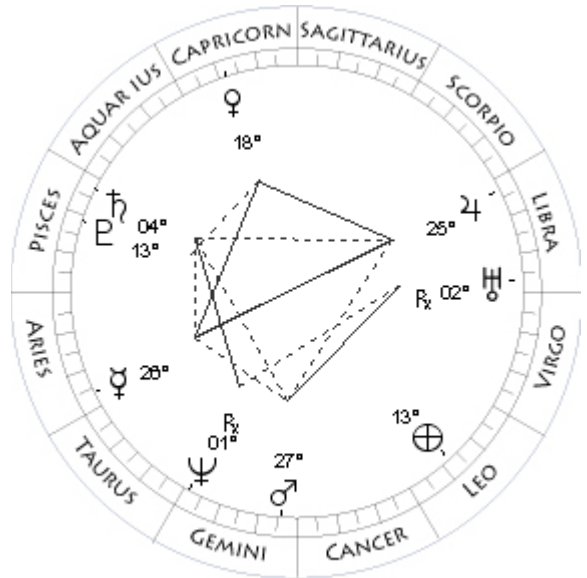

Jan 1, 2053

Feb 1, 2053

Jan 1, 2053

Mo|25Ta46 - 4°11	Ea|11Cn32 - 0°00
Su|11Cp32 - 0°00	Me|00Cp26 - 1°30
Me|08Cp00 - 1°30	Ve|29Sc08 + 0°29
Ve|23Sa42 + 0°29	Ma|11Ge39 + 1°15
Ma|05Ta27 + 1°15	Ju|22Li54 + 1°13
Ju|02Sc36 + 1°13	Sa|03Pi18 - 1°28
Sa|29Aq03 - 1°28	Ur|02Li02 + 0°44
Ur|05Li06 + 0°44	Ne|00Ge29 - 1°42R
Ne|00Ge29 - 1°42R	Pl|11Pi31 -13°31
Pl|11Pi31 -13°31	No|29Vi56 - 0°00

Feb 1, 2053

Mo|19Cn34 - 4°44	Ea|13Le06 - 0°00
Su|13Aq06 - 0°00	Me|26Ar50 - 0°47
Me|29Aq24 - 0°47	Ve|18Cp18 - 0°46
Ve|02Aq36 - 0°46	Ma|18Ta31 + 1°34
Ma|18Ta31 + 1°34	Ju|25Li15 + 1°19
Ju|05Sc35 + 1°19	Sa|04Pi18 - 1°28
Sa|02Pi23 - 1°28	Ur|02Li26 + 0°45
Ur|04Li52 + 0°45R	Ne|00Ge06 - 1°41R
Ne|00Ge06 - 1°41R	Pl|12Pi09 -13°25
Pl|12Pi09 -13°25	No|28Vi17 - 0°00