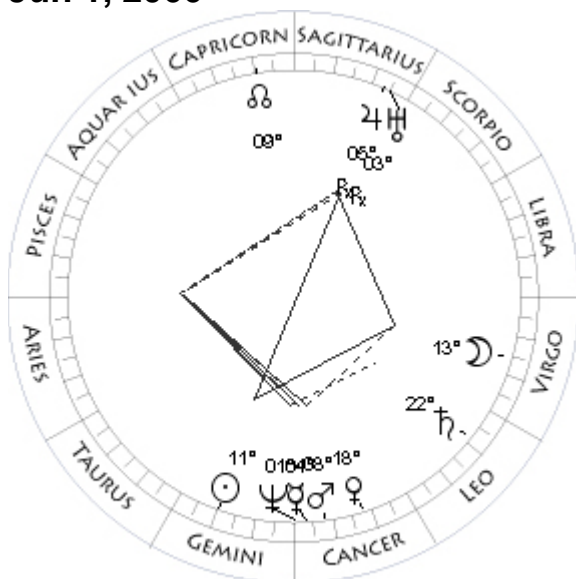

Jun 1, 2066

May 1, 2066

Mo|28Cn01 - 1°32	
Su|11Ta27 - 0°00	Ea|11Sc27 - 0°00
Me|06Ta08 - 0°52	Me|19Ar54 - 0°52
Ve|12Ge00 + 1°09	Ve|27Cn28 + 1°09
Ma|18Ge47 + 1°01	Ma|11Cn20 + 1°01
Ju|08Sa53 + 0°57R	Ju|03Sa55 + 0°57
Sa|20Le41 + 1°22	Sa|26Le52 + 1°22
Ur|04Sa41 + 0°09R	Ur|03Sa29 + 0°09
Ne|00Cn01 - 1°08	Ne|01Cn27 - 1°08
Pl|29Pi56 -15°46	Pl|29Pi01 -15°46
No|12Cp09 - 0°00	

Jun 1, 2066

Mo|13Vi41 - 4°44	
Su|11Ge21 - 0°00	Ea|11Sa21 - 0°00
Me|04Cn21 + 2°01	Me|08Li35 + 2°01
Ve|18Cn45 + 2°05	Ve|17Vi50 + 2°05
Ma|08Cn59 + 1°07	Ma|25Cn50 + 1°07
Ju|05Sa11 + 0°55R	Ju|06Sa21 + 0°55
Sa|22Le01 + 1°20	Sa|27Le59 + 1°20
Ur|03Sa26 + 0°09R	Ur|03Sa51 + 0°09
Ne|01Cn00 - 1°07	Ne|01Cn39 - 1°07
Pl|00Ar25 -15°55	Pl|29Pi07 -15°55
No|10Cp31 - 0°00