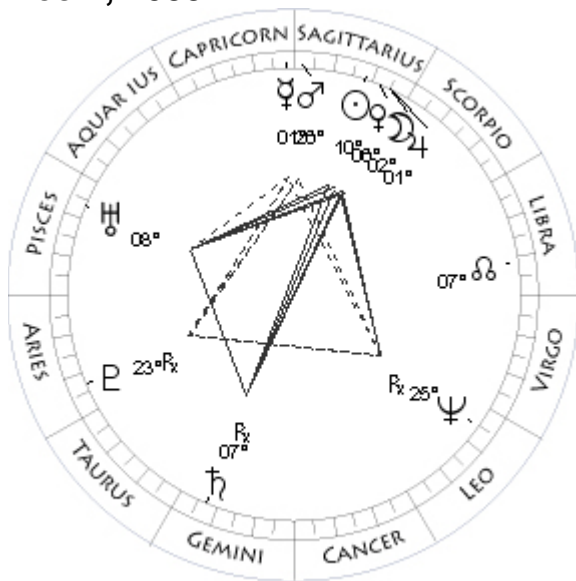

Nov 1, 2089

Dec 1, 2089

Nov 1, 2089

Mo|26Li31 + 1°34	Ea|09Ta49 - 0°00
Su|09Sc49 - 0°00	Me|13Sa37 - 0°57
Me|20Sc27 - 0°57	Ve|13Li03 + 1°19
Ve|28Li36 + 1°19	Ma|21Sa01 - 0°36
Ma|04Sa39 - 0°36	Ju|28Sc03 + 0°46
Ju|25Sc14 + 0°46	Sa|06Ge48 - 2°02
Sa|09Ge57 - 2°02R	Ur|10Pi36 - 0°47
Ur|08Pi06 - 0°47R	Ne|23Le22 + 0°19
Ne|25Le11 + 0°19	Pl|23Ar56 -17°35
Pl|24Ar18 -17°35R	No|07Li33 - 0°00

Dec 1, 2089

Mo|02Sa24 + 4°09	Ea|10Ge02 - 0°00
Su|10Sa02 - 0°00	Me|21Pi02 - 2°14
Me|01Cp27 - 2°14	Ve|01Sa10 + 0°24
Ve|06Sa16 + 0°24	Ma|08Cp04 - 0°50
Ma|26Sa44 - 0°50	Ju|00Sa22 + 0°43
Ju|01Sa52 + 0°43	Sa|07Ge54 - 2°01
Sa|07Ge39 - 2°01R	Ur|10Pi55 - 0°46
Ur|08Pi06 - 0°46	Ne|23Le33 + 0°20
Ne|25Le22 + 0°20R	Pl|24Ar01 -17°29
Pl|23Ar49 -17°29R	No|05Li57 - 0°00