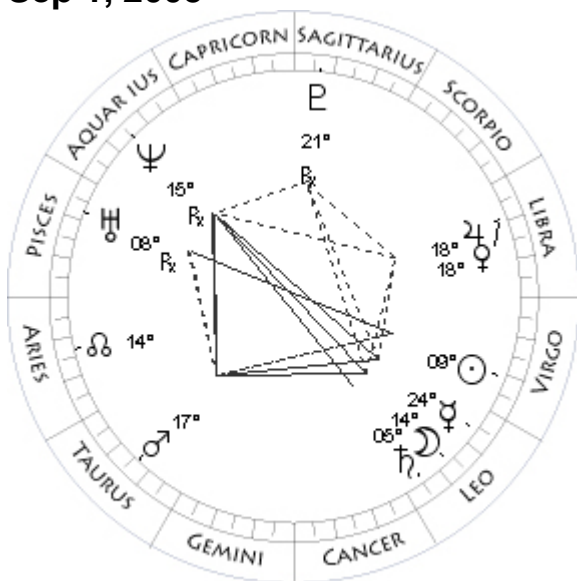

Sep 1, 2005

Oct 1, 2005

Sep 1, 2005

Mo|14Le11 + 4°29	Ea|09Pi09 - 0°00
Su|09Vi09 - 0°00	Me|26Ge31 + 1°10
Me|24Le14 + 1°10	Ve|19Sa05 - 0°05
Ve|18Li08 - 0°05	Ma|05Ar09 - 2°45
Ma|17Ta17 - 2°45	Ju|25Li22 + 1°07
Ju|18Li36 + 1°07	Sa|02Le24 + 0°21
Sa|05Le54 + 0°21	Ur|08Pi47 - 0°49
Ur|08Pi46 - 0°49R	Ne|16Aq22 - 0°09
Ne|15Aq36 - 0°09R	Pl|24Sa00 + 7°57
Pl|21Sa50 + 7°57R	No|15Ar27 - 0°00

Oct 1, 2005

Mo|16Vi37 + 2°24	Ea|08Ar25 - 0°00
Su|08Li25 - 0°00	Me|11Sc56 + 0°15
Me|18Li34 + 0°15	Ve|06Aq33 - 2°03
Ve|22Sc41 - 2°03	Ma|23Ta21 - 2°13R
Ma|23Ta21 - 2°13R	Ju|27Li38 + 1°04
Ju|24Li41 + 1°04	Sa|03Le31 + 0°24
Sa|08Le57 + 0°24	Ur|09Pi06 - 0°48
Ur|07Pi38 - 0°48R	Ne|16Aq33 - 0°09
Ne|15Aq01 - 0°09R	Pl|24Sa11 + 7°46
Pl|22Sa04 + 7°46	No|13Ar52 - 0°00