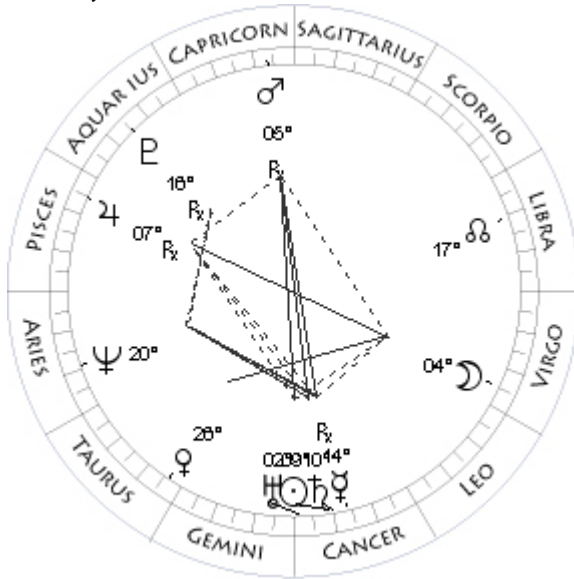

Jul 1, 2033

Aug 1, 2033

Jul 1, 2033

Mo|04Vi44 - 3°25	
Su|09Cn59 - 0°00	Ea|09Cp59 - 0°00
Me|14Cn34 - 4°07R	Me|04Cp23 - 4°07
Ve|26Ta57 - 2°34	Ve|14Pi06 - 2°34
Ma|05Cp38 - 4°45R	Ma|08Cp42 - 4°45
Ju|07Pi16 - 1°05R	Ju|27Aq28 - 1°05
Sa|10Cn39 - 0°31	Sa|10Cn44 - 0°31
Ur|02Cn20 + 0°14	Ur|01Cn56 + 0°14
Ne|20Ar01 - 1°36	Ne|18Ar06 - 1°36
Pl|16Aq17 - 7°31R	Pl|15Aq55 - 7°31
No|17Li11 - 0°00	

Aug 1, 2033

Mo|18Li27 + 0°22	
Su|09Le34 - 0°00	Ea|09Aq34 - 0°00
Me|21Cn36 - 0°31	Me|05Ta04 - 0°31
Ve|02Cn05 - 1°26	Ve|03Ta28 - 1°26
Ma|29Sa48 - 5°07R	Ma|27Cp15 - 5°07
Ju|05Pi16 - 1°13R	Ju|00Pi14 - 1°13
Sa|14Cn37 - 0°28	Sa|11Cn53 - 0°28
Ur|04Cn05 + 0°14	Ur|02Cn18 + 0°14
Ne|20Ar07 - 1°38R	Ne|18Ar17 - 1°38
Pl|15Aq39 - 7°35R	Pl|16Aq03 - 7°35
No|15Li32 - 0°00