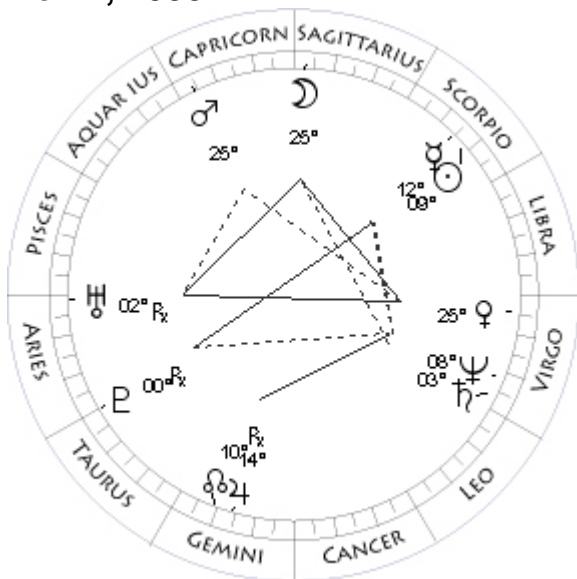

Nov 1, 2095

Dec 1, 2095

Nov 1, 2095

Mo|25Sa55 - 1°26	Ea|09Ta21 - 0°00
Su|09Sc21 - 0°00	Me|20Sc37 - 0°03
Me|12Sc52 - 0°03	Ve|12Cn16 + 1°06
Ve|25Vi28 + 1°06	Ma|09Pi54 - 1°58
Ma|25Cp36 - 1°58	Ju|08Ge17 - 0°51
Ju|14Ge51 - 0°51R	Sa|27Le50 + 1°19
Sa|03Vi28 + 1°19	Ur|04Ar08 - 0°46
Ur|02Ar26 - 0°46R	Ne|06Vi29 + 0°42
Ne|08Vi08 + 0°42	Pl|29Ar51 -17°25
Pl|00Ta34 -17°25R	No|11Ge31 - 0°00

Dec 1, 2095

Mo|01Aq00 - 4°08	Ea|09Ge34 - 0°00
Su|09Sa34 - 0°00	Me|18Aq34 - 2°25
Me|28Sa15 - 2°25	Ve|00Vi58 + 2°04
Ve|00Sc39 + 2°04	Ma|28Pi52 - 1°25
Ma|17Aq39 - 1°25	Ju|10Ge56 - 0°49
Ju|11Ge16 - 0°49R	Sa|28Le55 + 1°26
Sa|05Vi01 + 1°26	Ur|04Ar28 - 0°44
Ur|01Ar51 - 0°44R	Ne|06Vi40 + 0°43
Ne|08Vi32 + 0°43	Pl|29Ar56 -17°20
Pl|00Ta03 -17°20R	No|09Ge56 - 0°00