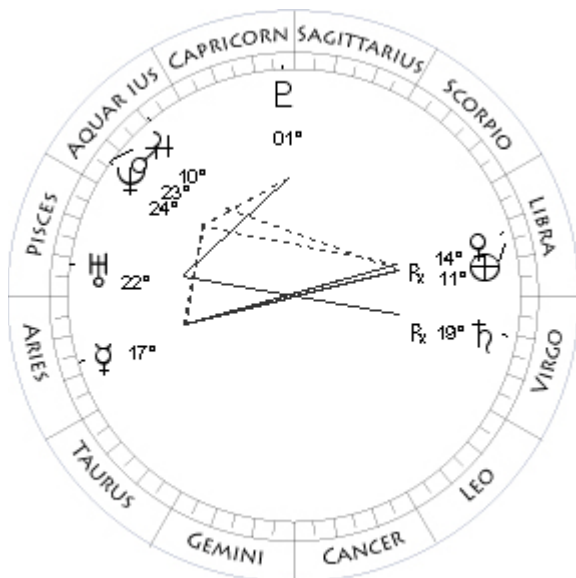

Mar 1, 2009

Apr 1, 2009

Mar 1, 2009

Mo|04Ta46 + 5°11	Ea|11Vi02 - 0°00
Su|11Pi03 - 0°00	Me|25Sa23 - 1°39
Me|18Aq55 - 1°39	Ve|24Le34 + 6°10
Ve|14Ar56 + 6°10	Ma|04Aq09 - 1°06
Ma|19Aq20 - 1°06	Ju|07Aq31 - 0°30
Ju|12Aq48 - 0°30	Sa|18Vi07 + 2°16
Sa|18Vi57 + 2°16R	Ur|22Pi29 - 0°44
Ur|21Pi57 - 0°44	Ne|24Aq04 - 0°22
Ne|24Aq36 - 0°22	Pl|01Cp40 + 5°42
Pl|03Cp00 + 5°42	No|07Aq50 - 0°00

Apr 1, 2009

Mo|27Ge20 + 3°14	Ea|11Li54 - 0°00
Su|11Ar54 - 0°00	Me|17Ar37 - 0°55
Me|13Ar20 - 0°55	Ve|14Li50 + 7°36
Ve|04Ar24 + 7°36R	Ma|23Aq34 - 1°10
Ma|13Pi36 - 1°10	Ju|10Aq12 - 0°35
Ju|19Aq12 - 0°35	Sa|19Vi11 + 2°16
Sa|16Vi35 + 2°16R	Ur|22Pi49 - 0°44
Ur|23Pi43 - 0°44	Ne|24Aq15 - 0°22
Ne|25Aq38 - 0°22	Pl|01Cp51 + 5°44
Pl|03Cp18 + 5°44	No|06Aq11 - 0°00