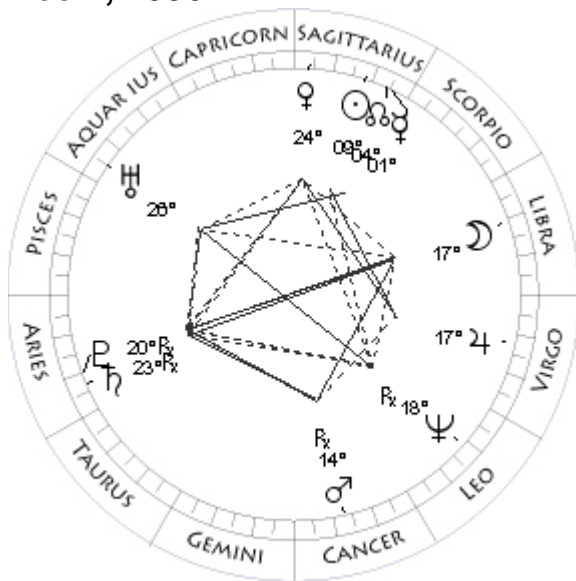

Nov 1, 2086

Dec 1, 2086

Nov 1, 2086

Mo|15Vi13 - 5°09	
Su|09Sc32 - 0°00	Ea|09Ta32 - 0°00
Me|22Li59 + 1°42	Me|29Ge51 + 1°42
Ve|16Sc57 + 0°30	Ve|27Sc08 + 0°30
Ma|13Cn57 + 1°04	Ma|07Ge35 + 1°04
Ju|13Vi18 + 0°57	Ju|04Vi29 + 0°57
Sa|25Ar41 - 2°46R	Sa|27Ar09 - 2°46
Ur|26Aq05 - 0°45R	Ur|28Aq48 - 0°45
Ne|18Le39 + 0°07	Ne|16Le47 + 0°07
Pl|21Ar09 -17°36R	Pl|20Ar55 -17°36
No|05Sa35 - 0°00	

Dec 1, 2086

Mo|17Li22 - 3°52	
Su|09Sa45 - 0°00	Ea|09Ge45 - 0°00
Me|01Sa51 + 0°12	Me|14Sc11 + 0°12
Ve|24Sa32 - 0°42	Ve|14Cp45 - 0°42
Ma|14Cn15 + 2°28R	Ma|23Ge07 + 2°28
Ju|17Vi15 + 1°04	Ju|06Vi48 + 1°04
Sa|23Ar50 - 2°41R	Sa|28Ar12 - 2°41
Ur|26Aq23 - 0°44	Ur|29Aq07 - 0°44
Ne|18Le43 + 0°08R	Ne|16Le57 + 0°08
Pl|20Ar41 -17°30R	Pl|21Ar00 -17°30
No|04Sa00 - 0°00