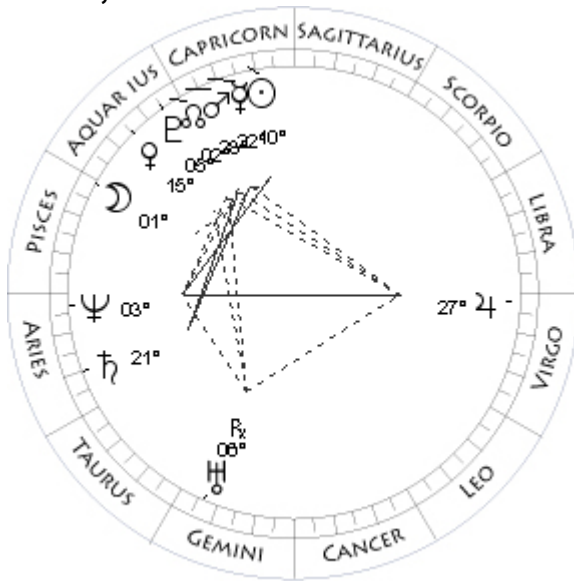

Jan 1, 2028

Feb 1, 2028

Jan 1, 2028

Mo|01Pi31 + 2°34	Ea|10Cn35 - 0°00
Su|10Cp35 - 0°00	Me|22Aq23 - 2°10
Me|22Cp26 - 2°10	Ve|06Ar46 - 1°50
Ve|15Aq38 - 1°50	Ma|10Aq43 - 1°07
Ma|28Cp19 - 1°07	Ju|17Vi09 + 1°16
Ju|27Vi19 + 1°16	Sa|27Ar03 - 2°33
Sa|21Ar05 - 2°33	Ur|08Ge18 - 0°05
Ur|06Ge41 - 0°05R	Ne|05Ar50 - 1°25
Ne|03Ar58 - 1°25	Pl|07Aq08 - 4°44
Pl|05Aq53 - 4°44	No|03Aq30 - 0°00

Feb 1, 2028

Mo|15Ar51 + 5°04	Ea|12Le09 - 0°00
Su|12Aq09 - 0°00	Me|08Le14 + 3°24
Me|14Aq05 + 3°24R	Ve|26Ta19 - 0°48
Ve|23Pi02 - 0°48	Ma|00Pi16 - 1°04
Ma|22Aq45 - 1°04	Ju|19Vi31 + 1°24
Ju|26Vi52 + 1°24R	Sa|28Ar08 - 2°24
Sa|22Ar24 - 2°24	Ur|08Ge39 - 0°05
Ur|05Ge59 - 0°05R	Ne|06Ar01 - 1°24
Ne|04Ar32 - 1°24	Pl|07Aq17 - 4°46
Pl|06Aq51 - 4°46	No|01Aq52 - 0°00