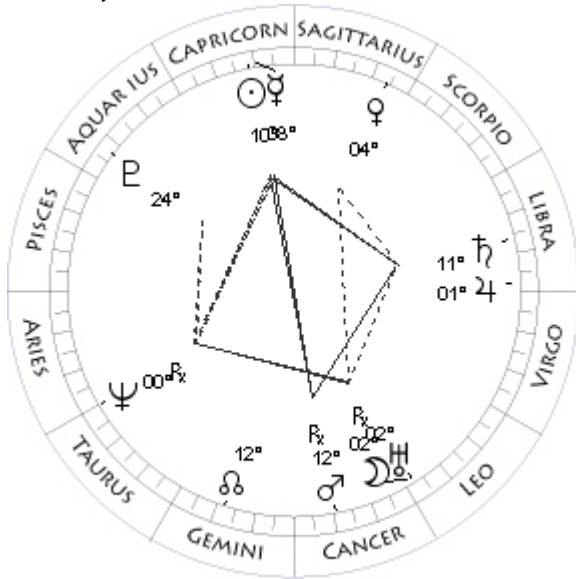

Jan 1, 2040

Feb 1, 2040

Jan 1, 2040

Mo|02Le07 + 3°58	Ea|10Cn41 - 0°00
Su|10Cp40 - 0°00	Me|04Cp00 - 1°36
Me|08Cp33 - 1°36	Ve|10Li21 + 1°51
Ve|04Sa22 + 1°51	Ma|11Cn18 + 3°46
Ma|12Cn17 + 3°46R	Ju|21Vi11 + 1°17
Ju|01Li29 + 1°17	Sa|05Li45 + 2°22
Sa|11Li40 + 2°22	Ur|01Le07 + 0°36
Ur|02Le14 + 0°36R	Ne|02Ta38 - 1°46
Ne|00Ta52 - 1°46R	Pl|25Aq36 - 9°42
Pl|24Aq01 - 9°42	No|11Ge25 - 0°00

Feb 1, 2040

Mo|18Vi18 + 5°01	Ea|12Le14 - 0°00
Su|12Aq14 - 0°00	Me|04Ta11 - 0°32
Me|29Aq28 - 0°32	Ve|00Sa06 + 0°31
Ve|12Cp30 + 0°31	Ma|25Cn47 + 3°44
Ma|03Cn26 + 3°44R	Ju|23Vi33 + 1°25
Ju|01Li26 + 1°25R	Sa|06Li48 + 2°31
Sa|11Li54 + 2°31R	Ur|01Le30 + 0°36
Ur|00Le54 + 0°36R	Ne|02Ta50 - 1°44
Ne|00Ta58 - 1°44	Pl|25Aq43 - 9°40
Pl|24Aq50 - 9°40	No|09Ge46 - 0°00