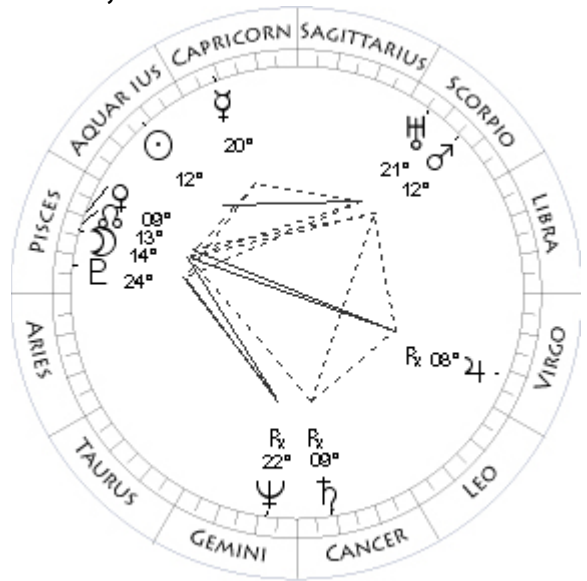

Jan 1, 2063

Feb 1, 2063

Jan 1, 2063

Mo|00Aq40 - 3°32	Ea|11Cn06 - 0°00
Su|11Cp06 - 0°00	Me|23Cn56 + 2°58
Me|05Cp10 + 2°58R	Ve|29Aq14 - 1°30
Ve|01Aq20 - 1°30	Ma|21Vi57 + 1°36
Ma|26Li44 + 1°36	Ju|01Vi07 + 1°07
Ju|10Vi08 + 1°07R	Sa|12Cn12 - 0°35
Sa|12Cn20 - 0°35R	Ur|18Sc30 + 0°20
Ur|20Sc50 + 0°20	Ne|24Ge03 - 1°22
Ne|23Ge28 - 1°22R	Pl|25Pi11 -15°28
Pl|23Pi49 -15°28	No|16Pi33 - 0°00

Feb 1, 2063

Mo|14Pi55 + 0°09	Ea|12Le39 - 0°00
Su|12Aq39 - 0°00	Me|28Sc12 - 0°26
Me|20Cp54 - 0°26	Ve|18Ar29 - 1°28
Ve|09Pi56 - 1°28	Ma|05Li41 + 1°37
Ma|12Sc28 + 1°37	Ju|03Vi31 + 1°14
Ju|08Vi01 + 1°14R	Sa|13Cn21 - 0°31
Sa|09Cn59 - 0°31R	Ur|18Sc54 + 0°20
Ur|21Sc53 + 0°20	Ne|24Ge14 - 1°21
Ne|22Ge47 - 1°21R	Pl|25Pi17 -15°20
Pl|24Pi19 -15°20	No|14Pi54 - 0°00