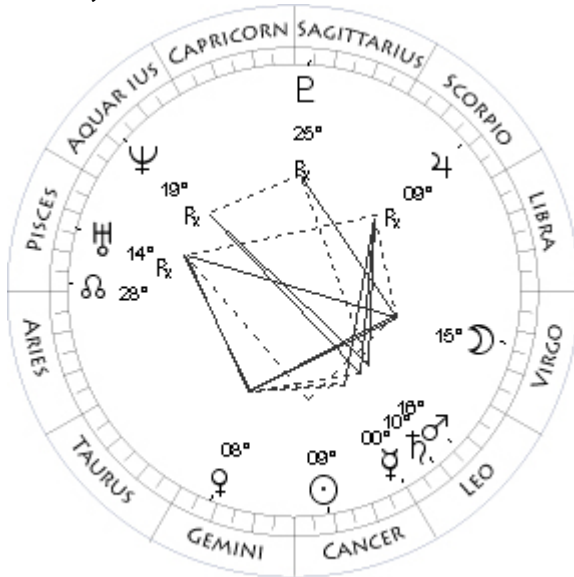

Jul 1, 2006

Aug 1, 2006

Jul 1, 2006

Mo|15Vi41 + 1°08	
Su|09Cn32 - 0°00	Ea|09Cp32 - 0°00
Me|00Le57 - 1°38	Me|07Sa54 - 1°38
Ve|08Ge54 - 1°26	Ve|23Ar14 - 1°26
Ma|16Le52 + 1°14	Ma|08Vi36 + 1°14
Ju|09Sc01 + 1°09R	Ju|18Sc26 + 1°09
Sa|10Le15 + 0°46	Sa|13Le31 + 0°46
Ur|14Pi40 - 0°47R	Ur|12Pi02 - 0°47
Ne|19Aq26 - 0°12R	Ne|18Aq11 - 0°12
Pl|25Sa03 + 7°38R	Pl|25Sa51 + 7°38
No|29Pi24 - 0°00	

Aug 1, 2006

Mo|29Li25 - 2°49	
Su|09Le07 - 0°00	Ea|09Aq07 - 0°00
Me|21Cn41 - 3°00	Me|17Pi04 - 3°00
Ve|16Cn12 - 0°06	Ve|12Ge56 - 0°06
Ma|06Vi04 + 1°02	Ma|22Vi10 + 1°02
Ju|09Sc59 + 1°01	Ju|20Sc49 + 1°01
Sa|14Le05 + 0°48	Sa|14Le38 + 0°48
Ur|14Pi02 - 0°48R	Ur|12Pi22 - 0°48
Ne|18Aq42 - 0°12R	Ne|18Aq22 - 0°12
Pl|24Sa23 + 7°31R	Pl|26Sa03 + 7°31
No|27Pi46 - 0°00