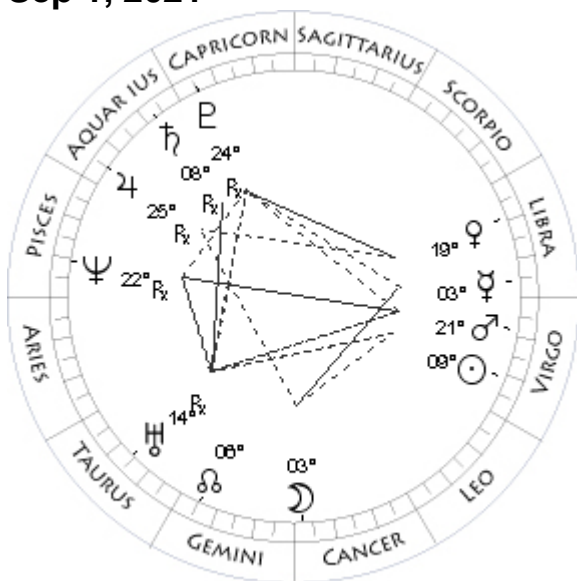

Sep 1, 2021

Oct 1, 2021

Sep 1, 2021

Mo|03Cn17 + 2°18	
Su|09Vi16 - 0°00	Ea|09Pi17 - 0°00
Me|03Li12 - 0°49	Me|05Sa11 - 0°49
Ve|19Li10 - 0°12	Ve|22Sa08 - 0°12
Ma|21Vi19 + 0°54	Ma|28Vi39 + 0°54
Ju|25Aq37 - 1°12R	Ju|28Aq20 - 1°12
Sa|08Aq06 - 0°49R	Sa|11Aq07 - 0°49
Ur|14Ta44 - 0°25R	Ur|12Ta04 - 0°25
Ne|22Pi09 - 1°10R	Ne|21Pi44 - 1°10
Pl|24Cp31 - 1°38R	Pl|26Cp14 - 1°38
No|05Ge59 - 0°00	

Oct 1, 2021

Mo|05Le48 + 4°32	
Su|08Li32 - 0°00	Ea|08Ar32 - 0°00
Me|24Li23 - 3°36R	Me|08Pi33 - 3°36
Ve|23Sc25 - 2°14	Ve|09Aq36 - 2°14
Ma|10Li44 + 0°42	Ma|12Li05 + 0°42
Ju|22Aq47 - 1°11R	Ju|01Pi01 - 1°11
Sa|06Aq57 - 0°49R	Sa|12Aq02 - 0°49
Ur|14Ta06 - 0°26R	Ur|12Ta24 - 0°26
Ne|21Pi21 - 1°10R	Ne|21Pi55 - 1°10
Pl|24Cp14 - 1°39R	Pl|26Cp22 - 1°39
No|04Ge24 - 0°00