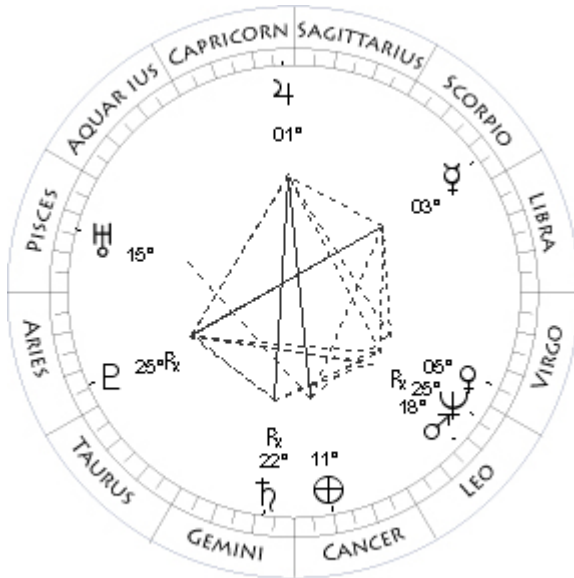

Jan 1, 2091

Feb 1, 2091

Jan 1, 2091

Mo|20Ta56 - 4°40	Ea|11Cn18 - 0°00
Su|11Cp18 - 0°00	Me|03Sc32 + 0°41
Me|22Sa03 + 0°41	Ve|05Vi08 + 2°57
Ve|25Sc19 + 2°57	Ma|18Le20 + 2°55
Ma|22Vi34 + 2°55	Ju|01Cp52 + 0°11
Ju|03Cp21 + 0°11	Sa|22Ge38 - 1°27
Sa|20Ge24 - 1°27R	Ur|15Pi10 - 0°45
Ur|12Pi42 - 0°45	Ne|25Le55 + 0°25
Ne|27Le16 + 0°25R	Pl|25Ar06 -17°18
Pl|24Ar37 -17°18R	No|14Vi59 - 0°00
No|14Vi59 - 0°00	

Feb 1, 2091

Mo|07Cn37 - 4°43	Ea|12Le52 - 0°00
Su|12Aq52 - 0°00	Me|03Aq01 - 2°04
Me|09Aq52 - 2°04	Ve|25Li19 + 1°53
Ve|01Cp01 + 1°53	Ma|25Vi40 + 3°46R
Ma|25Vi40 + 3°46R	Ju|04Cp24 + 0°08
Ju|10Cp13 + 0°08	Sa|23Ge48 - 1°21
Sa|18Ge43 - 1°21R	Ur|15Pi30 - 0°44
Ur|14Pi03 - 0°44	Ne|26Le33 + 0°25R
Ne|26Le33 + 0°25R	Ne|26Le07 + 0°25
Pl|24Ar44 -17°07	Pl|25Ar11 -17°07
No|13Vi21 - 0°00