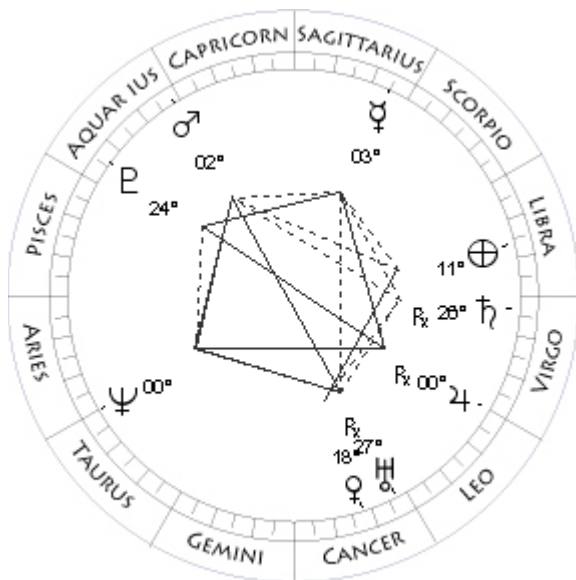

Mar 1, 2039

Apr 1, 2039

Mar 1, 2039

Mo|23Ta31 - 2°52
Su|10Pi45 - 0°00
Me|25Pi15 + 2°56
Ve|12Ar29 - 0°35
Ma|06Aq28 - 1°00
Ju|24Le39 + 1°09R
Sa|27Vi05 + 2°26R
Ur|25Cn06 + 0°33R
Ne|29Ar20 - 1°42
Pl|24Aq15 - 9°21
No|27Ge37 - 0°00

Ea|10Vi46 - 0°00
Me|05Le03 + 2°56
Ve|28Ta41 - 0°35
Ma|13Cp30 - 1°00
Ju|27Le35 + 1°09
Sa|25Vi24 + 2°26
Ur|27Cn17 + 0°33
Ne|00Ta46 - 1°42
Pl|24Aq23 - 9°21

Apr 1, 2039

Mo|07Cn02 + 1°04
Su|11Ar38 - 0°00
Me|14Pi37 - 1°01
Ve|19Ta41 + 1°07
Ma|00Pi19 - 1°15
Ju|21Le50 + 1°08R
Sa|24Vi41 + 2°27R
Ur|24Cn41 + 0°33R
Ne|00Ta20 - 1°41
Pl|25Aq03 - 9°27
No|25Ge58 - 0°00

Ea|11Li38 - 0°00
Me|03Sa21 - 1°01
Ve|18Cn43 + 1°07
Ma|02Aq15 - 1°15
Ju|00Vi00 + 1°08
Sa|26Vi28 + 2°27
Ur|27Cn41 + 0°33
Ne|00Ta57 - 1°41
Pl|24Aq30 - 9°27