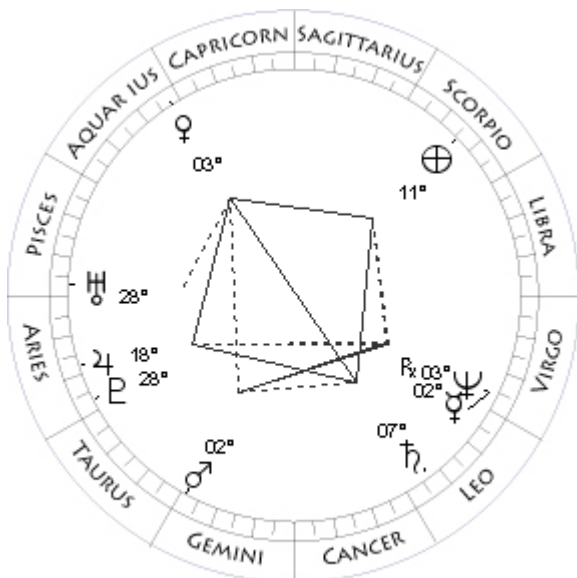

Jun 1, 2094

May 1, 2094

Mo|22Sc57 + 3°40	Ea|11Sc40 - 0°00
Su|11Ta40 - 0°00	Me|02Vi38 + 2°32
Me|01Ge52 + 2°32	Ve|03Aq11 - 1°32
Ve|03Ar01 - 1°32	Ma|02Ge22 + 0°14
Ma|24Ta04 + 0°14	Ju|18Ar38 - 1°05
Ju|22Ar28 - 1°05	Sa|07Le54 + 0°34
Sa|01Le38 + 0°34	Ur|28Pi14 - 0°43
Ur|00Ar08 - 0°43	Ne|03Vi12 + 0°37
Ne|01Vi23 + 0°37R	Pl|28Ar23 -16°47
Pl|29Ar30 -16°47	No|10Cn36 - 0°00

Jun 1, 2094

Mo|13Cp52 - 0°34	Ea|11Sa34 - 0°00
Su|11Ge34 - 0°00	Me|18Sa02 - 2°50
Me|06Ge07 - 2°50R	Ve|22Pi17 - 1°49
Ve|09Ta44 - 1°49	Ma|18Ge41 + 0°32
Ma|15Ge51 + 0°32	Ju|21Ar29 - 1°07
Ju|29Ar23 - 1°07	Sa|09Le02 + 0°35
Sa|03Le58 + 0°35	Ur|28Pi34 - 0°44
Ur|01Ar17 - 0°44	Ne|03Vi23 + 0°37
Ne|01Vi29 + 0°37	Pl|28Ar28 -16°51
Pl|00Ta10 -16°51	No|08Cn57 - 0°00