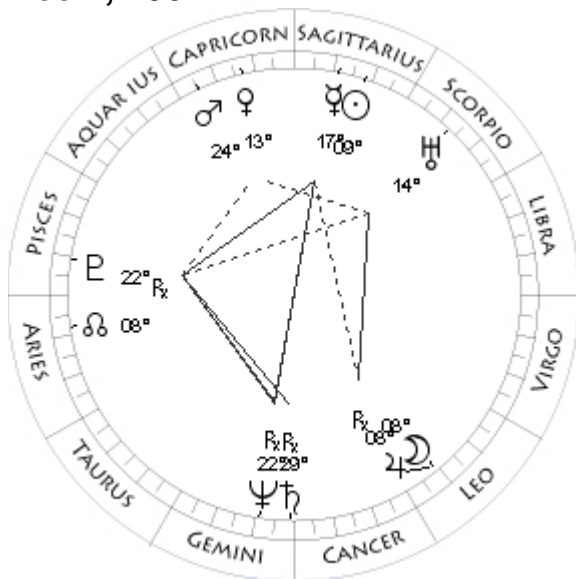

Nov 1, 2061

Dec 1, 2061

Nov 1, 2061

Mo|00Cn26 + 5°08	Ea|09Ta36 - 0°00
Su|09Sc36 - 0°00	Me|02Li24 + 1°30
Me|29Li22 + 1°30	Ve|06Ar22 - 4°12
Ve|25Sa25 - 4°12	Ma|06Aq26 - 1°26
Ma|02Cp08 - 1°26	Ju|27Cn11 + 0°22
Ju|08Le06 + 0°22	Sa|26Ge17 - 1°15
Sa|01Cn14 - 1°15R	Ur|13Sc12 + 0°23
Ur|13Sc01 + 0°23	Ne|22Ge44 - 1°24R
Ne|22Ge44 - 1°24R	Pl|22Pi43 -15°38R
Pl|22Pi43 -15°38R	No|09Ar06 - 0°00

Dec 1, 2061

Mo|08Le57 + 4°24	Ea|09Ge49 - 0°00
Su|09Sa49 - 0°00	Me|17Sa23 - 1°36
Me|17Sa23 - 1°36	Ve|13Cp27 - 2°44
Ve|13Cp27 - 2°44	Ma|24Cp56 - 1°21
Ma|24Cp56 - 1°21	Ju|08Le54 + 0°28R
Ju|08Le54 + 0°28R	Sa|29Ge31 - 1°15R
Sa|29Ge31 - 1°15R	Ur|14Sc51 + 0°23
Ur|14Sc51 + 0°23	Ne|22Ge01 - 1°25R
Ne|22Ge01 - 1°25R	Pl|22Pi29 -15°29R
Pl|22Pi29 -15°29R	No|07Ar31 - 0°00