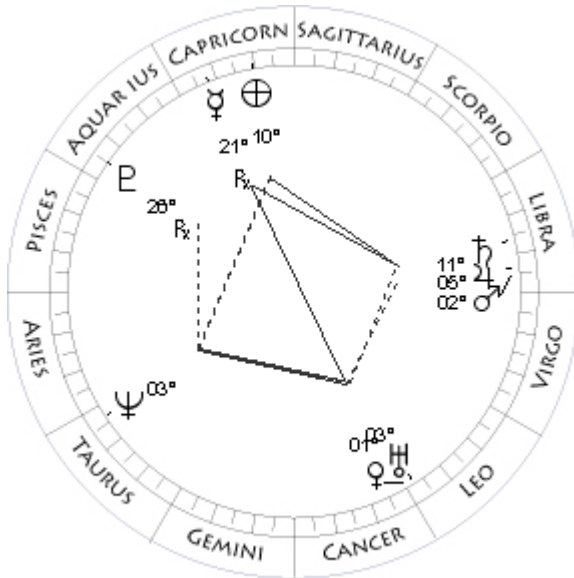

Jul 1, 2040

Aug 1, 2040

Jul 1, 2040

Mo|11Ar07 - 4°06	Ea|10Cp16 - 0°00
Su|10Cn16 - 0°00	Me|21Cp35 - 4°44
Me|01Cn43 - 4°44R	Ve|01Le03 + 1°00
Ve|18Cn51 + 1°00	Ma|02Li34 + 1°06
Ma|03Vi07 + 1°06	Ju|05Li01 + 1°15
Ju|24Vi39 + 1°15	Sa|11Li49 + 2°25
Sa|05Li45 + 2°25	Ur|03Le24 + 0°34
Ur|02Le14 + 0°34	Ne|03Ta45 - 1°43
Ne|05Ta31 - 1°43	Pl|26Aq18 -10°15
Pl|26Aq52 -10°15R	No|01Ge46 - 0°00

Aug 1, 2040

Mo|28Ta28 - 0°16	Ea|09Aq51 - 0°00
Su|09Le51 - 0°00	Me|10Ge55 + 0°41
Me|27Cn12 + 0°41	Ve|21Vi25 + 1°30
Ve|26Le55 + 1°30	Ma|16Li33 + 0°44
Ma|21Vi52 + 0°44	Ju|07Li22 + 1°10
Ju|29Vi14 + 1°10	Sa|12Li51 + 2°19
Sa|07Li42 + 2°19	Ur|03Le48 + 0°34
Ur|04Le06 + 0°34	Ne|03Ta56 - 1°45
Ne|05Ta53 - 1°45	Pl|26Aq26 -10°21
Pl|26Aq19 -10°21R	No|00Ge08 - 0°00