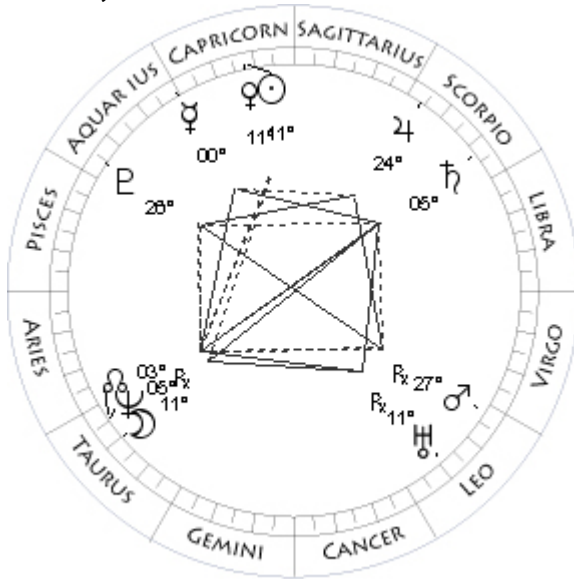

Jan 1, 2042

Feb 1, 2042

Jan 1, 2042

Mo|11Ta19 + 0°39	Ea|11Cn12 - 0°00
Su|11Cp12 - 0°00	Me|13Ar47 - 1°20
Me|00Aq31 - 1°20	Ve|11Cp13 - 0°35
Ve|11Cp12 - 0°35	Ma|01Le45 + 3°37
Ma|27Le32 + 3°37R	Ju|16Sc41 + 0°57
Ju|24Sc18 + 0°57	Sa|29Li43 + 2°23
Sa|05Sc00 + 2°23	Ur|10Le20 + 0°40
Ur|11Le53 + 0°40R	Ne|07Ta06 - 1°47
Ne|05Ta23 - 1°47R	Pl|28Aq26 -10°24
Pl|26Aq51 -10°24	No|02Ta42 - 0°00

Feb 1, 2042

Mo|01Cn25 + 4°23	Ea|12Le45 - 0°00
Su|12Aq45 - 0°00	Me|04Li00 + 2°25
Me|20Cp22 + 2°25R	Ve|00Pi15 - 1°24
Ve|20Aq10 - 1°24	Ma|15Le37 + 4°33
Ma|19Le49 + 4°33R	Ju|19Sc04 + 0°59
Ju|29Sc08 + 0°59	Sa|00Sc42 + 2°31
Sa|06Sc28 + 2°31	Ur|10Le44 + 0°41
Ur|10Le37 + 0°41R	Ne|07Ta18 - 1°45
Ne|05Ta25 - 1°45	Pl|28Aq33 -10°21
Pl|27Aq38 -10°21	No|01Ta04 - 0°00