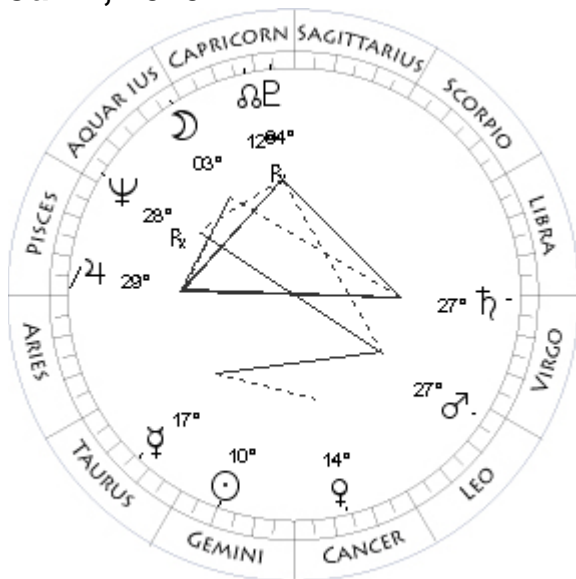

Jun 1, 2010

May 1, 2010

Mo|18Sa19 - 2°11	
Su|11Ta01 - 0°00	Ea|11Sc01 - 0°00
Me|06Ta27 + 0°10R	Me|16Sc43 + 0°10
Ve|07Ge39 + 0°50	Ve|16Cn35 + 0°50
Ma|12Le42 + 2°03	Ma|20Vi03 + 2°03
Ju|23Pi54 - 1°03	Ju|15Pi21 - 1°03
Sa|28Vi32 + 2°31R	Sa|02Li38 + 2°31
Ur|28Pi59 - 0°44	Ur|27Pi04 - 0°44
Ne|28Aq29 - 0°27	Ne|26Aq38 - 0°27
Pl|05Cp16 + 5°09R	Pl|04Cp09 + 5°09
No|15Cp16 - 0°00	

Jun 1, 2010

Mo|03Aq26 + 1°54	
Su|10Ge54 - 0°00	Ea|10Sa54 - 0°00
Me|17Ta03 - 3°06	Me|17Aq40 - 3°06
Ve|14Cn51 + 1°52	Ve|06Vi57 + 1°52
Ma|27Le02 + 1°24	Ma|03Li46 + 1°24
Ju|29Pi20 - 1°09	Ju|18Pi10 - 1°09
Sa|27Vi50 + 2°25	Sa|03Li41 + 2°25
Ur|00Ar08 - 0°44	Ur|27Pi24 - 0°44
Ne|28Aq43 - 0°28R	Ne|26Aq50 - 0°28
Pl|04Cp42 + 5°09R	Pl|04Cp20 + 5°09
No|13Cp38 - 0°00