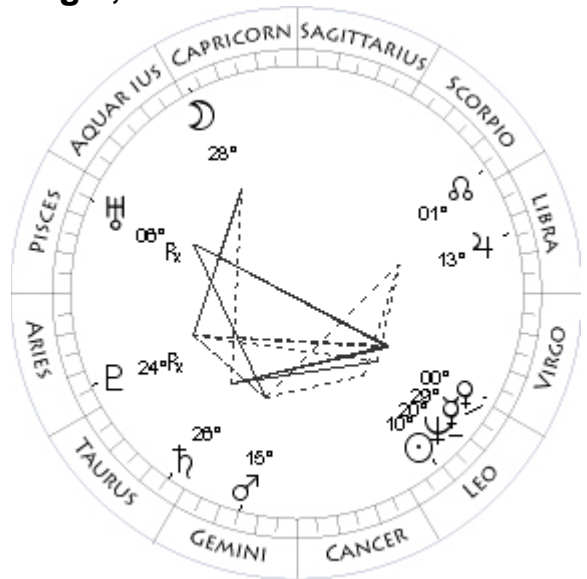

Jul 1, 2088

Aug 1, 2088

Jul 1, 2088

Mo|13Sa38 + 3°11	Ea|10Cp39 - 0°00
Su|10Cn39 - 0°00	Me|11Ta40 - 0°15
Me|27Ge38 - 0°15	Ve|10Le24 + 1°10
Ve|22Cn54 + 1°10	Ma|24Ta08 - 0°38
Ma|24Ta08 - 0°38	Ju|20Li47 + 1°18
Ju|10Li02 + 1°18	Sa|18Ta53 - 2°07
Sa|23Ta34 - 2°07	Ur|05Pi21 - 0°47
Ur|07Pi48 - 0°47R	Ne|20Le26 + 0°14
Ne|19Le14 + 0°14	Pl|24Ar32 -17°10
Pl|24Ar32 -17°10	No|03Sc23 - 0°00
No|03Sc23 - 0°00	

Aug 1, 2088

Mo|28Cp10 + 5°00	Ea|10Aq14 - 0°00
Su|10Le15 - 0°00	Me|22Li37 + 1°06
Me|29Le28 + 1°06	Ve|00Li44 + 1°31
Ve|00Vi53 + 1°31	Ma|15Ge47 - 0°15
Ma|15Ge47 - 0°15	Ju|23Li07 + 1°11
Ju|13Li33 + 1°11	Sa|20Ta01 - 2°11
Sa|26Ta09 - 2°11	Ur|05Pi41 - 0°48
Ur|06Pi59 - 0°48R	Ne|20Le37 + 0°14
Ne|20Le17 + 0°14	Pl|22Ar41 -17°21
Pl|24Ar36 -17°21R	No|01Sc45 - 0°00
No|01Sc45 - 0°00