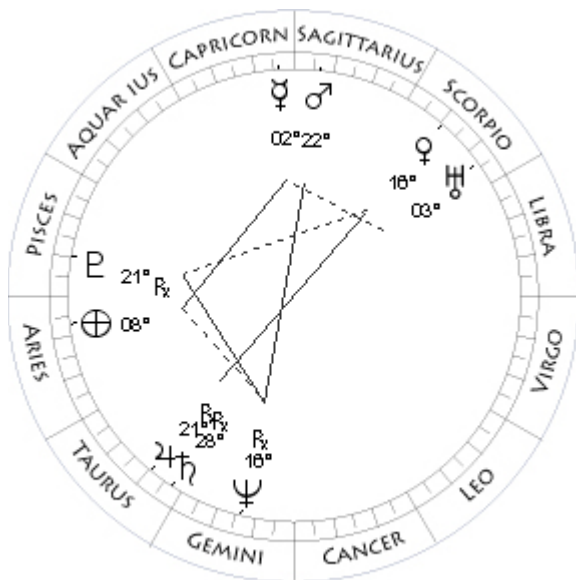

Oct 1, 2059

Sep 1, 2059

Mo|08Cn16 + 3°44
Su|09Vi06 - 0°00
Me|15Vi11 + 1°28
Ve|17Vi12 + 1°24
Ma|03Sc09 - 0°24
Ju|00Ge19 - 1°05
Sa|03Ge15 - 2°08
Ur|00Sc46 + 0°29
Ne|18Ge30 - 1°27
Pl|21Pi23 -15°23R
No|21Ta03 - 0°00

Ea|09Pi06 - 0°00
Me|01Li16 + 1°28
Ve|28Vi37 + 1°24
Ma|05Sa50 - 0°24
Ju|18Ta47 - 1°05
Sa|26Ta56 - 2°08
Ur|03Sc14 + 0°29
Ne|16Ge36 - 1°27
Pl|21Pi15 -15°23

Oct 1, 2059

Mo|12Le03 + 5°08
Su|08Li20 - 0°00
Me|02Sc03 - 1°58
Ve|24Li24 + 0°46
Ma|23Sc23 - 0°44
Ju|00Ge36 - 1°09R
Sa|03Ge11 - 2°13R
Ur|02Sc21 + 0°29
Ne|18Ge35 - 1°28R
Pl|20Pi46 -15°23R
No|19Ta27 - 0°00

Ea|08Ar20 - 0°00
Me|02Cp56 - 1°58
Ve|16Sc55 + 0°46
Ma|22Sa06 - 0°44
Ju|21Ta29 - 1°09
Sa|28Ta02 - 2°13
Ur|03Sc37 + 0°29
Ne|16Ge47 - 1°28
Pl|21Pi21 -15°23