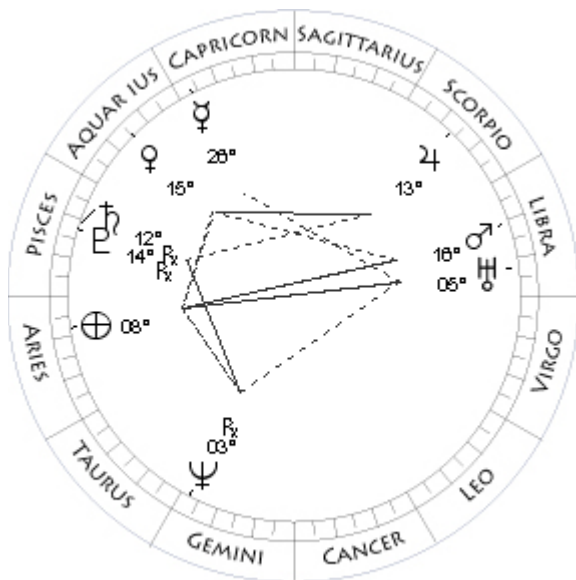

Oct 1, 2053

Sep 1, 2053

Mo|16Ar38 - 2°39	Ea|09Pi32 - 0°00
Su|09Vi32 - 0°00	Me|00Sc33 + 0°43
Me|24Vi10 + 0°43	Ve|28Sa13 - 0°27
Ve|21Li06 - 0°27	Ma|03Li16 + 0°51
Ma|24Vi17 + 0°51	Ju|11Sc21 + 1°01
Ju|02Sc47 + 1°01	Sa|11Pi07 - 2°02
Sa|11Pi18 - 2°02R	Ur|05Li11 + 0°41
Ur|03Li53 + 0°41	Ne|03Ge12 - 1°39
Ne|05Ge08 - 1°39	Pl|13Pi55 -14°10
Pl|13Pi41 -14°10R	No|17Vi04 - 0°00
No|17Vi04 - 0°00	

Oct 1, 2053

Mo|23Ta34 - 4°49	Ea|08Ar47 - 0°00
Su|08Li47 - 0°00	Me|26Cp56 - 2°59
Me|04Sc31 - 2°59	Ve|15Aq40 - 2°36
Ve|24Sc38 - 2°36	Ma|16Li48 + 0°38
Ma|13Li45 + 0°38	Ju|13Sc39 + 0°57
Ju|08Sc24 + 0°57	Sa|12Pi05 - 2°02
Sa|09Pi09 - 2°02R	Ur|05Li34 + 0°41
Ur|05Li44 + 0°41	Ne|03Ge23 - 1°41
Ne|04Ge59 - 1°41R	Pl|14Pi01 -14°09
Pl|13Pi04 -14°09R	No|15Vi29 - 0°00
No|15Vi29 - 0°00