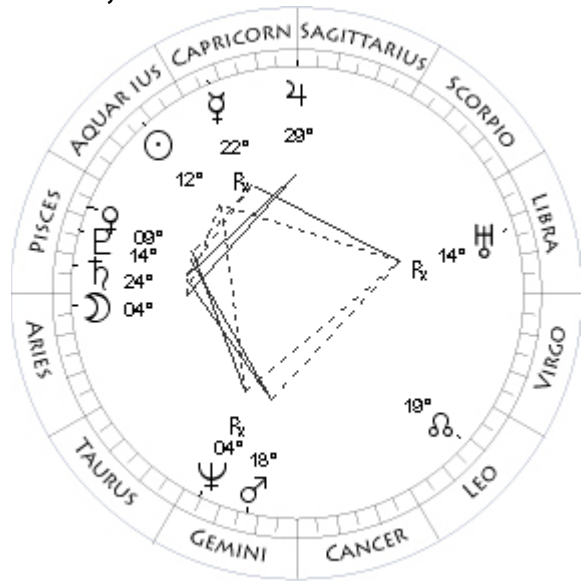

Jan 1, 2055

Feb 1, 2055

Jan 1, 2055

Mo|20Aq35 - 0°05	Ea|11Cn02 - 0°00
Su|11Cp02 - 0°00	Me|02Ar18 - 1°39
Me|29Cp35 - 1°39	Ve|27Aq42 - 1°29
Ve|00Aq40 - 1°29	Ma|03Cn23 + 3°15
Ma|21Ge04 + 3°15R	Ju|19Sa15 + 0°25
Ju|22Sa36 + 0°25	Sa|27Pi06 - 2°09
Sa|21Pi32 - 2°09	Ur|11Li28 + 0°41
Ur|14Li32 + 0°41	Ne|06Ge11 - 1°40
Ne|05Ge04 - 1°40R	Pl|15Pi34 -13°59
Pl|14Pi02 -13°59	No|21Le17 - 0°00
No|21Le17 - 0°00	

Feb 1, 2055

Mo|04Ar19 - 3°45	Ea|12Le36 - 0°00
Su|12Aq36 - 0°00	Me|24Vi44 + 2°52
Me|22Cp51 + 2°52R	Ve|16Ar57 - 1°28
Ve|09Pi18 - 1°28	Ma|18Cn11 + 3°05
Ma|18Ge24 + 3°05	Ju|21Sa44 + 0°23
Ju|29Sa05 + 0°23	Sa|28Pi08 - 2°05
Sa|24Pi12 - 2°05	Ur|11Li52 + 0°42
Ur|14Li35 + 0°42R	Ne|06Ge22 - 1°38
Ne|04Ge36 - 1°38R	Pl|15Pi41 -13°52
Pl|14Pi38 -13°52	No|19Le38 - 0°00
No|19Le38 - 0°00