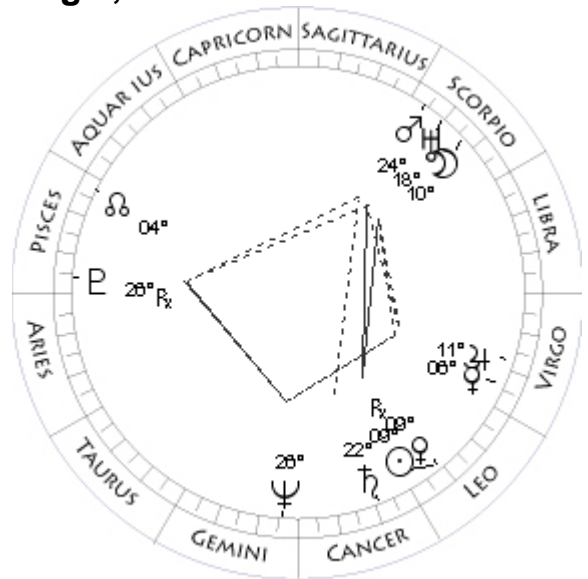

Aug 1, 2063

Jul 1, 2063

Mo|18Vi59 - 1°11	Ea|09Cp44 - 0°00
Su|09Cn45 - 0°00	Me|22Le23 + 1°51
Me|19Cn59 + 1°51	Ve|20Sa05 - 0°18
Ve|16Le02 - 0°18	Ma|19Sa23 - 2°07
Ma|15Sc34 - 2°07	Ju|15Vi05 + 1°04
Ju|06Vi05 + 1°04	Sa|18Cn57 - 0°12
Sa|18Cn01 - 0°12	Ur|20Sc45 + 0°19
Ur|18Sc19 + 0°19R	Ne|25Ge09 - 1°15
Ne|25Ge38 - 1°15	Pl|25Pi46 -15°44
Pl|27Pi03 -15°44R	No|06Pi58 - 0°00

Aug 1, 2063

Mo|10Sc47 - 4°49	Ea|09Aq20 - 0°00
Su|09Le20 - 0°00	Me|12Sa16 - 1°30
Me|06Vi28 - 1°30	Ve|09Aq08 - 6°44
Ve|09Le48 - 6°44R	Ma|24Sc06 - 2°27
Ma|24Sc06 - 2°27	Ju|17Vi27 + 1°02
Ju|11Vi42 + 1°02	Sa|20Cn06 - 0°10
Sa|22Cn01 - 0°10	Ur|21Sc08 + 0°18
Ur|18Sc04 + 0°18	Ne|25Ge20 - 1°16
Ne|26Ge40 - 1°16	Pl|25Pi52 -15°54
Pl|26Pi49 -15°54R	No|05Pi19 - 0°00