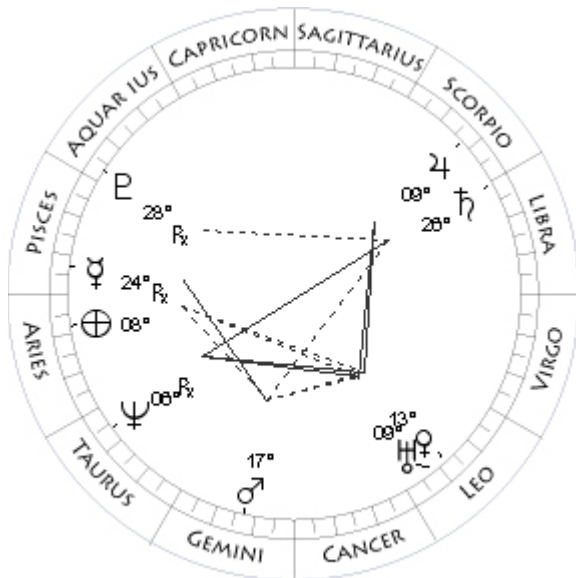

Oct 1, 2041

Sep 1, 2041

Mo|13Sc25 - 0°30	Ea|09Pi26 - 0°00
Su|09Vi26 - 0°00	Me|15Sa15 - 1°22
Me|05Li10 - 1°22	Ve|24Ge48 + 0°14
Ve|09Le23 + 0°14	Ma|01Ge52 + 0°20
Ma|08Cn05 + 0°20	Ju|07Sc22 + 1°03
Ju|29Li12 + 1°03	Sa|25Li47 + 2°19
Sa|21Li46 + 2°19	Ur|08Le47 + 0°36
Ur|10Le19 + 0°36	Ne|06Ta22 - 1°47
Ne|08Ta01 - 1°47R	Pl|27Aq58 -10°44
Pl|27Aq06 -10°44R	No|09Ta10 - 0°00
No|09Ta10 - 0°00	

Oct 1, 2041

Mo|18Sa22 - 3°31	Ea|08Ar42 - 0°00
Su|08Li42 - 0°00	Me|24Pi12 - 3°09
Me|16Li36 - 3°09R	Ve|13Le25 + 1°20
Ve|16Vi00 + 1°20	Ma|17Ge38 + 0°53
Ma|26Cn04 + 0°53	Ju|09Sc39 + 0°59
Ju|04Sc58 + 0°59	Sa|26Li45 + 2°16
Sa|25Li05 + 2°16	Ur|09Le10 + 0°37
Ur|11Le46 + 0°37	Ne|06Ta33 - 1°49
Ne|07Ta28 - 1°49R	Pl|28Aq05 -10°42
Pl|26Aq32 -10°42R	No|07Ta34 - 0°00
No|07Ta34 - 0°00