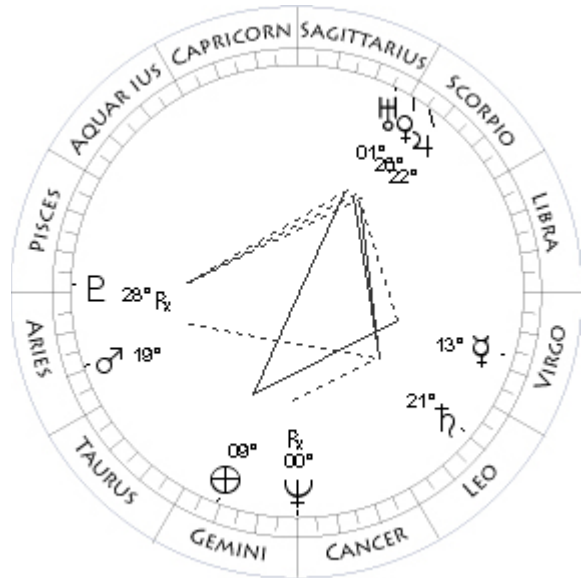

Nov 1, 2065

Dec 1, 2065

Nov 1, 2065

Mo|22Sa01 - 2°26	Ea|09Ta38 - 0°00
Su|09Sc38 - 0°00	Me|24Pi52 - 2°39
Me|28Sc41 - 2°39R	Ve|08Li24 + 1°23
Ve|26Li34 + 1°23	Ma|16Aq16 - 2°14
Ma|16Aq16 - 2°14	Ju|19Sc54 + 0°52
Ju|18Sc19 + 0°52	Sa|20Le21 + 1°04
Sa|26Le18 + 1°04	Ur|01Sa16 + 0°10
Ur|00Sa13 + 0°10	Ne|01Cn52 - 1°13R
Ne|01Cn52 - 1°13R	Pl|27Pi33 -16°14R
Pl|27Pi33 -16°14R	No|21Cp44 - 0°00
No|21Cp44 - 0°00	

Dec 1, 2065

Mo|29Cp46 + 1°01	Ea|09Ge51 - 0°00
Su|09Sa51 - 0°00	Me|13Vi28 + 2°10
Me|20Sc10 + 2°10	Ve|26Sc35 + 0°31
Ve|04Sa14 + 0°31	Ma|19Ar53 - 1°13
Ma|05Pi46 - 1°13	Ju|22Sc13 + 0°50
Ju|24Sc55 + 0°50	Sa|21Le26 + 1°10
Sa|27Le28 + 1°10	Ur|01Sa38 + 0°10
Ur|02Sa03 + 0°10	Ne|01Cn14 - 1°13R
Ne|01Cn14 - 1°13R	Pl|28Pi33 -16°05
Pl|27Pi16 -16°05R	No|20Cp09 - 0°00
No|20Cp09 - 0°00