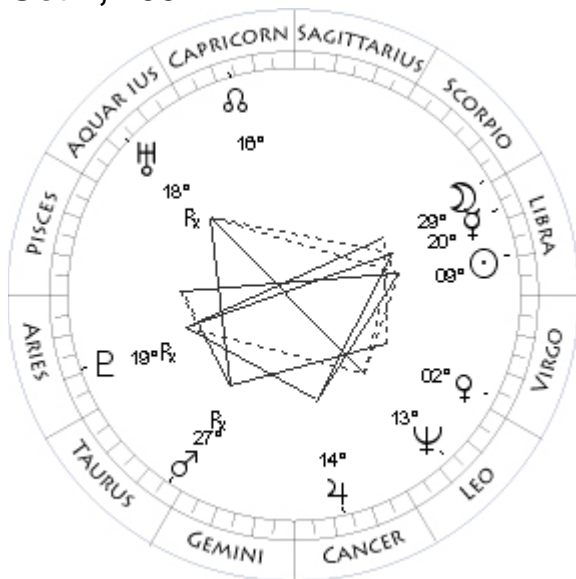

Oct 1, 2084

Sep 1, 2084

Mo|23Vi38 - 4°37	Ea|10Pi01 - 0°00
Su|10Vi02 - 0°00	Me|04Cn22 + 1°19
Me|26Le08 + 1°19	Ve|18Ta19 - 1°12
Ve|27Cn54 - 1°12	Ma|07Ar22 - 2°35
Ma|20Ta11 - 2°35	Ju|00Cn19 - 0°14
Ju|10Cn08 - 0°14	Sa|00Ar00 - 2°31
Sa|02Ar18 - 2°31R	Ur|20Aq14 - 0°44
Ur|19Aq12 - 0°44R	Ne|12Le00 - 0°01
Ne|12Le53 - 0°01	Pl|18Ar43 -17°32
Pl|20Ar07 -17°32R	No|17Cp28 - 0°00

Oct 1, 2084

Mo|29Li09 - 4°53	Ea|09Ar16 - 0°00
Su|09Li17 - 0°00	Me|16Sc18 + 0°07
Me|20Li31 + 0°07	Ve|06Cn38 + 0°40
Ve|02Vi42 + 0°40	Ma|25Ar41 - 2°02
Ma|27Ta13 - 2°02R	Ju|02Cn52 - 0°12
Ju|14Cn05 - 0°12	Sa|01Ar00 - 2°33
Sa|00Ar03 - 2°33R	Ur|20Aq33 - 0°44
Ur|18Aq19 - 0°44R	Ne|12Le11 - 0°01
Ne|13Le46 - 0°01	Pl|18Ar48 -17°36
Pl|19Ar36 -17°36R	No|15Cp53 - 0°00