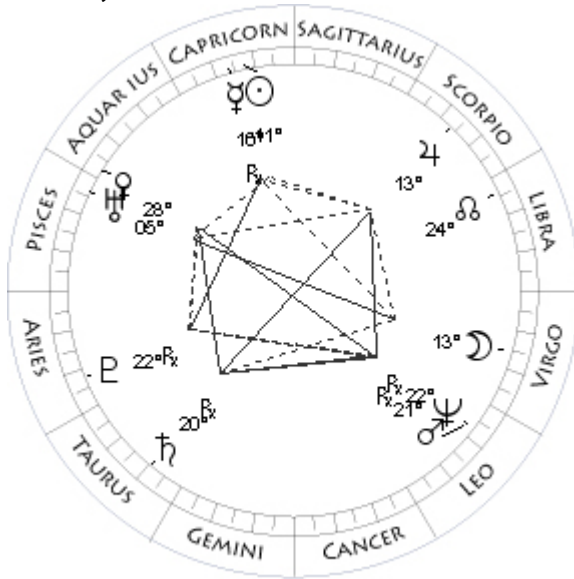

Jan 1, 2089

Feb 1, 2089

Jan 1, 2089

Mo|13Vi44 - 3°16	
Su|11Cp48 - 0°00	Ea|11Cn48 - 0°00
Me|16Cp23 + 2°08R	Me|01Cn37 + 2°08
Ve|28Aq40 - 0°55	Ve|04Ge35 - 0°55
Ma|21Le56 + 3°45R	Ma|29Cn02 + 3°45
Ju|13Sc34 + 1°06	Ju|04Sc43 + 1°06
Sa|20Ta47 - 2°17R	Sa|25Ta36 - 2°17
Ur|05Pi05 - 0°45	Ur|07Pi20 - 0°45
Ne|22Le46 + 0°17R	Ne|21Le33 + 0°17
Pl|22Ar33 -17°19R	Pl|23Ar06 -17°19
No|23Li39 - 0°00	

Feb 1, 2089

Mo|02Sc30 + 1°01	
Su|13Aq22 - 0°00	Ea|13Le21 - 0°00
Me|19Cp39 + 0°04	Me|18Sc00 + 0°04
Ve|20Pi25 + 3°51	Ve|24Cn40 + 3°51
Ma|12Le26 + 4°33R	Ma|12Le59 + 4°33
Ju|17Sc30 + 1°11	Ju|07Sc05 + 1°11
Sa|20Ta34 - 2°08	Sa|26Ta44 - 2°08
Ur|06Pi33 - 0°44	Ur|07Pi40 - 0°44
Ne|22Le01 + 0°17R	Ne|21Le44 + 0°17
Pl|22Ar42 -17°08	Pl|23Ar11 -17°08
No|22Li00 - 0°00