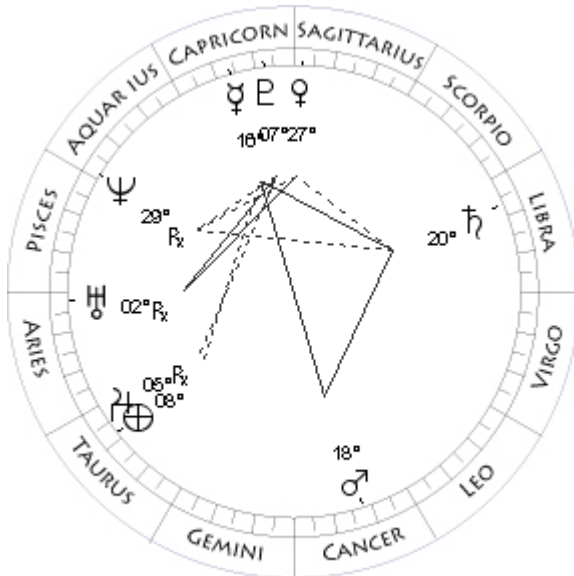

Nov 1, 2011

Dec 1, 2011

Nov 1, 2011

Mo|24Cp28 + 3°20	Ea|08Ta43 - 0°00
Su|08Sc43 - 0°00	Me|16Cp14 - 2°10
Me|28Sc22 - 2°10	Ve|27Sa05 - 0°17
Ve|28Sc56 - 0°17	Ma|18Cn45 + 1°37
Ma|25Le00 + 1°37	Ju|05Ta35 - 1°29
Ju|04Ta49 - 1°29R	Sa|20Li47 + 2°16
Sa|22Li27 + 2°16	Ur|02Ar58 - 0°46
Ur|01Ar15 - 0°46R	Ne|29Aq58 - 0°33
Ne|28Aq11 - 0°33R	Pl|07Cp17 + 4°04
Pl|05Cp25 + 4°04	No|16Sa12 - 0°00

Dec 1, 2011

Mo|28Aq33 + 5°06	Ea|08Ge56 - 0°00
Su|08Sa56 - 0°00	Me|24Ta00 + 0°19
Me|15Sa38 + 0°19R	Ve|14Aq32 - 1°27
Ve|06Cp11 - 1°27	Ma|02Le30 + 2°12
Ma|09Vi33 + 2°12	Ju|08Ta19 - 1°23
Ju|01Ta23 - 1°23R	Sa|21Li46 + 2°19
Sa|25Li46 + 2°19	Ur|03Ar17 - 0°45
Ur|00Ar41 - 0°45R	Ne|00Pi09 - 0°33
Ne|28Aq18 - 0°33	Pl|07Cp27 + 3°59
Pl|06Cp15 + 3°59	No|14Sa37 - 0°00