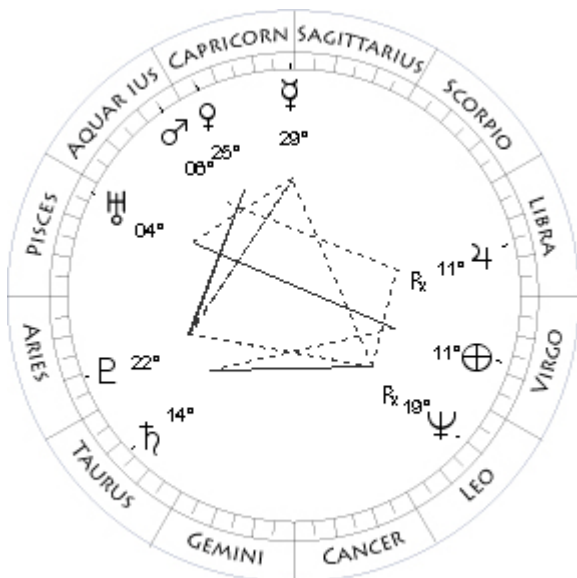

Mar 1, 2088

Apr 1, 2088

Mar 1, 2088

Mo|25Ge17 - 3°43	
Su|11Pi53 - 0°00	Ea|11Vi53 - 0°00
Me|20Aq34 - 1°44	Me|29Sa31 - 1°44
Ve|22Aq20 - 0°57	Ve|25Cp12 - 0°57
Ma|20Aq58 - 1°06	Ma|06Aq19 - 1°06
Ju|17Li40 + 1°32R	Ju|11Li33 + 1°32
Sa|09Ta15 - 2°13	Sa|14Ta28 - 2°13
Ur|04Pi24 - 0°43	Ur|04Pi02 - 0°43
Ne|18Le58 + 0°13R	Ne|19Le42 + 0°13
Pl|22Ar07 -16°59	Pl|22Ar16 -16°59
No|09Sc51 - 0°00	

Apr 1, 2088

Mo|17Le50 - 5°09	
Su|12Ar45 - 0°00	Ea|12Li45 - 0°00
Me|15Ar40 - 0°44	Me|24Ar30 - 0°44
Ve|00Ar49 - 1°28	Ve|14Pi17 - 1°28
Ma|15Pi15 - 1°10	Ma|25Aq45 - 1°10
Ju|14Li10 + 1°35R	Ju|13Li54 + 1°35
Sa|12Ta30 - 2°07	Sa|15Ta36 - 2°07
Ur|06Pi05 - 0°44	Ur|04Pi22 - 0°44
Ne|18Le21 + 0°13R	Ne|19Le53 + 0°13
Pl|22Ar47 -16°54	Pl|22Ar21 -16°54
No|08Sc12 - 0°00