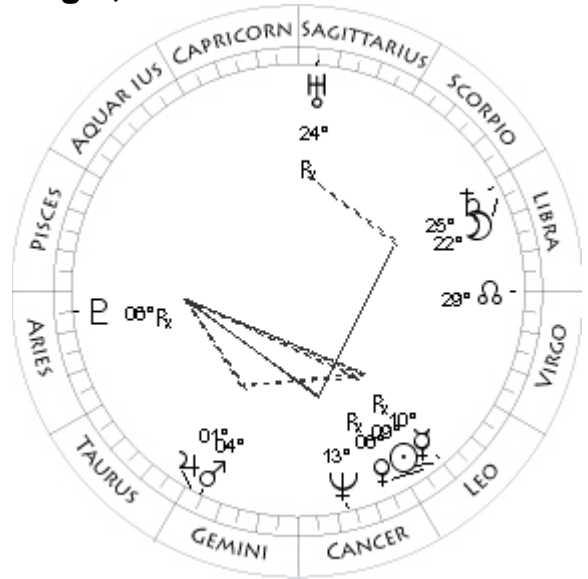

Aug 1, 2071

Jul 1, 2071

Mo|02Vi18 - 2°28	Ea|09Cp49 - 0°00
Su|09Cn49 - 0°00	Me|07Sc59 + 0°40
Me|05Le22 + 0°40	Ve|21Sa36 - 0°28
Ve|14Le36 - 0°28	Ma|05Ar51 - 1°05
Ma|13Ta17 - 1°05	Ju|17Ta59 - 0°55
Ju|26Ta06 - 0°55	Sa|00Sc47 + 2°33
Sa|25Li00 + 2°33	Ur|26Sa02 - 0°10
Ur|25Sa17 - 0°10R	Ne|12Cn55 - 0°51
Ne|12Cn49 - 0°51	Pl|04Ar48 -16°36
Pl|06Ar18 -16°36	No|02Li14 - 0°00
No|02Li14 - 0°00	

Aug 1, 2071

Mo|22Li49 + 2°04	Ea|09Aq24 - 0°00
Su|09Le24 - 0°00	Me|07Aq39 - 4°57
Me|10Le39 - 4°57R	Ve|10Aq39 - 6°51
Ve|06Le12 - 6°51R	Ma|24Ar49 - 0°44
Ma|04Ge57 - 0°44	Ju|20Ta47 - 0°57
Ju|01Ge38 - 0°57	Sa|01Sc46 + 2°25
Sa|25Li58 + 2°25	Ur|26Sa24 - 0°10
Ur|24Sa15 - 0°10R	Ne|13Cn06 - 0°50
Ne|13Cn57 - 0°50	Pl|04Ar53 -16°48
Pl|06Ar11 -16°48R	No|00Li35 - 0°00
No|00Li35 - 0°00