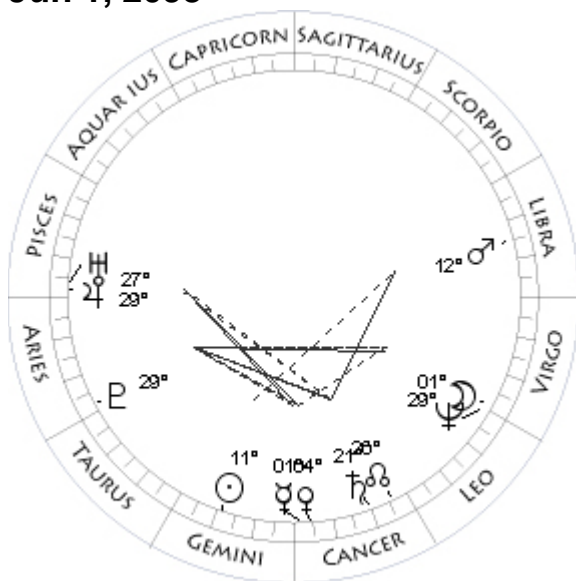

Jun 1, 2093

May 1, 2093

Mo|17Cn06 - 1°02	
Su|11Ta54 - 0°00	Ea|11Sc54 - 0°00
Me|19Ta43 + 0°46	Me|16Ge14 + 0°46
Ve|26Ta43 + 0°00	Ve|17Ge40 + 0°00
Ma|14Li54 + 1°30R	Ma|01Sc32 + 1°30
Ju|23Pi57 - 1°02	Ju|15Pi19 - 1°02
Sa|18Cn32 - 0°00	Sa|24Cn24 - 0°00
Ur|26Pi21 - 0°44	Ur|24Pi19 - 0°44
Ne|29Le11 + 0°33R	Ne|01Vi01 + 0°33
Pl|28Ar31 -16°49	Pl|27Ar24 -16°49
No|29Cn55 - 0°00	

Jun 1, 2093

Mo|01Vi05 + 2°56	
Su|11Ge48 - 0°00	Ea|11Sa48 - 0°00
Me|01Cn32 + 0°42	Me|10Sc45 + 0°42
Ve|04Cn37 + 1°13	Ve|07Le52 + 1°13
Ma|12Li44 + 0°15	Ma|16Sc32 + 0°15
Ju|29Pi19 - 1°09	Ju|18Pi07 - 1°09
Sa|21Cn27 + 0°03	Sa|25Cn33 + 0°03
Ur|27Pi26 - 0°45	Ur|24Pi39 - 0°45
Ne|29Le19 + 0°33	Ne|01Vi12 + 0°33
Pl|29Ar10 -16°53	Pl|27Ar29 -16°53
No|28Cn17 - 0°00