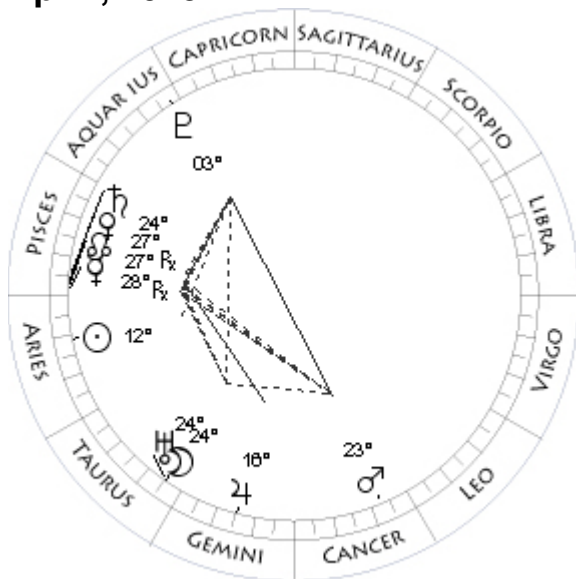

Mar 1, 2025

Apr 1, 2025

Mar 1, 2025

Mo|01Ar18 + 0°22
Su|11Pi09 - 0°00
Me|27Pi07 + 0°20
Ve|10Ar50 + 6°47
Ma|17Cn11 + 3°32
Ju|12Ge19 - 0°24
Sa|20Pi45 - 1°55
Ur|23Ta39 - 0°14
Ne|28Pi56 - 1°16
Pl|02Aq49 - 3°22
No|28Pi22 - 0°00

Ea|11Vi09 - 0°00
Me|28Ta25 + 0°20
Ve|27Le41 + 6°47
Ma|16Le10 + 3°32
Ju|23Ge31 - 0°24
Sa|21Pi44 - 1°55
Ur|26Ta26 - 0°14
Ne|29Pi31 - 1°16
Pl|02Aq22 - 3°22

Apr 1, 2025

Mo|24Ta48 + 4°27
Su|12Ar01 - 0°00
Me|28Pi28 + 1°29R
Ve|27Pi18 + 7°08R
Ma|23Cn46 + 2°39
Ju|16Ge04 - 0°18
Sa|24Pi33 - 1°56
Ur|24Ta47 - 0°13
Ne|00Ar06 - 1°16
Pl|03Aq29 - 3°27
No|26Pi44 - 0°00

Ea|12Li01 - 0°00
Me|01Sc20 + 1°29
Ve|17Li56 + 7°08
Ma|29Le47 + 2°39
Ju|26Ge11 - 0°18
Sa|22Pi45 - 1°56
Ur|26Ta47 - 0°13
Ne|29Pi43 - 1°16
Pl|02Aq31 - 3°27