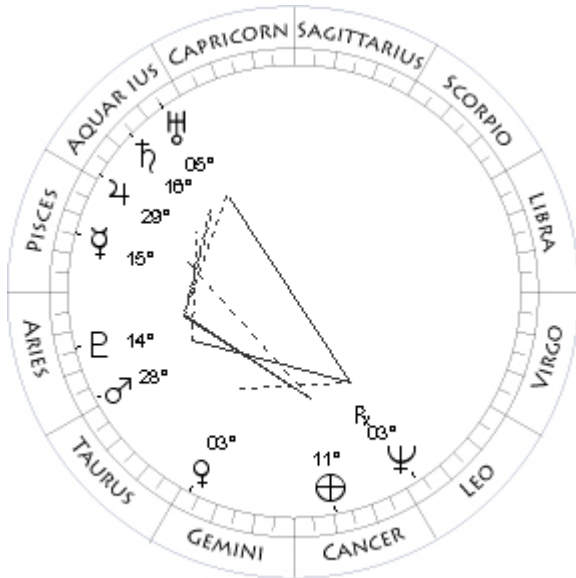

Feb 1, 2081

Jan 1, 2081

Mo|00Li48 - 0°17	Ea|11Cn44 - 0°00
Su|11Cp44 - 0°00	Me|15Pi56 - 1°58
Me|28Cp03 - 1°58	Ve|03Ge03 - 0°59
Ve|28Aq46 - 0°59	Ma|28Ar36 - 0°40
Ma|19Pi06 - 0°40	Ju|29Aq49 - 0°51
Ju|22Aq29 - 0°51	Sa|16Aq58 - 0°53
Sa|13Aq56 - 0°53	Ur|05Aq32 - 0°34
Ur|04Aq26 - 0°34	Ne|03Le56 - 0°17
Ne|04Le40 - 0°17R	Pl|14Ar57 -17°11
Pl|14Ar07 -17°11	No|28Pi22 - 0°00

Feb 1, 2081

Mo|21Sc00 - 4°17	Ea|13Le18 - 0°00
Su|13Aq18 - 0°00	Me|08Vi45 + 3°27
Me|00Aq21 + 3°27R	Ve|23Cn06 + 3°35
Ve|21Pi50 + 3°35	Ma|16Ta37 - 0°06
Ma|11Ar37 - 0°06	Ju|02Pi36 - 0°51
Ju|29Aq27 - 0°51	Sa|17Aq55 - 0°54
Sa|17Aq30 - 0°54	Ur|05Aq53 - 0°35
Ur|06Aq14 - 0°35	Ne|04Le08 - 0°16
Ne|03Le49 - 0°16R	Pl|15Ar02 -16°59
Pl|14Ar21 -16°59	No|26Pi44 - 0°00