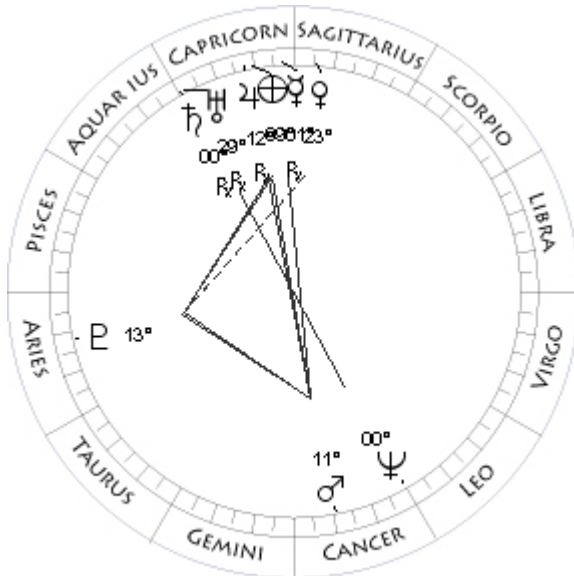

Aug 1, 2079

Jul 1, 2079

Mo|13Le53 + 4°51	Ea|09Cp52 - 0°00
Su|09Cn52 - 0°00	Me|01Cp53 - 3°54
Me|16Cn25 - 3°54R	Ve|23Sa08 - 0°39
Ve|12Le58 - 0°39	Ma|11Cn35 + 0°53
Ma|10Cn55 + 0°53	Ju|12Cp25 - 0°02
Ju|13Cp01 - 0°02R	Sa|00Aq04 - 0°17
Sa|02Aq18 - 0°17R	Ur|29Cp25 - 0°34
Ur|00Aq27 - 0°34R	Ne|00Le38 - 0°21
Ne|29Cn57 - 0°21	Pl|13Ar22 -17°04
Pl|15Ar05 -17°04	No|27Ar30 - 0°00

Aug 1, 2079

Mo|03Li31 + 1°52	Ea|09Aq27 - 0°00
Su|09Le27 - 0°00	Me|29Ar18 - 0°47
Me|20Cn53 - 0°47	Ve|12Aq11 - 6°55
Ve|02Le38 - 6°55R	Ma|26Cn05 + 1°03
Ma|01Le13 + 1°03	Ju|14Cp59 - 0°06
Ju|09Cp22 - 0°06R	Sa|01Aq01 - 0°19
Sa|00Aq04 - 0°19R	Ur|29Cp46 - 0°35
Ur|29Cp14 - 0°35R	Ne|00Le49 - 0°21
Ne|01Le06 - 0°21	Pl|13Ar28 -17°16
Pl|15Ar03 -17°16R	No|25Ar51 - 0°00