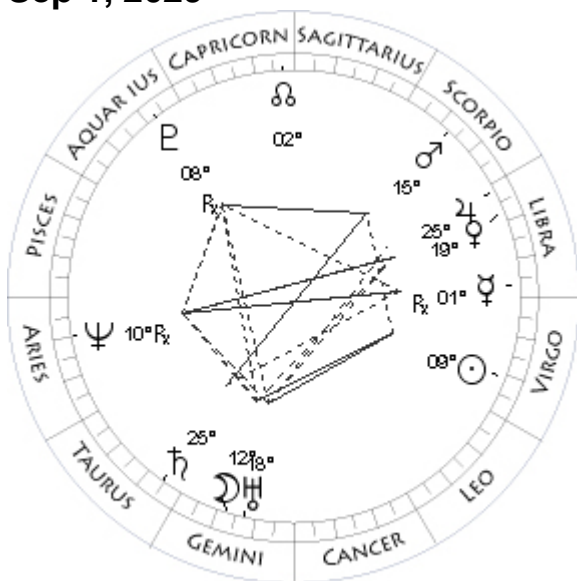

Sep 1, 2029

Oct 1, 2029

Sep 1, 2029

Mo|12Ge47 + 1°41	Ea|09Pi20 - 0°00
Su|09Vi21 - 0°00	Me|29Cp29 - 3°57
Me|01Li47 - 3°57R	Ve|23Sa39 - 0°16
Ve|19Li40 - 0°16	Ma|24Sa18 - 1°00
Ma|15Sc24 - 1°00	Ju|03Sc19 + 1°05
Ju|25Li37 + 1°05	Sa|18Ta51 - 2°20
Sa|25Ta00 - 2°20	Ur|15Ge22 + 0°01
Ur|18Ge21 + 0°01	Ne|09Ar33 - 1°32
Ne|10Ar33 - 1°32R	Pl|09Aq52 - 5°47
Pl|08Aq28 - 5°47R	No|01Cp16 - 0°00

Oct 1, 2029

Mo|15Cn52 - 1°27	Ea|08Ar36 - 0°00
Su|08Li36 - 0°00	Me|20Ge59 + 1°13
Me|20Vi45 + 1°13	Ve|11Aq07 - 2°19
Ve|23Sc45 - 2°19	Ma|11Cp34 - 1°13
Ma|05Sa40 - 1°13	Ju|05Sc36 + 1°01
Ju|01Sc30 + 1°01	Sa|19Ta56 - 2°26
Sa|24Ta27 - 2°26R	Ur|15Ge43 + 0°01
Ur|18Ge32 + 0°01R	Ne|09Ar44 - 1°33
Ne|09Ar46 - 1°33R	Pl|10Aq00 - 5°46
Pl|08Aq02 - 5°46R	No|29Sa40 - 0°00