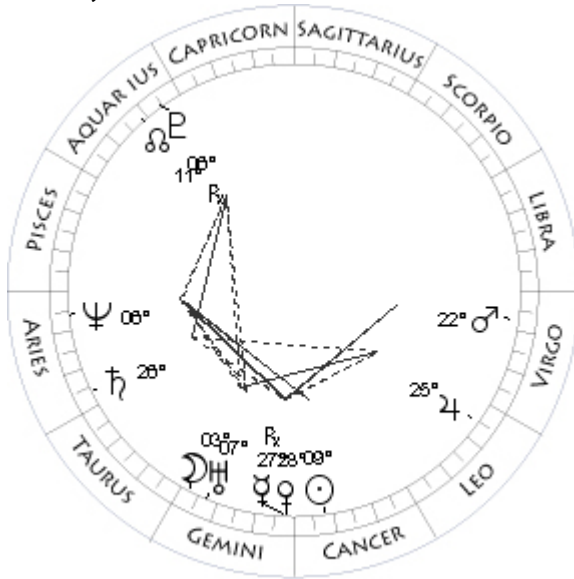

Jul 1, 2027

Aug 1, 2027

Jul 1, 2027

Mo|03Ge01 + 4°51	Ea|09Cp27 - 0°00
Su|09Cn27 - 0°00	Me|25Cp29 - 4°41
Me|27Ge54 - 4°41R	Ve|11Ge54 - 0°08
Ve|28Ge04 - 0°08	Ma|29Li46 + 0°39
Ma|22Vi21 + 0°39	Ju|03Vi100 + 0°55
Ju|25Le13 + 0°55	Sa|20Ar36 - 2°25
Sa|26Ar35 - 2°25	Ur|06Ge10 - 0°06
Ur|07Ge45 - 0°06	Ne|04Ar43 - 1°24
Ne|06Ar40 - 1°24	Pl|06Aq18 - 4°44
Pl|06Aq29 - 4°44R	No|13Aq15 - 0°00

Aug 1, 2027

Mo|25Cn56 + 1°25	Ea|09Aq02 - 0°00
Su|09Le03 - 0°00	Me|19Ge12 + 0°53
Me|28Cn06 + 0°53	Ve|02Le03 + 1°00
Ve|06Le09 + 1°00	Ma|14Sc45 + 0°09
Ma|10Li08 + 0°09	Ju|05Vi24 + 0°54
Ju|01Vi18 + 0°54	Sa|21Ar41 - 2°33
Sa|27Ar49 - 2°33	Ur|06Ge32 - 0°06
Ur|09Ge08 - 0°06	Ne|04Ar54 - 1°26
Ne|06Ar33 - 1°26R	Pl|06Aq27 - 4°47
Pl|05Aq47 - 4°47R	No|11Aq37 - 0°00