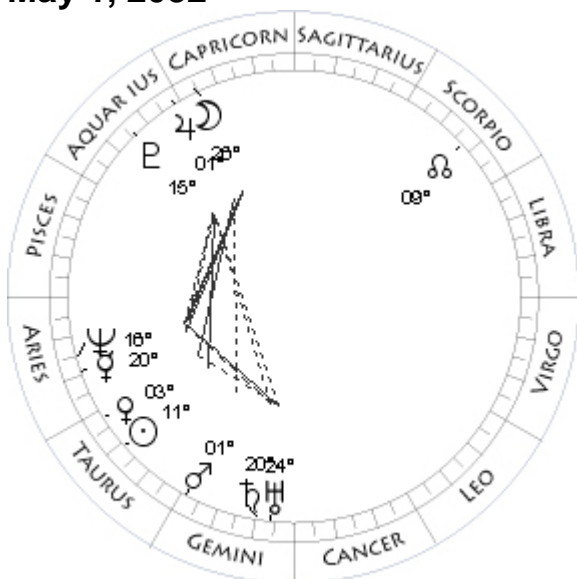

May 1, 2032

Jun 1, 2032

May 1, 2032

Mo|26Cp13 + 5°08	Ea|11Sc40 - 0°00
Su|11Ta41 - 0°00	Me|17Aq16 - 2°34
Me|20Ar21 - 2°34	Ve|21Ar19 - 1°11
Ve|03Ta11 - 1°11	Ma|14Ge53 + 0°30
Ma|01Ge48 + 0°30	Ju|20Cp33 - 0°14
Ju|01Aq38 - 0°14	Sa|24Ge49 - 1°07
Sa|20Ge46 - 1°07	Ur|26Ge50 + 0°10
Ur|24Ge46 + 0°10	Ne|15Ar29 - 1°32
Ne|16Ar19 - 1°32	Pl|14Aq06 - 6°50
Pl|15Aq06 - 6°50	No|09Sc44 - 0°00
No|09Sc44 - 0°00	

Jun 1, 2032

Mo|19Pi50 + 3°58	Ea|11Sa33 - 0°00
Su|11Ge33 - 0°00	Me|30Cn00 + 1°42
Me|22Ge35 + 1°42	Ve|10Ge59 - 0°09
Ve|11Ge19 - 0°09	Ma|00Cn30 + 0°45
Ma|23Ge05 + 0°45	Ju|23Cp10 - 0°19
Ju|01Aq53 - 0°19R	Sa|25Ge58 - 1°03
Sa|24Ge31 - 1°03	Ur|27Ge13 + 0°10
Ur|26Ge26 + 0°10	Ne|15Ar40 - 1°33
Ne|17Ar16 - 1°33	Pl|14Aq14 - 6°58
Pl|15Aq05 - 6°58R	No|08Sc06 - 0°00
No|08Sc06 - 0°00