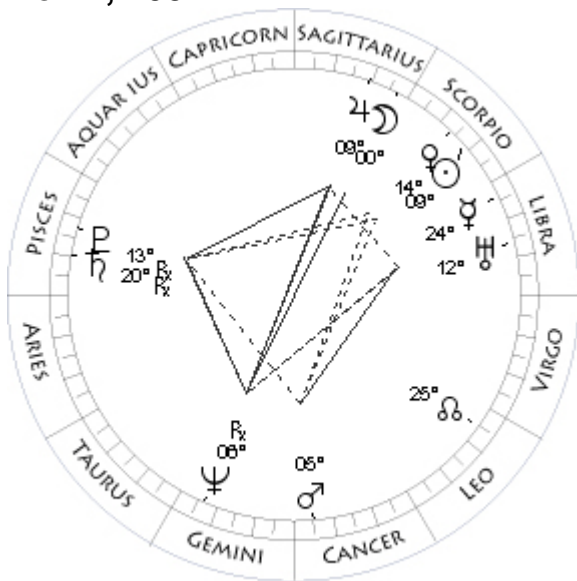

Nov 1, 2054

Dec 1, 2054

Nov 1, 2054

Mo|00Sa59 + 5°00	Ea|09Ta17 - 0°00
Su|09Sc17 - 0°00	Me|06Vi43 + 1°59
Me|24Li06 + 1°59	Ve|21Sc01 + 0°38
Ve|14Sc14 + 0°38	Ma|02Ge07 + 0°50
Ma|05Cn31 + 0°50	Ju|14Sa24 + 0°30
Ju|09Sa05 + 0°30	Sa|25Pi04 - 2°20
Sa|20Pi36 - 2°20R	Ur|10Li41 + 0°39
Ur|12Li06 + 0°39	Ne|05Ge48 - 1°40
Ne|06Ge41 - 1°40R	Pl|15Pi22 -14°17
Pl|13Pi54 -14°17R	No|24Le30 - 0°00

Dec 1, 2054

Mo|05Cp34 + 3°39	Ea|09Ge31 - 0°00
Su|09Sa30 - 0°00	Me|17Sa21 - 1°04
Me|12Sa01 - 1°04	Ve|08Cp40 - 0°33
Ve|21Sa50 - 0°33	Ma|17Ge53 + 2°18
Ma|02Cn13 + 2°18R	Ju|16Sa47 + 0°27
Ju|15Sa39 + 0°27	Sa|26Pi04 - 2°15
Sa|20Pi15 - 2°15	Ur|11Li04 + 0°40
Ur|13Li37 + 0°40	Ne|05Ge59 - 1°40
Ne|05Ge52 - 1°40R	Pl|15Pi28 -14°08
Pl|13Pi46 -14°08	No|22Le55 - 0°00