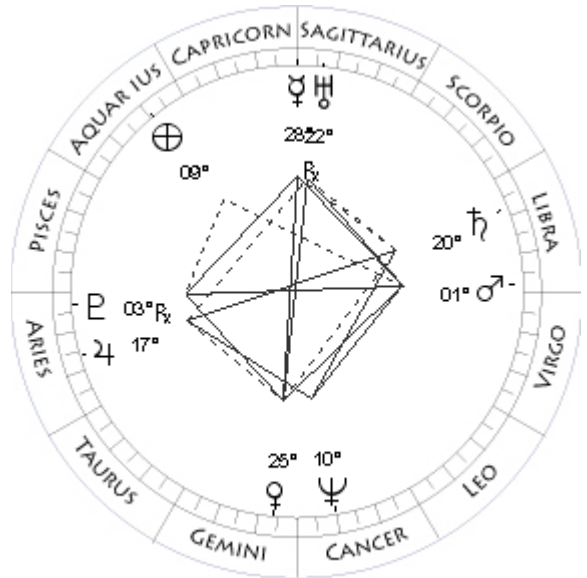

Jul 1, 2070

Aug 1, 2070

Jul 1, 2070

Mo|10Ar47 + 0°59	Ea|10Cp02 - 0°00
Su|10Cn02 - 0°00	Me|20Vi33 + 1°52
Me|27Cn06 + 1°52	Ve|05Ta30 - 1°06
Ve|13Ge51 - 1°06	Ma|17Vi42 + 1°13
Ma|23Le03 + 1°13	Ju|14Ar39 - 1°15
Ju|26Ar02 - 1°15	Sa|18Li59 + 2°30
Sa|12Li57 + 2°30	Ur|21Sa45 - 0°06
Ur|20Sa44 - 0°06R	Ne|10Cn42 - 0°54
Ne|10Cn41 - 0°54	Pl|03Ar42 -16°31
Pl|05Ar11 -16°31	No|21Li33 - 0°00

Aug 1, 2070

Mo|03Ge05 - 3°31	Ea|09Aq37 - 0°00
Su|09Le38 - 0°00	Me|28Sa35 - 2°50
Me|04Vi11 - 2°50	Ve|25Ge19 + 0°13
Ve|21Cn26 + 0°13	Ma|01Li22 + 0°57
Ma|12Vi06 + 0°57	Ju|17Ar29 - 1°22
Ju|29Ar08 - 1°22	Sa|20Li00 + 2°23
Sa|14Li32 + 2°23	Ur|22Sa07 - 0°06
Ur|19Sa47 - 0°06R	Ne|10Cn53 - 0°54
Ne|11Cn48 - 0°54	Pl|03Ar47 -16°42
Pl|05Ar02 -16°42R	No|19Li55 - 0°00