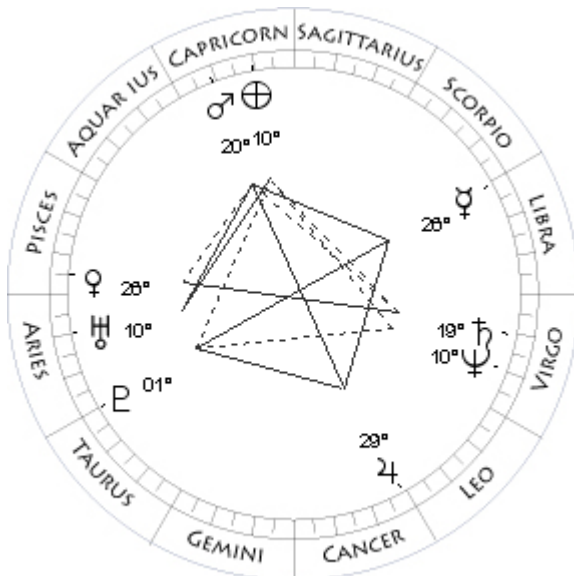

Aug 1, 2007

Jul 1, 2007

Mo|25Pi50 - 3°34	Ea|10Cp29 - 0°00
Su|10Cn29 - 0°00	Me|26Li34 + 1°10
Me|04Le49 + 1°10	Ve|26Pi18 - 2°13
Ve|00Ge30 - 2°13	Ma|20Cp39 - 5°00
Ma|13Aq48 - 5°00	Ju|29Cn56 + 0°21
Ju|26Cn48 + 0°21	Sa|19Vi16 + 1°57
Sa|13Vi43 + 1°57	Ur|10Ar41 - 0°42
Ur|13Ar35 - 0°42	Ne|10Vi07 + 0°48
Ne|08Vi29 + 0°48	Pl|01Ta28 -16°51
Pl|03Ta36 -16°51	
No|09Ta20 - 0°00	

Aug 1, 2007

Mo|15Ta41 + 0°42	Ea|10Aq05 - 0°00
Su|10Le04 - 0°00	Me|26Cp19 - 4°46
Me|20Le11 - 4°46R	Ve|15Ta45 - 1°00
Ve|06Cn34 - 1°00	Ma|09Aq38 - 6°39
Ma|08Aq26 - 6°39R	Ju|02Le27 + 0°23
Ju|03Le41 + 0°23	Sa|20Vi20 + 1°54
Sa|16Vi39 + 1°54	Ur|11Ar01 - 0°43
Ur|13Ar37 - 0°43R	Ne|10Vi18 + 0°47
Ne|09Vi22 + 0°47	Pl|01Ta33 -17°01
Pl|03Ta47 -17°01R	
No|07Ta41 - 0°00