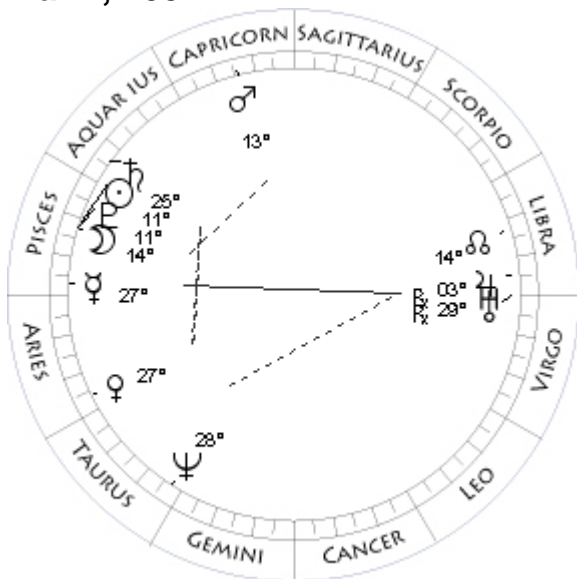

Mar 1, 2052

Apr 1, 2052

Mar 1, 2052

Mo|14Pi01 + 2°39	
Su|11Pi37 - 0°00	Ea|11Vi37 - 0°00
Me|27Pi48 + 2°37	Me|27Cn27 + 2°37
Ve|27Ar16 + 1°32	Ve|17Cn44 + 1°32
Ma|13Cp49 - 0°32	Ma|09Sa54 - 0°32
Ju|03Li40 + 1°32R	Ju|29Vi45 + 1°32
Sa|25Aq15 - 1°07	Sa|23Aq37 - 1°07
Ur|29Vi00 + 0°47R	Ur|28Vi04 + 0°47
Ne|28Ta00 - 1°40	Ne|29Ta51 - 1°40
Pl|11Pi39 -13°10	Pl|12Pi00 -13°10
No|16Li08 - 0°00	

Apr 1, 2052

Mo|06Ta32 - 2°01	
Su|12Ar28 - 0°00	Ea|12Li28 - 0°00
Me|16Pi15 - 0°48	Me|29Sc47 - 0°48
Ve|27Ta21 + 4°11	Ve|08Vi05 + 4°11
Ma|05Aq48 - 1°04	Ma|26Sa58 - 1°04
Ju|29Vi47 + 1°34R	Ju|02Li06 + 1°34
Sa|28Aq38 - 1°11	Sa|24Aq36 - 1°11
Ur|27Vi41 + 0°47R	Ur|28Vi29 + 0°47
Ne|28Ta39 - 1°39	Ne|00Ge02 - 1°39
Pl|12Pi28 -13°14	Pl|12Pi07 -13°14
No|14Li30 - 0°00