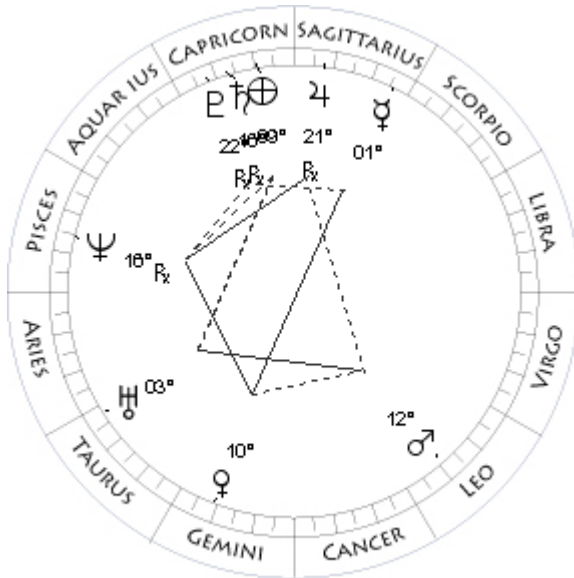

Jul 1, 2019

Aug 1, 2019

Jul 1, 2019

Mo|22Ge08 - 2°17	
Su|09Cn23 - 0°00	Ea|09Cp24 - 0°00
Me|02Le52 - 1°02	Me|01Sa36 - 1°02
Ve|27Ge24 - 0°10	Ve|10Ge21 - 0°10
Ma|29Cn42 + 1°11	Ma|12Le04 + 1°11
Ju|16Sa57 + 0°32R	Ju|21Sa09 + 0°32
Sa|17Cp49 + 0°20R	Sa|16Cp58 + 0°20
Ur|05Ta56 - 0°30	Ur|03Ta19 - 0°30
Ne|18Pi43 - 1°02R	Ne|16Pi54 - 1°02
Pl|22Cp08 - 0°24R	Pl|22Cp16 - 0°24
No|17Cn59 - 0°00	

Aug 1, 2019

Mo|14Le06 + 2°21	
Su|08Le58 - 0°00	Ea|08Aq59 - 0°00
Me|23Cn57 - 3°37	Me|07Pi23 - 3°37
Ve|05Le27 + 0°58	Ve|00Le29 + 0°58
Ma|19Le24 + 1°09	Ma|25Le44 + 1°09
Ju|14Sa40 + 0°26R	Ju|23Sa39 + 0°26
Sa|15Cp36 + 0°17R	Sa|17Cp54 + 0°17
Ur|06Ta35 - 0°30	Ur|03Ta39 - 0°30
Ne|18Pi19 - 1°03R	Ne|17Pi06 - 1°03
Pl|21Cp24 - 0°27R	Pl|22Cp25 - 0°27
No|16Cn20 - 0°00