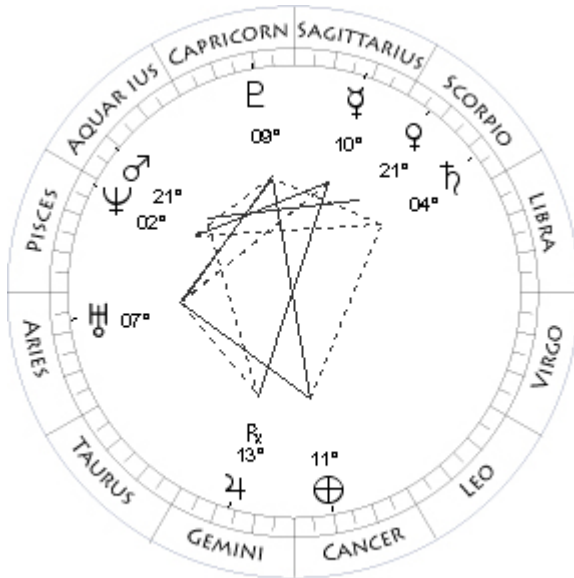

Jan 1, 2013

Feb 1, 2013

Jan 1, 2013

Mo|27Le03 - 5°08	Ea|11Cn14 - 0°00
Su|11Cp15 - 0°00	Me|10Sa17 - 0°52
Me|01Cp25 - 0°52	Ve|21Sc29 + 0°41
Ve|20Sa24 + 0°41	Ma|21Aq46 - 1°09
Ma|05Aq05 - 1°09	Ju|13Ge52 - 0°42
Ju|07Ge43 - 0°42	Sa|04Sc30 + 2°20
Sa|09Sc35 + 2°20	Ur|07Ar34 - 0°42
Ur|04Ar46 - 0°42	Ne|02Pi33 - 0°37
Ne|01Pi07 - 0°37	Pl|09Cp41 + 3°20
Pl|09Cp20 + 3°20	No|23Sc35 - 0°00
No|23Sc35 - 0°00	

Feb 1, 2013

Mo|16Li23 - 2°57	Ea|12Le48 - 0°00
Su|12Aq48 - 0°00	Me|20Pi49 - 1°41
Me|22Aq49 - 1°41	Ve|10Cp43 - 0°36
Ve|29Cp14 - 0°36	Ma|11Pi25 - 1°02
Ma|29Aq33 - 1°02	Ju|16Ge35 - 0°35
Ju|06Ge20 - 0°35	Sa|05Sc29 + 2°27
Sa|11Sc16 + 2°27	Ur|07Ar54 - 0°41
Ur|05Ar39 - 0°41	Ne|02Pi44 - 0°37
Ne|02Pi07 - 0°37	Pl|09Cp51 + 3°17
Pl|10Cp23 + 3°17	No|21Sc57 - 0°00
No|21Sc57 - 0°00