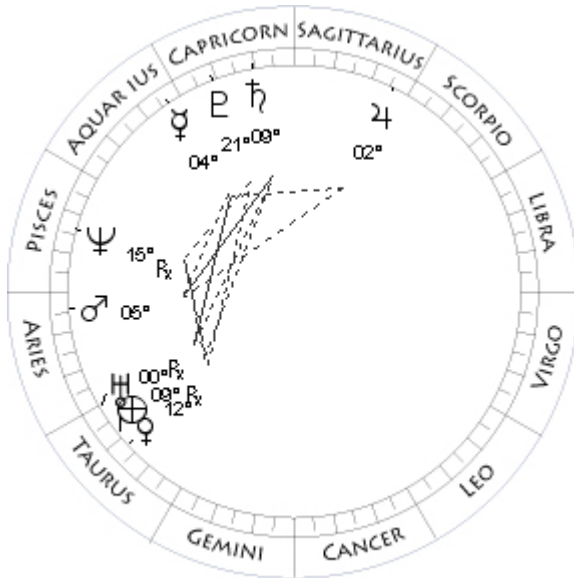

Nov 1, 2018

Dec 1, 2018

Nov 1, 2018

Mo|19Le32 + 1°38	
Su|09Sc01 - 0°00	Ea|09Ta01 - 0°00
Me|01Sa36 - 2°38	Me|04Aq29 - 2°38
Ve|29Li38 - 5°01R	Ve|12Ta34 - 5°01
Ma|21Aq28 - 2°17	Ma|05Ar26 - 2°17
Ju|28Sc29 + 0°42	Ju|02Sa01 + 0°42
Sa|04Cp59 + 0°35	Sa|09Cp41 + 0°35
Ur|00Ta13 - 0°34R	Ur|00Ta39 - 0°34
Ne|13Pi52 - 1°00R	Ne|15Pi26 - 1°00
Pl|18Cp56 - 0°01	Pl|21Cp02 - 0°01
No|00Le48 - 0°00	

Dec 1, 2018

Mo|28Vi23 + 4°28	
Su|09Sa14 - 0°00	Ea|09Ge14 - 0°00
Me|29Sc58 + 2°04R	Me|01Cn02 + 2°04
Ve|29Li22 + 1°26	Ve|00Cn50 + 1°26
Ma|09Pi48 - 1°08	Ma|23Ar46 - 1°08
Ju|05Sa07 + 0°39	Ju|04Sa22 + 0°39
Sa|07Cp53 + 0°31	Sa|10Cp35 + 0°31
Ur|29Ar09 - 0°33R	Ur|00Ta59 - 0°33
Ne|13Pi44 - 0°59	Ne|15Pi37 - 0°59
Pl|19Cp36 - 0°03	Pl|21Cp11 - 0°03
No|29Cn13 - 0°00