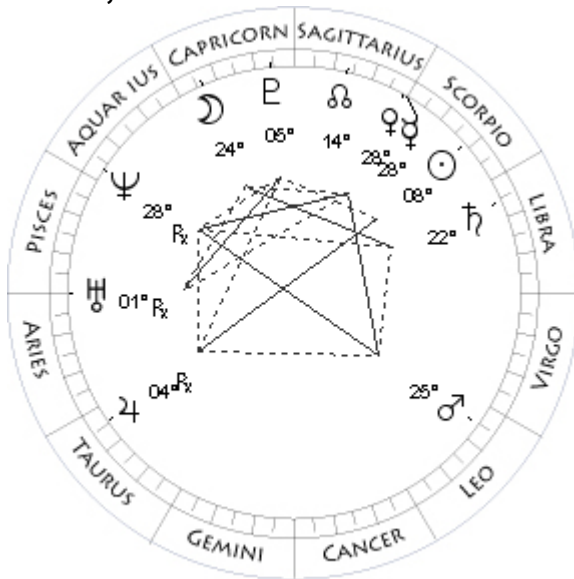

Nov 1, 2011

Dec 1, 2011

Nov 1, 2011

Mo|24Cp28 + 3°20	Ea|08Ta43 - 0°00
Su|08Sc43 - 0°00	Me|16Cp14 - 2°10
Me|28Sc22 - 2°10	Ve|27Sa05 - 0°17
Ve|28Sc56 - 0°17	Ma|18Cn45 + 1°37
Ma|25Le00 + 1°37	Ju|05Ta35 - 1°29
Ju|04Ta49 - 1°29R	Sa|20Li47 + 2°16
Sa|22Li27 + 2°16	Ur|02Ar58 - 0°46
Ur|01Ar15 - 0°46R	Ne|29Aq58 - 0°33
Ne|28Aq11 - 0°33R	Pl|07Cp17 + 4°04
Pl|05Cp25 + 4°04	No|16Sa12 - 0°00

Dec 1, 2011

Mo|28Aq33 + 5°06	Ea|08Ge56 - 0°00
Su|08Sa56 - 0°00	Me|24Ta00 + 0°19
Me|15Sa38 + 0°19R	Ve|14Aq32 - 1°27
Ve|06Cp11 - 1°27	Ma|02Le30 + 2°12
Ma|09Vi33 + 2°12	Ju|08Ta19 - 1°23
Ju|01Ta23 - 1°23R	Sa|21Li46 + 2°19
Sa|25Li46 + 2°19	Ur|03Ar17 - 0°45
Ur|00Ar41 - 0°45R	Ne|00Pi09 - 0°33
Ne|28Aq18 - 0°33	Pl|07Cp27 + 3°59
Pl|06Cp15 + 3°59	No|14Sa37 - 0°00