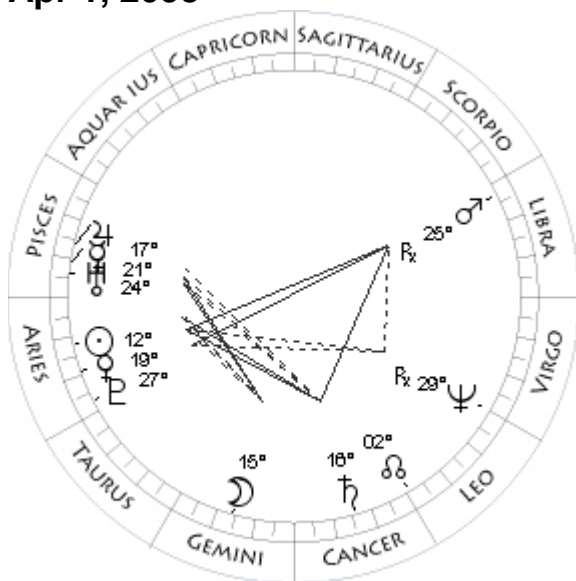

Mar 1, 2093

Apr 1, 2093

Mar 1, 2093

Mo|00Ta23 - 5°10	Ea|11Vi40 - 0°00
Su|11Pi40 - 0°00	Me|27Li59 + 1°26
Me|17Aq51 + 1°26R	Ve|10Pi12 - 1°26
Ve|11Pi03 - 1°26	Ma|03Li36 + 2°43
Ma|00Sc29 + 2°43	Ju|09Pi48 - 0°55
Ju|10Pi07 - 0°55	Sa|22Cn08 - 0°06
Sa|17Cn00 - 0°06R	Ur|23Pi39 - 0°44
Ur|23Pi06 - 0°44	Ne|00Vi39 + 0°34
Ne|00Vi16 + 0°34R	Pl|27Ar14 -16°55
Pl|27Ar09 -16°55	No|03Le09 - 0°00

Apr 1, 2093

Mo|15Ge25 - 3°41	Ea|12Li32 - 0°00
Su|12Ar32 - 0°00	Me|27Cp38 - 2°24
Me|21Pi43 - 2°24	Ve|29Ar32 - 1°04
Ve|19Ar40 - 1°04	Ma|17Li35 + 2°33
Ma|25Li29 + 2°33R	Ju|12Pi36 - 0°58
Ju|17Pi28 - 0°58	Sa|23Cn17 - 0°03
Sa|16Cn57 - 0°03	Ur|23Pi59 - 0°44
Ur|24Pi51 - 0°44	Ne|00Vi50 + 0°34
Ne|29Le32 + 0°34R	Pl|27Ar19 -16°49
Pl|27Ar48 -16°49	No|01Le31 - 0°00