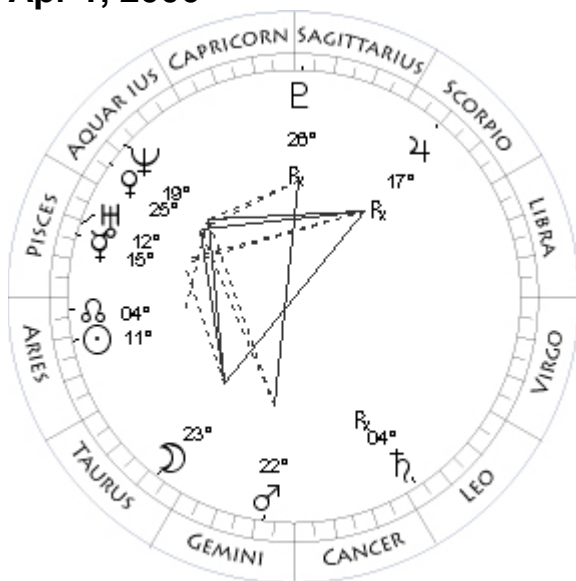

Mar 1, 2006

Apr 1, 2006

Mar 1, 2006

Mo|01Ar40 - 0°15	Ea|10Vi46 - 0°00
Su|10Pi46 - 0°00	Me|27Cn35 + 2°39
Me|26Pi47 + 2°39	Ve|09Li09 + 4°33
Ve|27Cp03 + 4°33	Ma|13Cn57 + 1°47
Ma|05Ge53 + 1°47	Ju|09Sc06 + 1°15
Ju|18Sc50 + 1°15	Sa|09Le03 + 0°43
Sa|05Le27 + 0°43R	Ur|10Pi44 - 0°44
Ur|10Pi44 - 0°44	Ne|17Aq27 - 0°10
Ne|18Aq11 - 0°10	Pl|25Sa07 + 7°32
Pl|26Sa33 + 7°32	No|05Ar52 - 0°00

Apr 1, 2006

Mo|23Ta11 + 3°59	Ea|11Li38 - 0°00
Su|11Ar38 - 0°00	Me|29Sc29 - 0°49
Me|15Pi17 - 0°49	Ve|28Sc54 + 1°02
Ve|25Aq16 + 1°02	Ma|28Cn19 + 1°42
Ma|22Ge50 + 1°42	Ju|11Sc28 + 1°19
Ju|17Sc41 + 1°19R	Sa|10Le11 + 0°44
Sa|04Le24 + 0°44R	Ur|11Pi03 - 0°44
Ur|12Pi27 - 0°44	Ne|17Aq38 - 0°11
Ne|19Aq09 - 0°11	Pl|25Sa18 + 7°36
Pl|26Sa46 + 7°36R	No|04Ar14 - 0°00