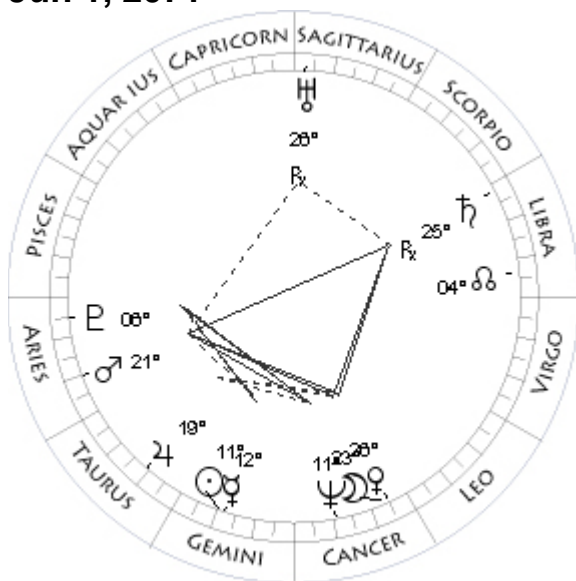

Jun 1, 2071

May 1, 2071

Mo|29Ta52 - 4°09	Ea|11Sc15 - 0°00
Su|11Ta15 - 0°00	Me|24Cp52 - 2°53
Me|15Ar37 - 2°53	Ve|13Vi40 + 2°48
Ve|25Ge29 + 2°48	Ma|27Aq20 - 1°19
Ma|27Pi33 - 1°19	Ju|12Ta27 - 0°56
Ju|12Ta15 - 0°56	Sa|28Li50 + 2°45
Sa|27Li25 + 2°45R	Ur|25Sa19 - 0°09
Ur|27Sa30 - 0°09R	Ne|10Cn53 - 0°52
Ne|10Cn53 - 0°52	Pl|05Ar33 -16°16
Pl|05Ar33 -16°16	No|05Li28 - 0°00
No|05Li28 - 0°00	

Jun 1, 2071

Mo|23Cn33 - 4°47	Ea|11Sa09 - 0°00
Su|11Ge09 - 0°00	Me|17Ge13 + 0°46
Me|12Ge33 + 0°46	Ve|03Sc46 + 2°43
Ve|26Cn01 + 2°43	Ma|17Pi00 - 1°16
Ma|21Ar10 - 1°16	Ju|15Ta16 - 0°55
Ju|19Ta34 - 0°55	Sa|29Li49 + 2°41
Sa|25Li33 + 2°41R	Ur|25Sa41 - 0°10
Ur|26Sa29 - 0°10R	Ne|11Cn45 - 0°51
Ne|11Cn45 - 0°51	Pl|06Ar05 -16°25
Pl|06Ar05 -16°25	Pl|04Ar42 -16°25
No|03Li49 - 0°00