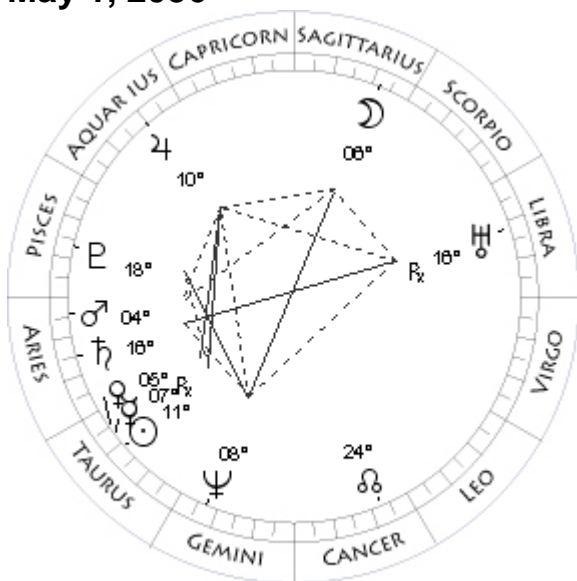

May 1, 2056

Jun 1, 2056

May 1, 2056

Mo|06Sa28 + 3°45	
Su|11Ta51 - 0°00	Ea|11Sc52 - 0°00
Me|07Ta45 + 0°12R	Me|17Sc00 + 0°12
Ve|05Ta12 - 1°07	Ve|25Ar55 - 1°07
Ma|04Ar39 - 1°11	Ma|08Pi28 - 1°11
Ju|10Aq36 - 0°25	Ju|29Cp18 - 0°25
Sa|16Ar13 - 2°14	Sa|13Ar33 - 2°14
Ur|16Li22 + 0°41R	Ur|17Li43 + 0°41
Ne|08Ge17 - 1°32	Ne|09Ge09 - 1°32
Pl|18Pi05 -14°12	Pl|17Pi13 -14°12
No|25Cn32 - 0°00	

Jun 1, 2056

Mo|27Cp55 - 0°31	
Su|11Ge44 - 0°00	Ea|11Sa45 - 0°00
Me|17Ta51 - 3°07	Me|17Aq52 - 3°07
Ve|13Ge21 - 0°02	Ve|15Ge37 - 0°02
Ma|28Ar14 - 1°03	Ma|28Pi04 - 1°03
Ju|11Aq49 - 0°31R	Ju|01Aq56 - 0°31
Sa|19Ar31 - 2°18	Sa|14Ar37 - 2°18
Ur|15Li29 + 0°40R	Ur|18Li07 + 0°40
Ne|09Ge24 - 1°31	Ne|09Ge20 - 1°31
Pl|18Pi28 -14°23	Pl|17Pi19 -14°23
No|23Cn54 - 0°00