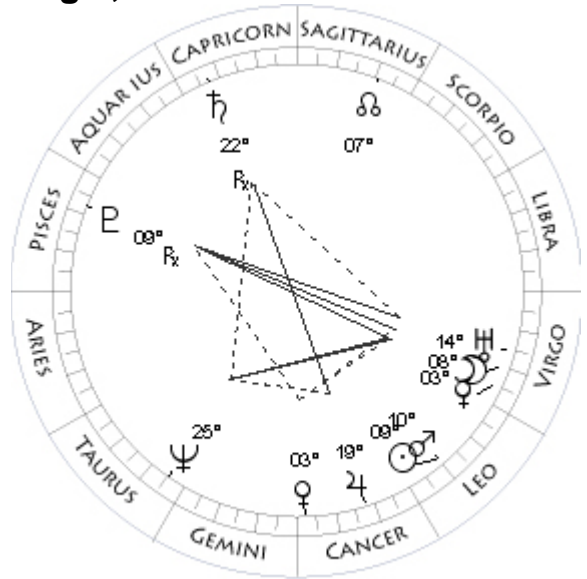

Aug 1, 2049

Jul 1, 2049

Mo|24Cn15 - 3°41	Ea|10Cp06 - 0°00
Su|10Cn07 - 0°00	Me|18Ge13 + 0°49
Me|05Cn05 + 0°49	Ve|17Pi09 - 2°29
Ve|27Ta46 - 2°29	Ma|27Cn20 + 1°04
Ma|20Cn43 + 1°04	Ju|12Cn38 + 0°02
Ju|12Cn14 + 0°02	Sa|23Cp38 + 0°01
Sa|25Cp09 + 0°01R	Ur|15Vi27 + 0°45
Ur|12Vi38 + 0°45	Ne|23Ta53 - 1°41
Ne|25Ta16 - 1°41	Pl|08Pi34 -12°59
Pl|09Pi26 -12°59R	No|07Sa43 - 0°00

Aug 1, 2049

Mo|08Vi55 - 5°03	Ea|09Aq42 - 0°00
Su|09Le42 - 0°00	Me|11Sc21 + 0°23
Me|03Vi34 + 0°23	Ve|06Ta32 - 1°19
Ve|03Cn11 - 1°19	Ma|11Le19 + 1°08
Ma|10Le42 + 1°08	Ju|15Cn14 + 0°05
Ju|19Cn10 + 0°05	Sa|24Cp34 - 0°01
Sa|22Cp54 - 0°01R	Ur|15Vi51 + 0°44
Ur|14Vi04 + 0°44	Ne|24Ta04 - 1°43
Ne|25Ta57 - 1°43	Pl|08Pi41 -13°07
Pl|09Pi00 -13°07R	No|06Sa04 - 0°00