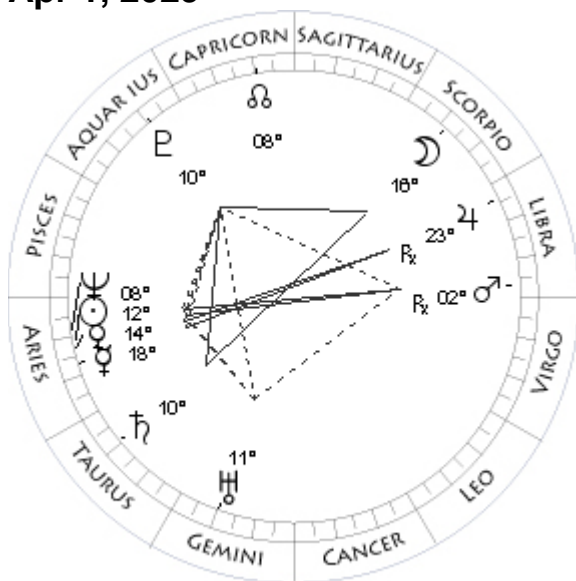

Apr 1, 2029

Mar 1, 2029

Mo|22Vi17 - 4°46	
Su|11Pi12 - 0°00	Ea|11Vi11 - 0°00
Me|21Aq41 - 1°53	Me|05Cp35 - 1°53
Ve|05Pi38 - 1°22	Ve|28Aq02 - 1°22
Ma|12Li28 + 3°28R	Ma|24Vi23 + 3°28
Ju|26Li51 + 1°29R	Ju|19Li23 + 1°29
Sa|07Ta04 - 2°14	Sa|12Ta11 - 2°14
Ur|10Ge17 - 0°01	Ur|13Ge14 - 0°01
Ne|07Ar35 - 1°26	Ne|08Ar25 - 1°26
Pl|09Aq18 - 5°17	Pl|09Aq03 - 5°17
No|11Cp00 - 0°00	

Apr 1, 2029

Mo|16Sc09 - 3°59	
Su|12Ar03 - 0°00	Ea|12Li03 - 0°00
Me|18Ar10 - 0°20	Me|07Ta35 - 0°20
Ve|14Ar15 - 1°14	Ve|17Ar17 - 1°14
Ma|02Li11 + 3°07R	Ma|08Li10 + 3°07
Ju|23Li53 + 1°34R	Ju|21Li44 + 1°34
Sa|10Ta21 - 2°09	Sa|13Ta18 - 2°09
Ur|11Ge03 - 0°00	Ur|13Ge35 - 0°00
Ne|08Ar44 - 1°26	Ne|08Ar37 - 1°26
Pl|10Aq01 - 5°23	Pl|09Aq11 - 5°23
No|09Cp22 - 0°00