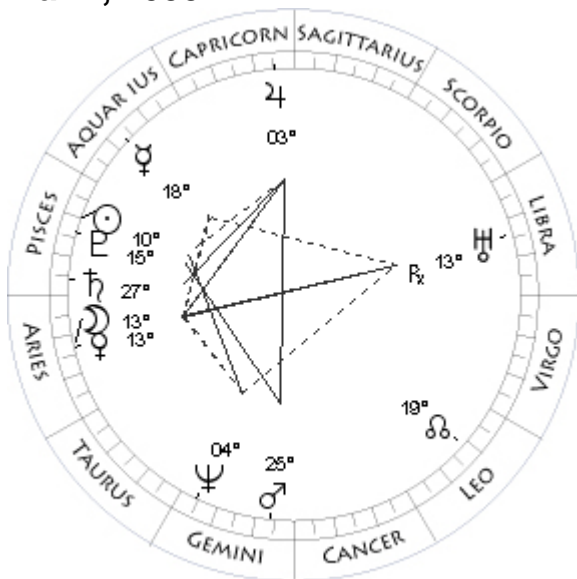

Mar 1, 2055

Apr 1, 2055

Mar 1, 2055

Mo|13Ar02 - 4°15	Ea|10Vi53 - 0°00
Su|10Pi53 - 0°00	Me|22Sa56 - 1°33
Me|18Aq11 - 1°33	Ve|01Ge46 - 0°30
Ve|13Ar42 - 0°30	Ma|01Le05 + 2°39
Ma|25Ge03 + 2°39	Ju|23Sa59 + 0°22
Ju|03Cp54 + 0°22	Sa|29Pi04 - 2°03
Sa|27Pi23 - 2°03	Ur|12Li14 + 0°43
Ur|13Li55 + 0°43R	Ne|06Ge32 - 1°36
Ne|04Ge38 - 1°36	Pl|15Pi46 -13°50
Pl|15Pi22 -13°50	
No|18Le09 - 0°00	

Apr 1, 2055

Mo|28Ta40 - 5°00	Ea|11Li45 - 0°00
Su|11Ar45 - 0°00	Me|12Ar22 - 1°04
Me|11Ar55 - 1°04	Ve|21Cn50 + 1°14
Ve|20Ta45 + 1°14	Ma|14Le59 + 2°12
Ma|07Cn53 + 2°12	Ju|26Sa28 + 0°20
Ju|07Cp21 + 0°20	Sa|00Ar07 - 2°03
Sa|01Ar12 - 2°03	Ur|12Li38 + 0°43
Ur|12Li41 + 0°43R	Ne|06Ge43 - 1°35
Ne|05Ge11 - 1°35	Pl|15Pi53 -13°53
Pl|16Pi11 -13°53	
No|16Le31 - 0°00