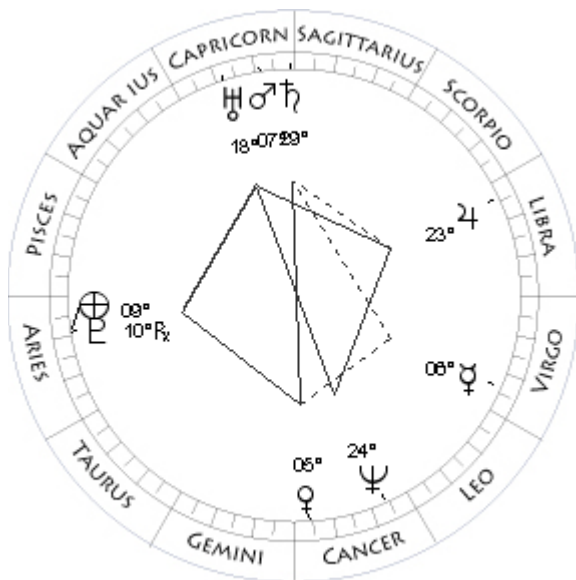

Oct 1, 2076

Sep 1, 2076

Mo|12Li21 + 4°44	Ea|09Pi57 - 0°00
Su|09Vi57 - 0°00	Me|17Pi48 - 3°33
Me|05Vi27 - 3°33R	Ve|16Ta47 - 1°16
Ve|27Cn27 - 1°16	Ma|20Sa45 - 0°51
Ma|13Sc11 - 0°51	Ju|21Li30 + 1°07
Ju|15Li21 + 1°07	Sa|28Sa55 + 1°06
Sa|23Sa18 + 1°06	Ur|17Cp48 - 0°26
Ur|15Cp23 - 0°26R	Ne|24Cn23 - 0°32
Ne|25Cn44 - 0°32	Pl|10Ar23 -17°17
Pl|11Ar23 -17°17R	No|22Ge12 - 0°00

Oct 1, 2076

Mo|16Sc50 + 2°44	Ea|09Ar13 - 0°00
Su|09Li12 - 0°00	Me|06Vi03 + 1°49
Me|00Li45 + 1°49	Ve|05Cn05 + 0°37
Ve|02Vi08 + 0°37	Ma|07Cp48 - 1°07
Ma|03Sa29 - 1°07	Ju|23Li46 + 1°05
Ju|21Li31 + 1°05	Sa|29Sa49 + 1°01
Sa|24Sa17 + 1°01	Ur|18Cp08 - 0°26
Ur|15Cp13 - 0°26	Ne|24Cn34 - 0°32
Ne|26Cn24 - 0°32	Pl|10Ar28 -17°21
Pl|10Ar49 -17°21R	No|20Ge37 - 0°00