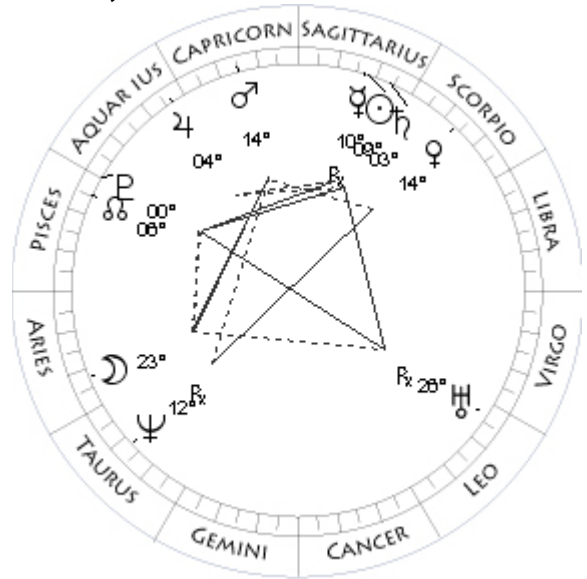

Dec 1, 2044

Nov 1, 2044

Mo|19Pi16 + 0°53	Ea|09Ta43 - 0°00
Su|09Sc43 - 0°00	Me|23Cp19 - 2°21
Me|00Sa32 - 2°21	Ve|19Le09 + 1°38
Ve|07Li12 + 1°38	Ma|20Cp12 - 1°09
Ma|22Sa05 - 1°09	Ju|10Aq40 - 0°38
Ju|29Cp36 - 0°38	Sa|02Sa06 + 1°47
Sa|00Sa07 + 1°47	Ur|23Le31 + 0°43
Ur|26Le29 + 0°43	Ne|13Ta26 - 1°50
Ne|13Ta34 - 1°50R	Pl|02Pi21 -11°35
Pl|00Pi30 -11°35R	No|07Pi54 - 0°00
No|07Pi54 - 0°00	

Dec 1, 2044

Mo|23Ar21 + 3°41	Ea|09Ge57 - 0°00
Su|09Sa57 - 0°00	Me|08Ge10 + 1°04
Me|10Sa45 + 1°04R	Ve|07Li50 + 1°33
Ve|14Sc16 + 1°33	Ma|08Aq35 - 1°13
Ma|14Cp46 - 1°13	Ju|13Aq17 - 0°38
Ju|04Aq13 - 0°38	Sa|03Sa01 + 1°46
Sa|03Sa39 + 1°46	Ur|23Le54 + 0°44
Ur|26Le54 + 0°44R	Ne|13Ta37 - 1°49
Ne|12Ta45 - 1°49R	Pl|02Pi28 -11°28
Pl|00Pi33 -11°28	No|06Pi18 - 0°00
No|06Pi18 - 0°00