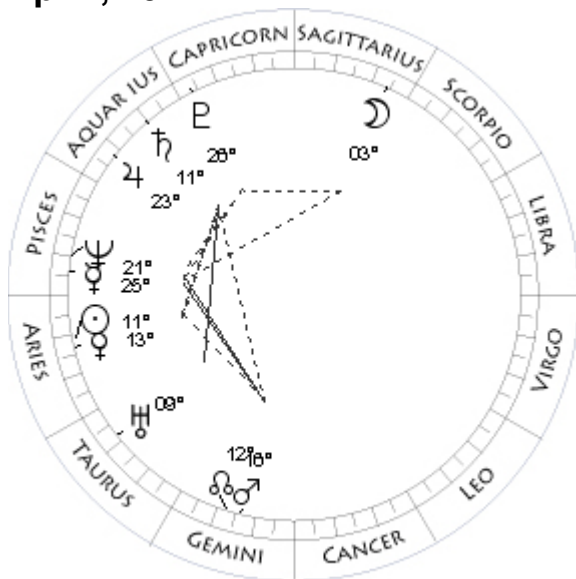

Mar 1, 2021

Apr 1, 2021

Mar 1, 2021

Mo|10Li09 + 4°34	Ea|11Vi08 - 0°00
Su|11Pi08 - 0°00	Me|12Sc04 + 0°25
Me|14Aq28 + 0°25	Ve|26Aq31 - 1°22
Ve|04Pi57 - 1°22	Ma|06Cn07 + 1°27
Ma|28Ta28 + 1°27	Ju|12Aq07 - 0°35
Ju|16Aq44 - 0°35	Sa|05Aq28 - 0°28
Sa|08Aq32 - 0°28	Ur|10Ta02 - 0°25
Ur|07Ta38 - 0°25	Ne|20Pi37 - 1°04
Ne|20Pi18 - 1°04	Pl|25Cp19 - 1°17
Pl|25Cp59 - 1°17	No|15Ge44 - 0°00

Apr 1, 2021

Mo|03Sa39 + 0°47	Ea|11Li59 - 0°00
Su|11Ar59 - 0°00	Me|12Aq12 - 2°19
Me|25Pi22 - 2°19	Ve|15Ar45 - 1°15
Ve|13Ar34 - 1°15	Ma|20Cn47 + 1°29
Ma|16Ge45 + 1°29	Ju|14Aq49 - 0°39
Ju|23Aq20 - 0°39	Sa|06Aq25 - 0°31
Sa|11Aq25 - 0°31	Ur|10Ta22 - 0°25
Ur|09Ta03 - 0°25	Ne|20Pi48 - 1°04
Ne|21Pi28 - 1°04	Pl|25Cp28 - 1°21
Pl|26Cp34 - 1°21	No|14Ge06 - 0°00