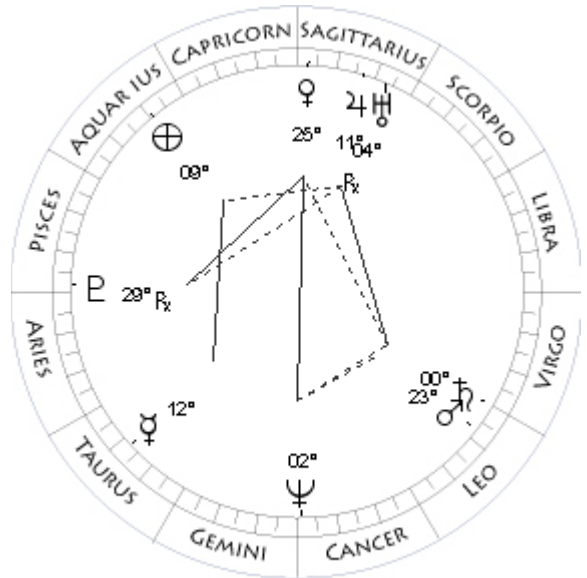

Jul 1, 2066

Aug 1, 2066

Jul 1, 2066

Mo|19Li22 - 5°12	Ea|10Cp00 - 0°00
Su|10Cn01 - 0°00	Me|08Cp17 - 4°21
Me|11Cn25 - 4°21R	Ve|06Sc16 + 1°42
Ve|22Le54 + 1°42	Ma|09Le25 + 1°10
Ma|28Cn16 + 1°10	Ju|08Sa42 + 0°50
Ju|01Sa59 + 0°50R	Sa|29Le03 + 1°19
Sa|24Le37 + 1°19	Ur|04Sa13 + 0°09
Ur|02Sa20 + 0°09R	Ne|01Cn50 - 1°07
Ne|02Cn06 - 1°07	Pl|29Pi13 -16°07
Pl|00Ar34 -16°07R	No|08Cp55 - 0°00
No|08Cp55 - 0°00	

Aug 1, 2066

Mo|11Sa20 - 2°24	Ea|09Aq36 - 0°00
Su|09Le36 - 0°00	Me|12Ta34 - 0°14
Me|22Cn30 - 0°14	Ve|25Sa40 - 0°31
Ve|25Vi19 - 0°31	Ma|18Le01 + 1°09
Ma|18Le01 + 1°09	Ju|11Sa08 + 0°43
Ju|00Sa57 + 0°43	Sa|00Vi09 + 1°19
Sa|28Le09 + 1°19	Ur|04Sa36 + 0°08
Ur|01Sa45 + 0°08R	Ne|02Cn01 - 1°07
Ne|03Cn10 - 1°07	Pl|29Pi18 -16°18
Pl|00Ar23 -16°18R	No|07Cp17 - 0°00
No|07Cp17 - 0°00