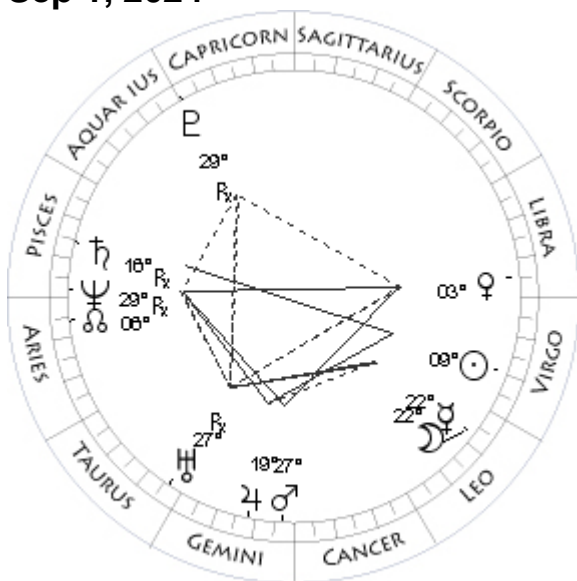

Sep 1, 2024

Oct 1, 2024

Sep 1, 2024

Mo|22Le00 + 3°41	Ea|09Pi33 - 0°00
Su|09Vi33 - 0°00	Me|28Ar31 - 0°57
Me|22Le19 - 0°57	Ve|08Sc20 + 1°01
Ve|03Li37 + 1°01	Ma|17Ta11 - 0°05
Ma|27Ge59 - 0°05	Ju|07Ge42 - 0°42
Ju|19Ge05 - 0°42	Sa|15Pi48 - 2°11
Sa|16Pi32 - 2°11R	Ur|24Ta22 - 0°16
Ur|27Ta16 - 0°16R	Ne|28Pi25 - 1°19
Ne|29Pi04 - 1°19R	Pl|01Aq31 - 3°16
Pl|29Cp55 - 3°16R	No|07Ar57 - 0°00

Oct 1, 2024

Mo|24Vi55 + 1°05	Ea|08Ar48 - 0°00
Su|08Li48 - 0°00	Me|10Li32 + 1°15
Me|09Li18 + 1°15	Ve|26Sa08 - 0°17
Ve|10Sc14 - 0°17	Ma|03Ge40 + 0°33
Ma|15Cn07 + 0°33	Ju|10Ge21 - 0°43
Ju|21Ge14 - 0°43	Sa|16Pi47 - 2°12
Sa|14Pi19 - 2°12R	Ur|24Ta43 - 0°16
Ur|26Ta54 - 0°16R	Ne|28Pi15 - 1°20R
Ne|28Pi15 - 1°20R	Ne|28Pi36 - 1°20
Pl|29Cp34 - 3°16R	Pl|01Aq39 - 3°16
No|06Ar22 - 0°00