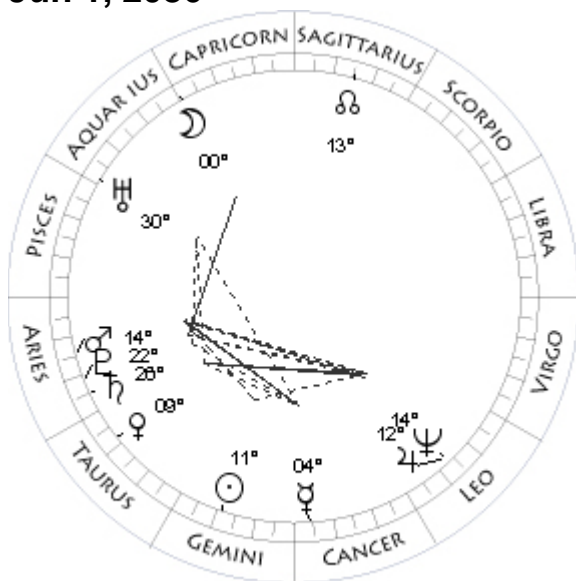

Jun 1, 2086

May 1, 2086

Mo|10Sa56 - 0°15	Ea|11Sc36 - 0°00
Su|11Ta36 - 0°00	Me|10Ta01 - 0°16
Me|11Ta13 - 0°16	Ve|01Aq40 - 1°31
Ve|02Ar30 - 1°31	Ma|16Aq54 - 1°26
Ma|21Pi00 - 1°26	Ju|20Le07 + 0°49
Ju|09Le15 + 0°49	Sa|20Ar43 - 2°15
Sa|22Ar43 - 2°15	Ur|26Aq49 - 0°43
Ur|29Aq34 - 0°43	Ne|15Le40 + 0°05
Ne|13Le45 + 0°05	Pl|20Ar25 -16°55
Pl|21Ar28 -16°55	No|15Sa20 - 0°00
No|15Sa20 - 0°00	

Jun 1, 2086

Mo|00Aq21 + 3°52	Ea|11Sa30 - 0°00
Su|11Ge30 - 0°00	Me|21Li38 + 1°41
Me|04Cn37 + 1°41	Ve|20Pi46 - 1°50
Ve|09Ta09 - 1°50	Ma|06Pi31 - 1°30
Ma|14Ar31 - 1°30	Ju|22Le33 + 0°48
Ju|12Le58 + 0°48	Sa|21Ar47 - 2°19
Sa|26Ar13 - 2°19	Ur|27Aq09 - 0°45
Ur|30Aq00 - 0°45	Ne|15Le51 + 0°06
Ne|14Le09 + 0°06	Pl|20Ar30 -17°01
Pl|22Ar06 -17°01	No|13Sa41 - 0°00
No|13Sa41 - 0°00