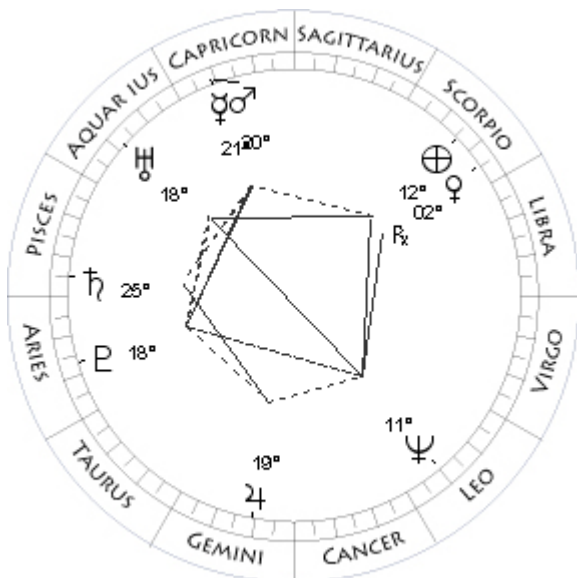

Jun 1, 2084

May 1, 2084

Mo|02Ar58 + 4°44	Ea|12Sc04 - 0°00
Su|12Ta05 - 0°00	Me|21Cp00 - 2°56
Me|15Ar55 - 2°56	Ve|02Sc47 + 5°25
Ve|03Ge36 + 5°25	Ma|20Cp23 - 1°38
Ma|02Pi11 - 1°38	Ju|19Ge43 - 0°25
Ju|13Ge45 - 0°25	Sa|25Pi54 - 2°02
Sa|29Pi57 - 2°02	Ur|18Aq53 - 0°41
Ur|21Aq45 - 0°41	Ne|11Le16 - 0°03
Ne|09Le21 - 0°03	Pl|18Ar23 -16°54
Pl|19Ar26 -16°54	No|23Cp59 - 0°00
No|23Cp59 - 0°00	

Jun 1, 2084

Mo|20Ta31 + 4°29	Ea|11Sa58 - 0°00
Su|11Ge58 - 0°00	Me|08Ge57 + 0°33
Me|11Ge16 + 0°33	Ve|22Sa14 - 0°38
Ve|18Ta33 - 0°38	Ma|09Aq22 - 2°06
Ma|24Pi34 - 2°06	Ju|22Ge24 - 0°21
Ju|20Ge41 - 0°21	Sa|26Pi56 - 2°08
Sa|02Ar38 - 2°08	Ur|19Aq14 - 0°43
Ur|21Aq58 - 0°43	Ne|11Le27 - 0°02
Ne|09Le49 - 0°02	Pl|18Ar28 -17°01
Pl|20Ar03 -17°01	No|22Cp20 - 0°00
No|22Cp20 - 0°00