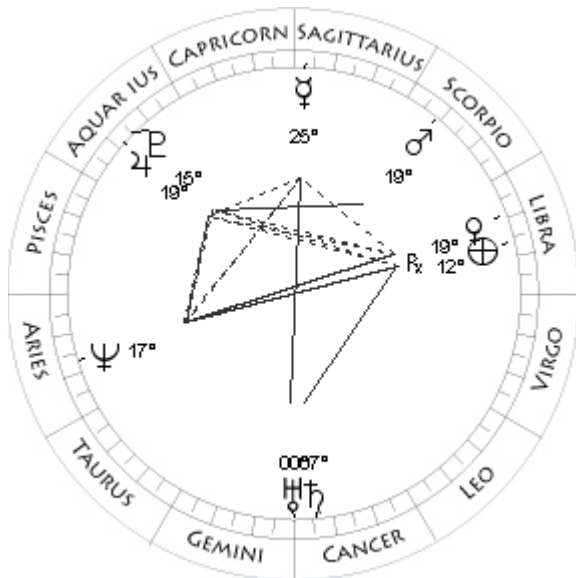

Apr 1, 2033

Mar 1, 2033

Mo|13Pi21 + 3°13	Ea|11Vi13 - 0°00
Su|11Pi13 - 0°00	Me|16Vi41 + 3°38
Me|08Pi01 + 3°38R	Ve|29Le15 + 7°06
Ve|08Ar28 + 7°06R	Ma|04Sc10 + 0°38
Ma|12Sa42 + 0°38	Ju|16Aq42 - 0°39
Ju|20Aq38 - 0°39	Sa|06Cn10 - 0°47
Sa|00Cn13 - 0°47R	Ur|00Cn28 + 0°13
Ur|27Ge36 + 0°13R	Ne|16Ar15 - 1°34
Ne|16Ar15 - 1°34	Pl|15Aq30 - 7°02
Pl|15Aq30 - 7°02	No|23Li38 - 0°00
No|23Li38 - 0°00	

Apr 1, 2033

Mo|06Ta41 - 1°25	Ea|12Li05 - 0°00
Su|12Ar05 - 0°00	Me|25Sa56 - 2°01
Me|14Pi57 - 2°01	Ve|19Li28 + 6°52
Ve|24Pi03 + 6°52R	Ma|19Sc21 + 0°02
Ma|27Sa56 + 0°02	Ju|19Aq25 - 0°43
Ju|27Aq25 - 0°43	Sa|07Cn20 - 0°42
Sa|01Cn05 - 0°42	Ur|00Cn50 + 0°13
Ur|27Ge55 + 0°13	Ne|17Ar22 - 1°33
Ne|17Ar22 - 1°33	Pl|15Aq32 - 7°08
Pl|16Aq15 - 7°08	No|22Li00 - 0°00
No|22Li00 - 0°00