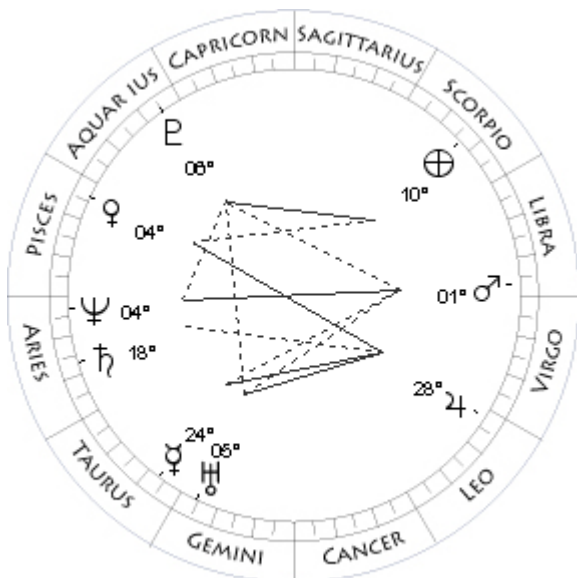

Jun 1, 2027

May 1, 2027

Mo|10Pi14 + 2°01	Ea|10Sc54 - 0°00
Su|10Ta54 - 0°00	Me|24Ta00 + 0°09
Me|14Ta00 + 0°09	Ve|04Pi31 - 1°39
Ve|13Ar45 - 1°39	Ma|01Li52 + 2°07
Ma|25Le39 + 2°07	Ju|28Le15 + 1°00
Ju|17Le31 + 1°00	Sa|18Ar29 - 2°15
Sa|20Ar38 - 2°15	Ur|05Ge28 - 0°07
Ur|04Ge18 - 0°07	Ne|04Ar20 - 1°22
Ne|05Ar28 - 1°22	Pl|06Aq01 - 4°32
Pl|07Aq05 - 4°32	No|16Aq29 - 0°00

Jun 1, 2027

Mo|26Ar51 + 4°51	Ea|10Sa48 - 0°00
Su|10Ge48 - 0°00	Me|29Li02 + 1°21
Me|03Cn07 + 1°21	Ve|23Ar49 - 1°14
Ve|21Ta27 - 1°14	Ma|15Li50 + 1°16
Ma|07Vi23 + 1°16	Ju|00Vi40 + 0°57
Ju|20Le29 + 0°57	Sa|19Ar34 - 2°19
Sa|24Ar05 - 2°19	Ur|05Ge50 - 0°06
Ur|06Ge05 - 0°06	Ne|04Ar32 - 1°23
Ne|06Ar17 - 1°23	Pl|06Aq10 - 4°39
Pl|06Aq57 - 4°39R	No|14Aq50 - 0°00