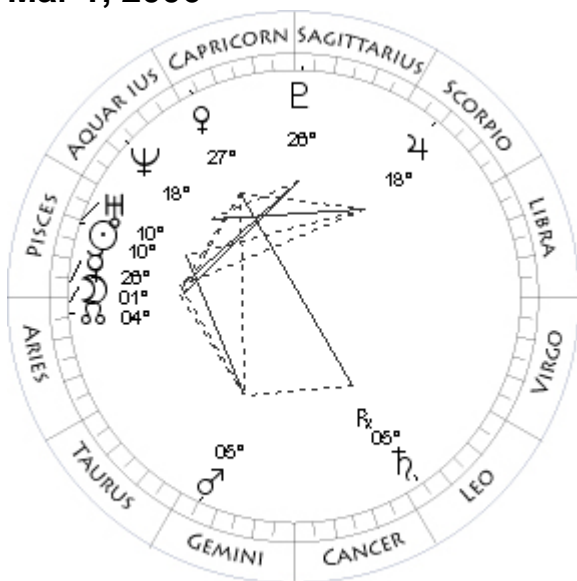

Mar 1, 2006

Apr 1, 2006

Mar 1, 2006

Mo|01Ar40 - 0°15	Ea|10Vi46 - 0°00
Su|10Pi46 - 0°00	Me|27Cn35 + 2°39
Me|26Pi47 + 2°39	Ve|09Li09 + 4°33
Ve|27Cp03 + 4°33	Ma|13Cn57 + 1°47
Ma|05Ge53 + 1°47	Ju|09Sc06 + 1°15
Ju|18Sc50 + 1°15	Sa|09Le03 + 0°43
Sa|05Le27 + 0°43R	Ur|10Pi44 - 0°44
Ur|10Pi44 - 0°44	Ne|17Aq27 - 0°10
Ne|18Aq11 - 0°10	Pl|25Sa07 + 7°32
Pl|26Sa33 + 7°32	No|05Ar52 - 0°00

Apr 1, 2006

Mo|23Ta11 + 3°59	Ea|11Li38 - 0°00
Su|11Ar38 - 0°00	Me|29Sc29 - 0°49
Me|15Pi17 - 0°49	Ve|28Sc54 + 1°02
Ve|25Aq16 + 1°02	Ma|28Cn19 + 1°42
Ma|22Ge50 + 1°42	Ju|11Sc28 + 1°19
Ju|17Sc41 + 1°19R	Sa|10Le11 + 0°44
Sa|04Le24 + 0°44R	Ur|11Pi03 - 0°44
Ur|12Pi27 - 0°44	Ne|17Aq38 - 0°11
Ne|19Aq09 - 0°11	Pl|25Sa18 + 7°36
Pl|26Sa46 + 7°36R	No|04Ar14 - 0°00