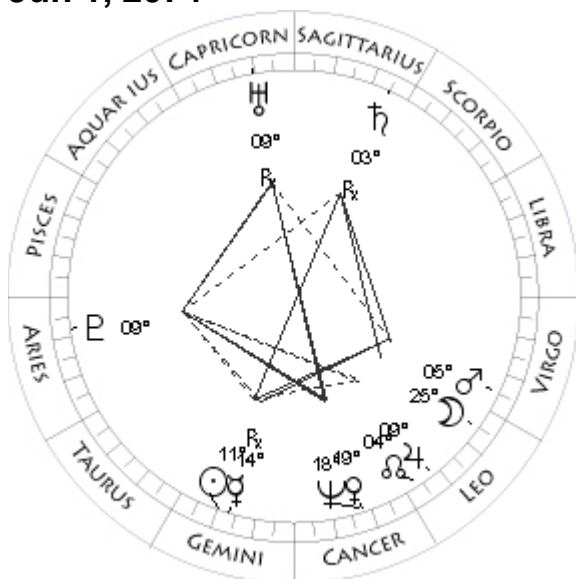

Jun 1, 2074

May 1, 2074

Mo|08Cn32 - 2°23	
Su|11Ta30 - 0°00	Ea|11Sc31 - 0°00
Me|29Ta50 + 2°12	Me|13Le52 + 2°12
Ve|12Ge36 + 1°12	Ve|29Cn02 + 1°12
Ma|22Le28 + 2°06	Ma|29Vi13 + 2°06
Ju|05Le10 + 0°44	Ju|16Le01 + 0°44
Sa|05Sa24 + 2°08R	Sa|03Sa04 + 2°08
Ur|10Cp36 - 0°19R	Ur|08Cp03 - 0°19
Ne|17Cn27 - 0°41	Ne|19Cn13 - 0°41
Pl|08Ar50 -16°30	Pl|07Ar53 -16°30
No|07Le25 - 0°00	

Jun 1, 2074

Mo|25Le27 + 1°52	
Su|11Ge24 - 0°00	Ea|11Sa24 - 0°00
Me|14Ge17 - 1°54R	Me|07Sa59 - 1°54
Ve|19Cn17 + 2°06	Ve|19Vi24 + 2°06
Ma|05Vi01 + 1°18	Ma|13Li05 + 1°18
Ju|09Le13 + 0°43	Ju|18Le29 + 0°43
Sa|03Sa10 + 2°07R	Sa|04Sa01 + 2°07
Ur|09Cp49 - 0°20R	Ur|08Cp24 - 0°20
Ne|18Cn14 - 0°41	Ne|19Cn24 - 0°41
Pl|09Ar24 -16°39	Pl|07Ar58 -16°39
No|05Le47 - 0°00