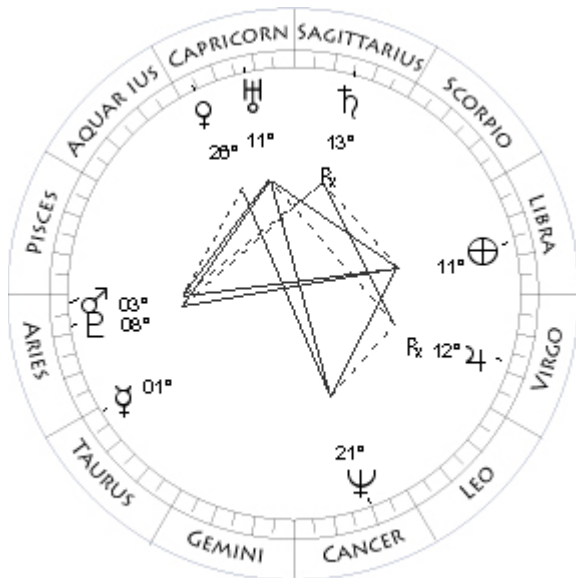

Apr 1, 2075

Mar 1, 2075

Mo|24Le57 + 2°44	Ea|11Vi02 - 0°00
Su|11Pi02 - 0°00	Me|03Cp04 - 1°49
Me|20Aq51 - 1°49	Ve|07Sa02 + 0°22
Ve|03Aq27 + 0°22	Ma|13Pi55 - 0°59
Ma|12Pi42 - 0°59	Ju|09Vi45 + 1°21
Ju|09Vi28 + 1°21R	Sa|12Sa19 + 1°39
Sa|17Sa56 + 1°39	Ur|11Cp32 - 0°21
Ur|13Cp59 - 0°21	Ne|21Cn03 - 0°40
Ne|19Cn34 - 0°40R	Pl|08Ar47 -16°33
Pl|08Ar26 -16°33	No|21Cn19 - 0°00

Apr 1, 2075

Mo|13Li38 + 4°59	Ea|11Li54 - 0°00
Su|11Ar54 - 0°00	Me|01Ta45 - 0°31
Me|16Ar44 - 0°31	Ve|26Cp09 - 1°08
Ve|11Pi00 - 1°08	Ma|03Ar27 - 0°47
Ma|06Ar58 - 0°47	Ju|12Vi08 + 1°21
Ju|05Vi54 + 1°21R	Sa|13Sa15 + 1°42
Sa|18Sa30 + 1°42R	Ur|11Cp53 - 0°21
Ur|14Cp49 - 0°21	Ne|21Cn15 - 0°39
Ne|19Cn21 - 0°39	Pl|08Ar52 -16°31
Pl|09Ar12 -16°31	No|19Cn41 - 0°00