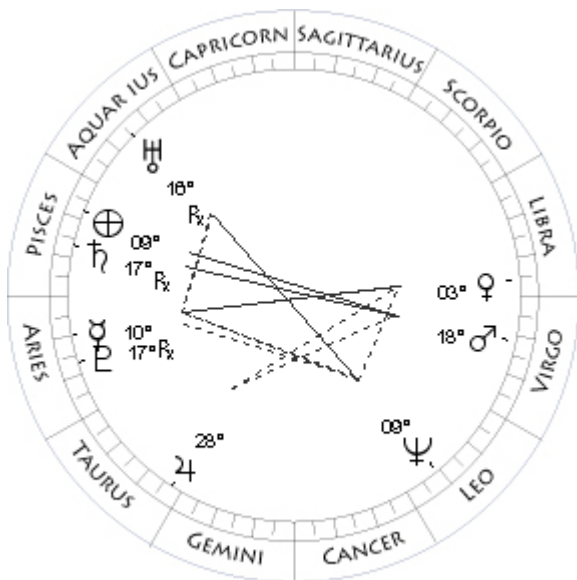

Oct 1, 2083

Sep 1, 2083

Mo|08Ta53 + 5°12	Ea|09Pi17 - 0°00
Su|09Vi17 - 0°00	Me|10Ar52 - 2°02
Me|25Le13 - 2°02	Ve|03Li16 + 1°23
Ve|19Vi14 + 1°23	Ma|18Vi23 + 1°01
Ma|14Vi57 + 1°01	Ju|28Ta16 - 0°54
Ju|09Ge53 - 0°54	Sa|17Pi54 - 2°14
Sa|18Pi54 - 2°14R	Ur|16Aq14 - 0°43
Ur|15Aq03 - 0°43R	Ne|10Le44 - 0°05
Ne|10Le44 - 0°05	Pl|19Ar04 -17°31R
Pl|19Ar04 -17°31R	No|06Aq51 - 0°00

Oct 1, 2083

Mo|10Ge48 + 4°11	Ea|08Ar31 - 0°00
Su|08Li32 - 0°00	Me|27Vi52 + 1°31
Me|05Li36 + 1°31	Ve|21Sc31 + 0°40
Ve|26Li24 + 0°40	Ma|01Li37 + 0°52
Ma|04Li14 + 0°52	Ju|00Ge57 - 0°57
Ju|11Ge09 - 0°57R	Sa|18Pi53 - 2°14
Sa|16Pi40 - 2°14R	Ur|16Aq34 - 0°42
Ur|14Aq14 - 0°42R	Ne|11Le35 - 0°05
Ne|11Le35 - 0°05	Ne|09Le59 - 0°05
Pl|18Ar32 -17°36R	Pl|17Ar47 -17°36
No|05Aq16 - 0°00