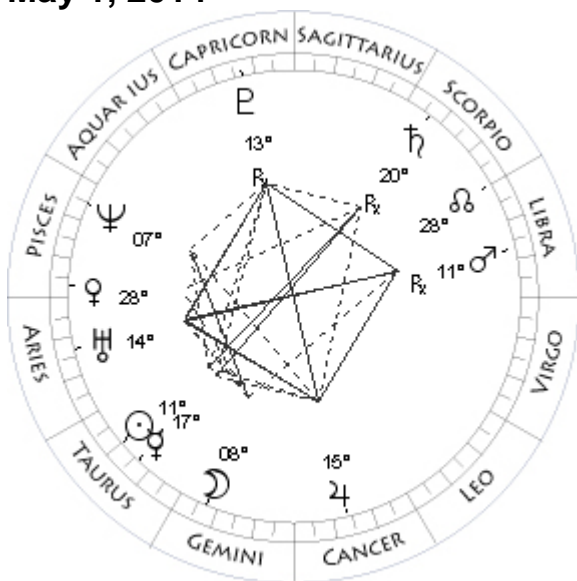

May 1, 2014

Jun 1, 2014

May 1, 2014

Mo|08Ge02 - 3°22	
Su|11Ta03 - 0°00	Ea|11Sc03 - 0°00
Me|17Ta20 + 0°34	Me|08Ge22 + 0°34
Ve|28Pi14 - 1°18	Ve|18Cp00 - 1°18
Ma|11Li17 + 1°35R	Ma|29Li30 + 1°35
Ju|15Cn03 + 0°18	Ju|25Cn00 + 0°18
Sa|20Sc42 + 2°29R	Sa|19Sc43 + 2°29
Ur|14Ar06 - 0°39	Ur|12Ar48 - 0°39
Ne|07Pi12 - 0°42	Ne|05Pi29 - 0°42
Pl|13Cp29 + 2°40R	Pl|12Cp21 + 2°40
No|27Li54 - 0°00	

Jun 1, 2014

Mo|23Cn09 - 5°08	
Su|10Ge56 - 0°00	Ea|10Sa56 - 0°00
Me|01Cn47 + 0°56	Me|06Sc17 + 0°56
Ve|04Ta01 - 2°01	Ve|07Pi03 - 2°01
Ma|09Li58 + 0°20	Ma|14Sc29 + 0°20
Ju|20Cn28 + 0°20	Ju|27Cn32 + 0°20
Sa|18Sc27 + 2°27R	Sa|20Sc41 + 2°27
Ur|15Ar31 - 0°39	Ur|13Ar08 - 0°39
Ne|07Pi36 - 0°43	Ne|05Pi40 - 0°43
Pl|13Cp02 + 2°39R	Pl|12Cp31 + 2°39
No|26Li16 - 0°00