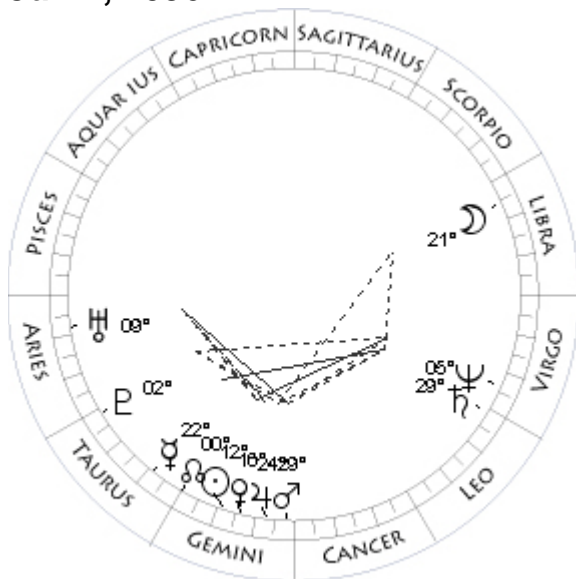

Jun 1, 2006

May 1, 2006

Mo|06Vi19 + 5°14	Ea|12Sc10 - 0°00
Su|12Ta10 - 0°00	Me|07Sa44 - 1°39
Me|23Ar23 - 1°39R	Ve|03Ta34 - 0°59
Ve|08Ta34 - 0°59	Ma|25Ge18 + 0°41
Ma|08Ge33 + 0°41	Ju|24Ge11 - 0°20
Ju|17Ge36 - 0°20	Sa|04Vi20 + 1°39
Sa|28Le20 + 1°39	Ur|06Ar06 - 0°41
Ur|07Ar43 - 0°41	Ne|07Vi34 + 0°45
Ne|05Vi49 + 0°45R	Pl|00Ta20 -16°42
Pl|01Ta29 -16°42	No|01Ge53 - 0°00

Jun 1, 2006

Mo|21Li41 + 3°20	Ea|12Sa04 - 0°00
Su|12Ge03 - 0°00	Me|16Pi01 - 2°07
Me|22Ta23 - 2°07	Ve|23Ge21 + 0°09
Ve|16Ge44 + 0°09	Ma|10Cn29 + 0°54
Ma|29Ge28 + 0°54	Ju|26Ge52 - 0°16
Ju|24Ge25 - 0°16	Sa|05Vi26 + 1°36
Sa|29Le18 + 1°36	Ur|06Ar26 - 0°42
Ur|09Ar00 - 0°42	Ne|07Vi45 + 0°44
Ne|05Vi50 + 0°44	Pl|00Ta25 -16°46
Pl|02Ta10 -16°46	No|00Ge15 - 0°00