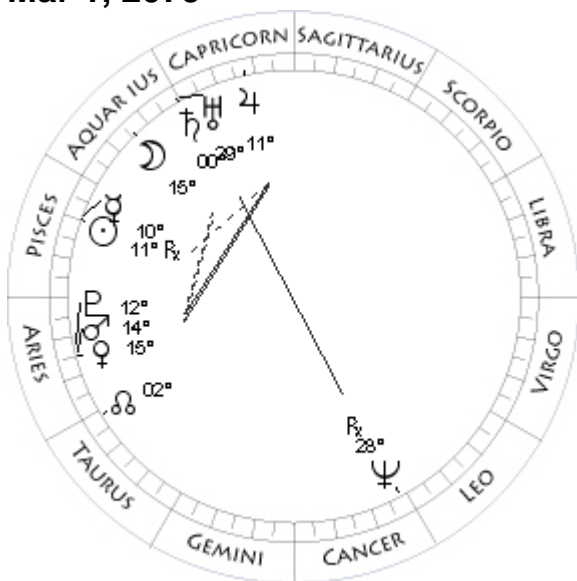

Mar 1, 2079

Apr 1, 2079

Mar 1, 2079

Mo|15Aq17 - 4°59	Ea|11Vi04 - 0°00
Su|11Pi04 - 0°00	Me|12Vi14 + 3°41
Me|10Pi23 + 3°41R	Ve|06Ge24 - 0°22
Ve|15Ar29 - 0°22	Ma|07Ta23 - 0°17
Ma|14Ar54 - 0°17	Ju|02Cp22 + 0°11
Ju|11Cp43 + 0°11	Sa|26Cp22 - 0°05
Sa|00Aq05 - 0°05	Ur|28Cp03 - 0°31
Ur|29Cp57 - 0°31	Ne|29Cn53 - 0°24
Ne|28Cn37 - 0°24R	Pl|13Ar01 -16°47
Pl|12Ar43 -16°47	No|03Ta58 - 0°00

Apr 1, 2079

Mo|04Ar24 - 2°23	Ea|11Li56 - 0°00
Su|11Ar56 - 0°00	Me|23Sa29 - 1°55
Me|14Pi33 - 1°55	Ve|26Cn30 + 1°26
Ve|22Ta16 + 1°26	Ma|24Ta58 + 0°06
Ma|07Ta49 + 0°06	Ju|04Cp54 + 0°09
Ju|15Cp53 + 0°09	Sa|27Cp19 - 0°08
Sa|02Aq39 - 0°08	Ur|28Cp24 - 0°32
Ur|01Aq08 - 0°32	Ne|00Le05 - 0°23
Ne|28Cn15 - 0°23R	Pl|13Ar07 -16°44
Pl|13Ar27 -16°44	No|02Ta19 - 0°00