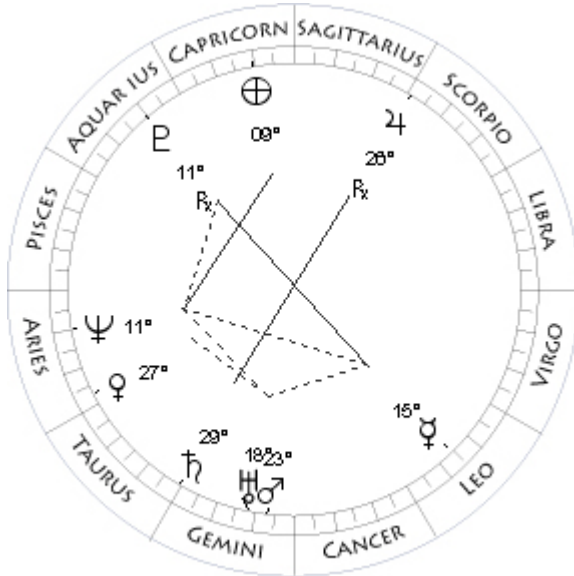

Aug 1, 2030

Jul 1, 2030

Mo|16Cn25 - 2°38	Ea|09Cp43 - 0°00
Su|09Cn43 - 0°00	Me|15Le29 + 1°47
Me|18Cn17 + 1°47	Ve|27Ar50 - 1°19
Ve|10Ge44 - 1°19	Ma|23Ge30 + 0°38
Ma|29Ge55 + 0°38	Ju|26Sc33 + 1°03
Ju|18Sc02 + 1°03R	Sa|29Ta56 - 1°51
Sa|03Ge43 - 1°51	Ur|18Ge55 + 0°04
Ur|19Ge57 + 0°04	Ne|11Ar24 - 1°31
Ne|13Ar21 - 1°31	Pl|11Aq12 - 6°10
Pl|11Aq28 - 6°10R	No|15Sa13 - 0°00

Aug 1, 2030

Mo|03Vi32 - 5°00	Ea|09Aq18 - 0°00
Su|09Le19 - 0°00	Me|08Sa28 - 1°15
Me|06Vi32 - 1°15	Ve|17Ge35 + 0°01
Ve|18Cn09 + 0°01	Ma|08Cn43 + 0°53
Ma|20Cn34 + 0°53	Ju|28Sc58 + 0°55
Ju|18Sc13 + 0°55	Sa|01Ge04 - 1°54
Sa|06Ge46 - 1°54	Ur|19Ge17 + 0°04
Ur|21Ge32 + 0°04	Ne|11Ar35 - 1°33
Ne|13Ar20 - 1°33R	Pl|11Aq20 - 6°14
Pl|10Aq48 - 6°14R	No|13Sa34 - 0°00