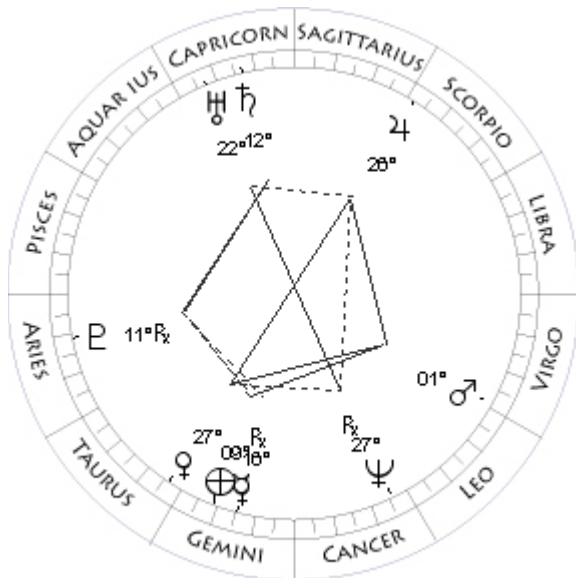

Dec 1, 2077

Nov 1, 2077

Mo|24Ta24 - 0°24	Ea|09Ta43 - 0°00
Su|09Sc43 - 0°00	Me|27Cp31 - 2°27
Me|01Sa15 - 2°27	Ve|09Ar25 - 4°24
Ve|24Sa38 - 4°24	Ma|18Le05 + 1°30
Ma|16Vi42 + 1°30	Ju|23Sc57 + 0°49
Ju|21Sc45 + 0°49	Sa|11Cp43 + 0°31
Sa|06Cp58 + 0°31	Ur|22Cp36 - 0°28
Ur|19Cp53 - 0°28	Ne|26Cn58 - 0°29
Ne|28Cn49 - 0°29R	Pl|11Ar37 -17°21
Pl|11Ar20 -17°21R	No|29Ta38 - 0°00

Dec 1, 2077

Mo|00Cn58 + 2°50	Ea|09Ge56 - 0°00
Su|09Sa56 - 0°00	Me|16Ge14 + 1°26
Me|07Sa06 + 1°26R	Ve|27Ta23 - 2°36
Ve|09Cp04 - 2°36	Ma|01Vi15 + 1°41
Ma|04Li00 + 1°41	Ju|26Sc16 + 0°47
Ju|28Sc22 + 0°47	Sa|12Cp38 + 0°28
Sa|09Cp49 + 0°28	Ur|22Cp57 - 0°28
Ur|21Cp03 - 0°28	Ne|27Cn09 - 0°29
Ne|28Cn33 - 0°29R	Pl|11Ar43 -17°13
Pl|10Ar57 -17°13R	No|28Ta03 - 0°00