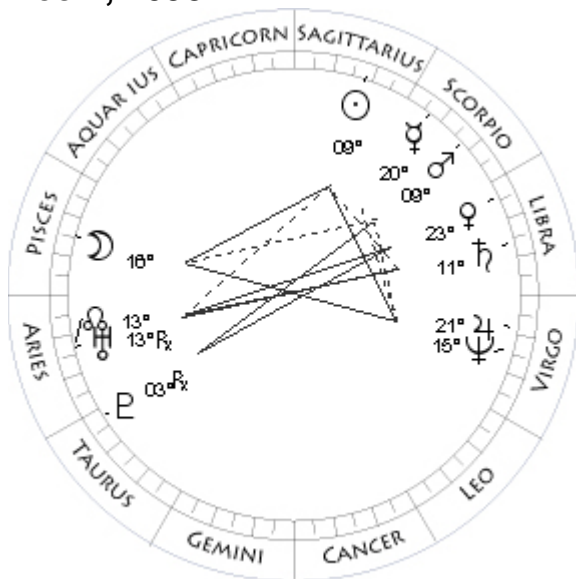

Dec 1, 2008

Nov 1, 2008

Mo|14Aq41 - 4°32	Ea|09Ta38 - 0°00
Su|09Sc38 - 0°00	Me|00Ar58 - 2°30
Me|26Sc48 - 2°30R	Ve|27Ta57 - 2°09
Ve|03Li11 - 2°09	Ma|08Li09 + 0°48
Ma|19Li55 + 0°48	Ju|08Vi33 + 0°59
Ju|16Vi58 + 0°59	Sa|05Li54 + 2°10
Sa|08Li57 + 2°10	Ur|15Ar57 - 0°42
Ur|14Ar45 - 0°42R	Ne|13Vi02 + 0°52
Ne|14Vi35 + 0°52	Pl|02Ta46 -17°16
Pl|03Ta38 -17°16R	No|13Ar29 - 0°00

Dec 1, 2008

Mo|16Pi10 - 2°20	Ea|09Ge50 - 0°00
Su|09Sa50 - 0°00	Me|19Vi20 + 2°02
Me|20Sc41 + 2°02	Ve|16Cn21 + 1°59
Ve|23Li32 + 1°59	Ma|21Li48 + 0°36
Ma|09Sc38 + 0°36	Ju|10Vi52 + 1°06
Ju|21Vi10 + 1°06	Sa|06Li54 + 2°15
Sa|11Li56 + 2°15	Ur|16Ar16 - 0°41
Ur|13Ar56 - 0°41R	Ne|13Vi13 + 0°53
Ne|15Vi05 + 0°53	Pl|02Ta50 -17°11
Pl|03Ta07 -17°11R	No|11Ar54 - 0°00