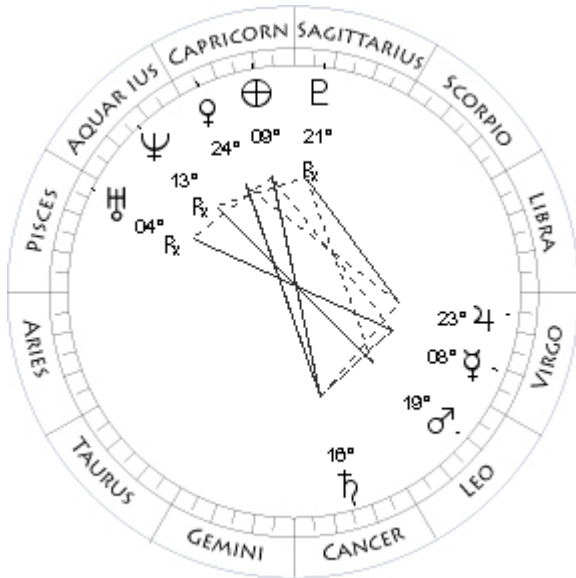

Jul 1, 2004

Aug 1, 2004

Jul 1, 2004

Mo|26Sa10 - 3°42	
Su|09Cn59 - 0°00	Ea|09Cp59 - 0°00
Me|24Cn14 + 1°54	Me|08Vi45 + 1°54
Ve|09Ge40 - 4°11	Ve|24Cp31 - 4°11
Ma|04Le49 + 1°13	Ma|19Le44 + 1°13
Ju|13Vi26 + 1°10	Ju|23Vi04 + 1°10
Sa|15Cn54 - 0°17	Sa|16Cn34 - 0°17
Ur|06Pi37 - 0°47R	Ur|04Pi12 - 0°47
Ne|14Aq54 - 0°04R	Ne|13Aq48 - 0°04
Pl|20Sa24 + 8°52R	Pl|21Sa21 + 8°52
No|08Ta04 - 0°00	

Aug 1, 2004

Mo|19Aq54 - 4°52	
Su|09Le34 - 0°00	Ea|09Aq34 - 0°00
Me|05Vi51 - 2°14	Me|20Sa57 - 2°14
Ve|25Ge02 - 4°15	Ve|13Pi36 - 4°15
Ma|24Le22 + 1°09	Ma|03Vi19 + 1°09
Ju|18Vi40 + 1°06	Ju|25Vi25 + 1°06
Sa|19Cn53 - 0°14	Sa|17Cn44 - 0°14
Ur|05Pi49 - 0°48R	Ur|04Pi32 - 0°48
Ne|14Aq08 - 0°04R	Ne|13Aq59 - 0°04
Pl|19Sa47 + 8°43R	Pl|21Sa33 + 8°43
No|06Ta25 - 0°00