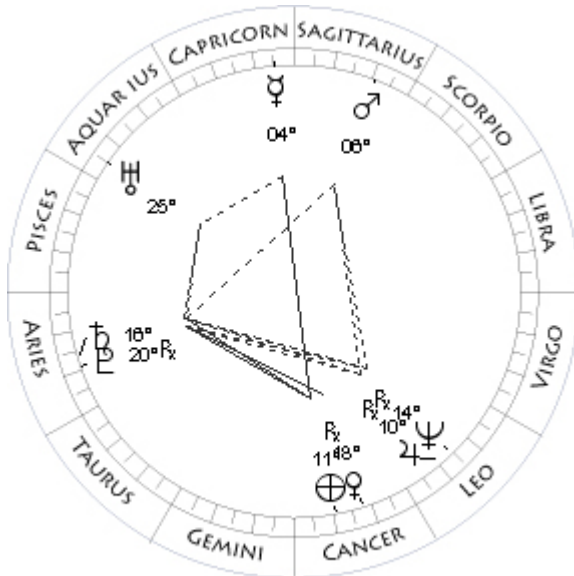

Jan 1, 2086

Feb 1, 2086

Jan 1, 2086

Mo|28Cn44 - 3°06	Ea|11Cn31 - 0°00
Su|11Cp32 - 0°00	Me|04Cp18 - 1°35
Me|09Cp13 - 1°35	Ve|18Cn57 + 4°27
Ve|22Sa36 + 4°27R	Ma|06Sa50 - 0°20
Ma|20Sa24 - 0°20	Ju|10Le35 + 0°45
Ju|16Le43 + 0°45R	Sa|16Ar33 - 2°28
Sa|10Ar33 - 2°28	Ur|25Aq31 - 0°42
Ur|23Aq38 - 0°42	Ne|14Le57 + 0°04
Ne|16Le01 + 0°04R	Pl|20Ar05 -17°18
Pl|19Ar26 -17°18R	No|21Sa41 - 0°00

Feb 1, 2086

Mo|13Vi21 - 5°03	Ea|13Le05 - 0°00
Su|13Aq05 - 0°00	Me|04Ta04 - 0°33
Me|00Pi13 - 0°33	Ve|09Vi18 + 5°10
Ve|00Cp12 + 5°10	Ma|23Sa42 - 0°40
Ma|13Cp12 - 0°40	Ju|13Le03 + 0°50
Ju|13Le03 + 0°50R	Sa|17Ar37 - 2°21
Sa|12Ar26 - 2°21	Ur|25Aq51 - 0°42
Ur|25Aq15 - 0°42	Ne|15Le08 + 0°05
Ne|15Le12 + 0°05R	Pl|20Ar10 -17°07
Pl|19Ar37 -17°07	No|20Sa02 - 0°00