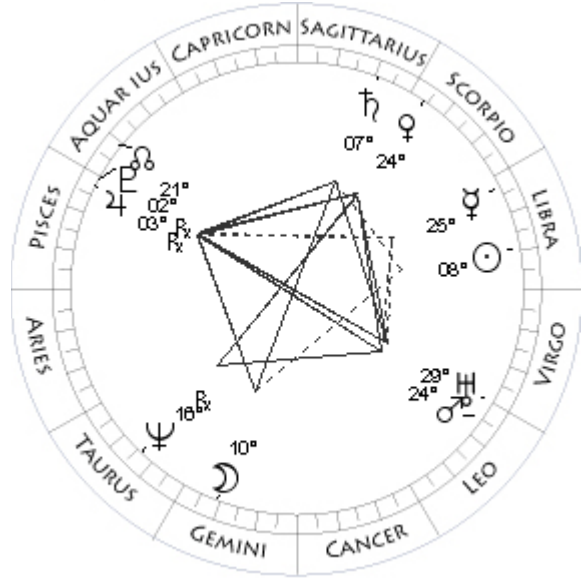

Oct 1, 2045

Sep 1, 2045

Mo|04Ta20 + 5°00	Ea|09Pi28 - 0°00
Su|09Vi28 - 0°00	Me|09Le50 + 1°44
Me|02Vi21 + 1°44	Ve|26Sa42 - 0°23
Ve|20Li38 - 0°23	Ma|15Cn40 + 1°03
Ma|05Le59 + 1°03	Ju|07Pi32 - 1°22
Ju|07Pi02 - 1°22R	Sa|11Sa23 + 1°41
Sa|05Sa36 + 1°41	Ur|27Le24 + 0°42
Ur|28Le02 + 0°42	Ne|15Ta18 - 1°47
Ne|17Ta06 - 1°47R	Pl|03Pi29 -12°02
Pl|02Pi50 -12°02R	No|21Aq48 - 0°00

Oct 1, 2045

Mo|10Ge11 + 4°52	Ea|08Ar43 - 0°00
Su|08Li44 - 0°00	Me|02Sa58 - 0°36
Me|25Li10 - 0°36	Ve|14Aq09 - 2°30
Ve|24Sc22 - 2°30	Ma|29Cn32 + 1°17
Ma|24Le46 + 1°17	Ju|10Pi13 - 1°21
Ju|03Pi36 - 1°21R	Sa|12Sa17 + 1°35
Sa|07Sa24 + 1°35	Ur|27Le48 + 0°43
Ur|29Le46 + 0°43	Ne|15Ta29 - 1°49
Ne|16Ta40 - 1°49R	Pl|03Pi36 -12°00
Pl|02Pi15 -12°00R	No|20Aq12 - 0°00