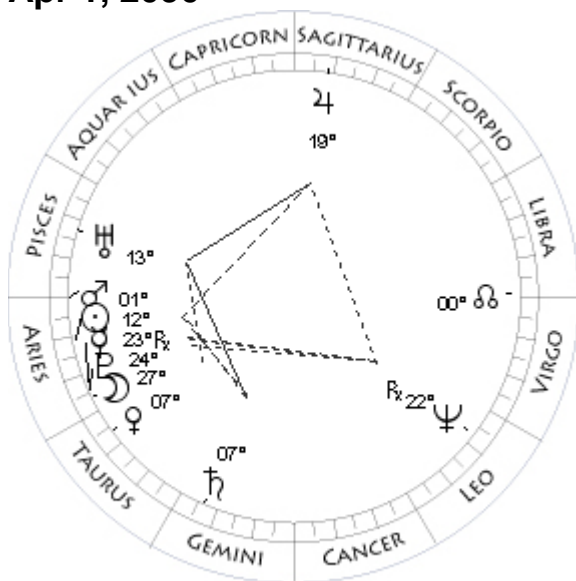

Mar 1, 2090

Apr 1, 2090

Mar 1, 2090

Mo|12Pi22 + 1°36	Ea|11Vi24 - 0°00
Su|11Pi24 - 0°00	Me|00Ar21 - 1°25
Me|16Pi22 - 1°25	Ve|23Ar55 - 1°14
Ve|29Pi12 - 1°14	Ma|03Pi25 - 1°03
Ma|06Pi45 - 1°03	Ju|07Sa25 + 0°44
Ju|18Sa01 + 0°44	Sa|11Ge14 - 1°41
Sa|05Ge00 - 1°41	Ur|11Pi53 - 0°44
Ur|11Pi52 - 0°44	Ne|24Le05 + 0°21
Ne|23Le31 + 0°21R	Pl|24Ar16 -16°59
Pl|24Ar08 -16°59	No|01Li11 - 0°00

Apr 1, 2090

Mo|27Ar14 - 2°25	Ea|12Li16 - 0°00
Su|12Ar16 - 0°00	Me|23Vi04 + 3°20
Me|23Ar03 + 3°20R	Ve|13Ge37 - 0°07
Ve|07Ta27 - 0°07	Ma|23Pi04 - 0°55
Ma|01Ar06 - 0°55	Ju|09Sa51 + 0°45
Ju|19Sa48 + 0°45	Sa|12Ge24 - 1°34
Sa|07Ge12 - 1°34	Ur|12Pi13 - 0°44
Ur|13Pi35 - 0°44	Ne|24Le16 + 0°22
Ne|22Le50 + 0°22R	Pl|24Ar21 -16°53
Pl|24Ar48 -16°53	No|29Vi33 - 0°00