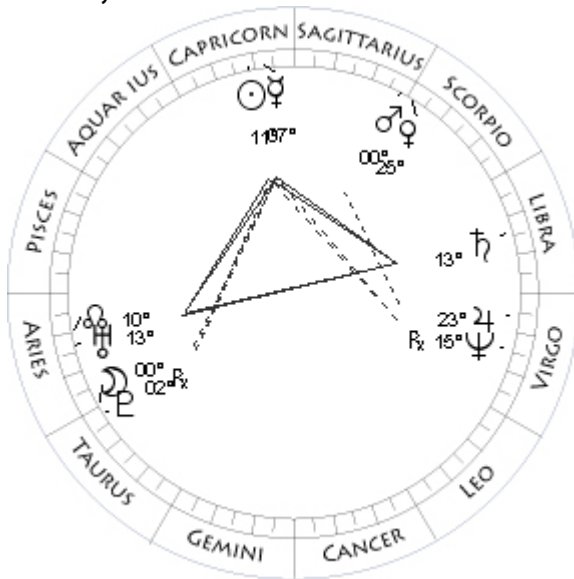

Jan 1, 2009

Feb 1, 2009

Jan 1, 2009

Mo|00Ta24 + 1°44	Ea|11Cn22 - 0°00
Su|11Cp22 - 0°00	Me|27Sa58 - 1°25
Me|07Cp05 - 1°25	Ve|06Vi41 + 2°54
Ve|25Sc37 + 2°54	Ma|06Sc23 + 0°19
Ma|00Sa22 + 0°19	Ju|13Vi15 + 1°14
Ju|23Vi12 + 1°14	Sa|07Li56 + 2°23
Sa|13Li51 + 2°23	Ur|16Ar36 - 0°40
Ur|13Ar47 - 0°40	Ne|15Vi05 + 0°55R
Ne|15Vi05 + 0°55R	Ne|13Vi24 + 0°55
Pl|02Ta47 -17°02R	Pl|02Ta55 -17°02
No|10Ar15 - 0°00	

Feb 1, 2009

Mo|17Ge50 + 4°49	Ea|12Le55 - 0°00
Su|12Aq55 - 0°00	Me|21Ar19 - 0°58
Me|28Aq34 - 0°58	Ve|26Li51 + 1°49
Ve|01Cp30 + 1°49	Ma|21Sc37 - 0°02
Ma|21Sa25 - 0°02	Ju|15Vi38 + 1°22
Ju|22Vi15 + 1°22R	Sa|08Li59 + 2°32
Sa|14Li10 + 2°32R	Ur|16Ar56 - 0°38
Ur|14Ar28 - 0°38	Ne|14Vi34 + 0°56R
Ne|14Vi34 + 0°56R	Ne|13Vi35 + 0°56
Pl|02Ta48 -16°51	Pl|03Ta00 -16°51
No|08Ar37 - 0°00