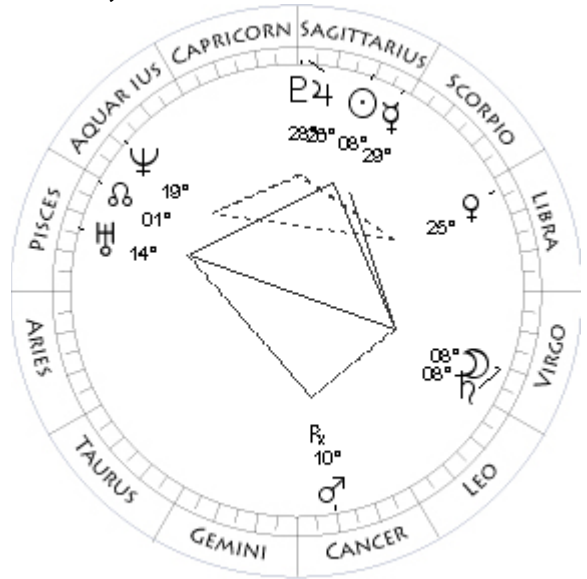

Nov 1, 2007

Dec 1, 2007

Nov 1, 2007

Mo|03Le58 + 2°37	Ea|08Ta41 - 0°00
Su|08Sc41 - 0°00	Me|21Ge58 + 1°30
Me|23Li22 + 1°30R	Ve|25Ge12 + 0°30
Ve|22Vi16 + 0°30	Ma|05Ge28 + 1°00
Ma|11Cn10 + 1°00	Ju|26Sa49 + 0°16
Ju|19Sa43 + 0°16	Sa|01Vi05 + 1°27
Sa|06Vi32 + 1°27	Ur|17Pi16 - 0°48
Ur|14Pi59 - 0°48R	Ne|21Aq08 - 0°17
Ne|19Aq16 - 0°17	Pl|28Sa48 + 6°26
Pl|27Sa05 + 6°26	No|03Pi34 - 0°00

Dec 1, 2007

Mo|08Vi32 - 0°36	Ea|08Ge54 - 0°00
Su|08Sa54 - 0°00	Me|09Sc46 + 0°20
Me|29Sc59 + 0°20	Ve|13Le50 + 2°10
Ve|25Li17 + 2°10	Ma|21Ge02 + 2°25
Ma|10Cn35 + 2°25R	Ju|29Sa15 + 0°13
Ju|26Sa04 + 0°13	Sa|02Vi09 + 1°33
Sa|08Vi16 + 1°33	Ur|17Pi36 - 0°46
Ur|14Pi48 - 0°46	Ne|21Aq19 - 0°17
Ne|19Aq32 - 0°17	Pl|28Sa59 + 6°20
Pl|28Sa02 + 6°20	No|01Pi59 - 0°00