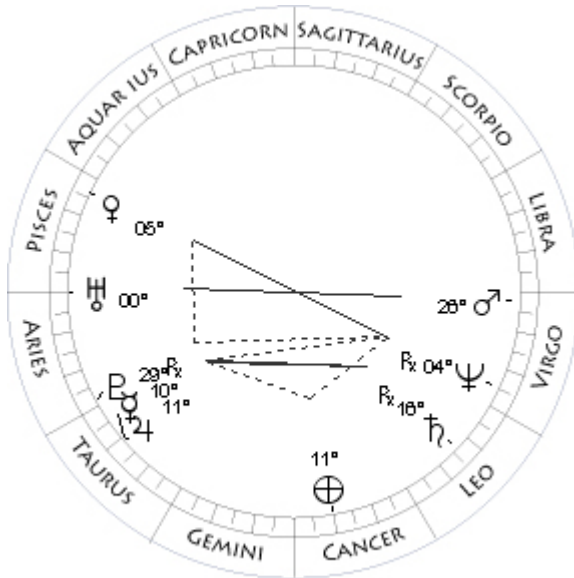

Jan 1, 2025

Feb 1, 2025

Jan 1, 2025

Mo|10Sc49 + 3°54	Ea|11Cn20 - 0°00
Su|11Cp20 - 0°00	Me|10Ta45 - 0°23
Me|29Cp55 - 0°23	Ve|05Pi19 - 1°35
Ve|03Aq57 - 1°35	Ma|26Vi32 + 1°28
Ma|00Sc36 + 1°28	Ju|11Ta01 - 1°14
Ju|00Ta14 - 1°14	Sa|16Le51 + 1°02
Sa|20Le46 + 1°02R	Ur|00Ar52 - 0°44
Ur|28Pi08 - 0°44	Ne|06Vi11 + 0°40R
Ne|06Vi11 + 0°40R	Pl|29Ar02 -17°12
Pl|28Ar44 -17°12R	No|27Ge37 - 0°00

Feb 1, 2025

Mo|27Sa35 - 0°00	Ea|12Le53 - 0°00
Su|12Aq53 - 0°00	Me|22Li08 + 1°27
Me|17Cp56 + 1°27	Ve|24Ar37 - 1°25
Ve|12Pi27 - 1°25	Ma|17Sc10 + 1°24
Ma|17Sc10 + 1°24	Ju|13Ta50 - 1°05
Ju|02Ta36 - 1°05	Sa|17Le59 + 1°07
Sa|18Le35 + 1°07R	Ur|01Ar12 - 0°43
Ur|29Pi10 - 0°43	Ne|05Vi34 + 0°41R
Ne|05Vi34 + 0°41R	Pl|29Ar07 -17°01
Pl|28Ar48 -17°01	No|25Ge59 - 0°00