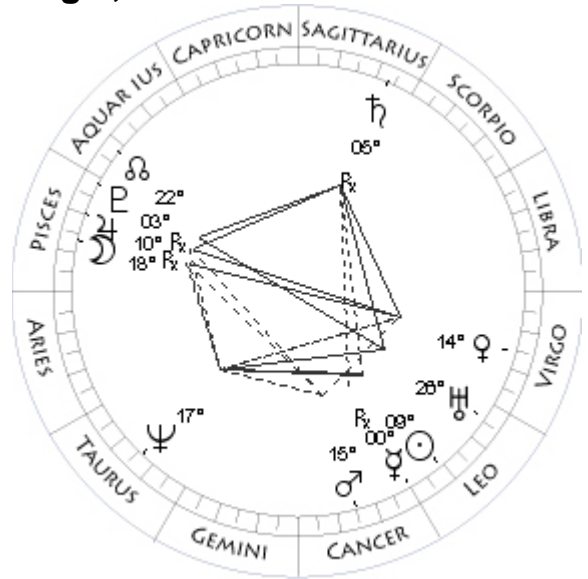

Aug 1, 2045

Jul 1, 2045

Mo|04Aq19 - 1°41	Ea|10Cp04 - 0°00
Su|10Cn05 - 0°00	Me|21Sc33 - 0°11
Me|05Le30 - 0°11	Ve|17Vi16 + 1°41
Ve|07Le09 + 1°41	Ma|15Ge08 + 0°29
Ma|25Ge03 + 0°29	Ju|01Pi59 - 1°08
Ju|12Pi19 - 1°08R	Sa|09Sa30 + 1°54
Sa|06Sa15 + 1°54R	Ur|26Le37 + 0°43
Ur|24Le24 + 0°43	Ne|14Ta55 - 1°44
Ne|16Ta30 - 1°44	Pl|03Pi15 -11°52
Pl|03Pi59 -11°52R	No|25Aq05 - 0°00
No|25Aq05 - 0°00	

Aug 1, 2045

Mo|18Pi29 + 2°18	Ea|09Aq40 - 0°00
Su|09Le40 - 0°00	Me|23Aq32 - 4°28
Me|00Le53 - 4°28R	Ve|07Sc19 + 1°14
Ve|14Vi18 + 1°14	Ma|15Cn53 + 0°47
Ma|15Cn53 + 0°47	Ju|04Pi45 - 1°17
Ju|10Pi45 - 1°17R	Sa|10Sa26 + 1°48
Sa|05Sa11 + 1°48R	Ur|27Le01 + 0°42
Ur|26Le07 + 0°42	Ne|15Ta06 - 1°45
Ne|17Ta03 - 1°45	Pl|03Pi22 -11°59
Pl|03Pi30 -11°59R	No|23Aq26 - 0°00
No|23Aq26 - 0°00