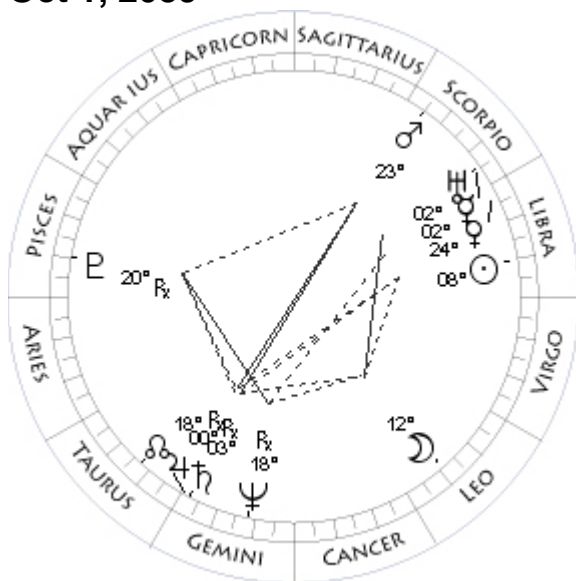

Oct 1, 2059

Sep 1, 2059

Mo|08Cn16 + 3°44
Su|09Vi06 - 0°00
Me|15Vi11 + 1°28
Ve|17Vi12 + 1°24
Ma|03Sc09 - 0°24
Ju|00Ge19 - 1°05
Sa|03Ge15 - 2°08
Ur|00Sc46 + 0°29
Ne|18Ge30 - 1°27
Pl|21Pi23 -15°23R
No|21Ta03 - 0°00

Ea|09Pi06 - 0°00
Me|01Li16 + 1°28
Ve|28Vi37 + 1°24
Ma|05Sa50 - 0°24
Ju|18Ta47 - 1°05
Sa|26Ta56 - 2°08
Ur|03Sc14 + 0°29
Ne|16Ge36 - 1°27
Pl|21Pi15 -15°23

Oct 1, 2059

Mo|12Le03 + 5°08
Su|08Li20 - 0°00
Me|02Sc03 - 1°58
Ve|24Li24 + 0°46
Ma|23Sc23 - 0°44
Ju|00Ge36 - 1°09R
Sa|03Ge11 - 2°13R
Ur|02Sc21 + 0°29
Ne|18Ge35 - 1°28R
Pl|20Pi46 -15°23R
No|19Ta27 - 0°00

Ea|08Ar20 - 0°00
Me|02Cp56 - 1°58
Ve|16Sc55 + 0°46
Ma|22Sa06 - 0°44
Ju|21Ta29 - 1°09
Sa|28Ta02 - 2°13
Ur|03Sc37 + 0°29
Ne|16Ge47 - 1°28
Pl|21Pi21 -15°23