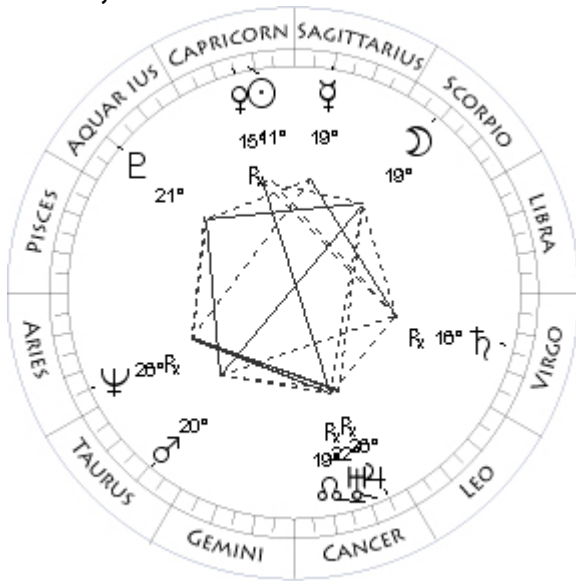

Jan 1, 2038

Feb 1, 2038

Jan 1, 2038

Mo|19Sc26 + 4°35	Ea|11Cn10 - 0°00
Su|11Cp10 - 0°00	Me|16Li50 + 1°23
Me|19Sa25 + 1°23	Ve|09Cn38 + 3°32
Ve|15Cp20 + 3°32R	Ma|20Ge07 + 2°00
Ma|20Ta40 + 2°00	Ju|23Cn39 + 0°21
Ju|26Cn30 + 0°21R	Sa|10Vi43 + 1°54
Sa|16Vi12 + 1°54R	Ur|22Cn01 + 0°30
Ur|22Cn36 + 0°30R	Ne|28Ar10 - 1°44
Ne|26Ar21 - 1°44R	Pl|22Aq42 - 8°59
Pl|21Aq10 - 8°59	No|20Cn04 - 0°00

Feb 1, 2038

Mo|10Cp19 + 0°51	Ea|12Le43 - 0°00
Su|12Aq43 - 0°00	Me|17Cp39 - 1°55
Me|04Aq56 - 1°55	Ve|29Le57 + 6°19
Ve|07Cp24 + 6°19	Ma|05Cn29 + 2°06
Ma|28Ta40 + 2°06	Ju|26Cn12 + 0°25
Ju|22Cn27 + 0°25R	Sa|11Vi48 + 2°02
Sa|15Vi02 + 2°02R	Ur|22Cn24 + 0°30
Ur|21Cn17 + 0°30R	Ne|28Ar22 - 1°42
Ne|26Ar32 - 1°42	Pl|22Aq49 - 8°57
Pl|22Aq01 - 8°57	No|18Cn26 - 0°00