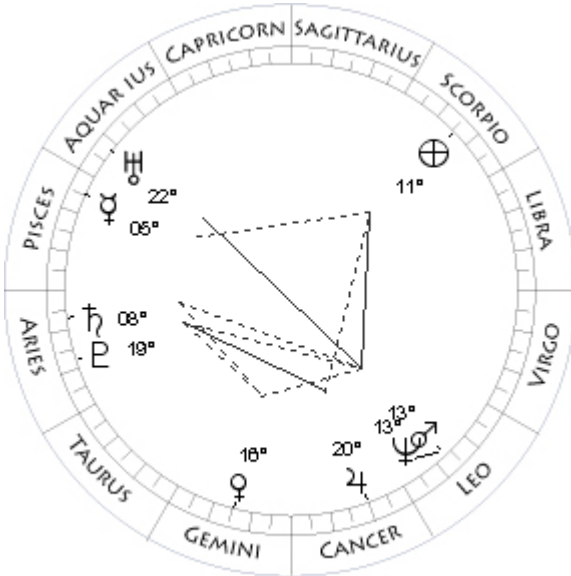

Jun 1, 2085

May 1, 2085

Mo|07Le48 - 2°55
Su|11Ta51 - 0°00
Me|25Ar00 - 2°08
Ve|26Ta03 - 0°02
Ma|11Cn52 + 1°36
Ju|11Cn06 + 0°12
Sa|11Ar16 - 2°11
Ur|25Aq40 - 0°43
Ne|11Le33 + 0°01
Pl|20Ar27 -16°55
No|04Cp39 - 0°00

Ea|11Sc50 - 0°00
Me|05Pi52 - 2°08
Ve|16Ge08 - 0°02
Ma|13Le47 + 1°36
Ju|20Cn40 + 0°12
Sa|08Ar10 - 2°11
Ur|22Aq51 - 0°43
Ne|13Le28 + 0°01
Pl|19Ar24 -16°55

Jun 1, 2085

Mo|21Vi28 - 5°10
Su|11Ge44 - 0°00
Me|28Ge25 + 2°04
Ve|03Cn59 + 1°11
Ma|00Le15 + 1°25
Ju|16Cn49 + 0°14
Sa|14Ar24 - 2°17
Ur|26Aq00 - 0°44R
Ne|11Le59 + 0°02
Pl|21Ar05 -17°01
No|03Cp01 - 0°00

Ea|11Sa44 - 0°00
Me|26Le48 + 2°04
Ve|06Le18 + 1°11
Ma|27Le27 + 1°25
Ju|23Cn13 + 0°14
Sa|09Ar13 - 2°17
Ur|23Aq12 - 0°44
Ne|13Le39 + 0°02
Pl|19Ar29 -17°01