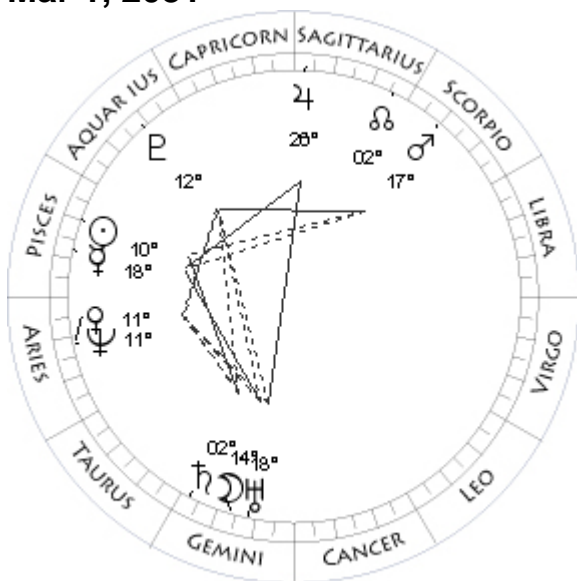

Mar 1, 2031

Apr 1, 2031

Mar 1, 2031

Mo|14Ge17 - 1°05	Ea|10Vi42 - 0°00
Su|10Pi42 - 0°00	Me|11Ar40 - 1°07
Me|18Pi30 - 1°07	Ve|27Ta09 - 0°37
Ve|11Ar53 - 0°37	Ma|13Li38 + 1°51
Ma|17Sc35 + 1°51	Ju|15Sa38 + 0°32
Ju|26Sa00 + 0°32	Sa|08Ge55 - 1°45
Sa|02Ge41 - 1°45	Ur|21Ge47 + 0°06
Ur|18Ge51 + 0°06	Ne|12Ar53 - 1°30
Ne|11Ar54 - 1°30	Pl|12Aq16 - 6°11
Pl|12Aq25 - 6°11	No|02Sa21 - 0°00

Apr 1, 2031

Mo|27Cn41 - 4°23	Ea|11Li34 - 0°00
Su|11Ar35 - 0°00	Me|02Li21 + 3°12
Me|17Ar22 + 3°12R	Ve|17Cn10 + 1°03
Ve|19Ta10 + 1°03	Ma|27Li58 + 1°34
Ma|21Sc34 + 1°34R	Ju|18Sa06 + 0°32
Ju|28Sa41 + 0°32	Sa|10Ge03 - 1°37
Sa|04Ge59 - 1°37	Ur|22Ge09 + 0°06
Ur|19Ge23 + 0°06	Ne|13Ar04 - 1°30
Ne|13Ar01 - 1°30	Pl|12Aq24 - 6°17
Pl|13Aq09 - 6°17	No|00Sa42 - 0°00