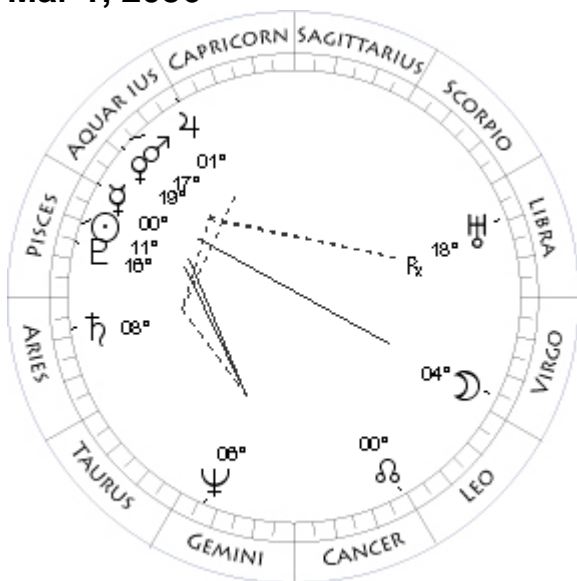

Mar 1, 2056

Apr 1, 2056

Mar 1, 2056

Mo|04Vi25 + 2°54	Ea|11Vi39 - 0°00
Su|11Pi39 - 0°00	Me|04Aq16 - 2°09
Me|00Pi34 - 2°09	Ve|19Cp08 - 0°51
Ve|19Aq43 - 0°51	Ma|00Aq09 - 1°05
Ma|17Aq09 - 1°05	Ju|24Cp07 - 0°15
Ju|01Aq16 - 0°15	Sa|11Ar28 - 2°13
Sa|08Ar43 - 2°13	Ur|16Li56 + 0°41
Ur|18Li48 + 0°41R	Ne|08Ge46 - 1°35
Ne|06Ge52 - 1°35	Pl|17Pi01 -14°02
Pl|16Pi37 -14°02	No|28Cn46 - 0°00

Apr 1, 2056

Mo|27Li42 + 5°01	Ea|12Li30 - 0°00
Su|12Ar30 - 0°00	Me|06Cn19 + 1°29
Me|29Ar04 + 1°29	Ve|08Pi11 - 1°29
Ve|28Pi08 - 1°29	Ma|19Aq27 - 1°12
Ma|11Pi21 - 1°12	Ju|26Cp45 - 0°20
Ju|06Aq55 - 0°20	Sa|12Ar32 - 2°12
Sa|12Ar31 - 2°12	Ur|17Li20 + 0°41
Ur|17Li37 + 0°41R	Ne|08Ge58 - 1°33
Ne|07Ge23 - 1°33	Pl|17Pi07 -14°05
Pl|17Pi26 -14°05	No|27Cn08 - 0°00