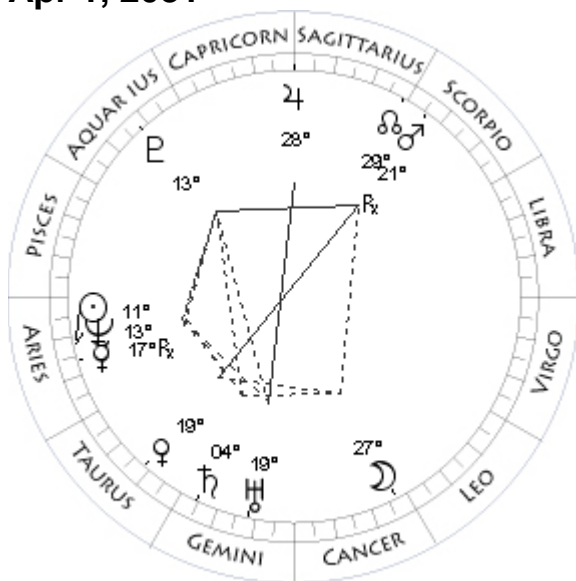

Mar 1, 2031

Apr 1, 2031

Mar 1, 2031

Mo|14Ge17 - 1°05	Ea|10Vi42 - 0°00
Su|10Pi42 - 0°00	Me|11Ar40 - 1°07
Me|18Pi30 - 1°07	Ve|27Ta09 - 0°37
Ve|11Ar53 - 0°37	Ma|13Li38 + 1°51
Ma|17Sc35 + 1°51	Ju|15Sa38 + 0°32
Ju|26Sa00 + 0°32	Sa|08Ge55 - 1°45
Sa|02Ge41 - 1°45	Ur|21Ge47 + 0°06
Ur|18Ge51 + 0°06	Ne|12Ar53 - 1°30
Ne|11Ar54 - 1°30	Pl|12Aq16 - 6°11
Pl|12Aq25 - 6°11	No|02Sa21 - 0°00

Apr 1, 2031

Mo|27Cn41 - 4°23	Ea|11Li34 - 0°00
Su|11Ar35 - 0°00	Me|02Li21 + 3°12
Me|17Ar22 + 3°12R	Ve|17Cn10 + 1°03
Ve|19Ta10 + 1°03	Ma|27Li58 + 1°34
Ma|21Sc34 + 1°34R	Ju|18Sa06 + 0°32
Ju|28Sa41 + 0°32	Sa|10Ge03 - 1°37
Sa|04Ge59 - 1°37	Ur|22Ge09 + 0°06
Ur|19Ge23 + 0°06	Ne|13Ar04 - 1°30
Ne|13Ar01 - 1°30	Pl|12Aq24 - 6°17
Pl|13Aq09 - 6°17	No|00Sa42 - 0°00