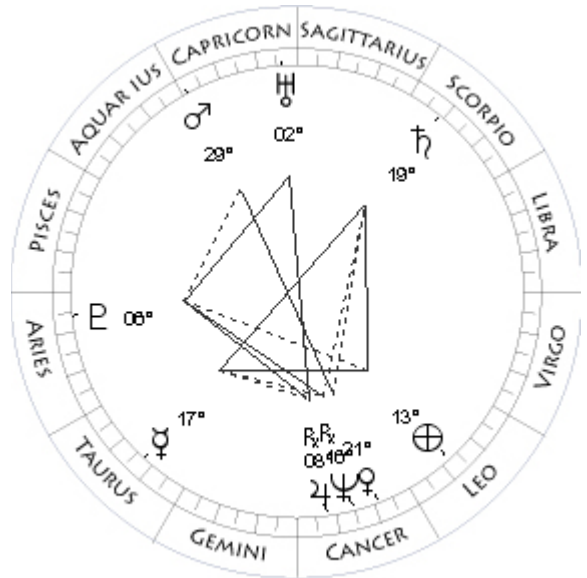

Jan 1, 2073

Feb 1, 2073

Jan 1, 2073

Mo|16Li17 + 3°36	Ea|11Cn41 - 0°00
Su|11Cp41 - 0°00	Me|10Cp45 - 1°45
Me|11Cp23 - 1°45	Ve|01Ge30 - 1°03
Ve|28Aq49 - 1°03	Ma|10Cp40 - 0°51
Ma|11Cp04 - 0°51	Ju|06Cn17 - 0°08
Ju|05Cn01 - 0°08R	Sa|18Sc07 + 2°08
Sa|22Sc26 + 2°08	Ur|02Cp27 - 0°14
Ur|02Cp53 - 0°14	Ne|16Cn16 - 0°48
Ne|16Cn25 - 0°48R	Pl|06Ar26 -16°40
Pl|05Ar21 -16°40	No|03Vi06 - 0°00

Feb 1, 2073

Mo|08Sa12 + 5°13	Ea|13Le14 - 0°00
Su|13Aq14 - 0°00	Me|17Ta35 - 0°04
Me|01Pi20 - 0°04	Ve|21Cn33 + 3°19
Ve|23Pi06 + 3°19	Ma|29Cp16 - 1°02
Ma|05Aq01 - 1°02	Ju|08Cn54 - 0°04
Ju|01Cn37 - 0°04R	Sa|19Sc05 + 2°13
Sa|24Sc41 + 2°13	Ur|02Cp48 - 0°14
Ur|04Cp38 - 0°14	Ne|16Cn27 - 0°48
Ne|15Cn34 - 0°48R	Pl|06Ar32 -16°30
Pl|05Ar42 -16°30	No|01Vi28 - 0°00