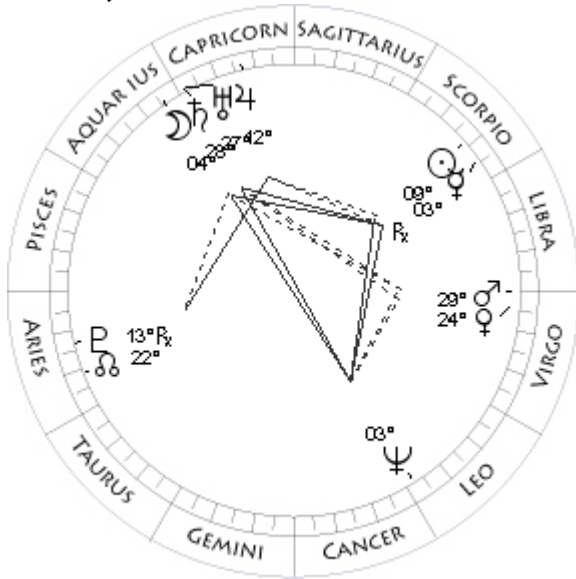

Nov 1, 2079

Dec 1, 2079

Nov 1, 2079

Mo|04Aq40 - 5°08	Ea|09Ta14 - 0°00
Su|09Sc14 - 0°00	Me|22Ta52 + 0°12
Me|03Sc07 + 0°12R	Ve|09Cn09 + 1°01
Ve|24Vi41 + 1°01	Ma|06Vi58 + 1°17
Ma|29Vi24 + 1°17	Ju|22Cp42 - 0°14
Ju|12Cp47 - 0°14	Sa|03Aq49 - 0°24
Sa|28Cp14 - 0°24	Ur|00Aq47 - 0°33
Ur|27Cp58 - 0°33	Ne|01Le22 - 0°21
Ne|03Le15 - 0°21	Pl|13Ar44 -17°27
Pl|13Ar34 -17°27R	No|20Ar59 - 0°00
No|20Ar59 - 0°00	

Dec 1, 2079

Mo|07Pi24 - 3°32	Ea|09Ge27 - 0°00
Su|09Sa27 - 0°00	Me|25Li30 + 0°54
Me|26Sc39 + 0°54	Ve|27Le51 + 2°06
Ve|29Li35 + 2°06	Ma|20Vi05 + 1°17
Ma|17Li49 + 1°17	Ju|25Cp15 - 0°16
Ju|18Cp20 - 0°16	Sa|04Aq44 - 0°25
Sa|00Aq21 - 0°25	Ur|01Aq07 - 0°33
Ur|28Cp57 - 0°33	Ne|01Le33 - 0°21
Ne|03Le04 - 0°21R	Pl|13Ar49 -17°19
Pl|13Ar09 -17°19R	No|19Ar24 - 0°00
No|19Ar24 - 0°00