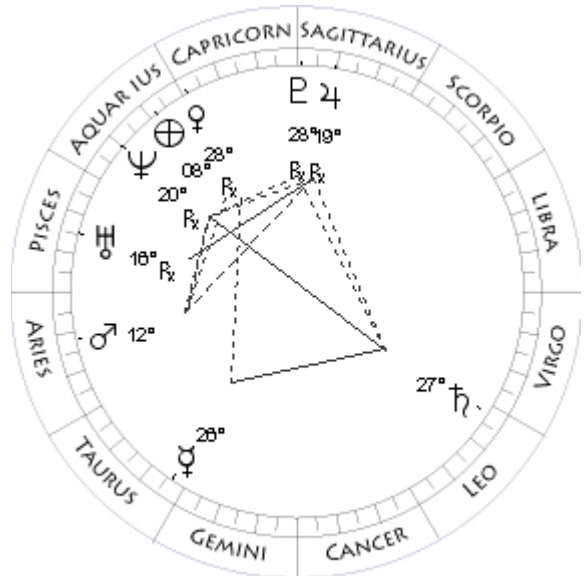

Aug 1, 2007

Jul 1, 2007

Mo|20Cp26 - 3°47	
Su|09Cn18 - 0°00	Ea|09Cp18 - 0°00
Me|05Cn08 - 4°38R	Me|14Cp33 - 4°38
Ve|22Le18 + 0°36	Ve|09Sa25 + 0°36
Ma|04Ta46 - 1°27	Ma|23Pi18 - 1°27
Ju|11Sa53 + 0°38R	Ju|16Sa56 + 0°38
Sa|22Le23 + 1°15	Sa|26Le42 + 1°15
Ur|18Pi40 - 0°47R	Ur|15Pi57 - 0°47
Ne|21Aq42 - 0°16R	Ne|20Aq23 - 0°16
Pl|27Sa20 + 7°00R	Pl|28Sa04 + 7°00
No|10Pi05 - 0°00	

Aug 1, 2007

Mo|10Pi42 + 0°19	
Su|08Le53 - 0°00	Ea|08Aq53 - 0°00
Me|23Cn57 + 0°17	Me|26Ta41 + 0°17
Ve|02Vi30 - 5°02R	Ve|28Cp31 - 5°02
Ma|26Ta13 - 1°11	Ma|12Ar36 - 1°11
Ju|09Sa59 + 0°32R	Ju|19Sa25 + 0°32
Sa|25Le57 + 1°16	Sa|27Le48 + 1°16
Ur|18Pi07 - 0°48R	Ur|16Pi17 - 0°48
Ne|20Aq59 - 0°17R	Ne|20Aq34 - 0°17
Pl|26Sa39 + 6°54R	Pl|28Sa15 + 6°54
No|08Pi26 - 0°00