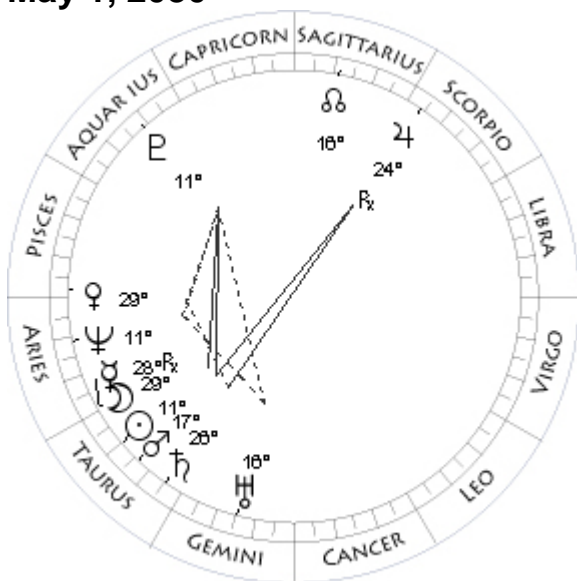

May 1, 2030

Jun 1, 2030

May 1, 2030

Mo|29Ar12 + 3°50	Ea|11Sc10 - 0°00
Su|11Ta10 - 0°00	Me|27Sc13 - 0°50
Me|28Ar33 - 0°50R	Ve|21Cp02 - 1°22
Ve|29Pi07 - 1°22	Ma|21Ta13 + 0°02
Ma|17Ta09 + 0°02	Ju|21Sc50 + 1°12
Ju|24Sc16 + 1°12R	Sa|27Ta41 - 1°52
Sa|26Ta04 - 1°52	Ur|18Ge12 + 0°03
Ur|16Ge28 + 0°03	Ne|11Ar01 - 1°28
Ne|11Ar58 - 1°28	Pl|10Aq56 - 5°57
Pl|11Aq57 - 5°57	No|18Sa27 - 0°00

Jun 1, 2030

Mo|13Ge36 + 0°15	Ea|11Sa04 - 0°00
Su|11Ge04 - 0°00	Me|01Pi07 - 2°38
Me|18Ta54 - 2°38	Ve|10Pi06 - 1°59
Ve|05Ta07 - 1°59	Ma|08Ge03 + 0°21
Ma|09Ge15 + 0°21	Ju|24Sc14 + 1°09
Ju|20Sc26 + 1°09R	Sa|28Ta50 - 1°50
Sa|00Ge03 - 1°50	Ur|18Ge34 + 0°03
Ur|18Ge12 + 0°03	Ne|11Ar13 - 1°29
Ne|12Ar52 - 1°29	Pl|11Aq04 - 6°04
Pl|11Aq53 - 6°04R	No|16Sa48 - 0°00