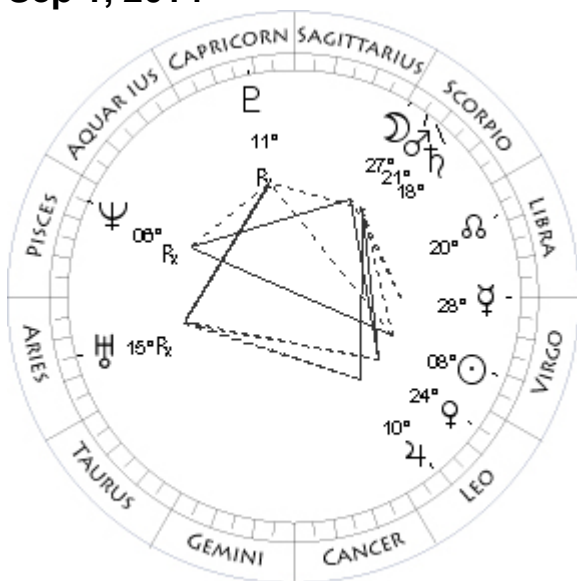

Sep 1, 2014

Oct 1, 2014

Sep 1, 2014

Mo|27Sc06 + 3°08	Ea|08Pi59 - 0°00
Su|08Vi59 - 0°00	Me|18Sc24 + 0°00
Me|28Vi54 + 0°00	Ve|04Le39 + 1°06
Ve|24Le49 + 1°06	Ma|03Cp41 - 1°21
Ma|21Sc54 - 1°21	Ju|05Le00 + 0°28
Ju|10Le16 + 0°28	Sa|23Sc32 + 2°06
Sa|18Sc05 + 2°06	Ur|14Ar07 - 0°42
Ur|15Ar51 - 0°42R	Ne|06Pi13 - 0°45
Ne|06Pi07 - 0°45R	Pl|13Cp01 + 2°28
Pl|11Cp04 + 2°28R	No|21Li24 - 0°00

Oct 1, 2014

Mo|04Cp11 + 5°06	Ea|08Ar15 - 0°00
Su|08Li15 - 0°00	Me|16Aq09 - 3°33
Me|01Sc45 - 3°33	Ve|23Vi23 + 1°25
Ve|02Li03 + 1°25	Ma|21Cp25 - 1°30
Ma|12Sa03 - 1°30	Ju|07Le25 + 0°32
Ju|16Le01 + 0°32	Sa|24Sc27 + 2°00
Sa|20Sc34 + 2°00	Ur|14Ar27 - 0°42
Ur|14Ar46 - 0°42R	Ne|06Pi24 - 0°45
Ne|05Pi22 - 0°45R	Pl|13Cp11 + 2°23
Pl|10Cp59 + 2°23	No|19Li48 - 0°00