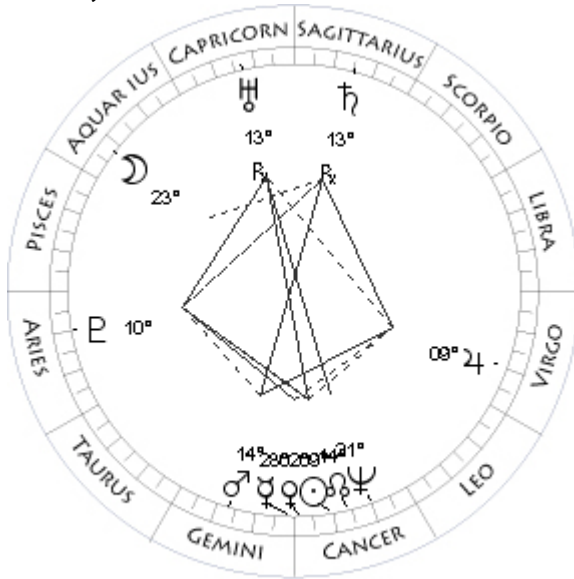

Jul 1, 2075

Aug 1, 2075

Jul 1, 2075

Mo|23Aq05 - 3°18	Ea|09Cp50 - 0°00
Su|09Cn50 - 0°00	Me|19Ta28 + 0°00
Me|28Ge35 + 0°00	Ve|21Ge10 + 0°06
Ve|02Cn06 + 0°06	Ma|27Ta07 + 0°09
Ma|14Ge17 + 0°09	Ju|19Vi06 + 1°07
Ju|09Vi46 + 1°07	Sa|16Sa00 + 1°42
Sa|13Sa25 + 1°42R	Ur|12Cp55 - 0°23
Ur|13Cp05 - 0°23R	Ne|21Cn48 - 0°36
Ne|21Cn24 - 0°36	Pl|09Ar08 -16°53
Pl|10Ar45 -16°53	No|14Cn52 - 0°00
No|14Cn52 - 0°00	

Aug 1, 2075

Mo|13Ar18 - 5°15	Ea|09Aq25 - 0°00
Su|09Le25 - 0°00	Me|26Li56 + 0°57
Me|29Le56 + 0°57	Ve|11Le23 + 1°08
Ve|10Le14 + 1°08	Ma|13Ge40 + 0°30
Ma|05Cn28 + 0°30	Ju|21Vi28 + 1°04
Ju|15Vi11 + 1°04	Sa|16Sa57 + 1°36
Sa|12Sa03 + 1°36R	Ur|13Cp17 - 0°24
Ur|11Cp54 - 0°24R	Ne|21Cn59 - 0°36
Ne|22Cn33 - 0°36	Pl|09Ar14 -17°05
Pl|10Ar40 -17°05R	No|13Cn13 - 0°00
No|13Cn13 - 0°00