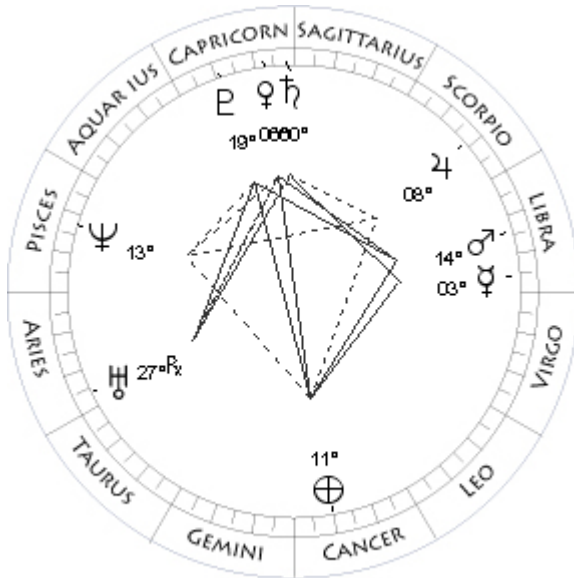

Jan 1, 2018

Feb 1, 2018

Jan 1, 2018

Mo|02Cn26 - 3°33	Ea|11Cn02 - 0°00
Su|11Cp01 - 0°00	Me|03Li22 + 1°56
Me|18Sa27 + 1°56	Ve|06Cp39 - 0°29
Ve|09Cp10 - 0°29	Ma|14Li17 + 0°54
Ma|14Sc29 + 0°54	Ju|08Sc36 + 1°03
Ju|17Sc01 + 1°03	Sa|00Cp32 + 0°54
Sa|01Cp27 + 0°54	Ur|27Ar20 - 0°34
Ur|24Ar35 - 0°34R	Ne|13Pi35 - 0°55
Ne|11Pi57 - 0°55	Pl|19Cp28 + 0°27
Pl|18Cp45 + 0°27	No|16Le54 - 0°00

Feb 1, 2018

Mo|25Le34 + 0°59	Ea|12Le35 - 0°00
Su|12Aq35 - 0°00	Me|07Cp05 - 1°45
Me|01Aq30 - 1°45	Ve|25Aq41 - 1°21
Ve|18Aq08 - 1°21	Ma|28Li39 + 0°38
Ma|03Sa40 + 0°38	Ju|10Sc58 + 1°07
Ju|21Sc18 + 1°07	Sa|01Cp28 + 0°53
Sa|04Cp53 + 0°53	Ur|27Ar40 - 0°33
Ur|24Ar58 - 0°33	Ne|13Pi47 - 0°54
Ne|12Pi49 - 0°54	Pl|19Cp38 + 0°24
Pl|19Cp47 + 0°24	No|15Le15 - 0°00