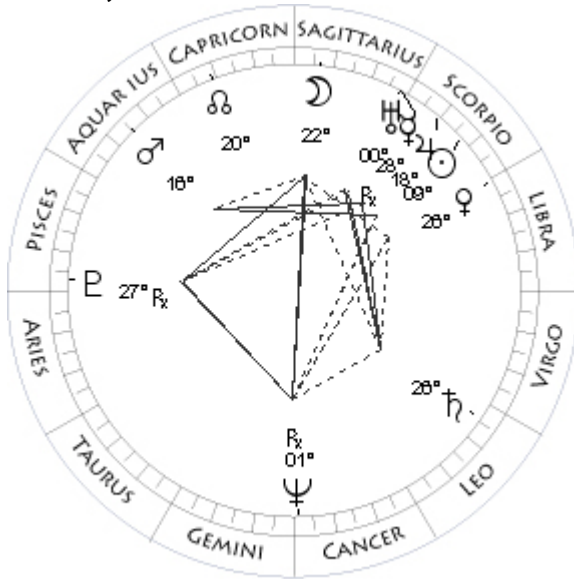

Nov 1, 2065

Dec 1, 2065

Nov 1, 2065

Mo|22Sa01 - 2°26	Ea|09Ta38 - 0°00
Su|09Sc38 - 0°00	Me|24Pi52 - 2°39
Me|28Sc41 - 2°39R	Ve|08Li24 + 1°23
Ve|26Li34 + 1°23	Ma|16Aq16 - 2°14
Ma|16Aq16 - 2°14	Ju|19Sc54 + 0°52
Ju|18Sc19 + 0°52	Sa|20Le21 + 1°04
Sa|26Le18 + 1°04	Ur|01Sa16 + 0°10
Ur|00Sa13 + 0°10	Ne|01Cn52 - 1°13R
Ne|01Cn52 - 1°13R	Pl|27Pi33 -16°14R
Pl|27Pi33 -16°14R	No|21Cp44 - 0°00
No|21Cp44 - 0°00	

Dec 1, 2065

Mo|29Cp46 + 1°01	Ea|09Ge51 - 0°00
Su|09Sa51 - 0°00	Me|13Vi28 + 2°10
Me|20Sc10 + 2°10	Ve|26Sc35 + 0°31
Ve|04Sa14 + 0°31	Ma|19Ar53 - 1°13
Ma|05Pi46 - 1°13	Ju|22Sc13 + 0°50
Ju|24Sc55 + 0°50	Sa|21Le26 + 1°10
Sa|27Le28 + 1°10	Ur|01Sa38 + 0°10
Ur|02Sa03 + 0°10	Ne|01Cn14 - 1°13R
Ne|01Cn14 - 1°13R	Pl|28Pi33 -16°05
Pl|27Pi16 -16°05R	No|20Cp09 - 0°00
No|20Cp09 - 0°00