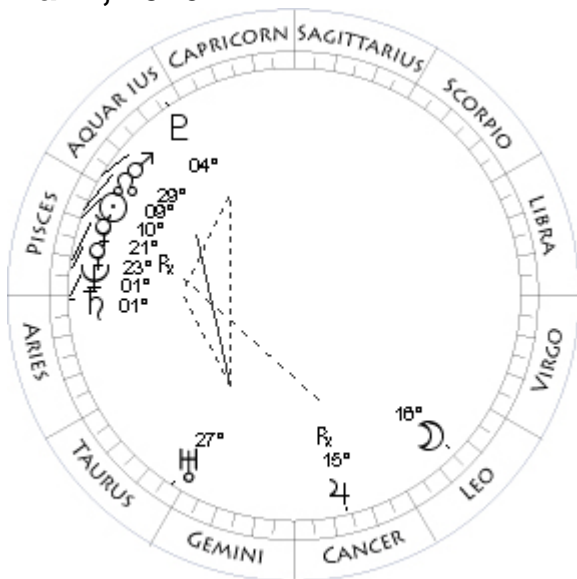

Mar 1, 2026

Apr 1, 2026

Mar 1, 2026

Mo|16Le01 + 2°04	Ea|10Vi55 - 0°00
Su|10Pi55 - 0°00	Me|17Le50 + 3°22
Me|21Pi44 + 3°22R	Ve|11Ar40 - 1°21
Ve|23Pi51 - 1°21	Ma|20Aq46 - 1°06
Ma|29Aq09 - 1°06	Ju|24Cn14 + 0°21
Ju|15Cn14 + 0°21R	Sa|03Ar55 - 2°08
Sa|01Ar47 - 2°08	Ur|00Ge35 - 0°11
Ur|27Ta45 - 0°11	Ne|01Ar45 - 1°18
Ne|01Ar06 - 1°18	Pl|04Aq04 - 3°52
Pl|04Aq28 - 3°52	No|09Pi02 - 0°00

Apr 1, 2026

Mo|04Li51 - 2°17	Ea|11Li46 - 0°00
Su|11Ar47 - 0°00	Me|09Sa38 - 1°23
Me|14Pi08 - 1°23	Ve|01Ge16 - 0°25
Ve|02Ta16 - 0°25	Ma|10Pi25 - 1°03
Ma|23Pi31 - 1°03	Ju|26Cn46 + 0°22
Ju|15Cn49 + 0°22	Sa|04Ar57 - 2°08
Sa|05Ar36 - 2°08	Ur|00Ge56 - 0°10
Ur|28Ta47 - 0°10	Ne|01Ar56 - 1°19
Ne|02Ar15 - 1°19	Pl|04Aq13 - 3°57
Pl|05Aq09 - 3°57	No|07Pi24 - 0°00