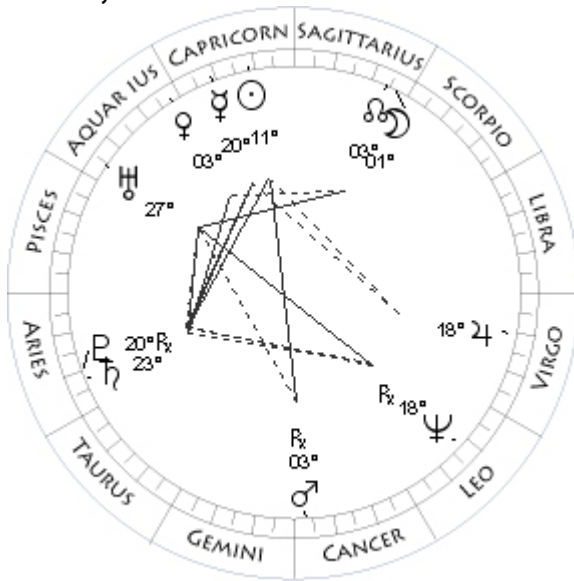

Jan 1, 2087

Feb 1, 2087

Jan 1, 2087

Mo|01Sa15 - 0°14	Ea|11Cn16 - 0°00
Su|11Cp17 - 0°00	Me|14Aq29 - 2°10
Me|20Cp59 - 2°10	Ve|03Pi48 - 1°34
Ve|03Aq18 - 1°34	Ma|08Cn23 + 3°36
Ma|03Cn42 + 3°36R	Ju|09Vi12 + 1°12
Ju|18Vi54 + 1°12	Sa|29Ar18 - 2°33
Sa|23Ar21 - 2°33	Ur|29Aq27 - 0°43
Ur|27Aq26 - 0°43	Ne|17Le09 + 0°08
Ne|18Le17 + 0°08R	Pl|21Ar05 -17°19
Pl|20Ar29 -17°19R	No|02Sa21 - 0°00

Feb 1, 2087

Mo|17Cp19 + 3°37	Ea|12Le50 - 0°00
Su|12Aq50 - 0°00	Me|24Cn41 + 2°55
Me|21Aq00 + 2°55R	Ve|23Ar05 - 1°25
Ve|11Pi50 - 1°25	Ma|23Cn01 + 3°28
Ma|27Ge11 + 3°28	Ju|11Vi35 + 1°20
Ju|17Vi33 + 1°20R	Sa|00Ta23 - 2°24
Sa|24Ar36 - 2°24	Ur|29Aq47 - 0°43
Ur|29Aq01 - 0°43	Ne|17Le20 + 0°09
Ne|17Le29 + 0°09R	Pl|21Ar11 -17°08
Pl|20Ar39 -17°08	No|00Sa43 - 0°00