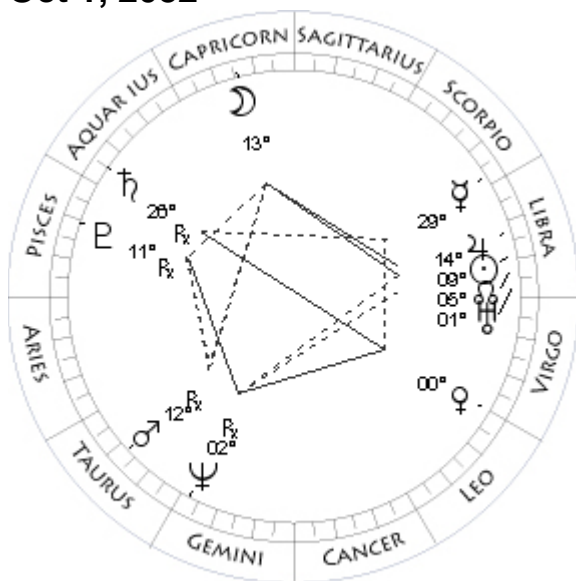

Sep 1, 2052

Oct 1, 2052

Sep 1, 2052

Mo|11Sa57 + 4°48	Ea|09Pi46 - 0°00
Su|09Vi46 - 0°00	Me|10Vi06 + 1°43
Me|09Vi51 + 1°43	Ve|12Ta10 - 1°31
Ve|26Ch14 - 1°31	Ma|01Ar06 - 3°20
Ma|10Ta14 - 3°20	Ju|13Li41 + 1°07
Ju|08Li34 + 1°07	Sa|29Aq26 - 1°36
Sa|28Aq15 - 1°36R	Ur|00Li28 + 0°42
Ur|29Vi24 + 0°42	Ne|00Ge58 - 1°41
Ne|02Ge54 - 1°41	Pl|12Pi39 -13°56
Pl|12Pi22 -13°56R	No|06Li24 - 0°00

Oct 1, 2052

Mo|13Cp49 + 5°14	Ea|09Ar02 - 0°00
Su|09Li02 - 0°00	Me|19Sa18 - 1°20
Me|29Li45 - 1°20	Ve|00Ch26 + 0°29
Ve|00Vi30 + 0°29	Ma|12Ta49 - 2°51R
Ma|12Ta49 - 2°51R	Ju|14Li52 + 1°06
Ju|14Li52 + 1°06	Sa|26Aq24 - 1°36R
Sa|26Aq24 - 1°36R	Ur|01Li16 + 0°42
Ur|01Li16 + 0°42	Ne|02Ge42 - 1°42R
Ne|02Ge42 - 1°42R	Pl|11Pi45 -13°55R
Pl|11Pi45 -13°55R	No|04Li48 - 0°00