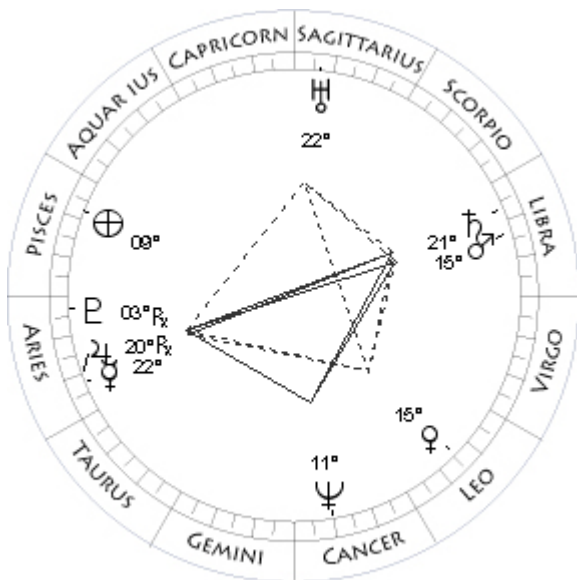

Oct 1, 2070

Sep 1, 2070

Mo|26Cn44 - 5°06	Ea|09Pi26 - 0°00
Su|09Vi26 - 0°00	Me|22Ar56 - 1°17
Me|22Le53 - 1°17	Ve|15Le33 + 1°14
Ve|29Le32 + 1°14	Ma|15Li18 + 0°41
Ma|01Li43 + 0°41	Ju|20Ar20 - 1°30
Ju|29Ar19 - 1°30R	Sa|21Li01 + 2°18
Sa|17Li20 + 2°18	Ur|22Sa28 - 0°07
Ur|19Sa30 - 0°07	Ne|11Cn05 - 0°54
Ne|12Cn42 - 0°54	Pl|03Ar53 -16°50
Pl|04Ar35 -16°50R	
No|18Li16 - 0°00	

Oct 1, 2070

Mo|04Vi35 - 3°32	Ea|08Ar40 - 0°00
Su|08Li40 - 0°00	Me|06Li56 + 1°20
Me|08Li11 + 1°20	Ve|04Li15 + 1°22
Ve|06Li50 + 1°22	Ma|29Li12 + 0°25
Ma|21Li20 + 0°25	Ju|23Ar05 - 1°35
Ju|26Ar40 - 1°35R	Sa|21Li59 + 2°15
Sa|20Li45 + 2°15	Ur|22Sa50 - 0°07
Ur|19Sa59 - 0°07	Ne|11Cn16 - 0°55
Ne|13Cn10 - 0°55	Pl|03Ar58 -16°53
Pl|04Ar00 -16°53R	
No|16Li41 - 0°00