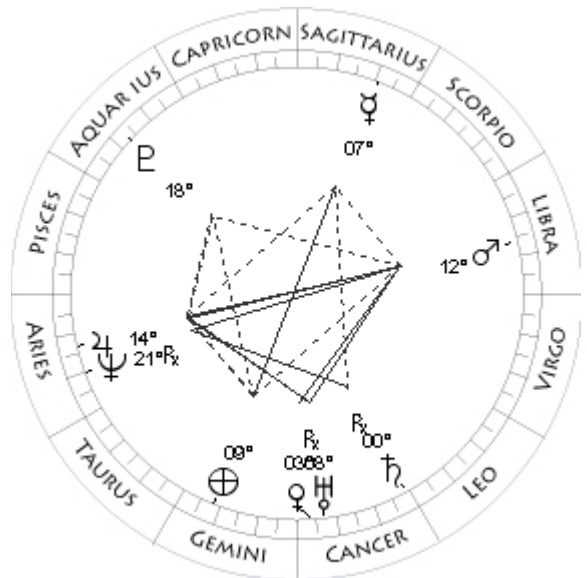

Dec 1, 2034

Nov 1, 2034

Mo|18Cn09 - 4°40	Ea|09Ta08 - 0°00
Su|09Sc08 - 0°00	Me|18Le31 + 2°08
Me|21Li40 + 2°08	Ve|15Ta39 - 4°27
Ve|22Li32 - 4°27R	Ma|13Li48 + 0°57
Ma|13Li48 + 0°57	MJ|28Vi54 + 0°57
Ju|05Ar18 - 1°34R	Ju|11Ar43 - 1°34
Sa|05Le10 + 0°13	Sa|28Cn54 + 0°13
Ur|10Cn28 + 0°19R	Ur|07Cn49 + 0°19
Ne|20Ar28 - 1°42R	Ne|21Ar05 - 1°42
Pl|15Aq52 - 7°56	Pl|17Aq58 - 7°56
No|21Vi20 - 0°00	

Dec 1, 2034

Mo|24Le53 - 2°10	Ea|09Ge21 - 0°00
Su|09Sa21 - 0°00	Me|07Sa17 - 0°43
Me|08Sa42 - 0°43	Ve|03Cn56 + 1°36
Ve|27Li20 + 1°36	Ma|03Sc12 + 0°48
Ma|03Sc12 + 0°48	MJ|12Li20 + 0°48
Ju|04Ar02 - 1°27	Ju|14Ar28 - 1°27
Sa|05Le10 + 0°17R	Sa|00Le00 + 0°17
Ur|09Cn42 + 0°20R	Ur|08Cn11 + 0°20
Ne|19Ar49 - 1°41R	Ne|21Ar16 - 1°41
Pl|16Aq07 - 7°51	Pl|18Aq05 - 7°51
No|19Vi45 - 0°00