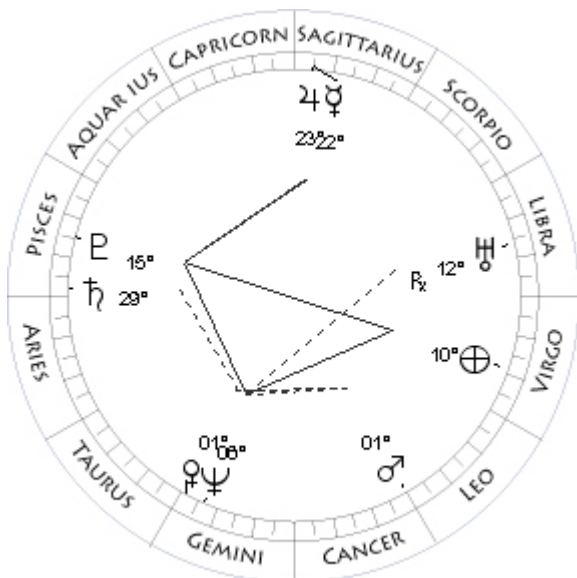

Mar 1, 2055

Apr 1, 2055

Mar 1, 2055

Mo|13Ar02 - 4°15	Ea|10Vi53 - 0°00
Su|10Pi53 - 0°00	Me|22Sa56 - 1°33
Me|18Aq11 - 1°33	Ve|01Ge46 - 0°30
Ve|13Ar42 - 0°30	Ma|01Le05 + 2°39
Ma|25Ge03 + 2°39	Ju|23Sa59 + 0°22
Ju|03Cp54 + 0°22	Sa|29Pi04 - 2°03
Sa|27Pi23 - 2°03	Ur|12Li14 + 0°43
Ur|13Li55 + 0°43R	Ne|06Ge32 - 1°36
Ne|04Ge38 - 1°36	Pl|15Pi46 -13°50
Pl|15Pi22 -13°50	
No|18Le09 - 0°00	

Apr 1, 2055

Mo|28Ta40 - 5°00	Ea|11Li45 - 0°00
Su|11Ar45 - 0°00	Me|12Ar22 - 1°04
Me|11Ar55 - 1°04	Ve|21Cn50 + 1°14
Ve|20Ta45 + 1°14	Ma|14Le59 + 2°12
Ma|07Cn53 + 2°12	Ju|26Sa28 + 0°20
Ju|07Cp21 + 0°20	Sa|00Ar07 - 2°03
Sa|01Ar12 - 2°03	Ur|12Li38 + 0°43
Ur|12Li41 + 0°43R	Ne|06Ge43 - 1°35
Ne|05Ge11 - 1°35	Pl|15Pi53 -13°53
Pl|16Pi11 -13°53	
No|16Le31 - 0°00