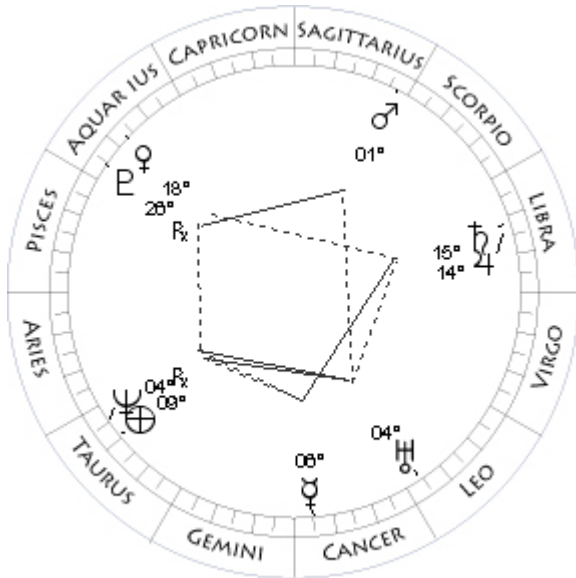

Dec 1, 2040

Nov 1, 2040

Mo|29Vi40 + 4°19	Ea|09Ta41 - 0°00
Su|09Sc41 - 0°00	Me|06Cn19 + 1°52
Me|22Li16 + 1°52	Ve|18Aq12 - 1°54
Ve|18Sa48 - 1°54	Ma|01Sa15 - 0°13
Ma|22Sc46 - 0°13	Ju|14Li19 + 1°07
Ju|18Li09 + 1°07	Sa|15Li53 + 2°15
Sa|18Li03 + 2°15	Ur|04Le57 + 0°36
Ur|08Le01 + 0°36	Ne|04Ta30 - 1°49
Ne|04Ta19 - 1°49R	Pl|26Aq47 -10°15
Pl|24Aq48 -10°15R	No|25Ta16 - 0°00

Dec 1, 2040

Mo|03Sc27 + 1°55	Ea|09Ge55 - 0°00
Su|09Sa55 - 0°00	Me|16Sc52 + 0°05
Me|02Sa44 + 0°05	Ve|05Ar48 - 2°30
Ve|24Cp10 - 2°30	Ma|17Sa17 - 0°31
Ma|14Sa21 - 0°31	Ju|16Li35 + 1°10
Ju|24Li03 + 1°10	Sa|16Li52 + 2°19
Sa|21Li16 + 2°19	Ur|05Le20 + 0°37
Ur|07Le55 + 0°37R	Ne|04Ta41 - 1°48
Ne|03Ta33 - 1°48R	Pl|26Aq54 -10°08
Pl|24Aq56 -10°08	No|23Ta40 - 0°00