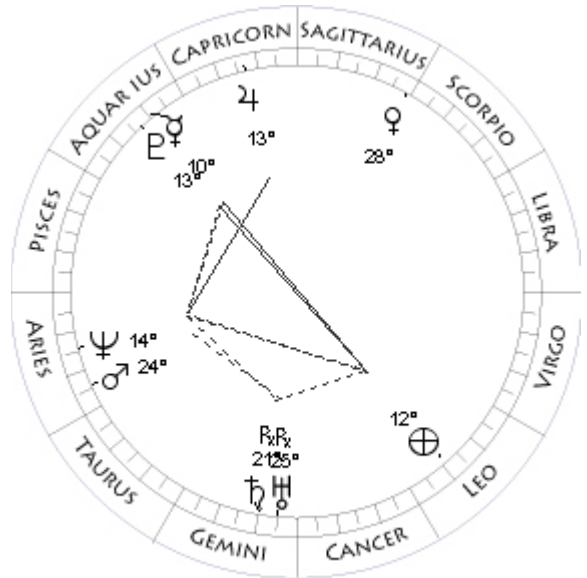

Jan 1, 2032

Feb 1, 2032

Jan 1, 2032

Mo|21Le39 - 5°05	Ea|10Cn37 - 0°00
Su|10Cp37 - 0°00	Me|10Sc21 + 0°22
Me|22Sa54 + 0°22	Ve|08Li48 + 1°53
Ve|03Sa48 + 1°53	Ma|05Ar42 - 1°01
Ma|02Pi13 - 1°01	Ju|10Cp27 + 0°01
Ju|10Cp29 + 0°01	Sa|20Ge18 - 1°32
Sa|17Ge53 - 1°32R	Ur|25Ge24 + 0°10
Ur|24Ge36 + 0°10R	Ne|14Ar45 - 1°34
Ne|12Ar52 - 1°34	Pl|13Aq35 - 6°33
Pl|12Aq12 - 6°33	No|16Sc09 - 0°00

Feb 1, 2032

Mo|06Li34 - 3°04	Ea|12Le11 - 0°00
Su|12Aq11 - 0°00	Me|10Aq16 - 2°05
Me|11Aq37 - 2°05	Ve|28Sc34 + 0°34
Ve|11Cp53 + 0°34	Ma|24Ar39 - 0°34
Ma|25Pi59 - 0°34	Ju|13Cp01 - 0°02
Ju|17Cp33 - 0°02	Sa|21Ge27 - 1°26
Sa|16Ge16 - 1°26R	Ur|25Ge46 + 0°10
Ur|23Ge33 + 0°10R	Ne|14Ar56 - 1°33
Ne|13Ar17 - 1°33	Pl|13Aq43 - 6°34
Pl|13Aq07 - 6°34	No|14Sc30 - 0°00