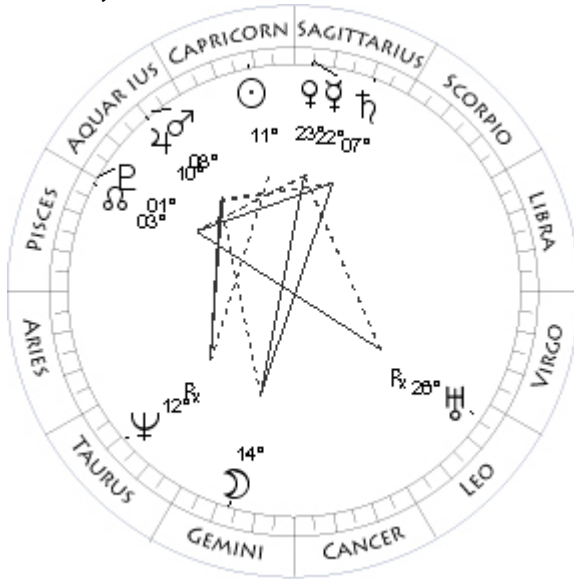

Jan 1, 2045

Feb 1, 2045

Jan 1, 2045

Mo|14Ge09 + 5°01	Ea|11Cn29 - 0°00
Su|11Cp29 - 0°00	Me|06Sc25 + 0°32
Me|22Sa43 + 0°32	Ve|27Sc37 + 0°31
Ve|23Sa02 + 0°31	Ma|28Aq05 - 1°10
Ma|08Aq56 - 1°10	Ju|15Aq59 - 0°39
Ju|10Aq34 - 0°39	Sa|03Sa58 + 1°46
Sa|07Sa09 + 1°46	Ur|24Le18 + 0°45
Ur|26Le28 + 0°45R	Ne|13Ta49 - 1°48
Ne|12Ta11 - 1°48R	Pl|02Pi35 -11°21
Pl|01Pi00 -11°21	No|04Pi40 - 0°00

Feb 1, 2045

Mo|07Le38 + 2°10	Ea|13Le02 - 0°00
Su|13Aq02 - 0°00	Me|10Aq55 - 2°05
Me|10Aq55 - 2°05	Ve|16Cp47 - 0°44
Ve|01Aq55 - 0°44	Ma|17Pi45 - 1°00
Ma|03Pi24 - 1°00	Ju|18Aq42 - 0°40
Ju|17Aq47 - 0°40	Sa|04Sa55 + 1°48
Sa|09Sa58 + 1°48	Ur|24Le41 + 0°46
Ur|25Le21 + 0°46R	Ne|14Ta00 - 1°46
Ne|12Ta06 - 1°46	Pl|02Pi42 -11°18
Pl|01Pi45 -11°18	No|03Pi01 - 0°00