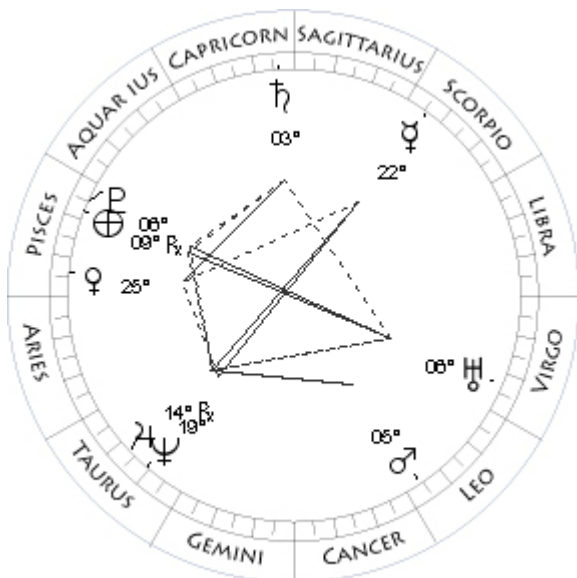

Oct 1, 2047

Sep 1, 2047

Mo|04Aq35 + 1°44	Ea|09Pi00 - 0°00
Su|09Vi00 - 0°00	Me|22Sc23 - 0°10
Me|29Vi57 - 0°10	Ve|25Pi13 - 6°31
Ve|06Le03 - 6°31	Ma|05Le27 + 1°09
Ma|18Le08 + 1°09	Ju|14Ta02 - 1°10
Ju|25Ta25 - 1°10	Sa|03Cp26 + 0°55
Sa|27Sa59 + 0°55	Ur|06Vi48 + 0°43
Ur|06Vi55 + 0°43	Ne|19Ta47 - 1°46
Ne|21Ta38 - 1°46R	Pl|06Pi10 -12°38
Pl|05Pi39 -12°38R	No|13Cp08 - 0°00

Oct 1, 2047

Mo|09Pi58 + 4°15	Ea|08Ar15 - 0°00
Su|08Li15 - 0°00	Me|20Aq56 - 3°38
Me|00Sc37 - 3°38R	Ve|13Ta04 - 2°22
Ve|22Le55 - 2°22	Ma|18Le48 + 1°16
Ma|07Vi03 + 1°16	Ju|16Ta45 - 1°14
Ju|25Ta12 - 1°14R	Sa|04Cp20 + 0°50
Sa|28Sa42 + 0°50	Ur|07Vi11 + 0°44
Ur|08Vi44 + 0°44	Ne|19Ta58 - 1°48
Ne|21Ta17 - 1°48R	Pl|06Pi16 -12°36
Pl|05Pi02 -12°36R	No|11Cp33 - 0°00