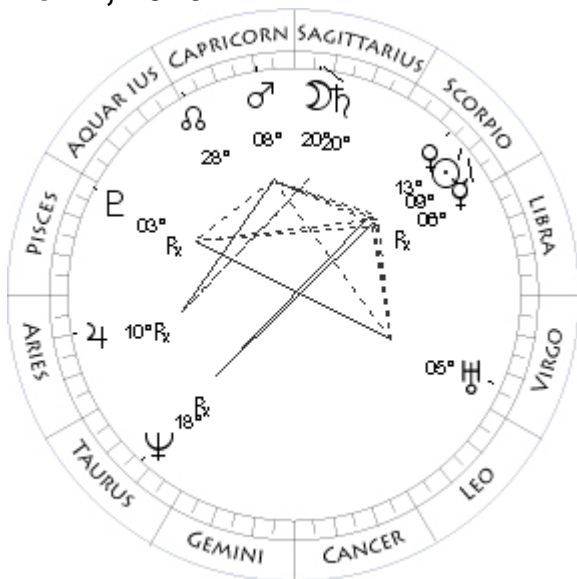

Nov 1, 2046

Dec 1, 2046

Nov 1, 2046

Mo|20Sa37 - 3°06	Ea|09Ta14 - 0°00
Su|09Sc14 - 0°00	Me|15Ta08 - 0°13
Me|06Sc29 - 0°13R	Ve|19Sc29 + 0°40
Ve|13Sc33 + 0°40	Ma|16Aq45 - 1°36
Ma|08Cp43 - 1°36	Ju|16Ar17 - 1°35
Ju|10Ar49 - 1°35R	Sa|24Sa16 + 1°09
Sa|20Sa32 + 1°09	Ur|02Vi53 + 0°44
Ur|05Vi40 + 0°44	Ne|17Ta55 - 1°49
Ne|18Ta13 - 1°49R	Pl|05Pi03 -12°12
Pl|03Pi17 -12°12R	No|29Cp14 - 0°00

Dec 1, 2046

Mo|25Cp36 - 0°03	Ea|09Ge27 - 0°00
Su|09Sa27 - 0°00	Me|20Li56 + 1°03
Me|25Sc34 + 1°03	Ve|07Cp09 - 0°31
Ve|21Sa10 - 0°31	Ma|05Pi44 - 1°24
Ma|01Aq29 - 1°24	Ju|19Ar02 - 1°27
Ju|09Ar05 - 1°27R	Sa|25Sa11 + 1°06
Sa|23Sa47 + 1°06	Ur|03Vi16 + 0°46
Ur|06Vi21 + 0°46	Ne|18Ta06 - 1°49
Ne|17Ta23 - 1°49R	Pl|05Pi10 -12°04
Pl|03Pi17 -12°04	No|27Cp39 - 0°00