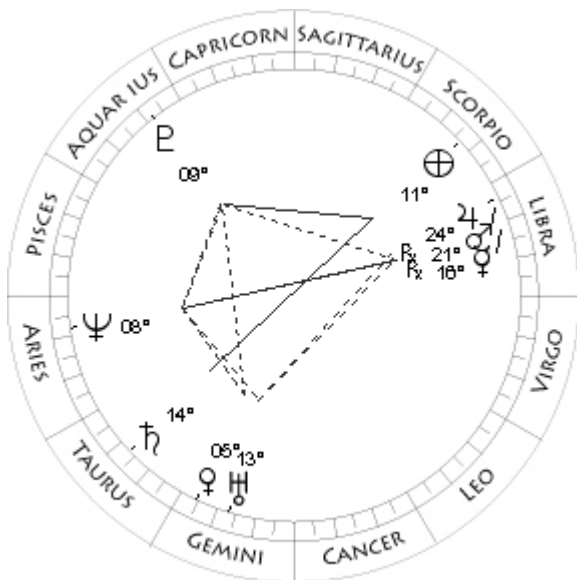

Jun 1, 2029

May 1, 2029

Mo|23Sa29 - 1°07	Ea|11Sc24 - 0°00
Su|11Ta24 - 0°00	Me|16Li20 + 2°20
Me|26Ta40 + 2°20	Ve|05Ge19 - 0°18
Ve|21Ta21 - 0°18	Ma|21Li51 + 1°53
Ma|25Vi02 + 1°53R	Ju|24Li00 + 1°32
Ju|20Li10 + 1°32R	Sa|14Ta23 - 2°06
Sa|14Ta06 - 2°06	Ur|13Ge56 - 0°00
Ur|12Ge24 - 0°00	Ne|08Ar48 - 1°26
Ne|09Ar49 - 1°26	Pl|09Aq19 - 5°29
Pl|10Aq21 - 5°29	No|07Cp46 - 0°00
No|07Cp46 - 0°00	

Jun 1, 2029

Mo|11Aq55 + 3°10	Ea|11Sa17 - 0°00
Su|11Ge17 - 0°00	Me|17Cp12 - 3°50
Me|19Ta14 - 3°50	Ve|25Cn24 + 0°57
Ve|29Ge23 + 0°57	Ma|06Sc30 + 0°43
Ma|28Vi55 + 0°43	Ju|26Li21 + 1°26
Ju|17Li44 + 1°26R	Sa|15Ta31 - 2°06
Sa|18Ta01 - 2°06	Ur|14Ge18 + 0°00
Ur|14Ge09 + 0°00	Ne|08Ar59 - 1°27
Ne|10Ar41 - 1°27	Pl|09Aq27 - 5°37
Pl|10Aq16 - 5°37R	No|06Cp08 - 0°00
No|06Cp08 - 0°00