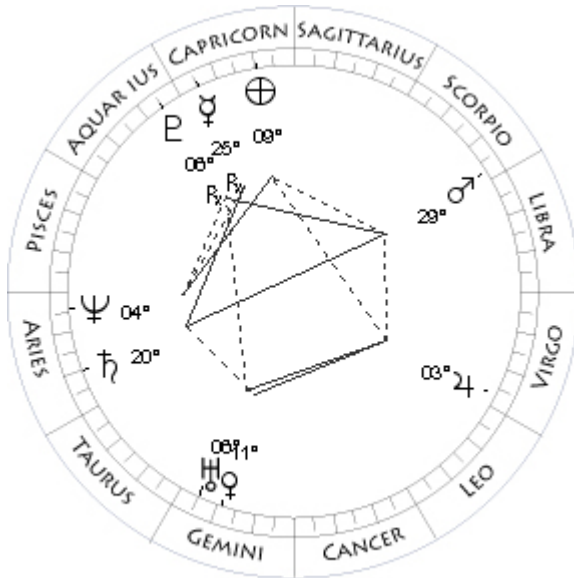

Jul 1, 2027

Aug 1, 2027

Jul 1, 2027

Mo|03Ge01 + 4°51	Ea|09Cp27 - 0°00
Su|09Cn27 - 0°00	Me|25Cp29 - 4°41
Me|27Ge54 - 4°41R	Ve|11Ge54 - 0°08
Ve|28Ge04 - 0°08	Ma|29Li46 + 0°39
Ma|22Vi21 + 0°39	Ju|03Vi100 + 0°55
Ju|25Le13 + 0°55	Sa|20Ar36 - 2°25
Sa|26Ar35 - 2°25	Ur|06Ge10 - 0°06
Ur|07Ge45 - 0°06	Ne|04Ar43 - 1°24
Ne|06Ar40 - 1°24	Pl|06Aq18 - 4°44
Pl|06Aq29 - 4°44R	No|13Aq15 - 0°00

Aug 1, 2027

Mo|25Cn56 + 1°25	Ea|09Aq02 - 0°00
Su|09Le03 - 0°00	Me|19Ge12 + 0°53
Me|28Cn06 + 0°53	Ve|02Le03 + 1°00
Ve|06Le09 + 1°00	Ma|14Sc45 + 0°09
Ma|10Li08 + 0°09	Ju|05Vi24 + 0°54
Ju|01Vi18 + 0°54	Sa|21Ar41 - 2°33
Sa|27Ar49 - 2°33	Ur|06Ge32 - 0°06
Ur|09Ge08 - 0°06	Ne|04Ar54 - 1°26
Ne|06Ar33 - 1°26R	Pl|06Aq27 - 4°47
Pl|05Aq47 - 4°47R	No|11Aq37 - 0°00