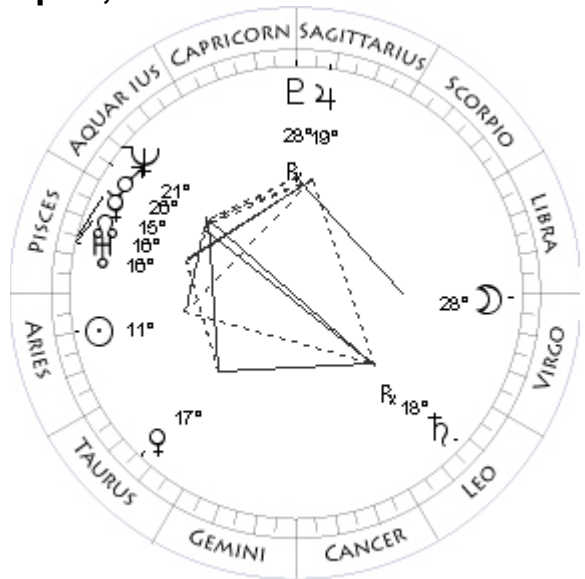

Mar 1, 2007

Apr 1, 2007

Mar 1, 2007

Mo|12Le48 + 2°55	
Su|10Pi31 - 0°00	Ea|10Vi31 - 0°00
Me|27Aq56 + 3°05R	Me|01Li43 + 3°05
Ve|10Ar02 - 0°43	Ve|22Ta32 - 0°43
Ma|02Aq37 - 0°57	Ma|07Cp36 - 0°57
Ju|17Sa52 + 0°43	Ju|07Sa17 + 0°43
Sa|20Le10 + 1°20R	Sa|22Le19 + 1°20
Ur|14Pi27 - 0°44	Ur|14Pi38 - 0°44
Ne|20Aq18 - 0°14	Ne|19Aq39 - 0°14
Pl|28Sa44 + 6°55	Pl|27Sa20 + 6°55
No|16Pi32 - 0°00	

Apr 1, 2007

Mo|28Vi09 - 1°06	
Su|11Ar23 - 0°00	Ea|11Li23 - 0°00
Me|15Pi50 - 2°15	Me|05Cp50 - 2°15
Ve|17Ta30 + 0°52	Ve|12Cn30 + 0°52
Ma|26Aq17 - 1°15	Ma|26Cp07 - 1°15
Ju|19Sa45 + 0°44	Ju|09Sa44 + 0°44
Sa|18Le27 + 1°19R	Sa|23Le26 + 1°19
Ur|16Pi11 - 0°44	Ur|14Pi58 - 0°44
Ne|21Aq18 - 0°14	Ne|19Aq50 - 0°14
Pl|28Sa59 + 6°59R	Pl|27Sa31 + 6°59
No|14Pi54 - 0°00