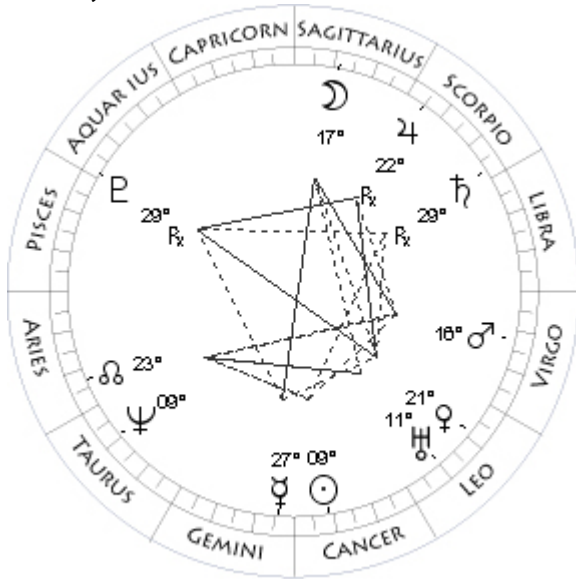

Jul 1, 2042

Aug 1, 2042

Jul 1, 2042

Mo|17Sa16 - 4°02	Ea|09Cp49 - 0°00
Su|09Cn49 - 0°00	Me|11Ta48 - 0°13
Me|27Ge00 - 0°13	Ve|01Sc39 + 1°44
Ve|21Le39 + 1°44	Ma|22Li06 + 0°49
Ma|16Vi45 + 0°49	Ju|00Sa40 + 0°59
Ju|22Sc41 + 0°59R	Sa|05Sc29 + 2°32
Sa|29Li53 + 2°32R	Ur|12Le38 + 0°38
Ur|11Le00 + 0°38	Ne|08Ta13 - 1°44
Ne|09Ta54 - 1°44	Pl|29Aq08 -10°55
Pl|29Aq45 -10°55R	No|23Ar07 - 0°00
No|23Ar07 - 0°00	

Aug 1, 2042

Mo|06Aq19 - 4°51	Ea|09Aq24 - 0°00
Su|09Le24 - 0°00	Me|22Li24 + 1°05
Me|28Le47 + 1°05	Ve|21Sa07 - 0°14
Ve|24Vi58 - 0°14	Ma|06Sc45 + 0°21
Ma|04Li53 + 0°21	Ju|03Sa05 + 0°51
Ju|22Sc27 + 0°51	Sa|06Sc28 + 2°24
Sa|00Sc36 + 2°24	Ur|13Le01 + 0°38
Ur|12Le50 + 0°38	Ne|08Ta24 - 1°46
Ne|10Ta21 - 1°46	Pl|29Aq15 -11°02
Pl|29Aq14 -11°02R	No|21Ar29 - 0°00
No|21Ar29 - 0°00