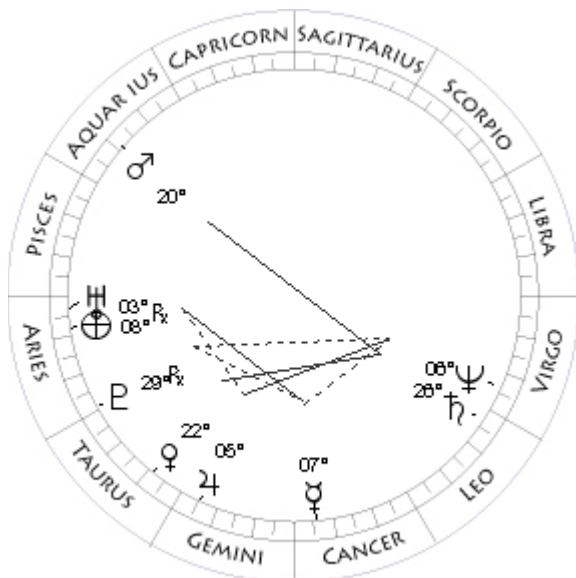

Oct 1, 2095

Sep 1, 2095

Mo|08Li21 + 4°35	Ea|09Pi23 - 0°00
Su|09Vi23 - 0°00	Me|08Aq14 - 4°17
Me|28Vi10 - 4°17R	Ve|04Ar23 - 5°02
Ve|28Cn21 - 5°02	Ma|01Aq34 - 2°50
Ma|15Sa59 - 2°50	Ju|02Ge53 - 0°49
Ju|14Ge25 - 0°49	Sa|25Le39 + 1°10
Sa|26Le59 + 1°10	Ur|03Ar29 - 0°46
Ur|04Ar43 - 0°46R	Ne|06Vi07 + 0°40
Ne|06Vi13 + 0°40	Pl|29Ar41 -17°17
Pl|01Ta35 -17°17R	No|14Ge45 - 0°00
No|14Ge45 - 0°00	

Oct 1, 2095

Mo|10Sc45 + 2°37	Ea|08Ar37 - 0°00
Su|08Li37 - 0°00	Me|21Vi21 + 1°33
Me|21Vi21 + 1°33	Ve|22Ta18 - 1°31
Ve|22Le28 - 1°31	Ma|20Aq15 - 2°28
Ma|04Cp10 - 2°28	Ju|05Ge33 - 0°50
Ju|16Ge08 - 0°50	Sa|26Le43 + 1°13
Sa|00Vi34 + 1°13	Ur|03Ar48 - 0°46
Ur|03Ar33 - 0°46R	Ne|06Vi18 + 0°41
Ne|07Vi17 + 0°41	Pl|29Ar46 -17°24
Pl|01Ta09 -17°24R	No|13Ge10 - 0°00
No|13Ge10 - 0°00