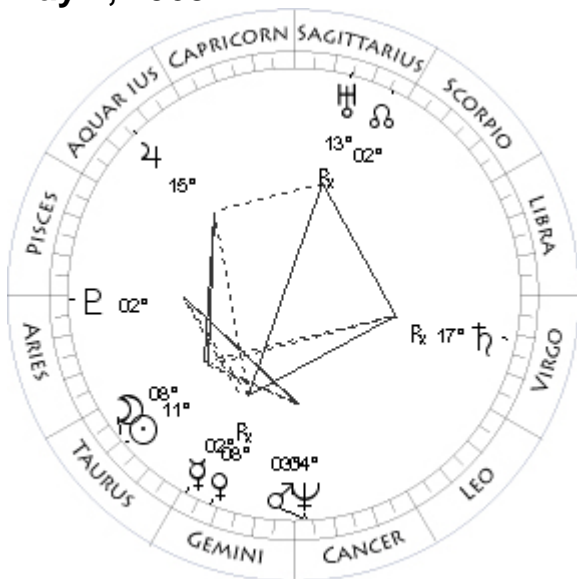

May 1, 2068

Jun 1, 2068

May 1, 2068

Mo|08Ta31 + 2°07	
Su|11Ta57 - 0°00	Ea|11Sc57 - 0°00
Me|02Ge16 + 2°42	Me|23Vi37 + 2°42
Ve|08Ge47 + 5°19R	Ve|29Li42 + 5°19
Ma|03Cn06 + 1°23	Ma|01Le48 + 1°23
Ju|15Aq04 - 0°30	Ju|03Aq42 - 0°30
Sa|17Vi31 + 2°16R	Sa|22Vi31 + 2°16
Ur|13Sa56 + 0°02R	Ur|12Sa19 + 0°02
Ne|04Cn22 - 1°02	Ne|05Cn54 - 1°02
Pl|02Ar13 -15°59	Pl|01Ar17 -15°59
No|03Sa27 - 0°00	

Jun 1, 2068

Mo|28Ge23 - 2°20	
Su|11Ge51 - 0°00	Ea|11Sa50 - 0°00
Me|27Ta23 - 3°37R	Me|00Cp34 - 3°37
Ve|24Ta17 - 0°16R	Ve|19Sa11 - 0°16
Ma|22Cn15 + 1°20	Ma|15Le41 + 1°20
Ju|16Aq45 - 0°37	Ju|06Aq23 - 0°37
Sa|17Vi26 + 2°10	Sa|23Vi35 + 2°10
Ur|12Sa45 + 0°01R	Ur|12Sa42 + 0°01
Ne|05Cn19 - 1°01	Ne|06Cn05 - 1°01
Pl|02Ar43 -16°09	Pl|01Ar23 -16°09
No|01Sa48 - 0°00