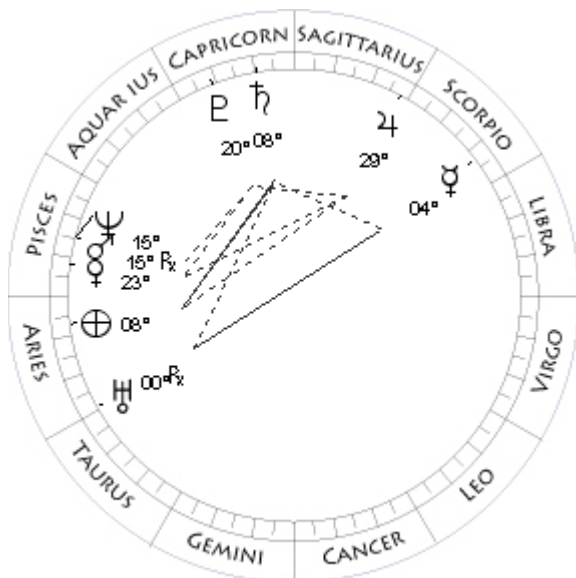

Oct 1, 2018

Sep 1, 2018

Mo|18Ta49 - 5°04	Ea|09Pi01 - 0°00
Su|09Vi00 - 0°00	Me|11Ge54 + 0°48
Me|22Le20 + 0°48	Ve|05Aq36 - 3°16
Ve|23Li55 - 3°16	Ma|28Cp47 - 5°38
Ma|28Cp47 - 5°38	Ju|17Sc14 + 0°51
Ju|17Sc14 + 0°51	Sa|02Cp34 + 0°43R
Sa|02Cp34 + 0°43R	Ur|02Ta19 - 0°33R
Ur|02Ta19 - 0°33R	Ne|15Pi16 - 1°00R
Ne|15Pi16 - 1°00R	Pl|18Cp54 + 0°05R
Pl|18Cp54 + 0°05R	No|04Le02 - 0°00
No|04Le02 - 0°00	

Oct 1, 2018

Mo|26Ge31 - 3°04	Ea|08Ar16 - 0°00
Su|08Li16 - 0°00	Me|04Sc57 + 0°31
Me|16Li17 + 0°31	Ve|10Sc29 - 6°52
Ve|10Sc29 - 6°52	Ma|06Aq09 - 3°52
Ma|06Aq09 - 3°52	Ju|22Sc10 + 0°46
Ju|22Sc10 + 0°46	Sa|03Cp03 + 0°39
Sa|03Cp03 + 0°39	Ur|01Ta27 - 0°34R
Ur|01Ta27 - 0°34R	Ne|14Pi28 - 1°00R
Ne|14Pi28 - 1°00R	Pl|18Cp42 + 0°02
Pl|18Cp42 + 0°02	No|02Le26 - 0°00
No|02Le26 - 0°00