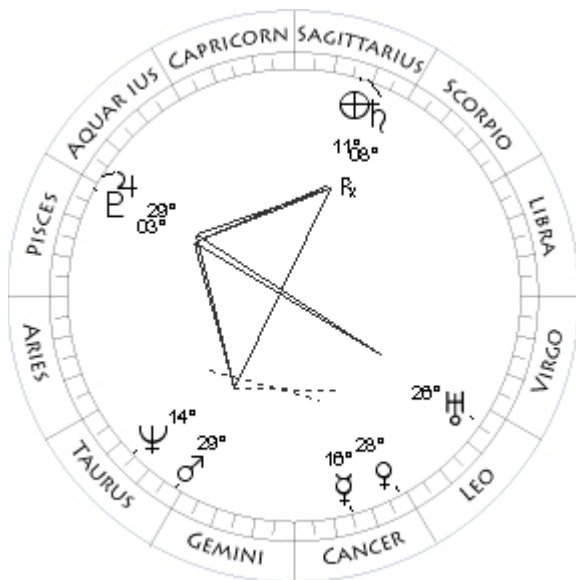

Jun 1, 2045

May 1, 2045

Mo|14Sc41 - 4°52	Ea|11Sc32 - 0°00
Su|11Ta32 - 0°00	Me|09Aq25 - 2°43
Me|18Ar29 - 2°43	Ve|08Ge24 - 0°13
Ve|22Ta42 - 0°13	Ma|11Ta46 - 0°09
Ma|11Ta46 - 0°09	Ju|26Aq33 - 0°52
Ju|06Pi58 - 0°52	Sa|07Sa38 + 1°59
Sa|10Sa26 + 1°59R	Ur|25Le50 + 0°45
Ur|22Le45 + 0°45	Ne|14Ta27 - 1°42
Ne|14Ta27 - 1°42	Pl|03Pi55 - 11°32
Pl|03Pi55 - 11°32	No|28Aq19 - 0°00
No|28Aq19 - 0°00	

Jun 1, 2045

Mo|01Cp41 - 4°04	Ea|11Sa25 - 0°00
Su|11Ge25 - 0°00	Me|16Cn10 + 1°26
Me|19Ge23 + 1°26	Ve|28Cn31 + 1°01
Ve|00Cn42 + 1°01	Ma|04Ge10 + 0°11
Ma|04Ge10 + 0°11	Ju|29Aq18 - 1°00
Ju|10Pi57 - 1°00	Sa|08Sa16 + 1°58R
Sa|08Sa16 + 1°58R	Ur|26Le14 + 0°43
Ur|23Le13 + 0°43	Ne|15Ta35 - 1°43
Ne|15Ta35 - 1°43	Pl|04Pi08 - 11°42
Pl|04Pi08 - 11°42	No|26Aq40 - 0°00
No|26Aq40 - 0°00