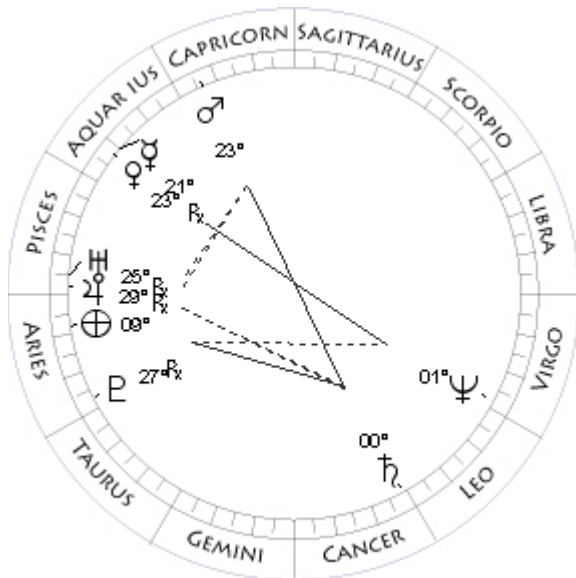

Oct 1, 2093

Sep 1, 2093

Mo|16Cp46 + 0°45	Ea|09Pi51 - 0°00
Su|09Vi51 - 0°00	Me|22Sc41 - 0°09
Me|00Li39 - 0°09	Ve|05Cp49 - 0°49
Ve|23Li16 - 0°49	Ma|05Cp49 - 1°25
Ma|23Sc43 - 1°25	Ju|26Pi29 - 1°33
Ju|00Ar37 - 1°33R	Sa|28Cn58 + 0°11
Sa|02Le48 + 0°11	Ur|25Pi38 - 0°48
Ur|26Pi27 - 0°48R	Ne|01Vi45 + 0°33
Ne|02Vi00 + 0°33	Pl|27Ar44 -17°23
Pl|29Ar32 -17°23R	No|23Cn25 - 0°00

Oct 1, 2093

Mo|25Aq41 - 2°45	Ea|09Ar06 - 0°00
Su|09Li06 - 0°00	Me|21Aq07 - 3°37
Me|01Sc37 - 3°37R	Ve|23Aq16 - 3°08
Ve|25Sc37 - 3°08	Ma|23Cp35 - 1°33
Ma|13Sa48 - 1°33	Ju|29Pi14 - 1°35
Ju|26Pi45 - 1°35R	Sa|00Le04 + 0°14
Sa|05Le44 + 0°14	Ur|25Pi57 - 0°48
Ur|25Pi16 - 0°48R	Ne|01Vi56 + 0°34
Ne|03Vi03 + 0°34	Pl|27Ar49 -17°29
Pl|29Ar04 -17°29R	No|21Cn49 - 0°00