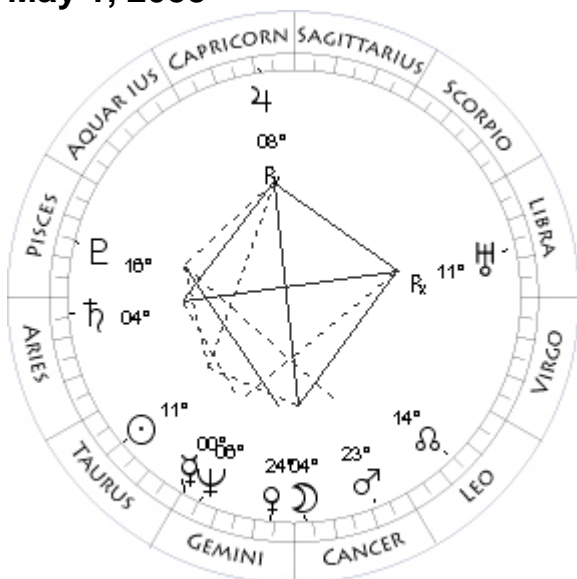

May 1, 2055

Jun 1, 2055

May 1, 2055

Mo|04Cn05 - 3°17	Ea|11Sc07 - 0°00
Su|11Ta07 - 0°00	Me|28Vi59 + 2°42
Me|00Ge42 + 2°42	Ve|10Vi34 + 2°40
Ve|24Ge48 + 2°40	Ma|23Cn01 + 1°49
Ma|23Cn01 + 1°49	Ma|28Le11 + 1°49
Ju|08Cp07 + 0°19R	Ju|28Sa54 + 0°19
Sa|04Ar43 - 2°07	Sa|01Ar07 - 2°07
Ur|11Li27 + 0°43R	Ur|13Li01 + 0°43
Ne|06Ge05 - 1°33	Ne|06Ge54 - 1°33
Pl|16Pi50 -14°00	Pl|15Pi59 -14°00
No|14Le55 - 0°00	

Jun 1, 2055

Mo|25Le12 + 1°10	Ea|11Sa01 - 0°00
Su|11Ge01 - 0°00	Me|04Cp08 - 3°43
Me|24Ta00 - 3°43	Ve|00Sc41 + 2°42
Ve|26Cn13 + 2°42	Ma|10Le11 + 1°29
Ma|10Le11 + 1°29	Ma|11Vi44 + 1°29
Ju|06Cp06 + 0°16R	Ju|01Cp25 + 0°16
Sa|07Ar38 - 2°12	Sa|02Ar09 - 2°12
Ur|10Li39 + 0°42R	Ur|13Li25 + 0°42
Ne|07Ge13 - 1°33	Ne|07Ge06 - 1°33
Pl|17Pi12 -14°11	Pl|16Pi05 -14°11
No|13Le17 - 0°00