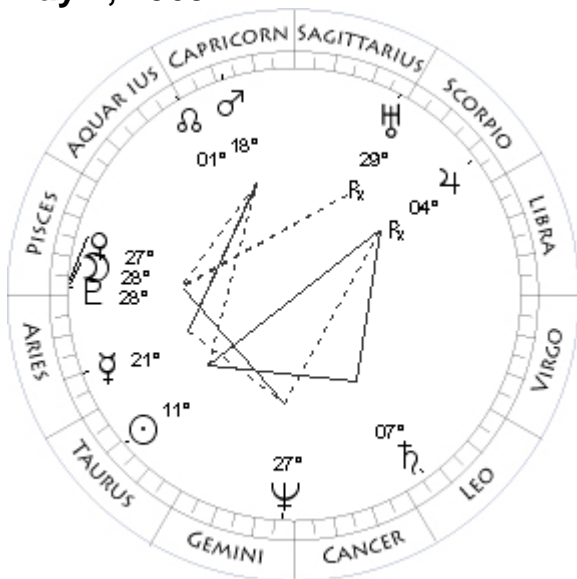

May 1, 2065

Jun 1, 2065

May 1, 2065

Mo|28Pi06 + 4°13	
Su|11Ta41 - 0°00	Ea|11Sc41 - 0°00
Me|21Ar27 - 2°28	Me|22Aq04 - 2°28
Ve|27Pi15 + 0°17	Ve|13Sa36 + 0°17
Ma|18Cp05 - 1°13	Ma|10Sa11 - 1°13
Ju|04Sc32 + 1°27R	Ju|05Sc51 + 1°27
Sa|07Le22 + 0°50	Sa|13Le40 + 0°50
Ur|29Sc59 + 0°13R	Ur|29Sc01 + 0°13
Ne|27Ge51 - 1°11	Ne|29Ge14 - 1°11
Pl|28Pi47 -15°38	Pl|27Pi53 -15°38
No|01Aq29 - 0°00	

Jun 1, 2065

Mo|12Ta46 + 4°57	
Su|11Ge35 - 0°00	Ea|11Sa34 - 0°00
Me|24Ge13 + 1°49	Me|07Le24 + 1°49
Ve|26Ar07 - 2°13	Ve|02Aq41 - 2°13
Ma|26Cp37 - 2°56	Ma|27Sa15 - 2°56
Ju|01Sc17 + 1°22R	Ju|08Sc13 + 1°22
Sa|09Le25 + 0°50	Sa|14Le48 + 0°50
Ur|28Sc43 + 0°13R	Ur|29Sc24 + 0°13
Ne|28Ge51 - 1°10	Ne|29Ge25 - 1°10
Pl|29Pi16 -15°48	Pl|27Pi59 -15°48
No|29Cp50 - 0°00