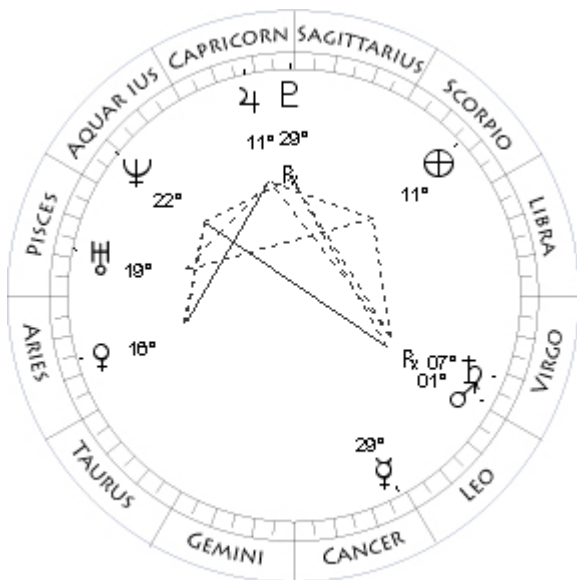

Jun 1, 2008

May 1, 2008

Mo|16Pi41 + 1°54	Ea|11Sc29 - 0°00
Su|11Ta29 - 0°00	Me|29Cn14 + 1°54
Me|27Ta40 + 1°54	Ve|16Ar43 - 1°16
Ve|01Ta10 - 1°16	Ma|01Vi12 + 1°51
Ma|25Cn36 + 1°51	Ju|11Cp44 - 0°02
Ju|22Cp16 - 0°02	Sa|07Vi31 + 1°48
Sa|01Vi41 + 1°48R	Ur|19Pi13 - 0°45
Ur|21Pi26 - 0°45	Ne|22Aq14 - 0°19
Ne|24Aq06 - 0°19	Pl|29Sa53 + 6°24
Pl|00Cp56 + 6°24R	No|23Aq56 - 0°00

Jun 1, 2008

Mo|08Ta28 + 4°55	Ea|11Sa22 - 0°00
Su|11Ge22 - 0°00	Me|00Sa17 - 1°10
Me|20Ge20 - 1°10R	Ve|06Ge21 - 0°15
Ve|09Ge17 - 0°15	Ma|14Vi45 + 1°28
Ma|12Le29 + 1°28	Ju|14Cp18 - 0°06
Ju|21Cp33 - 0°06R	Sa|08Vi37 + 1°44
Sa|02Vi26 + 1°44	Ur|19Pi33 - 0°46
Ur|22Pi24 - 0°46	Ne|22Aq25 - 0°20
Ne|24Aq16 - 0°20R	Pl|00Cp04 + 6°25
Pl|00Cp19 + 6°25R	No|22Aq17 - 0°00