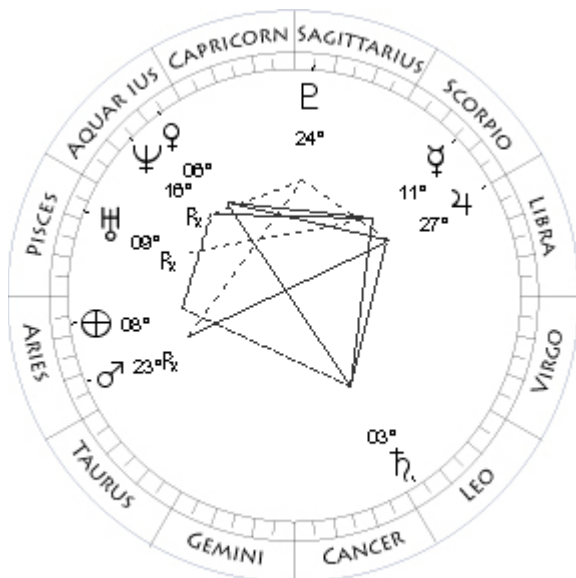

Oct 1, 2005

Sep 1, 2005

Mo|14Le11 + 4°29	Ea|09Pi09 - 0°00
Su|09Vi09 - 0°00	Me|26Ge31 + 1°10
Me|24Le14 + 1°10	Ve|19Sa05 - 0°05
Ve|18Li08 - 0°05	Ma|05Ar09 - 2°45
Ma|17Ta17 - 2°45	Ju|25Li22 + 1°07
Ju|18Li36 + 1°07	Sa|02Le24 + 0°21
Sa|05Le54 + 0°21	Ur|08Pi47 - 0°49
Ur|08Pi46 - 0°49R	Ne|16Aq22 - 0°09
Ne|15Aq36 - 0°09R	Pl|24Sa00 + 7°57
Pl|21Sa50 + 7°57R	No|15Ar27 - 0°00

Oct 1, 2005

Mo|16Vi37 + 2°24	Ea|08Ar25 - 0°00
Su|08Li25 - 0°00	Me|11Sc56 + 0°15
Me|18Li34 + 0°15	Ve|06Aq33 - 2°03
Ve|22Sc41 - 2°03	Ma|23Ta21 - 2°13R
Ma|23Ta21 - 2°13R	Ju|27Li38 + 1°04
Ju|24Li41 + 1°04	Sa|03Le31 + 0°24
Sa|08Le57 + 0°24	Ur|09Pi06 - 0°48
Ur|07Pi38 - 0°48R	Ne|16Aq33 - 0°09
Ne|15Aq01 - 0°09R	Pl|24Sa11 + 7°46
Pl|22Sa04 + 7°46	No|13Ar52 - 0°00