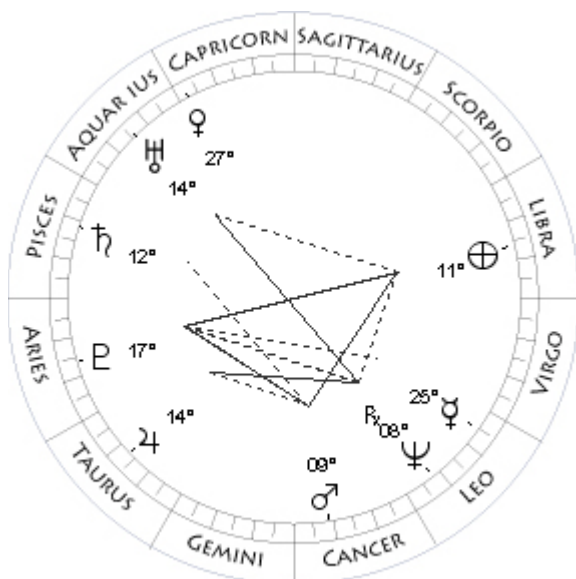

Mar 1, 2083

Apr 1, 2083

Mar 1, 2083

Mo|05Le13 + 1°08
Su|11Pi05 - 0°00
Me|09Pi18 - 1°55
Ve|04Aq00 + 0°19
Ma|18Ta27 + 0°59
Ju|02Ta42 - 1°01
Sa|11Pi51 - 1°40
Ur|15Aq28 - 0°38
Ne|07Le39 - 0°08R
Pl|16Ar57 -16°56
No|16Aq36 - 0°00

Ea|11Vi05 - 0°00
Me|04Pi44 - 1°55
Ve|08Sa34 + 0°19
Ma|24Ge32 + 0°59
Ju|11Ta41 - 1°01
Sa|11Pi55 - 1°40
Ur|14Aq13 - 0°38
Ne|08Le42 - 0°08
Pl|17Ar11 -16°56

Apr 1, 2083

Mo|24Vi40 - 3°10
Su|11Ar58 - 0°00
Me|29Ar52 + 2°57
Ve|11Pi37 - 1°09
Ma|08Ge14 + 1°10
Ju|09Ta13 - 0°56
Sa|15Pi33 - 1°42
Ur|16Aq56 - 0°39
Ne|07Le10 - 0°07R
Pl|17Ar39 -16°52
No|14Aq57 - 0°00

Ea|11Li58 - 0°00
Me|25Le21 + 2°57
Ve|27Cp40 - 1°09
Ma|09Cn45 + 1°10
Ju|14Ta29 - 0°56
Sa|12Pi55 - 1°42
Ur|14Aq34 - 0°39
Ne|08Le53 - 0°07
Pl|17Ar16 -16°52