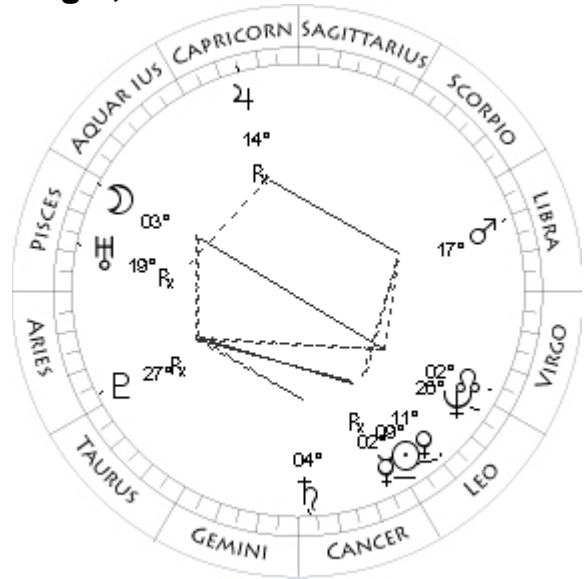

Jul 1, 2091

Aug 1, 2091

Jul 1, 2091

Mo|15Cp24 + 3°50	
Su|09Cn58 - 0°00	Ea|09Cp58 - 0°00
Me|05Le32 + 0°02	Me|18Sc56 + 0°02
Ve|03Cn28 + 0°10	Ve|24Ge16 + 0°10
Ma|00Li16 + 0°23	Ma|09Sc38 + 0°23
Ju|18Cp28 - 0°09R	Ju|16Cp48 - 0°09
Sa|00Cn28 - 0°57	Sa|29Ge24 - 0°57
Ur|19Pi50 - 0°47R	Ur|17Pi07 - 0°47
Ne|25Le37 + 0°25	Ne|27Le00 + 0°25
Pl|27Ar34 -17°06	Pl|25Ar35 -17°06
No|05Vi24 - 0°00	

Aug 1, 2091

Mo|03Pi24 - 0°04	
Su|09Le33 - 0°00	Ea|09Aq33 - 0°00
Me|02Le36 - 4°38R	Me|20Aq06 - 4°38
Ve|11Le36 + 1°11	Ve|14Le30 + 1°11
Ma|17Li27 - 0°09	Ma|25Sc02 - 0°09
Ju|14Cp40 - 0°13R	Ju|19Cp24 - 0°13
Sa|04Cn17 - 0°55	Sa|00Cn33 - 0°55
Ur|19Pi18 - 0°48R	Ur|17Pi27 - 0°48
Ne|26Le37 + 0°26	Ne|27Le12 + 0°26
Pl|27Ar41 -17°17R	Pl|25Ar40 -17°17
No|03Vi46 - 0°00