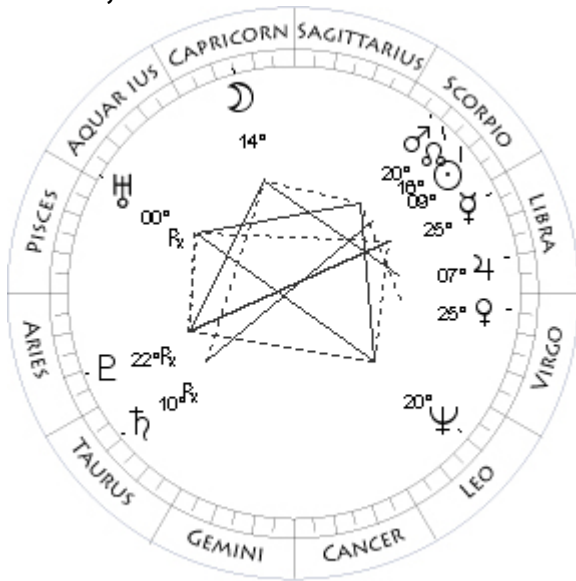

Nov 1, 2087

Dec 1, 2087

Nov 1, 2087

Mo|14Cp39 + 4°32	Ea|09Ta18 - 0°00
Su|09Sc18 - 0°00	Me|12Vi51 + 1°54
Me|25Li09 + 1°54	Ve|10Cn42 + 1°04
Ve|25Vi05 + 1°04	Ma|27Sc30 - 0°09
Ma|20Sc22 - 0°09	Ju|02Li24 + 1°07
Ju|07Li52 + 1°07	Sa|10Ta07 - 2°41
Sa|10Ta13 - 2°41R	Ur|02Pi44 - 0°46
Ur|00Pi05 - 0°46R	Ne|18Le58 + 0°11
Ne|20Le50 + 0°11	Pl|21Ar56 -17°36
Pl|22Ar13 -17°36R	No|16Sc15 - 0°00

Dec 1, 2087

Mo|18Aq36 + 5°15	Ea|09Ge30 - 0°00
Su|09Sa31 - 0°00	Me|21Sa09 - 1°12
Me|13Sa14 - 1°12	Ve|29Le24 + 2°05
Ve|00Sc07 + 2°05	Ma|13Sa18 - 0°26
Ma|11Sa48 - 0°26	Ju|04Li40 + 1°11
Ju|13Li20 + 1°11	Sa|11Ta12 - 2°37
Sa|07Ta59 - 2°37R	Ur|03Pi03 - 0°45
Ur|00Pi16 - 0°45	Ne|19Le09 + 0°12
Ne|20Le56 + 0°12R	Pl|22Ar01 -17°30
Pl|21Ar44 -17°30R	No|14Sc40 - 0°00