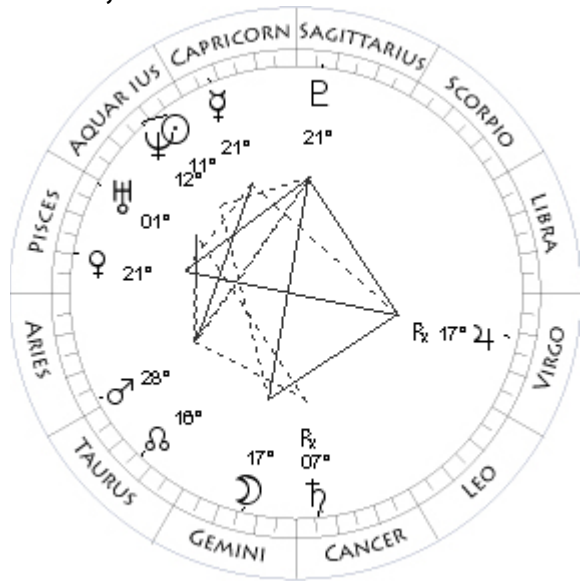

Jan 1, 2004

Feb 1, 2004

Jan 1, 2004

Mo|03Ta27 - 1°25	Ea|10Cn25 - 0°00
Su|10Cp24 - 0°00	Me|07Le29 + 3°10
Me|28Sa22 + 3°10R	Ve|02Ar11 - 1°49
Ve|13Aq50 - 1°49	Ma|21Ta17 + 0°04
Ma|09Ar29 + 0°04	Ju|09Vi09 + 1°13
Ju|18Vi54 + 1°13	Sa|09Cn47 - 0°40
Sa|09Cn42 - 0°40R	Ur|02Pi14 - 0°44
Ur|00Pi05 - 0°44	Ne|12Aq42 - 0°02
Ne|11Aq44 - 0°02	Pl|20Sa13 + 8°37
Pl|20Sa32 + 8°37	No|17Ta42 - 0°00

Feb 1, 2004

Mo|17Ge03 + 2°34	Ea|11Le58 - 0°00
Su|11Aq58 - 0°00	Me|04Sa16 - 0°43
Me|21Cp42 - 0°43	Ve|21Ta42 - 0°56
Ve|21Pi28 - 0°56	Ma|08Ge04 + 0°38
Ma|28Ar47 + 0°38	Ju|11Vi32 + 1°21
Ju|17Vi38 + 1°21R	Sa|10Cn57 - 0°36
Sa|07Cn24 - 0°36R	Ur|02Pi34 - 0°43
Ur|01Pi37 - 0°43	Ne|12Aq52 - 0°02
Ne|12Aq52 - 0°02	Ne|12Aq53 - 0°02
Pl|21Sa32 + 8°39	Pl|20Sa25 + 8°39
No|16Ta04 - 0°00