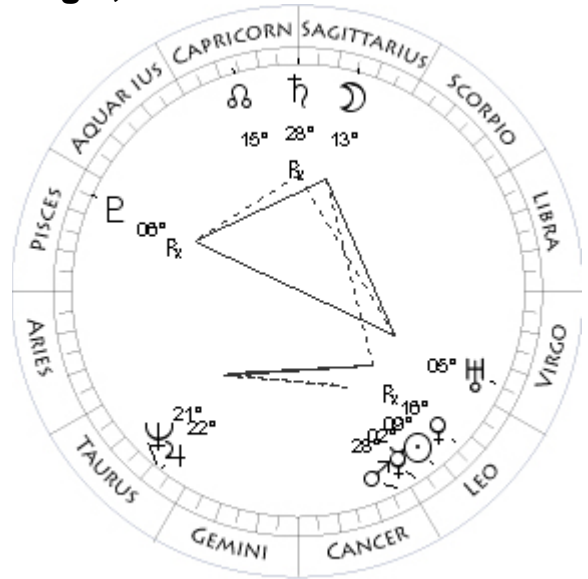

Aug 1, 2047

Jul 1, 2047

Mo|19Li45 - 5°16	Ea|09Cp37 - 0°00
Su|09Cn37 - 0°00	Me|07Aq03 - 4°23
Me|22Ge34 - 4°23	Ve|17Sa02 + 0°00
Ve|18Le28 + 0°00	Ma|06Cn38 + 0°49
Ma|07Cn48 + 0°49	Ju|08Ta25 - 1°02
Ju|17Ta41 - 1°02	Sa|01Cp34 + 1°03
Sa|00Cp40 + 1°03R	Ur|06Vi00 + 0°44
Ur|03Vi26 + 0°44	Ne|19Ta24 - 1°43
Ne|20Ta52 - 1°43	Pl|05Pi56 -12°26
Pl|06Pi44 -12°26R	No|16Cp25 - 0°00

Aug 1, 2047

Mo|13Sa20 - 2°49	Ea|09Aq12 - 0°00
Su|09Le12 - 0°00	Me|11Cn45 + 1°20
Me|02Le53 + 1°20	Ve|06Aq06 - 6°23
Ve|16Le58 - 6°23R	Ma|21Cn18 + 1°01
Ma|28Cn12 + 1°01	Ju|11Ta14 - 1°06
Ju|22Ta41 - 1°06	Sa|02Cp30 + 0°59
Sa|28Sa45 + 0°59R	Ur|06Vi24 + 0°44
Ur|05Vi01 + 0°44	Ne|19Ta35 - 1°44
Ne|21Ta30 - 1°44	Pl|06Pi03 -12°34
Pl|06Pi17 -12°34R	No|14Cp47 - 0°00