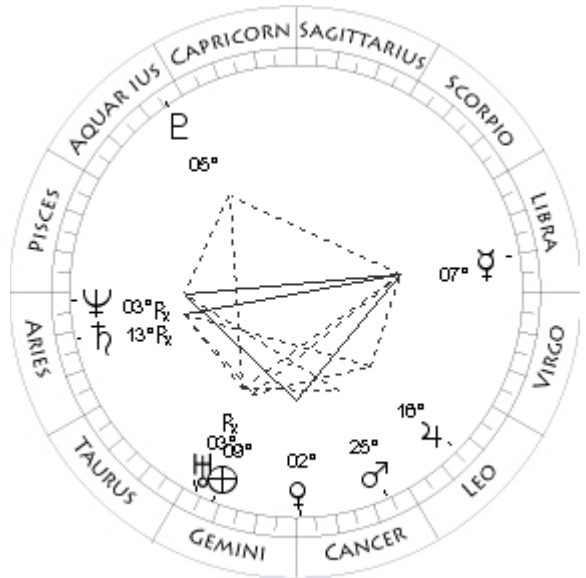

Dec 1, 2026

Nov 1, 2026

Mo|04Le30 + 1°56	Ea|09Ta05 - 0°00
Su|09Sc05 - 0°00	Me|24Ar33 - 1°24
Me|16Sc05 - 1°24R	Ve|14Ta06 - 4°45
Ve|26Li00 - 4°45R	Ma|11Cn02 + 1°37
Ma|18Le53 + 1°37	Ju|14Le00 + 0°42
Ju|24Le23 + 0°42	Sa|12Ar15 - 2°41
Sa|09Ar14 - 2°41R	Ur|03Ge23 - 0°09
Ur|04Ge39 - 0°09R	Ne|03Ar14 - 1°25
Ne|02Ar06 - 1°25R	Pl|05Aq12 - 4°16
Pl|03Aq02 - 4°16	No|26Aq04 - 0°00

Dec 1, 2026

Mo|12Vi20 - 1°36	Ea|09Ge18 - 0°00
Su|09Sa18 - 0°00	Me|07Li52 + 1°29
Me|22Sc47 + 1°29	Ve|02Cn23 + 1°31
Ve|28Li17 + 1°31	Ma|25Cn04 + 2°20
Ma|02Vi08 + 2°20	Ju|16Le23 + 0°48
Ju|26Le48 + 0°48	Sa|13Ar16 - 2°35
Sa|08Ar00 - 2°35R	Ur|03Ge44 - 0°09
Ur|03Ge26 - 0°09R	Ne|03Ar25 - 1°24
Ne|01Ar41 - 1°24R	Pl|05Aq20 - 4°15
Pl|03Aq29 - 4°15	No|24Aq29 - 0°00