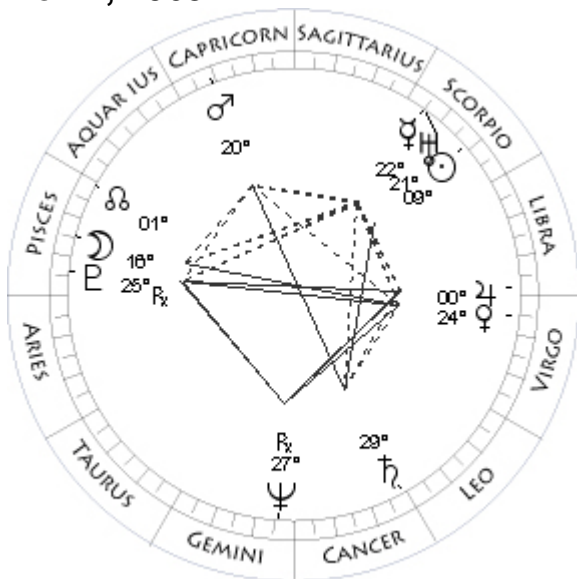

Nov 1, 2063

Dec 1, 2063

Nov 1, 2063

Mo|16Pi02 + 1°15	Ea|09Ta07 - 0°00
Su|09Sc07 - 0°00	Me|23Sa21 - 1°21
Me|22Sc52 - 1°21	Ve|06Cn03 + 0°56
Ve|24Vi00 + 0°56	Ma|03Pi31 - 1°52
Ma|20Cp34 - 1°52	Ju|24Vi28 + 1°06
Ju|00Li57 + 1°06	Sa|23Cn31 - 0°02
Sa|29Cn44 - 0°02	Ur|22Sc17 + 0°17
Ur|21Sc37 + 0°17	Ne|27Ge19 - 1°19R
Ne|27Ge19 - 1°19R	Pl|25Pi09 -15°57R
Pl|25Pi09 -15°57R	No|00Pi27 - 0°00
No|00Pi27 - 0°00	

Dec 1, 2063

Mo|17Ar57 + 3°49	Ea|09Ge20 - 0°00
Su|09Sa20 - 0°00	Me|29Sa38 - 1°50
Me|29Sa38 - 1°50	Ve|24Le44 + 2°07
Ve|28Li34 + 2°07	Ma|12Aq56 - 1°26
Ma|12Aq56 - 1°26	Ju|26Vi45 + 1°11
Ju|06Li04 + 1°11	Sa|24Cn38 + 0°01
Sa|29Cn26 + 0°01R	Ur|22Sc39 + 0°16
Ur|23Sc29 + 0°16	Ne|26Ge05 - 1°19
Ne|26Ge39 - 1°19R	Pl|26Pi15 -15°48
Pl|24Pi54 -15°48R	No|28Aq52 - 0°00
No|28Aq52 - 0°00