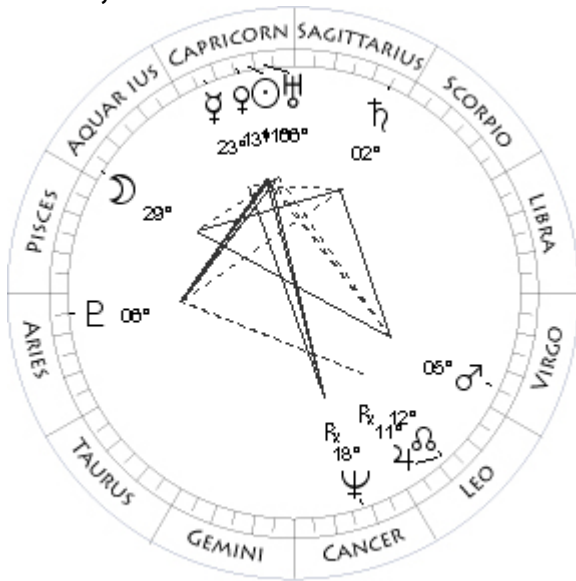

Ea|09Ge54 - 0°00
 Me|20Sc53 - 0°04
 Ve|28Sc07 + 0°29
 Ma|22Cn17 + 2°23
 Ju|03Le56 + 0°33
 Sa|28Sc26 + 1°52
 Ur|06Cp18 - 0°17
 Ne|18Cn18 - 0°45
 Pl|07Ar26 -16°57

Jan 1, 2074

Feb 1, 2074

Jan 1, 2074

Mo 29Aq01 - 1°30	Ea 11Cn26 - 0°00
Su 11Cp26 - 0°00	Me 22Aq34 - 2°10
Me 23Cp06 - 2°10	Ve 17Cp17 - 0°43
Ve 13Cp55 - 0°43	Ma 06Le25 + 3°26
Ma 05Vi24 + 3°26	Ju 06Le26 + 0°40
Ju 11Le50 + 0°40R	Sa 29Sc23 + 1°53
Sa 02Sa55 + 1°53	Ur 06Cp40 - 0°17
Ur 06Cp53 - 0°17	Ne 18Cn29 - 0°45
Ne 18Cn43 - 0°45R	Pl 07Ar31 -16°46
Pl 06Ar28 -16°46	No 13Le47 - 0°00