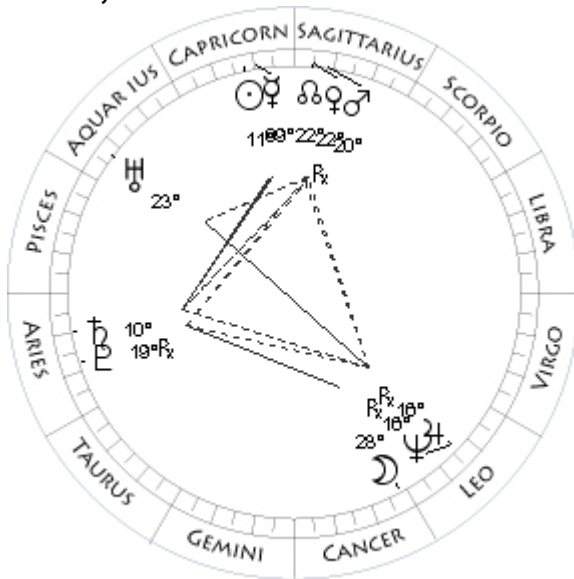

Jan 1, 2086

Feb 1, 2086

Jan 1, 2086

Mo|28Cn44 - 3°06	Ea|11Cn31 - 0°00
Su|11Cp32 - 0°00	Me|04Cp18 - 1°35
Me|09Cp13 - 1°35	Ve|18Cn57 + 4°27
Ve|22Sa36 + 4°27R	Ma|06Sa50 - 0°20
Ma|20Sa24 - 0°20	Ju|10Le35 + 0°45
Ju|16Le43 + 0°45R	Sa|16Ar33 - 2°28
Sa|10Ar33 - 2°28	Ur|25Aq31 - 0°42
Ur|23Aq38 - 0°42	Ne|14Le57 + 0°04
Ne|16Le01 + 0°04R	Pl|20Ar05 -17°18
Pl|19Ar26 -17°18R	No|21Sa41 - 0°00

Feb 1, 2086

Mo|13Vi21 - 5°03	Ea|13Le05 - 0°00
Su|13Aq05 - 0°00	Me|04Ta04 - 0°33
Me|00Pi13 - 0°33	Ve|09Vi18 + 5°10
Ve|00Cp12 + 5°10	Ma|23Sa42 - 0°40
Ma|13Cp12 - 0°40	Ju|13Le03 + 0°50
Ju|13Le03 + 0°50R	Sa|17Ar37 - 2°21
Sa|12Ar26 - 2°21	Ur|25Aq51 - 0°42
Ur|25Aq15 - 0°42	Ne|15Le08 + 0°05
Ne|15Le12 + 0°05R	Pl|20Ar10 -17°07
Pl|19Ar37 -17°07	No|20Sa02 - 0°00