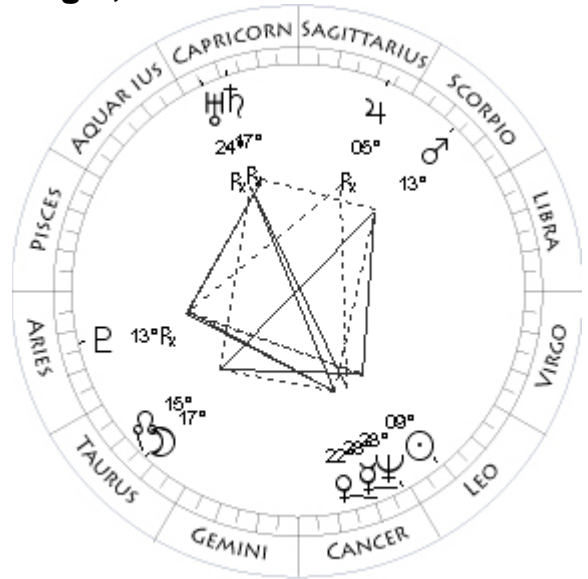

Aug 1, 2078

Jul 1, 2078

Mo|24Pi41 - 4°07	Ea|10Cp06 - 0°00
Su|10Cn06 - 0°00	Me|25Sc30 - 0°28
Me|05Le01 - 0°28	Ve|07Ta03 - 1°04
Ve|14Ge29 - 1°04	Ma|10Sa27 - 1°12
Ma|01Sc22 - 1°12	Ju|12Sa51 + 0°45
Ju|06Sa51 + 0°45R	Sa|19Cp01 + 0°15
Sa|20Cp01 + 0°15R	Ur|25Cp20 - 0°32
Ur|26Cp09 - 0°32R	Ne|28Cn26 - 0°25
Ne|27Cn50 - 0°25	Pl|12Ar19 -17°02
Pl|14Ar00 -17°02	No|16Ta50 - 0°00

Aug 1, 2078

Mo|17Ta47 + 0°12	Ea|09Aq41 - 0°00
Su|09Le41 - 0°00	Me|28Aq31 - 4°12
Me|28Cn23 - 4°12	Ve|26Ge52 + 0°15
Ve|22Cn05 + 0°15	Ma|27Sa31 - 1°40
Ma|13Sc44 - 1°40	Ju|15Sa19 + 0°38
Ju|05Sa25 + 0°38R	Sa|19Cp57 + 0°13
Sa|17Cp47 + 0°13R	Ur|25Cp41 - 0°32
Ur|24Cp55 - 0°32R	Ne|28Cn37 - 0°25
Ne|28Cn58 - 0°25	Pl|12Ar25 -17°14
Pl|13Ar58 -17°14R	No|15Ta11 - 0°00