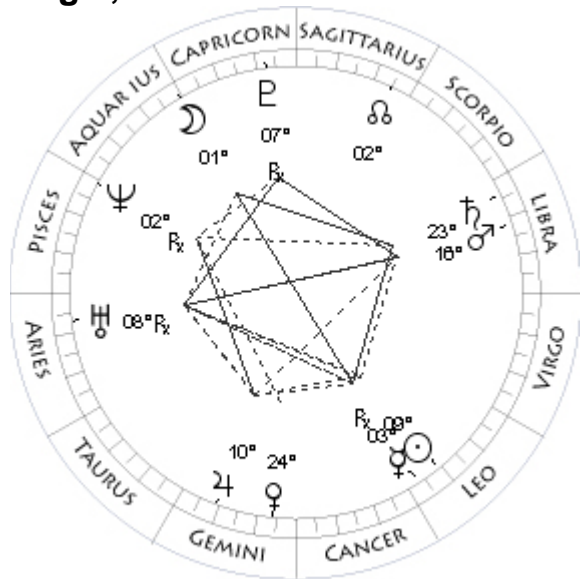

Jul 1, 2012

Aug 1, 2012

Jul 1, 2012

Mo|08Sa33 + 0°21	Ea|10Cp03 - 0°00
Su|10Cn03 - 0°00	Me|17Sc33 + 0°04
Me|05Le48 + 0°04	Ve|26Cp02 - 4°10
Ve|07Ge47 - 4°10	Ma|08Sc06 + 0°25
Ma|28Vi57 + 0°25	Ju|27Ta34 - 0°46
Ju|04Ge22 - 0°46	Sa|28Li38 + 2°33
Sa|22Li48 + 2°33	Ur|05Ar35 - 0°43
Ur|08Ar29 - 0°43	Ne|01Pi26 - 0°36
Ne|02Pi59 - 0°36R	Pl|08Cp39 + 3°51
Pl|08Cp12 + 3°51R	No|03Sa20 - 0°00

Aug 1, 2012

Mo|01Aq12 + 4°18	Ea|09Aq38 - 0°00
Su|09Le39 - 0°00	Me|18Aq40 - 4°40
Me|03Le39 - 4°40R	Ve|15Pi07 - 4°07
Ve|24Ge47 - 4°07	Ma|23Sc30 - 0°07
Ma|16Li19 - 0°07	Ju|00Ge20 - 0°47
Ju|10Ge21 - 0°47	Sa|29Li38 + 2°25
Sa|23Li53 + 2°25	Ur|05Ar55 - 0°44
Ur|08Ar24 - 0°44R	Ne|01Pi37 - 0°37
Ne|02Pi22 - 0°37R	Pl|08Cp49 + 3°47
Pl|07Cp28 + 3°47R	No|01Sa41 - 0°00