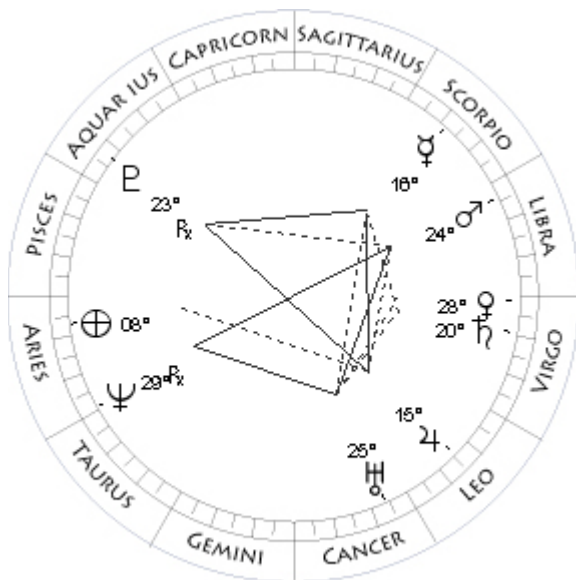

Oct 1, 2038

Sep 1, 2038

Mo|07Li29 + 5°04	Ea|09Pi11 - 0°00
Su|09Vi10 - 0°00	Me|04Cn34 + 1°19
Me|25Le27 + 1°19	Ve|09Le20 + 1°09
Ve|26Le49 + 1°09	Ma|10Li35 + 0°45
Ma|28Vi42 + 0°45	Ju|13Le19 + 0°36
Ju|17Le21 + 0°36	Sa|19Vi11 + 1°51
Sa|18Vi13 + 1°51	Ur|25Cn02 + 0°29
Ur|27Cn06 + 0°29	Ne|01Ta11 - 1°46R
Ne|01Ta11 - 1°46R	Pl|22Aq40 - 9°38R
Pl|22Aq40 - 9°38R	No|07Cn12 - 0°00

Oct 1, 2038

Mo|16Sc35 + 3°47	Ea|08Ar26 - 0°00
Su|08Li25 - 0°00	Me|16Sc01 + 0°07
Me|19Li50 + 0°07	Ve|28Vi03 + 1°24
Ve|04Li05 + 1°24	Ma|24Li20 + 0°30
Ma|18Li15 + 0°30	Ju|15Le42 + 0°40
Ju|23Le21 + 0°40	Sa|20Vi13 + 1°53
Sa|21Vi57 + 1°53	Ur|25Cn24 + 0°30
Ur|28Cn18 + 0°30	Ne|00Ta34 - 1°47R
Ne|00Ta34 - 1°47R	Pl|22Aq08 - 9°36R
Pl|22Aq08 - 9°36R	Pl|23Aq47 - 9°36
No|05Cn37 - 0°00