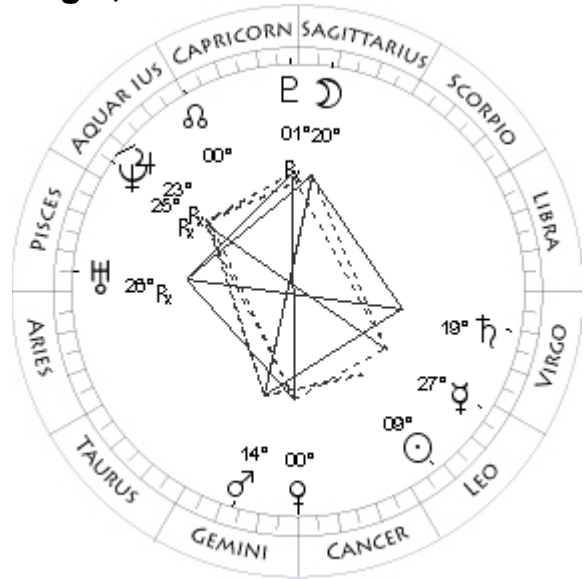

Aug 1, 2009

Jul 1, 2009

Mo|04Sc03 - 5°15	Ea|09Cp47 - 0°00
Su|09Cn48 - 0°00	Me|04Ta20 - 0°28
Me|25Ge30 - 0°28	Ve|09Pi32 - 2°42
Ve|25Ta50 - 2°42	Ma|20Ar35 - 0°41
Ma|22Ta28 - 0°41	Ju|18Aq10 - 0°56
Ju|26Aq36 - 0°56R	Sa|22Vi19 + 2°03
Sa|16Vi37 + 2°03	Ur|23Pi48 - 0°46
Ur|26Pi37 - 0°46R	Ne|24Aq48 - 0°24
Ne|26Aq13 - 0°24R	Pl|02Cp23 + 5°44
Pl|01Cp46 + 5°44R	No|01Aq22 - 0°00

Aug 1, 2009

Mo|20Sa01 - 3°25	Ea|09Aq23 - 0°00
Su|09Le23 - 0°00	Me|17Li45 + 1°12
Me|27Le34 + 1°12	Ve|28Ar52 - 1°37
Ve|00Cn31 - 1°37	Ma|08Ta54 - 0°17
Ma|14Ge05 - 0°17	Ju|20Aq54 - 1°03
Ju|23Aq46 - 1°03R	Sa|23Vi23 + 1°59
Sa|19Vi25 + 1°59	Ur|24Pi08 - 0°47
Ur|26Pi15 - 0°47R	Ne|24Aq59 - 0°25
Ne|25Aq32 - 0°25R	Pl|02Cp34 + 5°39
Pl|01Cp04 + 5°39R	No|29Cp44 - 0°00