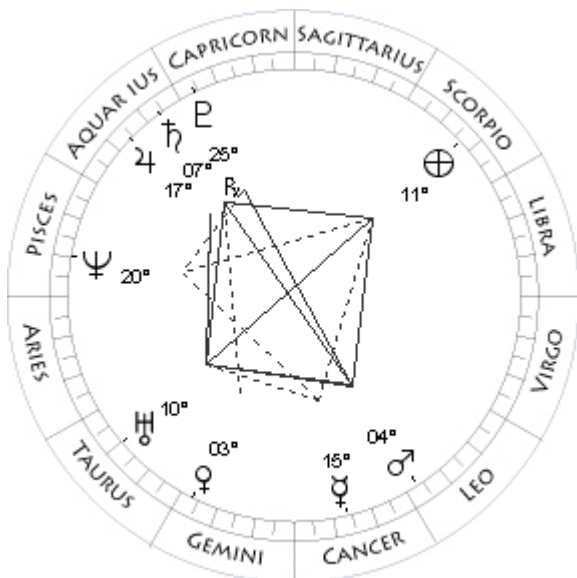

Jun 1, 2021

May 1, 2021

Mo|11Cp46 - 2°41	
Su|11Ta20 - 0°00	Ea|11Sc21 - 0°00
Me|25Ta07 + 1°34	Me|15Cn24 + 1°34
Ve|20Ta40 - 0°20	Ve|03Ge46 - 0°20
Ma|04Cn52 + 1°27	Ma|04Le30 + 1°27
Ju|28Aq26 - 0°45	Ju|17Aq27 - 0°45
Sa|13Aq08 - 0°35	Sa|07Aq20 - 0°35
Ur|10Ta44 - 0°24	Ur|10Ta42 - 0°24
Ne|22Pi26 - 1°05	Ne|20Pi59 - 1°05
Pl|26Cp44 - 1°25R	Pl|25Cp37 - 1°25
No|12Ge30 - 0°00	

Jun 1, 2021

Mo|01Pi33 - 5°14	
Su|11Ge13 - 0°00	Ea|11Sa13 - 0°00
Me|24Ge28 - 0°30R	Me|23Sc52 - 0°30
Ve|28Ge43 + 0°54	Ve|23Cn51 + 0°54
Ma|23Cn49 + 1°22	Ma|18Le18 + 1°22
Ju|01Pi36 - 0°52	Ju|20Aq11 - 0°52
Sa|13Aq27 - 0°39R	Sa|08Aq17 - 0°39
Ur|12Ta28 - 0°24	Ur|11Ta03 - 0°24
Ne|23Pi04 - 1°07	Ne|21Pi10 - 1°07
Pl|26Cp28 - 1°29R	Pl|25Cp46 - 1°29
No|10Ge52 - 0°00