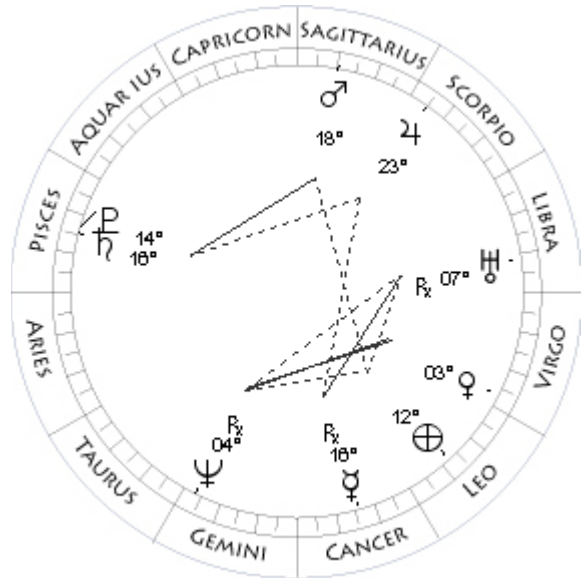

Jan 1, 2054

Feb 1, 2054

Jan 1, 2054

Mo|16Li48 + 3°06	Ea|11Cn17 - 0°00
Su|11Cp17 - 0°00	Me|09Aq54 - 2°08
Me|19Cp46 - 2°08	Ve|12Cn44 + 3°58
Ve|07Cp22 + 3°58R	Ma|01Sa30 - 0°14
Ma|16Sa56 - 0°14	Ju|20Sc42 + 0°54
Ju|27Sc53 + 0°54	Sa|15Pi04 - 1°50
Sa|10Pi04 - 1°50	Ur|06Li46 + 0°43
Ur|09Li50 + 0°43	Ne|03Ge57 - 1°41
Ne|02Ge46 - 1°41R	Pl|14Pi20 -13°45
Pl|12Pi47 -13°45	No|10Vi36 - 0°00

Feb 1, 2054

Mo|04Sa27 + 5°14	Ea|12Le51 - 0°00
Su|12Aq51 - 0°00	Me|16Cn56 + 2°36
Me|23Aq49 + 2°36R	Ve|03Vi04 + 5°55
Ve|04Cp21 + 5°55	Ma|18Sa06 - 0°35
Ma|09Cp30 - 0°35	Ju|23Sc05 + 0°55
Ju|02Sa57 + 0°55	Sa|16Pi05 - 1°48
Sa|13Pi08 - 1°48	Ur|07Li10 + 0°44
Ur|09Li45 + 0°44R	Ne|04Ge08 - 1°39
Ne|02Ge21 - 1°39R	Pl|14Pi26 -13°39
Pl|13Pi24 -13°39	No|08Vi58 - 0°00