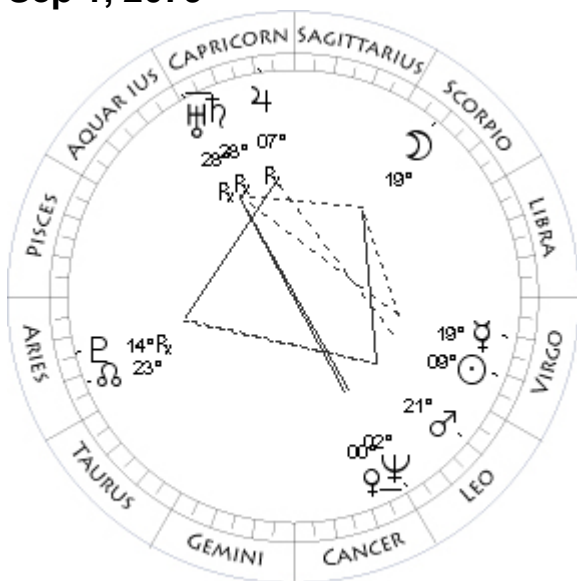

Sep 1, 2079

Oct 1, 2079

Sep 1, 2079

Mo|19Sc09 - 2°17	Ea|09Pi15 - 0°00
Su|09Vi15 - 0°00	Me|15Li00 + 1°11
Me|19Vi19 + 1°11	Ve|01Ar20 - 5°30
Ve|00Le18 - 5°30	Ma|10Le07 + 1°10
Ma|21Le07 + 1°10	Ju|17Cp35 - 0°09
Ju|07Cp43 - 0°09R	Sa|01Aq58 - 0°22
Sa|28Cp09 - 0°22R	Ur|00Aq06 - 0°35
Ur|28Cp11 - 0°35R	Ne|01Le00 - 0°21
Ne|02Le10 - 0°21	Pl|13Ar33 -17°25
Pl|14Ar42 -17°25R	No|24Ar13 - 0°00

Oct 1, 2079

Mo|20Sa58 - 4°31	Ea|08Ar30 - 0°00
Su|08Li30 - 0°00	Me|13Cp20 - 2°26
Me|03Sc38 - 2°26	Ve|19Ta13 - 1°46
Ve|22Le25 - 1°46	Ma|23Le24 + 1°15
Ma|10Vi05 + 1°15	Ju|20Cp06 - 0°12
Ju|08Cp55 - 0°12	Sa|02Aq53 - 0°23
Sa|27Cp26 - 0°23	Ur|00Aq27 - 0°34
Ur|27Cp42 - 0°34R	Ne|01Le11 - 0°21
Ne|02Le55 - 0°21	Pl|13Ar38 -17°29
Pl|14Ar10 -17°29R	No|22Ar38 - 0°00