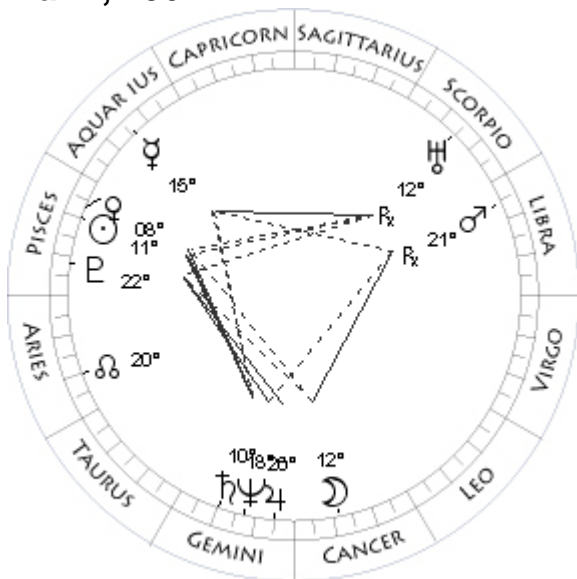

Mar 1, 2061

Apr 1, 2061

Mar 1, 2061

Mo|12Cn48 + 5°07	Ea|11Vi26 - 0°00
Su|11Pi26 - 0°00	Me|03Sa06 - 0°46
Me|15Aq05 - 0°46	Ve|04Pi07 - 1°24
Ve|08Pi20 - 1°24	Ma|28Vi58 + 3°06
Ma|21Li48 + 3°06R	Ju|06Cn47 - 0°06
Ju|26Ge03 - 0°06	Sa|17Ge09 - 1°30
Sa|10Ge52 - 1°30	Ur|10Sc07 + 0°27
Ur|12Sc49 + 0°27R	Ne|18Ge03 - 1°24
Ne|18Ge03 - 1°24	Pl|23Pi38 -14°57
Pl|22Pi38 -14°57	No|22Ar05 - 0°00

Apr 1, 2061

Mo|03Vi04 + 3°52	Ea|12Li17 - 0°00
Su|12Ar17 - 0°00	Me|09Pi16 - 1°53
Me|03Ar21 - 1°53	Ve|23Ar25 - 1°09
Ve|16Ar57 - 1°09	Ma|12Li50 + 2°53
Ma|13Li42 + 2°53R	Ju|09Cn24 - 0°02
Ju|28Ge34 - 0°02	Sa|18Ge18 - 1°23
Sa|12Ge47 - 1°23	Ur|10Sc31 + 0°27
Ur|12Sc03 + 0°27R	Ne|18Ge23 - 1°23
Ne|18Ge23 - 1°23	Ne|20Ge08 - 1°23
Pl|23Pi27 -14°58	Pl|23Pi08 -14°58
No|20Ar26 - 0°00