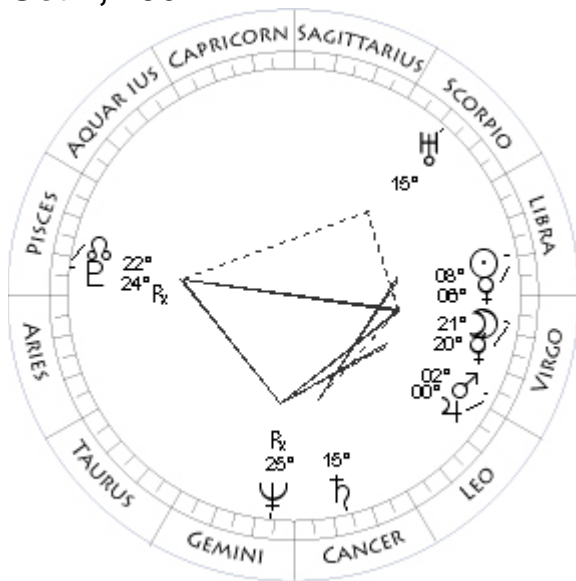

Oct 1, 2062

Sep 1, 2062

Mo|13Le40 + 3°18	Ea|09Pi22 - 0°00
Su|09Vi22 - 0°00	Me|03Aq49 - 4°08
Me|00Li08 - 4°08R	Ve|14Le00 + 1°13
Ve|28Le52 + 1°13	Ma|28Cn03 + 1°08
Ma|13Le39 + 1°08	Ju|21Le34 + 0°43
Ju|24Le22 + 0°43	Sa|07Cn39 - 0°40
Sa|12Cn59 - 0°40	Ur|16Sc59 + 0°21
Ur|14Sc11 + 0°21	Ne|23Ge18 - 1°19
Ne|25Ge10 - 1°19	Pl|24Pi48 -15°52
Pl|25Pi05 -15°52R	No|23Pi00 - 0°00

Oct 1, 2062

Mo|21Vi49 + 0°03	Ea|08Ar37 - 0°00
Su|08Li37 - 0°00	Me|29Ge04 + 1°24
Me|20Vi55 + 1°24	Ve|02Li42 + 1°22
Ve|06Li09 + 1°22	Ma|11Le35 + 1°17
Ma|02Vi32 + 1°17	Ju|23Le56 + 0°46
Ju|00Vi33 + 0°46	Sa|08Cn46 - 0°39
Sa|15Cn05 - 0°39	Ur|17Sc22 + 0°20
Ur|15Sc31 + 0°20	Ne|23Ge29 - 1°21
Ne|25Ge21 - 1°21R	Pl|24Pi54 -15°53
Pl|24Pi28 -15°53R	No|21Pi25 - 0°00