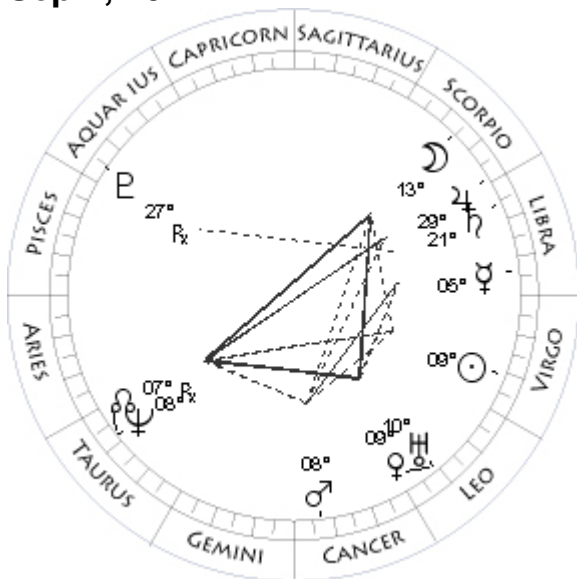

Sep 1, 2041

Oct 1, 2041

Sep 1, 2041

Mo|13Sc25 - 0°30	Ea|09Pi26 - 0°00
Su|09Vi26 - 0°00	Me|15Sa15 - 1°22
Me|05Li10 - 1°22	Ve|24Ge48 + 0°14
Ve|09Le23 + 0°14	Ma|01Ge52 + 0°20
Ma|08Cn05 + 0°20	Ju|07Sc22 + 1°03
Ju|29Li12 + 1°03	Sa|25Li47 + 2°19
Sa|21Li46 + 2°19	Ur|08Le47 + 0°36
Ur|10Le19 + 0°36	Ne|06Ta22 - 1°47
Ne|08Ta01 - 1°47R	Pl|27Aq58 -10°44
Pl|27Aq06 -10°44R	No|09Ta10 - 0°00
No|09Ta10 - 0°00	

Oct 1, 2041

Mo|18Sa22 - 3°31	Ea|08Ar42 - 0°00
Su|08Li42 - 0°00	Me|24Pi12 - 3°09
Me|16Li36 - 3°09R	Ve|13Le25 + 1°20
Ve|16Vi00 + 1°20	Ma|17Ge38 + 0°53
Ma|26Cn04 + 0°53	Ju|09Sc39 + 0°59
Ju|04Sc58 + 0°59	Sa|26Li45 + 2°16
Sa|25Li05 + 2°16	Ur|09Le10 + 0°37
Ur|11Le46 + 0°37	Ne|06Ta33 - 1°49
Ne|07Ta28 - 1°49R	Pl|28Aq05 -10°42
Pl|26Aq32 -10°42R	No|07Ta34 - 0°00
No|07Ta34 - 0°00