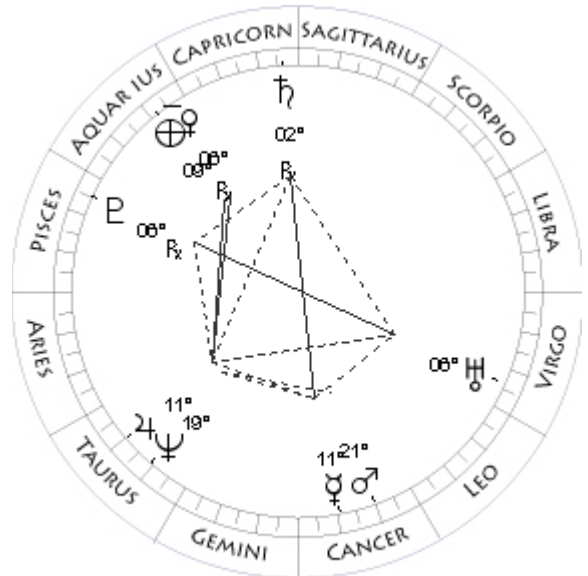

Aug 1, 2047

Jul 1, 2047

Mo|19Li45 - 5°16	Ea|09Cp37 - 0°00
Su|09Cn37 - 0°00	Me|07Aq03 - 4°23
Me|22Ge34 - 4°23	Ve|17Sa02 + 0°00
Ve|18Le28 + 0°00	Ma|06Cn38 + 0°49
Ma|07Cn48 + 0°49	Ju|08Ta25 - 1°02
Ju|17Ta41 - 1°02	Sa|01Cp34 + 1°03
Sa|00Cp40 + 1°03R	Ur|06Vi00 + 0°44
Ur|03Vi26 + 0°44	Ne|19Ta24 - 1°43
Ne|20Ta52 - 1°43	Pl|05Pi56 -12°26
Pl|06Pi44 -12°26R	No|16Cp25 - 0°00

Aug 1, 2047

Mo|13Sa20 - 2°49	Ea|09Aq12 - 0°00
Su|09Le12 - 0°00	Me|11Cn45 + 1°20
Me|02Le53 + 1°20	Ve|06Aq06 - 6°23
Ve|16Le58 - 6°23R	Ma|21Cn18 + 1°01
Ma|28Cn12 + 1°01	Ju|11Ta14 - 1°06
Ju|22Ta41 - 1°06	Sa|02Cp30 + 0°59
Sa|28Sa45 + 0°59R	Ur|06Vi24 + 0°44
Ur|05Vi01 + 0°44	Ne|19Ta35 - 1°44
Ne|21Ta30 - 1°44	Pl|06Pi03 -12°34
Pl|06Pi17 -12°34R	No|14Cp47 - 0°00