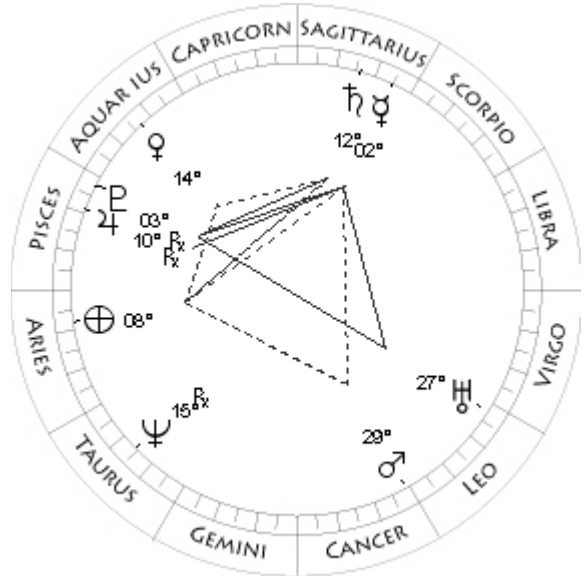

Oct 1, 2045

Sep 1, 2045

Mo|04Ta20 + 5°00	Ea|09Pi28 - 0°00
Su|09Vi28 - 0°00	Me|09Le50 + 1°44
Me|02Vi21 + 1°44	Ve|26Sa42 - 0°23
Ve|20Li38 - 0°23	Ma|15Cn40 + 1°03
Ma|05Le59 + 1°03	Ju|07Pi32 - 1°22
Ju|07Pi02 - 1°22R	Sa|11Sa23 + 1°41
Sa|05Sa36 + 1°41	Ur|27Le24 + 0°42
Ur|28Le02 + 0°42	Ne|15Ta18 - 1°47
Ne|17Ta06 - 1°47R	Pl|03Pi29 -12°02
Pl|02Pi50 -12°02R	No|21Aq48 - 0°00

Oct 1, 2045

Mo|10Ge11 + 4°52	Ea|08Ar43 - 0°00
Su|08Li44 - 0°00	Me|02Sa58 - 0°36
Me|25Li10 - 0°36	Ve|14Aq09 - 2°30
Ve|24Sc22 - 2°30	Ma|29Cn32 + 1°17
Ma|24Le46 + 1°17	Ju|10Pi13 - 1°21
Ju|03Pi36 - 1°21R	Sa|12Sa17 + 1°35
Sa|07Sa24 + 1°35	Ur|27Le48 + 0°43
Ur|29Le46 + 0°43	Ne|15Ta29 - 1°49
Ne|16Ta40 - 1°49R	Pl|03Pi36 -12°00
Pl|02Pi15 -12°00R	No|20Aq12 - 0°00