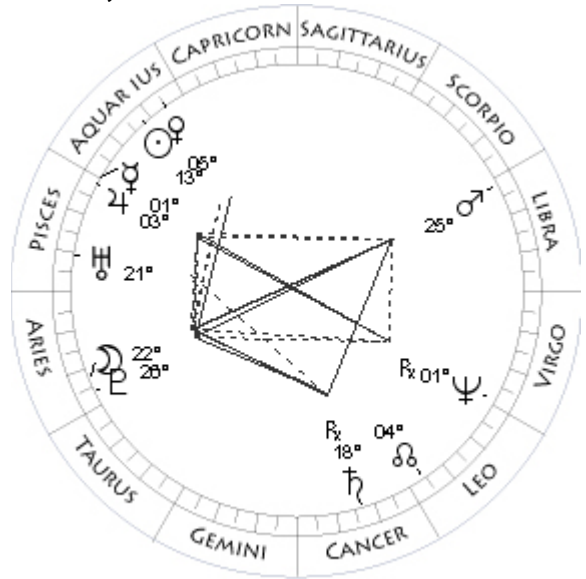

Jan 1, 2093

Feb 1, 2093

Jan 1, 2093

Mo|04Pi15 - 2°34	Ea|11Cn50 - 0°00
Su|11Cp50 - 0°00	Me|21Cp27 - 1°57
Me|14Cp49 - 1°57	Ve|06Sa47 + 0°17
Ve|27Sa02 + 0°17	Ma|07Vi40 + 2°08
Ma|13Li49 + 2°08	Ju|04Pi30 - 0°55
Ju|26Aq34 - 0°55	Sa|19Cn56 - 0°13
Sa|20Cn55 - 0°13R	Ur|23Pi01 - 0°45
Ur|20Pi25 - 0°45	Ne|00Vi18 + 0°33
Ne|01Vi43 + 0°33R	Pl|27Ar05 -17°15
Pl|26Ar41 -17°15R	No|06Le17 - 0°00

Feb 1, 2093

Mo|22Ar32 - 5°10	Ea|13Le23 - 0°00
Su|13Aq23 - 0°00	Me|09Ge44 + 0°51
Me|01Pi24 + 0°51	Ve|25Cp54 - 0°54
Ve|05Aq58 - 0°54	Ma|21Vi13 + 2°28
Ma|25Li37 + 2°28	Ju|07Pi17 - 0°54
Ju|03Pi25 - 0°54	Sa|21Cn06 - 0°10
Sa|18Cn27 - 0°10R	Ur|23Pi21 - 0°44
Ur|21Pi37 - 0°44	Ne|00Vi29 + 0°33
Ne|01Vi03 + 0°33R	Pl|27Ar10 -17°04
Pl|26Ar46 -17°04	No|04Le38 - 0°00