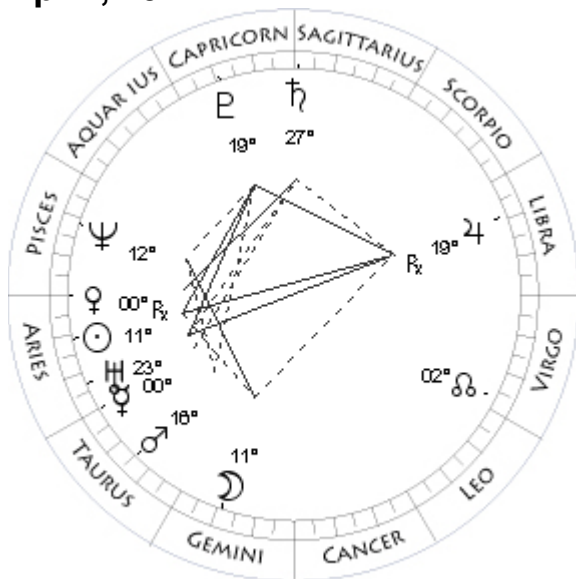

Mar 1, 2017

Apr 1, 2017

Mar 1, 2017

Mo|18Ar17 - 3°44	Ea|11Vi06 - 0°00
Su|11Pi06 - 0°00	Me|24Aq30 - 2°02
Me|06Pi20 - 2°02	Ve|26Le08 + 6°28
Ve|12Ar59 + 6°28	Ma|20Ta58 + 0°02
Ma|23Ar50 + 0°02	Ju|15Li26 + 1°31
Ju|22Li18 + 1°31R	Sa|21Sa19 + 1°18
Sa|26Sa45 + 1°18	Ur|24Ar00 - 0°34
Ur|22Ar08 - 0°34	Ne|11Pi43 - 0°51
Ne|11Pi43 - 0°51	Pl|17Cp53 + 0°56
Pl|18Cp45 + 0°56	No|03Vi06 - 0°00

Apr 1, 2017

Mo|11Ge45 - 5°06	Ea|11Li57 - 0°00
Su|11Ar57 - 0°00	Me|11Le31 + 2°35
Me|00Ta46 + 2°35	Ve|16Li23 + 7°23
Ve|00Ar47 + 7°23R	Ma|07Ge48 + 0°23
Ma|16Ta04 + 0°23	Ju|17Li46 + 1°35
Ju|19Li04 + 1°35R	Sa|22Sa15 + 1°20
Sa|27Sa47 + 1°20	Ur|24Ar20 - 0°34
Ur|23Ar45 - 0°34	Ne|11Pi55 - 0°52
Ne|12Pi51 - 0°52	Pl|18Cp02 + 0°54
Pl|19Cp16 + 0°54	No|01Vi27 - 0°00