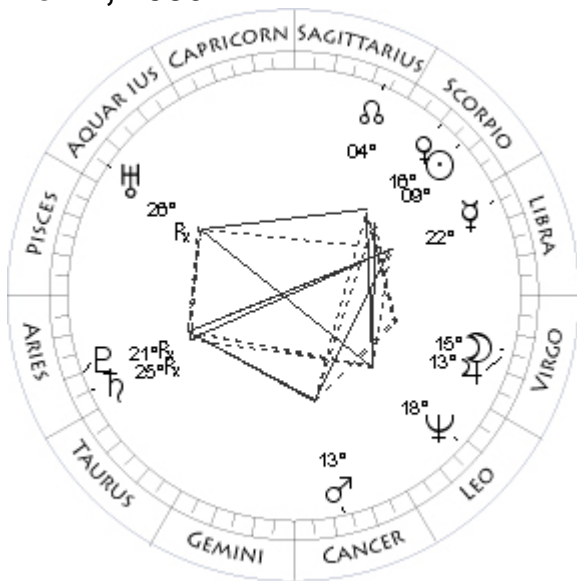

Nov 1, 2086

Dec 1, 2086

Nov 1, 2086

Mo|15Vi13 - 5°09	
Su|09Sc32 - 0°00	Ea|09Ta32 - 0°00
Me|22Li59 + 1°42	Me|29Ge51 + 1°42
Ve|16Sc57 + 0°30	Ve|27Sc08 + 0°30
Ma|13Cn57 + 1°04	Ma|07Ge35 + 1°04
Ju|13Vi18 + 0°57	Ju|04Vi29 + 0°57
Sa|25Ar41 - 2°46R	Sa|27Ar09 - 2°46
Ur|26Aq05 - 0°45R	Ur|28Aq48 - 0°45
Ne|18Le39 + 0°07	Ne|16Le47 + 0°07
Pl|21Ar09 -17°36R	Pl|20Ar55 -17°36
No|05Sa35 - 0°00	

Dec 1, 2086

Mo|17Li22 - 3°52	
Su|09Sa45 - 0°00	Ea|09Ge45 - 0°00
Me|01Sa51 + 0°12	Me|14Sc11 + 0°12
Ve|24Sa32 - 0°42	Ve|14Cp45 - 0°42
Ma|14Cn15 + 2°28R	Ma|23Ge07 + 2°28
Ju|17Vi15 + 1°04	Ju|06Vi48 + 1°04
Sa|23Ar50 - 2°41R	Sa|28Ar12 - 2°41
Ur|26Aq23 - 0°44	Ur|29Aq07 - 0°44
Ne|18Le43 + 0°08R	Ne|16Le57 + 0°08
Pl|20Ar41 -17°30R	Pl|21Ar00 -17°30
No|04Sa00 - 0°00