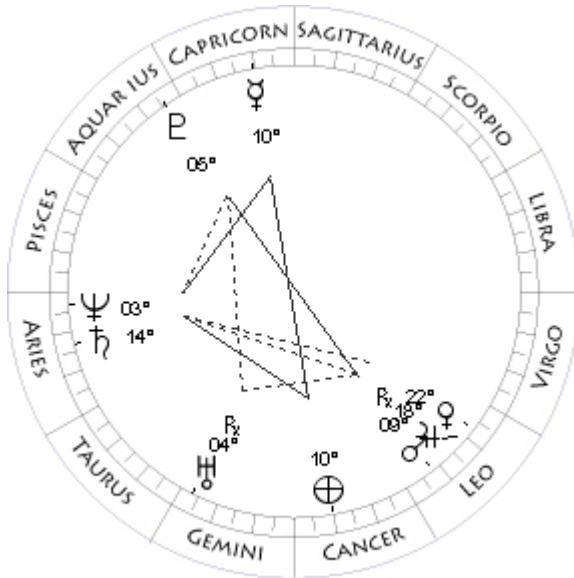

Jan 1, 2027

Feb 1, 2027

Jan 1, 2027

Mo|00Sc54 - 4°50	Ea|10Cn50 - 0°00
Su|10Cp50 - 0°00	Me|10Cp27 - 1°45
Me|10Cp43 - 1°45	Ve|22Le40 + 3°23
Ve|23Sc59 + 3°23	Ma|09Vi56 + 3°18
Ma|09Vi56 + 3°18	Ju|18Le50 + 0°56
Ju|26Le24 + 0°56R	Sa|14Ar20 - 2°27
Sa|08Ar21 - 2°27	Ur|04Ge06 - 0°08
Ur|02Ge17 - 0°08R	Ne|03Ar37 - 1°23
Ne|01Ar45 - 1°23	Pl|05Aq29 - 4°15
Pl|04Aq17 - 4°15	No|22Aq50 - 0°00
No|22Aq50 - 0°00	

Feb 1, 2027

Mo|16Sa23 - 4°46	Ea|12Le23 - 0°00
Su|12Aq23 - 0°00	Me|17Ta45 - 0°02
Me|00Pi33 - 0°02	Ve|12Li57 + 2°28
Ve|27Sa36 + 2°28	Ma|22Le49 + 4°18
Ma|07Vi17 + 4°18R	Ju|21Le17 + 1°02
Ju|23Le17 + 1°02R	Sa|15Ar24 - 2°20
Sa|10Ar19 - 2°20	Ur|04Ge27 - 0°08
Ur|01Ge42 - 0°08R	Ne|03Ar48 - 1°22
Ne|02Ar21 - 1°22	Pl|05Aq37 - 4°17
Pl|05Aq15 - 4°17	No|21Aq12 - 0°00
No|21Aq12 - 0°00