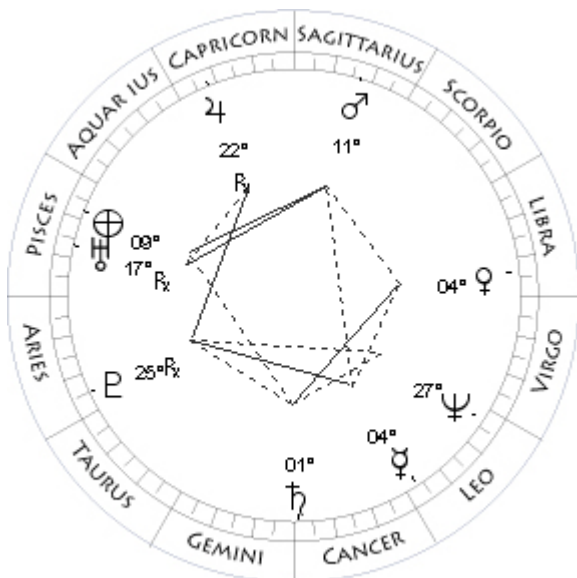

Oct 1, 2091

Sep 1, 2091

Mo|18Ar16 - 3°47	Ea|09Pi21 - 0°00
Su|09Vi21 - 0°00	Me|04Le03 + 1°42
Me|01Vi02 + 1°42	Ve|04Li49 + 1°23
Ve|19Vi54 + 1°23	Ma|11Sa14 - 0°33
Ma|06Sc45 - 0°33	Ju|22Cp01 - 0°16
Ju|12Cp36 - 0°16R	Sa|01Cn43 - 0°55
Sa|07Cn23 - 0°55	Ur|17Pi47 - 0°49
Ur|18Pi13 - 0°49R	Ne|27Le23 + 0°26
Ne|27Le46 + 0°26	Pl|25Ar45 -17°27
Pl|27Ar28 -17°27R	No|02Vi07 - 0°00

Oct 1, 2091

Mo|20Ta28 - 5°04	Ea|08Ar35 - 0°00
Su|08Li35 - 0°00	Me|00Sa28 - 0°28
Me|24Li19 - 0°28	Ve|23Sc03 + 0°38
Ve|27Li03 + 0°38	Ma|26Sc59 - 0°52
Ma|26Sc59 - 0°52	Ju|24Cp33 - 0°18
Ju|13Cp22 - 0°18	Sa|02Cn50 - 0°55
Sa|09Cn13 - 0°55	Ur|18Pi06 - 0°48
Ur|17Pi03 - 0°48R	Ne|27Le33 + 0°26
Ne|28Le46 + 0°26	Pl|25Ar50 -17°33
Pl|27Ar00 -17°33R	No|00Vi32 - 0°00