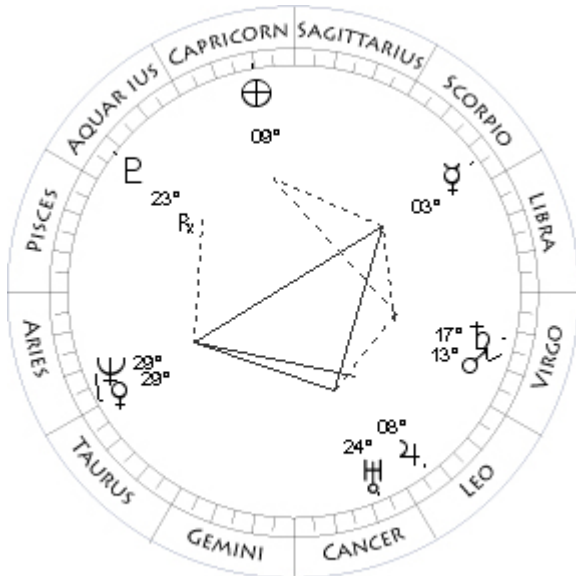

Aug 1, 2038

Jul 1, 2038

Mo|27Ge15 - 1°12	
Su|09Cn47 - 0°00	Ea|09Cp47 - 0°00
Me|05Le03 + 0°51	Me|03Sc43 + 0°51
Ve|11Ge21 - 1°16	Ve|29Ar22 - 1°16
Ma|19Le56 + 1°14	Ma|13Vi08 + 1°14
Ju|03Le51 + 0°31	Ju|08Le21 + 0°31
Sa|11Vi33 + 1°54	Sa|17Vi02 + 1°54
Ur|23Cn31 + 0°29	Ur|24Cn16 + 0°29
Ne|01Ta06 - 1°42	Ne|29Ar17 - 1°42
Pl|23Aq56 - 9°31R	Pl|23Aq25 - 9°31
No|10Cn29 - 0°00	

Aug 1, 2038

Mo|15Le21 + 3°00	
Su|09Le22 - 0°00	Ea|09Aq22 - 0°00
Me|13Le51 - 4°57R	Me|03Aq14 - 4°57
Ve|18Cn48 + 0°03	Ve|19Ge07 + 0°03
Ma|09Vi04 + 1°00	Ma|26Vi45 + 1°00
Ju|10Le36 + 0°33	Ju|10Le50 + 0°33
Sa|14Vi32 + 1°51	Sa|18Vi07 + 1°51
Ur|25Cn24 + 0°29	Ur|24Cn39 + 0°29
Ne|01Ta24 - 1°44	Ne|29Ar28 - 1°44
Pl|23Aq21 - 9°37R	Pl|23Aq33 - 9°37
No|08Cn50 - 0°00