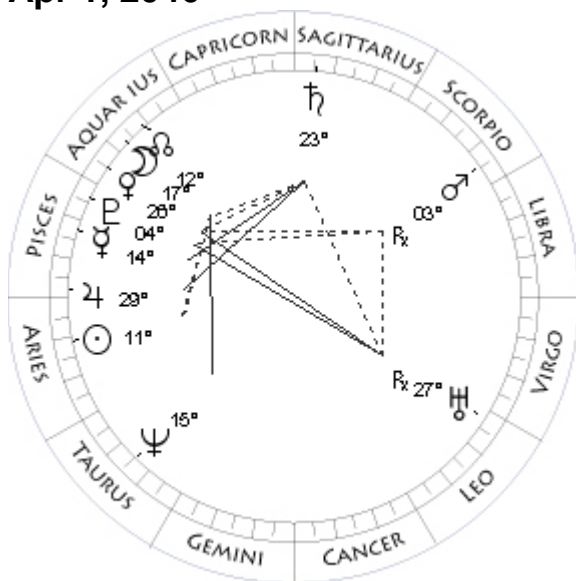

Apr 1, 2046

Mar 1, 2046

Mo|02Cp25 - 3°27	
Su|11Pi04 - 0°00	Ea|11Vi04 - 0°00
Me|13Pi48 + 3°42R	Me|06Vi05 + 3°42
Ve|25Cp03 + 3°37	Ve|16Li53 + 3°37
Ma|05Sc42 + 2°27	Ma|06Li15 + 2°27
Ju|21Pi46 - 1°02	Ju|23Pi54 - 1°02
Sa|22Sa26 + 1°29	Sa|16Sa52 + 1°29
Ur|29Le06 + 0°47R	Ur|29Le44 + 0°47
Ne|14Ta42 - 1°44	Ne|16Ta24 - 1°44
Pl|03Pi52 -11°36	Pl|04Pi09 -11°36
No|12Aq13 - 0°00	

Apr 1, 2046

Mo|17Aq37 + 0°30	
Su|11Ar56 - 0°00	Ea|11Li56 - 0°00
Me|14Pi17 - 1°48	Me|19Sa40 - 1°48
Ve|26Aq20 + 0°33	Ve|06Sa32 + 0°33
Ma|03Sc22 + 2°17R	Ma|20Li20 + 2°17
Ju|29Pi15 - 1°03	Ju|26Pi43 - 1°03
Sa|23Sa14 + 1°31	Sa|17Sa48 + 1°31
Ur|27Le58 + 0°47R	Ur|00Vi08 + 0°47
Ne|15Ta32 - 1°43	Ne|16Ta36 - 1°43
Pl|04Pi41 -11°41	Pl|04Pi16 -11°41
No|10Aq34 - 0°00