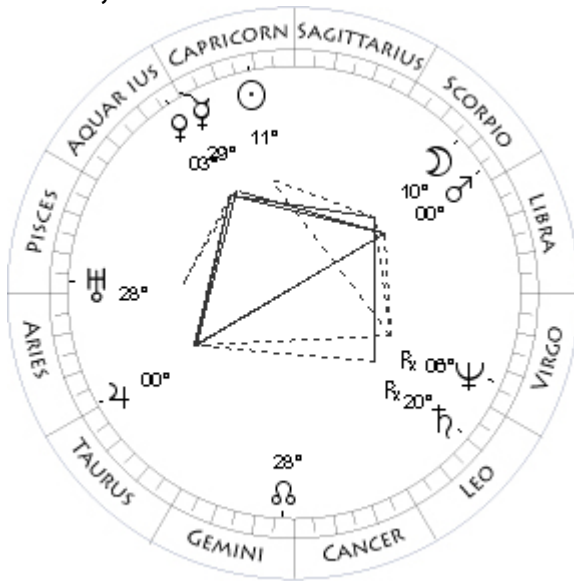

Jan 1, 2025

Feb 1, 2025

Jan 1, 2025

Mo|10Sc49 + 3°54	Ea|11Cn20 - 0°00
Su|11Cp20 - 0°00	Me|10Ta45 - 0°23
Me|29Cp55 - 0°23	Ve|05Pi19 - 1°35
Ve|03Aq57 - 1°35	Ma|26Vi32 + 1°28
Ma|00Sc36 + 1°28	Ju|11Ta01 - 1°14
Ju|00Ta14 - 1°14	Sa|16Le51 + 1°02
Sa|20Le46 + 1°02R	Ur|00Ar52 - 0°44
Ur|28Pi08 - 0°44	Ne|06Vi11 + 0°40R
Ne|06Vi11 + 0°40R	Pl|29Ar02 -17°12
Pl|28Ar44 -17°12R	No|27Ge37 - 0°00

Feb 1, 2025

Mo|27Sa35 - 0°00	Ea|12Le53 - 0°00
Su|12Aq53 - 0°00	Me|22Li08 + 1°27
Me|17Cp56 + 1°27	Ve|24Ar37 - 1°25
Ve|12Pi27 - 1°25	Ma|17Sc10 + 1°24
Ma|17Sc10 + 1°24	Ju|13Ta50 - 1°05
Ju|02Ta36 - 1°05	Sa|17Le59 + 1°07
Sa|18Le35 + 1°07R	Ur|01Ar12 - 0°43
Ur|29Pi10 - 0°43	Ne|05Vi34 + 0°41R
Ne|05Vi34 + 0°41R	Pl|29Ar07 -17°01
Pl|28Ar48 -17°01	No|25Ge59 - 0°00