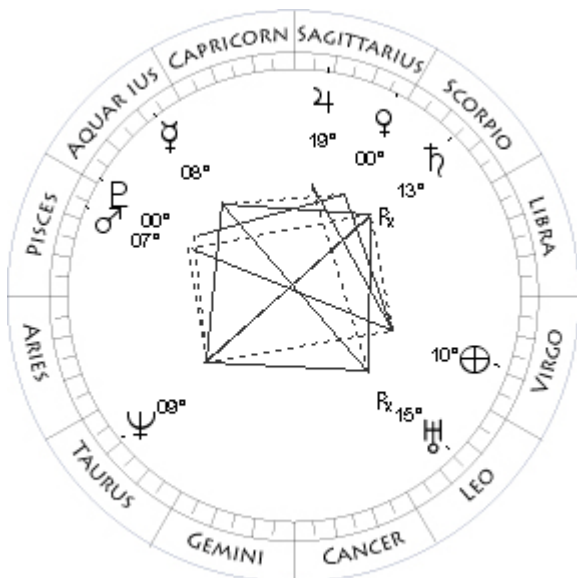

Apr 1, 2043

Mar 1, 2043

Mo|13Sc03 - 2°57	
Su|10Pi47 - 0°00	Ea|10Vi48 - 0°00
Me|01Pi16 - 2°09	Me|08Aq28 - 2°09
Ve|01Aq18 + 0°37	Ve|00Sa56 + 0°37
Ma|08Pi55 - 1°02	Ma|07Pi34 - 1°02
Ju|29Sa59 + 0°27	Ju|19Sa49 + 0°27
Sa|18Sc30 + 2°27R	Sa|13Sc10 + 2°27
Ur|14Le21 + 0°43R	Ur|15Le43 + 0°43
Ne|08Ta06 - 1°44	Ne|09Ta42 - 1°44
Pl|29Aq49 -10°42	Pl|00Pi03 -10°42
No|10Ar15 - 0°00	

Apr 1, 2043

Mo|27Sa05 - 5°11	
Su|11Ar40 - 0°00	Ea|11Li40 - 0°00
Me|29Ar13 + 1°45	Me|14Cn27 + 1°45
Ve|08Pi36 - 1°01	Ve|20Cp05 - 1°01
Ma|03Ar14 - 0°52	Ma|27Pi10 - 0°52
Ju|03Cp03 + 0°26	Ju|22Sa18 + 0°26
Sa|17Sc32 + 2°33R	Sa|14Sc08 + 2°33
Ur|13Le28 + 0°42R	Ur|16Le07 + 0°42
Ne|09Ta00 - 1°43	Ne|09Ta53 - 1°43
Pl|00Pi37 -10°47	Pl|00Pi10 -10°47
No|08Ar36 - 0°00