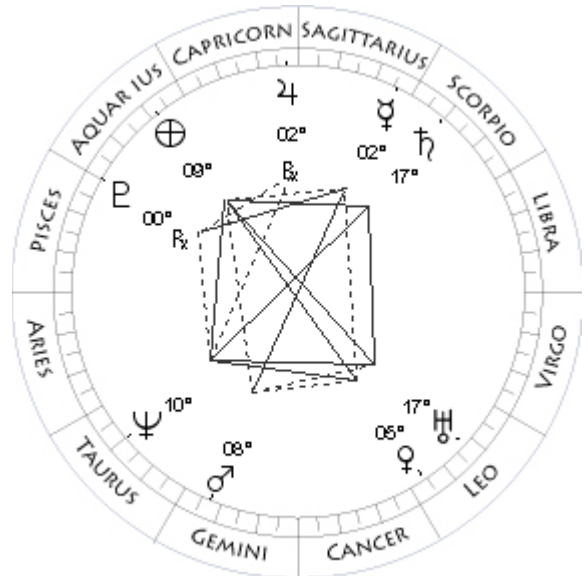

Aug 1, 2043

Jul 1, 2043

Mo|27Ar35 + 2°03	Ea|09Cp35 - 0°00
Su|09Cn35 - 0°00	Me|02Le33 + 1°39
Me|15Cn02 + 1°39	Ve|14Ge59 - 0°03
Ve|29Ge25 - 0°03	Ma|21Ta29 + 0°02
Ma|10Ge51 + 0°02	Ju|29Sa38 + 0°19
Ju|27Sa17 + 0°19R	Sa|16Sc59 + 2°26
Sa|12Sc00 + 2°26R	Ur|17Le16 + 0°40
Ur|15Le25 + 0°40	Ne|10Ta27 - 1°44
Ne|12Ta05 - 1°44	Pl|00Pi31 -11°15
Pl|01Pi11 -11°15R	No|03Ar47 - 0°00
No|03Ar47 - 0°00	

Aug 1, 2043

Mo|21Ge14 + 5°02	Ea|09Aq10 - 0°00
Su|09Le10 - 0°00	Me|02Sa10 - 0°48
Me|06Vi10 - 0°48	Ve|05Le09 + 1°03
Ve|07Le30 + 1°03	Ma|08Ge18 + 0°24
Ma|02Cn07 + 0°24	Ju|02Cp09 + 0°14
Ju|24Sa19 + 0°14R	Sa|17Sc57 + 2°18
Sa|12Sc04 + 2°18	Ur|17Le40 + 0°39
Ur|17Le13 + 0°39	Ne|10Ta38 - 1°46
Ne|12Ta35 - 1°46	Pl|00Pi38 -11°22
Pl|00Pi40 -11°22R	No|02Ar09 - 0°00
No|02Ar09 - 0°00