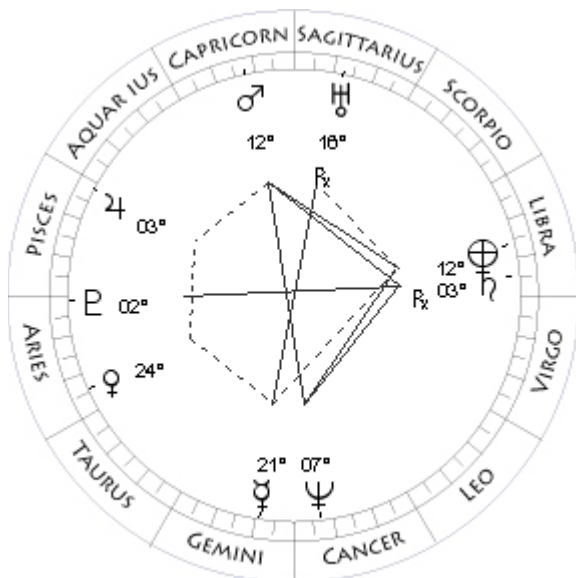

Apr 1, 2069

Mar 1, 2069

Mo|26Ge36 - 3°18	Ea|11Vi29 - 0°00
Su|11Pi30 - 0°00	Me|27Cp03 - 2°08
Me|28Aq14 - 2°08	Ve|05Pi38 - 1°25
Ve|09Pi01 - 1°25	Ma|24Sa30 - 0°47
Ma|24Cp12 - 0°47	Ju|00Pi22 - 0°49
Ju|02Pi12 - 0°49	Sa|02Li51 + 2°34
Sa|05Li16 + 2°34R	Ur|15Sa58 - 0°01
Ur|18Sa55 - 0°01	Ne|06Cn01 - 1°01R
Ne|06Cn01 - 1°01R	Pl|01Ar50 -16°01
Pl|01Ar50 -16°01	No|17Sc21 - 0°00
No|17Sc21 - 0°00	

Apr 1, 2069

Mo|15Le04 - 5°12	Ea|12Li21 - 0°00
Su|12Ar22 - 0°00	Me|21Ge46 + 1°01
Me|26Ar55 + 1°01	Ve|24Ar56 - 1°08
Ve|17Ar39 - 1°08	Ma|12Cp20 - 1°12
Ma|17Aq14 - 1°12	Ju|03Pi08 - 0°53
Ju|09Pi23 - 0°53	Sa|02Li54 + 2°36R
Sa|02Li54 + 2°36R	Ur|16Sa20 - 0°02
Ur|19Sa06 - 0°02R	Ne|06Cn02 - 1°00
Ne|06Cn02 - 1°00	Pl|02Ar37 -16°01
Pl|02Ar37 -16°01	No|15Sc42 - 0°00
No|15Sc42 - 0°00