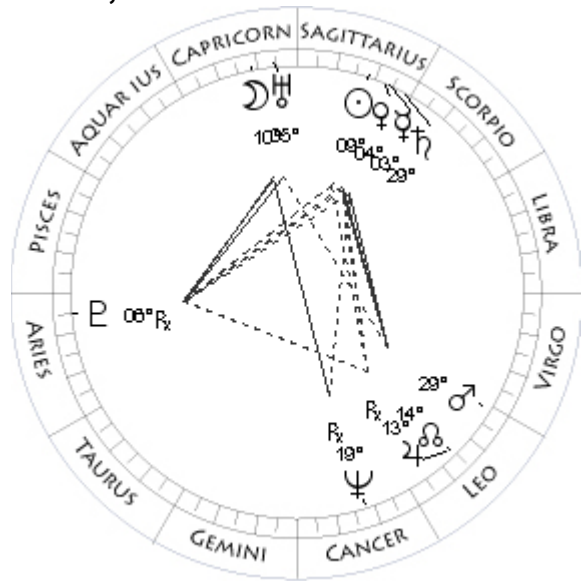

Dec 1, 2073

Nov 1, 2073

Mo|03Sa47 + 4°49
Su|09Sc41 - 0°00
Me|21Li34 + 1°59
Ve|27Li14 + 1°22
Ma|16Le33 + 1°36
Ju|12Le21 + 0°27
Sa|25Sc55 + 1°54
Ur|03Cp35 - 0°17
Ne|19Cn54 - 0°44R
Pl|06Ar51 -17°05R
No|17Le00 - 0°00

Ea|09Ta41 - 0°00
Me|14Cn16 + 1°59
Ve|09Li57 + 1°22
Ma|08Cn07 + 1°36
Ju|01Le30 + 0°27
Sa|27Sc31 + 1°54
Ur|05Cp58 - 0°17
Ne|18Cn07 - 0°44
Pl|07Ar21 -17°05

Dec 1, 2073

Mo|10Cp55 + 2°47
Su|09Sa54 - 0°00
Me|03Sa56 - 0°04
Ve|04Sa55 + 0°29
Ma|29Le06 + 2°23
Ju|13Le35 + 0°33R
Sa|29Sc28 + 1°52
Ur|05Cp04 - 0°17
Ne|19Cn29 - 0°45R
Pl|06Ar30 -16°57R
No|15Le25 - 0°00

Ea|09Ge54 - 0°00
Me|20Sc53 - 0°04
Ve|28Sc07 + 0°29
Ma|22Cn17 + 2°23
Ju|03Le56 + 0°33
Sa|28Sc26 + 1°52
Ur|06Cp18 - 0°17
Ne|18Cn18 - 0°45
Pl|07Ar26 -16°57