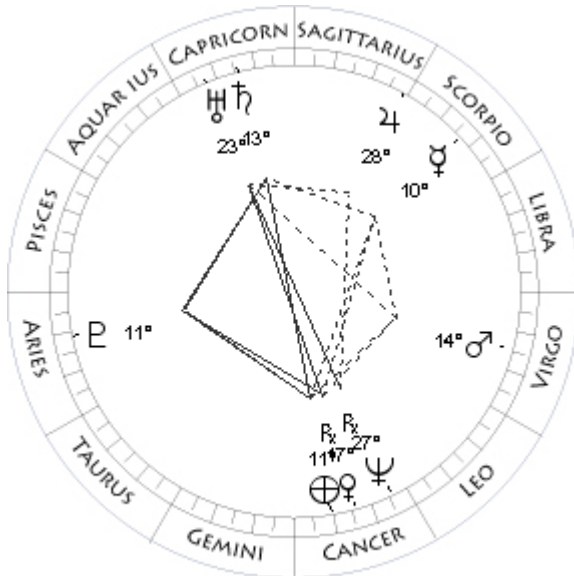

Jan 1, 2078

Feb 1, 2078

Jan 1, 2078

Mo|18Le50 + 5°05	Ea|11Cn28 - 0°00
Su|11Cp28 - 0°00	Me|10Sc37 + 0°22
Me|23Sa36 + 0°22	Ve|17Cn24 + 4°23
Ve|26Sa01 + 4°23R	Ma|14Vi48 + 1°52
Ma|20Li30 + 1°52	Ju|28Sc41 + 0°46
Ju|04Sa55 + 0°46	Sa|13Cp34 + 0°25
Sa|13Cp22 + 0°25	Ur|23Cp18 - 0°28
Ur|22Cp44 - 0°28	Ne|27Cn20 - 0°29
Ne|27Cn52 - 0°29R	Pl|11Ar48 -17°02
Pl|10Ar51 -17°02	No|26Ta25 - 0°00

Feb 1, 2078

Mo|03Li44 + 3°56	Ea|13Le01 - 0°00
Su|13Aq01 - 0°00	Me|10Aq30 - 2°05
Me|12Aq16 - 2°05	Ve|07Vi44 + 5°21
Ve|01Cp01 + 5°21	Ma|28Vi25 + 2°01
Ma|04Sc30 + 2°01	Ju|01Sa05 + 0°47
Ju|10Sa27 + 0°47	Sa|14Cp30 + 0°23
Sa|16Cp57 + 0°23	Ur|23Cp39 - 0°28
Ur|24Cp33 - 0°28	Ne|27Cn31 - 0°28
Ne|27Cn00 - 0°28R	Pl|11Ar53 -16°51
Pl|11Ar08 -16°51	No|24Ta46 - 0°00