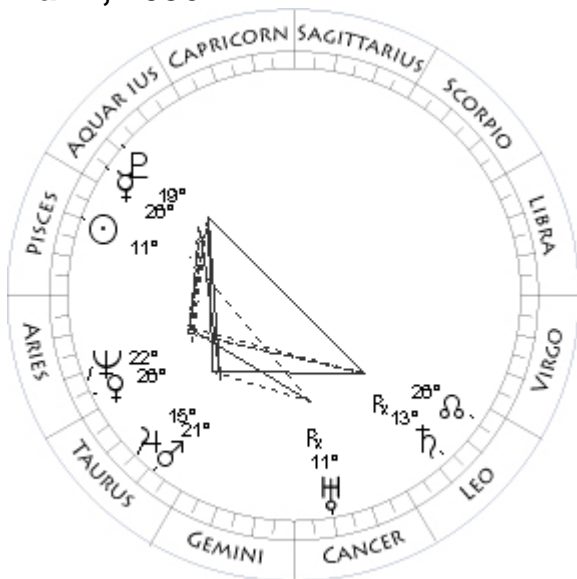

Mar 1, 2036

Apr 1, 2036

Mar 1, 2036

Mo|19Ar25 - 4°14	Ea|11Vi29 - 0°00
Su|11Pi29 - 0°00	Me|22Cp52 - 2°07
Me|26Aq58 - 2°07	Ve|14Cn38 + 1°20
Ve|26Ar40 + 1°20	Ma|28Ge06 + 1°08
Ma|21Ta32 + 1°08	Ju|25Ta56 - 0°52
Ju|15Ta40 - 0°52	Sa|16Le44 + 1°04
Sa|13Le51 + 1°04R	Ur|13Cn44 + 0°24
Ur|11Cn07 + 0°24R	Ne|24Ar04 - 1°38
Ne|22Ar48 - 1°38	Pl|19Aq58 - 8°14
Pl|19Aq58 - 8°14	No|25Le36 - 0°00
No|25Le36 - 0°00	

Apr 1, 2036

Mo|09Ge47 - 4°58	Ea|12Li21 - 0°00
Su|12Ar21 - 0°00	Me|13Ge40 + 0°46
Me|25Ar34 + 0°46	Ve|04Vi58 + 3°54
Ve|27Ta46 + 3°54	Ma|13Cn07 + 1°16
Ma|10Ge53 + 1°16	Ju|28Ta42 - 0°46
Ju|21Ta28 - 0°46	Sa|17Le52 + 1°04
Sa|12Le26 + 1°04R	Ur|14Cn07 + 0°23
Ur|11Cn04 + 0°23	Ne|24Ar15 - 1°38
Ne|23Ar52 - 1°38	Pl|20Aq06 - 8°20
Pl|20Aq44 - 8°20	No|23Le57 - 0°00
No|23Le57 - 0°00