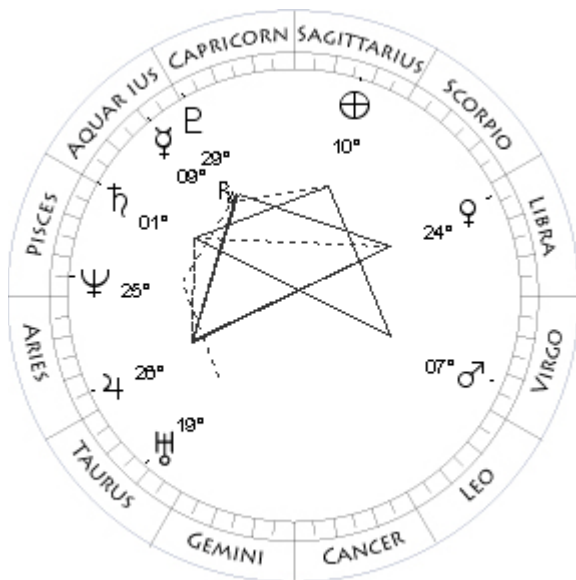

Jun 1, 2023

May 1, 2023

Mo|20Vi39 + 3°38	
Su|10Ta52 - 0°00	Ea|10Sc52 - 0°00
Me|11Ta38 + 0°50R	Me|09Sc54 + 0°50
Ve|23Ge14 + 2°26	Ve|04Vi20 + 2°26
Ma|19Cn16 + 1°46	Ma|23Le37 + 1°46
Ju|26Ar27 - 1°04	Ju|23Ar33 - 1°04
Sa|05Pi26 - 1°25	Sa|00Pi05 - 1°25
Ur|18Ta28 - 0°19	Ur|18Ta51 - 0°19
Ne|26Pi46 - 1°11	Ne|25Pi26 - 1°11
Pl|00Aq17 - 2°30R	Pl|29Cp11 - 2°30
No|03Ta51 - 0°00	

Jun 1, 2023

Mo|06Sc43 - 0°17	
Su|10Ge46 - 0°00	Ea|10Sa46 - 0°00
Me|16Ta23 - 3°21	Me|09Aq47 - 3°21
Ve|26Cn04 + 2°39	Ve|24Li31 + 2°39
Ma|06Le49 + 1°28	Ma|07Vi10 + 1°28
Ju|03Ta30 - 1°05	Ju|26Ar24 - 1°05
Sa|06Pi59 - 1°31	Sa|01Pi04 - 1°31
Ur|20Ta14 - 0°19	Ur|19Ta12 - 0°19
Ne|27Pi29 - 1°12	Ne|25Pi37 - 1°12
Pl|00Aq04 - 2°35R	Pl|29Cp20 - 2°35
No|02Ta12 - 0°00