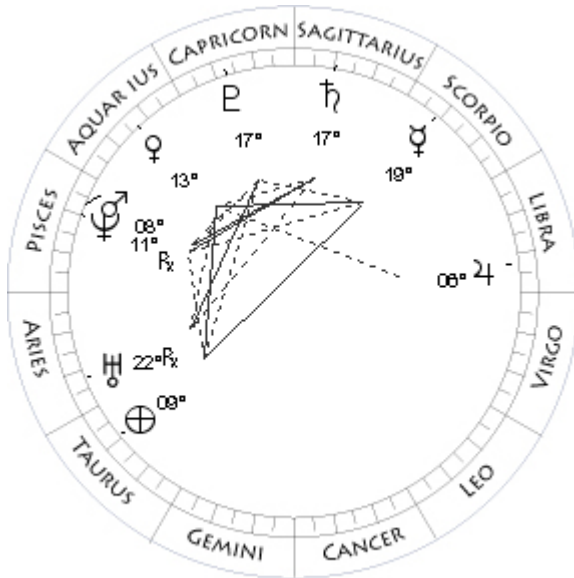

Dec 1, 2016

Nov 1, 2016

Mo|28Sc39 + 4°57	Ea|09Ta30 - 0°00
Su|09Sc30 - 0°00	Me|19Sc14 - 0°02
Me|12Sc33 - 0°02	Ve|13Aq39 - 1°44
Ve|17Sa10 - 1°44	Ma|08Pi18 - 1°56
Ma|24Cp22 - 1°56	Ju|06Li22 + 1°07
Ju|11Li18 + 1°07	Sa|17Sa41 + 1°21
Sa|14Sa27 + 1°21	Ur|22Ar42 - 0°38
Ur|21Ar50 - 0°38R	Ne|09Pi22 - 0°52R
Ne|09Pi22 - 0°52R	Ne|11Pi01 - 0°52
Pl|15Cp12 + 1°08	Pl|17Cp15 + 1°08
No|09Vi27 - 0°00	

Dec 1, 2016

Mo|01Cp34 + 4°34	Ea|09Ge44 - 0°00
Su|09Sa44 - 0°00	Me|17Aq09 - 2°24
Me|28Sa05 - 2°24	Ve|01Ar13 - 2°25
Ve|22Cp52 - 2°25	Ma|27Pi16 - 1°25
Ma|16Aq32 - 1°25	Ju|08Li38 + 1°11
Ju|16Li55 + 1°11	Sa|18Sa36 + 1°18
Sa|17Sa48 + 1°18	Ur|23Ar01 - 0°37
Ur|20Ar53 - 0°37R	Ne|09Pi18 - 0°52
Ne|09Pi18 - 0°52	Ne|11Pi11 - 0°52
Pl|15Cp55 + 1°04	Pl|17Cp24 + 1°04
No|07Vi52 - 0°00