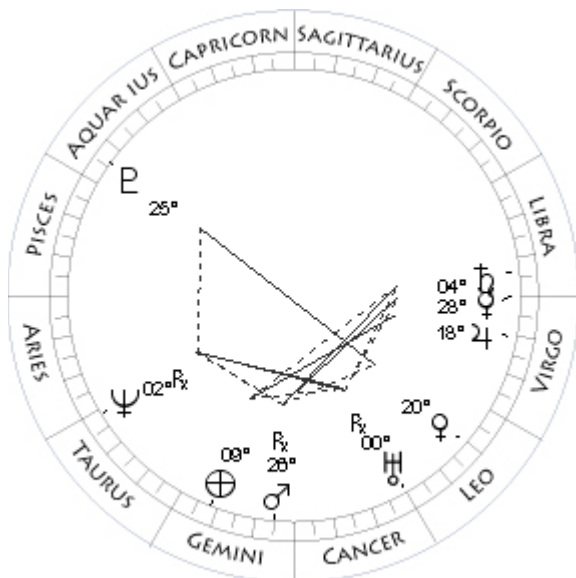

Dec 1, 2039

Nov 1, 2039

Mo|15Ta11 - 2°27	
Su|08Sc55 - 0°00	Ea|08Ta56 - 0°00
Me|21Sc27 - 2°02R	Me|12Ar20 - 2°02
Ve|23Vi06 + 0°46	Ve|01Cn24 + 0°46
Ma|18Cn37 + 1°11	Ma|10Ge52 + 1°11
Ju|23Vi57 + 1°03	Ju|16Vi31 + 1°03
Sa|06Li52 + 2°09	Sa|03Li42 + 2°09
Ur|03Le24 + 0°34	Ur|00Le21 + 0°34
Ne|02Ta02 - 1°48R	Ne|02Ta16 - 1°48
Pl|23Aq21 - 9°53R	Pl|25Aq21 - 9°53
No|14Ge38 - 0°00	

Dec 1, 2039

Mo|17Ge47 + 0°27	
Su|09Sa09 - 0°00	Ea|09Ge09 - 0°00
Me|21Sc13 + 1°46	Me|28Vi54 + 1°46
Ve|27Li05 + 2°09	Ve|20Le04 + 2°09
Ma|21Cn21 + 2°31R	Ma|26Ge12 + 2°31
Ju|28Vi41 + 1°09	Ju|18Vi49 + 1°09
Sa|09Li49 + 2°14	Sa|04Li43 + 2°14
Ur|03Le11 + 0°35R	Ur|00Le44 + 0°35
Ne|01Ta17 - 1°47R	Ne|02Ta27 - 1°47
Pl|23Aq29 - 9°47	Pl|25Aq28 - 9°47
No|13Ge03 - 0°00