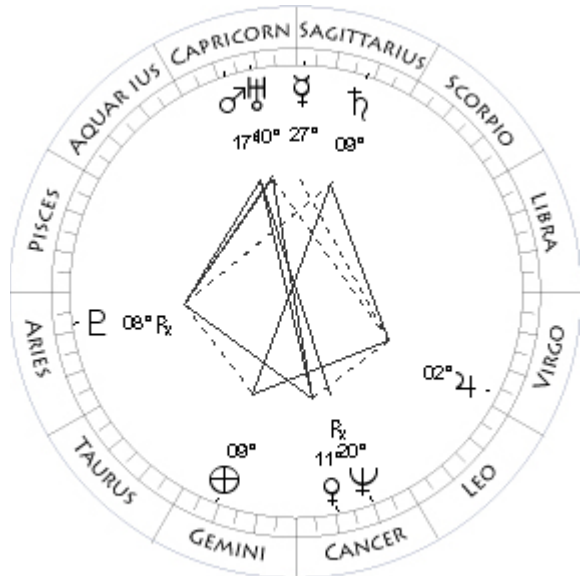

Dec 1, 2074

Nov 1, 2074

Mo|13Ar38 - 4°52	Ea|09Ta27 - 0°00
Su|09Sc26 - 0°00	Me|22Vi59 + 1°43
Me|27Li12 + 1°43	Ve|23Ta20 - 2°57
Ve|08Li42 - 2°57	Ma|00Cp16 - 0°47
Ma|10Sa00 - 0°47	Ju|00Vi28 + 0°55
Ju|09Vi39 + 0°55	Sa|08Sa40 + 1°38
Sa|06Sa07 + 1°38	Ur|10Cp09 - 0°20
Ur|07Cp40 - 0°20	Ne|20Cn20 - 0°41
Ne|22Cn08 - 0°41R	Pl|08Ar25 -17°10
Pl|07Ar59 -17°10R	No|27Cn41 - 0°00

Dec 1, 2074

Mo|16Ta59 - 4°45	Ea|09Ge40 - 0°00
Su|09Sa39 - 0°00	Me|27Sa25 - 1°24
Me|15Sa19 - 1°24	Ve|11Cn41 + 1°53
Ve|24Li18 + 1°53	Ma|17Cp47 - 0°59
Ma|02Cp18 - 0°59	Ju|02Vi48 + 1°01
Ju|13Vi20 + 1°01	Sa|09Sa35 + 1°35
Sa|09Sa35 + 1°35	Ur|10Cp30 - 0°20
Ur|09Cp04 - 0°20	Ne|20Cn31 - 0°41
Ne|21Cn46 - 0°41R	Pl|08Ar31 -17°02
Pl|07Ar37 -17°02R	No|26Cn05 - 0°00