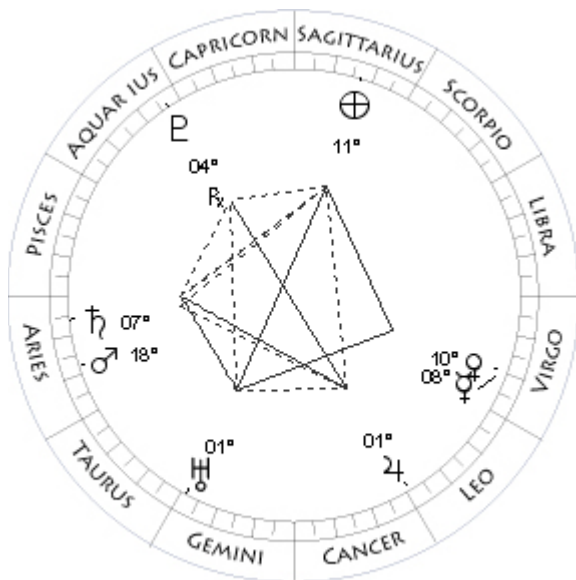

Jun 1, 2026

May 1, 2026

Mo|08Sc37 - 4°26	Ea|11Sc08 - 0°00
Su|11Ta08 - 0°00	Me|15Pi16 - 1°52
Me|26Ar55 - 1°52	Ve|19Cn42 + 0°55
Ve|08Ge54 + 0°55	Ma|29Pi22 - 0°53
Ma|16Ar46 - 0°53	Ju|29Cn13 + 0°23
Ju|18Cn59 + 0°23	Sa|05Ar58 - 2°10
Sa|09Ar12 - 2°10	Ur|01Ge17 - 0°10
Ur|00Ge19 - 0°10	Ne|02Ar07 - 1°19
Ne|03Ar18 - 1°19	Pl|04Aq21 - 4°03
Pl|05Aq25 - 4°03	No|05Pi49 - 0°00
No|05Pi49 - 0°00	

Jun 1, 2026

Mo|23Sa24 - 4°42	Ea|11Sa01 - 0°00
Su|11Ge01 - 0°00	Me|08Vi06 + 2°10
Me|00Cn01 + 2°10	Ve|10Vi03 + 1°56
Ve|15Cn59 + 1°56	Ma|18Ar31 - 0°37
Ma|10Ta08 - 0°37	Ju|01Le44 + 0°25
Ju|24Cn10 + 0°25	Sa|07Ar01 - 2°16
Sa|12Ar17 - 2°16	Ur|01Ge38 - 0°10
Ur|02Ge06 - 0°10	Ne|02Ar18 - 1°20
Ne|04Ar06 - 1°20	Pl|05Aq16 - 4°09R
Pl|05Aq16 - 4°09R	Pl|04Aq29 - 4°09
No|04Pi10 - 0°00