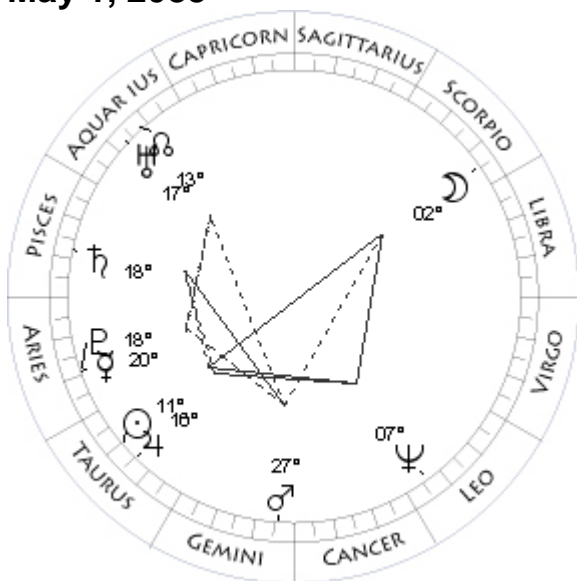

May 1, 2083

Jun 1, 2083

May 1, 2083

Mo|02Sc40 - 4°55	Ea|11Sc21 - 0°00
Su|11Ta21 - 0°00	Me|11Sa15 - 1°53
Me|20Ar21 - 1°53	Ve|15Pi10 - 1°36
Ve|18Ar12 - 1°36	Ma|23Cn51 + 1°15
Ma|27Ge18 + 1°15	Ju|17Ta12 - 0°53
Ju|16Ta13 - 0°53	Sa|13Pi54 - 1°47
Sa|18Pi39 - 1°47	Ur|14Aq54 - 0°40
Ur|17Aq47 - 0°40	Ne|09Le09 - 0°07
Ne|07Le09 - 0°07	Pl|17Ar21 -16°53
Pl|18Ar23 -16°53	No|13Aq22 - 0°00
No|13Aq22 - 0°00	

Jun 1, 2083

Mo|26Sa48 - 3°29	Ea|11Sa14 - 0°00
Su|11Ge15 - 0°00	Me|21Pi42 - 1°54
Me|22Ta51 - 1°54	Ve|04Ta33 - 1°01
Ve|26Ta04 - 1°01	Ma|07Le57 + 1°16
Ma|16Cn53 + 1°16	Ju|20Ta00 - 0°51
Ju|23Ta33 - 0°51	Sa|14Pi54 - 1°54
Sa|20Pi50 - 1°54	Ur|15Aq14 - 0°41
Ur|17Aq55 - 0°41R	Ne|09Le15 - 0°06
Ne|07Le38 - 0°06	Pl|17Ar26 -17°00
Pl|19Ar00 -17°00	No|11Aq43 - 0°00
No|11Aq43 - 0°00