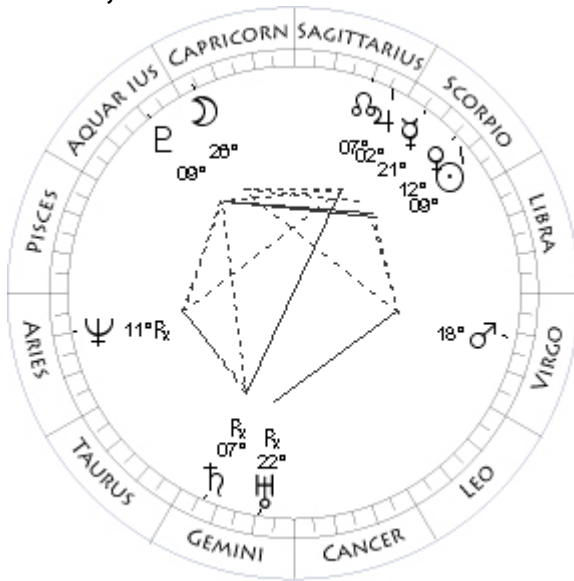

Nov 1, 2030

Dec 1, 2030

Nov 1, 2030

Mo|26Cp14 + 3°56	Ea|09Ta07 - 0°00
Su|09Sc07 - 0°00	Me|19Sa32 - 1°13
Me|21Sc45 - 1°13	Ve|16Sc25 + 0°44
Ve|12Sc12 + 0°44	Ma|20Le42 + 1°28
Ma|18Vi20 + 1°28	Ju|06Sa09 + 0°38
Ju|02Sa01 + 0°38	Sa|04Ge28 - 2°06
Sa|07Ge27 - 2°06R	Ur|20Ge22 + 0°05
Ur|22Ge24 + 0°05R	Ne|12Ar09 - 1°35
Ne|11Ar15 - 1°35R	Pl|11Aq44 - 6°11
Pl|09Aq35 - 6°11	No|08Sa42 - 0°00

Dec 1, 2030

Mo|03Pi41 + 5°18	Ea|09Ge20 - 0°00
Su|09Sa20 - 0°00	Me|01Ar37 - 1°59
Me|00Cp16 - 1°59	Ve|04Cp07 - 0°26
Ve|19Sa50 - 0°26	Ma|03Vi50 + 1°37
Ma|05Li51 + 1°37	Ju|08Sa30 + 0°35
Ju|08Sa38 + 0°35	Sa|05Ge35 - 2°05
Sa|05Ge07 - 2°05R	Ur|20Ge43 + 0°06
Ur|21Ge20 + 0°06R	Ne|12Ar20 - 1°34
Ne|10Ar43 - 1°34R	Pl|11Aq52 - 6°08
Pl|09Aq56 - 6°08	No|07Sa07 - 0°00