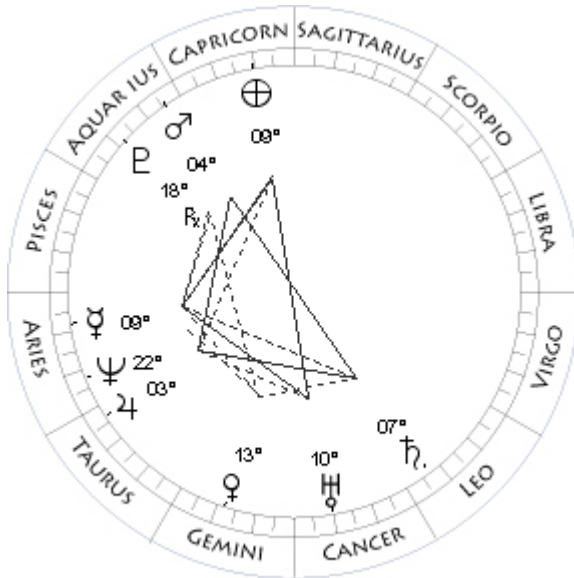

Aug 1, 2035

Jul 1, 2035

Mo|14Ta27 - 4°42	Ea|09Cp31 - 0°00
Su|09Cn31 - 0°00	Me|09Ar28 - 1°26
Me|20Ge49 - 1°26	Ve|13Ge27 - 0°05
Ve|28Ge44 - 0°05	Ma|04Aq40 - 3°52
Ma|16Pi44 - 3°52	Ju|03Ta51 - 1°05
Ju|13Ta37 - 1°05	Sa|07Le49 + 0°33
Sa|05Le03 + 0°33	Ur|10Cn46 + 0°20
Ur|10Cn42 + 0°20	Ne|22Ar34 - 1°39
Ne|24Ar27 - 1°39	Pl|18Aq58 - 8°21
Pl|19Aq24 - 8°21R	No|08Vi31 - 0°00

Aug 1, 2035

Mo|08Cn07 - 4°25	Ea|09Aq06 - 0°00
Su|09Le06 - 0°00	Me|00Li38 + 1°34
Me|22Le39 + 1°34	Ve|03Le36 + 1°01
Ve|06Le49 + 1°01	Ma|24Aq05 - 5°18
Ma|27Pi09 - 5°18	Ju|06Ta41 - 1°10
Ju|18Ta19 - 1°10	Sa|08Le57 + 0°35
Sa|08Le58 + 0°35	Ur|11Cn08 + 0°20
Ur|12Cn31 + 0°20	Ne|22Ar45 - 1°41
Ne|24Ar39 - 1°41R	Pl|19Aq06 - 8°26
Pl|18Aq48 - 8°26R	No|06Vi53 - 0°00