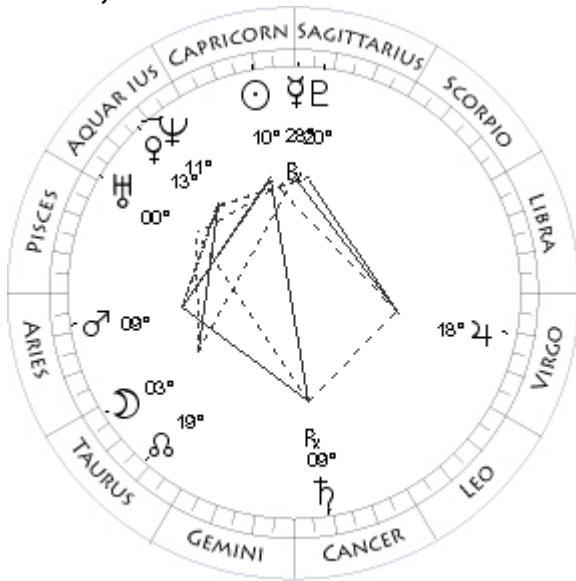

Jan 1, 2004

Feb 1, 2004

Jan 1, 2004

Mo|03Ta27 - 1°25	Ea|10Cn25 - 0°00
Su|10Cp24 - 0°00	Me|07Le29 + 3°10
Me|28Sa22 + 3°10R	Ve|02Ar11 - 1°49
Ve|13Aq50 - 1°49	Ma|21Ta17 + 0°04
Ma|09Ar29 + 0°04	Ju|09Vi09 + 1°13
Ju|18Vi54 + 1°13	Sa|09Cn47 - 0°40
Sa|09Cn42 - 0°40R	Ur|02Pi14 - 0°44
Ur|00Pi05 - 0°44	Ne|12Aq42 - 0°02
Ne|11Aq44 - 0°02	Pl|20Sa13 + 8°37
Pl|20Sa32 + 8°37	No|17Ta42 - 0°00

Feb 1, 2004

Mo|17Ge03 + 2°34	Ea|11Le58 - 0°00
Su|11Aq58 - 0°00	Me|04Sa16 - 0°43
Me|21Cp42 - 0°43	Ve|21Ta42 - 0°56
Ve|21Pi28 - 0°56	Ma|08Ge04 + 0°38
Ma|28Ar47 + 0°38	Ju|11Vi32 + 1°21
Ju|17Vi38 + 1°21R	Sa|10Cn57 - 0°36
Sa|07Cn24 - 0°36R	Ur|02Pi34 - 0°43
Ur|01Pi37 - 0°43	Ne|12Aq52 - 0°02
Ne|12Aq52 - 0°02	Ne|12Aq53 - 0°02
Pl|21Sa32 + 8°39	Pl|20Sa25 + 8°39
No|16Ta04 - 0°00