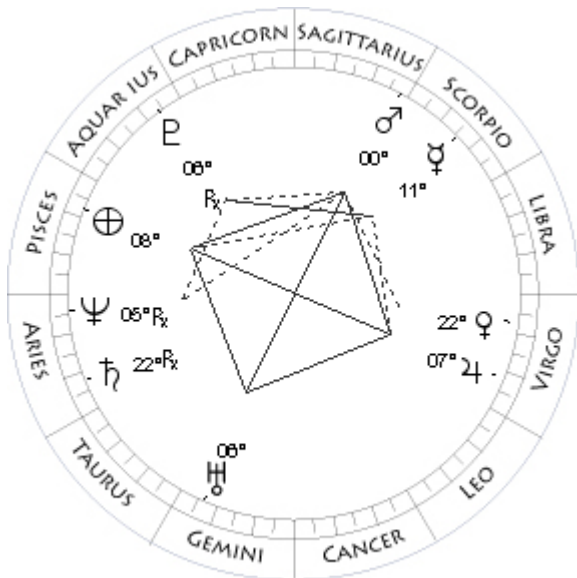

Oct 1, 2027

Sep 1, 2027

Mo|19Vi29 - 3°14	Ea|08Pi51 - 0°00
Su|08Vi51 - 0°00	Me|11Sc38 + 0°18
Me|26Vi54 + 0°18	Ve|22Vi24 + 1°25
Ve|14Vi29 + 1°25	Ma|00Sa28 - 0°16
Ma|29Li38 - 0°16	Ju|07Vi47 + 0°55
Ju|07Vi57 + 0°55	Sa|22Ar46 - 2°41
Sa|27Ar26 - 2°41R	Ur|06Ge53 - 0°06
Ur|09Ge53 - 0°06	Ne|05Ar05 - 1°27
Ne|05Ar59 - 1°27R	Pl|06Aq35 - 4°48
Pl|05Aq07 - 4°48R	No|09Aq58 - 0°00
No|09Aq58 - 0°00	

Oct 1, 2027

Mo|26Li37 - 4°57	Ea|08Ar06 - 0°00
Su|08Li06 - 0°00	Me|08Aq21 - 3°22
Me|02Sc59 - 3°22	Ve|10Sc47 + 0°52
Ve|21Li44 + 0°52	Ma|16Sa29 - 0°36
Ma|19Sc50 - 0°36	Ju|10Vi06 + 0°58
Ju|14Vi22 + 0°58	Sa|23Ar49 - 2°46
Sa|25Ar41 - 2°46R	Ur|07Ge14 - 0°06
Ur|09Ge51 - 0°06R	Ne|05Ar16 - 1°28
Ne|05Ar11 - 1°28R	Pl|06Aq43 - 4°48
Pl|04Aq43 - 4°48R	No|08Aq23 - 0°00
No|08Aq23 - 0°00