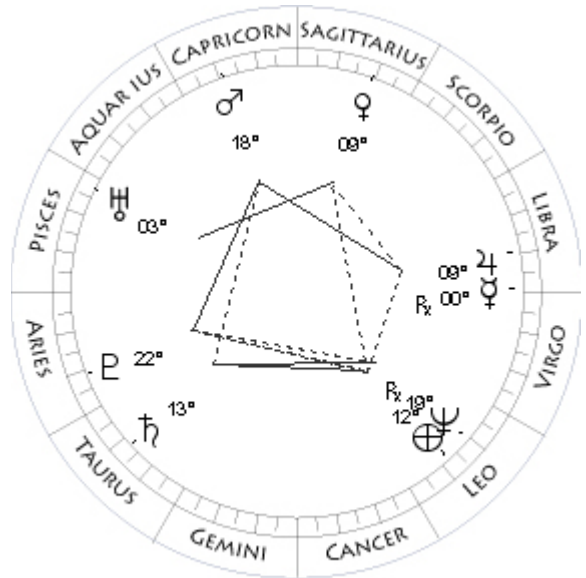

Jan 1, 2088

Feb 1, 2088

Jan 1, 2088

Mo|07Ar55 + 3°02	Ea|11Cn02 - 0°00
Su|11Cp02 - 0°00	Me|08Ar41 - 1°30
Me|00Aq08 - 1°30	Ve|19Li38 + 1°35
Ve|07Sa54 + 1°35	Ma|00Cp31 - 0°43
Ma|04Cp45 - 0°43	Ju|07Li01 + 1°17
Ju|17Li21 + 1°17	Sa|12Ta18 - 2°30
Sa|06Ta47 - 2°30R	Ur|03Pi23 - 0°44
Ur|01Pi14 - 0°44	Ne|19Le21 + 0°12
Ne|20Le32 + 0°12R	Pl|22Ar06 -17°19
Pl|21Ar31 -17°19R	No|13Sc01 - 0°00

Feb 1, 2088

Mo|00Ge15 - 1°38	Ea|12Le36 - 0°00
Su|12Aq36 - 0°00	Me|00Li10 + 2°38
Me|21Cp14 + 2°38R	Ve|09Sa16 + 0°14
Ve|16Cp17 + 0°14	Ma|18Cp38 - 0°57
Ma|28Cp25 - 0°57	Ju|09Li22 + 1°25
Ju|18Li54 + 1°25	Sa|13Ta25 - 2°20
Sa|07Ta18 - 2°20	Ur|03Pi43 - 0°43
Ur|02Pi45 - 0°43	Ne|19Le32 + 0°13
Ne|19Le46 + 0°13R	Pl|22Ar11 -17°08
Pl|21Ar40 -17°08	No|11Sc23 - 0°00