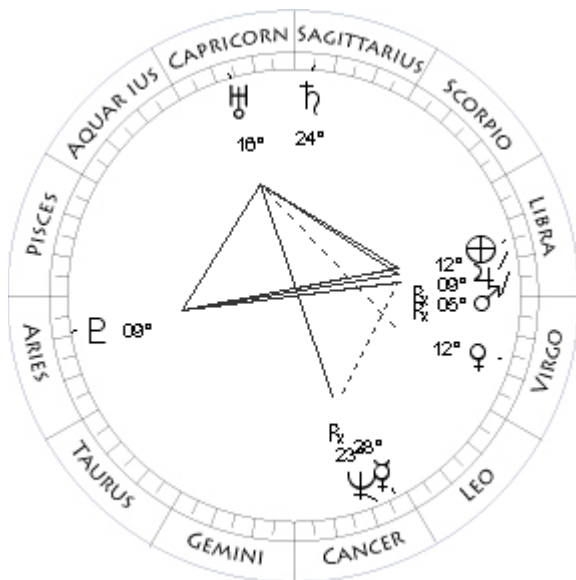

Mar 1, 2076

Apr 1, 2076

Mar 1, 2076

Mo|18Cp56 - 1°24	Ea|11Vi47 - 0°00
Su|11Pi47 - 0°00	Me|16Aq28 - 2°07
Me|04Pi24 - 2°07	Ve|22Cn24 + 1°51
Ve|27Ar58 + 1°51	Ma|21Vi46 + 3°43
Ma|05Li51 + 3°43R	Ju|07Li37 + 1°33
Ju|13Li01 + 1°33R	Sa|23Sa22 + 1°15
Sa|28Sa46 + 1°15	Ur|15Cp42 - 0°23
Ur|18Cp03 - 0°23	Ne|23Cn16 - 0°36
Ne|21Cn49 - 0°36R	Pl|09Ar51 -16°37
Pl|09Ar32 -16°37	No|01Cn57 - 0°00

Apr 1, 2076

Mo|12Pi32 - 4°48	Ea|12Li39 - 0°00
Su|12Ar39 - 0°00	Me|28Cn12 + 2°10
Me|01Ta11 + 2°10	Ve|12Vi45 + 4°40
Ve|26Ta09 + 4°40	Ma|24Vi42 + 3°13R
Ma|24Vi42 + 3°13R	Ju|09Li21 + 1°35R
Ju|09Li21 + 1°35R	Sa|24Sa18 + 1°17
Sa|29Sa52 + 1°17	Ur|16Cp03 - 0°24
Ur|18Cp58 - 0°24	Ne|23Cn28 - 0°35
Ne|21Cn34 - 0°35R	Pl|09Ar56 -16°35
Pl|10Ar17 -16°35	No|00Cn18 - 0°00