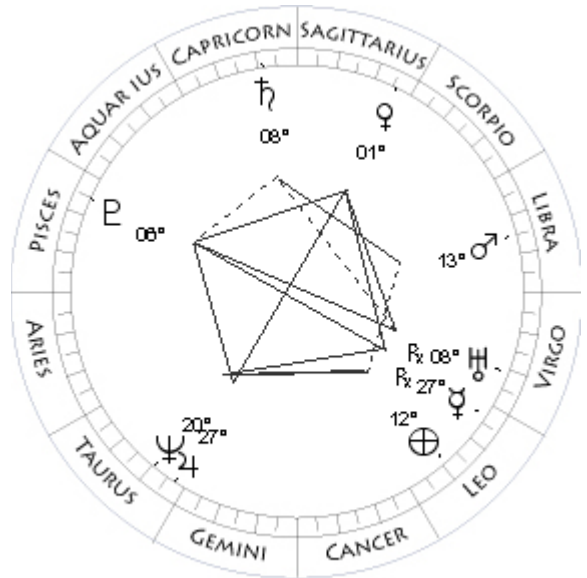

Jan 1, 2048

Feb 1, 2048

Jan 1, 2048

Mo|13Cn05 - 0°35	Ea|10Cn44 - 0°00
Su|10Cp44 - 0°00	Me|06Pi17 - 2°05
Me|25Cp32 - 2°05	Ve|11Li54 + 1°48
Ve|04Sa57 + 1°48	Ma|29Vi09 + 1°22
Ma|02Sc39 + 1°22	Ju|25Ta03 - 1°04
Ju|15Ta48 - 1°04R	Sa|07Cp07 + 0°40
Sa|07Cp26 + 0°40	Ur|08Vi23 + 0°47
Ur|11Vi03 + 0°47R	Ne|20Ta31 - 1°47
Ne|19Ta03 - 1°47R	Pl|06Pi36 -12°14
Pl|05Pi01 -12°14	No|06Cp41 - 0°00
No|06Cp41 - 0°00	

Feb 1, 2048

Mo|00Vi17 - 4°12	Ea|12Le17 - 0°00
Su|12Aq18 - 0°00	Me|27Le29 + 3°36
Me|04Aq28 + 3°36R	Ve|01Sa38 + 0°28
Ve|13Cp08 + 0°28	Ma|13Li02 + 1°16
Ma|19Sc47 + 1°16	Ju|27Ta50 - 0°55
Ju|16Ta32 - 0°55	Sa|08Cp03 + 0°38
Sa|10Cp58 + 0°38	Ur|08Vi47 + 0°48
Ur|10Vi14 + 0°48R	Ne|20Ta43 - 1°45
Ne|18Ta50 - 1°45	Pl|06Pi43 -12°10
Pl|05Pi43 -12°10	No|05Cp02 - 0°00
No|05Cp02 - 0°00