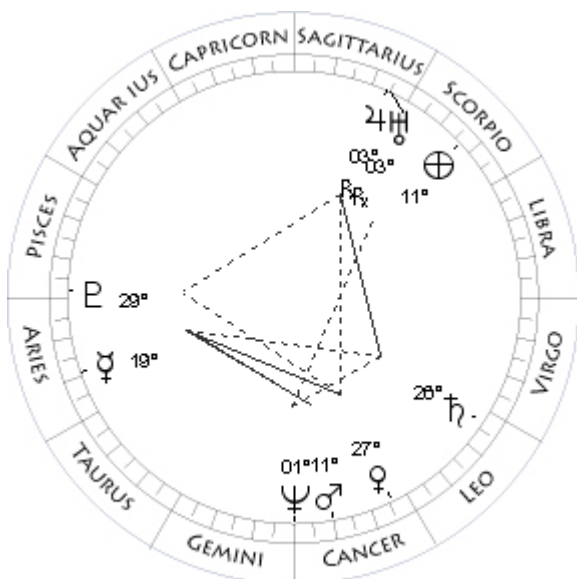

Jun 1, 2066

May 1, 2066

Mo|28Cn01 - 1°32	
Su|11Ta27 - 0°00	Ea|11Sc27 - 0°00
Me|06Ta08 - 0°52	Me|19Ar54 - 0°52
Ve|12Ge00 + 1°09	Ve|27Cn28 + 1°09
Ma|18Ge47 + 1°01	Ma|11Cn20 + 1°01
Ju|08Sa53 + 0°57R	Ju|03Sa55 + 0°57
Sa|20Le41 + 1°22	Sa|26Le52 + 1°22
Ur|04Sa41 + 0°09R	Ur|03Sa29 + 0°09
Ne|00Cn01 - 1°08	Ne|01Cn27 - 1°08
Pl|29Pi56 -15°46	Pl|29Pi01 -15°46
No|12Cp09 - 0°00	

Jun 1, 2066

Mo|13Vi41 - 4°44	
Su|11Ge21 - 0°00	Ea|11Sa21 - 0°00
Me|04Cn21 + 2°01	Me|08Li35 + 2°01
Ve|18Cn45 + 2°05	Ve|17Vi50 + 2°05
Ma|08Cn59 + 1°07	Ma|25Cn50 + 1°07
Ju|05Sa11 + 0°55R	Ju|06Sa21 + 0°55
Sa|22Le01 + 1°20	Sa|27Le59 + 1°20
Ur|03Sa26 + 0°09R	Ur|03Sa51 + 0°09
Ne|01Cn00 - 1°07	Ne|01Cn39 - 1°07
Pl|00Ar25 -15°55	Pl|29Pi07 -15°55
No|10Cp31 - 0°00