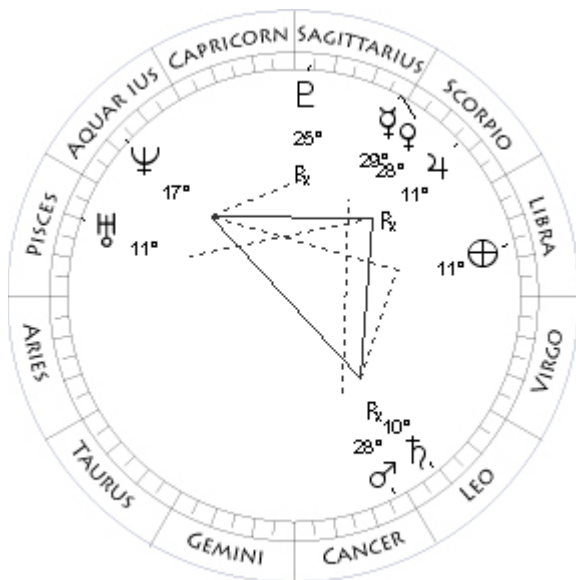

Mar 1, 2006

Apr 1, 2006

Mar 1, 2006

Mo|01Ar40 - 0°15	Ea|10Vi46 - 0°00
Su|10Pi46 - 0°00	Me|27Cn35 + 2°39
Me|26Pi47 + 2°39	Ve|09Li09 + 4°33
Ve|27Cp03 + 4°33	Ma|13Cn57 + 1°47
Ma|05Ge53 + 1°47	Ju|09Sc06 + 1°15
Ju|18Sc50 + 1°15	Sa|09Le03 + 0°43
Sa|05Le27 + 0°43R	Ur|10Pi44 - 0°44
Ur|10Pi44 - 0°44	Ne|17Aq27 - 0°10
Ne|18Aq11 - 0°10	Pl|25Sa07 + 7°32
Pl|26Sa33 + 7°32	No|05Ar52 - 0°00

Apr 1, 2006

Mo|23Ta11 + 3°59	Ea|11Li38 - 0°00
Su|11Ar38 - 0°00	Me|29Sc29 - 0°49
Me|15Pi17 - 0°49	Ve|28Sc54 + 1°02
Ve|25Aq16 + 1°02	Ma|28Cn19 + 1°42
Ma|22Ge50 + 1°42	Ju|11Sc28 + 1°19
Ju|17Sc41 + 1°19R	Sa|10Le11 + 0°44
Sa|04Le24 + 0°44R	Ur|11Pi03 - 0°44
Ur|12Pi27 - 0°44	Ne|17Aq38 - 0°11
Ne|19Aq09 - 0°11	Pl|25Sa18 + 7°36
Pl|26Sa46 + 7°36R	No|04Ar14 - 0°00