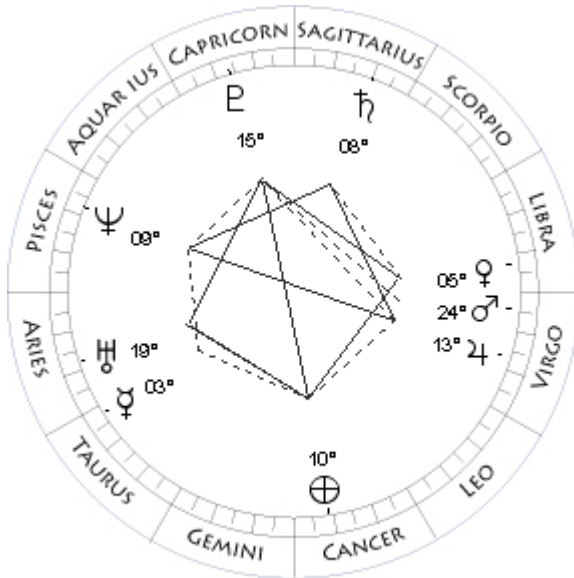

Jan 1, 2016

Feb 1, 2016

Jan 1, 2016

Mo|02Li37 + 0°41	Ea|10Cn30 - 0°00
Su|10Cp30 - 0°00	Me|03Ta26 - 0°39
Me|29Cp38 - 0°39	Ve|05Li42 + 1°59
Ve|02Sa40 + 1°59	Ma|24Vi33 + 1°30
Ma|28Li51 + 1°30	Ju|13Vi11 + 1°15
Ju|23Vi10 + 1°15	Sa|08Sa27 + 1°38
Sa|11Sa12 + 1°38	Ur|19Ar23 - 0°38
Ur|16Ar35 - 0°38	Ne|09Pi10 - 0°48
Ne|07Pi35 - 0°48	Pl|15Cp38 + 1°35
Pl|15Cp02 + 1°35	No|25Vi36 - 0°00
No|25Vi36 - 0°00	

Feb 1, 2016

Mo|15Sc56 + 4°10	Ea|12Le03 - 0°00
Su|12Aq03 - 0°00	Me|17Li15 + 1°41
Me|17Cp23 + 1°41	Ve|25Sc31 + 0°40
Ve|10Cp39 + 0°40	Ma|08Li21 + 1°28
Ma|15Sc13 + 1°28	Ju|15Vi33 + 1°23
Ju|22Vi18 + 1°23R	Sa|09Sa23 + 1°40
Sa|14Sa10 + 1°40	Ur|19Ar44 - 0°37
Ur|17Ar10 - 0°37	Ne|09Pi21 - 0°47
Ne|08Pi31 - 0°47	Pl|15Cp48 + 1°33
Pl|16Cp05 + 1°33	No|23Vi58 - 0°00
No|23Vi58 - 0°00