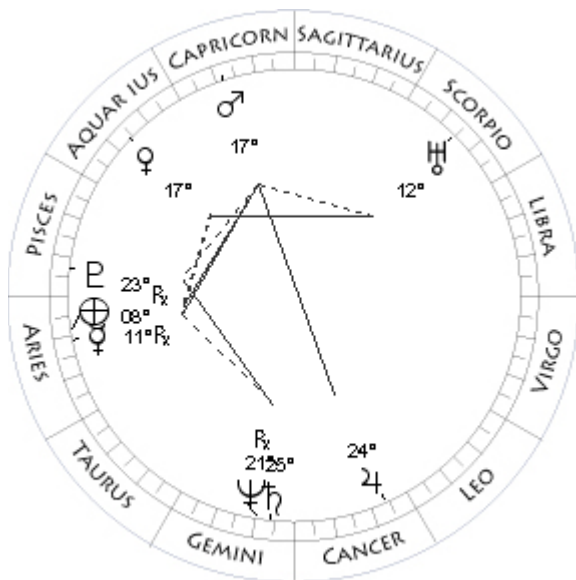

Oct 1, 2061

Sep 1, 2061

Mo|29Pi16 - 1°04	Ea|09Pi36 - 0°00
Su|09Vi36 - 0°00	Me|25Sa19 - 1°57
Me|06Li27 - 1°57	Ve|29Sa44 - 0°31
Ve|21Li33 - 0°31	Ma|00Cp01 - 1°12
Ma|19Sc28 - 1°12	Ju|22Cn10 + 0°13
Ju|29Cn21 + 0°13	Sa|24Ge01 - 1°12
Sa|00Cn01 - 1°12	Ur|12Sc26 + 0°24
Ur|09Sc44 + 0°24	Ne|22Ge57 - 1°22
Ne|22Ge57 - 1°22	Pl|23Pi51 -15°43R
Pl|23Pi51 -15°43R	No|12Ar20 - 0°00
No|12Ar20 - 0°00	

Oct 1, 2061

Mo|06Ta49 + 2°19	Ea|08Ar51 - 0°00
Su|08Li51 - 0°00	Me|11Ar36 - 2°13
Me|07Li25 - 2°13R	Ve|17Aq11 - 2°42
Ve|24Sc53 - 2°42	Ma|17Cp33 - 1°23
Ma|09Sa40 - 1°23	Ju|24Cn38 + 0°17
Ju|04Le34 + 0°17	Sa|25Ge08 - 1°14
Sa|01Cn26 - 1°14	Ur|12Sc48 + 0°23
Ur|11Sc09 + 0°23	Ne|23Ge06 - 1°23R
Ne|23Ge06 - 1°23R	Ne|21Ge15 - 1°23
Pl|23Pi14 -15°43R	Pl|23Pi44 -15°43
No|10Ar45 - 0°00