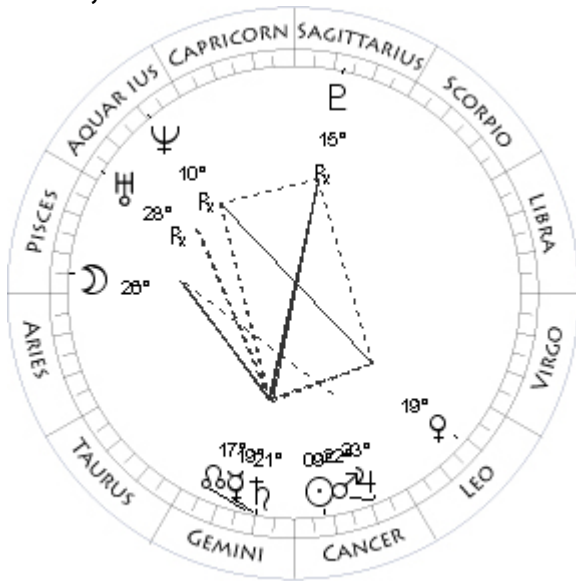

Jul 1, 2002

Aug 1, 2002

Jul 1, 2002

Mo|26Pi07 - 5°11	Ea|09Cp29 - 0°00
Su|09Cn29 - 0°00	Me|03Ar01 - 1°41
Me|19Ge53 - 1°41	Ve|23Li57 + 1°47
Ve|19Le20 + 1°47	Ma|00Le04 + 1°05
Ma|22Cn11 + 1°05	Ju|25Cn40 + 0°17
Ju|23Cn03 + 0°17	Sa|19Ge17 - 1°16
Sa|21Ge18 - 1°16	Ur|26Aq19 - 0°46
Ur|28Aq31 - 0°46R	Ne|09Aq25 + 0°05
Ne|10Aq24 + 0°05R	Pl|15Sa40 +10°04R
Pl|15Sa40 +10°04R	No|16Ge46 - 0°00
No|16Ge46 - 0°00	

Aug 1, 2002

Mo|09Ta49 - 3°04	Ea|09Aq05 - 0°00
Su|09Le04 - 0°00	Me|25Vi14 + 1°38
Me|21Le09 + 1°38	Ve|13Sa30 + 0°10
Ve|23Vi48 + 0°10	Ma|13Le57 + 1°09
Ma|12Le06 + 1°09	Ju|28Cn12 + 0°20
Ju|29Cn57 + 0°20	Sa|20Ge27 - 1°16
Sa|24Ge55 - 1°16	Ur|26Aq39 - 0°46
Ur|27Aq34 - 0°46R	Ne|09Aq36 + 0°04
Ne|09Aq37 + 0°04R	Pl|16Sa56 + 9°54
Pl|15Sa05 + 9°54R	No|15Ge08 - 0°00
No|15Ge08 - 0°00