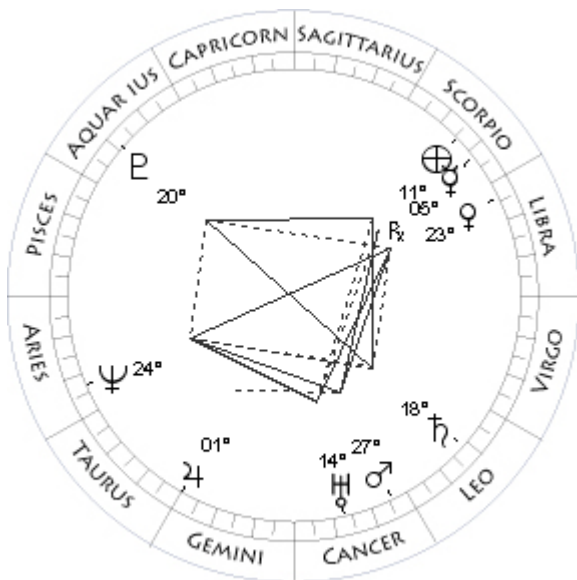

Jun 1, 2036

May 1, 2036

Mo|18Cn39 - 2°49	
Su|11Ta42 - 0°00	Ea|11Sc42 - 0°00
Me|16Ta04 + 1°11R	Me|05Sc58 + 1°11
Ve|16Ge33 + 5°00	Ve|23Li32 + 5°00
Ma|29Ge40 + 1°19	Ma|27Cn04 + 1°19
Ju|28Ta07 - 0°42	Ju|01Ge22 - 0°42
Sa|12Le38 + 1°04	Sa|18Le57 + 1°04
Ur|11Cn49 + 0°23	Ur|14Cn29 + 0°23
Ne|24Ar59 - 1°38	Ne|24Ar26 - 1°38
Pl|21Aq11 - 8°28	Pl|20Aq13 - 8°28
No|22Le22 - 0°00	

Jun 1, 2036

Mo|11Vi48 + 1°55	
Su|11Ge35 - 0°00	Ea|11Sa35 - 0°00
Me|17Ta13 - 3°30	Me|05Aq32 - 3°30
Ve|07Ge47 + 0°35R	Ve|13Sa06 + 0°35
Ma|19Cn04 + 1°18	Ma|11Le03 + 1°18
Ju|05Ge22 - 0°39	Ju|04Ge08 - 0°39
Sa|14Le25 + 1°03	Sa|20Le04 + 1°03
Ur|13Cn15 + 0°23	Ur|14Cn52 + 0°23
Ne|26Ar01 - 1°39	Ne|24Ar37 - 1°39
Pl|21Aq15 - 8°37R	Pl|20Aq21 - 8°37
No|20Le44 - 0°00