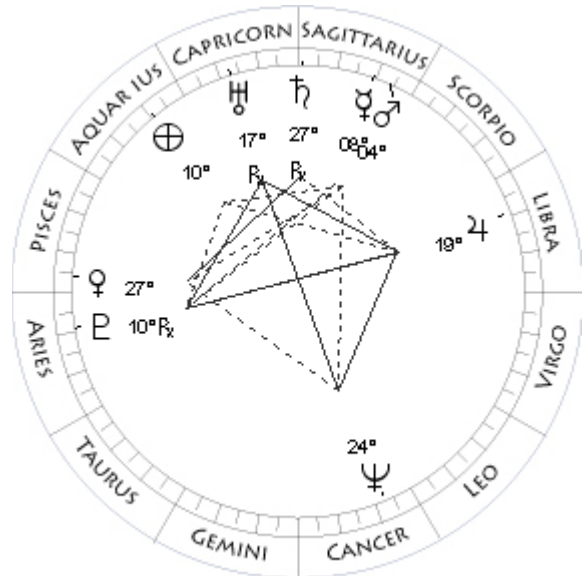

Aug 1, 2076

Jul 1, 2076

Mo|12Cn49 + 1°30	Ea|10Cp33 - 0°00
Su|10Cn33 - 0°00	Me|15Le24 + 1°47
Me|18Cn54 + 1°47	Ve|08Aq11 - 3°49
Ve|28Ta22 - 3°49	Ma|18Sc11 + 0°05
Ma|07Li32 + 0°05	Ju|16Li49 + 1°18
Ju|06Li07 + 1°18	Sa|27Sa03 + 1°16
Sa|25Sa32 + 1°16R	Ur|17Cp05 - 0°26
Ur|17Cp27 - 0°26R	Ne|24Cn01 - 0°33
Ne|23Cn34 - 0°33	Pl|10Ar12 -16°57
Pl|11Ar50 -16°57	No|25Ge29 - 0°00
No|25Ge29 - 0°00	

Aug 1, 2076

Mo|27Le18 + 4°31	Ea|10Aq09 - 0°00
Su|10Le08 - 0°00	Me|08Sa46 - 1°14
Me|07Vi22 - 1°14	Ve|27Pi19 - 3°15
Ve|24Ge35 - 3°15	Ma|04Sa02 - 0°28
Ma|24Li05 - 0°28	Ju|19Li10 + 1°12
Ju|09Li55 + 1°12	Sa|27Sa59 + 1°11
Sa|23Sa47 + 1°11R	Ur|17Cp26 - 0°27
Ur|16Cp14 - 0°27R	Ne|24Cn12 - 0°32
Ne|24Cn43 - 0°32	Pl|10Ar18 -17°08
Pl|11Ar46 -17°08R	No|23Ge50 - 0°00
No|23Ge50 - 0°00