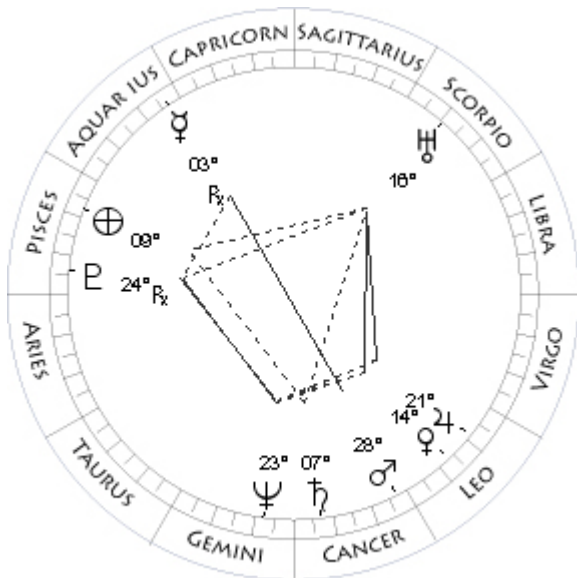

Oct 1, 2062

Sep 1, 2062

Mo|13Le40 + 3°18	Ea|09Pi22 - 0°00
Su|09Vi22 - 0°00	Me|03Aq49 - 4°08
Me|00Li08 - 4°08R	Ve|14Le00 + 1°13
Ve|28Le52 + 1°13	Ma|28Cn03 + 1°08
Ma|13Le39 + 1°08	Ju|21Le34 + 0°43
Ju|24Le22 + 0°43	Sa|07Cn39 - 0°40
Sa|12Cn59 - 0°40	Ur|16Sc59 + 0°21
Ur|14Sc11 + 0°21	Ne|23Ge18 - 1°19
Ne|25Ge10 - 1°19	Pl|24Pi48 -15°52
Pl|25Pi05 -15°52R	No|23Pi00 - 0°00

Oct 1, 2062

Mo|21Vi49 + 0°03	Ea|08Ar37 - 0°00
Su|08Li37 - 0°00	Me|29Ge04 + 1°24
Me|20Vi55 + 1°24	Ve|02Li42 + 1°22
Ve|06Li09 + 1°22	Ma|11Le35 + 1°17
Ma|02Vi32 + 1°17	Ju|23Le56 + 0°46
Ju|00Vi33 + 0°46	Sa|08Cn46 - 0°39
Sa|15Cn05 - 0°39	Ur|17Sc22 + 0°20
Ur|15Sc31 + 0°20	Ne|23Ge29 - 1°21
Ne|25Ge21 - 1°21R	Pl|24Pi54 -15°53
Pl|24Pi28 -15°53R	No|21Pi25 - 0°00