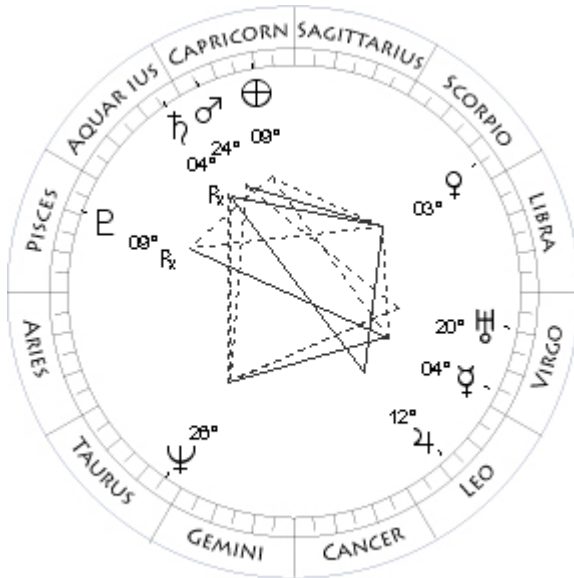

Aug 1, 2050

Jul 1, 2050

Mo|27Sc21 + 0°40	Ea|09Cp53 - 0°00
Su|09Cn53 - 0°00	Me|04Vi10 + 1°54
Me|22Cn57 + 1°54	Ve|03Sc12 + 1°43
Ve|22Le05 + 1°43	Ma|24Cp32 - 4°43
Ma|25Aq31 - 4°43	Ju|12Le31 + 0°35
Ju|07Le26 + 0°35	Sa|04Aq45 - 0°30
Sa|07Aq28 - 0°30R	Ur|20Vi11 + 0°45
Ur|17Vi14 + 0°45	Ne|26Ta07 - 1°40
Ne|27Ta26 - 1°40	Pl|09Pi52 -13°14
Pl|10Pi45 -13°14R	No|18Sc23 - 0°00

Aug 1, 2050

Mo|17Cp12 + 4°21	Ea|09Aq28 - 0°00
Su|09Le28 - 0°00	Me|18Sa31 - 2°00
Me|06Vi05 - 2°00	Ve|22Sa38 - 0°19
Ve|25Vi07 - 0°19	Ma|24Aq52 - 6°37R
Ma|24Aq52 - 6°37R	Ju|14Le06 + 0°37
Ju|14Le06 + 0°37	Sa|05Aq17 - 0°33R
Sa|05Aq17 - 0°33R	Ur|18Vi35 + 0°44
Ur|18Vi35 + 0°44	Ne|28Ta10 - 1°42
Ne|28Ta10 - 1°42	Pl|10Pi20 -13°23R
Pl|10Pi20 -13°23R	No|16Sc45 - 0°00