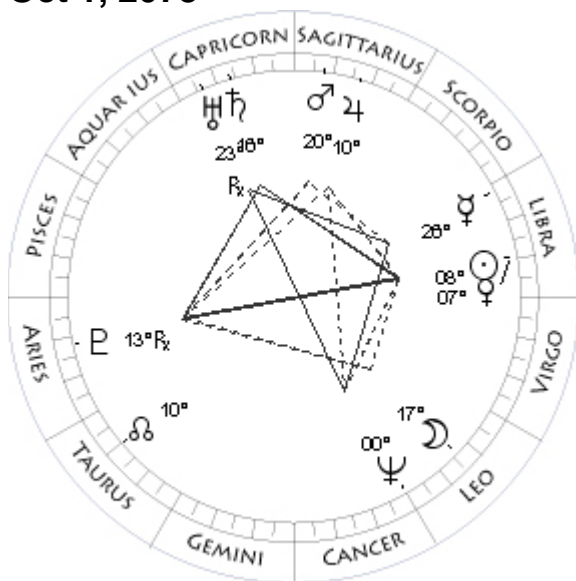

Oct 1, 2078

Sep 1, 2078

Mo|10Cn27 + 4°18	Ea|09Pi29 - 0°00
Su|09Vi29 - 0°00	Me|16Le56 + 1°46
Me|03Vi58 + 1°46	Ve|17Le07 + 1°15
Ve|00Vi13 + 1°15	Ma|15Cp30 - 1°52
Ma|01Sa07 - 1°52	Ju|17Sa47 + 0°31
Ju|06Sa50 + 0°31	Sa|20Cp53 + 0°09
Sa|16Cp16 + 0°09R	Ur|26Cp01 - 0°32
Ur|23Cp55 - 0°32R	Ne|28Cn48 - 0°25
Ne|00Le01 - 0°25	Pl|12Ar30 -17°23
Pl|13Ar36 -17°23R	No|13Ta33 - 0°00

Oct 1, 2078

Mo|17Le23 + 5°10	Ea|08Ar44 - 0°00
Su|08Li44 - 0°00	Me|06Sa48 - 0°45
Me|26Li15 - 0°45	Ve|05Li48 + 1°21
Ve|07Li30 + 1°21	Ma|03Aq41 - 1°52
Ma|20Sa49 - 1°52	Ju|20Sa10 + 0°26
Ju|10Sa35 + 0°26	Sa|21Cp48 + 0°07
Sa|16Cp07 + 0°07	Ur|26Cp22 - 0°31
Ur|23Cp32 - 0°31R	Ne|28Cn59 - 0°25
Ne|00Le45 - 0°25	Pl|12Ar35 -17°27
Pl|13Ar03 -17°27R	No|11Ta57 - 0°00