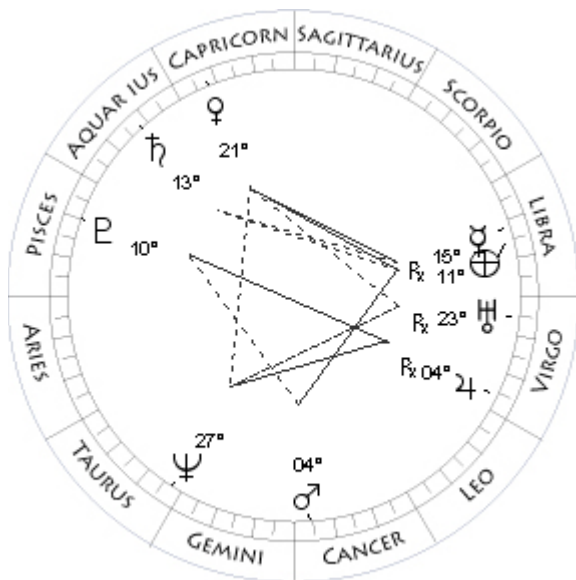

Mar 1, 2051

Apr 1, 2051

Mar 1, 2051

Mo|22Li59 - 0°57	Ea|10Vi51 - 0°00
Su|10Pi51 - 0°00	Me|01Ta00 - 0°35
Me|22Pi37 - 0°35	Ve|02Sa27 + 0°33
Ve|01Aq50 + 0°33	Ma|19Ge22 + 0°49
Ma|14Ta17 + 0°49	Ju|01Vi40 + 1°14
Ju|29Le36 + 1°14R	Sa|12Aq14 - 0°43
Sa|14Aq45 - 0°43	Ur|23Vi20 + 0°48
Ur|24Vi02 + 0°48R	Ne|27Ta36 - 1°41
Ne|25Ta46 - 1°41	Pl|10Pi44 -12°56
Pl|10Pi22 -12°56	No|05Sc31 - 0°00

Apr 1, 2051

Mo|07Sa47 + 3°03	Ea|11Li43 - 0°00
Su|11Ar43 - 0°00	Me|15Li56 + 2°39
Me|08Ar49 + 2°39R	Ve|21Cp36 - 1°03
Ve|09Pi12 - 1°03	Ma|04Cn47 + 1°03
Ma|04Ge31 + 1°03	Ju|04Vi04 + 1°12
Ju|26Le30 + 1°12R	Sa|13Aq11 - 0°46
Sa|17Aq51 - 0°46	Ur|23Vi44 + 0°48
Ur|22Vi43 + 0°48R	Ne|27Ta48 - 1°40
Ne|26Ta27 - 1°40	Pl|10Pi50 -12°59
Pl|11Pi11 -12°59	No|03Sc53 - 0°00