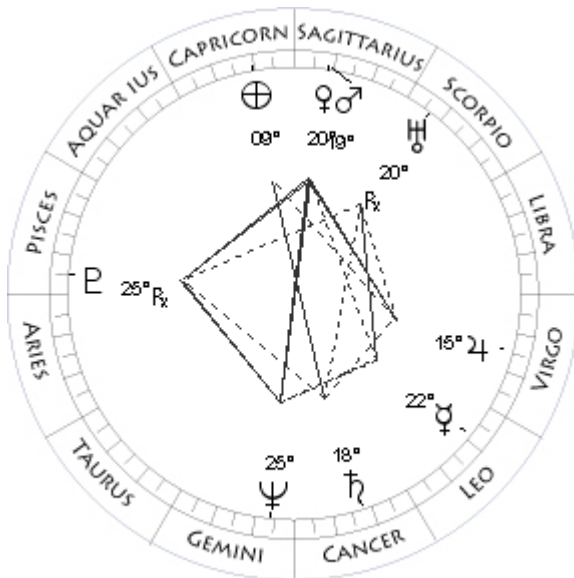

Aug 1, 2063

Jul 1, 2063

Mo|18Vi59 - 1°11	Ea|09Cp44 - 0°00
Su|09Cn45 - 0°00	Me|22Le23 + 1°51
Me|19Cn59 + 1°51	Ve|20Sa05 - 0°18
Ve|16Le02 - 0°18	Ma|19Sa23 - 2°07
Ma|15Sc34 - 2°07	Ju|15Vi05 + 1°04
Ju|06Vi05 + 1°04	Sa|18Cn57 - 0°12
Sa|18Cn01 - 0°12	Ur|20Sc45 + 0°19
Ur|18Sc19 + 0°19R	Ne|25Ge09 - 1°15
Ne|25Ge38 - 1°15	Pl|25Pi46 -15°44
Pl|27Pi03 -15°44R	No|06Pi58 - 0°00

Aug 1, 2063

Mo|10Sc47 - 4°49	Ea|09Aq20 - 0°00
Su|09Le20 - 0°00	Me|12Sa16 - 1°30
Me|06Vi28 - 1°30	Ve|09Aq08 - 6°44
Ve|09Le48 - 6°44R	Ma|24Sc06 - 2°27
Ma|24Sc06 - 2°27	Ju|17Vi27 + 1°02
Ju|11Vi42 + 1°02	Sa|20Cn06 - 0°10
Sa|22Cn01 - 0°10	Ur|21Sc08 + 0°18
Ur|18Sc04 + 0°18	Ne|25Ge20 - 1°16
Ne|26Ge40 - 1°16	Pl|25Pi52 -15°54
Pl|26Pi49 -15°54R	No|05Pi19 - 0°00