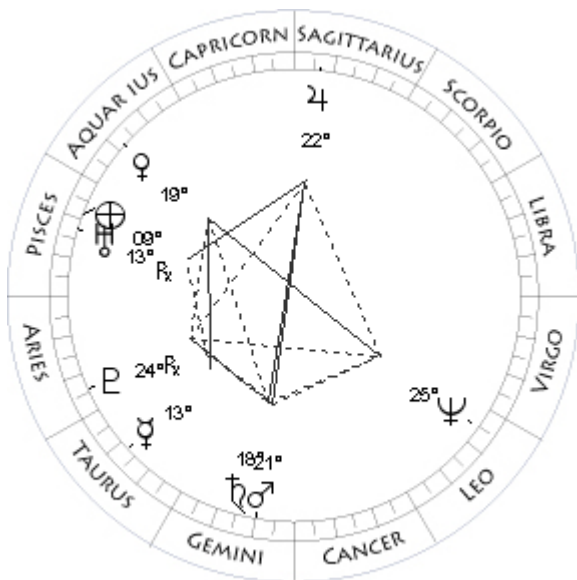

Oct 1, 2090

Sep 1, 2090

Mo|15Sa20 + 5°16	Ea|09Pi35 - 0°00
Su|09Vi35 - 0°00	Me|13Ta19 - 0°16
Me|21Le26 - 0°16	Ve|19Aq16 - 5°15
Ve|17Li14 - 5°15	Ma|21Ge09 + 0°44
Ma|20Cn40 + 0°44	Ju|22Sa00 + 0°27
Ju|11Sa01 + 0°27	Sa|18Ge05 - 1°26
Sa|24Ge18 - 1°26	Ur|13Pi52 - 0°49
Ur|14Pi05 - 0°49R	Ne|25Le39 + 0°22
Ne|25Le39 + 0°22	Pl|24Ar46 -17°29
Pl|26Ar26 -17°29R	No|21Vi27 - 0°00
No|21Vi27 - 0°00	

Oct 1, 2090

Mo|20Cp17 + 4°36	Ea|08Ar50 - 0°00
Su|08Li50 - 0°00	Me|20Li09 + 1°01
Me|12Li08 + 1°01	Ve|06Ar52 - 8°18
Ve|13Li57 - 8°18R	Ma|06Cn02 + 1°09
Ma|09Le11 + 1°09	Ju|24Sa25 + 0°22
Ju|14Sa28 + 0°22	Sa|19Ge12 - 1°29
Sa|25Ge24 - 1°29	Ur|14Pi11 - 0°48
Ur|12Pi56 - 0°48R	Ne|25Le22 + 0°23
Ne|26Le39 + 0°23	Pl|24Ar51 -17°34
Pl|25Ar57 -17°34R	No|19Vi51 - 0°00
No|19Vi51 - 0°00