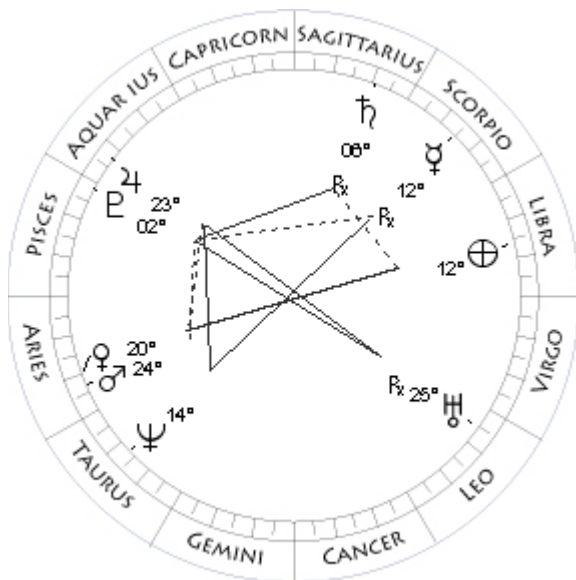

Apr 1, 2045

Mar 1, 2045

Mo|15Le55 + 1°27	Ea|11Vi19 - 0°00
Su|11Pi19 - 0°00	Me|20Ge59 + 1°10
Me|29Pi10 + 1°10	Ve|01Pi05 - 1°23
Ve|06Pi59 - 1°23	Ma|05Ar21 - 0°47
Ma|25Pi24 - 0°47	Ju|21Aq10 - 0°43
Ju|24Aq26 - 0°43	Sa|05Sa46 + 1°52
Sa|11Sa28 + 1°52	Ur|25Le03 + 0°46
Ur|24Le08 + 0°46R	Ne|12Ta30 - 1°44
Ne|12Ta30 - 1°44	Pl|02Pi32 -11°18
Pl|02Pi32 -11°18	No|01Pi32 - 0°00

Apr 1, 2045

Mo|08Li28 - 3°08	Ea|12Li10 - 0°00
Su|12Ar10 - 0°00	Me|12Sc38 + 0°31
Me|22Pi03 + 0°31R	Ve|20Ar21 - 1°12
Ve|15Ar36 - 1°12	Ma|19Ar18 - 0°28
Ma|19Ar18 - 0°28	Ju|23Aq54 - 0°47
Ju|01Pi21 - 0°47	Sa|06Sa43 + 1°56
Sa|11Sa40 + 1°56R	Ur|25Le27 + 0°46
Ur|23Le05 + 0°46R	Ne|13Ta22 - 1°43
Ne|13Ta22 - 1°43	Pl|03Pi21 -11°23
Pl|03Pi21 -11°23	No|29Aq54 - 0°00