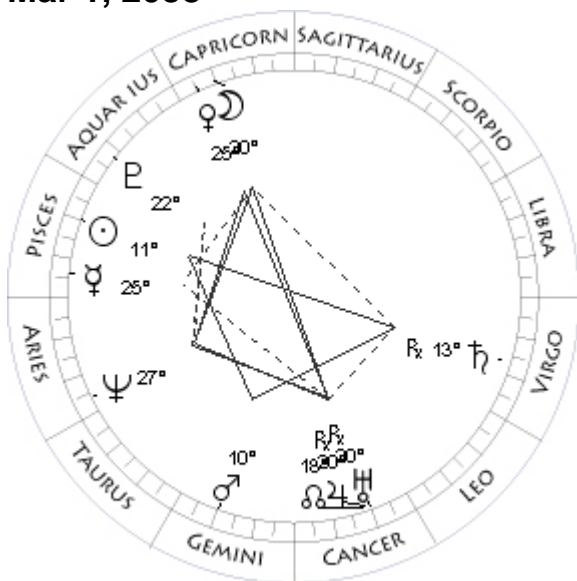

Mar 1, 2038

Apr 1, 2038

Mar 1, 2038

Mo|20Cp09 - 0°09	
Su|11Pi00 - 0°00	Ea|11Vi00 - 0°00
Me|25Pi02 - 0°09	Me|14Ta24 - 0°09
Ve|25Cp17 + 3°47	Ve|15Li20 + 3°47
Ma|10Ge49 + 2°00	Ma|18Cn47 + 2°00
Ju|20Cn03 + 0°27R	Ju|28Cn29 + 0°27
Sa|13Vi00 + 2°06R	Sa|12Vi47 + 2°06
Ur|20Cn24 + 0°30R	Ur|22Cn45 + 0°30
Ne|27Ar09 - 1°41	Ne|28Ar32 - 1°41
Pl|22Aq50 - 8°59	Pl|22Aq56 - 8°59
No|16Cn57 - 0°00	

Apr 1, 2038

Mo|06Pi49 - 3°54	
Su|11Ar52 - 0°00	Ea|11Li52 - 0°00
Me|03Ar25 + 2°06R	Me|23Li51 + 2°06
Ve|26Aq04 + 0°38	Ve|05Sa01 + 0°38
Ma|26Ge52 + 1°50	Ma|03Le01 + 1°50
Ju|20Cn10 + 0°28	Ju|01Le00 + 0°28
Sa|10Vi42 + 2°06R	Sa|13Vi52 + 2°06
Ur|20Cn05 + 0°30	Ur|23Cn08 + 0°30
Ne|28Ar11 - 1°40	Ne|28Ar43 - 1°40
Pl|23Aq38 - 9°05	Pl|23Aq03 - 9°05
No|15Cn18 - 0°00