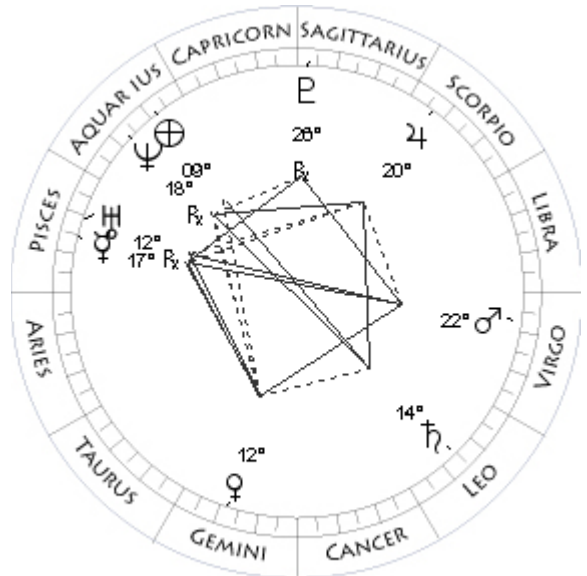

Jul 1, 2006

Aug 1, 2006

Jul 1, 2006

Mo|15Vi41 + 1°08	
Su|09Cn32 - 0°00	Ea|09Cp32 - 0°00
Me|00Le57 - 1°38	Me|07Sa54 - 1°38
Ve|08Ge54 - 1°26	Ve|23Ar14 - 1°26
Ma|16Le52 + 1°14	Ma|08Vi36 + 1°14
Ju|09Sc01 + 1°09R	Ju|18Sc26 + 1°09
Sa|10Le15 + 0°46	Sa|13Le31 + 0°46
Ur|14Pi40 - 0°47R	Ur|12Pi02 - 0°47
Ne|19Aq26 - 0°12R	Ne|18Aq11 - 0°12
Pl|25Sa03 + 7°38R	Pl|25Sa51 + 7°38
No|29Pi24 - 0°00	

Aug 1, 2006

Mo|29Li25 - 2°49	
Su|09Le07 - 0°00	Ea|09Aq07 - 0°00
Me|21Cn41 - 3°00	Me|17Pi04 - 3°00
Ve|16Cn12 - 0°06	Ve|12Ge56 - 0°06
Ma|06Vi04 + 1°02	Ma|22Vi10 + 1°02
Ju|09Sc59 + 1°01	Ju|20Sc49 + 1°01
Sa|14Le05 + 0°48	Sa|14Le38 + 0°48
Ur|14Pi02 - 0°48R	Ur|12Pi22 - 0°48
Ne|18Aq42 - 0°12R	Ne|18Aq22 - 0°12
Pl|24Sa23 + 7°31R	Pl|26Sa03 + 7°31
No|27Pi46 - 0°00