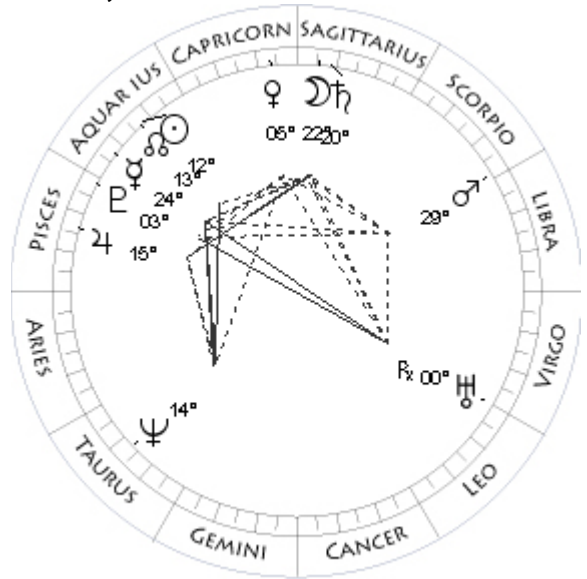

Feb 1, 2046

Jan 1, 2046

Mo|03Sc24 - 5°07	Ea|11Cn13 - 0°00
Su|11Cp14 - 0°00	Me|14Sa06 - 0°59
Me|02Cp35 - 0°59	Ve|11Cn11 + 3°46
Ve|11Cp21 + 3°46R	Ma|10Vi14 + 2°01
Ma|16Li17 + 2°01	Ju|18Pi32 - 1°06
Ju|08Pi56 - 1°06	Sa|15Sa05 + 1°26
Sa|17Sa22 + 1°26	Ur|28Le58 + 0°46
Ur|01Vi20 + 0°46R	Ne|14Ta28 - 1°48R
Ne|14Ta28 - 1°48R	Pl|02Pi21 -11°39
Pl|02Pi21 -11°39	No|15Aq20 - 0°00
No|15Aq20 - 0°00	

Feb 1, 2046

Mo|22Sa52 - 4°06	Ea|12Le47 - 0°00
Su|12Aq47 - 0°00	Me|26Pi48 - 1°34
Me|24Aq07 - 1°34	Ve|01Vi31 + 6°07
Ve|05Cp47 + 6°07	Ma|23Vi49 + 2°16
Ma|29Li06 + 2°16	Ju|21Pi21 - 1°03
Ju|15Pi15 - 1°03	Sa|16Sa01 + 1°27
Sa|20Sa29 + 1°27	Ur|29Le22 + 0°47
Ur|00Vi18 + 0°47R	Ne|14Ta21 - 1°46
Ne|14Ta21 - 1°46	Pl|03Pi05 -11°36
Pl|03Pi05 -11°36	No|13Aq42 - 0°00
No|13Aq42 - 0°00