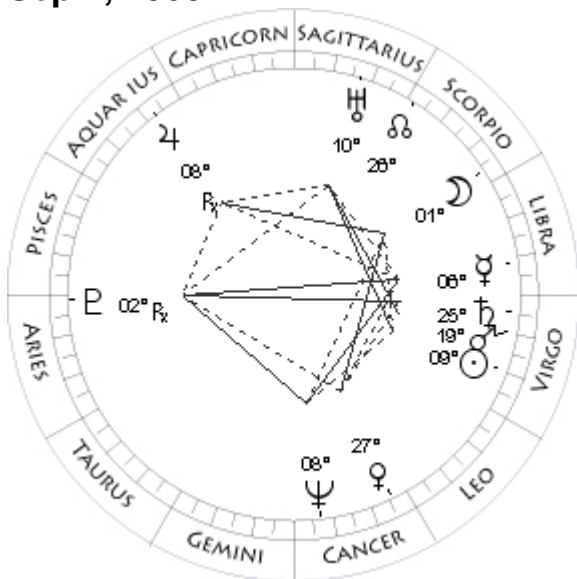

Sep 1, 2068

Oct 1, 2068

Sep 1, 2068

Mo|01Sc24 - 2°06	
Su|09Vi54 - 0°00	Ea|09Pi54 - 0°00
Me|06Li33 - 2°58	Me|11Cp58 - 2°58
Ve|27Cn02 - 1°21	Ve|15Ta15 - 1°21
Ma|19Vi56 + 0°56	Ma|26Vi01 + 0°56
Ju|08Aq24 - 0°52R	Ju|14Aq22 - 0°52
Sa|25Vi07 + 2°00	Sa|26Vi43 + 2°00
Ur|10Sa46 + 0°00	Ur|13Sa48 + 0°00
Ne|08Cn21 - 1°01	Ne|06Cn39 - 1°01
Pl|02Ar15 -16°39R	Pl|01Ar40 -16°39
No|26Sc56 - 0°00	

Oct 1, 2068

Mo|04Sa40 + 0°59	
Su|09Li09 - 0°00	Ea|09Ar09 - 0°00
Me|25Vi22 - 0°15	Me|14Ta14 - 0°15
Ve|01Vi35 + 0°35	Ve|03Cn32 + 0°35
Ma|09Li18 + 0°45	Ma|09Li23 + 0°45
Ju|06Aq55 - 0°51R	Ju|17Aq00 - 0°51
Sa|28Vi50 + 2°01	Sa|27Vi44 + 2°01
Ur|11Sa29 + 0°00	Ur|14Sa09 + 0°00
Ne|08Cn45 - 1°02	Ne|06Cn50 - 1°02
Pl|01Ar39 -16°40R	Pl|01Ar45 -16°40
No|25Sc21 - 0°00