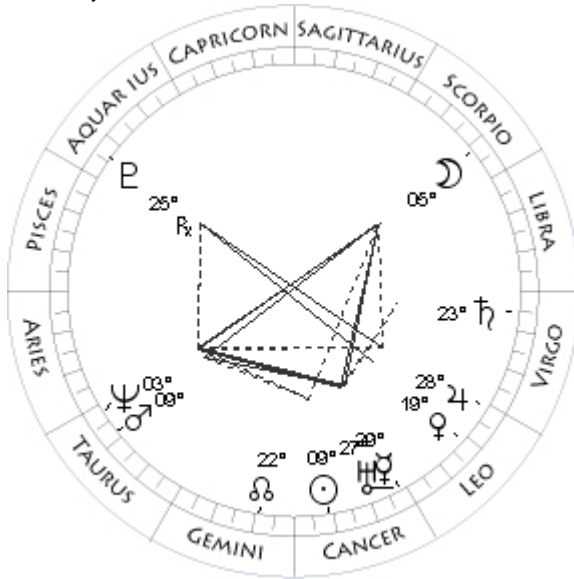

Jul 1, 2039

Aug 1, 2039

Jul 1, 2039

Mo|05Sc57 + 3°48	Ea|09Cp33 - 0°00
Su|09Cn33 - 0°00	Me|11Sa43 - 1°59
Me|29Cn18 - 1°59	Ve|15Sa31 + 0°08
Ve|19Le27 + 0°08	Ma|29Pi36 - 1°16
Ma|09Ta06 - 1°16	Ju|07Vi04 + 0°58
Ju|28Le50 + 0°58	Sa|29Vi33 + 2°13
Sa|23Vi38 + 2°13	Ur|28Cn49 + 0°31
Ur|27Cn50 + 0°31	Ne|01Ta31 - 1°43
Ne|03Ta18 - 1°43	Pl|24Aq52 - 9°53
Pl|25Aq25 - 9°53R	No|21Ge09 - 0°00

Aug 1, 2039

Mo|29Sa22 - 0°45	Ea|09Aq08 - 0°00
Su|09Le08 - 0°00	Me|22Pi55 - 2°40
Me|20Cn42 - 2°40	Ve|04Aq35 - 6°09
Ve|20Le24 - 6°09R	Ma|18Ar45 - 0°57
Ma|00Ge42 - 0°57	Ju|09Vi27 + 0°57
Ju|04Vi47 + 0°57	Sa|00Li36 + 2°08
Sa|26Vi07 + 2°08	Ur|29Cn12 + 0°31
Ur|29Cn43 + 0°31	Ne|01Ta42 - 1°45
Ne|03Ta38 - 1°45	Pl|24Aq59 - 9°59
Pl|24Aq51 - 9°59R	No|19Ge31 - 0°00