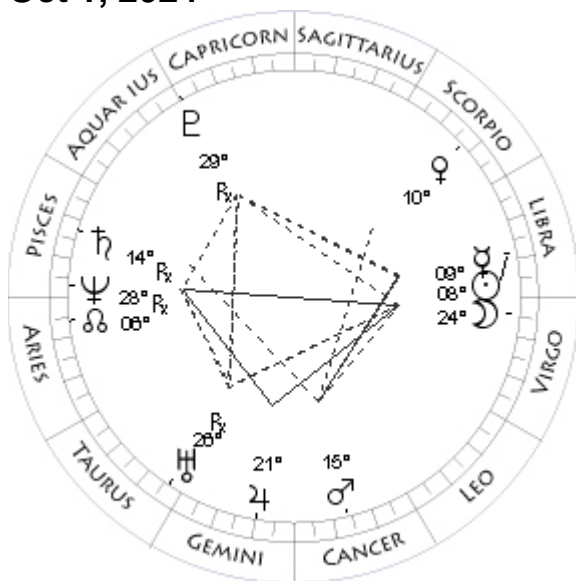

Oct 1, 2024

Sep 1, 2024

Mo|22Le00 + 3°41	Ea|09Pi33 - 0°00
Su|09Vi33 - 0°00	Me|28Ar31 - 0°57
Me|22Le19 - 0°57	Ve|08Sc20 + 1°01
Ve|03Li37 + 1°01	Ma|17Ta11 - 0°05
Ma|27Ge59 - 0°05	Ju|07Ge42 - 0°42
Ju|19Ge05 - 0°42	Sa|15Pi48 - 2°11
Sa|16Pi32 - 2°11R	Ur|24Ta22 - 0°16
Ur|27Ta16 - 0°16R	Ne|28Pi25 - 1°19
Ne|29Pi04 - 1°19R	Pl|01Aq31 - 3°16
Pl|29Cp55 - 3°16R	No|07Ar57 - 0°00

Oct 1, 2024

Mo|24Vi55 + 1°05	Ea|08Ar48 - 0°00
Su|08Li48 - 0°00	Me|10Li32 + 1°15
Me|09Li18 + 1°15	Ve|26Sa08 - 0°17
Ve|10Sc14 - 0°17	Ma|03Ge40 + 0°33
Ma|15Cn07 + 0°33	Ju|10Ge21 - 0°43
Ju|21Ge14 - 0°43	Sa|16Pi47 - 2°12
Sa|14Pi19 - 2°12R	Ur|24Ta43 - 0°16
Ur|26Ta54 - 0°16R	Ne|28Pi15 - 1°20R
Ne|28Pi15 - 1°20R	Ne|28Pi36 - 1°20
Pl|29Cp34 - 3°16R	Pl|01Aq39 - 3°16
No|06Ar22 - 0°00