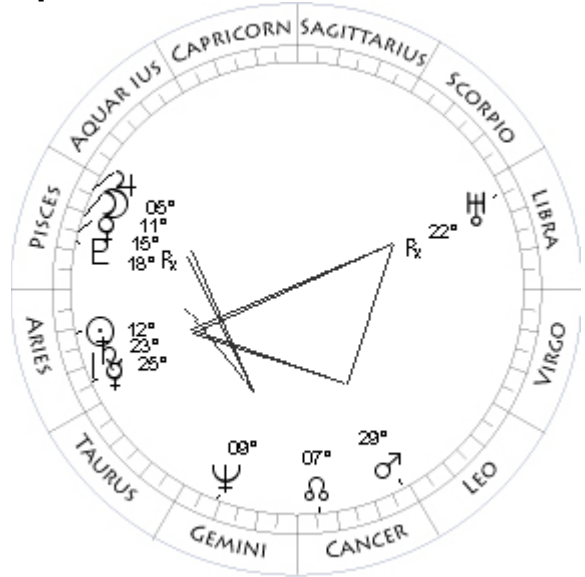

Apr 1, 2057

Mar 1, 2057

Mo|20Cp49 - 0°54	
Su|11Pi24 - 0°00	Ea|11Vi24 - 0°00
Me|14Pi49 - 1°33	Me|24Pi16 - 1°33
Ve|29Pi53 + 8°00R	Ve|03Vi55 + 8°00
Ma|25Cn13 + 3°47R	Ma|20Le45 + 3°47
Ju|28Aq17 - 0°46	Ju|25Aq43 - 0°46
Sa|20Ar17 - 2°18	Sa|24Ar07 - 2°18
Ur|23Li41 + 0°38R	Ur|21Li37 + 0°38
Ne|09Ge06 - 1°33	Ne|11Ge00 - 1°33
Pl|17Pi50 -14°14	Pl|18Pi14 -14°14
No|09Cn27 - 0°00	

Apr 1, 2057

Mo|11Pi41 - 4°30	
Su|12Ar15 - 0°00	Ea|12Li16 - 0°00
Me|25Ar19 + 3°19	Me|17Vi21 + 3°19
Ve|15Pi31 + 5°56R	Ve|24Li06 + 5°56
Ma|29Cn19 + 2°48	Ma|04Vi21 + 2°48
Ju|05Pi20 - 0°50	Ju|28Aq28 - 0°50
Sa|23Ar57 - 2°15	Sa|25Ar12 - 2°15
Ur|22Li34 + 0°39R	Ur|22Li01 + 0°39
Ne|09Ge34 - 1°31	Ne|11Ge11 - 1°31
Pl|18Pi39 -14°16	Pl|18Pi20 -14°16
No|07Cn48 - 0°00