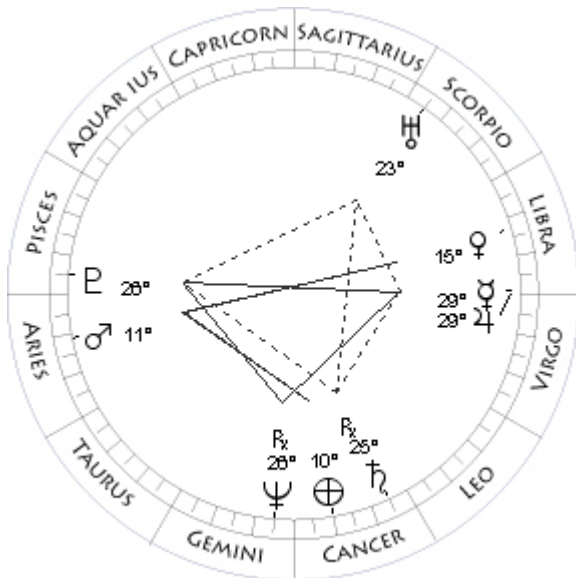

Jan 1, 2064

Feb 1, 2064

Jan 1, 2064

Mo|03Ge49 + 5°06	Ea|10Cn51 - 0°00
Su|10Cp51 - 0°00	Me|29Vi32 + 2°06
Me|18Sa20 + 2°06	Ve|15Li00 + 1°43
Ve|06Sa07 + 1°43	Ma|11Ar54 - 0°57
Ma|06Pi32 - 0°57	Ju|09Li30 + 1°18
Ju|09Li30 + 1°18	Sa|27Cn35 + 0°05R
Sa|27Cn35 + 0°05R	Ur|25Sc11 + 0°16
Ur|25Sc11 + 0°16	Ne|25Ge47 - 1°19R
Ne|25Ge47 - 1°19R	Pl|25Pi00 -15°37
Pl|25Pi00 -15°37	No|27Aq13 - 0°00

Feb 1, 2064

Mo|23Cn14 + 2°46	Ea|12Le25 - 0°00
Su|12Aq25 - 0°00	Me|04Cp33 - 1°40
Me|00Aq35 - 1°40	Ve|04Sa41 + 0°23
Ve|14Cp23 + 0°23	Ma|00Ar03 - 0°28
Ma|00Ar03 - 0°28	Ju|10Li15 + 1°26R
Ju|10Li15 + 1°26R	Sa|25Cn05 + 0°08R
Sa|25Cn05 + 0°08R	Ur|26Sc21 + 0°16
Ur|26Sc21 + 0°16	Ne|25Ge05 - 1°18R
Ne|25Ge05 - 1°18R	Pl|25Pi28 -15°29
Pl|25Pi28 -15°29	No|25Aq35 - 0°00