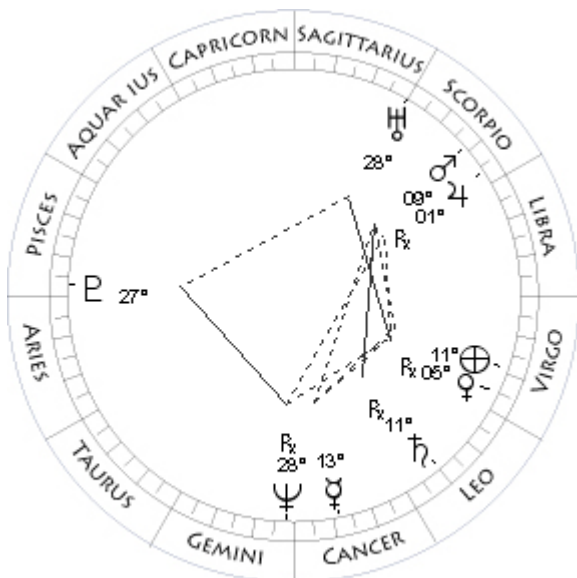

Mar 1, 2065

Apr 1, 2065

Mar 1, 2065

Mo|05Cp02 - 2°41	Ea|11Vi27 - 0°00
Su|11Pi28 - 0°00	Me|13Cn30 + 2°03
Me|29Pi10 + 2°03	Ve|05Vi29 + 8°15
Ve|26Pi34 + 8°15R	Ma|09Sc07 + 0°25
Ma|17Sa42 + 0°25	Ju|01Sc14 + 1°22
Ju|10Sc11 + 1°22R	Sa|11Le27 + 0°49
Sa|08Le01 + 0°49R	Ur|28Sc16 + 0°13
Ur|01Sa15 + 0°13	Ne|27Ge02 - 1°14R
Ne|27Ge02 - 1°14R	Pl|27Pi18 -15°32
Pl|27Pi18 -15°32	No|04Aq43 - 0°00
No|04Aq43 - 0°00	

Apr 1, 2065

Mo|24Aq07 + 1°44	Ea|12Li19 - 0°00
Su|12Ar19 - 0°00	Me|23Sc20 - 0°20
Me|17Pi48 - 0°20	Ve|25Li39 + 5°37
Ve|13Pi08 + 5°37	Ma|04Cp27 - 0°13
Ma|04Cp27 - 0°13	Ju|08Sc10 + 1°27R
Ju|08Sc10 + 1°27R	Sa|06Le52 + 0°50R
Sa|06Le52 + 0°50R	Ur|00Sa56 + 0°13R
Ur|00Sa56 + 0°13R	Ne|27Ge12 - 1°12
Ne|27Ge12 - 1°12	Pl|28Pi06 -15°33
Pl|28Pi06 -15°33	No|03Aq04 - 0°00
No|03Aq04 - 0°00