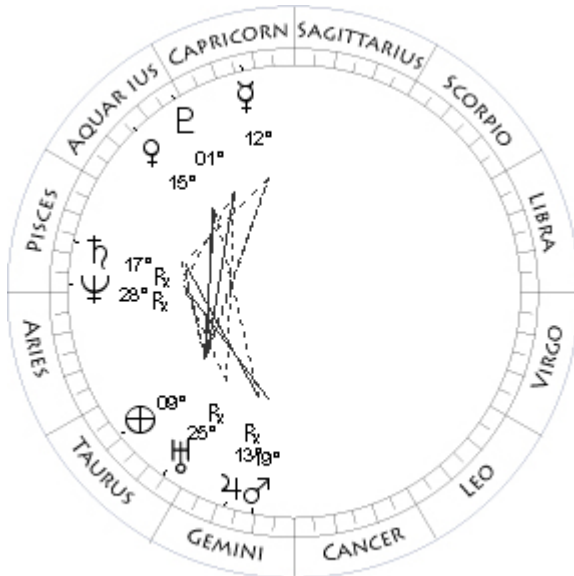

Dec 1, 2024

Nov 1, 2024

Mo|09Sc11 - 2°49	Ea|09Ta34 - 0°00
Su|09Sc34 - 0°00	Me|12Cp30 - 2°02
Me|28Sc11 - 2°02	Ve|15Aq10 - 1°48
Ve|17Sa43 - 1°48	Ma|19Ge51 + 1°25
Ma|29Cn03 + 1°25	Ju|13Ge04 - 0°43
Ju|20Ge26 - 0°43R	Sa|17Pi47 - 2°08
Sa|12Pi51 - 2°08R	Ur|25Ta04 - 0°16
Ur|25Ta53 - 0°16R	Ne|28Pi47 - 1°19
Ne|27Pi31 - 1°19R	Pl|01Aq48 - 3°16
Pl|29Cp39 - 3°16	No|04Ar43 - 0°00

Dec 1, 2024

Mo|12Sa29 - 4°41	Ea|09Ge48 - 0°00
Su|09Sa48 - 0°00	Me|16Ta03 - 0°08
Me|20Sa07 - 0°08R	Ve|02Ar45 - 2°27
Ve|23Cp19 - 2°27	Ma|04Cn44 + 2°35
Ma|05Le58 + 2°35	Ju|15Ge42 - 0°41
Ju|17Ge07 - 0°41R	Sa|18Pi46 - 2°03
Sa|12Pi54 - 2°03	Ur|25Ta24 - 0°16
Ur|24Ta39 - 0°16R	Ne|28Pi58 - 1°18
Ne|27Pi10 - 1°18R	Pl|01Aq56 - 3°15
Pl|00Aq09 - 3°15	No|03Ar08 - 0°00