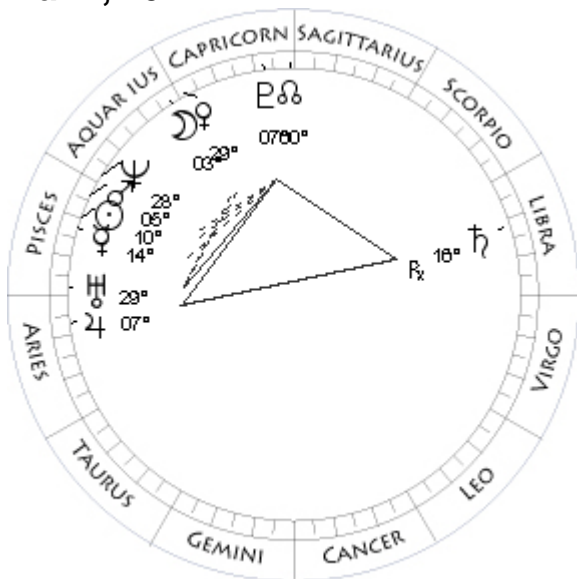

Mar 1, 2011

Apr 1, 2011

Mar 1, 2011

Mo|03Aq26 + 2°46	Ea|10Vi33 - 0°00
Su|10Pi33 - 0°00	Me|24Pi13 - 1°32
Me|14Pi11 - 1°32	Ve|24Sc49 + 0°52
Ve|29Cp17 + 0°52	Ma|01Pi12 - 1°04
Ma|05Pi07 - 1°04	Ju|13Ar09 - 1°07
Ju|07Ar53 - 1°07	Sa|12Li46 + 2°40
Sa|16Li13 + 2°40R	Ur|00Ar20 - 0°42
Ur|29Pi25 - 0°42	Ne|28Aq29 - 0°29
Ne|28Aq52 - 0°29	Pl|05Cp54 + 4°29
Pl|07Cp07 + 4°29	No|29Sa10 - 0°00

Apr 1, 2011

Mo|18Pi30 + 4°57	Ea|11Li25 - 0°00
Su|11Ar25 - 0°00	Me|17Vi17 + 3°20
Me|24Ar12 + 3°20	Ve|14Cp01 - 0°54
Ve|06Pi16 - 0°54	Ma|20Pi52 - 0°56
Ma|29Pi28 - 0°56	Ju|15Ar59 - 1°05
Ju|15Ar14 - 1°05	Sa|13Li47 + 2°44
Sa|14Li04 + 2°44R	Ur|00Ar40 - 0°42
Ur|01Ar10 - 0°42	Ne|28Aq40 - 0°30
Ne|29Aq56 - 0°30	Pl|06Cp04 + 4°30
Pl|07Cp29 + 4°30	No|27Sa32 - 0°00