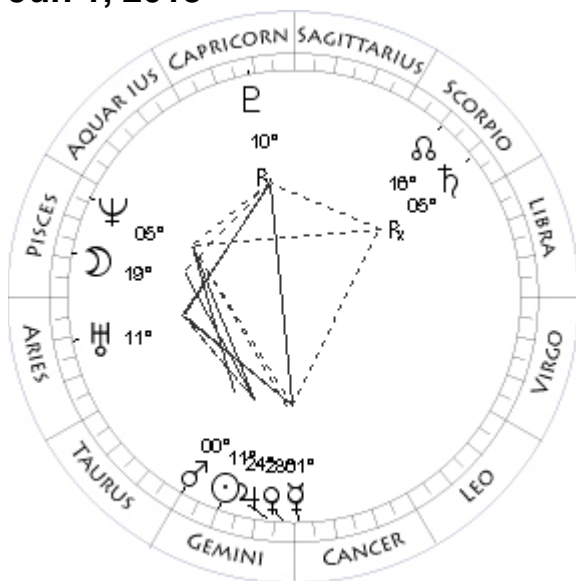

Jun 1, 2013

May 1, 2013

Mo|28Cp37 + 5°02	
Su|11Ta17 - 0°00	Ea|11Sc16 - 0°00
Me|29Ar43 - 1°34	Me|25Pi31 - 1°34
Ve|20Ta00 - 0°22	Ve|02Ge14 - 0°22
Ma|08Ta13 - 0°15	Ma|06Ta05 - 0°15
Ju|17Ge36 - 0°19	Ju|24Ge18 - 0°19
Sa|07Sc58 + 2°41R	Sa|08Sc18 + 2°41
Ur|10Ar20 - 0°40	Ur|08Ar51 - 0°40
Ne|05Pi02 - 0°38	Ne|03Pi16 - 0°38
Pl|11Cp29 + 3°17R	Pl|10Cp20 + 3°17
No|17Sc14 - 0°00	

Jun 1, 2013

Mo|19Pi54 + 4°24	
Su|11Ge10 - 0°00	Ea|11Sa09 - 0°00
Me|01Cn55 + 2°11	Me|18Vi31 + 2°11
Ve|28Ge04 + 0°52	Ve|22Cn18 + 0°52
Ma|00Ge46 + 0°05	Ma|23Ta40 + 0°05
Ju|24Ge23 - 0°16	Ju|26Ge59 - 0°16
Sa|05Sc52 + 2°37R	Sa|09Sc17 + 2°37
Ur|11Ar41 - 0°41	Ur|09Ar11 - 0°41
Ne|05Pi23 - 0°39	Ne|03Pi27 - 0°39
Pl|10Cp59 + 3°16R	Pl|10Cp31 + 3°16
No|15Sc36 - 0°00