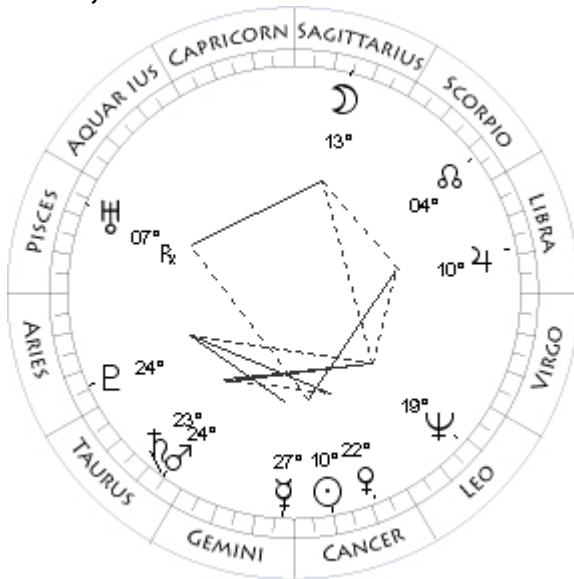

Jul 1, 2088

Aug 1, 2088

Jul 1, 2088

Mo|13Sa38 + 3°11	Ea|10Cp39 - 0°00
Su|10Cn39 - 0°00	Me|11Ta40 - 0°15
Me|27Ge38 - 0°15	Ve|10Le24 + 1°10
Ve|22Cn54 + 1°10	Ma|24Ta08 - 0°38
Ma|24Ta08 - 0°38	Ju|20Li47 + 1°18
Ju|10Li02 + 1°18	Sa|18Ta53 - 2°07
Sa|23Ta34 - 2°07	Ur|05Pi21 - 0°47
Ur|07Pi48 - 0°47R	Ne|20Le26 + 0°14
Ne|19Le14 + 0°14	Pl|24Ar32 -17°10
Pl|24Ar32 -17°10	No|03Sc23 - 0°00
No|03Sc23 - 0°00	

Aug 1, 2088

Mo|28Cp10 + 5°00	Ea|10Aq14 - 0°00
Su|10Le15 - 0°00	Me|22Li37 + 1°06
Me|29Le28 + 1°06	Ve|00Li44 + 1°31
Ve|00Vi53 + 1°31	Ma|15Ge47 - 0°15
Ma|15Ge47 - 0°15	Ju|23Li07 + 1°11
Ju|13Li33 + 1°11	Sa|20Ta01 - 2°11
Sa|26Ta09 - 2°11	Ur|05Pi41 - 0°48
Ur|06Pi59 - 0°48R	Ne|20Le37 + 0°14
Ne|20Le17 + 0°14	Pl|22Ar41 -17°21
Pl|24Ar36 -17°21R	No|01Sc45 - 0°00
No|01Sc45 - 0°00