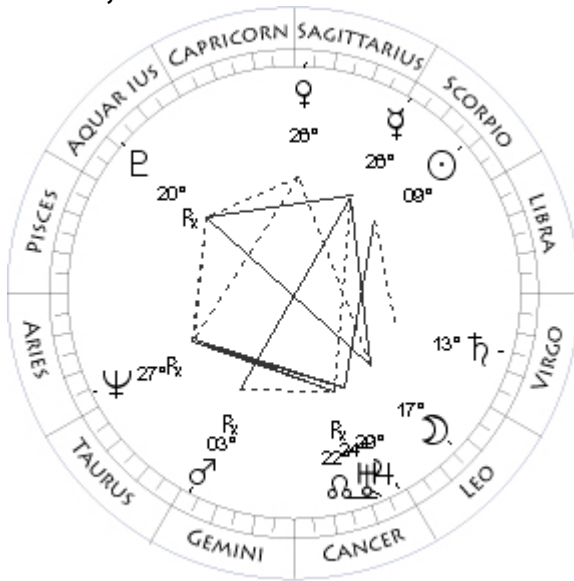

Nov 1, 2037

Dec 1, 2037

Nov 1, 2037

Mo|17Le18 + 2°07	Ea|09Ta25 - 0°00
Su|09Sc24 - 0°00	Me|06Cp00 - 1°49
Me|26Sc31 - 1°49	Ve|01Ar47 - 3°54
Ve|26Sa03 - 3°54	Ma|17Ta27 - 0°14
Ma|03Ge30 - 0°14R	Ju|18Cn37 + 0°11
Ju|29Cn26 + 0°11	Sa|08Vi35 + 1°39
Sa|13Vi38 + 1°39	Ur|21Cn15 + 0°29
Ur|24Cn11 + 0°29R	Ne|27Ar48 - 1°46
Ne|27Ar24 - 1°46R	Pl|22Aq27 - 9°08
Pl|20Aq24 - 9°08R	No|23Cn18 - 0°00

Dec 1, 2037

Mo|25Vi59 + 4°43	Ea|09Ge38 - 0°00
Su|09Sa38 - 0°00	Me|02Ta35 - 0°51
Me|24Sa39 - 0°51R	Ve|19Ta41 - 2°52
Ve|18Cp23 - 2°52	Ma|03Ge56 + 1°17
Ma|23Ta20 + 1°17R	Ju|21Cn06 + 0°16
Ju|29Cn23 + 0°16R	Sa|09Vi38 + 1°46
Sa|15Vi40 + 1°46	Ur|21Cn38 + 0°30
Ur|23Cn43 + 0°30R	Ne|27Ar59 - 1°45
Ne|26Ar41 - 1°45R	Pl|22Aq34 - 9°03
Pl|20Aq35 - 9°03	No|21Cn43 - 0°00