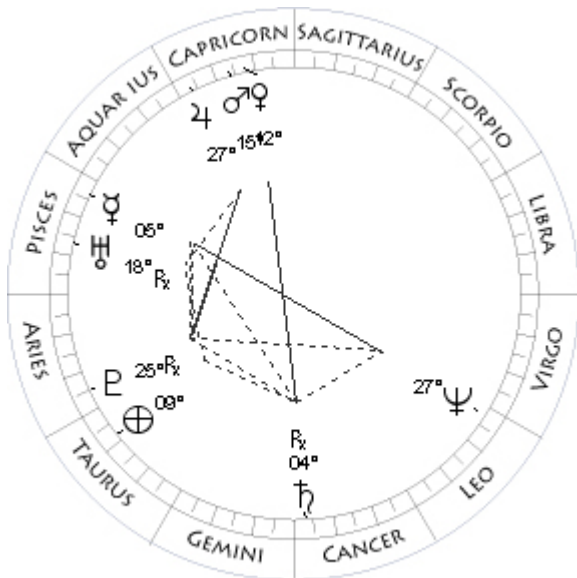

Dec 1, 2091

Nov 1, 2091

Mo|05Cn22 - 4°06	Ea|09Ta19 - 0°00
Su|09Sc19 - 0°00	Me|05Pi16 - 2°56
Me|02Sa14 - 2°56	Ve|12Cp17 - 0°42
Ve|05Sa24 - 0°42	Ma|15Cp45 - 1°04
Ma|19Sa15 - 1°04	Ju|27Cp11 - 0°20
Ju|16Cp53 - 0°20	Sa|04Cn00 - 0°55
Sa|09Cn29 - 0°55R	Ur|18Pi26 - 0°48
Ur|16Pi10 - 0°48R	Ne|29Le31 + 0°27
Ne|29Le31 + 0°27	Pl|25Ar55 -17°33
Pl|26Ar24 -17°33R	No|28Le53 - 0°00

Dec 1, 2091

Mo|09Le49 - 1°27	Ea|09Ge32 - 0°00
Su|09Sa32 - 0°00	Me|20Le48 + 2°31
Me|19Sc39 + 2°31	Ve|29Aq44 - 1°47
Ve|12Cp22 - 1°47	Ma|03Aq56 - 1°10
Ma|11Cp50 - 1°10	Ju|29Cp44 - 0°21
Ju|22Cp14 - 0°21	Sa|05Cn07 - 0°55
Sa|08Cn07 - 0°55R	Ur|18Pi46 - 0°46
Ur|15Pi58 - 0°46	Ne|27Le55 + 0°28
Ne|29Le46 + 0°28R	Pl|26Ar00 -17°27
Pl|25Ar55 -17°27R	No|27Le18 - 0°00