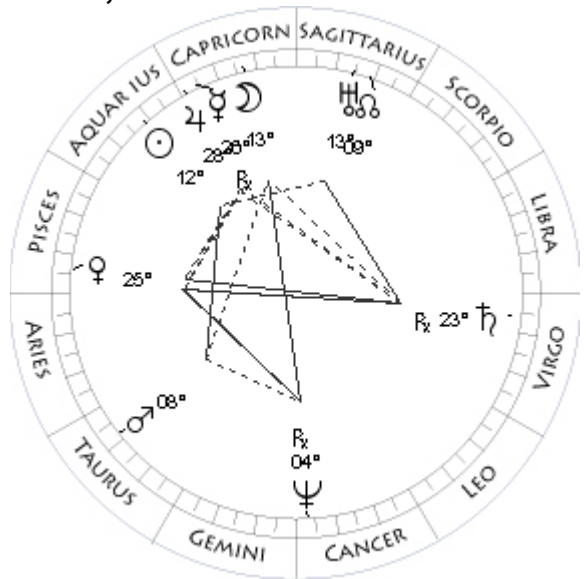

Feb 1, 2068

Jan 1, 2068

Mo|23Sc48 - 1°34	Ea|10Cn53 - 0°00
Su|10Cp53 - 0°00	Me|21Pi38 - 1°52
Me|28Cp13 - 1°52	Ve|14Ar24 - 1°51
Ve|18Aq30 - 1°51	Ma|02Ge23 + 0°37
Ma|22Ar22 + 0°37	Ju|23Cp23 - 0°14
Ju|21Cp24 - 0°14	Sa|18Vi21 + 2°05
Sa|24Vi07 + 2°05	Ur|10Sa52 + 0°03
Ur|12Sa18 + 0°03	Ne|04Cn58 - 1°06R
Ne|04Cn58 - 1°06R	Pl|05Cn10 - 1°06
Pl|29Pi40 -16°09	Pl|00Ar55 -16°09
No|09Sa51 - 0°00	

Feb 1, 2068

Mo|13Cp28 + 2°50	Ea|12Le26 - 0°00
Su|12Aq27 - 0°00	Me|14Vi45 + 3°16
Me|26Cp28 + 3°16R	Ve|04Ge01 - 0°34
Ve|25Pi26 - 0°34	Ma|08Ta56 + 1°06
Ma|08Ta56 + 1°06	Ju|18Ge40 + 1°06
Ju|28Cp38 - 0°17	Ju|26Cp01 - 0°17
Sa|23Vi22 + 2°13R	Sa|19Vi25 + 2°13
Ur|13Sa47 + 0°02	Ur|11Sa14 + 0°02
Ne|04Cn11 - 1°06R	Ne|05Cn21 - 1°06
Pl|00Ar05 -16°00	Pl|01Ar00 -16°00
No|08Sa13 - 0°00