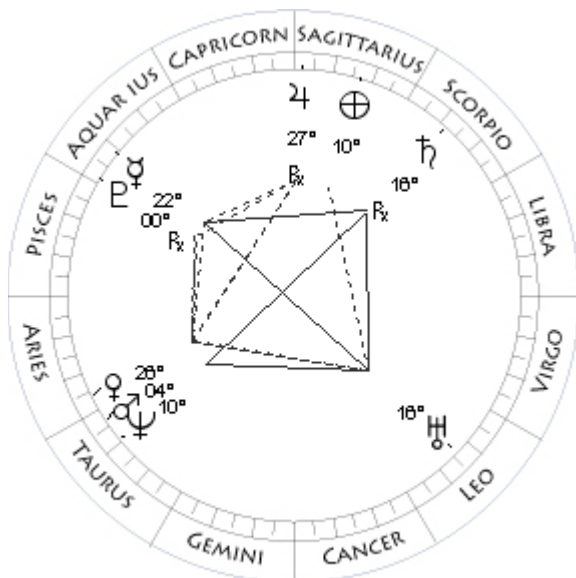

Jun 1, 2043

May 1, 2043

Mo|00Aq41 - 4°49	
Su|11Ta02 - 0°00	Ea|11Sc02 - 0°00
Me|03Ta16 - 0°11R	Me|20Sc43 - 0°11
Ve|15Ar01 - 1°39	Ve|07Pi33 - 1°39
Ma|26Ar17 - 0°37	Ma|15Ar47 - 0°37
Ju|03Cp23 + 0°25R	Ju|24Sa42 + 0°25
Sa|15Sc32 + 2°35R	Sa|15Sc04 + 2°35
Ur|13Le22 + 0°41	Ur|16Le30 + 0°41
Ne|10Ta06 - 1°42	Ne|10Ta04 - 1°42
Pl|01Pi10 - 10°55	Pl|00Pi17 - 10°55
No|07Ar01 - 0°00	

Jun 1, 2043

Mo|19Pi35 - 1°28	
Su|10Ge55 - 0°00	Ea|10Sa55 - 0°00
Me|17Ta32 - 2°56	Me|22Aq29 - 2°56
Ve|22Ta46 - 1°10	Ve|26Ar53 - 1°10
Ma|19Ta21 - 0°19	Ma|04Ta20 - 0°19
Ju|00Cp59 + 0°23R	Ju|27Sa12 + 0°23
Sa|13Sc19 + 2°32R	Sa|16Sc03 + 2°32
Ur|14Le04 + 0°40	Ur|16Le53 + 0°40
Ne|11Ta13 - 1°43	Ne|10Ta16 - 1°43
Pl|01Pi22 - 11°05R	Pl|00Pi24 - 11°05
No|05Ar23 - 0°00