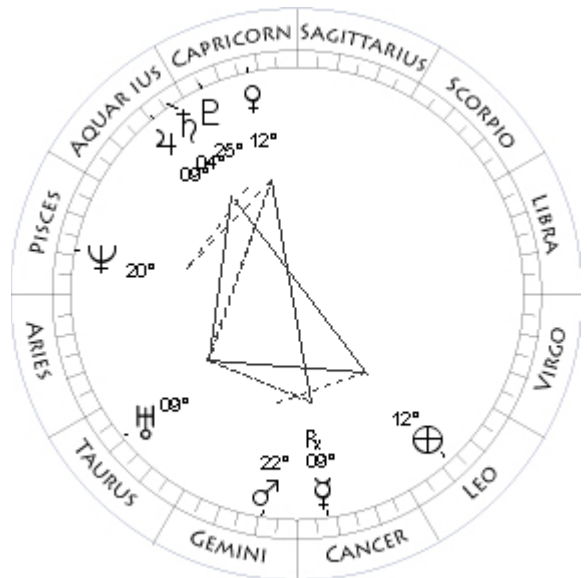

Jan 1, 2021

Feb 1, 2021

Jan 1, 2021

Mo|09Le17 + 3°59	Ea|11Cn18 - 0°00
Su|11Cp18 - 0°00	Me|05Aq26 - 2°07
Me|18Cp33 - 2°07	Ve|23Sc01 + 0°38
Ve|21Sa03 + 0°38	Ma|06Ge16 + 0°53
Ma|27Ar35 + 0°53	Ju|06Aq59 - 0°29
Ju|02Aq54 - 0°29	Sa|03Aq40 - 0°23
Sa|01Aq41 - 0°23	Ur|09Ta23 - 0°27
Ur|06Ta48 - 0°27R	Ne|20Pi15 - 1°05
Ne|18Pi31 - 1°05	Pl|25Cp02 - 1°12
Pl|24Cp08 - 1°12	No|18Ge51 - 0°00

Feb 1, 2021

Mo|00Li20 + 4°59	Ea|12Le51 - 0°00
Su|12Aq51 - 0°00	Me|09Cn03 + 2°15
Me|26Aq10 + 2°15R	Ve|12Cp14 - 0°38
Ve|29Cp54 - 0°38	Ma|22Ge18 + 1°18
Ma|12Ta49 + 1°18	Ju|09Aq40 - 0°32
Ju|10Aq11 - 0°32	Sa|04Aq36 - 0°25
Sa|05Aq21 - 0°25	Ur|09Ta43 - 0°26
Ur|06Ta52 - 0°26	Ne|20Pi26 - 1°04
Ne|19Pi19 - 1°04	Pl|25Cp11 - 1°14
Pl|25Cp10 - 1°14	No|17Ge13 - 0°00