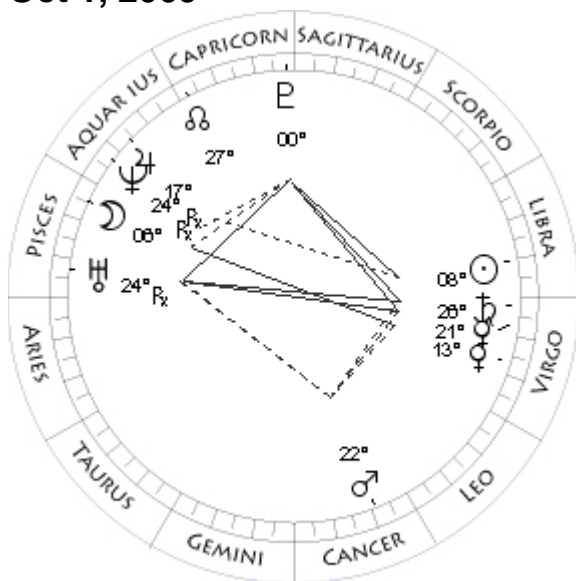

Oct 1, 2009

Sep 1, 2009

Mo|04Aq05 + 0°23	Ea|09Pi11 - 0°00
Su|09Vi12 - 0°00	Me|18Cp21 - 3°23
Me|04Li44 - 3°23	Ve|18Ge37 + 0°04
Ve|06Le58 + 0°04	Ma|26Ta20 + 0°12
Ma|04Cn17 + 0°12	Ju|23Aq38 - 1°06
Ju|19Aq50 - 1°06R	Sa|24Vi26 + 1°58
Sa|22Vi59 + 1°58	Ur|24Pi28 - 0°48
Ur|25Pi16 - 0°48R	Ne|25Aq11 - 0°25
Ne|24Aq42 - 0°25R	P1|02Cp45 + 5°31
P1|00Cp41 + 5°31R	No|28Cp05 - 0°00

Oct 1, 2009

Mo|06Pi23 + 3°09	Ea|08Ar27 - 0°00
Su|08Li27 - 0°00	Me|28Ta25 + 0°27
Me|21Vi56 + 0°27	Ve|07Le12 + 1°16
Ve|13Vi24 + 1°16	Ma|12Ge21 + 0°47
Ma|22Cn00 + 0°47	Ju|26Aq18 - 1°05
Ju|17Aq24 - 1°05R	Sa|25Vi28 + 1°59
Sa|26Vi42 + 1°59	Ur|24Pi47 - 0°48
Ur|24Pi05 - 0°48R	Ne|25Aq21 - 0°25
Ne|24Aq01 - 0°25R	P1|02Cp55 + 5°23
P1|00Cp46 + 5°23	No|26Cp30 - 0°00