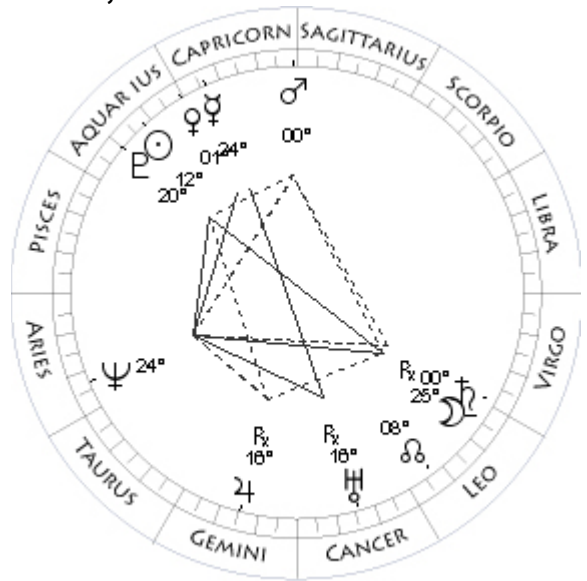

Jan 1, 2037

Feb 1, 2037

Jan 1, 2037

Mo|03Cn08 - 3°01	Ea|11Cn25 - 0°00
Su|11Cp25 - 0°00	Me|20Le01 + 3°08
Me|25Sa14 + 3°08R	Ve|26Sc05 + 0°33
Ve|22Sa22 + 0°33	Ma|17Sc55 + 0°03
Ma|08Sa10 + 0°03	Ju|22Ge53 - 0°29
Ju|18Ge35 - 0°29R	Sa|27Le47 + 1°29
Sa|02Vi32 + 1°29R	Ur|17Cn30 + 0°27
Ur|17Cn50 + 0°27R	Ne|25Ar56 - 1°43
Ne|24Ar05 - 1°43R	Pl|21Aq13 - 8°36
Pl|19Aq44 - 8°36	No|09Le24 - 0°00

Feb 1, 2037

Mo|25Le53 + 1°38	Ea|12Le58 - 0°00
Su|12Aq58 - 0°00	Me|10Sa51 - 0°58
Me|24Cp05 - 0°58	Ve|15Cp16 - 0°42
Ve|01Aq15 - 0°42	Ma|03Sa47 - 0°19
Ma|00Cp02 - 0°19	Ju|25Ge33 - 0°23
Ju|16Ge16 - 0°23R	Sa|28Le53 + 1°35
Sa|00Vi45 + 1°35R	Ur|17Cn53 + 0°27
Ur|16Cn32 + 0°27R	Ne|26Ar08 - 1°41
Ne|24Ar20 - 1°41	Pl|21Aq21 - 8°35
Pl|20Aq35 - 8°35	No|07Le45 - 0°00