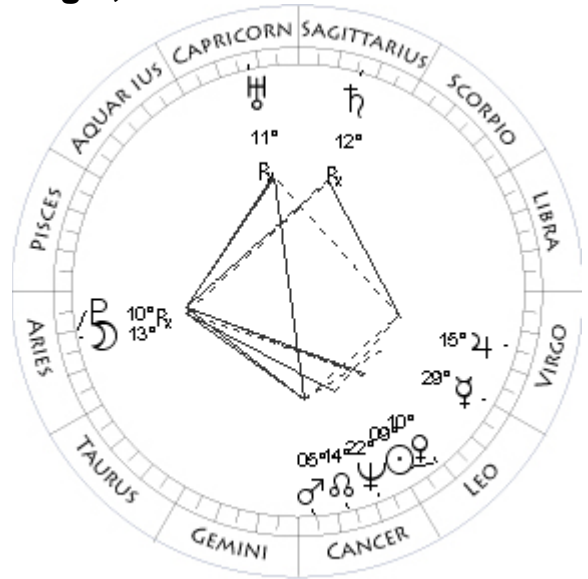

Aug 1, 2075

Jul 1, 2075

Mo|23Aq05 - 3°18	Ea|09Cp50 - 0°00
Su|09Cn50 - 0°00	Me|19Ta28 + 0°00
Me|28Ge35 + 0°00	Ve|21Ge10 + 0°06
Ve|02Cn06 + 0°06	Ma|27Ta07 + 0°09
Ma|14Ge17 + 0°09	Ju|19Vi06 + 1°07
Ju|09Vi46 + 1°07	Sa|16Sa00 + 1°42
Sa|13Sa25 + 1°42R	Ur|12Cp55 - 0°23
Ur|13Cp05 - 0°23R	Ne|21Cn48 - 0°36
Ne|21Cn24 - 0°36	Pl|09Ar08 -16°53
Pl|10Ar45 -16°53	No|14Cn52 - 0°00
No|14Cn52 - 0°00	

Aug 1, 2075

Mo|13Ar18 - 5°15	Ea|09Aq25 - 0°00
Su|09Le25 - 0°00	Me|26Li56 + 0°57
Me|29Le56 + 0°57	Ve|11Le23 + 1°08
Ve|10Le14 + 1°08	Ma|13Ge40 + 0°30
Ma|05Cn28 + 0°30	Ju|21Vi28 + 1°04
Ju|15Vi11 + 1°04	Sa|16Sa57 + 1°36
Sa|12Sa03 + 1°36R	Ur|13Cp17 - 0°24
Ur|11Cp54 - 0°24R	Ne|21Cn59 - 0°36
Ne|22Cn33 - 0°36	Pl|09Ar14 -17°05
Pl|10Ar40 -17°05R	No|13Cn13 - 0°00
No|13Cn13 - 0°00