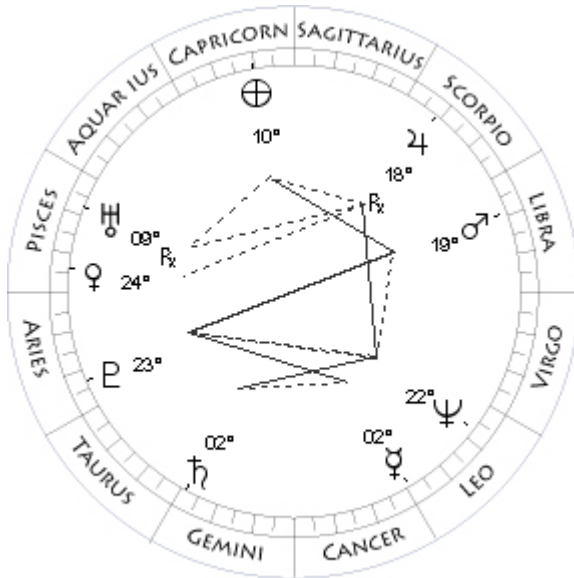

Jul 1, 2089

Aug 1, 2089

Jul 1, 2089

Mo|14Ar24 - 0°02	Ea|10Cp26 - 0°00
Su|10Cn26 - 0°00	Me|02Le25 + 1°38
Me|15Cn39 + 1°38	Ve|24Pi46 - 2°16
Ve|00Ge01 - 2°16	Ma|19Li20 + 0°52
Ma|14Vi55 + 0°52	Ju|18Sc33 + 1°09
Ju|09Sc03 + 1°09R	Sa|02Ge15 - 1°48
Sa|05Ge54 - 1°48	Ur|09Pi16 - 0°47
Ur|11Pi49 - 0°47R	Ne|22Le38 + 0°18
Ne|21Le22 + 0°18	Pl|23Ar36 -17°09
Pl|25Ar33 -17°09	No|14Li03 - 0°00
No|14Li03 - 0°00	

Aug 1, 2089

Mo|02Ge51 - 3°59	Ea|10Aq01 - 0°00
Su|10Le01 - 0°00	Me|02Sa28 - 0°47
Me|06Vi59 - 0°47	Ve|14Ta13 - 1°03
Ve|06Cn00 - 1°03	Ma|03Sc50 + 0°25
Ma|03Li10 + 0°25	Ju|20Sc56 + 1°01
Ju|10Sc06 + 1°01	Sa|03Ge24 - 1°50
Sa|09Ge01 - 1°50	Ur|09Pi36 - 0°48
Ur|11Pi06 - 0°48R	Ne|22Le49 + 0°18
Ne|22Le24 + 0°18	Pl|23Ar41 -17°20
Pl|25Ar38 -17°20R	No|12Li25 - 0°00
No|12Li25 - 0°00