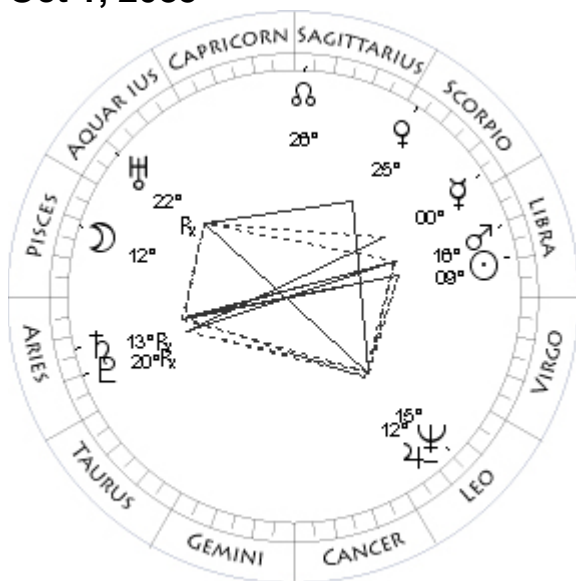

Oct 1, 2085

Sep 1, 2085

Mo|03Aq50 + 2°52	Ea|09Pi47 - 0°00
Su|09Vi48 - 0°00	Me|16Vi05 + 1°40
Me|11Vi28 + 1°40	Ve|04Cp18 - 0°44
Ve|22Li52 - 0°44	Ma|07Li54 + 0°48
Ma|27Vi16 + 0°48	Ju|00Le44 + 0°22
Ju|06Le45 + 0°22	Sa|12Ar22 - 2°40
Sa|15Ar59 - 2°40R	Ur|24Aq11 - 0°46
Ur|23Aq23 - 0°46R	Ne|15Le01 + 0°03
Ne|15Le01 + 0°03	Pl|19Ar44 -17°32
Pl|21Ar11 -17°32R	No|28Sa08 - 0°00

Oct 1, 2085

Mo|12Pi42 + 4°53	Ea|09Ar02 - 0°00
Su|09Li03 - 0°00	Me|23Sa06 - 1°30
Me|00Sc39 - 1°30	Ve|21Aq45 - 3°01
Ve|25Sc29 - 3°01	Ma|16Li46 + 0°33
Ma|16Li46 + 0°33	Ju|03Le10 + 0°27
Ju|12Le19 + 0°27	Sa|13Ar23 - 2°44
Sa|13Ar55 - 2°44R	Ur|24Aq31 - 0°45
Ur|22Aq26 - 0°45R	Ne|15Le55 + 0°03
Ne|15Le55 + 0°03	Pl|19Ar49 -17°37
Pl|20Ar41 -17°37R	No|26Sa33 - 0°00