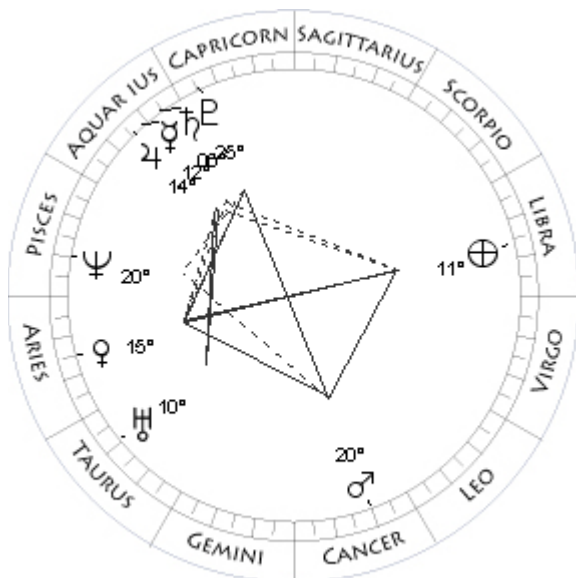

Mar 1, 2021

Apr 1, 2021

Mar 1, 2021

Mo|10Li09 + 4°34	Ea|11Vi08 - 0°00
Su|11Pi08 - 0°00	Me|12Sc04 + 0°25
Me|14Aq28 + 0°25	Ve|26Aq31 - 1°22
Ve|04Pi57 - 1°22	Ma|06Cn07 + 1°27
Ma|28Ta28 + 1°27	Ju|12Aq07 - 0°35
Ju|16Aq44 - 0°35	Sa|05Aq28 - 0°28
Sa|08Aq32 - 0°28	Ur|10Ta02 - 0°25
Ur|07Ta38 - 0°25	Ne|20Pi37 - 1°04
Ne|20Pi18 - 1°04	Pl|25Cp19 - 1°17
Pl|25Cp59 - 1°17	No|15Ge44 - 0°00

Apr 1, 2021

Mo|03Sa39 + 0°47	Ea|11Li59 - 0°00
Su|11Ar59 - 0°00	Me|12Aq12 - 2°19
Me|25Pi22 - 2°19	Ve|15Ar45 - 1°15
Ve|13Ar34 - 1°15	Ma|20Cn47 + 1°29
Ma|16Ge45 + 1°29	Ju|14Aq49 - 0°39
Ju|23Aq20 - 0°39	Sa|06Aq25 - 0°31
Sa|11Aq25 - 0°31	Ur|10Ta22 - 0°25
Ur|09Ta03 - 0°25	Ne|20Pi48 - 1°04
Ne|21Pi28 - 1°04	Pl|25Cp28 - 1°21
Pl|26Cp34 - 1°21	No|14Ge06 - 0°00