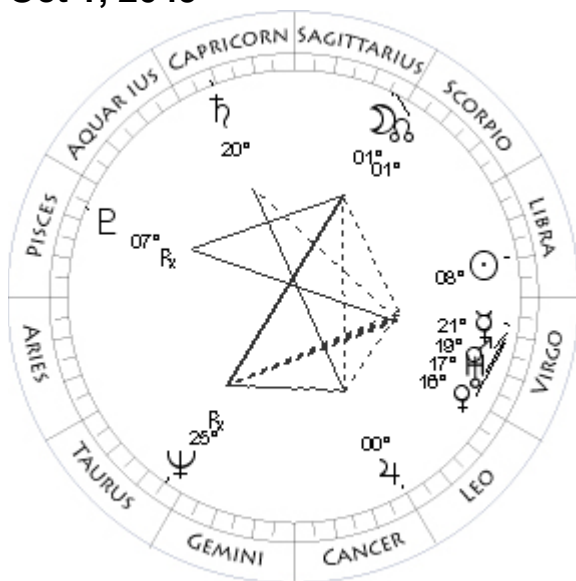

Oct 1, 2049

Sep 1, 2049

Mo|25Li32 - 3°08	
Su|09Vi31 - 0°00	Ea|09Pi30 - 0°00
Me|26Vi44 - 4°22R	Me|11Aq21 - 4°22
Ve|10Le01 + 0°17	Ve|26Ge21 + 0°17
Ma|00Vi29 + 1°09	Ma|25Le00 + 1°09
Ju|25Cn34 + 0°08	Ju|17Cn49 + 0°08
Sa|21Cp12 - 0°04R	Sa|25Cp31 - 0°04
Ur|15Vi54 + 0°44	Ur|16Vi15 + 0°44
Ne|26Ta09 - 1°44R	Ne|24Ta16 - 1°44
Pl|08Pi22 -13°11R	Pl|08Pi48 -13°11
No|04Sa26 - 0°00	

Oct 1, 2049

Mo|01Sa46 + 0°02	
Su|08Li46 - 0°00	Ea|08Ar46 - 0°00
Me|21Vi58 + 1°40	Me|13Cn29 + 1°40
Ve|16Vi40 + 1°20	Ve|14Le59 + 1°20
Ma|19Vi32 + 1°08	Ma|08Vi07 + 1°08
Ju|00Le35 + 0°12	Ju|20Cn18 + 0°12
Sa|20Cp48 - 0°06	Sa|26Cp25 - 0°06
Ur|17Vi46 + 0°44	Ur|16Vi39 + 0°44
Ne|25Ta51 - 1°46R	Ne|24Ta27 - 1°46
Pl|07Pi45 -13°09R	Pl|08Pi54 -13°09
No|02Sa51 - 0°00