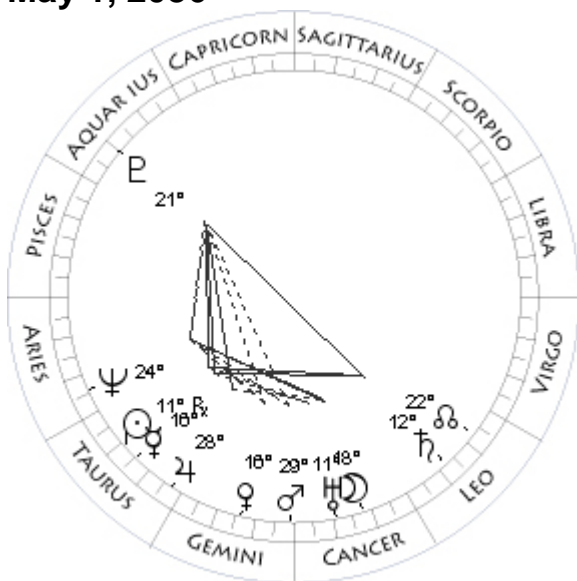

May 1, 2036

Jun 1, 2036

May 1, 2036

Mo|18Cn39 - 2°49	
Su|11Ta42 - 0°00	Ea|11Sc42 - 0°00
Me|16Ta04 + 1°11R	Me|05Sc58 + 1°11
Ve|16Ge33 + 5°00	Ve|23Li32 + 5°00
Ma|29Ge40 + 1°19	Ma|27Cn04 + 1°19
Ju|28Ta07 - 0°42	Ju|01Ge22 - 0°42
Sa|12Le38 + 1°04	Sa|18Le57 + 1°04
Ur|11Cn49 + 0°23	Ur|14Cn29 + 0°23
Ne|24Ar59 - 1°38	Ne|24Ar26 - 1°38
Pl|21Aq11 - 8°28	Pl|20Aq13 - 8°28
No|22Le22 - 0°00	

Jun 1, 2036

Mo|11Vi48 + 1°55	
Su|11Ge35 - 0°00	Ea|11Sa35 - 0°00
Me|17Ta13 - 3°30	Me|05Aq32 - 3°30
Ve|07Ge47 + 0°35R	Ve|13Sa06 + 0°35
Ma|19Cn04 + 1°18	Ma|11Le03 + 1°18
Ju|05Ge22 - 0°39	Ju|04Ge08 - 0°39
Sa|14Le25 + 1°03	Sa|20Le04 + 1°03
Ur|13Cn15 + 0°23	Ur|14Cn52 + 0°23
Ne|26Ar01 - 1°39	Ne|24Ar37 - 1°39
Pl|21Aq15 - 8°37R	Pl|20Aq21 - 8°37
No|20Le44 - 0°00