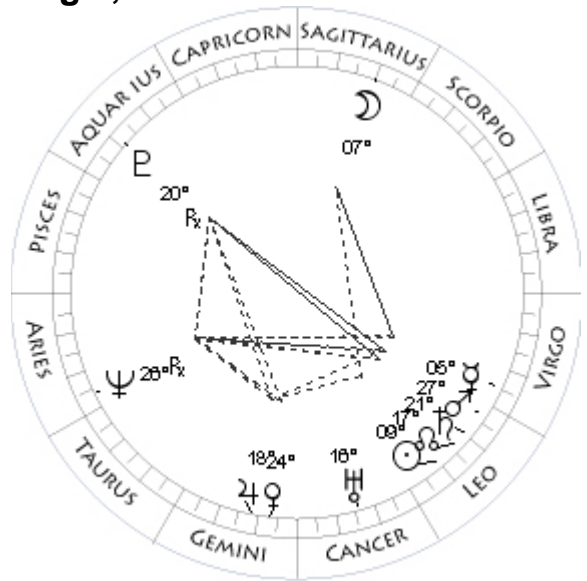

Jul 1, 2036

Aug 1, 2036

Jul 1, 2036

Mo|19Li30 + 4°34	Ea|10Cp15 - 0°00
Su|10Cn14 - 0°00	Me|02Cn48 + 1°08
Me|08Cn31 + 1°08	Ve|00Aq36 - 4°03
Ve|03Ge08 - 4°03	Ma|24Le18 + 1°14
Ma|07Le50 + 1°14	Ju|06Ge47 - 0°37
Ju|12Ge13 - 0°37	Sa|21Le10 + 1°03
Sa|17Le20 + 1°03	Ur|15Cn14 + 0°23
Ur|14Cn59 + 0°23	Ne|24Ar49 - 1°40
Ne|26Ar41 - 1°40	Pl|20Aq28 - 8°45
Pl|20Aq55 - 8°45R	No|19Le08 - 0°00

Aug 1, 2036

Mo|07Sa53 + 4°57	Ea|09Aq50 - 0°00
Su|09Le50 - 0°00	Me|18Sc07 + 0°02
Me|05Vi00 + 0°02	Ve|19Pi41 - 3°46
Ve|24Ge21 - 3°46	Ma|07Vi52 + 1°08
Ma|27Le18 + 1°08	Ju|09Ge31 - 0°37
Ju|18Ge33 - 0°37	Sa|22Le17 + 1°04
Sa|21Le03 + 1°04	Ur|15Cn37 + 0°23
Ur|16Cn49 + 0°23	Ne|25Ar00 - 1°42
Ne|26Ar54 - 1°42R	Pl|20Aq36 - 8°50
Pl|20Aq19 - 8°50R	No|17Le30 - 0°00