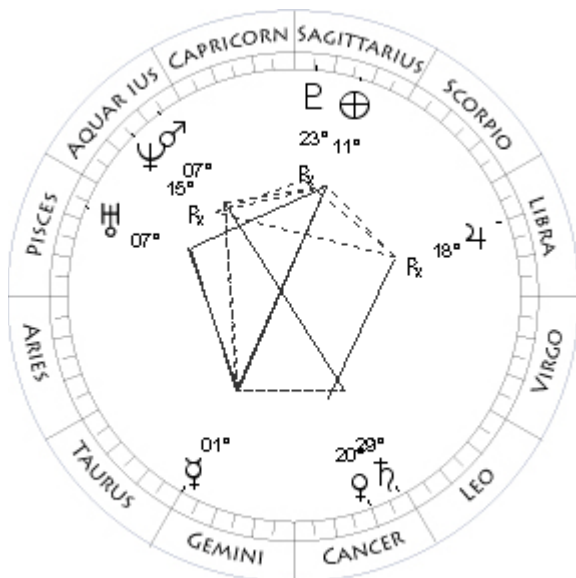

Jun 1, 2005

May 1, 2005

Mo|14Aq17 - 4°53	Ea|11Sc13 - 0°00
Su|11Ta13 - 0°00	Me|16Cp38 - 2°56
Me|14Ar45 - 2°56	Ve|00Ge41 - 0°24
Ve|19Ta19 - 0°24	Ma|18Cp12 - 1°38
Ma|00Pi17 - 1°38	Ju|16Li04 + 1°33
Ju|10Li41 + 1°33R	Sa|27Cn52 + 0°11
Sa|21Cn51 + 0°11	Ur|07Pi28 - 0°45
Ur|09Pi59 - 0°45	Ne|15Aq37 - 0°07
Ne|17Aq32 - 0°07	Pl|23Sa15 + 8°17
Pl|24Sa12 + 8°17R	No|21Ar58 - 0°00

Jun 1, 2005

Mo|06Ar40 - 1°20	Ea|11Sa06 - 0°00
Su|11Ge06 - 0°00	Me|01Ge08 + 0°22
Me|08Ge46 + 0°22	Ve|20Cn45 + 0°50
Ve|27Ge24 + 0°50	Ma|07Aq09 - 2°08
Ma|22Pi33 - 2°08	Ju|18Li25 + 1°26
Ju|08Li57 + 1°26R	Sa|29Cn01 + 0°13
Sa|24Cn36 + 0°13	Ur|07Pi48 - 0°46
Ur|10Pi41 - 0°46	Ne|15Aq49 - 0°07
Ne|17Aq35 - 0°07R	Pl|23Sa26 + 8°18
Pl|23Sa31 + 8°18R	No|20Ar19 - 0°00