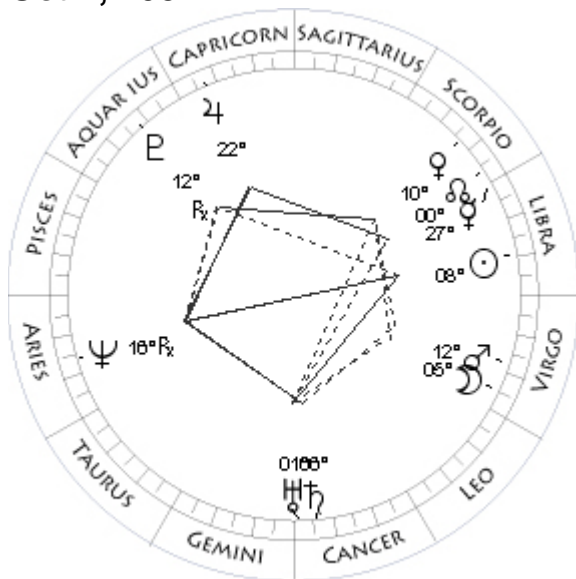

Oct 1, 2032

Sep 1, 2032

Mo|02Le49 - 5°06	Ea|09Pi36 - 0°00
Su|09Vi37 - 0°00	Me|22Le18 + 1°47
Me|05Vi18 + 1°47	Ve|09Sc53 + 0°59
Ve|04Li16 + 0°59	Ma|13Le13 + 1°10
Ma|23Le10 + 1°10	Ju|01Aq00 - 0°31
Ju|22Cp44 - 0°31R	Sa|29Ge24 - 0°59
Sa|05Cn12 - 0°59	Ur|28Ge18 + 0°11
Ur|01Cn08 + 0°11	Ne|16Ar14 - 1°38
Ne|17Ar26 - 1°38R	Pl|14Aq38 - 7°10
Pl|13Aq21 - 7°10R	No|03Sc13 - 0°00

Oct 1, 2032

Mo|05Vi20 - 4°19	Ea|08Ar52 - 0°00
Su|08Li52 - 0°00	Me|09Sa15 - 0°53
Me|27Li03 - 0°53	Ve|27Sa39 - 0°20
Ve|10Sc50 - 0°20	Ma|26Le26 + 1°14
Ma|12Vi09 + 1°14	Ju|03Aq34 - 0°32
Ju|22Cp37 - 0°32	Sa|00Cn32 - 1°00
Sa|06Cn54 - 1°00	Ur|28Ge40 + 0°12
Ur|01Cn39 + 0°12	Ne|16Ar25 - 1°39
Ne|16Ar41 - 1°39R	Pl|14Aq45 - 7°08
Pl|12Aq53 - 7°08R	No|01Sc38 - 0°00