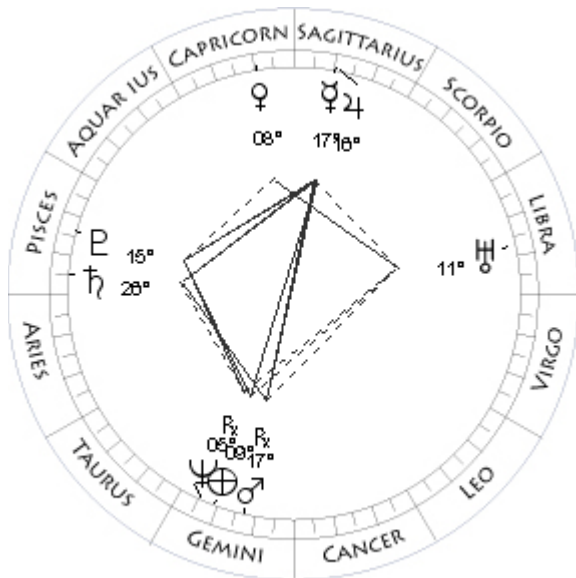

Nov 1, 2054

Dec 1, 2054

Nov 1, 2054

Mo|00Sa59 + 5°00	Ea|09Ta17 - 0°00
Su|09Sc17 - 0°00	Me|06Vi43 + 1°59
Me|24Li06 + 1°59	Ve|21Sc01 + 0°38
Ve|14Sc14 + 0°38	Ma|02Ge07 + 0°50
Ma|05Cn31 + 0°50	Ju|14Sa24 + 0°30
Ju|09Sa05 + 0°30	Sa|25Pi04 - 2°20
Sa|20Pi36 - 2°20R	Ur|10Li41 + 0°39
Ur|12Li06 + 0°39	Ne|05Ge48 - 1°40
Ne|06Ge41 - 1°40R	Pl|15Pi22 -14°17
Pl|13Pi54 -14°17R	No|24Le30 - 0°00

Dec 1, 2054

Mo|05Cp34 + 3°39	Ea|09Ge31 - 0°00
Su|09Sa30 - 0°00	Me|17Sa21 - 1°04
Me|12Sa01 - 1°04	Ve|08Cp40 - 0°33
Ve|21Sa50 - 0°33	Ma|17Ge53 + 2°18
Ma|02Cn13 + 2°18R	Ju|16Sa47 + 0°27
Ju|15Sa39 + 0°27	Sa|26Pi04 - 2°15
Sa|20Pi15 - 2°15	Ur|11Li04 + 0°40
Ur|13Li37 + 0°40	Ne|05Ge59 - 1°40
Ne|05Ge52 - 1°40R	Pl|15Pi28 -14°08
Pl|13Pi46 -14°08	No|22Le55 - 0°00