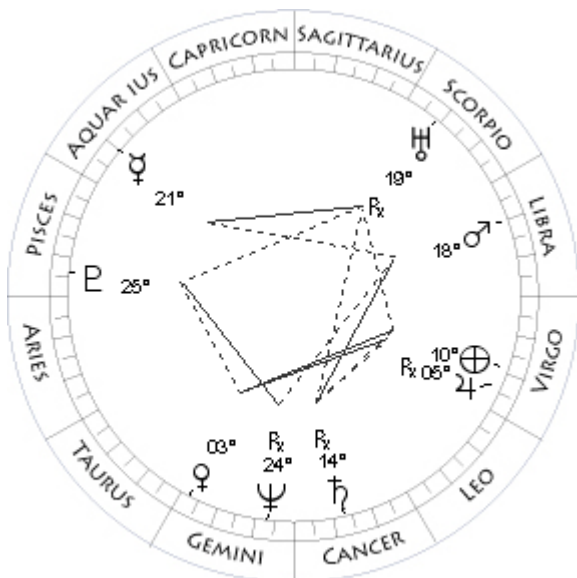

Mar 1, 2063

Apr 1, 2063

Mar 1, 2063

Mo|23Pi55 + 1°00	Ea|10Vi56 - 0°00
Su|10Pi56 - 0°00	Me|21Aq02 - 2°04
Me|05Pi11 - 2°04	Ve|03Ge19 - 0°27
Ve|14Ar18 - 0°27	Ma|18Li21 + 1°32
Ma|24Sc04 + 1°32	Ju|05Vi41 + 1°18
Ju|04Vi31 + 1°18R	Sa|14Cn24 - 0°27
Sa|08Cn51 - 0°27R	Ur|19Sc14 + 0°20
Ur|22Sc07 + 0°20R	Ne|24Ge24 - 1°19
Ne|22Ge33 - 1°19R	Pl|25Pi23 -15°16
Pl|24Pi58 -15°16	No|13Pi25 - 0°00

Apr 1, 2063

Mo|10Ta38 + 4°25	Ea|11Li49 - 0°00
Su|11Ar49 - 0°00	Me|05Le48 + 2°25
Me|00Ta36 + 2°25	Ve|23Cn23 + 1°18
Ve|21Ta16 + 1°18	Ma|02Sc50 + 1°10
Ma|01Sa16 + 1°10	Ju|08Vi05 + 1°17
Ju|01Vi09 + 1°17R	Sa|15Cn33 - 0°22
Sa|09Cn13 - 0°22	Ur|19Sc37 + 0°20
Ur|21Sc35 + 0°20R	Ne|24Ge36 - 1°18
Ne|22Ge47 - 1°18	Pl|25Pi46 -15°16
Pl|25Pi46 -15°16	Pl|25Pi29 -15°16
No|11Pi47 - 0°00