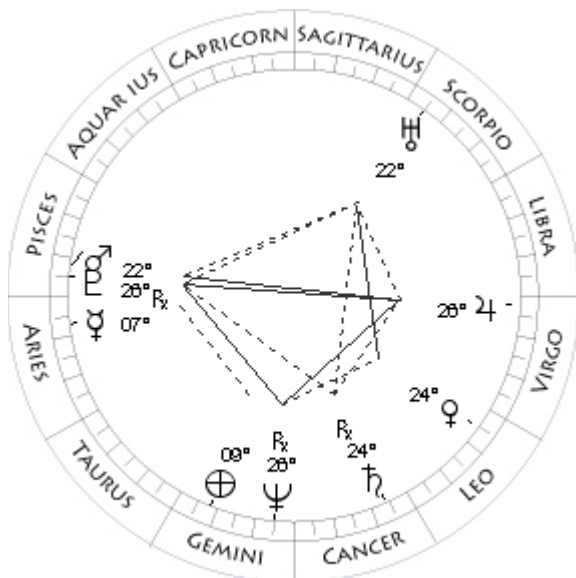

Dec 1, 2063

Nov 1, 2063

Mo|16Pi02 + 1°15	Ea|09Ta07 - 0°00
Su|09Sc07 - 0°00	Me|23Sa21 - 1°21
Me|22Sc52 - 1°21	Ve|06Cn03 + 0°56
Ve|24Vi00 + 0°56	Ma|03Pi31 - 1°52
Ma|20Cp34 - 1°52	Ju|24Vi28 + 1°06
Ju|00Li57 + 1°06	Sa|23Cn31 - 0°02
Sa|29Cn44 - 0°02	Ur|22Sc17 + 0°17
Ur|21Sc37 + 0°17	Ne|27Ge19 - 1°19R
Ne|27Ge19 - 1°19R	Pl|25Pi09 -15°57R
Pl|25Pi09 -15°57R	No|00Pi27 - 0°00
No|00Pi27 - 0°00	

Dec 1, 2063

Mo|17Ar57 + 3°49	Ea|09Ge20 - 0°00
Su|09Sa20 - 0°00	Me|29Sa38 - 1°50
Me|29Sa38 - 1°50	Ve|24Le44 + 2°07
Ve|28Li34 + 2°07	Ma|12Aq56 - 1°26
Ma|12Aq56 - 1°26	Ju|26Vi45 + 1°11
Ju|06Li04 + 1°11	Sa|24Cn38 + 0°01
Sa|29Cn26 + 0°01R	Ur|22Sc39 + 0°16
Ur|23Sc29 + 0°16	Ne|26Ge05 - 1°19
Ne|26Ge39 - 1°19R	Pl|26Pi15 -15°48
Pl|24Pi54 -15°48R	No|28Aq52 - 0°00
No|28Aq52 - 0°00