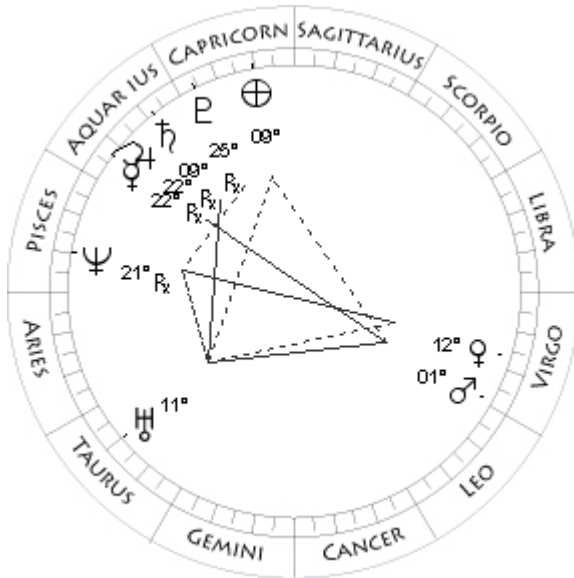

Jul 1, 2021

Aug 1, 2021

Jul 1, 2021

Mo|05Ar31 - 4°44	
Su|09Cn53 - 0°00	Ea|09Cp53 - 0°00
Me|19Ge02 - 3°39	Me|22Aq55 - 3°39
Ve|05Le14 + 1°38	Ve|12Vi36 + 1°38
Ma|12Le20 + 1°15	Ma|01Vi28 + 1°15
Ju|02Pi00 - 1°01R	Ju|22Aq50 - 1°01
Sa|12Aq21 - 0°43R	Sa|09Aq12 - 0°43
Ur|13Ta50 - 0°25	Ur|11Ta23 - 0°25
Ne|23Pi13 - 1°08R	Ne|21Pi21 - 1°08
Pl|25Cp52 - 1°33R	Pl|25Cp55 - 1°33
No|09Ge16 - 0°00	

Aug 1, 2021

Mo|19Ta47 - 1°41	
Su|09Le28 - 0°00	Ea|09Aq28 - 0°00
Me|09Le22 + 1°41	Me|09Le06 + 1°41
Ve|12Vi33 + 1°18	Ve|02Sc42 + 1°18
Ma|01Vi40 + 1°05	Ma|15Vi00 + 1°05
Ju|29Aq33 - 1°08R	Ju|25Aq35 - 1°08
Sa|10Aq14 - 0°47R	Sa|10Aq10 - 0°47
Ur|14Ta39 - 0°25	Ur|11Ta44 - 0°25
Ne|22Pi52 - 1°09R	Ne|21Pi32 - 1°09
Pl|25Cp08 - 1°35R	Pl|26Cp04 - 1°35
No|07Ge38 - 0°00