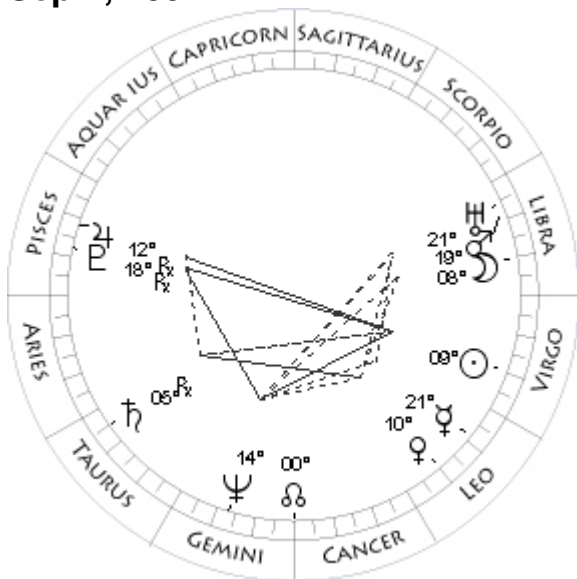

Sep 1, 2057

Oct 1, 2057

Sep 1, 2057

Mo|08Li00 + 5°00	Ea|09Pi34 - 0°00
Su|09Vi34 - 0°00	Me|05Ta49 - 0°36
Me|21Le42 - 0°36	Ve|27Ge54 + 0°19
Ve|10Le37 + 0°19	Ma|13Sc52 + 0°09
Ma|19Li28 + 0°09	Ju|12Pi11 - 1°26
Ju|12Pi50 - 1°26R	Sa|00Ta36 - 2°38
Sa|05Ta47 - 2°38R	Ur|23Li58 + 0°34
Ur|21Li51 + 0°34	Ne|14Ge03 - 1°32
Ne|14Ge03 - 1°32	Pl|18Pi50 - 15°00R
Pl|18Pi50 - 15°00R	No|29Ge42 - 0°00
No|29Ge42 - 0°00	

Oct 1, 2057

Mo|15Sc27 + 3°22	Ea|08Ar49 - 0°00
Su|08Li49 - 0°00	Me|15Li25 + 1°08
Me|10Li43 + 1°08	Ve|16Le32 + 1°21
Ve|17Vi18 + 1°21	Ma|09Sc30 - 0°11
Ma|09Sc30 - 0°11	Ju|14Pi54 - 1°25
Ju|09Pi11 - 1°25R	Sa|01Ta39 - 2°44
Sa|04Ta19 - 2°44R	Ur|24Li21 + 0°34
Ur|23Li33 + 0°34	Ne|14Ge03 - 1°33R
Ne|14Ge03 - 1°33R	Ne|12Ge19 - 1°33
Pl|18Pi13 - 15°00R	Pl|18Pi57 - 15°00
No|28Ge07 - 0°00