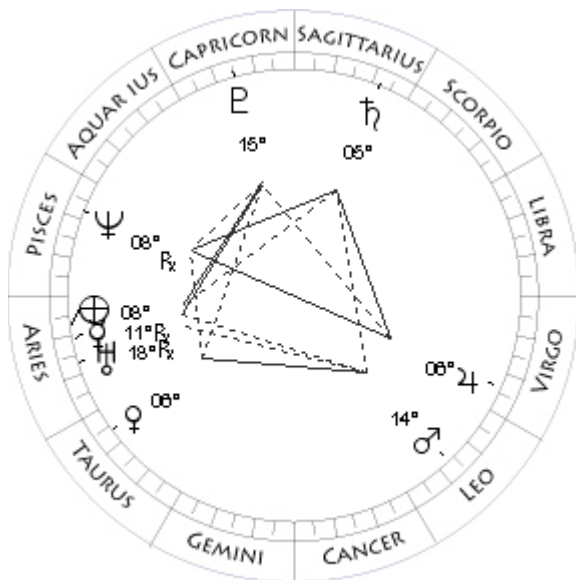

Oct 1, 2015

Sep 1, 2015

Mo|17Ar06 - 1°27	
Su|08Vi45 - 0°00	Ea|08Pi45 - 0°00
Me|05Li38 - 1°58	Me|25Sa00 - 1°58
Ve|14Le52 - 7°35R	Ve|19Pi07 - 7°35
Ma|15Le07 + 1°08	Ma|00Le46 + 1°08
Ju|04Vi34 + 0°53	Ju|03Vi47 + 0°53
Sa|29Sc01 + 1°51	Sa|04Sa44 + 1°51
Ur|19Ar59 - 0°40R	Ur|18Ar04 - 0°40
Ne|08Pi25 - 0°49R	Ne|08Pi26 - 0°49
Pl|13Cp04 + 1°52R	Pl|14Cp59 + 1°52
No|02Li04 - 0°00	

Oct 1, 2015

Mo|25Ta11 - 4°18	
Su|08Li00 - 0°00	Ea|08Ar00 - 0°00
Me|06Li08 - 2°11R	Me|11Ar37 - 2°11
Ve|24Le28 - 3°06	Ve|06Ta56 - 3°06
Ma|04Vi01 + 1°17	Ma|14Le13 + 1°17
Ju|10Vi57 + 0°55	Ju|06Vi07 + 0°55
Sa|01Sa03 + 1°45	Sa|05Sa39 + 1°45
Ur|18Ar56 - 0°40R	Ur|18Ar24 - 0°40
Ne|07Pi38 - 0°49R	Ne|08Pi36 - 0°49
Pl|12Cp57 + 1°47	Pl|15Cp08 + 1°47
No|00Li29 - 0°00