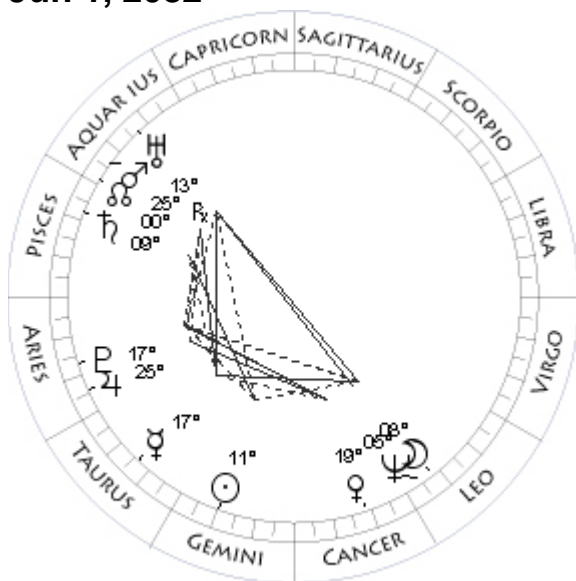

Jun 1, 2082

May 1, 2082

Mo|19Ge59 + 4°50	Ea|11Sc35 - 0°00
Su|11Ta35 - 0°00	Me|03Sc04 + 1°28
Me|17Ta53 + 1°28R	Ve|00Le35 + 1°14
Ve|13Ge12 + 1°14	Ma|24Sa46 - 1°32
Ma|07Aq56 - 1°32	Ju|13Ar53 - 1°06
Ju|18Ar28 - 1°06	Sa|02Pi11 - 1°28
Sa|07Pi29 - 1°28	Ur|10Aq53 - 0°39
Ur|13Aq48 - 0°39	Ne|06Le52 - 0°11
Ne|04Le57 - 0°11	Pl|16Ar19 -16°52
Pl|17Ar20 -16°52	
No|02Pi41 - 0°00	

Jun 1, 2082

Mo|08Le41 + 1°51	Ea|11Sa28 - 0°00
Su|11Ge28 - 0°00	Me|02Aq34 - 3°34
Me|17Ta07 - 3°34	Ve|20Vi57 + 2°08
Ve|19Cn49 + 2°08	Ma|12Cp36 - 2°44
Ma|25Aq27 - 2°44	Ju|16Ar43 - 1°09
Ju|25Ar14 - 1°09	Sa|03Pi10 - 1°34
Sa|09Pi07 - 1°34	Ur|11Aq14 - 0°40
Ur|13Aq49 - 0°40R	Ne|07Le03 - 0°10
Ne|05Le29 - 0°10	Pl|16Ar25 -16°59
Pl|17Ar57 -16°59	
No|01Pi03 - 0°00