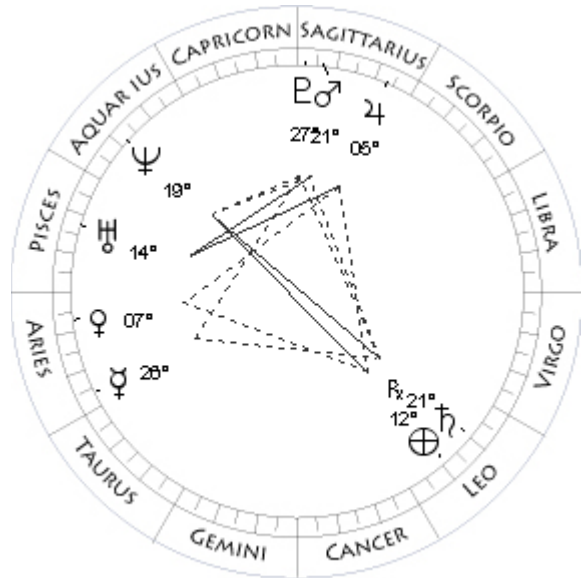

Feb 1, 2007

Jan 1, 2007

Mo|14Ge22 + 5°01	Ea|10Cn41 - 0°00
Su|10Cp41 - 0°00	Me|00Cp07 - 1°30
Me|07Cp19 - 1°30	Ve|18Aq35 - 1°21
Ve|26Cp42 - 1°21	Ma|04Sa47 - 0°18
Ma|18Sa48 - 0°18	Ju|02Sa40 + 0°42
Ju|08Sa18 + 0°42	Sa|20Le11 + 1°12
Sa|24Le26 + 1°12R	Ur|14Pi01 - 0°45
Ur|11Pi34 - 0°45	Ne|19Aq18 - 0°13
Ne|18Aq09 - 0°13	Pl|27Sa04 + 6°52
Pl|27Sa04 + 6°52	No|19Pi40 - 0°00

Feb 1, 2007

Mo|03Le36 + 3°32	Ea|12Le15 - 0°00
Su|12Aq15 - 0°00	Me|26Ar55 - 0°45
Me|28Aq40 - 0°45	Ve|07Ar47 - 1°31
Ve|05Pi26 - 1°31	Ma|21Sa37 - 0°39
Ma|11Cp34 - 0°39	Ju|05Sa05 + 0°42
Ju|14Sa05 + 0°42	Sa|21Le18 + 1°17
Sa|22Le23 + 1°17R	Ur|14Pi20 - 0°44
Ur|12Pi55 - 0°44	Ne|19Aq29 - 0°14
Ne|19Aq15 - 0°14	Pl|27Sa09 + 6°52
Pl|28Sa05 + 6°52	No|18Pi01 - 0°00