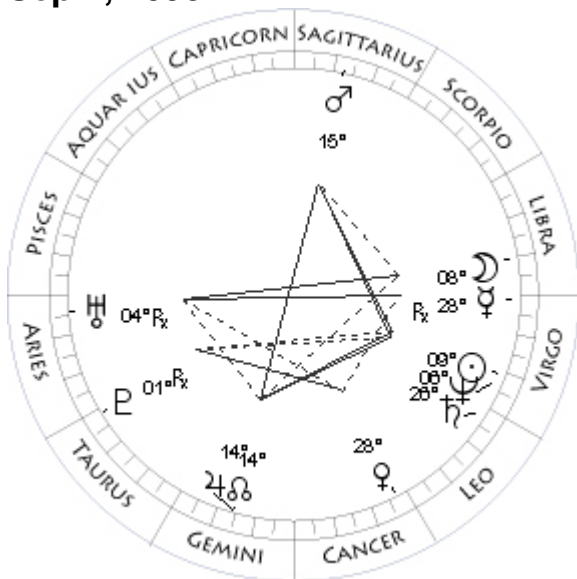

Sep 1, 2095

Oct 1, 2095

Sep 1, 2095

Mo|08Li21 + 4°35	Ea|09Pi23 - 0°00
Su|09Vi23 - 0°00	Me|08Aq14 - 4°17
Me|28Vi10 - 4°17R	Ve|04Ar23 - 5°02
Ve|28Cn21 - 5°02	Ma|01Aq34 - 2°50
Ma|15Sa59 - 2°50	Ju|02Ge53 - 0°49
Ju|14Ge25 - 0°49	Sa|25Le39 + 1°10
Sa|26Le59 + 1°10	Ur|03Ar29 - 0°46
Ur|04Ar43 - 0°46R	Ne|06Vi07 + 0°40
Ne|06Vi13 + 0°40	Pl|29Ar41 -17°17
Pl|01Ta35 -17°17R	No|14Ge45 - 0°00
No|14Ge45 - 0°00	

Oct 1, 2095

Mo|10Sc45 + 2°37	Ea|08Ar37 - 0°00
Su|08Li37 - 0°00	Me|21Vi21 + 1°33
Me|21Vi21 + 1°33	Ve|22Ta18 - 1°31
Ve|22Le28 - 1°31	Ma|20Aq15 - 2°28
Ma|04Cp10 - 2°28	Ju|05Ge33 - 0°50
Ju|16Ge08 - 0°50	Sa|26Le43 + 1°13
Sa|00Vi34 + 1°13	Ur|03Ar48 - 0°46
Ur|03Ar33 - 0°46R	Ne|06Vi18 + 0°41
Ne|07Vi17 + 0°41	Pl|29Ar46 -17°24
Pl|01Ta09 -17°24R	No|13Ge10 - 0°00
No|13Ge10 - 0°00