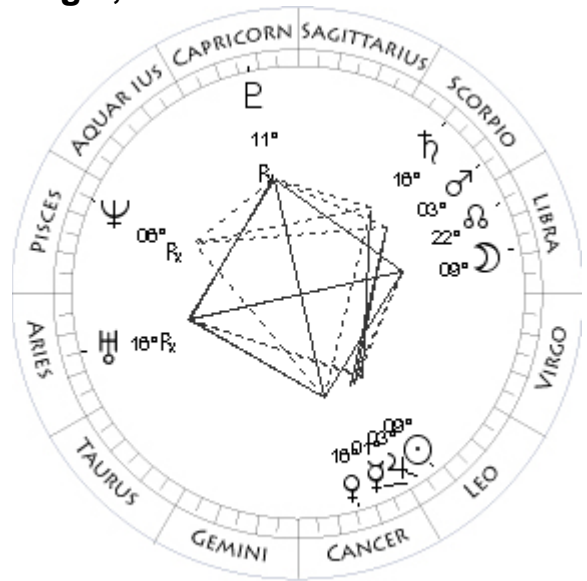

Jul 1, 2014

Aug 1, 2014

Jul 1, 2014

Mo|25Le22 - 4°21	Ea|09Cp35 - 0°00
Su|09Cn36 - 0°00	Me|02Aq39 - 4°32
Me|24Ge23 - 4°32	Ve|24Ar46 - 1°23
Ve|09Ge31 - 1°23	Ma|29Sc41 - 0°30
Ma|18Li34 - 0°30	Ju|29Cn59 + 0°22
Ju|26Cn43 + 0°22	Sa|21Sc37 + 2°21
Sa|16Sc56 + 2°21R	Ur|13Ar27 - 0°40
Ur|16Ar21 - 0°40	Ne|05Pi51 - 0°44
Ne|07Pi30 - 0°44R	Pl|12Cp41 + 2°36
Pl|12Cp20 + 2°36R	No|24Li41 - 0°00

Aug 1, 2014

Mo|09Li58 - 1°03	Ea|09Aq11 - 0°00
Su|09Le11 - 0°00	Me|03Cn47 + 1°12
Me|01Le09 + 1°12	Ve|14Ge29 - 0°04
Ve|16Cn51 - 0°04	Ma|16Sa14 - 1°02
Ma|03Sc26 - 1°02	Ju|02Le30 + 0°24
Ju|03Le35 + 0°24	Sa|22Sc34 + 2°13
Sa|16Sc45 + 2°13	Ur|13Ar47 - 0°41
Ur|16Ar28 - 0°41R	Ne|06Pi02 - 0°45
Ne|06Pi56 - 0°45R	Pl|12Cp51 + 2°33
Pl|11Cp35 + 2°33R	No|23Li02 - 0°00