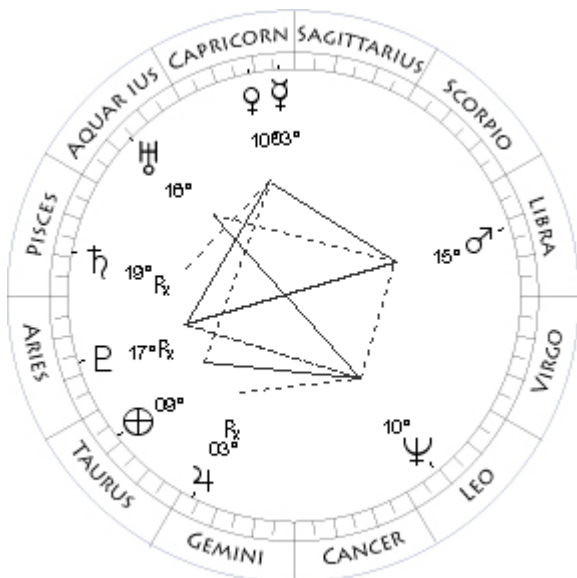

Dec 1, 2083

Nov 1, 2083

Mo|24Cn37 + 0°45	Ea|09Ta15 - 0°00
Su|09Sc16 - 0°00	Me|03Cp30 - 1°43
Me|25Sc46 - 1°43	Ve|10Cp45 - 0°40
Ve|04Sa46 - 0°40	Ma|15Li33 + 0°40
Ma|24Li29 + 0°40	Ju|03Ge42 - 0°58
Ju|09Ge24 - 0°58R	Sa|19Pi54 - 2°11
Sa|15Pi07 - 2°11R	Ur|16Aq54 - 0°41
Ur|14Aq04 - 0°41	Ne|10Le10 - 0°05
Ne|12Le04 - 0°05	Pl|17Ar52 -17°34
Pl|17Ar56 -17°34R	No|03Aq37 - 0°00

Dec 1, 2083

Mo|27Le45 - 2°22	Ea|09Ge28 - 0°00
Su|09Sa28 - 0°00	Me|26Ar53 - 1°08
Me|26Sa07 - 1°08R	Ve|28Aq13 - 1°45
Ve|11Cp46 - 1°45	Ma|29Li26 + 0°26
Ma|14Sc30 + 0°26	Ju|06Ge22 - 0°56
Ju|05Ge37 - 0°56R	Sa|20Pi53 - 2°06
Sa|15Pi02 - 2°06	Ur|17Aq14 - 0°40
Ur|14Aq40 - 0°40	Ne|10Le21 - 0°04
Ne|12Le01 - 0°04R	Pl|17Ar57 -17°27
Pl|17Ar29 -17°27R	No|02Aq02 - 0°00