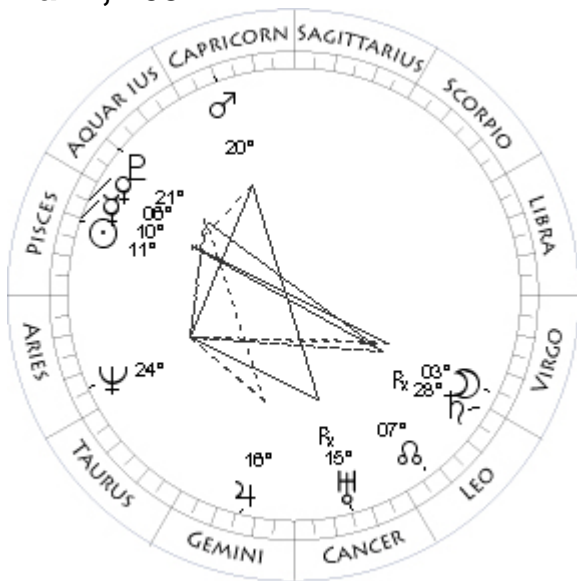

Mar 1, 2037

Apr 1, 2037

Mar 1, 2037

Mo|03Vi48 + 2°18	Ea|11Vi15 - 0°00
Su|11Pi15 - 0°00	Me|08Pi38 - 1°50
Me|10Pi31 - 1°50	Ve|29Aq33 - 1°23
Ve|06Pi18 - 1°23	Ma|18Sa52 - 0°42
Ma|20Cp13 - 0°42	Ju|27Ge57 - 0°18
Ju|16Ge51 - 0°18	Sa|29Le53 + 1°38
Sa|28Le32 + 1°38R	Ur|18Cn14 + 0°27
Ur|15Cn44 + 0°27R	Ne|26Ar18 - 1°40
Ne|24Ar59 - 1°40	Pl|21Aq28 - 8°37
Pl|21Aq25 - 8°37	No|06Le16 - 0°00

Apr 1, 2037

Mo|27Li16 + 5°00	Ea|12Li06 - 0°00
Su|12Ar06 - 0°00	Me|00Vi26 + 3°04
Me|29Ar23 + 3°04	Ve|18Ar49 - 1°13
Ve|14Ar55 - 1°13	Ma|06Cp27 - 1°10
Ma|12Aq56 - 1°10	Ju|00Cn37 - 0°13
Ju|20Ge12 - 0°13	Sa|01Vi00 + 1°37
Sa|26Le34 + 1°37R	Ur|18Cn37 + 0°27
Ur|15Cn33 + 0°27	Ne|26Ar29 - 1°39
Ne|26Ar01 - 1°39	Pl|21Aq35 - 8°43
Pl|22Aq11 - 8°43	No|04Le38 - 0°00