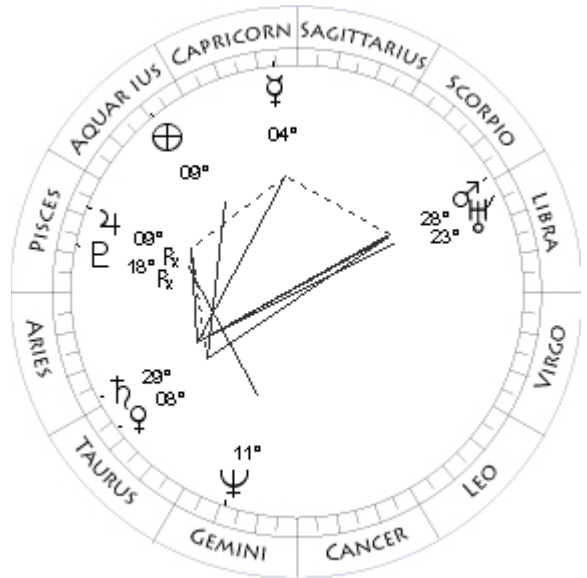

Jul 1, 2057

Aug 1, 2057

Jul 1, 2057

Mo|04Cn48 + 0°08	Ea|10Cp10 - 0°00
Su|10Cn10 - 0°00	Me|00Li08 + 1°47
Me|29Cn27 + 1°47	Ve|18Pi40 - 2°26
Ve|28Ta11 - 2°26	Ma|14Li36 + 0°57
Ma|11Vi27 + 0°57	Ju|06Pi36 - 1°11
Ju|17Pi24 - 1°11	Sa|28Ar24 - 2°23
Sa|04Ta08 - 2°23	Ur|23Li10 + 0°36
Ur|20Li03 + 0°36	Ne|12Ge39 - 1°30
Ne|12Ge39 - 1°30	Pl|19Pi44 -14°45R
Pl|19Pi44 -14°45R	No|02Cn59 - 0°00
No|02Cn59 - 0°00	

Aug 1, 2057

Mo|19Le54 + 3°48	Ea|09Aq46 - 0°00
Su|09Le45 - 0°00	Me|02Vi08 - 3°22
Me|02Vi08 - 3°22	Ve|08Ta04 - 1°16
Ve|03Cn43 - 1°16	Ma|29Vi52 + 0°31
Ma|29Vi52 + 0°31	Ju|16Pi20 - 1°20R
Ju|16Pi20 - 1°20R	Sa|05Ta45 - 2°30
Sa|05Ta45 - 2°30	Ur|20Li35 + 0°35
Ur|20Li35 + 0°35	Ne|13Ge33 - 1°30
Ne|13Ge33 - 1°30	Pl|19Pi25 -14°55R
Pl|19Pi25 -14°55R	No|01Cn20 - 0°00
No|01Cn20 - 0°00