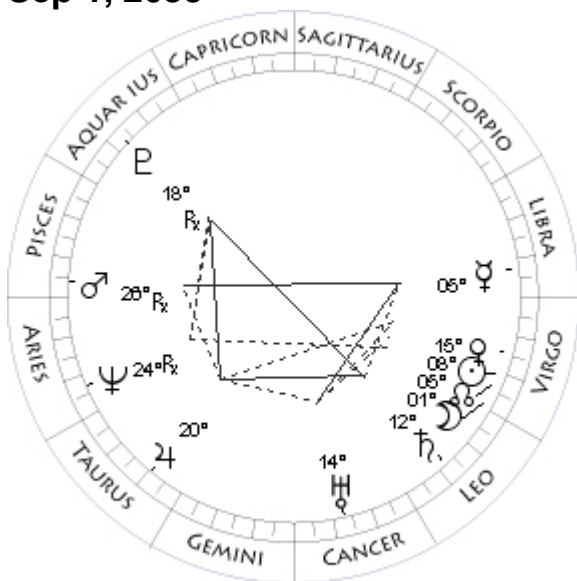

Sep 1, 2035

Oct 1, 2035

Sep 1, 2035

Mo|01Vi11 - 0°24	Ea|08Pi54 - 0°00
Su|08Vi54 - 0°00	Me|05Cp11 - 2°35
Me|05Li59 - 2°35	Ve|23Vi57 + 1°25
Ve|15Vi09 + 1°25	Ma|13Pi45 - 6°02
Ma|26Pi32 - 6°02R	Ju|09Ta30 - 1°15
Ju|20Ta37 - 1°15	Sa|10Le06 + 0°38
Sa|12Le53 + 0°38	Ur|11Cn31 + 0°21
Ur|14Cn02 + 0°21	Ne|22Ar57 - 1°43
Ne|24Ar19 - 1°43R	Pl|19Aq13 - 8°27
Pl|18Aq06 - 8°27R	No|05Vi14 - 0°00

Oct 1, 2035

Mo|07Li34 + 2°47	Ea|08Ar09 - 0°00
Su|08Li09 - 0°00	Me|00Ta59 - 0°59
Me|27Vi58 - 0°59R	Ve|12Sc19 + 0°51
Ve|22Li23 + 0°51	Ma|02Ar39 - 4°38
Ma|19Pi03 - 4°38R	Ju|12Ta13 - 1°19
Ju|19Ta55 - 1°19R	Sa|11Le11 + 0°42
Sa|16Le09 + 0°42	Ur|11Cn53 + 0°22
Ur|14Cn54 + 0°22	Ne|23Ar08 - 1°44
Ne|23Ar38 - 1°44R	Pl|19Aq21 - 8°25
Pl|17Aq36 - 8°25R	No|03Vi39 - 0°00