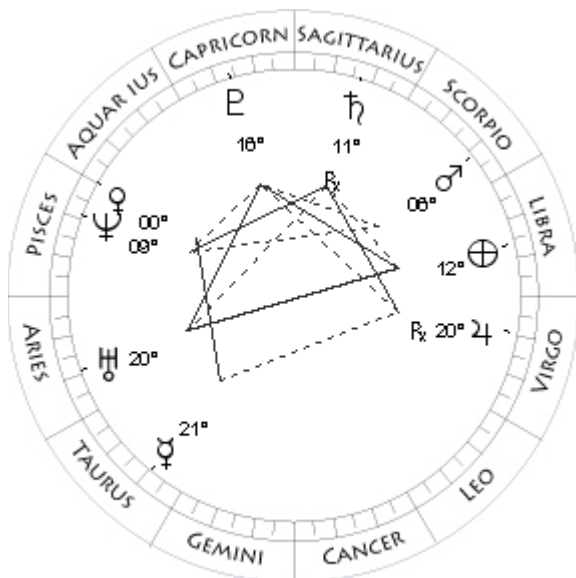

Mar 1, 2016

Apr 1, 2016

Mar 1, 2016

Mo|06Sa05 + 5°06	Ea|11Vi20 - 0°00
Su|11Pi20 - 0°00	Me|12Cp05 - 2°00
Me|23Aq39 - 2°00	Ve|11Cp32 - 0°41
Ve|16Aq29 - 0°41	Ma|21Li35 + 1°19
Ma|28Sc15 + 1°19	Ju|17Vi46 + 1°28
Ju|19Vi12 + 1°28R	Sa|10Sa16 + 1°42
Sa|15Sa56 + 1°42	Ur|20Ar02 - 0°36
Ur|18Ar20 - 0°36	Ne|09Pi32 - 0°48
Ne|09Pi35 - 0°48	Pl|15Cp57 + 1°31
Pl|16Cp53 + 1°31	No|22Vi26 - 0°00
No|22Vi26 - 0°00	

Apr 1, 2016

Mo|22Cp29 + 4°31	Ea|12Li12 - 0°00
Su|12Ar12 - 0°00	Me|21Ta20 + 0°05
Me|21Ar14 + 0°05	Ve|00Pi35 - 1°28
Ve|24Pi49 - 1°28	Ma|06Sc14 + 0°52
Ma|07Sa26 + 0°52	Ju|20Vi08 + 1°28
Ju|15Vi22 + 1°28R	Sa|11Sa13 + 1°46
Sa|16Sa22 + 1°46R	Ur|20Ar23 - 0°36
Ur|19Ar59 - 0°36	Ne|09Pi43 - 0°48
Ne|10Pi43 - 0°48	Pl|16Cp07 + 1°29
Pl|17Cp22 + 1°29	No|20Vi47 - 0°00
No|20Vi47 - 0°00