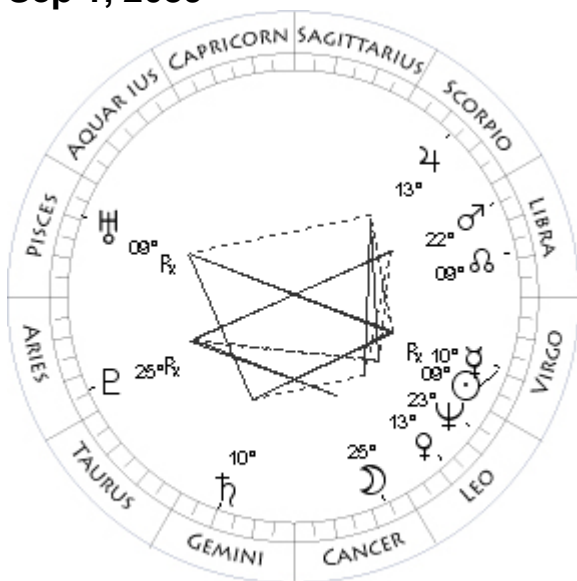

Sep 1, 2089

Oct 1, 2089

Sep 1, 2089

Mo|25Cn19 - 5°01	Ea|09Pi49 - 0°00
Su|09Vi49 - 0°00	Me|08Pi09 - 4°04
Me|10Vi50 - 4°04R	Ve|04Cn06 + 0°29
Ve|13Le09 + 0°29	Ma|18Sc57 + 0°02
Ma|22Li45 + 0°02	Ju|23Sc19 + 0°54
Ju|13Sc39 + 0°54	Sa|04Ge32 - 1°54
Sa|10Ge56 - 1°54	Ur|09Pi56 - 0°49
Ur|09Pi57 - 0°49R	Ne|23Le00 + 0°18
Ne|23Le33 + 0°18	Pl|23Ar46 -17°30
Pl|25Ar23 -17°30R	No|10Li46 - 0°00

Oct 1, 2089

Mo|04Vi19 - 3°02	Ea|09Ar04 - 0°00
Su|09Li04 - 0°00	Me|24Le34 + 1°53
Me|28Vi14 + 1°53	Ve|22Le46 + 1°24
Ve|19Vi57 + 1°24	Ma|04Sa18 - 0°18
Ma|12Sc49 - 0°18	Ju|25Sc38 + 0°49
Ju|18Sc49 + 0°49	Sa|05Ge39 - 1°59
Sa|11Ge15 - 1°59R	Ur|10Pi16 - 0°48
Ur|08Pi49 - 0°48R	Ne|23Le11 + 0°19
Ne|24Le31 + 0°19	Pl|23Ar51 -17°36
Pl|24Ar54 -17°36R	No|09Li11 - 0°00