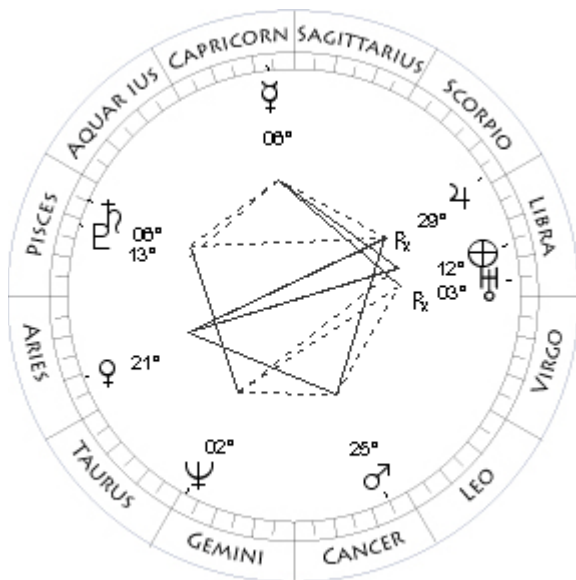

Mar 1, 2053

Apr 1, 2053

Mar 1, 2053

Mo|29Cn00 - 4°25	Ea|11Vi22 - 0°00
Su|11Pi22 - 0°00	Me|01Li51 + 3°07
Me|29Aq11 + 3°07R	Ve|02Pi36 - 1°24
Ve|07Pi40 - 1°24	Ma|11Cn05 + 1°38
Ma|03Ge06 + 1°38	Ju|27Li22 + 1°25
Ju|05Sc53 + 1°25R	Sa|05Pi11 - 1°29
Sa|05Pi46 - 1°29	Ur|02Li48 + 0°46
Ur|04Li00 + 0°46R	Ne|00Ge13 - 1°39
Ne|00Ge13 - 1°39	Pl|12Pi54 -13°24
Pl|12Pi54 -13°24	No|26Vi49 - 0°00
No|26Vi49 - 0°00	

Apr 1, 2053

Mo|20Vi34 - 0°29	Ea|12Li14 - 0°00
Su|12Ar14 - 0°00	Me|06Cp08 - 2°15
Me|16Pi35 - 2°15	Ve|21Ar53 - 1°11
Ve|16Ar17 - 1°11	Ma|25Cn35 + 1°37
Ma|20Ge39 + 1°37	Ju|29Li43 + 1°30
Ju|03Sc33 + 1°30R	Sa|06Pi11 - 1°32
Sa|09Pi22 - 1°32	Ur|03Li12 + 0°46
Ur|02Li41 + 0°46R	Ne|00Ge50 - 1°37
Ne|00Ge50 - 1°37	Pl|13Pi43 -13°27
Pl|13Pi43 -13°27	No|25Vi10 - 0°00
No|25Vi10 - 0°00