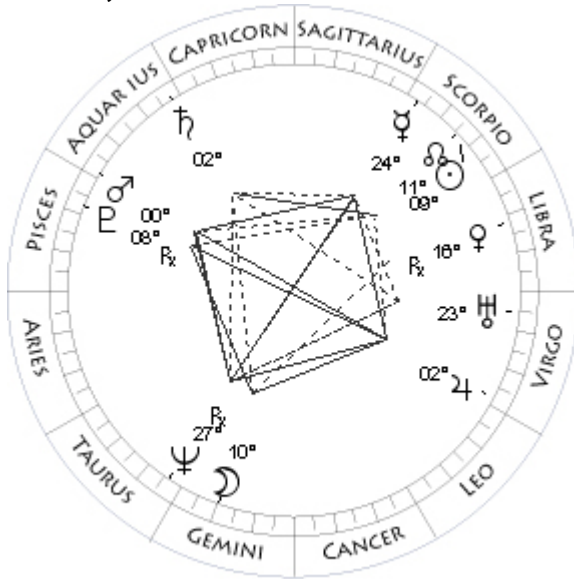

Nov 1, 2050

Dec 1, 2050

Nov 1, 2050

Mo|10Ge42 - 2°34	Ea|09Ta16 - 0°00
Su|09Sc16 - 0°00	Me|29Sa38 - 1°35
Me|24Sc44 - 1°35	Ve|18Ta43 - 3°50
Ve|16Li17 - 3°50R	Ma|11Ar39 - 2°19
Ma|00Pi19 - 2°19	Ju|22Le16 + 0°49
Ju|02Vi08 + 0°49	Sa|08Aq32 - 0°37
Sa|02Aq50 - 0°37	Ur|21Vi46 + 0°44
Ur|23Vi59 + 0°44	Ne|26Ta28 - 1°46R
Ne|27Ta28 - 1°46R	Pl|10Pi18 -13°19
Pl|08Pi41 -13°19R	No|11Sc52 - 0°00

Dec 1, 2050

Mo|15Cn24 - 4°41	Ea|09Ge29 - 0°00
Su|09Sa29 - 0°00	Me|19Ar52 - 1°25
Me|27Sa47 - 1°25R	Ve|07Cn02 + 1°44
Ve|25Li49 + 1°44	Ma|29Ar48 - 1°00
Ma|16Pi36 - 1°00	Ju|24Le38 + 0°56
Ju|05Vi13 + 0°56	Sa|09Aq27 - 0°38
Sa|04Aq46 - 0°38	Ur|22Vi10 + 0°45
Ur|25Vi09 + 0°45	Ne|27Ta03 - 1°46
Ne|26Ta38 - 1°46R	Pl|10Pi25 -13°11
Pl|08Pi37 -13°11	No|10Sc17 - 0°00