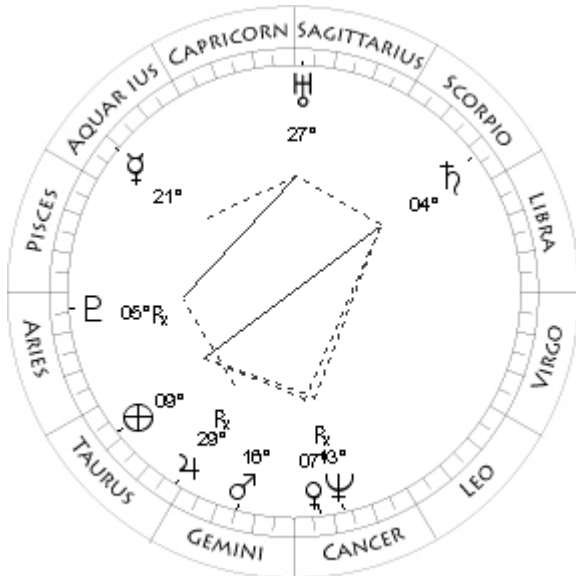

Dec 1, 2071

Nov 1, 2071

Mo|25Aq24 + 2°44	Ea|09Ta10 - 0°00
Su|09Sc10 - 0°00	Me|21Aq32 - 2°53
Me|02Sa49 - 2°53	Ve|07Cn36 + 0°58
Ve|24Vi20 + 0°58	Ma|16Ge10 + 1°19
Ma|25Cn06 + 1°19	Ju|29Ta03 - 1°04
Ju|03Ge47 - 1°04R	Sa|04Sc42 + 2°13
Sa|05Sc07 + 2°13	Ur|27Sa29 - 0°10
Ur|25Sa20 - 0°10	Ne|13Cn40 - 0°52
Ne|15Cn24 - 0°52R	Pl|05Ar10 -16°55
Pl|04Ar35 -16°55R	No|25Vi43 - 0°00

Dec 1, 2071

Mo|27Pi20 - 0°13	Ea|09Ge23 - 0°00
Su|09Sa23 - 0°00	Me|00Le46 + 2°35
Me|21Sc46 + 2°35R	Ve|26Le18 + 2°06
Ve|29Li04 + 2°06	Ma|01Cn16 + 2°33
Ma|00Le35 + 2°33R	Ju|01Ge44 - 1°02
Ju|29Ta52 - 1°02R	Sa|05Sc39 + 2°15
Sa|08Sc36 + 2°15	Ur|27Sa50 - 0°10
Ur|26Sa56 - 0°10	Ne|13Cn51 - 0°52
Ne|14Cn57 - 0°52R	Pl|05Ar15 -16°46
Pl|04Ar14 -16°46R	No|24Vi08 - 0°00