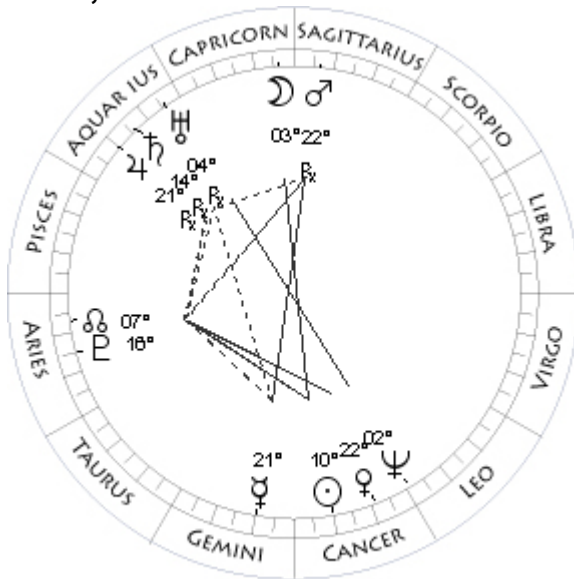

Jul 1, 2080

Aug 1, 2080

Jul 1, 2080

Mo|03Cp09 - 4°58	Ea|10Cp36 - 0°00
Su|10Cn36 - 0°00	Me|14Aq58 - 4°05
Me|21Ge24 - 4°05	Ve|08Le50 + 1°08
Ve|22Cn14 + 1°08	Ma|04Cp59 - 4°14
Ma|22Sa07 - 4°14R	Ju|13Aq35 - 0°50
Ju|21Aq03 - 0°50R	Sa|11Aq16 - 0°48
Sa|14Aq33 - 0°48R	Ur|03Aq30 - 0°37
Ur|04Aq42 - 0°37R	Ne|02Le07 - 0°17
Ne|02Le07 - 0°17	Pl|14Ar25 -17°06
Pl|16Ar09 -17°06	No|08Ar07 - 0°00

Aug 1, 2080

Mo|17Aq47 - 3°44	Ea|10Aq11 - 0°00
Su|10Le11 - 0°00	Me|25Cn37 + 1°32
Me|06Le44 + 1°32	Ve|29Vi11 + 1°31
Ve|00Vi14 + 1°31	Ma|19Sa45 - 4°23
Ma|19Sa45 - 4°23	Ju|16Aq18 - 0°56
Ju|17Aq49 - 0°56R	Sa|12Aq14 - 0°51
Sa|12Aq28 - 0°51R	Ur|03Aq50 - 0°37
Ur|03Aq30 - 0°37R	Ne|03Le01 - 0°17
Ne|03Le15 - 0°17	Pl|14Ar31 -17°18
Pl|16Ar08 -17°18R	No|06Ar29 - 0°00