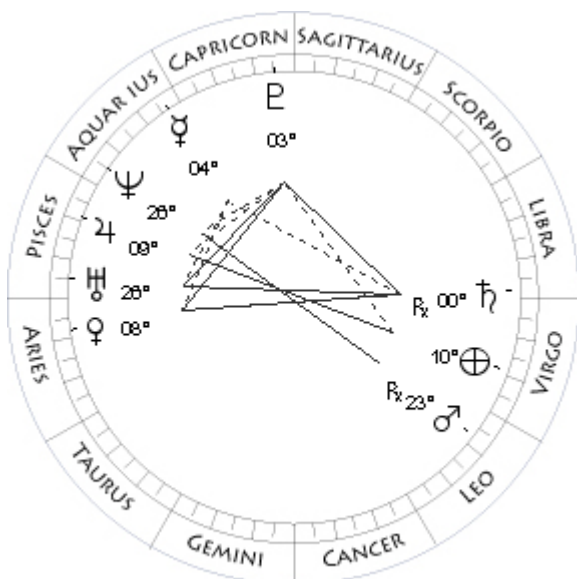

Mar 1, 2010

Apr 1, 2010

Mar 1, 2010

Mo|22Vi10 - 4°32	
Su|10Pi48 - 0°00	Ea|10Vi48 - 0°00
Me|29Aq55 - 2°09	Me|04Aq01 - 2°09
Ve|22Pi30 - 1°22	Ve|08Ar37 - 1°22
Ma|00Le49 + 3°58R	Ma|23Le21 + 3°58
Ju|10Pi00 - 0°56	Ju|09Pi50 - 0°56
Sa|02Li50 + 2°32R	Sa|00Li35 + 2°32
Ur|25Pi41 - 0°43	Ur|26Pi24 - 0°43
Ne|26Aq44 - 0°26	Ne|26Aq16 - 0°26
Pl|05Cp04 + 5°05	Pl|03Cp48 + 5°05
No|18Cp30 - 0°00	

Apr 1, 2010

Mo|13Sc39 - 4°29	
Su|11Ar40 - 0°00	Ea|11Li39 - 0°00
Me|28Ar21 + 1°31	Me|06Cn31 + 1°31
Ve|00Ta57 - 0°30	Ve|28Ta11 - 0°30
Ma|02Le55 + 2°54	Ma|06Vi55 + 2°54
Ju|17Pi22 - 0°59	Ju|12Pi38 - 0°59
Sa|00Li28 + 2°34R	Sa|01Li38 + 2°34
Ur|27Pi27 - 0°43	Ur|26Pi44 - 0°43
Ne|27Aq47 - 0°26	Ne|26Aq27 - 0°26
Pl|05Cp25 + 5°07	Pl|03Cp59 + 5°07
No|16Cp52 - 0°00