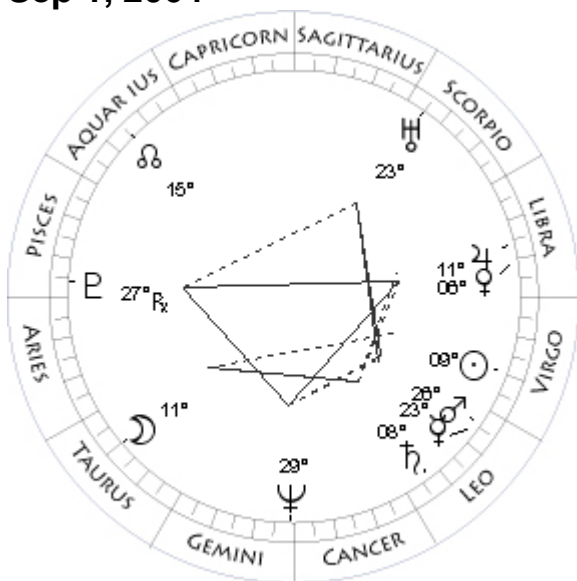

Sep 1, 2064

Oct 1, 2064

Sep 1, 2064

Mo|11Ta14 + 5°13	Ea|09Pi51 - 0°00
Su|09Vi52 - 0°00	Me|11Ge42 + 0°47
Me|23Le05 + 0°47	Ve|16Sc01 + 0°52
Ve|06Li48 + 0°52	Ma|17Le50 + 1°10
Ma|26Le09 + 1°10	Ju|17Li32 + 1°07
Ju|11Li55 + 1°07	Sa|04Le48 + 0°25
Sa|08Le09 + 0°25	Ur|26Sc03 + 0°14
Ur|23Sc06 + 0°14	Ne|27Ge46 - 1°14
Ne|29Ge35 - 1°14	Pl|27Pi07 -16°10
Pl|27Pi30 -16°10R	No|14Aq18 - 0°00
No|14Aq18 - 0°00	

Oct 1, 2064

Mo|14Ge10 + 4°25	Ea|09Ar07 - 0°00
Su|09Li07 - 0°00	Me|05Sc12 + 0°31
Me|16Li57 + 0°31	Ve|03Cp44 - 0°33
Ve|13Sc13 - 0°33	Ma|15Vi09 + 1°12
Ma|15Vi09 + 1°12	Ma|01Vi00 + 1°12
Ju|18Li09 + 1°05	Ju|19Li48 + 1°05
Sa|11Le15 + 0°29	Sa|05Le54 + 0°29
Ur|24Sc15 + 0°14	Ur|26Sc25 + 0°14
Ne|29Ge50 - 1°15R	Ne|27Ge57 - 1°15
Pl|26Pi53 -16°11R	Pl|27Pi13 -16°11
No|12Aq42 - 0°00