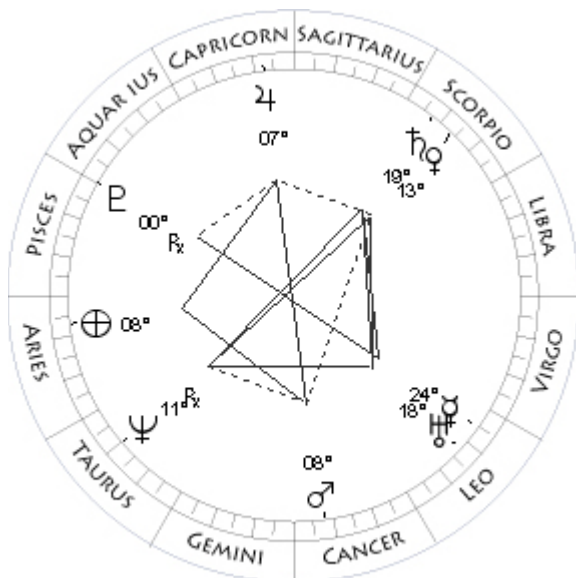

Oct 1, 2043

Sep 1, 2043

Mo|13Le30 + 3°47	
Su|08Vi58 - 0°00	Ea|08Pi58 - 0°00
Me|09Vi32 - 4°03R	Me|08Pi02 - 4°03
Ve|15Vi50 + 1°25	Ve|25Vi30 + 1°25
Ma|22Cn24 + 0°47	Ma|24Ge15 + 0°47
Ju|23Sa58 + 0°09	Ju|04Cp41 + 0°09
Sa|13Sc37 + 2°10	Sa|18Sc55 + 2°10
Ur|19Le08 + 0°40	Ur|18Le04 + 0°40
Ne|12Ta34 - 1°48R	Ne|10Ta49 - 1°48
Pl|00Pi00 -11°24R	Pl|00Pi45 -11°24
No|00Ar30 - 0°00	

Oct 1, 2043

Mo|19Vi16 + 0°57	
Su|08Li13 - 0°00	Ea|08Ar13 - 0°00
Me|27Vi34 + 1°52	Me|24Le36 + 1°52
Ve|23Li04 + 0°49	Ve|13Sc51 + 0°49
Ma|10Le58 + 1°11	Ma|08Cn58 + 1°11
Ju|26Sa21 + 0°05	Ju|07Cp09 + 0°05
Sa|16Sc16 + 2°05	Sa|19Sc51 + 2°05
Ur|20Le44 + 0°40	Ur|18Le26 + 0°40
Ne|12Ta05 - 1°49R	Ne|11Ta00 - 1°49
Pl|29Aq26 -11°22R	Pl|00Pi52 -11°22
No|28Pi55 - 0°00