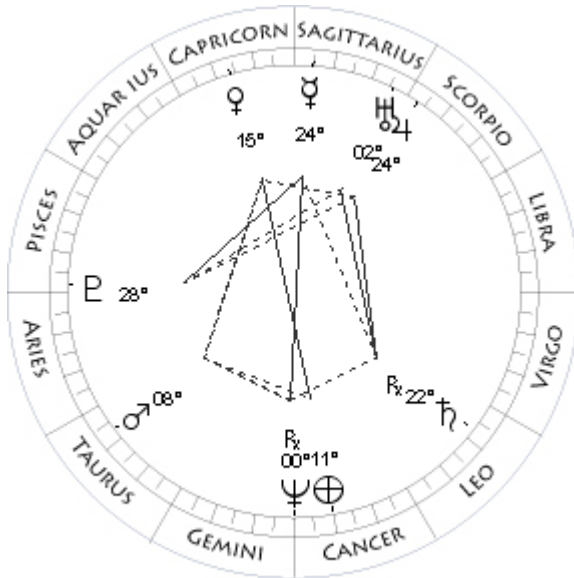

Jan 1, 2066

Feb 1, 2066

Jan 1, 2066

Mo|18Pi59 + 4°38	Ea|11Cn23 - 0°00
Su|11Cp23 - 0°00	Me|24Sa09 - 1°19
Me|05Cp52 - 1°19	Ve|15Cp46 - 0°41
Ve|13Cp15 - 0°41	Ma|08Ta17 - 0°25
Ma|27Pi02 - 0°25	Ju|24Sc36 + 0°50
Ju|01Sa21 + 0°50	Sa|22Le33 + 1°17
Sa|26Le56 + 1°17R	Ur|02Sa01 + 0°10
Ur|03Sa51 + 0°10	Ne|00Cn22 - 1°13R
Ne|00Cn22 - 1°13R	Ne|00Cn43 - 1°13
Pl|27Pi21 -15°54	Pl|28Pi39 -15°54
No|18Cp30 - 0°00	

Feb 1, 2066

Mo|04Ta45 + 5°01	Ea|12Le56 - 0°00
Su|12Aq56 - 0°00	Me|14Ar30 - 1°09
Me|27Aq32 - 1°09	Ve|04Pi48 - 1°26
Ve|22Aq12 - 1°26	Ma|18Ar34 + 0°10
Ma|18Ar34 + 0°10	Ju|27Sc00 + 0°51
Ju|06Sa39 + 0°51	Sa|23Le40 + 1°22
Sa|24Le57 + 1°22R	Ur|02Sa24 + 0°09
Ur|05Sa10 + 0°09	Ne|29Ge37 - 1°12R
Ne|29Ge37 - 1°12R	Ne|00Cn55 - 1°12
Pl|27Pi48 -15°45	Pl|28Pi45 -15°45
No|16Cp52 - 0°00