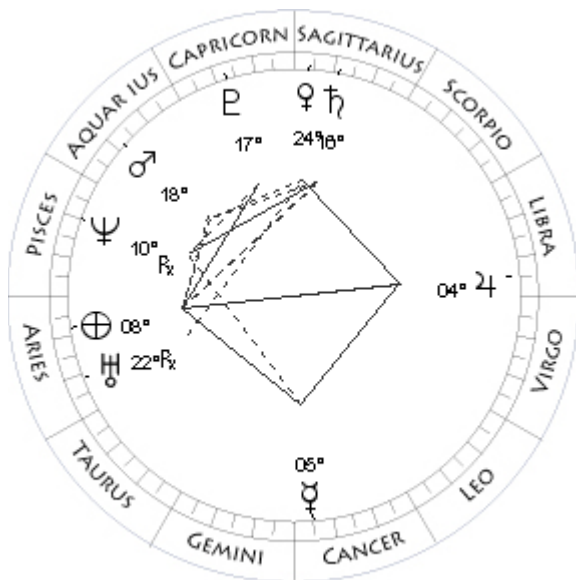

Oct 1, 2016

Sep 1, 2016

Mo|10Vi53 - 0°10	
Su|09Vi29 - 0°00	Ea|09Pi29 - 0°00
Me|28Vi53 - 4°14R	Me|06Aq50 - 4°14
Ve|02Li58 + 1°02	Ve|06Sc48 + 1°02
Ma|14Sa14 - 2°44	Ma|29Cp58 - 2°44
Ju|28Vi19 + 1°06	Ju|01Li45 + 1°06
Sa|10Sa04 + 1°32	Sa|15Sa51 + 1°32
Ur|24Ar04 - 0°38R	Ur|22Ar02 - 0°38
Ne|10Pi41 - 0°53R	Ne|10Pi38 - 0°53
Pl|15Cp02 + 1°16R	Pl|16Cp56 + 1°16
No|12Vi41 - 0°00	

Oct 1, 2016

Mo|14Li10 + 2°44	
Su|08Li44 - 0°00	Ea|08Ar45 - 0°00
Me|21Vi20 + 1°33	Me|05Cn32 + 1°33
Ve|09Sc37 - 0°15	Ve|24Sa36 - 0°15
Ma|02Cp45 - 2°24	Ma|18Aq39 - 2°24
Ju|04Li45 + 1°06	Ju|04Li01 + 1°06
Sa|11Sa39 + 1°26	Sa|16Sa45 + 1°26
Ur|23Ar04 - 0°38R	Ur|22Ar22 - 0°38
Ne|09Pi54 - 0°53R	Ne|10Pi49 - 0°53
Pl|14Cp53 + 1°12	Pl|17Cp05 + 1°12
No|11Vi06 - 0°00