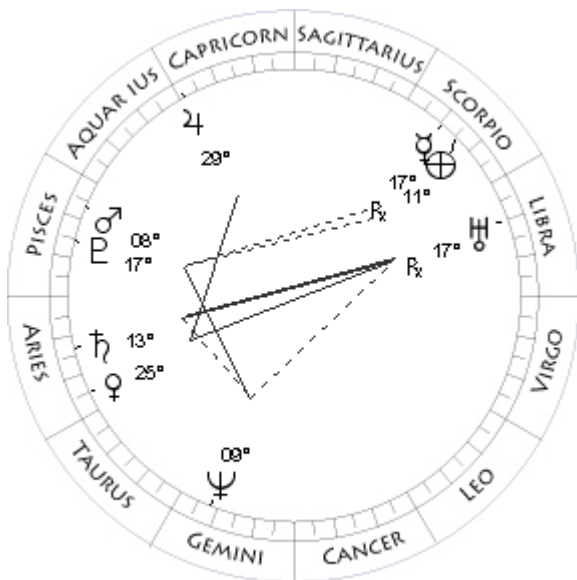

Jun 1, 2056

May 1, 2056

Mo|06Sa28 + 3°45	
Su|11Ta51 - 0°00	Ea|11Sc52 - 0°00
Me|07Ta45 + 0°12R	Me|17Sc00 + 0°12
Ve|05Ta12 - 1°07	Ve|25Ar55 - 1°07
Ma|04Ar39 - 1°11	Ma|08Pi28 - 1°11
Ju|10Aq36 - 0°25	Ju|29Cp18 - 0°25
Sa|16Ar13 - 2°14	Sa|13Ar33 - 2°14
Ur|16Li22 + 0°41R	Ur|17Li43 + 0°41
Ne|08Ge17 - 1°32	Ne|09Ge09 - 1°32
Pl|18Pi05 -14°12	Pl|17Pi13 -14°12
No|25Cn32 - 0°00	

Jun 1, 2056

Mo|27Cp55 - 0°31	
Su|11Ge44 - 0°00	Ea|11Sa45 - 0°00
Me|17Ta51 - 3°07	Me|17Aq52 - 3°07
Ve|13Ge21 - 0°02	Ve|15Ge37 - 0°02
Ma|28Ar14 - 1°03	Ma|28Pi04 - 1°03
Ju|11Aq49 - 0°31R	Ju|01Aq56 - 0°31
Sa|19Ar31 - 2°18	Sa|14Ar37 - 2°18
Ur|15Li29 + 0°40R	Ur|18Li07 + 0°40
Ne|09Ge24 - 1°31	Ne|09Ge20 - 1°31
Pl|18Pi28 -14°23	Pl|17Pi19 -14°23
No|23Cn54 - 0°00