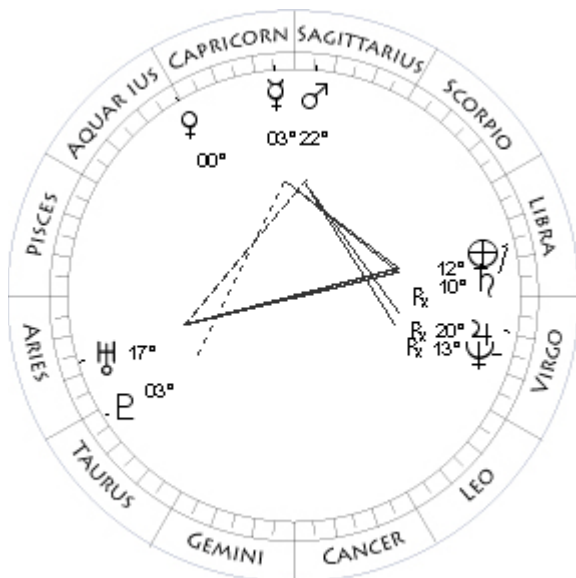

Mar 1, 2009

Apr 1, 2009

Mar 1, 2009

Mo|26Ge30 + 5°11	
Su|11Pi13 - 0°00	Ea|11Vi13 - 0°00
Me|01Pi16 + 3°18R	Me|27Vi57 + 3°18
Ve|05Aq08 + 0°12	Ve|11Sa37 + 0°12
Ma|10Cp43 - 0°26	Ma|06Sa02 - 0°26
Ju|19Vi14 + 1°27R	Ju|17Vi46 + 1°27
Sa|13Li02 + 2°38R	Sa|09Li55 + 2°38
Ur|15Ar38 - 0°38	Ur|17Ar15 - 0°38
Ne|13Vi51 + 0°56R	Ne|13Vi45 + 0°56
Pl|03Ta07 -16°41	Pl|03Ta05 -16°41
No|07Ar08 - 0°00	

Apr 1, 2009

Mo|18Le19 + 3°54	
Su|12Ar05 - 0°00	Ea|12Li05 - 0°00
Me|16Pi00 - 2°11	Me|03Cp38 - 2°11
Ve|12Pi51 - 1°12	Ve|00Aq43 - 1°12
Ma|02Aq19 - 0°59	Ma|22Sa50 - 0°59
Ju|15Vi24 + 1°27R	Ju|20Vi08 + 1°27
Sa|10Li48 + 2°42R	Sa|10Li56 + 2°42
Ur|17Ar19 - 0°37	Ur|17Ar35 - 0°37
Ne|13Vi01 + 0°56R	Ne|13Vi57 + 0°56
Pl|03Ta43 -16°34	Pl|03Ta10 -16°34
No|05Ar29 - 0°00