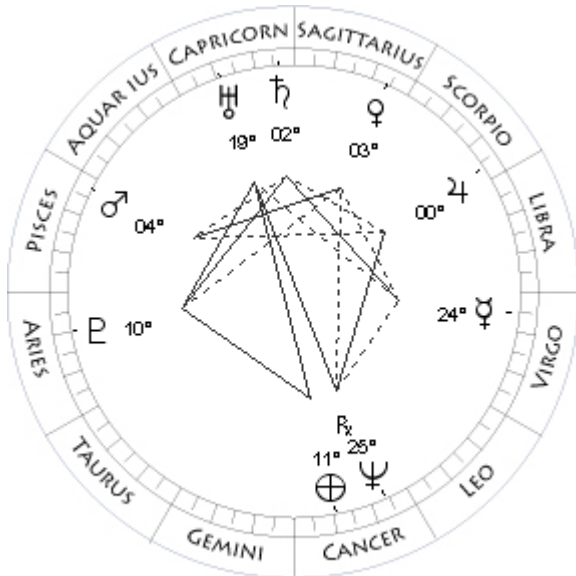

Jan 1, 2077

Feb 1, 2077

Jan 1, 2077

Mo|08Ar44 - 4°52	Ea|11Cn43 - 0°00
Su|11Cp43 - 0°00	Me|24Vi11 + 2°18
Me|19Sa19 + 2°18	Ve|03Sa43 + 0°22
Ve|25Sa42 + 0°22	Ma|04Pi24 - 1°10
Ma|12Aq49 - 1°10	Ju|00Sc44 + 1°09
Ju|09Sc53 + 1°09	Sa|02Cp35 + 0°50
Sa|03Cp23 + 0°50	Ur|19Cp10 - 0°25
Ur|18Cp49 - 0°25	Ne|25Cn08 - 0°33
Ne|25Cn34 - 0°33R	Pl|10Ar45 -16°58
Pl|09Ar46 -16°58	No|15Ge44 - 0°00
No|15Ge44 - 0°00	

Feb 1, 2077

Mo|29Ta48 - 1°23	Ea|13Le16 - 0°00
Su|13Aq16 - 0°00	Me|01Cp00 - 1°35
Me|00Aq05 - 1°35	Ve|22Cp51 - 0°51
Ve|04Aq37 - 0°51	Ma|24Pi03 - 0°57
Ma|07Pi15 - 0°57	Ju|03Sc05 + 1°14
Ju|13Sc31 + 1°14	Sa|03Cp31 + 0°49
Sa|06Cp50 + 0°49	Ur|19Cp32 - 0°26
Ur|20Cp38 - 0°26	Ne|25Cn19 - 0°33
Ne|24Cn43 - 0°33R	Pl|10Ar50 -16°48
Pl|10Ar04 -16°48	No|14Ge06 - 0°00
No|14Ge06 - 0°00