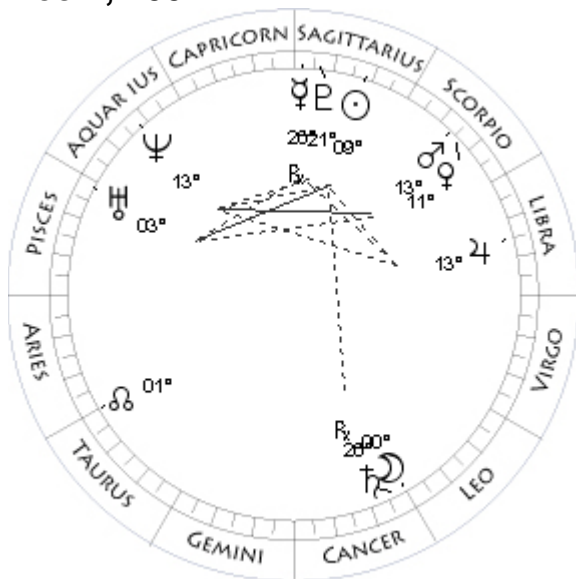

Dec 1, 2004

Nov 1, 2004

Mo|28Ge34 + 4°24	Ea|09Ta25 - 0°00
Su|09Sc25 - 0°00	Me|02Cp07 - 1°42
Me|25Sc30 - 1°42	Ve|11Le21 + 1°36
Ve|04Li13 + 1°36	Ma|14Li01 + 0°41
Ma|23Li35 + 0°41	Ju|02Li24 + 1°07
Ju|07Li52 + 1°07	Sa|21Cn09 - 0°07
Sa|27Cn18 - 0°07	Ur|05Pi31 - 0°47
Ur|02Pi55 - 0°47R	Ne|14Aq32 - 0°05
Ne|12Aq39 - 0°05	Pl|22Sa07 + 8°11
Pl|20Sa35 + 8°11	No|01Ta33 - 0°00

Dec 1, 2004

Mo|00Le34 + 5°10	Ea|09Ge39 - 0°00
Su|09Sa39 - 0°00	Me|25Ar22 - 1°09
Me|26Sa40 - 1°09R	Ve|00Li05 + 1°41
Ve|11Sc04 + 1°41	Ma|27Li54 + 0°27
Ma|13Sc35 + 0°27	Ju|04Li40 + 1°11
Ju|13Li19 + 1°11	Sa|22Cn16 - 0°04
Sa|26Cn51 - 0°04R	Ur|05Pi50 - 0°46
Ur|03Pi02 - 0°46	Ne|14Aq43 - 0°05
Ne|13Aq02 - 0°05	Pl|22Sa19 + 8°05
Pl|21Sa36 + 8°05	No|29Ar58 - 0°00