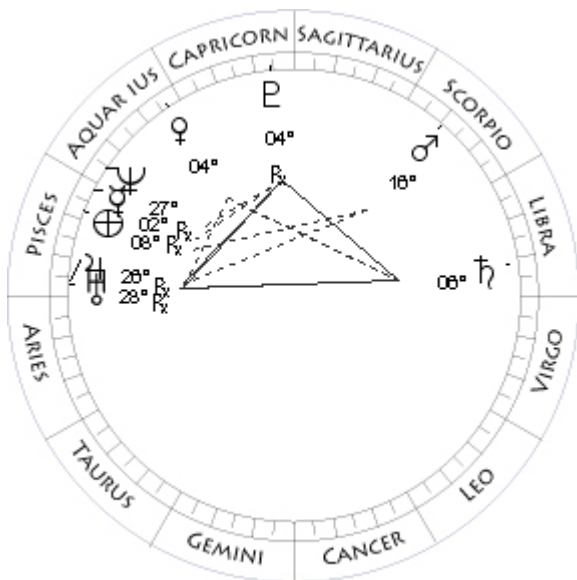

Oct 1, 2010

Sep 1, 2010

Mo|06Ge15 + 2°50	
Su|08Vi57 - 0°00	Ea|08Pi57 - 0°00
Me|12Vi50 - 4°15R	Me|02Pi43 - 4°15
Ve|24Li12 - 3°06	Ve|04Aq05 - 3°06
Ma|21Li09 + 0°04	Ma|16Sc55 + 0°04
Ju|00Ar56 - 1°34R	Ju|26Pi33 - 1°34
Sa|04Li11 + 2°10	Sa|06Li45 + 2°10
Ur|29Pi24 - 0°47R	Ur|28Pi23 - 0°47
Ne|26Aq59 - 0°29R	Ne|27Aq23 - 0°29
Pl|02Cp49 + 4°55R	Pl|04Cp52 + 4°55
No|08Cp46 - 0°00	

Oct 1, 2010

Mo|12Cn27 - 0°28	
Su|08Li13 - 0°00	Ea|08Ar12 - 0°00
Me|26Vi15 + 1°54	Me|17Le48 + 1°54
Ve|12Sc22 - 6°37	Ve|21Pi36 - 6°37
Ma|11Sc13 - 0°16	Ma|02Sa14 - 0°16
Ju|27Pi04 - 1°36R	Ju|29Pi18 - 1°36
Sa|07Li48 + 2°10	Sa|07Li46 + 2°10
Ur|28Pi13 - 0°47R	Ur|28Pi42 - 0°47
Ne|26Aq18 - 0°29R	Ne|27Aq34 - 0°29
Pl|02Cp52 + 4°47	Pl|05Cp02 + 4°47
No|07Cp10 - 0°00