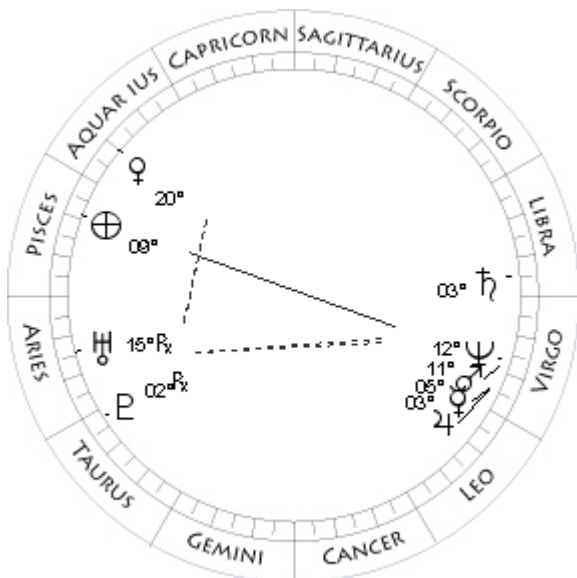

Oct 1, 2098

Sep 1, 2098

Mo|26Sc49 - 3°27	
Su|09Vi39 - 0°00	Ea|09Pi39 - 0°00
Me|08Vi33 + 1°45	Me|05Vi23 + 1°45
Ve|15Li51 - 5°31	Ve|20Aq47 - 5°31
Ma|10Vi39 + 1°05	Ma|11Vi15 + 1°05
Ju|04Vi45 + 0°52	Ju|03Vi50 + 0°52
Sa|01Li34 + 2°07	Sa|03Li51 + 2°07
Ur|17Ar03 - 0°42R	Ur|15Ar17 - 0°42
Ne|12Vi35 + 0°51	Ne|12Vi40 + 0°51
Pl|04Ta38 -17°08R	Pl|02Ta36 -17°08
No|16Ar43 - 0°00	

Oct 1, 2098

Mo|00Cp29 - 5°07	
Su|08Li53 - 0°00	Ea|08Ar54 - 0°00
Me|29Li03 - 1°12	Me|16Sa52 - 1°12
Ve|10Li11 - 8°16R	Ve|08Ar24 - 8°16
Ma|29Vi51 + 0°58	Ma|24Vi24 + 0°58
Ju|11Vi07 + 0°55	Ju|06Vi09 + 0°55
Sa|05Li14 + 2°07	Sa|04Li51 + 2°07
Ur|15Ar58 - 0°42R	Ur|15Ar37 - 0°42
Ne|13Vi40 + 0°51	Ne|12Vi51 + 0°51
Pl|04Ta13 -17°14R	Pl|02Ta41 -17°14
No|15Ar08 - 0°00