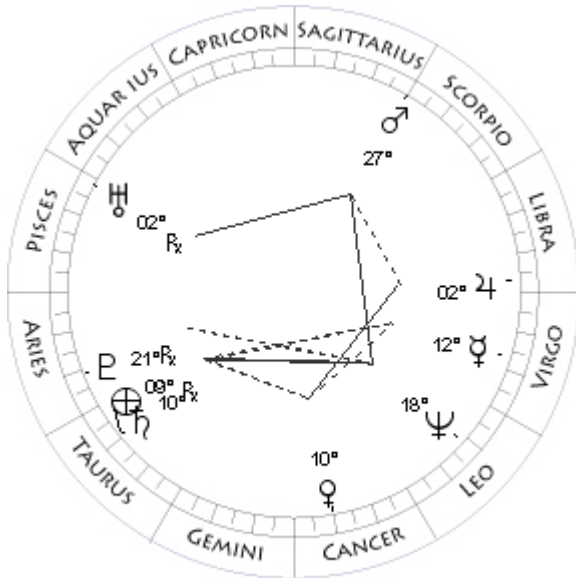

Dec 1, 2087

Nov 1, 2087

Mo|14Cp39 + 4°32	Ea|09Ta18 - 0°00
Su|09Sc18 - 0°00	Me|12Vi51 + 1°54
Me|25Li09 + 1°54	Ve|10Cn42 + 1°04
Ve|25Vi05 + 1°04	Ma|27Sc30 - 0°09
Ma|20Sc22 - 0°09	Ju|02Li24 + 1°07
Ju|07Li52 + 1°07	Sa|10Ta07 - 2°41
Sa|10Ta13 - 2°41R	Ur|02Pi44 - 0°46
Ur|00Pi05 - 0°46R	Ne|18Le58 + 0°11
Ne|20Le50 + 0°11	Pl|21Ar56 -17°36
Pl|22Ar13 -17°36R	No|16Sc15 - 0°00

Dec 1, 2087

Mo|18Aq36 + 5°15	Ea|09Ge30 - 0°00
Su|09Sa31 - 0°00	Me|21Sa09 - 1°12
Me|13Sa14 - 1°12	Ve|29Le24 + 2°05
Ve|00Sc07 + 2°05	Ma|13Sa18 - 0°26
Ma|11Sa48 - 0°26	Ju|04Li40 + 1°11
Ju|13Li20 + 1°11	Sa|11Ta12 - 2°37
Sa|07Ta59 - 2°37R	Ur|03Pi03 - 0°45
Ur|00Pi16 - 0°45	Ne|19Le09 + 0°12
Ne|20Le56 + 0°12R	Pl|22Ar01 -17°30
Pl|21Ar44 -17°30R	No|14Sc40 - 0°00