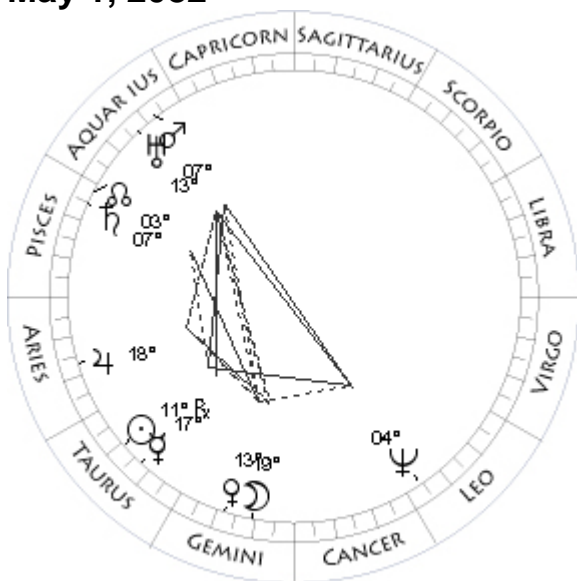

May 1, 2082

Jun 1, 2082

May 1, 2082

Mo|19Ge59 + 4°50	Ea|11Sc35 - 0°00
Su|11Ta35 - 0°00	Me|03Sc04 + 1°28
Me|17Ta53 + 1°28R	Ve|00Le35 + 1°14
Ve|13Ge12 + 1°14	Ma|24Sa46 - 1°32
Ma|07Aq56 - 1°32	Ju|13Ar53 - 1°06
Ju|18Ar28 - 1°06	Sa|02Pi11 - 1°28
Sa|07Pi29 - 1°28	Ur|10Aq53 - 0°39
Ur|13Aq48 - 0°39	Ne|06Le52 - 0°11
Ne|04Le57 - 0°11	Pl|16Ar19 -16°52
Pl|17Ar20 -16°52	
No|02Pi41 - 0°00	

Jun 1, 2082

Mo|08Le41 + 1°51	Ea|11Sa28 - 0°00
Su|11Ge28 - 0°00	Me|02Aq34 - 3°34
Me|17Ta07 - 3°34	Ve|20Vi57 + 2°08
Ve|19Cn49 + 2°08	Ma|12Cp36 - 2°44
Ma|25Aq27 - 2°44	Ju|16Ar43 - 1°09
Ju|25Ar14 - 1°09	Sa|03Pi10 - 1°34
Sa|09Pi07 - 1°34	Ur|11Aq14 - 0°40
Ur|13Aq49 - 0°40R	Ne|07Le03 - 0°10
Ne|05Le29 - 0°10	Pl|16Ar25 -16°59
Pl|17Ar57 -16°59	
No|01Pi03 - 0°00