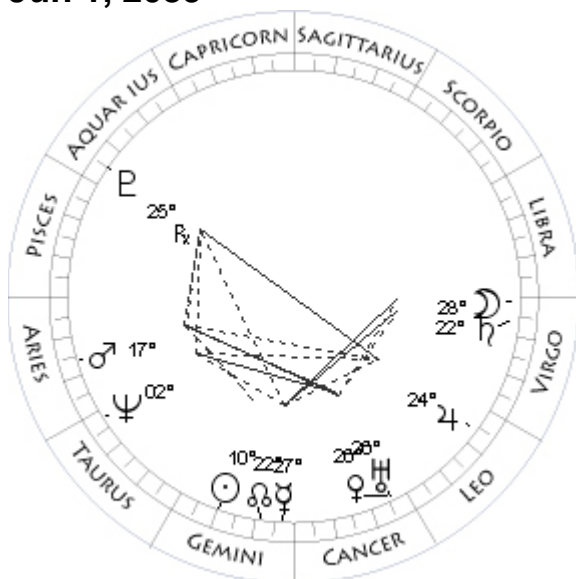

Jun 1, 2039

May 1, 2039

Mo|09Le57 + 3°48	Ea|11Sc00 - 0°00
Su|11Ta00 - 0°00	Me|05Pi44 - 2°08
Me|24Ar19 - 2°08	Ve|07Vi27 + 2°33
Ve|24Ge03 + 2°33	Ma|21Aq00 - 1°23
Ma|23Pi27 - 1°23	Ju|02Vi20 + 1°04
Ju|21Le44 + 1°04	Sa|27Vi29 + 2°24
Sa|22Vi56 + 2°24R	Ur|28Cn03 + 0°32
Ur|25Cn04 + 0°32	Ne|01Ta08 - 1°41
Ne|01Ta27 - 1°41	Pl|25Aq33 - 9°35
Pl|25Aq33 - 9°35	No|24Ge23 - 0°00
No|24Ge23 - 0°00	

Jun 1, 2039

Mo|28Vi19 + 5°15	Ea|10Sa53 - 0°00
Su|10Ge53 - 0°00	Me|26Le50 + 2°05
Me|27Ge44 + 2°05	Ve|27Li36 + 2°41
Ve|26Cn13 + 2°41	Ma|10Pi39 - 1°24
Ma|17Ar01 - 1°24	Ju|04Vi45 + 1°01
Ju|24Le20 + 1°01	Sa|28Vi32 + 2°18
Sa|22Vi31 + 2°18	Ur|28Cn26 + 0°31
Ur|26Cn13 + 0°31	Ne|01Ta20 - 1°41
Ne|02Ta32 - 1°41	Pl|25Aq40 - 9°45R
Pl|25Aq40 - 9°45R	No|22Ge45 - 0°00
No|22Ge45 - 0°00