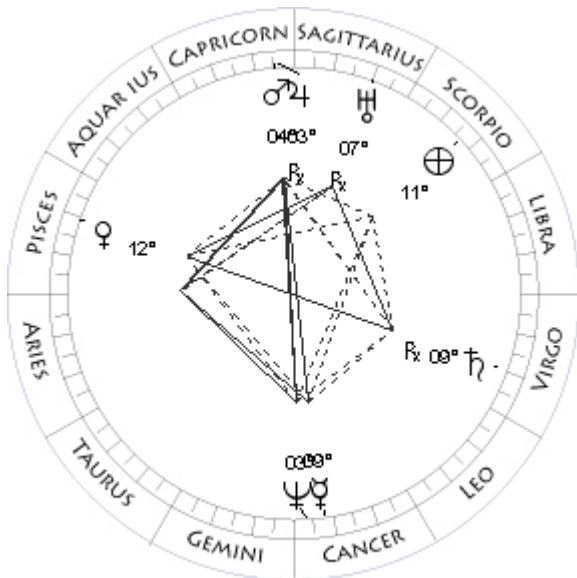

Jun 1, 2067

May 1, 2067

Mo|08Sa47 - 1°07	Ea|11Sc13 - 0°00
Su|11Ta13 - 0°00	Me|09Cn03 + 1°23
Me|23Ta49 + 1°23	Ve|12Pi07 - 1°37
Ve|16Ar56 - 1°37	Ma|04Cp08 - 1°36
Ma|17Aq50 - 1°36	Ju|03Cp02 + 0°12
Ju|12Cp46 + 0°12R	Sa|09Vi49 + 1°52
Sa|04Vi06 + 1°52R	Ur|07Sa55 + 0°05
Ur|09Sa21 + 0°05R	Ne|02Cn11 - 1°05
Ne|02Cn11 - 1°05	Pl|00Ar09 -15°52
Pl|01Ar04 -15°52	No|22Sa50 - 0°00
No|22Sa50 - 0°00	

Jun 1, 2067

Mo|01Aq43 + 3°29	Ea|11Sa07 - 0°00
Su|11Ge07 - 0°00	Me|21Sc17 - 0°12
Me|25Ge48 - 0°12	Ve|01Ta29 - 1°05
Ve|24Ta45 - 1°05	Ma|22Cp27 - 2°29
Ma|08Pi07 - 2°29	Ju|05Cp34 + 0°09
Ju|11Cp08 + 0°09R	Sa|10Vi54 + 1°48
Sa|04Vi42 + 1°48	Ur|08Sa17 + 0°05
Ur|08Sa08 + 0°05R	Ne|03Cn52 - 1°04
Ne|03Cn08 - 1°04	Pl|00Ar15 -16°02
Pl|01Ar34 -16°02	No|21Sa11 - 0°00
No|21Sa11 - 0°00