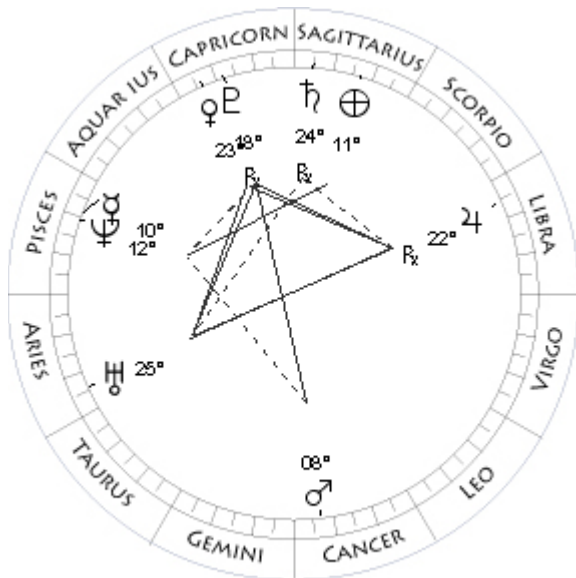

Jun 1, 2017

May 1, 2017

Mo|20Cn32 - 3°15	
Su|11Ta18 - 0°00	Ea|11Sc19 - 0°00
Me|24Ar27 - 1°24R	Me|03Sa35 - 1°24
Ve|01Ar25 + 1°11	Ve|04Sa27 + 1°11
Ma|06Ge57 + 0°40	Ma|23Ge15 + 0°40
Ju|15Li24 + 1°33R	Ju|20Li02 + 1°33
Sa|27Sa17 + 1°22R	Sa|23Sa09 + 1°22
Ur|25Ar27 - 0°34	Ur|24Ar40 - 0°34
Ne|13Pi44 - 0°52	Ne|12Pi06 - 0°52
Pl|19Cp19 + 0°52R	Pl|18Cp12 + 0°52
No|29Le52 - 0°00	

Jun 1, 2017

Mo|10Vi49 + 1°10	
Su|11Ge11 - 0°00	Ea|11Sa12 - 0°00
Me|20Ta37 - 2°18	Me|10Pi20 - 2°18
Ve|25Ar23 - 2°10	Ve|23Cp34 - 2°10
Ma|27Ge54 + 0°52	Ma|08Cn28 + 0°52
Ju|13Li19 + 1°26R	Ju|22Li23 + 1°26
Sa|25Sa31 + 1°22R	Sa|24Sa05 + 1°22
Ur|27Ar02 - 0°34	Ur|25Ar00 - 0°34
Ne|14Pi14 - 0°54	Ne|12Pi18 - 0°54
Pl|18Cp56 + 0°50R	Pl|18Cp21 + 0°50
No|28Le14 - 0°00