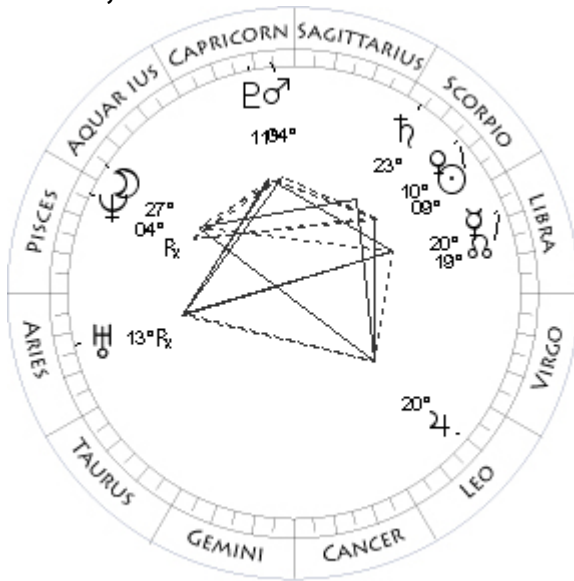

Nov 1, 2014

Dec 1, 2014

Nov 1, 2014

Mo|27Aq15 + 4°09	Ea|08Ta59 - 0°00
Su|09Sc00 - 0°00	Me|28Cn20 + 2°08
Me|20Li27 + 2°08	Ve|13Sc21 + 0°47
Ve|10Sc50 + 0°47	Ma|10Aq29 - 1°30
Ma|04Cp30 - 1°30	Ju|09Le54 + 0°37
Ju|20Le28 + 0°37	Sa|25Sc25 + 1°56
Sa|23Sc56 + 1°56	Ur|14Ar47 - 0°42
Ur|13Ar34 - 0°42R	Ne|06Pi35 - 0°45
Ne|04Pi53 - 0°45R	Pl|13Cp21 + 2°18
Pl|11Cp22 + 2°18	No|18Li10 - 0°00

Dec 1, 2014

Mo|06Ar15 + 1°04	Ea|09Ge13 - 0°00
Su|09Sa13 - 0°00	Me|27Sc06 - 0°20
Me|05Sa22 - 0°20	Ve|01Cp04 - 0°22
Ve|18Sa28 - 0°22	Ma|29Aq24 - 1°23
Ma|27Cp19 - 1°23	Ju|12Le18 + 0°44
Ju|22Le32 + 0°44	Sa|26Sc20 + 1°55
Sa|27Sc30 + 1°55	Ur|15Ar06 - 0°41
Ur|12Ar45 - 0°41R	Ne|06Pi46 - 0°44
Ne|04Pi53 - 0°44	Pl|13Cp30 + 2°13
Pl|12Cp07 + 2°13	No|16Li34 - 0°00