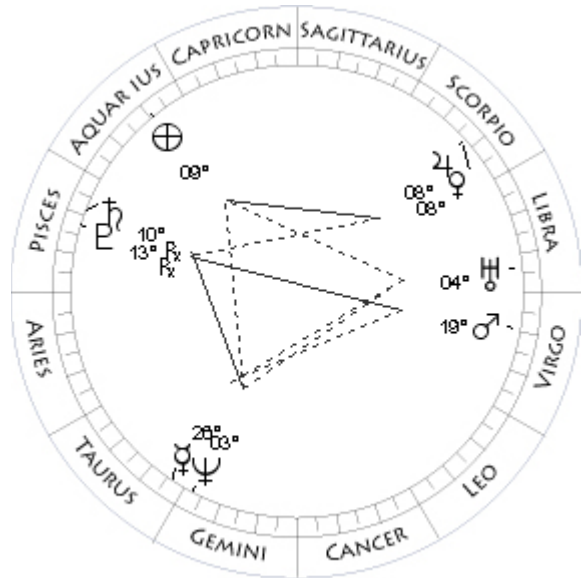

Jul 1, 2053

Aug 1, 2053

Jul 1, 2053

Mo|14Cp39 + 4°32	Ea|10Cp08 - 0°00
Su|10Cn08 - 0°00	Me|14Cp50 - 4°38
Me|06Cn24 - 4°38R	Ve|18Vi49 + 1°41
Ve|07Le46 + 1°41	Ma|06Vi01 + 1°15
Ma|15Le23 + 1°15	Ju|06Sc38 + 1°16
Ju|26Li17 + 1°16	Sa|09Pi06 - 1°51
Sa|14Pi31 - 1°51R	Ur|04Li23 + 0°43
Ur|01Li14 + 0°43	Ne|02Ge49 - 1°37
Ne|03Ge58 - 1°37	Pl|13Pi42 -13°56
Pl|14Pi39 -13°56R	No|20Vi21 - 0°00
No|20Vi21 - 0°00	

Aug 1, 2053

Mo|29Aq32 + 1°34	Ea|09Aq43 - 0°00
Su|09Le43 - 0°00	Me|26Ta30 + 0°15
Me|24Cn38 + 0°15	Ve|08Sc51 + 1°13
Ve|14Vi52 + 1°13	Ma|19Vi34 + 1°04
Ma|04Vi39 + 1°04	Ju|08Sc59 + 1°08
Ju|28Li26 + 1°08	Sa|10Pi06 - 1°58
Sa|13Pi26 - 1°58R	Ur|04Li47 + 0°42
Ur|02Li16 + 0°42	Ne|03Ge01 - 1°38
Ne|04Ge47 - 1°38	Pl|13Pi48 -14°05
Pl|14Pi17 -14°05R	No|18Vi42 - 0°00
No|18Vi42 - 0°00