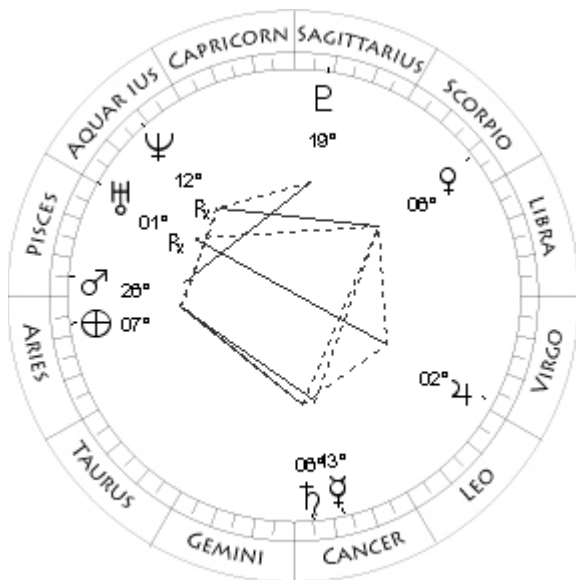

Oct 1, 2003

Sep 1, 2003

Mo|11Sc54 + 1°01	Ea|08Pi39 - 0°00
Su|08Vi39 - 0°00	Me|11Aq07 - 4°23
Me|25Vi33 - 4°23R	Ve|17Vi44 + 1°25
Ve|12Vi26 + 1°25	Ma|07Pi25 - 6°30
Ma|04Pi02 - 6°30R	Ju|29Le43 + 0°50
Ju|01Vi07 + 0°50	Sa|05Cn14 - 0°45
Sa|10Cn40 - 0°45	Ur|00Pi56 - 0°47
Ur|00Pi31 - 0°47R	Ne|11Aq05 - 0°00R
Ne|11Aq05 - 0°00R	Pl|17Sa15 + 9°08
Pl|17Sa15 + 9°08	No|24Ta10 - 0°00
No|24Ta10 - 0°00	

Oct 1, 2003

Mo|20Sa58 - 2°34	Ea|07Ar54 - 0°00
Su|07Li54 - 0°00	Me|13Cn40 + 1°40
Me|21Vi12 + 1°40	Ve|06Sc10 + 0°57
Ve|19Li42 + 0°57	Ma|26Pi24 - 4°32
Ma|00Pi15 - 4°32	Ju|02Vi03 + 0°53
Ju|07Vi27 + 0°53	Sa|06Cn21 - 0°44
Sa|12Cn41 - 0°44	Ur|01Pi15 - 0°47
Ur|29Aq28 - 0°47R	Ne|10Aq33 - 0°01R
Ne|10Aq33 - 0°01R	Pl|12Aq09 - 0°01
Pl|17Sa33 + 8°56	Pl|19Sa38 + 8°56
No|22Ta34 - 0°00