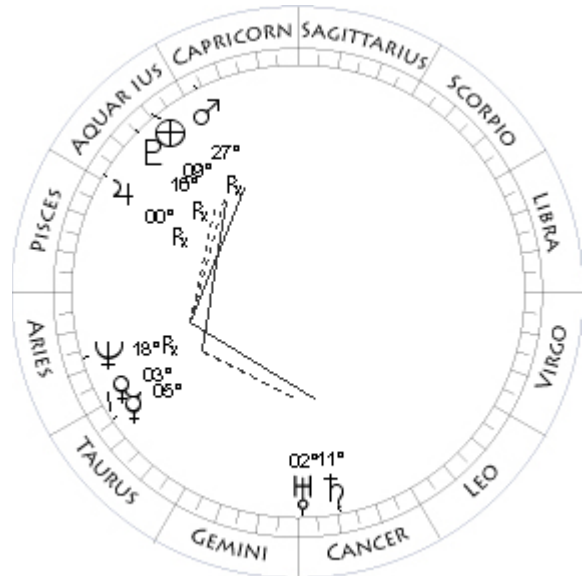

Aug 1, 2033

Jul 1, 2033

Mo|04Vi44 - 3°25	
Su|09Cn59 - 0°00	Ea|09Cp59 - 0°00
Me|14Cn34 - 4°07R	Me|04Cp23 - 4°07
Ve|26Ta57 - 2°34	Ve|14Pi06 - 2°34
Ma|05Cp38 - 4°45R	Ma|08Cp42 - 4°45
Ju|07Pi16 - 1°05R	Ju|27Aq28 - 1°05
Sa|10Cn39 - 0°31	Sa|10Cn44 - 0°31
Ur|02Cn20 + 0°14	Ur|01Cn56 + 0°14
Ne|20Ar01 - 1°36	Ne|18Ar06 - 1°36
Pl|16Aq17 - 7°31R	Pl|15Aq55 - 7°31
No|17Li11 - 0°00	

Aug 1, 2033

Mo|18Li27 + 0°22	
Su|09Le34 - 0°00	Ea|09Aq34 - 0°00
Me|21Cn36 - 0°31	Me|05Ta04 - 0°31
Ve|02Cn05 - 1°26	Ve|03Ta28 - 1°26
Ma|29Sa48 - 5°07R	Ma|27Cp15 - 5°07
Ju|05Pi16 - 1°13R	Ju|00Pi14 - 1°13
Sa|14Cn37 - 0°28	Sa|11Cn53 - 0°28
Ur|04Cn05 + 0°14	Ur|02Cn18 + 0°14
Ne|20Ar07 - 1°38R	Ne|18Ar17 - 1°38
Pl|15Aq39 - 7°35R	Pl|16Aq03 - 7°35
No|15Li32 - 0°00