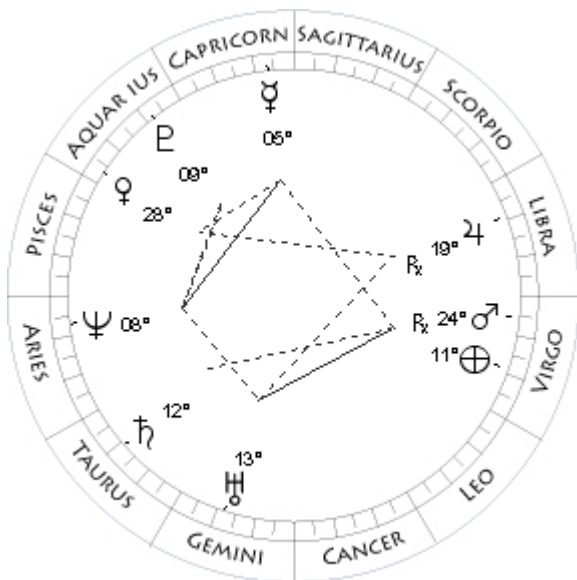

Apr 1, 2029

Mar 1, 2029

Mo|22Vi17 - 4°46	
Su|11Pi12 - 0°00	Ea|11Vi11 - 0°00
Me|21Aq41 - 1°53	Me|05Cp35 - 1°53
Ve|05Pi38 - 1°22	Ve|28Aq02 - 1°22
Ma|12Li28 + 3°28R	Ma|24Vi23 + 3°28
Ju|26Li51 + 1°29R	Ju|19Li23 + 1°29
Sa|07Ta04 - 2°14	Sa|12Ta11 - 2°14
Ur|10Ge17 - 0°01	Ur|13Ge14 - 0°01
Ne|07Ar35 - 1°26	Ne|08Ar25 - 1°26
Pl|09Aq18 - 5°17	Pl|09Aq03 - 5°17
No|11Cp00 - 0°00	

Apr 1, 2029

Mo|16Sc09 - 3°59	
Su|12Ar03 - 0°00	Ea|12Li03 - 0°00
Me|18Ar10 - 0°20	Me|07Ta35 - 0°20
Ve|14Ar15 - 1°14	Ve|17Ar17 - 1°14
Ma|02Li11 + 3°07R	Ma|08Li10 + 3°07
Ju|23Li53 + 1°34R	Ju|21Li44 + 1°34
Sa|10Ta21 - 2°09	Sa|13Ta18 - 2°09
Ur|11Ge03 - 0°00	Ur|13Ge35 - 0°00
Ne|08Ar44 - 1°26	Ne|08Ar37 - 1°26
Pl|10Aq01 - 5°23	Pl|09Aq11 - 5°23
No|09Cp22 - 0°00