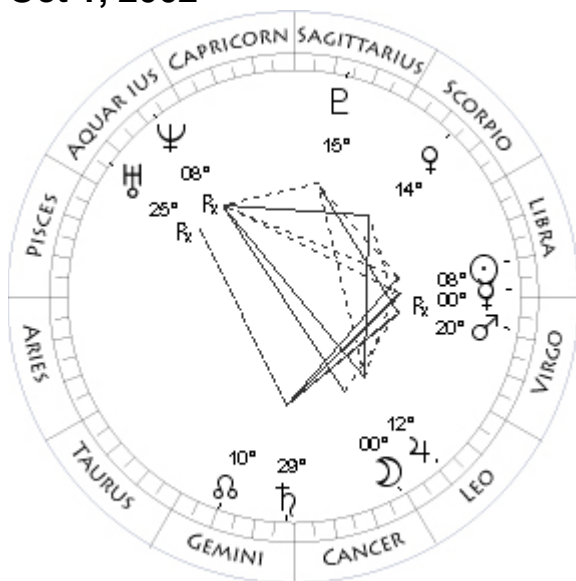

Sep 1, 2002

Oct 1, 2002

Sep 1, 2002

Mo|25Ge02 + 0°59	Ea|08Pi53 - 0°00
Su|08Vi53 - 0°00	Me|01Cp19 - 2°22
Me|06Li00 - 2°22	Ve|02Aq34 - 2°56
Ve|24Li25 - 2°56	Ma|01Vi51 + 1°09
Ma|01Vi51 + 1°09	Ju|00Le44 + 0°23
Ju|06Le36 + 0°23	Sa|21Ge36 - 1°17
Sa|27Ge40 - 1°17	Ur|26Aq21 - 0°47R
Ur|26Aq21 - 0°47R	Ne|08Aq49 + 0°04R
Ne|08Aq49 + 0°04R	Pl|14Sa56 + 9°42
Pl|14Sa56 + 9°42	No|13Ge29 - 0°00

Oct 1, 2002

Mo|00Le00 + 3°51	Ea|08Ar09 - 0°00
Su|08Li08 - 0°00	Me|23Ar49 - 1°24
Me|00Li42 - 1°24R	Ve|20Pi05 - 6°23
Ve|14Sc02 - 6°23	Ma|20Vi56 + 1°07
Ma|20Vi56 + 1°07	Ju|03Le10 + 0°28
Ju|12Le13 + 0°28	Sa|22Ge43 - 1°19
Sa|29Ge00 - 1°19	Ur|27Aq19 - 0°46
Ur|25Aq22 - 0°46R	Ne|08Aq19 + 0°04R
Ne|08Aq19 + 0°04R	Pl|15Sa17 + 9°30
Pl|15Sa17 + 9°30	No|11Ge54 - 0°00