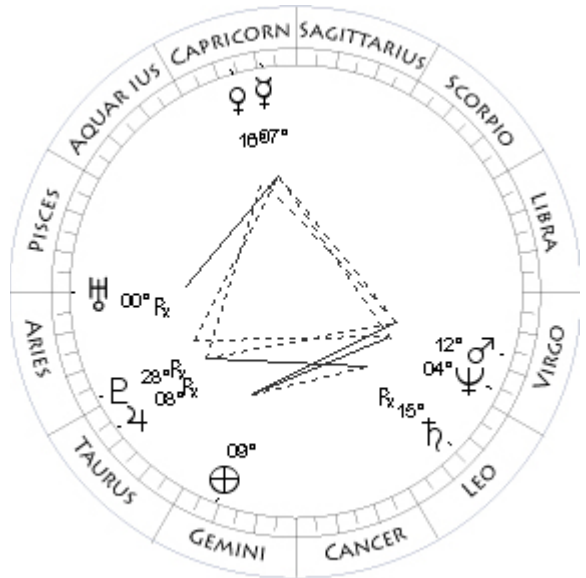

Dec 1, 2094

Nov 1, 2094

Mo|24Le58 + 4°13	Ea|09Ta36 - 0°00
Su|09Sc35 - 0°00	Me|07Li34 + 1°23
Me|00Sc37 + 1°23	Ve|28Sc40 + 0°28
Ve|17Sc37 + 0°28	Ma|29Le49 + 1°22
Ma|24Vi43 + 1°22	Ju|05Ta28 - 1°29
Ju|04Ta26 - 1°29R	Sa|14Le38 + 0°51
Sa|20Le45 + 0°51	Ur|00Ar13 - 0°46
Ur|28Pi20 - 0°46R	Ne|05Vi59 + 0°38
Ne|05Vi59 + 0°38	Pl|29Ar31 -17°27R
Pl|29Ar31 -17°27R	No|00Cn51 - 0°00
No|00Cn51 - 0°00	

Dec 1, 2094

Mo|26Vi37 + 5°15	Ea|09Ge48 - 0°00
Su|09Sa48 - 0°00	Me|07Cp39 - 1°42
Me|18Sa33 - 1°42	Ve|16Cp16 - 0°44
Ve|25Sa11 - 0°44	Ma|12Vi56 + 1°26
Ma|12Li44 + 1°26	Ju|08Ta12 - 1°23
Ju|01Ta04 - 1°23R	Sa|15Le43 + 0°56
Sa|21Le36 + 0°56R	Ur|00Ar32 - 0°45
Ur|27Pi51 - 0°45R	Ne|06Vi21 + 0°39
Ne|06Vi21 + 0°39	Pl|29Ar01 -17°22R
Pl|29Ar01 -17°22R	No|28Ar57 -17°22
No|29Ge16 - 0°00