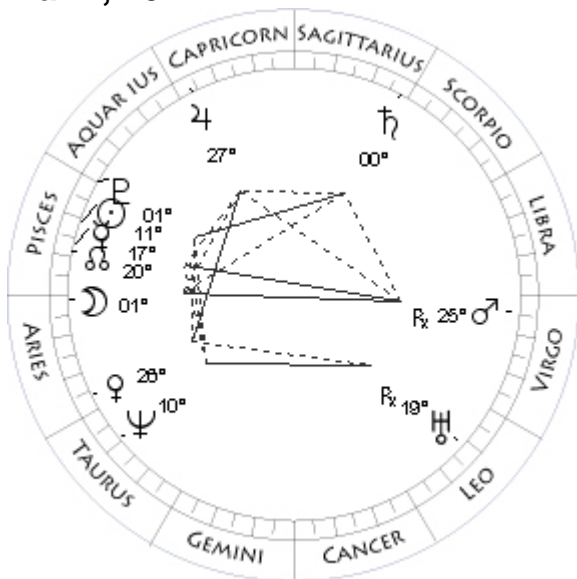

Mar 1, 2044

Apr 1, 2044

Mar 1, 2044

Mo|01Ar55 + 1°04	Ea|11Vi33 - 0°00
Su|11Pi33 - 0°00	Me|05Ar09 - 1°17
Me|17Pi38 - 1°17	Ve|16Cn11 + 1°26
Ve|26Ar59 + 1°26	Ma|17Vi12 + 4°00R
Ma|25Vi24 + 4°00R	Ju|19Cp46 - 0°11
Ju|27Cp26 - 0°11	Sa|24Sc34 + 2°12
Sa|00Sa11 + 2°12	Ur|20Le23 + 0°45
Ur|19Le12 + 0°45R	Ne|11Ta56 - 1°44
Ne|10Ta18 - 1°44	Pl|01Pi12 -11°00
Pl|01Pi12 -11°00	Pl|01Pi26 -11°00
No|20Pi52 - 0°00	

Apr 1, 2044

Mo|23Ta32 + 4°41	Ea|12Li25 - 0°00
Su|12Ar25 - 0°00	Me|27Vi08 + 3°17
Me|21Ar26 + 3°17R	Ve|06Vi32 + 4°02
Ve|27Ta36 + 4°02	Ma|00Li52 + 3°17
Ma|14Vi16 + 3°17R	Ju|22Cp22 - 0°15
Ju|02Aq49 - 0°15	Sa|25Sc31 + 2°17
Sa|29Sc46 + 2°17R	Ur|20Le47 + 0°44
Ur|18Le15 + 0°44R	Ne|12Ta08 - 1°43
Ne|11Ta12 - 1°43	Ne|12Ta08 - 1°43
Pl|02Pi00 -11°05	Pl|01Pi33 -11°05
No|19Pi14 - 0°00