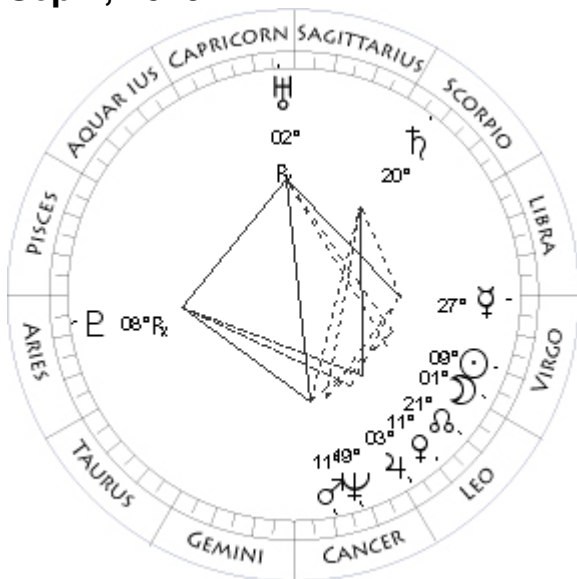

Sep 1, 2073

Oct 1, 2073

Sep 1, 2073

Mo|01Vi44 + 0°57	Ea|09Pi42 - 0°00
Su|09Vi42 - 0°00	Me|11Sc55 + 0°19
Me|27Vi35 + 0°19	Ve|01Cn00 + 0°24
Ve|11Le53 + 0°24	Ma|07Ge19 + 0°28
Ma|11Cn48 + 0°28	Ju|26Cn31 + 0°18
Ju|03Le07 + 0°18	Sa|25Sc38 + 2°04
Sa|20Sc09 + 2°04	Ur|05Cp15 - 0°17
Ur|02Cp30 - 0°17R	Ne|19Cn14 - 0°44
Ne|19Cn14 - 0°44	Pl|07Ar10 -17°06
Pl|08Ar01 -17°06R	No|20Le14 - 0°00

Oct 1, 2073

Mo|09Li54 + 3°54	Ea|08Ar57 - 0°00
Su|08Li57 - 0°00	Me|08Aq35 - 3°21
Me|03Sc54 - 3°21	Ve|19Le39 + 1°23
Ve|18Vi38 + 1°23	Ma|22Ge51 + 0°58
Ma|29Cn58 + 0°58	Ju|28Cn59 + 0°22
Ju|08Le31 + 0°22	Sa|26Sc34 + 1°58
Sa|22Sc34 + 1°58	Ur|05Cp36 - 0°17
Ur|02Cp39 - 0°17	Ne|19Cn48 - 0°44
Ne|19Cn48 - 0°44	Ne|17Cn55 - 0°44
Pl|07Ar26 -17°08R	Pl|07Ar15 -17°08
No|18Le39 - 0°00