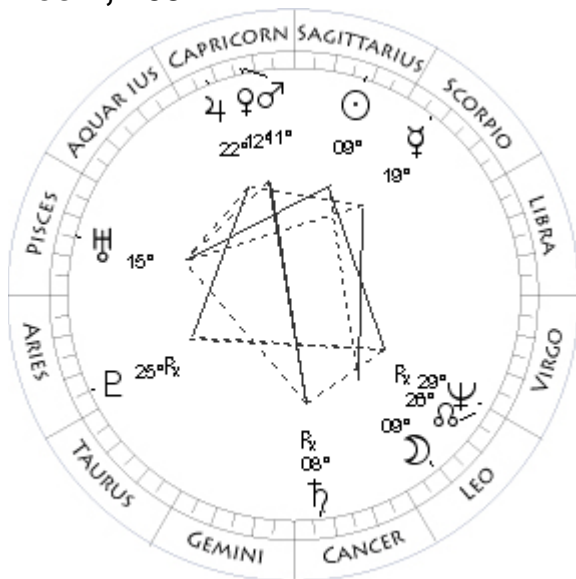

Dec 1, 2091

Nov 1, 2091

Mo|05Cn22 - 4°06	Ea|09Ta19 - 0°00
Su|09Sc19 - 0°00	Me|05Pi16 - 2°56
Me|02Sa14 - 2°56	Ve|12Cp17 - 0°42
Ve|05Sa24 - 0°42	Ma|15Cp45 - 1°04
Ma|19Sa15 - 1°04	Ju|27Cp11 - 0°20
Ju|16Cp53 - 0°20	Sa|04Cn00 - 0°55
Sa|09Cn29 - 0°55R	Ur|18Pi26 - 0°48
Ur|16Pi10 - 0°48R	Ne|29Le31 + 0°27
Ne|29Le31 + 0°27	Pl|25Ar55 -17°33
Pl|26Ar24 -17°33R	No|28Le53 - 0°00

Dec 1, 2091

Mo|09Le49 - 1°27	Ea|09Ge32 - 0°00
Su|09Sa32 - 0°00	Me|20Le48 + 2°31
Me|19Sc39 + 2°31	Ve|29Aq44 - 1°47
Ve|12Cp22 - 1°47	Ma|03Aq56 - 1°10
Ma|11Cp50 - 1°10	Ju|29Cp44 - 0°21
Ju|22Cp14 - 0°21	Sa|05Cn07 - 0°55
Sa|08Cn07 - 0°55R	Ur|18Pi46 - 0°46
Ur|15Pi58 - 0°46	Ne|27Le55 + 0°28
Ne|29Le46 + 0°28R	Pl|26Ar00 -17°27
Pl|25Ar55 -17°27R	No|27Le18 - 0°00