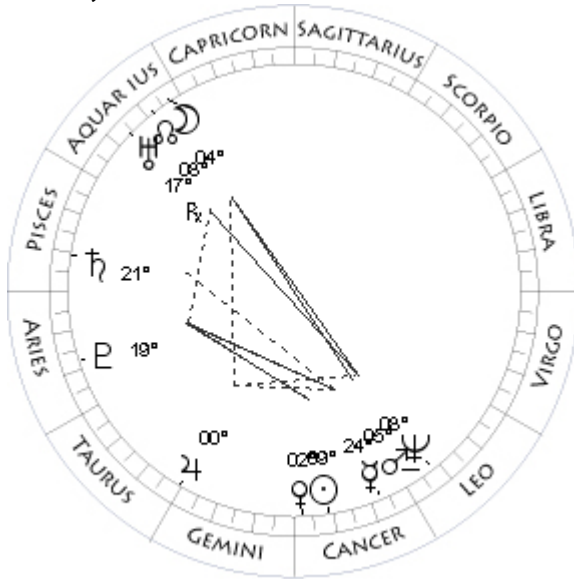

Jul 1, 2083

Aug 1, 2083

Jul 1, 2083

Mo|04Aq24 - 0°23	Ea|09Cp54 - 0°00
Su|09Cn55 - 0°00	Me|10Vi13 + 1°54
Me|24Cn29 + 1°54	Ve|22Ge43 + 0°08
Ve|02Cn48 + 0°08	Ma|21Le16 + 1°13
Ma|05Le46 + 1°13	Ju|22Ta42 - 0°51
Ju|00Ge11 - 0°51	Sa|15Pi53 - 2°01
Sa|21Pi37 - 2°01	Ur|15Aq34 - 0°42
Ur|17Aq21 - 0°42R	Ne|09Le26 - 0°06
Ne|08Le30 - 0°06	Pl|17Ar31 -17°10
Pl|19Ar20 -17°10	No|10Aq08 - 0°00

Aug 1, 2083

Mo|23Pi20 + 3°44	Ea|09Aq29 - 0°00
Su|09Le30 - 0°00	Me|22Sa19 - 2°17
Me|05Vi31 - 2°17	Ve|12Le56 + 1°10
Ve|10Le55 + 1°10	Ma|04Vi51 + 1°08
Ma|25Le18 + 1°08	Ju|25Ta30 - 0°52
Ju|05Ge57 - 0°52	Sa|16Pi53 - 2°09
Sa|20Pi53 - 2°09R	Ur|15Aq54 - 0°43
Ur|16Aq15 - 0°43R	Ne|09Le37 - 0°05
Ne|09Le37 - 0°05	Pl|17Ar37 -17°21
Pl|19Ar22 -17°21R	No|08Aq29 - 0°00