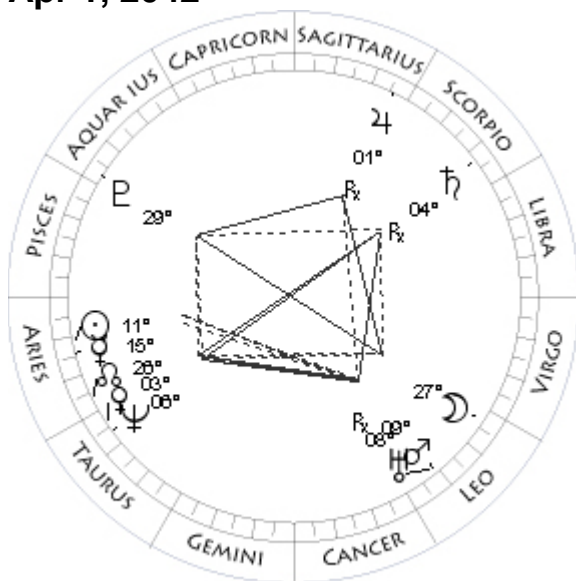

Apr 1, 2042

Mar 1, 2042

Mo|11Cn15 + 4°55
Su|11Pi02 - 0°00
Me|19Aq51 - 1°44
Ve|25Pi11 - 1°20
Ma|10Le05 + 4°09R
Ju|01Sa38 + 1°03
Sa|06Sc23 + 2°37R
Ur|09Le28 + 0°41R
Ne|05Ta54 - 1°44
Pl|28Aq27 -10°22
No|29Ar35 - 0°00

Ea|11Vi02 - 0°00
Me|29Sa13 - 1°44
Ve|14Ar44 - 1°20
Ma|27Le56 + 4°09
Ju|21Sc13 + 1°03
Sa|01Sc36 + 2°37
Ur|11Le05 + 0°41
Ne|07Ta28 - 1°44
Pl|28Aq40 -10°22

Apr 1, 2042

Mo|27Le25 + 4°33
Su|11Ar54 - 0°00
Me|15Ar02 - 0°43
Ve|03Ta34 - 0°21
Ma|09Le15 + 3°01
Ju|01Sa45 + 1°06R
Sa|04Sc52 + 2°43R
Ur|08Le42 + 0°40R
Ne|06Ta51 - 1°43
Pl|29Aq15 -10°28
No|27Ar56 - 0°00

Ea|11Li54 - 0°00
Me|24Ar34 - 0°43
Ve|04Ge21 - 0°21
Ma|11Vi29 + 3°01
Ju|23Sc36 + 1°06
Sa|02Sc35 + 2°43
Ur|11Le28 + 0°40
Ne|07Ta39 - 1°43
Pl|28Aq47 -10°28