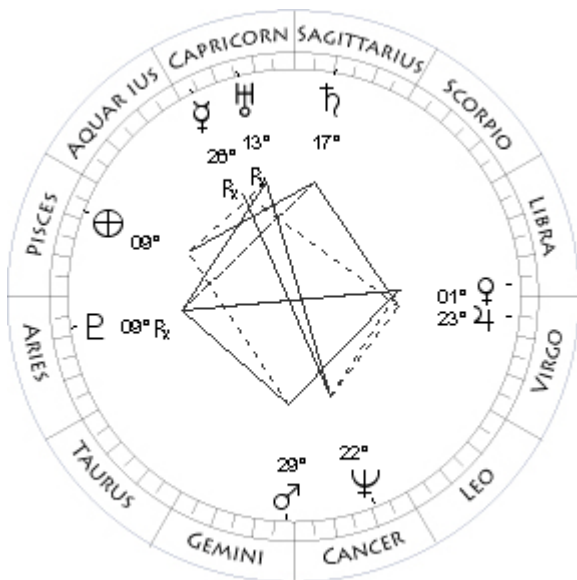

Sep 1, 2075

Oct 1, 2075

Sep 1, 2075

Mo|29Ta39 - 3°31	Ea|09Pi13 - 0°00
Su|09Vi13 - 0°00	Me|26Cp38 - 3°49
Me|02Li39 - 3°49R	Ve|01Li43 + 1°24
Ve|18Vi33 + 1°24	Ma|29Ge23 + 0°52
Ma|25Cn44 + 0°52	Ju|23Vi49 + 1°03
Ju|21Vi33 + 1°03	Sa|17Sa53 + 1°29
Sa|12Sa07 + 1°29	Ur|13Cp38 - 0°23
Ur|11Cp06 - 0°23R	Ne|22Cn10 - 0°36
Ne|23Cn33 - 0°36	Pl|09Ar19 -17°14
Pl|10Ar17 -17°14R	No|11Cn35 - 0°00

Oct 1, 2075

Mo|01Cn34 - 0°46	Ea|08Ar28 - 0°00
Su|08Li27 - 0°00	Me|14Ge27 + 1°00
Me|20Vi42 + 1°00	Ve|19Sc59 + 0°42
Ve|25Li44 + 0°42	Ma|13Cn54 + 1°13
Ma|14Le23 + 1°13	Ju|26Vi06 + 1°04
Ju|28Vi01 + 1°04	Sa|18Sa47 + 1°23
Sa|13Sa35 + 1°23	Ur|13Cp58 - 0°23
Ur|11Cp02 - 0°23	Ne|22Cn21 - 0°36
Ne|24Cn11 - 0°36	Pl|09Ar24 -17°17
Pl|09Ar43 -17°17R	No|10Cn00 - 0°00