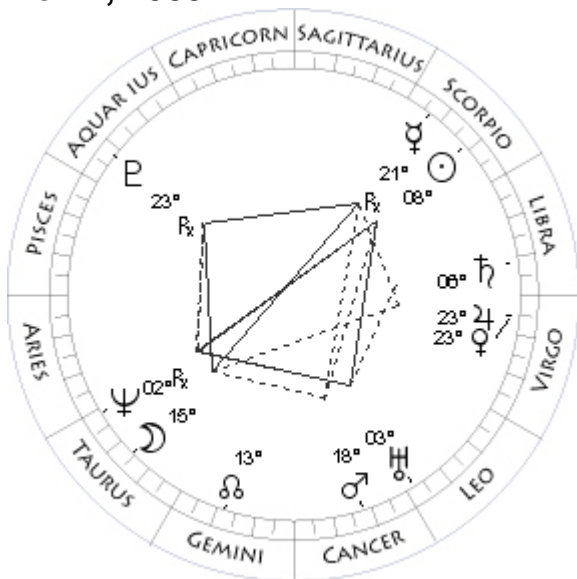

Nov 1, 2039

Dec 1, 2039

Nov 1, 2039

Mo|15Ta11 - 2°27	
Su|08Sc55 - 0°00	Ea|08Ta56 - 0°00
Me|21Sc27 - 2°02R	Me|12Ar20 - 2°02
Ve|23Vi06 + 0°46	Ve|01Cn24 + 0°46
Ma|18Cn37 + 1°11	Ma|10Ge52 + 1°11
Ju|23Vi57 + 1°03	Ju|16Vi31 + 1°03
Sa|06Li52 + 2°09	Sa|03Li42 + 2°09
Ur|03Le24 + 0°34	Ur|00Le21 + 0°34
Ne|02Ta02 - 1°48R	Ne|02Ta16 - 1°48
Pl|23Aq21 - 9°53R	Pl|25Aq21 - 9°53
No|14Ge38 - 0°00	

Dec 1, 2039

Mo|17Ge47 + 0°27	
Su|09Sa09 - 0°00	Ea|09Ge09 - 0°00
Me|21Sc13 + 1°46	Me|28Vi54 + 1°46
Ve|27Li05 + 2°09	Ve|20Le04 + 2°09
Ma|21Cn21 + 2°31R	Ma|26Ge12 + 2°31
Ju|28Vi41 + 1°09	Ju|18Vi49 + 1°09
Sa|09Li49 + 2°14	Sa|04Li43 + 2°14
Ur|03Le11 + 0°35R	Ur|00Le44 + 0°35
Ne|01Ta17 - 1°47R	Ne|02Ta27 - 1°47
Pl|23Aq29 - 9°47	Pl|25Aq28 - 9°47
No|13Ge03 - 0°00