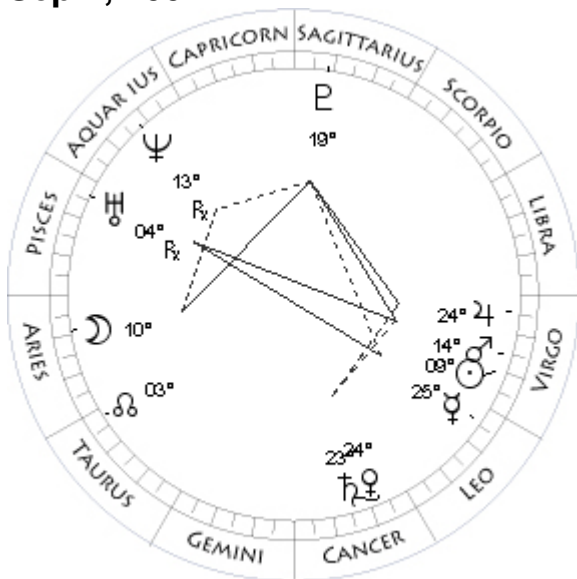

Sep 1, 2004

Oct 1, 2004

Sep 1, 2004

Mo|10Ar16 - 2°01	Ea|09Pi23 - 0°00
Su|09Vi23 - 0°00	Me|09Ar22 - 2°05
Me|25Le49 - 2°05	Ve|02Ta58 - 2°04
Ve|24Cn15 - 2°04	Ma|16Vi52 + 1°02
Ma|14Vi02 + 1°02	Ju|27Vi47 + 1°05
Ju|24Vi56 + 1°05	Sa|18Cn53 - 0°12
Sa|23Cn28 - 0°12	Ur|04Pi52 - 0°48
Ur|04Pi37 - 0°48R	Ne|14Aq10 - 0°04
Ne|13Aq19 - 0°04R	Pl|21Sa45 + 8°32
Pl|19Sa34 + 8°32	No|04Ta47 - 0°00

Oct 1, 2004

Mo|14Ta04 + 1°05	Ea|08Ar39 - 0°00
Su|08Li39 - 0°00	Me|26Vi25 + 1°32
Me|05Li17 + 1°32	Ve|21Ge08 + 0°11
Ve|27Le26 + 0°11	Ma|00Li05 + 0°53
Ma|03Li19 + 0°53	Ju|00Li03 + 1°05
Ju|01Li23 + 1°05	Sa|20Cn00 - 0°09
Sa|26Cn03 - 0°09	Ur|05Pi11 - 0°48
Ur|03Pi32 - 0°48R	Ne|14Aq21 - 0°05
Ne|12Aq46 - 0°05R	Pl|21Sa56 + 8°21
Pl|19Sa50 + 8°21	No|03Ta12 - 0°00