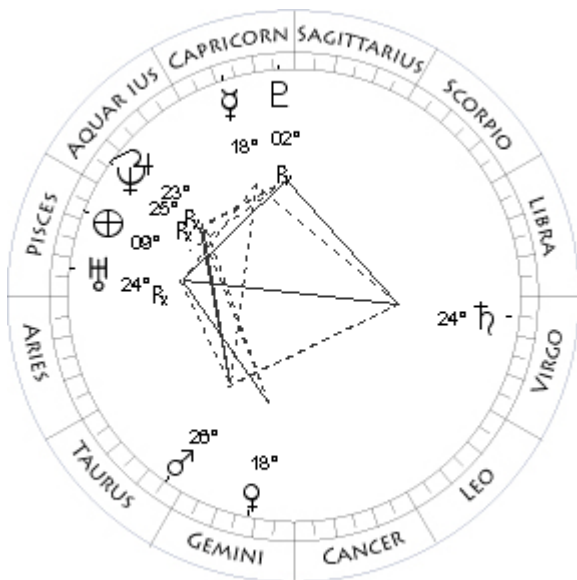

Oct 1, 2009

Sep 1, 2009

Mo|04Aq05 + 0°23	Ea|09Pi11 - 0°00
Su|09Vi12 - 0°00	Me|18Cp21 - 3°23
Me|04Li44 - 3°23	Ve|18Ge37 + 0°04
Ve|06Le58 + 0°04	Ma|26Ta20 + 0°12
Ma|04Cn17 + 0°12	Ju|23Aq38 - 1°06
Ju|19Aq50 - 1°06R	Sa|24Vi26 + 1°58
Sa|22Vi59 + 1°58	Ur|24Pi28 - 0°48
Ur|25Pi16 - 0°48R	Ne|25Aq11 - 0°25
Ne|24Aq42 - 0°25R	P1|02Cp45 + 5°31
P1|00Cp41 + 5°31R	No|28Cp05 - 0°00

Oct 1, 2009

Mo|06Pi23 + 3°09	Ea|08Ar27 - 0°00
Su|08Li27 - 0°00	Me|28Ta25 + 0°27
Me|21Vi56 + 0°27	Ve|07Le12 + 1°16
Ve|13Vi24 + 1°16	Ma|12Ge21 + 0°47
Ma|22Cn00 + 0°47	Ju|26Aq18 - 1°05
Ju|17Aq24 - 1°05R	Sa|25Vi28 + 1°59
Sa|26Vi42 + 1°59	Ur|24Pi47 - 0°48
Ur|24Pi05 - 0°48R	Ne|25Aq21 - 0°25
Ne|24Aq01 - 0°25R	P1|02Cp55 + 5°23
P1|00Cp46 + 5°23	No|26Cp30 - 0°00