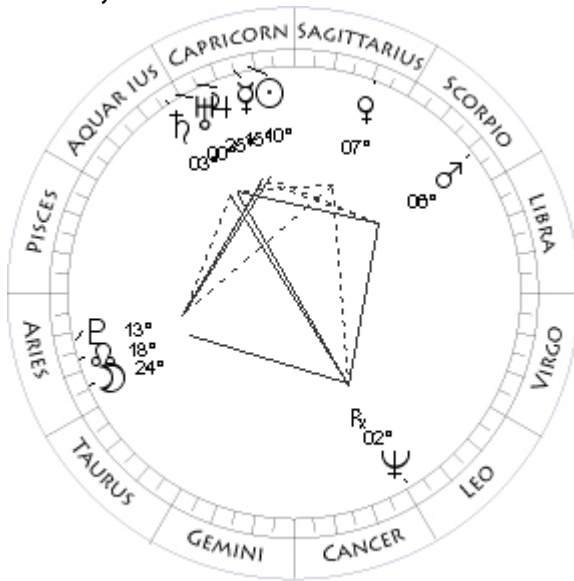

Jan 1, 2080

Feb 1, 2080

Jan 1, 2080

Mo|24Ar56 + 0°36	Ea|10Cn58 - 0°00
Su|10Cp58 - 0°00	Me|25Cp19 - 2°00
Me|15Cp24 - 2°00	Ve|18Li06 + 1°38
Ve|07Sa18 + 1°38	Ma|03Li47 + 1°13
Ma|06Sc23 + 1°13	Ju|27Cp53 - 0°19
Ju|25Cp11 - 0°19	Sa|05Aq41 - 0°27
Sa|03Aq31 - 0°27	Ur|01Aq28 - 0°32
Ur|00Aq31 - 0°32	Ne|01Le44 - 0°21
Ne|02Le25 - 0°21R	Pl|13Ar54 -17°08
Pl|13Ar02 -17°08	No|17Ar45 - 0°00

Feb 1, 2080

Mo|16Ge21 + 4°27	Ea|12Le32 - 0°00
Su|12Aq32 - 0°00	Me|18Ge00 + 1°14
Me|29Aq45 + 1°14	Ve|07Sa44 + 0°17
Ve|15Cp38 + 0°17	Ma|17Li46 + 1°04
Ma|24Sc10 + 1°04	Ju|00Aq32 - 0°22
Ju|02Aq27 - 0°22	Sa|06Aq38 - 0°29
Sa|07Aq10 - 0°29	Ur|01Aq49 - 0°33
Ur|02Aq19 - 0°33	Ne|01Le55 - 0°20
Ne|01Le34 - 0°20R	Pl|13Ar59 -16°57
Pl|13Ar17 -16°57	No|16Ar07 - 0°00