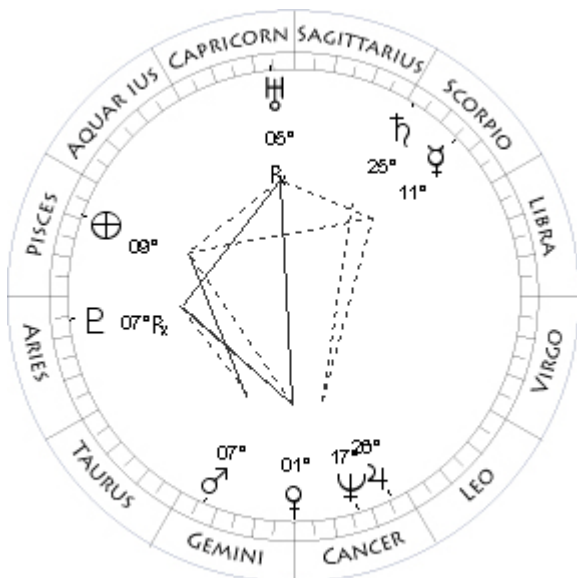

Oct 1, 2073

Sep 1, 2073

Mo|01Vi44 + 0°57	Ea|09Pi42 - 0°00
Su|09Vi42 - 0°00	Me|11Sc55 + 0°19
Me|27Vi35 + 0°19	Ve|01Cn00 + 0°24
Ve|11Le53 + 0°24	Ma|07Ge19 + 0°28
Ma|11Cn48 + 0°28	Ju|26Cn31 + 0°18
Ju|03Le07 + 0°18	Sa|25Sc38 + 2°04
Sa|20Sc09 + 2°04	Ur|05Cp15 - 0°17
Ur|02Cp30 - 0°17R	Ne|19Cn14 - 0°44
Ne|19Cn14 - 0°44	Pl|07Ar10 -17°06
Pl|08Ar01 -17°06R	No|20Le14 - 0°00

Oct 1, 2073

Mo|09Li54 + 3°54	Ea|08Ar57 - 0°00
Su|08Li57 - 0°00	Me|08Aq35 - 3°21
Me|03Sc54 - 3°21	Ve|19Le39 + 1°23
Ve|18Vi38 + 1°23	Ma|22Ge51 + 0°58
Ma|29Cn58 + 0°58	Ju|28Cn59 + 0°22
Ju|08Le31 + 0°22	Sa|26Sc34 + 1°58
Sa|22Sc34 + 1°58	Ur|05Cp36 - 0°17
Ur|02Cp39 - 0°17	Ne|19Cn48 - 0°44
Ne|19Cn48 - 0°44	Ne|17Cn55 - 0°44
Pl|07Ar26 -17°08R	Pl|07Ar15 -17°08
No|18Le39 - 0°00