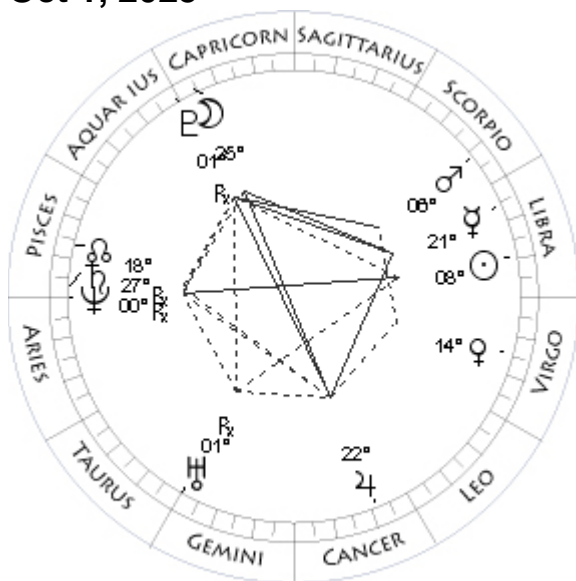

Oct 1, 2025

Sep 1, 2025

Mo|22Sa58 - 5°16	
Su|09Vi19 - 0°00	Ea|09Pi19 - 0°00
Me|28Le00 + 1°33	Me|18Cn50 + 1°33
Ve|08Le10 + 0°09	Ve|21Ge43 + 0°09
Ma|16Li15 + 0°15	Ma|08Sc50 + 0°15
Ju|17Cn58 - 0°02	Ju|09Cn12 - 0°02
Sa|29Pi58 - 2°29R	Sa|27Pi50 - 2°29
Ur|01Ge27 - 0°13	Ur|28Ta31 - 0°13
Ne|01Ar22 - 1°22R	Ne|00Ar39 - 1°22
Pl|01Aq40 - 3°47R	Pl|03Aq13 - 3°47
No|18Pi37 - 0°00	

Oct 1, 2025

Mo|25Cp49 - 4°10	
Su|08Li34 - 0°00	Ea|08Ar34 - 0°00
Me|21Li59 - 0°10	Me|22Sc39 - 0°10
Ve|14Vi42 + 1°18	Ve|10Le19 + 1°18
Ma|06Sc13 - 0°05	Ma|23Sc45 - 0°05
Ju|22Cn31 + 0°01	Ju|11Cn43 + 0°01
Sa|27Pi42 - 2°31R	Sa|28Pi50 - 2°31
Ur|01Ge12 - 0°13R	Ur|28Ta52 - 0°13
Ne|00Ar33 - 1°22R	Ne|00Ar50 - 1°22
Pl|01Aq18 - 3°47R	Pl|03Aq22 - 3°47
No|17Pi02 - 0°00