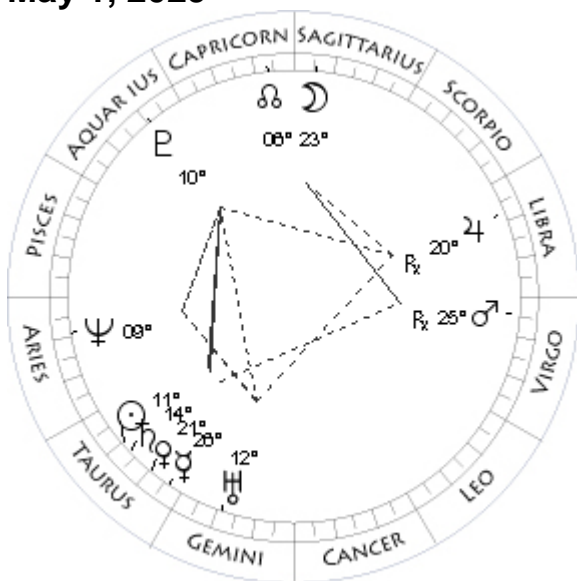

May 1, 2029

Jun 1, 2029

May 1, 2029

Mo|23Sa29 - 1°07	Ea|11Sc24 - 0°00
Su|11Ta24 - 0°00	Me|16Li20 + 2°20
Me|26Ta40 + 2°20	Ve|05Ge19 - 0°18
Ve|21Ta21 - 0°18	Ma|21Li51 + 1°53
Ma|25Vi02 + 1°53R	Ju|24Li00 + 1°32
Ju|20Li10 + 1°32R	Sa|14Ta23 - 2°06
Sa|14Ta06 - 2°06	Ur|13Ge56 - 0°00
Ur|12Ge24 - 0°00	Ne|08Ar48 - 1°26
Ne|09Ar49 - 1°26	Pl|09Aq19 - 5°29
Pl|10Aq21 - 5°29	No|07Cp46 - 0°00
No|07Cp46 - 0°00	

Jun 1, 2029

Mo|11Aq55 + 3°10	Ea|11Sa17 - 0°00
Su|11Ge17 - 0°00	Me|17Cp12 - 3°50
Me|19Ta14 - 3°50	Ve|25Cn24 + 0°57
Ve|29Ge23 + 0°57	Ma|06Sc30 + 0°43
Ma|28Vi55 + 0°43	Ju|26Li21 + 1°26
Ju|17Li44 + 1°26R	Sa|15Ta31 - 2°06
Sa|18Ta01 - 2°06	Ur|14Ge18 + 0°00
Ur|14Ge09 + 0°00	Ne|08Ar59 - 1°27
Ne|10Ar41 - 1°27	Pl|09Aq27 - 5°37
Pl|10Aq16 - 5°37R	No|06Cp08 - 0°00
No|06Cp08 - 0°00