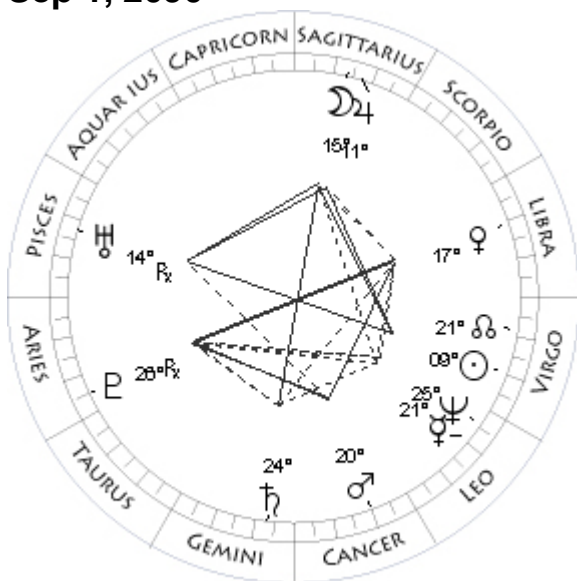

Sep 1, 2090

Oct 1, 2090

Sep 1, 2090

Mo|15Sa20 + 5°16	Ea|09Pi35 - 0°00
Su|09Vi35 - 0°00	Me|13Ta19 - 0°16
Me|21Le26 - 0°16	Ve|19Aq16 - 5°15
Ve|17Li14 - 5°15	Ma|21Ge09 + 0°44
Ma|20Cn40 + 0°44	Ju|22Sa00 + 0°27
Ju|11Sa01 + 0°27	Sa|18Ge05 - 1°26
Sa|24Ge18 - 1°26	Ur|13Pi52 - 0°49
Ur|14Pi05 - 0°49R	Ne|25Le39 + 0°22
Ne|25Le39 + 0°22	Pl|24Ar46 -17°29
Pl|26Ar26 -17°29R	No|21Vi27 - 0°00
No|21Vi27 - 0°00	

Oct 1, 2090

Mo|20Cp17 + 4°36	Ea|08Ar50 - 0°00
Su|08Li50 - 0°00	Me|20Li09 + 1°01
Me|12Li08 + 1°01	Ve|06Ar52 - 8°18
Ve|13Li57 - 8°18R	Ma|06Cn02 + 1°09
Ma|09Le11 + 1°09	Ju|24Sa25 + 0°22
Ju|14Sa28 + 0°22	Sa|19Ge12 - 1°29
Sa|25Ge24 - 1°29	Ur|14Pi11 - 0°48
Ur|12Pi56 - 0°48R	Ne|25Le22 + 0°23
Ne|26Le39 + 0°23	Pl|24Ar51 -17°34
Pl|25Ar57 -17°34R	No|19Vi51 - 0°00
No|19Vi51 - 0°00