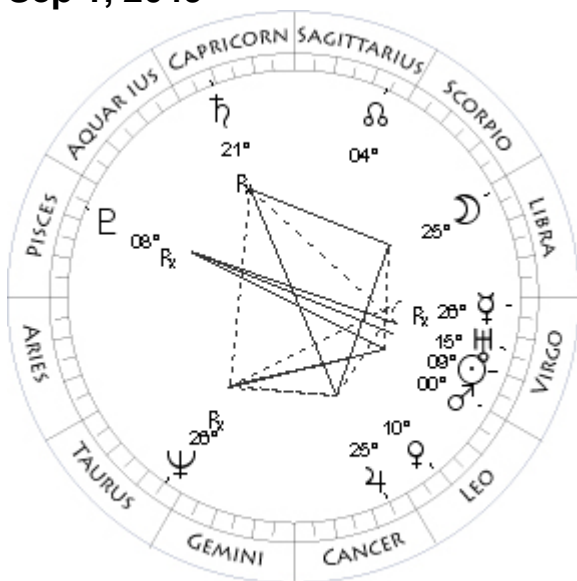

Sep 1, 2049

Oct 1, 2049

Sep 1, 2049

Mo|25Li32 - 3°08	
Su|09Vi31 - 0°00	Ea|09Pi30 - 0°00
Me|26Vi44 - 4°22R	Me|11Aq21 - 4°22
Ve|10Le01 + 0°17	Ve|26Ge21 + 0°17
Ma|00Vi29 + 1°09	Ma|25Le00 + 1°09
Ju|25Cn34 + 0°08	Ju|17Cn49 + 0°08
Sa|21Cp12 - 0°04R	Sa|25Cp31 - 0°04
Ur|15Vi54 + 0°44	Ur|16Vi15 + 0°44
Ne|26Ta09 - 1°44R	Ne|24Ta16 - 1°44
Pl|08Pi22 -13°11R	Pl|08Pi48 -13°11
No|04Sa26 - 0°00	

Oct 1, 2049

Mo|01Sa46 + 0°02	
Su|08Li46 - 0°00	Ea|08Ar46 - 0°00
Me|21Vi58 + 1°40	Me|13Cn29 + 1°40
Ve|16Vi40 + 1°20	Ve|14Le59 + 1°20
Ma|19Vi32 + 1°08	Ma|08Vi07 + 1°08
Ju|00Le35 + 0°12	Ju|20Cn18 + 0°12
Sa|20Cp48 - 0°06	Sa|26Cp25 - 0°06
Ur|17Vi46 + 0°44	Ur|16Vi39 + 0°44
Ne|25Ta51 - 1°46R	Ne|24Ta27 - 1°46
Pl|07Pi45 -13°09R	Pl|08Pi54 -13°09
No|02Sa51 - 0°00