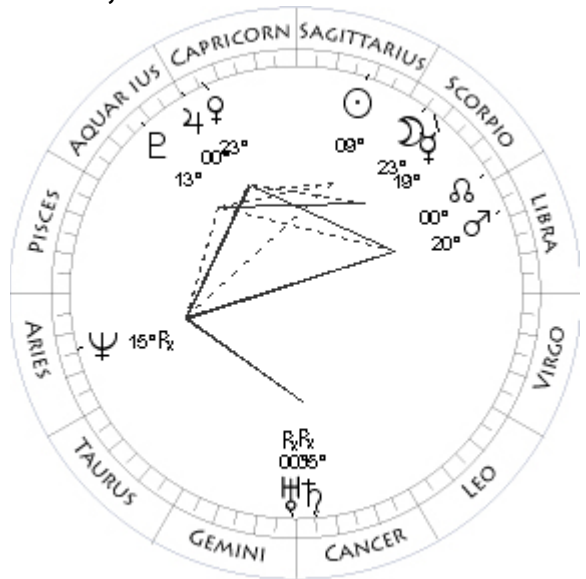

Dec 1, 2032

Nov 1, 2032

Mo|19Li42 - 1°00	Ea|09Ta37 - 0°00
Su|09Sc37 - 0°00	Me|18Pi58 - 2°45
Me|00Sa09 - 2°45R	Ve|16Aq41 - 1°51
Ve|18Sa16 - 1°51	Ma|09Vi59 + 1°15
Ma|01Li33 + 1°15	Ju|06Aq15 - 0°32
Ju|25Cp23 - 0°32	Sa|01Cn41 - 1°00
Sa|07Cn01 - 1°00R	Ur|29Ge02 + 0°12
Ur|01Cn23 + 0°12R	Ne|16Ar37 - 1°39
Ne|15Ar51 - 1°39R	Pl|14Aq53 - 7°05
Pl|12Aq46 - 7°05	No|29Li59 - 0°00

Dec 1, 2032

Mo|23Sc07 + 2°02	Ea|09Ge51 - 0°00
Su|09Sa51 - 0°00	Me|07Vi23 + 2°17
Me|19Sc48 + 2°17	Ve|04Ar16 - 2°28
Ve|23Cp45 - 2°28	Ma|23Vi08 + 1°13
Ma|20Li07 + 1°13	Ju|08Aq51 - 0°33
Ju|00Aq16 - 0°33	Sa|02Cn48 - 1°00
Sa|05Cn32 - 1°00R	Ur|29Ge24 + 0°13
Ur|00Cn26 + 0°13R	Ne|16Ar48 - 1°38
Ne|15Ar15 - 1°38R	Pl|15Aq01 - 7°01
Pl|13Aq04 - 7°01	No|28Li24 - 0°00