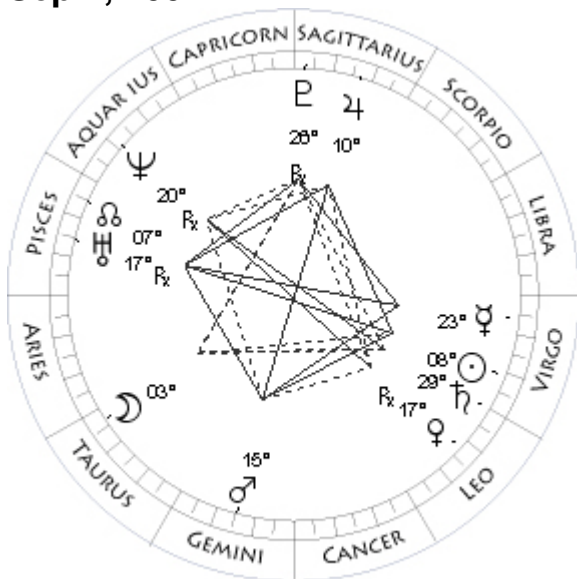

Sep 1, 2007

Oct 1, 2007

Sep 1, 2007

Mo|03Ta53 + 4°25	Ea|08Pi41 - 0°00
Su|08Vi41 - 0°00	Me|00Sc18 + 0°43
Me|23Vi29 + 0°43	Ve|17Pi36 - 7°50
Ve|17Le37 - 7°50R	Ma|15Ge36 - 0°44
Ma|15Ge36 - 0°44	Mj|01Ta16 - 0°44
Ju|10Sa54 + 0°26	Ju|21Sa54 + 0°26
Sa|29Le52 + 1°18	Sa|28Le55 + 1°18
Ur|17Pi02 - 0°49R	Ur|16Pi37 - 0°49
Ne|20Aq09 - 0°17R	Ne|20Aq46 - 0°17
Pl|26Sa19 + 6°45R	Pl|28Sa26 + 6°45
No|06Pi48 - 0°00	

Oct 1, 2007

Mo|12Ge57 + 5°11	Ea|07Ar56 - 0°00
Su|07Li56 - 0°00	Me|26Cp40 - 3°00
Me|03Sc41 - 3°00	Ve|05Ta24 - 3°19
Ve|25Le05 - 3°19	Ma|18Ta31 - 0°03
Ma|01Cn07 - 0°03	Mj|24Sa19 + 0°21
Ju|14Sa18 + 0°21	Sa|29Le59 + 1°21
Sa|03Vi30 + 1°21	Ur|16Pi56 - 0°48
Ur|15Pi52 - 0°48R	Ne|20Aq56 - 0°17
Ne|19Aq31 - 0°17R	Pl|26Sa28 + 6°35
Pl|26Sa28 + 6°35	Pl|28Sa37 + 6°35
No|05Pi12 - 0°00