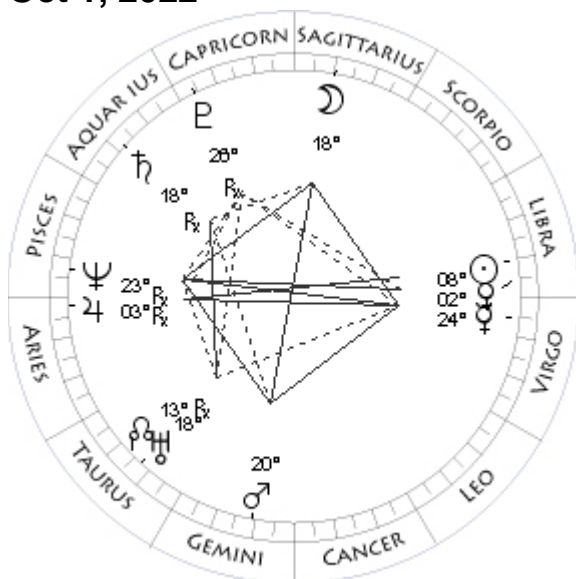

Oct 1, 2022

Sep 1, 2022

Mo|10Sc25 + 0°27	Ea|09Pi03 - 0°00
Su|09Vi03 - 0°00	Me|11Cp41 - 2°59
Me|05Li38 - 2°59	Ve|06Le13 + 1°07
Ve|25Le29 + 1°07	Ma|21Ar26 - 1°18
Ma|06Ge49 - 1°18	Ju|01Ar23 - 1°35
Ju|06Ar49 - 1°35R	Sa|22Aq27 - 1°19
Sa|20Aq36 - 1°19R	Ur|16Ta09 - 0°22
Ur|18Ta54 - 0°22R	Ne|23Pi57 - 1°13
Ne|24Pi28 - 1°13R	Pl|28Cp01 - 2°11
Pl|26Cp21 - 2°11R	No|16Ta40 - 0°00

Oct 1, 2022

Mo|18Sa30 - 2°58	Ea|08Ar18 - 0°00
Su|08Li18 - 0°00	Me|14Ta23 - 0°13
Me|24Vi16 - 0°13	Ve|24Vi56 + 1°25
Ve|02Li43 + 1°25	Ma|09Ta09 - 0°38
Ma|20Ge15 - 0°38	Ju|04Ar07 - 1°37
Ju|03Ar04 - 1°37R	Sa|23Aq24 - 1°19
Sa|18Aq58 - 1°19R	Ur|16Ta29 - 0°23
Ur|18Ta21 - 0°23R	Ne|24Pi08 - 1°14
Ne|23Pi39 - 1°14R	Pl|28Cp09 - 2°12
Pl|26Cp02 - 2°12R	No|15Ta04 - 0°00