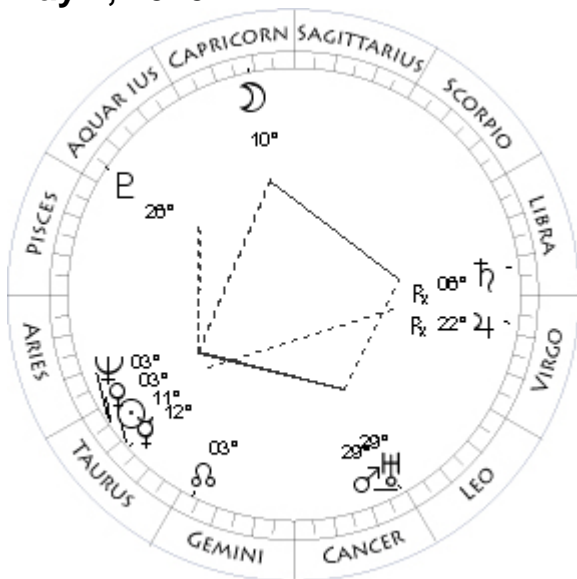

May 1, 2040

Jun 1, 2040

May 1, 2040

Mo|10Cp41 - 3°09	
Su|11Ta44 - 0°00	Ea|11Sc44 - 0°00
Me|12Ta46 - 0°05	Me|16Ta04 - 0°05
Ve|03Ta51 - 1°10	Ve|22Ar51 - 1°10
Ma|29Cn30 + 1°54	Ma|05Vi46 + 1°54
Ju|22Vi18 + 1°28R	Ju|00Li23 + 1°28
Sa|06Li17 + 2°38R	Sa|09Li48 + 2°38
Ur|29Cn36 + 0°35	Ur|02Le38 + 0°35
Ne|03Ta39 - 1°41	Ne|03Ta23 - 1°41
Pl|26Aq59 - 9°56	Pl|26Aq04 - 9°56
No|05Ge00 - 0°00	

Jun 1, 2040

Mo|03Pi54 - 5°17	
Su|11Ge36 - 0°00	Ea|11Sa37 - 0°00
Me|04Cn35 + 1°32	Me|24Li48 + 1°32
Ve|11Ge59 - 0°07	Ve|12Ge32 - 0°07
Ma|15Le56 + 1°28	Ma|19Vi19 + 1°28
Ju|22Vi11 + 1°21	Ju|02Li44 + 1°21
Sa|05Li15 + 2°32R	Sa|10Li49 + 2°32
Ur|00Le40 + 0°34	Ur|03Le02 + 0°34
Ne|04Ta44 - 1°42	Ne|03Ta34 - 1°42
Pl|27Aq07 -10°06R	Pl|26Aq11 -10°06
No|03Ge22 - 0°00