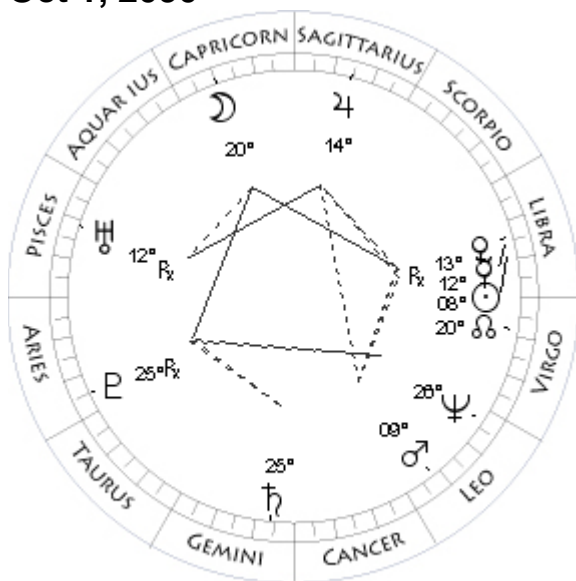

Oct 1, 2090

Sep 1, 2090

Mo|15Sa20 + 5°16	Ea|09Pi35 - 0°00
Su|09Vi35 - 0°00	Me|13Ta19 - 0°16
Me|21Le26 - 0°16	Ve|19Aq16 - 5°15
Ve|17Li14 - 5°15	Ma|21Ge09 + 0°44
Ma|20Cn40 + 0°44	Ju|22Sa00 + 0°27
Ju|11Sa01 + 0°27	Sa|18Ge05 - 1°26
Sa|24Ge18 - 1°26	Ur|13Pi52 - 0°49
Ur|14Pi05 - 0°49R	Ne|25Le39 + 0°22
Ne|25Le39 + 0°22	Pl|24Ar46 -17°29
Pl|26Ar26 -17°29R	No|21Vi27 - 0°00
No|21Vi27 - 0°00	

Oct 1, 2090

Mo|20Cp17 + 4°36	Ea|08Ar50 - 0°00
Su|08Li50 - 0°00	Me|20Li09 + 1°01
Me|12Li08 + 1°01	Ve|06Ar52 - 8°18
Ve|13Li57 - 8°18R	Ma|06Cn02 + 1°09
Ma|09Le11 + 1°09	Ju|24Sa25 + 0°22
Ju|14Sa28 + 0°22	Sa|19Ge12 - 1°29
Sa|25Ge24 - 1°29	Ur|14Pi11 - 0°48
Ur|12Pi56 - 0°48R	Ne|25Le22 + 0°23
Ne|26Le39 + 0°23	Pl|24Ar51 -17°34
Pl|25Ar57 -17°34R	No|19Vi51 - 0°00
No|19Vi51 - 0°00