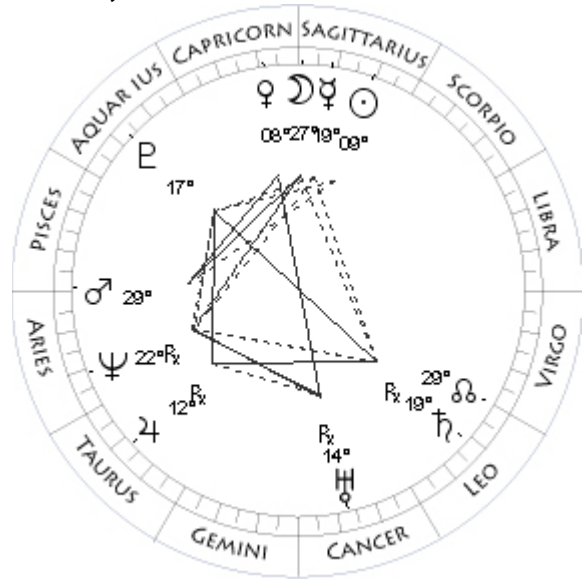

Dec 1, 2035

Nov 1, 2035

Mo|24Sc49 + 4°59	Ea|08Ta54 - 0°00
Su|08Sc54 - 0°00	Me|15Li49 + 1°08
Me|02Sc13 + 1°08	Ve|01Cp38 - 0°24
Ve|00Sa53 - 0°24	Ma|21Ar42 - 2°15
Ma|19Pi38 - 2°15	Ju|15Ta02 - 1°21
Ju|16Ta33 - 1°21R	Sa|12Le19 + 0°46
Sa|18Le29 + 0°46	Ur|12Cn16 + 0°23
Ur|15Cn01 + 0°23R	Ne|23Ar19 - 1°44
Ne|22Ar47 - 1°44R	Pl|19Aq29 - 8°21
Pl|17Aq24 - 8°21	No|02Vi00 - 0°00

Dec 1, 2035

Mo|27Sa41 + 4°25	Ea|09Ge07 - 0°00
Su|09Sa07 - 0°00	Me|13Cp52 - 1°53
Me|19Sa52 - 1°53	Ve|19Aq06 - 1°33
Ve|08Cp04 - 1°33	Ma|09Ta25 - 0°38
Ma|29Pi53 - 0°38	Ju|17Ta45 - 1°16
Ju|12Ta42 - 1°16R	Sa|13Le25 + 0°52
Sa|19Le15 + 0°52R	Ur|12Cn38 + 0°23
Ur|14Cn21 + 0°23R	Ne|23Ar30 - 1°43
Ne|22Ar07 - 1°43R	Pl|19Aq36 - 8°16
Pl|17Aq37 - 8°16	No|00Vi25 - 0°00