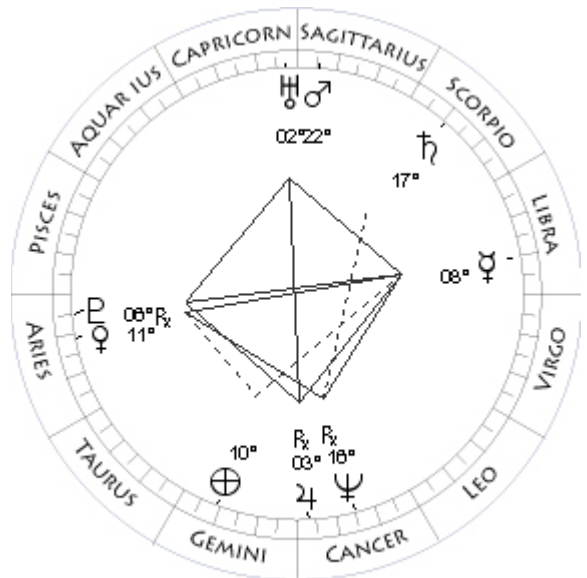

Nov 1, 2072

Dec 1, 2072

Nov 1, 2072

Mo|14Cn55 - 4°02	Ea|09Ta56 - 0°00
Su|09Sc55 - 0°00	Me|24Ar28 - 1°26
Me|17Sc22 - 1°26R	Ve|24Aq17 - 2°07
Ve|20Sa51 - 2°07	Ma|06Sa36 - 0°19
Ma|26Sc05 - 0°19	Ju|01Cn06 - 0°15
Ju|10Cn50 - 0°15R	Sa|16Sc13 + 2°06
Sa|15Sc38 + 2°06	Ur|01Cp44 - 0°13
Ur|29Sa30 - 0°13	Ne|15Cn54 - 0°48
Ne|17Cn39 - 0°48R	Pl|06Ar16 -17°00
Pl|05Ar43 -17°00R	No|06Vi20 - 0°00

Dec 1, 2072

Mo|23Le08 - 0°59	Ea|10Ge09 - 0°00
Su|10Sa09 - 0°00	Me|23Sc30 + 1°30
Me|23Sc30 + 1°30	Ve|11Ar55 - 2°36
Ve|25Cp42 - 2°36	Ma|17Sa48 - 0°36
Ma|17Sa48 - 0°36	Ju|03Cn39 - 0°12
Ju|08Cn57 - 0°12R	Sa|17Sc09 + 2°06
Sa|19Sc12 + 2°06	Ur|02Cp05 - 0°13
Ur|01Cp02 - 0°13	Ne|16Cn04 - 0°48
Ne|17Cn13 - 0°48R	Pl|06Ar21 -16°52
Pl|05Ar22 -16°52R	No|04Vi45 - 0°00