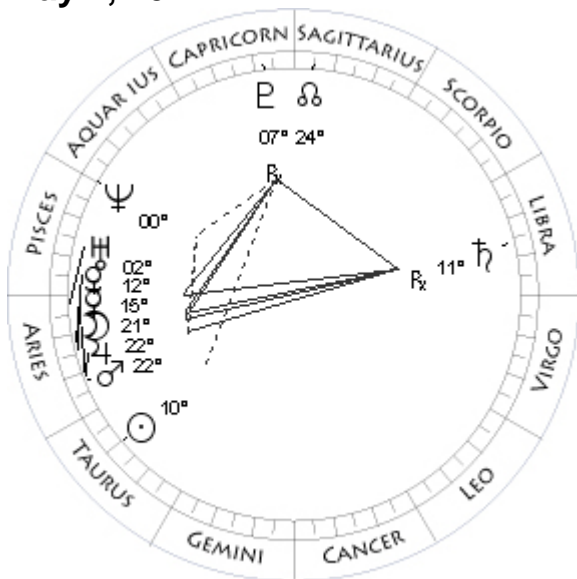

May 1, 2011

Jun 1, 2011

May 1, 2011

Mo|21Ar01 + 4°35	Ea|10Sc47 - 0°00
Su|10Ta47 - 0°00	Me|23Sa25 - 2°33
Me|15Ar28 - 2°33	Ve|01Pi28 - 1°40
Ve|12Ar31 - 1°40	Ma|09Ar37 - 0°43
Ma|22Ar36 - 0°43	Ju|18Ar45 - 1°05
Ju|22Ar26 - 1°05	Sa|14Li46 + 2°42
Sa|11Li52 + 2°42R	Ur|00Ar59 - 0°43
Ur|02Ar46 - 0°43	Ne|00Pi40 - 0°31
Ne|00Pi40 - 0°31	Pl|06Cp14 + 4°31
Pl|07Cp22 + 4°31R	No|25Sa57 - 0°00

Jun 1, 2011

Mo|06Ge16 + 1°33	Ea|10Sa40 - 0°00
Su|10Ge41 - 0°00	Me|13Ar52 - 1°06
Me|27Ta22 - 1°06	Ve|20Ar45 - 1°17
Ve|20Ta09 - 1°17	Ma|28Ar24 - 0°25
Ma|15Ta47 - 0°25	Ju|21Ar35 - 1°07
Ju|29Ar22 - 1°07	Sa|15Li48 + 2°37
Sa|10Li33 + 2°37R	Ur|01Ar19 - 0°43
Ur|03Ar59 - 0°43	Ne|00Pi57 - 0°31
Ne|00Pi57 - 0°31	Ne|29Aq02 - 0°31
Pl|06Cp50 + 4°31R	Pl|06Cp25 + 4°31
No|24Sa18 - 0°00