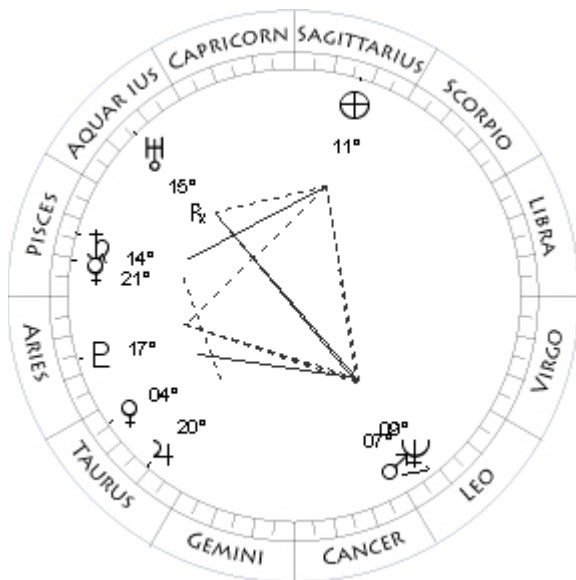

Jun 1, 2083

May 1, 2083

Mo|02Sc40 - 4°55	Ea|11Sc21 - 0°00
Su|11Ta21 - 0°00	Me|11Sa15 - 1°53
Me|20Ar21 - 1°53	Ve|15Pi10 - 1°36
Ve|18Ar12 - 1°36	Ma|23Cn51 + 1°15
Ma|27Ge18 + 1°15	Ju|17Ta12 - 0°53
Ju|16Ta13 - 0°53	Sa|13Pi54 - 1°47
Sa|18Pi39 - 1°47	Ur|14Aq54 - 0°40
Ur|17Aq47 - 0°40	Ne|09Le09 - 0°07
Ne|07Le09 - 0°07	Pl|17Ar21 -16°53
Pl|18Ar23 -16°53	No|13Aq22 - 0°00
No|13Aq22 - 0°00	

Jun 1, 2083

Mo|26Sa48 - 3°29	Ea|11Sa14 - 0°00
Su|11Ge15 - 0°00	Me|21Pi42 - 1°54
Me|22Ta51 - 1°54	Ve|04Ta33 - 1°01
Ve|26Ta04 - 1°01	Ma|07Le57 + 1°16
Ma|16Cn53 + 1°16	Ju|20Ta00 - 0°51
Ju|23Ta33 - 0°51	Sa|14Pi54 - 1°54
Sa|20Pi50 - 1°54	Ur|15Aq14 - 0°41
Ur|17Aq55 - 0°41R	Ne|09Le15 - 0°06
Ne|07Le38 - 0°06	Pl|17Ar26 -17°00
Pl|19Ar00 -17°00	No|11Aq43 - 0°00
No|11Aq43 - 0°00