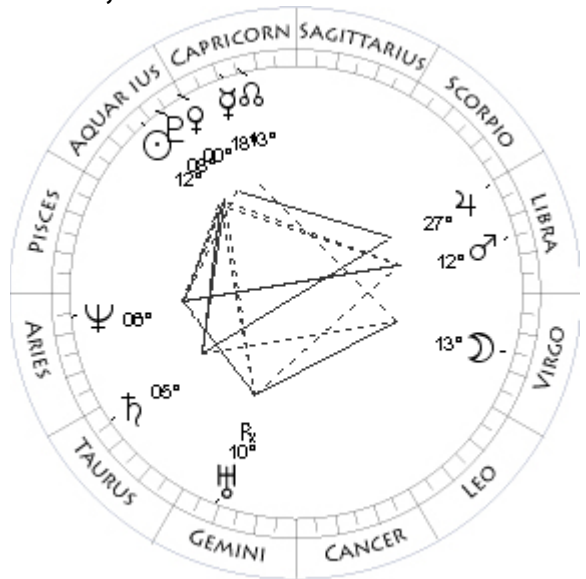

Feb 1, 2029

Jan 1, 2029

Mo|21Cn32 - 0°42	Ea|11Cn22 - 0°00
Su|11Cp22 - 0°00	Me|26Ar06 - 0°56
Me|00Aq49 - 0°56	Ve|24Sc33 + 0°36
Ve|21Sa43 + 0°36	Ma|28Le33 + 2°29
Ma|04Li30 + 2°29	Ju|14Li55 + 1°16
Ju|25Li01 + 1°16	Sa|10Ta04 - 2°30
Sa|04Ta25 - 2°30R	Ur|12Ge32 - 0°01
Ur|11Ge04 - 0°01R	Ne|08Ar04 - 1°28
Ne|06Ar11 - 1°28	Pl|08Aq47 - 5°12
Pl|07Aq31 - 5°12	No|14Cp08 - 0°00
No|14Cp08 - 0°00	

Feb 1, 2029

Mo|13Vi35 - 4°30	Ea|12Le55 - 0°00
Su|12Aq55 - 0°00	Me|12Li38 + 1°57
Me|18Cp51 + 1°57	Ve|13Cp45 - 0°40
Ve|00Aq35 - 0°40	Ma|12Vi06 + 3°03
Ma|12Li58 + 3°03	Ju|17Li16 + 1°23
Ju|27Li18 + 1°23	Sa|11Ta11 - 2°21
Sa|05Ta05 - 2°21	Ur|12Ge54 - 0°01
Ur|10Ge18 - 0°01R	Ne|08Ar15 - 1°26
Ne|06Ar44 - 1°26	Pl|08Aq55 - 5°14
Pl|08Aq28 - 5°14	No|12Cp29 - 0°00
No|12Cp29 - 0°00