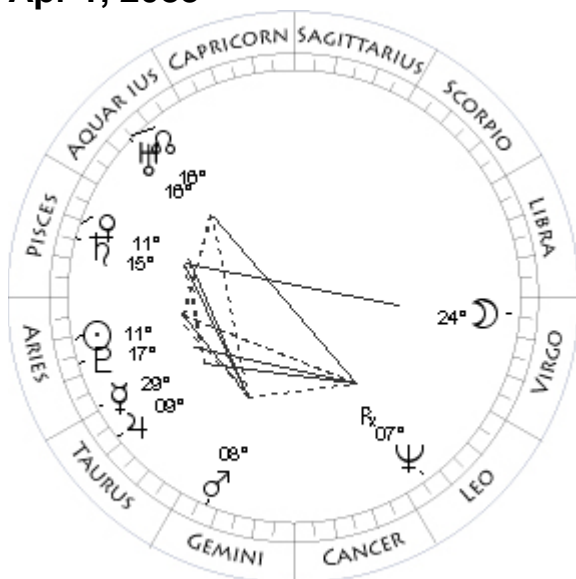

Mar 1, 2083

Apr 1, 2083

Mar 1, 2083

Mo|05Le13 + 1°08
Su|11Pi05 - 0°00
Me|09Pi18 - 1°55
Ve|04Aq00 + 0°19
Ma|18Ta27 + 0°59
Ju|02Ta42 - 1°01
Sa|11Pi51 - 1°40
Ur|15Aq28 - 0°38
Ne|07Le39 - 0°08R
Pl|16Ar57 -16°56
No|16Aq36 - 0°00

Ea|11Vi05 - 0°00
Me|04Pi44 - 1°55
Ve|08Sa34 + 0°19
Ma|24Ge32 + 0°59
Ju|11Ta41 - 1°01
Sa|11Pi55 - 1°40
Ur|14Aq13 - 0°38
Ne|08Le42 - 0°08
Pl|17Ar11 -16°56

Apr 1, 2083

Mo|24Vi40 - 3°10
Su|11Ar58 - 0°00
Me|29Ar52 + 2°57
Ve|11Pi37 - 1°09
Ma|08Ge14 + 1°10
Ju|09Ta13 - 0°56
Sa|15Pi33 - 1°42
Ur|16Aq56 - 0°39
Ne|07Le10 - 0°07R
Pl|17Ar39 -16°52
No|14Aq57 - 0°00

Ea|11Li58 - 0°00
Me|25Le21 + 2°57
Ve|27Cp40 - 1°09
Ma|09Cn45 + 1°10
Ju|14Ta29 - 0°56
Sa|12Pi55 - 1°42
Ur|14Aq34 - 0°39
Ne|08Le53 - 0°07
Pl|17Ar16 -16°52