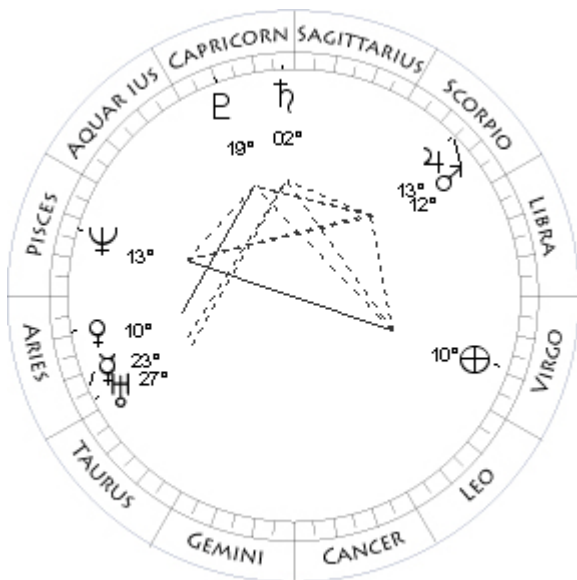

Mar 1, 2018

Apr 1, 2018

Mar 1, 2018

Mo|03Vi38 + 1°42	Ea|10Vi51 - 0°00
Su|10Pi51 - 0°00	Me|23Ar51 - 0°47
Me|21Pi12 - 0°47	Ve|10Ar08 - 1°22
Ve|23Pi10 - 1°22	Ma|12Sc07 + 0°17
Ma|20Sa33 + 0°17	Ju|13Sc06 + 1°11
Ju|23Sc08 + 1°11	Sa|02Cp18 + 0°53
Sa|07Cp21 + 0°53	Ur|27Ar59 - 0°32
Ur|25Ar57 - 0°32	Ne|13Pi57 - 0°54
Ne|13Pi51 - 0°54	Pl|19Cp46 + 0°22
Pl|20Cp35 + 0°22	No|13Le46 - 0°00

Apr 1, 2018

Mo|23Li55 + 4°47	Ea|11Li43 - 0°00
Su|11Ar43 - 0°00	Me|11Li04 + 2°53
Me|12Ar09 + 2°53R	Ve|29Ta43 - 0°27
Ve|01Ta36 - 0°27	Ma|27Sc42 - 0°21
Ma|08Cp19 - 0°21	Ju|15Sc29 + 1°15
Ju|22Sc23 + 1°15R	Sa|03Cp14 + 0°53
Sa|08Cp55 + 0°53	Ur|28Ar19 - 0°32
Ur|27Ar32 - 0°32	Ne|14Pi08 - 0°55
Ne|14Pi59 - 0°55	Pl|19Cp56 + 0°19
Pl|21Cp08 + 0°19	No|12Le08 - 0°00