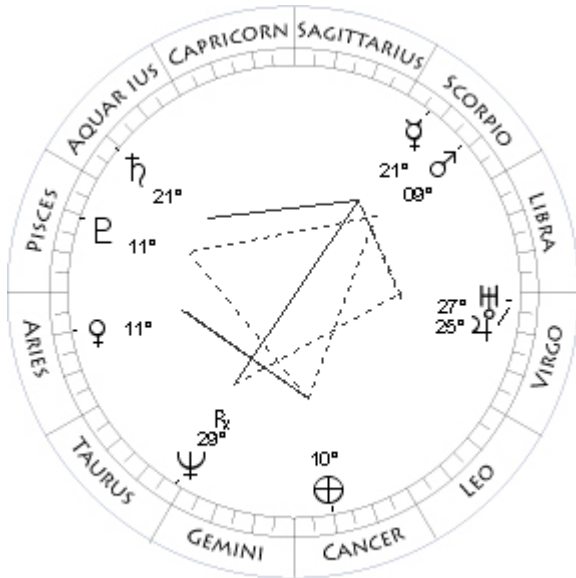

Feb 1, 2052

Jan 1, 2052

Mo|03Cp26 + 4°48
Su|10Cp46 - 0°00
Me|25Sa37 - 0°06
Ve|17Aq22 - 1°51
Ma|02Sa11 + 0°15
Ju|05Li34 + 1°18
Sa|18Aq16 - 1°04
Ur|00Li20 + 0°46
Ne|28Ta12 - 1°44R
Pl|10Pi14 -13°17
No|19Li19 - 0°00

Ea|10Cn46 - 0°00
Me|21Sc09 - 0°06
Ve|11Ar21 - 1°51
Ma|09Sc20 + 0°15
Ju|25Vi11 + 1°18
Sa|21Aq44 - 1°04
Ur|27Vi18 + 0°46
Ne|29Ta29 - 1°44
Pl|11Pi48 -13°17

Feb 1, 2052

Mo|21Aq26 + 4°08
Su|12Aq19 - 0°00
Me|15Aq25 - 2°03
Ve|24Pi30 - 0°40
Ma|23Sa31 - 0°07
Ju|05Li56 + 1°26R
Sa|21Aq46 - 1°05
Ur|29Vi59 + 0°47R
Ne|27Ta51 - 1°42R
Pl|10Pi52 -13°11
No|17Li40 - 0°00

Ea|12Le19 - 0°00
Me|23Aq00 - 2°03
Ve|00Ge56 - 0°40
Ma|24Sc45 - 0°07
Ju|27Vi32 + 1°26
Sa|22Aq43 - 1°05
Ur|27Vi42 + 0°47
Ne|29Ta40 - 1°42
Pl|11Pi54 -13°11