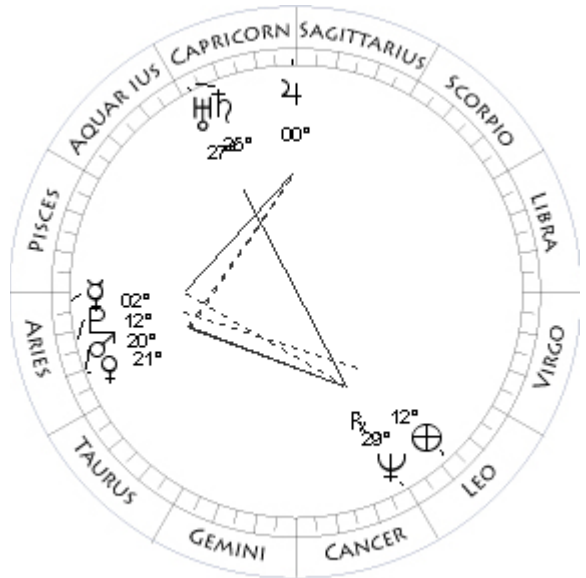

Feb 1, 2079

Jan 1, 2079

Mo|21Sa18 - 3°26	Ea|11Cn13 - 0°00
Su|11Cp13 - 0°00	Me|17Sa54 - 1°06
Me|03Cp46 - 1°06	Ve|02Pi16 - 1°32
Ve|02Aq39 - 1°32	Ma|01Ar39 - 1°03
Ma|29Aq42 - 1°03	Ju|27Sa35 + 0°16
Ju|29Sa42 + 0°16	Sa|24Cp35 - 0°01
Sa|23Cp24 - 0°01	Ur|27Cp23 - 0°30
Ur|26Cp38 - 0°30	Ne|29Cn32 - 0°25
Ne|00Le08 - 0°25R	Pl|12Ar51 -17°05
Pl|11Ar57 -17°05	No|07Ta05 - 0°00

Feb 1, 2079

Mo|07Aq00 - 5°00	Ea|12Le47 - 0°00
Su|12Aq46 - 0°00	Me|02Ar59 - 1°27
Me|25Aq22 - 1°27	Ve|21Ar33 - 1°26
Ve|11Pi12 - 1°26	Ma|20Ar45 - 0°39
Ma|23Pi38 - 0°39	Ju|00Cp05 + 0°13
Ju|06Cp28 + 0°13	Sa|25Cp31 - 0°03
Sa|27Cp03 - 0°03	Ur|27Cp44 - 0°30
Ur|28Cp27 - 0°30	Ne|29Cn43 - 0°24
Ne|29Cn17 - 0°24R	Pl|12Ar57 -16°54
Pl|12Ar13 -16°54	No|05Ta26 - 0°00