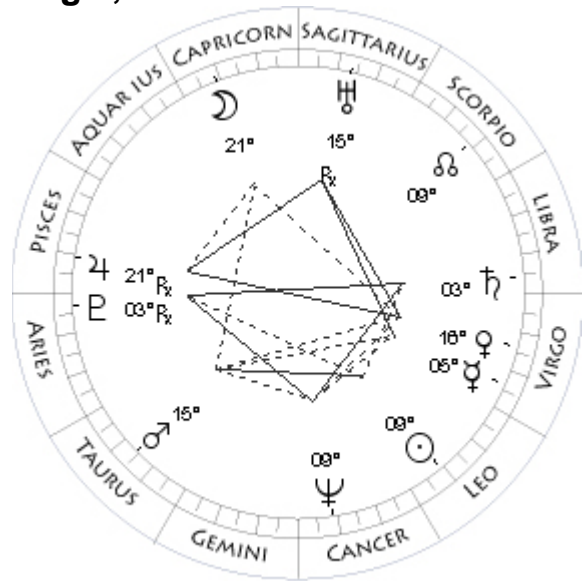

Aug 1, 2069

Jul 1, 2069

Mo|04Sa55 + 1°58	Ea|10Cp16 - 0°00
Su|10Cn16 - 0°00	Me|10Cn24 + 1°17
Me|10Cn24 + 1°17	Ve|21Vi56 + 1°43
Ve|09Le01 + 1°43	Ma|08Pi42 - 2°00
Ma|24Ar18 - 2°00	Ju|11Pi19 - 1°14
Ju|22Pi31 - 1°14	Sa|06Li56 + 2°21
Sa|00Li54 + 2°21	Ur|17Sa25 - 0°03
Ur|16Sa10 - 0°03R	Ne|08Cn29 - 0°57
Ne|08Cn33 - 0°57	Pl|02Ar35 -16°26
Pl|04Ar02 -16°26	No|10Sc53 - 0°00

Aug 1, 2069

Mo|21Cp10 + 4°46	Ea|09Aq51 - 0°00
Su|09Le51 - 0°00	Me|22Sc07 - 0°10
Me|05Vi40 - 0°10	Ve|11Sc55 + 1°10
Ve|16Vi00 + 1°10	Ma|28Pi19 - 1°56
Ma|15Ta02 - 1°56	Ju|14Pi08 - 1°23
Ju|21Pi59 - 1°23R	Sa|07Li58 + 2°15
Sa|03Li05 + 2°15	Ur|17Sa47 - 0°03
Ur|15Sa18 - 0°03R	Ne|08Cn40 - 0°57
Ne|09Cn39 - 0°57	Pl|02Ar41 -16°37
Pl|03Ar53 -16°37R	No|09Sc15 - 0°00