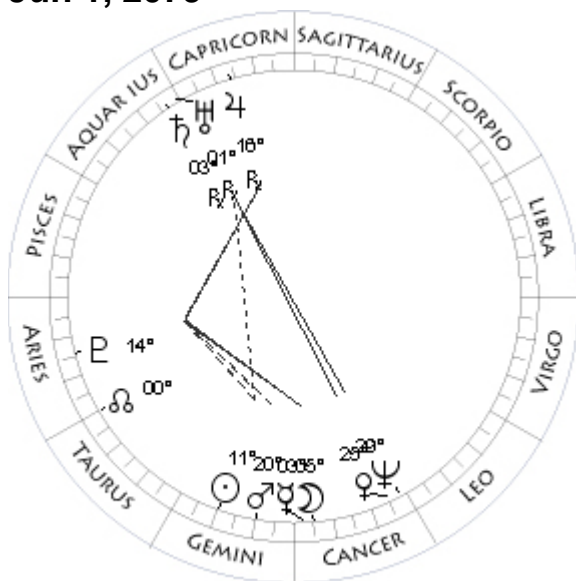

Jun 1, 2079

May 1, 2079

Mo|11Ta53 + 0°59	Ea|11Sc19 - 0°00
Su|11Ta18 - 0°00	Me|08Ar02 - 1°14
Me|02Ta59 - 1°14	Ve|15Vi14 + 2°52
Ve|25Ge47 + 2°52	Ma|11Ge07 + 0°25
Ma|29Ta18 + 0°25	Ju|07Cp22 + 0°06
Ju|17Cp32 + 0°06	Sa|28Cp13 - 0°10
Sa|03Aq56 - 0°10	Ur|28Cp44 - 0°33
Ur|01Aq37 - 0°33	Ne|00Le16 - 0°23
Ne|28Cn23 - 0°23	Pl|13Ar12 -16°46
Pl|14Ar11 -16°46	
No|00Ta44 - 0°00	

Jun 1, 2079

Mo|05Cn43 + 4°41	Ea|11Sa12 - 0°00
Su|11Ge12 - 0°00	Me|29Vi37 + 2°08
Me|03Cn24 + 2°08	Ve|05Sc18 + 2°44
Ve|25Cn50 + 2°44	Ma|26Ge58 + 0°41
Ma|20Ge45 + 0°41	Ju|09Cp56 + 0°02
Ju|16Cp21 + 0°02R	Sa|29Cp10 - 0°13
Sa|03Aq46 - 0°13R	Ur|29Cp05 - 0°34
Ur|01Aq20 - 0°34R	Ne|00Le27 - 0°22
Ne|29Cn00 - 0°22	Pl|13Ar17 -16°54
Pl|14Ar46 -16°54	
No|29Ar05 - 0°00