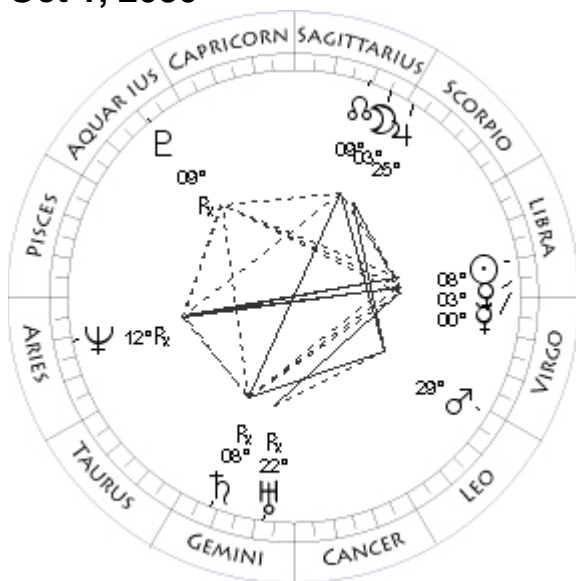

Oct 1, 2030

Sep 1, 2030

Mo|24Li18 - 3°43	Ea|09Pi07 - 0°00
Su|09Vi07 - 0°00	Me|17Pi44 - 3°30
Me|04Vi13 - 3°30R	Ve|07Le46 + 1°08
Ve|26Le09 + 1°08	Ma|23Cn18 + 1°06
Ma|10Le36 + 1°06	Ju|01Sa23 + 0°48
Ju|21Sc05 + 0°48	Sa|02Ge13 - 1°58
Sa|08Ge36 - 1°58	Ur|19Ge39 + 0°04
Ur|22Ge35 + 0°04	Ne|11Ar46 - 1°34
Ne|12Ar51 - 1°34R	Pl|11Aq28 - 6°15
Pl|10Aq07 - 6°15R	No|11Sa56 - 0°00

Oct 1, 2030

Mo|03Sa06 - 0°32	Ea|08Ar22 - 0°00
Su|08Li22 - 0°00	Me|06Vi02 + 1°48
Me|00Li06 + 1°48	Ve|26Vi30 + 1°24
Ve|03Li25 + 1°24	Ma|06Le56 + 1°17
Ma|29Le27 + 1°17	Ju|03Sa43 + 0°42
Ju|25Sc49 + 0°42	Sa|03Ge19 - 2°02
Sa|08Ge50 - 2°02R	Ur|20Ge00 + 0°05
Ur|22Ge54 + 0°05R	Ne|11Ar57 - 1°35
Ne|12Ar05 - 1°35R	Pl|11Aq36 - 6°14
Pl|09Aq40 - 6°14R	No|10Sa21 - 0°00