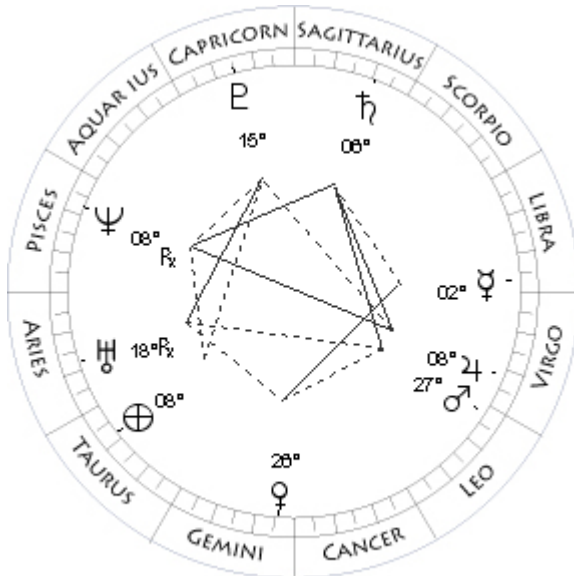

Dec 1, 2015

Nov 1, 2015

Mo|15Cn01 - 5°02	
Su|08Sc45 - 0°00	Ea|08Ta45 - 0°00
Me|28Li42 + 1°30	Me|02Li15 + 1°30
Ve|22Vi26 + 0°34	Ve|26Ge45 + 0°34
Ma|23Vi07 + 1°23	Ma|27Le51 + 1°23
Ju|16Vi49 + 1°00	Ju|08Vi30 + 1°00
Sa|04Sa09 + 1°41	Sa|06Sa35 + 1°41
Ur|17Ar42 - 0°40R	Ur|18Ar44 - 0°40
Ne|07Pi07 - 0°49R	Ne|08Pi48 - 0°49
Pl|13Cp17 + 1°43	Pl|15Cp18 + 1°43
No|28Vi50 - 0°00	

Dec 1, 2015

Mo|18Le39 - 3°13	
Su|08Sa58 - 0°00	Ea|08Ge58 - 0°00
Me|16Sa42 - 1°37	Me|03Cp26 - 1°37
Ve|25Li43 + 2°10	Ve|15Le23 + 2°10
Ma|11Li05 + 1°28	Ma|10Vi58 + 1°28
Ju|21Vi04 + 1°06	Ju|10Vi48 + 1°06
Sa|07Sa38 + 1°38	Sa|07Sa30 + 1°38
Ur|16Ar49 - 0°39R	Ur|19Ar03 - 0°39
Ne|07Pi05 - 0°48	Ne|08Pi59 - 0°48
Pl|14Cp01 + 1°39	Pl|15Cp28 + 1°39
No|27Vi15 - 0°00