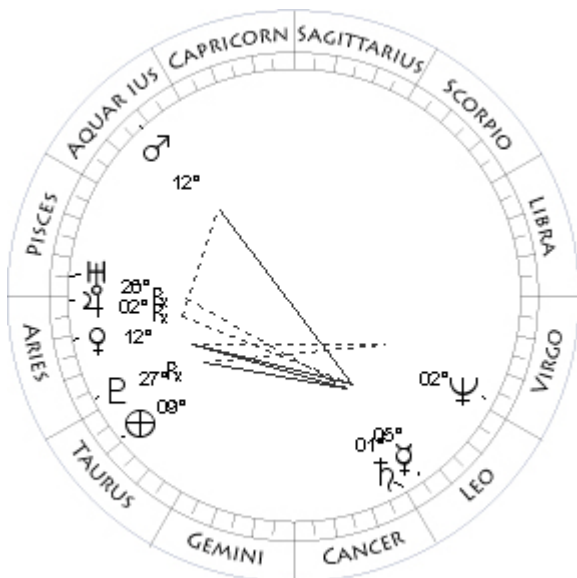

Nov 1, 2093

Dec 1, 2093

Nov 1, 2093

Mo|17Ar38 - 5°02	Ea|09Ta50 - 0°00
Su|09Sc50 - 0°00	Me|05Le40 + 2°10
Me|21Li28 + 2°10	Ve|12Ar29 - 4°37
Ve|23Sa30 - 4°37	Ma|12Aq40 - 1°32
Ma|06Cp14 - 1°32	Ju|02Ar04 - 1°30
Ju|23Pi46 - 1°30R	Sa|01Le13 + 0°18
Sa|07Le30 + 0°18	Ur|26Pi17 - 0°47
Ur|24Pi16 - 0°47R	Ne|02Vi07 + 0°35
Ne|03Vi50 + 0°35	Pl|27Ar54 -17°29
Pl|28Ar29 -17°29R	No|20Cn11 - 0°00

Dec 1, 2093

Mo|23Ta23 - 4°11	Ea|10Ge03 - 0°00
Su|10Sa03 - 0°00	Me|01Sa17 - 0°28
Me|07Sa15 - 0°28	Ve|00Ge28 - 2°24
Ve|03Cp42 - 2°24R	Ma|01Pi35 - 1°23
Ma|29Cp00 - 1°23	Ju|04Ar48 - 1°23
Ju|23Pi39 - 1°23	Sa|02Le20 + 0°22
Sa|07Le35 + 0°22R	Ur|26Pi37 - 0°46
Ur|23Pi53 - 0°46R	Ne|02Vi18 + 0°35
Ne|04Vi09 + 0°35	Pl|27Ar58 -17°24
Pl|27Ar59 -17°24R	No|18Cn35 - 0°00