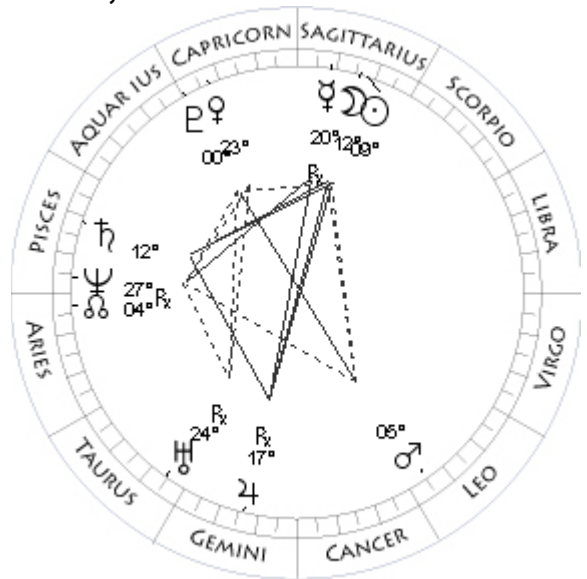

Dec 1, 2024

Nov 1, 2024

Mo|09Sc11 - 2°49	Ea|09Ta34 - 0°00
Su|09Sc34 - 0°00	Me|12Cp30 - 2°02
Me|28Sc11 - 2°02	Ve|15Aq10 - 1°48
Ve|17Sa43 - 1°48	Ma|19Ge51 + 1°25
Ma|29Cn03 + 1°25	Ju|13Ge04 - 0°43
Ju|20Ge26 - 0°43R	Sa|17Pi47 - 2°08
Sa|12Pi51 - 2°08R	Ur|25Ta04 - 0°16
Ur|25Ta53 - 0°16R	Ne|28Pi47 - 1°19
Ne|27Pi31 - 1°19R	Pl|01Aq48 - 3°16
Pl|29Cp39 - 3°16	No|04Ar43 - 0°00

Dec 1, 2024

Mo|12Sa29 - 4°41	Ea|09Ge48 - 0°00
Su|09Sa48 - 0°00	Me|16Ta03 - 0°08
Me|20Sa07 - 0°08R	Ve|02Ar45 - 2°27
Ve|23Cp19 - 2°27	Ma|04Cn44 + 2°35
Ma|05Le58 + 2°35	Ju|15Ge42 - 0°41
Ju|17Ge07 - 0°41R	Sa|18Pi46 - 2°03
Sa|12Pi54 - 2°03	Ur|25Ta24 - 0°16
Ur|24Ta39 - 0°16R	Ne|28Pi58 - 1°18
Ne|27Pi10 - 1°18R	Pl|01Aq56 - 3°15
Pl|00Aq09 - 3°15	No|03Ar08 - 0°00