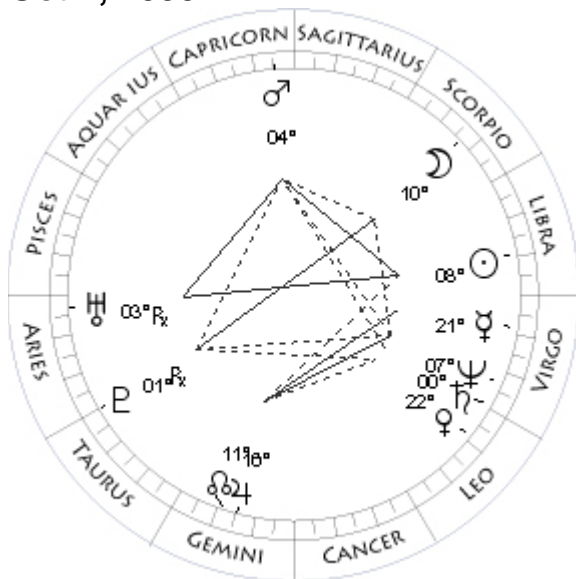

Oct 1, 2095

Sep 1, 2095

Mo|08Li21 + 4°35	Ea|09Pi23 - 0°00
Su|09Vi23 - 0°00	Me|08Aq14 - 4°17
Me|28Vi10 - 4°17R	Ve|04Ar23 - 5°02
Ve|28Cn21 - 5°02	Ma|01Aq34 - 2°50
Ma|15Sa59 - 2°50	Ju|02Ge53 - 0°49
Ju|14Ge25 - 0°49	Sa|25Le39 + 1°10
Sa|26Le59 + 1°10	Ur|03Ar29 - 0°46
Ur|04Ar43 - 0°46R	Ne|06Vi07 + 0°40
Ne|06Vi13 + 0°40	Pl|29Ar41 -17°17
Pl|01Ta35 -17°17R	No|14Ge45 - 0°00
No|14Ge45 - 0°00	

Oct 1, 2095

Mo|10Sc45 + 2°37	Ea|08Ar37 - 0°00
Su|08Li37 - 0°00	Me|21Vi21 + 1°33
Me|21Vi21 + 1°33	Ve|22Ta18 - 1°31
Ve|22Le28 - 1°31	Ma|20Aq15 - 2°28
Ma|04Cp10 - 2°28	Ju|05Ge33 - 0°50
Ju|16Ge08 - 0°50	Sa|26Le43 + 1°13
Sa|00Vi34 + 1°13	Ur|03Ar48 - 0°46
Ur|03Ar33 - 0°46R	Ne|06Vi18 + 0°41
Ne|07Vi17 + 0°41	Pl|29Ar46 -17°24
Pl|01Ta09 -17°24R	No|13Ge10 - 0°00
No|13Ge10 - 0°00