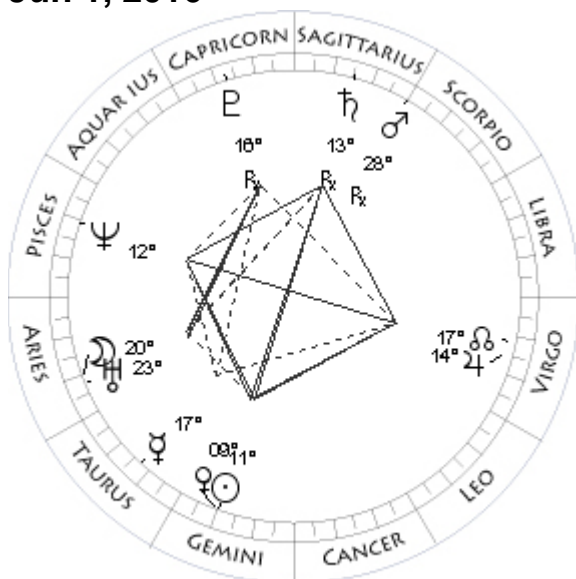

Jun 1, 2016

May 1, 2016

Mo|28Aq31 + 1°56	
Su|11Ta33 - 0°00	Ea|11Sc33 - 0°00
Me|23Ta16 + 1°59	Me|24Li13 + 1°59
Ve|01Ta50 - 1°14	Ve|18Ar15 - 1°14
Ma|07Sa41 - 0°07R	Ma|21Sc01 - 0°07
Ju|13Vi21 + 1°23R	Ju|22Vi25 + 1°23
Sa|15Sa19 + 1°48R	Sa|12Sa07 + 1°48
Ur|21Ar41 - 0°36	Ur|20Ar42 - 0°36
Ne|11Pi34 - 0°49	Ne|09Pi54 - 0°49
Pl|17Cp24 + 1°27R	Pl|16Cp16 + 1°27
No|19Vi12 - 0°00	

Jun 1, 2016

Mo|20Ar55 - 2°45	
Su|11Ge25 - 0°00	Ea|11Sa25 - 0°00
Me|17Ta59 - 3°45	Me|24Cp03 - 3°45
Ve|09Ge57 - 0°13	Ve|07Ge54 - 0°13
Ma|28Sc19 - 1°39R	Ma|07Sa05 - 1°39
Ju|14Vi02 + 1°17	Ju|24Vi47 + 1°17
Sa|13Sa15 + 1°48R	Sa|13Sa04 + 1°48
Ur|23Ar12 - 0°36	Ur|21Ar02 - 0°36
Ne|12Pi01 - 0°50	Ne|10Pi05 - 0°50
Pl|16Cp59 + 1°25R	Pl|16Cp26 + 1°25
No|17Vi33 - 0°00