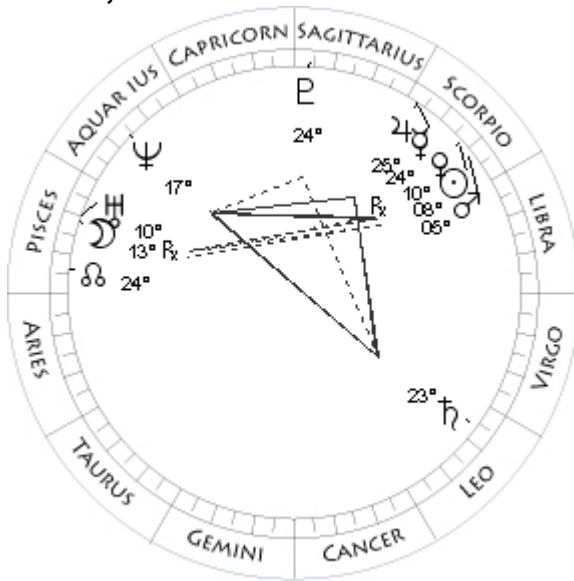

Nov 1, 2006

Dec 1, 2006

Nov 1, 2006

Mo|13Pi03 - 1°02	
Su|08Sc56 - 0°00	Ea|08Ta56 - 0°00
Me|24Sc04 - 2°17R	Me|05Ar47 - 2°17
Ve|10Sc09 + 0°49	Ve|11Sc49 + 0°49
Ma|05Sc58 + 0°18	Ma|04Sc08 + 0°18
Ju|25Sc00 + 0°45	Ju|27Sc55 + 0°45
Sa|23Le59 + 1°00	Sa|17Le59 + 1°00
Ur|10Pi57 - 0°48R	Ur|13Pi21 - 0°48
Ne|17Aq03 - 0°13	Ne|18Aq56 - 0°13
Pl|24Sa57 + 7°02	Pl|26Sa36 + 7°02
No|22Pi54 - 0°00	

Dec 1, 2006

Mo|21Ar52 + 2°30	
Su|09Sa09 - 0°00	Ea|09Ge09 - 0°00
Me|20Sc28 + 1°54	Me|23Vi26 + 1°54
Ve|17Sa48 - 0°20	Ve|29Sa33 - 0°20
Ma|26Sc42 + 0°01	Ma|18Sc50 + 0°01
Ju|01Sa38 + 0°43	Ju|00Sa15 + 0°43
Sa|25Le03 + 1°06	Sa|19Le04 + 1°06
Ur|10Pi52 - 0°46	Ur|13Pi41 - 0°46
Ne|17Aq22 - 0°13	Ne|19Aq06 - 0°13
Pl|25Sa55 + 6°55	Pl|26Sa47 + 6°55
No|21Pi18 - 0°00