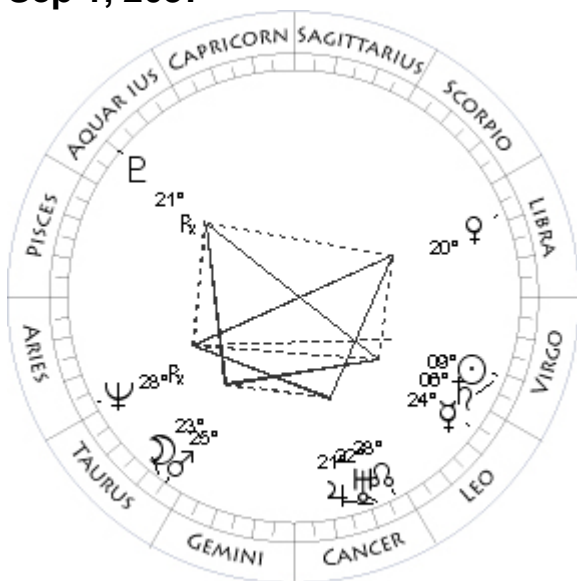

Sep 1, 2037

Oct 1, 2037

Sep 1, 2037

Mo|23Ta01 - 4°41	
Su|09Vi24 - 0°00	Ea|09Pi24 - 0°00
Me|24Le09 - 1°41	Me|16Ar03 - 1°41
Ve|20Li09 - 0°20	Ve|25Sa10 - 0°20
Ma|25Ta45 - 2°07	Ma|11Ar23 - 2°07
Ju|21Cn48 + 0°03	Ju|13Cn32 + 0°03
Sa|06Vi43 + 1°31	Sa|06Vi26 + 1°31
Ur|22Cn45 + 0°27	Ur|20Cn30 + 0°27
Ne|28Ar54 - 1°45R	Ne|27Ar26 - 1°45
Pl|21Aq10 - 9°15R	Pl|22Aq12 - 9°15
No|26Cn32 - 0°00	

Oct 1, 2037

Mo|27Ge22 - 2°24	
Su|08Li39 - 0°00	Ea|08Ar40 - 0°00
Me|06Li44 + 1°26	Me|01Li46 + 1°26
Ve|24Sc04 - 2°24	Ve|12Aq38 - 2°24
Ma|05Ge20 - 1°31	Ma|29Ar31 - 1°31
Ju|26Cn36 + 0°07	Ju|16Cn02 + 0°07
Sa|10Vi24 + 1°34	Sa|07Vi29 + 1°34
Ur|23Cn50 + 0°28	Ur|20Cn52 + 0°28
Ne|28Ar15 - 1°46R	Ne|27Ar37 - 1°46
Pl|20Aq38 - 9°13R	Pl|22Aq19 - 9°13
No|24Cn56 - 0°00