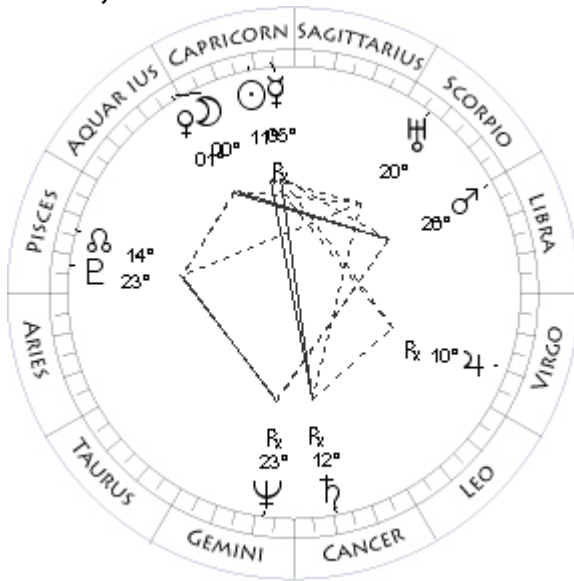

Jan 1, 2063

Feb 1, 2063

Jan 1, 2063

Mo|00Aq40 - 3°32	Ea|11Cn06 - 0°00
Su|11Cp06 - 0°00	Me|23Cn56 + 2°58
Me|05Cp10 + 2°58R	Ve|29Aq14 - 1°30
Ve|01Aq20 - 1°30	Ma|21Vi57 + 1°36
Ma|26Li44 + 1°36	Ju|01Vi07 + 1°07
Ju|10Vi08 + 1°07R	Sa|12Cn12 - 0°35
Sa|12Cn20 - 0°35R	Ur|18Sc30 + 0°20
Ur|20Sc50 + 0°20	Ne|24Ge03 - 1°22
Ne|23Ge28 - 1°22R	Pl|25Pi11 -15°28
Pl|23Pi49 -15°28	No|16Pi33 - 0°00

Feb 1, 2063

Mo|14Pi55 + 0°09	Ea|12Le39 - 0°00
Su|12Aq39 - 0°00	Me|28Sc12 - 0°26
Me|20Cp54 - 0°26	Ve|18Ar29 - 1°28
Ve|09Pi56 - 1°28	Ma|05Li41 + 1°37
Ma|12Sc28 + 1°37	Ju|03Vi31 + 1°14
Ju|08Vi01 + 1°14R	Sa|13Cn21 - 0°31
Sa|09Cn59 - 0°31R	Ur|18Sc54 + 0°20
Ur|21Sc53 + 0°20	Ne|24Ge14 - 1°21
Ne|22Ge47 - 1°21R	Pl|25Pi17 -15°20
Pl|24Pi19 -15°20	No|14Pi54 - 0°00