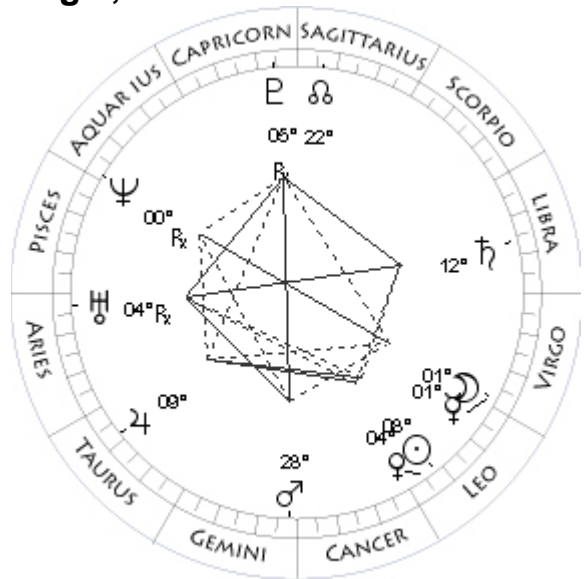

Jul 1, 2011

Aug 1, 2011

Jul 1, 2011

Mo|10Cn55 - 1°35	Ea|09Cp20 - 0°00
Su|09Cn20 - 0°00	Me|30Vi00 + 1°47
Me|28Cn46 + 1°47	Ve|08Ge49 - 0°12
Ve|26Ge44 - 0°12	Ma|15Ta48 - 0°05
Ma|07Ge23 - 0°05	Ju|24Ar20 - 1°11
Ju|05Ta01 - 1°11	Sa|16Li47 + 2°29
Sa|10Li43 + 2°29	Ur|01Ar38 - 0°44
Ur|04Ar32 - 0°44	Ne|00Pi44 - 0°32R
Ne|00Pi44 - 0°32R	Ne|29Aq13 - 0°32
Pl|06Cp06 + 4°29R	Pl|06Cp35 + 4°29
No|22Sa43 - 0°00	

Aug 1, 2011

Mo|01Vi59 - 4°48	Ea|08Aq55 - 0°00
Su|08Le55 - 0°00	Me|04Cp38 - 3°24
Me|01Vi05 - 3°24	Ve|28Cn56 + 0°57
Ve|04Le47 + 0°57	Ma|28Ge44 + 0°18
Ma|28Ge44 + 0°18	Ma|02Ge53 + 0°18
Ju|09Ta01 - 1°17	Ju|27Ar11 - 1°17
Ju|09Ta01 - 1°17	Sa|17Li47 + 2°22
Sa|12Li23 + 2°22	Ur|01Ar58 - 0°45
Ur|04Ar22 - 0°45R	Ne|00Pi07 - 0°33R
Ne|00Pi07 - 0°33R	Ne|29Aq24 - 0°33
Pl|05Cp22 + 4°24R	Pl|06Cp46 + 4°24
No|21Sa04 - 0°00