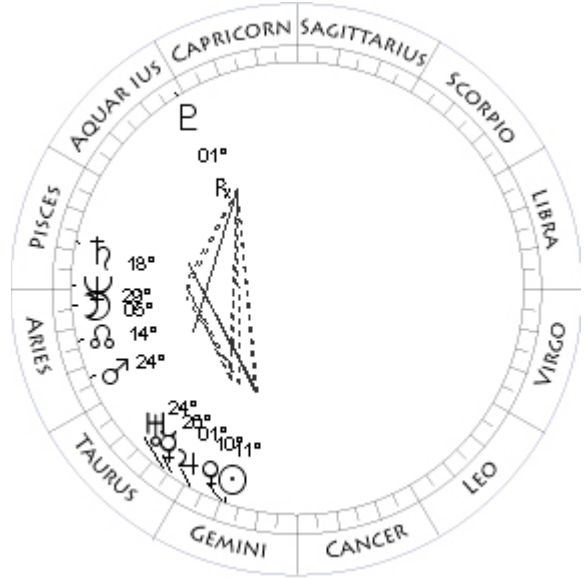

Jun 1, 2024

May 1, 2024

Mo|11Aq53 - 4°41	Ea|11Sc36 - 0°00
Su|11Ta36 - 0°00	Me|19Sa55 - 2°25
Me|17Ar25 - 2°25	Ve|19Ar47 - 1°13
Ve|02Ta30 - 1°13	Ma|02Pi06 - 1°16
Ma|00Ar40 - 1°16	Ju|26Ta46 - 0°45
Ju|24Ta15 - 0°45	Sa|11Pi48 - 1°45
Sa|16Pi41 - 1°45	Ur|22Ta59 - 0°16
Ur|22Ta26 - 0°16	Ne|27Pi40 - 1°14
Ne|28Pi58 - 1°14	Pl|00Aq56 - 3°02
Pl|02Aq01 - 3°02	No|14Ar28 - 0°00
No|14Ar28 - 0°00	

Jun 1, 2024

Mo|05Ar03 - 0°48	Ea|11Sa29 - 0°00
Su|11Ge29 - 0°00	Me|07Ar14 - 1°20
Me|26Ta30 - 1°20	Ve|09Ge27 - 0°11
Ve|10Ge38 - 0°11	Ma|21Pi46 - 1°10
Ma|24Ar16 - 1°10	Ju|29Ta32 - 0°43
Ju|01Ge32 - 0°43	Sa|12Pi48 - 1°52
Sa|18Pi46 - 1°52	Ur|23Ta20 - 0°16
Ur|24Ta13 - 0°16	Ne|27Pi51 - 1°15
Ne|29Pi42 - 1°15	Ne|27Pi51 - 1°15
Pl|01Aq49 - 3°07R	Pl|01Aq05 - 3°07
No|12Ar49 - 0°00