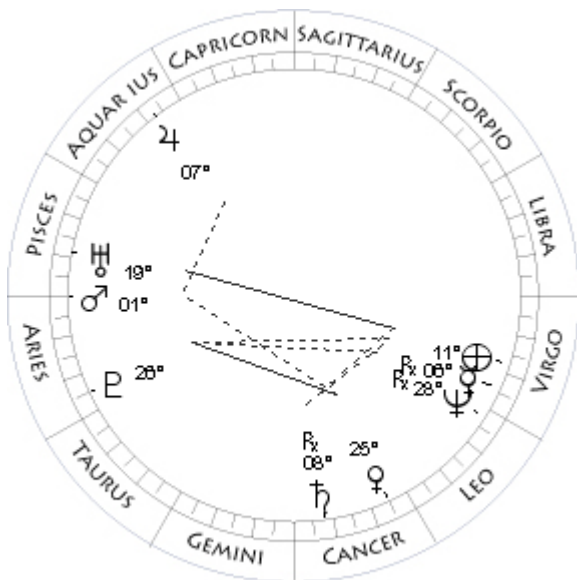

Mar 1, 2092

Apr 1, 2092

Mar 1, 2092

Mo|18Sa00 + 4°47	
Su|11Pi54 - 0°00	Ea|11Vi55 - 0°00
Me|15Pi05 + 3°42R	Me|06Vi07 + 3°42
Ve|28Ar18 + 2°05	Ve|25Cn31 + 2°05
Ma|23Pi14 - 0°50	Ma|01Ar17 - 0°50
Ju|12Aq57 - 0°29	Ju|07Aq33 - 0°29
Sa|02Cn37 - 0°43R	Sa|08Cn31 - 0°43
Ur|19Pi22 - 0°44	Ur|19Pi44 - 0°44
Ne|28Le01 + 0°30R	Ne|28Le28 + 0°30
Pl|26Ar09 -16°56	Pl|26Ar15 -16°56
No|22Le29 - 0°00	

Apr 1, 2092

Mo|09Aq43 + 1°07	
Su|12Ar46 - 0°00	Ea|12Li47 - 0°00
Me|15Pi06 - 1°48	Me|19Sa59 - 1°48
Ve|24Ta55 + 5°01	Ve|15Vi52 + 5°01
Ma|17Ar15 - 0°33	Ma|20Ar25 - 0°33
Ju|19Aq19 - 0°34	Ju|10Aq14 - 0°34
Sa|03Cn24 - 0°37	Sa|09Cn41 - 0°37
Ur|21Pi07 - 0°44	Ur|20Pi04 - 0°44
Ne|27Le18 + 0°30R	Ne|28Le39 + 0°30
Pl|26Ar48 -16°51	Pl|26Ar20 -16°51
No|20Le50 - 0°00