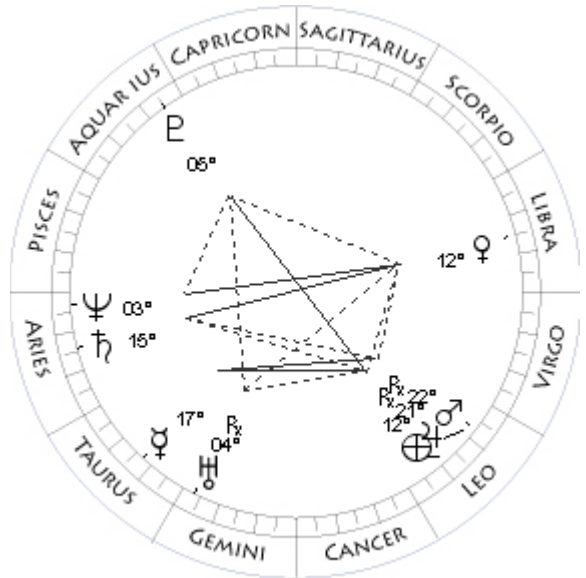

Jan 1, 2027

Feb 1, 2027

Jan 1, 2027

Mo|00Sc54 - 4°50	Ea|10Cn50 - 0°00
Su|10Cp50 - 0°00	Me|10Cp27 - 1°45
Me|10Cp43 - 1°45	Ve|22Le40 + 3°23
Ve|23Sc59 + 3°23	Ma|09Vi56 + 3°18
Ma|09Vi56 + 3°18	Ju|18Le50 + 0°56
Ju|26Le24 + 0°56R	Sa|14Ar20 - 2°27
Sa|08Ar21 - 2°27	Ur|04Ge06 - 0°08
Ur|02Ge17 - 0°08R	Ne|03Ar37 - 1°23
Ne|01Ar45 - 1°23	Pl|05Aq29 - 4°15
Pl|04Aq17 - 4°15	No|22Aq50 - 0°00
No|22Aq50 - 0°00	

Feb 1, 2027

Mo|16Sa23 - 4°46	Ea|12Le23 - 0°00
Su|12Aq23 - 0°00	Me|17Ta45 - 0°02
Me|00Pi33 - 0°02	Ve|12Li57 + 2°28
Ve|27Sa36 + 2°28	Ma|22Le49 + 4°18
Ma|07Vi17 + 4°18R	Ju|21Le17 + 1°02
Ju|23Le17 + 1°02R	Sa|15Ar24 - 2°20
Sa|10Ar19 - 2°20	Ur|04Ge27 - 0°08
Ur|01Ge42 - 0°08R	Ne|03Ar48 - 1°22
Ne|02Ar21 - 1°22	Pl|05Aq37 - 4°17
Pl|05Aq15 - 4°17	No|21Aq12 - 0°00
No|21Aq12 - 0°00