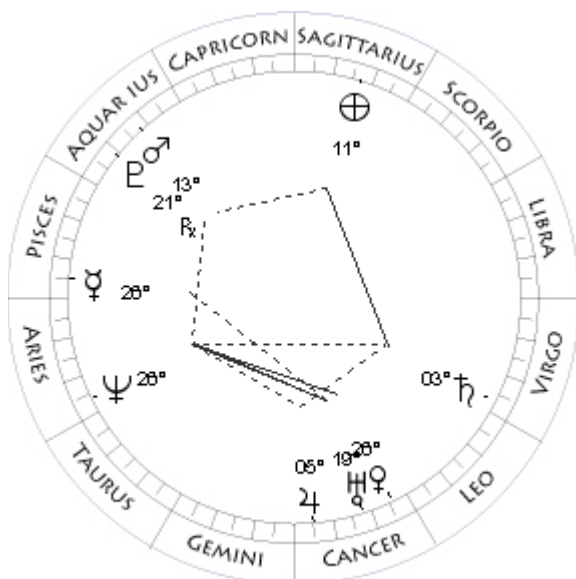

Jun 1, 2037

May 1, 2037

Mo|04Sa07 + 4°16	Ea|11Sc28 - 0°00
Su|11Ta27 - 0°00	Me|13Sa41 - 2°05
Me|19Ar26 - 2°05	Ve|06Ge52 - 0°15
Ve|22Ta01 - 0°15	Ma|24Cp17 - 1°36
Ma|05Pi05 - 1°36	Ju|03Cn10 - 0°09
Ju|25Ge21 - 0°09	Sa|02Vi04 + 1°35
Sa|26Le01 + 1°35	Ur|18Cn59 + 0°26
Ur|16Cn11 + 0°26	Ne|27Ar09 - 1°39
Ne|27Ar09 - 1°39	Pl|22Aq39 - 8°51
Pl|22Aq39 - 8°51	No|03Le02 - 0°00

Jun 1, 2037

Mo|21Cp46 + 0°43	Ea|11Sa21 - 0°00
Su|11Ge21 - 0°00	Me|26Pi11 - 1°44
Me|23Ta56 - 1°44	Ve|26Cn58 + 0°59
Ve|00Cn02 + 0°59	Ma|13Aq26 - 2°00
Ma|27Pi48 - 2°00	Ju|05Cn48 - 0°06
Ju|01Cn50 - 0°06	Sa|27Le04 + 1°32
Sa|27Le04 + 1°32	Ur|17Cn32 + 0°26
Ur|17Cn32 + 0°26	Ne|28Ar11 - 1°40
Ne|28Ar11 - 1°40	Pl|22Aq44 - 9°00R
Pl|22Aq44 - 9°00R	No|01Le24 - 0°00