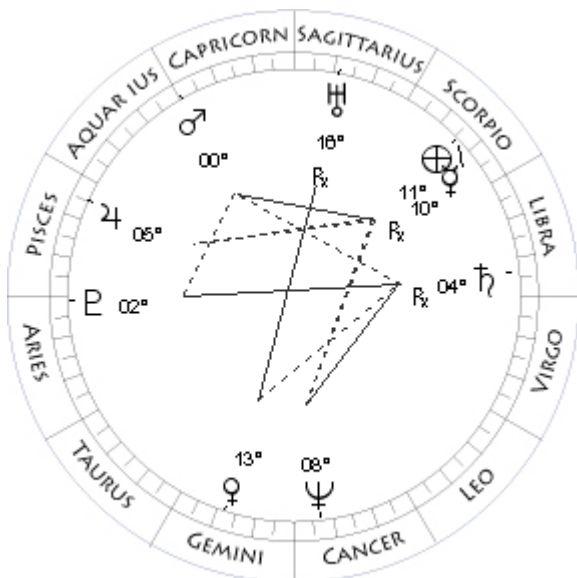

Jun 1, 2069

May 1, 2069

Mo|18Vi36 - 4°21	
Su|11Ta43 - 0°00	Ea|11Sc43 - 0°00
Me|12Ta56 + 0°51R	Me|10Sc10 + 0°51
Ve|24Ta43 - 0°07	Ve|13Ge02 - 0°07
Ma|09Pi42 - 1°34	Ma|00Aq24 - 1°34
Ju|15Pi28 - 0°58	Ju|05Pi50 - 0°58
Sa|00Li56 + 2°33R	Sa|04Li54 + 2°33
Ur|18Sa30 - 0°02R	Ur|16Sa41 - 0°02
Ne|06Cn32 - 0°59	Ne|08Cn07 - 0°59
Pl|03Ar20 -16°05	Pl|02Ar24 -16°05
No|14Sc07 - 0°00	

Jun 1, 2069

Mo|02Sc43 - 1°00	
Su|11Ge37 - 0°00	Ea|11Sa36 - 0°00
Me|17Ta14 - 3°22	Me|10Aq01 - 3°22
Ve|02Cn41 + 1°07	Ve|03Le11 + 1°07
Ma|02Ar44 - 1°52	Ma|19Aq42 - 1°52
Ju|20Pi12 - 1°05	Ju|08Pi37 - 1°05
Sa|00Li09 + 2°27R	Sa|05Li56 + 2°27
Ur|17Sa22 - 0°02R	Ur|17Sa04 - 0°02
Ne|07Cn27 - 0°58	Ne|08Cn18 - 0°58
Pl|03Ar51 -16°15	Pl|02Ar30 -16°15
No|12Sc28 - 0°00