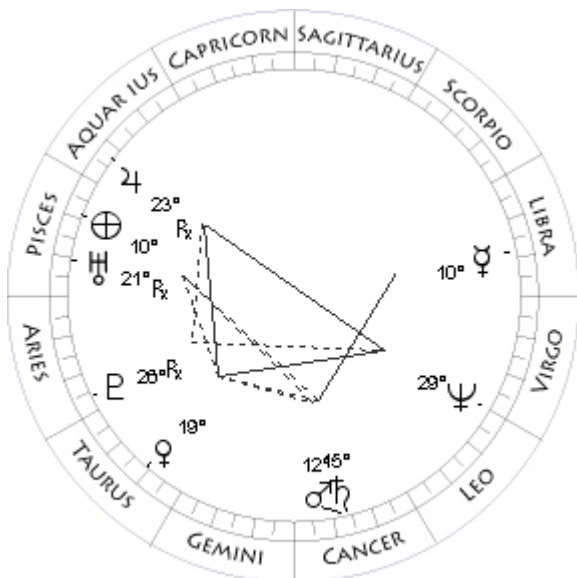

Oct 1, 2092

Sep 1, 2092

Mo|04Vi48 + 1°51	Ea|10Pi05 - 0°00
Su|10Vi05 - 0°00	Me|10Li16 + 1°18
Me|18Vi31 + 1°18	Ve|19Ta51 - 1°07
Ve|28Cn20 - 1°07	Ma|12Cn48 + 1°01
Ma|04Le26 + 1°01	Ju|23Aq39 - 1°05
Ju|19Aq38 - 1°05R	Sa|15Cn23 - 0°22
Sa|20Cn17 - 0°22	Ur|21Pi43 - 0°48
Ur|22Pi19 - 0°48R	Ne|29Le34 + 0°30
Ne|29Le54 + 0°30	Pl|26Ar45 -17°25
Pl|28Ar30 -17°25R	No|12Le44 - 0°00

Oct 1, 2092

Mo|10Li49 + 4°19	Ea|09Ar20 - 0°00
Su|09Li20 - 0°00	Me|09Cp40 - 2°15
Me|03Sc55 - 2°15	Ve|08Cn11 + 0°42
Ve|03Vi15 + 0°42	Ma|26Cn48 + 1°17
Ma|23Le11 + 1°17	Ju|26Aq18 - 1°03
Ju|17Aq16 - 1°03R	Sa|16Cn31 - 0°20
Sa|22Cn42 - 0°20	Ur|22Pi02 - 0°48
Ur|21Pi08 - 0°48R	Ne|29Le45 + 0°30
Ne|00Vi56 + 0°30	Pl|26Ar50 -17°31
Pl|28Ar02 -17°31R	No|11Le09 - 0°00