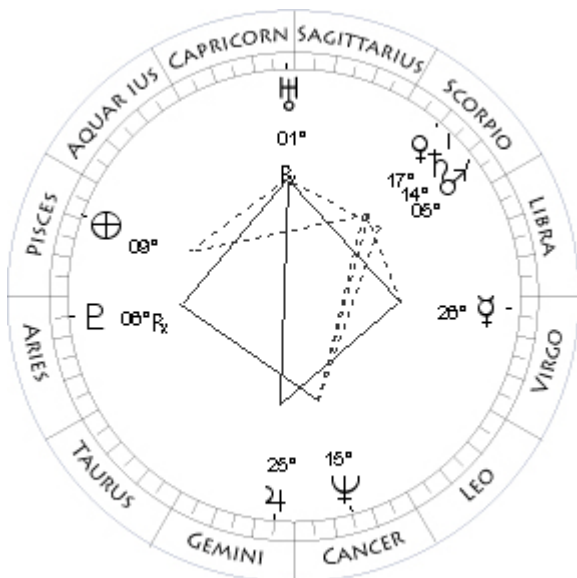

Oct 1, 2072

Sep 1, 2072

Mo|21Ar40 - 3°33	Ea|09Pi55 - 0°00
Su|09Vi55 - 0°00	Me|26Vi00 + 1°33
Me|14Vi17 + 1°33	Ve|17Sc33 + 0°51
Ve|07Li26 + 0°51	Ma|05Sc53 + 0°19
Ma|14Li39 + 0°19	Ju|25Ge52 - 0°19
Ju|06Cn05 - 0°19	Sa|14Sc19 + 2°14
Sa|09Sc15 + 2°14	Ur|01Cp02 - 0°14
Ur|28Sa11 - 0°14R	Ne|15Cn31 - 0°47
Ne|17Cn04 - 0°47	Pl|06Ar05 -17°01
Pl|06Ar53 -17°01R	No|09Vi34 - 0°00
No|09Vi34 - 0°00	

Oct 1, 2072

Mo|25Ta39 - 5°04	Ea|09Ar11 - 0°00
Su|09Li11 - 0°00	Me|29Sa23 - 1°48
Me|02Sc05 - 1°48	Ve|05Cp15 - 0°36
Ve|13Sc47 - 0°36	Ma|20Sc37 - 0°01
Ma|04Sc34 - 0°01	Ju|28Ge26 - 0°18
Ju|09Cn43 - 0°18	Sa|15Sc15 + 2°08
Sa|12Sc05 + 2°08	Ur|01Cp23 - 0°13
Ur|28Sa27 - 0°13	Ne|15Cn42 - 0°48
Ne|17Cn36 - 0°48	Pl|06Ar10 -17°04
Pl|06Ar18 -17°04R	No|07Vi59 - 0°00
No|07Vi59 - 0°00