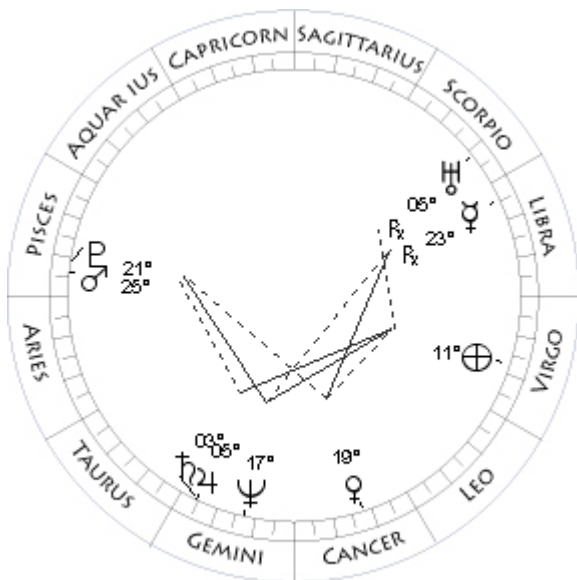

Mar 1, 2060

Apr 1, 2060

Mar 1, 2060

Mo|25Aq14 - 4°54	Ea|11Vi40 - 0°00
Su|11Pi40 - 0°00	Me|23Li29 + 1°44
Me|19Aq15 + 1°44R	Ve|19Cn17 + 1°38
Ve|27Ar31 + 1°38	Ma|25Pi00 - 0°53
Ma|19Pi27 - 0°53	Ju|05Ge05 - 0°44
Ju|24Ta15 - 0°44	Sa|03Ge37 - 1°53
Sa|27Ta33 - 1°53	Ur|05Sc32 + 0°30
Ur|08Sc05 + 0°30R	Ne|15Ge48 - 1°27
Ne|15Ge48 - 1°27	Pl|17Ge42 - 1°27
Pl|21Pi27 -14°47	Pl|21Pi51 -14°47
No|11Ta24 - 0°00	

Apr 1, 2060

Mo|18Ar40 - 1°46	Ea|12Li32 - 0°00
Su|12Ar32 - 0°00	Me|23Cp27 - 2°24
Me|20Pi39 - 2°24	Ve|09Vi39 + 4°20
Ve|27Ta01 + 4°20	Ma|14Ar17 - 0°38
Ma|13Ar33 - 0°38	Ju|07Ge50 - 0°38
Ju|29Ta30 - 0°38	Sa|04Ge46 - 1°46
Sa|00Ge06 - 1°46	Ur|05Sc55 + 0°30
Ur|07Sc13 + 0°30R	Ne|16Ge11 - 1°25
Ne|16Ge11 - 1°25	Ne|17Ge54 - 1°25
Pl|22Pi16 -14°48	Pl|21Pi57 -14°48
No|09Ta46 - 0°00