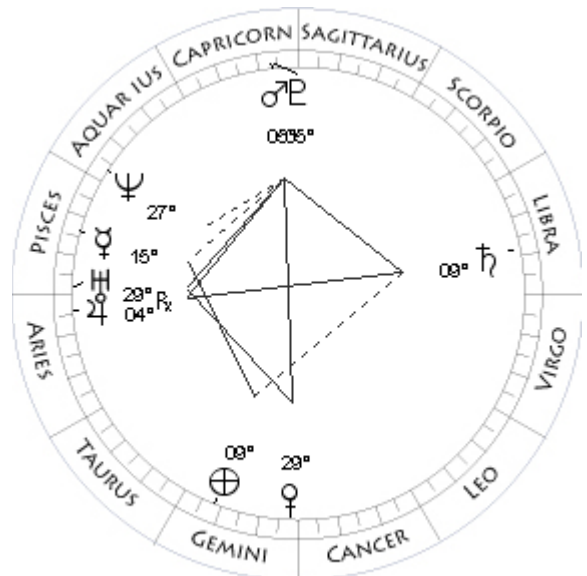

Dec 1, 2010

Nov 1, 2010

Mo|04Vi52 - 4°27	
Su|08Sc58 - 0°00	Ea|08Ta57 - 0°00
Me|18Sc35 - 0°50	Me|09Sa30 - 0°50
Ve|03Sc25 - 5°17R	Ve|11Ta02 - 5°17
Ma|03Sa02 - 0°35	Ma|18Sa55 - 0°35
Ju|24Pi00 - 1°31R	Ju|02Ar08 - 1°31
Sa|11Li32 + 2°12	Sa|08Li47 + 2°12
Ur|27Pi09 - 0°46R	Ur|29Pi02 - 0°46
Ne|25Aq57 - 0°29R	Ne|27Aq45 - 0°29
Pl|03Cp23 + 4°40	Pl|05Cp13 + 4°40
No|05Cp32 - 0°00	

Dec 1, 2010

Mo|14Li07 - 5°08	
Su|09Sa11 - 0°00	Ea|09Ge11 - 0°00
Me|00Cp31 - 2°18	Me|15Pi12 - 2°18
Ve|00Sc37 + 1°20	Ve|29Ge17 + 1°20
Ma|25Sa07 - 0°49	Ma|05Cp56 - 0°49
Ju|23Pi47 - 1°24	Ju|04Ar53 - 1°24
Sa|14Li36 + 2°17	Sa|09Li47 + 2°17
Ur|26Pi41 - 0°45R	Ur|29Pi22 - 0°45
Ne|26Aq06 - 0°29	Ne|27Aq56 - 0°29
Pl|04Cp15 + 4°34	Pl|05Cp23 + 4°34
No|03Cp56 - 0°00