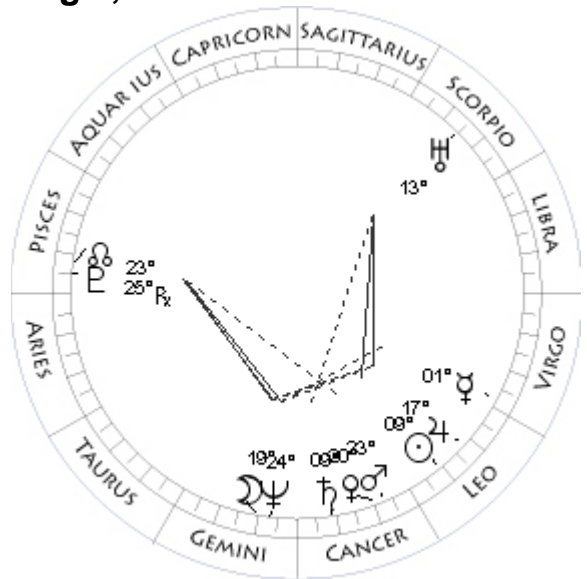

Jul 1, 2062

Aug 1, 2062

Jul 1, 2062

Mo|28Ar17 + 2°44	Ea|09Cp58 - 0°00
Su|09Cn58 - 0°00	Me|03Ge40 + 0°26
Me|01Cn45 + 0°26	Ve|03Ta58 - 1°09
Ve|13Ge13 - 1°09	Ma|28Ge38 + 0°42
Ma|03Cn06 + 0°42	Ju|16Le40 + 0°39
Ju|11Le01 + 0°39	Sa|05Cn20 - 0°43
Sa|05Cn48 - 0°43	Ur|16Sc13 + 0°23
Ur|13Sc37 + 0°23R	Ne|22Ge55 - 1°18
Ne|23Ge28 - 1°18	Pl|24Pi36 -15°35
Pl|25Pi51 -15°35R	No|26Pi17 - 0°00

Aug 1, 2062

Mo|19Ge49 + 5°08	Ea|09Aq34 - 0°00
Su|09Le34 - 0°00	Me|01Vi52 + 0°41
Me|01Vi52 + 0°41	Ve|23Ge46 + 0°10
Ve|20Cn46 + 0°10	Ma|13Cn38 + 0°56
Ma|23Cn39 + 0°56	Ju|19Le07 + 0°40
Ju|17Le36 + 0°40	Sa|06Cn29 - 0°41
Sa|09Cn42 - 0°41	Ur|16Sc36 + 0°22
Ur|13Sc29 + 0°22	Ne|23Ge07 - 1°18
Ne|24Ge29 - 1°18	Pl|24Pi42 -15°46
Pl|25Pi36 -15°46R	No|24Pi39 - 0°00