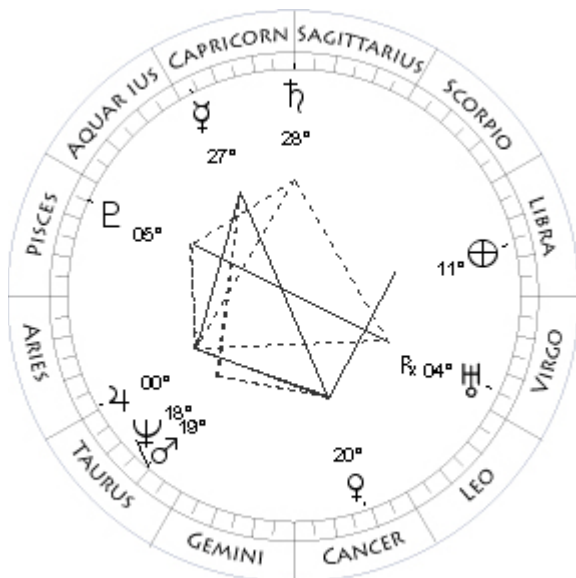

Mar 1, 2047

Apr 1, 2047

Mar 1, 2047

Mo|02Ta55 + 5°04	Ea|10Vi49 - 0°00
Su|10Pi49 - 0°00	Me|27Li45 + 1°25
Me|16Aq51 + 1°25	Ve|00Ge14 - 0°32
Ve|13Ar06 - 0°32	Ma|01Ta29 - 0°23
Ma|11Ar05 - 0°23	Ju|27Ar17 - 1°05
Ju|20Ar01 - 1°05	Sa|27Sa54 + 1°04
Sa|03Cp08 + 1°04	Ur|04Vi26 + 0°48
Ur|04Vi04 + 0°48R	Ne|16Ta55 - 1°44
Ne|16Ta55 - 1°44	Pl|05Pi11 -11°53
Pl|05Pi11 -11°53	No|22Cp53 - 0°00
No|22Cp53 - 0°00	

Apr 1, 2047

Mo|17Ge21 + 2°49	Ea|11Li41 - 0°00
Su|11Ar42 - 0°00	Me|27Cp22 - 2°24
Me|21Pi01 - 2°24	Ve|20Cn17 + 1°10
Ve|20Ta14 + 1°10	Ma|19Ta19 - 0°01
Ma|04Ta13 - 0°01	Ju|00Ta07 - 1°02
Ju|27Ar03 - 1°02	Sa|28Sa50 + 1°05
Sa|04Cp30 + 1°05	Ur|04Vi50 + 0°48
Ur|02Vi52 + 0°48R	Ne|17Ta43 - 1°42
Ne|17Ta43 - 1°42	Pl|06Pi01 -11°57
Pl|06Pi01 -11°57	No|21Cp15 - 0°00
No|21Cp15 - 0°00