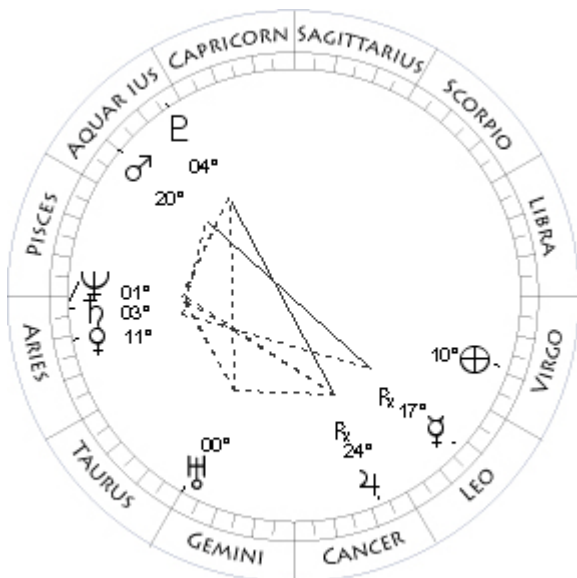

Mar 1, 2026

Apr 1, 2026

Mar 1, 2026

Mo|16Le01 + 2°04	Ea|10Vi55 - 0°00
Su|10Pi55 - 0°00	Me|17Le50 + 3°22
Me|21Pi44 + 3°22R	Ve|11Ar40 - 1°21
Ve|23Pi51 - 1°21	Ma|20Aq46 - 1°06
Ma|29Aq09 - 1°06	Ju|24Cn14 + 0°21
Ju|15Cn14 + 0°21R	Sa|03Ar55 - 2°08
Sa|01Ar47 - 2°08	Ur|00Ge35 - 0°11
Ur|27Ta45 - 0°11	Ne|01Ar45 - 1°18
Ne|01Ar06 - 1°18	Pl|04Aq04 - 3°52
Pl|04Aq28 - 3°52	No|09Pi02 - 0°00

Apr 1, 2026

Mo|04Li51 - 2°17	Ea|11Li46 - 0°00
Su|11Ar47 - 0°00	Me|09Sa38 - 1°23
Me|14Pi08 - 1°23	Ve|01Ge16 - 0°25
Ve|02Ta16 - 0°25	Ma|10Pi25 - 1°03
Ma|23Pi31 - 1°03	Ju|26Cn46 + 0°22
Ju|15Cn49 + 0°22	Sa|04Ar57 - 2°08
Sa|05Ar36 - 2°08	Ur|00Ge56 - 0°10
Ur|28Ta47 - 0°10	Ne|01Ar56 - 1°19
Ne|02Ar15 - 1°19	Pl|04Aq13 - 3°57
Pl|05Aq09 - 3°57	No|07Pi24 - 0°00