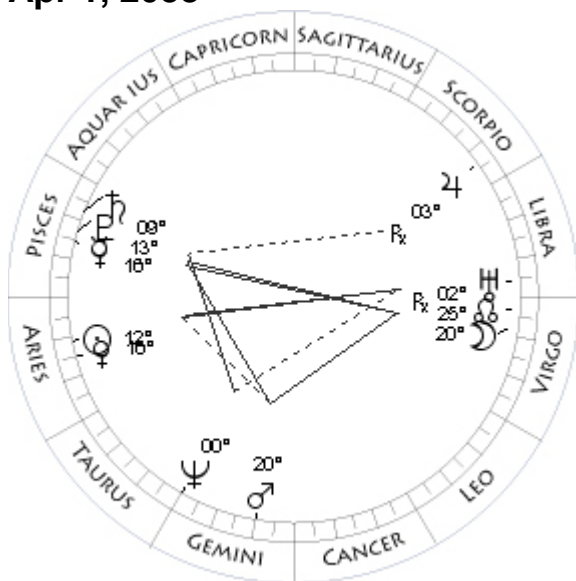

Mar 1, 2053

Apr 1, 2053

Mar 1, 2053

Mo|29Cn00 - 4°25	Ea|11Vi22 - 0°00
Su|11Pi22 - 0°00	Me|01Li51 + 3°07
Me|29Aq11 + 3°07R	Ve|02Pi36 - 1°24
Ve|07Pi40 - 1°24	Ma|11Cn05 + 1°38
Ma|03Ge06 + 1°38	Ju|27Li22 + 1°25
Ju|05Sc53 + 1°25R	Sa|05Pi11 - 1°29
Sa|05Pi46 - 1°29	Ur|02Li48 + 0°46
Ur|04Li00 + 0°46R	Ne|00Ge13 - 1°39
Ne|00Ge13 - 1°39	Pl|12Pi54 -13°24
Pl|12Pi54 -13°24	No|26Vi49 - 0°00
No|26Vi49 - 0°00	

Apr 1, 2053

Mo|20Vi34 - 0°29	Ea|12Li14 - 0°00
Su|12Ar14 - 0°00	Me|06Cp08 - 2°15
Me|16Pi35 - 2°15	Ve|21Ar53 - 1°11
Ve|16Ar17 - 1°11	Ma|25Cn35 + 1°37
Ma|20Ge39 + 1°37	Ju|29Li43 + 1°30
Ju|03Sc33 + 1°30R	Sa|06Pi11 - 1°32
Sa|09Pi22 - 1°32	Ur|03Li12 + 0°46
Ur|02Li41 + 0°46R	Ne|00Ge50 - 1°37
Ne|00Ge50 - 1°37	Pl|13Pi43 -13°27
Pl|13Pi43 -13°27	No|25Vi10 - 0°00
No|25Vi10 - 0°00