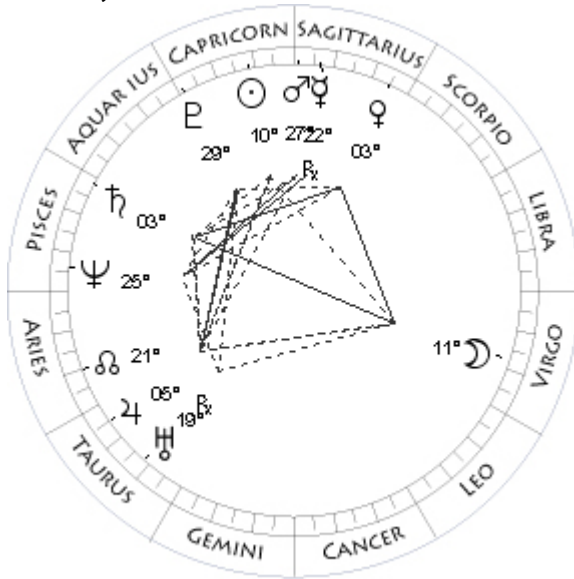

Jan 1, 2024

Feb 1, 2024

Jan 1, 2024

Mo|11Vi54 + 3°11	
Su|10Cp33 - 0°00	Ea|10Cn33 - 0°00
Me|22Sa13 + 3°02R	Me|26Le47 + 3°02
Ve|03Sa14 + 1°56	Ve|07Li15 + 1°56
Ma|27Sa41 - 0°33	Ma|19Sa11 - 0°33
Ju|05Ta35 - 1°11	Ju|15Ta53 - 1°11
Sa|03Pi17 - 1°38	Sa|07Pi54 - 1°38
Ur|19Ta22 - 0°18R	Ur|21Ta37 - 0°18
Ne|25Pi07 - 1°14	Ne|26Pi56 - 1°14
Pl|29Cp18 - 2°46	Pl|00Aq21 - 2°46
No|20Ar52 - 0°00	

Feb 1, 2024

Mo|25Li40 - 0°42	
Su|12Aq07 - 0°00	Ea|12Le07 - 0°00
Me|24Cp24 - 1°06	Me|14Sa20 - 1°06
Ve|11Cp16 + 0°37	Ve|27Sc02 + 0°37
Ma|21Cp01 - 0°51	Ma|06Cp47 - 0°51
Ju|07Ta20 - 1°02	Ju|18Ta41 - 1°02
Sa|06Pi30 - 1°37	Sa|08Pi54 - 1°37
Ur|19Ta06 - 0°18	Ur|21Ta58 - 0°18
Ne|25Pi49 - 1°13	Ne|27Pi07 - 1°13
Pl|00Aq18 - 2°48	Pl|00Aq30 - 2°48
No|19Ar14 - 0°00