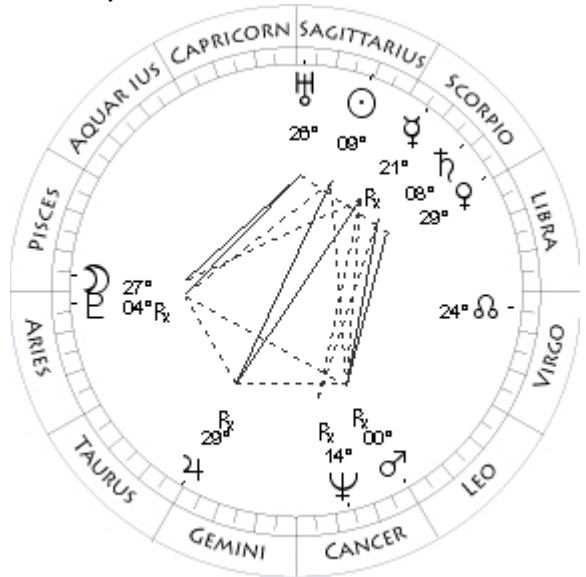

Dec 1, 2071

Nov 1, 2071

Mo|25Aq24 + 2°44	Ea|09Ta10 - 0°00
Su|09Sc10 - 0°00	Me|21Aq32 - 2°53
Me|02Sa49 - 2°53	Ve|07Cn36 + 0°58
Ve|24Vi20 + 0°58	Ma|16Ge10 + 1°19
Ma|25Cn06 + 1°19	Ju|29Ta03 - 1°04
Ju|03Ge47 - 1°04R	Sa|04Sc42 + 2°13
Sa|05Sc07 + 2°13	Ur|27Sa29 - 0°10
Ur|25Sa20 - 0°10	Ne|13Cn40 - 0°52
Ne|15Cn24 - 0°52R	Pl|05Ar10 -16°55
Pl|04Ar35 -16°55R	No|25Vi43 - 0°00

Dec 1, 2071

Mo|27Pi20 - 0°13	Ea|09Ge23 - 0°00
Su|09Sa23 - 0°00	Me|00Le46 + 2°35
Me|21Sc46 + 2°35R	Ve|26Le18 + 2°06
Ve|29Li04 + 2°06	Ma|01Cn16 + 2°33
Ma|00Le35 + 2°33R	Ju|01Ge44 - 1°02
Ju|29Ta52 - 1°02R	Sa|05Sc39 + 2°15
Sa|08Sc36 + 2°15	Ur|27Sa50 - 0°10
Ur|26Sa56 - 0°10	Ne|13Cn51 - 0°52
Ne|14Cn57 - 0°52R	Pl|05Ar15 -16°46
Pl|04Ar14 -16°46R	No|24Vi08 - 0°00