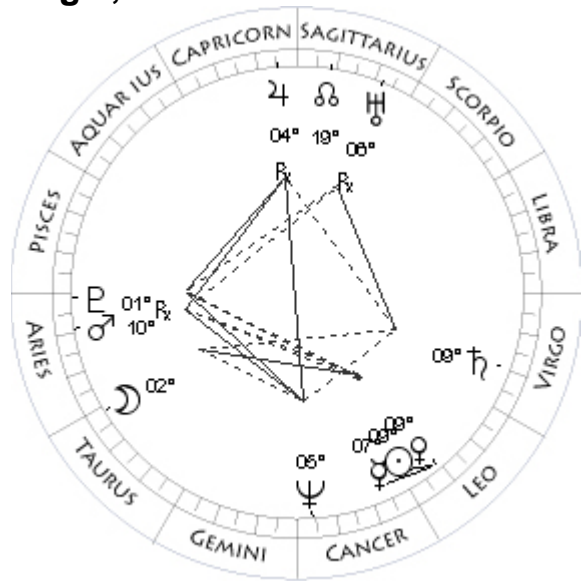

Aug 1, 2067

Jul 1, 2067

Mo|10Pi48 + 5°11	
Su|09Cn47 - 0°00	Ea|09Cp47 - 0°00
Me|19Ge23 - 3°50	Me|19Aq29 - 3°50
Ve|01Cn27 + 0°04	Ve|19Ge38 + 0°04
Ma|26Pi03 - 3°26	Ma|10Aq54 - 3°26
Ju|07Cp37 + 0°05R	Ju|08Cp02 + 0°05
Sa|06Vi43 + 1°45	Sa|11Vi57 + 1°45
Ur|06Sa59 + 0°05R	Ur|08Sa39 + 0°05
Ne|04Cn14 - 1°04	Ne|04Cn03 - 1°04
Pl|01Ar44 -16°13R	Pl|00Ar21 -16°13
No|19Sa36 - 0°00	

Aug 1, 2067

Mo|02Ta16 + 3°46	
Su|09Le22 - 0°00	Ea|09Aq21 - 0°00
Me|07Le54 + 1°38	Me|03Le18 + 1°38
Ve|09Le33 + 1°07	Ve|09Le50 + 1°07
Ma|10Ar28 - 4°25	Ma|00Pi26 - 4°25
Ju|04Cp09 + 0°01R	Ju|10Cp36 + 0°01
Sa|09Vi52 + 1°43	Sa|13Vi02 + 1°43
Ur|06Sa17 + 0°04R	Ur|09Sa01 + 0°04
Ne|05Cn20 - 1°04	Ne|04Cn14 - 1°04
Pl|01Ar33 -16°24R	Pl|00Ar26 -16°24
No|17Sa57 - 0°00