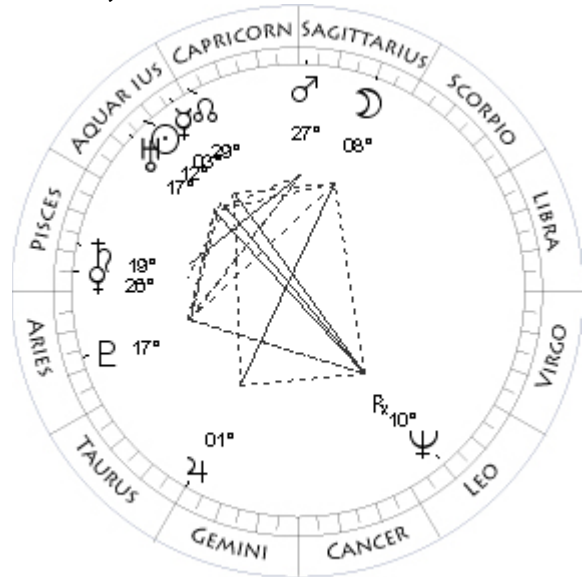

Feb 1, 2084

Jan 1, 2084

Mo|16Li14 - 5°08	Ea|11Cn00 - 0°00
Su|11Cp00 - 0°00	Me|13Li26 + 1°33
Me|19Sa01 + 1°33	Ve|17Ar28 - 1°51
Ve|19Aq36 - 1°51	Ma|14Sc22 + 0°08
Ma|05Sa39 + 0°08	Ju|09Ge07 - 0°50
Ju|02Ge05 - 0°50R	Sa|21Pi54 - 2°01
Sa|16Pi34 - 2°01	Ur|17Aq34 - 0°40
Ur|15Aq57 - 0°40	Ne|11Le30 - 0°04R
Ne|11Le30 - 0°04R	Pl|17Ar19 -17°16
Pl|17Ar19 -17°16	No|00Aq23 - 0°00
No|00Aq23 - 0°00	

Feb 1, 2084

Mo|08Sa24 - 4°06	Ea|12Le33 - 0°00
Su|12Aq34 - 0°00	Me|15Cp00 - 1°52
Me|03Aq59 - 1°52	Ve|07Ge06 - 0°28
Ve|26Pi18 - 0°28	Ma|27Sa16 - 0°14
Ma|27Sa16 - 0°14	Ju|11Ge50 - 0°42
Ju|01Ge12 - 0°42	Sa|19Pi24 - 1°58
Sa|19Pi24 - 1°58	Ur|17Aq54 - 0°39
Ur|17Aq40 - 0°39	Ne|10Le40 - 0°04R
Ne|10Le40 - 0°04R	Pl|17Ar31 -17°05
Pl|17Ar31 -17°05	No|28Cp45 - 0°00
No|28Cp45 - 0°00