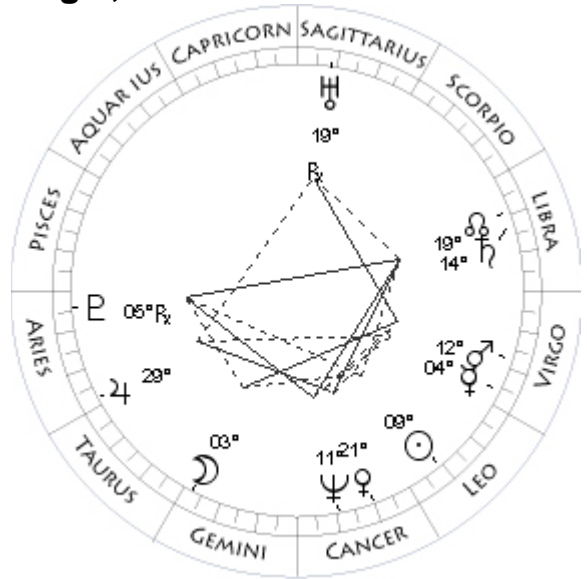

Jul 1, 2070

Aug 1, 2070

Jul 1, 2070

Mo|10Ar47 + 0°59	Ea|10Cp02 - 0°00
Su|10Cn02 - 0°00	Me|20Vi33 + 1°52
Me|27Cn06 + 1°52	Ve|05Ta30 - 1°06
Ve|13Ge51 - 1°06	Ma|17Vi42 + 1°13
Ma|23Le03 + 1°13	Ju|14Ar39 - 1°15
Ju|26Ar02 - 1°15	Sa|18Li59 + 2°30
Sa|12Li57 + 2°30	Ur|21Sa45 - 0°06
Ur|20Sa44 - 0°06R	Ne|10Cn42 - 0°54
Ne|10Cn41 - 0°54	Pl|03Ar42 -16°31
Pl|05Ar11 -16°31	No|21Li33 - 0°00

Aug 1, 2070

Mo|03Ge05 - 3°31	Ea|09Aq37 - 0°00
Su|09Le38 - 0°00	Me|28Sa35 - 2°50
Me|04Vi11 - 2°50	Ve|25Ge19 + 0°13
Ve|21Cn26 + 0°13	Ma|01Li22 + 0°57
Ma|12Vi06 + 0°57	Ju|17Ar29 - 1°22
Ju|29Ar08 - 1°22	Sa|20Li00 + 2°23
Sa|14Li32 + 2°23	Ur|22Sa07 - 0°06
Ur|19Sa47 - 0°06R	Ne|10Cn53 - 0°54
Ne|11Cn48 - 0°54	Pl|03Ar47 -16°42
Pl|05Ar02 -16°42R	No|19Li55 - 0°00