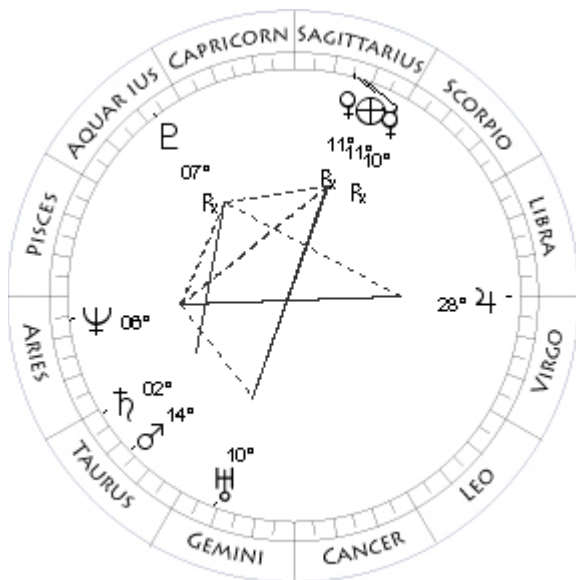

Jun 1, 2028

May 1, 2028

Mo|03Le49 - 0°40	Ea|11Sc38 - 0°00
Su|11Ta39 - 0°00	Me|19Le20 + 2°19
Me|00Ge40 + 2°19	Ve|22Li00 + 4°54
Ve|18Ge02 + 4°54	Ma|26Ar22 - 0°26
Ma|02Ta41 - 0°26	Ju|26Vi22 + 1°26
Ju|17Vi46 + 1°26R	Sa|01Ta19 - 2°14
Sa|02Ta20 - 2°14	Ur|09Ge42 - 0°03
Ur|08Ge22 - 0°03	Ne|06Ar34 - 1°24
Ne|07Ar39 - 1°24	Pl|07Aq41 - 5°01
Pl|08Aq44 - 5°01	No|27Cp06 - 0°00
No|27Cp06 - 0°00	

Jun 1, 2028

Mo|27Vi09 - 4°36	Ea|11Sa31 - 0°00
Su|11Ge31 - 0°00	Me|10Sa25 - 2°13
Me|12Ge27 - 2°13R	Ve|11Sa34 + 0°48
Ve|11Ge23 + 0°48R	Ma|14Ta27 - 0°06
Ma|25Ta30 - 0°06	Ju|28Vi43 + 1°19
Ju|18Vi04 + 1°19	Sa|02Ta25 - 2°16
Sa|06Ta04 - 2°16	Ur|10Ge03 - 0°03
Ur|10Ge08 - 0°03	Ne|06Ar46 - 1°25
Ne|08Ar30 - 1°25	Pl|07Aq49 - 5°08
Pl|08Aq37 - 5°08R	No|25Cp28 - 0°00
No|25Cp28 - 0°00