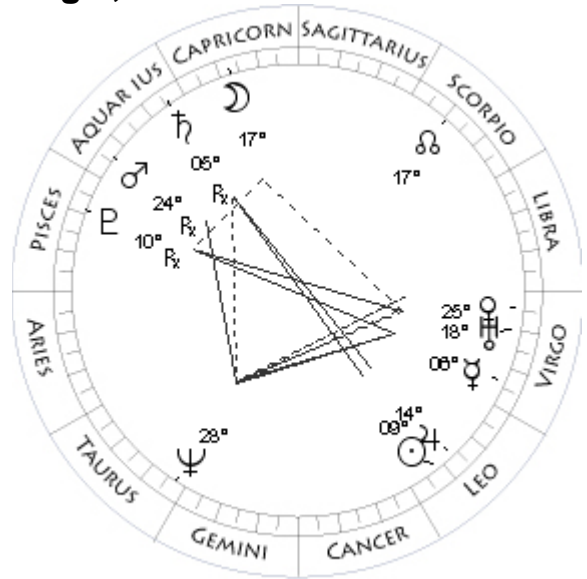

Aug 1, 2050

Jul 1, 2050

Mo|27Sc21 + 0°40	Ea|09Cp53 - 0°00
Su|09Cn53 - 0°00	Me|04Vi10 + 1°54
Me|22Cn57 + 1°54	Ve|03Sc12 + 1°43
Ve|22Le05 + 1°43	Ma|24Cp32 - 4°43
Ma|25Aq31 - 4°43	Ju|12Le31 + 0°35
Ju|07Le26 + 0°35	Sa|04Aq45 - 0°30
Sa|07Aq28 - 0°30R	Ur|20Vi11 + 0°45
Ur|17Vi14 + 0°45	Ne|26Ta07 - 1°40
Ne|27Ta26 - 1°40	Pl|09Pi52 -13°14
Pl|10Pi45 -13°14R	No|18Sc23 - 0°00

Aug 1, 2050

Mo|17Cp12 + 4°21	Ea|09Aq28 - 0°00
Su|09Le28 - 0°00	Me|18Sa31 - 2°00
Me|06Vi05 - 2°00	Ve|22Sa38 - 0°19
Ve|25Vi07 - 0°19	Ma|24Aq52 - 6°37R
Ma|24Aq52 - 6°37R	Ju|14Le06 + 0°37
Ju|14Le06 + 0°37	Sa|05Aq17 - 0°33R
Sa|05Aq17 - 0°33R	Ur|18Vi35 + 0°44
Ur|18Vi35 + 0°44	Ne|28Ta10 - 1°42
Ne|28Ta10 - 1°42	Pl|10Pi20 -13°23R
Pl|10Pi20 -13°23R	No|16Sc45 - 0°00