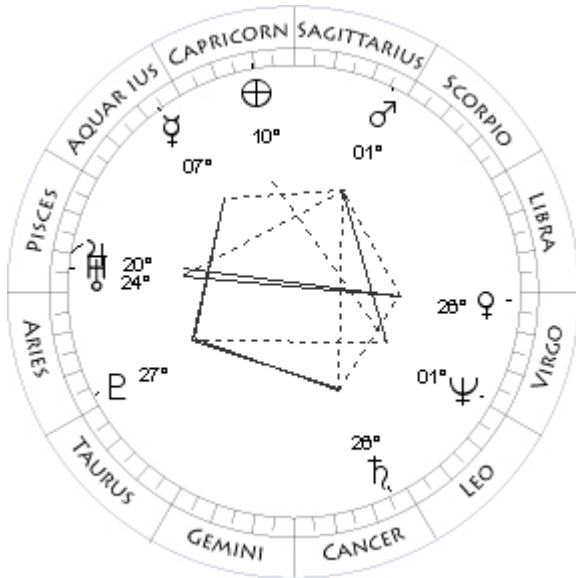

Jul 1, 2093

Aug 1, 2093

Jul 1, 2093

Mo|04Li47 + 4°56	Ea|10Cp28 - 0°00
Su|10Cn27 - 0°00	Me|07Aq17 - 4°24
Me|23Ge38 - 4°24	Ve|26Vi35 + 1°45
Ve|10Le51 + 1°45	Ma|01Sa46 - 0°35
Ma|20Li47 - 0°35	Ju|20Pi51 - 1°17
Ju|02Ar32 - 1°17	Sa|26Cn40 + 0°05
Sa|25Cn02 + 0°05	Ur|24Pi58 - 0°46
Ur|27Pi48 - 0°46	Ne|01Vi23 + 0°33
Ne|29Le54 + 0°33	Pl|27Ar34 -17°02
Pl|29Ar36 -17°02	No|26Cn42 - 0°00

Aug 1, 2093

Mo|24Sc10 + 4°39	Ea|10Aq03 - 0°00
Su|10Le03 - 0°00	Me|11Cn34 + 1°20
Me|03Le29 + 1°20	Ve|16Sc32 + 1°04
Ve|17Vi38 + 1°04	Ma|05Sc23 - 1°06
Ma|05Sc23 - 1°06	Ju|23Pi40 - 1°26
Ju|03Ar03 - 1°26R	Sa|27Cn49 + 0°08
Sa|29Cn02 + 0°08	Ur|25Pi18 - 0°47
Ur|27Pi26 - 0°47R	Ne|00Vi52 + 0°33
Ne|00Vi52 + 0°33	Ne|01Vi34 + 0°33
Pl|29Ar44 -17°13R	Pl|27Ar39 -17°13
No|25Cn03 - 0°00