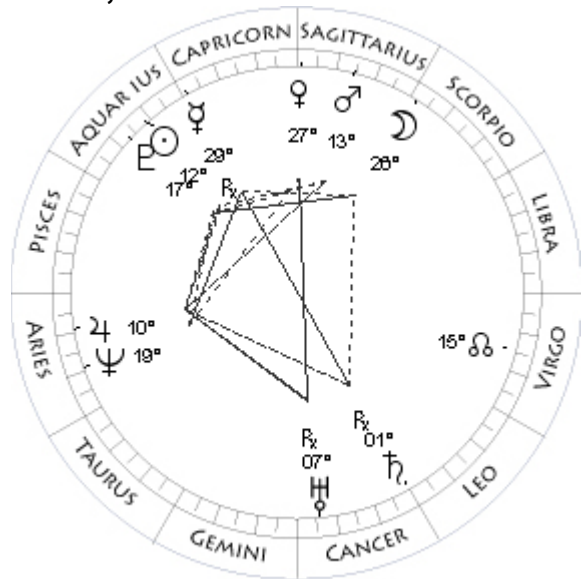

Jan 1, 2035

Feb 1, 2035

Jan 1, 2035

Mo|11Li48 + 2°07	Ea|10Cn53 - 0°00
Su|10Cp53 - 0°00	Me|15Pi51 - 1°57
Me|27Cp20 - 1°57	Ve|24Le14 + 3°20
Ve|24Sc02 + 3°20	Ma|26Li37 + 0°34
Ma|23Sc25 + 0°34	Ju|17Ar18 - 1°18
Ju|05Ar53 - 1°18	Sa|01Le09 + 0°21
Sa|03Le32 + 0°21R	Ur|08Cn34 + 0°20
Ur|08Cn26 + 0°20R	Ne|21Ar27 - 1°40
Ne|19Ar35 - 1°40	Pl|18Aq13 - 7°48
Pl|16Aq46 - 7°48	No|18Vi06 - 0°00

Feb 1, 2035

Mo|26Sc03 + 4°55	Ea|12Le27 - 0°00
Su|12Aq27 - 0°00	Me|08Vi43 + 3°26
Me|29Cp07 + 3°26R	Ve|14Li30 + 2°23
Ve|27Sa58 + 2°23	Ma|11Sc28 + 0°14
Ma|13Sa48 + 0°14	Ju|20Ar08 - 1°11
Ju|10Ar26 - 1°11	Sa|02Le18 + 0°24
Sa|01Le04 + 0°24R	Ur|08Cn56 + 0°21
Ur|07Cn13 + 0°21R	Ne|21Ar39 - 1°38
Ne|19Ar54 - 1°38	Pl|18Aq21 - 7°48
Pl|17Aq39 - 7°48	No|16Vi28 - 0°00