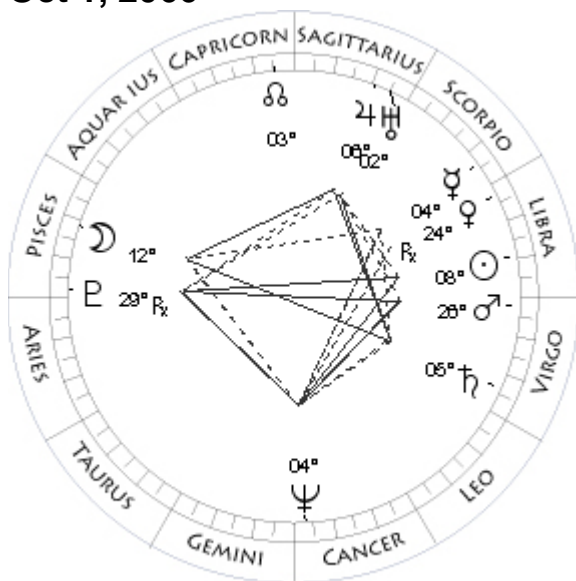

Sep 1, 2066

Oct 1, 2066

Sep 1, 2066

Mo|04Aq48 + 2°22	Ea|09Pi24 - 0°00
Su|09Vi24 - 0°00	Me|23Li00 + 0°58
Me|21Vi48 + 0°58	Ve|14Aq43 - 4°30
Ve|20Li29 - 4°30	Ma|06Vi43 + 1°06
Ma|07Vi44 + 1°06	Ju|13Sa35 + 0°36
Ju|02Sa45 + 0°36	Sa|01Vi16 + 1°21
Sa|02Vi04 + 1°21	Ur|04Sa59 + 0°08
Ur|01Sa57 + 0°08	Ne|02Cn12 - 1°08
Ne|03Cn58 - 1°08	Pl|29Pi54 -16°25R
Pl|29Pi54 -16°25R	Pl|29Pi24 -16°25
No|05Cp38 - 0°00	

Oct 1, 2066

Mo|12Pi55 + 4°41	Ea|08Ar38 - 0°00
Su|08Li39 - 0°00	Me|20Cp01 - 2°43
Me|04Sc16 - 2°43	Ve|02Ar17 - 8°06
Ve|24Li37 - 8°06R	Ma|19Vi50 + 1°01
Ma|26Vi53 + 1°01	Ju|15Sa58 + 0°31
Ju|06Sa46 + 0°31	Sa|02Vi20 + 1°25
Sa|05Vi42 + 1°25	Ur|05Sa20 + 0°07
Ur|02Sa53 + 0°07	Ne|02Cn23 - 1°08
Ne|04Cn18 - 1°08	Pl|29Pi17 -16°26R
Pl|29Pi17 -16°26R	Pl|29Pi30 -16°26
No|04Cp03 - 0°00