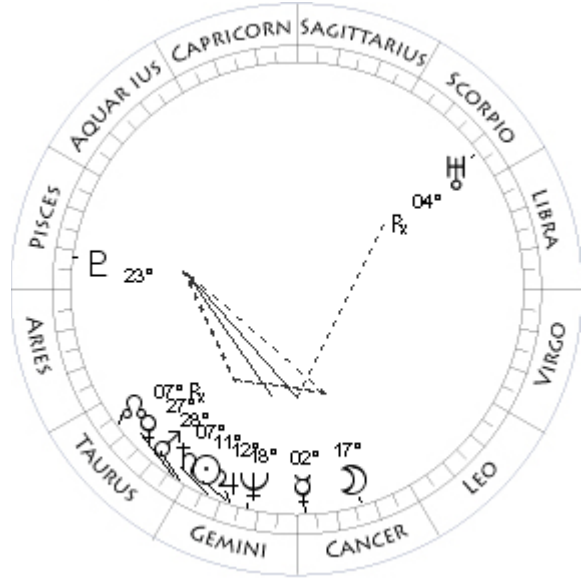

Jun 1, 2060

May 1, 2060

Mo|26Ta55 + 1°42	Ea|11Sc53 - 0°00
Su|11Ta53 - 0°00	Me|08Ge10 + 0°33
Me|17Ta57 + 0°33	Ve|28Li10 + 5°15
Ve|11Ge02 + 5°15	Ma|02Ta20 - 0°20
Ma|06Ta16 - 0°20	Ju|10Ge29 - 0°34
Ju|05Ge50 - 0°34	Sa|05Ge52 - 1°41
Sa|03Ge31 - 1°41	Ur|06Sc18 + 0°30
Ur|05Sc59 + 0°30R	Ne|18Ge05 - 1°24
Ne|16Ge58 - 1°24	Pl|22Pi03 -14°55
Pl|22Pi56 -14°55	No|08Ta11 - 0°00

Jun 1, 2060

Mo|17Cn59 + 4°54	Ea|11Sa46 - 0°00
Su|11Ge46 - 0°00	Me|06Sc32 + 0°57
Me|02Cn48 + 0°57	Ve|17Sa40 - 0°04
Ve|27Ta26 - 0°04R	Ma|20Ta09 + 0°00
Ma|28Ta57 + 0°00	Ju|13Ge13 - 0°30
Ju|12Ge58 - 0°30	Sa|07Ge01 - 1°38
Sa|07Ge30 - 1°38	Ur|06Sc41 + 0°30
Ur|04Sc48 + 0°30R	Ne|18Ge16 - 1°23
Ne|18Ge03 - 1°23	Pl|22Pi09 -15°05
Pl|23Pi22 -15°05	No|06Ta32 - 0°00