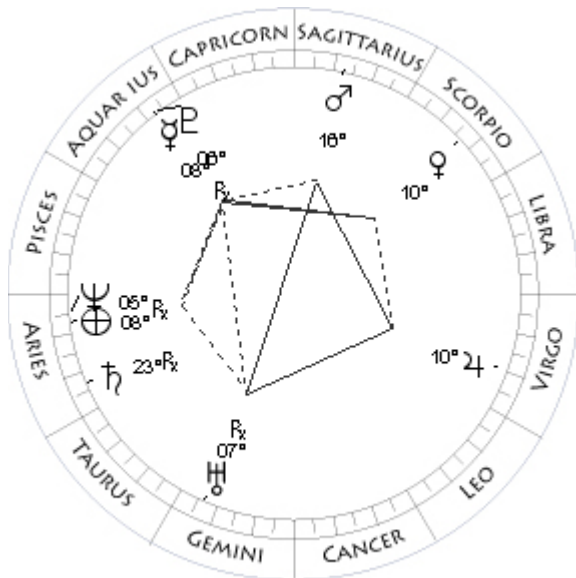

Oct 1, 2027

Sep 1, 2027

Mo|19Vi29 - 3°14	Ea|08Pi51 - 0°00
Su|08Vi51 - 0°00	Me|11Sc38 + 0°18
Me|26Vi54 + 0°18	Ve|22Vi24 + 1°25
Ve|14Vi29 + 1°25	Ma|00Sa28 - 0°16
Ma|29Li38 - 0°16	Ju|07Vi47 + 0°55
Ju|07Vi57 + 0°55	Sa|22Ar46 - 2°41
Sa|27Ar26 - 2°41R	Ur|06Ge53 - 0°06
Ur|09Ge53 - 0°06	Ne|05Ar05 - 1°27
Ne|05Ar59 - 1°27R	Pl|06Aq35 - 4°48
Pl|05Aq07 - 4°48R	No|09Aq58 - 0°00
No|09Aq58 - 0°00	

Oct 1, 2027

Mo|26Li37 - 4°57	Ea|08Ar06 - 0°00
Su|08Li06 - 0°00	Me|08Aq21 - 3°22
Me|02Sc59 - 3°22	Ve|10Sc47 + 0°52
Ve|21Li44 + 0°52	Ma|16Sa29 - 0°36
Ma|19Sc50 - 0°36	Ju|10Vi06 + 0°58
Ju|14Vi22 + 0°58	Sa|23Ar49 - 2°46
Sa|25Ar41 - 2°46R	Ur|07Ge14 - 0°06
Ur|09Ge51 - 0°06R	Ne|05Ar16 - 1°28
Ne|05Ar11 - 1°28R	Pl|06Aq43 - 4°48
Pl|04Aq43 - 4°48R	No|08Aq23 - 0°00
No|08Aq23 - 0°00