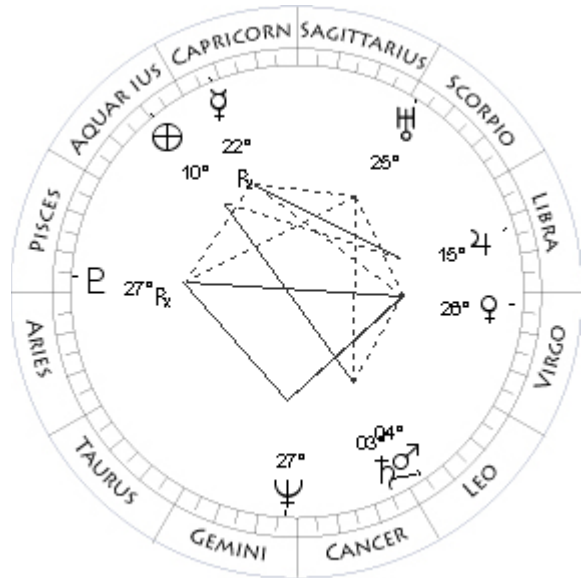

Jul 1, 2064

Aug 1, 2064

Jul 1, 2064

Mo|12Aq34 - 0°19	Ea|10Cp28 - 0°00
Su|10Cn28 - 0°00	Me|22Li01 + 1°19
Me|04Le08 + 1°19	Ve|05Le44 + 1°05
Ve|20Cn53 + 1°05	Ma|19Cn47 + 0°59
Ma|16Cn11 + 0°59	Ju|12Li52 + 1°17
Ju|02Li14 + 1°17	Sa|02Le31 + 0°20
Sa|00Le20 + 0°20	Ur|25Sc17 + 0°16
Ur|23Sc00 + 0°16R	Ne|27Ge23 - 1°13
Ne|27Ge49 - 1°13	Pl|26Pi55 -15°52
Pl|28Pi14 -15°52R	No|17Aq35 - 0°00

Aug 1, 2064

Mo|27Pi17 + 3°31	Ea|10Aq03 - 0°00
Su|10Le03 - 0°00	Me|22Cp09 - 4°35
Me|23Le02 - 4°35R	Ve|26Vi05 + 1°30
Ve|28Le55 + 1°30	Ma|04Le00 + 1°06
Ma|06Le19 + 1°06	Ju|15Li12 + 1°11
Ju|06Li18 + 1°11	Sa|03Le40 + 0°22
Sa|04Le18 + 0°22	Ur|25Sc40 + 0°15
Ur|22Sc38 + 0°15	Ne|27Ge34 - 1°13
Ne|28Ge51 - 1°13	Pl|27Pi01 -16°03
Pl|28Pi00 -16°03R	No|15Aq56 - 0°00