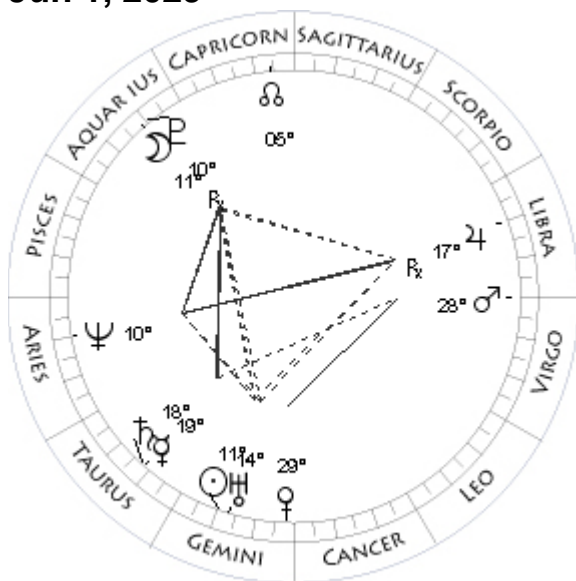

Jun 1, 2029

May 1, 2029

Mo|23Sa29 - 1°07	Ea|11Sc24 - 0°00
Su|11Ta24 - 0°00	Me|16Li20 + 2°20
Me|26Ta40 + 2°20	Ve|05Ge19 - 0°18
Ve|21Ta21 - 0°18	Ma|21Li51 + 1°53
Ma|25Vi02 + 1°53R	Ju|24Li00 + 1°32
Ju|20Li10 + 1°32R	Sa|14Ta23 - 2°06
Sa|14Ta06 - 2°06	Ur|13Ge56 - 0°00
Ur|12Ge24 - 0°00	Ne|08Ar48 - 1°26
Ne|09Ar49 - 1°26	Pl|09Aq19 - 5°29
Pl|10Aq21 - 5°29	No|07Cp46 - 0°00
No|07Cp46 - 0°00	

Jun 1, 2029

Mo|11Aq55 + 3°10	Ea|11Sa17 - 0°00
Su|11Ge17 - 0°00	Me|17Cp12 - 3°50
Me|19Ta14 - 3°50	Ve|25Cn24 + 0°57
Ve|29Ge23 + 0°57	Ma|06Sc30 + 0°43
Ma|28Vi55 + 0°43	Ju|26Li21 + 1°26
Ju|17Li44 + 1°26R	Sa|15Ta31 - 2°06
Sa|18Ta01 - 2°06	Ur|14Ge18 + 0°00
Ur|14Ge09 + 0°00	Ne|08Ar59 - 1°27
Ne|10Ar41 - 1°27	Pl|09Aq27 - 5°37
Pl|10Aq16 - 5°37R	No|06Cp08 - 0°00
No|06Cp08 - 0°00