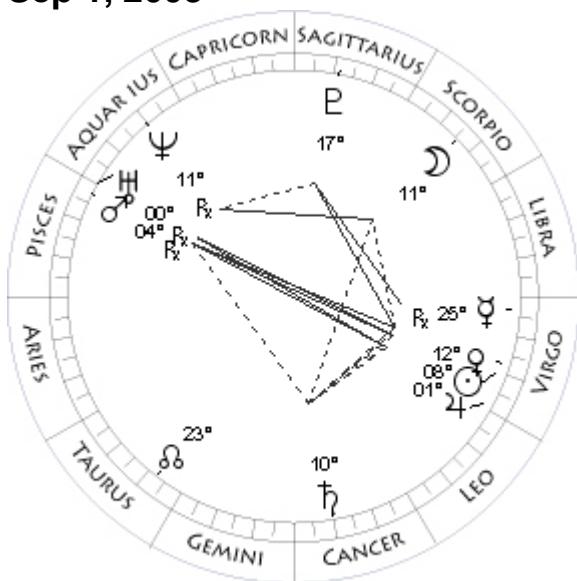

Sep 1, 2003

Oct 1, 2003

Sep 1, 2003

Mo|11Sc54 + 1°01	Ea|08Pi39 - 0°00
Su|08Vi39 - 0°00	Me|11Aq07 - 4°23
Me|25Vi33 - 4°23R	Ve|17Vi44 + 1°25
Ve|12Vi26 + 1°25	Ma|07Pi25 - 6°30
Ma|04Pi02 - 6°30R	Ju|29Le43 + 0°50
Ju|01Vi07 + 0°50	Sa|05Cn14 - 0°45
Sa|10Cn40 - 0°45	Ur|00Pi56 - 0°47
Ur|00Pi31 - 0°47R	Ne|11Aq05 - 0°00R
Ne|11Aq05 - 0°00R	Pl|17Sa15 + 9°08
Pl|17Sa15 + 9°08	No|24Ta10 - 0°00
No|24Ta10 - 0°00	

Oct 1, 2003

Mo|20Sa58 - 2°34	Ea|07Ar54 - 0°00
Su|07Li54 - 0°00	Me|13Cn40 + 1°40
Me|21Vi12 + 1°40	Ve|06Sc10 + 0°57
Ve|19Li42 + 0°57	Ma|26Pi24 - 4°32
Ma|00Pi15 - 4°32	Ju|02Vi03 + 0°53
Ju|07Vi27 + 0°53	Sa|06Cn21 - 0°44
Sa|12Cn41 - 0°44	Ur|01Pi15 - 0°47
Ur|29Aq28 - 0°47R	Ne|10Aq33 - 0°01R
Ne|10Aq33 - 0°01R	Pl|12Aq09 - 0°01
Pl|17Sa33 + 8°56	Pl|19Sa38 + 8°56
No|22Ta34 - 0°00