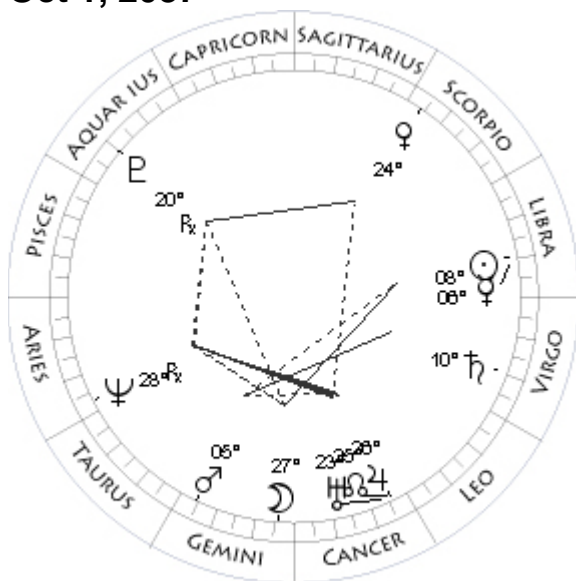

Oct 1, 2037

Sep 1, 2037

Mo|23Ta01 - 4°41	
Su|09Vi24 - 0°00	Ea|09Pi24 - 0°00
Me|24Le09 - 1°41	Me|16Ar03 - 1°41
Ve|20Li09 - 0°20	Ve|25Sa10 - 0°20
Ma|25Ta45 - 2°07	Ma|11Ar23 - 2°07
Ju|21Cn48 + 0°03	Ju|13Cn32 + 0°03
Sa|06Vi43 + 1°31	Sa|06Vi26 + 1°31
Ur|22Cn45 + 0°27	Ur|20Cn30 + 0°27
Ne|28Ar54 - 1°45R	Ne|27Ar26 - 1°45
Pl|21Aq10 - 9°15R	Pl|22Aq12 - 9°15
No|26Cn32 - 0°00	

Oct 1, 2037

Mo|27Ge22 - 2°24	
Su|08Li39 - 0°00	Ea|08Ar40 - 0°00
Me|06Li44 + 1°26	Me|01Li46 + 1°26
Ve|24Sc04 - 2°24	Ve|12Aq38 - 2°24
Ma|05Ge20 - 1°31	Ma|29Ar31 - 1°31
Ju|26Cn36 + 0°07	Ju|16Cn02 + 0°07
Sa|10Vi24 + 1°34	Sa|07Vi29 + 1°34
Ur|23Cn50 + 0°28	Ur|20Cn52 + 0°28
Ne|28Ar15 - 1°46R	Ne|27Ar37 - 1°46
Pl|20Aq38 - 9°13R	Pl|22Aq19 - 9°13
No|24Cn56 - 0°00