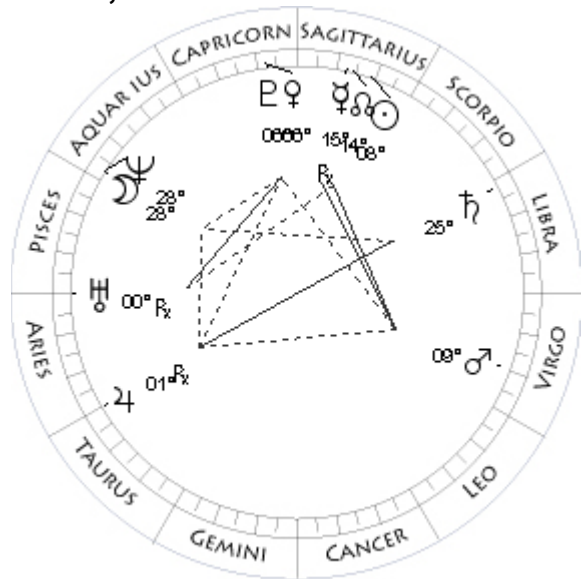

Nov 1, 2011

Dec 1, 2011

Nov 1, 2011

Mo|24Cp28 + 3°20	Ea|08Ta43 - 0°00
Su|08Sc43 - 0°00	Me|16Cp14 - 2°10
Me|28Sc22 - 2°10	Ve|27Sa05 - 0°17
Ve|28Sc56 - 0°17	Ma|18Cn45 + 1°37
Ma|25Le00 + 1°37	Ju|05Ta35 - 1°29
Ju|04Ta49 - 1°29R	Sa|20Li47 + 2°16
Sa|22Li27 + 2°16	Ur|02Ar58 - 0°46
Ur|01Ar15 - 0°46R	Ne|29Aq58 - 0°33
Ne|28Aq11 - 0°33R	Pl|07Cp17 + 4°04
Pl|05Cp25 + 4°04	No|16Sa12 - 0°00

Dec 1, 2011

Mo|28Aq33 + 5°06	Ea|08Ge56 - 0°00
Su|08Sa56 - 0°00	Me|24Ta00 + 0°19
Me|15Sa38 + 0°19R	Ve|14Aq32 - 1°27
Ve|06Cp11 - 1°27	Ma|02Le30 + 2°12
Ma|09Vi33 + 2°12	Ju|08Ta19 - 1°23
Ju|01Ta23 - 1°23R	Sa|21Li46 + 2°19
Sa|25Li46 + 2°19	Ur|03Ar17 - 0°45
Ur|00Ar41 - 0°45R	Ne|00Pi09 - 0°33
Ne|28Aq18 - 0°33	Pl|07Cp27 + 3°59
Pl|06Cp15 + 3°59	No|14Sa37 - 0°00