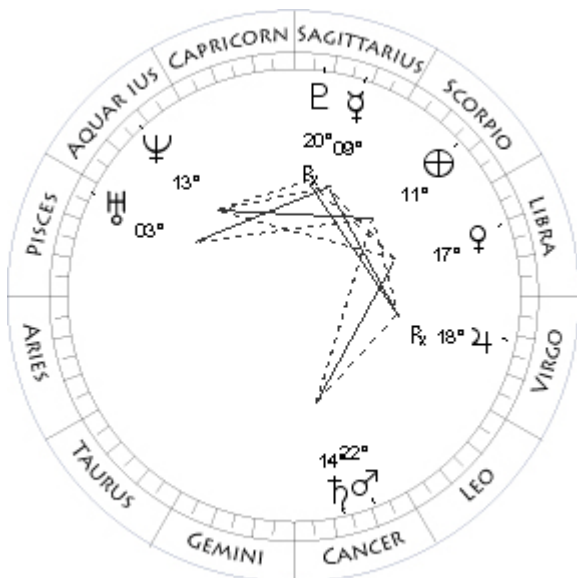

May 1, 2004

Jun 1, 2004

May 1, 2004

Mo|26Vi32 + 3°44	Ea|11Sc27 - 0°00
Su|11Ta27 - 0°00	Me|09Sa52 - 1°53
Me|21Ar09 - 1°53	Ve|17Li21 + 4°36
Ve|21Ge28 + 4°36	Ma|22Cn19 + 1°14
Ma|26Ge17 + 1°14	Ju|18Vi25 + 1°20
Ju|08Vi56 + 1°20R	Sa|14Cn18 - 0°23
Sa|08Cn54 - 0°23	Ur|03Pi32 - 0°45
Ur|06Pi09 - 0°45	Ne|13Aq26 - 0°03
Ne|15Aq21 - 0°03	Pl|20Sa59 + 8°54
Pl|21Sa54 + 8°54R	No|11Ta18 - 0°00

Jun 1, 2004

Mo|17Sc35 - 0°36	Ea|11Sa20 - 0°00
Su|11Ge19 - 0°00	Me|20Pi14 - 1°56
Me|22Ta41 - 1°56	Ve|07Sa00 + 1°24
Ve|21Ge59 + 1°24R	Ma|06Le25 + 1°15
Ma|15Cn54 + 1°15	Ju|20Vi47 + 1°15
Ju|10Vi01 + 1°15	Sa|15Cn27 - 0°19
Sa|12Cn09 - 0°19	Ur|03Pi52 - 0°46
Ur|06Pi46 - 0°46	Ne|13Aq37 - 0°03
Ne|15Aq21 - 0°03R	Pl|21Sa10 + 8°55
Pl|21Sa11 + 8°55R	No|09Ta39 - 0°00