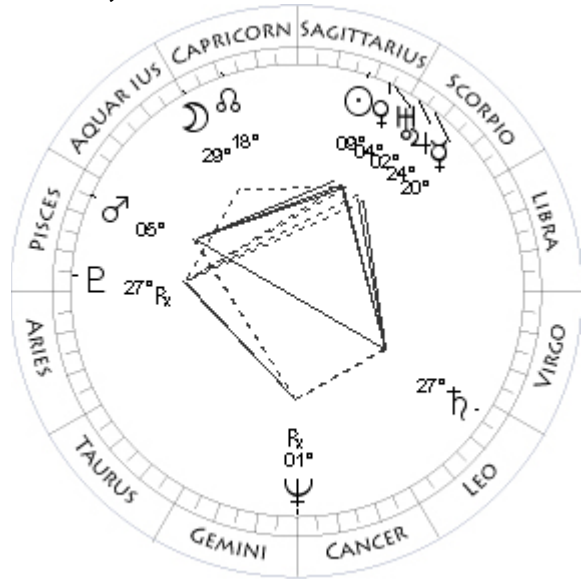

Nov 1, 2065

Dec 1, 2065

Nov 1, 2065

Mo|22Sa01 - 2°26	Ea|09Ta38 - 0°00
Su|09Sc38 - 0°00	Me|24Pi52 - 2°39
Me|28Sc41 - 2°39R	Ve|08Li24 + 1°23
Ve|26Li34 + 1°23	Ma|16Aq16 - 2°14
Ma|16Aq16 - 2°14	Ju|19Sc54 + 0°52
Ju|18Sc19 + 0°52	Sa|20Le21 + 1°04
Sa|26Le18 + 1°04	Ur|01Sa16 + 0°10
Ur|00Sa13 + 0°10	Ne|01Cn52 - 1°13R
Ne|01Cn52 - 1°13R	Pl|27Pi33 -16°14R
Pl|27Pi33 -16°14R	No|21Cp44 - 0°00
No|21Cp44 - 0°00	

Dec 1, 2065

Mo|29Cp46 + 1°01	Ea|09Ge51 - 0°00
Su|09Sa51 - 0°00	Me|13Vi28 + 2°10
Me|20Sc10 + 2°10	Ve|26Sc35 + 0°31
Ve|04Sa14 + 0°31	Ma|19Ar53 - 1°13
Ma|05Pi46 - 1°13	Ju|22Sc13 + 0°50
Ju|24Sc55 + 0°50	Sa|21Le26 + 1°10
Sa|27Le28 + 1°10	Ur|01Sa38 + 0°10
Ur|02Sa03 + 0°10	Ne|01Cn14 - 1°13R
Ne|01Cn14 - 1°13R	Pl|28Pi33 -16°05
Pl|27Pi16 -16°05R	No|20Cp09 - 0°00
No|20Cp09 - 0°00