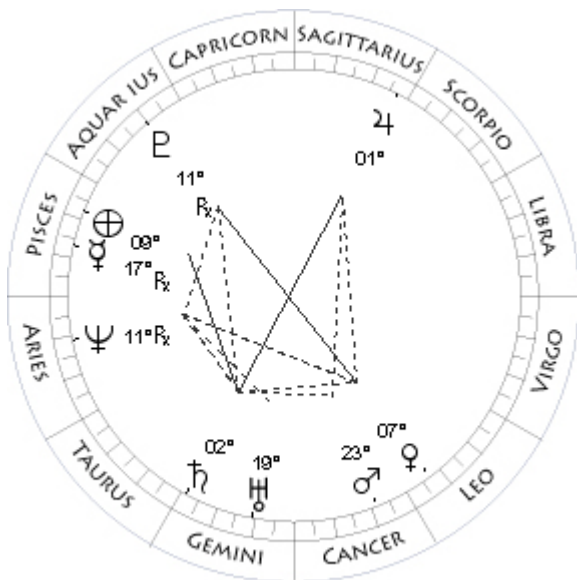

Oct 1, 2030

Sep 1, 2030

Mo|24Li18 - 3°43	Ea|09Pi07 - 0°00
Su|09Vi07 - 0°00	Me|17Pi44 - 3°30
Me|04Vi13 - 3°30R	Ve|07Le46 + 1°08
Ve|26Le09 + 1°08	Ma|23Cn18 + 1°06
Ma|10Le36 + 1°06	Ju|01Sa23 + 0°48
Ju|21Sc05 + 0°48	Sa|02Ge13 - 1°58
Sa|08Ge36 - 1°58	Ur|19Ge39 + 0°04
Ur|22Ge35 + 0°04	Ne|11Ar46 - 1°34
Ne|12Ar51 - 1°34R	Pl|11Aq28 - 6°15
Pl|10Aq07 - 6°15R	No|11Sa56 - 0°00

Oct 1, 2030

Mo|03Sa06 - 0°32	Ea|08Ar22 - 0°00
Su|08Li22 - 0°00	Me|06Vi02 + 1°48
Me|00Li06 + 1°48	Ve|26Vi30 + 1°24
Ve|03Li25 + 1°24	Ma|06Le56 + 1°17
Ma|29Le27 + 1°17	Ju|03Sa43 + 0°42
Ju|25Sc49 + 0°42	Sa|03Ge19 - 2°02
Sa|08Ge50 - 2°02R	Ur|20Ge00 + 0°05
Ur|22Ge54 + 0°05R	Ne|11Ar57 - 1°35
Ne|12Ar05 - 1°35R	Pl|11Aq36 - 6°14
Pl|09Aq40 - 6°14R	No|10Sa21 - 0°00