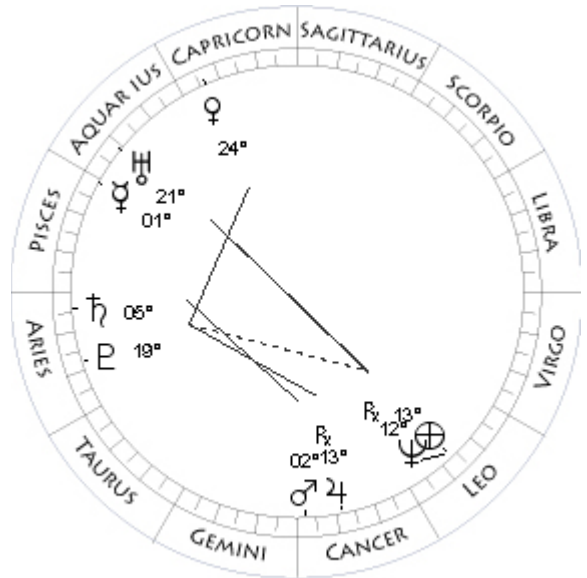

Jan 1, 2085

Feb 1, 2085

Jan 1, 2085

Mo|22Pi16 + 5°01	Ea|11Cn46 - 0°00
Su|11Cp47 - 0°00	Me|27Sc57 - 0°21
Me|28Sa11 - 0°21	Ve|05Sa15 + 0°19
Ve|26Sa22 + 0°19	Ma|16Ge57 + 1°41
Ma|14Ta10 + 1°41	Ju|10Cn39 - 0°01
Ju|10Cn24 - 0°01R	Sa|04Ar06 - 2°17
Sa|28Pi20 - 2°17	Ur|21Aq33 - 0°41
Ur|19Aq49 - 0°41	Ne|12Le45 + 0°00
Ne|13Le44 + 0°00R	Pl|19Ar04 -17°17
Pl|18Ar23 -17°17	No|11Cp00 - 0°00

Feb 1, 2085

Mo|12Ta01 + 4°28	Ea|13Le20 - 0°00
Su|13Aq20 - 0°00	Me|01Pi48 - 1°58
Me|18Aq34 - 1°58	Ve|24Cp23 - 0°53
Ve|05Aq18 - 0°53	Ma|02Cn30 + 1°52
Ma|24Ta34 + 1°52	Ju|13Cn15 + 0°03
Ju|06Cn45 + 0°03R	Sa|05Ar09 - 2°12
Sa|00Ar46 - 2°12	Ur|21Aq53 - 0°41
Ur|21Aq30 - 0°41	Ne|12Le56 + 0°00
Ne|12Le55 + 0°00R	Pl|19Ar09 -17°06
Pl|18Ar34 -17°06	No|09Cp22 - 0°00