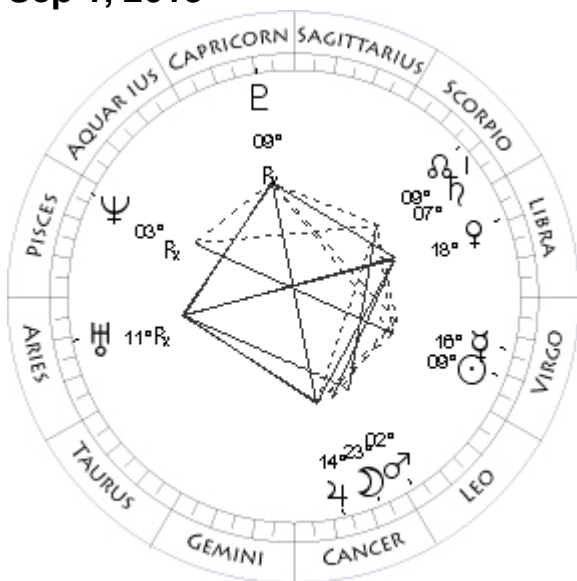

Sep 1, 2013

Oct 1, 2013

Sep 1, 2013

Mo|23Cn59 - 4°53	Ea|09Pi13 - 0°00
Su|09Vi13 - 0°00	Me|05Li02 + 1°23
Me|16Vi23 + 1°23	Ve|20Sa37 - 0°09
Ve|18Li40 - 0°09	Ma|10Cn46 + 1°00
Ma|02Le50 + 1°00	Ju|04Cn50 - 0°07
Ju|14Cn05 - 0°07	Sa|12Sc10 + 2°15
Sa|07Sc12 + 2°15	Ur|10Ar11 - 0°44
Ur|11Ar44 - 0°44R	Ne|04Pi01 - 0°41
Ne|03Pi50 - 0°41R	Pl|11Cp01 + 3°04
Pl|09Cp03 + 3°04R	No|10Sc43 - 0°00
No|10Sc43 - 0°00	

Oct 1, 2013

Mo|26Le25 - 4°57	Ea|08Ar29 - 0°00
Su|08Li29 - 0°00	Me|05Cp27 - 2°06
Me|02Sc34 - 2°06	Ve|08Aq04 - 2°08
Ve|23Sc04 - 2°08	Ma|24Cn48 + 1°17
Ma|21Le34 + 1°17	Ju|07Cn22 - 0°04
Ju|18Cn24 - 0°04	Sa|13Sc07 + 2°10
Sa|10Sc04 + 2°10	Ur|10Ar30 - 0°44
Ur|10Ar37 - 0°44R	Ne|04Pi12 - 0°41
Ne|03Pi05 - 0°41R	Pl|11Cp11 + 2°59
Pl|09Cp00 + 2°59	No|09Sc08 - 0°00
No|09Sc08 - 0°00