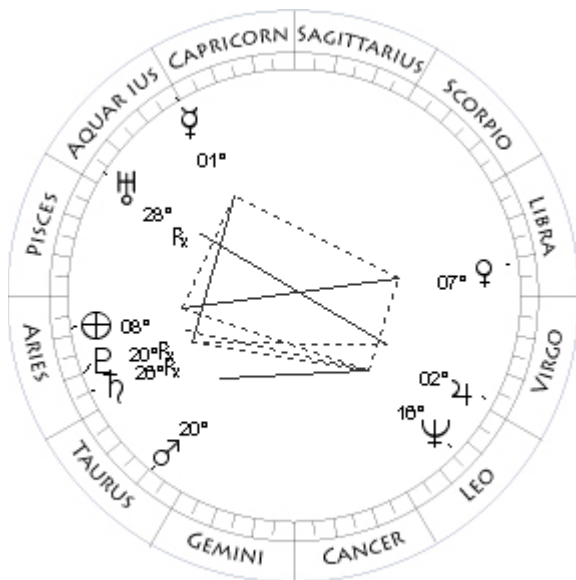

Oct 1, 2086

Sep 1, 2086

Mo|24Ge04 - 1°19	Ea|09Pi33 - 0°00
Su|09Vi33 - 0°00	Me|04Sc53 + 0°35
Me|25Vi26 + 0°35	Ve|18Le40 + 1°15
Ve|00Vi54 + 1°15	Ma|03Ta27 - 0°40
Ma|17Ge36 - 0°40	Ju|29Le45 + 0°49
Ju|01Vi18 + 0°49	Sa|25Ar00 - 2°41
Sa|29Ar47 - 2°41R	Ur|28Aq08 - 0°47
Ur|27Aq32 - 0°47R	Ne|17Le09 + 0°07
Ne|17Le09 + 0°07	Pl|20Ar45 -17°32
Pl|22Ar15 -17°32R	No|08Sa49 - 0°00

Oct 1, 2086

Mo|29Cn32 - 4°06	Ea|08Ar48 - 0°00
Su|08Li48 - 0°00	Me|01Aq12 - 3°08
Me|04Sc26 - 3°08	Ve|07Li21 + 1°20
Ve|08Li12 + 1°20	Ma|20Ta41 + 0°01
Ma|03Cn22 + 0°01	Ju|02Vi05 + 0°52
Ju|07Vi37 + 0°52	Sa|26Ar03 - 2°46
Sa|28Ar06 - 2°46R	Ur|28Aq28 - 0°46
Ur|26Aq32 - 0°46R	Ne|18Le04 + 0°07
Ne|18Le04 + 0°07	Pl|20Ar50 -17°37
Pl|21Ar45 -17°37R	No|07Sa13 - 0°00