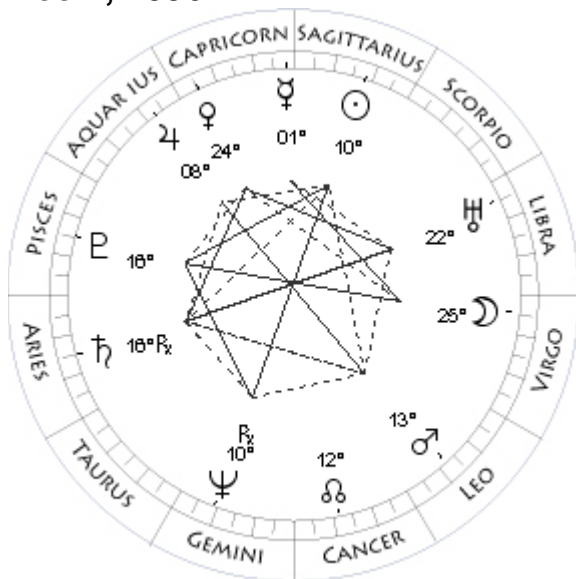

Dec 1, 2056

Nov 1, 2056

Mo|19Le31 + 2°54	
Su|09Sc48 - 0°00	Ea|09Ta48 - 0°00
Me|19Sc16 - 0°49	Me|09Sa48 - 0°49
Ve|19Sa50 - 2°00	Ve|21Aq15 - 2°00
Ma|04Le29 + 1°29	Ma|25Ge01 + 1°29
Ju|03Aq56 - 0°44	Ju|15Aq10 - 0°44
Sa|17Ar37 - 2°45R	Sa|19Ar55 - 2°45
Ur|21Li04 + 0°36	Ur|20Li05 + 0°36
Ne|11Ge15 - 1°36R	Ne|10Ge16 - 1°36
Pl|16Pi28 -14°42R	Pl|17Pi50 -14°42
No|15Cn48 - 0°00	

Dec 1, 2056

Mo|25Vi16 + 4°58	
Su|10Sa01 - 0°00	Ea|10Ge02 - 0°00
Me|01Cp20 - 2°18	Me|15Pi17 - 2°18
Ve|24Cp58 - 2°33	Ve|08Ar51 - 2°33
Ma|13Le21 + 2°33	Ma|09Cn42 + 2°33
Ju|08Aq15 - 0°43	Ju|17Aq47 - 0°43
Sa|16Ar04 - 2°39R	Sa|20Ar58 - 2°39
Ur|22Li43 + 0°36	Ur|20Li28 + 0°36
Ne|10Ge28 - 1°37R	Ne|10Ge27 - 1°37
Pl|16Pi18 -14°33	Pl|17Pi56 -14°33
No|14Cn13 - 0°00