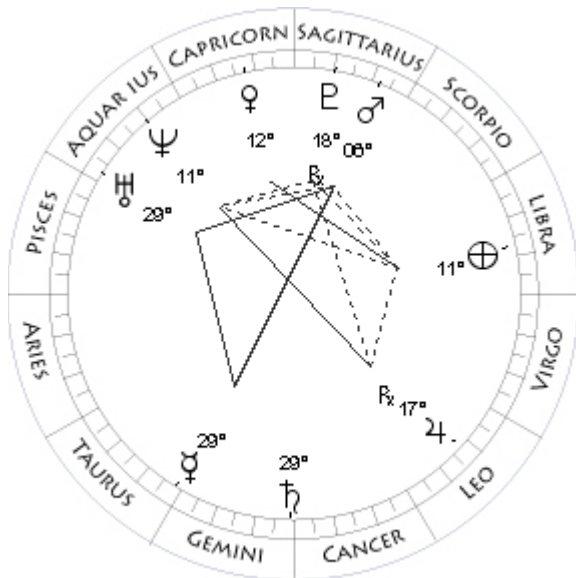

Mar 1, 2003

Apr 1, 2003

Mar 1, 2003

Mo|21Aq50 - 4°54	Ea|10Vi29 - 0°00
Su|10Pi29 - 0°00	Me|15Cp48 - 2°03
Me|24Aq07 - 2°03	Ve|23Sc17 + 0°56
Ve|28Cp48 + 0°56	Ma|20Sc15 - 0°01
Ma|27Sa51 - 0°01	Ju|15Le16 + 0°53
Ju|09Le48 + 0°53R	Sa|28Ge21 - 1°06
Sa|22Ge11 - 1°06	Ur|28Aq57 - 0°43
Ur|29Aq29 - 0°43	Ne|10Aq52 + 0°02
Ne|11Aq46 + 0°02	Pl|18Sa17 + 9°20
Pl|19Sa51 + 9°20	No|03Ge54 - 0°00

Apr 1, 2003

Mo|07Ar59 - 4°04	Ea|11Li21 - 0°00
Su|11Ar21 - 0°00	Me|29Ta23 + 0°20
Me|22Ar10 + 0°20	Ve|12Cp29 - 0°52
Ve|05Pi42 - 0°52	Ma|06Sa17 - 0°39
Ma|17Cp26 - 0°39	Ju|17Le43 + 0°52
Ju|08Le04 + 0°52R	Sa|29Ge31 - 0°59
Sa|23Ge28 - 0°59	Ur|29Aq17 - 0°43
Ur|01Pi07 - 0°43	Ne|11Aq03 + 0°01
Ne|12Aq41 + 0°01	Pl|18Sa29 + 9°26
Pl|19Sa57 + 9°26R	No|02Ge16 - 0°00