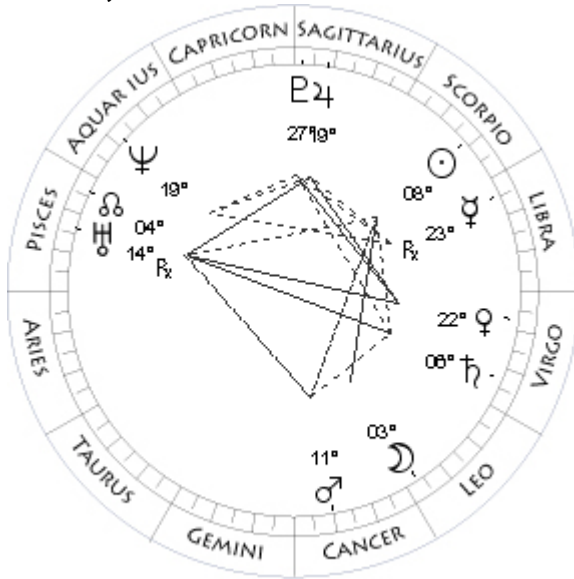

Nov 1, 2007

Dec 1, 2007

Nov 1, 2007

Mo|03Le58 + 2°37	Ea|08Ta41 - 0°00
Su|08Sc41 - 0°00	Me|21Ge58 + 1°30
Me|23Li22 + 1°30R	Ve|25Ge12 + 0°30
Ve|22Vi16 + 0°30	Ma|05Ge28 + 1°00
Ma|11Cn10 + 1°00	Ju|26Sa49 + 0°16
Ju|19Sa43 + 0°16	Sa|01Vi05 + 1°27
Sa|06Vi32 + 1°27	Ur|17Pi16 - 0°48
Ur|14Pi59 - 0°48R	Ne|21Aq08 - 0°17
Ne|19Aq16 - 0°17	Pl|28Sa48 + 6°26
Pl|27Sa05 + 6°26	No|03Pi34 - 0°00

Dec 1, 2007

Mo|08Vi32 - 0°36	Ea|08Ge54 - 0°00
Su|08Sa54 - 0°00	Me|09Sc46 + 0°20
Me|29Sc59 + 0°20	Ve|13Le50 + 2°10
Ve|25Li17 + 2°10	Ma|21Ge02 + 2°25
Ma|10Cn35 + 2°25R	Ju|29Sa15 + 0°13
Ju|26Sa04 + 0°13	Sa|02Vi09 + 1°33
Sa|08Vi16 + 1°33	Ur|17Pi36 - 0°46
Ur|14Pi48 - 0°46	Ne|21Aq19 - 0°17
Ne|19Aq32 - 0°17	Pl|28Sa59 + 6°20
Pl|28Sa02 + 6°20	No|01Pi59 - 0°00