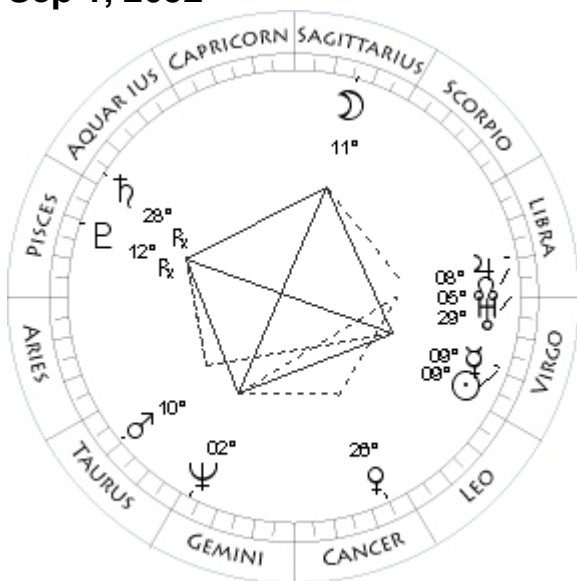

Sep 1, 2052

Oct 1, 2052

Sep 1, 2052

Mo|11Sa57 + 4°48	Ea|09Pi46 - 0°00
Su|09Vi46 - 0°00	Me|10Vi06 + 1°43
Me|09Vi51 + 1°43	Ve|12Ta10 - 1°31
Ve|26Ch14 - 1°31	Ma|01Ar06 - 3°20
Ma|10Ta14 - 3°20	Ju|13Li41 + 1°07
Ju|08Li34 + 1°07	Sa|29Aq26 - 1°36
Sa|28Aq15 - 1°36R	Ur|00Li28 + 0°42
Ur|29Vi24 + 0°42	Ne|00Ge58 - 1°41
Ne|02Ge54 - 1°41	Pl|12Pi39 -13°56
Pl|12Pi22 -13°56R	No|06Li24 - 0°00

Oct 1, 2052

Mo|13Cp49 + 5°14	Ea|09Ar02 - 0°00
Su|09Li02 - 0°00	Me|19Sa18 - 1°20
Me|29Li45 - 1°20	Ve|00Ch26 + 0°29
Ve|00Vi30 + 0°29	Ma|12Ta49 - 2°51R
Ma|12Ta49 - 2°51R	Ju|14Li52 + 1°06
Ju|14Li52 + 1°06	Sa|26Aq24 - 1°36R
Sa|26Aq24 - 1°36R	Ur|01Li16 + 0°42
Ur|01Li16 + 0°42	Ne|02Ge42 - 1°42R
Ne|02Ge42 - 1°42R	Pl|11Pi45 -13°55R
Pl|11Pi45 -13°55R	No|04Li48 - 0°00