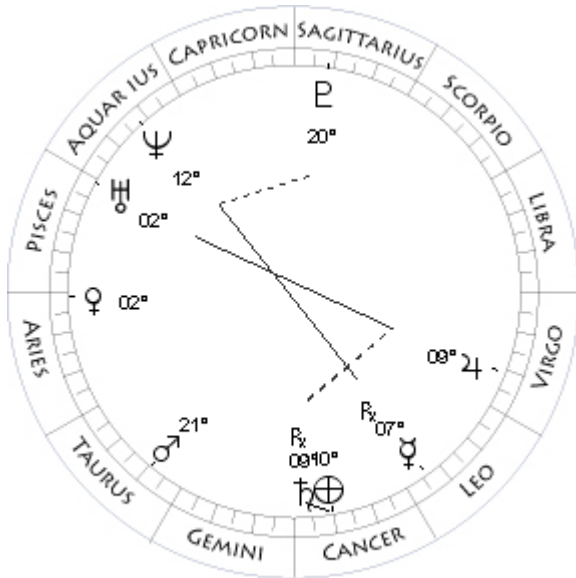

Jan 1, 2004

Feb 1, 2004

Jan 1, 2004

Mo|03Ta27 - 1°25	Ea|10Cn25 - 0°00
Su|10Cp24 - 0°00	Me|07Le29 + 3°10
Me|28Sa22 + 3°10R	Ve|02Ar11 - 1°49
Ve|13Aq50 - 1°49	Ma|21Ta17 + 0°04
Ma|09Ar29 + 0°04	Ju|09Vi09 + 1°13
Ju|18Vi54 + 1°13	Sa|09Cn47 - 0°40
Sa|09Cn42 - 0°40R	Ur|02Pi14 - 0°44
Ur|00Pi05 - 0°44	Ne|12Aq42 - 0°02
Ne|11Aq44 - 0°02	Pl|20Sa13 + 8°37
Pl|20Sa32 + 8°37	No|17Ta42 - 0°00

Feb 1, 2004

Mo|17Ge03 + 2°34	Ea|11Le58 - 0°00
Su|11Aq58 - 0°00	Me|04Sa16 - 0°43
Me|21Cp42 - 0°43	Ve|21Ta42 - 0°56
Ve|21Pi28 - 0°56	Ma|08Ge04 + 0°38
Ma|28Ar47 + 0°38	Ju|11Vi32 + 1°21
Ju|17Vi38 + 1°21R	Sa|10Cn57 - 0°36
Sa|07Cn24 - 0°36R	Ur|02Pi34 - 0°43
Ur|01Pi37 - 0°43	Ne|12Aq52 - 0°02
Ne|12Aq52 - 0°02	Ne|12Aq53 - 0°02
Pl|21Sa32 + 8°39	Pl|20Sa25 + 8°39
No|16Ta04 - 0°00