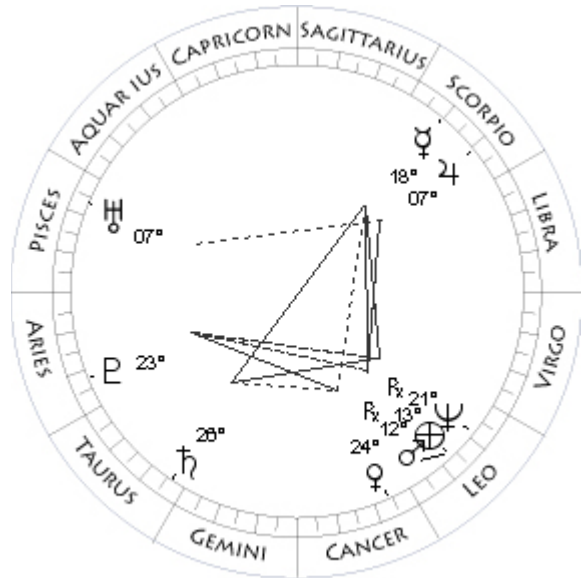

Jan 1, 2089

Feb 1, 2089

Jan 1, 2089

Mo|13Vi44 - 3°16	
Su|11Cp48 - 0°00	Ea|11Cn48 - 0°00
Me|16Cp23 + 2°08R	Me|01Cn37 + 2°08
Ve|28Aq40 - 0°55	Ve|04Ge35 - 0°55
Ma|21Le56 + 3°45R	Ma|29Cn02 + 3°45
Ju|13Sc34 + 1°06	Ju|04Sc43 + 1°06
Sa|20Ta47 - 2°17R	Sa|25Ta36 - 2°17
Ur|05Pi05 - 0°45	Ur|07Pi20 - 0°45
Ne|22Le46 + 0°17R	Ne|21Le33 + 0°17
Pl|22Ar33 -17°19R	Pl|23Ar06 -17°19
No|23Li39 - 0°00	

Feb 1, 2089

Mo|02Sc30 + 1°01	
Su|13Aq22 - 0°00	Ea|13Le21 - 0°00
Me|19Cp39 + 0°04	Me|18Sc00 + 0°04
Ve|20Pi25 + 3°51	Ve|24Cn40 + 3°51
Ma|12Le26 + 4°33R	Ma|12Le59 + 4°33
Ju|17Sc30 + 1°11	Ju|07Sc05 + 1°11
Sa|20Ta34 - 2°08	Sa|26Ta44 - 2°08
Ur|06Pi33 - 0°44	Ur|07Pi40 - 0°44
Ne|22Le01 + 0°17R	Ne|21Le44 + 0°17
Pl|22Ar42 -17°08	Pl|23Ar11 -17°08
No|22Li00 - 0°00