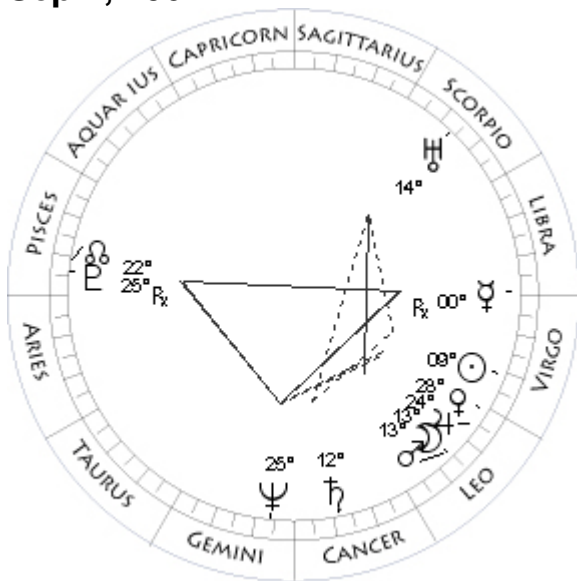

Sep 1, 2062

Oct 1, 2062

Sep 1, 2062

Mo|13Le40 + 3°18	Ea|09Pi22 - 0°00
Su|09Vi22 - 0°00	Me|03Aq49 - 4°08
Me|00Li08 - 4°08R	Ve|14Le00 + 1°13
Ve|28Le52 + 1°13	Ma|28Cn03 + 1°08
Ma|13Le39 + 1°08	Ju|21Le34 + 0°43
Ju|24Le22 + 0°43	Sa|07Cn39 - 0°40
Sa|12Cn59 - 0°40	Ur|16Sc59 + 0°21
Ur|14Sc11 + 0°21	Ne|23Ge18 - 1°19
Ne|25Ge10 - 1°19	Pl|24Pi48 -15°52
Pl|25Pi05 -15°52R	No|23Pi00 - 0°00

Oct 1, 2062

Mo|21Vi49 + 0°03	Ea|08Ar37 - 0°00
Su|08Li37 - 0°00	Me|29Ge04 + 1°24
Me|20Vi55 + 1°24	Ve|02Li42 + 1°22
Ve|06Li09 + 1°22	Ma|11Le35 + 1°17
Ma|02Vi32 + 1°17	Ju|23Le56 + 0°46
Ju|00Vi33 + 0°46	Sa|08Cn46 - 0°39
Sa|15Cn05 - 0°39	Ur|17Sc22 + 0°20
Ur|15Sc31 + 0°20	Ne|23Ge29 - 1°21
Ne|25Ge21 - 1°21R	Pl|24Pi54 -15°53
Pl|24Pi28 -15°53R	No|21Pi25 - 0°00