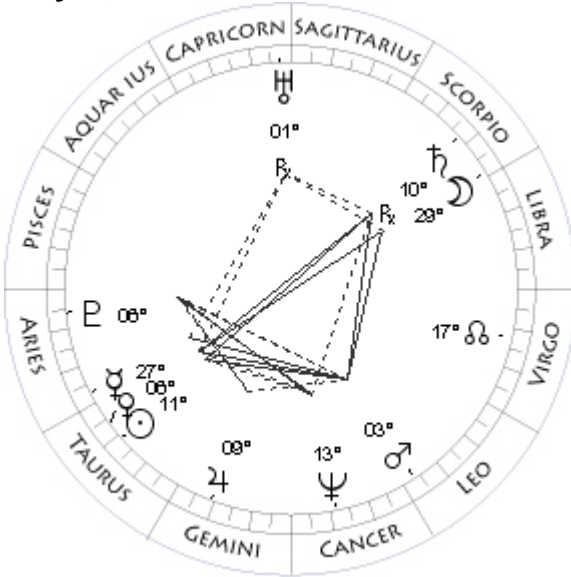

May 1, 2072

Jun 1, 2072

May 1, 2072

Mo|29Li08 + 3°24	Ea|11Sc59 - 0°00
Su|11Ta59 - 0°00	Me|15Pi21 - 1°53
Me|27Ar34 - 1°53	Ve|28Ar58 - 1°04
Ve|06Ta33 - 1°04	Ma|10Vi18 + 1°57
Ma|03Le32 + 1°57	Ju|15Ge10 - 0°29
Ju|09Ge50 - 0°29	Sa|10Sc27 + 2°40
Sa|10Sc17 + 2°40R	Ur|29Sa36 - 0°13
Ur|01Cp54 - 0°13R	Ne|14Cn46 - 0°49
Ne|13Cn05 - 0°49	Pl|05Ar43 -16°22
Pl|06Ar40 -16°22	No|16Vi05 - 0°00
No|16Vi05 - 0°00	

Jun 1, 2072

Mo|18Sa47 + 5°00	Ea|11Sa52 - 0°00
Su|11Ge52 - 0°00	Me|08Vi08 + 2°09
Me|00Cn43 + 2°09	Ve|18Ge43 + 0°02
Ve|14Ge43 + 0°02	Ma|23Vi53 + 1°27
Ma|19Le27 + 1°27	Ju|17Ge53 - 0°26
Ju|16Ge53 - 0°26	Sa|11Sc26 + 2°36
Sa|08Sc09 + 2°36R	Ur|29Sa58 - 0°13
Ur|00Cp57 - 0°13R	Ne|14Cn58 - 0°48
Ne|13Cn56 - 0°48	Pl|05Ar48 -16°30
Pl|07Ar12 -16°30	No|14Vi26 - 0°00
No|14Vi26 - 0°00