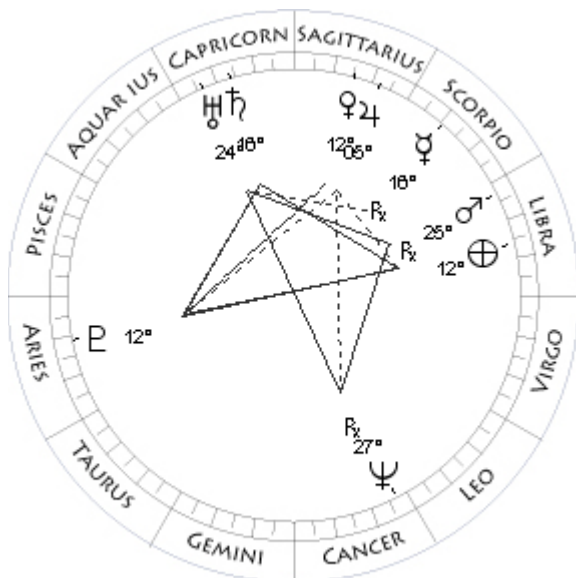

Mar 1, 2078

Apr 1, 2078

Mar 1, 2078

Mo|11Li54 + 3°15	Ea|11Vi18 - 0°00
Su|11Pi18 - 0°00	Me|29Ge04 + 1°28
Me|29Pi23 + 1°28	Ve|23Li04 + 3°01
Ve|24Cp38 + 3°01	Ma|10Li55 + 2°05
Ma|13Sc09 + 2°05	Ju|03Sa16 + 0°48
Ju|13Sa54 + 0°48	Sa|15Cp20 + 0°22
Sa|19Cp45 + 0°22	Ur|23Cp57 - 0°29
Ur|26Cp00 - 0°29	Ne|27Cn41 - 0°28
Ne|26Cn21 - 0°28R	Pl|11Ar58 -16°44
Pl|11Ar40 -16°44	No|23Ta17 - 0°00

Apr 1, 2078

Mo|25Sc55 - 0°33	Ea|12Li10 - 0°00
Su|12Ar10 - 0°00	Me|16Sc43 + 0°12
Me|20Pi08 + 0°12R	Ve|12Sa38 + 0°14
Ve|27Aq37 + 0°14	Ma|25Li07 + 1°52
Ma|14Sc28 + 1°52R	Ju|05Sa42 + 0°50
Ju|15Sa16 + 0°50	Sa|16Cp16 + 0°21
Sa|21Cp53 + 0°21	Ur|24Cp18 - 0°29
Ur|27Cp07 - 0°29	Ne|27Cn53 - 0°27
Ne|26Cn01 - 0°27R	Pl|12Ar04 -16°41
Pl|12Ar24 -16°41	No|21Ta39 - 0°00