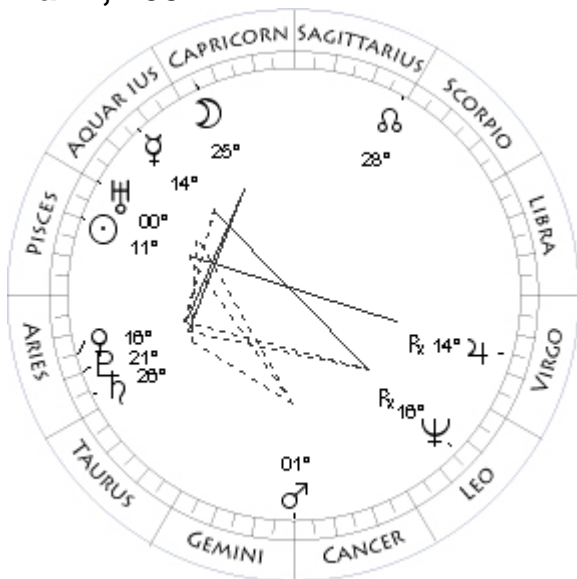

Mar 1, 2087

Apr 1, 2087

Mar 1, 2087

Mo|25Cp10 + 4°12	Ea|11Vi07 - 0°00
Su|11Pi07 - 0°00	Me|20Sc11 - 0°03
Me|14Aq07 - 0°03	Ve|07Ge57 - 0°19
Ve|16Ar04 - 0°19	Ma|05Le47 + 2°54
Ma|01Cn13 + 2°54	Ju|13Vi44 + 1°24
Ju|14Vi19 + 1°24R	Sa|01Ta23 - 2°18
Sa|26Ar59 - 2°18	Ur|00Pi06 - 0°43
Ur|00Pi37 - 0°43	Ne|17Le30 + 0°09
Ne|16Le43 + 0°09R	Pl|21Ar15 -16°59
Pl|21Ar05 -16°59	No|29Sc14 - 0°00
No|29Sc14 - 0°00	

Apr 1, 2087

Mo|15Pi28 + 4°51	Ea|12Li00 - 0°00
Su|12Ar00 - 0°00	Me|21Aq38 - 2°12
Me|28Pi02 - 2°12	Ve|28Cn03 + 1°30
Ve|22Ta46 + 1°30	Ma|19Le35 + 2°20
Ma|12Cn30 + 2°20	Ju|16Vi07 + 1°24
Ju|10Vi36 + 1°24R	Sa|02Ta29 - 2°14
Sa|00Ta31 - 2°14	Ur|00Pi26 - 0°43
Ur|02Pi15 - 0°43	Ne|17Le41 + 0°09
Ne|16Le07 + 0°09R	Pl|21Ar20 -16°54
Pl|21Ar46 -16°54	No|27Sc35 - 0°00
No|27Sc35 - 0°00