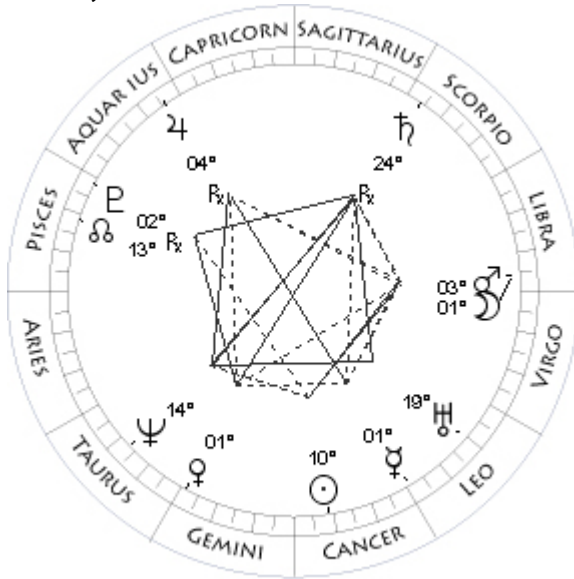

Jul 1, 2044

Aug 1, 2044

Jul 1, 2044

Mo|01Li52 - 1°38	Ea|10Cp18 - 0°00
Su|10Cn18 - 0°00	Me|09Li02 + 1°38
Me|01Le32 + 1°38	Ve|02Aq07 - 4°01
Ve|01Ge56 - 4°01	Ma|13Sc07 + 0°16
Ma|03Li07 + 0°16	Ju|00Aq05 - 0°31
Ju|04Aq48 - 0°31R	Sa|28Sc19 + 2°13
Sa|24Sc06 + 2°13R	Ur|21Le56 + 0°41
Ur|19Le55 + 0°41	Ne|14Ta18 - 1°44
Ne|14Ta18 - 1°44	Pl|02Pi35 -11°34R
Pl|02Pi35 -11°34R	No|14Pi24 - 0°00
No|14Pi24 - 0°00	

Aug 1, 2044

Mo|18Sc33 - 4°48	Ea|09Aq54 - 0°00
Su|09Le54 - 0°00	Me|11Cp25 - 3°53
Me|29Le19 - 3°53R	Ve|21Pi13 - 3°40
Ve|24Ge19 - 3°40	Ma|28Sc44 - 0°17
Ma|20Li07 - 0°17	Ju|02Aq44 - 0°36
Ju|00Aq59 - 0°36R	Sa|29Sc17 + 2°05
Sa|23Sc36 + 2°05	Ur|22Le20 + 0°41
Ur|21Le41 + 0°41	Ne|12Ta52 - 1°46
Ne|14Ta49 - 1°46	Pl|02Pi05 -11°41R
Pl|02Pi05 -11°41R	No|12Pi46 - 0°00
No|12Pi46 - 0°00