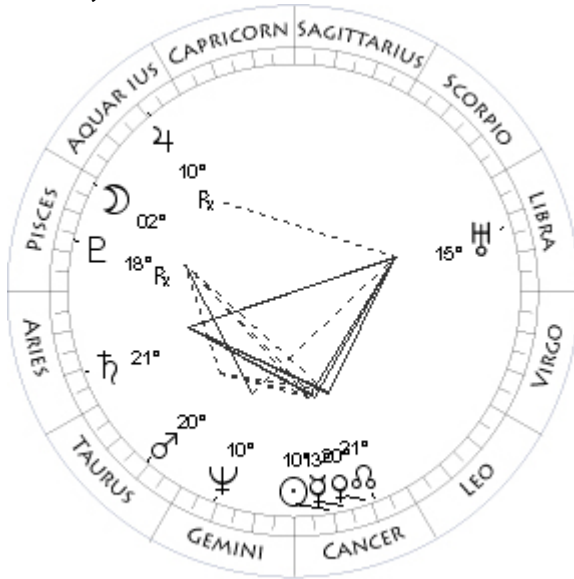

Jul 1, 2056

Aug 1, 2056

Jul 1, 2056

Mo|02Pi38 - 3°28	Ea|10Cp24 - 0°00
Su|10Cn24 - 0°00	Me|24Cn51 + 1°32
Me|13Cn49 + 1°32	Ve|04Le10 + 1°03
Ve|20Cn12 + 1°03	Ma|16Ar39 - 0°47
Ma|20Ta17 - 0°47	Ju|04Aq31 - 0°38
Ju|10Aq10 - 0°38R	Sa|15Ar40 - 2°25
Sa|21Ar45 - 2°25	Ur|18Li30 + 0°38
Ur|15Li20 + 0°38	Ne|09Ge31 - 1°32
Ne|10Ge29 - 1°32	Pl|17Pi25 -14°34
Pl|18Pi29 -14°34R	No|22Cn19 - 0°00
No|22Cn19 - 0°00	

Aug 1, 2056

Mo|18Ar00 - 5°15	Ea|09Aq59 - 0°00
Su|09Le59 - 0°00	Me|28Sc36 - 0°33
Me|06Vi38 - 0°33	Ve|24Vi32 + 1°30
Ve|28Le15 + 1°30	Ma|05Ta11 - 0°24
Ma|11Ge56 - 0°24	Ju|07Aq11 - 0°43
Ju|06Aq29 - 0°43R	Sa|16Ar44 - 2°33
Sa|22Ar39 - 2°33	Ur|18Li54 + 0°37
Ur|16Li00 + 0°37	Ne|09Ge42 - 1°32
Ne|11Ge22 - 1°32	Pl|17Pi32 -14°43
Pl|18Pi08 -14°43R	No|20Cn40 - 0°00
No|20Cn40 - 0°00