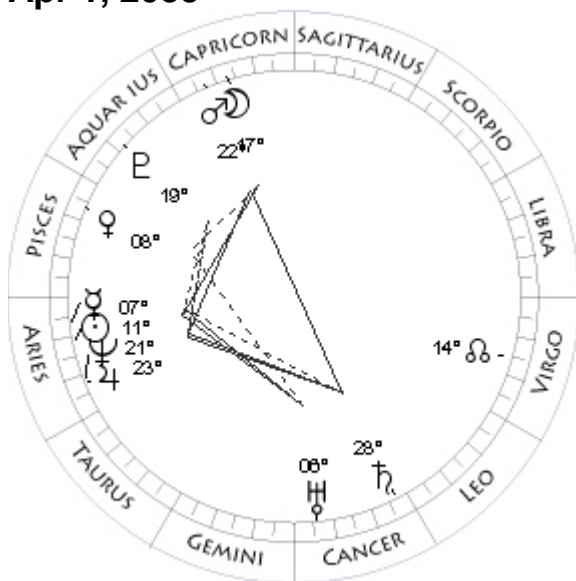

Mar 1, 2035

Apr 1, 2035

Mar 1, 2035

Mo|03Sa54 + 5°12	Ea|10Vi44 - 0°00
Su|10Pi44 - 0°00	Me|12Sa53 - 1°12
Me|15Aq57 - 1°12	Ve|29Sc24 + 0°40
Ve|00Aq47 + 0°40	Ma|25Sc28 - 0°10
Ma|02Cp16 - 0°10	Ju|22Ar42 - 1°06
Ju|16Ar04 - 1°06	Sa|03Le20 + 0°27
Sa|29Cn11 + 0°27R	Ur|09Cn17 + 0°20
Ur|06Cn34 + 0°20R	Ne|21Ar49 - 1°37
Ne|20Ar36 - 1°37	Pl|18Aq29 - 7°51
Pl|18Aq29 - 7°51	No|14Vi59 - 0°00
No|14Vi59 - 0°00	

Apr 1, 2035

Mo|17Cp29 + 4°23	Ea|11Li36 - 0°00
Su|11Ar36 - 0°00	Me|24Pi53 - 1°31
Me|07Ar11 - 1°31	Ve|18Cp34 - 0°59
Ve|08Pi01 - 0°59	Ma|11Sa45 - 0°47
Ma|22Cp39 - 0°47	Ju|25Ar33 - 1°03
Ju|23Ar13 - 1°03	Sa|04Le28 + 0°28
Sa|28Cn26 + 0°28	Ur|09Cn39 + 0°20
Ur|06Cn38 + 0°20	Ne|22Ar00 - 1°36
Ne|21Ar40 - 1°36	Pl|19Aq15 - 7°57
Pl|19Aq15 - 7°57	No|13Vi20 - 0°00
No|13Vi20 - 0°00