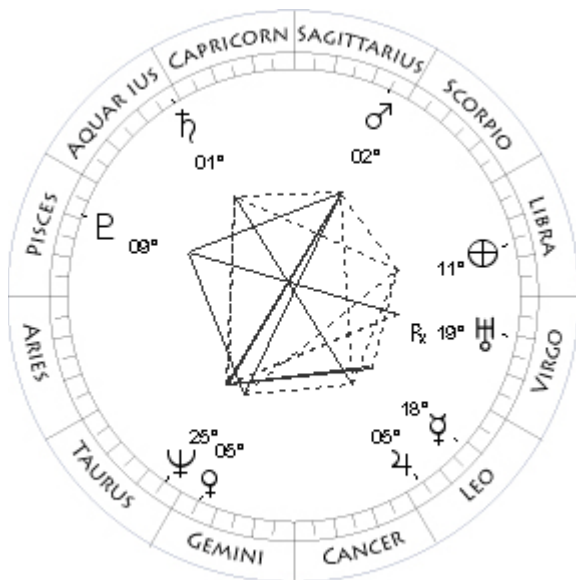

Apr 1, 2050

Mar 1, 2050

Mo|22Ge48 - 2°26	Ea|11Vi06 - 0°00
Su|11Pi06 - 0°00	Me|29Aq33 - 1°59
Me|07Pi49 - 1°59	Ve|16Ar15 - 1°19
Ve|25Pi52 - 1°19	Ma|17Sc10 + 0°06
Ma|25Sa12 + 0°06	Ju|02Le41 + 0°34
Ju|24Cn53 + 0°34R	Sa|01Aq01 - 0°17
Sa|04Aq26 - 0°17	Ur|18Vi36 + 0°49
Ur|19Vi02 + 0°49R	Ne|25Ta22 - 1°42
Ne|23Ta33 - 1°42	Pl|09Pi06 -12°41
Pl|09Pi06 -12°41	Pl|09Pi26 -12°41
No|24Sc51 - 0°00	

Apr 1, 2050

Mo|07Le34 - 5°01	Ea|11Li57 - 0°00
Su|11Ar58 - 0°00	Me|18Le33 + 2°47
Me|00Ta29 + 2°47	Ve|05Ge53 - 0°19
Ve|04Ta14 - 0°19	Ma|14Cp03 - 0°32
Ma|14Cp03 - 0°32	Ju|05Le12 + 0°34
Ju|24Cn33 + 0°34	Sa|01Aq58 - 0°20
Sa|07Aq10 - 0°20	Ur|19Vi00 + 0°48
Ur|17Vi43 + 0°48R	Ne|25Ta34 - 1°41
Ne|24Ta16 - 1°41	Pl|09Pi55 -12°45
Pl|09Pi55 -12°45	Pl|09Pi33 -12°45
No|23Sc12 - 0°00