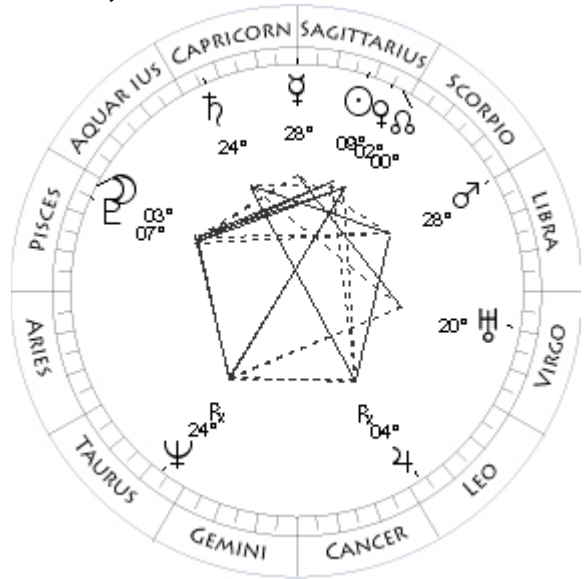

Dec 1, 2049

Nov 1, 2049

Mo|23Cp57 + 4°14	Ea|09Ta30 - 0°00
Su|09Sc31 - 0°00	Me|23Sc12 - 0°10
Me|13Sc49 - 0°10	Ve|05Li18 + 1°25
Ve|25Li13 + 1°25	Ma|21Vi41 + 1°04
Ma|09Li14 + 1°04	Ju|22Cn52 + 0°17
Ju|03Le47 + 0°17	Sa|27Cp22 - 0°08
Sa|21Cp56 - 0°08	Ur|17Vi03 + 0°45
Ur|19Vi26 + 0°45	Ne|24Ta38 - 1°47
Ne|25Ta09 - 1°47R	Pl|09Pi01 -13°03
Pl|07Pi21 -13°03R	No|01Sa12 - 0°00

Dec 1, 2049

Mo|03Pi20 + 5°16	Ea|09Ge44 - 0°00
Su|09Sa44 - 0°00	Me|21Aq58 - 2°25
Me|28Sa54 - 2°25	Ve|23Sc31 + 0°35
Ve|02Sa53 + 0°35	Ma|04Li58 + 0°57
Ma|28Li19 + 0°57	Ju|25Cn20 + 0°22
Ju|04Le10 + 0°22R	Sa|28Cp17 - 0°10
Sa|24Cp19 - 0°10	Ur|17Vi26 + 0°46
Ur|20Vi28 + 0°46	Ne|24Ta49 - 1°47
Ne|24Ta19 - 1°47R	Pl|09Pi07 -12°55
Pl|07Pi18 -12°55	No|29Sc37 - 0°00