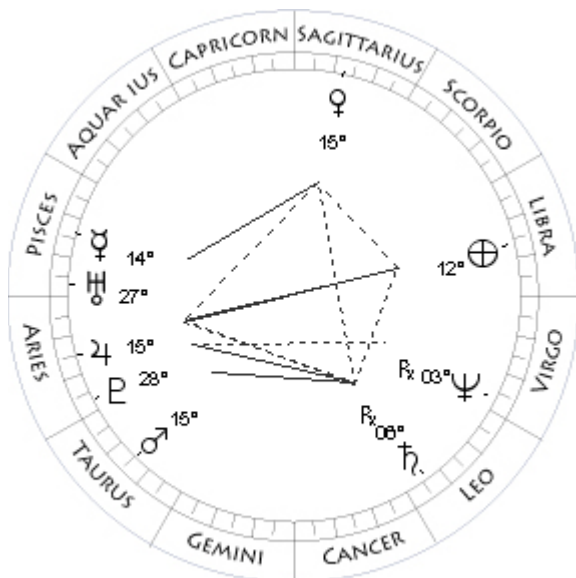

Mar 1, 2024

Apr 1, 2024

Mar 1, 2024

Mo|02Vi26 + 3°44	Ea|11Vi25 - 0°00
Su|11Pi25 - 0°00	Me|06Sa57 - 0°56
Me|15Aq34 - 0°56	Ve|26Li09 + 2°45
Ve|24Cp43 + 2°45	Ma|27Ar40 - 0°27
Ma|08Ar56 - 0°27	Ju|13Ar03 - 1°06
Ju|07Ar55 - 1°06	Sa|05Le39 + 0°32
Sa|01Le39 + 0°32R	Ur|27Pi35 - 0°43
Ur|26Pi49 - 0°43	Ne|02Vi32 + 0°37R
Ne|02Vi32 + 0°37R	Ne|02Vi50 + 0°37
Pl|28Ar09 -16°53	Pl|28Ar13 -16°53
No|13Cn49 - 0°00	

Apr 1, 2024

Mo|17Li57 + 4°58	Ea|12Li18 - 0°00
Su|12Ar17 - 0°00	Me|14Pi48 - 1°46
Me|04Ar54 - 1°46	Ve|15Sa41 + 0°05
Ve|28Aq22 + 0°05	Ma|15Ta44 - 0°06
Ma|02Ta14 - 0°06	Ju|15Ar53 - 1°05
Ju|15Ar17 - 1°05	Sa|06Le47 + 0°33
Sa|00Le48 + 0°33R	Ur|27Pi55 - 0°43
Ur|28Pi35 - 0°43	Ne|03Vi01 + 0°37
Ne|01Vi47 + 0°37R	Ne|03Vi01 + 0°37
Pl|28Ar47 -16°47	Pl|28Ar18 -16°47
No|12Cn11 - 0°00