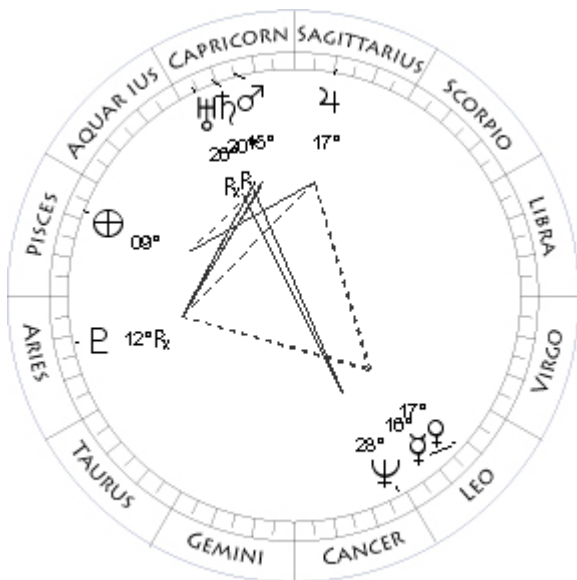

Oct 1, 2078

Sep 1, 2078

Mo|10Cn27 + 4°18	Ea|09Pi29 - 0°00
Su|09Vi29 - 0°00	Me|16Le56 + 1°46
Me|03Vi58 + 1°46	Ve|17Le07 + 1°15
Ve|00Vi13 + 1°15	Ma|15Cp30 - 1°52
Ma|01Sa07 - 1°52	Ju|17Sa47 + 0°31
Ju|06Sa50 + 0°31	Sa|20Cp53 + 0°09
Sa|16Cp16 + 0°09R	Ur|26Cp01 - 0°32
Ur|23Cp55 - 0°32R	Ne|28Cn48 - 0°25
Ne|00Le01 - 0°25	Pl|12Ar30 -17°23
Pl|13Ar36 -17°23R	No|13Ta33 - 0°00

Oct 1, 2078

Mo|17Le23 + 5°10	Ea|08Ar44 - 0°00
Su|08Li44 - 0°00	Me|06Sa48 - 0°45
Me|26Li15 - 0°45	Ve|05Li48 + 1°21
Ve|07Li30 + 1°21	Ma|03Aq41 - 1°52
Ma|20Sa49 - 1°52	Ju|20Sa10 + 0°26
Ju|10Sa35 + 0°26	Sa|21Cp48 + 0°07
Sa|16Cp07 + 0°07	Ur|26Cp22 - 0°31
Ur|23Cp32 - 0°31R	Ne|28Cn59 - 0°25
Ne|00Le45 - 0°25	Pl|12Ar35 -17°27
Pl|13Ar03 -17°27R	No|11Ta57 - 0°00