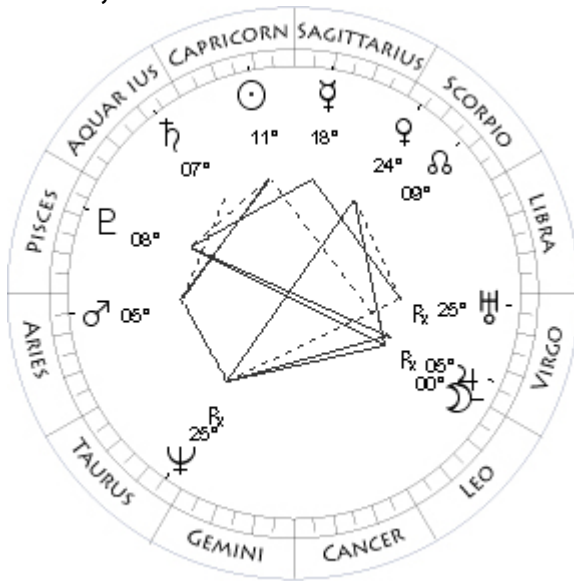

Jan 1, 2051

Feb 1, 2051

Jan 1, 2051

Mo|00Vi53 - 4°44	Ea|11Cn00 - 0°00
Su|11Cp01 - 0°00	Me|08Li29 + 1°44
Me|18Sa39 + 1°44	Ve|27Le21 + 3°13
Ve|24Sc14 + 3°13	Ma|17Ta44 - 0°06
Ma|05Ar48 - 0°06	Ju|27Le03 + 1°04
Ju|05Vi40 + 1°04R	Sa|10Aq24 - 0°39
Sa|07Aq51 - 0°39	Ur|22Vi34 + 0°46
Ur|25Vi32 + 0°46R	Ne|27Ta15 - 1°45
Ne|25Ta55 - 1°45R	Pl|10Pi31 -13°02
Pl|08Pi57 -13°02	No|08Sc39 - 0°00

Feb 1, 2051

Mo|14Li36 - 1°52	Ea|12Le34 - 0°00
Su|12Aq34 - 0°00	Me|11Cp01 - 1°49
Me|02Aq44 - 1°49	Ve|17Li35 + 2°14
Ve|28Sa47 + 2°14	Ma|04Ge45 + 0°29
Ma|25Ar55 + 0°29	Ju|29Le29 + 1°11
Ju|03Vi11 + 1°11R	Sa|11Aq22 - 0°40
Sa|11Aq28 - 0°40	Ur|22Vi58 + 0°48
Ur|25Vi03 + 0°48R	Ne|27Ta26 - 1°43
Ne|25Ta36 - 1°43R	Pl|10Pi38 -12°57
Pl|09Pi36 -12°57	No|07Sc00 - 0°00