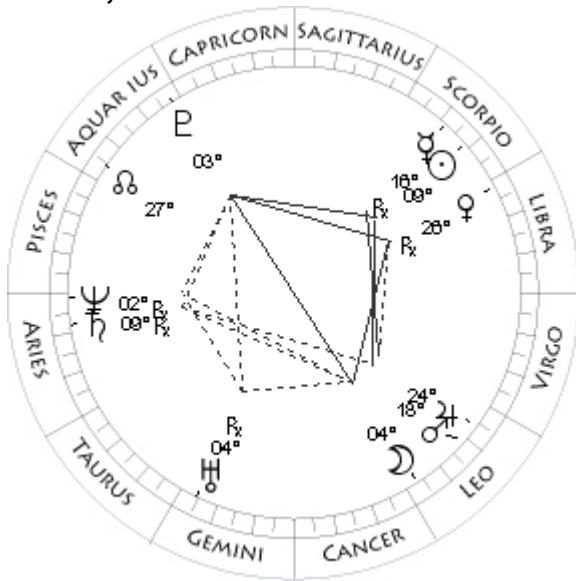

Nov 1, 2026

Dec 1, 2026

Nov 1, 2026

Mo|04Le30 + 1°56	Ea|09Ta05 - 0°00
Su|09Sc05 - 0°00	Me|24Ar33 - 1°24
Me|16Sc05 - 1°24R	Ve|14Ta06 - 4°45
Ve|26Li00 - 4°45R	Ma|11Cn02 + 1°37
Ma|18Le53 + 1°37	Ju|14Le00 + 0°42
Ju|24Le23 + 0°42	Sa|12Ar15 - 2°41
Sa|09Ar14 - 2°41R	Ur|03Ge23 - 0°09
Ur|04Ge39 - 0°09R	Ne|03Ar14 - 1°25
Ne|02Ar06 - 1°25R	Pl|05Aq12 - 4°16
Pl|03Aq02 - 4°16	No|26Aq04 - 0°00

Dec 1, 2026

Mo|12Vi20 - 1°36	Ea|09Ge18 - 0°00
Su|09Sa18 - 0°00	Me|07Li52 + 1°29
Me|22Sc47 + 1°29	Ve|02Cn23 + 1°31
Ve|28Li17 + 1°31	Ma|25Cn04 + 2°20
Ma|02Vi08 + 2°20	Ju|16Le23 + 0°48
Ju|26Le48 + 0°48	Sa|13Ar16 - 2°35
Sa|08Ar00 - 2°35R	Ur|03Ge44 - 0°09
Ur|03Ge26 - 0°09R	Ne|03Ar25 - 1°24
Ne|01Ar41 - 1°24R	Pl|05Aq20 - 4°15
Pl|03Aq29 - 4°15	No|24Aq29 - 0°00