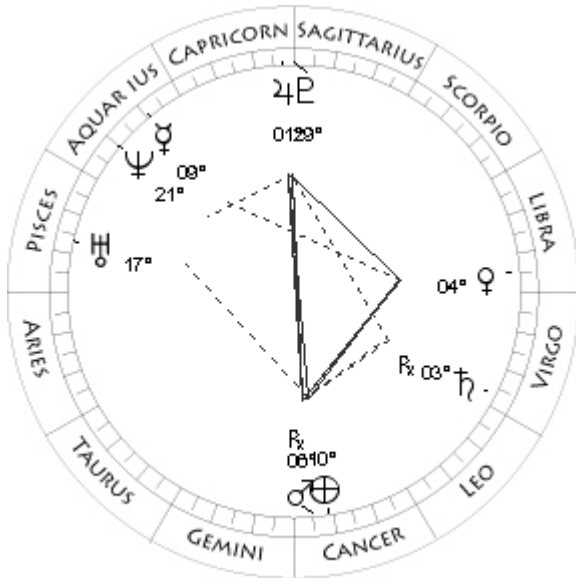

Jan 1, 2008

Feb 1, 2008

Jan 1, 2008

Mo|23Li17 - 4°10	Ea|10Cn26 - 0°00
Su|10Cp26 - 0°00	Me|09Aq40 - 2°09
Me|19Cp06 - 2°09	Ve|04Li09 + 2°01
Ve|02Sa07 + 2°01	Ma|06Cn20 + 3°31
Ma|29Ge41 + 3°31R	Ju|01Cp46 + 0°10
Ju|03Cp08 + 0°10	Sa|03Vi15 + 1°41
Sa|08Vi25 + 1°41R	Ur|17Pi55 - 0°45
Ur|15Pi23 - 0°45	Ne|21Aq30 - 0°17
Ne|20Aq18 - 0°17	Pl|29Sa10 + 6°17
Pl|29Sa10 + 6°17	No|00Pi20 - 0°00

Feb 1, 2008

Mo|06Sa53 - 5°12	Ea|12Le00 - 0°00
Su|12Aq00 - 0°00	Me|17Cn07 + 2°38
Me|22Aq38 + 2°38R	Ve|23Sc59 + 0°43
Ve|10Cp03 + 0°43	Ma|20Cn59 + 3°21
Ma|24Ge05 + 3°21	Ju|04Cp18 + 0°07
Ju|10Cp02 + 0°07	Sa|04Vi21 + 1°48
Sa|06Vi55 + 1°48R	Ur|18Pi15 - 0°44
Ur|16Pi40 - 0°44	Ne|21Aq41 - 0°18
Ne|21Aq23 - 0°18	Pl|29Sa21 + 6°17
Pl|00Cp12 + 6°17	No|28Aq42 - 0°00