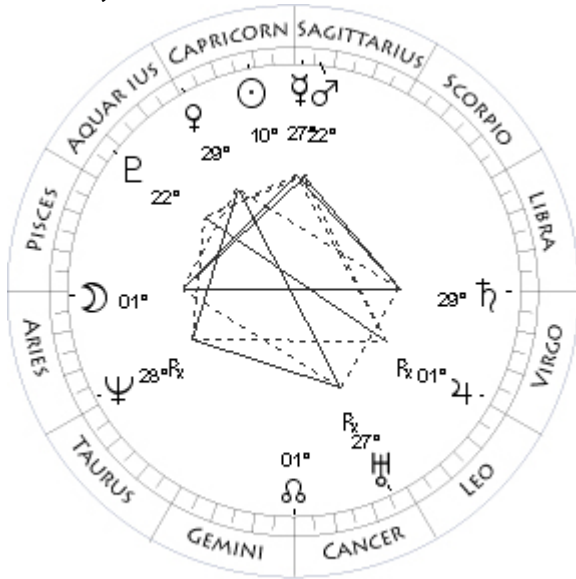

Jan 1, 2039

Feb 1, 2039

Jan 1, 2039

Mo|01Ar44 - 5°17	Ea|10Cn55 - 0°00
Su|10Cp55 - 0°00	Me|27Sc39 - 0°22
Me|27Sa29 - 0°22	Ve|24Aq40 - 1°26
Ve|29Cp21 - 1°26	Ma|10Sa11 - 0°24
Ma|22Sa16 - 0°24	Ju|22Le58 + 1°00
Ju|01Vi05 + 1°00R	Sa|23Vi23 + 2°12
Sa|29Vi14 + 2°12	Ur|26Cn33 + 0°33
Ur|27Cn24 + 0°33R	Ne|00Ta24 - 1°45
Ne|28Ar36 - 1°45R	Pl|24Aq09 - 9°21
Pl|22Aq36 - 9°21	No|00Cn44 - 0°00

Feb 1, 2039

Mo|15Ta44 - 3°39	Ea|12Le29 - 0°00
Su|12Aq28 - 0°00	Me|01Pi39 - 1°58
Me|17Aq53 - 1°58	Ve|13Ar54 - 1°29
Ve|08Pi01 - 1°29	Ma|27Sa17 - 0°44
Ma|15Cp14 - 0°44	Ju|25Le24 + 1°07
Ju|28Le16 + 1°07R	Sa|24Vi27 + 2°20
Sa|28Vi46 + 2°20R	Ur|26Cn56 + 0°33
Ur|26Cn05 + 0°33R	Ne|00Ta36 - 1°43
Ne|28Ar45 - 1°43	Pl|24Aq16 - 9°19
Pl|23Aq26 - 9°19	No|29Ge06 - 0°00