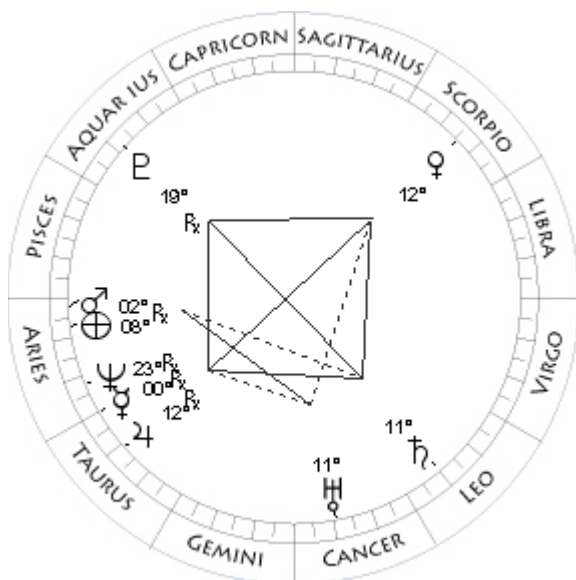

Oct 1, 2035

Sep 1, 2035

Mo|01Vi11 - 0°24	Ea|08Pi54 - 0°00
Su|08Vi54 - 0°00	Me|05Cp11 - 2°35
Me|05Li59 - 2°35	Ve|23Vi57 + 1°25
Ve|15Vi09 + 1°25	Ma|13Pi45 - 6°02
Ma|26Pi32 - 6°02R	Ju|09Ta30 - 1°15
Ju|20Ta37 - 1°15	Sa|10Le06 + 0°38
Sa|12Le53 + 0°38	Ur|11Cn31 + 0°21
Ur|14Cn02 + 0°21	Ne|22Ar57 - 1°43
Ne|24Ar19 - 1°43R	Pl|19Aq13 - 8°27
Pl|18Aq06 - 8°27R	No|05Vi14 - 0°00

Oct 1, 2035

Mo|07Li34 + 2°47	Ea|08Ar09 - 0°00
Su|08Li09 - 0°00	Me|00Ta59 - 0°59
Me|27Vi58 - 0°59R	Ve|12Sc19 + 0°51
Ve|22Li23 + 0°51	Ma|02Ar39 - 4°38
Ma|19Pi03 - 4°38R	Ju|12Ta13 - 1°19
Ju|19Ta55 - 1°19R	Sa|11Le11 + 0°42
Sa|16Le09 + 0°42	Ur|11Cn53 + 0°22
Ur|14Cn54 + 0°22	Ne|23Ar08 - 1°44
Ne|23Ar38 - 1°44R	Pl|19Aq21 - 8°25
Pl|17Aq36 - 8°25R	No|03Vi39 - 0°00