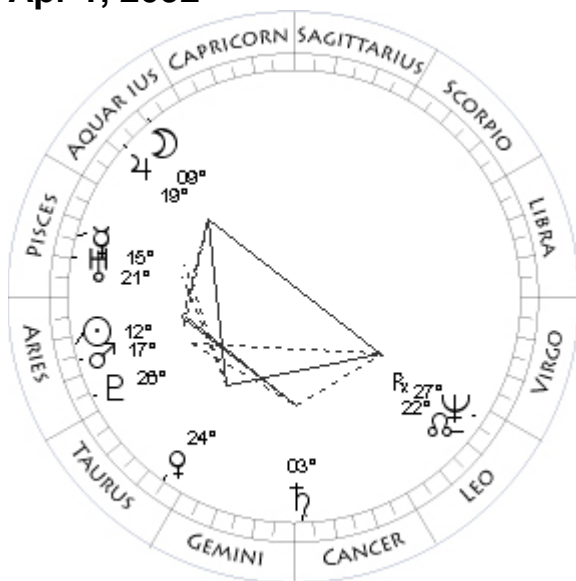

Mar 1, 2092

Apr 1, 2092

Mar 1, 2092

Mo|18Sa00 + 4°47	
Su|11Pi54 - 0°00	Ea|11Vi55 - 0°00
Me|15Pi05 + 3°42R	Me|06Vi07 + 3°42
Ve|28Ar18 + 2°05	Ve|25Cn31 + 2°05
Ma|23Pi14 - 0°50	Ma|01Ar17 - 0°50
Ju|12Aq57 - 0°29	Ju|07Aq33 - 0°29
Sa|02Cn37 - 0°43R	Sa|08Cn31 - 0°43
Ur|19Pi22 - 0°44	Ur|19Pi44 - 0°44
Ne|28Le01 + 0°30R	Ne|28Le28 + 0°30
Pl|26Ar09 -16°56	Pl|26Ar15 -16°56
No|22Le29 - 0°00	

Apr 1, 2092

Mo|09Aq43 + 1°07	
Su|12Ar46 - 0°00	Ea|12Li47 - 0°00
Me|15Pi06 - 1°48	Me|19Sa59 - 1°48
Ve|24Ta55 + 5°01	Ve|15Vi52 + 5°01
Ma|17Ar15 - 0°33	Ma|20Ar25 - 0°33
Ju|19Aq19 - 0°34	Ju|10Aq14 - 0°34
Sa|03Cn24 - 0°37	Sa|09Cn41 - 0°37
Ur|21Pi07 - 0°44	Ur|20Pi04 - 0°44
Ne|27Le18 + 0°30R	Ne|28Le39 + 0°30
Pl|26Ar48 -16°51	Pl|26Ar20 -16°51
No|20Le50 - 0°00