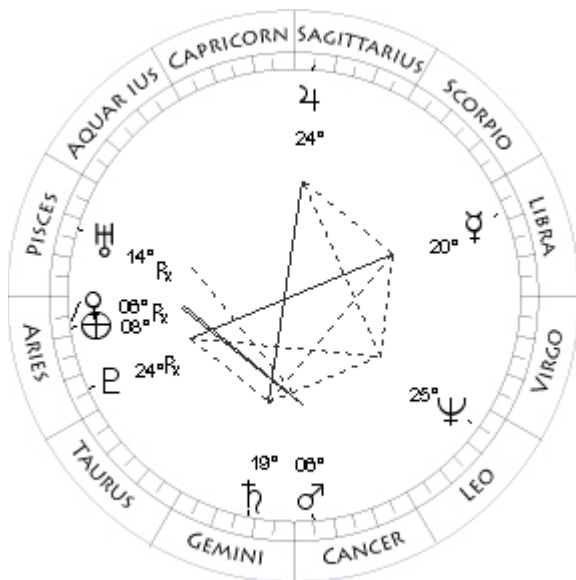

Oct 1, 2090

Sep 1, 2090

Mo|15Sa20 + 5°16	Ea|09Pi35 - 0°00
Su|09Vi35 - 0°00	Me|13Ta19 - 0°16
Me|21Le26 - 0°16	Ve|19Aq16 - 5°15
Ve|17Li14 - 5°15	Ma|21Ge09 + 0°44
Ma|20Cn40 + 0°44	Ju|22Sa00 + 0°27
Ju|11Sa01 + 0°27	Sa|18Ge05 - 1°26
Sa|24Ge18 - 1°26	Ur|13Pi52 - 0°49
Ur|14Pi05 - 0°49R	Ne|25Le39 + 0°22
Ne|25Le39 + 0°22	Pl|24Ar46 -17°29
Pl|26Ar26 -17°29R	No|21Vi27 - 0°00
No|21Vi27 - 0°00	

Oct 1, 2090

Mo|20Cp17 + 4°36	Ea|08Ar50 - 0°00
Su|08Li50 - 0°00	Me|20Li09 + 1°01
Me|12Li08 + 1°01	Ve|06Ar52 - 8°18
Ve|13Li57 - 8°18R	Ma|06Cn02 + 1°09
Ma|09Le11 + 1°09	Ju|24Sa25 + 0°22
Ju|14Sa28 + 0°22	Sa|19Ge12 - 1°29
Sa|25Ge24 - 1°29	Ur|14Pi11 - 0°48
Ur|12Pi56 - 0°48R	Ne|25Le22 + 0°23
Ne|26Le39 + 0°23	Pl|24Ar51 -17°34
Pl|25Ar57 -17°34R	No|19Vi51 - 0°00
No|19Vi51 - 0°00