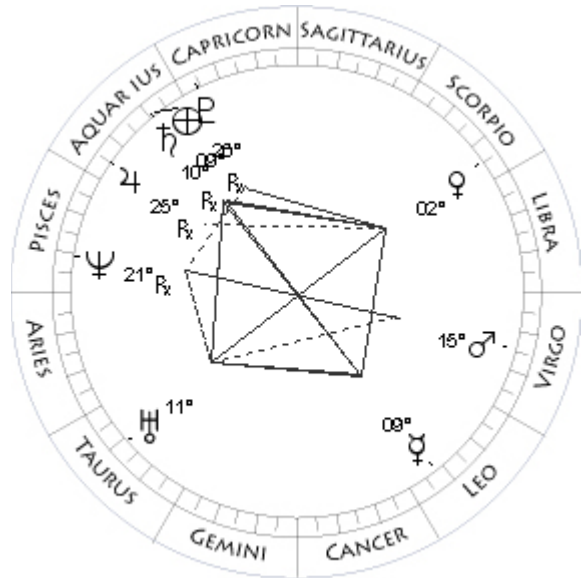

Jul 1, 2021

Aug 1, 2021

Jul 1, 2021

Mo|05Ar31 - 4°44	
Su|09Cn53 - 0°00	Ea|09Cp53 - 0°00
Me|19Ge02 - 3°39	Me|22Aq55 - 3°39
Ve|05Le14 + 1°38	Ve|12Vi36 + 1°38
Ma|12Le20 + 1°15	Ma|01Vi28 + 1°15
Ju|02Pi00 - 1°01R	Ju|22Aq50 - 1°01
Sa|12Aq21 - 0°43R	Sa|09Aq12 - 0°43
Ur|13Ta50 - 0°25	Ur|11Ta23 - 0°25
Ne|23Pi13 - 1°08R	Ne|21Pi21 - 1°08
Pl|25Cp52 - 1°33R	Pl|25Cp55 - 1°33
No|09Ge16 - 0°00	

Aug 1, 2021

Mo|19Ta47 - 1°41	
Su|09Le28 - 0°00	Ea|09Aq28 - 0°00
Me|09Le22 + 1°41	Me|09Le06 + 1°41
Ve|12Vi33 + 1°18	Ve|02Sc42 + 1°18
Ma|01Vi40 + 1°05	Ma|15Vi00 + 1°05
Ju|29Aq33 - 1°08R	Ju|25Aq35 - 1°08
Sa|10Aq14 - 0°47R	Sa|10Aq10 - 0°47
Ur|14Ta39 - 0°25	Ur|11Ta44 - 0°25
Ne|22Pi52 - 1°09R	Ne|21Pi32 - 1°09
Pl|25Cp08 - 1°35R	Pl|26Cp04 - 1°35
No|07Ge38 - 0°00