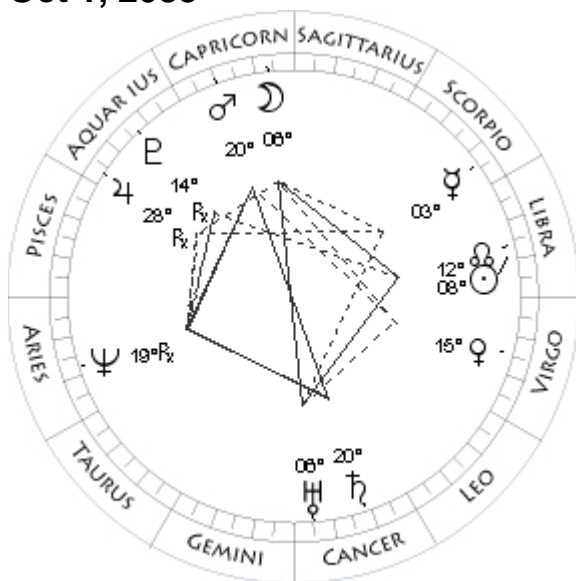

Oct 1, 2033

Sep 1, 2033

Mo|02Sa33 + 4°00	Ea|09Pi23 - 0°00
Su|09Vi23 - 0°00	Me|18Li21 + 1°05
Me|20Vi25 + 1°05	Ve|23Ge15 + 0°12
Ve|08Le47 + 0°12	Ma|16Aq29 - 4°15
Ma|05Cp55 - 4°15	Ju|03Pi00 - 1°17
Ju|01Pi24 - 1°17R	Sa|13Cn03 - 0°26
Sa|18Cn04 - 0°26	Ur|02Cn41 + 0°15
Ur|05Cn25 + 0°15	Ne|18Ar28 - 1°40
Ne|19Ar44 - 1°40R	Pl|16Aq11 - 7°36
Pl|14Aq58 - 7°36R	No|13Li54 - 0°00

Oct 1, 2033

Mo|06Cp22 + 5°16	Ea|08Ar38 - 0°00
Su|08Li38 - 0°00	Me|15Cp57 - 2°33
Me|03Sc58 - 2°33	Ve|11Le52 + 1°19
Ve|15Vi21 + 1°19	Ma|05Pi28 - 3°11
Ma|20Cp13 - 3°11	Ju|05Pi42 - 1°16
Ju|28Aq15 - 1°16R	Sa|14Cn10 - 0°25
Ju|28Aq15 - 1°16R	Ur|03Cn02 + 0°15
Sa|20Cn24 - 0°25	Ne|18Ar39 - 1°41
Sa|20Cn24 - 0°25	Pl|16Aq18 - 7°34
Ur|06Cn04 + 0°15	No|12Li18 - 0°00