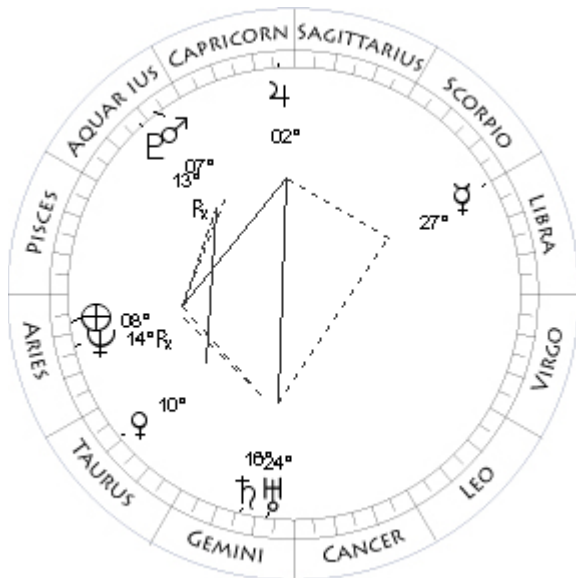

Oct 1, 2031

Sep 1, 2031

Mo|10Pi23 + 4°46	Ea|08Pi52 - 0°00
Su|08Vi53 - 0°00	Me|27Ta28 + 0°20
Me|21Le04 + 0°20	Ve|22Pi10 - 7°04
Ve|10Le01 - 7°04R	Ma|19Cp21 - 2°06
Ma|04Sa15 - 2°06	Ju|00Cp26 + 0°15
Ju|19Sa33 + 0°15	Sa|15Ge45 - 1°30
Sa|22Ge00 - 1°30	Ur|23Ge57 + 0°08
Ur|26Ge51 + 0°08	Ne|14Ar00 - 1°36
Ne|15Ar09 - 1°36R	Pl|13Aq03 - 6°43
Pl|11Aq45 - 6°43R	No|22Sc36 - 0°00

Oct 1, 2031

Mo|17Ar16 + 2°46	Ea|08Ar07 - 0°00
Su|08Li07 - 0°00	Me|27Li38 + 0°46
Me|13Li55 + 0°46	Ve|10Ta00 - 2°43
Ve|23Le32 - 2°43	Ma|07Aq42 - 2°01
Ma|23Sa42 - 2°01	Ju|02Cp53 + 0°11
Ju|22Sa18 + 0°11	Sa|16Ge52 - 1°33
Sa|23Ge01 - 1°33	Ur|24Ge19 + 0°08
Ur|27Ge16 + 0°08	Ne|14Ar11 - 1°37
Ne|14Ar24 - 1°37R	Pl|13Aq11 - 6°41
Pl|11Aq17 - 6°41R	No|21Sc01 - 0°00