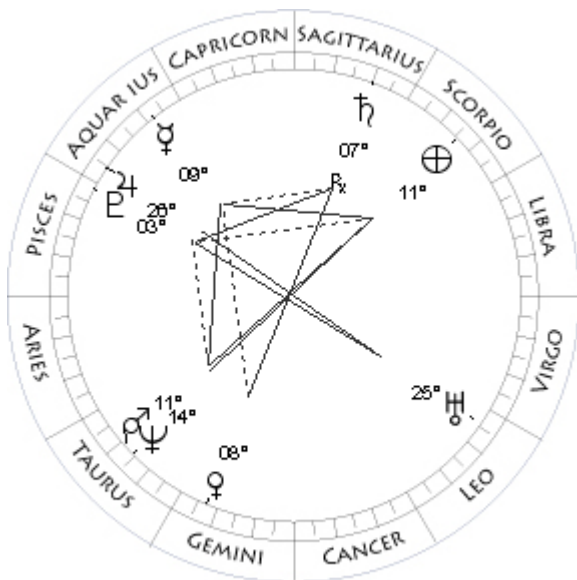

Jun 1, 2045

May 1, 2045

Mo|14Sc41 - 4°52	Ea|11Sc32 - 0°00
Su|11Ta32 - 0°00	Me|09Aq25 - 2°43
Me|18Ar29 - 2°43	Ve|08Ge24 - 0°13
Ve|22Ta42 - 0°13	Ma|11Ta46 - 0°09
Ma|11Ta46 - 0°09	Ju|26Aq33 - 0°52
Ju|06Pi58 - 0°52	Sa|07Sa38 + 1°59
Sa|10Sa26 + 1°59R	Ur|25Le50 + 0°45
Ur|22Le45 + 0°45	Ne|14Ta27 - 1°42
Ne|14Ta27 - 1°42	Pl|03Pi55 - 11°32
Pl|03Pi55 - 11°32	No|28Aq19 - 0°00
No|28Aq19 - 0°00	

Jun 1, 2045

Mo|01Cp41 - 4°04	Ea|11Sa25 - 0°00
Su|11Ge25 - 0°00	Me|16Cn10 + 1°26
Me|19Ge23 + 1°26	Ve|28Cn31 + 1°01
Ve|00Cn42 + 1°01	Ma|04Ge10 + 0°11
Ma|04Ge10 + 0°11	Ju|29Aq18 - 1°00
Ju|10Pi57 - 1°00	Sa|08Sa16 + 1°58R
Sa|08Sa16 + 1°58R	Ur|26Le14 + 0°43
Ur|23Le13 + 0°43	Ne|15Ta35 - 1°43
Ne|15Ta35 - 1°43	Pl|04Pi08 - 11°42
Pl|04Pi08 - 11°42	No|26Aq40 - 0°00
No|26Aq40 - 0°00