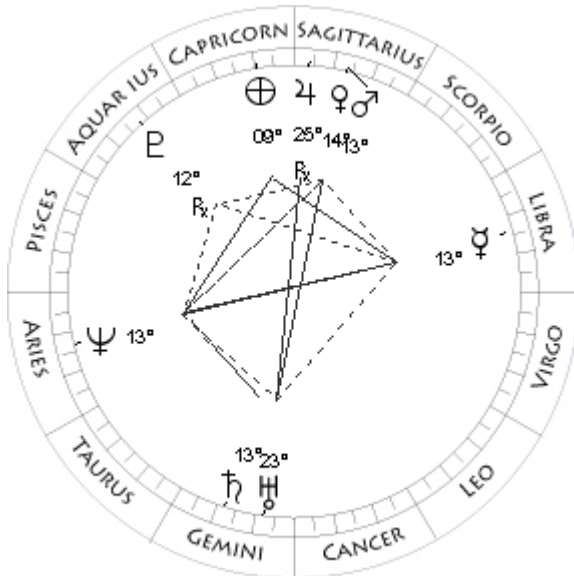

Aug 1, 2031

Jul 1, 2031

Mo|23Sc29 - 0°21	Ea|09Cp29 - 0°00
Su|09Cn30 - 0°00	Me|13Li47 + 1°32
Me|01Le48 + 1°32	Ve|14Sa00 + 0°16
Ve|20Le20 + 0°16	Ma|13Sa51 - 1°33
Ma|06Sc29 - 1°33	Ju|25Sa24 + 0°26
Ju|22Sa07 + 0°26R	Sa|13Ge26 - 1°28
Sa|16Ge01 - 1°28	Ur|23Ge13 + 0°07
Ur|24Ge02 + 0°07	Ne|13Ar37 - 1°33
Ne|15Ar34 - 1°33	Pl|12Aq47 - 6°38
Pl|13Aq06 - 6°38R	No|25Sc53 - 0°00
No|25Sc53 - 0°00	

Aug 1, 2031

Mo|16Cp38 + 3°56	Ea|09Aq04 - 0°00
Su|09Le05 - 0°00	Me|15Cp07 - 4°12
Me|25Le59 - 4°12R	Ve|03Aq04 - 5°54
Ve|23Le43 - 5°54R	Ma|01Cp09 - 1°58
Ma|17Sc28 - 1°58	Ju|27Sa55 + 0°20
Ju|19Sa28 + 0°20R	Sa|14Ge35 - 1°28
Sa|19Ge30 - 1°28	Ur|23Ge35 + 0°07
Ur|25Ge41 + 0°07	Ne|13Ar49 - 1°35
Ne|15Ar36 - 1°35R	Pl|12Aq55 - 6°42
Pl|12Aq26 - 6°42R	No|24Sc15 - 0°00
No|24Sc15 - 0°00