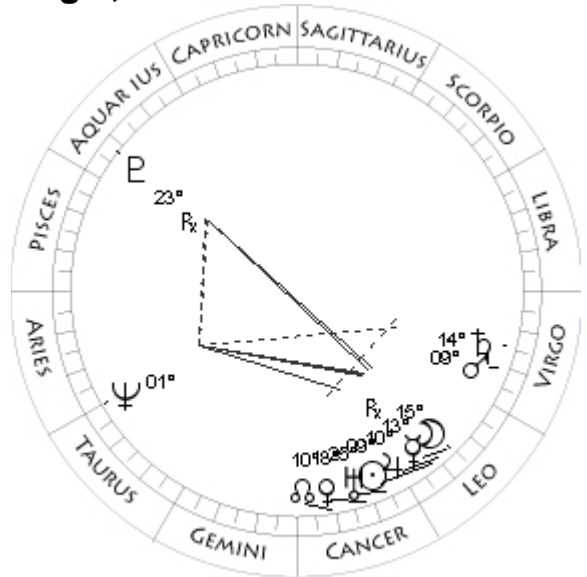

Aug 1, 2038

Jul 1, 2038

Mo|27Ge15 - 1°12	
Su|09Cn47 - 0°00	Ea|09Cp47 - 0°00
Me|05Le03 + 0°51	Me|03Sc43 + 0°51
Ve|11Ge21 - 1°16	Ve|29Ar22 - 1°16
Ma|19Le56 + 1°14	Ma|13Vi08 + 1°14
Ju|03Le51 + 0°31	Ju|08Le21 + 0°31
Sa|11Vi33 + 1°54	Sa|17Vi02 + 1°54
Ur|23Cn31 + 0°29	Ur|24Cn16 + 0°29
Ne|01Ta06 - 1°42	Ne|29Ar17 - 1°42
Pl|23Aq56 - 9°31R	Pl|23Aq25 - 9°31
No|10Cn29 - 0°00	

Aug 1, 2038

Mo|15Le21 + 3°00	
Su|09Le22 - 0°00	Ea|09Aq22 - 0°00
Me|13Le51 - 4°57R	Me|03Aq14 - 4°57
Ve|18Cn48 + 0°03	Ve|19Ge07 + 0°03
Ma|09Vi04 + 1°00	Ma|26Vi45 + 1°00
Ju|10Le36 + 0°33	Ju|10Le50 + 0°33
Sa|14Vi32 + 1°51	Sa|18Vi07 + 1°51
Ur|25Cn24 + 0°29	Ur|24Cn39 + 0°29
Ne|01Ta24 - 1°44	Ne|29Ar28 - 1°44
Pl|23Aq21 - 9°37R	Pl|23Aq33 - 9°37
No|08Cn50 - 0°00