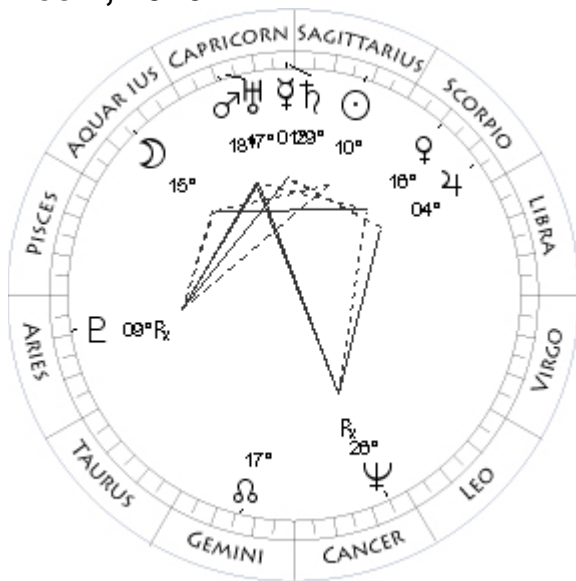

Dec 1, 2076

Nov 1, 2076

Mo|06Cp38 - 1°42	Ea|09Ta58 - 0°00
Su|09Sc57 - 0°00	Me|19Sa51 - 1°12
Me|22Sc26 - 1°12	Ve|25Le23 + 1°39
Ve|09Li39 + 1°39	Ma|26Cp16 - 1°15
Ma|25Sa54 - 1°15	Ju|26Li07 + 1°04
Ju|28Li14 + 1°04	Sa|00Cp45 + 0°56
Sa|26Sa38 + 0°56	Ur|18Cp29 - 0°26
Ur|15Cp49 - 0°26	Ne|24Cn45 - 0°33
Ne|26Cn36 - 0°33R	Pl|10Ar34 -17°18
Pl|10Ar13 -17°18R	No|18Ge58 - 0°00

Dec 1, 2076

Mo|15Aq15 - 4°29	Ea|10Ge11 - 0°00
Su|10Sa11 - 0°00	Me|01Ar38 - 2°00
Me|01Cp10 - 2°00	Ve|14Li02 + 1°27
Ve|16Sc52 + 1°27	Ma|14Aq49 - 1°16
Ma|18Cp38 - 1°16	Ju|28Li23 + 1°05
Ju|04Sc27 + 1°05	Sa|01Cp39 + 0°53
Sa|29Sa46 + 0°53	Ur|18Cp49 - 0°25
Ur|17Cp05 - 0°25	Ne|24Cn56 - 0°33
Ne|26Cn18 - 0°33R	Pl|10Ar39 -17°10
Pl|09Ar50 -17°10R	No|17Ge23 - 0°00