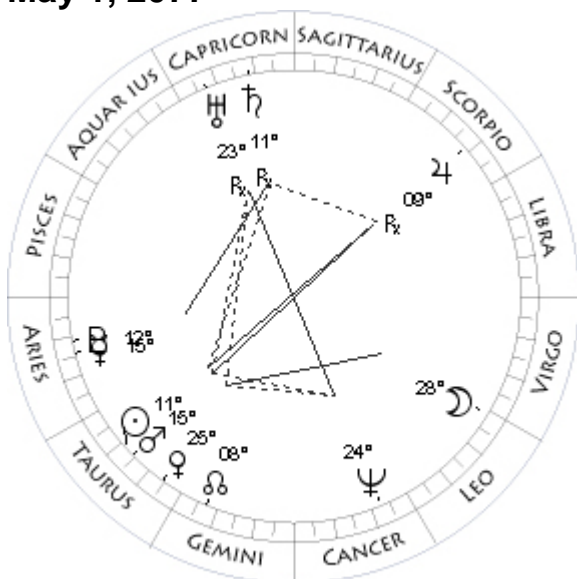

May 1, 2077

Jun 1, 2077

May 1, 2077

Mo|28Le33 + 5°09	Ea|11Sc47 - 0°00
Su|11Ta46 - 0°00	Me|03Cp53 - 2°48
Me|15Ar08 - 2°48	Ve|14Ge35 - 0°04
Ve|25Ta23 - 0°04	Ma|17Ta40 - 0°03
Ma|15Ta15 - 0°03	Ju|09Sc51 + 1°24
Ju|09Sc24 + 1°24R	Sa|06Cp11 + 0°49
Sa|11Cp07 + 0°49R	Ur|20Cp32 - 0°28
Ur|23Cp19 - 0°28R	Ne|25Cn51 - 0°30
Ne|24Cn01 - 0°30	Pl|11Ar05 -16°41
Pl|12Ar04 -16°41	
No|09Ge23 - 0°00	

Jun 1, 2077

Mo|12Li20 + 4°21	Ea|11Sa40 - 0°00
Su|11Ge40 - 0°00	Me|03Ta21 - 0°29
Me|02Ge40 - 0°29	Ve|04Le45 + 1°09
Ve|03Cn19 + 1°09	Ma|04Ge43 + 0°17
Ma|07Ge31 + 0°17	Ju|12Sc13 + 1°19
Ju|05Sc57 + 1°19R	Sa|07Cp07 + 0°48
Sa|09Cp50 + 0°48R	Ur|20Cp53 - 0°29
Ur|22Cp50 - 0°29R	Ne|26Cn02 - 0°29
Ne|24Cn43 - 0°29	Pl|11Ar11 -16°49
Pl|12Ar38 -16°49	
No|07Ge45 - 0°00