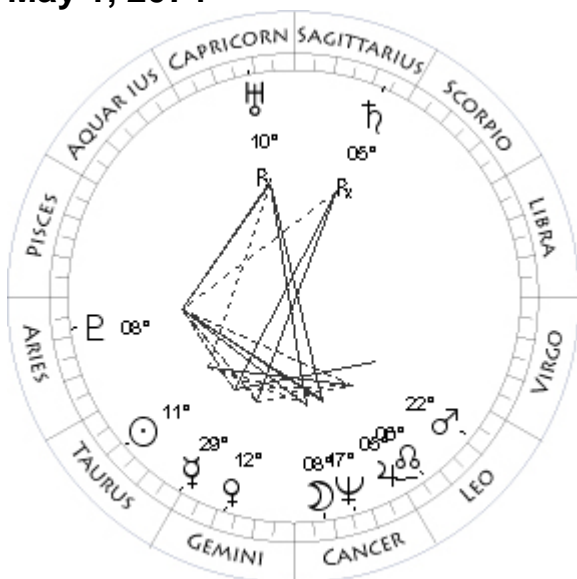

May 1, 2074

Jun 1, 2074

May 1, 2074

Mo|08Cn32 - 2°23	
Su|11Ta30 - 0°00	Ea|11Sc31 - 0°00
Me|29Ta50 + 2°12	Me|13Le52 + 2°12
Ve|12Ge36 + 1°12	Ve|29Cn02 + 1°12
Ma|22Le28 + 2°06	Ma|29Vi13 + 2°06
Ju|05Le10 + 0°44	Ju|16Le01 + 0°44
Sa|05Sa24 + 2°08R	Sa|03Sa04 + 2°08
Ur|10Cp36 - 0°19R	Ur|08Cp03 - 0°19
Ne|17Cn27 - 0°41	Ne|19Cn13 - 0°41
Pl|08Ar50 -16°30	Pl|07Ar53 -16°30
No|07Le25 - 0°00	

Jun 1, 2074

Mo|25Le27 + 1°52	
Su|11Ge24 - 0°00	Ea|11Sa24 - 0°00
Me|14Ge17 - 1°54R	Me|07Sa59 - 1°54
Ve|19Cn17 + 2°06	Ve|19Vi24 + 2°06
Ma|05Vi01 + 1°18	Ma|13Li05 + 1°18
Ju|09Le13 + 0°43	Ju|18Le29 + 0°43
Sa|03Sa10 + 2°07R	Sa|04Sa01 + 2°07
Ur|09Cp49 - 0°20R	Ur|08Cp24 - 0°20
Ne|18Cn14 - 0°41	Ne|19Cn24 - 0°41
Pl|09Ar24 -16°39	Pl|07Ar58 -16°39
No|05Le47 - 0°00