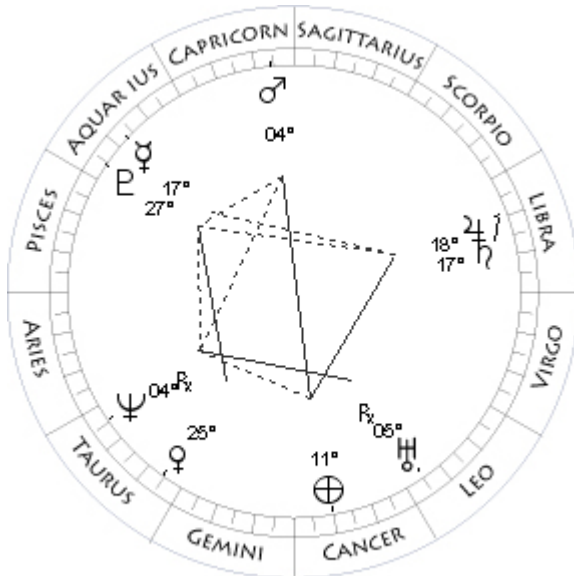

Feb 1, 2041

Jan 1, 2041

Mo|23Sa23 - 2°33	Ea|11Cn27 - 0°00
Su|11Cp27 - 0°00	Me|17Aq45 - 2°10
Me|21Cp56 - 2°10	Ve|25Ta20 - 1°17
Ve|28Aq36 - 1°17	Ma|04Cp46 - 0°47
Ma|07Cp28 - 0°47	Ju|18Li56 + 1°14
Ju|28Li50 + 1°14	Sa|17Li53 + 2°26
Sa|23Li36 + 2°26	Ur|05Le43 + 0°38
Ur|07Le02 + 0°38R	Ne|04Ta53 - 1°46
Ne|03Ta07 - 1°46R	Pl|27Aq01 -10°03
Pl|25Aq27 -10°03	No|22Ta02 - 0°00
No|22Ta02 - 0°00	

Feb 1, 2041

Mo|16Aq44 - 4°59	Ea|13Le00 - 0°00
Su|13Aq00 - 0°00	Me|00Le44 + 3°10
Me|18Aq46 + 3°10R	Ve|15Cn20 + 2°24
Ve|26Pi44 + 2°24	Ma|01Aq16 - 0°59
Ma|01Aq16 - 0°59	Ju|21Li17 + 1°21
Ju|01Sc29 + 1°21	Sa|18Li54 + 2°34
Sa|24Li27 + 2°34	Ur|06Le07 + 0°39
Ur|05Le43 + 0°39R	Ne|05Ta04 - 1°45
Ne|03Ta12 - 1°45	Pl|27Aq09 -10°01
Pl|26Aq16 -10°01	No|20Ta23 - 0°00
No|20Ta23 - 0°00