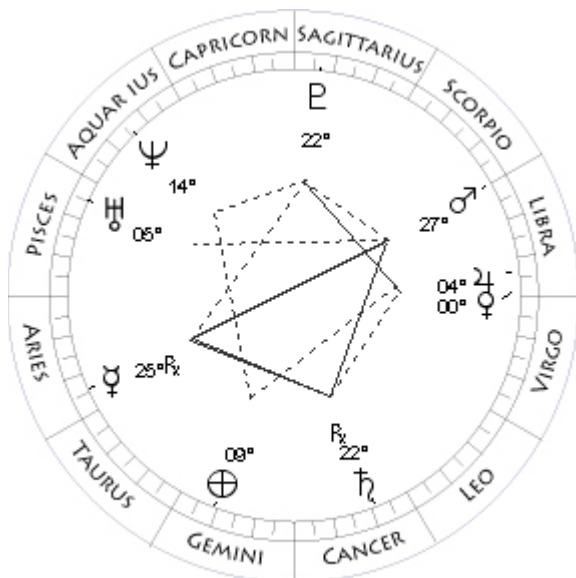

Dec 1, 2004

Nov 1, 2004

Mo|28Ge34 + 4°24	Ea|09Ta25 - 0°00
Su|09Sc25 - 0°00	Me|02Cp07 - 1°42
Me|25Sc30 - 1°42	Ve|11Le21 + 1°36
Ve|04Li13 + 1°36	Ma|14Li01 + 0°41
Ma|23Li35 + 0°41	Ju|02Li24 + 1°07
Ju|07Li52 + 1°07	Sa|21Cn09 - 0°07
Sa|27Cn18 - 0°07	Ur|05Pi31 - 0°47
Ur|02Pi55 - 0°47R	Ne|14Aq32 - 0°05
Ne|12Aq39 - 0°05	Pl|22Sa07 + 8°11
Pl|20Sa35 + 8°11	No|01Ta33 - 0°00

Dec 1, 2004

Mo|00Le34 + 5°10	Ea|09Ge39 - 0°00
Su|09Sa39 - 0°00	Me|25Ar22 - 1°09
Me|26Sa40 - 1°09R	Ve|00Li05 + 1°41
Ve|11Sc04 + 1°41	Ma|27Li54 + 0°27
Ma|13Sc35 + 0°27	Ju|04Li40 + 1°11
Ju|13Li19 + 1°11	Sa|22Cn16 - 0°04
Sa|26Cn51 - 0°04R	Ur|05Pi50 - 0°46
Ur|03Pi02 - 0°46	Ne|14Aq43 - 0°05
Ne|13Aq02 - 0°05	Pl|22Sa19 + 8°05
Pl|21Sa36 + 8°05	No|29Ar58 - 0°00