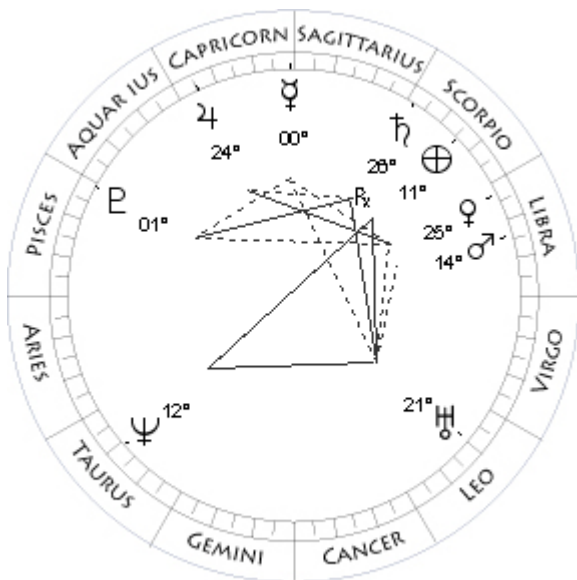

Jun 1, 2044

May 1, 2044

Mo|02Cn42 + 4°57	Ea|11Sc46 - 0°00
Su|11Ta46 - 0°00	Me|00Cp01 - 2°45
Me|15Ar31 - 2°45	Ve|25Li05 + 5°05
Ve|14Ge55 + 5°05	Ma|14Li20 + 2°01
Ma|12Vi07 + 2°01	Ju|24Cp54 - 0°20
Ju|06Aq08 - 0°20	Sa|26Sc27 + 2°19
Sa|28Sc05 + 2°19R	Ur|21Le10 + 0°43
Ur|18Le02 + 0°43	Ne|12Ta19 - 1°42
Ne|12Ta18 - 1°42	Pl|01Pi40 -11°14
Pl|02Pi33 -11°14	No|17Pi38 - 0°00

Jun 1, 2044

Mo|25Le33 + 1°46	Ea|11Sa39 - 0°00
Su|11Ge39 - 0°00	Me|26Ar07 - 0°42
Me|00Ge58 - 0°42	Ve|14Sa37 + 0°22
Ve|04Ge14 + 0°22R	Ma|28Li41 + 0°58
Ma|19Vi55 + 0°58	Ju|27Cp32 - 0°25
Ju|06Aq51 - 0°25R	Sa|27Sc24 + 2°18
Sa|25Sc48 + 2°18R	Ur|21Le33 + 0°42
Ur|18Le39 + 0°42	Ne|12Ta30 - 1°43
Ne|13Ta25 - 1°43	Pl|01Pi47 -11°24
Pl|02Pi46 -11°24R	No|16Pi00 - 0°00