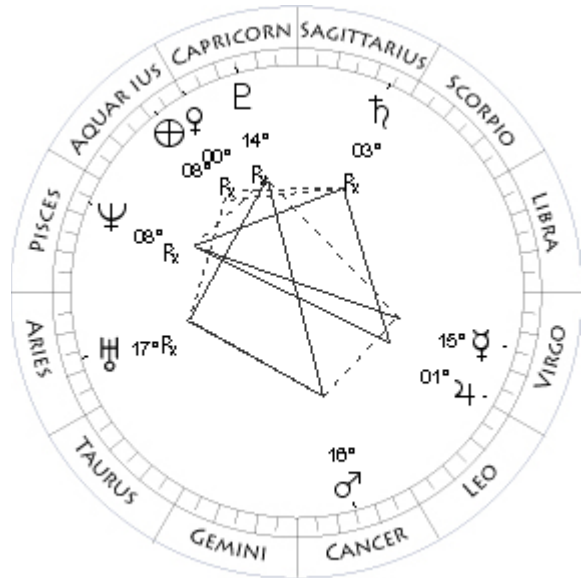

Jul 1, 2015

Aug 1, 2015

Jul 1, 2015

Mo|01Cp36 + 5°00	Ea|09Cp21 - 0°00
Su|09Cn21 - 0°00	Me|22Pi15 - 2°11
Me|18Ge28 - 2°11	Ve|10Sa57 + 0°30
Ve|21Le44 + 0°30	Ma|01Cn39 + 0°45
Ma|04Cn40 + 0°45	Ju|28Le59 + 0°52
Ju|21Le40 + 0°52	Sa|02Sa50 + 2°06
Sa|29Sc04 + 2°06R	Ur|17Ar24 - 0°39
Ur|20Ar16 - 0°39	Ne|08Pi03 - 0°48
Ne|09Pi45 - 0°48R	Pl|14Cp39 + 2°00
Pl|14Cp21 + 2°00R	No|05Li21 - 0°00

Aug 1, 2015

Mo|23Aq26 + 3°13	Ea|08Aq56 - 0°00
Su|08Le56 - 0°00	Me|15Vi22 + 1°44
Me|18Le21 + 1°44	Ve|00Aq02 - 5°20
Ve|29Le46 - 5°20R	Ma|16Cn29 + 0°58
Ma|25Cn09 + 0°58	Ju|01Vi23 + 0°51
Ju|27Le53 + 0°51	Sa|03Sa47 + 1°59
Sa|28Sc17 + 1°59R	Ur|17Ar44 - 0°39
Ur|20Ar30 - 0°39R	Ne|08Pi14 - 0°48
Ne|09Pi13 - 0°48R	Pl|14Cp49 + 1°56
Pl|13Cp36 + 1°56R	No|03Li42 - 0°00