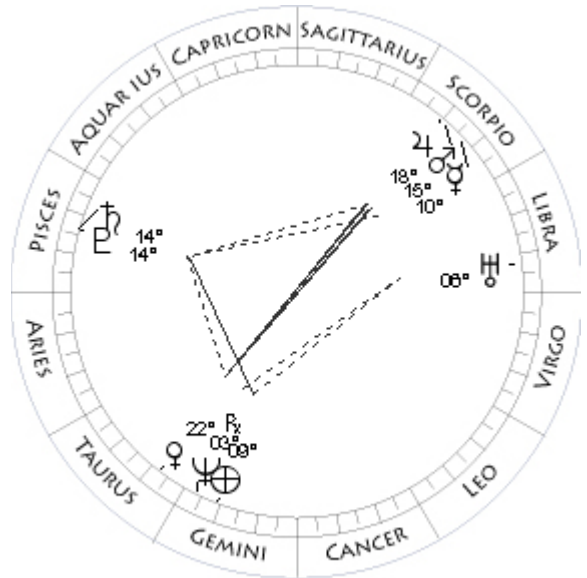

Nov 1, 2053

Dec 1, 2053

Nov 1, 2053

Mo|16Cn37 - 4°22	Ea|09Ta32 - 0°00
Su|09Sc32 - 0°00	Me|21Ge46 + 1°29
Me|24Li26 + 1°29R	Ve|04Ar50 - 4°06
Ve|25Sa42 - 4°06	Ma|01Sc14 + 0°22
Ma|04Sc24 + 0°22	Ju|16Sc01 + 0°54
Ju|15Sc01 + 0°54	Sa|13Pi05 - 1°59
Sa|07Pi54 - 1°59R	Ur|05Li58 + 0°41
Ur|07Li37 + 0°41	Ne|03Ge34 - 1°42
Ne|04Ge22 - 1°42R	Pl|14Pi07 -14°03
Pl|12Pi36 -14°03R	No|13Vi50 - 0°00

Dec 1, 2053

Mo|25Le42 - 1°27	Ea|09Ge45 - 0°00
Su|09Sa45 - 0°00	Me|10Sc03 + 0°21
Me|00Sa40 + 0°21	Ve|22Ta46 - 2°47
Ve|15Cp18 - 2°47	Ma|15Sc46 + 0°05
Ma|25Sc00 + 0°05	Ju|18Sc19 + 0°53
Ju|21Sc34 + 0°53	Sa|14Pi04 - 1°54
Sa|08Pi12 - 1°54	Ur|06Li22 + 0°42
Ur|09Li03 + 0°42	Ne|03Ge45 - 1°42
Ne|03Ge33 - 1°42R	Pl|14Pi13 -13°54
Pl|12Pi30 -13°54	No|12Vi15 - 0°00