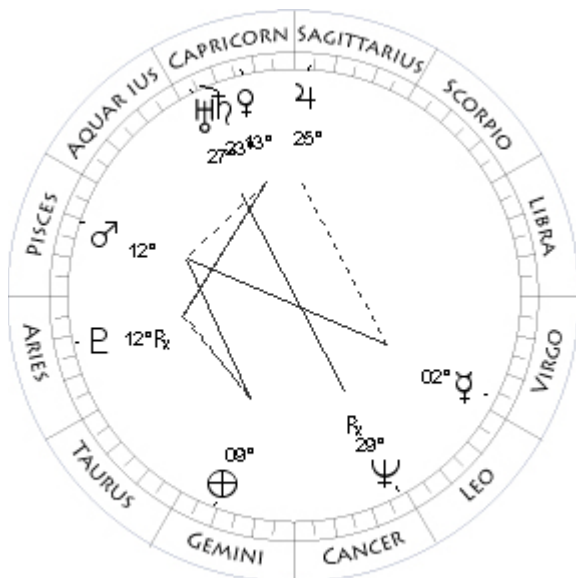

Dec 1, 2078

Nov 1, 2078

Mo|04Li28 + 3°07	Ea|09Ta28 - 0°00
Su|09Sc28 - 0°00	Me|14Pi43 - 2°51
Me|00Sa56 - 2°51R	Ve|25Sc37 + 0°32
Ve|16Sc16 + 0°32	Ma|23Aq04 - 1°42
Ma|13Cp06 - 1°42	Ju|22Sa39 + 0°22
Ju|16Sa13 + 0°22	Sa|22Cp44 + 0°04
Sa|17Cp28 + 0°04	Ur|26Cp42 - 0°31
Ur|23Cp55 - 0°31	Ne|29Cn10 - 0°25
Ne|01Le02 - 0°25	Pl|12Ar41 -17°24
Pl|12Ar27 -17°24R	No|10Ta19 - 0°00

Dec 1, 2078

Mo|07Sc13 + 0°17	Ea|09Ge41 - 0°00
Su|09Sa41 - 0°00	Me|02Vi34 + 2°22
Me|19Sc34 + 2°22	Ve|13Cp14 - 0°39
Ve|23Sa51 - 0°39	Ma|12Pi05 - 1°26
Ma|05Aq45 - 1°26	Ju|25Sa04 + 0°18
Ju|22Sa40 + 0°18	Sa|23Cp39 + 0°02
Sa|20Cp00 + 0°02	Ur|27Cp03 - 0°30
Ur|25Cp00 - 0°30	Ne|29Cn21 - 0°25
Ne|00Le49 - 0°25R	Pl|12Ar46 -17°17
Pl|12Ar03 -17°17R	No|08Ta43 - 0°00