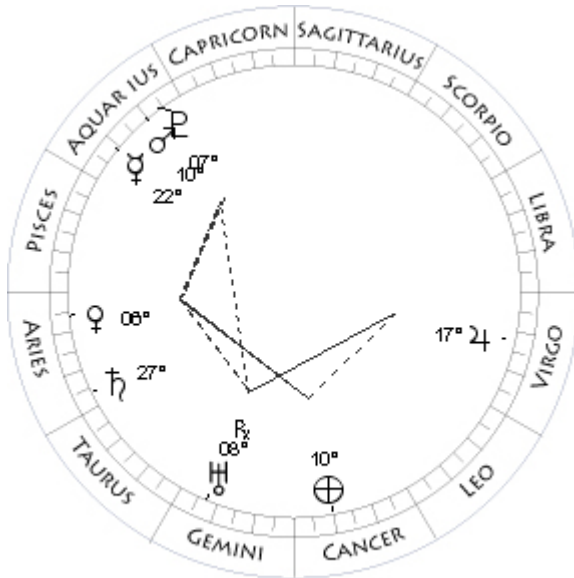

Jan 1, 2028

Feb 1, 2028

Jan 1, 2028

Mo|01Pi31 + 2°34	Ea|10Cn35 - 0°00
Su|10Cp35 - 0°00	Me|22Aq23 - 2°10
Me|22Cp26 - 2°10	Ve|06Ar46 - 1°50
Ve|15Aq38 - 1°50	Ma|10Aq43 - 1°07
Ma|28Cp19 - 1°07	Ju|17Vi09 + 1°16
Ju|27Vi19 + 1°16	Sa|27Ar03 - 2°33
Sa|21Ar05 - 2°33	Ur|08Ge18 - 0°05
Ur|06Ge41 - 0°05R	Ne|05Ar50 - 1°25
Ne|03Ar58 - 1°25	Pl|07Aq08 - 4°44
Pl|05Aq53 - 4°44	No|03Aq30 - 0°00

Feb 1, 2028

Mo|15Ar51 + 5°04	Ea|12Le09 - 0°00
Su|12Aq09 - 0°00	Me|08Le14 + 3°24
Me|14Aq05 + 3°24R	Ve|26Ta19 - 0°48
Ve|23Pi02 - 0°48	Ma|00Pi16 - 1°04
Ma|22Aq45 - 1°04	Ju|19Vi31 + 1°24
Ju|26Vi52 + 1°24R	Sa|28Ar08 - 2°24
Sa|22Ar24 - 2°24	Ur|08Ge39 - 0°05
Ur|05Ge59 - 0°05R	Ne|06Ar01 - 1°24
Ne|04Ar32 - 1°24	Pl|07Aq17 - 4°46
Pl|06Aq51 - 4°46	No|01Aq52 - 0°00