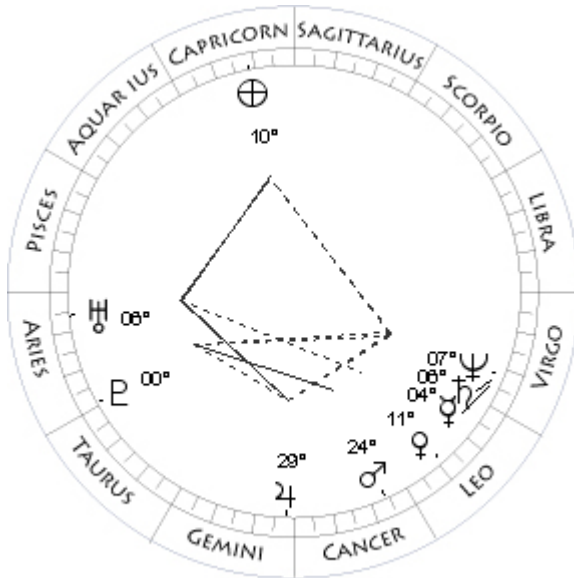

Jul 1, 2006

Aug 1, 2006

Jul 1, 2006

Mo|23Sc45 + 0°35
Su|10Cn43 - 0°00
Me|23Cn36 + 1°54
Ve|23Cn34 + 1°11
Ma|19Cn14 + 1°02
Ju|01Cn18 - 0°14
Sa|01Vi37 + 1°34
Ur|09Ar39 - 0°43
Ne|06Vi20 + 0°44
Pl|02Ta37 -16°54
No|28Ta39 - 0°00

Ea|10Cp43 - 0°00
Me|04Vi00 + 1°54
Ve|11Le57 + 1°11
Ma|24Cn34 + 1°02
Ju|29Ge26 - 0°14
Sa|06Vi29 + 1°34
Ur|06Ar45 - 0°43
Ne|07Vi56 + 0°44
Pl|00Ta30 -16°54

Aug 1, 2006

Mo|08Cp08 - 3°15
Su|10Le18 - 0°00
Me|07Vi00 - 1°59
Ve|01Vi32 + 1°31
Ma|09Le17 + 1°07
Ju|08Cn08 - 0°11
Sa|04Vi58 + 1°33
Ur|09Ar35 - 0°44R
Ne|07Vi15 + 0°44
Pl|02Ta46 -17°05R
No|27Ta01 - 0°00

Ea|10Aq18 - 0°00
Me|18Sa49 - 1°59
Ve|02Li17 + 1°31
Ma|08Le39 + 1°07
Ju|02Cn05 - 0°11
Sa|07Vi35 + 1°33
Ur|07Ar05 - 0°44
Ne|08Vi07 + 0°44
Pl|00Ta35 -17°05