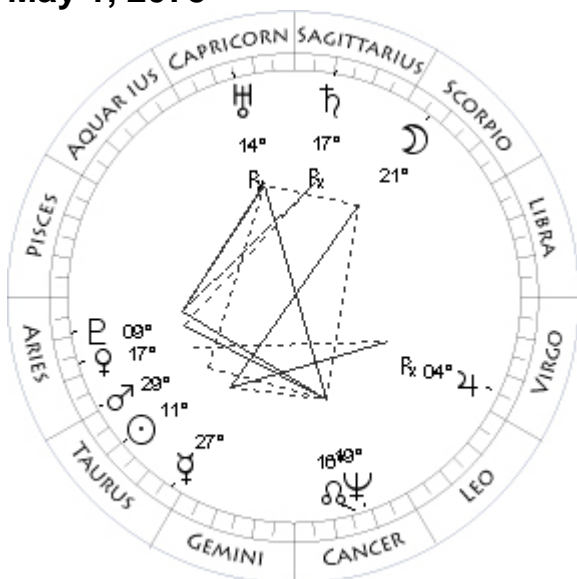

May 1, 2075

Jun 1, 2075

May 1, 2075

Mo|21Sc14 + 4°10	Ea|11Sc17 - 0°00
Su|11Ta16 - 0°00	Me|12Li56 + 2°28
Me|27Ta39 + 2°28	Ve|13Pi39 - 1°37
Ve|17Ar33 - 1°37	Ma|21Ar54 - 0°31
Ma|29Ar56 - 0°31	Ju|14Vi26 + 1°16
Ju|04Vi36 + 1°16R	Sa|14Sa10 + 1°45
Sa|17Sa34 + 1°45R	Ur|12Cp14 - 0°22
Ur|14Cp53 - 0°22R	Ne|21Cn26 - 0°38
Ne|19Cn38 - 0°38	Pl|08Ar57 -16°34
Pl|09Ar55 -16°34	No|18Cn06 - 0°00

Jun 1, 2075

Mo|14Cp53 + 0°00	Ea|11Sa10 - 0°00
Su|11Ge10 - 0°00	Me|14Cp34 - 3°50
Me|19Ta48 - 3°50	Ve|03Ta01 - 1°03
Ve|25Ta24 - 1°03	Ma|10Ta13 - 0°12
Ma|22Ta54 - 0°12	Ju|16Vi49 + 1°11
Ju|06Vi04 + 1°11	Sa|15Sa06 + 1°45
Sa|15Sa32 + 1°45R	Ur|12Cp35 - 0°23
Ur|14Cp12 - 0°23R	Ne|21Cn37 - 0°37
Ne|20Cn23 - 0°37	Pl|09Ar03 -16°43
Pl|10Ar29 -16°43	No|16Cn27 - 0°00