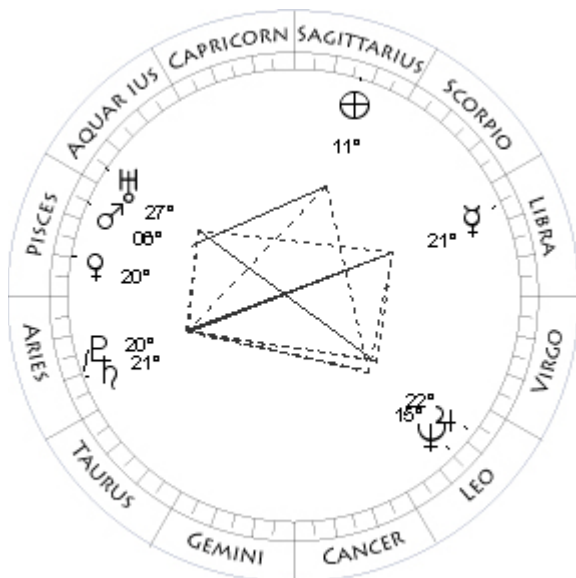

Jun 1, 2086

May 1, 2086

Mo|10Sa56 - 0°15	Ea|11Sc36 - 0°00
Su|11Ta36 - 0°00	Me|10Ta01 - 0°16
Me|11Ta13 - 0°16	Ve|01Aq40 - 1°31
Ve|02Ar30 - 1°31	Ma|16Aq54 - 1°26
Ma|21Pi00 - 1°26	Ju|20Le07 + 0°49
Ju|09Le15 + 0°49	Sa|20Ar43 - 2°15
Sa|22Ar43 - 2°15	Ur|26Aq49 - 0°43
Ur|29Aq34 - 0°43	Ne|15Le40 + 0°05
Ne|13Le45 + 0°05	Pl|20Ar25 -16°55
Pl|21Ar28 -16°55	No|15Sa20 - 0°00
No|15Sa20 - 0°00	

Jun 1, 2086

Mo|00Aq21 + 3°52	Ea|11Sa30 - 0°00
Su|11Ge30 - 0°00	Me|21Li38 + 1°41
Me|04Cn37 + 1°41	Ve|20Pi46 - 1°50
Ve|09Ta09 - 1°50	Ma|06Pi31 - 1°30
Ma|14Ar31 - 1°30	Ju|22Le33 + 0°48
Ju|12Le58 + 0°48	Sa|21Ar47 - 2°19
Sa|26Ar13 - 2°19	Ur|27Aq09 - 0°45
Ur|30Aq00 - 0°45	Ne|15Le51 + 0°06
Ne|14Le09 + 0°06	Pl|20Ar30 -17°01
Pl|22Ar06 -17°01	No|13Sa41 - 0°00
No|13Sa41 - 0°00