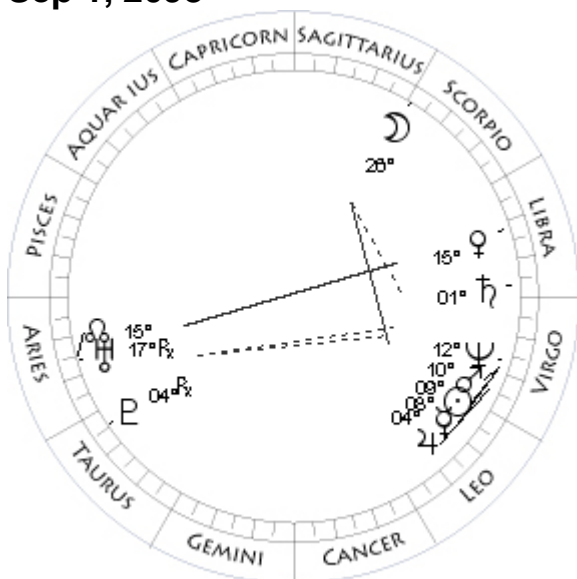

Sep 1, 2098

Oct 1, 2098

Sep 1, 2098

Mo|26Sc49 - 3°27	
Su|09Vi39 - 0°00	Ea|09Pi39 - 0°00
Me|08Vi33 + 1°45	Me|05Vi23 + 1°45
Ve|15Li51 - 5°31	Ve|20Aq47 - 5°31
Ma|10Vi39 + 1°05	Ma|11Vi15 + 1°05
Ju|04Vi45 + 0°52	Ju|03Vi50 + 0°52
Sa|01Li34 + 2°07	Sa|03Li51 + 2°07
Ur|17Ar03 - 0°42R	Ur|15Ar17 - 0°42
Ne|12Vi35 + 0°51	Ne|12Vi40 + 0°51
Pl|04Ta38 -17°08R	Pl|02Ta36 -17°08
No|16Ar43 - 0°00	

Oct 1, 2098

Mo|00Cp29 - 5°07	
Su|08Li53 - 0°00	Ea|08Ar54 - 0°00
Me|29Li03 - 1°12	Me|16Sa52 - 1°12
Ve|10Li11 - 8°16R	Ve|08Ar24 - 8°16
Ma|29Vi51 + 0°58	Ma|24Vi24 + 0°58
Ju|11Vi07 + 0°55	Ju|06Vi09 + 0°55
Sa|05Li14 + 2°07	Sa|04Li51 + 2°07
Ur|15Ar58 - 0°42R	Ur|15Ar37 - 0°42
Ne|13Vi40 + 0°51	Ne|12Vi51 + 0°51
Pl|04Ta13 -17°14R	Pl|02Ta41 -17°14
No|15Ar08 - 0°00