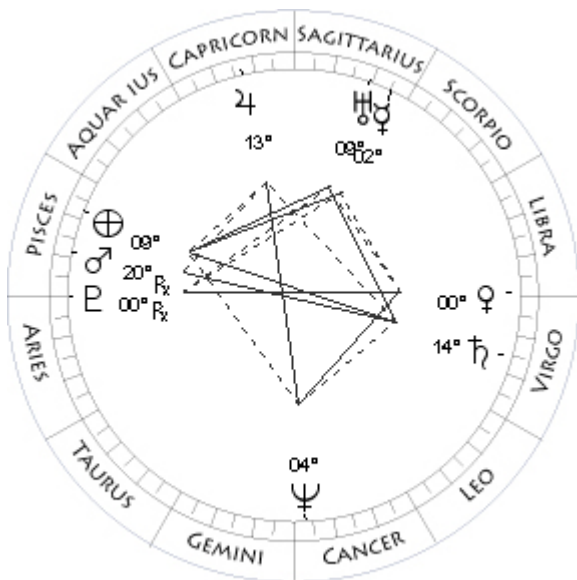

Oct 1, 2067

Sep 1, 2067

Mo|19Ge35 - 0°14	Ea|09Pi09 - 0°00
Su|09Vi10 - 0°00	Me|02Sa43 - 0°40
Me|02Li34 - 0°40	Ve|00Li10 + 1°24
Ve|17Vi53 + 1°24	Ma|16Ar06 - 5°04R
Ma|16Ar06 - 5°04R	Ju|02Cp56 - 0°03
Ju|02Cp56 - 0°03	Sa|13Vi38 + 1°43
Sa|13Vi38 + 1°43	Ur|06Sa21 + 0°04
Ur|06Sa21 + 0°04	Ne|06Cn09 - 1°04
Ne|06Cn09 - 1°04	Pl|01Ar05 -16°32R
Pl|01Ar05 -16°32R	No|16Sa19 - 0°00
No|16Sa19 - 0°00	

Oct 1, 2067

Mo|22Cn09 - 3°08	Ea|08Ar24 - 0°00
Su|08Li24 - 0°00	Me|25Li59 - 3°41R
Me|25Li59 - 3°41R	Ve|25Li04 + 0°44
Ve|25Li04 + 0°44	Ma|10Ar08 - 4°18R
Ma|10Ar08 - 4°18R	Ju|04Cp34 - 0°06
Ju|04Cp34 - 0°06	Sa|17Vi22 + 1°45
Sa|17Vi22 + 1°45	Ur|07Sa11 + 0°04
Ur|07Sa11 + 0°04	Ne|06Cn32 - 1°05
Ne|06Cn32 - 1°05	Pl|00Ar29 -16°34R
Pl|00Ar29 -16°34R	No|14Sa43 - 0°00
No|14Sa43 - 0°00