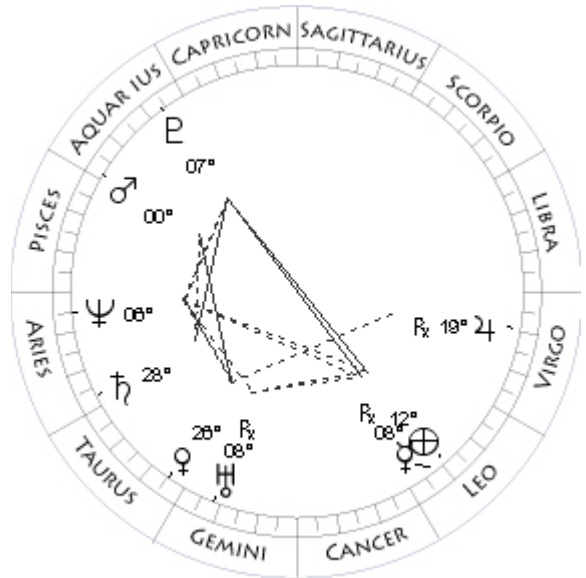

Jan 1, 2028

Feb 1, 2028

Jan 1, 2028

Mo|01Pi31 + 2°34	Ea|10Cn35 - 0°00
Su|10Cp35 - 0°00	Me|22Aq23 - 2°10
Me|22Cp26 - 2°10	Ve|06Ar46 - 1°50
Ve|15Aq38 - 1°50	Ma|10Aq43 - 1°07
Ma|28Cp19 - 1°07	Ju|17Vi09 + 1°16
Ju|27Vi19 + 1°16	Sa|27Ar03 - 2°33
Sa|21Ar05 - 2°33	Ur|08Ge18 - 0°05
Ur|06Ge41 - 0°05R	Ne|05Ar50 - 1°25
Ne|03Ar58 - 1°25	Pl|07Aq08 - 4°44
Pl|05Aq53 - 4°44	No|03Aq30 - 0°00

Feb 1, 2028

Mo|15Ar51 + 5°04	Ea|12Le09 - 0°00
Su|12Aq09 - 0°00	Me|08Le14 + 3°24
Me|14Aq05 + 3°24R	Ve|26Ta19 - 0°48
Ve|23Pi02 - 0°48	Ma|00Pi16 - 1°04
Ma|22Aq45 - 1°04	Ju|19Vi31 + 1°24
Ju|26Vi52 + 1°24R	Sa|28Ar08 - 2°24
Sa|22Ar24 - 2°24	Ur|08Ge39 - 0°05
Ur|05Ge59 - 0°05R	Ne|06Ar01 - 1°24
Ne|04Ar32 - 1°24	Pl|07Aq17 - 4°46
Pl|06Aq51 - 4°46	No|01Aq52 - 0°00