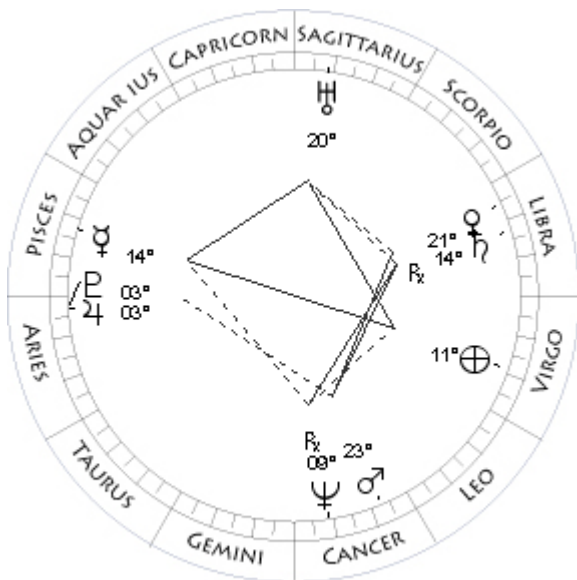

Mar 1, 2070

Apr 1, 2070

Mar 1, 2070

Mo|02Sc11 + 0°32	Ea|11Vi14 - 0°00
Su|11Pi14 - 0°00	Me|14Pi09 - 1°45
Me|12Pi02 - 1°45	Ve|21Li31 + 3°09
Ve|24Cp40 + 3°09	Ma|23Cn36 + 2°14
Ma|16Ge01 + 2°14	Ju|03Ar27 - 1°05
Ju|29Pi48 - 1°05	Sa|14Li59 + 2°41
Sa|18Li35 + 2°41R	Ur|20Sa18 - 0°05
Ur|23Sa12 - 0°05	Ne|09Cn58 - 0°58
Ne|08Cn16 - 0°58R	Pl|03Ar19 -16°07
Pl|02Ar57 -16°07	No|28Li01 - 0°00
No|28Li01 - 0°00	

Apr 1, 2070

Mo|15Sa49 + 4°04	Ea|12Li07 - 0°00
Su|12Ar07 - 0°00	Me|06Vi47 + 3°12
Me|28Ar09 + 3°12	Ve|11Sa07 + 0°18
Ve|27Aq16 + 0°18	Ma|07Le41 + 1°58
Ma|01Cn03 + 1°58	Ju|06Ar18 - 1°05
Ju|07Ar16 - 1°05	Sa|16Li01 + 2°45
Sa|16Li28 + 2°45R	Ur|20Sa40 - 0°05
Ur|23Sa30 - 0°05R	Ne|10Cn09 - 0°57
Ne|08Cn14 - 0°57	Pl|03Ar25 -16°07
Pl|03Ar44 -16°07	No|26Li23 - 0°00
No|26Li23 - 0°00