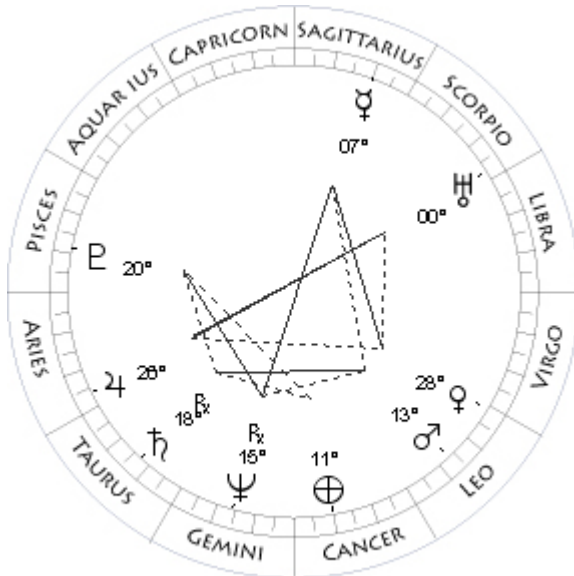

Jan 1, 2059

Feb 1, 2059

Jan 1, 2059

Mo|10Le25 + 4°41	Ea|11Cn04 - 0°00
Su|11Cp04 - 0°00	Me|07Sa51 - 0°45
Me|00Cp33 - 0°45	Ve|28Le54 + 3°10
Ve|24Sc23 + 3°10	Ma|13Le43 + 3°06
Ma|16Vi31 + 3°06	Ju|26Ar39 - 1°18
Ju|15Ar14 - 1°18	Sa|18Ta04 - 2°25
Sa|12Ta49 - 2°25R	Ur|00Sc09 + 0°32
Ur|02Sc59 + 0°32	Ne|15Ge06 - 1°32
Ne|14Ge15 - 1°32R	Pl|20Pi27 -14°47
Pl|19Pi00 -14°47	No|03Ge55 - 0°00

Feb 1, 2059

Mo|24Vi39 + 4°40	Ea|12Le37 - 0°00
Su|12Aq37 - 0°00	Me|16Pi30 - 1°46
Me|21Aq43 - 1°46	Ve|19Li08 + 2°10
Ve|29Sa12 + 2°10	Ma|27Le23 + 4°03
Ma|16Vi51 + 4°03R	Ju|29Ar29 - 1°10
Ju|18Ar59 - 1°10	Sa|19Ta11 - 2°16
Sa|13Ta00 - 2°16	Ur|00Sc33 + 0°32
Ur|03Sc34 + 0°32	Ne|15Ge18 - 1°30
Ne|13Ge40 - 1°30R	Pl|20Pi34 -14°39
Pl|19Pi13 -14°39	No|02Ge16 - 0°00