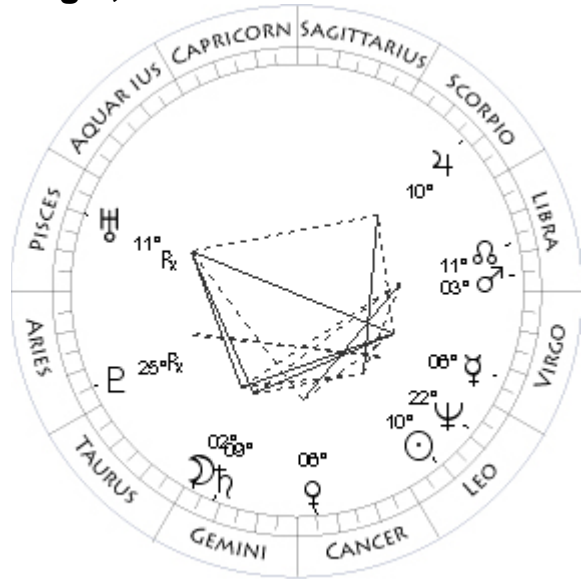

Jul 1, 2089

Aug 1, 2089

Jul 1, 2089

Mo|14Ar24 - 0°02	Ea|10Cp26 - 0°00
Su|10Cn26 - 0°00	Me|02Le25 + 1°38
Me|15Cn39 + 1°38	Ve|24Pi46 - 2°16
Ve|00Ge01 - 2°16	Ma|19Li20 + 0°52
Ma|14Vi55 + 0°52	Ju|18Sc33 + 1°09
Ju|09Sc03 + 1°09R	Sa|02Ge15 - 1°48
Sa|05Ge54 - 1°48	Ur|09Pi16 - 0°47
Ur|11Pi49 - 0°47R	Ne|22Le38 + 0°18
Ne|21Le22 + 0°18	Pl|23Ar36 -17°09
Pl|25Ar33 -17°09	No|14Li03 - 0°00
No|14Li03 - 0°00	

Aug 1, 2089

Mo|02Ge51 - 3°59	Ea|10Aq01 - 0°00
Su|10Le01 - 0°00	Me|02Sa28 - 0°47
Me|06Vi59 - 0°47	Ve|14Ta13 - 1°03
Ve|06Cn00 - 1°03	Ma|03Sc50 + 0°25
Ma|03Li10 + 0°25	Ju|20Sc56 + 1°01
Ju|10Sc06 + 1°01	Sa|03Ge24 - 1°50
Sa|09Ge01 - 1°50	Ur|09Pi36 - 0°48
Ur|11Pi06 - 0°48R	Ne|22Le49 + 0°18
Ne|22Le24 + 0°18	Pl|23Ar41 -17°20
Pl|25Ar38 -17°20R	No|12Li25 - 0°00
No|12Li25 - 0°00