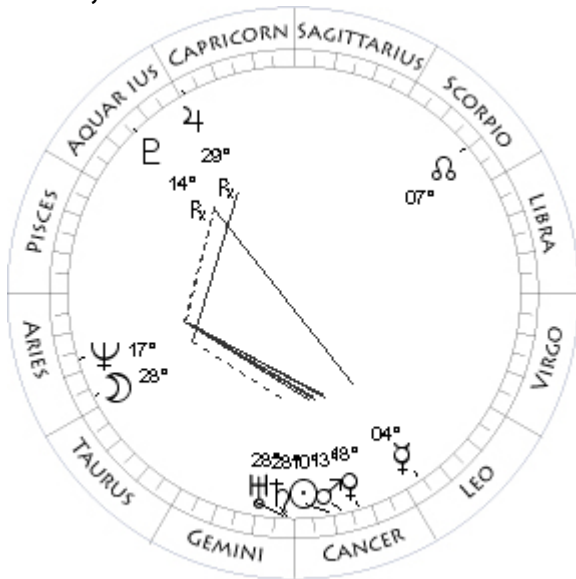

Jul 1, 2032

Aug 1, 2032

Jul 1, 2032

Mo|28Ar04 + 0°51	Ea|10Cp12 - 0°00
Su|10Cn13 - 0°00	Me|28Sc02 - 0°42
Me|04Le44 - 0°42	Ve|29Cn30 + 0°58
Ve|18Cn11 + 0°58	Ma|14Cn56 + 0°56
Ma|13Cn06 + 0°56	Ju|25Cp43 - 0°25
Ju|29Cp27 - 0°25R	Sa|27Ge05 - 1°01
Sa|28Ge25 - 1°01	Ur|27Ge34 + 0°10
Ur|28Ge12 + 0°10	Ne|15Ar51 - 1°35
Ne|17Ar48 - 1°35	Pl|14Aq22 - 7°05
Pl|14Aq41 - 7°05R	No|06Sc30 - 0°00
No|06Sc30 - 0°00	

Aug 1, 2032

Mo|16Ge57 - 3°22	Ea|09Aq48 - 0°00
Su|09Le48 - 0°00	Me|02Pi13 - 3°58
Me|26Cn59 - 3°58	Ve|19Vi52 + 1°30
Ve|26Le15 + 1°30	Ma|29Cn17 + 1°04
Ma|03Le19 + 1°04	Ju|28Cp21 - 0°29
Ju|25Cp34 - 0°29R	Sa|28Ge15 - 0°59
Sa|02Cn11 - 0°59	Ur|27Ge56 + 0°11
Ur|29Ge54 + 0°11	Ne|16Ar03 - 1°36
Ne|17Ar52 - 1°36R	Pl|14Aq30 - 7°09
Pl|14Aq02 - 7°09R	No|04Sc52 - 0°00
No|04Sc52 - 0°00