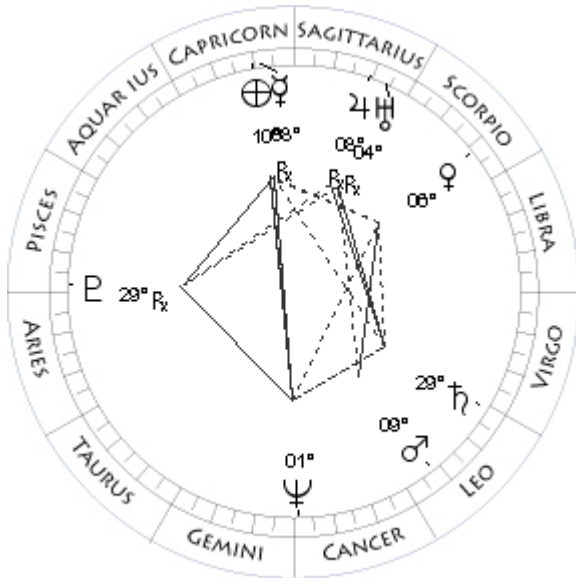

Jul 1, 2066

Aug 1, 2066

Jul 1, 2066

Mo|19Li22 - 5°12	Ea|10Cp00 - 0°00
Su|10Cn01 - 0°00	Me|08Cp17 - 4°21
Me|11Cn25 - 4°21R	Ve|06Sc16 + 1°42
Ve|22Le54 + 1°42	Ma|09Le25 + 1°10
Ma|28Cn16 + 1°10	Ju|08Sa42 + 0°50
Ju|01Sa59 + 0°50R	Sa|29Le03 + 1°19
Sa|24Le37 + 1°19	Ur|04Sa13 + 0°09
Ur|02Sa20 + 0°09R	Ne|01Cn50 - 1°07
Ne|02Cn06 - 1°07	Pl|29Pi13 -16°07
Pl|00Ar34 -16°07R	No|08Cp55 - 0°00
No|08Cp55 - 0°00	

Aug 1, 2066

Mo|11Sa20 - 2°24	Ea|09Aq36 - 0°00
Su|09Le36 - 0°00	Me|12Ta34 - 0°14
Me|22Cn30 - 0°14	Ve|25Sa40 - 0°31
Ve|25Vi19 - 0°31	Ma|18Le01 + 1°09
Ma|18Le01 + 1°09	Ju|11Sa08 + 0°43
Ju|00Sa57 + 0°43	Sa|00Vi09 + 1°19
Sa|28Le09 + 1°19	Ur|04Sa36 + 0°08
Ur|01Sa45 + 0°08R	Ne|02Cn01 - 1°07
Ne|03Cn10 - 1°07	Pl|29Pi18 -16°18
Pl|00Ar23 -16°18R	No|07Cp17 - 0°00
No|07Cp17 - 0°00