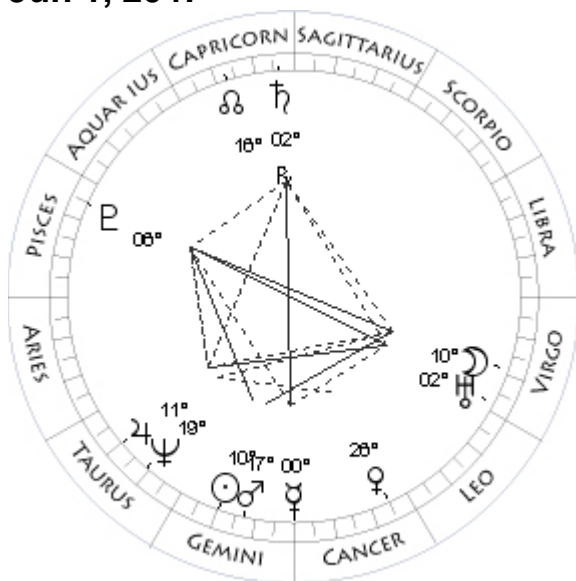

Jun 1, 2047

May 1, 2047

Mo|21Cn21 - 0°17	Ea|11Sc04 - 0°00
Su|11Ta04 - 0°00	Me|16Ge26 + 0°47
Me|19Ta07 + 0°47	Ve|09Vi00 + 2°37
Ve|24Ge26 + 2°37	Ma|05Ge44 + 0°19
Ma|25Ta53 + 0°19	Ju|02Ta51 - 1°00
Ju|04Ta14 - 1°00	Sa|29Sa44 + 1°06
Sa|04Cp21 + 1°06R	Ur|05Vi13 + 0°47
Ur|02Vi17 + 0°47R	Ne|19Ta01 - 1°42
Ne|18Ta46 - 1°42	Pl|06Pi36 -12°06
Pl|06Pi36 -12°06	No|05Pi43 -12°06
No|19Cp39 - 0°00	

Jun 1, 2047

Mo|10Vi59 - 4°14	Ea|10Sa57 - 0°00
Su|10Ge58 - 0°00	Me|10Sc28 + 0°41
Me|00Cn30 + 0°41	Ve|29Li08 + 2°41
Ve|26Cn15 + 2°41	Ma|21Ge49 + 0°36
Ma|17Ge32 + 0°36	Ju|05Ta41 - 1°00
Ju|11Ta27 - 1°00	Sa|00Cp40 + 1°05
Sa|02Cp49 + 1°05R	Ur|05Vi37 + 0°45
Ur|02Vi29 + 0°45	Ne|19Ta13 - 1°42
Ne|19Ta55 - 1°42	Pl|06Pi52 -12°16
Pl|06Pi52 -12°16	No|05Pi50 -12°16
No|18Cp01 - 0°00