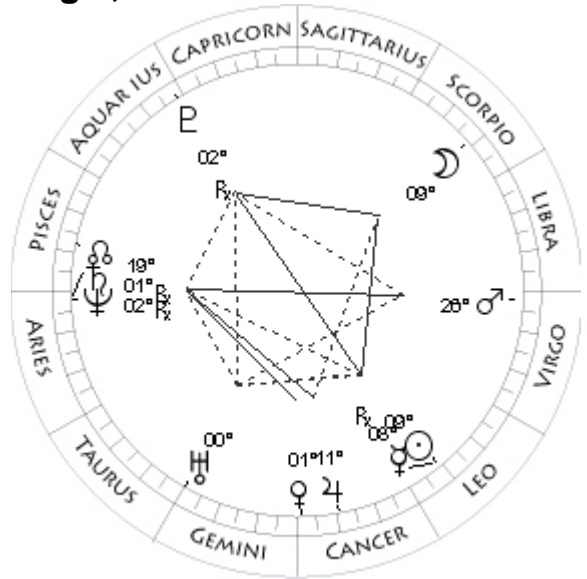

Jul 1, 2025

Aug 1, 2025

Jul 1, 2025

Mo|25Vi17 - 0°22	Ea|09Cp55 - 0°00
Su|09Cn55 - 0°00	Me|10Sc46 + 0°29
Me|05Le40 + 0°29	Ve|12Pi34 - 2°37
Ve|26Ta33 - 2°37	Ma|09Li53 + 1°00
Ma|08Vi04 + 1°00	Ju|03Cn57 - 0°08
Ju|04Cn56 - 0°08	Sa|25Pi46 - 2°14
Sa|01Ar49 - 2°14	Ur|27Ta49 - 0°13
Ur|29Ta44 - 0°13	Ne|00Ar16 - 1°19
Ne|02Ar12 - 1°19	Pl|02Aq56 - 3°43
Pl|03Aq02 - 3°43R	No|21Pi54 - 0°00

Aug 1, 2025

Mo|09Sc11 - 3°59	Ea|09Aq30 - 0°00
Su|09Le30 - 0°00	Me|10Aq45 - 4°54
Me|08Le38 - 4°54R	Ve|01Ta56 - 1°29
Ve|01Cn33 - 1°29	Ma|24Li05 + 0°37
Ma|26Vi37 + 0°37	Ju|06Cn35 - 0°05
Ju|11Cn49 - 0°05	Sa|26Pi48 - 2°23
Sa|01Ar37 - 2°23R	Ur|28Ta10 - 0°13
Ur|00Ge57 - 0°13	Ne|00Ar27 - 1°21
Ne|02Ar00 - 1°21R	Pl|02Aq19 - 3°46R
Pl|02Aq19 - 3°46R	Pl|03Aq05 - 3°46
No|20Pi16 - 0°00