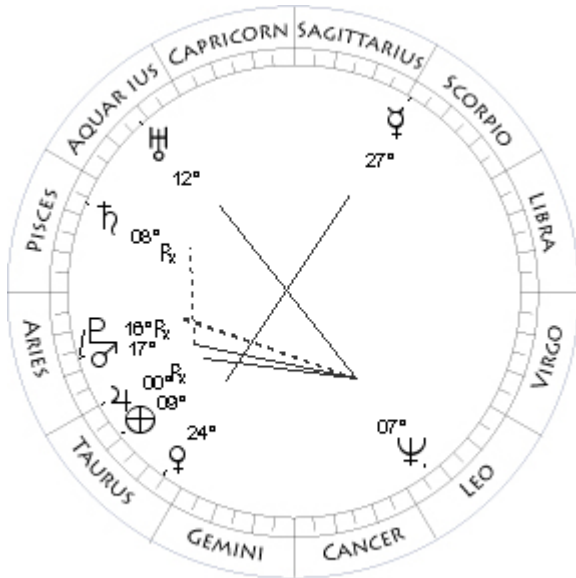

Dec 1, 2082

Nov 1, 2082

Mo|24Pi46 + 2°34	Ea|09Ta30 - 0°00
Su|09Sc30 - 0°00	Me|27Sc08 - 0°18
Me|15Sc03 - 0°18	Ve|24Ta52 - 2°40
Ve|06Li39 - 2°40	Ma|17Ar47 - 2°18
Ma|10Pi47 - 2°18	Ju|00Ta44 - 1°32
Ju|28Ar34 - 1°32R	Sa|08Pi03 - 1°48
Sa|02Pi41 - 1°48R	Ur|12Aq55 - 0°40
Ur|10Aq03 - 0°40	Ne|07Le58 - 0°09
Ne|09Le52 - 0°09	Pl|16Ar50 -17°33
Pl|16Ar51 -17°33R	No|22Aq57 - 0°00

Dec 1, 2082

Mo|27Ar16 + 4°37	Ea|09Ge43 - 0°00
Su|09Sa43 - 0°00	Me|26Aq54 - 2°26
Me|29Sa36 - 2°26	Ve|13Cn14 + 1°55
Ve|23Li59 + 1°55	Ma|05Ta42 - 0°49
Ma|24Pi08 - 0°49	Ju|03Ta29 - 1°25
Ju|25Ar31 - 1°25R	Sa|09Pi01 - 1°44
Sa|03Pi15 - 1°44	Ur|13Aq14 - 0°39
Ur|10Aq45 - 0°39	Ne|08Le09 - 0°08
Ne|09Le47 - 0°08R	Pl|16Ar56 -17°26
Pl|16Ar24 -17°26R	No|21Aq22 - 0°00