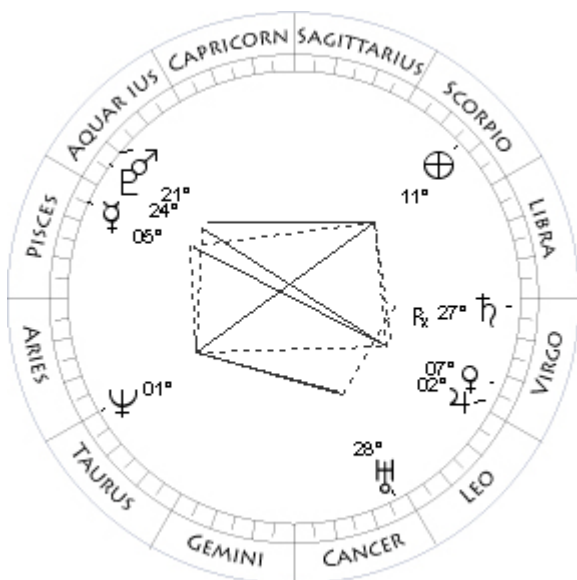

Jun 1, 2039

May 1, 2039

Mo|09Le57 + 3°48	Ea|11Sc00 - 0°00
Su|11Ta00 - 0°00	Me|05Pi44 - 2°08
Me|24Ar19 - 2°08	Ve|07Vi27 + 2°33
Ve|24Ge03 + 2°33	Ma|21Aq00 - 1°23
Ma|23Pi27 - 1°23	Ju|02Vi20 + 1°04
Ju|21Le44 + 1°04	Sa|27Vi29 + 2°24
Sa|22Vi56 + 2°24R	Ur|28Cn03 + 0°32
Ur|25Cn04 + 0°32	Ne|01Ta08 - 1°41
Ne|01Ta27 - 1°41	Pl|25Aq33 - 9°35
Pl|25Aq33 - 9°35	No|24Ge23 - 0°00
No|24Ge23 - 0°00	

Jun 1, 2039

Mo|28Vi19 + 5°15	Ea|10Sa53 - 0°00
Su|10Ge53 - 0°00	Me|26Le50 + 2°05
Me|27Ge44 + 2°05	Ve|27Li36 + 2°41
Ve|26Cn13 + 2°41	Ma|10Pi39 - 1°24
Ma|17Ar01 - 1°24	Ju|04Vi45 + 1°01
Ju|24Le20 + 1°01	Sa|28Vi32 + 2°18
Sa|22Vi31 + 2°18	Ur|28Cn26 + 0°31
Ur|26Cn13 + 0°31	Ne|01Ta20 - 1°41
Ne|02Ta32 - 1°41	Pl|25Aq40 - 9°45R
Pl|25Aq40 - 9°45R	No|22Ge45 - 0°00
No|22Ge45 - 0°00