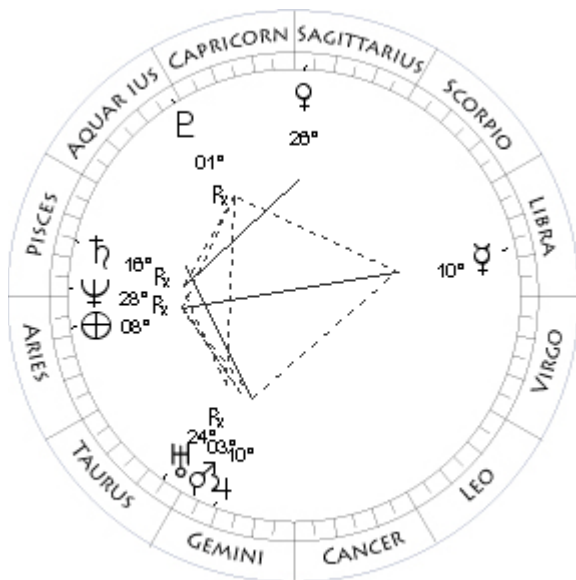

Oct 1, 2024

Sep 1, 2024

Mo|22Le00 + 3°41	Ea|09Pi33 - 0°00
Su|09Vi33 - 0°00	Me|28Ar31 - 0°57
Me|22Le19 - 0°57	Ve|08Sc20 + 1°01
Ve|03Li37 + 1°01	Ma|17Ta11 - 0°05
Ma|27Ge59 - 0°05	Ju|07Ge42 - 0°42
Ju|19Ge05 - 0°42	Sa|15Pi48 - 2°11
Sa|16Pi32 - 2°11R	Ur|24Ta22 - 0°16
Ur|27Ta16 - 0°16R	Ne|28Pi25 - 1°19
Ne|29Pi04 - 1°19R	Pl|01Aq31 - 3°16
Pl|29Cp55 - 3°16R	No|07Ar57 - 0°00

Oct 1, 2024

Mo|24Vi55 + 1°05	Ea|08Ar48 - 0°00
Su|08Li48 - 0°00	Me|10Li32 + 1°15
Me|09Li18 + 1°15	Ve|26Sa08 - 0°17
Ve|10Sc14 - 0°17	Ma|03Ge40 + 0°33
Ma|15Cn07 + 0°33	Ju|10Ge21 - 0°43
Ju|21Ge14 - 0°43	Sa|16Pi47 - 2°12
Sa|14Pi19 - 2°12R	Ur|24Ta43 - 0°16
Ur|26Ta54 - 0°16R	Ne|28Pi15 - 1°20R
Ne|28Pi15 - 1°20R	Ne|28Pi36 - 1°20
Pl|29Cp34 - 3°16R	Pl|01Aq39 - 3°16
No|06Ar22 - 0°00