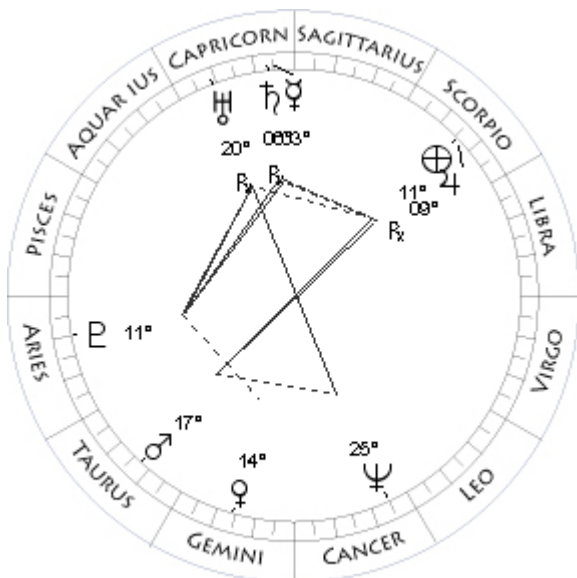

Jun 1, 2077

May 1, 2077

Mo|28Le33 + 5°09	Ea|11Sc47 - 0°00
Su|11Ta46 - 0°00	Me|03Cp53 - 2°48
Me|15Ar08 - 2°48	Ve|14Ge35 - 0°04
Ve|25Ta23 - 0°04	Ma|17Ta40 - 0°03
Ma|15Ta15 - 0°03	Ju|09Sc51 + 1°24
Ju|09Sc24 + 1°24R	Sa|06Cp11 + 0°49
Sa|11Cp07 + 0°49R	Ur|20Cp32 - 0°28
Ur|23Cp19 - 0°28R	Ne|25Cn51 - 0°30
Ne|24Cn01 - 0°30	Pl|11Ar05 -16°41
Pl|12Ar04 -16°41	
No|09Ge23 - 0°00	

Jun 1, 2077

Mo|12Li20 + 4°21	Ea|11Sa40 - 0°00
Su|11Ge40 - 0°00	Me|03Ta21 - 0°29
Me|02Ge40 - 0°29	Ve|04Le45 + 1°09
Ve|03Cn19 + 1°09	Ma|04Ge43 + 0°17
Ma|07Ge31 + 0°17	Ju|12Sc13 + 1°19
Ju|05Sc57 + 1°19R	Sa|07Cp07 + 0°48
Sa|09Cp50 + 0°48R	Ur|20Cp53 - 0°29
Ur|22Cp50 - 0°29R	Ne|26Cn02 - 0°29
Ne|24Cn43 - 0°29	Pl|11Ar11 -16°49
Pl|12Ar38 -16°49	
No|07Ge45 - 0°00