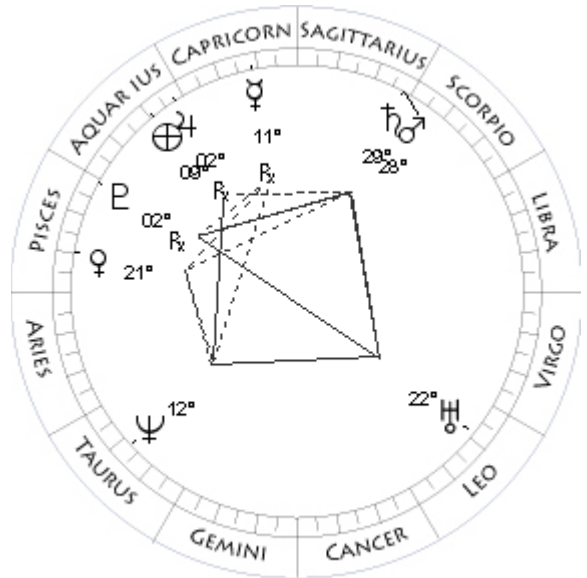

Jul 1, 2044

Aug 1, 2044

Jul 1, 2044

Mo|01Li52 - 1°38	Ea|10Cp18 - 0°00
Su|10Cn18 - 0°00	Me|09Li02 + 1°38
Me|01Le32 + 1°38	Ve|02Aq07 - 4°01
Ve|01Ge56 - 4°01	Ma|13Sc07 + 0°16
Ma|03Li07 + 0°16	Ju|00Aq05 - 0°31
Ju|04Aq48 - 0°31R	Sa|28Sc19 + 2°13
Sa|24Sc06 + 2°13R	Ur|21Le56 + 0°41
Ur|19Le55 + 0°41	Ne|14Ta18 - 1°44
Ne|14Ta18 - 1°44	Pl|02Pi35 -11°34R
Pl|02Pi35 -11°34R	No|14Pi24 - 0°00
No|14Pi24 - 0°00	

Aug 1, 2044

Mo|18Sc33 - 4°48	Ea|09Aq54 - 0°00
Su|09Le54 - 0°00	Me|11Cp25 - 3°53
Me|29Le19 - 3°53R	Ve|21Pi13 - 3°40
Ve|24Ge19 - 3°40	Ma|28Sc44 - 0°17
Ma|20Li07 - 0°17	Ju|02Aq44 - 0°36
Ju|00Aq59 - 0°36R	Sa|29Sc17 + 2°05
Sa|23Sc36 + 2°05	Ur|22Le20 + 0°41
Ur|21Le41 + 0°41	Ne|12Ta52 - 1°46
Ne|14Ta49 - 1°46	Pl|02Pi05 -11°41R
Pl|02Pi05 -11°41R	No|12Pi46 - 0°00
No|12Pi46 - 0°00