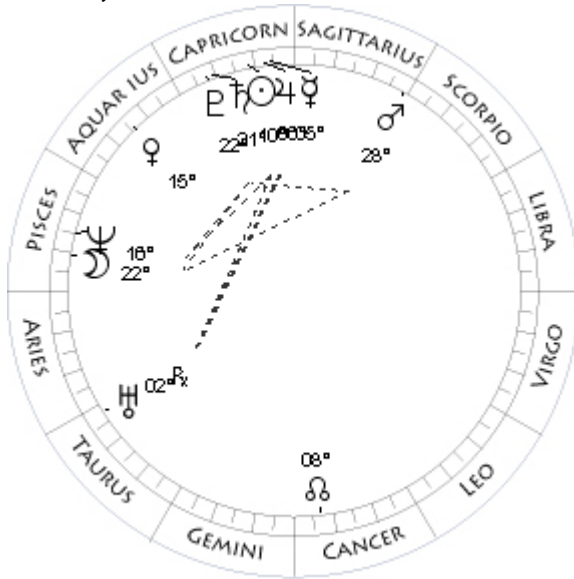

Jan 1, 2020

Feb 1, 2020

Jan 1, 2020

Mo|22Pi04 - 5°04	Ea|10Cn32 - 0°00
Su|10Cp31 - 0°00	Me|23Sa50 - 1°19
Me|05Cp11 - 1°19	Ve|05Ar14 - 1°50
Ve|15Aq02 - 1°50	Ma|04Sc23 + 0°21
Ma|28Sc44 + 0°21	Ju|06Cp06 + 0°05
Ju|06Cp48 + 0°05	Sa|22Cp32 + 0°03
Sa|21Cp28 + 0°03	Ur|05Ta20 - 0°30
Ur|02Ta42 - 0°30R	Ne|18Pi01 - 1°02
Ne|16Pi18 - 1°02	Pl|23Cp12 - 0°39
Pl|22Cp21 - 0°39	No|08Cn14 - 0°00

Feb 1, 2020

Mo|05Ta45 - 4°36	Ea|12Le05 - 0°00
Su|12Aq05 - 0°00	Me|14Ar32 - 1°08
Me|26Aq49 - 1°08	Ve|24Ta46 - 0°51
Ve|22Pi31 - 0°51	Ma|19Sc35 + 0°00
Ma|19Sa45 + 0°00	Ju|08Cp39 + 0°02
Ju|13Cp47 + 0°02	Sa|23Cp28 + 0°01
Sa|25Cp06 + 0°01	Ur|05Ta40 - 0°29
Ur|02Ta51 - 0°29	Ne|18Pi13 - 1°01
Ne|17Pi07 - 1°01	Pl|23Cp21 - 0°42
Pl|23Cp22 - 0°42	No|06Cn36 - 0°00