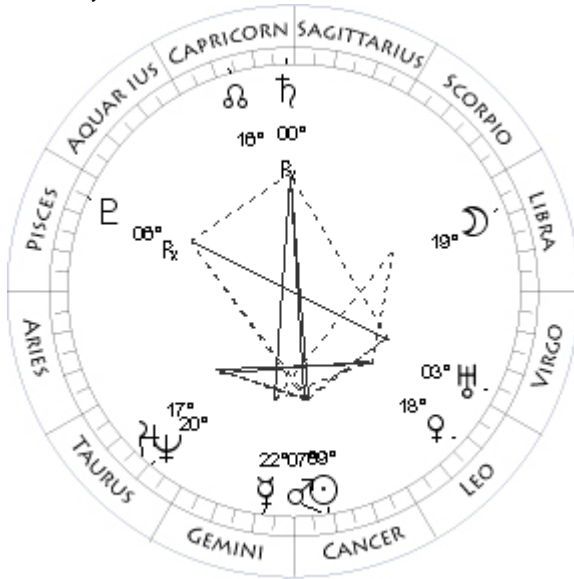

Jul 1, 2047

Aug 1, 2047

Jul 1, 2047

Mo|19Li45 - 5°16	Ea|09Cp37 - 0°00
Su|09Cn37 - 0°00	Me|07Aq03 - 4°23
Me|22Ge34 - 4°23	Ve|17Sa02 + 0°00
Ve|18Le28 + 0°00	Ma|06Cn38 + 0°49
Ma|07Cn48 + 0°49	Ju|08Ta25 - 1°02
Ju|17Ta41 - 1°02	Sa|01Cp34 + 1°03
Sa|00Cp40 + 1°03R	Ur|06Vi00 + 0°44
Ur|03Vi26 + 0°44	Ne|19Ta24 - 1°43
Ne|20Ta52 - 1°43	Pl|05Pi56 -12°26
Pl|06Pi44 -12°26R	No|16Cp25 - 0°00

Aug 1, 2047

Mo|13Sa20 - 2°49	Ea|09Aq12 - 0°00
Su|09Le12 - 0°00	Me|11Cn45 + 1°20
Me|02Le53 + 1°20	Ve|06Aq06 - 6°23
Ve|16Le58 - 6°23R	Ma|21Cn18 + 1°01
Ma|28Cn12 + 1°01	Ju|11Ta14 - 1°06
Ju|22Ta41 - 1°06	Sa|02Cp30 + 0°59
Sa|28Sa45 + 0°59R	Ur|06Vi24 + 0°44
Ur|05Vi01 + 0°44	Ne|19Ta35 - 1°44
Ne|21Ta30 - 1°44	Pl|06Pi03 -12°34
Pl|06Pi17 -12°34R	No|14Cp47 - 0°00