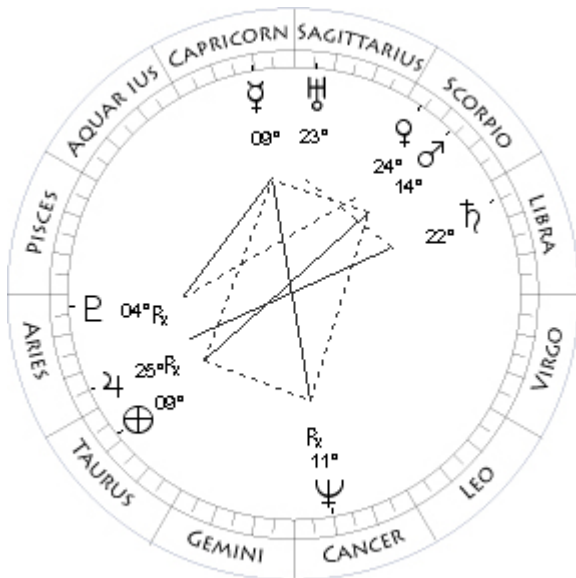

Dec 1, 2070

Nov 1, 2070

Mo|22Li58 + 0°36	Ea|09Ta25 - 0°00
Su|09Sc25 - 0°00	Me|09Cp56 - 1°57
Me|27Sc29 - 1°57	Ve|24Sc05 + 0°34
Ve|15Sc36 + 0°34	Ma|14Sc07 + 0°07
Ma|12Sc18 + 0°07	Ju|25Ar56 - 1°34
Ju|22Ar36 - 1°34R	Sa|22Li59 + 2°16
Sa|24Li30 + 2°16	Ur|23Sa12 - 0°07
Ur|21Sa13 - 0°07	Ne|11Cn27 - 0°55
Ne|13Cn09 - 0°55R	Pl|04Ar04 -16°49
Pl|03Ar26 -16°49R	No|15Li03 - 0°00
No|15Li03 - 0°00	

Dec 1, 2070

Mo|26Sc26 + 3°22	Ea|09Ge38 - 0°00
Su|09Sa38 - 0°00	Me|10Ta00 - 0°30
Me|22Sa11 - 0°30R	Ve|11Cp43 - 0°37
Ve|23Sa11 - 0°37	Ma|29Sc15 - 0°11
Ma|03Sa19 - 0°11	Ju|28Ar41 - 1°27
Ju|19Ar57 - 1°27R	Sa|23Li58 + 2°19
Sa|27Li51 + 2°19	Ur|23Sa33 - 0°07
Ur|22Sa52 - 0°07	Ne|11Cn38 - 0°56
Ne|12Cn40 - 0°56R	Pl|04Ar09 -16°40
Pl|03Ar05 -16°40R	No|13Li27 - 0°00
No|13Li27 - 0°00