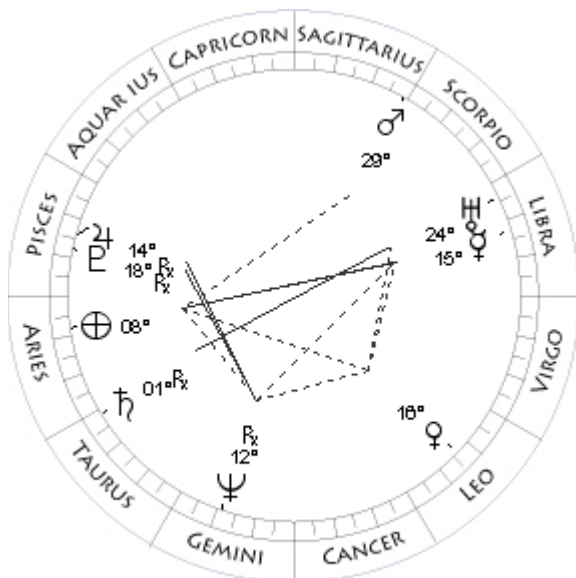

Oct 1, 2057

Sep 1, 2057

Mo|08Li00 + 5°00	Ea|09Pi34 - 0°00
Su|09Vi34 - 0°00	Me|05Ta49 - 0°36
Me|21Le42 - 0°36	Ve|27Ge54 + 0°19
Ve|10Le37 + 0°19	Ma|13Sc52 + 0°09
Ma|19Li28 + 0°09	Ju|12Pi11 - 1°26
Ju|12Pi50 - 1°26R	Sa|00Ta36 - 2°38
Sa|05Ta47 - 2°38R	Ur|23Li58 + 0°34
Ur|21Li51 + 0°34	Ne|14Ge03 - 1°32
Ne|14Ge03 - 1°32	Pl|18Pi50 - 15°00R
Pl|18Pi50 - 15°00R	No|29Ge42 - 0°00
No|29Ge42 - 0°00	

Oct 1, 2057

Mo|15Sc27 + 3°22	Ea|08Ar49 - 0°00
Su|08Li49 - 0°00	Me|15Li25 + 1°08
Me|10Li43 + 1°08	Ve|16Le32 + 1°21
Ve|17Vi18 + 1°21	Ma|09Sc30 - 0°11
Ma|09Sc30 - 0°11	Ju|14Pi54 - 1°25
Ju|09Pi11 - 1°25R	Sa|01Ta39 - 2°44
Sa|04Ta19 - 2°44R	Ur|24Li21 + 0°34
Ur|23Li33 + 0°34	Ne|14Ge03 - 1°33R
Ne|14Ge03 - 1°33R	Ne|12Ge19 - 1°33
Pl|18Pi13 - 15°00R	Pl|18Pi57 - 15°00
No|28Ge07 - 0°00