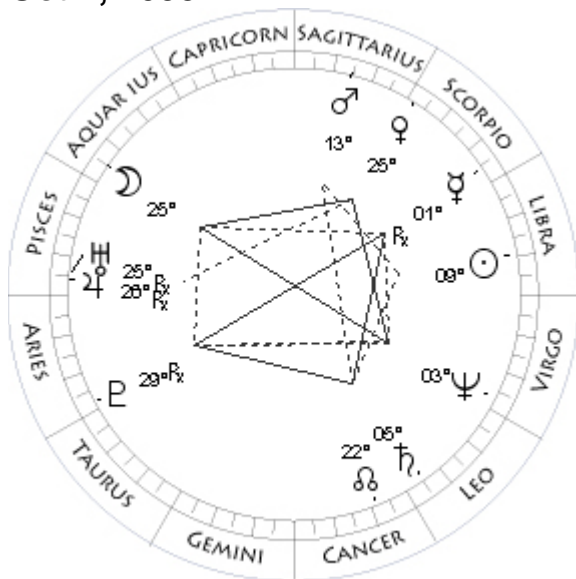

Oct 1, 2093

Sep 1, 2093

Mo|16Cp46 + 0°45	Ea|09Pi51 - 0°00
Su|09Vi51 - 0°00	Me|22Sc41 - 0°09
Me|00Li39 - 0°09	Ve|05Cp49 - 0°49
Ve|23Li16 - 0°49	Ma|05Cp49 - 1°25
Ma|23Sc43 - 1°25	Ju|26Pi29 - 1°33
Ju|00Ar37 - 1°33R	Sa|28Cn58 + 0°11
Sa|02Le48 + 0°11	Ur|25Pi38 - 0°48
Ur|26Pi27 - 0°48R	Ne|01Vi45 + 0°33
Ne|02Vi00 + 0°33	Pl|27Ar44 -17°23
Pl|29Ar32 -17°23R	No|23Cn25 - 0°00

Oct 1, 2093

Mo|25Aq41 - 2°45	Ea|09Ar06 - 0°00
Su|09Li06 - 0°00	Me|21Aq07 - 3°37
Me|01Sc37 - 3°37R	Ve|23Aq16 - 3°08
Ve|25Sc37 - 3°08	Ma|23Cp35 - 1°33
Ma|13Sa48 - 1°33	Ju|29Pi14 - 1°35
Ju|26Pi45 - 1°35R	Sa|00Le04 + 0°14
Sa|05Le44 + 0°14	Ur|25Pi57 - 0°48
Ur|25Pi16 - 0°48R	Ne|01Vi56 + 0°34
Ne|03Vi03 + 0°34	Pl|27Ar49 -17°29
Pl|29Ar04 -17°29R	No|21Cn49 - 0°00