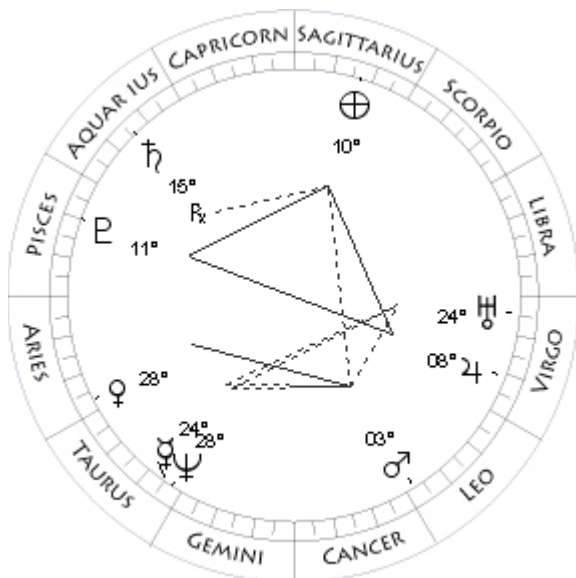

Jun 1, 2051

May 1, 2051

Mo|12Cp34 + 4°58	Ea|11Sc05 - 0°00
Su|11Ta06 - 0°00	Me|14Cp00 - 2°55
Me|14Ar24 - 2°55	Ve|09Pi05 - 1°38
Ve|15Ar39 - 1°38	Ma|19Cn04 + 1°10
Ma|23Ge54 + 1°10	Ju|06Vi24 + 1°09
Ju|25Le59 + 1°09	Sa|14Aq07 - 0°51
Sa|19Aq53 - 0°51	Ur|24Vi07 + 0°47
Ur|21Vi44 + 0°47R	Ne|27Ta59 - 1°39
Ne|27Ta26 - 1°39	Pl|10Pi56 -13°07
Pl|11Pi48 -13°07	No|02Sc17 - 0°00

Jun 1, 2051

Mo|03Pi16 + 4°26	Ea|10Sa59 - 0°00
Su|10Ge59 - 0°00	Me|24Ta46 + 0°10
Me|07Ge12 + 0°10	Ve|28Ar24 - 1°08
Ve|23Ta25 - 1°08	Ma|13Cn43 + 1°13
Ma|13Cn43 + 1°13	Ju|08Vi47 + 1°04
Ju|28Le14 + 1°04	Sa|15Aq04 - 0°56
Sa|20Aq35 - 0°56R	Ur|24Vi31 + 0°46
Ur|21Vi24 + 0°46	Ne|28Ta10 - 1°39
Ne|28Ta35 - 1°39	Pl|11Pi03 -13°18
Pl|12Pi07 -13°18	No|00Sc39 - 0°00