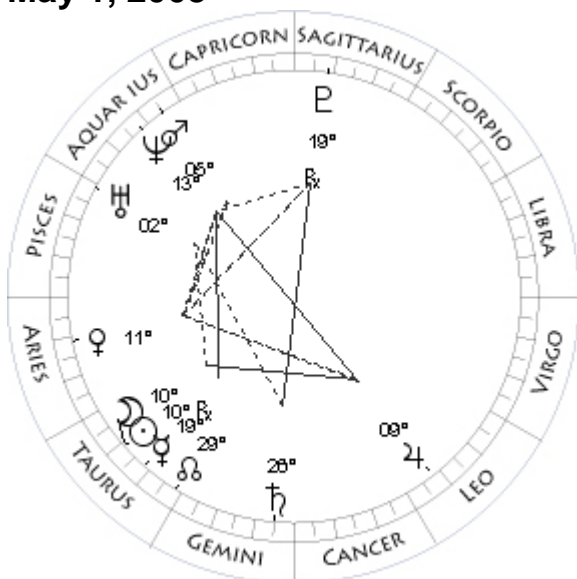

May 1, 2003

Jun 1, 2003

May 1, 2003

Mo|10Ta35 - 1°42	
Su|10Ta43 - 0°00	Ea|10Sc43 - 0°00
Me|19Ta29 + 1°43R	Me|28Li27 + 1°43
Ve|11Ar53 - 1°40	Ve|29Aq57 - 1°40
Ma|05Aq40 - 1°30	Ma|22Sa39 - 1°30
Ju|09Le12 + 0°51	Ju|20Le05 + 0°51
Sa|26Ge05 - 0°54	Sa|00Cn38 - 0°54
Ur|02Pi17 - 0°44	Ur|29Aq36 - 0°44
Ne|13Aq09 + 0°01	Ne|11Aq14 + 0°01
Pl|19Sa34 + 9°31R	Pl|18Sa40 + 9°31
No|00Ge41 - 0°00	

Jun 1, 2003

Mo|25Ge12 + 2°18	
Su|10Ge36 - 0°00	Ea|10Sa36 - 0°00
Me|16Ta31 - 3°39	Me|28Cp00 - 3°39
Ve|19Ta29 - 1°19	Ve|19Ar13 - 1°19
Ma|22Aq44 - 2°45	Ma|10Cp27 - 2°45
Ju|12Le51 + 0°49	Ju|22Le31 + 0°49
Sa|29Ge41 - 0°50	Sa|01Cn48 - 0°50
Ur|02Pi48 - 0°45	Ur|29Aq56 - 0°45
Ne|13Aq08 + 0°01R	Ne|11Aq25 + 0°01
Pl|18Sa51 + 9°32R	Pl|18Sa52 + 9°32
No|29Ta02 - 0°00