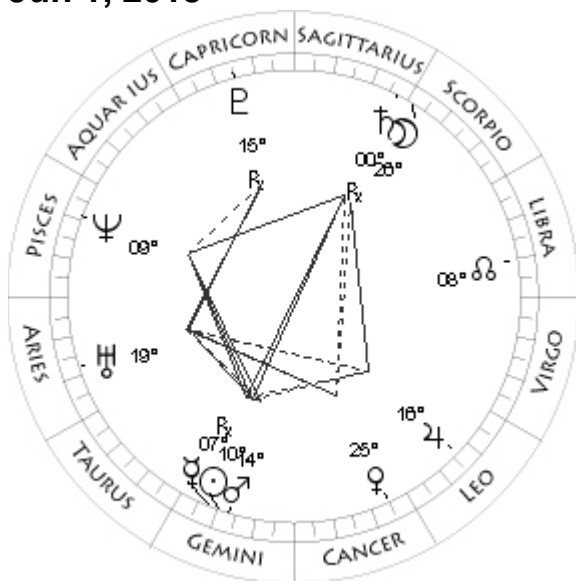

Jun 1, 2015

May 1, 2015

Mo|10Li54 + 0°06	
Su|10Ta49 - 0°00	Ea|10Sc49 - 0°00
Me|00Ge36 + 2°27	Me|26Le07 + 2°27
Ve|22Ge48 + 2°23	Ve|02Vi47 + 2°23
Ma|22Ta28 + 0°12	Ma|00Ge17 + 0°12
Ju|13Le23 + 0°55	Ju|24Le13 + 0°55
Sa|03Sa11 + 2°11R	Sa|00Sa58 + 2°11
Ur|17Ar52 - 0°37	Ur|16Ar44 - 0°37
Ne|09Pi22 - 0°45	Ne|07Pi41 - 0°45
Pl|15Cp28 + 2°04R	Pl|14Cp19 + 2°04
No|08Li35 - 0°00	

Jun 1, 2015

Mo|26Sc24 + 3°47	
Su|10Ge42 - 0°00	Ea|10Sa42 - 0°00
Me|07Ge58 - 2°33R	Me|13Sa55 - 2°33
Ve|25Cn56 + 2°38	Ve|22Li58 + 2°38
Ma|14Ge16 + 0°30	Ma|16Ge37 + 0°30
Ju|16Le42 + 0°53	Ju|26Le38 + 0°53
Sa|00Sa56 + 2°10R	Sa|01Sa55 + 2°10
Ur|19Ar21 - 0°38	Ur|17Ar04 - 0°38
Ne|09Pi49 - 0°46	Ne|07Pi52 - 0°46
Pl|15Cp02 + 2°02R	Pl|14Cp29 + 2°02
No|06Li56 - 0°00