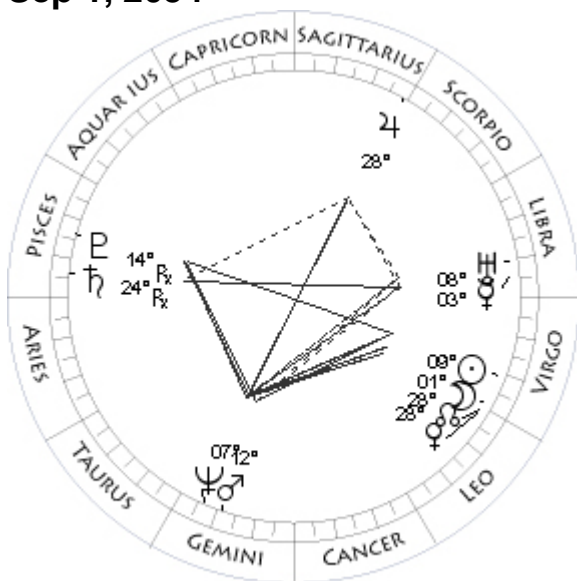

Sep 1, 2054

Oct 1, 2054

Sep 1, 2054

Mo|01Vi24 + 0°16	
Su|09Vi18 - 0°00	Ea|09Pi18 - 0°00
Me|03Li58 - 1°00	Me|09Sa01 - 1°00
Ve|28Le11 + 1°12	Ve|12Le26 + 1°12
Ma|12Ge27 - 0°57	Ma|27Ar27 - 0°57
Ju|28Sc53 + 0°40	Ju|09Sa35 + 0°40
Sa|24Pi39 - 2°22R	Sa|23Pi03 - 2°22
Ur|08Li22 + 0°40	Ur|09Li54 + 0°40
Ne|07Ge22 - 1°38	Ne|05Ge26 - 1°38
Pl|14Pi59 -14°23R	Pl|15Pi09 -14°23
No|27Le44 - 0°00	

Oct 1, 2054

Mo|09Li47 + 3°28	
Su|08Li33 - 0°00	Ea|08Ar33 - 0°00
Me|21Li46 - 3°31R	Me|14Pi04 - 3°31
Ve|05Li27 + 1°23	Ve|01Li09 + 1°23
Ma|27Ge13 - 0°16	Ma|14Ta56 - 0°16
Ju|03Sa09 + 0°35	Ju|11Sa57 + 0°35
Sa|22Pi22 - 2°23R	Sa|24Pi02 - 2°23
Ur|10Li12 + 0°39	Ur|10Li17 + 0°39
Ne|07Ge15 - 1°39R	Ne|05Ge37 - 1°39
Pl|14Pi22 -14°23R	Pl|15Pi16 -14°23
No|26Le09 - 0°00