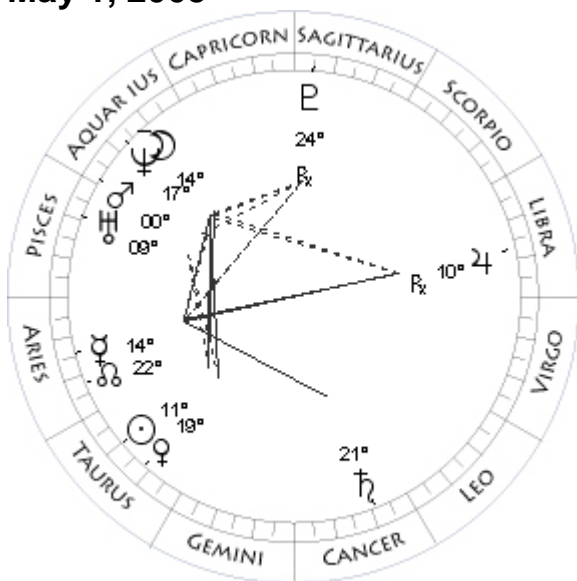

May 1, 2005

Jun 1, 2005

May 1, 2005

Mo|14Aq17 - 4°53	Ea|11Sc13 - 0°00
Su|11Ta13 - 0°00	Me|16Cp38 - 2°56
Me|14Ar45 - 2°56	Ve|00Ge41 - 0°24
Ve|19Ta19 - 0°24	Ma|18Cp12 - 1°38
Ma|00Pi17 - 1°38	Ju|16Li04 + 1°33
Ju|10Li41 + 1°33R	Sa|27Cn52 + 0°11
Sa|21Cn51 + 0°11	Ur|07Pi28 - 0°45
Ur|09Pi59 - 0°45	Ne|15Aq37 - 0°07
Ne|17Aq32 - 0°07	Pl|23Sa15 + 8°17
Pl|24Sa12 + 8°17R	No|21Ar58 - 0°00

Jun 1, 2005

Mo|06Ar40 - 1°20	Ea|11Sa06 - 0°00
Su|11Ge06 - 0°00	Me|01Ge08 + 0°22
Me|08Ge46 + 0°22	Ve|20Cn45 + 0°50
Ve|27Ge24 + 0°50	Ma|07Aq09 - 2°08
Ma|22Pi33 - 2°08	Ju|18Li25 + 1°26
Ju|08Li57 + 1°26R	Sa|29Cn01 + 0°13
Sa|24Cn36 + 0°13	Ur|07Pi48 - 0°46
Ur|10Pi41 - 0°46	Ne|15Aq49 - 0°07
Ne|17Aq35 - 0°07R	Pl|23Sa26 + 8°18
Pl|23Sa31 + 8°18R	No|20Ar19 - 0°00