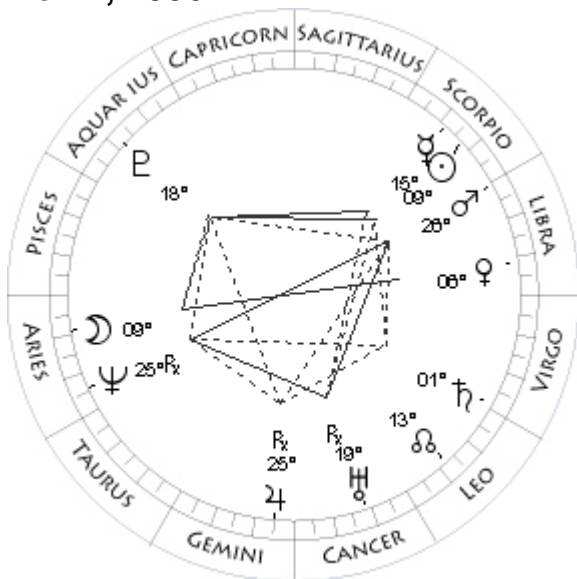

Nov 1, 2036

Dec 1, 2036

Nov 1, 2036

Mo|09Ar35 - 4°11	Ea|09Ta39 - 0°00
Su|09Sc39 - 0°00	Me|29Sc39 - 0°26
Me|15Sc58 - 0°26	Ve|17Le35 + 1°38
Ve|06Li35 + 1°38	Ma|18Li45 + 0°36
Ma|26Li39 + 0°36	Ju|17Ge35 - 0°36
Ju|25Ge40 - 0°36R	Sa|25Le36 + 1°16
Sa|01Vi20 + 1°16	Ur|16Cn45 + 0°26
Ur|19Cn35 + 0°26R	Ne|25Ar34 - 1°45
Ne|25Ar05 - 1°45R	Pl|20Aq58 - 8°45
Pl|18Aq55 - 8°45	No|12Le38 - 0°00

Dec 1, 2036

Mo|13Ta23 - 5°04	Ea|09Ge53 - 0°00
Su|09Sa53 - 0°00	Me|00Pi33 - 2°25
Me|00Cp08 - 2°25	Ve|06Li17 + 1°35
Ve|13Sc37 + 1°35	Ma|02Sc47 + 0°21
Ma|16Sc49 + 0°21	Ju|20Ge12 - 0°34
Ju|22Ge39 - 0°34R	Sa|26Le40 + 1°22
Sa|02Vi46 + 1°22	Ur|17Cn07 + 0°27
Ur|19Cn01 + 0°27R	Ne|25Ar45 - 1°44
Ne|24Ar23 - 1°44R	Pl|21Aq06 - 8°40
Pl|19Aq07 - 8°40	No|11Le02 - 0°00