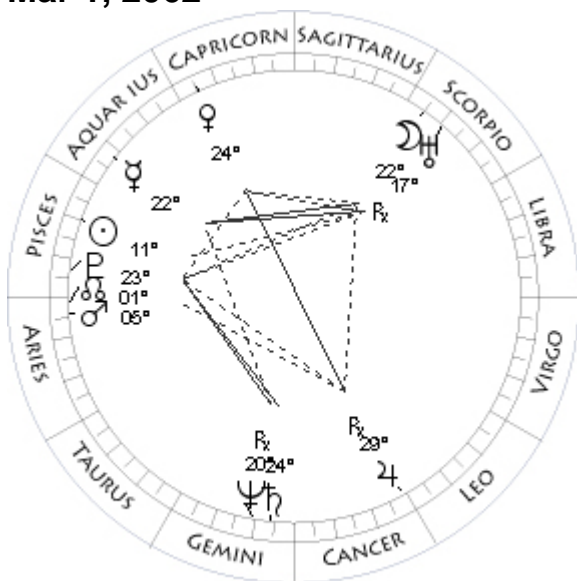

Mar 1, 2062

Apr 1, 2062

Mar 1, 2062

Mo|22Sc48 - 4°06	Ea|11Vi11 - 0°00
Su|11Pi11 - 0°00	Me|09Cp30 - 1°57
Me|22Aq46 - 1°57	Ve|19Li59 + 3°18
Ve|24Cp44 + 3°18	Ma|21Ar39 - 0°33
Ma|05Ar08 - 0°33	Ju|06Le55 + 0°40
Ju|29Cn48 + 0°40R	Sa|00Cn46 - 1°01
Sa|24Ge39 - 1°01	Ur|14Sc42 + 0°23
Ur|17Sc29 + 0°23R	Ne|22Ge10 - 1°22
Ne|20Ge18 - 1°22R	Pl|24Pi13 -15°06
Pl|23Pi48 -15°06	No|02Ar45 - 0°00

Apr 1, 2062

Mo|06Cp37 - 5°15	Ea|12Li03 - 0°00
Su|12Ar03 - 0°00	Me|15Ta09 - 0°07
Me|19Ar50 - 0°07	Ve|09Sa35 + 0°23
Ve|26Aq56 + 0°23	Ma|09Ta58 - 0°12
Ma|28Ar37 - 0°12	Ju|09Le25 + 0°40
Ju|29Cn01 + 0°40	Sa|01Cn56 - 0°55
Sa|25Ge50 - 0°55	Ur|15Sc05 + 0°24
Ur|16Sc50 + 0°24R	Ne|22Ge22 - 1°20
Ne|20Ge35 - 1°20	Pl|24Pi19 -15°08
Pl|24Pi37 -15°08	No|01Ar06 - 0°00