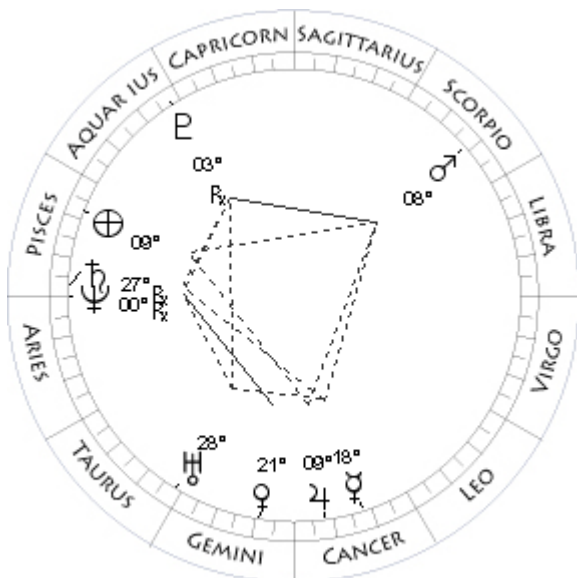

Oct 1, 2025

Sep 1, 2025

Mo|22Sa58 - 5°16	
Su|09Vi19 - 0°00	Ea|09Pi19 - 0°00
Me|28Le00 + 1°33	Me|18Cn50 + 1°33
Ve|08Le10 + 0°09	Ve|21Ge43 + 0°09
Ma|16Li15 + 0°15	Ma|08Sc50 + 0°15
Ju|17Cn58 - 0°02	Ju|09Cn12 - 0°02
Sa|29Pi58 - 2°29R	Sa|27Pi50 - 2°29
Ur|01Ge27 - 0°13	Ur|28Ta31 - 0°13
Ne|01Ar22 - 1°22R	Ne|00Ar39 - 1°22
Pl|01Aq40 - 3°47R	Pl|03Aq13 - 3°47
No|18Pi37 - 0°00	

Oct 1, 2025

Mo|25Cp49 - 4°10	
Su|08Li34 - 0°00	Ea|08Ar34 - 0°00
Me|21Li59 - 0°10	Me|22Sc39 - 0°10
Ve|14Vi42 + 1°18	Ve|10Le19 + 1°18
Ma|06Sc13 - 0°05	Ma|23Sc45 - 0°05
Ju|22Cn31 + 0°01	Ju|11Cn43 + 0°01
Sa|27Pi42 - 2°31R	Sa|28Pi50 - 2°31
Ur|01Ge12 - 0°13R	Ur|28Ta52 - 0°13
Ne|00Ar33 - 1°22R	Ne|00Ar50 - 1°22
Pl|01Aq18 - 3°47R	Pl|03Aq22 - 3°47
No|17Pi02 - 0°00