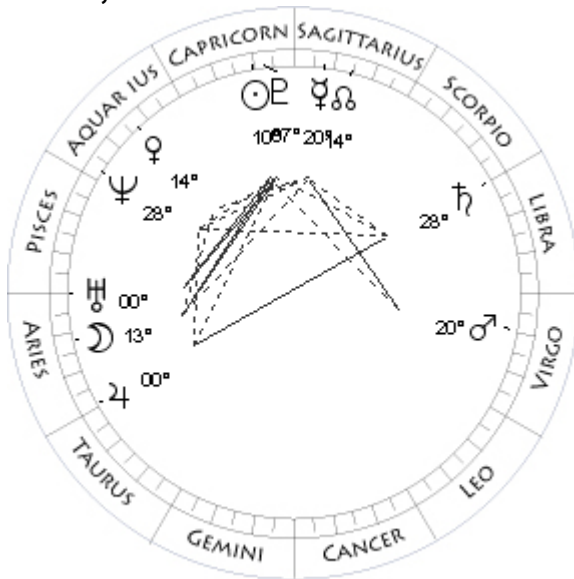

Jan 1, 2012

Feb 1, 2012

Jan 1, 2012

Mo|13Ar04 + 4°35	Ea|10Cn28 - 0°00
Su|10Cp28 - 0°00	Me|28Li55 + 0°51
Me|20Sa31 + 0°51	Ve|03Ar42 - 1°50
Ve|14Aq27 - 1°50	Ma|16Le21 + 2°58
Ma|20Vi14 + 2°58	Ju|11Ta09 - 1°14
Ju|00Ta26 - 1°14	Sa|22Li46 + 2°25
Sa|28Li19 + 2°25	Ur|03Ar37 - 0°43
Ur|00Ar51 - 0°43	Ne|00Pi20 - 0°33
Ne|28Aq56 - 0°33	Pl|07Cp38 + 3°55
Pl|07Cp20 + 3°55	No|12Sa58 - 0°00

Feb 1, 2012

Mo|26Ta23 + 1°25	Ea|12Le01 - 0°00
Su|12Aq02 - 0°00	Me|28Cp28 - 2°02
Me|07Aq53 - 2°02	Ve|23Ta14 - 0°53
Ve|22Pi00 - 0°53	Ma|29Le58 + 3°51
Ma|22Vi38 + 3°51R	Ju|13Ta58 - 1°05
Ju|02Ta42 - 1°05	Sa|23Li46 + 2°33
Sa|29Li28 + 2°33	Ur|03Ar57 - 0°42
Ur|01Ar49 - 0°42	Ne|00Pi31 - 0°33
Ne|29Aq57 - 0°33	Pl|07Cp48 + 3°53
Pl|08Cp23 + 3°53	No|11Sa20 - 0°00