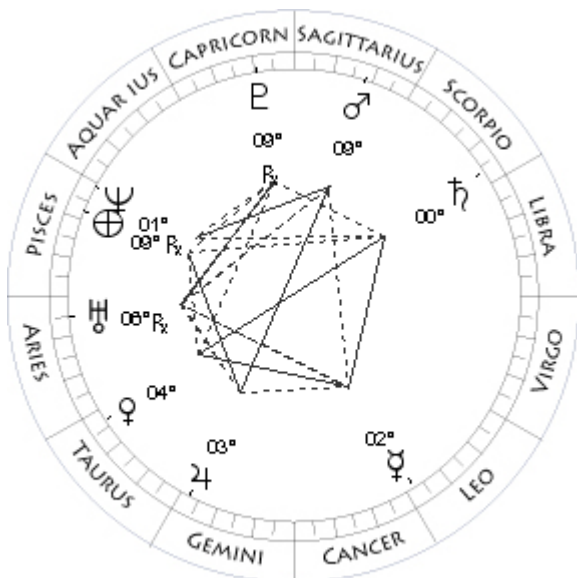

Oct 1, 2012

Sep 1, 2012

Mo|20Pi34 + 4°41	
Su|09Vi27 - 0°00	Ea|09Pi27 - 0°00
Me|00Vi47 + 1°42	Me|02Le30 + 1°42
Ve|24Cn33 - 1°58	Ve|04Ta30 - 1°58
Ma|05Sc44 - 0°32	Ma|09Sa42 - 0°32
Ju|14Ge38 - 0°48	Ju|03Ge06 - 0°48
Sa|26Li18 + 2°19	Sa|00Sc37 + 2°19
Ur|07Ar37 - 0°45R	Ur|06Ar15 - 0°45
Ne|01Pi33 - 0°37R	Ne|01Pi48 - 0°37
Pl|07Cp00 + 3°41R	Pl|09Cp00 + 3°41
No|00Sa03 - 0°00	

Oct 1, 2012

Mo|24Ar12 + 2°47	
Su|08Li43 - 0°00	Ea|08Ar43 - 0°00
Me|24Li02 - 0°27	Me|29Sc06 - 0°27
Ve|27Le56 + 0°14	Ve|22Ge41 + 0°14
Ma|26Sc03 - 0°50	Ma|26Sa14 - 0°50
Ju|16Ge22 - 0°49	Ju|05Ge46 - 0°49
Sa|29Li30 + 2°15	Sa|01Sc35 + 2°15
Ur|06Ar28 - 0°45R	Ur|06Ar34 - 0°45
Ne|00Pi49 - 0°37R	Ne|01Pi59 - 0°37
Pl|06Cp59 + 3°35	Pl|09Cp10 + 3°35
No|28Sc28 - 0°00