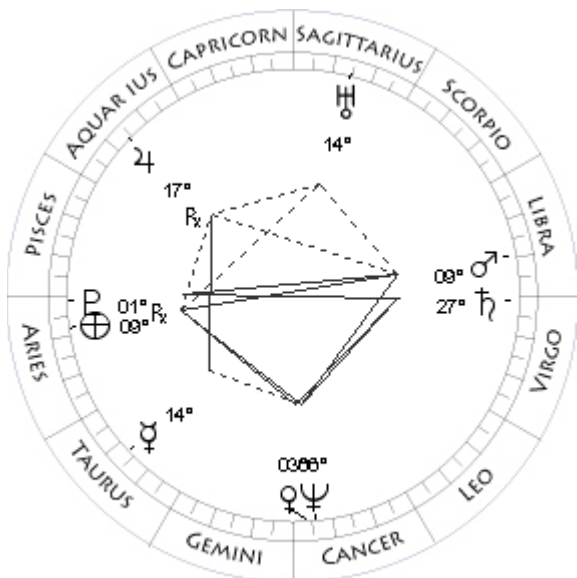

Sep 1, 2068

Oct 1, 2068

Sep 1, 2068

Mo|01Sc24 - 2°06	
Su|09Vi54 - 0°00	Ea|09Pi54 - 0°00
Me|06Li33 - 2°58	Me|11Cp58 - 2°58
Ve|27Cn02 - 1°21	Ve|15Ta15 - 1°21
Ma|19Vi56 + 0°56	Ma|26Vi01 + 0°56
Ju|08Aq24 - 0°52R	Ju|14Aq22 - 0°52
Sa|25Vi07 + 2°00	Sa|26Vi43 + 2°00
Ur|10Sa46 + 0°00	Ur|13Sa48 + 0°00
Ne|08Cn21 - 1°01	Ne|06Cn39 - 1°01
Pl|02Ar15 -16°39R	Pl|01Ar40 -16°39
No|26Sc56 - 0°00	

Oct 1, 2068

Mo|04Sa40 + 0°59	
Su|09Li09 - 0°00	Ea|09Ar09 - 0°00
Me|25Vi22 - 0°15	Me|14Ta14 - 0°15
Ve|01Vi35 + 0°35	Ve|03Cn32 + 0°35
Ma|09Li18 + 0°45	Ma|09Li23 + 0°45
Ju|06Aq55 - 0°51R	Ju|17Aq00 - 0°51
Sa|28Vi50 + 2°01	Sa|27Vi44 + 2°01
Ur|11Sa29 + 0°00	Ur|14Sa09 + 0°00
Ne|08Cn45 - 1°02	Ne|06Cn50 - 1°02
Pl|01Ar39 -16°40R	Pl|01Ar45 -16°40
No|25Sc21 - 0°00