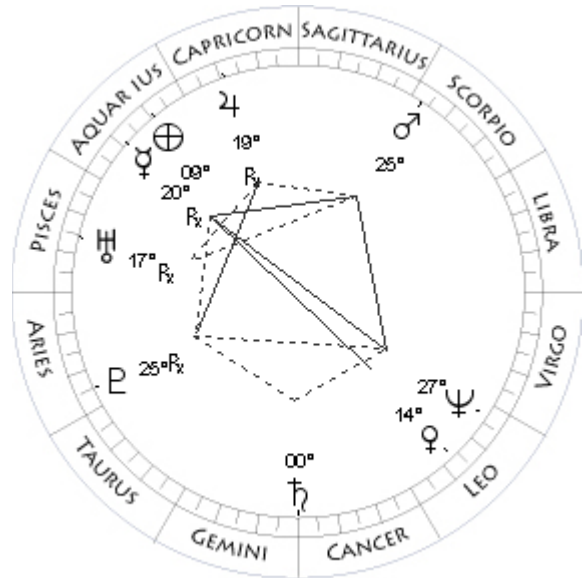

Jul 1, 2091

Aug 1, 2091

Jul 1, 2091

Mo|15Cp24 + 3°50	
Su|09Cn58 - 0°00	Ea|09Cp58 - 0°00
Me|05Le32 + 0°02	Me|18Sc56 + 0°02
Ve|03Cn28 + 0°10	Ve|24Ge16 + 0°10
Ma|00Li16 + 0°23	Ma|09Sc38 + 0°23
Ju|18Cp28 - 0°09R	Ju|16Cp48 - 0°09
Sa|00Cn28 - 0°57	Sa|29Ge24 - 0°57
Ur|19Pi50 - 0°47R	Ur|17Pi07 - 0°47
Ne|25Le37 + 0°25	Ne|27Le00 + 0°25
Pl|27Ar34 -17°06	Pl|25Ar35 -17°06
No|05Vi24 - 0°00	

Aug 1, 2091

Mo|03Pi24 - 0°04	
Su|09Le33 - 0°00	Ea|09Aq33 - 0°00
Me|02Le36 - 4°38R	Me|20Aq06 - 4°38
Ve|11Le36 + 1°11	Ve|14Le30 + 1°11
Ma|17Li27 - 0°09	Ma|25Sc02 - 0°09
Ju|14Cp40 - 0°13R	Ju|19Cp24 - 0°13
Sa|04Cn17 - 0°55	Sa|00Cn33 - 0°55
Ur|19Pi18 - 0°48R	Ur|17Pi27 - 0°48
Ne|26Le37 + 0°26	Ne|27Le12 + 0°26
Pl|27Ar41 -17°17R	Pl|25Ar40 -17°17
No|03Vi46 - 0°00