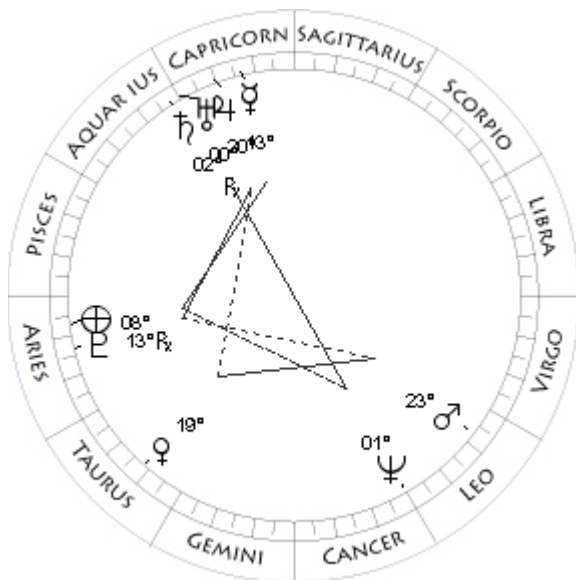

Oct 1, 2079

Sep 1, 2079

Mo|19Sc09 - 2°17	Ea|09Pi15 - 0°00
Su|09Vi15 - 0°00	Me|15Li00 + 1°11
Me|19Vi19 + 1°11	Ve|01Ar20 - 5°30
Ve|00Le18 - 5°30	Ma|10Le07 + 1°10
Ma|21Le07 + 1°10	Ju|17Cp35 - 0°09
Ju|07Cp43 - 0°09R	Sa|01Aq58 - 0°22
Sa|28Cp09 - 0°22R	Ur|00Aq06 - 0°35
Ur|28Cp11 - 0°35R	Ne|01Le00 - 0°21
Ne|02Le10 - 0°21	Pl|13Ar33 -17°25
Pl|14Ar42 -17°25R	No|24Ar13 - 0°00

Oct 1, 2079

Mo|20Sa58 - 4°31	Ea|08Ar30 - 0°00
Su|08Li30 - 0°00	Me|13Cp20 - 2°26
Me|03Sc38 - 2°26	Ve|19Ta13 - 1°46
Ve|22Le25 - 1°46	Ma|23Le24 + 1°15
Ma|10Vi05 + 1°15	Ju|20Cp06 - 0°12
Ju|08Cp55 - 0°12	Sa|02Aq53 - 0°23
Sa|27Cp26 - 0°23	Ur|00Aq27 - 0°34
Ur|27Cp42 - 0°34R	Ne|01Le11 - 0°21
Ne|02Le55 - 0°21	Pl|13Ar38 -17°29
Pl|14Ar10 -17°29R	No|22Ar38 - 0°00