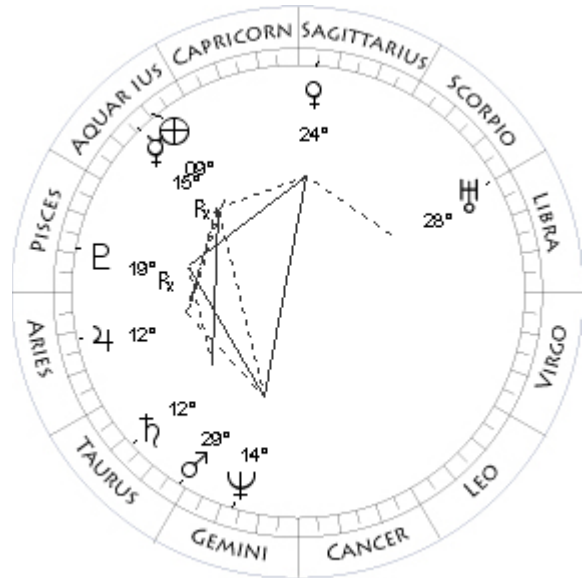

Aug 1, 2058

Jul 1, 2058

Mo|07Sc51 + 3°10	
Su|09Cn56 - 0°00	Ea|09Cp57 - 0°00
Me|05Le41 + 0°16	Me|14Sc53 + 0°16
Ve|22Le30 + 1°43	Ve|04Sc44 + 1°43
Ma|05Ge29 - 0°10	Ma|12Ta11 - 0°10
Ju|21Ar23 - 1°16	Ju|09Ar47 - 1°16
Sa|16Ta30 - 2°14	Sa|11Ta25 - 2°14
Ur|24Li46 + 0°34R	Ur|27Li49 + 0°34
Ne|14Ge48 - 1°28	Ne|13Ge59 - 1°28
Pl|20Pi59 -14°56R	Pl|19Pi51 -14°56
No|13Ge39 - 0°00	

Aug 1, 2058

Mo|28Sa33 - 1°19	
Su|09Le31 - 0°00	Ea|09Aq32 - 0°00
Me|05Le32 - 4°48R	Me|15Aq22 - 4°48
Ve|25Vi13 - 0°25	Ve|24Sa09 - 0°25
Ma|26Ge55 + 0°13	Ma|29Ta30 + 0°13
Ju|24Ar01 - 1°24	Ju|12Ar37 - 1°24
Sa|18Ta47 - 2°20	Sa|12Ta32 - 2°20
Ur|25Li09 + 0°33	Ur|28Li13 + 0°33
Ne|15Ge44 - 1°28	Ne|14Ge10 - 1°28
Pl|20Pi41 -15°06R	Pl|19Pi57 -15°06
No|12Ge01 - 0°00