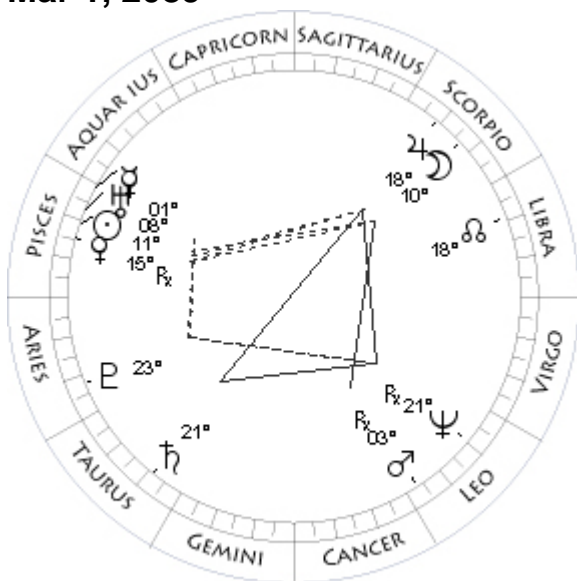

Mar 1, 2089

Apr 1, 2089

Mar 1, 2089

Mo|10Sc33 + 1°56	Ea|11Vi38 - 0°00
Su|11Pi38 - 0°00	Me|08Aq42 - 2°09
Me|01Pi55 - 2°09	Ve|10Vi09 + 8°46
Ve|15Pi33 + 8°46R	Ma|25Le21 + 4°01
Ma|03Le58 + 4°01R	Ju|09Sc13 + 1°15
Ju|18Sc54 + 1°15	Sa|27Ta46 - 2°01
Sa|21Ta53 - 2°01	Ur|07Pi58 - 0°44
Ur|08Pi08 - 0°44	Ne|21Le54 + 0°17
Ne|21Le15 + 0°17R	Pl|23Ar16 -16°59
Pl|23Ar07 -16°59	No|20Li31 - 0°00
No|20Li31 - 0°00	

Apr 1, 2089

Mo|25Sa43 + 4°53	Ea|12Li30 - 0°00
Su|12Ar30 - 0°00	Me|14Cn16 + 1°44
Me|29Ar57 + 1°44	Ve|00Sc17 + 4°42
Ve|07Pi17 + 4°42	Ma|08Vi54 + 2°55
Ma|05Le19 + 2°55	Ju|11Sc35 + 1°20
Ju|17Sc40 + 1°20R	Sa|28Ta54 - 1°54
Sa|24Ta40 - 1°54	Ur|08Pi18 - 0°44
Ur|09Pi50 - 0°44	Ne|22Le05 + 0°18
Ne|20Le35 + 0°18R	Pl|23Ar21 -16°54
Pl|23Ar48 -16°54	No|18Li53 - 0°00
No|18Li53 - 0°00