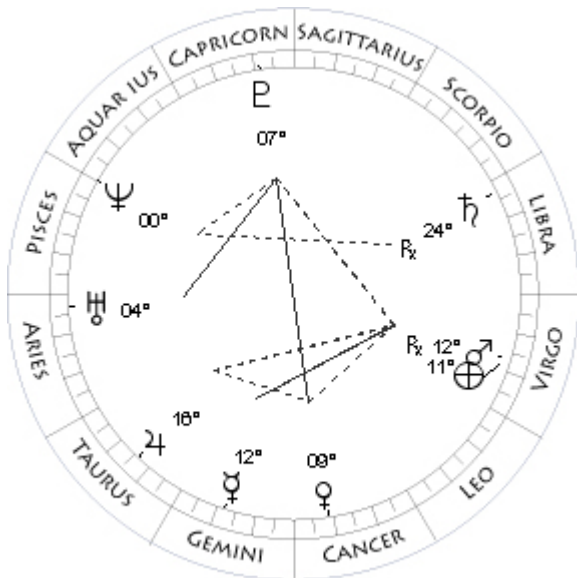

Mar 1, 2012

Apr 1, 2012

Mar 1, 2012

Mo|16Ge11 - 0°35	
Su|11Pi19 - 0°00	Ea|11Vi19 - 0°00
Me|28Pi41 + 0°52	Me|12Ge53 + 0°52
Ve|25Ar38 + 1°04	Ve|09Cn58 + 1°04
Ma|14Vi35 + 4°13R	Ma|12Vi38 + 4°13
Ju|07Ta07 - 0°58	Ju|16Ta35 - 0°58
Sa|29Li03 + 2°41R	Sa|24Li43 + 2°41
Ur|03Ar13 - 0°42	Ur|04Ar16 - 0°42
Ne|01Pi02 - 0°33	Ne|00Pi42 - 0°33
Pl|09Cp08 + 3°53	Pl|07Cp58 + 3°53
No|09Sa48 - 0°00	

Apr 1, 2012

Mo|01Le50 - 4°13	
Su|12Ar10 - 0°00	Ea|12Li10 - 0°00
Me|24Pi15 + 0°51R	Me|08Sc28 + 0°51
Ve|28Ta00 + 3°30	Ve|00Vi18 + 3°30
Ma|04Vi42 + 3°18R	Ma|26Vi15 + 3°18
Ju|13Ta26 - 0°52	Ju|19Ta23 - 0°52
Sa|27Li15 + 2°46R	Sa|25Li43 + 2°46
Ur|04Ar58 - 0°41	Ur|04Ar36 - 0°41
Ne|02Pi07 - 0°34	Ne|00Pi53 - 0°34
Pl|09Cp32 + 3°53	Pl|08Cp08 + 3°53
No|08Sa09 - 0°00