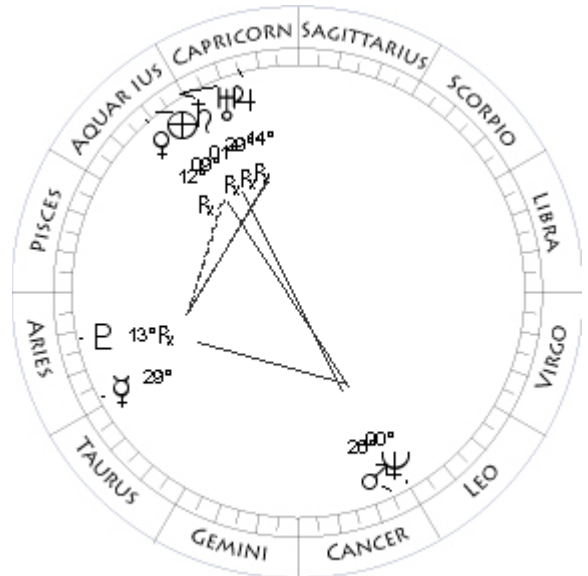

Aug 1, 2079

Jul 1, 2079

Mo|13Le53 + 4°51	Ea|09Cp52 - 0°00
Su|09Cn52 - 0°00	Me|01Cp53 - 3°54
Me|16Cn25 - 3°54R	Ve|23Sa08 - 0°39
Ve|12Le58 - 0°39	Ma|11Cn35 + 0°53
Ma|10Cn55 + 0°53	Ju|12Cp25 - 0°02
Ju|13Cp01 - 0°02R	Sa|00Aq04 - 0°17
Sa|02Aq18 - 0°17R	Ur|29Cp25 - 0°34
Ur|00Aq27 - 0°34R	Ne|00Le38 - 0°21
Ne|29Cn57 - 0°21	Pl|13Ar22 -17°04
Pl|15Ar05 -17°04	No|27Ar30 - 0°00

Aug 1, 2079

Mo|03Li31 + 1°52	Ea|09Aq27 - 0°00
Su|09Le27 - 0°00	Me|29Ar18 - 0°47
Me|20Cn53 - 0°47	Ve|12Aq11 - 6°55
Ve|02Le38 - 6°55R	Ma|26Cn05 + 1°03
Ma|01Le13 + 1°03	Ju|14Cp59 - 0°06
Ju|09Cp22 - 0°06R	Sa|01Aq01 - 0°19
Sa|00Aq04 - 0°19R	Ur|29Cp46 - 0°35
Ur|29Cp14 - 0°35R	Ne|00Le49 - 0°21
Ne|01Le06 - 0°21	Pl|13Ar28 -17°16
Pl|15Ar03 -17°16R	No|25Ar51 - 0°00