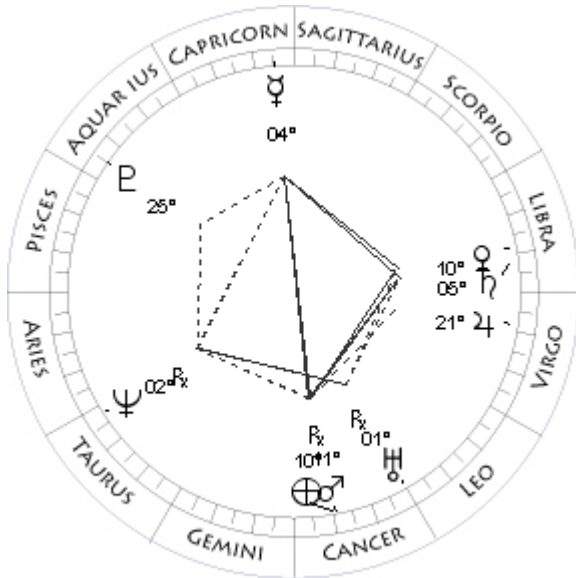

Feb 1, 2040

Jan 1, 2040

Mo|02Le07 + 3°58	Ea|10Cn41 - 0°00
Su|10Cp40 - 0°00	Me|04Cp00 - 1°36
Me|08Cp33 - 1°36	Ve|10Li21 + 1°51
Ve|04Sa22 + 1°51	Ma|11Cn18 + 3°46
Ma|12Cn17 + 3°46R	Ju|21Vi11 + 1°17
Ju|01Li29 + 1°17	Sa|05Li45 + 2°22
Sa|11Li40 + 2°22	Ur|01Le07 + 0°36
Ur|02Le14 + 0°36R	Ne|02Ta38 - 1°46
Ne|00Ta52 - 1°46R	Pl|25Aq36 - 9°42
Pl|24Aq01 - 9°42	No|11Ge25 - 0°00

Feb 1, 2040

Mo|18Vi18 + 5°01	Ea|12Le14 - 0°00
Su|12Aq14 - 0°00	Me|04Ta11 - 0°32
Me|29Aq28 - 0°32	Ve|00Sa06 + 0°31
Ve|12Cp30 + 0°31	Ma|25Cn47 + 3°44
Ma|03Cn26 + 3°44R	Ju|23Vi33 + 1°25
Ju|01Li26 + 1°25R	Sa|06Li48 + 2°31
Sa|11Li54 + 2°31R	Ur|01Le30 + 0°36
Ur|00Le54 + 0°36R	Ne|02Ta50 - 1°44
Ne|00Ta58 - 1°44	Pl|25Aq43 - 9°40
Pl|24Aq50 - 9°40	No|09Ge46 - 0°00