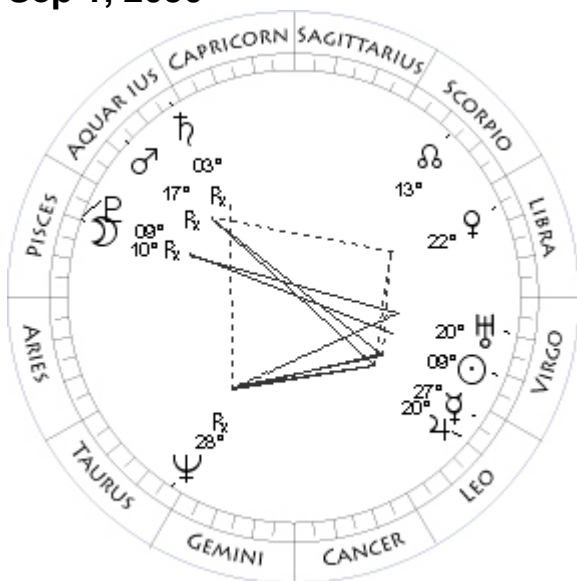

Sep 1, 2050

Oct 1, 2050

Sep 1, 2050

Mo|10Pi45 + 4°31	Ea|09Pi16 - 0°00
Su|09Vi16 - 0°00	Me|04Ar24 - 2°26
Me|27Le11 - 2°26	Ve|11Aq40 - 4°03
Ve|22Li01 - 4°03	Ma|17Aq40 - 6°19R
Ma|17Aq40 - 6°19R	Ju|20Le53 + 0°39
Ju|20Le53 + 0°39	Sa|03Aq14 - 0°35R
Sa|03Aq14 - 0°35R	Ur|20Vi23 + 0°44
Ur|20Vi23 + 0°44	Ne|28Ta24 - 1°43R
Ne|28Ta24 - 1°43R	Pl|09Pi43 -13°26R
Pl|09Pi43 -13°26R	No|15Sc06 - 0°00

Oct 1, 2050

Mo|19Ar22 + 2°01	Ea|08Ar31 - 0°00
Su|08Li31 - 0°00	Me|22Vi20 + 1°37
Me|04Li08 + 1°37	Ve|29Pi14 - 7°46
Ve|00Sc50 - 7°46R	Ma|18Aq53 - 4°16
Ma|18Aq53 - 4°16	Ju|26Le59 + 0°43
Ju|26Le59 + 0°43	Sa|02Aq17 - 0°36R
Sa|02Aq17 - 0°36R	Ur|22Vi15 + 0°44
Ur|22Vi15 + 0°44	Ne|28Ta09 - 1°45R
Ne|28Ta09 - 1°45R	Pl|09Pi06 -13°25R
Pl|09Pi06 -13°25R	No|13Sc31 - 0°00