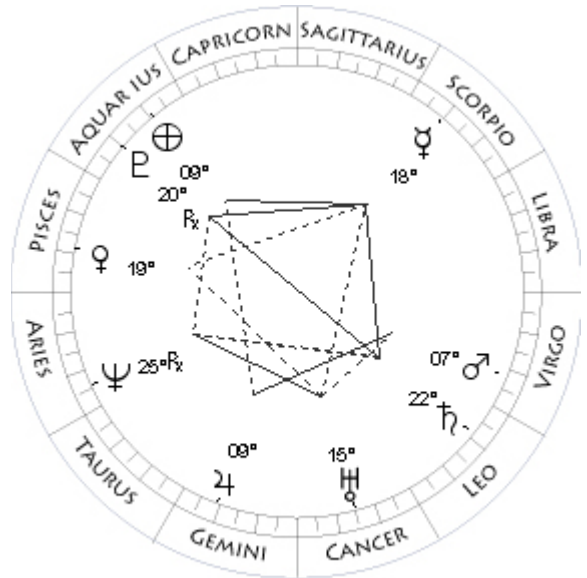

Jul 1, 2036

Aug 1, 2036

Jul 1, 2036

Mo|19Li30 + 4°34	Ea|10Cp15 - 0°00
Su|10Cn14 - 0°00	Me|02Cn48 + 1°08
Me|08Cn31 + 1°08	Ve|00Aq36 - 4°03
Ve|03Ge08 - 4°03	Ma|24Le18 + 1°14
Ma|07Le50 + 1°14	Ju|06Ge47 - 0°37
Ju|12Ge13 - 0°37	Sa|21Le10 + 1°03
Sa|17Le20 + 1°03	Ur|15Cn14 + 0°23
Ur|14Cn59 + 0°23	Ne|24Ar49 - 1°40
Ne|26Ar41 - 1°40	Pl|20Aq28 - 8°45
Pl|20Aq55 - 8°45R	No|19Le08 - 0°00

Aug 1, 2036

Mo|07Sa53 + 4°57	Ea|09Aq50 - 0°00
Su|09Le50 - 0°00	Me|18Sc07 + 0°02
Me|05Vi00 + 0°02	Ve|19Pi41 - 3°46
Ve|24Ge21 - 3°46	Ma|07Vi52 + 1°08
Ma|27Le18 + 1°08	Ju|09Ge31 - 0°37
Ju|18Ge33 - 0°37	Sa|22Le17 + 1°04
Sa|21Le03 + 1°04	Ur|15Cn37 + 0°23
Ur|16Cn49 + 0°23	Ne|25Ar00 - 1°42
Ne|26Ar54 - 1°42R	Pl|20Aq36 - 8°50
Pl|20Aq19 - 8°50R	No|17Le30 - 0°00