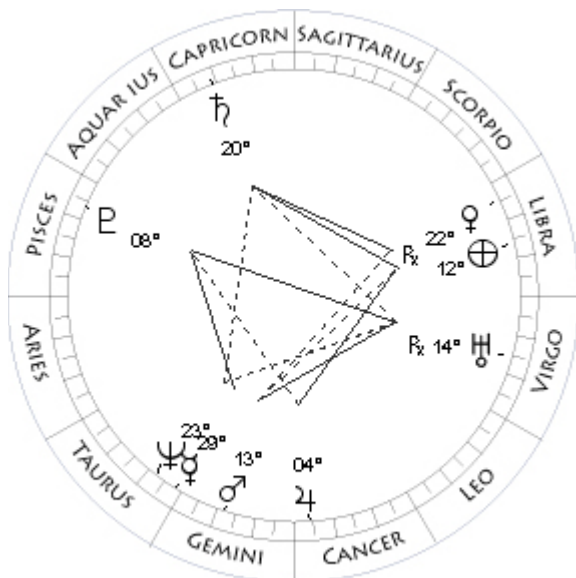

Apr 1, 2049

Mar 1, 2049

Mo|07Aq08 + 4°00	Ea|11Vi20 - 0°00
Su|11Pi20 - 0°00	Me|16Cp05 - 2°03
Me|24Aq49 - 2°03	Ve|02Vi22 + 7°43
Ve|02Ar59 + 7°43R	Ma|26Ta35 + 0°10
Ma|27Ar43 + 0°10	Ju|02Cn19 - 0°12
Ju|21Ge21 - 0°12	Sa|19Cp56 + 0°10
Sa|24Cp06 + 0°10	Ur|13Vi52 + 0°49
Ur|14Vi01 + 0°49R	Ne|21Ta21 - 1°43
Ne|21Ta21 - 1°43	Pl|07Pi49 -12°25
Pl|07Pi49 -12°25	No|14Sa10 - 0°00
No|14Sa10 - 0°00	

Apr 1, 2049

Mo|29Pi35 + 4°49	Ea|12Li12 - 0°00
Su|12Ar12 - 0°00	Me|29Ta12 + 0°19
Me|22Ar49 + 0°19	Ve|22Li34 + 6°15
Ve|18Pi07 + 6°15R	Ma|13Ge08 + 0°30
Ma|19Ta40 + 0°30	Ju|04Cn57 - 0°08
Ju|24Ge18 - 0°08	Sa|20Cp52 + 0°08
Sa|26Cp26 + 0°08	Ur|14Vi16 + 0°49
Ur|12Vi44 + 0°49R	Ne|22Ta06 - 1°41
Ne|22Ta06 - 1°41	Pl|08Pi38 -12°30
Pl|08Pi38 -12°30	No|12Sa32 - 0°00
No|12Sa32 - 0°00