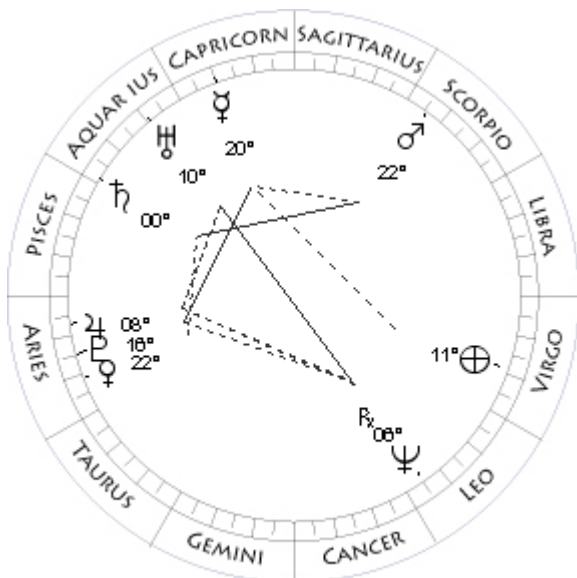

Mar 1, 2082

Apr 1, 2082

Mar 1, 2082

Mo|01Ar47 + 2°18	Ea|11Vi20 - 0°00
Su|11Pi20 - 0°00	Me|20Cp09 - 2°05
Me|26Aq00 - 2°05	Ve|22Ar23 - 1°15
Ve|28Pi32 - 1°15	Ma|22Sc19 - 0°04
Ma|29Sa42 - 0°04	Ju|08Ar17 - 1°06
Ju|03Ar53 - 1°06	Sa|00Pi15 - 1°20
Sa|01Pi16 - 1°20	Ur|10Aq13 - 0°37
Ur|11Aq38 - 0°37	Ne|06Le30 - 0°12
Ne|05Le23 - 0°12R	Pl|16Ar09 -16°54
Pl|15Ar54 -16°54	No|05Pi55 - 0°00

Apr 1, 2082

Mo|16Ta11 + 4°53	Ea|12Li12 - 0°00
Su|12Ar12 - 0°00	Me|07Ge11 + 0°33
Me|24Ar20 + 0°33	Ve|12Ge04 - 0°09
Ve|06Ta49 - 0°09	Ma|08Sa23 - 0°41
Ma|19Cp28 - 0°41	Ju|11Ar08 - 1°05
Ju|11Ar19 - 1°05	Sa|01Pi14 - 1°23
Sa|04Pi47 - 1°23	Ur|10Aq33 - 0°38
Ur|13Aq02 - 0°38	Ne|06Le41 - 0°11
Ne|04Le55 - 0°11R	Pl|16Ar14 -16°50
Pl|16Ar37 -16°50	No|04Pi17 - 0°00