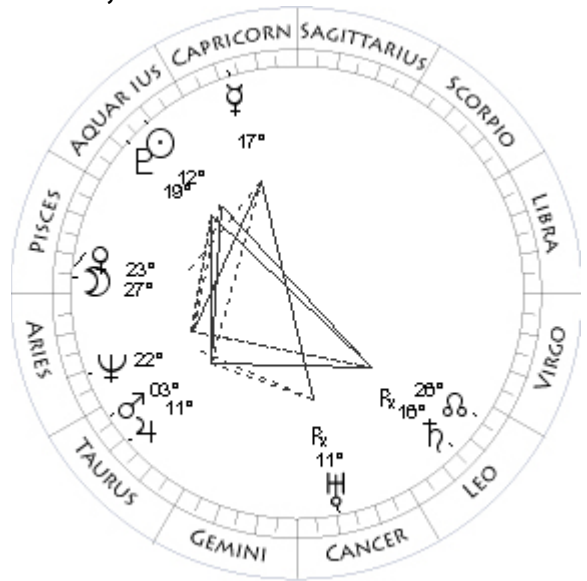

Jan 1, 2036

Feb 1, 2036

Jan 1, 2036

Mo|11Aq53 + 1°20	Ea|10Cn39 - 0°00
Su|10Cp38 - 0°00	Me|24Ta46 + 0°17
Me|26Cp55 + 0°17R	Ve|08Ar17 - 1°51
Ve|16Aq12 - 1°51	Ma|26Ta52 + 0°20
Ma|15Ar39 + 0°20	Ju|20Ta32 - 1°08
Ju|10Ta44 - 1°08R	Sa|14Le33 + 0°58
Sa|18Le19 + 0°58R	Ur|13Cn00 + 0°24
Ur|13Cn08 + 0°24R	Ne|23Ar42 - 1°41
Ne|21Ar50 - 1°41R	Pl|19Aq44 - 8°12
Pl|18Aq14 - 8°12	No|28Le47 - 0°00

Feb 1, 2036

Mo|27Pi09 - 2°44	Ea|12Le12 - 0°00
Su|12Aq12 - 0°00	Me|29Li30 + 1°01
Me|17Cp04 + 1°01	Ve|27Ta51 - 0°46
Ve|23Pi31 - 0°46	Ma|13Ge24 + 0°51
Ma|03Ta44 + 0°51	Ju|23Ta20 - 0°59
Ju|11Ta58 - 0°59	Sa|15Le41 + 1°02
Sa|16Le06 + 1°02R	Ur|13Cn23 + 0°24
Ur|11Cn52 + 0°24R	Ne|23Ar53 - 1°40
Ne|22Ar06 - 1°40	Pl|19Aq51 - 8°12
Pl|19Aq06 - 8°12	No|27Le08 - 0°00