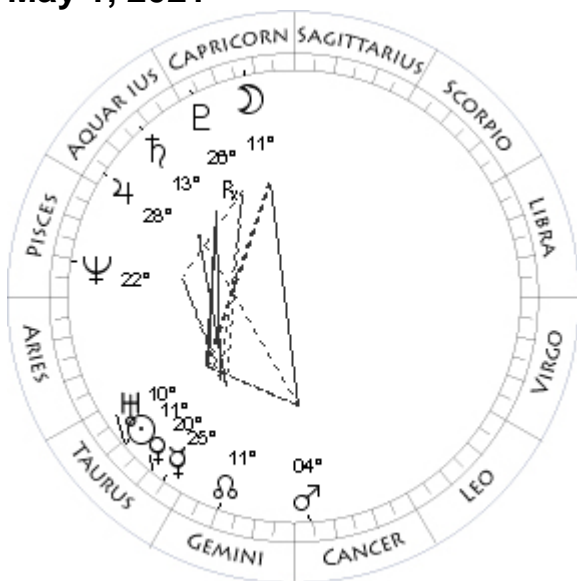

May 1, 2021

Jun 1, 2021

May 1, 2021

Mo|11Cp46 - 2°41	
Su|11Ta20 - 0°00	Ea|11Sc21 - 0°00
Me|25Ta07 + 1°34	Me|15Cn24 + 1°34
Ve|20Ta40 - 0°20	Ve|03Ge46 - 0°20
Ma|04Cn52 + 1°27	Ma|04Le30 + 1°27
Ju|28Aq26 - 0°45	Ju|17Aq27 - 0°45
Sa|13Aq08 - 0°35	Sa|07Aq20 - 0°35
Ur|10Ta44 - 0°24	Ur|10Ta42 - 0°24
Ne|22Pi26 - 1°05	Ne|20Pi59 - 1°05
Pl|26Cp44 - 1°25R	Pl|25Cp37 - 1°25
No|12Ge30 - 0°00	

Jun 1, 2021

Mo|01Pi33 - 5°14	
Su|11Ge13 - 0°00	Ea|11Sa13 - 0°00
Me|24Ge28 - 0°30R	Me|23Sc52 - 0°30
Ve|28Ge43 + 0°54	Ve|23Cn51 + 0°54
Ma|23Cn49 + 1°22	Ma|18Le18 + 1°22
Ju|01Pi36 - 0°52	Ju|20Aq11 - 0°52
Sa|13Aq27 - 0°39R	Sa|08Aq17 - 0°39
Ur|12Ta28 - 0°24	Ur|11Ta03 - 0°24
Ne|23Pi04 - 1°07	Ne|21Pi10 - 1°07
Pl|26Cp28 - 1°29R	Pl|25Cp46 - 1°29
No|10Ge52 - 0°00