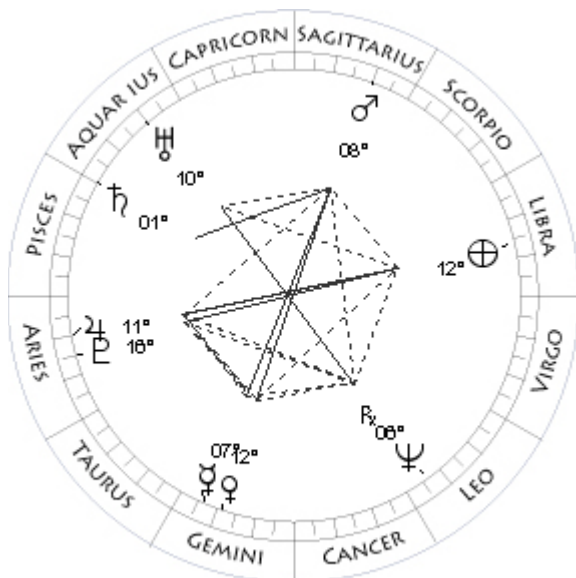

Mar 1, 2082

Apr 1, 2082

Mar 1, 2082

Mo|01Ar47 + 2°18	Ea|11Vi20 - 0°00
Su|11Pi20 - 0°00	Me|20Cp09 - 2°05
Me|26Aq00 - 2°05	Ve|22Ar23 - 1°15
Ve|28Pi32 - 1°15	Ma|22Sc19 - 0°04
Ma|29Sa42 - 0°04	Ju|08Ar17 - 1°06
Ju|03Ar53 - 1°06	Sa|00Pi15 - 1°20
Sa|01Pi16 - 1°20	Ur|10Aq13 - 0°37
Ur|11Aq38 - 0°37	Ne|06Le30 - 0°12
Ne|05Le23 - 0°12R	Pl|16Ar09 -16°54
Pl|15Ar54 -16°54	No|05Pi55 - 0°00

Apr 1, 2082

Mo|16Ta11 + 4°53	Ea|12Li12 - 0°00
Su|12Ar12 - 0°00	Me|07Ge11 + 0°33
Me|24Ar20 + 0°33	Ve|12Ge04 - 0°09
Ve|06Ta49 - 0°09	Ma|08Sa23 - 0°41
Ma|19Cp28 - 0°41	Ju|11Ar08 - 1°05
Ju|11Ar19 - 1°05	Sa|01Pi14 - 1°23
Sa|04Pi47 - 1°23	Ur|10Aq33 - 0°38
Ur|13Aq02 - 0°38	Ne|06Le41 - 0°11
Ne|04Le55 - 0°11R	Pl|16Ar14 -16°50
Pl|16Ar37 -16°50	No|04Pi17 - 0°00