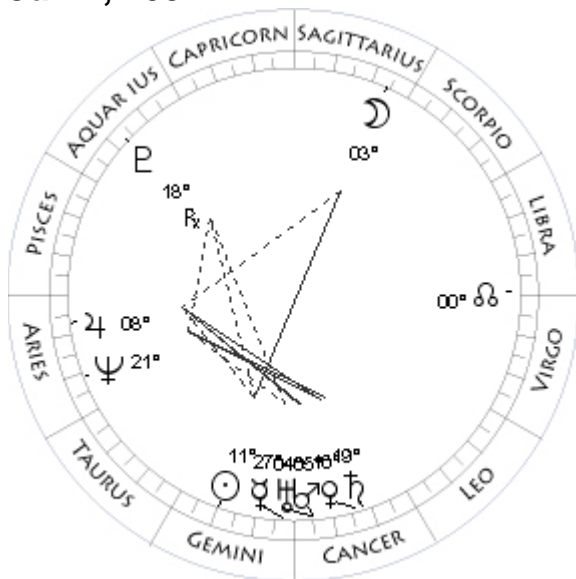

Jun 1, 2034

May 1, 2034

Mo|19Li21 + 1°30	Ea|11Sc12 - 0°00
Su|11Ta12 - 0°00	Me|01Cn02 + 1°11
Me|22Ta14 + 1°11	Ve|21Cn15 + 0°58
Ve|09Ge32 + 0°58	Ma|06Cn23 + 0°55
Ma|15Ge25 + 0°55	Ju|24Pi53 - 1°05
Ju|02Ar13 - 1°05	Sa|22Cn04 - 0°05
Sa|16Cn16 - 0°05	Ur|05Cn36 + 0°17
Ur|03Cn11 + 0°17	Ne|19Ar57 - 1°35
Ne|20Ar38 - 1°35	Pl|17Aq12 - 7°40
Pl|18Aq11 - 7°40	No|01Li05 - 0°00

Jun 1, 2034

Mo|03Sa45 + 4°30	Ea|11Sa05 - 0°00
Su|11Ge05 - 0°00	Me|17Sc16 + 0°08
Me|27Ge54 + 0°08	Ve|11Vi37 + 1°58
Ve|16Cn33 + 1°58	Ma|21Cn03 + 1°03
Ma|05Cn49 + 1°03	Ju|27Pi43 - 1°11
Ju|08Ar12 - 1°11	Sa|23Cn13 - 0°02
Sa|19Cn15 - 0°02	Ur|05Cn58 + 0°17
Ur|04Cn44 + 0°17	Ne|20Ar09 - 1°36
Ne|21Ar37 - 1°36	Pl|17Aq20 - 7°49
Pl|18Aq12 - 7°49R	No|29Vi26 - 0°00