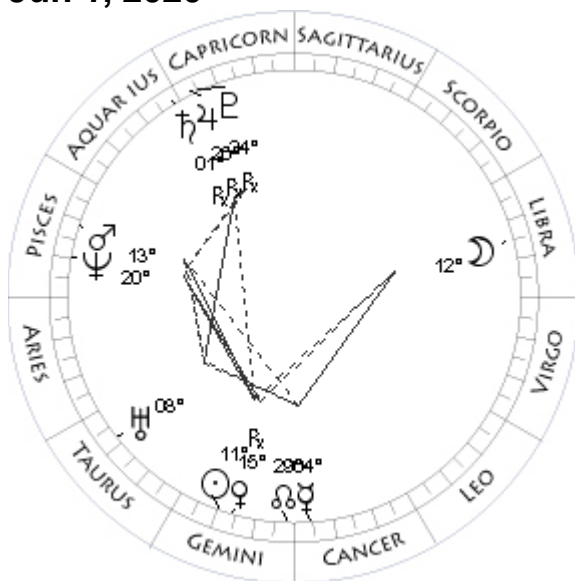

Jun 1, 2020

May 1, 2020

Mo|19Le44 + 3°55	Ea|11Sc35 - 0°00
Su|11Ta35 - 0°00	Me|25Ar23 - 0°41
Me|07Ta37 - 0°41	Ve|20Li27 + 4°48
Ve|19Ge19 + 4°48	Ma|08Cp26 - 1°38
Ma|21Aq59 - 1°38	Ju|16Cp08 - 0°08
Ju|26Cp58 - 0°08	Sa|26Cp12 - 0°06
Sa|01Aq53 - 0°06	Ur|06Ta40 - 0°27
Ur|06Ta54 - 0°27	Ne|18Pi45 - 1°02
Ne|20Pi16 - 1°02	Pl|23Cp48 - 0°52
Pl|24Cp55 - 0°52R	No|01Cn50 - 0°00

Jun 1, 2020

Mo|12Li52 + 5°06	Ea|11Sa28 - 0°00
Su|11Ge27 - 0°00	Me|12Li07 + 1°55
Me|04Cn42 + 1°55	Ve|10Sa03 + 1°01
Ve|15Ge00 + 1°01R	Ma|26Cp59 - 2°24
Ma|13Pi02 - 2°24	Ju|18Cp44 - 0°13
Ju|26Cp44 - 0°13R	Sa|27Cp08 - 0°09
Sa|01Aq35 - 0°09R	Ur|07Ta01 - 0°27
Ur|08Ta36 - 0°27	Ne|18Pi57 - 1°03
Ne|20Pi51 - 1°03	Pl|23Cp58 - 0°55
Pl|24Cp37 - 0°55R	No|00Cn11 - 0°00