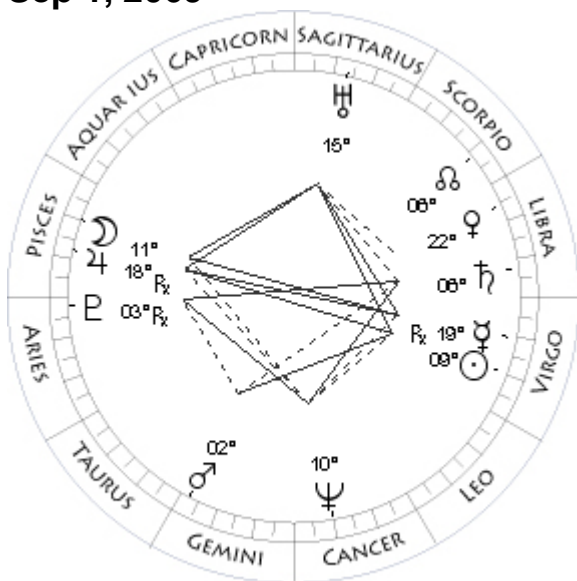

Sep 1, 2069

Oct 1, 2069

Sep 1, 2069

Mo|11Pi16 + 4°11	
Su|09Vi40 - 0°00	Ea|09Pi40 - 0°00
Me|19Vi29 - 4°28R	Me|24Aq09 - 4°28
Ve|22Li00 - 0°36	Ve|01Cp15 - 0°36
Ma|02Ge50 - 1°37	Ma|17Ar31 - 1°37
Ju|18Pi47 - 1°29R	Ju|16Pi56 - 1°29
Sa|06Li18 + 2°12	Sa|09Li00 + 2°12
Ur|15Sa08 - 0°03	Ur|18Sa09 - 0°03
Ne|10Cn31 - 0°58	Ne|08Cn52 - 0°58
Pl|03Ar25 -16°45R	Pl|02Ar46 -16°45
No|07Sc36 - 0°00	

Oct 1, 2069

Mo|19Ar19 + 1°25	
Su|08Li55 - 0°00	Ea|08Ar55 - 0°00
Me|24Vi41 + 1°52	Me|04Le55 + 1°52
Ve|25Sc07 - 2°48	Ve|18Aq42 - 2°48
Ma|14Ge54 - 0°58	Ma|05Ta27 - 0°58
Ju|14Pi59 - 1°29R	Ju|19Pi40 - 1°29
Sa|09Li54 + 2°11	Sa|10Li00 + 2°11
Ur|15Sa45 - 0°03	Ur|18Sa31 - 0°03
Ne|10Cn58 - 0°58	Ne|09Cn03 - 0°58
Pl|02Ar50 -16°47R	Pl|02Ar52 -16°47
No|06Sc01 - 0°00