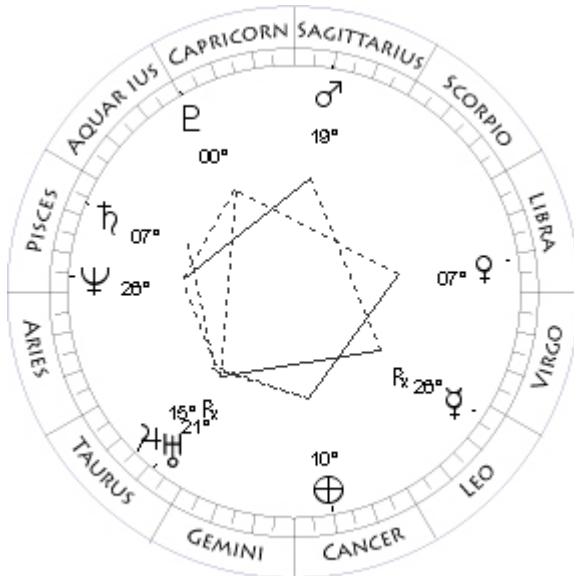

Feb 1, 2024

Jan 1, 2024

Mo|11Vi54 + 3°11	
Su|10Cp33 - 0°00	Ea|10Cn33 - 0°00
Me|22Sa13 + 3°02R	Me|26Le47 + 3°02
Ve|03Sa14 + 1°56	Ve|07Li15 + 1°56
Ma|27Sa41 - 0°33	Ma|19Sa11 - 0°33
Ju|05Ta35 - 1°11	Ju|15Ta53 - 1°11
Sa|03Pi17 - 1°38	Sa|07Pi54 - 1°38
Ur|19Ta22 - 0°18R	Ur|21Ta37 - 0°18
Ne|25Pi07 - 1°14	Ne|26Pi56 - 1°14
Pl|29Cp18 - 2°46	Pl|00Aq21 - 2°46
No|20Ar52 - 0°00	

Feb 1, 2024

Mo|25Li40 - 0°42	
Su|12Aq07 - 0°00	Ea|12Le07 - 0°00
Me|24Cp24 - 1°06	Me|14Sa20 - 1°06
Ve|11Cp16 + 0°37	Ve|27Sc02 + 0°37
Ma|21Cp01 - 0°51	Ma|06Cp47 - 0°51
Ju|07Ta20 - 1°02	Ju|18Ta41 - 1°02
Sa|06Pi30 - 1°37	Sa|08Pi54 - 1°37
Ur|19Ta06 - 0°18	Ur|21Ta58 - 0°18
Ne|25Pi49 - 1°13	Ne|27Pi07 - 1°13
Pl|00Aq18 - 2°48	Pl|00Aq30 - 2°48
No|19Ar14 - 0°00