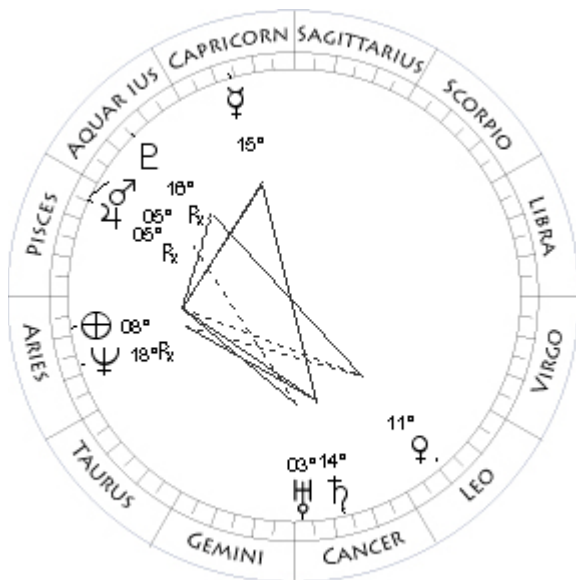

Oct 1, 2033

Sep 1, 2033

Mo|02Sa33 + 4°00	Ea|09Pi23 - 0°00
Su|09Vi23 - 0°00	Me|18Li21 + 1°05
Me|20Vi25 + 1°05	Ve|23Ge15 + 0°12
Ve|08Le47 + 0°12	Ma|16Aq29 - 4°15
Ma|05Cp55 - 4°15	Ju|03Pi00 - 1°17
Ju|01Pi24 - 1°17R	Sa|13Cn03 - 0°26
Sa|18Cn04 - 0°26	Ur|02Cn41 + 0°15
Ur|05Cn25 + 0°15	Ne|18Ar28 - 1°40
Ne|19Ar44 - 1°40R	Pl|16Aq11 - 7°36
Pl|14Aq58 - 7°36R	No|13Li54 - 0°00

Oct 1, 2033

Mo|06Cp22 + 5°16	Ea|08Ar38 - 0°00
Su|08Li38 - 0°00	Me|15Cp57 - 2°33
Me|03Sc58 - 2°33	Ve|11Le52 + 1°19
Ve|15Vi21 + 1°19	Ma|05Pi28 - 3°11
Ma|20Cp13 - 3°11	Ju|05Pi42 - 1°16
Ju|28Aq15 - 1°16R	Sa|14Cn10 - 0°25
Ju|28Aq15 - 1°16R	Ur|03Cn02 + 0°15
Sa|20Cn24 - 0°25	Ne|18Ar39 - 1°41
Sa|20Cn24 - 0°25	Pl|16Aq18 - 7°34
Ur|06Cn04 + 0°15	No|12Li18 - 0°00