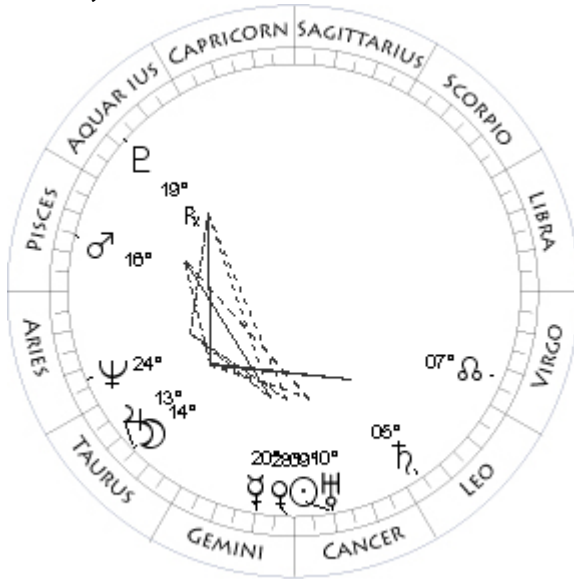

Jul 1, 2035

Aug 1, 2035

Jul 1, 2035

Mo|14Ta27 - 4°42	Ea|09Cp31 - 0°00
Su|09Cn31 - 0°00	Me|09Ar28 - 1°26
Me|20Ge49 - 1°26	Ve|13Ge27 - 0°05
Ve|28Ge44 - 0°05	Ma|04Aq40 - 3°52
Ma|16Pi44 - 3°52	Ju|03Ta51 - 1°05
Ju|13Ta37 - 1°05	Sa|07Le49 + 0°33
Sa|05Le03 + 0°33	Ur|10Cn46 + 0°20
Ur|10Cn42 + 0°20	Ne|22Ar34 - 1°39
Ne|24Ar27 - 1°39	Pl|18Aq58 - 8°21
Pl|19Aq24 - 8°21R	No|08Vi31 - 0°00

Aug 1, 2035

Mo|08Cn07 - 4°25	Ea|09Aq06 - 0°00
Su|09Le06 - 0°00	Me|00Li38 + 1°34
Me|22Le39 + 1°34	Ve|03Le36 + 1°01
Ve|06Le49 + 1°01	Ma|24Aq05 - 5°18
Ma|27Pi09 - 5°18	Ju|06Ta41 - 1°10
Ju|18Ta19 - 1°10	Sa|08Le57 + 0°35
Sa|08Le58 + 0°35	Ur|11Cn08 + 0°20
Ur|12Cn31 + 0°20	Ne|22Ar45 - 1°41
Ne|24Ar39 - 1°41R	Pl|19Aq06 - 8°26
Pl|18Aq48 - 8°26R	No|06Vi53 - 0°00