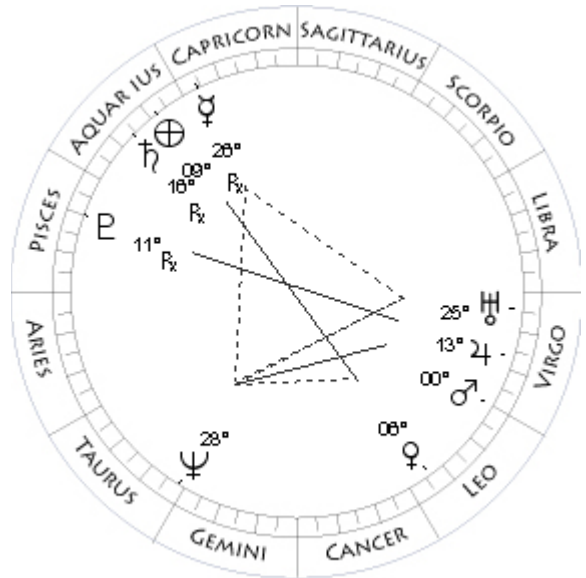

Jul 1, 2051

Aug 1, 2051

Jul 1, 2051

Mo|12Ar14 + 1°32	Ea|09Cp39 - 0°00
Su|09Cn39 - 0°00	Me|26Li20 + 1°10
Me|04Le03 + 1°10	Ve|16Ge32 - 0°01
Ve|00Cn05 - 0°01	Ma|16Le41 + 1°12
Ma|02Le44 + 1°12	Ju|11Vi06 + 1°01
Ju|02Vi29 + 1°01	Sa|16Aq00 - 1°01
Sa|19Aq48 - 1°01R	Ur|24Vi55 + 0°45
Ur|21Vi53 + 0°45	Ne|28Ta21 - 1°39
Ne|29Ta37 - 1°39	Pl|11Pi09 -13°29
Pl|12Pi04 -13°29R	No|29Li03 - 0°00

Aug 1, 2051

Mo|05Ge19 - 3°08	Ea|09Aq14 - 0°00
Su|09Le14 - 0°00	Me|26Cp03 - 4°47
Me|18Le55 - 4°47R	Ve|06Le43 + 1°04
Ve|08Le11 + 1°04	Ma|00Vi18 + 1°09
Ma|22Le21 + 1°09	Ju|13Vi29 + 1°00
Ju|08Vi16 + 1°00	Sa|16Aq58 - 1°05
Sa|17Aq51 - 1°05R	Ur|25Vi19 + 0°44
Ur|23Vi07 + 0°44	Ne|28Ta33 - 1°41
Ne|00Ge22 - 1°41	Pl|11Pi16 -13°37
Pl|11Pi40 -13°37R	No|27Li25 - 0°00