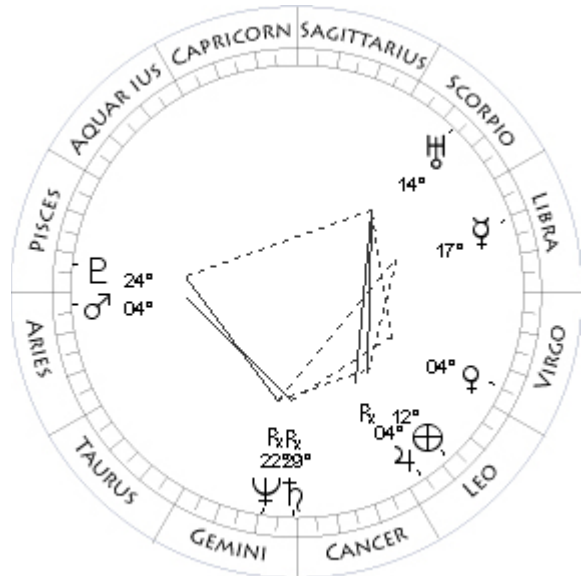

Jan 1, 2062

Feb 1, 2062

Jan 1, 2062

Mo|28Vi51 + 0°35	Ea|11Cn21 - 0°00
Su|11Cp21 - 0°00	Me|03Ta19 - 0°41
Me|00Aq32 - 0°41	Ve|14Cn17 + 4°08
Ve|03Cp26 + 4°08R	Ma|14Pi56 - 1°09
Ma|19Aq06 - 1°09	Ju|02Le09 + 0°34
Ju|06Le45 + 0°34R	Sa|28Ge34 - 1°12
Sa|27Ge01 - 1°12R	Ur|13Sc57 + 0°23
Ur|16Sc26 + 0°23	Ne|21Ge10 - 1°24R
Ne|21Ge10 - 1°24R	Pl|22Pi38 -15°19
Pl|22Pi38 -15°19	No|05Ar52 - 0°00
No|05Ar52 - 0°00	

Feb 1, 2062

Mo|14Sc52 - 3°26	Ea|12Le54 - 0°00
Su|12Aq54 - 0°00	Me|17Li27 + 1°42
Me|18Cp16 + 1°42	Ve|04Vi38 + 5°43
Ve|03Cp05 + 5°43	Ma|04Ar27 - 0°52
Ma|13Pi25 - 0°52	Ju|04Le40 + 0°38
Ju|02Le47 + 0°38R	Sa|29Ge43 - 1°07
Sa|25Ge05 - 1°07R	Ur|14Sc21 + 0°23
Ur|17Sc22 + 0°23	Ne|20Ge30 - 1°23R
Ne|20Ge30 - 1°23R	Pl|23Pi08 -15°10
Pl|23Pi08 -15°10	No|04Ar14 - 0°00
No|04Ar14 - 0°00