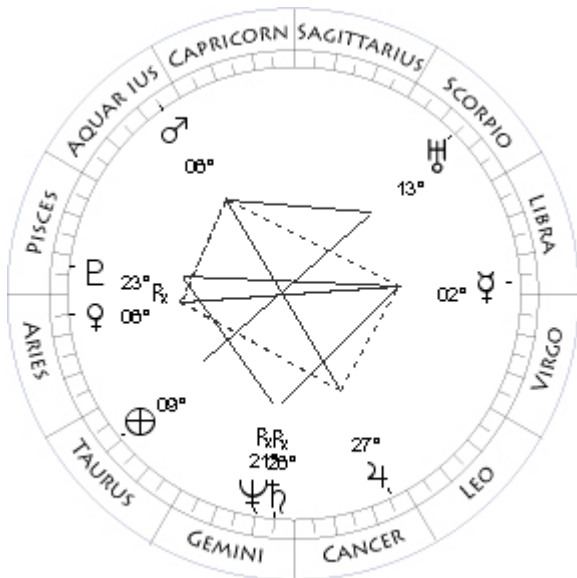

Nov 1, 2061

Dec 1, 2061

Nov 1, 2061

Mo|00Cn26 + 5°08	Ea|09Ta36 - 0°00
Su|09Sc36 - 0°00	Me|02Li24 + 1°30
Me|29Li22 + 1°30	Ve|06Ar22 - 4°12
Ve|25Sa25 - 4°12	Ma|06Aq26 - 1°26
Ma|02Cp08 - 1°26	Ju|27Cn11 + 0°22
Ju|08Le06 + 0°22	Sa|26Ge17 - 1°15
Sa|01Cn14 - 1°15R	Ur|13Sc12 + 0°23
Ur|13Sc01 + 0°23	Ne|22Ge44 - 1°24R
Ne|22Ge44 - 1°24R	Pl|22Pi43 -15°38R
Pl|22Pi43 -15°38R	No|09Ar06 - 0°00

Dec 1, 2061

Mo|08Le57 + 4°24	Ea|09Ge49 - 0°00
Su|09Sa49 - 0°00	Me|17Sa23 - 1°36
Me|17Sa23 - 1°36	Ve|13Cp27 - 2°44
Ve|13Cp27 - 2°44	Ma|24Cp56 - 1°21
Ma|24Cp56 - 1°21	Ju|08Le54 + 0°28R
Ju|08Le54 + 0°28R	Sa|29Ge31 - 1°15R
Sa|29Ge31 - 1°15R	Ur|14Sc51 + 0°23
Ur|14Sc51 + 0°23	Ne|22Ge01 - 1°25R
Ne|22Ge01 - 1°25R	Pl|22Pi29 -15°29R
Pl|22Pi29 -15°29R	No|07Ar31 - 0°00