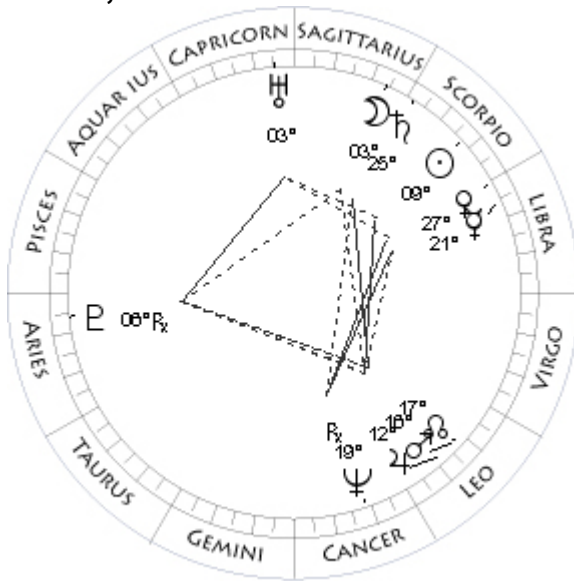

Nov 1, 2073

Dec 1, 2073

Nov 1, 2073

Mo|03Sa47 + 4°49
Su|09Sc41 - 0°00
Me|21Li34 + 1°59
Ve|27Li14 + 1°22
Ma|16Le33 + 1°36
Ju|12Le21 + 0°27
Sa|25Sc55 + 1°54
Ur|03Cp35 - 0°17
Ne|19Cn54 - 0°44R
Pl|06Ar51 -17°05R
No|17Le00 - 0°00

Ea|09Ta41 - 0°00
Me|14Cn16 + 1°59
Ve|09Li57 + 1°22
Ma|08Cn07 + 1°36
Ju|01Le30 + 0°27
Sa|27Sc31 + 1°54
Ur|05Cp58 - 0°17
Ne|18Cn07 - 0°44
Pl|07Ar21 -17°05

Dec 1, 2073

Mo|10Cp55 + 2°47
Su|09Sa54 - 0°00
Me|03Sa56 - 0°04
Ve|04Sa55 + 0°29
Ma|29Le06 + 2°23
Ju|13Le35 + 0°33R
Sa|29Sc28 + 1°52
Ur|05Cp04 - 0°17
Ne|19Cn29 - 0°45R
Pl|06Ar30 -16°57R
No|15Le25 - 0°00

Ea|09Ge54 - 0°00
Me|20Sc53 - 0°04
Ve|28Sc07 + 0°29
Ma|22Cn17 + 2°23
Ju|03Le56 + 0°33
Sa|28Sc26 + 1°52
Ur|06Cp18 - 0°17
Ne|18Cn18 - 0°45
Pl|07Ar26 -16°57