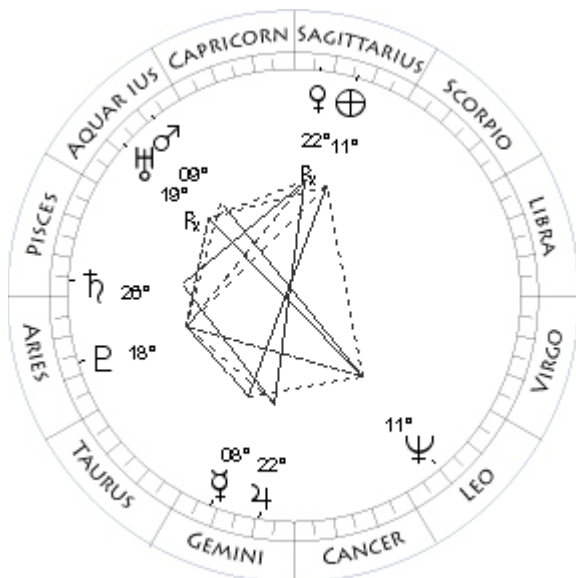

Jun 1, 2084

May 1, 2084

Mo|02Ar58 + 4°44	Ea|12Sc04 - 0°00
Su|12Ta05 - 0°00	Me|21Cp00 - 2°56
Me|15Ar55 - 2°56	Ve|02Sc47 + 5°25
Ve|03Ge36 + 5°25	Ma|20Cp23 - 1°38
Ma|02Pi11 - 1°38	Ju|19Ge43 - 0°25
Ju|13Ge45 - 0°25	Sa|25Pi54 - 2°02
Sa|29Pi57 - 2°02	Ur|18Aq53 - 0°41
Ur|21Aq45 - 0°41	Ne|11Le16 - 0°03
Ne|09Le21 - 0°03	Pl|18Ar23 -16°54
Pl|19Ar26 -16°54	No|23Cp59 - 0°00
No|23Cp59 - 0°00	

Jun 1, 2084

Mo|20Ta31 + 4°29	Ea|11Sa58 - 0°00
Su|11Ge58 - 0°00	Me|08Ge57 + 0°33
Me|11Ge16 + 0°33	Ve|22Sa14 - 0°38
Ve|18Ta33 - 0°38	Ma|09Aq22 - 2°06
Ma|24Pi34 - 2°06	Ju|22Ge24 - 0°21
Ju|20Ge41 - 0°21	Sa|26Pi56 - 2°08
Sa|02Ar38 - 2°08	Ur|19Aq14 - 0°43
Ur|21Aq58 - 0°43	Ne|11Le27 - 0°02
Ne|09Le49 - 0°02	Pl|18Ar28 -17°01
Pl|20Ar03 -17°01	No|22Cp20 - 0°00
No|22Cp20 - 0°00