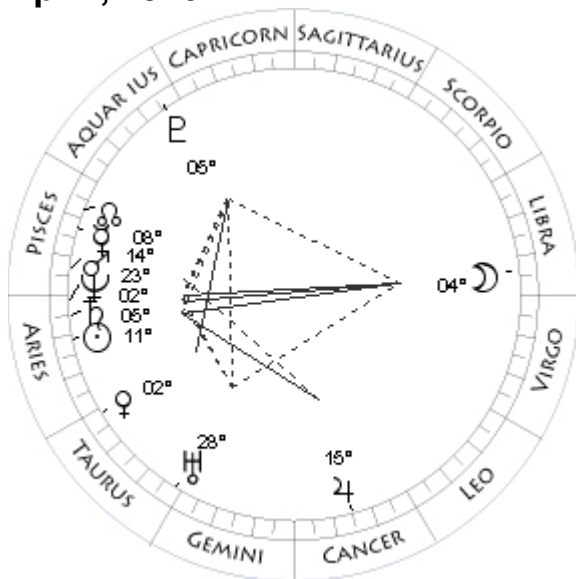

Mar 1, 2026

Apr 1, 2026

Mar 1, 2026

Mo|16Le01 + 2°04	Ea|10Vi55 - 0°00
Su|10Pi55 - 0°00	Me|17Le50 + 3°22
Me|21Pi44 + 3°22R	Ve|11Ar40 - 1°21
Ve|23Pi51 - 1°21	Ma|20Aq46 - 1°06
Ma|29Aq09 - 1°06	Ju|24Cn14 + 0°21
Ju|15Cn14 + 0°21R	Sa|03Ar55 - 2°08
Sa|01Ar47 - 2°08	Ur|00Ge35 - 0°11
Ur|27Ta45 - 0°11	Ne|01Ar45 - 1°18
Ne|01Ar06 - 1°18	Pl|04Aq04 - 3°52
Pl|04Aq28 - 3°52	No|09Pi02 - 0°00

Apr 1, 2026

Mo|04Li51 - 2°17	Ea|11Li46 - 0°00
Su|11Ar47 - 0°00	Me|09Sa38 - 1°23
Me|14Pi08 - 1°23	Ve|01Ge16 - 0°25
Ve|02Ta16 - 0°25	Ma|10Pi25 - 1°03
Ma|23Pi31 - 1°03	Ju|26Cn46 + 0°22
Ju|15Cn49 + 0°22	Sa|04Ar57 - 2°08
Sa|05Ar36 - 2°08	Ur|00Ge56 - 0°10
Ur|28Ta47 - 0°10	Ne|01Ar56 - 1°19
Ne|02Ar15 - 1°19	Pl|04Aq13 - 3°57
Pl|05Aq09 - 3°57	No|07Pi24 - 0°00