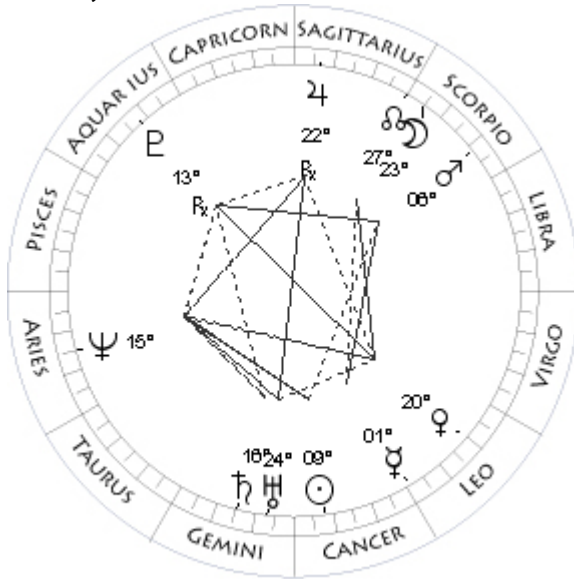

Jul 1, 2031

Aug 1, 2031

Jul 1, 2031

Mo|23Sc29 - 0°21	Ea|09Cp29 - 0°00
Su|09Cn30 - 0°00	Me|13Li47 + 1°32
Me|01Le48 + 1°32	Ve|14Sa00 + 0°16
Ve|20Le20 + 0°16	Ma|13Sa51 - 1°33
Ma|06Sc29 - 1°33	Ju|25Sa24 + 0°26
Ju|22Sa07 + 0°26R	Sa|13Ge26 - 1°28
Sa|16Ge01 - 1°28	Ur|23Ge13 + 0°07
Ur|24Ge02 + 0°07	Ne|13Ar37 - 1°33
Ne|15Ar34 - 1°33	Pl|12Aq47 - 6°38
Pl|13Aq06 - 6°38R	No|25Sc53 - 0°00
No|25Sc53 - 0°00	

Aug 1, 2031

Mo|16Cp38 + 3°56	Ea|09Aq04 - 0°00
Su|09Le05 - 0°00	Me|15Cp07 - 4°12
Me|25Le59 - 4°12R	Ve|03Aq04 - 5°54
Ve|23Le43 - 5°54R	Ma|01Cp09 - 1°58
Ma|17Sc28 - 1°58	Ju|27Sa55 + 0°20
Ju|19Sa28 + 0°20R	Sa|14Ge35 - 1°28
Sa|19Ge30 - 1°28	Ur|23Ge35 + 0°07
Ur|25Ge41 + 0°07	Ne|13Ar49 - 1°35
Ne|15Ar36 - 1°35R	Pl|12Aq55 - 6°42
Pl|12Aq26 - 6°42R	No|24Sc15 - 0°00
No|24Sc15 - 0°00