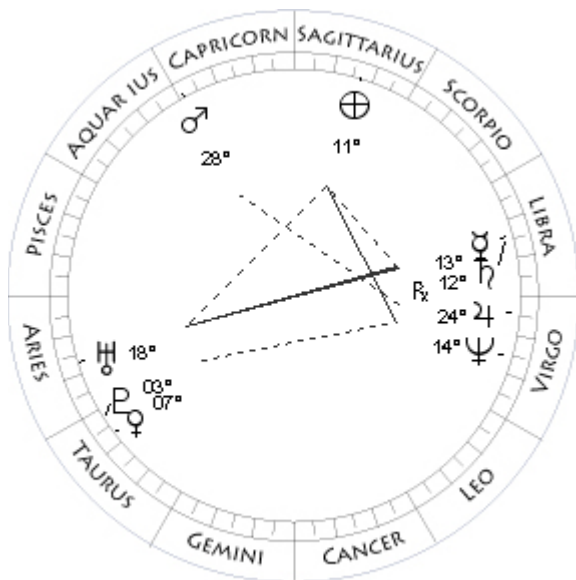

Jun 1, 2009

May 1, 2009

Mo|27Vi15 + 0°43	Ea|11Sc28 - 0°00
Su|11Ta28 - 0°00	Me|26Ar55 - 0°40
Me|07Ta54 - 0°40	Ve|18Pi13 - 1°35
Ve|19Ar30 - 1°35	Ma|09Cp59 - 1°37
Ma|23Aq15 - 1°37	Ju|13Vi22 + 1°23R
Ju|13Vi22 + 1°23R	Sa|11Li56 + 2°40
Sa|08Li40 + 2°40R	Ur|17Ar54 - 0°37
Ur|19Ar00 - 0°37	Ne|12Vi29 + 0°56R
Ne|12Vi29 + 0°56R	Pl|04Ta25 -16°33
Pl|04Ta25 -16°33	No|03Ar54 - 0°00

Jun 1, 2009

Mo|20Sc01 - 3°41	Ea|11Sa22 - 0°00
Su|11Ge22 - 0°00	Me|13Li32 + 1°55
Me|04Cn32 + 1°55	Ve|07Ta37 - 0°57
Ve|27Ta24 - 0°57	Ma|28Cp32 - 2°21
Ma|14Pi30 - 2°21	Ju|24Vi48 + 1°17
Ju|14Vi03 + 1°17	Sa|12Li58 + 2°34
Sa|07Li31 + 2°34R	Ur|18Ar14 - 0°38
Ur|20Ar30 - 0°38	Ne|12Vi23 + 0°55
Ne|12Vi23 + 0°55	Pl|05Ta06 -16°36
Pl|05Ta06 -16°36	No|02Ar16 - 0°00