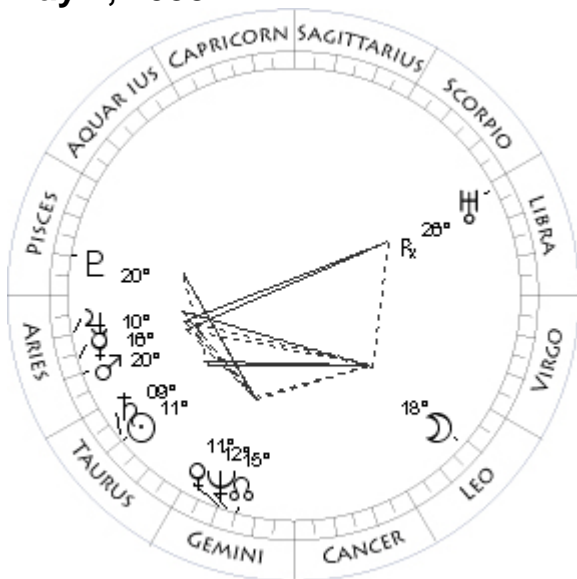

May 1, 2058

Jun 1, 2058

May 1, 2058

Mo|18Le32 + 4°38	Ea|11Sc23 - 0°00
Su|11Ta23 - 0°00	Me|01Aq58 - 2°49
Me|16Ar54 - 2°49	Ve|25Cn55 + 1°06
Ve|11Ge23 + 1°06	Ma|05Ar36 - 0°47
Ma|20Ar30 - 0°47	Ju|04Ar12 - 1°06
Ju|10Ar14 - 1°06	Sa|09Ta13 - 2°10
Sa|09Ta26 - 2°10	Ur|27Li03 + 0°36
Ur|26Li13 + 0°36R	Ne|12Ge36 - 1°28
Ne|12Ge36 - 1°28	Pl|20Pi31 -14°34
Pl|20Pi31 -14°34	No|16Ge53 - 0°00
No|16Ge53 - 0°00	

Jun 1, 2058

Mo|03Li26 + 5°01	Ea|11Sa17 - 0°00
Su|11Ge17 - 0°00	Me|01Cn49 + 1°08
Me|16Ge01 + 1°08	Ve|16Vi17 + 2°03
Ve|18Cn13 + 2°03	Ma|24Ar34 - 0°30
Ma|13Ta48 - 0°30	Ju|07Ar02 - 1°11
Ju|16Ar38 - 1°11	Sa|10Ta20 - 2°11
Sa|13Ta17 - 2°11	Ur|27Li26 + 0°35
Ur|25Li10 + 0°35R	Ne|13Ge48 - 1°27
Ne|13Ge43 - 1°27	Pl|20Pi45 -14°45
Pl|20Pi56 -14°45	No|15Ge15 - 0°00
No|15Ge15 - 0°00