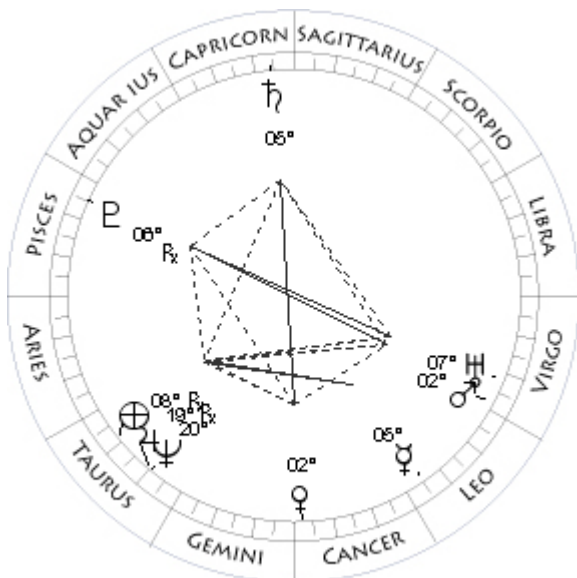

Dec 1, 2047

Nov 1, 2047

Mo|25Ar48 + 4°50	Ea|08Ta59 - 0°00
Su|08Sc59 - 0°00	Me|05Le47 + 2°09
Me|20Li40 + 2°09	Ve|02Cn57 + 0°49
Ve|23Vi23 + 0°49	Ma|02Vi24 + 1°20
Ma|26Vi16 + 1°20	Ju|19Ta34 - 1°16
Ju|22Ta10 - 1°16R	Sa|05Cp16 + 0°45
Sa|00Cp49 + 0°45	Ur|07Vi35 + 0°45
Ur|10Vi15 + 0°45	Ne|20Ta09 - 1°48
Ne|20Ta32 - 1°48R	Pl|06Pi23 -12°30
Pl|04Pi39 -12°30R	No|09Cp55 - 0°00

Dec 1, 2047

Mo|28Ta23 + 3°15	Ea|09Ge12 - 0°00
Su|09Sa13 - 0°00	Me|00Sa59 - 0°28
Me|06Sa35 - 0°28	Ve|21Le37 + 2°08
Ve|27Li34 + 2°08	Ma|15Vi31 + 1°22
Ma|14Li28 + 1°22	Ju|22Ta16 - 1°12
Ju|18Ta13 - 1°12R	Sa|06Cp11 + 0°42
Sa|03Cp50 + 0°42	Ur|07Vi59 + 0°46
Ur|11Vi04 + 0°46	Ne|20Ta20 - 1°48
Ne|19Ta42 - 1°48R	Pl|06Pi30 -12°22
Pl|04Pi38 -12°22	No|08Cp19 - 0°00