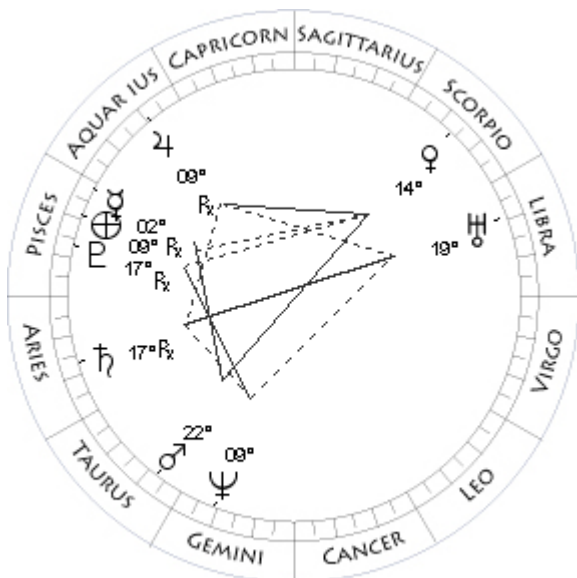

Oct 1, 2056

Sep 1, 2056

Mo|01Ge43 - 3°52	
Su|09Vi47 - 0°00	Ea|09Pi48 - 0°00
Me|14Vi07 - 4°15R	Me|02Pi51 - 4°15
Ve|06Li10 + 0°54	Ve|14Sc29 + 0°54
Ma|02Cn05 + 0°05	Ma|22Ta51 + 0°05
Ju|03Aq03 - 0°45R	Ju|09Aq52 - 0°45
Sa|21Ar57 - 2°41R	Sa|17Ar48 - 2°41
Ur|17Li22 + 0°36	Ur|19Li18 + 0°36
Ne|11Ge50 - 1°34	Ne|09Ge54 - 1°34
Pl|17Pi33 -14°49R	Pl|17Pi38 -14°49
No|19Cn02 - 0°00	

Oct 1, 2056

Mo|03Cn40 - 1°14	
Su|09Li03 - 0°00	Ea|09Ar03 - 0°00
Me|26Vi55 + 1°54	Me|17Le44 + 1°54
Ve|12Sc37 - 0°29	Ve|02Cp13 - 0°29
Ma|19Cn36 + 0°41	Ma|09Ge06 + 0°41
Ju|02Aq01 - 0°45	Ju|12Aq28 - 0°45
Sa|20Ar00 - 2°46R	Sa|18Ar51 - 2°46
Ur|19Li08 + 0°36	Ur|19Li41 + 0°36
Ne|11Ge47 - 1°35R	Ne|10Ge05 - 1°35
Pl|16Pi57 -14°48R	Pl|17Pi44 -14°48
No|17Cn26 - 0°00