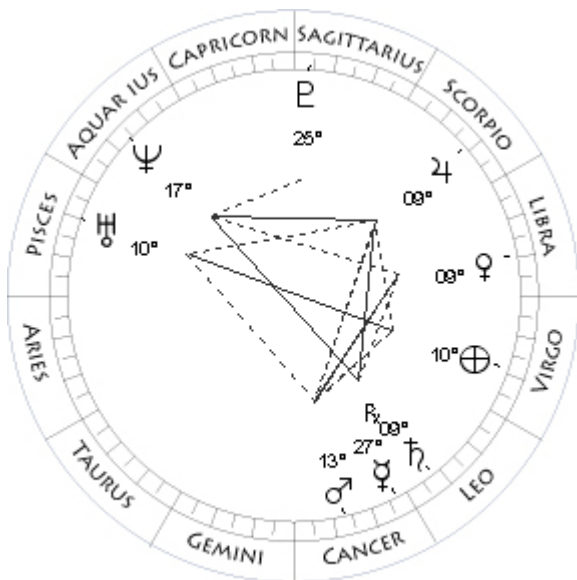

Mar 1, 2006

Apr 1, 2006

Mar 1, 2006

Mo|01Ar40 - 0°15	Ea|10Vi46 - 0°00
Su|10Pi46 - 0°00	Me|27Cn35 + 2°39
Me|26Pi47 + 2°39	Ve|09Li09 + 4°33
Ve|27Cp03 + 4°33	Ma|13Cn57 + 1°47
Ma|05Ge53 + 1°47	Ju|09Sc06 + 1°15
Ju|18Sc50 + 1°15	Sa|09Le03 + 0°43
Sa|05Le27 + 0°43R	Ur|10Pi44 - 0°44
Ur|10Pi44 - 0°44	Ne|17Aq27 - 0°10
Ne|18Aq11 - 0°10	Pl|25Sa07 + 7°32
Pl|26Sa33 + 7°32	No|05Ar52 - 0°00

Apr 1, 2006

Mo|23Ta11 + 3°59	Ea|11Li38 - 0°00
Su|11Ar38 - 0°00	Me|29Sc29 - 0°49
Me|15Pi17 - 0°49	Ve|28Sc54 + 1°02
Ve|25Aq16 + 1°02	Ma|28Cn19 + 1°42
Ma|22Ge50 + 1°42	Ju|11Sc28 + 1°19
Ju|17Sc41 + 1°19R	Sa|10Le11 + 0°44
Sa|04Le24 + 0°44R	Ur|11Pi03 - 0°44
Ur|12Pi27 - 0°44	Ne|17Aq38 - 0°11
Ne|19Aq09 - 0°11	Pl|25Sa18 + 7°36
Pl|26Sa46 + 7°36R	No|04Ar14 - 0°00