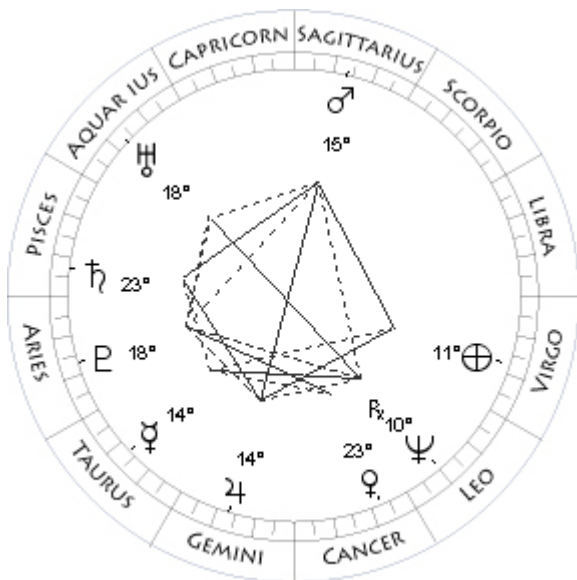

Mar 1, 2084

Apr 1, 2084

Mar 1, 2084

Mo|03Cp11 - 2°13
Su|11Pi51 - 0°00
Me|25Pi43 - 0°10
Ve|28Ar09 + 1°58
Ma|17Cp54 - 0°38
Ju|03Ge14 - 0°35
Sa|22Pi46 - 1°57
Ur|19Aq19 - 0°40
Ne|09Le54 - 0°03R
Pl|18Ar00 -16°57
No|27Cp13 - 0°00

Ea|11Vi51 - 0°00
Me|14Ta14 - 0°10
Ve|23Cn57 + 1°58
Ma|15Sa25 - 0°38
Ju|14Ge23 - 0°35
Sa|23Pi53 - 1°57
Ur|18Aq13 - 0°40
Ne|10Le54 - 0°03
Pl|18Ar12 -16°57

Apr 1, 2084

Mo|25Aq55 + 2°30
Su|12Ar43 - 0°00
Me|04Ar42 + 2°07R
Ve|25Ta35 + 4°50
Ma|10Aq19 - 1°08
Ju|07Ge48 - 0°29
Sa|26Pi35 - 1°58
Ur|20Aq50 - 0°40
Ne|09Le23 - 0°03R
Pl|18Ar42 -16°53
No|25Cp34 - 0°00

Ea|12Li43 - 0°00
Me|24Li04 + 2°07
Ve|14Vi19 + 4°50
Ma|02Cp45 - 1°08
Ju|17Ge06 - 0°29
Sa|24Pi55 - 1°58
Ur|18Aq34 - 0°40
Ne|11Le05 - 0°03
Pl|18Ar18 -16°53