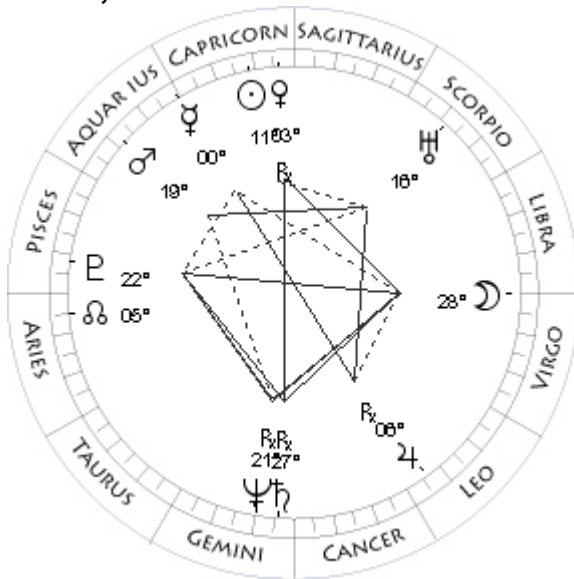

Jan 1, 2062

Feb 1, 2062

Jan 1, 2062

Mo|28Vi51 + 0°35	Ea|11Cn21 - 0°00
Su|11Cp21 - 0°00	Me|03Ta19 - 0°41
Me|00Aq32 - 0°41	Ve|14Cn17 + 4°08
Ve|03Cp26 + 4°08R	Ma|14Pi56 - 1°09
Ma|19Aq06 - 1°09	Ju|02Le09 + 0°34
Ju|06Le45 + 0°34R	Sa|28Ge34 - 1°12
Sa|27Ge01 - 1°12R	Ur|13Sc57 + 0°23
Ur|16Sc26 + 0°23	Ne|21Ge10 - 1°24R
Ne|21Ge10 - 1°24R	Pl|22Pi38 -15°19
Pl|22Pi38 -15°19	No|05Ar52 - 0°00
No|05Ar52 - 0°00	

Feb 1, 2062

Mo|14Sc52 - 3°26	Ea|12Le54 - 0°00
Su|12Aq54 - 0°00	Me|17Li27 + 1°42
Me|18Cp16 + 1°42	Ve|04Vi38 + 5°43
Ve|03Cp05 + 5°43	Ma|04Ar27 - 0°52
Ma|13Pi25 - 0°52	Ju|04Le40 + 0°38
Ju|02Le47 + 0°38R	Sa|29Ge43 - 1°07
Sa|25Ge05 - 1°07R	Ur|14Sc21 + 0°23
Ur|17Sc22 + 0°23	Ne|20Ge30 - 1°23R
Ne|20Ge30 - 1°23R	Pl|23Pi08 -15°10
Pl|23Pi08 -15°10	No|04Ar14 - 0°00
No|04Ar14 - 0°00