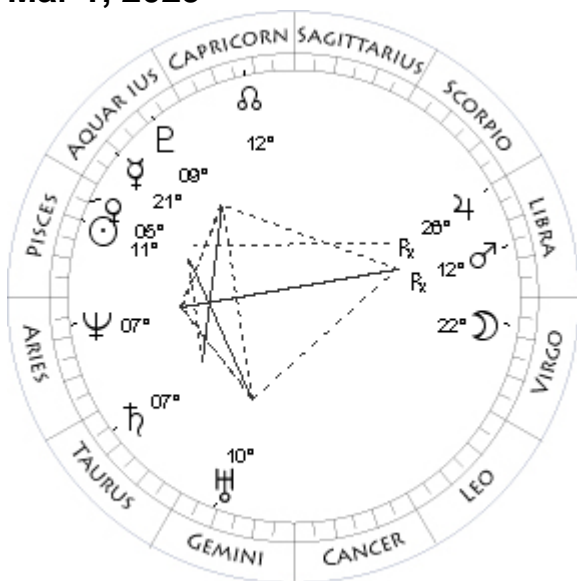

Mar 1, 2029

Apr 1, 2029

Mar 1, 2029

Mo|22Vi17 - 4°46	
Su|11Pi12 - 0°00	Ea|11Vi11 - 0°00
Me|21Aq41 - 1°53	Me|05Cp35 - 1°53
Ve|05Pi38 - 1°22	Ve|28Aq02 - 1°22
Ma|12Li28 + 3°28R	Ma|24Vi23 + 3°28
Ju|26Li51 + 1°29R	Ju|19Li23 + 1°29
Sa|07Ta04 - 2°14	Sa|12Ta11 - 2°14
Ur|10Ge17 - 0°01	Ur|13Ge14 - 0°01
Ne|07Ar35 - 1°26	Ne|08Ar25 - 1°26
Pl|09Aq18 - 5°17	Pl|09Aq03 - 5°17
No|11Cp00 - 0°00	

Apr 1, 2029

Mo|16Sc09 - 3°59	
Su|12Ar03 - 0°00	Ea|12Li03 - 0°00
Me|18Ar10 - 0°20	Me|07Ta35 - 0°20
Ve|14Ar15 - 1°14	Ve|17Ar17 - 1°14
Ma|02Li11 + 3°07R	Ma|08Li10 + 3°07
Ju|23Li53 + 1°34R	Ju|21Li44 + 1°34
Sa|10Ta21 - 2°09	Sa|13Ta18 - 2°09
Ur|11Ge03 - 0°00	Ur|13Ge35 - 0°00
Ne|08Ar44 - 1°26	Ne|08Ar37 - 1°26
Pl|10Aq01 - 5°23	Pl|09Aq11 - 5°23
No|09Cp22 - 0°00