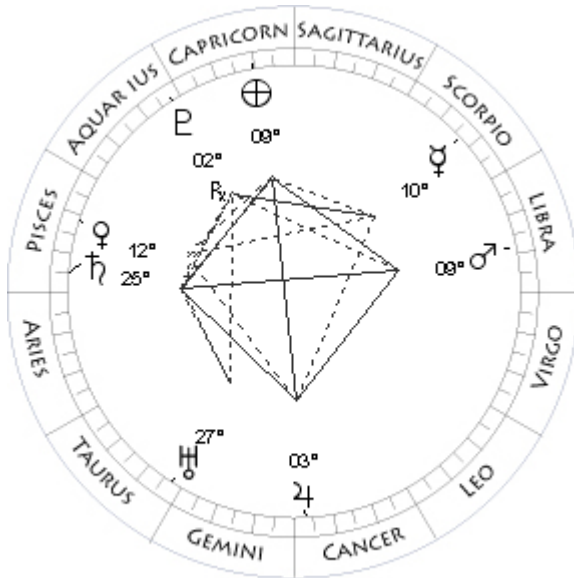

Jul 1, 2025

Aug 1, 2025

Jul 1, 2025

Mo|25Vi17 - 0°22	Ea|09Cp55 - 0°00
Su|09Cn55 - 0°00	Me|10Sc46 + 0°29
Me|05Le40 + 0°29	Ve|12Pi34 - 2°37
Ve|26Ta33 - 2°37	Ma|09Li53 + 1°00
Ma|08Vi04 + 1°00	Ju|03Cn57 - 0°08
Ju|04Cn56 - 0°08	Sa|25Pi46 - 2°14
Sa|01Ar49 - 2°14	Ur|27Ta49 - 0°13
Ur|29Ta44 - 0°13	Ne|00Ar16 - 1°19
Ne|02Ar12 - 1°19	Pl|02Aq56 - 3°43
Pl|03Aq02 - 3°43R	No|21Pi54 - 0°00

Aug 1, 2025

Mo|09Sc11 - 3°59	Ea|09Aq30 - 0°00
Su|09Le30 - 0°00	Me|10Aq45 - 4°54
Me|08Le38 - 4°54R	Ve|01Ta56 - 1°29
Ve|01Cn33 - 1°29	Ma|24Li05 + 0°37
Ma|26Vi37 + 0°37	Ju|06Cn35 - 0°05
Ju|11Cn49 - 0°05	Sa|26Pi48 - 2°23
Sa|01Ar37 - 2°23R	Ur|28Ta10 - 0°13
Ur|00Ge57 - 0°13	Ne|00Ar27 - 1°21
Ne|02Ar00 - 1°21R	Pl|02Aq19 - 3°46R
Pl|02Aq19 - 3°46R	Pl|03Aq05 - 3°46
No|20Pi16 - 0°00