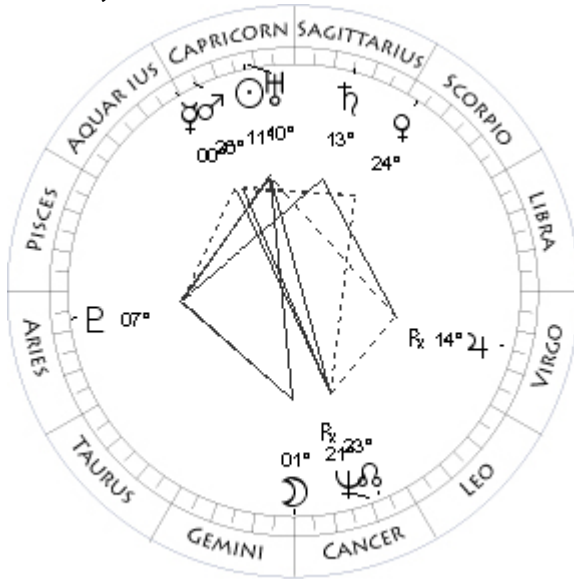

Jan 1, 2075

Feb 1, 2075

Jan 1, 2075

Mo|01Cn19 - 2°01	Ea|11Cn11 - 0°00
Su|11Cp11 - 0°00	Me|20Ar35 - 1°09
Me|00Aq43 - 1°09	Ve|02Vi01 + 3°03
Ve|24Sc48 + 3°03	Ma|06Aq41 - 1°05
Ma|26Cp11 - 1°05	Ju|05Vi12 + 1°10
Ju|14Vi35 + 1°10R	Sa|10Sa31 + 1°35
Sa|13Sa10 + 1°35	Ur|10Cp51 - 0°20
Ur|10Cp52 - 0°20	Ne|20Cn42 - 0°41
Ne|21Cn01 - 0°41R	Pl|08Ar36 -16°50
Pl|07Ar34 -16°50	No|24Cn27 - 0°00

Feb 1, 2075

Mo|16Le26 + 2°02	Ea|12Le45 - 0°00
Su|12Aq44 - 0°00	Me|09Li06 + 2°10
Me|19Cp19 + 2°10	Ve|22Li13 + 2°01
Ve|00Cp05 + 2°01	Ma|26Aq08 - 1°05
Ma|20Aq34 - 1°05	Ju|07Vi36 + 1°17
Ju|12Vi51 + 1°17R	Sa|11Sa28 + 1°36
Sa|16Sa10 + 1°36	Ur|11Cp13 - 0°20
Ur|12Cp40 - 0°20	Ne|20Cn53 - 0°40
Ne|20Cn09 - 0°40R	Pl|08Ar42 -16°40
Pl|07Ar53 -16°40	No|22Cn48 - 0°00