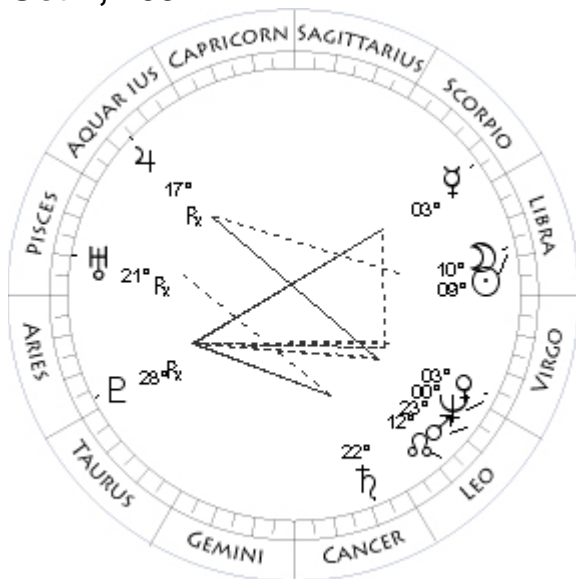

Oct 1, 2092

Sep 1, 2092

Mo|04Vi48 + 1°51	Ea|10Pi05 - 0°00
Su|10Vi05 - 0°00	Me|10Li16 + 1°18
Me|18Vi31 + 1°18	Ve|19Ta51 - 1°07
Ve|28Cn20 - 1°07	Ma|12Cn48 + 1°01
Ma|04Le26 + 1°01	Ju|23Aq39 - 1°05
Ju|19Aq38 - 1°05R	Sa|15Cn23 - 0°22
Sa|20Cn17 - 0°22	Ur|21Pi43 - 0°48
Ur|22Pi19 - 0°48R	Ne|29Le34 + 0°30
Ne|29Le54 + 0°30	Pl|26Ar45 -17°25
Pl|28Ar30 -17°25R	No|12Le44 - 0°00

Oct 1, 2092

Mo|10Li49 + 4°19	Ea|09Ar20 - 0°00
Su|09Li20 - 0°00	Me|09Cp40 - 2°15
Me|03Sc55 - 2°15	Ve|08Cn11 + 0°42
Ve|03Vi15 + 0°42	Ma|26Cn48 + 1°17
Ma|23Le11 + 1°17	Ju|26Aq18 - 1°03
Ju|17Aq16 - 1°03R	Sa|16Cn31 - 0°20
Sa|22Cn42 - 0°20	Ur|22Pi02 - 0°48
Ur|21Pi08 - 0°48R	Ne|29Le45 + 0°30
Ne|00Vi56 + 0°30	Pl|26Ar50 -17°31
Pl|28Ar02 -17°31R	No|11Le09 - 0°00