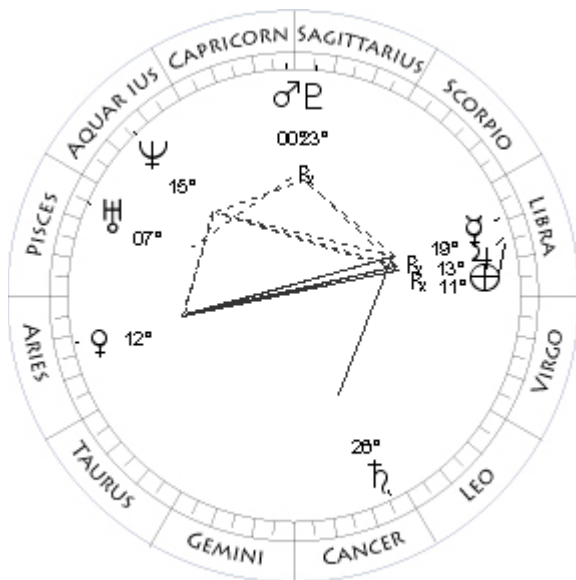

Mar 1, 2005

Apr 1, 2005

Mar 1, 2005

Mo|12Sc56 - 1°44	Ea|11Vi00 - 0°00
Su|11Pi00 - 0°00	Me|06Ta50 - 0°23
Me|23Pi46 - 0°23	Ve|23Aq28 - 1°20
Ve|03Pi36 - 1°20	Ma|13Sa18 - 0°37
Ma|16Cp10 - 0°37	Ju|11Li28 + 1°32
Ju|17Li42 + 1°32R	Sa|25Cn36 + 0°05
Sa|20Cn47 + 0°05R	Ur|06Pi48 - 0°44
Ur|07Pi00 - 0°44	Ne|15Aq15 - 0°06
Ne|16Aq03 - 0°06	Pl|22Sa52 + 8°08
Pl|24Sa21 + 8°08	No|25Ar12 - 0°00

Apr 1, 2005

Mo|04Cp48 - 5°01	Ea|11Li52 - 0°00
Su|11Ar52 - 0°00	Me|19Li14 + 2°24
Me|06Ar41 + 2°24R	Ve|12Ar42 - 1°17
Ve|12Ar13 - 1°17	Ma|00Cp36 - 1°07
Ma|08Aq31 - 1°07	Ju|13Li48 + 1°36
Ju|14Li15 + 1°36R	Sa|26Cn45 + 0°08
Sa|20Cn30 + 0°08	Ur|07Pi08 - 0°44
Ur|08Pi42 - 0°44	Ne|15Aq27 - 0°07
Ne|17Aq00 - 0°07	Pl|23Sa04 + 8°13
Pl|24Sa31 + 8°13R	No|23Ar33 - 0°00