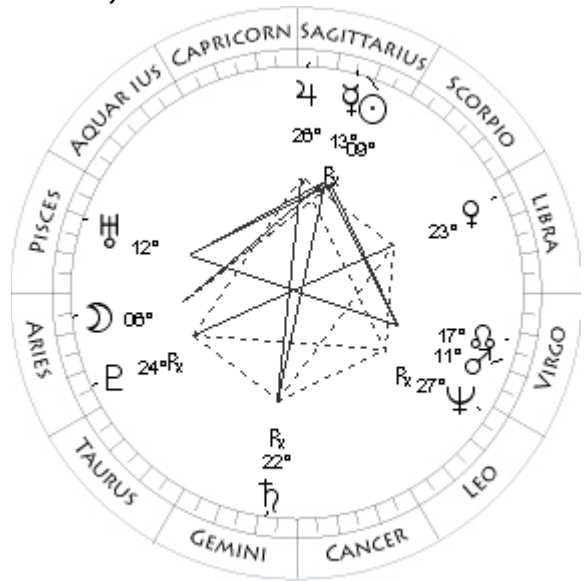

Nov 1, 2090

Dec 1, 2090

Nov 1, 2090

Mo|05Pi13 + 1°19	Ea|09Ta34 - 0°00
Su|09Sc34 - 0°00	Me|20Cp35 - 2°16
Me|29Sc55 - 2°16	Ve|26Ta25 - 2°24
Ve|04Li49 - 2°24	Ma|20Cn45 + 1°37
Ma|26Le47 + 1°37	Ju|26Sa55 + 0°17
Ju|19Sa55 + 0°17	Sa|20Ge22 - 1°31
Sa|24Ge50 - 1°31R	Ur|14Pi31 - 0°48
Ur|12Pi08 - 0°48R	Ne|25Le33 + 0°23
Ne|27Le21 + 0°23	Pl|24Ar56 -17°34
Pl|25Ar21 -17°34R	No|18Vi13 - 0°00

Dec 1, 2090

Mo|06Ar54 - 1°42	Ea|09Ge47 - 0°00
Su|09Sa47 - 0°00	Me|01Ge43 + 0°41
Me|13Sa26 + 0°41R	Ve|14Cn48 + 1°57
Ve|23Li43 + 1°57	Ma|04Le30 + 2°11
Ma|11Vi31 + 2°11	Ju|29Sa21 + 0°14
Ju|26Sa18 + 0°14	Sa|21Ge29 - 1°31
Sa|22Ge54 - 1°31R	Ur|14Pi50 - 0°46
Ur|12Pi02 - 0°46	Ne|25Le44 + 0°24
Ne|27Le34 + 0°24R	Pl|25Ar01 -17°28
Pl|24Ar52 -17°28R	No|16Vi38 - 0°00