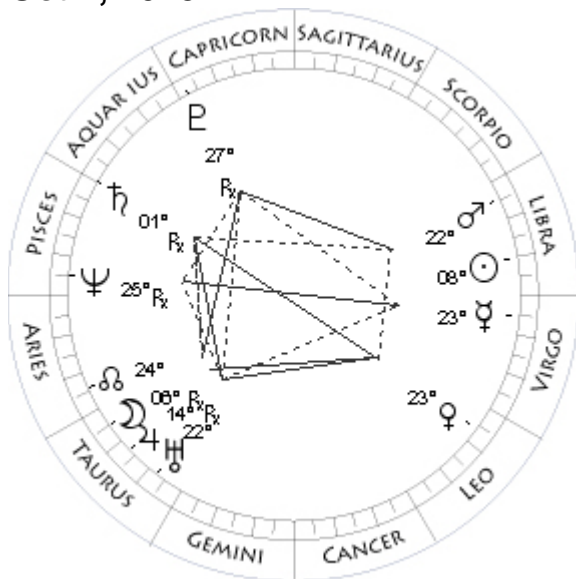

Oct 1, 2023

Sep 1, 2023

Mo|29Pi06 - 2°19	
Su|08Vi49 - 0°00	Ea|08Pi49 - 0°00
Me|18Vi13 - 4°27R	Me|23Aq58 - 4°27
Ve|12Le20 - 7°20R	Ve|20Pi39 - 7°20
Ma|03Li11 + 0°38	Ma|18Li03 + 0°38
Ju|15Ta34 - 1°19	Ju|04Ta48 - 1°19
Sa|03Pi26 - 1°47R	Sa|04Pi00 - 1°47
Ur|23Ta04 - 0°19R	Ur|20Ta14 - 0°19
Ne|26Pi47 - 1°16R	Ne|26Pi11 - 1°16
Pl|28Cp09 - 2°43R	Pl|29Cp46 - 2°43
No|27Ar20 - 0°00	

Oct 1, 2023

Mo|06Ta21 + 1°03	
Su|08Li03 - 0°00	Ea|08Ar04 - 0°00
Me|23Vi59 + 1°52	Me|05Le02 + 1°52
Ve|23Le57 - 2°54	Ve|08Ta28 - 2°54
Ma|22Li51 + 0°21	Ma|02Sc04 + 0°21
Ju|14Ta23 - 1°24R	Ju|07Ta32 - 1°24
Sa|01Pi26 - 1°47R	Sa|04Pi57 - 1°47
Ur|22Ta38 - 0°19R	Ur|20Ta35 - 0°19
Ne|25Pi58 - 1°17R	Ne|26Pi22 - 1°17
Pl|27Cp49 - 2°44R	Pl|29Cp55 - 2°44
No|25Ar45 - 0°00