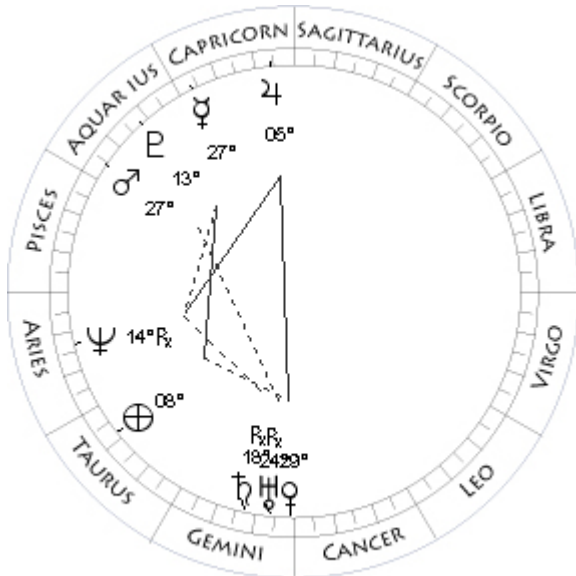

Dec 1, 2031

Nov 1, 2031

Mo|04Ge47 - 1°27	Ea|08Ta52 - 0°00
Su|08Sc52 - 0°00	Me|27Cp15 - 2°28
Me|00Sa31 - 2°28	Ve|29Ge51 + 0°42
Ve|22Vi51 + 0°42	Ma|27Aq12 - 1°47
Ma|15Cp50 - 1°47	Ju|05Cp25 + 0°07
Ju|27Sa16 + 0°07	Sa|18Ge01 - 1°35
Sa|22Ge22 - 1°35R	Ur|24Ge41 + 0°09
Ur|26Ge54 + 0°09R	Ne|14Ar22 - 1°37
Ne|13Ar34 - 1°37R	Pl|13Aq19 - 6°38
Pl|11Aq11 - 6°38	No|19Sc22 - 0°00
No|19Sc22 - 0°00	

Dec 1, 2031

Mo|07Cn29 - 3°56	Ea|09Ge05 - 0°00
Su|09Sa05 - 0°00	Me|16Ge26 + 1°28
Me|05Sa47 + 1°28R	Ve|18Le30 + 2°09
Ve|26Li37 + 2°09	Ma|16Pi14 - 1°26
Ma|08Aq24 - 1°26	Ju|07Cp53 + 0°04
Ju|03Cp26 + 0°04	Sa|19Ge08 - 1°35
Sa|20Ge22 - 1°35R	Ur|25Ge02 + 0°09
Ur|25Ge54 + 0°09R	Ne|14Ar33 - 1°36
Ne|12Ar59 - 1°36R	Pl|13Aq27 - 6°35
Pl|11Aq30 - 6°35	No|17Sc47 - 0°00
No|17Sc47 - 0°00