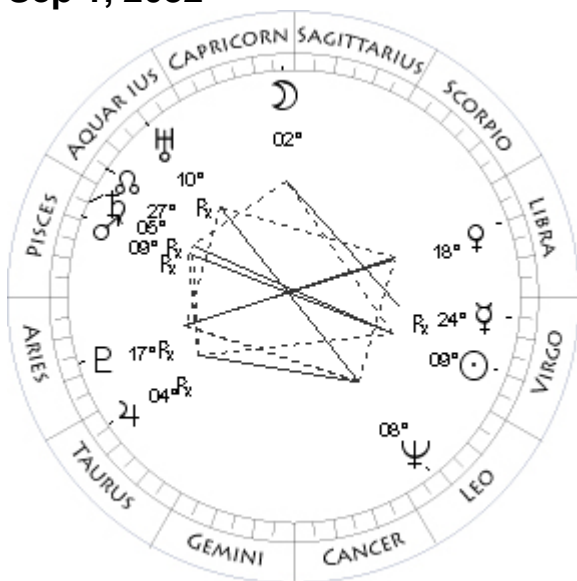

Sep 1, 2082

Oct 1, 2082

Sep 1, 2082

Mo|02Cp28 - 4°18	Ea|09Pi31 - 0°00
Su|09Vi32 - 0°00	Me|15Aq58 - 4°27
Me|24Vi15 - 4°27R	Ve|17Aq45 - 4°59
Ve|18Li27 - 4°59	Ma|09Pi51 - 6°28R
Ma|09Pi51 - 6°28R	Ju|25Ar09 - 1°27
Ju|04Ta48 - 1°27R	Sa|06Pi06 - 1°51
Sa|05Pi42 - 1°51R	Ur|12Aq14 - 0°41
Ur|10Aq51 - 0°41R	Ne|08Le36 - 0°09
Ne|08Le36 - 0°09	Pl|17Ar59 -17°30R
Pl|17Ar59 -17°30R	No|26Aq11 - 0°00

Oct 1, 2082

Mo|08Aq38 - 1°35	Ea|08Ar46 - 0°00
Su|08Li46 - 0°00	Me|21Cn19 + 1°45
Me|22Vi46 + 1°45	Ve|05Ar20 - 8°17
Ve|17Li39 - 8°17R	Ma|28Pi35 - 4°34
Ma|04Pi53 - 4°34	Ju|27Ar54 - 1°32
Ju|02Ta35 - 1°32R	Sa|07Pi04 - 1°51
Sa|03Pi41 - 1°51R	Ur|12Aq34 - 0°40
Ur|10Aq06 - 0°40R	Ne|09Le26 - 0°09
Ne|09Le26 - 0°09	Ne|07Le47 - 0°09
Pl|17Ar27 -17°34R	Pl|16Ar45 -17°34
No|24Aq35 - 0°00