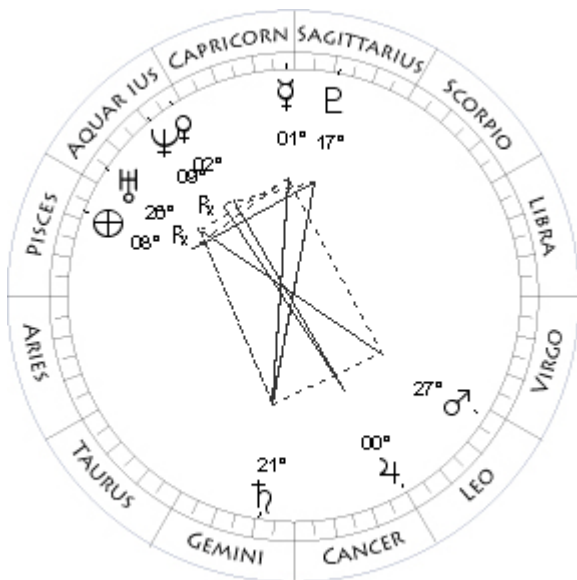

Sep 1, 2002

Oct 1, 2002

Sep 1, 2002

Mo|25Ge02 + 0°59	Ea|08Pi53 - 0°00
Su|08Vi53 - 0°00	Me|01Cp19 - 2°22
Me|06Li00 - 2°22	Ve|02Aq34 - 2°56
Ve|24Li25 - 2°56	Ma|01Vi51 + 1°09
Ma|01Vi51 + 1°09	Ju|00Le44 + 0°23
Ju|06Le36 + 0°23	Sa|21Ge36 - 1°17
Sa|27Ge40 - 1°17	Ur|26Aq21 - 0°47R
Ur|26Aq21 - 0°47R	Ne|08Aq49 + 0°04R
Ne|08Aq49 + 0°04R	Pl|14Sa56 + 9°42
Pl|14Sa56 + 9°42	No|13Ge29 - 0°00

Oct 1, 2002

Mo|00Le00 + 3°51	Ea|08Ar09 - 0°00
Su|08Li08 - 0°00	Me|23Ar49 - 1°24
Me|00Li42 - 1°24R	Ve|20Pi05 - 6°23
Ve|14Sc02 - 6°23	Ma|20Vi56 + 1°07
Ma|20Vi56 + 1°07	Ju|03Le10 + 0°28
Ju|12Le13 + 0°28	Sa|22Ge43 - 1°19
Sa|29Ge00 - 1°19	Ur|27Aq19 - 0°46
Ur|25Aq22 - 0°46R	Ne|08Aq19 + 0°04R
Ne|08Aq19 + 0°04R	Pl|15Sa17 + 9°30
Pl|15Sa17 + 9°30	No|11Ge54 - 0°00