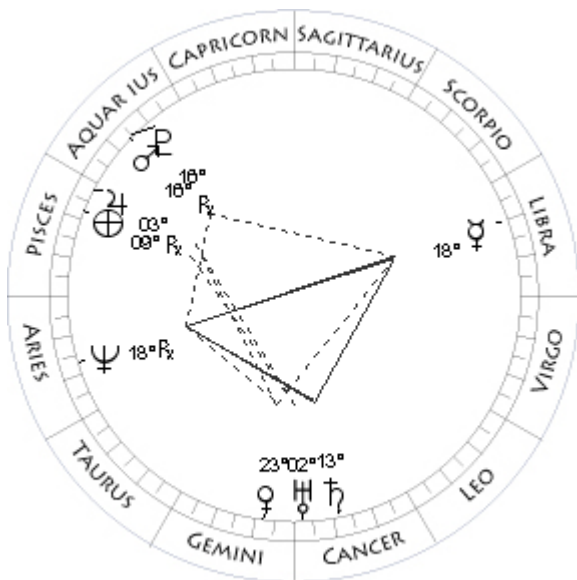

Oct 1, 2033

Sep 1, 2033

Mo|02Sa33 + 4°00	Ea|09Pi23 - 0°00
Su|09Vi23 - 0°00	Me|18Li21 + 1°05
Me|20Vi25 + 1°05	Ve|23Ge15 + 0°12
Ve|08Le47 + 0°12	Ma|16Aq29 - 4°15
Ma|05Cp55 - 4°15	Ju|03Pi00 - 1°17
Ju|01Pi24 - 1°17R	Sa|13Cn03 - 0°26
Sa|18Cn04 - 0°26	Ur|02Cn41 + 0°15
Ur|05Cn25 + 0°15	Ne|18Ar28 - 1°40
Ne|19Ar44 - 1°40R	Pl|16Aq11 - 7°36
Pl|14Aq58 - 7°36R	No|13Li54 - 0°00

Oct 1, 2033

Mo|06Cp22 + 5°16	Ea|08Ar38 - 0°00
Su|08Li38 - 0°00	Me|15Cp57 - 2°33
Me|03Sc58 - 2°33	Ve|11Le52 + 1°19
Ve|15Vi21 + 1°19	Ma|05Pi28 - 3°11
Ma|20Cp13 - 3°11	Ju|05Pi42 - 1°16
Ju|28Aq15 - 1°16R	Sa|14Cn10 - 0°25
Ju|28Aq15 - 1°16R	Ur|03Cn02 + 0°15
Sa|20Cn24 - 0°25	Ne|18Ar39 - 1°41
Sa|20Cn24 - 0°25	Pl|16Aq18 - 7°34
Ur|06Cn04 + 0°15	No|12Li18 - 0°00