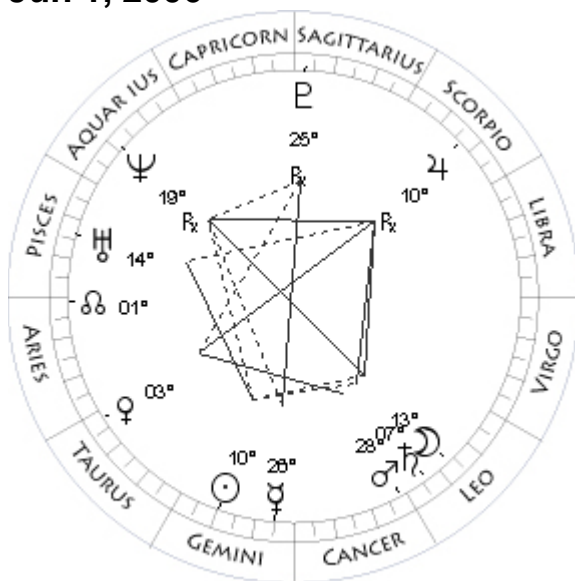

Jun 1, 2006

May 1, 2006

Mo|28Ge12 + 5°10	Ea|10Sc59 - 0°00
Su|10Ta59 - 0°00	Me|00Pi29 - 2°15
Me|23Ar00 - 2°15	Ve|16Cp29 - 1°16
Ve|27Pi49 - 1°16	Ma|11Le49 + 1°35
Ma|10Cn11 + 1°35	Ju|13Sc45 + 1°20
Ju|14Sc23 + 1°20R	Sa|11Le17 + 0°45
Sa|04Le59 + 0°45	Ur|11Pi23 - 0°45
Ur|13Pi48 - 0°45	Ne|17Aq49 - 0°11
Ne|19Aq43 - 0°11	Pl|25Sa29 + 7°40
Pl|26Sa29 + 7°40R	No|02Ar38 - 0°00
No|02Ar38 - 0°00	

Jun 1, 2006

Mo|13Le51 + 3°45	Ea|10Sa52 - 0°00
Su|10Ge52 - 0°00	Me|20Le06 + 2°01
Me|26Ge22 + 2°01	Ve|05Pi32 - 2°02
Ve|03Ta28 - 2°02	Ma|25Le29 + 1°25
Ma|28Cn38 + 1°25	Ju|16Sc08 + 1°16
Ju|10Sc44 + 1°16R	Sa|12Le25 + 0°45
Sa|07Le07 + 0°45	Ur|11Pi43 - 0°46
Ur|14Pi36 - 0°46	Ne|18Aq00 - 0°12
Ne|19Aq49 - 0°12R	Pl|25Sa40 + 7°41
Pl|25Sa50 + 7°41R	No|01Ar00 - 0°00
No|01Ar00 - 0°00