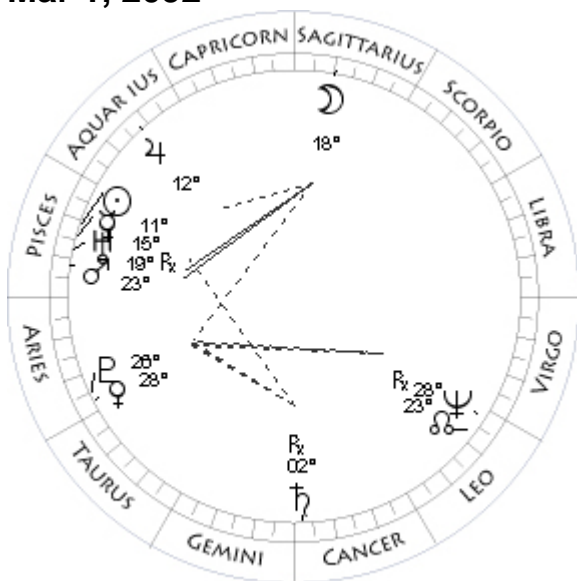

Mar 1, 2092

Apr 1, 2092

Mar 1, 2092

Mo|18Sa00 + 4°47	
Su|11Pi54 - 0°00	Ea|11Vi55 - 0°00
Me|15Pi05 + 3°42R	Me|06Vi07 + 3°42
Ve|28Ar18 + 2°05	Ve|25Cn31 + 2°05
Ma|23Pi14 - 0°50	Ma|01Ar17 - 0°50
Ju|12Aq57 - 0°29	Ju|07Aq33 - 0°29
Sa|02Cn37 - 0°43R	Sa|08Cn31 - 0°43
Ur|19Pi22 - 0°44	Ur|19Pi44 - 0°44
Ne|28Le01 + 0°30R	Ne|28Le28 + 0°30
Pl|26Ar09 -16°56	Pl|26Ar15 -16°56
No|22Le29 - 0°00	

Apr 1, 2092

Mo|09Aq43 + 1°07	
Su|12Ar46 - 0°00	Ea|12Li47 - 0°00
Me|15Pi06 - 1°48	Me|19Sa59 - 1°48
Ve|24Ta55 + 5°01	Ve|15Vi52 + 5°01
Ma|17Ar15 - 0°33	Ma|20Ar25 - 0°33
Ju|19Aq19 - 0°34	Ju|10Aq14 - 0°34
Sa|03Cn24 - 0°37	Sa|09Cn41 - 0°37
Ur|21Pi07 - 0°44	Ur|20Pi04 - 0°44
Ne|27Le18 + 0°30R	Ne|28Le39 + 0°30
Pl|26Ar48 -16°51	Pl|26Ar20 -16°51
No|20Le50 - 0°00