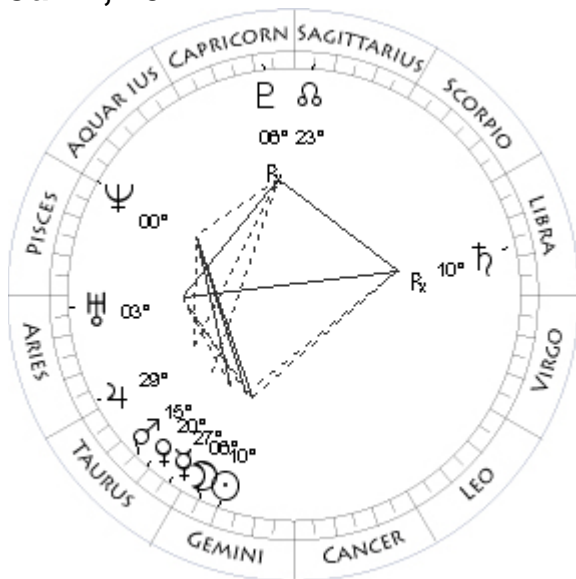

May 1, 2011

Jun 1, 2011

May 1, 2011

Mo|21Ar01 + 4°35	Ea|10Sc47 - 0°00
Su|10Ta47 - 0°00	Me|23Sa25 - 2°33
Me|15Ar28 - 2°33	Ve|01Pi28 - 1°40
Ve|12Ar31 - 1°40	Ma|09Ar37 - 0°43
Ma|22Ar36 - 0°43	Ju|18Ar45 - 1°05
Ju|22Ar26 - 1°05	Sa|14Li46 + 2°42
Sa|11Li52 + 2°42R	Ur|00Ar59 - 0°43
Ur|02Ar46 - 0°43	Ne|00Pi40 - 0°31
Ne|00Pi40 - 0°31	Pl|06Cp14 + 4°31
Pl|07Cp22 + 4°31R	No|25Sa57 - 0°00

Jun 1, 2011

Mo|06Ge16 + 1°33	Ea|10Sa40 - 0°00
Su|10Ge41 - 0°00	Me|13Ar52 - 1°06
Me|27Ta22 - 1°06	Ve|20Ar45 - 1°17
Ve|20Ta09 - 1°17	Ma|28Ar24 - 0°25
Ma|15Ta47 - 0°25	Ju|21Ar35 - 1°07
Ju|29Ar22 - 1°07	Sa|15Li48 + 2°37
Sa|10Li33 + 2°37R	Ur|01Ar19 - 0°43
Ur|03Ar59 - 0°43	Ne|00Pi57 - 0°31
Ne|00Pi57 - 0°31	Ne|29Aq02 - 0°31
Pl|06Cp50 + 4°31R	Pl|06Cp25 + 4°31
No|24Sa18 - 0°00