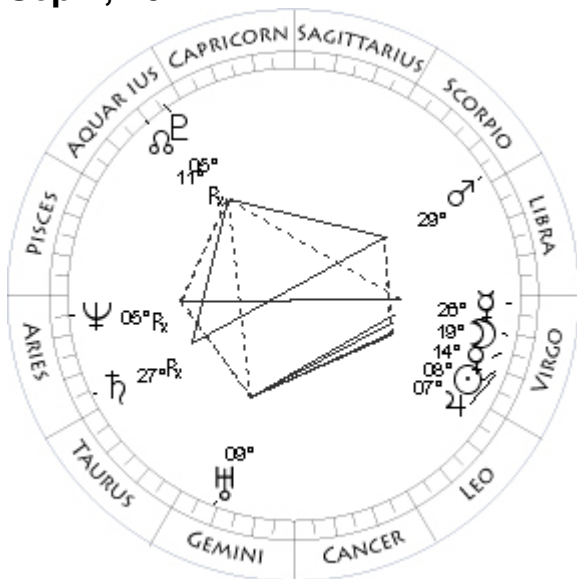

Sep 1, 2027

Oct 1, 2027

Sep 1, 2027

Mo|19Vi29 - 3°14	Ea|08Pi51 - 0°00
Su|08Vi51 - 0°00	Me|11Sc38 + 0°18
Me|26Vi54 + 0°18	Ve|22Vi24 + 1°25
Ve|14Vi29 + 1°25	Ma|00Sa28 - 0°16
Ma|29Li38 - 0°16	Ju|07Vi47 + 0°55
Ju|07Vi57 + 0°55	Sa|22Ar46 - 2°41
Sa|27Ar26 - 2°41R	Ur|06Ge53 - 0°06
Ur|09Ge53 - 0°06	Ne|05Ar05 - 1°27
Ne|05Ar59 - 1°27R	Pl|06Aq35 - 4°48
Pl|05Aq07 - 4°48R	No|09Aq58 - 0°00
No|09Aq58 - 0°00	

Oct 1, 2027

Mo|26Li37 - 4°57	Ea|08Ar06 - 0°00
Su|08Li06 - 0°00	Me|08Aq21 - 3°22
Me|02Sc59 - 3°22	Ve|10Sc47 + 0°52
Ve|21Li44 + 0°52	Ma|16Sa29 - 0°36
Ma|19Sc50 - 0°36	Ju|10Vi06 + 0°58
Ju|14Vi22 + 0°58	Sa|23Ar49 - 2°46
Sa|25Ar41 - 2°46R	Ur|07Ge14 - 0°06
Ur|09Ge51 - 0°06R	Ne|05Ar16 - 1°28
Ne|05Ar11 - 1°28R	Pl|06Aq43 - 4°48
Pl|04Aq43 - 4°48R	No|08Aq23 - 0°00
No|08Aq23 - 0°00