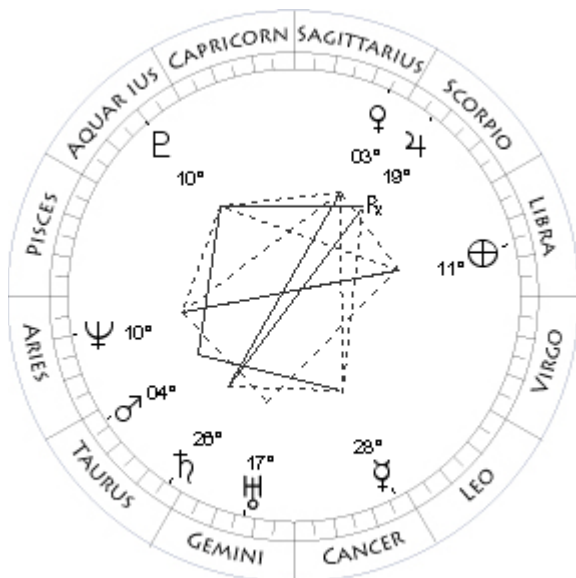

Apr 1, 2030

Mar 1, 2030

Mo|07Aq13 + 3°33
Su|10Pi57 - 0°00
Me|03Pi45 - 2°06
Ve|25Cp37 + 3°58
Ma|01Ar20 - 0°39
Ju|27Sc24 + 1°07
Sa|19Ta38 - 2°03
Ur|14Ge33 + 0°03
Ne|09Ar44 - 1°28
Pl|10Aq52 - 5°44
No|21Sa40 - 0°00

Ea|10Vi57 - 0°00
Me|16Aq15 - 2°06
Ve|13Li47 + 3°58
Ma|15Ar31 - 0°39
Ju|17Sc09 + 1°07
Sa|25Ta27 - 2°03
Ur|17Ge29 + 0°03
Ne|10Ar39 - 1°28
Pl|10Aq40 - 5°44

Apr 1, 2030

Mo|25Pi38 + 5°00
Su|11Ar49 - 0°00
Me|00Ta23 + 2°11
Ve|25Aq50 + 0°44
Ma|24Ar58 - 0°18
Ju|27Sc05 + 1°11R
Sa|22Ta29 - 1°56
Ur|15Ge12 + 0°03
Ne|10Ar52 - 1°28
Pl|11Aq36 - 5°50
No|20Sa02 - 0°00

Ea|11Li48 - 0°00
Me|28Cn21 + 2°11
Ve|03Sa29 + 0°44
Ma|04Ta04 - 0°18
Ju|19Sc32 + 1°11
Sa|26Ta35 - 1°56
Ur|17Ge51 + 0°03
Ne|10Ar50 - 1°28
Pl|10Aq48 - 5°50