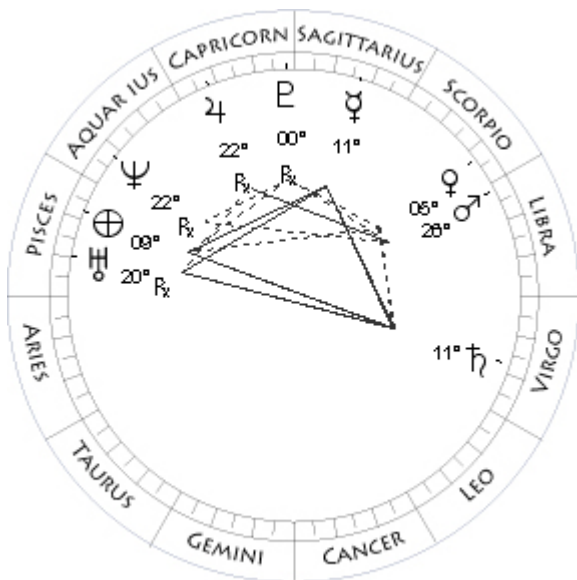

Oct 1, 2008

Sep 1, 2008

Mo|00Li08 - 3°29	Ea|09Pi25 - 0°00
Su|09Vi25 - 0°00	Me|11Sa27 - 1°10
Me|04Li32 - 1°10	Ve|05Sc16 + 1°04
Ve|02Li19 + 1°04	Ma|26Li06 + 0°30
Ma|08Li24 + 0°30	Ju|22Cp02 - 0°18
Ju|12Cp36 - 0°18R	Sa|11Vi50 + 1°40
Sa|11Vi36 + 1°40	Ur|20Pi33 - 0°48
Ur|21Pi08 - 0°48R	Ne|22Aq58 - 0°21
Ne|22Aq25 - 0°21R	Pl|00Cp36 + 6°08
Pl|28Sa31 + 6°08R	No|17Aq25 - 0°00

Oct 1, 2008

Mo|03Sc55 - 4°58	Ea|08Ar41 - 0°00
Su|08Li41 - 0°00	Me|18Pi19 - 3°21
Me|19Li44 - 3°21R	Ve|23Sa05 - 0°12
Ve|09Sc01 - 0°12	Ma|10Sc27 + 0°11
Ma|28Li12 + 0°11	Ju|24Cp34 - 0°20
Ju|13Cp24 - 0°20	Sa|12Vi53 + 1°43
Sa|15Vi19 + 1°43	Ur|20Pi52 - 0°48
Ur|19Pi57 - 0°48R	Ne|23Aq09 - 0°21
Ne|21Aq46 - 0°21R	Pl|00Cp47 + 5°59
Pl|28Sa38 + 5°59	No|15Aq50 - 0°00