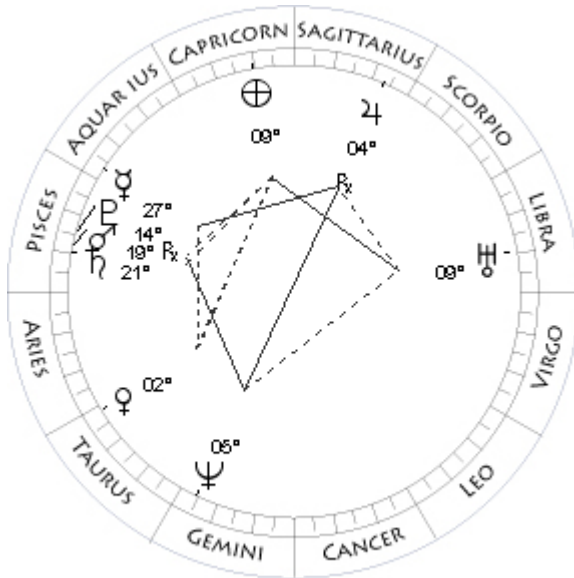

Aug 1, 2054

Jul 1, 2054

Mo|17Ta32 - 5°01	Ea|09Cp55 - 0°00
Su|09Cn54 - 0°00	Me|27Aq54 - 3°25
Me|18Ge30 - 3°25	Ve|02Ta26 - 1°11
Ve|12Ge36 - 1°11	Ma|19Pi11 - 1°36
Ma|02Ta04 - 1°36	Ju|04Sa44 + 0°54
Ju|27Sc22 + 0°54R	Sa|21Pi00 - 2°09
Sa|26Pi55 - 2°09	Ur|09Li06 + 0°42
Ur|05Li55 + 0°42	Ne|05Ge03 - 1°35
Ne|06Ge08 - 1°35	Pl|14Pi57 -14°09
Pl|15Pi56 -14°09R	No|01Vi01 - 0°00
No|01Vi01 - 0°00	

Aug 1, 2054

Mo|08Cn03 - 4°04	Ea|09Aq30 - 0°00
Su|09Le30 - 0°00	Me|16Le13 + 1°44
Me|11Le09 + 1°44	Ve|22Ge13 + 0°08
Ve|20Cn07 + 0°08	Ma|08Ar37 - 1°23
Ma|23Ta23 - 1°23	Ju|07Sa09 + 0°47
Ju|26Sc43 + 0°47	Sa|22Pi01 - 2°16
Sa|26Pi27 - 2°16R	Ur|09Li30 + 0°41
Ur|06Li49 + 0°41	Ne|05Ge14 - 1°36
Ne|06Ge58 - 1°36	Pl|15Pi03 -14°19
Pl|15Pi35 -14°19R	No|29Le23 - 0°00
No|29Le23 - 0°00