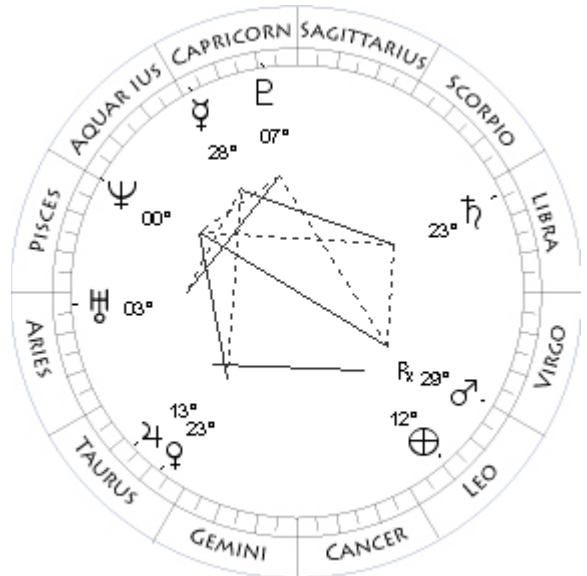

Jan 1, 2012

Feb 1, 2012

Jan 1, 2012

Mo|13Ar04 + 4°35	Ea|10Cn28 - 0°00
Su|10Cp28 - 0°00	Me|28Li55 + 0°51
Me|20Sa31 + 0°51	Ve|03Ar42 - 1°50
Ve|14Aq27 - 1°50	Ma|16Le21 + 2°58
Ma|20Vi14 + 2°58	Ju|11Ta09 - 1°14
Ju|00Ta26 - 1°14	Sa|22Li46 + 2°25
Sa|28Li19 + 2°25	Ur|03Ar37 - 0°43
Ur|00Ar51 - 0°43	Ne|00Pi20 - 0°33
Ne|28Aq56 - 0°33	Pl|07Cp38 + 3°55
Pl|07Cp20 + 3°55	No|12Sa58 - 0°00

Feb 1, 2012

Mo|26Ta23 + 1°25	Ea|12Le01 - 0°00
Su|12Aq02 - 0°00	Me|28Cp28 - 2°02
Me|07Aq53 - 2°02	Ve|23Ta14 - 0°53
Ve|22Pi00 - 0°53	Ma|29Le58 + 3°51
Ma|22Vi38 + 3°51R	Ju|13Ta58 - 1°05
Ju|02Ta42 - 1°05	Sa|23Li46 + 2°33
Sa|29Li28 + 2°33	Ur|03Ar57 - 0°42
Ur|01Ar49 - 0°42	Ne|00Pi31 - 0°33
Ne|29Aq57 - 0°33	Pl|07Cp48 + 3°53
Pl|08Cp23 + 3°53	No|11Sa20 - 0°00