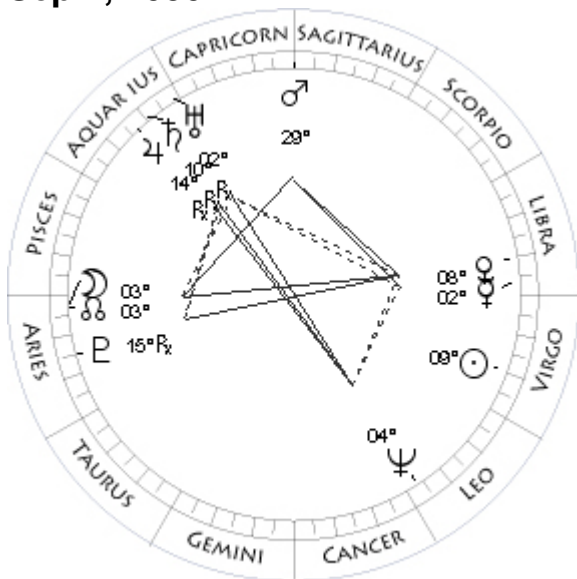

Sep 1, 2080

Oct 1, 2080

Sep 1, 2080

Mo|03Ar01 - 0°03	Ea|09Pi59 - 0°00
Su|09Vi59 - 0°00	Me|29Sc09 - 0°28
Me|02Li23 - 0°28	Ve|19Sc05 + 0°49
Ve|08Li04 + 0°49	Ma|12Aq24 - 3°44
Ma|29Sa12 - 3°44	Ju|19Aq01 - 0°58
Ju|14Aq00 - 0°58R	Sa|13Aq11 - 0°53
Sa|10Aq18 - 0°53R	Ur|04Aq11 - 0°37
Ur|02Aq24 - 0°37R	Ne|03Le12 - 0°17
Ne|04Le20 - 0°17	Pl|14Ar36 -17°27
Pl|15Ar47 -17°27R	No|04Ar50 - 0°00

Oct 1, 2080

Mo|07Ta52 + 2°59	Ea|09Ar14 - 0°00
Su|09Li14 - 0°00	Me|29Aq36 - 3°41
Me|29Li06 - 3°41R	Ve|06Cp46 - 0°39
Ve|14Sc22 - 0°39	Ma|01Pi20 - 2°56
Ma|15Cp13 - 2°56	Ju|21Aq39 - 0°57
Ju|12Aq03 - 0°57R	Sa|14Aq07 - 0°53
Sa|09Aq06 - 0°53R	Ur|04Aq31 - 0°36
Ur|01Aq50 - 0°36R	Ne|03Le23 - 0°17
Ne|05Le06 - 0°17	Pl|14Ar41 -17°31
Pl|15Ar15 -17°31R	No|03Ar15 - 0°00