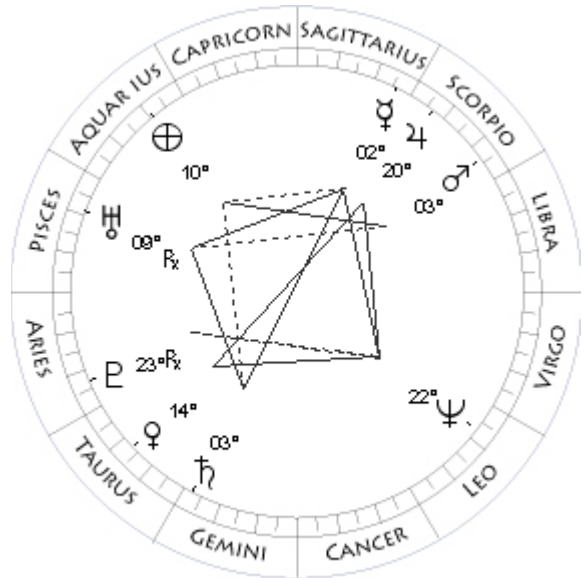

Jul 1, 2089

Aug 1, 2089

Jul 1, 2089

Mo|14Ar24 - 0°02	Ea|10Cp26 - 0°00
Su|10Cn26 - 0°00	Me|02Le25 + 1°38
Me|15Cn39 + 1°38	Ve|24Pi46 - 2°16
Ve|00Ge01 - 2°16	Ma|19Li20 + 0°52
Ma|14Vi55 + 0°52	Ju|18Sc33 + 1°09
Ju|09Sc03 + 1°09R	Sa|02Ge15 - 1°48
Sa|05Ge54 - 1°48	Ur|09Pi16 - 0°47
Ur|11Pi49 - 0°47R	Ne|22Le38 + 0°18
Ne|21Le22 + 0°18	Pl|23Ar36 -17°09
Pl|25Ar33 -17°09	No|14Li03 - 0°00
No|14Li03 - 0°00	

Aug 1, 2089

Mo|02Ge51 - 3°59	Ea|10Aq01 - 0°00
Su|10Le01 - 0°00	Me|02Sa28 - 0°47
Me|06Vi59 - 0°47	Ve|14Ta13 - 1°03
Ve|06Cn00 - 1°03	Ma|03Sc50 + 0°25
Ma|03Li10 + 0°25	Ju|20Sc56 + 1°01
Ju|10Sc06 + 1°01	Sa|03Ge24 - 1°50
Sa|09Ge01 - 1°50	Ur|09Pi36 - 0°48
Ur|11Pi06 - 0°48R	Ne|22Le49 + 0°18
Ne|22Le24 + 0°18	Pl|23Ar41 -17°20
Pl|25Ar38 -17°20R	No|12Li25 - 0°00
No|12Li25 - 0°00