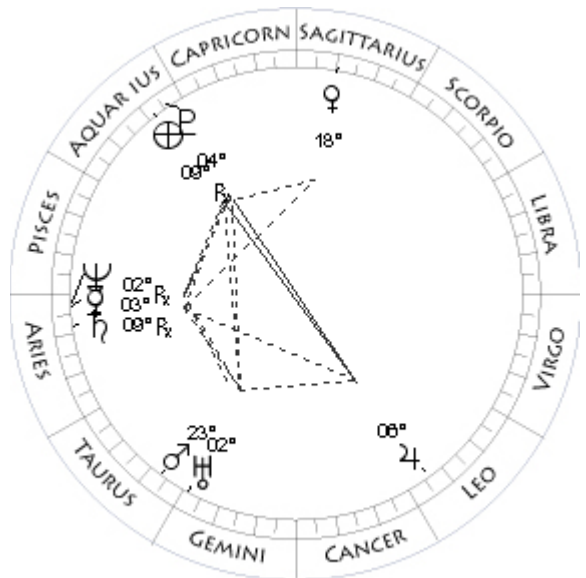

Aug 1, 2026

Jul 1, 2026

Mo|26Cp12 - 2°54	Ea|09Cp41 - 0°00
Su|09Cn41 - 0°00	Me|17Sa58 - 2°38
Me|26Cn08 - 2°38R	Ve|28Li34 + 1°46
Ve|20Le46 + 1°46	Ma|06Ta21 - 0°18
Ma|01Ge56 - 0°18	Ju|04Le09 + 0°26
Ju|00Le16 + 0°26	Sa|08Ar03 - 2°23
Sa|14Ar12 - 2°23	Ur|01Ge59 - 0°09
Ur|03Ge44 - 0°09	Ne|02Ar29 - 1°22
Ne|04Ar26 - 1°22	Pl|04Aq38 - 4°14
Pl|04Aq46 - 4°14R	No|02Pi35 - 0°00

Aug 1, 2026

Mo|12Pi29 + 1°09	Ea|09Aq16 - 0°00
Su|09Le16 - 0°00	Me|03Ar43 - 2°01
Me|19Cn56 - 2°01	Ve|18Sa04 - 0°04
Ve|24Vi35 - 0°04	Ma|23Ta56 + 0°06
Ma|23Ge25 + 0°06	Ju|06Le39 + 0°29
Ju|07Le05 + 0°29	Sa|09Ar06 - 2°32
Sa|14Ar43 - 2°32R	Ur|02Ge20 - 0°09
Ur|05Ge02 - 0°09	Ne|02Ar41 - 1°24
Ne|04Ar17 - 1°24R	Pl|04Aq46 - 4°17
Pl|04Aq04 - 4°17R	No|00Pi56 - 0°00