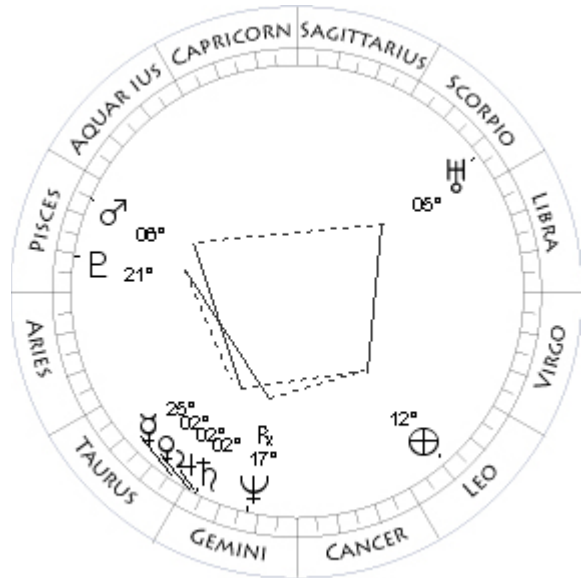

Jan 1, 2060

Feb 1, 2060

Jan 1, 2060

Mo|13Sa40 - 2°22	Ea|10Cn49 - 0°00
Su|10Cp49 - 0°00	Me|14Cp26 - 1°50
Me|11Cp57 - 1°50	Ve|12Ar53 - 1°51
Ve|17Aq56 - 1°51	Ma|17Aq01 - 1°08
Ma|02Aq07 - 1°08	Ju|29Ta45 - 1°00
Ju|21Ta09 - 1°00R	Sa|01Ge24 - 2°09
Sa|27Ta07 - 2°09R	Ur|04Sc46 + 0°29
Ur|07Sc30 + 0°29	Ne|16Ge34 - 1°30R
Ne|16Ge34 - 1°30R	Pl|21Pi39 -14°58
Pl|20Pi13 -14°58	No|14Ta35 - 0°00

Feb 1, 2060

Mo|02Aq38 - 4°55	Ea|12Le23 - 0°00
Su|12Aq23 - 0°00	Me|25Ta33 + 0°16
Me|00Pi44 + 0°16	Ve|02Ge29 - 0°37
Ve|24Pi58 - 0°37	Ma|06Pi38 - 1°03
Ma|26Aq34 - 1°03	Ju|02Ge31 - 0°51
Ju|21Ta20 - 0°51	Sa|02Ge33 - 2°01
Sa|26Ta31 - 2°01	Ur|05Sc10 + 0°29
Ur|08Sc12 + 0°29	Ne|17Ge32 - 1°28
Ne|15Ge57 - 1°28R	Pl|21Pi45 -14°50
Pl|20Pi45 -14°50	No|12Ta56 - 0°00