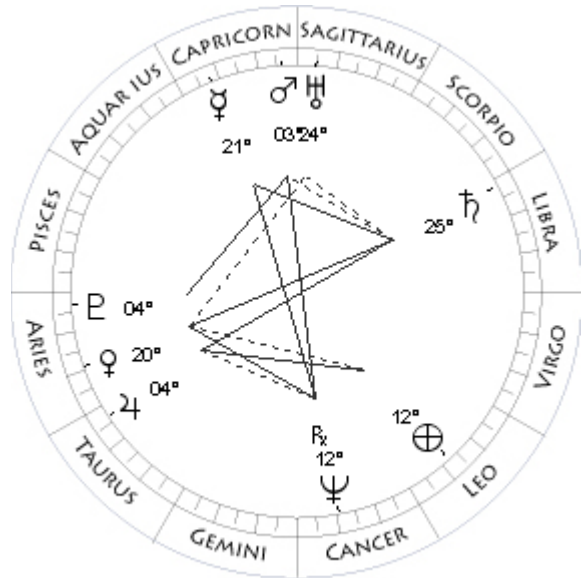

Jan 1, 2071

Feb 1, 2071

Jan 1, 2071

Mo|11Cp01 + 4°59	Ea|11Cn09 - 0°00
Su|11Cp09 - 0°00	Me|21Li32 + 1°12
Me|20Sa00 + 1°12	Ve|00Pi45 - 1°31
Ve|01Aq59 - 1°31	Ma|15Sa42 - 0°30
Ma|25Sa47 - 0°30	Ju|01Ta31 - 1°17
Ju|20Ar13 - 1°17	Sa|24Li58 + 2°25
Sa|00Sc27 + 2°25	Ur|23Sa55 - 0°07
Ur|24Sa45 - 0°07	Ne|11Cn51 - 0°56R
Ne|11Cn51 - 0°56R	Ne|11Cn49 - 0°56
Pl|03Ar06 -16°29	Pl|04Ar15 -16°29
No|11Li49 - 0°00	

Feb 1, 2071

Mo|26Aq06 + 3°26	Ea|12Le43 - 0°00
Su|12Aq43 - 0°00	Me|21Cp44 - 1°58
Me|06Aq14 - 1°58	Ve|20Ar01 - 1°27
Ve|10Pi34 - 1°27	Ma|18Cp57 - 0°48
Ma|18Cp57 - 0°48	Ju|04Ta21 - 1°09
Ju|23Ar32 - 1°09	Sa|25Li58 + 2°33
Sa|01Sc41 + 2°33	Ur|24Sa17 - 0°08
Ur|26Sa24 - 0°08	Ne|11Cn01 - 0°55R
Ne|11Cn01 - 0°55R	Ne|12Cn00 - 0°55
Pl|03Ar28 -16°19	Pl|04Ar21 -16°19
No|10Li10 - 0°00