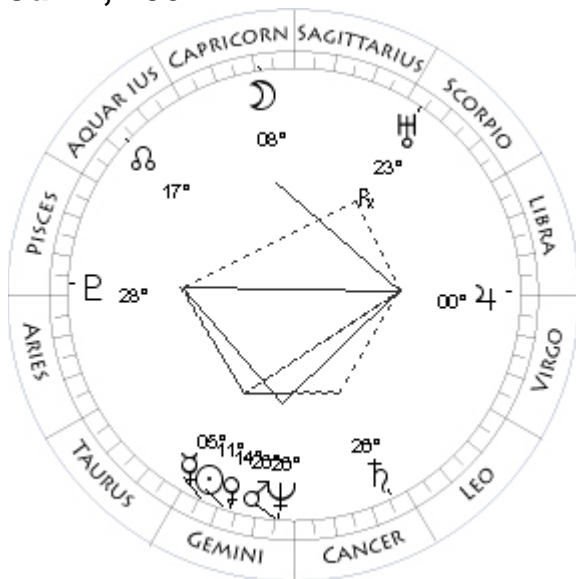

Jun 1, 2064

May 1, 2064

Mo|17Sc36 - 5°00	Ea|11Sc55 - 0°00
Su|11Ta55 - 0°00	Me|10Cp19 - 2°54
Me|15Ar07 - 2°54	Ve|27Ar26 - 1°06
Ve|05Ta53 - 1°06	Ma|20Ge08 + 0°36
Ma|05Ge11 + 0°36	Ju|08Li15 + 1°31
Ju|01Li21 + 1°31R	Sa|00Le16 + 0°15
Sa|24Cn12 + 0°15	Ur|24Sc32 + 0°17
Ur|25Sc14 + 0°17R	Ne|25Ge41 - 1°14
Ne|25Ge41 - 1°14	Pl|27Pi38 - 15°31
Pl|27Pi38 - 15°31	No|20Aq49 - 0°00
No|20Aq49 - 0°00	

Jun 1, 2064

Mo|08Cp25 - 3°13	Ea|11Sa48 - 0°00
Su|11Ge48 - 0°00	Me|16Ta50 - 0°04
Me|05Ge57 - 0°04	Ve|17Ge10 - 0°00
Ve|14Ge02 - 0°00	Ma|26Ge18 + 0°49
Ma|26Ge18 + 0°49	Ju|10Li36 + 1°24
Ju|00Li27 + 1°24	Sa|01Le25 + 0°17
Sa|26Cn53 + 0°17	Ur|24Sc55 + 0°16
Ur|23Sc58 + 0°16R	Ne|26Ge42 - 1°13
Ne|26Ge42 - 1°13	Pl|28Pi06 - 15°41
Pl|28Pi06 - 15°41	No|19Aq10 - 0°00
No|19Aq10 - 0°00