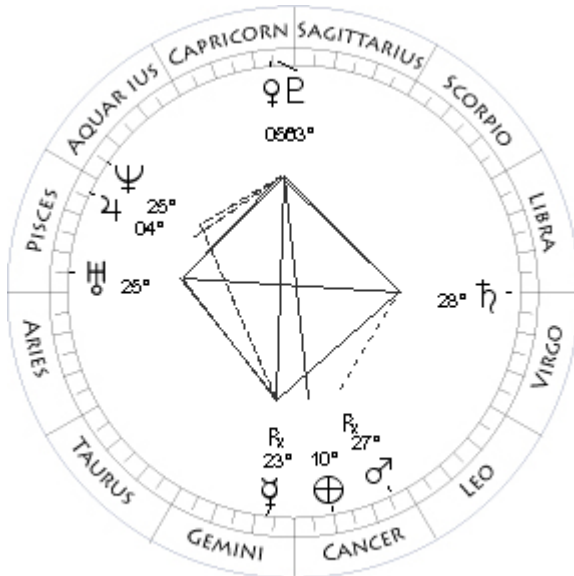

Jan 1, 2010

Feb 1, 2010

Jan 1, 2010

Mo|20Cn46 + 0°02	Ea|10Cn58 - 0°00
Su|10Cp58 - 0°00	Me|23Ge45 + 1°48
Me|18Cp28 + 1°48R	Ve|05Cp08 - 0°27
Ve|08Cp29 - 0°27	Ma|27Cn01 + 3°47
Ma|18Le44 + 3°47R	Ju|04Pi32 - 0°56
Ju|26Aq28 - 0°56	Sa|28Vi35 + 2°17
Sa|04Li31 + 2°17	Ur|25Pi46 - 0°45
Ur|23Pi06 - 0°45	Ne|25Aq55 - 0°25
Ne|24Aq37 - 0°25	Pl|03Cp27 + 5°06
Pl|03Cp20 + 5°06	No|21Cp38 - 0°00

Feb 1, 2010

Mo|14Vi11 - 4°13	Ea|12Le31 - 0°00
Su|12Aq31 - 0°00	Me|13Sc39 + 0°14
Me|18Cp19 + 0°14	Ve|24Aq10 - 1°20
Ve|17Aq28 - 1°20	Ma|08Le43 + 4°32R
Ma|08Le43 + 4°32R	Ma|10Le59 + 4°32
Ju|03Pi18 - 0°55	Ju|07Pi19 - 0°55
Sa|04Li20 + 2°26R	Sa|29Vi38 + 2°26
Ur|24Pi14 - 0°44	Ur|26Pi06 - 0°44
Ne|25Aq41 - 0°25	Ne|26Aq06 - 0°25
Pl|04Cp23 + 5°05	Pl|03Cp38 + 5°05
No|19Cp59 - 0°00