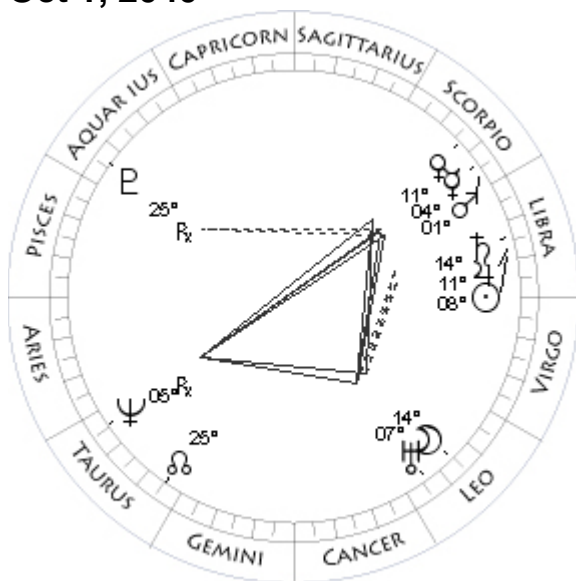

Oct 1, 2040

Sep 1, 2040

Mo|12Cn58 + 3°32	Ea|09Pi40 - 0°00
Su|09Vi40 - 0°00	Me|07Sc44 + 0°27
Me|26Vi23 + 0°27	Ve|11Sc25 + 0°57
Ve|04Li53 + 0°57	Ma|00Sc58 + 0°24
Ma|11Li30 + 0°24	Ju|09Li42 + 1°07
Ju|05Li08 + 1°07	Sa|13Li52 + 2°15
Sa|10Li45 + 2°15	Ur|04Le11 + 0°34
Ur|05Le55 + 0°34	Ne|04Ta08 - 1°47
Ne|05Ta44 - 1°47R	Pl|26Aq33 -10°23
Pl|25Aq38 -10°23R	No|28Ta29 - 0°00

Oct 1, 2040

Mo|14Le56 + 5°02	Ea|08Ar56 - 0°00
Su|08Li55 - 0°00	Me|04Aq09 - 3°13
Me|04Sc19 - 3°13	Ve|29Sa10 - 0°23
Ve|11Sc26 - 0°23	Ma|15Sc30 + 0°06
Ma|01Sc21 + 0°06	Ju|11Li59 + 1°06
Ju|11Li30 + 1°06	Sa|14Li51 + 2°13
Sa|14Li18 + 2°13	Ur|04Le34 + 0°35
Ur|07Le17 + 0°35	Ne|04Ta19 - 1°48
Ne|05Ta10 - 1°48R	Pl|26Aq40 -10°20
Pl|25Aq04 -10°20R	No|26Ta54 - 0°00