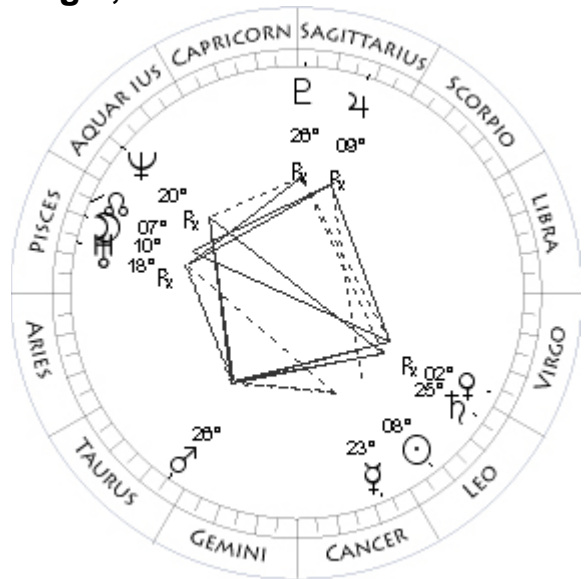

Aug 1, 2007

Jul 1, 2007

Mo|20Cp26 - 3°47	
Su|09Cn18 - 0°00	Ea|09Cp18 - 0°00
Me|05Cn08 - 4°38R	Me|14Cp33 - 4°38
Ve|22Le18 + 0°36	Ve|09Sa25 + 0°36
Ma|04Ta46 - 1°27	Ma|23Pi18 - 1°27
Ju|11Sa53 + 0°38R	Ju|16Sa56 + 0°38
Sa|22Le23 + 1°15	Sa|26Le42 + 1°15
Ur|18Pi40 - 0°47R	Ur|15Pi57 - 0°47
Ne|21Aq42 - 0°16R	Ne|20Aq23 - 0°16
Pl|27Sa20 + 7°00R	Pl|28Sa04 + 7°00
No|10Pi05 - 0°00	

Aug 1, 2007

Mo|10Pi42 + 0°19	
Su|08Le53 - 0°00	Ea|08Aq53 - 0°00
Me|23Cn57 + 0°17	Me|26Ta41 + 0°17
Ve|02Vi30 - 5°02R	Ve|28Cp31 - 5°02
Ma|26Ta13 - 1°11	Ma|12Ar36 - 1°11
Ju|09Sa59 + 0°32R	Ju|19Sa25 + 0°32
Sa|25Le57 + 1°16	Sa|27Le48 + 1°16
Ur|18Pi07 - 0°48R	Ur|16Pi17 - 0°48
Ne|20Aq59 - 0°17R	Ne|20Aq34 - 0°17
Pl|26Sa39 + 6°54R	Pl|28Sa15 + 6°54
No|08Pi26 - 0°00