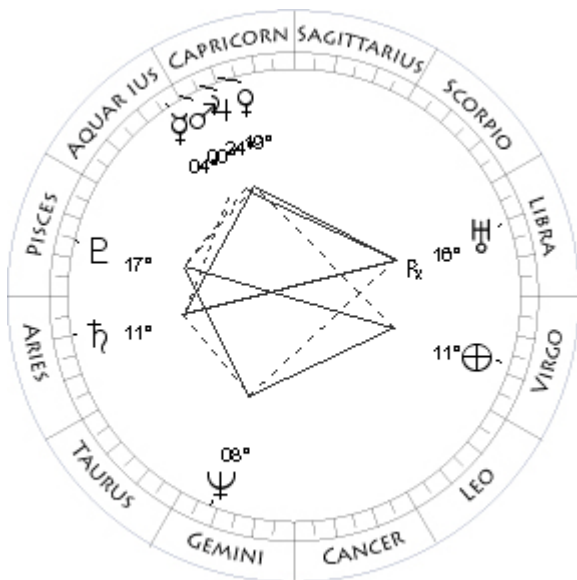

Apr 1, 2056

Mar 1, 2056

Mo|04Vi25 + 2°54	Ea|11Vi39 - 0°00
Su|11Pi39 - 0°00	Me|04Aq16 - 2°09
Me|00Pi34 - 2°09	Ve|19Cp08 - 0°51
Ve|19Aq43 - 0°51	Ma|00Aq09 - 1°05
Ma|17Aq09 - 1°05	Ju|24Cp07 - 0°15
Ju|01Aq16 - 0°15	Sa|11Ar28 - 2°13
Sa|08Ar43 - 2°13	Ur|16Li56 + 0°41
Ur|18Li48 + 0°41R	Ne|08Ge46 - 1°35
Ne|06Ge52 - 1°35	Pl|17Pi01 -14°02
Pl|16Pi37 -14°02	No|28Cn46 - 0°00

Apr 1, 2056

Mo|27Li42 + 5°01	Ea|12Li30 - 0°00
Su|12Ar30 - 0°00	Me|06Cn19 + 1°29
Me|29Ar04 + 1°29	Ve|08Pi11 - 1°29
Ve|28Pi08 - 1°29	Ma|19Aq27 - 1°12
Ma|11Pi21 - 1°12	Ju|26Cp45 - 0°20
Ju|06Aq55 - 0°20	Sa|12Ar32 - 2°12
Sa|12Ar31 - 2°12	Ur|17Li20 + 0°41
Ur|17Li37 + 0°41R	Ne|08Ge58 - 1°33
Ne|07Ge23 - 1°33	Pl|17Pi07 -14°05
Pl|17Pi26 -14°05	No|27Cn08 - 0°00