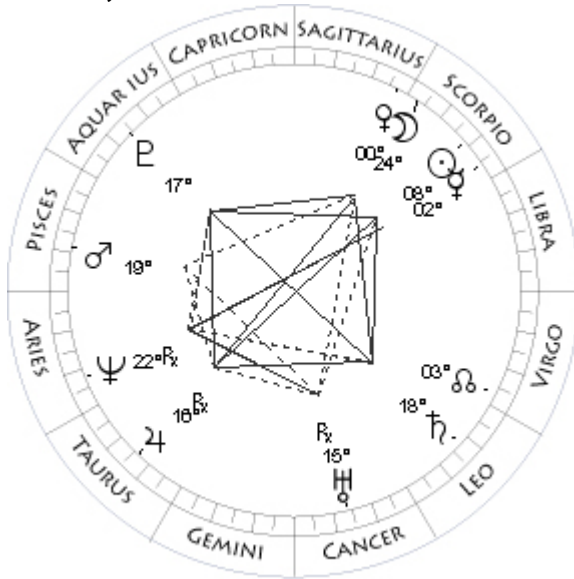

Nov 1, 2035

Dec 1, 2035

Nov 1, 2035

Mo|24Sc49 + 4°59	Ea|08Ta54 - 0°00
Su|08Sc54 - 0°00	Me|15Li49 + 1°08
Me|02Sc13 + 1°08	Ve|01Cp38 - 0°24
Ve|00Sa53 - 0°24	Ma|21Ar42 - 2°15
Ma|19Pi38 - 2°15	Ju|15Ta02 - 1°21
Ju|16Ta33 - 1°21R	Sa|12Le19 + 0°46
Sa|18Le29 + 0°46	Ur|12Cn16 + 0°23
Ur|15Cn01 + 0°23R	Ne|23Ar19 - 1°44
Ne|22Ar47 - 1°44R	Pl|19Aq29 - 8°21
Pl|17Aq24 - 8°21	No|02Vi00 - 0°00

Dec 1, 2035

Mo|27Sa41 + 4°25	Ea|09Ge07 - 0°00
Su|09Sa07 - 0°00	Me|13Cp52 - 1°53
Me|19Sa52 - 1°53	Ve|19Aq06 - 1°33
Ve|08Cp04 - 1°33	Ma|09Ta25 - 0°38
Ma|29Pi53 - 0°38	Ju|17Ta45 - 1°16
Ju|12Ta42 - 1°16R	Sa|13Le25 + 0°52
Sa|19Le15 + 0°52R	Ur|12Cn38 + 0°23
Ur|14Cn21 + 0°23R	Ne|23Ar30 - 1°43
Ne|22Ar07 - 1°43R	Pl|19Aq36 - 8°16
Pl|17Aq37 - 8°16	No|00Vi25 - 0°00