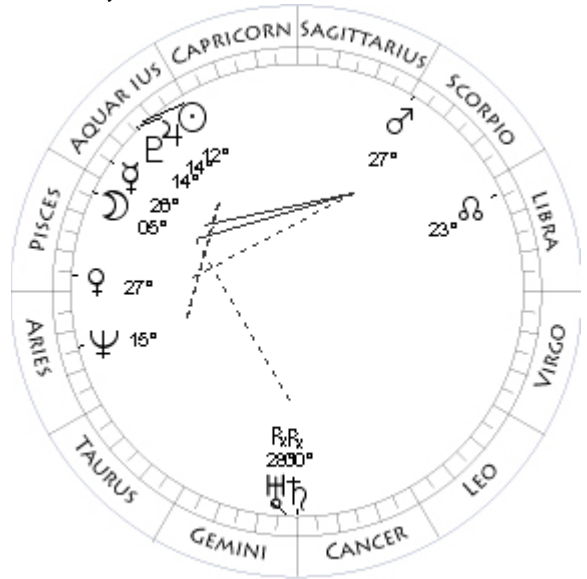

Jan 1, 2033

Feb 1, 2033

Jan 1, 2033

Mo|12Cp19 + 4°51	Ea|11Cn23 - 0°00
Su|11Cp23 - 0°00	Me|20Sa20 - 1°12
Me|04Cp40 - 1°12	Ve|23Ta48 - 1°20
Ve|28Aq26 - 1°20	Ma|06Li54 + 1°07
Ma|08Sc57 + 1°07	Ju|11Aq32 - 0°34
Ju|06Aq47 - 0°34	Sa|03Cn04 - 0°57R
Sa|03Cn04 - 0°57R	Ur|29Ge08 + 0°13R
Ur|29Ge08 + 0°13R	Ne|15Ar06 - 1°36
Ne|15Ar06 - 1°36	Pl|13Aq45 - 6°59
Pl|13Aq45 - 6°59	No|26Li46 - 0°00

Feb 1, 2033

Mo|05Pi06 + 3°48	Ea|12Le57 - 0°00
Su|12Aq57 - 0°00	Me|07Ar53 - 1°18
Me|26Aq23 - 1°18	Ve|13Cn47 + 2°12
Ve|27Pi20 + 2°12	Ma|27Sc11 + 0°56
Ma|27Sc11 + 0°56	Ju|14Aq02 - 0°36
Ju|14Aq02 - 0°36	Sa|00Cn56 - 0°52R
Sa|00Cn56 - 0°52R	Ur|28Ge02 + 0°13R
Ur|28Ge02 + 0°13R	Ne|15Ar30 - 1°35
Ne|15Ar30 - 1°35	Pl|14Aq40 - 6°59
Pl|14Aq40 - 6°59	No|25Li07 - 0°00