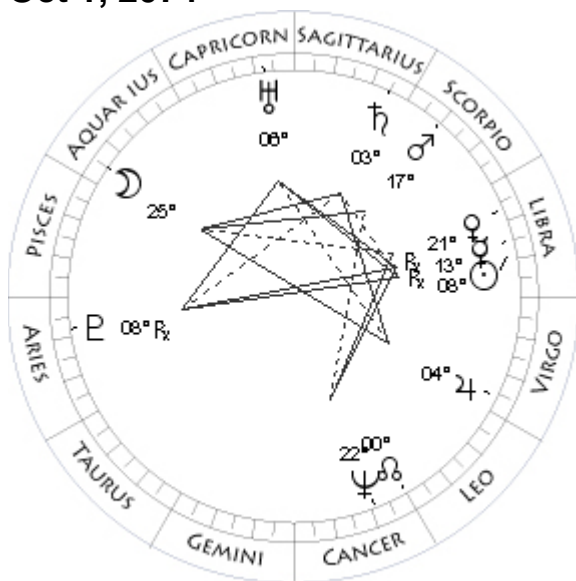

Oct 1, 2074

Sep 1, 2074

Mo|18Cp35 + 1°15	
Su|09Vi27 - 0°00	Ea|09Pi28 - 0°00
Me|05Li42 - 1°34	Me|19Sa04 - 1°34
Ve|19Li32 - 4°44	Ve|16Aq14 - 4°44
Ma|27Li49 - 0°10	Ma|27Sc14 - 0°10
Ju|27Le53 + 0°46	Ju|25Le43 + 0°46
Sa|01Sa05 + 1°49	Sa|06Sa49 + 1°49
Ur|06Cp48 - 0°20R	Ur|09Cp27 - 0°20
Ne|21Cn23 - 0°40	Ne|19Cn57 - 0°40
Pl|09Ar09 -17°10R	Pl|08Ar15 -17°10
No|00Le55 - 0°00	

Oct 1, 2074

Mo|25Aq48 - 2°09	
Su|08Li42 - 0°00	Ea|08Ar42 - 0°00
Me|13Li16 - 2°53R	Me|00Ar17 - 2°53
Ve|21Li13 - 8°13R	Ve|03Ar49 - 8°13
Ma|17Sc59 - 0°30	Ma|13Sa02 - 0°30
Ju|04Vi08 + 0°50	Ju|28Le03 + 0°50
Sa|03Sa03 + 1°43	Sa|07Sa44 + 1°43
Ur|06Cp51 - 0°20	Ur|09Cp48 - 0°20
Ne|22Cn00 - 0°40	Ne|20Cn08 - 0°40
Pl|08Ar35 -17°13R	Pl|08Ar20 -17°13
No|29Cn19 - 0°00