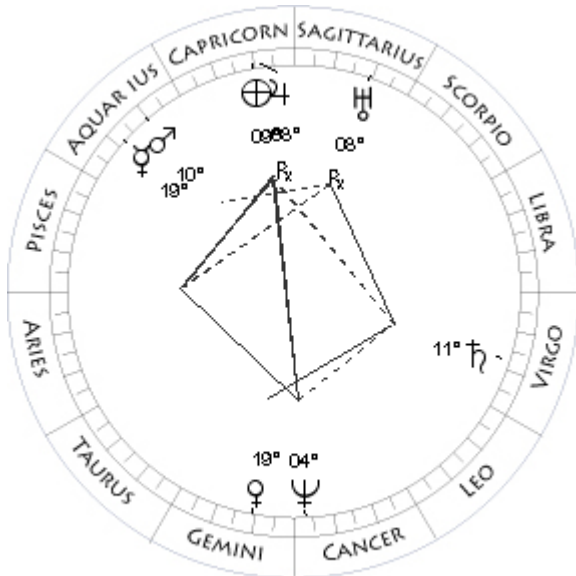

Aug 1, 2067

Jul 1, 2067

Mo|10Pi48 + 5°11	
Su|09Cn47 - 0°00	Ea|09Cp47 - 0°00
Me|19Ge23 - 3°50	Me|19Aq29 - 3°50
Ve|01Cn27 + 0°04	Ve|19Ge38 + 0°04
Ma|26Pi03 - 3°26	Ma|10Aq54 - 3°26
Ju|07Cp37 + 0°05R	Ju|08Cp02 + 0°05
Sa|06Vi43 + 1°45	Sa|11Vi57 + 1°45
Ur|06Sa59 + 0°05R	Ur|08Sa39 + 0°05
Ne|04Cn14 - 1°04	Ne|04Cn03 - 1°04
Pl|01Ar44 -16°13R	Pl|00Ar21 -16°13
No|19Sa36 - 0°00	

Aug 1, 2067

Mo|02Ta16 + 3°46	
Su|09Le22 - 0°00	Ea|09Aq21 - 0°00
Me|07Le54 + 1°38	Me|03Le18 + 1°38
Ve|09Le33 + 1°07	Ve|09Le50 + 1°07
Ma|10Ar28 - 4°25	Ma|00Pi26 - 4°25
Ju|04Cp09 + 0°01R	Ju|10Cp36 + 0°01
Sa|09Vi52 + 1°43	Sa|13Vi02 + 1°43
Ur|06Sa17 + 0°04R	Ur|09Sa01 + 0°04
Ne|05Cn20 - 1°04	Ne|04Cn14 - 1°04
Pl|01Ar33 -16°24R	Pl|00Ar26 -16°24
No|17Sa57 - 0°00