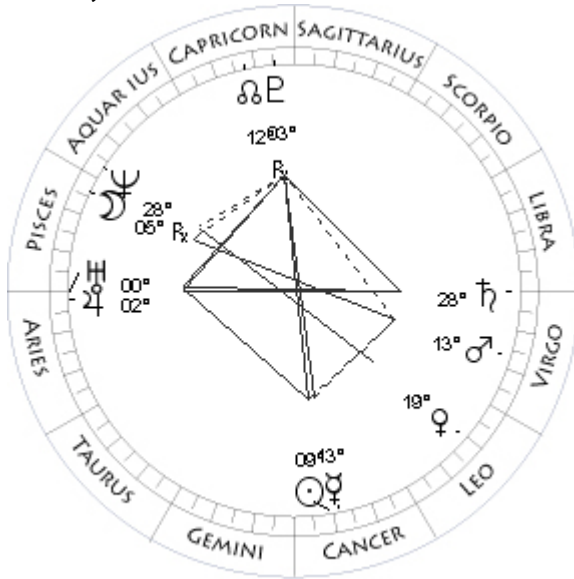

Jul 1, 2010

Aug 1, 2010

Jul 1, 2010

Mo|05Pi21 + 4°15	Ea|09Cp33 - 0°00
Su|09Cn34 - 0°00	Me|25Cn00 + 1°33
Me|13Cn13 + 1°33	Ve|25Li29 + 1°47
Ve|19Le49 + 1°47	Ma|17Li20 + 0°54
Ma|13Vi13 + 0°54	Ju|20Pi54 - 1°17
Ju|02Ar38 - 1°17	Sa|04Li41 + 2°19
Sa|28Vi40 + 2°19	Ur|27Pi43 - 0°45
Ur|00Ar35 - 0°45	Ne|27Aq00 - 0°28
Ne|28Aq29 - 0°28R	Pl|04Cp30 + 5°07
Pl|03Cp57 + 5°07R	No|12Cp03 - 0°00

Aug 1, 2010

Mo|19Ar41 + 5°10	Ea|09Aq09 - 0°00
Su|09Le09 - 0°00	Me|28Sc17 - 0°34
Me|05Vi50 - 0°34	Ve|15Sa01 + 0°05
Ve|24Vi05 + 0°05	Ma|01Li32 + 0°27
Ma|01Li32 + 0°27	Ju|23Pi44 - 1°26
Ju|03Ar16 - 1°26R	Sa|05Li43 + 2°14
Sa|00Li56 + 2°14	Ur|28Pi03 - 0°46
Ur|00Ar19 - 0°46R	Ne|27Aq12 - 0°29
Ne|27Aq49 - 0°29R	Pl|04Cp41 + 5°02
Pl|03Cp14 + 5°02R	No|10Cp24 - 0°00