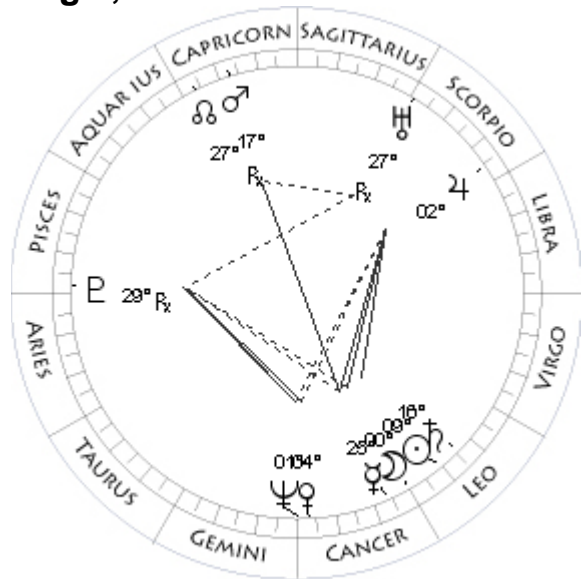

Jul 1, 2065

Aug 1, 2065

Jul 1, 2065

Mo|15Ge12 + 3°31	Ea|10Cp14 - 0°00
Su|10Cn14 - 0°00	Me|01Sa55 - 1°01
Me|03Le52 - 1°01	Ve|20Pi12 - 2°24
Ve|28Ta38 - 2°24	Ma|14Cp38 - 5°06
Ma|25Cp17 - 5°06R	Ju|10Sc30 + 1°14
Ju|00Sc22 + 1°14	Sa|15Le53 + 0°50
Sa|12Le30 + 0°50	Ur|29Sc46 + 0°12
Ur|27Sc41 + 0°12R	Ne|29Ge36 - 1°10
Ne|29Ge57 - 1°10	Pl|28Pi04 -16°00
Pl|29Pi24 -16°00R	No|28Cp15 - 0°00

Aug 1, 2065

Mo|00Le54 - 0°20	Ea|09Aq49 - 0°00
Su|09Le50 - 0°00	Me|07Pi31 - 3°40
Me|25Cn03 - 3°40	Ve|09Ta36 - 1°12
Ve|04Cn17 - 1°12	Ma|03Aq24 - 6°04
Ma|17Cp18 - 6°04R	Ju|12Sc52 + 1°06
Ju|02Sc11 + 1°06	Sa|17Le01 + 0°52
Sa|16Le18 + 0°52	Ur|00Sa09 + 0°12
Ur|27Sc12 + 0°12R	Ne|29Ge48 - 1°10
Ne|01Cn01 - 1°10	Pl|28Pi10 -16°10
Pl|29Pi12 -16°10R	No|26Cp37 - 0°00