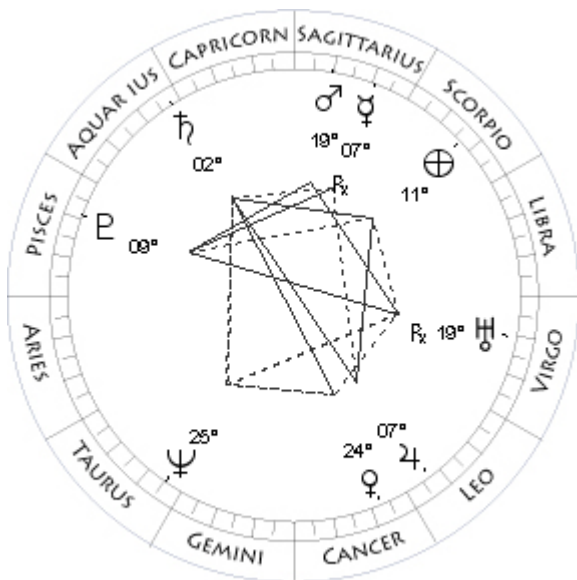

Jun 1, 2050

May 1, 2050

Mo|09Vi28 - 5°00	Ea|11Sc19 - 0°00
Su|11Ta20 - 0°00	Me|07Sa26 - 1°40
Me|22Ar15 - 1°40R	Ve|24Cn22 + 1°03
Ve|10Ge46 + 1°03	Ma|19Sa07 - 1°27
Ma|01Aq10 - 1°27	Ju|07Le37 + 0°34
Ju|26Cn58 + 0°34	Sa|02Aq53 - 0°23
Sa|08Aq41 - 0°23	Ur|19Vi23 + 0°48
Ur|16Vi49 + 0°48R	Ne|25Ta45 - 1°40
Ne|25Ta17 - 1°40	Pl|09Pi39 -12°53
Pl|10Pi32 -12°53	No|21Sc37 - 0°00

Jun 1, 2050

Mo|23Li48 - 2°24	Ea|11Sa13 - 0°00
Su|11Ge13 - 0°00	Me|15Pi55 - 2°06
Me|21Ta41 - 2°06	Ve|14Vi44 + 2°01
Ve|17Cn40 + 2°01	Ma|06Cp42 - 2°51
Ma|16Aq17 - 2°51	Ju|10Le06 + 0°34
Ju|01Le37 + 0°34	Sa|03Aq50 - 0°27
Sa|08Aq46 - 0°27R	Ur|19Vi47 + 0°46
Ur|16Vi38 + 0°46	Ne|25Ta56 - 1°40
Ne|26Ta26 - 1°40	Pl|09Pi46 -13°03
Pl|10Pi50 -13°03	No|19Sc58 - 0°00