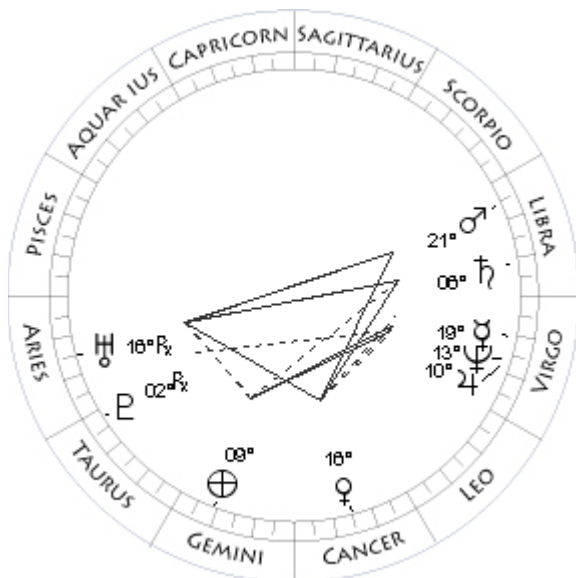

Dec 1, 2008

Nov 1, 2008

Mo|14Aq41 - 4°32	Ea|09Ta38 - 0°00
Su|09Sc38 - 0°00	Me|00Ar58 - 2°30
Me|26Sc48 - 2°30R	Ve|27Ta57 - 2°09
Ve|03Li11 - 2°09	Ma|08Li09 + 0°48
Ma|19Li55 + 0°48	Ju|08Vi33 + 0°59
Ju|16Vi58 + 0°59	Sa|05Li54 + 2°10
Sa|08Li57 + 2°10	Ur|15Ar57 - 0°42
Ur|14Ar45 - 0°42R	Ne|13Vi02 + 0°52
Ne|14Vi35 + 0°52	Pl|02Ta46 -17°16
Pl|03Ta38 -17°16R	No|13Ar29 - 0°00

Dec 1, 2008

Mo|16Pi10 - 2°20	Ea|09Ge50 - 0°00
Su|09Sa50 - 0°00	Me|19Vi20 + 2°02
Me|20Sc41 + 2°02	Ve|16Cn21 + 1°59
Ve|23Li32 + 1°59	Ma|21Li48 + 0°36
Ma|09Sc38 + 0°36	Ju|10Vi52 + 1°06
Ju|21Vi10 + 1°06	Sa|06Li54 + 2°15
Sa|11Li56 + 2°15	Ur|16Ar16 - 0°41
Ur|13Ar56 - 0°41R	Ne|13Vi13 + 0°53
Ne|15Vi05 + 0°53	Pl|02Ta50 -17°11
Pl|03Ta07 -17°11R	No|11Ar54 - 0°00