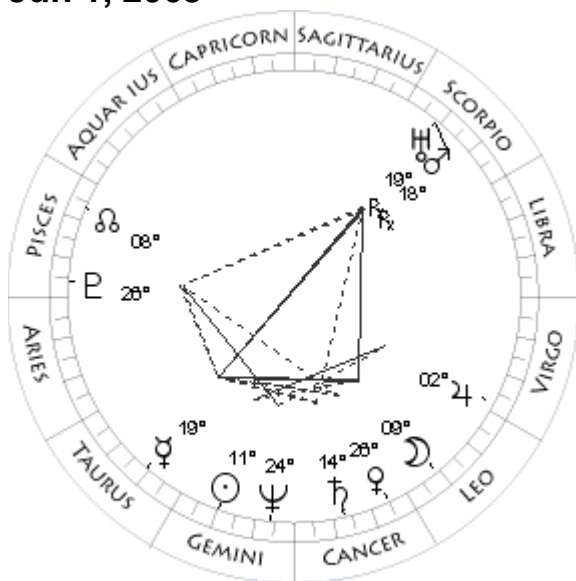

Jun 1, 2063

May 1, 2063

Mo|17Ge13 + 5°03	
Su|11Ta11 - 0°00	Ea|11Sc11 - 0°00
Me|25Ar52 - 1°08R	Me|01Sa06 - 1°08
Ve|25Ge09 + 2°44	Ve|12Vi07 + 2°44
Ma|28Sc32 + 0°14R	Ma|17Sc26 + 0°14
Ju|00Vi15 + 1°13	Ju|10Vi24 + 1°13
Sa|11Cn08 - 0°18	Sa|16Cn40 - 0°18
Ur|20Sc30 + 0°20R	Ur|20Sc00 + 0°20
Ne|23Ge29 - 1°16	Ne|24Ge47 - 1°16
Pl|26Pi28 -15°22	Pl|25Pi34 -15°22
No|10Pi11 - 0°00	

Jun 1, 2063

Mo|09Le53 + 2°23	
Su|11Ge05 - 0°00	Ea|11Sa05 - 0°00
Me|19Ta45 - 2°27	Me|06Pi22 - 2°27
Ve|26Cn08 + 2°43	Ve|02Sc13 + 2°43
Ma|18Sc15 - 1°12R	Ma|03Sa15 - 1°12
Ju|02Vi07 + 1°08	Ju|12Vi47 + 1°08
Sa|14Cn19 - 0°15	Sa|17Cn50 - 0°15
Ur|19Sc14 + 0°20R	Ur|20Sc23 + 0°20
Ne|24Ge31 - 1°16	Ne|24Ge58 - 1°16
Pl|26Pi56 -15°32	Pl|25Pi40 -15°32
No|08Pi33 - 0°00