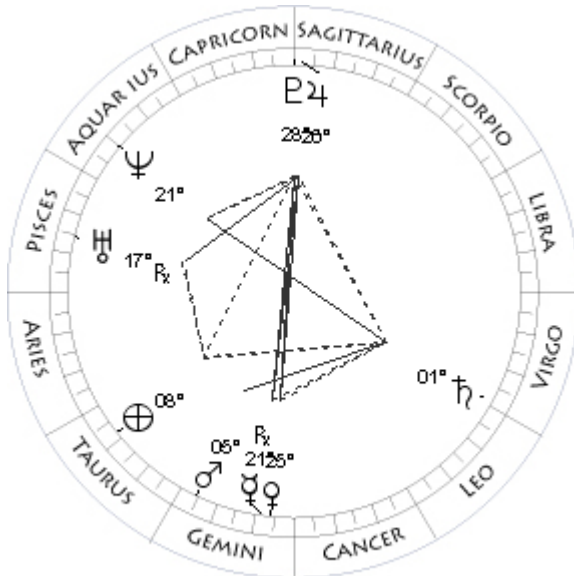

Nov 1, 2007

Dec 1, 2007

Nov 1, 2007

Mo|03Le58 + 2°37	Ea|08Ta41 - 0°00
Su|08Sc41 - 0°00	Me|21Ge58 + 1°30
Me|23Li22 + 1°30R	Ve|25Ge12 + 0°30
Ve|22Vi16 + 0°30	Ma|05Ge28 + 1°00
Ma|11Cn10 + 1°00	Ju|26Sa49 + 0°16
Ju|19Sa43 + 0°16	Sa|01Vi05 + 1°27
Sa|06Vi32 + 1°27	Ur|17Pi16 - 0°48
Ur|14Pi59 - 0°48R	Ne|21Aq08 - 0°17
Ne|19Aq16 - 0°17	Pl|28Sa48 + 6°26
Pl|27Sa05 + 6°26	No|03Pi34 - 0°00

Dec 1, 2007

Mo|08Vi32 - 0°36	Ea|08Ge54 - 0°00
Su|08Sa54 - 0°00	Me|09Sc46 + 0°20
Me|29Sc59 + 0°20	Ve|13Le50 + 2°10
Ve|25Li17 + 2°10	Ma|21Ge02 + 2°25
Ma|10Cn35 + 2°25R	Ju|29Sa15 + 0°13
Ju|26Sa04 + 0°13	Sa|02Vi09 + 1°33
Sa|08Vi16 + 1°33	Ur|17Pi36 - 0°46
Ur|14Pi48 - 0°46	Ne|21Aq19 - 0°17
Ne|19Aq32 - 0°17	Pl|28Sa59 + 6°20
Pl|28Sa02 + 6°20	No|01Pi59 - 0°00