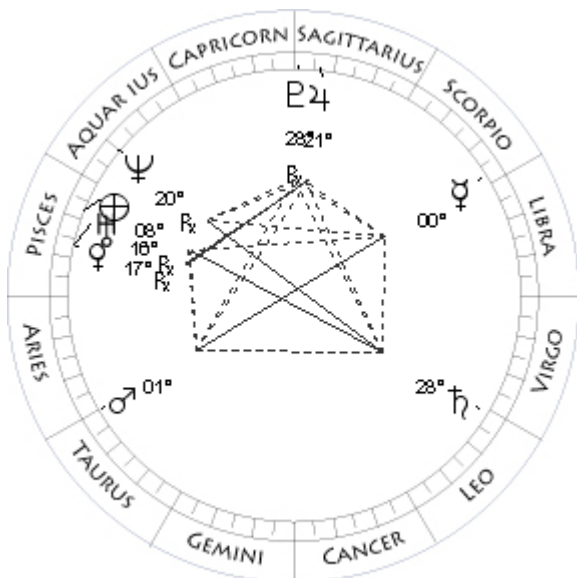

Sep 1, 2007

Oct 1, 2007

Sep 1, 2007

Mo|03Ta53 + 4°25	Ea|08Pi41 - 0°00
Su|08Vi41 - 0°00	Me|00Sc18 + 0°43
Me|23Vi29 + 0°43	Ve|17Pi36 - 7°50
Ve|17Le37 - 7°50R	Ma|15Ge36 - 0°44
Ma|15Ge36 - 0°44	Mj|01Ta16 - 0°44
Ju|10Sa54 + 0°26	Ju|21Sa54 + 0°26
Sa|29Le52 + 1°18	Sa|28Le55 + 1°18
Ur|17Pi02 - 0°49R	Ur|16Pi37 - 0°49
Ne|20Aq09 - 0°17R	Ne|20Aq46 - 0°17
Pl|26Sa19 + 6°45R	Pl|28Sa26 + 6°45
No|06Pi48 - 0°00	

Oct 1, 2007

Mo|12Ge57 + 5°11	Ea|07Ar56 - 0°00
Su|07Li56 - 0°00	Me|26Cp40 - 3°00
Me|03Sc41 - 3°00	Ve|05Ta24 - 3°19
Ve|25Le05 - 3°19	Ma|18Ta31 - 0°03
Ma|01Cn07 - 0°03	Mj|24Sa19 + 0°21
Ju|14Sa18 + 0°21	Sa|29Le59 + 1°21
Sa|03Vi30 + 1°21	Ur|16Pi56 - 0°48
Ur|15Pi52 - 0°48R	Ne|20Aq56 - 0°17
Ne|19Aq31 - 0°17R	Pl|26Sa28 + 6°35
Pl|26Sa28 + 6°35	Pl|28Sa37 + 6°35
No|05Pi12 - 0°00