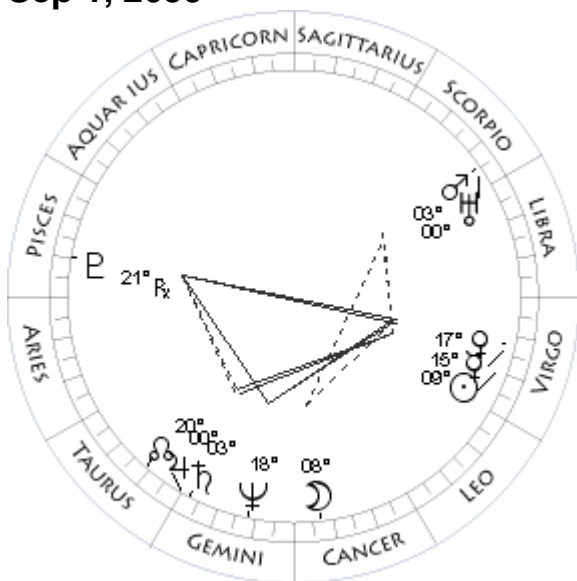

Sep 1, 2059

Oct 1, 2059

Sep 1, 2059

Mo|08Cn16 + 3°44
Su|09Vi06 - 0°00
Me|15Vi11 + 1°28
Ve|17Vi12 + 1°24
Ma|03Sc09 - 0°24
Ju|00Ge19 - 1°05
Sa|03Ge15 - 2°08
Ur|00Sc46 + 0°29
Ne|18Ge30 - 1°27
Pl|21Pi23 -15°23R
No|21Ta03 - 0°00

Ea|09Pi06 - 0°00
Me|01Li16 + 1°28
Ve|28Vi37 + 1°24
Ma|05Sa50 - 0°24
Ju|18Ta47 - 1°05
Sa|26Ta56 - 2°08
Ur|03Sc14 + 0°29
Ne|16Ge36 - 1°27
Pl|21Pi15 -15°23

Oct 1, 2059

Mo|12Le03 + 5°08
Su|08Li20 - 0°00
Me|02Sc03 - 1°58
Ve|24Li24 + 0°46
Ma|23Sc23 - 0°44
Ju|00Ge36 - 1°09R
Sa|03Ge11 - 2°13R
Ur|02Sc21 + 0°29
Ne|18Ge35 - 1°28R
Pl|20Pi46 -15°23R
No|19Ta27 - 0°00

Ea|08Ar20 - 0°00
Me|02Cp56 - 1°58
Ve|16Sc55 + 0°46
Ma|22Sa06 - 0°44
Ju|21Ta29 - 1°09
Sa|28Ta02 - 2°13
Ur|03Sc37 + 0°29
Ne|16Ge47 - 1°28
Pl|21Pi21 -15°23