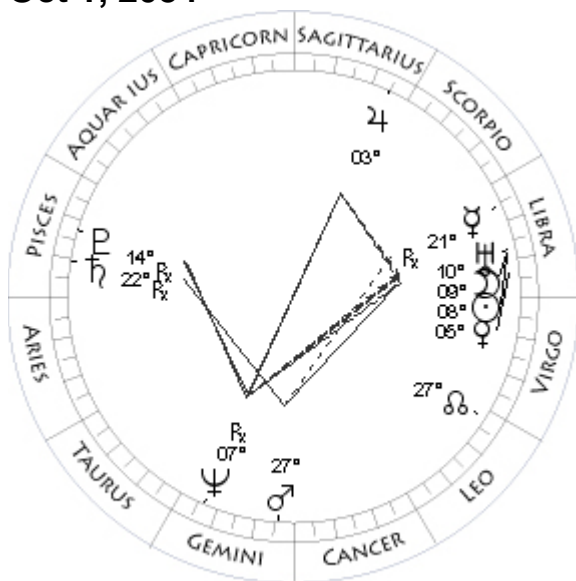

Oct 1, 2054

Sep 1, 2054

Mo|01Vi24 + 0°16	
Su|09Vi18 - 0°00	Ea|09Pi18 - 0°00
Me|03Li58 - 1°00	Me|09Sa01 - 1°00
Ve|28Le11 + 1°12	Ve|12Le26 + 1°12
Ma|12Ge27 - 0°57	Ma|27Ar27 - 0°57
Ju|28Sc53 + 0°40	Ju|09Sa35 + 0°40
Sa|24Pi39 - 2°22R	Sa|23Pi03 - 2°22
Ur|08Li22 + 0°40	Ur|09Li54 + 0°40
Ne|07Ge22 - 1°38	Ne|05Ge26 - 1°38
Pl|14Pi59 -14°23R	Pl|15Pi09 -14°23
No|27Le44 - 0°00	

Oct 1, 2054

Mo|09Li47 + 3°28	
Su|08Li33 - 0°00	Ea|08Ar33 - 0°00
Me|21Li46 - 3°31R	Me|14Pi04 - 3°31
Ve|05Li27 + 1°23	Ve|01Li09 + 1°23
Ma|27Ge13 - 0°16	Ma|14Ta56 - 0°16
Ju|03Sa09 + 0°35	Ju|11Sa57 + 0°35
Sa|22Pi22 - 2°23R	Sa|24Pi02 - 2°23
Ur|10Li12 + 0°39	Ur|10Li17 + 0°39
Ne|07Ge15 - 1°39R	Ne|05Ge37 - 1°39
Pl|14Pi22 -14°23R	Pl|15Pi16 -14°23
No|26Le09 - 0°00