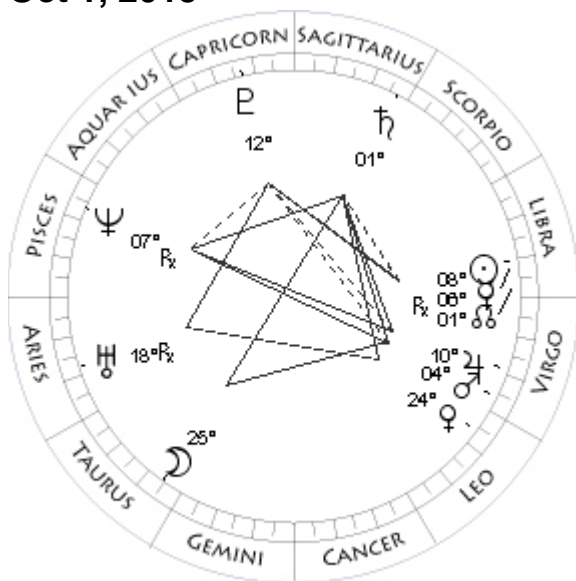

Oct 1, 2015

Sep 1, 2015

Mo|17Ar06 - 1°27	
Su|08Vi45 - 0°00	Ea|08Pi45 - 0°00
Me|05Li38 - 1°58	Me|25Sa00 - 1°58
Ve|14Le52 - 7°35R	Ve|19Pi07 - 7°35
Ma|15Le07 + 1°08	Ma|00Le46 + 1°08
Ju|04Vi34 + 0°53	Ju|03Vi47 + 0°53
Sa|29Sc01 + 1°51	Sa|04Sa44 + 1°51
Ur|19Ar59 - 0°40R	Ur|18Ar04 - 0°40
Ne|08Pi25 - 0°49R	Ne|08Pi26 - 0°49
Pl|13Cp04 + 1°52R	Pl|14Cp59 + 1°52
No|02Li04 - 0°00	

Oct 1, 2015

Mo|25Ta11 - 4°18	
Su|08Li00 - 0°00	Ea|08Ar00 - 0°00
Me|06Li08 - 2°11R	Me|11Ar37 - 2°11
Ve|24Le28 - 3°06	Ve|06Ta56 - 3°06
Ma|04Vi01 + 1°17	Ma|14Le13 + 1°17
Ju|10Vi57 + 0°55	Ju|06Vi07 + 0°55
Sa|01Sa03 + 1°45	Sa|05Sa39 + 1°45
Ur|18Ar56 - 0°40R	Ur|18Ar24 - 0°40
Ne|07Pi38 - 0°49R	Ne|08Pi36 - 0°49
Pl|12Cp57 + 1°47	Pl|15Cp08 + 1°47
No|00Li29 - 0°00