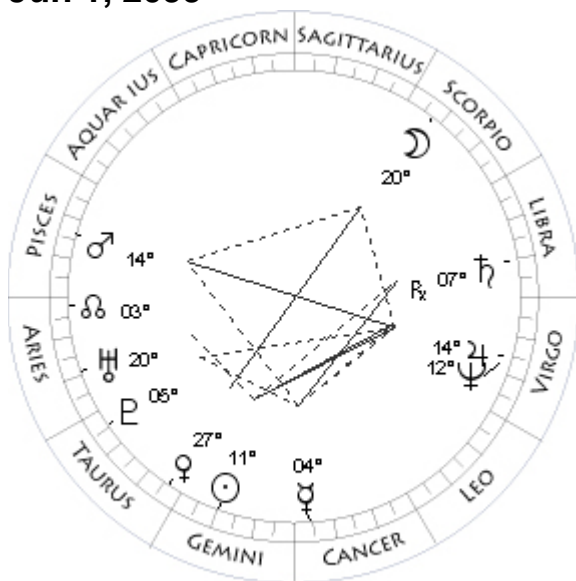

Jun 1, 2009

May 1, 2009

Mo|27Vi15 + 0°43	Ea|11Sc28 - 0°00
Su|11Ta28 - 0°00	Me|26Ar55 - 0°40
Me|07Ta54 - 0°40	Ve|18Pi13 - 1°35
Ve|19Ar30 - 1°35	Ma|09Cp59 - 1°37
Ma|23Aq15 - 1°37	Ju|13Vi22 + 1°23R
Ju|13Vi22 + 1°23R	Sa|11Li56 + 2°40
Sa|08Li40 + 2°40R	Ur|17Ar54 - 0°37
Ur|19Ar00 - 0°37	Ne|12Vi29 + 0°56R
Ne|12Vi29 + 0°56R	Pl|04Ta25 -16°33
Pl|04Ta25 -16°33	No|03Ar54 - 0°00

Jun 1, 2009

Mo|20Sc01 - 3°41	Ea|11Sa22 - 0°00
Su|11Ge22 - 0°00	Me|13Li32 + 1°55
Me|04Cn32 + 1°55	Ve|07Ta37 - 0°57
Ve|27Ta24 - 0°57	Ma|28Cp32 - 2°21
Ma|14Pi30 - 2°21	Ju|24Vi48 + 1°17
Ju|14Vi03 + 1°17	Sa|12Li58 + 2°34
Sa|07Li31 + 2°34R	Ur|18Ar14 - 0°38
Ur|20Ar30 - 0°38	Ne|12Vi23 + 0°55
Ne|12Vi23 + 0°55	Pl|05Ta06 -16°36
Pl|05Ta06 -16°36	No|02Ar16 - 0°00