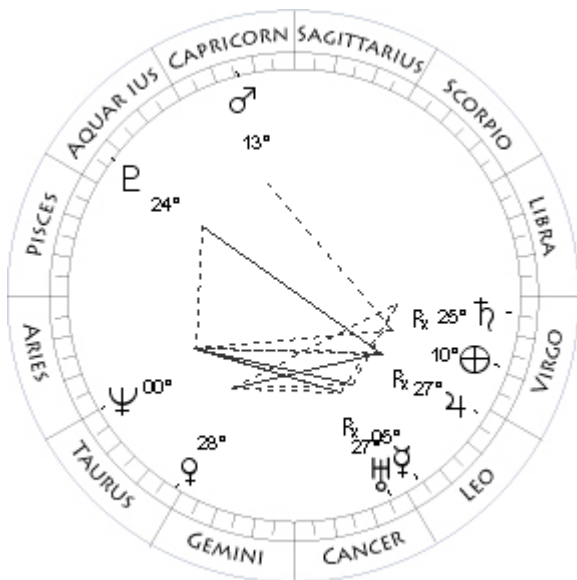

Mar 1, 2039

Apr 1, 2039

Mar 1, 2039

Mo|23Ta31 - 2°52
Su|10Pi45 - 0°00
Me|25Pi15 + 2°56
Ve|12Ar29 - 0°35
Ma|06Aq28 - 1°00
Ju|24Le39 + 1°09R
Sa|27Vi05 + 2°26R
Ur|25Cn06 + 0°33R
Ne|29Ar20 - 1°42
Pl|24Aq15 - 9°21
No|27Ge37 - 0°00

Ea|10Vi46 - 0°00
Me|05Le03 + 2°56
Ve|28Ta41 - 0°35
Ma|13Cp30 - 1°00
Ju|27Le35 + 1°09
Sa|25Vi24 + 2°26
Ur|27Cn17 + 0°33
Ne|00Ta46 - 1°42
Pl|24Aq23 - 9°21

Apr 1, 2039

Mo|07Cn02 + 1°04
Su|11Ar38 - 0°00
Me|14Pi37 - 1°01
Ve|19Ta41 + 1°07
Ma|00Pi19 - 1°15
Ju|21Le50 + 1°08R
Sa|24Vi41 + 2°27R
Ur|24Cn41 + 0°33R
Ne|00Ta20 - 1°41
Pl|25Aq03 - 9°27
No|25Ge58 - 0°00

Ea|11Li38 - 0°00
Me|03Sa21 - 1°01
Ve|18Cn43 + 1°07
Ma|02Aq15 - 1°15
Ju|00Vi00 + 1°08
Sa|26Vi28 + 2°27
Ur|27Cn41 + 0°33
Ne|00Ta57 - 1°41
Pl|24Aq30 - 9°27