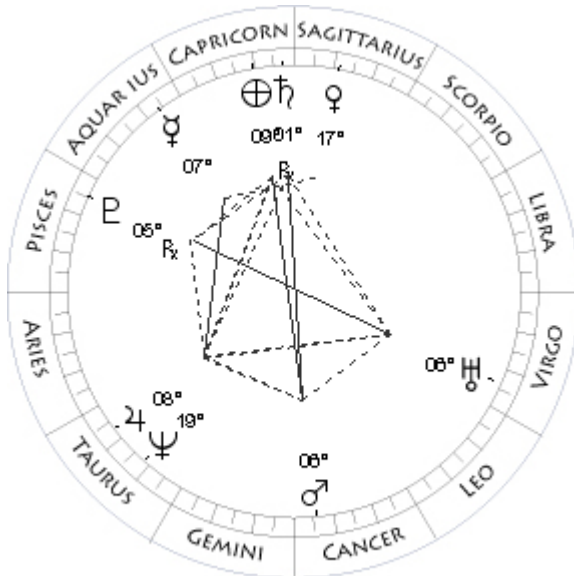

Aug 1, 2047

Jul 1, 2047

Mo|19Li45 - 5°16	Ea|09Cp37 - 0°00
Su|09Cn37 - 0°00	Me|07Aq03 - 4°23
Me|22Ge34 - 4°23	Ve|17Sa02 + 0°00
Ve|18Le28 + 0°00	Ma|06Cn38 + 0°49
Ma|07Cn48 + 0°49	Ju|08Ta25 - 1°02
Ju|17Ta41 - 1°02	Sa|01Cp34 + 1°03
Sa|00Cp40 + 1°03R	Ur|06Vi00 + 0°44
Ur|03Vi26 + 0°44	Ne|19Ta24 - 1°43
Ne|20Ta52 - 1°43	Pl|05Pi56 -12°26
Pl|06Pi44 -12°26R	No|16Cp25 - 0°00

Aug 1, 2047

Mo|13Sa20 - 2°49	Ea|09Aq12 - 0°00
Su|09Le12 - 0°00	Me|11Cn45 + 1°20
Me|02Le53 + 1°20	Ve|06Aq06 - 6°23
Ve|16Le58 - 6°23R	Ma|21Cn18 + 1°01
Ma|28Cn12 + 1°01	Ju|11Ta14 - 1°06
Ju|22Ta41 - 1°06	Sa|02Cp30 + 0°59
Sa|28Sa45 + 0°59R	Ur|06Vi24 + 0°44
Ur|05Vi01 + 0°44	Ne|19Ta35 - 1°44
Ne|21Ta30 - 1°44	Pl|06Pi03 -12°34
Pl|06Pi17 -12°34R	No|14Cp47 - 0°00