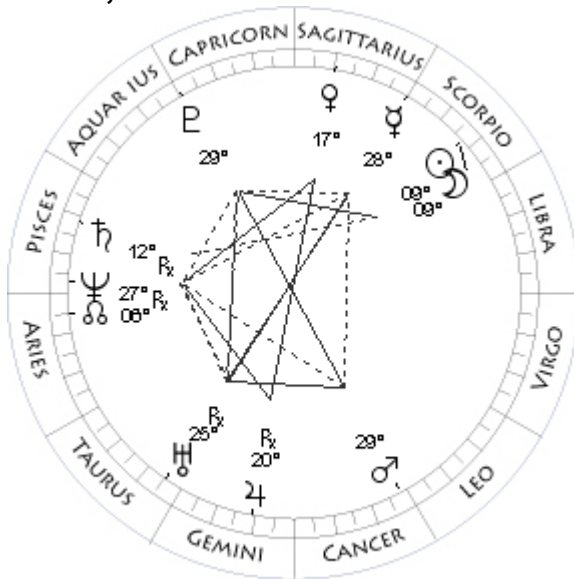

Nov 1, 2024

Dec 1, 2024

Nov 1, 2024

Mo|09Sc11 - 2°49	Ea|09Ta34 - 0°00
Su|09Sc34 - 0°00	Me|12Cp30 - 2°02
Me|28Sc11 - 2°02	Ve|15Aq10 - 1°48
Ve|17Sa43 - 1°48	Ma|19Ge51 + 1°25
Ma|29Cn03 + 1°25	Ju|13Ge04 - 0°43
Ju|20Ge26 - 0°43R	Sa|17Pi47 - 2°08
Sa|12Pi51 - 2°08R	Ur|25Ta04 - 0°16
Ur|25Ta53 - 0°16R	Ne|28Pi47 - 1°19
Ne|27Pi31 - 1°19R	Pl|01Aq48 - 3°16
Pl|29Cp39 - 3°16	No|04Ar43 - 0°00

Dec 1, 2024

Mo|12Sa29 - 4°41	Ea|09Ge48 - 0°00
Su|09Sa48 - 0°00	Me|16Ta03 - 0°08
Me|20Sa07 - 0°08R	Ve|02Ar45 - 2°27
Ve|23Cp19 - 2°27	Ma|04Cn44 + 2°35
Ma|05Le58 + 2°35	Ju|15Ge42 - 0°41
Ju|17Ge07 - 0°41R	Sa|18Pi46 - 2°03
Sa|12Pi54 - 2°03	Ur|25Ta24 - 0°16
Ur|24Ta39 - 0°16R	Ne|28Pi58 - 1°18
Ne|27Pi10 - 1°18R	Pl|01Aq56 - 3°15
Pl|00Aq09 - 3°15	No|03Ar08 - 0°00