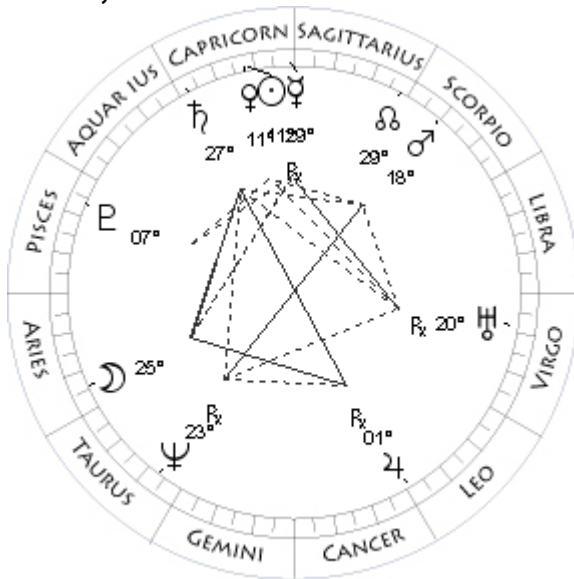

Jan 1, 2050

Feb 1, 2050

Jan 1, 2050

Mo|25Ar22 + 2°55	
Su|11Cp16 - 0°00	Ea|11Cn16 - 0°00
Me|29Sa36 + 3°10R	Me|07Le23 + 3°10
Ve|11Cp53 - 0°37	Ve|12Cp44 - 0°37
Ma|18Sc03 + 0°46	Ma|19Li00 + 0°46
Ju|01Le38 + 0°28R	Ju|27Cn53 + 0°28
Sa|27Cp38 - 0°12	Sa|29Cp13 - 0°12
Ur|20Vi43 + 0°47R	Ur|17Vi50 + 0°47
Ne|23Ta37 - 1°46R	Ne|25Ta00 - 1°46
Pl|07Pi39 -12°47	Pl|09Pi14 -12°47
No|27Sc58 - 0°00	

Feb 1, 2050

Mo|13Ge40 - 1°26	
Su|12Aq49 - 0°00	Ea|12Le49 - 0°00
Me|22Cp25 - 0°43	Me|04Sa34 - 0°43
Ve|20Aq51 - 1°25	Ve|01Pi46 - 1°25
Ma|07Sa41 + 0°29	Ma|03Sc31 + 0°29
Ju|27Cn35 + 0°32R	Ju|00Le25 + 0°32
Sa|01Aq18 - 0°14	Sa|00Aq10 - 0°14
Ur|20Vi07 + 0°48R	Ur|18Vi14 + 0°48
Ne|23Ta20 - 1°44R	Ne|25Ta12 - 1°44
Pl|08Pi20 -12°42	Pl|09Pi20 -12°42
No|26Sc20 - 0°00