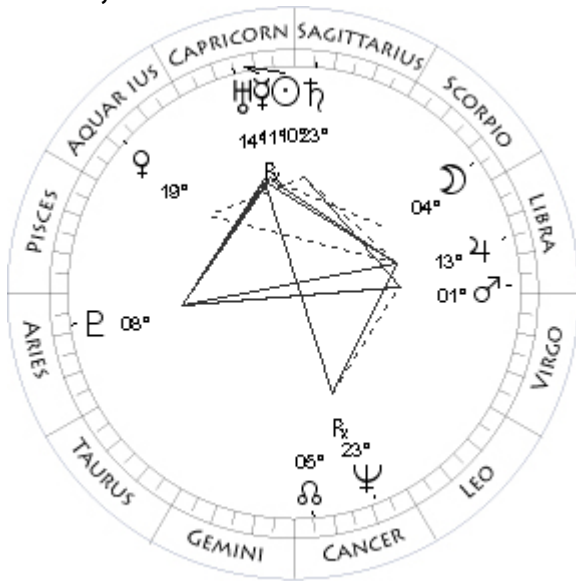

Jan 1, 2076

Feb 1, 2076

Jan 1, 2076

Mo|04Sc23 + 4°39	Ea|10Cn56 - 0°00
Su|10Cp56 - 0°00	Me|09Cn49 + 2°30
Me|11Cp27 + 2°30R	Ve|15Ar56 - 1°51
Ve|19Aq03 - 1°51	Ma|25Le31 + 2°35
Ma|01Li12 + 2°35	Ju|03Li04 + 1°18
Ju|13Li27 + 1°18	Sa|21Sa34 + 1°14
Sa|23Sa16 + 1°14	Ur|15Cp01 - 0°23
Ur|14Cp49 - 0°23	Ne|22Cn55 - 0°37
Ne|23Cn19 - 0°37R	Pl|09Ar40 -16°55
Pl|08Ar40 -16°55	No|05Cn07 - 0°00

Feb 1, 2076

Mo|25Sa11 + 0°53	Ea|12Le30 - 0°00
Su|12Aq30 - 0°00	Me|21Sc43 - 0°07
Me|19Cp32 - 0°07	Ve|05Ge34 - 0°31
Ve|25Pi52 - 0°31	Ma|09Vi05 + 3°15
Ma|08Li25 + 3°15	Ju|05Li25 + 1°26
Ju|14Li36 + 1°26R	Sa|22Sa30 + 1°14
Sa|26Sa32 + 1°14	Ur|15Cp22 - 0°23
Ur|16Cp38 - 0°23	Ne|23Cn06 - 0°36
Ne|22Cn27 - 0°36R	Pl|09Ar46 -16°44
Pl|08Ar58 -16°44	No|03Cn29 - 0°00