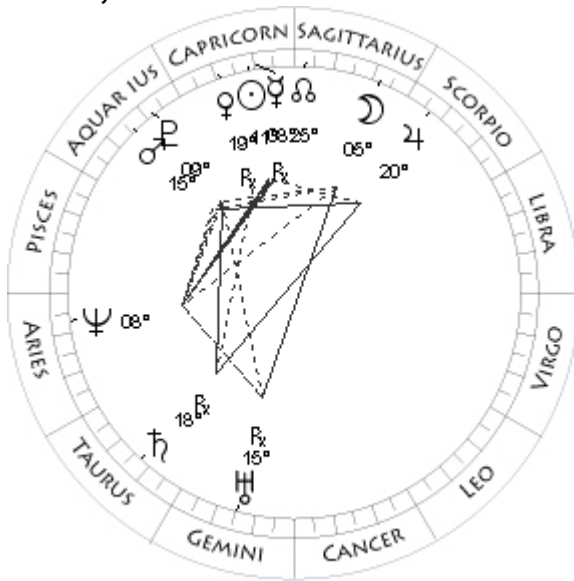

Jan 1, 2030

Feb 1, 2030

Jan 1, 2030

Mo|05Sa43 - 1°47	Ea|11Cn07 - 0°00
Su|11Cp07 - 0°00	Me|16Cn10 + 2°45
Me|08Cp46 + 2°45R	Ve|08Cn05 + 3°17
Ve|19Cp17 + 3°17R	Ma|08Pi33 - 1°10
Ma|15Aq06 - 1°10	Ju|12Sc37 + 1°00
Ju|20Sc40 + 1°00	Sa|23Ta18 - 2°20
Sa|18Ta22 - 2°20R	Ur|16Ge48 + 0°02
Ur|15Ge32 + 0°02R	Ne|10Ar17 - 1°30
Ne|08Ar25 - 1°30	Pl|10Aq24 - 5°40
Pl|09Aq05 - 5°40	No|24Sa48 - 0°00
No|24Sa48 - 0°00	

Feb 1, 2030

Mo|27Cp45 + 2°48	Ea|12Le40 - 0°00
Su|12Aq40 - 0°00	Me|24Sc17 - 0°16
Me|20Cp07 - 0°16	Ve|28Le24 + 6°31
Ve|09Cp15 + 6°31	Ma|28Pi09 - 0°55
Ma|09Pi30 - 0°55	Ju|15Sc00 + 1°03
Ju|25Sc14 + 1°03	Sa|24Ta26 - 2°11
Sa|18Ta15 - 2°11	Ur|17Ge10 + 0°03
Ur|14Ge41 + 0°03R	Ne|10Ar29 - 1°29
Ne|08Ar55 - 1°29	Pl|10Aq32 - 5°41
Pl|10Aq02 - 5°41	No|23Sa09 - 0°00
No|23Sa09 - 0°00