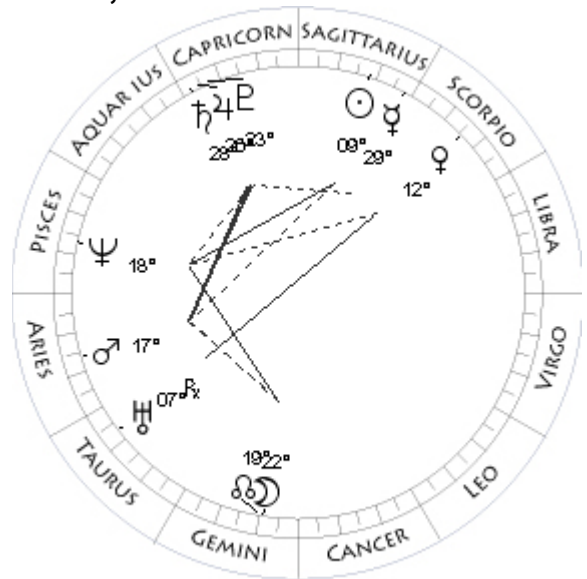

Dec 1, 2020

Nov 1, 2020

Mo|19Ta06 - 2°41	Ea|09Ta32 - 0°00
Su|09Sc32 - 0°00	Me|13Ge41 + 1°13
Me|26Li23 + 1°13R	Ve|14Le28 + 1°37
Ve|05Li23 + 1°37	Ma|02Ta08 - 1°43
Ma|16Ar18 - 1°43R	Ju|01Aq44 - 0°27
Ju|21Cp07 - 0°27	Sa|01Aq48 - 0°20
Sa|26Cp15 - 0°20	Ur|08Ta42 - 0°28
Ur|08Ta39 - 0°28R	Ne|19Pi53 - 1°07
Ne|18Pi24 - 1°07R	Pl|24Cp43 - 1°08
Pl|22Cp36 - 1°08	No|22Ge05 - 0°00

Dec 1, 2020

Mo|22Ge02 + 0°12	Ea|09Ge46 - 0°00
Su|09Sa46 - 0°00	Me|05Sc50 + 0°30
Me|29Sc30 + 0°30	Ve|03Li11 + 1°38
Ve|12Sc20 + 1°38	Ma|19Ta22 - 0°02
Ma|17Ar10 - 0°02	Ju|04Aq18 - 0°28
Ju|26Cp15 - 0°28	Sa|02Aq43 - 0°22
Sa|28Cp27 - 0°22	Ur|09Ta02 - 0°28
Ur|07Ta30 - 0°28R	Ne|20Pi04 - 1°06
Ne|18Pi11 - 1°06	Pl|24Cp52 - 1°09
Pl|23Cp13 - 1°09	No|20Ge30 - 0°00