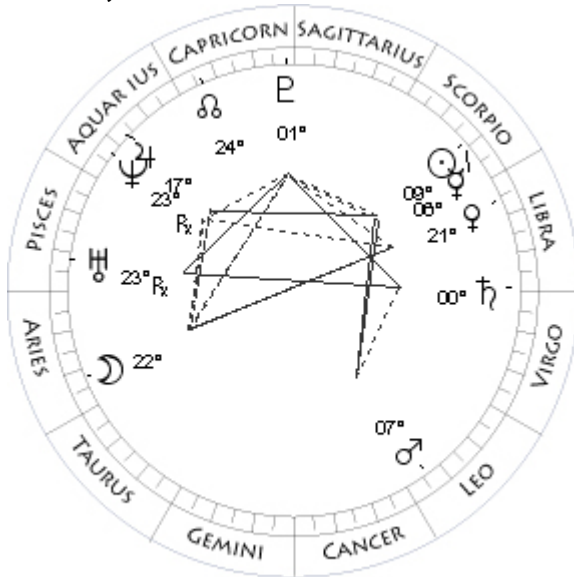

Nov 1, 2009

Dec 1, 2009

Nov 1, 2009

Mo|22Ar51 + 5°01	Ea|09Ta12 - 0°00
Su|09Sc12 - 0°00	Me|01Sc13 + 0°38
Me|06Sc47 + 0°38	Ve|27Vi33 + 1°30
Ve|21Li52 + 1°30	Ma|28Ge05 + 1°32
Ma|07Le26 + 1°32	Ju|29Aq04 - 1°02
Ju|17Aq47 - 1°02	Sa|26Vi31 + 2°03
Sa|00Li18 + 2°03	Ur|25Pi07 - 0°47
Ur|23Pi05 - 0°47R	Ne|25Aq33 - 0°25
Ne|23Aq43 - 0°25R	Pl|03Cp06 + 5°15
Pl|01Cp19 + 5°15	No|24Cp51 - 0°00

Dec 1, 2009

Mo|28Ta34 + 4°08	Ea|09Ge26 - 0°00
Su|09Sa26 - 0°00	Me|27Cp34 - 2°11
Me|23Sa44 - 2°11	Ve|15Sc51 + 0°45
Ve|29Sc29 + 0°45	Ma|12Cn36 + 2°30
Ma|17Le30 + 2°30	Ju|01Pi45 - 0°58
Ju|20Aq59 - 0°58	Sa|27Vi32 + 2°09
Sa|03Li01 + 2°09	Ur|25Pi26 - 0°46
Ur|22Pi42 - 0°46	Ne|25Aq44 - 0°25
Ne|23Aq55 - 0°25	Pl|03Cp17 + 5°09
Pl|02Cp13 + 5°09	No|23Cp16 - 0°00