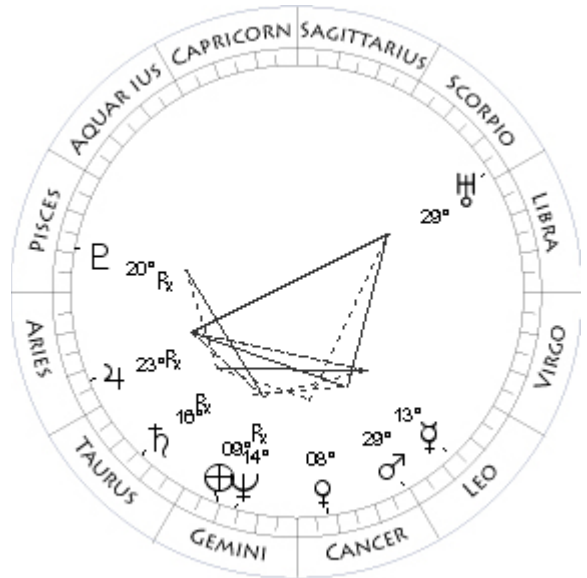

Nov 1, 2058

Dec 1, 2058

Nov 1, 2058

Mo|21Ta23 - 1°19	Ea|09Ta19 - 0°00
Su|09Sc19 - 0°00	Me|00Pi04 - 2°55
Me|02Sa39 - 2°55	Ve|20Ta15 - 3°32
Ve|13Li30 - 3°32R	Ma|15Cn55 + 1°37
Ma|22Le54 + 1°37	Ju|21Ar04 - 1°35
Ju|16Ar37 - 1°35R	Sa|15Ta51 - 2°35
Sa|16Ta38 - 2°35R	Ur|29Li23 + 0°31
Ur|29Li53 + 0°31	Ne|15Ge52 - 1°32R
Ne|15Ge52 - 1°32R	Ne|14Ge44 - 1°32
Pl|19Pi00 -15°06R	Pl|20Pi15 -15°06
No|07Ge08 - 0°00	

Dec 1, 2058

Mo|25Ge30 + 1°47	Ea|09Ge32 - 0°00
Su|09Sa32 - 0°00	Me|13Le50 + 2°35
Me|20Sc08 + 2°35	Ve|08Cn35 + 1°47
Ve|25Li13 + 1°47	Ma|29Cn48 + 2°15
Ma|06Vi57 + 2°15	Ju|23Ar49 - 1°27
Ju|14Ar24 - 1°27R	Sa|16Ta56 - 2°32
Sa|14Ta18 - 2°32R	Ur|29Li46 + 0°31
Ur|01Sc38 + 0°31	Ne|15Ge06 - 1°32R
Ne|15Ge06 - 1°32R	Ne|14Ge55 - 1°32
Pl|18Pi48 -14°57R	Pl|20Pi21 -14°57
No|05Ge33 - 0°00