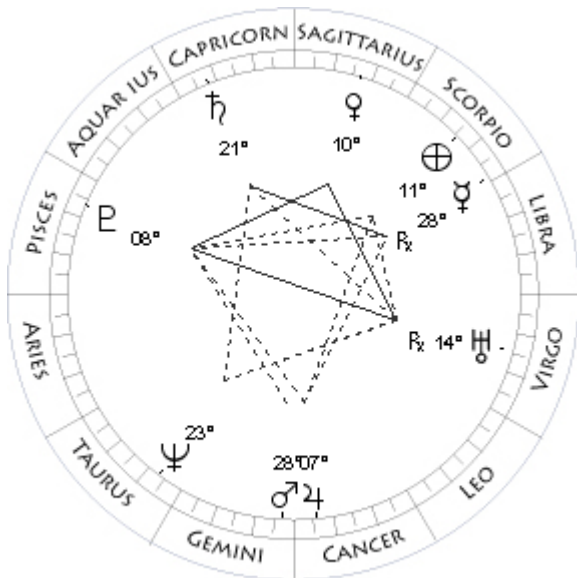

Jun 1, 2049

May 1, 2049

Mo|05Ta29 + 2°56	Ea|11Sc33 - 0°00
Su|11Ta34 - 0°00	Me|28Li42 + 1°44
Me|20Ta42 + 1°44R	Ve|10Sa33 + 0°33
Ve|28Pi14 + 0°33	Ma|28Ge22 + 0°46
Ma|10Ge18 + 0°46	Ju|07Cn30 - 0°04
Ju|29Ge12 - 0°04	Sa|21Cp47 + 0°06
Sa|27Cp23 + 0°06	Ur|14Vi40 + 0°48
Ur|11Vi56 + 0°48R	Ne|23Ta30 - 1°41
Ne|23Ta07 - 1°41	Pl|08Pi21 -12°38
Pl|09Pi14 -12°38	No|10Sa57 - 0°00
No|10Sa57 - 0°00	

Jun 1, 2049

Mo|21Ge41 - 1°08	Ea|11Sa27 - 0°00
Su|11Ge27 - 0°00	Me|28Cp16 - 3°40
Me|17Ta26 - 3°40	Ve|29Cp38 - 2°12
Ve|25Ar44 - 2°12	Ma|13Cn22 + 0°57
Ma|01Cn04 + 0°57	Ju|10Cn07 - 0°01
Ju|05Cn31 - 0°01	Sa|22Cp43 + 0°04
Sa|26Cp52 + 0°04R	Ur|15Vi04 + 0°46
Ur|11Vi53 + 0°46	Ne|23Ta42 - 1°41
Ne|24Ta17 - 1°41	Pl|08Pi28 -12°48
Pl|09Pi31 -12°48	No|09Sa18 - 0°00
No|09Sa18 - 0°00