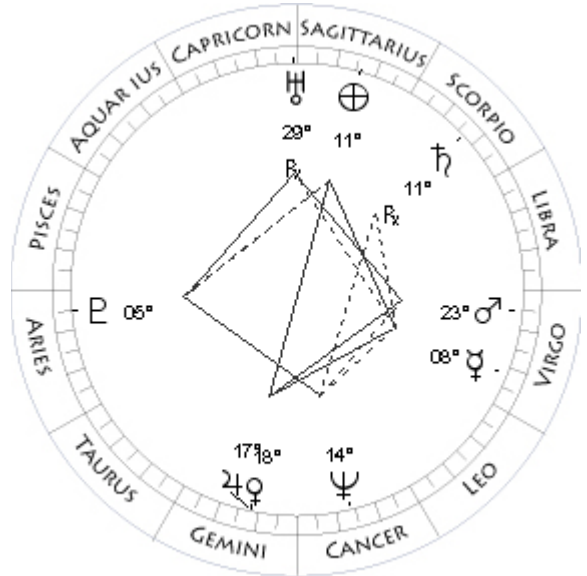

Jun 1, 2072

May 1, 2072

Mo|29Li08 + 3°24	Ea|11Sc59 - 0°00
Su|11Ta59 - 0°00	Me|15Pi21 - 1°53
Me|27Ar34 - 1°53	Ve|28Ar58 - 1°04
Ve|06Ta33 - 1°04	Ma|10Vi18 + 1°57
Ma|03Le32 + 1°57	Ju|15Ge10 - 0°29
Ju|09Ge50 - 0°29	Sa|10Sc27 + 2°40
Sa|10Sc17 + 2°40R	Ur|29Sa36 - 0°13
Ur|01Cp54 - 0°13R	Ne|14Cn46 - 0°49
Ne|13Cn05 - 0°49	Pl|05Ar43 -16°22
Pl|06Ar40 -16°22	No|16Vi05 - 0°00
No|16Vi05 - 0°00	

Jun 1, 2072

Mo|18Sa47 + 5°00	Ea|11Sa52 - 0°00
Su|11Ge52 - 0°00	Me|08Vi08 + 2°09
Me|00Cn43 + 2°09	Ve|18Ge43 + 0°02
Ve|14Ge43 + 0°02	Ma|23Vi53 + 1°27
Ma|19Le27 + 1°27	Ju|17Ge53 - 0°26
Ju|16Ge53 - 0°26	Sa|11Sc26 + 2°36
Sa|08Sc09 + 2°36R	Ur|29Sa58 - 0°13
Ur|00Cp57 - 0°13R	Ne|14Cn58 - 0°48
Ne|13Cn56 - 0°48	Pl|05Ar48 -16°30
Pl|07Ar12 -16°30	No|14Vi26 - 0°00
No|14Vi26 - 0°00