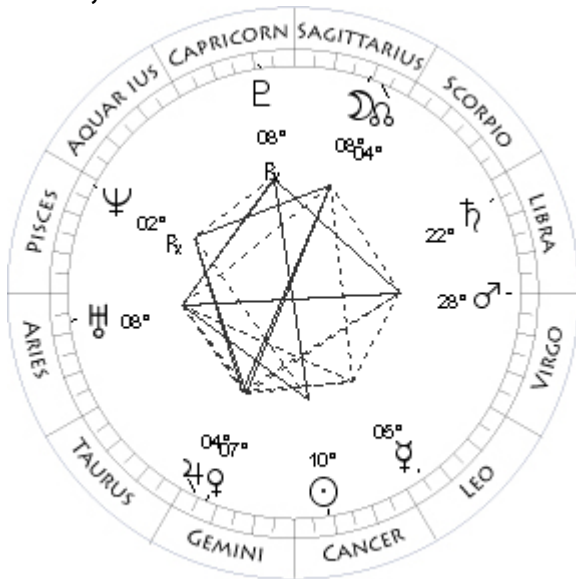

Jul 1, 2012

Aug 1, 2012

Jul 1, 2012

Mo|08Sa33 + 0°21	Ea|10Cp03 - 0°00
Su|10Cn03 - 0°00	Me|17Sc33 + 0°04
Me|05Le48 + 0°04	Ve|26Cp02 - 4°10
Ve|07Ge47 - 4°10	Ma|08Sc06 + 0°25
Ma|28Vi57 + 0°25	Ju|27Ta34 - 0°46
Ju|04Ge22 - 0°46	Sa|28Li38 + 2°33
Sa|22Li48 + 2°33	Ur|05Ar35 - 0°43
Ur|08Ar29 - 0°43	Ne|01Pi26 - 0°36
Ne|02Pi59 - 0°36R	Pl|08Cp39 + 3°51
Pl|08Cp12 + 3°51R	No|03Sa20 - 0°00

Aug 1, 2012

Mo|01Aq12 + 4°18	Ea|09Aq38 - 0°00
Su|09Le39 - 0°00	Me|18Aq40 - 4°40
Me|03Le39 - 4°40R	Ve|15Pi07 - 4°07
Ve|24Ge47 - 4°07	Ma|23Sc30 - 0°07
Ma|16Li19 - 0°07	Ju|00Ge20 - 0°47
Ju|10Ge21 - 0°47	Sa|29Li38 + 2°25
Sa|23Li53 + 2°25	Ur|05Ar55 - 0°44
Ur|08Ar24 - 0°44R	Ne|01Pi37 - 0°37
Ne|02Pi22 - 0°37R	Pl|08Cp49 + 3°47
Pl|07Cp28 + 3°47R	No|01Sa41 - 0°00