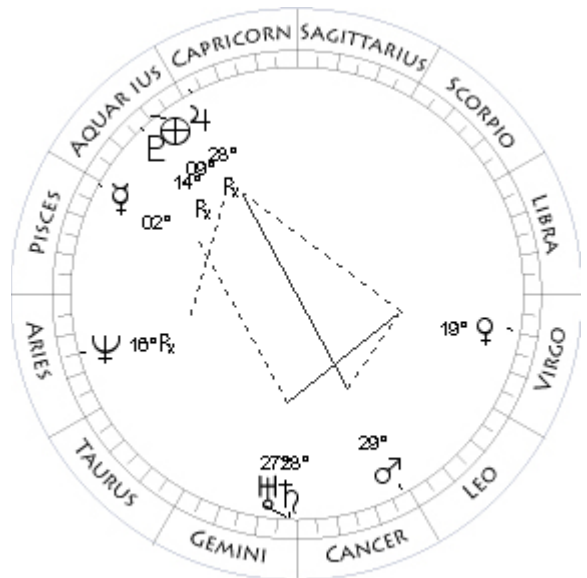

Aug 1, 2032

Jul 1, 2032

Mo|28Ar04 + 0°51	Ea|10Cp12 - 0°00
Su|10Cn13 - 0°00	Me|28Sc02 - 0°42
Me|04Le44 - 0°42	Ve|29Cn30 + 0°58
Ve|18Cn11 + 0°58	Ma|14Cn56 + 0°56
Ma|13Cn06 + 0°56	Ju|25Cp43 - 0°25
Ju|29Cp27 - 0°25R	Sa|27Ge05 - 1°01
Sa|28Ge25 - 1°01	Ur|27Ge34 + 0°10
Ur|28Ge12 + 0°10	Ne|15Ar51 - 1°35
Ne|17Ar48 - 1°35	Pl|14Aq22 - 7°05
Pl|14Aq41 - 7°05R	No|06Sc30 - 0°00
No|06Sc30 - 0°00	

Aug 1, 2032

Mo|16Ge57 - 3°22	Ea|09Aq48 - 0°00
Su|09Le48 - 0°00	Me|02Pi13 - 3°58
Me|26Cn59 - 3°58	Ve|19Vi52 + 1°30
Ve|26Le15 + 1°30	Ma|29Cn17 + 1°04
Ma|03Le19 + 1°04	Ju|28Cp21 - 0°29
Ju|25Cp34 - 0°29R	Sa|28Ge15 - 0°59
Sa|02Cn11 - 0°59	Ur|27Ge56 + 0°11
Ur|29Ge54 + 0°11	Ne|16Ar03 - 1°36
Ne|17Ar52 - 1°36R	Pl|14Aq30 - 7°09
Pl|14Aq02 - 7°09R	No|04Sc52 - 0°00
No|04Sc52 - 0°00