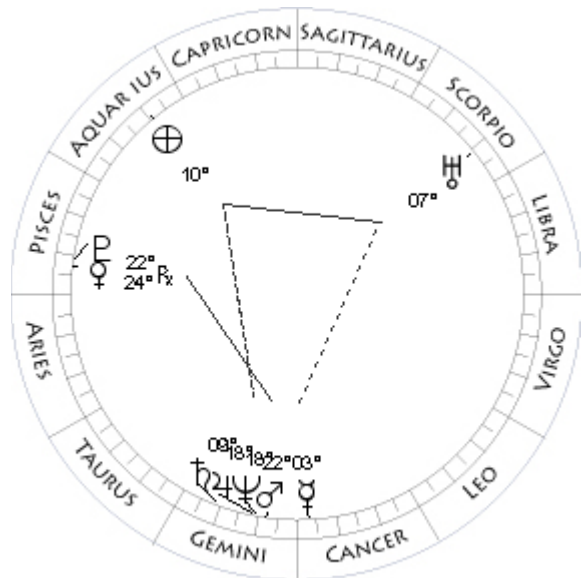

Jul 1, 2060

Aug 1, 2060

Jul 1, 2060

Mo|22Le37 + 4°51	Ea|10Cp26 - 0°00
Su|10Cn26 - 0°00	Me|02Aq54 - 4°33
Me|25Ge30 - 4°33	Ve|05Aq09 - 3°55
Ve|29Ta54 - 3°55	Ma|06Ge31 + 0°20
Ma|20Ge05 + 0°20	Ju|15Ge51 - 0°28
Ju|19Ge53 - 0°28	Sa|08Ge08 - 1°38
Sa|11Ge15 - 1°38	Ur|07Sc04 + 0°29
Ur|04Sc11 + 0°29R	Ne|18Ge27 - 1°23
Ne|19Ge10 - 1°23	Pl|23Pi26 -15°17R
Pl|23Pi26 -15°17R	No|04Ta57 - 0°00

Aug 1, 2060

Mo|07Li41 + 2°09	Ea|10Aq01 - 0°00
Su|10Le01 - 0°00	Me|03Cn35 + 1°12
Me|01Le46 + 1°12	Ve|24Pi16 - 3°27
Ve|24Ge23 - 3°27	Ma|11Cn04 + 0°39
Ma|11Cn04 + 0°39	Ju|18Ge33 - 0°26
Ju|26Ge28 - 0°26	Sa|14Ge34 - 1°39
Sa|14Ge34 - 1°39	Ur|04Sc20 + 0°28
Ur|04Sc20 + 0°28	Ne|20Ge08 - 1°24
Ne|20Ge08 - 1°24	Pl|23Pi09 -15°27R
Pl|23Pi09 -15°27R	No|03Ta18 - 0°00