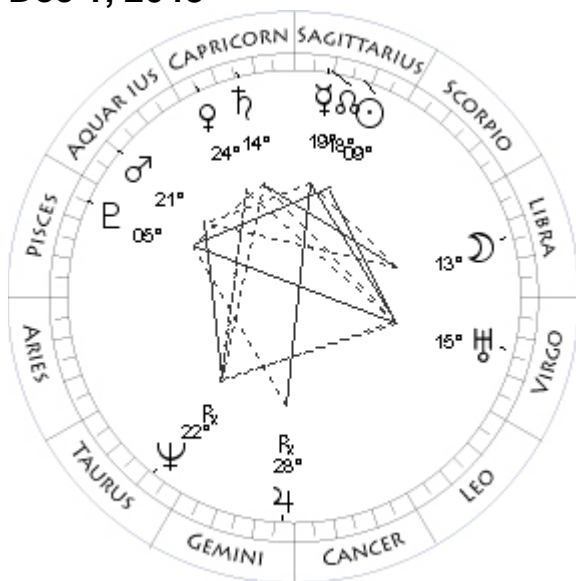

Dec 1, 2048

Nov 1, 2048

Mo|09Vi14 - 5°06	Ea|09Ta45 - 0°00
Su|09Sc45 - 0°00	Me|11Li09 + 1°16
Me|01Sc37 + 1°16	Ve|19Aq43 - 1°57
Ve|19Sa20 - 1°57	Ma|14Pi40 - 2°01
Ma|29Cp41 - 2°01	Ju|21Ge59 - 0°29
Ju|00Cn42 - 0°29R	Sa|16Cp19 + 0°19
Sa|11Cp19 + 0°19	Ur|12Vi19 + 0°45
Ur|14Vi52 + 0°45	Ne|22Ta24 - 1°48
Ne|22Ta50 - 1°48R	Pl|07Pi42 -12°47
Pl|06Pi00 -12°47R	No|20Sa32 - 0°00

Dec 1, 2048

Mo|13Li53 - 4°47	Ea|09Ge58 - 0°00
Su|09Sa59 - 0°00	Me|10Cp12 - 1°47
Me|19Sa25 - 1°47	Ve|07Ar20 - 2°31
Ve|24Cp35 - 2°31	Ma|03Ar34 - 1°23
Ma|21Aq26 - 1°23	Ju|24Ge35 - 0°27
Ju|28Ge01 - 0°27R	Sa|17Cp13 + 0°16
Sa|14Cp04 + 0°16	Ur|12Vi42 + 0°46
Ur|15Vi47 + 0°46	Ne|22Ta35 - 1°48
Ne|22Ta00 - 1°48R	Pl|07Pi49 -12°38
Pl|05Pi59 -12°38	No|18Sa56 - 0°00