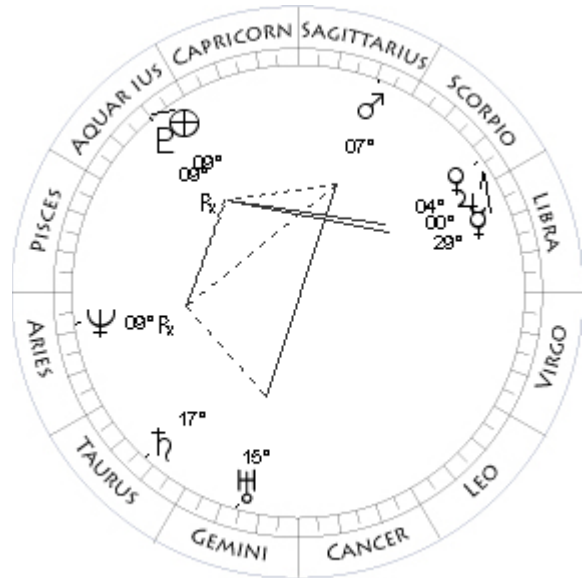

Aug 1, 2029

Jul 1, 2029

Mo|14Pi58 + 4°58	Ea|09Cp57 - 0°00
Su|09Cn57 - 0°00	Me|25Ta44 + 0°13
Me|00Cn01 + 0°13	Ve|14Vi09 + 1°39
Ve|05Le53 + 1°39	Ma|21Sc18 - 0°04
Ma|10Li16 - 0°04	Ju|28Li37 + 1°18
Ju|17Li58 + 1°18	Sa|16Ta36 - 2°09
Sa|21Ta23 - 2°09	Ur|14Ge39 + 0°00
Ur|15Ge53 + 0°00	Ne|11Ar07 - 1°29
Ne|11Ar07 - 1°29	Pl|09Aq49 - 5°42R
Pl|09Aq49 - 5°42R	No|04Cp33 - 0°00
No|04Cp33 - 0°00	

Aug 1, 2029

Mo|28Ar56 + 4°43	Ea|09Aq32 - 0°00
Su|09Le32 - 0°00	Me|29Li58 + 0°50
Me|00Vi50 + 0°50	Ve|04Sc14 + 1°17
Ve|13Vi09 + 1°17	Ma|07Sa21 - 0°37
Ma|26Li25 - 0°37	Ju|00Sc58 + 1°10
Ju|20Li48 + 1°10	Sa|17Ta43 - 2°14
Sa|23Ta54 - 2°14	Ur|15Ge01 + 0°01
Ur|17Ge24 + 0°01	Ne|11Ar04 - 1°31R
Ne|11Ar04 - 1°31R	Pl|09Aq08 - 5°46R
Pl|09Aq08 - 5°46R	No|02Cp54 - 0°00
No|02Cp54 - 0°00