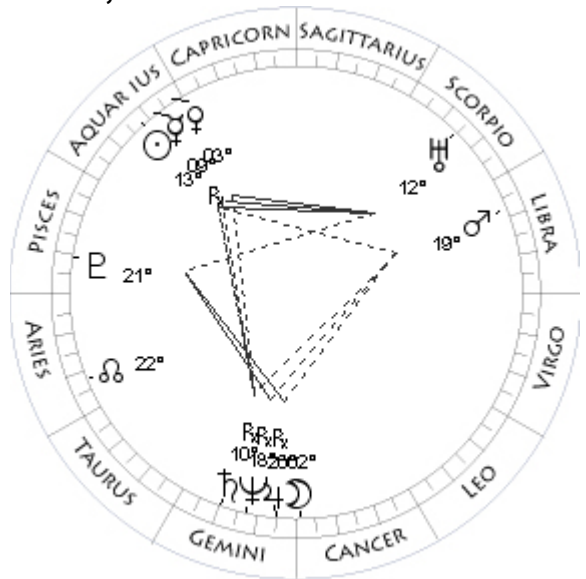

Feb 1, 2061

Jan 1, 2061

Mo|09Ta09 + 1°09	Ea|11Cn36 - 0°00
Su|11Cp36 - 0°00	Me|01Pi10 - 2°07
Me|25Cp09 - 2°07	Ve|00Sa40 + 0°26
Ve|24Sa22 + 0°26	Ma|03Vi06 + 2°18
Ma|09Li16 + 2°18	Ju|01Cn46 - 0°16
Ju|29Ge27 - 0°16R	Sa|14Ge57 - 1°44
Sa|11Ge52 - 1°44R	Ur|09Sc23 + 0°26
Ur|12Sc00 + 0°26	Ne|18Ge51 - 1°27R
Ne|18Ge51 - 1°27R	Ne|19Ge35 - 1°27
Pl|21Pi26 -15°08	Pl|22Pi51 -15°08
No|25Ar12 - 0°00	

Feb 1, 2061

Mo|02Cn25 + 4°44	Ea|13Le09 - 0°00
Su|13Aq09 - 0°00	Me|20Le44 + 3°36
Me|09Aq16 + 3°36R	Ve|19Cp49 - 0°48
Ve|03Aq16 - 0°48	Ma|16Vi39 + 2°45
Ma|19Li31 + 2°45	Ju|04Cn24 - 0°11
Ju|26Ge22 - 0°11R	Sa|16Ge06 - 1°37
Sa|10Ge34 - 1°37R	Ur|09Sc46 + 0°26
Ur|12Sc49 + 0°26	Ne|18Ge13 - 1°26R
Ne|18Ge13 - 1°26R	Ne|19Ge46 - 1°26
Pl|21Pi57 -15°00	Pl|22Pi57 -15°00
No|23Ar34 - 0°00