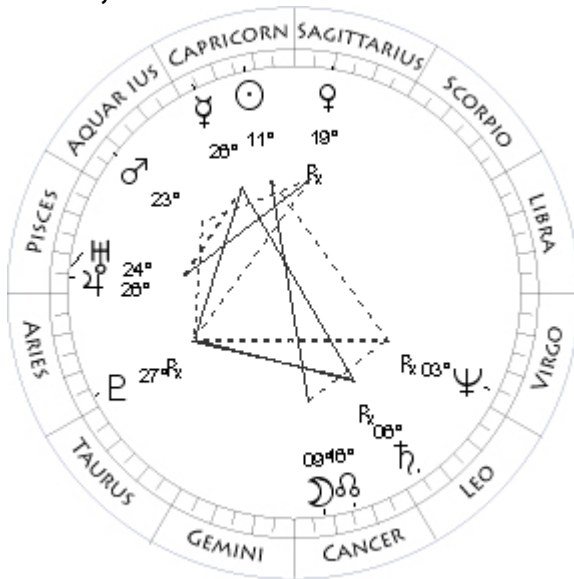

Jan 1, 2024

Feb 1, 2024

Jan 1, 2024

Mo|09Cn20 - 0°41	Ea|11Cn35 - 0°00
Su|11Cp35 - 0°00	Me|06Pi25 - 2°05
Me|26Cp14 - 2°05	Ve|20Cn30 + 4°29
Ve|19Sa25 + 4°29R	Ma|21Pi15 - 1°07
Ma|23Aq08 - 1°07	Ju|07Ar39 - 1°15
Ju|26Pi35 - 1°15	Sa|03Le28 + 0°26
Sa|06Le02 + 0°26R	Ur|26Pi57 - 0°45
Ur|24Pi16 - 0°45	Ne|03Vi57 + 0°36R
Ne|03Vi57 + 0°36R	Pl|27Ar42 -17°14R
Pl|27Ar42 -17°14R	No|16Cn57 - 0°00
No|16Cn57 - 0°00	

Feb 1, 2024

Mo|23Le38 + 3°09	Ea|13Le08 - 0°00
Su|13Aq08 - 0°00	Me|27Le28 + 3°37
Me|05Aq45 + 3°37R	Ve|10Vi51 + 5°00
Ve|29Sa28 + 5°00	Ma|10Ar39 - 0°47
Ma|17Pi21 - 0°47	Ju|10Ar29 - 1°10
Ju|01Ar53 - 1°10	Sa|04Le37 + 0°30
Sa|03Le35 + 0°30R	Ur|27Pi17 - 0°44
Ur|25Pi23 - 0°44	Ne|03Vi18 + 0°37R
Ne|03Vi18 + 0°37R	Pl|27Ar47 -17°02
Pl|27Ar47 -17°02	No|15Cn18 - 0°00
No|15Cn18 - 0°00