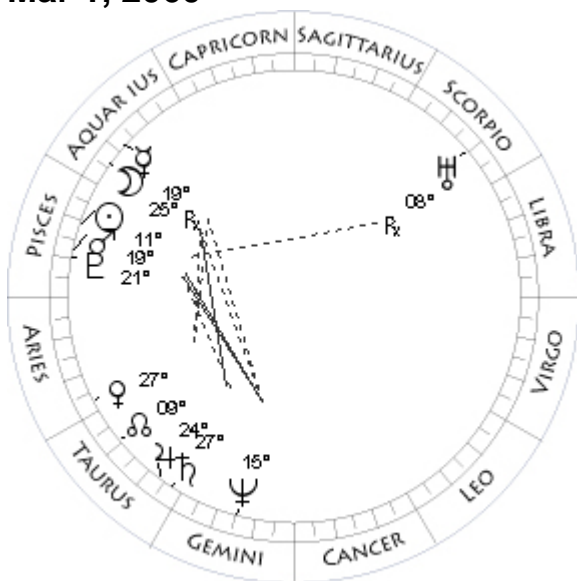

Mar 1, 2060

Apr 1, 2060

Mar 1, 2060

Mo|25Aq14 - 4°54	Ea|11Vi40 - 0°00
Su|11Pi40 - 0°00	Me|23Li29 + 1°44
Me|19Aq15 + 1°44R	Ve|19Cn17 + 1°38
Ve|27Ar31 + 1°38	Ma|25Pi00 - 0°53
Ma|19Pi27 - 0°53	Ju|05Ge05 - 0°44
Ju|24Ta15 - 0°44	Sa|03Ge37 - 1°53
Sa|27Ta33 - 1°53	Ur|05Sc32 + 0°30
Ur|08Sc05 + 0°30R	Ne|15Ge48 - 1°27
Ne|15Ge48 - 1°27	Pl|17Ge42 - 1°27
Pl|21Pi27 -14°47	Pl|21Pi51 -14°47
No|11Ta24 - 0°00	

Apr 1, 2060

Mo|18Ar40 - 1°46	Ea|12Li32 - 0°00
Su|12Ar32 - 0°00	Me|23Cp27 - 2°24
Me|20Pi39 - 2°24	Ve|09Vi39 + 4°20
Ve|27Ta01 + 4°20	Ma|14Ar17 - 0°38
Ma|13Ar33 - 0°38	Ju|07Ge50 - 0°38
Ju|29Ta30 - 0°38	Sa|04Ge46 - 1°46
Sa|00Ge06 - 1°46	Ur|05Sc55 + 0°30
Ur|07Sc13 + 0°30R	Ne|16Ge11 - 1°25
Ne|16Ge11 - 1°25	Ne|17Ge54 - 1°25
Pl|22Pi16 -14°48	Pl|21Pi57 -14°48
No|09Ta46 - 0°00