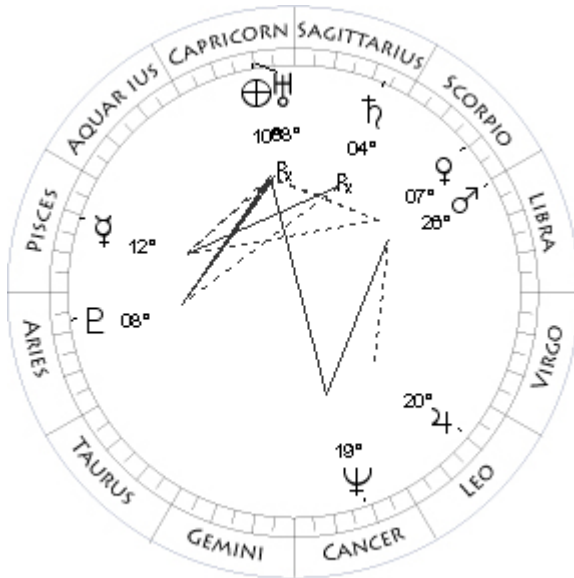

Jul 1, 2074

Aug 1, 2074

Jul 1, 2074

Mo|02Li20 + 4°31	Ea|10Cp04 - 0°00
Su|10Cn04 - 0°00	Me|12Pi19 - 2°42
Me|18Ge25 - 2°42	Ve|07Sc49 + 1°40
Ve|23Le17 + 1°40	Ma|26Li54 + 0°43
Ma|20Vi22 + 0°43	Ju|20Le51 + 0°43
Ju|14Le38 + 0°43	Sa|04Sa55 + 2°03
Sa|01Sa16 + 2°03R	Ur|08Cp45 - 0°20
Ur|08Cp40 - 0°20R	Ne|19Cn35 - 0°40
Ne|19Cn16 - 0°40	Pl|09Ar39 -16°50
Pl|09Ar39 -16°50	No|04Le12 - 0°00
No|04Le12 - 0°00	

Aug 1, 2074

Mo|25Sc25 + 4°53	Ea|09Aq39 - 0°00
Su|09Le39 - 0°00	Me|04Vi41 + 1°46
Me|16Le00 + 1°46	Ve|27Sa12 - 0°37
Ve|25Vi20 - 0°37	Ma|11Sc43 + 0°14
Ma|08Li18 + 0°14	Ju|23Le17 + 0°44
Ju|21Le07 + 0°44	Sa|05Sa52 + 1°56
Sa|00Sa25 + 1°56R	Ur|09Cp06 - 0°20
Ur|07Cp30 - 0°20R	Ne|19Cn46 - 0°40
Ne|20Cn24 - 0°40	Pl|08Ar09 -17°01
Pl|09Ar33 -17°01R	No|02Le33 - 0°00
No|02Le33 - 0°00