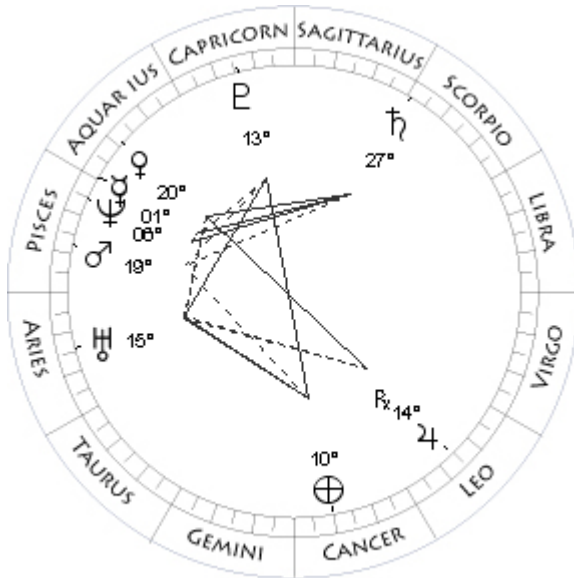

Jan 1, 2015

Feb 1, 2015

Jan 1, 2015

Mo|27Ta11 - 3°21	Ea|10Cn45 - 0°00
Su|10Cp45 - 0°00	Me|01Pi01 - 2°07
Me|24Cp28 - 2°07	Ve|20Aq06 - 1°22
Ve|27Cp22 - 1°22	Ma|19Pi04 - 1°08
Ma|21Aq27 - 1°08	Ju|14Le45 + 0°51
Ju|21Le43 + 0°51R	Sa|27Sc17 + 1°56
Sa|00Sa55 + 1°56	Ur|15Ar26 - 0°40
Ur|12Ar37 - 0°40	Ne|06Pi57 - 0°44
Ne|05Pi25 - 0°44	Pl|13Cp40 + 2°10
Pl|13Cp09 + 2°10	No|14Li56 - 0°00
No|14Li56 - 0°00	

Feb 1, 2015

Mo|14Cn53 - 5°04	Ea|12Le18 - 0°00
Su|12Aq18 - 0°00	Me|20Le47 + 3°37
Me|07Aq57 + 3°37R	Ve|09Ar18 - 1°31
Ve|06Pi05 - 1°31	Ma|08Ar29 - 0°49
Ma|15Pi41 - 0°49	Ju|17Le13 + 0°57
Ju|18Le20 + 0°57R	Sa|28Sc15 + 1°59
Sa|03Sa32 + 1°59	Ur|15Ar46 - 0°39
Ur|13Ar18 - 0°39	Ne|07Pi09 - 0°44
Ne|06Pi23 - 0°44	Pl|13Cp51 + 2°07
Pl|14Cp12 + 2°07	No|13Li18 - 0°00
No|13Li18 - 0°00