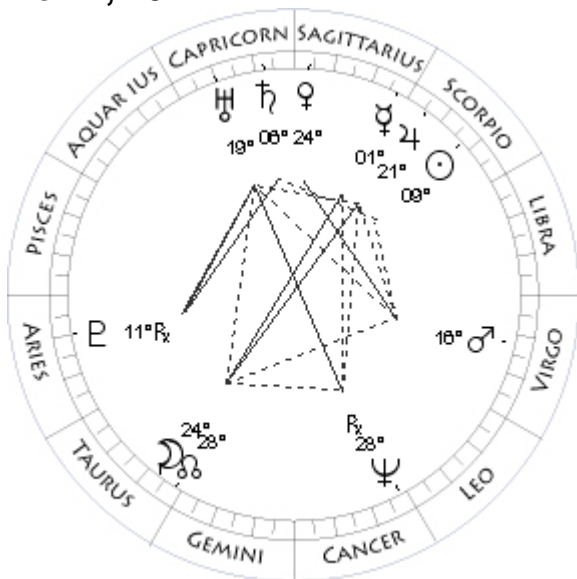

Nov 1, 2077

Dec 1, 2077

Nov 1, 2077

Mo|24Ta24 - 0°24	Ea|09Ta43 - 0°00
Su|09Sc43 - 0°00	Me|27Cp31 - 2°27
Me|01Sa15 - 2°27	Ve|09Ar25 - 4°24
Ve|24Sa38 - 4°24	Ma|18Le05 + 1°30
Ma|16Vi42 + 1°30	Ju|23Sc57 + 0°49
Ju|21Sc45 + 0°49	Sa|11Cp43 + 0°31
Sa|06Cp58 + 0°31	Ur|22Cp36 - 0°28
Ur|19Cp53 - 0°28	Ne|26Cn58 - 0°29
Ne|28Cn49 - 0°29R	Pl|11Ar37 -17°21
Pl|11Ar20 -17°21R	No|29Ta38 - 0°00

Dec 1, 2077

Mo|00Cn58 + 2°50	Ea|09Ge56 - 0°00
Su|09Sa56 - 0°00	Me|16Ge14 + 1°26
Me|07Sa06 + 1°26R	Ve|27Ta23 - 2°36
Ve|09Cp04 - 2°36	Ma|01Vi15 + 1°41
Ma|04Li00 + 1°41	Ju|26Sc16 + 0°47
Ju|28Sc22 + 0°47	Sa|12Cp38 + 0°28
Sa|09Cp49 + 0°28	Ur|22Cp57 - 0°28
Ur|21Cp03 - 0°28	Ne|27Cn09 - 0°29
Ne|28Cn33 - 0°29R	Pl|11Ar43 -17°13
Pl|10Ar57 -17°13R	No|28Ta03 - 0°00