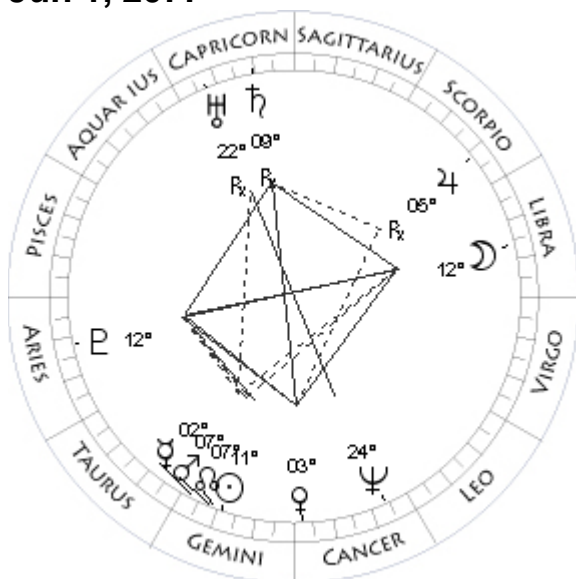

Jun 1, 2077

May 1, 2077

Mo|28Le33 + 5°09	Ea|11Sc47 - 0°00
Su|11Ta46 - 0°00	Me|03Cp53 - 2°48
Me|15Ar08 - 2°48	Ve|14Ge35 - 0°04
Ve|25Ta23 - 0°04	Ma|17Ta40 - 0°03
Ma|15Ta15 - 0°03	Ju|09Sc51 + 1°24
Ju|09Sc24 + 1°24R	Sa|06Cp11 + 0°49
Sa|11Cp07 + 0°49R	Ur|20Cp32 - 0°28
Ur|23Cp19 - 0°28R	Ne|25Cn51 - 0°30
Ne|24Cn01 - 0°30	Pl|11Ar05 -16°41
Pl|12Ar04 -16°41	
No|09Ge23 - 0°00	

Jun 1, 2077

Mo|12Li20 + 4°21	Ea|11Sa40 - 0°00
Su|11Ge40 - 0°00	Me|03Ta21 - 0°29
Me|02Ge40 - 0°29	Ve|04Le45 + 1°09
Ve|03Cn19 + 1°09	Ma|04Ge43 + 0°17
Ma|07Ge31 + 0°17	Ju|12Sc13 + 1°19
Ju|05Sc57 + 1°19R	Sa|07Cp07 + 0°48
Sa|09Cp50 + 0°48R	Ur|20Cp53 - 0°29
Ur|22Cp50 - 0°29R	Ne|26Cn02 - 0°29
Ne|24Cn43 - 0°29	Pl|11Ar11 -16°49
Pl|12Ar38 -16°49	
No|07Ge45 - 0°00