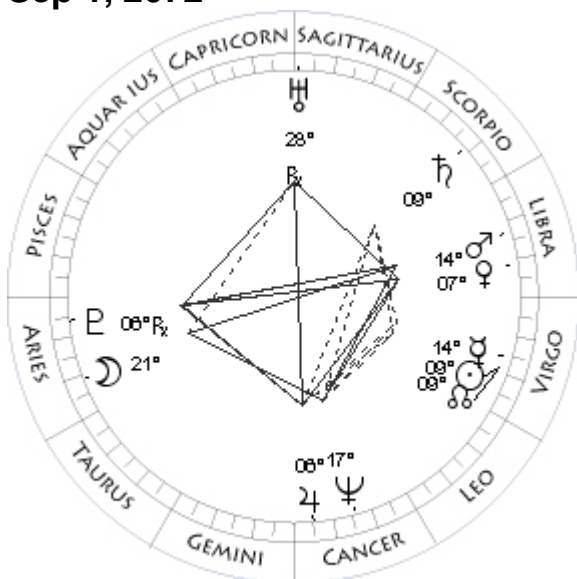

Sep 1, 2072

Oct 1, 2072

Sep 1, 2072

Mo|21Ar40 - 3°33	Ea|09Pi55 - 0°00
Su|09Vi55 - 0°00	Me|26Vi00 + 1°33
Me|14Vi17 + 1°33	Ve|17Sc33 + 0°51
Ve|07Li26 + 0°51	Ma|05Sc53 + 0°19
Ma|14Li39 + 0°19	Ju|25Ge52 - 0°19
Ju|06Cn05 - 0°19	Sa|14Sc19 + 2°14
Sa|09Sc15 + 2°14	Ur|01Cp02 - 0°14
Ur|28Sa11 - 0°14R	Ne|15Cn31 - 0°47
Ne|17Cn04 - 0°47	Pl|06Ar05 -17°01
Pl|06Ar53 -17°01R	No|09Vi34 - 0°00
No|09Vi34 - 0°00	

Oct 1, 2072

Mo|25Ta39 - 5°04	Ea|09Ar11 - 0°00
Su|09Li11 - 0°00	Me|29Sa23 - 1°48
Me|02Sc05 - 1°48	Ve|05Cp15 - 0°36
Ve|13Sc47 - 0°36	Ma|20Sc37 - 0°01
Ma|04Sc34 - 0°01	Ju|28Ge26 - 0°18
Ju|09Cn43 - 0°18	Sa|15Sc15 + 2°08
Sa|12Sc05 + 2°08	Ur|01Cp23 - 0°13
Ur|28Sa27 - 0°13	Ne|15Cn42 - 0°48
Ne|17Cn36 - 0°48	Pl|06Ar10 -17°04
Pl|06Ar18 -17°04R	No|07Vi59 - 0°00
No|07Vi59 - 0°00