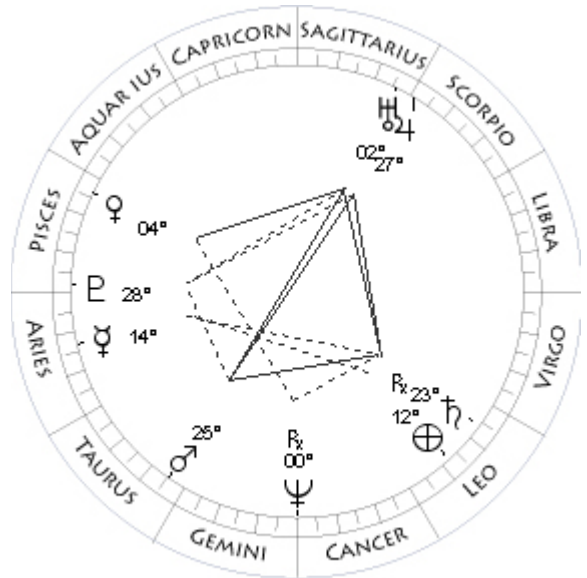

Jan 1, 2066

Feb 1, 2066

Jan 1, 2066

Mo|18Pi59 + 4°38	Ea|11Cn23 - 0°00
Su|11Cp23 - 0°00	Me|24Sa09 - 1°19
Me|05Cp52 - 1°19	Ve|15Cp46 - 0°41
Ve|13Cp15 - 0°41	Ma|08Ta17 - 0°25
Ma|27Pi02 - 0°25	Ju|24Sc36 + 0°50
Ju|01Sa21 + 0°50	Sa|22Le33 + 1°17
Sa|26Le56 + 1°17R	Ur|02Sa01 + 0°10
Ur|03Sa51 + 0°10	Ne|00Cn22 - 1°13R
Ne|00Cn22 - 1°13R	Ne|00Cn43 - 1°13
Pl|27Pi21 -15°54	Pl|28Pi39 -15°54
No|18Cp30 - 0°00	

Feb 1, 2066

Mo|04Ta45 + 5°01	Ea|12Le56 - 0°00
Su|12Aq56 - 0°00	Me|14Ar30 - 1°09
Me|27Aq32 - 1°09	Ve|04Pi48 - 1°26
Ve|22Aq12 - 1°26	Ma|18Ar34 + 0°10
Ma|18Ar34 + 0°10	Ju|27Sc00 + 0°51
Ju|06Sa39 + 0°51	Sa|23Le40 + 1°22
Sa|24Le57 + 1°22R	Ur|02Sa24 + 0°09
Ur|05Sa10 + 0°09	Ne|29Ge37 - 1°12R
Ne|29Ge37 - 1°12R	Ne|00Cn55 - 1°12
Pl|27Pi48 -15°45	Pl|28Pi45 -15°45
No|16Cp52 - 0°00