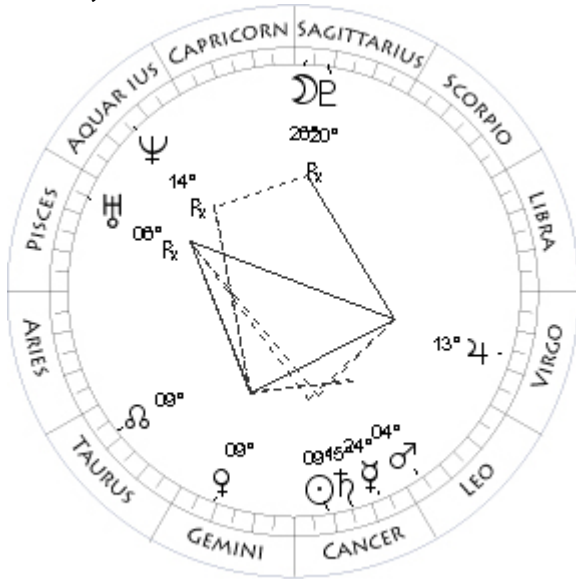

Jul 1, 2004

Aug 1, 2004

Jul 1, 2004

Mo|26Sa10 - 3°42	
Su|09Cn59 - 0°00	Ea|09Cp59 - 0°00
Me|24Cn14 + 1°54	Me|08Vi45 + 1°54
Ve|09Ge40 - 4°11	Ve|24Cp31 - 4°11
Ma|04Le49 + 1°13	Ma|19Le44 + 1°13
Ju|13Vi26 + 1°10	Ju|23Vi04 + 1°10
Sa|15Cn54 - 0°17	Sa|16Cn34 - 0°17
Ur|06Pi37 - 0°47R	Ur|04Pi12 - 0°47
Ne|14Aq54 - 0°04R	Ne|13Aq48 - 0°04
Pl|20Sa24 + 8°52R	Pl|21Sa21 + 8°52
No|08Ta04 - 0°00	

Aug 1, 2004

Mo|19Aq54 - 4°52	
Su|09Le34 - 0°00	Ea|09Aq34 - 0°00
Me|05Vi51 - 2°14	Me|20Sa57 - 2°14
Ve|25Ge02 - 4°15	Ve|13Pi36 - 4°15
Ma|24Le22 + 1°09	Ma|03Vi19 + 1°09
Ju|18Vi40 + 1°06	Ju|25Vi25 + 1°06
Sa|19Cn53 - 0°14	Sa|17Cn44 - 0°14
Ur|05Pi49 - 0°48R	Ur|04Pi32 - 0°48
Ne|14Aq08 - 0°04R	Ne|13Aq59 - 0°04
Pl|19Sa47 + 8°43R	Pl|21Sa33 + 8°43
No|06Ta25 - 0°00