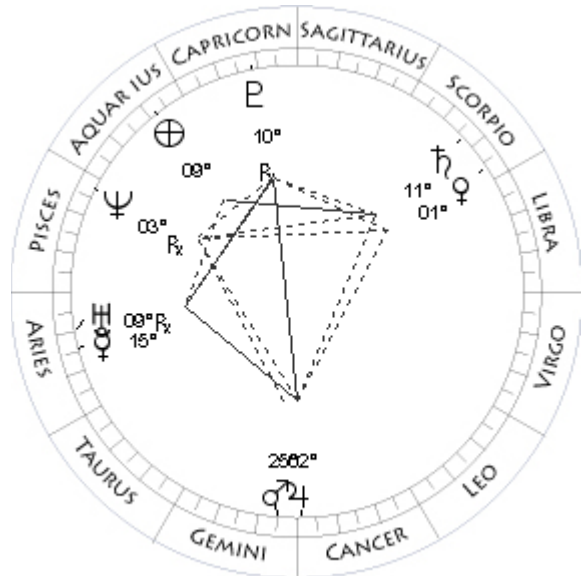

Jul 1, 2013

Aug 1, 2013

Jul 1, 2013

Mo|24Ar59 + 1°48	
Su|09Cn49 - 0°00	Ea|09Cp49 - 0°00
Me|22Cn13 - 3°16R	Me|24Sa12 - 3°16
Ve|04Le36 + 1°37	Ve|11Vi02 + 1°37
Ma|21Ge47 + 0°24	Ma|09Ge49 + 0°24
Ju|01Cn15 - 0°13	Ju|29Ge33 - 0°13
Sa|04Sc51 + 2°30R	Sa|10Sc14 + 2°30
Ur|12Ar25 - 0°42	Ur|09Ar31 - 0°42
Ne|05Pi14 - 0°40R	Ne|03Pi38 - 0°40
Pl|10Cp17 + 3°14R	Pl|10Cp41 + 3°14
No|14Sc00 - 0°00	

Aug 1, 2013

Mo|10Ge03 - 2°18	
Su|09Le24 - 0°00	Ea|09Aq24 - 0°00
Me|20Cn02 - 1°24	Me|15Ar20 - 1°24
Ve|11Vi58 + 1°19	Ve|01Sc09 + 1°19
Ma|12Cn42 + 0°42	Ma|25Ge40 + 0°42
Ju|08Cn06 - 0°10	Ju|02Cn12 - 0°10
Sa|05Sc18 + 2°22	Sa|11Sc12 + 2°22
Ur|12Ar26 - 0°43R	Ur|09Ar51 - 0°43
Ne|04Pi39 - 0°41R	Ne|03Pi50 - 0°41
Pl|09Cp32 + 3°10R	Pl|10Cp51 + 3°10
No|12Sc22 - 0°00