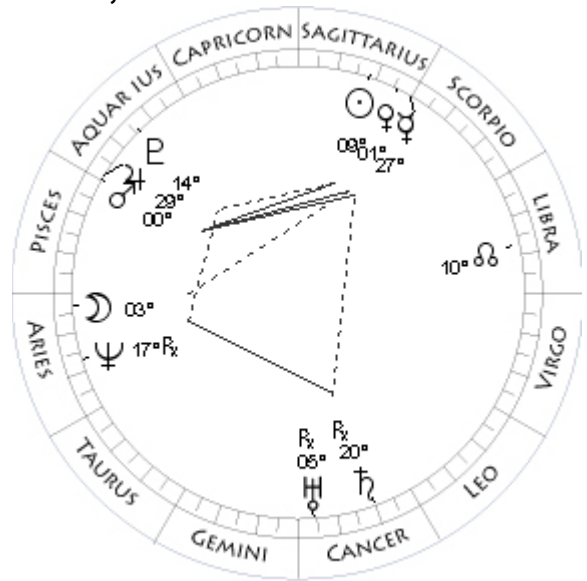

Dec 1, 2033

Nov 1, 2033

Mo|25Aq49 + 3°47	Ea|09Ta23 - 0°00
Su|09Sc23 - 0°00	Me|29Ta12 + 0°34
Me|00Sc51 + 0°34R	Ve|02Li12 + 1°27
Ve|23Li52 + 1°27	Ma|25Pi06 - 2°10
Ma|09Aq25 - 2°10	Ju|08Pi29 - 1°12
Ju|27Aq36 - 1°12	Sa|15Cn19 - 0°23
Sa|21Cn20 - 0°23R	Ur|03Cn25 + 0°16
Ur|05Cn55 + 0°16R	Ne|18Ar09 - 1°40R
Ne|18Ar09 - 1°40R	Ne|18Ar51 - 1°40
Pl|14Aq20 - 7°30	Pl|16Aq26 - 7°30
No|10Li40 - 0°00	

Dec 1, 2033

Mo|03Ar52 + 0°35	Ea|09Ge37 - 0°00
Su|09Sa37 - 0°00	Me|28Li35 + 0°46
Me|27Sc30 + 0°46	Ve|20Sc27 + 0°39
Ve|01Sa31 + 0°39	Ma|13Ar46 - 1°18
Ma|00Pi00 - 1°18	Ju|11Pi11 - 1°07
Ju|29Aq57 - 1°07	Sa|16Cn27 - 0°21
Sa|20Cn33 - 0°21R	Ur|03Cn46 + 0°17
Ur|05Cn03 + 0°17R	Ne|17Ar32 - 1°40R
Ne|17Ar32 - 1°40R	Ne|19Ar02 - 1°40
Pl|14Aq36 - 7°27	Pl|16Aq34 - 7°27
No|09Li04 - 0°00