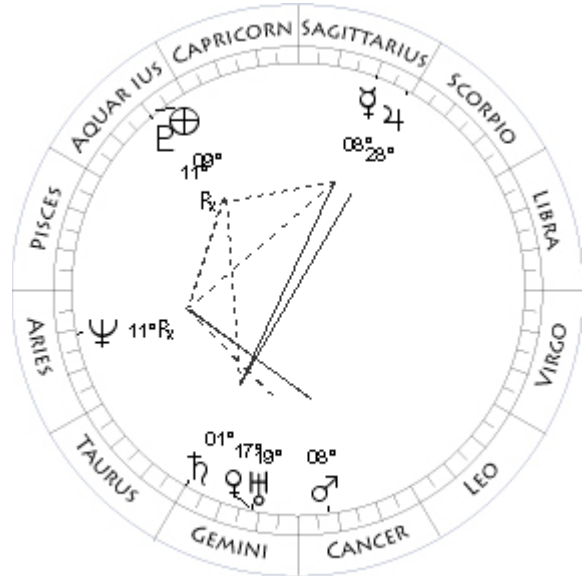

Aug 1, 2030

Jul 1, 2030

Mo|16Cn25 - 2°38	Ea|09Cp43 - 0°00
Su|09Cn43 - 0°00	Me|15Le29 + 1°47
Me|18Cn17 + 1°47	Ve|27Ar50 - 1°19
Ve|10Ge44 - 1°19	Ma|23Ge30 + 0°38
Ma|29Ge55 + 0°38	Ju|26Sc33 + 1°03
Ju|18Sc02 + 1°03R	Sa|29Ta56 - 1°51
Sa|03Ge43 - 1°51	Ur|18Ge55 + 0°04
Ur|19Ge57 + 0°04	Ne|11Ar24 - 1°31
Ne|13Ar21 - 1°31	Pl|11Aq12 - 6°10
Pl|11Aq28 - 6°10R	No|15Sa13 - 0°00

Aug 1, 2030

Mo|03Vi32 - 5°00	Ea|09Aq18 - 0°00
Su|09Le19 - 0°00	Me|08Sa28 - 1°15
Me|06Vi32 - 1°15	Ve|17Ge35 + 0°01
Ve|18Cn09 + 0°01	Ma|08Cn43 + 0°53
Ma|20Cn34 + 0°53	Ju|28Sc58 + 0°55
Ju|18Sc13 + 0°55	Sa|01Ge04 - 1°54
Sa|06Ge46 - 1°54	Ur|19Ge17 + 0°04
Ur|21Ge32 + 0°04	Ne|11Ar35 - 1°33
Ne|13Ar20 - 1°33R	Pl|11Aq20 - 6°14
Pl|10Aq48 - 6°14R	No|13Sa34 - 0°00