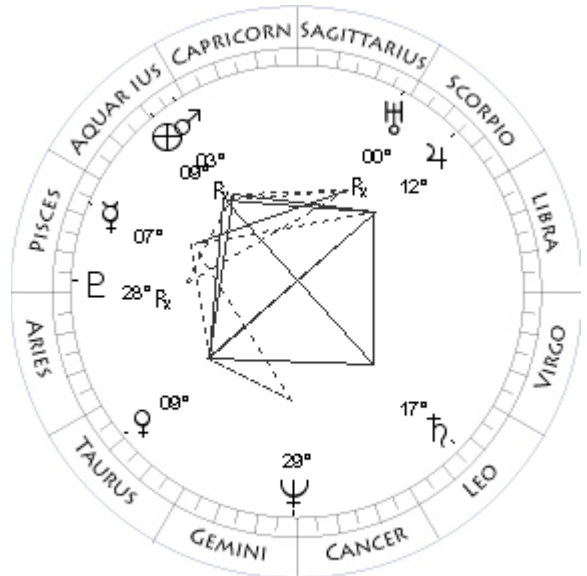

Jul 1, 2065

Aug 1, 2065

Jul 1, 2065

Mo|15Ge12 + 3°31	Ea|10Cp14 - 0°00
Su|10Cn14 - 0°00	Me|01Sa55 - 1°01
Me|03Le52 - 1°01	Ve|20Pi12 - 2°24
Ve|28Ta38 - 2°24	Ma|14Cp38 - 5°06
Ma|25Cp17 - 5°06R	Ju|10Sc30 + 1°14
Ju|00Sc22 + 1°14	Sa|15Le53 + 0°50
Sa|12Le30 + 0°50	Ur|29Sc46 + 0°12
Ur|27Sc41 + 0°12R	Ne|29Ge36 - 1°10
Ne|29Ge57 - 1°10	Pl|28Pi04 -16°00
Pl|29Pi24 -16°00R	No|28Cp15 - 0°00

Aug 1, 2065

Mo|00Le54 - 0°20	Ea|09Aq49 - 0°00
Su|09Le50 - 0°00	Me|07Pi31 - 3°40
Me|25Cn03 - 3°40	Ve|09Ta36 - 1°12
Ve|04Cn17 - 1°12	Ma|03Aq24 - 6°04
Ma|17Cp18 - 6°04R	Ju|12Sc52 + 1°06
Ju|02Sc11 + 1°06	Sa|17Le01 + 0°52
Sa|16Le18 + 0°52	Ur|00Sa09 + 0°12
Ur|27Sc12 + 0°12R	Ne|29Ge48 - 1°10
Ne|01Cn01 - 1°10	Pl|28Pi10 -16°10
Pl|29Pi12 -16°10R	No|26Cp37 - 0°00