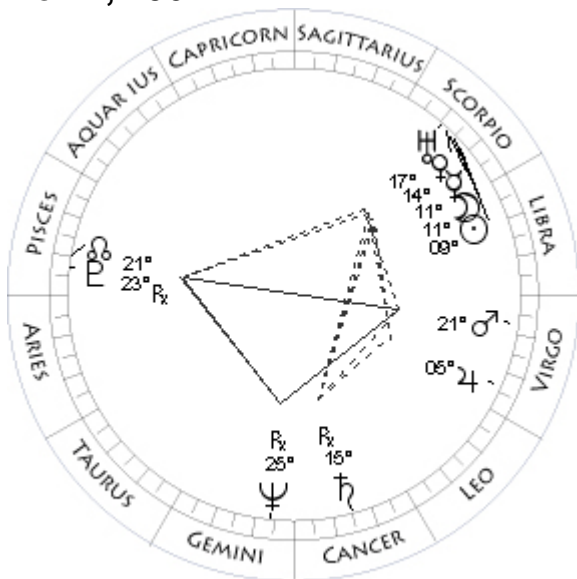

Nov 1, 2062

Dec 1, 2062

Nov 1, 2062

Mo|11Sc35 - 3°56	Ea|09Ta21 - 0°00
Su|09Sc21 - 0°00	Me|16Sc35 + 0°06
Me|11Sc36 + 0°06	Ve|22Sc33 + 0°36
Ve|14Sc55 + 0°36	Ma|25Le16 + 1°25
Ma|21Vi33 + 1°25	Ju|26Le21 + 0°52
Ju|05Vi54 + 0°52	Sa|09Cn55 - 0°39
Sa|15Cn42 - 0°39R	Ur|17Sc45 + 0°20
Ur|17Sc20 + 0°20	Ne|23Ge40 - 1°22
Ne|25Ge02 - 1°22R	Pl|25Pi00 -15°48
Pl|23Pi56 -15°48R	No|19Pi47 - 0°00

Dec 1, 2062

Mo|15Sa45 - 4°59	Ea|09Ge34 - 0°00
Su|09Sa34 - 0°00	Me|13Aq53 - 2°23
Me|27Sa24 - 2°23	Ve|10Cp11 - 0°35
Ve|22Sa31 - 0°35	Ma|08Vi23 + 1°32
Ma|09Li19 + 1°32	Ju|28Le42 + 0°59
Ju|09Vi17 + 0°59	Sa|11Cn03 - 0°37
Sa|14Cn38 - 0°37R	Ur|18Sc07 + 0°20
Ur|19Sc11 + 0°20	Ne|23Ge51 - 1°22
Ne|24Ge20 - 1°22R	Pl|25Pi05 -15°39
Pl|23Pi42 -15°39R	No|18Pi11 - 0°00