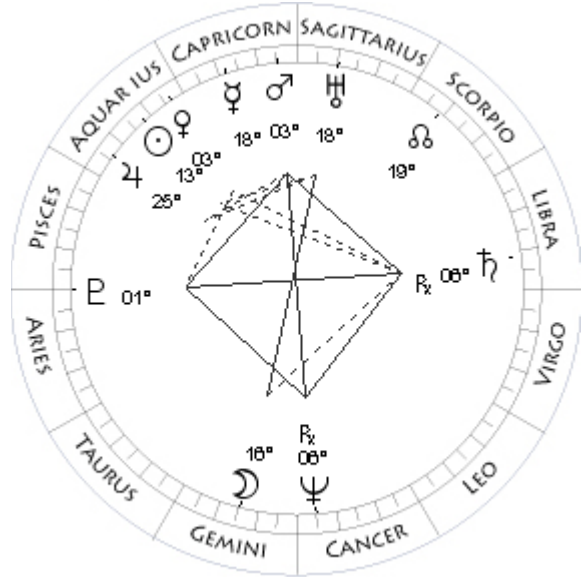

Jan 1, 2069

Feb 1, 2069

Jan 1, 2069

Mo|23Ar58 + 2°24	Ea|11Cn39 - 0°00
Su|11Cp40 - 0°00	Me|08Ge57 + 0°59
Me|24Cp36 + 0°59R	Ve|02Sa12 + 0°24
Ve|25Sa02 + 0°24	Ma|23Sc04 - 0°04
Ma|11Sa38 - 0°04	Ju|25Aq07 - 0°47
Ju|18Aq24 - 0°47	Sa|00Li51 + 2°19
Sa|06Li47 + 2°19	Ur|15Sa15 - 0°01
Ur|16Sa31 - 0°01	Ne|07Cn15 - 1°03R
Ne|07Cn15 - 1°03R	Ne|07Cn23 - 1°03
Pl|00Ar49 -16°16	Pl|02Ar02 -16°16
No|20Sc28 - 0°00	

Feb 1, 2069

Mo|16Ge12 - 2°17	Ea|13Le13 - 0°00
Su|13Aq13 - 0°00	Me|06Sc59 + 0°38
Me|18Cp19 + 0°38	Ve|21Cp20 - 0°49
Ve|03Aq57 - 0°49	Ma|09Sa11 - 0°26
Ma|03Cp45 - 0°26	Ju|27Aq52 - 0°48
Ju|25Aq29 - 0°48	Sa|01Li54 + 2°28
Sa|06Li42 + 2°28R	Ur|15Sa38 - 0°01
Ur|18Sa04 - 0°01	Ne|06Cn27 - 1°02R
Ne|06Cn27 - 1°02R	Ne|07Cn34 - 1°02
Pl|01Ar14 -16°07	Pl|02Ar08 -16°07
No|18Sc50 - 0°00