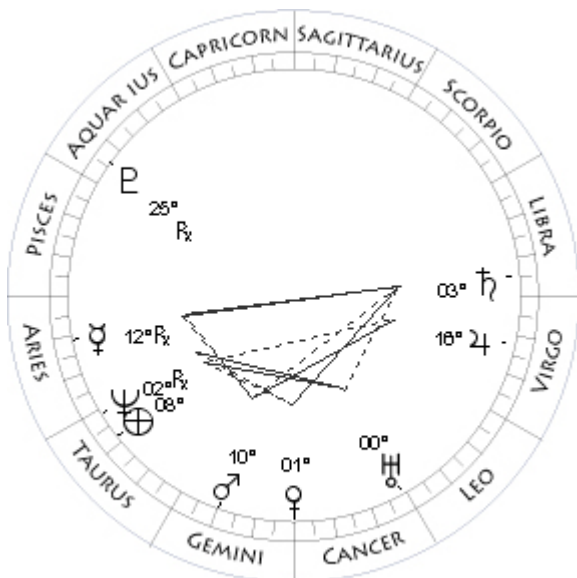

Dec 1, 2039

Nov 1, 2039

Mo|15Ta11 - 2°27	
Su|08Sc55 - 0°00	Ea|08Ta56 - 0°00
Me|21Sc27 - 2°02R	Me|12Ar20 - 2°02
Ve|23Vi06 + 0°46	Ve|01Cn24 + 0°46
Ma|18Cn37 + 1°11	Ma|10Ge52 + 1°11
Ju|23Vi57 + 1°03	Ju|16Vi31 + 1°03
Sa|06Li52 + 2°09	Sa|03Li42 + 2°09
Ur|03Le24 + 0°34	Ur|00Le21 + 0°34
Ne|02Ta02 - 1°48R	Ne|02Ta16 - 1°48
Pl|23Aq21 - 9°53R	Pl|25Aq21 - 9°53
No|14Ge38 - 0°00	

Dec 1, 2039

Mo|17Ge47 + 0°27	
Su|09Sa09 - 0°00	Ea|09Ge09 - 0°00
Me|21Sc13 + 1°46	Me|28Vi54 + 1°46
Ve|27Li05 + 2°09	Ve|20Le04 + 2°09
Ma|21Cn21 + 2°31R	Ma|26Ge12 + 2°31
Ju|28Vi41 + 1°09	Ju|18Vi49 + 1°09
Sa|09Li49 + 2°14	Sa|04Li43 + 2°14
Ur|03Le11 + 0°35R	Ur|00Le44 + 0°35
Ne|01Ta17 - 1°47R	Ne|02Ta27 - 1°47
Pl|23Aq29 - 9°47	Pl|25Aq28 - 9°47
No|13Ge03 - 0°00