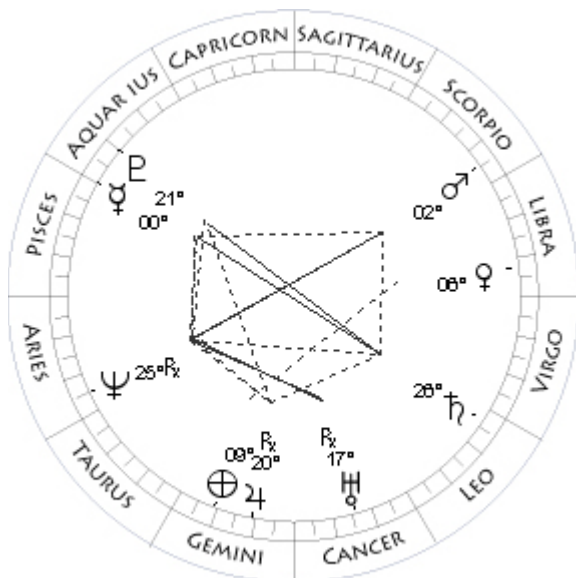

Dec 1, 2036

Nov 1, 2036

Mo|09Ar35 - 4°11	Ea|09Ta39 - 0°00
Su|09Sc39 - 0°00	Me|29Sc39 - 0°26
Me|15Sc58 - 0°26	Ve|17Le35 + 1°38
Ve|06Li35 + 1°38	Ma|18Li45 + 0°36
Ma|26Li39 + 0°36	Ju|17Ge35 - 0°36
Ju|25Ge40 - 0°36R	Sa|25Le36 + 1°16
Sa|01Vi20 + 1°16	Ur|16Cn45 + 0°26
Ur|19Cn35 + 0°26R	Ne|25Ar34 - 1°45
Ne|25Ar05 - 1°45R	Pl|20Aq58 - 8°45
Pl|18Aq55 - 8°45	No|12Le38 - 0°00

Dec 1, 2036

Mo|13Ta23 - 5°04	Ea|09Ge53 - 0°00
Su|09Sa53 - 0°00	Me|00Pi33 - 2°25
Me|00Cp08 - 2°25	Ve|06Li17 + 1°35
Ve|13Sc37 + 1°35	Ma|02Sc47 + 0°21
Ma|16Sc49 + 0°21	Ju|20Ge12 - 0°34
Ju|22Ge39 - 0°34R	Sa|26Le40 + 1°22
Sa|02Vi46 + 1°22	Ur|17Cn07 + 0°27
Ur|19Cn01 + 0°27R	Ne|25Ar45 - 1°44
Ne|24Ar23 - 1°44R	Pl|21Aq06 - 8°40
Pl|19Aq07 - 8°40	No|11Le02 - 0°00