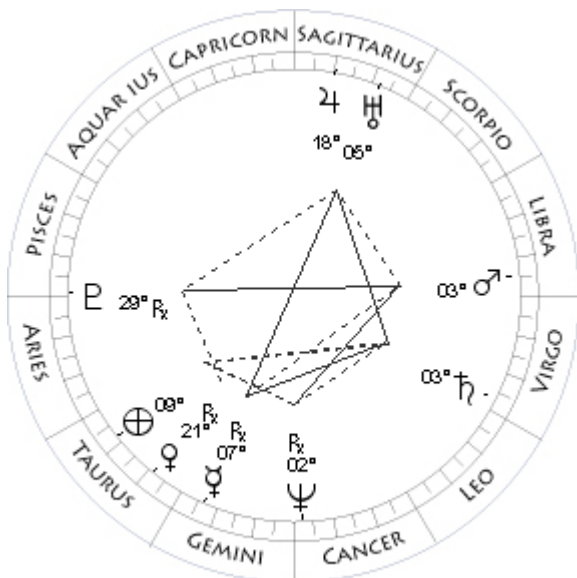

Dec 1, 2066

Nov 1, 2066

Mo|02Ta23 + 4°22	Ea|09Ta23 - 0°00
Su|09Sc23 - 0°00	Me|07Ge11 + 0°55
Me|28Li05 + 0°55R	Ve|21Ta48 - 3°14
Ve|10Li59 - 3°14R	Ma|03Li31 + 0°53
Ma|16Li52 + 0°53	Ju|18Sa26 + 0°26
Ju|12Sa34 + 0°26	Sa|03Vi26 + 1°30
Sa|08Vi47 + 1°30	Ur|05Sa43 + 0°07
Ur|04Sa27 + 0°07	Ne|02Cn34 - 1°09
Ne|04Cn08 - 1°09R	Pl|29Pi36 -16°22
Pl|28Pi44 -16°22R	No|02Cp25 - 0°00

Dec 1, 2066

Mo|06Ge13 + 2°07	Ea|09Ge36 - 0°00
Su|09Sa36 - 0°00	Me|02Sc57 + 0°37
Me|28Sc38 + 0°37	Ve|10Cn08 + 1°50
Ve|24Li43 + 1°50	Ma|17Li03 + 0°42
Ma|06Sc26 + 0°42	Ju|20Sa50 + 0°23
Ju|19Sa05 + 0°23	Sa|04Vi29 + 1°37
Sa|10Vi36 + 1°37	Ur|06Sa05 + 0°06
Ur|06Sa16 + 0°06	Ne|02Cn45 - 1°10
Ne|03Cn32 - 1°10R	Pl|29Pi41 -16°13
Pl|28Pi27 -16°13R	No|00Cp49 - 0°00