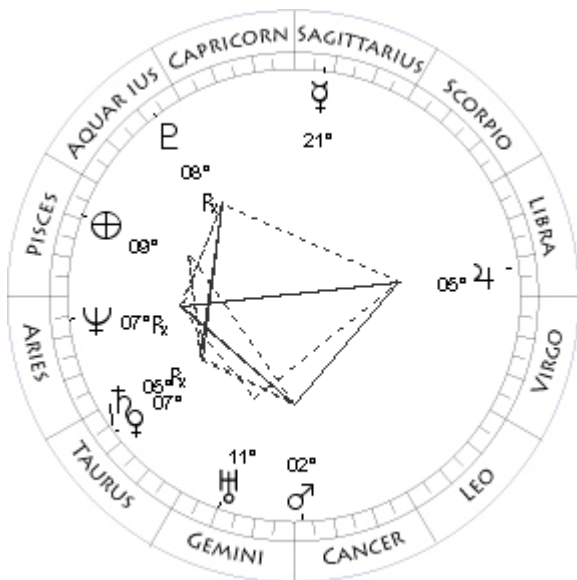

Sep 1, 2028

Oct 1, 2028

Sep 1, 2028

Mo|12Aq19 + 1°45	
Su|09Vi35 - 0°00	Ea|09Pi35 - 0°00
Me|06Li05 - 1°44	Me|21Sa30 - 1°44
Ve|25Cn10 - 1°47	Ve|07Ta34 - 1°47
Ma|28Cn02 + 0°55	Ma|02Cn53 + 0°55
Ju|01Li42 + 1°07	Ju|05Li42 + 1°07
Sa|11Ta13 - 2°35R	Sa|05Ta42 - 2°35
Ur|14Ge07 - 0°02	Ur|11Ge07 - 0°02
Ne|08Ar15 - 1°30R	Ne|07Ar19 - 1°30
Pl|06Aq47 - 5°18R	Pl|08Aq14 - 5°18
No|20Cp35 - 0°00	

Oct 1, 2028

Mo|15Pi01 + 4°07	
Su|08Li51 - 0°00	Ea|08Ar50 - 0°00
Me|10Li50 - 2°35R	Me|05Ar05 - 2°35
Ve|28Le56 + 0°21	Ve|25Ge47 + 0°21
Ma|16Le41 + 1°15	Ma|17Cn13 + 1°15
Ju|08Li06 + 1°06	Ju|07Li58 + 1°06
Sa|09Ta59 - 2°41R	Sa|06Ta46 - 2°41
Ur|14Ge11 - 0°02R	Ur|11Ge28 - 0°02
Ne|07Ar28 - 1°30R	Ne|07Ar30 - 1°30
Pl|06Aq22 - 5°17R	Pl|08Aq22 - 5°17
No|19Cp00 - 0°00