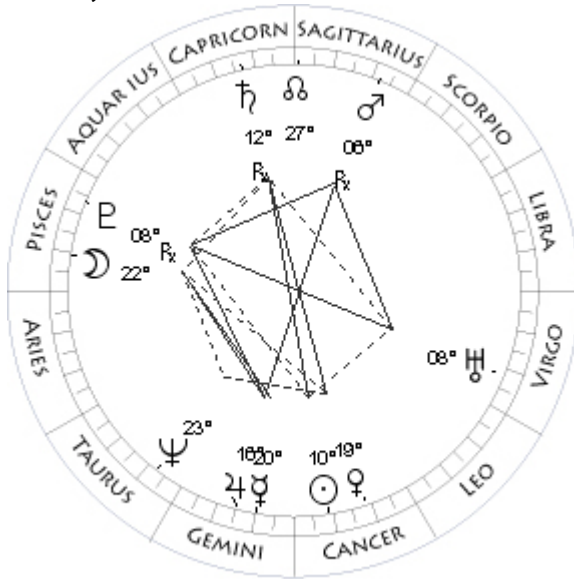

Jul 1, 2048

Aug 1, 2048

Jul 1, 2048

Mo|22Pi28 + 5°16	Ea|10Cp20 - 0°00
Su|10Cn20 - 0°00	Me|03Ar02 - 1°43
Me|20Ge38 - 1°43	Ve|02Le37 + 1°01
Ve|19Cn32 + 1°01	Ma|29Sa12 - 3°25
Ma|06Sa09 - 3°25R	Ju|11Ge14 - 0°33
Ju|16Ge00 - 0°33	Sa|12Cp36 + 0°33
Sa|12Cp51 + 0°33R	Ur|10Vi44 + 0°45
Ur|08Vi02 + 0°45	Ne|21Ta38 - 1°42
Ne|23Ta05 - 1°42	Pl|07Pi16 -12°43
Pl|08Pi05 -12°43R	No|27Sa03 - 0°00

Aug 1, 2048

Mo|08Ta44 + 3°51	Ea|09Aq55 - 0°00
Su|09Le56 - 0°00	Me|25Vi21 + 1°38
Me|21Le49 + 1°38	Ve|22Vi58 + 1°30
Ve|27Le35 + 1°30	Ma|17Cp18 - 3°33
Ma|08Sa35 - 3°33	Ju|13Ge58 - 0°31
Ju|22Ge28 - 0°31	Sa|13Cp32 + 0°30
Sa|10Cp42 + 0°30R	Ur|11Vi08 + 0°44
Ur|09Vi34 + 0°44	Ne|21Ta50 - 1°44
Ne|23Ta44 - 1°44	Pl|07Pi23 -12°51
Pl|07Pi38 -12°51R	No|25Sa24 - 0°00