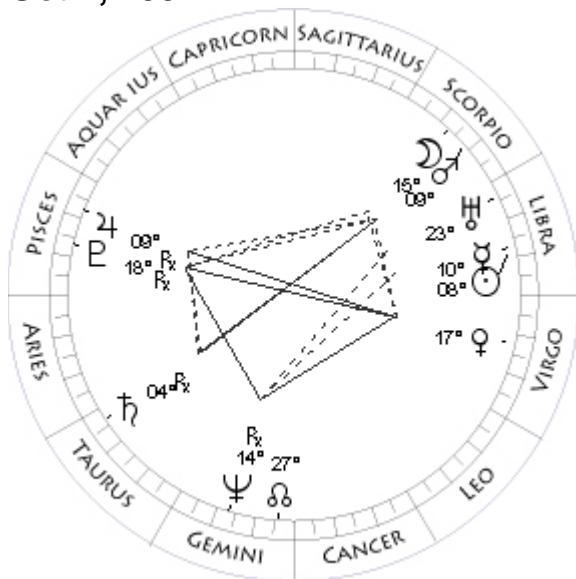

Oct 1, 2057

Sep 1, 2057

Mo|08Li00 + 5°00	Ea|09Pi34 - 0°00
Su|09Vi34 - 0°00	Me|05Ta49 - 0°36
Me|21Le42 - 0°36	Ve|27Ge54 + 0°19
Ve|10Le37 + 0°19	Ma|13Sc52 + 0°09
Ma|19Li28 + 0°09	Ju|12Pi11 - 1°26
Ju|12Pi50 - 1°26R	Sa|00Ta36 - 2°38
Sa|05Ta47 - 2°38R	Ur|23Li58 + 0°34
Ur|21Li51 + 0°34	Ne|14Ge03 - 1°32
Ne|14Ge03 - 1°32	Pl|18Pi50 - 15°00R
Pl|18Pi50 - 15°00R	No|29Ge42 - 0°00
No|29Ge42 - 0°00	

Oct 1, 2057

Mo|15Sc27 + 3°22	Ea|08Ar49 - 0°00
Su|08Li49 - 0°00	Me|15Li25 + 1°08
Me|10Li43 + 1°08	Ve|16Le32 + 1°21
Ve|17Vi18 + 1°21	Ma|09Sc30 - 0°11
Ma|09Sc30 - 0°11	Ju|14Pi54 - 1°25
Ju|09Pi11 - 1°25R	Sa|01Ta39 - 2°44
Sa|04Ta19 - 2°44R	Ur|24Li21 + 0°34
Ur|23Li33 + 0°34	Ne|14Ge03 - 1°33R
Ne|14Ge03 - 1°33R	Ne|12Ge19 - 1°33
Pl|18Pi13 - 15°00R	Pl|18Pi57 - 15°00
No|28Ge07 - 0°00