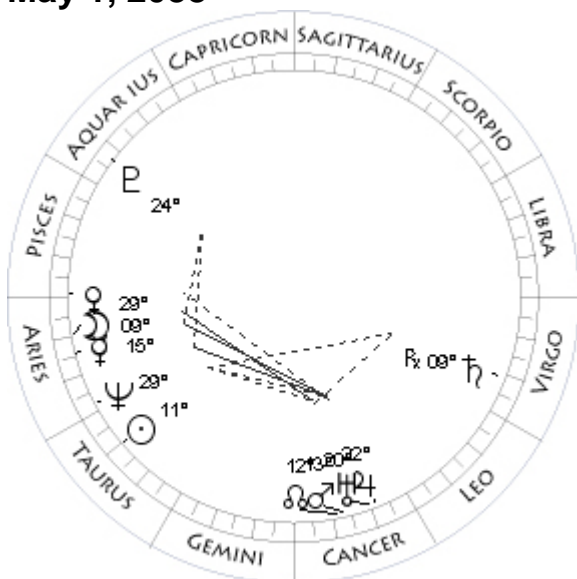

May 1, 2038

Jun 1, 2038

May 1, 2038

Mo|09Ar42 - 5°03
Su|11Ta13 - 0°00
Me|15Ar07 - 2°55
Ve|29Pi34 - 1°23
Ma|13Cn43 + 1°39
Ju|22Cn58 + 0°29
Sa|09Vi28 + 2°03R
Ur|20Cn36 + 0°29
Ne|29Ar18 - 1°40
Pl|24Aq06 - 9°13
No|13Cn43 - 0°00

Ea|11Sc14 - 0°00
Me|20Cp43 - 2°55
Ve|22Cp33 - 1°23
Ma|16Le25 + 1°39
Ju|03Le26 + 0°29
Sa|14Vi55 + 2°03
Ur|23Cn30 + 0°29
Ne|28Ar54 - 1°40
Pl|23Aq10 - 9°13

Jun 1, 2038

Mo|24Ta07 - 3°47
Su|11Ge07 - 0°00
Me|10Ge39 + 0°34
Ve|05Ta40 - 1°58
Ma|01Le52 + 1°26
Ju|27Cn53 + 0°30
Sa|09Vi46 + 1°58
Ur|21Cn51 + 0°29
Ne|00Ta22 - 1°41
Pl|24Aq13 - 9°23R
No|12Cn04 - 0°00

Ea|11Sa07 - 0°00
Me|09Ge09 + 0°34
Ve|11Pi37 - 1°58
Ma|00Vi02 + 1°26
Ju|05Le56 + 0°30
Sa|16Vi00 + 1°58
Ur|23Cn53 + 0°29
Ne|29Ar06 - 1°41
Pl|23Aq18 - 9°23