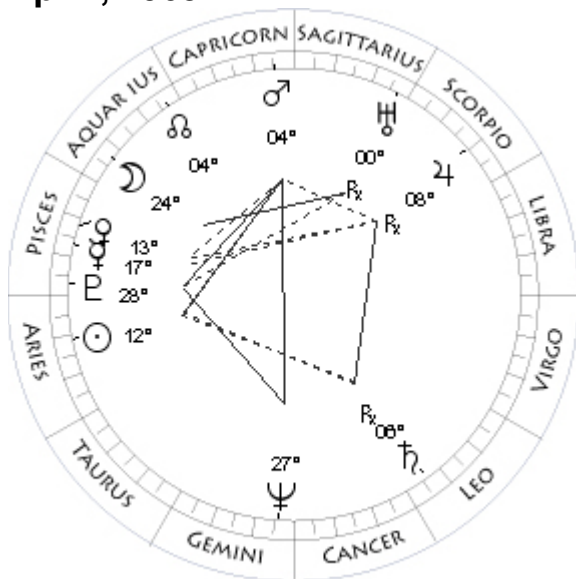

Mar 1, 2065

Apr 1, 2065

Mar 1, 2065

Mo|05Cp02 - 2°41	Ea|11Vi27 - 0°00
Su|11Pi28 - 0°00	Me|13Cn30 + 2°03
Me|29Pi10 + 2°03	Ve|05Vi29 + 8°15
Ve|26Pi34 + 8°15R	Ma|09Sc07 + 0°25
Ma|17Sa42 + 0°25	Ju|01Sc14 + 1°22
Ju|10Sc11 + 1°22R	Sa|11Le27 + 0°49
Sa|08Le01 + 0°49R	Ur|28Sc16 + 0°13
Ur|01Sa15 + 0°13	Ne|27Ge02 - 1°14R
Ne|27Ge02 - 1°14R	Pl|27Pi18 -15°32
Pl|27Pi18 -15°32	No|04Aq43 - 0°00
No|04Aq43 - 0°00	

Apr 1, 2065

Mo|24Aq07 + 1°44	Ea|12Li19 - 0°00
Su|12Ar19 - 0°00	Me|23Sc20 - 0°20
Me|17Pi48 - 0°20	Ve|25Li39 + 5°37
Ve|13Pi08 + 5°37	Ma|04Cp27 - 0°13
Ma|04Cp27 - 0°13	Ju|08Sc10 + 1°27R
Ju|08Sc10 + 1°27R	Sa|06Le52 + 0°50R
Sa|06Le52 + 0°50R	Ur|00Sa56 + 0°13R
Ur|00Sa56 + 0°13R	Ne|27Ge12 - 1°12
Ne|27Ge12 - 1°12	Pl|28Pi06 -15°33
Pl|28Pi06 -15°33	No|03Aq04 - 0°00
No|03Aq04 - 0°00