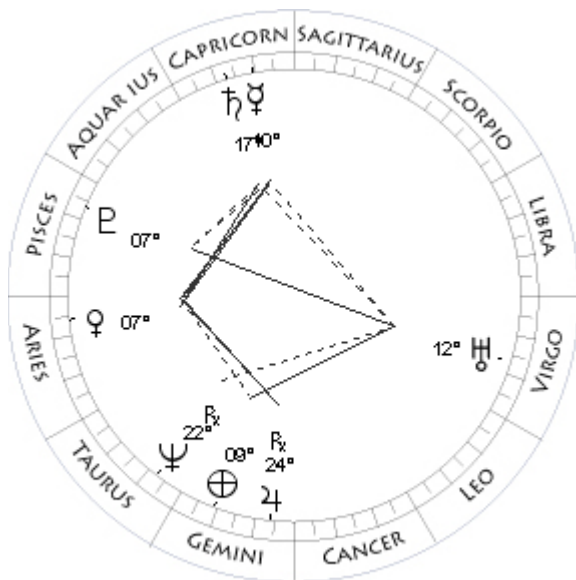

Dec 1, 2048

Nov 1, 2048

Mo|09Vi14 - 5°06	Ea|09Ta45 - 0°00
Su|09Sc45 - 0°00	Me|11Li09 + 1°16
Me|01Sc37 + 1°16	Ve|19Aq43 - 1°57
Ve|19Sa20 - 1°57	Ma|14Pi40 - 2°01
Ma|29Cp41 - 2°01	Ju|21Ge59 - 0°29
Ju|00Cn42 - 0°29R	Sa|16Cp19 + 0°19
Sa|11Cp19 + 0°19	Ur|12Vi19 + 0°45
Ur|14Vi52 + 0°45	Ne|22Ta24 - 1°48
Ne|22Ta50 - 1°48R	Pl|07Pi42 -12°47
Pl|06Pi00 -12°47R	No|20Sa32 - 0°00

Dec 1, 2048

Mo|13Li53 - 4°47	Ea|09Ge58 - 0°00
Su|09Sa59 - 0°00	Me|10Cp12 - 1°47
Me|19Sa25 - 1°47	Ve|07Ar20 - 2°31
Ve|24Cp35 - 2°31	Ma|03Ar34 - 1°23
Ma|21Aq26 - 1°23	Ju|24Ge35 - 0°27
Ju|28Ge01 - 0°27R	Sa|17Cp13 + 0°16
Sa|14Cp04 + 0°16	Ur|12Vi42 + 0°46
Ur|15Vi47 + 0°46	Ne|22Ta35 - 1°48
Ne|22Ta00 - 1°48R	Pl|07Pi49 -12°38
Pl|05Pi59 -12°38	No|18Sa56 - 0°00