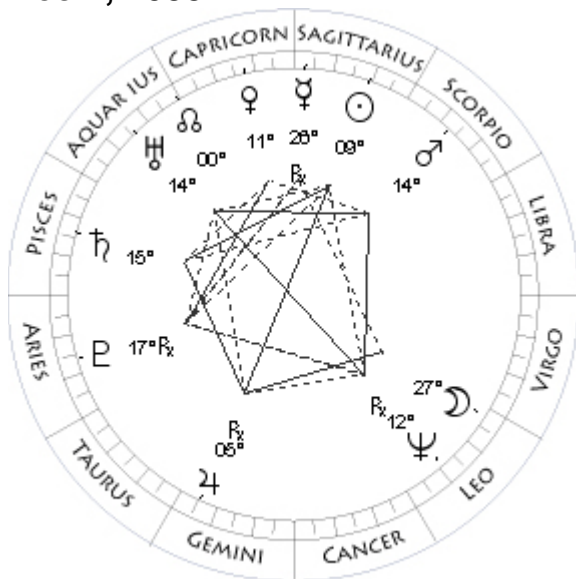

Dec 1, 2083

Nov 1, 2083

Mo|24Cn37 + 0°45	Ea|09Ta15 - 0°00
Su|09Sc16 - 0°00	Me|03Cp30 - 1°43
Me|25Sc46 - 1°43	Ve|10Cp45 - 0°40
Ve|04Sa46 - 0°40	Ma|15Li33 + 0°40
Ma|24Li29 + 0°40	Ju|03Ge42 - 0°58
Ju|09Ge24 - 0°58R	Sa|19Pi54 - 2°11
Sa|15Pi07 - 2°11R	Ur|16Aq54 - 0°41
Ur|14Aq04 - 0°41	Ne|10Le10 - 0°05
Ne|12Le04 - 0°05	Pl|17Ar52 -17°34
Pl|17Ar56 -17°34R	No|03Aq37 - 0°00

Dec 1, 2083

Mo|27Le45 - 2°22	Ea|09Ge28 - 0°00
Su|09Sa28 - 0°00	Me|26Ar53 - 1°08
Me|26Sa07 - 1°08R	Ve|28Aq13 - 1°45
Ve|11Cp46 - 1°45	Ma|29Li26 + 0°26
Ma|14Sc30 + 0°26	Ju|06Ge22 - 0°56
Ju|05Ge37 - 0°56R	Sa|20Pi53 - 2°06
Sa|15Pi02 - 2°06	Ur|17Aq14 - 0°40
Ur|14Aq40 - 0°40	Ne|10Le21 - 0°04
Ne|12Le01 - 0°04R	Pl|17Ar57 -17°27
Pl|17Ar29 -17°27R	No|02Aq02 - 0°00