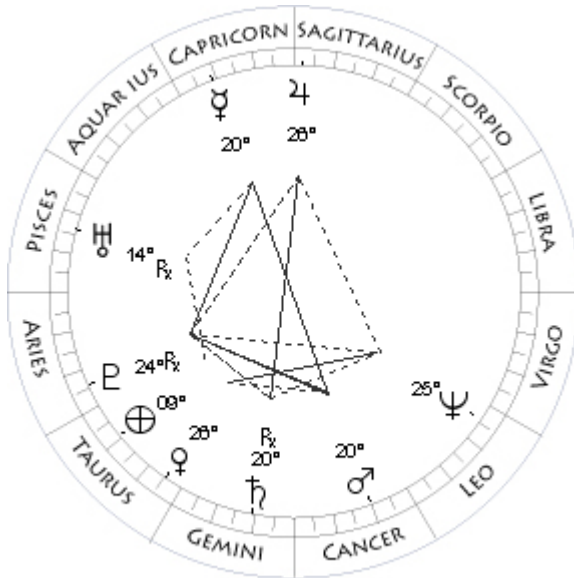

Nov 1, 2090

Dec 1, 2090

Nov 1, 2090

Mo|05Pi13 + 1°19	Ea|09Ta34 - 0°00
Su|09Sc34 - 0°00	Me|20Cp35 - 2°16
Me|29Sc55 - 2°16	Ve|26Ta25 - 2°24
Ve|04Li49 - 2°24	Ma|20Cn45 + 1°37
Ma|26Le47 + 1°37	Ju|26Sa55 + 0°17
Ju|19Sa55 + 0°17	Sa|20Ge22 - 1°31
Sa|24Ge50 - 1°31R	Ur|14Pi31 - 0°48
Ur|12Pi08 - 0°48R	Ne|25Le33 + 0°23
Ne|27Le21 + 0°23	Pl|24Ar56 -17°34
Pl|25Ar21 -17°34R	No|18Vi13 - 0°00

Dec 1, 2090

Mo|06Ar54 - 1°42	Ea|09Ge47 - 0°00
Su|09Sa47 - 0°00	Me|01Ge43 + 0°41
Me|13Sa26 + 0°41R	Ve|14Cn48 + 1°57
Ve|23Li43 + 1°57	Ma|04Le30 + 2°11
Ma|11Vi31 + 2°11	Ju|29Sa21 + 0°14
Ju|26Sa18 + 0°14	Sa|21Ge29 - 1°31
Sa|22Ge54 - 1°31R	Ur|14Pi50 - 0°46
Ur|12Pi02 - 0°46	Ne|25Le44 + 0°24
Ne|27Le34 + 0°24R	Pl|25Ar01 -17°28
Pl|24Ar52 -17°28R	No|16Vi38 - 0°00