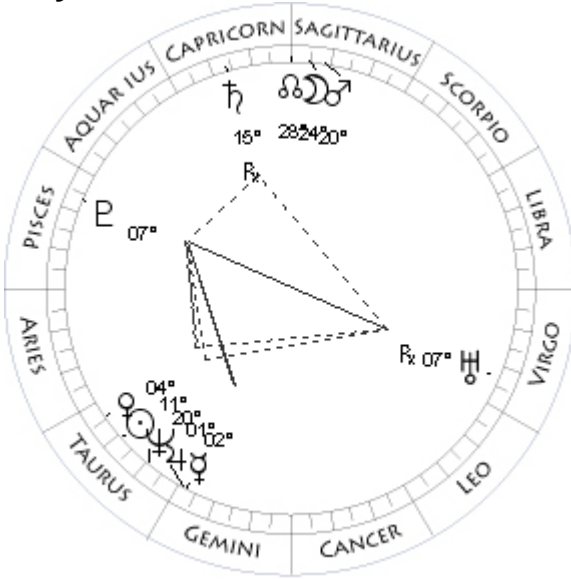

May 1, 2048

Jun 1, 2048

May 1, 2048

Mo|24Sa19 - 0°23	Ea|11Sc48 - 0°00
Su|11Ta48 - 0°00	Me|07Vi26 + 2°35
Me|02Ge18 + 2°35	Ve|24Ar23 - 1°09
Ve|04Ta32 - 1°09	Ma|26Sc14 - 0°30
Ma|20Sa22 - 0°30	Ju|05Ge51 - 0°38
Ju|01Ge54 - 0°38	Sa|10Cp45 + 0°36
Sa|15Cp57 + 0°36R	Ur|09Vi56 + 0°47
Ur|07Vi05 + 0°47R	Ne|21Ta16 - 1°41
Ne|20Ta58 - 1°41	Pl|07Pi03 -12°22
Pl|07Pi56 -12°22	No|00Cp16 - 0°00

Jun 1, 2048

Mo|16Aq35 + 3°59	Ea|11Sa41 - 0°00
Su|11Ge41 - 0°00	Me|20Sa28 - 3°04
Me|04Ge22 - 3°04R	Ve|14Ge05 - 0°04
Ve|12Ge41 - 0°04	Ma|12Sa33 - 2°12
Ma|14Sa24 - 2°12R	Ju|08Ge36 - 0°35
Ju|09Ge07 - 0°35	Sa|11Cp42 + 0°35
Sa|14Cp52 + 0°35R	Ur|10Vi20 + 0°46
Ur|07Vi11 + 0°46	Ne|21Ta27 - 1°41
Ne|22Ta07 - 1°41	Pl|07Pi09 -12°33
Pl|08Pi12 -12°33	No|28Sa38 - 0°00