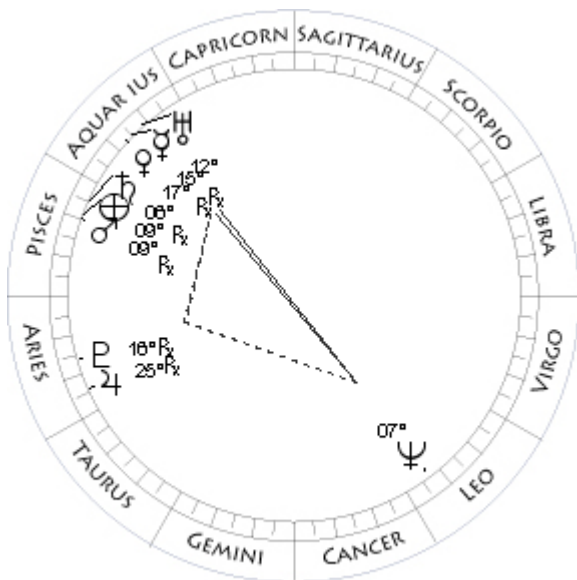

Oct 1, 2082

Sep 1, 2082

Mo|02Cp28 - 4°18	Ea|09Pi31 - 0°00
Su|09Vi32 - 0°00	Me|15Aq58 - 4°27
Me|24Vi15 - 4°27R	Ve|17Aq45 - 4°59
Ve|18Li27 - 4°59	Ma|09Pi51 - 6°28R
Ma|09Pi51 - 6°28R	Ju|25Ar09 - 1°27
Ju|04Ta48 - 1°27R	Sa|06Pi06 - 1°51
Sa|05Pi42 - 1°51R	Ur|12Aq14 - 0°41
Ur|10Aq51 - 0°41R	Ne|08Le36 - 0°09
Ne|08Le36 - 0°09	Pl|17Ar59 -17°30R
Pl|17Ar59 -17°30R	No|26Aq11 - 0°00

Oct 1, 2082

Mo|08Aq38 - 1°35	Ea|08Ar46 - 0°00
Su|08Li46 - 0°00	Me|21Cn19 + 1°45
Me|22Vi46 + 1°45	Ve|05Ar20 - 8°17
Ve|17Li39 - 8°17R	Ma|28Pi35 - 4°34
Ma|04Pi53 - 4°34	Ju|27Ar54 - 1°32
Ju|02Ta35 - 1°32R	Sa|07Pi04 - 1°51
Sa|03Pi41 - 1°51R	Ur|12Aq34 - 0°40
Ur|10Aq06 - 0°40R	Ne|09Le26 - 0°09
Ne|09Le26 - 0°09	Ne|07Le47 - 0°09
Pl|17Ar27 -17°34R	Pl|16Ar45 -17°34
No|24Aq35 - 0°00