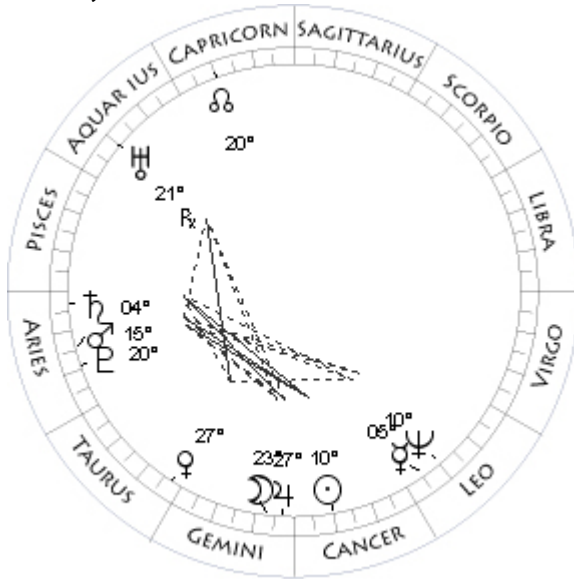

Jul 1, 2084

Aug 1, 2084

Jul 1, 2084

Mo|23Ge36 + 2°22	Ea|10Cp37 - 0°00
Su|10Cn38 - 0°00	Me|03Sc59 + 0°52
Me|05Le52 + 0°52	Ve|09Aq42 - 3°45
Ve|27Ta46 - 3°45	Ma|28Aq14 - 2°28
Ma|15Ar22 - 2°28	Ju|24Ge59 - 0°18
Ju|27Ge34 - 0°18	Sa|27Pi56 - 2°16
Sa|04Ar00 - 2°16	Ur|19Aq33 - 0°44
Ur|21Aq28 - 0°44R	Ne|10Le40 - 0°02
Ne|10Le40 - 0°02	Pl|20Ar24 -17°11
Pl|20Ar24 -17°11	No|20Cp45 - 0°00
No|20Cp45 - 0°00	

Aug 1, 2084

Mo|07Le52 - 1°36	Ea|10Aq13 - 0°00
Su|10Le13 - 0°00	Me|03Aq29 - 4°56
Me|15Le08 - 4°56R	Ve|28Pi50 - 3°10
Ve|24Ge45 - 3°10	Ma|17Pi54 - 2°40
Ma|04Ta52 - 2°40	Ju|27Ge40 - 0°16
Ju|04Cn20 - 0°16	Sa|28Pi58 - 2°24
Sa|03Ar53 - 2°24R	Ur|19Aq53 - 0°44
Ur|20Aq25 - 0°44R	Ne|11Le46 - 0°02
Ne|11Le46 - 0°02	Ne|11Le49 - 0°02
Pl|20Ar25 -17°22R	Pl|18Ar38 -17°22
No|19Cp07 - 0°00