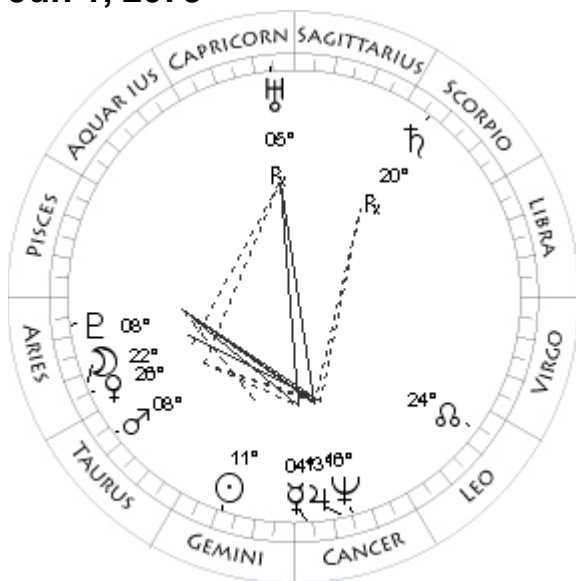

Jun 1, 2073

May 1, 2073

Mo|08Pi42 - 0°58
Su|11Ta44 - 0°00
Me|14Ta35 + 0°08
Ve|26Pi52 + 0°10
Ma|14Ar37 - 0°57
Ju|07Cn10 + 0°06
Sa|22Sc58 + 2°27R
Ur|06Cp16 - 0°16R
Ne|15Cn16 - 0°45
Pl|07Ar45 -16°26
No|26Le45 - 0°00

Ea|11Sc44 - 0°00
Me|23Ta50 + 0°08
Ve|15Sa07 + 0°10
Ma|25Pi16 - 0°57
Ju|16Cn22 + 0°06
Sa|21Sc50 + 2°27
Ur|03Cp50 - 0°16
Ne|17Cn00 - 0°45
Pl|06Ar48 -16°26

Jun 1, 2073

Mo|22Ar31 - 4°17
Su|11Ge38 - 0°00
Me|04Cn03 + 1°21
Ve|26Ar20 - 2°13
Ma|08Ta04 - 0°43
Ju|13Cn06 + 0°09
Sa|20Sc42 + 2°25R
Ur|05Cp24 - 0°17R
Ne|16Cn05 - 0°44
Pl|08Ar18 -16°35
No|25Le07 - 0°00

Ea|11Sa38 - 0°00
Me|29Li17 + 1°21
Ve|04Aq12 - 2°13
Ma|14Ar33 - 0°43
Ju|18Cn57 + 0°09
Sa|22Sc48 + 2°25
Ur|04Cp12 - 0°17
Ne|17Cn11 - 0°44
Pl|06Ar53 -16°35