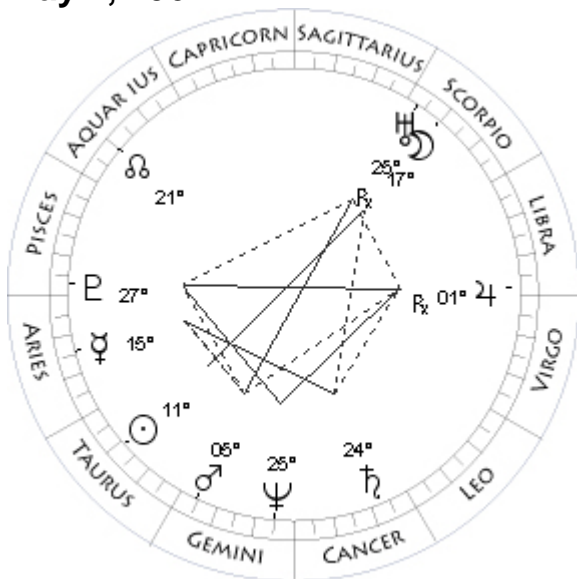

May 1, 2064

Jun 1, 2064

May 1, 2064

Mo|17Sc36 - 5°00	Ea|11Sc55 - 0°00
Su|11Ta55 - 0°00	Me|10Cp19 - 2°54
Me|15Ar07 - 2°54	Ve|27Ar26 - 1°06
Ve|05Ta53 - 1°06	Ma|20Ge08 + 0°36
Ma|05Ge11 + 0°36	Ju|08Li15 + 1°31
Ju|01Li21 + 1°31R	Sa|00Le16 + 0°15
Sa|24Cn12 + 0°15	Ur|24Sc32 + 0°17
Ur|25Sc14 + 0°17R	Ne|25Ge41 - 1°14
Ne|25Ge41 - 1°14	Pl|27Pi38 - 15°31
Pl|27Pi38 - 15°31	No|20Aq49 - 0°00
No|20Aq49 - 0°00	

Jun 1, 2064

Mo|08Cp25 - 3°13	Ea|11Sa48 - 0°00
Su|11Ge48 - 0°00	Me|16Ta50 - 0°04
Me|05Ge57 - 0°04	Ve|17Ge10 - 0°00
Ve|14Ge02 - 0°00	Ma|26Ge18 + 0°49
Ma|26Ge18 + 0°49	Ju|10Li36 + 1°24
Ju|00Li27 + 1°24	Sa|01Le25 + 0°17
Sa|26Cn53 + 0°17	Ur|24Sc55 + 0°16
Ur|23Sc58 + 0°16R	Ne|26Ge42 - 1°13
Ne|26Ge42 - 1°13	Pl|28Pi06 - 15°41
Pl|28Pi06 - 15°41	No|19Aq10 - 0°00
No|19Aq10 - 0°00