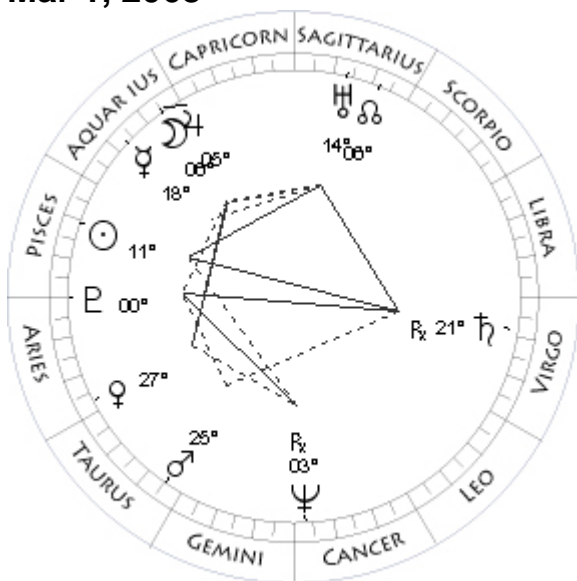

Mar 1, 2068

Apr 1, 2068

Mar 1, 2068

Mo|06Aq24 + 4°21	Ea|11Vi44 - 0°00
Su|11Pi44 - 0°00	Me|19Sa26 - 1°26
Me|18Aq04 - 1°26	Ve|20Cn51 + 1°45
Ve|27Ar46 + 1°45	Ma|03Cn09 + 1°18
Ma|25Ta53 + 1°18	Ju|28Cp29 - 0°20
Ju|05Aq06 - 0°20	Sa|20Vi25 + 2°18
Sa|21Vi27 + 2°18R	Ur|11Sa35 + 0°02
Ur|14Sa35 + 0°02	Ne|03Cn46 - 1°05R
Ne|03Cn46 - 1°05R	Pl|01Ar06 -15°55
Pl|00Ar43 -15°55	No|06Sa40 - 0°00

Apr 1, 2068

Mo|00Ar20 + 4°33	Ea|12Li36 - 0°00
Su|12Ar36 - 0°00	Me|05Ar50 - 1°15
Me|10Ar51 - 1°15	Ve|11Vi12 + 4°30
Ve|26Ta39 + 4°30	Ma|17Cn59 + 1°23
Ma|14Ge40 + 1°23	Ju|01Aq08 - 0°25
Ju|11Aq01 - 0°25	Sa|21Vi29 + 2°19
Sa|19Vi03 + 2°19R	Ur|11Sa58 + 0°02
Ur|14Sa38 + 0°02R	Ne|03Cn50 - 1°03
Ne|03Cn50 - 1°03	Ne|05Cn43 - 1°03
Pl|01Ar30 -15°54	Pl|01Ar11 -15°54
No|05Sa02 - 0°00