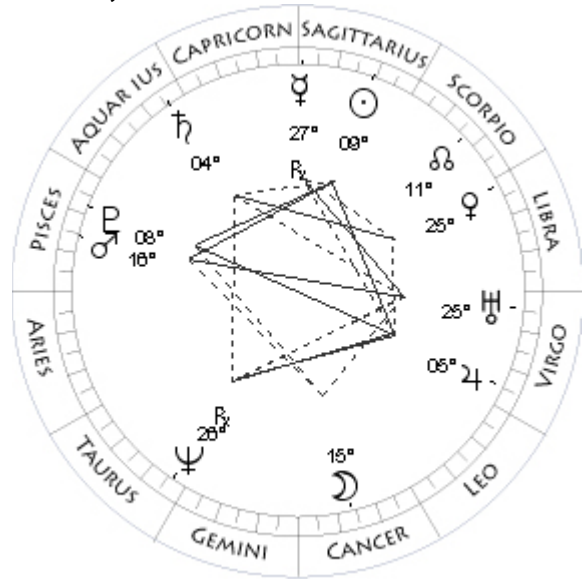

Dec 1, 2050

Nov 1, 2050

Mo|10Ge42 - 2°34	Ea|09Ta16 - 0°00
Su|09Sc16 - 0°00	Me|29Sa38 - 1°35
Me|24Sc44 - 1°35	Ve|18Ta43 - 3°50
Ve|16Li17 - 3°50R	Ma|11Ar39 - 2°19
Ma|00Pi19 - 2°19	Ju|22Le16 + 0°49
Ju|02Vi08 + 0°49	Sa|08Aq32 - 0°37
Sa|02Aq50 - 0°37	Ur|21Vi46 + 0°44
Ur|23Vi59 + 0°44	Ne|26Ta28 - 1°46R
Ne|27Ta28 - 1°46R	Pl|10Pi18 -13°19
Pl|08Pi41 -13°19R	No|11Sc52 - 0°00

Dec 1, 2050

Mo|15Cn24 - 4°41	Ea|09Ge29 - 0°00
Su|09Sa29 - 0°00	Me|19Ar52 - 1°25
Me|27Sa47 - 1°25R	Ve|07Cn02 + 1°44
Ve|25Li49 + 1°44	Ma|29Ar48 - 1°00
Ma|16Pi36 - 1°00	Ju|24Le38 + 0°56
Ju|05Vi13 + 0°56	Sa|09Aq27 - 0°38
Sa|04Aq46 - 0°38	Ur|22Vi10 + 0°45
Ur|25Vi09 + 0°45	Ne|27Ta03 - 1°46
Ne|26Ta38 - 1°46R	Pl|10Pi25 -13°11
Pl|08Pi37 -13°11	No|10Sc17 - 0°00