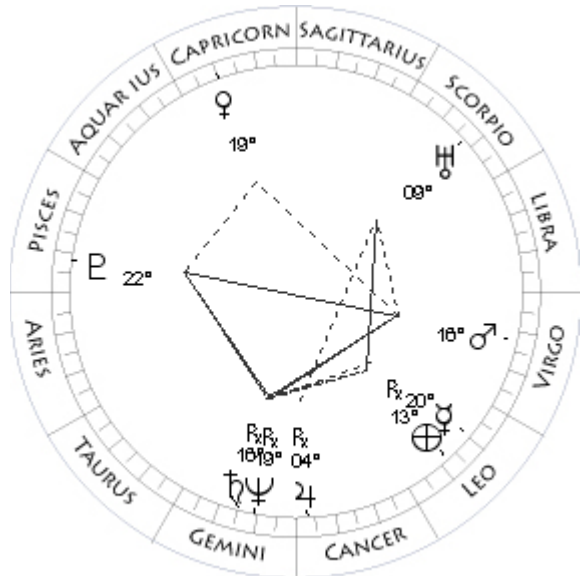

Feb 1, 2061

Jan 1, 2061

Mo|09Ta09 + 1°09	Ea|11Cn36 - 0°00
Su|11Cp36 - 0°00	Me|01Pi10 - 2°07
Me|25Cp09 - 2°07	Ve|00Sa40 + 0°26
Ve|24Sa22 + 0°26	Ma|03Vi06 + 2°18
Ma|09Li16 + 2°18	Ju|01Cn46 - 0°16
Ju|29Ge27 - 0°16R	Sa|14Ge57 - 1°44
Sa|11Ge52 - 1°44R	Ur|09Sc23 + 0°26
Ur|12Sc00 + 0°26	Ne|18Ge51 - 1°27R
Ne|18Ge51 - 1°27R	Ne|19Ge35 - 1°27
Pl|21Pi26 -15°08	Pl|22Pi51 -15°08
No|25Ar12 - 0°00	

Feb 1, 2061

Mo|02Cn25 + 4°44	Ea|13Le09 - 0°00
Su|13Aq09 - 0°00	Me|20Le44 + 3°36
Me|09Aq16 + 3°36R	Ve|19Cp49 - 0°48
Ve|03Aq16 - 0°48	Ma|16Vi39 + 2°45
Ma|19Li31 + 2°45	Ju|04Cn24 - 0°11
Ju|26Ge22 - 0°11R	Sa|16Ge06 - 1°37
Sa|10Ge34 - 1°37R	Ur|09Sc46 + 0°26
Ur|12Sc49 + 0°26	Ne|18Ge13 - 1°26R
Ne|18Ge13 - 1°26R	Ne|19Ge46 - 1°26
Pl|21Pi57 -15°00	Pl|22Pi57 -15°00
No|23Ar34 - 0°00