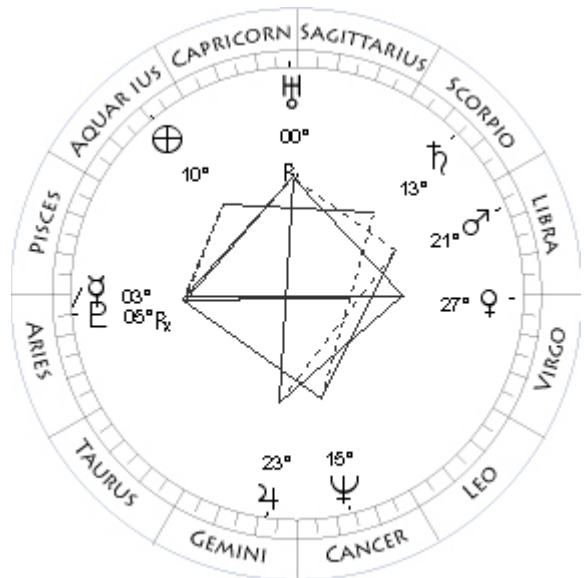

Jul 1, 2072

Aug 1, 2072

Jul 1, 2072

Mo|22Cp44 + 3°49	Ea|10Cp32 - 0°00
Su|10Cn32 - 0°00	Me|18Sa16 - 2°36
Me|27Cn18 - 2°36R	Ve|07Le17 + 1°06
Ve|21Cn33 + 1°06	Ma|07Li12 + 1°03
Ma|06Vi23 + 1°03	Ju|20Ge30 - 0°23
Ju|23Ge48 - 0°23	Sa|12Sc22 + 2°29
Sa|07Sc04 + 2°29R	Ur|00Cp19 - 0°13
Ur|29Sa45 - 0°13R	Ne|15Cn00 - 0°47
Ne|15Cn00 - 0°47	Pl|05Ar53 -16°41
Pl|07Ar26 -16°41	No|12Vi51 - 0°00

Aug 1, 2072

Mo|07Pi17 + 0°14	Ea|10Aq07 - 0°00
Su|10Le07 - 0°00	Me|03Ar43 - 2°03
Me|20Cn50 - 2°03	Ve|27Vi38 + 1°31
Ve|29Le34 + 1°31	Ma|25Vi01 + 0°40
Ma|25Vi01 + 0°40	Ju|21Li17 + 0°40
Ju|00Cn29 - 0°21	Ju|23Ge11 - 0°21
Sa|07Sc26 + 2°21	Sa|13Sc20 + 2°21
Ur|28Sa40 - 0°14R	Ur|00Cp40 - 0°14
Ne|16Cn07 - 0°47	Ne|15Cn20 - 0°47
Pl|07Ar18 -16°53R	Pl|05Ar59 -16°53
No|11Vi12 - 0°00