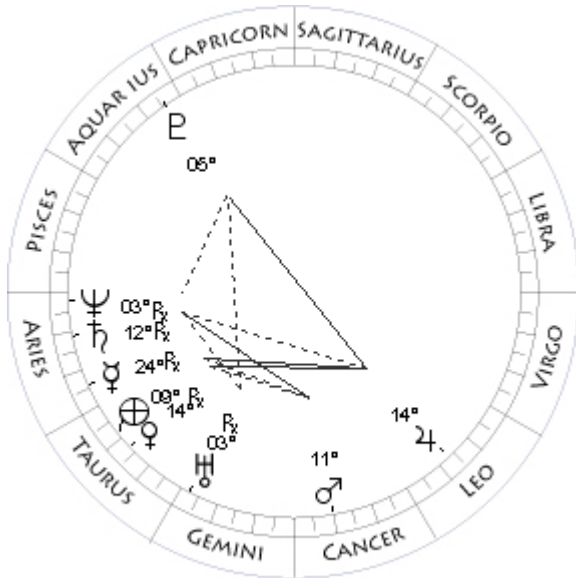

Dec 1, 2026

Nov 1, 2026

Mo|04Le30 + 1°56	Ea|09Ta05 - 0°00
Su|09Sc05 - 0°00	Me|24Ar33 - 1°24
Me|16Sc05 - 1°24R	Ve|14Ta06 - 4°45
Ve|26Li00 - 4°45R	Ma|11Cn02 + 1°37
Ma|18Le53 + 1°37	Ju|14Le00 + 0°42
Ju|24Le23 + 0°42	Sa|12Ar15 - 2°41
Sa|09Ar14 - 2°41R	Ur|03Ge23 - 0°09
Ur|04Ge39 - 0°09R	Ne|03Ar14 - 1°25
Ne|02Ar06 - 1°25R	Pl|05Aq12 - 4°16
Pl|03Aq02 - 4°16	No|26Aq04 - 0°00

Dec 1, 2026

Mo|12Vi20 - 1°36	Ea|09Ge18 - 0°00
Su|09Sa18 - 0°00	Me|07Li52 + 1°29
Me|22Sc47 + 1°29	Ve|02Cn23 + 1°31
Ve|28Li17 + 1°31	Ma|25Cn04 + 2°20
Ma|02Vi08 + 2°20	Ju|16Le23 + 0°48
Ju|26Le48 + 0°48	Sa|13Ar16 - 2°35
Sa|08Ar00 - 2°35R	Ur|03Ge44 - 0°09
Ur|03Ge26 - 0°09R	Ne|03Ar25 - 1°24
Ne|01Ar41 - 1°24R	Pl|05Aq20 - 4°15
Pl|03Aq29 - 4°15	No|24Aq29 - 0°00