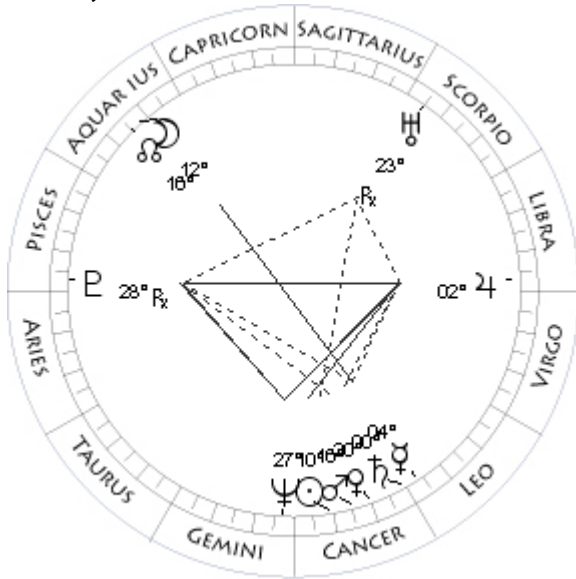

Jul 1, 2064

Aug 1, 2064

Jul 1, 2064

Mo|12Aq34 - 0°19	Ea|10Cp28 - 0°00
Su|10Cn28 - 0°00	Me|22Li01 + 1°19
Me|04Le08 + 1°19	Ve|05Le44 + 1°05
Ve|20Cn53 + 1°05	Ma|19Cn47 + 0°59
Ma|16Cn11 + 0°59	Ju|12Li52 + 1°17
Ju|02Li14 + 1°17	Sa|02Le31 + 0°20
Sa|00Le20 + 0°20	Ur|25Sc17 + 0°16
Ur|23Sc00 + 0°16R	Ne|27Ge23 - 1°13
Ne|27Ge49 - 1°13	Pl|26Pi55 -15°52
Pl|28Pi14 -15°52R	No|17Aq35 - 0°00

Aug 1, 2064

Mo|27Pi17 + 3°31	Ea|10Aq03 - 0°00
Su|10Le03 - 0°00	Me|22Cp09 - 4°35
Me|23Le02 - 4°35R	Ve|26Vi05 + 1°30
Ve|28Le55 + 1°30	Ma|04Le00 + 1°06
Ma|06Le19 + 1°06	Ju|15Li12 + 1°11
Ju|06Li18 + 1°11	Sa|03Le40 + 0°22
Sa|04Le18 + 0°22	Ur|25Sc40 + 0°15
Ur|22Sc38 + 0°15	Ne|27Ge34 - 1°13
Ne|28Ge51 - 1°13	Pl|27Pi01 -16°03
Pl|28Pi00 -16°03R	No|15Aq56 - 0°00