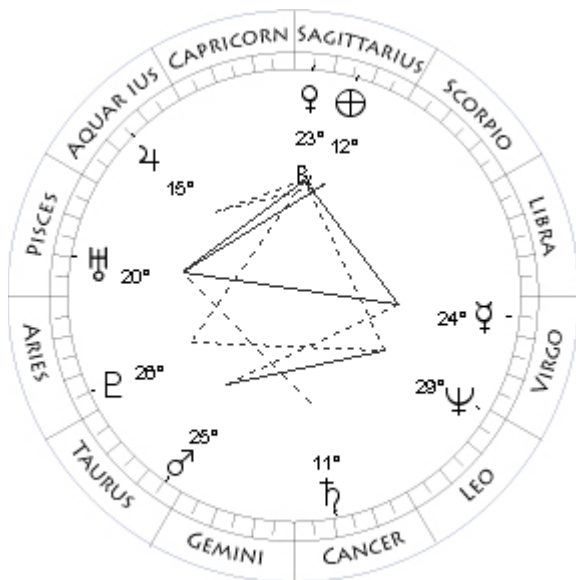

Jun 1, 2092

May 1, 2092

Mo|15Pi25 - 2°11	
Su|12Ta08 - 0°00	Ea|12Sc08 - 0°00
Me|01Ta57 - 1°25	Me|01Ar41 - 1°25
Ve|00Ge42 + 5°26R	Ve|04Sc20 + 5°26
Ma|09Ta50 - 0°14	Ma|08Ta14 - 0°14
Ju|24Aq02 - 0°40	Ju|12Aq51 - 0°40
Sa|05Cn38 - 0°33	Sa|10Cn48 - 0°33
Ur|22Pi34 - 0°45	Ur|20Pi23 - 0°45
Ne|26Le59 + 0°30R	Ne|28Le50 + 0°30
Pl|27Ar31 -16°51	Pl|26Ar25 -16°51
No|19Le15 - 0°00	

Jun 1, 2092

Mo|01Ta22 - 4°52	
Su|12Ge01 - 0°00	Ea|12Sa02 - 0°00
Me|03Cn29 + 2°10	Me|24Vi16 + 2°10
Ve|16Ta01 - 0°48R	Ve|23Sa45 - 0°48
Ma|02Ge22 + 0°06	Ma|25Ta47 + 0°06
Ju|26Aq40 - 0°47	Ju|15Aq33 - 0°47
Sa|09Cn02 - 0°29	Sa|11Cn57 - 0°29
Ur|23Pi33 - 0°46	Ur|20Pi43 - 0°46
Ne|27Le09 + 0°29	Ne|29Le01 + 0°29
Pl|28Ar10 -16°56	Pl|26Ar30 -16°56
No|17Le37 - 0°00