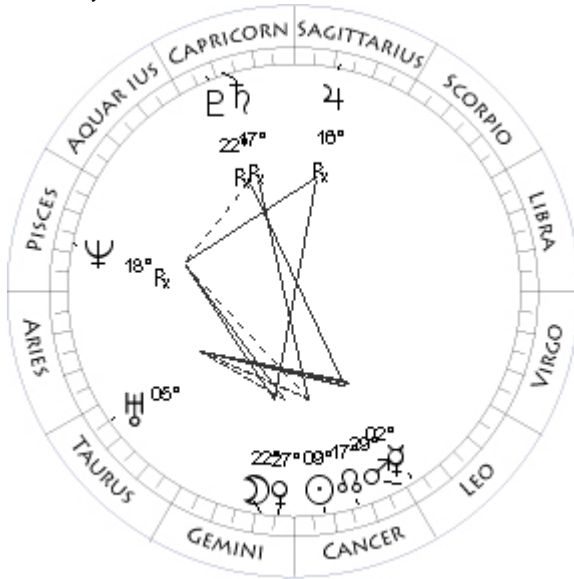

Jul 1, 2019

Aug 1, 2019

Jul 1, 2019

Mo|22Ge08 - 2°17	
Su|09Cn23 - 0°00	Ea|09Cp24 - 0°00
Me|02Le52 - 1°02	Me|01Sa36 - 1°02
Ve|27Ge24 - 0°10	Ve|10Ge21 - 0°10
Ma|29Cn42 + 1°11	Ma|12Le04 + 1°11
Ju|16Sa57 + 0°32R	Ju|21Sa09 + 0°32
Sa|17Cp49 + 0°20R	Sa|16Cp58 + 0°20
Ur|05Ta56 - 0°30	Ur|03Ta19 - 0°30
Ne|18Pi43 - 1°02R	Ne|16Pi54 - 1°02
Pl|22Cp08 - 0°24R	Pl|22Cp16 - 0°24
No|17Cn59 - 0°00	

Aug 1, 2019

Mo|14Le06 + 2°21	
Su|08Le58 - 0°00	Ea|08Aq59 - 0°00
Me|23Cn57 - 3°37	Me|07Pi23 - 3°37
Ve|05Le27 + 0°58	Ve|00Le29 + 0°58
Ma|19Le24 + 1°09	Ma|25Le44 + 1°09
Ju|14Sa40 + 0°26R	Ju|23Sa39 + 0°26
Sa|15Cp36 + 0°17R	Sa|17Cp54 + 0°17
Ur|06Ta35 - 0°30	Ur|03Ta39 - 0°30
Ne|18Pi19 - 1°03R	Ne|17Pi06 - 1°03
Pl|21Cp24 - 0°27R	Pl|22Cp25 - 0°27
No|16Cn20 - 0°00