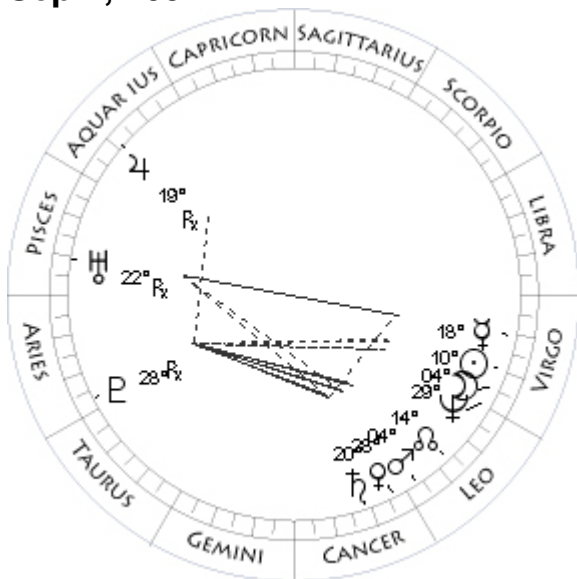

Sep 1, 2092

Oct 1, 2092

Sep 1, 2092

Mo|04Vi48 + 1°51	Ea|10Pi05 - 0°00
Su|10Vi05 - 0°00	Me|10Li16 + 1°18
Me|18Vi31 + 1°18	Ve|19Ta51 - 1°07
Ve|28Cn20 - 1°07	Ma|12Cn48 + 1°01
Ma|04Le26 + 1°01	Ju|23Aq39 - 1°05
Ju|19Aq38 - 1°05R	Sa|15Cn23 - 0°22
Sa|20Cn17 - 0°22	Ur|21Pi43 - 0°48
Ur|22Pi19 - 0°48R	Ne|29Le34 + 0°30
Ne|29Le54 + 0°30	Pl|26Ar45 -17°25
Pl|28Ar30 -17°25R	No|12Le44 - 0°00

Oct 1, 2092

Mo|10Li49 + 4°19	Ea|09Ar20 - 0°00
Su|09Li20 - 0°00	Me|09Cp40 - 2°15
Me|03Sc55 - 2°15	Ve|08Cn11 + 0°42
Ve|03Vi15 + 0°42	Ma|26Cn48 + 1°17
Ma|23Le11 + 1°17	Ju|26Aq18 - 1°03
Ju|17Aq16 - 1°03R	Sa|16Cn31 - 0°20
Sa|22Cn42 - 0°20	Ur|22Pi02 - 0°48
Ur|21Pi08 - 0°48R	Ne|29Le45 + 0°30
Ne|00Vi56 + 0°30	Pl|26Ar50 -17°31
Pl|28Ar02 -17°31R	No|11Le09 - 0°00