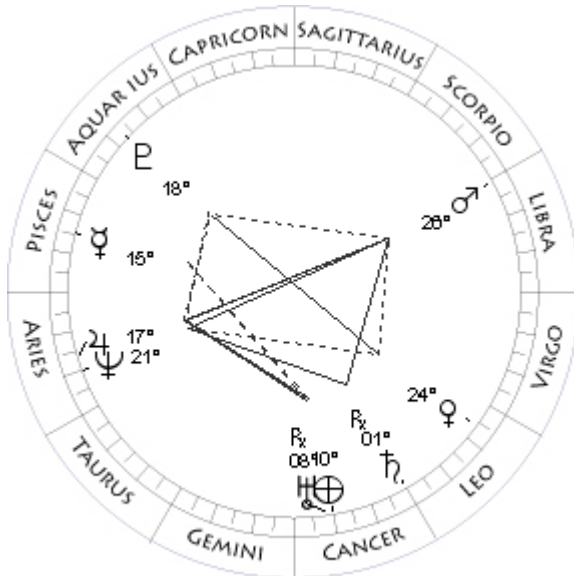

Jan 1, 2035

Feb 1, 2035

Jan 1, 2035

Mo|11Li48 + 2°07	Ea|10Cn53 - 0°00
Su|10Cp53 - 0°00	Me|15Pi51 - 1°57
Me|27Cp20 - 1°57	Ve|24Le14 + 3°20
Ve|24Sc02 + 3°20	Ma|26Li37 + 0°34
Ma|23Sc25 + 0°34	Ju|17Ar18 - 1°18
Ju|05Ar53 - 1°18	Sa|01Le09 + 0°21
Sa|03Le32 + 0°21R	Ur|08Cn34 + 0°20
Ur|08Cn26 + 0°20R	Ne|21Ar27 - 1°40
Ne|19Ar35 - 1°40	Pl|18Aq13 - 7°48
Pl|16Aq46 - 7°48	No|18Vi06 - 0°00

Feb 1, 2035

Mo|26Sc03 + 4°55	Ea|12Le27 - 0°00
Su|12Aq27 - 0°00	Me|08Vi43 + 3°26
Me|29Cp07 + 3°26R	Ve|14Li30 + 2°23
Ve|27Sa58 + 2°23	Ma|11Sc28 + 0°14
Ma|13Sa48 + 0°14	Ju|20Ar08 - 1°11
Ju|10Ar26 - 1°11	Sa|02Le18 + 0°24
Sa|01Le04 + 0°24R	Ur|08Cn56 + 0°21
Ur|07Cn13 + 0°21R	Ne|21Ar39 - 1°38
Ne|19Ar54 - 1°38	Pl|18Aq21 - 7°48
Pl|17Aq39 - 7°48	No|16Vi28 - 0°00