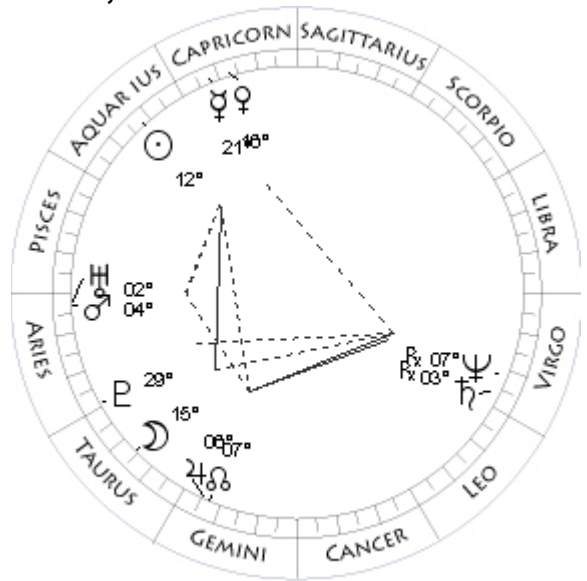

Jan 1, 2026

Feb 1, 2026

Jan 1, 2026

Mo|22Pi04 - 5°05	Ea|11Cn05 - 0°00
Su|11Cp05 - 0°00	Me|01Le31 + 3°05
Me|01Cp49 + 3°05R	Ve|21Li11 + 1°33
Ve|08Sa30 + 1°33	Ma|18Ar04 - 0°52
Ma|10Pi57 - 0°52	Ju|13Ge39 - 0°44
Ju|07Ge29 - 0°44R	Sa|00Vi01 + 1°33
Sa|04Vi57 + 1°33R	Ur|04Ar48 - 0°43
Ur|02Ar01 - 0°43	Ne|06Vi51 + 0°44
Ne|08Vi25 + 0°44R	Pl|00Ta01 -17°10
Pl|29Ar45 -17°10R	No|08Ge18 - 0°00

Feb 1, 2026

Mo|15Ta18 - 1°56	Ea|12Le39 - 0°00
Su|12Aq39 - 0°00	Me|02Sa05 - 0°35
Me|21Cp44 - 0°35	Ve|10Sa47 + 0°12
Ve|16Cp55 + 0°12	Ma|06Ta34 - 0°21
Ma|04Ar11 - 0°21	Ju|16Ge22 - 0°36
Ju|06Ge06 - 0°36	Sa|01Vi08 + 1°39
Sa|03Vi16 + 1°39R	Ur|05Ar08 - 0°42
Ur|02Ar58 - 0°42	Ne|07Vi02 + 0°45
Ne|07Vi49 + 0°45R	Pl|00Ta06 -16°59
Pl|29Ar48 -16°59	No|06Ge39 - 0°00