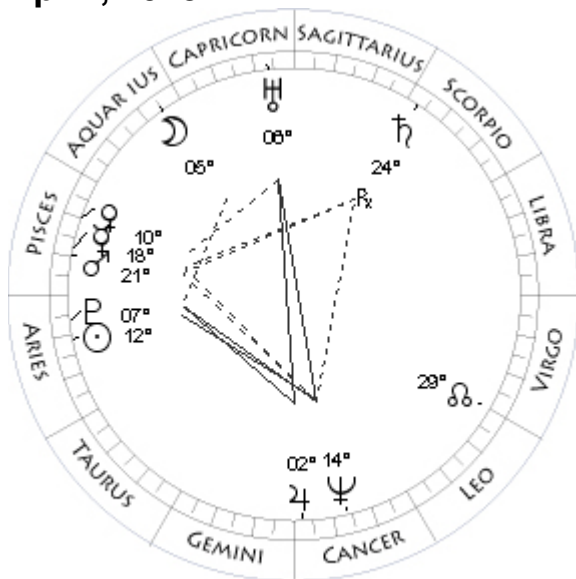

Mar 1, 2073

Apr 1, 2073

Mar 1, 2073

Mo|18Sa21 + 5°02	Ea|11Vi31 - 0°00
Su|11Pi31 - 0°00	Me|15Li31 + 2°18
Me|22Aq16 + 2°18R	Ve|07Vi02 + 8°28
Ve|23Pi01 + 8°28R	Ma|16Aq39 - 1°06
Ma|26Aq58 - 1°06	Ju|11Cn16 + 0°00
Ju|00Cn51 + 0°00	Sa|19Sc57 + 2°19
Sa|25Sc28 + 2°19	Ur|03Cp08 - 0°15
Ur|05Cp48 - 0°15	Ne|16Cn37 - 0°47
Ne|15Cn02 - 0°47R	Pl|06Ar37 -16°24
Pl|06Ar16 -16°24	No|29Le59 - 0°00
No|29Le59 - 0°00	

Apr 1, 2073

Mo|05Aq54 + 2°06	Ea|12Li23 - 0°00
Su|12Ar23 - 0°00	Me|16Cp39 - 2°22
Me|18Pi52 - 2°22	Ve|27Li12 + 5°18
Ve|10Pi58 + 5°18	Ma|06Pi16 - 1°05
Ma|21Pi20 - 1°05	Ju|13Cn52 + 0°03
Ju|02Cn54 + 0°03	Sa|20Sc55 + 2°24
Sa|24Sc49 + 2°24R	Ur|03Cp29 - 0°15
Ur|06Cp26 - 0°15	Ne|16Cn49 - 0°46
Ne|14Cn54 - 0°46	Pl|06Ar43 -16°22
Pl|07Ar02 -16°22	No|28Le20 - 0°00
No|28Le20 - 0°00