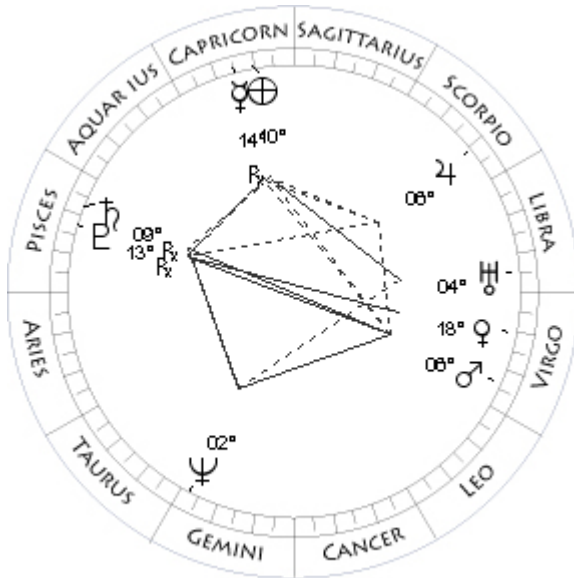

Jul 1, 2053

Aug 1, 2053

Jul 1, 2053

Mo|14Cp39 + 4°32	Ea|10Cp08 - 0°00
Su|10Cn08 - 0°00	Me|14Cp50 - 4°38
Me|06Cn24 - 4°38R	Ve|18Vi49 + 1°41
Ve|07Le46 + 1°41	Ma|06Vi01 + 1°15
Ma|15Le23 + 1°15	Ju|06Sc38 + 1°16
Ju|26Li17 + 1°16	Sa|09Pi06 - 1°51
Sa|14Pi31 - 1°51R	Ur|04Li23 + 0°43
Ur|01Li14 + 0°43	Ne|02Ge49 - 1°37
Ne|03Ge58 - 1°37	Pl|13Pi42 -13°56
Pl|14Pi39 -13°56R	No|20Vi21 - 0°00
No|20Vi21 - 0°00	

Aug 1, 2053

Mo|29Aq32 + 1°34	Ea|09Aq43 - 0°00
Su|09Le43 - 0°00	Me|26Ta30 + 0°15
Me|24Cn38 + 0°15	Ve|08Sc51 + 1°13
Ve|14Vi52 + 1°13	Ma|19Vi34 + 1°04
Ma|04Vi39 + 1°04	Ju|08Sc59 + 1°08
Ju|28Li26 + 1°08	Sa|10Pi06 - 1°58
Sa|13Pi26 - 1°58R	Ur|04Li47 + 0°42
Ur|02Li16 + 0°42	Ne|03Ge01 - 1°38
Ne|04Ge47 - 1°38	Pl|13Pi48 -14°05
Pl|14Pi17 -14°05R	No|18Vi42 - 0°00
No|18Vi42 - 0°00