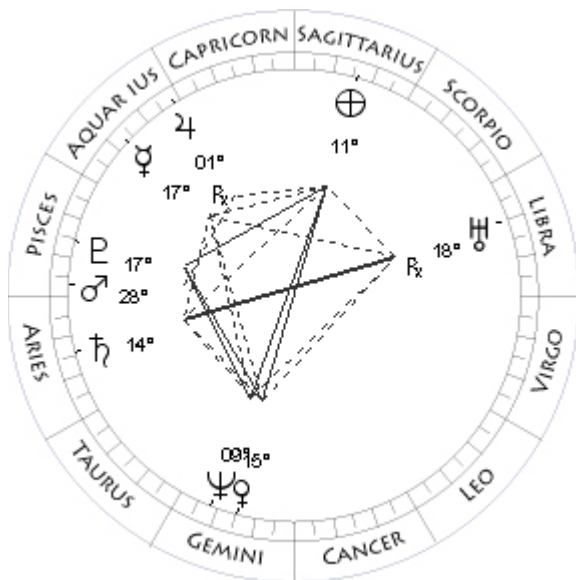

Jun 1, 2056

May 1, 2056

Mo|06Sa28 + 3°45	
Su|11Ta51 - 0°00	Ea|11Sc52 - 0°00
Me|07Ta45 + 0°12R	Me|17Sc00 + 0°12
Ve|05Ta12 - 1°07	Ve|25Ar55 - 1°07
Ma|04Ar39 - 1°11	Ma|08Pi28 - 1°11
Ju|10Aq36 - 0°25	Ju|29Cp18 - 0°25
Sa|16Ar13 - 2°14	Sa|13Ar33 - 2°14
Ur|16Li22 + 0°41R	Ur|17Li43 + 0°41
Ne|08Ge17 - 1°32	Ne|09Ge09 - 1°32
Pl|18Pi05 -14°12	Pl|17Pi13 -14°12
No|25Cn32 - 0°00	

Jun 1, 2056

Mo|27Cp55 - 0°31	
Su|11Ge44 - 0°00	Ea|11Sa45 - 0°00
Me|17Ta51 - 3°07	Me|17Aq52 - 3°07
Ve|13Ge21 - 0°02	Ve|15Ge37 - 0°02
Ma|28Ar14 - 1°03	Ma|28Pi04 - 1°03
Ju|11Aq49 - 0°31R	Ju|01Aq56 - 0°31
Sa|19Ar31 - 2°18	Sa|14Ar37 - 2°18
Ur|15Li29 + 0°40R	Ur|18Li07 + 0°40
Ne|09Ge24 - 1°31	Ne|09Ge20 - 1°31
Pl|18Pi28 -14°23	Pl|17Pi19 -14°23
No|23Cn54 - 0°00