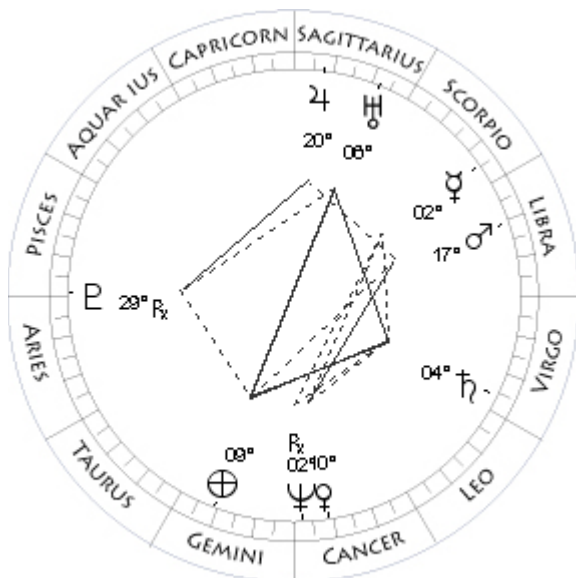

Dec 1, 2066

Nov 1, 2066

Mo|02Ta23 + 4°22	Ea|09Ta23 - 0°00
Su|09Sc23 - 0°00	Me|07Ge11 + 0°55
Me|28Li05 + 0°55R	Ve|21Ta48 - 3°14
Ve|10Li59 - 3°14R	Ma|03Li31 + 0°53
Ma|16Li52 + 0°53	Ju|18Sa26 + 0°26
Ju|12Sa34 + 0°26	Sa|03Vi26 + 1°30
Sa|08Vi47 + 1°30	Ur|05Sa43 + 0°07
Ur|04Sa27 + 0°07	Ne|02Cn34 - 1°09
Ne|04Cn08 - 1°09R	Pl|29Pi36 -16°22
Pl|28Pi44 -16°22R	No|02Cp25 - 0°00

Dec 1, 2066

Mo|06Ge13 + 2°07	Ea|09Ge36 - 0°00
Su|09Sa36 - 0°00	Me|02Sc57 + 0°37
Me|28Sc38 + 0°37	Ve|10Cn08 + 1°50
Ve|24Li43 + 1°50	Ma|17Li03 + 0°42
Ma|06Sc26 + 0°42	Ju|20Sa50 + 0°23
Ju|19Sa05 + 0°23	Sa|04Vi29 + 1°37
Sa|10Vi36 + 1°37	Ur|06Sa05 + 0°06
Ur|06Sa16 + 0°06	Ne|02Cn45 - 1°10
Ne|03Cn32 - 1°10R	Pl|29Pi41 -16°13
Pl|28Pi27 -16°13R	No|00Cp49 - 0°00