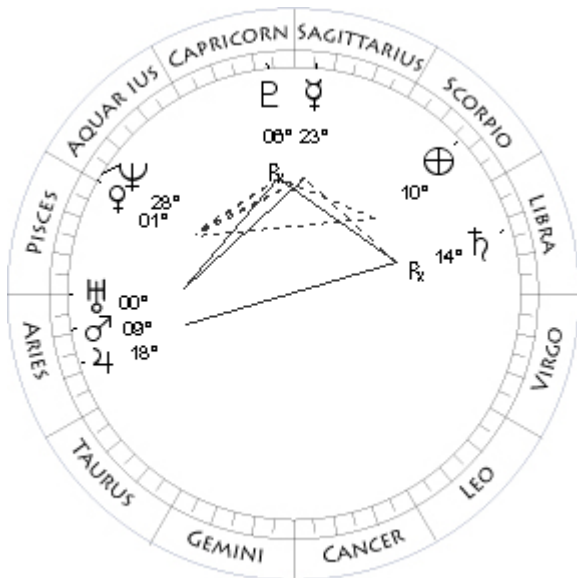

May 1, 2011

Jun 1, 2011

May 1, 2011

Mo|21Ar01 + 4°35	Ea|10Sc47 - 0°00
Su|10Ta47 - 0°00	Me|23Sa25 - 2°33
Me|15Ar28 - 2°33	Ve|01Pi28 - 1°40
Ve|12Ar31 - 1°40	Ma|09Ar37 - 0°43
Ma|22Ar36 - 0°43	Ju|18Ar45 - 1°05
Ju|22Ar26 - 1°05	Sa|14Li46 + 2°42
Sa|11Li52 + 2°42R	Ur|00Ar59 - 0°43
Ur|02Ar46 - 0°43	Ne|00Pi40 - 0°31
Ne|00Pi40 - 0°31	Pl|06Cp14 + 4°31
Pl|07Cp22 + 4°31R	No|25Sa57 - 0°00

Jun 1, 2011

Mo|06Ge16 + 1°33	Ea|10Sa40 - 0°00
Su|10Ge41 - 0°00	Me|13Ar52 - 1°06
Me|27Ta22 - 1°06	Ve|20Ar45 - 1°17
Ve|20Ta09 - 1°17	Ma|28Ar24 - 0°25
Ma|15Ta47 - 0°25	Ju|21Ar35 - 1°07
Ju|29Ar22 - 1°07	Sa|15Li48 + 2°37
Sa|10Li33 + 2°37R	Ur|01Ar19 - 0°43
Ur|03Ar59 - 0°43	Ne|00Pi57 - 0°31
Ne|00Pi57 - 0°31	Ne|29Aq02 - 0°31
Pl|06Cp50 + 4°31R	Pl|06Cp25 + 4°31
No|24Sa18 - 0°00