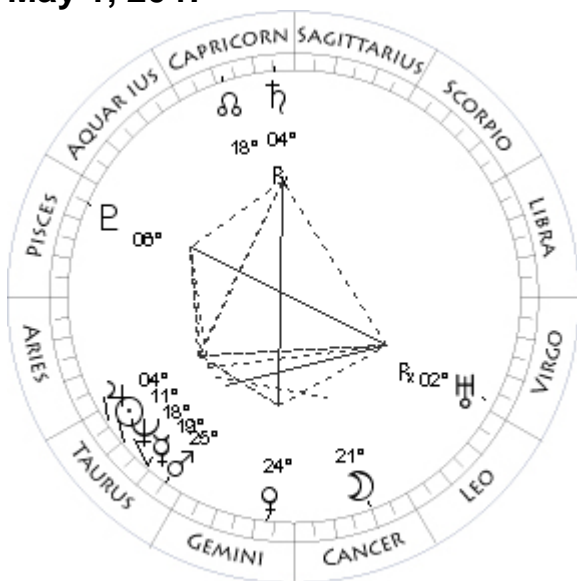

May 1, 2047

Jun 1, 2047

May 1, 2047

Mo|21Cn21 - 0°17	Ea|11Sc04 - 0°00
Su|11Ta04 - 0°00	Me|16Ge26 + 0°47
Me|19Ta07 + 0°47	Ve|09Vi00 + 2°37
Ve|24Ge26 + 2°37	Ma|05Ge44 + 0°19
Ma|25Ta53 + 0°19	Ju|02Ta51 - 1°00
Ju|04Ta14 - 1°00	Sa|29Sa44 + 1°06
Sa|04Cp21 + 1°06R	Ur|05Vi13 + 0°47
Ur|02Vi17 + 0°47R	Ne|19Ta01 - 1°42
Ne|18Ta46 - 1°42	Pl|06Pi36 -12°06
Pl|06Pi36 -12°06	No|05Pi43 -12°06
No|19Cp39 - 0°00	

Jun 1, 2047

Mo|10Vi59 - 4°14	Ea|10Sa57 - 0°00
Su|10Ge58 - 0°00	Me|10Sc28 + 0°41
Me|00Cn30 + 0°41	Ve|29Li08 + 2°41
Ve|26Cn15 + 2°41	Ma|21Ge49 + 0°36
Ma|17Ge32 + 0°36	Ju|05Ta41 - 1°00
Ju|11Ta27 - 1°00	Sa|00Cp40 + 1°05
Sa|02Cp49 + 1°05R	Ur|05Vi37 + 0°45
Ur|02Vi29 + 0°45	Ne|19Ta13 - 1°42
Ne|19Ta55 - 1°42	Pl|06Pi52 -12°16
Pl|06Pi52 -12°16	No|05Pi50 -12°16
No|18Cp01 - 0°00