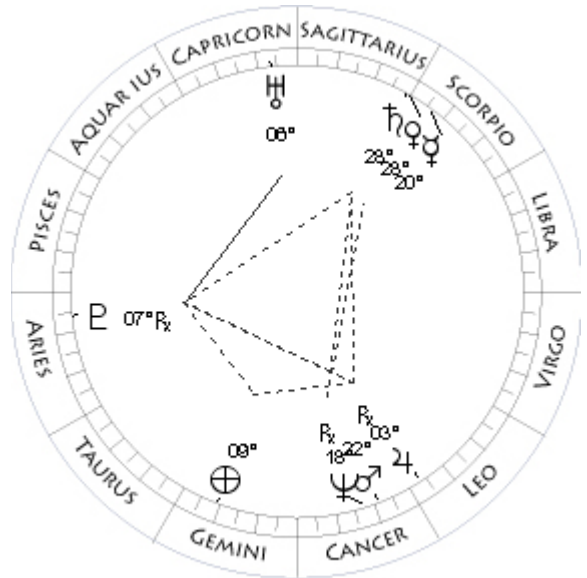

Dec 1, 2073

Nov 1, 2073

Mo|03Sa47 + 4°49
Su|09Sc41 - 0°00
Me|21Li34 + 1°59
Ve|27Li14 + 1°22
Ma|16Le33 + 1°36
Ju|12Le21 + 0°27
Sa|25Sc55 + 1°54
Ur|03Cp35 - 0°17
Ne|19Cn54 - 0°44R
Pl|06Ar51 -17°05R
No|17Le00 - 0°00

Ea|09Ta41 - 0°00
Me|14Cn16 + 1°59
Ve|09Li57 + 1°22
Ma|08Cn07 + 1°36
Ju|01Le30 + 0°27
Sa|27Sc31 + 1°54
Ur|05Cp58 - 0°17
Ne|18Cn07 - 0°44
Pl|07Ar21 -17°05

Dec 1, 2073

Mo|10Cp55 + 2°47
Su|09Sa54 - 0°00
Me|03Sa56 - 0°04
Ve|04Sa55 + 0°29
Ma|29Le06 + 2°23
Ju|13Le35 + 0°33R
Sa|29Sc28 + 1°52
Ur|05Cp04 - 0°17
Ne|19Cn29 - 0°45R
Pl|06Ar30 -16°57R
No|15Le25 - 0°00

Ea|09Ge54 - 0°00
Me|20Sc53 - 0°04
Ve|28Sc07 + 0°29
Ma|22Cn17 + 2°23
Ju|03Le56 + 0°33
Sa|28Sc26 + 1°52
Ur|06Cp18 - 0°17
Ne|18Cn18 - 0°45
Pl|07Ar26 -16°57