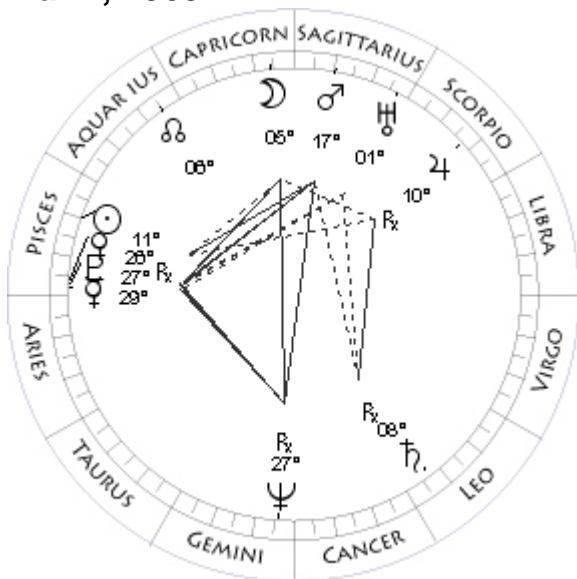

Mar 1, 2065

Apr 1, 2065

Mar 1, 2065

Mo|05Cp02 - 2°41	Ea|11Vi27 - 0°00
Su|11Pi28 - 0°00	Me|13Cn30 + 2°03
Me|29Pi10 + 2°03	Ve|05Vi29 + 8°15
Ve|26Pi34 + 8°15R	Ma|09Sc07 + 0°25
Ma|17Sa42 + 0°25	Ju|01Sc14 + 1°22
Ju|10Sc11 + 1°22R	Sa|11Le27 + 0°49
Sa|08Le01 + 0°49R	Ur|28Sc16 + 0°13
Ur|01Sa15 + 0°13	Ne|27Ge02 - 1°14R
Ne|27Ge02 - 1°14R	Pl|27Pi18 -15°32
Pl|27Pi18 -15°32	No|04Aq43 - 0°00
No|04Aq43 - 0°00	

Apr 1, 2065

Mo|24Aq07 + 1°44	Ea|12Li19 - 0°00
Su|12Ar19 - 0°00	Me|23Sc20 - 0°20
Me|17Pi48 - 0°20	Ve|25Li39 + 5°37
Ve|13Pi08 + 5°37	Ma|04Cp27 - 0°13
Ma|04Cp27 - 0°13	Ju|08Sc10 + 1°27R
Ju|08Sc10 + 1°27R	Sa|06Le52 + 0°50R
Sa|06Le52 + 0°50R	Ur|00Sa56 + 0°13R
Ur|00Sa56 + 0°13R	Ne|27Ge12 - 1°12
Ne|27Ge12 - 1°12	Pl|28Pi06 -15°33
Pl|28Pi06 -15°33	No|03Aq04 - 0°00
No|03Aq04 - 0°00