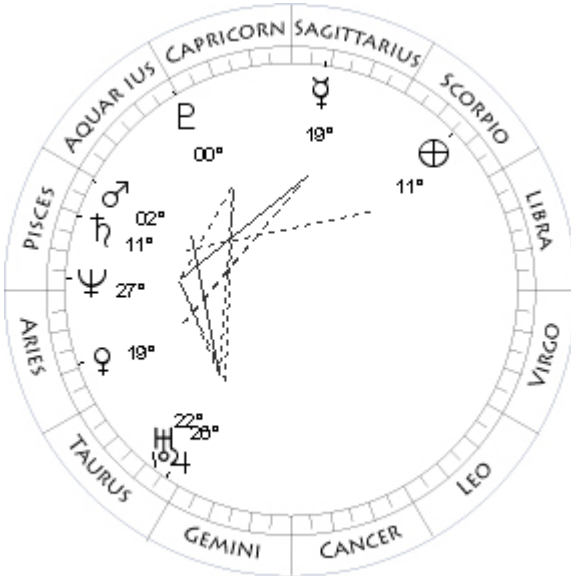

Jun 1, 2024

May 1, 2024

Mo|11Aq53 - 4°41	Ea|11Sc36 - 0°00
Su|11Ta36 - 0°00	Me|19Sa55 - 2°25
Me|17Ar25 - 2°25	Ve|19Ar47 - 1°13
Ve|02Ta30 - 1°13	Ma|02Pi06 - 1°16
Ma|00Ar40 - 1°16	Ju|26Ta46 - 0°45
Ju|24Ta15 - 0°45	Sa|11Pi48 - 1°45
Sa|16Pi41 - 1°45	Ur|22Ta59 - 0°16
Ur|22Ta26 - 0°16	Ne|27Pi40 - 1°14
Ne|28Pi58 - 1°14	Pl|00Aq56 - 3°02
Pl|02Aq01 - 3°02	No|14Ar28 - 0°00
No|14Ar28 - 0°00	

Jun 1, 2024

Mo|05Ar03 - 0°48	Ea|11Sa29 - 0°00
Su|11Ge29 - 0°00	Me|07Ar14 - 1°20
Me|26Ta30 - 1°20	Ve|09Ge27 - 0°11
Ve|10Ge38 - 0°11	Ma|21Pi46 - 1°10
Ma|24Ar16 - 1°10	Ju|29Ta32 - 0°43
Ju|01Ge32 - 0°43	Sa|12Pi48 - 1°52
Sa|18Pi46 - 1°52	Ur|23Ta20 - 0°16
Ur|24Ta13 - 0°16	Ne|27Pi51 - 1°15
Ne|29Pi42 - 1°15	Ne|27Pi51 - 1°15
Pl|01Aq49 - 3°07R	Pl|01Aq05 - 3°07
No|12Ar49 - 0°00