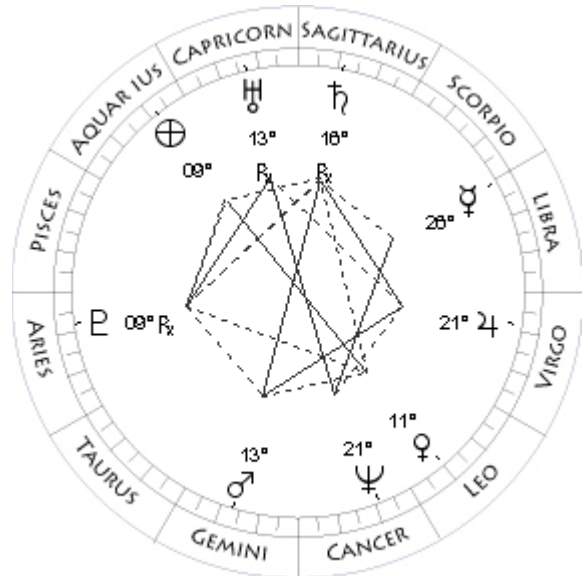

Aug 1, 2075

Jul 1, 2075

Mo|23Aq05 - 3°18	Ea|09Cp50 - 0°00
Su|09Cn50 - 0°00	Me|19Ta28 + 0°00
Me|28Ge35 + 0°00	Ve|21Ge10 + 0°06
Ve|02Cn06 + 0°06	Ma|27Ta07 + 0°09
Ma|14Ge17 + 0°09	Ju|19Vi06 + 1°07
Ju|09Vi46 + 1°07	Sa|16Sa00 + 1°42
Sa|13Sa25 + 1°42R	Ur|12Cp55 - 0°23
Ur|13Cp05 - 0°23R	Ne|21Cn48 - 0°36
Ne|21Cn24 - 0°36	Pl|09Ar08 -16°53
Pl|10Ar45 -16°53	No|14Cn52 - 0°00
No|14Cn52 - 0°00	

Aug 1, 2075

Mo|13Ar18 - 5°15	Ea|09Aq25 - 0°00
Su|09Le25 - 0°00	Me|26Li56 + 0°57
Me|29Le56 + 0°57	Ve|11Le23 + 1°08
Ve|10Le14 + 1°08	Ma|13Ge40 + 0°30
Ma|05Cn28 + 0°30	Ju|21Vi28 + 1°04
Ju|15Vi11 + 1°04	Sa|16Sa57 + 1°36
Sa|12Sa03 + 1°36R	Ur|13Cp17 - 0°24
Ur|11Cp54 - 0°24R	Ne|21Cn59 - 0°36
Ne|22Cn33 - 0°36	Pl|09Ar14 -17°05
Pl|10Ar40 -17°05R	No|13Cn13 - 0°00
No|13Cn13 - 0°00