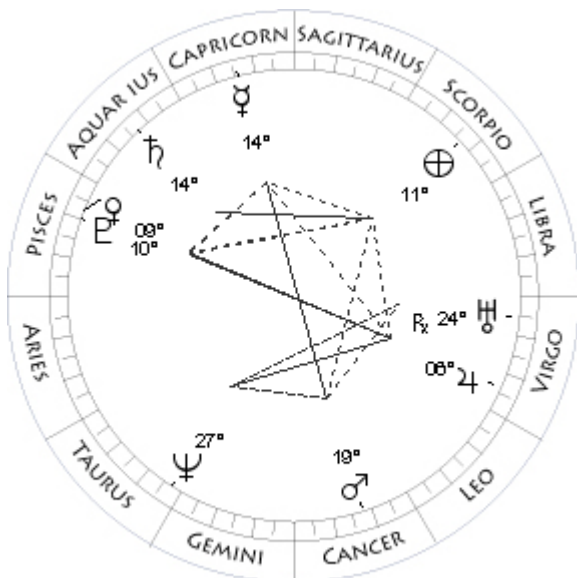

Jun 1, 2051

May 1, 2051

Mo|12Cp34 + 4°58	Ea|11Sc05 - 0°00
Su|11Ta06 - 0°00	Me|14Cp00 - 2°55
Me|14Ar24 - 2°55	Ve|09Pi05 - 1°38
Ve|15Ar39 - 1°38	Ma|19Cn04 + 1°10
Ma|23Ge54 + 1°10	Ju|06Vi24 + 1°09
Ju|25Le59 + 1°09	Sa|14Aq07 - 0°51
Sa|19Aq53 - 0°51	Ur|24Vi07 + 0°47
Ur|21Vi44 + 0°47R	Ne|27Ta59 - 1°39
Ne|27Ta26 - 1°39	Pl|10Pi56 -13°07
Pl|11Pi48 -13°07	No|02Sc17 - 0°00

Jun 1, 2051

Mo|03Pi16 + 4°26	Ea|10Sa59 - 0°00
Su|10Ge59 - 0°00	Me|24Ta46 + 0°10
Me|07Ge12 + 0°10	Ve|28Ar24 - 1°08
Ve|23Ta25 - 1°08	Ma|13Cn43 + 1°13
Ma|13Cn43 + 1°13	Ju|08Vi47 + 1°04
Ju|28Le14 + 1°04	Sa|15Aq04 - 0°56
Sa|20Aq35 - 0°56R	Ur|24Vi31 + 0°46
Ur|21Vi24 + 0°46	Ne|28Ta10 - 1°39
Ne|28Ta35 - 1°39	Pl|11Pi03 -13°18
Pl|12Pi07 -13°18	No|00Sc39 - 0°00