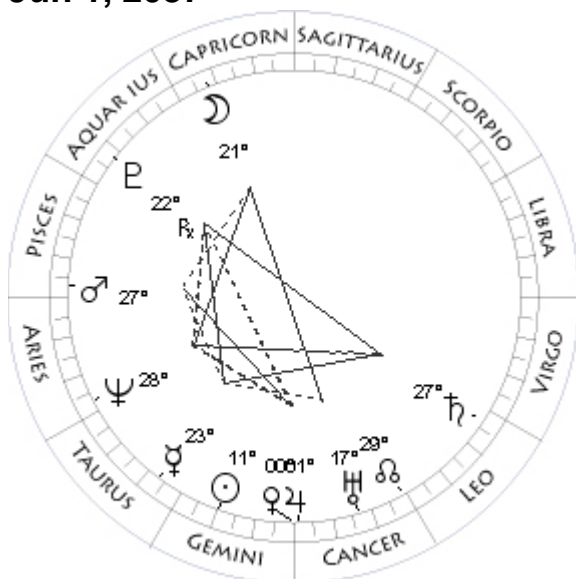

Jun 1, 2037

May 1, 2037

Mo|04Sa07 + 4°16	Ea|11Sc28 - 0°00
Su|11Ta27 - 0°00	Me|13Sa41 - 2°05
Me|19Ar26 - 2°05	Ve|06Ge52 - 0°15
Ve|22Ta01 - 0°15	Ma|24Cp17 - 1°36
Ma|05Pi05 - 1°36	Ju|03Cn10 - 0°09
Ju|25Ge21 - 0°09	Sa|02Vi04 + 1°35
Sa|26Le01 + 1°35	Ur|18Cn59 + 0°26
Ur|16Cn11 + 0°26	Ne|27Ar09 - 1°39
Ne|27Ar09 - 1°39	Pl|22Aq39 - 8°51
Pl|22Aq39 - 8°51	No|03Le02 - 0°00

Jun 1, 2037

Mo|21Cp46 + 0°43	Ea|11Sa21 - 0°00
Su|11Ge21 - 0°00	Me|26Pi11 - 1°44
Me|23Ta56 - 1°44	Ve|26Cn58 + 0°59
Ve|00Cn02 + 0°59	Ma|13Aq26 - 2°00
Ma|27Pi48 - 2°00	Ju|05Cn48 - 0°06
Ju|01Cn50 - 0°06	Sa|27Le04 + 1°32
Sa|27Le04 + 1°32	Ur|17Cn32 + 0°26
Ur|17Cn32 + 0°26	Ne|28Ar11 - 1°40
Ne|28Ar11 - 1°40	Pl|22Aq44 - 9°00R
Pl|22Aq44 - 9°00R	No|01Le24 - 0°00