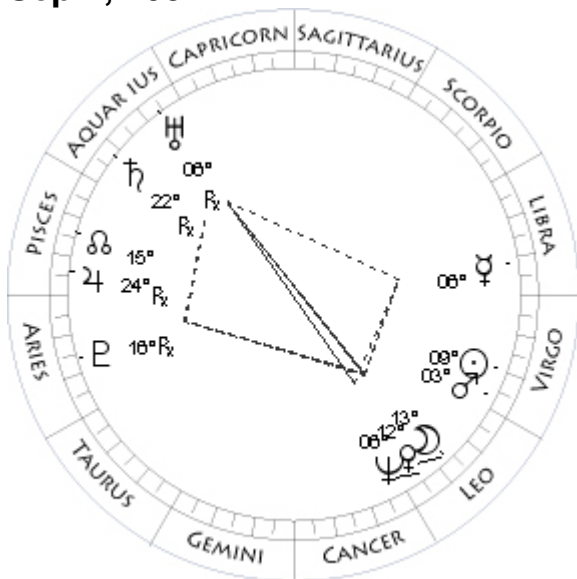

Sep 1, 2081

Oct 1, 2081

Sep 1, 2081

Mo|13Le15 + 2°49	Ea|09Pi45 - 0°00
Su|09Vi45 - 0°00	Me|05Cp30 - 2°34
Me|06Li51 - 2°34	Ve|02Cn33 + 0°26
Ve|12Le31 + 0°26	Ma|29Le34 + 1°09
Ma|03Vi25 + 1°09	Ju|21Pi45 - 1°32
Ju|24Pi45 - 1°32R	Sa|24Aq32 - 1°23
Sa|22Aq50 - 1°23R	Ur|08Aq13 - 0°39
Ur|06Aq38 - 0°39R	Ne|05Le24 - 0°13
Ne|06Le28 - 0°13	Pl|15Ar38 -17°29
Pl|16Ar53 -17°29R	No|15Pi30 - 0°00

Oct 1, 2081

Mo|21Vi39 - 0°35	Ea|09Ar00 - 0°00
Su|09Li00 - 0°00	Me|00Ta53 - 1°01
Me|29Vi10 - 1°01R	Ve|21Le13 + 1°23
Ve|19Vi18 + 1°23	Ma|12Vi40 + 1°06
Ma|22Vi31 + 1°06	Ju|24Pi28 - 1°33
Ju|20Pi53 - 1°33R	Sa|25Aq29 - 1°23
Sa|21Aq10 - 1°23R	Ur|08Aq33 - 0°38
Ur|05Aq58 - 0°38R	Ne|05Le35 - 0°13
Ne|07Le16 - 0°13	Pl|15Ar43 -17°33
Pl|16Ar21 -17°33R	No|13Pi55 - 0°00