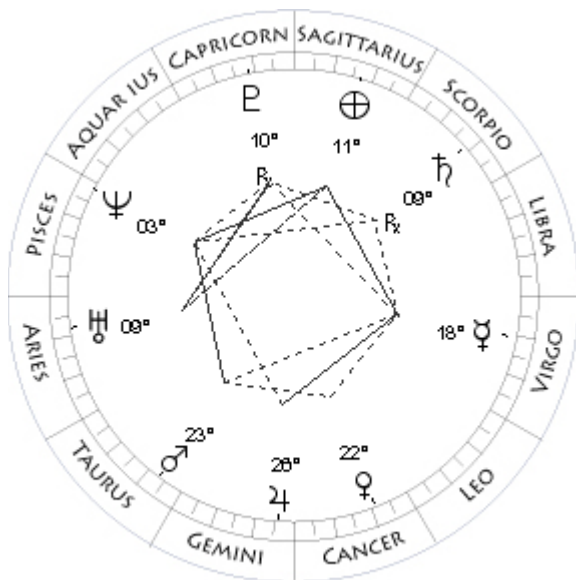

Jun 1, 2013

May 1, 2013

Mo|28Cp37 + 5°02	
Su|11Ta17 - 0°00	Ea|11Sc16 - 0°00
Me|29Ar43 - 1°34	Me|25Pi31 - 1°34
Ve|20Ta00 - 0°22	Ve|02Ge14 - 0°22
Ma|08Ta13 - 0°15	Ma|06Ta05 - 0°15
Ju|17Ge36 - 0°19	Ju|24Ge18 - 0°19
Sa|07Sc58 + 2°41R	Sa|08Sc18 + 2°41
Ur|10Ar20 - 0°40	Ur|08Ar51 - 0°40
Ne|05Pi02 - 0°38	Ne|03Pi16 - 0°38
Pl|11Cp29 + 3°17R	Pl|10Cp20 + 3°17
No|17Sc14 - 0°00	

Jun 1, 2013

Mo|19Pi54 + 4°24	
Su|11Ge10 - 0°00	Ea|11Sa09 - 0°00
Me|01Cn55 + 2°11	Me|18Vi31 + 2°11
Ve|28Ge04 + 0°52	Ve|22Cn18 + 0°52
Ma|00Ge46 + 0°05	Ma|23Ta40 + 0°05
Ju|24Ge23 - 0°16	Ju|26Ge59 - 0°16
Sa|05Sc52 + 2°37R	Sa|09Sc17 + 2°37
Ur|11Ar41 - 0°41	Ur|09Ar11 - 0°41
Ne|05Pi23 - 0°39	Ne|03Pi27 - 0°39
Pl|10Cp59 + 3°16R	Pl|10Cp31 + 3°16
No|15Sc36 - 0°00