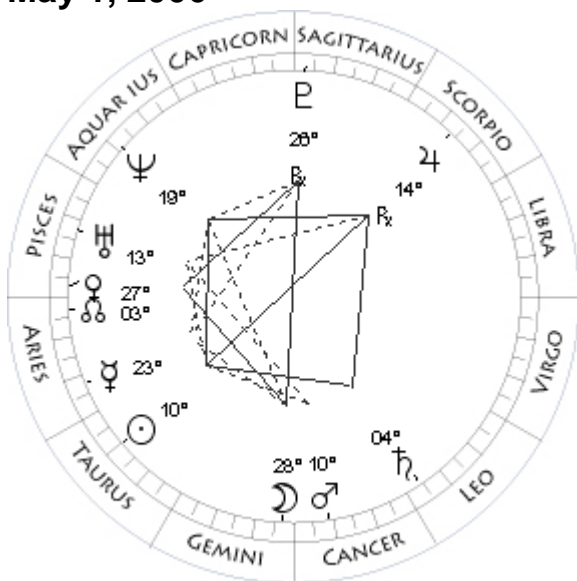

May 1, 2006

Jun 1, 2006

May 1, 2006

Mo|28Ge12 + 5°10	Ea|10Sc59 - 0°00
Su|10Ta59 - 0°00	Me|00Pi29 - 2°15
Me|23Ar00 - 2°15	Ve|16Cp29 - 1°16
Ve|27Pi49 - 1°16	Ma|11Le49 + 1°35
Ma|10Cn11 + 1°35	Ju|13Sc45 + 1°20
Ju|14Sc23 + 1°20R	Sa|11Le17 + 0°45
Sa|04Le59 + 0°45	Ur|11Pi23 - 0°45
Ur|13Pi48 - 0°45	Ne|17Aq49 - 0°11
Ne|19Aq43 - 0°11	Pl|25Sa29 + 7°40
Pl|26Sa29 + 7°40R	No|02Ar38 - 0°00
No|02Ar38 - 0°00	

Jun 1, 2006

Mo|13Le51 + 3°45	Ea|10Sa52 - 0°00
Su|10Ge52 - 0°00	Me|20Le06 + 2°01
Me|26Ge22 + 2°01	Ve|05Pi32 - 2°02
Ve|03Ta28 - 2°02	Ma|25Le29 + 1°25
Ma|28Cn38 + 1°25	Ju|16Sc08 + 1°16
Ju|10Sc44 + 1°16R	Sa|12Le25 + 0°45
Sa|07Le07 + 0°45	Ur|11Pi43 - 0°46
Ur|14Pi36 - 0°46	Ne|18Aq00 - 0°12
Ne|19Aq49 - 0°12R	Pl|25Sa40 + 7°41
Pl|25Sa50 + 7°41R	No|01Ar00 - 0°00
No|01Ar00 - 0°00