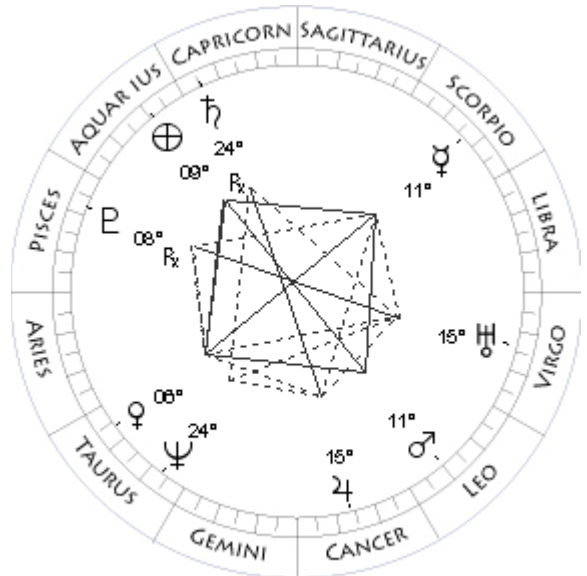

Aug 1, 2049

Jul 1, 2049

Mo|24Cn15 - 3°41	Ea|10Cp06 - 0°00
Su|10Cn07 - 0°00	Me|18Ge13 + 0°49
Me|05Cn05 + 0°49	Ve|17Pi09 - 2°29
Ve|27Ta46 - 2°29	Ma|27Cn20 + 1°04
Ma|20Cn43 + 1°04	Ju|12Cn38 + 0°02
Ju|12Cn14 + 0°02	Sa|23Cp38 + 0°01
Sa|25Cp09 + 0°01R	Ur|15Vi27 + 0°45
Ur|12Vi38 + 0°45	Ne|23Ta53 - 1°41
Ne|25Ta16 - 1°41	Pl|08Pi34 -12°59
Pl|09Pi26 -12°59R	No|07Sa43 - 0°00

Aug 1, 2049

Mo|08Vi55 - 5°03	Ea|09Aq42 - 0°00
Su|09Le42 - 0°00	Me|11Sc21 + 0°23
Me|03Vi34 + 0°23	Ve|06Ta32 - 1°19
Ve|03Cn11 - 1°19	Ma|11Le19 + 1°08
Ma|10Le42 + 1°08	Ju|15Cn14 + 0°05
Ju|19Cn10 + 0°05	Sa|24Cp34 - 0°01
Sa|22Cp54 - 0°01R	Ur|15Vi51 + 0°44
Ur|14Vi04 + 0°44	Ne|24Ta04 - 1°43
Ne|25Ta57 - 1°43	Pl|08Pi41 -13°07
Pl|09Pi00 -13°07R	No|06Sa04 - 0°00