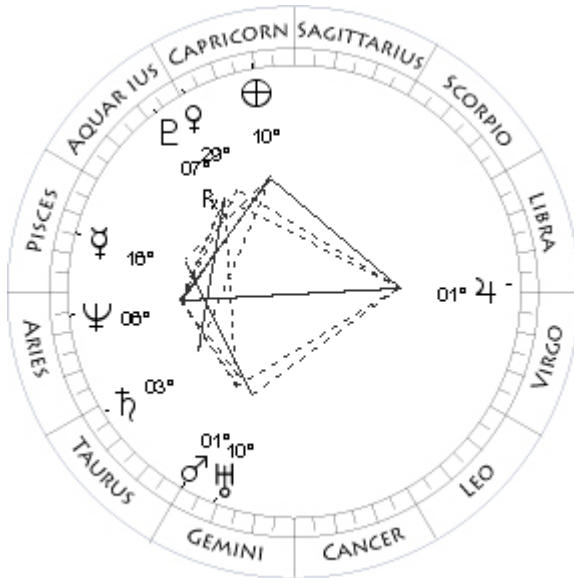

Jul 1, 2028

Aug 1, 2028

Jul 1, 2028

Mo|06Sc03 - 5°08	Ea|10Cp11 - 0°00
Su|10Cn11 - 0°00	Me|16Pi29 - 2°28
Me|18Ge49 - 2°28	Ve|29Cp05 - 4°06
Ve|04Ge31 - 4°06	Ma|01Ge05 + 0°14
Ma|16Ge45 + 0°14	Ju|01Li00 + 1°14
Ju|20Vi51 + 1°14	Sa|03Ta29 - 2°20
Sa|09Ta01 - 2°20	Ur|10Ge24 - 0°03
Ur|11Ge50 - 0°03	Ne|06Ar57 - 1°27
Ne|08Ar54 - 1°27	Pl|07Aq57 - 5°13
Pl|08Aq09 - 5°13R	No|23Cp52 - 0°00
No|23Cp52 - 0°00	

Aug 1, 2028

Mo|26Sa00 - 2°25	Ea|09Aq46 - 0°00
Su|09Le46 - 0°00	Me|09Vi25 + 1°45
Me|17Le22 + 1°45	Ve|18Pi10 - 3°53
Ve|24Ge27 - 3°53	Ma|17Ge24 + 0°34
Ma|07Cn50 + 0°34	Ju|03Li21 + 1°09
Ju|25Vi40 + 1°09	Sa|04Ta35 - 2°27
Sa|10Ta54 - 2°27	Ur|10Ge46 - 0°03
Ur|13Ge17 - 0°03	Ne|07Ar08 - 1°28
Ne|08Ar48 - 1°28R	Pl|08Aq06 - 5°17
Pl|07Aq27 - 5°17R	No|22Cp14 - 0°00
No|22Cp14 - 0°00