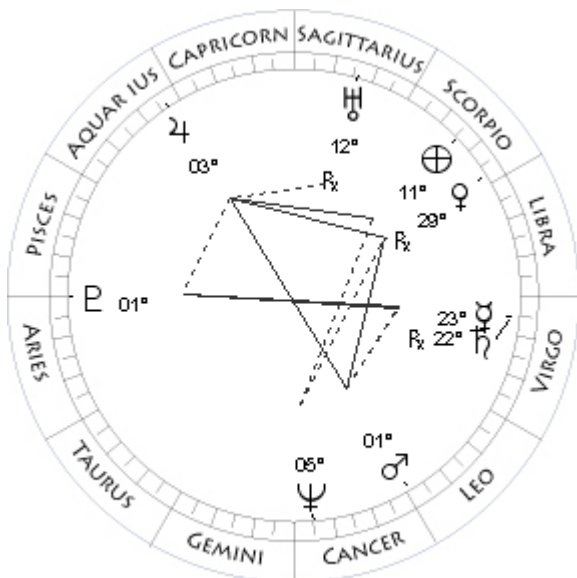

Jun 1, 2068

May 1, 2068

Mo|08Ta31 + 2°07	
Su|11Ta57 - 0°00	Ea|11Sc57 - 0°00
Me|02Ge16 + 2°42	Me|23Vi37 + 2°42
Ve|08Ge47 + 5°19R	Ve|29Li42 + 5°19
Ma|03Cn06 + 1°23	Ma|01Le48 + 1°23
Ju|15Aq04 - 0°30	Ju|03Aq42 - 0°30
Sa|17Vi31 + 2°16R	Sa|22Vi31 + 2°16
Ur|13Sa56 + 0°02R	Ur|12Sa19 + 0°02
Ne|04Cn22 - 1°02	Ne|05Cn54 - 1°02
Pl|02Ar13 -15°59	Pl|01Ar17 -15°59
No|03Sa27 - 0°00	

Jun 1, 2068

Mo|28Ge23 - 2°20	
Su|11Ge51 - 0°00	Ea|11Sa50 - 0°00
Me|27Ta23 - 3°37R	Me|00Cp34 - 3°37
Ve|24Ta17 - 0°16R	Ve|19Sa11 - 0°16
Ma|22Cn15 + 1°20	Ma|15Le41 + 1°20
Ju|16Aq45 - 0°37	Ju|06Aq23 - 0°37
Sa|17Vi26 + 2°10	Sa|23Vi35 + 2°10
Ur|12Sa45 + 0°01R	Ur|12Sa42 + 0°01
Ne|05Cn19 - 1°01	Ne|06Cn05 - 1°01
Pl|02Ar43 -16°09	Pl|01Ar23 -16°09
No|01Sa48 - 0°00