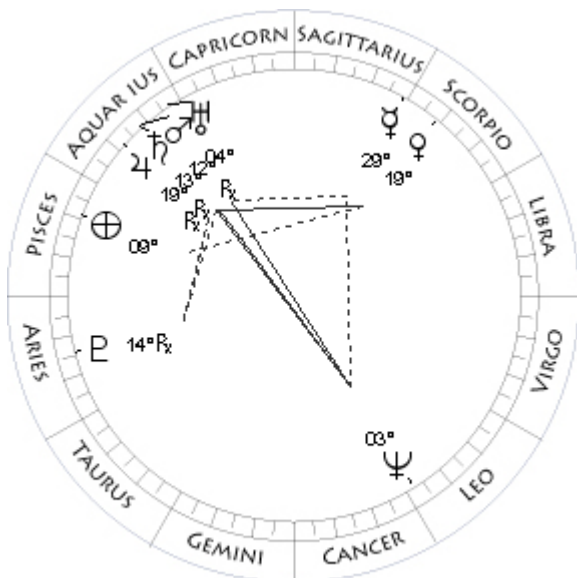

Oct 1, 2080

Sep 1, 2080

Mo|03Ar01 - 0°03	Ea|09Pi59 - 0°00
Su|09Vi59 - 0°00	Me|29Sc09 - 0°28
Me|02Li23 - 0°28	Ve|19Sc05 + 0°49
Ve|08Li04 + 0°49	Ma|12Aq24 - 3°44
Ma|29Sa12 - 3°44	Ju|19Aq01 - 0°58
Ju|14Aq00 - 0°58R	Sa|13Aq11 - 0°53
Sa|10Aq18 - 0°53R	Ur|04Aq11 - 0°37
Ur|02Aq24 - 0°37R	Ne|03Le12 - 0°17
Ne|04Le20 - 0°17	Pl|14Ar36 -17°27
Pl|15Ar47 -17°27R	No|04Ar50 - 0°00

Oct 1, 2080

Mo|07Ta52 + 2°59	Ea|09Ar14 - 0°00
Su|09Li14 - 0°00	Me|29Aq36 - 3°41
Me|29Li06 - 3°41R	Ve|06Cp46 - 0°39
Ve|14Sc22 - 0°39	Ma|01Pi20 - 2°56
Ma|15Cp13 - 2°56	Ju|21Aq39 - 0°57
Ju|12Aq03 - 0°57R	Sa|14Aq07 - 0°53
Sa|09Aq06 - 0°53R	Ur|04Aq31 - 0°36
Ur|01Aq50 - 0°36R	Ne|03Le23 - 0°17
Ne|05Le06 - 0°17	Pl|14Ar41 -17°31
Pl|15Ar15 -17°31R	No|03Ar15 - 0°00