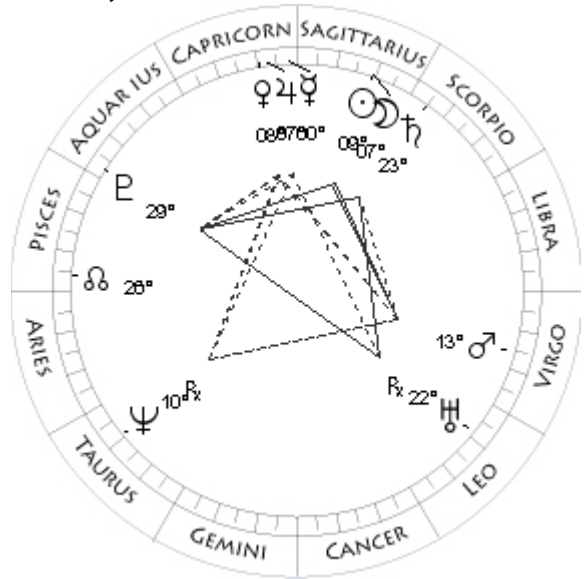

Dec 1, 2043

Nov 1, 2043

Mo|05Sc17 - 3°03	Ea|08Ta57 - 0°00
Su|08Sc57 - 0°00	Me|13Sa18 - 0°58
Me|19Sc45 - 0°58	Ve|03Cp10 - 0°27
Ve|01Sa32 - 0°27	Ma|23Cn33 + 1°37
Ma|28Le45 + 1°37	Ju|09Cp42 + 0°02
Ju|01Cp04 + 0°02	Sa|20Sc49 + 2°01
Sa|19Sc44 + 2°01	Ur|18Le50 + 0°42
Ur|21Le51 + 0°42	Ne|11Ta16 - 1°50R
Ne|11Ta16 - 1°50R	Pl|00Pi59 -11°16
Pl|29Aq06 -11°16R	No|27Pi17 - 0°00

Dec 1, 2043

Mo|07Sa58 - 4°44	Ea|09Ge10 - 0°00
Su|09Sa10 - 0°00	Me|20Pi58 - 2°13
Me|00Cp36 - 2°13	Ve|20Aq37 - 1°35
Ve|08Cp41 - 1°35	Ma|07Le11 + 2°07
Ma|13Vi55 + 2°07	Ju|12Cp11 - 0°01
Ju|07Cp06 - 0°01	Sa|21Sc45 + 2°01
Sa|23Sc18 + 2°01	Ur|19Le13 + 0°43
Ur|22Le09 + 0°43R	Ne|11Ta23 - 1°49
Ne|10Ta28 - 1°49R	Pl|01Pi06 -11°09
Pl|29Aq09 -11°09	No|25Pi41 - 0°00