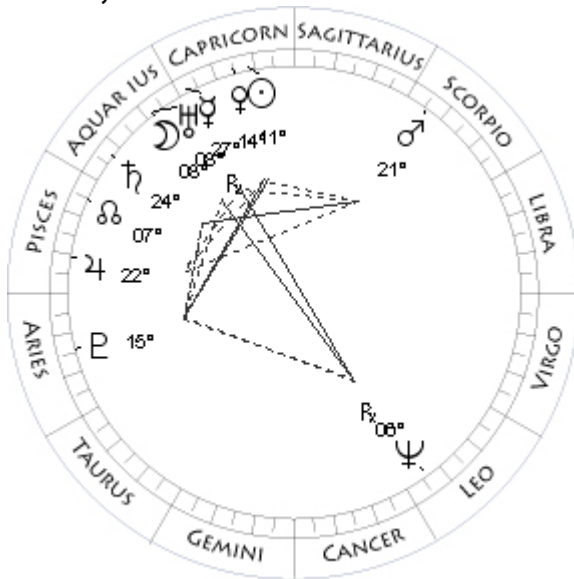

Jan 1, 2082

Feb 1, 2082

Jan 1, 2082

Mo|08Aq54 - 2°27	
Su|11Cp30 - 0°00	Ea|11Cn30 - 0°00
Me|27Cp59 + 0°15R	Me|24Ta36 + 0°15
Ve|14Cp36 - 0°45	Ve|18Cp48 - 0°45
Ma|21Sc35 + 0°39	Ma|23Li48 + 0°39
Ju|22Pi06 - 1°14	Ju|02Ar53 - 1°14
Sa|24Aq28 - 1°18	Sa|28Aq23 - 1°18
Ur|08Aq17 - 0°36	Ur|09Aq34 - 0°36
Ne|06Le57 - 0°12R	Ne|06Le08 - 0°12
Pl|15Ar11 -17°13	Pl|15Ar59 -17°13
No|09Pi03 - 0°00	

Feb 1, 2082

Mo|23Pi22 + 1°34	
Su|13Aq03 - 0°00	Ea|13Le03 - 0°00
Me|17Cp54 + 1°02	Me|29Li45 + 1°02
Ve|23Aq33 - 1°27	Ve|07Pi51 - 1°27
Ma|11Sa38 + 0°20	Ma|08Sc29 + 0°20
Ju|27Pi41 - 1°09	Ju|05Ar43 - 1°09
Sa|27Aq53 - 1°18	Sa|29Aq21 - 1°18
Ur|10Aq03 - 0°36	Ur|09Aq54 - 0°36
Ne|06Le06 - 0°12R	Ne|06Le20 - 0°12
Pl|15Ar25 -17°02	Pl|16Ar04 -17°02
No|07Pi24 - 0°00