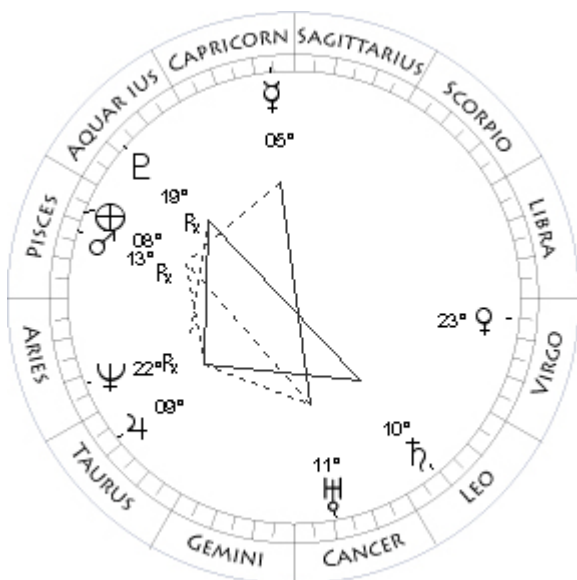

Oct 1, 2035

Sep 1, 2035

Mo|01Vi11 - 0°24	Ea|08Pi54 - 0°00
Su|08Vi54 - 0°00	Me|05Cp11 - 2°35
Me|05Li59 - 2°35	Ve|23Vi57 + 1°25
Ve|15Vi09 + 1°25	Ma|13Pi45 - 6°02
Ma|26Pi32 - 6°02R	Ju|09Ta30 - 1°15
Ju|20Ta37 - 1°15	Sa|10Le06 + 0°38
Sa|12Le53 + 0°38	Ur|11Cn31 + 0°21
Ur|14Cn02 + 0°21	Ne|22Ar57 - 1°43
Ne|24Ar19 - 1°43R	Pl|19Aq13 - 8°27
Pl|18Aq06 - 8°27R	No|05Vi14 - 0°00

Oct 1, 2035

Mo|07Li34 + 2°47	Ea|08Ar09 - 0°00
Su|08Li09 - 0°00	Me|00Ta59 - 0°59
Me|27Vi58 - 0°59R	Ve|12Sc19 + 0°51
Ve|22Li23 + 0°51	Ma|02Ar39 - 4°38
Ma|19Pi03 - 4°38R	Ju|12Ta13 - 1°19
Ju|19Ta55 - 1°19R	Sa|11Le11 + 0°42
Sa|16Le09 + 0°42	Ur|11Cn53 + 0°22
Ur|14Cn54 + 0°22	Ne|23Ar08 - 1°44
Ne|23Ar38 - 1°44R	Pl|19Aq21 - 8°25
Pl|17Aq36 - 8°25R	No|03Vi39 - 0°00