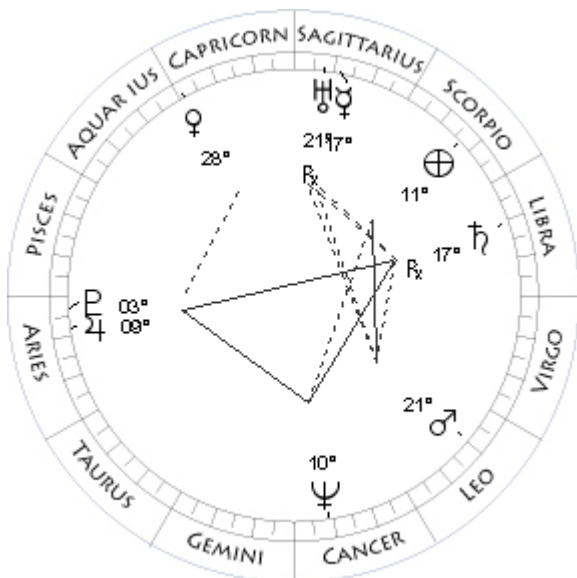

Jun 1, 2070

May 1, 2070

Mo|18Cp10 + 5°13	
Su|11Ta29 - 0°00	Ea|11Sc29 - 0°00
Me|18Ar01 - 2°16	Me|17Sa29 - 2°16
Ve|01Ar29 - 1°29	Ve|28Cp37 - 1°29
Ma|17Cn20 + 1°43	Ma|21Le01 + 1°43
Ju|14Ar22 - 1°06	Ju|09Ar03 - 1°06
Sa|14Li15 + 2°43R	Sa|17Li00 + 2°43
Ur|23Sa01 - 0°06R	Ur|21Sa01 - 0°06
Ne|08Cn43 - 0°55	Ne|10Cn20 - 0°55
Pl|04Ar27 -16°11	Pl|03Ar30 -16°11
No|24Li47 - 0°00	

Jun 1, 2070

Mo|04Pi37 + 3°56	
Su|11Ge23 - 0°00	Ea|11Sa23 - 0°00
Me|25Ta17 - 1°31	Me|02Ar21 - 1°31
Ve|07Ta58 - 1°53	Ve|17Pi43 - 1°53
Ma|05Le10 + 1°28	Ma|04Vi36 + 1°28
Ju|20Ar59 - 1°10	Ju|11Ar53 - 1°10
Sa|12Li52 + 2°38R	Sa|18Li01 + 2°38
Ur|21Sa57 - 0°06R	Ur|21Sa23 - 0°06
Ne|09Cn36 - 0°54	Ne|10Cn31 - 0°54
Pl|04Ar58 -16°20	Pl|03Ar36 -16°20
No|23Li09 - 0°00