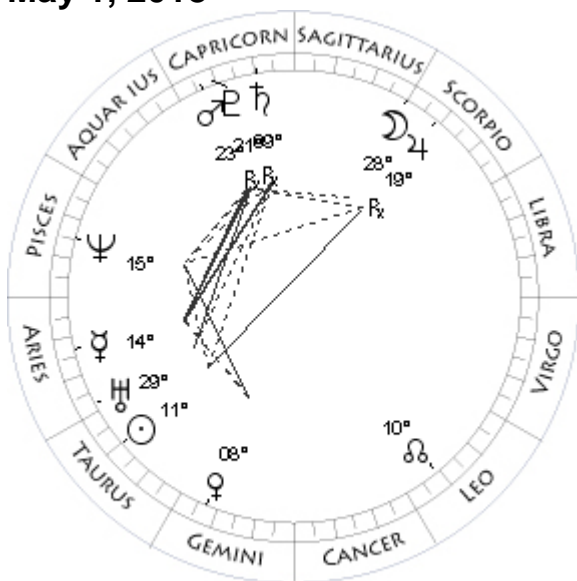

May 1, 2018

Jun 1, 2018

May 1, 2018

Mo|28Sc15 + 4°46	Ea|11Sc04 - 0°00
Su|11Ta04 - 0°00	Me|10Cp01 - 2°54
Me|14Ar16 - 2°54	Ve|18Cn09 + 0°53
Ve|08Ge16 + 0°53	Ma|13Sa35 - 1°20
Ma|23Cp41 - 1°20	Ju|17Sc47 + 1°16
Ju|19Sc18 + 1°16R	Sa|04Cp08 + 0°53
Sa|09Cp00 + 0°53R	Ur|28Ar39 - 0°32
Ur|29Ar14 - 0°32	Ne|14Pi19 - 0°56
Ne|15Pi54 - 0°56	Pl|20Cp05 + 0°17
Pl|21Cp13 + 0°17R	No|10Le32 - 0°00

Jun 1, 2018

Mo|13Cp12 + 2°05	Ea|10Sa58 - 0°00
Su|10Ge57 - 0°00	Me|16Ta59 - 0°03
Me|05Ge20 - 0°03	Ve|08Vi30 + 1°54
Ve|15Cn25 + 1°54	Ma|00Cp53 - 2°55
Ma|05Aq31 - 2°55	Ju|20Sc10 + 1°13
Ju|15Sc32 + 1°13R	Sa|05Cp04 + 0°53
Sa|07Cp40 + 0°53R	Ur|28Ar59 - 0°32
Ur|00Ta52 - 0°32	Ne|14Pi30 - 0°57
Ne|16Pi26 - 0°57	Pl|20Cp15 + 0°14
Pl|20Cp52 + 0°14R	No|08Le54 - 0°00