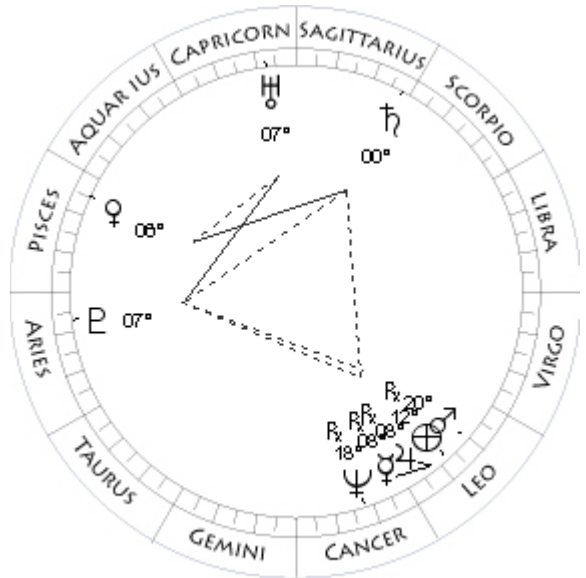

Ea|09Ge54 - 0°00
 Me|20Sc53 - 0°04
 Ve|28Sc07 + 0°29
 Ma|22Cn17 + 2°23
 Ju|03Le56 + 0°33
 Sa|28Sc26 + 1°52
 Ur|06Cp18 - 0°17
 Ne|18Cn18 - 0°45
 Pl|07Ar26 -16°57

Jan 1, 2074

Feb 1, 2074

Jan 1, 2074

Mo 29Aq01 - 1°30	Ea 11Cn26 - 0°00
Su 11Cp26 - 0°00	Me 22Aq34 - 2°10
Me 23Cp06 - 2°10	Ve 17Cp17 - 0°43
Ve 13Cp55 - 0°43	Ma 06Le25 + 3°26
Ma 05Vi24 + 3°26	Ju 06Le26 + 0°40
Ju 11Le50 + 0°40R	Sa 29Sc23 + 1°53
Sa 02Sa55 + 1°53	Ur 06Cp40 - 0°17
Ur 06Cp53 - 0°17	Ne 18Cn29 - 0°45
Ne 18Cn43 - 0°45R	Pl 07Ar31 -16°46
Pl 06Ar28 -16°46	No 13Le47 - 0°00