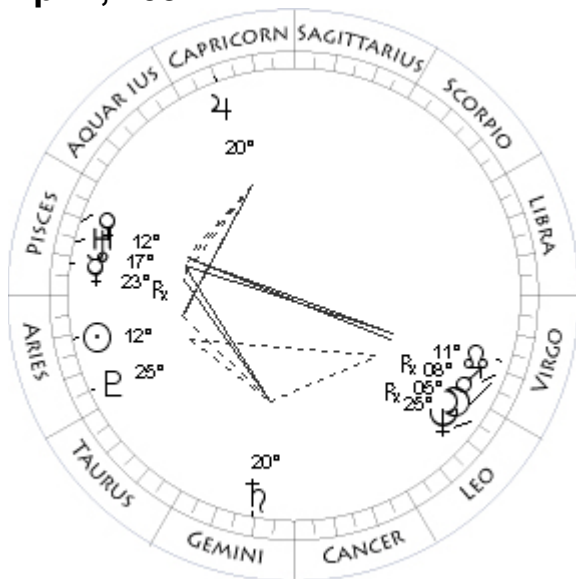

Mar 1, 2091

Apr 1, 2091

Mar 1, 2091

Mo|15Cn28 - 4°25	Ea|11Vi09 - 0°00
Su|11Pi09 - 0°00	Me|14Ge27 + 0°54
Me|28Pi39 + 0°54	Ve|10Sa06 + 0°16
Ve|04Aq34 + 0°16	Ma|14Vi11 + 4°10
Ma|18Vi36 + 4°10R	Ju|06Cp42 + 0°06
Ju|15Cp41 + 0°06	Sa|24Ge50 - 1°15
Sa|18Ge35 - 1°15	Ur|15Pi48 - 0°44
Ur|15Pi35 - 0°44	Ne|26Le17 + 0°26
Ne|25Le47 + 0°26R	Pl|25Ar15 -16°58
Pl|25Ar08 -16°58	No|11Vi52 - 0°00
No|11Vi52 - 0°00	

Apr 1, 2091

Mo|05Vi57 - 0°30	Ea|12Li02 - 0°00
Su|12Ar02 - 0°00	Me|09Sc52 + 0°48
Me|23Pi21 + 0°48R	Ve|29Cp12 - 1°11
Ve|12Pi14 - 1°11	Ma|27Vi47 + 3°20
Ma|08Vi05 + 3°20R	Ju|09Cp15 + 0°03
Ju|20Cp10 + 0°03	Sa|26Ge00 - 1°08
Sa|20Ge06 - 1°08	Ur|16Pi08 - 0°44
Ur|17Pi20 - 0°44	Ne|26Le28 + 0°26
Ne|25Le04 + 0°26R	Pl|25Ar20 -16°52
Pl|25Ar47 -16°52	No|10Vi13 - 0°00
No|10Vi13 - 0°00