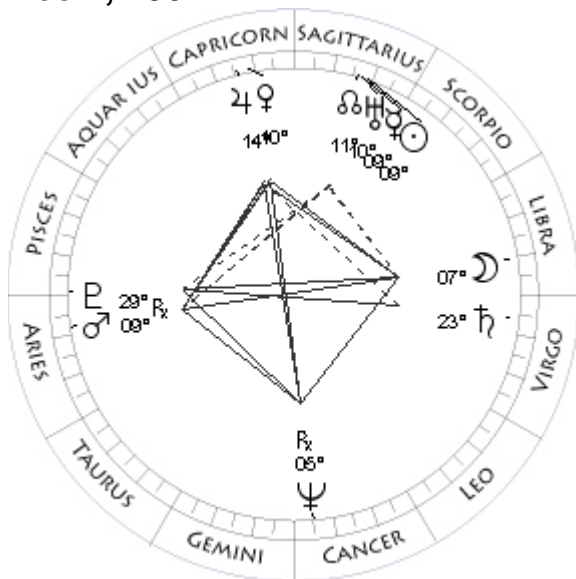

Dec 1, 2067

Nov 1, 2067

Mo|05Vi48 - 5°10
Su|09Sc08 - 0°00
Me|22Li25 + 2°06
Ve|03Sa29 - 0°34
Ma|04Ar18 - 2°03
Ju|08Cp45 - 0°09
Sa|20Vi47 + 1°50
Ur|08Sa40 + 0°03
Ne|06Cn24 - 1°06R
Pl|29Pi55 -16°29R
No|13Sa05 - 0°00

Ea|09Ta08 - 0°00
Me|25Le19 + 2°06
Ve|07Cp43 - 0°34
Ma|27Ar44 - 2°03
Ju|18Cp15 - 0°09
Sa|16Vi14 + 1°50
Ur|10Sa08 + 0°03
Ne|04Cn47 - 1°06
Pl|00Ar43 -16°29

Dec 1, 2067

Mo|07Li49 - 4°44
Su|09Sa21 - 0°00
Me|09Sa55 - 0°51
Ve|10Cp33 - 1°41
Ma|09Ar25 - 0°20
Ju|14Cp29 - 0°11
Sa|23Vi09 + 1°57
Ur|10Sa27 + 0°03
Ne|05Cn49 - 1°06R
Pl|29Pi37 -16°20R
No|11Sa30 - 0°00

Ea|09Ge21 - 0°00
Me|11Sa07 - 0°51
Ve|25Aq10 - 1°41
Ma|15Ta13 - 0°20
Ju|20Cp47 - 0°11
Sa|17Vi16 + 1°57
Ur|10Sa30 + 0°03
Ne|04Cn58 - 1°06
Pl|00Ar49 -16°20