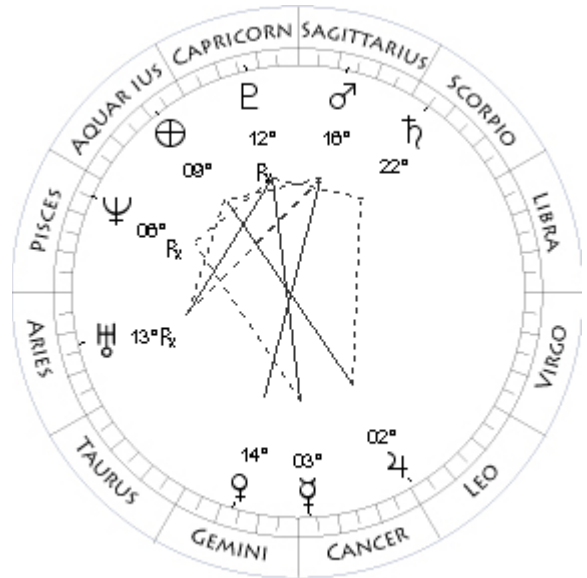

Jul 1, 2014

Aug 1, 2014

Jul 1, 2014

Mo|25Le22 - 4°21	Ea|09Cp35 - 0°00
Su|09Cn36 - 0°00	Me|02Aq39 - 4°32
Me|24Ge23 - 4°32	Ve|24Ar46 - 1°23
Ve|09Ge31 - 1°23	Ma|29Sc41 - 0°30
Ma|18Li34 - 0°30	Ju|29Cn59 + 0°22
Ju|26Cn43 + 0°22	Sa|21Sc37 + 2°21
Sa|16Sc56 + 2°21R	Ur|13Ar27 - 0°40
Ur|16Ar21 - 0°40	Ne|05Pi51 - 0°44
Ne|07Pi30 - 0°44R	Pl|12Cp41 + 2°36
Pl|12Cp20 + 2°36R	No|24Li41 - 0°00

Aug 1, 2014

Mo|09Li58 - 1°03	Ea|09Aq11 - 0°00
Su|09Le11 - 0°00	Me|03Cn47 + 1°12
Me|01Le09 + 1°12	Ve|14Ge29 - 0°04
Ve|16Cn51 - 0°04	Ma|16Sa14 - 1°02
Ma|03Sc26 - 1°02	Ju|02Le30 + 0°24
Ju|03Le35 + 0°24	Sa|22Sc34 + 2°13
Sa|16Sc45 + 2°13	Ur|13Ar47 - 0°41
Ur|16Ar28 - 0°41R	Ne|06Pi02 - 0°45
Ne|06Pi56 - 0°45R	Pl|12Cp51 + 2°33
Pl|11Cp35 + 2°33R	No|23Li02 - 0°00