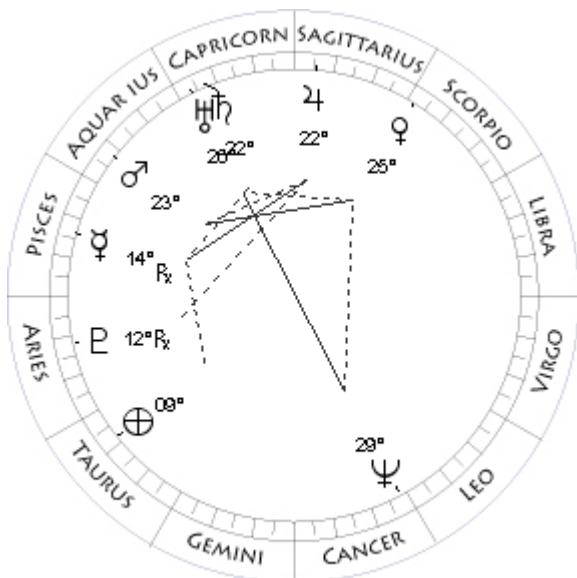

Dec 1, 2078

Nov 1, 2078

Mo|04Li28 + 3°07	Ea|09Ta28 - 0°00
Su|09Sc28 - 0°00	Me|14Pi43 - 2°51
Me|00Sa56 - 2°51R	Ve|25Sc37 + 0°32
Ve|16Sc16 + 0°32	Ma|23Aq04 - 1°42
Ma|13Cp06 - 1°42	Ju|22Sa39 + 0°22
Ju|16Sa13 + 0°22	Sa|22Cp44 + 0°04
Sa|17Cp28 + 0°04	Ur|26Cp42 - 0°31
Ur|23Cp55 - 0°31	Ne|29Cn10 - 0°25
Ne|01Le02 - 0°25	Pl|12Ar41 -17°24
Pl|12Ar27 -17°24R	No|10Ta19 - 0°00

Dec 1, 2078

Mo|07Sc13 + 0°17	Ea|09Ge41 - 0°00
Su|09Sa41 - 0°00	Me|02Vi34 + 2°22
Me|19Sc34 + 2°22	Ve|13Cp14 - 0°39
Ve|23Sa51 - 0°39	Ma|12Pi05 - 1°26
Ma|05Aq45 - 1°26	Ju|25Sa04 + 0°18
Ju|22Sa40 + 0°18	Sa|23Cp39 + 0°02
Sa|20Cp00 + 0°02	Ur|27Cp03 - 0°30
Ur|25Cp00 - 0°30	Ne|29Cn21 - 0°25
Ne|00Le49 - 0°25R	Pl|12Ar46 -17°17
Pl|12Ar03 -17°17R	No|08Ta43 - 0°00