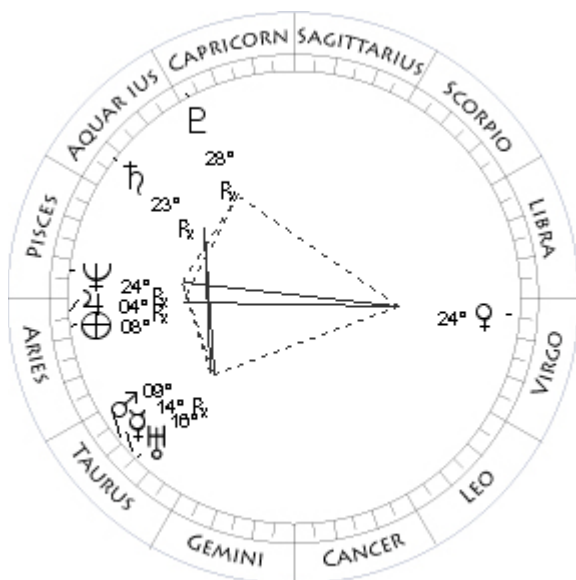

Oct 1, 2022

Sep 1, 2022

Mo|10Sc25 + 0°27	Ea|09Pi03 - 0°00
Su|09Vi03 - 0°00	Me|11Cp41 - 2°59
Me|05Li38 - 2°59	Ve|06Le13 + 1°07
Ve|25Le29 + 1°07	Ma|21Ar26 - 1°18
Ma|06Ge49 - 1°18	Ju|01Ar23 - 1°35
Ju|06Ar49 - 1°35R	Sa|22Aq27 - 1°19
Sa|20Aq36 - 1°19R	Ur|16Ta09 - 0°22
Ur|18Ta54 - 0°22R	Ne|23Pi57 - 1°13
Ne|24Pi28 - 1°13R	Pl|28Cp01 - 2°11
Pl|26Cp21 - 2°11R	No|16Ta40 - 0°00

Oct 1, 2022

Mo|18Sa30 - 2°58	Ea|08Ar18 - 0°00
Su|08Li18 - 0°00	Me|14Ta23 - 0°13
Me|24Vi16 - 0°13	Ve|24Vi56 + 1°25
Ve|02Li43 + 1°25	Ma|09Ta09 - 0°38
Ma|20Ge15 - 0°38	Ju|04Ar07 - 1°37
Ju|03Ar04 - 1°37R	Sa|23Aq24 - 1°19
Sa|18Aq58 - 1°19R	Ur|16Ta29 - 0°23
Ur|18Ta21 - 0°23R	Ne|24Pi08 - 1°14
Ne|23Pi39 - 1°14R	Pl|28Cp09 - 2°12
Pl|26Cp02 - 2°12R	No|15Ta04 - 0°00