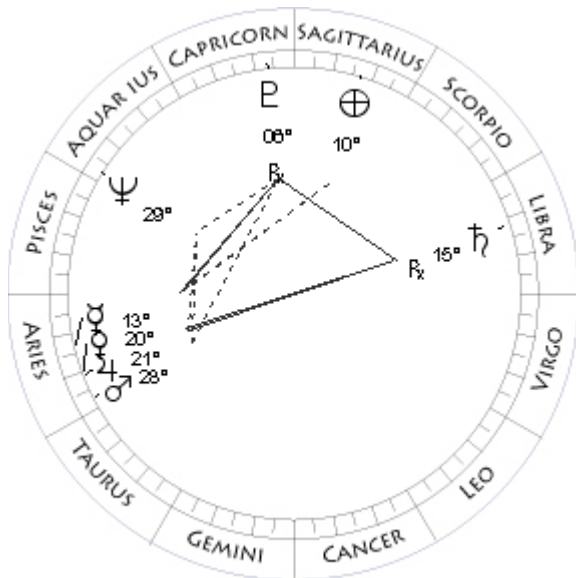

May 1, 2011

Jun 1, 2011

May 1, 2011

Mo|21Ar01 + 4°35	Ea|10Sc47 - 0°00
Su|10Ta47 - 0°00	Me|23Sa25 - 2°33
Me|15Ar28 - 2°33	Ve|01Pi28 - 1°40
Ve|12Ar31 - 1°40	Ma|09Ar37 - 0°43
Ma|22Ar36 - 0°43	Ju|18Ar45 - 1°05
Ju|22Ar26 - 1°05	Sa|14Li46 + 2°42
Sa|11Li52 + 2°42R	Ur|00Ar59 - 0°43
Ur|02Ar46 - 0°43	Ne|00Pi40 - 0°31
Ne|00Pi40 - 0°31	Pl|06Cp14 + 4°31
Pl|07Cp22 + 4°31R	No|25Sa57 - 0°00

Jun 1, 2011

Mo|06Ge16 + 1°33	Ea|10Sa40 - 0°00
Su|10Ge41 - 0°00	Me|13Ar52 - 1°06
Me|27Ta22 - 1°06	Ve|20Ar45 - 1°17
Ve|20Ta09 - 1°17	Ma|28Ar24 - 0°25
Ma|15Ta47 - 0°25	Ju|21Ar35 - 1°07
Ju|29Ar22 - 1°07	Sa|15Li48 + 2°37
Sa|10Li33 + 2°37R	Ur|01Ar19 - 0°43
Ur|03Ar59 - 0°43	Ne|00Pi57 - 0°31
Ne|00Pi57 - 0°31	Ne|29Aq02 - 0°31
Pl|06Cp50 + 4°31R	Pl|06Cp25 + 4°31
No|24Sa18 - 0°00