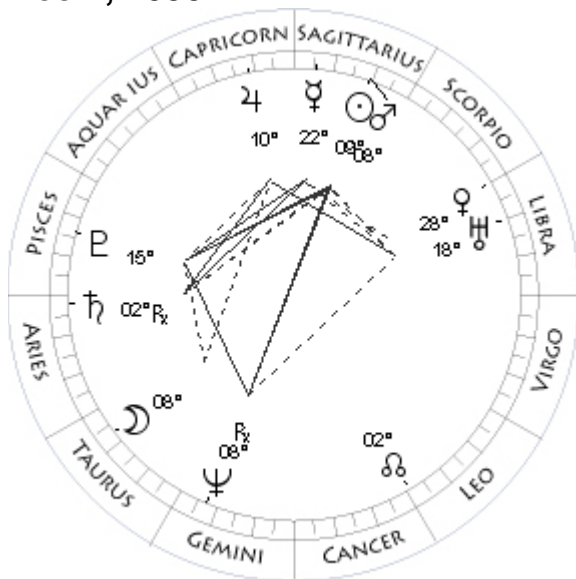

Dec 1, 2055

Nov 1, 2055

Mo|06Ar10 - 4°22	
Su|09Sc03 - 0°00	Ea|09Ta03 - 0°00
Me|05Sc48 + 0°45	Me|28Li14 + 0°45
Ve|23Vi40 + 0°52	Ve|04Cn30 + 0°52
Ma|17Sc07 - 0°03	Ma|22Sc18 - 0°03
Ju|04Cp53 - 0°04	Ju|13Cp59 - 0°04
Sa|03Ar52 - 2°36R	Sa|07Ar20 - 2°36
Ur|16Li34 + 0°38	Ur|15Li23 + 0°38
Ne|08Ge59 - 1°38R	Ne|08Ge02 - 1°38
Pl|15Pi11 -14°30R	Pl|16Pi36 -14°30
No|05Le11 - 0°00	

Dec 1, 2055

Mo|08Ta29 - 5°04	
Su|09Sa16 - 0°00	Ea|09Ge16 - 0°00
Me|22Sa55 - 2°07	Me|24Cp45 - 2°07
Ve|28Li03 + 2°08	Ve|23Le11 + 2°08
Ma|08Sa25 - 0°21	Ma|07Sa52 - 0°21
Ju|10Cp47 - 0°06	Ju|16Cp29 - 0°06
Sa|02Ar52 - 2°30R	Sa|08Ar21 - 2°30
Ur|18Li10 + 0°38	Ur|15Li46 + 0°38
Ne|08Ge10 - 1°39R	Ne|08Ge13 - 1°39
Pl|15Pi03 -14°21	Pl|16Pi42 -14°21
No|03Le35 - 0°00