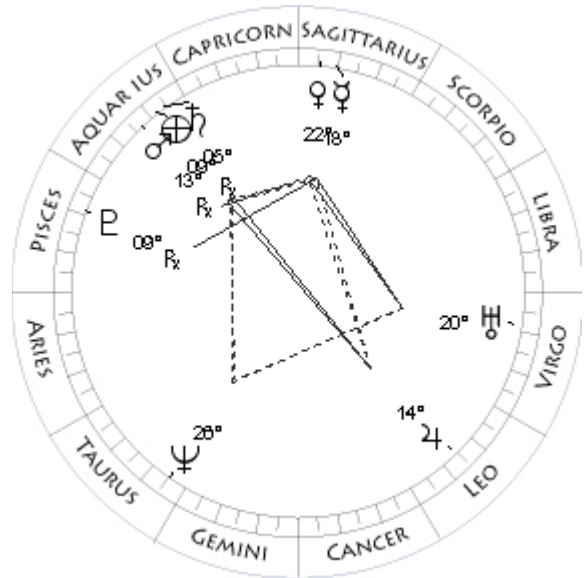

Aug 1, 2050

Jul 1, 2050

Mo|27Sc21 + 0°40	Ea|09Cp53 - 0°00
Su|09Cn53 - 0°00	Me|04Vi10 + 1°54
Me|22Cn57 + 1°54	Ve|03Sc12 + 1°43
Ve|22Le05 + 1°43	Ma|24Cp32 - 4°43
Ma|25Aq31 - 4°43	Ju|12Le31 + 0°35
Ju|07Le26 + 0°35	Sa|04Aq45 - 0°30
Sa|07Aq28 - 0°30R	Ur|20Vi11 + 0°45
Ur|17Vi14 + 0°45	Ne|26Ta07 - 1°40
Ne|27Ta26 - 1°40	Pl|09Pi52 -13°14
Pl|10Pi45 -13°14R	No|18Sc23 - 0°00

Aug 1, 2050

Mo|17Cp12 + 4°21	Ea|09Aq28 - 0°00
Su|09Le28 - 0°00	Me|18Sa31 - 2°00
Me|06Vi05 - 2°00	Ve|22Sa38 - 0°19
Ve|25Vi07 - 0°19	Ma|24Aq52 - 6°37R
Ma|24Aq52 - 6°37R	Ju|14Le06 + 0°37
Ju|14Le06 + 0°37	Sa|05Aq17 - 0°33R
Sa|05Aq17 - 0°33R	Ur|18Vi35 + 0°44
Ur|18Vi35 + 0°44	Ne|28Ta10 - 1°42
Ne|28Ta10 - 1°42	Pl|10Pi20 -13°23R
Pl|10Pi20 -13°23R	No|16Sc45 - 0°00