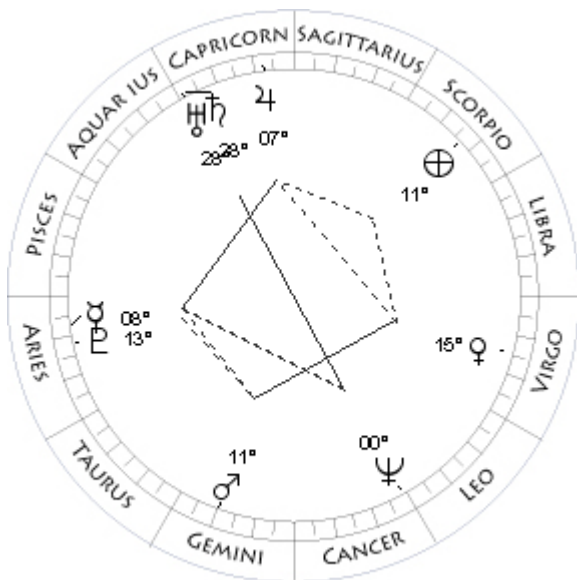

Jun 1, 2079

May 1, 2079

Mo|11Ta53 + 0°59	Ea|11Sc19 - 0°00
Su|11Ta18 - 0°00	Me|08Ar02 - 1°14
Me|02Ta59 - 1°14	Ve|15Vi14 + 2°52
Ve|25Ge47 + 2°52	Ma|11Ge07 + 0°25
Ma|29Ta18 + 0°25	Ju|07Cp22 + 0°06
Ju|17Cp32 + 0°06	Sa|28Cp13 - 0°10
Sa|03Aq56 - 0°10	Ur|28Cp44 - 0°33
Ur|01Aq37 - 0°33	Ne|00Le16 - 0°23
Ne|28Cn23 - 0°23	Pl|13Ar12 -16°46
Pl|14Ar11 -16°46	
No|00Ta44 - 0°00	

Jun 1, 2079

Mo|05Cn43 + 4°41	Ea|11Sa12 - 0°00
Su|11Ge12 - 0°00	Me|29Vi37 + 2°08
Me|03Cn24 + 2°08	Ve|05Sc18 + 2°44
Ve|25Cn50 + 2°44	Ma|26Ge58 + 0°41
Ma|20Ge45 + 0°41	Ju|09Cp56 + 0°02
Ju|16Cp21 + 0°02R	Sa|29Cp10 - 0°13
Sa|03Aq46 - 0°13R	Ur|29Cp05 - 0°34
Ur|01Aq20 - 0°34R	Ne|00Le27 - 0°22
Ne|29Cn00 - 0°22	Pl|13Ar17 -16°54
Pl|14Ar46 -16°54	
No|29Ar05 - 0°00