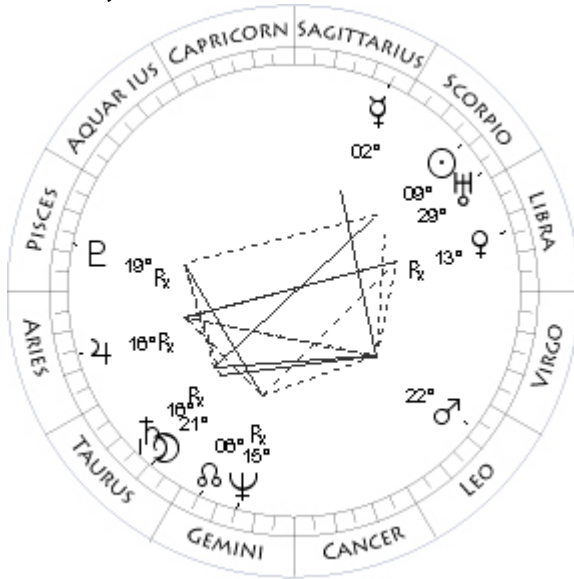

Nov 1, 2058

Dec 1, 2058

Nov 1, 2058

Mo|21Ta23 - 1°19	Ea|09Ta19 - 0°00
Su|09Sc19 - 0°00	Me|00Pi04 - 2°55
Me|02Sa39 - 2°55	Ve|20Ta15 - 3°32
Ve|13Li30 - 3°32R	Ma|15Cn55 + 1°37
Ma|22Le54 + 1°37	Ju|21Ar04 - 1°35
Ju|16Ar37 - 1°35R	Sa|15Ta51 - 2°35
Sa|16Ta38 - 2°35R	Ur|29Li23 + 0°31
Ur|29Li53 + 0°31	Ne|15Ge52 - 1°32R
Ne|15Ge52 - 1°32R	Ne|14Ge44 - 1°32
Pl|19Pi00 -15°06R	Pl|20Pi15 -15°06
No|07Ge08 - 0°00	

Dec 1, 2058

Mo|25Ge30 + 1°47	Ea|09Ge32 - 0°00
Su|09Sa32 - 0°00	Me|13Le50 + 2°35
Me|20Sc08 + 2°35	Ve|08Cn35 + 1°47
Ve|25Li13 + 1°47	Ma|29Cn48 + 2°15
Ma|06Vi57 + 2°15	Ju|23Ar49 - 1°27
Ju|14Ar24 - 1°27R	Sa|16Ta56 - 2°32
Sa|14Ta18 - 2°32R	Ur|29Li46 + 0°31
Ur|01Sc38 + 0°31	Ne|15Ge06 - 1°32R
Ne|15Ge06 - 1°32R	Ne|14Ge55 - 1°32
Pl|18Pi48 -14°57R	Pl|20Pi21 -14°57
No|05Ge33 - 0°00