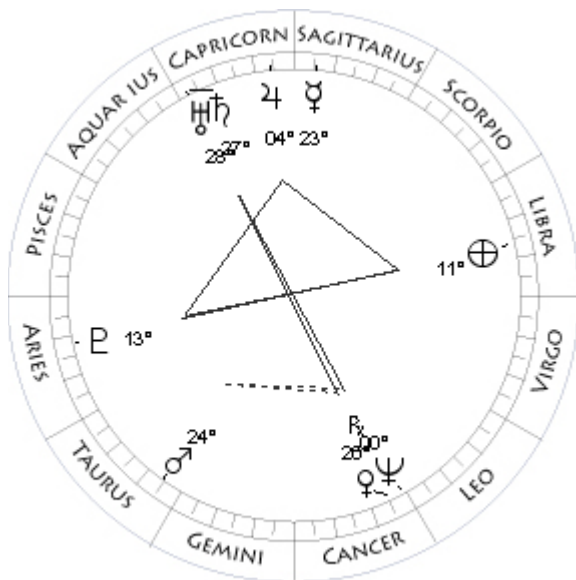

Apr 1, 2079

Mar 1, 2079

Mo|15Aq17 - 4°59	Ea|11Vi04 - 0°00
Su|11Pi04 - 0°00	Me|12Vi14 + 3°41
Me|10Pi23 + 3°41R	Ve|06Ge24 - 0°22
Ve|15Ar29 - 0°22	Ma|07Ta23 - 0°17
Ma|14Ar54 - 0°17	Ju|02Cp22 + 0°11
Ju|11Cp43 + 0°11	Sa|26Cp22 - 0°05
Sa|00Aq05 - 0°05	Ur|28Cp03 - 0°31
Ur|29Cp57 - 0°31	Ne|29Cn53 - 0°24
Ne|28Cn37 - 0°24R	Pl|13Ar01 -16°47
Pl|12Ar43 -16°47	No|03Ta58 - 0°00

Apr 1, 2079

Mo|04Ar24 - 2°23	Ea|11Li56 - 0°00
Su|11Ar56 - 0°00	Me|23Sa29 - 1°55
Me|14Pi33 - 1°55	Ve|26Cn30 + 1°26
Ve|22Ta16 + 1°26	Ma|24Ta58 + 0°06
Ma|07Ta49 + 0°06	Ju|04Cp54 + 0°09
Ju|15Cp53 + 0°09	Sa|27Cp19 - 0°08
Sa|02Aq39 - 0°08	Ur|28Cp24 - 0°32
Ur|01Aq08 - 0°32	Ne|00Le05 - 0°23
Ne|28Cn15 - 0°23R	Pl|13Ar07 -16°44
Pl|13Ar27 -16°44	No|02Ta19 - 0°00