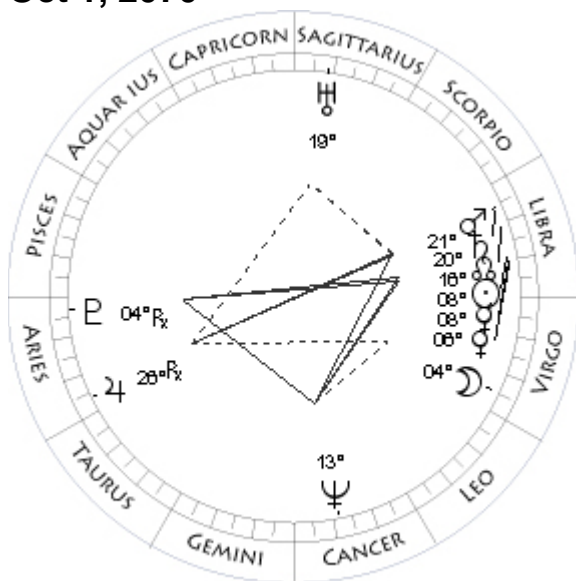

Oct 1, 2070

Sep 1, 2070

Mo|26Cn44 - 5°06	Ea|09Pi26 - 0°00
Su|09Vi26 - 0°00	Me|22Ar56 - 1°17
Me|22Le53 - 1°17	Ve|15Le33 + 1°14
Ve|29Le32 + 1°14	Ma|15Li18 + 0°41
Ma|01Li43 + 0°41	Ju|20Ar20 - 1°30
Ju|29Ar19 - 1°30R	Sa|21Li01 + 2°18
Sa|17Li20 + 2°18	Ur|22Sa28 - 0°07
Ur|19Sa30 - 0°07	Ne|11Cn05 - 0°54
Ne|12Cn42 - 0°54	Pl|03Ar53 -16°50
Pl|04Ar35 -16°50R	
No|18Li16 - 0°00	

Oct 1, 2070

Mo|04Vi35 - 3°32	Ea|08Ar40 - 0°00
Su|08Li40 - 0°00	Me|06Li56 + 1°20
Me|08Li11 + 1°20	Ve|04Li15 + 1°22
Ve|06Li50 + 1°22	Ma|29Li12 + 0°25
Ma|21Li20 + 0°25	Ju|23Ar05 - 1°35
Ju|26Ar40 - 1°35R	Sa|21Li59 + 2°15
Sa|20Li45 + 2°15	Ur|22Sa50 - 0°07
Ur|19Sa59 - 0°07	Ne|11Cn16 - 0°55
Ne|13Cn10 - 0°55	Pl|03Ar58 -16°53
Pl|04Ar00 -16°53R	
No|16Li41 - 0°00