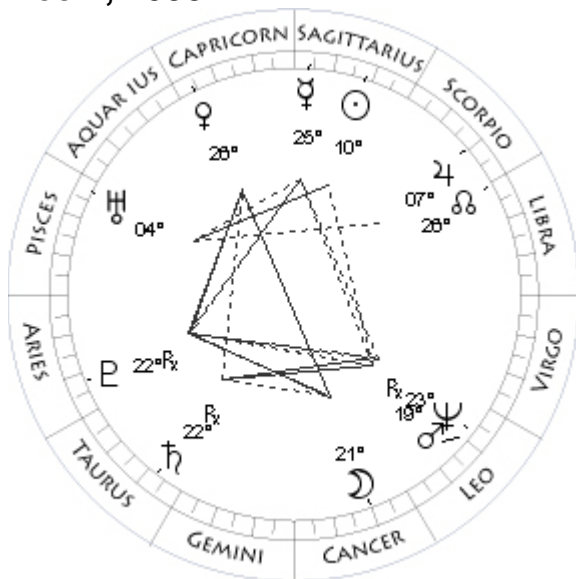

Nov 1, 2088

Dec 1, 2088

Nov 1, 2088

Mo|12Ge07 - 3°42	Ea|10Ta03 - 0°00
Su|10Sc03 - 0°00	Me|05Sc47 + 0°30
Me|08Sc45 + 0°30	Ve|27Aq19 - 2°13
Ve|21Sa51 - 2°13	Ma|00Cn08 + 1°33
Ma|09Le28 + 1°33	Ju|00Sc06 + 1°03
Ju|01Sc38 + 1°03	Sa|23Ta22 - 2°26
Sa|24Ta59 - 2°26R	Ur|06Pi40 - 0°47
Ur|04Pi05 - 0°47R	Ne|21Le11 + 0°15
Ne|23Le01 + 0°15	Pl|22Ar56 -17°36
Pl|23Ar15 -17°36R	No|26Li52 - 0°00

Dec 1, 2088

Mo|21Cn05 - 5°07	Ea|10Ge16 - 0°00
Su|10Sa16 - 0°00	Me|02Aq07 - 2°14
Me|25Sa28 - 2°14	Ve|14Ar58 - 2°38
Ve|26Cp22 - 2°38	Ma|19Le57 + 2°30
Ma|19Le57 + 2°30	Ju|02Sc22 + 1°03
Ju|07Sc56 + 1°03	Sa|24Ta28 - 2°24
Sa|22Ta35 - 2°24R	Ur|07Pi00 - 0°46
Ur|04Pi12 - 0°46	Ne|21Le21 + 0°16
Ne|23Le09 + 0°16R	Pl|23Ar01 -17°30
Pl|22Ar46 -17°30R	No|25Li17 - 0°00