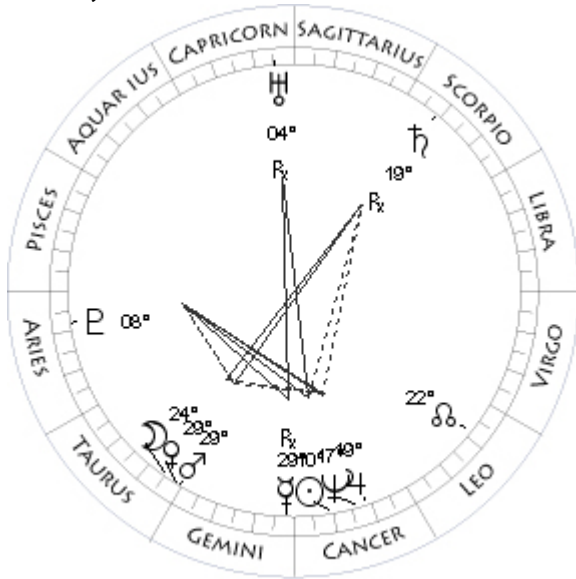

Jul 1, 2073

Aug 1, 2073

Jul 1, 2073

Mo|24Ta53 - 5°09	Ea|10Cp18 - 0°00
Su|10Cn18 - 0°00	Me|25Cp45 - 4°42
Me|29Ge05 - 4°42R	Ve|21Pi43 - 2°21
Ve|29Ta04 - 2°21	Ma|02Ta36 - 0°24
Ma|29Ta56 - 0°24	Ju|21Cn26 + 0°12
Ju|19Cn37 + 0°12	Sa|23Sc44 + 2°19
Sa|19Sc09 + 2°19R	Ur|04Cp33 - 0°17
Ur|04Cp13 - 0°17R	Ne|17Cn22 - 0°44
Ne|17Cn08 - 0°44	Pl|06Ar59 -16°46
Pl|08Ar32 -16°46	No|23Le31 - 0°00

Aug 1, 2073

Mo|11Cn30 - 3°23	Ea|09Aq53 - 0°00
Su|09Le53 - 0°00	Me|19Ge00 + 0°52
Me|28Cn44 + 0°52	Ve|11Ta08 - 1°09
Ve|04Cn51 - 1°09	Ma|20Ta25 + 0°00
Ma|21Ge29 + 0°00	Ju|23Cn59 + 0°14
Ju|26Cn33 + 0°14	Sa|24Sc41 + 2°11
Sa|18Sc53 + 2°11	Ur|04Cp54 - 0°17
Ur|03Cp06 - 0°17R	Ne|17Cn33 - 0°43
Ne|18Cn16 - 0°43	Pl|07Ar04 -16°57
Pl|08Ar26 -16°57R	No|21Le53 - 0°00