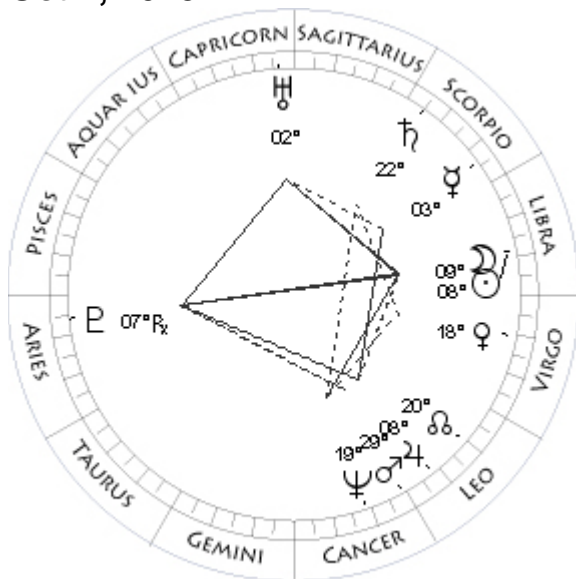

Oct 1, 2073

Sep 1, 2073

Mo|01Vi44 + 0°57	Ea|09Pi42 - 0°00
Su|09Vi42 - 0°00	Me|11Sc55 + 0°19
Me|27Vi35 + 0°19	Ve|01Cn00 + 0°24
Ve|11Le53 + 0°24	Ma|07Ge19 + 0°28
Ma|11Cn48 + 0°28	Ju|26Cn31 + 0°18
Ju|03Le07 + 0°18	Sa|25Sc38 + 2°04
Sa|20Sc09 + 2°04	Ur|05Cp15 - 0°17
Ur|02Cp30 - 0°17R	Ne|19Cn14 - 0°44
Ne|19Cn14 - 0°44	Pl|07Ar10 -17°06
Pl|08Ar01 -17°06R	No|20Le14 - 0°00

Oct 1, 2073

Mo|09Li54 + 3°54	Ea|08Ar57 - 0°00
Su|08Li57 - 0°00	Me|08Aq35 - 3°21
Me|03Sc54 - 3°21	Ve|19Le39 + 1°23
Ve|18Vi38 + 1°23	Ma|22Ge51 + 0°58
Ma|29Cn58 + 0°58	Ju|28Cn59 + 0°22
Ju|08Le31 + 0°22	Sa|26Sc34 + 1°58
Sa|22Sc34 + 1°58	Ur|05Cp36 - 0°17
Ur|02Cp39 - 0°17	Ne|19Cn48 - 0°44
Ne|19Cn48 - 0°44	Ne|17Cn55 - 0°44
Pl|07Ar26 -17°08R	Pl|07Ar15 -17°08
No|18Le39 - 0°00