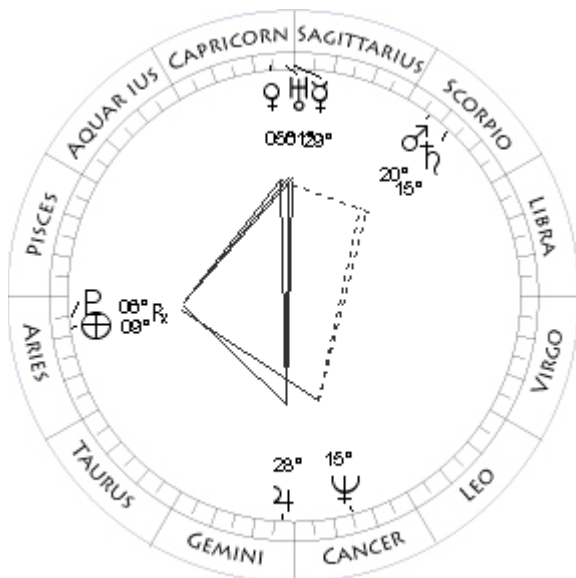

Oct 1, 2072

Sep 1, 2072

Mo|21Ar40 - 3°33	Ea|09Pi55 - 0°00
Su|09Vi55 - 0°00	Me|26Vi00 + 1°33
Me|14Vi17 + 1°33	Ve|17Sc33 + 0°51
Ve|07Li26 + 0°51	Ma|05Sc53 + 0°19
Ma|14Li39 + 0°19	Ju|25Ge52 - 0°19
Ju|06Cn05 - 0°19	Sa|14Sc19 + 2°14
Sa|09Sc15 + 2°14	Ur|01Cp02 - 0°14
Ur|28Sa11 - 0°14R	Ne|15Cn31 - 0°47
Ne|17Cn04 - 0°47	Pl|06Ar05 -17°01
Pl|06Ar53 -17°01R	No|09Vi34 - 0°00
No|09Vi34 - 0°00	

Oct 1, 2072

Mo|25Ta39 - 5°04	Ea|09Ar11 - 0°00
Su|09Li11 - 0°00	Me|29Sa23 - 1°48
Me|02Sc05 - 1°48	Ve|05Cp15 - 0°36
Ve|13Sc47 - 0°36	Ma|20Sc37 - 0°01
Ma|04Sc34 - 0°01	Ju|28Ge26 - 0°18
Ju|09Cn43 - 0°18	Sa|15Sc15 + 2°08
Sa|12Sc05 + 2°08	Ur|01Cp23 - 0°13
Ur|28Sa27 - 0°13	Ne|15Cn42 - 0°48
Ne|17Cn36 - 0°48	Pl|06Ar10 -17°04
Pl|06Ar18 -17°04R	No|07Vi59 - 0°00
No|07Vi59 - 0°00