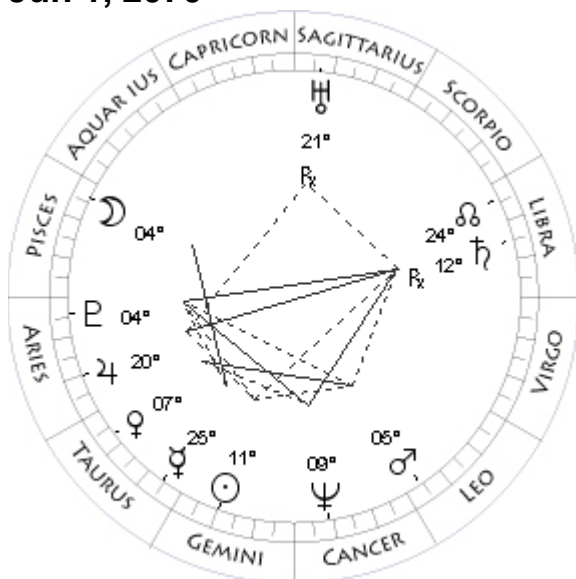

Jun 1, 2070

May 1, 2070

Mo|18Cp10 + 5°13	
Su|11Ta29 - 0°00	Ea|11Sc29 - 0°00
Me|18Ar01 - 2°16	Me|17Sa29 - 2°16
Ve|01Ar29 - 1°29	Ve|28Cp37 - 1°29
Ma|17Cn20 + 1°43	Ma|21Le01 + 1°43
Ju|14Ar22 - 1°06	Ju|09Ar03 - 1°06
Sa|14Li15 + 2°43R	Sa|17Li00 + 2°43
Ur|23Sa01 - 0°06R	Ur|21Sa01 - 0°06
Ne|08Cn43 - 0°55	Ne|10Cn20 - 0°55
Pl|04Ar27 -16°11	Pl|03Ar30 -16°11
No|24Li47 - 0°00	

Jun 1, 2070

Mo|04Pi37 + 3°56	
Su|11Ge23 - 0°00	Ea|11Sa23 - 0°00
Me|25Ta17 - 1°31	Me|02Ar21 - 1°31
Ve|07Ta58 - 1°53	Ve|17Pi43 - 1°53
Ma|05Le10 + 1°28	Ma|04Vi36 + 1°28
Ju|20Ar59 - 1°10	Ju|11Ar53 - 1°10
Sa|12Li52 + 2°38R	Sa|18Li01 + 2°38
Ur|21Sa57 - 0°06R	Ur|21Sa23 - 0°06
Ne|09Cn36 - 0°54	Ne|10Cn31 - 0°54
Pl|04Ar58 -16°20	Pl|03Ar36 -16°20
No|23Li09 - 0°00