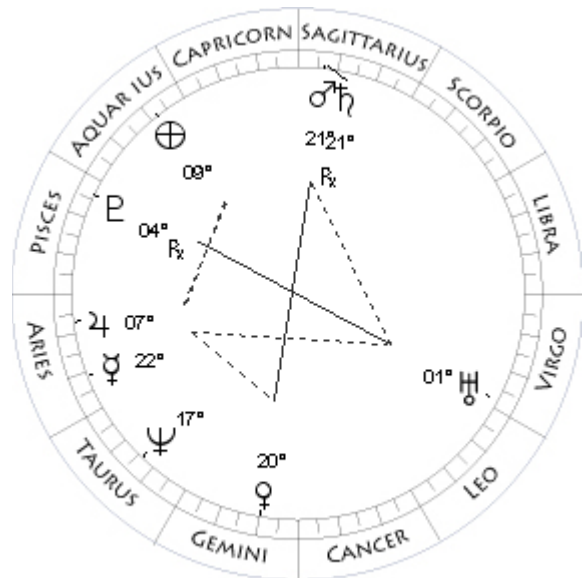

Aug 1, 2046

Jul 1, 2046

Mo|07Ge34 + 4°23	Ea|09Cp51 - 0°00
Su|09Cn51 - 0°00	Me|28Sa02 - 3°36
Me|19Cn25 - 3°36R	Ve|00Ta54 - 1°14
Ve|11Ge59 - 1°14	Ma|05Sa02 - 0°49
Ma|24Li34 - 0°49	Ju|05Ar02 - 1°17
Ju|16Ar47 - 1°17	Sa|20Sa34 + 1°31
Sa|18Sa27 + 1°31R	Ur|01Vi18 + 0°44
Ur|28Le54 + 0°44	Ne|17Ta09 - 1°43
Ne|18Ta41 - 1°43	Pl|04Pi36 -12°09
Pl|05Pi22 -12°09R	No|05Aq45 - 0°00

Aug 1, 2046

Mo|26Cn49 + 0°43	Ea|09Aq26 - 0°00
Su|09Le26 - 0°00	Me|22Ar12 - 1°05
Me|20Cn21 - 1°05	Ve|20Ge40 + 0°06
Ve|19Cn28 + 0°06	Ma|21Sa50 - 1°20
Ma|08Sc22 - 1°20	Ju|07Ar52 - 1°26
Ju|18Ar56 - 1°26	Sa|21Sa30 + 1°26
Sa|16Sa54 + 1°26R	Ur|01Vi42 + 0°43
Ur|00Vi34 + 0°43	Ne|17Ta21 - 1°45
Ne|19Ta16 - 1°45	Pl|04Pi43 -12°17
Pl|04Pi54 -12°17R	No|04Aq07 - 0°00