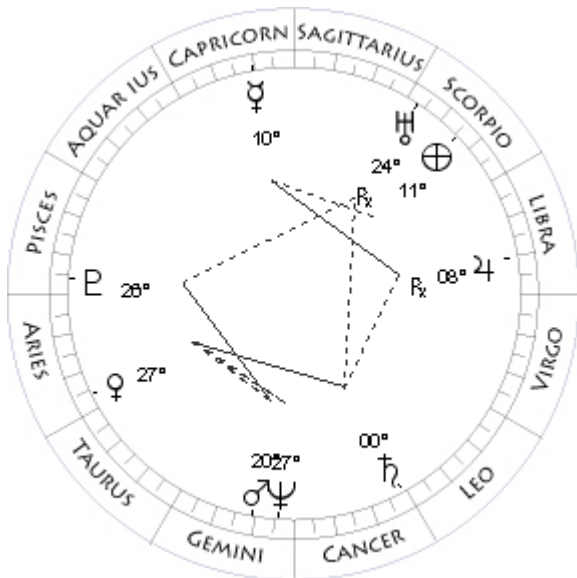

Jun 1, 2064

May 1, 2064

Mo|17Sc36 - 5°00	Ea|11Sc55 - 0°00
Su|11Ta55 - 0°00	Me|10Cp19 - 2°54
Me|15Ar07 - 2°54	Ve|27Ar26 - 1°06
Ve|05Ta53 - 1°06	Ma|20Ge08 + 0°36
Ma|05Ge11 + 0°36	Ju|08Li15 + 1°31
Ju|01Li21 + 1°31R	Sa|00Le16 + 0°15
Sa|24Cn12 + 0°15	Ur|24Sc32 + 0°17
Ur|25Sc14 + 0°17R	Ne|25Ge41 - 1°14
Ne|25Ge41 - 1°14	Pl|27Pi38 - 15°31
Pl|27Pi38 - 15°31	No|20Aq49 - 0°00
No|20Aq49 - 0°00	

Jun 1, 2064

Mo|08Cp25 - 3°13	Ea|11Sa48 - 0°00
Su|11Ge48 - 0°00	Me|16Ta50 - 0°04
Me|05Ge57 - 0°04	Ve|17Ge10 - 0°00
Ve|14Ge02 - 0°00	Ma|26Ge18 + 0°49
Ma|26Ge18 + 0°49	Ju|10Li36 + 1°24
Ju|00Li27 + 1°24	Sa|01Le25 + 0°17
Sa|26Cn53 + 0°17	Ur|24Sc55 + 0°16
Ur|23Sc58 + 0°16R	Ne|26Ge42 - 1°13
Ne|26Ge42 - 1°13	Pl|28Pi06 - 15°41
Pl|28Pi06 - 15°41	No|19Aq10 - 0°00
No|19Aq10 - 0°00