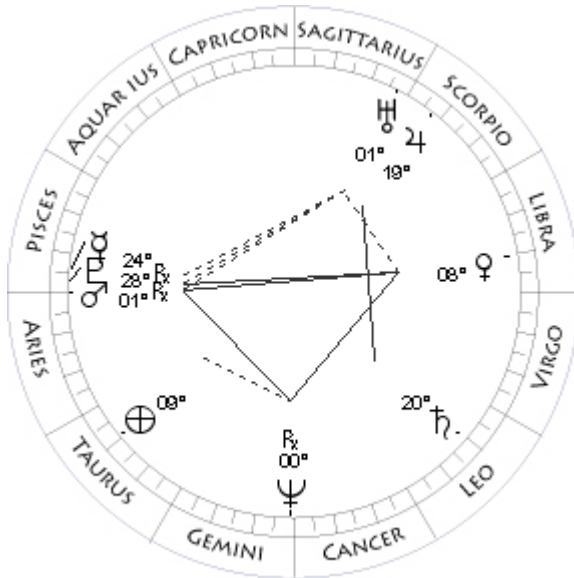

Nov 1, 2065

Dec 1, 2065

Nov 1, 2065

Mo|22Sa01 - 2°26	Ea|09Ta38 - 0°00
Su|09Sc38 - 0°00	Me|24Pi52 - 2°39
Me|28Sc41 - 2°39R	Ve|08Li24 + 1°23
Ve|26Li34 + 1°23	Ma|16Aq16 - 2°14
Ma|16Aq16 - 2°14	Ju|19Sc54 + 0°52
Ju|18Sc19 + 0°52	Sa|20Le21 + 1°04
Sa|26Le18 + 1°04	Ur|01Sa16 + 0°10
Ur|00Sa13 + 0°10	Ne|01Cn52 - 1°13R
Ne|01Cn52 - 1°13R	Pl|27Pi33 -16°14R
Pl|27Pi33 -16°14R	No|21Cp44 - 0°00
No|21Cp44 - 0°00	

Dec 1, 2065

Mo|29Cp46 + 1°01	Ea|09Ge51 - 0°00
Su|09Sa51 - 0°00	Me|13Vi28 + 2°10
Me|20Sc10 + 2°10	Ve|26Sc35 + 0°31
Ve|04Sa14 + 0°31	Ma|19Ar53 - 1°13
Ma|05Pi46 - 1°13	Ju|22Sc13 + 0°50
Ju|24Sc55 + 0°50	Sa|21Le26 + 1°10
Sa|27Le28 + 1°10	Ur|01Sa38 + 0°10
Ur|02Sa03 + 0°10	Ne|01Cn14 - 1°13R
Ne|01Cn14 - 1°13R	Pl|28Pi33 -16°05
Pl|27Pi16 -16°05R	No|20Cp09 - 0°00
No|20Cp09 - 0°00