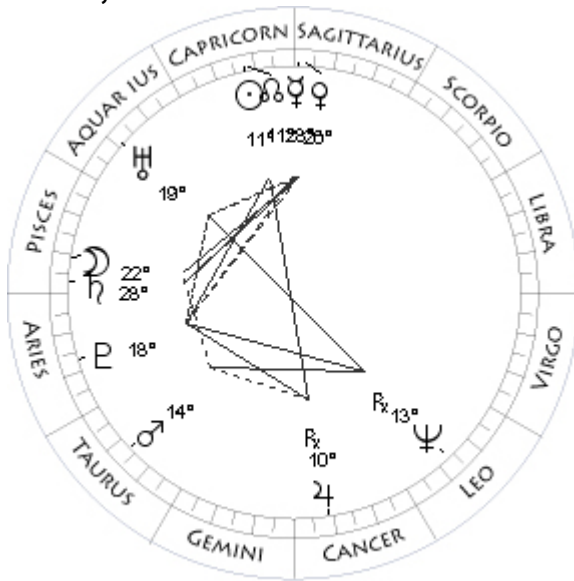

Jan 1, 2085

Feb 1, 2085

Jan 1, 2085

Mo|22Pi16 + 5°01	Ea|11Cn46 - 0°00
Su|11Cp47 - 0°00	Me|27Sc57 - 0°21
Me|28Sa11 - 0°21	Ve|05Sa15 + 0°19
Ve|26Sa22 + 0°19	Ma|16Ge57 + 1°41
Ma|14Ta10 + 1°41	Ju|10Cn39 - 0°01
Ju|10Cn24 - 0°01R	Sa|04Ar06 - 2°17
Sa|28Pi20 - 2°17	Ur|21Aq33 - 0°41
Ur|19Aq49 - 0°41	Ne|12Le45 + 0°00
Ne|13Le44 + 0°00R	Pl|19Ar04 -17°17
Pl|18Ar23 -17°17	No|11Cp00 - 0°00

Feb 1, 2085

Mo|12Ta01 + 4°28	Ea|13Le20 - 0°00
Su|13Aq20 - 0°00	Me|01Pi48 - 1°58
Me|18Aq34 - 1°58	Ve|24Cp23 - 0°53
Ve|05Aq18 - 0°53	Ma|02Cn30 + 1°52
Ma|24Ta34 + 1°52	Ju|13Cn15 + 0°03
Ju|06Cn45 + 0°03R	Sa|05Ar09 - 2°12
Sa|00Ar46 - 2°12	Ur|21Aq53 - 0°41
Ur|21Aq30 - 0°41	Ne|12Le56 + 0°00
Ne|12Le55 + 0°00R	Pl|19Ar09 -17°06
Pl|18Ar34 -17°06	No|09Cp22 - 0°00