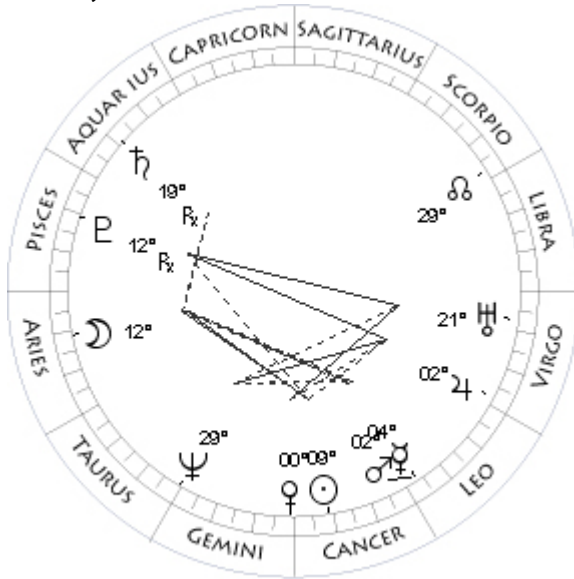

Jul 1, 2051

Aug 1, 2051

Jul 1, 2051

Mo|12Ar14 + 1°32	Ea|09Cp39 - 0°00
Su|09Cn39 - 0°00	Me|26Li20 + 1°10
Me|04Le03 + 1°10	Ve|16Ge32 - 0°01
Ve|00Cn05 - 0°01	Ma|16Le41 + 1°12
Ma|02Le44 + 1°12	Ju|11Vi06 + 1°01
Ju|02Vi29 + 1°01	Sa|16Aq00 - 1°01
Sa|19Aq48 - 1°01R	Ur|24Vi55 + 0°45
Ur|21Vi53 + 0°45	Ne|28Ta21 - 1°39
Ne|29Ta37 - 1°39	Pl|11Pi09 -13°29
Pl|12Pi04 -13°29R	No|29Li03 - 0°00

Aug 1, 2051

Mo|05Ge19 - 3°08	Ea|09Aq14 - 0°00
Su|09Le14 - 0°00	Me|26Cp03 - 4°47
Me|18Le55 - 4°47R	Ve|06Le43 + 1°04
Ve|08Le11 + 1°04	Ma|00Vi18 + 1°09
Ma|22Le21 + 1°09	Ju|13Vi29 + 1°00
Ju|08Vi16 + 1°00	Sa|16Aq58 - 1°05
Sa|17Aq51 - 1°05R	Ur|25Vi19 + 0°44
Ur|23Vi07 + 0°44	Ne|28Ta33 - 1°41
Ne|00Ge22 - 1°41	Pl|11Pi16 -13°37
Pl|11Pi40 -13°37R	No|27Li25 - 0°00