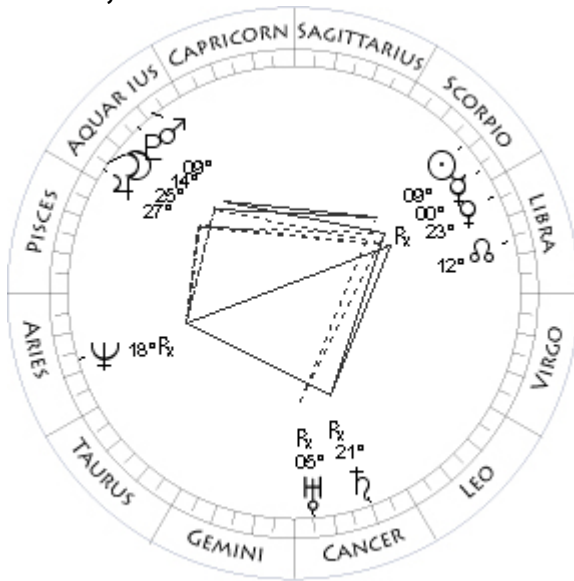

Nov 1, 2033

Dec 1, 2033

Nov 1, 2033

Mo|25Aq49 + 3°47	Ea|09Ta23 - 0°00
Su|09Sc23 - 0°00	Me|29Ta12 + 0°34
Me|00Sc51 + 0°34R	Ve|02Li12 + 1°27
Ve|23Li52 + 1°27	Ma|25Pi06 - 2°10
Ma|09Aq25 - 2°10	Ju|08Pi29 - 1°12
Ju|27Aq36 - 1°12	Sa|15Cn19 - 0°23
Sa|21Cn20 - 0°23R	Ur|03Cn25 + 0°16
Ur|05Cn55 + 0°16R	Ne|18Ar09 - 1°40R
Ne|18Ar09 - 1°40R	Ne|18Ar51 - 1°40
Pl|14Aq20 - 7°30	Pl|16Aq26 - 7°30
No|10Li40 - 0°00	

Dec 1, 2033

Mo|03Ar52 + 0°35	Ea|09Ge37 - 0°00
Su|09Sa37 - 0°00	Me|28Li35 + 0°46
Me|27Sc30 + 0°46	Ve|20Sc27 + 0°39
Ve|01Sa31 + 0°39	Ma|13Ar46 - 1°18
Ma|00Pi00 - 1°18	Ju|11Pi11 - 1°07
Ju|29Aq57 - 1°07	Sa|16Cn27 - 0°21
Sa|20Cn33 - 0°21R	Ur|03Cn46 + 0°17
Ur|05Cn03 + 0°17R	Ne|17Ar32 - 1°40R
Ne|17Ar32 - 1°40R	Ne|19Ar02 - 1°40
Pl|14Aq36 - 7°27	Pl|16Aq34 - 7°27
No|09Li04 - 0°00