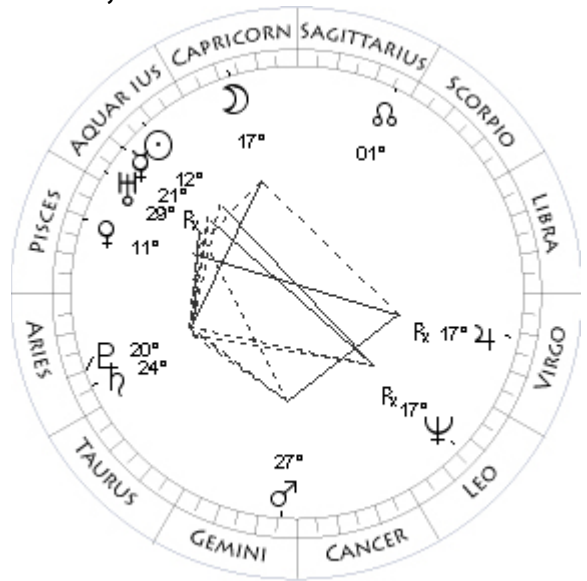

Jan 1, 2087

Feb 1, 2087

Jan 1, 2087

Mo|01Sa15 - 0°14	Ea|11Cn16 - 0°00
Su|11Cp17 - 0°00	Me|14Aq29 - 2°10
Me|20Cp59 - 2°10	Ve|03Pi48 - 1°34
Ve|03Aq18 - 1°34	Ma|08Cn23 + 3°36
Ma|03Cn42 + 3°36R	Ju|09Vi12 + 1°12
Ju|18Vi54 + 1°12	Sa|29Ar18 - 2°33
Sa|23Ar21 - 2°33	Ur|29Aq27 - 0°43
Ur|27Aq26 - 0°43	Ne|17Le09 + 0°08
Ne|18Le17 + 0°08R	Pl|21Ar05 -17°19
Pl|20Ar29 -17°19R	No|02Sa21 - 0°00

Feb 1, 2087

Mo|17Cp19 + 3°37	Ea|12Le50 - 0°00
Su|12Aq50 - 0°00	Me|24Cn41 + 2°55
Me|21Aq00 + 2°55R	Ve|23Ar05 - 1°25
Ve|11Pi50 - 1°25	Ma|23Cn01 + 3°28
Ma|27Ge11 + 3°28	Ju|11Vi35 + 1°20
Ju|17Vi33 + 1°20R	Sa|00Ta23 - 2°24
Sa|24Ar36 - 2°24	Ur|29Aq47 - 0°43
Ur|29Aq01 - 0°43	Ne|17Le20 + 0°09
Ne|17Le29 + 0°09R	Pl|21Ar11 -17°08
Pl|20Ar39 -17°08	No|00Sa43 - 0°00