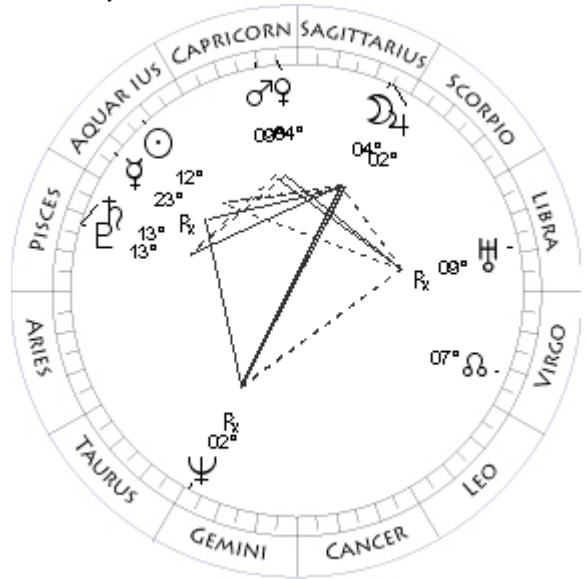

Jan 1, 2054

Feb 1, 2054

Jan 1, 2054

Mo|16Li48 + 3°06	Ea|11Cn17 - 0°00
Su|11Cp17 - 0°00	Me|09Aq54 - 2°08
Me|19Cp46 - 2°08	Ve|12Cn44 + 3°58
Ve|07Cp22 + 3°58R	Ma|01Sa30 - 0°14
Ma|16Sa56 - 0°14	Ju|20Sc42 + 0°54
Ju|27Sc53 + 0°54	Sa|15Pi04 - 1°50
Sa|10Pi04 - 1°50	Ur|06Li46 + 0°43
Ur|09Li50 + 0°43	Ne|03Ge57 - 1°41
Ne|02Ge46 - 1°41R	Pl|14Pi20 -13°45
Pl|12Pi47 -13°45	No|10Vi36 - 0°00

Feb 1, 2054

Mo|04Sa27 + 5°14	Ea|12Le51 - 0°00
Su|12Aq51 - 0°00	Me|16Cn56 + 2°36
Me|23Aq49 + 2°36R	Ve|03Vi04 + 5°55
Ve|04Cp21 + 5°55	Ma|18Sa06 - 0°35
Ma|09Cp30 - 0°35	Ju|23Sc05 + 0°55
Ju|02Sa57 + 0°55	Sa|16Pi05 - 1°48
Sa|13Pi08 - 1°48	Ur|07Li10 + 0°44
Ur|09Li45 + 0°44R	Ne|04Ge08 - 1°39
Ne|02Ge21 - 1°39R	Pl|14Pi26 -13°39
Pl|13Pi24 -13°39	No|08Vi58 - 0°00