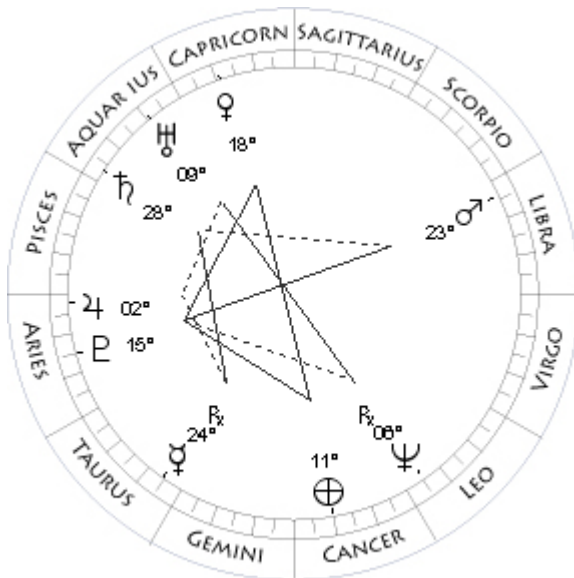

Jan 1, 2082

Feb 1, 2082

Jan 1, 2082

Mo|08Aq54 - 2°27	
Su|11Cp30 - 0°00	Ea|11Cn30 - 0°00
Me|27Cp59 + 0°15R	Me|24Ta36 + 0°15
Ve|14Cp36 - 0°45	Ve|18Cp48 - 0°45
Ma|21Sc35 + 0°39	Ma|23Li48 + 0°39
Ju|22Pi06 - 1°14	Ju|02Ar53 - 1°14
Sa|24Aq28 - 1°18	Sa|28Aq23 - 1°18
Ur|08Aq17 - 0°36	Ur|09Aq34 - 0°36
Ne|06Le57 - 0°12R	Ne|06Le08 - 0°12
Pl|15Ar11 -17°13	Pl|15Ar59 -17°13
No|09Pi03 - 0°00	

Feb 1, 2082

Mo|23Pi22 + 1°34	
Su|13Aq03 - 0°00	Ea|13Le03 - 0°00
Me|17Cp54 + 1°02	Me|29Li45 + 1°02
Ve|23Aq33 - 1°27	Ve|07Pi51 - 1°27
Ma|11Sa38 + 0°20	Ma|08Sc29 + 0°20
Ju|27Pi41 - 1°09	Ju|05Ar43 - 1°09
Sa|27Aq53 - 1°18	Sa|29Aq21 - 1°18
Ur|10Aq03 - 0°36	Ur|09Aq54 - 0°36
Ne|06Le06 - 0°12R	Ne|06Le20 - 0°12
Pl|15Ar25 -17°02	Pl|16Ar04 -17°02
No|07Pi24 - 0°00