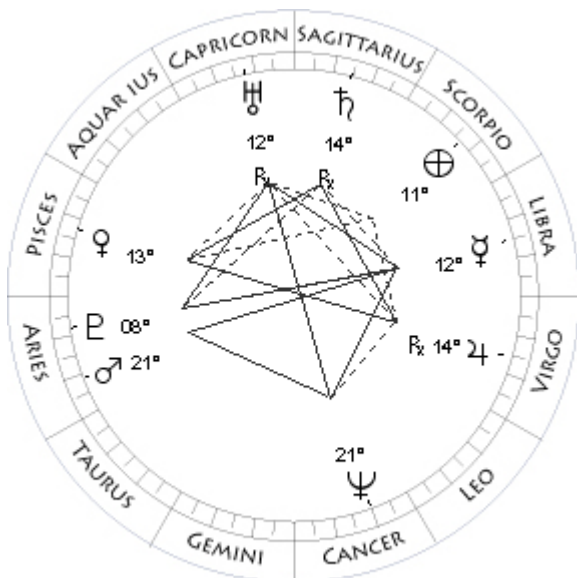

Jun 1, 2075

May 1, 2075

Mo|21Sc14 + 4°10	Ea|11Sc17 - 0°00
Su|11Ta16 - 0°00	Me|12Li56 + 2°28
Me|27Ta39 + 2°28	Ve|13Pi39 - 1°37
Ve|17Ar33 - 1°37	Ma|21Ar54 - 0°31
Ma|29Ar56 - 0°31	Ju|14Vi26 + 1°16
Ju|04Vi36 + 1°16R	Sa|14Sa10 + 1°45
Sa|17Sa34 + 1°45R	Ur|12Cp14 - 0°22
Ur|14Cp53 - 0°22R	Ne|21Cn26 - 0°38
Ne|19Cn38 - 0°38	Pl|08Ar57 -16°34
Pl|09Ar55 -16°34	No|18Cn06 - 0°00

Jun 1, 2075

Mo|14Cp53 + 0°00	Ea|11Sa10 - 0°00
Su|11Ge10 - 0°00	Me|14Cp34 - 3°50
Me|19Ta48 - 3°50	Ve|03Ta01 - 1°03
Ve|25Ta24 - 1°03	Ma|10Ta13 - 0°12
Ma|22Ta54 - 0°12	Ju|16Vi49 + 1°11
Ju|06Vi04 + 1°11	Sa|15Sa06 + 1°45
Sa|15Sa32 + 1°45R	Ur|12Cp35 - 0°23
Ur|14Cp12 - 0°23R	Ne|21Cn37 - 0°37
Ne|20Cn23 - 0°37	Pl|09Ar03 -16°43
Pl|10Ar29 -16°43	No|16Cn27 - 0°00