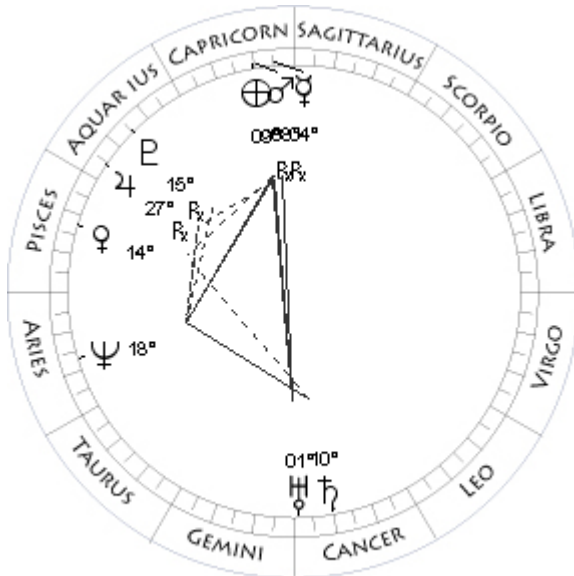

Aug 1, 2033

Jul 1, 2033

Mo|04Vi44 - 3°25	
Su|09Cn59 - 0°00	Ea|09Cp59 - 0°00
Me|14Cn34 - 4°07R	Me|04Cp23 - 4°07
Ve|26Ta57 - 2°34	Ve|14Pi06 - 2°34
Ma|05Cp38 - 4°45R	Ma|08Cp42 - 4°45
Ju|07Pi16 - 1°05R	Ju|27Aq28 - 1°05
Sa|10Cn39 - 0°31	Sa|10Cn44 - 0°31
Ur|02Cn20 + 0°14	Ur|01Cn56 + 0°14
Ne|20Ar01 - 1°36	Ne|18Ar06 - 1°36
Pl|16Aq17 - 7°31R	Pl|15Aq55 - 7°31
No|17Li11 - 0°00	

Aug 1, 2033

Mo|18Li27 + 0°22	
Su|09Le34 - 0°00	Ea|09Aq34 - 0°00
Me|21Cn36 - 0°31	Me|05Ta04 - 0°31
Ve|02Cn05 - 1°26	Ve|03Ta28 - 1°26
Ma|29Sa48 - 5°07R	Ma|27Cp15 - 5°07
Ju|05Pi16 - 1°13R	Ju|00Pi14 - 1°13
Sa|14Cn37 - 0°28	Sa|11Cn53 - 0°28
Ur|04Cn05 + 0°14	Ur|02Cn18 + 0°14
Ne|20Ar07 - 1°38R	Ne|18Ar17 - 1°38
Pl|15Aq39 - 7°35R	Pl|16Aq03 - 7°35
No|15Li32 - 0°00