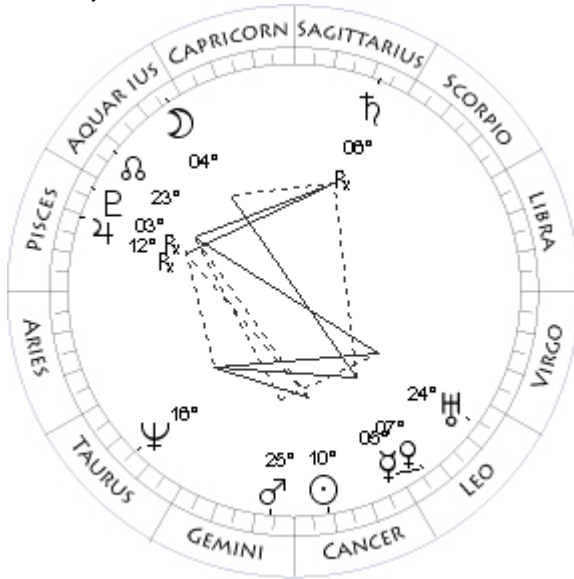

Jul 1, 2045

Aug 1, 2045

Jul 1, 2045

Mo|04Aq19 - 1°41	Ea|10Cp04 - 0°00
Su|10Cn05 - 0°00	Me|21Sc33 - 0°11
Me|05Le30 - 0°11	Ve|17Vi16 + 1°41
Ve|07Le09 + 1°41	Ma|15Ge08 + 0°29
Ma|25Ge03 + 0°29	Ju|01Pi59 - 1°08
Ju|12Pi19 - 1°08R	Sa|09Sa30 + 1°54
Sa|06Sa15 + 1°54R	Ur|26Le37 + 0°43
Ur|24Le24 + 0°43	Ne|14Ta55 - 1°44
Ne|16Ta30 - 1°44	Pl|03Pi15 -11°52
Pl|03Pi59 -11°52R	No|25Aq05 - 0°00
No|25Aq05 - 0°00	

Aug 1, 2045

Mo|18Pi29 + 2°18	Ea|09Aq40 - 0°00
Su|09Le40 - 0°00	Me|23Aq32 - 4°28
Me|00Le53 - 4°28R	Ve|07Sc19 + 1°14
Ve|14Vi18 + 1°14	Ma|15Cn53 + 0°47
Ma|15Cn53 + 0°47	Ju|04Pi45 - 1°17
Ju|10Pi45 - 1°17R	Sa|10Sa26 + 1°48
Sa|05Sa11 + 1°48R	Ur|27Le01 + 0°42
Ur|26Le07 + 0°42	Ne|15Ta06 - 1°45
Ne|17Ta03 - 1°45	Pl|03Pi22 -11°59
Pl|03Pi30 -11°59R	No|23Aq26 - 0°00
No|23Aq26 - 0°00