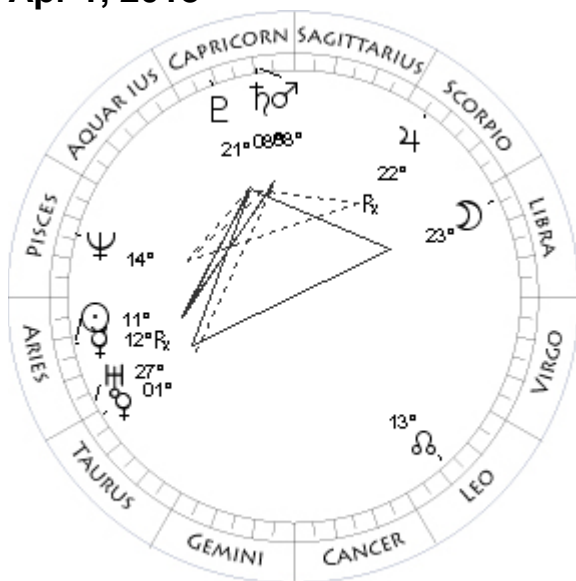

Mar 1, 2018

Apr 1, 2018

Mar 1, 2018

Mo|03Vi38 + 1°42	Ea|10Vi51 - 0°00
Su|10Pi51 - 0°00	Me|23Ar51 - 0°47
Me|21Pi12 - 0°47	Ve|10Ar08 - 1°22
Ve|23Pi10 - 1°22	Ma|12Sc07 + 0°17
Ma|20Sa33 + 0°17	Ju|13Sc06 + 1°11
Ju|23Sc08 + 1°11	Sa|02Cp18 + 0°53
Sa|07Cp21 + 0°53	Ur|27Ar59 - 0°32
Ur|25Ar57 - 0°32	Ne|13Pi57 - 0°54
Ne|13Pi51 - 0°54	Pl|19Cp46 + 0°22
Pl|20Cp35 + 0°22	No|13Le46 - 0°00

Apr 1, 2018

Mo|23Li55 + 4°47	Ea|11Li43 - 0°00
Su|11Ar43 - 0°00	Me|11Li04 + 2°53
Me|12Ar09 + 2°53R	Ve|29Ta43 - 0°27
Ve|01Ta36 - 0°27	Ma|27Sc42 - 0°21
Ma|08Cp19 - 0°21	Ju|15Sc29 + 1°15
Ju|22Sc23 + 1°15R	Sa|03Cp14 + 0°53
Sa|08Cp55 + 0°53	Ur|28Ar19 - 0°32
Ur|27Ar32 - 0°32	Ne|14Pi08 - 0°55
Ne|14Pi59 - 0°55	Pl|19Cp56 + 0°19
Pl|21Cp08 + 0°19	No|12Le08 - 0°00