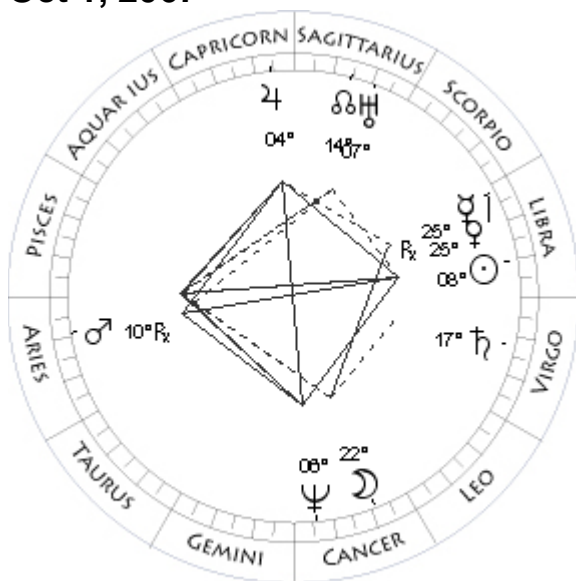

Oct 1, 2067

Sep 1, 2067

Mo|19Ge35 - 0°14	Ea|09Pi09 - 0°00
Su|09Vi10 - 0°00	Me|02Sa43 - 0°40
Me|02Li34 - 0°40	Ve|00Li10 + 1°24
Ve|17Vi53 + 1°24	Ma|16Ar06 - 5°04R
Ma|16Ar06 - 5°04R	Ju|02Cp56 - 0°03
Ju|02Cp56 - 0°03	Sa|13Vi38 + 1°43
Sa|13Vi38 + 1°43	Ur|06Sa21 + 0°04
Ur|06Sa21 + 0°04	Ne|06Cn09 - 1°04
Ne|06Cn09 - 1°04	Pl|01Ar05 -16°32R
Pl|01Ar05 -16°32R	No|16Sa19 - 0°00
No|16Sa19 - 0°00	

Oct 1, 2067

Mo|22Cn09 - 3°08	Ea|08Ar24 - 0°00
Su|08Li24 - 0°00	Me|25Li59 - 3°41R
Me|25Li59 - 3°41R	Ve|25Li04 + 0°44
Ve|25Li04 + 0°44	Ma|10Ar08 - 4°18R
Ma|10Ar08 - 4°18R	Ju|04Cp34 - 0°06
Ju|04Cp34 - 0°06	Sa|17Vi22 + 1°45
Sa|17Vi22 + 1°45	Ur|07Sa11 + 0°04
Ur|07Sa11 + 0°04	Ne|06Cn32 - 1°05
Ne|06Cn32 - 1°05	Pl|00Ar29 -16°34R
Pl|00Ar29 -16°34R	No|14Sa43 - 0°00
No|14Sa43 - 0°00