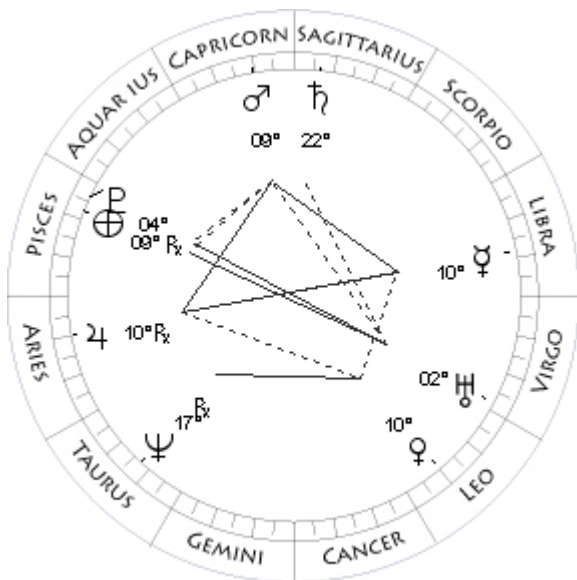

Oct 1, 2046

Sep 1, 2046

Mo|19Vi36 - 3°42	
Su|09Vi15 - 0°00	Ea|09Pi14 - 0°00
Me|17Vi52 + 1°17	Me|10Li05 + 1°17
Ve|27Le31 + 1°10	Ve|10Le53 + 1°10
Ma|26Sc22 - 1°36	Ma|09Cp33 - 1°36
Ju|18Ar02 - 1°34R	Ju|10Ar42 - 1°34
Sa|16Sa43 + 1°20	Sa|22Sa26 + 1°20
Ur|02Vi28 + 0°43	Ur|02Vi06 + 0°43
Ne|19Ta22 - 1°47R	Ne|17Ta32 - 1°47
Pl|04Pi15 -12°20R	Pl|04Pi50 -12°20
No|02Aq28 - 0°00	

Oct 1, 2046

Mo|28Li28 - 5°02	
Su|08Li29 - 0°00	Ea|08Ar29 - 0°00
Me|03Sc09 - 2°16	Me|09Cp22 - 2°16
Ve|04Li47 + 1°23	Ve|29Vi36 + 1°23
Ma|16Sa20 - 1°41	Ma|27Cp31 - 1°41
Ju|14Ar42 - 1°38R	Ju|13Ar27 - 1°38
Sa|17Sa59 + 1°14	Sa|23Sa20 + 1°14
Ur|04Vi15 + 0°43	Ur|02Vi29 + 0°43
Ne|18Ta58 - 1°48R	Ne|17Ta43 - 1°48
Pl|03Pi39 -12°18R	Pl|04Pi56 -12°18
No|00Aq53 - 0°00