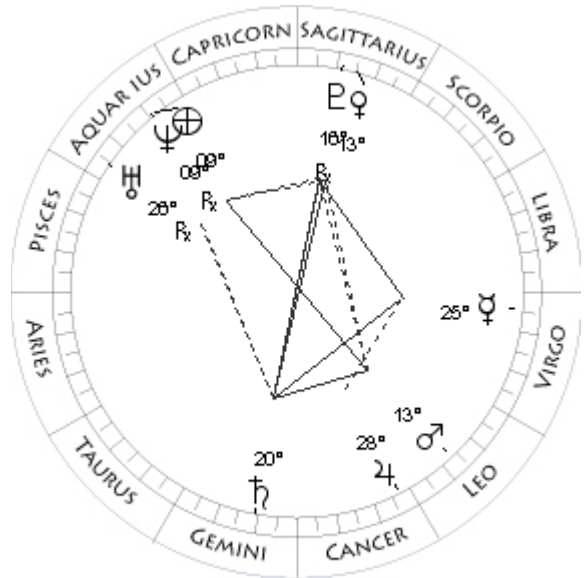

Jul 1, 2002

Aug 1, 2002

Jul 1, 2002

Mo|26Pi07 - 5°11	Ea|09Cp29 - 0°00
Su|09Cn29 - 0°00	Me|03Ar01 - 1°41
Me|19Ge53 - 1°41	Ve|23Li57 + 1°47
Ve|19Le20 + 1°47	Ma|00Le04 + 1°05
Ma|22Cn11 + 1°05	Ju|25Cn40 + 0°17
Ju|23Cn03 + 0°17	Sa|19Ge17 - 1°16
Sa|21Ge18 - 1°16	Ur|26Aq19 - 0°46
Ur|28Aq31 - 0°46R	Ne|09Aq25 + 0°05
Ne|10Aq24 + 0°05R	Pl|15Sa40 +10°04R
Pl|15Sa40 +10°04R	No|16Ge46 - 0°00
No|16Ge46 - 0°00	

Aug 1, 2002

Mo|09Ta49 - 3°04	Ea|09Aq05 - 0°00
Su|09Le04 - 0°00	Me|25Vi14 + 1°38
Me|21Le09 + 1°38	Ve|13Sa30 + 0°10
Ve|23Vi48 + 0°10	Ma|13Le57 + 1°09
Ma|12Le06 + 1°09	Ju|28Cn12 + 0°20
Ju|29Cn57 + 0°20	Sa|20Ge27 - 1°16
Sa|24Ge55 - 1°16	Ur|26Aq39 - 0°46
Ur|27Aq34 - 0°46R	Ne|09Aq36 + 0°04
Ne|09Aq37 + 0°04R	Pl|16Sa56 + 9°54
Pl|15Sa05 + 9°54R	No|15Ge08 - 0°00
No|15Ge08 - 0°00