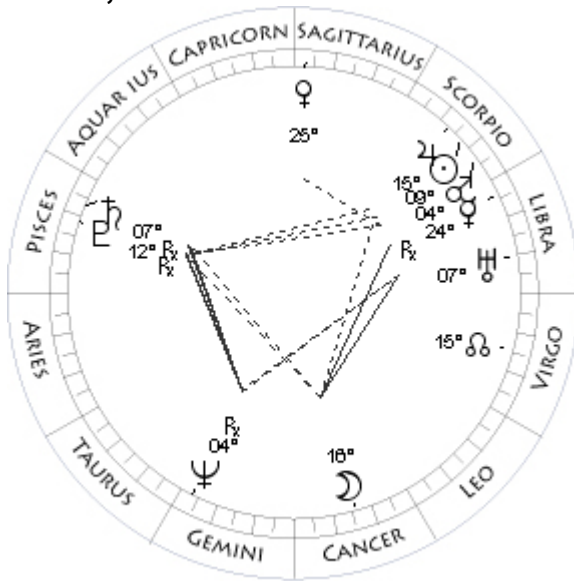

Nov 1, 2053

Dec 1, 2053

Nov 1, 2053

Mo|16Cn37 - 4°22	Ea|09Ta32 - 0°00
Su|09Sc32 - 0°00	Me|21Ge46 + 1°29
Me|24Li26 + 1°29R	Ve|04Ar50 - 4°06
Ve|25Sa42 - 4°06	Ma|01Sc14 + 0°22
Ma|04Sc24 + 0°22	Ju|16Sc01 + 0°54
Ju|15Sc01 + 0°54	Sa|13Pi05 - 1°59
Sa|07Pi54 - 1°59R	Ur|05Li58 + 0°41
Ur|07Li37 + 0°41	Ne|03Ge34 - 1°42
Ne|04Ge22 - 1°42R	Pl|14Pi07 -14°03
Pl|12Pi36 -14°03R	No|13Vi50 - 0°00

Dec 1, 2053

Mo|25Le42 - 1°27	Ea|09Ge45 - 0°00
Su|09Sa45 - 0°00	Me|10Sc03 + 0°21
Me|00Sa40 + 0°21	Ve|22Ta46 - 2°47
Ve|15Cp18 - 2°47	Ma|15Sc46 + 0°05
Ma|25Sc00 + 0°05	Ju|18Sc19 + 0°53
Ju|21Sc34 + 0°53	Sa|14Pi04 - 1°54
Sa|08Pi12 - 1°54	Ur|06Li22 + 0°42
Ur|09Li03 + 0°42	Ne|03Ge45 - 1°42
Ne|03Ge33 - 1°42R	Pl|14Pi13 -13°54
Pl|12Pi30 -13°54	No|12Vi15 - 0°00