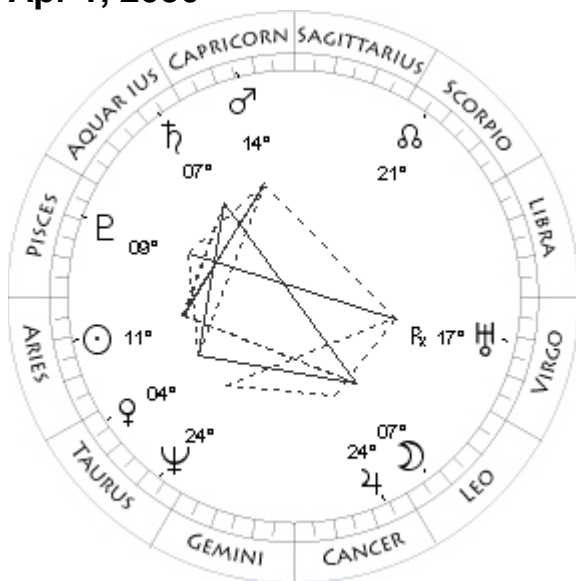

Apr 1, 2050

Mar 1, 2050

Mo|22Ge48 - 2°26	Ea|11Vi06 - 0°00
Su|11Pi06 - 0°00	Me|29Aq33 - 1°59
Me|07Pi49 - 1°59	Ve|16Ar15 - 1°19
Ve|25Pi52 - 1°19	Ma|17Sc10 + 0°06
Ma|25Sa12 + 0°06	Ju|02Le41 + 0°34
Ju|24Cn53 + 0°34R	Sa|01Aq01 - 0°17
Sa|04Aq26 - 0°17	Ur|18Vi36 + 0°49
Ur|19Vi02 + 0°49R	Ne|25Ta22 - 1°42
Ne|23Ta33 - 1°42	Pl|09Pi06 -12°41
Pl|09Pi06 -12°41	Pl|09Pi26 -12°41
No|24Sc51 - 0°00	

Apr 1, 2050

Mo|07Le34 - 5°01	Ea|11Li57 - 0°00
Su|11Ar58 - 0°00	Me|18Le33 + 2°47
Me|00Ta29 + 2°47	Ve|05Ge53 - 0°19
Ve|04Ta14 - 0°19	Ma|14Cp03 - 0°32
Ma|14Cp03 - 0°32	Ju|05Le12 + 0°34
Ju|24Cn33 + 0°34	Sa|01Aq58 - 0°20
Sa|07Aq10 - 0°20	Ur|19Vi00 + 0°48
Ur|17Vi43 + 0°48R	Ne|25Ta34 - 1°41
Ne|24Ta16 - 1°41	Pl|09Pi55 -12°45
Pl|09Pi55 -12°45	Pl|09Pi33 -12°45
No|23Sc12 - 0°00