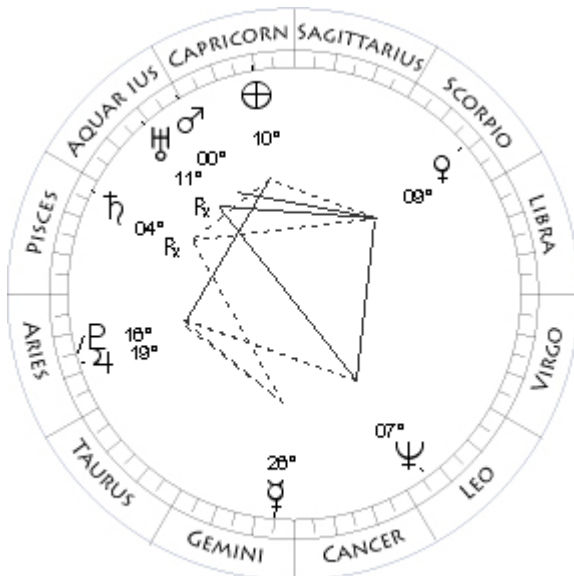

Aug 1, 2082

Jul 1, 2082

Mo|16Vi37 - 1°39	Ea|10Cp08 - 0°00
Su|10Cn08 - 0°00	Me|26Ge18 + 0°59
Me|06Cn57 + 0°59	Ve|09Sc21 + 1°39
Ve|23Le39 + 1°39	Ma|00Aq40 - 4°15
Ma|08Pi53 - 4°15	Ju|19Ar28 - 1°13
Ju|00Ta34 - 1°13	Sa|04Pi07 - 1°41
Sa|09Pi15 - 1°41R	Ur|11Aq33 - 0°41
Ur|13Aq10 - 0°41R	Ne|06Le22 - 0°10
Ne|06Le22 - 0°10	Pl|07Le14 - 0°10
Pl|18Ar17 -17°09	Pl|16Ar30 -17°09
No|29Aq28 - 0°00	

Aug 1, 2082

Mo|10Sc03 - 5°02	Ea|09Aq43 - 0°00
Su|09Le43 - 0°00	Me|15Sc27 + 0°12
Me|04Vi23 + 0°12	Ve|28Sa43 - 0°44
Ve|25Vi21 - 0°44	Ma|19Aq58 - 5°59
Ma|14Pi58 - 5°59	Ju|22Ar19 - 1°20
Ju|04Ta06 - 1°20	Sa|05Pi07 - 1°47
Sa|07Pi56 - 1°47R	Ur|11Aq54 - 0°41
Ur|12Aq01 - 0°41R	Ne|07Le25 - 0°09
Ne|07Le30 - 0°09	Ne|07Le25 - 0°09
Pl|18Ar18 -17°20R	Pl|16Ar35 -17°20
No|27Aq49 - 0°00