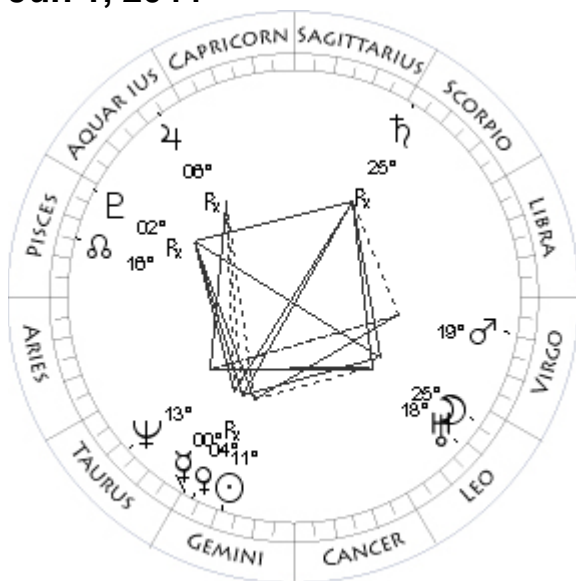

Jun 1, 2044

May 1, 2044

Mo|02Cn42 + 4°57	Ea|11Sc46 - 0°00
Su|11Ta46 - 0°00	Me|00Cp01 - 2°45
Me|15Ar31 - 2°45	Ve|25Li05 + 5°05
Ve|14Ge55 + 5°05	Ma|14Li20 + 2°01
Ma|12Vi07 + 2°01	Ju|24Cp54 - 0°20
Ju|06Aq08 - 0°20	Sa|26Sc27 + 2°19
Sa|28Sc05 + 2°19R	Ur|21Le10 + 0°43
Ur|18Le02 + 0°43	Ne|12Ta19 - 1°42
Ne|12Ta18 - 1°42	Pl|01Pi40 -11°14
Pl|02Pi33 -11°14	No|17Pi38 - 0°00

Jun 1, 2044

Mo|25Le33 + 1°46	Ea|11Sa39 - 0°00
Su|11Ge39 - 0°00	Me|26Ar07 - 0°42
Me|00Ge58 - 0°42	Ve|14Sa37 + 0°22
Ve|04Ge14 + 0°22R	Ma|28Li41 + 0°58
Ma|19Vi55 + 0°58	Ju|27Cp32 - 0°25
Ju|06Aq51 - 0°25R	Sa|27Sc24 + 2°18
Sa|25Sc48 + 2°18R	Ur|21Le33 + 0°42
Ur|18Le39 + 0°42	Ne|12Ta30 - 1°43
Ne|13Ta25 - 1°43	Pl|01Pi47 -11°24
Pl|02Pi46 -11°24R	No|16Pi00 - 0°00