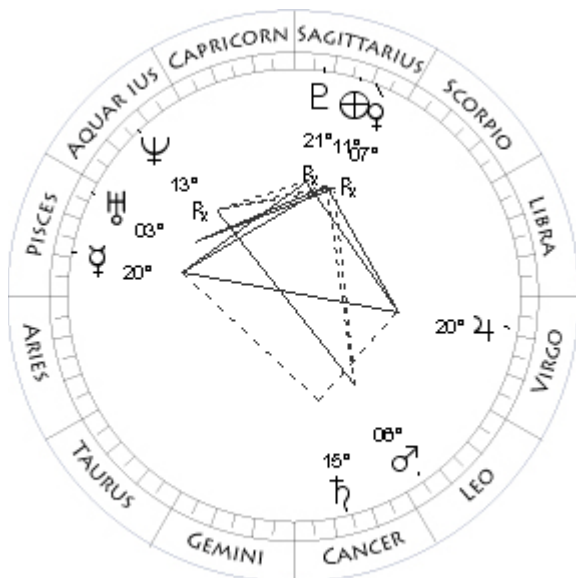

May 1, 2004

Jun 1, 2004

May 1, 2004

Mo|26Vi32 + 3°44	Ea|11Sc27 - 0°00
Su|11Ta27 - 0°00	Me|09Sa52 - 1°53
Me|21Ar09 - 1°53	Ve|17Li21 + 4°36
Ve|21Ge28 + 4°36	Ma|22Cn19 + 1°14
Ma|26Ge17 + 1°14	Ju|18Vi25 + 1°20
Ju|08Vi56 + 1°20R	Sa|14Cn18 - 0°23
Sa|08Cn54 - 0°23	Ur|03Pi32 - 0°45
Ur|06Pi09 - 0°45	Ne|13Aq26 - 0°03
Ne|15Aq21 - 0°03	Pl|20Sa59 + 8°54
Pl|21Sa54 + 8°54R	No|11Ta18 - 0°00

Jun 1, 2004

Mo|17Sc35 - 0°36	Ea|11Sa20 - 0°00
Su|11Ge19 - 0°00	Me|20Pi14 - 1°56
Me|22Ta41 - 1°56	Ve|07Sa00 + 1°24
Ve|21Ge59 + 1°24R	Ma|06Le25 + 1°15
Ma|15Cn54 + 1°15	Ju|20Vi47 + 1°15
Ju|10Vi01 + 1°15	Sa|15Cn27 - 0°19
Sa|12Cn09 - 0°19	Ur|03Pi52 - 0°46
Ur|06Pi46 - 0°46	Ne|13Aq37 - 0°03
Ne|15Aq21 - 0°03R	Pl|21Sa10 + 8°55
Pl|21Sa11 + 8°55R	No|09Ta39 - 0°00