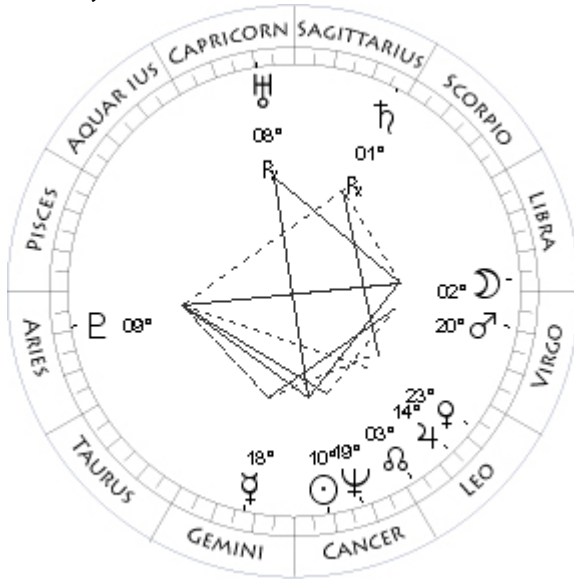

Jul 1, 2074

Aug 1, 2074

Jul 1, 2074

Mo|02Li20 + 4°31	Ea|10Cp04 - 0°00
Su|10Cn04 - 0°00	Me|12Pi19 - 2°42
Me|18Ge25 - 2°42	Ve|07Sc49 + 1°40
Ve|23Le17 + 1°40	Ma|26Li54 + 0°43
Ma|20Vi22 + 0°43	Ju|20Le51 + 0°43
Ju|14Le38 + 0°43	Sa|04Sa55 + 2°03
Sa|01Sa16 + 2°03R	Ur|08Cp45 - 0°20
Ur|08Cp40 - 0°20R	Ne|19Cn35 - 0°40
Ne|19Cn16 - 0°40	Pl|09Ar39 -16°50
Pl|09Ar39 -16°50	No|04Le12 - 0°00
No|04Le12 - 0°00	

Aug 1, 2074

Mo|25Sc25 + 4°53	Ea|09Aq39 - 0°00
Su|09Le39 - 0°00	Me|04Vi41 + 1°46
Me|16Le00 + 1°46	Ve|27Sa12 - 0°37
Ve|25Vi20 - 0°37	Ma|11Sc43 + 0°14
Ma|08Li18 + 0°14	Ju|23Le17 + 0°44
Ju|21Le07 + 0°44	Sa|05Sa52 + 1°56
Sa|00Sa25 + 1°56R	Ur|09Cp06 - 0°20
Ur|07Cp30 - 0°20R	Ne|19Cn46 - 0°40
Ne|20Cn24 - 0°40	Pl|08Ar09 -17°01
Pl|09Ar33 -17°01R	No|02Le33 - 0°00
No|02Le33 - 0°00