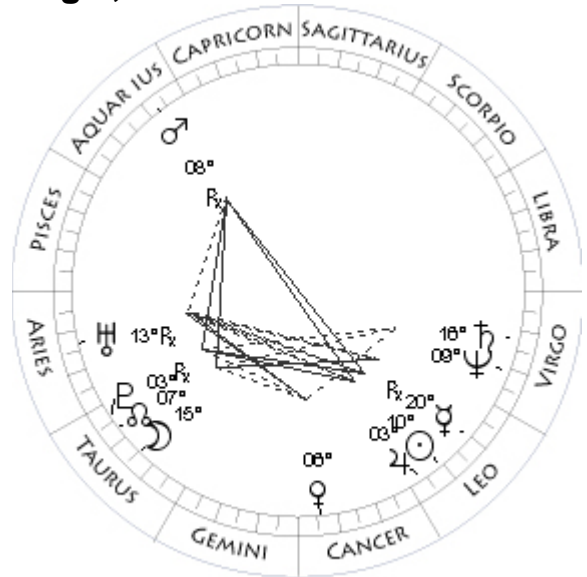

Aug 1, 2007

Jul 1, 2007

Mo|25Pi50 - 3°34	Ea|10Cp29 - 0°00
Su|10Cn29 - 0°00	Me|26Li34 + 1°10
Me|04Le49 + 1°10	Ve|26Pi18 - 2°13
Ve|00Ge30 - 2°13	Ma|20Cp39 - 5°00
Ma|13Aq48 - 5°00	Ju|29Cn56 + 0°21
Ju|26Cn48 + 0°21	Sa|19Vi16 + 1°57
Sa|13Vi43 + 1°57	Ur|10Ar41 - 0°42
Ur|13Ar35 - 0°42	Ne|10Vi07 + 0°48
Ne|08Vi29 + 0°48	Pl|01Ta28 -16°51
Pl|03Ta36 -16°51	
No|09Ta20 - 0°00	

Aug 1, 2007

Mo|15Ta41 + 0°42	Ea|10Aq05 - 0°00
Su|10Le04 - 0°00	Me|26Cp19 - 4°46
Me|20Le11 - 4°46R	Ve|15Ta45 - 1°00
Ve|06Cn34 - 1°00	Ma|09Aq38 - 6°39
Ma|08Aq26 - 6°39R	Ju|02Le27 + 0°23
Ju|03Le41 + 0°23	Sa|20Vi20 + 1°54
Sa|16Vi39 + 1°54	Ur|11Ar01 - 0°43
Ur|13Ar37 - 0°43R	Ne|10Vi18 + 0°47
Ne|09Vi22 + 0°47	Pl|01Ta33 -17°01
Pl|03Ta47 -17°01R	
No|07Ta41 - 0°00