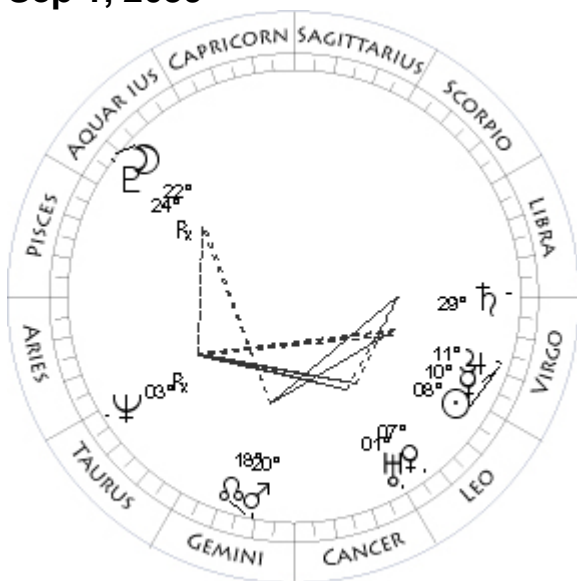

Sep 1, 2039

Oct 1, 2039

Sep 1, 2039

Mo|22Aq01 - 4°29	Ea|08Pi56 - 0°00
Su|08Vi56 - 0°00	Me|16Vi01 + 1°40
Me|10Vi49 + 1°40	Ve|23Pi42 - 6°48
Ve|07Le55 - 6°48	Ma|07Ta11 - 0°28
Ma|20Ge26 - 0°28	Ju|11Vi50 + 0°58
Ju|11Vi23 + 0°58	Sa|01Li39 + 2°06
Sa|29Vi30 + 2°06	Ur|29Cn35 + 0°32
Ur|01Le29 + 0°32	Ne|01Ta54 - 1°46
Ne|03Ta28 - 1°46R	Pl|25Aq07 -10°01
Pl|24Aq10 -10°01R	No|17Ge52 - 0°00
No|17Ge52 - 0°00	

Oct 1, 2039

Mo|28Pi24 - 4°55	Ea|08Ar11 - 0°00
Su|08Li11 - 0°00	Me|22Sa48 - 1°31
Me|29Li55 - 1°31	Ve|11Ta32 - 2°32
Ve|23Le11 - 2°32	Ma|24Ta12 + 0°12
Ma|06Cn44 + 0°12	Ju|14Vi09 + 1°00
Ju|17Vi50 + 1°00	Sa|02Li40 + 2°06
Sa|03Li11 + 2°06	Ur|29Cn58 + 0°33
Ur|02Le46 + 0°33	Ne|02Ta05 - 1°48
Ne|02Ta53 - 1°48R	Pl|25Aq14 - 9°59
Pl|23Aq37 - 9°59R	No|16Ge17 - 0°00
No|16Ge17 - 0°00