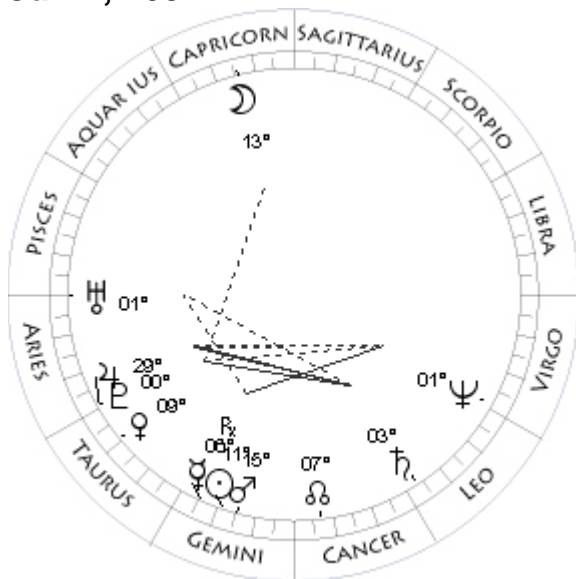

Jun 1, 2094

May 1, 2094

Mo|22Sc57 + 3°40	Ea|11Sc40 - 0°00
Su|11Ta40 - 0°00	Me|02Vi38 + 2°32
Me|01Ge52 + 2°32	Ve|03Aq11 - 1°32
Ve|03Ar01 - 1°32	Ma|02Ge22 + 0°14
Ma|24Ta04 + 0°14	Ju|18Ar38 - 1°05
Ju|22Ar28 - 1°05	Sa|07Le54 + 0°34
Sa|01Le38 + 0°34	Ur|28Pi14 - 0°43
Ur|00Ar08 - 0°43	Ne|03Vi12 + 0°37
Ne|01Vi23 + 0°37R	Pl|28Ar23 -16°47
Pl|29Ar30 -16°47	No|10Cn36 - 0°00

Jun 1, 2094

Mo|13Cp52 - 0°34	Ea|11Sa34 - 0°00
Su|11Ge34 - 0°00	Me|18Sa02 - 2°50
Me|06Ge07 - 2°50R	Ve|22Pi17 - 1°49
Ve|09Ta44 - 1°49	Ma|18Ge41 + 0°32
Ma|15Ge51 + 0°32	Ju|21Ar29 - 1°07
Ju|29Ar23 - 1°07	Sa|09Le02 + 0°35
Sa|03Le58 + 0°35	Ur|28Pi34 - 0°44
Ur|01Ar17 - 0°44	Ne|03Vi23 + 0°37
Ne|01Vi29 + 0°37	Pl|28Ar28 -16°51
Pl|00Ta10 -16°51	No|08Cn57 - 0°00