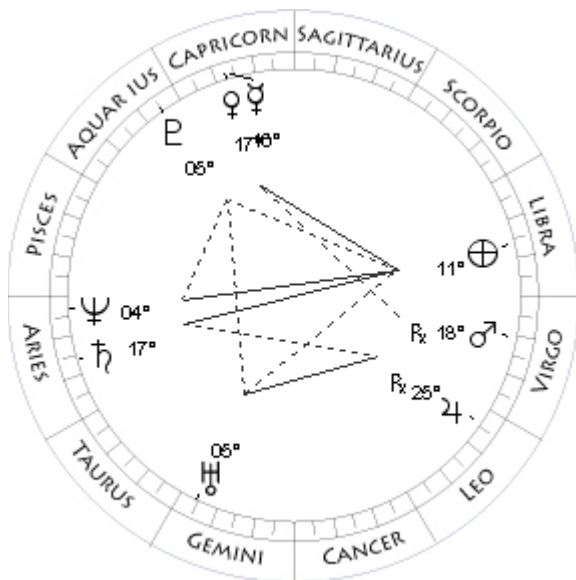

Apr 1, 2027

Mar 1, 2027

Mo|24Sa45 - 4°21	
Su|10Pi40 - 0°00	Ea|10Vi40 - 0°00
Me|21Ar09 + 2°16R	Me|15Li19 + 2°16
Ve|00Aq17 + 0°44	Ve|27Sc52 + 0°44
Ma|26Le58 + 4°20R	Ma|05Vi04 + 4°20
Ju|19Le41 + 1°04R	Ju|23Le29 + 1°04
Sa|13Ar08 - 2°16	Sa|16Ar22 - 2°16
Ur|01Ge53 - 0°08	Ur|04Ge46 - 0°08
Ne|03Ar15 - 1°21	Ne|03Ar58 - 1°21
Pl|06Aq05 - 4°21	Pl|05Aq45 - 4°21
No|19Aq43 - 0°00	

Apr 1, 2027

Mo|08Aq13 - 1°00	
Su|11Ar32 - 0°00	Ea|11Li32 - 0°00
Me|18Pi10 - 2°22	Me|16Cp22 - 2°22
Ve|07Pi26 - 0°58	Ve|17Cp03 - 0°58
Ma|20Le55 + 3°13R	Ma|18Vi37 + 3°13
Ju|17Le12 + 1°03R	Ju|25Le55 + 1°03
Sa|16Ar53 - 2°14	Sa|17Ar27 - 2°14
Ur|02Ge50 - 0°07	Ur|05Ge08 - 0°07
Ne|04Ar24 - 1°21	Ne|04Ar10 - 1°21
Pl|06Aq47 - 4°26	Pl|05Aq53 - 4°26
No|18Aq04 - 0°00