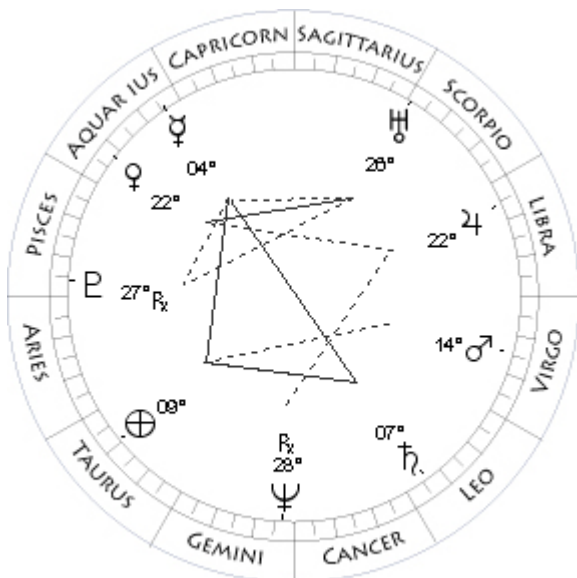

Dec 1, 2064

Nov 1, 2064

Mo|01Le30 + 0°50	Ea|09Ta52 - 0°00
Su|09Sc52 - 0°00	Me|04Aq44 - 2°37
Me|02Sa23 - 2°37	Ve|22Aq46 - 2°03
Ve|20Sa22 - 2°03	Ma|14Vi32 + 1°11
Ma|04Li40 + 1°11	Ju|22Li09 + 1°05
Ju|24Li51 + 1°05	Sa|07Le03 + 0°33
Sa|13Le18 + 0°33	Ur|26Sc48 + 0°13
Ur|25Sc57 + 0°13	Ne|28Ge08 - 1°16
Ne|29Ge35 - 1°16R	Pl|27Pi19 -16°06
Pl|26Pi21 -16°06R	No|11Aq04 - 0°00

Dec 1, 2064

Mo|08Vi29 - 2°35	Ea|10Ge06 - 0°00
Su|10Sa06 - 0°00	Me|00Cn50 + 2°02
Me|01Sa13 + 2°02R	Ve|10Ar23 - 2°34
Ve|25Cp21 - 2°34	Ma|23Li25 + 1°07
Ma|23Li25 + 1°07	Ma|27Vi43 + 1°07
Ju|00Sc58 + 1°07	Ju|24Li25 + 1°07
Sa|13Le43 + 0°38R	Sa|08Le09 + 0°38
Ur|27Sc48 + 0°13	Ur|27Sc10 + 0°13
Ne|28Ge56 - 1°16R	Ne|28Ge19 - 1°16
Pl|26Pi05 -15°57R	Pl|27Pi24 -15°57
No|09Aq29 - 0°00