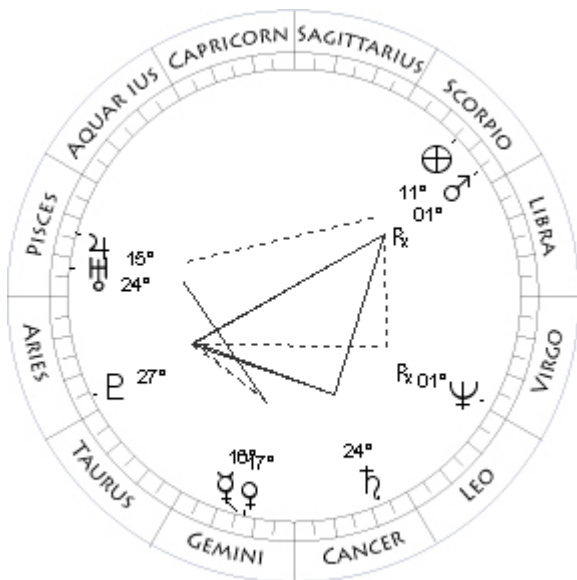

Jun 1, 2093

May 1, 2093

Mo|17Cn06 - 1°02	
Su|11Ta54 - 0°00	Ea|11Sc54 - 0°00
Me|19Ta43 + 0°46	Me|16Ge14 + 0°46
Ve|26Ta43 + 0°00	Ve|17Ge40 + 0°00
Ma|14Li54 + 1°30R	Ma|01Sc32 + 1°30
Ju|23Pi57 - 1°02	Ju|15Pi19 - 1°02
Sa|18Cn32 - 0°00	Sa|24Cn24 - 0°00
Ur|26Pi21 - 0°44	Ur|24Pi19 - 0°44
Ne|29Le11 + 0°33R	Ne|01Vi01 + 0°33
Pl|28Ar31 -16°49	Pl|27Ar24 -16°49
No|29Cn55 - 0°00	

Jun 1, 2093

Mo|01Vi05 + 2°56	
Su|11Ge48 - 0°00	Ea|11Sa48 - 0°00
Me|01Cn32 + 0°42	Me|10Sc45 + 0°42
Ve|04Cn37 + 1°13	Ve|07Le52 + 1°13
Ma|12Li44 + 0°15	Ma|16Sc32 + 0°15
Ju|29Pi19 - 1°09	Ju|18Pi07 - 1°09
Sa|21Cn27 + 0°03	Sa|25Cn33 + 0°03
Ur|27Pi26 - 0°45	Ur|24Pi39 - 0°45
Ne|29Le19 + 0°33	Ne|01Vi12 + 0°33
Pl|29Ar10 -16°53	Pl|27Ar29 -16°53
No|28Cn17 - 0°00