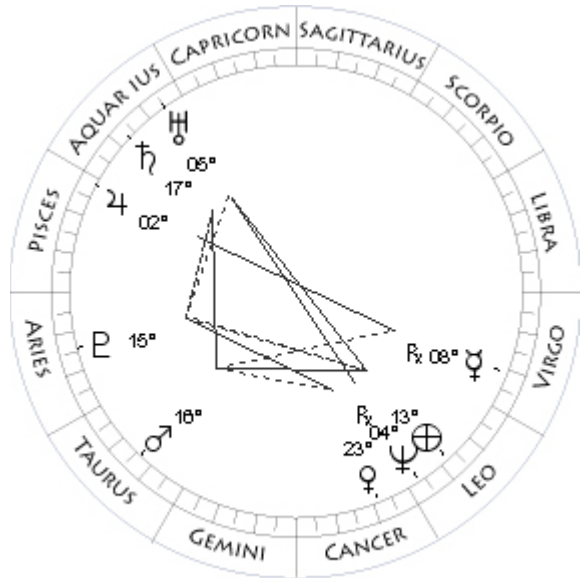

Feb 1, 2081

Jan 1, 2081

Mo|00Li48 - 0°17	Ea|11Cn44 - 0°00
Su|11Cp44 - 0°00	Me|15Pi56 - 1°58
Me|28Cp03 - 1°58	Ve|03Ge03 - 0°59
Ve|28Aq46 - 0°59	Ma|28Ar36 - 0°40
Ma|19Pi06 - 0°40	Ju|29Aq49 - 0°51
Ju|22Aq29 - 0°51	Sa|16Aq58 - 0°53
Sa|13Aq56 - 0°53	Ur|05Aq32 - 0°34
Ur|04Aq26 - 0°34	Ne|03Le56 - 0°17
Ne|04Le40 - 0°17R	Pl|14Ar57 -17°11
Pl|14Ar07 -17°11	No|28Pi22 - 0°00

Feb 1, 2081

Mo|21Sc00 - 4°17	Ea|13Le18 - 0°00
Su|13Aq18 - 0°00	Me|08Vi45 + 3°27
Me|00Aq21 + 3°27R	Ve|23Cn06 + 3°35
Ve|21Pi50 + 3°35	Ma|16Ta37 - 0°06
Ma|11Ar37 - 0°06	Ju|02Pi36 - 0°51
Ju|29Aq27 - 0°51	Sa|17Aq55 - 0°54
Sa|17Aq30 - 0°54	Ur|05Aq53 - 0°35
Ur|06Aq14 - 0°35	Ne|04Le08 - 0°16
Ne|03Le49 - 0°16R	Pl|15Ar02 -16°59
Pl|14Ar21 -16°59	No|26Pi44 - 0°00