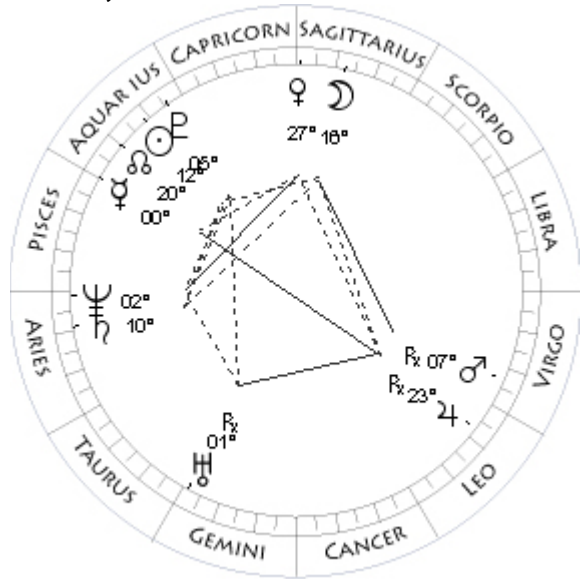

Jan 1, 2027

Feb 1, 2027

Jan 1, 2027

Mo|00Sc54 - 4°50	Ea|10Cn50 - 0°00
Su|10Cp50 - 0°00	Me|10Cp27 - 1°45
Me|10Cp43 - 1°45	Ve|22Le40 + 3°23
Ve|23Sc59 + 3°23	Ma|09Vi56 + 3°18
Ma|09Vi56 + 3°18	Ju|18Le50 + 0°56
Ju|26Le24 + 0°56R	Sa|14Ar20 - 2°27
Sa|08Ar21 - 2°27	Ur|04Ge06 - 0°08
Ur|02Ge17 - 0°08R	Ne|03Ar37 - 1°23
Ne|01Ar45 - 1°23	Pl|05Aq29 - 4°15
Pl|04Aq17 - 4°15	No|22Aq50 - 0°00
No|22Aq50 - 0°00	

Feb 1, 2027

Mo|16Sa23 - 4°46	Ea|12Le23 - 0°00
Su|12Aq23 - 0°00	Me|17Ta45 - 0°02
Me|00Pi33 - 0°02	Ve|12Li57 + 2°28
Ve|27Sa36 + 2°28	Ma|22Le49 + 4°18
Ma|07Vi17 + 4°18R	Ju|21Le17 + 1°02
Ju|23Le17 + 1°02R	Sa|15Ar24 - 2°20
Sa|10Ar19 - 2°20	Ur|04Ge27 - 0°08
Ur|01Ge42 - 0°08R	Ne|03Ar48 - 1°22
Ne|02Ar21 - 1°22	Pl|05Aq37 - 4°17
Pl|05Aq15 - 4°17	No|21Aq12 - 0°00
No|21Aq12 - 0°00