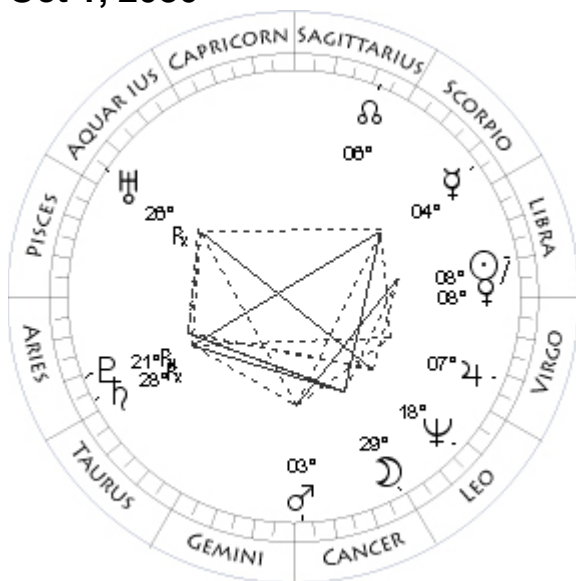

Oct 1, 2086

Sep 1, 2086

Mo|24Ge04 - 1°19	Ea|09Pi33 - 0°00
Su|09Vi33 - 0°00	Me|04Sc53 + 0°35
Me|25Vi26 + 0°35	Ve|18Le40 + 1°15
Ve|00Vi54 + 1°15	Ma|03Ta27 - 0°40
Ma|17Ge36 - 0°40	Ju|29Le45 + 0°49
Ju|01Vi18 + 0°49	Sa|25Ar00 - 2°41
Sa|29Ar47 - 2°41R	Ur|28Aq08 - 0°47
Ur|27Aq32 - 0°47R	Ne|17Le09 + 0°07
Ne|17Le09 + 0°07	Pl|20Ar45 -17°32
Pl|22Ar15 -17°32R	No|08Sa49 - 0°00

Oct 1, 2086

Mo|29Cn32 - 4°06	Ea|08Ar48 - 0°00
Su|08Li48 - 0°00	Me|01Aq12 - 3°08
Me|04Sc26 - 3°08	Ve|07Li21 + 1°20
Ve|08Li12 + 1°20	Ma|20Ta41 + 0°01
Ma|03Cn22 + 0°01	Ju|02Vi05 + 0°52
Ju|07Vi37 + 0°52	Sa|26Ar03 - 2°46
Sa|28Ar06 - 2°46R	Ur|28Aq28 - 0°46
Ur|26Aq32 - 0°46R	Ne|18Le04 + 0°07
Ne|18Le04 + 0°07	Pl|20Ar50 -17°37
Pl|21Ar45 -17°37R	No|07Sa13 - 0°00