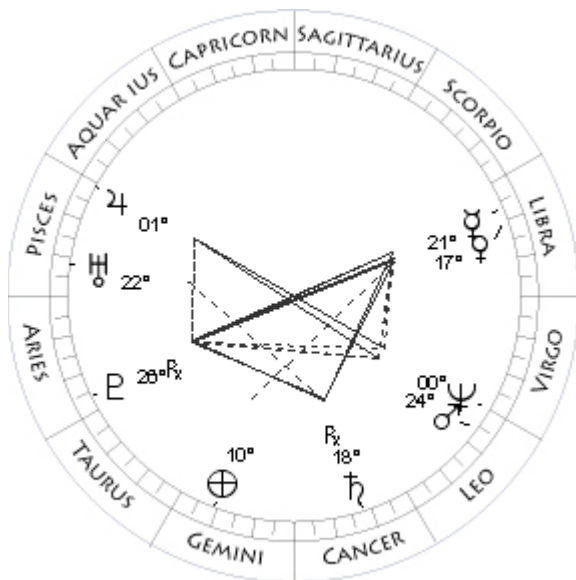

Dec 1, 2092

Nov 1, 2092

Mo|03Sa39 + 4°34	Ea|10Ta05 - 0°00
Su|10Sc05 - 0°00	Me|14Ta59 - 0°15
Me|07Sc47 - 0°15R	Ve|28Le30 + 1°39
Ve|10Li54 + 1°39	Ma|10Le49 + 1°33
Ma|11Vi42 + 1°33	Ju|29Aq03 - 1°00
Ju|17Aq46 - 1°00	Sa|17Cn40 - 0°18
Sa|23Cn43 - 0°18	Ur|22Pi22 - 0°47
Ur|20Pi12 - 0°47R	Ne|29Le56 + 0°31
Ne|01Vi41 + 0°31	Pl|26Ar55 -17°31
Pl|27Ar26 -17°31R	No|09Le30 - 0°00

Dec 1, 2092

Mo|12Cp24 + 2°05	Ea|10Ge18 - 0°00
Su|10Sa18 - 0°00	Me|21Li09 + 1°04
Me|26Sc16 + 1°04	Ve|17Li07 + 1°23
Ve|18Sc10 + 1°23	Ma|24Le06 + 1°50
Ma|28Vi27 + 1°50	Ju|01Pi44 - 0°57
Ju|21Aq02 - 0°57	Sa|18Cn47 - 0°16
Sa|23Cn02 - 0°16R	Ur|22Pi41 - 0°46
Ur|19Pi55 - 0°46	Ne|00Vi07 + 0°32
Ne|01Vi58 + 0°32	Pl|26Ar59 -17°26
Pl|26Ar56 -17°26R	No|07Le55 - 0°00