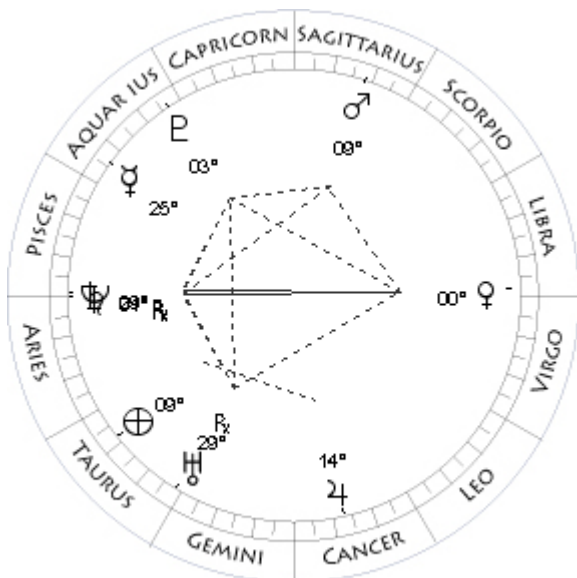

Dec 1, 2025

Nov 1, 2025

Mo|13Pi43 - 0°18	Ea|09Ta20 - 0°00
Su|09Sc20 - 0°00	Me|25Aq01 - 2°54
Me|02Sa51 - 2°54	Ve|00Li39 + 1°28
Ve|23Li12 + 1°28	Ma|09Sa57 - 0°24
Ma|27Sc50 - 0°24	Ju|14Cn18 + 0°05
Ju|24Cn59 + 0°05	Sa|29Pi53 - 2°28
Sa|25Pi46 - 2°28R	Ur|29Ta13 - 0°13
Ur|00Ge15 - 0°13R	Ne|01Ar01 - 1°22
Ne|29Pi48 - 1°22R	Pl|03Aq30 - 3°46
Pl|01Aq21 - 3°46	No|15Pi24 - 0°00

Dec 1, 2025

Mo|20Ar40 + 2°59	Ea|09Ge33 - 0°00
Su|09Sa33 - 0°00	Me|06Le38 + 2°37
Me|20Sc59 + 2°37	Ve|18Sc55 + 0°41
Ve|00Sa50 + 0°41	Ma|26Sa29 - 0°40
Ma|19Sa41 - 0°40	Ju|16Cn48 + 0°10
Ju|24Cn30 + 0°10R	Sa|00Ar53 - 2°22
Sa|25Pi09 - 2°22	Ur|29Ta33 - 0°12
Ur|29Ta02 - 0°12R	Ne|01Ar12 - 1°21
Ne|29Pi25 - 1°21R	Pl|03Aq39 - 3°46
Pl|01Aq49 - 3°46	No|13Pi48 - 0°00