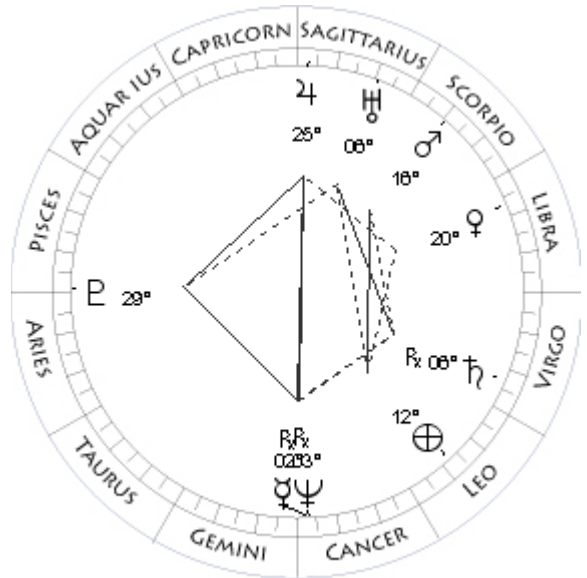

Jan 1, 2067

Feb 1, 2067

Jan 1, 2067

Mo|20Cn42 - 1°53	Ea|11Cn08 - 0°00
Su|11Cp08 - 0°00	Me|02Aq27 - 2°05
Me|17Cp36 - 2°05	Ve|00Vi28 + 3°07
Ve|24Sc36 + 3°07	Ma|01Sc29 + 0°26
Ma|26Sc54 + 0°26	Ju|23Sa19 + 0°20
Ju|26Sa05 + 0°20	Sa|05Vi35 + 1°45
Sa|10Vi51 + 1°45R	Ur|06Sa27 + 0°06
Ur|08Sa05 + 0°06	Ne|02Cn57 - 1°10
Ne|02Cn40 - 1°10R	Pl|29Pi47 -16°02
Pl|28Pi30 -16°02	No|29Sa11 - 0°00
No|29Sa11 - 0°00	

Feb 1, 2067

Mo|05Vi22 - 4°43	Ea|12Le41 - 0°00
Su|12Aq42 - 0°00	Me|02Cn36 + 1°55
Me|27Aq31 + 1°55R	Ve|20Li41 + 2°05
Ve|29Sa39 + 2°05	Ma|16Sc30 + 0°06
Ma|17Sa39 + 0°06	Ju|25Sa49 + 0°18
Ju|02Cp43 + 0°18	Sa|06Vi41 + 1°51
Sa|09Vi25 + 1°51R	Ur|06Sa50 + 0°06
Ur|09Sa30 + 0°06	Ne|03Cn08 - 1°09
Ne|01Cn54 - 1°09R	Pl|29Pi53 -15°53
Pl|28Pi57 -15°53	No|27Sa32 - 0°00
No|27Sa32 - 0°00