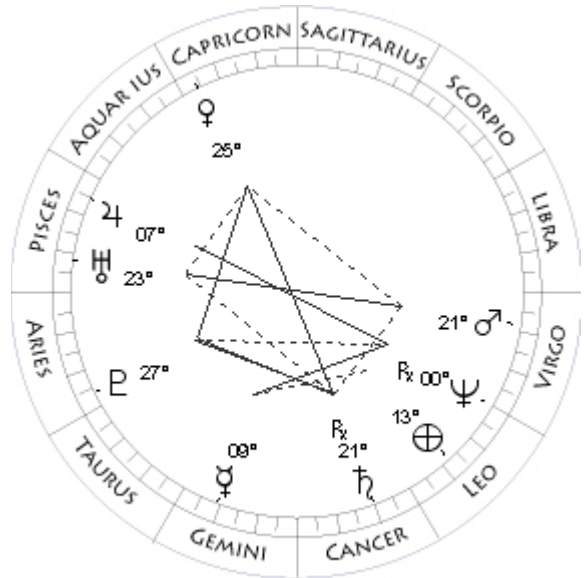

Jan 1, 2093

Feb 1, 2093

Jan 1, 2093

Mo|04Pi15 - 2°34	Ea|11Cn50 - 0°00
Su|11Cp50 - 0°00	Me|21Cp27 - 1°57
Me|14Cp49 - 1°57	Ve|06Sa47 + 0°17
Ve|27Sa02 + 0°17	Ma|07Vi40 + 2°08
Ma|13Li49 + 2°08	Ju|04Pi30 - 0°55
Ju|26Aq34 - 0°55	Sa|19Cn56 - 0°13
Sa|20Cn55 - 0°13R	Ur|23Pi01 - 0°45
Ur|20Pi25 - 0°45	Ne|00Vi18 + 0°33
Ne|01Vi43 + 0°33R	Pl|27Ar05 -17°15
Pl|26Ar41 -17°15R	No|06Le17 - 0°00

Feb 1, 2093

Mo|22Ar32 - 5°10	Ea|13Le23 - 0°00
Su|13Aq23 - 0°00	Me|09Ge44 + 0°51
Me|01Pi24 + 0°51	Ve|25Cp54 - 0°54
Ve|05Aq58 - 0°54	Ma|21Vi13 + 2°28
Ma|25Li37 + 2°28	Ju|07Pi17 - 0°54
Ju|03Pi25 - 0°54	Sa|21Cn06 - 0°10
Sa|18Cn27 - 0°10R	Ur|23Pi21 - 0°44
Ur|21Pi37 - 0°44	Ne|00Vi29 + 0°33
Ne|01Vi03 + 0°33R	Pl|27Ar10 -17°04
Pl|26Ar46 -17°04	No|04Le38 - 0°00