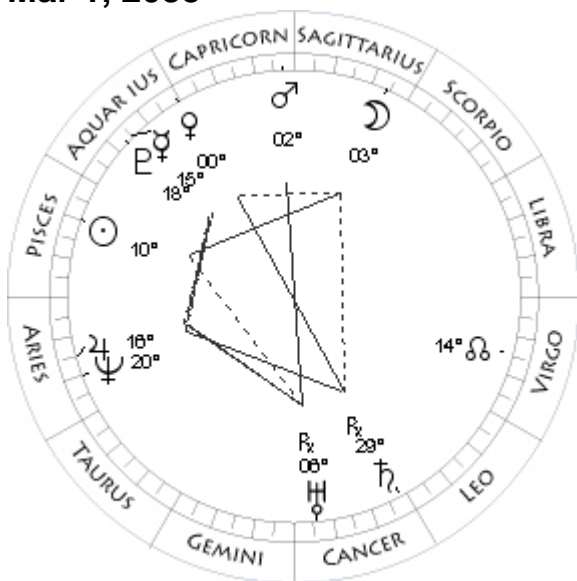

Mar 1, 2035

Apr 1, 2035

Mar 1, 2035

Mo|03Sa54 + 5°12	Ea|10Vi44 - 0°00
Su|10Pi44 - 0°00	Me|12Sa53 - 1°12
Me|15Aq57 - 1°12	Ve|29Sc24 + 0°40
Ve|00Aq47 + 0°40	Ma|25Sc28 - 0°10
Ma|02Cp16 - 0°10	Ju|22Ar42 - 1°06
Ju|16Ar04 - 1°06	Sa|03Le20 + 0°27
Sa|29Cn11 + 0°27R	Ur|09Cn17 + 0°20
Ur|06Cn34 + 0°20R	Ne|21Ar49 - 1°37
Ne|20Ar36 - 1°37	Pl|18Aq29 - 7°51
Pl|18Aq29 - 7°51	No|14Vi59 - 0°00
No|14Vi59 - 0°00	

Apr 1, 2035

Mo|17Cp29 + 4°23	Ea|11Li36 - 0°00
Su|11Ar36 - 0°00	Me|24Pi53 - 1°31
Me|07Ar11 - 1°31	Ve|18Cp34 - 0°59
Ve|08Pi01 - 0°59	Ma|11Sa45 - 0°47
Ma|22Cp39 - 0°47	Ju|25Ar33 - 1°03
Ju|23Ar13 - 1°03	Sa|04Le28 + 0°28
Sa|28Cn26 + 0°28	Ur|09Cn39 + 0°20
Ur|06Cn38 + 0°20	Ne|22Ar00 - 1°36
Ne|21Ar40 - 1°36	Pl|19Aq15 - 7°57
Pl|19Aq15 - 7°57	No|13Vi20 - 0°00
No|13Vi20 - 0°00