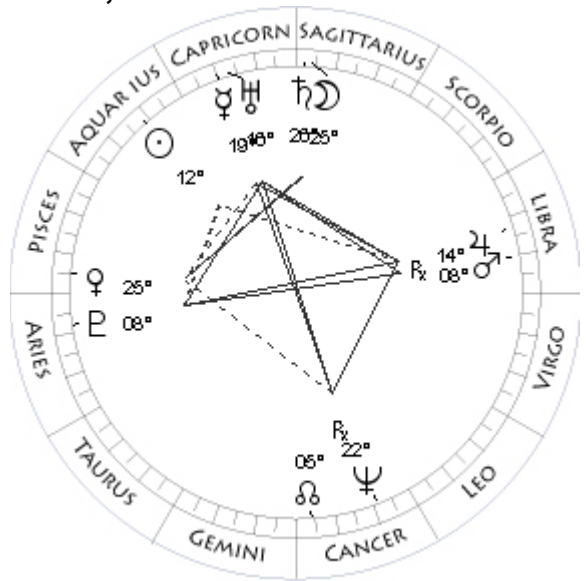

Jan 1, 2076

Feb 1, 2076

Jan 1, 2076

Mo|04Sc23 + 4°39	Ea|10Cn56 - 0°00
Su|10Cp56 - 0°00	Me|09Cn49 + 2°30
Me|11Cp27 + 2°30R	Ve|15Ar56 - 1°51
Ve|19Aq03 - 1°51	Ma|25Le31 + 2°35
Ma|01Li12 + 2°35	Ju|03Li04 + 1°18
Ju|13Li27 + 1°18	Sa|21Sa34 + 1°14
Sa|23Sa16 + 1°14	Ur|15Cp01 - 0°23
Ur|14Cp49 - 0°23	Ne|22Cn55 - 0°37
Ne|23Cn19 - 0°37R	Pl|09Ar40 -16°55
Pl|08Ar40 -16°55	No|05Cn07 - 0°00

Feb 1, 2076

Mo|25Sa11 + 0°53	Ea|12Le30 - 0°00
Su|12Aq30 - 0°00	Me|21Sc43 - 0°07
Me|19Cp32 - 0°07	Ve|05Ge34 - 0°31
Ve|25Pi52 - 0°31	Ma|09Vi05 + 3°15
Ma|08Li25 + 3°15	Ju|05Li25 + 1°26
Ju|14Li36 + 1°26R	Sa|22Sa30 + 1°14
Sa|26Sa32 + 1°14	Ur|15Cp22 - 0°23
Ur|16Cp38 - 0°23	Ne|23Cn06 - 0°36
Ne|22Cn27 - 0°36R	Pl|09Ar46 -16°44
Pl|08Ar58 -16°44	No|03Cn29 - 0°00