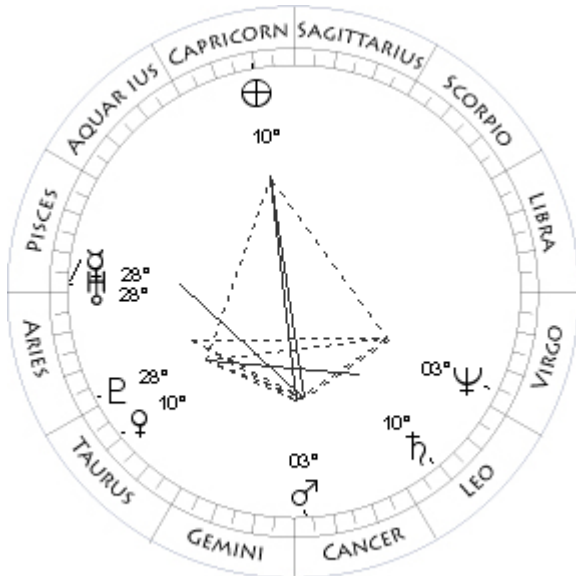

Aug 1, 2094

Jul 1, 2094

Mo|22Aq40 - 3°45	Ea|10Cp14 - 0°00
Su|10Cn14 - 0°00	Me|28Pi18 - 1°57
Me|19Ge53 - 1°57	Ve|10Ta07 - 0°59
Ve|15Ge45 - 0°59	Ma|03Cn41 + 0°46
Ma|06Cn15 + 0°46	Ju|24Ar14 - 1°11
Ju|04Ta58 - 1°11	Sa|10Le08 + 0°37
Sa|07Le13 + 0°37	Ur|28Pi53 - 0°45
Ur|01Ar45 - 0°45	Ne|03Vi34 + 0°37
Ne|02Vi02 + 0°37	Pl|28Ar33 -17°00
Pl|00Ta36 -17°00	No|07Cn22 - 0°00

Aug 1, 2094

Mo|16Ar10 - 5°09	Ea|09Aq49 - 0°00
Su|09Le49 - 0°00	Me|20Le34 + 1°41
Me|20Le34 + 1°41	Ve|29Ge58 + 0°19
Ve|23Cn25 + 0°19	Ma|18Cn30 + 0°59
Ma|26Cn43 + 0°59	Ju|27Ar04 - 1°17
Ju|08Ta53 - 1°17	Sa|11Le16 + 0°39
Sa|11Le07 + 0°39	Ur|29Pi13 - 0°46
Ur|01Ar29 - 0°46R	Ne|03Vi45 + 0°37
Ne|02Vi59 + 0°37	Pl|28Ar38 -17°10
Pl|00Ta45 -17°10R	No|05Cn43 - 0°00