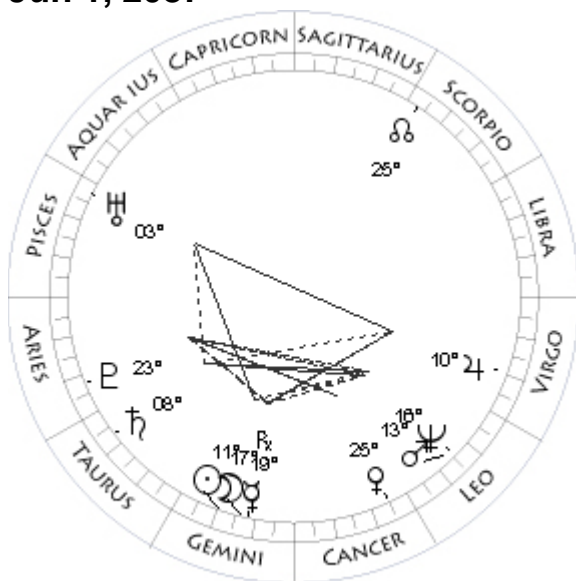

Jun 1, 2087

May 1, 2087

Mo|23Ar39 + 2°45	Ea|11Sc22 - 0°00
Su|11Ta22 - 0°00	Me|00Le47 + 1°55
Me|27Ta47 + 1°55	Ve|16Vi47 + 2°56
Ve|26Ge04 + 2°56	Ma|02Vi45 + 1°53
Ma|26Cn53 + 1°53	Ju|18Vi24 + 1°20
Ju|08Vi56 + 1°20R	Sa|03Ta33 - 2°13
Sa|04Ta19 - 2°13	Ur|00Pi45 - 0°44
Ur|03Pi26 - 0°44	Ne|15Le57 + 0°10
Ne|15Le57 + 0°10	Pl|21Ar25 -16°55
Pl|22Ar29 -16°55	No|26Sc00 - 0°00
No|26Sc00 - 0°00	

Jun 1, 2087

Mo|17Ge16 - 2°00	Ea|11Sa16 - 0°00
Su|11Ge16 - 0°00	Me|01Sa40 - 1°14
Me|19Ge06 - 1°14R	Ve|06Sc50 + 2°44
Ve|25Cn35 + 2°44	Ma|16Vi17 + 1°29
Ma|13Le37 + 1°29	Ju|20Vi46 + 1°14
Ju|10Vi01 + 1°14	Sa|04Ta39 - 2°15
Sa|08Ta06 - 2°15	Ur|01Pi05 - 0°45
Ur|03Pi58 - 0°45	Ne|18Le03 + 0°10
Ne|16Le18 + 0°10	Pl|21Ar30 -17°01
Pl|23Ar07 -17°01	No|24Sc21 - 0°00
No|24Sc21 - 0°00