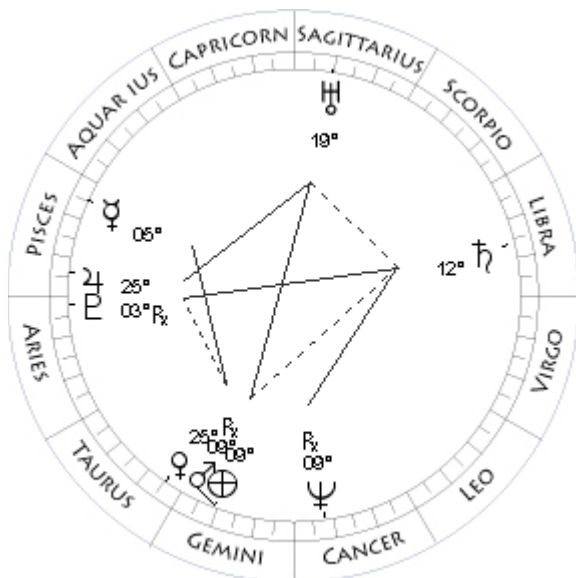

Nov 1, 2069

Dec 1, 2069

Nov 1, 2069

Mo|12Ge52 - 3°16	Ea|09Ta39 - 0°00
Su|09Sc39 - 0°00	Me|03Sa31 - 0°34
Me|17Sc11 - 0°34	Ve|07Ar54 - 4°18
Ve|25Sa04 - 4°18	Ma|23Ta07 + 0°15
Ma|17Ge26 + 0°15R	Ju|22Pi29 - 1°24
Ju|12Pi52 - 1°24R	Sa|11Li02 + 2°13
Sa|13Li38 + 2°13	Ur|18Sa53 - 0°03
Ur|17Sa04 - 0°03	Ne|09Cn14 - 0°59
Ne|10Cn54 - 0°59R	Pl|02Ar58 -16°43
Pl|02Ar16 -16°43R	No|04Sc22 - 0°00

Dec 1, 2069

Mo|20Cn21 - 5°03	Ea|09Ge52 - 0°00
Su|09Sa53 - 0°00	Me|05Pi46 - 2°24
Me|00Cp40 - 2°24	Ve|25Ta51 - 2°41
Ve|11Cp23 - 2°41	Ma|09Ge21 + 1°45
Ma|08Ge23 + 1°45R	Ju|25Pi13 - 1°18
Ju|13Pi47 - 1°18	Sa|12Li01 + 2°18
Sa|16Li45 + 2°18	Ur|19Sa14 - 0°04
Ur|18Sa47 - 0°04	Ne|09Cn25 - 1°00
Ne|10Cn22 - 1°00R	Pl|03Ar03 -16°34
Pl|01Ar56 -16°34R	No|02Sc47 - 0°00