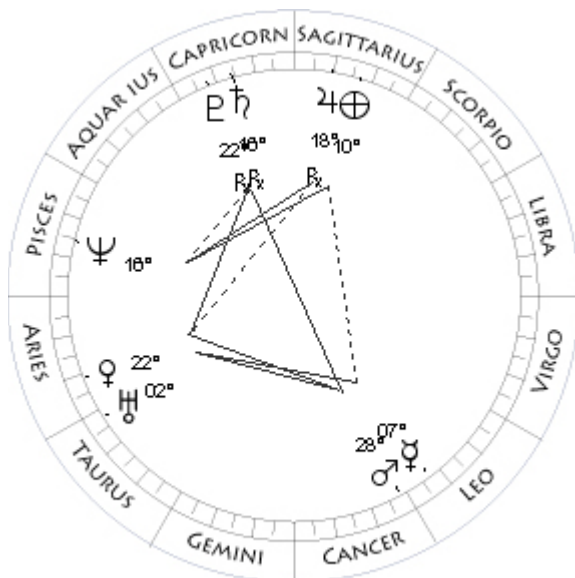

Jun 1, 2019

May 1, 2019

Mo|00Ar48 - 4°45	Ea|10Sc51 - 0°00
Su|10Ta50 - 0°00	Me|21Aq52 - 2°27
Me|20Ar45 - 2°27	Ve|02Pi59 - 1°39
Ve|13Ar08 - 1°39	Ma|14Cn12 + 1°05
Ma|20Ge31 + 1°05	Ju|16Sa17 + 0°38
Ju|23Sa41 + 0°38R	Sa|15Cp08 + 0°23
Sa|20Cp31 + 0°23R	Ur|02Ta38 - 0°29
Ur|03Ta02 - 0°29	Ne|18Pi04 - 0°59
Ne|18Pi04 - 0°59	Pl|21Cp57 - 0°18
Pl|23Cp05 - 0°18R	No|21Cn13 - 0°00

Jun 1, 2019

Mo|16Ta49 - 4°32	Ea|10Sa44 - 0°00
Su|10Ge44 - 0°00	Me|07Ie30 + 1°50
Me|23Ge34 + 1°50	Ve|22Ar17 - 1°16
Ve|20Ta48 - 1°16	Ma|28Cn34 + 1°09
Ma|10Cn33 + 1°09	Ju|18Sa45 + 0°36
Ju|20Sa38 + 0°36R	Sa|16Cp04 + 0°22
Sa|19Cp42 + 0°22R	Ur|02Ta59 - 0°29
Ur|04Ta42 - 0°29	Ne|18Pi38 - 1°00
Ne|18Pi38 - 1°00	Ne|16Pi43 - 1°00
Pl|22Cp46 - 0°21R	Pl|22Cp07 - 0°21
No|19Cn34 - 0°00