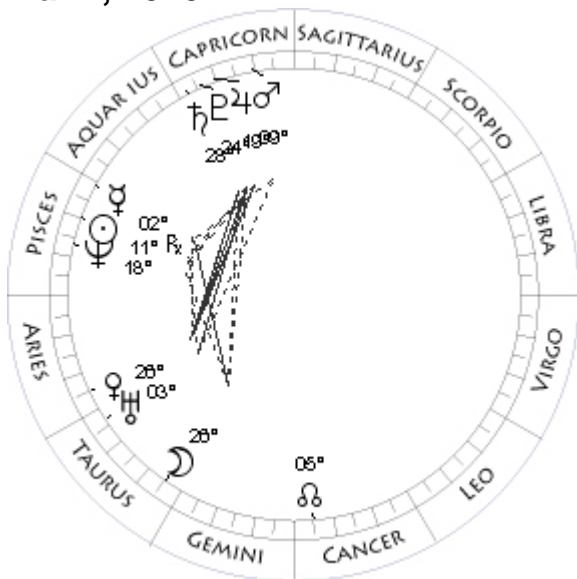

Mar 1, 2020

Apr 1, 2020

Mar 1, 2020

Mo|26Ta15 - 3°14	Ea|11Vi23 - 0°00
Su|11Pi22 - 0°00	Me|26Vi30 + 3°21
Me|02Pi19 + 3°21R	Ve|11Cn32 + 1°09
Ve|26Ar00 + 1°09	Ma|04Sa31 - 0°25
Ma|09Cp40 - 0°25	Ju|11Cp03 - 0°00
Ju|19Cp39 - 0°00	Sa|24Cp21 - 0°01
Sa|28Cp13 - 0°01	Ur|06Ta00 - 0°28
Ur|03Ta43 - 0°28	Ne|18Pi23 - 1°01
Ne|18Pi09 - 1°01	Pl|23Cp30 - 0°45
Pl|24Cp13 - 0°45	No|05Cn04 - 0°00

Apr 1, 2020

Mo|13Cn02 + 0°54	Ea|12Li14 - 0°00
Su|12Ar14 - 0°00	Me|02Cp15 - 2°11
Me|15Pi56 - 2°11	Ve|01Vi51 + 3°37
Ve|27Ta59 + 3°37	Ma|21Sa19 - 0°59
Ma|01Aq10 - 0°59	Ju|13Cp38 - 0°04
Ju|24Cp28 - 0°04	Sa|25Cp17 - 0°04
Sa|00Aq42 - 0°04	Ur|06Ta20 - 0°27
Ur|05Ta12 - 0°27	Ne|18Pi35 - 1°01
Ne|19Pi19 - 1°01	Pl|23Cp39 - 0°48
Pl|24Cp47 - 0°48	No|03Cn25 - 0°00