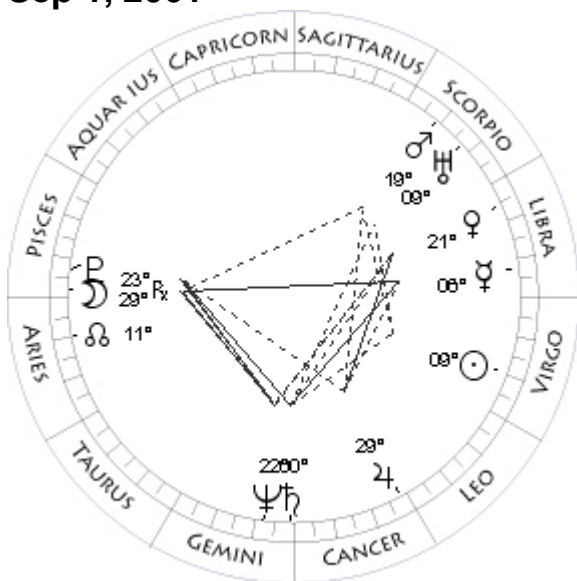

Sep 1, 2061

Oct 1, 2061

Sep 1, 2061

Mo|29Pi16 - 1°04	Ea|09Pi36 - 0°00
Su|09Vi36 - 0°00	Me|25Sa19 - 1°57
Me|06Li27 - 1°57	Ve|29Sa44 - 0°31
Ve|21Li33 - 0°31	Ma|00Cp01 - 1°12
Ma|19Sc28 - 1°12	Ju|22Cn10 + 0°13
Ju|29Cn21 + 0°13	Sa|24Ge01 - 1°12
Sa|00Cn01 - 1°12	Ur|12Sc26 + 0°24
Ur|09Sc44 + 0°24	Ne|22Ge57 - 1°22
Ne|22Ge57 - 1°22	Pl|23Pi51 -15°43R
Pl|23Pi51 -15°43R	No|12Ar20 - 0°00
No|12Ar20 - 0°00	

Oct 1, 2061

Mo|06Ta49 + 2°19	Ea|08Ar51 - 0°00
Su|08Li51 - 0°00	Me|11Ar36 - 2°13
Me|07Li25 - 2°13R	Ve|17Aq11 - 2°42
Ve|24Sc53 - 2°42	Ma|17Cp33 - 1°23
Ma|09Sa40 - 1°23	Ju|24Cn38 + 0°17
Ju|04Le34 + 0°17	Sa|25Ge08 - 1°14
Sa|01Cn26 - 1°14	Ur|12Sc48 + 0°23
Ur|11Sc09 + 0°23	Ne|23Ge06 - 1°23R
Ne|23Ge06 - 1°23R	Ne|21Ge15 - 1°23
Pl|23Pi14 -15°43R	Pl|23Pi44 -15°43
No|10Ar45 - 0°00