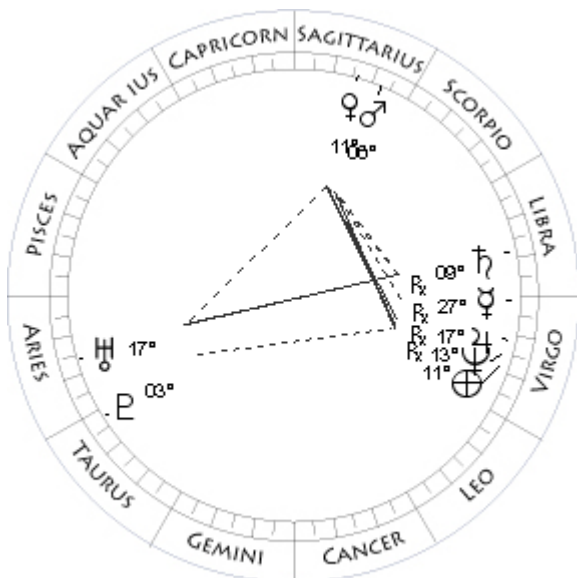

Mar 1, 2009

Apr 1, 2009

Mar 1, 2009

Mo|26Ge30 + 5°11	
Su|11Pi13 - 0°00	Ea|11Vi13 - 0°00
Me|01Pi16 + 3°18R	Me|27Vi57 + 3°18
Ve|05Aq08 + 0°12	Ve|11Sa37 + 0°12
Ma|10Cp43 - 0°26	Ma|06Sa02 - 0°26
Ju|19Vi14 + 1°27R	Ju|17Vi46 + 1°27
Sa|13Li02 + 2°38R	Sa|09Li55 + 2°38
Ur|15Ar38 - 0°38	Ur|17Ar15 - 0°38
Ne|13Vi51 + 0°56R	Ne|13Vi45 + 0°56
Pl|03Ta07 -16°41	Pl|03Ta05 -16°41
No|07Ar08 - 0°00	

Apr 1, 2009

Mo|18Le19 + 3°54	
Su|12Ar05 - 0°00	Ea|12Li05 - 0°00
Me|16Pi00 - 2°11	Me|03Cp38 - 2°11
Ve|12Pi51 - 1°12	Ve|00Aq43 - 1°12
Ma|02Aq19 - 0°59	Ma|22Sa50 - 0°59
Ju|15Vi24 + 1°27R	Ju|20Vi08 + 1°27
Sa|10Li48 + 2°42R	Sa|10Li56 + 2°42
Ur|17Ar19 - 0°37	Ur|17Ar35 - 0°37
Ne|13Vi01 + 0°56R	Ne|13Vi57 + 0°56
Pl|03Ta43 -16°34	Pl|03Ta10 -16°34
No|05Ar29 - 0°00