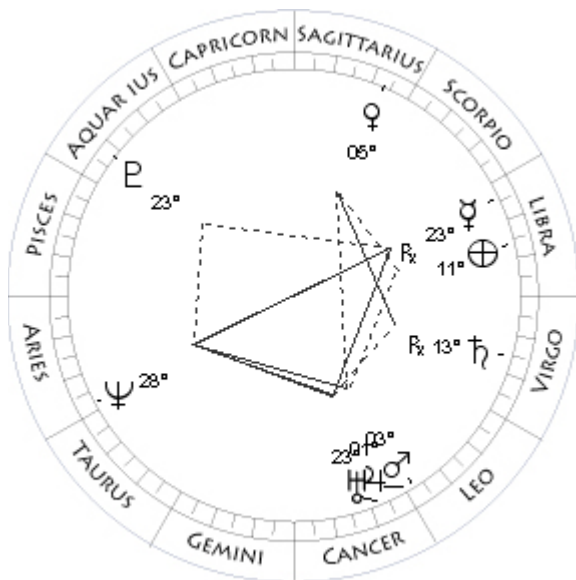

Mar 1, 2038

Apr 1, 2038

Mar 1, 2038

Mo|20Cp09 - 0°09	
Su|11Pi00 - 0°00	Ea|11Vi00 - 0°00
Me|25Pi02 - 0°09	Me|14Ta24 - 0°09
Ve|25Cp17 + 3°47	Ve|15Li20 + 3°47
Ma|10Ge49 + 2°00	Ma|18Cn47 + 2°00
Ju|20Cn03 + 0°27R	Ju|28Cn29 + 0°27
Sa|13Vi00 + 2°06R	Sa|12Vi47 + 2°06
Ur|20Cn24 + 0°30R	Ur|22Cn45 + 0°30
Ne|27Ar09 - 1°41	Ne|28Ar32 - 1°41
Pl|22Aq50 - 8°59	Pl|22Aq56 - 8°59
No|16Cn57 - 0°00	

Apr 1, 2038

Mo|06Pi49 - 3°54	
Su|11Ar52 - 0°00	Ea|11Li52 - 0°00
Me|03Ar25 + 2°06R	Me|23Li51 + 2°06
Ve|26Aq04 + 0°38	Ve|05Sa01 + 0°38
Ma|26Ge52 + 1°50	Ma|03Le01 + 1°50
Ju|20Cn10 + 0°28	Ju|01Le00 + 0°28
Sa|10Vi42 + 2°06R	Sa|13Vi52 + 2°06
Ur|20Cn05 + 0°30	Ur|23Cn08 + 0°30
Ne|28Ar11 - 1°40	Ne|28Ar43 - 1°40
Pl|23Aq38 - 9°05	Pl|23Aq03 - 9°05
No|15Cn18 - 0°00