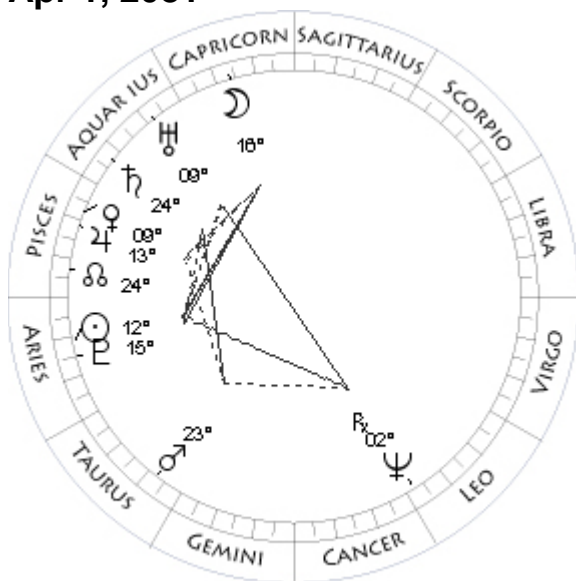

Mar 1, 2081

Apr 1, 2081

Mar 1, 2081

Mo|00Sa06 - 4°49	Ea|11Vi34 - 0°00
Su|11Pi35 - 0°00	Me|13Sa12 - 1°12
Me|16Aq42 - 1°12	Ve|08Vi35 + 8°39
Ve|19Pi20 + 8°39R	Ma|02Ge07 + 0°18
Ma|01Ta38 + 0°18	Ju|05Pi06 - 0°53
Ju|06Pi10 - 0°53	Sa|18Aq48 - 0°57
Sa|20Aq49 - 0°57	Ur|06Aq11 - 0°35
Ur|07Aq47 - 0°35	Ne|04Le18 - 0°16
Ne|03Le07 - 0°16R	Pl|15Ar07 -16°52
Pl|14Ar51 -16°52	No|25Pi15 - 0°00

Apr 1, 2081

Mo|16Cp21 - 4°53	Ea|12Li27 - 0°00
Su|12Ar27 - 0°00	Me|24Pi56 - 1°32
Me|07Ar49 - 1°32	Ve|28Li44 + 5°00
Ve|09Pi02 + 5°00	Ma|18Ge25 + 0°38
Ma|23Ta16 + 0°38	Ju|07Pi53 - 0°56
Ju|13Pi27 - 0°56	Sa|19Aq45 - 1°00
Sa|24Aq05 - 1°00	Ur|06Aq32 - 0°36
Ur|09Aq07 - 0°36	Ne|04Le29 - 0°15
Ne|02Le42 - 0°15R	Pl|15Ar12 -16°48
Pl|15Ar35 -16°48	No|23Pi36 - 0°00