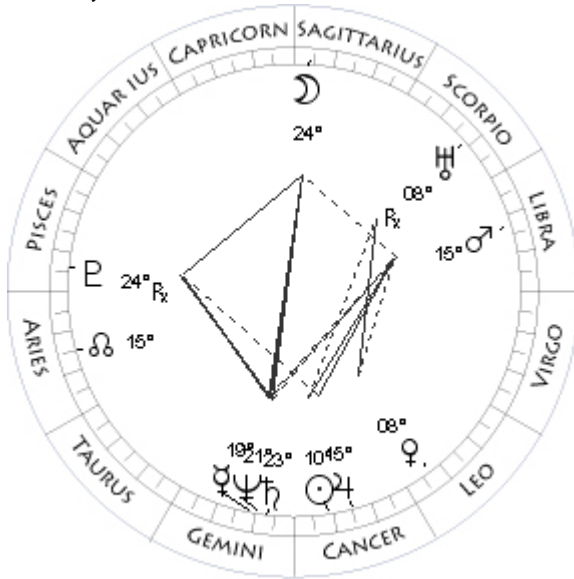

Jul 1, 2061

Aug 1, 2061

Jul 1, 2061

Mo|24Sa56 - 4°40	Ea|10Cp12 - 0°00
Su|10Cn12 - 0°00	Me|22Pi18 - 2°13
Me|19Ge15 - 2°13	Ve|20Vi22 + 1°42
Ve|08Le24 + 1°42	Ma|26Sc29 - 0°18
Ma|15Li16 - 0°18	Ju|17Cn02 + 0°07
Ju|15Cn55 + 0°07	Sa|21Ge42 - 1°12
Sa|23Ge33 - 1°12	Ur|11Sc39 + 0°26
Ur|08Sc54 + 0°26R	Ne|20Ge41 - 1°21
Ne|21Ge19 - 1°21	Pl|23Pi26 -15°26
Pl|24Pi39 -15°26R	No|15Ar37 - 0°00
No|15Ar37 - 0°00	

Aug 1, 2061

Mo|10Aq39 - 4°28	Ea|09Aq47 - 0°00
Su|09Le47 - 0°00	Me|15Vi25 + 1°44
Me|18Le59 + 1°44	Ve|10Sc23 + 1°11
Ve|15Vi26 + 1°11	Ma|12Sa48 - 0°51
Ma|00Sc45 - 0°51	Ju|19Cn36 + 0°10
Ju|22Cn51 + 0°10	Sa|22Ge51 - 1°12
Sa|27Ge13 - 1°12	Ur|12Sc03 + 0°25
Ur|08Sc55 + 0°25	Ne|20Ge53 - 1°21
Ne|22Ge19 - 1°21	Pl|23Pi32 -15°37
Pl|24Pi23 -15°37R	No|13Ar59 - 0°00
No|13Ar59 - 0°00