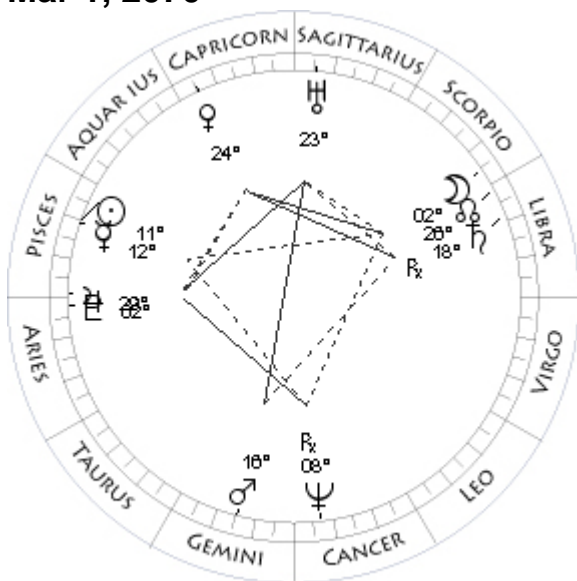

Mar 1, 2070

Apr 1, 2070

Mar 1, 2070

Mo|02Sc11 + 0°32	Ea|11Vi14 - 0°00
Su|11Pi14 - 0°00	Me|14Pi09 - 1°45
Me|12Pi02 - 1°45	Ve|21Li31 + 3°09
Ve|24Cp40 + 3°09	Ma|23Cn36 + 2°14
Ma|16Ge01 + 2°14	Ju|03Ar27 - 1°05
Ju|29Pi48 - 1°05	Sa|14Li59 + 2°41
Sa|18Li35 + 2°41R	Ur|20Sa18 - 0°05
Ur|23Sa12 - 0°05	Ne|09Cn58 - 0°58
Ne|08Cn16 - 0°58R	Pl|03Ar19 -16°07
Pl|02Ar57 -16°07	No|28Li01 - 0°00
No|28Li01 - 0°00	

Apr 1, 2070

Mo|15Sa49 + 4°04	Ea|12Li07 - 0°00
Su|12Ar07 - 0°00	Me|06Vi47 + 3°12
Me|28Ar09 + 3°12	Ve|11Sa07 + 0°18
Ve|27Aq16 + 0°18	Ma|07Le41 + 1°58
Ma|01Cn03 + 1°58	Ju|06Ar18 - 1°05
Ju|07Ar16 - 1°05	Sa|16Li01 + 2°45
Sa|16Li28 + 2°45R	Ur|20Sa40 - 0°05
Ur|23Sa30 - 0°05R	Ne|10Cn09 - 0°57
Ne|08Cn14 - 0°57	Pl|03Ar25 -16°07
Pl|03Ar44 -16°07	No|26Li23 - 0°00
No|26Li23 - 0°00