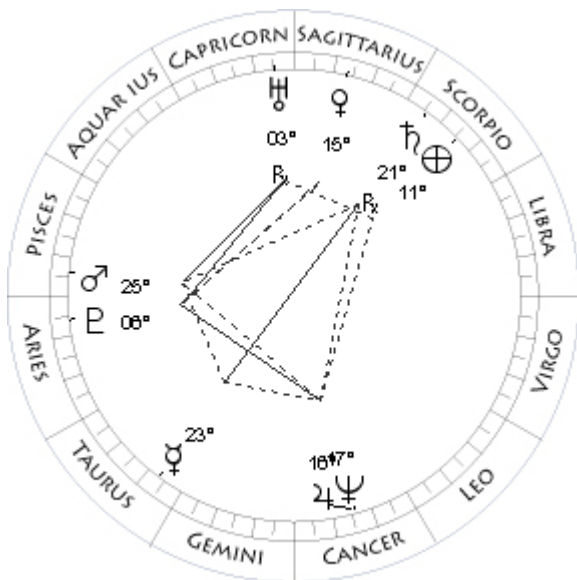

Jun 1, 2073

May 1, 2073

Mo|08Pi42 - 0°58
Su|11Ta44 - 0°00
Me|14Ta35 + 0°08
Ve|26Pi52 + 0°10
Ma|14Ar37 - 0°57
Ju|07Cn10 + 0°06
Sa|22Sc58 + 2°27R
Ur|06Cp16 - 0°16R
Ne|15Cn16 - 0°45
Pl|07Ar45 -16°26
No|26Le45 - 0°00

Ea|11Sc44 - 0°00
Me|23Ta50 + 0°08
Ve|15Sa07 + 0°10
Ma|25Pi16 - 0°57
Ju|16Cn22 + 0°06
Sa|21Sc50 + 2°27
Ur|03Cp50 - 0°16
Ne|17Cn00 - 0°45
Pl|06Ar48 -16°26

Jun 1, 2073

Mo|22Ar31 - 4°17
Su|11Ge38 - 0°00
Me|04Cn03 + 1°21
Ve|26Ar20 - 2°13
Ma|08Ta04 - 0°43
Ju|13Cn06 + 0°09
Sa|20Sc42 + 2°25R
Ur|05Cp24 - 0°17R
Ne|16Cn05 - 0°44
Pl|08Ar18 -16°35
No|25Le07 - 0°00

Ea|11Sa38 - 0°00
Me|29Li17 + 1°21
Ve|04Aq12 - 2°13
Ma|14Ar33 - 0°43
Ju|18Cn57 + 0°09
Sa|22Sc48 + 2°25
Ur|04Cp12 - 0°17
Ne|17Cn11 - 0°44
Pl|06Ar53 -16°35