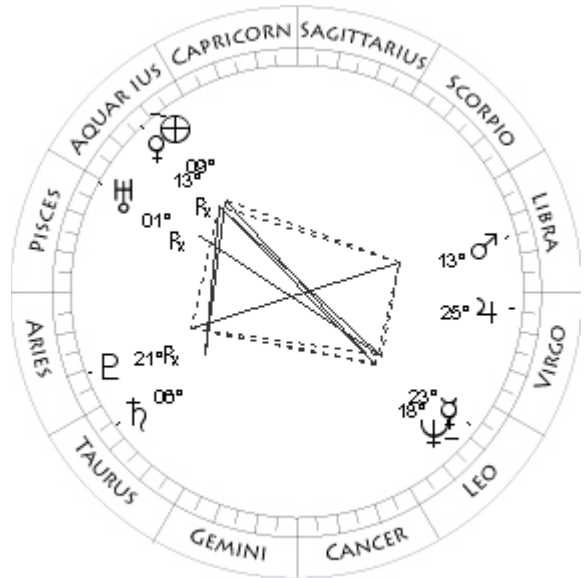

Jul 1, 2087

Aug 1, 2087

Jul 1, 2087

Mo|24Cn38 - 4°29	Ea|09Cp56 - 0°00
Su|09Cn56 - 0°00	Me|03Pi02 - 3°10
Me|18Ge12 - 3°10	Ve|24Sa39 - 0°50
Ve|11Le10 - 0°50	Ma|29Vi29 + 1°08
Ma|00Vi56 + 1°08	Ju|23Vi03 + 1°09
Ju|13Vi25 + 1°09	Sa|05Ta43 - 2°19
Sa|11Ta08 - 2°19	Ur|01Pi24 - 0°46
Ur|03Pi46 - 0°46R	Ne|18Le14 + 0°10
Ne|17Le04 + 0°10	Pl|21Ar35 -17°10
Pl|23Ar30 -17°10	No|22Sc46 - 0°00

Aug 1, 2087

Mo|13Vi24 - 4°40	Ea|09Aq31 - 0°00
Su|09Le31 - 0°00	Me|23Le06 + 1°46
Me|12Le54 + 1°46	Ve|13Aq42 - 6°57
Ve|29Cn09 - 6°57R	Ma|13Li21 + 0°48
Ma|19Vi43 + 0°48	Ju|25Vi25 + 1°06
Ju|18Vi39 + 1°06	Sa|06Ta49 - 2°25
Sa|13Ta08 - 2°25	Ur|01Pi44 - 0°47
Ur|02Pi54 - 0°47R	Ne|18Le25 + 0°10
Ne|18Le08 + 0°10	Pl|21Ar41 -17°22
Pl|23Ar34 -17°22R	No|21Sc08 - 0°00