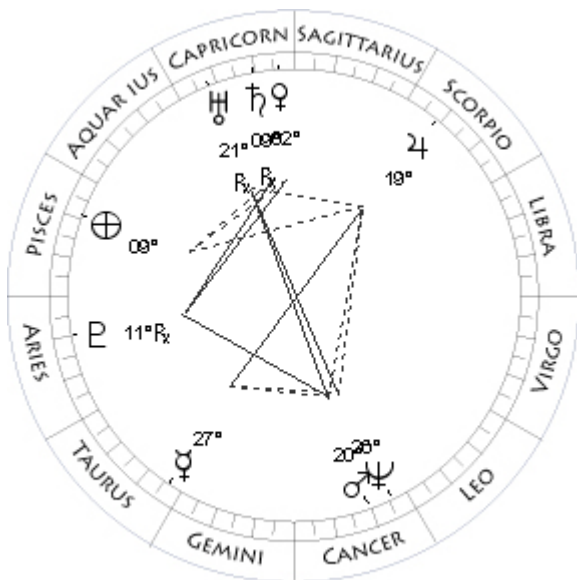

Oct 1, 2077

Sep 1, 2077

Mo|22Aq23 - 4°56	Ea|09Pi43 - 0°00
Su|09Vi43 - 0°00	Me|27Ta17 + 0°19
Me|21Le51 + 0°19	Ve|02Cp47 - 0°40
Ve|22Li26 - 0°40	Ma|20Cn30 + 1°05
Ma|09Le06 + 1°05	Ju|19Sc16 + 0°57
Ju|09Sc56 + 0°57	Sa|09Cp53 + 0°39
Sa|04Cp40 + 0°39R	Ur|21Cp55 - 0°29
Ur|19Cp39 - 0°29R	Ne|26Cn36 - 0°29
Ne|27Cn53 - 0°29	Pl|11Ar27 -17°20
Pl|12Ar30 -17°20R	No|02Ge52 - 0°00

Oct 1, 2077

Mo|00Ar58 - 4°23	Ea|08Ar58 - 0°00
Su|08Li58 - 0°00	Me|27Li53 + 0°46
Me|14Li35 + 0°46	Ve|20Aq13 - 2°54
Ve|25Sc18 - 2°54	Ma|04Le15 + 1°18
Ma|27Le55 + 1°18	Ju|21Sc34 + 0°52
Ju|15Sc16 + 0°52	Sa|10Cp47 + 0°35
Sa|05Cp05 + 0°35	Ur|22Cp15 - 0°29
Ur|19Cp23 - 0°29	Ne|26Cn47 - 0°29
Ne|28Cn34 - 0°29	Pl|11Ar32 -17°24
Pl|11Ar56 -17°24R	No|01Ge17 - 0°00