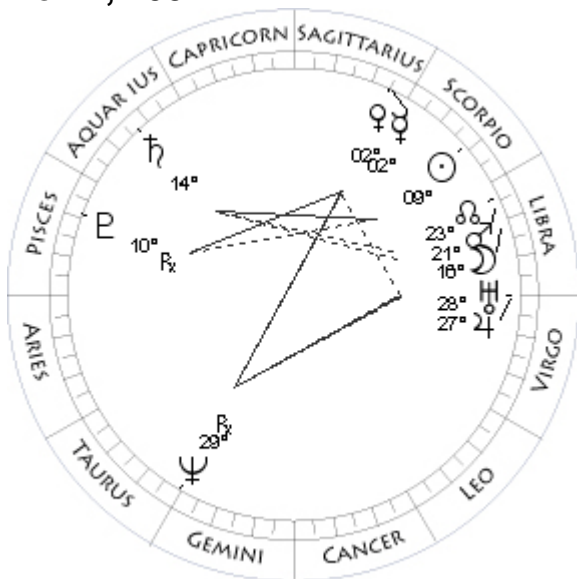

Nov 1, 2051

Dec 1, 2051

Nov 1, 2051

Mo|16Li05 - 0°41	Ea|09Ta01 - 0°00
Su|09Sc01 - 0°00	Me|08Aq57 - 2°43
Me|02Sa05 - 2°43	Ve|04Cp41 - 0°29
Ve|02Sa11 - 0°29	Ma|10Li51 + 0°45
Ma|21Li25 + 0°45	Ju|20Vi32 + 1°05
Ju|27Vi30 + 1°05	Sa|19Aq50 - 1°06
Sa|14Aq05 - 1°06	Ur|26Vi30 + 0°43
Ur|28Vi32 + 0°43	Ne|29Ta06 - 1°45
Ne|29Ta47 - 1°45R	Pl|11Pi35 -13°34
Pl|10Pi00 -13°34R	No|22Li33 - 0°00

Dec 1, 2051

Mo|18Sc21 + 2°14	Ea|09Ge14 - 0°00
Su|09Sa14 - 0°00	Me|09Cn03 + 2°17
Me|27Sc08 + 2°17R	Ve|22Aq08 - 1°37
Ve|09Cp19 - 1°37	Ma|24Li36 + 0°32
Ma|11Sc16 + 0°32	Ju|22Vi49 + 1°10
Ju|02Li26 + 1°10	Sa|20Aq46 - 1°05
Sa|15Aq31 - 1°05	Ur|26Vi54 + 0°44
Ur|29Vi47 + 0°44	Ne|29Ta17 - 1°45
Ne|28Ta57 - 1°45R	Pl|11Pi41 -13°26
Pl|09Pi55 -13°26	No|20Li57 - 0°00