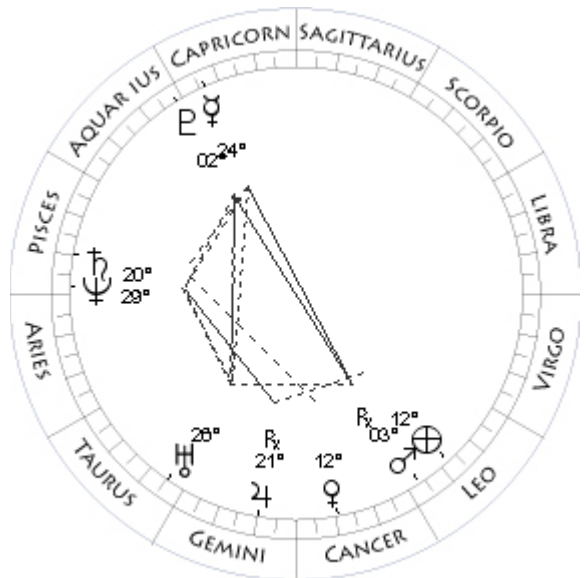

Feb 1, 2025

Jan 1, 2025

Mo|00Aq39 - 4°21	
Su|11Cp20 - 0°00	Ea|11Cn20 - 0°00
Me|20Sa31 + 1°03	Me|24Li42 + 1°03
Ve|28Aq15 - 1°22	Ve|22Ta16 - 1°22
Ma|01Le45 + 3°56R	Ma|19Cn28 + 3°56
Ju|13Ge10 - 0°36R	Ju|18Ge24 - 0°36
Sa|14Pi33 - 1°59	Sa|19Pi48 - 1°59
Ur|23Ta37 - 0°15R	Ur|25Ta45 - 0°15
Ne|27Pi20 - 1°17	Ne|29Pi10 - 1°17
Pl|01Aq00 - 3°16	Pl|02Aq05 - 3°16
No|01Ar30 - 0°00	

Feb 1, 2025

Mo|22Pi07 - 0°33	
Su|12Aq53 - 0°00	Ea|12Le53 - 0°00
Me|07Aq13 - 2°00	Me|24Cp30 - 2°00
Ve|27Pi51 + 2°01	Ve|12Cn14 + 2°01
Ma|20Cn19 + 4°15R	Ma|03Le40 + 4°15
Ju|11Ge18 - 0°29R	Ju|21Ge05 - 0°29
Sa|17Pi29 - 1°56	Sa|20Pi49 - 1°56
Ur|23Ta16 - 0°15	Ur|26Ta06 - 0°15
Ne|28Pi01 - 1°16	Ne|29Pi21 - 1°16
Pl|01Aq59 - 3°19	Pl|02Aq14 - 3°19
No|29Pi51 - 0°00