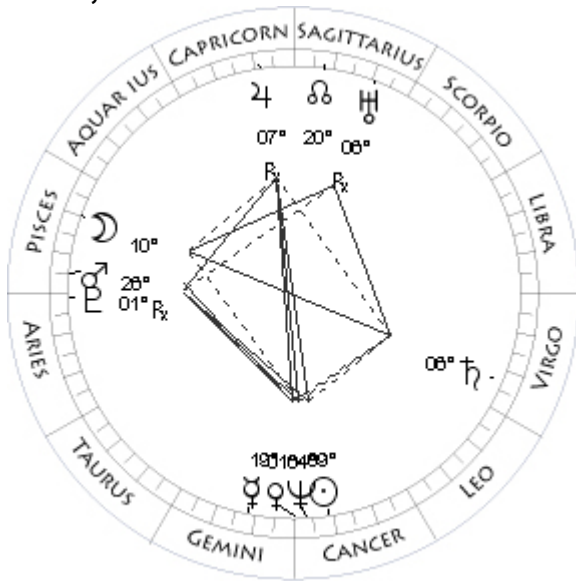

Jul 1, 2067

Aug 1, 2067

Jul 1, 2067

Mo|10Pi48 + 5°11	
Su|09Cn47 - 0°00	Ea|09Cp47 - 0°00
Me|19Ge23 - 3°50	Me|19Aq29 - 3°50
Ve|01Cn27 + 0°04	Ve|19Ge38 + 0°04
Ma|26Pi03 - 3°26	Ma|10Aq54 - 3°26
Ju|07Cp37 + 0°05R	Ju|08Cp02 + 0°05
Sa|06Vi43 + 1°45	Sa|11Vi57 + 1°45
Ur|06Sa59 + 0°05R	Ur|08Sa39 + 0°05
Ne|04Cn14 - 1°04	Ne|04Cn03 - 1°04
Pl|01Ar44 -16°13R	Pl|00Ar21 -16°13
No|19Sa36 - 0°00	

Aug 1, 2067

Mo|02Ta16 + 3°46	
Su|09Le22 - 0°00	Ea|09Aq21 - 0°00
Me|07Le54 + 1°38	Me|03Le18 + 1°38
Ve|09Le33 + 1°07	Ve|09Le50 + 1°07
Ma|10Ar28 - 4°25	Ma|00Pi26 - 4°25
Ju|04Cp09 + 0°01R	Ju|10Cp36 + 0°01
Sa|09Vi52 + 1°43	Sa|13Vi02 + 1°43
Ur|06Sa17 + 0°04R	Ur|09Sa01 + 0°04
Ne|05Cn20 - 1°04	Ne|04Cn14 - 1°04
Pl|01Ar33 -16°24R	Pl|00Ar26 -16°24
No|17Sa57 - 0°00