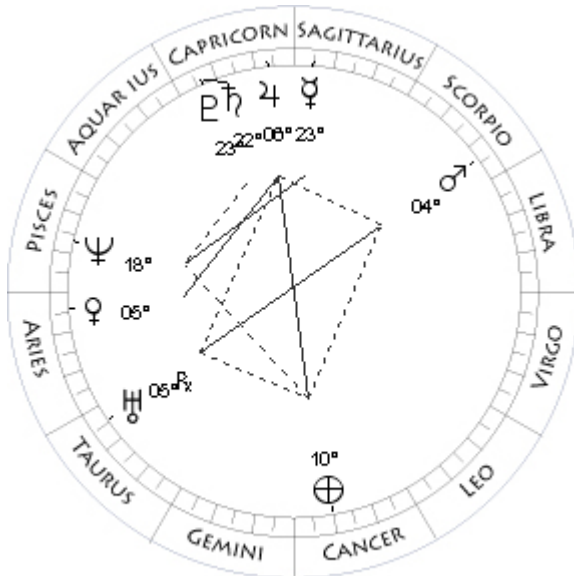

Feb 1, 2020

Jan 1, 2020

Mo|22Pi04 - 5°04	Ea|10Cn32 - 0°00
Su|10Cp31 - 0°00	Me|23Sa50 - 1°19
Me|05Cp11 - 1°19	Ve|05Ar14 - 1°50
Ve|15Aq02 - 1°50	Ma|04Sc23 + 0°21
Ma|28Sc44 + 0°21	Ju|06Cp06 + 0°05
Ju|06Cp48 + 0°05	Sa|22Cp32 + 0°03
Sa|21Cp28 + 0°03	Ur|05Ta20 - 0°30
Ur|02Ta42 - 0°30R	Ne|18Pi01 - 1°02
Ne|16Pi18 - 1°02	Pl|23Cp12 - 0°39
Pl|22Cp21 - 0°39	No|08Cn14 - 0°00

Feb 1, 2020

Mo|05Ta45 - 4°36	Ea|12Le05 - 0°00
Su|12Aq05 - 0°00	Me|14Ar32 - 1°08
Me|26Aq49 - 1°08	Ve|24Ta46 - 0°51
Ve|22Pi31 - 0°51	Ma|19Sc35 + 0°00
Ma|19Sa45 + 0°00	Ju|08Cp39 + 0°02
Ju|13Cp47 + 0°02	Sa|23Cp28 + 0°01
Sa|25Cp06 + 0°01	Ur|05Ta40 - 0°29
Ur|02Ta51 - 0°29	Ne|18Pi13 - 1°01
Ne|17Pi07 - 1°01	Pl|23Cp21 - 0°42
Pl|23Cp22 - 0°42	No|06Cn36 - 0°00