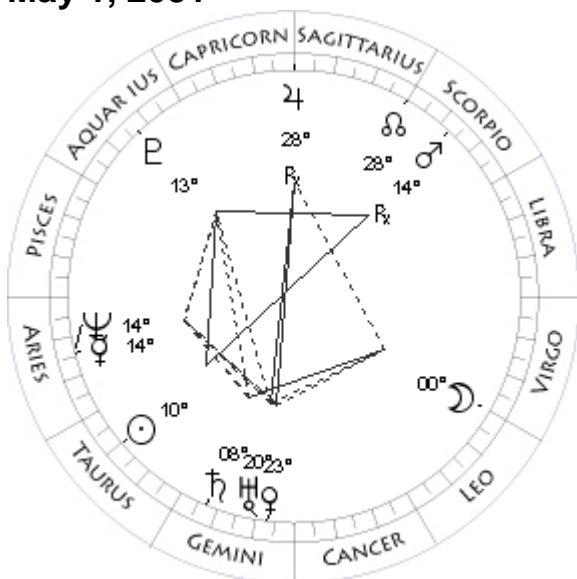

May 1, 2031

Jun 1, 2031

May 1, 2031

Mo|00Vi02 - 5°16
Su|10Ta56 - 0°00
Me|14Ar15 - 2°48
Ve|23Ge39 + 2°30
Ma|14Sc56 + 0°40R
Ju|28Sa35 + 0°32R
Sa|08Ge15 - 1°32
Ur|20Ge35 + 0°07
Ne|14Ar07 - 1°30
Pl|13Aq32 - 6°24
No|29Sc07 - 0°00

Ea|10Sc56 - 0°00
Me|03Cp34 - 2°48
Ve|05Vi54 + 2°30
Ma|12Sc22 + 0°40
Ju|20Sa30 + 0°32
Sa|11Ge10 - 1°32
Ur|22Ge30 + 0°07
Ne|13Ar15 - 1°30
Pl|12Aq32 - 6°24

Jun 1, 2031

Mo|17Li08 - 3°28
Su|10Ge50 - 0°00
Me|02Ge03 - 0°28
Ve|26Cn10 + 2°40
Ma|05Sc24 - 0°41R
Ju|25Sa50 + 0°30R
Sa|12Ge11 - 1°29
Ur|22Ge16 + 0°07
Ne|15Ar03 - 1°31
Pl|13Aq30 - 6°31R
No|27Sc28 - 0°00

Ea|10Sa50 - 0°00
Me|03Ta28 - 0°28
Ve|26Li03 + 2°40
Ma|27Sc58 - 0°41
Ju|22Sa59 + 0°30
Sa|12Ge19 - 1°29
Ur|22Ge52 + 0°07
Ne|13Ar26 - 1°31
Pl|12Aq40 - 6°31