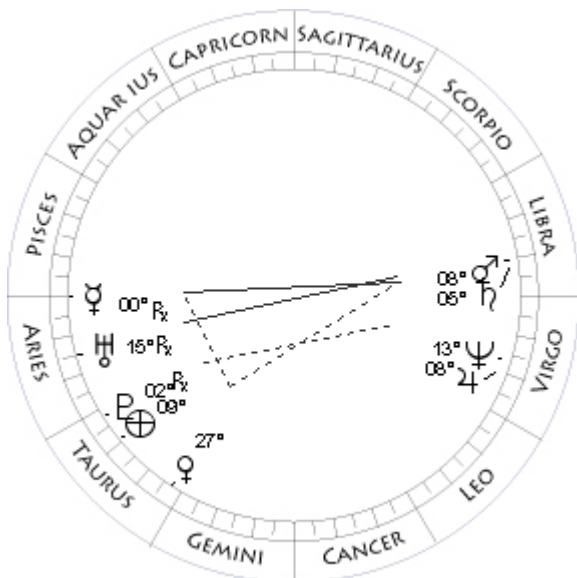

Dec 1, 2008

Nov 1, 2008

Mo|14Aq41 - 4°32	Ea|09Ta38 - 0°00
Su|09Sc38 - 0°00	Me|00Ar58 - 2°30
Me|26Sc48 - 2°30R	Ve|27Ta57 - 2°09
Ve|03Li11 - 2°09	Ma|08Li09 + 0°48
Ma|19Li55 + 0°48	Ju|08Vi33 + 0°59
Ju|16Vi58 + 0°59	Sa|05Li54 + 2°10
Sa|08Li57 + 2°10	Ur|15Ar57 - 0°42
Ur|14Ar45 - 0°42R	Ne|13Vi02 + 0°52
Ne|14Vi35 + 0°52	Pl|02Ta46 -17°16
Pl|03Ta38 -17°16R	No|13Ar29 - 0°00

Dec 1, 2008

Mo|16Pi10 - 2°20	Ea|09Ge50 - 0°00
Su|09Sa50 - 0°00	Me|19Vi20 + 2°02
Me|20Sc41 + 2°02	Ve|16Cn21 + 1°59
Ve|23Li32 + 1°59	Ma|21Li48 + 0°36
Ma|09Sc38 + 0°36	Ju|10Vi52 + 1°06
Ju|21Vi10 + 1°06	Sa|06Li54 + 2°15
Sa|11Li56 + 2°15	Ur|16Ar16 - 0°41
Ur|13Ar56 - 0°41R	Ne|13Vi13 + 0°53
Ne|15Vi05 + 0°53	Pl|02Ta50 -17°11
Pl|03Ta07 -17°11R	No|11Ar54 - 0°00