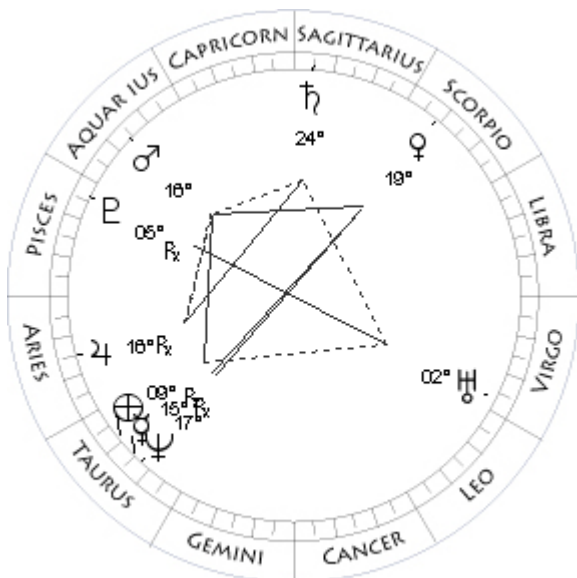

Dec 1, 2046

Nov 1, 2046

Mo|20Sa37 - 3°06	Ea|09Ta14 - 0°00
Su|09Sc14 - 0°00	Me|15Ta08 - 0°13
Me|06Sc29 - 0°13R	Ve|19Sc29 + 0°40
Ve|13Sc33 + 0°40	Ma|16Aq45 - 1°36
Ma|08Cp43 - 1°36	Ju|16Ar17 - 1°35
Ju|10Ar49 - 1°35R	Sa|24Sa16 + 1°09
Sa|20Sa32 + 1°09	Ur|02Vi53 + 0°44
Ur|05Vi40 + 0°44	Ne|17Ta55 - 1°49
Ne|18Ta13 - 1°49R	Pl|05Pi03 -12°12
Pl|03Pi17 -12°12R	No|29Cp14 - 0°00

Dec 1, 2046

Mo|25Cp36 - 0°03	Ea|09Ge27 - 0°00
Su|09Sa27 - 0°00	Me|20Li56 + 1°03
Me|25Sc34 + 1°03	Ve|07Cp09 - 0°31
Ve|21Sa10 - 0°31	Ma|05Pi44 - 1°24
Ma|01Aq29 - 1°24	Ju|19Ar02 - 1°27
Ju|09Ar05 - 1°27R	Sa|25Sa11 + 1°06
Sa|23Sa47 + 1°06	Ur|03Vi16 + 0°46
Ur|06Vi21 + 0°46	Ne|18Ta06 - 1°49
Ne|17Ta23 - 1°49R	Pl|05Pi10 -12°04
Pl|03Pi17 -12°04	No|27Cp39 - 0°00