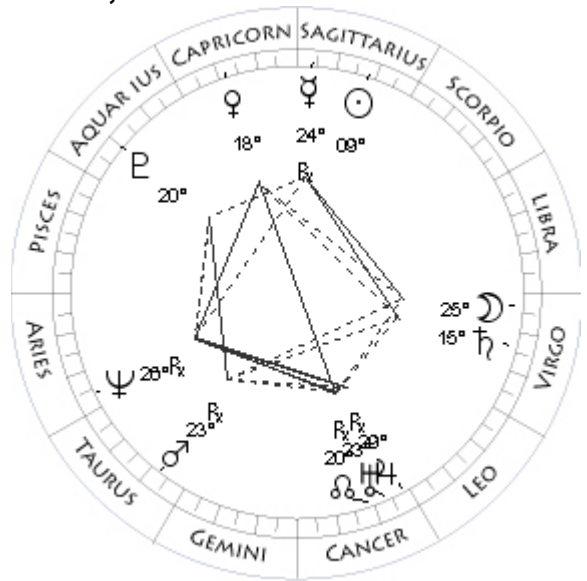

Nov 1, 2037

Dec 1, 2037

Nov 1, 2037

Mo|17Le18 + 2°07	Ea|09Ta25 - 0°00
Su|09Sc24 - 0°00	Me|06Cp00 - 1°49
Me|26Sc31 - 1°49	Ve|01Ar47 - 3°54
Ve|26Sa03 - 3°54	Ma|17Ta27 - 0°14
Ma|03Ge30 - 0°14R	Ju|18Cn37 + 0°11
Ju|29Cn26 + 0°11	Sa|08Vi35 + 1°39
Sa|13Vi38 + 1°39	Ur|21Cn15 + 0°29
Ur|24Cn11 + 0°29R	Ne|27Ar48 - 1°46
Ne|27Ar24 - 1°46R	Pl|22Aq27 - 9°08
Pl|20Aq24 - 9°08R	No|23Cn18 - 0°00

Dec 1, 2037

Mo|25Vi59 + 4°43	Ea|09Ge38 - 0°00
Su|09Sa38 - 0°00	Me|02Ta35 - 0°51
Me|24Sa39 - 0°51R	Ve|19Ta41 - 2°52
Ve|18Cp23 - 2°52	Ma|03Ge56 + 1°17
Ma|23Ta20 + 1°17R	Ju|21Cn06 + 0°16
Ju|29Cn23 + 0°16R	Sa|09Vi38 + 1°46
Sa|15Vi40 + 1°46	Ur|21Cn38 + 0°30
Ur|23Cn43 + 0°30R	Ne|27Ar59 - 1°45
Ne|26Ar41 - 1°45R	Pl|22Aq34 - 9°03
Pl|20Aq35 - 9°03	No|21Cn43 - 0°00