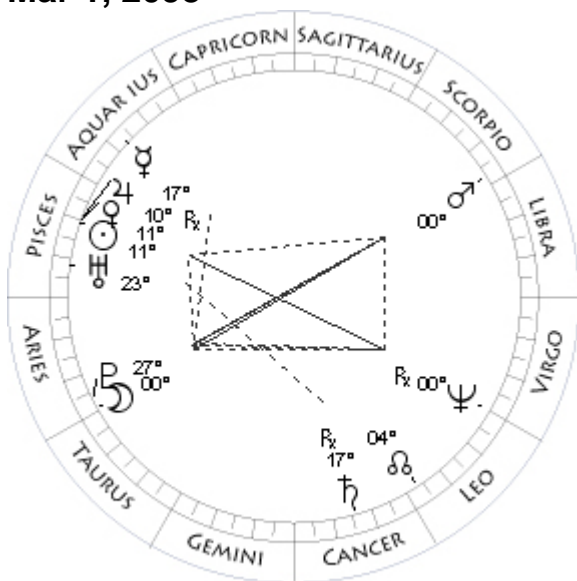

Mar 1, 2093

Apr 1, 2093

Mar 1, 2093

Mo|00Ta23 - 5°10	Ea|11Vi40 - 0°00
Su|11Pi40 - 0°00	Me|27Li59 + 1°26
Me|17Aq51 + 1°26R	Ve|10Pi12 - 1°26
Ve|11Pi03 - 1°26	Ma|03Li36 + 2°43
Ma|00Sc29 + 2°43	Ju|09Pi48 - 0°55
Ju|10Pi07 - 0°55	Sa|22Cn08 - 0°06
Sa|17Cn00 - 0°06R	Ur|23Pi39 - 0°44
Ur|23Pi06 - 0°44	Ne|00Vi39 + 0°34
Ne|00Vi16 + 0°34R	Pl|27Ar14 -16°55
Pl|27Ar09 -16°55	No|03Le09 - 0°00

Apr 1, 2093

Mo|15Ge25 - 3°41	Ea|12Li32 - 0°00
Su|12Ar32 - 0°00	Me|27Cp38 - 2°24
Me|21Pi43 - 2°24	Ve|29Ar32 - 1°04
Ve|19Ar40 - 1°04	Ma|17Li35 + 2°33
Ma|25Li29 + 2°33R	Ju|12Pi36 - 0°58
Ju|17Pi28 - 0°58	Sa|23Cn17 - 0°03
Sa|16Cn57 - 0°03	Ur|23Pi59 - 0°44
Ur|24Pi51 - 0°44	Ne|00Vi50 + 0°34
Ne|29Le32 + 0°34R	Pl|27Ar19 -16°49
Pl|27Ar48 -16°49	No|01Le31 - 0°00