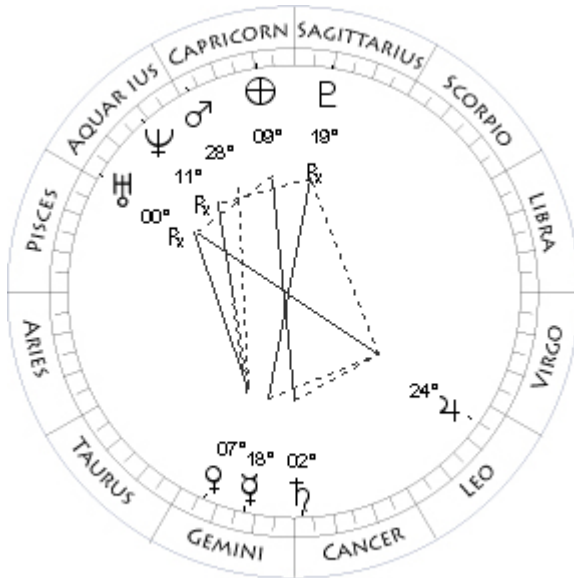

Jul 1, 2003

Aug 1, 2003

Jul 1, 2003

Mo|29Cn20 + 4°30	Ea|09Cp16 - 0°00
Su|09Cn16 - 0°00	Me|18Ge25 + 0°50
Me|04Cn28 + 0°50	Ve|07Ge16 - 0°14
Ve|26Ge03 - 0°14	Ma|28Cp29 - 4°21
Ma|05Pi23 - 4°21	Ju|24Le52 + 0°48
Ju|18Le03 + 0°48	Sa|02Cn55 - 0°48
Sa|03Cn33 - 0°48	Ur|00Pi15 - 0°46
Ur|02Pi35 - 0°46R	Ne|11Aq36 + 0°00
Ne|12Aq40 + 0°00R	Pl|19Sa03 + 9°28
Pl|18Sa04 + 9°28R	No|27Ta27 - 0°00

Aug 1, 2003

Mo|19Vi08 + 4°39	Ea|08Aq51 - 0°00
Su|08Le51 - 0°00	Me|11Sc04 + 0°22
Me|02Vi49 + 0°22	Ve|27Cn23 + 0°55
Ve|04Le06 + 0°55	Ma|17Aq46 - 6°09
Ma|10Pi03 - 6°09R	Ju|27Le18 + 0°48
Ju|24Le23 + 0°48	Sa|04Cn04 - 0°46
Sa|07Cn26 - 0°46	Ur|00Pi35 - 0°47
Ur|01Pi43 - 0°47R	Ne|11Aq47 + 0°00
Ne|11Aq53 + 0°00R	Pl|19Sa15 + 9°19
Pl|17Sa27 + 9°19R	No|25Ta48 - 0°00