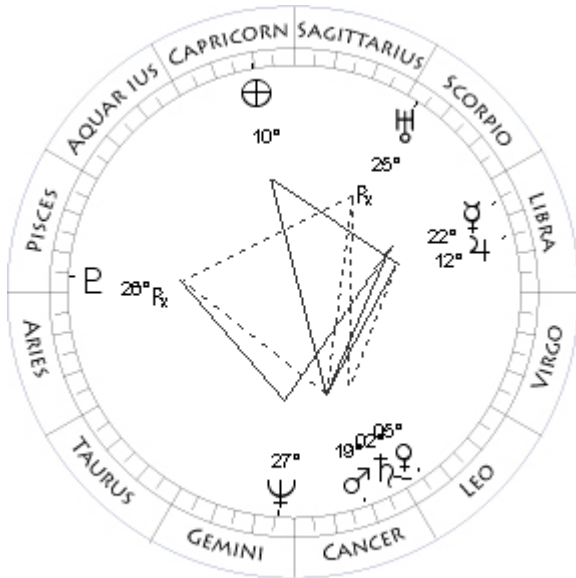

Jul 1, 2064

Aug 1, 2064

Jul 1, 2064

Mo|12Aq34 - 0°19	Ea|10Cp28 - 0°00
Su|10Cn28 - 0°00	Me|22Li01 + 1°19
Me|04Le08 + 1°19	Ve|05Le44 + 1°05
Ve|20Cn53 + 1°05	Ma|19Cn47 + 0°59
Ma|16Cn11 + 0°59	Ju|12Li52 + 1°17
Ju|02Li14 + 1°17	Sa|02Le31 + 0°20
Sa|00Le20 + 0°20	Ur|25Sc17 + 0°16
Ur|23Sc00 + 0°16R	Ne|27Ge23 - 1°13
Ne|27Ge49 - 1°13	Pl|26Pi55 -15°52
Pl|28Pi14 -15°52R	No|17Aq35 - 0°00

Aug 1, 2064

Mo|27Pi17 + 3°31	Ea|10Aq03 - 0°00
Su|10Le03 - 0°00	Me|22Cp09 - 4°35
Me|23Le02 - 4°35R	Ve|26Vi05 + 1°30
Ve|28Le55 + 1°30	Ma|04Le00 + 1°06
Ma|06Le19 + 1°06	Ju|15Li12 + 1°11
Ju|06Li18 + 1°11	Sa|03Le40 + 0°22
Sa|04Le18 + 0°22	Ur|25Sc40 + 0°15
Ur|22Sc38 + 0°15	Ne|27Ge34 - 1°13
Ne|28Ge51 - 1°13	Pl|27Pi01 -16°03
Pl|28Pi00 -16°03R	No|15Aq56 - 0°00