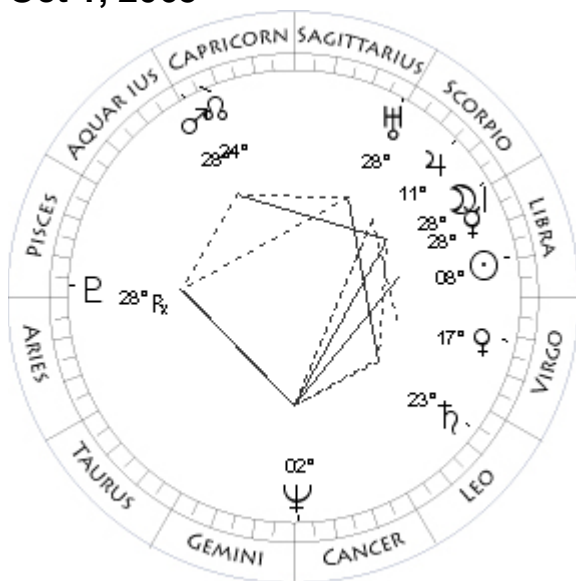

Oct 1, 2065

Sep 1, 2065

Mo|20Vi07 - 4°08	Ea|09Pi38 - 0°00
Su|09Vi38 - 0°00	Me|28Le58 + 1°46
Me|06Vi56 + 1°46	Ve|29Ge27 + 0°22
Ve|11Le15 + 0°22	Ma|22Aq47 - 5°00
Ma|17Cp51 - 5°00	Ju|15Sc14 + 0°59
Ju|06Sc17 + 0°59	Sa|18Le09 + 0°55
Sa|20Le15 + 0°55	Ur|00Sa31 + 0°11
Ur|27Sc31 + 0°11	Ne|29Ge59 - 1°11
Ne|01Cn47 - 1°11	Pl|28Pi16 -16°17
Pl|28Pi42 -16°17R	No|24Cp58 - 0°00

Oct 1, 2065

Mo|28Li11 - 5°00	Ea|08Ar53 - 0°00
Su|08Li53 - 0°00	Me|13Sa04 - 1°03
Me|28Li05 - 1°03	Ve|18Le06 + 1°22
Ve|17Vi58 + 1°22	Ma|11Pi49 - 3°33
Ma|28Cp53 - 3°33	Ju|17Sc32 + 0°55
Ju|11Sc46 + 0°55	Sa|19Le14 + 0°59
Sa|23Le41 + 0°59	Ur|00Sa54 + 0°10
Ur|28Sc34 + 0°10	Ne|02Cn05 - 1°12
Ne|02Cn05 - 1°12	Ne|00Cn10 - 1°12
Pl|28Pi05 -16°19R	Pl|28Pi22 -16°19
No|23Cp23 - 0°00