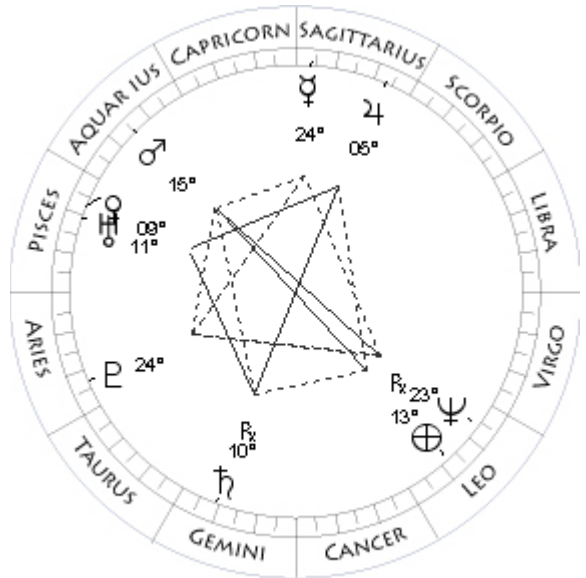

Jan 1, 2090

Feb 1, 2090

Jan 1, 2090

Mo|19Cp03 + 4°49	Ea|11Cn33 - 0°00
Su|11Cp33 - 0°00	Me|14Vi08 + 2°38
Me|20Sa04 + 2°38	Ve|20Cp19 - 0°47
Ve|15Cp17 - 0°47	Ma|26Cp33 - 1°00
Ma|20Cp24 - 1°00	Ju|02Sa47 + 0°42
Ju|08Sa31 + 0°42	Sa|09Ge03 - 1°57
Sa|05Ge23 - 1°57R	Ur|11Pi15 - 0°45
Ur|08Pi53 - 0°45	Ne|23Le44 + 0°21
Ne|25Le01 + 0°21R	Pl|24Ar06 -17°19
Pl|23Ar36 -17°19R	No|04Li19 - 0°00

Feb 1, 2090

Mo|03Pi35 + 2°21	Ea|13Le07 - 0°00
Su|13Aq07 - 0°00	Me|24Sa42 - 1°25
Me|28Cp04 - 1°25	Ve|09Pi22 - 1°28
Ve|24Aq13 - 1°28	Ma|15Aq43 - 1°05
Ma|14Aq38 - 1°05	Ju|05Sa13 + 0°43
Ju|14Sa16 + 0°43	Sa|10Ge12 - 1°49
Sa|04Ge23 - 1°49R	Ur|11Pi35 - 0°44
Ur|10Pi18 - 0°44	Ne|23Le55 + 0°21
Ne|24Le17 + 0°21R	Pl|24Ar11 -17°07
Pl|23Ar43 -17°07	No|02Li40 - 0°00