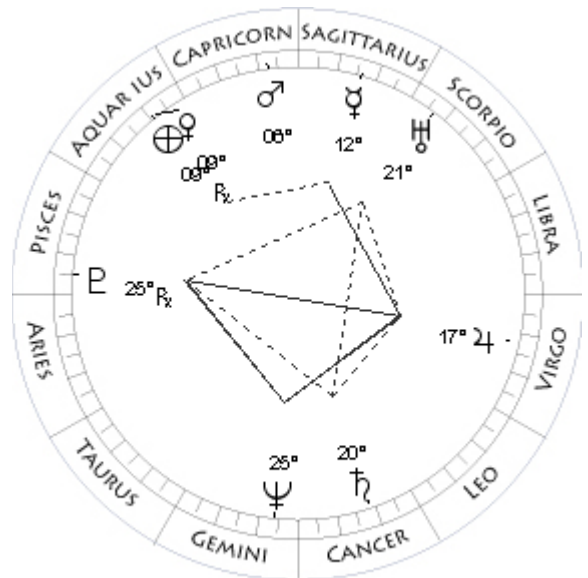

Aug 1, 2063

Jul 1, 2063

Mo|18Vi59 - 1°11	Ea|09Cp44 - 0°00
Su|09Cn45 - 0°00	Me|22Le23 + 1°51
Me|19Cn59 + 1°51	Ve|20Sa05 - 0°18
Ve|16Le02 - 0°18	Ma|19Sa23 - 2°07
Ma|15Sc34 - 2°07	Ju|15Vi05 + 1°04
Ju|06Vi05 + 1°04	Sa|18Cn57 - 0°12
Sa|18Cn01 - 0°12	Ur|20Sc45 + 0°19
Ur|18Sc19 + 0°19R	Ne|25Ge09 - 1°15
Ne|25Ge38 - 1°15	Pl|25Pi46 -15°44
Pl|27Pi03 -15°44R	No|06Pi58 - 0°00

Aug 1, 2063

Mo|10Sc47 - 4°49	Ea|09Aq20 - 0°00
Su|09Le20 - 0°00	Me|12Sa16 - 1°30
Me|06Vi28 - 1°30	Ve|09Aq08 - 6°44
Ve|09Le48 - 6°44R	Ma|24Sc06 - 2°27
Ma|24Sc06 - 2°27	Ju|17Vi27 + 1°02
Ju|11Vi42 + 1°02	Sa|20Cn06 - 0°10
Sa|22Cn01 - 0°10	Ur|21Sc08 + 0°18
Ur|18Sc04 + 0°18	Ne|25Ge20 - 1°16
Ne|26Ge40 - 1°16	Pl|25Pi52 -15°54
Pl|26Pi49 -15°54R	No|05Pi19 - 0°00