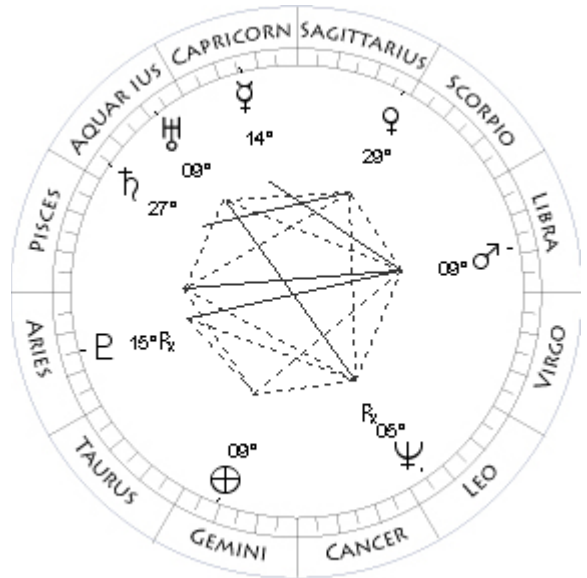

Dec 1, 2081

Nov 1, 2081

Mo|14Sc49 - 4°27	Ea|09Ta45 - 0°00
Su|09Sc45 - 0°00	Me|16Li01 + 1°09
Me|02Sc54 + 1°09	Ve|11Li30 + 1°21
Ve|27Li55 + 1°21	Ma|26Vi16 + 1°00
Ma|12Li18 + 1°00	Ju|27Pi18 - 1°28
Ju|18Pi18 - 1°28R	Sa|26Aq27 - 1°21
Sa|20Aq47 - 1°21	Ur|08Aq54 - 0°38
Ur|06Aq02 - 0°38	Ne|05Le46 - 0°13
Ne|07Le40 - 0°13	Pl|15Ar49 -17°31
Pl|15Ar45 -17°31R	No|12Pi17 - 0°00
No|12Pi17 - 0°00	

Dec 1, 2081

Mo|21Sa26 - 4°55	Ea|09Ge58 - 0°00
Su|09Sa58 - 0°00	Me|14Cp10 - 1°53
Me|20Sa34 - 1°53	Ve|29Sc38 + 0°26
Ve|05Sa36 + 0°26	Ma|09Li38 + 0°52
Ma|01Sc34 + 0°52	Ju|00Ar03 - 1°20
Ju|18Pi42 - 1°20	Sa|27Aq24 - 1°19
Sa|21Aq56 - 1°19	Ur|09Aq13 - 0°37
Ur|06Aq50 - 0°37	Ne|05Le57 - 0°13
Ne|07Le32 - 0°13R	Pl|15Ar54 -17°24
Pl|15Ar19 -17°24R	No|10Pi41 - 0°00
No|10Pi41 - 0°00