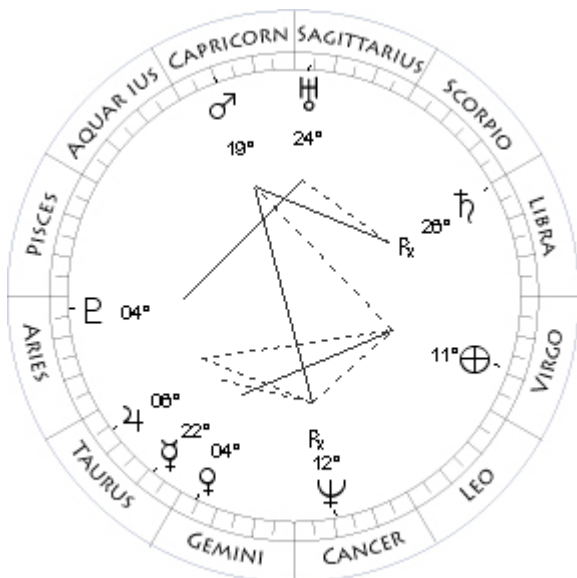

Mar 1, 2071

Apr 1, 2071

Mar 1, 2071

Mo|04Pi56 + 2°48	Ea|11Vi00 - 0°00
Su|11Pi00 - 0°00	Me|22Ta07 + 0°06
Me|26Pi10 + 0°06	Ve|04Ge52 - 0°25
Ve|14Ar53 - 0°25	Ma|19Cp31 - 1°02
Ma|10Aq21 - 1°02	Ju|06Ta54 - 1°03
Ju|28Ar27 - 1°03	Sa|26Li52 + 2°40
Sa|01Sc22 + 2°40R	Ur|24Sa36 - 0°08
Ur|27Sa27 - 0°08	Ne|10Cn32 - 0°54R
Ne|10Cn32 - 0°54R	Ne|12Cn11 - 0°54
Pl|04Ar04 -16°13	Pl|04Ar26 -16°13
No|08Li41 - 0°00	

Apr 1, 2071

Mo|22Ar44 - 1°26	Ea|11Li52 - 0°00
Su|11Ar52 - 0°00	Me|28Li21 + 1°46
Me|00Ar18 + 1°46R	Ve|24Cn56 + 1°22
Ve|21Ta46 + 1°22	Ma|08Aq29 - 1°14
Ma|04Pi20 - 1°14	Ju|09Ta44 - 0°58
Ju|05Ta10 - 0°58	Sa|27Li52 + 2°45
Sa|29Li40 + 2°45R	Ur|24Sa58 - 0°09
Ur|27Sa52 - 0°09	Ne|10Cn27 - 0°53
Ne|10Cn27 - 0°53	Ne|12Cn22 - 0°53
Pl|04Ar50 -16°12	Pl|04Ar31 -16°12
No|07Li03 - 0°00