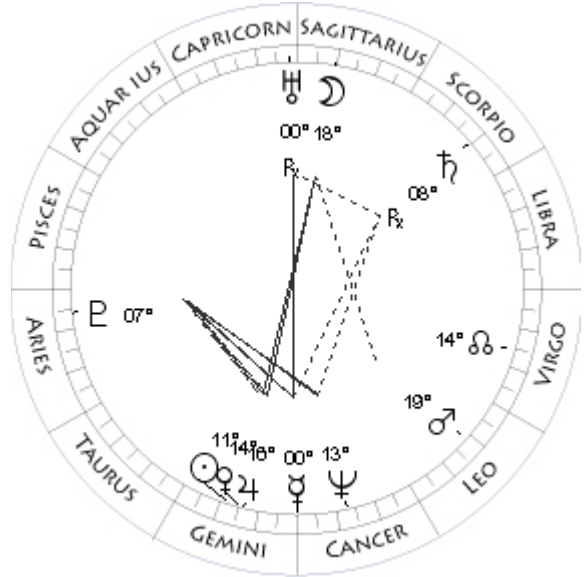

Jun 1, 2072

May 1, 2072

Mo|29Li08 + 3°24	Ea|11Sc59 - 0°00
Su|11Ta59 - 0°00	Me|15Pi21 - 1°53
Me|27Ar34 - 1°53	Ve|28Ar58 - 1°04
Ve|06Ta33 - 1°04	Ma|10Vi18 + 1°57
Ma|03Le32 + 1°57	Ju|15Ge10 - 0°29
Ju|09Ge50 - 0°29	Sa|10Sc27 + 2°40
Sa|10Sc17 + 2°40R	Ur|29Sa36 - 0°13
Ur|01Cp54 - 0°13R	Ne|14Cn46 - 0°49
Ne|13Cn05 - 0°49	Pl|05Ar43 -16°22
Pl|06Ar40 -16°22	No|16Vi05 - 0°00
No|16Vi05 - 0°00	

Jun 1, 2072

Mo|18Sa47 + 5°00	Ea|11Sa52 - 0°00
Su|11Ge52 - 0°00	Me|08Vi08 + 2°09
Me|00Cn43 + 2°09	Ve|18Ge43 + 0°02
Ve|14Ge43 + 0°02	Ma|23Vi53 + 1°27
Ma|19Le27 + 1°27	Ju|17Ge53 - 0°26
Ju|16Ge53 - 0°26	Sa|11Sc26 + 2°36
Sa|08Sc09 + 2°36R	Ur|29Sa58 - 0°13
Ur|00Cp57 - 0°13R	Ne|14Cn58 - 0°48
Ne|13Cn56 - 0°48	Pl|05Ar48 -16°30
Pl|07Ar12 -16°30	No|14Vi26 - 0°00
No|14Vi26 - 0°00