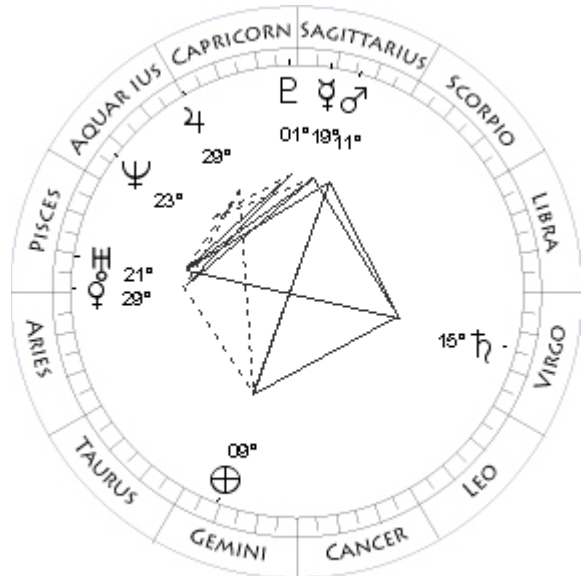

Dec 1, 2008

Nov 1, 2008

Mo|18Sa33 - 4°08	Ea|09Ta26 - 0°00
Su|09Sc27 - 0°00	Me|11Vi22 + 1°55
Me|24Li57 + 1°55	Ve|12Aq08 - 1°41
Ve|16Sa37 - 1°41	Ma|25Sc58 - 0°07
Ma|19Sc30 - 0°07	Ju|27Cp12 - 0°21
Ju|16Cp55 - 0°21	Sa|13Vi57 + 1°48
Sa|18Vi41 + 1°48	Ur|21Pi12 - 0°47
Ur|19Pi01 - 0°47R	Ne|23Aq20 - 0°21
Ne|21Aq29 - 0°21	Pl|00Cp58 + 5°51
Pl|29Sa14 + 5°51	No|14Aq11 - 0°00

Dec 1, 2008

Mo|20Cp45 - 1°46	Ea|09Ge40 - 0°00
Su|09Sa41 - 0°00	Me|19Sa47 - 1°11
Me|12Sa55 - 1°11	Ve|29Pi41 - 2°23
Ve|22Cp25 - 2°23	Ma|11Sa46 - 0°25
Ma|10Sa56 - 0°25	Ju|29Cp46 - 0°23
Ju|22Cp17 - 0°23	Sa|15Vi00 + 1°55
Sa|20Vi56 + 1°55	Ur|21Pi31 - 0°46
Ur|18Pi45 - 0°46	Ne|23Aq31 - 0°21
Ne|21Aq44 - 0°21	Pl|01Cp09 + 5°45
Pl|00Cp10 + 5°45	No|12Aq36 - 0°00