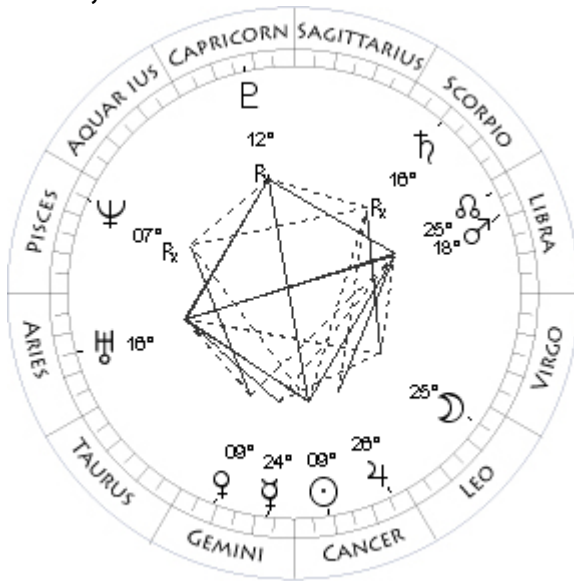

Jul 1, 2014

Aug 1, 2014

Jul 1, 2014

Mo|25Le22 - 4°21	Ea|09Cp35 - 0°00
Su|09Cn36 - 0°00	Me|02Aq39 - 4°32
Me|24Ge23 - 4°32	Ve|24Ar46 - 1°23
Ve|09Ge31 - 1°23	Ma|29Sc41 - 0°30
Ma|18Li34 - 0°30	Ju|29Cn59 + 0°22
Ju|26Cn43 + 0°22	Sa|21Sc37 + 2°21
Sa|16Sc56 + 2°21R	Ur|13Ar27 - 0°40
Ur|16Ar21 - 0°40	Ne|05Pi51 - 0°44
Ne|07Pi30 - 0°44R	Pl|12Cp41 + 2°36
Pl|12Cp20 + 2°36R	No|24Li41 - 0°00

Aug 1, 2014

Mo|09Li58 - 1°03	Ea|09Aq11 - 0°00
Su|09Le11 - 0°00	Me|03Cn47 + 1°12
Me|01Le09 + 1°12	Ve|14Ge29 - 0°04
Ve|16Cn51 - 0°04	Ma|16Sa14 - 1°02
Ma|03Sc26 - 1°02	Ju|02Le30 + 0°24
Ju|03Le35 + 0°24	Sa|22Sc34 + 2°13
Sa|16Sc45 + 2°13	Ur|13Ar47 - 0°41
Ur|16Ar28 - 0°41R	Ne|06Pi02 - 0°45
Ne|06Pi56 - 0°45R	Pl|12Cp51 + 2°33
Pl|11Cp35 + 2°33R	No|23Li02 - 0°00