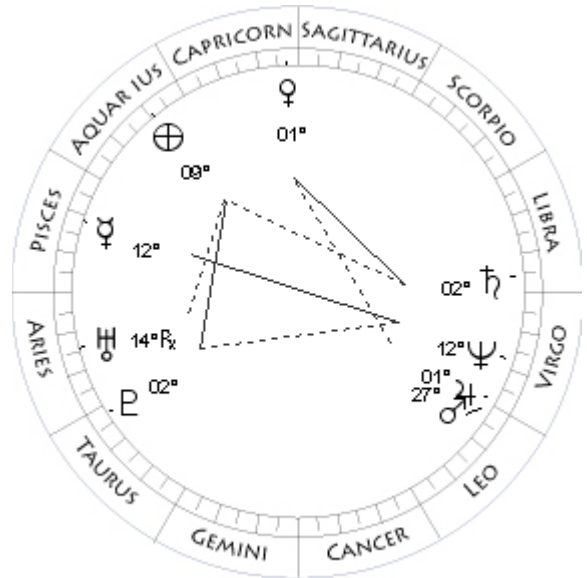

Aug 1, 2008

Jul 1, 2008

Mo|14Le18 + 4°35	Ea|10Cp16 - 0°00
Su|10Cn15 - 0°00	Me|05Sa46 - 1°20
Me|02Le43 - 1°20	Ve|12Sc25 + 1°36
Ve|24Le20 + 1°36	Ma|14Le03 + 1°11
Ma|01Le17 + 1°11	Ju|29Le00 + 0°51
Ju|21Le47 + 0°51	Sa|01Li45 + 2°15
Sa|25Vi48 + 2°15	Ur|14Ar37 - 0°40
Ur|17Ar30 - 0°40	Ne|12Vi18 + 0°51
Ne|10Vi38 + 0°51	Pl|02Ta26 -16°47
Pl|04Ta36 -16°47	No|20Ar00 - 0°00

Aug 1, 2008

Mo|07Li23 + 0°52	Ea|09Aq51 - 0°00
Su|09Le51 - 0°00	Me|12Pi58 - 3°20
Me|23Cn27 - 3°20	Ve|01Cp45 - 0°58
Ve|25Vi12 - 0°58	Ma|20Le57 + 1°09
Ma|20Le57 + 1°09	Ju|01Vi25 + 0°51
Ju|28Le02 + 0°51	Sa|02Li48 + 2°10
Sa|28Vi13 + 2°10	Ur|14Ar57 - 0°41
Ur|17Ar39 - 0°41R	Ne|12Vi29 + 0°51
Ne|11Vi29 + 0°51	Ne|12Vi29 + 0°51
Pl|04Ta47 -16°58	Pl|02Ta31 -16°58
No|18Ar21 - 0°00