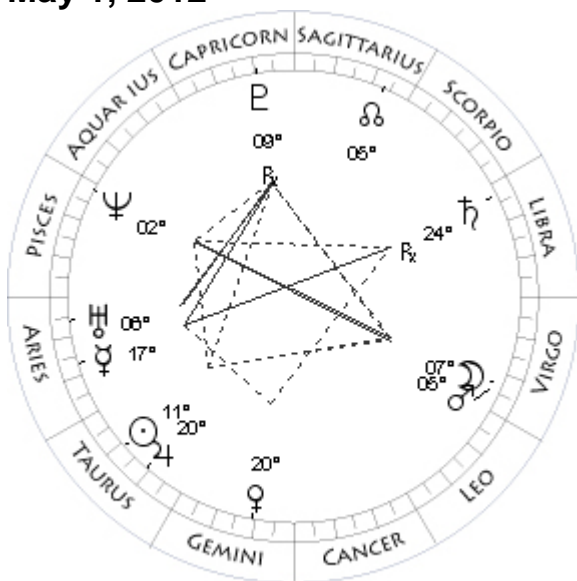

May 1, 2012

Jun 1, 2012

May 1, 2012

Mo|07Vi25 - 5°15	Ea|11Sc31 - 0°00
Su|11Ta31 - 0°00	Me|04Aq57 - 2°47
Me|17Ar37 - 2°47	Ve|18Li54 + 4°42
Ve|20Ge28 + 4°42	Ma|09Li38 + 2°04
Ma|05Vi24 + 2°04	Ju|22Ta06 - 0°49
Ju|20Ta20 - 0°49	Sa|26Li41 + 2°46
Sa|24Li59 + 2°46R	Ur|04Ar55 - 0°42
Ur|06Ar35 - 0°42	Ne|02Pi52 - 0°34
Ne|02Pi52 - 0°34	Pl|09Cp26 + 3°54R
Pl|09Cp26 + 3°54R	No|06Sa34 - 0°00
No|06Sa34 - 0°00	

Jun 1, 2012

Mo|29Li40 - 3°04	Ea|11Sa24 - 0°00
Su|11Ge24 - 0°00	Me|08Cn16 + 1°17
Me|17Ge35 + 1°17	Ve|08Sa31 + 1°13
Ve|18Ge33 + 1°13R	Ma|23Li51 + 1°05
Ma|14Vi56 + 1°05	Ju|24Ta53 - 0°47
Ju|27Ta39 - 0°47	Sa|27Li40 + 2°40
Sa|23Li13 + 2°40R	Ur|05Ar15 - 0°42
Ur|07Ar51 - 0°42	Ne|03Pi10 - 0°35
Ne|03Pi10 - 0°35	Pl|08Cp55 + 3°53R
Pl|08Cp55 + 3°53R	No|04Sa55 - 0°00
No|04Sa55 - 0°00