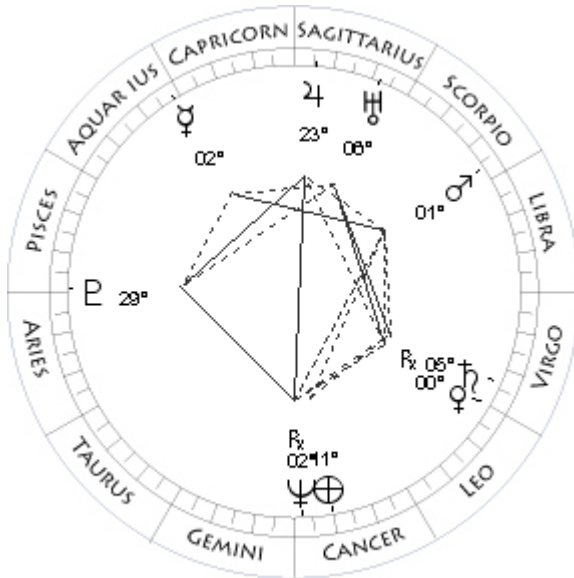

Jan 1, 2067

Feb 1, 2067

Jan 1, 2067

Mo|20Cn42 - 1°53	Ea|11Cn08 - 0°00
Su|11Cp08 - 0°00	Me|02Aq27 - 2°05
Me|17Cp36 - 2°05	Ve|00Vi28 + 3°07
Ve|24Sc36 + 3°07	Ma|01Sc29 + 0°26
Ma|26Sc54 + 0°26	Ju|23Sa19 + 0°20
Ju|26Sa05 + 0°20	Sa|05Vi35 + 1°45
Sa|10Vi51 + 1°45R	Ur|06Sa27 + 0°06
Ur|08Sa05 + 0°06	Ne|02Cn57 - 1°10
Ne|02Cn40 - 1°10R	Pl|29Pi47 -16°02
Pl|28Pi30 -16°02	No|29Sa11 - 0°00
No|29Sa11 - 0°00	

Feb 1, 2067

Mo|05Vi22 - 4°43	Ea|12Le41 - 0°00
Su|12Aq42 - 0°00	Me|02Cn36 + 1°55
Me|27Aq31 + 1°55R	Ve|20Li41 + 2°05
Ve|29Sa39 + 2°05	Ma|16Sc30 + 0°06
Ma|17Sa39 + 0°06	Ju|25Sa49 + 0°18
Ju|02Cp43 + 0°18	Sa|06Vi41 + 1°51
Sa|09Vi25 + 1°51R	Ur|06Sa50 + 0°06
Ur|09Sa30 + 0°06	Ne|03Cn08 - 1°09
Ne|01Cn54 - 1°09R	Pl|29Pi53 -15°53
Pl|28Pi57 -15°53	No|27Sa32 - 0°00
No|27Sa32 - 0°00