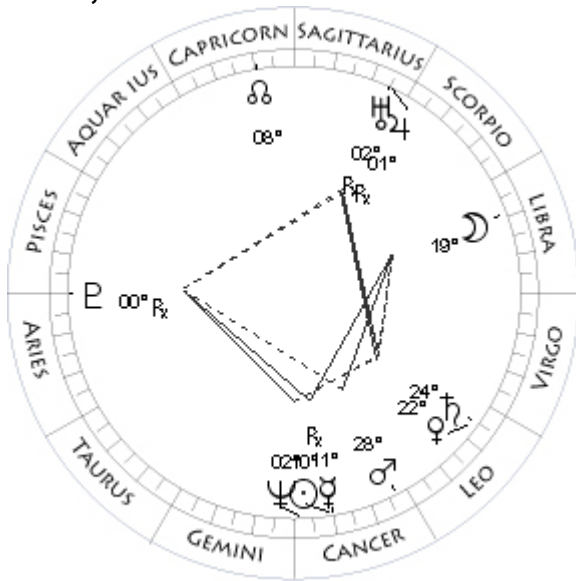

Jul 1, 2066

Aug 1, 2066

Jul 1, 2066

Mo|19Li22 - 5°12	Ea|10Cp00 - 0°00
Su|10Cn01 - 0°00	Me|08Cp17 - 4°21
Me|11Cn25 - 4°21R	Ve|06Sc16 + 1°42
Ve|22Le54 + 1°42	Ma|09Le25 + 1°10
Ma|28Cn16 + 1°10	Ju|08Sa42 + 0°50
Ju|01Sa59 + 0°50R	Sa|29Le03 + 1°19
Sa|24Le37 + 1°19	Ur|04Sa13 + 0°09
Ur|02Sa20 + 0°09R	Ne|01Cn50 - 1°07
Ne|02Cn06 - 1°07	Pl|29Pi13 -16°07
Pl|00Ar34 -16°07R	No|08Cp55 - 0°00
No|08Cp55 - 0°00	

Aug 1, 2066

Mo|11Sa20 - 2°24	Ea|09Aq36 - 0°00
Su|09Le36 - 0°00	Me|12Ta34 - 0°14
Me|22Cn30 - 0°14	Ve|25Sa40 - 0°31
Ve|25Vi19 - 0°31	Ma|18Le01 + 1°09
Ma|18Le01 + 1°09	Ju|11Sa08 + 0°43
Ju|00Sa57 + 0°43	Sa|00Vi09 + 1°19
Sa|28Le09 + 1°19	Ur|04Sa36 + 0°08
Ur|01Sa45 + 0°08R	Ne|02Cn01 - 1°07
Ne|03Cn10 - 1°07	Pl|29Pi18 -16°18
Pl|00Ar23 -16°18R	No|07Cp17 - 0°00
No|07Cp17 - 0°00