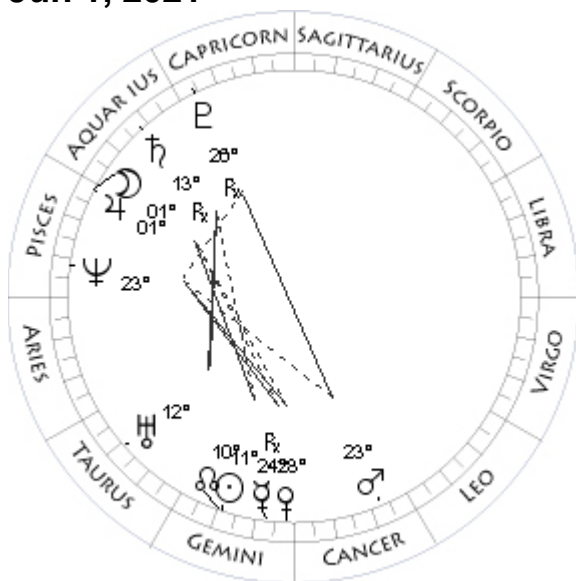

Jun 1, 2021

May 1, 2021

Mo|11Cp46 - 2°41	
Su|11Ta20 - 0°00	Ea|11Sc21 - 0°00
Me|25Ta07 + 1°34	Me|15Cn24 + 1°34
Ve|20Ta40 - 0°20	Ve|03Ge46 - 0°20
Ma|04Cn52 + 1°27	Ma|04Le30 + 1°27
Ju|28Aq26 - 0°45	Ju|17Aq27 - 0°45
Sa|13Aq08 - 0°35	Sa|07Aq20 - 0°35
Ur|10Ta44 - 0°24	Ur|10Ta42 - 0°24
Ne|22Pi26 - 1°05	Ne|20Pi59 - 1°05
Pl|26Cp44 - 1°25R	Pl|25Cp37 - 1°25
No|12Ge30 - 0°00	

Jun 1, 2021

Mo|01Pi33 - 5°14	
Su|11Ge13 - 0°00	Ea|11Sa13 - 0°00
Me|24Ge28 - 0°30R	Me|23Sc52 - 0°30
Ve|28Ge43 + 0°54	Ve|23Cn51 + 0°54
Ma|23Cn49 + 1°22	Ma|18Le18 + 1°22
Ju|01Pi36 - 0°52	Ju|20Aq11 - 0°52
Sa|13Aq27 - 0°39R	Sa|08Aq17 - 0°39
Ur|12Ta28 - 0°24	Ur|11Ta03 - 0°24
Ne|23Pi04 - 1°07	Ne|21Pi10 - 1°07
Pl|26Cp28 - 1°29R	Pl|25Cp46 - 1°29
No|10Ge52 - 0°00