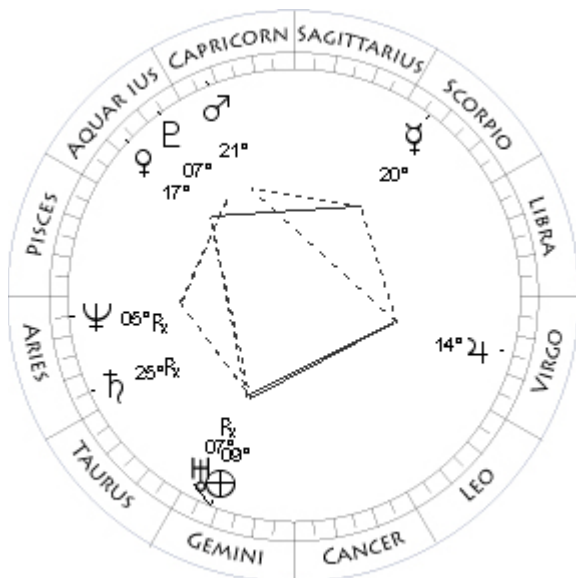

Dec 1, 2027

Nov 1, 2027

Mo|14Sa56 - 3°56	Ea|08Ta50 - 0°00
Su|08Sc50 - 0°00	Me|14Cn27 + 2°00
Me|20Li39 + 2°00	Ve|00Cp07 - 0°22
Ve|00Sa14 - 0°22	Ma|03Cp56 - 0°52
Ma|11Sa57 - 0°52	Ju|12Vi29 + 1°02
Ju|20Vi22 + 1°02	Sa|24Ar54 - 2°46
Sa|23Ar16 - 2°46R	Ur|07Ge36 - 0°06
Ur|09Ge05 - 0°06R	Ne|05Ar28 - 1°28
Ne|04Ar23 - 1°28R	Pl|06Aq52 - 4°46
Pl|04Aq42 - 4°46	No|06Aq44 - 0°00

Dec 1, 2027

Mo|17Cp45 - 1°24	Ea|09Ge03 - 0°00
Su|09Sa04 - 0°00	Me|20Sc35 - 0°05
Me|03Sa16 - 0°05	Ve|17Aq34 - 1°31
Ve|07Cp27 - 1°31	Ma|21Cp40 - 1°02
Ma|04Cp21 - 1°02	Ju|14Vi47 + 1°08
Ju|24Vi52 + 1°08	Sa|25Ar57 - 2°41
Sa|21Ar28 - 2°41R	Ur|07Ge56 - 0°05
Ur|07Ge53 - 0°05R	Ne|05Ar39 - 1°27
Ne|03Ar56 - 1°27R	Pl|07Aq00 - 4°44
Pl|05Aq07 - 4°44	No|05Aq09 - 0°00