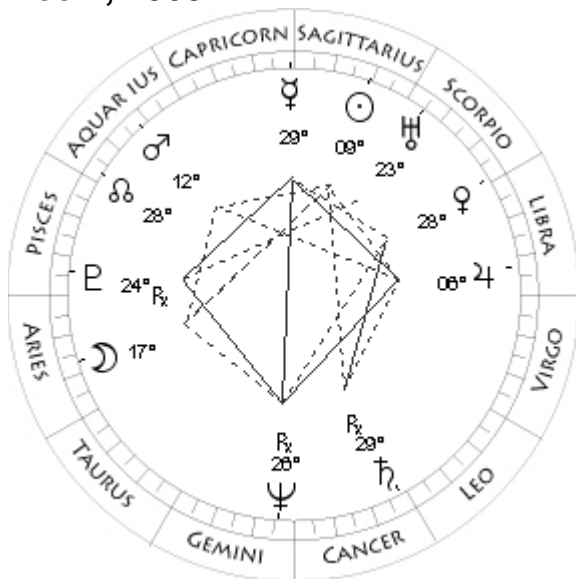

Dec 1, 2063

Nov 1, 2063

Mo|16Pi02 + 1°15	Ea|09Ta07 - 0°00
Su|09Sc07 - 0°00	Me|23Sa21 - 1°21
Me|22Sc52 - 1°21	Ve|06Cn03 + 0°56
Ve|24Vi00 + 0°56	Ma|03Pi31 - 1°52
Ma|20Cp34 - 1°52	Ju|24Vi28 + 1°06
Ju|00Li57 + 1°06	Sa|23Cn31 - 0°02
Sa|29Cn44 - 0°02	Ur|22Sc17 + 0°17
Ur|21Sc37 + 0°17	Ne|27Ge19 - 1°19R
Ne|27Ge19 - 1°19R	Pl|25Pi09 -15°57R
Pl|25Pi09 -15°57R	No|00Pi27 - 0°00
No|00Pi27 - 0°00	

Dec 1, 2063

Mo|17Ar57 + 3°49	Ea|09Ge20 - 0°00
Su|09Sa20 - 0°00	Me|29Sa38 - 1°50
Me|29Sa38 - 1°50	Ve|24Le44 + 2°07
Ve|28Li34 + 2°07	Ma|12Aq56 - 1°26
Ma|12Aq56 - 1°26	Ju|26Vi45 + 1°11
Ju|06Li04 + 1°11	Sa|24Cn38 + 0°01
Sa|29Cn26 + 0°01R	Ur|22Sc39 + 0°16
Ur|23Sc29 + 0°16	Ne|26Ge05 - 1°19
Ne|26Ge39 - 1°19R	Pl|26Pi15 -15°48
Pl|24Pi54 -15°48R	No|28Aq52 - 0°00
No|28Aq52 - 0°00