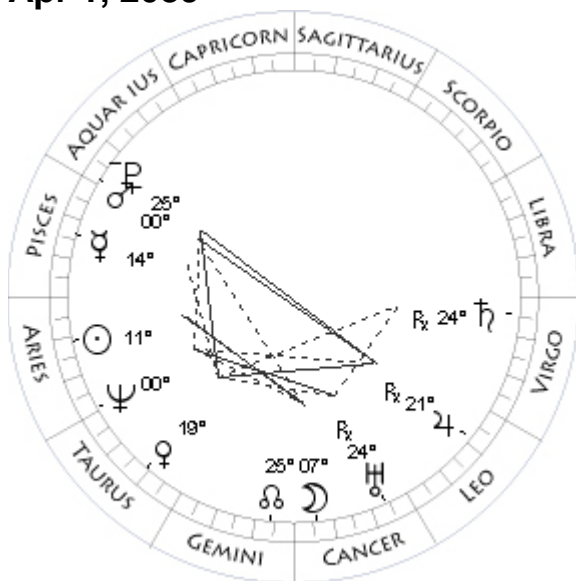

Mar 1, 2039

Apr 1, 2039

Mar 1, 2039

Mo|23Ta31 - 2°52
Su|10Pi45 - 0°00
Me|25Pi15 + 2°56
Ve|12Ar29 - 0°35
Ma|06Aq28 - 1°00
Ju|24Le39 + 1°09R
Sa|27Vi05 + 2°26R
Ur|25Cn06 + 0°33R
Ne|29Ar20 - 1°42
Pl|24Aq15 - 9°21
No|27Ge37 - 0°00

Ea|10Vi46 - 0°00
Me|05Le03 + 2°56
Ve|28Ta41 - 0°35
Ma|13Cp30 - 1°00
Ju|27Le35 + 1°09
Sa|25Vi24 + 2°26
Ur|27Cn17 + 0°33
Ne|00Ta46 - 1°42
Pl|24Aq23 - 9°21

Apr 1, 2039

Mo|07Cn02 + 1°04
Su|11Ar38 - 0°00
Me|14Pi37 - 1°01
Ve|19Ta41 + 1°07
Ma|00Pi19 - 1°15
Ju|21Le50 + 1°08R
Sa|24Vi41 + 2°27R
Ur|24Cn41 + 0°33R
Ne|00Ta20 - 1°41
Pl|25Aq03 - 9°27
No|25Ge58 - 0°00

Ea|11Li38 - 0°00
Me|03Sa21 - 1°01
Ve|18Cn43 + 1°07
Ma|02Aq15 - 1°15
Ju|00Vi00 + 1°08
Sa|26Vi28 + 2°27
Ur|27Cn41 + 0°33
Ne|00Ta57 - 1°41
Pl|24Aq30 - 9°27