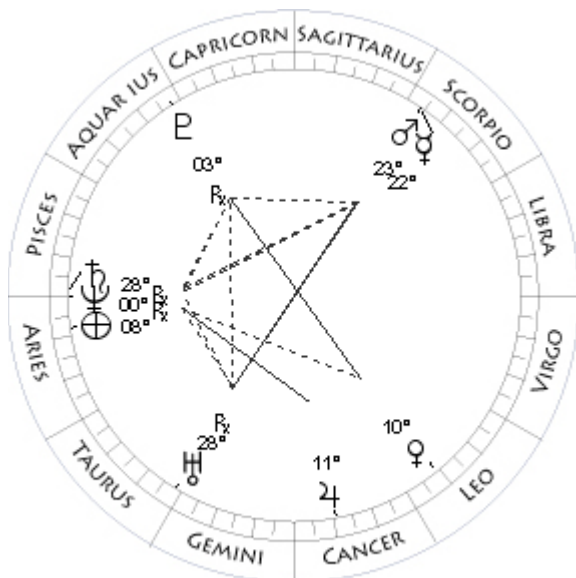

Oct 1, 2025

Sep 1, 2025

Mo|22Sa58 - 5°16	
Su|09Vi19 - 0°00	Ea|09Pi19 - 0°00
Me|28Le00 + 1°33	Me|18Cn50 + 1°33
Ve|08Le10 + 0°09	Ve|21Ge43 + 0°09
Ma|16Li15 + 0°15	Ma|08Sc50 + 0°15
Ju|17Cn58 - 0°02	Ju|09Cn12 - 0°02
Sa|29Pi58 - 2°29R	Sa|27Pi50 - 2°29
Ur|01Ge27 - 0°13	Ur|28Ta31 - 0°13
Ne|01Ar22 - 1°22R	Ne|00Ar39 - 1°22
Pl|01Aq40 - 3°47R	Pl|03Aq13 - 3°47
No|18Pi37 - 0°00	

Oct 1, 2025

Mo|25Cp49 - 4°10	
Su|08Li34 - 0°00	Ea|08Ar34 - 0°00
Me|21Li59 - 0°10	Me|22Sc39 - 0°10
Ve|14Vi42 + 1°18	Ve|10Le19 + 1°18
Ma|06Sc13 - 0°05	Ma|23Sc45 - 0°05
Ju|22Cn31 + 0°01	Ju|11Cn43 + 0°01
Sa|27Pi42 - 2°31R	Sa|28Pi50 - 2°31
Ur|01Ge12 - 0°13R	Ur|28Ta52 - 0°13
Ne|00Ar33 - 1°22R	Ne|00Ar50 - 1°22
Pl|01Aq18 - 3°47R	Pl|03Aq22 - 3°47
No|17Pi02 - 0°00