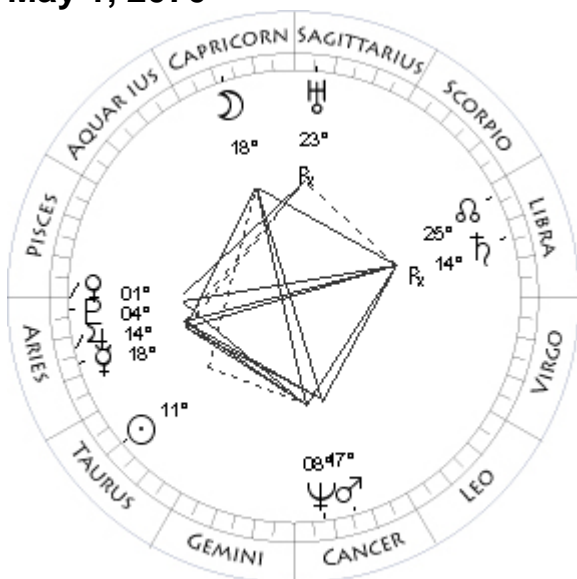

May 1, 2070

Jun 1, 2070

May 1, 2070

Mo|18Cp10 + 5°13	
Su|11Ta29 - 0°00	Ea|11Sc29 - 0°00
Me|18Ar01 - 2°16	Me|17Sa29 - 2°16
Ve|01Ar29 - 1°29	Ve|28Cp37 - 1°29
Ma|17Cn20 + 1°43	Ma|21Le01 + 1°43
Ju|14Ar22 - 1°06	Ju|09Ar03 - 1°06
Sa|14Li15 + 2°43R	Sa|17Li00 + 2°43
Ur|23Sa01 - 0°06R	Ur|21Sa01 - 0°06
Ne|08Cn43 - 0°55	Ne|10Cn20 - 0°55
Pl|04Ar27 -16°11	Pl|03Ar30 -16°11
No|24Li47 - 0°00	

Jun 1, 2070

Mo|04Pi37 + 3°56	
Su|11Ge23 - 0°00	Ea|11Sa23 - 0°00
Me|25Ta17 - 1°31	Me|02Ar21 - 1°31
Ve|07Ta58 - 1°53	Ve|17Pi43 - 1°53
Ma|05Le10 + 1°28	Ma|04Vi36 + 1°28
Ju|20Ar59 - 1°10	Ju|11Ar53 - 1°10
Sa|12Li52 + 2°38R	Sa|18Li01 + 2°38
Ur|21Sa57 - 0°06R	Ur|21Sa23 - 0°06
Ne|09Cn36 - 0°54	Ne|10Cn31 - 0°54
Pl|04Ar58 -16°20	Pl|03Ar36 -16°20
No|23Li09 - 0°00