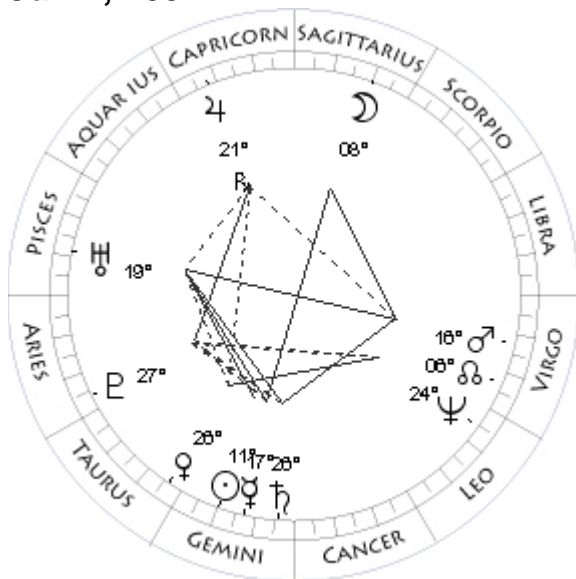

May 1, 2091

Jun 1, 2091

May 1, 2091

Mo|14Li17 + 2°53	Ea|11Sc24 - 0°00
Su|11Ta24 - 0°00	Me|06Aq21 - 2°46
Me|17Ar42 - 2°46	Ve|16Pi42 - 1°36
Ve|18Ar51 - 1°36	Ma|11Li10 + 2°05
Ma|07Vi42 + 2°05	Ju|11Cp44 - 0°00
Ju|22Cp16 - 0°00	Sa|27Ge07 - 1°03
Sa|22Ge52 - 1°03	Ur|16Pi28 - 0°45
Ur|18Pi45 - 0°45	Ne|26Le38 + 0°26
Ne|24Le46 + 0°26R	Pl|25Ar25 -16°52
Pl|26Ar30 -16°52	No|08Vi38 - 0°00

Jun 1, 2091

Mo|08Sa06 + 5°00	Ea|11Sa18 - 0°00
Su|11Ge18 - 0°00	Me|09Cn49 + 1°18
Me|17Ge52 + 1°18	Ve|06Ta05 - 0°59
Ve|26Ta44 - 0°59	Ma|25Li23 + 1°05
Ma|16Vi35 + 1°05	Ju|14Cp18 - 0°04
Ju|21Cp33 - 0°04R	Sa|28Ge17 - 0°59
Sa|26Ge35 - 0°59	Ur|16Pi48 - 0°46
Ur|19Pi39 - 0°46	Ne|26Le50 + 0°25
Ne|24Le58 + 0°25	Pl|25Ar30 -16°57
Pl|27Ar09 -16°57	No|06Vi59 - 0°00