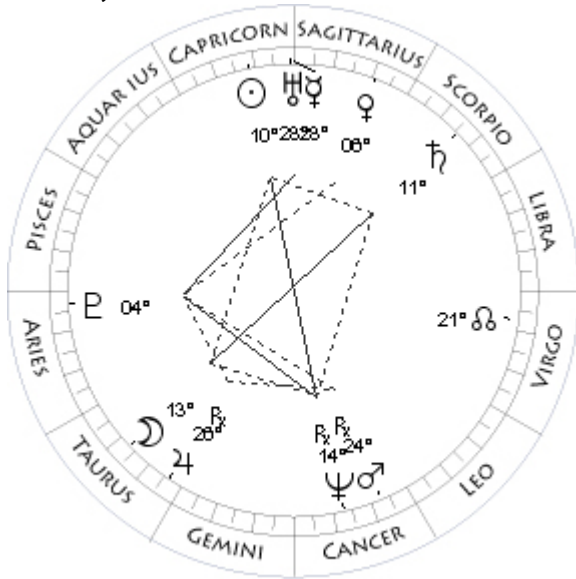

Jan 1, 2072

Feb 1, 2072

Jan 1, 2072

Mo|13Ta45 - 4°00	Ea|10Cn55 - 0°00
Su|10Cp55 - 0°00	Me|01Sa32 - 0°30
Me|28Sa35 - 0°30	Ve|16Li33 + 1°41
Ve|06Sa42 + 1°41	Ma|16Cn10 + 3°54
Ma|24Cn23 + 3°54R	Ju|04Ge30 - 0°55
Ju|26Ta39 - 0°55R	Sa|06Sc38 + 2°19
Sa|11Sc35 + 2°19	Ur|28Sa11 - 0°11
Ur|28Sa48 - 0°11	Ne|14Cn09 - 0°52R
Ne|14Cn09 - 0°52R	Pl|04Ar13 -16°35
Pl|04Ar13 -16°35	No|22Vi29 - 0°00

Feb 1, 2072

Mo|04Cn18 - 5°01	Ea|12Le28 - 0°00
Su|12Aq28 - 0°00	Me|06Pi55 - 1°55
Me|19Aq16 - 1°55	Ve|06Sa13 + 0°20
Ve|15Cp00 + 0°20	Ma|00Le30 + 4°04
Ma|13Cn29 + 4°04R	Ju|07Ge15 - 0°47
Ju|26Ta18 - 0°47	Sa|13Sc23 + 2°26
Sa|13Sc23 + 2°26	Ur|07Sc37 + 2°26
Ur|00Cp31 - 0°11	Ur|28Sa33 - 0°11
Ne|13Cn18 - 0°52R	Ne|14Cn14 - 0°52
Ne|13Cn18 - 0°52R	Pl|05Ar26 -16°25
Pl|04Ar35 -16°25	No|20Vi51 - 0°00