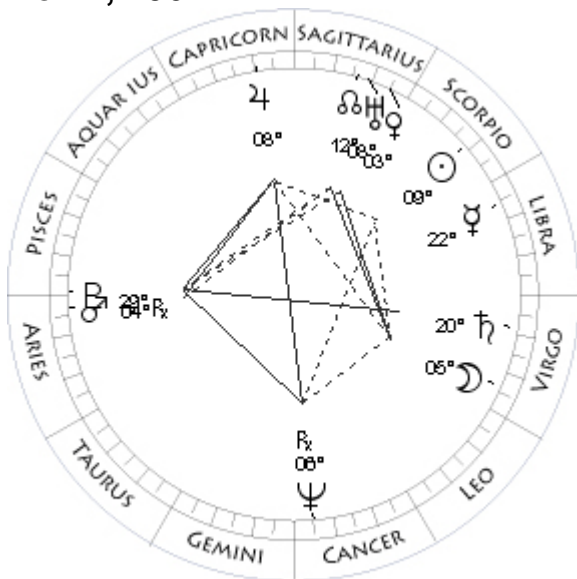

Nov 1, 2067

Dec 1, 2067

Nov 1, 2067

Mo|05Vi48 - 5°10
Su|09Sc08 - 0°00
Me|22Li25 + 2°06
Ve|03Sa29 - 0°34
Ma|04Ar18 - 2°03
Ju|08Cp45 - 0°09
Sa|20Vi47 + 1°50
Ur|08Sa40 + 0°03
Ne|06Cn24 - 1°06R
Pl|29Pi55 -16°29R
No|13Sa05 - 0°00

Ea|09Ta08 - 0°00
Me|25Le19 + 2°06
Ve|07Cp43 - 0°34
Ma|27Ar44 - 2°03
Ju|18Cp15 - 0°09
Sa|16Vi14 + 1°50
Ur|10Sa08 + 0°03
Ne|04Cn47 - 1°06
Pl|00Ar43 -16°29

Dec 1, 2067

Mo|07Li49 - 4°44
Su|09Sa21 - 0°00
Me|09Sa55 - 0°51
Ve|10Cp33 - 1°41
Ma|09Ar25 - 0°20
Ju|14Cp29 - 0°11
Sa|23Vi09 + 1°57
Ur|10Sa27 + 0°03
Ne|05Cn49 - 1°06R
Pl|29Pi37 -16°20R
No|11Sa30 - 0°00

Ea|09Ge21 - 0°00
Me|11Sa07 - 0°51
Ve|25Aq10 - 1°41
Ma|15Ta13 - 0°20
Ju|20Cp47 - 0°11
Sa|17Vi16 + 1°57
Ur|10Sa30 + 0°03
Ne|04Cn58 - 1°06
Pl|00Ar49 -16°20