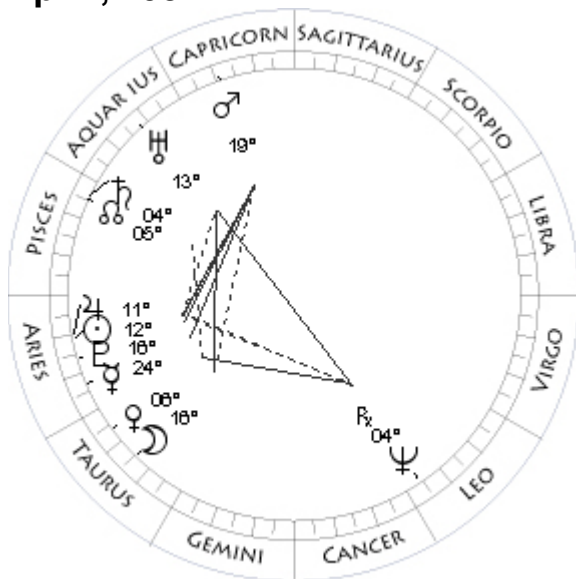

Mar 1, 2082

Apr 1, 2082

Mar 1, 2082

Mo|01Ar47 + 2°18	Ea|11Vi20 - 0°00
Su|11Pi20 - 0°00	Me|20Cp09 - 2°05
Me|26Aq00 - 2°05	Ve|22Ar23 - 1°15
Ve|28Pi32 - 1°15	Ma|22Sc19 - 0°04
Ma|29Sa42 - 0°04	Ju|08Ar17 - 1°06
Ju|03Ar53 - 1°06	Sa|00Pi15 - 1°20
Sa|01Pi16 - 1°20	Ur|10Aq13 - 0°37
Ur|11Aq38 - 0°37	Ne|06Le30 - 0°12
Ne|05Le23 - 0°12R	Pl|16Ar09 -16°54
Pl|15Ar54 -16°54	No|05Pi55 - 0°00

Apr 1, 2082

Mo|16Ta11 + 4°53	Ea|12Li12 - 0°00
Su|12Ar12 - 0°00	Me|07Ge11 + 0°33
Me|24Ar20 + 0°33	Ve|12Ge04 - 0°09
Ve|06Ta49 - 0°09	Ma|08Sa23 - 0°41
Ma|19Cp28 - 0°41	Ju|11Ar08 - 1°05
Ju|11Ar19 - 1°05	Sa|01Pi14 - 1°23
Sa|04Pi47 - 1°23	Ur|10Aq33 - 0°38
Ur|13Aq02 - 0°38	Ne|06Le41 - 0°11
Ne|04Le55 - 0°11R	Pl|16Ar14 -16°50
Pl|16Ar37 -16°50	No|04Pi17 - 0°00