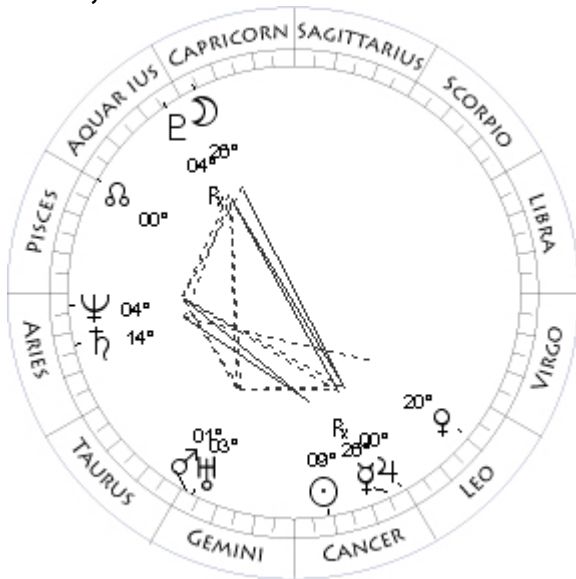

Jul 1, 2026

Aug 1, 2026

Jul 1, 2026

Mo|26Cp12 - 2°54	Ea|09Cp41 - 0°00
Su|09Cn41 - 0°00	Me|17Sa58 - 2°38
Me|26Cn08 - 2°38R	Ve|28Li34 + 1°46
Ve|20Le46 + 1°46	Ma|06Ta21 - 0°18
Ma|01Ge56 - 0°18	Ju|04Le09 + 0°26
Ju|00Le16 + 0°26	Sa|08Ar03 - 2°23
Sa|14Ar12 - 2°23	Ur|01Ge59 - 0°09
Ur|03Ge44 - 0°09	Ne|02Ar29 - 1°22
Ne|04Ar26 - 1°22	Pl|04Aq38 - 4°14
Pl|04Aq46 - 4°14R	No|02Pi35 - 0°00

Aug 1, 2026

Mo|12Pi29 + 1°09	Ea|09Aq16 - 0°00
Su|09Le16 - 0°00	Me|03Ar43 - 2°01
Me|19Cn56 - 2°01	Ve|18Sa04 - 0°04
Ve|24Vi35 - 0°04	Ma|23Ta56 + 0°06
Ma|23Ge25 + 0°06	Ju|06Le39 + 0°29
Ju|07Le05 + 0°29	Sa|09Ar06 - 2°32
Sa|14Ar43 - 2°32R	Ur|02Ge20 - 0°09
Ur|05Ge02 - 0°09	Ne|02Ar41 - 1°24
Ne|04Ar17 - 1°24R	Pl|04Aq46 - 4°17
Pl|04Aq04 - 4°17R	No|00Pi56 - 0°00