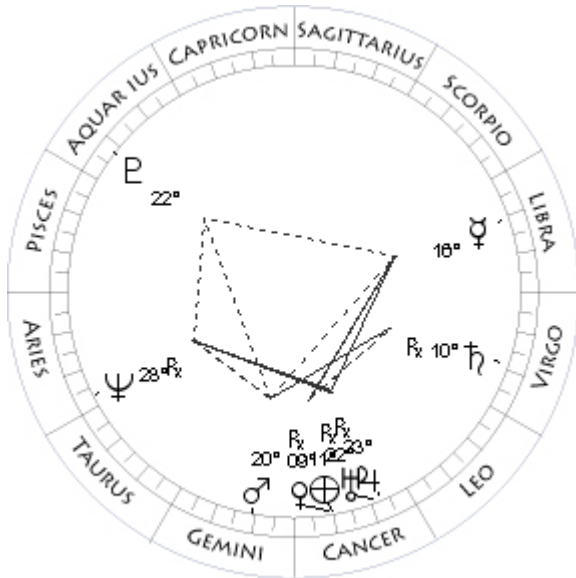

Jan 1, 2038

Feb 1, 2038

Jan 1, 2038

Mo|19Sc26 + 4°35	Ea|11Cn10 - 0°00
Su|11Cp10 - 0°00	Me|16Li50 + 1°23
Me|19Sa25 + 1°23	Ve|09Cn38 + 3°32
Ve|15Cp20 + 3°32R	Ma|20Ge07 + 2°00
Ma|20Ta40 + 2°00	Ju|23Cn39 + 0°21
Ju|26Cn30 + 0°21R	Sa|10Vi43 + 1°54
Sa|16Vi12 + 1°54R	Ur|22Cn01 + 0°30
Ur|22Cn36 + 0°30R	Ne|28Ar10 - 1°44
Ne|26Ar21 - 1°44R	Pl|22Aq42 - 8°59
Pl|21Aq10 - 8°59	No|20Cn04 - 0°00

Feb 1, 2038

Mo|10Cp19 + 0°51	Ea|12Le43 - 0°00
Su|12Aq43 - 0°00	Me|17Cp39 - 1°55
Me|04Aq56 - 1°55	Ve|29Le57 + 6°19
Ve|07Cp24 + 6°19	Ma|05Cn29 + 2°06
Ma|28Ta40 + 2°06	Ju|26Cn12 + 0°25
Ju|22Cn27 + 0°25R	Sa|11Vi48 + 2°02
Sa|15Vi02 + 2°02R	Ur|22Cn24 + 0°30
Ur|21Cn17 + 0°30R	Ne|28Ar22 - 1°42
Ne|26Ar32 - 1°42	Pl|22Aq49 - 8°57
Pl|22Aq01 - 8°57	No|18Cn26 - 0°00