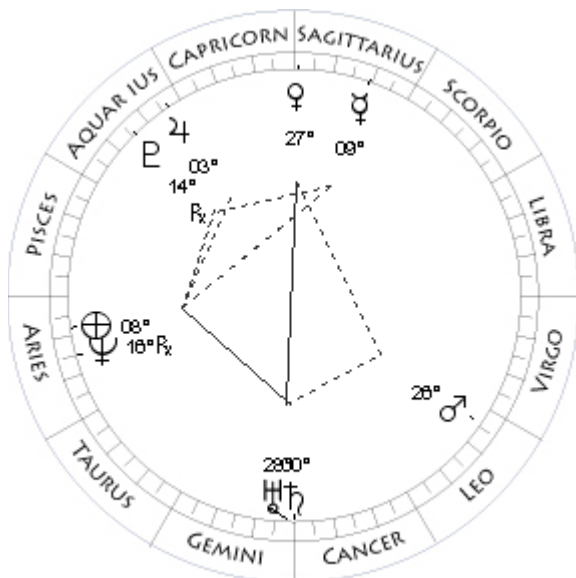

Oct 1, 2032

Sep 1, 2032

Mo|02Le49 - 5°06	Ea|09Pi36 - 0°00
Su|09Vi37 - 0°00	Me|22Le18 + 1°47
Me|05Vi18 + 1°47	Ve|09Sc53 + 0°59
Ve|04Li16 + 0°59	Ma|13Le13 + 1°10
Ma|23Le10 + 1°10	Ju|01Aq00 - 0°31
Ju|22Cp44 - 0°31R	Sa|29Ge24 - 0°59
Sa|05Cn12 - 0°59	Ur|28Ge18 + 0°11
Ur|01Cn08 + 0°11	Ne|16Ar14 - 1°38
Ne|17Ar26 - 1°38R	Pl|14Aq38 - 7°10
Pl|13Aq21 - 7°10R	No|03Sc13 - 0°00

Oct 1, 2032

Mo|05Vi20 - 4°19	Ea|08Ar52 - 0°00
Su|08Li52 - 0°00	Me|09Sa15 - 0°53
Me|27Li03 - 0°53	Ve|27Sa39 - 0°20
Ve|10Sc50 - 0°20	Ma|26Le26 + 1°14
Ma|12Vi09 + 1°14	Ju|03Aq34 - 0°32
Ju|22Cp37 - 0°32	Sa|00Cn32 - 1°00
Sa|06Cn54 - 1°00	Ur|28Ge40 + 0°12
Ur|01Cn39 + 0°12	Ne|16Ar25 - 1°39
Ne|16Ar41 - 1°39R	Pl|14Aq45 - 7°08
Pl|12Aq53 - 7°08R	No|01Sc38 - 0°00