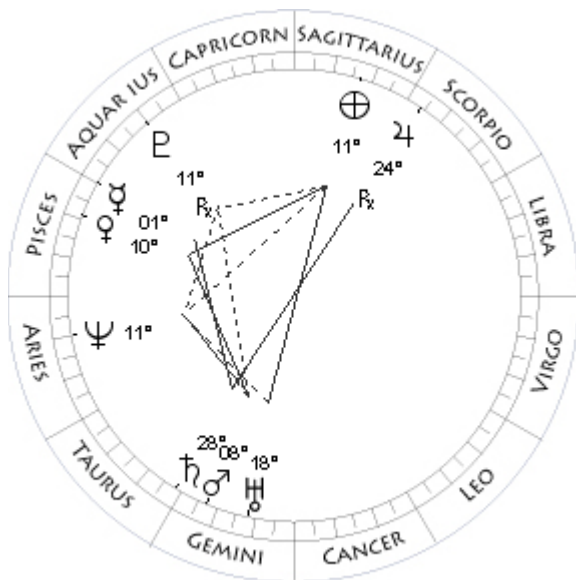

Jun 1, 2030

May 1, 2030

Mo|29Ar12 + 3°50	Ea|11Sc10 - 0°00
Su|11Ta10 - 0°00	Me|27Sc13 - 0°50
Me|28Ar33 - 0°50R	Ve|21Cp02 - 1°22
Ve|29Pi07 - 1°22	Ma|21Ta13 + 0°02
Ma|17Ta09 + 0°02	Ju|21Sc50 + 1°12
Ju|24Sc16 + 1°12R	Sa|27Ta41 - 1°52
Sa|26Ta04 - 1°52	Ur|18Ge12 + 0°03
Ur|16Ge28 + 0°03	Ne|11Ar01 - 1°28
Ne|11Ar58 - 1°28	Pl|10Aq56 - 5°57
Pl|11Aq57 - 5°57	No|18Sa27 - 0°00

Jun 1, 2030

Mo|13Ge36 + 0°15	Ea|11Sa04 - 0°00
Su|11Ge04 - 0°00	Me|01Pi07 - 2°38
Me|18Ta54 - 2°38	Ve|10Pi06 - 1°59
Ve|05Ta07 - 1°59	Ma|08Ge03 + 0°21
Ma|09Ge15 + 0°21	Ju|24Sc14 + 1°09
Ju|20Sc26 + 1°09R	Sa|28Ta50 - 1°50
Sa|00Ge03 - 1°50	Ur|18Ge34 + 0°03
Ur|18Ge12 + 0°03	Ne|11Ar13 - 1°29
Ne|12Ar52 - 1°29	Pl|11Aq04 - 6°04
Pl|11Aq53 - 6°04R	No|16Sa48 - 0°00