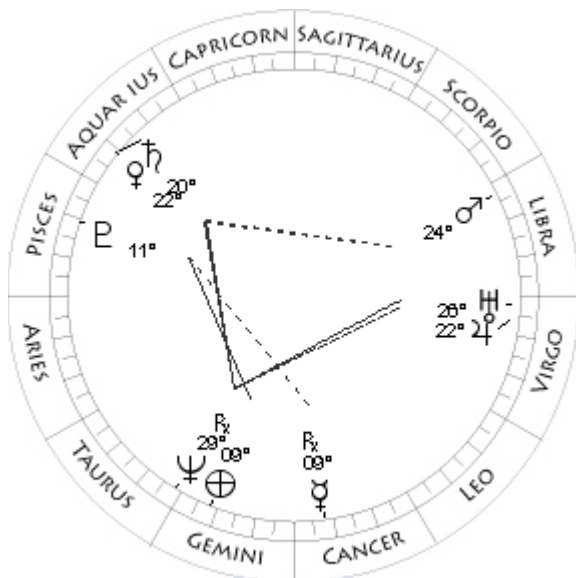

Dec 1, 2051

Nov 1, 2051

Mo|16Li05 - 0°41	Ea|09Ta01 - 0°00
Su|09Sc01 - 0°00	Me|08Aq57 - 2°43
Me|02Sa05 - 2°43	Ve|04Cp41 - 0°29
Ve|02Sa11 - 0°29	Ma|10Li51 + 0°45
Ma|21Li25 + 0°45	Ju|20Vi32 + 1°05
Ju|27Vi30 + 1°05	Sa|19Aq50 - 1°06
Sa|14Aq05 - 1°06	Ur|26Vi30 + 0°43
Ur|28Vi32 + 0°43	Ne|29Ta06 - 1°45
Ne|29Ta47 - 1°45R	Pl|11Pi35 -13°34
Pl|10Pi00 -13°34R	No|22Li33 - 0°00

Dec 1, 2051

Mo|18Sc21 + 2°14	Ea|09Ge14 - 0°00
Su|09Sa14 - 0°00	Me|09Cn03 + 2°17
Me|27Sc08 + 2°17R	Ve|22Aq08 - 1°37
Ve|09Cp19 - 1°37	Ma|24Li36 + 0°32
Ma|11Sc16 + 0°32	Ju|22Vi49 + 1°10
Ju|02Li26 + 1°10	Sa|20Aq46 - 1°05
Sa|15Aq31 - 1°05	Ur|26Vi54 + 0°44
Ur|29Vi47 + 0°44	Ne|29Ta17 - 1°45
Ne|28Ta57 - 1°45R	Pl|11Pi41 -13°26
Pl|09Pi55 -13°26	No|20Li57 - 0°00