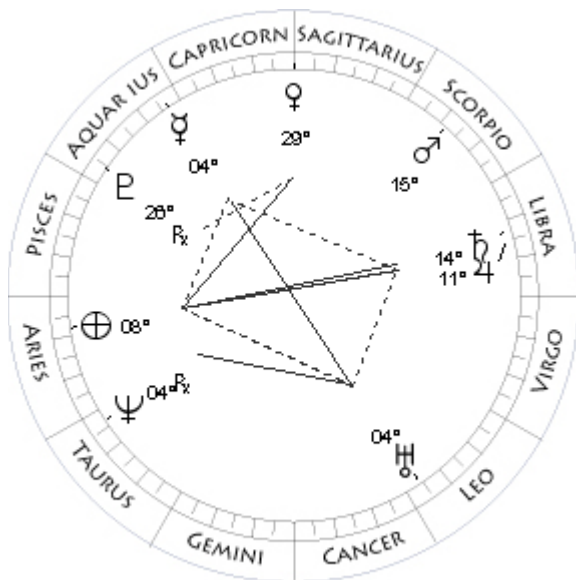

Oct 1, 2040

Sep 1, 2040

Mo|12Cn58 + 3°32	Ea|09Pi40 - 0°00
Su|09Vi40 - 0°00	Me|07Sc44 + 0°27
Me|26Vi23 + 0°27	Ve|11Sc25 + 0°57
Ve|04Li53 + 0°57	Ma|00Sc58 + 0°24
Ma|11Li30 + 0°24	Ju|09Li42 + 1°07
Ju|05Li08 + 1°07	Sa|13Li52 + 2°15
Sa|10Li45 + 2°15	Ur|04Le11 + 0°34
Ur|05Le55 + 0°34	Ne|04Ta08 - 1°47
Ne|05Ta44 - 1°47R	Pl|26Aq33 -10°23
Pl|25Aq38 -10°23R	No|28Ta29 - 0°00

Oct 1, 2040

Mo|14Le56 + 5°02	Ea|08Ar56 - 0°00
Su|08Li55 - 0°00	Me|04Aq09 - 3°13
Me|04Sc19 - 3°13	Ve|29Sa10 - 0°23
Ve|11Sc26 - 0°23	Ma|15Sc30 + 0°06
Ma|01Sc21 + 0°06	Ju|11Li59 + 1°06
Ju|11Li30 + 1°06	Sa|14Li51 + 2°13
Sa|14Li18 + 2°13	Ur|04Le34 + 0°35
Ur|07Le17 + 0°35	Ne|04Ta19 - 1°48
Ne|05Ta10 - 1°48R	Pl|26Aq40 -10°20
Pl|25Aq04 -10°20R	No|26Ta54 - 0°00