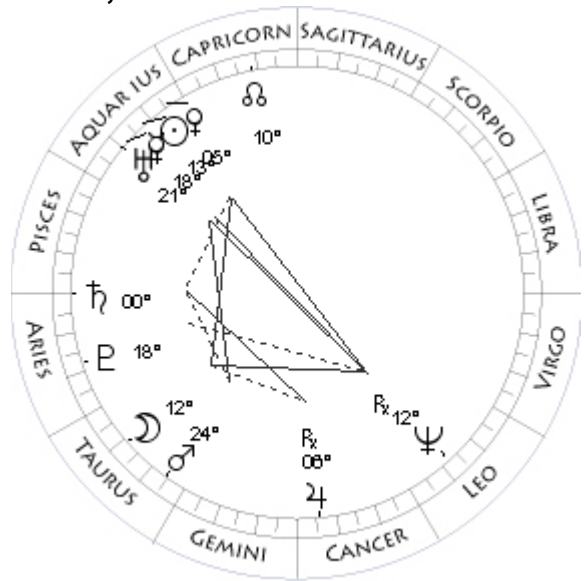

Jan 1, 2085

Feb 1, 2085

Jan 1, 2085

Mo|22Pi16 + 5°01	Ea|11Cn46 - 0°00
Su|11Cp47 - 0°00	Me|27Sc57 - 0°21
Me|28Sa11 - 0°21	Ve|05Sa15 + 0°19
Ve|26Sa22 + 0°19	Ma|16Ge57 + 1°41
Ma|14Ta10 + 1°41	Ju|10Cn39 - 0°01
Ju|10Cn24 - 0°01R	Sa|04Ar06 - 2°17
Sa|28Pi20 - 2°17	Ur|21Aq33 - 0°41
Ur|19Aq49 - 0°41	Ne|12Le45 + 0°00
Ne|13Le44 + 0°00R	Pl|19Ar04 -17°17
Pl|18Ar23 -17°17	No|11Cp00 - 0°00

Feb 1, 2085

Mo|12Ta01 + 4°28	Ea|13Le20 - 0°00
Su|13Aq20 - 0°00	Me|01Pi48 - 1°58
Me|18Aq34 - 1°58	Ve|24Cp23 - 0°53
Ve|05Aq18 - 0°53	Ma|02Cn30 + 1°52
Ma|24Ta34 + 1°52	Ju|13Cn15 + 0°03
Ju|06Cn45 + 0°03R	Sa|05Ar09 - 2°12
Sa|00Ar46 - 2°12	Ur|21Aq53 - 0°41
Ur|21Aq30 - 0°41	Ne|12Le56 + 0°00
Ne|12Le55 + 0°00R	Pl|19Ar09 -17°06
Pl|18Ar34 -17°06	No|09Cp22 - 0°00