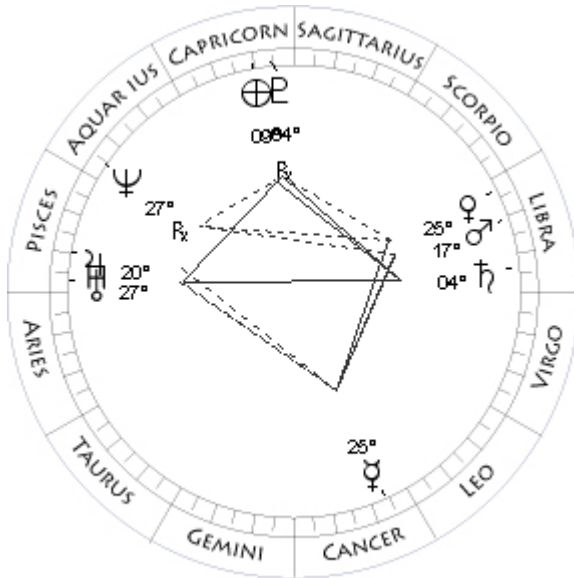

Jul 1, 2010

Aug 1, 2010

Jul 1, 2010

Mo|05Pi21 + 4°15	Ea|09Cp33 - 0°00
Su|09Cn34 - 0°00	Me|25Cn00 + 1°33
Me|13Cn13 + 1°33	Ve|25Li29 + 1°47
Ve|19Le49 + 1°47	Ma|17Li20 + 0°54
Ma|13Vi13 + 0°54	Ju|20Pi54 - 1°17
Ju|02Ar38 - 1°17	Sa|04Li41 + 2°19
Sa|28Vi40 + 2°19	Ur|27Pi43 - 0°45
Ur|00Ar35 - 0°45	Ne|27Aq00 - 0°28
Ne|28Aq29 - 0°28R	Pl|04Cp30 + 5°07
Pl|03Cp57 + 5°07R	No|12Cp03 - 0°00

Aug 1, 2010

Mo|19Ar41 + 5°10	Ea|09Aq09 - 0°00
Su|09Le09 - 0°00	Me|28Sc17 - 0°34
Me|05Vi50 - 0°34	Ve|15Sa01 + 0°05
Ve|24Vi05 + 0°05	Ma|01Li32 + 0°27
Ma|01Li32 + 0°27	Ju|23Pi44 - 1°26
Ju|03Ar16 - 1°26R	Sa|05Li43 + 2°14
Sa|00Li56 + 2°14	Ur|28Pi03 - 0°46
Ur|00Ar19 - 0°46R	Ne|27Aq12 - 0°29
Ne|27Aq49 - 0°29R	Pl|04Cp41 + 5°02
Pl|03Cp14 + 5°02R	No|10Cp24 - 0°00