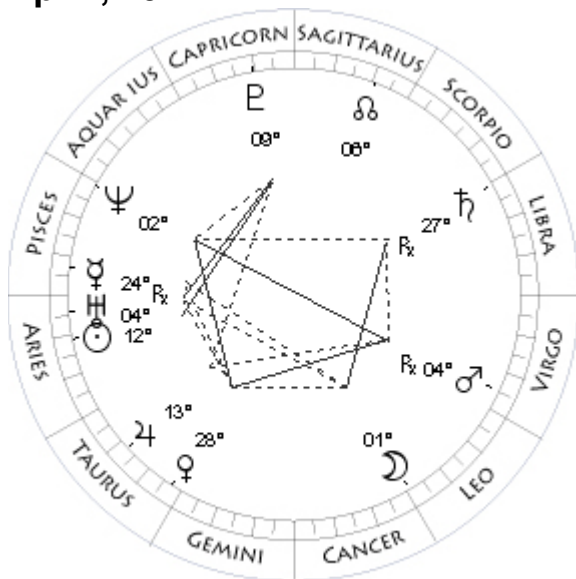

Mar 1, 2012

Apr 1, 2012

Mar 1, 2012

Mo|16Ge11 - 0°35	
Su|11Pi19 - 0°00	Ea|11Vi19 - 0°00
Me|28Pi41 + 0°52	Me|12Ge53 + 0°52
Ve|25Ar38 + 1°04	Ve|09Cn58 + 1°04
Ma|14Vi35 + 4°13R	Ma|12Vi38 + 4°13
Ju|07Ta07 - 0°58	Ju|16Ta35 - 0°58
Sa|29Li03 + 2°41R	Sa|24Li43 + 2°41
Ur|03Ar13 - 0°42	Ur|04Ar16 - 0°42
Ne|01Pi02 - 0°33	Ne|00Pi42 - 0°33
Pl|09Cp08 + 3°53	Pl|07Cp58 + 3°53
No|09Sa48 - 0°00	

Apr 1, 2012

Mo|01Le50 - 4°13	
Su|12Ar10 - 0°00	Ea|12Li10 - 0°00
Me|24Pi15 + 0°51R	Me|08Sc28 + 0°51
Ve|28Ta00 + 3°30	Ve|00Vi18 + 3°30
Ma|04Vi42 + 3°18R	Ma|26Vi15 + 3°18
Ju|13Ta26 - 0°52	Ju|19Ta23 - 0°52
Sa|27Li15 + 2°46R	Sa|25Li43 + 2°46
Ur|04Ar58 - 0°41	Ur|04Ar36 - 0°41
Ne|02Pi07 - 0°34	Ne|00Pi53 - 0°34
Pl|09Cp32 + 3°53	Pl|08Cp08 + 3°53
No|08Sa09 - 0°00