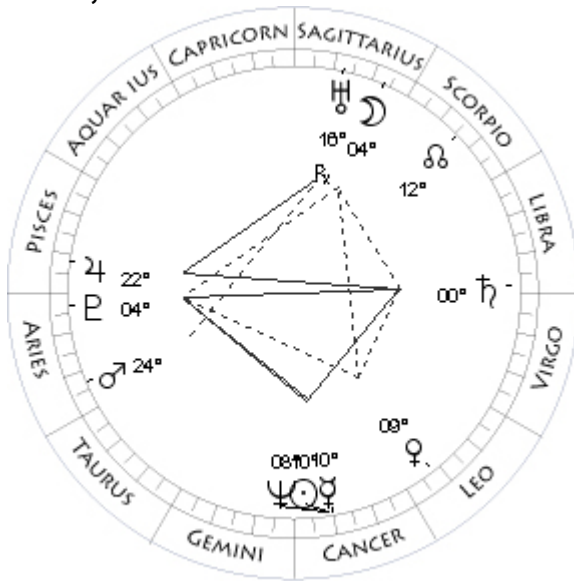

Jul 1, 2069

Aug 1, 2069

Jul 1, 2069

Mo|04Sa55 + 1°58	Ea|10Cp16 - 0°00
Su|10Cn16 - 0°00	Me|10Cn24 + 1°17
Me|10Cn24 + 1°17	Ve|21Vi56 + 1°43
Ve|09Le01 + 1°43	Ma|08Pi42 - 2°00
Ma|24Ar18 - 2°00	Ju|11Pi19 - 1°14
Ju|22Pi31 - 1°14	Sa|06Li56 + 2°21
Sa|00Li54 + 2°21	Ur|17Sa25 - 0°03
Ur|16Sa10 - 0°03R	Ne|08Cn29 - 0°57
Ne|08Cn33 - 0°57	Pl|02Ar35 -16°26
Pl|04Ar02 -16°26	No|10Sc53 - 0°00

Aug 1, 2069

Mo|21Cp10 + 4°46	Ea|09Aq51 - 0°00
Su|09Le51 - 0°00	Me|22Sc07 - 0°10
Me|05Vi40 - 0°10	Ve|11Sc55 + 1°10
Ve|16Vi00 + 1°10	Ma|28Pi19 - 1°56
Ma|15Ta02 - 1°56	Ju|14Pi08 - 1°23
Ju|21Pi59 - 1°23R	Sa|07Li58 + 2°15
Sa|03Li05 + 2°15	Ur|17Sa47 - 0°03
Ur|15Sa18 - 0°03R	Ne|08Cn40 - 0°57
Ne|09Cn39 - 0°57	Pl|02Ar41 -16°37
Pl|03Ar53 -16°37R	No|09Sc15 - 0°00