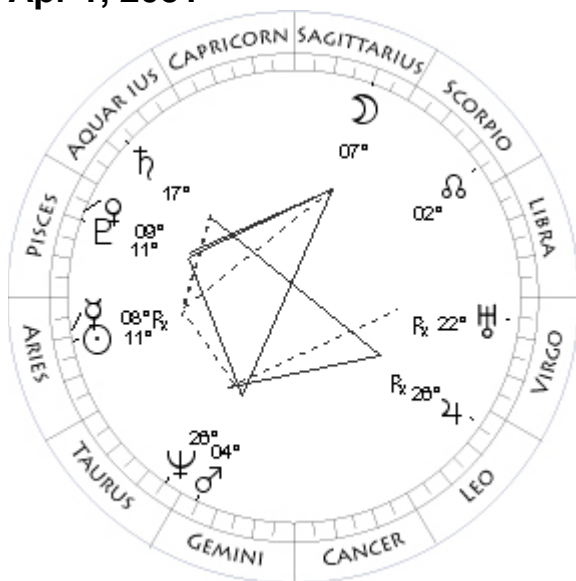

Mar 1, 2051

Apr 1, 2051

Mar 1, 2051

Mo|22Li59 - 0°57	Ea|10Vi51 - 0°00
Su|10Pi51 - 0°00	Me|01Ta00 - 0°35
Me|22Pi37 - 0°35	Ve|02Sa27 + 0°33
Ve|01Aq50 + 0°33	Ma|19Ge22 + 0°49
Ma|14Ta17 + 0°49	Ju|01Vi40 + 1°14
Ju|29Le36 + 1°14R	Sa|12Aq14 - 0°43
Sa|14Aq45 - 0°43	Ur|23Vi20 + 0°48
Ur|24Vi02 + 0°48R	Ne|27Ta36 - 1°41
Ne|25Ta46 - 1°41	Pl|10Pi44 -12°56
Pl|10Pi22 -12°56	No|05Sc31 - 0°00

Apr 1, 2051

Mo|07Sa47 + 3°03	Ea|11Li43 - 0°00
Su|11Ar43 - 0°00	Me|15Li56 + 2°39
Me|08Ar49 + 2°39R	Ve|21Cp36 - 1°03
Ve|09Pi12 - 1°03	Ma|04Cn47 + 1°03
Ma|04Ge31 + 1°03	Ju|04Vi04 + 1°12
Ju|26Le30 + 1°12R	Sa|13Aq11 - 0°46
Sa|17Aq51 - 0°46	Ur|23Vi44 + 0°48
Ur|22Vi43 + 0°48R	Ne|27Ta48 - 1°40
Ne|26Ta27 - 1°40	Pl|10Pi50 -12°59
Pl|11Pi11 -12°59	No|03Sc53 - 0°00