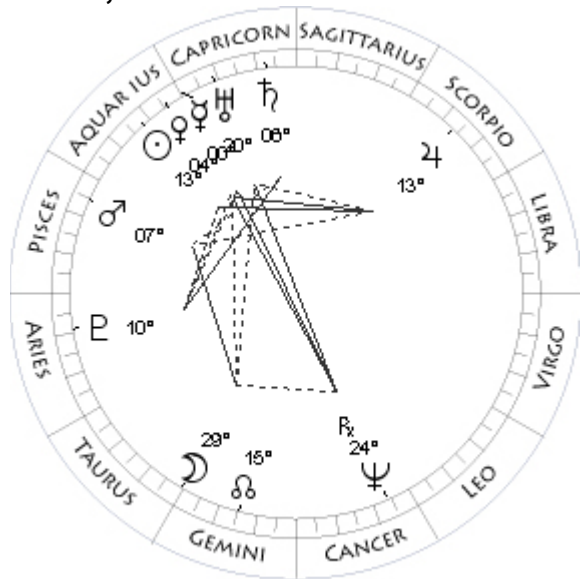

Jan 1, 2077

Feb 1, 2077

Jan 1, 2077

Mo|08Ar44 - 4°52	Ea|11Cn43 - 0°00
Su|11Cp43 - 0°00	Me|24Vi11 + 2°18
Me|19Sa19 + 2°18	Ve|03Sa43 + 0°22
Ve|25Sa42 + 0°22	Ma|04Pi24 - 1°10
Ma|12Aq49 - 1°10	Ju|00Sc44 + 1°09
Ju|09Sc53 + 1°09	Sa|02Cp35 + 0°50
Sa|03Cp23 + 0°50	Ur|19Cp10 - 0°25
Ur|18Cp49 - 0°25	Ne|25Cn08 - 0°33
Ne|25Cn34 - 0°33R	Pl|10Ar45 -16°58
Pl|09Ar46 -16°58	No|15Ge44 - 0°00
No|15Ge44 - 0°00	

Feb 1, 2077

Mo|29Ta48 - 1°23	Ea|13Le16 - 0°00
Su|13Aq16 - 0°00	Me|01Cp00 - 1°35
Me|00Aq05 - 1°35	Ve|22Cp51 - 0°51
Ve|04Aq37 - 0°51	Ma|24Pi03 - 0°57
Ma|07Pi15 - 0°57	Ju|03Sc05 + 1°14
Ju|13Sc31 + 1°14	Sa|03Cp31 + 0°49
Sa|06Cp50 + 0°49	Ur|19Cp32 - 0°26
Ur|20Cp38 - 0°26	Ne|25Cn19 - 0°33
Ne|24Cn43 - 0°33R	Pl|10Ar50 -16°48
Pl|10Ar04 -16°48	No|14Ge06 - 0°00
No|14Ge06 - 0°00