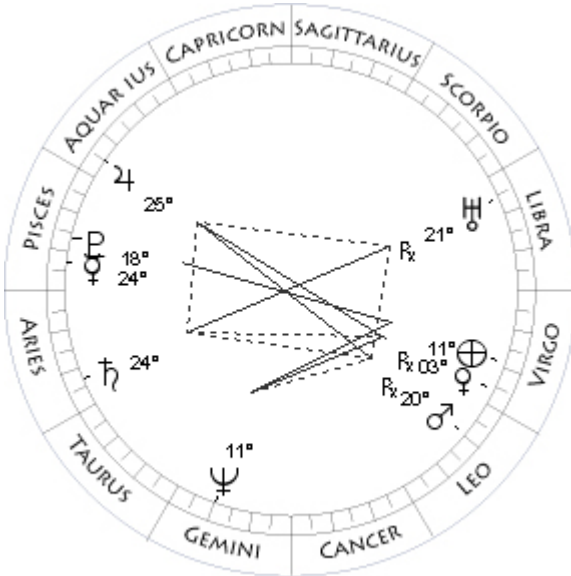

Apr 1, 2057

Mar 1, 2057

Mo|20Cp49 - 0°54	
Su|11Pi24 - 0°00	Ea|11Vi24 - 0°00
Me|14Pi49 - 1°33	Me|24Pi16 - 1°33
Ve|29Pi53 + 8°00R	Ve|03Vi55 + 8°00
Ma|25Cn13 + 3°47R	Ma|20Le45 + 3°47
Ju|28Aq17 - 0°46	Ju|25Aq43 - 0°46
Sa|20Ar17 - 2°18	Sa|24Ar07 - 2°18
Ur|23Li41 + 0°38R	Ur|21Li37 + 0°38
Ne|09Ge06 - 1°33	Ne|11Ge00 - 1°33
Pl|17Pi50 -14°14	Pl|18Pi14 -14°14
No|09Cn27 - 0°00	

Apr 1, 2057

Mo|11Pi41 - 4°30	
Su|12Ar15 - 0°00	Ea|12Li16 - 0°00
Me|25Ar19 + 3°19	Me|17Vi21 + 3°19
Ve|15Pi31 + 5°56R	Ve|24Li06 + 5°56
Ma|29Cn19 + 2°48	Ma|04Vi21 + 2°48
Ju|05Pi20 - 0°50	Ju|28Aq28 - 0°50
Sa|23Ar57 - 2°15	Sa|25Ar12 - 2°15
Ur|22Li34 + 0°39R	Ur|22Li01 + 0°39
Ne|09Ge34 - 1°31	Ne|11Ge11 - 1°31
Pl|18Pi39 -14°16	Pl|18Pi20 -14°16
No|07Cn48 - 0°00