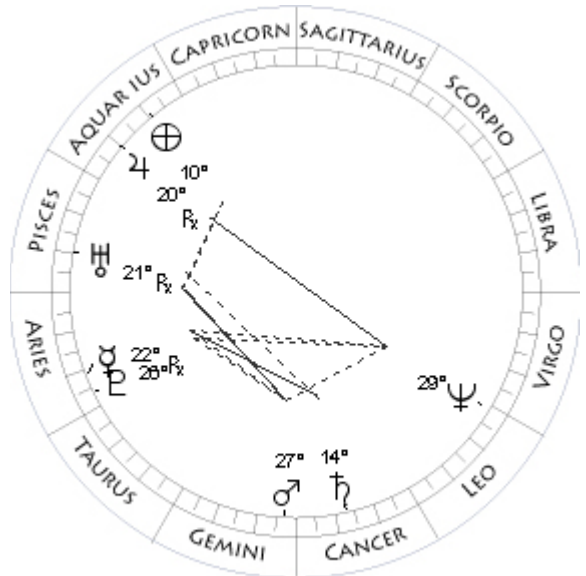

Aug 1, 2092

Jul 1, 2092

Mo|03Ge56 - 4°54	Ea|10Cp41 - 0°00
Su|10Cn41 - 0°00	Me|28Sa21 - 3°34
Me|20Cn39 - 3°34R	Ve|11Aq13 - 3°42
Ve|27Ta14 - 3°42	Ma|11Ge54 + 0°25
Ma|23Ge23 + 0°25	Ju|18Aq11 - 0°55
Ju|26Aq27 - 0°55R	Sa|13Cn05 - 0°26
Sa|12Cn50 - 0°26	Ur|21Pi03 - 0°47
Ur|23Pi49 - 0°47R	Ne|29Le12 + 0°29
Ne|27Le47 + 0°29	Pl|26Ar35 -17°04
Pl|28Ar36 -17°04	No|16Le01 - 0°00

Aug 1, 2092

Mo|18Cn21 - 2°18	Ea|10Aq17 - 0°00
Su|10Le16 - 0°00	Me|22Ar08 - 1°07
Me|21Cn08 - 1°07	Ve|00Ar22 - 3°04
Ve|24Ge55 - 3°04	Ma|27Ge43 + 0°44
Ma|14Cn17 + 0°44	Ju|20Aq54 - 1°02
Ju|23Aq33 - 1°02R	Sa|14Cn14 - 0°24
Sa|16Cn48 - 0°24	Ur|21Pi23 - 0°48
Ur|23Pi21 - 0°48R	Ne|29Le23 + 0°29
Ne|28Le46 + 0°29	Pl|26Ar40 -17°15
Pl|28Ar43 -17°15R	No|14Le23 - 0°00