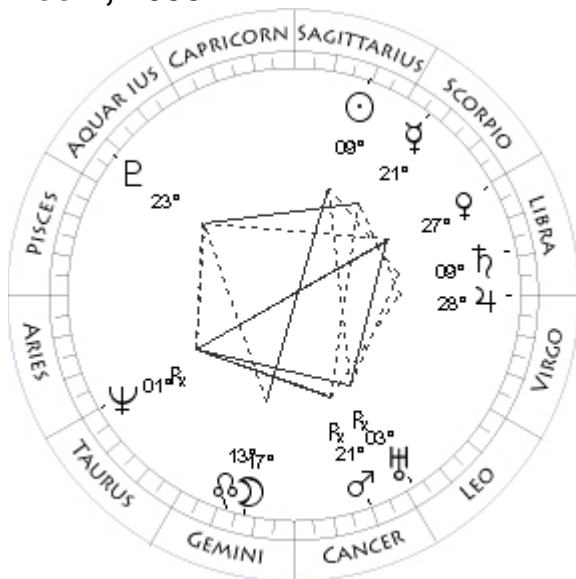

Dec 1, 2039

Nov 1, 2039

Mo|15Ta11 - 2°27	
Su|08Sc55 - 0°00	Ea|08Ta56 - 0°00
Me|21Sc27 - 2°02R	Me|12Ar20 - 2°02
Ve|23Vi06 + 0°46	Ve|01Cn24 + 0°46
Ma|18Cn37 + 1°11	Ma|10Ge52 + 1°11
Ju|23Vi57 + 1°03	Ju|16Vi31 + 1°03
Sa|06Li52 + 2°09	Sa|03Li42 + 2°09
Ur|03Le24 + 0°34	Ur|00Le21 + 0°34
Ne|02Ta02 - 1°48R	Ne|02Ta16 - 1°48
Pl|23Aq21 - 9°53R	Pl|25Aq21 - 9°53
No|14Ge38 - 0°00	

Dec 1, 2039

Mo|17Ge47 + 0°27	
Su|09Sa09 - 0°00	Ea|09Ge09 - 0°00
Me|21Sc13 + 1°46	Me|28Vi54 + 1°46
Ve|27Li05 + 2°09	Ve|20Le04 + 2°09
Ma|21Cn21 + 2°31R	Ma|26Ge12 + 2°31
Ju|28Vi41 + 1°09	Ju|18Vi49 + 1°09
Sa|09Li49 + 2°14	Sa|04Li43 + 2°14
Ur|03Le11 + 0°35R	Ur|00Le44 + 0°35
Ne|01Ta17 - 1°47R	Ne|02Ta27 - 1°47
Pl|23Aq29 - 9°47	Pl|25Aq28 - 9°47
No|13Ge03 - 0°00