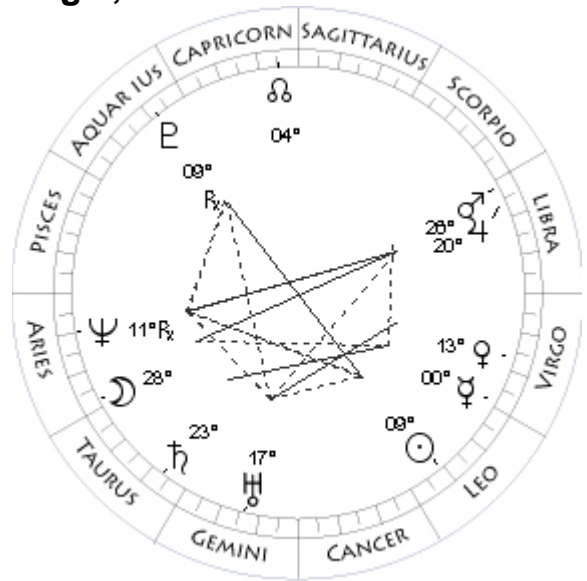

Aug 1, 2029

Jul 1, 2029

Mo|14Pi58 + 4°58	Ea|09Cp57 - 0°00
Su|09Cn57 - 0°00	Me|25Ta44 + 0°13
Me|00Cn01 + 0°13	Ve|14Vi09 + 1°39
Ve|05Le53 + 1°39	Ma|21Sc18 - 0°04
Ma|10Li16 - 0°04	Ju|28Li37 + 1°18
Ju|17Li58 + 1°18	Sa|16Ta36 - 2°09
Sa|21Ta23 - 2°09	Ur|14Ge39 + 0°00
Ur|15Ge53 + 0°00	Ne|11Ar07 - 1°29
Ne|11Ar07 - 1°29	Pl|09Aq49 - 5°42R
Pl|09Aq49 - 5°42R	No|04Cp33 - 0°00
No|04Cp33 - 0°00	

Aug 1, 2029

Mo|28Ar56 + 4°43	Ea|09Aq32 - 0°00
Su|09Le32 - 0°00	Me|29Li58 + 0°50
Me|00Vi50 + 0°50	Ve|04Sc14 + 1°17
Ve|13Vi09 + 1°17	Ma|07Sa21 - 0°37
Ma|26Li25 - 0°37	Ju|00Sc58 + 1°10
Ju|20Li48 + 1°10	Sa|17Ta43 - 2°14
Sa|23Ta54 - 2°14	Ur|15Ge01 + 0°01
Ur|17Ge24 + 0°01	Ne|11Ar04 - 1°31R
Ne|11Ar04 - 1°31R	Pl|09Aq08 - 5°46R
Pl|09Aq08 - 5°46R	No|02Cp54 - 0°00
No|02Cp54 - 0°00