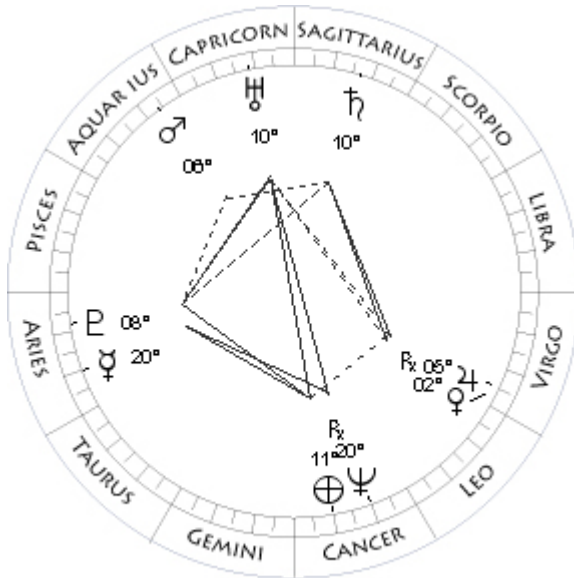

Jan 1, 2075

Feb 1, 2075

Jan 1, 2075

Mo|01Cn19 - 2°01	Ea|11Cn11 - 0°00
Su|11Cp11 - 0°00	Me|20Ar35 - 1°09
Me|00Aq43 - 1°09	Ve|02Vi01 + 3°03
Ve|24Sc48 + 3°03	Ma|06Aq41 - 1°05
Ma|26Cp11 - 1°05	Ju|05Vi12 + 1°10
Ju|14Vi35 + 1°10R	Sa|10Sa31 + 1°35
Sa|13Sa10 + 1°35	Ur|10Cp51 - 0°20
Ur|10Cp52 - 0°20	Ne|20Cn42 - 0°41
Ne|21Cn01 - 0°41R	Pl|08Ar36 -16°50
Pl|07Ar34 -16°50	No|24Cn27 - 0°00

Feb 1, 2075

Mo|16Le26 + 2°02	Ea|12Le45 - 0°00
Su|12Aq44 - 0°00	Me|09Li06 + 2°10
Me|19Cp19 + 2°10	Ve|22Li13 + 2°01
Ve|00Cp05 + 2°01	Ma|26Aq08 - 1°05
Ma|20Aq34 - 1°05	Ju|07Vi36 + 1°17
Ju|12Vi51 + 1°17R	Sa|11Sa28 + 1°36
Sa|16Sa10 + 1°36	Ur|11Cp13 - 0°20
Ur|12Cp40 - 0°20	Ne|20Cn53 - 0°40
Ne|20Cn09 - 0°40R	Pl|08Ar42 -16°40
Pl|07Ar53 -16°40	No|22Cn48 - 0°00