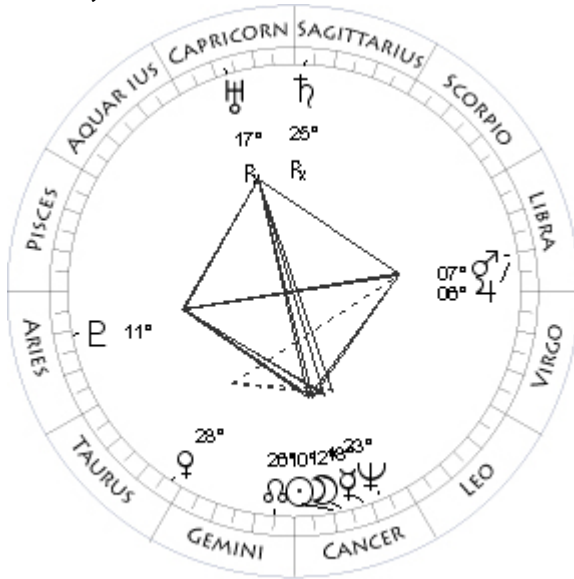

Jul 1, 2076

Aug 1, 2076

Jul 1, 2076

Mo|12Cn49 + 1°30	Ea|10Cp33 - 0°00
Su|10Cn33 - 0°00	Me|15Le24 + 1°47
Me|18Cn54 + 1°47	Ve|08Aq11 - 3°49
Ve|28Ta22 - 3°49	Ma|18Sc11 + 0°05
Ma|07Li32 + 0°05	Ju|16Li49 + 1°18
Ju|06Li07 + 1°18	Sa|27Sa03 + 1°16
Sa|25Sa32 + 1°16R	Ur|17Cp05 - 0°26
Ur|17Cp27 - 0°26R	Ne|24Cn01 - 0°33
Ne|23Cn34 - 0°33	Pl|10Ar12 -16°57
Pl|11Ar50 -16°57	No|25Ge29 - 0°00
No|25Ge29 - 0°00	

Aug 1, 2076

Mo|27Le18 + 4°31	Ea|10Aq09 - 0°00
Su|10Le08 - 0°00	Me|08Sa46 - 1°14
Me|07Vi22 - 1°14	Ve|27Pi19 - 3°15
Ve|24Ge35 - 3°15	Ma|04Sa02 - 0°28
Ma|24Li05 - 0°28	Ju|19Li10 + 1°12
Ju|09Li55 + 1°12	Sa|27Sa59 + 1°11
Sa|23Sa47 + 1°11R	Ur|17Cp26 - 0°27
Ur|16Cp14 - 0°27R	Ne|24Cn12 - 0°32
Ne|24Cn43 - 0°32	Pl|10Ar18 -17°08
Pl|11Ar46 -17°08R	No|23Ge50 - 0°00
No|23Ge50 - 0°00