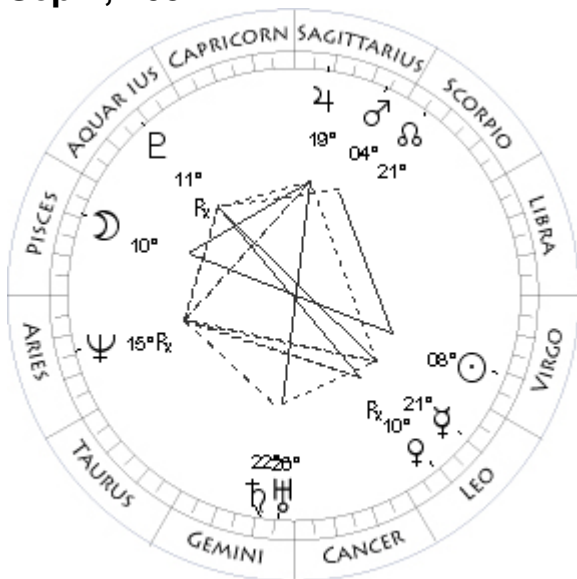

Sep 1, 2031

Oct 1, 2031

Sep 1, 2031

Mo|10Pi23 + 4°46	Ea|08Pi52 - 0°00
Su|08Vi53 - 0°00	Me|27Ta28 + 0°20
Me|21Le04 + 0°20	Ve|22Pi10 - 7°04
Ve|10Le01 - 7°04R	Ma|19Cp21 - 2°06
Ma|04Sa15 - 2°06	Ju|00Cp26 + 0°15
Ju|19Sa33 + 0°15	Sa|15Ge45 - 1°30
Sa|22Ge00 - 1°30	Ur|23Ge57 + 0°08
Ur|26Ge51 + 0°08	Ne|14Ar00 - 1°36
Ne|15Ar09 - 1°36R	Pl|13Aq03 - 6°43
Pl|11Aq45 - 6°43R	No|22Sc36 - 0°00

Oct 1, 2031

Mo|17Ar16 + 2°46	Ea|08Ar07 - 0°00
Su|08Li07 - 0°00	Me|27Li38 + 0°46
Me|13Li55 + 0°46	Ve|10Ta00 - 2°43
Ve|23Le32 - 2°43	Ma|07Aq42 - 2°01
Ma|23Sa42 - 2°01	Ju|02Cp53 + 0°11
Ju|22Sa18 + 0°11	Sa|16Ge52 - 1°33
Sa|23Ge01 - 1°33	Ur|24Ge19 + 0°08
Ur|27Ge16 + 0°08	Ne|14Ar11 - 1°37
Ne|14Ar24 - 1°37R	Pl|13Aq11 - 6°41
Pl|11Aq17 - 6°41R	No|21Sc01 - 0°00