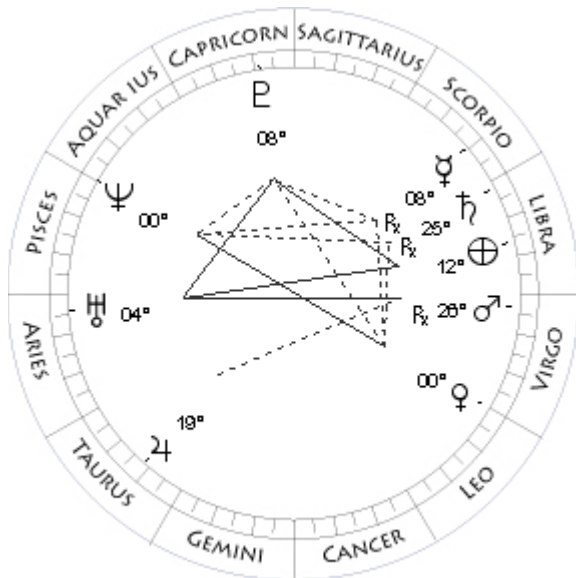

Mar 1, 2012

Apr 1, 2012

Mar 1, 2012

Mo|16Ge11 - 0°35	
Su|11Pi19 - 0°00	Ea|11Vi19 - 0°00
Me|28Pi41 + 0°52	Me|12Ge53 + 0°52
Ve|25Ar38 + 1°04	Ve|09Cn58 + 1°04
Ma|14Vi35 + 4°13R	Ma|12Vi38 + 4°13
Ju|07Ta07 - 0°58	Ju|16Ta35 - 0°58
Sa|29Li03 + 2°41R	Sa|24Li43 + 2°41
Ur|03Ar13 - 0°42	Ur|04Ar16 - 0°42
Ne|01Pi02 - 0°33	Ne|00Pi42 - 0°33
Pl|09Cp08 + 3°53	Pl|07Cp58 + 3°53
No|09Sa48 - 0°00	

Apr 1, 2012

Mo|01Le50 - 4°13	
Su|12Ar10 - 0°00	Ea|12Li10 - 0°00
Me|24Pi15 + 0°51R	Me|08Sc28 + 0°51
Ve|28Ta00 + 3°30	Ve|00Vi18 + 3°30
Ma|04Vi42 + 3°18R	Ma|26Vi15 + 3°18
Ju|13Ta26 - 0°52	Ju|19Ta23 - 0°52
Sa|27Li15 + 2°46R	Sa|25Li43 + 2°46
Ur|04Ar58 - 0°41	Ur|04Ar36 - 0°41
Ne|02Pi07 - 0°34	Ne|00Pi53 - 0°34
Pl|09Cp32 + 3°53	Pl|08Cp08 + 3°53
No|08Sa09 - 0°00