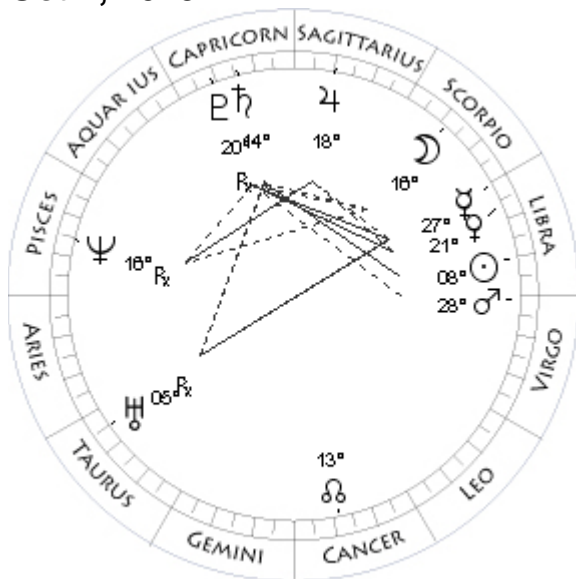

Oct 1, 2019

Sep 1, 2019

Mo|08Li05 + 5°03	Ea|08Pi47 - 0°00
Su|08Vi47 - 0°00	Me|28Le58 + 1°46
Me|06Vi17 + 1°46	Ve|20Vi51 + 1°25
Ve|13Vi47 + 1°25	Ma|09Vi17 + 1°05
Ma|09Vi06 + 1°05	Ju|26Sa09 + 0°20
Ju|15Sa11 + 0°20	Sa|18Cp50 + 0°14
Sa|14Cp08 + 0°14R	Ur|03Ta59 - 0°31
Ur|06Ta27 - 0°31R	Ne|17Pi17 - 1°03
Ne|17Pi34 - 1°03R	Pl|22Cp35 - 0°30
Pl|20Cp48 - 0°30R	No|14Cn42 - 0°00

Oct 1, 2019

Mo|16Sc01 + 4°14	Ea|08Ar02 - 0°00
Su|08Li01 - 0°00	Me|12Sa45 - 1°03
Me|27Li21 - 1°03	Ve|09Sc14 + 0°54
Ve|21Li03 + 0°54	Ma|22Vi26 + 0°59
Ma|28Vi17 + 0°59	Ju|28Sa35 + 0°16
Ju|18Sa15 + 0°16	Sa|19Cp45 + 0°11
Sa|14Cp03 + 0°11	Ur|04Ta19 - 0°31
Ur|05Ta39 - 0°31R	Ne|17Pi28 - 1°04
Ne|16Pi46 - 1°04R	Pl|22Cp44 - 0°32
Pl|20Cp34 - 0°32R	No|13Cn07 - 0°00