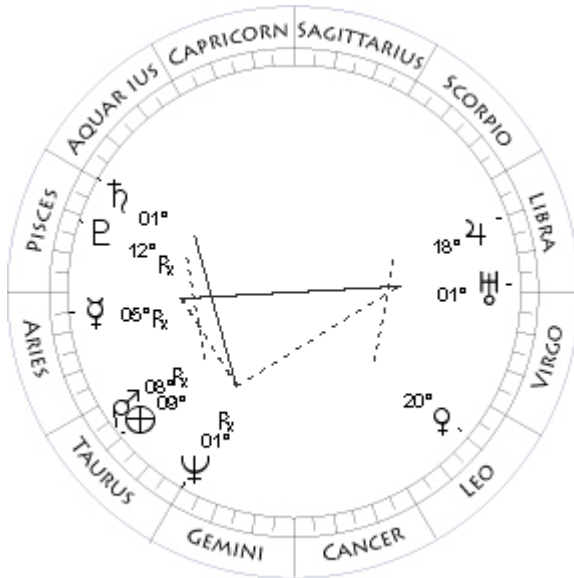

Nov 1, 2052

Dec 1, 2052

Nov 1, 2052

Mo|29Aq18 + 3°01	Ea|09Ta47 - 0°00
Su|09Sc47 - 0°00	Me|05Ar47 - 2°18
Me|25Sc14 - 2°18R	Ve|20Le42 + 1°38
Ve|07Li48 + 1°38	Ma|08Ta01 - 1°14
Ma|04Ta10 - 1°14R	Ju|18Li17 + 1°06
Ju|21Li33 + 1°06	Sa|01Pi22 - 1°33
Sa|25Aq46 - 1°33	Ur|01Li15 + 0°42
Ur|03Li06 + 0°42	Ne|01Ge21 - 1°43
Ne|02Ge04 - 1°43R	Pl|12Pi52 -13°49
Pl|11Pi18 -13°49R	No|03Li10 - 0°00

Dec 1, 2052

Mo|04Ar14 - 0°08	Ea|10Ge01 - 0°00
Su|10Sa01 - 0°00	Me|23Vi32 + 1°55
Me|21Sc13 + 1°55	Ve|09Li23 + 1°32
Ve|14Sc55 + 1°32	Ma|25Ta00 + 0°24
Ma|29Ar14 + 0°24	Ju|20Li34 + 1°08
Ju|27Li34 + 1°08	Sa|02Pi19 - 1°31
Sa|26Aq41 - 1°31	Ur|01Li38 + 0°43
Ur|04Li27 + 0°43	Ne|01Ge32 - 1°43
Ne|01Ge14 - 1°43R	Pl|12Pi58 -13°40
Pl|11Pi13 -13°40	No|01Li34 - 0°00