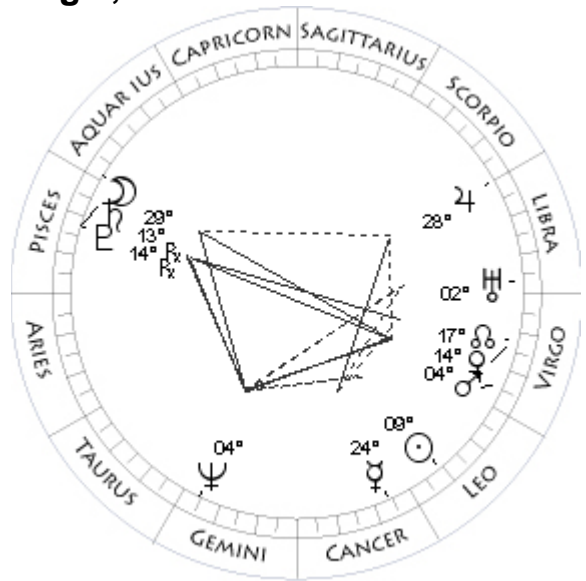

Jul 1, 2053

Aug 1, 2053

Jul 1, 2053

Mo|14Cp39 + 4°32	Ea|10Cp08 - 0°00
Su|10Cn08 - 0°00	Me|14Cp50 - 4°38
Me|06Cn24 - 4°38R	Ve|18Vi49 + 1°41
Ve|07Le46 + 1°41	Ma|06Vi01 + 1°15
Ma|15Le23 + 1°15	Ju|06Sc38 + 1°16
Ju|26Li17 + 1°16	Sa|09Pi06 - 1°51
Sa|14Pi31 - 1°51R	Ur|04Li23 + 0°43
Ur|01Li14 + 0°43	Ne|02Ge49 - 1°37
Ne|03Ge58 - 1°37	Pl|13Pi42 -13°56
Pl|14Pi39 -13°56R	No|20Vi21 - 0°00
No|20Vi21 - 0°00	

Aug 1, 2053

Mo|29Aq32 + 1°34	Ea|09Aq43 - 0°00
Su|09Le43 - 0°00	Me|26Ta30 + 0°15
Me|24Cn38 + 0°15	Ve|08Sc51 + 1°13
Ve|14Vi52 + 1°13	Ma|19Vi34 + 1°04
Ma|04Vi39 + 1°04	Ju|08Sc59 + 1°08
Ju|28Li26 + 1°08	Sa|10Pi06 - 1°58
Sa|13Pi26 - 1°58R	Ur|04Li47 + 0°42
Ur|02Li16 + 0°42	Ne|03Ge01 - 1°38
Ne|04Ge47 - 1°38	Pl|13Pi48 -14°05
Pl|14Pi17 -14°05R	No|18Vi42 - 0°00
No|18Vi42 - 0°00