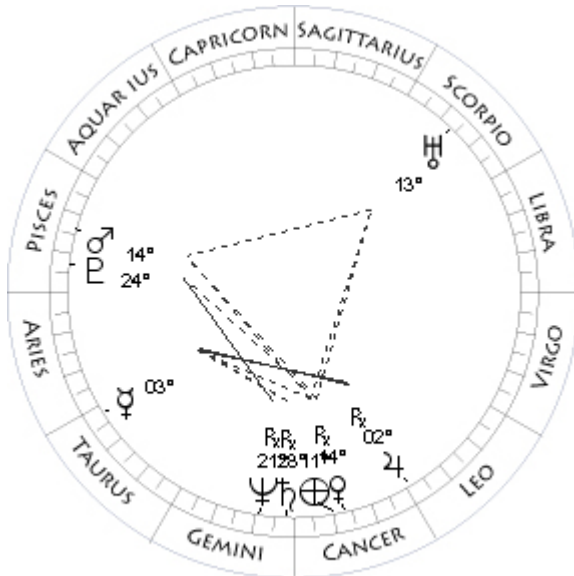

Jan 1, 2062

Feb 1, 2062

Jan 1, 2062

Mo|28Vi51 + 0°35	Ea|11Cn21 - 0°00
Su|11Cp21 - 0°00	Me|03Ta19 - 0°41
Me|00Aq32 - 0°41	Ve|14Cn17 + 4°08
Ve|03Cp26 + 4°08R	Ma|14Pi56 - 1°09
Ma|19Aq06 - 1°09	Ju|02Le09 + 0°34
Ju|06Le45 + 0°34R	Sa|28Ge34 - 1°12
Sa|27Ge01 - 1°12R	Ur|13Sc57 + 0°23
Ur|16Sc26 + 0°23	Ne|21Ge10 - 1°24R
Ne|21Ge10 - 1°24R	Pl|22Pi38 -15°19
Pl|22Pi38 -15°19	No|05Ar52 - 0°00
No|05Ar52 - 0°00	

Feb 1, 2062

Mo|14Sc52 - 3°26	Ea|12Le54 - 0°00
Su|12Aq54 - 0°00	Me|17Li27 + 1°42
Me|18Cp16 + 1°42	Ve|04Vi38 + 5°43
Ve|03Cp05 + 5°43	Ma|04Ar27 - 0°52
Ma|13Pi25 - 0°52	Ju|04Le40 + 0°38
Ju|02Le47 + 0°38R	Sa|29Ge43 - 1°07
Sa|25Ge05 - 1°07R	Ur|14Sc21 + 0°23
Ur|17Sc22 + 0°23	Ne|20Ge30 - 1°23R
Ne|20Ge30 - 1°23R	Pl|23Pi08 -15°10
Pl|23Pi08 -15°10	No|04Ar14 - 0°00
No|04Ar14 - 0°00