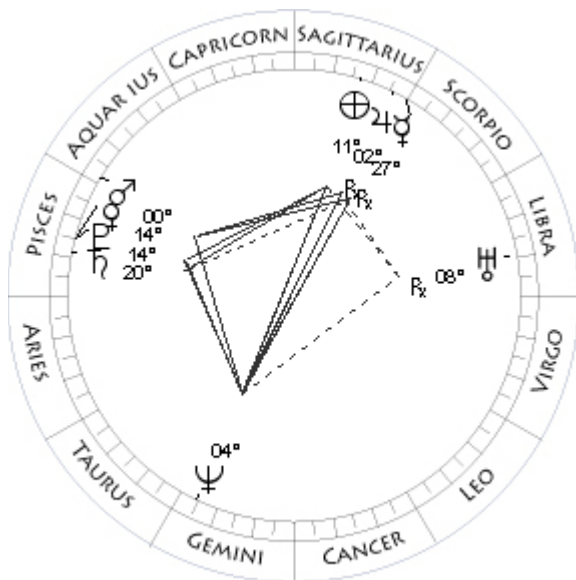

Jun 1, 2054

May 1, 2054

Mo|29Aq04 + 0°33	
Su|11Ta21 - 0°00	Ea|11Sc21 - 0°00
Me|26Ta31 + 1°45	Me|23Cn10 + 1°45
Ve|00Ar30 - 1°26	Ve|25Cp35 - 1°26
Ma|16Pi45 - 1°29	Ma|10Aq37 - 1°29
Ju|04Sa08 + 1°02R	Ju|29Sc59 + 1°02
Sa|23Pi27 - 1°54	Sa|19Pi00 - 1°54
Ur|06Li30 + 0°44R	Ur|08Li19 + 0°44
Ne|03Ge56 - 1°35	Ne|04Ge41 - 1°35
Pl|15Pi36 -13°48	Pl|14Pi44 -13°48
No|04Vi15 - 0°00	

Jun 1, 2054

Mo|13Ar28 - 3°20	
Su|11Ge15 - 0°00	Ea|11Sa15 - 0°00
Me|21Ge55 - 0°51R	Me|27Sc47 - 0°51
Ve|06Ta49 - 1°55	Ve|14Pi40 - 1°55
Ma|10Ar08 - 1°37	Ma|00Pi09 - 1°37
Ju|00Sa20 + 1°00R	Ju|02Sa23 + 1°00
Sa|25Pi52 - 2°01	Sa|20Pi01 - 2°01
Ur|05Li49 + 0°43R	Ur|08Li43 + 0°43
Ne|05Ge05 - 1°35	Ne|04Ge52 - 1°35
Pl|15Pi57 -13°58	Pl|14Pi51 -13°58
No|02Vi37 - 0°00