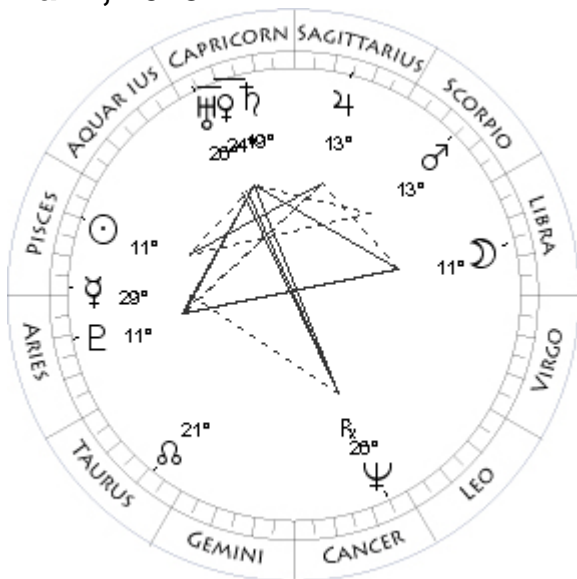

Mar 1, 2078

Apr 1, 2078

Mar 1, 2078

Mo|11Li54 + 3°15	Ea|11Vi18 - 0°00
Su|11Pi18 - 0°00	Me|29Ge04 + 1°28
Me|29Pi23 + 1°28	Ve|23Li04 + 3°01
Ve|24Cp38 + 3°01	Ma|10Li55 + 2°05
Ma|13Sc09 + 2°05	Ju|03Sa16 + 0°48
Ju|13Sa54 + 0°48	Sa|15Cp20 + 0°22
Sa|19Cp45 + 0°22	Ur|23Cp57 - 0°29
Ur|26Cp00 - 0°29	Ne|27Cn41 - 0°28
Ne|26Cn21 - 0°28R	Pl|11Ar58 -16°44
Pl|11Ar40 -16°44	No|23Ta17 - 0°00

Apr 1, 2078

Mo|25Sc55 - 0°33	Ea|12Li10 - 0°00
Su|12Ar10 - 0°00	Me|16Sc43 + 0°12
Me|20Pi08 + 0°12R	Ve|12Sa38 + 0°14
Ve|27Aq37 + 0°14	Ma|25Li07 + 1°52
Ma|14Sc28 + 1°52R	Ju|05Sa42 + 0°50
Ju|15Sa16 + 0°50	Sa|16Cp16 + 0°21
Sa|21Cp53 + 0°21	Ur|24Cp18 - 0°29
Ur|27Cp07 - 0°29	Ne|27Cn53 - 0°27
Ne|26Cn01 - 0°27R	Pl|12Ar04 -16°41
Pl|12Ar24 -16°41	No|21Ta39 - 0°00