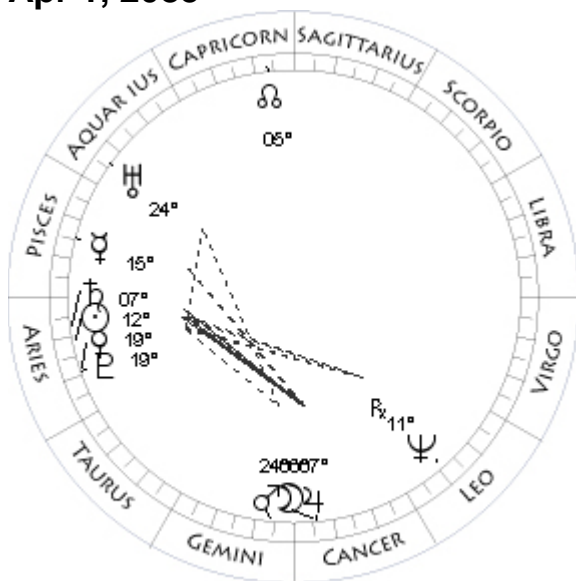

Apr 1, 2085

Mar 1, 2085

Mo|20Ta35 + 3°48	Ea|11Vi36 - 0°00
Su|11Pi37 - 0°00	Me|04Le56 + 2°54
Me|26Pi20 + 2°54	Ve|08Pi41 - 1°25
Ve|10Pi23 - 1°25	Ma|15Cn58 + 1°51
Ma|07Ge52 + 1°51	Ju|15Cn36 + 0°06
Ju|05Cn33 + 0°06	Sa|06Ar06 - 2°09
Sa|03Ar50 - 2°09	Ur|22Aq12 - 0°41
Ur|23Aq06 - 0°41	Ne|13Le06 + 0°01
Ne|12Le11 + 0°01R	Pl|19Ar14 -16°58
Pl|19Ar02 -16°58	No|07Cp53 - 0°00

Apr 1, 2085

Mo|06Cn06 - 0°02	Ea|12Li28 - 0°00
Su|12Ar29 - 0°00	Me|03Sa39 - 1°01
Me|15Pi33 - 1°01	Ve|28Ar00 - 1°06
Ve|19Ar00 - 1°06	Ma|24Ge38 + 1°44
Ma|24Ge38 + 1°44	Ju|18Cn10 + 0°09
Ju|07Cn09 + 0°09	Sa|07Ar09 - 2°09
Sa|07Ar39 - 2°09	Ur|22Aq32 - 0°42
Ur|24Aq40 - 0°42	Ne|13Le17 + 0°01
Ne|11Le38 + 0°01R	Pl|19Ar19 -16°54
Pl|19Ar44 -16°54	No|06Cp15 - 0°00