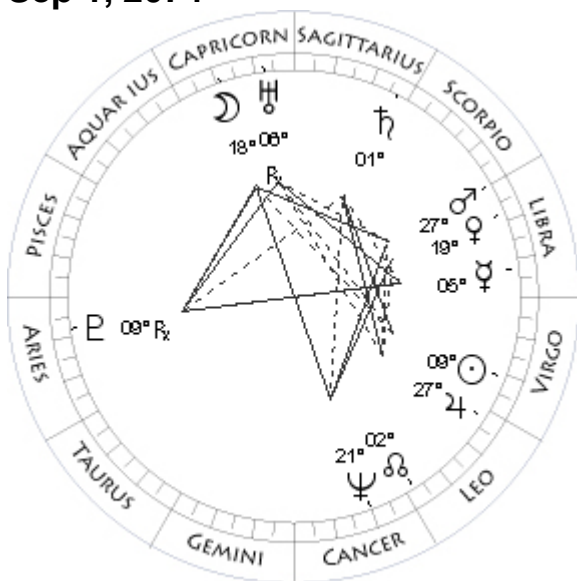

Sep 1, 2074

Oct 1, 2074

Sep 1, 2074

Mo|18Cp35 + 1°15	
Su|09Vi27 - 0°00	Ea|09Pi28 - 0°00
Me|05Li42 - 1°34	Me|19Sa04 - 1°34
Ve|19Li32 - 4°44	Ve|16Aq14 - 4°44
Ma|27Li49 - 0°10	Ma|27Sc14 - 0°10
Ju|27Le53 + 0°46	Ju|25Le43 + 0°46
Sa|01Sa05 + 1°49	Sa|06Sa49 + 1°49
Ur|06Cp48 - 0°20R	Ur|09Cp27 - 0°20
Ne|21Cn23 - 0°40	Ne|19Cn57 - 0°40
Pl|09Ar09 -17°10R	Pl|08Ar15 -17°10
No|00Le55 - 0°00	

Oct 1, 2074

Mo|25Aq48 - 2°09	
Su|08Li42 - 0°00	Ea|08Ar42 - 0°00
Me|13Li16 - 2°53R	Me|00Ar17 - 2°53
Ve|21Li13 - 8°13R	Ve|03Ar49 - 8°13
Ma|17Sc59 - 0°30	Ma|13Sa02 - 0°30
Ju|04Vi08 + 0°50	Ju|28Le03 + 0°50
Sa|03Sa03 + 1°43	Sa|07Sa44 + 1°43
Ur|06Cp51 - 0°20	Ur|09Cp48 - 0°20
Ne|22Cn00 - 0°40	Ne|20Cn08 - 0°40
Pl|08Ar35 -17°13R	Pl|08Ar20 -17°13
No|29Cn19 - 0°00