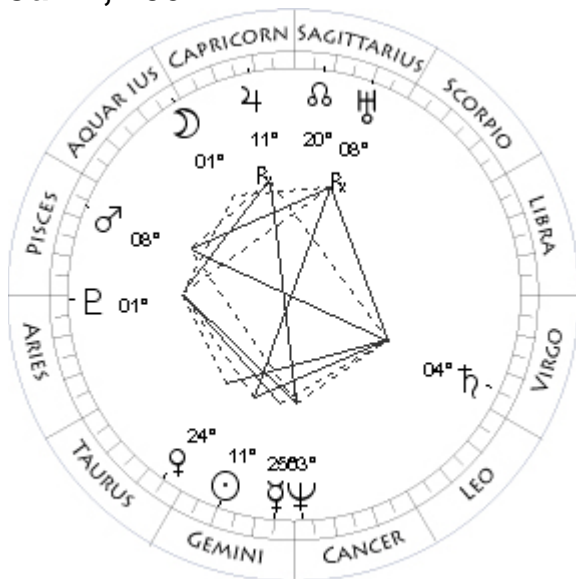

Jun 1, 2067

May 1, 2067

Mo|08Sa47 - 1°07	Ea|11Sc13 - 0°00
Su|11Ta13 - 0°00	Me|09Cn03 + 1°23
Me|23Ta49 + 1°23	Ve|12Pi07 - 1°37
Ve|16Ar56 - 1°37	Ma|04Cp08 - 1°36
Ma|17Aq50 - 1°36	Ju|03Cp02 + 0°12
Ju|12Cp46 + 0°12R	Sa|09Vi49 + 1°52
Sa|04Vi06 + 1°52R	Ur|07Sa55 + 0°05
Ur|09Sa21 + 0°05R	Ne|02Cn11 - 1°05
Ne|02Cn11 - 1°05	Pl|00Ar09 -15°52
Pl|01Ar04 -15°52	No|22Sa50 - 0°00
No|22Sa50 - 0°00	

Jun 1, 2067

Mo|01Aq43 + 3°29	Ea|11Sa07 - 0°00
Su|11Ge07 - 0°00	Me|21Sc17 - 0°12
Me|25Ge48 - 0°12	Ve|01Ta29 - 1°05
Ve|24Ta45 - 1°05	Ma|22Cp27 - 2°29
Ma|08Pi07 - 2°29	Ju|05Cp34 + 0°09
Ju|11Cp08 + 0°09R	Sa|10Vi54 + 1°48
Sa|04Vi42 + 1°48	Ur|08Sa17 + 0°05
Ur|08Sa08 + 0°05R	Ne|03Cn52 - 1°04
Ne|03Cn08 - 1°04	Pl|00Ar15 -16°02
Pl|01Ar34 -16°02	No|21Sa11 - 0°00
No|21Sa11 - 0°00