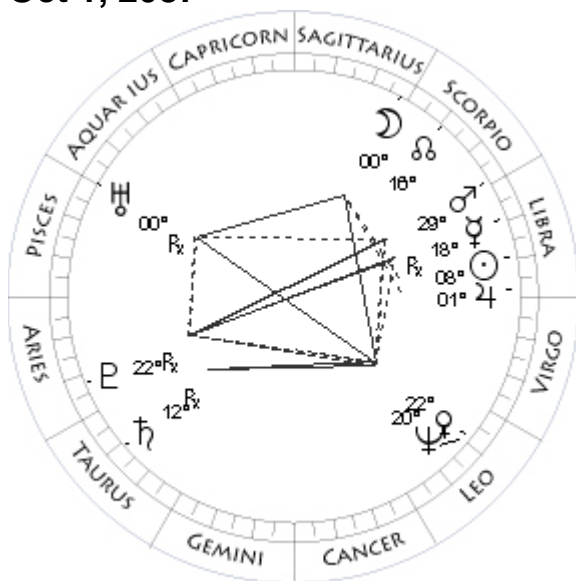

Oct 1, 2087

Sep 1, 2087

Mo|28Li36 - 1°43	Ea|09Pi19 - 0°00
Su|09Vi19 - 0°00	Me|12Sa50 - 1°12
Me|04Li40 - 1°12	Ve|02Ar51 - 5°16
Ve|29Ch16 - 5°16	Ma|27Li38 + 0°29
Ma|09Li20 + 0°29	Ju|27Vi46 + 1°04
Ju|24Vi55 + 1°04	Sa|07Ta56 - 2°33
Sa|13Ta36 - 2°33R	Ur|02Pi05 - 0°48
Ur|01Pi42 - 0°48R	Ne|18Le36 + 0°10
Ne|19Le16 + 0°10	Pl|21Ar46 -17°32
Pl|23Ar18 -17°32R	No|19Sc29 - 0°00

Oct 1, 2087

Mo|00Sa27 + 1°16	Ea|08Ar34 - 0°00
Su|08Li34 - 0°00	Me|19Pi46 - 3°21
Me|18Li50 - 3°21R	Ve|20Ta46 - 1°38
Ve|22Le25 - 1°38	Ma|11Sc59 + 0°10
Ma|29Li06 + 0°10	Ju|00Li03 + 1°05
Ju|01Li22 + 1°05	Sa|09Ta00 - 2°39
Sa|12Ta29 - 2°39R	Ur|02Pi24 - 0°47
Ur|00Pi39 - 0°47R	Ne|18Le47 + 0°11
Ne|20Le13 + 0°11	Pl|21Ar51 -17°37
Pl|22Ar49 -17°37R	No|17Sc54 - 0°00