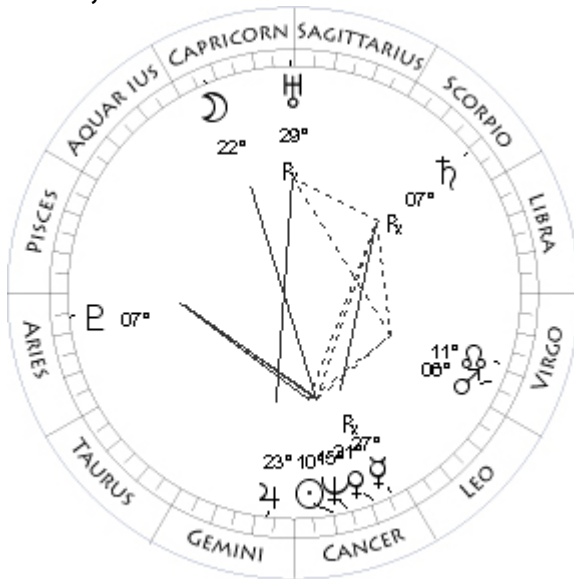

Jul 1, 2072

Aug 1, 2072

Jul 1, 2072

Mo|22Cp44 + 3°49	Ea|10Cp32 - 0°00
Su|10Cn32 - 0°00	Me|18Sa16 - 2°36
Me|27Cn18 - 2°36R	Ve|07Le17 + 1°06
Ve|21Cn33 + 1°06	Ma|07Li12 + 1°03
Ma|06Vi23 + 1°03	Ju|20Ge30 - 0°23
Ju|23Ge48 - 0°23	Sa|12Sc22 + 2°29
Sa|07Sc04 + 2°29R	Ur|00Cp19 - 0°13
Ur|29Sa45 - 0°13R	Ne|15Cn00 - 0°47
Ne|15Cn00 - 0°47	Pl|05Ar53 -16°41
Pl|07Ar26 -16°41	No|12Vi51 - 0°00

Aug 1, 2072

Mo|07Pi17 + 0°14	Ea|10Aq07 - 0°00
Su|10Le07 - 0°00	Me|03Ar43 - 2°03
Me|20Cn50 - 2°03	Ve|27Vi38 + 1°31
Ve|29Le34 + 1°31	Ma|25Vi01 + 0°40
Ma|25Vi01 + 0°40	Ju|21Li17 + 0°40
Ju|00Cn29 - 0°21	Ju|23Ge11 - 0°21
Sa|07Sc26 + 2°21	Sa|13Sc20 + 2°21
Ur|28Sa40 - 0°14R	Ur|00Cp40 - 0°14
Ne|16Cn07 - 0°47	Ne|15Cn20 - 0°47
Pl|07Ar18 -16°53R	Pl|05Ar59 -16°53
No|11Vi12 - 0°00