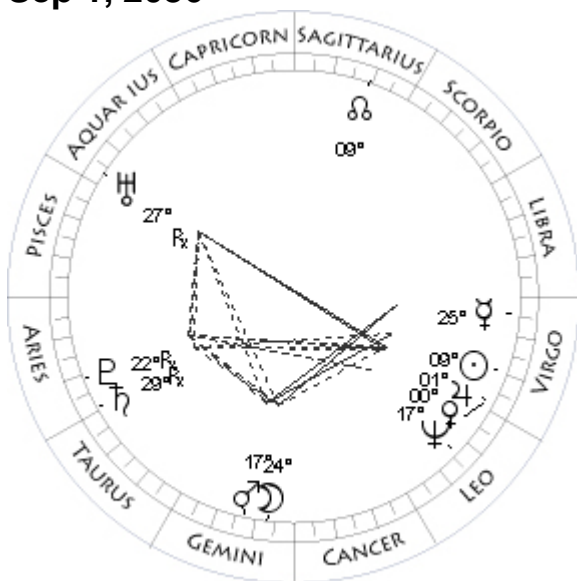

Sep 1, 2086

Oct 1, 2086

Sep 1, 2086

Mo|24Ge04 - 1°19	Ea|09Pi33 - 0°00
Su|09Vi33 - 0°00	Me|04Sc53 + 0°35
Me|25Vi26 + 0°35	Ve|18Le40 + 1°15
Ve|00Vi54 + 1°15	Ma|03Ta27 - 0°40
Ma|17Ge36 - 0°40	Ju|29Le45 + 0°49
Ju|01Vi18 + 0°49	Sa|25Ar00 - 2°41
Sa|29Ar47 - 2°41R	Ur|28Aq08 - 0°47
Ur|27Aq32 - 0°47R	Ne|17Le09 + 0°07
Ne|17Le09 + 0°07	Pl|20Ar45 -17°32
Pl|22Ar15 -17°32R	No|08Sa49 - 0°00

Oct 1, 2086

Mo|29Cn32 - 4°06	Ea|08Ar48 - 0°00
Su|08Li48 - 0°00	Me|01Aq12 - 3°08
Me|04Sc26 - 3°08	Ve|07Li21 + 1°20
Ve|08Li12 + 1°20	Ma|20Ta41 + 0°01
Ma|03Cn22 + 0°01	Ju|02Vi05 + 0°52
Ju|07Vi37 + 0°52	Sa|26Ar03 - 2°46
Sa|28Ar06 - 2°46R	Ur|28Aq28 - 0°46
Ur|26Aq32 - 0°46R	Ne|18Le04 + 0°07
Ne|18Le04 + 0°07	Pl|20Ar50 -17°37
Pl|21Ar45 -17°37R	No|07Sa13 - 0°00