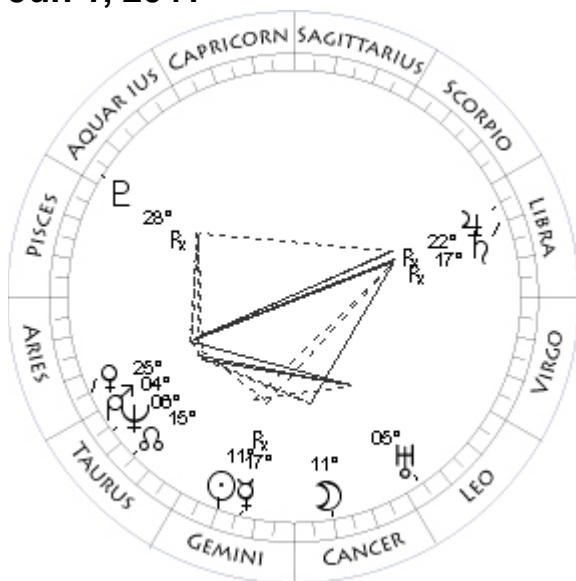

Jun 1, 2041

May 1, 2041

Mo|24Ta19 + 0°50	
Su|11Ta30 - 0°00	Ea|11Sc30 - 0°00
Me|28Ta49 + 2°03	Me|06Le39 + 2°03
Ve|28Pi52 + 0°42	Ve|09Sa01 + 0°42
Ma|10Ar46 - 1°02	Ma|18Pi55 - 1°02
Ju|25Li00 + 1°31R	Ju|28Li01 + 1°31
Sa|19Li34 + 2°45R	Sa|21Li48 + 2°45
Ur|04Le08 + 0°37	Ur|07Le14 + 0°37
Ne|05Ta48 - 1°42	Ne|05Ta37 - 1°42
Pl|28Aq23 -10°16	Pl|27Aq29 -10°16
No|15Ta41 - 0°00	

Jun 1, 2041

Mo|11Cn27 + 4°21	
Su|11Ge23 - 0°00	Ea|11Sa23 - 0°00
Me|17Ge23 - 1°33R	Me|04Sa09 - 1°33
Ve|25Ar35 - 2°12	Ve|28Cp07 - 2°12
Ma|04Ta17 - 0°50	Ma|08Ar21 - 0°50
Ju|22Li16 + 1°25R	Ju|00Sc22 + 1°25
Sa|17Li59 + 2°40R	Sa|22Li48 + 2°40
Ur|05Le06 + 0°36	Ur|07Le38 + 0°36
Ne|06Ta54 - 1°42	Ne|05Ta48 - 1°42
Pl|28Aq33 -10°26R	Pl|27Aq36 -10°26
No|14Ta02 - 0°00