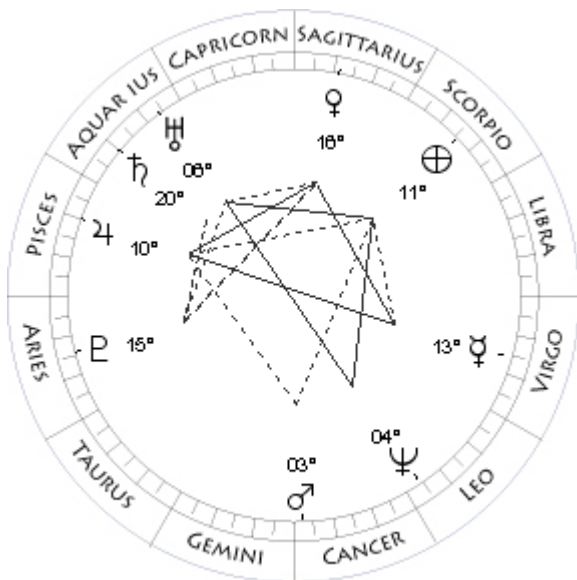

Jun 1, 2081

May 1, 2081

Mo|18Aq25 - 2°57	Ea|11Sc49 - 0°00
Su|11Ta49 - 0°00	Me|13Vi32 + 2°39
Me|02Ge26 + 2°39	Ve|16Sa39 + 0°03
Ve|26Pi35 + 0°03	Ma|03Cn25 + 0°51
Ma|13Ge40 + 0°51	Ju|10Pi36 - 1°00
Ju|19Pi45 - 1°00	Sa|20Aq42 - 1°05
Sa|26Aq21 - 1°05	Ur|06Aq52 - 0°37
Ur|09Aq46 - 0°37	Ne|02Le46 - 0°15
Ne|02Le46 - 0°15	Pl|15Ar17 -16°50
Pl|16Ar18 -16°50	No|22Pi01 - 0°00
No|22Pi01 - 0°00	

Jun 1, 2081

Mo|01Ar52 + 0°58	Ea|11Sa42 - 0°00
Su|11Ge42 - 0°00	Me|24Sa17 - 3°17
Me|01Ge28 - 3°17R	Ve|05Aq43 - 2°13
Ve|26Ar36 - 2°13	Ma|18Cn14 + 1°01
Ma|04Cn15 + 1°01	Ju|13Pi24 - 1°07
Ju|24Pi49 - 1°07	Sa|21Aq40 - 1°11
Sa|27Aq22 - 1°11	Ur|07Aq12 - 0°38
Ur|09Aq41 - 0°38R	Ne|03Le20 - 0°14
Ne|03Le20 - 0°14	Pl|15Ar23 -16°58
Pl|16Ar54 -16°58	No|20Pi23 - 0°00
No|20Pi23 - 0°00