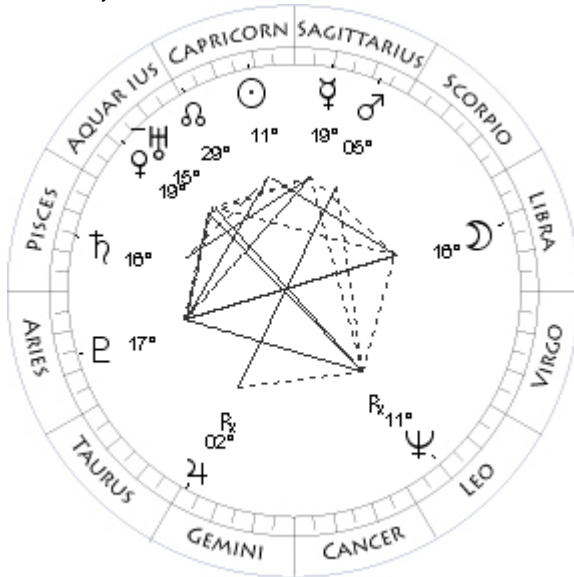

Jan 1, 2084

Feb 1, 2084

Jan 1, 2084

Mo|16Li14 - 5°08	Ea|11Cn00 - 0°00
Su|11Cp00 - 0°00	Me|13Li26 + 1°33
Me|19Sa01 + 1°33	Ve|17Ar28 - 1°51
Ve|19Aq36 - 1°51	Ma|14Sc22 + 0°08
Ma|05Sa39 + 0°08	Ju|09Ge07 - 0°50
Ju|02Ge05 - 0°50R	Sa|21Pi54 - 2°01
Sa|16Pi34 - 2°01	Ur|17Aq34 - 0°40
Ur|15Aq57 - 0°40	Ne|11Le30 - 0°04R
Ne|11Le30 - 0°04R	Pl|17Ar19 -17°16
Pl|17Ar19 -17°16	No|00Aq23 - 0°00
No|00Aq23 - 0°00	

Feb 1, 2084

Mo|08Sa24 - 4°06	Ea|12Le33 - 0°00
Su|12Aq34 - 0°00	Me|15Cp00 - 1°52
Me|03Aq59 - 1°52	Ve|07Ge06 - 0°28
Ve|26Pi18 - 0°28	Ma|27Sa16 - 0°14
Ma|27Sa16 - 0°14	Ju|11Ge50 - 0°42
Ju|01Ge12 - 0°42	Sa|19Pi24 - 1°58
Sa|19Pi24 - 1°58	Ur|17Aq54 - 0°39
Ur|17Aq40 - 0°39	Ne|10Le40 - 0°04R
Ne|10Le40 - 0°04R	Pl|17Ar31 -17°05
Pl|17Ar31 -17°05	No|28Cp45 - 0°00
No|28Cp45 - 0°00