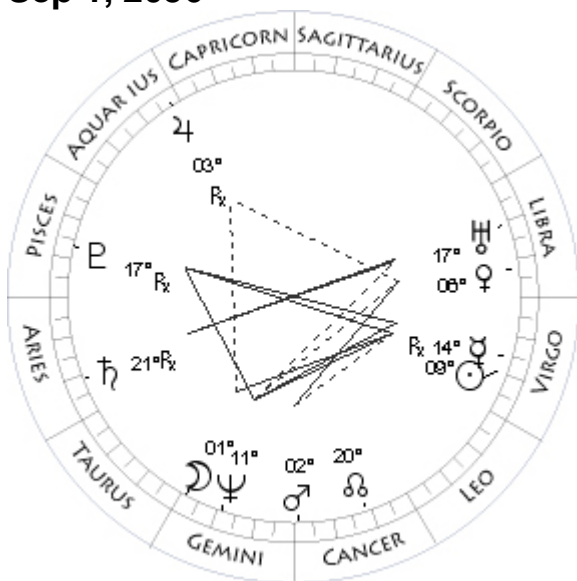

Sep 1, 2056

Oct 1, 2056

Sep 1, 2056

Mo|01Ge43 - 3°52	
Su|09Vi47 - 0°00	Ea|09Pi48 - 0°00
Me|14Vi07 - 4°15R	Me|02Pi51 - 4°15
Ve|06Li10 + 0°54	Ve|14Sc29 + 0°54
Ma|02Cn05 + 0°05	Ma|22Ta51 + 0°05
Ju|03Aq03 - 0°45R	Ju|09Aq52 - 0°45
Sa|21Ar57 - 2°41R	Sa|17Ar48 - 2°41
Ur|17Li22 + 0°36	Ur|19Li18 + 0°36
Ne|11Ge50 - 1°34	Ne|09Ge54 - 1°34
Pl|17Pi33 -14°49R	Pl|17Pi38 -14°49
No|19Cn02 - 0°00	

Oct 1, 2056

Mo|03Cn40 - 1°14	
Su|09Li03 - 0°00	Ea|09Ar03 - 0°00
Me|26Vi55 + 1°54	Me|17Le44 + 1°54
Ve|12Sc37 - 0°29	Ve|02Cp13 - 0°29
Ma|19Cn36 + 0°41	Ma|09Ge06 + 0°41
Ju|02Aq01 - 0°45	Ju|12Aq28 - 0°45
Sa|20Ar00 - 2°46R	Sa|18Ar51 - 2°46
Ur|19Li08 + 0°36	Ur|19Li41 + 0°36
Ne|11Ge47 - 1°35R	Ne|10Ge05 - 1°35
Pl|16Pi57 -14°48R	Pl|17Pi44 -14°48
No|17Cn26 - 0°00