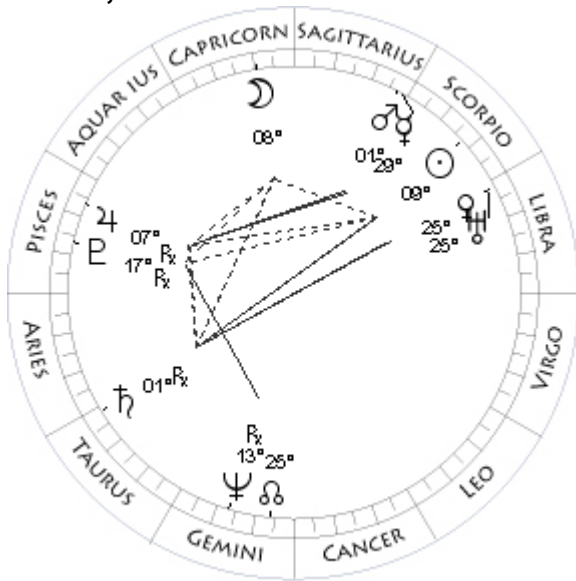

Nov 1, 2057

Dec 1, 2057

Nov 1, 2057

Mo|08Cp34 - 1°12	Ea|09Ta34 - 0°00
Su|09Sc34 - 0°00	Me|16Cp31 - 2°09
Me|29Sc05 - 2°09	Ve|06Li51 + 1°24
Ve|25Li53 + 1°24	Ma|15Sa27 - 0°30
Ma|01Sa13 - 0°30	Ju|17Pi42 - 1°20
Ju|07Pi33 - 1°20R	Sa|02Ta45 - 2°45
Sa|01Ta56 - 2°45R	Ur|24Li44 + 0°33
Ur|25Li29 + 0°33	Ne|12Ge30 - 1°34
Ne|13Ge34 - 1°34R	Pl|19Pi03 -14°54
Pl|17Pi44 -14°54R	No|26Ge28 - 0°00

Dec 1, 2057

Mo|17Aq15 - 4°14	Ea|09Ge47 - 0°00
Su|09Sa47 - 0°00	Me|23Ta49 + 0°16
Me|16Sa55 + 0°16R	Ve|25Sc03 + 0°33
Ve|03Sa33 + 0°33	Ma|02Cp14 - 0°45
Ma|23Sa11 - 0°45	Ju|20Pi25 - 1°14
Ju|08Pi59 - 1°14	Sa|03Ta49 - 2°40
Sa|29Ar54 - 2°40R	Ur|25Li07 + 0°34
Ur|27Li12 + 0°34	Ne|12Ge41 - 1°35
Ne|12Ge47 - 1°35R	Pl|19Pi09 -14°45
Pl|17Pi34 -14°45	No|24Ge53 - 0°00