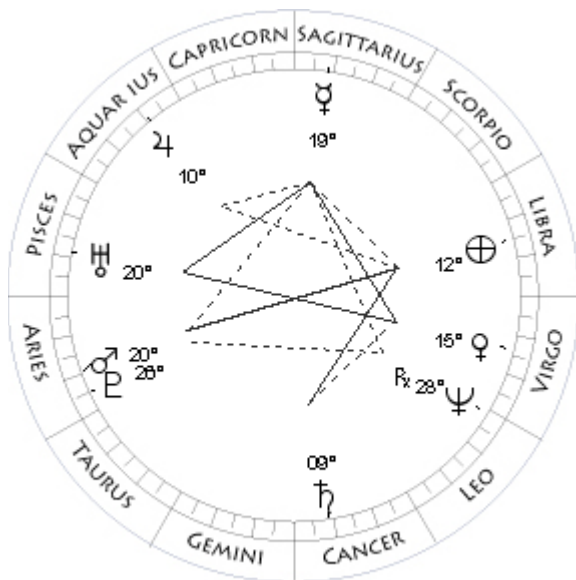

Mar 1, 2092

Apr 1, 2092

Mar 1, 2092

Mo|18Sa00 + 4°47	
Su|11Pi54 - 0°00	Ea|11Vi55 - 0°00
Me|15Pi05 + 3°42R	Me|06Vi07 + 3°42
Ve|28Ar18 + 2°05	Ve|25Cn31 + 2°05
Ma|23Pi14 - 0°50	Ma|01Ar17 - 0°50
Ju|12Aq57 - 0°29	Ju|07Aq33 - 0°29
Sa|02Cn37 - 0°43R	Sa|08Cn31 - 0°43
Ur|19Pi22 - 0°44	Ur|19Pi44 - 0°44
Ne|28Le01 + 0°30R	Ne|28Le28 + 0°30
Pl|26Ar09 -16°56	Pl|26Ar15 -16°56
No|22Le29 - 0°00	

Apr 1, 2092

Mo|09Aq43 + 1°07	
Su|12Ar46 - 0°00	Ea|12Li47 - 0°00
Me|15Pi06 - 1°48	Me|19Sa59 - 1°48
Ve|24Ta55 + 5°01	Ve|15Vi52 + 5°01
Ma|17Ar15 - 0°33	Ma|20Ar25 - 0°33
Ju|19Aq19 - 0°34	Ju|10Aq14 - 0°34
Sa|03Cn24 - 0°37	Sa|09Cn41 - 0°37
Ur|21Pi07 - 0°44	Ur|20Pi04 - 0°44
Ne|27Le18 + 0°30R	Ne|28Le39 + 0°30
Pl|26Ar48 -16°51	Pl|26Ar20 -16°51
No|20Le50 - 0°00