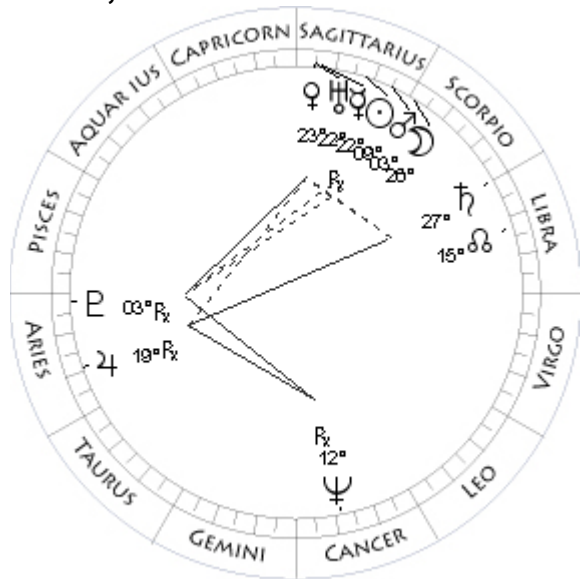

Dec 1, 2070

Nov 1, 2070

Mo|22Li58 + 0°36	Ea|09Ta25 - 0°00
Su|09Sc25 - 0°00	Me|09Cp56 - 1°57
Me|27Sc29 - 1°57	Ve|24Sc05 + 0°34
Ve|15Sc36 + 0°34	Ma|14Sc07 + 0°07
Ma|12Sc18 + 0°07	Ju|25Ar56 - 1°34
Ju|22Ar36 - 1°34R	Sa|22Li59 + 2°16
Sa|24Li30 + 2°16	Ur|23Sa12 - 0°07
Ur|21Sa13 - 0°07	Ne|11Cn27 - 0°55
Ne|13Cn09 - 0°55R	Pl|04Ar04 -16°49
Pl|03Ar26 -16°49R	No|15Li03 - 0°00
No|15Li03 - 0°00	

Dec 1, 2070

Mo|26Sc26 + 3°22	Ea|09Ge38 - 0°00
Su|09Sa38 - 0°00	Me|10Ta00 - 0°30
Me|22Sa11 - 0°30R	Ve|11Cp43 - 0°37
Ve|23Sa11 - 0°37	Ma|29Sc15 - 0°11
Ma|03Sa19 - 0°11	Ju|28Ar41 - 1°27
Ju|19Ar57 - 1°27R	Sa|23Li58 + 2°19
Sa|27Li51 + 2°19	Ur|23Sa33 - 0°07
Ur|22Sa52 - 0°07	Ne|11Cn38 - 0°56
Ne|12Cn40 - 0°56R	Pl|04Ar09 -16°40
Pl|03Ar05 -16°40R	No|13Li27 - 0°00
No|13Li27 - 0°00