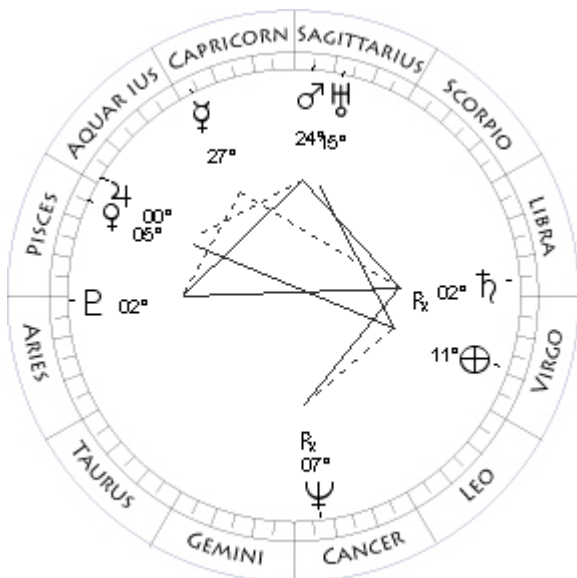

Apr 1, 2069

Mar 1, 2069

Mo|26Ge36 - 3°18	Ea|11Vi29 - 0°00
Su|11Pi30 - 0°00	Me|27Cp03 - 2°08
Me|28Aq14 - 2°08	Ve|05Pi38 - 1°25
Ve|09Pi01 - 1°25	Ma|24Sa30 - 0°47
Ma|24Cp12 - 0°47	Ju|00Pi22 - 0°49
Ju|02Pi12 - 0°49	Sa|02Li51 + 2°34
Sa|05Li16 + 2°34R	Ur|15Sa58 - 0°01
Ur|18Sa55 - 0°01	Ne|06Cn01 - 1°01R
Ne|06Cn01 - 1°01R	Pl|01Ar50 -16°01
Pl|01Ar50 -16°01	No|17Sc21 - 0°00
No|17Sc21 - 0°00	

Apr 1, 2069

Mo|15Le04 - 5°12	Ea|12Li21 - 0°00
Su|12Ar22 - 0°00	Me|21Ge46 + 1°01
Me|26Ar55 + 1°01	Ve|24Ar56 - 1°08
Ve|17Ar39 - 1°08	Ma|12Cp20 - 1°12
Ma|17Aq14 - 1°12	Ju|03Pi08 - 0°53
Ju|09Pi23 - 0°53	Sa|02Li54 + 2°36R
Sa|02Li54 + 2°36R	Ur|16Sa20 - 0°02
Ur|19Sa06 - 0°02R	Ne|06Cn02 - 1°00
Ne|06Cn02 - 1°00	Pl|02Ar37 -16°01
Pl|02Ar37 -16°01	No|15Sc42 - 0°00
No|15Sc42 - 0°00