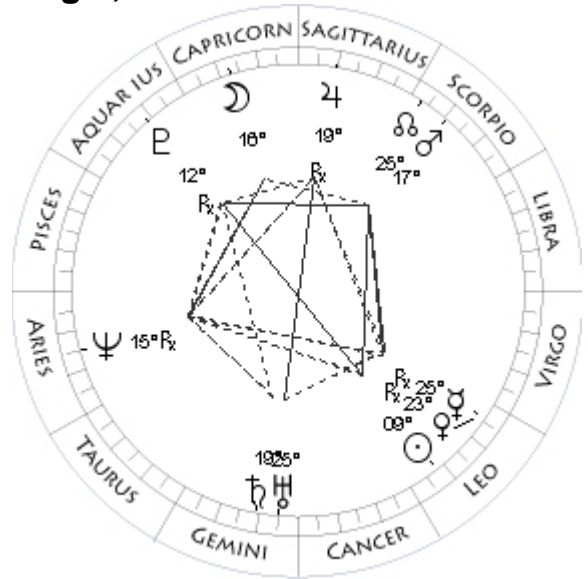

Aug 1, 2031

Jul 1, 2031

Mo|23Sc29 - 0°21	Ea|09Cp29 - 0°00
Su|09Cn30 - 0°00	Me|13Li47 + 1°32
Me|01Le48 + 1°32	Ve|14Sa00 + 0°16
Ve|20Le20 + 0°16	Ma|13Sa51 - 1°33
Ma|06Sc29 - 1°33	Ju|25Sa24 + 0°26
Ju|22Sa07 + 0°26R	Sa|13Ge26 - 1°28
Sa|16Ge01 - 1°28	Ur|23Ge13 + 0°07
Ur|24Ge02 + 0°07	Ne|13Ar37 - 1°33
Ne|15Ar34 - 1°33	Pl|12Aq47 - 6°38
Pl|13Aq06 - 6°38R	No|25Sc53 - 0°00
No|25Sc53 - 0°00	

Aug 1, 2031

Mo|16Cp38 + 3°56	Ea|09Aq04 - 0°00
Su|09Le05 - 0°00	Me|15Cp07 - 4°12
Me|25Le59 - 4°12R	Ve|03Aq04 - 5°54
Ve|23Le43 - 5°54R	Ma|01Cp09 - 1°58
Ma|17Sc28 - 1°58	Ju|27Sa55 + 0°20
Ju|19Sa28 + 0°20R	Sa|14Ge35 - 1°28
Sa|19Ge30 - 1°28	Ur|23Ge35 + 0°07
Ur|25Ge41 + 0°07	Ne|13Ar49 - 1°35
Ne|15Ar36 - 1°35R	Pl|12Aq55 - 6°42
Pl|12Aq26 - 6°42R	No|24Sc15 - 0°00
No|24Sc15 - 0°00