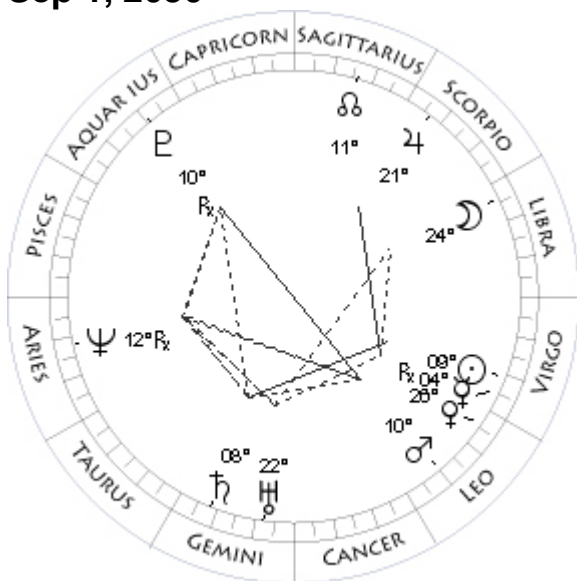

Sep 1, 2030

Oct 1, 2030

Sep 1, 2030

Mo|24Li18 - 3°43	Ea|09Pi07 - 0°00
Su|09Vi07 - 0°00	Me|17Pi44 - 3°30
Me|04Vi13 - 3°30R	Ve|07Le46 + 1°08
Ve|26Le09 + 1°08	Ma|23Cn18 + 1°06
Ma|10Le36 + 1°06	Ju|01Sa23 + 0°48
Ju|21Sc05 + 0°48	Sa|02Ge13 - 1°58
Sa|08Ge36 - 1°58	Ur|19Ge39 + 0°04
Ur|22Ge35 + 0°04	Ne|11Ar46 - 1°34
Ne|12Ar51 - 1°34R	Pl|11Aq28 - 6°15
Pl|10Aq07 - 6°15R	No|11Sa56 - 0°00

Oct 1, 2030

Mo|03Sa06 - 0°32	Ea|08Ar22 - 0°00
Su|08Li22 - 0°00	Me|06Vi02 + 1°48
Me|00Li06 + 1°48	Ve|26Vi30 + 1°24
Ve|03Li25 + 1°24	Ma|06Le56 + 1°17
Ma|29Le27 + 1°17	Ju|03Sa43 + 0°42
Ju|25Sc49 + 0°42	Sa|03Ge19 - 2°02
Sa|08Ge50 - 2°02R	Ur|20Ge00 + 0°05
Ur|22Ge54 + 0°05R	Ne|11Ar57 - 1°35
Ne|12Ar05 - 1°35R	Pl|11Aq36 - 6°14
Pl|09Aq40 - 6°14R	No|10Sa21 - 0°00