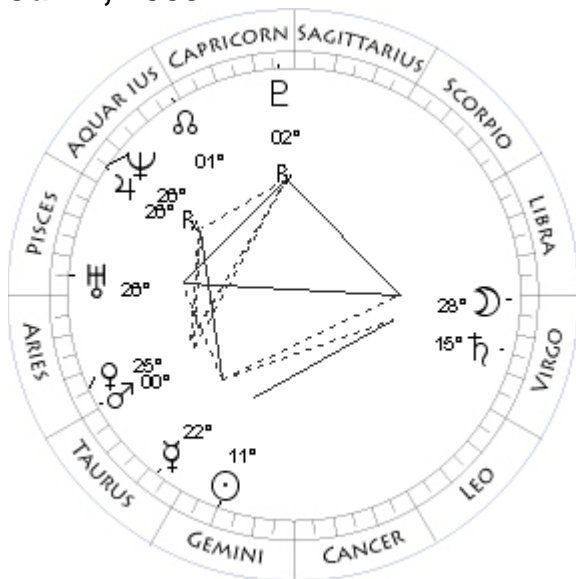

Jun 1, 2009

May 1, 2009

Mo|06Le29 - 0°13	
Su|11Ta15 - 0°00	Ea|11Sc15 - 0°00
Me|00Ge18 + 2°39	Me|02Li50 + 2°39
Ve|02Ar32 + 1°23	Ve|02Sa55 + 1°23
Ma|06Ar54 - 1°08	Ma|12Pi36 - 1°08
Ju|24Aq00 - 0°41	Ju|12Aq49 - 0°41
Sa|15Vi07 + 2°13R	Sa|20Vi13 + 2°13
Ur|25Pi13 - 0°44	Ur|23Pi08 - 0°44
Ne|26Aq18 - 0°23	Ne|24Aq26 - 0°23
Pl|03Cp07 + 5°47R	Pl|02Cp02 + 5°47
No|04Aq36 - 0°00	

Jun 1, 2009

Mo|28Vi10 - 4°17	
Su|11Ge08 - 0°00	Ea|11Sa08 - 0°00
Me|22Ta57 - 3°48	Me|06Cp39 - 3°48
Ve|25Ar24 - 2°09	Ve|22Cp03 - 2°09
Ma|00Ta28 - 0°57	Ma|02Ar08 - 0°57
Ju|26Aq43 - 0°48	Ju|15Aq32 - 0°48
Sa|15Vi07 + 2°08	Sa|21Vi17 + 2°08
Ur|26Pi16 - 0°45	Ur|23Pi28 - 0°45
Ne|26Aq30 - 0°24R	Ne|24Aq37 - 0°24
Pl|02Cp32 + 5°47R	Pl|02Cp13 + 5°47
No|02Aq58 - 0°00