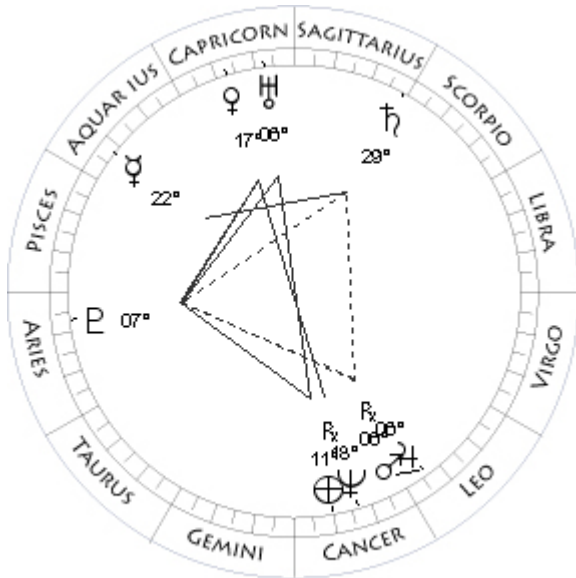

Ea|09Ge54 - 0°00
 Me|20Sc53 - 0°04
 Ve|28Sc07 + 0°29
 Ma|22Cn17 + 2°23
 Ju|03Le56 + 0°33
 Sa|28Sc26 + 1°52
 Ur|06Cp18 - 0°17
 Ne|18Cn18 - 0°45
 Pl|07Ar26 -16°57

Jan 1, 2074

Feb 1, 2074

Jan 1, 2074

Mo 29Aq01 - 1°30	Ea 11Cn26 - 0°00
Su 11Cp26 - 0°00	Me 22Aq34 - 2°10
Me 23Cp06 - 2°10	Ve 17Cp17 - 0°43
Ve 13Cp55 - 0°43	Ma 06Le25 + 3°26
Ma 05Vi24 + 3°26	Ju 06Le26 + 0°40
Ju 11Le50 + 0°40R	Sa 29Sc23 + 1°53
Sa 02Sa55 + 1°53	Ur 06Cp40 - 0°17
Ur 06Cp53 - 0°17	Ne 18Cn29 - 0°45
Ne 18Cn43 - 0°45R	Pl 07Ar31 -16°46
Pl 06Ar28 -16°46	No 13Le47 - 0°00