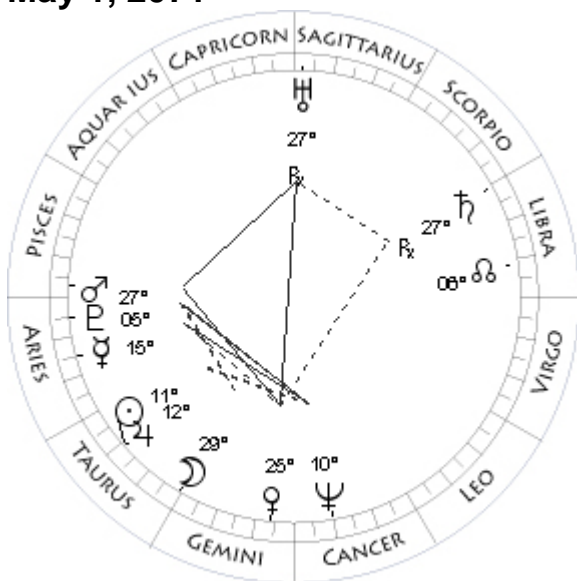

May 1, 2071

Jun 1, 2071

May 1, 2071

Mo|29Ta52 - 4°09	Ea|11Sc15 - 0°00
Su|11Ta15 - 0°00	Me|24Cp52 - 2°53
Me|15Ar37 - 2°53	Ve|13Vi40 + 2°48
Ve|25Ge29 + 2°48	Ma|27Aq20 - 1°19
Ma|27Pi33 - 1°19	Ju|12Ta27 - 0°56
Ju|12Ta15 - 0°56	Sa|28Li50 + 2°45
Sa|27Li25 + 2°45R	Ur|25Sa19 - 0°09
Ur|27Sa30 - 0°09R	Ne|10Cn53 - 0°52
Ne|10Cn53 - 0°52	Pl|05Ar33 -16°16
Pl|05Ar33 -16°16	No|05Li28 - 0°00
No|05Li28 - 0°00	

Jun 1, 2071

Mo|23Cn33 - 4°47	Ea|11Sa09 - 0°00
Su|11Ge09 - 0°00	Me|17Ge13 + 0°46
Me|12Ge33 + 0°46	Ve|03Sc46 + 2°43
Ve|26Cn01 + 2°43	Ma|17Pi00 - 1°16
Ma|21Ar10 - 1°16	Ju|15Ta16 - 0°55
Ju|19Ta34 - 0°55	Sa|29Li49 + 2°41
Sa|25Li33 + 2°41R	Ur|25Sa41 - 0°10
Ur|26Sa29 - 0°10R	Ne|11Cn45 - 0°51
Ne|11Cn45 - 0°51	Pl|06Ar05 -16°25
Pl|06Ar05 -16°25	Pl|04Ar42 -16°25
No|03Li49 - 0°00