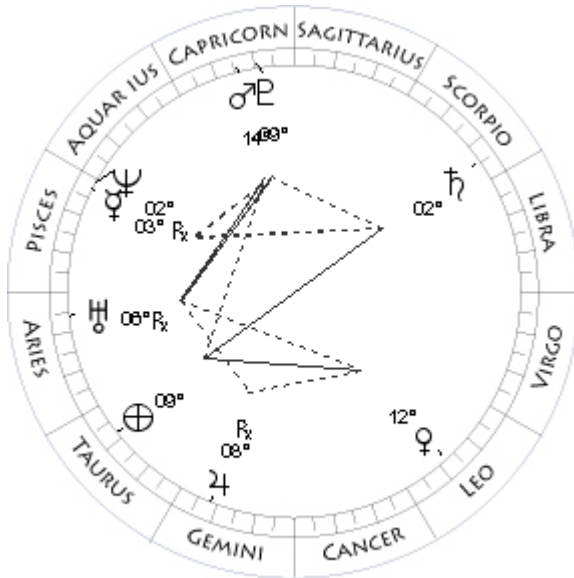

Nov 1, 2012

Dec 1, 2012

Nov 1, 2012

Mo|08Ge30 - 1°09	Ea|09Ta28 - 0°00
Su|09Sc29 - 0°00	Me|03Pi150 - 2°54
Me|02Sa27 - 2°54	Ve|12Le55 + 1°36
Ve|04Li48 + 1°36	Ma|14Cp12 - 1°03
Ma|18Sa21 - 1°03	Ju|08Ge30 - 0°50
Ju|15Ge05 - 0°50R	Sa|02Sc34 + 2°14
Sa|03Sc12 + 2°14	Ur|06Ar54 - 0°45
Ur|05Ar19 - 0°45R	Ne|02Pi10 - 0°37
Ne|00Pi24 - 0°37R	Pl|09Cp20 + 3°28
Pl|07Cp26 + 3°28	No|26Sc49 - 0°00

Dec 1, 2012

Mo|10Cn57 - 3°44	Ea|09Ge42 - 0°00
Su|09Sa43 - 0°00	Me|19Sc50 + 2°33
Me|19Sc50 + 2°33	Ve|01Li38 + 1°40
Ve|11Sc43 + 1°40	Ma|02Aq23 - 1°09
Ma|10Cp58 - 1°09	Ju|11Ge09 - 0°48
Ju|11Ge30 - 0°48R	Sa|03Sc31 + 2°16
Sa|06Sc41 + 2°16	Ur|07Ar14 - 0°44
Ur|04Ar41 - 0°44R	Ne|02Pi21 - 0°37
Ne|00Pi30 - 0°37	Pl|09Cp30 + 3°23
Pl|08Cp16 + 3°23	No|25Sc14 - 0°00