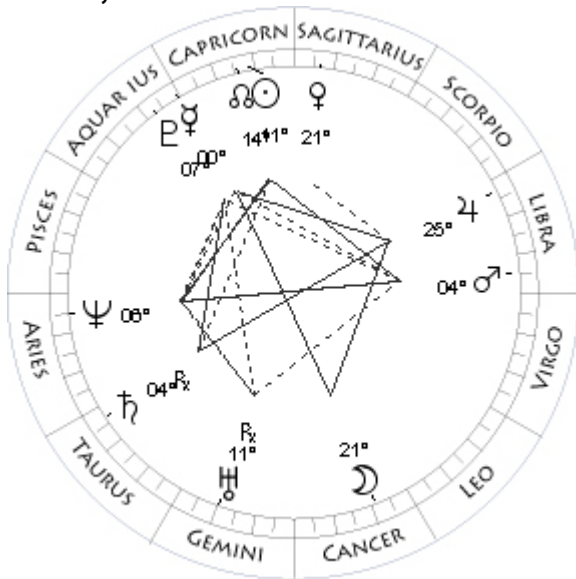

Jan 1, 2029

Feb 1, 2029

Jan 1, 2029

Mo|21Cn32 - 0°42	Ea|11Cn22 - 0°00
Su|11Cp22 - 0°00	Me|26Ar06 - 0°56
Me|00Aq49 - 0°56	Ve|24Sc33 + 0°36
Ve|21Sa43 + 0°36	Ma|28Le33 + 2°29
Ma|04Li30 + 2°29	Ju|14Li55 + 1°16
Ju|25Li01 + 1°16	Sa|10Ta04 - 2°30
Sa|04Ta25 - 2°30R	Ur|12Ge32 - 0°01
Ur|11Ge04 - 0°01R	Ne|08Ar04 - 1°28
Ne|06Ar11 - 1°28	Pl|08Aq47 - 5°12
Pl|07Aq31 - 5°12	No|14Cp08 - 0°00
No|14Cp08 - 0°00	

Feb 1, 2029

Mo|13Vi35 - 4°30	Ea|12Le55 - 0°00
Su|12Aq55 - 0°00	Me|12Li38 + 1°57
Me|18Cp51 + 1°57	Ve|13Cp45 - 0°40
Ve|00Aq35 - 0°40	Ma|12Vi06 + 3°03
Ma|12Li58 + 3°03	Ju|17Li16 + 1°23
Ju|27Li18 + 1°23	Sa|11Ta11 - 2°21
Sa|05Ta05 - 2°21	Ur|12Ge54 - 0°01
Ur|10Ge18 - 0°01R	Ne|08Ar15 - 1°26
Ne|06Ar44 - 1°26	Pl|08Aq55 - 5°14
Pl|08Aq28 - 5°14	No|12Cp29 - 0°00
No|12Cp29 - 0°00