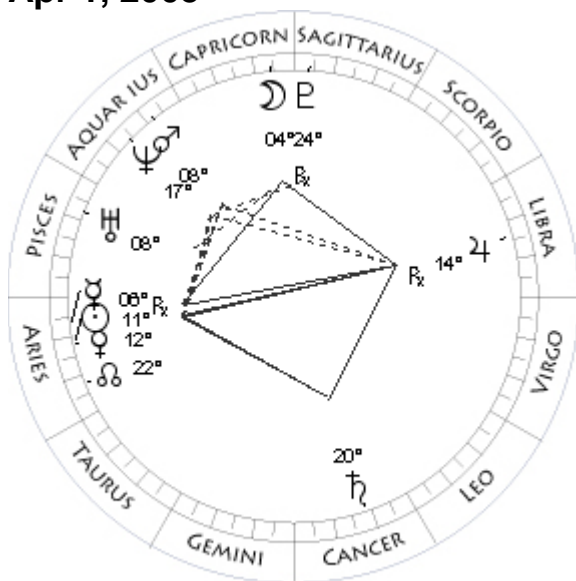

Mar 1, 2005

Apr 1, 2005

Mar 1, 2005

Mo|12Sc56 - 1°44	Ea|11Vi00 - 0°00
Su|11Pi00 - 0°00	Me|06Ta50 - 0°23
Me|23Pi46 - 0°23	Ve|23Aq28 - 1°20
Ve|03Pi36 - 1°20	Ma|13Sa18 - 0°37
Ma|16Cp10 - 0°37	Ju|11Li28 + 1°32
Ju|17Li42 + 1°32R	Sa|25Cn36 + 0°05
Sa|20Cn47 + 0°05R	Ur|06Pi48 - 0°44
Ur|07Pi00 - 0°44	Ne|15Aq15 - 0°06
Ne|16Aq03 - 0°06	Pl|22Sa52 + 8°08
Pl|24Sa21 + 8°08	No|25Ar12 - 0°00

Apr 1, 2005

Mo|04Cp48 - 5°01	Ea|11Li52 - 0°00
Su|11Ar52 - 0°00	Me|19Li14 + 2°24
Me|06Ar41 + 2°24R	Ve|12Ar42 - 1°17
Ve|12Ar13 - 1°17	Ma|00Cp36 - 1°07
Ma|08Aq31 - 1°07	Ju|13Li48 + 1°36
Ju|14Li15 + 1°36R	Sa|26Cn45 + 0°08
Sa|20Cn30 + 0°08	Ur|07Pi08 - 0°44
Ur|08Pi42 - 0°44	Ne|15Aq27 - 0°07
Ne|17Aq00 - 0°07	Pl|23Sa04 + 8°13
Pl|24Sa31 + 8°13R	No|23Ar33 - 0°00