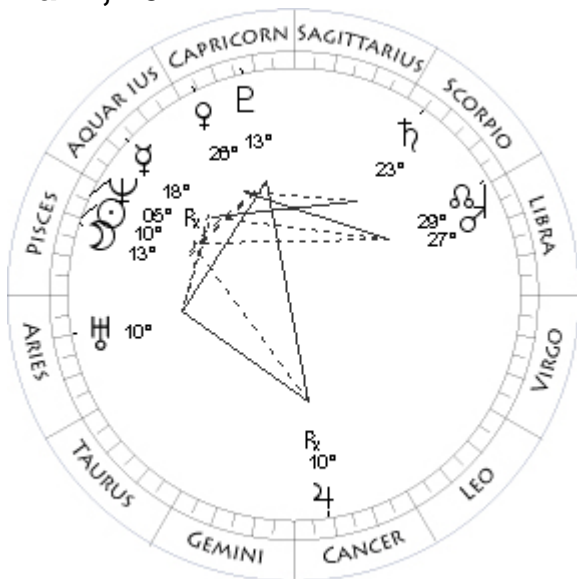

Mar 1, 2014

Apr 1, 2014

Mar 1, 2014

Mo|13Pi07 + 3°42	
Su|10Pi49 - 0°00	Ea|10Vi49 - 0°00
Me|18Aq12 + 1°43R	Me|23Li15 + 1°43
Ve|26Cp29 + 4°21	Ve|10Li42 + 4°21
Ma|27Li32 + 2°49	Ma|01Li36 + 2°49
Ju|10Cn29 + 0°14R	Ju|19Cn59 + 0°14
Sa|23Sc19 + 2°21	Sa|17Sc50 + 2°21
Ur|10Ar43 - 0°39	Ur|12Ar08 - 0°39
Ne|05Pi18 - 0°40	Ne|05Pi06 - 0°40
Pl|13Cp04 + 2°41	Pl|12Cp01 + 2°41
No|01Sc08 - 0°00	

Apr 1, 2014

Mo|03Ta46 - 0°30	
Su|11Ar41 - 0°00	Ea|11Li41 - 0°00
Me|19Pi57 - 2°24	Me|23Cp10 - 2°24
Ve|25Aq25 + 0°55	Ve|00Sa26 + 0°55
Ma|21Li41 + 2°40R	Ma|15Li34 + 2°40
Ju|11Cn31 + 0°16	Ju|22Cn32 + 0°16
Sa|22Sc35 + 2°27R	Sa|18Sc48 + 2°27
Ur|12Ar26 - 0°39	Ur|12Ar28 - 0°39
Ne|06Pi24 - 0°41	Ne|05Pi18 - 0°41
Pl|13Cp31 + 2°40	Pl|12Cp11 + 2°40
No|29Li30 - 0°00