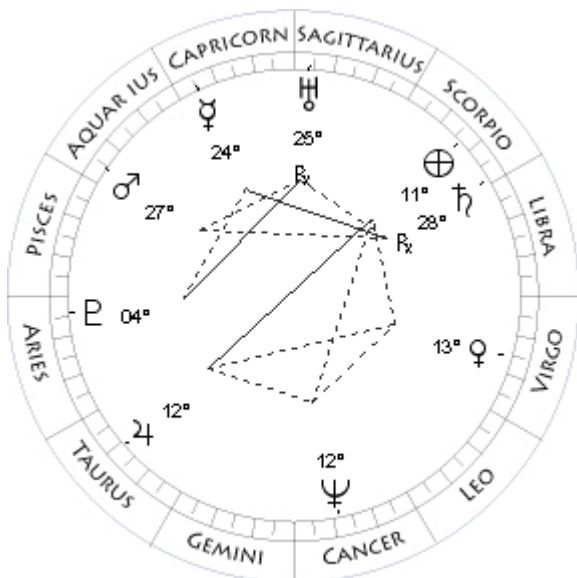

Jun 1, 2071

May 1, 2071

Mo|29Ta52 - 4°09	Ea|11Sc15 - 0°00
Su|11Ta15 - 0°00	Me|24Cp52 - 2°53
Me|15Ar37 - 2°53	Ve|13Vi40 + 2°48
Ve|25Ge29 + 2°48	Ma|27Aq20 - 1°19
Ma|27Pi33 - 1°19	Ju|12Ta27 - 0°56
Ju|12Ta15 - 0°56	Sa|28Li50 + 2°45
Sa|27Li25 + 2°45R	Ur|25Sa19 - 0°09
Ur|27Sa30 - 0°09R	Ne|10Cn53 - 0°52
Ne|10Cn53 - 0°52	Pl|05Ar33 -16°16
Pl|05Ar33 -16°16	No|05Li28 - 0°00
No|05Li28 - 0°00	

Jun 1, 2071

Mo|23Cn33 - 4°47	Ea|11Sa09 - 0°00
Su|11Ge09 - 0°00	Me|17Ge13 + 0°46
Me|12Ge33 + 0°46	Ve|03Sc46 + 2°43
Ve|26Cn01 + 2°43	Ma|17Pi00 - 1°16
Ma|21Ar10 - 1°16	Ju|15Ta16 - 0°55
Ju|19Ta34 - 0°55	Sa|29Li49 + 2°41
Sa|25Li33 + 2°41R	Ur|25Sa41 - 0°10
Ur|26Sa29 - 0°10R	Ne|11Cn45 - 0°51
Ne|11Cn45 - 0°51	Pl|06Ar05 -16°25
Pl|06Ar05 -16°25	Pl|04Ar42 -16°25
No|03Li49 - 0°00