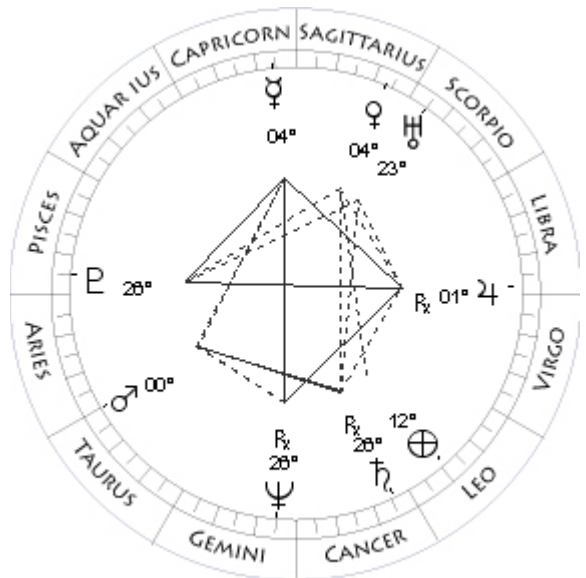

Jan 1, 2064

Feb 1, 2064

Jan 1, 2064

Mo|03Ge49 + 5°06	Ea|10Cn51 - 0°00
Su|10Cp51 - 0°00	Me|29Vi32 + 2°06
Me|18Sa20 + 2°06	Ve|15Li00 + 1°43
Ve|06Sa07 + 1°43	Ma|11Ar54 - 0°57
Ma|06Pi32 - 0°57	Ju|09Li30 + 1°18
Ju|09Li30 + 1°18	Sa|27Cn35 + 0°05R
Sa|27Cn35 + 0°05R	Ur|25Sc11 + 0°16
Ur|25Sc11 + 0°16	Ne|25Ge47 - 1°19R
Ne|25Ge47 - 1°19R	Pl|25Pi00 -15°37
Pl|25Pi00 -15°37	No|27Aq13 - 0°00

Feb 1, 2064

Mo|23Cn14 + 2°46	Ea|12Le25 - 0°00
Su|12Aq25 - 0°00	Me|04Cp33 - 1°40
Me|00Aq35 - 1°40	Ve|04Sa41 + 0°23
Ve|14Cp23 + 0°23	Ma|00Ar03 - 0°28
Ma|00Ar03 - 0°28	Ju|10Li15 + 1°26R
Ju|10Li15 + 1°26R	Sa|25Cn05 + 0°08R
Sa|25Cn05 + 0°08R	Ur|26Sc21 + 0°16
Ur|26Sc21 + 0°16	Ne|25Ge05 - 1°18R
Ne|25Ge05 - 1°18R	Pl|25Pi28 -15°29
Pl|25Pi28 -15°29	No|25Aq35 - 0°00