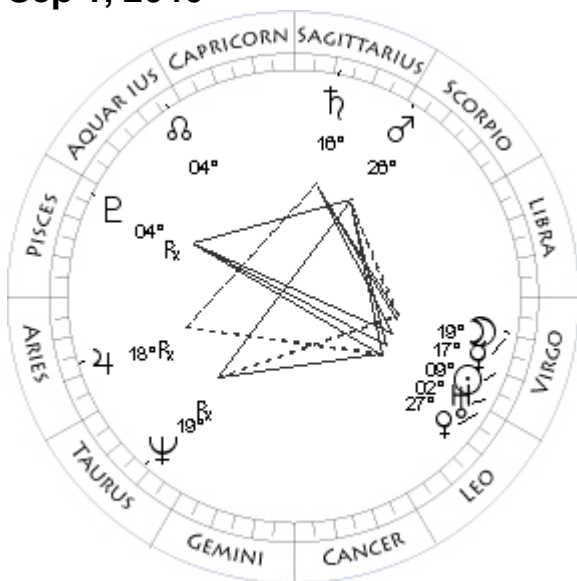

Sep 1, 2046

Oct 1, 2046

Sep 1, 2046

Mo|19Vi36 - 3°42	
Su|09Vi15 - 0°00	Ea|09Pi14 - 0°00
Me|17Vi52 + 1°17	Me|10Li05 + 1°17
Ve|27Le31 + 1°10	Ve|10Le53 + 1°10
Ma|26Sc22 - 1°36	Ma|09Cp33 - 1°36
Ju|18Ar02 - 1°34R	Ju|10Ar42 - 1°34
Sa|16Sa43 + 1°20	Sa|22Sa26 + 1°20
Ur|02Vi28 + 0°43	Ur|02Vi06 + 0°43
Ne|19Ta22 - 1°47R	Ne|17Ta32 - 1°47
Pl|04Pi15 -12°20R	Pl|04Pi50 -12°20
No|02Aq28 - 0°00	

Oct 1, 2046

Mo|28Li28 - 5°02	
Su|08Li29 - 0°00	Ea|08Ar29 - 0°00
Me|03Sc09 - 2°16	Me|09Cp22 - 2°16
Ve|04Li47 + 1°23	Ve|29Vi36 + 1°23
Ma|16Sa20 - 1°41	Ma|27Cp31 - 1°41
Ju|14Ar42 - 1°38R	Ju|13Ar27 - 1°38
Sa|17Sa59 + 1°14	Sa|23Sa20 + 1°14
Ur|04Vi15 + 0°43	Ur|02Vi29 + 0°43
Ne|18Ta58 - 1°48R	Ne|17Ta43 - 1°48
Pl|03Pi39 -12°18R	Pl|04Pi56 -12°18
No|00Aq53 - 0°00