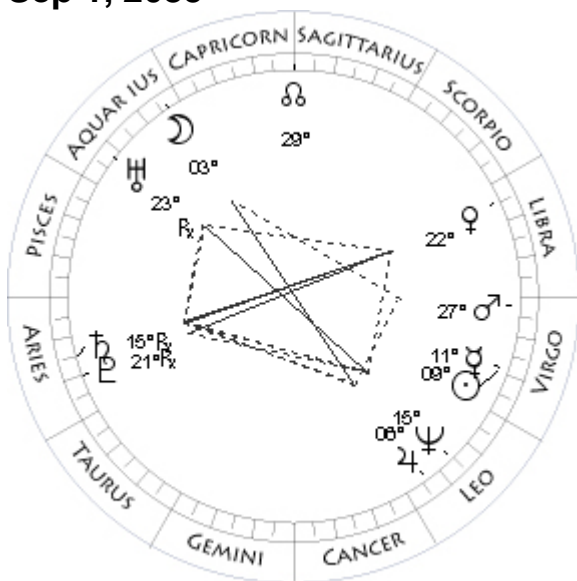

Sep 1, 2085

Oct 1, 2085

Sep 1, 2085

Mo|03Aq50 + 2°52	Ea|09Pi47 - 0°00
Su|09Vi48 - 0°00	Me|16Vi05 + 1°40
Me|11Vi28 + 1°40	Ve|04Cp18 - 0°44
Ve|22Li52 - 0°44	Ma|07Li54 + 0°48
Ma|27Vi16 + 0°48	Ju|00Le44 + 0°22
Ju|06Le45 + 0°22	Sa|12Ar22 - 2°40
Sa|15Ar59 - 2°40R	Ur|24Aq11 - 0°46
Ur|23Aq23 - 0°46R	Ne|15Le01 + 0°03
Ne|15Le01 + 0°03	Pl|19Ar44 -17°32
Pl|21Ar11 -17°32R	No|28Sa08 - 0°00

Oct 1, 2085

Mo|12Pi42 + 4°53	Ea|09Ar02 - 0°00
Su|09Li03 - 0°00	Me|23Sa06 - 1°30
Me|00Sc39 - 1°30	Ve|21Aq45 - 3°01
Ve|25Sc29 - 3°01	Ma|16Li46 + 0°33
Ma|16Li46 + 0°33	Ju|03Le10 + 0°27
Ju|12Le19 + 0°27	Sa|13Ar23 - 2°44
Sa|13Ar55 - 2°44R	Ur|24Aq31 - 0°45
Ur|22Aq26 - 0°45R	Ne|15Le55 + 0°03
Ne|15Le55 + 0°03	Pl|19Ar49 -17°37
Pl|20Ar41 -17°37R	No|26Sa33 - 0°00