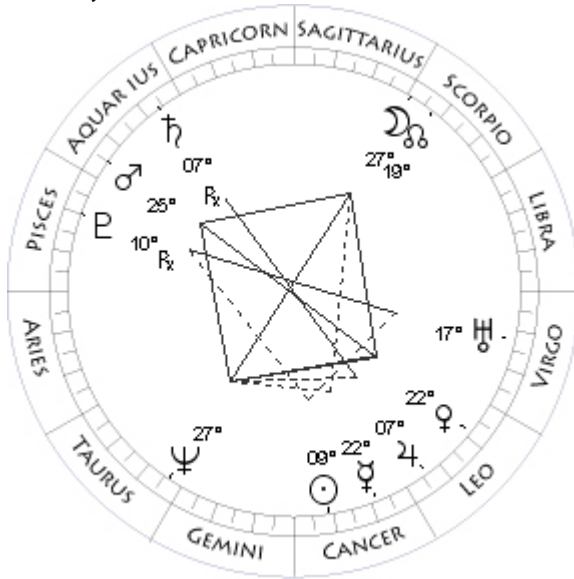

Jul 1, 2050

Aug 1, 2050

Jul 1, 2050

Mo|27Sc21 + 0°40	Ea|09Cp53 - 0°00
Su|09Cn53 - 0°00	Me|04Vi10 + 1°54
Me|22Cn57 + 1°54	Ve|03Sc12 + 1°43
Ve|22Le05 + 1°43	Ma|24Cp32 - 4°43
Ma|25Aq31 - 4°43	Ju|12Le31 + 0°35
Ju|07Le26 + 0°35	Sa|04Aq45 - 0°30
Sa|07Aq28 - 0°30R	Ur|20Vi11 + 0°45
Ur|17Vi14 + 0°45	Ne|26Ta07 - 1°40
Ne|27Ta26 - 1°40	Pl|09Pi52 -13°14
Pl|10Pi45 -13°14R	No|18Sc23 - 0°00

Aug 1, 2050

Mo|17Cp12 + 4°21	Ea|09Aq28 - 0°00
Su|09Le28 - 0°00	Me|18Sa31 - 2°00
Me|06Vi05 - 2°00	Ve|22Sa38 - 0°19
Ve|25Vi07 - 0°19	Ma|24Aq52 - 6°37R
Ma|24Aq52 - 6°37R	Ju|14Le06 + 0°37
Ju|14Le06 + 0°37	Sa|05Aq17 - 0°33R
Sa|05Aq17 - 0°33R	Ur|18Vi35 + 0°44
Ur|18Vi35 + 0°44	Ne|28Ta10 - 1°42
Ne|28Ta10 - 1°42	Pl|10Pi20 -13°23R
Pl|10Pi20 -13°23R	No|16Sc45 - 0°00