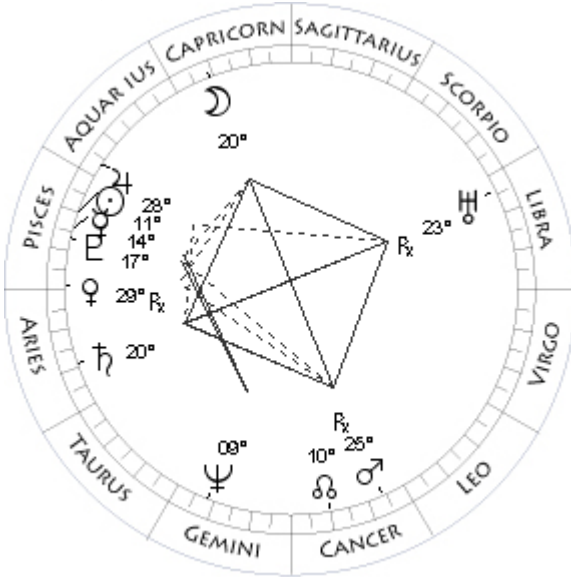

Mar 1, 2057

Apr 1, 2057

Mar 1, 2057

Mo|20Cp49 - 0°54	
Su|11Pi24 - 0°00	Ea|11Vi24 - 0°00
Me|14Pi49 - 1°33	Me|24Pi16 - 1°33
Ve|29Pi53 + 8°00R	Ve|03Vi55 + 8°00
Ma|25Cn13 + 3°47R	Ma|20Le45 + 3°47
Ju|28Aq17 - 0°46	Ju|25Aq43 - 0°46
Sa|20Ar17 - 2°18	Sa|24Ar07 - 2°18
Ur|23Li41 + 0°38R	Ur|21Li37 + 0°38
Ne|09Ge06 - 1°33	Ne|11Ge00 - 1°33
Pl|17Pi50 -14°14	Pl|18Pi14 -14°14
No|09Cn27 - 0°00	

Apr 1, 2057

Mo|11Pi41 - 4°30	
Su|12Ar15 - 0°00	Ea|12Li16 - 0°00
Me|25Ar19 + 3°19	Me|17Vi21 + 3°19
Ve|15Pi31 + 5°56R	Ve|24Li06 + 5°56
Ma|29Cn19 + 2°48	Ma|04Vi21 + 2°48
Ju|05Pi20 - 0°50	Ju|28Aq28 - 0°50
Sa|23Ar57 - 2°15	Sa|25Ar12 - 2°15
Ur|22Li34 + 0°39R	Ur|22Li01 + 0°39
Ne|09Ge34 - 1°31	Ne|11Ge11 - 1°31
Pl|18Pi39 -14°16	Pl|18Pi20 -14°16
No|07Cn48 - 0°00