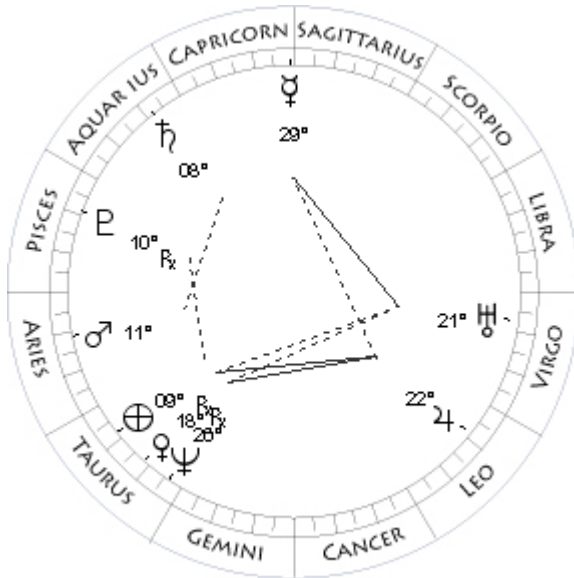

Dec 1, 2050

Nov 1, 2050

Mo|10Ge42 - 2°34	Ea|09Ta16 - 0°00
Su|09Sc16 - 0°00	Me|29Sa38 - 1°35
Me|24Sc44 - 1°35	Ve|18Ta43 - 3°50
Ve|16Li17 - 3°50R	Ma|11Ar39 - 2°19
Ma|00Pi19 - 2°19	Ju|22Le16 + 0°49
Ju|02Vi08 + 0°49	Sa|08Aq32 - 0°37
Sa|02Aq50 - 0°37	Ur|21Vi46 + 0°44
Ur|23Vi59 + 0°44	Ne|26Ta28 - 1°46R
Ne|27Ta28 - 1°46R	Pl|10Pi18 -13°19
Pl|08Pi41 -13°19R	No|11Sc52 - 0°00

Dec 1, 2050

Mo|15Cn24 - 4°41	Ea|09Ge29 - 0°00
Su|09Sa29 - 0°00	Me|19Ar52 - 1°25
Me|27Sa47 - 1°25R	Ve|07Cn02 + 1°44
Ve|25Li49 + 1°44	Ma|29Ar48 - 1°00
Ma|16Pi36 - 1°00	Ju|24Le38 + 0°56
Ju|05Vi13 + 0°56	Sa|09Aq27 - 0°38
Sa|04Aq46 - 0°38	Ur|22Vi10 + 0°45
Ur|25Vi09 + 0°45	Ne|27Ta03 - 1°46
Ne|26Ta38 - 1°46R	Pl|10Pi25 -13°11
Pl|08Pi37 -13°11	No|10Sc17 - 0°00