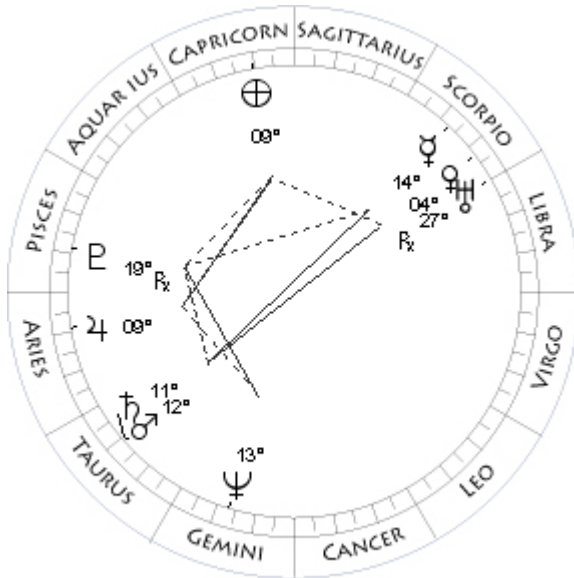

Aug 1, 2058

Jul 1, 2058

Mo|07Sc51 + 3°10	
Su|09Cn56 - 0°00	Ea|09Cp57 - 0°00
Me|05Le41 + 0°16	Me|14Sc53 + 0°16
Ve|22Le30 + 1°43	Ve|04Sc44 + 1°43
Ma|05Ge29 - 0°10	Ma|12Ta11 - 0°10
Ju|21Ar23 - 1°16	Ju|09Ar47 - 1°16
Sa|16Ta30 - 2°14	Sa|11Ta25 - 2°14
Ur|24Li46 + 0°34R	Ur|27Li49 + 0°34
Ne|14Ge48 - 1°28	Ne|13Ge59 - 1°28
Pl|20Pi59 -14°56R	Pl|19Pi51 -14°56
No|13Ge39 - 0°00	

Aug 1, 2058

Mo|28Sa33 - 1°19	
Su|09Le31 - 0°00	Ea|09Aq32 - 0°00
Me|05Le32 - 4°48R	Me|15Aq22 - 4°48
Ve|25Vi13 - 0°25	Ve|24Sa09 - 0°25
Ma|26Ge55 + 0°13	Ma|29Ta30 + 0°13
Ju|24Ar01 - 1°24	Ju|12Ar37 - 1°24
Sa|18Ta47 - 2°20	Sa|12Ta32 - 2°20
Ur|25Li09 + 0°33	Ur|28Li13 + 0°33
Ne|15Ge44 - 1°28	Ne|14Ge10 - 1°28
Pl|20Pi41 -15°06R	Pl|19Pi57 -15°06
No|12Ge01 - 0°00