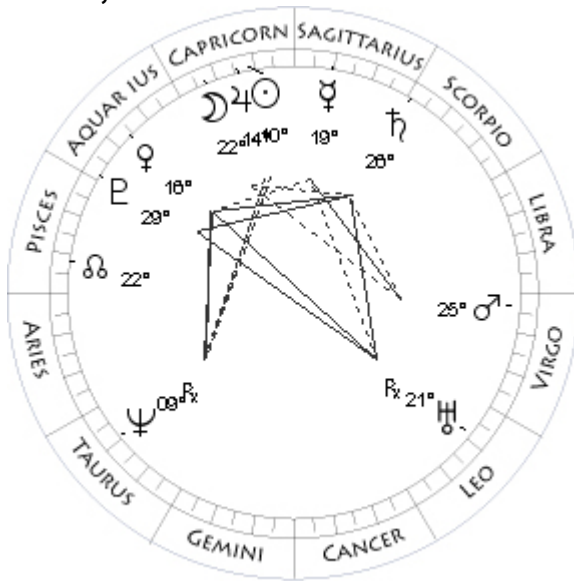

Jan 1, 2044

Feb 1, 2044

Jan 1, 2044

Mo|22Cp45 - 4°21	Ea|10Cn42 - 0°00
Su|10Cp42 - 0°00	Me|14Vi05 + 2°37
Me|19Sa08 + 2°37	Ve|09Ar49 - 1°51
Ve|16Aq47 - 1°51	Ma|20Le57 + 2°46
Ma|25Vi55 + 2°46	Ju|14Cp45 - 0°04
Ju|14Cp07 - 0°04	Sa|22Sc42 + 2°02
Sa|26Sc39 + 2°02	Ur|19Le37 + 0°44
Ur|21Le37 + 0°44R	Ne|11Ta34 - 1°48
Ne|09Ta55 - 1°48R	Pl|01Pi13 -11°03
Pl|29Aq37 -11°03	No|24Pi03 - 0°00

Feb 1, 2044

Mo|09Pi22 - 1°01	Ea|12Le16 - 0°00
Su|12Aq16 - 0°00	Me|24Sa23 - 1°25
Me|27Cp23 - 1°25	Ve|29Ta24 - 0°43
Ve|24Pi01 - 0°43	Ma|04Vi31 + 3°33
Ma|00Li53 + 3°33R	Ju|17Cp20 - 0°07
Ju|21Cp15 - 0°07	Sa|23Sc40 + 2°07
Sa|29Sc07 + 2°07	Ur|20Le01 + 0°45
Ur|20Le27 + 0°45R	Ne|11Ta45 - 1°46
Ne|09Ta52 - 1°46	Pl|01Pi20 -10°59
Pl|00Pi22 -10°59	No|22Pi24 - 0°00