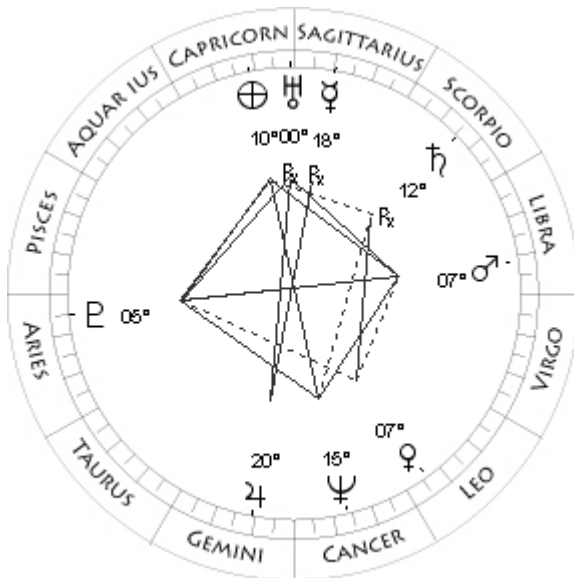

Jul 1, 2072

Aug 1, 2072

Jul 1, 2072

Mo|22Cp44 + 3°49	Ea|10Cp32 - 0°00
Su|10Cn32 - 0°00	Me|18Sa16 - 2°36
Me|27Cn18 - 2°36R	Ve|07Le17 + 1°06
Ve|21Cn33 + 1°06	Ma|07Li12 + 1°03
Ma|06Vi23 + 1°03	Ju|20Ge30 - 0°23
Ju|23Ge48 - 0°23	Sa|12Sc22 + 2°29
Sa|07Sc04 + 2°29R	Ur|00Cp19 - 0°13
Ur|29Sa45 - 0°13R	Ne|15Cn00 - 0°47
Ne|15Cn00 - 0°47	Pl|05Ar53 -16°41
Pl|07Ar26 -16°41	No|12Vi51 - 0°00

Aug 1, 2072

Mo|07Pi17 + 0°14	Ea|10Aq07 - 0°00
Su|10Le07 - 0°00	Me|03Ar43 - 2°03
Me|20Cn50 - 2°03	Ve|27Vi38 + 1°31
Ve|29Le34 + 1°31	Ma|25Vi01 + 0°40
Ma|25Vi01 + 0°40	Ju|21Li17 + 0°40
Ju|00Cn29 - 0°21	Ju|23Ge11 - 0°21
Sa|07Sc26 + 2°21	Sa|13Sc20 + 2°21
Ur|28Sa40 - 0°14R	Ur|00Cp40 - 0°14
Ne|16Cn07 - 0°47	Ne|15Cn20 - 0°47
Pl|07Ar18 -16°53R	Pl|05Ar59 -16°53
No|11Vi12 - 0°00