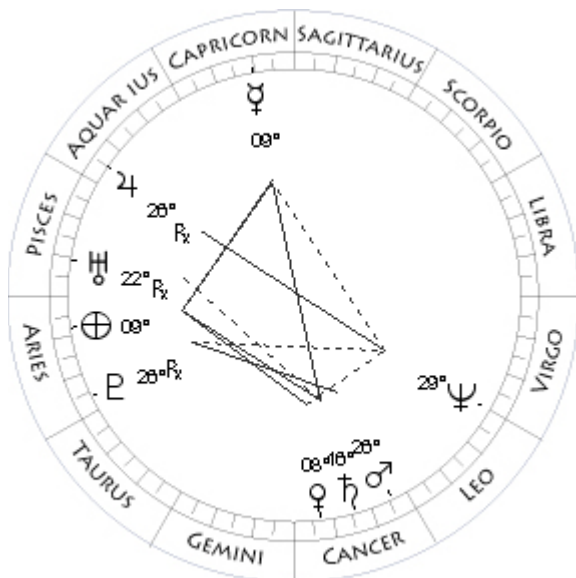

Oct 1, 2092

Sep 1, 2092

Mo|04Vi48 + 1°51	Ea|10Pi05 - 0°00
Su|10Vi05 - 0°00	Me|10Li16 + 1°18
Me|18Vi31 + 1°18	Ve|19Ta51 - 1°07
Ve|28Cn20 - 1°07	Ma|12Cn48 + 1°01
Ma|04Le26 + 1°01	Ju|23Aq39 - 1°05
Ju|19Aq38 - 1°05R	Sa|15Cn23 - 0°22
Sa|20Cn17 - 0°22	Ur|21Pi43 - 0°48
Ur|22Pi19 - 0°48R	Ne|29Le34 + 0°30
Ne|29Le54 + 0°30	Pl|26Ar45 -17°25
Pl|28Ar30 -17°25R	No|12Le44 - 0°00

Oct 1, 2092

Mo|10Li49 + 4°19	Ea|09Ar20 - 0°00
Su|09Li20 - 0°00	Me|09Cp40 - 2°15
Me|03Sc55 - 2°15	Ve|08Cn11 + 0°42
Ve|03Vi15 + 0°42	Ma|26Cn48 + 1°17
Ma|23Le11 + 1°17	Ju|26Aq18 - 1°03
Ju|17Aq16 - 1°03R	Sa|16Cn31 - 0°20
Sa|22Cn42 - 0°20	Ur|22Pi02 - 0°48
Ur|21Pi08 - 0°48R	Ne|29Le45 + 0°30
Ne|00Vi56 + 0°30	Pl|26Ar50 -17°31
Pl|28Ar02 -17°31R	No|11Le09 - 0°00