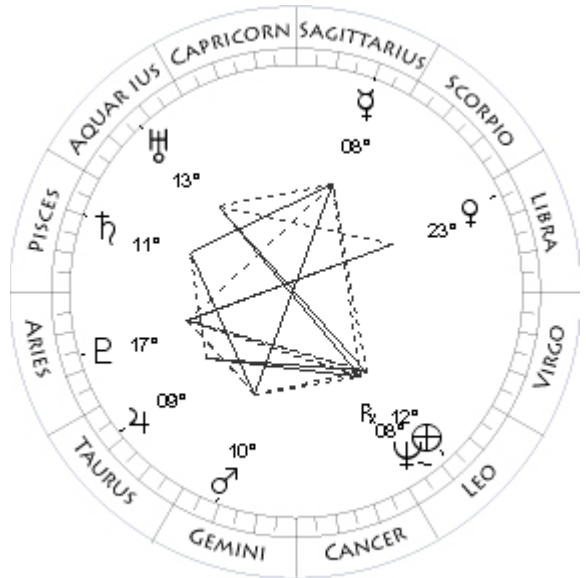

Jan 1, 2083

Feb 1, 2083

Jan 1, 2083

Mo|11Ge30 + 4°45
Su|11Cp15 - 0°00
Me|26Sa53 + 3°10R
Ve|25Sc03 + 3°00
Ma|11Ar38 + 0°08
Ju|25Ar14 - 1°16
Sa|05Pi19 - 1°41
Ur|12Aq08 - 0°38
Ne|09Le13 - 0°08R
Pl|16Ar15 -17°15
No|19Aq43 - 0°00

Ea|11Cn15 - 0°00
Me|14Le34 + 3°10
Ve|03Vi34 + 3°00
Ma|23Ta23 + 0°08
Ju|06Ta18 - 1°16
Sa|10Pi01 - 1°41
Ur|13Aq35 - 0°38
Ne|08Le20 - 0°08
Pl|17Ar01 -17°15

Feb 1, 2083

Mo|27Cn20 + 1°50
Su|12Aq48 - 0°00
Me|23Cp21 - 0°51
Ve|00Cp33 + 1°57
Ma|00Ta43 + 0°42
Ju|28Ar05 - 1°07
Sa|08Pi30 - 1°39
Ur|13Aq52 - 0°38
Ne|08Le23 - 0°08R
Pl|16Ar28 -17°03
No|18Aq05 - 0°00

Ea|12Le48 - 0°00
Me|08Sa24 - 0°51
Ve|23Li46 + 1°57
Ma|10Ge09 + 0°42
Ju|09Ta08 - 1°07
Sa|11Pi01 - 1°39
Ur|13Aq55 - 0°38
Ne|08Le31 - 0°08
Pl|17Ar06 -17°03