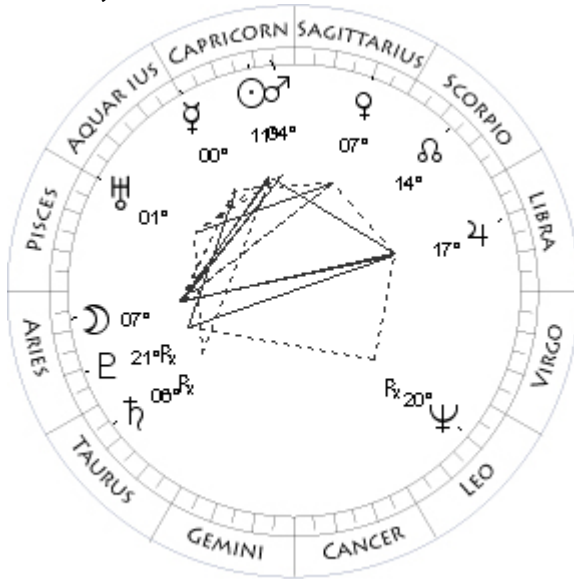

Jan 1, 2088

Feb 1, 2088

Jan 1, 2088

Mo|07Ar55 + 3°02	Ea|11Cn02 - 0°00
Su|11Cp02 - 0°00	Me|08Ar41 - 1°30
Me|00Aq08 - 1°30	Ve|19Li38 + 1°35
Ve|07Sa54 + 1°35	Ma|00Cp31 - 0°43
Ma|04Cp45 - 0°43	Ju|07Li01 + 1°17
Ju|17Li21 + 1°17	Sa|12Ta18 - 2°30
Sa|06Ta47 - 2°30R	Ur|03Pi23 - 0°44
Ur|01Pi14 - 0°44	Ne|19Le21 + 0°12
Ne|20Le32 + 0°12R	Pl|22Ar06 -17°19
Pl|21Ar31 -17°19R	No|13Sc01 - 0°00

Feb 1, 2088

Mo|00Ge15 - 1°38	Ea|12Le36 - 0°00
Su|12Aq36 - 0°00	Me|00Li10 + 2°38
Me|21Cp14 + 2°38R	Ve|09Sa16 + 0°14
Ve|16Cp17 + 0°14	Ma|18Cp38 - 0°57
Ma|28Cp25 - 0°57	Ju|09Li22 + 1°25
Ju|18Li54 + 1°25	Sa|13Ta25 - 2°20
Sa|07Ta18 - 2°20	Ur|03Pi43 - 0°43
Ur|02Pi45 - 0°43	Ne|19Le32 + 0°13
Ne|19Le46 + 0°13R	Pl|22Ar11 -17°08
Pl|21Ar40 -17°08	No|11Sc23 - 0°00