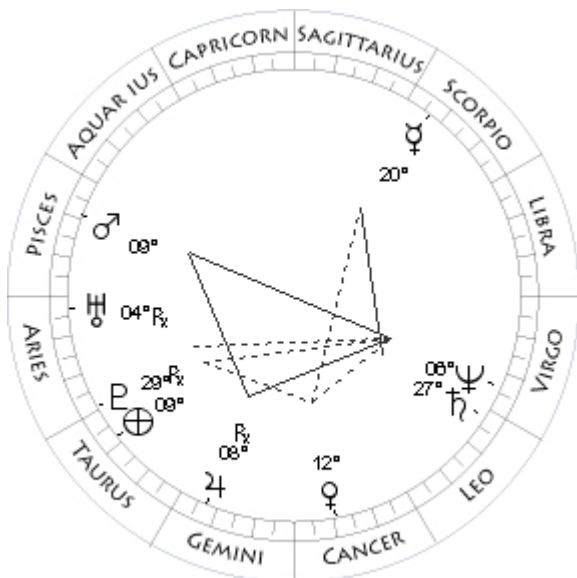

Dec 1, 2095

Nov 1, 2095

Mo|25Sa55 - 1°26	Ea|09Ta21 - 0°00
Su|09Sc21 - 0°00	Me|20Sc37 - 0°03
Me|12Sc52 - 0°03	Ve|12Cn16 + 1°06
Ve|25Vi28 + 1°06	Ma|09Pi54 - 1°58
Ma|25Cp36 - 1°58	Ju|08Ge17 - 0°51
Ju|14Ge51 - 0°51R	Sa|27Le50 + 1°19
Sa|03Vi28 + 1°19	Ur|04Ar08 - 0°46
Ur|02Ar26 - 0°46R	Ne|06Vi29 + 0°42
Ne|08Vi08 + 0°42	Pl|29Ar51 -17°25
Pl|00Ta34 -17°25R	No|11Ge31 - 0°00

Dec 1, 2095

Mo|01Aq00 - 4°08	Ea|09Ge34 - 0°00
Su|09Sa34 - 0°00	Me|18Aq34 - 2°25
Me|28Sa15 - 2°25	Ve|00Vi58 + 2°04
Ve|00Sc39 + 2°04	Ma|28Pi52 - 1°25
Ma|17Aq39 - 1°25	Ju|10Ge56 - 0°49
Ju|11Ge16 - 0°49R	Sa|28Le55 + 1°26
Sa|05Vi01 + 1°26	Ur|04Ar28 - 0°44
Ur|01Ar51 - 0°44R	Ne|06Vi40 + 0°43
Ne|08Vi32 + 0°43	Pl|29Ar56 -17°20
Pl|00Ta03 -17°20R	No|09Ge56 - 0°00