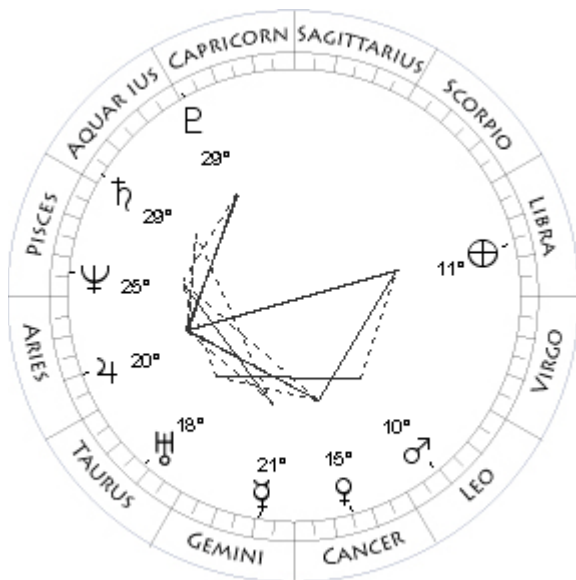

Mar 1, 2023

Apr 1, 2023

Mar 1, 2023

Mo|04Cn38 + 4°22
Su|10Pi38 - 0°00
Me|27Aq33 - 2°08
Ve|11Ar15 - 0°39
Ma|19Ge18 + 2°24
Ju|11Ar59 - 1°07
Sa|29Aq17 - 1°17
Ur|15Ta33 - 0°20
Ne|24Pi36 - 1°10
Pl|29Cp26 - 2°21
No|07Ta05 - 0°00

Ea|10Vi38 - 0°00
Me|26Cp48 - 2°08
Ve|25Ta37 - 0°39
Ma|26Cn21 + 2°24
Ju|17Ar58 - 1°07
Sa|28Aq09 - 1°17
Ur|18Ta10 - 0°20
Ne|25Pi04 - 1°10
Pl|28Cp53 - 2°21

Apr 1, 2023

Mo|18Le33 + 5°04
Su|11Ar30 - 0°00
Me|26Ar13 + 1°03
Ve|18Ta36 + 0°59
Ma|03Cn27 + 2°04
Ju|19Ar15 - 1°04
Sa|02Pi47 - 1°20
Ur|16Ta50 - 0°19
Ne|25Pi46 - 1°10
Pl|00Aq04 - 2°25
No|05Ta26 - 0°00

Ea|11Li30 - 0°00
Me|21Ge58 + 1°03
Ve|15Cn37 + 0°59
Ma|10Le21 + 2°04
Ju|20Ar48 - 1°04
Sa|29Aq08 - 1°20
Ur|18Ta31 - 0°19
Ne|25Pi15 - 1°10
Pl|29Cp02 - 2°25