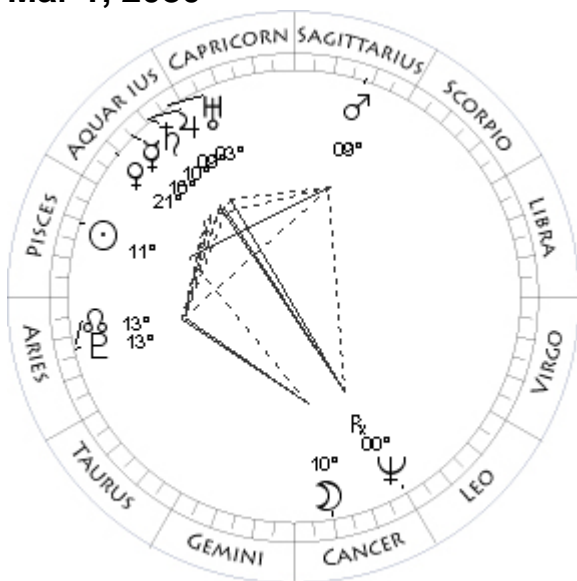

Mar 1, 2080

Apr 1, 2080

Mar 1, 2080

Mo|10Cn50 + 5°12	Ea|11Vi50 - 0°00
Su|11Pi50 - 0°00	Me|05Sc19 + 0°55
Me|16Aq15 + 0°55	Ve|23Cp41 - 0°56
Ve|21Aq40 - 0°56	Ma|01Sc16 + 0°47
Ma|09Sa32 + 0°47	Ju|03Aq01 - 0°25
Ju|09Aq02 - 0°25	Sa|07Aq32 - 0°31
Sa|10Aq29 - 0°31	Ur|02Aq08 - 0°33
Ur|03Aq54 - 0°33	Ne|00Le51 - 0°20R
Ne|00Le51 - 0°20R	Ne|02Le06 - 0°20
Pl|13Ar48 -16°50	Pl|14Ar04 -16°50
No|14Ar35 - 0°00	

Apr 1, 2080

Mo|04Vi17 + 3°17	Ea|12Li41 - 0°00
Su|12Ar41 - 0°00	Me|04Aq51 - 2°23
Me|23Pi48 - 2°23	Ve|12Pi45 - 1°28
Ve|00Ar09 - 1°28	Ma|23Sa22 + 0°13
Ma|23Sa22 + 0°13	Ma|16Sc16 + 0°13
Ju|15Aq11 - 0°29	Ju|05Aq41 - 0°29
Ju|15Aq11 - 0°29	Sa|08Aq29 - 0°35
Sa|13Aq25 - 0°35	Ur|02Aq29 - 0°34
Ur|05Aq09 - 0°34	Ur|02Aq29 - 0°34
Ne|00Le28 - 0°19R	Ne|02Le17 - 0°19
Pl|14Ar32 -16°46	Pl|14Ar10 -16°46
No|12Ar56 - 0°00