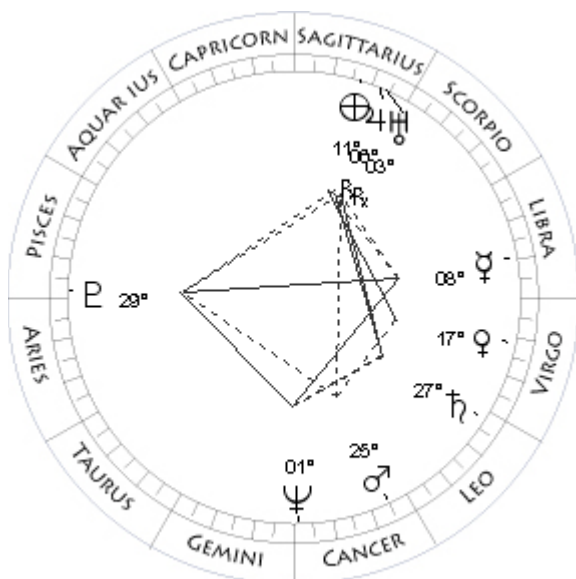

Jun 1, 2066

May 1, 2066

Mo|28Cn01 - 1°32	
Su|11Ta27 - 0°00	Ea|11Sc27 - 0°00
Me|06Ta08 - 0°52	Me|19Ar54 - 0°52
Ve|12Ge00 + 1°09	Ve|27Cn28 + 1°09
Ma|18Ge47 + 1°01	Ma|11Cn20 + 1°01
Ju|08Sa53 + 0°57R	Ju|03Sa55 + 0°57
Sa|20Le41 + 1°22	Sa|26Le52 + 1°22
Ur|04Sa41 + 0°09R	Ur|03Sa29 + 0°09
Ne|00Cn01 - 1°08	Ne|01Cn27 - 1°08
Pl|29Pi56 -15°46	Pl|29Pi01 -15°46
No|12Cp09 - 0°00	

Jun 1, 2066

Mo|13Vi41 - 4°44	
Su|11Ge21 - 0°00	Ea|11Sa21 - 0°00
Me|04Cn21 + 2°01	Me|08Li35 + 2°01
Ve|18Cn45 + 2°05	Ve|17Vi50 + 2°05
Ma|08Cn59 + 1°07	Ma|25Cn50 + 1°07
Ju|05Sa11 + 0°55R	Ju|06Sa21 + 0°55
Sa|22Le01 + 1°20	Sa|27Le59 + 1°20
Ur|03Sa26 + 0°09R	Ur|03Sa51 + 0°09
Ne|01Cn00 - 1°07	Ne|01Cn39 - 1°07
Pl|00Ar25 -15°55	Pl|29Pi07 -15°55
No|10Cp31 - 0°00