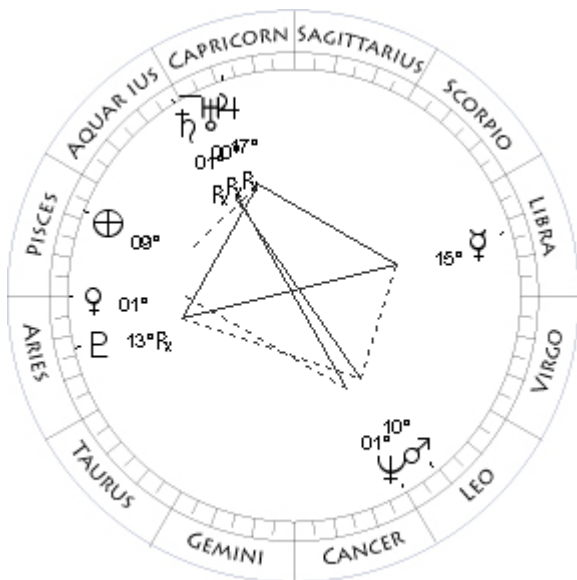

Oct 1, 2079

Sep 1, 2079

Mo|19Sc09 - 2°17	Ea|09Pi15 - 0°00
Su|09Vi15 - 0°00	Me|15Li00 + 1°11
Me|19Vi19 + 1°11	Ve|01Ar20 - 5°30
Ve|00Le18 - 5°30	Ma|10Le07 + 1°10
Ma|21Le07 + 1°10	Ju|17Cp35 - 0°09
Ju|07Cp43 - 0°09R	Sa|01Aq58 - 0°22
Sa|28Cp09 - 0°22R	Ur|00Aq06 - 0°35
Ur|28Cp11 - 0°35R	Ne|01Le00 - 0°21
Ne|02Le10 - 0°21	Pl|13Ar33 -17°25
Pl|14Ar42 -17°25R	No|24Ar13 - 0°00

Oct 1, 2079

Mo|20Sa58 - 4°31	Ea|08Ar30 - 0°00
Su|08Li30 - 0°00	Me|13Cp20 - 2°26
Me|03Sc38 - 2°26	Ve|19Ta13 - 1°46
Ve|22Le25 - 1°46	Ma|23Le24 + 1°15
Ma|10Vi05 + 1°15	Ju|20Cp06 - 0°12
Ju|08Cp55 - 0°12	Sa|02Aq53 - 0°23
Sa|27Cp26 - 0°23	Ur|00Aq27 - 0°34
Ur|27Cp42 - 0°34R	Ne|01Le11 - 0°21
Ne|02Le55 - 0°21	Pl|13Ar38 -17°29
Pl|14Ar10 -17°29R	No|22Ar38 - 0°00