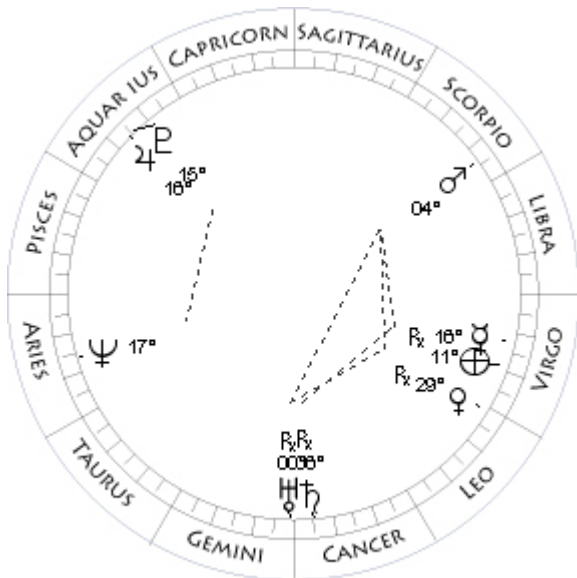

Apr 1, 2033

Mar 1, 2033

Mo|13Pi21 + 3°13	Ea|11Vi13 - 0°00
Su|11Pi13 - 0°00	Me|16Vi41 + 3°38
Me|08Pi01 + 3°38R	Ve|29Le15 + 7°06
Ve|08Ar28 + 7°06R	Ma|04Sc10 + 0°38
Ma|12Sa42 + 0°38	Ju|16Aq42 - 0°39
Ju|20Aq38 - 0°39	Sa|06Cn10 - 0°47
Sa|00Cn13 - 0°47R	Ur|00Cn28 + 0°13
Ur|27Ge36 + 0°13R	Ne|16Ar15 - 1°34
Ne|16Ar15 - 1°34	Pl|15Aq30 - 7°02
Pl|15Aq30 - 7°02	No|23Li38 - 0°00
No|23Li38 - 0°00	

Apr 1, 2033

Mo|06Ta41 - 1°25	Ea|12Li05 - 0°00
Su|12Ar05 - 0°00	Me|25Sa56 - 2°01
Me|14Pi57 - 2°01	Ve|19Li28 + 6°52
Ve|24Pi03 + 6°52R	Ma|19Sc21 + 0°02
Ma|27Sa56 + 0°02	Ju|19Aq25 - 0°43
Ju|27Aq25 - 0°43	Sa|07Cn20 - 0°42
Sa|01Cn05 - 0°42	Ur|00Cn50 + 0°13
Ur|27Ge55 + 0°13	Ne|17Ar22 - 1°33
Ne|17Ar22 - 1°33	Pl|15Aq32 - 7°08
Pl|16Aq15 - 7°08	No|22Li00 - 0°00
No|22Li00 - 0°00