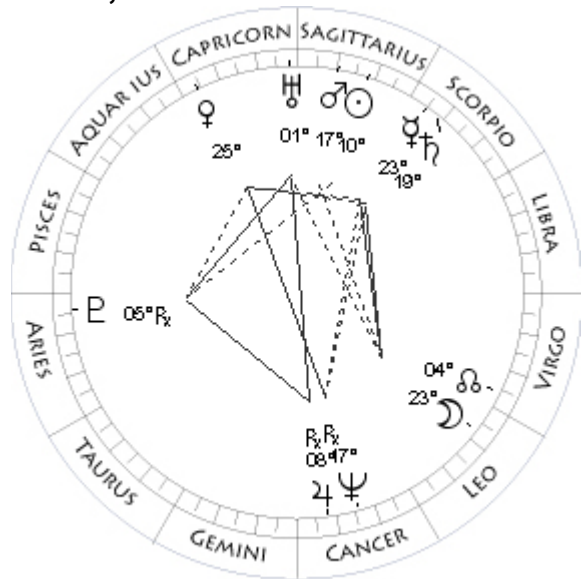

Nov 1, 2072

Dec 1, 2072

Nov 1, 2072

Mo|14Cn55 - 4°02	Ea|09Ta56 - 0°00
Su|09Sc55 - 0°00	Me|24Ar28 - 1°26
Me|17Sc22 - 1°26R	Ve|24Aq17 - 2°07
Ve|20Sa51 - 2°07	Ma|06Sa36 - 0°19
Ma|26Sc05 - 0°19	Ju|01Cn06 - 0°15
Ju|10Cn50 - 0°15R	Sa|16Sc13 + 2°06
Sa|15Sc38 + 2°06	Ur|01Cp44 - 0°13
Ur|29Sa30 - 0°13	Ne|15Cn54 - 0°48
Ne|17Cn39 - 0°48R	Pl|06Ar16 -17°00
Pl|05Ar43 -17°00R	No|06Vi20 - 0°00

Dec 1, 2072

Mo|23Le08 - 0°59	Ea|10Ge09 - 0°00
Su|10Sa09 - 0°00	Me|23Sc30 + 1°30
Me|23Sc30 + 1°30	Ve|11Ar55 - 2°36
Ve|25Cp42 - 2°36	Ma|17Sa48 - 0°36
Ma|17Sa48 - 0°36	Ju|03Cn39 - 0°12
Ju|08Cn57 - 0°12R	Sa|17Sc09 + 2°06
Sa|19Sc12 + 2°06	Ur|02Cp05 - 0°13
Ur|01Cp02 - 0°13	Ne|16Cn04 - 0°48
Ne|17Cn13 - 0°48R	Pl|06Ar21 -16°52
Pl|05Ar22 -16°52R	No|04Vi45 - 0°00