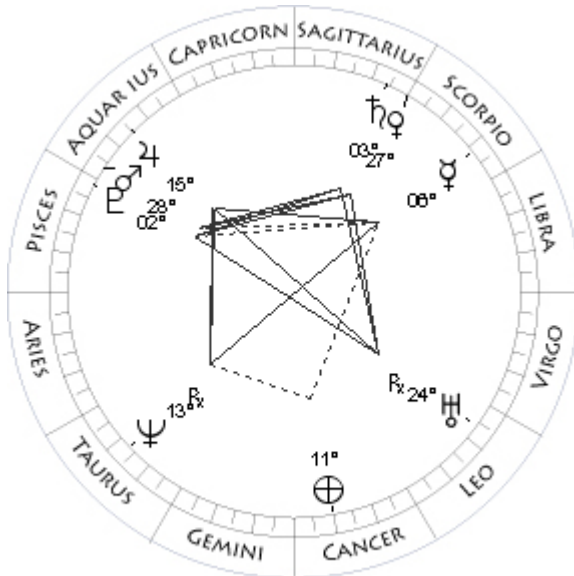

Feb 1, 2045

Jan 1, 2045

Mo|14Ge09 + 5°01	Ea|11Cn29 - 0°00
Su|11Cp29 - 0°00	Me|06Sc25 + 0°32
Me|22Sa43 + 0°32	Ve|27Sc37 + 0°31
Ve|23Sa02 + 0°31	Ma|28Aq05 - 1°10
Ma|08Aq56 - 1°10	Ju|15Aq59 - 0°39
Ju|10Aq34 - 0°39	Sa|03Sa58 + 1°46
Sa|07Sa09 + 1°46	Ur|24Le18 + 0°45
Ur|26Le28 + 0°45R	Ne|13Ta49 - 1°48
Ne|12Ta11 - 1°48R	Pl|02Pi35 -11°21
Pl|01Pi00 -11°21	No|04Pi40 - 0°00

Feb 1, 2045

Mo|07Le38 + 2°10	Ea|13Le02 - 0°00
Su|13Aq02 - 0°00	Me|10Aq55 - 2°05
Me|10Aq55 - 2°05	Ve|16Cp47 - 0°44
Ve|01Aq55 - 0°44	Ma|17Pi45 - 1°00
Ma|03Pi24 - 1°00	Ju|18Aq42 - 0°40
Ju|17Aq47 - 0°40	Sa|04Sa55 + 1°48
Sa|09Sa58 + 1°48	Ur|24Le41 + 0°46
Ur|25Le21 + 0°46R	Ne|14Ta00 - 1°46
Ne|12Ta06 - 1°46	Pl|02Pi42 -11°18
Pl|01Pi45 -11°18	No|03Pi01 - 0°00