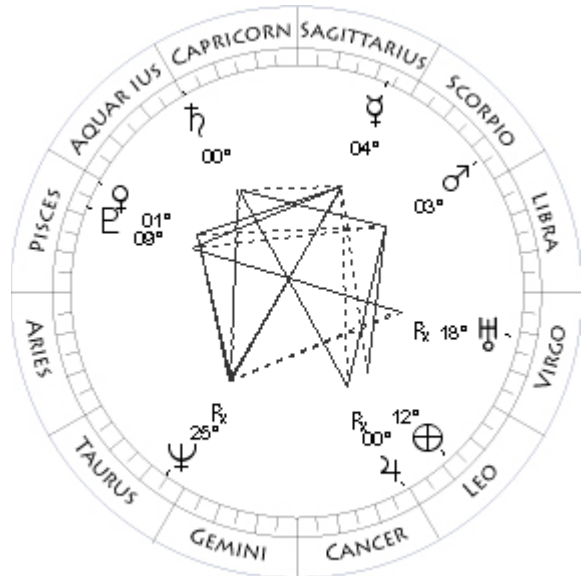

Jan 1, 2050

Feb 1, 2050

Jan 1, 2050

Mo|25Ar22 + 2°55	
Su|11Cp16 - 0°00	Ea|11Cn16 - 0°00
Me|29Sa36 + 3°10R	Me|07Le23 + 3°10
Ve|11Cp53 - 0°37	Ve|12Cp44 - 0°37
Ma|18Sc03 + 0°46	Ma|19Li00 + 0°46
Ju|01Le38 + 0°28R	Ju|27Cn53 + 0°28
Sa|27Cp38 - 0°12	Sa|29Cp13 - 0°12
Ur|20Vi43 + 0°47R	Ur|17Vi50 + 0°47
Ne|23Ta37 - 1°46R	Ne|25Ta00 - 1°46
Pl|07Pi39 -12°47	Pl|09Pi14 -12°47
No|27Sc58 - 0°00	

Feb 1, 2050

Mo|13Ge40 - 1°26	
Su|12Aq49 - 0°00	Ea|12Le49 - 0°00
Me|22Cp25 - 0°43	Me|04Sa34 - 0°43
Ve|20Aq51 - 1°25	Ve|01Pi46 - 1°25
Ma|07Sa41 + 0°29	Ma|03Sc31 + 0°29
Ju|27Cn35 + 0°32R	Ju|00Le25 + 0°32
Sa|01Aq18 - 0°14	Sa|00Aq10 - 0°14
Ur|20Vi07 + 0°48R	Ur|18Vi14 + 0°48
Ne|23Ta20 - 1°44R	Ne|25Ta12 - 1°44
Pl|08Pi20 -12°42	Pl|09Pi20 -12°42
No|26Sc20 - 0°00