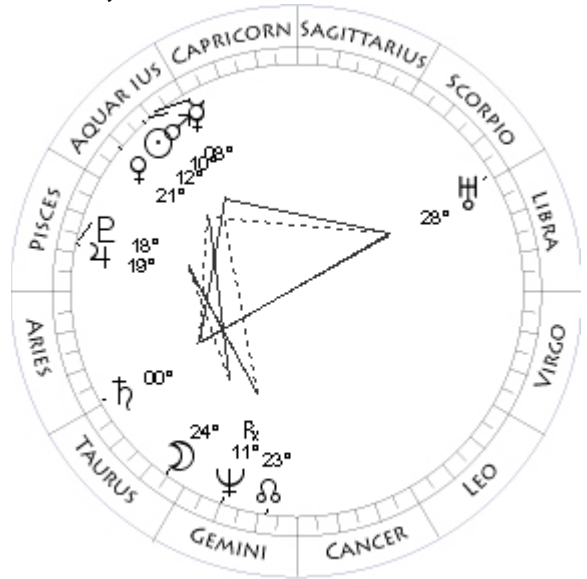

Jan 1, 2058

Feb 1, 2058

Jan 1, 2058

Mo|08Ar00 - 5°08	Ea|11Cn19 - 0°00
Su|11Cp19 - 0°00	Me|29Li10 + 0°52
Me|21Sa15 + 0°52	Ve|14Cp15 - 0°39
Ve|12Cp33 - 0°39	Ma|20Cp28 - 0°57
Ma|16Cp43 - 0°57	Ju|23Pi14 - 1°09
Ju|13Pi11 - 1°09	Sa|04Ta56 - 2°32
Sa|29Ar07 - 2°32	Ur|25Li31 + 0°34
Ur|28Li26 + 0°34	Ne|12Ge52 - 1°34
Ne|11Ge57 - 1°34R	Pl|19Pi15 -14°36
Pl|17Pi46 -14°36	No|23Ge14 - 0°00

Feb 1, 2058

Mo|24Ta54 - 2°26	Ea|12Le52 - 0°00
Su|12Aq52 - 0°00	Me|28Cp43 - 2°02
Me|08Aq32 - 2°02	Ve|03Pi17 - 1°25
Ve|21Aq31 - 1°25	Ma|09Aq27 - 1°04
Ma|10Aq52 - 1°04	Ju|26Pi04 - 1°05
Ju|19Pi18 - 1°05	Sa|06Ta02 - 2°23
Sa|00Ta03 - 2°23	Ur|25Li55 + 0°35
Ur|28Li53 + 0°35	Ne|13Ge04 - 1°33
Ne|11Ge24 - 1°33R	Pl|19Pi21 -14°28
Pl|18Pi20 -14°28	No|21Ge36 - 0°00