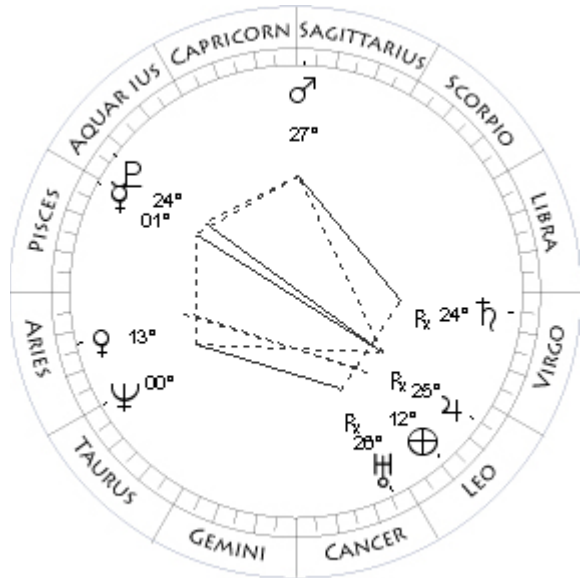

Feb 1, 2039

Jan 1, 2039

Mo|01Ar44 - 5°17	Ea|10Cn55 - 0°00
Su|10Cp55 - 0°00	Me|27Sc39 - 0°22
Me|27Sa29 - 0°22	Ve|24Aq40 - 1°26
Ve|29Cp21 - 1°26	Ma|10Sa11 - 0°24
Ma|22Sa16 - 0°24	Ju|22Le58 + 1°00
Ju|01Vi05 + 1°00R	Sa|23Vi23 + 2°12
Sa|29Vi14 + 2°12	Ur|26Cn33 + 0°33
Ur|27Cn24 + 0°33R	Ne|00Ta24 - 1°45
Ne|28Ar36 - 1°45R	Pl|24Aq09 - 9°21
Pl|22Aq36 - 9°21	No|00Cn44 - 0°00

Feb 1, 2039

Mo|15Ta44 - 3°39	Ea|12Le29 - 0°00
Su|12Aq28 - 0°00	Me|01Pi39 - 1°58
Me|17Aq53 - 1°58	Ve|13Ar54 - 1°29
Ve|08Pi01 - 1°29	Ma|27Sa17 - 0°44
Ma|15Cp14 - 0°44	Ju|25Le24 + 1°07
Ju|28Le16 + 1°07R	Sa|24Vi27 + 2°20
Sa|28Vi46 + 2°20R	Ur|26Cn56 + 0°33
Ur|26Cn05 + 0°33R	Ne|00Ta36 - 1°43
Ne|28Ar45 - 1°43	Pl|24Aq16 - 9°19
Pl|23Aq26 - 9°19	No|29Ge06 - 0°00