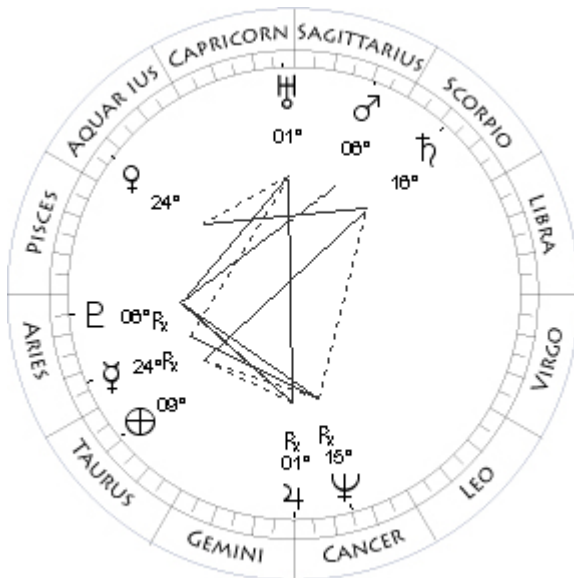

Nov 1, 2072

Dec 1, 2072

Nov 1, 2072

Mo|14Cn55 - 4°02	Ea|09Ta56 - 0°00
Su|09Sc55 - 0°00	Me|24Ar28 - 1°26
Me|17Sc22 - 1°26R	Ve|24Aq17 - 2°07
Ve|20Sa51 - 2°07	Ma|06Sa36 - 0°19
Ma|26Sc05 - 0°19	Ju|01Cn06 - 0°15
Ju|10Cn50 - 0°15R	Sa|16Sc13 + 2°06
Sa|15Sc38 + 2°06	Ur|01Cp44 - 0°13
Ur|29Sa30 - 0°13	Ne|15Cn54 - 0°48
Ne|17Cn39 - 0°48R	Pl|06Ar16 -17°00
Pl|05Ar43 -17°00R	No|06Vi20 - 0°00

Dec 1, 2072

Mo|23Le08 - 0°59	Ea|10Ge09 - 0°00
Su|10Sa09 - 0°00	Me|23Sc30 + 1°30
Me|23Sc30 + 1°30	Ve|11Ar55 - 2°36
Ve|25Cp42 - 2°36	Ma|17Sa48 - 0°36
Ma|17Sa48 - 0°36	Ju|03Cn39 - 0°12
Ju|08Cn57 - 0°12R	Sa|17Sc09 + 2°06
Sa|19Sc12 + 2°06	Ur|02Cp05 - 0°13
Ur|01Cp02 - 0°13	Ne|16Cn04 - 0°48
Ne|17Cn13 - 0°48R	Pl|06Ar21 -16°52
Pl|05Ar22 -16°52R	No|04Vi45 - 0°00