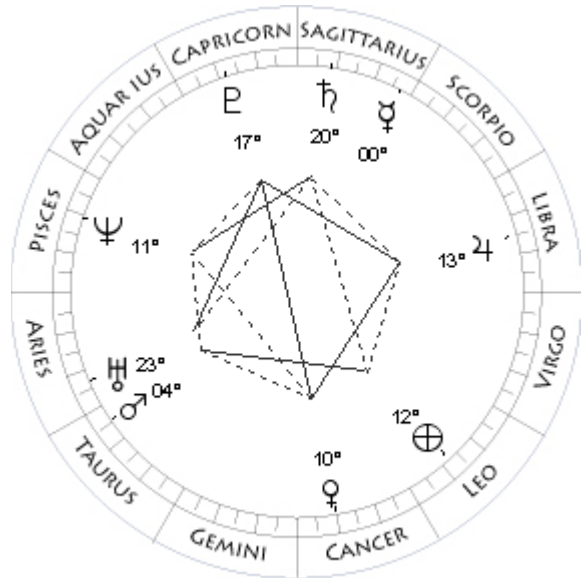

Jan 1, 2017

Feb 1, 2017

Jan 1, 2017

Mo|18Aq12 + 1°26	Ea|11Cn16 - 0°00
Su|11Cp16 - 0°00	Me|29Cn59 + 3°06
Me|02Cp42 + 3°06R	Ve|20Ta43 - 1°25
Ve|28Aq02 - 1°25	Ma|16Ar29 - 0°52
Ma|09Pi55 - 0°52	Ju|10Li58 + 1°17
Ju|21Li12 + 1°17	Sa|19Sa32 + 1°17
Sa|21Sa26 + 1°17	Ur|23Ar22 - 0°36
Ur|20Ar34 - 0°36	Ne|11Pi23 - 0°51
Ne|09Pi46 - 0°51	Pl|17Cp34 + 1°01
Pl|16Cp55 + 1°01	No|06Vi13 - 0°00
No|06Vi13 - 0°00	

Feb 1, 2017

Mo|08Ar06 - 3°00	Ea|12Le50 - 0°00
Su|12Aq50 - 0°00	Me|00Sa43 - 0°34
Me|21Cp32 - 0°34	Ve|10Cn41 + 1°50
Ve|28Pi16 + 1°50	Ma|04Ta59 - 0°22
Ma|03Ar12 - 0°22	Ju|13Li19 + 1°25
Ju|23Li06 + 1°25	Sa|20Sa28 + 1°17
Sa|24Sa39 + 1°17	Ur|23Ar42 - 0°35
Ur|21Ar04 - 0°35	Ne|11Pi34 - 0°51
Ne|10Pi41 - 0°51	Pl|17Cp44 + 0°58
Pl|17Cp58 + 0°58	No|04Vi35 - 0°00
No|04Vi35 - 0°00