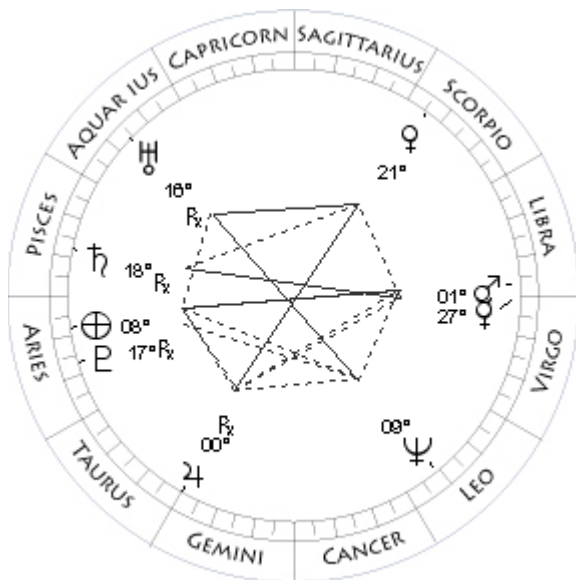

Oct 1, 2083

Sep 1, 2083

Mo|08Ta53 + 5°12	Ea|09Pi17 - 0°00
Su|09Vi17 - 0°00	Me|10Ar52 - 2°02
Me|25Le13 - 2°02	Ve|03Li16 + 1°23
Ve|19Vi14 + 1°23	Ma|18Vi23 + 1°01
Ma|14Vi57 + 1°01	Ju|28Ta16 - 0°54
Ju|09Ge53 - 0°54	Sa|17Pi54 - 2°14
Sa|18Pi54 - 2°14R	Ur|16Aq14 - 0°43
Ur|15Aq03 - 0°43R	Ne|10Le44 - 0°05
Ne|10Le44 - 0°05	Pl|19Ar04 -17°31R
Pl|19Ar04 -17°31R	No|06Aq51 - 0°00

Oct 1, 2083

Mo|10Ge48 + 4°11	Ea|08Ar31 - 0°00
Su|08Li32 - 0°00	Me|27Vi52 + 1°31
Me|05Li36 + 1°31	Ve|21Sc31 + 0°40
Ve|26Li24 + 0°40	Ma|01Li37 + 0°52
Ma|04Li14 + 0°52	Ju|00Ge57 - 0°57
Ju|11Ge09 - 0°57R	Sa|18Pi53 - 2°14
Sa|16Pi40 - 2°14R	Ur|16Aq34 - 0°42
Ur|14Aq14 - 0°42R	Ne|11Le35 - 0°05
Ne|11Le35 - 0°05	Ne|09Le59 - 0°05
Pl|18Ar32 -17°36R	Pl|17Ar47 -17°36
No|05Aq16 - 0°00