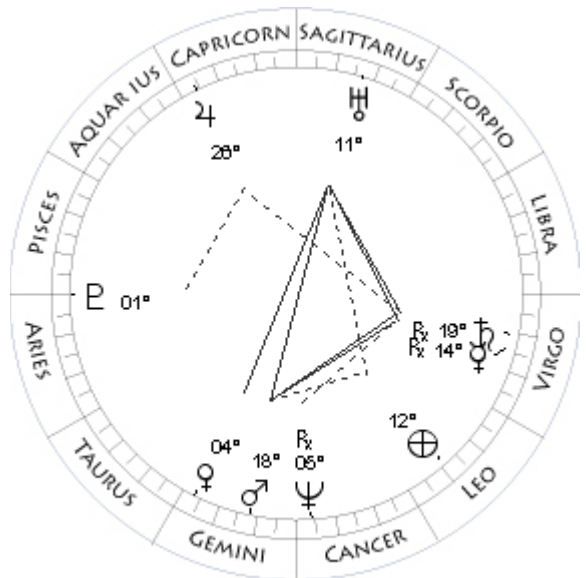

Feb 1, 2068

Jan 1, 2068

Mo|23Sc48 - 1°34	Ea|10Cn53 - 0°00
Su|10Cp53 - 0°00	Me|21Pi38 - 1°52
Me|28Cp13 - 1°52	Ve|14Ar24 - 1°51
Ve|18Aq30 - 1°51	Ma|02Ge23 + 0°37
Ma|22Ar22 + 0°37	Ju|23Cp23 - 0°14
Ju|21Cp24 - 0°14	Sa|18Vi21 + 2°05
Sa|24Vi07 + 2°05	Ur|10Sa52 + 0°03
Ur|12Sa18 + 0°03	Ne|04Cn58 - 1°06R
Ne|04Cn58 - 1°06R	Pl|05Cn10 - 1°06
Pl|29Pi40 -16°09	Pl|00Ar55 -16°09
No|09Sa51 - 0°00	

Feb 1, 2068

Mo|13Cp28 + 2°50	Ea|12Le26 - 0°00
Su|12Aq27 - 0°00	Me|14Vi45 + 3°16
Me|26Cp28 + 3°16R	Ve|04Ge01 - 0°34
Ve|25Pi26 - 0°34	Ma|08Ta56 + 1°06
Ma|08Ta56 + 1°06	Ju|18Ge40 + 1°06
Ju|28Cp38 - 0°17	Ju|26Cp01 - 0°17
Sa|23Vi22 + 2°13R	Sa|19Vi25 + 2°13
Ur|13Sa47 + 0°02	Ur|11Sa14 + 0°02
Ne|04Cn11 - 1°06R	Ne|05Cn21 - 1°06
Pl|00Ar05 -16°00	Pl|01Ar00 -16°00
No|08Sa13 - 0°00