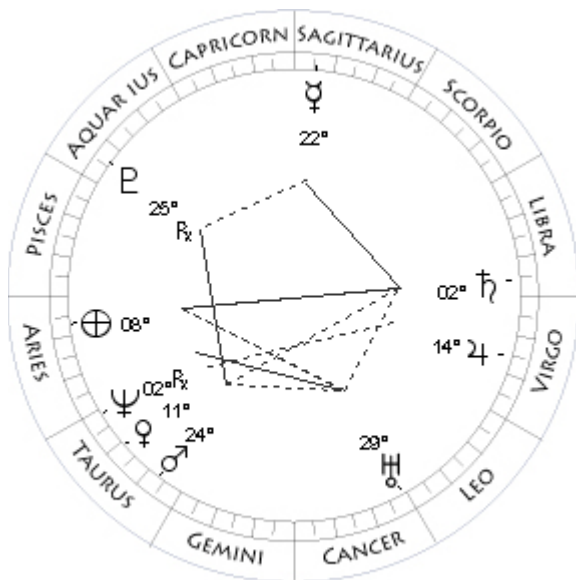

Oct 1, 2039

Sep 1, 2039

Mo|22Aq01 - 4°29	Ea|08Pi56 - 0°00
Su|08Vi56 - 0°00	Me|16Vi01 + 1°40
Me|10Vi49 + 1°40	Ve|23Pi42 - 6°48
Ve|07Le55 - 6°48	Ma|07Ta11 - 0°28
Ma|20Ge26 - 0°28	Ju|11Vi50 + 0°58
Ju|11Vi23 + 0°58	Sa|01Li39 + 2°06
Sa|29Vi30 + 2°06	Ur|29Cn35 + 0°32
Ur|01Le29 + 0°32	Ne|01Ta54 - 1°46
Ne|03Ta28 - 1°46R	Pl|25Aq07 -10°01
Pl|24Aq10 -10°01R	No|17Ge52 - 0°00
No|17Ge52 - 0°00	

Oct 1, 2039

Mo|28Pi24 - 4°55	Ea|08Ar11 - 0°00
Su|08Li11 - 0°00	Me|22Sa48 - 1°31
Me|29Li55 - 1°31	Ve|11Ta32 - 2°32
Ve|23Le11 - 2°32	Ma|24Ta12 + 0°12
Ma|06Cn44 + 0°12	Ju|14Vi09 + 1°00
Ju|17Vi50 + 1°00	Sa|02Li40 + 2°06
Sa|03Li11 + 2°06	Ur|29Cn58 + 0°33
Ur|02Le46 + 0°33	Ne|02Ta05 - 1°48
Ne|02Ta53 - 1°48R	Pl|25Aq14 - 9°59
Pl|23Aq37 - 9°59R	No|16Ge17 - 0°00
No|16Ge17 - 0°00