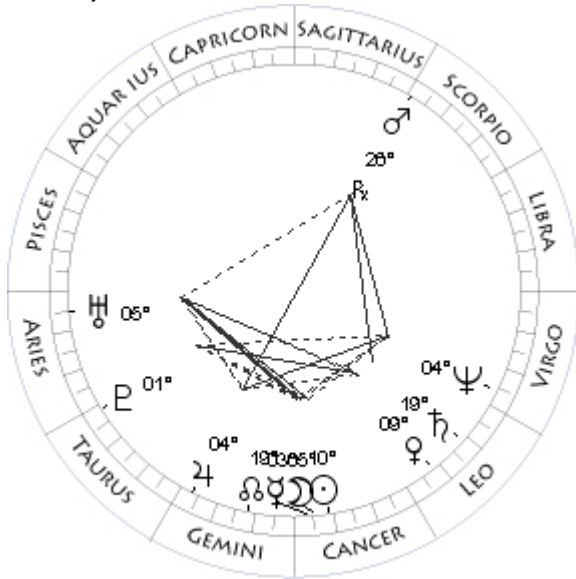

Jul 1, 2095

Aug 1, 2095

Jul 1, 2095

Mo|05Cn52 + 1°31	Ea|10Cp00 - 0°00
Su|10Cn00 - 0°00	Me|11Ge42 + 0°38
Me|03Cn32 + 0°38	Ve|26Sa10 - 1°02
Ve|09Le10 - 1°02	Ma|25Sa03 - 2°48
Ma|26Sc45 - 2°48R	Ju|27Ta21 - 0°47
Ju|04Ge10 - 0°47	Sa|23Le25 + 1°07
Sa|19Le23 + 1°07	Ur|02Ar49 - 0°44
Ur|05Ar42 - 0°44	Ne|05Vi45 + 0°40
Ne|04Vi10 + 0°40	Pl|29Ar31 -16°57
Pl|01Ta36 -16°57	No|18Ge02 - 0°00

Aug 1, 2095

Mo|23Le22 + 4°38	Ea|09Aq35 - 0°00
Su|09Le35 - 0°00	Me|08Sc33 + 0°32
Me|02Vi49 + 0°32	Ve|15Aq13 - 6°56
Ve|25Cn49 - 6°56R	Ma|12Cp53 - 3°02
Ma|01Sa57 - 3°02	Ju|00Ge07 - 0°47
Ju|10Ge09 - 0°47	Sa|24Le32 + 1°08
Sa|23Le03 + 1°08	Ur|03Ar09 - 0°45
Ur|05Ar33 - 0°45R	Ne|05Vi56 + 0°40
Ne|05Vi06 + 0°40	Pl|29Ar36 -17°07
Pl|01Ta46 -17°07R	No|16Ge24 - 0°00