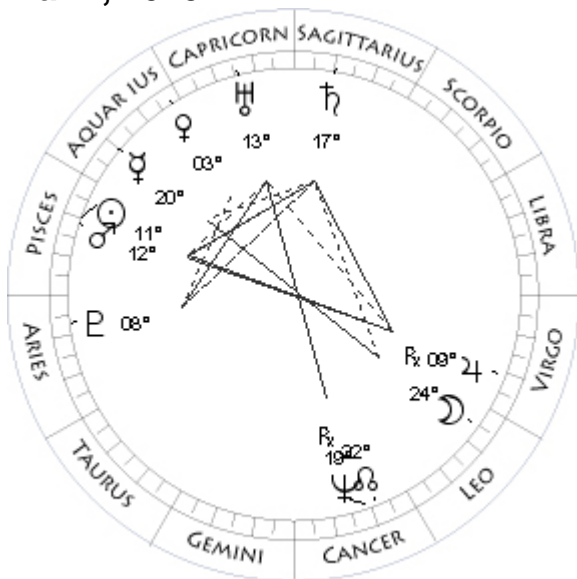

Mar 1, 2075

Apr 1, 2075

Mar 1, 2075

Mo|24Le57 + 2°44	Ea|11Vi02 - 0°00
Su|11Pi02 - 0°00	Me|03Cp04 - 1°49
Me|20Aq51 - 1°49	Ve|07Sa02 + 0°22
Ve|03Aq27 + 0°22	Ma|13Pi55 - 0°59
Ma|12Pi42 - 0°59	Ju|09Vi45 + 1°21
Ju|09Vi28 + 1°21R	Sa|12Sa19 + 1°39
Sa|17Sa56 + 1°39	Ur|11Cp32 - 0°21
Ur|13Cp59 - 0°21	Ne|21Cn03 - 0°40
Ne|19Cn34 - 0°40R	Pl|08Ar47 -16°33
Pl|08Ar26 -16°33	No|21Cn19 - 0°00

Apr 1, 2075

Mo|13Li38 + 4°59	Ea|11Li54 - 0°00
Su|11Ar54 - 0°00	Me|01Ta45 - 0°31
Me|16Ar44 - 0°31	Ve|26Cp09 - 1°08
Ve|11Pi00 - 1°08	Ma|03Ar27 - 0°47
Ma|06Ar58 - 0°47	Ju|12Vi08 + 1°21
Ju|05Vi54 + 1°21R	Sa|13Sa15 + 1°42
Sa|18Sa30 + 1°42R	Ur|11Cp53 - 0°21
Ur|14Cp49 - 0°21	Ne|21Cn15 - 0°39
Ne|19Cn21 - 0°39	Pl|08Ar52 -16°31
Pl|09Ar12 -16°31	No|19Cn41 - 0°00