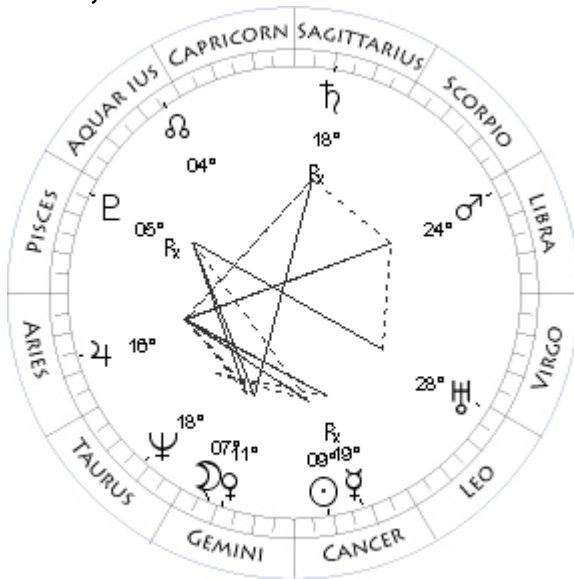

Jul 1, 2046

Aug 1, 2046

Jul 1, 2046

Mo|07Ge34 + 4°23	Ea|09Cp51 - 0°00
Su|09Cn51 - 0°00	Me|28Sa02 - 3°36
Me|19Cn25 - 3°36R	Ve|00Ta54 - 1°14
Ve|11Ge59 - 1°14	Ma|05Sa02 - 0°49
Ma|24Li34 - 0°49	Ju|05Ar02 - 1°17
Ju|16Ar47 - 1°17	Sa|20Sa34 + 1°31
Sa|18Sa27 + 1°31R	Ur|01Vi18 + 0°44
Ur|28Le54 + 0°44	Ne|17Ta09 - 1°43
Ne|18Ta41 - 1°43	Pl|04Pi36 -12°09
Pl|05Pi22 -12°09R	No|05Aq45 - 0°00

Aug 1, 2046

Mo|26Cn49 + 0°43	Ea|09Aq26 - 0°00
Su|09Le26 - 0°00	Me|22Ar12 - 1°05
Me|20Cn21 - 1°05	Ve|20Ge40 + 0°06
Ve|19Cn28 + 0°06	Ma|21Sa50 - 1°20
Ma|08Sc22 - 1°20	Ju|07Ar52 - 1°26
Ju|18Ar56 - 1°26	Sa|21Sa30 + 1°26
Sa|16Sa54 + 1°26R	Ur|01Vi42 + 0°43
Ur|00Vi34 + 0°43	Ne|17Ta21 - 1°45
Ne|19Ta16 - 1°45	Pl|04Pi43 -12°17
Pl|04Pi54 -12°17R	No|04Aq07 - 0°00