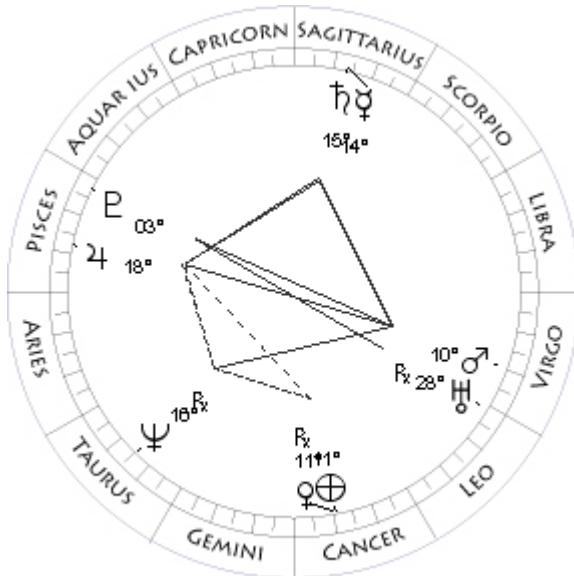

Feb 1, 2046

Jan 1, 2046

Mo|03Sc24 - 5°07	Ea|11Cn13 - 0°00
Su|11Cp14 - 0°00	Me|14Sa06 - 0°59
Me|02Cp35 - 0°59	Ve|11Cn11 + 3°46
Ve|11Cp21 + 3°46R	Ma|10Vi14 + 2°01
Ma|16Li17 + 2°01	Ju|18Pi32 - 1°06
Ju|08Pi56 - 1°06	Sa|15Sa05 + 1°26
Sa|17Sa22 + 1°26	Ur|28Le58 + 0°46
Ur|01Vi20 + 0°46R	Ne|14Ta28 - 1°48R
Ne|14Ta28 - 1°48R	Pl|02Pi21 -11°39
Pl|02Pi21 -11°39	No|15Aq20 - 0°00
No|15Aq20 - 0°00	

Feb 1, 2046

Mo|22Sa52 - 4°06	Ea|12Le47 - 0°00
Su|12Aq47 - 0°00	Me|26Pi48 - 1°34
Me|24Aq07 - 1°34	Ve|01Vi31 + 6°07
Ve|05Cp47 + 6°07	Ma|23Vi49 + 2°16
Ma|29Li06 + 2°16	Ju|21Pi21 - 1°03
Ju|15Pi15 - 1°03	Sa|16Sa01 + 1°27
Sa|20Sa29 + 1°27	Ur|29Le22 + 0°47
Ur|00Vi18 + 0°47R	Ne|14Ta21 - 1°46
Ne|14Ta21 - 1°46	Pl|03Pi05 -11°36
Pl|03Pi05 -11°36	No|13Aq42 - 0°00
No|13Aq42 - 0°00