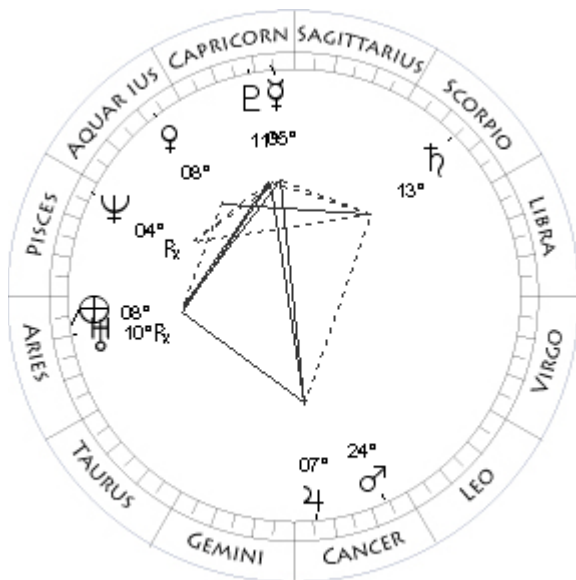

Oct 1, 2013

Sep 1, 2013

Mo|23Cn59 - 4°53	Ea|09Pi13 - 0°00
Su|09Vi13 - 0°00	Me|05Li02 + 1°23
Me|16Vi23 + 1°23	Ve|20Sa37 - 0°09
Ve|18Li40 - 0°09	Ma|10Cn46 + 1°00
Ma|02Le50 + 1°00	Ju|04Cn50 - 0°07
Ju|14Cn05 - 0°07	Sa|12Sc10 + 2°15
Sa|07Sc12 + 2°15	Ur|10Ar11 - 0°44
Ur|11Ar44 - 0°44R	Ne|04Pi01 - 0°41
Ne|03Pi50 - 0°41R	Pl|11Cp01 + 3°04
Pl|09Cp03 + 3°04R	No|10Sc43 - 0°00
No|10Sc43 - 0°00	

Oct 1, 2013

Mo|26Le25 - 4°57	Ea|08Ar29 - 0°00
Su|08Li29 - 0°00	Me|05Cp27 - 2°06
Me|02Sc34 - 2°06	Ve|08Aq04 - 2°08
Ve|23Sc04 - 2°08	Ma|24Cn48 + 1°17
Ma|21Le34 + 1°17	Ju|07Cn22 - 0°04
Ju|18Cn24 - 0°04	Sa|13Sc07 + 2°10
Sa|10Sc04 + 2°10	Ur|10Ar30 - 0°44
Ur|10Ar37 - 0°44R	Ne|04Pi12 - 0°41
Ne|03Pi05 - 0°41R	Pl|11Cp11 + 2°59
Pl|09Cp00 + 2°59	No|09Sc08 - 0°00
No|09Sc08 - 0°00