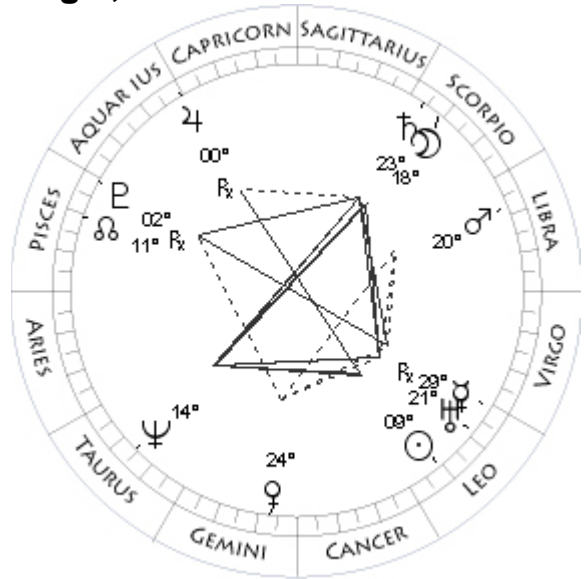

Jul 1, 2044

Aug 1, 2044

Jul 1, 2044

Mo|01Li52 - 1°38	Ea|10Cp18 - 0°00
Su|10Cn18 - 0°00	Me|09Li02 + 1°38
Me|01Le32 + 1°38	Ve|02Aq07 - 4°01
Ve|01Ge56 - 4°01	Ma|13Sc07 + 0°16
Ma|03Li07 + 0°16	Ju|00Aq05 - 0°31
Ju|04Aq48 - 0°31R	Sa|28Sc19 + 2°13
Sa|24Sc06 + 2°13R	Ur|21Le56 + 0°41
Ur|19Le55 + 0°41	Ne|14Ta18 - 1°44
Ne|14Ta18 - 1°44	Pl|02Pi35 -11°34R
Pl|02Pi35 -11°34R	No|14Pi24 - 0°00
No|14Pi24 - 0°00	

Aug 1, 2044

Mo|18Sc33 - 4°48	Ea|09Aq54 - 0°00
Su|09Le54 - 0°00	Me|11Cp25 - 3°53
Me|29Le19 - 3°53R	Ve|21Pi13 - 3°40
Ve|24Ge19 - 3°40	Ma|28Sc44 - 0°17
Ma|20Li07 - 0°17	Ju|02Aq44 - 0°36
Ju|00Aq59 - 0°36R	Sa|29Sc17 + 2°05
Sa|23Sc36 + 2°05	Ur|22Le20 + 0°41
Ur|21Le41 + 0°41	Ne|12Ta52 - 1°46
Ne|14Ta49 - 1°46	Pl|02Pi05 -11°41R
Pl|02Pi05 -11°41R	No|12Pi46 - 0°00
No|12Pi46 - 0°00