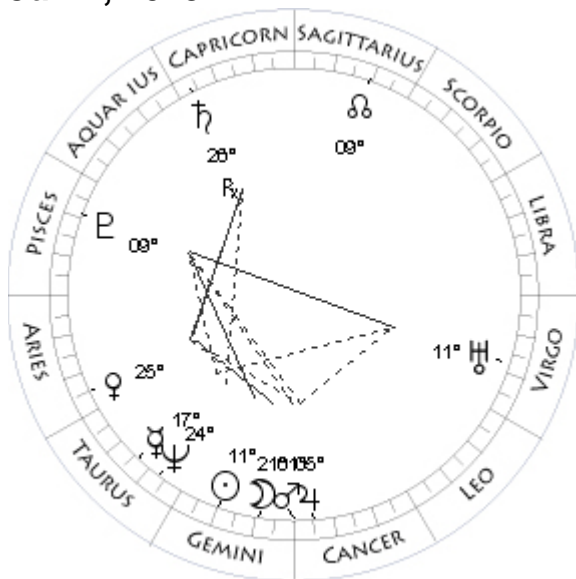

Jun 1, 2049

May 1, 2049

Mo|05Ta29 + 2°56	Ea|11Sc33 - 0°00
Su|11Ta34 - 0°00	Me|28Li42 + 1°44
Me|20Ta42 + 1°44R	Ve|10Sa33 + 0°33
Ve|28Pi14 + 0°33	Ma|28Ge22 + 0°46
Ma|10Ge18 + 0°46	Ju|07Cn30 - 0°04
Ju|29Ge12 - 0°04	Sa|21Cp47 + 0°06
Sa|27Cp23 + 0°06	Ur|14Vi40 + 0°48
Ur|11Vi56 + 0°48R	Ne|23Ta30 - 1°41
Ne|23Ta07 - 1°41	Pl|08Pi21 -12°38
Pl|09Pi14 -12°38	No|10Sa57 - 0°00
No|10Sa57 - 0°00	

Jun 1, 2049

Mo|21Ge41 - 1°08	Ea|11Sa27 - 0°00
Su|11Ge27 - 0°00	Me|28Cp16 - 3°40
Me|17Ta26 - 3°40	Ve|29Cp38 - 2°12
Ve|25Ar44 - 2°12	Ma|13Cn22 + 0°57
Ma|01Cn04 + 0°57	Ju|10Cn07 - 0°01
Ju|05Cn31 - 0°01	Sa|22Cp43 + 0°04
Sa|26Cp52 + 0°04R	Ur|15Vi04 + 0°46
Ur|11Vi53 + 0°46	Ne|23Ta42 - 1°41
Ne|24Ta17 - 1°41	Pl|08Pi28 -12°48
Pl|09Pi31 -12°48	No|09Sa18 - 0°00
No|09Sa18 - 0°00