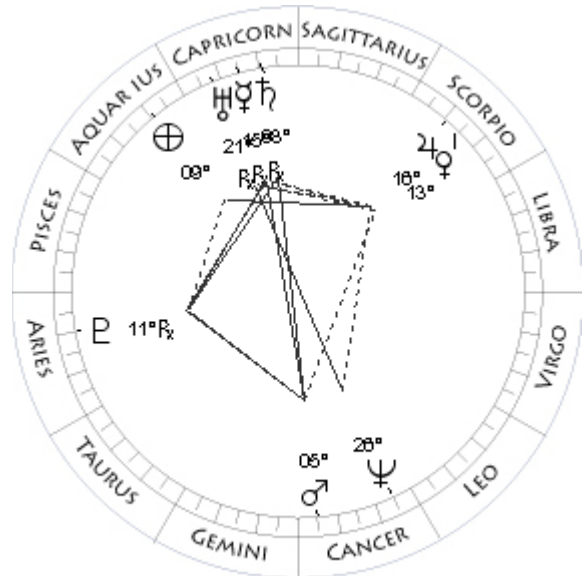

Aug 1, 2077

Jul 1, 2077

Mo|14Sc35 + 2°02	Ea|10Cp20 - 0°00
Su|10Cn20 - 0°00	Me|13Li58 + 1°32
Me|02Le31 + 1°32	Ve|23Vi29 + 1°44
Ve|09Le38 + 1°44	Ma|20Ge23 + 0°34
Ma|28Ge17 + 0°34	Ju|14Sc30 + 1°12
Ju|04Sc40 + 1°12	Sa|08Cp01 + 0°46
Sa|07Cp45 + 0°46R	Ur|21Cp13 - 0°29
Ur|21Cp48 - 0°29R	Ne|26Cn13 - 0°29
Ne|25Cn42 - 0°29	Pl|11Ar16 -17°00
Pl|12Ar55 -17°00	No|06Ge09 - 0°00

Aug 1, 2077

Mo|01Cp22 - 2°11	Ea|09Aq55 - 0°00
Su|09Le55 - 0°00	Me|15Cp24 - 4°10
Me|27Le09 - 4°10R	Ve|13Sc27 + 1°08
Ve|16Vi33 + 1°08	Ma|05Cn47 + 0°50
Ma|19Cn01 + 0°50	Ju|16Sc53 + 1°04
Ju|06Sc06 + 1°04	Sa|08Cp57 + 0°43
Sa|05Cp42 + 0°43R	Ur|21Cp34 - 0°29
Ur|20Cp35 - 0°29R	Ne|26Cn24 - 0°29
Ne|26Cn51 - 0°29	Pl|11Ar21 -17°11
Pl|12Ar52 -17°11R	No|04Ge31 - 0°00