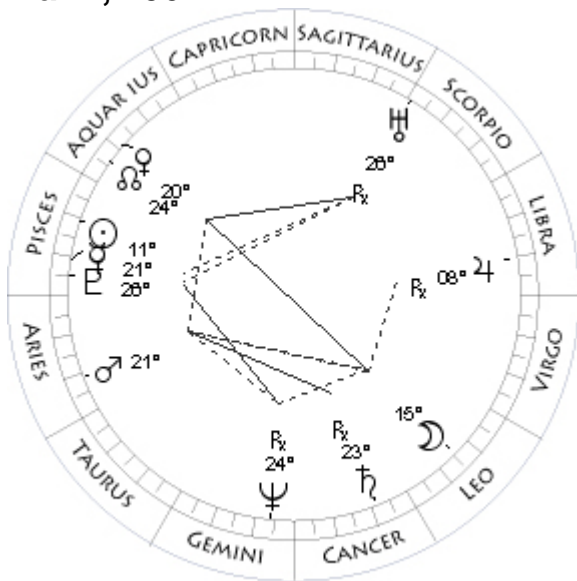

Mar 1, 2064

Apr 1, 2064

Mar 1, 2064

Mo|15Le43 + 0°50	Ea|11Vi42 - 0°00
Su|11Pi42 - 0°00	Me|23Ar46 - 0°48
Me|21Pi52 - 0°48	Ve|20Cp39 - 0°53
Ve|20Aq22 - 0°53	Ma|17Ta25 - 0°04
Ma|21Ar40 - 0°04	Ju|03Li38 + 1°33
Ju|08Li19 + 1°33R	Sa|28Cn00 + 0°11
Sa|23Cn20 + 0°11R	Ur|23Sc46 + 0°17
Ur|26Sc42 + 0°17R	Ne|26Ge38 - 1°17
Ne|24Ge47 - 1°17R	Pl|26Pi32 -15°24
Pl|26Pi09 -15°24	No|24Aq02 - 0°00

Apr 1, 2064

Mo|09Li10 - 3°39	Ea|12Li34 - 0°00
Su|12Ar34 - 0°00	Me|11Li15 + 2°54
Me|13Ar27 + 2°54R	Ve|09Pi42 - 1°29
Ve|28Pi48 - 1°29	Ma|04Ge29 + 0°18
Ma|14Ta08 + 0°18	Ju|05Li59 + 1°35
Ju|04Li31 + 1°35R	Sa|29Cn09 + 0°13
Sa|22Cn56 + 0°13	Ur|24Sc09 + 0°17
Ur|26Sc16 + 0°17R	Ne|26Ge50 - 1°15
Ne|25Ge00 - 1°15	Pl|26Pi38 -15°25
Pl|26Pi57 -15°25	No|22Aq24 - 0°00