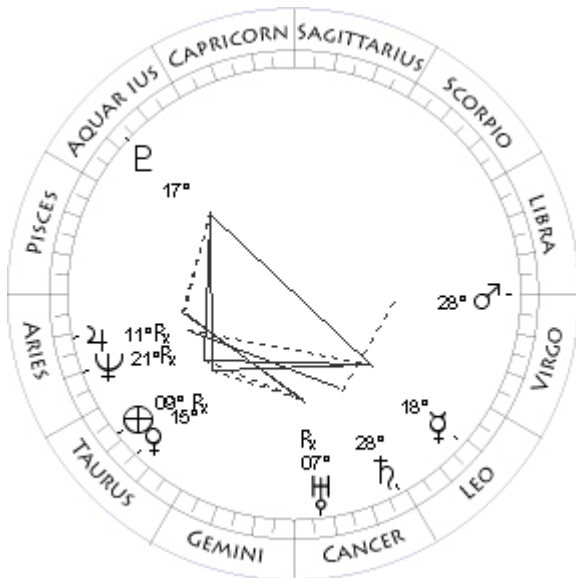

Dec 1, 2034

Nov 1, 2034

Mo|18Cn09 - 4°40	Ea|09Ta08 - 0°00
Su|09Sc08 - 0°00	Me|18Le31 + 2°08
Me|21Li40 + 2°08	Ve|15Ta39 - 4°27
Ve|22Li32 - 4°27R	Ma|13Li48 + 0°57
Ma|13Li48 + 0°57	MJ|28Vi54 + 0°57
Ju|05Ar18 - 1°34R	Ju|11Ar43 - 1°34
Sa|05Le10 + 0°13	Sa|28Cn54 + 0°13
Ur|10Cn28 + 0°19R	Ur|07Cn49 + 0°19
Ne|20Ar28 - 1°42R	Ne|21Ar05 - 1°42
Pl|15Aq52 - 7°56	Pl|17Aq58 - 7°56
No|21Vi20 - 0°00	

Dec 1, 2034

Mo|24Le53 - 2°10	Ea|09Ge21 - 0°00
Su|09Sa21 - 0°00	Me|07Sa17 - 0°43
Me|08Sa42 - 0°43	Ve|03Cn56 + 1°36
Ve|27Li20 + 1°36	Ma|03Sc12 + 0°48
Ma|03Sc12 + 0°48	MJ|12Li20 + 0°48
Ju|04Ar02 - 1°27	Ju|14Ar28 - 1°27
Sa|05Le10 + 0°17R	Sa|00Le00 + 0°17
Ur|09Cn42 + 0°20R	Ur|08Cn11 + 0°20
Ne|19Ar49 - 1°41R	Ne|21Ar16 - 1°41
Pl|16Aq07 - 7°51	Pl|18Aq05 - 7°51
No|19Vi45 - 0°00