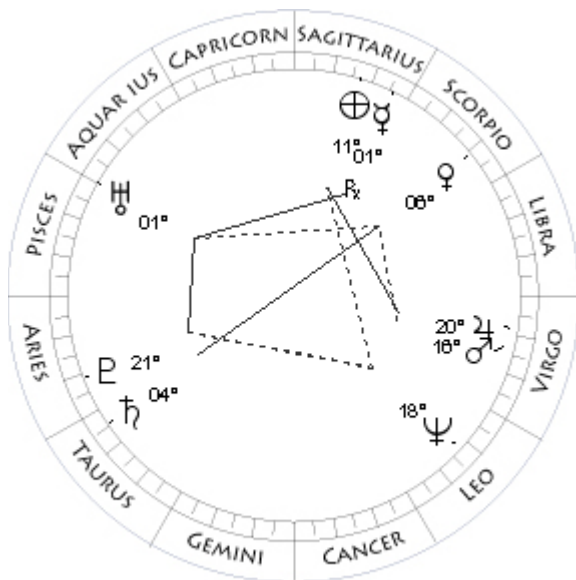

Jun 1, 2087

May 1, 2087

Mo|23Ar39 + 2°45	Ea|11Sc22 - 0°00
Su|11Ta22 - 0°00	Me|00Le47 + 1°55
Me|27Ta47 + 1°55	Ve|16Vi47 + 2°56
Ve|26Ge04 + 2°56	Ma|02Vi45 + 1°53
Ma|26Cn53 + 1°53	Ju|18Vi24 + 1°20
Ju|08Vi56 + 1°20R	Sa|03Ta33 - 2°13
Sa|04Ta19 - 2°13	Ur|00Pi45 - 0°44
Ur|03Pi26 - 0°44	Ne|15Le57 + 0°10
Ne|15Le57 + 0°10	Pl|21Ar25 -16°55
Pl|22Ar29 -16°55	No|26Sc00 - 0°00
No|26Sc00 - 0°00	

Jun 1, 2087

Mo|17Ge16 - 2°00	Ea|11Sa16 - 0°00
Su|11Ge16 - 0°00	Me|01Sa40 - 1°14
Me|19Ge06 - 1°14R	Ve|06Sc50 + 2°44
Ve|25Cn35 + 2°44	Ma|16Vi17 + 1°29
Ma|13Le37 + 1°29	Ju|20Vi46 + 1°14
Ju|10Vi01 + 1°14	Sa|04Ta39 - 2°15
Sa|08Ta06 - 2°15	Ur|01Pi05 - 0°45
Ur|03Pi58 - 0°45	Ne|18Le03 + 0°10
Ne|16Le18 + 0°10	Pl|21Ar30 -17°01
Pl|23Ar07 -17°01	No|24Sc21 - 0°00
No|24Sc21 - 0°00