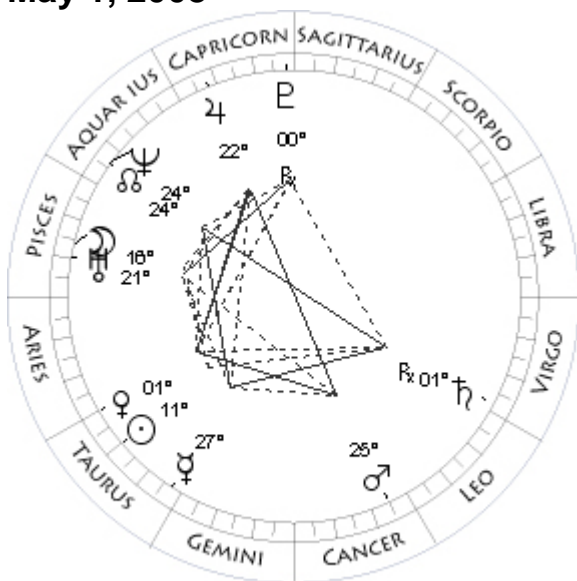

May 1, 2008

Jun 1, 2008

May 1, 2008

Mo|16Pi41 + 1°54	Ea|11Sc29 - 0°00
Su|11Ta29 - 0°00	Me|29Cn14 + 1°54
Me|27Ta40 + 1°54	Ve|16Ar43 - 1°16
Ve|01Ta10 - 1°16	Ma|01Vi12 + 1°51
Ma|25Cn36 + 1°51	Ju|11Cp44 - 0°02
Ju|22Cp16 - 0°02	Sa|07Vi31 + 1°48
Sa|01Vi41 + 1°48R	Ur|19Pi13 - 0°45
Ur|21Pi26 - 0°45	Ne|22Aq14 - 0°19
Ne|24Aq06 - 0°19	Pl|29Sa53 + 6°24
Pl|00Cp56 + 6°24R	No|23Aq56 - 0°00

Jun 1, 2008

Mo|08Ta28 + 4°55	Ea|11Sa22 - 0°00
Su|11Ge22 - 0°00	Me|00Sa17 - 1°10
Me|20Ge20 - 1°10R	Ve|06Ge21 - 0°15
Ve|09Ge17 - 0°15	Ma|14Vi45 + 1°28
Ma|12Le29 + 1°28	Ju|14Cp18 - 0°06
Ju|21Cp33 - 0°06R	Sa|08Vi37 + 1°44
Sa|02Vi26 + 1°44	Ur|19Pi33 - 0°46
Ur|22Pi24 - 0°46	Ne|22Aq25 - 0°20
Ne|24Aq16 - 0°20R	Pl|00Cp04 + 6°25
Pl|00Cp19 + 6°25R	No|22Aq17 - 0°00