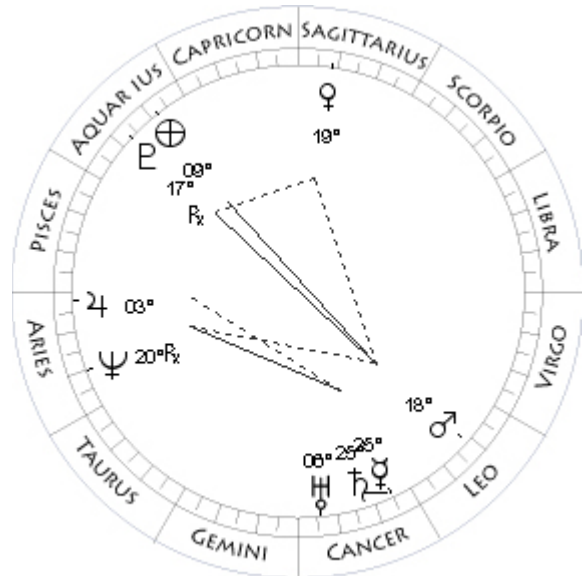

Aug 1, 2034

Jul 1, 2034

Mo|06Cp59 + 4°56	Ea|09Cp45 - 0°00
Su|09Cn45 - 0°00	Me|14Aq46 - 4°03
Me|20Ge24 - 4°03	Ve|00Sc07 + 1°45
Ve|21Le13 + 1°45	Ma|04Le45 + 1°08
Ma|25Cn14 + 1°08	Ju|00Ar27 - 1°18
Ju|12Ar16 - 1°18	Sa|24Cn20 + 0°01
Sa|22Cn52 + 0°01	Ur|06Cn20 + 0°17
Ur|06Cn30 + 0°17	Ne|20Ar20 - 1°38
Ne|22Ar14 - 1°38	Pl|17Aq27 - 7°56
Pl|17Aq51 - 7°56R	No|27Vi51 - 0°00

Aug 1, 2034

Mo|24Aq44 + 2°34	Ea|09Aq20 - 0°00
Su|09Le20 - 0°00	Me|25Cn46 + 1°33
Me|06Le07 + 1°33	Ve|19Sa35 - 0°09
Ve|24Vi47 - 0°09	Ma|18Le33 + 1°09
Ma|15Le03 + 1°09	Ju|03Ar17 - 1°27
Ju|13Ar57 - 1°27	Sa|25Cn29 + 0°04
Sa|26Cn52 + 0°04	Ur|06Cn42 + 0°17
Ur|08Cn17 + 0°17	Ne|20Ar31 - 1°40
Ne|22Ar23 - 1°40R	Pl|17Aq35 - 8°01
Pl|17Aq14 - 8°01R	No|26Vi12 - 0°00