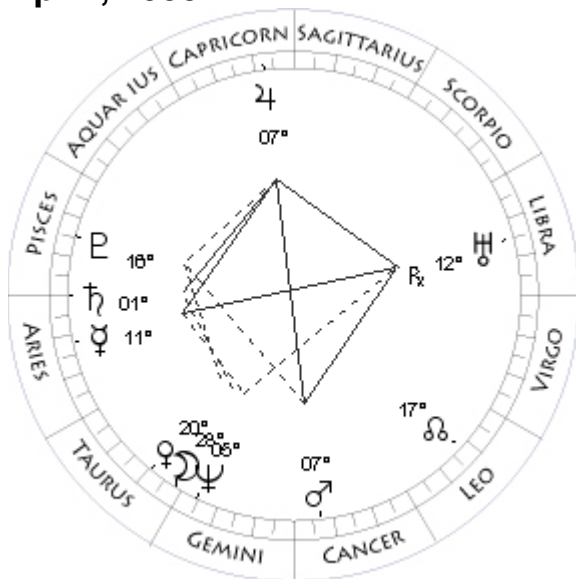

Mar 1, 2055

Apr 1, 2055

Mar 1, 2055

Mo|13Ar02 - 4°15	Ea|10Vi53 - 0°00
Su|10Pi53 - 0°00	Me|22Sa56 - 1°33
Me|18Aq11 - 1°33	Ve|01Ge46 - 0°30
Ve|13Ar42 - 0°30	Ma|01Le05 + 2°39
Ma|25Ge03 + 2°39	Ju|23Sa59 + 0°22
Ju|03Cp54 + 0°22	Sa|29Pi04 - 2°03
Sa|27Pi23 - 2°03	Ur|12Li14 + 0°43
Ur|13Li55 + 0°43R	Ne|06Ge32 - 1°36
Ne|04Ge38 - 1°36	Pl|15Pi46 -13°50
Pl|15Pi22 -13°50	
No|18Le09 - 0°00	

Apr 1, 2055

Mo|28Ta40 - 5°00	Ea|11Li45 - 0°00
Su|11Ar45 - 0°00	Me|12Ar22 - 1°04
Me|11Ar55 - 1°04	Ve|21Cn50 + 1°14
Ve|20Ta45 + 1°14	Ma|14Le59 + 2°12
Ma|07Cn53 + 2°12	Ju|26Sa28 + 0°20
Ju|07Cp21 + 0°20	Sa|00Ar07 - 2°03
Sa|01Ar12 - 2°03	Ur|12Li38 + 0°43
Ur|12Li41 + 0°43R	Ne|06Ge43 - 1°35
Ne|05Ge11 - 1°35	Pl|15Pi53 -13°53
Pl|16Pi11 -13°53	
No|16Le31 - 0°00