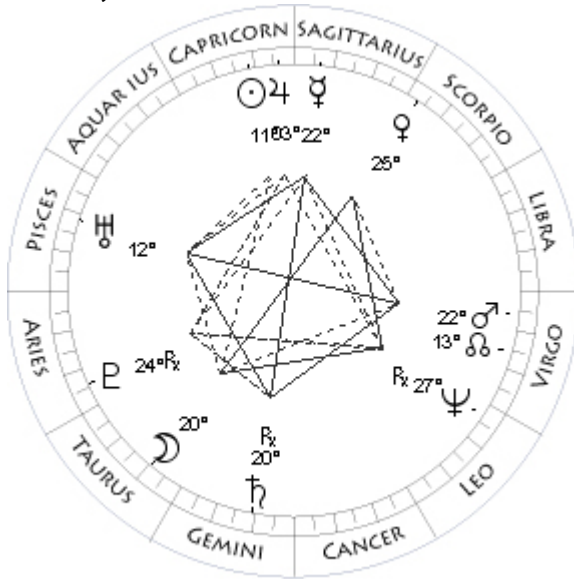

Jan 1, 2091

Feb 1, 2091

Jan 1, 2091

Mo|20Ta56 - 4°40	Ea|11Cn18 - 0°00
Su|11Cp18 - 0°00	Me|03Sc32 + 0°41
Me|22Sa03 + 0°41	Ve|05Vi08 + 2°57
Ve|25Sc19 + 2°57	Ma|18Le20 + 2°55
Ma|22Vi34 + 2°55	Ju|01Cp52 + 0°11
Ju|03Cp21 + 0°11	Sa|22Ge38 - 1°27
Sa|20Ge24 - 1°27R	Ur|15Pi10 - 0°45
Ur|12Pi42 - 0°45	Ne|25Le55 + 0°25
Ne|27Le16 + 0°25R	Pl|25Ar06 -17°18
Pl|24Ar37 -17°18R	No|14Vi59 - 0°00
No|14Vi59 - 0°00	

Feb 1, 2091

Mo|07Cn37 - 4°43	Ea|12Le52 - 0°00
Su|12Aq52 - 0°00	Me|03Aq01 - 2°04
Me|09Aq52 - 2°04	Ve|25Li19 + 1°53
Ve|01Cp01 + 1°53	Ma|25Vi40 + 3°46R
Ma|25Vi40 + 3°46R	Ju|04Cp24 + 0°08
Ju|10Cp13 + 0°08	Sa|23Ge48 - 1°21
Sa|18Ge43 - 1°21R	Ur|15Pi30 - 0°44
Ur|14Pi03 - 0°44	Ne|26Le33 + 0°25R
Ne|26Le33 + 0°25R	Ne|26Le07 + 0°25
Pl|24Ar44 -17°07	Pl|25Ar11 -17°07
No|13Vi21 - 0°00