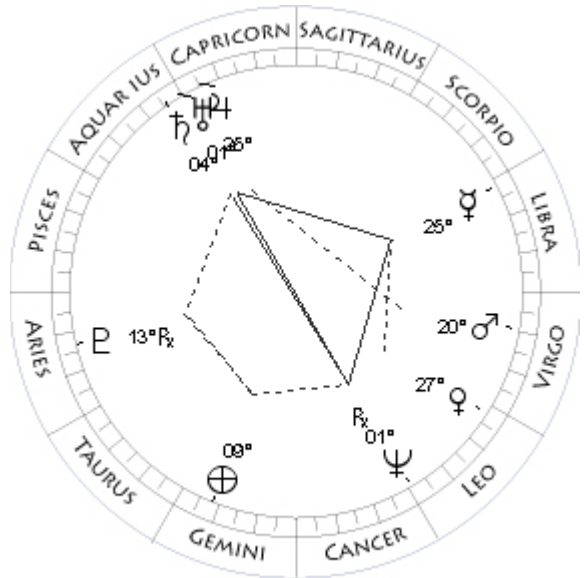

Dec 1, 2079

Nov 1, 2079

Mo|04Aq40 - 5°08	Ea|09Ta14 - 0°00
Su|09Sc14 - 0°00	Me|22Ta52 + 0°12
Me|03Sc07 + 0°12R	Ve|09Cn09 + 1°01
Ve|24Vi41 + 1°01	Ma|06Vi58 + 1°17
Ma|29Vi24 + 1°17	Ju|22Cp42 - 0°14
Ju|12Cp47 - 0°14	Sa|03Aq49 - 0°24
Sa|28Cp14 - 0°24	Ur|00Aq47 - 0°33
Ur|27Cp58 - 0°33	Ne|01Le22 - 0°21
Ne|03Le15 - 0°21	Pl|13Ar44 -17°27
Pl|13Ar34 -17°27R	No|20Ar59 - 0°00
No|20Ar59 - 0°00	

Dec 1, 2079

Mo|07Pi24 - 3°32	Ea|09Ge27 - 0°00
Su|09Sa27 - 0°00	Me|25Li30 + 0°54
Me|26Sc39 + 0°54	Ve|27Le51 + 2°06
Ve|29Li35 + 2°06	Ma|20Vi05 + 1°17
Ma|17Li49 + 1°17	Ju|25Cp15 - 0°16
Ju|18Cp20 - 0°16	Sa|04Aq44 - 0°25
Sa|00Aq21 - 0°25	Ur|01Aq07 - 0°33
Ur|28Cp57 - 0°33	Ne|01Le33 - 0°21
Ne|03Le04 - 0°21R	Pl|13Ar49 -17°19
Pl|13Ar09 -17°19R	No|19Ar24 - 0°00
No|19Ar24 - 0°00