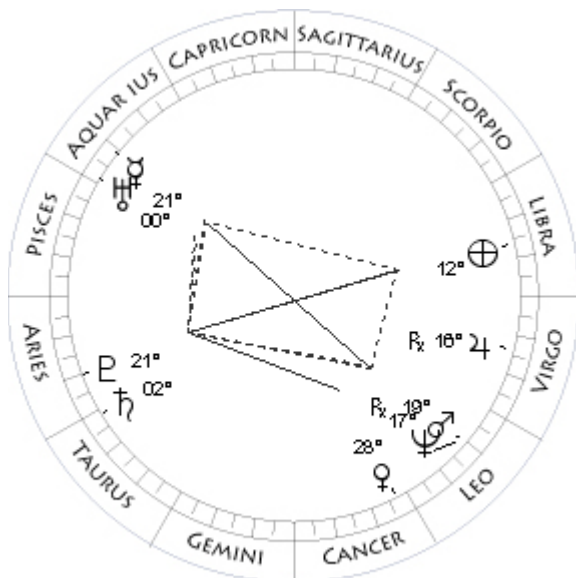

Mar 1, 2087

Apr 1, 2087

Mar 1, 2087

Mo|25Cp10 + 4°12	Ea|11Vi07 - 0°00
Su|11Pi07 - 0°00	Me|20Sc11 - 0°03
Me|14Aq07 - 0°03	Ve|07Ge57 - 0°19
Ve|16Ar04 - 0°19	Ma|05Le47 + 2°54
Ma|01Cn13 + 2°54	Ju|13Vi44 + 1°24
Ju|14Vi19 + 1°24R	Sa|01Ta23 - 2°18
Sa|26Ar59 - 2°18	Ur|00Pi06 - 0°43
Ur|00Pi37 - 0°43	Ne|17Le30 + 0°09
Ne|16Le43 + 0°09R	Pl|21Ar15 -16°59
Pl|21Ar05 -16°59	No|29Sc14 - 0°00
No|29Sc14 - 0°00	

Apr 1, 2087

Mo|15Pi28 + 4°51	Ea|12Li00 - 0°00
Su|12Ar00 - 0°00	Me|21Aq38 - 2°12
Me|28Pi02 - 2°12	Ve|28Cn03 + 1°30
Ve|22Ta46 + 1°30	Ma|19Le35 + 2°20
Ma|12Cn30 + 2°20	Ju|16Vi07 + 1°24
Ju|10Vi36 + 1°24R	Sa|02Ta29 - 2°14
Sa|00Ta31 - 2°14	Ur|00Pi26 - 0°43
Ur|02Pi15 - 0°43	Ne|17Le41 + 0°09
Ne|16Le07 + 0°09R	Pl|21Ar20 -16°54
Pl|21Ar46 -16°54	No|27Sc35 - 0°00
No|27Sc35 - 0°00