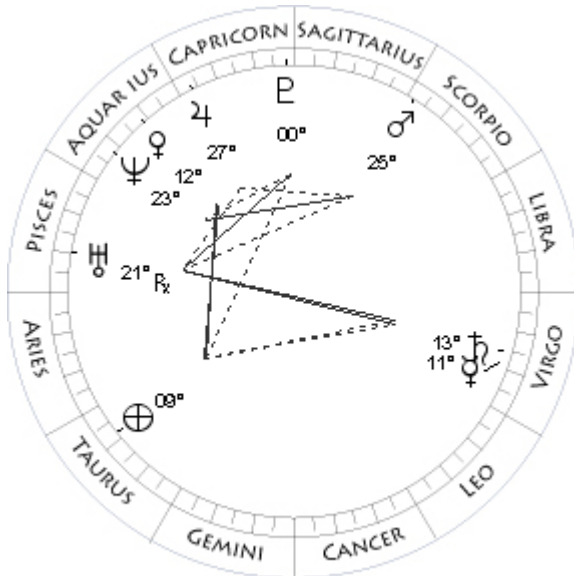

Dec 1, 2008

Nov 1, 2008

Mo|18Sa33 - 4°08	Ea|09Ta26 - 0°00
Su|09Sc27 - 0°00	Me|11Vi22 + 1°55
Me|24Li57 + 1°55	Ve|12Aq08 - 1°41
Ve|16Sa37 - 1°41	Ma|25Sc58 - 0°07
Ma|19Sc30 - 0°07	Ju|27Cp12 - 0°21
Ju|16Cp55 - 0°21	Sa|13Vi57 + 1°48
Sa|18Vi41 + 1°48	Ur|21Pi12 - 0°47
Ur|19Pi01 - 0°47R	Ne|23Aq20 - 0°21
Ne|21Aq29 - 0°21	Pl|00Cp58 + 5°51
Pl|29Sa14 + 5°51	No|14Aq11 - 0°00

Dec 1, 2008

Mo|20Cp45 - 1°46	Ea|09Ge40 - 0°00
Su|09Sa41 - 0°00	Me|19Sa47 - 1°11
Me|12Sa55 - 1°11	Ve|29Pi41 - 2°23
Ve|22Cp25 - 2°23	Ma|11Sa46 - 0°25
Ma|10Sa56 - 0°25	Ju|29Cp46 - 0°23
Ju|22Cp17 - 0°23	Sa|15Vi00 + 1°55
Sa|20Vi56 + 1°55	Ur|21Pi31 - 0°46
Ur|18Pi45 - 0°46	Ne|23Aq31 - 0°21
Ne|21Aq44 - 0°21	Pl|01Cp09 + 5°45
Pl|00Cp10 + 5°45	No|12Aq36 - 0°00