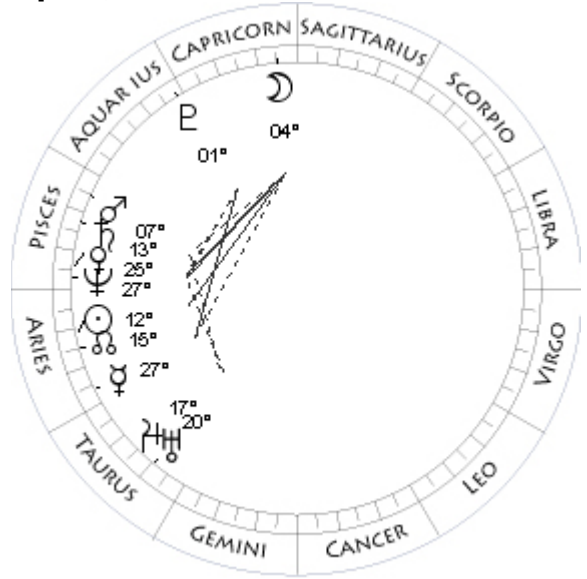

Apr 1, 2024

Mar 1, 2024

Mo|16Sc34 - 2°39	Ea|11Vi24 - 0°00
Su|11Pi24 - 0°00	Me|18Pi23 - 1°39
Me|13Pi17 - 1°39	Ve|13Cp04 - 0°43
Ve|17Aq07 - 0°43	Ma|24Cp02 - 1°04
Ma|13Aq19 - 1°04	Ju|21Ta18 - 0°55
Ju|11Ta24 - 0°55	Sa|09Pi50 - 1°37
Sa|09Pi59 - 1°37	Ur|22Ta17 - 0°17
Ur|19Ta36 - 0°17	Ne|27Pi18 - 1°13
Ne|26Pi47 - 1°13	Pl|00Aq38 - 2°52
Pl|01Aq09 - 2°52	No|17Ar42 - 0°00

Apr 1, 2024

Mo|04Cp21 - 5°12	Ea|12Li15 - 0°00
Su|12Ar15 - 0°00	Me|11Vi26 + 3°16
Me|27Ar13 + 3°16	Ve|02Pi06 - 1°28
Ve|25Pi29 - 1°28	Ma|13Aq10 - 1°13
Ma|07Pi25 - 1°13	Ju|24Ta05 - 0°49
Ju|17Ta28 - 0°49	Sa|10Pi50 - 1°40
Sa|13Pi39 - 1°40	Ur|22Ta38 - 0°16
Ur|20Ta49 - 0°16	Ne|27Pi29 - 1°13
Ne|27Pi57 - 1°13	Pl|00Aq47 - 2°57
Pl|01Aq48 - 2°57	No|16Ar03 - 0°00