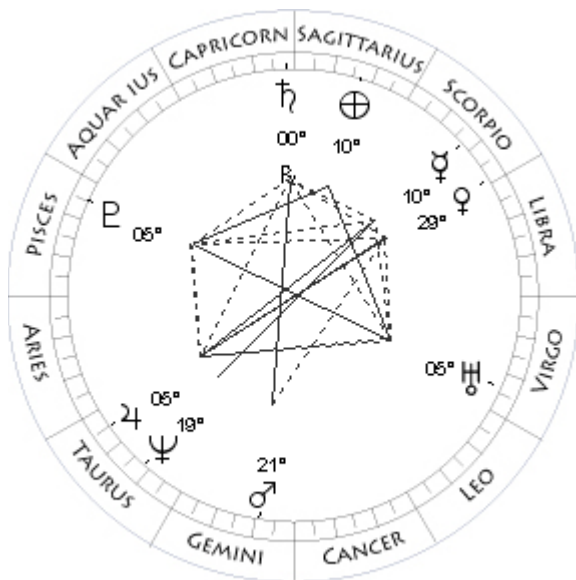

Jun 1, 2047

May 1, 2047

Mo|21Cn21 - 0°17	Ea|11Sc04 - 0°00
Su|11Ta04 - 0°00	Me|16Ge26 + 0°47
Me|19Ta07 + 0°47	Ve|09Vi00 + 2°37
Ve|24Ge26 + 2°37	Ma|05Ge44 + 0°19
Ma|25Ta53 + 0°19	Ju|02Ta51 - 1°00
Ju|04Ta14 - 1°00	Sa|29Sa44 + 1°06
Sa|04Cp21 + 1°06R	Ur|05Vi13 + 0°47
Ur|02Vi17 + 0°47R	Ne|19Ta01 - 1°42
Ne|18Ta46 - 1°42	Pl|06Pi36 -12°06
Pl|06Pi36 -12°06	No|05Pi43 -12°06
No|19Cp39 - 0°00	

Jun 1, 2047

Mo|10Vi59 - 4°14	Ea|10Sa57 - 0°00
Su|10Ge58 - 0°00	Me|10Sc28 + 0°41
Me|00Cn30 + 0°41	Ve|29Li08 + 2°41
Ve|26Cn15 + 2°41	Ma|21Ge49 + 0°36
Ma|17Ge32 + 0°36	Ju|05Ta41 - 1°00
Ju|11Ta27 - 1°00	Sa|00Cp40 + 1°05
Sa|02Cp49 + 1°05R	Ur|05Vi37 + 0°45
Ur|02Vi29 + 0°45	Ne|19Ta13 - 1°42
Ne|19Ta55 - 1°42	Pl|06Pi52 -12°16
Pl|06Pi52 -12°16	No|05Pi50 -12°16
No|18Cp01 - 0°00