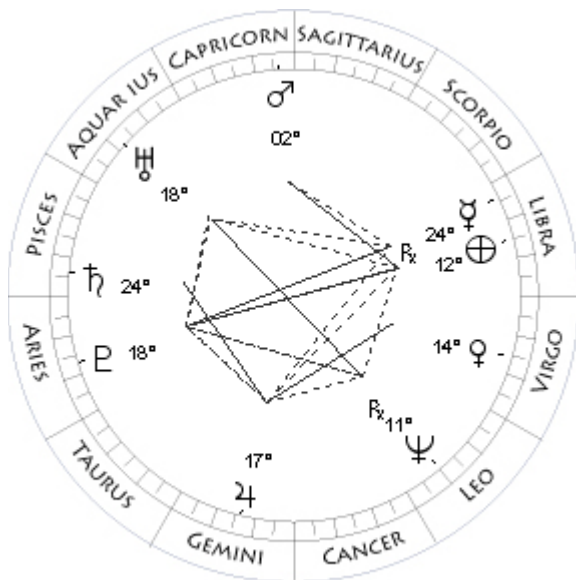

Mar 1, 2084

Apr 1, 2084

Mar 1, 2084

Mo|03Cp11 - 2°13
Su|11Pi51 - 0°00
Me|25Pi43 - 0°10
Ve|28Ar09 + 1°58
Ma|17Cp54 - 0°38
Ju|03Ge14 - 0°35
Sa|22Pi46 - 1°57
Ur|19Aq19 - 0°40
Ne|09Le54 - 0°03R
Pl|18Ar00 -16°57
No|27Cp13 - 0°00

Ea|11Vi51 - 0°00
Me|14Ta14 - 0°10
Ve|23Cn57 + 1°58
Ma|15Sa25 - 0°38
Ju|14Ge23 - 0°35
Sa|23Pi53 - 1°57
Ur|18Aq13 - 0°40
Ne|10Le54 - 0°03
Pl|18Ar12 -16°57

Apr 1, 2084

Mo|25Aq55 + 2°30
Su|12Ar43 - 0°00
Me|04Ar42 + 2°07R
Ve|25Ta35 + 4°50
Ma|10Aq19 - 1°08
Ju|07Ge48 - 0°29
Sa|26Pi35 - 1°58
Ur|20Aq50 - 0°40
Ne|09Le23 - 0°03R
Pl|18Ar42 -16°53
No|25Cp34 - 0°00

Ea|12Li43 - 0°00
Me|24Li04 + 2°07
Ve|14Vi19 + 4°50
Ma|02Cp45 - 1°08
Ju|17Ge06 - 0°29
Sa|24Pi55 - 1°58
Ur|18Aq34 - 0°40
Ne|11Le05 - 0°03
Pl|18Ar18 -16°53