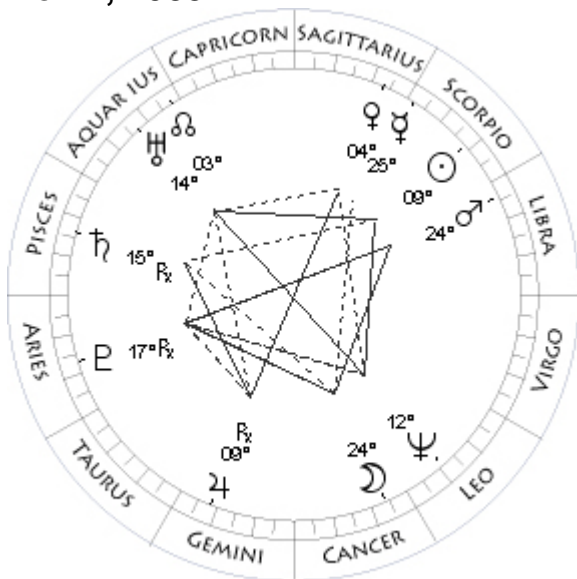

Nov 1, 2083

Dec 1, 2083

Nov 1, 2083

Mo|24Cn37 + 0°45	Ea|09Ta15 - 0°00
Su|09Sc16 - 0°00	Me|03Cp30 - 1°43
Me|25Sc46 - 1°43	Ve|10Cp45 - 0°40
Ve|04Sa46 - 0°40	Ma|15Li33 + 0°40
Ma|24Li29 + 0°40	Ju|03Ge42 - 0°58
Ju|09Ge24 - 0°58R	Sa|19Pi54 - 2°11
Sa|15Pi07 - 2°11R	Ur|16Aq54 - 0°41
Ur|14Aq04 - 0°41	Ne|10Le10 - 0°05
Ne|12Le04 - 0°05	Pl|17Ar52 -17°34
Pl|17Ar56 -17°34R	No|03Aq37 - 0°00

Dec 1, 2083

Mo|27Le45 - 2°22	Ea|09Ge28 - 0°00
Su|09Sa28 - 0°00	Me|26Ar53 - 1°08
Me|26Sa07 - 1°08R	Ve|28Aq13 - 1°45
Ve|11Cp46 - 1°45	Ma|29Li26 + 0°26
Ma|14Sc30 + 0°26	Ju|06Ge22 - 0°56
Ju|05Ge37 - 0°56R	Sa|20Pi53 - 2°06
Sa|15Pi02 - 2°06	Ur|17Aq14 - 0°40
Ur|14Aq40 - 0°40	Ne|10Le21 - 0°04
Ne|12Le01 - 0°04R	Pl|17Ar57 -17°27
Pl|17Ar29 -17°27R	No|02Aq02 - 0°00