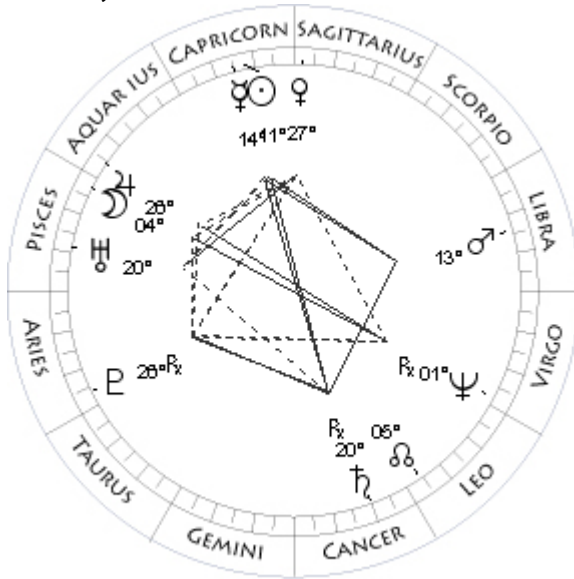

Jan 1, 2093

Feb 1, 2093

Jan 1, 2093

Mo|04Pi15 - 2°34	Ea|11Cn50 - 0°00
Su|11Cp50 - 0°00	Me|21Cp27 - 1°57
Me|14Cp49 - 1°57	Ve|06Sa47 + 0°17
Ve|27Sa02 + 0°17	Ma|07Vi40 + 2°08
Ma|13Li49 + 2°08	Ju|04Pi30 - 0°55
Ju|26Aq34 - 0°55	Sa|19Cn56 - 0°13
Sa|20Cn55 - 0°13R	Ur|23Pi01 - 0°45
Ur|20Pi25 - 0°45	Ne|00Vi18 + 0°33
Ne|01Vi43 + 0°33R	Pl|27Ar05 -17°15
Pl|26Ar41 -17°15R	No|06Le17 - 0°00

Feb 1, 2093

Mo|22Ar32 - 5°10	Ea|13Le23 - 0°00
Su|13Aq23 - 0°00	Me|09Ge44 + 0°51
Me|01Pi24 + 0°51	Ve|25Cp54 - 0°54
Ve|05Aq58 - 0°54	Ma|21Vi13 + 2°28
Ma|25Li37 + 2°28	Ju|07Pi17 - 0°54
Ju|03Pi25 - 0°54	Sa|21Cn06 - 0°10
Sa|18Cn27 - 0°10R	Ur|23Pi21 - 0°44
Ur|21Pi37 - 0°44	Ne|00Vi29 + 0°33
Ne|01Vi03 + 0°33R	Pl|27Ar10 -17°04
Pl|26Ar46 -17°04	No|04Le38 - 0°00