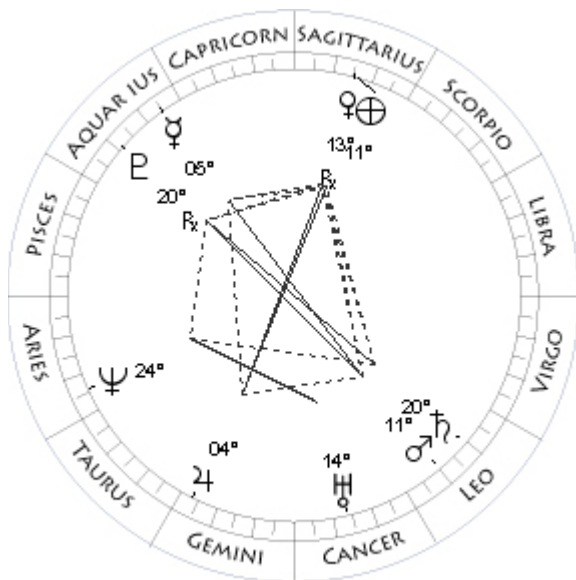

Jun 1, 2036

May 1, 2036

Mo|18Cn39 - 2°49	
Su|11Ta42 - 0°00	Ea|11Sc42 - 0°00
Me|16Ta04 + 1°11R	Me|05Sc58 + 1°11
Ve|16Ge33 + 5°00	Ve|23Li32 + 5°00
Ma|29Ge40 + 1°19	Ma|27Cn04 + 1°19
Ju|28Ta07 - 0°42	Ju|01Ge22 - 0°42
Sa|12Le38 + 1°04	Sa|18Le57 + 1°04
Ur|11Cn49 + 0°23	Ur|14Cn29 + 0°23
Ne|24Ar59 - 1°38	Ne|24Ar26 - 1°38
Pl|21Aq11 - 8°28	Pl|20Aq13 - 8°28
No|22Le22 - 0°00	

Jun 1, 2036

Mo|11Vi48 + 1°55	
Su|11Ge35 - 0°00	Ea|11Sa35 - 0°00
Me|17Ta13 - 3°30	Me|05Aq32 - 3°30
Ve|07Ge47 + 0°35R	Ve|13Sa06 + 0°35
Ma|19Cn04 + 1°18	Ma|11Le03 + 1°18
Ju|05Ge22 - 0°39	Ju|04Ge08 - 0°39
Sa|14Le25 + 1°03	Sa|20Le04 + 1°03
Ur|13Cn15 + 0°23	Ur|14Cn52 + 0°23
Ne|26Ar01 - 1°39	Ne|24Ar37 - 1°39
Pl|21Aq15 - 8°37R	Pl|20Aq21 - 8°37
No|20Le44 - 0°00