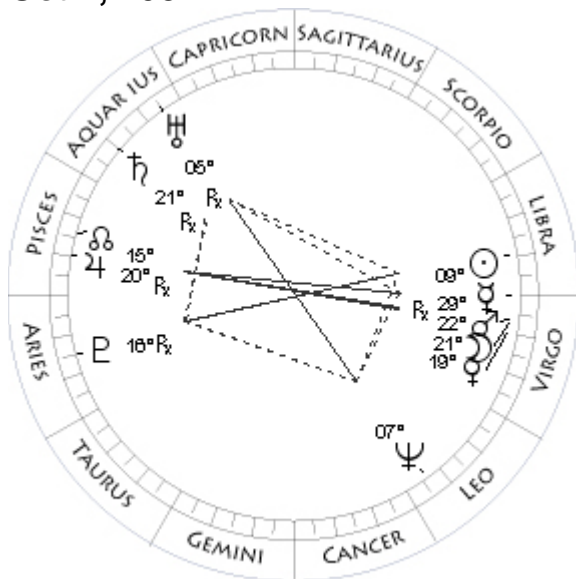

Oct 1, 2081

Sep 1, 2081

Mo|13Le15 + 2°49	Ea|09Pi45 - 0°00
Su|09Vi45 - 0°00	Me|05Cp30 - 2°34
Me|06Li51 - 2°34	Ve|02Cn33 + 0°26
Ve|12Le31 + 0°26	Ma|29Le34 + 1°09
Ma|03Vi25 + 1°09	Ju|21Pi45 - 1°32
Ju|24Pi45 - 1°32R	Sa|24Aq32 - 1°23
Sa|22Aq50 - 1°23R	Ur|08Aq13 - 0°39
Ur|06Aq38 - 0°39R	Ne|05Le24 - 0°13
Ne|06Le28 - 0°13	Pl|15Ar38 -17°29
Pl|16Ar53 -17°29R	No|15Pi30 - 0°00

Oct 1, 2081

Mo|21Vi39 - 0°35	Ea|09Ar00 - 0°00
Su|09Li00 - 0°00	Me|00Ta53 - 1°01
Me|29Vi10 - 1°01R	Ve|21Le13 + 1°23
Ve|19Vi18 + 1°23	Ma|12Vi40 + 1°06
Ma|22Vi31 + 1°06	Ju|24Pi28 - 1°33
Ju|20Pi53 - 1°33R	Sa|25Aq29 - 1°23
Sa|21Aq10 - 1°23R	Ur|08Aq33 - 0°38
Ur|05Aq58 - 0°38R	Ne|05Le35 - 0°13
Ne|07Le16 - 0°13	Pl|15Ar43 -17°33
Pl|16Ar21 -17°33R	No|13Pi55 - 0°00