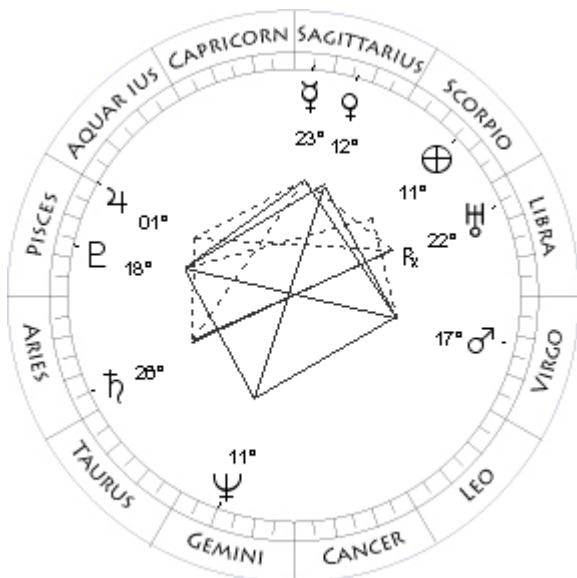

Jun 1, 2057

May 1, 2057

Mo|16Ar53 - 4°59	Ea|11Sc37 - 0°00
Su|11Ta37 - 0°00	Me|23Sa43 - 2°33
Me|16Ar25 - 2°33	Ve|12Sa04 + 0°25
Ve|27Pi42 + 0°25	Ma|17Vi27 + 2°02
Ma|10Le09 + 2°02	Ju|01Pi09 - 0°55
Ju|11Pi12 - 0°55	Sa|26Ar15 - 2°15
Sa|27Ar44 - 2°15	Ur|22Li24 + 0°38
Ur|21Li18 + 0°38R	Ne|11Ge22 - 1°30
Ne|10Ge26 - 1°30	Pl|19Pi18 -14°23
Pl|19Pi18 -14°23	No|06Cn13 - 0°00
No|06Cn13 - 0°00	

Jun 1, 2057

Mo|02Ge21 - 2°42	Ea|11Sa31 - 0°00
Su|11Ge30 - 0°00	Me|13Ar49 - 1°07
Me|28Ta00 - 1°07	Ve|01Aq10 - 2°13
Ve|25Ar54 - 2°13	Ma|25Le01 + 1°25
Ma|25Le01 + 1°25	Ju|03Pi55 - 1°03
Ju|15Pi33 - 1°03	Sa|27Ar21 - 2°18
Sa|01Ta22 - 2°18	Ur|22Li47 + 0°38
Ur|20Li19 + 0°38R	Ne|11Ge34 - 1°29
Ne|11Ge33 - 1°29	Pl|18Pi32 -14°34
Pl|19Pi42 -14°34	No|04Cn34 - 0°00
No|04Cn34 - 0°00