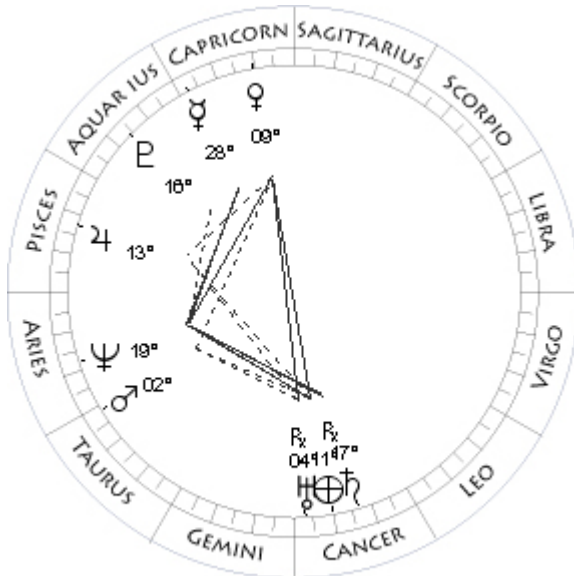

Feb 1, 2034

Jan 1, 2034

Mo|27Ta10 - 3°50	Ea|11Cn08 - 0°00
Su|11Cp08 - 0°00	Me|28Cp09 - 2°03
Me|16Cp21 - 2°03	Ve|09Cp41 - 0°33
Ve|10Cp31 - 0°33	Ma|02Ta24 - 0°34
Ma|22Pi03 - 0°34	Ju|13Pi59 - 1°03
Ju|04Pi50 - 1°03	Sa|17Cn36 - 0°18
Sa|18Cn23 - 0°18R	Ur|04Cn09 + 0°17
Ur|03Cn46 + 0°17R	Ne|19Ar13 - 1°38
Ne|17Ar21 - 1°38	Pl|16Aq42 - 7°24
Pl|15Aq16 - 7°24	No|07Li26 - 0°00

Feb 1, 2034

Mo|19Cn01 - 4°56	Ea|12Le42 - 0°00
Su|12Aq42 - 0°00	Me|24Ge32 + 1°33
Me|29Aq02 + 1°33	Ve|28Aq43 - 1°23
Ve|19Aq30 - 1°23	Ma|20Ta12 + 0°01
Ma|14Ar10 + 0°01	Ju|16Pi48 - 1°01
Ju|11Pi21 - 1°01	Sa|18Cn45 - 0°15
Sa|15Cn56 - 0°15R	Ur|04Cn31 + 0°17
Ur|02Cn36 + 0°17R	Ne|19Ar25 - 1°36
Ne|17Ar42 - 1°36	Pl|16Aq49 - 7°24
Pl|16Aq10 - 7°24	No|05Li47 - 0°00