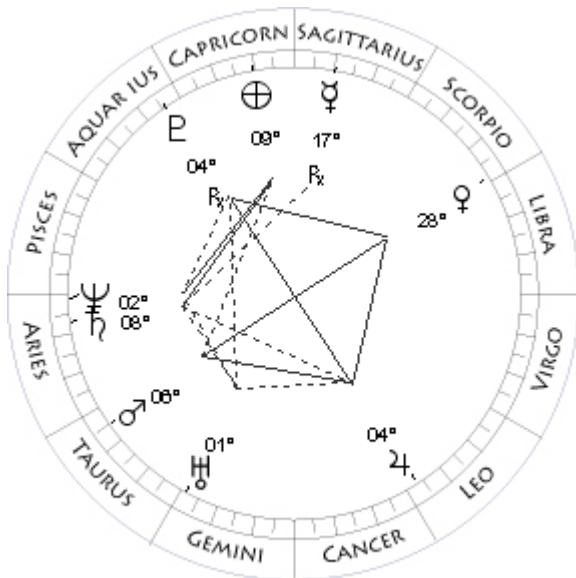

Aug 1, 2026

Jul 1, 2026

Mo|26Cp12 - 2°54	Ea|09Cp41 - 0°00
Su|09Cn41 - 0°00	Me|17Sa58 - 2°38
Me|26Cn08 - 2°38R	Ve|28Li34 + 1°46
Ve|20Le46 + 1°46	Ma|06Ta21 - 0°18
Ma|01Ge56 - 0°18	Ju|04Le09 + 0°26
Ju|00Le16 + 0°26	Sa|08Ar03 - 2°23
Sa|14Ar12 - 2°23	Ur|01Ge59 - 0°09
Ur|03Ge44 - 0°09	Ne|02Ar29 - 1°22
Ne|04Ar26 - 1°22	Pl|04Aq38 - 4°14
Pl|04Aq46 - 4°14R	No|02Pi35 - 0°00

Aug 1, 2026

Mo|12Pi29 + 1°09	Ea|09Aq16 - 0°00
Su|09Le16 - 0°00	Me|03Ar43 - 2°01
Me|19Cn56 - 2°01	Ve|18Sa04 - 0°04
Ve|24Vi35 - 0°04	Ma|23Ta56 + 0°06
Ma|23Ge25 + 0°06	Ju|06Le39 + 0°29
Ju|07Le05 + 0°29	Sa|09Ar06 - 2°32
Sa|14Ar43 - 2°32R	Ur|02Ge20 - 0°09
Ur|05Ge02 - 0°09	Ne|02Ar41 - 1°24
Ne|04Ar17 - 1°24R	Pl|04Aq46 - 4°17
Pl|04Aq04 - 4°17R	No|00Pi56 - 0°00