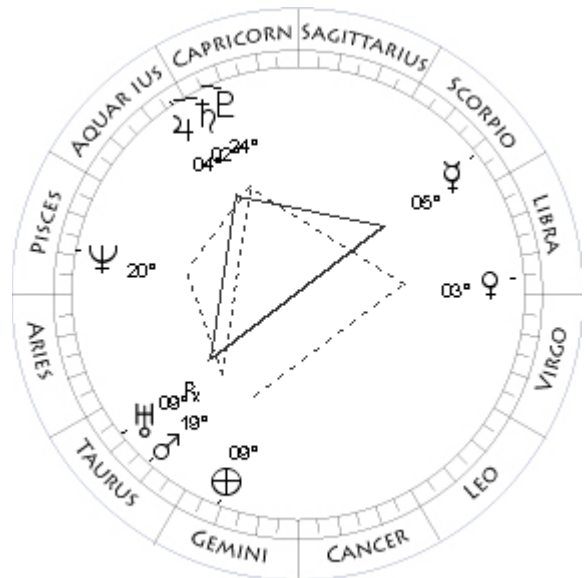

Dec 1, 2020

Nov 1, 2020

Mo|19Ta06 - 2°41	Ea|09Ta32 - 0°00
Su|09Sc32 - 0°00	Me|13Ge41 + 1°13
Me|26Li23 + 1°13R	Ve|14Le28 + 1°37
Ve|05Li23 + 1°37	Ma|02Ta08 - 1°43
Ma|16Ar18 - 1°43R	Ju|01Aq44 - 0°27
Ju|21Cp07 - 0°27	Sa|01Aq48 - 0°20
Sa|26Cp15 - 0°20	Ur|08Ta42 - 0°28
Ur|08Ta39 - 0°28R	Ne|19Pi53 - 1°07
Ne|18Pi24 - 1°07R	Pl|24Cp43 - 1°08
Pl|22Cp36 - 1°08	No|22Ge05 - 0°00

Dec 1, 2020

Mo|22Ge02 + 0°12	Ea|09Ge46 - 0°00
Su|09Sa46 - 0°00	Me|05Sc50 + 0°30
Me|29Sc30 + 0°30	Ve|03Li11 + 1°38
Ve|12Sc20 + 1°38	Ma|19Ta22 - 0°02
Ma|17Ar10 - 0°02	Ju|04Aq18 - 0°28
Ju|26Cp15 - 0°28	Sa|02Aq43 - 0°22
Sa|28Cp27 - 0°22	Ur|09Ta02 - 0°28
Ur|07Ta30 - 0°28R	Ne|20Pi04 - 1°06
Ne|18Pi11 - 1°06	Pl|24Cp52 - 1°09
Pl|23Cp13 - 1°09	No|20Ge30 - 0°00