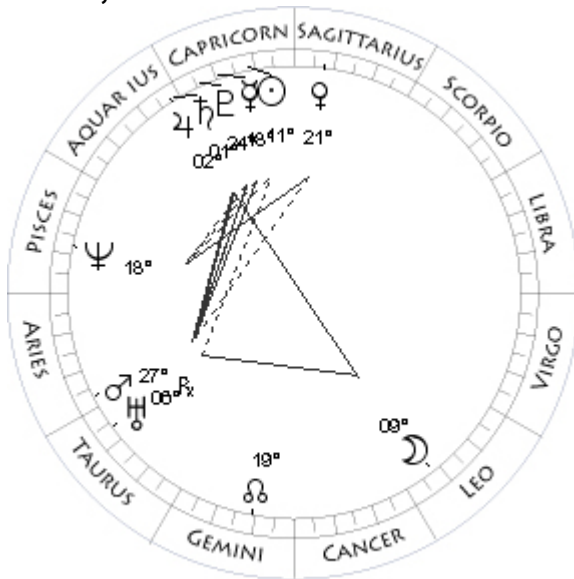

Jan 1, 2021

Feb 1, 2021

Jan 1, 2021

Mo|09Le17 + 3°59	Ea|11Cn18 - 0°00
Su|11Cp18 - 0°00	Me|05Aq26 - 2°07
Me|18Cp33 - 2°07	Ve|23Sc01 + 0°38
Ve|21Sa03 + 0°38	Ma|06Ge16 + 0°53
Ma|27Ar35 + 0°53	Ju|06Aq59 - 0°29
Ju|02Aq54 - 0°29	Sa|03Aq40 - 0°23
Sa|01Aq41 - 0°23	Ur|09Ta23 - 0°27
Ur|06Ta48 - 0°27R	Ne|20Pi15 - 1°05
Ne|18Pi31 - 1°05	Pl|25Cp02 - 1°12
Pl|24Cp08 - 1°12	No|18Ge51 - 0°00

Feb 1, 2021

Mo|00Li20 + 4°59	Ea|12Le51 - 0°00
Su|12Aq51 - 0°00	Me|09Cn03 + 2°15
Me|26Aq10 + 2°15R	Ve|12Cp14 - 0°38
Ve|29Cp54 - 0°38	Ma|22Ge18 + 1°18
Ma|12Ta49 + 1°18	Ju|09Aq40 - 0°32
Ju|10Aq11 - 0°32	Sa|04Aq36 - 0°25
Sa|05Aq21 - 0°25	Ur|09Ta43 - 0°26
Ur|06Ta52 - 0°26	Ne|20Pi26 - 1°04
Ne|19Pi19 - 1°04	Pl|25Cp11 - 1°14
Pl|25Cp10 - 1°14	No|17Ge13 - 0°00