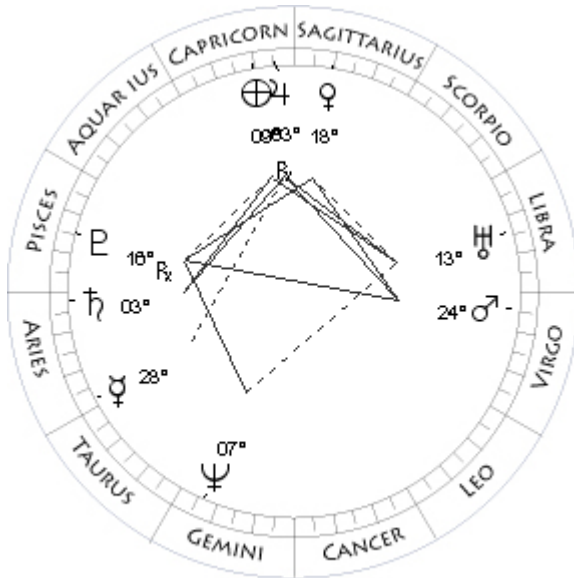

Aug 1, 2055

Jul 1, 2055

Mo|04Li24 + 4°13	Ea|09Cp41 - 0°00
Su|09Cn41 - 0°00	Me|28Ar34 - 0°41
Me|24Ge16 - 0°41	Ve|18Sa34 - 0°08
Ve|17Le19 - 0°08	Ma|24Vi53 + 1°10
Ma|27Le44 + 1°10	Ju|03Cp51 + 0°12
Ju|02Cp27 + 0°12R	Sa|03Ar10 - 2°20
Sa|09Ar19 - 2°20	Ur|13Li48 + 0°40
Ur|10Li37 + 0°40	Ne|07Ge17 - 1°33
Ne|08Ge18 - 1°33	Pl|16Pi11 -14°22
Pl|17Pi13 -14°22R	No|11Le42 - 0°00

Aug 1, 2055

Mo|27Sc28 + 5°03	Ea|09Aq16 - 0°00
Su|09Le16 - 0°00	Me|14Li23 + 1°18
Me|26Le31 + 1°18	Ve|07Aq37 - 6°34
Ve|13Le25 - 6°34R	Ma|16Vi37 + 0°52
Ma|16Vi37 + 0°52	Ju|06Cp24 + 0°08
Ju|29Sa13 + 0°08R	Sa|04Ar13 - 2°29
Sa|09Ar33 - 2°29R	Ur|14Li12 + 0°39
Ur|11Li24 + 0°39	Ne|07Ge28 - 1°34
Ne|09Ge09 - 1°34	Pl|16Pi18 -14°31
Pl|16Pi52 -14°31R	No|10Le03 - 0°00