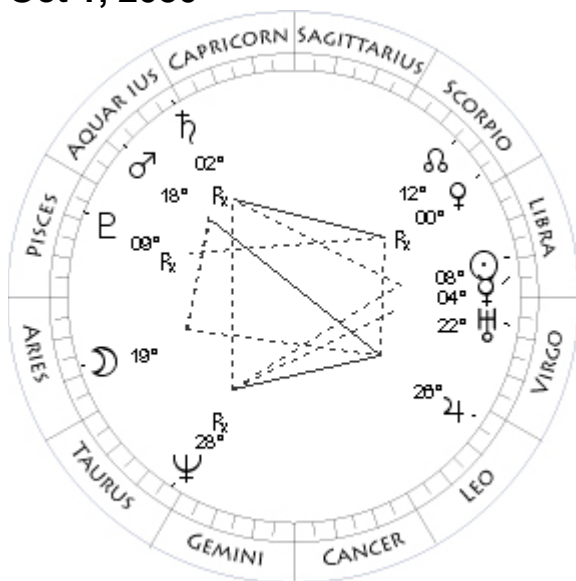

Oct 1, 2050

Sep 1, 2050

Mo|10Pi45 + 4°31	Ea|09Pi16 - 0°00
Su|09Vi16 - 0°00	Me|04Ar24 - 2°26
Me|27Le11 - 2°26	Ve|11Aq40 - 4°03
Ve|22Li01 - 4°03	Ma|17Aq40 - 6°19R
Ma|17Aq40 - 6°19R	Ju|20Le53 + 0°39
Ju|20Le53 + 0°39	Sa|03Aq14 - 0°35R
Sa|03Aq14 - 0°35R	Ur|20Vi23 + 0°44
Ur|20Vi23 + 0°44	Ne|28Ta24 - 1°43R
Ne|28Ta24 - 1°43R	Pl|09Pi43 -13°26R
Pl|09Pi43 -13°26R	No|15Sc06 - 0°00

Oct 1, 2050

Mo|19Ar22 + 2°01	Ea|08Ar31 - 0°00
Su|08Li31 - 0°00	Me|22Vi20 + 1°37
Me|04Li08 + 1°37	Ve|29Pi14 - 7°46
Ve|00Sc50 - 7°46R	Ma|18Aq53 - 4°16
Ma|18Aq53 - 4°16	Ju|26Le59 + 0°43
Ju|26Le59 + 0°43	Sa|02Aq17 - 0°36R
Sa|02Aq17 - 0°36R	Ur|22Vi15 + 0°44
Ur|22Vi15 + 0°44	Ne|28Ta09 - 1°45R
Ne|28Ta09 - 1°45R	Pl|09Pi06 -13°25R
Pl|09Pi06 -13°25R	No|13Sc31 - 0°00