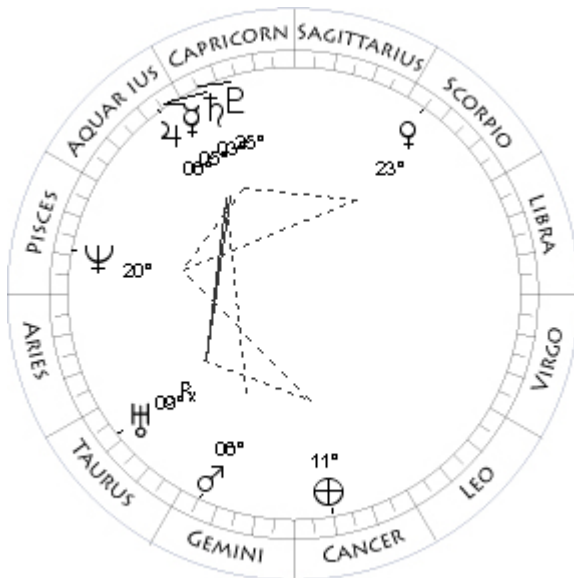

Jan 1, 2021

Feb 1, 2021

Jan 1, 2021

Mo|09Le17 + 3°59	Ea|11Cn18 - 0°00
Su|11Cp18 - 0°00	Me|05Aq26 - 2°07
Me|18Cp33 - 2°07	Ve|23Sc01 + 0°38
Ve|21Sa03 + 0°38	Ma|06Ge16 + 0°53
Ma|27Ar35 + 0°53	Ju|06Aq59 - 0°29
Ju|02Aq54 - 0°29	Sa|03Aq40 - 0°23
Sa|01Aq41 - 0°23	Ur|09Ta23 - 0°27
Ur|06Ta48 - 0°27R	Ne|20Pi15 - 1°05
Ne|18Pi31 - 1°05	Pl|25Cp02 - 1°12
Pl|24Cp08 - 1°12	No|18Ge51 - 0°00

Feb 1, 2021

Mo|00Li20 + 4°59	Ea|12Le51 - 0°00
Su|12Aq51 - 0°00	Me|09Cn03 + 2°15
Me|26Aq10 + 2°15R	Ve|12Cp14 - 0°38
Ve|29Cp54 - 0°38	Ma|22Ge18 + 1°18
Ma|12Ta49 + 1°18	Ju|09Aq40 - 0°32
Ju|10Aq11 - 0°32	Sa|04Aq36 - 0°25
Sa|05Aq21 - 0°25	Ur|09Ta43 - 0°26
Ur|06Ta52 - 0°26	Ne|20Pi26 - 1°04
Ne|19Pi19 - 1°04	Pl|25Cp11 - 1°14
Pl|25Cp10 - 1°14	No|17Ge13 - 0°00