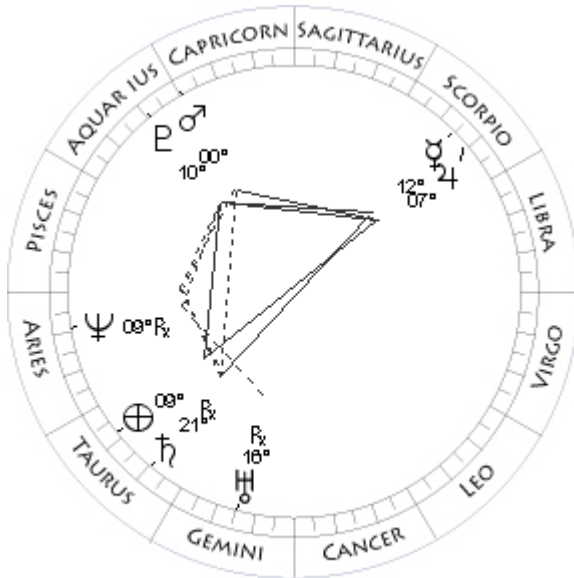

Dec 1, 2029

Nov 1, 2029

Mo|04Vi31 - 4°46	Ea|09Ta21 - 0°00
Su|09Sc21 - 0°00	Me|12Sc30 + 0°14
Me|10Sc20 + 0°14	Ve|00Ar15 - 3°49
Ve|26Sa10 - 3°49	Ma|00Aq14 - 1°20
Ma|28Sa08 - 1°20	Ju|07Sc58 + 0°59
Ju|08Sc11 + 0°59	Sa|21Ta04 - 2°28
Sa|22Ta29 - 2°28R	Ur|16Ge05 + 0°02
Ur|17Ge56 + 0°02R	Ne|09Ar55 - 1°32
Ne|08Ar57 - 1°32R	Pl|10Aq08 - 5°43
Pl|07Aq59 - 5°43	No|28Sa02 - 0°00

Dec 1, 2029

Mo|12Li17 - 5°03	Ea|09Ge35 - 0°00
Su|09Sa35 - 0°00	Me|09Aq18 - 2°20
Me|26Sa30 - 2°20	Ve|18Ta09 - 2°53
Ve|19Cp41 - 2°53	Ma|18Aq55 - 1°18
Ma|20Cp55 - 1°18	Ju|10Sc15 + 0°59
Ju|14Sc39 + 0°59	Sa|22Ta10 - 2°26
Sa|20Ta06 - 2°26R	Ur|16Ge26 + 0°02
Ur|16Ge49 + 0°02R	Ne|10Ar06 - 1°31
Ne|08Ar27 - 1°31R	Pl|10Aq16 - 5°41
Ne|08Ar27 - 1°31R	No|26Sa26 - 0°00