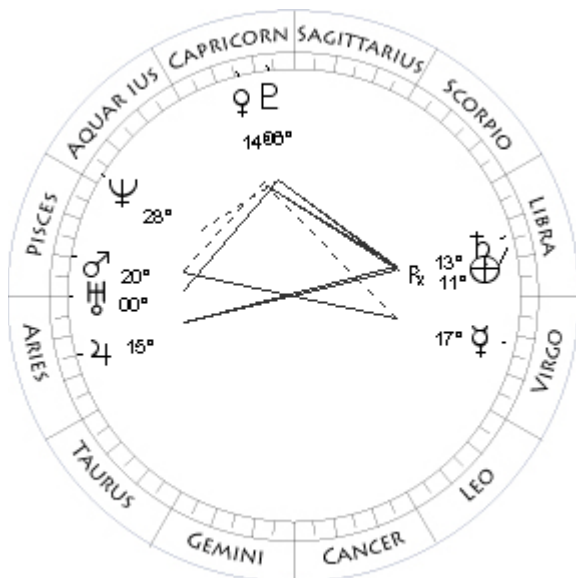

Mar 1, 2011

Apr 1, 2011

Mar 1, 2011

Mo|03Aq26 + 2°46	Ea|10Vi33 - 0°00
Su|10Pi33 - 0°00	Me|24Pi13 - 1°32
Me|14Pi11 - 1°32	Ve|24Sc49 + 0°52
Ve|29Cp17 + 0°52	Ma|01Pi12 - 1°04
Ma|05Pi07 - 1°04	Ju|13Ar09 - 1°07
Ju|07Ar53 - 1°07	Sa|12Li46 + 2°40
Sa|16Li13 + 2°40R	Ur|00Ar20 - 0°42
Ur|29Pi25 - 0°42	Ne|28Aq29 - 0°29
Ne|28Aq52 - 0°29	Pl|05Cp54 + 4°29
Pl|07Cp07 + 4°29	No|29Sa10 - 0°00

Apr 1, 2011

Mo|18Pi30 + 4°57	Ea|11Li25 - 0°00
Su|11Ar25 - 0°00	Me|17Vi17 + 3°20
Me|24Ar12 + 3°20	Ve|14Cp01 - 0°54
Ve|06Pi16 - 0°54	Ma|20Pi52 - 0°56
Ma|29Pi28 - 0°56	Ju|15Ar59 - 1°05
Ju|15Ar14 - 1°05	Sa|13Li47 + 2°44
Sa|14Li04 + 2°44R	Ur|00Ar40 - 0°42
Ur|01Ar10 - 0°42	Ne|28Aq40 - 0°30
Ne|29Aq56 - 0°30	Pl|06Cp04 + 4°30
Pl|07Cp29 + 4°30	No|27Sa32 - 0°00