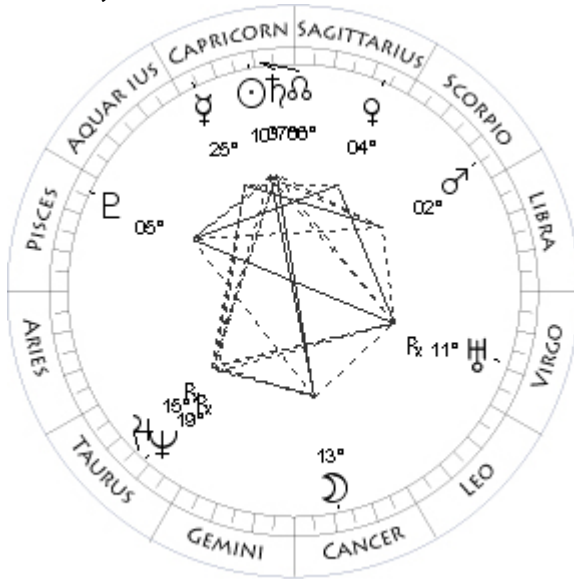

Jan 1, 2048

Feb 1, 2048

Jan 1, 2048

Mo|13Cn05 - 0°35	Ea|10Cn44 - 0°00
Su|10Cp44 - 0°00	Me|06Pi17 - 2°05
Me|25Cp32 - 2°05	Ve|11Li54 + 1°48
Ve|04Sa57 + 1°48	Ma|29Vi09 + 1°22
Ma|02Sc39 + 1°22	Ju|25Ta03 - 1°04
Ju|15Ta48 - 1°04R	Sa|07Cp07 + 0°40
Sa|07Cp26 + 0°40	Ur|08Vi23 + 0°47
Ur|11Vi03 + 0°47R	Ne|20Ta31 - 1°47
Ne|19Ta03 - 1°47R	Pl|06Pi36 -12°14
Pl|05Pi01 -12°14	No|06Cp41 - 0°00
No|06Cp41 - 0°00	

Feb 1, 2048

Mo|00Vi17 - 4°12	Ea|12Le17 - 0°00
Su|12Aq18 - 0°00	Me|27Le29 + 3°36
Me|04Aq28 + 3°36R	Ve|01Sa38 + 0°28
Ve|13Cp08 + 0°28	Ma|13Li02 + 1°16
Ma|19Sc47 + 1°16	Ju|27Ta50 - 0°55
Ju|16Ta32 - 0°55	Sa|08Cp03 + 0°38
Sa|10Cp58 + 0°38	Ur|08Vi47 + 0°48
Ur|10Vi14 + 0°48R	Ne|20Ta43 - 1°45
Ne|18Ta50 - 1°45	Pl|06Pi43 -12°10
Pl|05Pi43 -12°10	No|05Cp02 - 0°00
No|05Cp02 - 0°00