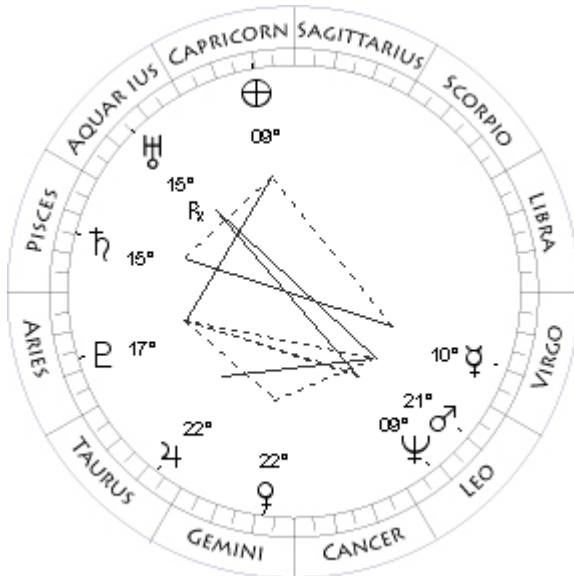

Aug 1, 2083

Jul 1, 2083

Mo|04Aq24 - 0°23	Ea|09Cp54 - 0°00
Su|09Cn55 - 0°00	Me|10Vi13 + 1°54
Me|24Cn29 + 1°54	Ve|22Ge43 + 0°08
Ve|02Cn48 + 0°08	Ma|21Le16 + 1°13
Ma|05Le46 + 1°13	Ju|22Ta42 - 0°51
Ju|00Ge11 - 0°51	Sa|15Pi53 - 2°01
Sa|21Pi37 - 2°01	Ur|15Aq34 - 0°42
Ur|17Aq21 - 0°42R	Ne|09Le26 - 0°06
Ne|08Le30 - 0°06	Pl|17Ar31 -17°10
Pl|19Ar20 -17°10	No|10Aq08 - 0°00

Aug 1, 2083

Mo|23Pi20 + 3°44	Ea|09Aq29 - 0°00
Su|09Le30 - 0°00	Me|22Sa19 - 2°17
Me|05Vi31 - 2°17	Ve|12Le56 + 1°10
Ve|10Le55 + 1°10	Ma|04Vi51 + 1°08
Ma|25Le18 + 1°08	Ju|25Ta30 - 0°52
Ju|05Ge57 - 0°52	Sa|16Pi53 - 2°09
Sa|20Pi53 - 2°09R	Ur|15Aq54 - 0°43
Ur|16Aq15 - 0°43R	Ne|09Le37 - 0°05
Ne|09Le37 - 0°05	Pl|17Ar37 -17°21
Pl|19Ar22 -17°21R	No|08Aq29 - 0°00