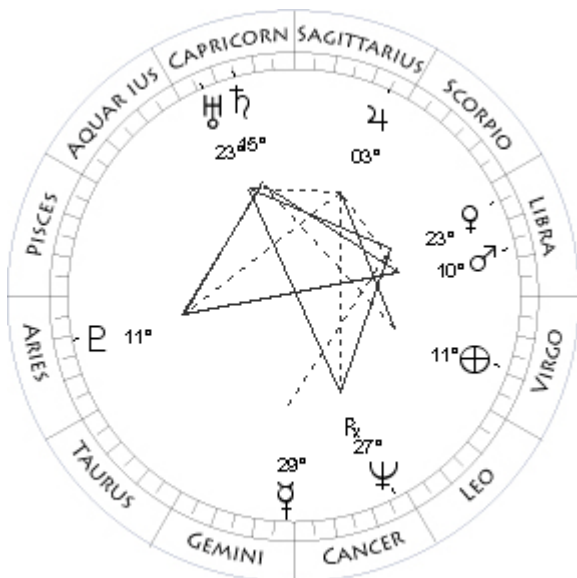

Mar 1, 2078

Apr 1, 2078

Mar 1, 2078

Mo|11Li54 + 3°15	Ea|11Vi18 - 0°00
Su|11Pi18 - 0°00	Me|29Ge04 + 1°28
Me|29Pi23 + 1°28	Ve|23Li04 + 3°01
Ve|24Cp38 + 3°01	Ma|10Li55 + 2°05
Ma|13Sc09 + 2°05	Ju|03Sa16 + 0°48
Ju|13Sa54 + 0°48	Sa|15Cp20 + 0°22
Sa|19Cp45 + 0°22	Ur|23Cp57 - 0°29
Ur|26Cp00 - 0°29	Ne|27Cn41 - 0°28
Ne|26Cn21 - 0°28R	Pl|11Ar58 -16°44
Pl|11Ar40 -16°44	No|23Ta17 - 0°00

Apr 1, 2078

Mo|25Sc55 - 0°33	Ea|12Li10 - 0°00
Su|12Ar10 - 0°00	Me|16Sc43 + 0°12
Me|20Pi08 + 0°12R	Ve|12Sa38 + 0°14
Ve|27Aq37 + 0°14	Ma|25Li07 + 1°52
Ma|14Sc28 + 1°52R	Ju|05Sa42 + 0°50
Ju|15Sa16 + 0°50	Sa|16Cp16 + 0°21
Sa|21Cp53 + 0°21	Ur|24Cp18 - 0°29
Ur|27Cp07 - 0°29	Ne|27Cn53 - 0°27
Ne|26Cn01 - 0°27R	Pl|12Ar04 -16°41
Pl|12Ar24 -16°41	No|21Ta39 - 0°00