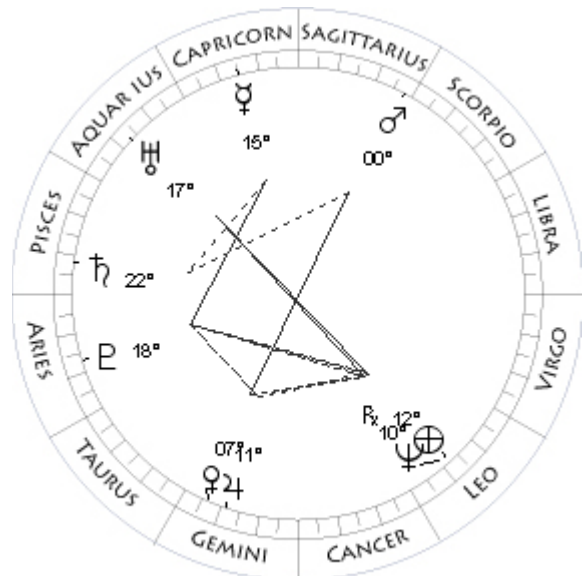

Feb 1, 2084

Jan 1, 2084

Mo|16Li14 - 5°08	Ea|11Cn00 - 0°00
Su|11Cp00 - 0°00	Me|13Li26 + 1°33
Me|19Sa01 + 1°33	Ve|17Ar28 - 1°51
Ve|19Aq36 - 1°51	Ma|14Sc22 + 0°08
Ma|05Sa39 + 0°08	Ju|09Ge07 - 0°50
Ju|02Ge05 - 0°50R	Sa|21Pi54 - 2°01
Sa|16Pi34 - 2°01	Ur|17Aq34 - 0°40
Ur|15Aq57 - 0°40	Ne|11Le30 - 0°04R
Ne|11Le30 - 0°04R	Pl|17Ar19 -17°16
Pl|17Ar19 -17°16	No|00Aq23 - 0°00
No|00Aq23 - 0°00	

Feb 1, 2084

Mo|08Sa24 - 4°06	Ea|12Le33 - 0°00
Su|12Aq34 - 0°00	Me|15Cp00 - 1°52
Me|03Aq59 - 1°52	Ve|07Ge06 - 0°28
Ve|26Pi18 - 0°28	Ma|27Sa16 - 0°14
Ma|27Sa16 - 0°14	Ju|11Ge50 - 0°42
Ju|01Ge12 - 0°42	Sa|19Pi24 - 1°58
Sa|19Pi24 - 1°58	Ur|17Aq54 - 0°39
Ur|17Aq40 - 0°39	Ne|10Le40 - 0°04R
Ne|10Le40 - 0°04R	Pl|17Ar31 -17°05
Pl|17Ar31 -17°05	No|28Cp45 - 0°00
No|28Cp45 - 0°00