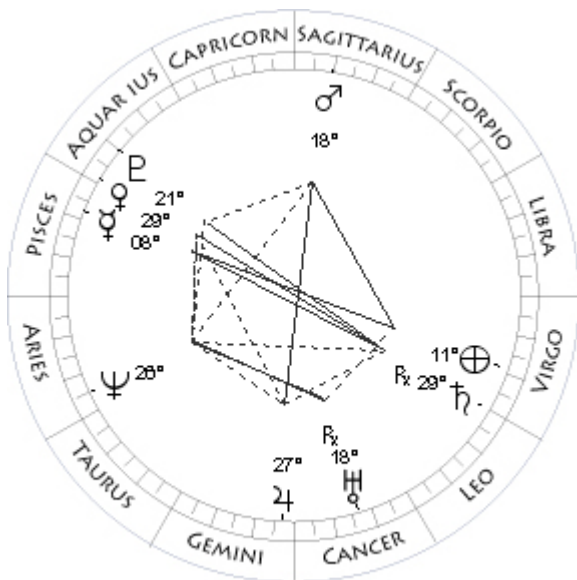

Mar 1, 2037

Apr 1, 2037

Mar 1, 2037

Mo|03Vi48 + 2°18	Ea|11Vi15 - 0°00
Su|11Pi15 - 0°00	Me|08Pi38 - 1°50
Me|10Pi31 - 1°50	Ve|29Aq33 - 1°23
Ve|06Pi18 - 1°23	Ma|18Sa52 - 0°42
Ma|20Cp13 - 0°42	Ju|27Ge57 - 0°18
Ju|16Ge51 - 0°18	Sa|29Le53 + 1°38
Sa|28Le32 + 1°38R	Ur|18Cn14 + 0°27
Ur|15Cn44 + 0°27R	Ne|26Ar18 - 1°40
Ne|24Ar59 - 1°40	Pl|21Aq28 - 8°37
Pl|21Aq25 - 8°37	No|06Le16 - 0°00

Apr 1, 2037

Mo|27Li16 + 5°00	Ea|12Li06 - 0°00
Su|12Ar06 - 0°00	Me|00Vi26 + 3°04
Me|29Ar23 + 3°04	Ve|18Ar49 - 1°13
Ve|14Ar55 - 1°13	Ma|06Cp27 - 1°10
Ma|12Aq56 - 1°10	Ju|00Cn37 - 0°13
Ju|20Ge12 - 0°13	Sa|01Vi00 + 1°37
Sa|26Le34 + 1°37R	Ur|18Cn37 + 0°27
Ur|15Cn33 + 0°27	Ne|26Ar29 - 1°39
Ne|26Ar01 - 1°39	Pl|21Aq35 - 8°43
Pl|22Aq11 - 8°43	No|04Le38 - 0°00