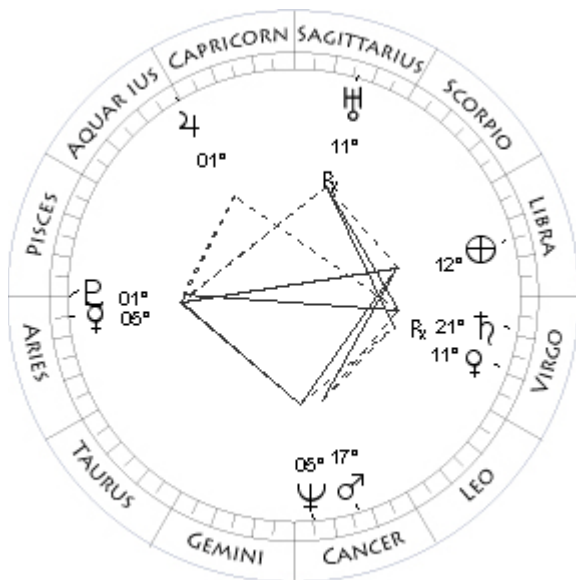

Mar 1, 2068

Apr 1, 2068

Mar 1, 2068

Mo|06Aq24 + 4°21	Ea|11Vi44 - 0°00
Su|11Pi44 - 0°00	Me|19Sa26 - 1°26
Me|18Aq04 - 1°26	Ve|20Cn51 + 1°45
Ve|27Ar46 + 1°45	Ma|03Cn09 + 1°18
Ma|25Ta53 + 1°18	Ju|28Cp29 - 0°20
Ju|05Aq06 - 0°20	Sa|20Vi25 + 2°18
Sa|21Vi27 + 2°18R	Ur|11Sa35 + 0°02
Ur|14Sa35 + 0°02	Ne|03Cn46 - 1°05R
Ne|03Cn46 - 1°05R	Pl|01Ar06 -15°55
Pl|00Ar43 -15°55	No|06Sa40 - 0°00

Apr 1, 2068

Mo|00Ar20 + 4°33	Ea|12Li36 - 0°00
Su|12Ar36 - 0°00	Me|05Ar50 - 1°15
Me|10Ar51 - 1°15	Ve|11Vi12 + 4°30
Ve|26Ta39 + 4°30	Ma|17Cn59 + 1°23
Ma|14Ge40 + 1°23	Ju|01Aq08 - 0°25
Ju|11Aq01 - 0°25	Sa|21Vi29 + 2°19
Sa|19Vi03 + 2°19R	Ur|11Sa58 + 0°02
Ur|14Sa38 + 0°02R	Ne|03Cn50 - 1°03
Ne|03Cn50 - 1°03	Ne|05Cn43 - 1°03
Pl|01Ar30 -15°54	Pl|01Ar11 -15°54
No|05Sa02 - 0°00