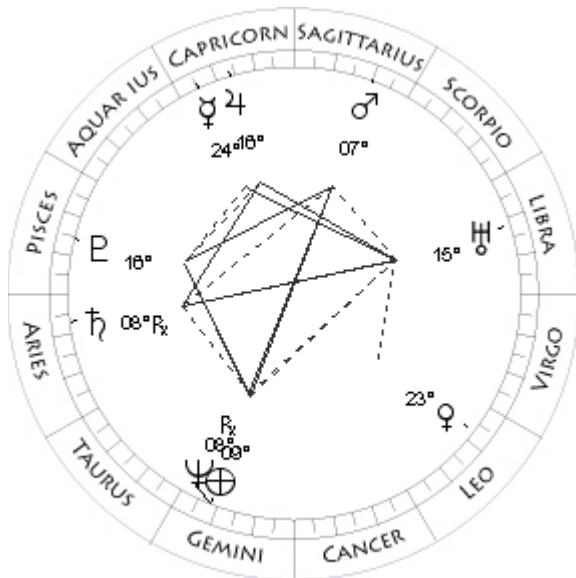

Dec 1, 2055

Nov 1, 2055

Mo|06Ar10 - 4°22	
Su|09Sc03 - 0°00	Ea|09Ta03 - 0°00
Me|05Sc48 + 0°45	Me|28Li14 + 0°45
Ve|23Vi40 + 0°52	Ve|04Cn30 + 0°52
Ma|17Sc07 - 0°03	Ma|22Sc18 - 0°03
Ju|04Cp53 - 0°04	Ju|13Cp59 - 0°04
Sa|03Ar52 - 2°36R	Sa|07Ar20 - 2°36
Ur|16Li34 + 0°38	Ur|15Li23 + 0°38
Ne|08Ge59 - 1°38R	Ne|08Ge02 - 1°38
Pl|15Pi11 -14°30R	Pl|16Pi36 -14°30
No|05Le11 - 0°00	

Dec 1, 2055

Mo|08Ta29 - 5°04	
Su|09Sa16 - 0°00	Ea|09Ge16 - 0°00
Me|22Sa55 - 2°07	Me|24Cp45 - 2°07
Ve|28Li03 + 2°08	Ve|23Le11 + 2°08
Ma|08Sa25 - 0°21	Ma|07Sa52 - 0°21
Ju|10Cp47 - 0°06	Ju|16Cp29 - 0°06
Sa|02Ar52 - 2°30R	Sa|08Ar21 - 2°30
Ur|18Li10 + 0°38	Ur|15Li46 + 0°38
Ne|08Ge10 - 1°39R	Ne|08Ge13 - 1°39
Pl|15Pi03 -14°21	Pl|16Pi42 -14°21
No|03Le35 - 0°00