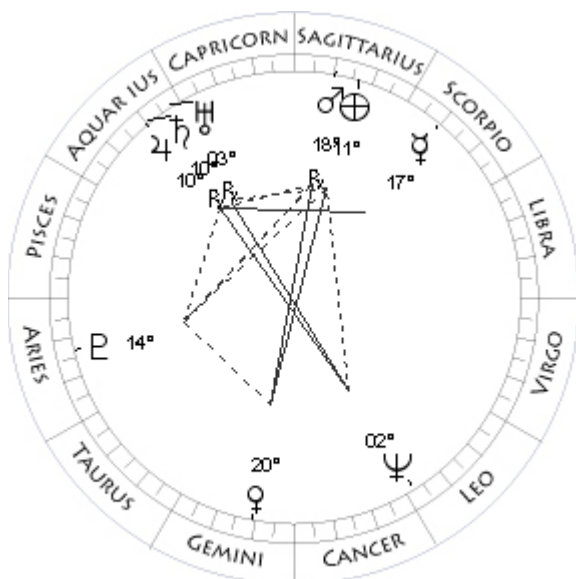

Jun 1, 2080

May 1, 2080

Mo|11Li39 + 0°05	Ea|12Sc03 - 0°00
Su|12Ta03 - 0°00	Me|00Cn50 + 1°10
Me|22Ta53 + 1°10	Ve|00Ta30 - 1°03
Ve|07Ta14 - 1°03	Ma|01Sa30 - 0°50
Ma|01Cp45 - 0°50	Ju|08Aq17 - 0°35
Ju|19Aq35 - 0°35	Sa|09Aq24 - 0°39
Sa|15Aq12 - 0°39	Ur|02Aq49 - 0°35
Ur|05Aq43 - 0°35	Ne|02Le28 - 0°19
Ne|00Le35 - 0°19	Pl|14Ar15 -16°49
Pl|15Ar15 -16°49	No|11Ar21 - 0°00

Jun 1, 2080

Mo|29Sc40 - 3°48	Ea|11Sa56 - 0°00
Su|11Ge56 - 0°00	Me|17Sc33 + 0°09
Me|29Ge01 + 0°09	Ve|20Ge16 + 0°04
Ve|15Ge23 + 0°04	Ma|18Sa04 - 2°38
Ma|00Cp53 - 2°38R	Ju|10Aq58 - 0°42
Ju|21Aq45 - 0°42	Sa|10Aq21 - 0°43
Sa|15Aq35 - 0°43R	Ur|03Aq10 - 0°36
Ur|05Aq31 - 0°36R	Ne|02Le39 - 0°18
Ne|01Le11 - 0°18	Pl|14Ar20 -16°56
Pl|15Ar51 -16°56	No|09Ar42 - 0°00