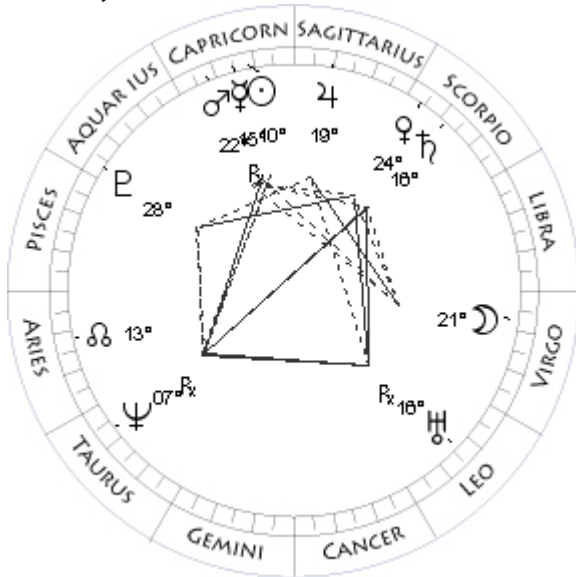

Jan 1, 2043

Feb 1, 2043

Jan 1, 2043

Mo|21Vi38 + 1°52	Ea|10Cn57 - 0°00
Su|10Cp57 - 0°00	Me|01Cn49 + 2°10
Me|15Cp04 + 2°10R	Ve|25Le47 + 3°16
Ve|24Sc07 + 3°16	Ma|00Aq30 - 1°03
Ma|22Cp28 - 1°03	Ju|15Sa07 + 0°29
Ju|19Sa04 + 0°29	Sa|11Sc18 + 2°15
Sa|16Sc00 + 2°15	Ur|14Le58 + 0°42
Ur|16Le45 + 0°42R	Ne|09Ta20 - 1°47
Ne|07Ta39 - 1°47R	Pl|29Aq50 -10°43
Pl|28Aq14 -10°43	No|13Ar22 - 0°00

Feb 1, 2043

Mo|05Sc11 - 2°09	Ea|12Le31 - 0°00
Su|12Aq31 - 0°00	Me|17Sc43 + 0°03
Me|18Cp53 + 0°03	Ve|16Li03 + 2°19
Ve|28Sa22 + 2°19	Ma|19Aq49 - 1°05
Ma|16Aq47 - 1°05	Ju|17Sa35 + 0°28
Ju|25Sa23 + 0°28	Sa|12Sc17 + 2°21
Sa|18Sc00 + 2°21	Ur|15Le22 + 0°43
Ur|15Le31 + 0°43R	Ne|09Ta32 - 1°46
Ne|07Ta38 - 1°46	Pl|29Aq57 -10°41
Pl|29Aq01 -10°41	No|11Ar44 - 0°00