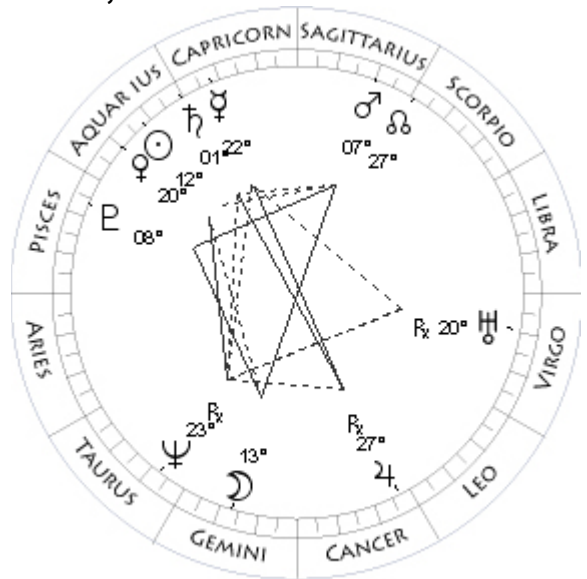

Jan 1, 2050

Feb 1, 2050

Jan 1, 2050

Mo|25Ar22 + 2°55	
Su|11Cp16 - 0°00	Ea|11Cn16 - 0°00
Me|29Sa36 + 3°10R	Me|07Le23 + 3°10
Ve|11Cp53 - 0°37	Ve|12Cp44 - 0°37
Ma|18Sc03 + 0°46	Ma|19Li00 + 0°46
Ju|01Le38 + 0°28R	Ju|27Cn53 + 0°28
Sa|27Cp38 - 0°12	Sa|29Cp13 - 0°12
Ur|20Vi43 + 0°47R	Ur|17Vi50 + 0°47
Ne|23Ta37 - 1°46R	Ne|25Ta00 - 1°46
Pl|07Pi39 -12°47	Pl|09Pi14 -12°47
No|27Sc58 - 0°00	

Feb 1, 2050

Mo|13Ge40 - 1°26	
Su|12Aq49 - 0°00	Ea|12Le49 - 0°00
Me|22Cp25 - 0°43	Me|04Sa34 - 0°43
Ve|20Aq51 - 1°25	Ve|01Pi46 - 1°25
Ma|07Sa41 + 0°29	Ma|03Sc31 + 0°29
Ju|27Cn35 + 0°32R	Ju|00Le25 + 0°32
Sa|01Aq18 - 0°14	Sa|00Aq10 - 0°14
Ur|20Vi07 + 0°48R	Ur|18Vi14 + 0°48
Ne|23Ta20 - 1°44R	Ne|25Ta12 - 1°44
Pl|08Pi20 -12°42	Pl|09Pi20 -12°42
No|26Sc20 - 0°00