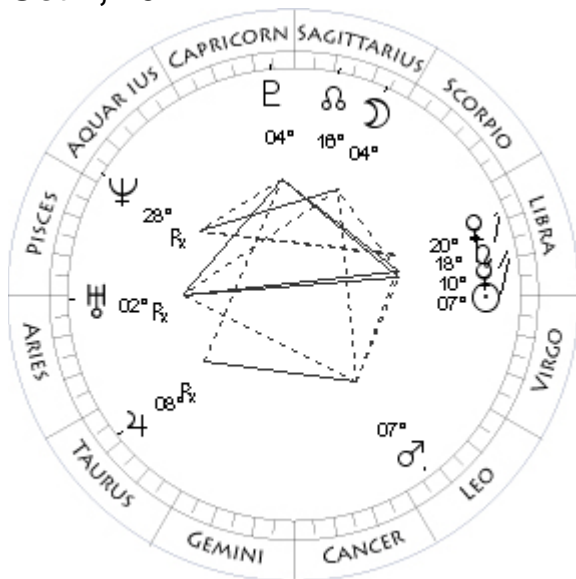

Oct 1, 2011

Sep 1, 2011

Mo|25Li49 - 4°04	
Su|08Vi43 - 0°00	Ea|08Pi43 - 0°00
Me|20Le48 - 0°34	Me|05Ta57 - 0°34
Ve|13Vi07 + 1°25	Ve|19Vi17 + 1°25
Ma|19Cn02 + 0°42	Ma|19Ge05 + 0°42
Ju|10Ta21 - 1°23R	Ju|00Ta01 - 1°23
Sa|15Li14 + 2°17	Sa|18Li48 + 2°17
Ur|03Ar31 - 0°46R	Ur|02Ar19 - 0°46
Ne|29Aq17 - 0°33R	Ne|29Aq35 - 0°33
Pl|04Cp56 + 4°18R	Pl|06Cp56 + 4°18
No|19Sa26 - 0°00	

Oct 1, 2011

Mo|04Sa22 - 1°06	
Su|07Li58 - 0°00	Ea|07Ar58 - 0°00
Me|10Li04 + 1°07	Me|15Li13 + 1°07
Ve|20Li23 + 0°56	Ve|07Sc42 + 0°56
Ma|07Le30 + 1°08	Ma|04Cn00 + 1°08
Ju|08Ta41 - 1°28R	Ju|02Ta46 - 1°28
Sa|18Li41 + 2°15	Sa|19Li47 + 2°15
Ur|02Ar21 - 0°46R	Ur|02Ar38 - 0°46
Ne|28Aq34 - 0°33R	Ne|29Aq46 - 0°33
Pl|04Cp56 + 4°11	Pl|07Cp07 + 4°11
No|17Sa51 - 0°00