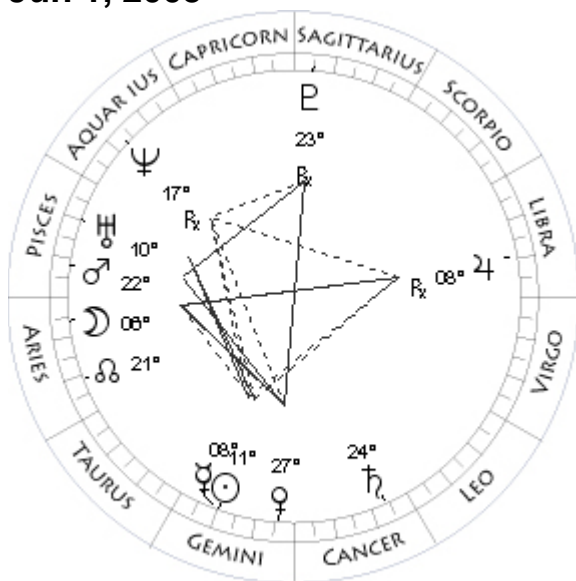

Jun 1, 2005

May 1, 2005

Mo|14Aq17 - 4°53	Ea|11Sc13 - 0°00
Su|11Ta13 - 0°00	Me|16Cp38 - 2°56
Me|14Ar45 - 2°56	Ve|00Ge41 - 0°24
Ve|19Ta19 - 0°24	Ma|18Cp12 - 1°38
Ma|00Pi17 - 1°38	Ju|16Li04 + 1°33
Ju|10Li41 + 1°33R	Sa|27Cn52 + 0°11
Sa|21Cn51 + 0°11	Ur|07Pi28 - 0°45
Ur|09Pi59 - 0°45	Ne|15Aq37 - 0°07
Ne|17Aq32 - 0°07	Pl|23Sa15 + 8°17
Pl|24Sa12 + 8°17R	No|21Ar58 - 0°00

Jun 1, 2005

Mo|06Ar40 - 1°20	Ea|11Sa06 - 0°00
Su|11Ge06 - 0°00	Me|01Ge08 + 0°22
Me|08Ge46 + 0°22	Ve|20Cn45 + 0°50
Ve|27Ge24 + 0°50	Ma|07Aq09 - 2°08
Ma|22Pi33 - 2°08	Ju|18Li25 + 1°26
Ju|08Li57 + 1°26R	Sa|29Cn01 + 0°13
Sa|24Cn36 + 0°13	Ur|07Pi48 - 0°46
Ur|10Pi41 - 0°46	Ne|15Aq49 - 0°07
Ne|17Aq35 - 0°07R	Pl|23Sa26 + 8°18
Pl|23Sa31 + 8°18R	No|20Ar19 - 0°00