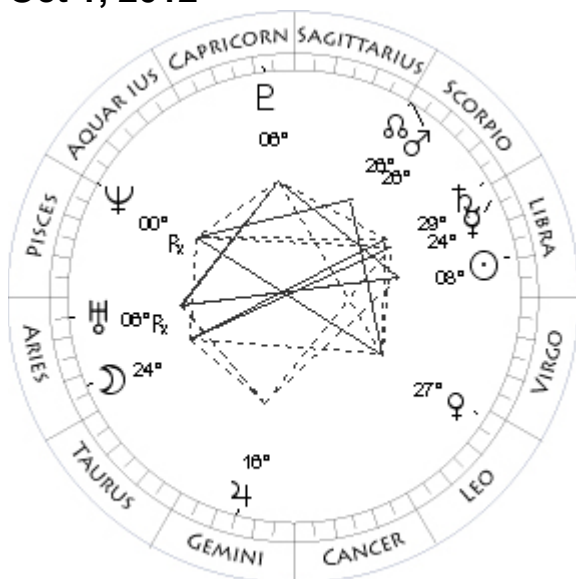

Oct 1, 2012

Sep 1, 2012

Mo|20Pi34 + 4°41	
Su|09Vi27 - 0°00	Ea|09Pi27 - 0°00
Me|00Vi47 + 1°42	Me|02Le30 + 1°42
Ve|24Cn33 - 1°58	Ve|04Ta30 - 1°58
Ma|05Sc44 - 0°32	Ma|09Sa42 - 0°32
Ju|14Ge38 - 0°48	Ju|03Ge06 - 0°48
Sa|26Li18 + 2°19	Sa|00Sc37 + 2°19
Ur|07Ar37 - 0°45R	Ur|06Ar15 - 0°45
Ne|01Pi33 - 0°37R	Ne|01Pi48 - 0°37
Pl|07Cp00 + 3°41R	Pl|09Cp00 + 3°41
No|00Sa03 - 0°00	

Oct 1, 2012

Mo|24Ar12 + 2°47	
Su|08Li43 - 0°00	Ea|08Ar43 - 0°00
Me|24Li02 - 0°27	Me|29Sc06 - 0°27
Ve|27Le56 + 0°14	Ve|22Ge41 + 0°14
Ma|26Sc03 - 0°50	Ma|26Sa14 - 0°50
Ju|16Ge22 - 0°49	Ju|05Ge46 - 0°49
Sa|29Li30 + 2°15	Sa|01Sc35 + 2°15
Ur|06Ar28 - 0°45R	Ur|06Ar34 - 0°45
Ne|00Pi49 - 0°37R	Ne|01Pi59 - 0°37
Pl|06Cp59 + 3°35	Pl|09Cp10 + 3°35
No|28Sc28 - 0°00