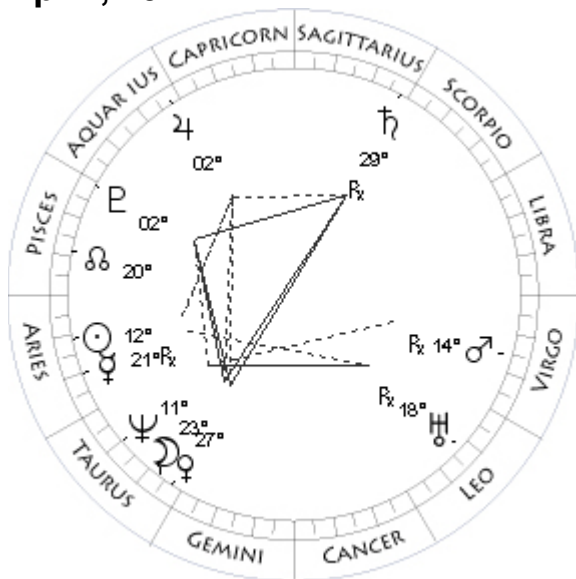

Mar 1, 2044

Apr 1, 2044

Mar 1, 2044

Mo|01Ar55 + 1°04	Ea|11Vi33 - 0°00
Su|11Pi33 - 0°00	Me|05Ar09 - 1°17
Me|17Pi38 - 1°17	Ve|16Cn11 + 1°26
Ve|26Ar59 + 1°26	Ma|17Vi12 + 4°00R
Ma|25Vi24 + 4°00R	Ju|19Cp46 - 0°11
Ju|27Cp26 - 0°11	Sa|24Sc34 + 2°12
Sa|00Sa11 + 2°12	Ur|20Le23 + 0°45
Ur|19Le12 + 0°45R	Ne|11Ta56 - 1°44
Ne|10Ta18 - 1°44	Pl|01Pi12 -11°00
Pl|01Pi12 -11°00	Pl|01Pi26 -11°00
No|20Pi52 - 0°00	

Apr 1, 2044

Mo|23Ta32 + 4°41	Ea|12Li25 - 0°00
Su|12Ar25 - 0°00	Me|27Vi08 + 3°17
Me|21Ar26 + 3°17R	Ve|06Vi32 + 4°02
Ve|27Ta36 + 4°02	Ma|00Li52 + 3°17
Ma|14Vi16 + 3°17R	Ju|22Cp22 - 0°15
Ju|02Aq49 - 0°15	Sa|25Sc31 + 2°17
Sa|29Sc46 + 2°17R	Ur|20Le47 + 0°44
Ur|18Le15 + 0°44R	Ne|12Ta08 - 1°43
Ne|11Ta12 - 1°43	Ne|12Ta08 - 1°43
Pl|02Pi00 -11°05	Pl|01Pi33 -11°05
No|19Pi14 - 0°00