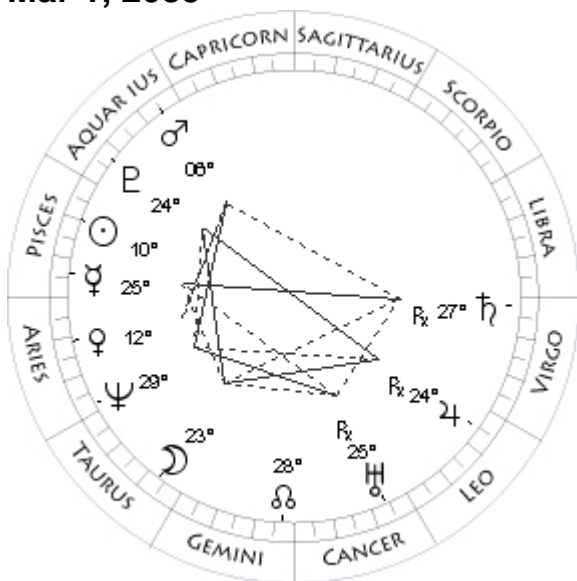

Mar 1, 2039

Apr 1, 2039

Mar 1, 2039

Mo|23Ta31 - 2°52
Su|10Pi45 - 0°00
Me|25Pi15 + 2°56
Ve|12Ar29 - 0°35
Ma|06Aq28 - 1°00
Ju|24Le39 + 1°09R
Sa|27Vi05 + 2°26R
Ur|25Cn06 + 0°33R
Ne|29Ar20 - 1°42
Pl|24Aq15 - 9°21
No|27Ge37 - 0°00

Ea|10Vi46 - 0°00
Me|05Le03 + 2°56
Ve|28Ta41 - 0°35
Ma|13Cp30 - 1°00
Ju|27Le35 + 1°09
Sa|25Vi24 + 2°26
Ur|27Cn17 + 0°33
Ne|00Ta46 - 1°42
Pl|24Aq23 - 9°21

Apr 1, 2039

Mo|07Cn02 + 1°04
Su|11Ar38 - 0°00
Me|14Pi37 - 1°01
Ve|19Ta41 + 1°07
Ma|00Pi19 - 1°15
Ju|21Le50 + 1°08R
Sa|24Vi41 + 2°27R
Ur|24Cn41 + 0°33R
Ne|00Ta20 - 1°41
Pl|25Aq03 - 9°27
No|25Ge58 - 0°00

Ea|11Li38 - 0°00
Me|03Sa21 - 1°01
Ve|18Cn43 + 1°07
Ma|02Aq15 - 1°15
Ju|00Vi00 + 1°08
Sa|26Vi28 + 2°27
Ur|27Cn41 + 0°33
Ne|00Ta57 - 1°41
Pl|24Aq30 - 9°27