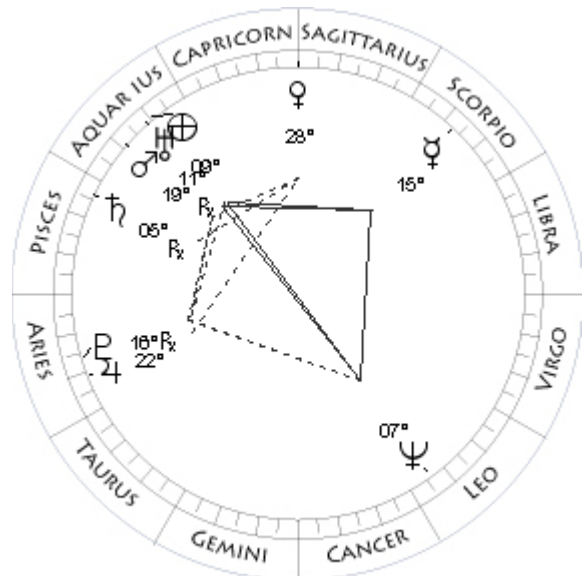

Aug 1, 2082

Jul 1, 2082

Mo|16Vi37 - 1°39	Ea|10Cp08 - 0°00
Su|10Cn08 - 0°00	Me|26Ge18 + 0°59
Me|06Cn57 + 0°59	Ve|09Sc21 + 1°39
Ve|23Le39 + 1°39	Ma|00Aq40 - 4°15
Ma|08Pi53 - 4°15	Ju|19Ar28 - 1°13
Ju|00Ta34 - 1°13	Sa|04Pi07 - 1°41
Sa|09Pi15 - 1°41R	Ur|11Aq33 - 0°41
Ur|13Aq10 - 0°41R	Ne|06Le22 - 0°10
Ne|06Le22 - 0°10	Pl|07Le14 - 0°10
Pl|18Ar17 -17°09	Pl|16Ar30 -17°09
No|29Aq28 - 0°00	

Aug 1, 2082

Mo|10Sc03 - 5°02	Ea|09Aq43 - 0°00
Su|09Le43 - 0°00	Me|15Sc27 + 0°12
Me|04Vi23 + 0°12	Ve|28Sa43 - 0°44
Ve|25Vi21 - 0°44	Ma|19Aq58 - 5°59
Ma|14Pi58 - 5°59	Ju|22Ar19 - 1°20
Ju|04Ta06 - 1°20	Sa|05Pi07 - 1°47
Sa|07Pi56 - 1°47R	Ur|11Aq54 - 0°41
Ur|12Aq01 - 0°41R	Ne|07Le25 - 0°09
Ne|07Le30 - 0°09	Ne|07Le25 - 0°09
Pl|18Ar18 -17°20R	Pl|16Ar35 -17°20
No|27Aq49 - 0°00