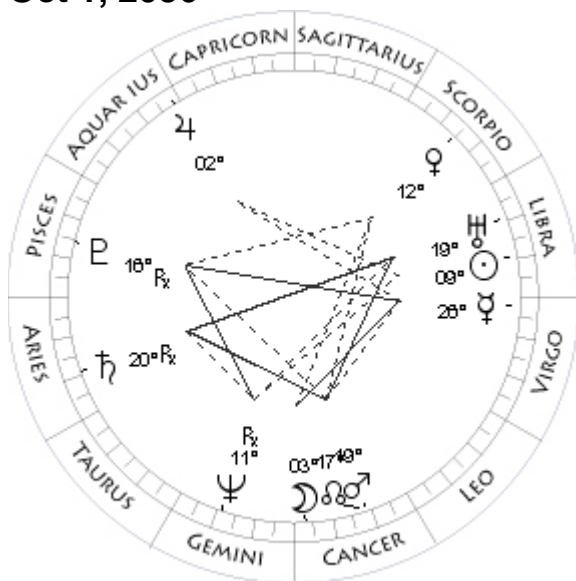

Oct 1, 2056

Sep 1, 2056

Mo|01Ge43 - 3°52	
Su|09Vi47 - 0°00	Ea|09Pi48 - 0°00
Me|14Vi07 - 4°15R	Me|02Pi51 - 4°15
Ve|06Li10 + 0°54	Ve|14Sc29 + 0°54
Ma|02Cn05 + 0°05	Ma|22Ta51 + 0°05
Ju|03Aq03 - 0°45R	Ju|09Aq52 - 0°45
Sa|21Ar57 - 2°41R	Sa|17Ar48 - 2°41
Ur|17Li22 + 0°36	Ur|19Li18 + 0°36
Ne|11Ge50 - 1°34	Ne|09Ge54 - 1°34
Pl|17Pi33 -14°49R	Pl|17Pi38 -14°49
No|19Cn02 - 0°00	

Oct 1, 2056

Mo|03Cn40 - 1°14	
Su|09Li03 - 0°00	Ea|09Ar03 - 0°00
Me|26Vi55 + 1°54	Me|17Le44 + 1°54
Ve|12Sc37 - 0°29	Ve|02Cp13 - 0°29
Ma|19Cn36 + 0°41	Ma|09Ge06 + 0°41
Ju|02Aq01 - 0°45	Ju|12Aq28 - 0°45
Sa|20Ar00 - 2°46R	Sa|18Ar51 - 2°46
Ur|19Li08 + 0°36	Ur|19Li41 + 0°36
Ne|11Ge47 - 1°35R	Ne|10Ge05 - 1°35
Pl|16Pi57 -14°48R	Pl|17Pi44 -14°48
No|17Cn26 - 0°00