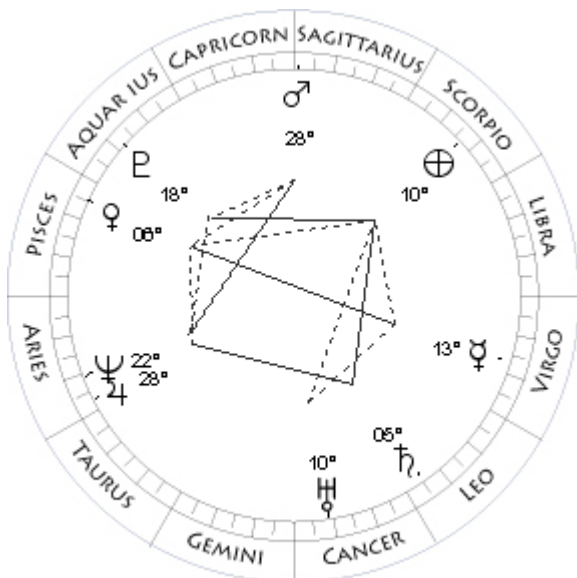

Jun 1, 2035

May 1, 2035

Mo|20Aq00 + 1°59	Ea|10Sc58 - 0°00
Su|10Ta58 - 0°00	Me|13Vi28 + 2°40
Me|01Ge34 + 2°40	Ve|06Pi02 - 1°39
Ve|14Ar23 - 1°39	Ma|28Sa22 - 1°34
Ma|12Aq00 - 1°34	Ju|28Ar17 - 1°02
Ju|00Ta25 - 1°02	Sa|05Le34 + 0°30
Sa|29Cn20 + 0°30	Ur|10Cn01 + 0°20
Ur|07Cn28 + 0°20	Ne|22Ar11 - 1°37
Ne|22Ar48 - 1°37	Pl|18Aq43 - 8°05
Pl|19Aq41 - 8°05	No|11Vi45 - 0°00

Jun 1, 2035

Mo|07Ar25 - 2°19	Ea|10Sa52 - 0°00
Su|10Ge51 - 0°00	Me|23Sa58 - 3°18
Me|00Ge14 - 3°18R	Ve|25Ar21 - 1°12
Ve|22Ta06 - 1°12	Ma|16Cp25 - 2°37
Ma|00Pi56 - 2°37	Ju|01Ta07 - 1°03
Ju|07Ta34 - 1°03	Sa|06Le43 + 0°31
Sa|01Le45 + 0°31	Ur|10Cn24 + 0°20
Ur|08Cn57 + 0°20	Ne|23Ar48 - 1°38
Ne|23Ar48 - 1°38	Ne|22Ar23 - 1°38
Pl|19Aq44 - 8°13R	Pl|18Aq51 - 8°13
No|10Vi07 - 0°00