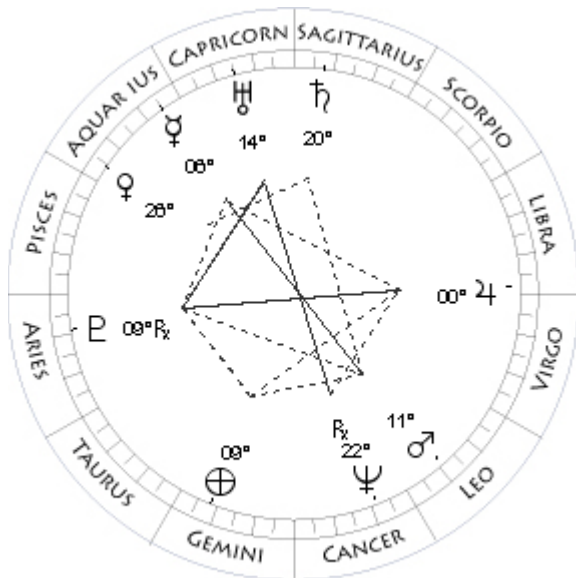

Dec 1, 2075

Nov 1, 2075

Mo|14Le54 + 3°08	Ea|09Ta12 - 0°00
Su|09Sc12 - 0°00	Me|09Sc45 + 0°21
Me|09Sc22 + 0°21	Ve|09Cp14 - 0°37
Ve|04Sa07 - 0°37	Ma|28Cn19 + 1°36
Ma|02Vi24 + 1°36	Ju|28Vi27 + 1°06
Ju|04Li25 + 1°06	Sa|19Sa43 + 1°19
Sa|16Sa18 + 1°19	Ur|14Cp20 - 0°23
Ur|11Cp44 - 0°23	Ne|24Cn22 - 0°37R
Ne|24Cn22 - 0°37R	Ne|22Cn32 - 0°37
Pl|09Ar07 -17°14R	Pl|09Ar30 -17°14
No|08Cn21 - 0°00	

Dec 1, 2075

Mo|17Vi14 + 4°59	Ea|09Ge25 - 0°00
Su|09Sa24 - 0°00	Me|06Aq14 - 2°18
Me|25Sa45 - 2°18	Ve|26Ag42 - 1°43
Ve|11Cp09 - 1°43	Ma|11Le50 + 2°03
Ma|18Vi05 + 2°03	Ju|00Li44 + 1°11
Ju|09Li43 + 1°11	Sa|20Sa38 + 1°15
Sa|19Sa37 + 1°15	Ur|14Cp40 - 0°22
Ur|13Cp03 - 0°22	Ne|24Cn03 - 0°37R
Ne|24Cn03 - 0°37R	Ne|22Cn43 - 0°37
Pl|08Ar44 -17°06R	Pl|09Ar35 -17°06
No|06Cn46 - 0°00