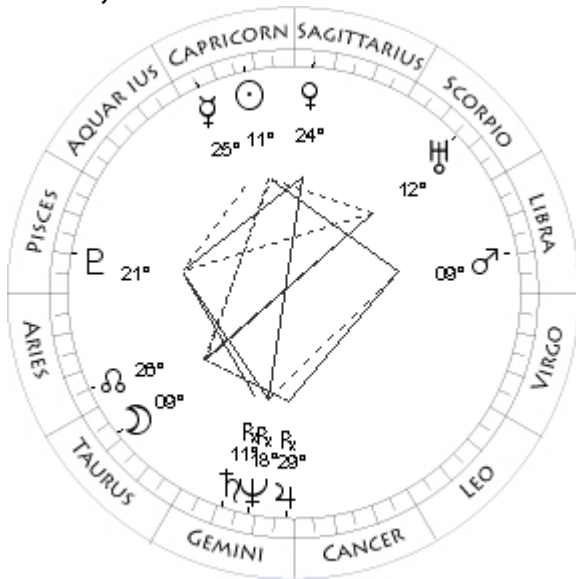

Jan 1, 2061

Feb 1, 2061

Jan 1, 2061

Mo|09Ta09 + 1°09	Ea|11Cn36 - 0°00
Su|11Cp36 - 0°00	Me|01Pi10 - 2°07
Me|25Cp09 - 2°07	Ve|00Sa40 + 0°26
Ve|24Sa22 + 0°26	Ma|03Vi06 + 2°18
Ma|09Li16 + 2°18	Ju|01Cn46 - 0°16
Ju|29Ge27 - 0°16R	Sa|14Ge57 - 1°44
Sa|11Ge52 - 1°44R	Ur|09Sc23 + 0°26
Ur|12Sc00 + 0°26	Ne|18Ge51 - 1°27R
Ne|18Ge51 - 1°27R	Ne|19Ge35 - 1°27
Pl|21Pi26 -15°08	Pl|22Pi51 -15°08
No|25Ar12 - 0°00	

Feb 1, 2061

Mo|02Cn25 + 4°44	Ea|13Le09 - 0°00
Su|13Aq09 - 0°00	Me|20Le44 + 3°36
Me|09Aq16 + 3°36R	Ve|19Cp49 - 0°48
Ve|03Aq16 - 0°48	Ma|16Vi39 + 2°45
Ma|19Li31 + 2°45	Ju|04Cn24 - 0°11
Ju|26Ge22 - 0°11R	Sa|16Ge06 - 1°37
Sa|10Ge34 - 1°37R	Ur|09Sc46 + 0°26
Ur|12Sc49 + 0°26	Ne|18Ge13 - 1°26R
Ne|18Ge13 - 1°26R	Ne|19Ge46 - 1°26
Pl|21Pi57 -15°00	Pl|22Pi57 -15°00
No|23Ar34 - 0°00