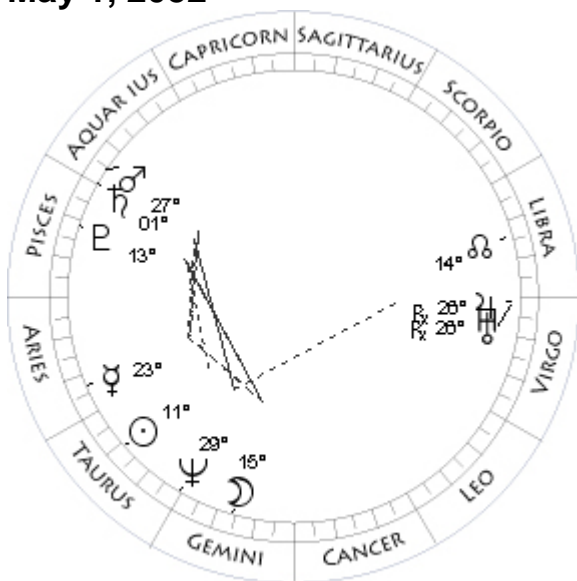

May 1, 2052

Jun 1, 2052

May 1, 2052

Mo|15Ge17 - 4°35	
Su|11Ta50 - 0°00	Ea|11Sc50 - 0°00
Me|23Ar41 - 2°16	Me|00Pi38 - 2°16
Ve|13Ge05 + 5°10	Ve|26Li37 + 5°10
Ma|27Aq12 - 1°38	Ma|14Cp21 - 1°38
Ju|26Vi51 + 1°30R	Ju|04Li22 + 1°30
Sa|01Pi06 - 1°16	Sa|25Aq32 - 1°16
Ur|26Vi38 + 0°47R	Ur|28Vi52 + 0°47
Ne|29Ta38 - 1°38	Ne|00Ge13 - 1°38
Pl|13Pi05 -13°21	Pl|12Pi13 -13°21
No|12Li54 - 0°00	

Jun 1, 2052

Mo|07Le29 - 4°37	
Su|11Ge43 - 0°00	Ea|11Sa43 - 0°00
Me|27Ge02 + 2°00	Me|20Le03 + 2°00
Ve|00Ge46 + 0°09R	Ve|16Sa09 + 0°09
Ma|19Pi00 - 2°15	Ma|03Aq07 - 2°15
Ju|26Vi20 + 1°23	Ju|06Li43 + 1°23
Sa|02Pi22 - 1°22	Sa|26Aq31 - 1°22
Ur|26Vi11 + 0°45R	Ur|29Vi16 + 0°45
Ne|00Ge47 - 1°37	Ne|00Ge24 - 1°37
Pl|13Pi25 -13°32	Pl|12Pi20 -13°32
No|11Li16 - 0°00