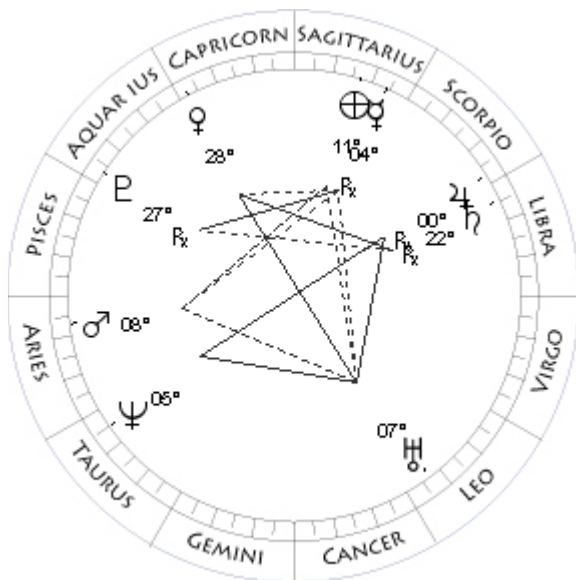

Jun 1, 2041

May 1, 2041

Mo|24Ta19 + 0°50	
Su|11Ta30 - 0°00	Ea|11Sc30 - 0°00
Me|28Ta49 + 2°03	Me|06Le39 + 2°03
Ve|28Pi52 + 0°42	Ve|09Sa01 + 0°42
Ma|10Ar46 - 1°02	Ma|18Pi55 - 1°02
Ju|25Li00 + 1°31R	Ju|28Li01 + 1°31
Sa|19Li34 + 2°45R	Sa|21Li48 + 2°45
Ur|04Le08 + 0°37	Ur|07Le14 + 0°37
Ne|05Ta48 - 1°42	Ne|05Ta37 - 1°42
Pl|28Aq23 -10°16	Pl|27Aq29 -10°16
No|15Ta41 - 0°00	

Jun 1, 2041

Mo|11Cn27 + 4°21	
Su|11Ge23 - 0°00	Ea|11Sa23 - 0°00
Me|17Ge23 - 1°33R	Me|04Sa09 - 1°33
Ve|25Ar35 - 2°12	Ve|28Cp07 - 2°12
Ma|04Ta17 - 0°50	Ma|08Ar21 - 0°50
Ju|22Li16 + 1°25R	Ju|00Sc22 + 1°25
Sa|17Li59 + 2°40R	Sa|22Li48 + 2°40
Ur|05Le06 + 0°36	Ur|07Le38 + 0°36
Ne|06Ta54 - 1°42	Ne|05Ta48 - 1°42
Pl|28Aq33 -10°26R	Pl|27Aq36 -10°26
No|14Ta02 - 0°00