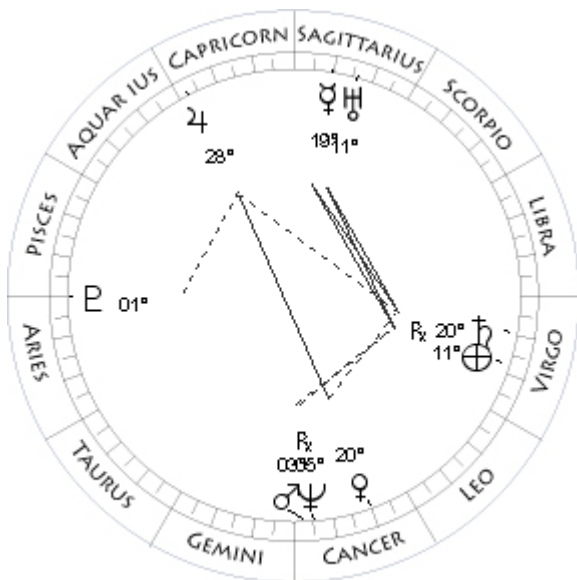

Mar 1, 2068

Apr 1, 2068

Mar 1, 2068

Mo|06Aq24 + 4°21	Ea|11Vi44 - 0°00
Su|11Pi44 - 0°00	Me|19Sa26 - 1°26
Me|18Aq04 - 1°26	Ve|20Cn51 + 1°45
Ve|27Ar46 + 1°45	Ma|03Cn09 + 1°18
Ma|25Ta53 + 1°18	Ju|28Cp29 - 0°20
Ju|05Aq06 - 0°20	Sa|20Vi25 + 2°18
Sa|21Vi27 + 2°18R	Ur|11Sa35 + 0°02
Ur|14Sa35 + 0°02	Ne|03Cn46 - 1°05R
Ne|03Cn46 - 1°05R	Pl|01Ar06 -15°55
Pl|00Ar43 -15°55	No|06Sa40 - 0°00

Apr 1, 2068

Mo|00Ar20 + 4°33	Ea|12Li36 - 0°00
Su|12Ar36 - 0°00	Me|05Ar50 - 1°15
Me|10Ar51 - 1°15	Ve|11Vi12 + 4°30
Ve|26Ta39 + 4°30	Ma|17Cn59 + 1°23
Ma|14Ge40 + 1°23	Ju|01Aq08 - 0°25
Ju|11Aq01 - 0°25	Sa|21Vi29 + 2°19
Sa|19Vi03 + 2°19R	Ur|11Sa58 + 0°02
Ur|14Sa38 + 0°02R	Ne|03Cn50 - 1°03
Ne|03Cn50 - 1°03	Ne|05Cn43 - 1°03
Pl|01Ar30 -15°54	Pl|01Ar11 -15°54
No|05Sa02 - 0°00