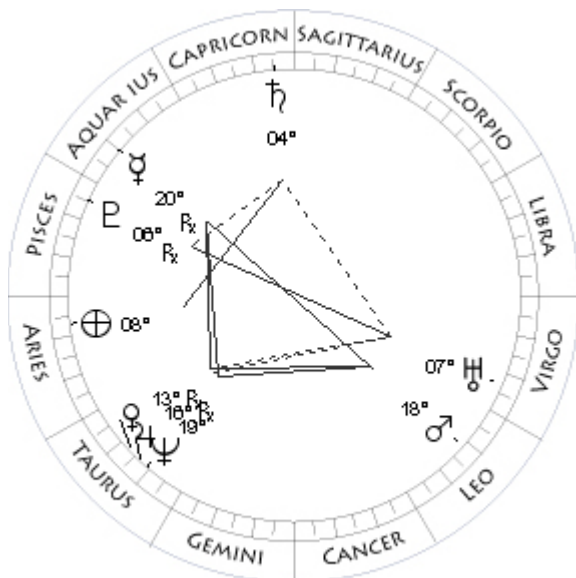

Oct 1, 2047

Sep 1, 2047

Mo|04Aq35 + 1°44	Ea|09Pi00 - 0°00
Su|09Vi00 - 0°00	Me|22Sc23 - 0°10
Me|29Vi57 - 0°10	Ve|25Pi13 - 6°31
Ve|06Le03 - 6°31	Ma|05Le27 + 1°09
Ma|18Le08 + 1°09	Ju|14Ta02 - 1°10
Ju|25Ta25 - 1°10	Sa|03Cp26 + 0°55
Sa|27Sa59 + 0°55	Ur|06Vi48 + 0°43
Ur|06Vi55 + 0°43	Ne|19Ta47 - 1°46
Ne|21Ta38 - 1°46R	Pl|06Pi10 -12°38
Pl|05Pi39 -12°38R	No|13Cp08 - 0°00

Oct 1, 2047

Mo|09Pi58 + 4°15	Ea|08Ar15 - 0°00
Su|08Li15 - 0°00	Me|20Aq56 - 3°38
Me|00Sc37 - 3°38R	Ve|13Ta04 - 2°22
Ve|22Le55 - 2°22	Ma|18Le48 + 1°16
Ma|07Vi03 + 1°16	Ju|16Ta45 - 1°14
Ju|25Ta12 - 1°14R	Sa|04Cp20 + 0°50
Sa|28Sa42 + 0°50	Ur|07Vi11 + 0°44
Ur|08Vi44 + 0°44	Ne|19Ta58 - 1°48
Ne|21Ta17 - 1°48R	Pl|06Pi16 -12°36
Pl|05Pi02 -12°36R	No|11Cp33 - 0°00