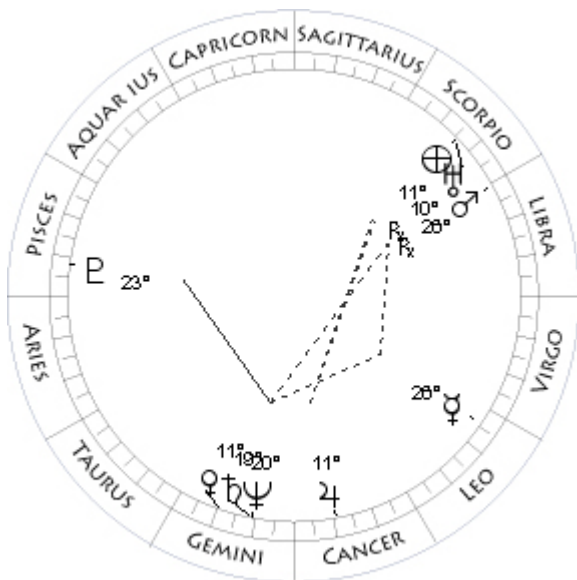

Jun 1, 2061

May 1, 2061

Mo|07Li34 + 1°08	
Su|11Ta39 - 0°00	Ea|11Sc39 - 0°00
Me|01Ge22 + 2°26	Me|26Le06 + 2°26
Ve|24Ta02 - 0°09	Ve|11Ge29 - 0°09
Ma|04Li19 + 1°43R	Ma|26Li39 + 1°43
Ju|03Cn09 + 0°01	Ju|11Cn56 + 0°01
Sa|15Ge50 - 1°18	Sa|19Ge25 - 1°18
Ur|10Sc51 + 0°27R	Ur|10Sc53 + 0°27
Ne|19Ge08 - 1°21	Ne|20Ge19 - 1°21
Pl|24Pi07 -15°05	Pl|23Pi14 -15°05
No|18Ar51 - 0°00	

Jun 1, 2061

Mo|22Sc24 - 2°50	
Su|11Ge32 - 0°00	Ea|11Sa32 - 0°00
Me|09Ge15 - 2°32R	Me|14Sa14 - 2°32
Ve|02Cn01 + 1°05	Ve|01Le38 + 1°05
Ma|05Li22 + 0°30	Ma|11Sc28 + 0°30
Ju|09Cn18 + 0°04	Ju|14Cn31 + 0°04
Sa|19Ge40 - 1°14	Sa|20Ge35 - 1°14
Ur|09Sc37 + 0°26R	Ur|11Sc17 + 0°26
Ne|20Ge13 - 1°21	Ne|20Ge30 - 1°21
Pl|24Pi34 -15°15	Pl|23Pi20 -15°15
No|17Ar12 - 0°00