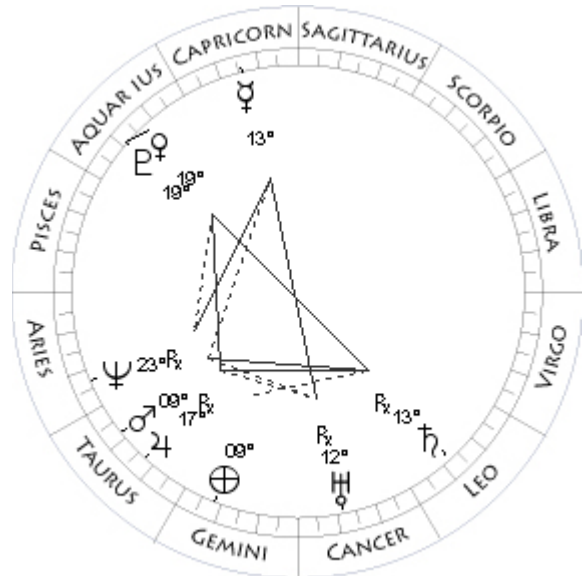

Dec 1, 2035

Nov 1, 2035

Mo|24Sc49 + 4°59	Ea|08Ta54 - 0°00
Su|08Sc54 - 0°00	Me|15Li49 + 1°08
Me|02Sc13 + 1°08	Ve|01Cp38 - 0°24
Ve|00Sa53 - 0°24	Ma|21Ar42 - 2°15
Ma|19Pi38 - 2°15	Ju|15Ta02 - 1°21
Ju|16Ta33 - 1°21R	Sa|12Le19 + 0°46
Sa|18Le29 + 0°46	Ur|12Cn16 + 0°23
Ur|15Cn01 + 0°23R	Ne|23Ar19 - 1°44
Ne|22Ar47 - 1°44R	Pl|19Aq29 - 8°21
Pl|17Aq24 - 8°21	No|02Vi00 - 0°00

Dec 1, 2035

Mo|27Sa41 + 4°25	Ea|09Ge07 - 0°00
Su|09Sa07 - 0°00	Me|13Cp52 - 1°53
Me|19Sa52 - 1°53	Ve|19Aq06 - 1°33
Ve|08Cp04 - 1°33	Ma|09Ta25 - 0°38
Ma|29Pi53 - 0°38	Ju|17Ta45 - 1°16
Ju|12Ta42 - 1°16R	Sa|13Le25 + 0°52
Sa|19Le15 + 0°52R	Ur|12Cn38 + 0°23
Ur|14Cn21 + 0°23R	Ne|23Ar30 - 1°43
Ne|22Ar07 - 1°43R	Pl|19Aq36 - 8°16
Pl|17Aq37 - 8°16	No|00Vi25 - 0°00