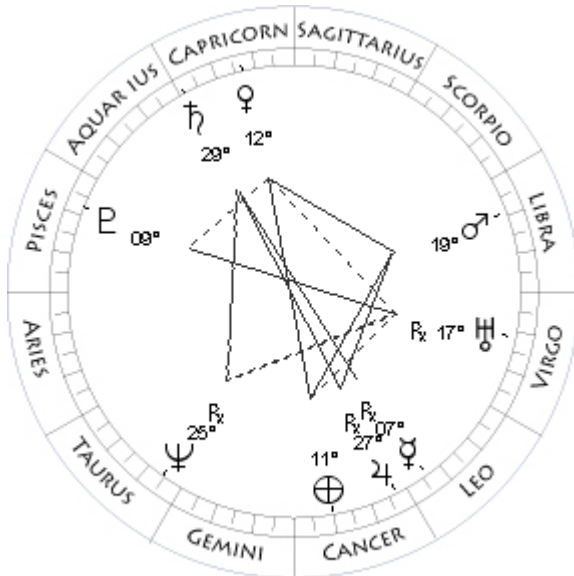

Jan 1, 2050

Feb 1, 2050

Jan 1, 2050

Mo|25Ar22 + 2°55	
Su|11Cp16 - 0°00	Ea|11Cn16 - 0°00
Me|29Sa36 + 3°10R	Me|07Le23 + 3°10
Ve|11Cp53 - 0°37	Ve|12Cp44 - 0°37
Ma|18Sc03 + 0°46	Ma|19Li00 + 0°46
Ju|01Le38 + 0°28R	Ju|27Cn53 + 0°28
Sa|27Cp38 - 0°12	Sa|29Cp13 - 0°12
Ur|20Vi43 + 0°47R	Ur|17Vi50 + 0°47
Ne|23Ta37 - 1°46R	Ne|25Ta00 - 1°46
Pl|07Pi39 -12°47	Pl|09Pi14 -12°47
No|27Sc58 - 0°00	

Feb 1, 2050

Mo|13Ge40 - 1°26	
Su|12Aq49 - 0°00	Ea|12Le49 - 0°00
Me|22Cp25 - 0°43	Me|04Sa34 - 0°43
Ve|20Aq51 - 1°25	Ve|01Pi46 - 1°25
Ma|07Sa41 + 0°29	Ma|03Sc31 + 0°29
Ju|27Cn35 + 0°32R	Ju|00Le25 + 0°32
Sa|01Aq18 - 0°14	Sa|00Aq10 - 0°14
Ur|20Vi07 + 0°48R	Ur|18Vi14 + 0°48
Ne|23Ta20 - 1°44R	Ne|25Ta12 - 1°44
Pl|08Pi20 -12°42	Pl|09Pi20 -12°42
No|26Sc20 - 0°00