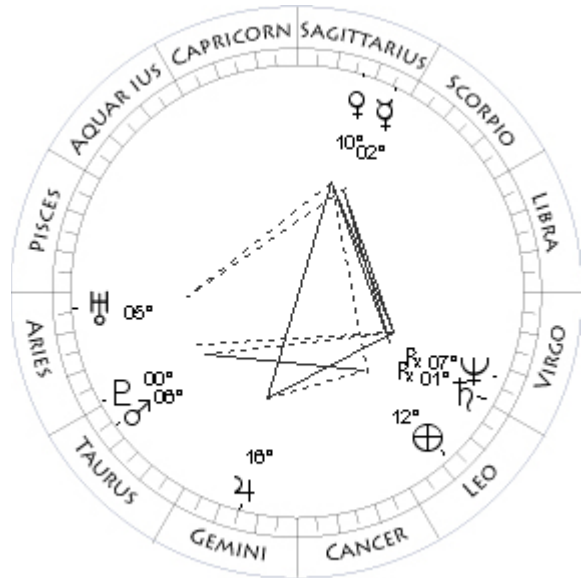

Jan 1, 2026

Feb 1, 2026

Jan 1, 2026

Mo|22Pi04 - 5°05	Ea|11Cn05 - 0°00
Su|11Cp05 - 0°00	Me|01Le31 + 3°05
Me|01Cp49 + 3°05R	Ve|21Li11 + 1°33
Ve|08Sa30 + 1°33	Ma|18Ar04 - 0°52
Ma|10Pi57 - 0°52	Ju|13Ge39 - 0°44
Ju|07Ge29 - 0°44R	Sa|00Vi01 + 1°33
Sa|04Vi57 + 1°33R	Ur|04Ar48 - 0°43
Ur|02Ar01 - 0°43	Ne|06Vi51 + 0°44
Ne|08Vi25 + 0°44R	Pl|00Ta01 -17°10
Pl|29Ar45 -17°10R	No|08Ge18 - 0°00

Feb 1, 2026

Mo|15Ta18 - 1°56	Ea|12Le39 - 0°00
Su|12Aq39 - 0°00	Me|02Sa05 - 0°35
Me|21Cp44 - 0°35	Ve|10Sa47 + 0°12
Ve|16Cp55 + 0°12	Ma|06Ta34 - 0°21
Ma|04Ar11 - 0°21	Ju|16Ge22 - 0°36
Ju|06Ge06 - 0°36	Sa|01Vi08 + 1°39
Sa|03Vi16 + 1°39R	Ur|05Ar08 - 0°42
Ur|02Ar58 - 0°42	Ne|07Vi02 + 0°45
Ne|07Vi49 + 0°45R	Pl|00Ta06 -16°59
Pl|29Ar48 -16°59	No|06Ge39 - 0°00