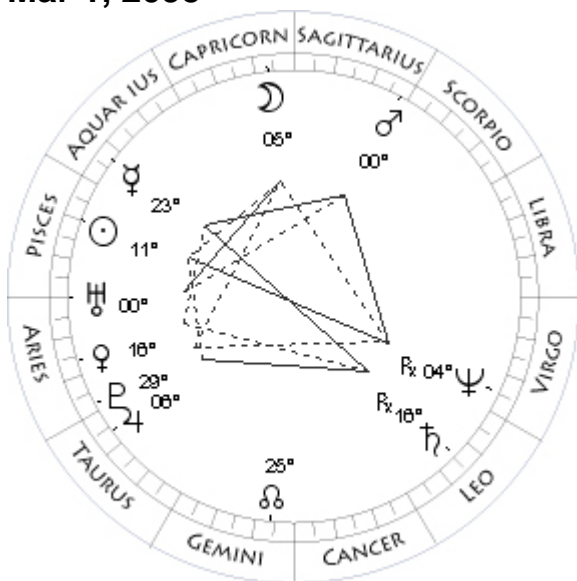

Mar 1, 2025

Apr 1, 2025

Mar 1, 2025

Mo|05Cp43 - 0°56	Ea|11Vi10 - 0°00
Su|11Pi10 - 0°00	Me|13Cp28 - 2°00
Me|23Aq53 - 2°00	Ve|09Ge29 - 0°17
Ve|16Ar38 - 0°17	Ma|23Li08 + 1°14
Ma|00Sa06 + 1°14	Ju|16Ta22 - 0°58
Ju|06Ta54 - 0°58	Sa|19Le00 + 1°09
Sa|16Le24 + 1°09R	Ur|01Ar30 - 0°42
Ur|00Ar34 - 0°42	Ne|05Vi01 + 0°41
Ne|04Vi48 + 0°41R	Pl|29Ar12 -16°52
Pl|29Ar09 -16°52	No|24Ge30 - 0°00

Apr 1, 2025

Mo|26Aq51 - 4°34	Ea|12Li03 - 0°00
Su|12Ar03 - 0°00	Me|22Ta53 + 0°06
Me|21Ar27 + 0°06	Ve|29Cn36 + 1°34
Ve|23Ta14 + 1°34	Ma|07Sc47 + 0°47
Ma|10Sa08 + 0°47	Ju|19Ta10 - 0°53
Ju|13Ta13 - 0°53	Sa|20Le07 + 1°09
Sa|14Le51 + 1°09R	Ur|01Ar50 - 0°42
Ur|02Ar19 - 0°42	Ne|05Vi12 + 0°41
Ne|04Vi02 + 0°41R	Pl|29Ar17 -16°45
Pl|29Ar47 -16°45	No|22Ge51 - 0°00