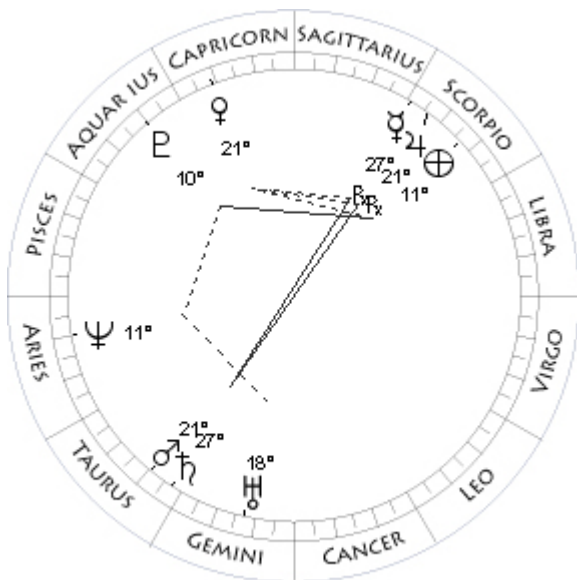

Jun 1, 2030

May 1, 2030

Mo|29Ar12 + 3°50	Ea|11Sc10 - 0°00
Su|11Ta10 - 0°00	Me|27Sc13 - 0°50
Me|28Ar33 - 0°50R	Ve|21Cp02 - 1°22
Ve|29Pi07 - 1°22	Ma|21Ta13 + 0°02
Ma|17Ta09 + 0°02	Ju|21Sc50 + 1°12
Ju|24Sc16 + 1°12R	Sa|27Ta41 - 1°52
Sa|26Ta04 - 1°52	Ur|18Ge12 + 0°03
Ur|16Ge28 + 0°03	Ne|11Ar01 - 1°28
Ne|11Ar58 - 1°28	Pl|10Aq56 - 5°57
Pl|11Aq57 - 5°57	No|18Sa27 - 0°00

Jun 1, 2030

Mo|13Ge36 + 0°15	Ea|11Sa04 - 0°00
Su|11Ge04 - 0°00	Me|01Pi07 - 2°38
Me|18Ta54 - 2°38	Ve|10Pi06 - 1°59
Ve|05Ta07 - 1°59	Ma|08Ge03 + 0°21
Ma|09Ge15 + 0°21	Ju|24Sc14 + 1°09
Ju|20Sc26 + 1°09R	Sa|28Ta50 - 1°50
Sa|00Ge03 - 1°50	Ur|18Ge34 + 0°03
Ur|18Ge12 + 0°03	Ne|11Ar13 - 1°29
Ne|12Ar52 - 1°29	Pl|11Aq04 - 6°04
Pl|11Aq53 - 6°04R	No|16Sa48 - 0°00