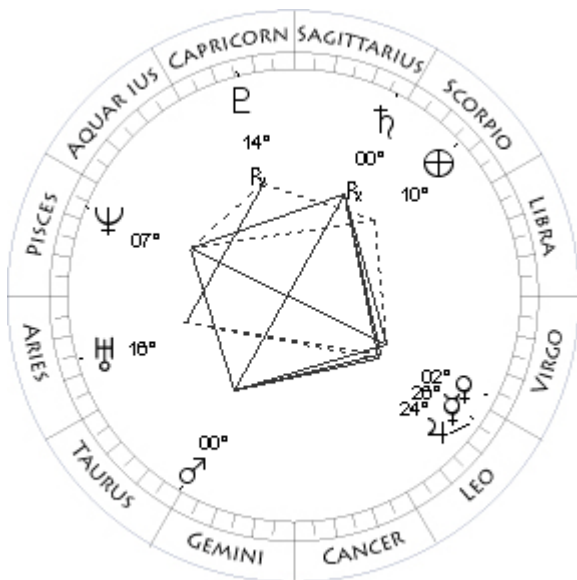

Jun 1, 2015

May 1, 2015

Mo|10Li54 + 0°06	
Su|10Ta49 - 0°00	Ea|10Sc49 - 0°00
Me|00Ge36 + 2°27	Me|26Le07 + 2°27
Ve|22Ge48 + 2°23	Ve|02Vi47 + 2°23
Ma|22Ta28 + 0°12	Ma|00Ge17 + 0°12
Ju|13Le23 + 0°55	Ju|24Le13 + 0°55
Sa|03Sa11 + 2°11R	Sa|00Sa58 + 2°11
Ur|17Ar52 - 0°37	Ur|16Ar44 - 0°37
Ne|09Pi22 - 0°45	Ne|07Pi41 - 0°45
Pl|15Cp28 + 2°04R	Pl|14Cp19 + 2°04
No|08Li35 - 0°00	

Jun 1, 2015

Mo|26Sc24 + 3°47	
Su|10Ge42 - 0°00	Ea|10Sa42 - 0°00
Me|07Ge58 - 2°33R	Me|13Sa55 - 2°33
Ve|25Cn56 + 2°38	Ve|22Li58 + 2°38
Ma|14Ge16 + 0°30	Ma|16Ge37 + 0°30
Ju|16Le42 + 0°53	Ju|26Le38 + 0°53
Sa|00Sa56 + 2°10R	Sa|01Sa55 + 2°10
Ur|19Ar21 - 0°38	Ur|17Ar04 - 0°38
Ne|09Pi49 - 0°46	Ne|07Pi52 - 0°46
Pl|15Cp02 + 2°02R	Pl|14Cp29 + 2°02
No|06Li56 - 0°00