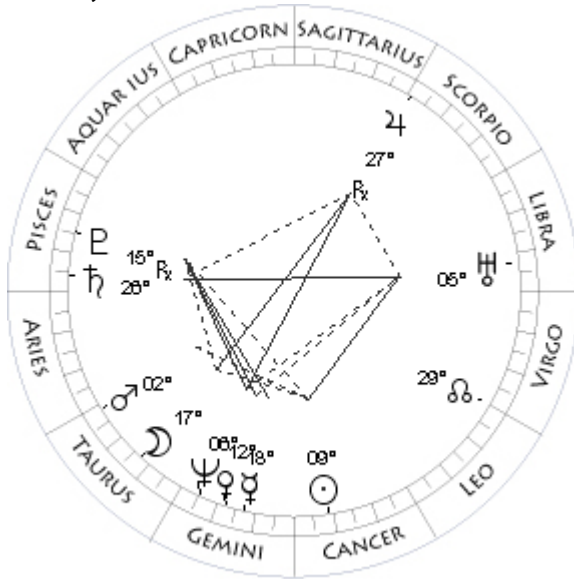

Jul 1, 2054

Aug 1, 2054

Jul 1, 2054

Mo|17Ta32 - 5°01	Ea|09Cp55 - 0°00
Su|09Cn54 - 0°00	Me|27Aq54 - 3°25
Me|18Ge30 - 3°25	Ve|02Ta26 - 1°11
Ve|12Ge36 - 1°11	Ma|19Pi11 - 1°36
Ma|02Ta04 - 1°36	Ju|04Sa44 + 0°54
Ju|27Sc22 + 0°54R	Sa|21Pi00 - 2°09
Sa|26Pi55 - 2°09	Ur|09Li06 + 0°42
Ur|05Li55 + 0°42	Ne|05Ge03 - 1°35
Ne|06Ge08 - 1°35	Pl|14Pi57 -14°09
Pl|15Pi56 -14°09R	No|01Vi01 - 0°00
No|01Vi01 - 0°00	

Aug 1, 2054

Mo|08Cn03 - 4°04	Ea|09Aq30 - 0°00
Su|09Le30 - 0°00	Me|16Le13 + 1°44
Me|11Le09 + 1°44	Ve|22Ge13 + 0°08
Ve|20Cn07 + 0°08	Ma|08Ar37 - 1°23
Ma|23Ta23 - 1°23	Ju|07Sa09 + 0°47
Ju|26Sc43 + 0°47	Sa|22Pi01 - 2°16
Sa|26Pi27 - 2°16R	Ur|09Li30 + 0°41
Ur|06Li49 + 0°41	Ne|05Ge14 - 1°36
Ne|06Ge58 - 1°36	Pl|15Pi03 -14°19
Pl|15Pi35 -14°19R	No|29Le23 - 0°00
No|29Le23 - 0°00