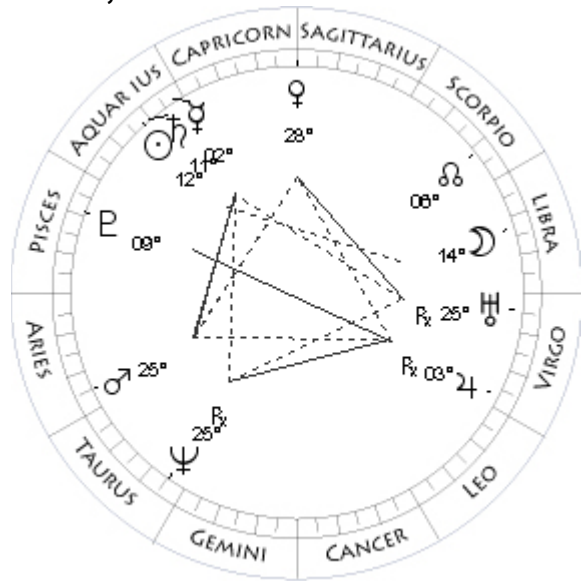

Jan 1, 2051

Feb 1, 2051

Jan 1, 2051

Mo|00Vi53 - 4°44	Ea|11Cn00 - 0°00
Su|11Cp01 - 0°00	Me|08Li29 + 1°44
Me|18Sa39 + 1°44	Ve|27Le21 + 3°13
Ve|24Sc14 + 3°13	Ma|17Ta44 - 0°06
Ma|05Ar48 - 0°06	Ju|27Le03 + 1°04
Ju|05Vi40 + 1°04R	Sa|10Aq24 - 0°39
Sa|07Aq51 - 0°39	Ur|22Vi34 + 0°46
Ur|25Vi32 + 0°46R	Ne|27Ta15 - 1°45
Ne|25Ta55 - 1°45R	Pl|10Pi31 -13°02
Pl|08Pi57 -13°02	No|08Sc39 - 0°00

Feb 1, 2051

Mo|14Li36 - 1°52	Ea|12Le34 - 0°00
Su|12Aq34 - 0°00	Me|11Cp01 - 1°49
Me|02Aq44 - 1°49	Ve|17Li35 + 2°14
Ve|28Sa47 + 2°14	Ma|04Ge45 + 0°29
Ma|25Ar55 + 0°29	Ju|29Le29 + 1°11
Ju|03Vi11 + 1°11R	Sa|11Aq22 - 0°40
Sa|11Aq28 - 0°40	Ur|22Vi58 + 0°48
Ur|25Vi03 + 0°48R	Ne|27Ta26 - 1°43
Ne|25Ta36 - 1°43R	Pl|10Pi38 -12°57
Pl|09Pi36 -12°57	No|07Sc00 - 0°00