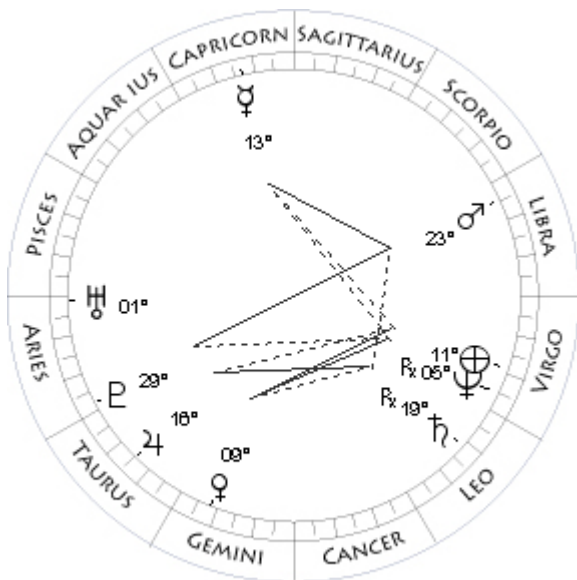

Mar 1, 2025

Apr 1, 2025

Mar 1, 2025

Mo|05Cp43 - 0°56	Ea|11Vi10 - 0°00
Su|11Pi10 - 0°00	Me|13Cp28 - 2°00
Me|23Aq53 - 2°00	Ve|09Ge29 - 0°17
Ve|16Ar38 - 0°17	Ma|23Li08 + 1°14
Ma|00Sa06 + 1°14	Ju|16Ta22 - 0°58
Ju|06Ta54 - 0°58	Sa|19Le00 + 1°09
Sa|16Le24 + 1°09R	Ur|01Ar30 - 0°42
Ur|00Ar34 - 0°42	Ne|05Vi01 + 0°41
Ne|04Vi48 + 0°41R	Pl|29Ar12 -16°52
Pl|29Ar09 -16°52	No|24Ge30 - 0°00

Apr 1, 2025

Mo|26Aq51 - 4°34	Ea|12Li03 - 0°00
Su|12Ar03 - 0°00	Me|22Ta53 + 0°06
Me|21Ar27 + 0°06	Ve|29Cn36 + 1°34
Ve|23Ta14 + 1°34	Ma|07Sc47 + 0°47
Ma|10Sa08 + 0°47	Ju|19Ta10 - 0°53
Ju|13Ta13 - 0°53	Sa|20Le07 + 1°09
Sa|14Le51 + 1°09R	Ur|01Ar50 - 0°42
Ur|02Ar19 - 0°42	Ne|05Vi12 + 0°41
Ne|04Vi02 + 0°41R	Pl|29Ar17 -16°45
Pl|29Ar47 -16°45	No|22Ge51 - 0°00