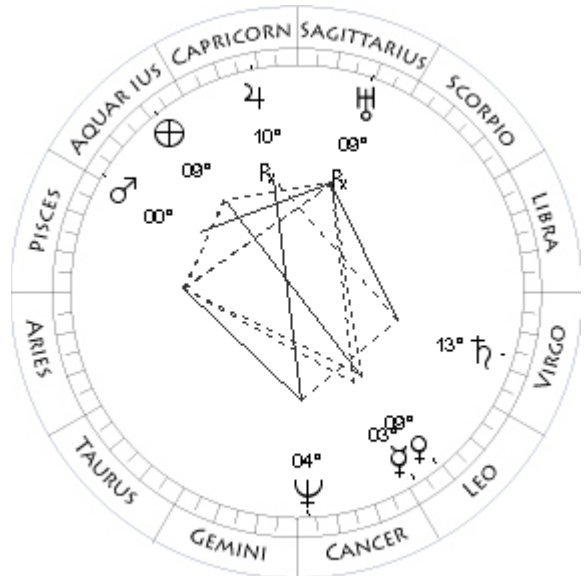

Aug 1, 2067

Jul 1, 2067

Mo|10Pi48 + 5°11	
Su|09Cn47 - 0°00	Ea|09Cp47 - 0°00
Me|19Ge23 - 3°50	Me|19Aq29 - 3°50
Ve|01Cn27 + 0°04	Ve|19Ge38 + 0°04
Ma|26Pi03 - 3°26	Ma|10Aq54 - 3°26
Ju|07Cp37 + 0°05R	Ju|08Cp02 + 0°05
Sa|06Vi43 + 1°45	Sa|11Vi57 + 1°45
Ur|06Sa59 + 0°05R	Ur|08Sa39 + 0°05
Ne|04Cn14 - 1°04	Ne|04Cn03 - 1°04
Pl|01Ar44 -16°13R	Pl|00Ar21 -16°13
No|19Sa36 - 0°00	

Aug 1, 2067

Mo|02Ta16 + 3°46	
Su|09Le22 - 0°00	Ea|09Aq21 - 0°00
Me|07Le54 + 1°38	Me|03Le18 + 1°38
Ve|09Le33 + 1°07	Ve|09Le50 + 1°07
Ma|10Ar28 - 4°25	Ma|00Pi26 - 4°25
Ju|04Cp09 + 0°01R	Ju|10Cp36 + 0°01
Sa|09Vi52 + 1°43	Sa|13Vi02 + 1°43
Ur|06Sa17 + 0°04R	Ur|09Sa01 + 0°04
Ne|05Cn20 - 1°04	Ne|04Cn14 - 1°04
Pl|01Ar33 -16°24R	Pl|00Ar26 -16°24
No|17Sa57 - 0°00