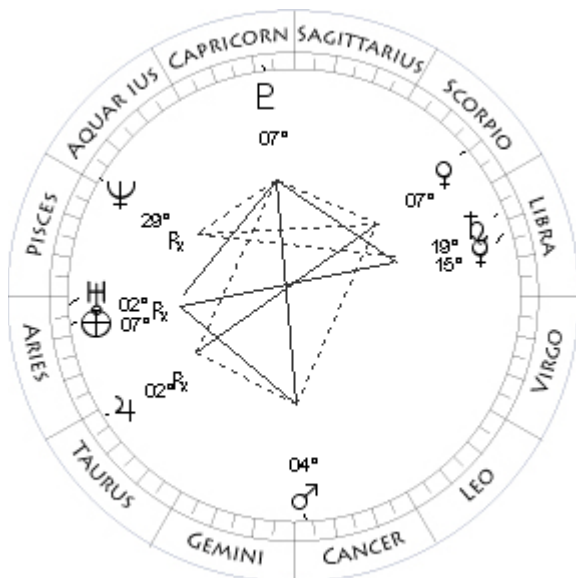

Oct 1, 2011

Sep 1, 2011

Mo|25Li49 - 4°04	
Su|08Vi43 - 0°00	Ea|08Pi43 - 0°00
Me|20Le48 - 0°34	Me|05Ta57 - 0°34
Ve|13Vi07 + 1°25	Ve|19Vi17 + 1°25
Ma|19Cn02 + 0°42	Ma|19Ge05 + 0°42
Ju|10Ta21 - 1°23R	Ju|00Ta01 - 1°23
Sa|15Li14 + 2°17	Sa|18Li48 + 2°17
Ur|03Ar31 - 0°46R	Ur|02Ar19 - 0°46
Ne|29Aq17 - 0°33R	Ne|29Aq35 - 0°33
Pl|04Cp56 + 4°18R	Pl|06Cp56 + 4°18
No|19Sa26 - 0°00	

Oct 1, 2011

Mo|04Sa22 - 1°06	
Su|07Li58 - 0°00	Ea|07Ar58 - 0°00
Me|10Li04 + 1°07	Me|15Li13 + 1°07
Ve|20Li23 + 0°56	Ve|07Sc42 + 0°56
Ma|07Le30 + 1°08	Ma|04Cn00 + 1°08
Ju|08Ta41 - 1°28R	Ju|02Ta46 - 1°28
Sa|18Li41 + 2°15	Sa|19Li47 + 2°15
Ur|02Ar21 - 0°46R	Ur|02Ar38 - 0°46
Ne|28Aq34 - 0°33R	Ne|29Aq46 - 0°33
Pl|04Cp56 + 4°11	Pl|07Cp07 + 4°11
No|17Sa51 - 0°00