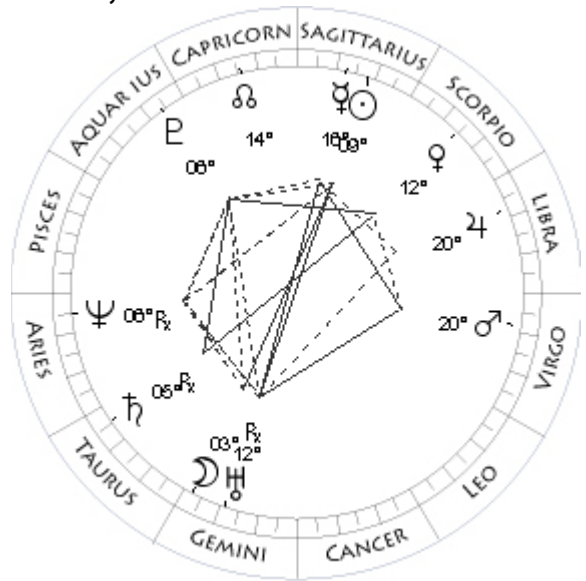

Dec 1, 2028

Nov 1, 2028

Mo|29Ar37 + 4°54	Ea|09Ta36 - 0°00
Su|09Sc36 - 0°00	Me|27Vi03 + 1°37
Me|28Li09 + 1°37	Ve|16Le02 + 1°37
Ve|06Li00 + 1°37	Ma|01Le30 + 1°36
Ma|04Vi49 + 1°36	Ju|10Li19 + 1°07
Ju|14Li43 + 1°07	Sa|07Ta53 - 2°42
Sa|07Ta40 - 2°42R	Ur|11Ge50 - 0°02
Ur|13Ge29 - 0°02R	Ne|07Ar42 - 1°30
Ne|06Ar40 - 1°30R	Pl|08Aq31 - 5°15
Pl|06Aq21 - 5°15	No|17Cp21 - 0°00

Dec 1, 2028

Mo|03Ge05 + 3°25	Ea|09Ge50 - 0°00
Su|09Sa50 - 0°00	Me|29Sa53 - 1°30
Me|16Sa12 - 1°30	Ve|04Li44 + 1°37
Ve|12Sc59 + 1°37	Ma|14Le55 + 2°00
Ma|20Vi47 + 2°00	Ju|12Li35 + 1°10
Ju|20Li28 + 1°10	Sa|08Ta57 - 2°38
Sa|05Ta29 - 2°38R	Ur|12Ge11 - 0°02
Ur|12Ge19 - 0°02R	Ne|07Ar53 - 1°29
Ne|06Ar11 - 1°29R	Pl|08Aq39 - 5°13
Pl|06Aq45 - 5°13	No|15Cp46 - 0°00