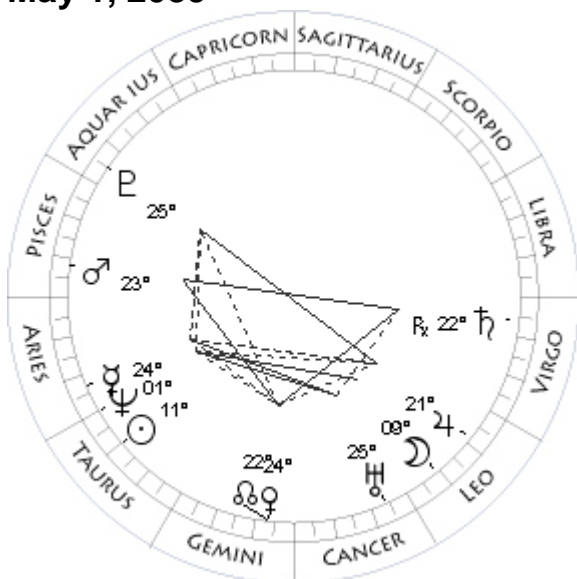

May 1, 2039

Jun 1, 2039

May 1, 2039

Mo|09Le57 + 3°48	Ea|11Sc00 - 0°00
Su|11Ta00 - 0°00	Me|05Pi44 - 2°08
Me|24Ar19 - 2°08	Ve|07Vi27 + 2°33
Ve|24Ge03 + 2°33	Ma|21Aq00 - 1°23
Ma|23Pi27 - 1°23	Ju|02Vi20 + 1°04
Ju|21Le44 + 1°04	Sa|27Vi29 + 2°24
Sa|22Vi56 + 2°24R	Ur|28Cn03 + 0°32
Ur|25Cn04 + 0°32	Ne|01Ta08 - 1°41
Ne|01Ta27 - 1°41	Pl|25Aq33 - 9°35
Pl|25Aq33 - 9°35	No|24Ge23 - 0°00
No|24Ge23 - 0°00	

Jun 1, 2039

Mo|28Vi19 + 5°15	Ea|10Sa53 - 0°00
Su|10Ge53 - 0°00	Me|26Le50 + 2°05
Me|27Ge44 + 2°05	Ve|27Li36 + 2°41
Ve|26Cn13 + 2°41	Ma|10Pi39 - 1°24
Ma|17Ar01 - 1°24	Ju|04Vi45 + 1°01
Ju|24Le20 + 1°01	Sa|28Vi32 + 2°18
Sa|22Vi31 + 2°18	Ur|28Cn26 + 0°31
Ur|26Cn13 + 0°31	Ne|01Ta20 - 1°41
Ne|02Ta32 - 1°41	Pl|25Aq40 - 9°45R
Pl|25Aq40 - 9°45R	No|22Ge45 - 0°00
No|22Ge45 - 0°00