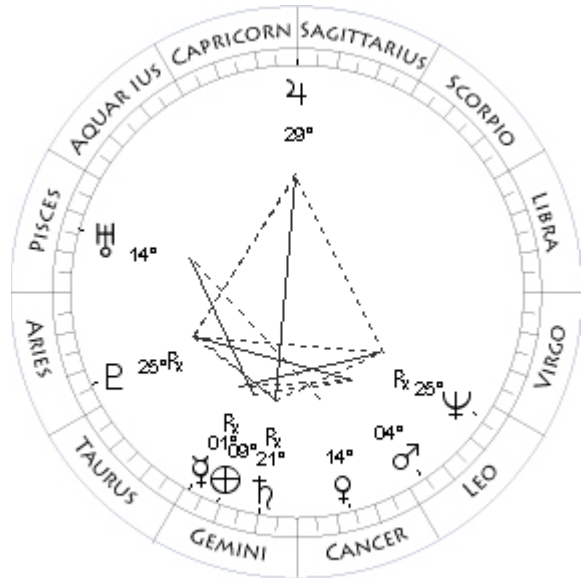

Nov 1, 2090

Dec 1, 2090

Nov 1, 2090

Mo|05Pi13 + 1°19	Ea|09Ta34 - 0°00
Su|09Sc34 - 0°00	Me|20Cp35 - 2°16
Me|29Sc55 - 2°16	Ve|26Ta25 - 2°24
Ve|04Li49 - 2°24	Ma|20Cn45 + 1°37
Ma|26Le47 + 1°37	Ju|26Sa55 + 0°17
Ju|19Sa55 + 0°17	Sa|20Ge22 - 1°31
Sa|24Ge50 - 1°31R	Ur|14Pi31 - 0°48
Ur|12Pi08 - 0°48R	Ne|25Le33 + 0°23
Ne|27Le21 + 0°23	Pl|24Ar56 -17°34
Pl|25Ar21 -17°34R	No|18Vi13 - 0°00

Dec 1, 2090

Mo|06Ar54 - 1°42	Ea|09Ge47 - 0°00
Su|09Sa47 - 0°00	Me|01Ge43 + 0°41
Me|13Sa26 + 0°41R	Ve|14Cn48 + 1°57
Ve|23Li43 + 1°57	Ma|04Le30 + 2°11
Ma|11Vi31 + 2°11	Ju|29Sa21 + 0°14
Ju|26Sa18 + 0°14	Sa|21Ge29 - 1°31
Sa|22Ge54 - 1°31R	Ur|14Pi50 - 0°46
Ur|12Pi02 - 0°46	Ne|25Le44 + 0°24
Ne|27Le34 + 0°24R	Pl|25Ar01 -17°28
Pl|24Ar52 -17°28R	No|16Vi38 - 0°00