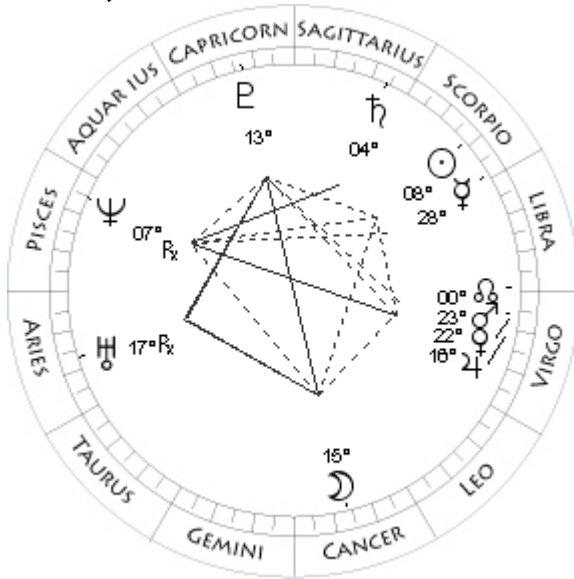

Nov 1, 2015

Dec 1, 2015

Nov 1, 2015

Mo|15Cn01 - 5°02	
Su|08Sc45 - 0°00	Ea|08Ta45 - 0°00
Me|28Li42 + 1°30	Me|02Li15 + 1°30
Ve|22Vi26 + 0°34	Ve|26Ge45 + 0°34
Ma|23Vi07 + 1°23	Ma|27Le51 + 1°23
Ju|16Vi49 + 1°00	Ju|08Vi30 + 1°00
Sa|04Sa09 + 1°41	Sa|06Sa35 + 1°41
Ur|17Ar42 - 0°40R	Ur|18Ar44 - 0°40
Ne|07Pi07 - 0°49R	Ne|08Pi48 - 0°49
Pl|13Cp17 + 1°43	Pl|15Cp18 + 1°43
No|28Vi50 - 0°00	

Dec 1, 2015

Mo|18Le39 - 3°13	
Su|08Sa58 - 0°00	Ea|08Ge58 - 0°00
Me|16Sa42 - 1°37	Me|03Cp26 - 1°37
Ve|25Li43 + 2°10	Ve|15Le23 + 2°10
Ma|11Li05 + 1°28	Ma|10Vi58 + 1°28
Ju|21Vi04 + 1°06	Ju|10Vi48 + 1°06
Sa|07Sa38 + 1°38	Sa|07Sa30 + 1°38
Ur|16Ar49 - 0°39R	Ur|19Ar03 - 0°39
Ne|07Pi05 - 0°48	Ne|08Pi59 - 0°48
Pl|14Cp01 + 1°39	Pl|15Cp28 + 1°39
No|27Vi15 - 0°00