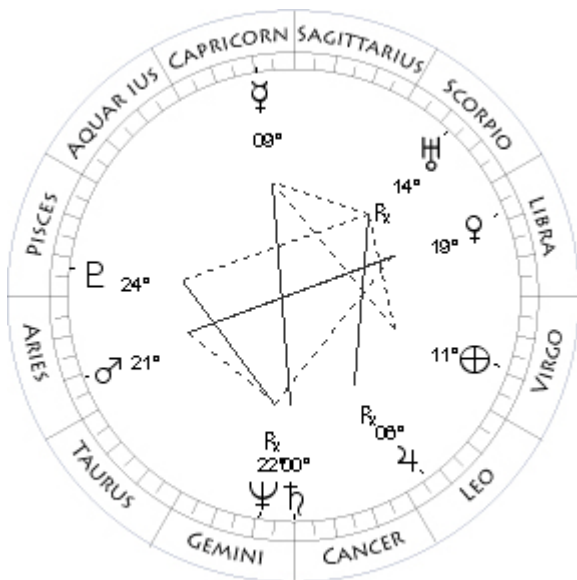

Mar 1, 2062

Apr 1, 2062

Mar 1, 2062

Mo|22Sc48 - 4°06	Ea|11Vi11 - 0°00
Su|11Pi11 - 0°00	Me|09Cp30 - 1°57
Me|22Aq46 - 1°57	Ve|19Li59 + 3°18
Ve|24Cp44 + 3°18	Ma|21Ar39 - 0°33
Ma|05Ar08 - 0°33	Ju|06Le55 + 0°40
Ju|29Cn48 + 0°40R	Sa|00Cn46 - 1°01
Sa|24Ge39 - 1°01	Ur|14Sc42 + 0°23
Ur|17Sc29 + 0°23R	Ne|22Ge10 - 1°22
Ne|20Ge18 - 1°22R	Pl|24Pi13 -15°06
Pl|23Pi48 -15°06	No|02Ar45 - 0°00

Apr 1, 2062

Mo|06Cp37 - 5°15	Ea|12Li03 - 0°00
Su|12Ar03 - 0°00	Me|15Ta09 - 0°07
Me|19Ar50 - 0°07	Ve|09Sa35 + 0°23
Ve|26Aq56 + 0°23	Ma|09Ta58 - 0°12
Ma|28Ar37 - 0°12	Ju|09Le25 + 0°40
Ju|29Cn01 + 0°40	Sa|01Cn56 - 0°55
Sa|25Ge50 - 0°55	Ur|15Sc05 + 0°24
Ur|16Sc50 + 0°24R	Ne|22Ge22 - 1°20
Ne|20Ge35 - 1°20	Pl|24Pi19 -15°08
Pl|24Pi37 -15°08	No|01Ar06 - 0°00