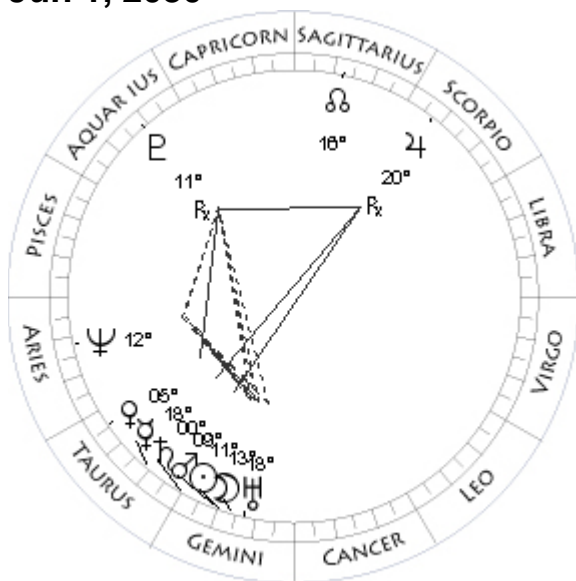

Jun 1, 2030

May 1, 2030

Mo|29Ar12 + 3°50	Ea|11Sc10 - 0°00
Su|11Ta10 - 0°00	Me|27Sc13 - 0°50
Me|28Ar33 - 0°50R	Ve|21Cp02 - 1°22
Ve|29Pi07 - 1°22	Ma|21Ta13 + 0°02
Ma|17Ta09 + 0°02	Ju|21Sc50 + 1°12
Ju|24Sc16 + 1°12R	Sa|27Ta41 - 1°52
Sa|26Ta04 - 1°52	Ur|18Ge12 + 0°03
Ur|16Ge28 + 0°03	Ne|11Ar01 - 1°28
Ne|11Ar58 - 1°28	Pl|10Aq56 - 5°57
Pl|11Aq57 - 5°57	No|18Sa27 - 0°00

Jun 1, 2030

Mo|13Ge36 + 0°15	Ea|11Sa04 - 0°00
Su|11Ge04 - 0°00	Me|01Pi07 - 2°38
Me|18Ta54 - 2°38	Ve|10Pi06 - 1°59
Ve|05Ta07 - 1°59	Ma|08Ge03 + 0°21
Ma|09Ge15 + 0°21	Ju|24Sc14 + 1°09
Ju|20Sc26 + 1°09R	Sa|28Ta50 - 1°50
Sa|00Ge03 - 1°50	Ur|18Ge34 + 0°03
Ur|18Ge12 + 0°03	Ne|11Ar13 - 1°29
Ne|12Ar52 - 1°29	Pl|11Aq04 - 6°04
Pl|11Aq53 - 6°04R	No|16Sa48 - 0°00