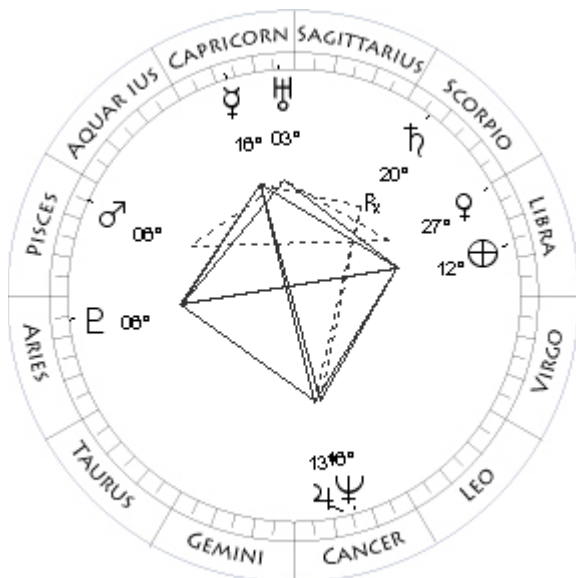

Mar 1, 2073

Apr 1, 2073

Mar 1, 2073

Mo|18Sa21 + 5°02	Ea|11Vi31 - 0°00
Su|11Pi31 - 0°00	Me|15Li31 + 2°18
Me|22Aq16 + 2°18R	Ve|07Vi02 + 8°28
Ve|23Pi01 + 8°28R	Ma|16Aq39 - 1°06
Ma|26Aq58 - 1°06	Ju|11Cn16 + 0°00
Ju|00Cn51 + 0°00	Sa|19Sc57 + 2°19
Sa|25Sc28 + 2°19	Ur|03Cp08 - 0°15
Ur|05Cp48 - 0°15	Ne|16Cn37 - 0°47
Ne|15Cn02 - 0°47R	Pl|06Ar37 -16°24
Pl|06Ar16 -16°24	No|29Le59 - 0°00
No|29Le59 - 0°00	

Apr 1, 2073

Mo|05Aq54 + 2°06	Ea|12Li23 - 0°00
Su|12Ar23 - 0°00	Me|16Cp39 - 2°22
Me|18Pi52 - 2°22	Ve|27Li12 + 5°18
Ve|10Pi58 + 5°18	Ma|06Pi16 - 1°05
Ma|21Pi20 - 1°05	Ju|13Cn52 + 0°03
Ju|02Cn54 + 0°03	Sa|20Sc55 + 2°24
Sa|24Sc49 + 2°24R	Ur|03Cp29 - 0°15
Ur|06Cp26 - 0°15	Ne|16Cn49 - 0°46
Ne|14Cn54 - 0°46	Pl|06Ar43 -16°22
Pl|07Ar02 -16°22	No|28Le20 - 0°00
No|28Le20 - 0°00