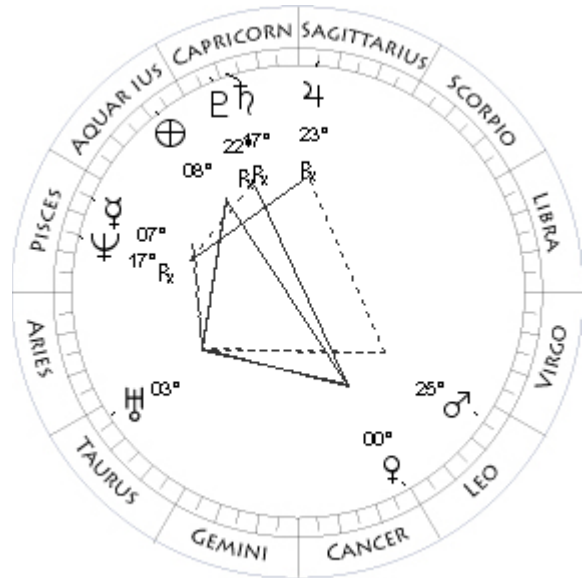

Jul 1, 2019

Aug 1, 2019

Jul 1, 2019

Mo|22Ge08 - 2°17	
Su|09Cn23 - 0°00	Ea|09Cp24 - 0°00
Me|02Le52 - 1°02	Me|01Sa36 - 1°02
Ve|27Ge24 - 0°10	Ve|10Ge21 - 0°10
Ma|29Cn42 + 1°11	Ma|12Le04 + 1°11
Ju|16Sa57 + 0°32R	Ju|21Sa09 + 0°32
Sa|17Cp49 + 0°20R	Sa|16Cp58 + 0°20
Ur|05Ta56 - 0°30	Ur|03Ta19 - 0°30
Ne|18Pi43 - 1°02R	Ne|16Pi54 - 1°02
Pl|22Cp08 - 0°24R	Pl|22Cp16 - 0°24
No|17Cn59 - 0°00	

Aug 1, 2019

Mo|14Le06 + 2°21	
Su|08Le58 - 0°00	Ea|08Aq59 - 0°00
Me|23Cn57 - 3°37	Me|07Pi23 - 3°37
Ve|05Le27 + 0°58	Ve|00Le29 + 0°58
Ma|19Le24 + 1°09	Ma|25Le44 + 1°09
Ju|14Sa40 + 0°26R	Ju|23Sa39 + 0°26
Sa|15Cp36 + 0°17R	Sa|17Cp54 + 0°17
Ur|06Ta35 - 0°30	Ur|03Ta39 - 0°30
Ne|18Pi19 - 1°03R	Ne|17Pi06 - 1°03
Pl|21Cp24 - 0°27R	Pl|22Cp25 - 0°27
No|16Cn20 - 0°00