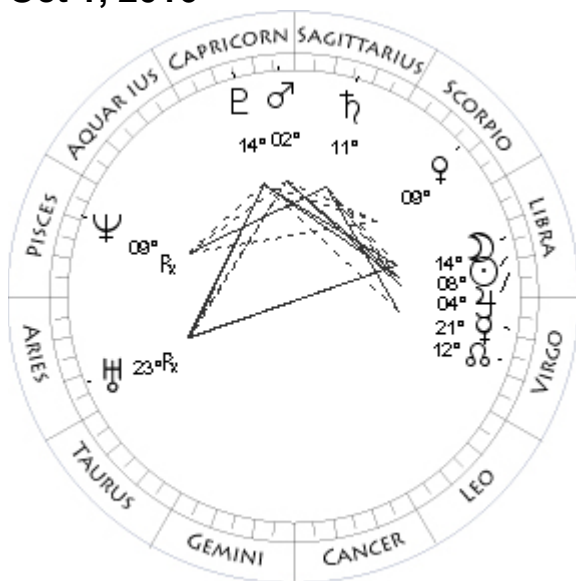

Oct 1, 2016

Sep 1, 2016

Mo|10Vi53 - 0°10	
Su|09Vi29 - 0°00	Ea|09Pi29 - 0°00
Me|28Vi53 - 4°14R	Me|06Aq50 - 4°14
Ve|02Li58 + 1°02	Ve|06Sc48 + 1°02
Ma|14Sa14 - 2°44	Ma|29Cp58 - 2°44
Ju|28Vi19 + 1°06	Ju|01Li45 + 1°06
Sa|10Sa04 + 1°32	Sa|15Sa51 + 1°32
Ur|24Ar04 - 0°38R	Ur|22Ar02 - 0°38
Ne|10Pi41 - 0°53R	Ne|10Pi38 - 0°53
Pl|15Cp02 + 1°16R	Pl|16Cp56 + 1°16
No|12Vi41 - 0°00	

Oct 1, 2016

Mo|14Li10 + 2°44	
Su|08Li44 - 0°00	Ea|08Ar45 - 0°00
Me|21Vi20 + 1°33	Me|05Cn32 + 1°33
Ve|09Sc37 - 0°15	Ve|24Sa36 - 0°15
Ma|02Cp45 - 2°24	Ma|18Aq39 - 2°24
Ju|04Li45 + 1°06	Ju|04Li01 + 1°06
Sa|11Sa39 + 1°26	Sa|16Sa45 + 1°26
Ur|23Ar04 - 0°38R	Ur|22Ar22 - 0°38
Ne|09Pi54 - 0°53R	Ne|10Pi49 - 0°53
Pl|14Cp53 + 1°12	Pl|17Cp05 + 1°12
No|11Vi06 - 0°00