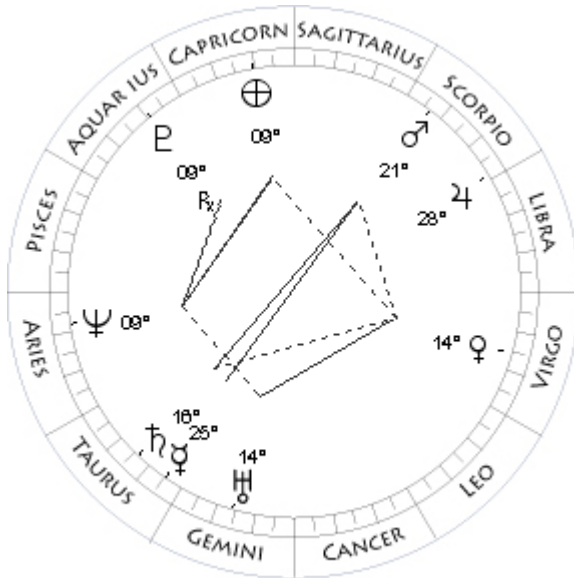

Aug 1, 2029

Jul 1, 2029

Mo|14Pi58 + 4°58	Ea|09Cp57 - 0°00
Su|09Cn57 - 0°00	Me|25Ta44 + 0°13
Me|00Cn01 + 0°13	Ve|14Vi09 + 1°39
Ve|05Le53 + 1°39	Ma|21Sc18 - 0°04
Ma|10Li16 - 0°04	Ju|28Li37 + 1°18
Ju|17Li58 + 1°18	Sa|16Ta36 - 2°09
Sa|21Ta23 - 2°09	Ur|14Ge39 + 0°00
Ur|15Ge53 + 0°00	Ne|11Ar07 - 1°29
Ne|11Ar07 - 1°29	Pl|09Aq49 - 5°42R
Pl|09Aq49 - 5°42R	No|04Cp33 - 0°00
No|04Cp33 - 0°00	

Aug 1, 2029

Mo|28Ar56 + 4°43	Ea|09Aq32 - 0°00
Su|09Le32 - 0°00	Me|29Li58 + 0°50
Me|00Vi50 + 0°50	Ve|04Sc14 + 1°17
Ve|13Vi09 + 1°17	Ma|07Sa21 - 0°37
Ma|26Li25 - 0°37	Ju|00Sc58 + 1°10
Ju|20Li48 + 1°10	Sa|17Ta43 - 2°14
Sa|23Ta54 - 2°14	Ur|15Ge01 + 0°01
Ur|17Ge24 + 0°01	Ne|11Ar04 - 1°31R
Ne|11Ar04 - 1°31R	Pl|09Aq08 - 5°46R
Pl|09Aq08 - 5°46R	No|02Cp54 - 0°00
No|02Cp54 - 0°00