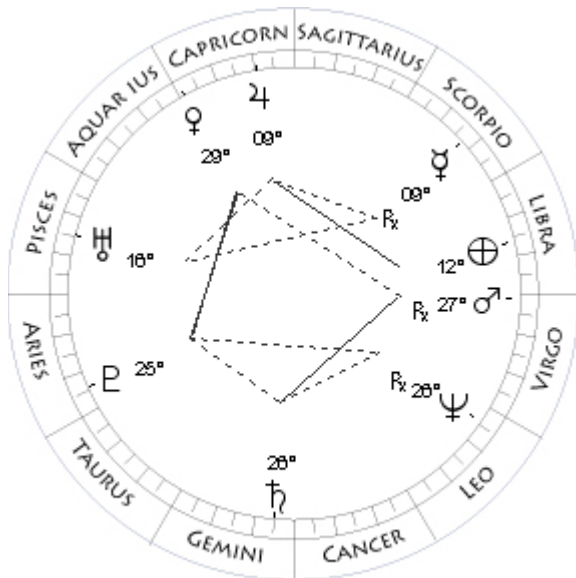

Mar 1, 2091

Apr 1, 2091

Mar 1, 2091

Mo|15Cn28 - 4°25	Ea|11Vi09 - 0°00
Su|11Pi09 - 0°00	Me|14Ge27 + 0°54
Me|28Pi39 + 0°54	Ve|10Sa06 + 0°16
Ve|04Aq34 + 0°16	Ma|14Vi11 + 4°10
Ma|18Vi36 + 4°10R	Ju|06Cp42 + 0°06
Ju|15Cp41 + 0°06	Sa|24Ge50 - 1°15
Sa|18Ge35 - 1°15	Ur|15Pi48 - 0°44
Ur|15Pi35 - 0°44	Ne|26Le17 + 0°26
Ne|25Le47 + 0°26R	Pl|25Ar15 -16°58
Pl|25Ar08 -16°58	No|11Vi52 - 0°00
No|11Vi52 - 0°00	

Apr 1, 2091

Mo|05Vi57 - 0°30	Ea|12Li02 - 0°00
Su|12Ar02 - 0°00	Me|09Sc52 + 0°48
Me|23Pi21 + 0°48R	Ve|29Cp12 - 1°11
Ve|12Pi14 - 1°11	Ma|27Vi47 + 3°20
Ma|08Vi05 + 3°20R	Ju|09Cp15 + 0°03
Ju|20Cp10 + 0°03	Sa|26Ge00 - 1°08
Sa|20Ge06 - 1°08	Ur|16Pi08 - 0°44
Ur|17Pi20 - 0°44	Ne|26Le28 + 0°26
Ne|25Le04 + 0°26R	Pl|25Ar20 -16°52
Pl|25Ar47 -16°52	No|10Vi13 - 0°00
No|10Vi13 - 0°00