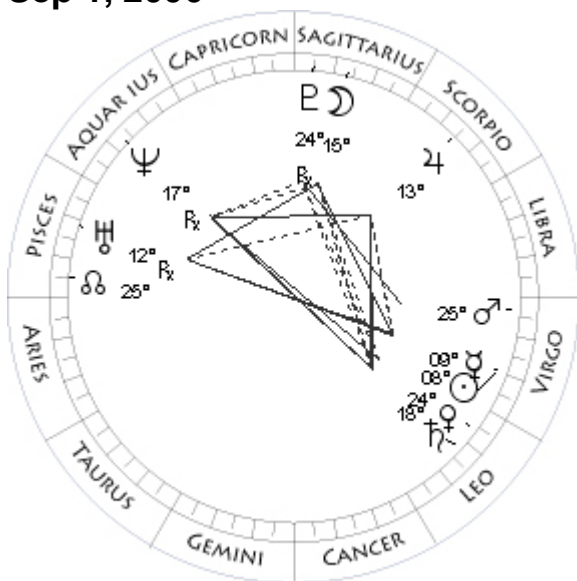

Sep 1, 2006

Oct 1, 2006

Sep 1, 2006

Mo|15Sa23 - 5°12	Ea|08Pi55 - 0°00
Su|08Vi55 - 0°00	Me|10Vi03 + 1°43
Me|09Vi13 + 1°43	Ve|03Le06 + 1°04
Ve|24Le08 + 1°04	Ma|05Li56 + 0°49
Ma|25Vi43 + 0°49	Ju|23Sc12 + 0°54
Ju|13Sc29 + 0°54	Sa|15Le46 + 0°51
Sa|18Le01 + 0°51	Ur|12Pi42 - 0°49
Ur|12Pi54 - 0°49R	Ne|18Aq34 - 0°13
Ne|17Aq52 - 0°13R	Pl|26Sa14 + 7°21
Pl|24Sa05 + 7°21R	No|26Pi08 - 0°00

Oct 1, 2006

Mo|21Cp08 - 4°46	Ea|08Ar11 - 0°00
Su|08Li11 - 0°00	Me|18Sa59 - 1°21
Me|29Li02 - 1°21	Ve|21Vi50 + 1°26
Ve|01Li22 + 1°26	Ma|19Li34 + 0°35
Ma|15Li13 + 0°35	Ju|25Sc31 + 0°49
Ju|18Sc36 + 0°49	Sa|16Le51 + 0°55
Sa|21Le25 + 0°55	Ur|13Pi01 - 0°48
Ur|11Pi45 - 0°48R	Ne|18Aq44 - 0°13
Ne|17Aq16 - 0°13R	Pl|26Sa25 + 7°11
Pl|24Sa17 + 7°11	No|24Pi32 - 0°00