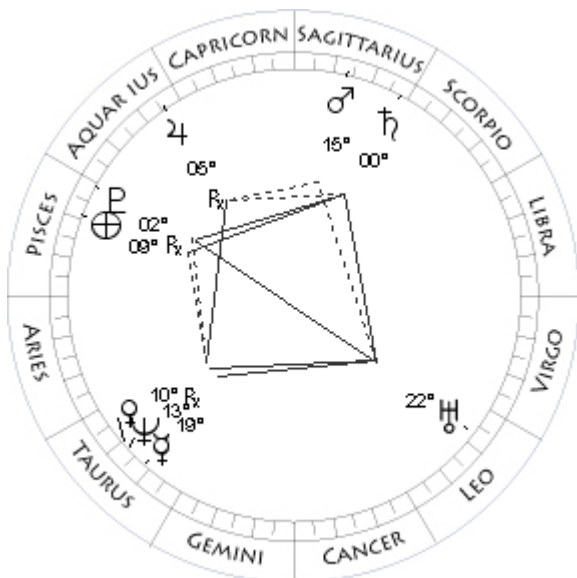

Oct 1, 2044

Sep 1, 2044

Mo|02Cp52 - 4°55	
Su|09Vi42 - 0°00	Ea|09Pi42 - 0°00
Me|21Le35 + 0°02	Me|19Ta27 + 0°02
Ve|25Cn52 - 1°36	Ve|10Ta38 - 1°36
Ma|09Sc24 - 0°41	Ma|15Sa11 - 0°41
Ju|27Cp50 - 0°38R	Ju|05Aq24 - 0°38
Sa|24Sc37 + 1°58	Sa|00Sa14 + 1°58
Ur|23Le36 + 0°41	Ur|22Le44 + 0°41
Ne|14Ta49 - 1°48R	Ne|13Ta04 - 1°48
Pl|01Pi25 -11°43R	Pl|02Pi08 -11°43
No|11Pi07 - 0°00	

Oct 1, 2044

Mo|04Aq37 - 3°06	
Su|08Li58 - 0°00	Ea|08Ar58 - 0°00
Me|13Li12 + 0°54	Me|23Li22 + 0°54
Ve|29Le58 + 0°27	Ve|28Ge53 + 0°27
Ma|29Sc43 - 0°58	Ma|01Cp58 - 0°58
Ju|27Cp15 - 0°39	Ju|07Aq59 - 0°39
Sa|26Sc53 + 1°52	Sa|01Sa09 + 1°52
Ur|25Le16 + 0°42	Ur|23Le07 + 0°42
Ne|14Ta22 - 1°49R	Ne|13Ta15 - 1°49
Pl|00Pi50 -11°41R	Pl|02Pi14 -11°41
No|09Pi32 - 0°00