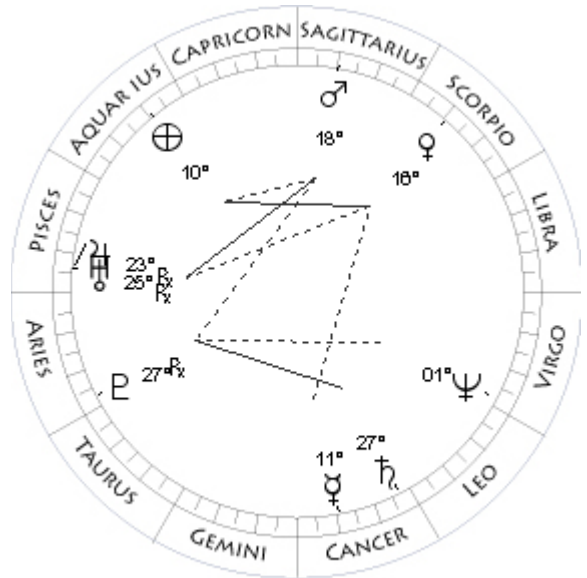

Jul 1, 2093

Aug 1, 2093

Jul 1, 2093

Mo|04Li47 + 4°56	Ea|10Cp28 - 0°00
Su|10Cn27 - 0°00	Me|07Aq17 - 4°24
Me|23Ge38 - 4°24	Ve|26Vi35 + 1°45
Ve|10Le51 + 1°45	Ma|01Sa46 - 0°35
Ma|20Li47 - 0°35	Ju|20Pi51 - 1°17
Ju|02Ar32 - 1°17	Sa|26Cn40 + 0°05
Sa|25Cn02 + 0°05	Ur|24Pi58 - 0°46
Ur|27Pi48 - 0°46	Ne|01Vi23 + 0°33
Ne|29Le54 + 0°33	Pl|27Ar34 -17°02
Pl|29Ar36 -17°02	No|26Cn42 - 0°00

Aug 1, 2093

Mo|24Sc10 + 4°39	Ea|10Aq03 - 0°00
Su|10Le03 - 0°00	Me|11Cn34 + 1°20
Me|03Le29 + 1°20	Ve|16Sc32 + 1°04
Ve|17Vi38 + 1°04	Ma|05Sc23 - 1°06
Ma|05Sc23 - 1°06	Ju|23Pi40 - 1°26
Ju|03Ar03 - 1°26R	Sa|27Cn49 + 0°08
Sa|29Cn02 + 0°08	Ur|25Pi18 - 0°47
Ur|27Pi26 - 0°47R	Ne|00Vi52 + 0°33
Ne|00Vi52 + 0°33	Ne|01Vi34 + 0°33
Pl|29Ar44 -17°13R	Pl|27Ar39 -17°13
No|25Cn03 - 0°00