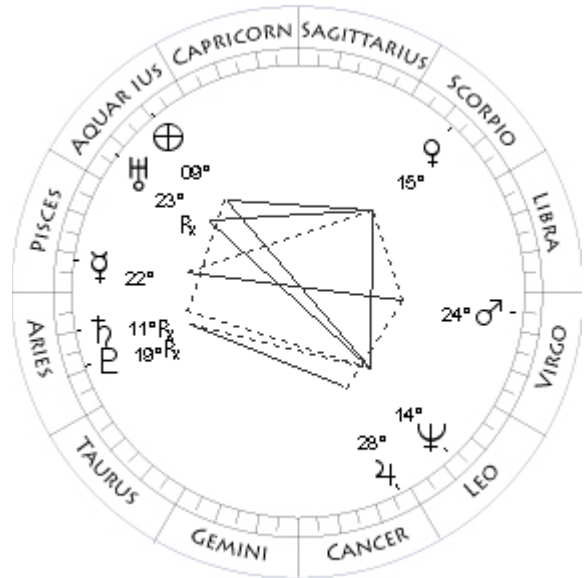

Aug 1, 2085

Jul 1, 2085

Mo|24Li17 - 4°53	Ea|10Cp24 - 0°00
Su|10Cn24 - 0°00	Me|12Sa02 - 1°57
Me|00Le24 - 1°57	Ve|25Vi02 + 1°44
Ve|10Le15 + 1°44	Ma|10Vi33 + 1°14
Ma|18Le27 + 1°14	Ju|25Cn41 + 0°16
Ju|23Cn13 + 0°16	Sa|10Ar14 - 2°24
Sa|16Ar24 - 2°24	Ur|23Aq31 - 0°45
Ur|25Aq36 - 0°45R	Ne|13Le50 + 0°02
Ne|12Le48 + 0°02	Pl|19Ar34 -17°11
Pl|21Ar26 -17°11	No|01Cp25 - 0°00

Aug 1, 2085

Mo|12Sa10 - 1°42	Ea|09Aq59 - 0°00
Su|09Le59 - 0°00	Me|22Pi58 - 2°42
Me|21Cn40 - 2°42	Ve|15Sc00 + 1°06
Ve|17Vi06 + 1°06	Ma|07Vi38 + 1°01
Ma|07Vi38 + 1°01	Ju|28Cn13 + 0°19
Ju|00Le07 + 0°19	Sa|11Ar18 - 2°32
Sa|16Ar59 - 2°32R	Ur|23Aq51 - 0°46
Ur|24Aq36 - 0°46R	Ne|14Le01 + 0°02
Ne|13Le54 + 0°02	Pl|19Ar39 -17°22
Pl|21Ar29 -17°22R	No|29Sa47 - 0°00