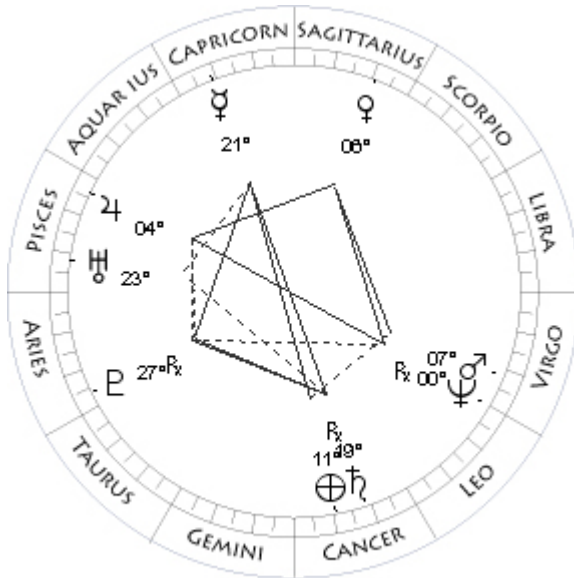

Jan 1, 2093

Feb 1, 2093

Jan 1, 2093

Mo|04Pi15 - 2°34	Ea|11Cn50 - 0°00
Su|11Cp50 - 0°00	Me|21Cp27 - 1°57
Me|14Cp49 - 1°57	Ve|06Sa47 + 0°17
Ve|27Sa02 + 0°17	Ma|07Vi40 + 2°08
Ma|13Li49 + 2°08	Ju|04Pi30 - 0°55
Ju|26Aq34 - 0°55	Sa|19Cn56 - 0°13
Sa|20Cn55 - 0°13R	Ur|23Pi01 - 0°45
Ur|20Pi25 - 0°45	Ne|00Vi18 + 0°33
Ne|01Vi43 + 0°33R	Pl|27Ar05 -17°15
Pl|26Ar41 -17°15R	No|06Le17 - 0°00

Feb 1, 2093

Mo|22Ar32 - 5°10	Ea|13Le23 - 0°00
Su|13Aq23 - 0°00	Me|09Ge44 + 0°51
Me|01Pi24 + 0°51	Ve|25Cp54 - 0°54
Ve|05Aq58 - 0°54	Ma|21Vi13 + 2°28
Ma|25Li37 + 2°28	Ju|07Pi17 - 0°54
Ju|03Pi25 - 0°54	Sa|21Cn06 - 0°10
Sa|18Cn27 - 0°10R	Ur|23Pi21 - 0°44
Ur|21Pi37 - 0°44	Ne|00Vi29 + 0°33
Ne|01Vi03 + 0°33R	Pl|27Ar10 -17°04
Pl|26Ar46 -17°04	No|04Le38 - 0°00