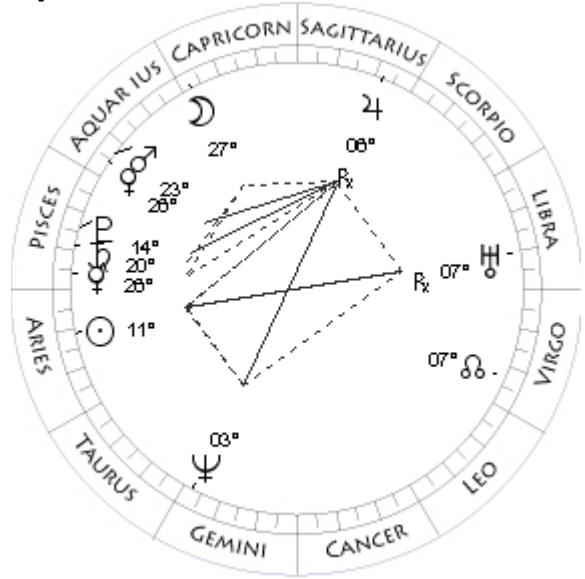

Apr 1, 2054

Mar 1, 2054

Mo|13Sa11 + 5°16	Ea|11Vi07 - 0°00
Su|11Pi07 - 0°00	Me|16Sc09 + 0°10
Me|14Aq12 + 0°10	Ve|18Li26 + 3°27
Ve|24Cp51 + 3°27	Ma|03Cp53 - 0°55
Ma|00Aq23 - 0°55	Ju|25Sc15 + 0°58
Ju|05Sa47 + 0°58	Sa|17Pi00 - 1°48
Sa|16Pi27 - 1°48	Ur|07Li31 + 0°45
Ur|08Li58 + 0°45R	Ne|04Ge18 - 1°38
Ne|02Ge25 - 1°38	Pl|14Pi32 -13°37
Pl|14Pi08 -13°37	No|07Vi29 - 0°00
No|07Vi29 - 0°00	

Apr 1, 2054

Mo|27Cp31 + 3°19	Ea|11Li59 - 0°00
Su|11Ar59 - 0°00	Me|16Aq52 - 2°16
Me|26Pi40 - 2°16	Ve|08Sa04 + 0°28
Ve|26Aq37 + 0°28	Ma|22Cp11 - 1°14
Ma|23Aq52 - 1°14	Ju|27Sc39 + 1°01
Ju|06Sa19 + 1°01R	Sa|18Pi01 - 1°50
Sa|20Pi13 - 1°50	Ur|07Li55 + 0°45
Ur|07Li41 + 0°45R	Ne|04Ge30 - 1°36
Ne|03Ge00 - 1°36	Pl|14Pi38 -13°40
Pl|14Pi57 -13°40	No|05Vi50 - 0°00
No|05Vi50 - 0°00