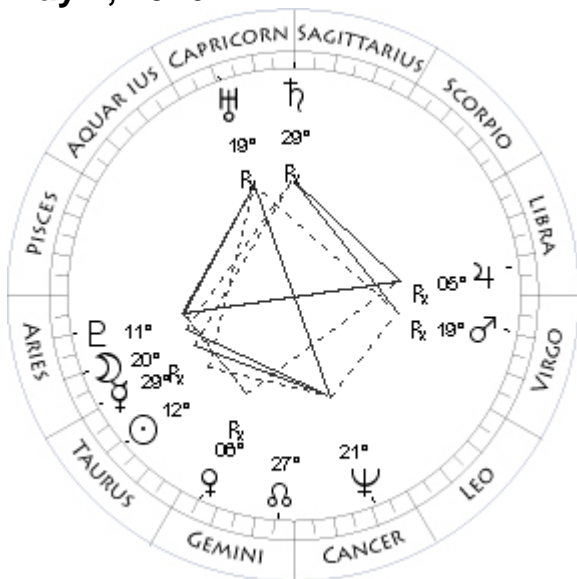

May 1, 2076

Jun 1, 2076

May 1, 2076

Mo|20Ar30 - 4°43	Ea|12Sc01 - 0°00
Su|12Ta00 - 0°00	Me|27Sc32 - 0°48
Me|29Ar46 - 0°48R	Ve|01Sc15 + 5°23
Ve|06Ge18 + 5°23R	Ma|19Li04 + 1°56
Ma|19Vi37 + 1°56R	Ju|12Li13 + 1°32
Ju|05Li59 + 1°32R	Sa|25Sa12 + 1°18
Sa|29Sa26 + 1°18R	Ur|16Cp24 - 0°25
Ur|19Cp07 - 0°25R	Ne|23Cn39 - 0°34
Ne|21Cn50 - 0°34	Pl|10Ar02 -16°38
Pl|11Ar00 -16°38	No|28Ge43 - 0°00
No|28Ge43 - 0°00	

Jun 1, 2076

Mo|09Ge20 - 1°32	Ea|11Sa54 - 0°00
Su|11Ge54 - 0°00	Me|01Pi16 - 2°39
Me|19Ta38 - 2°39	Ve|20Sa43 - 0°27
Ve|21Ta18 - 0°27R	Ma|03Sc34 + 0°50
Ma|25Vi19 + 0°50	Ju|14Li34 + 1°25
Ju|04Li41 + 1°25	Sa|26Sa08 + 1°18
Sa|27Sa43 + 1°18R	Ur|16Cp45 - 0°26
Ur|18Cp31 - 0°26R	Ne|23Cn50 - 0°33
Ne|22Cn34 - 0°33	Pl|10Ar07 -16°46
Pl|11Ar34 -16°46	No|27Ge04 - 0°00
No|27Ge04 - 0°00