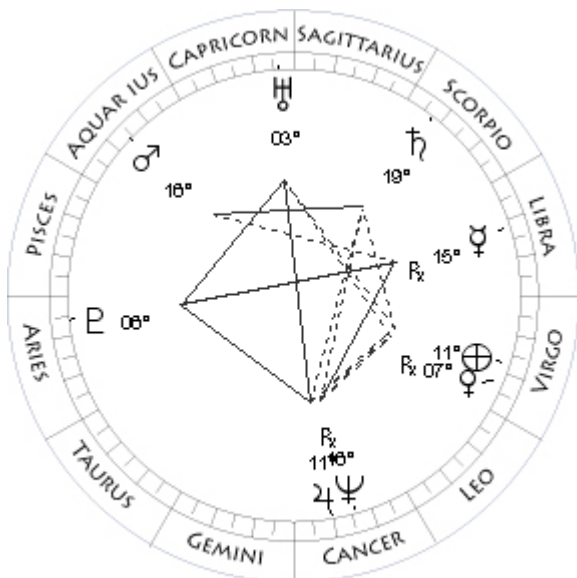

Mar 1, 2073

Apr 1, 2073

Mar 1, 2073

Mo|18Sa21 + 5°02	Ea|11Vi31 - 0°00
Su|11Pi31 - 0°00	Me|15Li31 + 2°18
Me|22Aq16 + 2°18R	Ve|07Vi02 + 8°28
Ve|23Pi01 + 8°28R	Ma|16Aq39 - 1°06
Ma|26Aq58 - 1°06	Ju|11Cn16 + 0°00
Ju|00Cn51 + 0°00	Sa|19Sc57 + 2°19
Sa|25Sc28 + 2°19	Ur|03Cp08 - 0°15
Ur|05Cp48 - 0°15	Ne|16Cn37 - 0°47
Ne|15Cn02 - 0°47R	Pl|06Ar37 -16°24
Pl|06Ar16 -16°24	No|29Le59 - 0°00
No|29Le59 - 0°00	

Apr 1, 2073

Mo|05Aq54 + 2°06	Ea|12Li23 - 0°00
Su|12Ar23 - 0°00	Me|16Cp39 - 2°22
Me|18Pi52 - 2°22	Ve|27Li12 + 5°18
Ve|10Pi58 + 5°18	Ma|06Pi16 - 1°05
Ma|21Pi20 - 1°05	Ju|13Cn52 + 0°03
Ju|02Cn54 + 0°03	Sa|20Sc55 + 2°24
Sa|24Sc49 + 2°24R	Ur|03Cp29 - 0°15
Ur|06Cp26 - 0°15	Ne|16Cn49 - 0°46
Ne|14Cn54 - 0°46	Pl|06Ar43 -16°22
Pl|07Ar02 -16°22	No|28Le20 - 0°00
No|28Le20 - 0°00