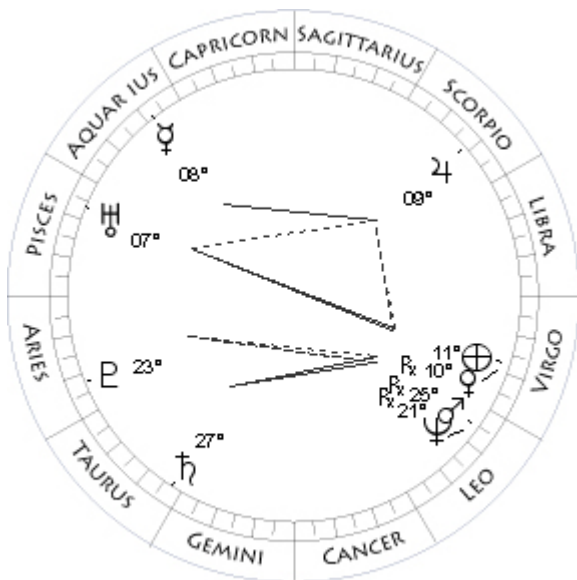

Apr 1, 2089

Mar 1, 2089

Mo|10Sc33 + 1°56	Ea|11Vi38 - 0°00
Su|11Pi38 - 0°00	Me|08Aq42 - 2°09
Me|01Pi55 - 2°09	Ve|10Vi09 + 8°46
Ve|15Pi33 + 8°46R	Ma|25Le21 + 4°01
Ma|03Le58 + 4°01R	Ju|09Sc13 + 1°15
Ju|18Sc54 + 1°15	Sa|27Ta46 - 2°01
Sa|21Ta53 - 2°01	Ur|07Pi58 - 0°44
Ur|08Pi08 - 0°44	Ne|21Le54 + 0°17
Ne|21Le15 + 0°17R	Pl|23Ar16 -16°59
Pl|23Ar07 -16°59	No|20Li31 - 0°00
No|20Li31 - 0°00	

Apr 1, 2089

Mo|25Sa43 + 4°53	Ea|12Li30 - 0°00
Su|12Ar30 - 0°00	Me|14Cn16 + 1°44
Me|29Ar57 + 1°44	Ve|00Sc17 + 4°42
Ve|07Pi17 + 4°42	Ma|08Vi54 + 2°55
Ma|05Le19 + 2°55	Ju|11Sc35 + 1°20
Ju|17Sc40 + 1°20R	Sa|28Ta54 - 1°54
Sa|24Ta40 - 1°54	Ur|08Pi18 - 0°44
Ur|09Pi50 - 0°44	Ne|22Le05 + 0°18
Ne|20Le35 + 0°18R	Pl|23Ar21 -16°54
Pl|23Ar48 -16°54	No|18Li53 - 0°00
No|18Li53 - 0°00