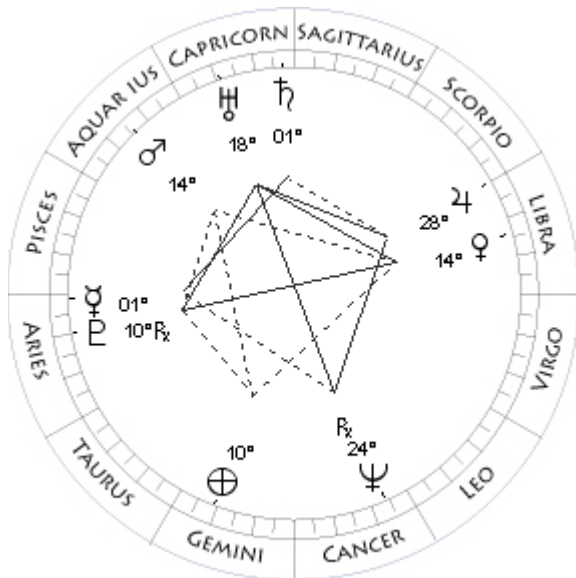

Dec 1, 2076

Nov 1, 2076

Mo|06Cp38 - 1°42	Ea|09Ta58 - 0°00
Su|09Sc57 - 0°00	Me|19Sa51 - 1°12
Me|22Sc26 - 1°12	Ve|25Le23 + 1°39
Ve|09Li39 + 1°39	Ma|26Cp16 - 1°15
Ma|25Sa54 - 1°15	Ju|26Li07 + 1°04
Ju|28Li14 + 1°04	Sa|00Cp45 + 0°56
Sa|26Sa38 + 0°56	Ur|18Cp29 - 0°26
Ur|15Cp49 - 0°26	Ne|24Cn45 - 0°33
Ne|26Cn36 - 0°33R	Pl|10Ar34 -17°18
Pl|10Ar13 -17°18R	No|18Ge58 - 0°00

Dec 1, 2076

Mo|15Aq15 - 4°29	Ea|10Ge11 - 0°00
Su|10Sa11 - 0°00	Me|01Ar38 - 2°00
Me|01Cp10 - 2°00	Ve|14Li02 + 1°27
Ve|16Sc52 + 1°27	Ma|14Aq49 - 1°16
Ma|18Cp38 - 1°16	Ju|28Li23 + 1°05
Ju|04Sc27 + 1°05	Sa|01Cp39 + 0°53
Sa|29Sa46 + 0°53	Ur|18Cp49 - 0°25
Ur|17Cp05 - 0°25	Ne|24Cn56 - 0°33
Ne|26Cn18 - 0°33R	Pl|10Ar39 -17°10
Pl|09Ar50 -17°10R	No|17Ge23 - 0°00