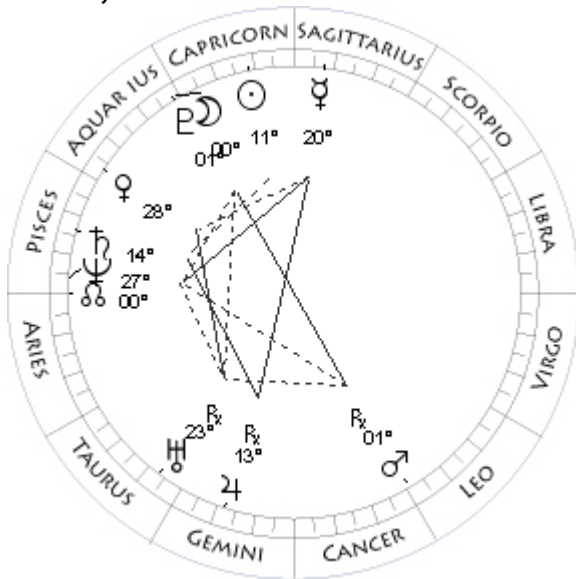

Jan 1, 2025

Feb 1, 2025

Jan 1, 2025

Mo|00Aq39 - 4°21	
Su|11Cp20 - 0°00	Ea|11Cn20 - 0°00
Me|20Sa31 + 1°03	Me|24Li42 + 1°03
Ve|28Aq15 - 1°22	Ve|22Ta16 - 1°22
Ma|01Le45 + 3°56R	Ma|19Cn28 + 3°56
Ju|13Ge10 - 0°36R	Ju|18Ge24 - 0°36
Sa|14Pi33 - 1°59	Sa|19Pi48 - 1°59
Ur|23Ta37 - 0°15R	Ur|25Ta45 - 0°15
Ne|27Pi20 - 1°17	Ne|29Pi10 - 1°17
Pl|01Aq00 - 3°16	Pl|02Aq05 - 3°16
No|01Ar30 - 0°00	

Feb 1, 2025

Mo|22Pi07 - 0°33	
Su|12Aq53 - 0°00	Ea|12Le53 - 0°00
Me|07Aq13 - 2°00	Me|24Cp30 - 2°00
Ve|27Pi51 + 2°01	Ve|12Cn14 + 2°01
Ma|20Cn19 + 4°15R	Ma|03Le40 + 4°15
Ju|11Ge18 - 0°29R	Ju|21Ge05 - 0°29
Sa|17Pi29 - 1°56	Sa|20Pi49 - 1°56
Ur|23Ta16 - 0°15	Ur|26Ta06 - 0°15
Ne|28Pi01 - 1°16	Ne|29Pi21 - 1°16
Pl|01Aq59 - 3°19	Pl|02Aq14 - 3°19
No|29Pi51 - 0°00