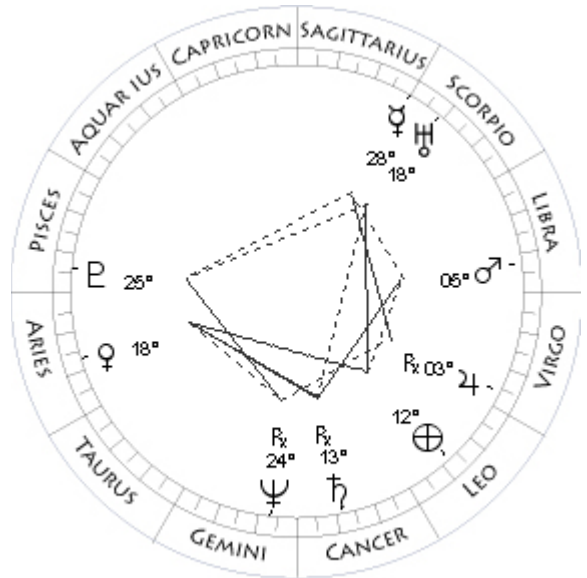

Jan 1, 2063

Feb 1, 2063

Jan 1, 2063

Mo|00Aq40 - 3°32	Ea|11Cn06 - 0°00
Su|11Cp06 - 0°00	Me|23Cn56 + 2°58
Me|05Cp10 + 2°58R	Ve|29Aq14 - 1°30
Ve|01Aq20 - 1°30	Ma|21Vi57 + 1°36
Ma|26Li44 + 1°36	Ju|01Vi07 + 1°07
Ju|10Vi08 + 1°07R	Sa|12Cn12 - 0°35
Sa|12Cn20 - 0°35R	Ur|18Sc30 + 0°20
Ur|20Sc50 + 0°20	Ne|24Ge03 - 1°22
Ne|23Ge28 - 1°22R	Pl|25Pi11 -15°28
Pl|23Pi49 -15°28	No|16Pi33 - 0°00

Feb 1, 2063

Mo|14Pi55 + 0°09	Ea|12Le39 - 0°00
Su|12Aq39 - 0°00	Me|28Sc12 - 0°26
Me|20Cp54 - 0°26	Ve|18Ar29 - 1°28
Ve|09Pi56 - 1°28	Ma|05Li41 + 1°37
Ma|12Sc28 + 1°37	Ju|03Vi31 + 1°14
Ju|08Vi01 + 1°14R	Sa|13Cn21 - 0°31
Sa|09Cn59 - 0°31R	Ur|18Sc54 + 0°20
Ur|21Sc53 + 0°20	Ne|24Ge14 - 1°21
Ne|22Ge47 - 1°21R	Pl|25Pi17 -15°20
Pl|24Pi19 -15°20	No|14Pi54 - 0°00