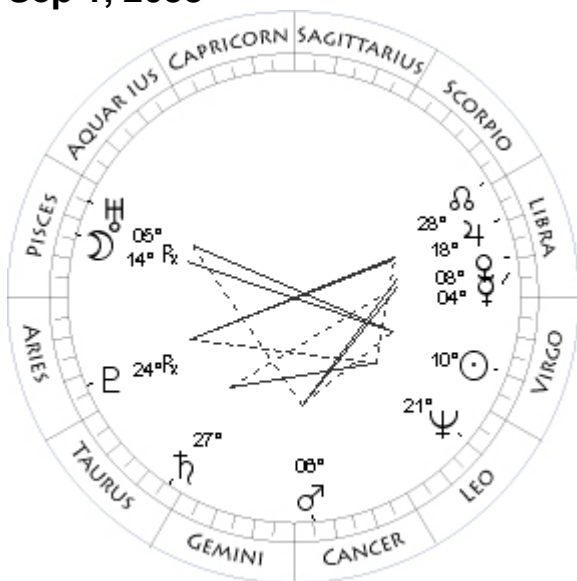

Sep 1, 2088

Oct 1, 2088

Sep 1, 2088

Mo|14Pi31 + 3°34	
Su|10Vi03 - 0°00	Ea|10Pi03 - 0°00
Me|04Li48 - 3°35	Me|22Cp44 - 3°35
Ve|08Li41 + 0°47	Ve|20Sc37 + 0°47
Ma|06Cn01 + 0°15	Ma|28Ta27 + 0°15
Ju|18Li49 + 1°06	Ju|25Li28 + 1°06
Sa|27Ta20 - 2°17	Sa|21Ta09 - 2°17
Ur|05Pi48 - 0°48R	Ur|06Pi01 - 0°48
Ne|21Le26 + 0°14	Ne|20Le49 + 0°14
Pl|24Ar21 -17°31R	Pl|22Ar46 -17°31
No|00Sc06 - 0°00	

Oct 1, 2088

Mo|20Ar09 + 0°42	
Su|09Li18 - 0°00	Ea|09Ar18 - 0°00
Me|22Vi03 + 0°43	Me|06Ge12 + 0°43
Ve|14Sc57 - 0°42	Ve|08Cp17 - 0°42
Ma|23Cn50 + 0°49	Ma|14Ge26 + 0°49
Ju|24Li55 + 1°04	Ju|27Li45 + 1°04
Sa|26Ta53 - 2°23R	Sa|22Ta14 - 2°23
Ur|04Pi43 - 0°48R	Ur|06Pi20 - 0°48
Ne|22Le23 + 0°15	Ne|20Le59 + 0°15
Pl|23Ar51 -17°36R	Pl|22Ar51 -17°36
No|28Li31 - 0°00