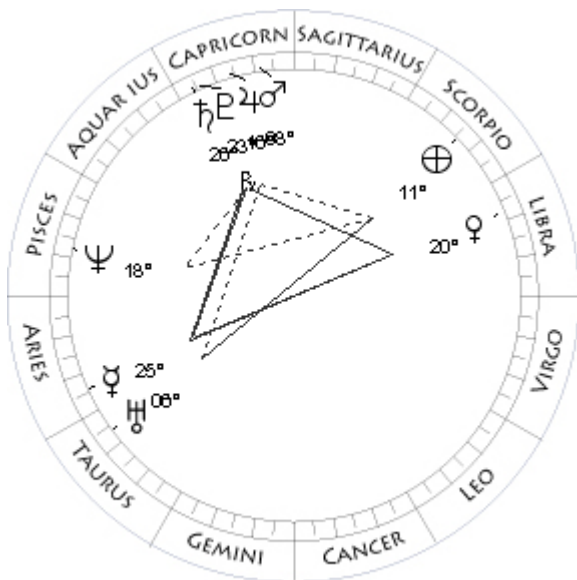

Jun 1, 2020

May 1, 2020

Mo|19Le44 + 3°55	Ea|11Sc35 - 0°00
Su|11Ta35 - 0°00	Me|25Ar23 - 0°41
Me|07Ta37 - 0°41	Ve|20Li27 + 4°48
Ve|19Ge19 + 4°48	Ma|08Cp26 - 1°38
Ma|21Aq59 - 1°38	Ju|16Cp08 - 0°08
Ju|26Cp58 - 0°08	Sa|26Cp12 - 0°06
Sa|01Aq53 - 0°06	Ur|06Ta40 - 0°27
Ur|06Ta54 - 0°27	Ne|18Pi45 - 1°02
Ne|20Pi16 - 1°02	Pl|23Cp48 - 0°52
Pl|24Cp55 - 0°52R	No|01Cn50 - 0°00

Jun 1, 2020

Mo|12Li52 + 5°06	Ea|11Sa28 - 0°00
Su|11Ge27 - 0°00	Me|12Li07 + 1°55
Me|04Cn42 + 1°55	Ve|10Sa03 + 1°01
Ve|15Ge00 + 1°01R	Ma|26Cp59 - 2°24
Ma|13Pi02 - 2°24	Ju|18Cp44 - 0°13
Ju|26Cp44 - 0°13R	Sa|27Cp08 - 0°09
Sa|01Aq35 - 0°09R	Ur|07Ta01 - 0°27
Ur|08Ta36 - 0°27	Ne|18Pi57 - 1°03
Ne|20Pi51 - 1°03	Pl|23Cp58 - 0°55
Pl|24Cp37 - 0°55R	No|00Cn11 - 0°00