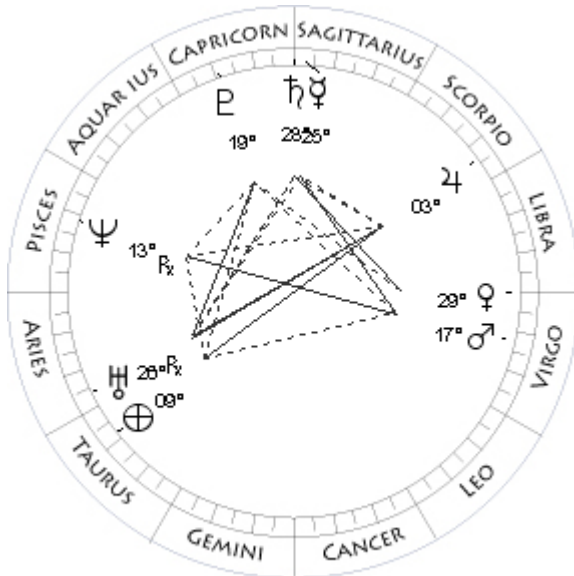

Dec 1, 2017

Nov 1, 2017

Mo|03Ar00 - 3°22	Ea|09Ta16 - 0°00
Su|09Sc16 - 0°00	Me|25Sa48 - 1°28
Me|23Sc40 - 1°28	Ve|29Vi06 + 1°29
Ve|22Li31 + 1°29	Ma|17Vi07 + 1°08
Ma|06Li09 + 1°08	Ju|03Sc58 + 1°01
Ju|04Sc47 + 1°01	Sa|28Sa42 + 0°59
Sa|24Sa40 + 0°59	Ur|26Ar40 - 0°36
Ur|26Ar01 - 0°36R	Ne|13Pi13 - 0°56
Ne|11Pi37 - 0°56R	Pl|19Cp09 + 0°33
Pl|17Cp05 + 0°33	No|20Le08 - 0°00

Dec 1, 2017

Mo|09Ta16 - 5°00	Ea|09Ge30 - 0°00
Su|09Sa29 - 0°00	Me|13Ar04 - 1°38
Me|29Sa02 - 1°38R	Ve|17Sc23 + 0°43
Ve|00Sa09 + 0°43	Ma|00Li21 + 1°03
Ma|25Li04 + 1°03	Ju|06Sc15 + 1°01
Ju|11Sc11 + 1°01	Sa|29Sa36 + 0°56
Sa|27Sa50 + 0°56	Ur|27Ar00 - 0°35
Ur|25Ar00 - 0°35R	Ne|13Pi24 - 0°55
Ne|11Pi31 - 0°55	Pl|19Cp19 + 0°30
Pl|17Cp46 + 0°30	No|18Le32 - 0°00