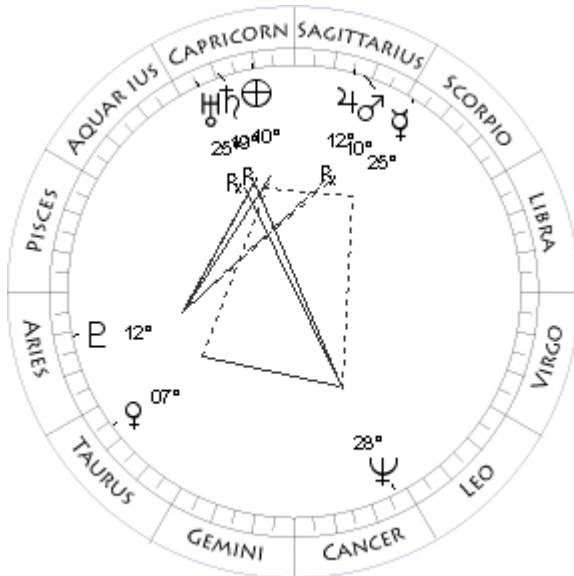

Aug 1, 2078

Jul 1, 2078

Mo|24Pi41 - 4°07	Ea|10Cp06 - 0°00
Su|10Cn06 - 0°00	Me|25Sc30 - 0°28
Me|05Le01 - 0°28	Ve|07Ta03 - 1°04
Ve|14Ge29 - 1°04	Ma|10Sa27 - 1°12
Ma|01Sc22 - 1°12	Ju|12Sa51 + 0°45
Ju|06Sa51 + 0°45R	Sa|19Cp01 + 0°15
Sa|20Cp01 + 0°15R	Ur|25Cp20 - 0°32
Ur|26Cp09 - 0°32R	Ne|28Cn26 - 0°25
Ne|27Cn50 - 0°25	Pl|12Ar19 -17°02
Pl|14Ar00 -17°02	No|16Ta50 - 0°00

Aug 1, 2078

Mo|17Ta47 + 0°12	Ea|09Aq41 - 0°00
Su|09Le41 - 0°00	Me|28Aq31 - 4°12
Me|28Cn23 - 4°12	Ve|26Ge52 + 0°15
Ve|22Cn05 + 0°15	Ma|27Sa31 - 1°40
Ma|13Sc44 - 1°40	Ju|15Sa19 + 0°38
Ju|05Sa25 + 0°38R	Sa|19Cp57 + 0°13
Sa|17Cp47 + 0°13R	Ur|25Cp41 - 0°32
Ur|24Cp55 - 0°32R	Ne|28Cn37 - 0°25
Ne|28Cn58 - 0°25	Pl|12Ar25 -17°14
Pl|13Ar58 -17°14R	No|15Ta11 - 0°00