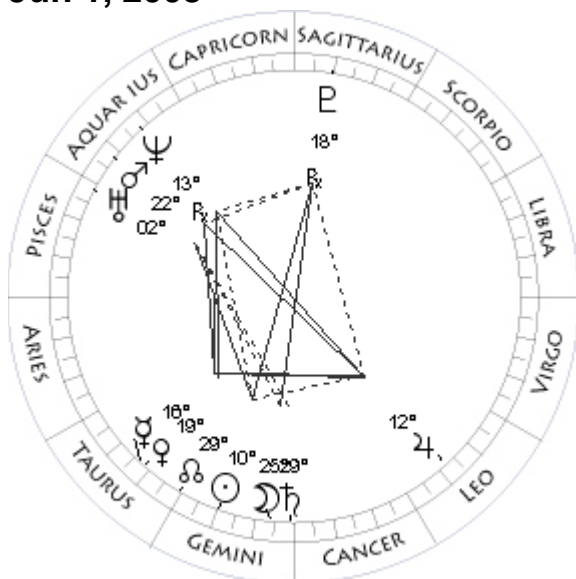

Jun 1, 2003

May 1, 2003

Mo|10Ta35 - 1°42	
Su|10Ta43 - 0°00	Ea|10Sc43 - 0°00
Me|19Ta29 + 1°43R	Me|28Li27 + 1°43
Ve|11Ar53 - 1°40	Ve|29Aq57 - 1°40
Ma|05Aq40 - 1°30	Ma|22Sa39 - 1°30
Ju|09Le12 + 0°51	Ju|20Le05 + 0°51
Sa|26Ge05 - 0°54	Sa|00Cn38 - 0°54
Ur|02Pi17 - 0°44	Ur|29Aq36 - 0°44
Ne|13Aq09 + 0°01	Ne|11Aq14 + 0°01
Pl|19Sa34 + 9°31R	Pl|18Sa40 + 9°31
No|00Ge41 - 0°00	

Jun 1, 2003

Mo|25Ge12 + 2°18	
Su|10Ge36 - 0°00	Ea|10Sa36 - 0°00
Me|16Ta31 - 3°39	Me|28Cp00 - 3°39
Ve|19Ta29 - 1°19	Ve|19Ar13 - 1°19
Ma|22Aq44 - 2°45	Ma|10Cp27 - 2°45
Ju|12Le51 + 0°49	Ju|22Le31 + 0°49
Sa|29Ge41 - 0°50	Sa|01Cn48 - 0°50
Ur|02Pi48 - 0°45	Ur|29Aq56 - 0°45
Ne|13Aq08 + 0°01R	Ne|11Aq25 + 0°01
Pl|18Sa51 + 9°32R	Pl|18Sa52 + 9°32
No|29Ta02 - 0°00