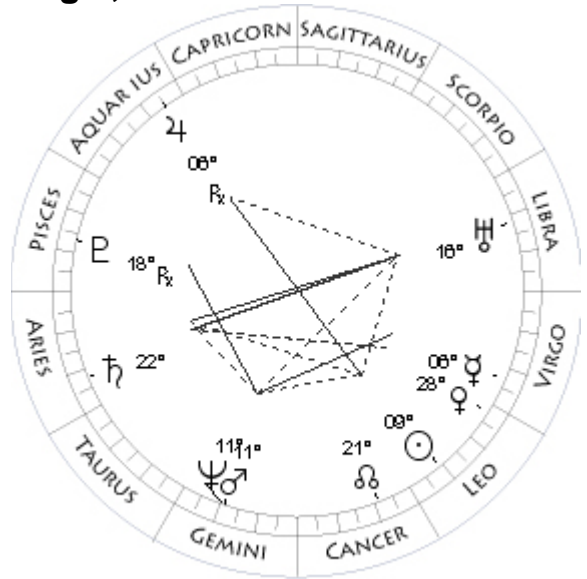

Jul 1, 2056

Aug 1, 2056

Jul 1, 2056

Mo|02Pi38 - 3°28	Ea|10Cp24 - 0°00
Su|10Cn24 - 0°00	Me|24Cn51 + 1°32
Me|13Cn49 + 1°32	Ve|04Le10 + 1°03
Ve|20Cn12 + 1°03	Ma|16Ar39 - 0°47
Ma|20Ta17 - 0°47	Ju|04Aq31 - 0°38
Ju|10Aq10 - 0°38R	Sa|15Ar40 - 2°25
Sa|21Ar45 - 2°25	Ur|18Li30 + 0°38
Ur|15Li20 + 0°38	Ne|09Ge31 - 1°32
Ne|10Ge29 - 1°32	Pl|17Pi25 -14°34
Pl|18Pi29 -14°34R	No|22Cn19 - 0°00
No|22Cn19 - 0°00	

Aug 1, 2056

Mo|18Ar00 - 5°15	Ea|09Aq59 - 0°00
Su|09Le59 - 0°00	Me|28Sc36 - 0°33
Me|06Vi38 - 0°33	Ve|24Vi32 + 1°30
Ve|28Le15 + 1°30	Ma|05Ta11 - 0°24
Ma|11Ge56 - 0°24	Ju|07Aq11 - 0°43
Ju|06Aq29 - 0°43R	Sa|16Ar44 - 2°33
Sa|22Ar39 - 2°33	Ur|18Li54 + 0°37
Ur|16Li00 + 0°37	Ne|09Ge42 - 1°32
Ne|11Ge22 - 1°32	Pl|17Pi32 -14°43
Pl|18Pi08 -14°43R	No|20Cn40 - 0°00
No|20Cn40 - 0°00