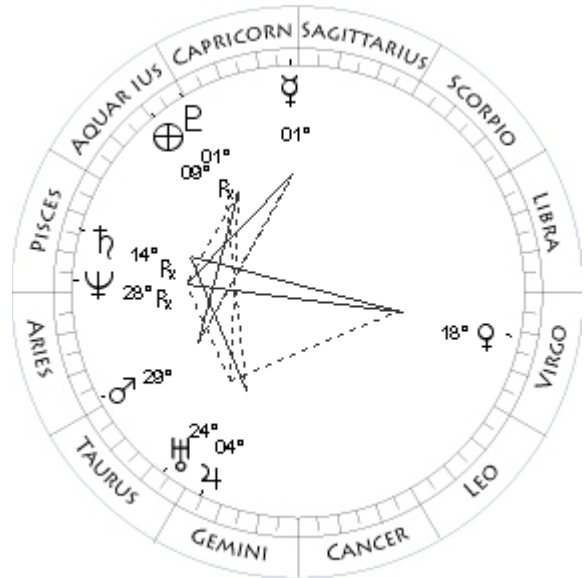

Aug 1, 2024

Jul 1, 2024

Mo|13Ta56 + 2°42	Ea|10Cp09 - 0°00
Su|10Cn09 - 0°00	Me|24Vi42 + 1°50
Me|28Cn12 + 1°50	Ve|27Cn57 + 0°56
Ve|17Cn30 + 0°56	Ma|10Ar30 - 0°57
Ma|16Ta20 - 0°57	Ju|02Ge13 - 0°42
Ju|08Ge20 - 0°42	Sa|13Pi47 - 1°59
Sa|19Pi25 - 1°59R	Ur|23Ta40 - 0°16
Ur|25Ta45 - 0°16	Ne|29Pi57 - 1°17
Ne|29Pi57 - 1°17	Pl|01Aq17 - 3°11R
Pl|01Aq17 - 3°11R	No|11Ar14 - 0°00
No|11Ar14 - 0°00	

Aug 1, 2024

Mo|04Cn44 + 5°04	Ea|09Aq44 - 0°00
Su|09Le44 - 0°00	Me|01Cp04 - 3°04
Me|03Vi32 - 3°04	Ve|18Vi18 + 1°29
Ve|25Le35 + 1°29	Ma|29Ar15 - 0°35
Ma|07Ge58 - 0°35	Ju|04Ge58 - 0°42
Ju|14Ge30 - 0°42	Sa|14Pi47 - 2°06
Sa|18Pi34 - 2°06R	Ur|24Ta01 - 0°16
Ur|26Ta52 - 0°16	Ne|29Pi43 - 1°18R
Ne|29Pi43 - 1°18R	Ne|28Pi14 - 1°18
Pl|00Aq33 - 3°14R	Pl|01Aq22 - 3°14
No|09Ar36 - 0°00