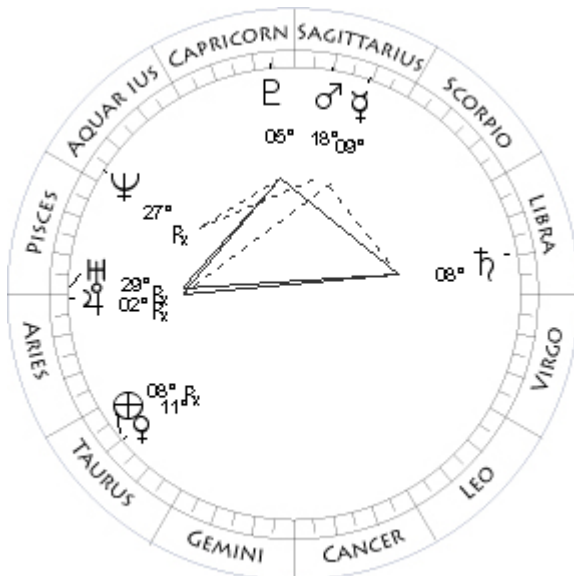

Dec 1, 2010

Nov 1, 2010

Mo|04Vi52 - 4°27	
Su|08Sc58 - 0°00	Ea|08Ta57 - 0°00
Me|18Sc35 - 0°50	Me|09Sa30 - 0°50
Ve|03Sc25 - 5°17R	Ve|11Ta02 - 5°17
Ma|03Sa02 - 0°35	Ma|18Sa55 - 0°35
Ju|24Pi00 - 1°31R	Ju|02Ar08 - 1°31
Sa|11Li32 + 2°12	Sa|08Li47 + 2°12
Ur|27Pi09 - 0°46R	Ur|29Pi02 - 0°46
Ne|25Aq57 - 0°29R	Ne|27Aq45 - 0°29
Pl|03Cp23 + 4°40	Pl|05Cp13 + 4°40
No|05Cp32 - 0°00	

Dec 1, 2010

Mo|14Li07 - 5°08	
Su|09Sa11 - 0°00	Ea|09Ge11 - 0°00
Me|00Cp31 - 2°18	Me|15Pi12 - 2°18
Ve|00Sc37 + 1°20	Ve|29Ge17 + 1°20
Ma|25Sa07 - 0°49	Ma|05Cp56 - 0°49
Ju|23Pi47 - 1°24	Ju|04Ar53 - 1°24
Sa|14Li36 + 2°17	Sa|09Li47 + 2°17
Ur|26Pi41 - 0°45R	Ur|29Pi22 - 0°45
Ne|26Aq06 - 0°29	Ne|27Aq56 - 0°29
Pl|04Cp15 + 4°34	Pl|05Cp23 + 4°34
No|03Cp56 - 0°00