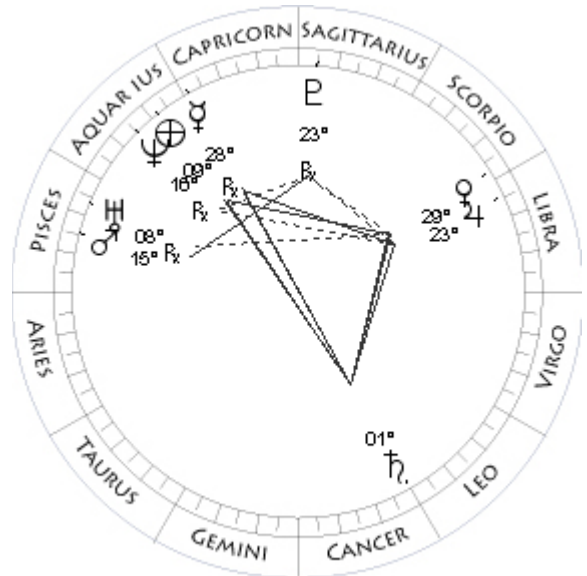

Aug 1, 2005

Jul 1, 2005

Mo|12Ta59 + 2°01	
Su|09Cn45 - 0°00	Ea|09Cp45 - 0°00
Me|04Le36 + 1°01	Me|29Li23 + 1°01
Ve|03Le58 + 1°36	Ve|09Vi29 + 1°36
Ma|13Ar13 - 2°32	Ma|26Aq00 - 2°32
Ju|09Li56 + 1°18	Ju|20Li41 + 1°18
Sa|28Cn06 + 0°15	Sa|00Le07 + 0°15
Ur|10Pi39 - 0°47R	Ur|08Pi07 - 0°47
Ne|17Aq10 - 0°08R	Ne|15Aq59 - 0°08
Pl|22Sa44 + 8°15R	Pl|23Sa37 + 8°15
No|18Ar44 - 0°00	

Aug 1, 2005

Mo|29Ge33 + 4°50	
Su|09Le20 - 0°00	Ea|09Aq20 - 0°00
Me|16Le59 - 4°52R	Me|28Cp54 - 4°52
Ve|11Vi22 + 1°20	Ve|29Li37 + 1°20
Ma|02Ta27 - 2°47	Ma|15Pi40 - 2°47
Ju|13Li23 + 1°12	Ju|23Li01 + 1°12
Sa|02Le04 + 0°18	Sa|01Le16 + 0°18
Ur|09Pi55 - 0°48R	Ur|08Pi27 - 0°48
Ne|16Aq25 - 0°08R	Ne|16Aq11 - 0°08
Pl|22Sa06 + 8°07R	Pl|23Sa49 + 8°07
No|17Ar06 - 0°00