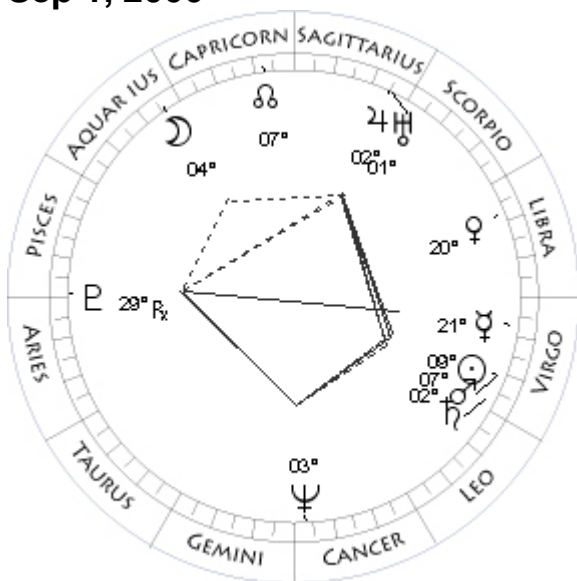

Sep 1, 2066

Oct 1, 2066

Sep 1, 2066

Mo|04Aq48 + 2°22	Ea|09Pi24 - 0°00
Su|09Vi24 - 0°00	Me|23Li00 + 0°58
Me|21Vi48 + 0°58	Ve|14Aq43 - 4°30
Ve|20Li29 - 4°30	Ma|06Vi43 + 1°06
Ma|07Vi44 + 1°06	Ju|13Sa35 + 0°36
Ju|02Sa45 + 0°36	Sa|01Vi16 + 1°21
Sa|02Vi04 + 1°21	Ur|04Sa59 + 0°08
Ur|01Sa57 + 0°08	Ne|02Cn12 - 1°08
Ne|03Cn58 - 1°08	Pl|29Pi54 -16°25R
Pl|29Pi54 -16°25R	Pl|29Pi24 -16°25
No|05Cp38 - 0°00	

Oct 1, 2066

Mo|12Pi55 + 4°41	Ea|08Ar38 - 0°00
Su|08Li39 - 0°00	Me|20Cp01 - 2°43
Me|04Sc16 - 2°43	Ve|02Ar17 - 8°06
Ve|24Li37 - 8°06R	Ma|19Vi50 + 1°01
Ma|26Vi53 + 1°01	Ju|15Sa58 + 0°31
Ju|06Sa46 + 0°31	Sa|02Vi20 + 1°25
Sa|05Vi42 + 1°25	Ur|05Sa20 + 0°07
Ur|02Sa53 + 0°07	Ne|02Cn23 - 1°08
Ne|04Cn18 - 1°08	Pl|29Pi17 -16°26R
Pl|29Pi17 -16°26R	Pl|29Pi30 -16°26
No|04Cp03 - 0°00