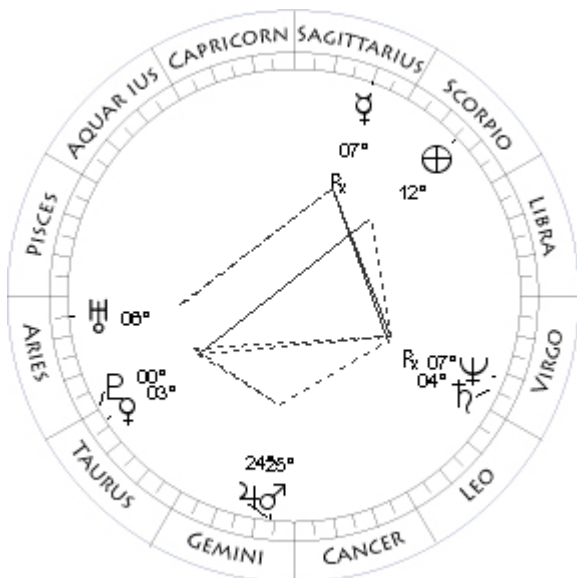

Jun 1, 2006

May 1, 2006

Mo|06Vi19 + 5°14	Ea|12Sc10 - 0°00
Su|12Ta10 - 0°00	Me|07Sa44 - 1°39
Me|23Ar23 - 1°39R	Ve|03Ta34 - 0°59
Ve|08Ta34 - 0°59	Ma|25Ge18 + 0°41
Ma|08Ge33 + 0°41	Ju|24Ge11 - 0°20
Ju|17Ge36 - 0°20	Sa|04Vi20 + 1°39
Sa|28Le20 + 1°39	Ur|06Ar06 - 0°41
Ur|07Ar43 - 0°41	Ne|07Vi34 + 0°45
Ne|05Vi49 + 0°45R	Pl|00Ta20 -16°42
Pl|01Ta29 -16°42	No|01Ge53 - 0°00

Jun 1, 2006

Mo|21Li41 + 3°20	Ea|12Sa04 - 0°00
Su|12Ge03 - 0°00	Me|16Pi01 - 2°07
Me|22Ta23 - 2°07	Ve|23Ge21 + 0°09
Ve|16Ge44 + 0°09	Ma|10Cn29 + 0°54
Ma|29Ge28 + 0°54	Ju|26Ge52 - 0°16
Ju|24Ge25 - 0°16	Sa|05Vi26 + 1°36
Sa|29Le18 + 1°36	Ur|06Ar26 - 0°42
Ur|09Ar00 - 0°42	Ne|07Vi45 + 0°44
Ne|05Vi50 + 0°44	Pl|00Ta25 -16°46
Pl|02Ta10 -16°46	No|00Ge15 - 0°00