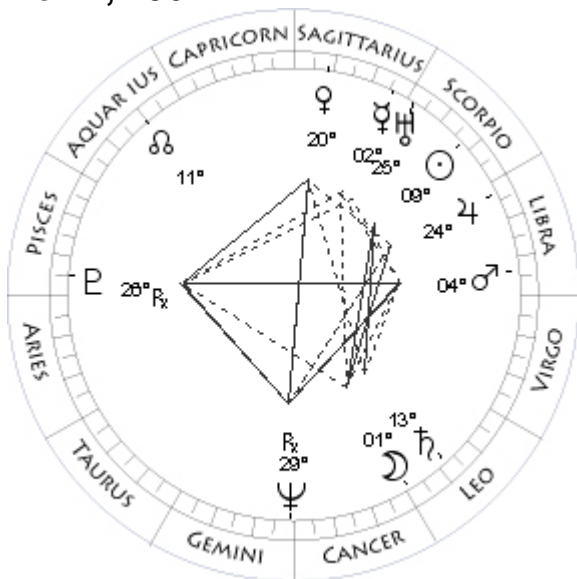

Nov 1, 2064

Dec 1, 2064

Nov 1, 2064

Mo|01Le30 + 0°50	Ea|09Ta52 - 0°00
Su|09Sc52 - 0°00	Me|04Aq44 - 2°37
Me|02Sa23 - 2°37	Ve|22Aq46 - 2°03
Ve|20Sa22 - 2°03	Ma|14Vi32 + 1°11
Ma|04Li40 + 1°11	Ju|22Li09 + 1°05
Ju|24Li51 + 1°05	Sa|07Le03 + 0°33
Sa|13Le18 + 0°33	Ur|26Sc48 + 0°13
Ur|25Sc57 + 0°13	Ne|28Ge08 - 1°16
Ne|29Ge35 - 1°16R	Pl|27Pi19 -16°06
Pl|26Pi21 -16°06R	No|11Aq04 - 0°00

Dec 1, 2064

Mo|08Vi29 - 2°35	Ea|10Ge06 - 0°00
Su|10Sa06 - 0°00	Me|00Cn50 + 2°02
Me|01Sa13 + 2°02R	Ve|10Ar23 - 2°34
Ve|25Cp21 - 2°34	Ma|23Li25 + 1°07
Ma|23Li25 + 1°07	Ma|27Vi43 + 1°07
Ju|00Sc58 + 1°07	Ju|24Li25 + 1°07
Sa|13Le43 + 0°38R	Sa|08Le09 + 0°38
Ur|27Sc48 + 0°13	Ur|27Sc10 + 0°13
Ne|28Ge56 - 1°16R	Ne|28Ge19 - 1°16
Pl|26Pi05 -15°57R	Pl|27Pi24 -15°57
No|09Aq29 - 0°00