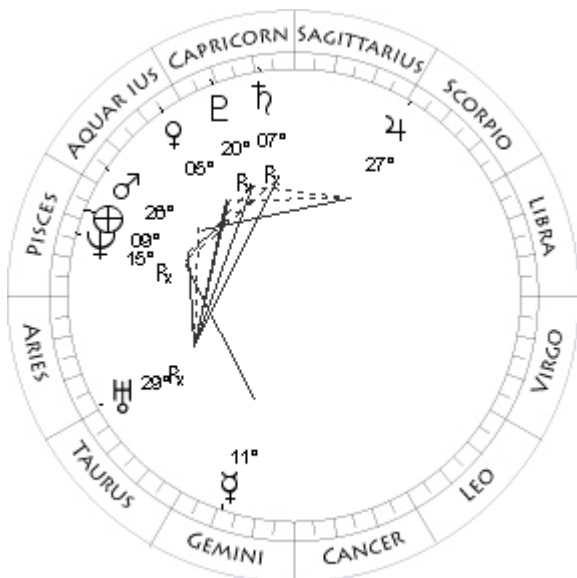

Oct 1, 2018

Sep 1, 2018

Mo|18Ta49 - 5°04	Ea|09Pi01 - 0°00
Su|09Vi00 - 0°00	Me|11Ge54 + 0°48
Me|22Le20 + 0°48	Ve|05Aq36 - 3°16
Ve|23Li55 - 3°16	Ma|28Cp47 - 5°38
Ma|28Cp47 - 5°38	Ju|17Sc14 + 0°51
Ju|17Sc14 + 0°51	Sa|02Cp34 + 0°43R
Sa|02Cp34 + 0°43R	Ur|02Ta19 - 0°33R
Ur|02Ta19 - 0°33R	Ne|15Pi16 - 1°00R
Ne|15Pi16 - 1°00R	Pl|18Cp54 + 0°05R
Pl|18Cp54 + 0°05R	No|04Le02 - 0°00
No|04Le02 - 0°00	

Oct 1, 2018

Mo|26Ge31 - 3°04	Ea|08Ar16 - 0°00
Su|08Li16 - 0°00	Me|04Sc57 + 0°31
Me|16Li17 + 0°31	Ve|10Sc29 - 6°52
Ve|10Sc29 - 6°52	Ma|06Aq09 - 3°52
Ma|06Aq09 - 3°52	Ju|22Sc10 + 0°46
Ju|22Sc10 + 0°46	Sa|03Cp03 + 0°39
Sa|03Cp03 + 0°39	Ur|01Ta27 - 0°34R
Ur|01Ta27 - 0°34R	Ne|14Pi28 - 1°00R
Ne|14Pi28 - 1°00R	Pl|18Cp42 + 0°02
Pl|18Cp42 + 0°02	No|02Le26 - 0°00
No|02Le26 - 0°00