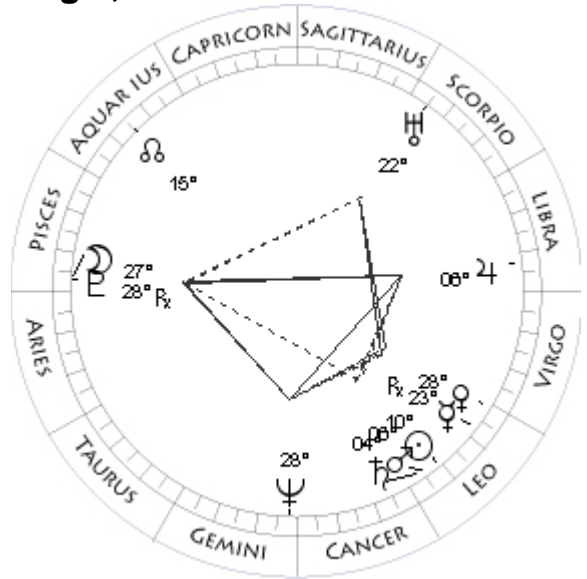

Jul 1, 2064

Aug 1, 2064

Jul 1, 2064

Mo|12Aq34 - 0°19	Ea|10Cp28 - 0°00
Su|10Cn28 - 0°00	Me|22Li01 + 1°19
Me|04Le08 + 1°19	Ve|05Le44 + 1°05
Ve|20Cn53 + 1°05	Ma|19Cn47 + 0°59
Ma|16Cn11 + 0°59	Ju|12Li52 + 1°17
Ju|02Li14 + 1°17	Sa|02Le31 + 0°20
Sa|00Le20 + 0°20	Ur|25Sc17 + 0°16
Ur|23Sc00 + 0°16R	Ne|27Ge23 - 1°13
Ne|27Ge49 - 1°13	Pl|26Pi55 -15°52
Pl|28Pi14 -15°52R	No|17Aq35 - 0°00

Aug 1, 2064

Mo|27Pi17 + 3°31	Ea|10Aq03 - 0°00
Su|10Le03 - 0°00	Me|22Cp09 - 4°35
Me|23Le02 - 4°35R	Ve|26Vi05 + 1°30
Ve|28Le55 + 1°30	Ma|04Le00 + 1°06
Ma|06Le19 + 1°06	Ju|15Li12 + 1°11
Ju|06Li18 + 1°11	Sa|03Le40 + 0°22
Sa|04Le18 + 0°22	Ur|25Sc40 + 0°15
Ur|22Sc38 + 0°15	Ne|27Ge34 - 1°13
Ne|28Ge51 - 1°13	Pl|27Pi01 -16°03
Pl|28Pi00 -16°03R	No|15Aq56 - 0°00