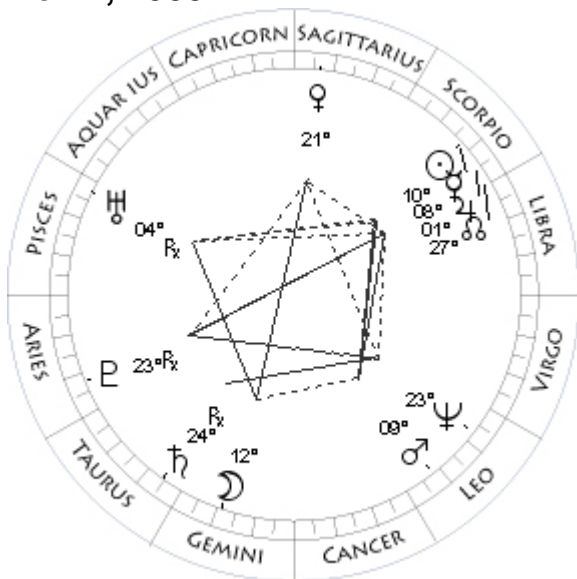

Nov 1, 2088

Dec 1, 2088

Nov 1, 2088

Mo|12Ge07 - 3°42	Ea|10Ta03 - 0°00
Su|10Sc03 - 0°00	Me|05Sc47 + 0°30
Me|08Sc45 + 0°30	Ve|27Aq19 - 2°13
Ve|21Sa51 - 2°13	Ma|00Cn08 + 1°33
Ma|09Le28 + 1°33	Ju|00Sc06 + 1°03
Ju|01Sc38 + 1°03	Sa|23Ta22 - 2°26
Sa|24Ta59 - 2°26R	Ur|06Pi40 - 0°47
Ur|04Pi05 - 0°47R	Ne|21Le11 + 0°15
Ne|23Le01 + 0°15	Pl|22Ar56 -17°36
Pl|23Ar15 -17°36R	No|26Li52 - 0°00

Dec 1, 2088

Mo|21Cn05 - 5°07	Ea|10Ge16 - 0°00
Su|10Sa16 - 0°00	Me|02Aq07 - 2°14
Me|25Sa28 - 2°14	Ve|14Ar58 - 2°38
Ve|26Cp22 - 2°38	Ma|19Le57 + 2°30
Ma|19Le57 + 2°30	Ju|02Sc22 + 1°03
Ju|07Sc56 + 1°03	Sa|24Ta28 - 2°24
Sa|22Ta35 - 2°24R	Ur|07Pi00 - 0°46
Ur|04Pi12 - 0°46	Ne|21Le21 + 0°16
Ne|23Le09 + 0°16R	Pl|23Ar01 -17°30
Pl|22Ar46 -17°30R	No|25Li17 - 0°00