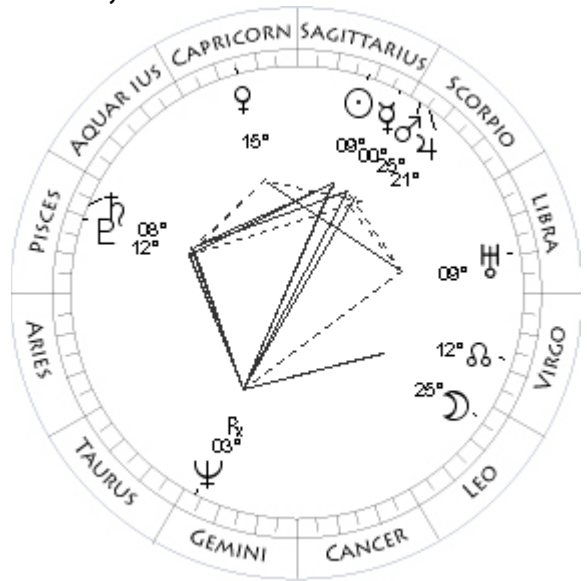

Nov 1, 2053

Dec 1, 2053

Nov 1, 2053

Mo|16Cn37 - 4°22	Ea|09Ta32 - 0°00
Su|09Sc32 - 0°00	Me|21Ge46 + 1°29
Me|24Li26 + 1°29R	Ve|04Ar50 - 4°06
Ve|25Sa42 - 4°06	Ma|01Sc14 + 0°22
Ma|04Sc24 + 0°22	Ju|16Sc01 + 0°54
Ju|15Sc01 + 0°54	Sa|13Pi05 - 1°59
Sa|07Pi54 - 1°59R	Ur|05Li58 + 0°41
Ur|07Li37 + 0°41	Ne|03Ge34 - 1°42
Ne|04Ge22 - 1°42R	Pl|14Pi07 -14°03
Pl|12Pi36 -14°03R	No|13Vi50 - 0°00

Dec 1, 2053

Mo|25Le42 - 1°27	Ea|09Ge45 - 0°00
Su|09Sa45 - 0°00	Me|10Sc03 + 0°21
Me|00Sa40 + 0°21	Ve|22Ta46 - 2°47
Ve|15Cp18 - 2°47	Ma|15Sc46 + 0°05
Ma|25Sc00 + 0°05	Ju|18Sc19 + 0°53
Ju|21Sc34 + 0°53	Sa|14Pi04 - 1°54
Sa|08Pi12 - 1°54	Ur|06Li22 + 0°42
Ur|09Li03 + 0°42	Ne|03Ge45 - 1°42
Ne|03Ge33 - 1°42R	Pl|14Pi13 -13°54
Pl|12Pi30 -13°54	No|12Vi15 - 0°00