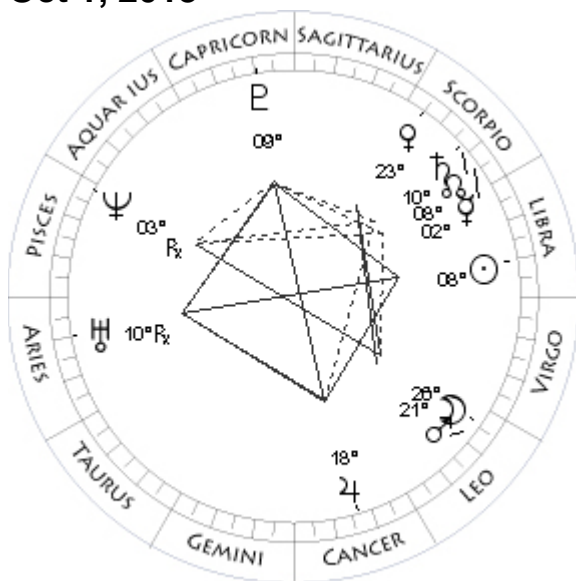

Oct 1, 2013

Sep 1, 2013

Mo|23Cn59 - 4°53	Ea|09Pi13 - 0°00
Su|09Vi13 - 0°00	Me|05Li02 + 1°23
Me|16Vi23 + 1°23	Ve|20Sa37 - 0°09
Ve|18Li40 - 0°09	Ma|10Cn46 + 1°00
Ma|02Le50 + 1°00	Ju|04Cn50 - 0°07
Ju|14Cn05 - 0°07	Sa|12Sc10 + 2°15
Sa|07Sc12 + 2°15	Ur|10Ar11 - 0°44
Ur|11Ar44 - 0°44R	Ne|04Pi01 - 0°41
Ne|03Pi50 - 0°41R	Pl|11Cp01 + 3°04
Pl|09Cp03 + 3°04R	No|10Sc43 - 0°00
No|10Sc43 - 0°00	

Oct 1, 2013

Mo|26Le25 - 4°57	Ea|08Ar29 - 0°00
Su|08Li29 - 0°00	Me|05Cp27 - 2°06
Me|02Sc34 - 2°06	Ve|08Aq04 - 2°08
Ve|23Sc04 - 2°08	Ma|24Cn48 + 1°17
Ma|21Le34 + 1°17	Ju|07Cn22 - 0°04
Ju|18Cn24 - 0°04	Sa|13Sc07 + 2°10
Sa|10Sc04 + 2°10	Ur|10Ar30 - 0°44
Ur|10Ar37 - 0°44R	Ne|04Pi12 - 0°41
Ne|03Pi05 - 0°41R	Pl|11Cp11 + 2°59
Pl|09Cp00 + 2°59	No|09Sc08 - 0°00
No|09Sc08 - 0°00