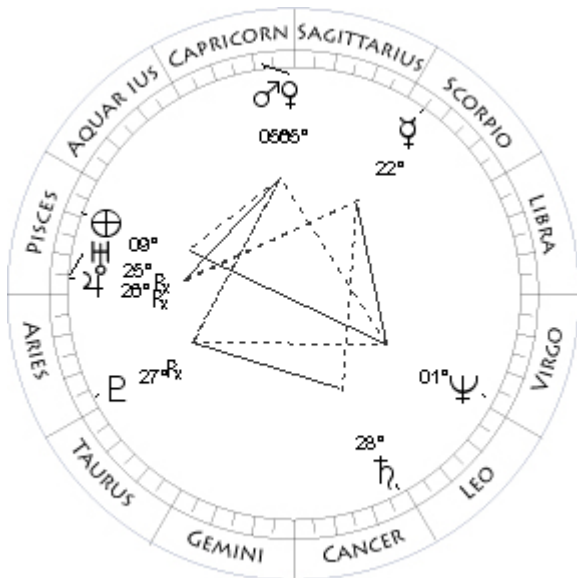

Oct 1, 2093

Sep 1, 2093

Mo|16Cp46 + 0°45	Ea|09Pi51 - 0°00
Su|09Vi51 - 0°00	Me|22Sc41 - 0°09
Me|00Li39 - 0°09	Ve|05Cp49 - 0°49
Ve|23Li16 - 0°49	Ma|05Cp49 - 1°25
Ma|23Sc43 - 1°25	Ju|26Pi29 - 1°33
Ju|00Ar37 - 1°33R	Sa|28Cn58 + 0°11
Sa|02Le48 + 0°11	Ur|25Pi38 - 0°48
Ur|26Pi27 - 0°48R	Ne|01Vi45 + 0°33
Ne|02Vi00 + 0°33	Pl|27Ar44 -17°23
Pl|29Ar32 -17°23R	No|23Cn25 - 0°00

Oct 1, 2093

Mo|25Aq41 - 2°45	Ea|09Ar06 - 0°00
Su|09Li06 - 0°00	Me|21Aq07 - 3°37
Me|01Sc37 - 3°37R	Ve|23Aq16 - 3°08
Ve|25Sc37 - 3°08	Ma|23Cp35 - 1°33
Ma|13Sa48 - 1°33	Ju|29Pi14 - 1°35
Ju|26Pi45 - 1°35R	Sa|00Le04 + 0°14
Sa|05Le44 + 0°14	Ur|25Pi57 - 0°48
Ur|25Pi16 - 0°48R	Ne|01Vi56 + 0°34
Ne|03Vi03 + 0°34	Pl|27Ar49 -17°29
Pl|29Ar04 -17°29R	No|21Cn49 - 0°00