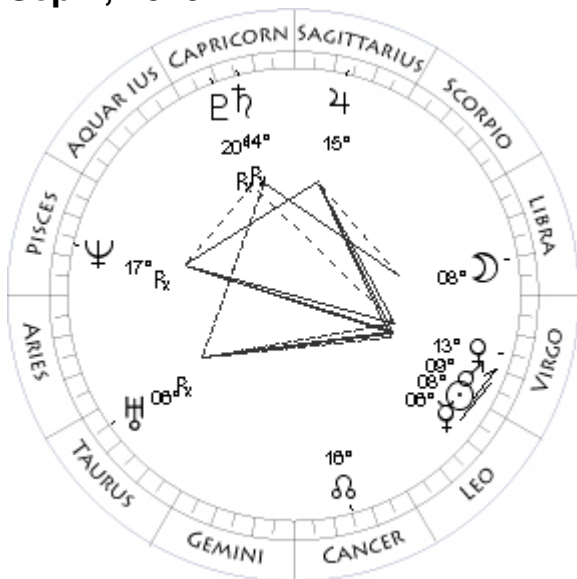

Sep 1, 2019

Oct 1, 2019

Sep 1, 2019

Mo|08Li05 + 5°03	Ea|08Pi47 - 0°00
Su|08Vi47 - 0°00	Me|28Le58 + 1°46
Me|06Vi17 + 1°46	Ve|20Vi51 + 1°25
Ve|13Vi47 + 1°25	Ma|09Vi17 + 1°05
Ma|09Vi06 + 1°05	Ju|26Sa09 + 0°20
Ju|15Sa11 + 0°20	Sa|18Cp50 + 0°14
Sa|14Cp08 + 0°14R	Ur|03Ta59 - 0°31
Ur|06Ta27 - 0°31R	Ne|17Pi17 - 1°03
Ne|17Pi34 - 1°03R	Pl|22Cp35 - 0°30
Pl|20Cp48 - 0°30R	No|14Cn42 - 0°00

Oct 1, 2019

Mo|16Sc01 + 4°14	Ea|08Ar02 - 0°00
Su|08Li01 - 0°00	Me|12Sa45 - 1°03
Me|27Li21 - 1°03	Ve|09Sc14 + 0°54
Ve|21Li03 + 0°54	Ma|22Vi26 + 0°59
Ma|28Vi17 + 0°59	Ju|28Sa35 + 0°16
Ju|18Sa15 + 0°16	Sa|19Cp45 + 0°11
Sa|14Cp03 + 0°11	Ur|04Ta19 - 0°31
Ur|05Ta39 - 0°31R	Ne|17Pi28 - 1°04
Ne|16Pi46 - 1°04R	Pl|22Cp44 - 0°32
Pl|20Cp34 - 0°32R	No|13Cn07 - 0°00