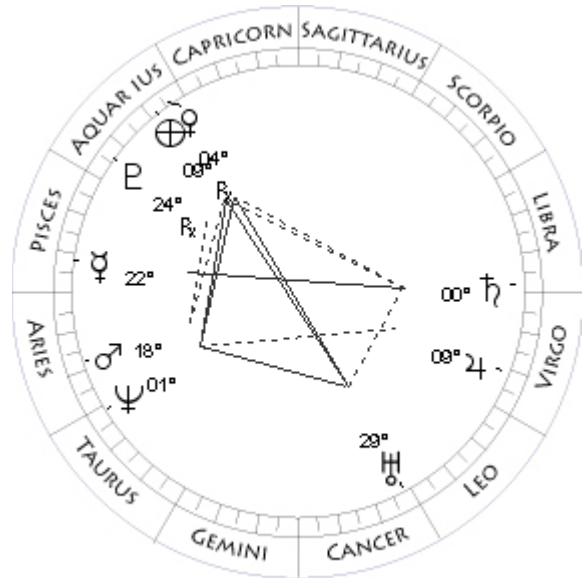

Aug 1, 2039

Jul 1, 2039

Mo|05Sc57 + 3°48	Ea|09Cp33 - 0°00
Su|09Cn33 - 0°00	Me|11Sa43 - 1°59
Me|29Cn18 - 1°59	Ve|15Sa31 + 0°08
Ve|19Le27 + 0°08	Ma|29Pi36 - 1°16
Ma|09Ta06 - 1°16	Ju|07Vi04 + 0°58
Ju|28Le50 + 0°58	Sa|29Vi33 + 2°13
Sa|23Vi38 + 2°13	Ur|28Cn49 + 0°31
Ur|27Cn50 + 0°31	Ne|01Ta31 - 1°43
Ne|03Ta18 - 1°43	Pl|24Aq52 - 9°53
Pl|25Aq25 - 9°53R	No|21Ge09 - 0°00

Aug 1, 2039

Mo|29Sa22 - 0°45	Ea|09Aq08 - 0°00
Su|09Le08 - 0°00	Me|22Pi55 - 2°40
Me|20Cn42 - 2°40	Ve|04Aq35 - 6°09
Ve|20Le24 - 6°09R	Ma|18Ar45 - 0°57
Ma|00Ge42 - 0°57	Ju|09Vi27 + 0°57
Ju|04Vi47 + 0°57	Sa|00Li36 + 2°08
Sa|26Vi07 + 2°08	Ur|29Cn12 + 0°31
Ur|29Cn43 + 0°31	Ne|01Ta42 - 1°45
Ne|03Ta38 - 1°45	Pl|24Aq59 - 9°59
Pl|24Aq51 - 9°59R	No|19Ge31 - 0°00