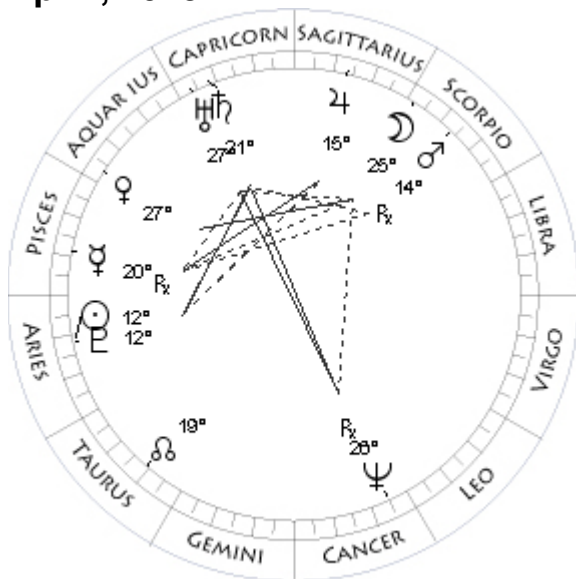

Mar 1, 2078

Apr 1, 2078

Mar 1, 2078

Mo|11Li54 + 3°15	Ea|11Vi18 - 0°00
Su|11Pi18 - 0°00	Me|29Ge04 + 1°28
Me|29Pi23 + 1°28	Ve|23Li04 + 3°01
Ve|24Cp38 + 3°01	Ma|10Li55 + 2°05
Ma|13Sc09 + 2°05	Ju|03Sa16 + 0°48
Ju|13Sa54 + 0°48	Sa|15Cp20 + 0°22
Sa|19Cp45 + 0°22	Ur|23Cp57 - 0°29
Ur|26Cp00 - 0°29	Ne|27Cn41 - 0°28
Ne|26Cn21 - 0°28R	Pl|11Ar58 -16°44
Pl|11Ar40 -16°44	No|23Ta17 - 0°00

Apr 1, 2078

Mo|25Sc55 - 0°33	Ea|12Li10 - 0°00
Su|12Ar10 - 0°00	Me|16Sc43 + 0°12
Me|20Pi08 + 0°12R	Ve|12Sa38 + 0°14
Ve|27Aq37 + 0°14	Ma|25Li07 + 1°52
Ma|14Sc28 + 1°52R	Ju|05Sa42 + 0°50
Ju|15Sa16 + 0°50	Sa|16Cp16 + 0°21
Sa|21Cp53 + 0°21	Ur|24Cp18 - 0°29
Ur|27Cp07 - 0°29	Ne|27Cn53 - 0°27
Ne|26Cn01 - 0°27R	Pl|12Ar04 -16°41
Pl|12Ar24 -16°41	No|21Ta39 - 0°00