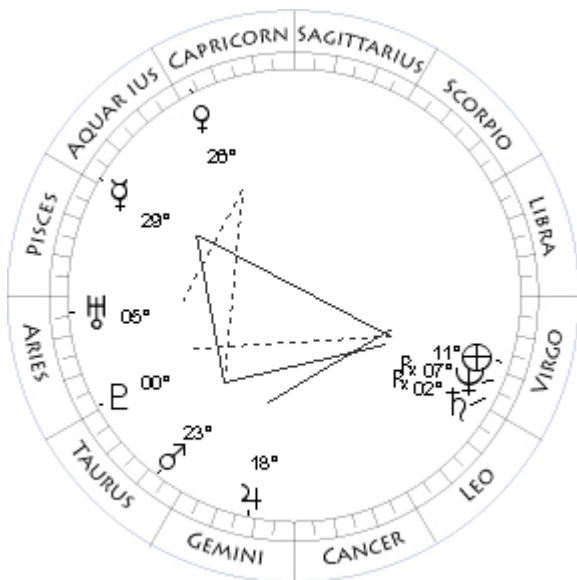

Apr 1, 2026

Mar 1, 2026

Mo|10Ge09 + 0°29	Ea|11Vi56 - 0°00
Su|11Pi56 - 0°00	Me|29Aq42 - 1°59
Me|08Pi27 - 1°59	Ve|26Cp43 - 0°59
Ve|22Aq59 - 0°59	Ma|23Ta05 + 0°04
Ma|25Ar31 + 0°04	Ju|18Ge54 - 0°30
Ju|07Ge41 - 0°30	Sa|02Vi10 + 1°42
Sa|00Vi59 + 1°42R	Ur|05Ar26 - 0°41
Ur|04Ar21 - 0°41	Ne|07Vi12 + 0°45
Ne|07Vi02 + 0°45R	Pl|00Ta10 -16°49
Pl|00Ta10 -16°49	No|05Ge07 - 0°00

Apr 1, 2026

Mo|01Le05 + 4°24	Ea|12Li48 - 0°00
Su|12Ar48 - 0°00	Me|18Le29 + 2°45
Me|01Ta23 + 2°45	Ve|15Pi48 - 1°28
Ve|01Ar29 - 1°28	Ma|09Ge53 + 0°25
Ma|17Ta42 + 0°25	Ju|21Ge36 - 0°24
Ju|11Ge54 - 0°24	Sa|03Vi16 + 1°42
Sa|28Le58 + 1°42R	Ur|05Ar46 - 0°41
Ur|06Ar06 - 0°41	Ne|07Vi23 + 0°45
Ne|06Vi15 + 0°45R	Pl|00Ta15 -16°43
Pl|00Ta47 -16°43	No|03Ge28 - 0°00