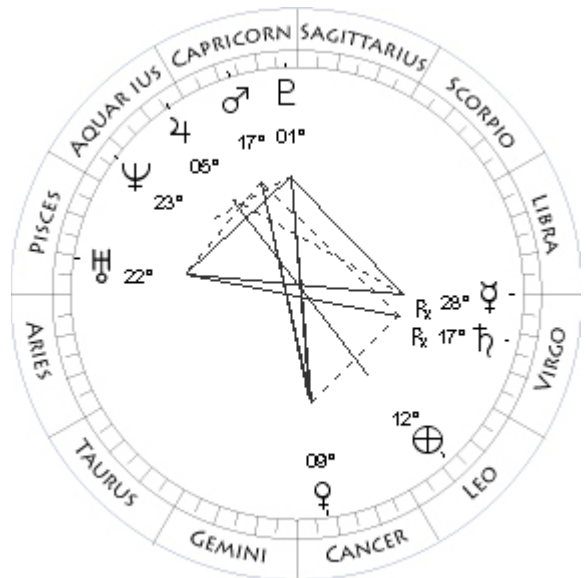

Feb 1, 2009

Jan 1, 2009

Mo|05Pi55 + 2°20	Ea|11Cn13 - 0°00
Su|11Cp13 - 0°00	Me|07Ar12 - 1°30
Me|00Aq07 - 1°30	Ve|19Ta11 - 1°27
Ve|27Aq48 - 1°27	Ma|28Sa59 - 0°42
Ma|03Cp54 - 0°42	Ju|02Aq25 - 0°25
Ju|29Cp03 - 0°25	Sa|16Vi05 + 2°03
Sa|21Vi46 + 2°03R	Ur|21Pi51 - 0°45
Ur|19Pi15 - 0°45	Ne|23Aq42 - 0°21
Ne|22Aq28 - 0°21	Pl|01Cp20 + 5°41
Pl|01Cp17 + 5°41	No|10Aq57 - 0°00

Feb 1, 2009

Mo|24Ar19 + 5°07	Ea|12Le46 - 0°00
Su|12Aq46 - 0°00	Me|28Vi44 + 2°41
Me|21Cp45 + 2°41R	Ve|09Cn08 + 1°40
Ve|28Pi37 + 1°40	Ma|17Cp06 - 0°57
Ma|27Cp34 - 0°57	Ju|05Aq05 - 0°27
Ju|06Aq20 - 0°27	Sa|17Vi09 + 2°11
Sa|20Vi52 + 2°11R	Ur|22Pi11 - 0°44
Ur|20Pi28 - 0°44	Ne|23Aq54 - 0°21
Ne|23Aq33 - 0°21	Pl|01Cp31 + 5°41
Pl|02Cp19 + 5°41	No|09Aq19 - 0°00