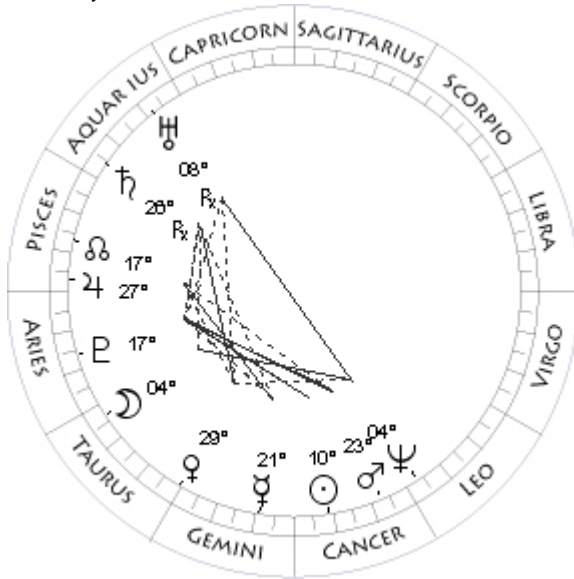

Jul 1, 2081

Aug 1, 2081

Jul 1, 2081

Mo|04Ta16 + 3°41	Ea|10Cp22 - 0°00
Su|10Cn22 - 0°00	Me|09Ar27 - 1°27
Me|21Ge32 - 1°27	Ve|23Pi15 - 2°19
Ve|29Ta33 - 2°19	Ma|02Le03 + 1°06
Ma|23Cn46 + 1°06	Ju|16Pi07 - 1°15
Ju|27Pi36 - 1°15	Sa|22Aq36 - 1°16
Sa|26Aq53 - 1°16R	Ur|07Aq32 - 0°39
Ur|08Aq57 - 0°39R	Ne|05Le02 - 0°14
Ne|04Le15 - 0°14	Pl|15Ar28 -17°08
Pl|17Ar13 -17°08	
No|18Pi47 - 0°00	

Aug 1, 2081

Mo|21Ge49 + 5°10	Ea|09Aq57 - 0°00
Su|09Le57 - 0°00	Me|00Li46 + 1°34
Me|23Le18 + 1°34	Ve|12Ta41 - 1°06
Ve|05Cn25 - 1°06	Ma|15Le56 + 1°09
Ma|13Le40 + 1°09	Ju|18Pi55 - 1°25
Ju|27Pi36 - 1°25R	Sa|23Aq34 - 1°21
Sa|25Aq07 - 1°21R	Ur|07Aq53 - 0°39
Ur|07Aq46 - 0°39R	Ne|05Le13 - 0°13
Ne|05Le22 - 0°13	Pl|15Ar33 -17°19
Pl|17Ar13 -17°19R	
No|17Pi09 - 0°00