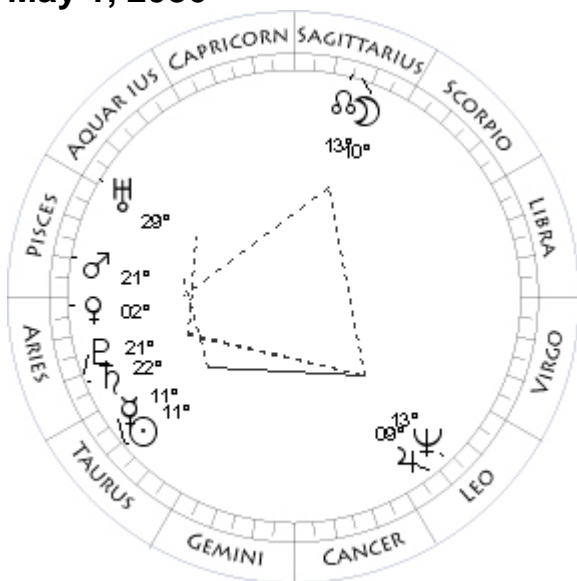

May 1, 2086

Jun 1, 2086

May 1, 2086

Mo|10Sa56 - 0°15	Ea|11Sc36 - 0°00
Su|11Ta36 - 0°00	Me|10Ta01 - 0°16
Me|11Ta13 - 0°16	Ve|01Aq40 - 1°31
Ve|02Ar30 - 1°31	Ma|16Aq54 - 1°26
Ma|21Pi00 - 1°26	Ju|20Le07 + 0°49
Ju|09Le15 + 0°49	Sa|20Ar43 - 2°15
Sa|22Ar43 - 2°15	Ur|26Aq49 - 0°43
Ur|29Aq34 - 0°43	Ne|15Le40 + 0°05
Ne|13Le45 + 0°05	Pl|20Ar25 -16°55
Pl|21Ar28 -16°55	No|15Sa20 - 0°00
No|15Sa20 - 0°00	

Jun 1, 2086

Mo|00Aq21 + 3°52	Ea|11Sa30 - 0°00
Su|11Ge30 - 0°00	Me|21Li38 + 1°41
Me|04Cn37 + 1°41	Ve|20Pi46 - 1°50
Ve|09Ta09 - 1°50	Ma|06Pi31 - 1°30
Ma|14Ar31 - 1°30	Ju|22Le33 + 0°48
Ju|12Le58 + 0°48	Sa|21Ar47 - 2°19
Sa|26Ar13 - 2°19	Ur|27Aq09 - 0°45
Ur|30Aq00 - 0°45	Ne|15Le51 + 0°06
Ne|14Le09 + 0°06	Pl|20Ar30 -17°01
Pl|22Ar06 -17°01	No|13Sa41 - 0°00
No|13Sa41 - 0°00