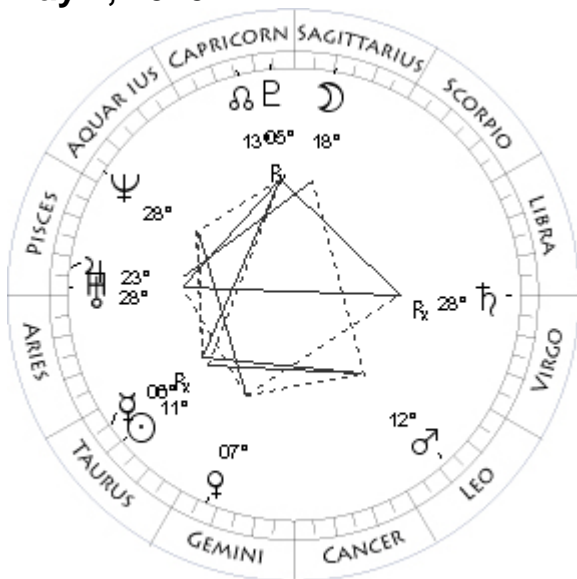

May 1, 2010

Jun 1, 2010

May 1, 2010

Mo|18Sa19 - 2°11	
Su|11Ta01 - 0°00	Ea|11Sc01 - 0°00
Me|06Ta27 + 0°10R	Me|16Sc43 + 0°10
Ve|07Ge39 + 0°50	Ve|16Cn35 + 0°50
Ma|12Le42 + 2°03	Ma|20Vi03 + 2°03
Ju|23Pi54 - 1°03	Ju|15Pi21 - 1°03
Sa|28Vi32 + 2°31R	Sa|02Li38 + 2°31
Ur|28Pi59 - 0°44	Ur|27Pi04 - 0°44
Ne|28Aq29 - 0°27	Ne|26Aq38 - 0°27
Pl|05Cp16 + 5°09R	Pl|04Cp09 + 5°09
No|15Cp16 - 0°00	

Jun 1, 2010

Mo|03Aq26 + 1°54	
Su|10Ge54 - 0°00	Ea|10Sa54 - 0°00
Me|17Ta03 - 3°06	Me|17Aq40 - 3°06
Ve|14Cn51 + 1°52	Ve|06Vi57 + 1°52
Ma|27Le02 + 1°24	Ma|03Li46 + 1°24
Ju|29Pi20 - 1°09	Ju|18Pi10 - 1°09
Sa|27Vi50 + 2°25	Sa|03Li41 + 2°25
Ur|00Ar08 - 0°44	Ur|27Pi24 - 0°44
Ne|28Aq43 - 0°28R	Ne|26Aq50 - 0°28
Pl|04Cp42 + 5°09R	Pl|04Cp20 + 5°09
No|13Cp38 - 0°00