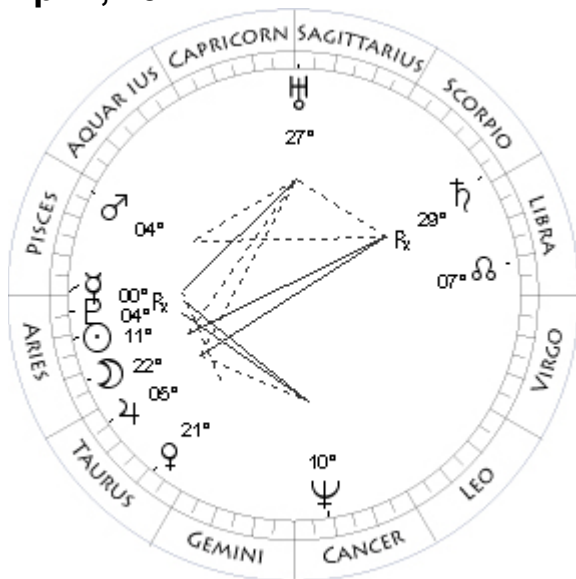

Mar 1, 2071

Apr 1, 2071

Mar 1, 2071

Mo|04Pi56 + 2°48	Ea|11Vi00 - 0°00
Su|11Pi00 - 0°00	Me|22Ta07 + 0°06
Me|26Pi10 + 0°06	Ve|04Ge52 - 0°25
Ve|14Ar53 - 0°25	Ma|19Cp31 - 1°02
Ma|10Aq21 - 1°02	Ju|06Ta54 - 1°03
Ju|28Ar27 - 1°03	Sa|26Li52 + 2°40
Sa|01Sc22 + 2°40R	Ur|24Sa36 - 0°08
Ur|27Sa27 - 0°08	Ne|10Cn32 - 0°54R
Ne|10Cn32 - 0°54R	Ne|12Cn11 - 0°54
Pl|04Ar04 -16°13	Pl|04Ar26 -16°13
No|08Li41 - 0°00	

Apr 1, 2071

Mo|22Ar44 - 1°26	Ea|11Li52 - 0°00
Su|11Ar52 - 0°00	Me|28Li21 + 1°46
Me|00Ar18 + 1°46R	Ve|24Cn56 + 1°22
Ve|21Ta46 + 1°22	Ma|08Aq29 - 1°14
Ma|04Pi20 - 1°14	Ju|09Ta44 - 0°58
Ju|05Ta10 - 0°58	Sa|27Li52 + 2°45
Sa|29Li40 + 2°45R	Ur|24Sa58 - 0°09
Ur|27Sa52 - 0°09	Ne|10Cn27 - 0°53
Ne|10Cn27 - 0°53	Ne|12Cn22 - 0°53
Pl|04Ar50 -16°12	Pl|04Ar31 -16°12
No|07Li03 - 0°00