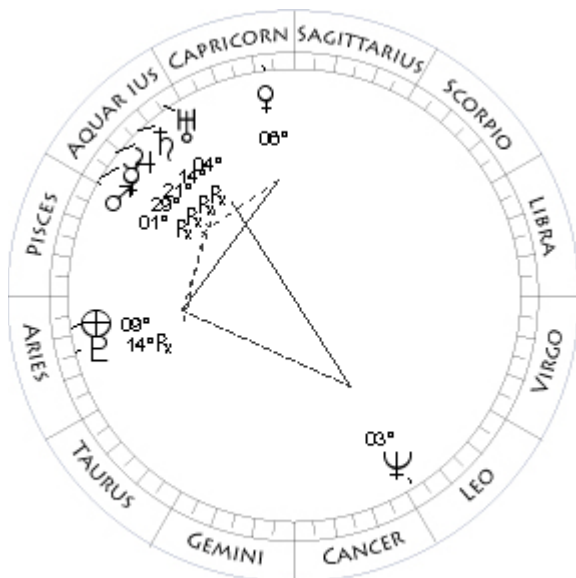

Oct 1, 2080

Sep 1, 2080

Mo|03Ar01 - 0°03	Ea|09Pi59 - 0°00
Su|09Vi59 - 0°00	Me|29Sc09 - 0°28
Me|02Li23 - 0°28	Ve|19Sc05 + 0°49
Ve|08Li04 + 0°49	Ma|12Aq24 - 3°44
Ma|29Sa12 - 3°44	Ju|19Aq01 - 0°58
Ju|14Aq00 - 0°58R	Sa|13Aq11 - 0°53
Sa|10Aq18 - 0°53R	Ur|04Aq11 - 0°37
Ur|02Aq24 - 0°37R	Ne|03Le12 - 0°17
Ne|04Le20 - 0°17	Pl|14Ar36 -17°27
Pl|15Ar47 -17°27R	No|04Ar50 - 0°00

Oct 1, 2080

Mo|07Ta52 + 2°59	Ea|09Ar14 - 0°00
Su|09Li14 - 0°00	Me|29Aq36 - 3°41
Me|29Li06 - 3°41R	Ve|06Cp46 - 0°39
Ve|14Sc22 - 0°39	Ma|01Pi20 - 2°56
Ma|15Cp13 - 2°56	Ju|21Aq39 - 0°57
Ju|12Aq03 - 0°57R	Sa|14Aq07 - 0°53
Sa|09Aq06 - 0°53R	Ur|04Aq31 - 0°36
Ur|01Aq50 - 0°36R	Ne|03Le23 - 0°17
Ne|05Le06 - 0°17	Pl|14Ar41 -17°31
Pl|15Ar15 -17°31R	No|03Ar15 - 0°00