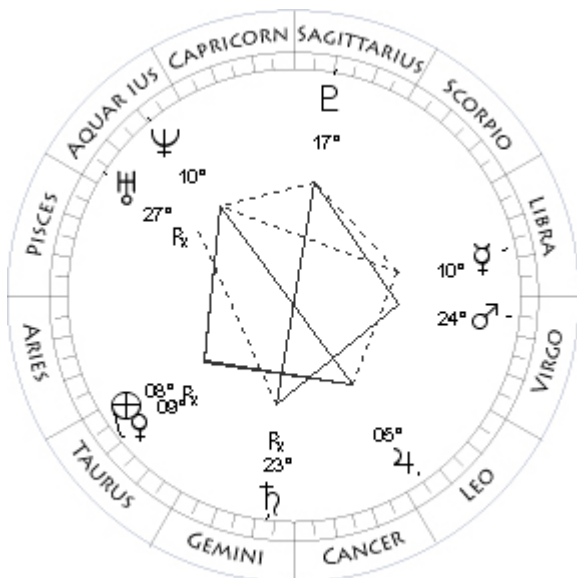

Dec 1, 2002

Nov 1, 2002

Mo|21Vi40 + 5°05	Ea|08Ta54 - 0°00
Su|08Sc53 - 0°00	Me|10Li58 + 1°16
Me|00Sc56 + 1°16	Ve|09Ta30 - 5°30
Ve|07Sc17 - 5°30R	Ma|24Vi17 + 1°01
Ma|10Li43 + 1°01	Ju|05Le40 + 0°33
Ju|16Le24 + 0°33	Sa|23Ge53 - 1°20
Sa|28Ge41 - 1°20R	Ur|27Aq39 - 0°45
Ur|24Aq55 - 0°45R	Ne|08Aq15 + 0°03
Ne|08Aq15 + 0°03	Pl|17Sa31 + 9°19
Pl|16Sa05 + 9°19	No|10Ge16 - 0°00

Dec 1, 2002

Mo|00Sc27 + 3°17	Ea|09Ge07 - 0°00
Su|09Sa07 - 0°00	Me|09Cp54 - 1°48
Me|18Sa43 - 1°48	Ve|27Ge44 + 1°14
Ve|02Sc02 + 1°14	Ma|07Li38 + 0°53
Ma|29Li57 + 0°53	Ju|08Le05 + 0°39
Ju|18Le05 + 0°39	Sa|25Ge00 - 1°20
Sa|26Ge54 - 1°20R	Ur|27Aq58 - 0°44
Ur|25Aq14 - 0°44	Ne|08Aq42 + 0°03
Ne|08Aq42 + 0°03	Pl|17Sa09 + 9°13
Pl|17Sa09 + 9°13	Pl|17Sa43 + 9°13
No|08Ge40 - 0°00