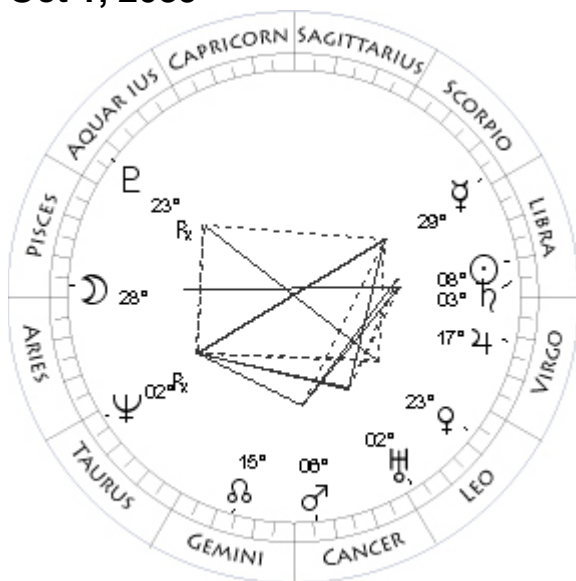

Oct 1, 2039

Sep 1, 2039

Mo|22Aq01 - 4°29	Ea|08Pi56 - 0°00
Su|08Vi56 - 0°00	Me|16Vi01 + 1°40
Me|10Vi49 + 1°40	Ve|23Pi42 - 6°48
Ve|07Le55 - 6°48	Ma|07Ta11 - 0°28
Ma|20Ge26 - 0°28	Ju|11Vi50 + 0°58
Ju|11Vi23 + 0°58	Sa|01Li39 + 2°06
Sa|29Vi30 + 2°06	Ur|29Cn35 + 0°32
Ur|01Le29 + 0°32	Ne|01Ta54 - 1°46
Ne|03Ta28 - 1°46R	Pl|25Aq07 -10°01
Pl|24Aq10 -10°01R	No|17Ge52 - 0°00
No|17Ge52 - 0°00	

Oct 1, 2039

Mo|28Pi24 - 4°55	Ea|08Ar11 - 0°00
Su|08Li11 - 0°00	Me|22Sa48 - 1°31
Me|29Li55 - 1°31	Ve|11Ta32 - 2°32
Ve|23Le11 - 2°32	Ma|24Ta12 + 0°12
Ma|06Cn44 + 0°12	Ju|14Vi09 + 1°00
Ju|17Vi50 + 1°00	Sa|02Li40 + 2°06
Sa|03Li11 + 2°06	Ur|29Cn58 + 0°33
Ur|02Le46 + 0°33	Ne|02Ta05 - 1°48
Ne|02Ta53 - 1°48R	Pl|25Aq14 - 9°59
Pl|23Aq37 - 9°59R	No|16Ge17 - 0°00
No|16Ge17 - 0°00