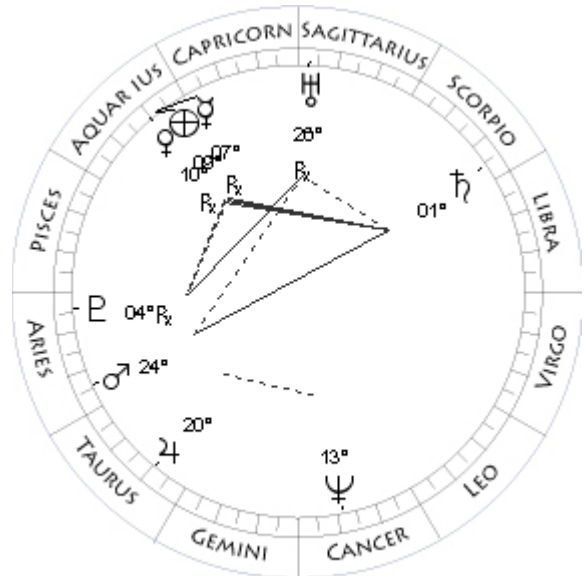

Aug 1, 2071

Jul 1, 2071

Mo|02Vi18 - 2°28	Ea|09Cp49 - 0°00
Su|09Cn49 - 0°00	Me|07Sc59 + 0°40
Me|05Le22 + 0°40	Ve|21Sa36 - 0°28
Ve|14Le36 - 0°28	Ma|05Ar51 - 1°05
Ma|13Ta17 - 1°05	Ju|17Ta59 - 0°55
Ju|26Ta06 - 0°55	Sa|00Sc47 + 2°33
Sa|25Li00 + 2°33	Ur|26Sa02 - 0°10
Ur|25Sa17 - 0°10R	Ne|12Cn55 - 0°51
Ne|12Cn49 - 0°51	Pl|04Ar48 -16°36
Pl|06Ar18 -16°36	No|02Li14 - 0°00
No|02Li14 - 0°00	

Aug 1, 2071

Mo|22Li49 + 2°04	Ea|09Aq24 - 0°00
Su|09Le24 - 0°00	Me|07Aq39 - 4°57
Me|10Le39 - 4°57R	Ve|10Aq39 - 6°51
Ve|06Le12 - 6°51R	Ma|24Ar49 - 0°44
Ma|04Ge57 - 0°44	Ju|20Ta47 - 0°57
Ju|01Ge38 - 0°57	Sa|01Sc46 + 2°25
Sa|25Li58 + 2°25	Ur|26Sa24 - 0°10
Ur|24Sa15 - 0°10R	Ne|13Cn06 - 0°50
Ne|13Cn57 - 0°50	Pl|04Ar53 -16°48
Pl|06Ar11 -16°48R	No|00Li35 - 0°00
No|00Li35 - 0°00