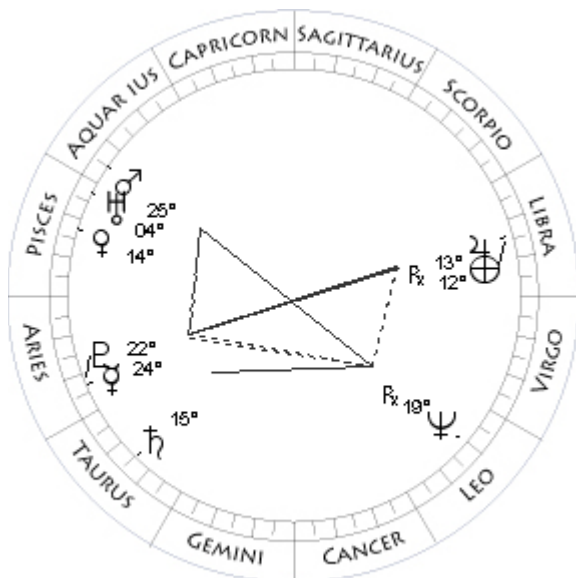

Mar 1, 2088

Apr 1, 2088

Mar 1, 2088

Mo|25Ge17 - 3°43	
Su|11Pi53 - 0°00	Ea|11Vi53 - 0°00
Me|20Aq34 - 1°44	Me|29Sa31 - 1°44
Ve|22Aq20 - 0°57	Ve|25Cp12 - 0°57
Ma|20Aq58 - 1°06	Ma|06Aq19 - 1°06
Ju|17Li40 + 1°32R	Ju|11Li33 + 1°32
Sa|09Ta15 - 2°13	Sa|14Ta28 - 2°13
Ur|04Pi24 - 0°43	Ur|04Pi02 - 0°43
Ne|18Le58 + 0°13R	Ne|19Le42 + 0°13
Pl|22Ar07 -16°59	Pl|22Ar16 -16°59
No|09Sc51 - 0°00	

Apr 1, 2088

Mo|17Le50 - 5°09	
Su|12Ar45 - 0°00	Ea|12Li45 - 0°00
Me|15Ar40 - 0°44	Me|24Ar30 - 0°44
Ve|00Ar49 - 1°28	Ve|14Pi17 - 1°28
Ma|15Pi15 - 1°10	Ma|25Aq45 - 1°10
Ju|14Li10 + 1°35R	Ju|13Li54 + 1°35
Sa|12Ta30 - 2°07	Sa|15Ta36 - 2°07
Ur|06Pi05 - 0°44	Ur|04Pi22 - 0°44
Ne|18Le21 + 0°13R	Ne|19Le53 + 0°13
Pl|22Ar47 -16°54	Pl|22Ar21 -16°54
No|08Sc12 - 0°00