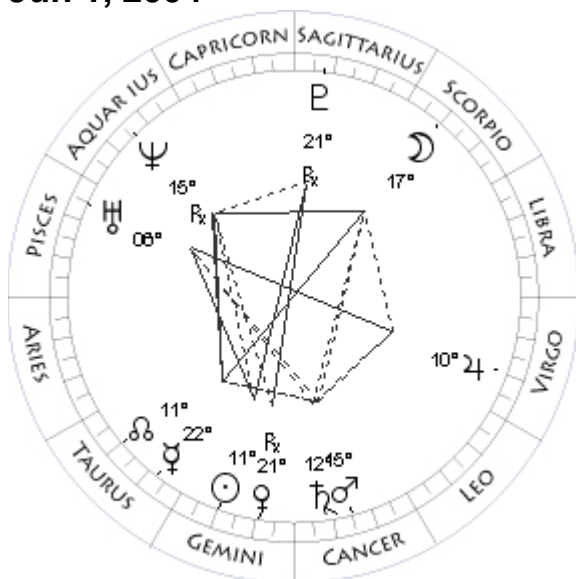

May 1, 2004

Jun 1, 2004

May 1, 2004

Mo|26Vi32 + 3°44	Ea|11Sc27 - 0°00
Su|11Ta27 - 0°00	Me|09Sa52 - 1°53
Me|21Ar09 - 1°53	Ve|17Li21 + 4°36
Ve|21Ge28 + 4°36	Ma|22Cn19 + 1°14
Ma|26Ge17 + 1°14	Ju|18Vi25 + 1°20
Ju|08Vi56 + 1°20R	Sa|14Cn18 - 0°23
Sa|08Cn54 - 0°23	Ur|03Pi32 - 0°45
Ur|06Pi09 - 0°45	Ne|13Aq26 - 0°03
Ne|15Aq21 - 0°03	Pl|20Sa59 + 8°54
Pl|21Sa54 + 8°54R	No|11Ta18 - 0°00

Jun 1, 2004

Mo|17Sc35 - 0°36	Ea|11Sa20 - 0°00
Su|11Ge19 - 0°00	Me|20Pi14 - 1°56
Me|22Ta41 - 1°56	Ve|07Sa00 + 1°24
Ve|21Ge59 + 1°24R	Ma|06Le25 + 1°15
Ma|15Cn54 + 1°15	Ju|20Vi47 + 1°15
Ju|10Vi01 + 1°15	Sa|15Cn27 - 0°19
Sa|12Cn09 - 0°19	Ur|03Pi52 - 0°46
Ur|06Pi46 - 0°46	Ne|13Aq37 - 0°03
Ne|15Aq21 - 0°03R	Pl|21Sa10 + 8°55
Pl|21Sa11 + 8°55R	No|09Ta39 - 0°00