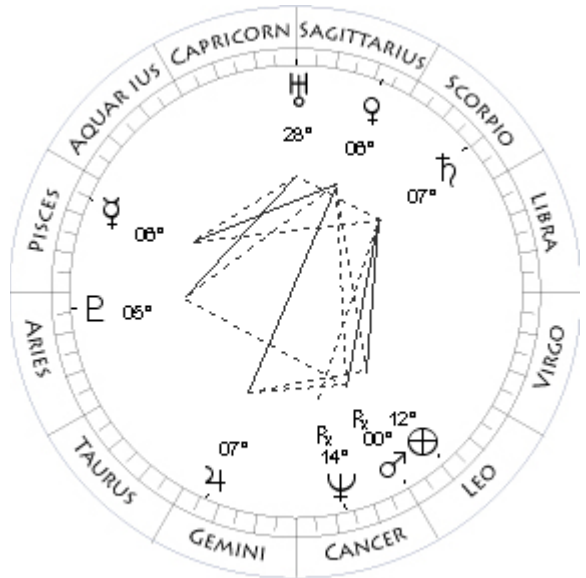

Jan 1, 2072

Feb 1, 2072

Jan 1, 2072

Mo|13Ta45 - 4°00	Ea|10Cn55 - 0°00
Su|10Cp55 - 0°00	Me|01Sa32 - 0°30
Me|28Sa35 - 0°30	Ve|16Li33 + 1°41
Ve|06Sa42 + 1°41	Ma|16Cn10 + 3°54
Ma|24Cn23 + 3°54R	Ju|04Ge30 - 0°55
Ju|26Ta39 - 0°55R	Sa|06Sc38 + 2°19
Sa|11Sc35 + 2°19	Ur|28Sa11 - 0°11
Ur|28Sa48 - 0°11	Ne|14Cn09 - 0°52R
Ne|14Cn09 - 0°52R	Pl|04Ar13 -16°35
Pl|04Ar13 -16°35	No|22Vi29 - 0°00

Feb 1, 2072

Mo|04Cn18 - 5°01	Ea|12Le28 - 0°00
Su|12Aq28 - 0°00	Me|06Pi55 - 1°55
Me|19Aq16 - 1°55	Ve|06Sa13 + 0°20
Ve|15Cp00 + 0°20	Ma|00Le30 + 4°04
Ma|13Cn29 + 4°04R	Ju|07Ge15 - 0°47
Ju|26Ta18 - 0°47	Sa|13Sc23 + 2°26
Sa|13Sc23 + 2°26	Ur|07Sc37 + 2°26
Ur|00Cp31 - 0°11	Ur|28Sa33 - 0°11
Ne|13Cn18 - 0°52R	Ne|14Cn14 - 0°52
Ne|13Cn18 - 0°52R	Pl|05Ar26 -16°25
Pl|04Ar35 -16°25	No|20Vi51 - 0°00