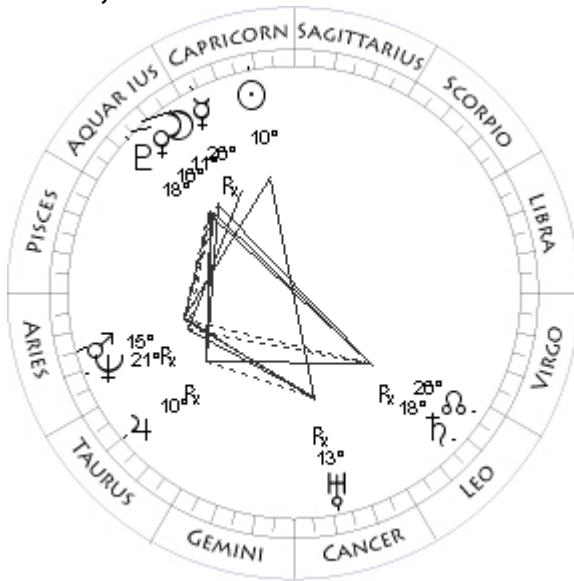

Jan 1, 2036

Feb 1, 2036

Jan 1, 2036

Mo|11Aq53 + 1°20	Ea|10Cn39 - 0°00
Su|10Cp38 - 0°00	Me|24Ta46 + 0°17
Me|26Cp55 + 0°17R	Ve|08Ar17 - 1°51
Ve|16Aq12 - 1°51	Ma|26Ta52 + 0°20
Ma|15Ar39 + 0°20	Ju|20Ta32 - 1°08
Ju|10Ta44 - 1°08R	Sa|14Le33 + 0°58
Sa|18Le19 + 0°58R	Ur|13Cn00 + 0°24
Ur|13Cn08 + 0°24R	Ne|23Ar42 - 1°41
Ne|21Ar50 - 1°41R	Pl|19Aq44 - 8°12
Pl|18Aq14 - 8°12	No|28Le47 - 0°00

Feb 1, 2036

Mo|27Pi09 - 2°44	Ea|12Le12 - 0°00
Su|12Aq12 - 0°00	Me|29Li30 + 1°01
Me|17Cp04 + 1°01	Ve|27Ta51 - 0°46
Ve|23Pi31 - 0°46	Ma|13Ge24 + 0°51
Ma|03Ta44 + 0°51	Ju|23Ta20 - 0°59
Ju|11Ta58 - 0°59	Sa|15Le41 + 1°02
Sa|16Le06 + 1°02R	Ur|13Cn23 + 0°24
Ur|11Cn52 + 0°24R	Ne|23Ar53 - 1°40
Ne|22Ar06 - 1°40	Pl|19Aq51 - 8°12
Pl|19Aq06 - 8°12	No|27Le08 - 0°00