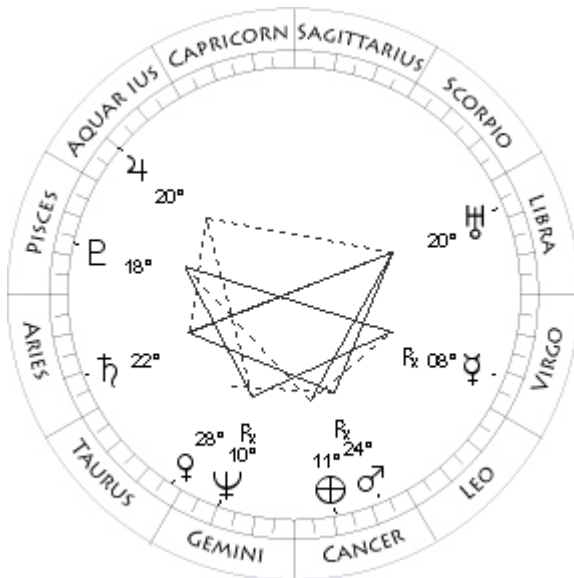

Jan 1, 2057

Feb 1, 2057

Jan 1, 2057

Mo|17Sc33 + 4°20	
Su|11Cp33 - 0°00	Ea|11Cn34 - 0°00
Me|20Sa57 + 2°48R	Me|08Vi04 + 2°48
Ve|28Aq47 - 1°10	Ve|28Ta25 - 1°10
Ma|12Le21 + 3°53R	Ma|24Cn16 + 3°53
Ju|14Aq27 - 0°43	Ju|20Aq31 - 0°43
Sa|16Ar01 - 2°31	Sa|22Ar03 - 2°31
Ur|23Li51 + 0°37	Ur|20Li52 + 0°37
Ne|09Ge38 - 1°36R	Ne|10Ge38 - 1°36
Pl|16Pi32 -14°24	Pl|18Pi02 -14°24
No|12Cn34 - 0°00	

Feb 1, 2057

Mo|10Cp53 + 0°07	
Su|13Aq07 - 0°00	Ea|13Le07 - 0°00
Me|26Cp58 - 1°18	Me|20Sa53 - 1°18
Ve|25Pi11 + 2°50	Ve|18Cn27 + 2°50
Ma|01Le15 + 4°27R	Ma|08Le20 + 4°27
Ju|21Aq35 - 0°44	Ju|23Aq15 - 0°44
Sa|17Ar39 - 2°23	Sa|23Ar08 - 2°23
Ur|24Li09 + 0°38R	Ur|21Li15 + 0°38
Ne|09Ge07 - 1°35R	Ne|10Ge50 - 1°35
Pl|17Pi07 -14°17	Pl|18Pi08 -14°17
No|10Cn56 - 0°00