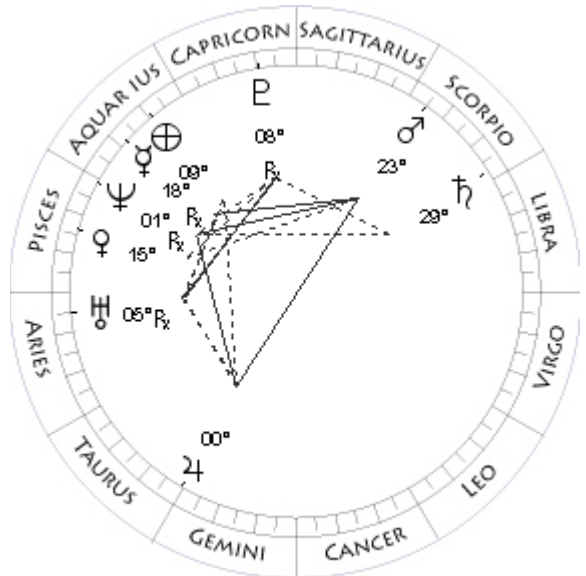

Jul 1, 2012

Aug 1, 2012

Jul 1, 2012

Mo|08Sa33 + 0°21	Ea|10Cp03 - 0°00
Su|10Cn03 - 0°00	Me|17Sc33 + 0°04
Me|05Le48 + 0°04	Ve|26Cp02 - 4°10
Ve|07Ge47 - 4°10	Ma|08Sc06 + 0°25
Ma|28Vi57 + 0°25	Ju|27Ta34 - 0°46
Ju|04Ge22 - 0°46	Sa|28Li38 + 2°33
Sa|22Li48 + 2°33	Ur|05Ar35 - 0°43
Ur|08Ar29 - 0°43	Ne|01Pi26 - 0°36
Ne|02Pi59 - 0°36R	Pl|08Cp39 + 3°51
Pl|08Cp12 + 3°51R	No|03Sa20 - 0°00

Aug 1, 2012

Mo|01Aq12 + 4°18	Ea|09Aq38 - 0°00
Su|09Le39 - 0°00	Me|18Aq40 - 4°40
Me|03Le39 - 4°40R	Ve|15Pi07 - 4°07
Ve|24Ge47 - 4°07	Ma|23Sc30 - 0°07
Ma|16Li19 - 0°07	Ju|00Ge20 - 0°47
Ju|10Ge21 - 0°47	Sa|29Li38 + 2°25
Sa|23Li53 + 2°25	Ur|05Ar55 - 0°44
Ur|08Ar24 - 0°44R	Ne|01Pi37 - 0°37
Ne|02Pi22 - 0°37R	Pl|08Cp49 + 3°47
Pl|07Cp28 + 3°47R	No|01Sa41 - 0°00