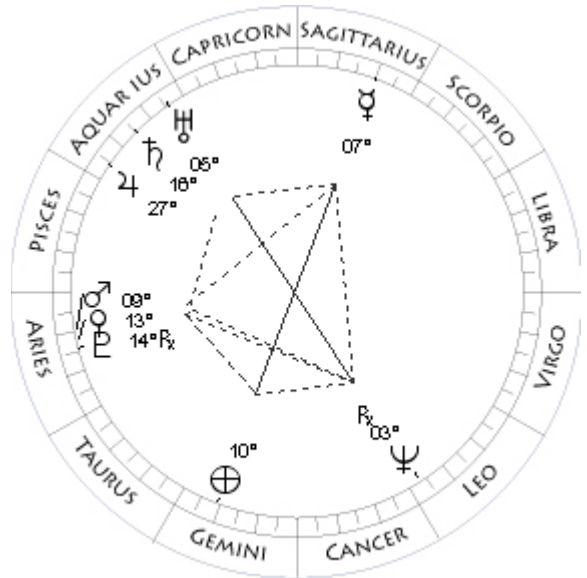

Nov 1, 2080

Dec 1, 2080

Nov 1, 2080

Mo 28Ge45 + 5°10	Ea 09Ta59 - 0°00
Su 09Sc59 - 0°00	Me 18Le27 + 2°09
Me 22Li25 + 2°09	Ve 25Aq48 - 2°10
Ve 21Sa21 - 2°10	Ma 21Pi00 - 2°06
Ma 05Aq23 - 2°06	Ju 24Aq24 - 0°55
Ju 13Aq03 - 0°55	Sa 15Aq04 - 0°53
Sa 09Aq20 - 0°53	Ur 04Aq51 - 0°36
Ur 02Aq01 - 0°36	Ne 05Le28 - 0°17
Ne 05Le28 - 0°17	Pl 14Ar39 -17°29R
Pl 14Ar39 -17°29R	No 01Ar36 - 0°00