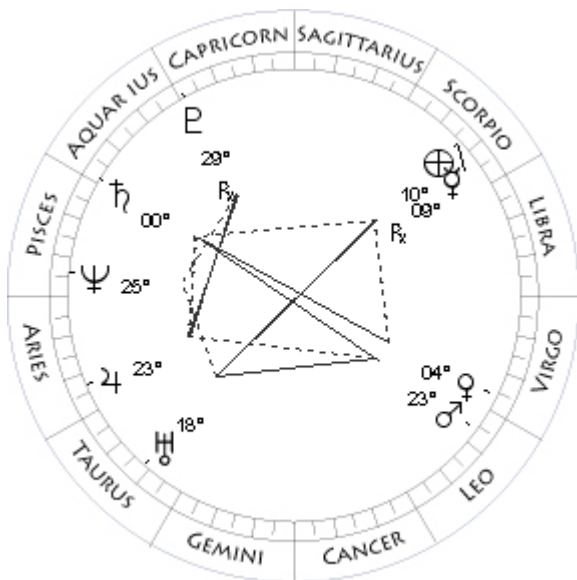

Jun 1, 2023

May 1, 2023

Mo|20Vi39 + 3°38	
Su|10Ta52 - 0°00	Ea|10Sc52 - 0°00
Me|11Ta38 + 0°50R	Me|09Sc54 + 0°50
Ve|23Ge14 + 2°26	Ve|04Vi20 + 2°26
Ma|19Cn16 + 1°46	Ma|23Le37 + 1°46
Ju|26Ar27 - 1°04	Ju|23Ar33 - 1°04
Sa|05Pi26 - 1°25	Sa|00Pi05 - 1°25
Ur|18Ta28 - 0°19	Ur|18Ta51 - 0°19
Ne|26Pi46 - 1°11	Ne|25Pi26 - 1°11
Pl|00Aq17 - 2°30R	Pl|29Cp11 - 2°30
No|03Ta51 - 0°00	

Jun 1, 2023

Mo|06Sc43 - 0°17	
Su|10Ge46 - 0°00	Ea|10Sa46 - 0°00
Me|16Ta23 - 3°21	Me|09Aq47 - 3°21
Ve|26Cn04 + 2°39	Ve|24Li31 + 2°39
Ma|06Le49 + 1°28	Ma|07Vi10 + 1°28
Ju|03Ta30 - 1°05	Ju|26Ar24 - 1°05
Sa|06Pi59 - 1°31	Sa|01Pi04 - 1°31
Ur|20Ta14 - 0°19	Ur|19Ta12 - 0°19
Ne|27Pi29 - 1°12	Ne|25Pi37 - 1°12
Pl|00Aq04 - 2°35R	Pl|29Cp20 - 2°35
No|02Ta12 - 0°00