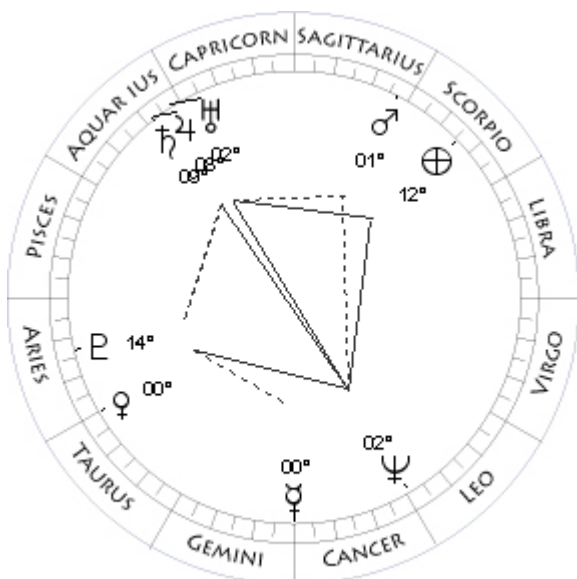

Jun 1, 2080

May 1, 2080

Mo|11Li39 + 0°05	Ea|12Sc03 - 0°00
Su|12Ta03 - 0°00	Me|00Cn50 + 1°10
Me|22Ta53 + 1°10	Ve|00Ta30 - 1°03
Ve|07Ta14 - 1°03	Ma|01Sa30 - 0°50
Ma|01Cp45 - 0°50	Ju|08Aq17 - 0°35
Ju|19Aq35 - 0°35	Sa|09Aq24 - 0°39
Sa|15Aq12 - 0°39	Ur|02Aq49 - 0°35
Ur|05Aq43 - 0°35	Ne|02Le28 - 0°19
Ne|00Le35 - 0°19	Pl|14Ar15 -16°49
Pl|15Ar15 -16°49	No|11Ar21 - 0°00

Jun 1, 2080

Mo|29Sc40 - 3°48	Ea|11Sa56 - 0°00
Su|11Ge56 - 0°00	Me|17Sc33 + 0°09
Me|29Ge01 + 0°09	Ve|20Ge16 + 0°04
Ve|15Ge23 + 0°04	Ma|18Sa04 - 2°38
Ma|00Cp53 - 2°38R	Ju|10Aq58 - 0°42
Ju|21Aq45 - 0°42	Sa|10Aq21 - 0°43
Sa|15Aq35 - 0°43R	Ur|03Aq10 - 0°36
Ur|05Aq31 - 0°36R	Ne|02Le39 - 0°18
Ne|01Le11 - 0°18	Pl|14Ar20 -16°56
Pl|15Ar51 -16°56	No|09Ar42 - 0°00