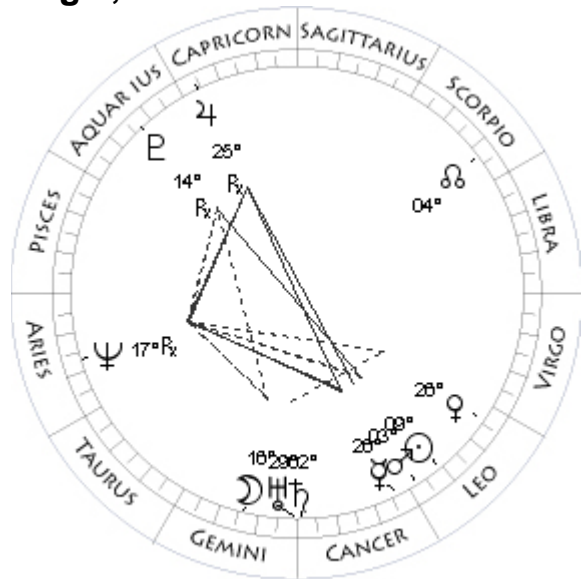

Aug 1, 2032

Jul 1, 2032

Mo|28Ar04 + 0°51	Ea|10Cp12 - 0°00
Su|10Cn13 - 0°00	Me|28Sc02 - 0°42
Me|04Le44 - 0°42	Ve|29Cn30 + 0°58
Ve|18Cn11 + 0°58	Ma|14Cn56 + 0°56
Ma|13Cn06 + 0°56	Ju|25Cp43 - 0°25
Ju|29Cp27 - 0°25R	Sa|27Ge05 - 1°01
Sa|28Ge25 - 1°01	Ur|27Ge34 + 0°10
Ur|28Ge12 + 0°10	Ne|15Ar51 - 1°35
Ne|17Ar48 - 1°35	Pl|14Aq22 - 7°05
Pl|14Aq41 - 7°05R	No|06Sc30 - 0°00
No|06Sc30 - 0°00	

Aug 1, 2032

Mo|16Ge57 - 3°22	Ea|09Aq48 - 0°00
Su|09Le48 - 0°00	Me|02Pi13 - 3°58
Me|26Cn59 - 3°58	Ve|19Vi52 + 1°30
Ve|26Le15 + 1°30	Ma|29Cn17 + 1°04
Ma|03Le19 + 1°04	Ju|28Cp21 - 0°29
Ju|25Cp34 - 0°29R	Sa|28Ge15 - 0°59
Sa|02Cn11 - 0°59	Ur|27Ge56 + 0°11
Ur|29Ge54 + 0°11	Ne|16Ar03 - 1°36
Ne|17Ar52 - 1°36R	Pl|14Aq30 - 7°09
Pl|14Aq02 - 7°09R	No|04Sc52 - 0°00
No|04Sc52 - 0°00