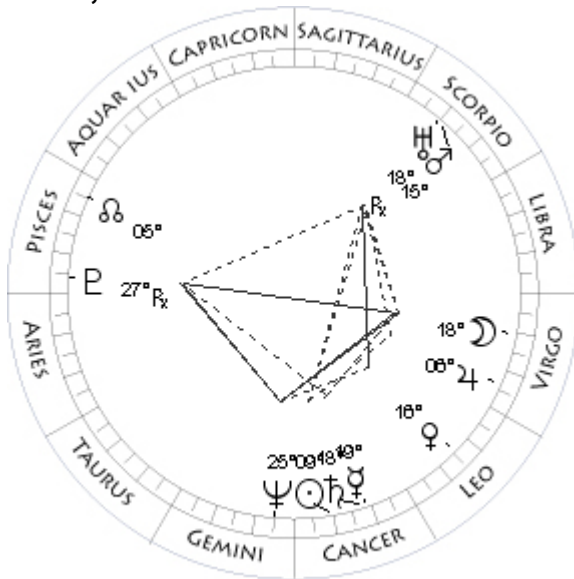

Jul 1, 2063

Aug 1, 2063

Jul 1, 2063

Mo|18Vi59 - 1°11	Ea|09Cp44 - 0°00
Su|09Cn45 - 0°00	Me|22Le23 + 1°51
Me|19Cn59 + 1°51	Ve|20Sa05 - 0°18
Ve|16Le02 - 0°18	Ma|19Sa23 - 2°07
Ma|15Sc34 - 2°07	Ju|15Vi05 + 1°04
Ju|06Vi05 + 1°04	Sa|18Cn57 - 0°12
Sa|18Cn01 - 0°12	Ur|20Sc45 + 0°19
Ur|18Sc19 + 0°19R	Ne|25Ge09 - 1°15
Ne|25Ge38 - 1°15	Pl|25Pi46 -15°44
Pl|27Pi03 -15°44R	No|06Pi58 - 0°00

Aug 1, 2063

Mo|10Sc47 - 4°49	Ea|09Aq20 - 0°00
Su|09Le20 - 0°00	Me|12Sa16 - 1°30
Me|06Vi28 - 1°30	Ve|09Aq08 - 6°44
Ve|09Le48 - 6°44R	Ma|24Sc06 - 2°27
Ma|24Sc06 - 2°27	Ju|17Vi27 + 1°02
Ju|11Vi42 + 1°02	Sa|20Cn06 - 0°10
Sa|22Cn01 - 0°10	Ur|21Sc08 + 0°18
Ur|18Sc04 + 0°18	Ne|25Ge20 - 1°16
Ne|26Ge40 - 1°16	Pl|25Pi52 -15°54
Pl|26Pi49 -15°54R	No|05Pi19 - 0°00