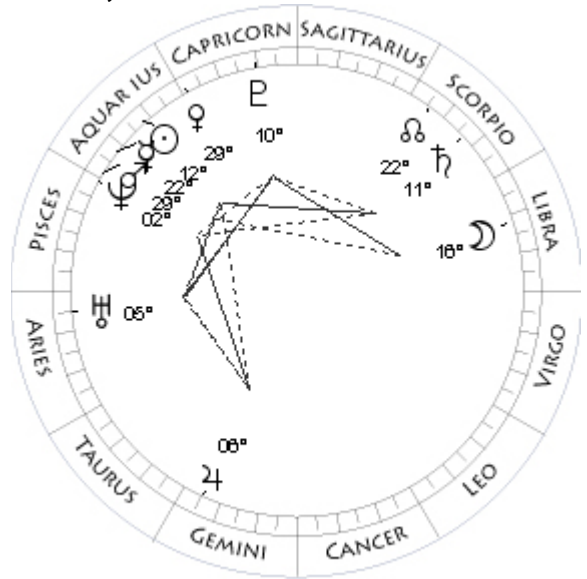

Jan 1, 2013

Feb 1, 2013

Jan 1, 2013

Mo|27Le03 - 5°08	Ea|11Cn14 - 0°00
Su|11Cp15 - 0°00	Me|10Sa17 - 0°52
Me|01Cp25 - 0°52	Ve|21Sc29 + 0°41
Ve|20Sa24 + 0°41	Ma|21Aq46 - 1°09
Ma|05Aq05 - 1°09	Ju|13Ge52 - 0°42
Ju|07Ge43 - 0°42	Sa|04Sc30 + 2°20
Sa|09Sc35 + 2°20	Ur|07Ar34 - 0°42
Ur|04Ar46 - 0°42	Ne|02Pi33 - 0°37
Ne|01Pi07 - 0°37	Pl|09Cp41 + 3°20
Pl|09Cp20 + 3°20	No|23Sc35 - 0°00
No|23Sc35 - 0°00	

Feb 1, 2013

Mo|16Li23 - 2°57	Ea|12Le48 - 0°00
Su|12Aq48 - 0°00	Me|20Pi49 - 1°41
Me|22Aq49 - 1°41	Ve|10Cp43 - 0°36
Ve|29Cp14 - 0°36	Ma|11Pi25 - 1°02
Ma|29Aq33 - 1°02	Ju|16Ge35 - 0°35
Ju|06Ge20 - 0°35	Sa|05Sc29 + 2°27
Sa|11Sc16 + 2°27	Ur|07Ar54 - 0°41
Ur|05Ar39 - 0°41	Ne|02Pi44 - 0°37
Ne|02Pi07 - 0°37	Pl|09Cp51 + 3°17
Pl|10Cp23 + 3°17	No|21Sc57 - 0°00
No|21Sc57 - 0°00