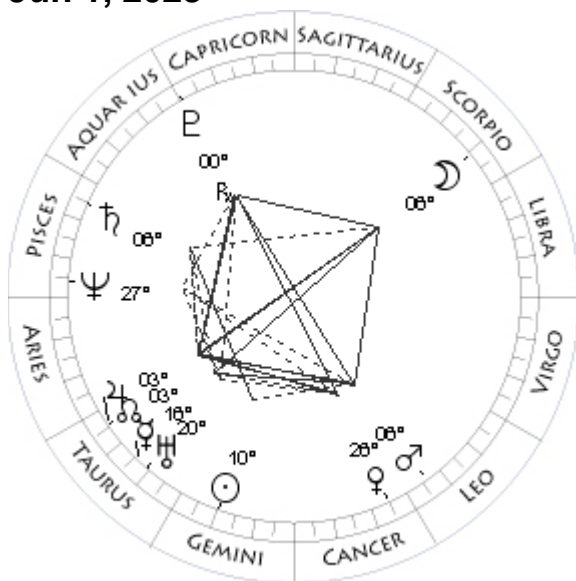

Jun 1, 2023

May 1, 2023

Mo|20Vi39 + 3°38	
Su|10Ta52 - 0°00	Ea|10Sc52 - 0°00
Me|11Ta38 + 0°50R	Me|09Sc54 + 0°50
Ve|23Ge14 + 2°26	Ve|04Vi20 + 2°26
Ma|19Cn16 + 1°46	Ma|23Le37 + 1°46
Ju|26Ar27 - 1°04	Ju|23Ar33 - 1°04
Sa|05Pi26 - 1°25	Sa|00Pi05 - 1°25
Ur|18Ta28 - 0°19	Ur|18Ta51 - 0°19
Ne|26Pi46 - 1°11	Ne|25Pi26 - 1°11
Pl|00Aq17 - 2°30R	Pl|29Cp11 - 2°30
No|03Ta51 - 0°00	

Jun 1, 2023

Mo|06Sc43 - 0°17	
Su|10Ge46 - 0°00	Ea|10Sa46 - 0°00
Me|16Ta23 - 3°21	Me|09Aq47 - 3°21
Ve|26Cn04 + 2°39	Ve|24Li31 + 2°39
Ma|06Le49 + 1°28	Ma|07Vi10 + 1°28
Ju|03Ta30 - 1°05	Ju|26Ar24 - 1°05
Sa|06Pi59 - 1°31	Sa|01Pi04 - 1°31
Ur|20Ta14 - 0°19	Ur|19Ta12 - 0°19
Ne|27Pi29 - 1°12	Ne|25Pi37 - 1°12
Pl|00Aq04 - 2°35R	Pl|29Cp20 - 2°35
No|02Ta12 - 0°00