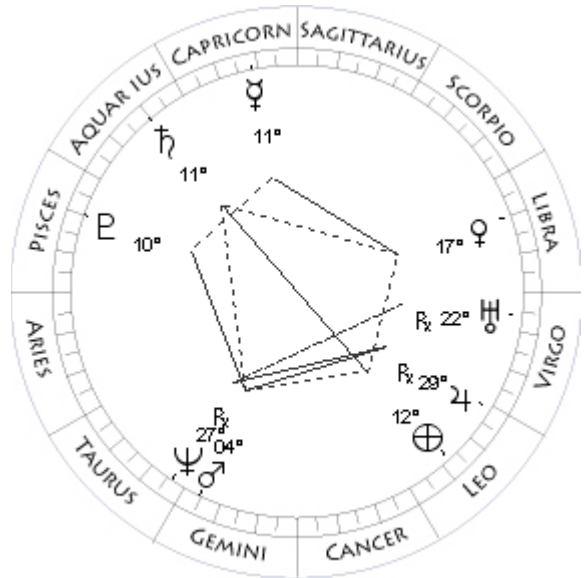

Jan 1, 2051

Feb 1, 2051

Jan 1, 2051

Mo|00Vi53 - 4°44	Ea|11Cn00 - 0°00
Su|11Cp01 - 0°00	Me|08Li29 + 1°44
Me|18Sa39 + 1°44	Ve|27Le21 + 3°13
Ve|24Sc14 + 3°13	Ma|17Ta44 - 0°06
Ma|05Ar48 - 0°06	Ju|27Le03 + 1°04
Ju|05Vi40 + 1°04R	Sa|10Aq24 - 0°39
Sa|07Aq51 - 0°39	Ur|22Vi34 + 0°46
Ur|25Vi32 + 0°46R	Ne|27Ta15 - 1°45
Ne|25Ta55 - 1°45R	Pl|10Pi31 -13°02
Pl|08Pi57 -13°02	No|08Sc39 - 0°00

Feb 1, 2051

Mo|14Li36 - 1°52	Ea|12Le34 - 0°00
Su|12Aq34 - 0°00	Me|11Cp01 - 1°49
Me|02Aq44 - 1°49	Ve|17Li35 + 2°14
Ve|28Sa47 + 2°14	Ma|04Ge45 + 0°29
Ma|25Ar55 + 0°29	Ju|29Le29 + 1°11
Ju|03Vi11 + 1°11R	Sa|11Aq22 - 0°40
Sa|11Aq28 - 0°40	Ur|22Vi58 + 0°48
Ur|25Vi03 + 0°48R	Ne|27Ta26 - 1°43
Ne|25Ta36 - 1°43R	Pl|10Pi38 -12°57
Pl|09Pi36 -12°57	No|07Sc00 - 0°00