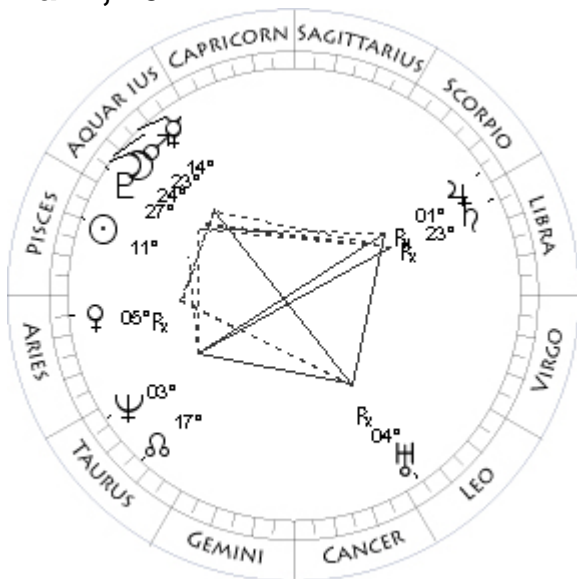

Mar 1, 2041

Apr 1, 2041

Mar 1, 2041

Mo|24Aq51 - 5°00	Ea|11Vi17 - 0°00
Su|11Pi16 - 0°00	Me|22Sc46 - 0°14
Me|14Aq14 - 0°14	Ve|00Vi48 + 7°25
Ve|05Ar51 + 7°25R	Ma|10Aq21 - 1°06
Ma|23Aq08 - 1°06	Ju|23Li24 + 1°27
Ju|01Sc25 + 1°27R	Sa|19Li48 + 2°41
Sa|23Li47 + 2°41R	Ur|06Le28 + 0°38
Ur|04Le38 + 0°38R	Ne|05Ta14 - 1°43
Ne|03Ta43 - 1°43	Pl|27Aq15 -10°03
Pl|27Aq04 -10°03	No|18Ta54 - 0°00

Apr 1, 2041

Mo|18Ar03 - 2°24	Ea|12Li08 - 0°00
Su|12Ar08 - 0°00	Me|25Aq07 - 2°09
Me|29Pi10 - 2°09	Ve|21Li01 + 6°34
Ve|20Pi58 + 6°34R	Ma|29Aq53 - 1°08
Ma|17Pi27 - 1°08	Ju|25Li45 + 1°32
Ju|28Li45 + 1°32R	Sa|20Li49 + 2°46
Sa|21Li49 + 2°46R	Ur|06Le51 + 0°38
Ur|03Le59 + 0°38R	Ne|05Ta26 - 1°42
Ne|04Ta41 - 1°42	Pl|27Aq22 -10°08
Pl|27Aq52 -10°08	No|17Ta16 - 0°00