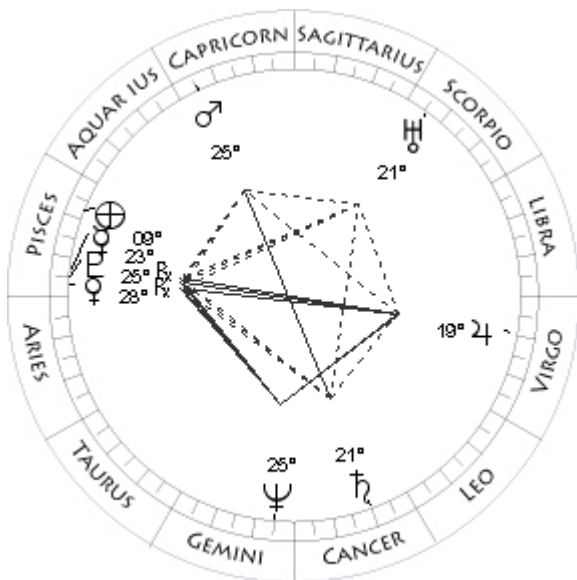

Oct 1, 2063

Sep 1, 2063

Mo|29Sa07 - 4°48	Ea|09Pi08 - 0°00
Su|09Vi08 - 0°00	Me|23Pi35 - 3°10
Me|01Vi19 - 3°10R	Ve|28Pi16 - 6°00
Ve|02Le50 - 6°00	Ma|25Cp24 - 2°26
Ma|09Sa45 - 2°26	Ju|19Vi49 + 1°01
Ju|18Vi09 + 1°01	Sa|21Cn15 - 0°07
Sa|25Cn39 - 0°07	Ur|21Sc31 + 0°18
Ur|18Sc38 + 0°18	Ne|25Ge32 - 1°17
Ne|27Ge22 - 1°17	Pl|25Pi58 -16°01
Pl|26Pi18 -16°01R	No|03Pi41 - 0°00

Oct 1, 2063

Mo|02Aq18 - 2°43	Ea|08Ar22 - 0°00
Su|08Li23 - 0°00	Me|12Vi10 + 1°45
Me|01Li32 + 1°45	Ve|16Ta09 - 2°03
Ve|22Le33 - 2°03	Ma|13Aq56 - 2°14
Ma|28Sa42 - 2°14	Ju|22Vi06 + 1°03
Ju|24Vi37 + 1°03	Sa|22Cn22 - 0°05
Sa|28Cn20 - 0°05	Ur|21Sc54 + 0°17
Ur|19Sc52 + 0°17	Ne|25Ge43 - 1°18
Ne|27Ge36 - 1°18R	Pl|26Pi03 -16°02
Pl|25Pi41 -16°02R	No|02Pi05 - 0°00