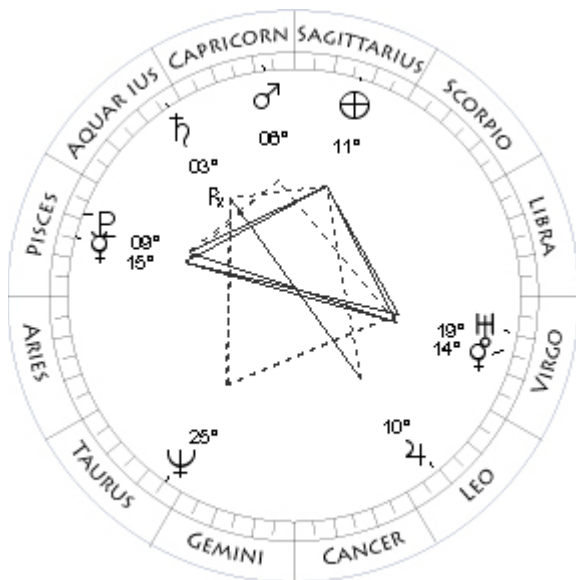

Jun 1, 2050

May 1, 2050

Mo|09Vi28 - 5°00	Ea|11Sc19 - 0°00
Su|11Ta20 - 0°00	Me|07Sa26 - 1°40
Me|22Ar15 - 1°40R	Ve|24Cn22 + 1°03
Ve|10Ge46 + 1°03	Ma|19Sa07 - 1°27
Ma|01Aq10 - 1°27	Ju|07Le37 + 0°34
Ju|26Cn58 + 0°34	Sa|02Aq53 - 0°23
Sa|08Aq41 - 0°23	Ur|19Vi23 + 0°48
Ur|16Vi49 + 0°48R	Ne|25Ta45 - 1°40
Ne|25Ta17 - 1°40	Pl|09Pi39 -12°53
Pl|10Pi32 -12°53	No|21Sc37 - 0°00

Jun 1, 2050

Mo|23Li48 - 2°24	Ea|11Sa13 - 0°00
Su|11Ge13 - 0°00	Me|15Pi55 - 2°06
Me|21Ta41 - 2°06	Ve|14Vi44 + 2°01
Ve|17Cn40 + 2°01	Ma|06Cp42 - 2°51
Ma|16Aq17 - 2°51	Ju|10Le06 + 0°34
Ju|01Le37 + 0°34	Sa|03Aq50 - 0°27
Sa|08Aq46 - 0°27R	Ur|19Vi47 + 0°46
Ur|16Vi38 + 0°46	Ne|25Ta56 - 1°40
Ne|26Ta26 - 1°40	Pl|09Pi46 -13°03
Pl|10Pi50 -13°03	No|19Sc58 - 0°00