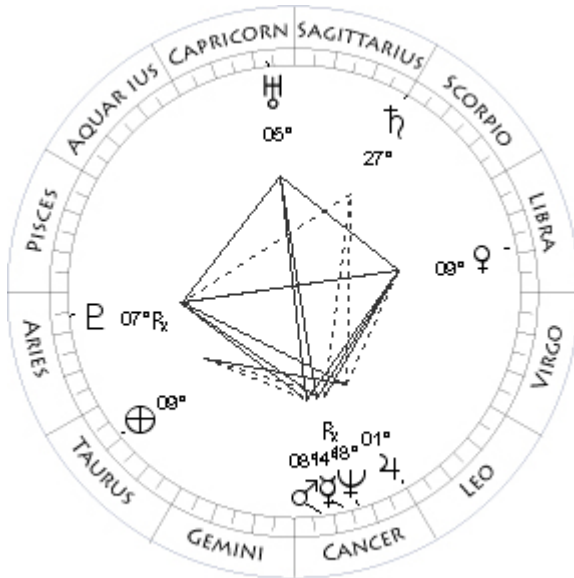

Dec 1, 2073

Nov 1, 2073

Mo|03Sa47 + 4°49
Su|09Sc41 - 0°00
Me|21Li34 + 1°59
Ve|27Li14 + 1°22
Ma|16Le33 + 1°36
Ju|12Le21 + 0°27
Sa|25Sc55 + 1°54
Ur|03Cp35 - 0°17
Ne|19Cn54 - 0°44R
Pl|06Ar51 -17°05R
No|17Le00 - 0°00

Ea|09Ta41 - 0°00
Me|14Cn16 + 1°59
Ve|09Li57 + 1°22
Ma|08Cn07 + 1°36
Ju|01Le30 + 0°27
Sa|27Sc31 + 1°54
Ur|05Cp58 - 0°17
Ne|18Cn07 - 0°44
Pl|07Ar21 -17°05

Dec 1, 2073

Mo|10Cp55 + 2°47
Su|09Sa54 - 0°00
Me|03Sa56 - 0°04
Ve|04Sa55 + 0°29
Ma|29Le06 + 2°23
Ju|13Le35 + 0°33R
Sa|29Sc28 + 1°52
Ur|05Cp04 - 0°17
Ne|19Cn29 - 0°45R
Pl|06Ar30 -16°57R
No|15Le25 - 0°00

Ea|09Ge54 - 0°00
Me|20Sc53 - 0°04
Ve|28Sc07 + 0°29
Ma|22Cn17 + 2°23
Ju|03Le56 + 0°33
Sa|28Sc26 + 1°52
Ur|06Cp18 - 0°17
Ne|18Cn18 - 0°45
Pl|07Ar26 -16°57