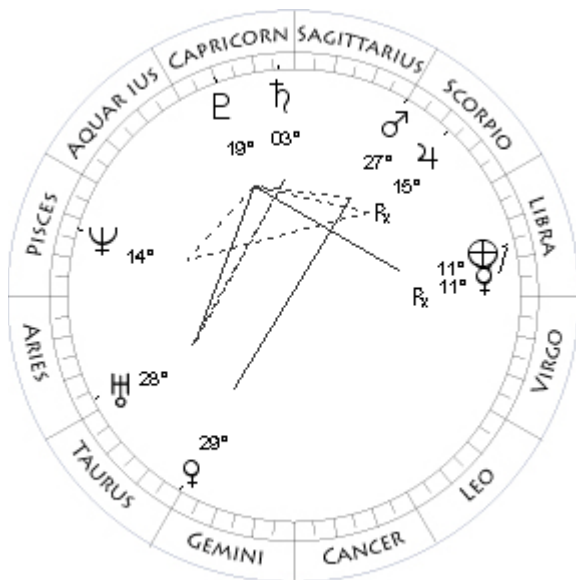

Mar 1, 2018

Apr 1, 2018

Mar 1, 2018

Mo|03Vi38 + 1°42	Ea|10Vi51 - 0°00
Su|10Pi51 - 0°00	Me|23Ar51 - 0°47
Me|21Pi12 - 0°47	Ve|10Ar08 - 1°22
Ve|23Pi10 - 1°22	Ma|12Sc07 + 0°17
Ma|20Sa33 + 0°17	Ju|13Sc06 + 1°11
Ju|23Sc08 + 1°11	Sa|02Cp18 + 0°53
Sa|07Cp21 + 0°53	Ur|27Ar59 - 0°32
Ur|25Ar57 - 0°32	Ne|13Pi57 - 0°54
Ne|13Pi51 - 0°54	Pl|19Cp46 + 0°22
Pl|20Cp35 + 0°22	No|13Le46 - 0°00

Apr 1, 2018

Mo|23Li55 + 4°47	Ea|11Li43 - 0°00
Su|11Ar43 - 0°00	Me|11Li04 + 2°53
Me|12Ar09 + 2°53R	Ve|29Ta43 - 0°27
Ve|01Ta36 - 0°27	Ma|27Sc42 - 0°21
Ma|08Cp19 - 0°21	Ju|15Sc29 + 1°15
Ju|22Sc23 + 1°15R	Sa|03Cp14 + 0°53
Sa|08Cp55 + 0°53	Ur|28Ar19 - 0°32
Ur|27Ar32 - 0°32	Ne|14Pi08 - 0°55
Ne|14Pi59 - 0°55	Pl|19Cp56 + 0°19
Pl|21Cp08 + 0°19	No|12Le08 - 0°00