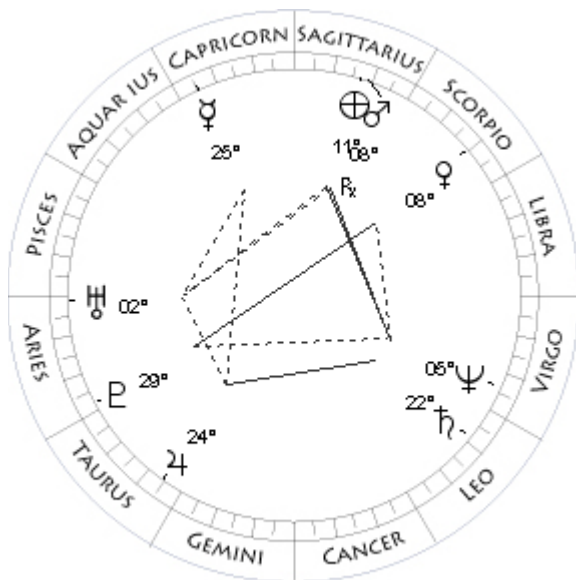

Jun 1, 2095

May 1, 2095

Mo|05Ar48 - 4°58	Ea|11Sc26 - 0°00
Su|11Ta26 - 0°00	Me|25Li37 + 1°58
Me|22Ta15 + 1°58R	Ve|18Vi20 + 3°00
Ve|26Ge20 + 3°00	Ma|22Sc35 - 0°11
Ma|11Sa45 - 0°11R	Ju|21Ta52 - 0°50
Ju|20Ta07 - 0°50	Sa|21Le12 + 1°08
Sa|14Le54 + 1°08	Ur|02Ar10 - 0°43
Ur|03Ar54 - 0°43	Ne|05Vi23 + 0°41
Ne|03Vi36 + 0°41R	Pl|29Ar21 -16°44
Pl|00Ta29 -16°44	No|21Ge16 - 0°00

Jun 1, 2095

Mo|29Ta09 - 1°48	Ea|11Sa20 - 0°00
Su|11Ge20 - 0°00	Me|25Cp26 - 3°43
Me|17Ta33 - 3°43	Ve|08Sc23 + 2°44
Ve|25Cn16 + 2°44	Ma|08Sa39 - 1°46
Ma|03Sa11 - 1°46R	Ju|24Ta39 - 0°48
Ju|27Ta26 - 0°48	Sa|22Le20 + 1°07
Sa|16Le34 + 1°07	Ur|02Ar30 - 0°43
Ur|05Ar08 - 0°43	Ne|05Vi34 + 0°41
Ne|03Vi39 + 0°41	Pl|29Ar26 -16°49
Pl|01Ta09 -16°49	No|19Ge37 - 0°00