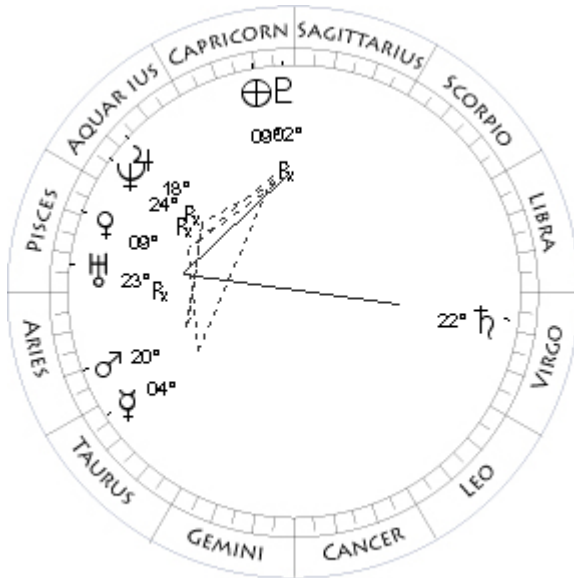

Aug 1, 2009

Jul 1, 2009

Mo|04Sc03 - 5°15	Ea|09Cp47 - 0°00
Su|09Cn48 - 0°00	Me|04Ta20 - 0°28
Me|25Ge30 - 0°28	Ve|09Pi32 - 2°42
Ve|25Ta50 - 2°42	Ma|20Ar35 - 0°41
Ma|22Ta28 - 0°41	Ju|18Aq10 - 0°56
Ju|26Aq36 - 0°56R	Sa|22Vi19 + 2°03
Sa|16Vi37 + 2°03	Ur|23Pi48 - 0°46
Ur|26Pi37 - 0°46R	Ne|24Aq48 - 0°24
Ne|26Aq13 - 0°24R	Pl|02Cp23 + 5°44
Pl|01Cp46 + 5°44R	No|01Aq22 - 0°00

Aug 1, 2009

Mo|20Sa01 - 3°25	Ea|09Aq23 - 0°00
Su|09Le23 - 0°00	Me|17Li45 + 1°12
Me|27Le34 + 1°12	Ve|28Ar52 - 1°37
Ve|00Cn31 - 1°37	Ma|08Ta54 - 0°17
Ma|14Ge05 - 0°17	Ju|20Aq54 - 1°03
Ju|23Aq46 - 1°03R	Sa|23Vi23 + 1°59
Sa|19Vi25 + 1°59	Ur|24Pi08 - 0°47
Ur|26Pi15 - 0°47R	Ne|24Aq59 - 0°25
Ne|25Aq32 - 0°25R	Pl|02Cp34 + 5°39
Pl|01Cp04 + 5°39R	No|29Cp44 - 0°00