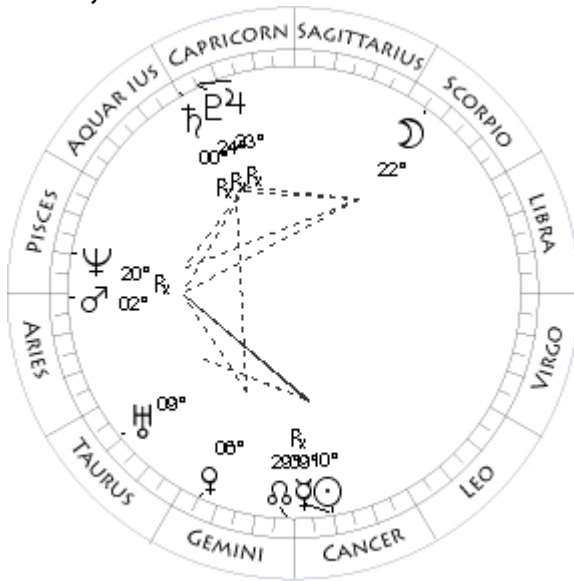

Jul 1, 2020

Aug 1, 2020

Jul 1, 2020

Mo|22Sc06 + 3°11	Ea|10Cp07 - 0°00
Su|10Cn07 - 0°00	Me|10Cp51 - 4°30
Me|09Cn31 - 4°30R	Ve|27Cp33 - 4°08
Ve|06Ge03 - 4°08	Ma|15Aq36 - 3°09
Ma|02Ar04 - 3°09	Ju|21Cp16 - 0°18
Ju|23Cp57 - 0°18R	Sa|28Cp03 - 0°12
Sa|00Aq02 - 0°12R	Ur|07Ta20 - 0°27
Ur|09Ta53 - 0°27	Ne|19Pi08 - 1°05
Ne|20Pi58 - 1°05R	Pl|24Cp07 - 0°59
Pl|24Cp00 - 0°59R	No|28Ge36 - 0°00

Aug 1, 2020

Mo|13Cp25 - 1°19	Ea|09Aq42 - 0°00
Su|09Le42 - 0°00	Me|18Ta41 + 0°00
Me|23Cn26 + 0°00	Ve|16Pi38 - 4°00
Ve|24Ge35 - 4°00	Ma|05Pi12 - 3°51
Ma|18Ar26 - 3°51	Ju|23Cp53 - 0°22
Ju|20Cp05 - 0°22R	Sa|29Cp00 - 0°15
Sa|27Cp47 - 0°15R	Ur|07Ta41 - 0°28
Ur|10Ta37 - 0°28	Ne|19Pi19 - 1°06
Ne|20Pi35 - 1°06R	Pl|24Cp16 - 1°01
Pl|23Cp16 - 1°01R	No|26Ge58 - 0°00