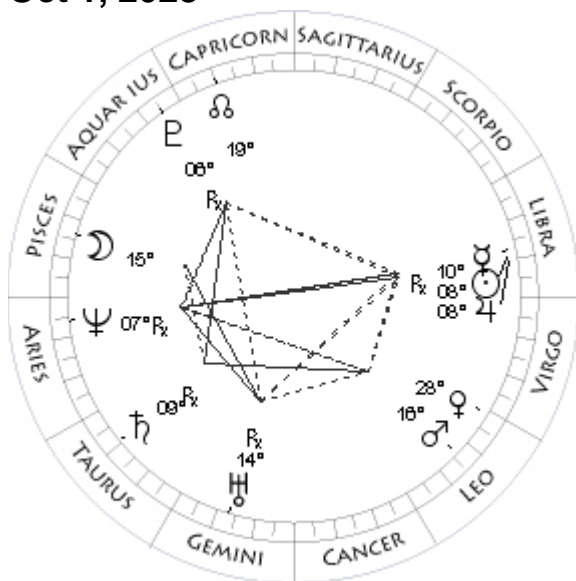

Sep 1, 2028

Oct 1, 2028

Sep 1, 2028

Mo|12Aq19 + 1°45	
Su|09Vi35 - 0°00	Ea|09Pi35 - 0°00
Me|06Li05 - 1°44	Me|21Sa30 - 1°44
Ve|25Cn10 - 1°47	Ve|07Ta34 - 1°47
Ma|28Cn02 + 0°55	Ma|02Cn53 + 0°55
Ju|01Li42 + 1°07	Ju|05Li42 + 1°07
Sa|11Ta13 - 2°35R	Sa|05Ta42 - 2°35
Ur|14Ge07 - 0°02	Ur|11Ge07 - 0°02
Ne|08Ar15 - 1°30R	Ne|07Ar19 - 1°30
Pl|06Aq47 - 5°18R	Pl|08Aq14 - 5°18
No|20Cp35 - 0°00	

Oct 1, 2028

Mo|15Pi01 + 4°07	
Su|08Li51 - 0°00	Ea|08Ar50 - 0°00
Me|10Li50 - 2°35R	Me|05Ar05 - 2°35
Ve|28Le56 + 0°21	Ve|25Ge47 + 0°21
Ma|16Le41 + 1°15	Ma|17Cn13 + 1°15
Ju|08Li06 + 1°06	Ju|07Li58 + 1°06
Sa|09Ta59 - 2°41R	Sa|06Ta46 - 2°41
Ur|14Ge11 - 0°02R	Ur|11Ge28 - 0°02
Ne|07Ar28 - 1°30R	Ne|07Ar30 - 1°30
Pl|06Aq22 - 5°17R	Pl|08Aq22 - 5°17
No|19Cp00 - 0°00