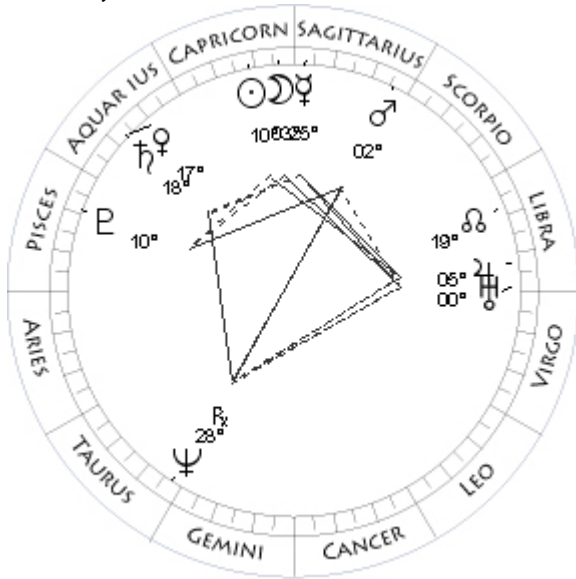

Jan 1, 2052

Feb 1, 2052

Jan 1, 2052

Mo|03Cp26 + 4°48
Su|10Cp46 - 0°00
Me|25Sa37 - 0°06
Ve|17Aq22 - 1°51
Ma|02Sa11 + 0°15
Ju|05Li34 + 1°18
Sa|18Aq16 - 1°04
Ur|00Li20 + 0°46
Ne|28Ta12 - 1°44R
Pl|10Pi14 -13°17
No|19Li19 - 0°00

Ea|10Cn46 - 0°00
Me|21Sc09 - 0°06
Ve|11Ar21 - 1°51
Ma|09Sc20 + 0°15
Ju|25Vi11 + 1°18
Sa|21Aq44 - 1°04
Ur|27Vi18 + 0°46
Ne|29Ta29 - 1°44
Pl|11Pi48 -13°17

Feb 1, 2052

Mo|21Aq26 + 4°08
Su|12Aq19 - 0°00
Me|15Aq25 - 2°03
Ve|24Pi30 - 0°40
Ma|23Sa31 - 0°07
Ju|05Li56 + 1°26R
Sa|21Aq46 - 1°05
Ur|29Vi59 + 0°47R
Ne|27Ta51 - 1°42R
Pl|10Pi52 -13°11
No|17Li40 - 0°00

Ea|12Le19 - 0°00
Me|23Aq00 - 2°03
Ve|00Ge56 - 0°40
Ma|24Sc45 - 0°07
Ju|27Vi32 + 1°26
Sa|22Aq43 - 1°05
Ur|27Vi42 + 0°47
Ne|29Ta40 - 1°42
Pl|11Pi54 -13°11