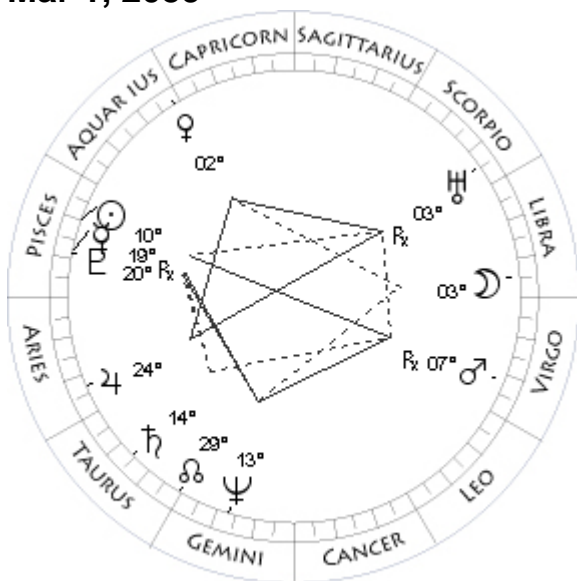

Mar 1, 2059

Apr 1, 2059

Mar 1, 2059

Mo|03Li37 + 4°10	Ea|10Vi54 - 0°00
Su|10Pi54 - 0°00	Me|24Le39 + 3°32
Me|19Pi03 + 3°32R	Ve|03Sa59 + 0°29
Ve|02Aq21 + 0°29	Ma|09Vi37 + 4°18
Ma|07Vi43 + 4°18R	Ju|02Ta03 - 1°04
Ju|24Ar10 - 1°04	Sa|20Ta12 - 2°08
Sa|14Ta38 - 2°08	Ur|00Sc54 + 0°33
Ur|03Sc20 + 0°33R	Ne|15Ge28 - 1°29
Ne|13Ge34 - 1°29	Pl|20Pi39 -14°36
Pl|20Pi14 -14°36	No|00Ge47 - 0°00

Apr 1, 2059

Mo|19Sc41 + 0°41	Ea|11Li47 - 0°00
Su|11Ar47 - 0°00	Me|13Sa26 - 1°32
Me|14Pi00 - 1°32	Ve|23Cp07 - 1°05
Ve|09Pi47 - 1°05	Ma|23Vi12 + 3°18
Ma|29Le05 + 3°18R	Ju|04Ta53 - 1°00
Ju|01Ta04 - 1°00	Sa|21Ta20 - 2°02
Sa|17Ta39 - 2°02	Ur|01Sc18 + 0°33
Ur|02Sc23 + 0°33R	Ne|15Ge39 - 1°27
Ne|13Ge57 - 1°27	Pl|20Pi45 -14°38
Pl|21Pi03 -14°38	No|29Ta09 - 0°00