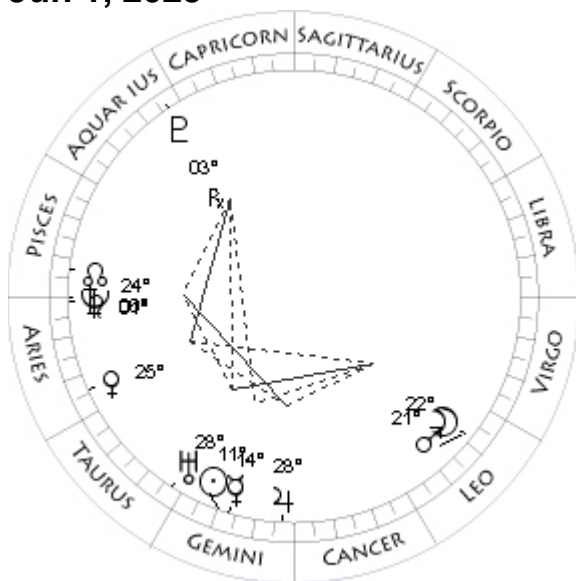

Jun 1, 2025

May 1, 2025

Mo|02Cn44 + 5°07	Ea|11Sc22 - 0°00
Su|11Ta22 - 0°00	Me|27Cp41 - 2°52
Me|16Ar12 - 2°52	Ve|05Sa58 + 1°01
Ve|00Ar27 + 1°01	Ma|12Vi53 + 1°59
Ma|05Le49 + 1°59	Ju|28Ge45 - 0°14
Ju|21Ge29 - 0°14	Sa|23Pi45 - 2°00
Sa|27Pi54 - 2°00	Ur|27Ta07 - 0°13
Ur|26Ta21 - 0°13	Ne|01Ar08 - 1°17
Ne|01Ar08 - 1°17	Pl|03Aq44 - 3°33
Pl|03Aq44 - 3°33	No|25Pi08 - 0°00
No|25Pi08 - 0°00	

Jun 1, 2025

Mo|22Le00 + 2°41	Ea|11Sa15 - 0°00
Su|11Ge15 - 0°00	Me|23Ge45 + 0°57
Me|14Ge09 + 0°57	Ve|25Cp05 - 2°11
Ve|25Ar25 - 2°11	Ma|26Vi30 + 1°27
Ma|21Le19 + 1°27	Ju|01Cn24 - 0°11
Ju|28Ge07 - 0°11	Sa|24Pi47 - 2°07
Sa|00Ar31 - 2°07	Ur|27Ta28 - 0°13
Ur|28Ta09 - 0°13	Ne|00Ar05 - 1°18
Ne|01Ar54 - 1°18	Pl|02Aq48 - 3°38
Pl|03Aq33 - 3°38R	No|23Pi30 - 0°00
No|23Pi30 - 0°00