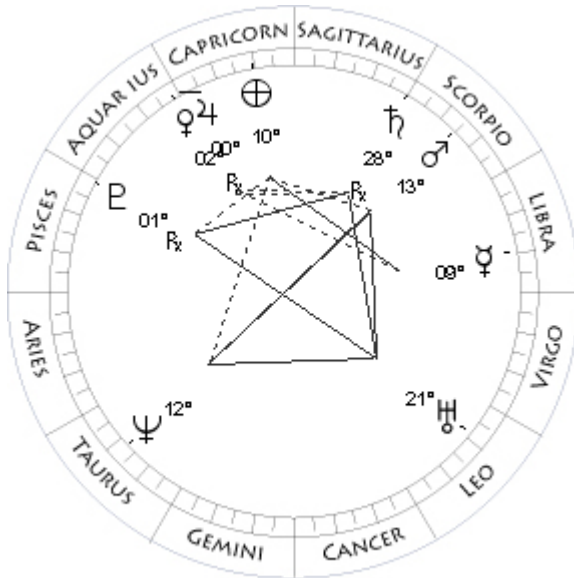

Jul 1, 2044

Aug 1, 2044

Jul 1, 2044

Mo|01Li52 - 1°38	Ea|10Cp18 - 0°00
Su|10Cn18 - 0°00	Me|09Li02 + 1°38
Me|01Le32 + 1°38	Ve|02Aq07 - 4°01
Ve|01Ge56 - 4°01	Ma|13Sc07 + 0°16
Ma|03Li07 + 0°16	Ju|00Aq05 - 0°31
Ju|04Aq48 - 0°31R	Sa|28Sc19 + 2°13
Sa|24Sc06 + 2°13R	Ur|21Le56 + 0°41
Ur|19Le55 + 0°41	Ne|14Ta18 - 1°44
Ne|14Ta18 - 1°44	Pl|02Pi35 -11°34R
Pl|02Pi35 -11°34R	No|14Pi24 - 0°00
No|14Pi24 - 0°00	

Aug 1, 2044

Mo|18Sc33 - 4°48	Ea|09Aq54 - 0°00
Su|09Le54 - 0°00	Me|11Cp25 - 3°53
Me|29Le19 - 3°53R	Ve|21Pi13 - 3°40
Ve|24Ge19 - 3°40	Ma|28Sc44 - 0°17
Ma|20Li07 - 0°17	Ju|02Aq44 - 0°36
Ju|00Aq59 - 0°36R	Sa|29Sc17 + 2°05
Sa|23Sc36 + 2°05	Ur|22Le20 + 0°41
Ur|21Le41 + 0°41	Ne|12Ta52 - 1°46
Ne|14Ta49 - 1°46	Pl|02Pi05 -11°41R
Pl|02Pi05 -11°41R	No|12Pi46 - 0°00
No|12Pi46 - 0°00