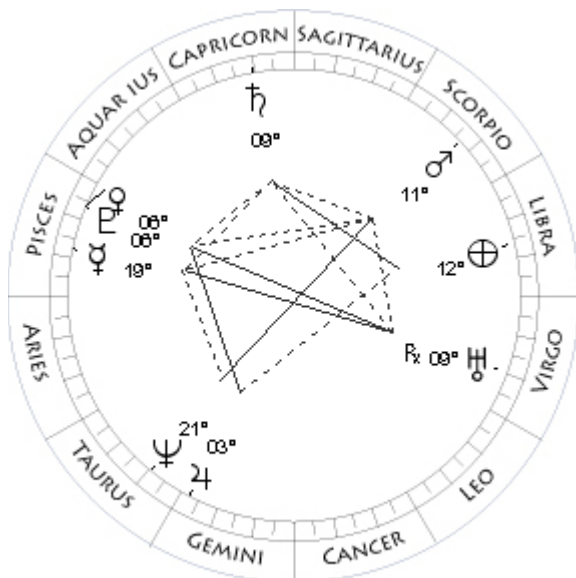

Apr 1, 2048

Mar 1, 2048

Mo|23Vi01 - 4°57	Ea|11Vi35 - 0°00
Su|11Pi35 - 0°00	Me|09Sa23 - 1°04
Me|16Aq04 - 1°04	Ve|17Cp37 - 0°49
Ve|19Aq04 - 0°49	Ma|26Li24 + 1°02
Ma|04Sa04 + 1°02	Ju|00Ge25 - 0°48
Ju|19Ta51 - 0°48	Sa|08Cp55 + 0°37
Sa|13Cp43 + 0°37	Ur|09Vi09 + 0°49
Ur|09Vi01 + 0°49R	Ne|20Ta54 - 1°43
Ne|19Ta08 - 1°43	Pl|06Pi49 -12°10
Pl|06Pi31 -12°10	No|03Cp30 - 0°00

Apr 1, 2048

Mo|15Sc29 - 3°35	Ea|12Li26 - 0°00
Su|12Ar27 - 0°00	Me|19Pi03 - 1°40
Me|06Ar12 - 1°40	Ve|06Pi40 - 1°29
Ve|27Pi28 - 1°29	Ma|15Sa48 + 0°31
Ma|15Sa48 + 0°31	Ju|03Ge11 - 0°42
Ju|25Ta24 - 0°42	Sa|09Cp51 + 0°37
Sa|15Cp34 + 0°37	Ur|09Vi33 + 0°48
Ur|07Vi47 + 0°48R	Ne|21Ta05 - 1°42
Ne|19Ta55 - 1°42	Pl|06Pi56 -12°14
Pl|07Pi21 -12°14	No|01Cp52 - 0°00