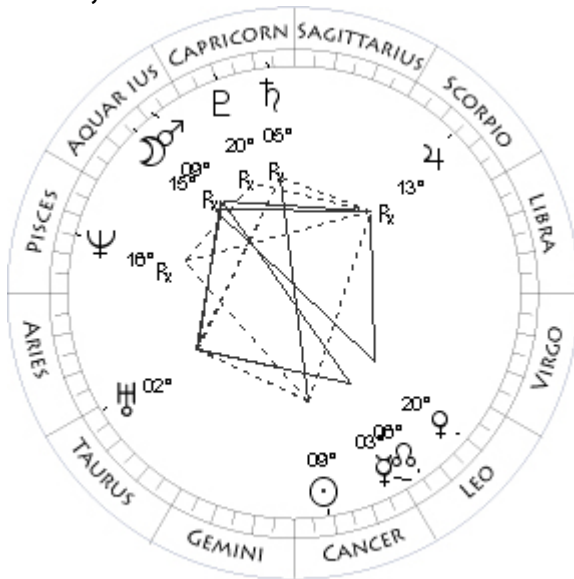

Jul 1, 2018

Aug 1, 2018

Jul 1, 2018

Mo|15Aq25 - 0°52	Ea|09Cp37 - 0°00
Su|09Cn37 - 0°00	Me|21Li48 + 1°18
Me|03Le22 + 1°18	Ve|27Li02 + 1°46
Ve|20Le17 + 1°46	Ma|18Cp29 - 5°03
Ma|09Aq06 - 5°03R	Ju|22Sc28 + 1°06
Ju|13Sc28 + 1°06R	Sa|05Cp34 + 0°51R
Sa|05Cp34 + 0°51R	Ur|29Ar19 - 0°32
Ur|02Ta01 - 0°32	Ne|16Pi28 - 0°58R
Ne|16Pi28 - 0°58R	Pl|20Cp13 + 0°11R
Pl|20Cp13 + 0°11R	No|07Le19 - 0°00

Aug 1, 2018

Mo|00Ar33 - 4°20	Ea|09Aq12 - 0°00
Su|09Le12 - 0°00	Me|21Cp53 - 4°36
Me|21Le48 - 4°36R	Ve|16Sa32 + 0°01
Ve|24Vi20 + 0°01	Ma|07Aq26 - 6°35
Ma|02Aq43 - 6°35R	Ju|24Sc52 + 0°58
Ju|14Sc03 + 0°58	Sa|06Cp54 + 0°47
Sa|03Cp32 + 0°47R	Ur|29Ar39 - 0°33
Ur|02Ta33 - 0°33	Ne|16Pi02 - 0°59R
Ne|16Pi02 - 0°59R	Pl|19Cp29 + 0°08R
Pl|19Cp29 + 0°08R	Pl|20Cp34 + 0°08
No|05Le40 - 0°00