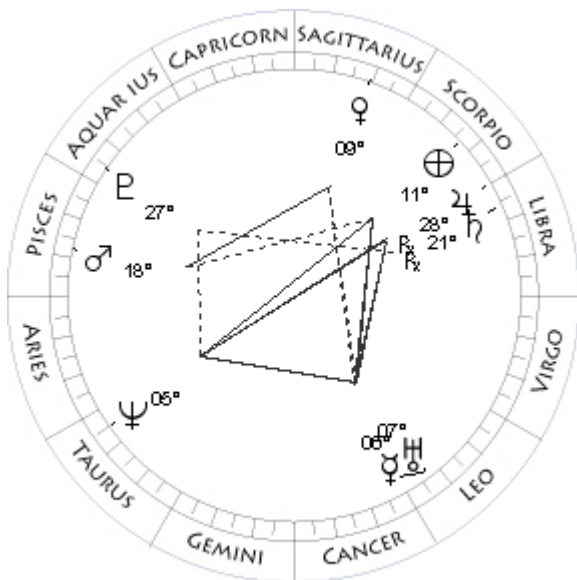

Jun 1, 2041

May 1, 2041

Mo|24Ta19 + 0°50	
Su|11Ta30 - 0°00	Ea|11Sc30 - 0°00
Me|28Ta49 + 2°03	Me|06Le39 + 2°03
Ve|28Pi52 + 0°42	Ve|09Sa01 + 0°42
Ma|10Ar46 - 1°02	Ma|18Pi55 - 1°02
Ju|25Li00 + 1°31R	Ju|28Li01 + 1°31
Sa|19Li34 + 2°45R	Sa|21Li48 + 2°45
Ur|04Le08 + 0°37	Ur|07Le14 + 0°37
Ne|05Ta48 - 1°42	Ne|05Ta37 - 1°42
Pl|28Aq23 -10°16	Pl|27Aq29 -10°16
No|15Ta41 - 0°00	

Jun 1, 2041

Mo|11Cn27 + 4°21	
Su|11Ge23 - 0°00	Ea|11Sa23 - 0°00
Me|17Ge23 - 1°33R	Me|04Sa09 - 1°33
Ve|25Ar35 - 2°12	Ve|28Cp07 - 2°12
Ma|04Ta17 - 0°50	Ma|08Ar21 - 0°50
Ju|22Li16 + 1°25R	Ju|00Sc22 + 1°25
Sa|17Li59 + 2°40R	Sa|22Li48 + 2°40
Ur|05Le06 + 0°36	Ur|07Le38 + 0°36
Ne|06Ta54 - 1°42	Ne|05Ta48 - 1°42
Pl|28Aq33 -10°26R	Pl|27Aq36 -10°26
No|14Ta02 - 0°00