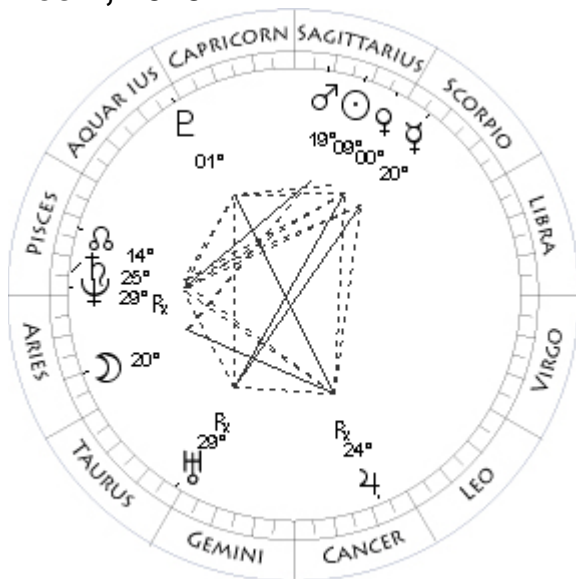

Dec 1, 2025

Nov 1, 2025

Mo|13Pi43 - 0°18	Ea|09Ta20 - 0°00
Su|09Sc20 - 0°00	Me|25Aq01 - 2°54
Me|02Sa51 - 2°54	Ve|00Li39 + 1°28
Ve|23Li12 + 1°28	Ma|09Sa57 - 0°24
Ma|27Sc50 - 0°24	Ju|14Cn18 + 0°05
Ju|24Cn59 + 0°05	Sa|29Pi53 - 2°28
Sa|25Pi46 - 2°28R	Ur|29Ta13 - 0°13
Ur|00Ge15 - 0°13R	Ne|01Ar01 - 1°22
Ne|29Pi48 - 1°22R	Pl|03Aq30 - 3°46
Pl|01Aq21 - 3°46	No|15Pi24 - 0°00

Dec 1, 2025

Mo|20Ar40 + 2°59	Ea|09Ge33 - 0°00
Su|09Sa33 - 0°00	Me|06Le38 + 2°37
Me|20Sc59 + 2°37	Ve|18Sc55 + 0°41
Ve|00Sa50 + 0°41	Ma|26Sa29 - 0°40
Ma|19Sa41 - 0°40	Ju|16Cn48 + 0°10
Ju|24Cn30 + 0°10R	Sa|00Ar53 - 2°22
Sa|25Pi09 - 2°22	Ur|29Ta33 - 0°12
Ur|29Ta02 - 0°12R	Ne|01Ar12 - 1°21
Ne|29Pi25 - 1°21R	Pl|03Aq39 - 3°46
Pl|01Aq49 - 3°46	No|13Pi48 - 0°00