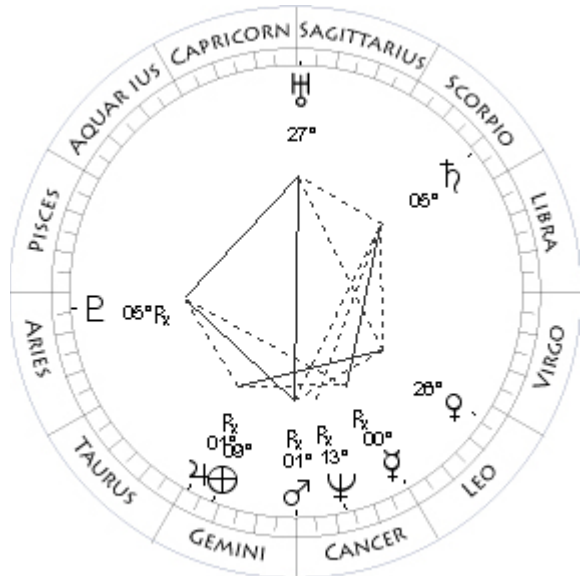

Dec 1, 2071

Nov 1, 2071

Mo|25Aq24 + 2°44	Ea|09Ta10 - 0°00
Su|09Sc10 - 0°00	Me|21Aq32 - 2°53
Me|02Sa49 - 2°53	Ve|07Cn36 + 0°58
Ve|24Vi20 + 0°58	Ma|16Ge10 + 1°19
Ma|25Cn06 + 1°19	Ju|29Ta03 - 1°04
Ju|03Ge47 - 1°04R	Sa|04Sc42 + 2°13
Sa|05Sc07 + 2°13	Ur|27Sa29 - 0°10
Ur|25Sa20 - 0°10	Ne|13Cn40 - 0°52
Ne|15Cn24 - 0°52R	Pl|05Ar10 -16°55
Pl|04Ar35 -16°55R	No|25Vi43 - 0°00

Dec 1, 2071

Mo|27Pi20 - 0°13	Ea|09Ge23 - 0°00
Su|09Sa23 - 0°00	Me|00Le46 + 2°35
Me|21Sc46 + 2°35R	Ve|26Le18 + 2°06
Ve|29Li04 + 2°06	Ma|01Cn16 + 2°33
Ma|00Le35 + 2°33R	Ju|01Ge44 - 1°02
Ju|29Ta52 - 1°02R	Sa|05Sc39 + 2°15
Sa|08Sc36 + 2°15	Ur|27Sa50 - 0°10
Ur|26Sa56 - 0°10	Ne|13Cn51 - 0°52
Ne|14Cn57 - 0°52R	Pl|05Ar15 -16°46
Pl|04Ar14 -16°46R	No|24Vi08 - 0°00