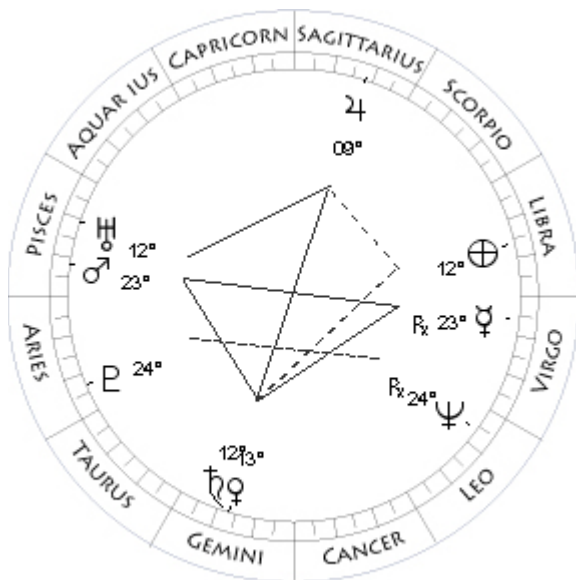

Mar 1, 2090

Apr 1, 2090

Mar 1, 2090

Mo|12Pi22 + 1°36	Ea|11Vi24 - 0°00
Su|11Pi24 - 0°00	Me|00Ar21 - 1°25
Me|16Pi22 - 1°25	Ve|23Ar55 - 1°14
Ve|29Pi12 - 1°14	Ma|03Pi25 - 1°03
Ma|06Pi45 - 1°03	Ju|07Sa25 + 0°44
Ju|18Sa01 + 0°44	Sa|11Ge14 - 1°41
Sa|05Ge00 - 1°41	Ur|11Pi53 - 0°44
Ur|11Pi52 - 0°44	Ne|24Le05 + 0°21
Ne|23Le31 + 0°21R	Pl|24Ar16 -16°59
Pl|24Ar08 -16°59	No|01Li11 - 0°00

Apr 1, 2090

Mo|27Ar14 - 2°25	Ea|12Li16 - 0°00
Su|12Ar16 - 0°00	Me|23Vi04 + 3°20
Me|23Ar03 + 3°20R	Ve|13Ge37 - 0°07
Ve|07Ta27 - 0°07	Ma|23Pi04 - 0°55
Ma|01Ar06 - 0°55	Ju|09Sa51 + 0°45
Ju|19Sa48 + 0°45	Sa|12Ge24 - 1°34
Sa|07Ge12 - 1°34	Ur|12Pi13 - 0°44
Ur|13Pi35 - 0°44	Ne|24Le16 + 0°22
Ne|22Le50 + 0°22R	Pl|24Ar21 -16°53
Pl|24Ar48 -16°53	No|29Vi33 - 0°00