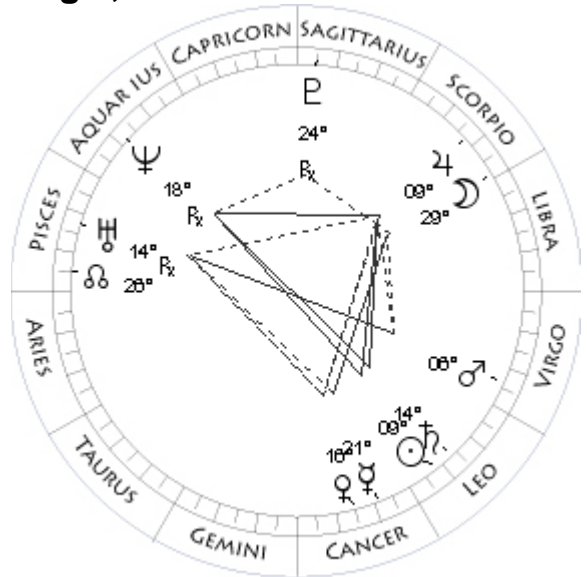

Jul 1, 2006

Aug 1, 2006

Jul 1, 2006

Mo|15Vi41 + 1°08	
Su|09Cn32 - 0°00	Ea|09Cp32 - 0°00
Me|00Le57 - 1°38	Me|07Sa54 - 1°38
Ve|08Ge54 - 1°26	Ve|23Ar14 - 1°26
Ma|16Le52 + 1°14	Ma|08Vi36 + 1°14
Ju|09Sc01 + 1°09R	Ju|18Sc26 + 1°09
Sa|10Le15 + 0°46	Sa|13Le31 + 0°46
Ur|14Pi40 - 0°47R	Ur|12Pi02 - 0°47
Ne|19Aq26 - 0°12R	Ne|18Aq11 - 0°12
Pl|25Sa03 + 7°38R	Pl|25Sa51 + 7°38
No|29Pi24 - 0°00	

Aug 1, 2006

Mo|29Li25 - 2°49	
Su|09Le07 - 0°00	Ea|09Aq07 - 0°00
Me|21Cn41 - 3°00	Me|17Pi04 - 3°00
Ve|16Cn12 - 0°06	Ve|12Ge56 - 0°06
Ma|06Vi04 + 1°02	Ma|22Vi10 + 1°02
Ju|09Sc59 + 1°01	Ju|20Sc49 + 1°01
Sa|14Le05 + 0°48	Sa|14Le38 + 0°48
Ur|14Pi02 - 0°48R	Ur|12Pi22 - 0°48
Ne|18Aq42 - 0°12R	Ne|18Aq22 - 0°12
Pl|24Sa23 + 7°31R	Pl|26Sa03 + 7°31
No|27Pi46 - 0°00