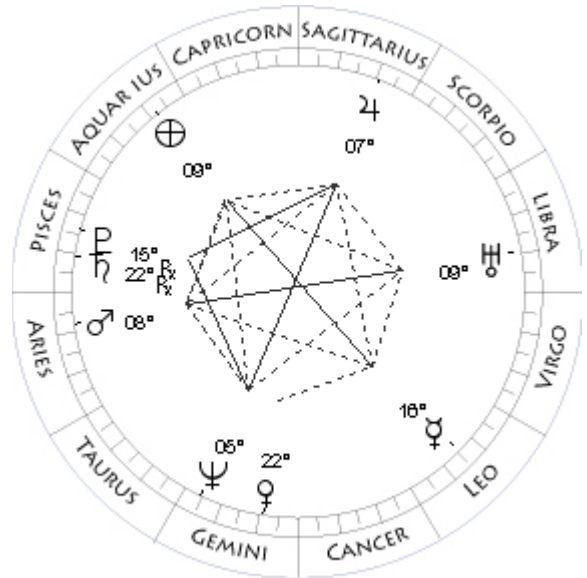

Aug 1, 2054

Jul 1, 2054

Mo|17Ta32 - 5°01	Ea|09Cp55 - 0°00
Su|09Cn54 - 0°00	Me|27Aq54 - 3°25
Me|18Ge30 - 3°25	Ve|02Ta26 - 1°11
Ve|12Ge36 - 1°11	Ma|19Pi11 - 1°36
Ma|02Ta04 - 1°36	Ju|04Sa44 + 0°54
Ju|27Sc22 + 0°54R	Sa|21Pi00 - 2°09
Sa|26Pi55 - 2°09	Ur|09Li06 + 0°42
Ur|05Li55 + 0°42	Ne|05Ge03 - 1°35
Ne|06Ge08 - 1°35	Pl|14Pi57 -14°09
Pl|15Pi56 -14°09R	No|01Vi01 - 0°00
No|01Vi01 - 0°00	

Aug 1, 2054

Mo|08Cn03 - 4°04	Ea|09Aq30 - 0°00
Su|09Le30 - 0°00	Me|16Le13 + 1°44
Me|11Le09 + 1°44	Ve|22Ge13 + 0°08
Ve|20Cn07 + 0°08	Ma|08Ar37 - 1°23
Ma|23Ta23 - 1°23	Ju|07Sa09 + 0°47
Ju|26Sc43 + 0°47	Sa|22Pi01 - 2°16
Sa|26Pi27 - 2°16R	Ur|09Li30 + 0°41
Ur|06Li49 + 0°41	Ne|05Ge14 - 1°36
Ne|06Ge58 - 1°36	Pl|15Pi03 -14°19
Pl|15Pi35 -14°19R	No|29Le23 - 0°00
No|29Le23 - 0°00