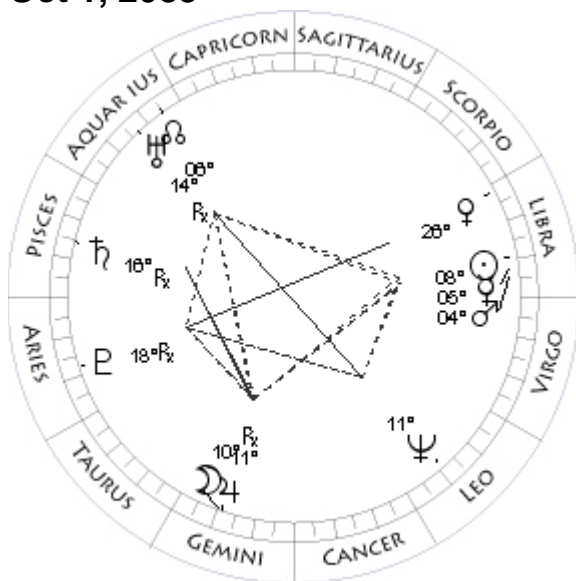

Oct 1, 2083

Sep 1, 2083

Mo|08Ta53 + 5°12	Ea|09Pi17 - 0°00
Su|09Vi17 - 0°00	Me|10Ar52 - 2°02
Me|25Le13 - 2°02	Ve|03Li16 + 1°23
Ve|19Vi14 + 1°23	Ma|18Vi23 + 1°01
Ma|14Vi57 + 1°01	Ju|28Ta16 - 0°54
Ju|09Ge53 - 0°54	Sa|17Pi54 - 2°14
Sa|18Pi54 - 2°14R	Ur|16Aq14 - 0°43
Ur|15Aq03 - 0°43R	Ne|10Le44 - 0°05
Ne|10Le44 - 0°05	Pl|19Ar04 -17°31R
Pl|19Ar04 -17°31R	No|06Aq51 - 0°00

Oct 1, 2083

Mo|10Ge48 + 4°11	Ea|08Ar31 - 0°00
Su|08Li32 - 0°00	Me|27Vi52 + 1°31
Me|05Li36 + 1°31	Ve|21Sc31 + 0°40
Ve|26Li24 + 0°40	Ma|01Li37 + 0°52
Ma|04Li14 + 0°52	Ju|00Ge57 - 0°57
Ju|11Ge09 - 0°57R	Sa|18Pi53 - 2°14
Sa|16Pi40 - 2°14R	Ur|16Aq34 - 0°42
Ur|14Aq14 - 0°42R	Ne|11Le35 - 0°05
Ne|11Le35 - 0°05	Ne|09Le59 - 0°05
Pl|18Ar32 -17°36R	Pl|17Ar47 -17°36
No|05Aq16 - 0°00