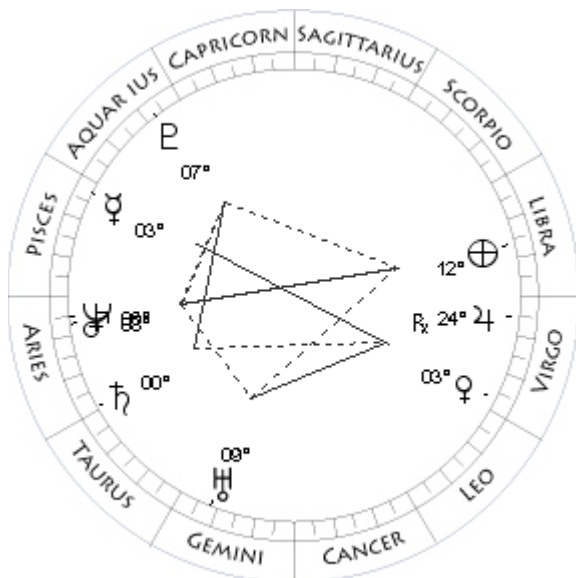

Mar 1, 2028

Apr 1, 2028

Mar 1, 2028

Mo|07Ta23 + 5°08	Ea|11Vi26 - 0°00
Su|11Pi26 - 0°00	Me|29Sc14 - 0°36
Me|14Aq43 - 0°36	Ve|13Cn05 + 1°15
Ve|26Ar21 + 1°15	Ma|18Pi40 - 0°57
Ma|15Pi39 - 0°57	Ju|21Vi44 + 1°30
Ju|24Vi01 + 1°30R	Sa|29Ar10 - 2°18
Sa|24Ar57 - 2°18	Ur|09Ge00 - 0°04
Ur|06Ge04 - 0°04	Ne|06Ar12 - 1°23
Ne|05Ar26 - 1°23	Pl|07Aq24 - 4°49
Pl|07Aq43 - 4°49	No|00Aq20 - 0°00

Apr 1, 2028

Mo|25Ge57 + 2°46	Ea|12Li17 - 0°00
Su|12Ar18 - 0°00	Me|03Pi55 - 1°59
Me|01Ar50 - 1°59	Ve|03Vi25 + 3°45
Ve|27Ta55 + 3°45	Ma|08Ar06 - 0°43
Ma|09Ar51 - 0°43	Ju|24Vi05 + 1°30
Ju|20Vi07 + 1°30R	Sa|00Ta15 - 2°14
Sa|28Ar32 - 2°14	Ur|09Ge21 - 0°04
Ur|06Ge56 - 0°04	Ne|06Ar23 - 1°23
Ne|06Ar35 - 1°23	Pl|07Aq33 - 4°55
Pl|08Aq25 - 4°55	No|28Cp41 - 0°00