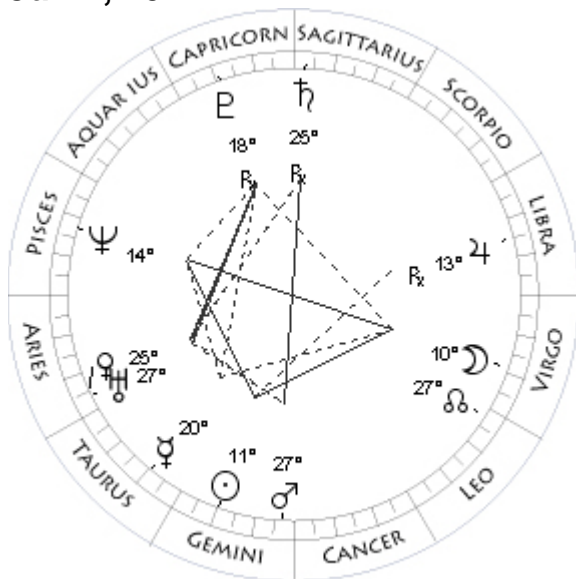

Jun 1, 2017

May 1, 2017

Mo|20Cn32 - 3°15	
Su|11Ta18 - 0°00	Ea|11Sc19 - 0°00
Me|24Ar27 - 1°24R	Me|03Sa35 - 1°24
Ve|01Ar25 + 1°11	Ve|04Sa27 + 1°11
Ma|06Ge57 + 0°40	Ma|23Ge15 + 0°40
Ju|15Li24 + 1°33R	Ju|20Li02 + 1°33
Sa|27Sa17 + 1°22R	Sa|23Sa09 + 1°22
Ur|25Ar27 - 0°34	Ur|24Ar40 - 0°34
Ne|13Pi44 - 0°52	Ne|12Pi06 - 0°52
Pl|19Cp19 + 0°52R	Pl|18Cp12 + 0°52
No|29Le52 - 0°00	

Jun 1, 2017

Mo|10Vi49 + 1°10	
Su|11Ge11 - 0°00	Ea|11Sa12 - 0°00
Me|20Ta37 - 2°18	Me|10Pi20 - 2°18
Ve|25Ar23 - 2°10	Ve|23Cp34 - 2°10
Ma|27Ge54 + 0°52	Ma|08Cn28 + 0°52
Ju|13Li19 + 1°26R	Ju|22Li23 + 1°26
Sa|25Sa31 + 1°22R	Sa|24Sa05 + 1°22
Ur|27Ar02 - 0°34	Ur|25Ar00 - 0°34
Ne|14Pi14 - 0°54	Ne|12Pi18 - 0°54
Pl|18Cp56 + 0°50R	Pl|18Cp21 + 0°50
No|28Le14 - 0°00