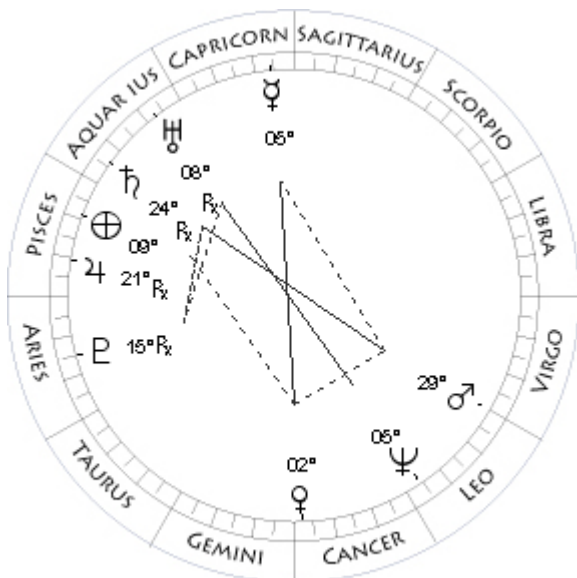

Oct 1, 2081

Sep 1, 2081

Mo|13Le15 + 2°49	Ea|09Pi45 - 0°00
Su|09Vi45 - 0°00	Me|05Cp30 - 2°34
Me|06Li51 - 2°34	Ve|02Cn33 + 0°26
Ve|12Le31 + 0°26	Ma|29Le34 + 1°09
Ma|03Vi25 + 1°09	Ju|21Pi45 - 1°32
Ju|24Pi45 - 1°32R	Sa|24Aq32 - 1°23
Sa|22Aq50 - 1°23R	Ur|08Aq13 - 0°39
Ur|06Aq38 - 0°39R	Ne|05Le24 - 0°13
Ne|06Le28 - 0°13	Pl|15Ar38 -17°29
Pl|16Ar53 -17°29R	No|15Pi30 - 0°00

Oct 1, 2081

Mo|21Vi39 - 0°35	Ea|09Ar00 - 0°00
Su|09Li00 - 0°00	Me|00Ta53 - 1°01
Me|29Vi10 - 1°01R	Ve|21Le13 + 1°23
Ve|19Vi18 + 1°23	Ma|12Vi40 + 1°06
Ma|22Vi31 + 1°06	Ju|24Pi28 - 1°33
Ju|20Pi53 - 1°33R	Sa|25Aq29 - 1°23
Sa|21Aq10 - 1°23R	Ur|08Aq33 - 0°38
Ur|05Aq58 - 0°38R	Ne|05Le35 - 0°13
Ne|07Le16 - 0°13	Pl|15Ar43 -17°33
Pl|16Ar21 -17°33R	No|13Pi55 - 0°00