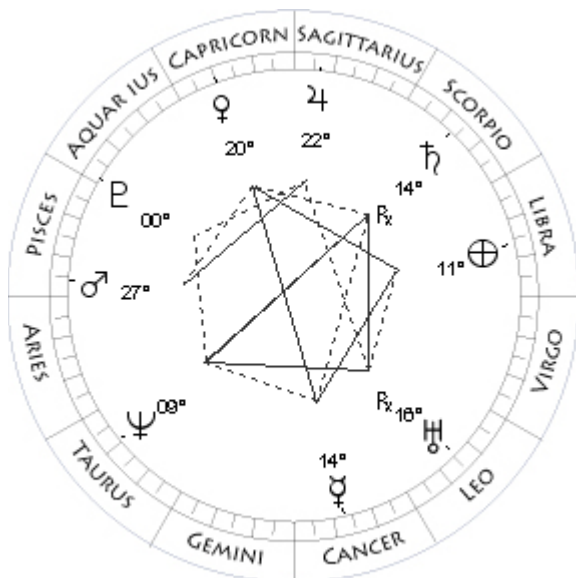

Apr 1, 2043

Mar 1, 2043

Mo|13Sc03 - 2°57	
Su|10Pi47 - 0°00	Ea|10Vi48 - 0°00
Me|01Pi16 - 2°09	Me|08Aq28 - 2°09
Ve|01Aq18 + 0°37	Ve|00Sa56 + 0°37
Ma|08Pi55 - 1°02	Ma|07Pi34 - 1°02
Ju|29Sa59 + 0°27	Ju|19Sa49 + 0°27
Sa|18Sc30 + 2°27R	Sa|13Sc10 + 2°27
Ur|14Le21 + 0°43R	Ur|15Le43 + 0°43
Ne|08Ta06 - 1°44	Ne|09Ta42 - 1°44
Pl|29Aq49 -10°42	Pl|00Pi03 -10°42
No|10Ar15 - 0°00	

Apr 1, 2043

Mo|27Sa05 - 5°11	
Su|11Ar40 - 0°00	Ea|11Li40 - 0°00
Me|29Ar13 + 1°45	Me|14Cn27 + 1°45
Ve|08Pi36 - 1°01	Ve|20Cp05 - 1°01
Ma|03Ar14 - 0°52	Ma|27Pi10 - 0°52
Ju|03Cp03 + 0°26	Ju|22Sa18 + 0°26
Sa|17Sc32 + 2°33R	Sa|14Sc08 + 2°33
Ur|13Le28 + 0°42R	Ur|16Le07 + 0°42
Ne|09Ta00 - 1°43	Ne|09Ta53 - 1°43
Pl|00Pi37 -10°47	Pl|00Pi10 -10°47
No|08Ar36 - 0°00