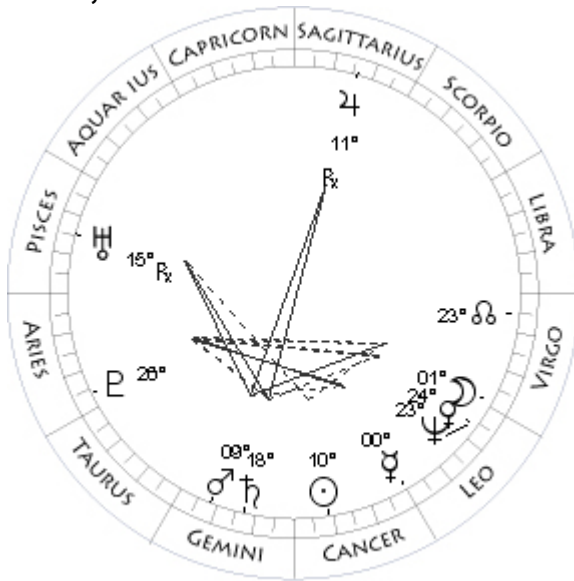

Jul 1, 2090

Aug 1, 2090

Jul 1, 2090

Mo|01Vi03 - 1°57	Ea|10Cp12 - 0°00
Su|10Cn12 - 0°00	Me|05Li23 + 1°43
Me|00Le37 + 1°43	Ve|10Sc53 + 1°38
Ve|24Le00 + 1°38	Ma|17Ta55 - 0°03
Ma|09Ge00 - 0°03	Ju|17Sa03 + 0°39
Ju|11Sa50 + 0°39R	Sa|15Ge47 - 1°24
Sa|18Ge12 - 1°24	Ur|13Pi12 - 0°47
Ur|15Pi50 - 0°47R	Ne|24Le49 + 0°22
Ne|23Le30 + 0°22	Pl|24Ar36 -17°08
Pl|26Ar34 -17°08	No|24Vi44 - 0°00
No|24Vi44 - 0°00	

Aug 1, 2090

Mo|24Li20 + 2°48	Ea|09Aq47 - 0°00
Su|09Le47 - 0°00	Me|08Cp51 - 3°40
Me|00Vi28 - 3°40R	Ve|00Cp14 - 0°50
Ve|25Vi18 - 0°50	Ma|04Ge58 + 0°20
Ma|00Cn22 + 0°20	Ju|19Sa32 + 0°33
Ju|10Sa00 + 0°33R	Sa|16Ge56 - 1°25
Sa|21Ge44 - 1°25	Ur|13Pi32 - 0°48
Ur|15Pi12 - 0°48R	Ne|25Le00 + 0°22
Ne|24Le31 + 0°22	Pl|24Ar41 -17°19
Pl|26Ar40 -17°19R	No|23Vi05 - 0°00
No|23Vi05 - 0°00