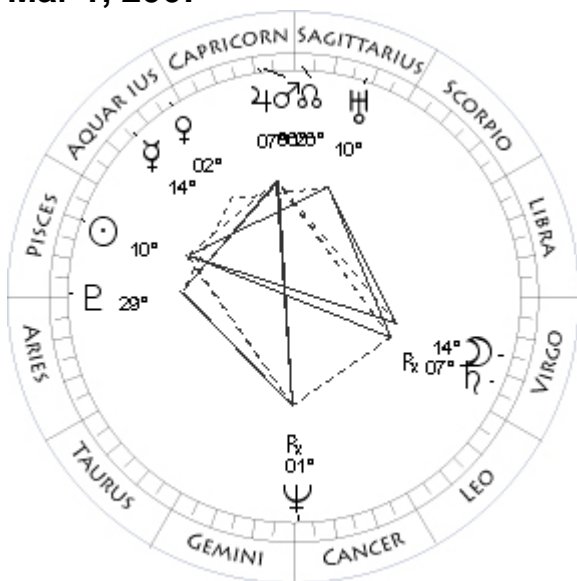

Mar 1, 2067

Apr 1, 2067

Mar 1, 2067

Mo|14Vi25 - 4°54	Ea|10Vi58 - 0°00
Su|10Pi59 - 0°00	Me|09Sc18 + 0°38
Me|14Aq41 + 0°38	Ve|05Sa31 + 0°26
Ve|02Aq55 + 0°26	Ma|00Sa43 - 0°19
Ma|06Cp33 - 0°19	Ju|28Sa05 + 0°16
Ju|07Cp45 + 0°16	Sa|07Vi40 + 1°55
Sa|07Vi17 + 1°55R	Ur|07Sa10 + 0°06
Ur|10Sa11 + 0°06	Ne|01Cn32 - 1°08R
Ne|01Cn32 - 1°08R	Pl|29Pi34 -15°48
Pl|29Pi34 -15°48	No|26Sa03 - 0°00

Apr 1, 2067

Mo|01Sc59 - 3°56	Ea|11Li51 - 0°00
Su|11Ar51 - 0°00	Me|09Aq04 - 2°21
Me|24Pi20 - 2°21	Ve|24Cp38 - 1°06
Ve|10Pi24 - 1°06	Ma|17Sa16 - 0°54
Ma|27Cp35 - 0°54	Ju|00Cp36 + 0°15
Ju|11Cp33 + 0°15	Sa|08Vi46 + 1°55
Sa|05Vi05 + 1°55R	Ur|07Sa33 + 0°06
Ur|10Sa08 + 0°06R	Ne|01Cn37 - 1°06
Ne|01Cn37 - 1°06	Pl|00Ar21 -15°47
Pl|00Ar21 -15°47	No|24Sa25 - 0°00