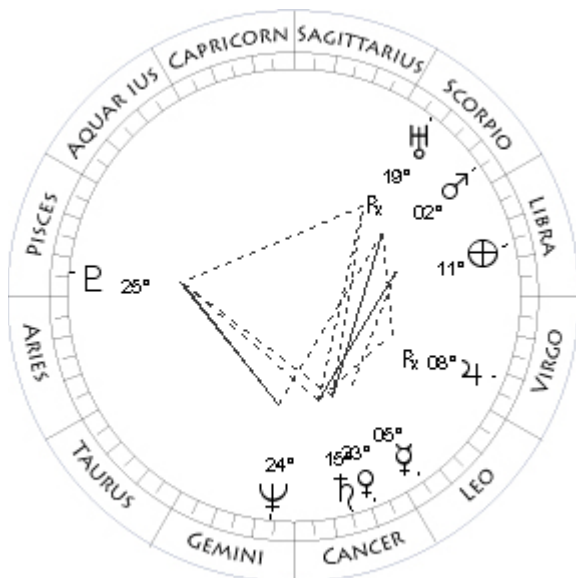

Mar 1, 2063

Apr 1, 2063

Mar 1, 2063

Mo|23Pi55 + 1°00	Ea|10Vi56 - 0°00
Su|10Pi56 - 0°00	Me|21Aq02 - 2°04
Me|05Pi11 - 2°04	Ve|03Ge19 - 0°27
Ve|14Ar18 - 0°27	Ma|18Li21 + 1°32
Ma|24Sc04 + 1°32	Ju|05Vi41 + 1°18
Ju|04Vi31 + 1°18R	Sa|14Cn24 - 0°27
Sa|08Cn51 - 0°27R	Ur|19Sc14 + 0°20
Ur|22Sc07 + 0°20R	Ne|24Ge24 - 1°19
Ne|22Ge33 - 1°19R	Pl|25Pi23 -15°16
Pl|24Pi58 -15°16	No|13Pi25 - 0°00

Apr 1, 2063

Mo|10Ta38 + 4°25	Ea|11Li49 - 0°00
Su|11Ar49 - 0°00	Me|05Le48 + 2°25
Me|00Ta36 + 2°25	Ve|23Cn23 + 1°18
Ve|21Ta16 + 1°18	Ma|02Sc50 + 1°10
Ma|01Sa16 + 1°10	Ju|08Vi05 + 1°17
Ju|01Vi09 + 1°17R	Sa|15Cn33 - 0°22
Sa|09Cn13 - 0°22	Ur|19Sc37 + 0°20
Ur|21Sc35 + 0°20R	Ne|24Ge36 - 1°18
Ne|22Ge47 - 1°18	Pl|25Pi46 -15°16
Pl|25Pi46 -15°16	Pl|25Pi29 -15°16
No|11Pi47 - 0°00