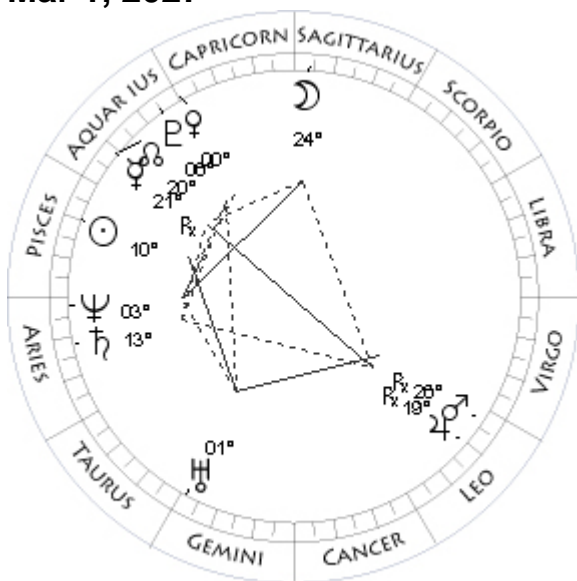

Mar 1, 2027

Apr 1, 2027

Mar 1, 2027

Mo|24Sa45 - 4°21	
Su|10Pi40 - 0°00	Ea|10Vi40 - 0°00
Me|21Ar09 + 2°16R	Me|15Li19 + 2°16
Ve|00Aq17 + 0°44	Ve|27Sc52 + 0°44
Ma|26Le58 + 4°20R	Ma|05Vi04 + 4°20
Ju|19Le41 + 1°04R	Ju|23Le29 + 1°04
Sa|13Ar08 - 2°16	Sa|16Ar22 - 2°16
Ur|01Ge53 - 0°08	Ur|04Ge46 - 0°08
Ne|03Ar15 - 1°21	Ne|03Ar58 - 1°21
Pl|06Aq05 - 4°21	Pl|05Aq45 - 4°21
No|19Aq43 - 0°00	

Apr 1, 2027

Mo|08Aq13 - 1°00	
Su|11Ar32 - 0°00	Ea|11Li32 - 0°00
Me|18Pi10 - 2°22	Me|16Cp22 - 2°22
Ve|07Pi26 - 0°58	Ve|17Cp03 - 0°58
Ma|20Le55 + 3°13R	Ma|18Vi37 + 3°13
Ju|17Le12 + 1°03R	Ju|25Le55 + 1°03
Sa|16Ar53 - 2°14	Sa|17Ar27 - 2°14
Ur|02Ge50 - 0°07	Ur|05Ge08 - 0°07
Ne|04Ar24 - 1°21	Ne|04Ar10 - 1°21
Pl|06Aq47 - 4°26	Pl|05Aq53 - 4°26
No|18Aq04 - 0°00