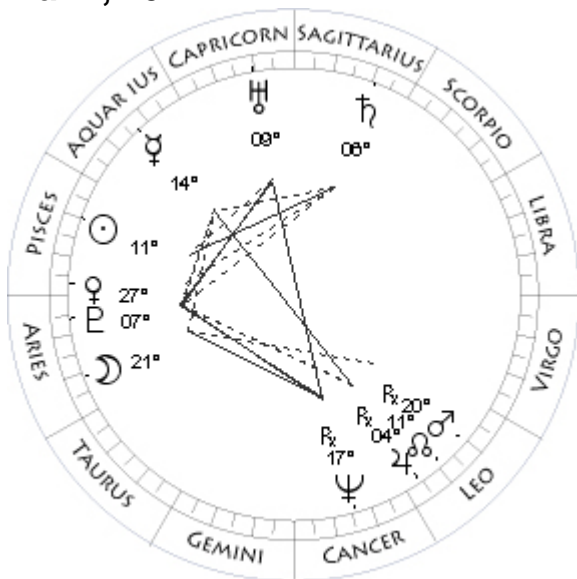

Mar 1, 2074

Apr 1, 2074

Mar 1, 2074

Mo|21Ar48 - 4°54	Ea|11Vi16 - 0°00
Su|11Pi16 - 0°00	Me|26Sc43 - 0°26
Me|14Aq24 - 0°26	Ve|20Ar51 - 1°16
Ve|27Pi51 - 1°16	Ma|02Vi29 + 4°17
Ma|20Le01 + 4°17R	Ju|11Le10 + 0°46
Ju|04Le47 + 0°46R	Sa|01Sa12 + 2°01
Sa|06Sa53 + 2°01	Ur|07Cp21 - 0°18
Ur|09Cp55 - 0°18	Ne|18Cn50 - 0°43
Ne|17Cn18 - 0°43R	Pl|07Ar42 -16°29
Pl|07Ar21 -16°29	No|10Le39 - 0°00

Apr 1, 2074

Mo|05Ge49 - 4°33	Ea|12Li09 - 0°00
Su|12Ar08 - 0°00	Me|00Pi10 - 2°04
Me|00Ar37 - 2°04	Ve|10Ge31 - 0°12
Ve|06Ta10 - 0°12	Ma|16Vi01 + 3°08
Ma|16Le09 + 3°08	Ju|13Le38 + 0°46
Ju|03Le33 + 0°46	Sa|02Sa09 + 2°05
Sa|06Sa50 + 2°05R	Ur|07Cp42 - 0°18
Ur|10Cp39 - 0°18	Ne|19Cn02 - 0°42
Ne|17Cn07 - 0°42	Pl|07Ar47 -16°27
Pl|08Ar07 -16°27	No|09Le01 - 0°00