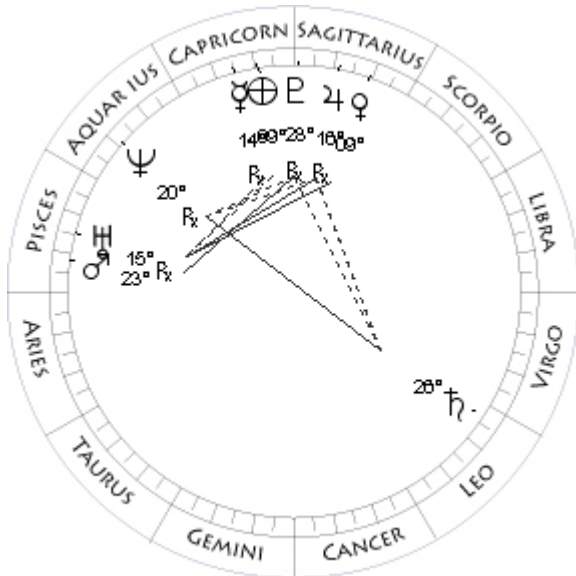

Aug 1, 2007

Jul 1, 2007

Mo|20Cp26 - 3°47	
Su|09Cn18 - 0°00	Ea|09Cp18 - 0°00
Me|05Cn08 - 4°38R	Me|14Cp33 - 4°38
Ve|22Le18 + 0°36	Ve|09Sa25 + 0°36
Ma|04Ta46 - 1°27	Ma|23Pi18 - 1°27
Ju|11Sa53 + 0°38R	Ju|16Sa56 + 0°38
Sa|22Le23 + 1°15	Sa|26Le42 + 1°15
Ur|18Pi40 - 0°47R	Ur|15Pi57 - 0°47
Ne|21Aq42 - 0°16R	Ne|20Aq23 - 0°16
Pl|27Sa20 + 7°00R	Pl|28Sa04 + 7°00
No|10Pi05 - 0°00	

Aug 1, 2007

Mo|10Pi42 + 0°19	
Su|08Le53 - 0°00	Ea|08Aq53 - 0°00
Me|23Cn57 + 0°17	Me|26Ta41 + 0°17
Ve|02Vi30 - 5°02R	Ve|28Cp31 - 5°02
Ma|26Ta13 - 1°11	Ma|12Ar36 - 1°11
Ju|09Sa59 + 0°32R	Ju|19Sa25 + 0°32
Sa|25Le57 + 1°16	Sa|27Le48 + 1°16
Ur|18Pi07 - 0°48R	Ur|16Pi17 - 0°48
Ne|20Aq59 - 0°17R	Ne|20Aq34 - 0°17
Pl|26Sa39 + 6°54R	Pl|28Sa15 + 6°54
No|08Pi26 - 0°00