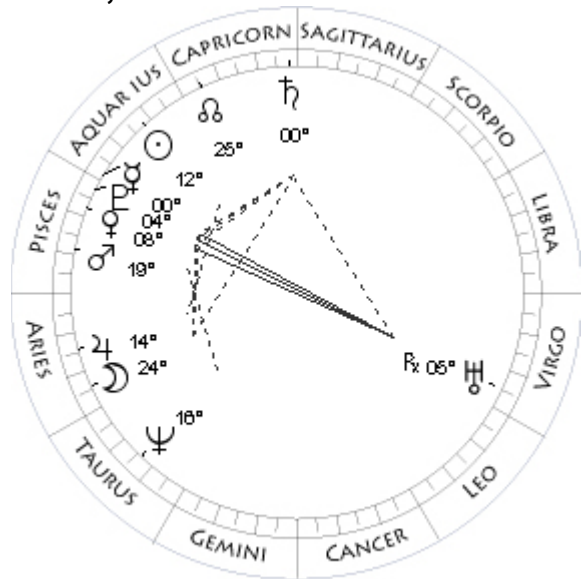

Feb 1, 2047

Jan 1, 2047

Mo|11Pi04 + 3°47	Ea|10Cn59 - 0°00
Su|10Cp59 - 0°00	Me|21Cp10 - 1°57
Me|14Cp09 - 1°57	Ve|26Aq11 - 1°27
Ve|00Aq01 - 1°27	Ma|25Pi22 - 1°06
Ma|25Aq32 - 1°06	Ju|21Ar53 - 1°18
Ju|10Ar26 - 1°18	Sa|26Sa07 + 1°04
Sa|27Sa26 + 1°04	Ur|03Vi40 + 0°47
Ur|06Vi12 + 0°47R	Ne|18Ta17 - 1°47
Ne|16Ta45 - 1°47R	Pl|05Pi17 -11°57
Pl|03Pi41 -11°57	No|26Cp00 - 0°00

Feb 1, 2047

Mo|24Ar46 + 5°15	Ea|12Le32 - 0°00
Su|12Aq32 - 0°00	Me|09Ge56 + 0°53
Me|00Pi29 + 0°53	Ve|15Ar26 - 1°29
Ve|08Pi40 - 1°29	Ma|14Ar38 - 0°44
Ma|19Pi38 - 0°44	Ju|24Ar43 - 1°10
Ju|14Ar36 - 1°10	Sa|27Sa03 + 1°03
Sa|00Cp48 + 1°03	Ur|04Vi04 + 0°48
Ur|05Vi16 + 0°48R	Ne|18Ta28 - 1°46
Ne|16Ta35 - 1°46	Pl|05Pi23 -11°53
Pl|04Pi25 -11°53	No|24Cp22 - 0°00