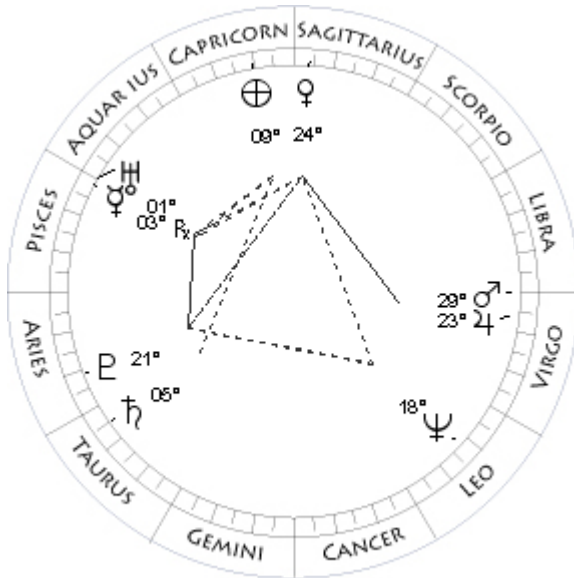

Jul 1, 2087

Aug 1, 2087

Jul 1, 2087

Mo|24Cn38 - 4°29	Ea|09Cp56 - 0°00
Su|09Cn56 - 0°00	Me|03Pi02 - 3°10
Me|18Ge12 - 3°10	Ve|24Sa39 - 0°50
Ve|11Le10 - 0°50	Ma|29Vi29 + 1°08
Ma|00Vi56 + 1°08	Ju|23Vi03 + 1°09
Ju|13Vi25 + 1°09	Sa|05Ta43 - 2°19
Sa|11Ta08 - 2°19	Ur|01Pi24 - 0°46
Ur|03Pi46 - 0°46R	Ne|18Le14 + 0°10
Ne|17Le04 + 0°10	Pl|21Ar35 -17°10
Pl|23Ar30 -17°10	No|22Sc46 - 0°00

Aug 1, 2087

Mo|13Vi24 - 4°40	Ea|09Aq31 - 0°00
Su|09Le31 - 0°00	Me|23Le06 + 1°46
Me|12Le54 + 1°46	Ve|13Aq42 - 6°57
Ve|29Cn09 - 6°57R	Ma|13Li21 + 0°48
Ma|19Vi43 + 0°48	Ju|25Vi25 + 1°06
Ju|18Vi39 + 1°06	Sa|06Ta49 - 2°25
Sa|13Ta08 - 2°25	Ur|01Pi44 - 0°47
Ur|02Pi54 - 0°47R	Ne|18Le25 + 0°10
Ne|18Le08 + 0°10	Pl|21Ar41 -17°22
Pl|23Ar34 -17°22R	No|21Sc08 - 0°00