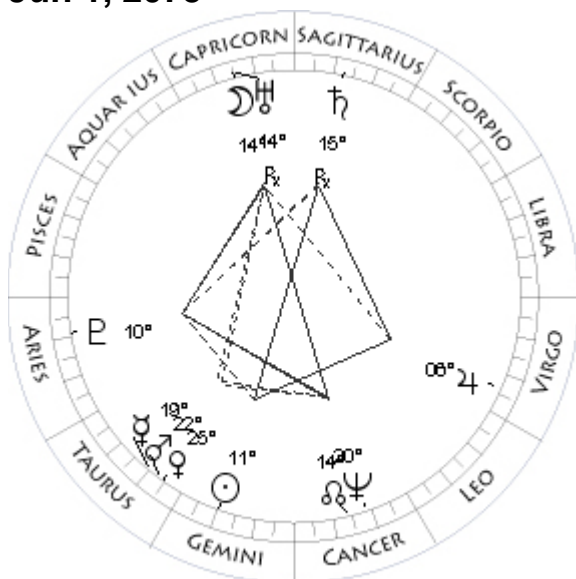

Jun 1, 2075

May 1, 2075

Mo|21Sc14 + 4°10	Ea|11Sc17 - 0°00
Su|11Ta16 - 0°00	Me|12Li56 + 2°28
Me|27Ta39 + 2°28	Ve|13Pi39 - 1°37
Ve|17Ar33 - 1°37	Ma|21Ar54 - 0°31
Ma|29Ar56 - 0°31	Ju|14Vi26 + 1°16
Ju|04Vi36 + 1°16R	Sa|14Sa10 + 1°45
Sa|17Sa34 + 1°45R	Ur|12Cp14 - 0°22
Ur|14Cp53 - 0°22R	Ne|21Cn26 - 0°38
Ne|19Cn38 - 0°38	Pl|08Ar57 -16°34
Pl|09Ar55 -16°34	No|18Cn06 - 0°00

Jun 1, 2075

Mo|14Cp53 + 0°00	Ea|11Sa10 - 0°00
Su|11Ge10 - 0°00	Me|14Cp34 - 3°50
Me|19Ta48 - 3°50	Ve|03Ta01 - 1°03
Ve|25Ta24 - 1°03	Ma|10Ta13 - 0°12
Ma|22Ta54 - 0°12	Ju|16Vi49 + 1°11
Ju|06Vi04 + 1°11	Sa|15Sa06 + 1°45
Sa|15Sa32 + 1°45R	Ur|12Cp35 - 0°23
Ur|14Cp12 - 0°23R	Ne|21Cn37 - 0°37
Ne|20Cn23 - 0°37	Pl|09Ar03 -16°43
Pl|10Ar29 -16°43	No|16Cn27 - 0°00