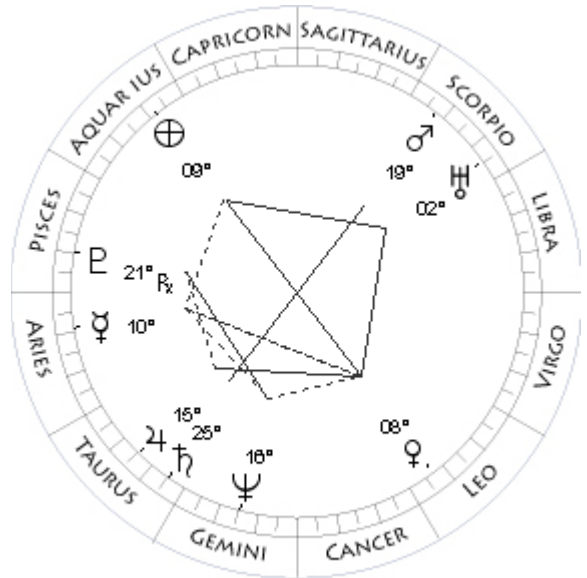

Jul 1, 2059

Aug 1, 2059

Jul 1, 2059

Mo|27Pi05 - 4°24	Ea|09Cp43 - 0°00
Su|09Cn43 - 0°00	Me|21Sa46 - 2°59
Me|23Cn44 - 2°59R	Ve|18Ge05 + 0°01
Ve|00Cn46 + 0°01	Ma|04Sc41 + 0°32
Ma|26Vi14 + 0°32	Ju|13Ta10 - 0°59
Ju|21Ta52 - 0°59	Sa|24Ta39 - 1°59
Sa|28Ta50 - 1°59	Ur|02Sc27 + 0°32
Ur|29Li29 + 0°32R	Ne|16Ge58 - 1°25
Ne|16Ge58 - 1°25	Ne|16Ge13 - 1°25
Pl|22Pi13 -15°06R	Pl|21Pi03 -15°06
No|24Ta20 - 0°00	

Aug 1, 2059

Mo|19Ta25 - 0°22	Ea|09Aq18 - 0°00
Su|09Le18 - 0°00	Me|10Ar10 - 1°41
Me|19Cn48 - 1°41	Ve|08Le16 + 1°06
Ve|08Le52 + 1°06	Ma|19Sc52 + 0°00
Ma|13Li45 + 0°00	Ju|15Ta58 - 1°01
Ju|27Ta09 - 1°01	Sa|25Ta47 - 2°02
Sa|01Ge42 - 2°02	Ur|02Sc50 + 0°30
Ur|29Li44 + 0°30	Ne|17Ge55 - 1°26
Ne|17Ge55 - 1°26	Ne|16Ge24 - 1°26
Pl|21Pi56 -15°17R	Pl|21Pi09 -15°17
No|22Ta41 - 0°00