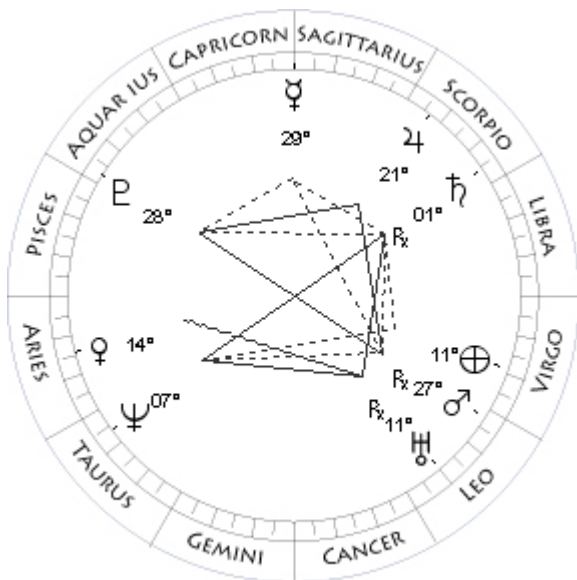

Apr 1, 2042

Mar 1, 2042

Mo|11Cn15 + 4°55
Su|11Pi02 - 0°00
Me|19Aq51 - 1°44
Ve|25Pi11 - 1°20
Ma|10Le05 + 4°09R
Ju|01Sa38 + 1°03
Sa|06Sc23 + 2°37R
Ur|09Le28 + 0°41R
Ne|05Ta54 - 1°44
Pl|28Aq27 -10°22
No|29Ar35 - 0°00

Ea|11Vi02 - 0°00
Me|29Sa13 - 1°44
Ve|14Ar44 - 1°20
Ma|27Le56 + 4°09
Ju|21Sc13 + 1°03
Sa|01Sc36 + 2°37
Ur|11Le05 + 0°41
Ne|07Ta28 - 1°44
Pl|28Aq40 -10°22

Apr 1, 2042

Mo|27Le25 + 4°33
Su|11Ar54 - 0°00
Me|15Ar02 - 0°43
Ve|03Ta34 - 0°21
Ma|09Le15 + 3°01
Ju|01Sa45 + 1°06R
Sa|04Sc52 + 2°43R
Ur|08Le42 + 0°40R
Ne|06Ta51 - 1°43
Pl|29Aq15 -10°28
No|27Ar56 - 0°00

Ea|11Li54 - 0°00
Me|24Ar34 - 0°43
Ve|04Ge21 - 0°21
Ma|11Vi29 + 3°01
Ju|23Sc36 + 1°06
Sa|02Sc35 + 2°43
Ur|11Le28 + 0°40
Ne|07Ta39 - 1°43
Pl|28Aq47 -10°28