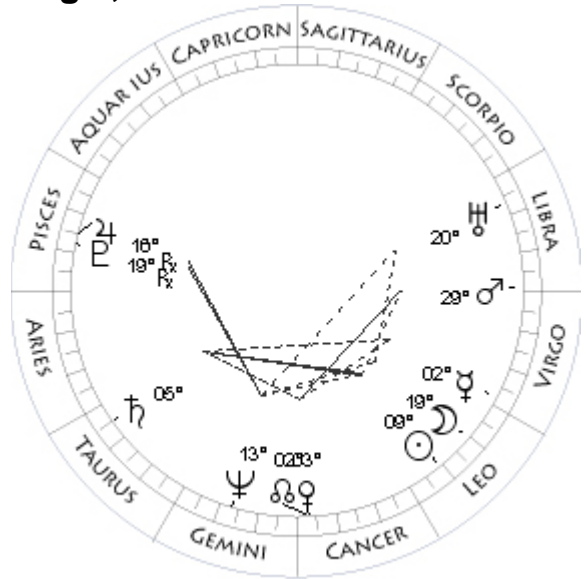

Jul 1, 2057

Aug 1, 2057

Jul 1, 2057

Mo|04Cn48 + 0°08	Ea|10Cp10 - 0°00
Su|10Cn10 - 0°00	Me|00Li08 + 1°47
Me|29Cn27 + 1°47	Ve|18Pi40 - 2°26
Ve|28Ta11 - 2°26	Ma|14Li36 + 0°57
Ma|11Vi27 + 0°57	Ju|06Pi36 - 1°11
Ju|17Pi24 - 1°11	Sa|28Ar24 - 2°23
Sa|04Ta08 - 2°23	Ur|23Li10 + 0°36
Ur|20Li03 + 0°36	Ne|12Ge39 - 1°30
Ne|12Ge39 - 1°30	Pl|19Pi44 -14°45R
Pl|19Pi44 -14°45R	No|02Cn59 - 0°00
No|02Cn59 - 0°00	

Aug 1, 2057

Mo|19Le54 + 3°48	Ea|09Aq46 - 0°00
Su|09Le45 - 0°00	Me|02Vi08 - 3°22
Me|02Vi08 - 3°22	Ve|08Ta04 - 1°16
Ve|03Cn43 - 1°16	Ma|29Vi52 + 0°31
Ma|29Vi52 + 0°31	Ju|16Pi20 - 1°20R
Ju|16Pi20 - 1°20R	Sa|05Ta45 - 2°30
Sa|05Ta45 - 2°30	Ur|20Li35 + 0°35
Ur|20Li35 + 0°35	Ne|13Ge33 - 1°30
Ne|13Ge33 - 1°30	Pl|19Pi25 -14°55R
Pl|19Pi25 -14°55R	No|01Cn20 - 0°00
No|01Cn20 - 0°00