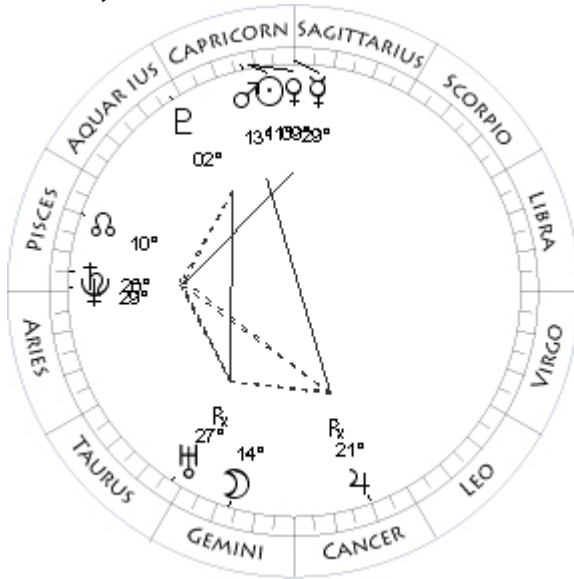

Jan 1, 2026

Feb 1, 2026

Jan 1, 2026

Mo|14Ge13 + 5°03	Ea|11Cn05 - 0°00
Su|11Cp05 - 0°00	Me|04Sa01 - 0°38
Me|29Sa26 - 0°38	Ve|08Cp10 - 0°31
Ve|09Cp51 - 0°31	Ma|14Cp28 - 0°54
Ma|13Cp05 - 0°54	Ju|19Cn22 + 0°14
Ju|21Cn17 + 0°14R	Sa|01Ar55 - 2°15
Sa|26Pi11 - 2°15	Ur|29Ta55 - 0°12
Ur|27Ta56 - 0°12R	Ne|01Ar23 - 1°20
Ne|29Pi32 - 1°20	Pl|03Aq47 - 3°46
Pl|02Aq39 - 3°46	No|12Pi10 - 0°00

Feb 1, 2026

Mo|07Le03 + 2°46	Ea|12Le38 - 0°00
Su|12Aq38 - 0°00	Me|10Pi54 - 1°51
Me|20Aq22 - 1°51	Ve|27Aq12 - 1°22
Ve|18Aq49 - 1°22	Ma|03Aq15 - 1°03
Ma|07Aq08 - 1°03	Ju|21Cn56 + 0°18
Ju|17Cn18 + 0°18R	Sa|02Ar58 - 2°10
Sa|28Pi41 - 2°10	Ur|00Ge16 - 0°11
Ur|27Ta28 - 0°11R	Ne|01Ar34 - 1°19
Ne|00Ar11 - 1°19	Pl|03Aq56 - 3°48
Pl|03Aq38 - 3°48	No|10Pi31 - 0°00