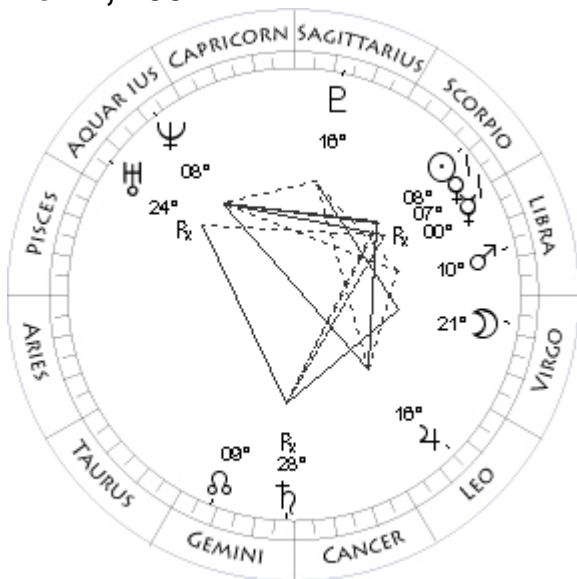

Nov 1, 2002

Dec 1, 2002

Nov 1, 2002

Mo|21Vi40 + 5°05	Ea|08Ta54 - 0°00
Su|08Sc53 - 0°00	Me|10Li58 + 1°16
Me|00Sc56 + 1°16	Ve|09Ta30 - 5°30
Ve|07Sc17 - 5°30R	Ma|24Vi17 + 1°01
Ma|10Li43 + 1°01	Ju|05Le40 + 0°33
Ju|16Le24 + 0°33	Sa|23Ge53 - 1°20
Sa|28Ge41 - 1°20R	Ur|27Aq39 - 0°45
Ur|24Aq55 - 0°45R	Ne|08Aq15 + 0°03
Ne|08Aq15 + 0°03	Pl|17Sa31 + 9°19
Pl|16Sa05 + 9°19	No|10Ge16 - 0°00

Dec 1, 2002

Mo|00Sc27 + 3°17	Ea|09Ge07 - 0°00
Su|09Sa07 - 0°00	Me|09Cp54 - 1°48
Me|18Sa43 - 1°48	Ve|27Ge44 + 1°14
Ve|02Sc02 + 1°14	Ma|07Li38 + 0°53
Ma|29Li57 + 0°53	Ju|08Le05 + 0°39
Ju|18Le05 + 0°39	Sa|25Ge00 - 1°20
Sa|26Ge54 - 1°20R	Ur|27Aq58 - 0°44
Ur|25Aq14 - 0°44	Ne|08Aq42 + 0°03
Ne|08Aq42 + 0°03	Pl|17Sa09 + 9°13
Pl|17Sa09 + 9°13	Pl|17Sa43 + 9°13
No|08Ge40 - 0°00