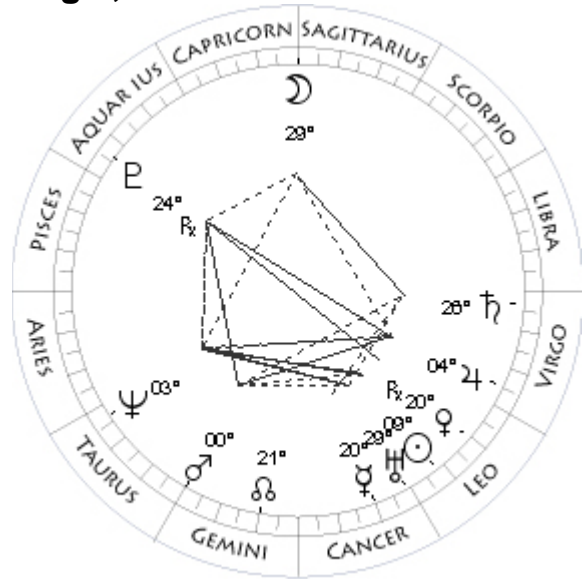

Aug 1, 2039

Jul 1, 2039

Mo|05Sc57 + 3°48	Ea|09Cp33 - 0°00
Su|09Cn33 - 0°00	Me|11Sa43 - 1°59
Me|29Cn18 - 1°59	Ve|15Sa31 + 0°08
Ve|19Le27 + 0°08	Ma|29Pi36 - 1°16
Ma|09Ta06 - 1°16	Ju|07Vi04 + 0°58
Ju|28Le50 + 0°58	Sa|29Vi33 + 2°13
Sa|23Vi38 + 2°13	Ur|28Cn49 + 0°31
Ur|27Cn50 + 0°31	Ne|01Ta31 - 1°43
Ne|03Ta18 - 1°43	Pl|24Aq52 - 9°53
Pl|25Aq25 - 9°53R	No|21Ge09 - 0°00

Aug 1, 2039

Mo|29Sa22 - 0°45	Ea|09Aq08 - 0°00
Su|09Le08 - 0°00	Me|22Pi55 - 2°40
Me|20Cn42 - 2°40	Ve|04Aq35 - 6°09
Ve|20Le24 - 6°09R	Ma|18Ar45 - 0°57
Ma|00Ge42 - 0°57	Ju|09Vi27 + 0°57
Ju|04Vi47 + 0°57	Sa|00Li36 + 2°08
Sa|26Vi07 + 2°08	Ur|29Cn12 + 0°31
Ur|29Cn43 + 0°31	Ne|01Ta42 - 1°45
Ne|03Ta38 - 1°45	Pl|24Aq59 - 9°59
Pl|24Aq51 - 9°59R	No|19Ge31 - 0°00