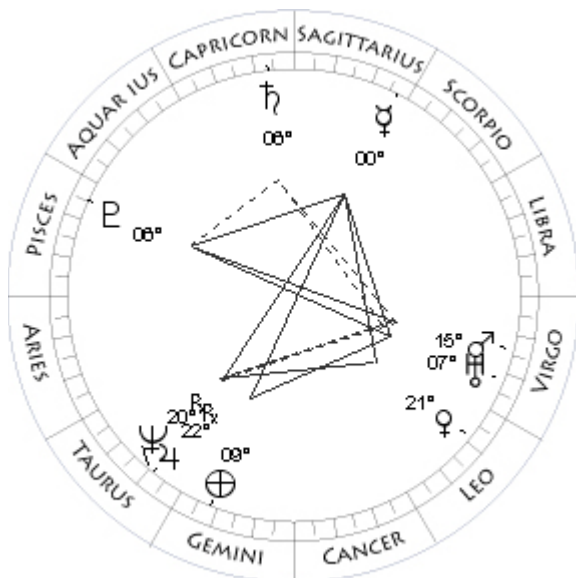

Dec 1, 2047

Nov 1, 2047

Mo|25Ar48 + 4°50	Ea|08Ta59 - 0°00
Su|08Sc59 - 0°00	Me|05Le47 + 2°09
Me|20Li40 + 2°09	Ve|02Cn57 + 0°49
Ve|23Vi23 + 0°49	Ma|02Vi24 + 1°20
Ma|26Vi16 + 1°20	Ju|19Ta34 - 1°16
Ju|22Ta10 - 1°16R	Sa|05Cp16 + 0°45
Sa|00Cp49 + 0°45	Ur|07Vi35 + 0°45
Ur|10Vi15 + 0°45	Ne|20Ta09 - 1°48
Ne|20Ta32 - 1°48R	Pl|06Pi23 -12°30
Pl|04Pi39 -12°30R	No|09Cp55 - 0°00

Dec 1, 2047

Mo|28Ta23 + 3°15	Ea|09Ge12 - 0°00
Su|09Sa13 - 0°00	Me|00Sa59 - 0°28
Me|06Sa35 - 0°28	Ve|21Le37 + 2°08
Ve|27Li34 + 2°08	Ma|15Vi31 + 1°22
Ma|14Li28 + 1°22	Ju|22Ta16 - 1°12
Ju|18Ta13 - 1°12R	Sa|06Cp11 + 0°42
Sa|03Cp50 + 0°42	Ur|07Vi59 + 0°46
Ur|11Vi04 + 0°46	Ne|20Ta20 - 1°48
Ne|19Ta42 - 1°48R	Pl|06Pi30 -12°22
Pl|04Pi38 -12°22	No|08Cp19 - 0°00