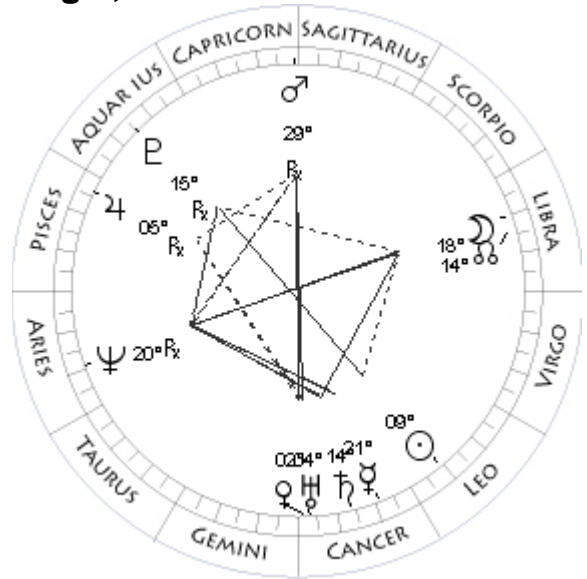

Aug 1, 2033

Jul 1, 2033

Mo|04Vi44 - 3°25	
Su|09Cn59 - 0°00	Ea|09Cp59 - 0°00
Me|14Cn34 - 4°07R	Me|04Cp23 - 4°07
Ve|26Ta57 - 2°34	Ve|14Pi06 - 2°34
Ma|05Cp38 - 4°45R	Ma|08Cp42 - 4°45
Ju|07Pi16 - 1°05R	Ju|27Aq28 - 1°05
Sa|10Cn39 - 0°31	Sa|10Cn44 - 0°31
Ur|02Cn20 + 0°14	Ur|01Cn56 + 0°14
Ne|20Ar01 - 1°36	Ne|18Ar06 - 1°36
Pl|16Aq17 - 7°31R	Pl|15Aq55 - 7°31
No|17Li11 - 0°00	

Aug 1, 2033

Mo|18Li27 + 0°22	
Su|09Le34 - 0°00	Ea|09Aq34 - 0°00
Me|21Cn36 - 0°31	Me|05Ta04 - 0°31
Ve|02Cn05 - 1°26	Ve|03Ta28 - 1°26
Ma|29Sa48 - 5°07R	Ma|27Cp15 - 5°07
Ju|05Pi16 - 1°13R	Ju|00Pi14 - 1°13
Sa|14Cn37 - 0°28	Sa|11Cn53 - 0°28
Ur|04Cn05 + 0°14	Ur|02Cn18 + 0°14
Ne|20Ar07 - 1°38R	Ne|18Ar17 - 1°38
Pl|15Aq39 - 7°35R	Pl|16Aq03 - 7°35
No|15Li32 - 0°00