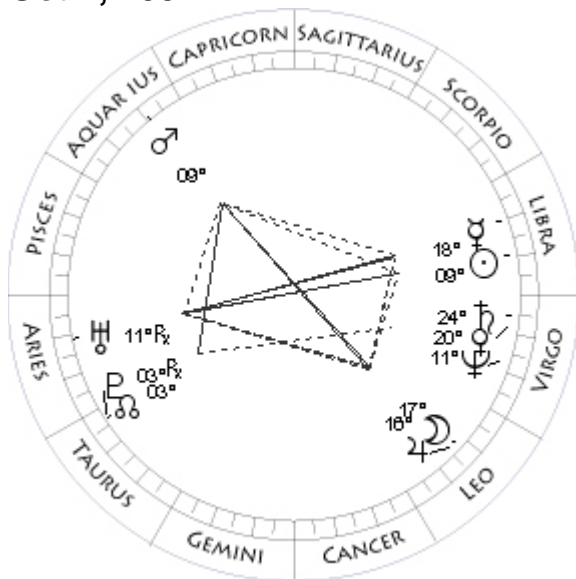

Sep 1, 2097

Oct 1, 2097

Sep 1, 2097

Mo|08Cn40 + 4°34	Ea|09Pi53 - 0°00
Su|09Vi53 - 0°00	Me|19Ge47 + 0°59
Me|23Le59 + 0°59	Ve|05Cn39 + 0°31
Ve|13Le47 + 0°31	Ma|29Aq08 - 5°49
Ma|03Aq24 - 5°49	Ju|04Le57 + 0°27
Ju|10Le22 + 0°27	Sa|21Vi24 + 1°53
Sa|20Vi18 + 1°53	Ur|11Ar21 - 0°43
Ur|12Ar55 - 0°43R	Ne|10Vi29 + 0°47
Ne|10Vi28 + 0°47	Pl|01Ta38 -17°11
Pl|03Ta37 -17°11R	No|06Ta03 - 0°00

Oct 1, 2097

Mo|17Le52 + 5°04	Ea|09Ar08 - 0°00
Su|09Li08 - 0°00	Me|09Sc26 + 0°23
Me|18Li16 + 0°23	Ve|24Le20 + 1°24
Ve|20Vi37 + 1°24	Ma|18Pi11 - 3°57
Ma|09Aq32 - 3°57	Ju|07Le23 + 0°31
Ju|16Le05 + 0°31	Sa|22Vi26 + 1°55
Sa|24Vi02 + 1°55	Ur|11Ar41 - 0°44
Ur|11Ar48 - 0°44R	Ne|10Vi40 + 0°48
Ne|11Vi33 + 0°48	Pl|01Ta43 -17°18
Pl|03Ta12 -17°18R	No|04Ta27 - 0°00