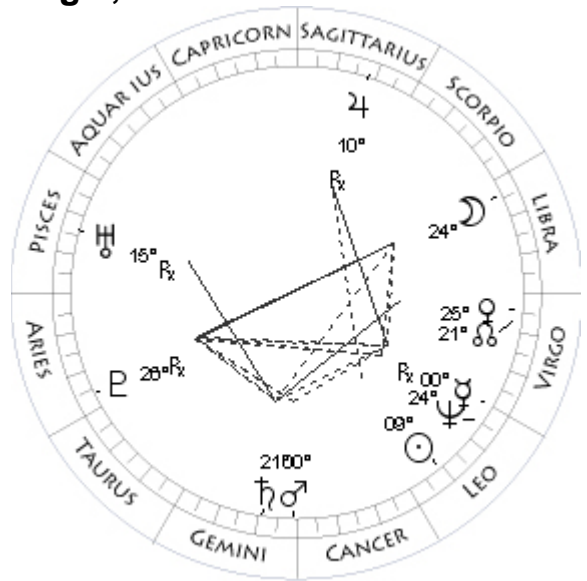

Jul 1, 2090

Aug 1, 2090

Jul 1, 2090

Mo|01Vi03 - 1°57	Ea|10Cp12 - 0°00
Su|10Cn12 - 0°00	Me|05Li23 + 1°43
Me|00Le37 + 1°43	Ve|10Sc53 + 1°38
Ve|24Le00 + 1°38	Ma|17Ta55 - 0°03
Ma|09Ge00 - 0°03	Ju|17Sa03 + 0°39
Ju|11Sa50 + 0°39R	Sa|15Ge47 - 1°24
Sa|18Ge12 - 1°24	Ur|13Pi12 - 0°47
Ur|15Pi50 - 0°47R	Ne|24Le49 + 0°22
Ne|23Le30 + 0°22	Pl|24Ar36 -17°08
Pl|26Ar34 -17°08	No|24Vi44 - 0°00
No|24Vi44 - 0°00	

Aug 1, 2090

Mo|24Li20 + 2°48	Ea|09Aq47 - 0°00
Su|09Le47 - 0°00	Me|08Cp51 - 3°40
Me|00Vi28 - 3°40R	Ve|00Cp14 - 0°50
Ve|25Vi18 - 0°50	Ma|04Ge58 + 0°20
Ma|00Cn22 + 0°20	Ju|19Sa32 + 0°33
Ju|10Sa00 + 0°33R	Sa|16Ge56 - 1°25
Sa|21Ge44 - 1°25	Ur|13Pi32 - 0°48
Ur|15Pi12 - 0°48R	Ne|25Le00 + 0°22
Ne|24Le31 + 0°22	Pl|24Ar41 -17°19
Pl|26Ar40 -17°19R	No|23Vi05 - 0°00
No|23Vi05 - 0°00