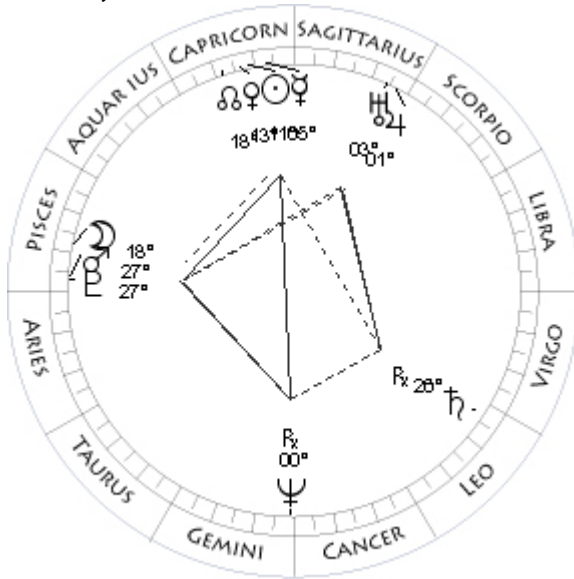

Jan 1, 2066

Feb 1, 2066

Jan 1, 2066

Mo|18Pi59 + 4°38	Ea|11Cn23 - 0°00
Su|11Cp23 - 0°00	Me|24Sa09 - 1°19
Me|05Cp52 - 1°19	Ve|15Cp46 - 0°41
Ve|13Cp15 - 0°41	Ma|08Ta17 - 0°25
Ma|27Pi02 - 0°25	Ju|24Sc36 + 0°50
Ju|01Sa21 + 0°50	Sa|22Le33 + 1°17
Sa|26Le56 + 1°17R	Ur|02Sa01 + 0°10
Ur|03Sa51 + 0°10	Ne|00Cn22 - 1°13R
Ne|00Cn22 - 1°13R	Ne|00Cn43 - 1°13
Pl|27Pi21 -15°54	Pl|28Pi39 -15°54
No|18Cp30 - 0°00	

Feb 1, 2066

Mo|04Ta45 + 5°01	Ea|12Le56 - 0°00
Su|12Aq56 - 0°00	Me|14Ar30 - 1°09
Me|27Aq32 - 1°09	Ve|04Pi48 - 1°26
Ve|22Aq12 - 1°26	Ma|18Ar34 + 0°10
Ma|18Ar34 + 0°10	Ju|27Sc00 + 0°51
Ju|06Sa39 + 0°51	Sa|23Le40 + 1°22
Sa|24Le57 + 1°22R	Ur|02Sa24 + 0°09
Ur|05Sa10 + 0°09	Ne|29Ge37 - 1°12R
Ne|29Ge37 - 1°12R	Ne|00Cn55 - 1°12
Pl|27Pi48 -15°45	Pl|28Pi45 -15°45
No|16Cp52 - 0°00