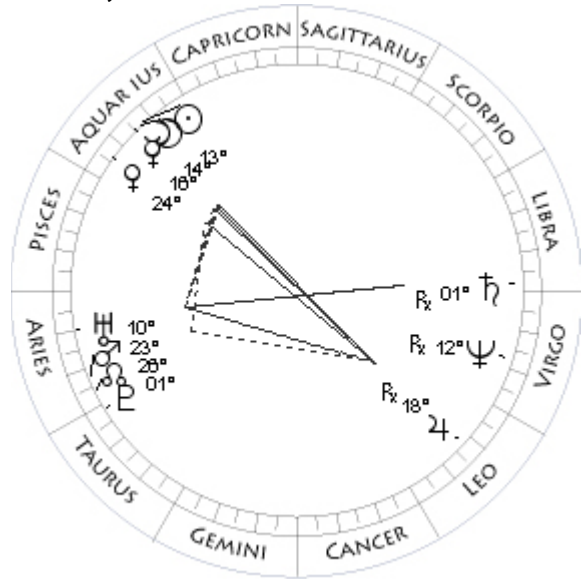

Jan 1, 2098

Feb 1, 2098

Jan 1, 2098

Mo|29Sa33 - 4°18	Ea|11Cn37 - 0°00
Su|11Cp37 - 0°00	Me|21Sc27 - 0°05
Me|26Sa19 - 0°05	Ve|21Cp50 - 0°49
Ve|15Cp57 - 0°49	Ma|14Ta07 - 0°14
Ma|02Ar19 - 0°14	Ju|14Le44 + 0°50
Ju|21Le34 + 0°50R	Sa|25Vi36 + 2°14
Sa|01Li29 + 2°14	Ur|12Ar40 - 0°41
Ur|09Ar51 - 0°41	Ne|11Vi13 + 0°51
Ne|12Vi51 + 0°51R	Pl|01Ta57 -17°05
Pl|01Ta47 -17°05R	No|29Ar35 - 0°00

Feb 1, 2098

Mo|14Aq06 - 4°47	Ea|13Le10 - 0°00
Su|13Aq10 - 0°00	Me|23Aq11 - 2°03
Me|16Aq04 - 2°03	Ve|10Pi54 - 1°28
Ve|24Aq54 - 1°28	Ma|01Ge23 + 0°21
Ma|23Ar07 + 0°21	Ju|17Le12 + 0°56
Ju|18Le07 + 0°56R	Sa|26Vi39 + 2°22
Sa|01Li06 + 2°22R	Ur|13Ar00 - 0°40
Ur|10Ar37 - 0°40	Ne|11Vi24 + 0°52
Ne|12Vi19 + 0°52R	Pl|02Ta02 -16°53
Pl|01Ta49 -16°53	No|27Ar56 - 0°00