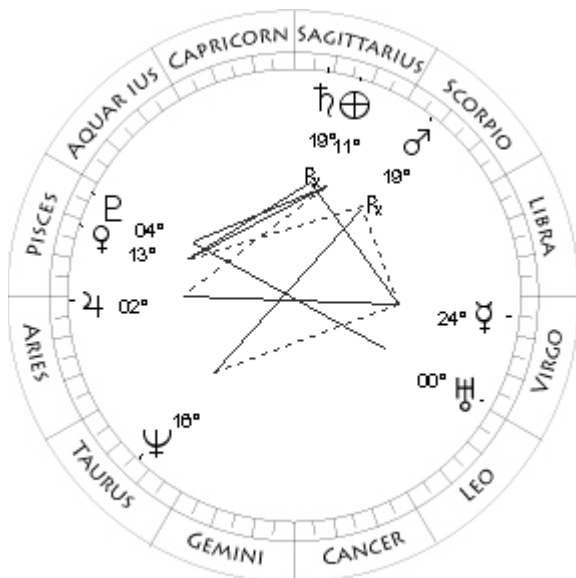

Jun 1, 2046

May 1, 2046

Mo|19Pi38 + 3°16	
Su|11Ta18 - 0°00	Ea|11Sc18 - 0°00
Me|01Ta20 - 1°24	Me|01Ar40 - 1°24
Ve|00Ar02 - 1°25	Ve|24Cp04 - 1°25
Ma|22Li53 + 1°19R	Ma|04Sc26 + 1°19
Ju|06Ar10 - 1°06	Ju|29Pi27 - 1°06
Sa|22Sa31 + 1°33R	Sa|18Sa43 + 1°33
Ur|27Le30 + 0°46R	Ur|00Vi31 + 0°46
Ne|16Ta36 - 1°42	Ne|16Ta47 - 1°42
Pl|05Pi16 -11°49	Pl|04Pi23 -11°49
No|08Aq59 - 0°00	

Jun 1, 2046

Mo|04Ta00 + 5°05	
Su|11Ge11 - 0°00	Ea|11Sa11 - 0°00
Me|02Cn45 + 2°10	Me|24Vi10 + 2°10
Ve|06Ta15 - 1°56	Ve|13Pi08 - 1°56
Ma|18Li12 + 0°02R	Ma|19Sc37 + 0°02
Ju|12Ar22 - 1°11	Ju|02Ar17 - 1°11
Sa|20Sa36 + 1°34R	Sa|19Sa39 + 1°34
Ur|27Le50 + 0°45	Ur|00Vi55 + 0°45
Ne|17Ta45 - 1°42	Ne|16Ta58 - 1°42
Pl|05Pi30 -11°59	Pl|04Pi30 -11°59
No|07Aq20 - 0°00