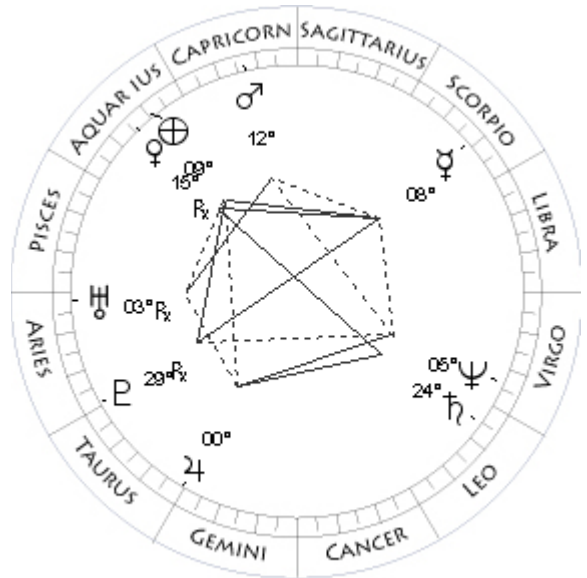

Aug 1, 2095

Jul 1, 2095

Mo|05Cn52 + 1°31	Ea|10Cp00 - 0°00
Su|10Cn00 - 0°00	Me|11Ge42 + 0°38
Me|03Cn32 + 0°38	Ve|26Sa10 - 1°02
Ve|09Le10 - 1°02	Ma|25Sa03 - 2°48
Ma|26Sc45 - 2°48R	Ju|27Ta21 - 0°47
Ju|04Ge10 - 0°47	Sa|23Le25 + 1°07
Sa|19Le23 + 1°07	Ur|02Ar49 - 0°44
Ur|05Ar42 - 0°44	Ne|05Vi45 + 0°40
Ne|04Vi10 + 0°40	Pl|29Ar31 -16°57
Pl|01Ta36 -16°57	No|18Ge02 - 0°00

Aug 1, 2095

Mo|23Le22 + 4°38	Ea|09Aq35 - 0°00
Su|09Le35 - 0°00	Me|08Sc33 + 0°32
Me|02Vi49 + 0°32	Ve|15Aq13 - 6°56
Ve|25Cn49 - 6°56R	Ma|12Cp53 - 3°02
Ma|01Sa57 - 3°02	Ju|00Ge07 - 0°47
Ju|10Ge09 - 0°47	Sa|24Le32 + 1°08
Sa|23Le03 + 1°08	Ur|03Ar09 - 0°45
Ur|05Ar33 - 0°45R	Ne|05Vi56 + 0°40
Ne|05Vi06 + 0°40	Pl|29Ar36 -17°07
Pl|01Ta46 -17°07R	No|16Ge24 - 0°00