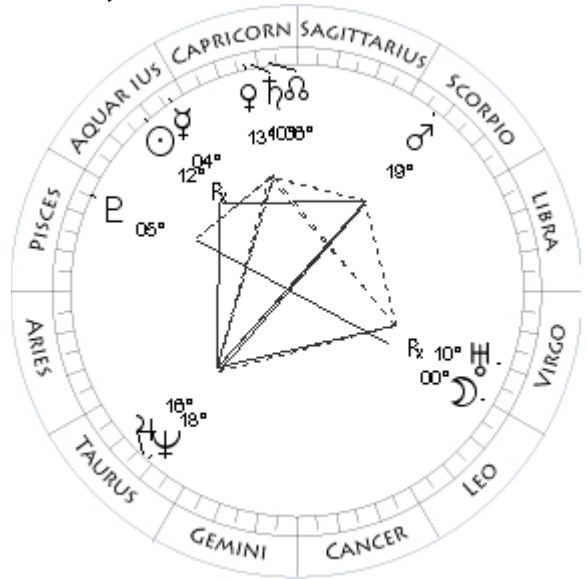

Jan 1, 2048

Feb 1, 2048

Jan 1, 2048

Mo|13Cn05 - 0°35	Ea|10Cn44 - 0°00
Su|10Cp44 - 0°00	Me|06Pi17 - 2°05
Me|25Cp32 - 2°05	Ve|11Li54 + 1°48
Ve|04Sa57 + 1°48	Ma|29Vi09 + 1°22
Ma|02Sc39 + 1°22	Ju|25Ta03 - 1°04
Ju|15Ta48 - 1°04R	Sa|07Cp07 + 0°40
Sa|07Cp26 + 0°40	Ur|08Vi23 + 0°47
Ur|11Vi03 + 0°47R	Ne|20Ta31 - 1°47
Ne|19Ta03 - 1°47R	Pl|06Pi36 -12°14
Pl|05Pi01 -12°14	No|06Cp41 - 0°00
No|06Cp41 - 0°00	

Feb 1, 2048

Mo|00Vi17 - 4°12	Ea|12Le17 - 0°00
Su|12Aq18 - 0°00	Me|27Le29 + 3°36
Me|04Aq28 + 3°36R	Ve|01Sa38 + 0°28
Ve|13Cp08 + 0°28	Ma|13Li02 + 1°16
Ma|19Sc47 + 1°16	Ju|27Ta50 - 0°55
Ju|16Ta32 - 0°55	Sa|08Cp03 + 0°38
Sa|10Cp58 + 0°38	Ur|08Vi47 + 0°48
Ur|10Vi14 + 0°48R	Ne|20Ta43 - 1°45
Ne|18Ta50 - 1°45	Pl|06Pi43 -12°10
Pl|05Pi43 -12°10	No|05Cp02 - 0°00
No|05Cp02 - 0°00