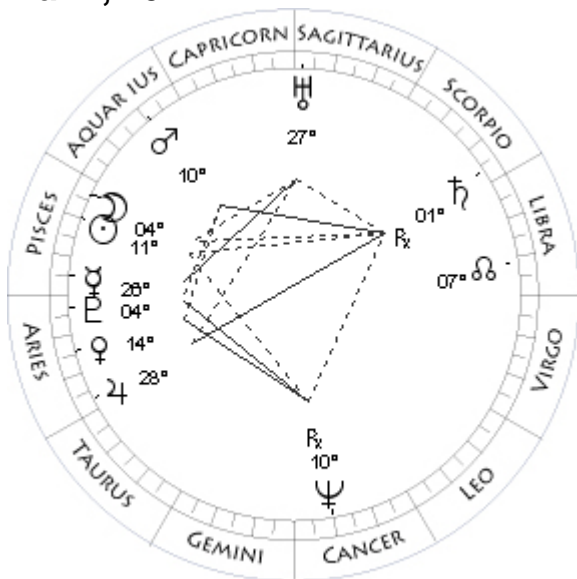

Mar 1, 2071

Apr 1, 2071

Mar 1, 2071

Mo|04Pi56 + 2°48	Ea|11Vi00 - 0°00
Su|11Pi00 - 0°00	Me|22Ta07 + 0°06
Me|26Pi10 + 0°06	Ve|04Ge52 - 0°25
Ve|14Ar53 - 0°25	Ma|19Cp31 - 1°02
Ma|10Aq21 - 1°02	Ju|06Ta54 - 1°03
Ju|28Ar27 - 1°03	Sa|26Li52 + 2°40
Sa|01Sc22 + 2°40R	Ur|24Sa36 - 0°08
Ur|27Sa27 - 0°08	Ne|10Cn32 - 0°54R
Ne|10Cn32 - 0°54R	Ne|12Cn11 - 0°54
Pl|04Ar04 -16°13	Pl|04Ar26 -16°13
No|08Li41 - 0°00	

Apr 1, 2071

Mo|22Ar44 - 1°26	Ea|11Li52 - 0°00
Su|11Ar52 - 0°00	Me|28Li21 + 1°46
Me|00Ar18 + 1°46R	Ve|24Cn56 + 1°22
Ve|21Ta46 + 1°22	Ma|08Aq29 - 1°14
Ma|04Pi20 - 1°14	Ju|09Ta44 - 0°58
Ju|05Ta10 - 0°58	Sa|27Li52 + 2°45
Sa|29Li40 + 2°45R	Ur|24Sa58 - 0°09
Ur|27Sa52 - 0°09	Ne|10Cn27 - 0°53
Ne|10Cn27 - 0°53	Ne|12Cn22 - 0°53
Pl|04Ar50 -16°12	Pl|04Ar31 -16°12
No|07Li03 - 0°00