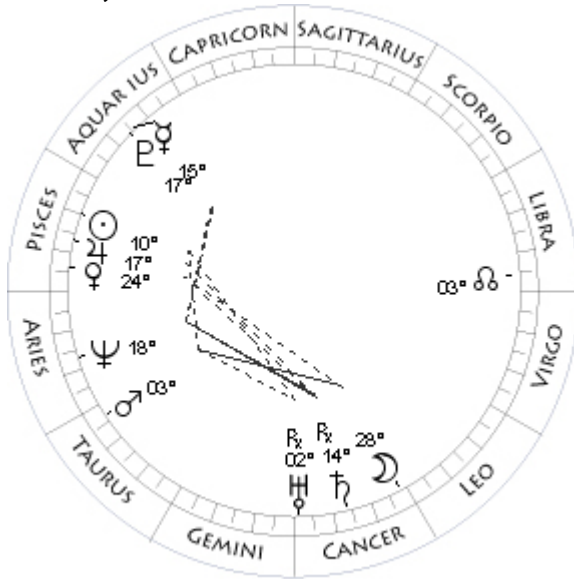

Mar 1, 2034

Apr 1, 2034

Mar 1, 2034

Mo|28Cn48 - 4°44	Ea|10Vi58 - 0°00
Su|10Pi58 - 0°00	Me|05Sc04 + 0°53
Me|15Aq18 + 0°53	Ve|13Ar12 - 1°20
Ve|24Pi31 - 1°20	Ma|05Ge29 + 0°24
Ma|03Ta52 + 0°24	Ju|19Pi20 - 1°01
Ju|17Pi57 - 1°01	Sa|19Cn48 - 0°11
Sa|14Cn33 - 0°11R	Ur|04Cn51 + 0°17
Ur|02Cn04 + 0°17R	Ne|19Ar35 - 1°35
Ne|18Ar25 - 1°35	Pl|17Aq00 - 7°27
Pl|17Aq00 - 7°27	Pl|16Aq56 - 7°27
No|04Li19 - 0°00	

Apr 1, 2034

Mo|16Vi19 - 1°32	Ea|11Li50 - 0°00
Su|11Ar50 - 0°00	Me|04Aq36 - 2°23
Me|23Pi06 - 2°23	Ve|02Ge48 - 0°23
Ve|02Ta55 - 0°23	Ma|21Ge34 + 0°43
Ma|25Ta14 + 0°43	Ju|22Pi09 - 1°02
Ju|25Pi25 - 1°02	Sa|20Cn57 - 0°08
Sa|14Cn37 - 0°08	Ur|05Cn14 + 0°17
Ur|02Cn15 + 0°17	Ne|19Ar46 - 1°35
Ne|19Ar31 - 1°35	Ne|19Ar46 - 1°35
Pl|17Aq45 - 7°33	Pl|17Aq04 - 7°33
No|02Li40 - 0°00