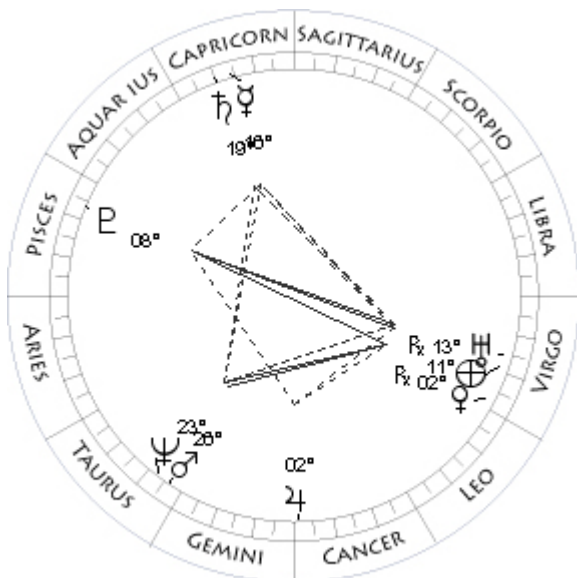

Apr 1, 2049

Mar 1, 2049

Mo|07Aq08 + 4°00	Ea|11Vi20 - 0°00
Su|11Pi20 - 0°00	Me|16Cp05 - 2°03
Me|24Aq49 - 2°03	Ve|02Vi22 + 7°43
Ve|02Ar59 + 7°43R	Ma|26Ta35 + 0°10
Ma|27Ar43 + 0°10	Ju|02Cn19 - 0°12
Ju|21Ge21 - 0°12	Sa|19Cp56 + 0°10
Sa|24Cp06 + 0°10	Ur|13Vi52 + 0°49
Ur|14Vi01 + 0°49R	Ne|21Ta21 - 1°43
Ne|21Ta21 - 1°43	Pl|07Pi49 -12°25
Pl|07Pi49 -12°25	No|14Sa10 - 0°00
No|14Sa10 - 0°00	

Apr 1, 2049

Mo|29Pi35 + 4°49	Ea|12Li12 - 0°00
Su|12Ar12 - 0°00	Me|29Ta12 + 0°19
Me|22Ar49 + 0°19	Ve|22Li34 + 6°15
Ve|18Pi07 + 6°15R	Ma|13Ge08 + 0°30
Ma|19Ta40 + 0°30	Ju|04Cn57 - 0°08
Ju|24Ge18 - 0°08	Sa|20Cp52 + 0°08
Sa|26Cp26 + 0°08	Ur|14Vi16 + 0°49
Ur|12Vi44 + 0°49R	Ne|22Ta06 - 1°41
Ne|22Ta06 - 1°41	Pl|08Pi38 -12°30
Pl|08Pi38 -12°30	No|12Sa32 - 0°00
No|12Sa32 - 0°00