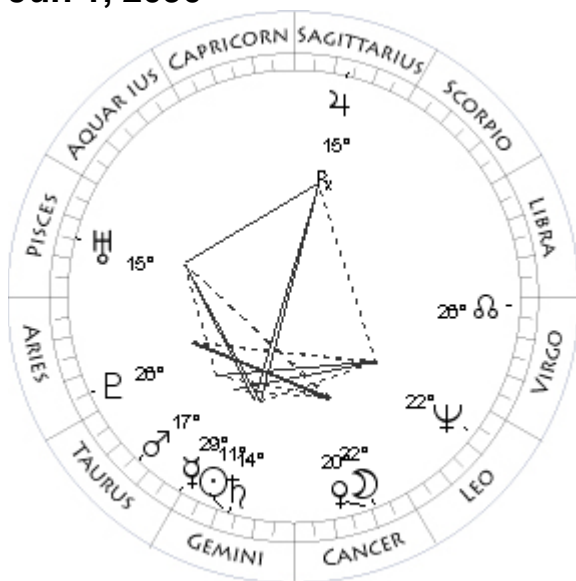

Jun 1, 2090

May 1, 2090

Mo|01Ge47 - 4°35	Ea|11Sc38 - 0°00
Su|11Ta38 - 0°00	Me|27Sa33 - 2°39
Me|15Ar41 - 2°39	Ve|02Le09 + 1°17
Ve|13Ge48 + 1°17	Ma|11Ar48 - 0°42
Ma|24Ar13 - 0°42	Ju|12Sa13 + 0°45
Ju|18Sa46 + 0°45R	Sa|13Ge30 - 1°29
Sa|10Ge26 - 1°29	Ur|12Pi32 - 0°45
Ur|14Pi57 - 0°45	Ne|22Le34 + 0°22R
Ne|22Le34 + 0°22R	Ne|24Le27 + 0°22
Pl|25Ar30 -16°53	Pl|24Ar26 -16°53
No|27Vi58 - 0°00	

Jun 1, 2090

Mo|22Cn17 - 4°33	Ea|11Sa32 - 0°00
Su|11Ge32 - 0°00	Me|20Ar37 - 0°54
Me|29Ta35 - 0°54	Ve|22Vi30 + 2°10
Ve|20Cn19 + 2°10	Ma|00Ta33 - 0°23
Ma|17Ta24 - 0°23	Ju|14Sa40 + 0°43
Ju|15Sa24 + 0°43R	Sa|14Ge40 - 1°26
Sa|14Ge21 - 1°26	Ur|12Pi52 - 0°46
Ur|15Pi46 - 0°46	Ne|22Le49 + 0°22
Ne|22Le49 + 0°22	Ne|24Le38 + 0°22
Pl|26Ar09 -16°59	Pl|24Ar31 -16°59
No|26Vi19 - 0°00