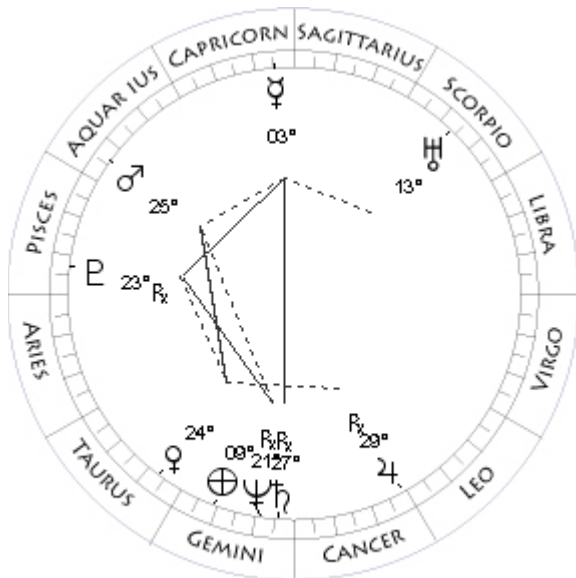

Nov 1, 2061

Dec 1, 2061

Nov 1, 2061

Mo|00Cn26 + 5°08	Ea|09Ta36 - 0°00
Su|09Sc36 - 0°00	Me|02Li24 + 1°30
Me|29Li22 + 1°30	Ve|06Ar22 - 4°12
Ve|25Sa25 - 4°12	Ma|06Aq26 - 1°26
Ma|02Cp08 - 1°26	Ju|27Cn11 + 0°22
Ju|08Le06 + 0°22	Sa|26Ge17 - 1°15
Sa|01Cn14 - 1°15R	Ur|13Sc12 + 0°23
Ur|13Sc01 + 0°23	Ne|22Ge44 - 1°24R
Ne|22Ge44 - 1°24R	Pl|22Pi43 -15°38R
Pl|22Pi43 -15°38R	No|09Ar06 - 0°00

Dec 1, 2061

Mo|08Le57 + 4°24	Ea|09Ge49 - 0°00
Su|09Sa49 - 0°00	Me|17Sa23 - 1°36
Me|17Sa23 - 1°36	Ve|13Cp27 - 2°44
Ve|13Cp27 - 2°44	Ma|24Cp56 - 1°21
Ma|24Cp56 - 1°21	Ju|08Le54 + 0°28R
Ju|08Le54 + 0°28R	Sa|29Ge31 - 1°15R
Sa|29Ge31 - 1°15R	Ur|14Sc51 + 0°23
Ur|14Sc51 + 0°23	Ne|22Ge01 - 1°25R
Ne|22Ge01 - 1°25R	Pl|22Pi29 -15°29R
Pl|22Pi29 -15°29R	No|07Ar31 - 0°00