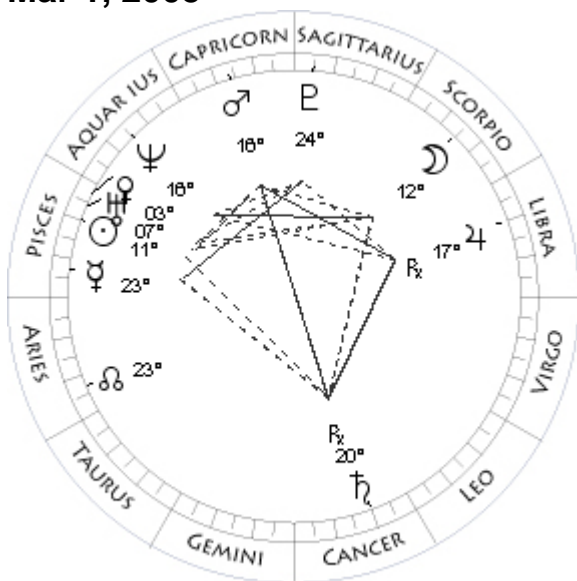

Mar 1, 2005

Apr 1, 2005

Mar 1, 2005

Mo|12Sc56 - 1°44	Ea|11Vi00 - 0°00
Su|11Pi00 - 0°00	Me|06Ta50 - 0°23
Me|23Pi46 - 0°23	Ve|23Aq28 - 1°20
Ve|03Pi36 - 1°20	Ma|13Sa18 - 0°37
Ma|16Cp10 - 0°37	Ju|11Li28 + 1°32
Ju|17Li42 + 1°32R	Sa|25Cn36 + 0°05
Sa|20Cn47 + 0°05R	Ur|06Pi48 - 0°44
Ur|07Pi00 - 0°44	Ne|15Aq15 - 0°06
Ne|16Aq03 - 0°06	Pl|22Sa52 + 8°08
Pl|24Sa21 + 8°08	No|25Ar12 - 0°00

Apr 1, 2005

Mo|04Cp48 - 5°01	Ea|11Li52 - 0°00
Su|11Ar52 - 0°00	Me|19Li14 + 2°24
Me|06Ar41 + 2°24R	Ve|12Ar42 - 1°17
Ve|12Ar13 - 1°17	Ma|00Cp36 - 1°07
Ma|08Aq31 - 1°07	Ju|13Li48 + 1°36
Ju|14Li15 + 1°36R	Sa|26Cn45 + 0°08
Sa|20Cn30 + 0°08	Ur|07Pi08 - 0°44
Ur|08Pi42 - 0°44	Ne|15Aq27 - 0°07
Ne|17Aq00 - 0°07	Pl|23Sa04 + 8°13
Pl|24Sa31 + 8°13R	No|23Ar33 - 0°00