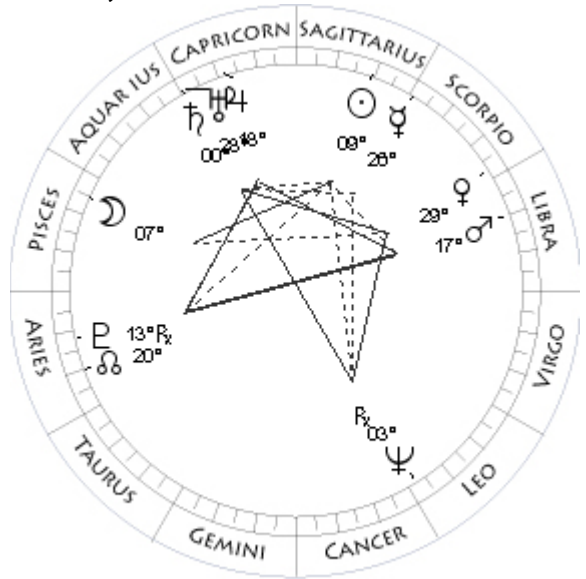

Dec 1, 2079

Nov 1, 2079

Mo|04Aq40 - 5°08	Ea|09Ta14 - 0°00
Su|09Sc14 - 0°00	Me|22Ta52 + 0°12
Me|03Sc07 + 0°12R	Ve|09Cn09 + 1°01
Ve|24Vi41 + 1°01	Ma|06Vi58 + 1°17
Ma|29Vi24 + 1°17	Ju|22Cp42 - 0°14
Ju|12Cp47 - 0°14	Sa|03Aq49 - 0°24
Sa|28Cp14 - 0°24	Ur|00Aq47 - 0°33
Ur|27Cp58 - 0°33	Ne|01Le22 - 0°21
Ne|03Le15 - 0°21	Pl|13Ar44 -17°27
Pl|13Ar34 -17°27R	No|20Ar59 - 0°00
No|20Ar59 - 0°00	

Dec 1, 2079

Mo|07Pi24 - 3°32	Ea|09Ge27 - 0°00
Su|09Sa27 - 0°00	Me|25Li30 + 0°54
Me|26Sc39 + 0°54	Ve|27Le51 + 2°06
Ve|29Li35 + 2°06	Ma|20Vi05 + 1°17
Ma|17Li49 + 1°17	Ju|25Cp15 - 0°16
Ju|18Cp20 - 0°16	Sa|04Aq44 - 0°25
Sa|00Aq21 - 0°25	Ur|01Aq07 - 0°33
Ur|28Cp57 - 0°33	Ne|01Le33 - 0°21
Ne|03Le04 - 0°21R	Pl|13Ar49 -17°19
Pl|13Ar09 -17°19R	No|19Ar24 - 0°00
No|19Ar24 - 0°00