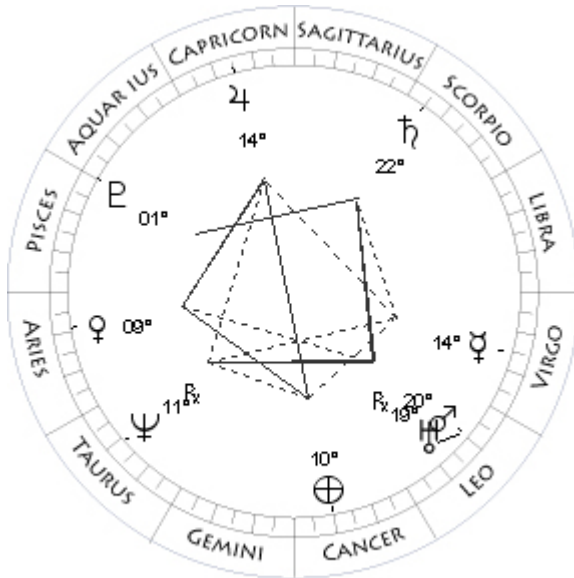

Feb 1, 2044

Jan 1, 2044

Mo|22Cp45 - 4°21	Ea|10Cn42 - 0°00
Su|10Cp42 - 0°00	Me|14Vi05 + 2°37
Me|19Sa08 + 2°37	Ve|09Ar49 - 1°51
Ve|16Aq47 - 1°51	Ma|20Le57 + 2°46
Ma|25Vi55 + 2°46	Ju|14Cp45 - 0°04
Ju|14Cp07 - 0°04	Sa|22Sc42 + 2°02
Sa|26Sc39 + 2°02	Ur|19Le37 + 0°44
Ur|21Le37 + 0°44R	Ne|11Ta34 - 1°48
Ne|09Ta55 - 1°48R	Pl|01Pi13 -11°03
Pl|29Aq37 -11°03	No|24Pi03 - 0°00

Feb 1, 2044

Mo|09Pi22 - 1°01	Ea|12Le16 - 0°00
Su|12Aq16 - 0°00	Me|24Sa23 - 1°25
Me|27Cp23 - 1°25	Ve|29Ta24 - 0°43
Ve|24Pi01 - 0°43	Ma|04Vi31 + 3°33
Ma|00Li53 + 3°33R	Ju|17Cp20 - 0°07
Ju|21Cp15 - 0°07	Sa|23Sc40 + 2°07
Sa|29Sc07 + 2°07	Ur|20Le01 + 0°45
Ur|20Le27 + 0°45R	Ne|11Ta45 - 1°46
Ne|09Ta52 - 1°46	Pl|01Pi20 -10°59
Pl|00Pi22 -10°59	No|22Pi24 - 0°00