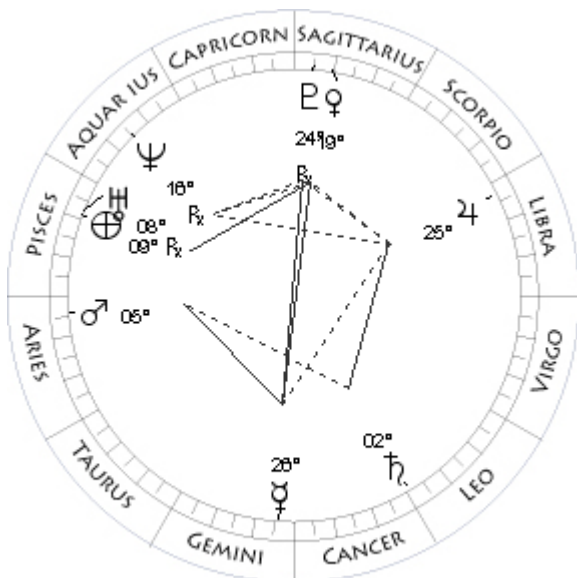

Oct 1, 2005

Sep 1, 2005

Mo|14Le11 + 4°29	Ea|09Pi09 - 0°00
Su|09Vi09 - 0°00	Me|26Ge31 + 1°10
Me|24Le14 + 1°10	Ve|19Sa05 - 0°05
Ve|18Li08 - 0°05	Ma|05Ar09 - 2°45
Ma|17Ta17 - 2°45	Ju|25Li22 + 1°07
Ju|18Li36 + 1°07	Sa|02Le24 + 0°21
Sa|05Le54 + 0°21	Ur|08Pi47 - 0°49
Ur|08Pi46 - 0°49R	Ne|16Aq22 - 0°09
Ne|15Aq36 - 0°09R	Pl|24Sa00 + 7°57
Pl|21Sa50 + 7°57R	No|15Ar27 - 0°00

Oct 1, 2005

Mo|16Vi37 + 2°24	Ea|08Ar25 - 0°00
Su|08Li25 - 0°00	Me|11Sc56 + 0°15
Me|18Li34 + 0°15	Ve|06Aq33 - 2°03
Ve|22Sc41 - 2°03	Ma|23Ta21 - 2°13R
Ma|23Ta21 - 2°13R	Ju|27Li38 + 1°04
Ju|24Li41 + 1°04	Sa|03Le31 + 0°24
Sa|08Le57 + 0°24	Ur|09Pi06 - 0°48
Ur|07Pi38 - 0°48R	Ne|16Aq33 - 0°09
Ne|15Aq01 - 0°09R	Pl|24Sa11 + 7°46
Pl|22Sa04 + 7°46	No|13Ar52 - 0°00