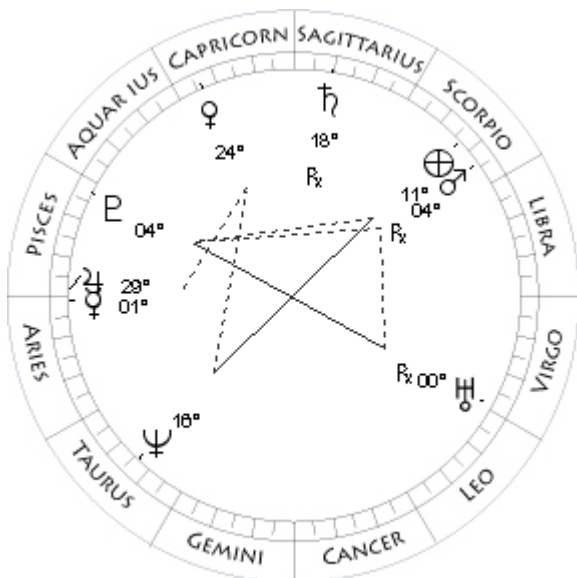

Jun 1, 2046

May 1, 2046

Mo|19Pi38 + 3°16	
Su|11Ta18 - 0°00	Ea|11Sc18 - 0°00
Me|01Ta20 - 1°24	Me|01Ar40 - 1°24
Ve|00Ar02 - 1°25	Ve|24Cp04 - 1°25
Ma|22Li53 + 1°19R	Ma|04Sc26 + 1°19
Ju|06Ar10 - 1°06	Ju|29Pi27 - 1°06
Sa|22Sa31 + 1°33R	Sa|18Sa43 + 1°33
Ur|27Le30 + 0°46R	Ur|00Vi31 + 0°46
Ne|16Ta36 - 1°42	Ne|16Ta47 - 1°42
Pl|05Pi16 -11°49	Pl|04Pi23 -11°49
No|08Aq59 - 0°00	

Jun 1, 2046

Mo|04Ta00 + 5°05	
Su|11Ge11 - 0°00	Ea|11Sa11 - 0°00
Me|02Cn45 + 2°10	Me|24Vi10 + 2°10
Ve|06Ta15 - 1°56	Ve|13Pi08 - 1°56
Ma|18Li12 + 0°02R	Ma|19Sc37 + 0°02
Ju|12Ar22 - 1°11	Ju|02Ar17 - 1°11
Sa|20Sa36 + 1°34R	Sa|19Sa39 + 1°34
Ur|27Le50 + 0°45	Ur|00Vi55 + 0°45
Ne|17Ta45 - 1°42	Ne|16Ta58 - 1°42
Pl|05Pi30 -11°59	Pl|04Pi30 -11°59
No|07Aq20 - 0°00