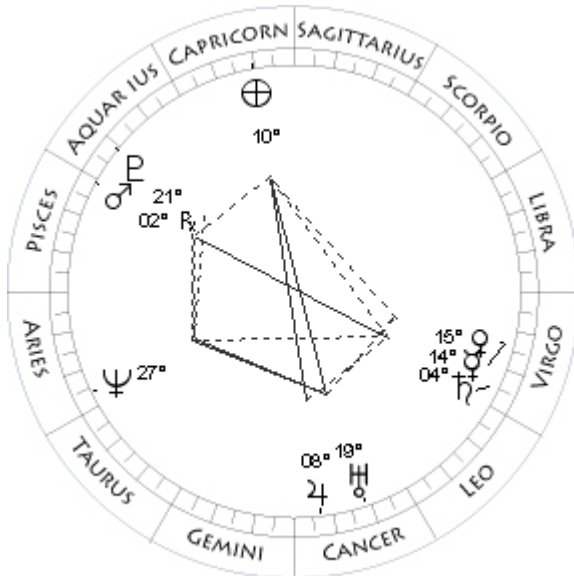

Aug 1, 2037

Jul 1, 2037

Mo|24Aq21 - 2°16	Ea|10Cp00 - 0°00
Su|10Cn00 - 0°00	Me|14Vi45 + 1°53
Me|25Cn42 + 1°53	Ve|15Vi42 + 1°40
Ve|06Le30 + 1°40	Ma|02Pi22 - 2°15
Ma|19Ar01 - 2°15	Ju|08Cn20 - 0°03
Ju|08Cn36 - 0°03	Sa|04Vi14 + 1°30
Sa|29Le27 + 1°30	Ur|19Cn44 + 0°26
Ur|19Cn14 + 0°26	Ne|27Ar03 - 1°41
Ne|28Ar53 - 1°41	Pl|21Aq57 - 9°08
Pl|22Aq26 - 9°08R	No|29Cn49 - 0°00

Aug 1, 2037

Mo|08Ar15 - 4°56	Ea|09Aq36 - 0°00
Su|09Le36 - 0°00	Me|24Sa46 - 2°32
Me|05Vi08 - 2°32	Ve|05Sc46 + 1°16
Ve|13Vi43 + 1°16	Ma|22Pi02 - 2°19
Ma|09Ta08 - 2°19	Ju|10Cn56 + 0°00
Ju|15Cn32 + 0°00	Sa|05Vi20 + 1°30
Sa|02Vi51 + 1°30	Ur|20Cn07 + 0°26
Ur|21Cn06 + 0°26	Ne|27Ar14 - 1°43
Ne|29Ar09 - 1°43R	Pl|22Aq05 - 9°14
Pl|21Aq51 - 9°14R	No|28Cn10 - 0°00