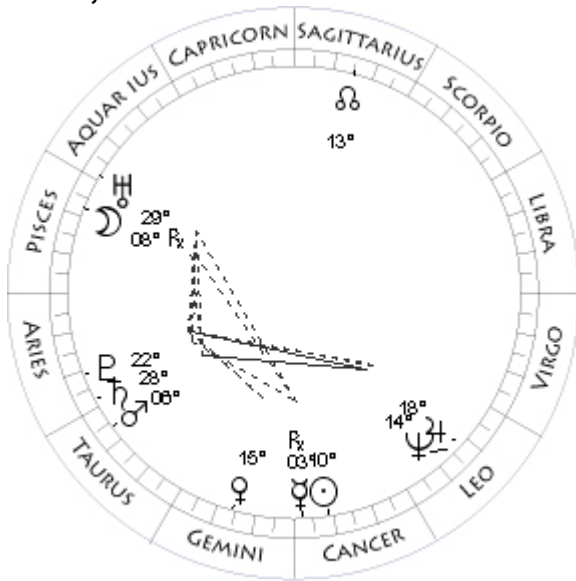

Jul 1, 2086

Aug 1, 2086

Jul 1, 2086

Mo|08Pi57 + 5°12	Ea|10Cp10 - 0°00
Su|10Cn10 - 0°00	Me|18Cp52 - 4°42
Me|03Cn25 - 4°42R	Ve|08Ta35 - 1°02
Ve|15Ge07 - 1°02	Ma|25Pi31 - 1°24
Ma|06Ta34 - 1°24	Ju|24Le54 + 0°47
Ju|18Le12 + 0°47	Sa|22Ar50 - 2°25
Sa|28Ar46 - 2°25	Ur|27Aq28 - 0°46
Ur|29Aq41 - 0°46R	Ne|16Le02 + 0°06
Ne|14Le56 + 0°06	Pl|20Ar35 -17°11
Pl|22Ar28 -17°11	No|12Sa06 - 0°00

Aug 1, 2086

Mo|02Ta38 + 3°13	Ea|09Aq45 - 0°00
Su|09Le45 - 0°00	Me|04Ge27 + 0°29
Me|25Cn58 + 0°29	Ve|28Cn46 + 0°17
Ve|22Cn46 + 0°17	Ma|14Ar49 - 1°08
Ma|28Ta06 - 1°08	Ju|27Le20 + 0°47
Ju|24Le34 + 0°47	Sa|23Ar55 - 2°33
Sa|00Ta05 - 2°33	Ur|27Aq48 - 0°47
Ur|28Aq45 - 0°47R	Ne|16Le13 + 0°06
Ne|16Le01 + 0°06	Pl|20Ar40 -17°22
Pl|22Ar32 -17°22R	No|10Sa27 - 0°00