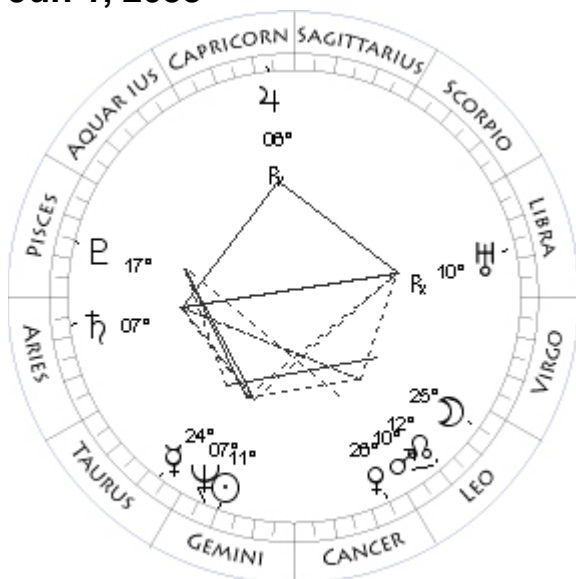

Jun 1, 2055

May 1, 2055

Mo|04Cn05 - 3°17	Ea|11Sc07 - 0°00
Su|11Ta07 - 0°00	Me|28Vi59 + 2°42
Me|00Ge42 + 2°42	Ve|10Vi34 + 2°40
Ve|24Ge48 + 2°40	Ma|23Cn01 + 1°49
Ma|23Cn01 + 1°49	Ma|28Le11 + 1°49
Ju|08Cp07 + 0°19R	Ju|28Sa54 + 0°19
Sa|04Ar43 - 2°07	Sa|01Ar07 - 2°07
Ur|11Li27 + 0°43R	Ur|13Li01 + 0°43
Ne|06Ge05 - 1°33	Ne|06Ge54 - 1°33
Pl|16Pi50 -14°00	Pl|15Pi59 -14°00
No|14Le55 - 0°00	

Jun 1, 2055

Mo|25Le12 + 1°10	Ea|11Sa01 - 0°00
Su|11Ge01 - 0°00	Me|04Cp08 - 3°43
Me|24Ta00 - 3°43	Ve|00Sc41 + 2°42
Ve|26Cn13 + 2°42	Ma|10Le11 + 1°29
Ma|10Le11 + 1°29	Ma|11Vi44 + 1°29
Ju|06Cp06 + 0°16R	Ju|01Cp25 + 0°16
Sa|07Ar38 - 2°12	Sa|02Ar09 - 2°12
Ur|10Li39 + 0°42R	Ur|13Li25 + 0°42
Ne|07Ge13 - 1°33	Ne|07Ge06 - 1°33
Pl|17Pi12 -14°11	Pl|16Pi05 -14°11
No|13Le17 - 0°00