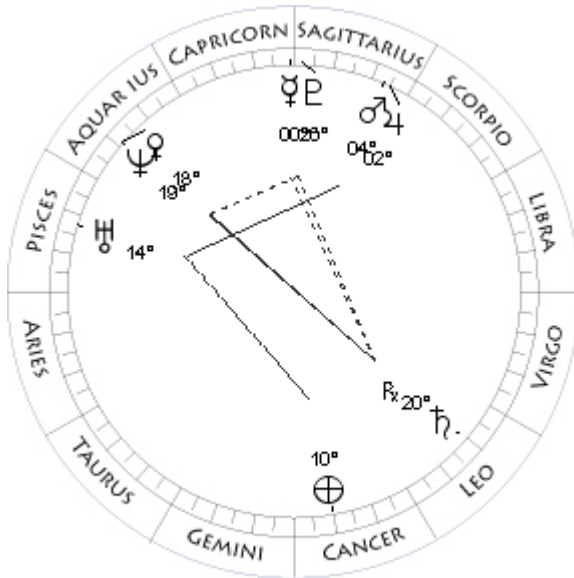

Feb 1, 2007

Jan 1, 2007

Mo|14Ge22 + 5°01	Ea|10Cn41 - 0°00
Su|10Cp41 - 0°00	Me|00Cp07 - 1°30
Me|07Cp19 - 1°30	Ve|18Aq35 - 1°21
Ve|26Cp42 - 1°21	Ma|04Sa47 - 0°18
Ma|18Sa48 - 0°18	Ju|02Sa40 + 0°42
Ju|08Sa18 + 0°42	Sa|20Le11 + 1°12
Sa|24Le26 + 1°12R	Ur|14Pi01 - 0°45
Ur|11Pi34 - 0°45	Ne|19Aq18 - 0°13
Ne|18Aq09 - 0°13	Pl|27Sa04 + 6°52
Pl|27Sa04 + 6°52	No|19Pi40 - 0°00

Feb 1, 2007

Mo|03Le36 + 3°32	Ea|12Le15 - 0°00
Su|12Aq15 - 0°00	Me|26Ar55 - 0°45
Me|28Aq40 - 0°45	Ve|07Ar47 - 1°31
Ve|05Pi26 - 1°31	Ma|21Sa37 - 0°39
Ma|11Cp34 - 0°39	Ju|05Sa05 + 0°42
Ju|14Sa05 + 0°42	Sa|21Le18 + 1°17
Sa|22Le23 + 1°17R	Ur|14Pi20 - 0°44
Ur|12Pi55 - 0°44	Ne|19Aq29 - 0°14
Ne|19Aq15 - 0°14	Pl|27Sa09 + 6°52
Pl|28Sa05 + 6°52	No|18Pi01 - 0°00