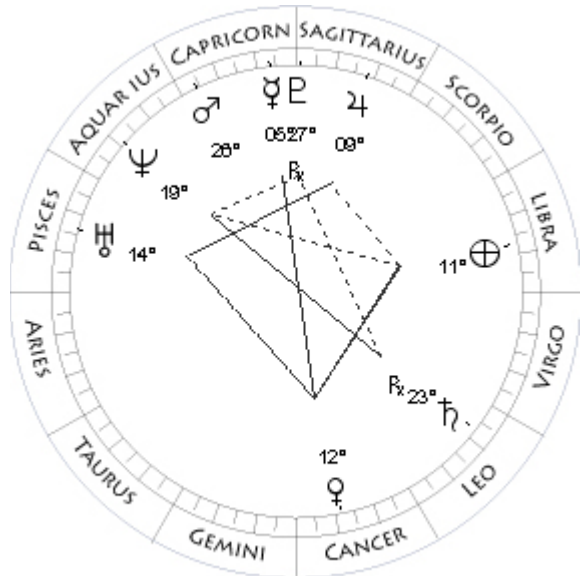

Mar 1, 2007

Apr 1, 2007

Mar 1, 2007

Mo|12Le48 + 2°55	
Su|10Pi31 - 0°00	Ea|10Vi31 - 0°00
Me|27Aq56 + 3°05R	Me|01Li43 + 3°05
Ve|10Ar02 - 0°43	Ve|22Ta32 - 0°43
Ma|02Aq37 - 0°57	Ma|07Cp36 - 0°57
Ju|17Sa52 + 0°43	Ju|07Sa17 + 0°43
Sa|20Le10 + 1°20R	Sa|22Le19 + 1°20
Ur|14Pi27 - 0°44	Ur|14Pi38 - 0°44
Ne|20Aq18 - 0°14	Ne|19Aq39 - 0°14
Pl|28Sa44 + 6°55	Pl|27Sa20 + 6°55
No|16Pi32 - 0°00	

Apr 1, 2007

Mo|28Vi09 - 1°06	
Su|11Ar23 - 0°00	Ea|11Li23 - 0°00
Me|15Pi50 - 2°15	Me|05Cp50 - 2°15
Ve|17Ta30 + 0°52	Ve|12Cn30 + 0°52
Ma|26Aq17 - 1°15	Ma|26Cp07 - 1°15
Ju|19Sa45 + 0°44	Ju|09Sa44 + 0°44
Sa|18Le27 + 1°19R	Sa|23Le26 + 1°19
Ur|16Pi11 - 0°44	Ur|14Pi58 - 0°44
Ne|21Aq18 - 0°14	Ne|19Aq50 - 0°14
Pl|28Sa59 + 6°59R	Pl|27Sa31 + 6°59
No|14Pi54 - 0°00