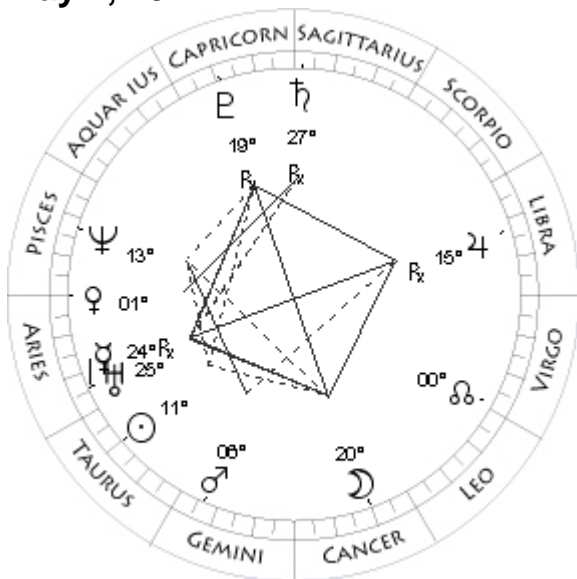

May 1, 2017

Jun 1, 2017

May 1, 2017

Mo|20Cn32 - 3°15	
Su|11Ta18 - 0°00	Ea|11Sc19 - 0°00
Me|24Ar27 - 1°24R	Me|03Sa35 - 1°24
Ve|01Ar25 + 1°11	Ve|04Sa27 + 1°11
Ma|06Ge57 + 0°40	Ma|23Ge15 + 0°40
Ju|15Li24 + 1°33R	Ju|20Li02 + 1°33
Sa|27Sa17 + 1°22R	Sa|23Sa09 + 1°22
Ur|25Ar27 - 0°34	Ur|24Ar40 - 0°34
Ne|13Pi44 - 0°52	Ne|12Pi06 - 0°52
Pl|19Cp19 + 0°52R	Pl|18Cp12 + 0°52
No|29Le52 - 0°00	

Jun 1, 2017

Mo|10Vi49 + 1°10	
Su|11Ge11 - 0°00	Ea|11Sa12 - 0°00
Me|20Ta37 - 2°18	Me|10Pi20 - 2°18
Ve|25Ar23 - 2°10	Ve|23Cp34 - 2°10
Ma|27Ge54 + 0°52	Ma|08Cn28 + 0°52
Ju|13Li19 + 1°26R	Ju|22Li23 + 1°26
Sa|25Sa31 + 1°22R	Sa|24Sa05 + 1°22
Ur|27Ar02 - 0°34	Ur|25Ar00 - 0°34
Ne|14Pi14 - 0°54	Ne|12Pi18 - 0°54
Pl|18Cp56 + 0°50R	Pl|18Cp21 + 0°50
No|28Le14 - 0°00