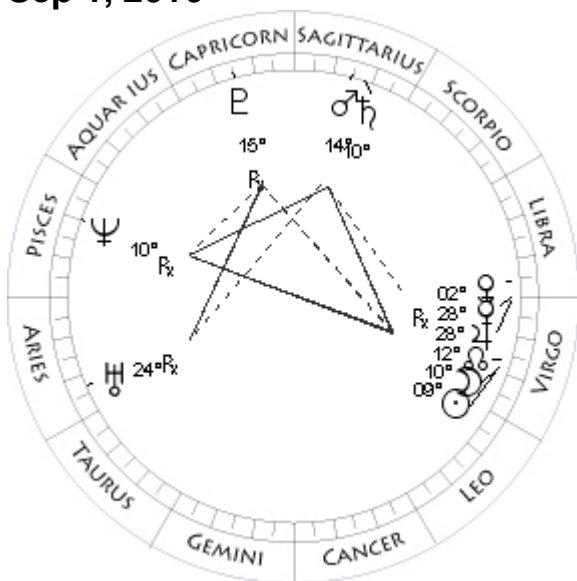

Sep 1, 2016

Oct 1, 2016

Sep 1, 2016

Mo|10Vi53 - 0°10	
Su|09Vi29 - 0°00	Ea|09Pi29 - 0°00
Me|28Vi53 - 4°14R	Me|06Aq50 - 4°14
Ve|02Li58 + 1°02	Ve|06Sc48 + 1°02
Ma|14Sa14 - 2°44	Ma|29Cp58 - 2°44
Ju|28Vi19 + 1°06	Ju|01Li45 + 1°06
Sa|10Sa04 + 1°32	Sa|15Sa51 + 1°32
Ur|24Ar04 - 0°38R	Ur|22Ar02 - 0°38
Ne|10Pi41 - 0°53R	Ne|10Pi38 - 0°53
Pl|15Cp02 + 1°16R	Pl|16Cp56 + 1°16
No|12Vi41 - 0°00	

Oct 1, 2016

Mo|14Li10 + 2°44	
Su|08Li44 - 0°00	Ea|08Ar45 - 0°00
Me|21Vi20 + 1°33	Me|05Cn32 + 1°33
Ve|09Sc37 - 0°15	Ve|24Sa36 - 0°15
Ma|02Cp45 - 2°24	Ma|18Aq39 - 2°24
Ju|04Li45 + 1°06	Ju|04Li01 + 1°06
Sa|11Sa39 + 1°26	Sa|16Sa45 + 1°26
Ur|23Ar04 - 0°38R	Ur|22Ar22 - 0°38
Ne|09Pi54 - 0°53R	Ne|10Pi49 - 0°53
Pl|14Cp53 + 1°12	Pl|17Cp05 + 1°12
No|11Vi06 - 0°00