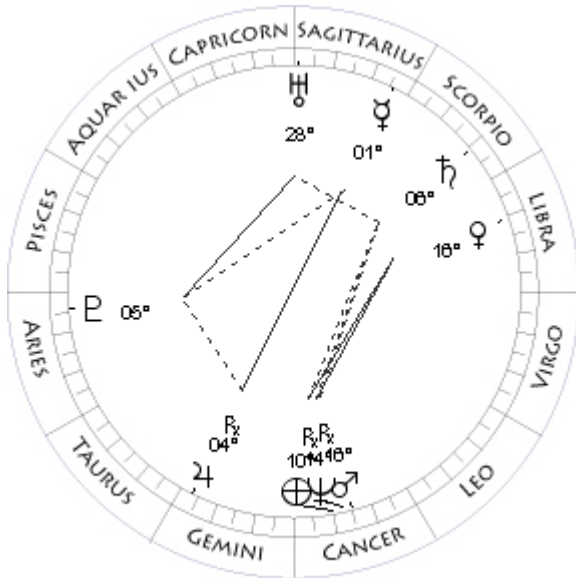

Jan 1, 2072

Feb 1, 2072

Jan 1, 2072

Mo|13Ta45 - 4°00	Ea|10Cn55 - 0°00
Su|10Cp55 - 0°00	Me|01Sa32 - 0°30
Me|28Sa35 - 0°30	Ve|16Li33 + 1°41
Ve|06Sa42 + 1°41	Ma|16Cn10 + 3°54
Ma|24Cn23 + 3°54R	Ju|04Ge30 - 0°55
Ju|26Ta39 - 0°55R	Sa|06Sc38 + 2°19
Sa|11Sc35 + 2°19	Ur|28Sa11 - 0°11
Ur|28Sa48 - 0°11	Ne|14Cn09 - 0°52R
Ne|14Cn09 - 0°52R	Pl|04Ar13 -16°35
Pl|04Ar13 -16°35	No|22Vi29 - 0°00

Feb 1, 2072

Mo|04Cn18 - 5°01	Ea|12Le28 - 0°00
Su|12Aq28 - 0°00	Me|06Pi55 - 1°55
Me|19Aq16 - 1°55	Ve|06Sa13 + 0°20
Ve|15Cp00 + 0°20	Ma|00Le30 + 4°04
Ma|13Cn29 + 4°04R	Ju|07Ge15 - 0°47
Ju|26Ta18 - 0°47	Sa|13Sc23 + 2°26
Sa|13Sc23 + 2°26	Ur|07Sc37 + 2°26
Ur|00Cp31 - 0°11	Ur|28Sa33 - 0°11
Ne|13Cn18 - 0°52R	Ne|14Cn14 - 0°52
Ne|13Cn18 - 0°52R	Pl|05Ar26 -16°25
Pl|04Ar35 -16°25	No|20Vi51 - 0°00