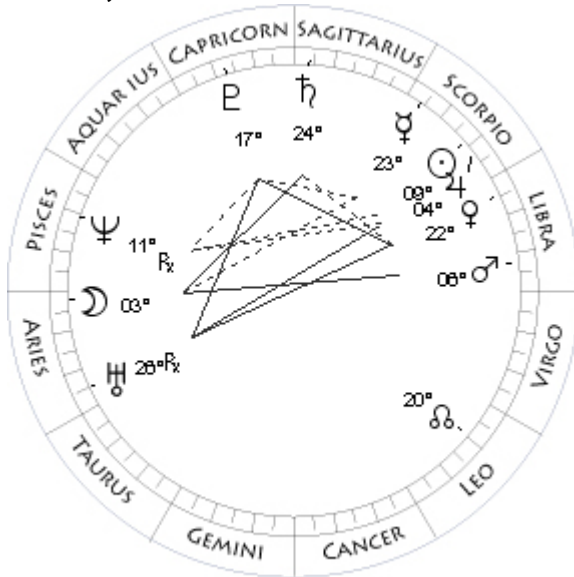

Nov 1, 2017

Dec 1, 2017

Nov 1, 2017

Mo|03Ar00 - 3°22	Ea|09Ta16 - 0°00
Su|09Sc16 - 0°00	Me|25Sa48 - 1°28
Me|23Sc40 - 1°28	Ve|29Vi06 + 1°29
Ve|22Li31 + 1°29	Ma|17Vi07 + 1°08
Ma|06Li09 + 1°08	Ju|03Sc58 + 1°01
Ju|04Sc47 + 1°01	Sa|28Sa42 + 0°59
Sa|24Sa40 + 0°59	Ur|26Ar40 - 0°36
Ur|26Ar01 - 0°36R	Ne|13Pi13 - 0°56
Ne|11Pi37 - 0°56R	Pl|19Cp09 + 0°33
Pl|17Cp05 + 0°33	No|20Le08 - 0°00

Dec 1, 2017

Mo|09Ta16 - 5°00	Ea|09Ge30 - 0°00
Su|09Sa29 - 0°00	Me|13Ar04 - 1°38
Me|29Sa02 - 1°38R	Ve|17Sc23 + 0°43
Ve|00Sa09 + 0°43	Ma|00Li21 + 1°03
Ma|25Li04 + 1°03	Ju|06Sc15 + 1°01
Ju|11Sc11 + 1°01	Sa|29Sa36 + 0°56
Sa|27Sa50 + 0°56	Ur|27Ar00 - 0°35
Ur|25Ar00 - 0°35R	Ne|13Pi24 - 0°55
Ne|11Pi31 - 0°55	Pl|19Cp19 + 0°30
Pl|17Cp46 + 0°30	No|18Le32 - 0°00