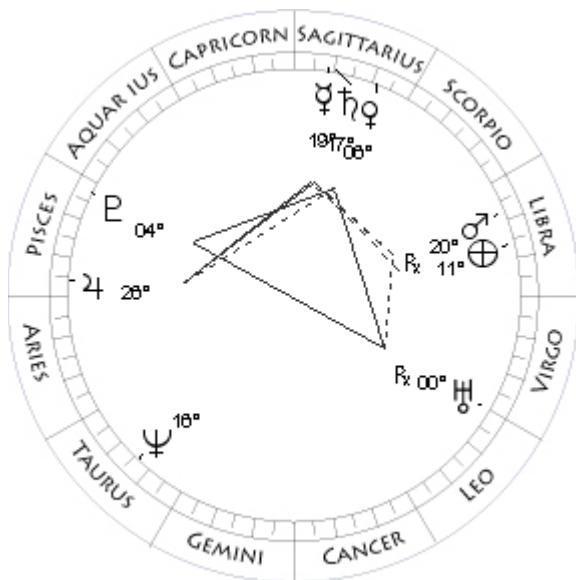

Apr 1, 2046

Mar 1, 2046

Mo|02Cp25 - 3°27	
Su|11Pi04 - 0°00	Ea|11Vi04 - 0°00
Me|13Pi48 + 3°42R	Me|06Vi05 + 3°42
Ve|25Cp03 + 3°37	Ve|16Li53 + 3°37
Ma|05Sc42 + 2°27	Ma|06Li15 + 2°27
Ju|21Pi46 - 1°02	Ju|23Pi54 - 1°02
Sa|22Sa26 + 1°29	Sa|16Sa52 + 1°29
Ur|29Le06 + 0°47R	Ur|29Le44 + 0°47
Ne|14Ta42 - 1°44	Ne|16Ta24 - 1°44
Pl|03Pi52 -11°36	Pl|04Pi09 -11°36
No|12Aq13 - 0°00	

Apr 1, 2046

Mo|17Aq37 + 0°30	
Su|11Ar56 - 0°00	Ea|11Li56 - 0°00
Me|14Pi17 - 1°48	Me|19Sa40 - 1°48
Ve|26Aq20 + 0°33	Ve|06Sa32 + 0°33
Ma|03Sc22 + 2°17R	Ma|20Li20 + 2°17
Ju|29Pi15 - 1°03	Ju|26Pi43 - 1°03
Sa|23Sa14 + 1°31	Sa|17Sa48 + 1°31
Ur|27Le58 + 0°47R	Ur|00Vi08 + 0°47
Ne|15Ta32 - 1°43	Ne|16Ta36 - 1°43
Pl|04Pi41 -11°41	Pl|04Pi16 -11°41
No|10Aq34 - 0°00