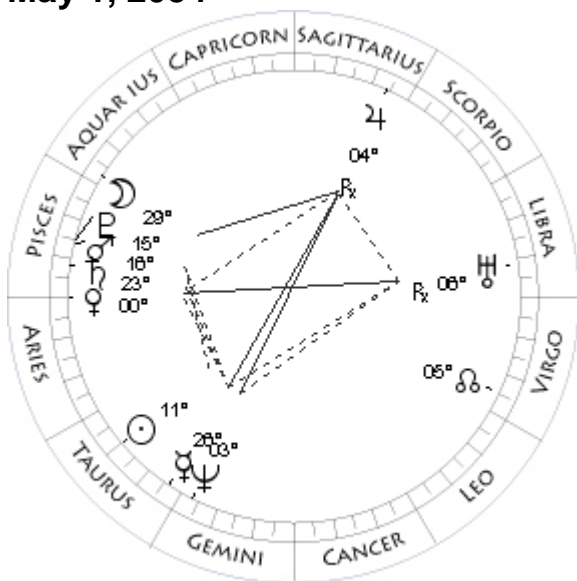

May 1, 2054

Jun 1, 2054

May 1, 2054

Mo|29Aq04 + 0°33	
Su|11Ta21 - 0°00	Ea|11Sc21 - 0°00
Me|26Ta31 + 1°45	Me|23Cn10 + 1°45
Ve|00Ar30 - 1°26	Ve|25Cp35 - 1°26
Ma|16Pi45 - 1°29	Ma|10Aq37 - 1°29
Ju|04Sa08 + 1°02R	Ju|29Sc59 + 1°02
Sa|23Pi27 - 1°54	Sa|19Pi00 - 1°54
Ur|06Li30 + 0°44R	Ur|08Li19 + 0°44
Ne|03Ge56 - 1°35	Ne|04Ge41 - 1°35
Pl|15Pi36 -13°48	Pl|14Pi44 -13°48
No|04Vi15 - 0°00	

Jun 1, 2054

Mo|13Ar28 - 3°20	
Su|11Ge15 - 0°00	Ea|11Sa15 - 0°00
Me|21Ge55 - 0°51R	Me|27Sc47 - 0°51
Ve|06Ta49 - 1°55	Ve|14Pi40 - 1°55
Ma|10Ar08 - 1°37	Ma|00Pi09 - 1°37
Ju|00Sa20 + 1°00R	Ju|02Sa23 + 1°00
Sa|25Pi52 - 2°01	Sa|20Pi01 - 2°01
Ur|05Li49 + 0°43R	Ur|08Li43 + 0°43
Ne|05Ge05 - 1°35	Ne|04Ge52 - 1°35
Pl|15Pi57 -13°58	Pl|14Pi51 -13°58
No|02Vi37 - 0°00