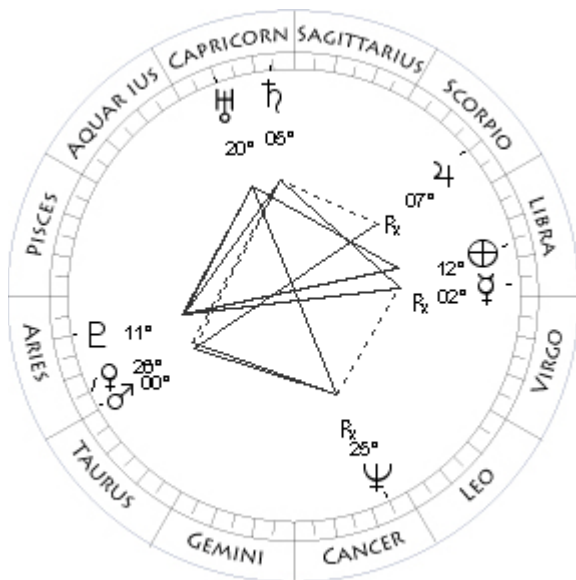

Apr 1, 2077

Mar 1, 2077

Mo|09Ge26 - 0°17	Ea|11Vi33 - 0°00
Su|11Pi33 - 0°00	Me|11Ar38 - 1°08
Me|19Pi09 - 1°08	Ve|07Pi10 - 1°25
Ve|09Pi41 - 1°25	Ma|11Ar32 - 0°42
Ma|29Pi10 - 0°42	Ju|05Sc13 + 1°19
Ju|14Sc33 + 1°19R	Sa|04Cp21 + 0°49
Sa|09Cp21 + 0°49	Ur|19Cp51 - 0°26
Ur|22Cp03 - 0°26	Ne|25Cn29 - 0°32
Ne|24Cn05 - 0°32R	Pl|10Ar55 -16°41
Pl|10Ar36 -16°41	No|12Ge37 - 0°00

Apr 1, 2077

Mo|26Cn05 + 3°42	Ea|12Li25 - 0°00
Su|12Ar25 - 0°00	Me|02Li29 + 3°12
Me|18Ar36 + 3°12R	Ve|26Ar28 - 1°07
Ve|18Ar19 - 1°07	Ma|00Ta17 - 0°23
Ma|22Ar57 - 0°23	Ju|07Sc34 + 1°24
Ju|12Sc55 + 1°24R	Sa|05Cp17 + 0°49
Sa|10Cp58 + 0°49	Ur|20Cp12 - 0°27
Ur|23Cp04 - 0°27	Ne|25Cn40 - 0°31
Ne|23Cn48 - 0°31R	Pl|11Ar00 -16°38
Pl|11Ar21 -16°38	No|10Ge58 - 0°00