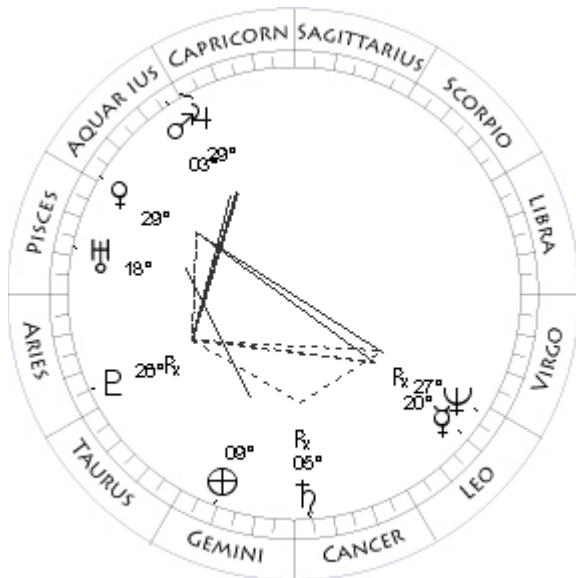

Dec 1, 2091

Nov 1, 2091

Mo|05Cn22 - 4°06	Ea|09Ta19 - 0°00
Su|09Sc19 - 0°00	Me|05Pi16 - 2°56
Me|02Sa14 - 2°56	Ve|12Cp17 - 0°42
Ve|05Sa24 - 0°42	Ma|15Cp45 - 1°04
Ma|19Sa15 - 1°04	Ju|27Cp11 - 0°20
Ju|16Cp53 - 0°20	Sa|04Cn00 - 0°55
Sa|09Cn29 - 0°55R	Ur|18Pi26 - 0°48
Ur|16Pi10 - 0°48R	Ne|29Le31 + 0°27
Ne|29Le31 + 0°27	Pl|25Ar55 -17°33
Pl|26Ar24 -17°33R	No|28Le53 - 0°00

Dec 1, 2091

Mo|09Le49 - 1°27	Ea|09Ge32 - 0°00
Su|09Sa32 - 0°00	Me|20Le48 + 2°31
Me|19Sc39 + 2°31	Ve|29Aq44 - 1°47
Ve|12Cp22 - 1°47	Ma|03Aq56 - 1°10
Ma|11Cp50 - 1°10	Ju|29Cp44 - 0°21
Ju|22Cp14 - 0°21	Sa|05Cn07 - 0°55
Sa|08Cn07 - 0°55R	Ur|18Pi46 - 0°46
Ur|15Pi58 - 0°46	Ne|27Le55 + 0°28
Ne|29Le46 + 0°28R	Pl|26Ar00 -17°27
Pl|25Ar55 -17°27R	No|27Le18 - 0°00