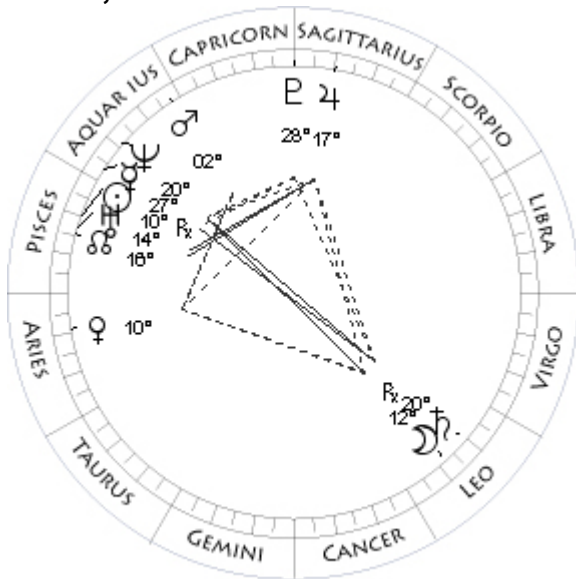

Mar 1, 2007

Apr 1, 2007

Mar 1, 2007

Mo|12Le48 + 2°55	
Su|10Pi31 - 0°00	Ea|10Vi31 - 0°00
Me|27Aq56 + 3°05R	Me|01Li43 + 3°05
Ve|10Ar02 - 0°43	Ve|22Ta32 - 0°43
Ma|02Aq37 - 0°57	Ma|07Cp36 - 0°57
Ju|17Sa52 + 0°43	Ju|07Sa17 + 0°43
Sa|20Le10 + 1°20R	Sa|22Le19 + 1°20
Ur|14Pi27 - 0°44	Ur|14Pi38 - 0°44
Ne|20Aq18 - 0°14	Ne|19Aq39 - 0°14
Pl|28Sa44 + 6°55	Pl|27Sa20 + 6°55
No|16Pi32 - 0°00	

Apr 1, 2007

Mo|28Vi09 - 1°06	
Su|11Ar23 - 0°00	Ea|11Li23 - 0°00
Me|15Pi50 - 2°15	Me|05Cp50 - 2°15
Ve|17Ta30 + 0°52	Ve|12Cn30 + 0°52
Ma|26Aq17 - 1°15	Ma|26Cp07 - 1°15
Ju|19Sa45 + 0°44	Ju|09Sa44 + 0°44
Sa|18Le27 + 1°19R	Sa|23Le26 + 1°19
Ur|16Pi11 - 0°44	Ur|14Pi58 - 0°44
Ne|21Aq18 - 0°14	Ne|19Aq50 - 0°14
Pl|28Sa59 + 6°59R	Pl|27Sa31 + 6°59
No|14Pi54 - 0°00