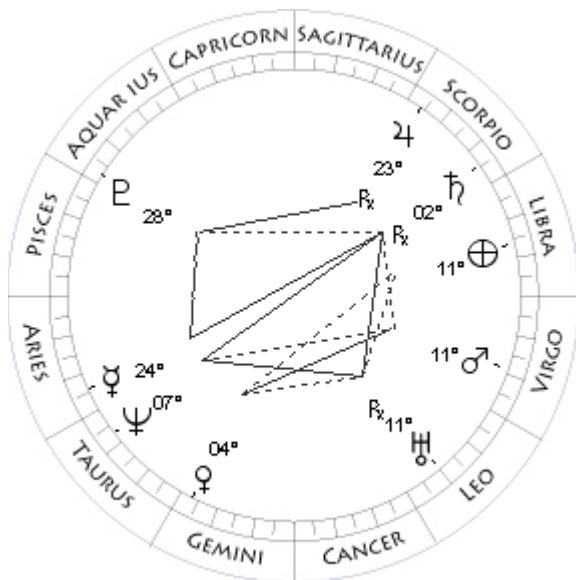

Apr 1, 2042

Mar 1, 2042

Mo|11Cn15 + 4°55
Su|11Pi02 - 0°00
Me|19Aq51 - 1°44
Ve|25Pi11 - 1°20
Ma|10Le05 + 4°09R
Ju|01Sa38 + 1°03
Sa|06Sc23 + 2°37R
Ur|09Le28 + 0°41R
Ne|05Ta54 - 1°44
Pl|28Aq27 -10°22
No|29Ar35 - 0°00

Ea|11Vi02 - 0°00
Me|29Sa13 - 1°44
Ve|14Ar44 - 1°20
Ma|27Le56 + 4°09
Ju|21Sc13 + 1°03
Sa|01Sc36 + 2°37
Ur|11Le05 + 0°41
Ne|07Ta28 - 1°44
Pl|28Aq40 -10°22

Apr 1, 2042

Mo|27Le25 + 4°33
Su|11Ar54 - 0°00
Me|15Ar02 - 0°43
Ve|03Ta34 - 0°21
Ma|09Le15 + 3°01
Ju|01Sa45 + 1°06R
Sa|04Sc52 + 2°43R
Ur|08Le42 + 0°40R
Ne|06Ta51 - 1°43
Pl|29Aq15 -10°28
No|27Ar56 - 0°00

Ea|11Li54 - 0°00
Me|24Ar34 - 0°43
Ve|04Ge21 - 0°21
Ma|11Vi29 + 3°01
Ju|23Sc36 + 1°06
Sa|02Sc35 + 2°43
Ur|11Le28 + 0°40
Ne|07Ta39 - 1°43
Pl|28Aq47 -10°28