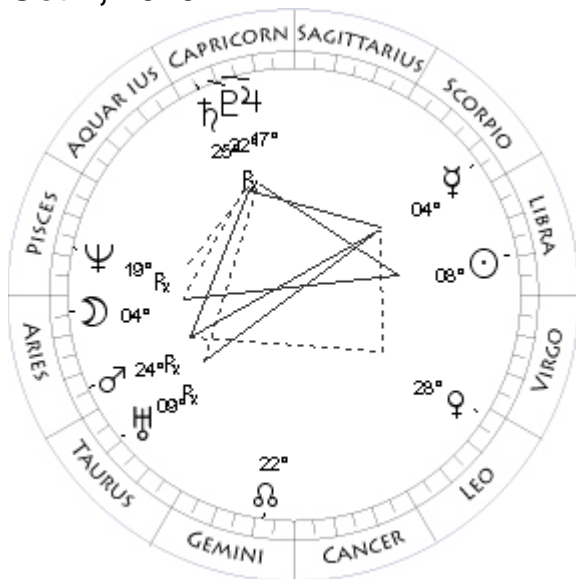

Oct 1, 2020

Sep 1, 2020

Mo|01Pi15 - 4°33	
Su|09Vi31 - 0°00	Ea|09Pi31 - 0°00
Me|22Vi51 + 0°51	Me|26Li07 + 0°51
Ve|24Cn50 - 1°52	Ve|06Ta02 - 1°52
Ma|27Ar38 - 4°16	Ma|24Pi50 - 4°16
Ju|17Cp37 - 0°25R	Ju|26Cp31 - 0°25
Sa|25Cp57 - 0°17R	Sa|29Cp56 - 0°17
Ur|10Ta35 - 0°28R	Ur|08Ta02 - 0°28
Ne|19Pi51 - 1°07R	Ne|19Pi30 - 1°07
Pl|22Cp40 - 1°04R	Pl|24Cp25 - 1°04
No|25Ge19 - 0°00	

Oct 1, 2020

Mo|04Ar36 - 4°54	
Su|08Li46 - 0°00	Ea|08Ar47 - 0°00
Me|04Sc27 - 2°50	Me|22Cp45 - 2°50
Ve|28Le25 + 0°17	Ve|24Ge14 + 0°17
Ma|24Ar55 - 3°42R	Ma|13Ar30 - 3°42
Ju|17Cp57 - 0°26	Ju|29Cp04 - 0°26
Sa|25Cp20 - 0°19	Sa|00Aq51 - 0°19
Ur|09Ta51 - 0°28R	Ur|08Ta21 - 0°28
Ne|19Pi02 - 1°07R	Ne|19Pi41 - 1°07
Pl|22Cp25 - 1°06R	Pl|24Cp34 - 1°06
No|23Ge44 - 0°00