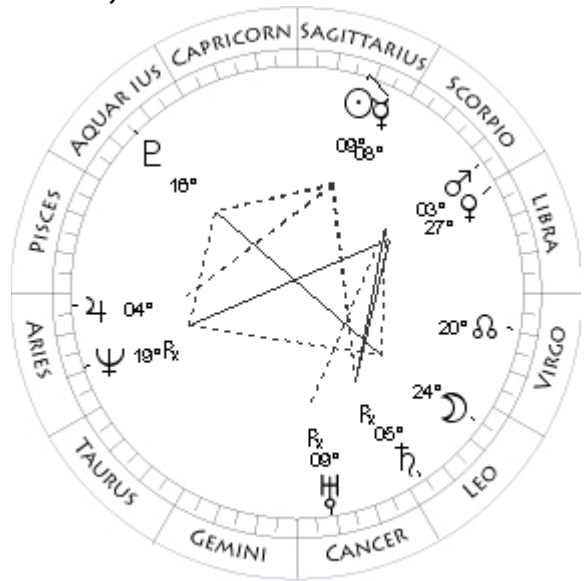

Dec 1, 2034

Nov 1, 2034

Mo|18Cn09 - 4°40	Ea|09Ta08 - 0°00
Su|09Sc08 - 0°00	Me|18Le31 + 2°08
Me|21Li40 + 2°08	Ve|15Ta39 - 4°27
Ve|22Li32 - 4°27R	Ma|13Li48 + 0°57
Ma|13Li48 + 0°57	MJ|28Vi54 + 0°57
Ju|05Ar18 - 1°34R	Ju|11Ar43 - 1°34
Sa|05Le10 + 0°13	Sa|28Cn54 + 0°13
Ur|10Cn28 + 0°19R	Ur|07Cn49 + 0°19
Ne|20Ar28 - 1°42R	Ne|21Ar05 - 1°42
Pl|15Aq52 - 7°56	Pl|17Aq58 - 7°56
No|21Vi20 - 0°00	

Dec 1, 2034

Mo|24Le53 - 2°10	Ea|09Ge21 - 0°00
Su|09Sa21 - 0°00	Me|07Sa17 - 0°43
Me|08Sa42 - 0°43	Ve|03Cn56 + 1°36
Ve|27Li20 + 1°36	Ma|03Sc12 + 0°48
Ma|03Sc12 + 0°48	MJ|12Li20 + 0°48
Ju|04Ar02 - 1°27	Ju|14Ar28 - 1°27
Sa|05Le10 + 0°17R	Sa|00Le00 + 0°17
Ur|09Cn42 + 0°20R	Ur|08Cn11 + 0°20
Ne|19Ar49 - 1°41R	Ne|21Ar16 - 1°41
Pl|16Aq07 - 7°51	Pl|18Aq05 - 7°51
No|19Vi45 - 0°00