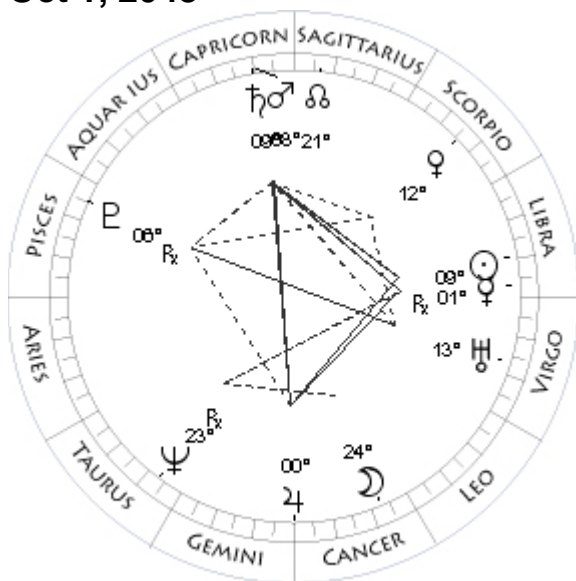

Oct 1, 2048

Sep 1, 2048

Mo|22Ge30 + 0°11	Ea|09Pi44 - 0°00
Su|09Vi44 - 0°00	Me|01Cp37 - 2°21
Me|06Li51 - 2°21	Ve|12Sc57 + 0°56
Ve|05Li32 + 0°56	Ma|06Aq11 - 3°11
Ma|21Sa08 - 3°11	Ju|16Ge41 - 0°31
Ju|27Ge36 - 0°31	Sa|14Cp28 + 0°26
Sa|09Cp28 + 0°26R	Ur|11Vi32 + 0°44
Ur|11Vi26 + 0°44	Ne|22Ta01 - 1°45
Ne|23Ta54 - 1°45R	Pl|07Pi29 -12°54
Pl|07Pi00 -12°54R	No|23Sa46 - 0°00

Oct 1, 2048

Mo|24Cn06 - 2°44	Ea|08Ar59 - 0°00
Su|09Li00 - 0°00	Me|23Ar44 - 1°27
Me|01Li57 - 1°27R	Ve|00Cp41 - 0°26
Ve|12Sc02 - 0°26	Ma|25Aq00 - 2°39
Ma|08Cp39 - 2°39	Ju|19Ge18 - 0°30
Ju|00Cn32 - 0°30	Sa|15Cp22 + 0°23
Sa|09Cp39 + 0°23	Ur|11Vi55 + 0°44
Ur|13Vi17 + 0°44	Ne|22Ta12 - 1°47
Ne|23Ta34 - 1°47R	Pl|07Pi36 -12°53
Pl|06Pi24 -12°53R	No|22Sa10 - 0°00