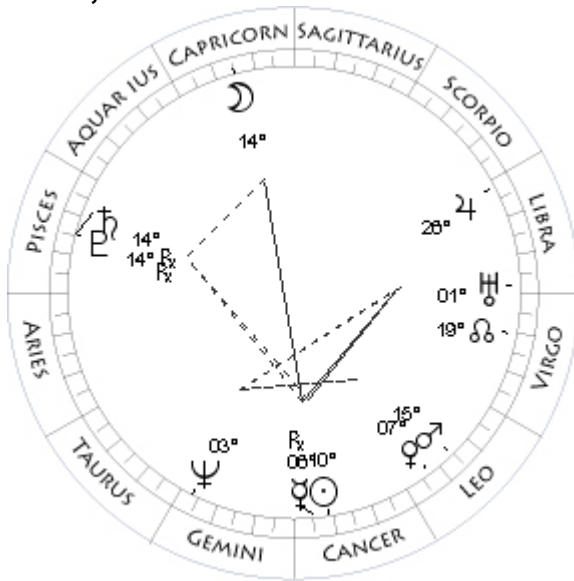

Jul 1, 2053

Aug 1, 2053

Jul 1, 2053

Mo|14Cp39 + 4°32	Ea|10Cp08 - 0°00
Su|10Cn08 - 0°00	Me|14Cp50 - 4°38
Me|06Cn24 - 4°38R	Ve|18Vi49 + 1°41
Ve|07Le46 + 1°41	Ma|06Vi01 + 1°15
Ma|15Le23 + 1°15	Ju|06Sc38 + 1°16
Ju|26Li17 + 1°16	Sa|09Pi06 - 1°51
Sa|14Pi31 - 1°51R	Ur|04Li23 + 0°43
Ur|01Li14 + 0°43	Ne|02Ge49 - 1°37
Ne|03Ge58 - 1°37	Pl|13Pi42 -13°56
Pl|14Pi39 -13°56R	No|20Vi21 - 0°00
No|20Vi21 - 0°00	

Aug 1, 2053

Mo|29Aq32 + 1°34	Ea|09Aq43 - 0°00
Su|09Le43 - 0°00	Me|26Ta30 + 0°15
Me|24Cn38 + 0°15	Ve|08Sc51 + 1°13
Ve|14Vi52 + 1°13	Ma|19Vi34 + 1°04
Ma|04Vi39 + 1°04	Ju|08Sc59 + 1°08
Ju|28Li26 + 1°08	Sa|10Pi06 - 1°58
Sa|13Pi26 - 1°58R	Ur|04Li47 + 0°42
Ur|02Li16 + 0°42	Ne|03Ge01 - 1°38
Ne|04Ge47 - 1°38	Pl|13Pi48 -14°05
Pl|14Pi17 -14°05R	No|18Vi42 - 0°00
No|18Vi42 - 0°00