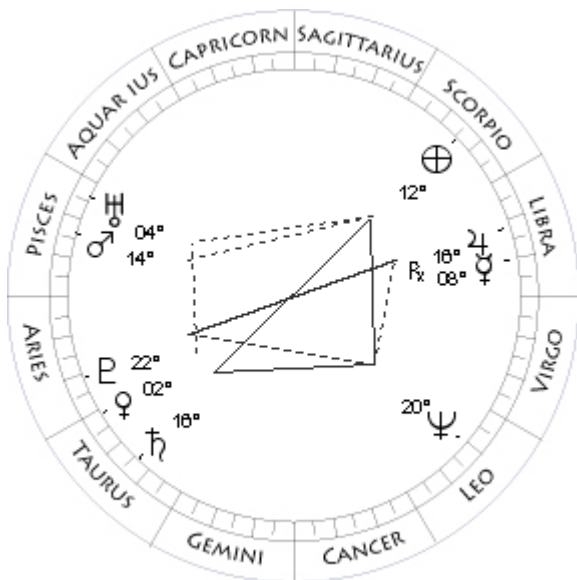

Jun 1, 2088

May 1, 2088

Mo|24Vi23 - 3°35	Ea|12Sc07 - 0°00
Su|12Ta07 - 0°00	Me|08Li07 + 2°34
Me|00Ge10 + 2°34	Ve|02Ta02 - 1°01
Ve|07Ta54 - 1°01	Ma|14Pi47 - 1°06
Ma|08Ar33 - 1°06	Ju|16Li10 + 1°33
Ju|10Li38 + 1°33R	Sa|16Ta41 - 2°04
Sa|16Ta14 - 2°04	Ur|04Pi42 - 0°45
Ur|07Pi18 - 0°45	Ne|20Le04 + 0°14
Ne|18Le10 + 0°14	Pl|22Ar26 -16°55
Pl|23Ar30 -16°55	No|06Sc37 - 0°00

Jun 1, 2088

Mo|10Sc55 + 0°24	Ea|12Sa00 - 0°00
Su|12Ge00 - 0°00	Me|10Cp53 - 3°50
Me|22Ta18 - 3°50	Ve|21Ge48 + 0°06
Ve|16Ge04 + 0°06	Ma|04Ar19 - 0°55
Ma|02Ta07 - 0°55	Ju|18Li31 + 1°26
Ju|08Li58 + 1°26R	Sa|17Ta48 - 2°04
Sa|20Ta10 - 2°04	Ur|05Pi02 - 0°46
Ur|07Pi55 - 0°46	Ne|20Le15 + 0°14
Ne|18Le29 + 0°14	Pl|22Ar31 -17°01
Pl|24Ar09 -17°01	No|04Sc58 - 0°00