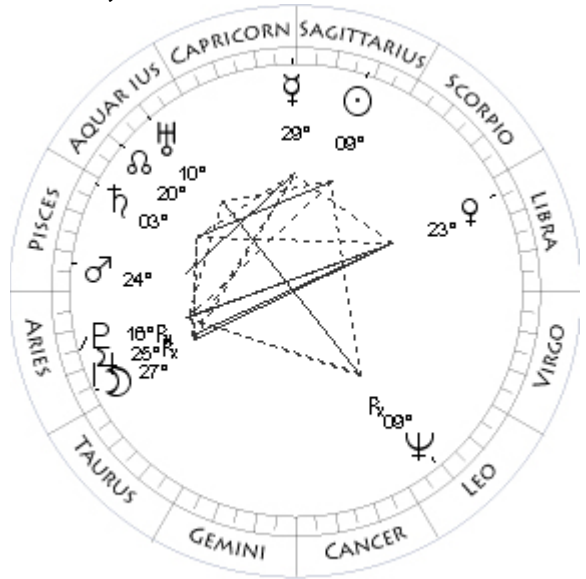

Dec 1, 2082

Nov 1, 2082

Mo|24Pi46 + 2°34	Ea|09Ta30 - 0°00
Su|09Sc30 - 0°00	Me|27Sc08 - 0°18
Me|15Sc03 - 0°18	Ve|24Ta52 - 2°40
Ve|06Li39 - 2°40	Ma|17Ar47 - 2°18
Ma|10Pi47 - 2°18	Ju|00Ta44 - 1°32
Ju|28Ar34 - 1°32R	Sa|08Pi03 - 1°48
Sa|02Pi41 - 1°48R	Ur|12Aq55 - 0°40
Ur|10Aq03 - 0°40	Ne|07Le58 - 0°09
Ne|09Le52 - 0°09	Pl|16Ar50 -17°33
Pl|16Ar51 -17°33R	No|22Aq57 - 0°00

Dec 1, 2082

Mo|27Ar16 + 4°37	Ea|09Ge43 - 0°00
Su|09Sa43 - 0°00	Me|26Aq54 - 2°26
Me|29Sa36 - 2°26	Ve|13Cn14 + 1°55
Ve|23Li59 + 1°55	Ma|05Ta42 - 0°49
Ma|24Pi08 - 0°49	Ju|03Ta29 - 1°25
Ju|25Ar31 - 1°25R	Sa|09Pi01 - 1°44
Sa|03Pi15 - 1°44	Ur|13Aq14 - 0°39
Ur|10Aq45 - 0°39	Ne|08Le09 - 0°08
Ne|09Le47 - 0°08R	Pl|16Ar56 -17°26
Pl|16Ar24 -17°26R	No|21Aq22 - 0°00