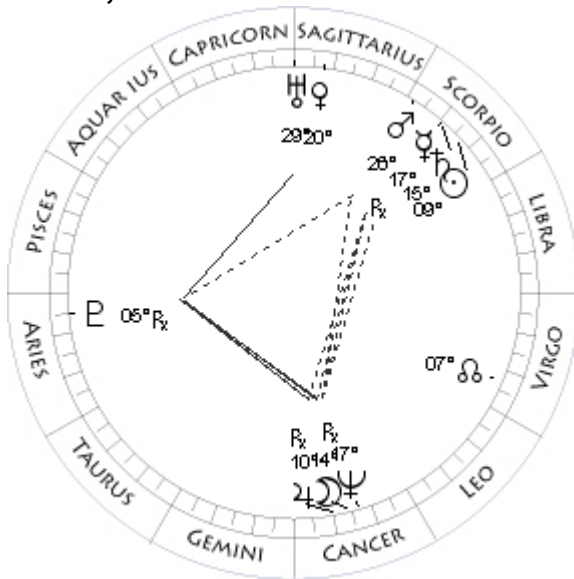

Nov 1, 2072

Dec 1, 2072

Nov 1, 2072

Mo|14Cn55 - 4°02	Ea|09Ta56 - 0°00
Su|09Sc55 - 0°00	Me|24Ar28 - 1°26
Me|17Sc22 - 1°26R	Ve|24Aq17 - 2°07
Ve|20Sa51 - 2°07	Ma|06Sa36 - 0°19
Ma|26Sc05 - 0°19	Ju|01Cn06 - 0°15
Ju|10Cn50 - 0°15R	Sa|16Sc13 + 2°06
Sa|15Sc38 + 2°06	Ur|01Cp44 - 0°13
Ur|29Sa30 - 0°13	Ne|15Cn54 - 0°48
Ne|17Cn39 - 0°48R	Pl|06Ar16 -17°00
Pl|05Ar43 -17°00R	No|06Vi20 - 0°00

Dec 1, 2072

Mo|23Le08 - 0°59	Ea|10Ge09 - 0°00
Su|10Sa09 - 0°00	Me|23Sc30 + 1°30
Me|23Sc30 + 1°30	Ve|11Ar55 - 2°36
Ve|25Cp42 - 2°36	Ma|17Sa48 - 0°36
Ma|17Sa48 - 0°36	Ju|03Cn39 - 0°12
Ju|08Cn57 - 0°12R	Sa|17Sc09 + 2°06
Sa|19Sc12 + 2°06	Ur|02Cp05 - 0°13
Ur|01Cp02 - 0°13	Ne|16Cn04 - 0°48
Ne|17Cn13 - 0°48R	Pl|06Ar21 -16°52
Pl|05Ar22 -16°52R	No|04Vi45 - 0°00