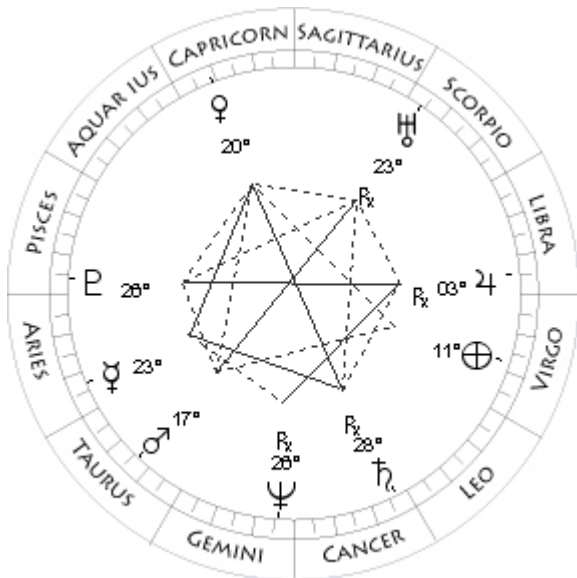

Mar 1, 2064

Apr 1, 2064

Mar 1, 2064

Mo|15Le43 + 0°50	Ea|11Vi42 - 0°00
Su|11Pi42 - 0°00	Me|23Ar46 - 0°48
Me|21Pi52 - 0°48	Ve|20Cp39 - 0°53
Ve|20Aq22 - 0°53	Ma|17Ta25 - 0°04
Ma|21Ar40 - 0°04	Ju|03Li38 + 1°33
Ju|08Li19 + 1°33R	Sa|28Cn00 + 0°11
Sa|23Cn20 + 0°11R	Ur|23Sc46 + 0°17
Ur|26Sc42 + 0°17R	Ne|26Ge38 - 1°17
Ne|24Ge47 - 1°17R	Pl|26Pi32 -15°24
Pl|26Pi09 -15°24	No|24Aq02 - 0°00

Apr 1, 2064

Mo|09Li10 - 3°39	Ea|12Li34 - 0°00
Su|12Ar34 - 0°00	Me|11Li15 + 2°54
Me|13Ar27 + 2°54R	Ve|09Pi42 - 1°29
Ve|28Pi48 - 1°29	Ma|04Ge29 + 0°18
Ma|14Ta08 + 0°18	Ju|05Li59 + 1°35
Ju|04Li31 + 1°35R	Sa|29Cn09 + 0°13
Sa|22Cn56 + 0°13	Ur|24Sc09 + 0°17
Ur|26Sc16 + 0°17R	Ne|26Ge50 - 1°15
Ne|25Ge00 - 1°15	Pl|26Pi38 -15°25
Pl|26Pi57 -15°25	No|22Aq24 - 0°00