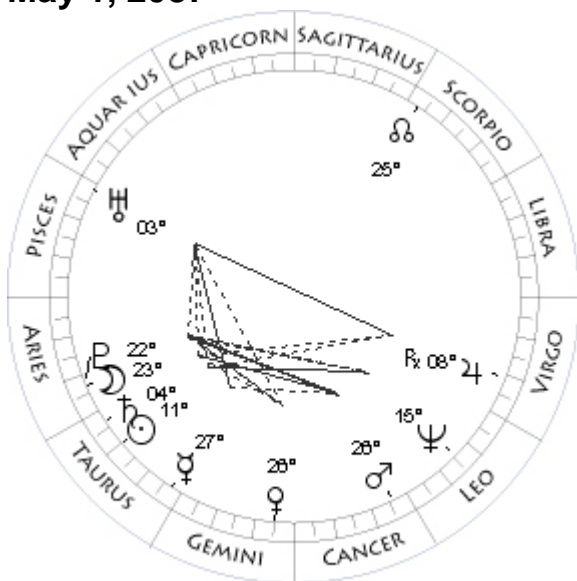

May 1, 2087

Jun 1, 2087

May 1, 2087

Mo|23Ar39 + 2°45	Ea|11Sc22 - 0°00
Su|11Ta22 - 0°00	Me|00Le47 + 1°55
Me|27Ta47 + 1°55	Ve|16Vi47 + 2°56
Ve|26Ge04 + 2°56	Ma|02Vi45 + 1°53
Ma|26Cn53 + 1°53	Ju|18Vi24 + 1°20
Ju|08Vi56 + 1°20R	Sa|03Ta33 - 2°13
Sa|04Ta19 - 2°13	Ur|00Pi45 - 0°44
Ur|03Pi26 - 0°44	Ne|15Le57 + 0°10
Ne|15Le57 + 0°10	Pl|21Ar25 -16°55
Pl|22Ar29 -16°55	No|26Sc00 - 0°00
No|26Sc00 - 0°00	

Jun 1, 2087

Mo|17Ge16 - 2°00	Ea|11Sa16 - 0°00
Su|11Ge16 - 0°00	Me|01Sa40 - 1°14
Me|19Ge06 - 1°14R	Ve|06Sc50 + 2°44
Ve|25Cn35 + 2°44	Ma|16Vi17 + 1°29
Ma|13Le37 + 1°29	Ju|20Vi46 + 1°14
Ju|10Vi01 + 1°14	Sa|04Ta39 - 2°15
Sa|08Ta06 - 2°15	Ur|01Pi05 - 0°45
Ur|03Pi58 - 0°45	Ne|18Le03 + 0°10
Ne|16Le18 + 0°10	Pl|21Ar30 -17°01
Pl|23Ar07 -17°01	No|24Sc21 - 0°00
No|24Sc21 - 0°00