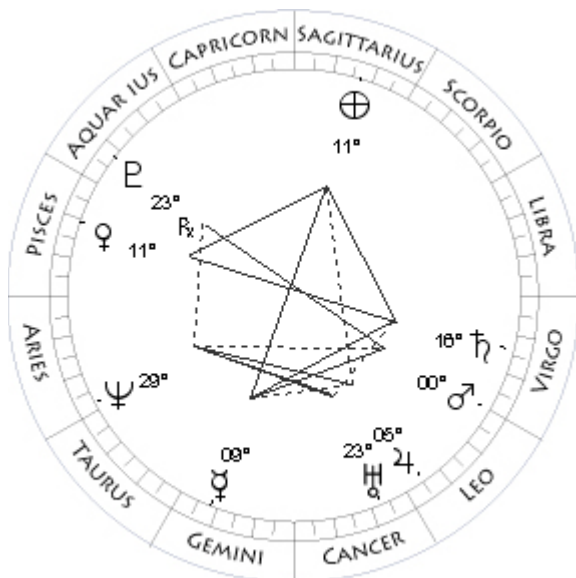

Jun 1, 2038

May 1, 2038

Mo|09Ar42 - 5°03
Su|11Ta13 - 0°00
Me|15Ar07 - 2°55
Ve|29Pi34 - 1°23
Ma|13Cn43 + 1°39
Ju|22Cn58 + 0°29
Sa|09Vi28 + 2°03R
Ur|20Cn36 + 0°29
Ne|29Ar18 - 1°40
Pl|24Aq06 - 9°13
No|13Cn43 - 0°00

Ea|11Sc14 - 0°00
Me|20Cp43 - 2°55
Ve|22Cp33 - 1°23
Ma|16Le25 + 1°39
Ju|03Le26 + 0°29
Sa|14Vi55 + 2°03
Ur|23Cn30 + 0°29
Ne|28Ar54 - 1°40
Pl|23Aq10 - 9°13

Jun 1, 2038

Mo|24Ta07 - 3°47
Su|11Ge07 - 0°00
Me|10Ge39 + 0°34
Ve|05Ta40 - 1°58
Ma|01Le52 + 1°26
Ju|27Cn53 + 0°30
Sa|09Vi46 + 1°58
Ur|21Cn51 + 0°29
Ne|00Ta22 - 1°41
Pl|24Aq13 - 9°23R
No|12Cn04 - 0°00

Ea|11Sa07 - 0°00
Me|09Ge09 + 0°34
Ve|11Pi37 - 1°58
Ma|00Vi02 + 1°26
Ju|05Le56 + 0°30
Sa|16Vi00 + 1°58
Ur|23Cn53 + 0°29
Ne|29Ar06 - 1°41
Pl|23Aq18 - 9°23