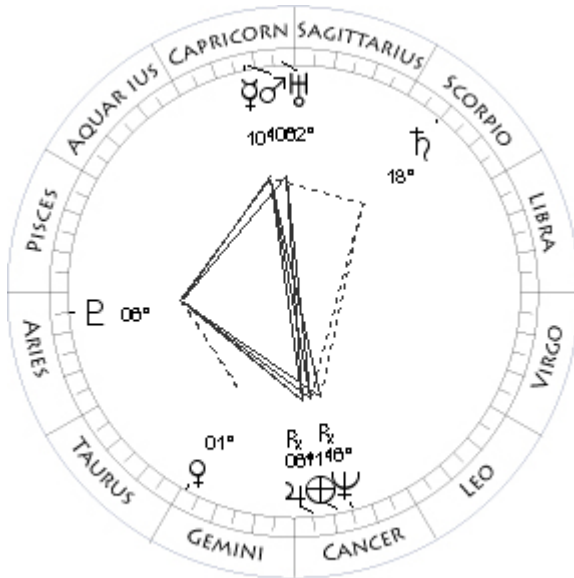

Jan 1, 2073

Feb 1, 2073

Jan 1, 2073

Mo|16Li17 + 3°36	Ea|11Cn41 - 0°00
Su|11Cp41 - 0°00	Me|10Cp45 - 1°45
Me|11Cp23 - 1°45	Ve|01Ge30 - 1°03
Ve|28Aq49 - 1°03	Ma|10Cp40 - 0°51
Ma|11Cp04 - 0°51	Ju|06Cn17 - 0°08
Ju|05Cn01 - 0°08R	Sa|18Sc07 + 2°08
Sa|22Sc26 + 2°08	Ur|02Cp27 - 0°14
Ur|02Cp53 - 0°14	Ne|16Cn16 - 0°48
Ne|16Cn25 - 0°48R	Pl|06Ar26 -16°40
Pl|05Ar21 -16°40	No|03Vi06 - 0°00

Feb 1, 2073

Mo|08Sa12 + 5°13	Ea|13Le14 - 0°00
Su|13Aq14 - 0°00	Me|17Ta35 - 0°04
Me|01Pi20 - 0°04	Ve|21Cn33 + 3°19
Ve|23Pi06 + 3°19	Ma|29Cp16 - 1°02
Ma|05Aq01 - 1°02	Ju|08Cn54 - 0°04
Ju|01Cn37 - 0°04R	Sa|19Sc05 + 2°13
Sa|24Sc41 + 2°13	Ur|02Cp48 - 0°14
Ur|04Cp38 - 0°14	Ne|16Cn27 - 0°48
Ne|15Cn34 - 0°48R	Pl|06Ar32 -16°30
Pl|05Ar42 -16°30	No|01Vi28 - 0°00