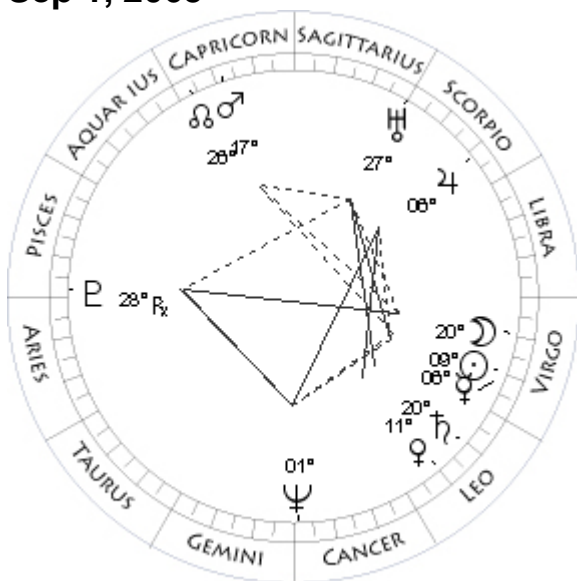

Sep 1, 2065

Oct 1, 2065

Sep 1, 2065

Mo|20Vi07 - 4°08	Ea|09Pi38 - 0°00
Su|09Vi38 - 0°00	Me|28Le58 + 1°46
Me|06Vi56 + 1°46	Ve|29Ge27 + 0°22
Ve|11Le15 + 0°22	Ma|22Aq47 - 5°00
Ma|17Cp51 - 5°00	Ju|15Sc14 + 0°59
Ju|06Sc17 + 0°59	Sa|18Le09 + 0°55
Sa|20Le15 + 0°55	Ur|00Sa31 + 0°11
Ur|27Sc31 + 0°11	Ne|29Ge59 - 1°11
Ne|01Cn47 - 1°11	Pl|28Pi16 -16°17
Pl|28Pi42 -16°17R	No|24Cp58 - 0°00

Oct 1, 2065

Mo|28Li11 - 5°00	Ea|08Ar53 - 0°00
Su|08Li53 - 0°00	Me|13Sa04 - 1°03
Me|28Li05 - 1°03	Ve|18Le06 + 1°22
Ve|17Vi58 + 1°22	Ma|11Pi49 - 3°33
Ma|28Cp53 - 3°33	Ju|17Sc32 + 0°55
Ju|11Sc46 + 0°55	Sa|19Le14 + 0°59
Sa|23Le41 + 0°59	Ur|00Sa54 + 0°10
Ur|28Sc34 + 0°10	Ne|02Cn05 - 1°12
Ne|02Cn05 - 1°12	Ne|00Cn10 - 1°12
Pl|28Pi05 -16°19R	Pl|28Pi22 -16°19
No|23Cp23 - 0°00