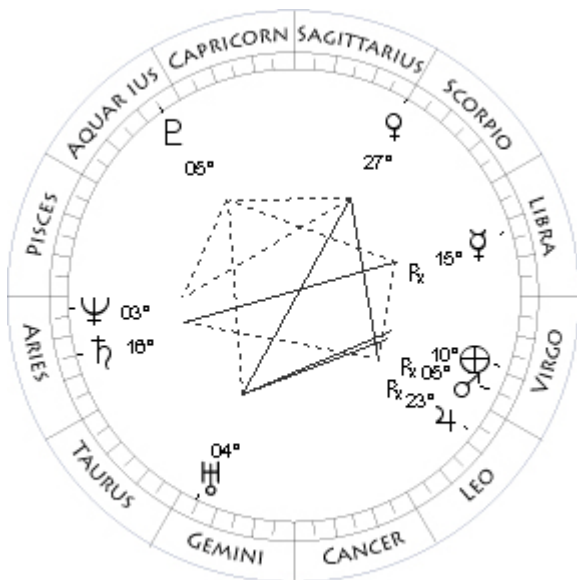

Apr 1, 2027

Mar 1, 2027

Mo|24Sa45 - 4°21	
Su|10Pi40 - 0°00	Ea|10Vi40 - 0°00
Me|21Ar09 + 2°16R	Me|15Li19 + 2°16
Ve|00Aq17 + 0°44	Ve|27Sc52 + 0°44
Ma|26Le58 + 4°20R	Ma|05Vi04 + 4°20
Ju|19Le41 + 1°04R	Ju|23Le29 + 1°04
Sa|13Ar08 - 2°16	Sa|16Ar22 - 2°16
Ur|01Ge53 - 0°08	Ur|04Ge46 - 0°08
Ne|03Ar15 - 1°21	Ne|03Ar58 - 1°21
Pl|06Aq05 - 4°21	Pl|05Aq45 - 4°21
No|19Aq43 - 0°00	

Apr 1, 2027

Mo|08Aq13 - 1°00	
Su|11Ar32 - 0°00	Ea|11Li32 - 0°00
Me|18Pi10 - 2°22	Me|16Cp22 - 2°22
Ve|07Pi26 - 0°58	Ve|17Cp03 - 0°58
Ma|20Le55 + 3°13R	Ma|18Vi37 + 3°13
Ju|17Le12 + 1°03R	Ju|25Le55 + 1°03
Sa|16Ar53 - 2°14	Sa|17Ar27 - 2°14
Ur|02Ge50 - 0°07	Ur|05Ge08 - 0°07
Ne|04Ar24 - 1°21	Ne|04Ar10 - 1°21
Pl|06Aq47 - 4°26	Pl|05Aq53 - 4°26
No|18Aq04 - 0°00