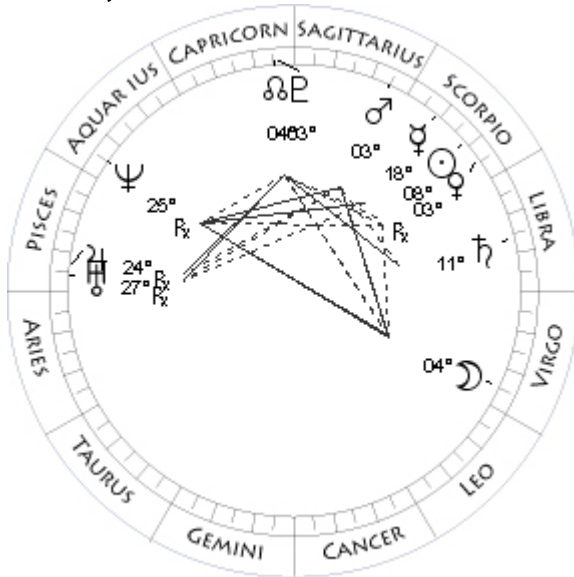

Nov 1, 2010

Dec 1, 2010

Nov 1, 2010

Mo|04Vi52 - 4°27	
Su|08Sc58 - 0°00	Ea|08Ta57 - 0°00
Me|18Sc35 - 0°50	Me|09Sa30 - 0°50
Ve|03Sc25 - 5°17R	Ve|11Ta02 - 5°17
Ma|03Sa02 - 0°35	Ma|18Sa55 - 0°35
Ju|24Pi00 - 1°31R	Ju|02Ar08 - 1°31
Sa|11Li32 + 2°12	Sa|08Li47 + 2°12
Ur|27Pi09 - 0°46R	Ur|29Pi02 - 0°46
Ne|25Aq57 - 0°29R	Ne|27Aq45 - 0°29
Pl|03Cp23 + 4°40	Pl|05Cp13 + 4°40
No|05Cp32 - 0°00	

Dec 1, 2010

Mo|14Li07 - 5°08	
Su|09Sa11 - 0°00	Ea|09Ge11 - 0°00
Me|00Cp31 - 2°18	Me|15Pi12 - 2°18
Ve|00Sc37 + 1°20	Ve|29Ge17 + 1°20
Ma|25Sa07 - 0°49	Ma|05Cp56 - 0°49
Ju|23Pi47 - 1°24	Ju|04Ar53 - 1°24
Sa|14Li36 + 2°17	Sa|09Li47 + 2°17
Ur|26Pi41 - 0°45R	Ur|29Pi22 - 0°45
Ne|26Aq06 - 0°29	Ne|27Aq56 - 0°29
Pl|04Cp15 + 4°34	Pl|05Cp23 + 4°34
No|03Cp56 - 0°00