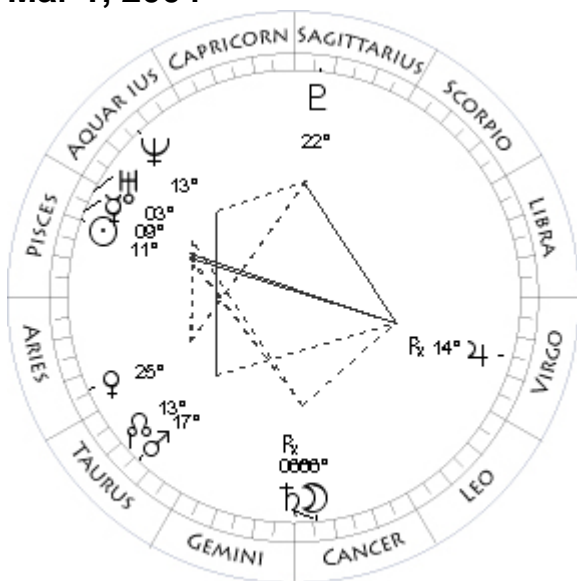

Mar 1, 2004

Apr 1, 2004

Mar 1, 2004

Mo|06Cn53 + 4°05	Ea|11Vi15 - 0°00
Su|11Pi15 - 0°00	Me|03Pi17 - 1°55
Me|09Pi01 - 1°55	Ve|08Cn25 + 0°59
Ve|25Ar14 + 0°59	Ma|23Ge00 + 0°57
Ma|17Ta18 + 0°57	Ju|13Vi45 + 1°25
Ju|14Vi19 + 1°25R	Sa|12Cn02 - 0°32
Sa|06Cn19 - 0°32R	Ur|02Pi53 - 0°43
Ur|03Pi16 - 0°43	Ne|13Aq04 - 0°02
Ne|13Aq56 - 0°02	Pl|20Sa36 + 8°44
Pl|22Sa07 + 8°44	No|14Ta31 - 0°00

Apr 1, 2004

Mo|21Le59 + 5°08	Ea|12Li06 - 0°00
Su|12Ar06 - 0°00	Me|23Le51 + 2°55
Me|00Ta16 + 2°55	Ve|28Le45 + 3°22
Ve|27Ta59 + 3°22	Ma|08Cn13 + 1°08
Ma|07Ge10 + 1°08	Ju|16Vi08 + 1°25
Ju|10Vi36 + 1°25R	Sa|13Cn11 - 0°27
Sa|06Cn51 - 0°27	Ur|03Pi13 - 0°44
Ur|04Pi56 - 0°44	Ne|13Aq15 - 0°03
Ne|14Aq51 - 0°03	Pl|20Sa47 + 8°50
Pl|22Sa15 + 8°50R	No|12Ta53 - 0°00