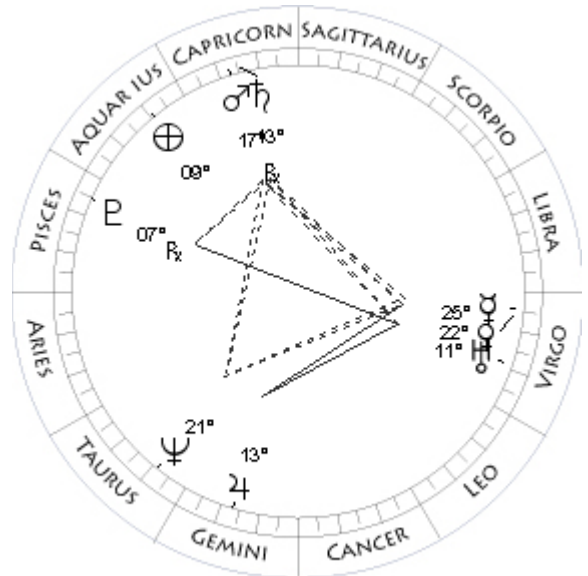

Aug 1, 2048

Jul 1, 2048

Mo|22Pi28 + 5°16	Ea|10Cp20 - 0°00
Su|10Cn20 - 0°00	Me|03Ar02 - 1°43
Me|20Ge38 - 1°43	Ve|02Le37 + 1°01
Ve|19Cn32 + 1°01	Ma|29Sa12 - 3°25
Ma|06Sa09 - 3°25R	Ju|11Ge14 - 0°33
Ju|16Ge00 - 0°33	Sa|12Cp36 + 0°33
Sa|12Cp51 + 0°33R	Ur|10Vi44 + 0°45
Ur|08Vi02 + 0°45	Ne|21Ta38 - 1°42
Ne|23Ta05 - 1°42	Pl|07Pi16 -12°43
Pl|08Pi05 -12°43R	No|27Sa03 - 0°00

Aug 1, 2048

Mo|08Ta44 + 3°51	Ea|09Aq55 - 0°00
Su|09Le56 - 0°00	Me|25Vi21 + 1°38
Me|21Le49 + 1°38	Ve|22Vi58 + 1°30
Ve|27Le35 + 1°30	Ma|17Cp18 - 3°33
Ma|08Sa35 - 3°33	Ju|13Ge58 - 0°31
Ju|22Ge28 - 0°31	Sa|13Cp32 + 0°30
Sa|10Cp42 + 0°30R	Ur|11Vi08 + 0°44
Ur|09Vi34 + 0°44	Ne|21Ta50 - 1°44
Ne|23Ta44 - 1°44	Pl|07Pi23 -12°51
Pl|07Pi38 -12°51R	No|25Sa24 - 0°00