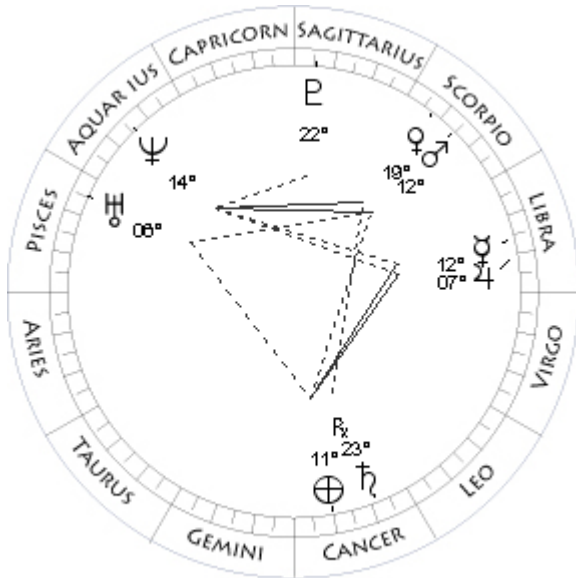

Jan 1, 2005

Feb 1, 2005

Jan 1, 2005

Mo|15Vi23 + 3°28	Ea|11Cn11 - 0°00
Su|11Cp11 - 0°00	Me|12Li01 + 1°35
Me|18Sa58 + 1°35	Ve|19Sc57 + 0°43
Ve|19Sa44 + 0°43	Ma|12Sc49 + 0°09
Ma|04Sa42 + 0°09	Ju|07Li01 + 1°18
Ju|17Li20 + 1°18	Sa|23Cn25 - 0°01
Sa|24Cn53 - 0°01R	Ur|06Pi10 - 0°45
Ur|03Pi56 - 0°45	Ne|14Aq54 - 0°06
Ne|13Aq53 - 0°06	Pl|22Sa30 + 8°03
Pl|22Sa46 + 8°03	No|28Ar19 - 0°00

Feb 1, 2005

Mo|02Sc48 - 0°38	Ea|12Le44 - 0°00
Su|12Aq44 - 0°00	Me|13Cp37 - 1°52
Me|03Aq41 - 1°52	Ve|09Cp12 - 0°35
Ve|28Cp34 - 0°35	Ma|26Sa18 - 0°13
Ma|26Sa18 - 0°13	Ju|09Li21 + 1°26
Ju|18Li52 + 1°26	Sa|24Cn34 + 0°03
Sa|22Cn24 + 0°03R	Ur|06Pi30 - 0°44
Ur|05Pi25 - 0°44	Ne|15Aq05 - 0°06
Ne|15Aq01 - 0°06	Pl|22Sa42 + 8°04
Pl|23Sa46 + 8°04	No|26Ar41 - 0°00