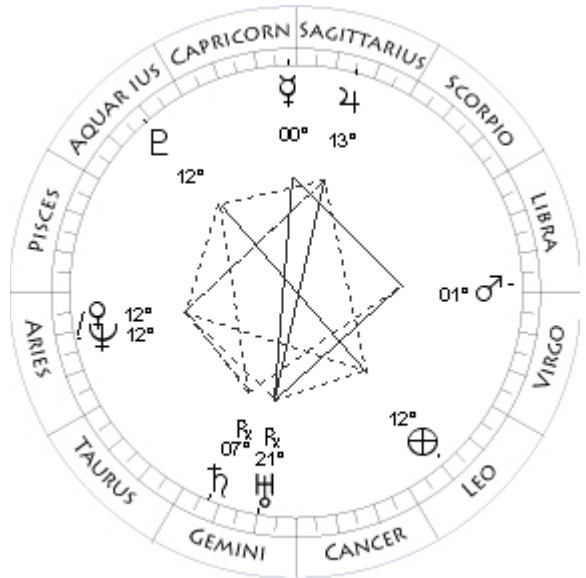

Jan 1, 2031

Feb 1, 2031

Jan 1, 2031

Mo|21Ar37 + 3°43	Ea|10Cn52 - 0°00
Su|10Cp52 - 0°00	Me|24Vi05 + 2°17
Me|18Sa27 + 2°17	Ve|23Aq09 - 1°25
Ve|28Cp42 - 1°25	Ma|17Vi23 + 1°45
Ma|22Li46 + 1°45	Ju|10Sa57 + 0°34
Ju|15Sa29 + 0°34	Sa|06Ge43 - 2°00
Sa|02Ge54 - 2°00R	Ur|21Ge05 + 0°06
Ur|20Ge03 + 0°06R	Ne|12Ar31 - 1°32
Ne|10Ar38 - 1°32	Pl|12Aq00 - 6°07
Pl|10Aq39 - 6°07	No|05Sa28 - 0°00
No|05Sa28 - 0°00	

Feb 1, 2031

Mo|06Ge16 - 0°07	Ea|12Le25 - 0°00
Su|12Aq26 - 0°00	Me|29Cp24 - 1°36
Me|29Cp24 - 1°36	Ve|12Ar22 - 1°30
Ve|07Pi23 - 1°30	Ma|01Li03 + 1°51
Ma|07Sc34 + 1°51	Ju|13Sa24 + 0°33
Ju|21Sa39 + 0°33	Sa|07Ge52 - 1°52
Sa|01Ge59 - 1°52R	Ur|21Ge27 + 0°06
Ur|19Ge05 + 0°06R	Ne|12Ar42 - 1°31
Ne|11Ar06 - 1°31	Pl|12Aq08 - 6°08
Pl|11Aq35 - 6°08	No|03Sa50 - 0°00
No|03Sa50 - 0°00