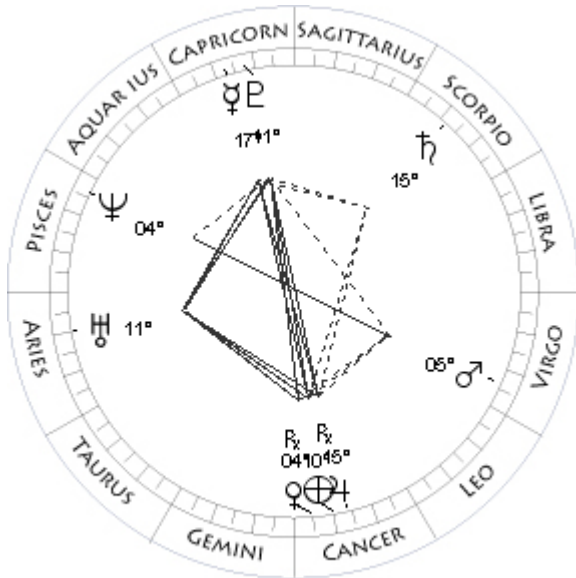

Jan 1, 2014

Feb 1, 2014

Jan 1, 2014

Mo|11Cp26 + 4°37	Ea|10Cn59 - 0°00
Su|11Cp00 - 0°00	Me|17Cp05 - 1°53
Me|12Cp54 - 1°53	Ve|04Cn59 + 2°44
Ve|26Cp42 + 2°44R	Ma|05Vi41 + 2°11
Ma|11Li52 + 2°11	Ju|15Cn05 + 0°07
Ju|16Cn03 + 0°07R	Sa|15Sc59 + 2°10
Sa|20Sc24 + 2°10	Ur|11Ar30 - 0°41
Ur|08Ar41 - 0°41	Ne|04Pi45 - 0°40
Ne|03Pi16 - 0°40	Pl|11Cp41 + 2°44
Pl|11Cp15 + 2°44	No|04Sc16 - 0°00
No|04Sc16 - 0°00	

Feb 1, 2014

Mo|05Pi09 + 4°12	Ea|12Le33 - 0°00
Su|12Aq33 - 0°00	Me|01Ge55 + 0°33
Me|00Pi51 + 0°33	Ve|25Le17 + 6°55
Ve|13Cp34 + 6°55	Ma|19Vi14 + 2°33
Ma|23Li18 + 2°33	Ju|17Cn40 + 0°11
Ju|12Cn10 + 0°11R	Sa|16Sc57 + 2°15
Sa|22Sc36 + 2°15	Ur|11Ar50 - 0°40
Ur|09Ar28 - 0°40	Ne|04Pi56 - 0°40
Ne|04Pi15 - 0°40	Pl|11Cp52 + 2°42
Pl|12Cp18 + 2°42	No|02Sc37 - 0°00
No|02Sc37 - 0°00