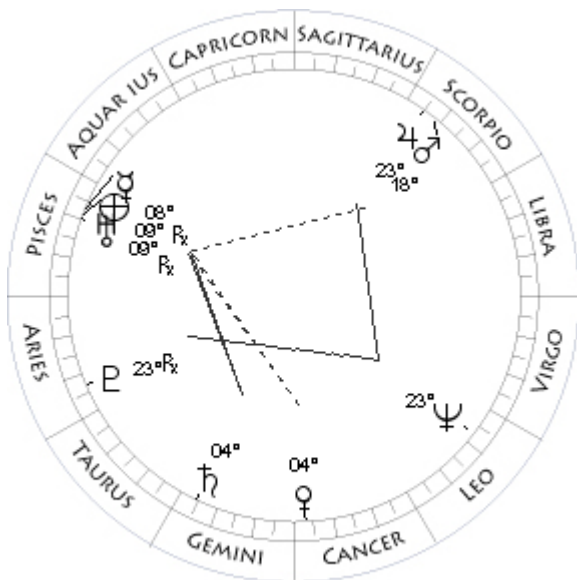

Oct 1, 2089

Sep 1, 2089

Mo|25Cn19 - 5°01	Ea|09Pi49 - 0°00
Su|09Vi49 - 0°00	Me|08Pi09 - 4°04
Me|10Vi50 - 4°04R	Ve|04Cn06 + 0°29
Ve|13Le09 + 0°29	Ma|18Sc57 + 0°02
Ma|22Li45 + 0°02	Ju|23Sc19 + 0°54
Ju|13Sc39 + 0°54	Sa|04Ge32 - 1°54
Sa|10Ge56 - 1°54	Ur|09Pi56 - 0°49
Ur|09Pi57 - 0°49R	Ne|23Le00 + 0°18
Ne|23Le33 + 0°18	Pl|23Ar46 -17°30
Pl|25Ar23 -17°30R	No|10Li46 - 0°00

Oct 1, 2089

Mo|04Vi19 - 3°02	Ea|09Ar04 - 0°00
Su|09Li04 - 0°00	Me|24Le34 + 1°53
Me|28Vi14 + 1°53	Ve|22Le46 + 1°24
Ve|19Vi57 + 1°24	Ma|04Sa18 - 0°18
Ma|12Sc49 - 0°18	Ju|25Sc38 + 0°49
Ju|18Sc49 + 0°49	Sa|05Ge39 - 1°59
Sa|11Ge15 - 1°59R	Ur|10Pi16 - 0°48
Ur|08Pi49 - 0°48R	Ne|23Le11 + 0°19
Ne|24Le31 + 0°19	Pl|23Ar51 -17°36
Pl|24Ar54 -17°36R	No|09Li11 - 0°00