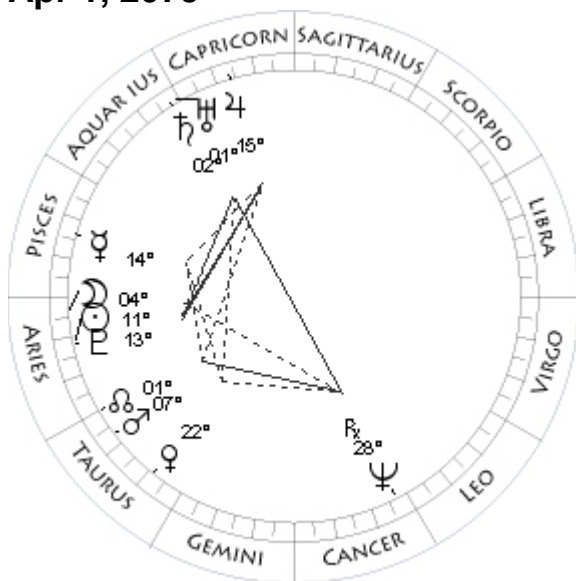

Apr 1, 2079

Mar 1, 2079

Mo|15Aq17 - 4°59	Ea|11Vi04 - 0°00
Su|11Pi04 - 0°00	Me|12Vi14 + 3°41
Me|10Pi23 + 3°41R	Ve|06Ge24 - 0°22
Ve|15Ar29 - 0°22	Ma|07Ta23 - 0°17
Ma|14Ar54 - 0°17	Ju|02Cp22 + 0°11
Ju|11Cp43 + 0°11	Sa|26Cp22 - 0°05
Sa|00Aq05 - 0°05	Ur|28Cp03 - 0°31
Ur|29Cp57 - 0°31	Ne|29Cn53 - 0°24
Ne|28Cn37 - 0°24R	Pl|13Ar01 -16°47
Pl|12Ar43 -16°47	No|03Ta58 - 0°00

Apr 1, 2079

Mo|04Ar24 - 2°23	Ea|11Li56 - 0°00
Su|11Ar56 - 0°00	Me|23Sa29 - 1°55
Me|14Pi33 - 1°55	Ve|26Cn30 + 1°26
Ve|22Ta16 + 1°26	Ma|24Ta58 + 0°06
Ma|07Ta49 + 0°06	Ju|04Cp54 + 0°09
Ju|15Cp53 + 0°09	Sa|27Cp19 - 0°08
Sa|02Aq39 - 0°08	Ur|28Cp24 - 0°32
Ur|01Aq08 - 0°32	Ne|00Le05 - 0°23
Ne|28Cn15 - 0°23R	Pl|13Ar07 -16°44
Pl|13Ar27 -16°44	No|02Ta19 - 0°00