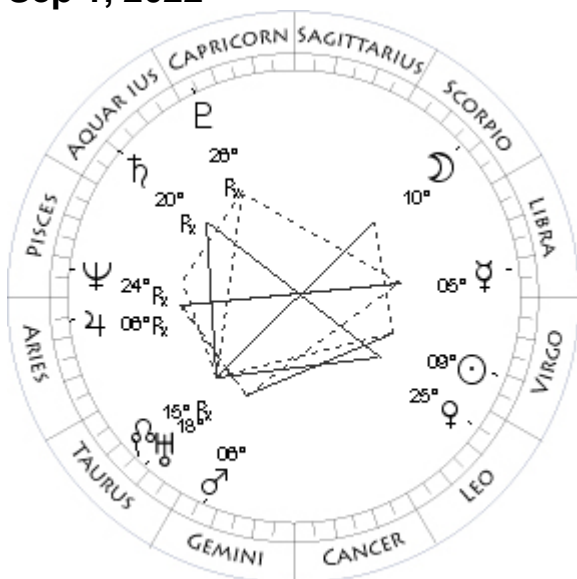

Sep 1, 2022

Oct 1, 2022

Sep 1, 2022

Mo|10Sc25 + 0°27	Ea|09Pi03 - 0°00
Su|09Vi03 - 0°00	Me|11Cp41 - 2°59
Me|05Li38 - 2°59	Ve|06Le13 + 1°07
Ve|25Le29 + 1°07	Ma|21Ar26 - 1°18
Ma|06Ge49 - 1°18	Ju|01Ar23 - 1°35
Ju|06Ar49 - 1°35R	Sa|22Aq27 - 1°19
Sa|20Aq36 - 1°19R	Ur|16Ta09 - 0°22
Ur|18Ta54 - 0°22R	Ne|23Pi57 - 1°13
Ne|24Pi28 - 1°13R	Pl|28Cp01 - 2°11
Pl|26Cp21 - 2°11R	No|16Ta40 - 0°00

Oct 1, 2022

Mo|18Sa30 - 2°58	Ea|08Ar18 - 0°00
Su|08Li18 - 0°00	Me|14Ta23 - 0°13
Me|24Vi16 - 0°13	Ve|24Vi56 + 1°25
Ve|02Li43 + 1°25	Ma|09Ta09 - 0°38
Ma|20Ge15 - 0°38	Ju|04Ar07 - 1°37
Ju|03Ar04 - 1°37R	Sa|23Aq24 - 1°19
Sa|18Aq58 - 1°19R	Ur|16Ta29 - 0°23
Ur|18Ta21 - 0°23R	Ne|24Pi08 - 1°14
Ne|23Pi39 - 1°14R	Pl|28Cp09 - 2°12
Pl|26Cp02 - 2°12R	No|15Ta04 - 0°00