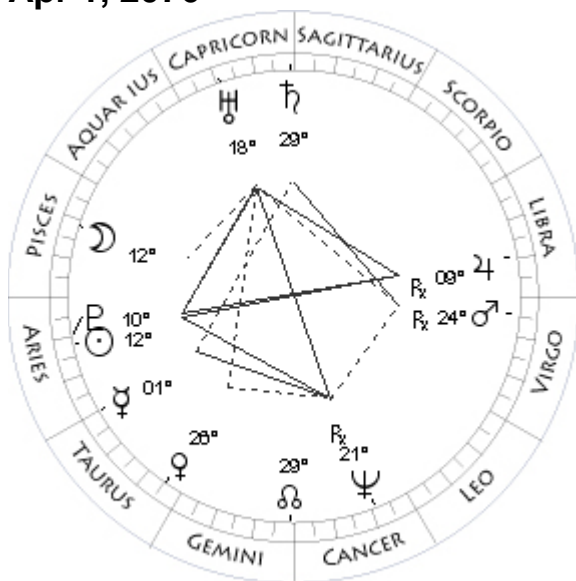

Mar 1, 2076

Apr 1, 2076

Mar 1, 2076

Mo|18Cp56 - 1°24	Ea|11Vi47 - 0°00
Su|11Pi47 - 0°00	Me|16Aq28 - 2°07
Me|04Pi24 - 2°07	Ve|22Cn24 + 1°51
Ve|27Ar58 + 1°51	Ma|21Vi46 + 3°43
Ma|05Li51 + 3°43R	Ju|07Li37 + 1°33
Ju|13Li01 + 1°33R	Sa|23Sa22 + 1°15
Sa|28Sa46 + 1°15	Ur|15Cp42 - 0°23
Ur|18Cp03 - 0°23	Ne|23Cn16 - 0°36
Ne|21Cn49 - 0°36R	Pl|09Ar51 -16°37
Pl|09Ar32 -16°37	No|01Cn57 - 0°00

Apr 1, 2076

Mo|12Pi32 - 4°48	Ea|12Li39 - 0°00
Su|12Ar39 - 0°00	Me|28Cn12 + 2°10
Me|01Ta11 + 2°10	Ve|12Vi45 + 4°40
Ve|26Ta09 + 4°40	Ma|24Vi42 + 3°13R
Ma|24Vi42 + 3°13R	Ju|09Li21 + 1°35R
Ju|09Li21 + 1°35R	Sa|24Sa18 + 1°17
Sa|29Sa52 + 1°17	Ur|16Cp03 - 0°24
Ur|18Cp58 - 0°24	Ne|23Cn28 - 0°35
Ne|21Cn34 - 0°35R	Pl|09Ar56 -16°35
Pl|10Ar17 -16°35	No|00Cn18 - 0°00