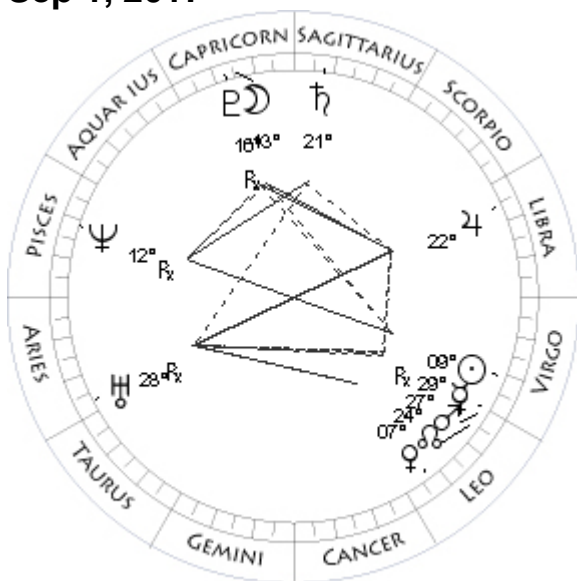

Sep 1, 2017

Oct 1, 2017

Sep 1, 2017

Mo|13Cp46 + 3°25	Ea|09Pi15 - 0°00
Su|09Vi15 - 0°00	Me|28Pi09 - 2°50
Me|29Le31 - 2°50R	Ve|20Ge10 + 0°06
Ve|07Le33 + 0°06	Ma|20Le26 + 1°10
Ma|27Le32 + 1°10	Ju|29Li20 + 1°06
Ju|22Li06 + 1°06	Sa|26Sa51 + 1°09
Sa|21Sa13 + 1°09	Ur|26Ar00 - 0°36
Ur|28Ar11 - 0°36R	Ne|12Pi58 - 0°56R
Ne|12Pi58 - 0°56R	Ne|12Pi51 - 0°56
Pl|16Cp58 + 0°40R	Pl|18Cp50 + 0°40
No|23Le21 - 0°00	

Oct 1, 2017

Mo|16Aq03 + 0°40	Ea|08Ar31 - 0°00
Su|08Li30 - 0°00	Me|16Vi37 + 1°41
Me|02Li41 + 1°41	Ve|08Le45 + 1°17
Ve|14Vi02 + 1°17	Ma|03Vi35 + 1°10
Ma|16Vi34 + 1°10	Ju|01Sc37 + 1°02
Ju|28Li05 + 1°02	Sa|27Sa46 + 1°04
Sa|22Sa16 + 1°04	Ur|26Ar20 - 0°36
Ur|27Ar15 - 0°36R	Ne|13Pi02 - 0°56
Ne|12Pi11 - 0°56R	Ne|13Pi02 - 0°56
Pl|16Cp48 + 0°37	Pl|19Cp00 + 0°37
No|21Le46 - 0°00