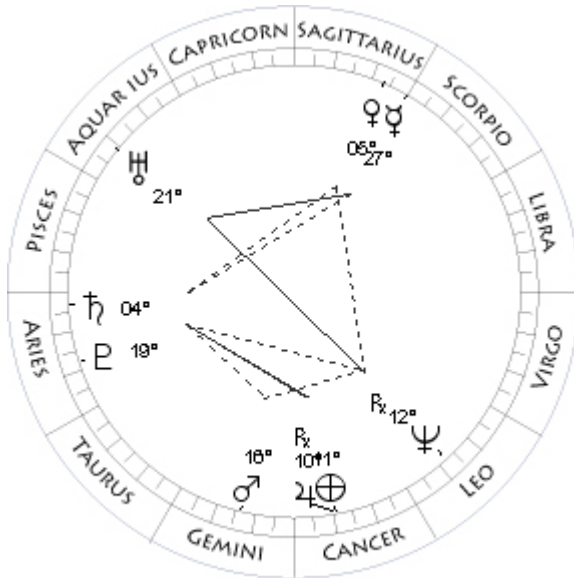

Jan 1, 2085

Feb 1, 2085

Jan 1, 2085

Mo|22Pi16 + 5°01	Ea|11Cn46 - 0°00
Su|11Cp47 - 0°00	Me|27Sc57 - 0°21
Me|28Sa11 - 0°21	Ve|05Sa15 + 0°19
Ve|26Sa22 + 0°19	Ma|16Ge57 + 1°41
Ma|14Ta10 + 1°41	Ju|10Cn39 - 0°01
Ju|10Cn24 - 0°01R	Sa|04Ar06 - 2°17
Sa|28Pi20 - 2°17	Ur|21Aq33 - 0°41
Ur|19Aq49 - 0°41	Ne|12Le45 + 0°00
Ne|13Le44 + 0°00R	Pl|19Ar04 -17°17
Pl|18Ar23 -17°17	No|11Cp00 - 0°00

Feb 1, 2085

Mo|12Ta01 + 4°28	Ea|13Le20 - 0°00
Su|13Aq20 - 0°00	Me|01Pi48 - 1°58
Me|18Aq34 - 1°58	Ve|24Cp23 - 0°53
Ve|05Aq18 - 0°53	Ma|02Cn30 + 1°52
Ma|24Ta34 + 1°52	Ju|13Cn15 + 0°03
Ju|06Cn45 + 0°03R	Sa|05Ar09 - 2°12
Sa|00Ar46 - 2°12	Ur|21Aq53 - 0°41
Ur|21Aq30 - 0°41	Ne|12Le56 + 0°00
Ne|12Le55 + 0°00R	Pl|19Ar09 -17°06
Pl|18Ar34 -17°06	No|09Cp22 - 0°00