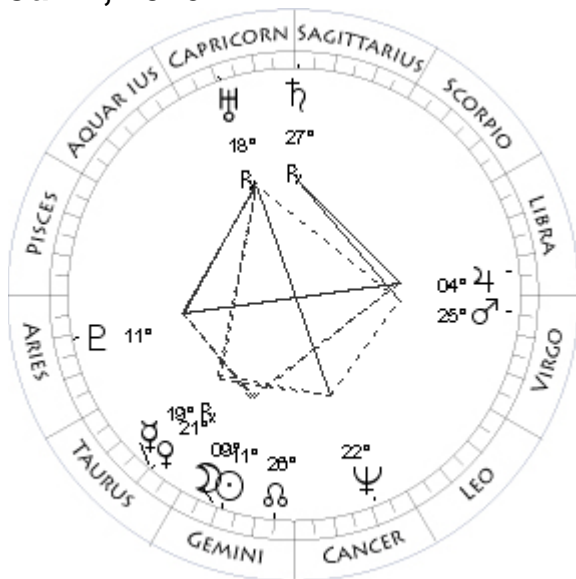

Jun 1, 2076

May 1, 2076

Mo|20Ar30 - 4°43	Ea|12Sc01 - 0°00
Su|12Ta00 - 0°00	Me|27Sc32 - 0°48
Me|29Ar46 - 0°48R	Ve|01Sc15 + 5°23
Ve|06Ge18 + 5°23R	Ma|19Li04 + 1°56
Ma|19Vi37 + 1°56R	Ju|12Li13 + 1°32
Ju|05Li59 + 1°32R	Sa|25Sa12 + 1°18
Sa|29Sa26 + 1°18R	Ur|16Cp24 - 0°25
Ur|19Cp07 - 0°25R	Ne|23Cn39 - 0°34
Ne|21Cn50 - 0°34	Pl|10Ar02 -16°38
Pl|11Ar00 -16°38	No|28Ge43 - 0°00
No|28Ge43 - 0°00	

Jun 1, 2076

Mo|09Ge20 - 1°32	Ea|11Sa54 - 0°00
Su|11Ge54 - 0°00	Me|01Pi16 - 2°39
Me|19Ta38 - 2°39	Ve|20Sa43 - 0°27
Ve|21Ta18 - 0°27R	Ma|03Sc34 + 0°50
Ma|25Vi19 + 0°50	Ju|14Li34 + 1°25
Ju|04Li41 + 1°25	Sa|26Sa08 + 1°18
Sa|27Sa43 + 1°18R	Ur|16Cp45 - 0°26
Ur|18Cp31 - 0°26R	Ne|23Cn50 - 0°33
Ne|22Cn34 - 0°33	Pl|10Ar07 -16°46
Pl|11Ar34 -16°46	No|27Ge04 - 0°00
No|27Ge04 - 0°00