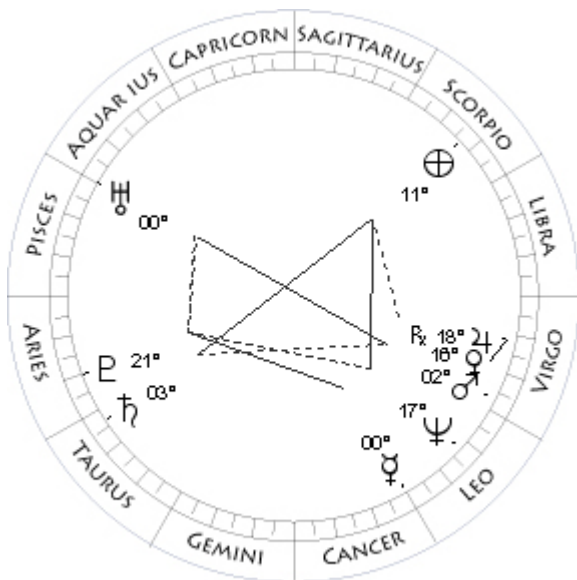

Jun 1, 2087

May 1, 2087

Mo|23Ar39 + 2°45	Ea|11Sc22 - 0°00
Su|11Ta22 - 0°00	Me|00Le47 + 1°55
Me|27Ta47 + 1°55	Ve|16Vi47 + 2°56
Ve|26Ge04 + 2°56	Ma|02Vi45 + 1°53
Ma|26Cn53 + 1°53	Ju|18Vi24 + 1°20
Ju|08Vi56 + 1°20R	Sa|03Ta33 - 2°13
Sa|04Ta19 - 2°13	Ur|00Pi45 - 0°44
Ur|03Pi26 - 0°44	Ne|15Le57 + 0°10
Ne|15Le57 + 0°10	Pl|21Ar25 -16°55
Pl|22Ar29 -16°55	No|26Sc00 - 0°00
No|26Sc00 - 0°00	

Jun 1, 2087

Mo|17Ge16 - 2°00	Ea|11Sa16 - 0°00
Su|11Ge16 - 0°00	Me|01Sa40 - 1°14
Me|19Ge06 - 1°14R	Ve|06Sc50 + 2°44
Ve|25Cn35 + 2°44	Ma|16Vi17 + 1°29
Ma|13Le37 + 1°29	Ju|20Vi46 + 1°14
Ju|10Vi01 + 1°14	Sa|04Ta39 - 2°15
Sa|08Ta06 - 2°15	Ur|01Pi05 - 0°45
Ur|03Pi58 - 0°45	Ne|18Le03 + 0°10
Ne|16Le18 + 0°10	Pl|21Ar30 -17°01
Pl|23Ar07 -17°01	No|24Sc21 - 0°00
No|24Sc21 - 0°00