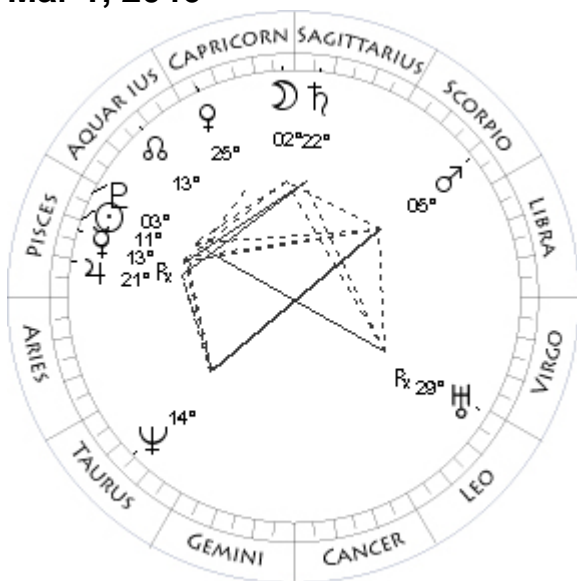

Mar 1, 2046

Apr 1, 2046

Mar 1, 2046

Mo|02Cp25 - 3°27	
Su|11Pi04 - 0°00	Ea|11Vi04 - 0°00
Me|13Pi48 + 3°42R	Me|06Vi05 + 3°42
Ve|25Cp03 + 3°37	Ve|16Li53 + 3°37
Ma|05Sc42 + 2°27	Ma|06Li15 + 2°27
Ju|21Pi46 - 1°02	Ju|23Pi54 - 1°02
Sa|22Sa26 + 1°29	Sa|16Sa52 + 1°29
Ur|29Le06 + 0°47R	Ur|29Le44 + 0°47
Ne|14Ta42 - 1°44	Ne|16Ta24 - 1°44
Pl|03Pi52 -11°36	Pl|04Pi09 -11°36
No|12Aq13 - 0°00	

Apr 1, 2046

Mo|17Aq37 + 0°30	
Su|11Ar56 - 0°00	Ea|11Li56 - 0°00
Me|14Pi17 - 1°48	Me|19Sa40 - 1°48
Ve|26Aq20 + 0°33	Ve|06Sa32 + 0°33
Ma|03Sc22 + 2°17R	Ma|20Li20 + 2°17
Ju|29Pi15 - 1°03	Ju|26Pi43 - 1°03
Sa|23Sa14 + 1°31	Sa|17Sa48 + 1°31
Ur|27Le58 + 0°47R	Ur|00Vi08 + 0°47
Ne|15Ta32 - 1°43	Ne|16Ta36 - 1°43
Pl|04Pi41 -11°41	Pl|04Pi16 -11°41
No|10Aq34 - 0°00