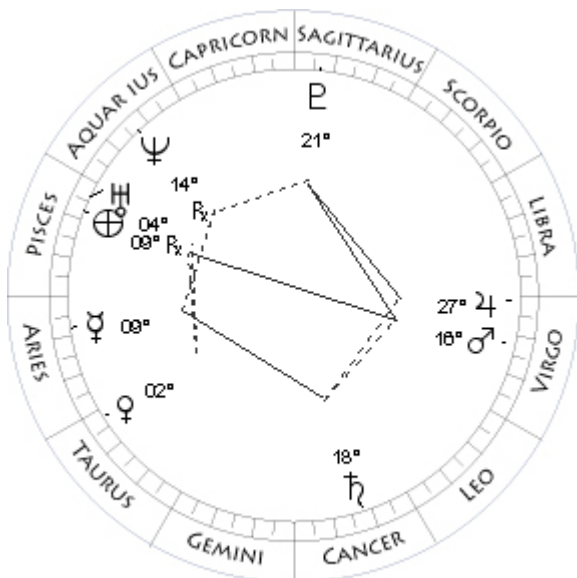

Oct 1, 2004

Sep 1, 2004

Mo|10Ar16 - 2°01	Ea|09Pi23 - 0°00
Su|09Vi23 - 0°00	Me|09Ar22 - 2°05
Me|25Le49 - 2°05	Ve|02Ta58 - 2°04
Ve|24Cn15 - 2°04	Ma|16Vi52 + 1°02
Ma|14Vi02 + 1°02	Ju|27Vi47 + 1°05
Ju|24Vi56 + 1°05	Sa|18Cn53 - 0°12
Sa|23Cn28 - 0°12	Ur|04Pi52 - 0°48
Ur|04Pi37 - 0°48R	Ne|14Aq10 - 0°04
Ne|13Aq19 - 0°04R	Pl|21Sa45 + 8°32
Pl|19Sa34 + 8°32	No|04Ta47 - 0°00

Oct 1, 2004

Mo|14Ta04 + 1°05	Ea|08Ar39 - 0°00
Su|08Li39 - 0°00	Me|26Vi25 + 1°32
Me|05Li17 + 1°32	Ve|21Ge08 + 0°11
Ve|27Le26 + 0°11	Ma|00Li05 + 0°53
Ma|03Li19 + 0°53	Ju|00Li03 + 1°05
Ju|01Li23 + 1°05	Sa|20Cn00 - 0°09
Sa|26Cn03 - 0°09	Ur|05Pi11 - 0°48
Ur|03Pi32 - 0°48R	Ne|14Aq21 - 0°05
Ne|12Aq46 - 0°05R	Pl|21Sa56 + 8°21
Pl|19Sa50 + 8°21	No|03Ta12 - 0°00