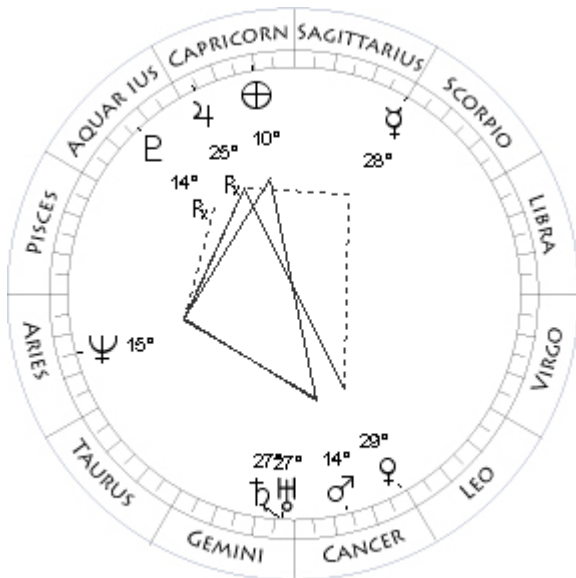

Aug 1, 2032

Jul 1, 2032

Mo|28Ar04 + 0°51	Ea|10Cp12 - 0°00
Su|10Cn13 - 0°00	Me|28Sc02 - 0°42
Me|04Le44 - 0°42	Ve|29Cn30 + 0°58
Ve|18Cn11 + 0°58	Ma|14Cn56 + 0°56
Ma|13Cn06 + 0°56	Ju|25Cp43 - 0°25
Ju|29Cp27 - 0°25R	Sa|27Ge05 - 1°01
Sa|28Ge25 - 1°01	Ur|27Ge34 + 0°10
Ur|28Ge12 + 0°10	Ne|15Ar51 - 1°35
Ne|17Ar48 - 1°35	Pl|14Aq22 - 7°05
Pl|14Aq41 - 7°05R	No|06Sc30 - 0°00
No|06Sc30 - 0°00	

Aug 1, 2032

Mo|16Ge57 - 3°22	Ea|09Aq48 - 0°00
Su|09Le48 - 0°00	Me|02Pi13 - 3°58
Me|26Cn59 - 3°58	Ve|19Vi52 + 1°30
Ve|26Le15 + 1°30	Ma|29Cn17 + 1°04
Ma|03Le19 + 1°04	Ju|28Cp21 - 0°29
Ju|25Cp34 - 0°29R	Sa|28Ge15 - 0°59
Sa|02Cn11 - 0°59	Ur|27Ge56 + 0°11
Ur|29Ge54 + 0°11	Ne|16Ar03 - 1°36
Ne|17Ar52 - 1°36R	Pl|14Aq30 - 7°09
Pl|14Aq02 - 7°09R	No|04Sc52 - 0°00
No|04Sc52 - 0°00