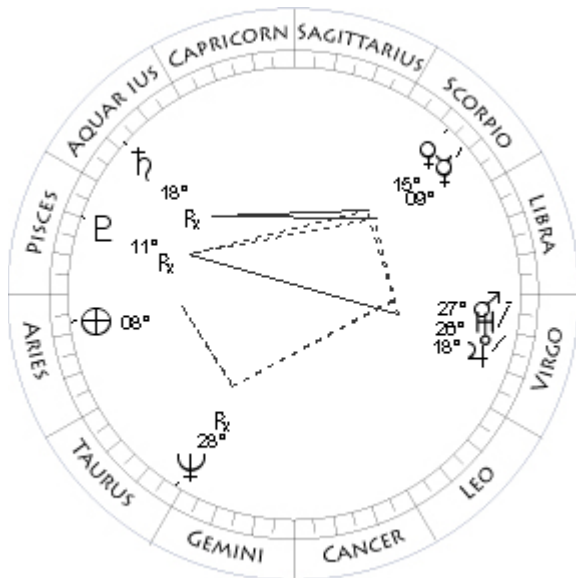

Oct 1, 2051

Sep 1, 2051

Mo|26Cn03 - 5°09	Ea|09Pi02 - 0°00
Su|09Vi02 - 0°00	Me|19Ge59 + 1°00
Me|23Le16 + 1°00	Ve|27Vi04 + 1°24
Ve|16Vi31 + 1°24	Ma|13Vi50 + 1°03
Ma|12Vi02 + 1°03	Ju|15Vi52 + 1°00
Ju|14Vi48 + 1°00	Sa|17Aq56 - 1°07
Sa|15Aq36 - 1°07R	Ur|25Vi43 + 0°43
Ur|24Vi51 + 0°43	Ne|00Ge39 - 1°42
Ne|00Ge39 - 1°42	Pl|11Pi03 -13°42R
Pl|11Pi03 -13°42R	No|25Li46 - 0°00

Oct 1, 2051

Mo|01Vi01 - 4°11	Ea|08Ar17 - 0°00
Su|08Li17 - 0°00	Me|09Sc10 + 0°23
Me|17Li36 + 0°23	Ve|15Sc23 + 0°47
Ve|23Li44 + 0°47	Ma|01Li15 + 0°56
Ma|01Li15 + 0°56	Ju|18Vi10 + 1°01
Ju|21Vi16 + 1°01	Sa|14Aq09 - 1°07R
Sa|14Aq09 - 1°07R	Ur|26Vi44 + 0°43
Ur|26Vi44 + 0°43	Ne|00Ge26 - 1°44R
Ne|00Ge26 - 1°44R	Pl|10Pi26 -13°40R
Pl|10Pi26 -13°40R	No|24Li11 - 0°00