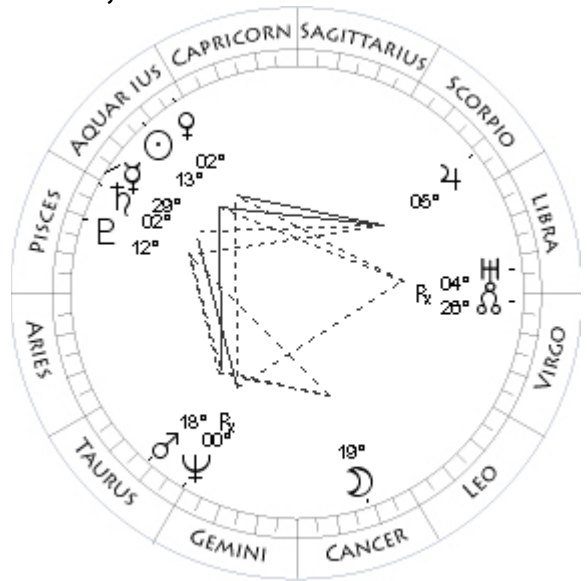

Jan 1, 2053

Feb 1, 2053

Jan 1, 2053

Mo|25Ta46 - 4°11	Ea|11Cn32 - 0°00
Su|11Cp32 - 0°00	Me|00Cp26 - 1°30
Me|08Cp00 - 1°30	Ve|29Sc08 + 0°29
Ve|23Sa42 + 0°29	Ma|11Ge39 + 1°15
Ma|05Ta27 + 1°15	Ju|22Li54 + 1°13
Ju|02Sc36 + 1°13	Sa|03Pi18 - 1°28
Sa|29Aq03 - 1°28	Ur|02Li02 + 0°44
Ur|05Li06 + 0°44	Ne|00Ge29 - 1°42R
Ne|00Ge29 - 1°42R	Pl|11Pi31 -13°31
Pl|11Pi31 -13°31	No|29Vi56 - 0°00

Feb 1, 2053

Mo|19Cn34 - 4°44	Ea|13Le06 - 0°00
Su|13Aq06 - 0°00	Me|26Ar50 - 0°47
Me|29Aq24 - 0°47	Ve|18Cp18 - 0°46
Ve|02Aq36 - 0°46	Ma|18Ta31 + 1°34
Ma|18Ta31 + 1°34	Ju|25Li15 + 1°19
Ju|05Sc35 + 1°19	Sa|04Pi18 - 1°28
Sa|02Pi23 - 1°28	Ur|02Li26 + 0°45
Ur|04Li52 + 0°45R	Ne|00Ge06 - 1°41R
Ne|00Ge06 - 1°41R	Pl|12Pi09 -13°25
Pl|12Pi09 -13°25	No|28Vi17 - 0°00