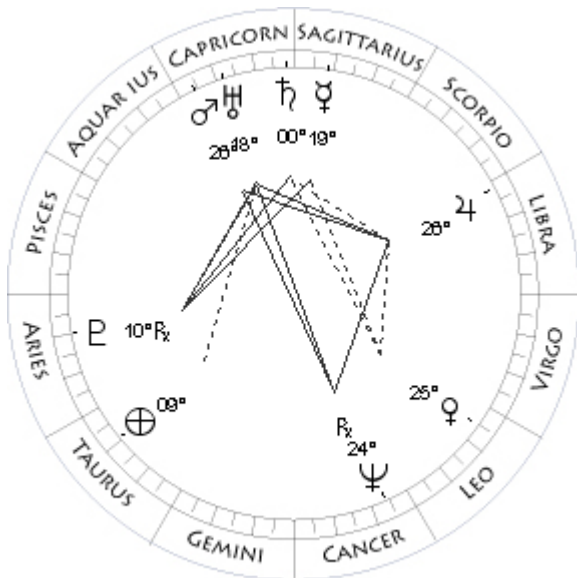

Dec 1, 2076

Nov 1, 2076

Mo|06Cp38 - 1°42	Ea|09Ta58 - 0°00
Su|09Sc57 - 0°00	Me|19Sa51 - 1°12
Me|22Sc26 - 1°12	Ve|25Le23 + 1°39
Ve|09Li39 + 1°39	Ma|26Cp16 - 1°15
Ma|25Sa54 - 1°15	Ju|26Li07 + 1°04
Ju|28Li14 + 1°04	Sa|00Cp45 + 0°56
Sa|26Sa38 + 0°56	Ur|18Cp29 - 0°26
Ur|15Cp49 - 0°26	Ne|24Cn45 - 0°33
Ne|26Cn36 - 0°33R	Pl|10Ar34 -17°18
Pl|10Ar13 -17°18R	No|18Ge58 - 0°00

Dec 1, 2076

Mo|15Aq15 - 4°29	Ea|10Ge11 - 0°00
Su|10Sa11 - 0°00	Me|01Ar38 - 2°00
Me|01Cp10 - 2°00	Ve|14Li02 + 1°27
Ve|16Sc52 + 1°27	Ma|14Aq49 - 1°16
Ma|18Cp38 - 1°16	Ju|28Li23 + 1°05
Ju|04Sc27 + 1°05	Sa|01Cp39 + 0°53
Sa|29Sa46 + 0°53	Ur|18Cp49 - 0°25
Ur|17Cp05 - 0°25	Ne|24Cn56 - 0°33
Ne|26Cn18 - 0°33R	Pl|10Ar39 -17°10
Pl|09Ar50 -17°10R	No|17Ge23 - 0°00