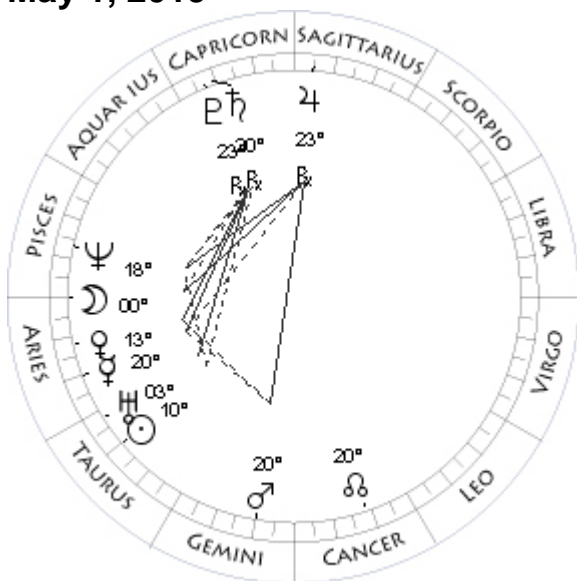

May 1, 2019

Jun 1, 2019

May 1, 2019

Mo|00Ar48 - 4°45	Ea|10Sc51 - 0°00
Su|10Ta50 - 0°00	Me|21Aq52 - 2°27
Me|20Ar45 - 2°27	Ve|02Pi59 - 1°39
Ve|13Ar08 - 1°39	Ma|14Cn12 + 1°05
Ma|20Ge31 + 1°05	Ju|16Sa17 + 0°38
Ju|23Sa41 + 0°38R	Sa|15Cp08 + 0°23
Sa|20Cp31 + 0°23R	Ur|02Ta38 - 0°29
Ur|03Ta02 - 0°29	Ne|18Pi04 - 0°59
Ne|18Pi04 - 0°59	Pl|21Cp57 - 0°18
Pl|23Cp05 - 0°18R	No|21Cn13 - 0°00

Jun 1, 2019

Mo|16Ta49 - 4°32	Ea|10Sa44 - 0°00
Su|10Ge44 - 0°00	Me|07Ie30 + 1°50
Me|23Ge34 + 1°50	Ve|22Ar17 - 1°16
Ve|20Ta48 - 1°16	Ma|28Cn34 + 1°09
Ma|10Cn33 + 1°09	Ju|18Sa45 + 0°36
Ju|20Sa38 + 0°36R	Sa|16Cp04 + 0°22
Sa|19Cp42 + 0°22R	Ur|02Ta59 - 0°29
Ur|04Ta42 - 0°29	Ne|18Pi38 - 1°00
Ne|18Pi38 - 1°00	Ne|16Pi43 - 1°00
Pl|22Cp46 - 0°21R	Pl|22Cp07 - 0°21
No|19Cn34 - 0°00