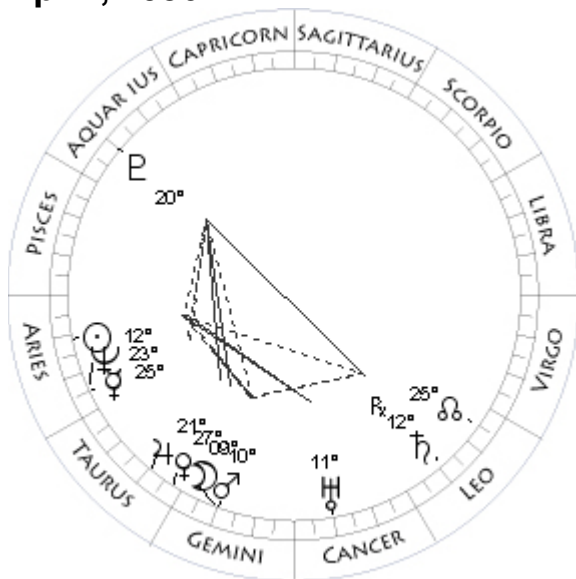

Mar 1, 2036

Apr 1, 2036

Mar 1, 2036

Mo|19Ar25 - 4°14	Ea|11Vi29 - 0°00
Su|11Pi29 - 0°00	Me|22Cp52 - 2°07
Me|26Aq58 - 2°07	Ve|14Cn38 + 1°20
Ve|26Ar40 + 1°20	Ma|28Ge06 + 1°08
Ma|21Ta32 + 1°08	Ju|25Ta56 - 0°52
Ju|15Ta40 - 0°52	Sa|16Le44 + 1°04
Sa|13Le51 + 1°04R	Ur|13Cn44 + 0°24
Ur|11Cn07 + 0°24R	Ne|24Ar04 - 1°38
Ne|22Ar48 - 1°38	Pl|19Aq58 - 8°14
Pl|19Aq58 - 8°14	No|25Le36 - 0°00
No|25Le36 - 0°00	

Apr 1, 2036

Mo|09Ge47 - 4°58	Ea|12Li21 - 0°00
Su|12Ar21 - 0°00	Me|13Ge40 + 0°46
Me|25Ar34 + 0°46	Ve|04Vi58 + 3°54
Ve|27Ta46 + 3°54	Ma|13Cn07 + 1°16
Ma|10Ge53 + 1°16	Ju|28Ta42 - 0°46
Ju|21Ta28 - 0°46	Sa|17Le52 + 1°04
Sa|12Le26 + 1°04R	Ur|14Cn07 + 0°23
Ur|11Cn04 + 0°23	Ne|24Ar15 - 1°38
Ne|23Ar52 - 1°38	Pl|20Aq06 - 8°20
Pl|20Aq44 - 8°20	No|23Le57 - 0°00
No|23Le57 - 0°00