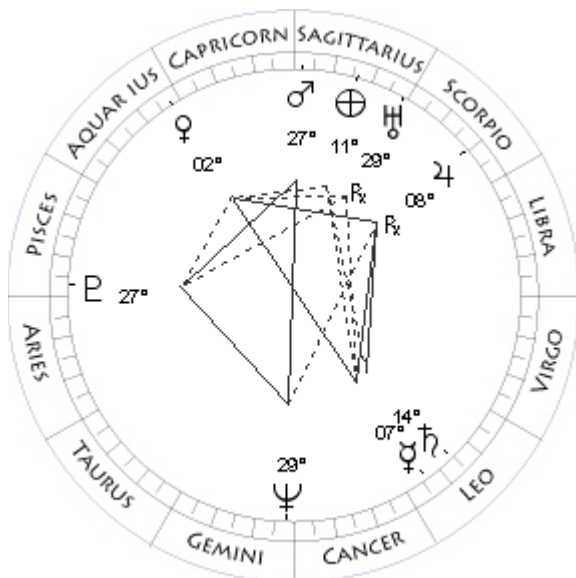

Jun 1, 2065

May 1, 2065

Mo|28Pi06 + 4°13	
Su|11Ta41 - 0°00	Ea|11Sc41 - 0°00
Me|21Ar27 - 2°28	Me|22Aq04 - 2°28
Ve|27Pi15 + 0°17	Ve|13Sa36 + 0°17
Ma|18Cp05 - 1°13	Ma|10Sa11 - 1°13
Ju|04Sc32 + 1°27R	Ju|05Sc51 + 1°27
Sa|07Le22 + 0°50	Sa|13Le40 + 0°50
Ur|29Sc59 + 0°13R	Ur|29Sc01 + 0°13
Ne|27Ge51 - 1°11	Ne|29Ge14 - 1°11
Pl|28Pi47 -15°38	Pl|27Pi53 -15°38
No|01Aq29 - 0°00	

Jun 1, 2065

Mo|12Ta46 + 4°57	
Su|11Ge35 - 0°00	Ea|11Sa34 - 0°00
Me|24Ge13 + 1°49	Me|07Le24 + 1°49
Ve|26Ar07 - 2°13	Ve|02Aq41 - 2°13
Ma|26Cp37 - 2°56	Ma|27Sa15 - 2°56
Ju|01Sc17 + 1°22R	Ju|08Sc13 + 1°22
Sa|09Le25 + 0°50	Sa|14Le48 + 0°50
Ur|28Sc43 + 0°13R	Ur|29Sc24 + 0°13
Ne|28Ge51 - 1°10	Ne|29Ge25 - 1°10
Pl|29Pi16 -15°48	Pl|27Pi59 -15°48
No|29Cp50 - 0°00