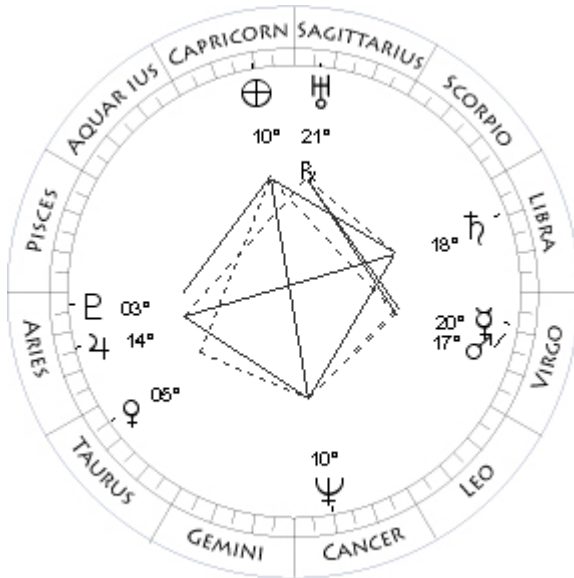

Jul 1, 2070

Aug 1, 2070

Jul 1, 2070

Mo|10Ar47 + 0°59	Ea|10Cp02 - 0°00
Su|10Cn02 - 0°00	Me|20Vi33 + 1°52
Me|27Cn06 + 1°52	Ve|05Ta30 - 1°06
Ve|13Ge51 - 1°06	Ma|17Vi42 + 1°13
Ma|23Le03 + 1°13	Ju|14Ar39 - 1°15
Ju|26Ar02 - 1°15	Sa|18Li59 + 2°30
Sa|12Li57 + 2°30	Ur|21Sa45 - 0°06
Ur|20Sa44 - 0°06R	Ne|10Cn42 - 0°54
Ne|10Cn41 - 0°54	Pl|03Ar42 -16°31
Pl|05Ar11 -16°31	No|21Li33 - 0°00

Aug 1, 2070

Mo|03Ge05 - 3°31	Ea|09Aq37 - 0°00
Su|09Le38 - 0°00	Me|28Sa35 - 2°50
Me|04Vi11 - 2°50	Ve|25Ge19 + 0°13
Ve|21Cn26 + 0°13	Ma|01Li22 + 0°57
Ma|12Vi06 + 0°57	Ju|17Ar29 - 1°22
Ju|29Ar08 - 1°22	Sa|20Li00 + 2°23
Sa|14Li32 + 2°23	Ur|22Sa07 - 0°06
Ur|19Sa47 - 0°06R	Ne|10Cn53 - 0°54
Ne|11Cn48 - 0°54	Pl|03Ar47 -16°42
Pl|05Ar02 -16°42R	No|19Li55 - 0°00