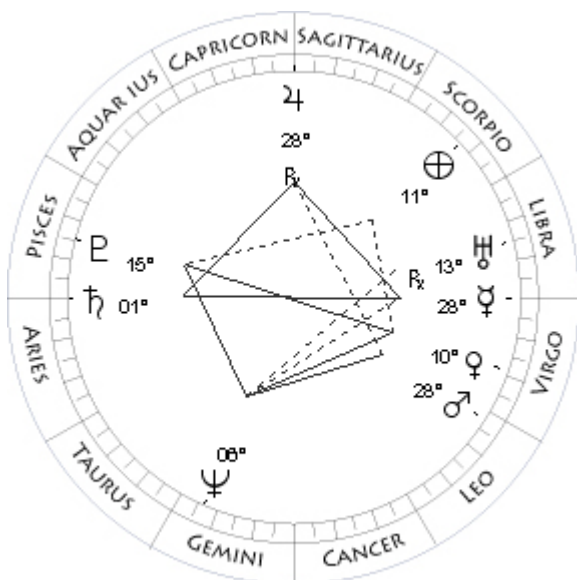

Jun 1, 2055

May 1, 2055

Mo|04Cn05 - 3°17	Ea|11Sc07 - 0°00
Su|11Ta07 - 0°00	Me|28Vi59 + 2°42
Me|00Ge42 + 2°42	Ve|10Vi34 + 2°40
Ve|24Ge48 + 2°40	Ma|23Cn01 + 1°49
Ma|23Cn01 + 1°49	Ma|28Le11 + 1°49
Ju|08Cp07 + 0°19R	Ju|28Sa54 + 0°19
Sa|04Ar43 - 2°07	Sa|01Ar07 - 2°07
Ur|11Li27 + 0°43R	Ur|13Li01 + 0°43
Ne|06Ge05 - 1°33	Ne|06Ge54 - 1°33
Pl|16Pi50 -14°00	Pl|15Pi59 -14°00
No|14Le55 - 0°00	

Jun 1, 2055

Mo|25Le12 + 1°10	Ea|11Sa01 - 0°00
Su|11Ge01 - 0°00	Me|04Cp08 - 3°43
Me|24Ta00 - 3°43	Ve|00Sc41 + 2°42
Ve|26Cn13 + 2°42	Ma|10Le11 + 1°29
Ma|10Le11 + 1°29	Ma|11Vi44 + 1°29
Ju|06Cp06 + 0°16R	Ju|01Cp25 + 0°16
Sa|07Ar38 - 2°12	Sa|02Ar09 - 2°12
Ur|10Li39 + 0°42R	Ur|13Li25 + 0°42
Ne|07Ge13 - 1°33	Ne|07Ge06 - 1°33
Pl|17Pi12 -14°11	Pl|16Pi05 -14°11
No|13Le17 - 0°00