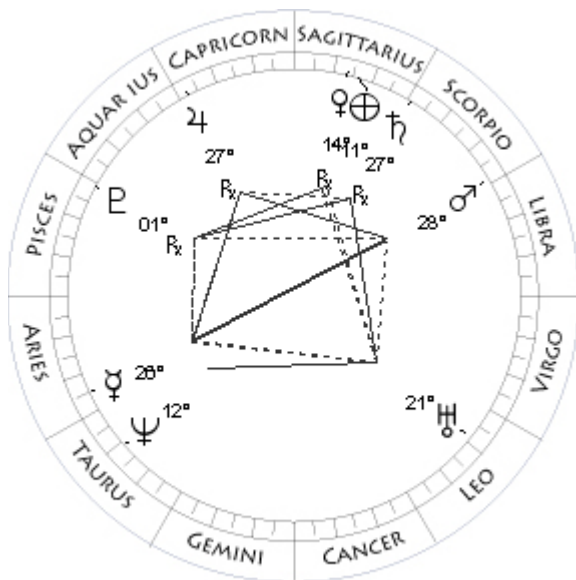

Jun 1, 2044

May 1, 2044

Mo|02Cn42 + 4°57	Ea|11Sc46 - 0°00
Su|11Ta46 - 0°00	Me|00Cp01 - 2°45
Me|15Ar31 - 2°45	Ve|25Li05 + 5°05
Ve|14Ge55 + 5°05	Ma|14Li20 + 2°01
Ma|12Vi07 + 2°01	Ju|24Cp54 - 0°20
Ju|06Aq08 - 0°20	Sa|26Sc27 + 2°19
Sa|28Sc05 + 2°19R	Ur|21Le10 + 0°43
Ur|18Le02 + 0°43	Ne|12Ta19 - 1°42
Ne|12Ta18 - 1°42	Pl|01Pi40 -11°14
Pl|02Pi33 -11°14	No|17Pi38 - 0°00

Jun 1, 2044

Mo|25Le33 + 1°46	Ea|11Sa39 - 0°00
Su|11Ge39 - 0°00	Me|26Ar07 - 0°42
Me|00Ge58 - 0°42	Ve|14Sa37 + 0°22
Ve|04Ge14 + 0°22R	Ma|28Li41 + 0°58
Ma|19Vi55 + 0°58	Ju|27Cp32 - 0°25
Ju|06Aq51 - 0°25R	Sa|27Sc24 + 2°18
Sa|25Sc48 + 2°18R	Ur|21Le33 + 0°42
Ur|18Le39 + 0°42	Ne|12Ta30 - 1°43
Ne|13Ta25 - 1°43	Pl|01Pi47 -11°24
Pl|02Pi46 -11°24R	No|16Pi00 - 0°00