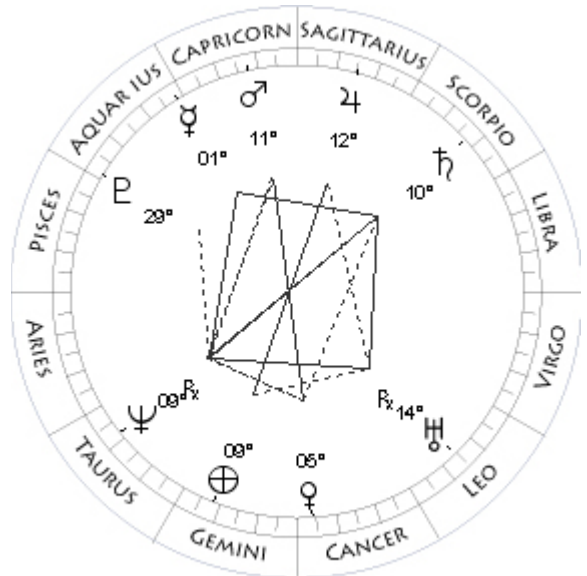

Dec 1, 2042

Nov 1, 2042

Mo|29Ge58 + 5°00	Ea|09Ta12 - 0°00
Su|09Sc12 - 0°00	Me|05Sc31 + 0°30
Me|08Sc04 + 0°30	Ve|17Ta11 - 4°09
Ve|19Li17 - 4°09R	Ma|24Sa34 - 0°41
Ma|06Sa30 - 0°41	Ju|10Sa18 + 0°34
Ju|05Sa33 + 0°34	Sa|09Sc23 + 2°11
Sa|09Sc22 + 2°11	Ur|14Le11 + 0°40
Ur|17Le15 + 0°40	Ne|08Ta57 - 1°49R
Ne|08Ta57 - 1°49R	Pl|29Aq36 -10°56
Pl|27Aq40 -10°56R	No|16Ar36 - 0°00

Dec 1, 2042

Mo|05Le37 + 4°50	Ea|09Ge25 - 0°00
Su|09Sa25 - 0°00	Me|01Aq52 - 2°15
Me|24Sa45 - 2°15	Ve|05Cn29 + 1°40
Ve|26Li31 + 1°40	Ma|11Cp50 - 0°54
Ma|28Sa42 - 0°54	Ju|12Sa40 + 0°31
Ju|12Sa09 + 0°31	Sa|10Sc20 + 2°11
Sa|12Sc54 + 2°11	Ur|14Le34 + 0°41
Ur|17Le25 + 0°41R	Ne|09Ta09 - 1°49
Ne|08Ta10 - 1°49R	Pl|29Aq43 -10°49
Pl|27Aq45 -10°49	No|15Ar01 - 0°00