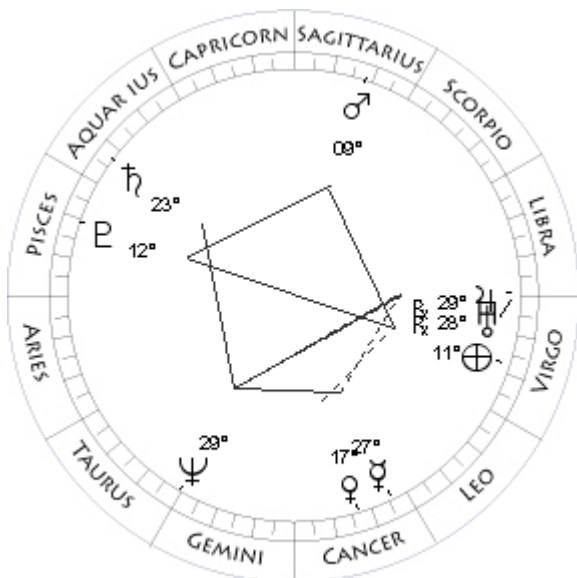

Apr 1, 2052

Mar 1, 2052

Mo|14Pi01 + 2°39	
Su|11Pi37 - 0°00	Ea|11Vi37 - 0°00
Me|27Pi48 + 2°37	Me|27Cn27 + 2°37
Ve|27Ar16 + 1°32	Ve|17Cn44 + 1°32
Ma|13Cp49 - 0°32	Ma|09Sa54 - 0°32
Ju|03Li40 + 1°32R	Ju|29Vi45 + 1°32
Sa|25Aq15 - 1°07	Sa|23Aq37 - 1°07
Ur|29Vi00 + 0°47R	Ur|28Vi04 + 0°47
Ne|28Ta00 - 1°40	Ne|29Ta51 - 1°40
Pl|11Pi39 -13°10	Pl|12Pi00 -13°10
No|16Li08 - 0°00	

Apr 1, 2052

Mo|06Ta32 - 2°01	
Su|12Ar28 - 0°00	Ea|12Li28 - 0°00
Me|16Pi15 - 0°48	Me|29Sc47 - 0°48
Ve|27Ta21 + 4°11	Ve|08Vi05 + 4°11
Ma|05Aq48 - 1°04	Ma|26Sa58 - 1°04
Ju|29Vi47 + 1°34R	Ju|02Li06 + 1°34
Sa|28Aq38 - 1°11	Sa|24Aq36 - 1°11
Ur|27Vi41 + 0°47R	Ur|28Vi29 + 0°47
Ne|28Ta39 - 1°39	Ne|00Ge02 - 1°39
Pl|12Pi28 -13°14	Pl|12Pi07 -13°14
No|14Li30 - 0°00