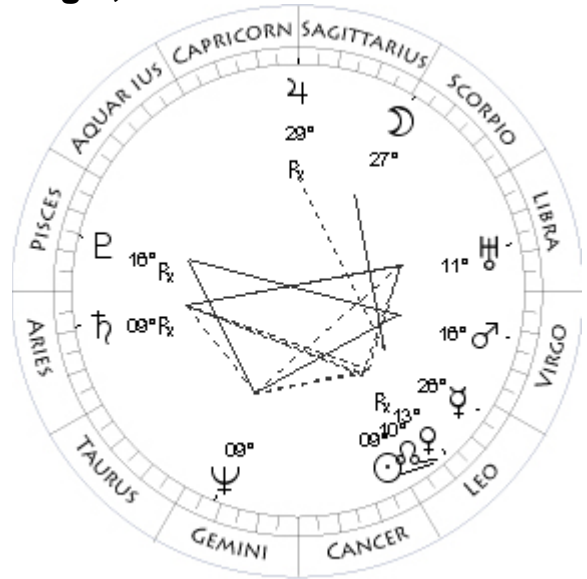

Aug 1, 2055

Jul 1, 2055

Mo|04Li24 + 4°13	Ea|09Cp41 - 0°00
Su|09Cn41 - 0°00	Me|28Ar34 - 0°41
Me|24Ge16 - 0°41	Ve|18Sa34 - 0°08
Ve|17Le19 - 0°08	Ma|24Vi53 + 1°10
Ma|27Le44 + 1°10	Ju|03Cp51 + 0°12
Ju|02Cp27 + 0°12R	Sa|03Ar10 - 2°20
Sa|09Ar19 - 2°20	Ur|13Li48 + 0°40
Ur|10Li37 + 0°40	Ne|07Ge17 - 1°33
Ne|08Ge18 - 1°33	Pl|16Pi11 -14°22
Pl|17Pi13 -14°22R	No|11Le42 - 0°00

Aug 1, 2055

Mo|27Sc28 + 5°03	Ea|09Aq16 - 0°00
Su|09Le16 - 0°00	Me|14Li23 + 1°18
Me|26Le31 + 1°18	Ve|07Aq37 - 6°34
Ve|13Le25 - 6°34R	Ma|16Vi37 + 0°52
Ma|16Vi37 + 0°52	Ju|06Cp24 + 0°08
Ju|29Sa13 + 0°08R	Sa|04Ar13 - 2°29
Sa|09Ar33 - 2°29R	Ur|14Li12 + 0°39
Ur|11Li24 + 0°39	Ne|07Ge28 - 1°34
Ne|09Ge09 - 1°34	Pl|16Pi18 -14°31
Pl|16Pi52 -14°31R	No|10Le03 - 0°00