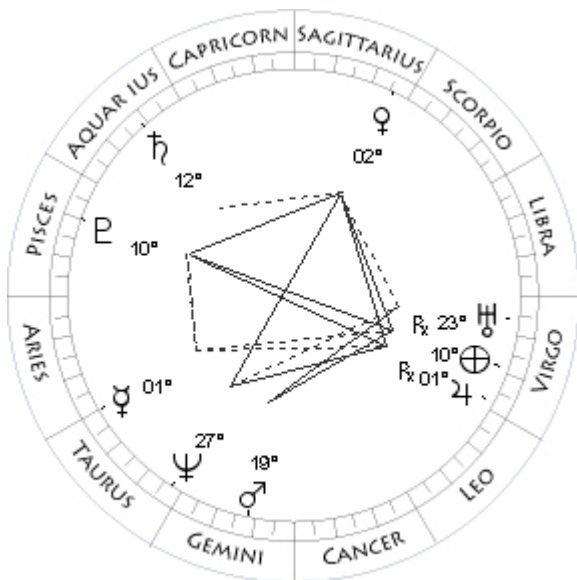

Mar 1, 2051

Apr 1, 2051

Mar 1, 2051

Mo|22Li59 - 0°57	Ea|10Vi51 - 0°00
Su|10Pi51 - 0°00	Me|01Ta00 - 0°35
Me|22Pi37 - 0°35	Ve|02Sa27 + 0°33
Ve|01Aq50 + 0°33	Ma|19Ge22 + 0°49
Ma|14Ta17 + 0°49	Ju|01Vi40 + 1°14
Ju|29Le36 + 1°14R	Sa|12Aq14 - 0°43
Sa|14Aq45 - 0°43	Ur|23Vi20 + 0°48
Ur|24Vi02 + 0°48R	Ne|27Ta36 - 1°41
Ne|25Ta46 - 1°41	Pl|10Pi44 -12°56
Pl|10Pi22 -12°56	No|05Sc31 - 0°00

Apr 1, 2051

Mo|07Sa47 + 3°03	Ea|11Li43 - 0°00
Su|11Ar43 - 0°00	Me|15Li56 + 2°39
Me|08Ar49 + 2°39R	Ve|21Cp36 - 1°03
Ve|09Pi12 - 1°03	Ma|04Cn47 + 1°03
Ma|04Ge31 + 1°03	Ju|04Vi04 + 1°12
Ju|26Le30 + 1°12R	Sa|13Aq11 - 0°46
Sa|17Aq51 - 0°46	Ur|23Vi44 + 0°48
Ur|22Vi43 + 0°48R	Ne|27Ta48 - 1°40
Ne|26Ta27 - 1°40	Pl|10Pi50 -12°59
Pl|11Pi11 -12°59	No|03Sc53 - 0°00