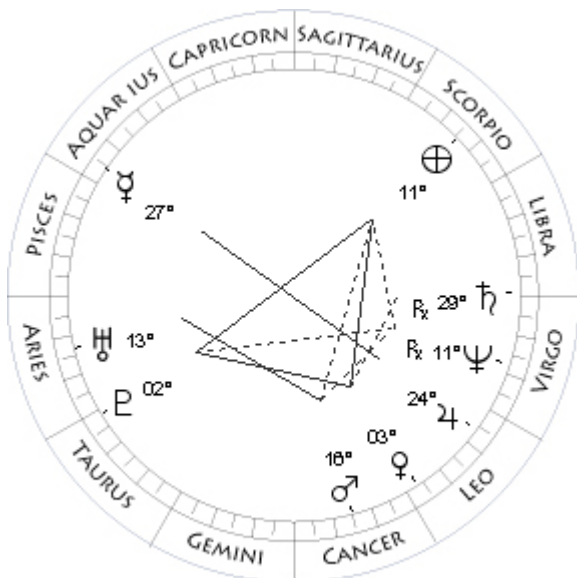

Jun 1, 2008

May 1, 2008

Mo|13Ta29 + 1°45	Ea|11Sc42 - 0°00
Su|11Ta42 - 0°00	Me|27Aq00 - 2°22
Me|22Ar37 - 2°22	Ve|03Le42 + 1°20
Ve|14Ge24 + 1°20	Ma|16Cn14 + 1°06
Ma|22Ge09 + 1°06	Ju|24Le14 + 0°54
Ju|13Le22 + 0°54	Sa|29Vi41 + 2°26
Sa|25Vi16 + 2°26R	Ur|13Ar58 - 0°39
Ur|15Ar15 - 0°39	Ne|11Vi56 + 0°52
Ne|10Vi15 + 0°52R	Pl|02Ta16 -16°36
Pl|03Ta27 -16°36	No|23Ar14 - 0°00
No|23Ar14 - 0°00	

Jun 1, 2008

Mo|05Cn12 + 4°52	Ea|11Sa36 - 0°00
Su|11Ge35 - 0°00	Me|14Le36 + 1°55
Me|25Ge46 + 1°55	Ve|24Vi03 + 2°11
Ve|20Cn50 + 2°11	Ma|00Le34 + 1°10
Ma|12Cn09 + 1°10	Ju|26Le39 + 0°52
Ju|16Le46 + 0°52	Sa|00Li44 + 2°21
Sa|24Vi46 + 2°21	Ur|14Ar18 - 0°39
Ur|16Ar40 - 0°39	Ne|12Vi07 + 0°52
Ne|10Vi12 + 0°52	Pl|02Ta21 -16°40
Pl|04Ta07 -16°40	No|21Ar35 - 0°00
No|21Ar35 - 0°00