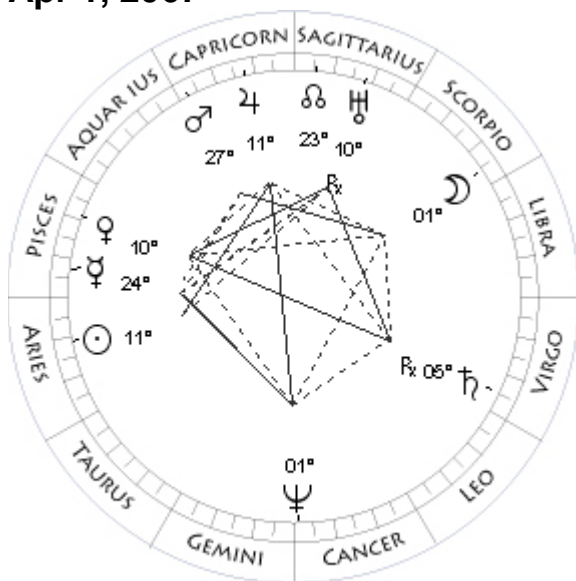

Mar 1, 2067

Apr 1, 2067

Mar 1, 2067

Mo|14Vi25 - 4°54	Ea|10Vi58 - 0°00
Su|10Pi59 - 0°00	Me|09Sc18 + 0°38
Me|14Aq41 + 0°38	Ve|05Sa31 + 0°26
Ve|02Aq55 + 0°26	Ma|00Sa43 - 0°19
Ma|06Cp33 - 0°19	Ju|28Sa05 + 0°16
Ju|07Cp45 + 0°16	Sa|07Vi40 + 1°55
Sa|07Vi17 + 1°55R	Ur|07Sa10 + 0°06
Ur|10Sa11 + 0°06	Ne|01Cn32 - 1°08R
Ne|01Cn32 - 1°08R	Pl|29Pi34 -15°48
Pl|29Pi34 -15°48	No|26Sa03 - 0°00

Apr 1, 2067

Mo|01Sc59 - 3°56	Ea|11Li51 - 0°00
Su|11Ar51 - 0°00	Me|09Aq04 - 2°21
Me|24Pi20 - 2°21	Ve|24Cp38 - 1°06
Ve|10Pi24 - 1°06	Ma|17Sa16 - 0°54
Ma|27Cp35 - 0°54	Ju|00Cp36 + 0°15
Ju|11Cp33 + 0°15	Sa|08Vi46 + 1°55
Sa|05Vi05 + 1°55R	Ur|07Sa33 + 0°06
Ur|10Sa08 + 0°06R	Ne|01Cn37 - 1°06
Ne|01Cn37 - 1°06	Pl|00Ar21 -15°47
Pl|00Ar21 -15°47	No|24Sa25 - 0°00