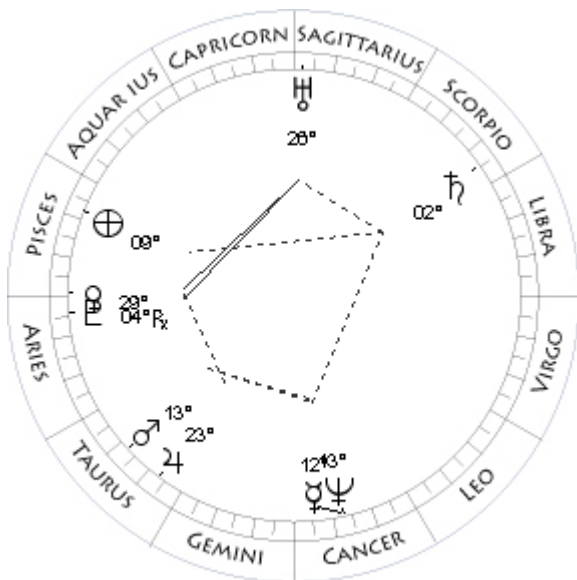

Oct 1, 2071

Sep 1, 2071

Mo|09Sa34 + 4°59	Ea|09Pi12 - 0°00
Su|09Vi12 - 0°00	Me|12Cn32 + 1°27
Me|26Le47 + 1°27	Ve|29Pi48 - 5°45
Ve|01Le30 - 5°45	Ma|13Ta00 - 0°15
Ma|24Ge55 - 0°15	Ju|23Ta35 - 1°00
Ju|05Ge12 - 1°00	Sa|02Sc46 + 2°19
Sa|28Li17 + 2°19	Ur|26Sa46 - 0°10
Ur|23Sa51 - 0°10	Ne|14Cn52 - 0°51
Ne|14Cn52 - 0°51	Pl|05Ar45 -16°56R
Pl|05Ar45 -16°56R	Pl|04Ar59 -16°56
No|28Vi57 - 0°00	

Oct 1, 2071

Mo|11Cp55 + 5°08	Ea|08Ar26 - 0°00
Su|08Li26 - 0°00	Me|20Sc03 - 0°02
Me|21Li05 - 0°02	Ve|17Ta41 - 1°55
Ve|22Le28 - 1°55	Ma|11Cn49 + 0°24
Ma|11Cn49 + 0°24	Ju|26Ta17 - 1°03
Ju|06Ge00 - 1°03R	Sa|01Sc25 + 2°15
Sa|01Sc25 + 2°15	Ur|27Sa07 - 0°10
Ur|24Sa13 - 0°10	Ne|15Cn23 - 0°51
Ne|15Cn23 - 0°51	Ne|13Cn29 - 0°51
Pl|05Ar10 -16°58R	Pl|05Ar04 -16°58
No|27Vi21 - 0°00