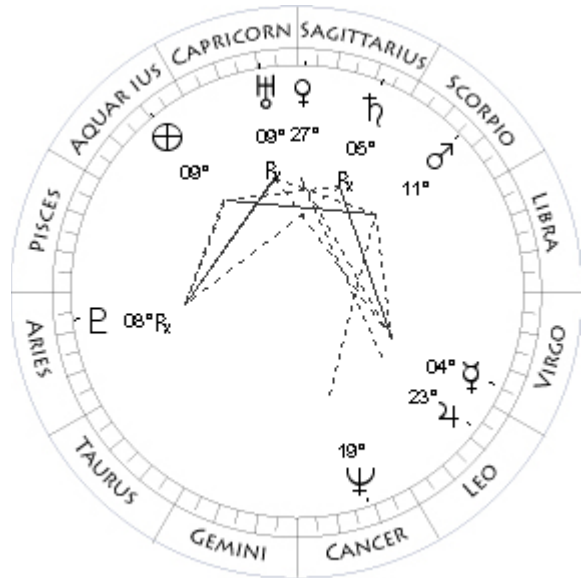

Jul 1, 2074

Aug 1, 2074

Jul 1, 2074

Mo|02Li20 + 4°31	Ea|10Cp04 - 0°00
Su|10Cn04 - 0°00	Me|12Pi19 - 2°42
Me|18Ge25 - 2°42	Ve|07Sc49 + 1°40
Ve|23Le17 + 1°40	Ma|26Li54 + 0°43
Ma|20Vi22 + 0°43	Ju|20Le51 + 0°43
Ju|14Le38 + 0°43	Sa|04Sa55 + 2°03
Sa|01Sa16 + 2°03R	Ur|08Cp45 - 0°20
Ur|08Cp40 - 0°20R	Ne|19Cn35 - 0°40
Ne|19Cn16 - 0°40	Pl|09Ar39 -16°50
Pl|09Ar39 -16°50	No|04Le12 - 0°00
No|04Le12 - 0°00	

Aug 1, 2074

Mo|25Sc25 + 4°53	Ea|09Aq39 - 0°00
Su|09Le39 - 0°00	Me|04Vi41 + 1°46
Me|16Le00 + 1°46	Ve|27Sa12 - 0°37
Ve|25Vi20 - 0°37	Ma|11Sc43 + 0°14
Ma|08Li18 + 0°14	Ju|23Le17 + 0°44
Ju|21Le07 + 0°44	Sa|05Sa52 + 1°56
Sa|00Sa25 + 1°56R	Ur|09Cp06 - 0°20
Ur|07Cp30 - 0°20R	Ne|19Cn46 - 0°40
Ne|20Cn24 - 0°40	Pl|08Ar09 -17°01
Pl|09Ar33 -17°01R	No|02Le33 - 0°00
No|02Le33 - 0°00