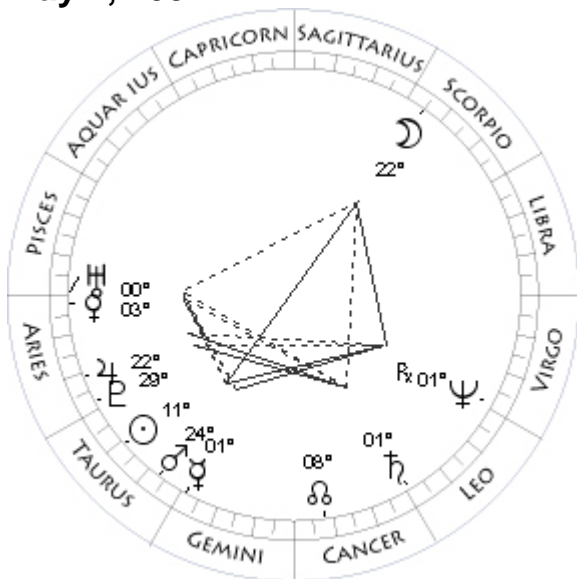

May 1, 2094

Jun 1, 2094

May 1, 2094

Mo|22Sc57 + 3°40	Ea|11Sc40 - 0°00
Su|11Ta40 - 0°00	Me|02Vi38 + 2°32
Me|01Ge52 + 2°32	Ve|03Aq11 - 1°32
Ve|03Ar01 - 1°32	Ma|02Ge22 + 0°14
Ma|24Ta04 + 0°14	Ju|18Ar38 - 1°05
Ju|22Ar28 - 1°05	Sa|07Le54 + 0°34
Sa|01Le38 + 0°34	Ur|28Pi14 - 0°43
Ur|00Ar08 - 0°43	Ne|03Vi12 + 0°37
Ne|01Vi23 + 0°37R	Pl|28Ar23 -16°47
Pl|29Ar30 -16°47	No|10Cn36 - 0°00

Jun 1, 2094

Mo|13Cp52 - 0°34	Ea|11Sa34 - 0°00
Su|11Ge34 - 0°00	Me|18Sa02 - 2°50
Me|06Ge07 - 2°50R	Ve|22Pi17 - 1°49
Ve|09Ta44 - 1°49	Ma|18Ge41 + 0°32
Ma|15Ge51 + 0°32	Ju|21Ar29 - 1°07
Ju|29Ar23 - 1°07	Sa|09Le02 + 0°35
Sa|03Le58 + 0°35	Ur|28Pi34 - 0°44
Ur|01Ar17 - 0°44	Ne|03Vi23 + 0°37
Ne|01Vi29 + 0°37	Pl|28Ar28 -16°51
Pl|00Ta10 -16°51	No|08Cn57 - 0°00