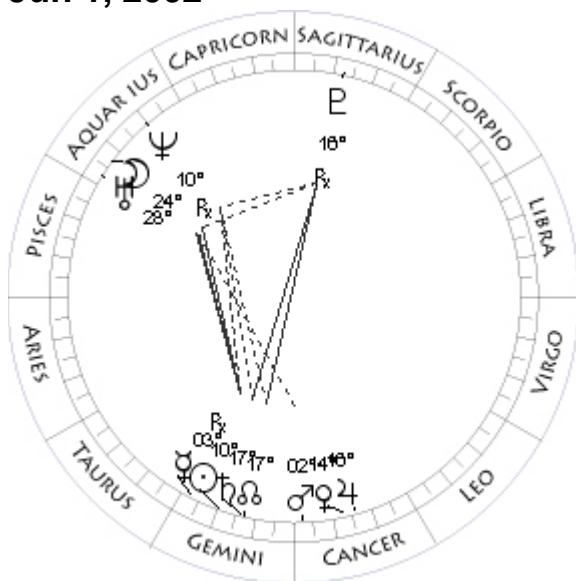

Jun 1, 2002

May 1, 2002

Mo|08Cp15 - 1°46	Ea|10Sc57 - 0°00
Su|10Ta56 - 0°00	Me|07Vi25 + 2°36
Me|01Ge28 + 2°36	Ve|15Cn02 + 0°47
Ve|07Ge00 + 0°47	Ma|01Cn23 + 0°50
Ma|12Ge03 + 0°50	Ju|20Cn39 + 0°13
Ju|11Cn01 + 0°13	Sa|17Ge01 - 1°22
Sa|13Ge34 - 1°22	Ur|25Aq40 - 0°43
Ur|28Aq25 - 0°43	Ne|09Aq03 + 0°05
Ne|10Aq58 + 0°05	Pl|16Sa21 +10°07
Pl|17Sa12 +10°07R	No|20Ge00 - 0°00

Jun 1, 2002

Mo|24Aq06 - 4°50	Ea|10Sa50 - 0°00
Su|10Ge49 - 0°00	Me|20Sa09 - 3°05
Me|03Ge05 - 3°05R	Ve|05Vi23 + 1°51
Ve|14Cn15 + 1°51	Ma|16Cn14 + 1°00
Ma|02Cn39 + 1°00	Ju|23Cn13 + 0°15
Ju|16Cn41 + 0°15	Sa|18Ge10 - 1°18
Sa|17Ge26 - 1°18	Ur|26Aq00 - 0°45
Ur|28Aq50 - 0°45	Ne|09Aq14 + 0°05
Ne|10Aq54 + 0°05R	Pl|16Sa33 +10°08
Pl|16Sa27 +10°08R	No|18Ge22 - 0°00