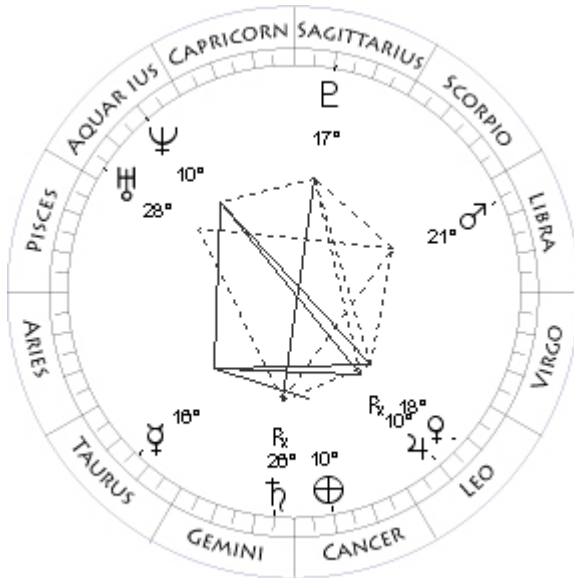

Jan 1, 2003

Feb 1, 2003

Jan 1, 2003

Mo|23Sa07 - 1°19	Ea|10Cn39 - 0°00
Su|10Cp39 - 0°00	Me|16Ta59 - 0°04
Me|28Cp19 - 0°04	Ve|18Le00 + 3°34
Ve|24Sc08 + 3°34	Ma|21Li47 + 0°41
Ma|19Sc54 + 0°41	Ju|10Le34 + 0°46
Ju|16Le51 + 0°46R	Sa|26Ge09 - 1°17
Sa|24Ge24 - 1°17R	Ur|28Aq18 - 0°43
Ur|26Aq17 - 0°43	Ne|10Aq31 + 0°02
Ne|09Aq36 + 0°02	Pl|17Sa55 + 9°12
Pl|18Sa19 + 9°12	No|07Ge02 - 0°00

Feb 1, 2003

Mo|12Aq48 - 4°37	Ea|12Le13 - 0°00
Su|12Aq12 - 0°00	Me|25Li03 + 1°14
Me|17Cp03 + 1°14	Ve|08Li18 + 2°43
Ve|26Sa34 + 2°43	Ma|06Sc27 + 0°23
Ma|09Sa53 + 0°23	Ju|13Le02 + 0°52
Ju|13Le13 + 0°52R	Sa|27Ge19 - 1°11
Sa|22Ge32 - 1°11R	Ur|28Aq38 - 0°43
Ur|27Aq52 - 0°43	Ne|10Aq42 + 0°02
Ne|10Aq45 + 0°02	Pl|18Sa06 + 9°14
Pl|19Sa18 + 9°14	No|05Ge23 - 0°00