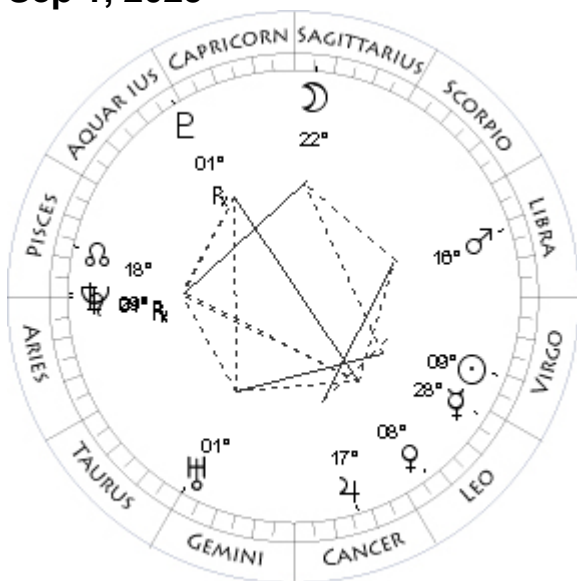

Sep 1, 2025

Oct 1, 2025

Sep 1, 2025

Mo|22Sa58 - 5°16	
Su|09Vi19 - 0°00	Ea|09Pi19 - 0°00
Me|28Le00 + 1°33	Me|18Cn50 + 1°33
Ve|08Le10 + 0°09	Ve|21Ge43 + 0°09
Ma|16Li15 + 0°15	Ma|08Sc50 + 0°15
Ju|17Cn58 - 0°02	Ju|09Cn12 - 0°02
Sa|29Pi58 - 2°29R	Sa|27Pi50 - 2°29
Ur|01Ge27 - 0°13	Ur|28Ta31 - 0°13
Ne|01Ar22 - 1°22R	Ne|00Ar39 - 1°22
Pl|01Aq40 - 3°47R	Pl|03Aq13 - 3°47
No|18Pi37 - 0°00	

Oct 1, 2025

Mo|25Cp49 - 4°10	
Su|08Li34 - 0°00	Ea|08Ar34 - 0°00
Me|21Li59 - 0°10	Me|22Sc39 - 0°10
Ve|14Vi42 + 1°18	Ve|10Le19 + 1°18
Ma|06Sc13 - 0°05	Ma|23Sc45 - 0°05
Ju|22Cn31 + 0°01	Ju|11Cn43 + 0°01
Sa|27Pi42 - 2°31R	Sa|28Pi50 - 2°31
Ur|01Ge12 - 0°13R	Ur|28Ta52 - 0°13
Ne|00Ar33 - 1°22R	Ne|00Ar50 - 1°22
Pl|01Aq18 - 3°47R	Pl|03Aq22 - 3°47
No|17Pi02 - 0°00