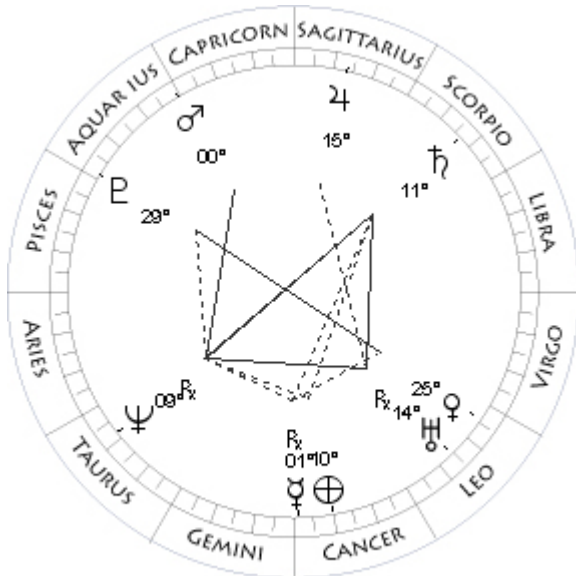

Feb 1, 2043

Jan 1, 2043

Mo|21Vi38 + 1°52	Ea|10Cn57 - 0°00
Su|10Cp57 - 0°00	Me|01Cn49 + 2°10
Me|15Cp04 + 2°10R	Ve|25Le47 + 3°16
Ve|24Sc07 + 3°16	Ma|00Aq30 - 1°03
Ma|22Cp28 - 1°03	Ju|15Sa07 + 0°29
Ju|19Sa04 + 0°29	Sa|11Sc18 + 2°15
Sa|16Sc00 + 2°15	Ur|14Le58 + 0°42
Ur|16Le45 + 0°42R	Ne|09Ta20 - 1°47
Ne|07Ta39 - 1°47R	Pl|29Aq50 -10°43
Pl|28Aq14 -10°43	No|13Ar22 - 0°00

Feb 1, 2043

Mo|05Sc11 - 2°09	Ea|12Le31 - 0°00
Su|12Aq31 - 0°00	Me|17Sc43 + 0°03
Me|18Cp53 + 0°03	Ve|16Li03 + 2°19
Ve|28Sa22 + 2°19	Ma|19Aq49 - 1°05
Ma|16Aq47 - 1°05	Ju|17Sa35 + 0°28
Ju|25Sa23 + 0°28	Sa|12Sc17 + 2°21
Sa|18Sc00 + 2°21	Ur|15Le22 + 0°43
Ur|15Le31 + 0°43R	Ne|09Ta32 - 1°46
Ne|07Ta38 - 1°46	Pl|29Aq57 -10°41
Pl|29Aq01 -10°41	No|11Ar44 - 0°00