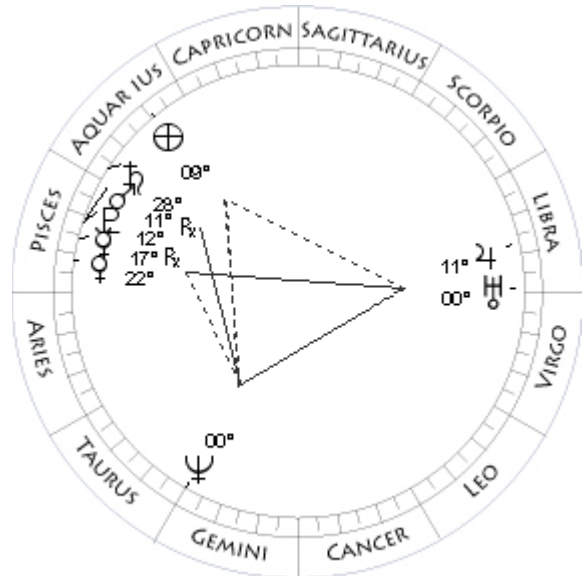

Aug 1, 2052

Jul 1, 2052

Mo|12Vi47 - 2°16	Ea|10Cp22 - 0°00
Su|10Cn22 - 0°00	Me|08Sa13 - 1°37
Me|02Le00 - 1°37	Ve|03Aq38 - 3°58
Ve|00Ge51 - 3°58	Ma|21Aq52 - 2°47
Ma|09Ar06 - 2°47	Ju|08Li59 + 1°16
Ju|28Vi28 + 1°16	Sa|27Aq28 - 1°28
Sa|02Pi08 - 1°28R	Ur|29Vi39 + 0°44
Ur|26Vi34 + 0°44	Ne|01Ge49 - 1°38
Ne|01Ge49 - 1°38	Pl|12Pi26 -13°43
Pl|13Pi22 -13°43R	No|09Li41 - 0°00

Aug 1, 2052

Mo|28Li18 + 1°52	Ea|09Aq57 - 0°00
Su|09Le57 - 0°00	Me|17Pi09 - 3°03
Me|22Cn41 - 3°03	Ve|22Pi44 - 3°33
Ve|24Ge20 - 3°33	Ma|11Pi32 - 3°12
Ma|27Ar21 - 3°12	Ju|11Li20 + 1°11
Ju|02Li48 + 1°11	Sa|28Aq27 - 1°33
Sa|00Pi32 - 1°33R	Ur|00Li03 + 0°43
Ur|27Vi42 + 0°43	Ne|02Ge35 - 1°39
Ne|02Ge35 - 1°39	Ne|00Ge47 - 1°39
Pl|12Pi58 -13°52R	Pl|12Pi32 -13°52
No|08Li02 - 0°00