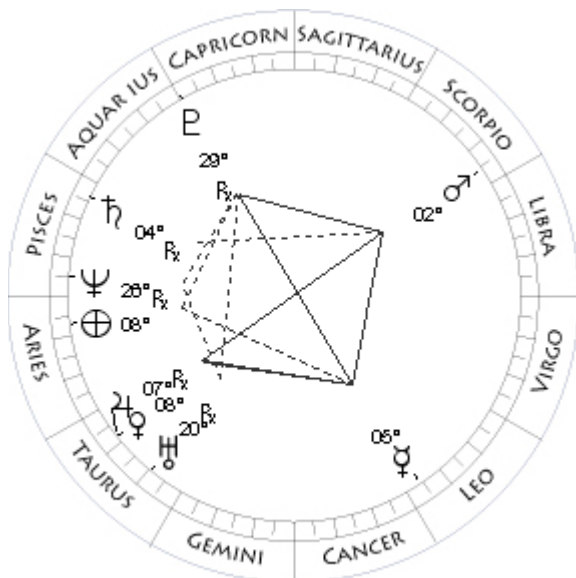

Oct 1, 2023

Sep 1, 2023

Mo|29Pi06 - 2°19	
Su|08Vi49 - 0°00	Ea|08Pi49 - 0°00
Me|18Vi13 - 4°27R	Me|23Aq58 - 4°27
Ve|12Le20 - 7°20R	Ve|20Pi39 - 7°20
Ma|03Li11 + 0°38	Ma|18Li03 + 0°38
Ju|15Ta34 - 1°19	Ju|04Ta48 - 1°19
Sa|03Pi26 - 1°47R	Sa|04Pi00 - 1°47
Ur|23Ta04 - 0°19R	Ur|20Ta14 - 0°19
Ne|26Pi47 - 1°16R	Ne|26Pi11 - 1°16
Pl|28Cp09 - 2°43R	Pl|29Cp46 - 2°43
No|27Ar20 - 0°00	

Oct 1, 2023

Mo|06Ta21 + 1°03	
Su|08Li03 - 0°00	Ea|08Ar04 - 0°00
Me|23Vi59 + 1°52	Me|05Le02 + 1°52
Ve|23Le57 - 2°54	Ve|08Ta28 - 2°54
Ma|22Li51 + 0°21	Ma|02Sc04 + 0°21
Ju|14Ta23 - 1°24R	Ju|07Ta32 - 1°24
Sa|01Pi26 - 1°47R	Sa|04Pi57 - 1°47
Ur|22Ta38 - 0°19R	Ur|20Ta35 - 0°19
Ne|25Pi58 - 1°17R	Ne|26Pi22 - 1°17
Pl|27Cp49 - 2°44R	Pl|29Cp55 - 2°44
No|25Ar45 - 0°00