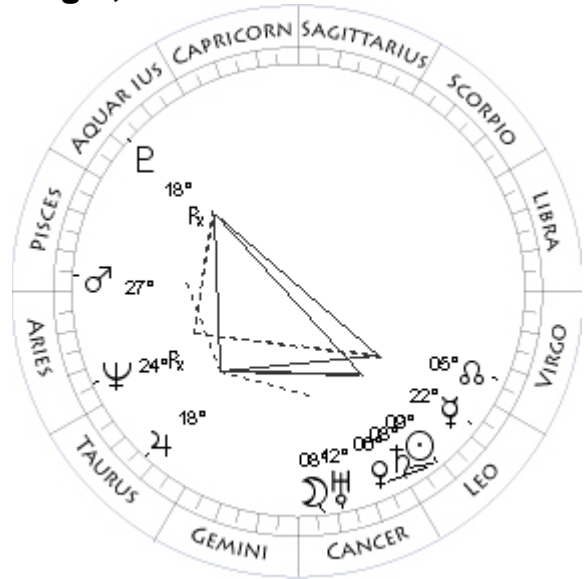

Aug 1, 2035

Jul 1, 2035

Mo|14Ta27 - 4°42	Ea|09Cp31 - 0°00
Su|09Cn31 - 0°00	Me|09Ar28 - 1°26
Me|20Ge49 - 1°26	Ve|13Ge27 - 0°05
Ve|28Ge44 - 0°05	Ma|04Aq40 - 3°52
Ma|16Pi44 - 3°52	Ju|03Ta51 - 1°05
Ju|13Ta37 - 1°05	Sa|07Le49 + 0°33
Sa|05Le03 + 0°33	Ur|10Cn46 + 0°20
Ur|10Cn42 + 0°20	Ne|22Ar34 - 1°39
Ne|24Ar27 - 1°39	Pl|18Aq58 - 8°21
Pl|19Aq24 - 8°21R	No|08Vi31 - 0°00

Aug 1, 2035

Mo|08Cn07 - 4°25	Ea|09Aq06 - 0°00
Su|09Le06 - 0°00	Me|00Li38 + 1°34
Me|22Le39 + 1°34	Ve|03Le36 + 1°01
Ve|06Le49 + 1°01	Ma|24Aq05 - 5°18
Ma|27Pi09 - 5°18	Ju|06Ta41 - 1°10
Ju|18Ta19 - 1°10	Sa|08Le57 + 0°35
Sa|08Le58 + 0°35	Ur|11Cn08 + 0°20
Ur|12Cn31 + 0°20	Ne|22Ar45 - 1°41
Ne|24Ar39 - 1°41R	Pl|19Aq06 - 8°26
Pl|18Aq48 - 8°26R	No|06Vi53 - 0°00