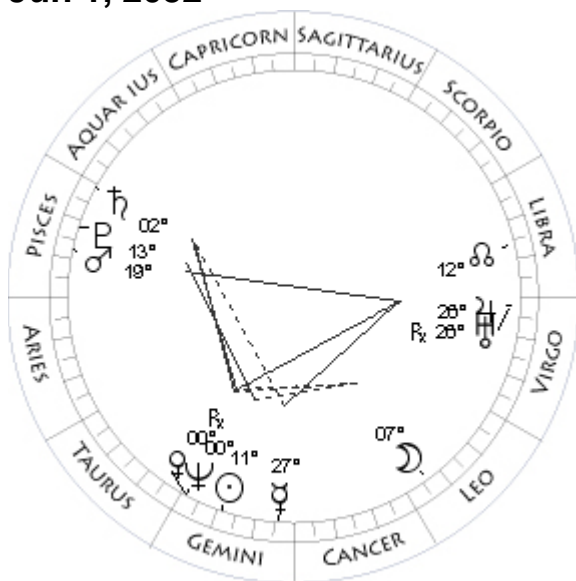

Jun 1, 2052

May 1, 2052

Mo|15Ge17 - 4°35	
Su|11Ta50 - 0°00	Ea|11Sc50 - 0°00
Me|23Ar41 - 2°16	Me|00Pi38 - 2°16
Ve|13Ge05 + 5°10	Ve|26Li37 + 5°10
Ma|27Aq12 - 1°38	Ma|14Cp21 - 1°38
Ju|26Vi51 + 1°30R	Ju|04Li22 + 1°30
Sa|01Pi06 - 1°16	Sa|25Aq32 - 1°16
Ur|26Vi38 + 0°47R	Ur|28Vi52 + 0°47
Ne|29Ta38 - 1°38	Ne|00Ge13 - 1°38
Pl|13Pi05 -13°21	Pl|12Pi13 -13°21
No|12Li54 - 0°00	

Jun 1, 2052

Mo|07Le29 - 4°37	
Su|11Ge43 - 0°00	Ea|11Sa43 - 0°00
Me|27Ge02 + 2°00	Me|20Le03 + 2°00
Ve|00Ge46 + 0°09R	Ve|16Sa09 + 0°09
Ma|19Pi00 - 2°15	Ma|03Aq07 - 2°15
Ju|26Vi20 + 1°23	Ju|06Li43 + 1°23
Sa|02Pi22 - 1°22	Sa|26Aq31 - 1°22
Ur|26Vi11 + 0°45R	Ur|29Vi16 + 0°45
Ne|00Ge47 - 1°37	Ne|00Ge24 - 1°37
Pl|13Pi25 -13°32	Pl|12Pi20 -13°32
No|11Li16 - 0°00