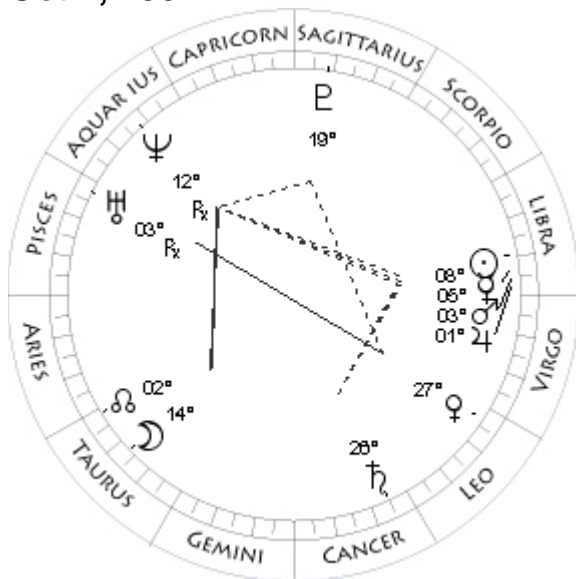

Oct 1, 2004

Sep 1, 2004

Mo|10Ar16 - 2°01	Ea|09Pi23 - 0°00
Su|09Vi23 - 0°00	Me|09Ar22 - 2°05
Me|25Le49 - 2°05	Ve|02Ta58 - 2°04
Ve|24Cn15 - 2°04	Ma|16Vi52 + 1°02
Ma|14Vi02 + 1°02	Ju|27Vi47 + 1°05
Ju|24Vi56 + 1°05	Sa|18Cn53 - 0°12
Sa|23Cn28 - 0°12	Ur|04Pi52 - 0°48
Ur|04Pi37 - 0°48R	Ne|14Aq10 - 0°04
Ne|13Aq19 - 0°04R	Pl|21Sa45 + 8°32
Pl|19Sa34 + 8°32	No|04Ta47 - 0°00

Oct 1, 2004

Mo|14Ta04 + 1°05	Ea|08Ar39 - 0°00
Su|08Li39 - 0°00	Me|26Vi25 + 1°32
Me|05Li17 + 1°32	Ve|21Ge08 + 0°11
Ve|27Le26 + 0°11	Ma|00Li05 + 0°53
Ma|03Li19 + 0°53	Ju|00Li03 + 1°05
Ju|01Li23 + 1°05	Sa|20Cn00 - 0°09
Sa|26Cn03 - 0°09	Ur|05Pi11 - 0°48
Ur|03Pi32 - 0°48R	Ne|14Aq21 - 0°05
Ne|12Aq46 - 0°05R	Pl|21Sa56 + 8°21
Pl|19Sa50 + 8°21	No|03Ta12 - 0°00