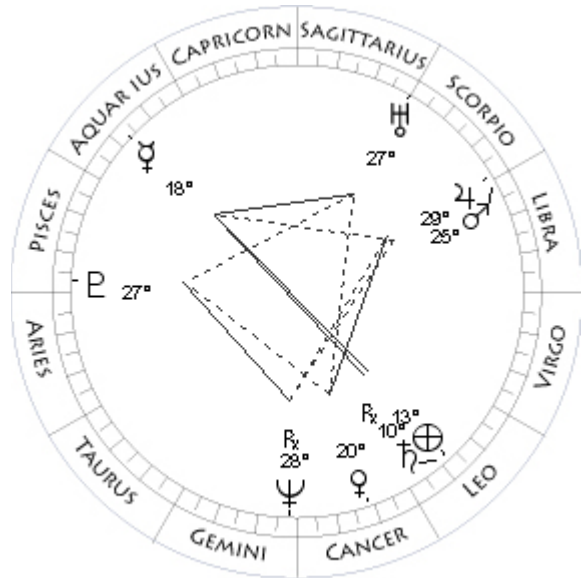

Jan 1, 2065

Feb 1, 2065

Jan 1, 2065

Mo|01Sc30 - 5°13	Ea|11Cn37 - 0°00
Su|11Cp38 - 0°00	Me|17Sc26 + 0°04
Me|25Sa19 + 0°04	Ve|29Ta58 - 1°07
Ve|28Aq50 - 1°07	Ma|11Li34 + 0°59
Ma|12Sc35 + 0°59	Ju|26Li46 + 1°11
Ju|06Sc12 + 1°11	Sa|09Le17 + 0°43
Sa|12Le27 + 0°43R	Ur|27Sc33 + 0°13
Ur|29Sc33 + 0°13	Ne|28Ge04 - 1°16R
Ne|28Ge04 - 1°16R	Ne|28Ge30 - 1°16
Pl|26Pi11 -15°46	Pl|27Pi30 -15°46
No|07Aq50 - 0°00	

Feb 1, 2065

Mo|24Sa33 - 3°32	Ea|13Le11 - 0°00
Su|13Aq11 - 0°00	Me|18Aq22 - 2°04
Me|14Aq42 - 2°04	Ve|20Cn00 + 3°04
Ve|24Pi13 + 3°04	Ma|01Sa22 + 0°45
Ma|01Sa22 + 0°45	Ju|29Li06 + 1°16
Ju|09Sc30 + 1°16	Sa|10Le25 + 0°47
Sa|10Le05 + 0°47R	Ur|27Sc56 + 0°13
Ur|00Sa48 + 0°13	Ne|27Ge20 - 1°15R
Ne|27Ge20 - 1°15R	Ne|28Ge42 - 1°15
Pl|26Pi39 -15°37	Pl|27Pi36 -15°37
No|06Aq12 - 0°00