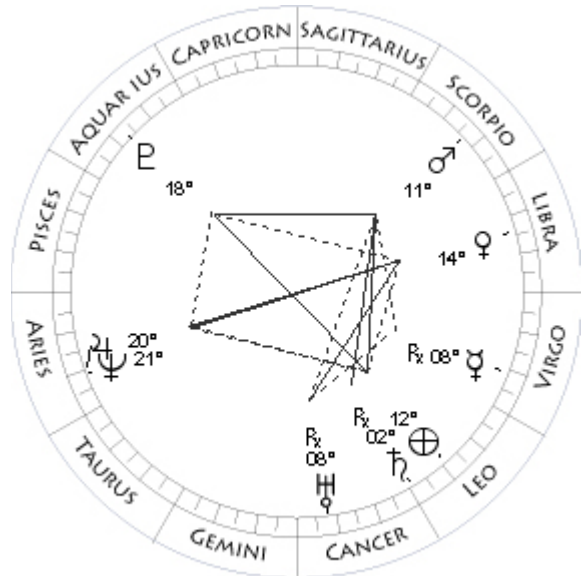

Jan 1, 2035

Feb 1, 2035

Jan 1, 2035

Mo|11Li48 + 2°07	Ea|10Cn53 - 0°00
Su|10Cp53 - 0°00	Me|15Pi51 - 1°57
Me|27Cp20 - 1°57	Ve|24Le14 + 3°20
Ve|24Sc02 + 3°20	Ma|26Li37 + 0°34
Ma|23Sc25 + 0°34	Ju|17Ar18 - 1°18
Ju|05Ar53 - 1°18	Sa|01Le09 + 0°21
Sa|03Le32 + 0°21R	Ur|08Cn34 + 0°20
Ur|08Cn26 + 0°20R	Ne|21Ar27 - 1°40
Ne|19Ar35 - 1°40	Pl|18Aq13 - 7°48
Pl|16Aq46 - 7°48	No|18Vi06 - 0°00

Feb 1, 2035

Mo|26Sc03 + 4°55	Ea|12Le27 - 0°00
Su|12Aq27 - 0°00	Me|08Vi43 + 3°26
Me|29Cp07 + 3°26R	Ve|14Li30 + 2°23
Ve|27Sa58 + 2°23	Ma|11Sc28 + 0°14
Ma|13Sa48 + 0°14	Ju|20Ar08 - 1°11
Ju|10Ar26 - 1°11	Sa|02Le18 + 0°24
Sa|01Le04 + 0°24R	Ur|08Cn56 + 0°21
Ur|07Cn13 + 0°21R	Ne|21Ar39 - 1°38
Ne|19Ar54 - 1°38	Pl|18Aq21 - 7°48
Pl|17Aq39 - 7°48	No|16Vi28 - 0°00