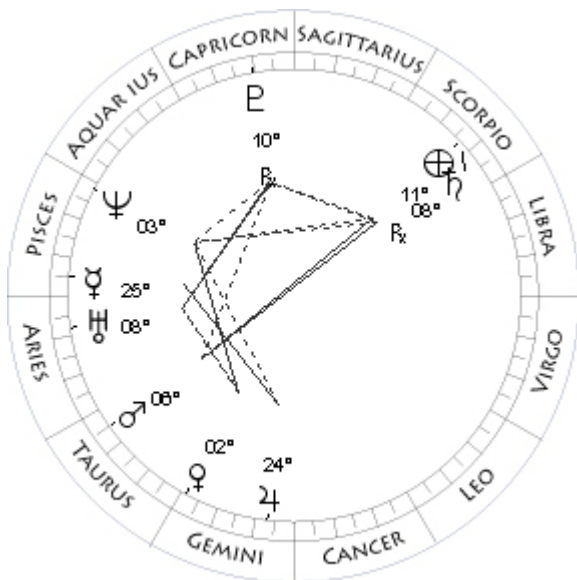

Jun 1, 2013

May 1, 2013

Mo|28Cp37 + 5°02	
Su|11Ta17 - 0°00	Ea|11Sc16 - 0°00
Me|29Ar43 - 1°34	Me|25Pi31 - 1°34
Ve|20Ta00 - 0°22	Ve|02Ge14 - 0°22
Ma|08Ta13 - 0°15	Ma|06Ta05 - 0°15
Ju|17Ge36 - 0°19	Ju|24Ge18 - 0°19
Sa|07Sc58 + 2°41R	Sa|08Sc18 + 2°41
Ur|10Ar20 - 0°40	Ur|08Ar51 - 0°40
Ne|05Pi02 - 0°38	Ne|03Pi16 - 0°38
Pl|11Cp29 + 3°17R	Pl|10Cp20 + 3°17
No|17Sc14 - 0°00	

Jun 1, 2013

Mo|19Pi54 + 4°24	
Su|11Ge10 - 0°00	Ea|11Sa09 - 0°00
Me|01Cn55 + 2°11	Me|18Vi31 + 2°11
Ve|28Ge04 + 0°52	Ve|22Cn18 + 0°52
Ma|00Ge46 + 0°05	Ma|23Ta40 + 0°05
Ju|24Ge23 - 0°16	Ju|26Ge59 - 0°16
Sa|05Sc52 + 2°37R	Sa|09Sc17 + 2°37
Ur|11Ar41 - 0°41	Ur|09Ar11 - 0°41
Ne|05Pi23 - 0°39	Ne|03Pi27 - 0°39
Pl|10Cp59 + 3°16R	Pl|10Cp31 + 3°16
No|15Sc36 - 0°00