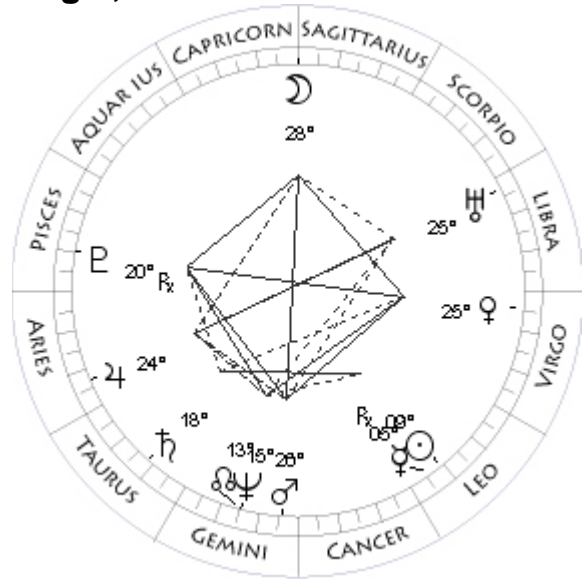

Aug 1, 2058

Jul 1, 2058

Mo|07Sc51 + 3°10	
Su|09Cn56 - 0°00	Ea|09Cp57 - 0°00
Me|05Le41 + 0°16	Me|14Sc53 + 0°16
Ve|22Le30 + 1°43	Ve|04Sc44 + 1°43
Ma|05Ge29 - 0°10	Ma|12Ta11 - 0°10
Ju|21Ar23 - 1°16	Ju|09Ar47 - 1°16
Sa|16Ta30 - 2°14	Sa|11Ta25 - 2°14
Ur|24Li46 + 0°34R	Ur|27Li49 + 0°34
Ne|14Ge48 - 1°28	Ne|13Ge59 - 1°28
Pl|20Pi59 -14°56R	Pl|19Pi51 -14°56
No|13Ge39 - 0°00	

Aug 1, 2058

Mo|28Sa33 - 1°19	
Su|09Le31 - 0°00	Ea|09Aq32 - 0°00
Me|05Le32 - 4°48R	Me|15Aq22 - 4°48
Ve|25Vi13 - 0°25	Ve|24Sa09 - 0°25
Ma|26Ge55 + 0°13	Ma|29Ta30 + 0°13
Ju|24Ar01 - 1°24	Ju|12Ar37 - 1°24
Sa|18Ta47 - 2°20	Sa|12Ta32 - 2°20
Ur|25Li09 + 0°33	Ur|28Li13 + 0°33
Ne|15Ge44 - 1°28	Ne|14Ge10 - 1°28
Pl|20Pi41 -15°06R	Pl|19Pi57 -15°06
No|12Ge01 - 0°00