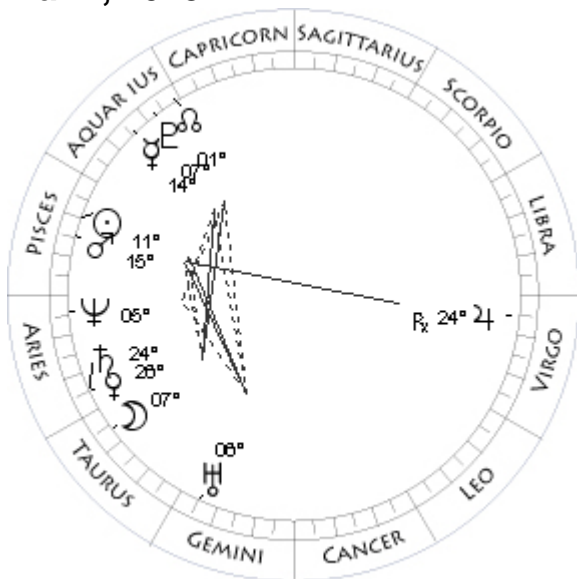

Mar 1, 2028

Apr 1, 2028

Mar 1, 2028

Mo|07Ta23 + 5°08	Ea|11Vi26 - 0°00
Su|11Pi26 - 0°00	Me|29Sc14 - 0°36
Me|14Aq43 - 0°36	Ve|13Cn05 + 1°15
Ve|26Ar21 + 1°15	Ma|18Pi40 - 0°57
Ma|15Pi39 - 0°57	Ju|21Vi44 + 1°30
Ju|24Vi01 + 1°30R	Sa|29Ar10 - 2°18
Sa|24Ar57 - 2°18	Ur|09Ge00 - 0°04
Ur|06Ge04 - 0°04	Ne|06Ar12 - 1°23
Ne|05Ar26 - 1°23	Pl|07Aq24 - 4°49
Pl|07Aq43 - 4°49	No|00Aq20 - 0°00

Apr 1, 2028

Mo|25Ge57 + 2°46	Ea|12Li17 - 0°00
Su|12Ar18 - 0°00	Me|03Pi55 - 1°59
Me|01Ar50 - 1°59	Ve|03Vi25 + 3°45
Ve|27Ta55 + 3°45	Ma|08Ar06 - 0°43
Ma|09Ar51 - 0°43	Ju|24Vi05 + 1°30
Ju|20Vi07 + 1°30R	Sa|00Ta15 - 2°14
Sa|28Ar32 - 2°14	Ur|09Ge21 - 0°04
Ur|06Ge56 - 0°04	Ne|06Ar23 - 1°23
Ne|06Ar35 - 1°23	Pl|07Aq33 - 4°55
Pl|08Aq25 - 4°55	No|28Cp41 - 0°00