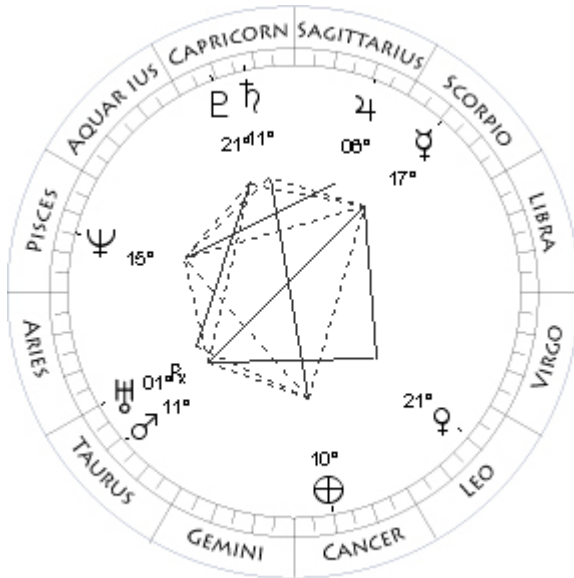

Feb 1, 2019

Jan 1, 2019

Mo|18Sc50 + 4°53	Ea|10Cn46 - 0°00
Su|10Cp46 - 0°00	Me|17Sc09 + 0°04
Me|24Sa36 + 0°04	Ve|21Le07 + 3°26
Ve|23Sc59 + 3°26	Ma|11Ta57 - 0°17
Ma|00Ar17 - 0°17	Ju|06Sa48 + 0°38
Ju|11Sa53 + 0°38	Sa|11Cp31 + 0°29
Sa|11Cp27 + 0°29	Ur|01Ta19 - 0°32
Ur|28Ar37 - 0°32R	Ne|15Pi48 - 0°58
Ne|14Pi07 - 0°58	Pl|21Cp21 - 0°06
Pl|20Cp33 - 0°06	No|27Cn34 - 0°00

Feb 1, 2019

Mo|05Cp38 + 1°55	Ea|12Le20 - 0°00
Su|12Aq20 - 0°00	Me|18Aq10 - 2°04
Me|14Aq02 - 2°04	Ve|11Li24 + 2°33
Ve|27Sa14 + 2°33	Ma|29Ta15 + 0°18
Ma|21Ar14 + 0°18	Ju|09Sa14 + 0°37
Ju|17Sa52 + 0°37	Sa|12Cp27 + 0°27
Sa|15Cp01 + 0°27	Ur|01Ta40 - 0°31
Ur|28Ar54 - 0°31	Ne|16Pi00 - 0°58
Ne|14Pi58 - 0°58	Pl|21Cp30 - 0°09
Pl|21Cp36 - 0°09	No|25Cn56 - 0°00