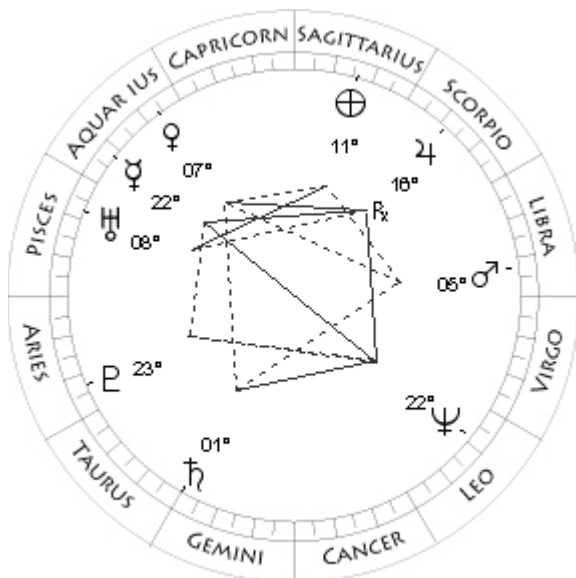

Jun 1, 2089

May 1, 2089

Mo|27Cp30 + 5°10	
Su|11Ta52 - 0°00	Ea|11Sc52 - 0°00
Me|04Ta33 - 0°10R	Me|21Sc01 - 0°10
Ve|26Pi21 - 0°03	Ve|18Sa10 - 0°03
Ma|14Le43 + 2°03	Ma|22Vi01 + 2°03
Ju|14Sc20 + 1°21R	Ju|13Sc52 + 1°21
Sa|28Ta13 - 1°50	Sa|00Ge00 - 1°50
Ur|11Pi08 - 0°45	Ur|08Pi37 - 0°45
Ne|20Le22 + 0°18	Ne|22Le16 + 0°18
Pl|24Ar31 -16°54	Pl|23Ar26 -16°54
No|17Li17 - 0°00	

Jun 1, 2089

Mo|11Pi21 + 2°58	
Su|11Ge46 - 0°00	Ea|11Sa46 - 0°00
Me|18Ta19 - 2°57	Me|22Aq40 - 2°57
Ve|26Ar52 - 2°13	Ve|07Aq14 - 2°13
Ma|28Le50 + 1°23	Ma|05Li45 + 1°23
Ju|10Sc42 + 1°17R	Ju|16Sc15 + 1°17
Sa|02Ge13 - 1°48	Sa|01Ge09 - 1°48
Ur|11Pi51 - 0°46	Ur|08Pi57 - 0°46
Ne|20Le39 + 0°18	Ne|22Le27 + 0°18
Pl|25Ar09 -17°00	Pl|23Ar31 -17°00
No|15Li39 - 0°00