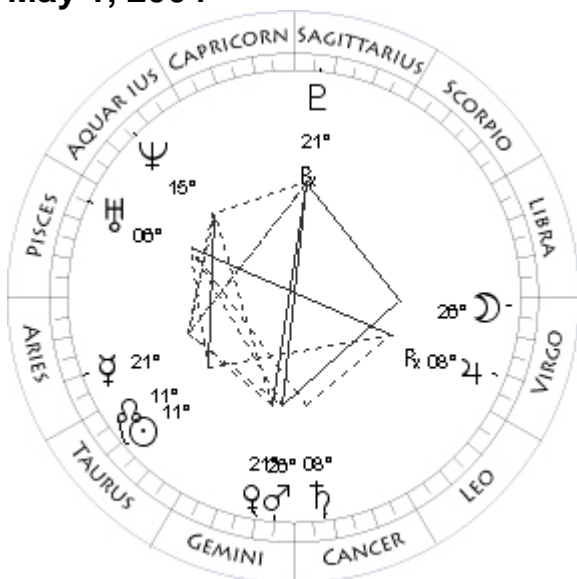

May 1, 2004

Jun 1, 2004

May 1, 2004

Mo|26Vi32 + 3°44	Ea|11Sc27 - 0°00
Su|11Ta27 - 0°00	Me|09Sa52 - 1°53
Me|21Ar09 - 1°53	Ve|17Li21 + 4°36
Ve|21Ge28 + 4°36	Ma|22Cn19 + 1°14
Ma|26Ge17 + 1°14	Ju|18Vi25 + 1°20
Ju|08Vi56 + 1°20R	Sa|14Cn18 - 0°23
Sa|08Cn54 - 0°23	Ur|03Pi32 - 0°45
Ur|06Pi09 - 0°45	Ne|13Aq26 - 0°03
Ne|15Aq21 - 0°03	Pl|20Sa59 + 8°54
Pl|21Sa54 + 8°54R	No|11Ta18 - 0°00

Jun 1, 2004

Mo|17Sc35 - 0°36	Ea|11Sa20 - 0°00
Su|11Ge19 - 0°00	Me|20Pi14 - 1°56
Me|22Ta41 - 1°56	Ve|07Sa00 + 1°24
Ve|21Ge59 + 1°24R	Ma|06Le25 + 1°15
Ma|15Cn54 + 1°15	Ju|20Vi47 + 1°15
Ju|10Vi01 + 1°15	Sa|15Cn27 - 0°19
Sa|12Cn09 - 0°19	Ur|03Pi52 - 0°46
Ur|06Pi46 - 0°46	Ne|13Aq37 - 0°03
Ne|15Aq21 - 0°03R	Pl|21Sa10 + 8°55
Pl|21Sa11 + 8°55R	No|09Ta39 - 0°00