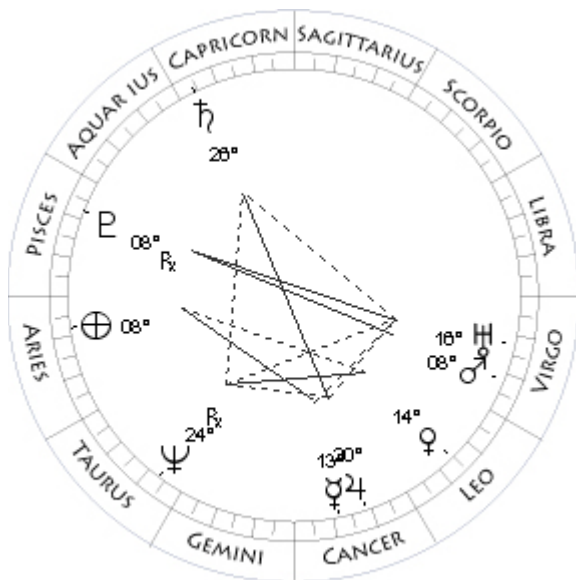

Oct 1, 2049

Sep 1, 2049

Mo|25Li32 - 3°08	
Su|09Vi31 - 0°00	Ea|09Pi30 - 0°00
Me|26Vi44 - 4°22R	Me|11Aq21 - 4°22
Ve|10Le01 + 0°17	Ve|26Ge21 + 0°17
Ma|00Vi29 + 1°09	Ma|25Le00 + 1°09
Ju|25Cn34 + 0°08	Ju|17Cn49 + 0°08
Sa|21Cp12 - 0°04R	Sa|25Cp31 - 0°04
Ur|15Vi54 + 0°44	Ur|16Vi15 + 0°44
Ne|26Ta09 - 1°44R	Ne|24Ta16 - 1°44
Pl|08Pi22 -13°11R	Pl|08Pi48 -13°11
No|04Sa26 - 0°00	

Oct 1, 2049

Mo|01Sa46 + 0°02	
Su|08Li46 - 0°00	Ea|08Ar46 - 0°00
Me|21Vi58 + 1°40	Me|13Cn29 + 1°40
Ve|16Vi40 + 1°20	Ve|14Le59 + 1°20
Ma|19Vi32 + 1°08	Ma|08Vi07 + 1°08
Ju|00Le35 + 0°12	Ju|20Cn18 + 0°12
Sa|20Cp48 - 0°06	Sa|26Cp25 - 0°06
Ur|17Vi46 + 0°44	Ur|16Vi39 + 0°44
Ne|25Ta51 - 1°46R	Ne|24Ta27 - 1°46
Pl|07Pi45 -13°09R	Pl|08Pi54 -13°09
No|02Sa51 - 0°00