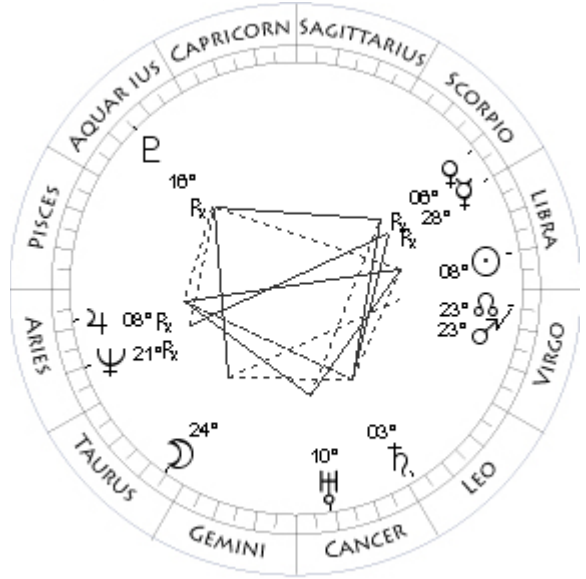

Oct 1, 2034

Sep 1, 2034

Mo|15Ar55 - 1°58	Ea|09Pi08 - 0°00
Su|09Vi08 - 0°00	Me|28Sc51 - 0°29
Me|01Li40 - 0°29	Ve|08Aq38 - 3°38
Ve|23Li08 - 3°38	Ma|02Vi09 + 1°08
Ma|04Vi47 + 1°08	Ju|06Ar07 - 1°35
Ju|12Ar34 - 1°35R	Sa|26Cn38 + 0°07
Sa|00Le37 + 0°07	Ur|07Cn05 + 0°18
Ur|09Cn43 + 0°18	Ne|20Ar42 - 1°41
Ne|22Ar02 - 1°41R	Pl|17Aq43 - 8°02
Pl|16Aq33 - 8°02R	No|24Vi34 - 0°00

Oct 1, 2034

Mo|24Ta52 - 4°36	Ea|08Ar23 - 0°00
Su|08Li23 - 0°00	Me|29Aq27 - 3°41
Me|28Li00 - 3°41R	Ve|26Pi11 - 7°20
Ve|06Sc07 - 7°20R	Ma|15Vi16 + 1°04
Ma|23Vi55 + 1°04	Ju|08Ar52 - 1°38
Ju|08Ar59 - 1°38R	Sa|27Cn45 + 0°10
Sa|03Le29 + 0°10	Ur|07Cn27 + 0°19
Ur|10Cn29 + 0°19	Ne|20Ar54 - 1°42
Ne|21Ar19 - 1°42R	Pl|17Aq50 - 8°00
Pl|16Aq02 - 8°00R	No|22Vi59 - 0°00