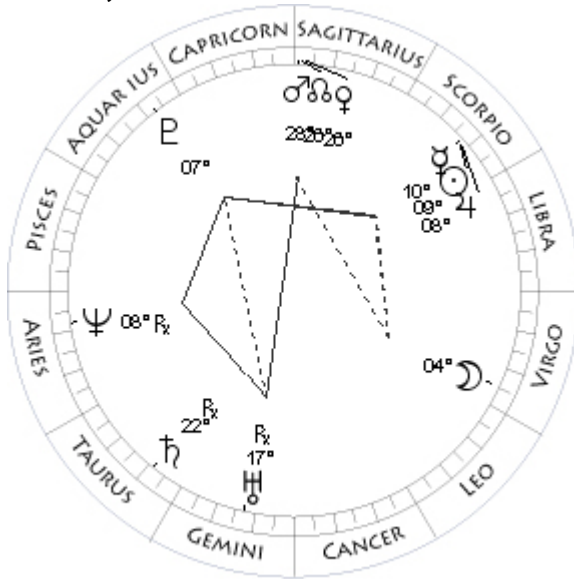

Nov 1, 2029

Dec 1, 2029

Nov 1, 2029

Mo|04Vi31 - 4°46	Ea|09Ta21 - 0°00
Su|09Sc21 - 0°00	Me|12Sc30 + 0°14
Me|10Sc20 + 0°14	Ve|00Ar15 - 3°49
Ve|26Sa10 - 3°49	Ma|00Aq14 - 1°20
Ma|28Sa08 - 1°20	Ju|07Sc58 + 0°59
Ju|08Sc11 + 0°59	Sa|21Ta04 - 2°28
Sa|22Ta29 - 2°28R	Ur|16Ge05 + 0°02
Ur|17Ge56 + 0°02R	Ne|09Ar55 - 1°32
Ne|08Ar57 - 1°32R	Pl|10Aq08 - 5°43
Pl|07Aq59 - 5°43	No|28Sa02 - 0°00

Dec 1, 2029

Mo|12Li17 - 5°03	Ea|09Ge35 - 0°00
Su|09Sa35 - 0°00	Me|09Aq18 - 2°20
Me|26Sa30 - 2°20	Ve|18Ta09 - 2°53
Ve|19Cp41 - 2°53	Ma|18Aq55 - 1°18
Ma|20Cp55 - 1°18	Ju|10Sc15 + 0°59
Ju|14Sc39 + 0°59	Sa|22Ta10 - 2°26
Sa|20Ta06 - 2°26R	Ur|16Ge26 + 0°02
Ur|16Ge49 + 0°02R	Ne|10Ar06 - 1°31
Ne|08Ar27 - 1°31R	Pl|10Aq16 - 5°41
Ne|08Ar27 - 1°31R	No|26Sa26 - 0°00