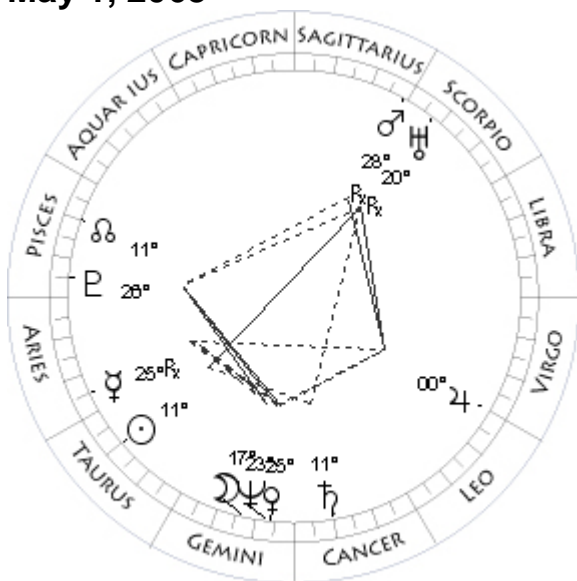

May 1, 2063

Jun 1, 2063

May 1, 2063

Mo|17Ge13 + 5°03	
Su|11Ta11 - 0°00	Ea|11Sc11 - 0°00
Me|25Ar52 - 1°08R	Me|01Sa06 - 1°08
Ve|25Ge09 + 2°44	Ve|12Vi07 + 2°44
Ma|28Sc32 + 0°14R	Ma|17Sc26 + 0°14
Ju|00Vi15 + 1°13	Ju|10Vi24 + 1°13
Sa|11Cn08 - 0°18	Sa|16Cn40 - 0°18
Ur|20Sc30 + 0°20R	Ur|20Sc00 + 0°20
Ne|23Ge29 - 1°16	Ne|24Ge47 - 1°16
Pl|26Pi28 -15°22	Pl|25Pi34 -15°22
No|10Pi11 - 0°00	

Jun 1, 2063

Mo|09Le53 + 2°23	
Su|11Ge05 - 0°00	Ea|11Sa05 - 0°00
Me|19Ta45 - 2°27	Me|06Pi22 - 2°27
Ve|26Cn08 + 2°43	Ve|02Sc13 + 2°43
Ma|18Sc15 - 1°12R	Ma|03Sa15 - 1°12
Ju|02Vi07 + 1°08	Ju|12Vi47 + 1°08
Sa|14Cn19 - 0°15	Sa|17Cn50 - 0°15
Ur|19Sc14 + 0°20R	Ur|20Sc23 + 0°20
Ne|24Ge31 - 1°16	Ne|24Ge58 - 1°16
Pl|26Pi56 -15°32	Pl|25Pi40 -15°32
No|08Pi33 - 0°00