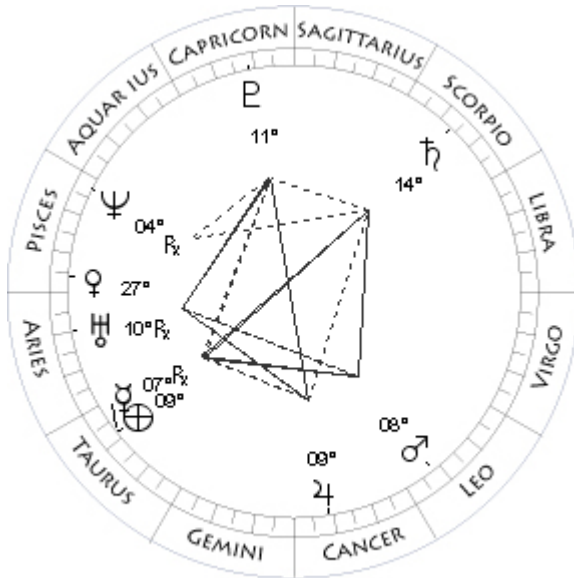

Nov 1, 2013

Dec 1, 2013

Nov 1, 2013

Mo|13Li06 - 2°13	Ea|09Ta14 - 0°00
Su|09Sc14 - 0°00	Me|07Ta34 - 0°38
Me|10Sc01 - 0°38R	Ve|27Pi12 - 3°39
Ve|26Sa12 - 3°39	Ma|08Le50 + 1°34
Ma|10Vi02 + 1°34	Ju|09Cn59 - 0°01
Ju|20Cn27 - 0°01	Sa|14Sc05 + 2°07
Sa|13Sc39 + 2°07	Ur|10Ar50 - 0°43
Ur|09Ar26 - 0°43R	Ne|04Pi23 - 0°41
Ne|02Pi39 - 0°41R	Pl|11Cp21 + 2°53
Pl|09Cp25 + 2°53	No|07Sc29 - 0°00

Dec 1, 2013

Mo|18Sc46 + 1°01	Ea|09Ge27 - 0°00
Su|09Sa28 - 0°00	Me|16Li14 + 1°13
Me|24Sc32 + 1°13	Ve|15Ta04 - 2°55
Ve|21Cp46 - 2°55	Ma|22Le07 + 1°51
Ma|26Vi41 + 1°51	Ju|12Cn30 + 0°03
Ju|19Cn32 + 0°03R	Sa|15Sc01 + 2°07
Sa|17Sc12 + 2°07	Ur|11Ar10 - 0°42
Ur|08Ar42 - 0°42R	Ne|04Pi34 - 0°41
Ne|02Pi42 - 0°41	Pl|11Cp31 + 2°48
Pl|10Cp12 + 2°48	No|05Sc54 - 0°00