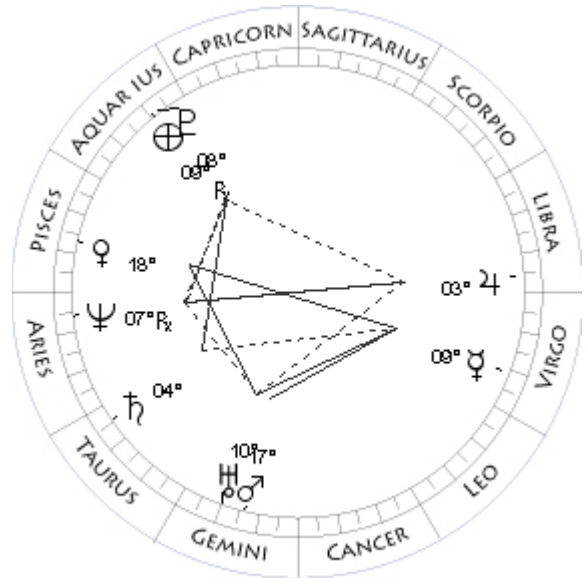

Jul 1, 2028

Aug 1, 2028

Jul 1, 2028

Mo|06Sc03 - 5°08	Ea|10Cp11 - 0°00
Su|10Cn11 - 0°00	Me|16Pi29 - 2°28
Me|18Ge49 - 2°28	Ve|29Cp05 - 4°06
Ve|04Ge31 - 4°06	Ma|01Ge05 + 0°14
Ma|16Ge45 + 0°14	Ju|01Li00 + 1°14
Ju|20Vi51 + 1°14	Sa|03Ta29 - 2°20
Sa|09Ta01 - 2°20	Ur|10Ge24 - 0°03
Ur|11Ge50 - 0°03	Ne|06Ar57 - 1°27
Ne|08Ar54 - 1°27	Pl|07Aq57 - 5°13
Pl|08Aq09 - 5°13R	No|23Cp52 - 0°00
No|23Cp52 - 0°00	

Aug 1, 2028

Mo|26Sa00 - 2°25	Ea|09Aq46 - 0°00
Su|09Le46 - 0°00	Me|09Vi25 + 1°45
Me|17Le22 + 1°45	Ve|18Pi10 - 3°53
Ve|24Ge27 - 3°53	Ma|17Ge24 + 0°34
Ma|07Cn50 + 0°34	Ju|03Li21 + 1°09
Ju|25Vi40 + 1°09	Sa|04Ta35 - 2°27
Sa|10Ta54 - 2°27	Ur|10Ge46 - 0°03
Ur|13Ge17 - 0°03	Ne|07Ar08 - 1°28
Ne|08Ar48 - 1°28R	Pl|08Aq06 - 5°17
Pl|07Aq27 - 5°17R	No|22Cp14 - 0°00
No|22Cp14 - 0°00