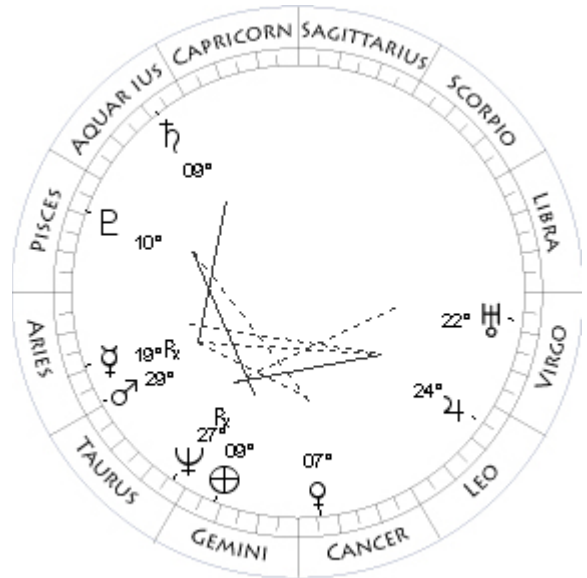

Dec 1, 2050

Nov 1, 2050

Mo|10Ge42 - 2°34	Ea|09Ta16 - 0°00
Su|09Sc16 - 0°00	Me|29Sa38 - 1°35
Me|24Sc44 - 1°35	Ve|18Ta43 - 3°50
Ve|16Li17 - 3°50R	Ma|11Ar39 - 2°19
Ma|00Pi19 - 2°19	Ju|22Le16 + 0°49
Ju|02Vi08 + 0°49	Sa|08Aq32 - 0°37
Sa|02Aq50 - 0°37	Ur|21Vi46 + 0°44
Ur|23Vi59 + 0°44	Ne|26Ta28 - 1°46R
Ne|27Ta28 - 1°46R	Pl|10Pi18 -13°19
Pl|08Pi41 -13°19R	No|11Sc52 - 0°00

Dec 1, 2050

Mo|15Cn24 - 4°41	Ea|09Ge29 - 0°00
Su|09Sa29 - 0°00	Me|19Ar52 - 1°25
Me|27Sa47 - 1°25R	Ve|07Cn02 + 1°44
Ve|25Li49 + 1°44	Ma|29Ar48 - 1°00
Ma|16Pi36 - 1°00	Ju|24Le38 + 0°56
Ju|05Vi13 + 0°56	Sa|09Aq27 - 0°38
Sa|04Aq46 - 0°38	Ur|22Vi10 + 0°45
Ur|25Vi09 + 0°45	Ne|27Ta03 - 1°46
Ne|26Ta38 - 1°46R	Pl|10Pi25 -13°11
Pl|08Pi37 -13°11	No|10Sc17 - 0°00