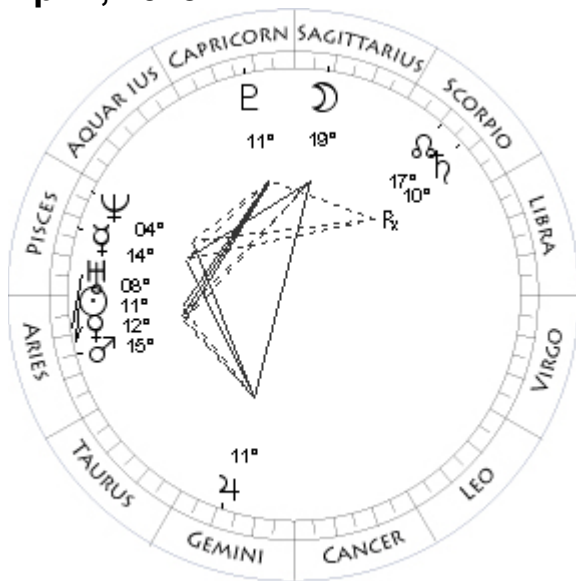

Mar 1, 2013

Apr 1, 2013

Mar 1, 2013

Mo|26Li47 - 1°56	Ea|11Vi04 - 0°00
Su|11Pi04 - 0°00	Me|29Le44 + 3°38
Me|17Pi02 + 3°38R	Ve|25Aq00 - 1°21
Ve|04Pi17 - 1°21	Ma|29Pi05 - 0°51
Ma|21Pi36 - 0°51	Ju|19Ge01 - 0°29
Ju|07Ge48 - 0°29	Sa|06Sc23 + 2°34
Sa|11Sc25 + 2°34R	Ur|08Ar12 - 0°41
Ur|06Ar58 - 0°41	Ne|02Pi54 - 0°37
Ne|03Pi10 - 0°37	Pl|10Cp00 + 3°17
Pl|11Cp07 + 3°17	No|20Sc28 - 0°00

Apr 1, 2013

Mo|19Sa33 + 2°47	Ea|11Li55 - 0°00
Su|11Ar55 - 0°00	Me|15Sa52 - 1°41
Me|14Pi09 - 1°41	Ve|14Ar13 - 1°16
Ve|12Ar54 - 1°16	Ma|18Ar14 - 0°34
Ma|15Ar37 - 0°34	Ju|21Ge43 - 0°23
Ju|11Ge56 - 0°23	Sa|07Sc21 + 2°40
Sa|10Sc07 + 2°40R	Ur|08Ar32 - 0°40
Ur|08Ar42 - 0°40	Ne|03Pi05 - 0°37
Ne|04Pi15 - 0°37	Pl|10Cp11 + 3°17
Pl|11Cp32 + 3°17	No|18Sc49 - 0°00