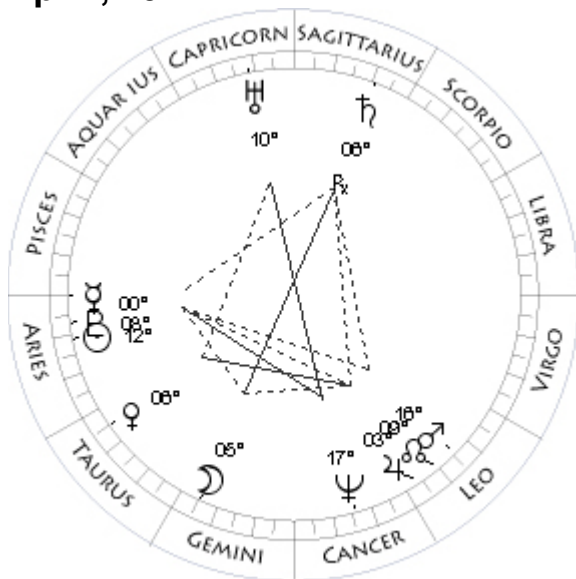

Mar 1, 2074

Apr 1, 2074

Mar 1, 2074

Mo|21Ar48 - 4°54	Ea|11Vi16 - 0°00
Su|11Pi16 - 0°00	Me|26Sc43 - 0°26
Me|14Aq24 - 0°26	Ve|20Ar51 - 1°16
Ve|27Pi51 - 1°16	Ma|02Vi29 + 4°17
Ma|20Le01 + 4°17R	Ju|11Le10 + 0°46
Ju|04Le47 + 0°46R	Sa|01Sa12 + 2°01
Sa|06Sa53 + 2°01	Ur|07Cp21 - 0°18
Ur|09Cp55 - 0°18	Ne|18Cn50 - 0°43
Ne|17Cn18 - 0°43R	Pl|07Ar42 -16°29
Pl|07Ar21 -16°29	No|10Le39 - 0°00

Apr 1, 2074

Mo|05Ge49 - 4°33	Ea|12Li09 - 0°00
Su|12Ar08 - 0°00	Me|00Pi10 - 2°04
Me|00Ar37 - 2°04	Ve|10Ge31 - 0°12
Ve|06Ta10 - 0°12	Ma|16Vi01 + 3°08
Ma|16Le09 + 3°08	Ju|13Le38 + 0°46
Ju|03Le33 + 0°46	Sa|02Sa09 + 2°05
Sa|06Sa50 + 2°05R	Ur|07Cp42 - 0°18
Ur|10Cp39 - 0°18	Ne|19Cn02 - 0°42
Ne|17Cn07 - 0°42	Pl|07Ar47 -16°27
Pl|08Ar07 -16°27	No|09Le01 - 0°00