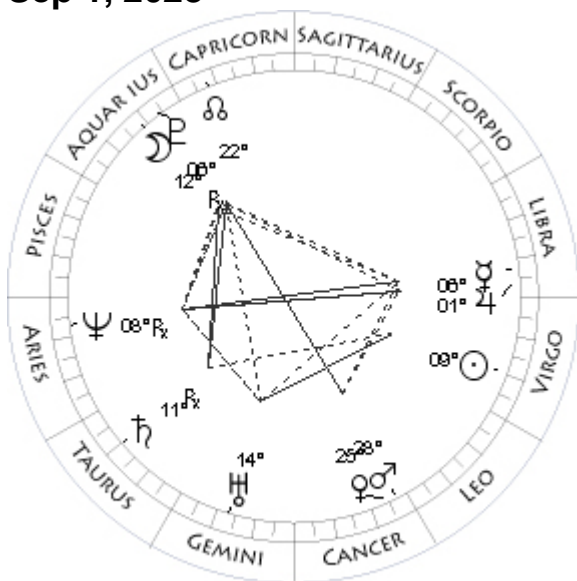

Sep 1, 2028

Oct 1, 2028

Sep 1, 2028

Mo|12Aq19 + 1°45	
Su|09Vi35 - 0°00	Ea|09Pi35 - 0°00
Me|06Li05 - 1°44	Me|21Sa30 - 1°44
Ve|25Cn10 - 1°47	Ve|07Ta34 - 1°47
Ma|28Cn02 + 0°55	Ma|02Cn53 + 0°55
Ju|01Li42 + 1°07	Ju|05Li42 + 1°07
Sa|11Ta13 - 2°35R	Sa|05Ta42 - 2°35
Ur|14Ge07 - 0°02	Ur|11Ge07 - 0°02
Ne|08Ar15 - 1°30R	Ne|07Ar19 - 1°30
Pl|06Aq47 - 5°18R	Pl|08Aq14 - 5°18
No|20Cp35 - 0°00	

Oct 1, 2028

Mo|15Pi01 + 4°07	
Su|08Li51 - 0°00	Ea|08Ar50 - 0°00
Me|10Li50 - 2°35R	Me|05Ar05 - 2°35
Ve|28Le56 + 0°21	Ve|25Ge47 + 0°21
Ma|16Le41 + 1°15	Ma|17Cn13 + 1°15
Ju|08Li06 + 1°06	Ju|07Li58 + 1°06
Sa|09Ta59 - 2°41R	Sa|06Ta46 - 2°41
Ur|14Ge11 - 0°02R	Ur|11Ge28 - 0°02
Ne|07Ar28 - 1°30R	Ne|07Ar30 - 1°30
Pl|06Aq22 - 5°17R	Pl|08Aq22 - 5°17
No|19Cp00 - 0°00