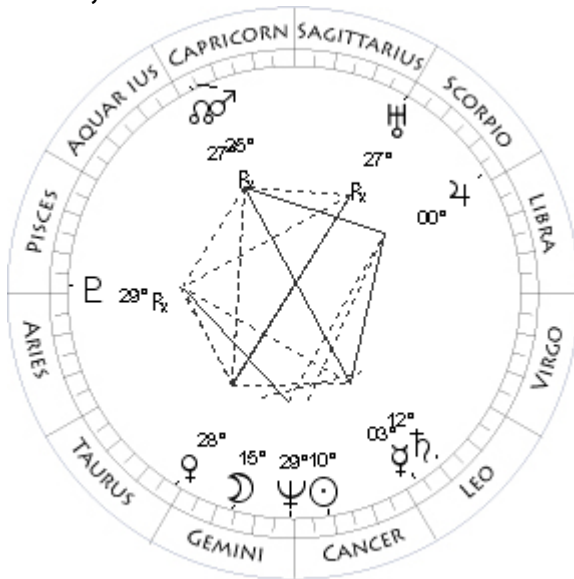

Jul 1, 2065

Aug 1, 2065

Jul 1, 2065

Mo|15Ge12 + 3°31	Ea|10Cp14 - 0°00
Su|10Cn14 - 0°00	Me|01Sa55 - 1°01
Me|03Le52 - 1°01	Ve|20Pi12 - 2°24
Ve|28Ta38 - 2°24	Ma|14Cp38 - 5°06
Ma|25Cp17 - 5°06R	Ju|10Sc30 + 1°14
Ju|00Sc22 + 1°14	Sa|15Le53 + 0°50
Sa|12Le30 + 0°50	Ur|29Sc46 + 0°12
Ur|27Sc41 + 0°12R	Ne|29Ge36 - 1°10
Ne|29Ge57 - 1°10	Pl|28Pi04 -16°00
Pl|29Pi24 -16°00R	No|28Cp15 - 0°00

Aug 1, 2065

Mo|00Le54 - 0°20	Ea|09Aq49 - 0°00
Su|09Le50 - 0°00	Me|07Pi31 - 3°40
Me|25Cn03 - 3°40	Ve|09Ta36 - 1°12
Ve|04Cn17 - 1°12	Ma|03Aq24 - 6°04
Ma|17Cp18 - 6°04R	Ju|12Sc52 + 1°06
Ju|02Sc11 + 1°06	Sa|17Le01 + 0°52
Sa|16Le18 + 0°52	Ur|00Sa09 + 0°12
Ur|27Sc12 + 0°12R	Ne|29Ge48 - 1°10
Ne|01Cn01 - 1°10	Pl|28Pi10 -16°10
Pl|29Pi12 -16°10R	No|26Cp37 - 0°00