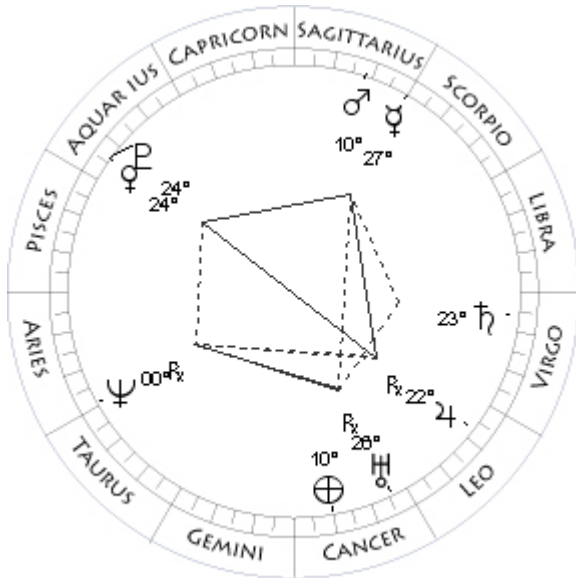

Feb 1, 2039

Jan 1, 2039

Mo|01Ar44 - 5°17	Ea|10Cn55 - 0°00
Su|10Cp55 - 0°00	Me|27Sc39 - 0°22
Me|27Sa29 - 0°22	Ve|24Aq40 - 1°26
Ve|29Cp21 - 1°26	Ma|10Sa11 - 0°24
Ma|22Sa16 - 0°24	Ju|22Le58 + 1°00
Ju|01Vi05 + 1°00R	Sa|23Vi23 + 2°12
Sa|29Vi14 + 2°12	Ur|26Cn33 + 0°33
Ur|27Cn24 + 0°33R	Ne|00Ta24 - 1°45
Ne|28Ar36 - 1°45R	Pl|24Aq09 - 9°21
Pl|22Aq36 - 9°21	No|00Cn44 - 0°00

Feb 1, 2039

Mo|15Ta44 - 3°39	Ea|12Le29 - 0°00
Su|12Aq28 - 0°00	Me|01Pi39 - 1°58
Me|17Aq53 - 1°58	Ve|13Ar54 - 1°29
Ve|08Pi01 - 1°29	Ma|27Sa17 - 0°44
Ma|15Cp14 - 0°44	Ju|25Le24 + 1°07
Ju|28Le16 + 1°07R	Sa|24Vi27 + 2°20
Sa|28Vi46 + 2°20R	Ur|26Cn56 + 0°33
Ur|26Cn05 + 0°33R	Ne|00Ta36 - 1°43
Ne|28Ar45 - 1°43	Pl|24Aq16 - 9°19
Pl|23Aq26 - 9°19	No|29Ge06 - 0°00