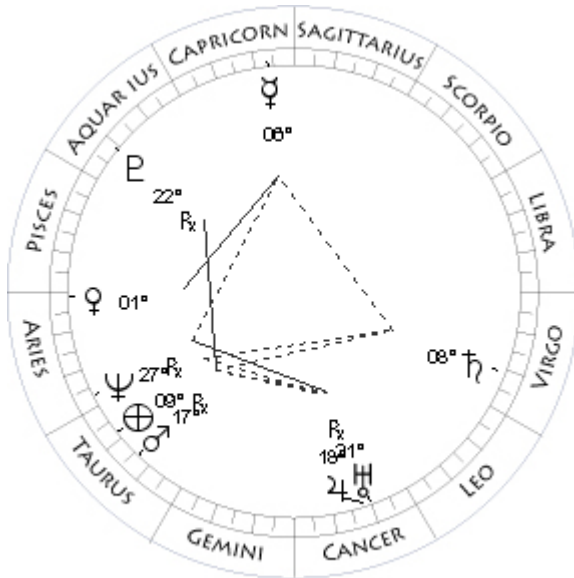

Nov 1, 2037

Dec 1, 2037

Nov 1, 2037

Mo|17Le18 + 2°07	Ea|09Ta25 - 0°00
Su|09Sc24 - 0°00	Me|06Cp00 - 1°49
Me|26Sc31 - 1°49	Ve|01Ar47 - 3°54
Ve|26Sa03 - 3°54	Ma|17Ta27 - 0°14
Ma|03Ge30 - 0°14R	Ju|18Cn37 + 0°11
Ju|29Cn26 + 0°11	Sa|08Vi35 + 1°39
Sa|13Vi38 + 1°39	Ur|21Cn15 + 0°29
Ur|24Cn11 + 0°29R	Ne|27Ar48 - 1°46
Ne|27Ar24 - 1°46R	Pl|22Aq27 - 9°08
Pl|20Aq24 - 9°08R	No|23Cn18 - 0°00

Dec 1, 2037

Mo|25Vi59 + 4°43	Ea|09Ge38 - 0°00
Su|09Sa38 - 0°00	Me|02Ta35 - 0°51
Me|24Sa39 - 0°51R	Ve|19Ta41 - 2°52
Ve|18Cp23 - 2°52	Ma|03Ge56 + 1°17
Ma|23Ta20 + 1°17R	Ju|21Cn06 + 0°16
Ju|29Cn23 + 0°16R	Sa|09Vi38 + 1°46
Sa|15Vi40 + 1°46	Ur|21Cn38 + 0°30
Ur|23Cn43 + 0°30R	Ne|27Ar59 - 1°45
Ne|26Ar41 - 1°45R	Pl|22Aq34 - 9°03
Pl|20Aq35 - 9°03	No|21Cn43 - 0°00