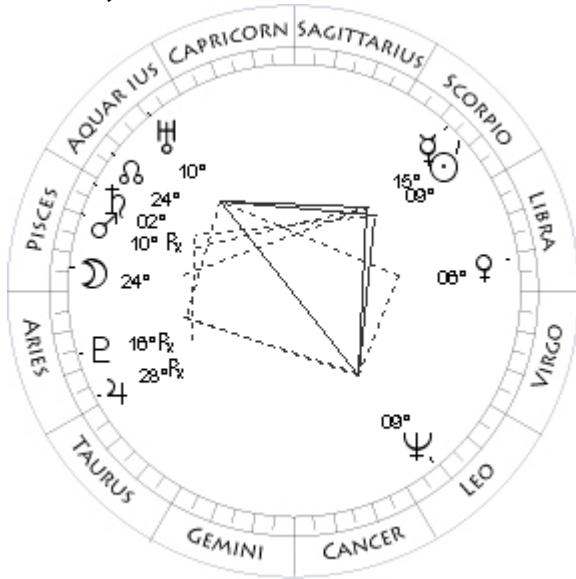

Nov 1, 2082

Dec 1, 2082

Nov 1, 2082

Mo|24Pi46 + 2°34	Ea|09Ta30 - 0°00
Su|09Sc30 - 0°00	Me|27Sc08 - 0°18
Me|15Sc03 - 0°18	Ve|24Ta52 - 2°40
Ve|06Li39 - 2°40	Ma|17Ar47 - 2°18
Ma|10Pi47 - 2°18	Ju|00Ta44 - 1°32
Ju|28Ar34 - 1°32R	Sa|08Pi03 - 1°48
Sa|02Pi41 - 1°48R	Ur|12Aq55 - 0°40
Ur|10Aq03 - 0°40	Ne|07Le58 - 0°09
Ne|09Le52 - 0°09	Pl|16Ar50 -17°33
Pl|16Ar51 -17°33R	No|22Aq57 - 0°00

Dec 1, 2082

Mo|27Ar16 + 4°37	Ea|09Ge43 - 0°00
Su|09Sa43 - 0°00	Me|26Aq54 - 2°26
Me|29Sa36 - 2°26	Ve|13Cn14 + 1°55
Ve|23Li59 + 1°55	Ma|05Ta42 - 0°49
Ma|24Pi08 - 0°49	Ju|03Ta29 - 1°25
Ju|25Ar31 - 1°25R	Sa|09Pi01 - 1°44
Sa|03Pi15 - 1°44	Ur|13Aq14 - 0°39
Ur|10Aq45 - 0°39	Ne|08Le09 - 0°08
Ne|09Le47 - 0°08R	Pl|16Ar56 -17°26
Pl|16Ar24 -17°26R	No|21Aq22 - 0°00