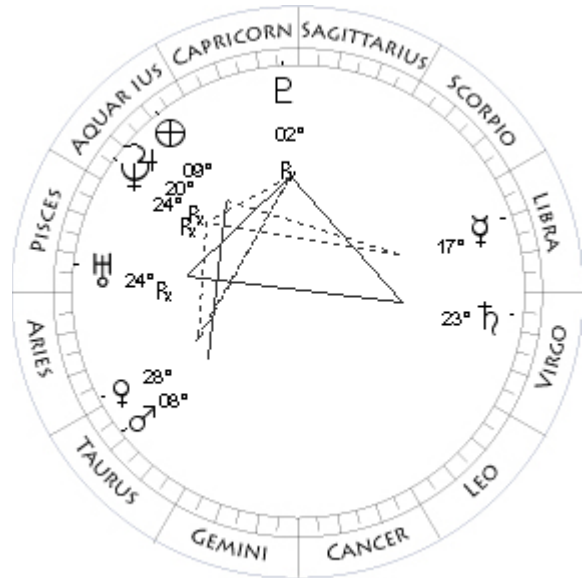

Aug 1, 2009

Jul 1, 2009

Mo|04Sc03 - 5°15	Ea|09Cp47 - 0°00
Su|09Cn48 - 0°00	Me|04Ta20 - 0°28
Me|25Ge30 - 0°28	Ve|09Pi32 - 2°42
Ve|25Ta50 - 2°42	Ma|20Ar35 - 0°41
Ma|22Ta28 - 0°41	Ju|18Aq10 - 0°56
Ju|26Aq36 - 0°56R	Sa|22Vi19 + 2°03
Sa|16Vi37 + 2°03	Ur|23Pi48 - 0°46
Ur|26Pi37 - 0°46R	Ne|24Aq48 - 0°24
Ne|26Aq13 - 0°24R	Pl|02Cp23 + 5°44
Pl|01Cp46 + 5°44R	No|01Aq22 - 0°00

Aug 1, 2009

Mo|20Sa01 - 3°25	Ea|09Aq23 - 0°00
Su|09Le23 - 0°00	Me|17Li45 + 1°12
Me|27Le34 + 1°12	Ve|28Ar52 - 1°37
Ve|00Cn31 - 1°37	Ma|08Ta54 - 0°17
Ma|14Ge05 - 0°17	Ju|20Aq54 - 1°03
Ju|23Aq46 - 1°03R	Sa|23Vi23 + 1°59
Sa|19Vi25 + 1°59	Ur|24Pi08 - 0°47
Ur|26Pi15 - 0°47R	Ne|24Aq59 - 0°25
Ne|25Aq32 - 0°25R	Pl|02Cp34 + 5°39
Pl|01Cp04 + 5°39R	No|29Cp44 - 0°00