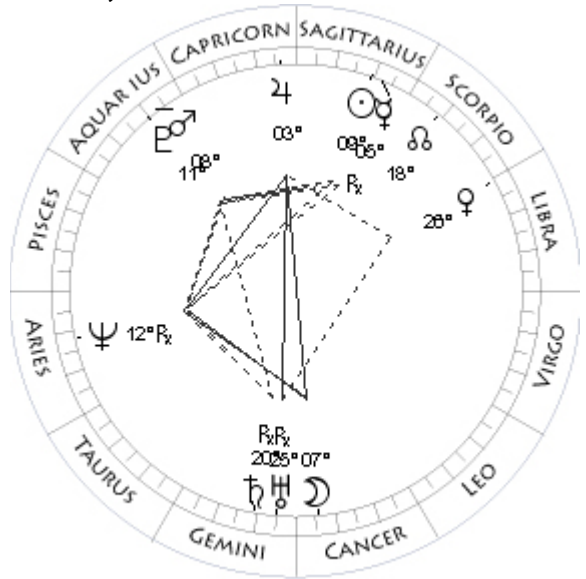

Dec 1, 2031

Nov 1, 2031

Mo|04Ge47 - 1°27	Ea|08Ta52 - 0°00
Su|08Sc52 - 0°00	Me|27Cp15 - 2°28
Me|00Sa31 - 2°28	Ve|29Ge51 + 0°42
Ve|22Vi51 + 0°42	Ma|27Aq12 - 1°47
Ma|15Cp50 - 1°47	Ju|05Cp25 + 0°07
Ju|27Sa16 + 0°07	Sa|18Ge01 - 1°35
Sa|22Ge22 - 1°35R	Ur|24Ge41 + 0°09
Ur|26Ge54 + 0°09R	Ne|14Ar22 - 1°37
Ne|13Ar34 - 1°37R	Pl|13Aq19 - 6°38
Pl|11Aq11 - 6°38	No|19Sc22 - 0°00
No|19Sc22 - 0°00	

Dec 1, 2031

Mo|07Cn29 - 3°56	Ea|09Ge05 - 0°00
Su|09Sa05 - 0°00	Me|16Ge26 + 1°28
Me|05Sa47 + 1°28R	Ve|18Le30 + 2°09
Ve|26Li37 + 2°09	Ma|16Pi14 - 1°26
Ma|08Aq24 - 1°26	Ju|07Cp53 + 0°04
Ju|03Cp26 + 0°04	Sa|19Ge08 - 1°35
Sa|20Ge22 - 1°35R	Ur|25Ge02 + 0°09
Ur|25Ge54 + 0°09R	Ne|14Ar33 - 1°36
Ne|12Ar59 - 1°36R	Pl|13Aq27 - 6°35
Pl|11Aq30 - 6°35	No|17Sc47 - 0°00
No|17Sc47 - 0°00