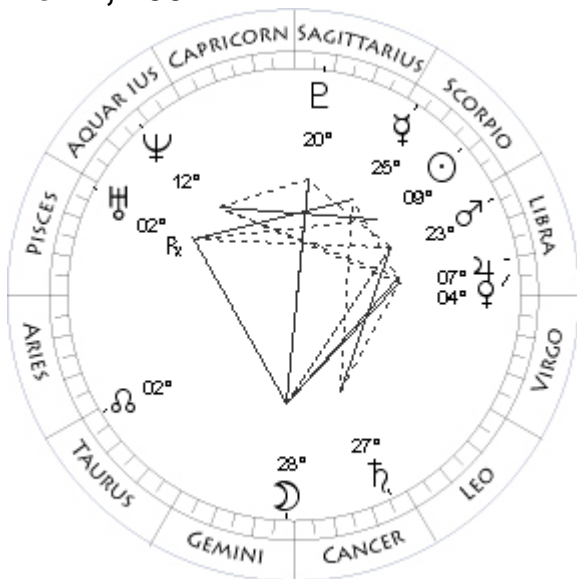

Nov 1, 2004

Dec 1, 2004

Nov 1, 2004

Mo|28Ge34 + 4°24	Ea|09Ta25 - 0°00
Su|09Sc25 - 0°00	Me|02Cp07 - 1°42
Me|25Sc30 - 1°42	Ve|11Le21 + 1°36
Ve|04Li13 + 1°36	Ma|14Li01 + 0°41
Ma|23Li35 + 0°41	Ju|02Li24 + 1°07
Ju|07Li52 + 1°07	Sa|21Cn09 - 0°07
Sa|27Cn18 - 0°07	Ur|05Pi31 - 0°47
Ur|02Pi55 - 0°47R	Ne|14Aq32 - 0°05
Ne|12Aq39 - 0°05	Pl|22Sa07 + 8°11
Pl|20Sa35 + 8°11	No|01Ta33 - 0°00

Dec 1, 2004

Mo|00Le34 + 5°10	Ea|09Ge39 - 0°00
Su|09Sa39 - 0°00	Me|25Ar22 - 1°09
Me|26Sa40 - 1°09R	Ve|00Li05 + 1°41
Ve|11Sc04 + 1°41	Ma|27Li54 + 0°27
Ma|13Sc35 + 0°27	Ju|04Li40 + 1°11
Ju|13Li19 + 1°11	Sa|22Cn16 - 0°04
Sa|26Cn51 - 0°04R	Ur|05Pi50 - 0°46
Ur|03Pi02 - 0°46	Ne|14Aq43 - 0°05
Ne|13Aq02 - 0°05	Pl|22Sa19 + 8°05
Pl|21Sa36 + 8°05	No|29Ar58 - 0°00