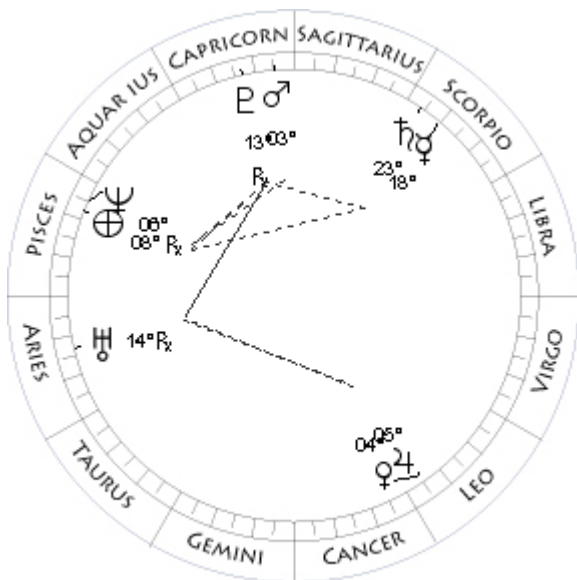

Oct 1, 2014

Sep 1, 2014

Mo|27Sc06 + 3°08	Ea|08Pi59 - 0°00
Su|08Vi59 - 0°00	Me|18Sc24 + 0°00
Me|28Vi54 + 0°00	Ve|04Le39 + 1°06
Ve|24Le49 + 1°06	Ma|03Cp41 - 1°21
Ma|21Sc54 - 1°21	Ju|05Le00 + 0°28
Ju|10Le16 + 0°28	Sa|23Sc32 + 2°06
Sa|18Sc05 + 2°06	Ur|14Ar07 - 0°42
Ur|15Ar51 - 0°42R	Ne|06Pi13 - 0°45
Ne|06Pi07 - 0°45R	Pl|13Cp01 + 2°28
Pl|11Cp04 + 2°28R	No|21Li24 - 0°00

Oct 1, 2014

Mo|04Cp11 + 5°06	Ea|08Ar15 - 0°00
Su|08Li15 - 0°00	Me|16Aq09 - 3°33
Me|01Sc45 - 3°33	Ve|23Vi23 + 1°25
Ve|02Li03 + 1°25	Ma|21Cp25 - 1°30
Ma|12Sa03 - 1°30	Ju|07Le25 + 0°32
Ju|16Le01 + 0°32	Sa|24Sc27 + 2°00
Sa|20Sc34 + 2°00	Ur|14Ar27 - 0°42
Ur|14Ar46 - 0°42R	Ne|06Pi24 - 0°45
Ne|05Pi22 - 0°45R	Pl|13Cp11 + 2°23
Pl|10Cp59 + 2°23	No|19Li48 - 0°00