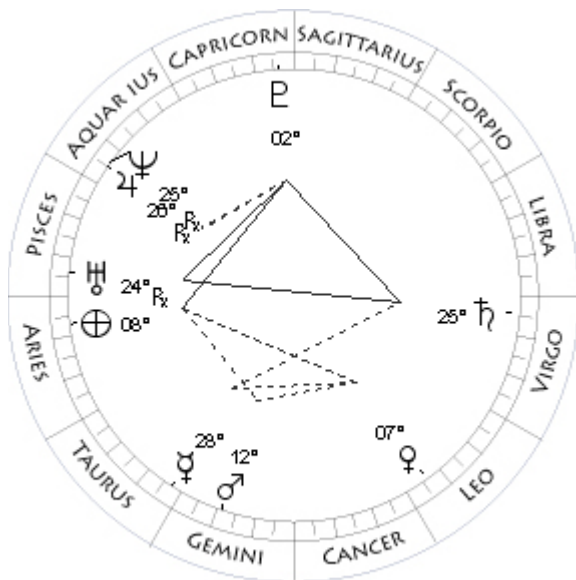

Oct 1, 2009

Sep 1, 2009

Mo|04Aq05 + 0°23	Ea|09Pi11 - 0°00
Su|09Vi12 - 0°00	Me|18Cp21 - 3°23
Me|04Li44 - 3°23	Ve|18Ge37 + 0°04
Ve|06Le58 + 0°04	Ma|26Ta20 + 0°12
Ma|04Cn17 + 0°12	Ju|23Aq38 - 1°06
Ju|19Aq50 - 1°06R	Sa|24Vi26 + 1°58
Sa|22Vi59 + 1°58	Ur|24Pi28 - 0°48
Ur|25Pi16 - 0°48R	Ne|25Aq11 - 0°25
Ne|24Aq42 - 0°25R	P1|02Cp45 + 5°31
P1|00Cp41 + 5°31R	No|28Cp05 - 0°00

Oct 1, 2009

Mo|06Pi23 + 3°09	Ea|08Ar27 - 0°00
Su|08Li27 - 0°00	Me|28Ta25 + 0°27
Me|21Vi56 + 0°27	Ve|07Le12 + 1°16
Ve|13Vi24 + 1°16	Ma|12Ge21 + 0°47
Ma|22Cn00 + 0°47	Ju|26Aq18 - 1°05
Ju|17Aq24 - 1°05R	Sa|25Vi28 + 1°59
Sa|26Vi42 + 1°59	Ur|24Pi47 - 0°48
Ur|24Pi05 - 0°48R	Ne|25Aq21 - 0°25
Ne|24Aq01 - 0°25R	P1|02Cp55 + 5°23
P1|00Cp46 + 5°23	No|26Cp30 - 0°00