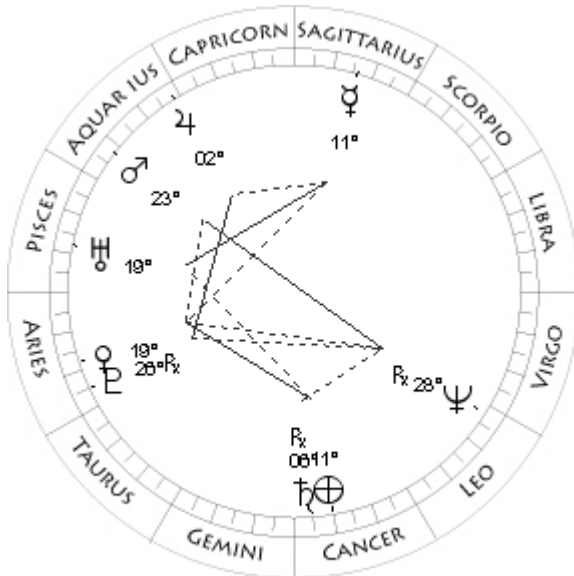

Jan 1, 2092

Feb 1, 2092

Jan 1, 2092

Mo|29Vi45 + 3°01	Ea|11Cn03 - 0°00
Su|11Cp03 - 0°00	Me|11Sa40 - 0°53
Me|01Cp43 - 0°53	Ve|19Ar00 - 1°51
Ve|20Aq08 - 1°51	Ma|23Aq19 - 1°09
Ma|05Aq56 - 1°09	Ju|02Aq23 - 0°23
Ju|28Cp59 - 0°23	Sa|06Cn17 - 0°52
Sa|05Cn41 - 0°52R	Ur|19Pi05 - 0°45
Ur|16Pi32 - 0°45	Ne|28Le06 + 0°29
Ne|29Le30 + 0°29R	Pl|26Ar05 -17°17
Pl|25Ar39 -17°17R	No|25Le39 - 0°00

Feb 1, 2092

Mo|22Sc48 + 5°17	Ea|12Le37 - 0°00
Su|12Aq37 - 0°00	Me|22Pi17 - 1°40
Me|23Aq02 - 1°40	Ve|08Ge39 - 0°24
Ve|26Pi43 - 0°24	Ma|12Pi59 - 1°02
Ma|00Pi24 - 1°02	Ju|05Aq03 - 0°26
Ju|06Aq16 - 0°26	Sa|07Cn26 - 0°48
Sa|03Cn29 - 0°48R	Ur|19Pi25 - 0°44
Ur|17Pi48 - 0°44	Ne|28Le18 + 0°29
Ne|28Le49 + 0°29R	Pl|26Ar10 -17°06
Pl|25Ar45 -17°06	No|24Le01 - 0°00