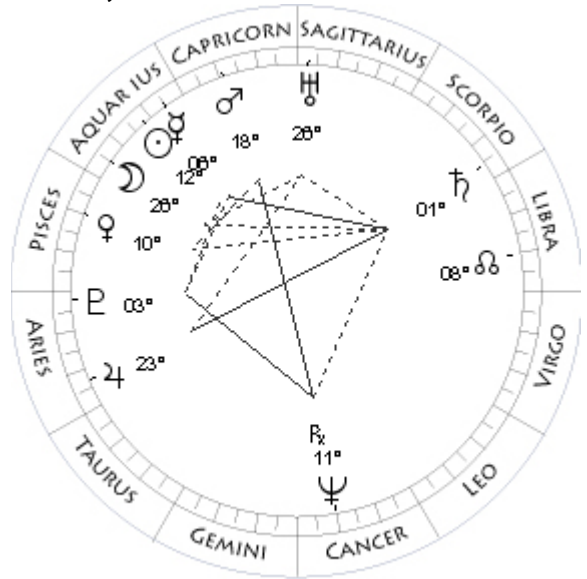

Jan 1, 2071

Feb 1, 2071

Jan 1, 2071

Mo|11Cp01 + 4°59	Ea|11Cn09 - 0°00
Su|11Cp09 - 0°00	Me|21Li32 + 1°12
Me|20Sa00 + 1°12	Ve|00Pi45 - 1°31
Ve|01Aq59 - 1°31	Ma|15Sa42 - 0°30
Ma|25Sa47 - 0°30	Ju|01Ta31 - 1°17
Ju|20Ar13 - 1°17	Sa|24Li58 + 2°25
Sa|00Sc27 + 2°25	Ur|23Sa55 - 0°07
Ur|24Sa45 - 0°07	Ne|11Cn51 - 0°56R
Ne|11Cn51 - 0°56R	Ne|11Cn49 - 0°56
Pl|03Ar06 -16°29	Pl|04Ar15 -16°29
No|11Li49 - 0°00	

Feb 1, 2071

Mo|26Aq06 + 3°26	Ea|12Le43 - 0°00
Su|12Aq43 - 0°00	Me|21Cp44 - 1°58
Me|06Aq14 - 1°58	Ve|20Ar01 - 1°27
Ve|10Pi34 - 1°27	Ma|18Cp57 - 0°48
Ma|18Cp57 - 0°48	Ju|04Ta21 - 1°09
Ju|23Ar32 - 1°09	Sa|25Li58 + 2°33
Sa|01Sc41 + 2°33	Ur|24Sa17 - 0°08
Ur|26Sa24 - 0°08	Ne|11Cn01 - 0°55R
Ne|11Cn01 - 0°55R	Ne|12Cn00 - 0°55
Pl|03Ar28 -16°19	Pl|04Ar21 -16°19
No|10Li10 - 0°00