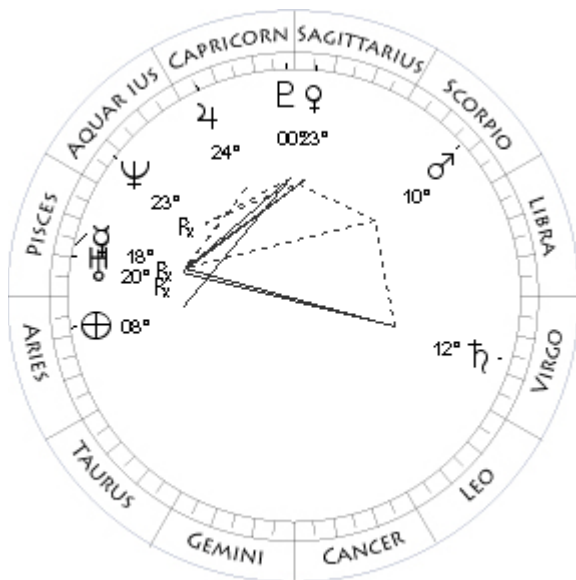

Oct 1, 2008

Sep 1, 2008

Mo|00Li08 - 3°29	Ea|09Pi25 - 0°00
Su|09Vi25 - 0°00	Me|11Sa27 - 1°10
Me|04Li32 - 1°10	Ve|05Sc16 + 1°04
Ve|02Li19 + 1°04	Ma|26Li06 + 0°30
Ma|08Li24 + 0°30	Ju|22Cp02 - 0°18
Ju|12Cp36 - 0°18R	Sa|11Vi50 + 1°40
Sa|11Vi36 + 1°40	Ur|20Pi33 - 0°48
Ur|21Pi08 - 0°48R	Ne|22Aq58 - 0°21
Ne|22Aq25 - 0°21R	Pl|00Cp36 + 6°08
Pl|28Sa31 + 6°08R	No|17Aq25 - 0°00

Oct 1, 2008

Mo|03Sc55 - 4°58	Ea|08Ar41 - 0°00
Su|08Li41 - 0°00	Me|18Pi19 - 3°21
Me|19Li44 - 3°21R	Ve|23Sa05 - 0°12
Ve|09Sc01 - 0°12	Ma|10Sc27 + 0°11
Ma|28Li12 + 0°11	Ju|24Cp34 - 0°20
Ju|13Cp24 - 0°20	Sa|12Vi53 + 1°43
Sa|15Vi19 + 1°43	Ur|20Pi52 - 0°48
Ur|19Pi57 - 0°48R	Ne|23Aq09 - 0°21
Ne|21Aq46 - 0°21R	Pl|00Cp47 + 5°59
Pl|28Sa38 + 5°59	No|15Aq50 - 0°00