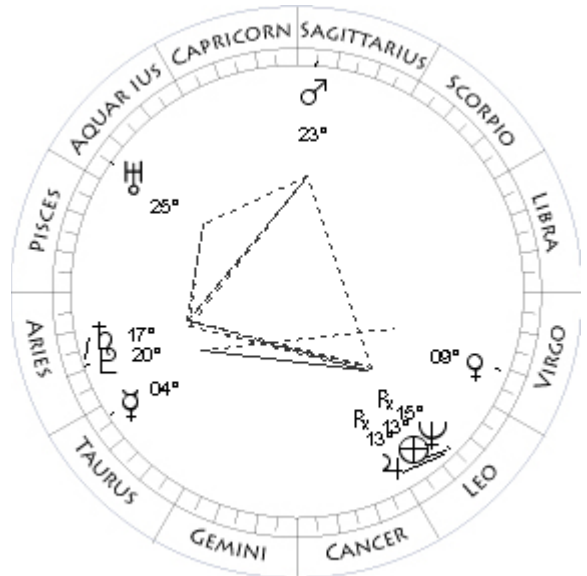

Jan 1, 2086

Feb 1, 2086

Jan 1, 2086

Mo|28Cn44 - 3°06	Ea|11Cn31 - 0°00
Su|11Cp32 - 0°00	Me|04Cp18 - 1°35
Me|09Cp13 - 1°35	Ve|18Cn57 + 4°27
Ve|22Sa36 + 4°27R	Ma|06Sa50 - 0°20
Ma|20Sa24 - 0°20	Ju|10Le35 + 0°45
Ju|16Le43 + 0°45R	Sa|16Ar33 - 2°28
Sa|10Ar33 - 2°28	Ur|25Aq31 - 0°42
Ur|23Aq38 - 0°42	Ne|14Le57 + 0°04
Ne|16Le01 + 0°04R	Pl|20Ar05 -17°18
Pl|19Ar26 -17°18R	No|21Sa41 - 0°00

Feb 1, 2086

Mo|13Vi21 - 5°03	Ea|13Le05 - 0°00
Su|13Aq05 - 0°00	Me|04Ta04 - 0°33
Me|00Pi13 - 0°33	Ve|09Vi18 + 5°10
Ve|00Cp12 + 5°10	Ma|23Sa42 - 0°40
Ma|13Cp12 - 0°40	Ju|13Le03 + 0°50
Ju|13Le03 + 0°50R	Sa|17Ar37 - 2°21
Sa|12Ar26 - 2°21	Ur|25Aq51 - 0°42
Ur|25Aq15 - 0°42	Ne|15Le08 + 0°05
Ne|15Le12 + 0°05R	Pl|20Ar10 -17°07
Pl|19Ar37 -17°07	No|20Sa02 - 0°00