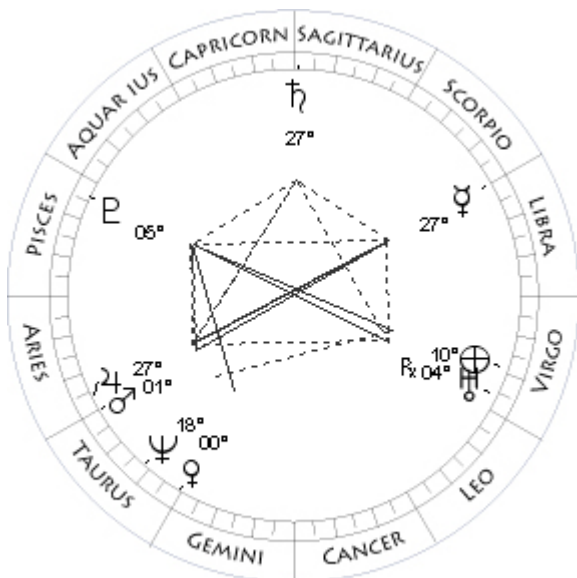

Mar 1, 2047

Apr 1, 2047

Mar 1, 2047

Mo|02Ta55 + 5°04	Ea|10Vi49 - 0°00
Su|10Pi49 - 0°00	Me|27Li45 + 1°25
Me|16Aq51 + 1°25	Ve|00Ge14 - 0°32
Ve|13Ar06 - 0°32	Ma|01Ta29 - 0°23
Ma|11Ar05 - 0°23	Ju|27Ar17 - 1°05
Ju|20Ar01 - 1°05	Sa|27Sa54 + 1°04
Sa|03Cp08 + 1°04	Ur|04Vi26 + 0°48
Ur|04Vi04 + 0°48R	Ne|16Ta55 - 1°44
Ne|16Ta55 - 1°44	Pl|05Pi11 -11°53
Pl|05Pi11 -11°53	No|22Cp53 - 0°00
No|22Cp53 - 0°00	

Apr 1, 2047

Mo|17Ge21 + 2°49	Ea|11Li41 - 0°00
Su|11Ar42 - 0°00	Me|27Cp22 - 2°24
Me|21Pi01 - 2°24	Ve|20Cn17 + 1°10
Ve|20Ta14 + 1°10	Ma|19Ta19 - 0°01
Ma|04Ta13 - 0°01	Ju|00Ta07 - 1°02
Ju|27Ar03 - 1°02	Sa|28Sa50 + 1°05
Sa|04Cp30 + 1°05	Ur|04Vi50 + 0°48
Ur|02Vi52 + 0°48R	Ne|17Ta43 - 1°42
Ne|17Ta43 - 1°42	Pl|06Pi01 -11°57
Pl|06Pi01 -11°57	No|21Cp15 - 0°00
No|21Cp15 - 0°00