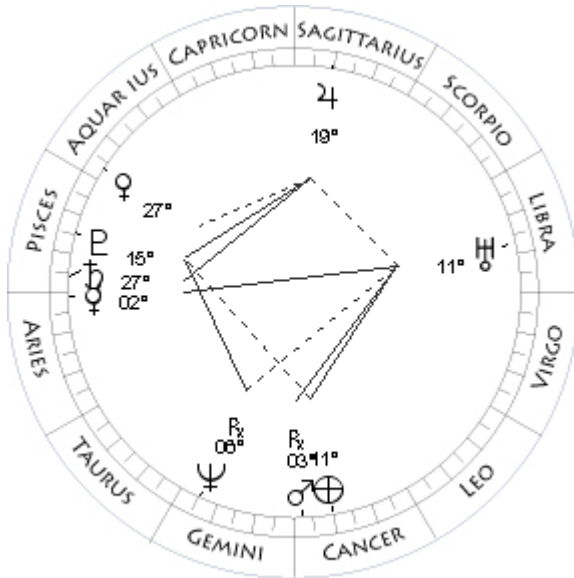

Jan 1, 2055

Feb 1, 2055

Jan 1, 2055

Mo|20Aq35 - 0°05	Ea|11Cn02 - 0°00
Su|11Cp02 - 0°00	Me|02Ar18 - 1°39
Me|29Cp35 - 1°39	Ve|27Aq42 - 1°29
Ve|00Aq40 - 1°29	Ma|03Cn23 + 3°15
Ma|21Ge04 + 3°15R	Ju|19Sa15 + 0°25
Ju|22Sa36 + 0°25	Sa|27Pi06 - 2°09
Sa|21Pi32 - 2°09	Ur|11Li28 + 0°41
Ur|14Li32 + 0°41	Ne|06Ge11 - 1°40
Ne|05Ge04 - 1°40R	Pl|15Pi34 -13°59
Pl|14Pi02 -13°59	No|21Le17 - 0°00
No|21Le17 - 0°00	

Feb 1, 2055

Mo|04Ar19 - 3°45	Ea|12Le36 - 0°00
Su|12Aq36 - 0°00	Me|24Vi44 + 2°52
Me|22Cp51 + 2°52R	Ve|16Ar57 - 1°28
Ve|09Pi18 - 1°28	Ma|18Cn11 + 3°05
Ma|18Ge24 + 3°05	Ju|21Sa44 + 0°23
Ju|29Sa05 + 0°23	Sa|28Pi08 - 2°05
Sa|24Pi12 - 2°05	Ur|11Li52 + 0°42
Ur|14Li35 + 0°42R	Ne|06Ge22 - 1°38
Ne|04Ge36 - 1°38R	Pl|15Pi41 -13°52
Pl|14Pi38 -13°52	No|19Le38 - 0°00
No|19Le38 - 0°00