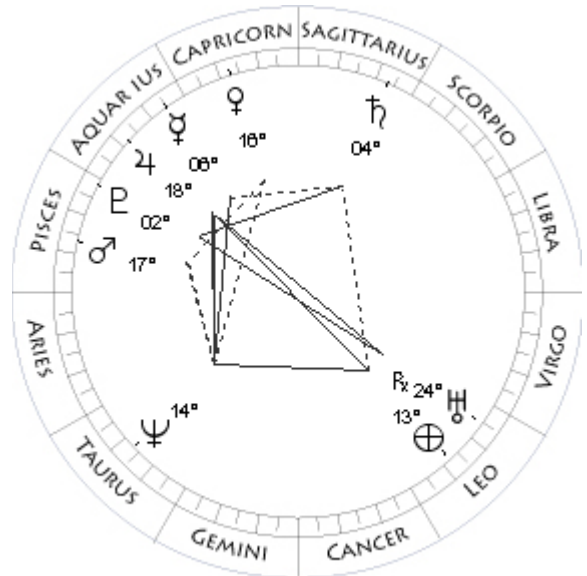

Feb 1, 2045

Jan 1, 2045

Mo|14Ge09 + 5°01	Ea|11Cn29 - 0°00
Su|11Cp29 - 0°00	Me|06Sc25 + 0°32
Me|22Sa43 + 0°32	Ve|27Sc37 + 0°31
Ve|23Sa02 + 0°31	Ma|28Aq05 - 1°10
Ma|08Aq56 - 1°10	Ju|15Aq59 - 0°39
Ju|10Aq34 - 0°39	Sa|03Sa58 + 1°46
Sa|07Sa09 + 1°46	Ur|24Le18 + 0°45
Ur|26Le28 + 0°45R	Ne|13Ta49 - 1°48
Ne|12Ta11 - 1°48R	Pl|02Pi35 -11°21
Pl|01Pi00 -11°21	No|04Pi40 - 0°00

Feb 1, 2045

Mo|07Le38 + 2°10	Ea|13Le02 - 0°00
Su|13Aq02 - 0°00	Me|10Aq55 - 2°05
Me|10Aq55 - 2°05	Ve|16Cp47 - 0°44
Ve|01Aq55 - 0°44	Ma|17Pi45 - 1°00
Ma|03Pi24 - 1°00	Ju|18Aq42 - 0°40
Ju|17Aq47 - 0°40	Sa|04Sa55 + 1°48
Sa|09Sa58 + 1°48	Ur|24Le41 + 0°46
Ur|25Le21 + 0°46R	Ne|14Ta00 - 1°46
Ne|12Ta06 - 1°46	Pl|02Pi42 -11°18
Pl|01Pi45 -11°18	No|03Pi01 - 0°00