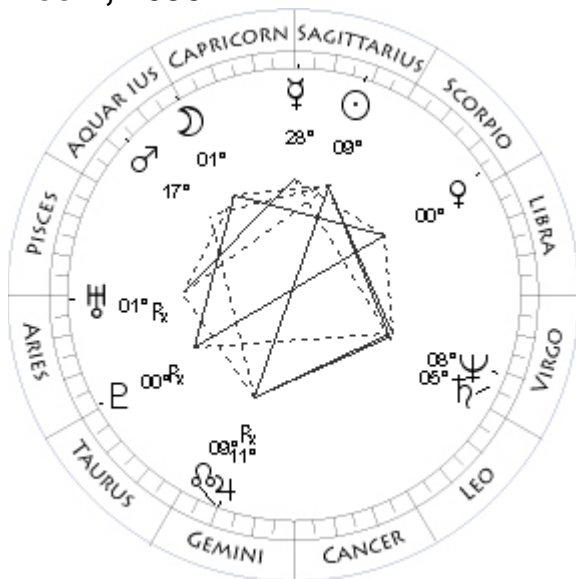

Dec 1, 2095

Nov 1, 2095

Mo|25Sa55 - 1°26	Ea|09Ta21 - 0°00
Su|09Sc21 - 0°00	Me|20Sc37 - 0°03
Me|12Sc52 - 0°03	Ve|12Cn16 + 1°06
Ve|25Vi28 + 1°06	Ma|09Pi54 - 1°58
Ma|25Cp36 - 1°58	Ju|08Ge17 - 0°51
Ju|14Ge51 - 0°51R	Sa|27Le50 + 1°19
Sa|03Vi28 + 1°19	Ur|04Ar08 - 0°46
Ur|02Ar26 - 0°46R	Ne|06Vi29 + 0°42
Ne|08Vi08 + 0°42	Pl|29Ar51 -17°25
Pl|00Ta34 -17°25R	No|11Ge31 - 0°00

Dec 1, 2095

Mo|01Aq00 - 4°08	Ea|09Ge34 - 0°00
Su|09Sa34 - 0°00	Me|18Aq34 - 2°25
Me|28Sa15 - 2°25	Ve|00Vi58 + 2°04
Ve|00Sc39 + 2°04	Ma|28Pi52 - 1°25
Ma|17Aq39 - 1°25	Ju|10Ge56 - 0°49
Ju|11Ge16 - 0°49R	Sa|28Le55 + 1°26
Sa|05Vi01 + 1°26	Ur|04Ar28 - 0°44
Ur|01Ar51 - 0°44R	Ne|06Vi40 + 0°43
Ne|08Vi32 + 0°43	Pl|29Ar56 -17°20
Pl|00Ta03 -17°20R	No|09Ge56 - 0°00