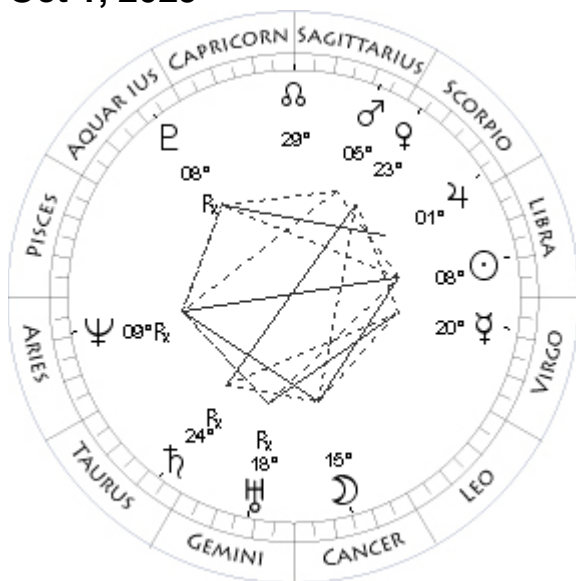

Oct 1, 2029

Sep 1, 2029

Mo|12Ge47 + 1°41	Ea|09Pi20 - 0°00
Su|09Vi21 - 0°00	Me|29Cp29 - 3°57
Me|01Li47 - 3°57R	Ve|23Sa39 - 0°16
Ve|19Li40 - 0°16	Ma|24Sa18 - 1°00
Ma|15Sc24 - 1°00	Ju|03Sc19 + 1°05
Ju|25Li37 + 1°05	Sa|18Ta51 - 2°20
Sa|25Ta00 - 2°20	Ur|15Ge22 + 0°01
Ur|18Ge21 + 0°01	Ne|09Ar33 - 1°32
Ne|10Ar33 - 1°32R	Pl|09Aq52 - 5°47
Pl|08Aq28 - 5°47R	No|01Cp16 - 0°00

Oct 1, 2029

Mo|15Cn52 - 1°27	Ea|08Ar36 - 0°00
Su|08Li36 - 0°00	Me|20Ge59 + 1°13
Me|20Vi45 + 1°13	Ve|11Aq07 - 2°19
Ve|23Sc45 - 2°19	Ma|11Cp34 - 1°13
Ma|05Sa40 - 1°13	Ju|05Sc36 + 1°01
Ju|01Sc30 + 1°01	Sa|19Ta56 - 2°26
Sa|24Ta27 - 2°26R	Ur|15Ge43 + 0°01
Ur|18Ge32 + 0°01R	Ne|09Ar44 - 1°33
Ne|09Ar46 - 1°33R	Pl|10Aq00 - 5°46
Pl|08Aq02 - 5°46R	No|29Sa40 - 0°00