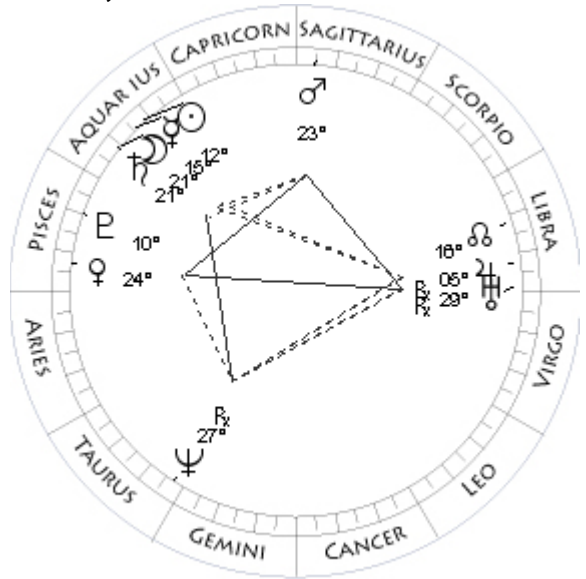

Feb 1, 2052

Jan 1, 2052

Mo|03Cp26 + 4°48
Su|10Cp46 - 0°00
Me|25Sa37 - 0°06
Ve|17Aq22 - 1°51
Ma|02Sa11 + 0°15
Ju|05Li34 + 1°18
Sa|18Aq16 - 1°04
Ur|00Li20 + 0°46
Ne|28Ta12 - 1°44R
Pl|10Pi14 -13°17
No|19Li19 - 0°00

Ea|10Cn46 - 0°00
Me|21Sc09 - 0°06
Ve|11Ar21 - 1°51
Ma|09Sc20 + 0°15
Ju|25Vi11 + 1°18
Sa|21Aq44 - 1°04
Ur|27Vi18 + 0°46
Ne|29Ta29 - 1°44
Pl|11Pi48 -13°17

Feb 1, 2052

Mo|21Aq26 + 4°08
Su|12Aq19 - 0°00
Me|15Aq25 - 2°03
Ve|24Pi30 - 0°40
Ma|23Sa31 - 0°07
Ju|05Li56 + 1°26R
Sa|21Aq46 - 1°05
Ur|29Vi59 + 0°47R
Ne|27Ta51 - 1°42R
Pl|10Pi52 -13°11
No|17Li40 - 0°00

Ea|12Le19 - 0°00
Me|23Aq00 - 2°03
Ve|00Ge56 - 0°40
Ma|24Sc45 - 0°07
Ju|27Vi32 + 1°26
Sa|22Aq43 - 1°05
Ur|27Vi42 + 0°47
Ne|29Ta40 - 1°42
Pl|11Pi54 -13°11