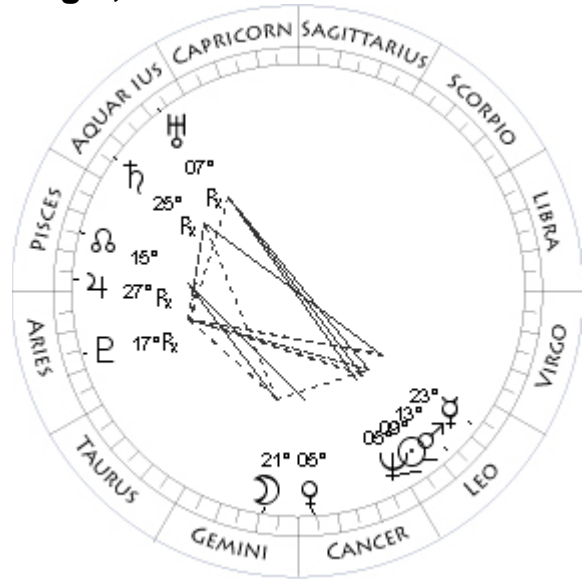

Aug 1, 2081

Jul 1, 2081

Mo|04Ta16 + 3°41	Ea|10Cp22 - 0°00
Su|10Cn22 - 0°00	Me|09Ar27 - 1°27
Me|21Ge32 - 1°27	Ve|23Pi15 - 2°19
Ve|29Ta33 - 2°19	Ma|02Le03 + 1°06
Ma|23Cn46 + 1°06	Ju|16Pi07 - 1°15
Ju|27Pi36 - 1°15	Sa|22Aq36 - 1°16
Sa|26Aq53 - 1°16R	Ur|07Aq32 - 0°39
Ur|08Aq57 - 0°39R	Ne|05Le02 - 0°14
Ne|04Le15 - 0°14	Pl|15Ar28 -17°08
Pl|17Ar13 -17°08	
No|18Pi47 - 0°00	

Aug 1, 2081

Mo|21Ge49 + 5°10	Ea|09Aq57 - 0°00
Su|09Le57 - 0°00	Me|00Li46 + 1°34
Me|23Le18 + 1°34	Ve|12Ta41 - 1°06
Ve|05Cn25 - 1°06	Ma|15Le56 + 1°09
Ma|13Le40 + 1°09	Ju|18Pi55 - 1°25
Ju|27Pi36 - 1°25R	Sa|23Aq34 - 1°21
Sa|25Aq07 - 1°21R	Ur|07Aq53 - 0°39
Ur|07Aq46 - 0°39R	Ne|05Le13 - 0°13
Ne|05Le22 - 0°13	Pl|15Ar33 -17°19
Pl|17Ar13 -17°19R	
No|17Pi09 - 0°00