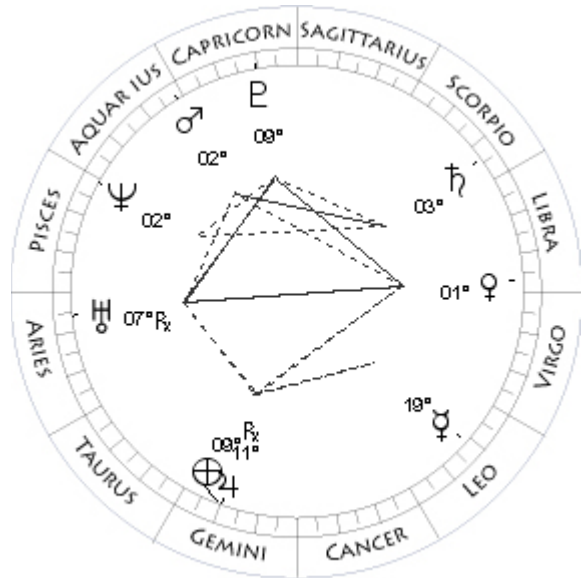

Nov 1, 2012

Dec 1, 2012

Nov 1, 2012

Mo|08Ge30 - 1°09	Ea|09Ta28 - 0°00
Su|09Sc29 - 0°00	Me|03Pi150 - 2°54
Me|02Sa27 - 2°54	Ve|12Le55 + 1°36
Ve|04Li48 + 1°36	Ma|14Cp12 - 1°03
Ma|18Sa21 - 1°03	Ju|08Ge30 - 0°50
Ju|15Ge05 - 0°50R	Sa|02Sc34 + 2°14
Sa|03Sc12 + 2°14	Ur|06Ar54 - 0°45
Ur|05Ar19 - 0°45R	Ne|02Pi10 - 0°37
Ne|00Pi24 - 0°37R	Pl|09Cp20 + 3°28
Pl|07Cp26 + 3°28	No|26Sc49 - 0°00

Dec 1, 2012

Mo|10Cn57 - 3°44	Ea|09Ge42 - 0°00
Su|09Sa43 - 0°00	Me|19Sc50 + 2°33
Me|19Sc50 + 2°33	Ve|01Li38 + 1°40
Ve|11Sc43 + 1°40	Ma|02Aq23 - 1°09
Ma|10Cp58 - 1°09	Ju|11Ge09 - 0°48
Ju|11Ge30 - 0°48R	Sa|03Sc31 + 2°16
Sa|06Sc41 + 2°16	Ur|07Ar14 - 0°44
Ur|04Ar41 - 0°44R	Ne|02Pi21 - 0°37
Ne|00Pi30 - 0°37	Pl|09Cp30 + 3°23
Pl|08Cp16 + 3°23	No|25Sc14 - 0°00