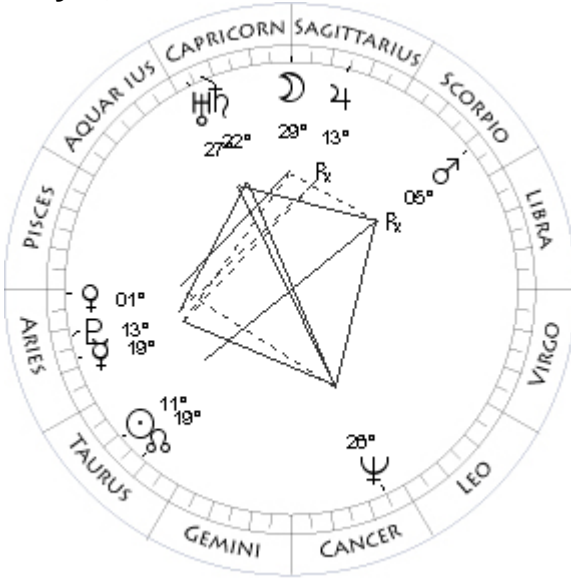

May 1, 2078

Jun 1, 2078

May 1, 2078

Mo|29Sa02 - 3°23	Ea|11Sc33 - 0°00
Su|11Ta32 - 0°00	Me|14Aq00 - 2°38
Me|19Ar26 - 2°38	Ve|00Aq09 - 1°30
Ve|01Ar59 - 1°30	Ma|09Sc23 + 0°57
Ma|05Sc35 + 0°57R	Ju|08Sa03 + 0°51
Ju|13Sa49 + 0°51R	Sa|17Cp11 + 0°19
Sa|22Cp37 + 0°19	Ur|24Cp39 - 0°30
Ur|27Cp29 - 0°30	Ne|28Cn03 - 0°26
Ne|26Cn12 - 0°26	Pl|12Ar09 -16°44
Pl|13Ar07 -16°44	No|20Ta03 - 0°00

Jun 1, 2078

Mo|17Aq01 - 5°15	Ea|11Sa26 - 0°00
Su|11Ge26 - 0°00	Me|23Cn56 + 1°35
Me|21Ge08 + 1°35	Ve|19Pi14 - 1°52
Ve|08Ta33 - 1°52	Ma|24Sc47 - 0°21
Ma|27Li47 - 0°21R	Ju|10Sa29 + 0°49
Ju|10Sa16 + 0°49R	Sa|18Cp07 + 0°17
Sa|21Cp51 + 0°17R	Ur|25Cp00 - 0°31
Ur|27Cp06 - 0°31R	Ne|28Cn15 - 0°26
Ne|26Cn52 - 0°26	Pl|12Ar14 -16°52
Pl|13Ar43 -16°52	No|18Ta25 - 0°00