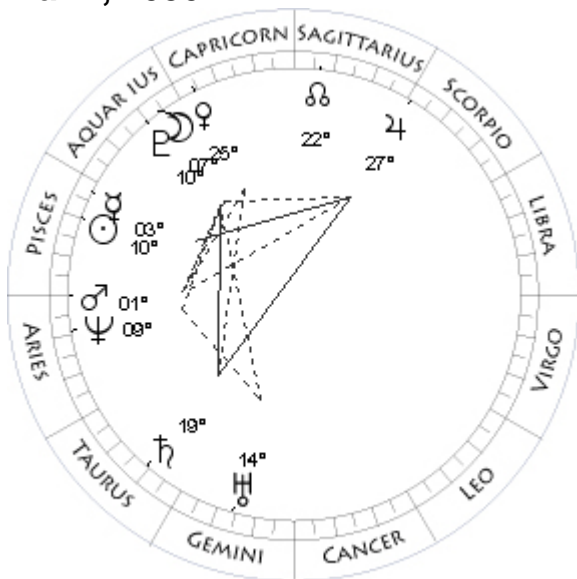

Mar 1, 2030

Apr 1, 2030

Mar 1, 2030

Mo|07Aq13 + 3°33
Su|10Pi57 - 0°00
Me|03Pi45 - 2°06
Ve|25Cp37 + 3°58
Ma|01Ar20 - 0°39
Ju|27Sc24 + 1°07
Sa|19Ta38 - 2°03
Ur|14Ge33 + 0°03
Ne|09Ar44 - 1°28
Pl|10Aq52 - 5°44
No|21Sa40 - 0°00

Ea|10Vi57 - 0°00
Me|16Aq15 - 2°06
Ve|13Li47 + 3°58
Ma|15Ar31 - 0°39
Ju|17Sc09 + 1°07
Sa|25Ta27 - 2°03
Ur|17Ge29 + 0°03
Ne|10Ar39 - 1°28
Pl|10Aq40 - 5°44

Apr 1, 2030

Mo|25Pi38 + 5°00
Su|11Ar49 - 0°00
Me|00Ta23 + 2°11
Ve|25Aq50 + 0°44
Ma|24Ar58 - 0°18
Ju|27Sc05 + 1°11R
Sa|22Ta29 - 1°56
Ur|15Ge12 + 0°03
Ne|10Ar52 - 1°28
Pl|11Aq36 - 5°50
No|20Sa02 - 0°00

Ea|11Li48 - 0°00
Me|28Cn21 + 2°11
Ve|03Sa29 + 0°44
Ma|04Ta04 - 0°18
Ju|19Sc32 + 1°11
Sa|26Ta35 - 1°56
Ur|17Ge51 + 0°03
Ne|10Ar50 - 1°28
Pl|10Aq48 - 5°50