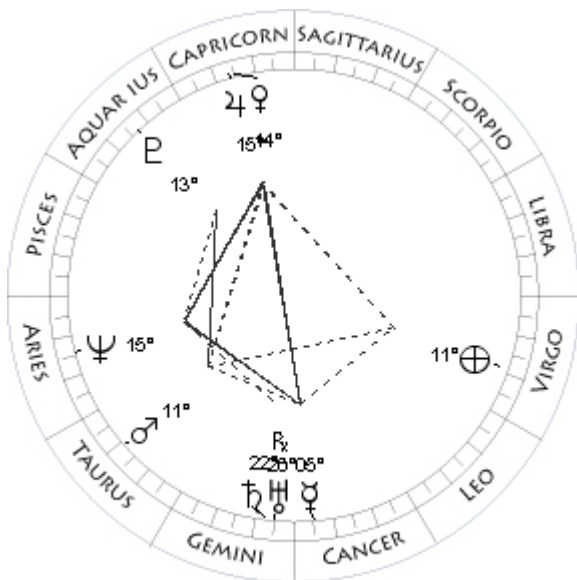

Mar 1, 2032

Apr 1, 2032

Mar 1, 2032

Mo|28Li26 - 1°08	Ea|11Vi28 - 0°00
Su|11Pi28 - 0°00	Me|05Cn33 + 1°45
Me|29Pi31 + 1°45	Ve|14Cp35 - 0°45
Ve|17Aq46 - 0°45	Ma|11Ta39 - 0°11
Ma|17Ar49 - 0°11	Ju|15Cp26 - 0°06
Ju|23Cp35 - 0°06	Sa|22Ge32 - 1°19
Sa|16Ge15 - 1°19	Ur|26Ge07 + 0°10
Ur|23Ge12 + 0°10	Ne|15Ar07 - 1°32
Ne|14Ar05 - 1°32	Pl|13Aq51 - 6°37
Pl|13Aq59 - 6°37	No|12Sc58 - 0°00

Apr 1, 2032

Mo|17Sa40 + 3°13	Ea|12Li19 - 0°00
Su|12Ar19 - 0°00	Me|19Sc22 - 0°03
Me|19Pi12 - 0°03	Ve|03Pi37 - 1°28
Ve|26Pi09 - 1°28	Ma|28Ta58 + 0°11
Ma|10Ta31 + 0°11	Ju|18Cp02 - 0°09
Ju|28Cp43 - 0°09	Sa|23Ge41 - 1°12
Sa|17Ge54 - 1°12	Ur|26Ge29 + 0°10
Ur|23Ge38 + 0°10	Ne|15Ar18 - 1°32
Ne|15Ar12 - 1°32	Pl|13Aq59 - 6°43
Pl|14Aq43 - 6°43	No|11Sc19 - 0°00