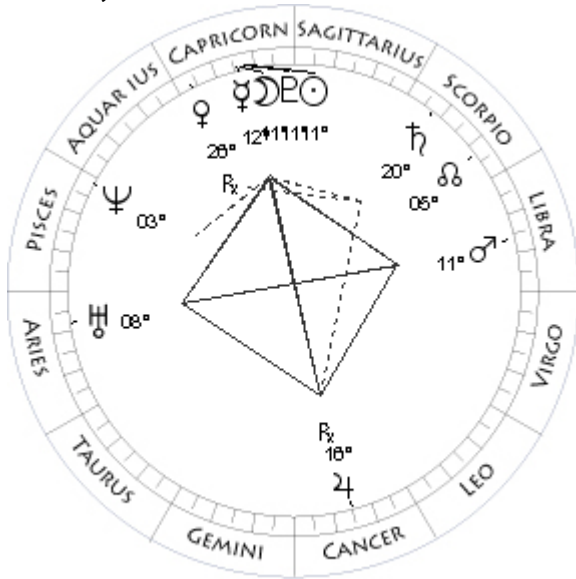

Jan 1, 2014

Feb 1, 2014

Jan 1, 2014

Mo|11Cp26 + 4°37	Ea|10Cn59 - 0°00
Su|11Cp00 - 0°00	Me|17Cp05 - 1°53
Me|12Cp54 - 1°53	Ve|04Cn59 + 2°44
Ve|26Cp42 + 2°44R	Ma|05Vi41 + 2°11
Ma|11Li52 + 2°11	Ju|15Cn05 + 0°07
Ju|16Cn03 + 0°07R	Sa|15Sc59 + 2°10
Sa|20Sc24 + 2°10	Ur|11Ar30 - 0°41
Ur|08Ar41 - 0°41	Ne|04Pi45 - 0°40
Ne|03Pi16 - 0°40	Pl|11Cp41 + 2°44
Pl|11Cp15 + 2°44	No|04Sc16 - 0°00
No|04Sc16 - 0°00	

Feb 1, 2014

Mo|05Pi09 + 4°12	Ea|12Le33 - 0°00
Su|12Aq33 - 0°00	Me|01Ge55 + 0°33
Me|00Pi51 + 0°33	Ve|25Le17 + 6°55
Ve|13Cp34 + 6°55	Ma|19Vi14 + 2°33
Ma|23Li18 + 2°33	Ju|17Cn40 + 0°11
Ju|12Cn10 + 0°11R	Sa|16Sc57 + 2°15
Sa|22Sc36 + 2°15	Ur|11Ar50 - 0°40
Ur|09Ar28 - 0°40	Ne|04Pi56 - 0°40
Ne|04Pi15 - 0°40	Pl|11Cp52 + 2°42
Pl|12Cp18 + 2°42	No|02Sc37 - 0°00
No|02Sc37 - 0°00