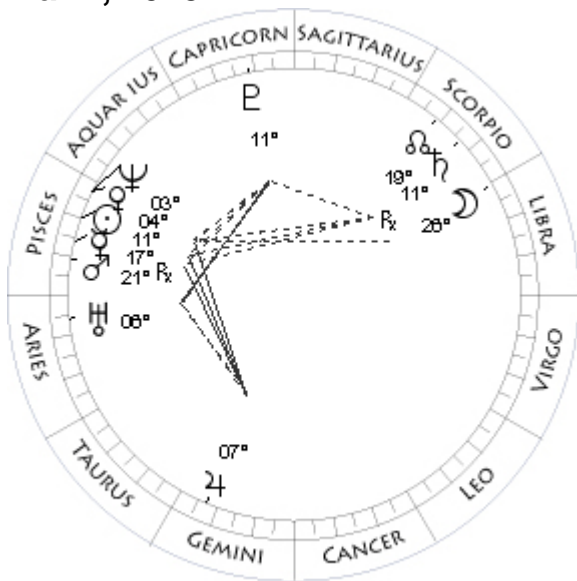

Mar 1, 2013

Apr 1, 2013

Mar 1, 2013

Mo|26Li47 - 1°56	Ea|11Vi04 - 0°00
Su|11Pi04 - 0°00	Me|29Le44 + 3°38
Me|17Pi02 + 3°38R	Ve|25Aq00 - 1°21
Ve|04Pi17 - 1°21	Ma|29Pi05 - 0°51
Ma|21Pi36 - 0°51	Ju|19Ge01 - 0°29
Ju|07Ge48 - 0°29	Sa|06Sc23 + 2°34
Sa|11Sc25 + 2°34R	Ur|08Ar12 - 0°41
Ur|06Ar58 - 0°41	Ne|02Pi54 - 0°37
Ne|03Pi10 - 0°37	Pl|10Cp00 + 3°17
Pl|11Cp07 + 3°17	No|20Sc28 - 0°00

Apr 1, 2013

Mo|19Sa33 + 2°47	Ea|11Li55 - 0°00
Su|11Ar55 - 0°00	Me|15Sa52 - 1°41
Me|14Pi09 - 1°41	Ve|14Ar13 - 1°16
Ve|12Ar54 - 1°16	Ma|18Ar14 - 0°34
Ma|15Ar37 - 0°34	Ju|21Ge43 - 0°23
Ju|11Ge56 - 0°23	Sa|07Sc21 + 2°40
Sa|10Sc07 + 2°40R	Ur|08Ar32 - 0°40
Ur|08Ar42 - 0°40	Ne|03Pi05 - 0°37
Ne|04Pi15 - 0°37	Pl|10Cp11 + 3°17
Pl|11Cp32 + 3°17	No|18Sc49 - 0°00