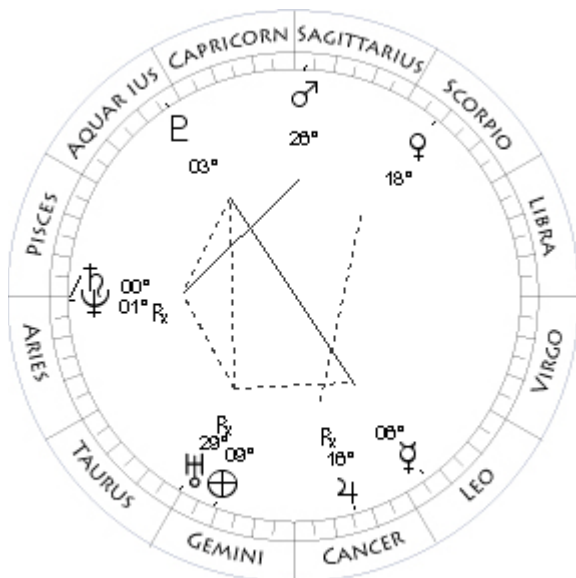

Dec 1, 2025

Nov 1, 2025

Mo|13Pi43 - 0°18	Ea|09Ta20 - 0°00
Su|09Sc20 - 0°00	Me|25Aq01 - 2°54
Me|02Sa51 - 2°54	Ve|00Li39 + 1°28
Ve|23Li12 + 1°28	Ma|09Sa57 - 0°24
Ma|27Sc50 - 0°24	Ju|14Cn18 + 0°05
Ju|24Cn59 + 0°05	Sa|29Pi53 - 2°28
Sa|25Pi46 - 2°28R	Ur|29Ta13 - 0°13
Ur|00Ge15 - 0°13R	Ne|01Ar01 - 1°22
Ne|29Pi48 - 1°22R	Pl|03Aq30 - 3°46
Pl|01Aq21 - 3°46	No|15Pi24 - 0°00

Dec 1, 2025

Mo|20Ar40 + 2°59	Ea|09Ge33 - 0°00
Su|09Sa33 - 0°00	Me|06Le38 + 2°37
Me|20Sc59 + 2°37	Ve|18Sc55 + 0°41
Ve|00Sa50 + 0°41	Ma|26Sa29 - 0°40
Ma|19Sa41 - 0°40	Ju|16Cn48 + 0°10
Ju|24Cn30 + 0°10R	Sa|00Ar53 - 2°22
Sa|25Pi09 - 2°22	Ur|29Ta33 - 0°12
Ur|29Ta02 - 0°12R	Ne|01Ar12 - 1°21
Ne|29Pi25 - 1°21R	Pl|03Aq39 - 3°46
Pl|01Aq49 - 3°46	No|13Pi48 - 0°00