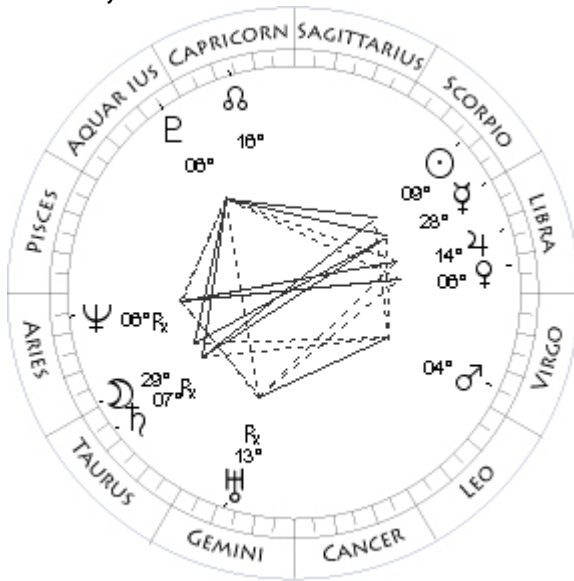

Nov 1, 2028

Dec 1, 2028

Nov 1, 2028

Mo|29Ar37 + 4°54	Ea|09Ta36 - 0°00
Su|09Sc36 - 0°00	Me|27Vi03 + 1°37
Me|28Li09 + 1°37	Ve|16Le02 + 1°37
Ve|06Li00 + 1°37	Ma|01Le30 + 1°36
Ma|04Vi49 + 1°36	Ju|10Li19 + 1°07
Ju|14Li43 + 1°07	Sa|07Ta53 - 2°42
Sa|07Ta40 - 2°42R	Ur|11Ge50 - 0°02
Ur|13Ge29 - 0°02R	Ne|07Ar42 - 1°30
Ne|06Ar40 - 1°30R	Pl|08Aq31 - 5°15
Pl|06Aq21 - 5°15	No|17Cp21 - 0°00

Dec 1, 2028

Mo|03Ge05 + 3°25	Ea|09Ge50 - 0°00
Su|09Sa50 - 0°00	Me|29Sa53 - 1°30
Me|16Sa12 - 1°30	Ve|04Li44 + 1°37
Ve|12Sc59 + 1°37	Ma|14Le55 + 2°00
Ma|20Vi47 + 2°00	Ju|12Li35 + 1°10
Ju|20Li28 + 1°10	Sa|08Ta57 - 2°38
Sa|05Ta29 - 2°38R	Ur|12Ge11 - 0°02
Ur|12Ge19 - 0°02R	Ne|07Ar53 - 1°29
Ne|06Ar11 - 1°29R	Pl|08Aq39 - 5°13
Pl|06Aq45 - 5°13	No|15Cp46 - 0°00