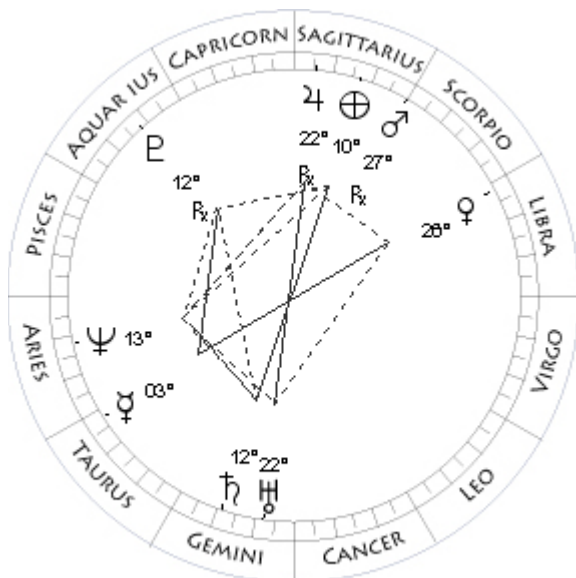

Jun 1, 2031

May 1, 2031

Mo|00Vi02 - 5°16
Su|10Ta56 - 0°00
Me|14Ar15 - 2°48
Ve|23Ge39 + 2°30
Ma|14Sc56 + 0°40R
Ju|28Sa35 + 0°32R
Sa|08Ge15 - 1°32
Ur|20Ge35 + 0°07
Ne|14Ar07 - 1°30
Pl|13Aq32 - 6°24
No|29Sc07 - 0°00

Ea|10Sc56 - 0°00
Me|03Cp34 - 2°48
Ve|05Vi54 + 2°30
Ma|12Sc22 + 0°40
Ju|20Sa30 + 0°32
Sa|11Ge10 - 1°32
Ur|22Ge30 + 0°07
Ne|13Ar15 - 1°30
Pl|12Aq32 - 6°24

Jun 1, 2031

Mo|17Li08 - 3°28
Su|10Ge50 - 0°00
Me|02Ge03 - 0°28
Ve|26Cn10 + 2°40
Ma|05Sc24 - 0°41R
Ju|25Sa50 + 0°30R
Sa|12Ge11 - 1°29
Ur|22Ge16 + 0°07
Ne|15Ar03 - 1°31
Pl|13Aq30 - 6°31R
No|27Sc28 - 0°00

Ea|10Sa50 - 0°00
Me|03Ta28 - 0°28
Ve|26Li03 + 2°40
Ma|27Sc58 - 0°41
Ju|22Sa59 + 0°30
Sa|12Ge19 - 1°29
Ur|22Ge52 + 0°07
Ne|13Ar26 - 1°31
Pl|12Aq40 - 6°31