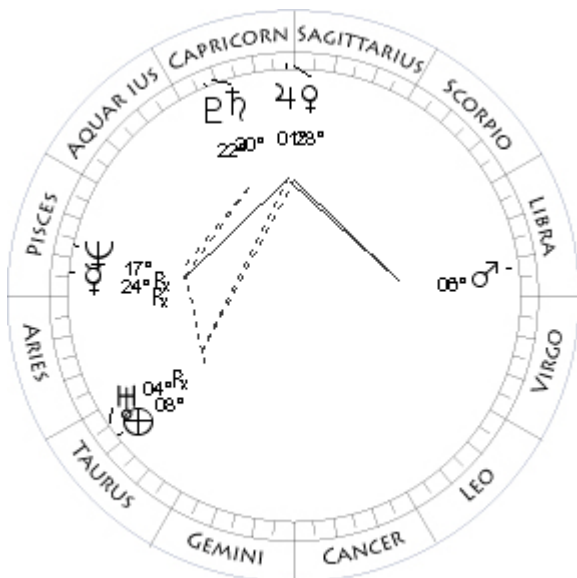

Dec 1, 2019

Nov 1, 2019

Mo|05Cp06 + 0°28	
Su|08Sc46 - 0°00	Ea|08Ta46 - 0°00
Me|27Sc35 - 2°38R	Me|24Pi49 - 2°38
Ve|29Sc35 - 0°19	Ve|28Sa36 - 0°19
Ma|18Li21 + 0°50	Ma|06Li11 + 0°50
Ju|23Sa27 + 0°12	Ju|01Cp06 + 0°12
Sa|15Cp28 + 0°08	Sa|20Cp41 + 0°08
Ur|04Ta26 - 0°31R	Ur|04Ta40 - 0°31
Ne|16Pi08 - 1°03R	Ne|17Pi39 - 1°03
Pl|20Cp47 - 0°34	Pl|22Cp53 - 0°34
No|11Cn28 - 0°00	

Dec 1, 2019

Mo|08Aq10 - 2°35	
Su|08Sa59 - 0°00	Ea|09Ge00 - 0°00
Me|19Sc22 + 2°09	Me|13Vi25 + 2°09
Ve|06Cp48 - 1°29	Ve|16Aq03 - 1°29
Ma|08Sc03 + 0°38	Ma|19Li49 + 0°38
Ju|29Sa44 + 0°08	Ju|03Cp33 + 0°08
Sa|18Cp02 + 0°05	Sa|21Cp35 + 0°05
Ur|03Ta19 - 0°31R	Ur|05Ta00 - 0°31
Ne|15Pi57 - 1°02	Ne|17Pi50 - 1°02
Pl|21Cp24 - 0°37	Pl|23Cp02 - 0°37
No|09Cn53 - 0°00