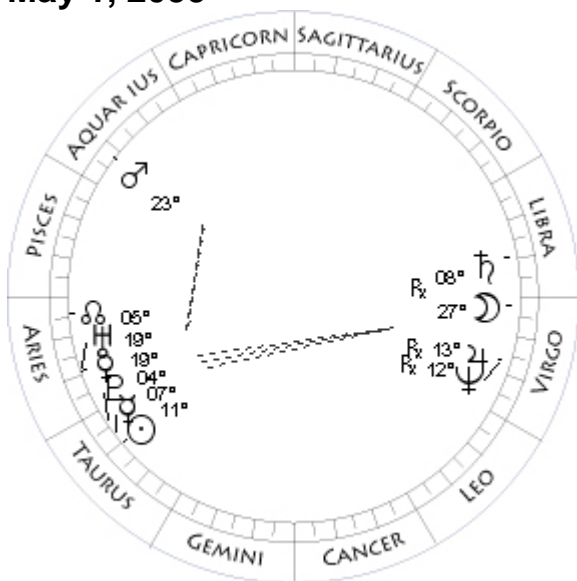

May 1, 2009

Jun 1, 2009

May 1, 2009

Mo|27Vi15 + 0°43	Ea|11Sc28 - 0°00
Su|11Ta28 - 0°00	Me|26Ar55 - 0°40
Me|07Ta54 - 0°40	Ve|18Pi13 - 1°35
Ve|19Ar30 - 1°35	Ma|09Cp59 - 1°37
Ma|23Aq15 - 1°37	Ju|13Vi22 + 1°23R
Ju|13Vi22 + 1°23R	Sa|11Li56 + 2°40
Sa|08Li40 + 2°40R	Ur|17Ar54 - 0°37
Ur|19Ar00 - 0°37	Ne|12Vi29 + 0°56R
Ne|12Vi29 + 0°56R	Pl|04Ta25 -16°33
Pl|04Ta25 -16°33	No|03Ar54 - 0°00

Jun 1, 2009

Mo|20Sc01 - 3°41	Ea|11Sa22 - 0°00
Su|11Ge22 - 0°00	Me|13Li32 + 1°55
Me|04Cn32 + 1°55	Ve|07Ta37 - 0°57
Ve|27Ta24 - 0°57	Ma|28Cp32 - 2°21
Ma|14Pi30 - 2°21	Ju|24Vi48 + 1°17
Ju|14Vi03 + 1°17	Sa|12Li58 + 2°34
Sa|07Li31 + 2°34R	Ur|18Ar14 - 0°38
Ur|20Ar30 - 0°38	Ne|12Vi23 + 0°55
Ne|12Vi23 + 0°55	Pl|05Ta06 -16°36
Pl|05Ta06 -16°36	No|02Ar16 - 0°00