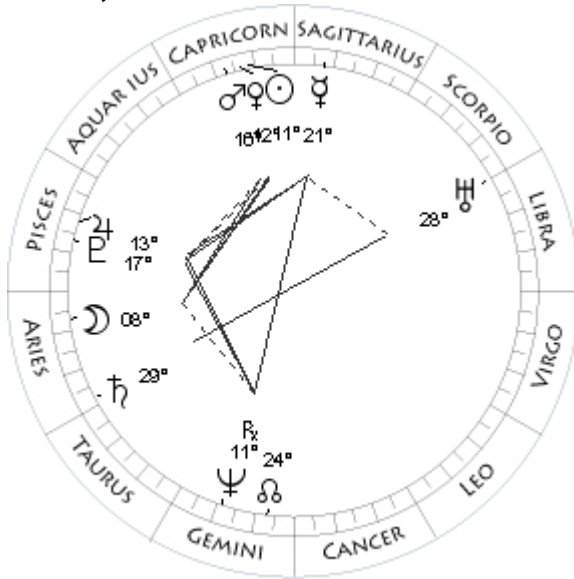

Jan 1, 2058

Feb 1, 2058

Jan 1, 2058

Mo|08Ar00 - 5°08	Ea|11Cn19 - 0°00
Su|11Cp19 - 0°00	Me|29Li10 + 0°52
Me|21Sa15 + 0°52	Ve|14Cp15 - 0°39
Ve|12Cp33 - 0°39	Ma|20Cp28 - 0°57
Ma|16Cp43 - 0°57	Ju|23Pi14 - 1°09
Ju|13Pi11 - 1°09	Sa|04Ta56 - 2°32
Sa|29Ar07 - 2°32	Ur|25Li31 + 0°34
Ur|28Li26 + 0°34	Ne|12Ge52 - 1°34
Ne|11Ge57 - 1°34R	Pl|19Pi15 -14°36
Pl|17Pi46 -14°36	No|23Ge14 - 0°00

Feb 1, 2058

Mo|24Ta54 - 2°26	Ea|12Le52 - 0°00
Su|12Aq52 - 0°00	Me|28Cp43 - 2°02
Me|08Aq32 - 2°02	Ve|03Pi17 - 1°25
Ve|21Aq31 - 1°25	Ma|09Aq27 - 1°04
Ma|10Aq52 - 1°04	Ju|26Pi04 - 1°05
Ju|19Pi18 - 1°05	Sa|06Ta02 - 2°23
Sa|00Ta03 - 2°23	Ur|25Li55 + 0°35
Ur|28Li53 + 0°35	Ne|13Ge04 - 1°33
Ne|11Ge24 - 1°33R	Pl|19Pi21 -14°28
Pl|18Pi20 -14°28	No|21Ge36 - 0°00