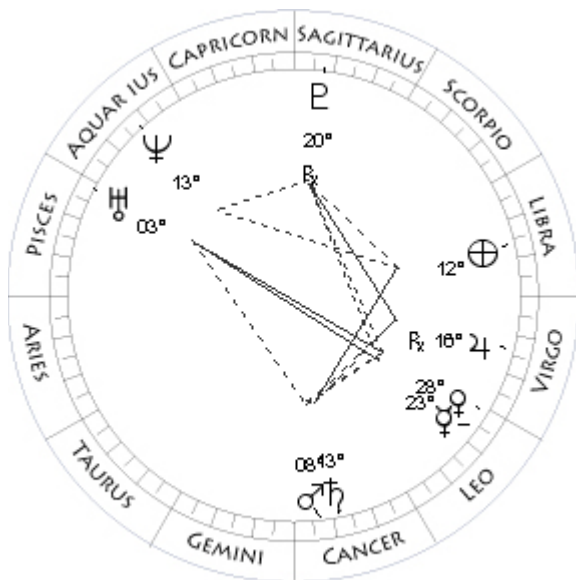

Mar 1, 2004

Apr 1, 2004

Mar 1, 2004

Mo|06Cn53 + 4°05	Ea|11Vi15 - 0°00
Su|11Pi15 - 0°00	Me|03Pi17 - 1°55
Me|09Pi01 - 1°55	Ve|08Cn25 + 0°59
Ve|25Ar14 + 0°59	Ma|23Ge00 + 0°57
Ma|17Ta18 + 0°57	Ju|13Vi45 + 1°25
Ju|14Vi19 + 1°25R	Sa|12Cn02 - 0°32
Sa|06Cn19 - 0°32R	Ur|02Pi53 - 0°43
Ur|03Pi16 - 0°43	Ne|13Aq04 - 0°02
Ne|13Aq56 - 0°02	Pl|20Sa36 + 8°44
Pl|22Sa07 + 8°44	No|14Ta31 - 0°00

Apr 1, 2004

Mo|21Le59 + 5°08	Ea|12Li06 - 0°00
Su|12Ar06 - 0°00	Me|23Le51 + 2°55
Me|00Ta16 + 2°55	Ve|28Le45 + 3°22
Ve|27Ta59 + 3°22	Ma|08Cn13 + 1°08
Ma|07Ge10 + 1°08	Ju|16Vi08 + 1°25
Ju|10Vi36 + 1°25R	Sa|13Cn11 - 0°27
Sa|06Cn51 - 0°27	Ur|03Pi13 - 0°44
Ur|04Pi56 - 0°44	Ne|13Aq15 - 0°03
Ne|14Aq51 - 0°03	Pl|20Sa47 + 8°50
Pl|22Sa15 + 8°50R	No|12Ta53 - 0°00