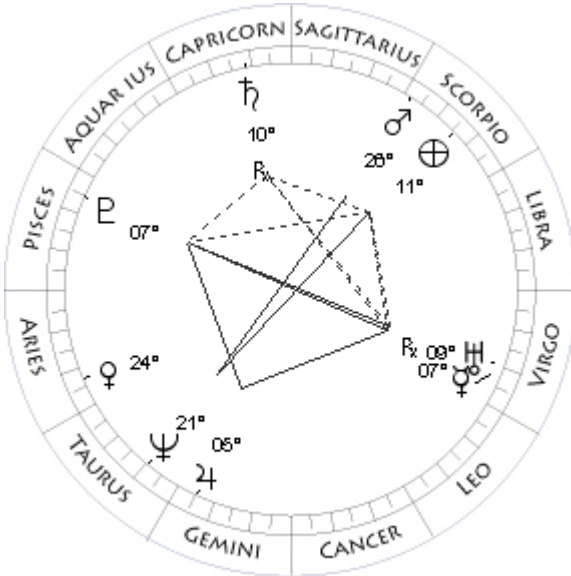

Jun 1, 2048

May 1, 2048

Mo|24Sa19 - 0°23	Ea|11Sc48 - 0°00
Su|11Ta48 - 0°00	Me|07Vi26 + 2°35
Me|02Ge18 + 2°35	Ve|24Ar23 - 1°09
Ve|04Ta32 - 1°09	Ma|26Sc14 - 0°30
Ma|20Sa22 - 0°30	Ju|05Ge51 - 0°38
Ju|01Ge54 - 0°38	Sa|10Cp45 + 0°36
Sa|15Cp57 + 0°36R	Ur|09Vi56 + 0°47
Ur|07Vi05 + 0°47R	Ne|21Ta16 - 1°41
Ne|20Ta58 - 1°41	Pl|07Pi03 -12°22
Pl|07Pi56 -12°22	No|00Cp16 - 0°00

Jun 1, 2048

Mo|16Aq35 + 3°59	Ea|11Sa41 - 0°00
Su|11Ge41 - 0°00	Me|20Sa28 - 3°04
Me|04Ge22 - 3°04R	Ve|14Ge05 - 0°04
Ve|12Ge41 - 0°04	Ma|12Sa33 - 2°12
Ma|14Sa24 - 2°12R	Ju|08Ge36 - 0°35
Ju|09Ge07 - 0°35	Sa|11Cp42 + 0°35
Sa|14Cp52 + 0°35R	Ur|10Vi20 + 0°46
Ur|07Vi11 + 0°46	Ne|21Ta27 - 1°41
Ne|22Ta07 - 1°41	Pl|07Pi09 -12°33
Pl|08Pi12 -12°33	No|28Sa38 - 0°00