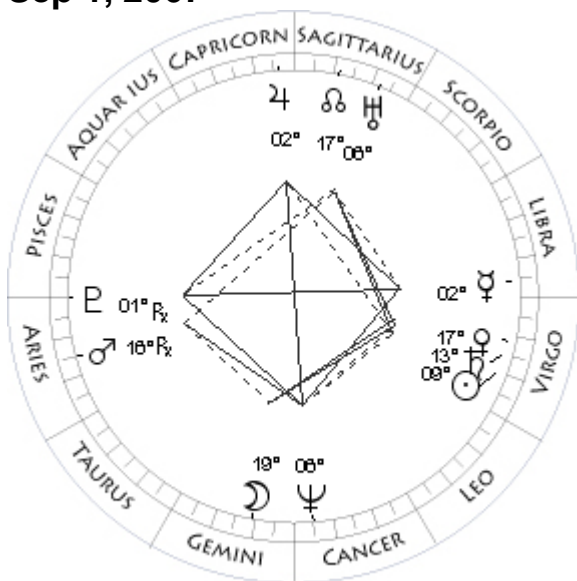

Sep 1, 2067

Oct 1, 2067

Sep 1, 2067

Mo|19Ge35 - 0°14	Ea|09Pi09 - 0°00
Su|09Vi10 - 0°00	Me|02Sa43 - 0°40
Me|02Li34 - 0°40	Ve|00Li10 + 1°24
Ve|17Vi53 + 1°24	Ma|16Ar06 - 5°04R
Ma|16Ar06 - 5°04R	Ju|02Cp56 - 0°03
Ju|02Cp56 - 0°03	Sa|13Vi38 + 1°43
Sa|13Vi38 + 1°43	Ur|06Sa21 + 0°04
Ur|06Sa21 + 0°04	Ne|06Cn09 - 1°04
Ne|06Cn09 - 1°04	Pl|01Ar05 -16°32R
Pl|01Ar05 -16°32R	No|16Sa19 - 0°00
No|16Sa19 - 0°00	

Oct 1, 2067

Mo|22Cn09 - 3°08	Ea|08Ar24 - 0°00
Su|08Li24 - 0°00	Me|25Li59 - 3°41R
Me|25Li59 - 3°41R	Ve|25Li04 + 0°44
Ve|25Li04 + 0°44	Ma|10Ar08 - 4°18R
Ma|10Ar08 - 4°18R	Ju|04Cp34 - 0°06
Ju|04Cp34 - 0°06	Sa|17Vi22 + 1°45
Sa|17Vi22 + 1°45	Ur|07Sa11 + 0°04
Ur|07Sa11 + 0°04	Ne|06Cn32 - 1°05
Ne|06Cn32 - 1°05	Pl|00Ar29 -16°34R
Pl|00Ar29 -16°34R	No|14Sa43 - 0°00
No|14Sa43 - 0°00