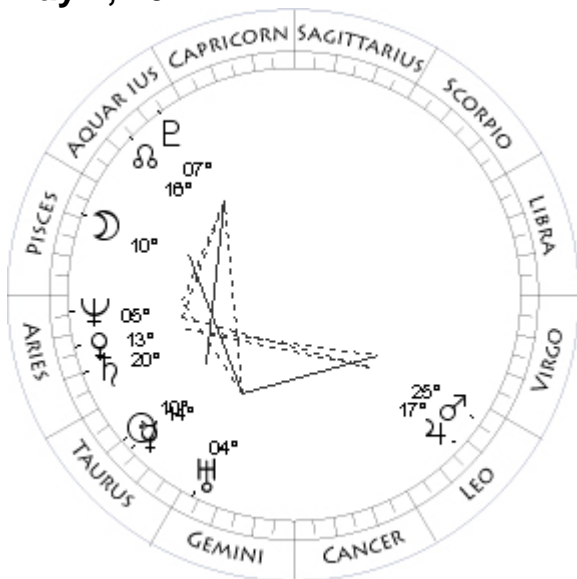

May 1, 2027

Jun 1, 2027

May 1, 2027

Mo|10Pi14 + 2°01	Ea|10Sc54 - 0°00
Su|10Ta54 - 0°00	Me|24Ta00 + 0°09
Me|14Ta00 + 0°09	Ve|04Pi31 - 1°39
Ve|13Ar45 - 1°39	Ma|01Li52 + 2°07
Ma|25Le39 + 2°07	Ju|28Le15 + 1°00
Ju|17Le31 + 1°00	Sa|18Ar29 - 2°15
Sa|20Ar38 - 2°15	Ur|05Ge28 - 0°07
Ur|04Ge18 - 0°07	Ne|04Ar20 - 1°22
Ne|05Ar28 - 1°22	Pl|06Aq01 - 4°32
Pl|07Aq05 - 4°32	No|16Aq29 - 0°00

Jun 1, 2027

Mo|26Ar51 + 4°51	Ea|10Sa48 - 0°00
Su|10Ge48 - 0°00	Me|29Li02 + 1°21
Me|03Cn07 + 1°21	Ve|23Ar49 - 1°14
Ve|21Ta27 - 1°14	Ma|15Li50 + 1°16
Ma|07Vi23 + 1°16	Ju|00Vi40 + 0°57
Ju|20Le29 + 0°57	Sa|19Ar34 - 2°19
Sa|24Ar05 - 2°19	Ur|05Ge50 - 0°06
Ur|06Ge05 - 0°06	Ne|04Ar32 - 1°23
Ne|06Ar17 - 1°23	Pl|06Aq10 - 4°39
Pl|06Aq57 - 4°39R	No|14Aq50 - 0°00