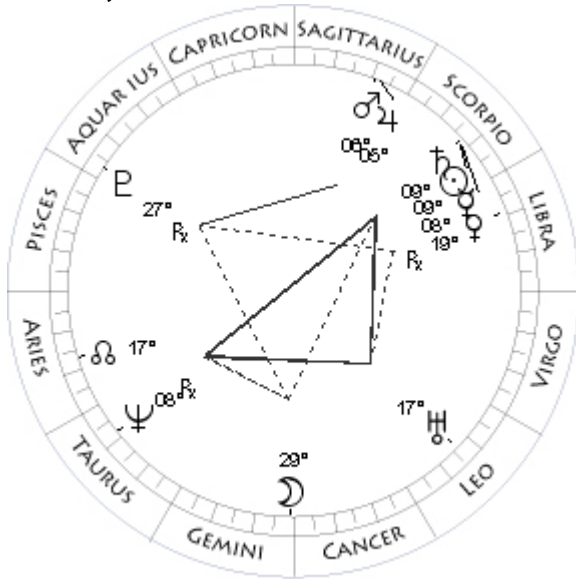

Nov 1, 2042

Dec 1, 2042

Nov 1, 2042

Mo|29Ge58 + 5°00	Ea|09Ta12 - 0°00
Su|09Sc12 - 0°00	Me|05Sc31 + 0°30
Me|08Sc04 + 0°30	Ve|17Ta11 - 4°09
Ve|19Li17 - 4°09R	Ma|24Sa34 - 0°41
Ma|06Sa30 - 0°41	Ju|10Sa18 + 0°34
Ju|05Sa33 + 0°34	Sa|09Sc23 + 2°11
Sa|09Sc22 + 2°11	Ur|14Le11 + 0°40
Ur|17Le15 + 0°40	Ne|08Ta57 - 1°49R
Ne|08Ta57 - 1°49R	Pl|29Aq36 -10°56
Pl|27Aq40 -10°56R	No|16Ar36 - 0°00

Dec 1, 2042

Mo|05Le37 + 4°50	Ea|09Ge25 - 0°00
Su|09Sa25 - 0°00	Me|01Aq52 - 2°15
Me|24Sa45 - 2°15	Ve|05Cn29 + 1°40
Ve|26Li31 + 1°40	Ma|11Cp50 - 0°54
Ma|28Sa42 - 0°54	Ju|12Sa40 + 0°31
Ju|12Sa09 + 0°31	Sa|10Sc20 + 2°11
Sa|12Sc54 + 2°11	Ur|14Le34 + 0°41
Ur|17Le25 + 0°41R	Ne|09Ta09 - 1°49
Ne|08Ta10 - 1°49R	Pl|29Aq43 -10°49
Pl|27Aq45 -10°49	No|15Ar01 - 0°00