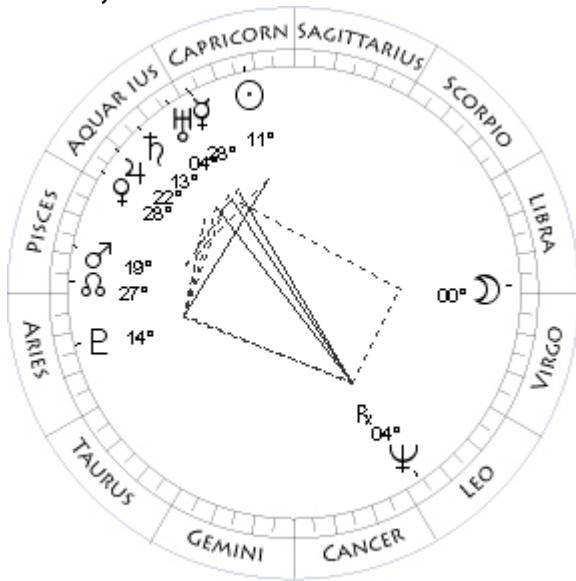

Jan 1, 2081

Feb 1, 2081

Jan 1, 2081

Mo|00Li48 - 0°17	Ea|11Cn44 - 0°00
Su|11Cp44 - 0°00	Me|15Pi56 - 1°58
Me|28Cp03 - 1°58	Ve|03Ge03 - 0°59
Ve|28Aq46 - 0°59	Ma|28Ar36 - 0°40
Ma|19Pi06 - 0°40	Ju|29Aq49 - 0°51
Ju|22Aq29 - 0°51	Sa|16Aq58 - 0°53
Sa|13Aq56 - 0°53	Ur|05Aq32 - 0°34
Ur|04Aq26 - 0°34	Ne|03Le56 - 0°17
Ne|04Le40 - 0°17R	Pl|14Ar57 -17°11
Pl|14Ar07 -17°11	No|28Pi22 - 0°00

Feb 1, 2081

Mo|21Sc00 - 4°17	Ea|13Le18 - 0°00
Su|13Aq18 - 0°00	Me|08Vi45 + 3°27
Me|00Aq21 + 3°27R	Ve|23Cn06 + 3°35
Ve|21Pi50 + 3°35	Ma|16Ta37 - 0°06
Ma|11Ar37 - 0°06	Ju|02Pi36 - 0°51
Ju|29Aq27 - 0°51	Sa|17Aq55 - 0°54
Sa|17Aq30 - 0°54	Ur|05Aq53 - 0°35
Ur|06Aq14 - 0°35	Ne|04Le08 - 0°16
Ne|03Le49 - 0°16R	Pl|15Ar02 -16°59
Pl|14Ar21 -16°59	No|26Pi44 - 0°00