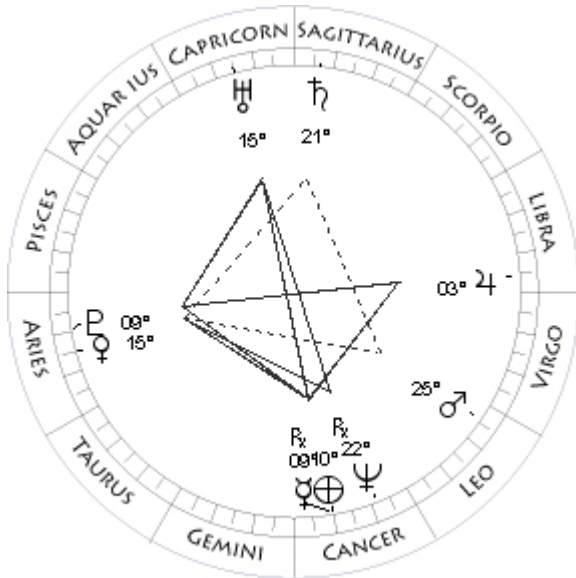

Jan 1, 2076

Feb 1, 2076

Jan 1, 2076

Mo|04Sc23 + 4°39	Ea|10Cn56 - 0°00
Su|10Cp56 - 0°00	Me|09Cn49 + 2°30
Me|11Cp27 + 2°30R	Ve|15Ar56 - 1°51
Ve|19Aq03 - 1°51	Ma|25Le31 + 2°35
Ma|01Li12 + 2°35	Ju|03Li04 + 1°18
Ju|13Li27 + 1°18	Sa|21Sa34 + 1°14
Sa|23Sa16 + 1°14	Ur|15Cp01 - 0°23
Ur|14Cp49 - 0°23	Ne|22Cn55 - 0°37
Ne|23Cn19 - 0°37R	Pl|09Ar40 -16°55
Pl|08Ar40 -16°55	No|05Cn07 - 0°00

Feb 1, 2076

Mo|25Sa11 + 0°53	Ea|12Le30 - 0°00
Su|12Aq30 - 0°00	Me|21Sc43 - 0°07
Me|19Cp32 - 0°07	Ve|05Ge34 - 0°31
Ve|25Pi52 - 0°31	Ma|09Vi05 + 3°15
Ma|08Li25 + 3°15	Ju|05Li25 + 1°26
Ju|14Li36 + 1°26R	Sa|22Sa30 + 1°14
Sa|26Sa32 + 1°14	Ur|15Cp22 - 0°23
Ur|16Cp38 - 0°23	Ne|23Cn06 - 0°36
Ne|22Cn27 - 0°36R	Pl|09Ar46 -16°44
Pl|08Ar58 -16°44	No|03Cn29 - 0°00