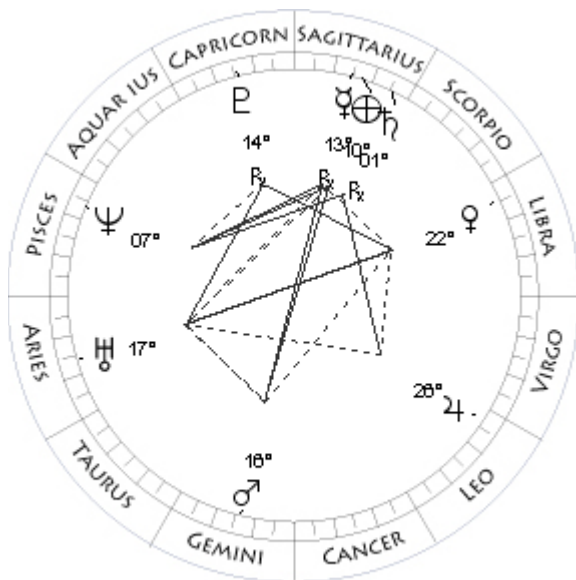

Jun 1, 2015

May 1, 2015

Mo|10Li54 + 0°06	
Su|10Ta49 - 0°00	Ea|10Sc49 - 0°00
Me|00Ge36 + 2°27	Me|26Le07 + 2°27
Ve|22Ge48 + 2°23	Ve|02Vi47 + 2°23
Ma|22Ta28 + 0°12	Ma|00Ge17 + 0°12
Ju|13Le23 + 0°55	Ju|24Le13 + 0°55
Sa|03Sa11 + 2°11R	Sa|00Sa58 + 2°11
Ur|17Ar52 - 0°37	Ur|16Ar44 - 0°37
Ne|09Pi22 - 0°45	Ne|07Pi41 - 0°45
Pl|15Cp28 + 2°04R	Pl|14Cp19 + 2°04
No|08Li35 - 0°00	

Jun 1, 2015

Mo|26Sc24 + 3°47	
Su|10Ge42 - 0°00	Ea|10Sa42 - 0°00
Me|07Ge58 - 2°33R	Me|13Sa55 - 2°33
Ve|25Cn56 + 2°38	Ve|22Li58 + 2°38
Ma|14Ge16 + 0°30	Ma|16Ge37 + 0°30
Ju|16Le42 + 0°53	Ju|26Le38 + 0°53
Sa|00Sa56 + 2°10R	Sa|01Sa55 + 2°10
Ur|19Ar21 - 0°38	Ur|17Ar04 - 0°38
Ne|09Pi49 - 0°46	Ne|07Pi52 - 0°46
Pl|15Cp02 + 2°02R	Pl|14Cp29 + 2°02
No|06Li56 - 0°00