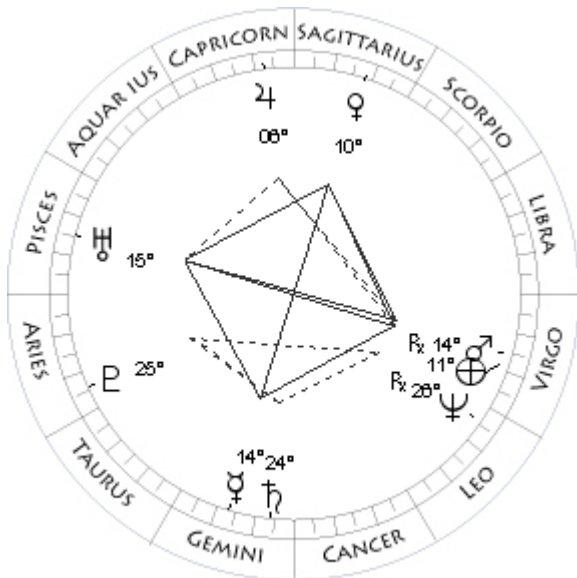

Mar 1, 2091

Apr 1, 2091

Mar 1, 2091

Mo|15Cn28 - 4°25	Ea|11Vi09 - 0°00
Su|11Pi09 - 0°00	Me|14Ge27 + 0°54
Me|28Pi39 + 0°54	Ve|10Sa06 + 0°16
Ve|04Aq34 + 0°16	Ma|14Vi11 + 4°10
Ma|18Vi36 + 4°10R	Ju|06Cp42 + 0°06
Ju|15Cp41 + 0°06	Sa|24Ge50 - 1°15
Sa|18Ge35 - 1°15	Ur|15Pi48 - 0°44
Ur|15Pi35 - 0°44	Ne|26Le17 + 0°26
Ne|25Le47 + 0°26R	Pl|25Ar15 -16°58
Pl|25Ar08 -16°58	No|11Vi52 - 0°00
No|11Vi52 - 0°00	

Apr 1, 2091

Mo|05Vi57 - 0°30	Ea|12Li02 - 0°00
Su|12Ar02 - 0°00	Me|09Sc52 + 0°48
Me|23Pi21 + 0°48R	Ve|29Cp12 - 1°11
Ve|12Pi14 - 1°11	Ma|27Vi47 + 3°20
Ma|08Vi05 + 3°20R	Ju|09Cp15 + 0°03
Ju|20Cp10 + 0°03	Sa|26Ge00 - 1°08
Sa|20Ge06 - 1°08	Ur|16Pi08 - 0°44
Ur|17Pi20 - 0°44	Ne|26Le28 + 0°26
Ne|25Le04 + 0°26R	Pl|25Ar20 -16°52
Pl|25Ar47 -16°52	No|10Vi13 - 0°00
No|10Vi13 - 0°00