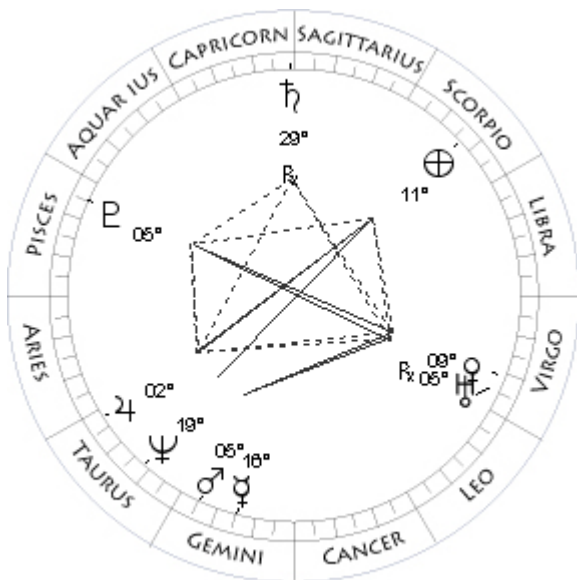

Jun 1, 2047

May 1, 2047

Mo|21Cn21 - 0°17	Ea|11Sc04 - 0°00
Su|11Ta04 - 0°00	Me|16Ge26 + 0°47
Me|19Ta07 + 0°47	Ve|09Vi00 + 2°37
Ve|24Ge26 + 2°37	Ma|05Ge44 + 0°19
Ma|25Ta53 + 0°19	Ju|02Ta51 - 1°00
Ju|04Ta14 - 1°00	Sa|29Sa44 + 1°06
Sa|04Cp21 + 1°06R	Ur|05Vi13 + 0°47
Ur|02Vi17 + 0°47R	Ne|19Ta01 - 1°42
Ne|18Ta46 - 1°42	Pl|06Pi36 -12°06
Pl|06Pi36 -12°06	No|05Pi43 -12°06
No|19Cp39 - 0°00	

Jun 1, 2047

Mo|10Vi59 - 4°14	Ea|10Sa57 - 0°00
Su|10Ge58 - 0°00	Me|10Sc28 + 0°41
Me|00Cn30 + 0°41	Ve|29Li08 + 2°41
Ve|26Cn15 + 2°41	Ma|21Ge49 + 0°36
Ma|17Ge32 + 0°36	Ju|05Ta41 - 1°00
Ju|11Ta27 - 1°00	Sa|00Cp40 + 1°05
Sa|02Cp49 + 1°05R	Ur|05Vi37 + 0°45
Ur|02Vi29 + 0°45	Ne|19Ta13 - 1°42
Ne|19Ta55 - 1°42	Pl|06Pi52 -12°16
Pl|06Pi52 -12°16	No|05Pi50 -12°16
No|18Cp01 - 0°00