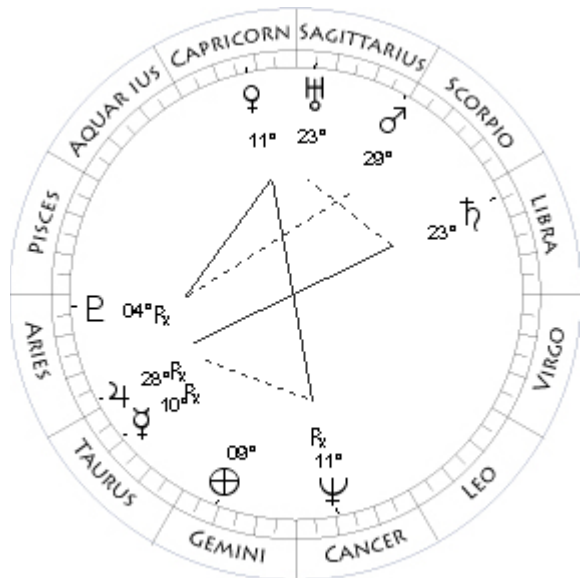

Dec 1, 2070

Nov 1, 2070

Mo|22Li58 + 0°36	Ea|09Ta25 - 0°00
Su|09Sc25 - 0°00	Me|09Cp56 - 1°57
Me|27Sc29 - 1°57	Ve|24Sc05 + 0°34
Ve|15Sc36 + 0°34	Ma|14Sc07 + 0°07
Ma|12Sc18 + 0°07	Ju|25Ar56 - 1°34
Ju|22Ar36 - 1°34R	Sa|22Li59 + 2°16
Sa|24Li30 + 2°16	Ur|23Sa12 - 0°07
Ur|21Sa13 - 0°07	Ne|11Cn27 - 0°55
Ne|13Cn09 - 0°55R	Pl|04Ar04 -16°49
Pl|03Ar26 -16°49R	No|15Li03 - 0°00
No|15Li03 - 0°00	

Dec 1, 2070

Mo|26Sc26 + 3°22	Ea|09Ge38 - 0°00
Su|09Sa38 - 0°00	Me|10Ta00 - 0°30
Me|22Sa11 - 0°30R	Ve|11Cp43 - 0°37
Ve|23Sa11 - 0°37	Ma|29Sc15 - 0°11
Ma|03Sa19 - 0°11	Ju|28Ar41 - 1°27
Ju|19Ar57 - 1°27R	Sa|23Li58 + 2°19
Sa|27Li51 + 2°19	Ur|23Sa33 - 0°07
Ur|22Sa52 - 0°07	Ne|11Cn38 - 0°56
Ne|12Cn40 - 0°56R	Pl|04Ar09 -16°40
Pl|03Ar05 -16°40R	No|13Li27 - 0°00
No|13Li27 - 0°00