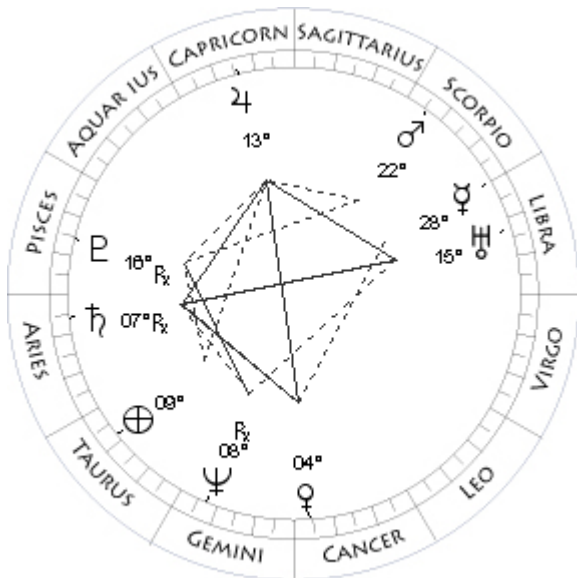

Dec 1, 2055

Nov 1, 2055

Mo|06Ar10 - 4°22	
Su|09Sc03 - 0°00	Ea|09Ta03 - 0°00
Me|05Sc48 + 0°45	Me|28Li14 + 0°45
Ve|23Vi40 + 0°52	Ve|04Cn30 + 0°52
Ma|17Sc07 - 0°03	Ma|22Sc18 - 0°03
Ju|04Cp53 - 0°04	Ju|13Cp59 - 0°04
Sa|03Ar52 - 2°36R	Sa|07Ar20 - 2°36
Ur|16Li34 + 0°38	Ur|15Li23 + 0°38
Ne|08Ge59 - 1°38R	Ne|08Ge02 - 1°38
Pl|15Pi11 -14°30R	Pl|16Pi36 -14°30
No|05Le11 - 0°00	

Dec 1, 2055

Mo|08Ta29 - 5°04	
Su|09Sa16 - 0°00	Ea|09Ge16 - 0°00
Me|22Sa55 - 2°07	Me|24Cp45 - 2°07
Ve|28Li03 + 2°08	Ve|23Le11 + 2°08
Ma|08Sa25 - 0°21	Ma|07Sa52 - 0°21
Ju|10Cp47 - 0°06	Ju|16Cp29 - 0°06
Sa|02Ar52 - 2°30R	Sa|08Ar21 - 2°30
Ur|18Li10 + 0°38	Ur|15Li46 + 0°38
Ne|08Ge10 - 1°39R	Ne|08Ge13 - 1°39
Pl|15Pi03 -14°21	Pl|16Pi42 -14°21
No|03Le35 - 0°00