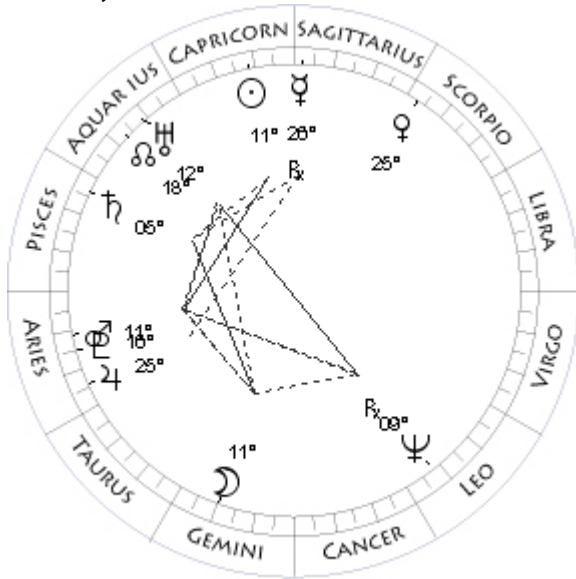

Jan 1, 2083

Feb 1, 2083

Jan 1, 2083

Mo|11Ge30 + 4°45
Su|11Cp15 - 0°00
Me|26Sa53 + 3°10R
Ve|25Sc03 + 3°00
Ma|11Ar38 + 0°08
Ju|25Ar14 - 1°16
Sa|05Pi19 - 1°41
Ur|12Aq08 - 0°38
Ne|09Le13 - 0°08R
Pl|16Ar15 -17°15
No|19Aq43 - 0°00

Ea|11Cn15 - 0°00
Me|14Le34 + 3°10
Ve|03Vi34 + 3°00
Ma|23Ta23 + 0°08
Ju|06Ta18 - 1°16
Sa|10Pi01 - 1°41
Ur|13Aq35 - 0°38
Ne|08Le20 - 0°08
Pl|17Ar01 -17°15

Feb 1, 2083

Mo|27Cn20 + 1°50
Su|12Aq48 - 0°00
Me|23Cp21 - 0°51
Ve|00Cp33 + 1°57
Ma|00Ta43 + 0°42
Ju|28Ar05 - 1°07
Sa|08Pi30 - 1°39
Ur|13Aq52 - 0°38
Ne|08Le23 - 0°08R
Pl|16Ar28 -17°03
No|18Aq05 - 0°00

Ea|12Le48 - 0°00
Me|08Sa24 - 0°51
Ve|23Li46 + 1°57
Ma|10Ge09 + 0°42
Ju|09Ta08 - 1°07
Sa|11Pi01 - 1°39
Ur|13Aq55 - 0°38
Ne|08Le31 - 0°08
Pl|17Ar06 -17°03