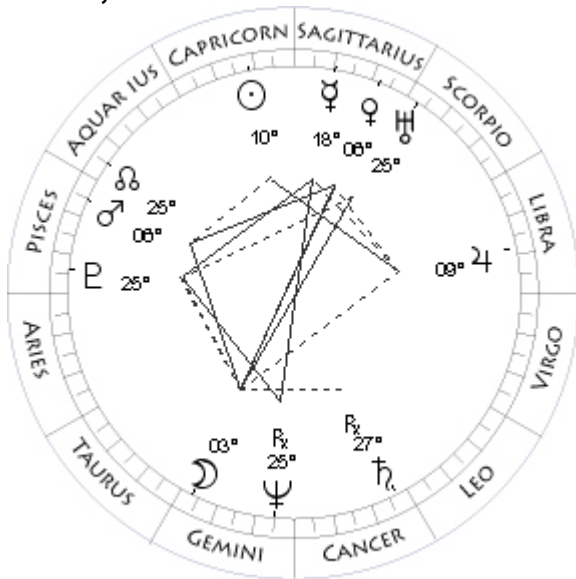

Jan 1, 2064

Feb 1, 2064

Jan 1, 2064

Mo|03Ge49 + 5°06	Ea|10Cn51 - 0°00
Su|10Cp51 - 0°00	Me|29Vi32 + 2°06
Me|18Sa20 + 2°06	Ve|15Li00 + 1°43
Ve|06Sa07 + 1°43	Ma|11Ar54 - 0°57
Ma|06Pi32 - 0°57	Ju|09Li30 + 1°18
Ju|09Li30 + 1°18	Sa|27Cn35 + 0°05R
Sa|27Cn35 + 0°05R	Ur|25Sc11 + 0°16
Ur|25Sc11 + 0°16	Ne|25Ge47 - 1°19R
Ne|25Ge47 - 1°19R	Pl|25Pi00 -15°37
Pl|25Pi00 -15°37	No|27Aq13 - 0°00

Feb 1, 2064

Mo|23Cn14 + 2°46	Ea|12Le25 - 0°00
Su|12Aq25 - 0°00	Me|04Cp33 - 1°40
Me|00Aq35 - 1°40	Ve|04Sa41 + 0°23
Ve|14Cp23 + 0°23	Ma|00Ar03 - 0°28
Ma|00Ar03 - 0°28	Ju|10Li15 + 1°26R
Ju|10Li15 + 1°26R	Sa|25Cn05 + 0°08R
Sa|25Cn05 + 0°08R	Ur|26Sc21 + 0°16
Ur|26Sc21 + 0°16	Ne|25Ge05 - 1°18R
Ne|25Ge05 - 1°18R	Pl|25Pi28 -15°29
Pl|25Pi28 -15°29	No|25Aq35 - 0°00