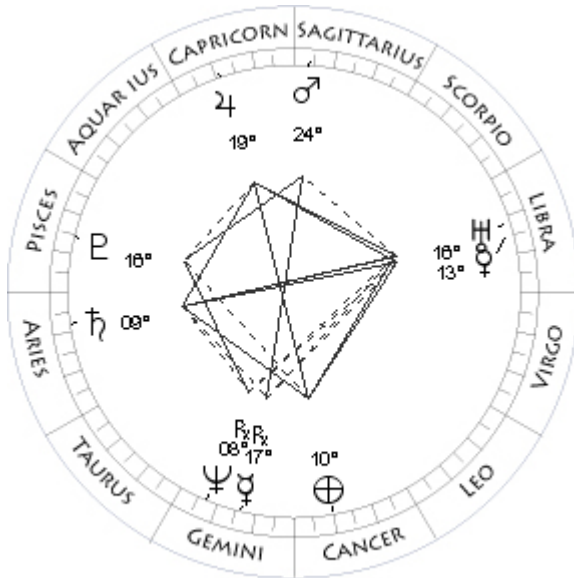

Jan 1, 2056

Feb 1, 2056

Jan 1, 2056

Mo|23Ge48 - 3°10	Ea|10Cn48 - 0°00
Su|10Cp47 - 0°00	Me|17Ge13 + 1°26
Me|20Cp43 + 1°26R	Ve|13Li27 + 1°46
Ve|05Sa31 + 1°46	Ma|24Sa49 - 0°38
Ma|01Cp13 - 0°38	Ju|19Cp04 - 0°09
Ju|17Cp45 - 0°09	Sa|09Ar25 - 2°23
Sa|03Ar29 - 2°23	Ur|16Li10 + 0°39
Ur|19Li12 + 0°39	Ne|08Ge24 - 1°38
Ne|07Ge22 - 1°38R	Pl|16Pi49 -14°11
Pl|15Pi17 -14°11	
No|01Le57 - 0°00	

Feb 1, 2056

Mo|12Le01 + 1°01	Ea|12Le21 - 0°00
Su|12Aq21 - 0°00	Me|10Sc55 + 0°25
Me|17Cp54 + 0°25	Ve|03Sa09 + 0°25
Ve|13Cp45 + 0°25	Ma|12Cp41 - 0°54
Ma|24Cp42 - 0°54	Ju|21Cp40 - 0°12
Ju|24Cp56 - 0°12	Sa|10Ar28 - 2°17
Sa|05Ar40 - 2°17	Ur|16Li34 + 0°40
Ur|19Li24 + 0°40R	Ne|08Ge36 - 1°36
Ne|06Ge52 - 1°36R	Pl|16Pi55 -14°05
Pl|15Pi52 -14°05	
No|00Le18 - 0°00