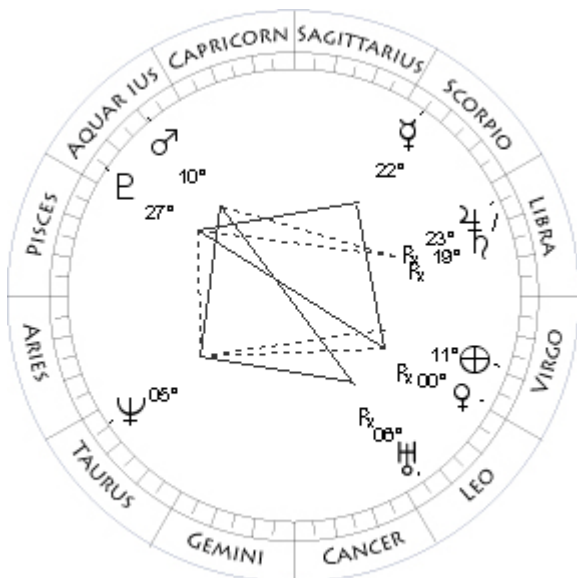

Mar 1, 2041

Apr 1, 2041

Mar 1, 2041

Mo|24Aq51 - 5°00	Ea|11Vi17 - 0°00
Su|11Pi16 - 0°00	Me|22Sc46 - 0°14
Me|14Aq14 - 0°14	Ve|00Vi48 + 7°25
Ve|05Ar51 + 7°25R	Ma|10Aq21 - 1°06
Ma|23Aq08 - 1°06	Ju|23Li24 + 1°27
Ju|01Sc25 + 1°27R	Sa|19Li48 + 2°41
Sa|23Li47 + 2°41R	Ur|06Le28 + 0°38
Ur|04Le38 + 0°38R	Ne|05Ta14 - 1°43
Ne|03Ta43 - 1°43	Pl|27Aq15 -10°03
Pl|27Aq04 -10°03	No|18Ta54 - 0°00

Apr 1, 2041

Mo|18Ar03 - 2°24	Ea|12Li08 - 0°00
Su|12Ar08 - 0°00	Me|25Aq07 - 2°09
Me|29Pi10 - 2°09	Ve|21Li01 + 6°34
Ve|20Pi58 + 6°34R	Ma|29Aq53 - 1°08
Ma|17Pi27 - 1°08	Ju|25Li45 + 1°32
Ju|28Li45 + 1°32R	Sa|20Li49 + 2°46
Sa|21Li49 + 2°46R	Ur|06Le51 + 0°38
Ur|03Le59 + 0°38R	Ne|05Ta26 - 1°42
Ne|04Ta41 - 1°42	Pl|27Aq22 -10°08
Pl|27Aq52 -10°08	No|17Ta16 - 0°00