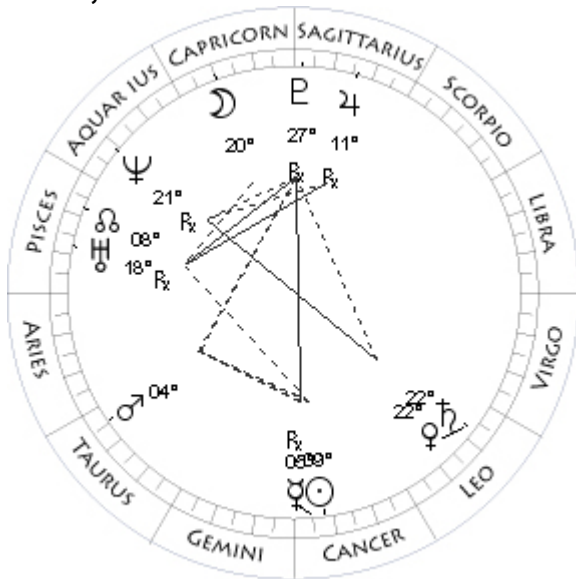

Jul 1, 2007

Aug 1, 2007

Jul 1, 2007

Mo|20Cp26 - 3°47	
Su|09Cn18 - 0°00	Ea|09Cp18 - 0°00
Me|05Cn08 - 4°38R	Me|14Cp33 - 4°38
Ve|22Le18 + 0°36	Ve|09Sa25 + 0°36
Ma|04Ta46 - 1°27	Ma|23Pi18 - 1°27
Ju|11Sa53 + 0°38R	Ju|16Sa56 + 0°38
Sa|22Le23 + 1°15	Sa|26Le42 + 1°15
Ur|18Pi40 - 0°47R	Ur|15Pi57 - 0°47
Ne|21Aq42 - 0°16R	Ne|20Aq23 - 0°16
Pl|27Sa20 + 7°00R	Pl|28Sa04 + 7°00
No|10Pi05 - 0°00	

Aug 1, 2007

Mo|10Pi42 + 0°19	
Su|08Le53 - 0°00	Ea|08Aq53 - 0°00
Me|23Cn57 + 0°17	Me|26Ta41 + 0°17
Ve|02Vi30 - 5°02R	Ve|28Cp31 - 5°02
Ma|26Ta13 - 1°11	Ma|12Ar36 - 1°11
Ju|09Sa59 + 0°32R	Ju|19Sa25 + 0°32
Sa|25Le57 + 1°16	Sa|27Le48 + 1°16
Ur|18Pi07 - 0°48R	Ur|16Pi17 - 0°48
Ne|20Aq59 - 0°17R	Ne|20Aq34 - 0°17
Pl|26Sa39 + 6°54R	Pl|28Sa15 + 6°54
No|08Pi26 - 0°00