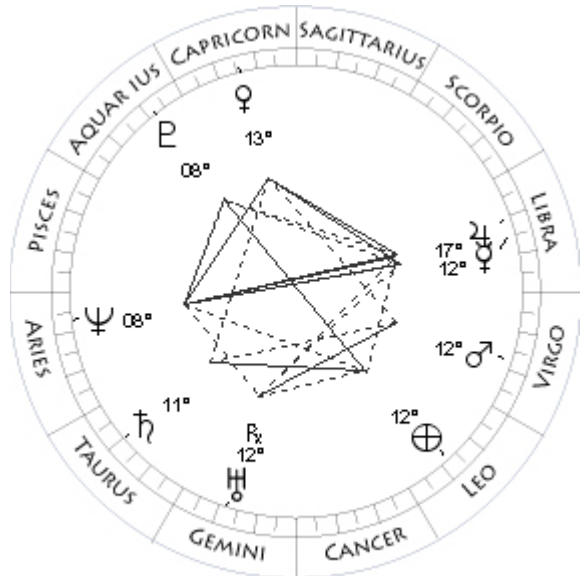

Feb 1, 2029

Jan 1, 2029

Mo|21Cn32 - 0°42	Ea|11Cn22 - 0°00
Su|11Cp22 - 0°00	Me|26Ar06 - 0°56
Me|00Aq49 - 0°56	Ve|24Sc33 + 0°36
Ve|21Sa43 + 0°36	Ma|28Le33 + 2°29
Ma|04Li30 + 2°29	Ju|14Li55 + 1°16
Ju|25Li01 + 1°16	Sa|10Ta04 - 2°30
Sa|04Ta25 - 2°30R	Ur|12Ge32 - 0°01
Ur|11Ge04 - 0°01R	Ne|08Ar04 - 1°28
Ne|06Ar11 - 1°28	Pl|08Aq47 - 5°12
Pl|07Aq31 - 5°12	No|14Cp08 - 0°00
No|14Cp08 - 0°00	

Feb 1, 2029

Mo|13Vi35 - 4°30	Ea|12Le55 - 0°00
Su|12Aq55 - 0°00	Me|12Li38 + 1°57
Me|18Cp51 + 1°57	Ve|13Cp45 - 0°40
Ve|00Aq35 - 0°40	Ma|12Vi06 + 3°03
Ma|12Li58 + 3°03	Ju|17Li16 + 1°23
Ju|27Li18 + 1°23	Sa|11Ta11 - 2°21
Sa|05Ta05 - 2°21	Ur|12Ge54 - 0°01
Ur|10Ge18 - 0°01R	Ne|08Ar15 - 1°26
Ne|06Ar44 - 1°26	Pl|08Aq55 - 5°14
Pl|08Aq28 - 5°14	No|12Cp29 - 0°00
No|12Cp29 - 0°00