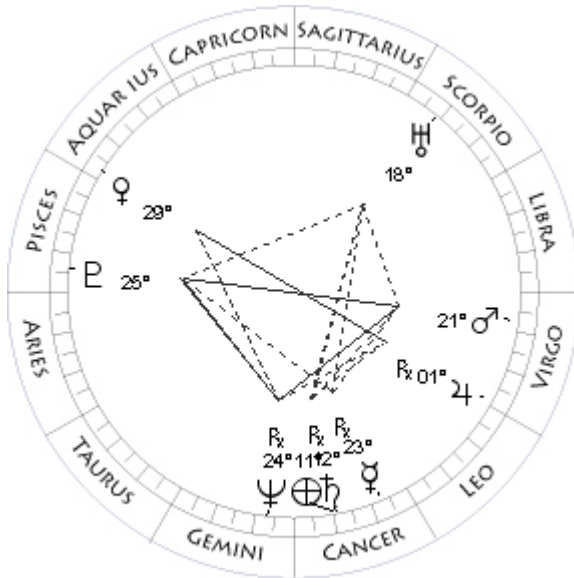

Jan 1, 2063

Feb 1, 2063

Jan 1, 2063

Mo|00Aq40 - 3°32	Ea|11Cn06 - 0°00
Su|11Cp06 - 0°00	Me|23Cn56 + 2°58
Me|05Cp10 + 2°58R	Ve|29Aq14 - 1°30
Ve|01Aq20 - 1°30	Ma|21Vi57 + 1°36
Ma|26Li44 + 1°36	Ju|01Vi07 + 1°07
Ju|10Vi08 + 1°07R	Sa|12Cn12 - 0°35
Sa|12Cn20 - 0°35R	Ur|18Sc30 + 0°20
Ur|20Sc50 + 0°20	Ne|24Ge03 - 1°22
Ne|23Ge28 - 1°22R	Pl|25Pi11 -15°28
Pl|23Pi49 -15°28	No|16Pi33 - 0°00

Feb 1, 2063

Mo|14Pi55 + 0°09	Ea|12Le39 - 0°00
Su|12Aq39 - 0°00	Me|28Sc12 - 0°26
Me|20Cp54 - 0°26	Ve|18Ar29 - 1°28
Ve|09Pi56 - 1°28	Ma|05Li41 + 1°37
Ma|12Sc28 + 1°37	Ju|03Vi31 + 1°14
Ju|08Vi01 + 1°14R	Sa|13Cn21 - 0°31
Sa|09Cn59 - 0°31R	Ur|18Sc54 + 0°20
Ur|21Sc53 + 0°20	Ne|24Ge14 - 1°21
Ne|22Ge47 - 1°21R	Pl|25Pi17 -15°20
Pl|24Pi19 -15°20	No|14Pi54 - 0°00