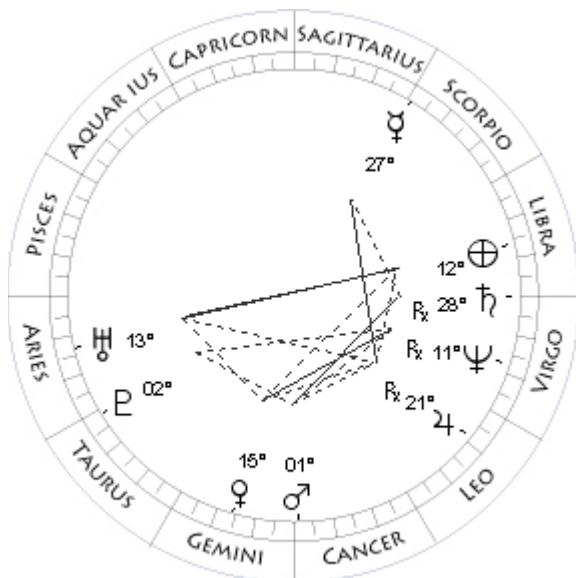

Mar 1, 2098

Apr 1, 2098

Mar 1, 2098

Mo|22Aq49 - 4°32	Ea|11Vi27 - 0°00
Su|11Pi27 - 0°00	Me|21Cn19 + 2°22
Me|28Pi26 + 2°22	Ve|25Ar27 - 1°13
Ve|29Pi51 - 1°13	Ma|16Ge11 + 0°42
Ma|11Ta55 + 0°42	Ju|19Le25 + 0°58
Ju|14Le36 + 0°58R	Sa|27Vi37 + 2°28
Sa|29Vi28 + 2°28R	Ur|13Ar18 - 0°39
Ur|11Ar52 - 0°39	Ne|11Vi34 + 0°53
Ne|11Vi35 + 0°53R	Pl|02Ta07 -16°44
Pl|02Ta08 -16°44	No|26Ar28 - 0°00

Apr 1, 2098

Mo|08Ar27 - 1°25	Ea|12Li19 - 0°00
Su|12Ar19 - 0°00	Me|27Sc16 - 0°35
Me|16Pi41 - 0°35	Ve|15Ge09 - 0°04
Ve|08Ta05 - 0°04	Ma|01Cn48 + 0°57
Ma|02Ge31 + 0°57	Ju|21Le52 + 0°57
Ju|12Le34 + 0°57R	Sa|28Vi40 + 2°29
Sa|27Vi05 + 2°29R	Ur|13Ar38 - 0°39
Ur|13Ar34 - 0°39	Ne|11Vi46 + 0°53
Ne|10Vi46 + 0°53R	Ne|11Vi46 + 0°53
Pl|02Ta45 -16°37	Pl|02Ta12 -16°37
No|24Ar49 - 0°00