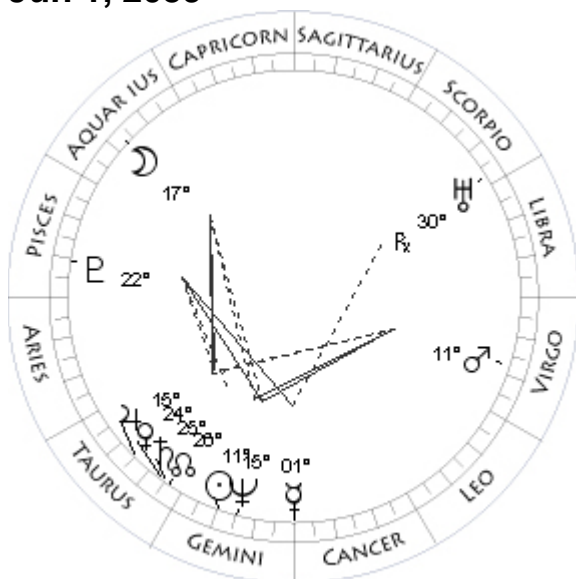

Jun 1, 2059

May 1, 2059

Mo|25Sa31 - 2°33	Ea|11Sc09 - 0°00
Su|11Ta09 - 0°00	Me|21Pi02 - 1°43
Me|28Ar25 - 1°43	Ve|10Pi36 - 1°38
Ve|16Ar17 - 1°38	Ma|06Li30 + 2°06
Ma|01Vi24 + 2°06	Ju|07Ta37 - 0°58
Ju|08Ta12 - 0°58	Sa|22Ta26 - 1°58
Sa|21Ta18 - 1°58	Ur|01Sc08 + 0°33R
Ur|01Sc08 + 0°33R	Ur|01Sc41 + 0°33
Ne|14Ge46 - 1°26	Ne|15Ge50 - 1°26
Pl|21Pi44 -14°45	Pl|20Pi51 -14°45
No|27Ta33 - 0°00	

Jun 1, 2059

Mo|17Aq36 - 5°12	Ea|11Sa03 - 0°00
Su|11Ge03 - 0°00	Me|14Vi09 + 2°11
Me|01Cn04 + 2°11	Ve|29Ar56 - 1°06
Ve|24Ta05 - 1°06	Ma|11Vi50 + 1°11
Ma|11Vi50 + 1°11	Ma|20Li35 + 1°11
Ju|15Ta29 - 0°58	Ju|10Ta26 - 0°58
Ju|15Ta29 - 0°58	Sa|23Ta34 - 1°57
Sa|25Ta17 - 1°57	Ur|02Sc04 + 0°32
Ur|30Li00 + 0°32R	Ur|02Sc04 + 0°32
Ne|15Ge52 - 1°25	Ne|16Ge02 - 1°25
Pl|22Pi09 -14°55	Pl|20Pi57 -14°55
No|25Ta55 - 0°00