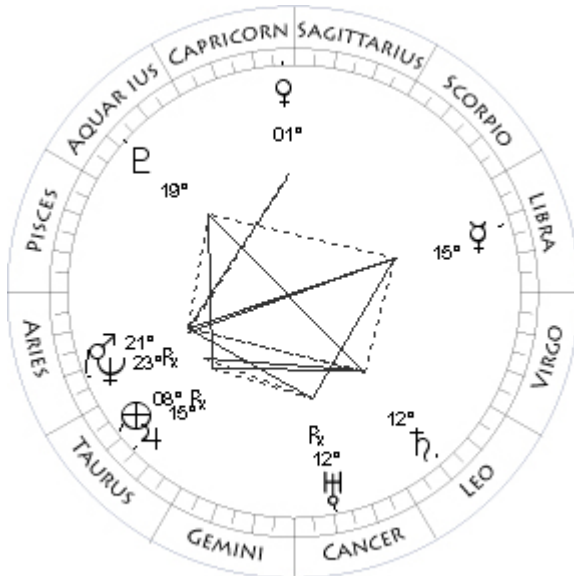

Dec 1, 2035

Nov 1, 2035

Mo|24Sc49 + 4°59	Ea|08Ta54 - 0°00
Su|08Sc54 - 0°00	Me|15Li49 + 1°08
Me|02Sc13 + 1°08	Ve|01Cp38 - 0°24
Ve|00Sa53 - 0°24	Ma|21Ar42 - 2°15
Ma|19Pi38 - 2°15	Ju|15Ta02 - 1°21
Ju|16Ta33 - 1°21R	Sa|12Le19 + 0°46
Sa|18Le29 + 0°46	Ur|12Cn16 + 0°23
Ur|15Cn01 + 0°23R	Ne|23Ar19 - 1°44
Ne|22Ar47 - 1°44R	Pl|19Aq29 - 8°21
Pl|17Aq24 - 8°21	No|02Vi00 - 0°00

Dec 1, 2035

Mo|27Sa41 + 4°25	Ea|09Ge07 - 0°00
Su|09Sa07 - 0°00	Me|13Cp52 - 1°53
Me|19Sa52 - 1°53	Ve|19Aq06 - 1°33
Ve|08Cp04 - 1°33	Ma|09Ta25 - 0°38
Ma|29Pi53 - 0°38	Ju|17Ta45 - 1°16
Ju|12Ta42 - 1°16R	Sa|13Le25 + 0°52
Sa|19Le15 + 0°52R	Ur|12Cn38 + 0°23
Ur|14Cn21 + 0°23R	Ne|23Ar30 - 1°43
Ne|22Ar07 - 1°43R	Pl|19Aq36 - 8°16
Pl|17Aq37 - 8°16	No|00Vi25 - 0°00