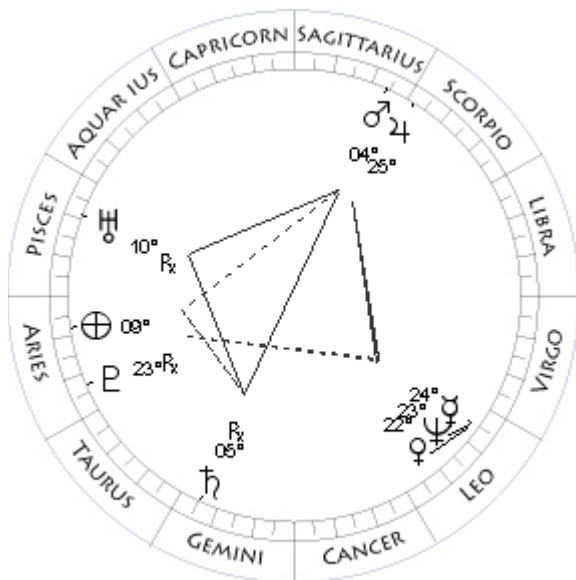

Oct 1, 2089

Sep 1, 2089

Mo|25Cn19 - 5°01	Ea|09Pi49 - 0°00
Su|09Vi49 - 0°00	Me|08Pi09 - 4°04
Me|10Vi50 - 4°04R	Ve|04Cn06 + 0°29
Ve|13Le09 + 0°29	Ma|18Sc57 + 0°02
Ma|22Li45 + 0°02	Ju|23Sc19 + 0°54
Ju|13Sc39 + 0°54	Sa|04Ge32 - 1°54
Sa|10Ge56 - 1°54	Ur|09Pi56 - 0°49
Ur|09Pi57 - 0°49R	Ne|23Le00 + 0°18
Ne|23Le33 + 0°18	Pl|23Ar46 -17°30
Pl|25Ar23 -17°30R	No|10Li46 - 0°00

Oct 1, 2089

Mo|04Vi19 - 3°02	Ea|09Ar04 - 0°00
Su|09Li04 - 0°00	Me|24Le34 + 1°53
Me|28Vi14 + 1°53	Ve|22Le46 + 1°24
Ve|19Vi57 + 1°24	Ma|04Sa18 - 0°18
Ma|12Sc49 - 0°18	Ju|25Sc38 + 0°49
Ju|18Sc49 + 0°49	Sa|05Ge39 - 1°59
Sa|11Ge15 - 1°59R	Ur|10Pi16 - 0°48
Ur|08Pi49 - 0°48R	Ne|23Le11 + 0°19
Ne|24Le31 + 0°19	Pl|23Ar51 -17°36
Pl|24Ar54 -17°36R	No|09Li11 - 0°00