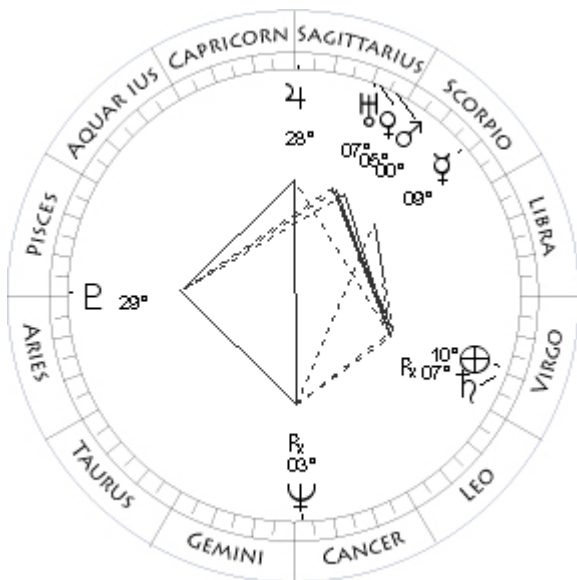

Mar 1, 2067

Apr 1, 2067

Mar 1, 2067

Mo|14Vi25 - 4°54	Ea|10Vi58 - 0°00
Su|10Pi59 - 0°00	Me|09Sc18 + 0°38
Me|14Aq41 + 0°38	Ve|05Sa31 + 0°26
Ve|02Aq55 + 0°26	Ma|00Sa43 - 0°19
Ma|06Cp33 - 0°19	Ju|28Sa05 + 0°16
Ju|07Cp45 + 0°16	Sa|07Vi40 + 1°55
Sa|07Vi17 + 1°55R	Ur|07Sa10 + 0°06
Ur|10Sa11 + 0°06	Ne|01Cn32 - 1°08R
Ne|01Cn32 - 1°08R	Pl|29Pi34 -15°48
Pl|29Pi34 -15°48	No|26Sa03 - 0°00

Apr 1, 2067

Mo|01Sc59 - 3°56	Ea|11Li51 - 0°00
Su|11Ar51 - 0°00	Me|09Aq04 - 2°21
Me|24Pi20 - 2°21	Ve|24Cp38 - 1°06
Ve|10Pi24 - 1°06	Ma|17Sa16 - 0°54
Ma|27Cp35 - 0°54	Ju|00Cp36 + 0°15
Ju|11Cp33 + 0°15	Sa|08Vi46 + 1°55
Sa|05Vi05 + 1°55R	Ur|07Sa33 + 0°06
Ur|10Sa08 + 0°06R	Ne|01Cn37 - 1°06
Ne|01Cn37 - 1°06	Pl|00Ar21 -15°47
Pl|00Ar21 -15°47	No|24Sa25 - 0°00