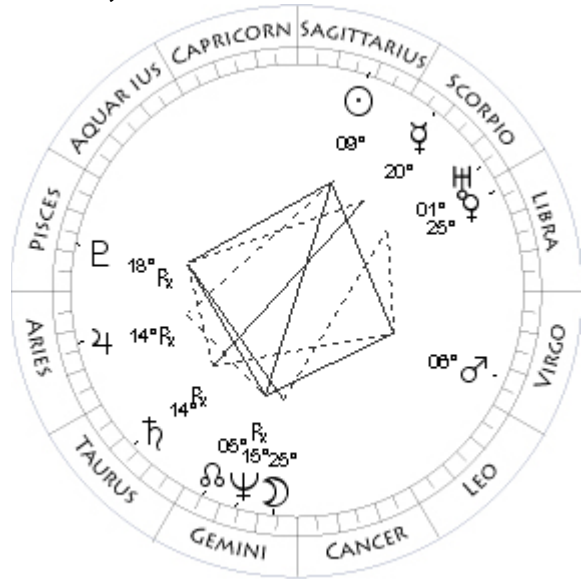

Nov 1, 2058

Dec 1, 2058

Nov 1, 2058

Mo|21Ta23 - 1°19	Ea|09Ta19 - 0°00
Su|09Sc19 - 0°00	Me|00Pi04 - 2°55
Me|02Sa39 - 2°55	Ve|20Ta15 - 3°32
Ve|13Li30 - 3°32R	Ma|15Cn55 + 1°37
Ma|22Le54 + 1°37	Ju|21Ar04 - 1°35
Ju|16Ar37 - 1°35R	Sa|15Ta51 - 2°35
Sa|16Ta38 - 2°35R	Ur|29Li23 + 0°31
Ur|29Li53 + 0°31	Ne|15Ge52 - 1°32R
Ne|15Ge52 - 1°32R	Ne|14Ge44 - 1°32
Pl|19Pi00 -15°06R	Pl|20Pi15 -15°06
No|07Ge08 - 0°00	

Dec 1, 2058

Mo|25Ge30 + 1°47	Ea|09Ge32 - 0°00
Su|09Sa32 - 0°00	Me|13Le50 + 2°35
Me|20Sc08 + 2°35	Ve|08Cn35 + 1°47
Ve|25Li13 + 1°47	Ma|29Cn48 + 2°15
Ma|06Vi57 + 2°15	Ju|23Ar49 - 1°27
Ju|14Ar24 - 1°27R	Sa|16Ta56 - 2°32
Sa|14Ta18 - 2°32R	Ur|29Li46 + 0°31
Ur|01Sc38 + 0°31	Ne|15Ge06 - 1°32R
Ne|15Ge06 - 1°32R	Ne|14Ge55 - 1°32
Pl|18Pi48 -14°57R	Pl|20Pi21 -14°57
No|05Ge33 - 0°00