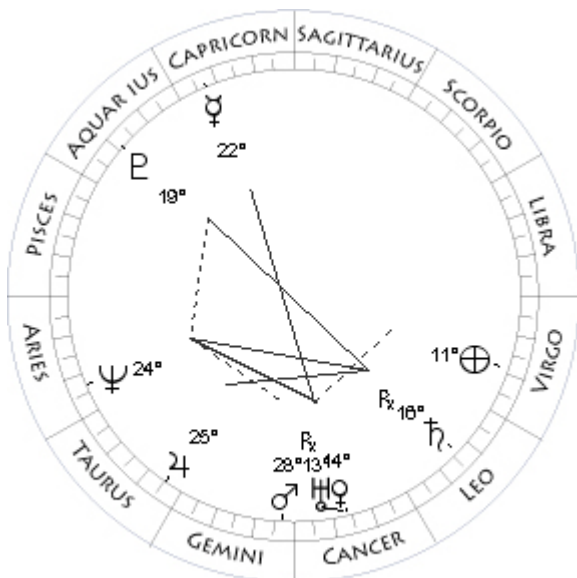

Mar 1, 2036

Apr 1, 2036

Mar 1, 2036

Mo|19Ar25 - 4°14	Ea|11Vi29 - 0°00
Su|11Pi29 - 0°00	Me|22Cp52 - 2°07
Me|26Aq58 - 2°07	Ve|14Cn38 + 1°20
Ve|26Ar40 + 1°20	Ma|28Ge06 + 1°08
Ma|21Ta32 + 1°08	Ju|25Ta56 - 0°52
Ju|15Ta40 - 0°52	Sa|16Le44 + 1°04
Sa|13Le51 + 1°04R	Ur|13Cn44 + 0°24
Ur|11Cn07 + 0°24R	Ne|24Ar04 - 1°38
Ne|22Ar48 - 1°38	Pl|19Aq58 - 8°14
Pl|19Aq58 - 8°14	No|25Le36 - 0°00
No|25Le36 - 0°00	

Apr 1, 2036

Mo|09Ge47 - 4°58	Ea|12Li21 - 0°00
Su|12Ar21 - 0°00	Me|13Ge40 + 0°46
Me|25Ar34 + 0°46	Ve|04Vi58 + 3°54
Ve|27Ta46 + 3°54	Ma|13Cn07 + 1°16
Ma|10Ge53 + 1°16	Ju|28Ta42 - 0°46
Ju|21Ta28 - 0°46	Sa|17Le52 + 1°04
Sa|12Le26 + 1°04R	Ur|14Cn07 + 0°23
Ur|11Cn04 + 0°23	Ne|24Ar15 - 1°38
Ne|23Ar52 - 1°38	Pl|20Aq06 - 8°20
Pl|20Aq44 - 8°20	No|23Le57 - 0°00
No|23Le57 - 0°00