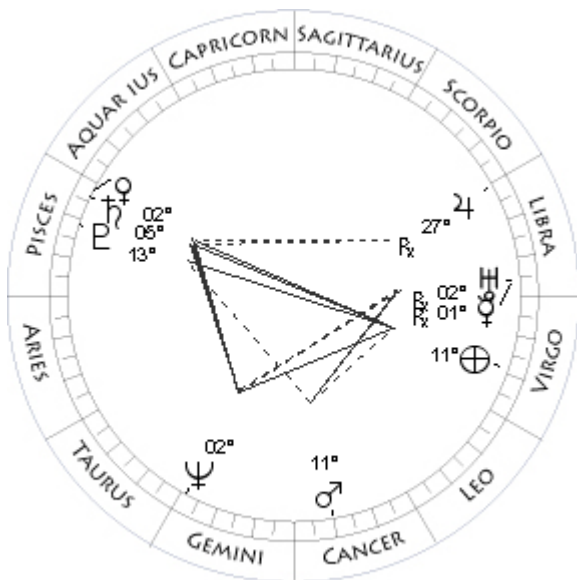

Mar 1, 2053

Apr 1, 2053

Mar 1, 2053

Mo|29Cn00 - 4°25	Ea|11Vi22 - 0°00
Su|11Pi22 - 0°00	Me|01Li51 + 3°07
Me|29Aq11 + 3°07R	Ve|02Pi36 - 1°24
Ve|07Pi40 - 1°24	Ma|11Cn05 + 1°38
Ma|03Ge06 + 1°38	Ju|27Li22 + 1°25
Ju|05Sc53 + 1°25R	Sa|05Pi11 - 1°29
Sa|05Pi46 - 1°29	Ur|02Li48 + 0°46
Ur|04Li00 + 0°46R	Ne|00Ge13 - 1°39
Ne|00Ge13 - 1°39	Pl|12Pi54 -13°24
Pl|12Pi54 -13°24	No|26Vi49 - 0°00
No|26Vi49 - 0°00	

Apr 1, 2053

Mo|20Vi34 - 0°29	Ea|12Li14 - 0°00
Su|12Ar14 - 0°00	Me|06Cp08 - 2°15
Me|16Pi35 - 2°15	Ve|21Ar53 - 1°11
Ve|16Ar17 - 1°11	Ma|25Cn35 + 1°37
Ma|20Ge39 + 1°37	Ju|29Li43 + 1°30
Ju|03Sc33 + 1°30R	Sa|06Pi11 - 1°32
Sa|09Pi22 - 1°32	Ur|03Li12 + 0°46
Ur|02Li41 + 0°46R	Ne|00Ge50 - 1°37
Ne|00Ge50 - 1°37	Pl|13Pi43 -13°27
Pl|13Pi43 -13°27	No|25Vi10 - 0°00
No|25Vi10 - 0°00