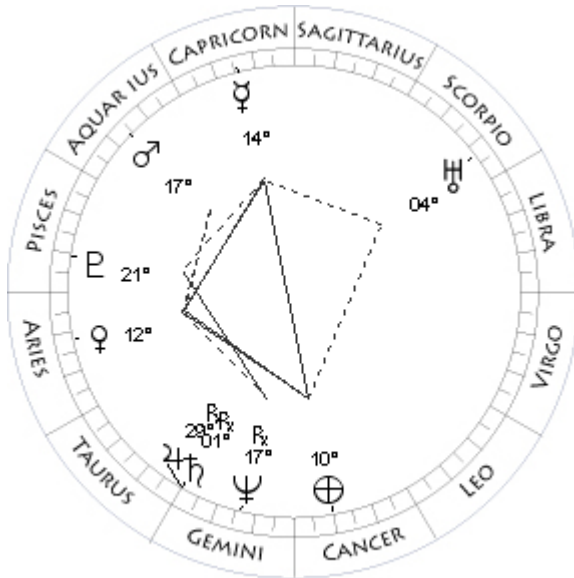

Jan 1, 2060

Feb 1, 2060

Jan 1, 2060

Mo|13Sa40 - 2°22	Ea|10Cn49 - 0°00
Su|10Cp49 - 0°00	Me|14Cp26 - 1°50
Me|11Cp57 - 1°50	Ve|12Ar53 - 1°51
Ve|17Aq56 - 1°51	Ma|17Aq01 - 1°08
Ma|02Aq07 - 1°08	Ju|29Ta45 - 1°00
Ju|21Ta09 - 1°00R	Sa|01Ge24 - 2°09
Sa|27Ta07 - 2°09R	Ur|04Sc46 + 0°29
Ur|07Sc30 + 0°29	Ne|16Ge34 - 1°30R
Ne|16Ge34 - 1°30R	Pl|21Pi39 -14°58
Pl|20Pi13 -14°58	No|14Ta35 - 0°00

Feb 1, 2060

Mo|02Aq38 - 4°55	Ea|12Le23 - 0°00
Su|12Aq23 - 0°00	Me|25Ta33 + 0°16
Me|00Pi44 + 0°16	Ve|02Ge29 - 0°37
Ve|24Pi58 - 0°37	Ma|06Pi38 - 1°03
Ma|26Aq34 - 1°03	Ju|02Ge31 - 0°51
Ju|21Ta20 - 0°51	Sa|02Ge33 - 2°01
Sa|26Ta31 - 2°01	Ur|05Sc10 + 0°29
Ur|08Sc12 + 0°29	Ne|17Ge32 - 1°28
Ne|15Ge57 - 1°28R	Pl|21Pi45 -14°50
Pl|20Pi45 -14°50	No|12Ta56 - 0°00