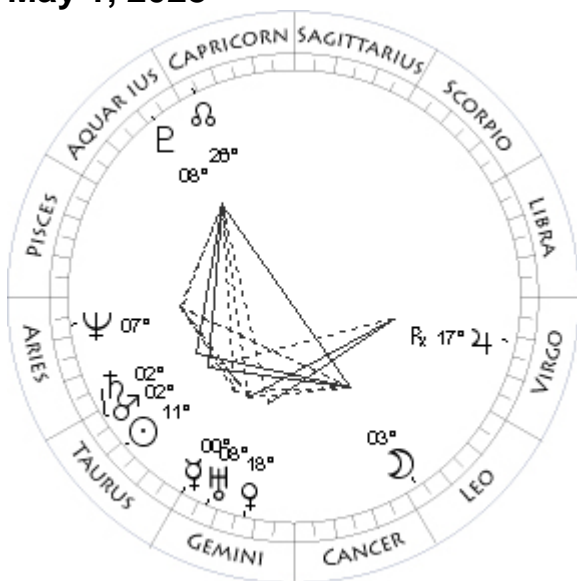

May 1, 2028

Jun 1, 2028

May 1, 2028

Mo|03Le49 - 0°40	Ea|11Sc38 - 0°00
Su|11Ta39 - 0°00	Me|19Le20 + 2°19
Me|00Ge40 + 2°19	Ve|22Li00 + 4°54
Ve|18Ge02 + 4°54	Ma|26Ar22 - 0°26
Ma|02Ta41 - 0°26	Ju|26Vi22 + 1°26
Ju|17Vi46 + 1°26R	Sa|01Ta19 - 2°14
Sa|02Ta20 - 2°14	Ur|09Ge42 - 0°03
Ur|08Ge22 - 0°03	Ne|06Ar34 - 1°24
Ne|07Ar39 - 1°24	Pl|07Aq41 - 5°01
Pl|08Aq44 - 5°01	No|27Cp06 - 0°00
No|27Cp06 - 0°00	

Jun 1, 2028

Mo|27Vi09 - 4°36	Ea|11Sa31 - 0°00
Su|11Ge31 - 0°00	Me|10Sa25 - 2°13
Me|12Ge27 - 2°13R	Ve|11Sa34 + 0°48
Ve|11Ge23 + 0°48R	Ma|14Ta27 - 0°06
Ma|25Ta30 - 0°06	Ju|28Vi43 + 1°19
Ju|18Vi04 + 1°19	Sa|02Ta25 - 2°16
Sa|06Ta04 - 2°16	Ur|10Ge03 - 0°03
Ur|10Ge08 - 0°03	Ne|06Ar46 - 1°25
Ne|08Ar30 - 1°25	Pl|07Aq49 - 5°08
Pl|08Aq37 - 5°08R	No|25Cp28 - 0°00
No|25Cp28 - 0°00