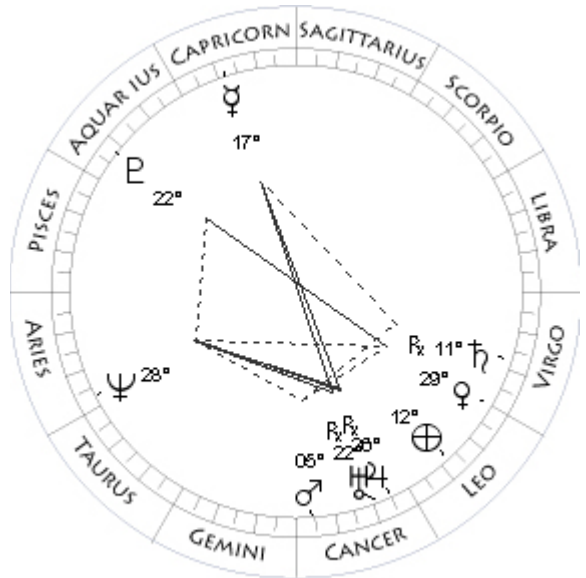

Jan 1, 2038

Feb 1, 2038

Jan 1, 2038

Mo|19Sc26 + 4°35	Ea|11Cn10 - 0°00
Su|11Cp10 - 0°00	Me|16Li50 + 1°23
Me|19Sa25 + 1°23	Ve|09Cn38 + 3°32
Ve|15Cp20 + 3°32R	Ma|20Ge07 + 2°00
Ma|20Ta40 + 2°00	Ju|23Cn39 + 0°21
Ju|26Cn30 + 0°21R	Sa|10Vi43 + 1°54
Sa|16Vi12 + 1°54R	Ur|22Cn01 + 0°30
Ur|22Cn36 + 0°30R	Ne|28Ar10 - 1°44
Ne|26Ar21 - 1°44R	Pl|22Aq42 - 8°59
Pl|21Aq10 - 8°59	No|20Cn04 - 0°00

Feb 1, 2038

Mo|10Cp19 + 0°51	Ea|12Le43 - 0°00
Su|12Aq43 - 0°00	Me|17Cp39 - 1°55
Me|04Aq56 - 1°55	Ve|29Le57 + 6°19
Ve|07Cp24 + 6°19	Ma|05Cn29 + 2°06
Ma|28Ta40 + 2°06	Ju|26Cn12 + 0°25
Ju|22Cn27 + 0°25R	Sa|11Vi48 + 2°02
Sa|15Vi02 + 2°02R	Ur|22Cn24 + 0°30
Ur|21Cn17 + 0°30R	Ne|28Ar22 - 1°42
Ne|26Ar32 - 1°42	Pl|22Aq49 - 8°57
Pl|22Aq01 - 8°57	No|18Cn26 - 0°00