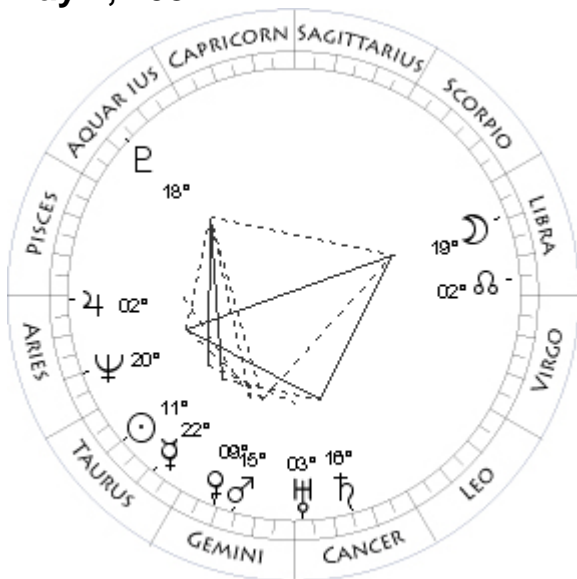

May 1, 2034

Jun 1, 2034

May 1, 2034

Mo|19Li21 + 1°30	Ea|11Sc12 - 0°00
Su|11Ta12 - 0°00	Me|01Cn02 + 1°11
Me|22Ta14 + 1°11	Ve|21Cn15 + 0°58
Ve|09Ge32 + 0°58	Ma|06Cn23 + 0°55
Ma|15Ge25 + 0°55	Ju|24Pi53 - 1°05
Ju|02Ar13 - 1°05	Sa|22Cn04 - 0°05
Sa|16Cn16 - 0°05	Ur|05Cn36 + 0°17
Ur|03Cn11 + 0°17	Ne|19Ar57 - 1°35
Ne|20Ar38 - 1°35	Pl|17Aq12 - 7°40
Pl|18Aq11 - 7°40	No|01Li05 - 0°00

Jun 1, 2034

Mo|03Sa45 + 4°30	Ea|11Sa05 - 0°00
Su|11Ge05 - 0°00	Me|17Sc16 + 0°08
Me|27Ge54 + 0°08	Ve|11Vi37 + 1°58
Ve|16Cn33 + 1°58	Ma|21Cn03 + 1°03
Ma|05Cn49 + 1°03	Ju|27Pi43 - 1°11
Ju|08Ar12 - 1°11	Sa|23Cn13 - 0°02
Sa|19Cn15 - 0°02	Ur|05Cn58 + 0°17
Ur|04Cn44 + 0°17	Ne|20Ar09 - 1°36
Ne|21Ar37 - 1°36	Pl|17Aq20 - 7°49
Pl|18Aq12 - 7°49R	No|29Vi26 - 0°00