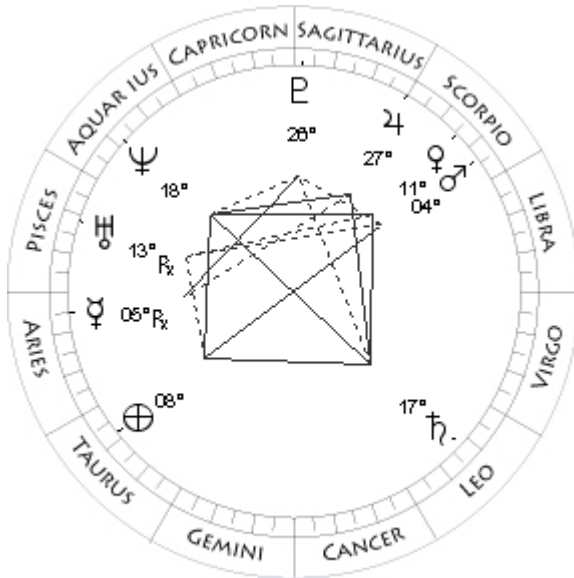

Nov 1, 2006

Dec 1, 2006

Nov 1, 2006

Mo|13Pi03 - 1°02	
Su|08Sc56 - 0°00	Ea|08Ta56 - 0°00
Me|24Sc04 - 2°17R	Me|05Ar47 - 2°17
Ve|10Sc09 + 0°49	Ve|11Sc49 + 0°49
Ma|05Sc58 + 0°18	Ma|04Sc08 + 0°18
Ju|25Sc00 + 0°45	Ju|27Sc55 + 0°45
Sa|23Le59 + 1°00	Sa|17Le59 + 1°00
Ur|10Pi57 - 0°48R	Ur|13Pi21 - 0°48
Ne|17Aq03 - 0°13	Ne|18Aq56 - 0°13
Pl|24Sa57 + 7°02	Pl|26Sa36 + 7°02
No|22Pi54 - 0°00	

Dec 1, 2006

Mo|21Ar52 + 2°30	
Su|09Sa09 - 0°00	Ea|09Ge09 - 0°00
Me|20Sc28 + 1°54	Me|23Vi26 + 1°54
Ve|17Sa48 - 0°20	Ve|29Sa33 - 0°20
Ma|26Sc42 + 0°01	Ma|18Sc50 + 0°01
Ju|01Sa38 + 0°43	Ju|00Sa15 + 0°43
Sa|25Le03 + 1°06	Sa|19Le04 + 1°06
Ur|10Pi52 - 0°46	Ur|13Pi41 - 0°46
Ne|17Aq22 - 0°13	Ne|19Aq06 - 0°13
Pl|25Sa55 + 6°55	Pl|26Sa47 + 6°55
No|21Pi18 - 0°00