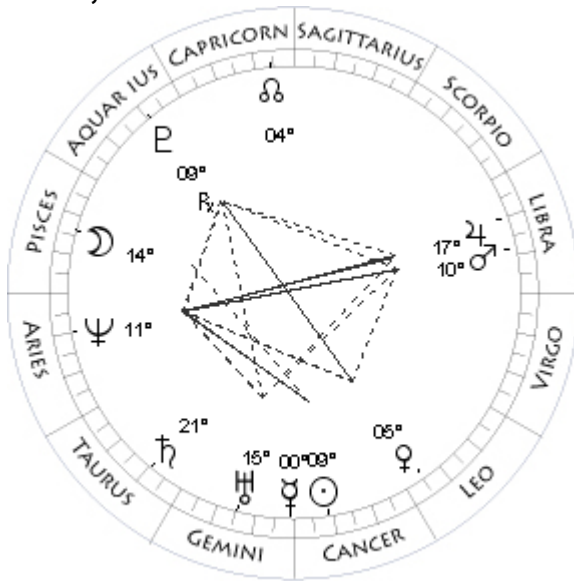

Jul 1, 2029

Aug 1, 2029

Jul 1, 2029

Mo|14Pi58 + 4°58	Ea|09Cp57 - 0°00
Su|09Cn57 - 0°00	Me|25Ta44 + 0°13
Me|00Cn01 + 0°13	Ve|14Vi09 + 1°39
Ve|05Le53 + 1°39	Ma|21Sc18 - 0°04
Ma|10Li16 - 0°04	Ju|28Li37 + 1°18
Ju|17Li58 + 1°18	Sa|16Ta36 - 2°09
Sa|21Ta23 - 2°09	Ur|14Ge39 + 0°00
Ur|15Ge53 + 0°00	Ne|11Ar07 - 1°29
Ne|11Ar07 - 1°29	Pl|09Aq49 - 5°42R
Pl|09Aq49 - 5°42R	No|04Cp33 - 0°00
No|04Cp33 - 0°00	

Aug 1, 2029

Mo|28Ar56 + 4°43	Ea|09Aq32 - 0°00
Su|09Le32 - 0°00	Me|29Li58 + 0°50
Me|00Vi50 + 0°50	Ve|04Sc14 + 1°17
Ve|13Vi09 + 1°17	Ma|07Sa21 - 0°37
Ma|26Li25 - 0°37	Ju|00Sc58 + 1°10
Ju|20Li48 + 1°10	Sa|17Ta43 - 2°14
Sa|23Ta54 - 2°14	Ur|15Ge01 + 0°01
Ur|17Ge24 + 0°01	Ne|11Ar04 - 1°31R
Ne|11Ar04 - 1°31R	Pl|09Aq08 - 5°46R
Pl|09Aq08 - 5°46R	No|02Cp54 - 0°00
No|02Cp54 - 0°00