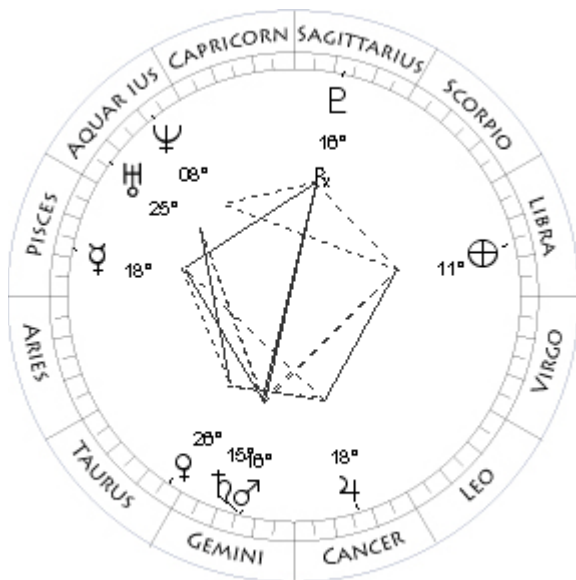

Mar 1, 2002

Apr 1, 2002

Mar 1, 2002

Mo|10Li53 + 4°48	Ea|10Vi44 - 0°00
Su|10Pi44 - 0°00	Me|09Sa04 - 1°04
Me|15Aq18 - 1°04	Ve|07Ar05 - 1°23
Ve|21Pi49 - 1°23	Ma|00Ge01 + 0°16
Ma|29Ar55 + 0°16	Ju|15Cn36 + 0°08
Ju|05Cn37 + 0°08R	Sa|14Ge45 - 1°34
Sa|08Ge28 - 1°34	Ur|25Aq00 - 0°42
Ur|25Aq44 - 0°42	Ne|08Aq41 + 0°06
Ne|09Aq39 + 0°06	Pl|17Sa33 + 9°55
Pl|17Sa33 + 9°55	No|23Ge14 - 0°00
No|23Ge14 - 0°00	

Apr 1, 2002

Mo|03Sa01 + 1°30	Ea|11Li35 - 0°00
Su|11Ar35 - 0°00	Me|18Pi58 - 1°39
Me|05Ar34 - 1°39	Ve|26Ta38 - 0°32
Ve|00Ta17 - 0°32	Ma|16Ge21 + 0°36
Ma|21Ta37 + 0°36	Ju|18Cn10 + 0°11
Ju|07Cn08 + 0°11	Sa|15Ge54 - 1°27
Sa|10Ge28 - 1°27	Ur|25Aq20 - 0°42
Ur|27Aq20 - 0°42	Ne|08Aq52 + 0°05
Ne|10Aq32 + 0°05	Pl|16Sa09 +10°02
Pl|17Sa37 +10°02R	No|21Ge36 - 0°00
No|21Ge36 - 0°00