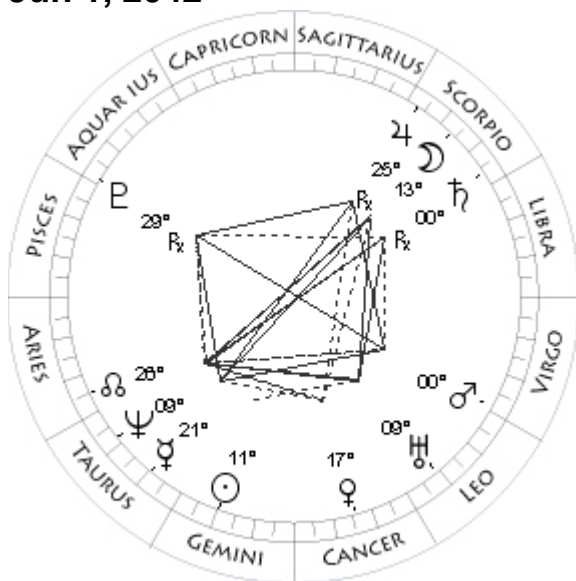

Jun 1, 2042

May 1, 2042

Mo|29Vi50 + 2°25	Ea|11Sc16 - 0°00
Su|11Ta16 - 0°00	Me|07Li57 + 2°35
Me|29Ta08 + 2°35	Ve|22Cn49 + 1°01
Ve|10Ge09 + 1°01	Ma|24Vi38 + 2°05
Ma|17Le26 + 2°05	Ju|25Sc56 + 1°07
Ju|29Sc14 + 1°07R	Sa|03Sc33 + 2°44
Sa|02Sc40 + 2°44R	Ur|11Le51 + 0°39
Ur|08Le44 + 0°39	Ne|07Ta57 - 1°42
Ne|07Ta57 - 1°42	Pl|29Aq47 -10°36
Pl|29Aq47 -10°36	No|26Ar21 - 0°00
No|26Ar21 - 0°00	

Jun 1, 2042

Mo|13Sc57 - 1°34	Ea|11Sa09 - 0°00
Su|11Ge09 - 0°00	Me|21Ta13 - 3°50
Me|21Ta13 - 3°50	Ve|17Cn07 + 1°59
Ve|17Cn07 + 1°59	Ma|00Vi57 + 1°21
Ma|00Vi57 + 1°21	Ju|28Sc20 + 1°05
Ju|25Sc24 + 1°05R	Sa|04Sc32 + 2°40
Sa|00Sc40 + 2°40R	Ur|09Le34 + 0°38
Ur|09Le34 + 0°38	Ne|08Ta02 - 1°43
Ne|09Ta04 - 1°43	Pl|29Aq58 -10°46R
Pl|29Aq58 -10°46R	No|24Ar42 - 0°00
No|24Ar42 - 0°00