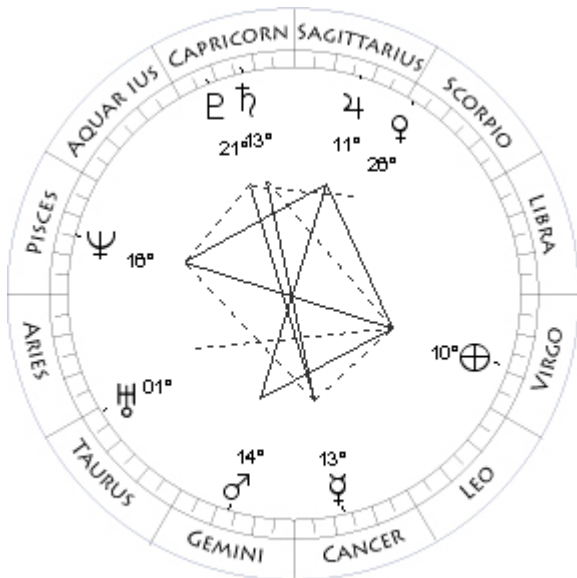

Mar 1, 2019

Apr 1, 2019

Mar 1, 2019

Mo|14Cp38 + 1°02	Ea|10Vi37 - 0°00
Su|10Pi36 - 0°00	Me|13Cn40 + 2°05
Me|28Pi15 + 2°05	Ve|26Sc21 + 0°48
Ve|29Cp46 + 0°48	Ma|14Ge06 + 0°40
Ma|10Ta09 + 0°40	Ju|11Sa26 + 0°37
Ju|21Sa56 + 0°37	Sa|13Cp17 + 0°26
Sa|17Cp47 + 0°26	Ur|01Ta58 - 0°30
Ur|29Ar48 - 0°30	Ne|15Pi59 - 0°58
Ne|15Pi59 - 0°58	Pl|22Cp24 - 0°12
Pl|22Cp24 - 0°12	No|24Cn27 - 0°00

Apr 1, 2019

Mo|28Aq37 - 2°54	Ea|11Li29 - 0°00
Su|11Ar29 - 0°00	Me|23Sc02 - 0°21
Me|16Pi47 - 0°21	Ve|15Cp32 - 0°56
Ve|06Pi50 - 0°56	Ma|00Ge50 + 0°55
Ma|00Ge50 + 0°55	Ju|24Sa13 + 0°38
Ju|24Sa13 + 0°38	Sa|19Cp52 + 0°25
Sa|19Cp52 + 0°25	Ur|01Ta20 - 0°30
Ur|01Ta20 - 0°30	Ne|17Pi08 - 0°58
Ne|17Pi08 - 0°58	Pl|22Cp58 - 0°15
Pl|22Cp58 - 0°15	No|22Cn48 - 0°00