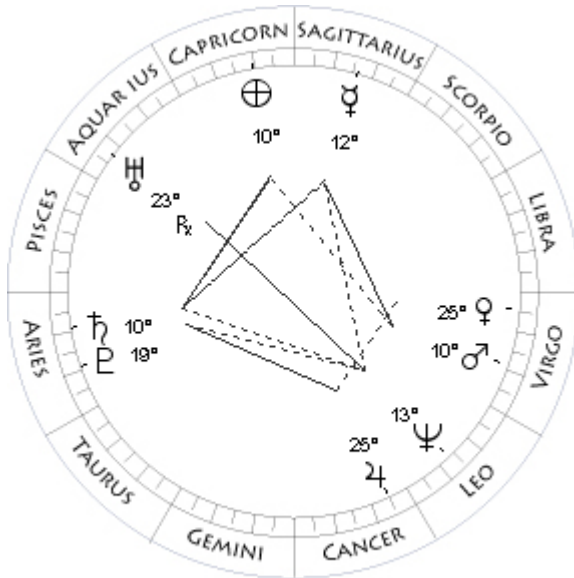

Aug 1, 2085

Jul 1, 2085

Mo|24Li17 - 4°53	Ea|10Cp24 - 0°00
Su|10Cn24 - 0°00	Me|12Sa02 - 1°57
Me|00Le24 - 1°57	Ve|25Vi02 + 1°44
Ve|10Le15 + 1°44	Ma|10Vi33 + 1°14
Ma|18Le27 + 1°14	Ju|25Cn41 + 0°16
Ju|23Cn13 + 0°16	Sa|10Ar14 - 2°24
Sa|16Ar24 - 2°24	Ur|23Aq31 - 0°45
Ur|25Aq36 - 0°45R	Ne|13Le50 + 0°02
Ne|12Le48 + 0°02	Pl|19Ar34 -17°11
Pl|21Ar26 -17°11	No|01Cp25 - 0°00

Aug 1, 2085

Mo|12Sa10 - 1°42	Ea|09Aq59 - 0°00
Su|09Le59 - 0°00	Me|22Pi58 - 2°42
Me|21Cn40 - 2°42	Ve|15Sc00 + 1°06
Ve|17Vi06 + 1°06	Ma|07Vi38 + 1°01
Ma|07Vi38 + 1°01	Ju|28Cn13 + 0°19
Ju|00Le07 + 0°19	Sa|11Ar18 - 2°32
Sa|16Ar59 - 2°32R	Ur|23Aq51 - 0°46
Ur|24Aq36 - 0°46R	Ne|14Le01 + 0°02
Ne|13Le54 + 0°02	Pl|19Ar39 -17°22
Pl|21Ar29 -17°22R	No|29Sa47 - 0°00