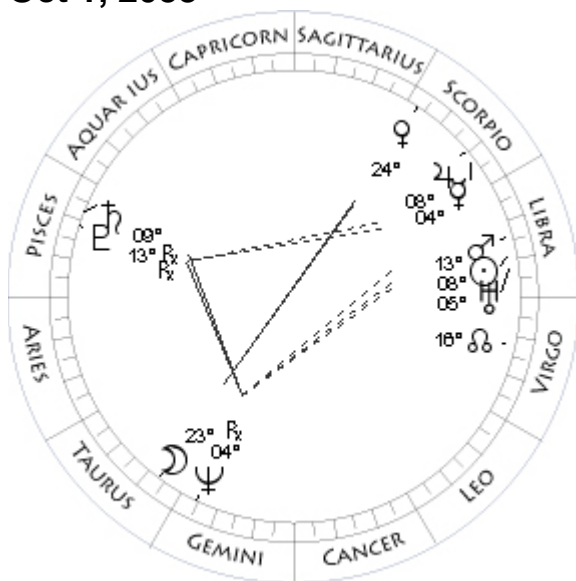

Oct 1, 2053

Sep 1, 2053

Mo|16Ar38 - 2°39	Ea|09Pi32 - 0°00
Su|09Vi32 - 0°00	Me|00Sc33 + 0°43
Me|24Vi10 + 0°43	Ve|28Sa13 - 0°27
Ve|21Li06 - 0°27	Ma|03Li16 + 0°51
Ma|24Vi17 + 0°51	Ju|11Sc21 + 1°01
Ju|02Sc47 + 1°01	Sa|11Pi07 - 2°02
Sa|11Pi18 - 2°02R	Ur|05Li11 + 0°41
Ur|03Li53 + 0°41	Ne|03Ge12 - 1°39
Ne|05Ge08 - 1°39	Pl|13Pi55 -14°10
Pl|13Pi41 -14°10R	No|17Vi04 - 0°00
No|17Vi04 - 0°00	

Oct 1, 2053

Mo|23Ta34 - 4°49	Ea|08Ar47 - 0°00
Su|08Li47 - 0°00	Me|26Cp56 - 2°59
Me|04Sc31 - 2°59	Ve|15Aq40 - 2°36
Ve|24Sc38 - 2°36	Ma|16Li48 + 0°38
Ma|13Li45 + 0°38	Ju|13Sc39 + 0°57
Ju|08Sc24 + 0°57	Sa|12Pi05 - 2°02
Sa|09Pi09 - 2°02R	Ur|05Li34 + 0°41
Ur|05Li44 + 0°41	Ne|03Ge23 - 1°41
Ne|04Ge59 - 1°41R	Pl|14Pi01 -14°09
Pl|13Pi04 -14°09R	No|15Vi29 - 0°00
No|15Vi29 - 0°00