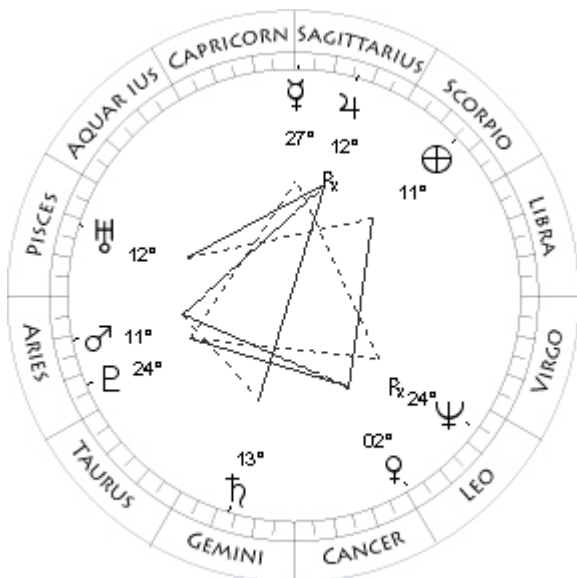

Jun 1, 2090

May 1, 2090

Mo|01Ge47 - 4°35	Ea|11Sc38 - 0°00
Su|11Ta38 - 0°00	Me|27Sa33 - 2°39
Me|15Ar41 - 2°39	Ve|02Le09 + 1°17
Ve|13Ge48 + 1°17	Ma|11Ar48 - 0°42
Ma|24Ar13 - 0°42	Ju|12Sa13 + 0°45
Ju|18Sa46 + 0°45R	Sa|13Ge30 - 1°29
Sa|10Ge26 - 1°29	Ur|12Pi32 - 0°45
Ur|14Pi57 - 0°45	Ne|22Le34 + 0°22R
Ne|22Le34 + 0°22R	Ne|24Le27 + 0°22
Pl|25Ar30 -16°53	Pl|24Ar26 -16°53
No|27Vi58 - 0°00	

Jun 1, 2090

Mo|22Cn17 - 4°33	Ea|11Sa32 - 0°00
Su|11Ge32 - 0°00	Me|20Ar37 - 0°54
Me|29Ta35 - 0°54	Ve|22Vi30 + 2°10
Ve|20Cn19 + 2°10	Ma|00Ta33 - 0°23
Ma|17Ta24 - 0°23	Ju|14Sa40 + 0°43
Ju|15Sa24 + 0°43R	Sa|14Ge40 - 1°26
Sa|14Ge21 - 1°26	Ur|12Pi52 - 0°46
Ur|15Pi46 - 0°46	Ne|22Le49 + 0°22
Ne|22Le49 + 0°22	Ne|24Le38 + 0°22
Pl|26Ar09 -16°59	Pl|24Ar31 -16°59
No|26Vi19 - 0°00