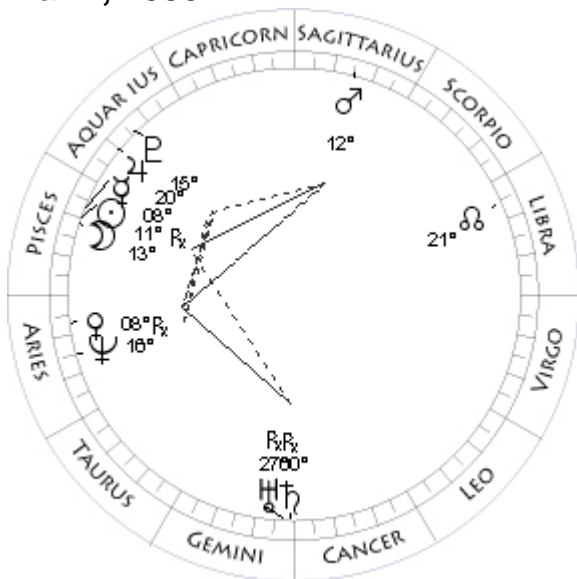

Mar 1, 2033

Apr 1, 2033

Mar 1, 2033

Mo|13Pi21 + 3°13	Ea|11Vi13 - 0°00
Su|11Pi13 - 0°00	Me|16Vi41 + 3°38
Me|08Pi01 + 3°38R	Ve|29Le15 + 7°06
Ve|08Ar28 + 7°06R	Ma|04Sc10 + 0°38
Ma|12Sa42 + 0°38	Ju|16Aq42 - 0°39
Ju|20Aq38 - 0°39	Sa|06Cn10 - 0°47
Sa|00Cn13 - 0°47R	Ur|00Cn28 + 0°13
Ur|27Ge36 + 0°13R	Ne|16Ar15 - 1°34
Ne|16Ar15 - 1°34	Pl|15Aq30 - 7°02
Pl|15Aq30 - 7°02	No|23Li38 - 0°00
No|23Li38 - 0°00	

Apr 1, 2033

Mo|06Ta41 - 1°25	Ea|12Li05 - 0°00
Su|12Ar05 - 0°00	Me|25Sa56 - 2°01
Me|14Pi57 - 2°01	Ve|19Li28 + 6°52
Ve|24Pi03 + 6°52R	Ma|19Sc21 + 0°02
Ma|27Sa56 + 0°02	Ju|19Aq25 - 0°43
Ju|27Aq25 - 0°43	Sa|07Cn20 - 0°42
Sa|01Cn05 - 0°42	Ur|00Cn50 + 0°13
Ur|27Ge55 + 0°13	Ne|17Ar22 - 1°33
Ne|17Ar22 - 1°33	Pl|15Aq32 - 7°08
Pl|16Aq15 - 7°08	No|22Li00 - 0°00
No|22Li00 - 0°00