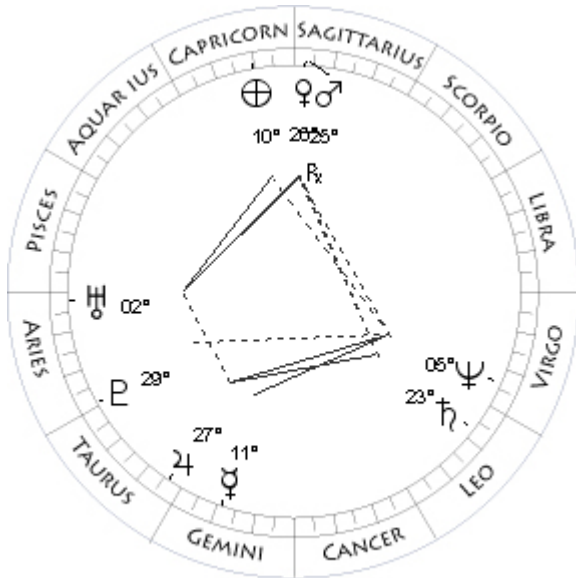

Aug 1, 2095

Jul 1, 2095

Mo|05Cn52 + 1°31	Ea|10Cp00 - 0°00
Su|10Cn00 - 0°00	Me|11Ge42 + 0°38
Me|03Cn32 + 0°38	Ve|26Sa10 - 1°02
Ve|09Le10 - 1°02	Ma|25Sa03 - 2°48
Ma|26Sc45 - 2°48R	Ju|27Ta21 - 0°47
Ju|04Ge10 - 0°47	Sa|23Le25 + 1°07
Sa|19Le23 + 1°07	Ur|02Ar49 - 0°44
Ur|05Ar42 - 0°44	Ne|05Vi45 + 0°40
Ne|04Vi10 + 0°40	Pl|29Ar31 -16°57
Pl|01Ta36 -16°57	No|18Ge02 - 0°00

Aug 1, 2095

Mo|23Le22 + 4°38	Ea|09Aq35 - 0°00
Su|09Le35 - 0°00	Me|08Sc33 + 0°32
Me|02Vi49 + 0°32	Ve|15Aq13 - 6°56
Ve|25Cn49 - 6°56R	Ma|12Cp53 - 3°02
Ma|01Sa57 - 3°02	Ju|00Ge07 - 0°47
Ju|10Ge09 - 0°47	Sa|24Le32 + 1°08
Sa|23Le03 + 1°08	Ur|03Ar09 - 0°45
Ur|05Ar33 - 0°45R	Ne|05Vi56 + 0°40
Ne|05Vi06 + 0°40	Pl|29Ar36 -17°07
Pl|01Ta46 -17°07R	No|16Ge24 - 0°00