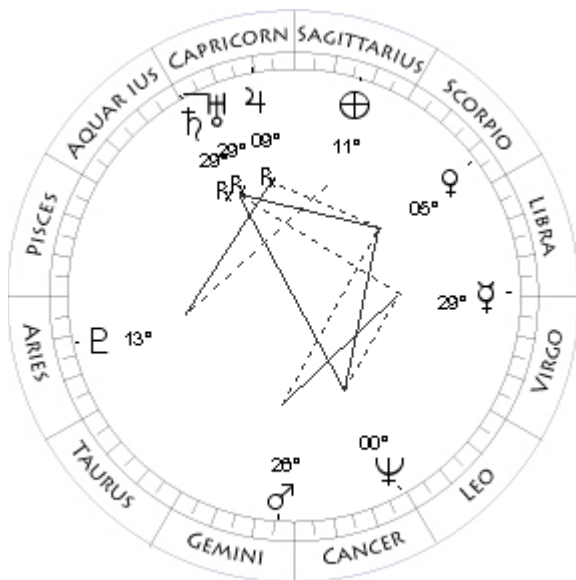

Jun 1, 2079

May 1, 2079

Mo|11Ta53 + 0°59	Ea|11Sc19 - 0°00
Su|11Ta18 - 0°00	Me|08Ar02 - 1°14
Me|02Ta59 - 1°14	Ve|15Vi14 + 2°52
Ve|25Ge47 + 2°52	Ma|11Ge07 + 0°25
Ma|29Ta18 + 0°25	Ju|07Cp22 + 0°06
Ju|17Cp32 + 0°06	Sa|28Cp13 - 0°10
Sa|03Aq56 - 0°10	Ur|28Cp44 - 0°33
Ur|01Aq37 - 0°33	Ne|00Le16 - 0°23
Ne|28Cn23 - 0°23	Pl|13Ar12 -16°46
Pl|14Ar11 -16°46	
No|00Ta44 - 0°00	

Jun 1, 2079

Mo|05Cn43 + 4°41	Ea|11Sa12 - 0°00
Su|11Ge12 - 0°00	Me|29Vi37 + 2°08
Me|03Cn24 + 2°08	Ve|05Sc18 + 2°44
Ve|25Cn50 + 2°44	Ma|26Ge58 + 0°41
Ma|20Ge45 + 0°41	Ju|09Cp56 + 0°02
Ju|16Cp21 + 0°02R	Sa|29Cp10 - 0°13
Sa|03Aq46 - 0°13R	Ur|29Cp05 - 0°34
Ur|01Aq20 - 0°34R	Ne|00Le27 - 0°22
Ne|29Cn00 - 0°22	Pl|13Ar17 -16°54
Pl|14Ar46 -16°54	
No|29Ar05 - 0°00