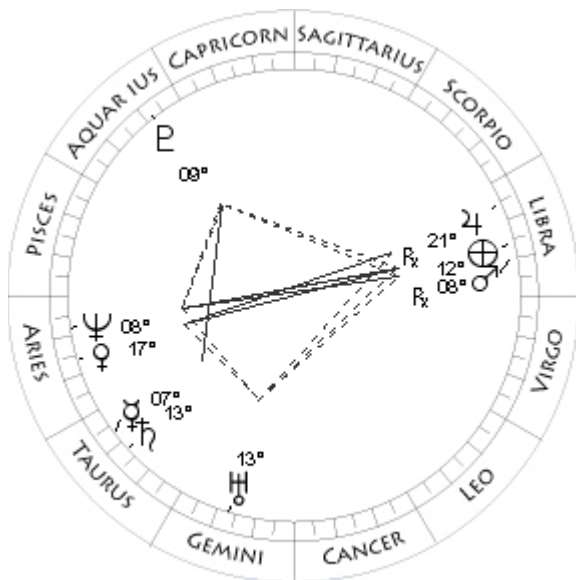

Apr 1, 2029

Mar 1, 2029

Mo|22Vi17 - 4°46	
Su|11Pi12 - 0°00	Ea|11Vi11 - 0°00
Me|21Aq41 - 1°53	Me|05Cp35 - 1°53
Ve|05Pi38 - 1°22	Ve|28Aq02 - 1°22
Ma|12Li28 + 3°28R	Ma|24Vi23 + 3°28
Ju|26Li51 + 1°29R	Ju|19Li23 + 1°29
Sa|07Ta04 - 2°14	Sa|12Ta11 - 2°14
Ur|10Ge17 - 0°01	Ur|13Ge14 - 0°01
Ne|07Ar35 - 1°26	Ne|08Ar25 - 1°26
Pl|09Aq18 - 5°17	Pl|09Aq03 - 5°17
No|11Cp00 - 0°00	

Apr 1, 2029

Mo|16Sc09 - 3°59	
Su|12Ar03 - 0°00	Ea|12Li03 - 0°00
Me|18Ar10 - 0°20	Me|07Ta35 - 0°20
Ve|14Ar15 - 1°14	Ve|17Ar17 - 1°14
Ma|02Li11 + 3°07R	Ma|08Li10 + 3°07
Ju|23Li53 + 1°34R	Ju|21Li44 + 1°34
Sa|10Ta21 - 2°09	Sa|13Ta18 - 2°09
Ur|11Ge03 - 0°00	Ur|13Ge35 - 0°00
Ne|08Ar44 - 1°26	Ne|08Ar37 - 1°26
Pl|10Aq01 - 5°23	Pl|09Aq11 - 5°23
No|09Cp22 - 0°00