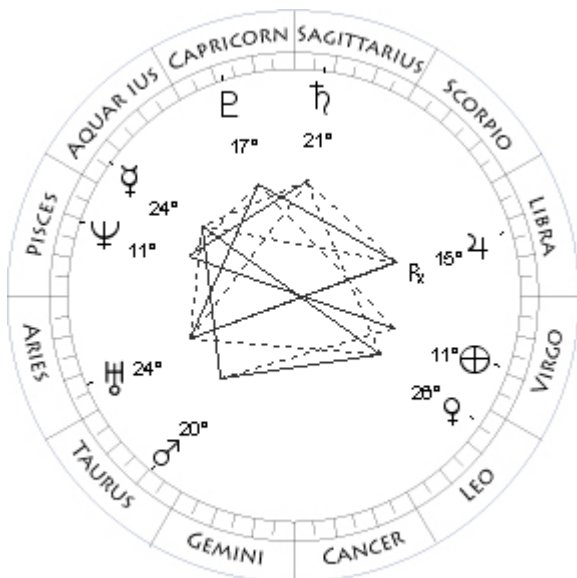

Mar 1, 2017

Apr 1, 2017

Mar 1, 2017

Mo|18Ar17 - 3°44	Ea|11Vi06 - 0°00
Su|11Pi06 - 0°00	Me|24Aq30 - 2°02
Me|06Pi20 - 2°02	Ve|26Le08 + 6°28
Ve|12Ar59 + 6°28	Ma|20Ta58 + 0°02
Ma|23Ar50 + 0°02	Ju|15Li26 + 1°31
Ju|22Li18 + 1°31R	Sa|21Sa19 + 1°18
Sa|26Sa45 + 1°18	Ur|24Ar00 - 0°34
Ur|22Ar08 - 0°34	Ne|11Pi43 - 0°51
Ne|11Pi43 - 0°51	Pl|17Cp53 + 0°56
Pl|18Cp45 + 0°56	No|03Vi06 - 0°00

Apr 1, 2017

Mo|11Ge45 - 5°06	Ea|11Li57 - 0°00
Su|11Ar57 - 0°00	Me|11Le31 + 2°35
Me|00Ta46 + 2°35	Ve|16Li23 + 7°23
Ve|00Ar47 + 7°23R	Ma|07Ge48 + 0°23
Ma|16Ta04 + 0°23	Ju|17Li46 + 1°35
Ju|19Li04 + 1°35R	Sa|22Sa15 + 1°20
Sa|27Sa47 + 1°20	Ur|24Ar20 - 0°34
Ur|23Ar45 - 0°34	Ne|11Pi55 - 0°52
Ne|12Pi51 - 0°52	Pl|18Cp02 + 0°54
Pl|19Cp16 + 0°54	No|01Vi27 - 0°00