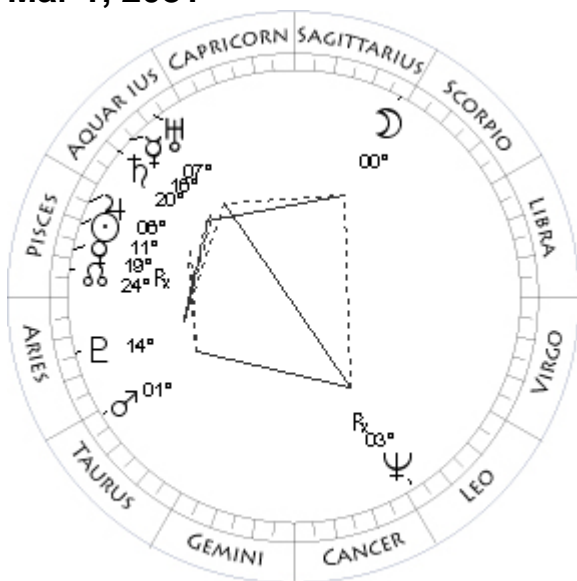

Mar 1, 2081

Apr 1, 2081

Mar 1, 2081

Mo|00Sa06 - 4°49	Ea|11Vi34 - 0°00
Su|11Pi35 - 0°00	Me|13Sa12 - 1°12
Me|16Aq42 - 1°12	Ve|08Vi35 + 8°39
Ve|19Pi20 + 8°39R	Ma|02Ge07 + 0°18
Ma|01Ta38 + 0°18	Ju|05Pi06 - 0°53
Ju|06Pi10 - 0°53	Sa|18Aq48 - 0°57
Sa|20Aq49 - 0°57	Ur|06Aq11 - 0°35
Ur|07Aq47 - 0°35	Ne|04Le18 - 0°16
Ne|03Le07 - 0°16R	Pl|15Ar07 -16°52
Pl|14Ar51 -16°52	No|25Pi15 - 0°00

Apr 1, 2081

Mo|16Cp21 - 4°53	Ea|12Li27 - 0°00
Su|12Ar27 - 0°00	Me|24Pi56 - 1°32
Me|07Ar49 - 1°32	Ve|28Li44 + 5°00
Ve|09Pi02 + 5°00	Ma|18Ge25 + 0°38
Ma|23Ta16 + 0°38	Ju|07Pi53 - 0°56
Ju|13Pi27 - 0°56	Sa|19Aq45 - 1°00
Sa|24Aq05 - 1°00	Ur|06Aq32 - 0°36
Ur|09Aq07 - 0°36	Ne|04Le29 - 0°15
Ne|02Le42 - 0°15R	Pl|15Ar12 -16°48
Pl|15Ar35 -16°48	No|23Pi36 - 0°00