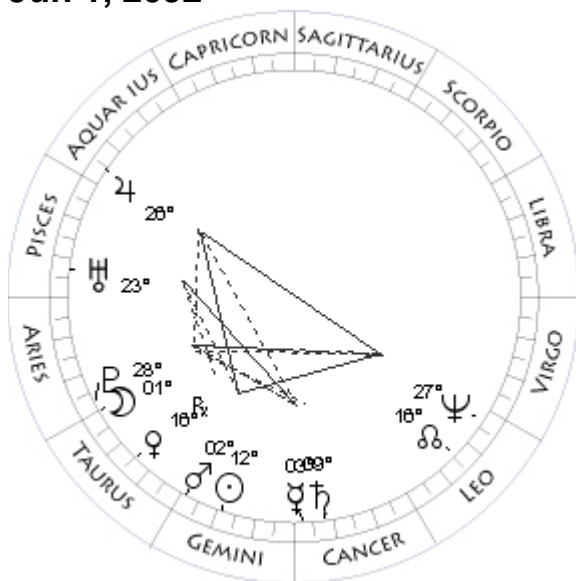

Jun 1, 2092

May 1, 2092

Mo|15Pi25 - 2°11	
Su|12Ta08 - 0°00	Ea|12Sc08 - 0°00
Me|01Ta57 - 1°25	Me|01Ar41 - 1°25
Ve|00Ge42 + 5°26R	Ve|04Sc20 + 5°26
Ma|09Ta50 - 0°14	Ma|08Ta14 - 0°14
Ju|24Aq02 - 0°40	Ju|12Aq51 - 0°40
Sa|05Cn38 - 0°33	Sa|10Cn48 - 0°33
Ur|22Pi34 - 0°45	Ur|20Pi23 - 0°45
Ne|26Le59 + 0°30R	Ne|28Le50 + 0°30
Pl|27Ar31 -16°51	Pl|26Ar25 -16°51
No|19Le15 - 0°00	

Jun 1, 2092

Mo|01Ta22 - 4°52	
Su|12Ge01 - 0°00	Ea|12Sa02 - 0°00
Me|03Cn29 + 2°10	Me|24Vi16 + 2°10
Ve|16Ta01 - 0°48R	Ve|23Sa45 - 0°48
Ma|02Ge22 + 0°06	Ma|25Ta47 + 0°06
Ju|26Aq40 - 0°47	Ju|15Aq33 - 0°47
Sa|09Cn02 - 0°29	Sa|11Cn57 - 0°29
Ur|23Pi33 - 0°46	Ur|20Pi43 - 0°46
Ne|27Le09 + 0°29	Ne|29Le01 + 0°29
Pl|28Ar10 -16°56	Pl|26Ar30 -16°56
No|17Le37 - 0°00