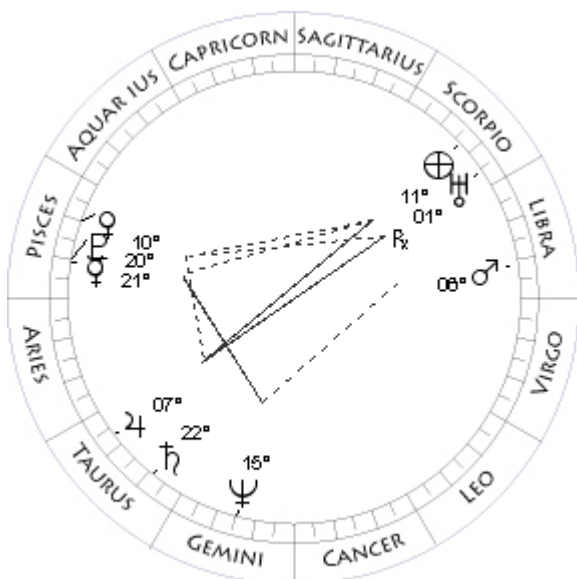

Jun 1, 2059

May 1, 2059

Mo|25Sa31 - 2°33	Ea|11Sc09 - 0°00
Su|11Ta09 - 0°00	Me|21Pi02 - 1°43
Me|28Ar25 - 1°43	Ve|10Pi36 - 1°38
Ve|16Ar17 - 1°38	Ma|06Li30 + 2°06
Ma|01Vi24 + 2°06	Ju|07Ta37 - 0°58
Ju|08Ta12 - 0°58	Sa|22Ta26 - 1°58
Sa|21Ta18 - 1°58	Ur|01Sc08 + 0°33R
Ur|01Sc08 + 0°33R	Ur|01Sc41 + 0°33
Ne|14Ge46 - 1°26	Ne|15Ge50 - 1°26
Pl|21Pi44 -14°45	Pl|20Pi51 -14°45
No|27Ta33 - 0°00	

Jun 1, 2059

Mo|17Aq36 - 5°12	Ea|11Sa03 - 0°00
Su|11Ge03 - 0°00	Me|14Vi09 + 2°11
Me|01Cn04 + 2°11	Ve|29Ar56 - 1°06
Ve|24Ta05 - 1°06	Ma|11Vi50 + 1°11
Ma|11Vi50 + 1°11	Ma|20Li35 + 1°11
Ju|15Ta29 - 0°58	Ju|10Ta26 - 0°58
Ju|15Ta29 - 0°58	Sa|23Ta34 - 1°57
Sa|25Ta17 - 1°57	Ur|02Sc04 + 0°32
Ur|30Li00 + 0°32R	Ur|02Sc04 + 0°32
Ne|15Ge52 - 1°25	Ne|16Ge02 - 1°25
Pl|22Pi09 -14°55	Pl|20Pi57 -14°55
No|25Ta55 - 0°00