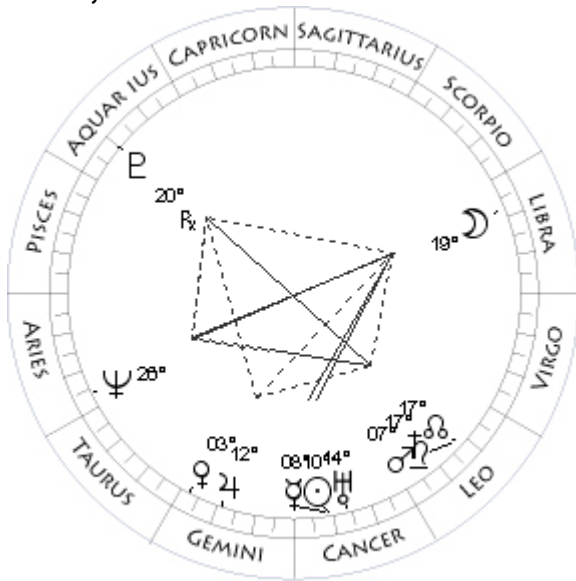

Jul 1, 2036

Aug 1, 2036

Jul 1, 2036

Mo|19Li30 + 4°34	Ea|10Cp15 - 0°00
Su|10Cn14 - 0°00	Me|02Cn48 + 1°08
Me|08Cn31 + 1°08	Ve|00Aq36 - 4°03
Ve|03Ge08 - 4°03	Ma|24Le18 + 1°14
Ma|07Le50 + 1°14	Ju|06Ge47 - 0°37
Ju|12Ge13 - 0°37	Sa|21Le10 + 1°03
Sa|17Le20 + 1°03	Ur|15Cn14 + 0°23
Ur|14Cn59 + 0°23	Ne|24Ar49 - 1°40
Ne|26Ar41 - 1°40	Pl|20Aq28 - 8°45
Pl|20Aq55 - 8°45R	No|19Le08 - 0°00

Aug 1, 2036

Mo|07Sa53 + 4°57	Ea|09Aq50 - 0°00
Su|09Le50 - 0°00	Me|18Sc07 + 0°02
Me|05Vi00 + 0°02	Ve|19Pi41 - 3°46
Ve|24Ge21 - 3°46	Ma|07Vi52 + 1°08
Ma|27Le18 + 1°08	Ju|09Ge31 - 0°37
Ju|18Ge33 - 0°37	Sa|22Le17 + 1°04
Sa|21Le03 + 1°04	Ur|15Cn37 + 0°23
Ur|16Cn49 + 0°23	Ne|25Ar00 - 1°42
Ne|26Ar54 - 1°42R	Pl|20Aq36 - 8°50
Pl|20Aq19 - 8°50R	No|17Le30 - 0°00