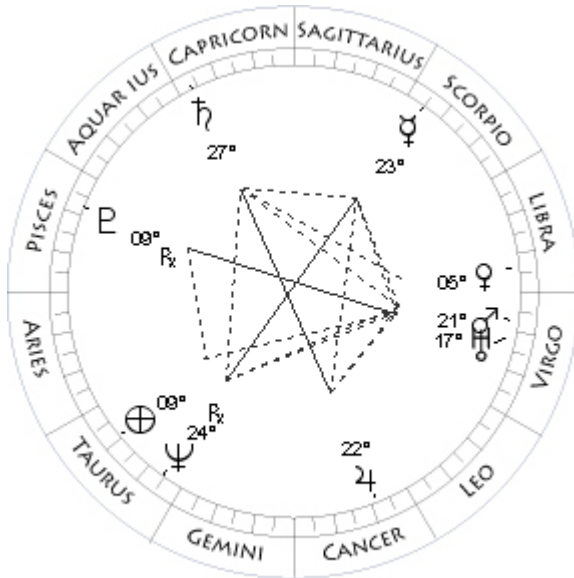

Dec 1, 2049

Nov 1, 2049

Mo|23Cp57 + 4°14	Ea|09Ta30 - 0°00
Su|09Sc31 - 0°00	Me|23Sc12 - 0°10
Me|13Sc49 - 0°10	Ve|05Li18 + 1°25
Ve|25Li13 + 1°25	Ma|21Vi41 + 1°04
Ma|09Li14 + 1°04	Ju|22Cn52 + 0°17
Ju|03Le47 + 0°17	Sa|27Cp22 - 0°08
Sa|21Cp56 - 0°08	Ur|17Vi03 + 0°45
Ur|19Vi26 + 0°45	Ne|24Ta38 - 1°47
Ne|25Ta09 - 1°47R	Pl|09Pi01 -13°03
Pl|07Pi21 -13°03R	No|01Sa12 - 0°00

Dec 1, 2049

Mo|03Pi20 + 5°16	Ea|09Ge44 - 0°00
Su|09Sa44 - 0°00	Me|21Aq58 - 2°25
Me|28Sa54 - 2°25	Ve|23Sc31 + 0°35
Ve|02Sa53 + 0°35	Ma|04Li58 + 0°57
Ma|28Li19 + 0°57	Ju|25Cn20 + 0°22
Ju|04Le10 + 0°22R	Sa|28Cp17 - 0°10
Sa|24Cp19 - 0°10	Ur|17Vi26 + 0°46
Ur|20Vi28 + 0°46	Ne|24Ta49 - 1°47
Ne|24Ta19 - 1°47R	Pl|09Pi07 -12°55
Pl|07Pi18 -12°55	No|29Sc37 - 0°00