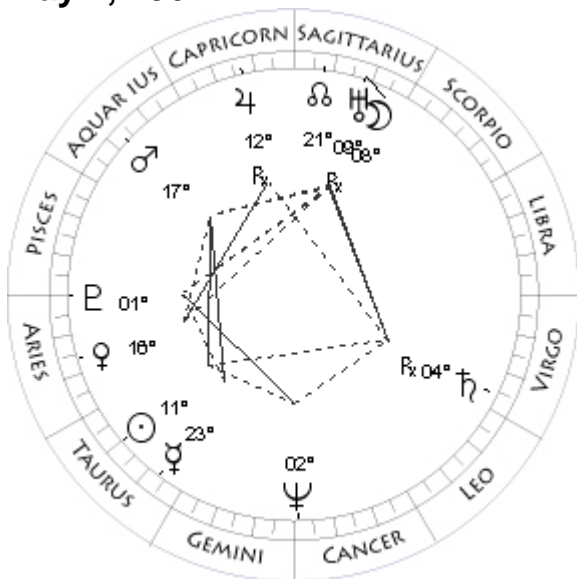

May 1, 2067

Jun 1, 2067

May 1, 2067

Mo|08Sa47 - 1°07	Ea|11Sc13 - 0°00
Su|11Ta13 - 0°00	Me|09Cn03 + 1°23
Me|23Ta49 + 1°23	Ve|12Pi07 - 1°37
Ve|16Ar56 - 1°37	Ma|04Cp08 - 1°36
Ma|17Aq50 - 1°36	Ju|03Cp02 + 0°12
Ju|12Cp46 + 0°12R	Sa|09Vi49 + 1°52
Sa|04Vi06 + 1°52R	Ur|07Sa55 + 0°05
Ur|09Sa21 + 0°05R	Ne|02Cn11 - 1°05
Ne|02Cn11 - 1°05	Pl|00Ar09 -15°52
Pl|01Ar04 -15°52	No|22Sa50 - 0°00
No|22Sa50 - 0°00	

Jun 1, 2067

Mo|01Aq43 + 3°29	Ea|11Sa07 - 0°00
Su|11Ge07 - 0°00	Me|21Sc17 - 0°12
Me|25Ge48 - 0°12	Ve|01Ta29 - 1°05
Ve|24Ta45 - 1°05	Ma|22Cp27 - 2°29
Ma|08Pi07 - 2°29	Ju|05Cp34 + 0°09
Ju|11Cp08 + 0°09R	Sa|10Vi54 + 1°48
Sa|04Vi42 + 1°48	Ur|08Sa17 + 0°05
Ur|08Sa08 + 0°05R	Ne|03Cn52 - 1°04
Ne|03Cn08 - 1°04	Pl|00Ar15 -16°02
Pl|01Ar34 -16°02	No|21Sa11 - 0°00
No|21Sa11 - 0°00