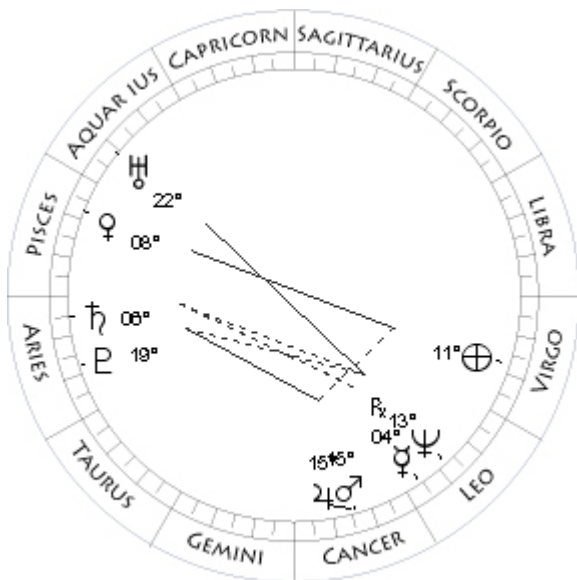

Apr 1, 2085

Mar 1, 2085

Mo|20Ta35 + 3°48	Ea|11Vi36 - 0°00
Su|11Pi37 - 0°00	Me|04Le56 + 2°54
Me|26Pi20 + 2°54	Ve|08Pi41 - 1°25
Ve|10Pi23 - 1°25	Ma|15Cn58 + 1°51
Ma|07Ge52 + 1°51	Ju|15Cn36 + 0°06
Ju|05Cn33 + 0°06	Sa|06Ar06 - 2°09
Sa|03Ar50 - 2°09	Ur|22Aq12 - 0°41
Ur|23Aq06 - 0°41	Ne|13Le06 + 0°01
Ne|12Le11 + 0°01R	Pl|19Ar14 -16°58
Pl|19Ar02 -16°58	No|07Cp53 - 0°00

Apr 1, 2085

Mo|06Cn06 - 0°02	Ea|12Li28 - 0°00
Su|12Ar29 - 0°00	Me|03Sa39 - 1°01
Me|15Pi33 - 1°01	Ve|28Ar00 - 1°06
Ve|19Ar00 - 1°06	Ma|24Ge38 + 1°44
Ma|24Ge38 + 1°44	Ju|18Cn10 + 0°09
Ju|07Cn09 + 0°09	Sa|07Ar09 - 2°09
Sa|07Ar39 - 2°09	Ur|22Aq32 - 0°42
Ur|24Aq40 - 0°42	Ne|13Le17 + 0°01
Ne|11Le38 + 0°01R	Pl|19Ar19 -16°54
Pl|19Ar44 -16°54	No|06Cp15 - 0°00