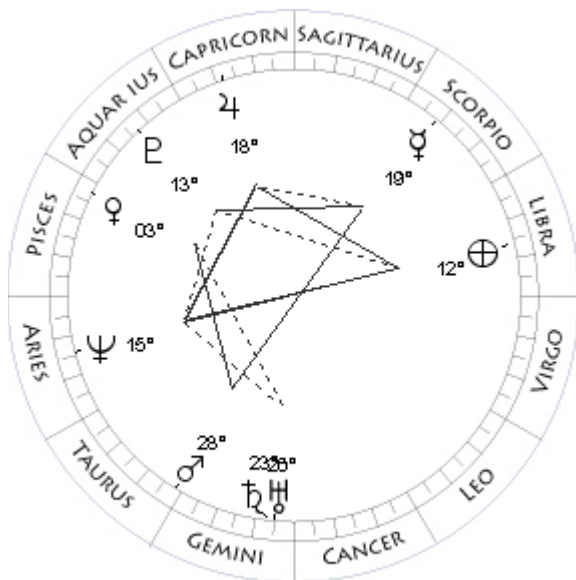

Mar 1, 2032

Apr 1, 2032

Mar 1, 2032

Mo|28Li26 - 1°08	Ea|11Vi28 - 0°00
Su|11Pi28 - 0°00	Me|05Cn33 + 1°45
Me|29Pi31 + 1°45	Ve|14Cp35 - 0°45
Ve|17Aq46 - 0°45	Ma|11Ta39 - 0°11
Ma|17Ar49 - 0°11	Ju|15Cp26 - 0°06
Ju|23Cp35 - 0°06	Sa|22Ge32 - 1°19
Sa|16Ge15 - 1°19	Ur|26Ge07 + 0°10
Ur|23Ge12 + 0°10	Ne|15Ar07 - 1°32
Ne|14Ar05 - 1°32	Pl|13Aq51 - 6°37
Pl|13Aq59 - 6°37	No|12Sc58 - 0°00

Apr 1, 2032

Mo|17Sa40 + 3°13	Ea|12Li19 - 0°00
Su|12Ar19 - 0°00	Me|19Sc22 - 0°03
Me|19Pi12 - 0°03	Ve|03Pi37 - 1°28
Ve|26Pi09 - 1°28	Ma|28Ta58 + 0°11
Ma|10Ta31 + 0°11	Ju|18Cp02 - 0°09
Ju|28Cp43 - 0°09	Sa|23Ge41 - 1°12
Sa|17Ge54 - 1°12	Ur|26Ge29 + 0°10
Ur|23Ge38 + 0°10	Ne|15Ar18 - 1°32
Ne|15Ar12 - 1°32	Pl|13Aq59 - 6°43
Pl|14Aq43 - 6°43	No|11Sc19 - 0°00