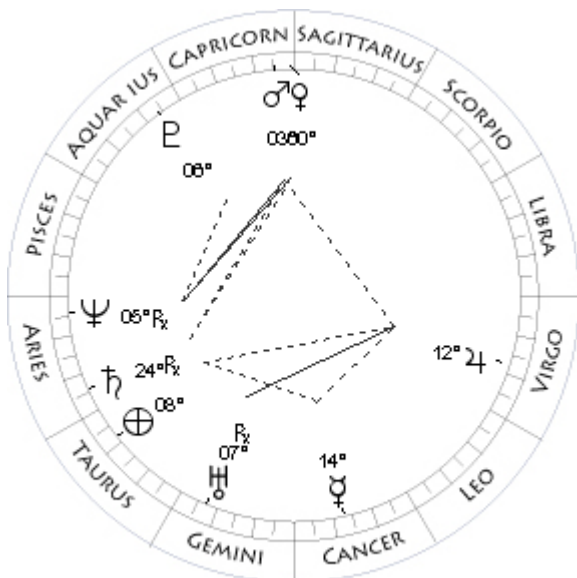

Dec 1, 2027

Nov 1, 2027

Mo|14Sa56 - 3°56	Ea|08Ta50 - 0°00
Su|08Sc50 - 0°00	Me|14Cn27 + 2°00
Me|20Li39 + 2°00	Ve|00Cp07 - 0°22
Ve|00Sa14 - 0°22	Ma|03Cp56 - 0°52
Ma|11Sa57 - 0°52	Ju|12Vi29 + 1°02
Ju|20Vi22 + 1°02	Sa|24Ar54 - 2°46
Sa|23Ar16 - 2°46R	Ur|07Ge36 - 0°06
Ur|09Ge05 - 0°06R	Ne|05Ar28 - 1°28
Ne|04Ar23 - 1°28R	Pl|06Aq52 - 4°46
Pl|04Aq42 - 4°46	No|06Aq44 - 0°00

Dec 1, 2027

Mo|17Cp45 - 1°24	Ea|09Ge03 - 0°00
Su|09Sa04 - 0°00	Me|20Sc35 - 0°05
Me|03Sa16 - 0°05	Ve|17Aq34 - 1°31
Ve|07Cp27 - 1°31	Ma|21Cp40 - 1°02
Ma|04Cp21 - 1°02	Ju|14Vi47 + 1°08
Ju|24Vi52 + 1°08	Sa|25Ar57 - 2°41
Sa|21Ar28 - 2°41R	Ur|07Ge56 - 0°05
Ur|07Ge53 - 0°05R	Ne|05Ar39 - 1°27
Ne|03Ar56 - 1°27R	Pl|07Aq00 - 4°44
Pl|05Aq07 - 4°44	No|05Aq09 - 0°00