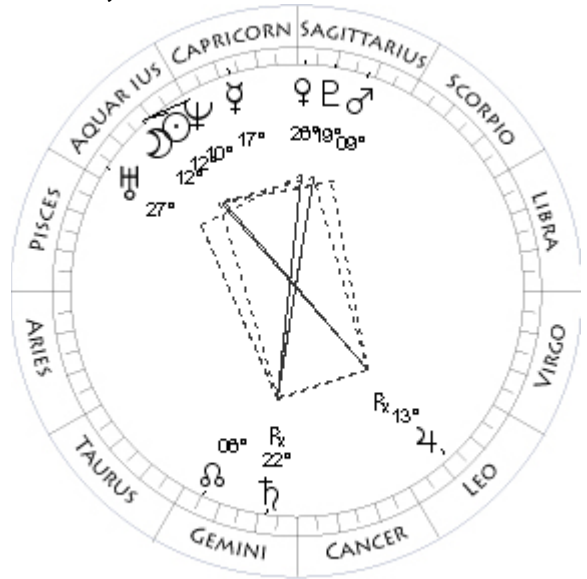

Jan 1, 2003

Feb 1, 2003

Jan 1, 2003

Mo|23Sa07 - 1°19	Ea|10Cn39 - 0°00
Su|10Cp39 - 0°00	Me|16Ta59 - 0°04
Me|28Cp19 - 0°04	Ve|18Le00 + 3°34
Ve|24Sc08 + 3°34	Ma|21Li47 + 0°41
Ma|19Sc54 + 0°41	Ju|10Le34 + 0°46
Ju|16Le51 + 0°46R	Sa|26Ge09 - 1°17
Sa|24Ge24 - 1°17R	Ur|28Aq18 - 0°43
Ur|26Aq17 - 0°43	Ne|10Aq31 + 0°02
Ne|09Aq36 + 0°02	Pl|17Sa55 + 9°12
Pl|18Sa19 + 9°12	No|07Ge02 - 0°00

Feb 1, 2003

Mo|12Aq48 - 4°37	Ea|12Le13 - 0°00
Su|12Aq12 - 0°00	Me|25Li03 + 1°14
Me|17Cp03 + 1°14	Ve|08Li18 + 2°43
Ve|26Sa34 + 2°43	Ma|06Sc27 + 0°23
Ma|09Sa53 + 0°23	Ju|13Le02 + 0°52
Ju|13Le13 + 0°52R	Sa|27Ge19 - 1°11
Sa|22Ge32 - 1°11R	Ur|28Aq38 - 0°43
Ur|27Aq52 - 0°43	Ne|10Aq42 + 0°02
Ne|10Aq45 + 0°02	Pl|18Sa06 + 9°14
Pl|19Sa18 + 9°14	No|05Ge23 - 0°00