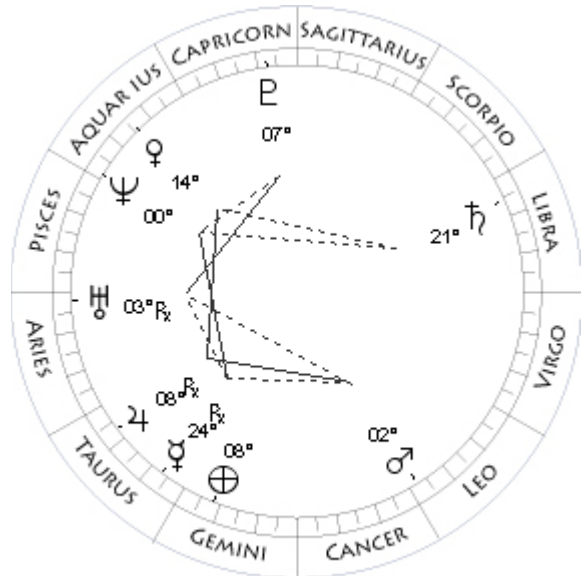

Nov 1, 2011

Dec 1, 2011

Nov 1, 2011

Mo|24Cp28 + 3°20	Ea|08Ta43 - 0°00
Su|08Sc43 - 0°00	Me|16Cp14 - 2°10
Me|28Sc22 - 2°10	Ve|27Sa05 - 0°17
Ve|28Sc56 - 0°17	Ma|18Cn45 + 1°37
Ma|25Le00 + 1°37	Ju|05Ta35 - 1°29
Ju|04Ta49 - 1°29R	Sa|20Li47 + 2°16
Sa|22Li27 + 2°16	Ur|02Ar58 - 0°46
Ur|01Ar15 - 0°46R	Ne|29Aq58 - 0°33
Ne|28Aq11 - 0°33R	Pl|07Cp17 + 4°04
Pl|05Cp25 + 4°04	No|16Sa12 - 0°00

Dec 1, 2011

Mo|28Aq33 + 5°06	Ea|08Ge56 - 0°00
Su|08Sa56 - 0°00	Me|24Ta00 + 0°19
Me|15Sa38 + 0°19R	Ve|14Aq32 - 1°27
Ve|06Cp11 - 1°27	Ma|02Le30 + 2°12
Ma|09Vi33 + 2°12	Ju|08Ta19 - 1°23
Ju|01Ta23 - 1°23R	Sa|21Li46 + 2°19
Sa|25Li46 + 2°19	Ur|03Ar17 - 0°45
Ur|00Ar41 - 0°45R	Ne|00Pi09 - 0°33
Ne|28Aq18 - 0°33	Pl|07Cp27 + 3°59
Pl|06Cp15 + 3°59	No|14Sa37 - 0°00