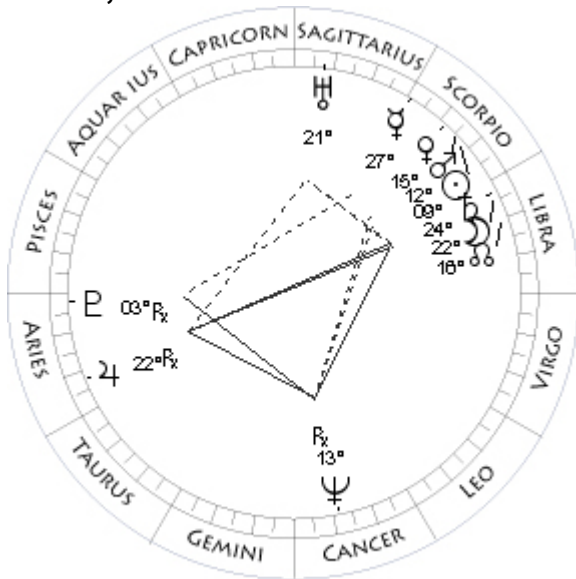

Nov 1, 2070

Dec 1, 2070

Nov 1, 2070

Mo|22Li58 + 0°36	Ea|09Ta25 - 0°00
Su|09Sc25 - 0°00	Me|09Cp56 - 1°57
Me|27Sc29 - 1°57	Ve|24Sc05 + 0°34
Ve|15Sc36 + 0°34	Ma|14Sc07 + 0°07
Ma|12Sc18 + 0°07	Ju|25Ar56 - 1°34
Ju|22Ar36 - 1°34R	Sa|22Li59 + 2°16
Sa|24Li30 + 2°16	Ur|23Sa12 - 0°07
Ur|21Sa13 - 0°07	Ne|11Cn27 - 0°55
Ne|13Cn09 - 0°55R	Pl|04Ar04 -16°49
Pl|03Ar26 -16°49R	No|15Li03 - 0°00
No|15Li03 - 0°00	

Dec 1, 2070

Mo|26Sc26 + 3°22	Ea|09Ge38 - 0°00
Su|09Sa38 - 0°00	Me|10Ta00 - 0°30
Me|22Sa11 - 0°30R	Ve|11Cp43 - 0°37
Ve|23Sa11 - 0°37	Ma|29Sc15 - 0°11
Ma|03Sa19 - 0°11	Ju|28Ar41 - 1°27
Ju|19Ar57 - 1°27R	Sa|23Li58 + 2°19
Sa|27Li51 + 2°19	Ur|23Sa33 - 0°07
Ur|22Sa52 - 0°07	Ne|11Cn38 - 0°56
Ne|12Cn40 - 0°56R	Pl|04Ar09 -16°40
Pl|03Ar05 -16°40R	No|13Li27 - 0°00
No|13Li27 - 0°00