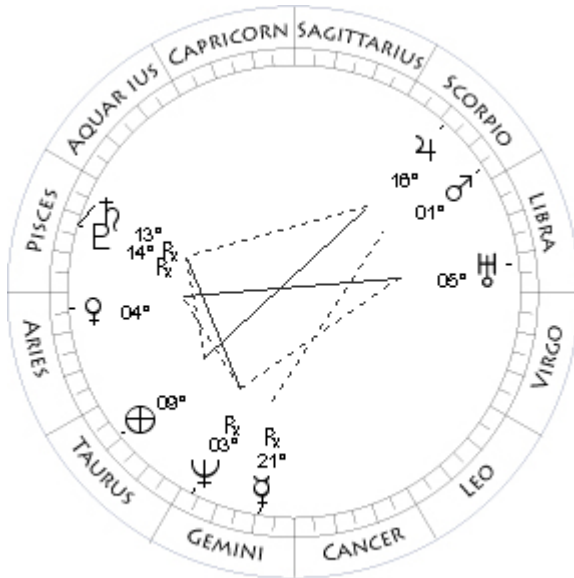

Nov 1, 2053

Dec 1, 2053

Nov 1, 2053

Mo|16Cn37 - 4°22	Ea|09Ta32 - 0°00
Su|09Sc32 - 0°00	Me|21Ge46 + 1°29
Me|24Li26 + 1°29R	Ve|04Ar50 - 4°06
Ve|25Sa42 - 4°06	Ma|01Sc14 + 0°22
Ma|04Sc24 + 0°22	Ju|16Sc01 + 0°54
Ju|15Sc01 + 0°54	Sa|13Pi05 - 1°59
Sa|07Pi54 - 1°59R	Ur|05Li58 + 0°41
Ur|07Li37 + 0°41	Ne|03Ge34 - 1°42
Ne|04Ge22 - 1°42R	Pl|14Pi07 -14°03
Pl|12Pi36 -14°03R	No|13Vi50 - 0°00

Dec 1, 2053

Mo|25Le42 - 1°27	Ea|09Ge45 - 0°00
Su|09Sa45 - 0°00	Me|10Sc03 + 0°21
Me|00Sa40 + 0°21	Ve|22Ta46 - 2°47
Ve|15Cp18 - 2°47	Ma|15Sc46 + 0°05
Ma|25Sc00 + 0°05	Ju|18Sc19 + 0°53
Ju|21Sc34 + 0°53	Sa|14Pi04 - 1°54
Sa|08Pi12 - 1°54	Ur|06Li22 + 0°42
Ur|09Li03 + 0°42	Ne|03Ge45 - 1°42
Ne|03Ge33 - 1°42R	Pl|14Pi13 -13°54
Pl|12Pi30 -13°54	No|12Vi15 - 0°00