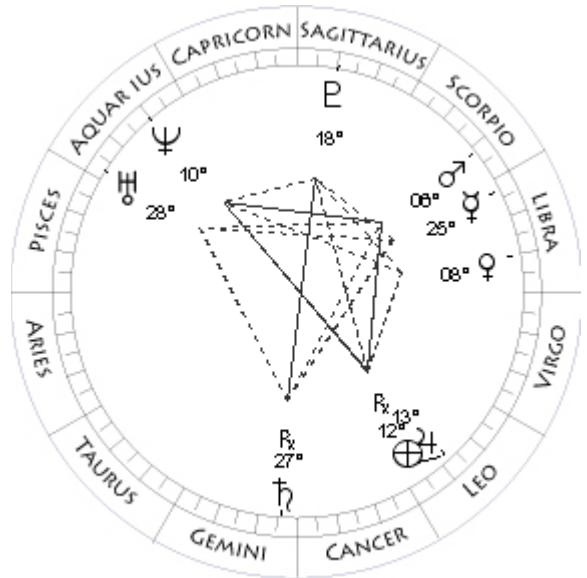

Jan 1, 2003

Feb 1, 2003

Jan 1, 2003

Mo|23Sa07 - 1°19	Ea|10Cn39 - 0°00
Su|10Cp39 - 0°00	Me|16Ta59 - 0°04
Me|28Cp19 - 0°04	Ve|18Le00 + 3°34
Ve|24Sc08 + 3°34	Ma|21Li47 + 0°41
Ma|19Sc54 + 0°41	Ju|10Le34 + 0°46
Ju|16Le51 + 0°46R	Sa|26Ge09 - 1°17
Sa|24Ge24 - 1°17R	Ur|28Aq18 - 0°43
Ur|26Aq17 - 0°43	Ne|10Aq31 + 0°02
Ne|09Aq36 + 0°02	Pl|17Sa55 + 9°12
Pl|18Sa19 + 9°12	No|07Ge02 - 0°00

Feb 1, 2003

Mo|12Aq48 - 4°37	Ea|12Le13 - 0°00
Su|12Aq12 - 0°00	Me|25Li03 + 1°14
Me|17Cp03 + 1°14	Ve|08Li18 + 2°43
Ve|26Sa34 + 2°43	Ma|06Sc27 + 0°23
Ma|09Sa53 + 0°23	Ju|13Le02 + 0°52
Ju|13Le13 + 0°52R	Sa|27Ge19 - 1°11
Sa|22Ge32 - 1°11R	Ur|28Aq38 - 0°43
Ur|27Aq52 - 0°43	Ne|10Aq42 + 0°02
Ne|10Aq45 + 0°02	Pl|18Sa06 + 9°14
Pl|19Sa18 + 9°14	No|05Ge23 - 0°00