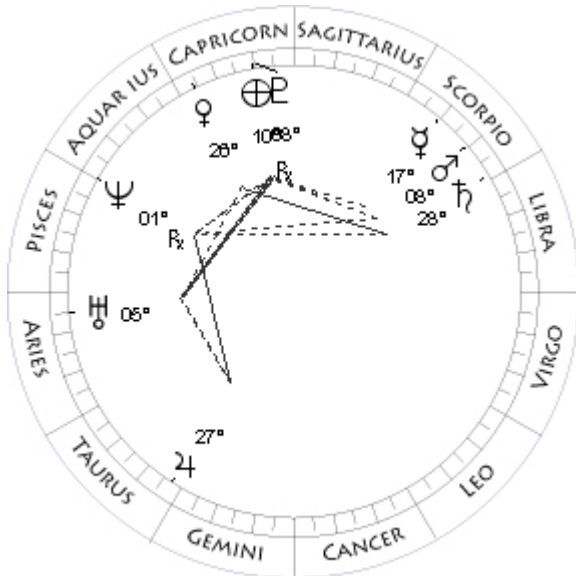

Jul 1, 2012

Aug 1, 2012

Jul 1, 2012

Mo|08Sa33 + 0°21	Ea|10Cp03 - 0°00
Su|10Cn03 - 0°00	Me|17Sc33 + 0°04
Me|05Le48 + 0°04	Ve|26Cp02 - 4°10
Ve|07Ge47 - 4°10	Ma|08Sc06 + 0°25
Ma|28Vi57 + 0°25	Ju|27Ta34 - 0°46
Ju|04Ge22 - 0°46	Sa|28Li38 + 2°33
Sa|22Li48 + 2°33	Ur|05Ar35 - 0°43
Ur|08Ar29 - 0°43	Ne|01Pi26 - 0°36
Ne|02Pi59 - 0°36R	Pl|08Cp39 + 3°51
Pl|08Cp12 + 3°51R	No|03Sa20 - 0°00

Aug 1, 2012

Mo|01Aq12 + 4°18	Ea|09Aq38 - 0°00
Su|09Le39 - 0°00	Me|18Aq40 - 4°40
Me|03Le39 - 4°40R	Ve|15Pi07 - 4°07
Ve|24Ge47 - 4°07	Ma|23Sc30 - 0°07
Ma|16Li19 - 0°07	Ju|00Ge20 - 0°47
Ju|10Ge21 - 0°47	Sa|29Li38 + 2°25
Sa|23Li53 + 2°25	Ur|05Ar55 - 0°44
Ur|08Ar24 - 0°44R	Ne|01Pi37 - 0°37
Ne|02Pi22 - 0°37R	Pl|08Cp49 + 3°47
Pl|07Cp28 + 3°47R	No|01Sa41 - 0°00