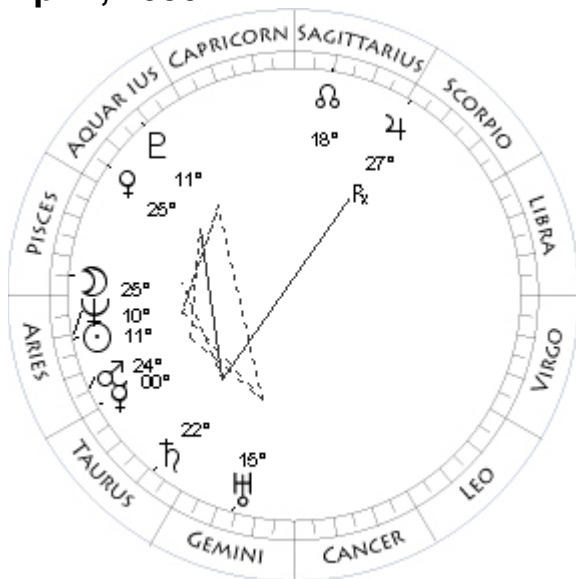

Apr 1, 2030

Mar 1, 2030

Mo|07Aq13 + 3°33
Su|10Pi57 - 0°00
Me|03Pi45 - 2°06
Ve|25Cp37 + 3°58
Ma|01Ar20 - 0°39
Ju|27Sc24 + 1°07
Sa|19Ta38 - 2°03
Ur|14Ge33 + 0°03
Ne|09Ar44 - 1°28
Pl|10Aq52 - 5°44
No|21Sa40 - 0°00

Ea|10Vi57 - 0°00
Me|16Aq15 - 2°06
Ve|13Li47 + 3°58
Ma|15Ar31 - 0°39
Ju|17Sc09 + 1°07
Sa|25Ta27 - 2°03
Ur|17Ge29 + 0°03
Ne|10Ar39 - 1°28
Pl|10Aq40 - 5°44

Apr 1, 2030

Mo|25Pi38 + 5°00
Su|11Ar49 - 0°00
Me|00Ta23 + 2°11
Ve|25Aq50 + 0°44
Ma|24Ar58 - 0°18
Ju|27Sc05 + 1°11R
Sa|22Ta29 - 1°56
Ur|15Ge12 + 0°03
Ne|10Ar52 - 1°28
Pl|11Aq36 - 5°50
No|20Sa02 - 0°00

Ea|11Li48 - 0°00
Me|28Cn21 + 2°11
Ve|03Sa29 + 0°44
Ma|04Ta04 - 0°18
Ju|19Sc32 + 1°11
Sa|26Ta35 - 1°56
Ur|17Ge51 + 0°03
Ne|10Ar50 - 1°28
Pl|10Aq48 - 5°50