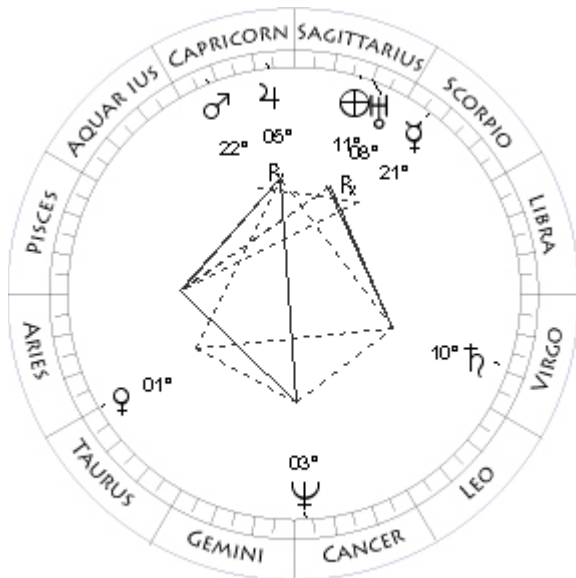

Jun 1, 2067

May 1, 2067

Mo|08Sa47 - 1°07	Ea|11Sc13 - 0°00
Su|11Ta13 - 0°00	Me|09Cn03 + 1°23
Me|23Ta49 + 1°23	Ve|12Pi07 - 1°37
Ve|16Ar56 - 1°37	Ma|04Cp08 - 1°36
Ma|17Aq50 - 1°36	Ju|03Cp02 + 0°12
Ju|12Cp46 + 0°12R	Sa|09Vi49 + 1°52
Sa|04Vi06 + 1°52R	Ur|07Sa55 + 0°05
Ur|09Sa21 + 0°05R	Ne|02Cn11 - 1°05
Ne|02Cn11 - 1°05	Pl|00Ar09 -15°52
Pl|01Ar04 -15°52	No|22Sa50 - 0°00
No|22Sa50 - 0°00	

Jun 1, 2067

Mo|01Aq43 + 3°29	Ea|11Sa07 - 0°00
Su|11Ge07 - 0°00	Me|21Sc17 - 0°12
Me|25Ge48 - 0°12	Ve|01Ta29 - 1°05
Ve|24Ta45 - 1°05	Ma|22Cp27 - 2°29
Ma|08Pi07 - 2°29	Ju|05Cp34 + 0°09
Ju|11Cp08 + 0°09R	Sa|10Vi54 + 1°48
Sa|04Vi42 + 1°48	Ur|08Sa17 + 0°05
Ur|08Sa08 + 0°05R	Ne|03Cn52 - 1°04
Ne|03Cn08 - 1°04	Pl|00Ar15 -16°02
Pl|01Ar34 -16°02	No|21Sa11 - 0°00
No|21Sa11 - 0°00