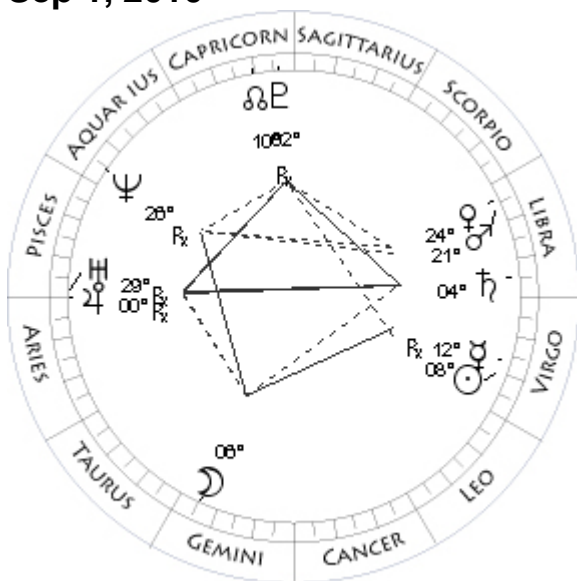

Sep 1, 2010

Oct 1, 2010

Sep 1, 2010

Mo|06Ge15 + 2°50	
Su|08Vi57 - 0°00	Ea|08Pi57 - 0°00
Me|12Vi50 - 4°15R	Me|02Pi43 - 4°15
Ve|24Li12 - 3°06	Ve|04Aq05 - 3°06
Ma|21Li09 + 0°04	Ma|16Sc55 + 0°04
Ju|00Ar56 - 1°34R	Ju|26Pi33 - 1°34
Sa|04Li11 + 2°10	Sa|06Li45 + 2°10
Ur|29Pi24 - 0°47R	Ur|28Pi23 - 0°47
Ne|26Aq59 - 0°29R	Ne|27Aq23 - 0°29
Pl|02Cp49 + 4°55R	Pl|04Cp52 + 4°55
No|08Cp46 - 0°00	

Oct 1, 2010

Mo|12Cn27 - 0°28	
Su|08Li13 - 0°00	Ea|08Ar12 - 0°00
Me|26Vi15 + 1°54	Me|17Le48 + 1°54
Ve|12Sc22 - 6°37	Ve|21Pi36 - 6°37
Ma|11Sc13 - 0°16	Ma|02Sa14 - 0°16
Ju|27Pi04 - 1°36R	Ju|29Pi18 - 1°36
Sa|07Li48 + 2°10	Sa|07Li46 + 2°10
Ur|28Pi13 - 0°47R	Ur|28Pi42 - 0°47
Ne|26Aq18 - 0°29R	Ne|27Aq34 - 0°29
Pl|02Cp52 + 4°47	Pl|05Cp02 + 4°47
No|07Cp10 - 0°00