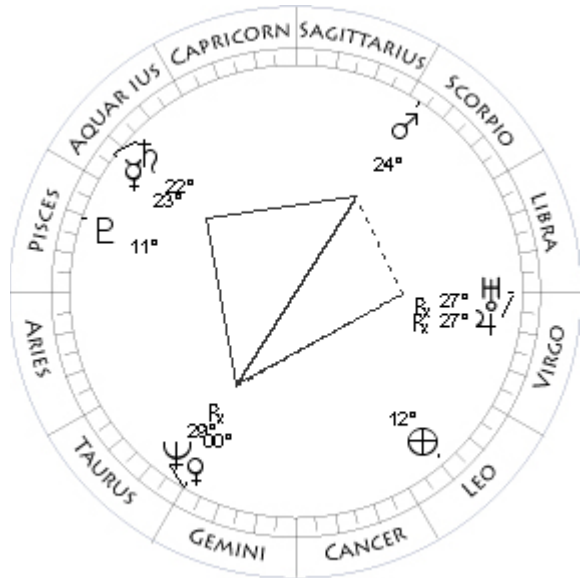

Feb 1, 2052

Jan 1, 2052

Mo|03Cp26 + 4°48
Su|10Cp46 - 0°00
Me|25Sa37 - 0°06
Ve|17Aq22 - 1°51
Ma|02Sa11 + 0°15
Ju|05Li34 + 1°18
Sa|18Aq16 - 1°04
Ur|00Li20 + 0°46
Ne|28Ta12 - 1°44R
Pl|10Pi14 -13°17
No|19Li19 - 0°00

Ea|10Cn46 - 0°00
Me|21Sc09 - 0°06
Ve|11Ar21 - 1°51
Ma|09Sc20 + 0°15
Ju|25Vi11 + 1°18
Sa|21Aq44 - 1°04
Ur|27Vi18 + 0°46
Ne|29Ta29 - 1°44
Pl|11Pi48 -13°17

Feb 1, 2052

Mo|21Aq26 + 4°08
Su|12Aq19 - 0°00
Me|15Aq25 - 2°03
Ve|24Pi30 - 0°40
Ma|23Sa31 - 0°07
Ju|05Li56 + 1°26R
Sa|21Aq46 - 1°05
Ur|29Vi59 + 0°47R
Ne|27Ta51 - 1°42R
Pl|10Pi52 -13°11
No|17Li40 - 0°00

Ea|12Le19 - 0°00
Me|23Aq00 - 2°03
Ve|00Ge56 - 0°40
Ma|24Sc45 - 0°07
Ju|27Vi32 + 1°26
Sa|22Aq43 - 1°05
Ur|27Vi42 + 0°47
Ne|29Ta40 - 1°42
Pl|11Pi54 -13°11