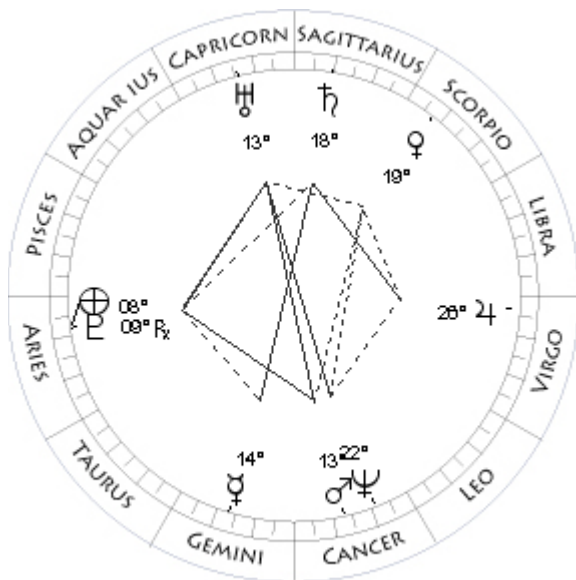

Sep 1, 2075

Oct 1, 2075

Sep 1, 2075

Mo|29Ta39 - 3°31	Ea|09Pi13 - 0°00
Su|09Vi13 - 0°00	Me|26Cp38 - 3°49
Me|02Li39 - 3°49R	Ve|01Li43 + 1°24
Ve|18Vi33 + 1°24	Ma|29Ge23 + 0°52
Ma|25Cn44 + 0°52	Ju|23Vi49 + 1°03
Ju|21Vi33 + 1°03	Sa|17Sa53 + 1°29
Sa|12Sa07 + 1°29	Ur|13Cp38 - 0°23
Ur|11Cp06 - 0°23R	Ne|22Cn10 - 0°36
Ne|23Cn33 - 0°36	Pl|09Ar19 -17°14
Pl|10Ar17 -17°14R	No|11Cn35 - 0°00

Oct 1, 2075

Mo|01Cn34 - 0°46	Ea|08Ar28 - 0°00
Su|08Li27 - 0°00	Me|14Ge27 + 1°00
Me|20Vi42 + 1°00	Ve|19Sc59 + 0°42
Ve|25Li44 + 0°42	Ma|13Cn54 + 1°13
Ma|14Le23 + 1°13	Ju|26Vi06 + 1°04
Ju|28Vi01 + 1°04	Sa|18Sa47 + 1°23
Sa|13Sa35 + 1°23	Ur|13Cp58 - 0°23
Ur|11Cp02 - 0°23	Ne|22Cn21 - 0°36
Ne|24Cn11 - 0°36	Pl|09Ar24 -17°17
Pl|09Ar43 -17°17R	No|10Cn00 - 0°00