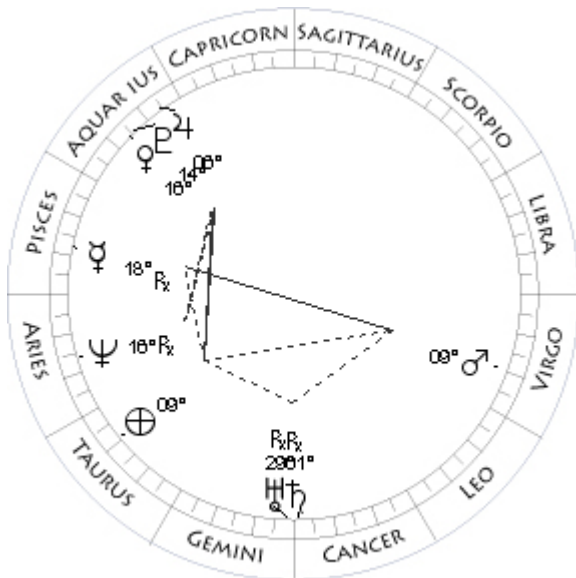

Dec 1, 2032

Nov 1, 2032

Mo|19Li42 - 1°00	Ea|09Ta37 - 0°00
Su|09Sc37 - 0°00	Me|18Pi58 - 2°45
Me|00Sa09 - 2°45R	Ve|16Aq41 - 1°51
Ve|18Sa16 - 1°51	Ma|09Vi59 + 1°15
Ma|01Li33 + 1°15	Ju|06Aq15 - 0°32
Ju|25Cp23 - 0°32	Sa|01Cn41 - 1°00
Sa|07Cn01 - 1°00R	Ur|29Ge02 + 0°12
Ur|01Cn23 + 0°12R	Ne|16Ar37 - 1°39
Ne|15Ar51 - 1°39R	Pl|14Aq53 - 7°05
Pl|12Aq46 - 7°05	No|29Li59 - 0°00

Dec 1, 2032

Mo|23Sc07 + 2°02	Ea|09Ge51 - 0°00
Su|09Sa51 - 0°00	Me|07Vi23 + 2°17
Me|19Sc48 + 2°17	Ve|04Ar16 - 2°28
Ve|23Cp45 - 2°28	Ma|23Vi08 + 1°13
Ma|20Li07 + 1°13	Ju|08Aq51 - 0°33
Ju|00Aq16 - 0°33	Sa|02Cn48 - 1°00
Sa|05Cn32 - 1°00R	Ur|29Ge24 + 0°13
Ur|00Cn26 + 0°13R	Ne|16Ar48 - 1°38
Ne|15Ar15 - 1°38R	Pl|15Aq01 - 7°01
Pl|13Aq04 - 7°01	No|28Li24 - 0°00