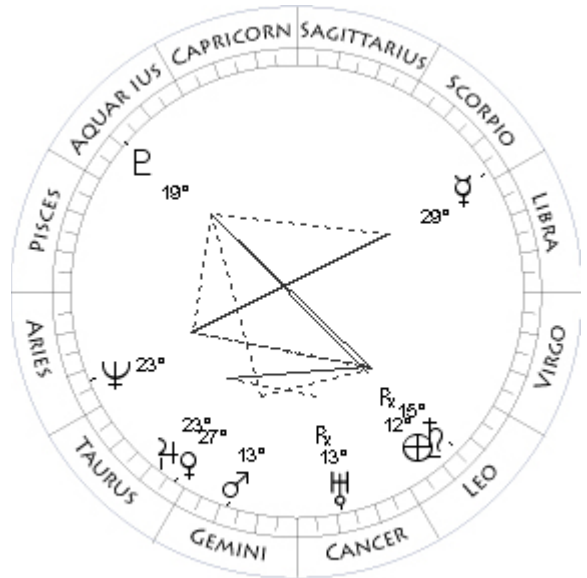

Jan 1, 2036

Feb 1, 2036

Jan 1, 2036

Mo|11Aq53 + 1°20	Ea|10Cn39 - 0°00
Su|10Cp38 - 0°00	Me|24Ta46 + 0°17
Me|26Cp55 + 0°17R	Ve|08Ar17 - 1°51
Ve|16Aq12 - 1°51	Ma|26Ta52 + 0°20
Ma|15Ar39 + 0°20	Ju|20Ta32 - 1°08
Ju|10Ta44 - 1°08R	Sa|14Le33 + 0°58
Sa|18Le19 + 0°58R	Ur|13Cn00 + 0°24
Ur|13Cn08 + 0°24R	Ne|23Ar42 - 1°41
Ne|21Ar50 - 1°41R	Pl|19Aq44 - 8°12
Pl|18Aq14 - 8°12	No|28Le47 - 0°00

Feb 1, 2036

Mo|27Pi09 - 2°44	Ea|12Le12 - 0°00
Su|12Aq12 - 0°00	Me|29Li30 + 1°01
Me|17Cp04 + 1°01	Ve|27Ta51 - 0°46
Ve|23Pi31 - 0°46	Ma|13Ge24 + 0°51
Ma|03Ta44 + 0°51	Ju|23Ta20 - 0°59
Ju|11Ta58 - 0°59	Sa|15Le41 + 1°02
Sa|16Le06 + 1°02R	Ur|13Cn23 + 0°24
Ur|11Cn52 + 0°24R	Ne|23Ar53 - 1°40
Ne|22Ar06 - 1°40	Pl|19Aq51 - 8°12
Pl|19Aq06 - 8°12	No|27Le08 - 0°00