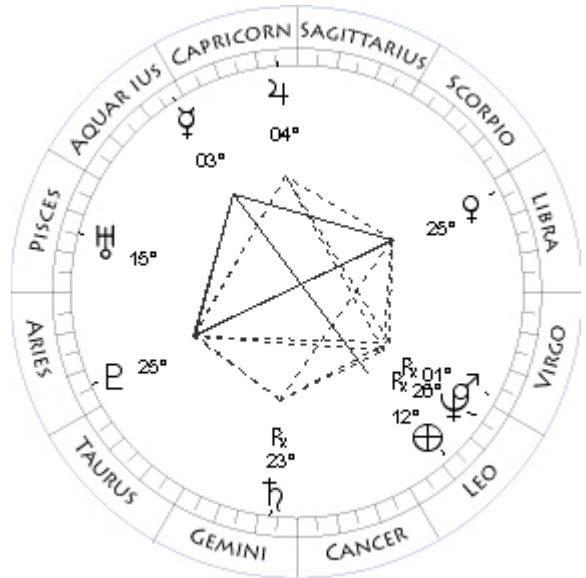

Jan 1, 2091

Feb 1, 2091

Jan 1, 2091

Mo|20Ta56 - 4°40	Ea|11Cn18 - 0°00
Su|11Cp18 - 0°00	Me|03Sc32 + 0°41
Me|22Sa03 + 0°41	Ve|05Vi08 + 2°57
Ve|25Sc19 + 2°57	Ma|18Le20 + 2°55
Ma|22Vi34 + 2°55	Ju|01Cp52 + 0°11
Ju|03Cp21 + 0°11	Sa|22Ge38 - 1°27
Sa|20Ge24 - 1°27R	Ur|15Pi10 - 0°45
Ur|12Pi42 - 0°45	Ne|25Le55 + 0°25
Ne|27Le16 + 0°25R	Pl|25Ar06 -17°18
Pl|24Ar37 -17°18R	No|14Vi59 - 0°00
No|14Vi59 - 0°00	

Feb 1, 2091

Mo|07Cn37 - 4°43	Ea|12Le52 - 0°00
Su|12Aq52 - 0°00	Me|03Aq01 - 2°04
Me|09Aq52 - 2°04	Ve|25Li19 + 1°53
Ve|01Cp01 + 1°53	Ma|25Vi40 + 3°46R
Ma|25Vi40 + 3°46R	Ju|04Cp24 + 0°08
Ju|10Cp13 + 0°08	Sa|23Ge48 - 1°21
Sa|18Ge43 - 1°21R	Ur|15Pi30 - 0°44
Ur|14Pi03 - 0°44	Ne|26Le33 + 0°25R
Ne|26Le33 + 0°25R	Ne|26Le07 + 0°25
Pl|24Ar44 -17°07	Pl|25Ar11 -17°07
No|13Vi21 - 0°00