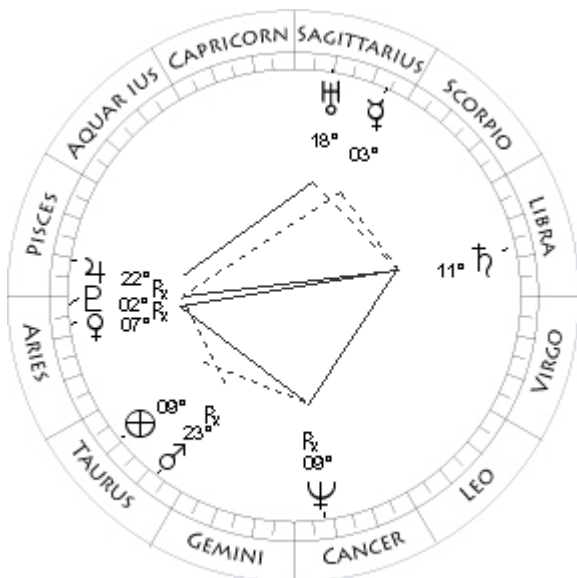

Nov 1, 2069

Dec 1, 2069

Nov 1, 2069

Mo|12Ge52 - 3°16	Ea|09Ta39 - 0°00
Su|09Sc39 - 0°00	Me|03Sa31 - 0°34
Me|17Sc11 - 0°34	Ve|07Ar54 - 4°18
Ve|25Sa04 - 4°18	Ma|23Ta07 + 0°15
Ma|17Ge26 + 0°15R	Ju|22Pi29 - 1°24
Ju|12Pi52 - 1°24R	Sa|11Li02 + 2°13
Sa|13Li38 + 2°13	Ur|18Sa53 - 0°03
Ur|17Sa04 - 0°03	Ne|09Cn14 - 0°59
Ne|10Cn54 - 0°59R	Pl|02Ar58 -16°43
Pl|02Ar16 -16°43R	No|04Sc22 - 0°00

Dec 1, 2069

Mo|20Cn21 - 5°03	Ea|09Ge52 - 0°00
Su|09Sa53 - 0°00	Me|05Pi46 - 2°24
Me|00Cp40 - 2°24	Ve|25Ta51 - 2°41
Ve|11Cp23 - 2°41	Ma|09Ge21 + 1°45
Ma|08Ge23 + 1°45R	Ju|25Pi13 - 1°18
Ju|13Pi47 - 1°18	Sa|12Li01 + 2°18
Sa|16Li45 + 2°18	Ur|19Sa14 - 0°04
Ur|18Sa47 - 0°04	Ne|09Cn25 - 1°00
Ne|10Cn22 - 1°00R	Pl|03Ar03 -16°34
Pl|01Ar56 -16°34R	No|02Sc47 - 0°00