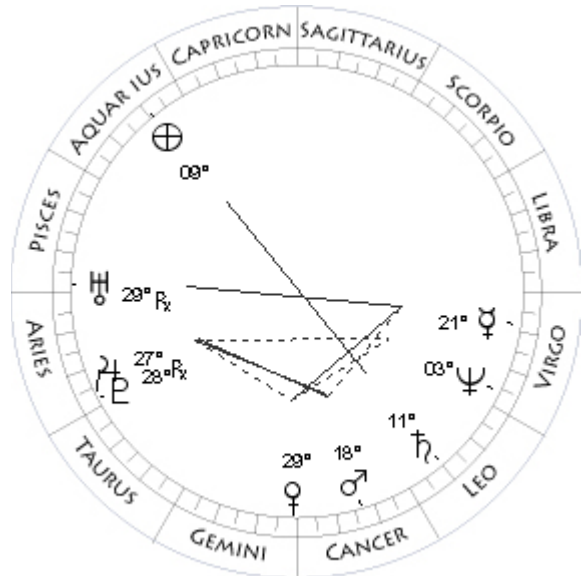

Aug 1, 2094

Jul 1, 2094

Mo|22Aq40 - 3°45	Ea|10Cp14 - 0°00
Su|10Cn14 - 0°00	Me|28Pi18 - 1°57
Me|19Ge53 - 1°57	Ve|10Ta07 - 0°59
Ve|15Ge45 - 0°59	Ma|03Cn41 + 0°46
Ma|06Cn15 + 0°46	Ju|24Ar14 - 1°11
Ju|04Ta58 - 1°11	Sa|10Le08 + 0°37
Sa|07Le13 + 0°37	Ur|28Pi53 - 0°45
Ur|01Ar45 - 0°45	Ne|03Vi34 + 0°37
Ne|02Vi02 + 0°37	Pl|28Ar33 -17°00
Pl|00Ta36 -17°00	No|07Cn22 - 0°00

Aug 1, 2094

Mo|16Ar10 - 5°09	Ea|09Aq49 - 0°00
Su|09Le49 - 0°00	Me|20Le34 + 1°41
Me|20Le34 + 1°41	Ve|29Ge58 + 0°19
Ve|23Cn25 + 0°19	Ma|18Cn30 + 0°59
Ma|26Cn43 + 0°59	Ju|27Ar04 - 1°17
Ju|08Ta53 - 1°17	Sa|11Le16 + 0°39
Sa|11Le07 + 0°39	Ur|29Pi13 - 0°46
Ur|01Ar29 - 0°46R	Ne|03Vi45 + 0°37
Ne|02Vi59 + 0°37	Pl|28Ar38 -17°10
Pl|00Ta45 -17°10R	No|05Cn43 - 0°00