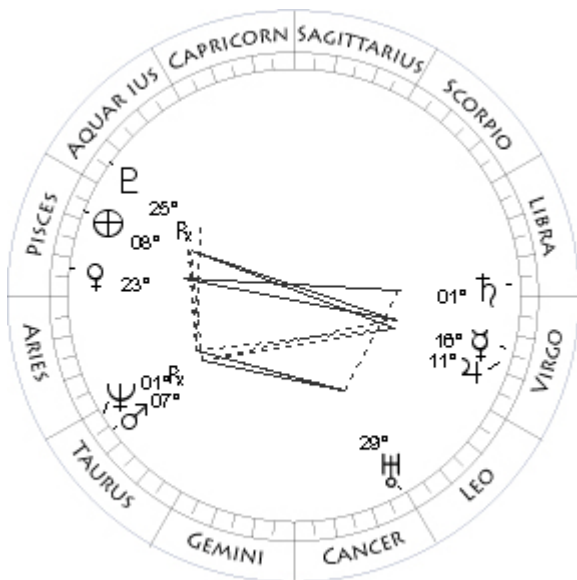

Oct 1, 2039

Sep 1, 2039

Mo|22Aq01 - 4°29	Ea|08Pi56 - 0°00
Su|08Vi56 - 0°00	Me|16Vi01 + 1°40
Me|10Vi49 + 1°40	Ve|23Pi42 - 6°48
Ve|07Le55 - 6°48	Ma|07Ta11 - 0°28
Ma|20Ge26 - 0°28	Ju|11Vi50 + 0°58
Ju|11Vi23 + 0°58	Sa|01Li39 + 2°06
Sa|29Vi30 + 2°06	Ur|29Cn35 + 0°32
Ur|01Le29 + 0°32	Ne|01Ta54 - 1°46
Ne|03Ta28 - 1°46R	Pl|25Aq07 -10°01
Pl|24Aq10 -10°01R	No|17Ge52 - 0°00
No|17Ge52 - 0°00	

Oct 1, 2039

Mo|28Pi24 - 4°55	Ea|08Ar11 - 0°00
Su|08Li11 - 0°00	Me|22Sa48 - 1°31
Me|29Li55 - 1°31	Ve|11Ta32 - 2°32
Ve|23Le11 - 2°32	Ma|24Ta12 + 0°12
Ma|06Cn44 + 0°12	Ju|14Vi09 + 1°00
Ju|17Vi50 + 1°00	Sa|02Li40 + 2°06
Sa|03Li11 + 2°06	Ur|29Cn58 + 0°33
Ur|02Le46 + 0°33	Ne|02Ta05 - 1°48
Ne|02Ta53 - 1°48R	Pl|25Aq14 - 9°59
Pl|23Aq37 - 9°59R	No|16Ge17 - 0°00
No|16Ge17 - 0°00