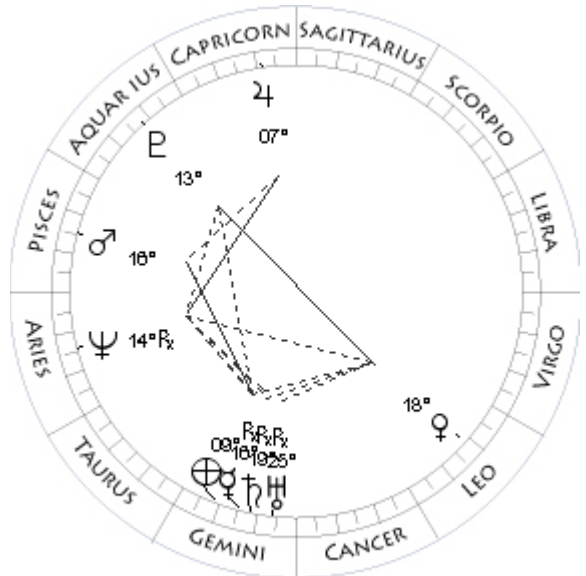

Dec 1, 2031

Nov 1, 2031

Mo|04Ge47 - 1°27	Ea|08Ta52 - 0°00
Su|08Sc52 - 0°00	Me|27Cp15 - 2°28
Me|00Sa31 - 2°28	Ve|29Ge51 + 0°42
Ve|22Vi51 + 0°42	Ma|27Aq12 - 1°47
Ma|15Cp50 - 1°47	Ju|05Cp25 + 0°07
Ju|27Sa16 + 0°07	Sa|18Ge01 - 1°35
Sa|22Ge22 - 1°35R	Ur|24Ge41 + 0°09
Ur|26Ge54 + 0°09R	Ne|14Ar22 - 1°37
Ne|13Ar34 - 1°37R	Pl|13Aq19 - 6°38
Pl|11Aq11 - 6°38	No|19Sc22 - 0°00
No|19Sc22 - 0°00	

Dec 1, 2031

Mo|07Cn29 - 3°56	Ea|09Ge05 - 0°00
Su|09Sa05 - 0°00	Me|16Ge26 + 1°28
Me|05Sa47 + 1°28R	Ve|18Le30 + 2°09
Ve|26Li37 + 2°09	Ma|16Pi14 - 1°26
Ma|08Aq24 - 1°26	Ju|07Cp53 + 0°04
Ju|03Cp26 + 0°04	Sa|19Ge08 - 1°35
Sa|20Ge22 - 1°35R	Ur|25Ge02 + 0°09
Ur|25Ge54 + 0°09R	Ne|14Ar33 - 1°36
Ne|12Ar59 - 1°36R	Pl|13Aq27 - 6°35
Pl|11Aq30 - 6°35	No|17Sc47 - 0°00
No|17Sc47 - 0°00