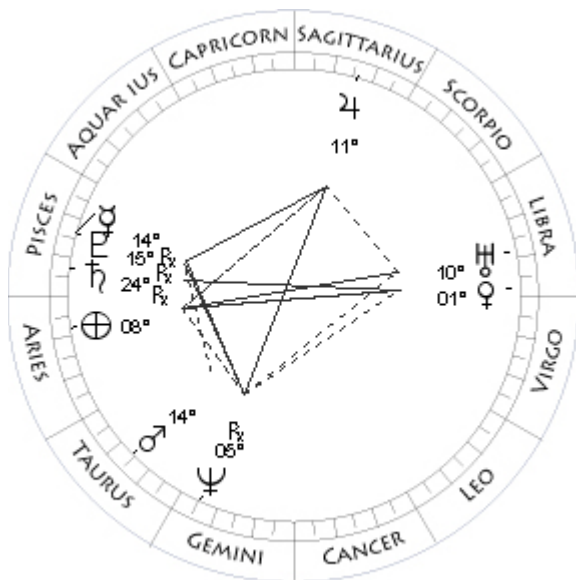

Oct 1, 2054

Sep 1, 2054

Mo|01Vi24 + 0°16	
Su|09Vi18 - 0°00	Ea|09Pi18 - 0°00
Me|03Li58 - 1°00	Me|09Sa01 - 1°00
Ve|28Le11 + 1°12	Ve|12Le26 + 1°12
Ma|12Ge27 - 0°57	Ma|27Ar27 - 0°57
Ju|28Sc53 + 0°40	Ju|09Sa35 + 0°40
Sa|24Pi39 - 2°22R	Sa|23Pi03 - 2°22
Ur|08Li22 + 0°40	Ur|09Li54 + 0°40
Ne|07Ge22 - 1°38	Ne|05Ge26 - 1°38
Pl|14Pi59 -14°23R	Pl|15Pi09 -14°23
No|27Le44 - 0°00	

Oct 1, 2054

Mo|09Li47 + 3°28	
Su|08Li33 - 0°00	Ea|08Ar33 - 0°00
Me|21Li46 - 3°31R	Me|14Pi04 - 3°31
Ve|05Li27 + 1°23	Ve|01Li09 + 1°23
Ma|27Ge13 - 0°16	Ma|14Ta56 - 0°16
Ju|03Sa09 + 0°35	Ju|11Sa57 + 0°35
Sa|22Pi22 - 2°23R	Sa|24Pi02 - 2°23
Ur|10Li12 + 0°39	Ur|10Li17 + 0°39
Ne|07Ge15 - 1°39R	Ne|05Ge37 - 1°39
Pl|14Pi22 -14°23R	Pl|15Pi16 -14°23
No|26Le09 - 0°00