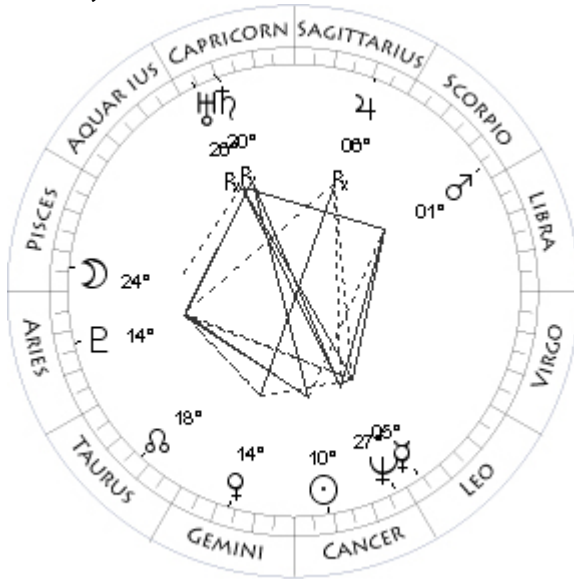

Jul 1, 2078

Aug 1, 2078

Jul 1, 2078

Mo|24Pi41 - 4°07	Ea|10Cp06 - 0°00
Su|10Cn06 - 0°00	Me|25Sc30 - 0°28
Me|05Le01 - 0°28	Ve|07Ta03 - 1°04
Ve|14Ge29 - 1°04	Ma|10Sa27 - 1°12
Ma|01Sc22 - 1°12	Ju|12Sa51 + 0°45
Ju|06Sa51 + 0°45R	Sa|19Cp01 + 0°15
Sa|20Cp01 + 0°15R	Ur|25Cp20 - 0°32
Ur|26Cp09 - 0°32R	Ne|28Cn26 - 0°25
Ne|27Cn50 - 0°25	Pl|12Ar19 -17°02
Pl|14Ar00 -17°02	No|16Ta50 - 0°00

Aug 1, 2078

Mo|17Ta47 + 0°12	Ea|09Aq41 - 0°00
Su|09Le41 - 0°00	Me|28Aq31 - 4°12
Me|28Cn23 - 4°12	Ve|26Ge52 + 0°15
Ve|22Cn05 + 0°15	Ma|27Sa31 - 1°40
Ma|13Sc44 - 1°40	Ju|15Sa19 + 0°38
Ju|05Sa25 + 0°38R	Sa|19Cp57 + 0°13
Sa|17Cp47 + 0°13R	Ur|25Cp41 - 0°32
Ur|24Cp55 - 0°32R	Ne|28Cn37 - 0°25
Ne|28Cn58 - 0°25	Pl|12Ar25 -17°14
Pl|13Ar58 -17°14R	No|15Ta11 - 0°00