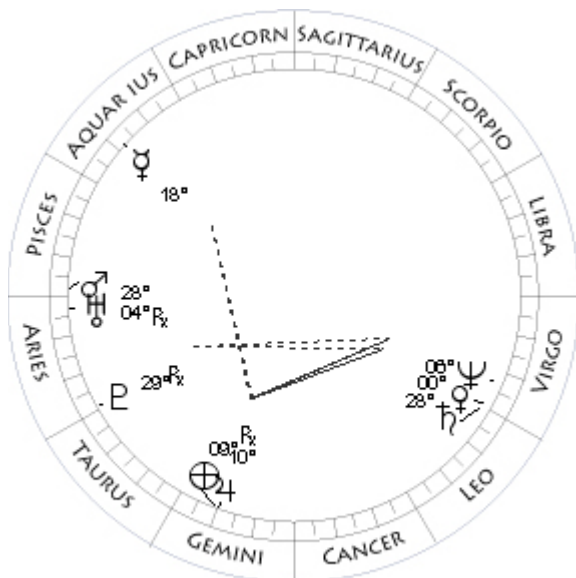

Dec 1, 2095

Nov 1, 2095

Mo|25Sa55 - 1°26	Ea|09Ta21 - 0°00
Su|09Sc21 - 0°00	Me|20Sc37 - 0°03
Me|12Sc52 - 0°03	Ve|12Cn16 + 1°06
Ve|25Vi28 + 1°06	Ma|09Pi54 - 1°58
Ma|25Cp36 - 1°58	Ju|08Ge17 - 0°51
Ju|14Ge51 - 0°51R	Sa|27Le50 + 1°19
Sa|03Vi28 + 1°19	Ur|04Ar08 - 0°46
Ur|02Ar26 - 0°46R	Ne|06Vi29 + 0°42
Ne|08Vi08 + 0°42	Pl|29Ar51 -17°25
Pl|00Ta34 -17°25R	No|11Ge31 - 0°00

Dec 1, 2095

Mo|01Aq00 - 4°08	Ea|09Ge34 - 0°00
Su|09Sa34 - 0°00	Me|18Aq34 - 2°25
Me|28Sa15 - 2°25	Ve|00Vi58 + 2°04
Ve|00Sc39 + 2°04	Ma|28Pi52 - 1°25
Ma|17Aq39 - 1°25	Ju|10Ge56 - 0°49
Ju|11Ge16 - 0°49R	Sa|28Le55 + 1°26
Sa|05Vi01 + 1°26	Ur|04Ar28 - 0°44
Ur|01Ar51 - 0°44R	Ne|06Vi40 + 0°43
Ne|08Vi32 + 0°43	Pl|29Ar56 -17°20
Pl|00Ta03 -17°20R	No|09Ge56 - 0°00