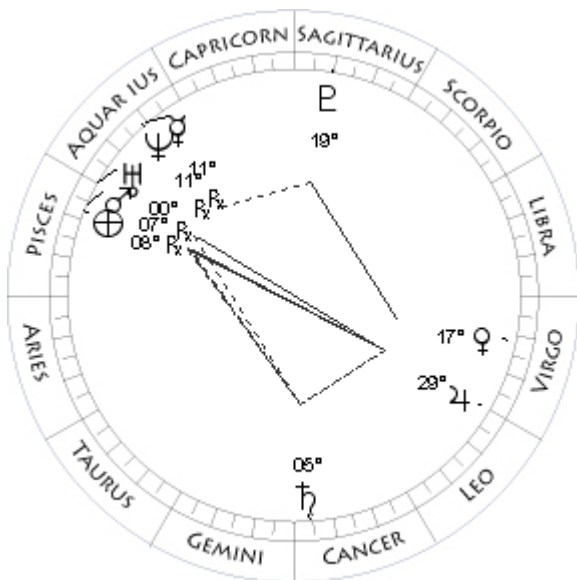

Oct 1, 2003

Sep 1, 2003

Mo|11Sc54 + 1°01	Ea|08Pi39 - 0°00
Su|08Vi39 - 0°00	Me|11Aq07 - 4°23
Me|25Vi33 - 4°23R	Ve|17Vi44 + 1°25
Ve|12Vi26 + 1°25	Ma|07Pi25 - 6°30
Ma|04Pi02 - 6°30R	Ju|29Le43 + 0°50
Ju|01Vi07 + 0°50	Sa|05Cn14 - 0°45
Sa|10Cn40 - 0°45	Ur|00Pi56 - 0°47
Ur|00Pi31 - 0°47R	Ne|11Aq05 - 0°00R
Ne|11Aq05 - 0°00R	Pl|17Sa15 + 9°08
Pl|17Sa15 + 9°08	No|24Ta10 - 0°00
No|24Ta10 - 0°00	

Oct 1, 2003

Mo|20Sa58 - 2°34	Ea|07Ar54 - 0°00
Su|07Li54 - 0°00	Me|13Cn40 + 1°40
Me|21Vi12 + 1°40	Ve|06Sc10 + 0°57
Ve|19Li42 + 0°57	Ma|26Pi24 - 4°32
Ma|00Pi15 - 4°32	Ju|02Vi03 + 0°53
Ju|07Vi27 + 0°53	Sa|06Cn21 - 0°44
Sa|12Cn41 - 0°44	Ur|01Pi15 - 0°47
Ur|29Aq28 - 0°47R	Ne|10Aq33 - 0°01R
Ne|10Aq33 - 0°01R	Pl|12Aq09 - 0°01
Pl|17Sa33 + 8°56	Pl|19Sa38 + 8°56
No|22Ta34 - 0°00