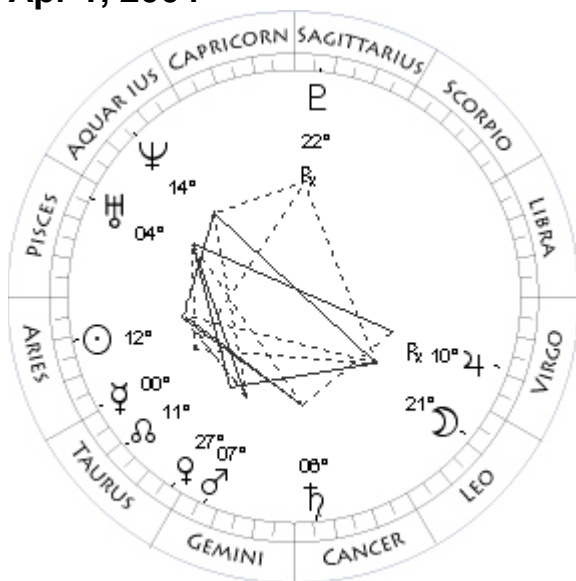

Mar 1, 2004

Apr 1, 2004

Mar 1, 2004

Mo|06Cn53 + 4°05	Ea|11Vi15 - 0°00
Su|11Pi15 - 0°00	Me|03Pi17 - 1°55
Me|09Pi01 - 1°55	Ve|08Cn25 + 0°59
Ve|25Ar14 + 0°59	Ma|23Ge00 + 0°57
Ma|17Ta18 + 0°57	Ju|13Vi45 + 1°25
Ju|14Vi19 + 1°25R	Sa|12Cn02 - 0°32
Sa|06Cn19 - 0°32R	Ur|02Pi53 - 0°43
Ur|03Pi16 - 0°43	Ne|13Aq04 - 0°02
Ne|13Aq56 - 0°02	Pl|20Sa36 + 8°44
Pl|22Sa07 + 8°44	No|14Ta31 - 0°00

Apr 1, 2004

Mo|21Le59 + 5°08	Ea|12Li06 - 0°00
Su|12Ar06 - 0°00	Me|23Le51 + 2°55
Me|00Ta16 + 2°55	Ve|28Le45 + 3°22
Ve|27Ta59 + 3°22	Ma|08Cn13 + 1°08
Ma|07Ge10 + 1°08	Ju|16Vi08 + 1°25
Ju|10Vi36 + 1°25R	Sa|13Cn11 - 0°27
Sa|06Cn51 - 0°27	Ur|03Pi13 - 0°44
Ur|04Pi56 - 0°44	Ne|13Aq15 - 0°03
Ne|14Aq51 - 0°03	Pl|20Sa47 + 8°50
Pl|22Sa15 + 8°50R	No|12Ta53 - 0°00