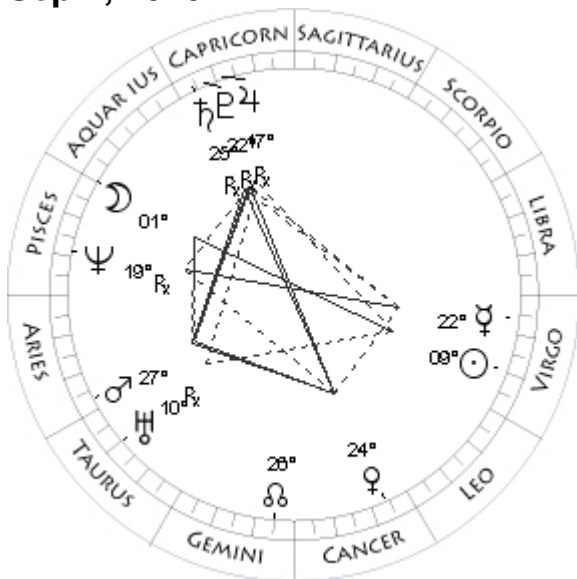

Sep 1, 2020

Oct 1, 2020

Sep 1, 2020

Mo|01Pi15 - 4°33	
Su|09Vi31 - 0°00	Ea|09Pi31 - 0°00
Me|22Vi51 + 0°51	Me|26Li07 + 0°51
Ve|24Cn50 - 1°52	Ve|06Ta02 - 1°52
Ma|27Ar38 - 4°16	Ma|24Pi50 - 4°16
Ju|17Cp37 - 0°25R	Ju|26Cp31 - 0°25
Sa|25Cp57 - 0°17R	Sa|29Cp56 - 0°17
Ur|10Ta35 - 0°28R	Ur|08Ta02 - 0°28
Ne|19Pi51 - 1°07R	Ne|19Pi30 - 1°07
Pl|22Cp40 - 1°04R	Pl|24Cp25 - 1°04
No|25Ge19 - 0°00	

Oct 1, 2020

Mo|04Ar36 - 4°54	
Su|08Li46 - 0°00	Ea|08Ar47 - 0°00
Me|04Sc27 - 2°50	Me|22Cp45 - 2°50
Ve|28Le25 + 0°17	Ve|24Ge14 + 0°17
Ma|24Ar55 - 3°42R	Ma|13Ar30 - 3°42
Ju|17Cp57 - 0°26	Ju|29Cp04 - 0°26
Sa|25Cp20 - 0°19	Sa|00Aq51 - 0°19
Ur|09Ta51 - 0°28R	Ur|08Ta21 - 0°28
Ne|19Pi02 - 1°07R	Ne|19Pi41 - 1°07
Pl|22Cp25 - 1°06R	Pl|24Cp34 - 1°06
No|23Ge44 - 0°00