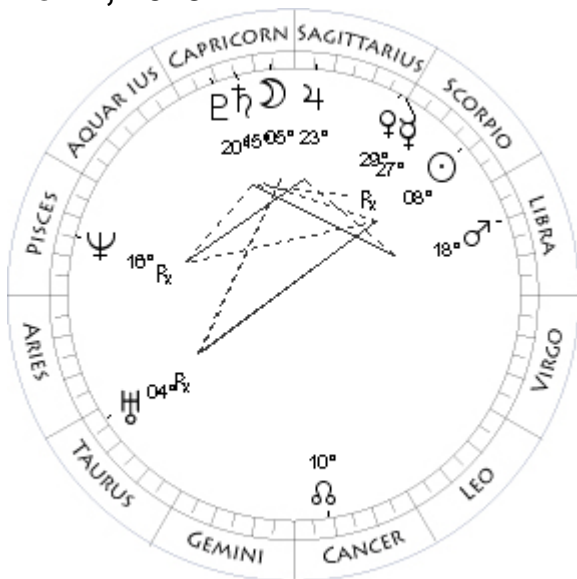

Nov 1, 2019

Dec 1, 2019

Nov 1, 2019

Mo|05Cp06 + 0°28	
Su|08Sc46 - 0°00	Ea|08Ta46 - 0°00
Me|27Sc35 - 2°38R	Me|24Pi49 - 2°38
Ve|29Sc35 - 0°19	Ve|28Sa36 - 0°19
Ma|18Li21 + 0°50	Ma|06Li11 + 0°50
Ju|23Sa27 + 0°12	Ju|01Cp06 + 0°12
Sa|15Cp28 + 0°08	Sa|20Cp41 + 0°08
Ur|04Ta26 - 0°31R	Ur|04Ta40 - 0°31
Ne|16Pi08 - 1°03R	Ne|17Pi39 - 1°03
Pl|20Cp47 - 0°34	Pl|22Cp53 - 0°34
No|11Cn28 - 0°00	

Dec 1, 2019

Mo|08Aq10 - 2°35	
Su|08Sa59 - 0°00	Ea|09Ge00 - 0°00
Me|19Sc22 + 2°09	Me|13Vi25 + 2°09
Ve|06Cp48 - 1°29	Ve|16Aq03 - 1°29
Ma|08Sc03 + 0°38	Ma|19Li49 + 0°38
Ju|29Sa44 + 0°08	Ju|03Cp33 + 0°08
Sa|18Cp02 + 0°05	Sa|21Cp35 + 0°05
Ur|03Ta19 - 0°31R	Ur|05Ta00 - 0°31
Ne|15Pi57 - 1°02	Ne|17Pi50 - 1°02
Pl|21Cp24 - 0°37	Pl|23Cp02 - 0°37
No|09Cn53 - 0°00