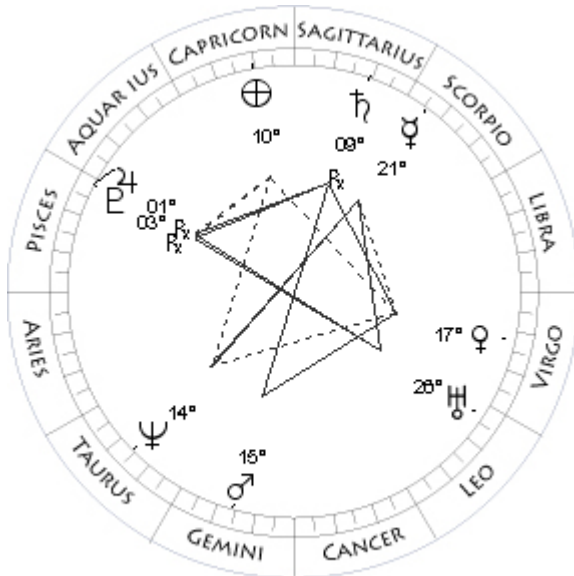

Aug 1, 2045

Jul 1, 2045

Mo|04Aq19 - 1°41	Ea|10Cp04 - 0°00
Su|10Cn05 - 0°00	Me|21Sc33 - 0°11
Me|05Le30 - 0°11	Ve|17Vi16 + 1°41
Ve|07Le09 + 1°41	Ma|15Ge08 + 0°29
Ma|25Ge03 + 0°29	Ju|01Pi59 - 1°08
Ju|12Pi19 - 1°08R	Sa|09Sa30 + 1°54
Sa|06Sa15 + 1°54R	Ur|26Le37 + 0°43
Ur|24Le24 + 0°43	Ne|14Ta55 - 1°44
Ne|16Ta30 - 1°44	Pl|03Pi15 -11°52
Pl|03Pi59 -11°52R	No|25Aq05 - 0°00
No|25Aq05 - 0°00	

Aug 1, 2045

Mo|18Pi29 + 2°18	Ea|09Aq40 - 0°00
Su|09Le40 - 0°00	Me|23Aq32 - 4°28
Me|00Le53 - 4°28R	Ve|07Sc19 + 1°14
Ve|14Vi18 + 1°14	Ma|15Cn53 + 0°47
Ma|15Cn53 + 0°47	Ju|04Pi45 - 1°17
Ju|10Pi45 - 1°17R	Sa|10Sa26 + 1°48
Sa|05Sa11 + 1°48R	Ur|27Le01 + 0°42
Ur|26Le07 + 0°42	Ne|15Ta06 - 1°45
Ne|17Ta03 - 1°45	Pl|03Pi22 -11°59
Pl|03Pi30 -11°59R	No|23Aq26 - 0°00
No|23Aq26 - 0°00