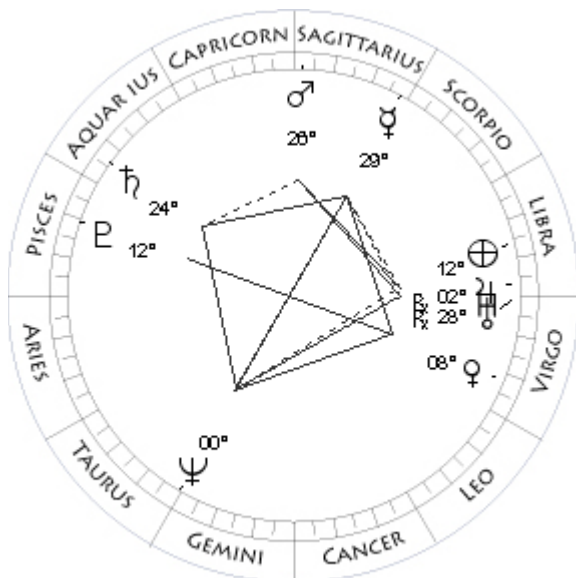

Apr 1, 2052

Mar 1, 2052

Mo|14Pi01 + 2°39	
Su|11Pi37 - 0°00	Ea|11Vi37 - 0°00
Me|27Pi48 + 2°37	Me|27Cn27 + 2°37
Ve|27Ar16 + 1°32	Ve|17Cn44 + 1°32
Ma|13Cp49 - 0°32	Ma|09Sa54 - 0°32
Ju|03Li40 + 1°32R	Ju|29Vi45 + 1°32
Sa|25Aq15 - 1°07	Sa|23Aq37 - 1°07
Ur|29Vi00 + 0°47R	Ur|28Vi04 + 0°47
Ne|28Ta00 - 1°40	Ne|29Ta51 - 1°40
Pl|11Pi39 -13°10	Pl|12Pi00 -13°10
No|16Li08 - 0°00	

Apr 1, 2052

Mo|06Ta32 - 2°01	
Su|12Ar28 - 0°00	Ea|12Li28 - 0°00
Me|16Pi15 - 0°48	Me|29Sc47 - 0°48
Ve|27Ta21 + 4°11	Ve|08Vi05 + 4°11
Ma|05Aq48 - 1°04	Ma|26Sa58 - 1°04
Ju|29Vi47 + 1°34R	Ju|02Li06 + 1°34
Sa|28Aq38 - 1°11	Sa|24Aq36 - 1°11
Ur|27Vi41 + 0°47R	Ur|28Vi29 + 0°47
Ne|28Ta39 - 1°39	Ne|00Ge02 - 1°39
Pl|12Pi28 -13°14	Pl|12Pi07 -13°14
No|14Li30 - 0°00