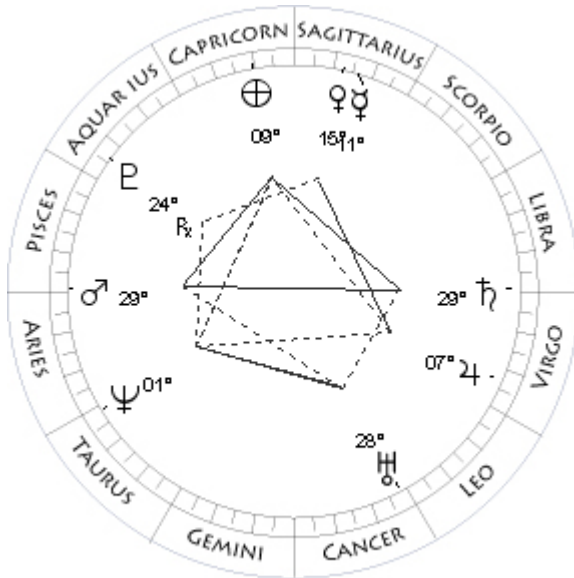

Aug 1, 2039

Jul 1, 2039

Mo|05Sc57 + 3°48	Ea|09Cp33 - 0°00
Su|09Cn33 - 0°00	Me|11Sa43 - 1°59
Me|29Cn18 - 1°59	Ve|15Sa31 + 0°08
Ve|19Le27 + 0°08	Ma|29Pi36 - 1°16
Ma|09Ta06 - 1°16	Ju|07Vi04 + 0°58
Ju|28Le50 + 0°58	Sa|29Vi33 + 2°13
Sa|23Vi38 + 2°13	Ur|28Cn49 + 0°31
Ur|27Cn50 + 0°31	Ne|01Ta31 - 1°43
Ne|03Ta18 - 1°43	Pl|24Aq52 - 9°53
Pl|25Aq25 - 9°53R	No|21Ge09 - 0°00

Aug 1, 2039

Mo|29Sa22 - 0°45	Ea|09Aq08 - 0°00
Su|09Le08 - 0°00	Me|22Pi55 - 2°40
Me|20Cn42 - 2°40	Ve|04Aq35 - 6°09
Ve|20Le24 - 6°09R	Ma|18Ar45 - 0°57
Ma|00Ge42 - 0°57	Ju|09Vi27 + 0°57
Ju|04Vi47 + 0°57	Sa|00Li36 + 2°08
Sa|26Vi07 + 2°08	Ur|29Cn12 + 0°31
Ur|29Cn43 + 0°31	Ne|01Ta42 - 1°45
Ne|03Ta38 - 1°45	Pl|24Aq59 - 9°59
Pl|24Aq51 - 9°59R	No|19Ge31 - 0°00