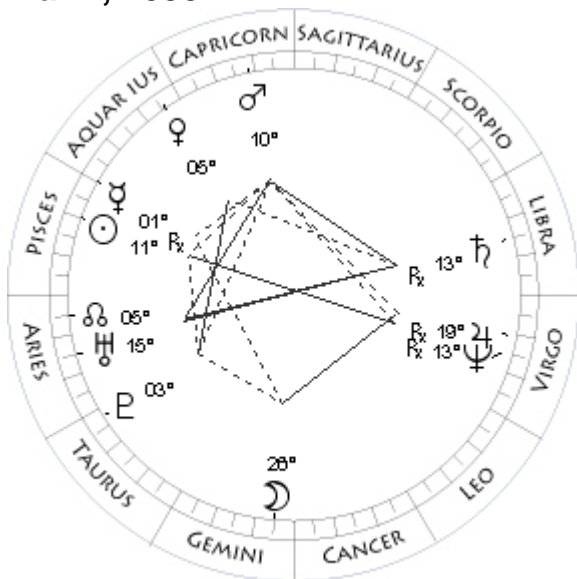

Mar 1, 2009

Apr 1, 2009

Mar 1, 2009

Mo|26Ge30 + 5°11	
Su|11Pi13 - 0°00	Ea|11Vi13 - 0°00
Me|01Pi16 + 3°18R	Me|27Vi57 + 3°18
Ve|05Aq08 + 0°12	Ve|11Sa37 + 0°12
Ma|10Cp43 - 0°26	Ma|06Sa02 - 0°26
Ju|19Vi14 + 1°27R	Ju|17Vi46 + 1°27
Sa|13Li02 + 2°38R	Sa|09Li55 + 2°38
Ur|15Ar38 - 0°38	Ur|17Ar15 - 0°38
Ne|13Vi51 + 0°56R	Ne|13Vi45 + 0°56
Pl|03Ta07 -16°41	Pl|03Ta05 -16°41
No|07Ar08 - 0°00	

Apr 1, 2009

Mo|18Le19 + 3°54	
Su|12Ar05 - 0°00	Ea|12Li05 - 0°00
Me|16Pi00 - 2°11	Me|03Cp38 - 2°11
Ve|12Pi51 - 1°12	Ve|00Aq43 - 1°12
Ma|02Aq19 - 0°59	Ma|22Sa50 - 0°59
Ju|15Vi24 + 1°27R	Ju|20Vi08 + 1°27
Sa|10Li48 + 2°42R	Sa|10Li56 + 2°42
Ur|17Ar19 - 0°37	Ur|17Ar35 - 0°37
Ne|13Vi01 + 0°56R	Ne|13Vi57 + 0°56
Pl|03Ta43 -16°34	Pl|03Ta10 -16°34
No|05Ar29 - 0°00