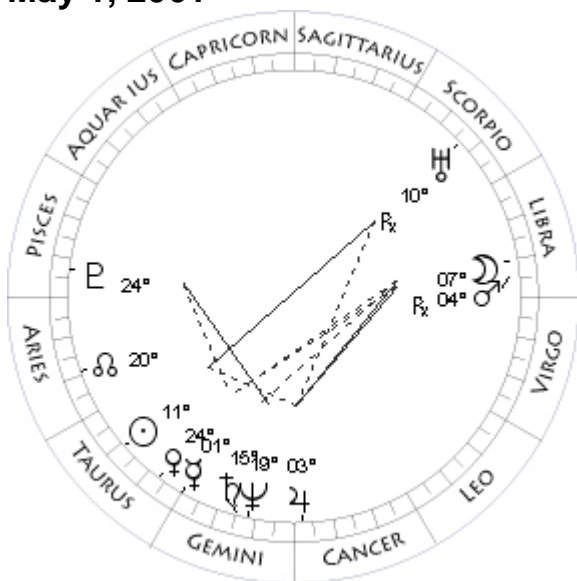

May 1, 2061

Jun 1, 2061

May 1, 2061

Mo|07Li34 + 1°08	
Su|11Ta39 - 0°00	Ea|11Sc39 - 0°00
Me|01Ge22 + 2°26	Me|26Le06 + 2°26
Ve|24Ta02 - 0°09	Ve|11Ge29 - 0°09
Ma|04Li19 + 1°43R	Ma|26Li39 + 1°43
Ju|03Cn09 + 0°01	Ju|11Cn56 + 0°01
Sa|15Ge50 - 1°18	Sa|19Ge25 - 1°18
Ur|10Sc51 + 0°27R	Ur|10Sc53 + 0°27
Ne|19Ge08 - 1°21	Ne|20Ge19 - 1°21
Pl|24Pi07 -15°05	Pl|23Pi14 -15°05
No|18Ar51 - 0°00	

Jun 1, 2061

Mo|22Sc24 - 2°50	
Su|11Ge32 - 0°00	Ea|11Sa32 - 0°00
Me|09Ge15 - 2°32R	Me|14Sa14 - 2°32
Ve|02Cn01 + 1°05	Ve|01Le38 + 1°05
Ma|05Li22 + 0°30	Ma|11Sc28 + 0°30
Ju|09Cn18 + 0°04	Ju|14Cn31 + 0°04
Sa|19Ge40 - 1°14	Sa|20Ge35 - 1°14
Ur|09Sc37 + 0°26R	Ur|11Sc17 + 0°26
Ne|20Ge13 - 1°21	Ne|20Ge30 - 1°21
Pl|24Pi34 -15°15	Pl|23Pi20 -15°15
No|17Ar12 - 0°00