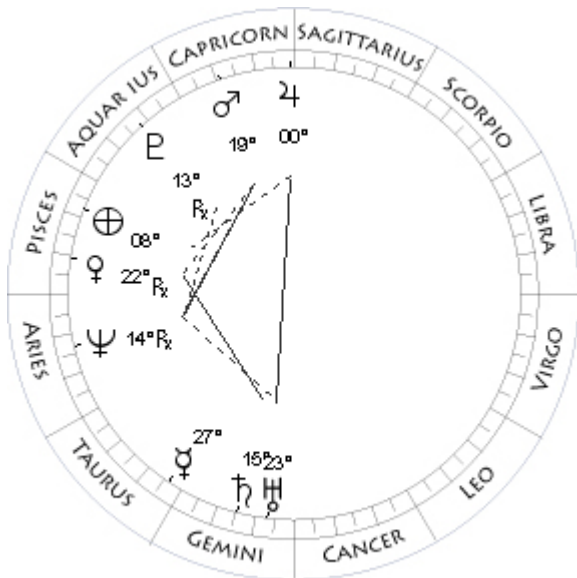

Oct 1, 2031

Sep 1, 2031

Mo|10Pi23 + 4°46	Ea|08Pi52 - 0°00
Su|08Vi53 - 0°00	Me|27Ta28 + 0°20
Me|21Le04 + 0°20	Ve|22Pi10 - 7°04
Ve|10Le01 - 7°04R	Ma|19Cp21 - 2°06
Ma|04Sa15 - 2°06	Ju|00Cp26 + 0°15
Ju|19Sa33 + 0°15	Sa|15Ge45 - 1°30
Sa|22Ge00 - 1°30	Ur|23Ge57 + 0°08
Ur|26Ge51 + 0°08	Ne|14Ar00 - 1°36
Ne|15Ar09 - 1°36R	Pl|13Aq03 - 6°43
Pl|11Aq45 - 6°43R	No|22Sc36 - 0°00

Oct 1, 2031

Mo|17Ar16 + 2°46	Ea|08Ar07 - 0°00
Su|08Li07 - 0°00	Me|27Li38 + 0°46
Me|13Li55 + 0°46	Ve|10Ta00 - 2°43
Ve|23Le32 - 2°43	Ma|07Aq42 - 2°01
Ma|23Sa42 - 2°01	Ju|02Cp53 + 0°11
Ju|22Sa18 + 0°11	Sa|16Ge52 - 1°33
Sa|23Ge01 - 1°33	Ur|24Ge19 + 0°08
Ur|27Ge16 + 0°08	Ne|14Ar11 - 1°37
Ne|14Ar24 - 1°37R	Pl|13Aq11 - 6°41
Pl|11Aq17 - 6°41R	No|21Sc01 - 0°00