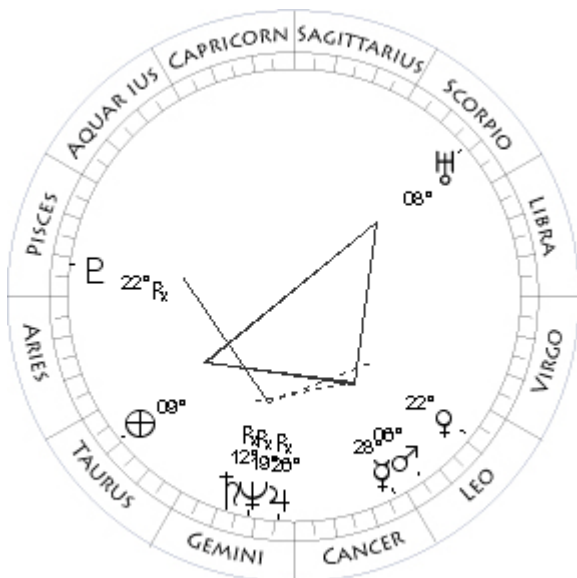

Dec 1, 2060

Nov 1, 2060

Mo|10Aq21 - 5°11	Ea|09Ta50 - 0°00
Su|09Sc50 - 0°00	Me|28Cn11 + 2°08
Me|21Li17 + 2°08	Ve|22Le16 + 1°39
Ve|08Li25 + 1°39	Ma|06Le10 + 1°35
Ma|08Vi17 + 1°35	Ju|26Ge32 - 0°22
Ju|05Cn47 - 0°22R	Sa|12Ge41 - 1°48
Sa|16Ge26 - 1°48R	Ur|08Sc37 + 0°26
Ur|08Sc41 + 0°26	Ne|19Ge12 - 1°27
Ne|20Ge27 - 1°27R	Pl|22Pi39 -15°28
Pl|21Pi29 -15°28R	No|28Ar26 - 0°00

Dec 1, 2060

Mo|16Pi47 - 3°26	Ea|10Ge04 - 0°00
Su|10Sa04 - 0°00	Me|27Sc24 - 0°20
Me|06Sa03 - 0°20	Ve|10Li56 + 1°30
Ve|15Sc33 + 1°30	Ma|19Le31 + 1°55
Ma|24Vi40 + 1°55	Ju|29Ge07 - 0°20
Ju|03Cn30 - 0°20R	Sa|13Ge48 - 1°48
Sa|14Ge15 - 1°48R	Ur|09Sc00 + 0°26
Ur|10Sc30 + 0°26	Ne|19Ge23 - 1°27
Ne|19Ge42 - 1°27R	Pl|22Pi45 -15°19
Pl|21Pi16 -15°19R	No|26Ar51 - 0°00