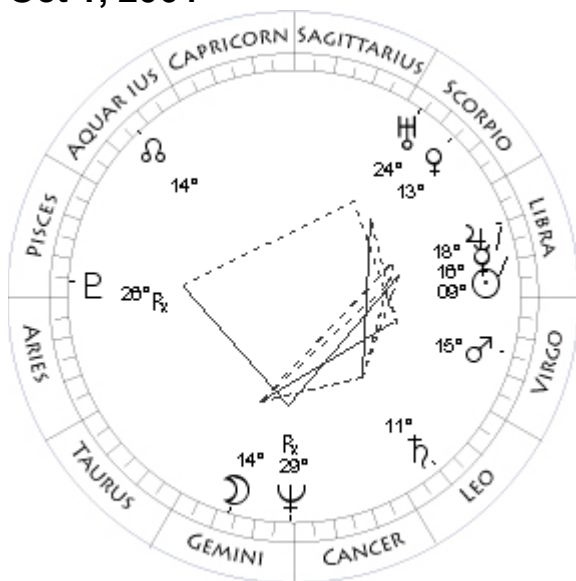

Oct 1, 2064

Sep 1, 2064

Mo|11Ta14 + 5°13	Ea|09Pi51 - 0°00
Su|09Vi52 - 0°00	Me|11Ge42 + 0°47
Me|23Le05 + 0°47	Ve|16Sc01 + 0°52
Ve|06Li48 + 0°52	Ma|17Le50 + 1°10
Ma|26Le09 + 1°10	Ju|17Li32 + 1°07
Ju|11Li55 + 1°07	Sa|04Le48 + 0°25
Sa|08Le09 + 0°25	Ur|26Sc03 + 0°14
Ur|23Sc06 + 0°14	Ne|27Ge46 - 1°14
Ne|29Ge35 - 1°14	Pl|27Pi07 -16°10
Pl|27Pi30 -16°10R	No|14Aq18 - 0°00
No|14Aq18 - 0°00	

Oct 1, 2064

Mo|14Ge10 + 4°25	Ea|09Ar07 - 0°00
Su|09Li07 - 0°00	Me|05Sc12 + 0°31
Me|16Li57 + 0°31	Ve|03Cp44 - 0°33
Ve|13Sc13 - 0°33	Ma|15Vi09 + 1°12
Ma|15Vi09 + 1°12	Ma|01Vi00 + 1°12
Ju|18Li09 + 1°05	Ju|19Li48 + 1°05
Sa|11Le15 + 0°29	Sa|05Le54 + 0°29
Ur|24Sc15 + 0°14	Ur|26Sc25 + 0°14
Ne|29Ge50 - 1°15R	Ne|27Ge57 - 1°15
Pl|26Pi53 -16°11R	Pl|27Pi13 -16°11
No|12Aq42 - 0°00