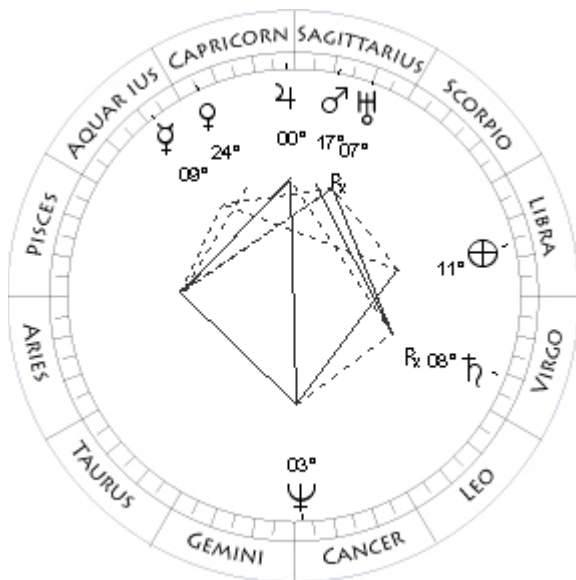

Mar 1, 2067

Apr 1, 2067

Mar 1, 2067

Mo|14Vi25 - 4°54	Ea|10Vi58 - 0°00
Su|10Pi59 - 0°00	Me|09Sc18 + 0°38
Me|14Aq41 + 0°38	Ve|05Sa31 + 0°26
Ve|02Aq55 + 0°26	Ma|00Sa43 - 0°19
Ma|06Cp33 - 0°19	Ju|28Sa05 + 0°16
Ju|07Cp45 + 0°16	Sa|07Vi40 + 1°55
Sa|07Vi17 + 1°55R	Ur|07Sa10 + 0°06
Ur|10Sa11 + 0°06	Ne|01Cn32 - 1°08R
Ne|01Cn32 - 1°08R	Pl|29Pi34 -15°48
Pl|29Pi34 -15°48	No|26Sa03 - 0°00

Apr 1, 2067

Mo|01Sc59 - 3°56	Ea|11Li51 - 0°00
Su|11Ar51 - 0°00	Me|09Aq04 - 2°21
Me|24Pi20 - 2°21	Ve|24Cp38 - 1°06
Ve|10Pi24 - 1°06	Ma|17Sa16 - 0°54
Ma|27Cp35 - 0°54	Ju|00Cp36 + 0°15
Ju|11Cp33 + 0°15	Sa|08Vi46 + 1°55
Sa|05Vi05 + 1°55R	Ur|07Sa33 + 0°06
Ur|10Sa08 + 0°06R	Ne|01Cn37 - 1°06
Ne|01Cn37 - 1°06	Pl|00Ar21 -15°47
Pl|00Ar21 -15°47	No|24Sa25 - 0°00