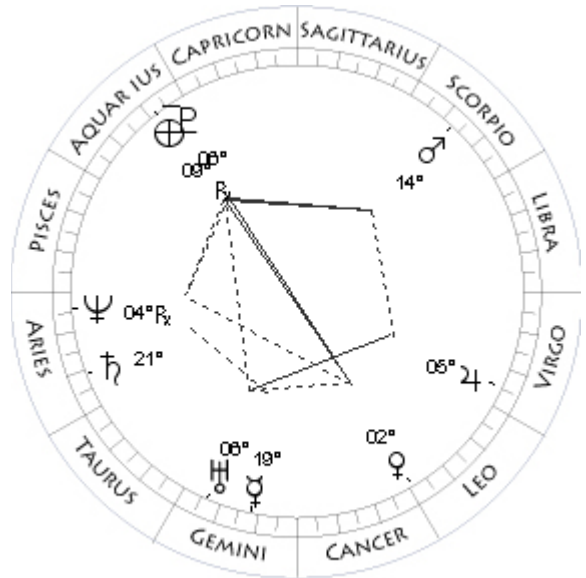

Jul 1, 2027

Aug 1, 2027

Jul 1, 2027

Mo|03Ge01 + 4°51	Ea|09Cp27 - 0°00
Su|09Cn27 - 0°00	Me|25Cp29 - 4°41
Me|27Ge54 - 4°41R	Ve|11Ge54 - 0°08
Ve|28Ge04 - 0°08	Ma|29Li46 + 0°39
Ma|22Vi21 + 0°39	Ju|03Vi100 + 0°55
Ju|25Le13 + 0°55	Sa|20Ar36 - 2°25
Sa|26Ar35 - 2°25	Ur|06Ge10 - 0°06
Ur|07Ge45 - 0°06	Ne|04Ar43 - 1°24
Ne|06Ar40 - 1°24	Pl|06Aq18 - 4°44
Pl|06Aq29 - 4°44R	No|13Aq15 - 0°00

Aug 1, 2027

Mo|25Cn56 + 1°25	Ea|09Aq02 - 0°00
Su|09Le03 - 0°00	Me|19Ge12 + 0°53
Me|28Cn06 + 0°53	Ve|02Le03 + 1°00
Ve|06Le09 + 1°00	Ma|14Sc45 + 0°09
Ma|10Li08 + 0°09	Ju|05Vi24 + 0°54
Ju|01Vi18 + 0°54	Sa|21Ar41 - 2°33
Sa|27Ar49 - 2°33	Ur|06Ge32 - 0°06
Ur|09Ge08 - 0°06	Ne|04Ar54 - 1°26
Ne|06Ar33 - 1°26R	Pl|06Aq27 - 4°47
Pl|05Aq47 - 4°47R	No|11Aq37 - 0°00