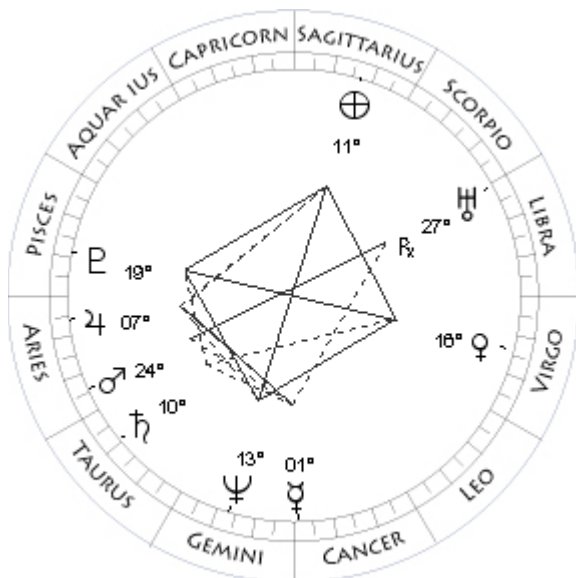

Jun 1, 2058

May 1, 2058

Mo|18Le32 + 4°38	Ea|11Sc23 - 0°00
Su|11Ta23 - 0°00	Me|01Aq58 - 2°49
Me|16Ar54 - 2°49	Ve|25Cn55 + 1°06
Ve|11Ge23 + 1°06	Ma|05Ar36 - 0°47
Ma|20Ar30 - 0°47	Ju|04Ar12 - 1°06
Ju|10Ar14 - 1°06	Sa|09Ta13 - 2°10
Sa|09Ta26 - 2°10	Ur|27Li03 + 0°36
Ur|26Li13 + 0°36R	Ne|12Ge36 - 1°28
Ne|12Ge36 - 1°28	Pl|20Pi31 -14°34
Pl|20Pi31 -14°34	No|16Ge53 - 0°00
No|16Ge53 - 0°00	

Jun 1, 2058

Mo|03Li26 + 5°01	Ea|11Sa17 - 0°00
Su|11Ge17 - 0°00	Me|01Cn49 + 1°08
Me|16Ge01 + 1°08	Ve|16Vi17 + 2°03
Ve|18Cn13 + 2°03	Ma|24Ar34 - 0°30
Ma|13Ta48 - 0°30	Ju|07Ar02 - 1°11
Ju|16Ar38 - 1°11	Sa|10Ta20 - 2°11
Sa|13Ta17 - 2°11	Ur|27Li26 + 0°35
Ur|25Li10 + 0°35R	Ne|13Ge48 - 1°27
Ne|13Ge43 - 1°27	Pl|20Pi45 -14°45
Pl|20Pi56 -14°45	No|15Ge15 - 0°00
No|15Ge15 - 0°00