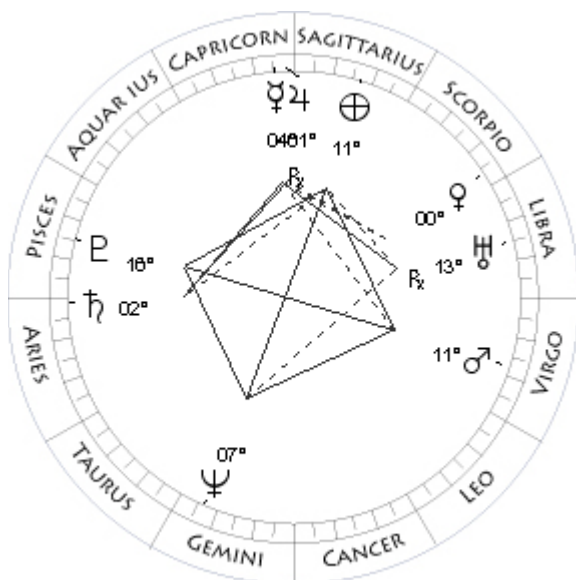

Jun 1, 2055

May 1, 2055

Mo|04Cn05 - 3°17	Ea|11Sc07 - 0°00
Su|11Ta07 - 0°00	Me|28Vi59 + 2°42
Me|00Ge42 + 2°42	Ve|10Vi34 + 2°40
Ve|24Ge48 + 2°40	Ma|23Cn01 + 1°49
Ma|23Cn01 + 1°49	Ma|28Le11 + 1°49
Ju|08Cp07 + 0°19R	Ju|28Sa54 + 0°19
Sa|04Ar43 - 2°07	Sa|01Ar07 - 2°07
Ur|11Li27 + 0°43R	Ur|13Li01 + 0°43
Ne|06Ge05 - 1°33	Ne|06Ge54 - 1°33
Pl|16Pi50 -14°00	Pl|15Pi59 -14°00
No|14Le55 - 0°00	

Jun 1, 2055

Mo|25Le12 + 1°10	Ea|11Sa01 - 0°00
Su|11Ge01 - 0°00	Me|04Cp08 - 3°43
Me|24Ta00 - 3°43	Ve|00Sc41 + 2°42
Ve|26Cn13 + 2°42	Ma|10Le11 + 1°29
Ma|10Le11 + 1°29	Ma|11Vi44 + 1°29
Ju|06Cp06 + 0°16R	Ju|01Cp25 + 0°16
Sa|07Ar38 - 2°12	Sa|02Ar09 - 2°12
Ur|10Li39 + 0°42R	Ur|13Li25 + 0°42
Ne|07Ge13 - 1°33	Ne|07Ge06 - 1°33
Pl|17Pi12 -14°11	Pl|16Pi05 -14°11
No|13Le17 - 0°00