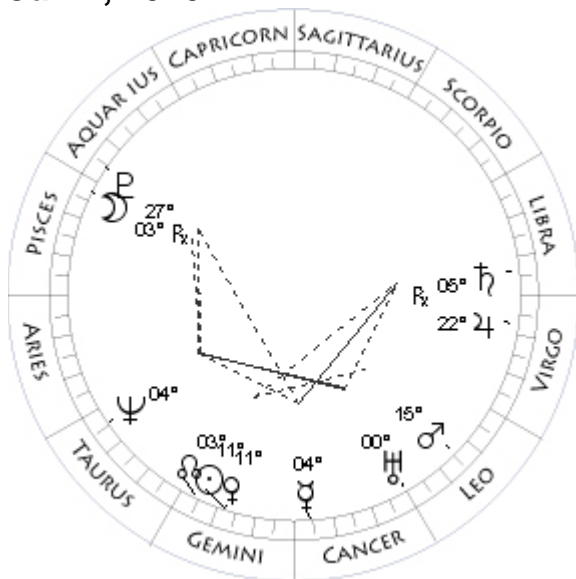

Jun 1, 2040

May 1, 2040

Mo|10Cp41 - 3°09	
Su|11Ta44 - 0°00	Ea|11Sc44 - 0°00
Me|12Ta46 - 0°05	Me|16Ta04 - 0°05
Ve|03Ta51 - 1°10	Ve|22Ar51 - 1°10
Ma|29Cn30 + 1°54	Ma|05Vi46 + 1°54
Ju|22Vi18 + 1°28R	Ju|00Li23 + 1°28
Sa|06Li17 + 2°38R	Sa|09Li48 + 2°38
Ur|29Cn36 + 0°35	Ur|02Le38 + 0°35
Ne|03Ta39 - 1°41	Ne|03Ta23 - 1°41
Pl|26Aq59 - 9°56	Pl|26Aq04 - 9°56
No|05Ge00 - 0°00	

Jun 1, 2040

Mo|03Pi54 - 5°17	
Su|11Ge36 - 0°00	Ea|11Sa37 - 0°00
Me|04Cn35 + 1°32	Me|24Li48 + 1°32
Ve|11Ge59 - 0°07	Ve|12Ge32 - 0°07
Ma|15Le56 + 1°28	Ma|19Vi19 + 1°28
Ju|22Vi11 + 1°21	Ju|02Li44 + 1°21
Sa|05Li15 + 2°32R	Sa|10Li49 + 2°32
Ur|00Le40 + 0°34	Ur|03Le02 + 0°34
Ne|04Ta44 - 1°42	Ne|03Ta34 - 1°42
Pl|27Aq07 -10°06R	Pl|26Aq11 -10°06
No|03Ge22 - 0°00