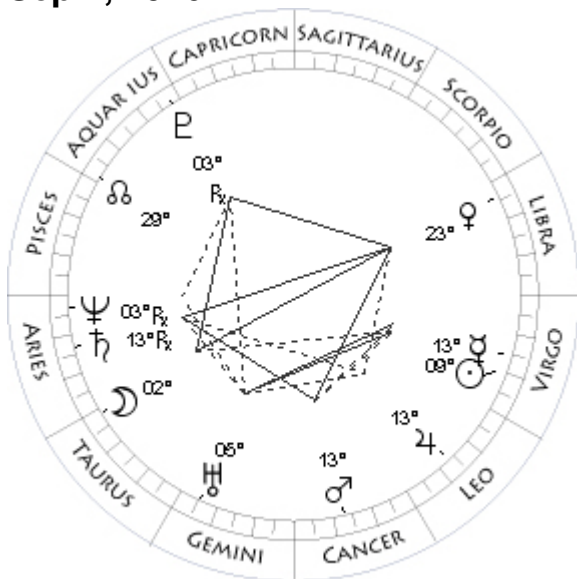

Sep 1, 2026

Oct 1, 2026

Sep 1, 2026

Mo|02Ta16 + 4°41	Ea|09Pi05 - 0°00
Su|09Vi05 - 0°00	Me|25Vi53 + 1°33
Me|13Vi39 + 1°33	Ve|07Aq07 - 3°27
Ve|23Li34 - 3°27	Ma|10Ge37 + 0°33
Ma|13Cn43 + 0°33	Ju|09Le08 + 0°32
Ju|13Le48 + 0°32	Sa|10Ar09 - 2°39
Sa|13Ar38 - 2°39R	Ur|02Ge42 - 0°09
Ur|05Ge40 - 0°09	Ne|02Ar52 - 1°25
Ne|03Ar41 - 1°25R	Pl|04Aq55 - 4°18
Pl|03Aq24 - 4°18R	No|29Aq18 - 0°00

Oct 1, 2026

Mo|11Ge02 + 5°03	Ea|08Ar20 - 0°00
Su|08Li20 - 0°00	Me|29Sa05 - 1°48
Me|01Sc21 - 1°48	Ve|24Pi39 - 7°06
Ve|08Sc26 - 7°06	Ma|25Ge56 + 1°02
Ma|01Le59 + 1°02	Ju|11Le32 + 0°36
Ju|19Le41 + 0°36	Sa|11Ar11 - 2°43
Sa|11Ar31 - 2°43R	Ur|03Ge02 - 0°09
Ur|05Ge31 - 0°09R	Ne|03Ar03 - 1°25
Ne|02Ar52 - 1°25R	Pl|05Aq03 - 4°18
Pl|03Aq01 - 4°18R	No|27Aq42 - 0°00