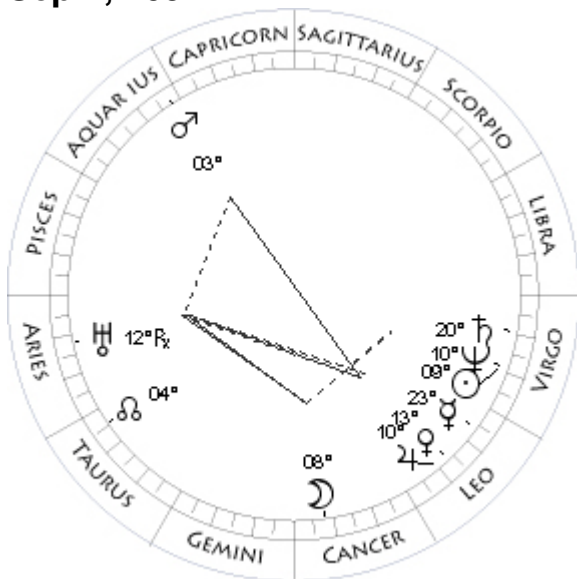

Sep 1, 2097

Oct 1, 2097

Sep 1, 2097

Mo|08Cn40 + 4°34	Ea|09Pi53 - 0°00
Su|09Vi53 - 0°00	Me|19Ge47 + 0°59
Me|23Le59 + 0°59	Ve|05Cn39 + 0°31
Ve|13Le47 + 0°31	Ma|29Aq08 - 5°49
Ma|03Aq24 - 5°49	Ju|04Le57 + 0°27
Ju|10Le22 + 0°27	Sa|21Vi24 + 1°53
Sa|20Vi18 + 1°53	Ur|11Ar21 - 0°43
Ur|12Ar55 - 0°43R	Ne|10Vi29 + 0°47
Ne|10Vi28 + 0°47	Pl|01Ta38 -17°11
Pl|03Ta37 -17°11R	No|06Ta03 - 0°00

Oct 1, 2097

Mo|17Le52 + 5°04	Ea|09Ar08 - 0°00
Su|09Li08 - 0°00	Me|09Sc26 + 0°23
Me|18Li16 + 0°23	Ve|24Le20 + 1°24
Ve|20Vi37 + 1°24	Ma|18Pi11 - 3°57
Ma|09Aq32 - 3°57	Ju|07Le23 + 0°31
Ju|16Le05 + 0°31	Sa|22Vi26 + 1°55
Sa|24Vi02 + 1°55	Ur|11Ar41 - 0°44
Ur|11Ar48 - 0°44R	Ne|10Vi40 + 0°48
Ne|11Vi33 + 0°48	Pl|01Ta43 -17°18
Pl|03Ta12 -17°18R	No|04Ta27 - 0°00