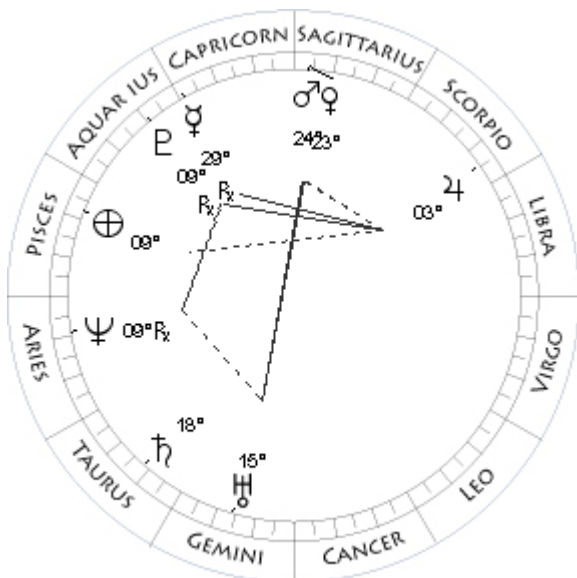

Oct 1, 2029

Sep 1, 2029

Mo|12Ge47 + 1°41	Ea|09Pi20 - 0°00
Su|09Vi21 - 0°00	Me|29Cp29 - 3°57
Me|01Li47 - 3°57R	Ve|23Sa39 - 0°16
Ve|19Li40 - 0°16	Ma|24Sa18 - 1°00
Ma|15Sc24 - 1°00	Ju|03Sc19 + 1°05
Ju|25Li37 + 1°05	Sa|18Ta51 - 2°20
Sa|25Ta00 - 2°20	Ur|15Ge22 + 0°01
Ur|18Ge21 + 0°01	Ne|09Ar33 - 1°32
Ne|10Ar33 - 1°32R	Pl|09Aq52 - 5°47
Pl|08Aq28 - 5°47R	No|01Cp16 - 0°00

Oct 1, 2029

Mo|15Cn52 - 1°27	Ea|08Ar36 - 0°00
Su|08Li36 - 0°00	Me|20Ge59 + 1°13
Me|20Vi45 + 1°13	Ve|11Aq07 - 2°19
Ve|23Sc45 - 2°19	Ma|11Cp34 - 1°13
Ma|05Sa40 - 1°13	Ju|05Sc36 + 1°01
Ju|01Sc30 + 1°01	Sa|19Ta56 - 2°26
Sa|24Ta27 - 2°26R	Ur|15Ge43 + 0°01
Ur|18Ge32 + 0°01R	Ne|09Ar44 - 1°33
Ne|09Ar46 - 1°33R	Pl|10Aq00 - 5°46
Pl|08Aq02 - 5°46R	No|29Sa40 - 0°00