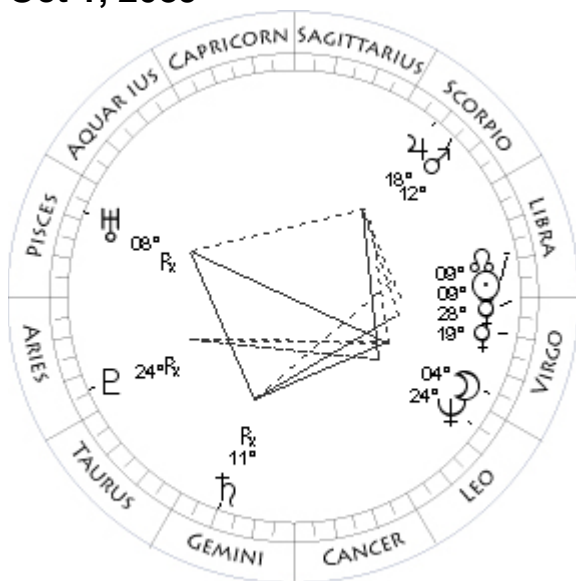

Oct 1, 2089

Sep 1, 2089

Mo|25Cn19 - 5°01	Ea|09Pi49 - 0°00
Su|09Vi49 - 0°00	Me|08Pi09 - 4°04
Me|10Vi50 - 4°04R	Ve|04Cn06 + 0°29
Ve|13Le09 + 0°29	Ma|18Sc57 + 0°02
Ma|22Li45 + 0°02	Ju|23Sc19 + 0°54
Ju|13Sc39 + 0°54	Sa|04Ge32 - 1°54
Sa|10Ge56 - 1°54	Ur|09Pi56 - 0°49
Ur|09Pi57 - 0°49R	Ne|23Le00 + 0°18
Ne|23Le33 + 0°18	Pl|23Ar46 -17°30
Pl|25Ar23 -17°30R	No|10Li46 - 0°00

Oct 1, 2089

Mo|04Vi19 - 3°02	Ea|09Ar04 - 0°00
Su|09Li04 - 0°00	Me|24Le34 + 1°53
Me|28Vi14 + 1°53	Ve|22Le46 + 1°24
Ve|19Vi57 + 1°24	Ma|04Sa18 - 0°18
Ma|12Sc49 - 0°18	Ju|25Sc38 + 0°49
Ju|18Sc49 + 0°49	Sa|05Ge39 - 1°59
Sa|11Ge15 - 1°59R	Ur|10Pi16 - 0°48
Ur|08Pi49 - 0°48R	Ne|23Le11 + 0°19
Ne|24Le31 + 0°19	Pl|23Ar51 -17°36
Pl|24Ar54 -17°36R	No|09Li11 - 0°00