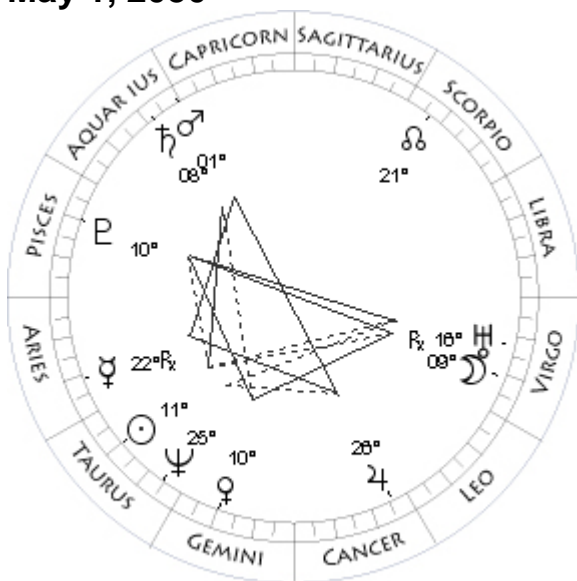

May 1, 2050

Jun 1, 2050

May 1, 2050

Mo|09Vi28 - 5°00	Ea|11Sc19 - 0°00
Su|11Ta20 - 0°00	Me|07Sa26 - 1°40
Me|22Ar15 - 1°40R	Ve|24Cn22 + 1°03
Ve|10Ge46 + 1°03	Ma|19Sa07 - 1°27
Ma|01Aq10 - 1°27	Ju|07Le37 + 0°34
Ju|26Cn58 + 0°34	Sa|02Aq53 - 0°23
Sa|08Aq41 - 0°23	Ur|19Vi23 + 0°48
Ur|16Vi49 + 0°48R	Ne|25Ta45 - 1°40
Ne|25Ta17 - 1°40	Pl|09Pi39 -12°53
Pl|10Pi32 -12°53	No|21Sc37 - 0°00

Jun 1, 2050

Mo|23Li48 - 2°24	Ea|11Sa13 - 0°00
Su|11Ge13 - 0°00	Me|15Pi55 - 2°06
Me|21Ta41 - 2°06	Ve|14Vi44 + 2°01
Ve|17Cn40 + 2°01	Ma|06Cp42 - 2°51
Ma|16Aq17 - 2°51	Ju|10Le06 + 0°34
Ju|01Le37 + 0°34	Sa|03Aq50 - 0°27
Sa|08Aq46 - 0°27R	Ur|19Vi47 + 0°46
Ur|16Vi38 + 0°46	Ne|25Ta56 - 1°40
Ne|26Ta26 - 1°40	Pl|09Pi46 -13°03
Pl|10Pi50 -13°03	No|19Sc58 - 0°00