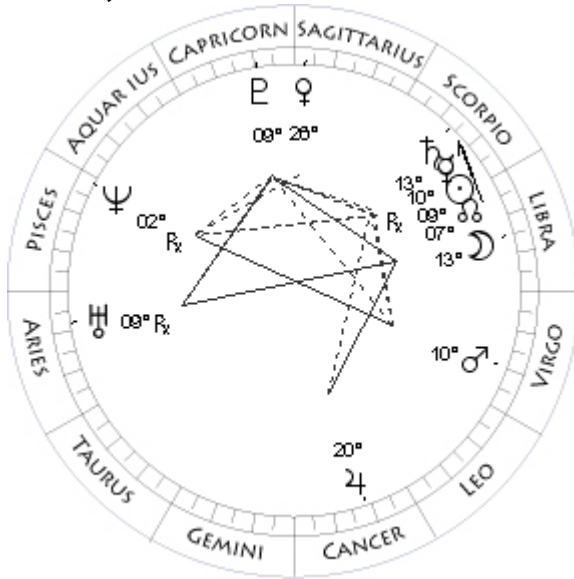

Nov 1, 2013

Dec 1, 2013

Nov 1, 2013

Mo|13Li06 - 2°13	Ea|09Ta14 - 0°00
Su|09Sc14 - 0°00	Me|07Ta34 - 0°38
Me|10Sc01 - 0°38R	Ve|27Pi12 - 3°39
Ve|26Sa12 - 3°39	Ma|08Le50 + 1°34
Ma|10Vi02 + 1°34	Ju|09Cn59 - 0°01
Ju|20Cn27 - 0°01	Sa|14Sc05 + 2°07
Sa|13Sc39 + 2°07	Ur|10Ar50 - 0°43
Ur|09Ar26 - 0°43R	Ne|04Pi23 - 0°41
Ne|02Pi39 - 0°41R	Pl|11Cp21 + 2°53
Pl|09Cp25 + 2°53	No|07Sc29 - 0°00

Dec 1, 2013

Mo|18Sc46 + 1°01	Ea|09Ge27 - 0°00
Su|09Sa28 - 0°00	Me|16Li14 + 1°13
Me|24Sc32 + 1°13	Ve|15Ta04 - 2°55
Ve|21Cp46 - 2°55	Ma|22Le07 + 1°51
Ma|26Vi41 + 1°51	Ju|12Cn30 + 0°03
Ju|19Cn32 + 0°03R	Sa|15Sc01 + 2°07
Sa|17Sc12 + 2°07	Ur|11Ar10 - 0°42
Ur|08Ar42 - 0°42R	Ne|04Pi34 - 0°41
Ne|02Pi42 - 0°41	Pl|11Cp31 + 2°48
Pl|10Cp12 + 2°48	No|05Sc54 - 0°00