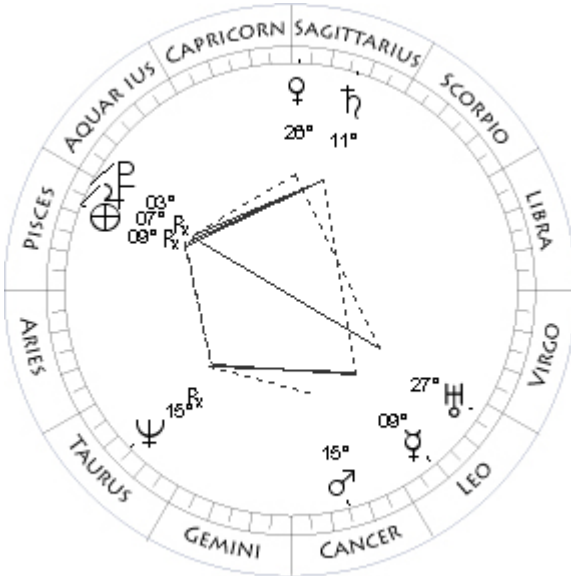

Oct 1, 2045

Sep 1, 2045

Mo|04Ta20 + 5°00	Ea|09Pi28 - 0°00
Su|09Vi28 - 0°00	Me|09Le50 + 1°44
Me|02Vi21 + 1°44	Ve|26Sa42 - 0°23
Ve|20Li38 - 0°23	Ma|15Cn40 + 1°03
Ma|05Le59 + 1°03	Ju|07Pi32 - 1°22
Ju|07Pi02 - 1°22R	Sa|11Sa23 + 1°41
Sa|05Sa36 + 1°41	Ur|27Le24 + 0°42
Ur|28Le02 + 0°42	Ne|15Ta18 - 1°47
Ne|17Ta06 - 1°47R	Pl|03Pi29 -12°02
Pl|02Pi50 -12°02R	No|21Aq48 - 0°00

Oct 1, 2045

Mo|10Ge11 + 4°52	Ea|08Ar43 - 0°00
Su|08Li44 - 0°00	Me|02Sa58 - 0°36
Me|25Li10 - 0°36	Ve|14Aq09 - 2°30
Ve|24Sc22 - 2°30	Ma|29Cn32 + 1°17
Ma|24Le46 + 1°17	Ju|10Pi13 - 1°21
Ju|03Pi36 - 1°21R	Sa|12Sa17 + 1°35
Sa|07Sa24 + 1°35	Ur|27Le48 + 0°43
Ur|29Le46 + 0°43	Ne|15Ta29 - 1°49
Ne|16Ta40 - 1°49R	Pl|03Pi36 -12°00
Pl|02Pi15 -12°00R	No|20Aq12 - 0°00