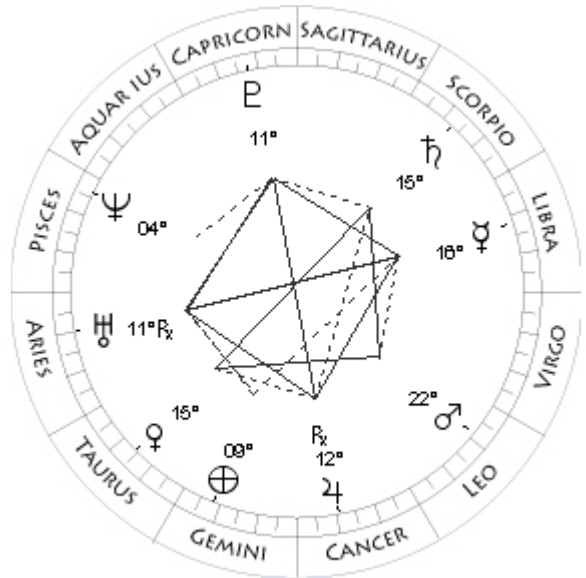

Nov 1, 2013

Dec 1, 2013

Nov 1, 2013

Mo|13Li06 - 2°13	Ea|09Ta14 - 0°00
Su|09Sc14 - 0°00	Me|07Ta34 - 0°38
Me|10Sc01 - 0°38R	Ve|27Pi12 - 3°39
Ve|26Sa12 - 3°39	Ma|08Le50 + 1°34
Ma|10Vi02 + 1°34	Ju|09Cn59 - 0°01
Ju|20Cn27 - 0°01	Sa|14Sc05 + 2°07
Sa|13Sc39 + 2°07	Ur|10Ar50 - 0°43
Ur|09Ar26 - 0°43R	Ne|04Pi23 - 0°41
Ne|02Pi39 - 0°41R	Pl|11Cp21 + 2°53
Pl|09Cp25 + 2°53	No|07Sc29 - 0°00

Dec 1, 2013

Mo|18Sc46 + 1°01	Ea|09Ge27 - 0°00
Su|09Sa28 - 0°00	Me|16Li14 + 1°13
Me|24Sc32 + 1°13	Ve|15Ta04 - 2°55
Ve|21Cp46 - 2°55	Ma|22Le07 + 1°51
Ma|26Vi41 + 1°51	Ju|12Cn30 + 0°03
Ju|19Cn32 + 0°03R	Sa|15Sc01 + 2°07
Sa|17Sc12 + 2°07	Ur|11Ar10 - 0°42
Ur|08Ar42 - 0°42R	Ne|04Pi34 - 0°41
Ne|02Pi42 - 0°41	Pl|11Cp31 + 2°48
Pl|10Cp12 + 2°48	No|05Sc54 - 0°00