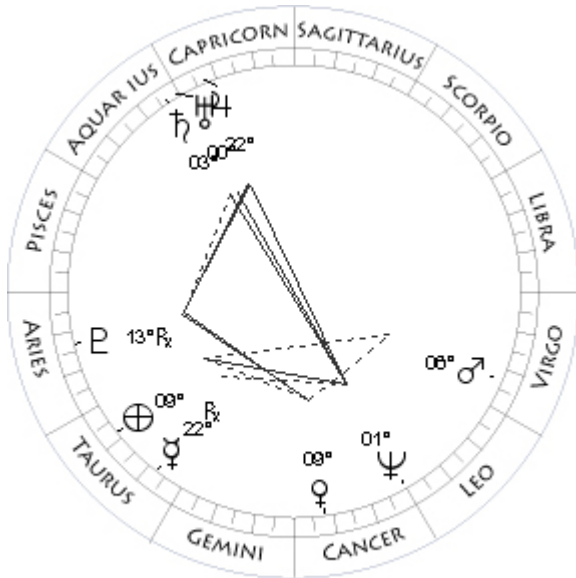

Dec 1, 2079

Nov 1, 2079

Mo|04Aq40 - 5°08	Ea|09Ta14 - 0°00
Su|09Sc14 - 0°00	Me|22Ta52 + 0°12
Me|03Sc07 + 0°12R	Ve|09Cn09 + 1°01
Ve|24Vi41 + 1°01	Ma|06Vi58 + 1°17
Ma|29Vi24 + 1°17	Ju|22Cp42 - 0°14
Ju|12Cp47 - 0°14	Sa|03Aq49 - 0°24
Sa|28Cp14 - 0°24	Ur|00Aq47 - 0°33
Ur|27Cp58 - 0°33	Ne|01Le22 - 0°21
Ne|03Le15 - 0°21	Pl|13Ar44 -17°27
Pl|13Ar34 -17°27R	No|20Ar59 - 0°00
No|20Ar59 - 0°00	

Dec 1, 2079

Mo|07Pi24 - 3°32	Ea|09Ge27 - 0°00
Su|09Sa27 - 0°00	Me|25Li30 + 0°54
Me|26Sc39 + 0°54	Ve|27Le51 + 2°06
Ve|29Li35 + 2°06	Ma|20Vi05 + 1°17
Ma|17Li49 + 1°17	Ju|25Cp15 - 0°16
Ju|18Cp20 - 0°16	Sa|04Aq44 - 0°25
Sa|00Aq21 - 0°25	Ur|01Aq07 - 0°33
Ur|28Cp57 - 0°33	Ne|01Le33 - 0°21
Ne|03Le04 - 0°21R	Pl|13Ar49 -17°19
Pl|13Ar09 -17°19R	No|19Ar24 - 0°00
No|19Ar24 - 0°00