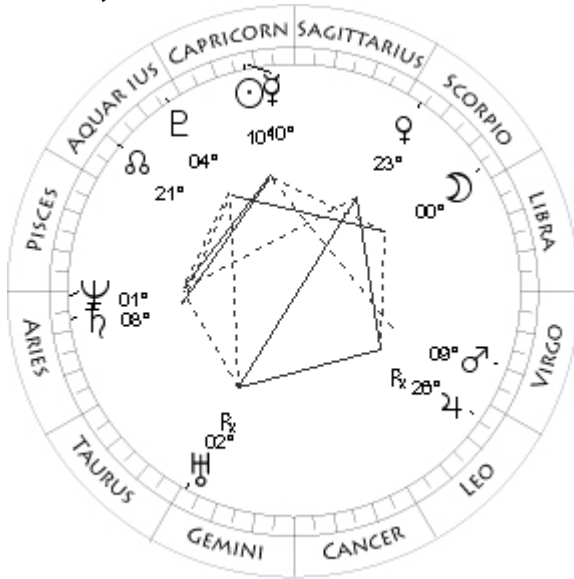

Jan 1, 2027

Feb 1, 2027

Jan 1, 2027

Mo|00Sc54 - 4°50	Ea|10Cn50 - 0°00
Su|10Cp50 - 0°00	Me|10Cp27 - 1°45
Me|10Cp43 - 1°45	Ve|22Le40 + 3°23
Ve|23Sc59 + 3°23	Ma|09Vi56 + 3°18
Ma|09Vi56 + 3°18	Ju|18Le50 + 0°56
Ju|26Le24 + 0°56R	Sa|14Ar20 - 2°27
Sa|08Ar21 - 2°27	Ur|04Ge06 - 0°08
Ur|02Ge17 - 0°08R	Ne|03Ar37 - 1°23
Ne|01Ar45 - 1°23	Pl|05Aq29 - 4°15
Pl|04Aq17 - 4°15	No|22Aq50 - 0°00
No|22Aq50 - 0°00	

Feb 1, 2027

Mo|16Sa23 - 4°46	Ea|12Le23 - 0°00
Su|12Aq23 - 0°00	Me|17Ta45 - 0°02
Me|00Pi33 - 0°02	Ve|12Li57 + 2°28
Ve|27Sa36 + 2°28	Ma|22Le49 + 4°18
Ma|07Vi17 + 4°18R	Ju|21Le17 + 1°02
Ju|23Le17 + 1°02R	Sa|15Ar24 - 2°20
Sa|10Ar19 - 2°20	Ur|04Ge27 - 0°08
Ur|01Ge42 - 0°08R	Ne|03Ar48 - 1°22
Ne|02Ar21 - 1°22	Pl|05Aq37 - 4°17
Pl|05Aq15 - 4°17	No|21Aq12 - 0°00
No|21Aq12 - 0°00