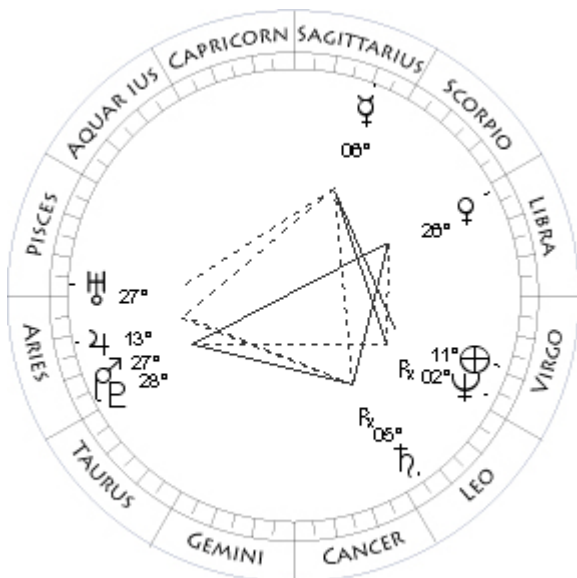

Mar 1, 2024

Apr 1, 2024

Mar 1, 2024

Mo|02Vi26 + 3°44	Ea|11Vi25 - 0°00
Su|11Pi25 - 0°00	Me|06Sa57 - 0°56
Me|15Aq34 - 0°56	Ve|26Li09 + 2°45
Ve|24Cp43 + 2°45	Ma|27Ar40 - 0°27
Ma|08Ar56 - 0°27	Ju|13Ar03 - 1°06
Ju|07Ar55 - 1°06	Sa|05Le39 + 0°32
Sa|01Le39 + 0°32R	Ur|27Pi35 - 0°43
Ur|26Pi49 - 0°43	Ne|02Vi32 + 0°37R
Ne|02Vi32 + 0°37R	Ne|02Vi50 + 0°37
Pl|28Ar09 -16°53	Pl|28Ar13 -16°53
No|13Cn49 - 0°00	

Apr 1, 2024

Mo|17Li57 + 4°58	Ea|12Li18 - 0°00
Su|12Ar17 - 0°00	Me|14Pi48 - 1°46
Me|04Ar54 - 1°46	Ve|15Sa41 + 0°05
Ve|28Aq22 + 0°05	Ma|15Ta44 - 0°06
Ma|02Ta14 - 0°06	Ju|15Ar53 - 1°05
Ju|15Ar17 - 1°05	Sa|06Le47 + 0°33
Sa|00Le48 + 0°33R	Ur|27Pi55 - 0°43
Ur|28Pi35 - 0°43	Ne|03Vi01 + 0°37
Ne|01Vi47 + 0°37R	Ne|03Vi01 + 0°37
Pl|28Ar47 -16°47	Pl|28Ar18 -16°47
No|12Cn11 - 0°00