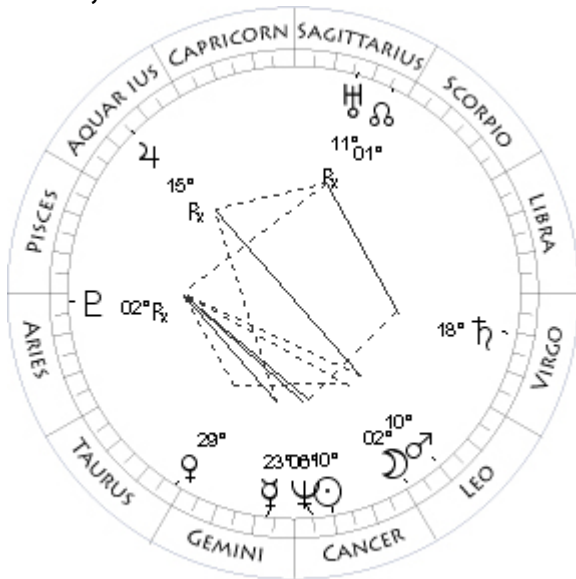

Jul 1, 2068

Aug 1, 2068

Jul 1, 2068

Mo|02Le23 - 4°30	Ea|10Cp30 - 0°00
Su|10Cn30 - 0°00	Me|21Ar25 - 0°58
Me|23Ge39 - 0°58	Ve|06Aq40 - 3°52
Ve|29Ta05 - 3°52	Ma|28Le53 + 1°14
Ma|10Le53 + 1°14	Ju|08Aq58 - 0°44
Ju|15Aq34 - 0°44R	Sa|24Vi36 + 2°05
Sa|18Vi51 + 2°05	Ur|13Sa03 + 0°01
Ur|11Sa35 + 0°01R	Ne|06Cn16 - 1°01
Ne|06Cn25 - 1°01	Pl|01Ar28 -16°20
Pl|02Ar53 -16°20R	No|00Sa13 - 0°00

Aug 1, 2068

Mo|17Vi14 - 4°47	Ea|10Aq05 - 0°00
Su|10Le05 - 0°00	Me|09Li39 + 1°25
Me|25Le52 + 1°25	Ve|25Pi47 - 3°21
Ve|24Ge28 - 3°21	Ma|12Vi25 + 1°06
Ma|00Vi17 + 1°06	Ju|11Aq40 - 0°50
Ju|12Aq04 - 0°50R	Sa|25Vi40 + 2°02
Sa|21Vi35 + 2°02	Ur|13Sa26 + 0°01
Ur|10Sa48 + 0°01R	Ne|06Cn27 - 1°01
Ne|07Cn30 - 1°01	Pl|01Ar34 -16°31
Pl|02Ar43 -16°31R	No|28Sc34 - 0°00