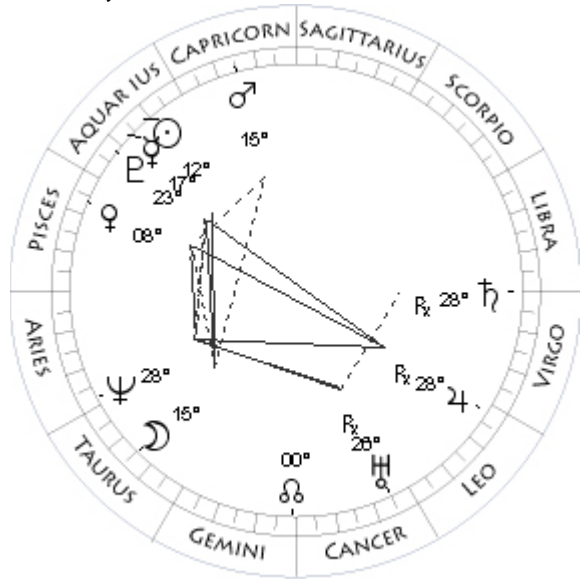

Feb 1, 2039

Jan 1, 2039

Mo|01Ar44 - 5°17	Ea|10Cn55 - 0°00
Su|10Cp55 - 0°00	Me|27Sc39 - 0°22
Me|27Sa29 - 0°22	Ve|24Aq40 - 1°26
Ve|29Cp21 - 1°26	Ma|10Sa11 - 0°24
Ma|22Sa16 - 0°24	Ju|22Le58 + 1°00
Ju|01Vi05 + 1°00R	Sa|23Vi23 + 2°12
Sa|29Vi14 + 2°12	Ur|26Cn33 + 0°33
Ur|27Cn24 + 0°33R	Ne|00Ta24 - 1°45
Ne|28Ar36 - 1°45R	Pl|24Aq09 - 9°21
Pl|22Aq36 - 9°21	No|00Cn44 - 0°00

Feb 1, 2039

Mo|15Ta44 - 3°39	Ea|12Le29 - 0°00
Su|12Aq28 - 0°00	Me|01Pi39 - 1°58
Me|17Aq53 - 1°58	Ve|13Ar54 - 1°29
Ve|08Pi01 - 1°29	Ma|27Sa17 - 0°44
Ma|15Cp14 - 0°44	Ju|25Le24 + 1°07
Ju|28Le16 + 1°07R	Sa|24Vi27 + 2°20
Sa|28Vi46 + 2°20R	Ur|26Cn56 + 0°33
Ur|26Cn05 + 0°33R	Ne|00Ta36 - 1°43
Ne|28Ar45 - 1°43	Pl|24Aq16 - 9°19
Pl|23Aq26 - 9°19	No|29Ge06 - 0°00