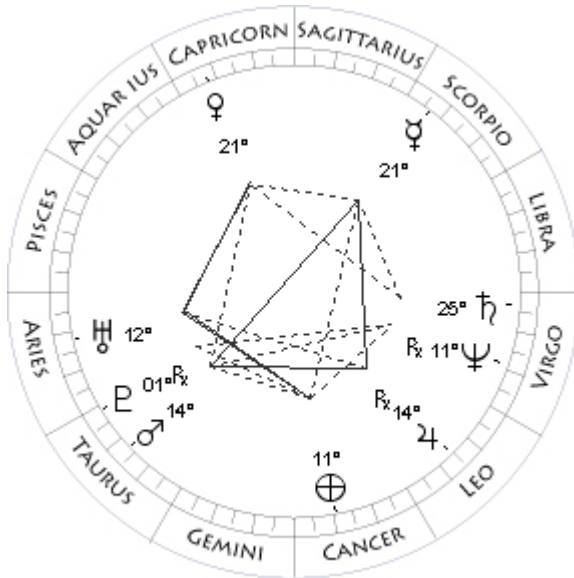

Jan 1, 2098

Feb 1, 2098

Jan 1, 2098

Mo|29Sa33 - 4°18	Ea|11Cn37 - 0°00
Su|11Cp37 - 0°00	Me|21Sc27 - 0°05
Me|26Sa19 - 0°05	Ve|21Cp50 - 0°49
Ve|15Cp57 - 0°49	Ma|14Ta07 - 0°14
Ma|02Ar19 - 0°14	Ju|14Le44 + 0°50
Ju|21Le34 + 0°50R	Sa|25Vi36 + 2°14
Sa|01Li29 + 2°14	Ur|12Ar40 - 0°41
Ur|09Ar51 - 0°41	Ne|11Vi13 + 0°51
Ne|12Vi51 + 0°51R	Pl|01Ta57 -17°05
Pl|01Ta47 -17°05R	No|29Ar35 - 0°00

Feb 1, 2098

Mo|14Aq06 - 4°47	Ea|13Le10 - 0°00
Su|13Aq10 - 0°00	Me|23Aq11 - 2°03
Me|16Aq04 - 2°03	Ve|10Pi54 - 1°28
Ve|24Aq54 - 1°28	Ma|01Ge23 + 0°21
Ma|23Ar07 + 0°21	Ju|17Le12 + 0°56
Ju|18Le07 + 0°56R	Sa|26Vi39 + 2°22
Sa|01Li06 + 2°22R	Ur|13Ar00 - 0°40
Ur|10Ar37 - 0°40	Ne|11Vi24 + 0°52
Ne|12Vi19 + 0°52R	Pl|02Ta02 -16°53
Pl|01Ta49 -16°53	No|27Ar56 - 0°00