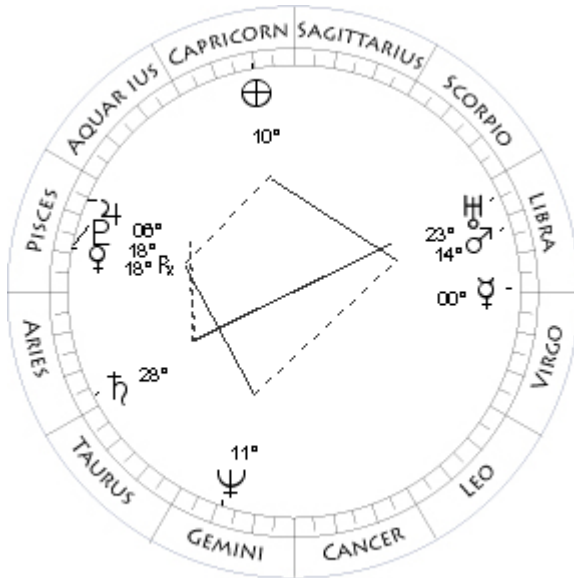

Jul 1, 2057

Aug 1, 2057

Jul 1, 2057

Mo|04Cn48 + 0°08	Ea|10Cp10 - 0°00
Su|10Cn10 - 0°00	Me|00Li08 + 1°47
Me|29Cn27 + 1°47	Ve|18Pi40 - 2°26
Ve|28Ta11 - 2°26	Ma|14Li36 + 0°57
Ma|11Vi27 + 0°57	Ju|06Pi36 - 1°11
Ju|17Pi24 - 1°11	Sa|28Ar24 - 2°23
Sa|04Ta08 - 2°23	Ur|23Li10 + 0°36
Ur|20Li03 + 0°36	Ne|12Ge39 - 1°30
Ne|12Ge39 - 1°30	Pl|19Pi44 -14°45R
Pl|19Pi44 -14°45R	No|02Cn59 - 0°00
No|02Cn59 - 0°00	

Aug 1, 2057

Mo|19Le54 + 3°48	Ea|09Aq46 - 0°00
Su|09Le45 - 0°00	Me|02Vi08 - 3°22
Me|02Vi08 - 3°22	Ve|08Ta04 - 1°16
Ve|03Cn43 - 1°16	Ma|29Vi52 + 0°31
Ma|29Vi52 + 0°31	Ju|16Pi20 - 1°20R
Ju|16Pi20 - 1°20R	Sa|05Ta45 - 2°30
Sa|05Ta45 - 2°30	Ur|20Li35 + 0°35
Ur|20Li35 + 0°35	Ne|13Ge33 - 1°30
Ne|13Ge33 - 1°30	Pl|19Pi25 -14°55R
Pl|19Pi25 -14°55R	No|01Cn20 - 0°00
No|01Cn20 - 0°00