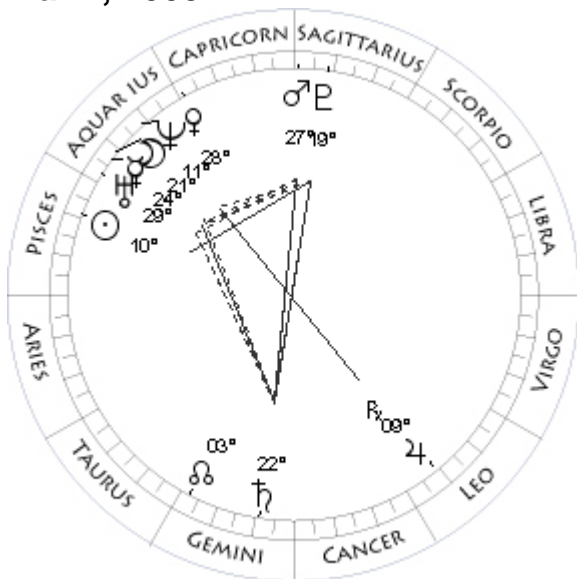

Mar 1, 2003

Apr 1, 2003

Mar 1, 2003

Mo|21Aq50 - 4°54	Ea|10Vi29 - 0°00
Su|10Pi29 - 0°00	Me|15Cp48 - 2°03
Me|24Aq07 - 2°03	Ve|23Sc17 + 0°56
Ve|28Cp48 + 0°56	Ma|20Sc15 - 0°01
Ma|27Sa51 - 0°01	Ju|15Le16 + 0°53
Ju|09Le48 + 0°53R	Sa|28Ge21 - 1°06
Sa|22Ge11 - 1°06	Ur|28Aq57 - 0°43
Ur|29Aq29 - 0°43	Ne|10Aq52 + 0°02
Ne|11Aq46 + 0°02	Pl|18Sa17 + 9°20
Pl|19Sa51 + 9°20	No|03Ge54 - 0°00

Apr 1, 2003

Mo|07Ar59 - 4°04	Ea|11Li21 - 0°00
Su|11Ar21 - 0°00	Me|29Ta23 + 0°20
Me|22Ar10 + 0°20	Ve|12Cp29 - 0°52
Ve|05Pi42 - 0°52	Ma|06Sa17 - 0°39
Ma|17Cp26 - 0°39	Ju|17Le43 + 0°52
Ju|08Le04 + 0°52R	Sa|29Ge31 - 0°59
Sa|23Ge28 - 0°59	Ur|29Aq17 - 0°43
Ur|01Pi07 - 0°43	Ne|11Aq03 + 0°01
Ne|12Aq41 + 0°01	Pl|18Sa29 + 9°26
Pl|19Sa57 + 9°26R	No|02Ge16 - 0°00