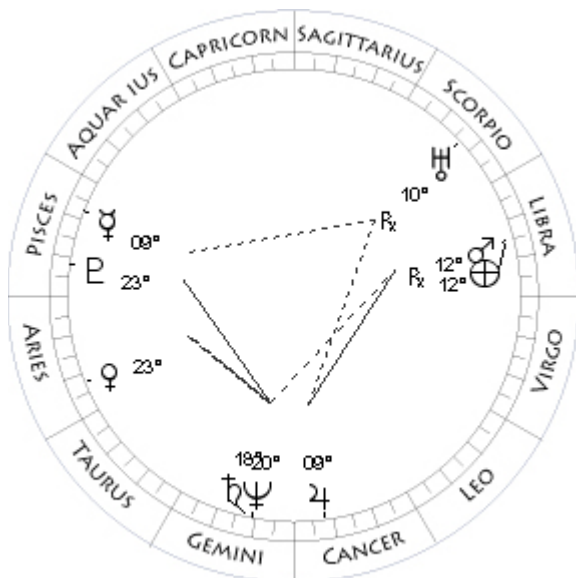

Mar 1, 2061

Apr 1, 2061

Mar 1, 2061

Mo|12Cn48 + 5°07	Ea|11Vi26 - 0°00
Su|11Pi26 - 0°00	Me|03Sa06 - 0°46
Me|15Aq05 - 0°46	Ve|04Pi07 - 1°24
Ve|08Pi20 - 1°24	Ma|28Vi58 + 3°06
Ma|21Li48 + 3°06R	Ju|06Cn47 - 0°06
Ju|26Ge03 - 0°06	Sa|17Ge09 - 1°30
Sa|10Ge52 - 1°30	Ur|10Sc07 + 0°27
Ur|12Sc49 + 0°27R	Ne|18Ge03 - 1°24
Ne|18Ge03 - 1°24	Pl|23Pi38 -14°57
Pl|22Pi38 -14°57	No|22Ar05 - 0°00

Apr 1, 2061

Mo|03Vi04 + 3°52	Ea|12Li17 - 0°00
Su|12Ar17 - 0°00	Me|09Pi16 - 1°53
Me|03Ar21 - 1°53	Ve|23Ar25 - 1°09
Ve|16Ar57 - 1°09	Ma|12Li50 + 2°53
Ma|13Li42 + 2°53R	Ju|09Cn24 - 0°02
Ju|28Ge34 - 0°02	Sa|18Ge18 - 1°23
Sa|12Ge47 - 1°23	Ur|10Sc31 + 0°27
Ur|12Sc03 + 0°27R	Ne|18Ge23 - 1°23
Ne|18Ge23 - 1°23	Ne|20Ge08 - 1°23
Pl|23Pi27 -14°58	Pl|23Pi08 -14°58
No|20Ar26 - 0°00