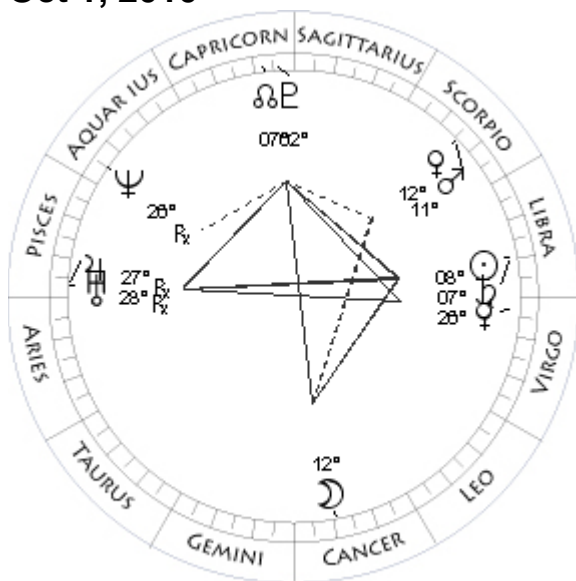

Oct 1, 2010

Sep 1, 2010

Mo|06Ge15 + 2°50	
Su|08Vi57 - 0°00	Ea|08Pi57 - 0°00
Me|12Vi50 - 4°15R	Me|02Pi43 - 4°15
Ve|24Li12 - 3°06	Ve|04Aq05 - 3°06
Ma|21Li09 + 0°04	Ma|16Sc55 + 0°04
Ju|00Ar56 - 1°34R	Ju|26Pi33 - 1°34
Sa|04Li11 + 2°10	Sa|06Li45 + 2°10
Ur|29Pi24 - 0°47R	Ur|28Pi23 - 0°47
Ne|26Aq59 - 0°29R	Ne|27Aq23 - 0°29
Pl|02Cp49 + 4°55R	Pl|04Cp52 + 4°55
No|08Cp46 - 0°00	

Oct 1, 2010

Mo|12Cn27 - 0°28	
Su|08Li13 - 0°00	Ea|08Ar12 - 0°00
Me|26Vi15 + 1°54	Me|17Le48 + 1°54
Ve|12Sc22 - 6°37	Ve|21Pi36 - 6°37
Ma|11Sc13 - 0°16	Ma|02Sa14 - 0°16
Ju|27Pi04 - 1°36R	Ju|29Pi18 - 1°36
Sa|07Li48 + 2°10	Sa|07Li46 + 2°10
Ur|28Pi13 - 0°47R	Ur|28Pi42 - 0°47
Ne|26Aq18 - 0°29R	Ne|27Aq34 - 0°29
Pl|02Cp52 + 4°47	Pl|05Cp02 + 4°47
No|07Cp10 - 0°00