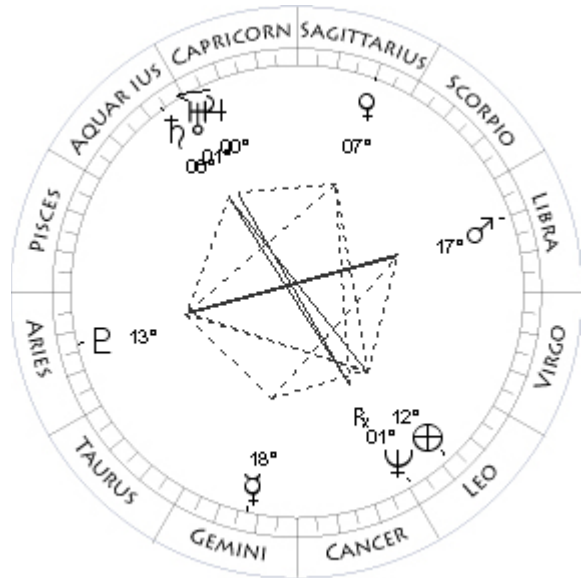

Feb 1, 2080

Jan 1, 2080

Mo|24Ar56 + 0°36	Ea|10Cn58 - 0°00
Su|10Cp58 - 0°00	Me|25Cp19 - 2°00
Me|15Cp24 - 2°00	Ve|18Li06 + 1°38
Ve|07Sa18 + 1°38	Ma|03Li47 + 1°13
Ma|06Sc23 + 1°13	Ju|27Cp53 - 0°19
Ju|25Cp11 - 0°19	Sa|05Aq41 - 0°27
Sa|03Aq31 - 0°27	Ur|01Aq28 - 0°32
Ur|00Aq31 - 0°32	Ne|01Le44 - 0°21
Ne|02Le25 - 0°21R	Pl|13Ar54 -17°08
Pl|13Ar02 -17°08	No|17Ar45 - 0°00

Feb 1, 2080

Mo|16Ge21 + 4°27	Ea|12Le32 - 0°00
Su|12Aq32 - 0°00	Me|18Ge00 + 1°14
Me|29Aq45 + 1°14	Ve|07Sa44 + 0°17
Ve|15Cp38 + 0°17	Ma|17Li46 + 1°04
Ma|24Sc10 + 1°04	Ju|00Aq32 - 0°22
Ju|02Aq27 - 0°22	Sa|06Aq38 - 0°29
Sa|07Aq10 - 0°29	Ur|01Aq49 - 0°33
Ur|02Aq19 - 0°33	Ne|01Le55 - 0°20
Ne|01Le34 - 0°20R	Pl|13Ar59 -16°57
Pl|13Ar17 -16°57	No|16Ar07 - 0°00