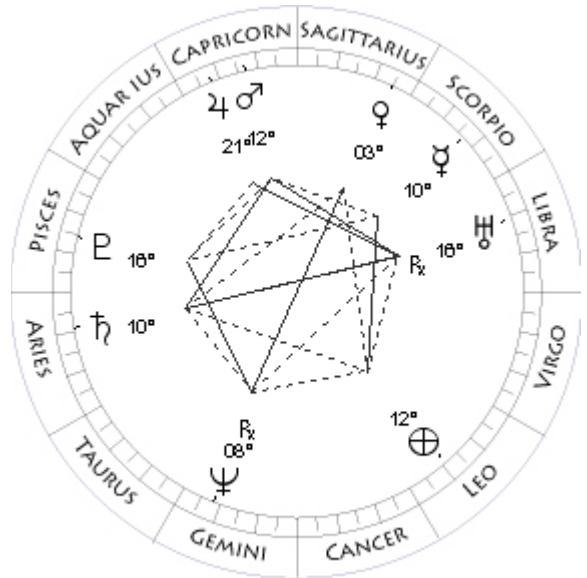

Jan 1, 2056

Feb 1, 2056

Jan 1, 2056

Mo|23Ge48 - 3°10	Ea|10Cn48 - 0°00
Su|10Cp47 - 0°00	Me|17Ge13 + 1°26
Me|20Cp43 + 1°26R	Ve|13Li27 + 1°46
Ve|05Sa31 + 1°46	Ma|24Sa49 - 0°38
Ma|01Cp13 - 0°38	Ju|19Cp04 - 0°09
Ju|17Cp45 - 0°09	Sa|09Ar25 - 2°23
Sa|03Ar29 - 2°23	Ur|16Li10 + 0°39
Ur|19Li12 + 0°39	Ne|08Ge24 - 1°38
Ne|07Ge22 - 1°38R	Pl|16Pi49 -14°11
Pl|15Pi17 -14°11	
No|01Le57 - 0°00	

Feb 1, 2056

Mo|12Le01 + 1°01	Ea|12Le21 - 0°00
Su|12Aq21 - 0°00	Me|10Sc55 + 0°25
Me|17Cp54 + 0°25	Ve|03Sa09 + 0°25
Ve|13Cp45 + 0°25	Ma|12Cp41 - 0°54
Ma|24Cp42 - 0°54	Ju|21Cp40 - 0°12
Ju|24Cp56 - 0°12	Sa|10Ar28 - 2°17
Sa|05Ar40 - 2°17	Ur|16Li34 + 0°40
Ur|19Li24 + 0°40R	Ne|08Ge36 - 1°36
Ne|06Ge52 - 1°36R	Pl|16Pi55 -14°05
Pl|15Pi52 -14°05	
No|00Le18 - 0°00