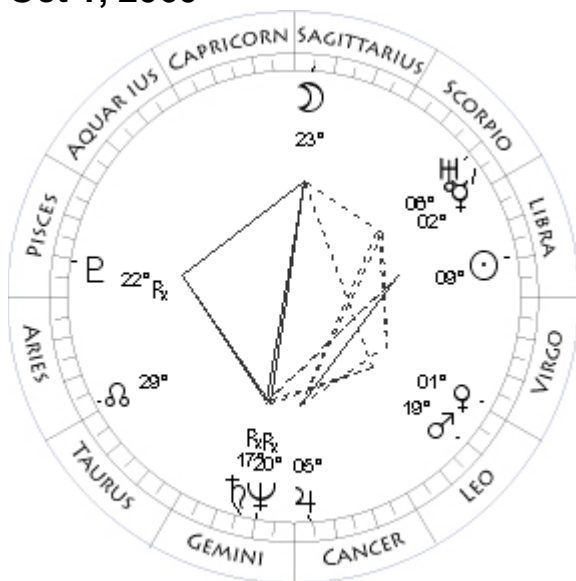

Oct 1, 2060

Sep 1, 2060

Mo|21Sc14 - 1°51	Ea|09Pi50 - 0°00
Su|09Vi50 - 0°00	Me|18Sc41 + 0°01
Me|29Vi35 + 0°01	Ve|13Ta42 - 1°26
Ve|26Cn38 - 1°26	Ma|07Cn52 + 0°58
Ma|01Le15 + 0°58	Ju|21Ge15 - 0°25
Ju|01Cn51 - 0°25	Sa|10Ge25 - 1°42
Sa|16Ge46 - 1°42	Ur|07Sc51 + 0°27
Ur|05Sc17 + 0°27	Ne|18Ge50 - 1°25
Ne|20Ge44 - 1°25	Pl|22Pi37 -15°33R
Pl|22Pi37 -15°33R	Pl|22Pi27 -15°33
No|01Ta40 - 0°00	

Oct 1, 2060

Mo|23Sa35 - 4°17	Ea|09Ar05 - 0°00
Su|09Li05 - 0°00	Me|16Aq21 - 3°32
Me|02Sc43 - 3°32	Ve|01Cn59 + 0°32
Ve|01Vi02 + 0°32	Ma|19Le57 + 1°16
Ma|19Le57 + 1°16	Ju|23Ge51 - 0°24
Ju|05Cn09 - 0°24	Sa|17Ge26 - 1°46R
Ju|05Cn09 - 0°24	Sa|11Ge32 - 1°46
Sa|17Ge26 - 1°46R	Ur|08Sc14 + 0°26
Ur|06Sc47 + 0°26	Ne|20Ge50 - 1°26R
Ur|06Sc47 + 0°26	Ne|19Ge01 - 1°26
Ne|20Ge50 - 1°26R	Pl|22Pi00 -15°33R
Ne|20Ge50 - 1°26R	Pl|22Pi33 -15°33
Pl|22Pi00 -15°33R	No|00Ta04 - 0°00
No|00Ta04 - 0°00