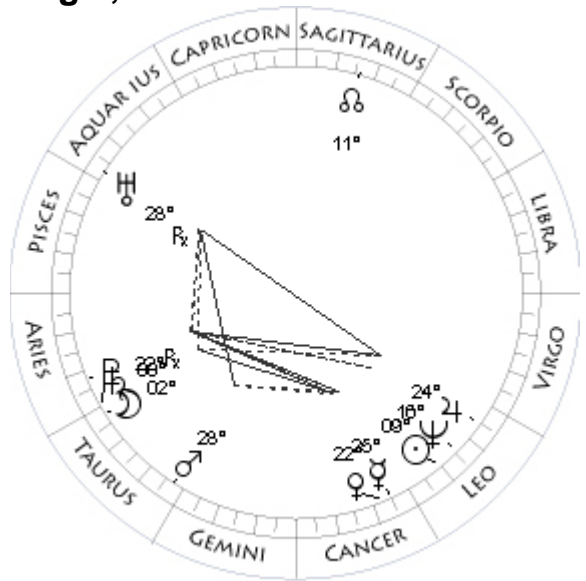

Jul 1, 2086

Aug 1, 2086

Jul 1, 2086

Mo|08Pi57 + 5°12	Ea|10Cp10 - 0°00
Su|10Cn10 - 0°00	Me|18Cp52 - 4°42
Me|03Cn25 - 4°42R	Ve|08Ta35 - 1°02
Ve|15Ge07 - 1°02	Ma|25Pi31 - 1°24
Ma|06Ta34 - 1°24	Ju|24Le54 + 0°47
Ju|18Le12 + 0°47	Sa|22Ar50 - 2°25
Sa|28Ar46 - 2°25	Ur|27Aq28 - 0°46
Ur|29Aq41 - 0°46R	Ne|16Le02 + 0°06
Ne|14Le56 + 0°06	Pl|20Ar35 -17°11
Pl|22Ar28 -17°11	No|12Sa06 - 0°00

Aug 1, 2086

Mo|02Ta38 + 3°13	Ea|09Aq45 - 0°00
Su|09Le45 - 0°00	Me|04Ge27 + 0°29
Me|25Cn58 + 0°29	Ve|28Cn46 + 0°17
Ve|22Cn46 + 0°17	Ma|14Ar49 - 1°08
Ma|28Ta06 - 1°08	Ju|27Le20 + 0°47
Ju|24Le34 + 0°47	Sa|23Ar55 - 2°33
Sa|00Ta05 - 2°33	Ur|27Aq48 - 0°47
Ur|28Aq45 - 0°47R	Ne|16Le13 + 0°06
Ne|16Le01 + 0°06	Pl|20Ar40 -17°22
Pl|22Ar32 -17°22R	No|10Sa27 - 0°00