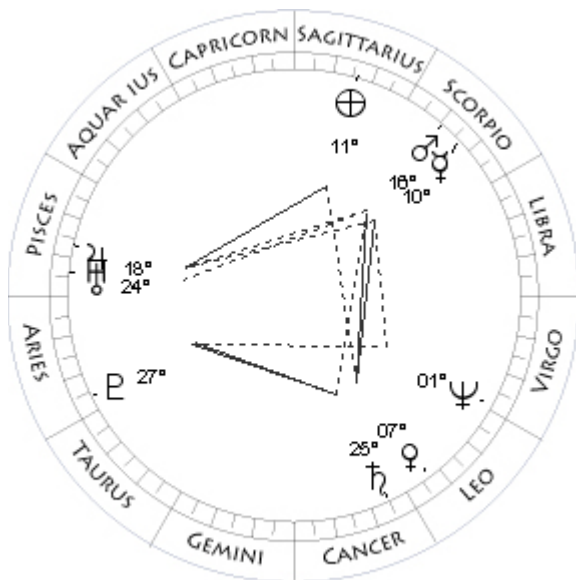

Jun 1, 2093

May 1, 2093

Mo|17Cn06 - 1°02	
Su|11Ta54 - 0°00	Ea|11Sc54 - 0°00
Me|19Ta43 + 0°46	Me|16Ge14 + 0°46
Ve|26Ta43 + 0°00	Ve|17Ge40 + 0°00
Ma|14Li54 + 1°30R	Ma|01Sc32 + 1°30
Ju|23Pi57 - 1°02	Ju|15Pi19 - 1°02
Sa|18Cn32 - 0°00	Sa|24Cn24 - 0°00
Ur|26Pi21 - 0°44	Ur|24Pi19 - 0°44
Ne|29Le11 + 0°33R	Ne|01Vi01 + 0°33
Pl|28Ar31 -16°49	Pl|27Ar24 -16°49
No|29Cn55 - 0°00	

Jun 1, 2093

Mo|01Vi05 + 2°56	
Su|11Ge48 - 0°00	Ea|11Sa48 - 0°00
Me|01Cn32 + 0°42	Me|10Sc45 + 0°42
Ve|04Cn37 + 1°13	Ve|07Le52 + 1°13
Ma|12Li44 + 0°15	Ma|16Sc32 + 0°15
Ju|29Pi19 - 1°09	Ju|18Pi07 - 1°09
Sa|21Cn27 + 0°03	Sa|25Cn33 + 0°03
Ur|27Pi26 - 0°45	Ur|24Pi39 - 0°45
Ne|29Le19 + 0°33	Ne|01Vi12 + 0°33
Pl|29Ar10 -16°53	Pl|27Ar29 -16°53
No|28Cn17 - 0°00