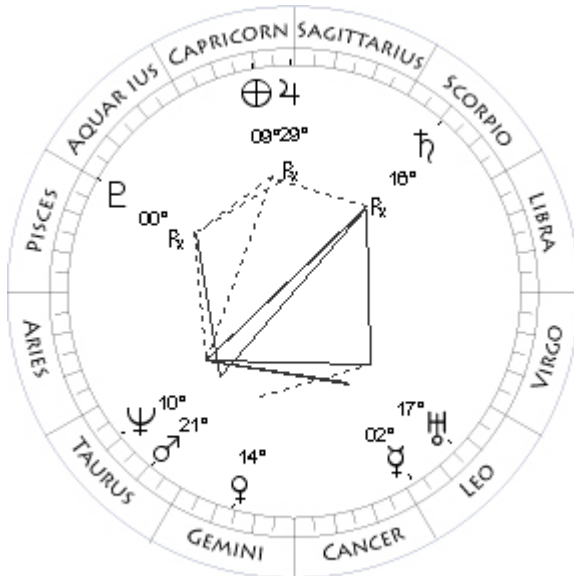

Aug 1, 2043

Jul 1, 2043

Mo|27Ar35 + 2°03	Ea|09Cp35 - 0°00
Su|09Cn35 - 0°00	Me|02Le33 + 1°39
Me|15Cn02 + 1°39	Ve|14Ge59 - 0°03
Ve|29Ge25 - 0°03	Ma|21Ta29 + 0°02
Ma|10Ge51 + 0°02	Ju|29Sa38 + 0°19
Ju|27Sa17 + 0°19R	Sa|16Sc59 + 2°26
Sa|12Sc00 + 2°26R	Ur|17Le16 + 0°40
Ur|15Le25 + 0°40	Ne|10Ta27 - 1°44
Ne|12Ta05 - 1°44	Pl|00Pi31 -11°15
Pl|01Pi11 -11°15R	No|03Ar47 - 0°00
No|03Ar47 - 0°00	

Aug 1, 2043

Mo|21Ge14 + 5°02	Ea|09Aq10 - 0°00
Su|09Le10 - 0°00	Me|02Sa10 - 0°48
Me|06Vi10 - 0°48	Ve|05Le09 + 1°03
Ve|07Le30 + 1°03	Ma|08Ge18 + 0°24
Ma|02Cn07 + 0°24	Ju|02Cp09 + 0°14
Ju|24Sa19 + 0°14R	Sa|17Sc57 + 2°18
Sa|12Sc04 + 2°18	Ur|17Le40 + 0°39
Ur|17Le13 + 0°39	Ne|10Ta38 - 1°46
Ne|12Ta35 - 1°46	Pl|00Pi38 -11°22
Pl|00Pi40 -11°22R	No|02Ar09 - 0°00
No|02Ar09 - 0°00