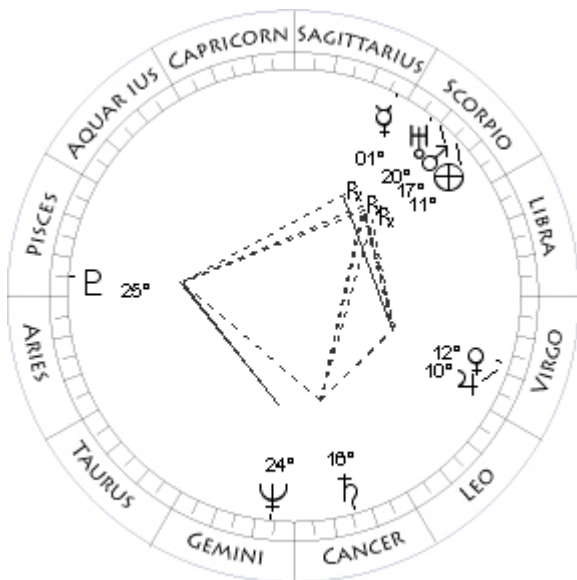

Jun 1, 2063

May 1, 2063

Mo|17Ge13 + 5°03	
Su|11Ta11 - 0°00	Ea|11Sc11 - 0°00
Me|25Ar52 - 1°08R	Me|01Sa06 - 1°08
Ve|25Ge09 + 2°44	Ve|12Vi07 + 2°44
Ma|28Sc32 + 0°14R	Ma|17Sc26 + 0°14
Ju|00Vi15 + 1°13	Ju|10Vi24 + 1°13
Sa|11Cn08 - 0°18	Sa|16Cn40 - 0°18
Ur|20Sc30 + 0°20R	Ur|20Sc00 + 0°20
Ne|23Ge29 - 1°16	Ne|24Ge47 - 1°16
Pl|26Pi28 -15°22	Pl|25Pi34 -15°22
No|10Pi11 - 0°00	

Jun 1, 2063

Mo|09Le53 + 2°23	
Su|11Ge05 - 0°00	Ea|11Sa05 - 0°00
Me|19Ta45 - 2°27	Me|06Pi22 - 2°27
Ve|26Cn08 + 2°43	Ve|02Sc13 + 2°43
Ma|18Sc15 - 1°12R	Ma|03Sa15 - 1°12
Ju|02Vi07 + 1°08	Ju|12Vi47 + 1°08
Sa|14Cn19 - 0°15	Sa|17Cn50 - 0°15
Ur|19Sc14 + 0°20R	Ur|20Sc23 + 0°20
Ne|24Ge31 - 1°16	Ne|24Ge58 - 1°16
Pl|26Pi56 -15°32	Pl|25Pi40 -15°32
No|08Pi33 - 0°00