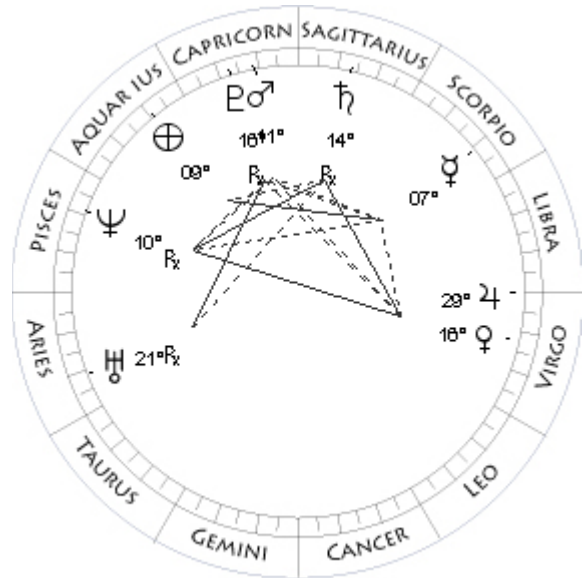

Jul 1, 2016

Aug 1, 2016

Jul 1, 2016

Mo|00Ge09 - 4°53	Ea|10Cp05 - 0°00
Su|10Cn05 - 0°00	Me|10Ge08 + 0°37
Me|03Cn15 + 0°37	Ve|26Cn23 + 0°54
Ve|16Cn49 + 0°54	Ma|23Sa28 - 2°38
Ma|23Sc04 - 2°38R	Ju|27Vi03 + 1°12
Ju|17Vi09 + 1°12	Sa|13Sa58 + 1°45
Sa|11Sa09 + 1°45R	Ur|21Ar22 - 0°37
Ur|24Ar12 - 0°37	Ne|10Pi16 - 0°51
Ne|11Pi59 - 0°51R	Pl|16Cp36 + 1°23
Pl|16Cp19 + 1°23R	No|15Vi58 - 0°00

Aug 1, 2016

Mo|22Cn29 - 4°01	Ea|09Aq40 - 0°00
Su|09Le40 - 0°00	Me|07Sc10 + 0°33
Me|02Vi39 + 0°33	Ve|16Vi45 + 1°29
Ve|24Le55 + 1°29	Ma|11Cp18 - 2°53
Ma|29Sc32 - 2°53	Ju|29Vi24 + 1°08
Ju|22Vi10 + 1°08	Sa|14Sa54 + 1°39
Sa|09Sa53 + 1°39R	Ur|21Ar42 - 0°37
Ur|24Ar31 - 0°37R	Ne|10Pi27 - 0°52
Ne|11Pi28 - 0°52R	Pl|16Cp46 + 1°20
Pl|15Cp34 + 1°20R	No|14Vi20 - 0°00