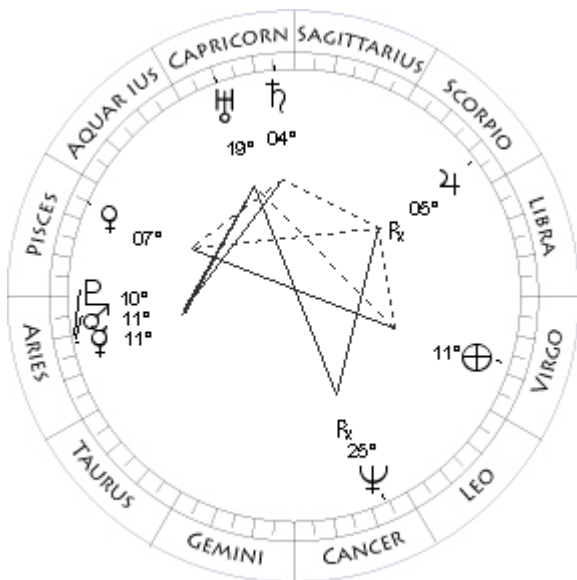

Apr 1, 2077

Mar 1, 2077

Mo|09Ge26 - 0°17	Ea|11Vi33 - 0°00
Su|11Pi33 - 0°00	Me|11Ar38 - 1°08
Me|19Pi09 - 1°08	Ve|07Pi10 - 1°25
Ve|09Pi41 - 1°25	Ma|11Ar32 - 0°42
Ma|29Pi10 - 0°42	Ju|05Sc13 + 1°19
Ju|14Sc33 + 1°19R	Sa|04Cp21 + 0°49
Sa|09Cp21 + 0°49	Ur|19Cp51 - 0°26
Ur|22Cp03 - 0°26	Ne|25Cn29 - 0°32
Ne|24Cn05 - 0°32R	Pl|10Ar55 -16°41
Pl|10Ar36 -16°41	No|12Ge37 - 0°00

Apr 1, 2077

Mo|26Cn05 + 3°42	Ea|12Li25 - 0°00
Su|12Ar25 - 0°00	Me|02Li29 + 3°12
Me|18Ar36 + 3°12R	Ve|26Ar28 - 1°07
Ve|18Ar19 - 1°07	Ma|00Ta17 - 0°23
Ma|22Ar57 - 0°23	Ju|07Sc34 + 1°24
Ju|12Sc55 + 1°24R	Sa|05Cp17 + 0°49
Sa|10Cp58 + 0°49	Ur|20Cp12 - 0°27
Ur|23Cp04 - 0°27	Ne|25Cn40 - 0°31
Ne|23Cn48 - 0°31R	Pl|11Ar00 -16°38
Pl|11Ar21 -16°38	No|10Ge58 - 0°00