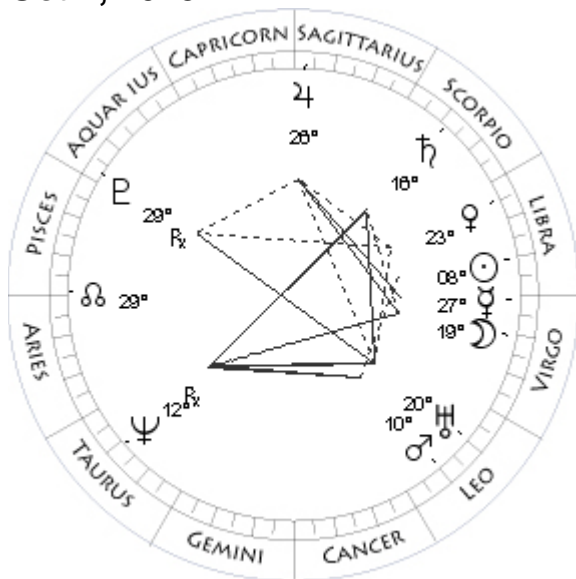

Oct 1, 2043

Sep 1, 2043

Mo|13Le30 + 3°47	
Su|08Vi58 - 0°00	Ea|08Pi58 - 0°00
Me|09Vi32 - 4°03R	Me|08Pi02 - 4°03
Ve|15Vi50 + 1°25	Ve|25Vi30 + 1°25
Ma|22Cn24 + 0°47	Ma|24Ge15 + 0°47
Ju|23Sa58 + 0°09	Ju|04Cp41 + 0°09
Sa|13Sc37 + 2°10	Sa|18Sc55 + 2°10
Ur|19Le08 + 0°40	Ur|18Le04 + 0°40
Ne|12Ta34 - 1°48R	Ne|10Ta49 - 1°48
Pl|00Pi00 -11°24R	Pl|00Pi45 -11°24
No|00Ar30 - 0°00	

Oct 1, 2043

Mo|19Vi16 + 0°57	
Su|08Li13 - 0°00	Ea|08Ar13 - 0°00
Me|27Vi34 + 1°52	Me|24Le36 + 1°52
Ve|23Li04 + 0°49	Ve|13Sc51 + 0°49
Ma|10Le58 + 1°11	Ma|08Cn58 + 1°11
Ju|26Sa21 + 0°05	Ju|07Cp09 + 0°05
Sa|16Sc16 + 2°05	Sa|19Sc51 + 2°05
Ur|20Le44 + 0°40	Ur|18Le26 + 0°40
Ne|12Ta05 - 1°49R	Ne|11Ta00 - 1°49
Pl|29Aq26 -11°22R	Pl|00Pi52 -11°22
No|28Pi55 - 0°00