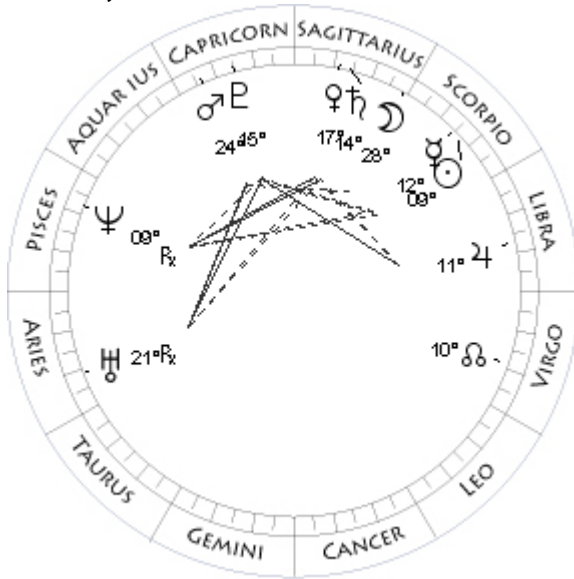

Nov 1, 2016

Dec 1, 2016

Nov 1, 2016

Mo|28Sc39 + 4°57	Ea|09Ta30 - 0°00
Su|09Sc30 - 0°00	Me|19Sc14 - 0°02
Me|12Sc33 - 0°02	Ve|13Aq39 - 1°44
Ve|17Sa10 - 1°44	Ma|08Pi18 - 1°56
Ma|24Cp22 - 1°56	Ju|06Li22 + 1°07
Ju|11Li18 + 1°07	Sa|17Sa41 + 1°21
Sa|14Sa27 + 1°21	Ur|22Ar42 - 0°38
Ur|21Ar50 - 0°38R	Ne|09Pi22 - 0°52R
Ne|09Pi22 - 0°52R	Ne|11Pi01 - 0°52
Pl|15Cp12 + 1°08	Pl|17Cp15 + 1°08
No|09Vi27 - 0°00	

Dec 1, 2016

Mo|01Cp34 + 4°34	Ea|09Ge44 - 0°00
Su|09Sa44 - 0°00	Me|17Aq09 - 2°24
Me|28Sa05 - 2°24	Ve|01Ar13 - 2°25
Ve|22Cp52 - 2°25	Ma|27Pi16 - 1°25
Ma|16Aq32 - 1°25	Ju|08Li38 + 1°11
Ju|16Li55 + 1°11	Sa|18Sa36 + 1°18
Sa|17Sa48 + 1°18	Ur|23Ar01 - 0°37
Ur|20Ar53 - 0°37R	Ne|09Pi18 - 0°52
Ne|09Pi18 - 0°52	Ne|11Pi11 - 0°52
Pl|15Cp55 + 1°04	Pl|17Cp24 + 1°04
No|07Vi52 - 0°00