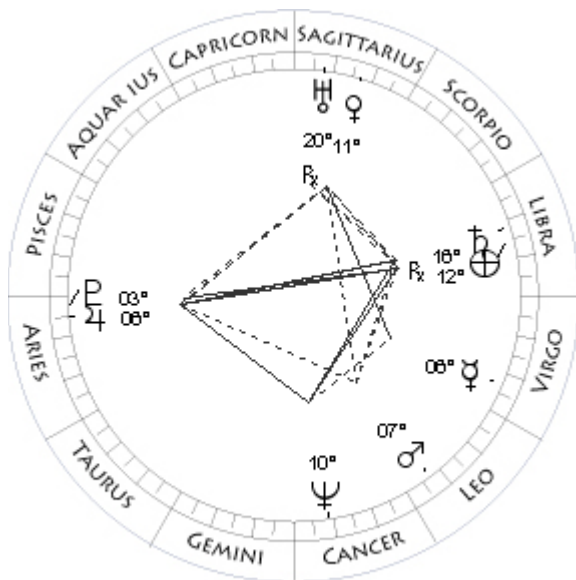

Mar 1, 2070

Apr 1, 2070

Mar 1, 2070

Mo|02Sc11 + 0°32	Ea|11Vi14 - 0°00
Su|11Pi14 - 0°00	Me|14Pi09 - 1°45
Me|12Pi02 - 1°45	Ve|21Li31 + 3°09
Ve|24Cp40 + 3°09	Ma|23Cn36 + 2°14
Ma|16Ge01 + 2°14	Ju|03Ar27 - 1°05
Ju|29Pi48 - 1°05	Sa|14Li59 + 2°41
Sa|18Li35 + 2°41R	Ur|20Sa18 - 0°05
Ur|23Sa12 - 0°05	Ne|09Cn58 - 0°58
Ne|08Cn16 - 0°58R	Pl|03Ar19 -16°07
Pl|02Ar57 -16°07	No|28Li01 - 0°00
No|28Li01 - 0°00	

Apr 1, 2070

Mo|15Sa49 + 4°04	Ea|12Li07 - 0°00
Su|12Ar07 - 0°00	Me|06Vi47 + 3°12
Me|28Ar09 + 3°12	Ve|11Sa07 + 0°18
Ve|27Aq16 + 0°18	Ma|07Le41 + 1°58
Ma|01Cn03 + 1°58	Ju|06Ar18 - 1°05
Ju|07Ar16 - 1°05	Sa|16Li01 + 2°45
Sa|16Li28 + 2°45R	Ur|20Sa40 - 0°05
Ur|23Sa30 - 0°05R	Ne|10Cn09 - 0°57
Ne|08Cn14 - 0°57	Pl|03Ar25 -16°07
Pl|03Ar44 -16°07	No|26Li23 - 0°00
No|26Li23 - 0°00