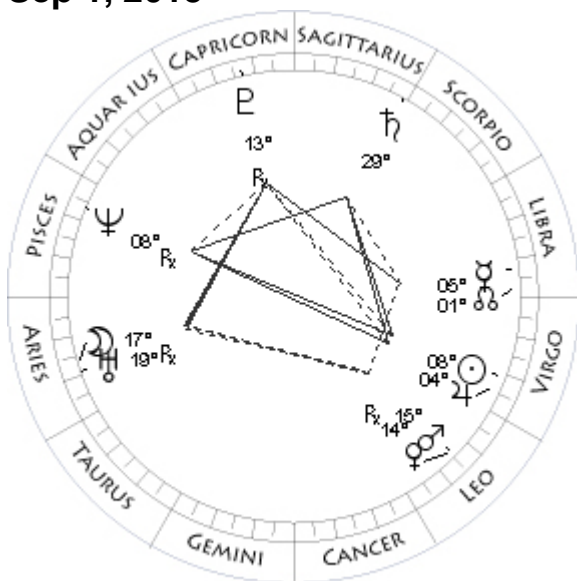

Sep 1, 2015

Oct 1, 2015

Sep 1, 2015

Mo|17Ar06 - 1°27	
Su|08Vi45 - 0°00	Ea|08Pi45 - 0°00
Me|05Li38 - 1°58	Me|25Sa00 - 1°58
Ve|14Le52 - 7°35R	Ve|19Pi07 - 7°35
Ma|15Le07 + 1°08	Ma|00Le46 + 1°08
Ju|04Vi34 + 0°53	Ju|03Vi47 + 0°53
Sa|29Sc01 + 1°51	Sa|04Sa44 + 1°51
Ur|19Ar59 - 0°40R	Ur|18Ar04 - 0°40
Ne|08Pi25 - 0°49R	Ne|08Pi26 - 0°49
Pl|13Cp04 + 1°52R	Pl|14Cp59 + 1°52
No|02Li04 - 0°00	

Oct 1, 2015

Mo|25Ta11 - 4°18	
Su|08Li00 - 0°00	Ea|08Ar00 - 0°00
Me|06Li08 - 2°11R	Me|11Ar37 - 2°11
Ve|24Le28 - 3°06	Ve|06Ta56 - 3°06
Ma|04Vi01 + 1°17	Ma|14Le13 + 1°17
Ju|10Vi57 + 0°55	Ju|06Vi07 + 0°55
Sa|01Sa03 + 1°45	Sa|05Sa39 + 1°45
Ur|18Ar56 - 0°40R	Ur|18Ar24 - 0°40
Ne|07Pi38 - 0°49R	Ne|08Pi36 - 0°49
Pl|12Cp57 + 1°47	Pl|15Cp08 + 1°47
No|00Li29 - 0°00