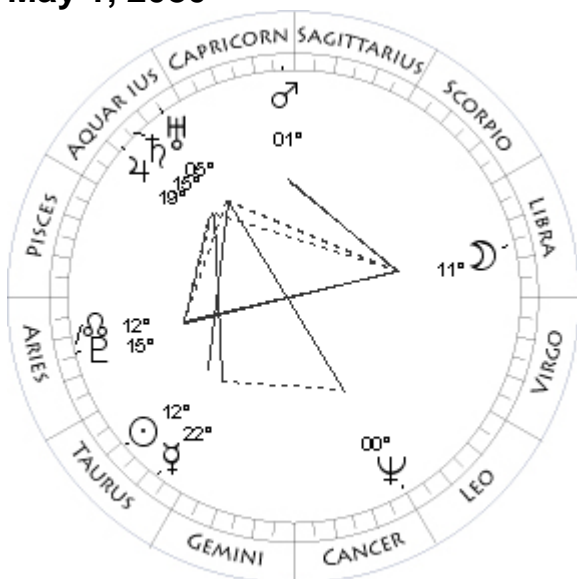

May 1, 2080

Jun 1, 2080

May 1, 2080

Mo|11Li39 + 0°05	Ea|12Sc03 - 0°00
Su|12Ta03 - 0°00	Me|00Cn50 + 1°10
Me|22Ta53 + 1°10	Ve|00Ta30 - 1°03
Ve|07Ta14 - 1°03	Ma|01Sa30 - 0°50
Ma|01Cp45 - 0°50	Ju|08Aq17 - 0°35
Ju|19Aq35 - 0°35	Sa|09Aq24 - 0°39
Sa|15Aq12 - 0°39	Ur|02Aq49 - 0°35
Ur|05Aq43 - 0°35	Ne|02Le28 - 0°19
Ne|00Le35 - 0°19	Pl|14Ar15 -16°49
Pl|15Ar15 -16°49	No|11Ar21 - 0°00

Jun 1, 2080

Mo|29Sc40 - 3°48	Ea|11Sa56 - 0°00
Su|11Ge56 - 0°00	Me|17Sc33 + 0°09
Me|29Ge01 + 0°09	Ve|20Ge16 + 0°04
Ve|15Ge23 + 0°04	Ma|18Sa04 - 2°38
Ma|00Cp53 - 2°38R	Ju|10Aq58 - 0°42
Ju|21Aq45 - 0°42	Sa|10Aq21 - 0°43
Sa|15Aq35 - 0°43R	Ur|03Aq10 - 0°36
Ur|05Aq31 - 0°36R	Ne|02Le39 - 0°18
Ne|01Le11 - 0°18	Pl|14Ar20 -16°56
Pl|15Ar51 -16°56	No|09Ar42 - 0°00