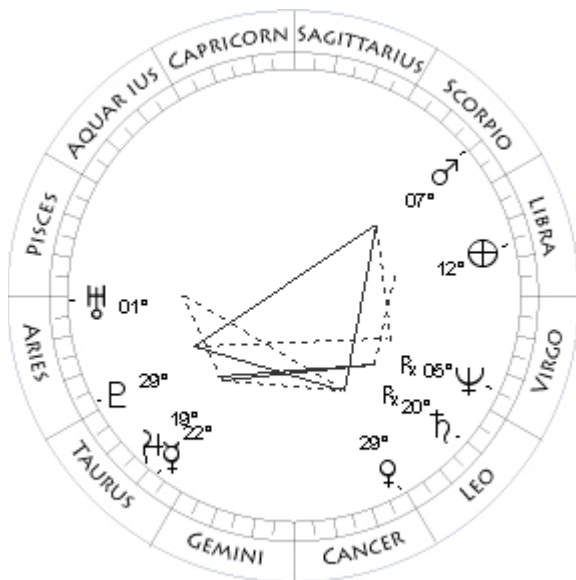

Mar 1, 2025

Apr 1, 2025

Mar 1, 2025

Mo|05Cp43 - 0°56	Ea|11Vi10 - 0°00
Su|11Pi10 - 0°00	Me|13Cp28 - 2°00
Me|23Aq53 - 2°00	Ve|09Ge29 - 0°17
Ve|16Ar38 - 0°17	Ma|23Li08 + 1°14
Ma|00Sa06 + 1°14	Ju|16Ta22 - 0°58
Ju|06Ta54 - 0°58	Sa|19Le00 + 1°09
Sa|16Le24 + 1°09R	Ur|01Ar30 - 0°42
Ur|00Ar34 - 0°42	Ne|05Vi01 + 0°41
Ne|04Vi48 + 0°41R	Pl|29Ar12 -16°52
Pl|29Ar09 -16°52	No|24Ge30 - 0°00

Apr 1, 2025

Mo|26Aq51 - 4°34	Ea|12Li03 - 0°00
Su|12Ar03 - 0°00	Me|22Ta53 + 0°06
Me|21Ar27 + 0°06	Ve|29Cn36 + 1°34
Ve|23Ta14 + 1°34	Ma|07Sc47 + 0°47
Ma|10Sa08 + 0°47	Ju|19Ta10 - 0°53
Ju|13Ta13 - 0°53	Sa|20Le07 + 1°09
Sa|14Le51 + 1°09R	Ur|01Ar50 - 0°42
Ur|02Ar19 - 0°42	Ne|05Vi12 + 0°41
Ne|04Vi02 + 0°41R	Pl|29Ar17 -16°45
Pl|29Ar47 -16°45	No|22Ge51 - 0°00