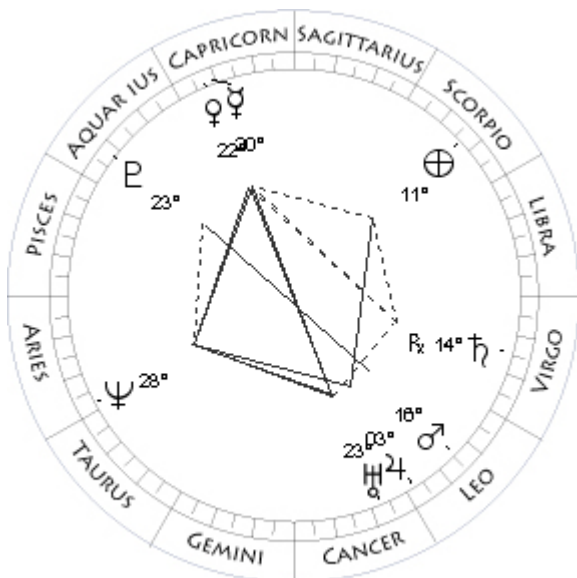

Jun 1, 2038

May 1, 2038

Mo|09Ar42 - 5°03
Su|11Ta13 - 0°00
Me|15Ar07 - 2°55
Ve|29Pi34 - 1°23
Ma|13Cn43 + 1°39
Ju|22Cn58 + 0°29
Sa|09Vi28 + 2°03R
Ur|20Cn36 + 0°29
Ne|29Ar18 - 1°40
Pl|24Aq06 - 9°13
No|13Cn43 - 0°00

Ea|11Sc14 - 0°00
Me|20Cp43 - 2°55
Ve|22Cp33 - 1°23
Ma|16Le25 + 1°39
Ju|03Le26 + 0°29
Sa|14Vi55 + 2°03
Ur|23Cn30 + 0°29
Ne|28Ar54 - 1°40
Pl|23Aq10 - 9°13

Jun 1, 2038

Mo|24Ta07 - 3°47
Su|11Ge07 - 0°00
Me|10Ge39 + 0°34
Ve|05Ta40 - 1°58
Ma|01Le52 + 1°26
Ju|27Cn53 + 0°30
Sa|09Vi46 + 1°58
Ur|21Cn51 + 0°29
Ne|00Ta22 - 1°41
Pl|24Aq13 - 9°23R
No|12Cn04 - 0°00

Ea|11Sa07 - 0°00
Me|09Ge09 + 0°34
Ve|11Pi37 - 1°58
Ma|00Vi02 + 1°26
Ju|05Le56 + 0°30
Sa|16Vi00 + 1°58
Ur|23Cn53 + 0°29
Ne|29Ar06 - 1°41
Pl|23Aq18 - 9°23