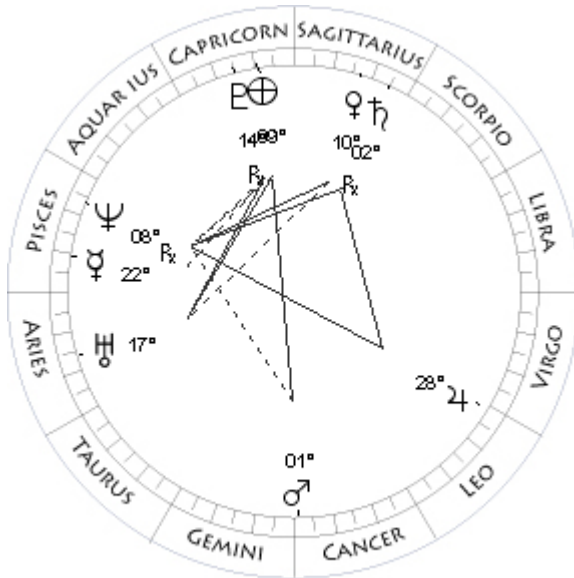

Jul 1, 2015

Aug 1, 2015

Jul 1, 2015

Mo|01Cp36 + 5°00	Ea|09Cp21 - 0°00
Su|09Cn21 - 0°00	Me|22Pi15 - 2°11
Me|18Ge28 - 2°11	Ve|10Sa57 + 0°30
Ve|21Le44 + 0°30	Ma|01Cn39 + 0°45
Ma|04Cn40 + 0°45	Ju|28Le59 + 0°52
Ju|21Le40 + 0°52	Sa|02Sa50 + 2°06
Sa|29Sc04 + 2°06R	Ur|17Ar24 - 0°39
Ur|20Ar16 - 0°39	Ne|08Pi03 - 0°48
Ne|09Pi45 - 0°48R	Pl|14Cp39 + 2°00
Pl|14Cp21 + 2°00R	No|05Li21 - 0°00

Aug 1, 2015

Mo|23Aq26 + 3°13	Ea|08Aq56 - 0°00
Su|08Le56 - 0°00	Me|15Vi22 + 1°44
Me|18Le21 + 1°44	Ve|00Aq02 - 5°20
Ve|29Le46 - 5°20R	Ma|16Cn29 + 0°58
Ma|25Cn09 + 0°58	Ju|01Vi23 + 0°51
Ju|27Le53 + 0°51	Sa|03Sa47 + 1°59
Sa|28Sc17 + 1°59R	Ur|17Ar44 - 0°39
Ur|20Ar30 - 0°39R	Ne|08Pi14 - 0°48
Ne|09Pi13 - 0°48R	Pl|14Cp49 + 1°56
Pl|13Cp36 + 1°56R	No|03Li42 - 0°00