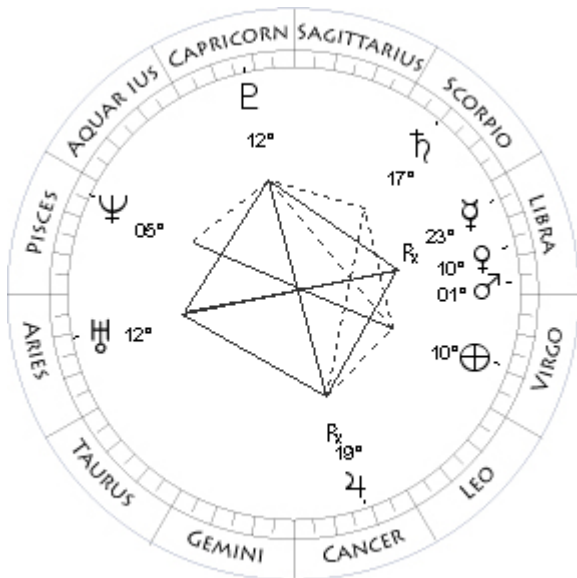

Mar 1, 2014

Apr 1, 2014

Mar 1, 2014

Mo|13Pi07 + 3°42	
Su|10Pi49 - 0°00	Ea|10Vi49 - 0°00
Me|18Aq12 + 1°43R	Me|23Li15 + 1°43
Ve|26Cp29 + 4°21	Ve|10Li42 + 4°21
Ma|27Li32 + 2°49	Ma|01Li36 + 2°49
Ju|10Cn29 + 0°14R	Ju|19Cn59 + 0°14
Sa|23Sc19 + 2°21	Sa|17Sc50 + 2°21
Ur|10Ar43 - 0°39	Ur|12Ar08 - 0°39
Ne|05Pi18 - 0°40	Ne|05Pi06 - 0°40
Pl|13Cp04 + 2°41	Pl|12Cp01 + 2°41
No|01Sc08 - 0°00	

Apr 1, 2014

Mo|03Ta46 - 0°30	
Su|11Ar41 - 0°00	Ea|11Li41 - 0°00
Me|19Pi57 - 2°24	Me|23Cp10 - 2°24
Ve|25Aq25 + 0°55	Ve|00Sa26 + 0°55
Ma|21Li41 + 2°40R	Ma|15Li34 + 2°40
Ju|11Cn31 + 0°16	Ju|22Cn32 + 0°16
Sa|22Sc35 + 2°27R	Sa|18Sc48 + 2°27
Ur|12Ar26 - 0°39	Ur|12Ar28 - 0°39
Ne|06Pi24 - 0°41	Ne|05Pi18 - 0°41
Pl|13Cp31 + 2°40	Pl|12Cp11 + 2°40
No|29Li30 - 0°00