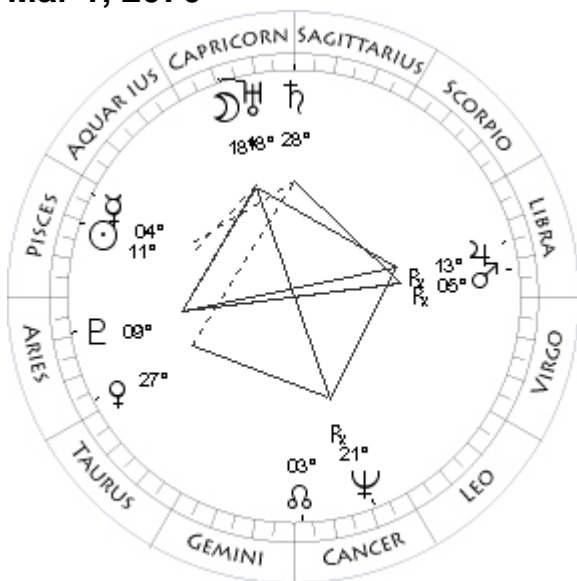

Mar 1, 2076

Apr 1, 2076

Mar 1, 2076

Mo|18Cp56 - 1°24	Ea|11Vi47 - 0°00
Su|11Pi47 - 0°00	Me|16Aq28 - 2°07
Me|04Pi24 - 2°07	Ve|22Cn24 + 1°51
Ve|27Ar58 + 1°51	Ma|21Vi46 + 3°43
Ma|05Li51 + 3°43R	Ju|07Li37 + 1°33
Ju|13Li01 + 1°33R	Sa|23Sa22 + 1°15
Sa|28Sa46 + 1°15	Ur|15Cp42 - 0°23
Ur|18Cp03 - 0°23	Ne|23Cn16 - 0°36
Ne|21Cn49 - 0°36R	Pl|09Ar51 -16°37
Pl|09Ar32 -16°37	No|01Cn57 - 0°00

Apr 1, 2076

Mo|12Pi32 - 4°48	Ea|12Li39 - 0°00
Su|12Ar39 - 0°00	Me|28Cn12 + 2°10
Me|01Ta11 + 2°10	Ve|12Vi45 + 4°40
Ve|26Ta09 + 4°40	Ma|24Vi42 + 3°13R
Ma|24Vi42 + 3°13R	Ju|09Li21 + 1°35R
Ju|09Li21 + 1°35R	Sa|24Sa18 + 1°17
Sa|29Sa52 + 1°17	Ur|16Cp03 - 0°24
Ur|18Cp58 - 0°24	Ne|23Cn28 - 0°35
Ne|21Cn34 - 0°35R	Pl|09Ar56 -16°35
Pl|10Ar17 -16°35	No|00Cn18 - 0°00