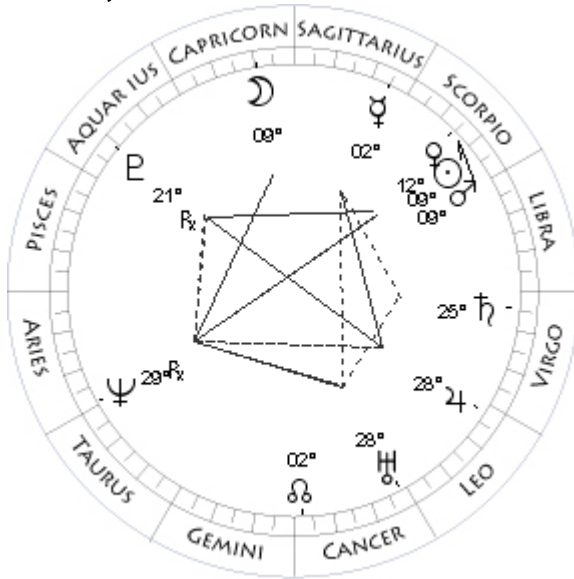

Nov 1, 2038

Dec 1, 2038

Nov 1, 2038

Mo|09Cp14 - 0°36
Su|09Sc10 - 0°00
Me|02Sa41 - 2°50
Ve|12Sc52 + 0°42
Ma|09Sc06 + 0°13
Ju|28Le17 + 0°45
Sa|25Vi28 + 1°57
Ur|28Cn47 + 0°31
Ne|29Ar43 - 1°47R
Pl|21Aq53 - 9°31R
No|03Cn58 - 0°00

Ea|09Ta10 - 0°00
Me|16Aq45 - 2°50
Ve|17Sc57 + 0°42
Ma|09Sc04 + 0°13
Ju|18Le09 + 0°45
Sa|21Vi17 + 1°57
Ur|25Cn47 + 0°31
Ne|00Ta02 - 1°47
Pl|23Aq55 - 9°31

Dec 1, 2038

Mo|15Aq11 - 3°39
Su|09Sa23 - 0°00
Me|23Sc20 + 2°32R
Ve|20Sa29 - 0°28
Ma|29Sc59 - 0°05
Ju|01Vi03 + 0°52
Sa|28Vi01 + 2°03
Ur|28Cn27 + 0°32R
Ne|28Ar59 - 1°46R
Pl|22Aq03 - 9°25
No|02Cn23 - 0°00

Ea|09Ge24 - 0°00
Me|23Cn10 + 2°32
Ve|05Cp38 - 0°28
Ma|23Sc59 - 0°05
Ju|20Le31 + 0°52
Sa|22Vi19 + 2°03
Ur|26Cn10 + 0°32
Ne|00Ta13 - 1°46
Pl|24Aq02 - 9°25