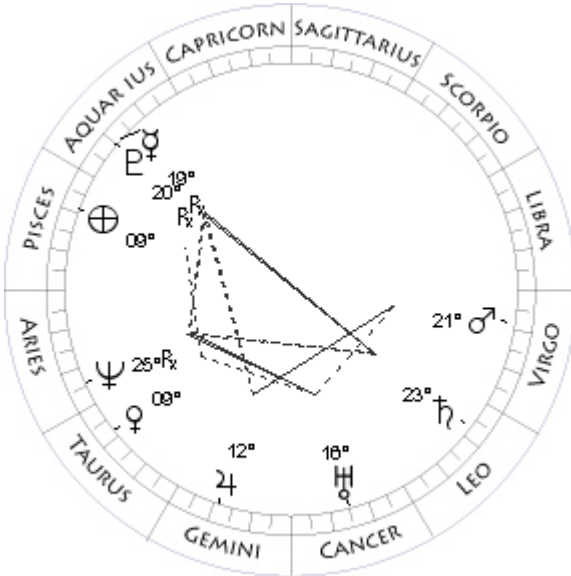

Oct 1, 2036

Sep 1, 2036

Mo|23Cp04 + 2°09	Ea|09Pi39 - 0°00
Su|09Vi38 - 0°00	Me|19Aq17 - 4°28
Me|22Vi25 - 4°28R	Ve|09Ta06 - 1°41
Ve|25Cn30 - 1°41	Ma|21Vi25 + 0°59
Ma|16Vi58 + 0°59	Ju|12Ge15 - 0°36
Ju|23Ge25 - 0°36	Sa|23Le24 + 1°06
Sa|24Le59 + 1°06	Ur|16Cn00 + 0°24
Ur|18Cn24 + 0°24	Ne|25Ar11 - 1°44
Ne|26Ar36 - 1°44R	Pl|20Aq43 - 8°52
Pl|19Aq38 - 8°52R	No|15Le51 - 0°00

Oct 1, 2036

Mo|25Aq05 - 0°48	Ea|08Ar54 - 0°00
Su|08Li54 - 0°00	Me|27Cn26 + 1°49
Me|23Vi36 + 1°49	Ve|27Ge20 + 0°24
Ve|29Le26 + 0°24	Ma|04Li43 + 0°49
Ma|06Li17 + 0°49	Ju|14Ge53 - 0°37
Ju|25Ge58 - 0°37	Sa|24Le29 + 1°10
Sa|28Le31 + 1°10	Ur|16Cn22 + 0°25
Ur|19Cn22 + 0°25	Ne|25Ar22 - 1°45
Ne|25Ar56 - 1°45R	Pl|20Aq51 - 8°49
Pl|19Aq07 - 8°49R	No|14Le16 - 0°00