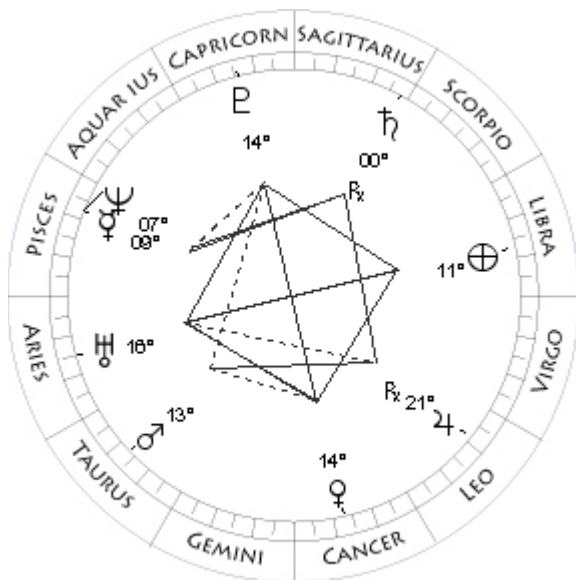

Mar 1, 2015

Apr 1, 2015

Mar 1, 2015

Mo|24Cn10 - 5°04	
Su|10Pi35 - 0°00	Ea|10Vi35 - 0°00
Me|14Aq18 - 0°47	Me|02Sa47 - 0°47
Ve|10Ar39 - 0°41	Ve|24Ta04 - 0°41
Ma|07Ar17 - 0°29	Ma|25Ar31 - 0°29
Ju|14Le48 + 0°59R	Ju|19Le25 + 0°59
Sa|04Sa47 + 2°04	Sa|29Sc06 + 2°04
Ur|14Ar30 - 0°38	Ur|16Ar05 - 0°38
Ne|07Pi25 - 0°44	Ne|07Pi19 - 0°44
Pl|14Cp58 + 2°06	Pl|14Cp00 + 2°06
No|11Li49 - 0°00	

Apr 1, 2015

Mo|08Vi44 - 2°45	
Su|11Ar27 - 0°00	Ea|11Li27 - 0°00
Me|02Ar42 - 1°52	Me|09Pi10 - 1°52
Ve|18Ta03 + 0°56	Ve|14Cn04 + 0°56
Ma|00Ta37 - 0°07	Ma|13Ta37 - 0°07
Ju|12Le40 + 0°58R	Ju|21Le52 + 0°58
Sa|04Sa40 + 2°08R	Sa|00Sa03 + 2°08
Ur|16Ar11 - 0°37	Ur|16Ar25 - 0°37
Ne|08Pi32 - 0°45	Ne|07Pi30 - 0°45
Pl|15Cp27 + 2°05	Pl|14Cp10 + 2°05
No|10Li10 - 0°00