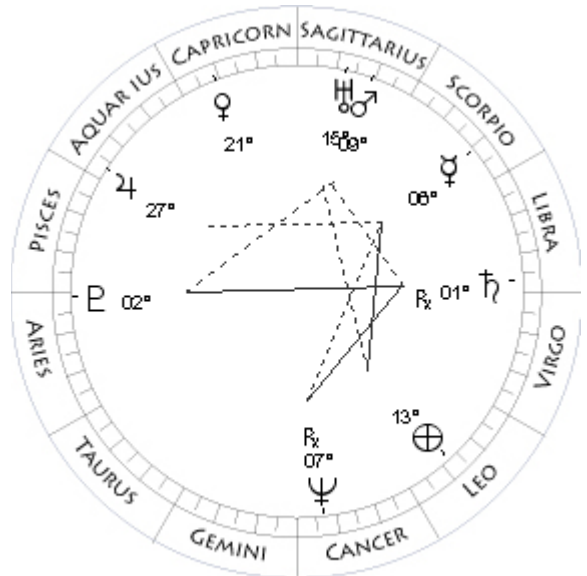

Jan 1, 2069

Feb 1, 2069

Jan 1, 2069

Mo|23Ar58 + 2°24	Ea|11Cn39 - 0°00
Su|11Cp40 - 0°00	Me|08Ge57 + 0°59
Me|24Cp36 + 0°59R	Ve|02Sa12 + 0°24
Ve|25Sa02 + 0°24	Ma|23Sc04 - 0°04
Ma|11Sa38 - 0°04	Ju|25Aq07 - 0°47
Ju|18Aq24 - 0°47	Sa|00Li51 + 2°19
Sa|06Li47 + 2°19	Ur|15Sa15 - 0°01
Ur|16Sa31 - 0°01	Ne|07Cn15 - 1°03R
Ne|07Cn15 - 1°03R	Ne|07Cn23 - 1°03
Pl|00Ar49 -16°16	Pl|02Ar02 -16°16
No|20Sc28 - 0°00	

Feb 1, 2069

Mo|16Ge12 - 2°17	Ea|13Le13 - 0°00
Su|13Aq13 - 0°00	Me|06Sc59 + 0°38
Me|18Cp19 + 0°38	Ve|21Cp20 - 0°49
Ve|03Aq57 - 0°49	Ma|09Sa11 - 0°26
Ma|03Cp45 - 0°26	Ju|27Aq52 - 0°48
Ju|25Aq29 - 0°48	Sa|01Li54 + 2°28
Sa|06Li42 + 2°28R	Ur|15Sa38 - 0°01
Ur|18Sa04 - 0°01	Ne|06Cn27 - 1°02R
Ne|06Cn27 - 1°02R	Ne|07Cn34 - 1°02
Pl|01Ar14 -16°07	Pl|02Ar08 -16°07
No|18Sc50 - 0°00