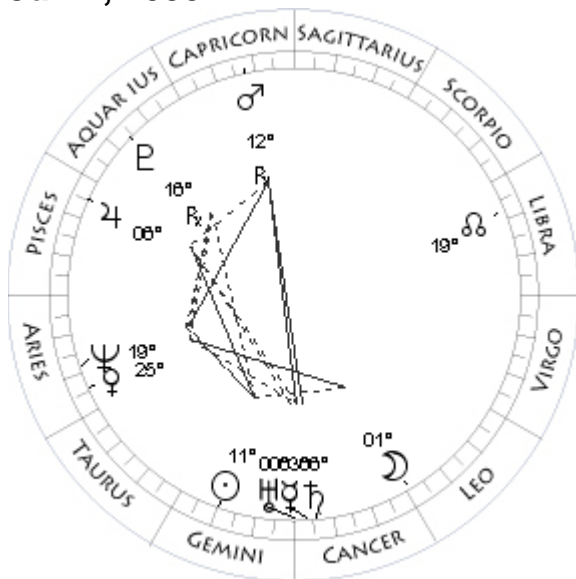

Jun 1, 2033

May 1, 2033

Mo|13Ge35 - 4°10	Ea|11Sc26 - 0°00
Su|11Ta26 - 0°00	Me|13Ar07 - 1°04
Me|04Ta24 - 1°04	Ve|07Sa30 + 0°51
Ve|29Pi36 + 0°51	Ma|04Sa46 - 1°01
Ma|08Cp52 - 1°01	Ju|22Aq04 - 0°49
Ju|02Pi47 - 0°49	Sa|08Cn27 - 0°37
Sa|03Cn24 - 0°37	Ur|01Cn12 + 0°13
Ur|28Ge58 + 0°13	Ne|17Ar43 - 1°34
Ne|18Ar28 - 1°34	Pl|15Aq40 - 7°16
Pl|16Aq39 - 7°16	No|20Li24 - 0°00
No|20Li24 - 0°00	

Jun 1, 2033

Mo|01Le51 - 5°01	Ea|11Sa19 - 0°00
Su|11Ge19 - 0°00	Me|03Li28 + 2°05
Me|03Cn58 + 2°05	Ve|26Cp36 - 2°11
Ve|25Ar29 - 2°11	Ma|21Sa35 - 2°49
Ma|12Cp19 - 2°49R	Ju|24Aq48 - 0°56
Ju|06Pi23 - 0°56	Sa|09Cn37 - 0°33
Sa|06Cn50 - 0°33	Ur|01Cn34 + 0°13
Ur|00Cn34 + 0°13	Ne|17Ar54 - 1°35
Ne|19Ar27 - 1°35	Pl|15Aq47 - 7°24
Pl|16Aq39 - 7°24R	No|18Li46 - 0°00
No|18Li46 - 0°00