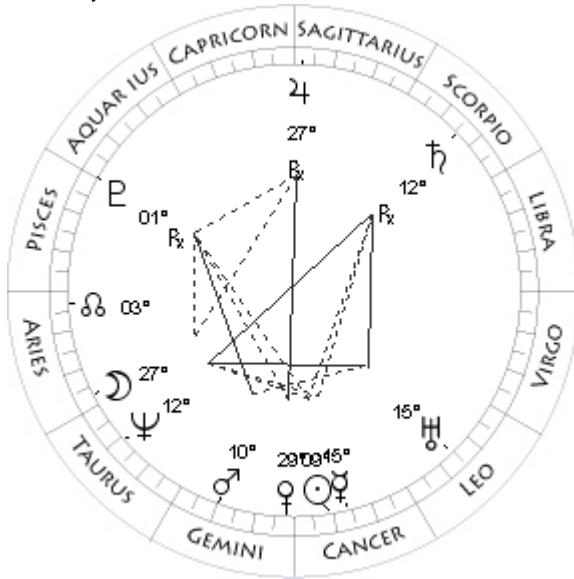

Jul 1, 2043

Aug 1, 2043

Jul 1, 2043

Mo|27Ar35 + 2°03	Ea|09Cp35 - 0°00
Su|09Cn35 - 0°00	Me|02Le33 + 1°39
Me|15Cn02 + 1°39	Ve|14Ge59 - 0°03
Ve|29Ge25 - 0°03	Ma|21Ta29 + 0°02
Ma|10Ge51 + 0°02	Ju|29Sa38 + 0°19
Ju|27Sa17 + 0°19R	Sa|16Sc59 + 2°26
Sa|12Sc00 + 2°26R	Ur|17Le16 + 0°40
Ur|15Le25 + 0°40	Ne|10Ta27 - 1°44
Ne|12Ta05 - 1°44	Pl|00Pi31 -11°15
Pl|01Pi11 -11°15R	No|03Ar47 - 0°00
No|03Ar47 - 0°00	

Aug 1, 2043

Mo|21Ge14 + 5°02	Ea|09Aq10 - 0°00
Su|09Le10 - 0°00	Me|02Sa10 - 0°48
Me|06Vi10 - 0°48	Ve|05Le09 + 1°03
Ve|07Le30 + 1°03	Ma|08Ge18 + 0°24
Ma|02Cn07 + 0°24	Ju|02Cp09 + 0°14
Ju|24Sa19 + 0°14R	Sa|17Sc57 + 2°18
Sa|12Sc04 + 2°18	Ur|17Le40 + 0°39
Ur|17Le13 + 0°39	Ne|10Ta38 - 1°46
Ne|12Ta35 - 1°46	Pl|00Pi38 -11°22
Pl|00Pi40 -11°22R	No|02Ar09 - 0°00
No|02Ar09 - 0°00