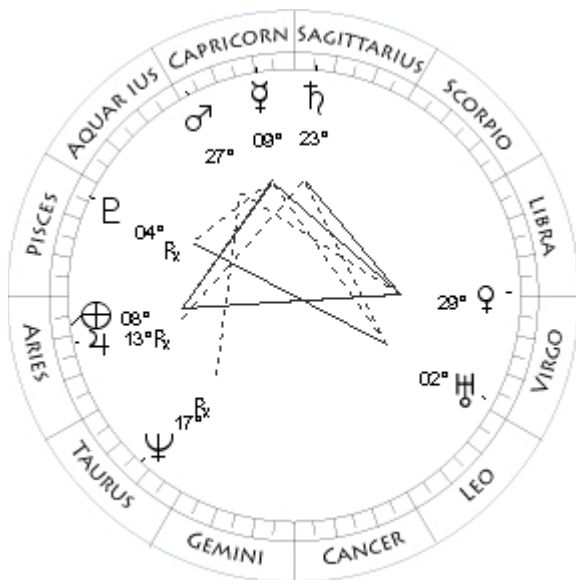

Oct 1, 2046

Sep 1, 2046

Mo|19Vi36 - 3°42	
Su|09Vi15 - 0°00	Ea|09Pi14 - 0°00
Me|17Vi52 + 1°17	Me|10Li05 + 1°17
Ve|27Le31 + 1°10	Ve|10Le53 + 1°10
Ma|26Sc22 - 1°36	Ma|09Cp33 - 1°36
Ju|18Ar02 - 1°34R	Ju|10Ar42 - 1°34
Sa|16Sa43 + 1°20	Sa|22Sa26 + 1°20
Ur|02Vi28 + 0°43	Ur|02Vi06 + 0°43
Ne|19Ta22 - 1°47R	Ne|17Ta32 - 1°47
Pl|04Pi15 -12°20R	Pl|04Pi50 -12°20
No|02Aq28 - 0°00	

Oct 1, 2046

Mo|28Li28 - 5°02	
Su|08Li29 - 0°00	Ea|08Ar29 - 0°00
Me|03Sc09 - 2°16	Me|09Cp22 - 2°16
Ve|04Li47 + 1°23	Ve|29Vi36 + 1°23
Ma|16Sa20 - 1°41	Ma|27Cp31 - 1°41
Ju|14Ar42 - 1°38R	Ju|13Ar27 - 1°38
Sa|17Sa59 + 1°14	Sa|23Sa20 + 1°14
Ur|04Vi15 + 0°43	Ur|02Vi29 + 0°43
Ne|18Ta58 - 1°48R	Ne|17Ta43 - 1°48
Pl|03Pi39 -12°18R	Pl|04Pi56 -12°18
No|00Aq53 - 0°00