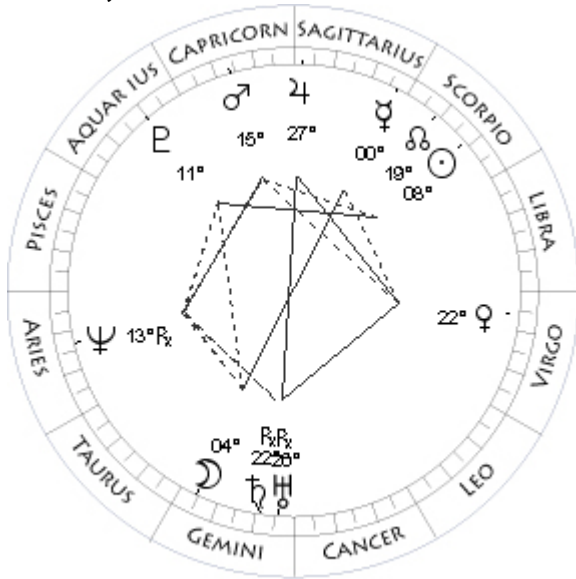

Nov 1, 2031

Dec 1, 2031

Nov 1, 2031

Mo|04Ge47 - 1°27	Ea|08Ta52 - 0°00
Su|08Sc52 - 0°00	Me|27Cp15 - 2°28
Me|00Sa31 - 2°28	Ve|29Ge51 + 0°42
Ve|22Vi51 + 0°42	Ma|27Aq12 - 1°47
Ma|15Cp50 - 1°47	Ju|05Cp25 + 0°07
Ju|27Sa16 + 0°07	Sa|18Ge01 - 1°35
Sa|22Ge22 - 1°35R	Ur|24Ge41 + 0°09
Ur|26Ge54 + 0°09R	Ne|14Ar22 - 1°37
Ne|13Ar34 - 1°37R	Pl|13Aq19 - 6°38
Pl|11Aq11 - 6°38	No|19Sc22 - 0°00
No|19Sc22 - 0°00	

Dec 1, 2031

Mo|07Cn29 - 3°56	Ea|09Ge05 - 0°00
Su|09Sa05 - 0°00	Me|16Ge26 + 1°28
Me|05Sa47 + 1°28R	Ve|18Le30 + 2°09
Ve|26Li37 + 2°09	Ma|16Pi14 - 1°26
Ma|08Aq24 - 1°26	Ju|07Cp53 + 0°04
Ju|03Cp26 + 0°04	Sa|19Ge08 - 1°35
Sa|20Ge22 - 1°35R	Ur|25Ge02 + 0°09
Ur|25Ge54 + 0°09R	Ne|14Ar33 - 1°36
Ne|12Ar59 - 1°36R	Pl|13Aq27 - 6°35
Pl|11Aq30 - 6°35	No|17Sc47 - 0°00
No|17Sc47 - 0°00