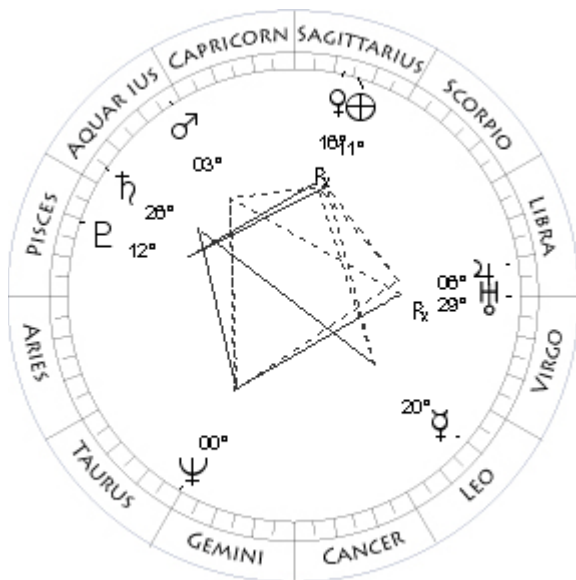

Jun 1, 2052

May 1, 2052

Mo|15Ge17 - 4°35	
Su|11Ta50 - 0°00	Ea|11Sc50 - 0°00
Me|23Ar41 - 2°16	Me|00Pi38 - 2°16
Ve|13Ge05 + 5°10	Ve|26Li37 + 5°10
Ma|27Aq12 - 1°38	Ma|14Cp21 - 1°38
Ju|26Vi51 + 1°30R	Ju|04Li22 + 1°30
Sa|01Pi06 - 1°16	Sa|25Aq32 - 1°16
Ur|26Vi38 + 0°47R	Ur|28Vi52 + 0°47
Ne|29Ta38 - 1°38	Ne|00Ge13 - 1°38
Pl|13Pi05 -13°21	Pl|12Pi13 -13°21
No|12Li54 - 0°00	

Jun 1, 2052

Mo|07Le29 - 4°37	
Su|11Ge43 - 0°00	Ea|11Sa43 - 0°00
Me|27Ge02 + 2°00	Me|20Le03 + 2°00
Ve|00Ge46 + 0°09R	Ve|16Sa09 + 0°09
Ma|19Pi00 - 2°15	Ma|03Aq07 - 2°15
Ju|26Vi20 + 1°23	Ju|06Li43 + 1°23
Sa|02Pi22 - 1°22	Sa|26Aq31 - 1°22
Ur|26Vi11 + 0°45R	Ur|29Vi16 + 0°45
Ne|00Ge47 - 1°37	Ne|00Ge24 - 1°37
Pl|13Pi25 -13°32	Pl|12Pi20 -13°32
No|11Li16 - 0°00