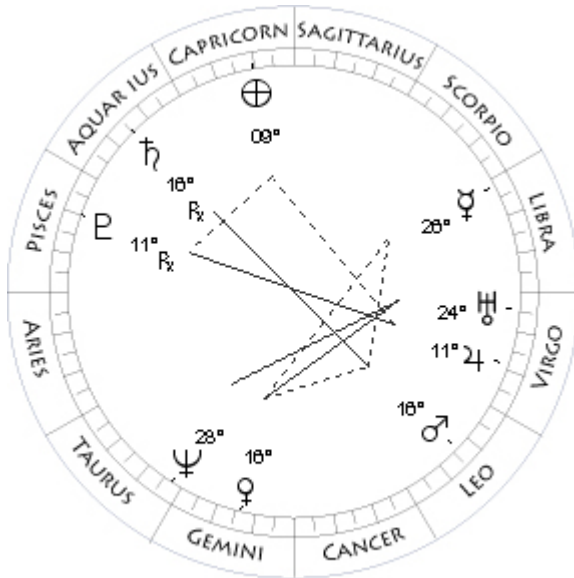

Jul 1, 2051

Aug 1, 2051

Jul 1, 2051

Mo|12Ar14 + 1°32	Ea|09Cp39 - 0°00
Su|09Cn39 - 0°00	Me|26Li20 + 1°10
Me|04Le03 + 1°10	Ve|16Ge32 - 0°01
Ve|00Cn05 - 0°01	Ma|16Le41 + 1°12
Ma|02Le44 + 1°12	Ju|11Vi06 + 1°01
Ju|02Vi29 + 1°01	Sa|16Aq00 - 1°01
Sa|19Aq48 - 1°01R	Ur|24Vi55 + 0°45
Ur|21Vi53 + 0°45	Ne|28Ta21 - 1°39
Ne|29Ta37 - 1°39	Pl|11Pi09 -13°29
Pl|12Pi04 -13°29R	No|29Li03 - 0°00

Aug 1, 2051

Mo|05Ge19 - 3°08	Ea|09Aq14 - 0°00
Su|09Le14 - 0°00	Me|26Cp03 - 4°47
Me|18Le55 - 4°47R	Ve|06Le43 + 1°04
Ve|08Le11 + 1°04	Ma|00Vi18 + 1°09
Ma|22Le21 + 1°09	Ju|13Vi29 + 1°00
Ju|08Vi16 + 1°00	Sa|16Aq58 - 1°05
Sa|17Aq51 - 1°05R	Ur|25Vi19 + 0°44
Ur|23Vi07 + 0°44	Ne|28Ta33 - 1°41
Ne|00Ge22 - 1°41	Pl|11Pi16 -13°37
Pl|11Pi40 -13°37R	No|27Li25 - 0°00