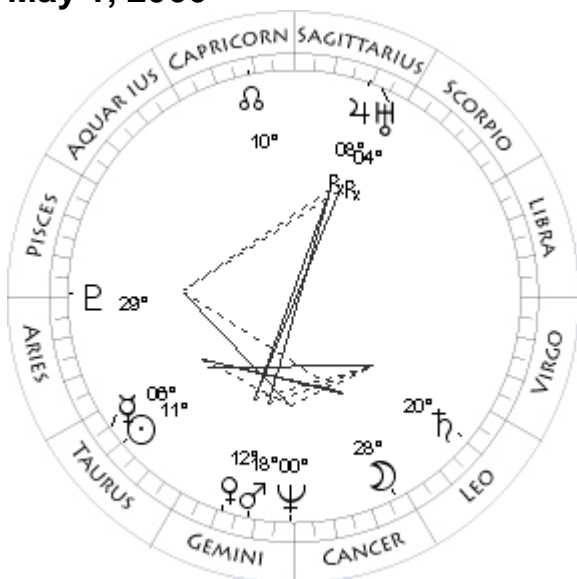

May 1, 2066

Jun 1, 2066

May 1, 2066

Mo|28Cn01 - 1°32	
Su|11Ta27 - 0°00	Ea|11Sc27 - 0°00
Me|06Ta08 - 0°52	Me|19Ar54 - 0°52
Ve|12Ge00 + 1°09	Ve|27Cn28 + 1°09
Ma|18Ge47 + 1°01	Ma|11Cn20 + 1°01
Ju|08Sa53 + 0°57R	Ju|03Sa55 + 0°57
Sa|20Le41 + 1°22	Sa|26Le52 + 1°22
Ur|04Sa41 + 0°09R	Ur|03Sa29 + 0°09
Ne|00Cn01 - 1°08	Ne|01Cn27 - 1°08
Pl|29Pi56 -15°46	Pl|29Pi01 -15°46
No|12Cp09 - 0°00	

Jun 1, 2066

Mo|13Vi41 - 4°44	
Su|11Ge21 - 0°00	Ea|11Sa21 - 0°00
Me|04Cn21 + 2°01	Me|08Li35 + 2°01
Ve|18Cn45 + 2°05	Ve|17Vi50 + 2°05
Ma|08Cn59 + 1°07	Ma|25Cn50 + 1°07
Ju|05Sa11 + 0°55R	Ju|06Sa21 + 0°55
Sa|22Le01 + 1°20	Sa|27Le59 + 1°20
Ur|03Sa26 + 0°09R	Ur|03Sa51 + 0°09
Ne|01Cn00 - 1°07	Ne|01Cn39 - 1°07
Pl|00Ar25 -15°55	Pl|29Pi07 -15°55
No|10Cp31 - 0°00