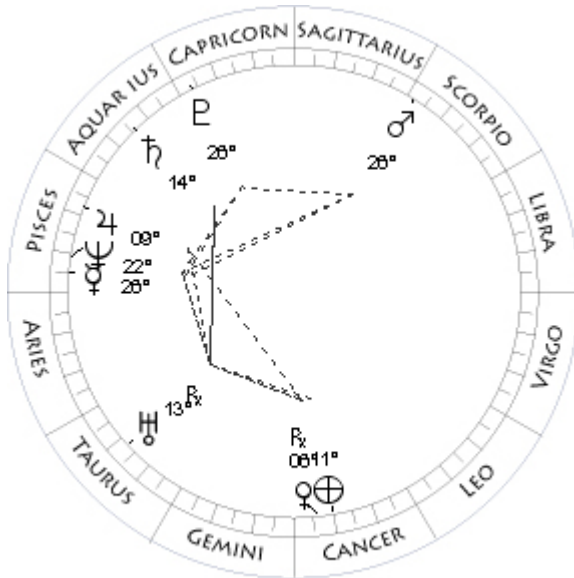

Jan 1, 2022

Feb 1, 2022

Jan 1, 2022

Mo|23Sa01 - 1°56	Ea|11Cn03 - 0°00
Su|11Cp03 - 0°00	Me|26Pi08 - 1°46
Me|28Cp54 - 1°46	Ve|06Cn32 + 3°01
Ve|23Cp04 + 3°01R	Ma|26Sc14 - 0°08
Ma|13Sa28 - 0°08	Ju|09Pi17 - 1°00
Ju|00Pi39 - 1°00	Sa|14Aq53 - 0°49
Sa|11Aq58 - 0°49	Ur|13Ta26 - 0°24
Ur|10Ta57 - 0°24R	Ne|22Pi28 - 1°08
Ne|20Pi42 - 1°08	Pl|26Cp50 - 1°44
Pl|25Cp53 - 1°44	No|29Ta32 - 0°00

Feb 1, 2022

Mo|16Aq07 - 4°54	Ea|12Le36 - 0°00
Su|12Aq36 - 0°00	Me|19Vi06 + 3°06
Me|24Cp51 + 3°06R	Ve|26Le50 + 6°43
Ve|11Cp17 + 6°43	Ma|12Sa34 - 0°30
Ma|05Cp48 - 0°30	Ju|12Pi05 - 0°58
Ju|07Pi20 - 0°58	Sa|15Aq51 - 0°51
Sa|15Aq33 - 0°51	Ur|13Ta47 - 0°24
Ur|10Ta55 - 0°24	Ne|22Pi40 - 1°07
Ne|21Pi29 - 1°07	Pl|26Cp59 - 1°46
Pl|26Cp54 - 1°46	No|27Ta53 - 0°00