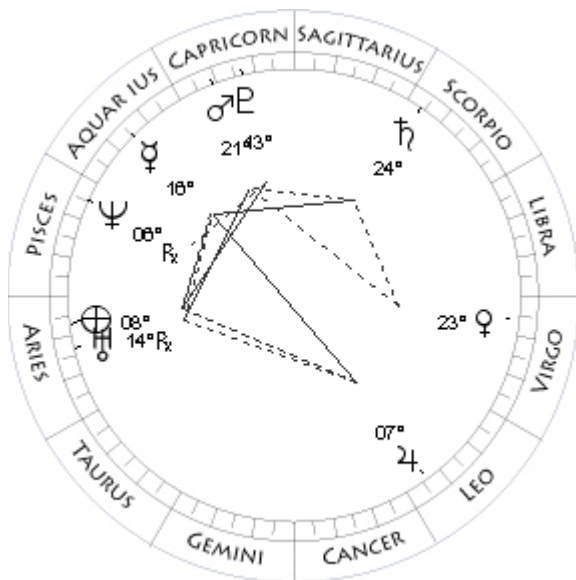

Oct 1, 2014

Sep 1, 2014

Mo|27Sc06 + 3°08	Ea|08Pi59 - 0°00
Su|08Vi59 - 0°00	Me|18Sc24 + 0°00
Me|28Vi54 + 0°00	Ve|04Le39 + 1°06
Ve|24Le49 + 1°06	Ma|03Cp41 - 1°21
Ma|21Sc54 - 1°21	Ju|05Le00 + 0°28
Ju|10Le16 + 0°28	Sa|23Sc32 + 2°06
Sa|18Sc05 + 2°06	Ur|14Ar07 - 0°42
Ur|15Ar51 - 0°42R	Ne|06Pi13 - 0°45
Ne|06Pi07 - 0°45R	Pl|13Cp01 + 2°28
Pl|11Cp04 + 2°28R	No|21Li24 - 0°00

Oct 1, 2014

Mo|04Cp11 + 5°06	Ea|08Ar15 - 0°00
Su|08Li15 - 0°00	Me|16Aq09 - 3°33
Me|01Sc45 - 3°33	Ve|23Vi23 + 1°25
Ve|02Li03 + 1°25	Ma|21Cp25 - 1°30
Ma|12Sa03 - 1°30	Ju|07Le25 + 0°32
Ju|16Le01 + 0°32	Sa|24Sc27 + 2°00
Sa|20Sc34 + 2°00	Ur|14Ar27 - 0°42
Ur|14Ar46 - 0°42R	Ne|06Pi24 - 0°45
Ne|05Pi22 - 0°45R	Pl|13Cp11 + 2°23
Pl|10Cp59 + 2°23	No|19Li48 - 0°00