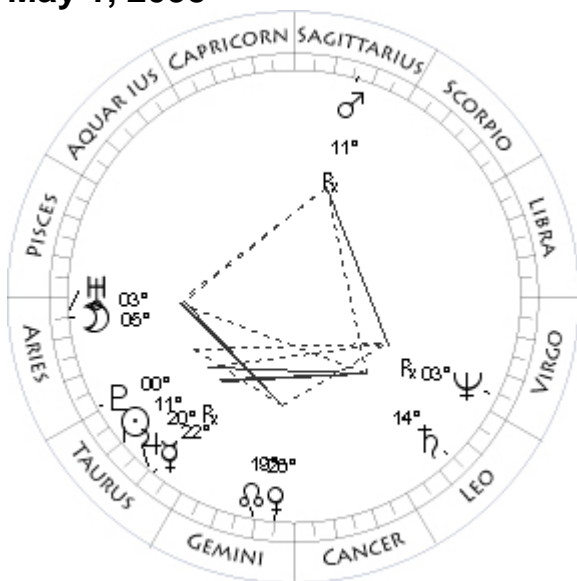

May 1, 2095

Jun 1, 2095

May 1, 2095

Mo|05Ar48 - 4°58	Ea|11Sc26 - 0°00
Su|11Ta26 - 0°00	Me|25Li37 + 1°58
Me|22Ta15 + 1°58R	Ve|18Vi20 + 3°00
Ve|26Ge20 + 3°00	Ma|22Sc35 - 0°11
Ma|11Sa45 - 0°11R	Ju|21Ta52 - 0°50
Ju|20Ta07 - 0°50	Sa|21Le12 + 1°08
Sa|14Le54 + 1°08	Ur|02Ar10 - 0°43
Ur|03Ar54 - 0°43	Ne|05Vi23 + 0°41
Ne|03Vi36 + 0°41R	Pl|29Ar21 -16°44
Pl|00Ta29 -16°44	No|21Ge16 - 0°00

Jun 1, 2095

Mo|29Ta09 - 1°48	Ea|11Sa20 - 0°00
Su|11Ge20 - 0°00	Me|25Cp26 - 3°43
Me|17Ta33 - 3°43	Ve|08Sc23 + 2°44
Ve|25Cn16 + 2°44	Ma|08Sa39 - 1°46
Ma|03Sa11 - 1°46R	Ju|24Ta39 - 0°48
Ju|27Ta26 - 0°48	Sa|22Le20 + 1°07
Sa|16Le34 + 1°07	Ur|02Ar30 - 0°43
Ur|05Ar08 - 0°43	Ne|05Vi34 + 0°41
Ne|03Vi39 + 0°41	Pl|29Ar26 -16°49
Pl|01Ta09 -16°49	No|19Ge37 - 0°00