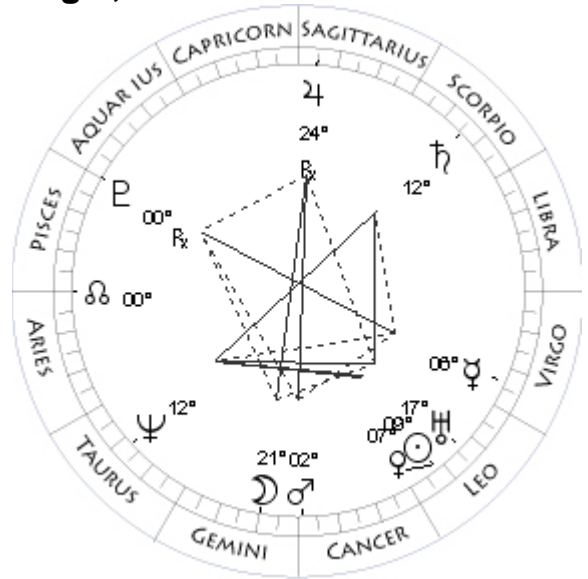

Aug 1, 2043

Jul 1, 2043

Mo|27Ar35 + 2°03	Ea|09Cp35 - 0°00
Su|09Cn35 - 0°00	Me|02Le33 + 1°39
Me|15Cn02 + 1°39	Ve|14Ge59 - 0°03
Ve|29Ge25 - 0°03	Ma|21Ta29 + 0°02
Ma|10Ge51 + 0°02	Ju|29Sa38 + 0°19
Ju|27Sa17 + 0°19R	Sa|16Sc59 + 2°26
Sa|12Sc00 + 2°26R	Ur|17Le16 + 0°40
Ur|15Le25 + 0°40	Ne|10Ta27 - 1°44
Ne|12Ta05 - 1°44	Pl|00Pi31 -11°15
Pl|01Pi11 -11°15R	No|03Ar47 - 0°00
No|03Ar47 - 0°00	

Aug 1, 2043

Mo|21Ge14 + 5°02	Ea|09Aq10 - 0°00
Su|09Le10 - 0°00	Me|02Sa10 - 0°48
Me|06Vi10 - 0°48	Ve|05Le09 + 1°03
Ve|07Le30 + 1°03	Ma|08Ge18 + 0°24
Ma|02Cn07 + 0°24	Ju|02Cp09 + 0°14
Ju|24Sa19 + 0°14R	Sa|17Sc57 + 2°18
Sa|12Sc04 + 2°18	Ur|17Le40 + 0°39
Ur|17Le13 + 0°39	Ne|10Ta38 - 1°46
Ne|12Ta35 - 1°46	Pl|00Pi38 -11°22
Pl|00Pi40 -11°22R	No|02Ar09 - 0°00
No|02Ar09 - 0°00