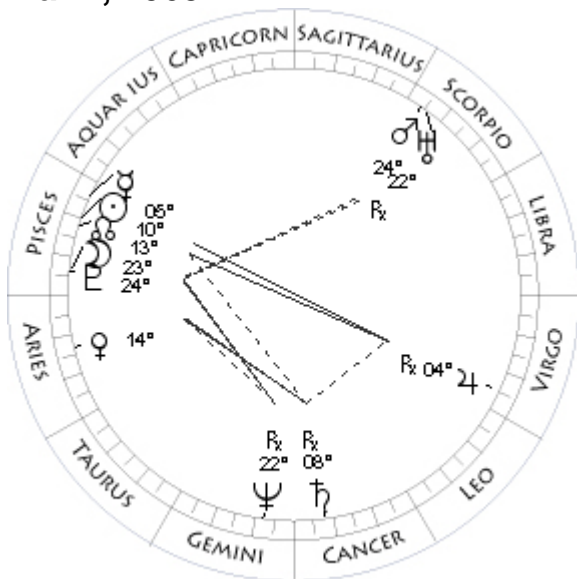

Mar 1, 2063

Apr 1, 2063

Mar 1, 2063

Mo|23Pi55 + 1°00	Ea|10Vi56 - 0°00
Su|10Pi56 - 0°00	Me|21Aq02 - 2°04
Me|05Pi11 - 2°04	Ve|03Ge19 - 0°27
Ve|14Ar18 - 0°27	Ma|18Li21 + 1°32
Ma|24Sc04 + 1°32	Ju|05Vi41 + 1°18
Ju|04Vi31 + 1°18R	Sa|14Cn24 - 0°27
Sa|08Cn51 - 0°27R	Ur|19Sc14 + 0°20
Ur|22Sc07 + 0°20R	Ne|24Ge24 - 1°19
Ne|22Ge33 - 1°19R	Pl|25Pi23 -15°16
Pl|24Pi58 -15°16	No|13Pi25 - 0°00

Apr 1, 2063

Mo|10Ta38 + 4°25	Ea|11Li49 - 0°00
Su|11Ar49 - 0°00	Me|05Le48 + 2°25
Me|00Ta36 + 2°25	Ve|23Cn23 + 1°18
Ve|21Ta16 + 1°18	Ma|02Sc50 + 1°10
Ma|01Sa16 + 1°10	Ju|08Vi05 + 1°17
Ju|01Vi09 + 1°17R	Sa|15Cn33 - 0°22
Sa|09Cn13 - 0°22	Ur|19Sc37 + 0°20
Ur|21Sc35 + 0°20R	Ne|24Ge36 - 1°18
Ne|22Ge47 - 1°18	Pl|25Pi46 -15°16
Pl|25Pi46 -15°16	Pl|25Pi29 -15°16
No|11Pi47 - 0°00