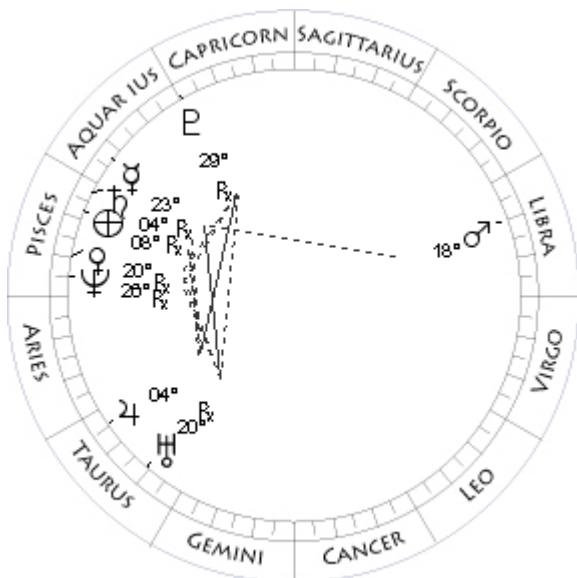

Oct 1, 2023

Sep 1, 2023

Mo|29Pi06 - 2°19	
Su|08Vi49 - 0°00	Ea|08Pi49 - 0°00
Me|18Vi13 - 4°27R	Me|23Aq58 - 4°27
Ve|12Le20 - 7°20R	Ve|20Pi39 - 7°20
Ma|03Li11 + 0°38	Ma|18Li03 + 0°38
Ju|15Ta34 - 1°19	Ju|04Ta48 - 1°19
Sa|03Pi26 - 1°47R	Sa|04Pi00 - 1°47
Ur|23Ta04 - 0°19R	Ur|20Ta14 - 0°19
Ne|26Pi47 - 1°16R	Ne|26Pi11 - 1°16
Pl|28Cp09 - 2°43R	Pl|29Cp46 - 2°43
No|27Ar20 - 0°00	

Oct 1, 2023

Mo|06Ta21 + 1°03	
Su|08Li03 - 0°00	Ea|08Ar04 - 0°00
Me|23Vi59 + 1°52	Me|05Le02 + 1°52
Ve|23Le57 - 2°54	Ve|08Ta28 - 2°54
Ma|22Li51 + 0°21	Ma|02Sc04 + 0°21
Ju|14Ta23 - 1°24R	Ju|07Ta32 - 1°24
Sa|01Pi26 - 1°47R	Sa|04Pi57 - 1°47
Ur|22Ta38 - 0°19R	Ur|20Ta35 - 0°19
Ne|25Pi58 - 1°17R	Ne|26Pi22 - 1°17
Pl|27Cp49 - 2°44R	Pl|29Cp55 - 2°44
No|25Ar45 - 0°00