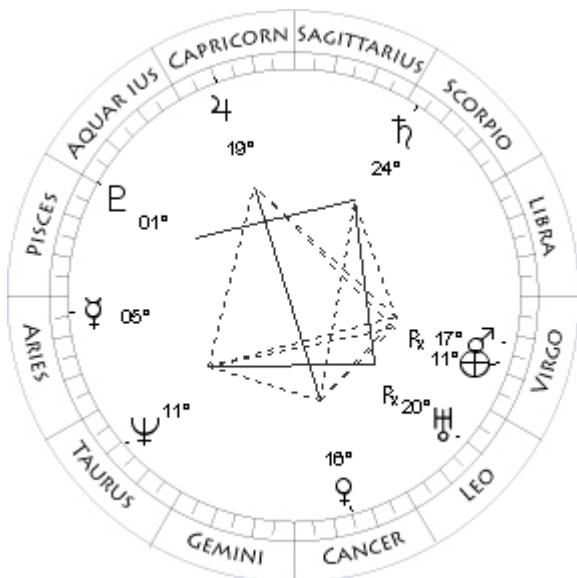

Mar 1, 2044

Apr 1, 2044

Mar 1, 2044

Mo|01Ar55 + 1°04	Ea|11Vi33 - 0°00
Su|11Pi33 - 0°00	Me|05Ar09 - 1°17
Me|17Pi38 - 1°17	Ve|16Cn11 + 1°26
Ve|26Ar59 + 1°26	Ma|17Vi12 + 4°00R
Ma|25Vi24 + 4°00R	Ju|19Cp46 - 0°11
Ju|27Cp26 - 0°11	Sa|24Sc34 + 2°12
Sa|00Sa11 + 2°12	Ur|20Le23 + 0°45
Ur|19Le12 + 0°45R	Ne|11Ta56 - 1°44
Ne|10Ta18 - 1°44	Pl|01Pi12 -11°00
Pl|01Pi12 -11°00	Pl|01Pi26 -11°00
No|20Pi52 - 0°00	

Apr 1, 2044

Mo|23Ta32 + 4°41	Ea|12Li25 - 0°00
Su|12Ar25 - 0°00	Me|27Vi08 + 3°17
Me|21Ar26 + 3°17R	Ve|06Vi32 + 4°02
Ve|27Ta36 + 4°02	Ma|00Li52 + 3°17
Ma|14Vi16 + 3°17R	Ju|22Cp22 - 0°15
Ju|02Aq49 - 0°15	Sa|25Sc31 + 2°17
Sa|29Sc46 + 2°17R	Ur|20Le47 + 0°44
Ur|18Le15 + 0°44R	Ne|12Ta08 - 1°43
Ne|11Ta12 - 1°43	Ne|12Ta08 - 1°43
Pl|02Pi00 -11°05	Pl|01Pi33 -11°05
No|19Pi14 - 0°00