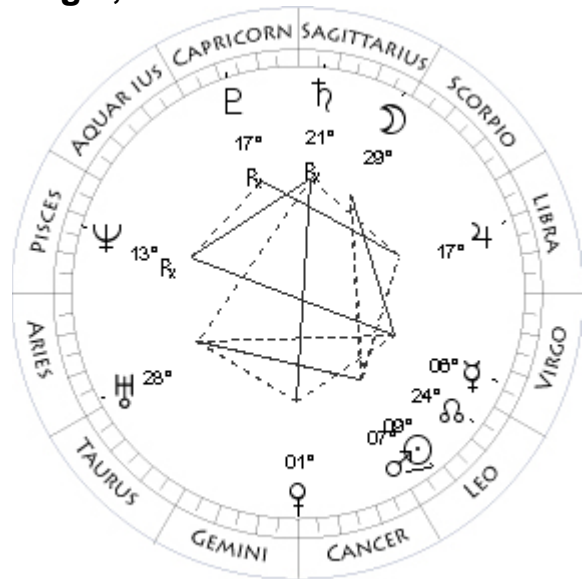

Aug 1, 2017

Jul 1, 2017

Mo|15Li11 + 3°57	Ea|09Cp51 - 0°00
Su|09Cn51 - 0°00	Me|27Le33 + 1°52
Me|21Cn21 + 1°52	Ve|11Pi03 - 2°40
Ve|26Ta11 - 2°40	Ma|22Cn35 + 1°01
Ma|17Cn40 + 1°01	Ju|24Li39 + 1°18
Ju|13Li55 + 1°18	Sa|24Sa59 + 1°20
Sa|23Sa20 + 1°20R	Ur|25Ar20 - 0°34
Ur|28Ar06 - 0°34	Ne|12Pi28 - 0°55
Ne|14Pi14 - 0°55R	Pl|18Cp31 + 0°47
Pl|18Cp17 + 0°47R	No|26Le38 - 0°00

Aug 1, 2017

Mo|29Sc59 + 5°14	Ea|09Aq26 - 0°00
Su|09Le26 - 0°00	Me|14Sa42 - 1°44
Me|06Vi27 - 1°44	Ve|00Ta24 - 1°33
Ve|01Cn01 - 1°33	Ma|06Le41 + 1°07
Ma|07Le44 + 1°07	Ju|26Li59 + 1°11
Ju|17Li04 + 1°11	Sa|25Sa55 + 1°15
Sa|21Sa38 + 1°15R	Ur|25Ar40 - 0°35
Ur|28Ar32 - 0°35	Ne|12Pi40 - 0°56
Ne|13Pi45 - 0°56R	Pl|18Cp41 + 0°44
Pl|17Cp32 + 0°44R	No|25Le00 - 0°00