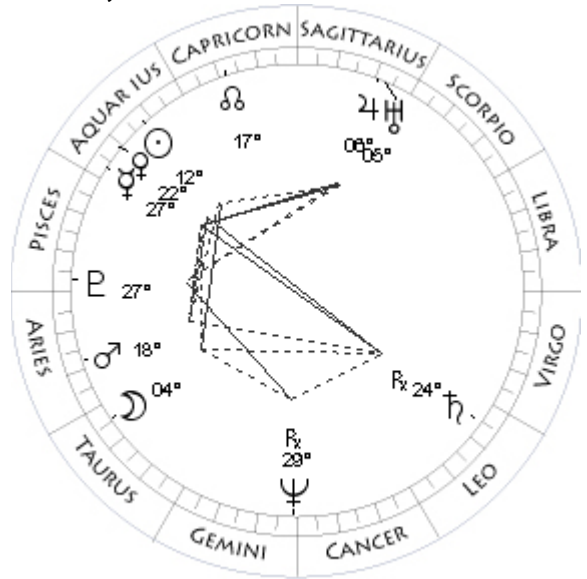

Jan 1, 2066

Feb 1, 2066

Jan 1, 2066

Mo|18Pi59 + 4°38	Ea|11Cn23 - 0°00
Su|11Cp23 - 0°00	Me|24Sa09 - 1°19
Me|05Cp52 - 1°19	Ve|15Cp46 - 0°41
Ve|13Cp15 - 0°41	Ma|08Ta17 - 0°25
Ma|27Pi02 - 0°25	Ju|24Sc36 + 0°50
Ju|01Sa21 + 0°50	Sa|22Le33 + 1°17
Sa|26Le56 + 1°17R	Ur|02Sa01 + 0°10
Ur|03Sa51 + 0°10	Ne|00Cn22 - 1°13R
Ne|00Cn22 - 1°13R	Ne|00Cn43 - 1°13
Pl|27Pi21 -15°54	Pl|28Pi39 -15°54
No|18Cp30 - 0°00	

Feb 1, 2066

Mo|04Ta45 + 5°01	Ea|12Le56 - 0°00
Su|12Aq56 - 0°00	Me|14Ar30 - 1°09
Me|27Aq32 - 1°09	Ve|04Pi48 - 1°26
Ve|22Aq12 - 1°26	Ma|18Ar34 + 0°10
Ma|18Ar34 + 0°10	Ju|27Sc00 + 0°51
Ju|06Sa39 + 0°51	Sa|23Le40 + 1°22
Sa|24Le57 + 1°22R	Ur|02Sa24 + 0°09
Ur|05Sa10 + 0°09	Ne|29Ge37 - 1°12R
Ne|29Ge37 - 1°12R	Ne|00Cn55 - 1°12
Pl|27Pi48 -15°45	Pl|28Pi45 -15°45
No|16Cp52 - 0°00