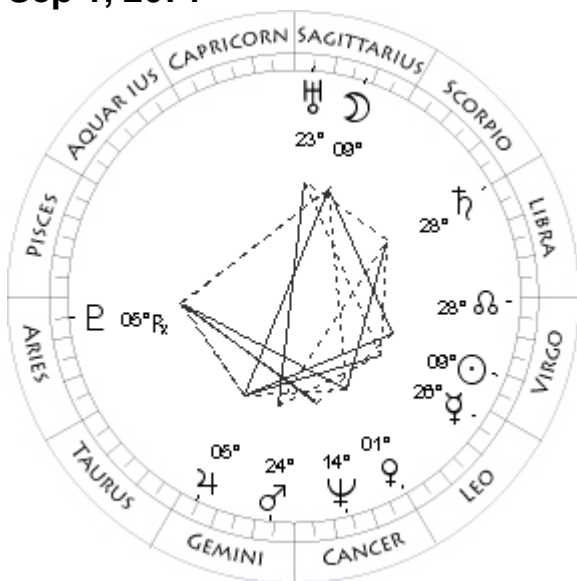

Sep 1, 2071

Oct 1, 2071

Sep 1, 2071

Mo|09Sa34 + 4°59	Ea|09Pi12 - 0°00
Su|09Vi12 - 0°00	Me|12Cn32 + 1°27
Me|26Le47 + 1°27	Ve|29Pi48 - 5°45
Ve|01Le30 - 5°45	Ma|13Ta00 - 0°15
Ma|24Ge55 - 0°15	Ju|23Ta35 - 1°00
Ju|05Ge12 - 1°00	Sa|02Sc46 + 2°19
Sa|28Li17 + 2°19	Ur|26Sa46 - 0°10
Ur|23Sa51 - 0°10	Ne|14Cn52 - 0°51
Ne|14Cn52 - 0°51	Pl|05Ar45 -16°56R
Pl|05Ar45 -16°56R	Pl|04Ar59 -16°56
No|28Vi57 - 0°00	

Oct 1, 2071

Mo|11Cp55 + 5°08	Ea|08Ar26 - 0°00
Su|08Li26 - 0°00	Me|20Sc03 - 0°02
Me|21Li05 - 0°02	Ve|17Ta41 - 1°55
Ve|22Le28 - 1°55	Ma|11Cn49 + 0°24
Ma|11Cn49 + 0°24	Ju|26Ta17 - 1°03
Ju|06Ge00 - 1°03R	Sa|01Sc25 + 2°15
Sa|01Sc25 + 2°15	Ur|27Sa07 - 0°10
Ur|24Sa13 - 0°10	Ne|15Cn23 - 0°51
Ne|15Cn23 - 0°51	Ne|13Cn29 - 0°51
Pl|05Ar10 -16°58R	Pl|05Ar04 -16°58
No|27Vi21 - 0°00