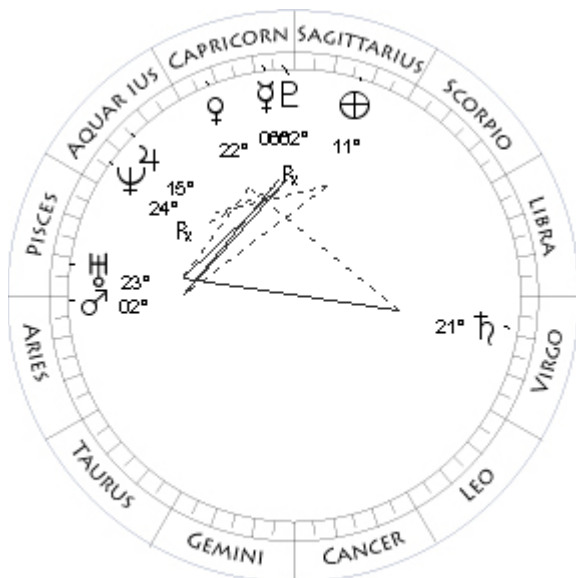

Jun 1, 2009

May 1, 2009

Mo|06Le29 - 0°13	
Su|11Ta15 - 0°00	Ea|11Sc15 - 0°00
Me|00Ge18 + 2°39	Me|02Li50 + 2°39
Ve|02Ar32 + 1°23	Ve|02Sa55 + 1°23
Ma|06Ar54 - 1°08	Ma|12Pi36 - 1°08
Ju|24Aq00 - 0°41	Ju|12Aq49 - 0°41
Sa|15Vi07 + 2°13R	Sa|20Vi13 + 2°13
Ur|25Pi13 - 0°44	Ur|23Pi08 - 0°44
Ne|26Aq18 - 0°23	Ne|24Aq26 - 0°23
Pl|03Cp07 + 5°47R	Pl|02Cp02 + 5°47
No|04Aq36 - 0°00	

Jun 1, 2009

Mo|28Vi10 - 4°17	
Su|11Ge08 - 0°00	Ea|11Sa08 - 0°00
Me|22Ta57 - 3°48	Me|06Cp39 - 3°48
Ve|25Ar24 - 2°09	Ve|22Cp03 - 2°09
Ma|00Ta28 - 0°57	Ma|02Ar08 - 0°57
Ju|26Aq43 - 0°48	Ju|15Aq32 - 0°48
Sa|15Vi07 + 2°08	Sa|21Vi17 + 2°08
Ur|26Pi16 - 0°45	Ur|23Pi28 - 0°45
Ne|26Aq30 - 0°24R	Ne|24Aq37 - 0°24
Pl|02Cp32 + 5°47R	Pl|02Cp13 + 5°47
No|02Aq58 - 0°00