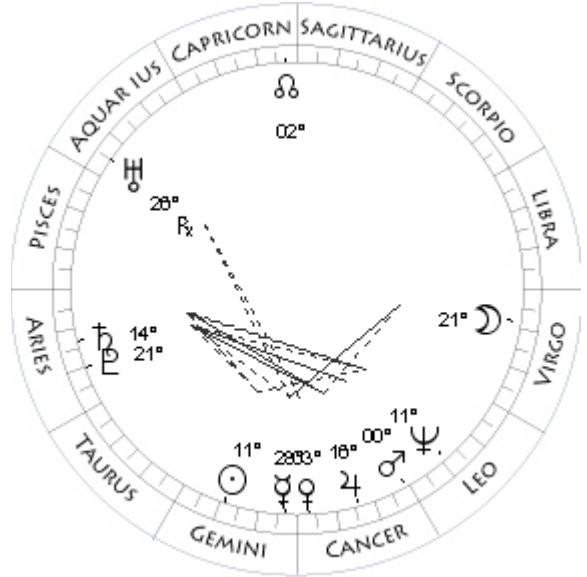

Jun 1, 2085

May 1, 2085

Mo|07Le48 - 2°55
Su|11Ta51 - 0°00
Me|25Ar00 - 2°08
Ve|26Ta03 - 0°02
Ma|11Cn52 + 1°36
Ju|11Cn06 + 0°12
Sa|11Ar16 - 2°11
Ur|25Aq40 - 0°43
Ne|11Le33 + 0°01
Pl|20Ar27 -16°55
No|04Cp39 - 0°00

Ea|11Sc50 - 0°00
Me|05Pi52 - 2°08
Ve|16Ge08 - 0°02
Ma|13Le47 + 1°36
Ju|20Cn40 + 0°12
Sa|08Ar10 - 2°11
Ur|22Aq51 - 0°43
Ne|13Le28 + 0°01
Pl|19Ar24 -16°55

Jun 1, 2085

Mo|21Vi28 - 5°10
Su|11Ge44 - 0°00
Me|28Ge25 + 2°04
Ve|03Cn59 + 1°11
Ma|00Le15 + 1°25
Ju|16Cn49 + 0°14
Sa|14Ar24 - 2°17
Ur|26Aq00 - 0°44R
Ne|11Le59 + 0°02
Pl|21Ar05 -17°01
No|03Cp01 - 0°00

Ea|11Sa44 - 0°00
Me|26Le48 + 2°04
Ve|06Le18 + 1°11
Ma|27Le27 + 1°25
Ju|23Cn13 + 0°14
Sa|09Ar13 - 2°17
Ur|23Aq12 - 0°44
Ne|13Le39 + 0°02
Pl|19Ar29 -17°01