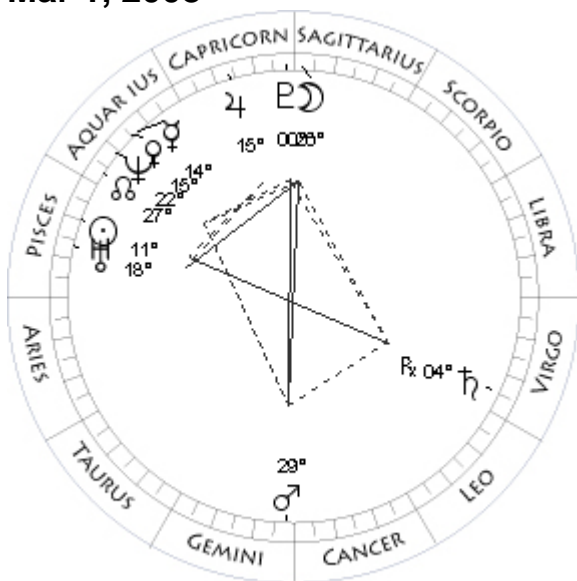

Mar 1, 2008

Apr 1, 2008

Mar 1, 2008

Mo|26Sa41 - 4°37	Ea|11Vi17 - 0°00
Su|11Pi17 - 0°00	Me|18Sc48 - 0°01
Me|14Aq14 - 0°01	Ve|10Cp01 - 0°39
Ve|15Aq51 - 0°39	Ma|04Le14 + 2°49
Ma|29Ge06 + 2°49	Ju|06Cp41 + 0°05
Ju|15Cp41 + 0°05	Sa|05Vi22 + 1°51
Sa|04Vi40 + 1°51	Ur|18Pi34 - 0°44
Ur|18Pi14 - 0°44	Ne|21Aq51 - 0°18
Ne|22Aq28 - 0°18	Pl|29Sa31 + 6°19
Pl|00Cp53 + 6°19	No|27Aq10 - 0°00

Apr 1, 2008

Mo|11Aq54 - 1°20	Ea|12Li08 - 0°00
Su|12Ar08 - 0°00	Me|20Aq13 - 2°13
Me|27Pi47 - 2°13	Ve|29Aq03 - 1°28
Ve|24Pi10 - 1°28	Ma|18Le03 + 2°17
Ma|10Cn57 + 2°17	Ju|09Cp15 + 0°02
Ju|20Cp11 + 0°02	Sa|06Vi28 + 1°51
Sa|02Vi32 + 1°51	Ur|18Pi54 - 0°44
Ur|19Pi59 - 0°44	Ne|22Aq03 - 0°18
Ne|23Aq29 - 0°18	Pl|29Sa42 + 6°22
Pl|01Cp09 + 6°22	No|25Aq31 - 0°00