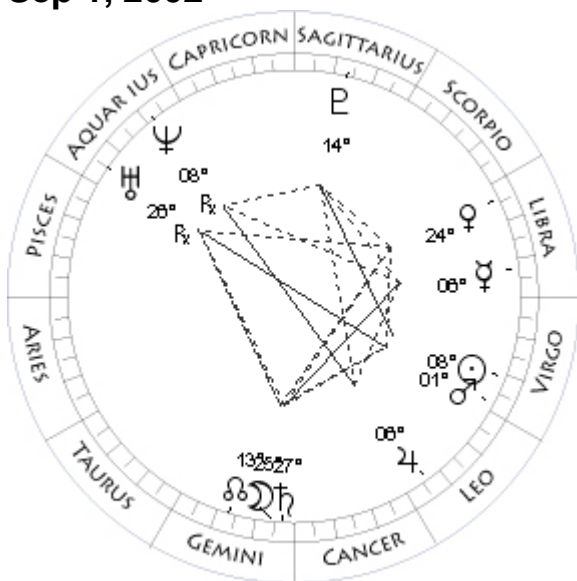

Sep 1, 2002

Oct 1, 2002

Sep 1, 2002

Mo|25Ge02 + 0°59	Ea|08Pi53 - 0°00
Su|08Vi53 - 0°00	Me|01Cp19 - 2°22
Me|06Li00 - 2°22	Ve|02Aq34 - 2°56
Ve|24Li25 - 2°56	Ma|01Vi51 + 1°09
Ma|01Vi51 + 1°09	Ju|00Le44 + 0°23
Ju|06Le36 + 0°23	Sa|21Ge36 - 1°17
Sa|27Ge40 - 1°17	Ur|26Aq21 - 0°47R
Ur|26Aq21 - 0°47R	Ne|08Aq49 + 0°04R
Ne|08Aq49 + 0°04R	Pl|14Sa56 + 9°42
Pl|14Sa56 + 9°42	No|13Ge29 - 0°00

Oct 1, 2002

Mo|00Le00 + 3°51	Ea|08Ar09 - 0°00
Su|08Li08 - 0°00	Me|23Ar49 - 1°24
Me|00Li42 - 1°24R	Ve|20Pi05 - 6°23
Ve|14Sc02 - 6°23	Ma|20Vi56 + 1°07
Ma|20Vi56 + 1°07	Ju|03Le10 + 0°28
Ju|12Le13 + 0°28	Sa|22Ge43 - 1°19
Sa|29Ge00 - 1°19	Ur|27Aq19 - 0°46
Ur|25Aq22 - 0°46R	Ne|08Aq19 + 0°04R
Ne|08Aq19 + 0°04R	Pl|15Sa17 + 9°30
Pl|15Sa17 + 9°30	No|11Ge54 - 0°00