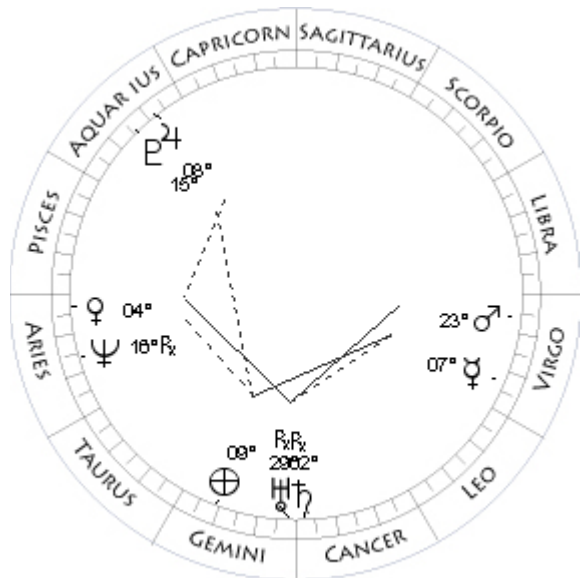

Dec 1, 2032

Nov 1, 2032

Mo|19Li42 - 1°00	Ea|09Ta37 - 0°00
Su|09Sc37 - 0°00	Me|18Pi58 - 2°45
Me|00Sa09 - 2°45R	Ve|16Aq41 - 1°51
Ve|18Sa16 - 1°51	Ma|09Vi59 + 1°15
Ma|01Li33 + 1°15	Ju|06Aq15 - 0°32
Ju|25Cp23 - 0°32	Sa|01Cn41 - 1°00
Sa|07Cn01 - 1°00R	Ur|29Ge02 + 0°12
Ur|01Cn23 + 0°12R	Ne|16Ar37 - 1°39
Ne|15Ar51 - 1°39R	Pl|14Aq53 - 7°05
Pl|12Aq46 - 7°05	No|29Li59 - 0°00

Dec 1, 2032

Mo|23Sc07 + 2°02	Ea|09Ge51 - 0°00
Su|09Sa51 - 0°00	Me|07Vi23 + 2°17
Me|19Sc48 + 2°17	Ve|04Ar16 - 2°28
Ve|23Cp45 - 2°28	Ma|23Vi08 + 1°13
Ma|20Li07 + 1°13	Ju|08Aq51 - 0°33
Ju|00Aq16 - 0°33	Sa|02Cn48 - 1°00
Sa|05Cn32 - 1°00R	Ur|29Ge24 + 0°13
Ur|00Cn26 + 0°13R	Ne|16Ar48 - 1°38
Ne|15Ar15 - 1°38R	Pl|15Aq01 - 7°01
Pl|13Aq04 - 7°01	No|28Li24 - 0°00