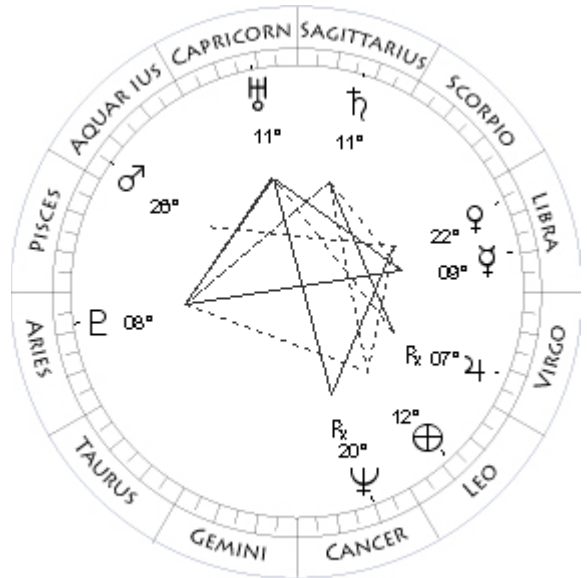

Jan 1, 2075

Feb 1, 2075

Jan 1, 2075

Mo|01Cn19 - 2°01	Ea|11Cn11 - 0°00
Su|11Cp11 - 0°00	Me|20Ar35 - 1°09
Me|00Aq43 - 1°09	Ve|02Vi01 + 3°03
Ve|24Sc48 + 3°03	Ma|06Aq41 - 1°05
Ma|26Cp11 - 1°05	Ju|05Vi12 + 1°10
Ju|14Vi35 + 1°10R	Sa|10Sa31 + 1°35
Sa|13Sa10 + 1°35	Ur|10Cp51 - 0°20
Ur|10Cp52 - 0°20	Ne|20Cn42 - 0°41
Ne|21Cn01 - 0°41R	Pl|08Ar36 -16°50
Pl|07Ar34 -16°50	No|24Cn27 - 0°00

Feb 1, 2075

Mo|16Le26 + 2°02	Ea|12Le45 - 0°00
Su|12Aq44 - 0°00	Me|09Li06 + 2°10
Me|19Cp19 + 2°10	Ve|22Li13 + 2°01
Ve|00Cp05 + 2°01	Ma|26Aq08 - 1°05
Ma|20Aq34 - 1°05	Ju|07Vi36 + 1°17
Ju|12Vi51 + 1°17R	Sa|11Sa28 + 1°36
Sa|16Sa10 + 1°36	Ur|11Cp13 - 0°20
Ur|12Cp40 - 0°20	Ne|20Cn53 - 0°40
Ne|20Cn09 - 0°40R	Pl|08Ar42 -16°40
Pl|07Ar53 -16°40	No|22Cn48 - 0°00