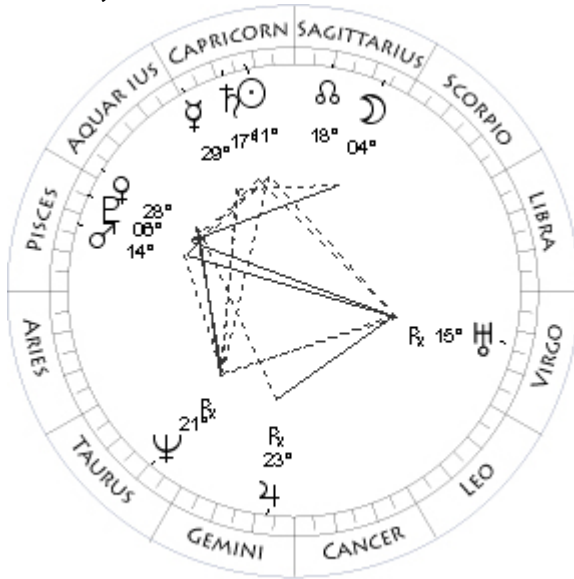

Jan 1, 2049

Feb 1, 2049

Jan 1, 2049

Mo|04Sa53 - 1°14	Ea|11Cn30 - 0°00
Su|11Cp31 - 0°00	Me|16Ta49 - 0°06
Me|29Cp19 - 0°06	Ve|26Ta53 - 1°14
Ve|28Aq43 - 1°14	Ma|22Ar35 - 0°47
Ma|14Pi27 - 0°47	Ju|27Ge15 - 0°23
Ju|23Ge56 - 0°23R	Sa|18Cp09 + 0°14
Sa|17Cp34 + 0°14	Ur|13Vi06 + 0°47
Ur|15Vi53 + 0°47R	Ne|22Ta46 - 1°46
Ne|21Ta19 - 1°46R	Pl|07Pi56 -12°31
Pl|06Pi21 -12°31	No|17Sa18 - 0°00

Feb 1, 2049

Mo|28Cp15 + 3°22	Ea|13Le04 - 0°00
Su|13Aq04 - 0°00	Me|25Li17 + 1°16
Me|17Cp54 + 1°16	Ve|16Cn53 + 2°36
Ve|26Pi01 + 2°36	Ma|10Ta51 - 0°14
Ma|07Ar22 - 0°14	Ju|29Ge55 - 0°17
Ju|21Ge13 - 0°17R	Sa|19Cp05 + 0°12
Sa|21Cp12 + 0°12	Ur|13Vi31 + 0°48
Ur|15Vi09 + 0°48R	Ne|22Ta58 - 1°45
Ne|21Ta05 - 1°45	Pl|08Pi02 -12°26
Pl|07Pi03 -12°26	No|15Sa39 - 0°00