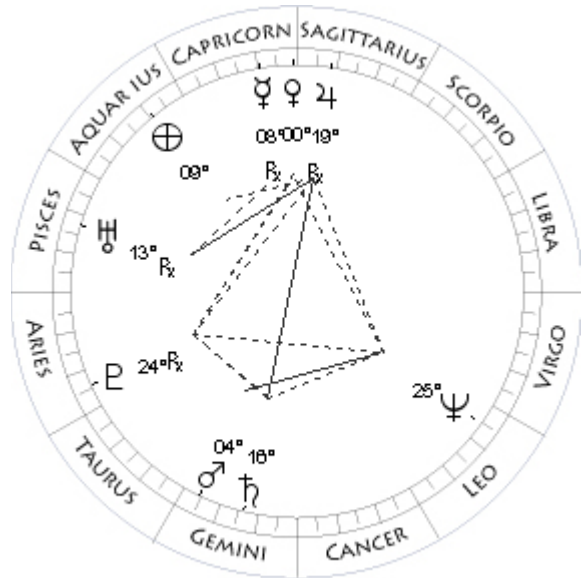

Jul 1, 2090

Aug 1, 2090

Jul 1, 2090

Mo|01Vi03 - 1°57	Ea|10Cp12 - 0°00
Su|10Cn12 - 0°00	Me|05Li23 + 1°43
Me|00Le37 + 1°43	Ve|10Sc53 + 1°38
Ve|24Le00 + 1°38	Ma|17Ta55 - 0°03
Ma|09Ge00 - 0°03	Ju|17Sa03 + 0°39
Ju|11Sa50 + 0°39R	Sa|15Ge47 - 1°24
Sa|18Ge12 - 1°24	Ur|13Pi12 - 0°47
Ur|15Pi50 - 0°47R	Ne|24Le49 + 0°22
Ne|23Le30 + 0°22	Pl|24Ar36 -17°08
Pl|26Ar34 -17°08	No|24Vi44 - 0°00
No|24Vi44 - 0°00	

Aug 1, 2090

Mo|24Li20 + 2°48	Ea|09Aq47 - 0°00
Su|09Le47 - 0°00	Me|08Cp51 - 3°40
Me|00Vi28 - 3°40R	Ve|00Cp14 - 0°50
Ve|25Vi18 - 0°50	Ma|04Ge58 + 0°20
Ma|00Cn22 + 0°20	Ju|19Sa32 + 0°33
Ju|10Sa00 + 0°33R	Sa|16Ge56 - 1°25
Sa|21Ge44 - 1°25	Ur|13Pi32 - 0°48
Ur|15Pi12 - 0°48R	Ne|25Le00 + 0°22
Ne|24Le31 + 0°22	Pl|24Ar41 -17°19
Pl|26Ar40 -17°19R	No|23Vi05 - 0°00
No|23Vi05 - 0°00