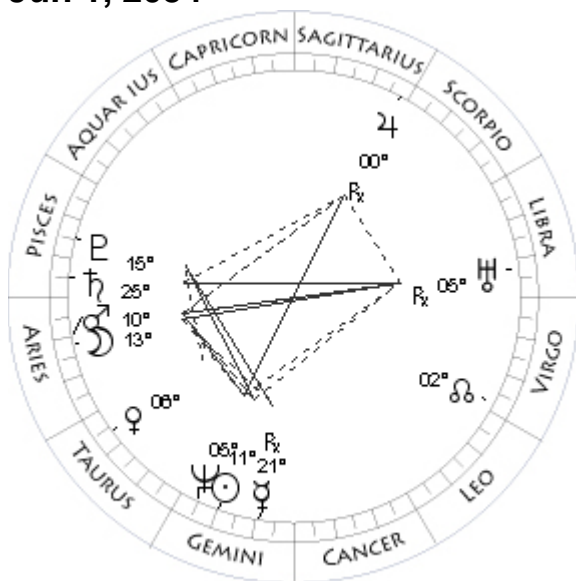

Jun 1, 2054

May 1, 2054

Mo|29Aq04 + 0°33	
Su|11Ta21 - 0°00	Ea|11Sc21 - 0°00
Me|26Ta31 + 1°45	Me|23Cn10 + 1°45
Ve|00Ar30 - 1°26	Ve|25Cp35 - 1°26
Ma|16Pi45 - 1°29	Ma|10Aq37 - 1°29
Ju|04Sa08 + 1°02R	Ju|29Sc59 + 1°02
Sa|23Pi27 - 1°54	Sa|19Pi00 - 1°54
Ur|06Li30 + 0°44R	Ur|08Li19 + 0°44
Ne|03Ge56 - 1°35	Ne|04Ge41 - 1°35
Pl|15Pi36 -13°48	Pl|14Pi44 -13°48
No|04Vi15 - 0°00	

Jun 1, 2054

Mo|13Ar28 - 3°20	
Su|11Ge15 - 0°00	Ea|11Sa15 - 0°00
Me|21Ge55 - 0°51R	Me|27Sc47 - 0°51
Ve|06Ta49 - 1°55	Ve|14Pi40 - 1°55
Ma|10Ar08 - 1°37	Ma|00Pi09 - 1°37
Ju|00Sa20 + 1°00R	Ju|02Sa23 + 1°00
Sa|25Pi52 - 2°01	Sa|20Pi01 - 2°01
Ur|05Li49 + 0°43R	Ur|08Li43 + 0°43
Ne|05Ge05 - 1°35	Ne|04Ge52 - 1°35
Pl|15Pi57 -13°58	Pl|14Pi51 -13°58
No|02Vi37 - 0°00