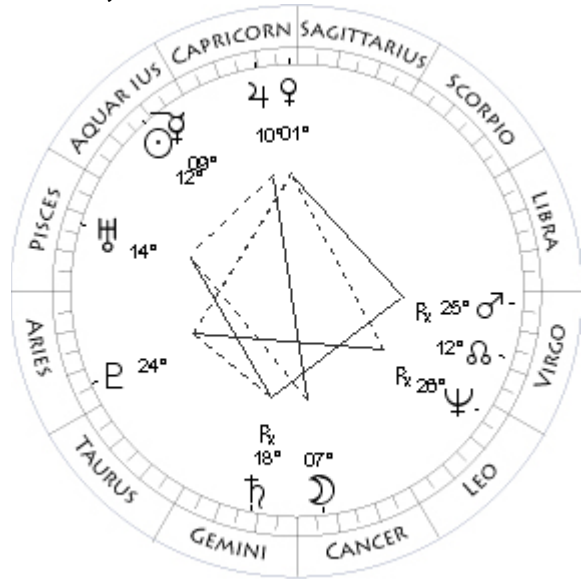

Jan 1, 2091

Feb 1, 2091

Jan 1, 2091

Mo|20Ta56 - 4°40	Ea|11Cn18 - 0°00
Su|11Cp18 - 0°00	Me|03Sc32 + 0°41
Me|22Sa03 + 0°41	Ve|05Vi08 + 2°57
Ve|25Sc19 + 2°57	Ma|18Le20 + 2°55
Ma|22Vi34 + 2°55	Ju|01Cp52 + 0°11
Ju|03Cp21 + 0°11	Sa|22Ge38 - 1°27
Sa|20Ge24 - 1°27R	Ur|15Pi10 - 0°45
Ur|12Pi42 - 0°45	Ne|25Le55 + 0°25
Ne|27Le16 + 0°25R	Pl|25Ar06 -17°18
Pl|24Ar37 -17°18R	No|14Vi59 - 0°00
No|14Vi59 - 0°00	

Feb 1, 2091

Mo|07Cn37 - 4°43	Ea|12Le52 - 0°00
Su|12Aq52 - 0°00	Me|03Aq01 - 2°04
Me|09Aq52 - 2°04	Ve|25Li19 + 1°53
Ve|01Cp01 + 1°53	Ma|25Vi40 + 3°46R
Ma|25Vi40 + 3°46R	Ju|04Cp24 + 0°08
Ju|10Cp13 + 0°08	Sa|23Ge48 - 1°21
Sa|18Ge43 - 1°21R	Ur|15Pi30 - 0°44
Ur|14Pi03 - 0°44	Ne|26Le33 + 0°25R
Ne|26Le33 + 0°25R	Ne|26Le07 + 0°25
Pl|24Ar44 -17°07	Pl|25Ar11 -17°07
No|13Vi21 - 0°00