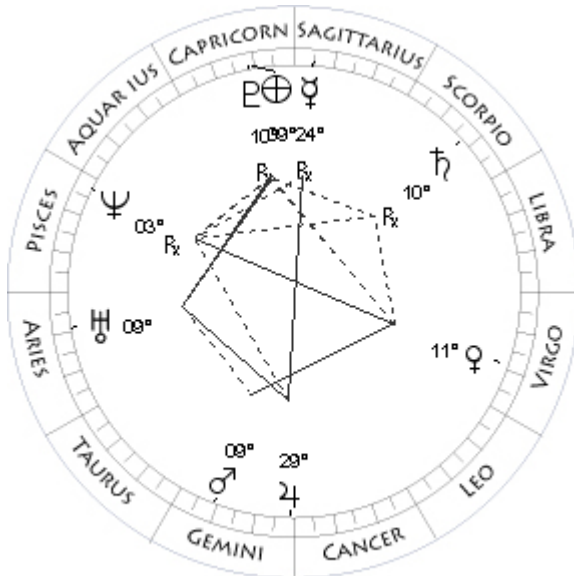

Jul 1, 2013

Aug 1, 2013

Jul 1, 2013

Mo|24Ar59 + 1°48	
Su|09Cn49 - 0°00	Ea|09Cp49 - 0°00
Me|22Cn13 - 3°16R	Me|24Sa12 - 3°16
Ve|04Le36 + 1°37	Ve|11Vi02 + 1°37
Ma|21Ge47 + 0°24	Ma|09Ge49 + 0°24
Ju|01Cn15 - 0°13	Ju|29Ge33 - 0°13
Sa|04Sc51 + 2°30R	Sa|10Sc14 + 2°30
Ur|12Ar25 - 0°42	Ur|09Ar31 - 0°42
Ne|05Pi14 - 0°40R	Ne|03Pi38 - 0°40
Pl|10Cp17 + 3°14R	Pl|10Cp41 + 3°14
No|14Sc00 - 0°00	

Aug 1, 2013

Mo|10Ge03 - 2°18	
Su|09Le24 - 0°00	Ea|09Aq24 - 0°00
Me|20Cn02 - 1°24	Me|15Ar20 - 1°24
Ve|11Vi58 + 1°19	Ve|01Sc09 + 1°19
Ma|12Cn42 + 0°42	Ma|25Ge40 + 0°42
Ju|08Cn06 - 0°10	Ju|02Cn12 - 0°10
Sa|05Sc18 + 2°22	Sa|11Sc12 + 2°22
Ur|12Ar26 - 0°43R	Ur|09Ar51 - 0°43
Ne|04Pi39 - 0°41R	Ne|03Pi50 - 0°41
Pl|09Cp32 + 3°10R	Pl|10Cp51 + 3°10
No|12Sc22 - 0°00