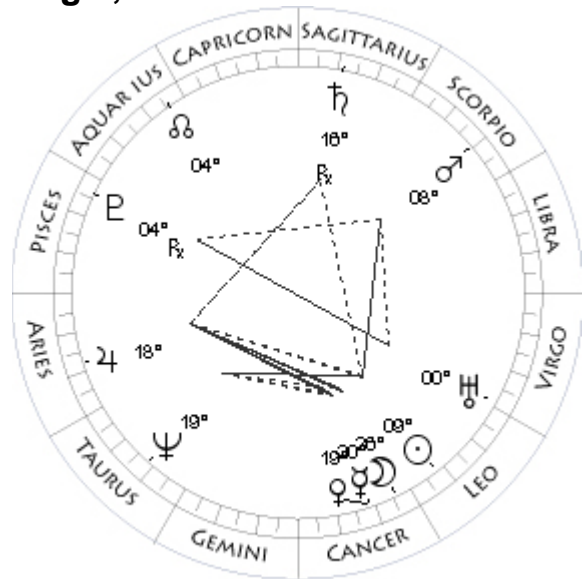

Aug 1, 2046

Jul 1, 2046

Mo|07Ge34 + 4°23	Ea|09Cp51 - 0°00
Su|09Cn51 - 0°00	Me|28Sa02 - 3°36
Me|19Cn25 - 3°36R	Ve|00Ta54 - 1°14
Ve|11Ge59 - 1°14	Ma|05Sa02 - 0°49
Ma|24Li34 - 0°49	Ju|05Ar02 - 1°17
Ju|16Ar47 - 1°17	Sa|20Sa34 + 1°31
Sa|18Sa27 + 1°31R	Ur|01Vi18 + 0°44
Ur|28Le54 + 0°44	Ne|17Ta09 - 1°43
Ne|18Ta41 - 1°43	Pl|04Pi36 -12°09
Pl|05Pi22 -12°09R	No|05Aq45 - 0°00

Aug 1, 2046

Mo|26Cn49 + 0°43	Ea|09Aq26 - 0°00
Su|09Le26 - 0°00	Me|22Ar12 - 1°05
Me|20Cn21 - 1°05	Ve|20Ge40 + 0°06
Ve|19Cn28 + 0°06	Ma|21Sa50 - 1°20
Ma|08Sc22 - 1°20	Ju|07Ar52 - 1°26
Ju|18Ar56 - 1°26	Sa|21Sa30 + 1°26
Sa|16Sa54 + 1°26R	Ur|01Vi42 + 0°43
Ur|00Vi34 + 0°43	Ne|17Ta21 - 1°45
Ne|19Ta16 - 1°45	Pl|04Pi43 -12°17
Pl|04Pi54 -12°17R	No|04Aq07 - 0°00