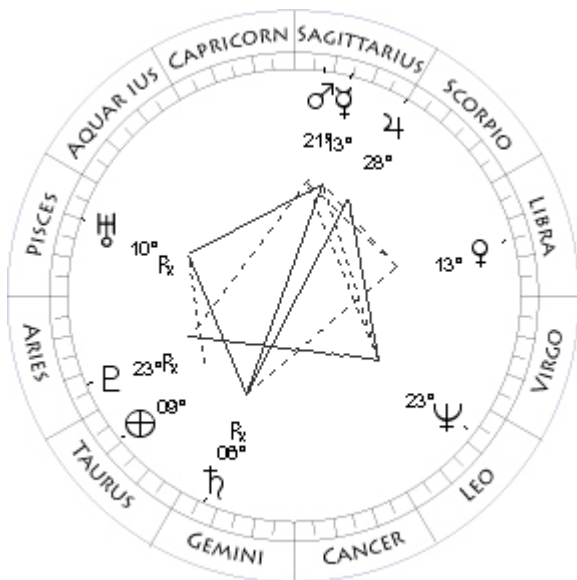

Nov 1, 2089

Dec 1, 2089

Nov 1, 2089

Mo|26Li31 + 1°34	Ea|09Ta49 - 0°00
Su|09Sc49 - 0°00	Me|13Sa37 - 0°57
Me|20Sc27 - 0°57	Ve|13Li03 + 1°19
Ve|28Li36 + 1°19	Ma|21Sa01 - 0°36
Ma|04Sa39 - 0°36	Ju|28Sc03 + 0°46
Ju|25Sc14 + 0°46	Sa|06Ge48 - 2°02
Sa|09Ge57 - 2°02R	Ur|10Pi36 - 0°47
Ur|08Pi06 - 0°47R	Ne|23Le22 + 0°19
Ne|25Le11 + 0°19	Pl|23Ar56 -17°35
Pl|24Ar18 -17°35R	No|07Li33 - 0°00

Dec 1, 2089

Mo|02Sa24 + 4°09	Ea|10Ge02 - 0°00
Su|10Sa02 - 0°00	Me|21Pi02 - 2°14
Me|01Cp27 - 2°14	Ve|01Sa10 + 0°24
Ve|06Sa16 + 0°24	Ma|08Cp04 - 0°50
Ma|26Sa44 - 0°50	Ju|00Sa22 + 0°43
Ju|01Sa52 + 0°43	Sa|07Ge54 - 2°01
Sa|07Ge39 - 2°01R	Ur|10Pi55 - 0°46
Ur|08Pi06 - 0°46	Ne|23Le33 + 0°20
Ne|25Le22 + 0°20R	Pl|24Ar01 -17°29
Pl|23Ar49 -17°29R	No|05Li57 - 0°00