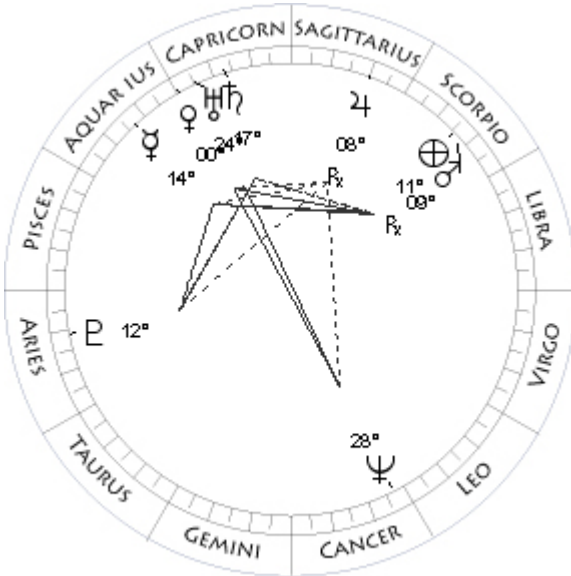

Jun 1, 2078

May 1, 2078

Mo|29Sa02 - 3°23	Ea|11Sc33 - 0°00
Su|11Ta32 - 0°00	Me|14Aq00 - 2°38
Me|19Ar26 - 2°38	Ve|00Aq09 - 1°30
Ve|01Ar59 - 1°30	Ma|09Sc23 + 0°57
Ma|05Sc35 + 0°57R	Ju|08Sa03 + 0°51
Ju|13Sa49 + 0°51R	Sa|17Cp11 + 0°19
Sa|22Cp37 + 0°19	Ur|24Cp39 - 0°30
Ur|27Cp29 - 0°30	Ne|28Cn03 - 0°26
Ne|26Cn12 - 0°26	Pl|12Ar09 -16°44
Pl|13Ar07 -16°44	No|20Ta03 - 0°00

Jun 1, 2078

Mo|17Aq01 - 5°15	Ea|11Sa26 - 0°00
Su|11Ge26 - 0°00	Me|23Cn56 + 1°35
Me|21Ge08 + 1°35	Ve|19Pi14 - 1°52
Ve|08Ta33 - 1°52	Ma|24Sc47 - 0°21
Ma|27Li47 - 0°21R	Ju|10Sa29 + 0°49
Ju|10Sa16 + 0°49R	Sa|18Cp07 + 0°17
Sa|21Cp51 + 0°17R	Ur|25Cp00 - 0°31
Ur|27Cp06 - 0°31R	Ne|28Cn15 - 0°26
Ne|26Cn52 - 0°26	Pl|12Ar14 -16°52
Pl|13Ar43 -16°52	No|18Ta25 - 0°00