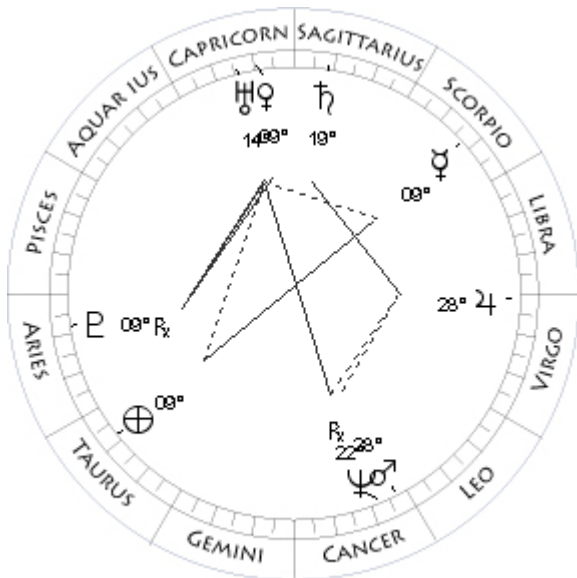

Dec 1, 2075

Nov 1, 2075

Mo|14Le54 + 3°08	Ea|09Ta12 - 0°00
Su|09Sc12 - 0°00	Me|09Sc45 + 0°21
Me|09Sc22 + 0°21	Ve|09Cp14 - 0°37
Ve|04Sa07 - 0°37	Ma|28Cn19 + 1°36
Ma|02Vi24 + 1°36	Ju|28Vi27 + 1°06
Ju|04Li25 + 1°06	Sa|19Sa43 + 1°19
Sa|16Sa18 + 1°19	Ur|14Cp20 - 0°23
Ur|11Cp44 - 0°23	Ne|24Cn22 - 0°37R
Ne|24Cn22 - 0°37R	Ne|22Cn32 - 0°37
Pl|09Ar07 -17°14R	Pl|09Ar30 -17°14
No|08Cn21 - 0°00	

Dec 1, 2075

Mo|17Vi14 + 4°59	Ea|09Ge25 - 0°00
Su|09Sa24 - 0°00	Me|06Aq14 - 2°18
Me|25Sa45 - 2°18	Ve|26Ag42 - 1°43
Ve|11Cp09 - 1°43	Ma|11Le50 + 2°03
Ma|18Vi05 + 2°03	Ju|00Li44 + 1°11
Ju|09Li43 + 1°11	Sa|20Sa38 + 1°15
Sa|19Sa37 + 1°15	Ur|14Cp40 - 0°22
Ur|13Cp03 - 0°22	Ne|24Cn03 - 0°37R
Ne|24Cn03 - 0°37R	Ne|22Cn43 - 0°37
Pl|08Ar44 -17°06R	Pl|09Ar35 -17°06
No|06Cn46 - 0°00