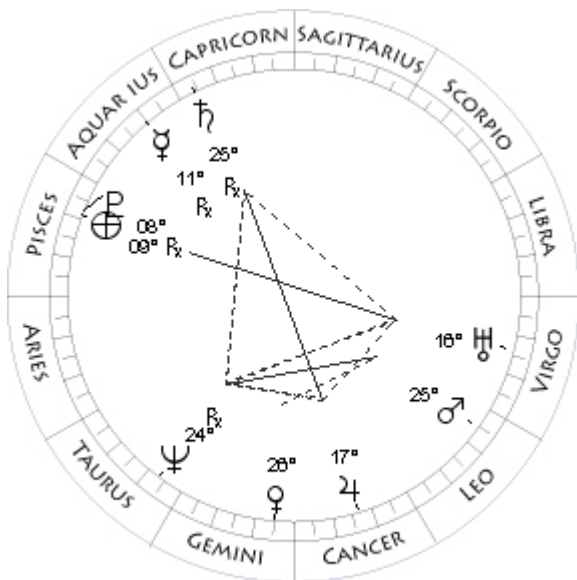

Oct 1, 2049

Sep 1, 2049

Mo|25Li32 - 3°08	
Su|09Vi31 - 0°00	Ea|09Pi30 - 0°00
Me|26Vi44 - 4°22R	Me|11Aq21 - 4°22
Ve|10Le01 + 0°17	Ve|26Ge21 + 0°17
Ma|00Vi29 + 1°09	Ma|25Le00 + 1°09
Ju|25Cn34 + 0°08	Ju|17Cn49 + 0°08
Sa|21Cp12 - 0°04R	Sa|25Cp31 - 0°04
Ur|15Vi54 + 0°44	Ur|16Vi15 + 0°44
Ne|26Ta09 - 1°44R	Ne|24Ta16 - 1°44
Pl|08Pi22 -13°11R	Pl|08Pi48 -13°11
No|04Sa26 - 0°00	

Oct 1, 2049

Mo|01Sa46 + 0°02	
Su|08Li46 - 0°00	Ea|08Ar46 - 0°00
Me|21Vi58 + 1°40	Me|13Cn29 + 1°40
Ve|16Vi40 + 1°20	Ve|14Le59 + 1°20
Ma|19Vi32 + 1°08	Ma|08Vi07 + 1°08
Ju|00Le35 + 0°12	Ju|20Cn18 + 0°12
Sa|20Cp48 - 0°06	Sa|26Cp25 - 0°06
Ur|17Vi46 + 0°44	Ur|16Vi39 + 0°44
Ne|25Ta51 - 1°46R	Ne|24Ta27 - 1°46
Pl|07Pi45 -13°09R	Pl|08Pi54 -13°09
No|02Sa51 - 0°00