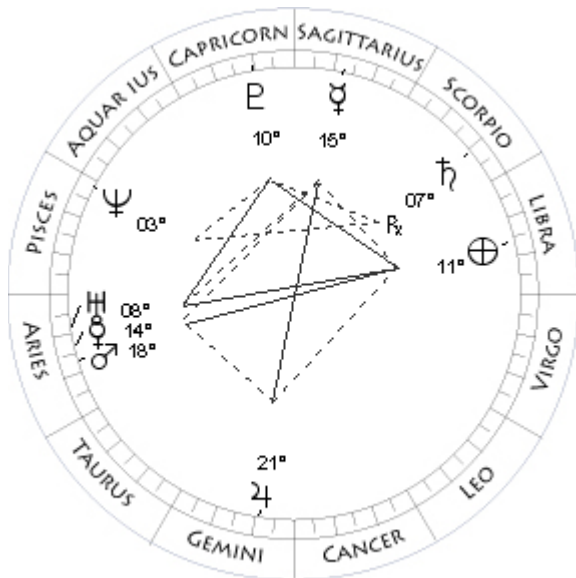

Mar 1, 2013

Apr 1, 2013

Mar 1, 2013

Mo|26Li47 - 1°56	Ea|11Vi04 - 0°00
Su|11Pi04 - 0°00	Me|29Le44 + 3°38
Me|17Pi02 + 3°38R	Ve|25Aq00 - 1°21
Ve|04Pi17 - 1°21	Ma|29Pi05 - 0°51
Ma|21Pi36 - 0°51	Ju|19Ge01 - 0°29
Ju|07Ge48 - 0°29	Sa|06Sc23 + 2°34
Sa|11Sc25 + 2°34R	Ur|08Ar12 - 0°41
Ur|06Ar58 - 0°41	Ne|02Pi54 - 0°37
Ne|03Pi10 - 0°37	Pl|10Cp00 + 3°17
Pl|11Cp07 + 3°17	No|20Sc28 - 0°00

Apr 1, 2013

Mo|19Sa33 + 2°47	Ea|11Li55 - 0°00
Su|11Ar55 - 0°00	Me|15Sa52 - 1°41
Me|14Pi09 - 1°41	Ve|14Ar13 - 1°16
Ve|12Ar54 - 1°16	Ma|18Ar14 - 0°34
Ma|15Ar37 - 0°34	Ju|21Ge43 - 0°23
Ju|11Ge56 - 0°23	Sa|07Sc21 + 2°40
Sa|10Sc07 + 2°40R	Ur|08Ar32 - 0°40
Ur|08Ar42 - 0°40	Ne|03Pi05 - 0°37
Ne|04Pi15 - 0°37	Pl|10Cp11 + 3°17
Pl|11Cp32 + 3°17	No|18Sc49 - 0°00