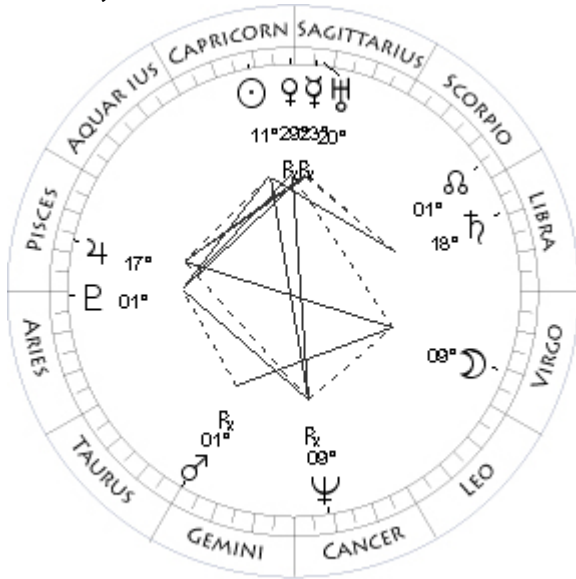

Jan 1, 2070

Feb 1, 2070

Jan 1, 2070

Mo|09Vi17 - 4°02	
Su|11Cp24 - 0°00	Ea|11Cn24 - 0°00
Me|23Sa17 + 3°03R	Me|26Le45 + 3°03
Ve|29Sa38 + 4°16R	Ve|15Cn50 + 4°16
Ma|01Ge11 + 2°29R	Ma|25Ge17 + 2°29
Ju|17Pi36 - 1°11	Ju|28Pi03 - 1°11
Sa|18Li53 + 2°25	Sa|13Li03 + 2°25
Ur|20Sa39 - 0°04	Ur|19Sa36 - 0°04
Ne|09Cn33 - 0°59R	Ne|09Cn36 - 0°59
Pl|01Ar58 -16°23	Pl|03Ar09 -16°23
No|01Sc09 - 0°00	

Feb 1, 2070

Mo|24Li26 - 0°22	
Su|12Aq58 - 0°00	Ea|12Le57 - 0°00
Me|25Cp06 - 1°05	Me|14Sa39 - 1°05
Ve|01Cp59 + 5°32	Ve|06Vi11 + 5°32
Ma|05Ge35 + 2°27	Ma|10Cn27 + 2°27
Ju|23Pi28 - 1°07	Ju|00Ar53 - 1°07
Sa|19Li28 + 2°34R	Sa|14Li04 + 2°34
Ur|22Sa15 - 0°04	Ur|19Sa58 - 0°04
Ne|08Cn44 - 0°59R	Ne|09Cn47 - 0°59
Pl|02Ar21 -16°13	Pl|03Ar14 -16°13
No|29Li30 - 0°00