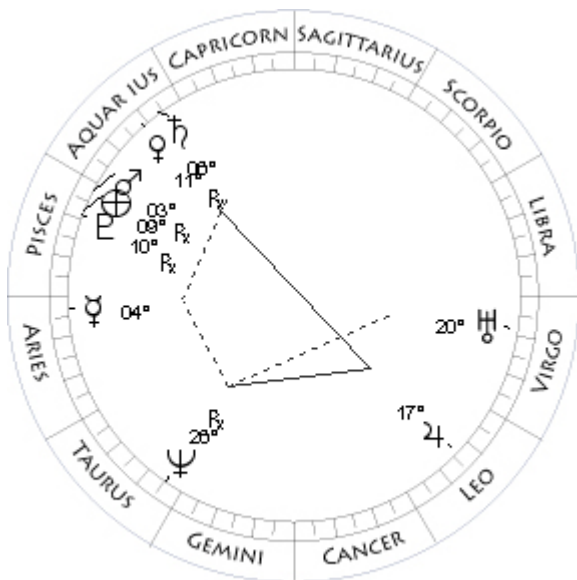

Oct 1, 2050

Sep 1, 2050

Mo|10Pi45 + 4°31	Ea|09Pi16 - 0°00
Su|09Vi16 - 0°00	Me|04Ar24 - 2°26
Me|27Le11 - 2°26	Ve|11Aq40 - 4°03
Ve|22Li01 - 4°03	Ma|17Aq40 - 6°19R
Ma|17Aq40 - 6°19R	Ju|20Le53 + 0°39
Ju|20Le53 + 0°39	Sa|03Aq14 - 0°35R
Sa|03Aq14 - 0°35R	Ur|20Vi23 + 0°44
Ur|20Vi23 + 0°44	Ne|28Ta24 - 1°43R
Ne|28Ta24 - 1°43R	Pl|09Pi43 -13°26R
Pl|09Pi43 -13°26R	No|15Sc06 - 0°00

Oct 1, 2050

Mo|19Ar22 + 2°01	Ea|08Ar31 - 0°00
Su|08Li31 - 0°00	Me|22Vi20 + 1°37
Me|04Li08 + 1°37	Ve|29Pi14 - 7°46
Ve|00Sc50 - 7°46R	Ma|18Aq53 - 4°16
Ma|18Aq53 - 4°16	Ju|26Le59 + 0°43
Ju|26Le59 + 0°43	Sa|02Aq17 - 0°36R
Sa|02Aq17 - 0°36R	Ur|22Vi15 + 0°44
Ur|22Vi15 + 0°44	Ne|28Ta09 - 1°45R
Ne|28Ta09 - 1°45R	Pl|09Pi06 -13°25R
Pl|09Pi06 -13°25R	No|13Sc31 - 0°00