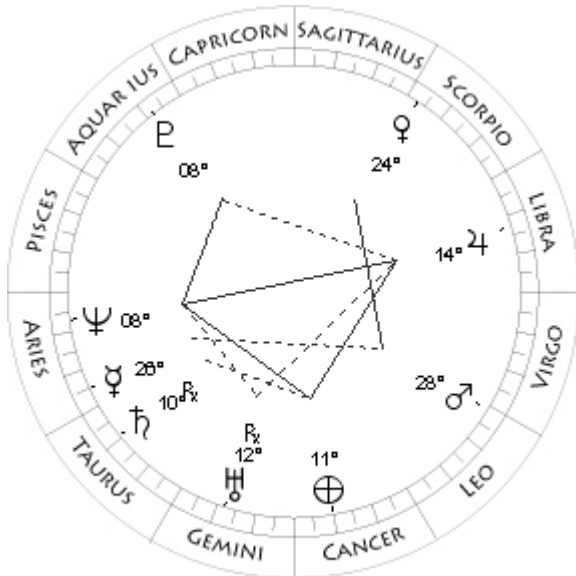

Feb 1, 2029

Jan 1, 2029

Mo|21Cn32 - 0°42	Ea|11Cn22 - 0°00
Su|11Cp22 - 0°00	Me|26Ar06 - 0°56
Me|00Aq49 - 0°56	Ve|24Sc33 + 0°36
Ve|21Sa43 + 0°36	Ma|28Le33 + 2°29
Ma|04Li30 + 2°29	Ju|14Li55 + 1°16
Ju|25Li01 + 1°16	Sa|10Ta04 - 2°30
Sa|04Ta25 - 2°30R	Ur|12Ge32 - 0°01
Ur|11Ge04 - 0°01R	Ne|08Ar04 - 1°28
Ne|06Ar11 - 1°28	Pl|08Aq47 - 5°12
Pl|07Aq31 - 5°12	No|14Cp08 - 0°00
No|14Cp08 - 0°00	

Feb 1, 2029

Mo|13Vi35 - 4°30	Ea|12Le55 - 0°00
Su|12Aq55 - 0°00	Me|12Li38 + 1°57
Me|18Cp51 + 1°57	Ve|13Cp45 - 0°40
Ve|00Aq35 - 0°40	Ma|12Vi06 + 3°03
Ma|12Li58 + 3°03	Ju|17Li16 + 1°23
Ju|27Li18 + 1°23	Sa|11Ta11 - 2°21
Sa|05Ta05 - 2°21	Ur|12Ge54 - 0°01
Ur|10Ge18 - 0°01R	Ne|08Ar15 - 1°26
Ne|06Ar44 - 1°26	Pl|08Aq55 - 5°14
Pl|08Aq28 - 5°14	No|12Cp29 - 0°00
No|12Cp29 - 0°00