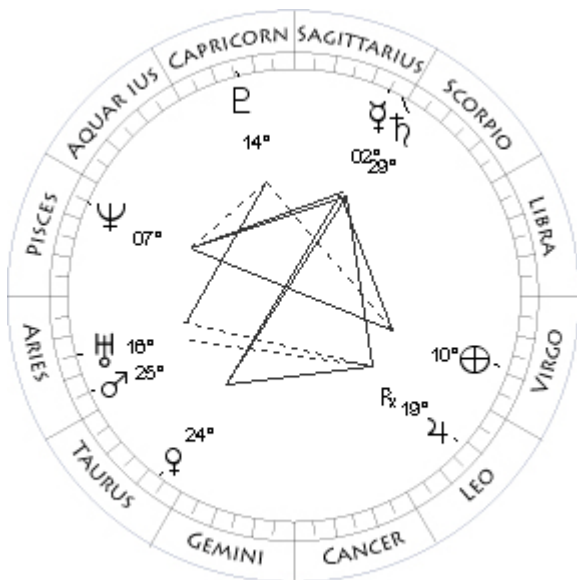

Mar 1, 2015

Apr 1, 2015

Mar 1, 2015

Mo|24Cn10 - 5°04	
Su|10Pi35 - 0°00	Ea|10Vi35 - 0°00
Me|14Aq18 - 0°47	Me|02Sa47 - 0°47
Ve|10Ar39 - 0°41	Ve|24Ta04 - 0°41
Ma|07Ar17 - 0°29	Ma|25Ar31 - 0°29
Ju|14Le48 + 0°59R	Ju|19Le25 + 0°59
Sa|04Sa47 + 2°04	Sa|29Sc06 + 2°04
Ur|14Ar30 - 0°38	Ur|16Ar05 - 0°38
Ne|07Pi25 - 0°44	Ne|07Pi19 - 0°44
Pl|14Cp58 + 2°06	Pl|14Cp00 + 2°06
No|11Li49 - 0°00	

Apr 1, 2015

Mo|08Vi44 - 2°45	
Su|11Ar27 - 0°00	Ea|11Li27 - 0°00
Me|02Ar42 - 1°52	Me|09Pi10 - 1°52
Ve|18Ta03 + 0°56	Ve|14Cn04 + 0°56
Ma|00Ta37 - 0°07	Ma|13Ta37 - 0°07
Ju|12Le40 + 0°58R	Ju|21Le52 + 0°58
Sa|04Sa40 + 2°08R	Sa|00Sa03 + 2°08
Ur|16Ar11 - 0°37	Ur|16Ar25 - 0°37
Ne|08Pi32 - 0°45	Ne|07Pi30 - 0°45
Pl|15Cp27 + 2°05	Pl|14Cp10 + 2°05
No|10Li10 - 0°00