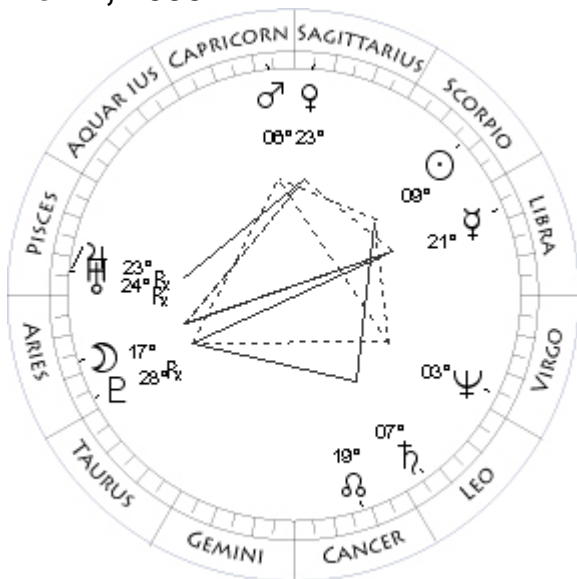

Nov 1, 2093

Dec 1, 2093

Nov 1, 2093

Mo|17Ar38 - 5°02	Ea|09Ta50 - 0°00
Su|09Sc50 - 0°00	Me|05Le40 + 2°10
Me|21Li28 + 2°10	Ve|12Ar29 - 4°37
Ve|23Sa30 - 4°37	Ma|12Aq40 - 1°32
Ma|06Cp14 - 1°32	Ju|02Ar04 - 1°30
Ju|23Pi46 - 1°30R	Sa|01Le13 + 0°18
Sa|07Le30 + 0°18	Ur|26Pi17 - 0°47
Ur|24Pi16 - 0°47R	Ne|02Vi07 + 0°35
Ne|03Vi50 + 0°35	Pl|27Ar54 -17°29
Pl|28Ar29 -17°29R	No|20Cn11 - 0°00

Dec 1, 2093

Mo|23Ta23 - 4°11	Ea|10Ge03 - 0°00
Su|10Sa03 - 0°00	Me|01Sa17 - 0°28
Me|07Sa15 - 0°28	Ve|00Ge28 - 2°24
Ve|03Cp42 - 2°24R	Ma|01Pi35 - 1°23
Ma|29Cp00 - 1°23	Ju|04Ar48 - 1°23
Ju|23Pi39 - 1°23	Sa|02Le20 + 0°22
Sa|07Le35 + 0°22R	Ur|26Pi37 - 0°46
Ur|23Pi53 - 0°46R	Ne|02Vi18 + 0°35
Ne|04Vi09 + 0°35	Pl|27Ar58 -17°24
Pl|27Ar59 -17°24R	No|18Cn35 - 0°00