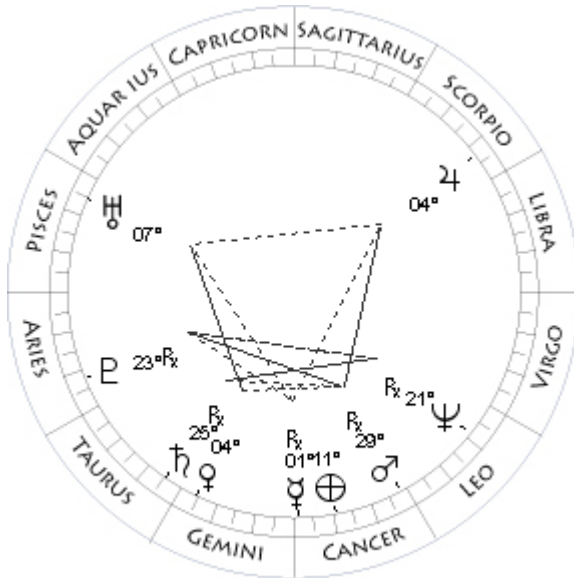

Jan 1, 2089

Feb 1, 2089

Jan 1, 2089

Mo|13Vi44 - 3°16	
Su|11Cp48 - 0°00	Ea|11Cn48 - 0°00
Me|16Cp23 + 2°08R	Me|01Cn37 + 2°08
Ve|28Aq40 - 0°55	Ve|04Ge35 - 0°55
Ma|21Le56 + 3°45R	Ma|29Cn02 + 3°45
Ju|13Sc34 + 1°06	Ju|04Sc43 + 1°06
Sa|20Ta47 - 2°17R	Sa|25Ta36 - 2°17
Ur|05Pi05 - 0°45	Ur|07Pi20 - 0°45
Ne|22Le46 + 0°17R	Ne|21Le33 + 0°17
Pl|22Ar33 -17°19R	Pl|23Ar06 -17°19
No|23Li39 - 0°00	

Feb 1, 2089

Mo|02Sc30 + 1°01	
Su|13Aq22 - 0°00	Ea|13Le21 - 0°00
Me|19Cp39 + 0°04	Me|18Sc00 + 0°04
Ve|20Pi25 + 3°51	Ve|24Cn40 + 3°51
Ma|12Le26 + 4°33R	Ma|12Le59 + 4°33
Ju|17Sc30 + 1°11	Ju|07Sc05 + 1°11
Sa|20Ta34 - 2°08	Sa|26Ta44 - 2°08
Ur|06Pi33 - 0°44	Ur|07Pi40 - 0°44
Ne|22Le01 + 0°17R	Ne|21Le44 + 0°17
Pl|22Ar42 -17°08	Pl|23Ar11 -17°08
No|22Li00 - 0°00