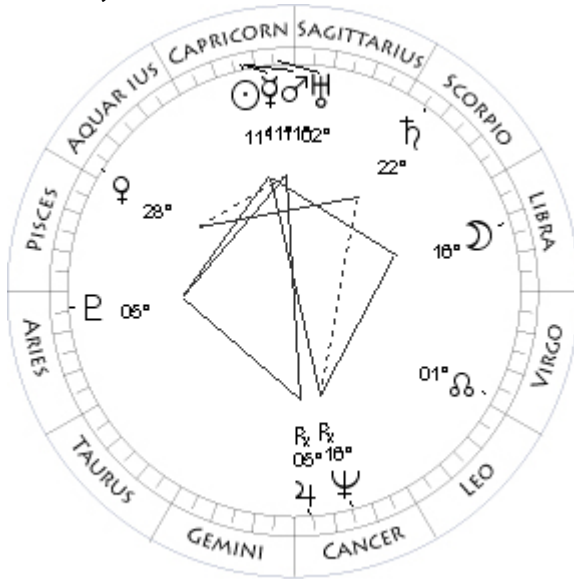

Jan 1, 2073

Feb 1, 2073

Jan 1, 2073

Mo|16Li17 + 3°36	Ea|11Cn41 - 0°00
Su|11Cp41 - 0°00	Me|10Cp45 - 1°45
Me|11Cp23 - 1°45	Ve|01Ge30 - 1°03
Ve|28Aq49 - 1°03	Ma|10Cp40 - 0°51
Ma|11Cp04 - 0°51	Ju|06Cn17 - 0°08
Ju|05Cn01 - 0°08R	Sa|18Sc07 + 2°08
Sa|22Sc26 + 2°08	Ur|02Cp27 - 0°14
Ur|02Cp53 - 0°14	Ne|16Cn16 - 0°48
Ne|16Cn25 - 0°48R	Pl|06Ar26 -16°40
Pl|05Ar21 -16°40	No|03Vi06 - 0°00

Feb 1, 2073

Mo|08Sa12 + 5°13	Ea|13Le14 - 0°00
Su|13Aq14 - 0°00	Me|17Ta35 - 0°04
Me|01Pi20 - 0°04	Ve|21Cn33 + 3°19
Ve|23Pi06 + 3°19	Ma|29Cp16 - 1°02
Ma|05Aq01 - 1°02	Ju|08Cn54 - 0°04
Ju|01Cn37 - 0°04R	Sa|19Sc05 + 2°13
Sa|24Sc41 + 2°13	Ur|02Cp48 - 0°14
Ur|04Cp38 - 0°14	Ne|16Cn27 - 0°48
Ne|15Cn34 - 0°48R	Pl|06Ar32 -16°30
Pl|05Ar42 -16°30	No|01Vi28 - 0°00