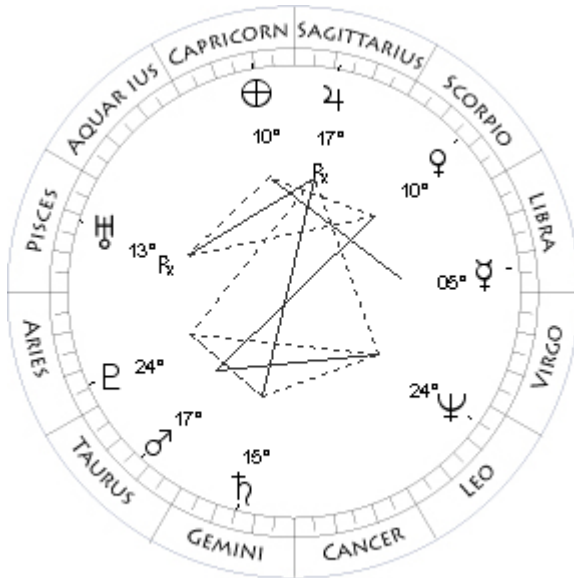

Jul 1, 2090

Aug 1, 2090

Jul 1, 2090

Mo|01Vi03 - 1°57	Ea|10Cp12 - 0°00
Su|10Cn12 - 0°00	Me|05Li23 + 1°43
Me|00Le37 + 1°43	Ve|10Sc53 + 1°38
Ve|24Le00 + 1°38	Ma|17Ta55 - 0°03
Ma|09Ge00 - 0°03	Ju|17Sa03 + 0°39
Ju|11Sa50 + 0°39R	Sa|15Ge47 - 1°24
Sa|18Ge12 - 1°24	Ur|13Pi12 - 0°47
Ur|15Pi50 - 0°47R	Ne|24Le49 + 0°22
Ne|23Le30 + 0°22	Pl|24Ar36 -17°08
Pl|26Ar34 -17°08	No|24Vi44 - 0°00
No|24Vi44 - 0°00	

Aug 1, 2090

Mo|24Li20 + 2°48	Ea|09Aq47 - 0°00
Su|09Le47 - 0°00	Me|08Cp51 - 3°40
Me|00Vi28 - 3°40R	Ve|00Cp14 - 0°50
Ve|25Vi18 - 0°50	Ma|04Ge58 + 0°20
Ma|00Cn22 + 0°20	Ju|19Sa32 + 0°33
Ju|10Sa00 + 0°33R	Sa|16Ge56 - 1°25
Sa|21Ge44 - 1°25	Ur|13Pi32 - 0°48
Ur|15Pi12 - 0°48R	Ne|25Le00 + 0°22
Ne|24Le31 + 0°22	Pl|24Ar41 -17°19
Pl|26Ar40 -17°19R	No|23Vi05 - 0°00
No|23Vi05 - 0°00