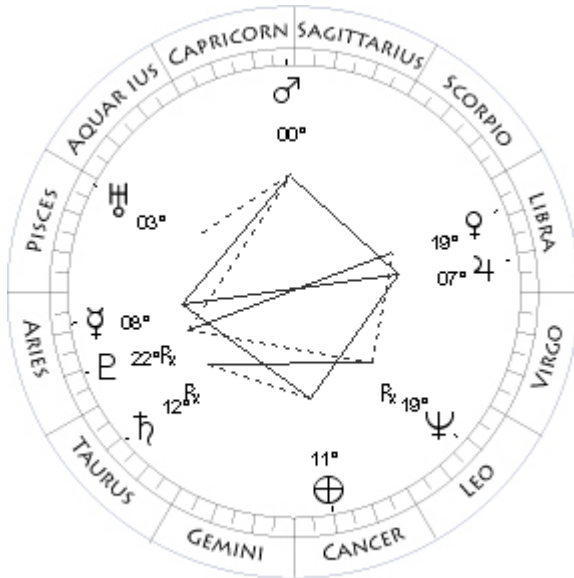

Jan 1, 2088

Feb 1, 2088

Jan 1, 2088

Mo|07Ar55 + 3°02	Ea|11Cn02 - 0°00
Su|11Cp02 - 0°00	Me|08Ar41 - 1°30
Me|00Aq08 - 1°30	Ve|19Li38 + 1°35
Ve|07Sa54 + 1°35	Ma|00Cp31 - 0°43
Ma|04Cp45 - 0°43	Ju|07Li01 + 1°17
Ju|17Li21 + 1°17	Sa|12Ta18 - 2°30
Sa|06Ta47 - 2°30R	Ur|03Pi23 - 0°44
Ur|01Pi14 - 0°44	Ne|19Le21 + 0°12
Ne|20Le32 + 0°12R	Pl|22Ar06 -17°19
Pl|21Ar31 -17°19R	No|13Sc01 - 0°00

Feb 1, 2088

Mo|00Ge15 - 1°38	Ea|12Le36 - 0°00
Su|12Aq36 - 0°00	Me|00Li10 + 2°38
Me|21Cp14 + 2°38R	Ve|09Sa16 + 0°14
Ve|16Cp17 + 0°14	Ma|18Cp38 - 0°57
Ma|28Cp25 - 0°57	Ju|09Li22 + 1°25
Ju|18Li54 + 1°25	Sa|13Ta25 - 2°20
Sa|07Ta18 - 2°20	Ur|03Pi43 - 0°43
Ur|02Pi45 - 0°43	Ne|19Le32 + 0°13
Ne|19Le46 + 0°13R	Pl|22Ar11 -17°08
Pl|21Ar40 -17°08	No|11Sc23 - 0°00