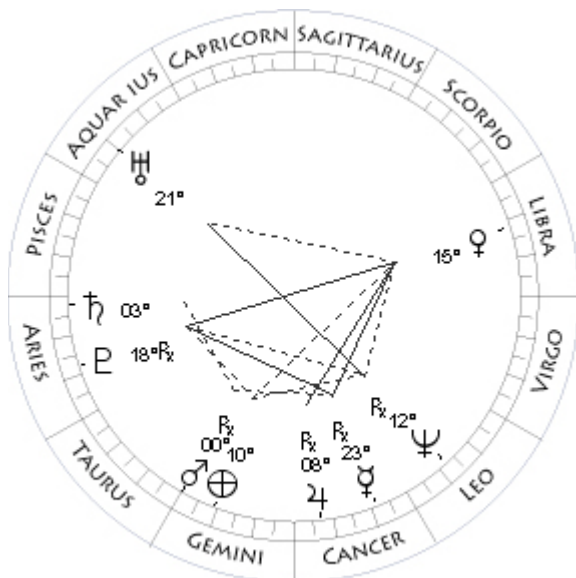

Dec 1, 2084

Nov 1, 2084

Mo|20Sa41 - 1°56	Ea|10Ta01 - 0°00
Su|10Sc02 - 0°00	Me|16Aq57 - 2°49
Me|03Sa31 - 2°49	Ve|26Le56 + 1°39
Ve|10Li17 + 1°39	Ma|13Ta50 - 0°39
Ma|21Ta55 - 0°39R	Ju|05Cn30 - 0°09
Ju|15Cn37 - 0°09R	Sa|02Ar03 - 2°30
Sa|28Pi03 - 2°30R	Ur|20Aq53 - 0°43
Ur|18Aq04 - 0°43	Ne|12Le23 - 0°01
Ne|14Le16 - 0°01	Pl|18Ar54 -17°35
Pl|19Ar00 -17°35R	No|14Cp14 - 0°00

Dec 1, 2084

Mo|29Cp28 + 1°38	Ea|10Ge15 - 0°00
Su|10Sa15 - 0°00	Me|23Cn00 + 2°32
Me|24Sc26 + 2°32R	Ve|15Li34 + 1°25
Ve|17Sc31 + 1°25	Ma|00Ge33 + 0°54
Ma|12Ta54 + 0°54R	Ju|08Cn03 - 0°05
Ju|14Cn10 - 0°05R	Sa|03Ar03 - 2°24
Sa|27Pi22 - 2°24	Ur|21Aq13 - 0°42
Ur|18Aq35 - 0°42	Ne|12Le33 - 0°00
Ne|14Le15 - 0°00R	Pl|18Ar59 -17°28
Pl|18Ar33 -17°28R	No|12Cp39 - 0°00