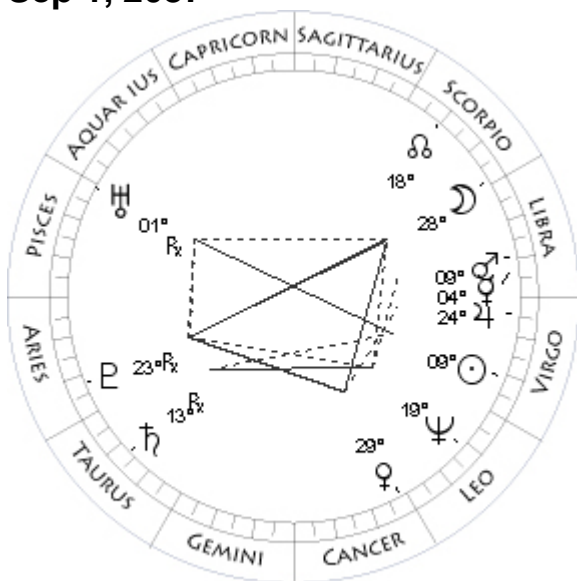

Sep 1, 2087

Oct 1, 2087

Sep 1, 2087

Mo|28Li36 - 1°43	Ea|09Pi19 - 0°00
Su|09Vi19 - 0°00	Me|12Sa50 - 1°12
Me|04Li40 - 1°12	Ve|02Ar51 - 5°16
Ve|29Ch16 - 5°16	Ma|27Li38 + 0°29
Ma|09Li20 + 0°29	Ju|27Vi46 + 1°04
Ju|24Vi55 + 1°04	Sa|07Ta56 - 2°33
Sa|13Ta36 - 2°33R	Ur|02Pi05 - 0°48
Ur|01Pi42 - 0°48R	Ne|18Le36 + 0°10
Ne|19Le16 + 0°10	Pl|21Ar46 -17°32
Pl|23Ar18 -17°32R	No|19Sc29 - 0°00

Oct 1, 2087

Mo|00Sa27 + 1°16	Ea|08Ar34 - 0°00
Su|08Li34 - 0°00	Me|19Pi46 - 3°21
Me|18Li50 - 3°21R	Ve|20Ta46 - 1°38
Ve|22Le25 - 1°38	Ma|11Sc59 + 0°10
Ma|29Li06 + 0°10	Ju|00Li03 + 1°05
Ju|01Li22 + 1°05	Sa|09Ta00 - 2°39
Sa|12Ta29 - 2°39R	Ur|02Pi24 - 0°47
Ur|00Pi39 - 0°47R	Ne|18Le47 + 0°11
Ne|20Le13 + 0°11	Pl|21Ar51 -17°37
Pl|22Ar49 -17°37R	No|17Sc54 - 0°00