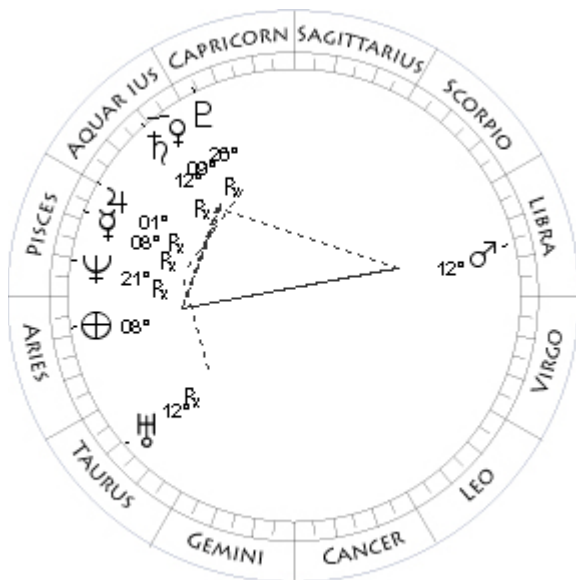

Oct 1, 2021

Sep 1, 2021

Mo|03Cn17 + 2°18	
Su|09Vi16 - 0°00	Ea|09Pi17 - 0°00
Me|03Li12 - 0°49	Me|05Sa11 - 0°49
Ve|19Li10 - 0°12	Ve|22Sa08 - 0°12
Ma|21Vi19 + 0°54	Ma|28Vi39 + 0°54
Ju|25Aq37 - 1°12R	Ju|28Aq20 - 1°12
Sa|08Aq06 - 0°49R	Sa|11Aq07 - 0°49
Ur|14Ta44 - 0°25R	Ur|12Ta04 - 0°25
Ne|22Pi09 - 1°10R	Ne|21Pi44 - 1°10
Pl|24Cp31 - 1°38R	Pl|26Cp14 - 1°38
No|05Ge59 - 0°00	

Oct 1, 2021

Mo|05Le48 + 4°32	
Su|08Li32 - 0°00	Ea|08Ar32 - 0°00
Me|24Li23 - 3°36R	Me|08Pi33 - 3°36
Ve|23Sc25 - 2°14	Ve|09Aq36 - 2°14
Ma|10Li44 + 0°42	Ma|12Li05 + 0°42
Ju|22Aq47 - 1°11R	Ju|01Pi01 - 1°11
Sa|06Aq57 - 0°49R	Sa|12Aq02 - 0°49
Ur|14Ta06 - 0°26R	Ur|12Ta24 - 0°26
Ne|21Pi21 - 1°10R	Ne|21Pi55 - 1°10
Pl|24Cp14 - 1°39R	Pl|26Cp22 - 1°39
No|04Ge24 - 0°00