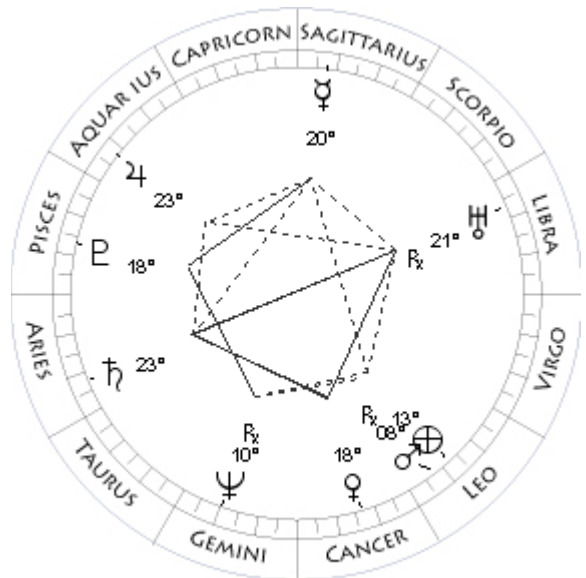

Jan 1, 2057

Feb 1, 2057

Jan 1, 2057

Mo|17Sc33 + 4°20	
Su|11Cp33 - 0°00	Ea|11Cn34 - 0°00
Me|20Sa57 + 2°48R	Me|08Vi04 + 2°48
Ve|28Aq47 - 1°10	Ve|28Ta25 - 1°10
Ma|12Le21 + 3°53R	Ma|24Cn16 + 3°53
Ju|14Aq27 - 0°43	Ju|20Aq31 - 0°43
Sa|16Ar01 - 2°31	Sa|22Ar03 - 2°31
Ur|23Li51 + 0°37	Ur|20Li52 + 0°37
Ne|09Ge38 - 1°36R	Ne|10Ge38 - 1°36
Pl|16Pi32 -14°24	Pl|18Pi02 -14°24
No|12Cn34 - 0°00	

Feb 1, 2057

Mo|10Cp53 + 0°07	
Su|13Aq07 - 0°00	Ea|13Le07 - 0°00
Me|26Cp58 - 1°18	Me|20Sa53 - 1°18
Ve|25Pi11 + 2°50	Ve|18Cn27 + 2°50
Ma|01Le15 + 4°27R	Ma|08Le20 + 4°27
Ju|21Aq35 - 0°44	Ju|23Aq15 - 0°44
Sa|17Ar39 - 2°23	Sa|23Ar08 - 2°23
Ur|24Li09 + 0°38R	Ur|21Li15 + 0°38
Ne|09Ge07 - 1°35R	Ne|10Ge50 - 1°35
Pl|17Pi07 -14°17	Pl|18Pi08 -14°17
No|10Cn56 - 0°00