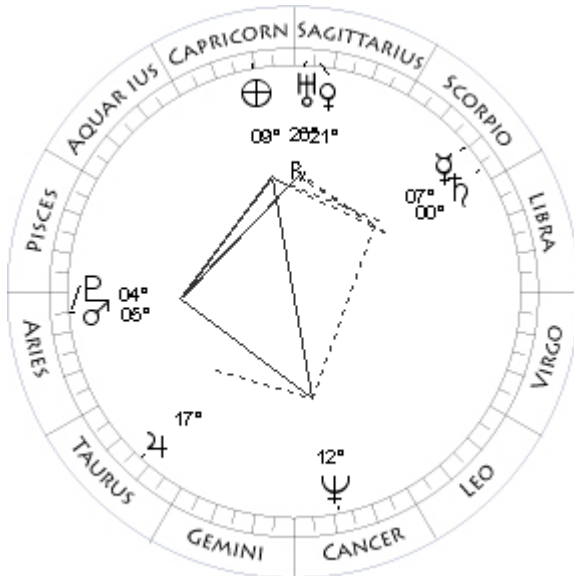

Aug 1, 2071

Jul 1, 2071

Mo|02Vi18 - 2°28	Ea|09Cp49 - 0°00
Su|09Cn49 - 0°00	Me|07Sc59 + 0°40
Me|05Le22 + 0°40	Ve|21Sa36 - 0°28
Ve|14Le36 - 0°28	Ma|05Ar51 - 1°05
Ma|13Ta17 - 1°05	Ju|17Ta59 - 0°55
Ju|26Ta06 - 0°55	Sa|00Sc47 + 2°33
Sa|25Li00 + 2°33	Ur|26Sa02 - 0°10
Ur|25Sa17 - 0°10R	Ne|12Cn55 - 0°51
Ne|12Cn49 - 0°51	Pl|04Ar48 -16°36
Pl|06Ar18 -16°36	No|02Li14 - 0°00
No|02Li14 - 0°00	

Aug 1, 2071

Mo|22Li49 + 2°04	Ea|09Aq24 - 0°00
Su|09Le24 - 0°00	Me|07Aq39 - 4°57
Me|10Le39 - 4°57R	Ve|10Aq39 - 6°51
Ve|06Le12 - 6°51R	Ma|24Ar49 - 0°44
Ma|04Ge57 - 0°44	Ju|20Ta47 - 0°57
Ju|01Ge38 - 0°57	Sa|01Sc46 + 2°25
Sa|25Li58 + 2°25	Ur|26Sa24 - 0°10
Ur|24Sa15 - 0°10R	Ne|13Cn06 - 0°50
Ne|13Cn57 - 0°50	Pl|04Ar53 -16°48
Pl|06Ar11 -16°48R	No|00Li35 - 0°00
No|00Li35 - 0°00