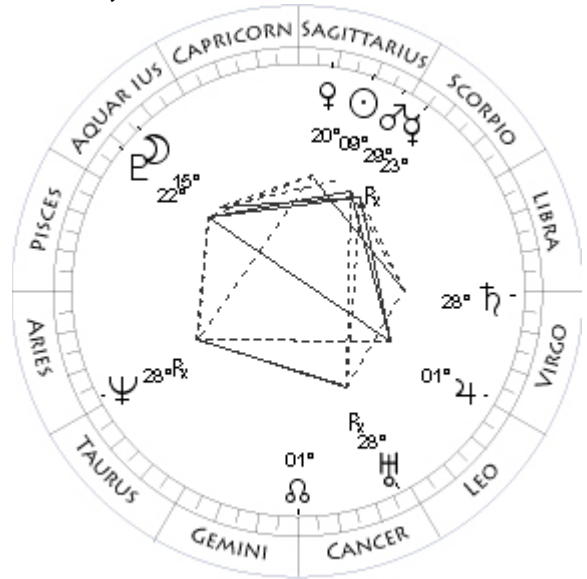

Dec 1, 2038

Nov 1, 2038

Mo|09Cp14 - 0°36
Su|09Sc10 - 0°00
Me|02Sa41 - 2°50
Ve|12Sc52 + 0°42
Ma|09Sc06 + 0°13
Ju|28Le17 + 0°45
Sa|25Vi28 + 1°57
Ur|28Cn47 + 0°31
Ne|29Ar43 - 1°47R
Pl|21Aq53 - 9°31R
No|03Cn58 - 0°00

Ea|09Ta10 - 0°00
Me|16Aq45 - 2°50
Ve|17Sc57 + 0°42
Ma|09Sc04 + 0°13
Ju|18Le09 + 0°45
Sa|21Vi17 + 1°57
Ur|25Cn47 + 0°31
Ne|00Ta02 - 1°47
Pl|23Aq55 - 9°31

Dec 1, 2038

Mo|15Aq11 - 3°39
Su|09Sa23 - 0°00
Me|23Sc20 + 2°32R
Ve|20Sa29 - 0°28
Ma|29Sc59 - 0°05
Ju|01Vi03 + 0°52
Sa|28Vi01 + 2°03
Ur|28Cn27 + 0°32R
Ne|28Ar59 - 1°46R
Pl|22Aq03 - 9°25
No|02Cn23 - 0°00

Ea|09Ge24 - 0°00
Me|23Cn10 + 2°32
Ve|05Cp38 - 0°28
Ma|23Sc59 - 0°05
Ju|20Le31 + 0°52
Sa|22Vi19 + 2°03
Ur|26Cn10 + 0°32
Ne|00Ta13 - 1°46
Pl|24Aq02 - 9°25