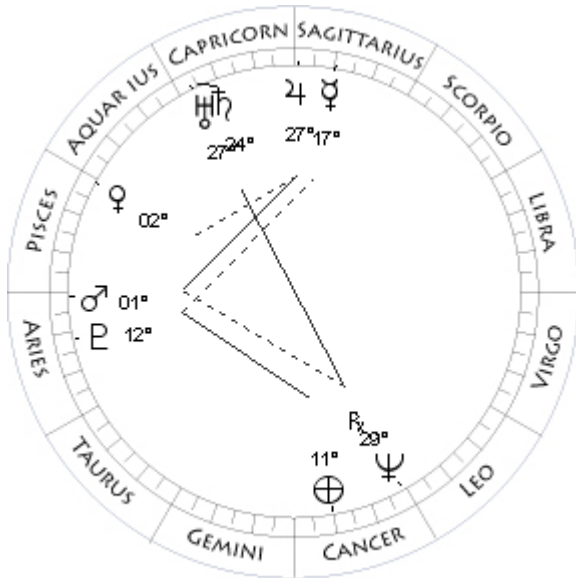

Feb 1, 2079

Jan 1, 2079

Mo|21Sa18 - 3°26	Ea|11Cn13 - 0°00
Su|11Cp13 - 0°00	Me|17Sa54 - 1°06
Me|03Cp46 - 1°06	Ve|02Pi16 - 1°32
Ve|02Aq39 - 1°32	Ma|01Ar39 - 1°03
Ma|29Aq42 - 1°03	Ju|27Sa35 + 0°16
Ju|29Sa42 + 0°16	Sa|24Cp35 - 0°01
Sa|23Cp24 - 0°01	Ur|27Cp23 - 0°30
Ur|26Cp38 - 0°30	Ne|29Cn32 - 0°25
Ne|00Le08 - 0°25R	Pl|12Ar51 -17°05
Pl|11Ar57 -17°05	No|07Ta05 - 0°00

Feb 1, 2079

Mo|07Aq00 - 5°00	Ea|12Le47 - 0°00
Su|12Aq46 - 0°00	Me|02Ar59 - 1°27
Me|25Aq22 - 1°27	Ve|21Ar33 - 1°26
Ve|11Pi12 - 1°26	Ma|20Ar45 - 0°39
Ma|23Pi38 - 0°39	Ju|00Cp05 + 0°13
Ju|06Cp28 + 0°13	Sa|25Cp31 - 0°03
Sa|27Cp03 - 0°03	Ur|27Cp44 - 0°30
Ur|28Cp27 - 0°30	Ne|29Cn43 - 0°24
Ne|29Cn17 - 0°24R	Pl|12Ar57 -16°54
Pl|12Ar13 -16°54	No|05Ta26 - 0°00