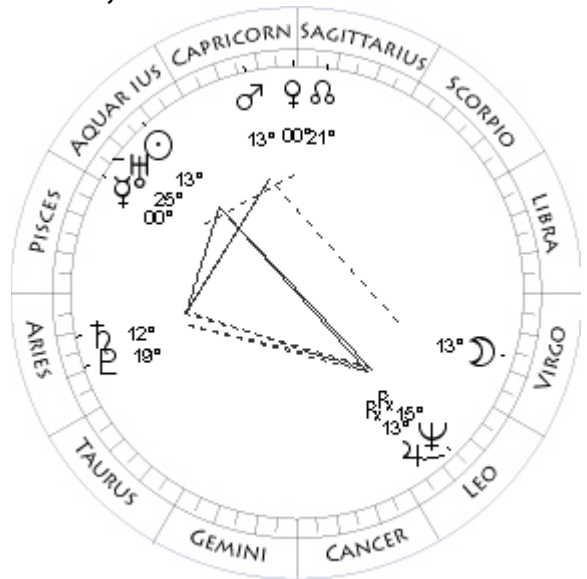

Jan 1, 2086

Feb 1, 2086

Jan 1, 2086

Mo|28Cn44 - 3°06	Ea|11Cn31 - 0°00
Su|11Cp32 - 0°00	Me|04Cp18 - 1°35
Me|09Cp13 - 1°35	Ve|18Cn57 + 4°27
Ve|22Sa36 + 4°27R	Ma|06Sa50 - 0°20
Ma|20Sa24 - 0°20	Ju|10Le35 + 0°45
Ju|16Le43 + 0°45R	Sa|16Ar33 - 2°28
Sa|10Ar33 - 2°28	Ur|25Aq31 - 0°42
Ur|23Aq38 - 0°42	Ne|14Le57 + 0°04
Ne|16Le01 + 0°04R	Pl|20Ar05 -17°18
Pl|19Ar26 -17°18R	No|21Sa41 - 0°00

Feb 1, 2086

Mo|13Vi21 - 5°03	Ea|13Le05 - 0°00
Su|13Aq05 - 0°00	Me|04Ta04 - 0°33
Me|00Pi13 - 0°33	Ve|09Vi18 + 5°10
Ve|00Cp12 + 5°10	Ma|23Sa42 - 0°40
Ma|13Cp12 - 0°40	Ju|13Le03 + 0°50
Ju|13Le03 + 0°50R	Sa|17Ar37 - 2°21
Sa|12Ar26 - 2°21	Ur|25Aq51 - 0°42
Ur|25Aq15 - 0°42	Ne|15Le08 + 0°05
Ne|15Le12 + 0°05R	Pl|20Ar10 -17°07
Pl|19Ar37 -17°07	No|20Sa02 - 0°00