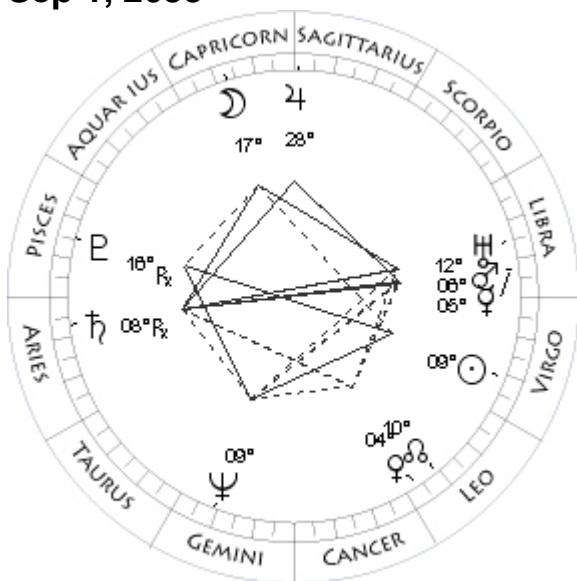

Sep 1, 2055

Oct 1, 2055

Sep 1, 2055

Mo|17Cp19 + 2°01	Ea|09Pi04 - 0°00
Su|09Vi04 - 0°00	Me|15Cp41 - 3°13
Me|05Li07 - 3°13	Ve|26Pi45 - 6°15
Ve|04Le21 - 6°15	Ma|22Li49 + 0°33
Ma|06Li14 + 0°33	Ju|08Cp56 + 0°03
Ju|28Sa26 + 0°03	Sa|05Ar16 - 2°36
Sa|08Ar14 - 2°36R	Ur|14Li36 + 0°38
Ur|12Li51 + 0°38	Ne|07Ge40 - 1°36
Ne|09Ge36 - 1°36	Pl|16Pi17 -14°36R
Pl|16Pi17 -14°36R	Pl|16Pi24 -14°36
No|08Le25 - 0°00	

Oct 1, 2055

Mo|21Aq31 - 1°09	Ea|08Ar19 - 0°00
Su|08Li18 - 0°00	Me|22Vi42 + 0°09
Me|22Vi42 + 0°09	Ve|14Ta37 - 2°12
Ve|22Le42 - 2°12	Ma|07Sc00 + 0°16
Ma|25Li57 + 0°16	Ju|11Cp25 - 0°00
Ju|00Cp26 - 0°00	Sa|06Ar17 - 2°39
Sa|06Ar02 - 2°39R	Ur|14Li59 + 0°38
Ur|14Li38 + 0°38	Ne|07Ge51 - 1°37
Ne|09Ge31 - 1°37R	Ne|07Ge51 - 1°37
Pl|15Pi40 -14°36R	Pl|16Pi30 -14°36
No|06Le49 - 0°00