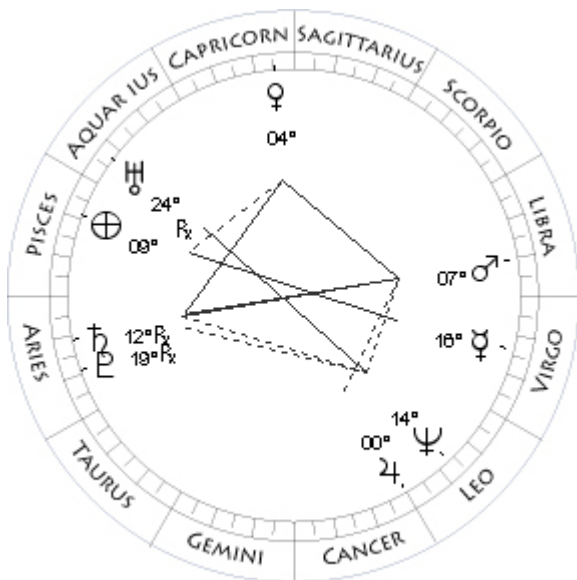

Oct 1, 2085

Sep 1, 2085

Mo|03Aq50 + 2°52	Ea|09Pi47 - 0°00
Su|09Vi48 - 0°00	Me|16Vi05 + 1°40
Me|11Vi28 + 1°40	Ve|04Cp18 - 0°44
Ve|22Li52 - 0°44	Ma|07Li54 + 0°48
Ma|27Vi16 + 0°48	Ju|00Le44 + 0°22
Ju|06Le45 + 0°22	Sa|12Ar22 - 2°40
Sa|15Ar59 - 2°40R	Ur|24Aq11 - 0°46
Ur|23Aq23 - 0°46R	Ne|15Le01 + 0°03
Ne|15Le01 + 0°03	Pl|19Ar44 -17°32
Pl|21Ar11 -17°32R	No|28Sa08 - 0°00

Oct 1, 2085

Mo|12Pi42 + 4°53	Ea|09Ar02 - 0°00
Su|09Li03 - 0°00	Me|23Sa06 - 1°30
Me|00Sc39 - 1°30	Ve|21Aq45 - 3°01
Ve|25Sc29 - 3°01	Ma|16Li46 + 0°33
Ma|16Li46 + 0°33	Ju|03Le10 + 0°27
Ju|12Le19 + 0°27	Sa|13Ar23 - 2°44
Sa|13Ar55 - 2°44R	Ur|24Aq31 - 0°45
Ur|22Aq26 - 0°45R	Ne|15Le55 + 0°03
Ne|15Le55 + 0°03	Pl|19Ar49 -17°37
Pl|20Ar41 -17°37R	No|26Sa33 - 0°00