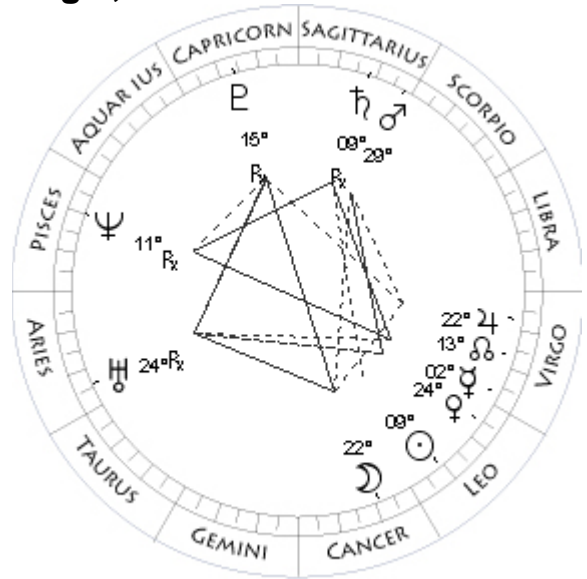

Jul 1, 2016

Aug 1, 2016

Jul 1, 2016

Mo|00Ge09 - 4°53	Ea|10Cp05 - 0°00
Su|10Cn05 - 0°00	Me|10Ge08 + 0°37
Me|03Cn15 + 0°37	Ve|26Cn23 + 0°54
Ve|16Cn49 + 0°54	Ma|23Sa28 - 2°38
Ma|23Sc04 - 2°38R	Ju|27Vi03 + 1°12
Ju|17Vi09 + 1°12	Sa|13Sa58 + 1°45
Sa|11Sa09 + 1°45R	Ur|21Ar22 - 0°37
Ur|24Ar12 - 0°37	Ne|10Pi16 - 0°51
Ne|11Pi59 - 0°51R	Pl|16Cp36 + 1°23
Pl|16Cp19 + 1°23R	No|15Vi58 - 0°00

Aug 1, 2016

Mo|22Cn29 - 4°01	Ea|09Aq40 - 0°00
Su|09Le40 - 0°00	Me|07Sc10 + 0°33
Me|02Vi39 + 0°33	Ve|16Vi45 + 1°29
Ve|24Le55 + 1°29	Ma|11Cp18 - 2°53
Ma|29Sc32 - 2°53	Ju|29Vi24 + 1°08
Ju|22Vi10 + 1°08	Sa|14Sa54 + 1°39
Sa|09Sa53 + 1°39R	Ur|21Ar42 - 0°37
Ur|24Ar31 - 0°37R	Ne|10Pi27 - 0°52
Ne|11Pi28 - 0°52R	Pl|16Cp46 + 1°20
Pl|15Cp34 + 1°20R	No|14Vi20 - 0°00