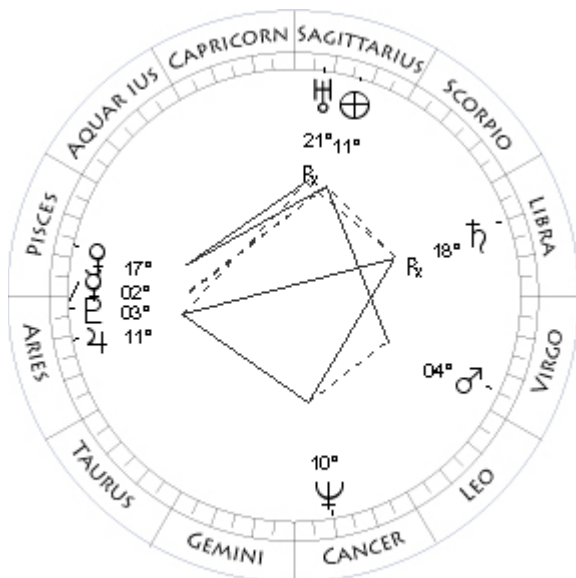

Jun 1, 2070

May 1, 2070

Mo|18Cp10 + 5°13	
Su|11Ta29 - 0°00	Ea|11Sc29 - 0°00
Me|18Ar01 - 2°16	Me|17Sa29 - 2°16
Ve|01Ar29 - 1°29	Ve|28Cp37 - 1°29
Ma|17Cn20 + 1°43	Ma|21Le01 + 1°43
Ju|14Ar22 - 1°06	Ju|09Ar03 - 1°06
Sa|14Li15 + 2°43R	Sa|17Li00 + 2°43
Ur|23Sa01 - 0°06R	Ur|21Sa01 - 0°06
Ne|08Cn43 - 0°55	Ne|10Cn20 - 0°55
Pl|04Ar27 -16°11	Pl|03Ar30 -16°11
No|24Li47 - 0°00	

Jun 1, 2070

Mo|04Pi37 + 3°56	
Su|11Ge23 - 0°00	Ea|11Sa23 - 0°00
Me|25Ta17 - 1°31	Me|02Ar21 - 1°31
Ve|07Ta58 - 1°53	Ve|17Pi43 - 1°53
Ma|05Le10 + 1°28	Ma|04Vi36 + 1°28
Ju|20Ar59 - 1°10	Ju|11Ar53 - 1°10
Sa|12Li52 + 2°38R	Sa|18Li01 + 2°38
Ur|21Sa57 - 0°06R	Ur|21Sa23 - 0°06
Ne|09Cn36 - 0°54	Ne|10Cn31 - 0°54
Pl|04Ar58 -16°20	Pl|03Ar36 -16°20
No|23Li09 - 0°00