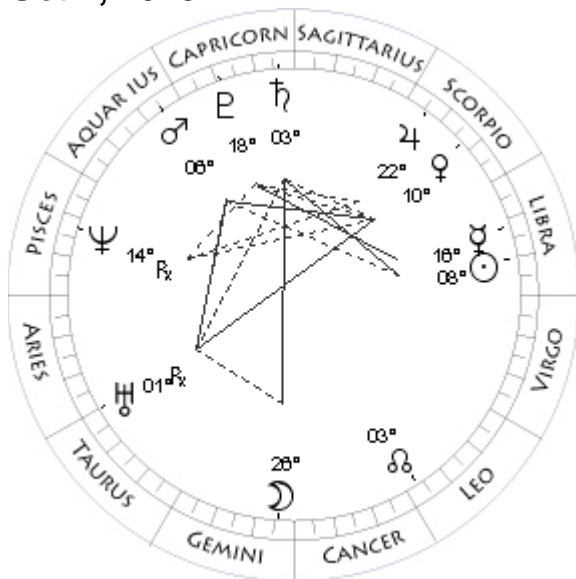

Oct 1, 2018

Sep 1, 2018

Mo|18Ta49 - 5°04	Ea|09Pi01 - 0°00
Su|09Vi00 - 0°00	Me|11Ge54 + 0°48
Me|22Le20 + 0°48	Ve|05Aq36 - 3°16
Ve|23Li55 - 3°16	Ma|28Cp47 - 5°38
Ma|28Cp47 - 5°38	Ju|17Sc14 + 0°51
Ju|17Sc14 + 0°51	Sa|02Cp34 + 0°43R
Sa|02Cp34 + 0°43R	Ur|02Ta19 - 0°33R
Ur|02Ta19 - 0°33R	Ne|15Pi16 - 1°00R
Ne|15Pi16 - 1°00R	Pl|18Cp54 + 0°05R
Pl|18Cp54 + 0°05R	No|04Le02 - 0°00
No|04Le02 - 0°00	

Oct 1, 2018

Mo|26Ge31 - 3°04	Ea|08Ar16 - 0°00
Su|08Li16 - 0°00	Me|04Sc57 + 0°31
Me|16Li17 + 0°31	Ve|10Sc29 - 6°52
Ve|10Sc29 - 6°52	Ma|06Aq09 - 3°52
Ma|06Aq09 - 3°52	Ju|22Sc10 + 0°46
Ju|22Sc10 + 0°46	Sa|03Cp03 + 0°39
Sa|03Cp03 + 0°39	Ur|01Ta27 - 0°34R
Ur|01Ta27 - 0°34R	Ne|14Pi28 - 1°00R
Ne|14Pi28 - 1°00R	Pl|18Cp42 + 0°02
Pl|18Cp42 + 0°02	No|02Le26 - 0°00
No|02Le26 - 0°00