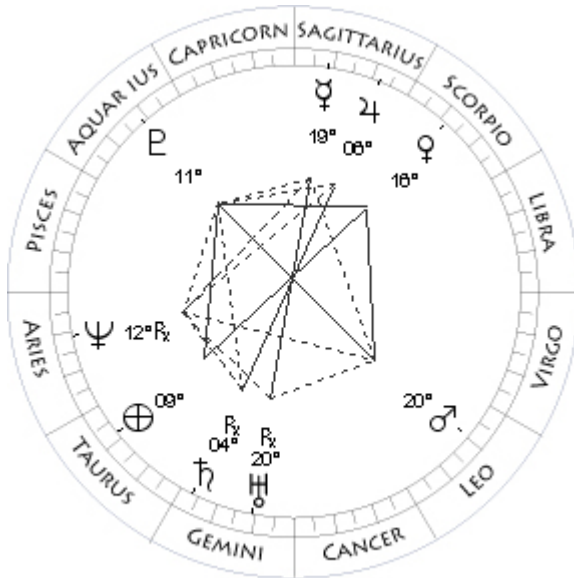

Dec 1, 2030

Nov 1, 2030

Mo|26Cp14 + 3°56	Ea|09Ta07 - 0°00
Su|09Sc07 - 0°00	Me|19Sa32 - 1°13
Me|21Sc45 - 1°13	Ve|16Sc25 + 0°44
Ve|12Sc12 + 0°44	Ma|20Le42 + 1°28
Ma|18Vi20 + 1°28	Ju|06Sa09 + 0°38
Ju|02Sa01 + 0°38	Sa|04Ge28 - 2°06
Sa|07Ge27 - 2°06R	Ur|20Ge22 + 0°05
Ur|22Ge24 + 0°05R	Ne|12Ar09 - 1°35
Ne|11Ar15 - 1°35R	Pl|11Aq44 - 6°11
Pl|09Aq35 - 6°11	No|08Sa42 - 0°00

Dec 1, 2030

Mo|03Pi41 + 5°18	Ea|09Ge20 - 0°00
Su|09Sa20 - 0°00	Me|01Ar37 - 1°59
Me|00Cp16 - 1°59	Ve|04Cp07 - 0°26
Ve|19Sa50 - 0°26	Ma|03Vi50 + 1°37
Ma|05Li51 + 1°37	Ju|08Sa30 + 0°35
Ju|08Sa38 + 0°35	Sa|05Ge35 - 2°05
Sa|05Ge07 - 2°05R	Ur|20Ge43 + 0°06
Ur|21Ge20 + 0°06R	Ne|12Ar20 - 1°34
Ne|10Ar43 - 1°34R	Pl|11Aq52 - 6°08
Pl|09Aq56 - 6°08	No|07Sa07 - 0°00