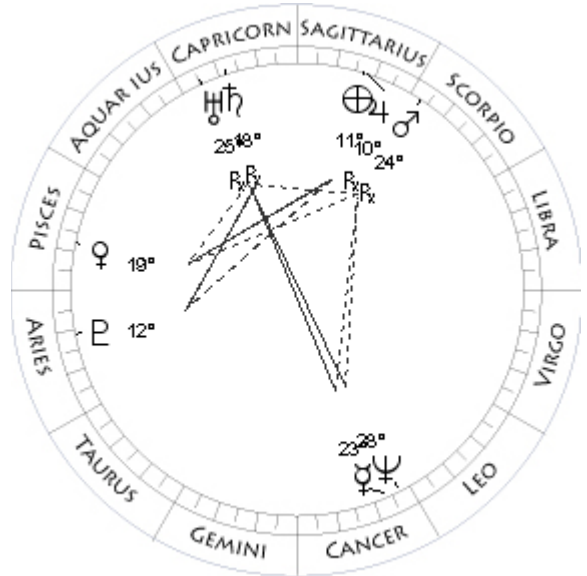

Jun 1, 2078

May 1, 2078

Mo|29Sa02 - 3°23	Ea|11Sc33 - 0°00
Su|11Ta32 - 0°00	Me|14Aq00 - 2°38
Me|19Ar26 - 2°38	Ve|00Aq09 - 1°30
Ve|01Ar59 - 1°30	Ma|09Sc23 + 0°57
Ma|05Sc35 + 0°57R	Ju|08Sa03 + 0°51
Ju|13Sa49 + 0°51R	Sa|17Cp11 + 0°19
Sa|22Cp37 + 0°19	Ur|24Cp39 - 0°30
Ur|27Cp29 - 0°30	Ne|28Cn03 - 0°26
Ne|26Cn12 - 0°26	Pl|12Ar09 -16°44
Pl|13Ar07 -16°44	No|20Ta03 - 0°00

Jun 1, 2078

Mo|17Aq01 - 5°15	Ea|11Sa26 - 0°00
Su|11Ge26 - 0°00	Me|23Cn56 + 1°35
Me|21Ge08 + 1°35	Ve|19Pi14 - 1°52
Ve|08Ta33 - 1°52	Ma|24Sc47 - 0°21
Ma|27Li47 - 0°21R	Ju|10Sa29 + 0°49
Ju|10Sa16 + 0°49R	Sa|18Cp07 + 0°17
Sa|21Cp51 + 0°17R	Ur|25Cp00 - 0°31
Ur|27Cp06 - 0°31R	Ne|28Cn15 - 0°26
Ne|26Cn52 - 0°26	Pl|12Ar14 -16°52
Pl|13Ar43 -16°52	No|18Ta25 - 0°00