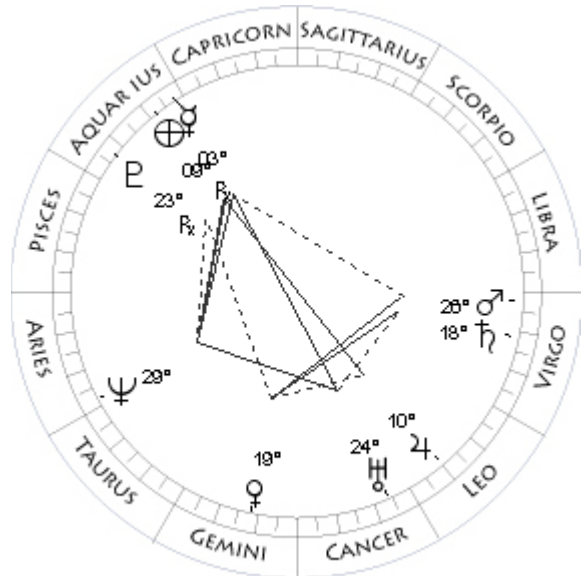

Aug 1, 2038

Jul 1, 2038

Mo|27Ge15 - 1°12	
Su|09Cn47 - 0°00	Ea|09Cp47 - 0°00
Me|05Le03 + 0°51	Me|03Sc43 + 0°51
Ve|11Ge21 - 1°16	Ve|29Ar22 - 1°16
Ma|19Le56 + 1°14	Ma|13Vi08 + 1°14
Ju|03Le51 + 0°31	Ju|08Le21 + 0°31
Sa|11Vi33 + 1°54	Sa|17Vi02 + 1°54
Ur|23Cn31 + 0°29	Ur|24Cn16 + 0°29
Ne|01Ta06 - 1°42	Ne|29Ar17 - 1°42
Pl|23Aq56 - 9°31R	Pl|23Aq25 - 9°31
No|10Cn29 - 0°00	

Aug 1, 2038

Mo|15Le21 + 3°00	
Su|09Le22 - 0°00	Ea|09Aq22 - 0°00
Me|13Le51 - 4°57R	Me|03Aq14 - 4°57
Ve|18Cn48 + 0°03	Ve|19Ge07 + 0°03
Ma|09Vi04 + 1°00	Ma|26Vi45 + 1°00
Ju|10Le36 + 0°33	Ju|10Le50 + 0°33
Sa|14Vi32 + 1°51	Sa|18Vi07 + 1°51
Ur|25Cn24 + 0°29	Ur|24Cn39 + 0°29
Ne|01Ta24 - 1°44	Ne|29Ar28 - 1°44
Pl|23Aq21 - 9°37R	Pl|23Aq33 - 9°37
No|08Cn50 - 0°00