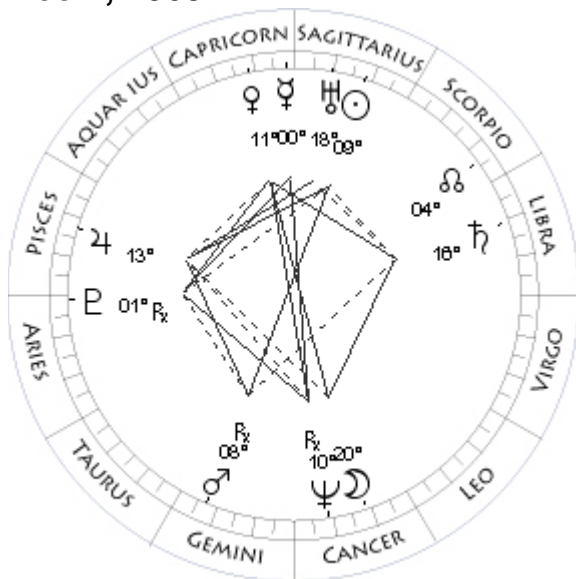

Nov 1, 2069

Dec 1, 2069

Nov 1, 2069

Mo|12Ge52 - 3°16	Ea|09Ta39 - 0°00
Su|09Sc39 - 0°00	Me|03Sa31 - 0°34
Me|17Sc11 - 0°34	Ve|07Ar54 - 4°18
Ve|25Sa04 - 4°18	Ma|23Ta07 + 0°15
Ma|17Ge26 + 0°15R	Ju|22Pi29 - 1°24
Ju|12Pi52 - 1°24R	Sa|11Li02 + 2°13
Sa|13Li38 + 2°13	Ur|18Sa53 - 0°03
Ur|17Sa04 - 0°03	Ne|09Cn14 - 0°59
Ne|10Cn54 - 0°59R	Pl|02Ar58 -16°43
Pl|02Ar16 -16°43R	No|04Sc22 - 0°00

Dec 1, 2069

Mo|20Cn21 - 5°03	Ea|09Ge52 - 0°00
Su|09Sa53 - 0°00	Me|05Pi46 - 2°24
Me|00Cp40 - 2°24	Ve|25Ta51 - 2°41
Ve|11Cp23 - 2°41	Ma|09Ge21 + 1°45
Ma|08Ge23 + 1°45R	Ju|25Pi13 - 1°18
Ju|13Pi47 - 1°18	Sa|12Li01 + 2°18
Sa|16Li45 + 2°18	Ur|19Sa14 - 0°04
Ur|18Sa47 - 0°04	Ne|09Cn25 - 1°00
Ne|10Cn22 - 1°00R	Pl|03Ar03 -16°34
Pl|01Ar56 -16°34R	No|02Sc47 - 0°00