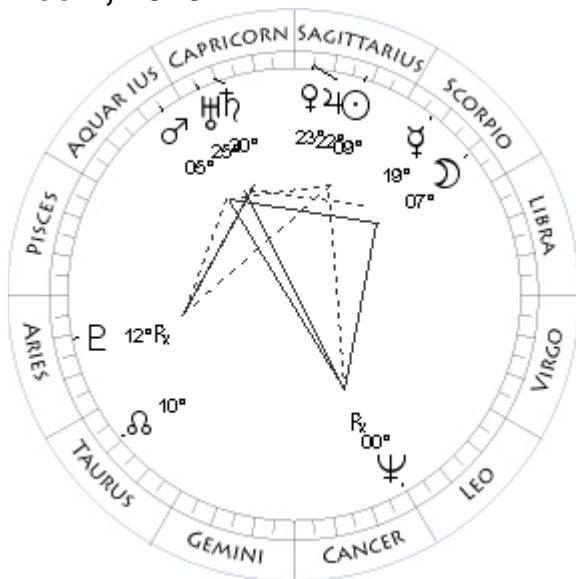

Dec 1, 2078

Nov 1, 2078

Mo|04Li28 + 3°07	Ea|09Ta28 - 0°00
Su|09Sc28 - 0°00	Me|14Pi43 - 2°51
Me|00Sa56 - 2°51R	Ve|25Sc37 + 0°32
Ve|16Sc16 + 0°32	Ma|23Aq04 - 1°42
Ma|13Cp06 - 1°42	Ju|22Sa39 + 0°22
Ju|16Sa13 + 0°22	Sa|22Cp44 + 0°04
Sa|17Cp28 + 0°04	Ur|26Cp42 - 0°31
Ur|23Cp55 - 0°31	Ne|29Cn10 - 0°25
Ne|01Le02 - 0°25	Pl|12Ar41 -17°24
Pl|12Ar27 -17°24R	No|10Ta19 - 0°00

Dec 1, 2078

Mo|07Sc13 + 0°17	Ea|09Ge41 - 0°00
Su|09Sa41 - 0°00	Me|02Vi34 + 2°22
Me|19Sc34 + 2°22	Ve|13Cp14 - 0°39
Ve|23Sa51 - 0°39	Ma|12Pi05 - 1°26
Ma|05Aq45 - 1°26	Ju|25Sa04 + 0°18
Ju|22Sa40 + 0°18	Sa|23Cp39 + 0°02
Sa|20Cp00 + 0°02	Ur|27Cp03 - 0°30
Ur|25Cp00 - 0°30	Ne|29Cn21 - 0°25
Ne|00Le49 - 0°25R	Pl|12Ar46 -17°17
Pl|12Ar03 -17°17R	No|08Ta43 - 0°00