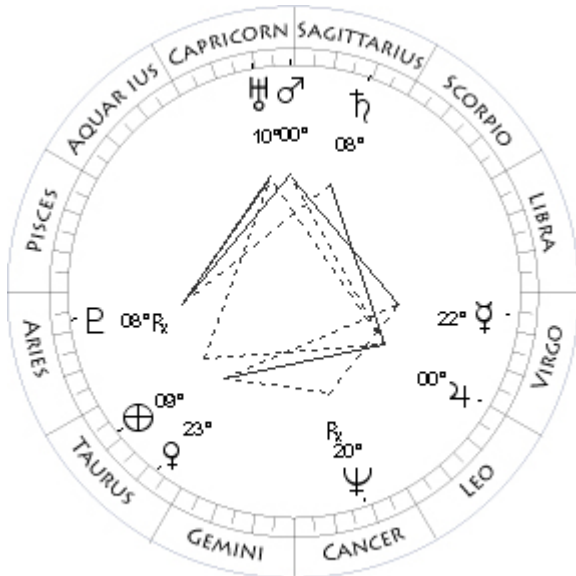

Dec 1, 2074

Nov 1, 2074

Mo|13Ar38 - 4°52	Ea|09Ta27 - 0°00
Su|09Sc26 - 0°00	Me|22Vi59 + 1°43
Me|27Li12 + 1°43	Ve|23Ta20 - 2°57
Ve|08Li42 - 2°57	Ma|00Cp16 - 0°47
Ma|10Sa00 - 0°47	Ju|00Vi28 + 0°55
Ju|09Vi39 + 0°55	Sa|08Sa40 + 1°38
Sa|06Sa07 + 1°38	Ur|10Cp09 - 0°20
Ur|07Cp40 - 0°20	Ne|20Cn20 - 0°41
Ne|22Cn08 - 0°41R	Pl|08Ar25 -17°10
Pl|07Ar59 -17°10R	No|27Cn41 - 0°00

Dec 1, 2074

Mo|16Ta59 - 4°45	Ea|09Ge40 - 0°00
Su|09Sa39 - 0°00	Me|27Sa25 - 1°24
Me|15Sa19 - 1°24	Ve|11Cn41 + 1°53
Ve|24Li18 + 1°53	Ma|17Cp47 - 0°59
Ma|02Cp18 - 0°59	Ju|02Vi48 + 1°01
Ju|13Vi20 + 1°01	Sa|09Sa35 + 1°35
Sa|09Sa35 + 1°35	Ur|10Cp30 - 0°20
Ur|09Cp04 - 0°20	Ne|20Cn31 - 0°41
Ne|21Cn46 - 0°41R	Pl|08Ar31 -17°02
Pl|07Ar37 -17°02R	No|26Cn05 - 0°00