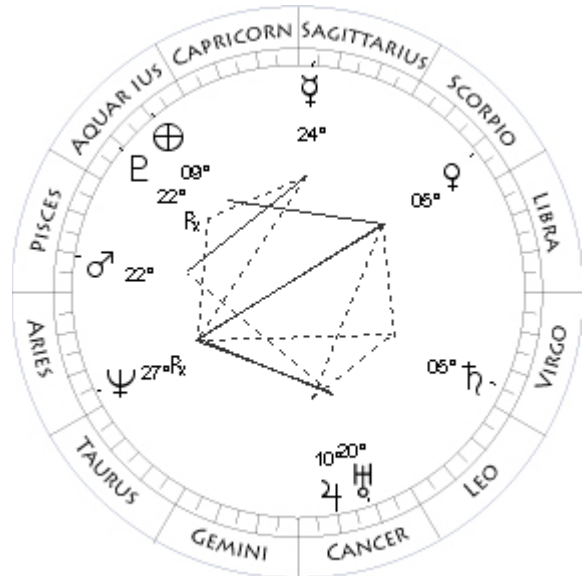

Aug 1, 2037

Jul 1, 2037

Mo|24Aq21 - 2°16	Ea|10Cp00 - 0°00
Su|10Cn00 - 0°00	Me|14Vi45 + 1°53
Me|25Cn42 + 1°53	Ve|15Vi42 + 1°40
Ve|06Le30 + 1°40	Ma|02Pi22 - 2°15
Ma|19Ar01 - 2°15	Ju|08Cn20 - 0°03
Ju|08Cn36 - 0°03	Sa|04Vi14 + 1°30
Sa|29Le27 + 1°30	Ur|19Cn44 + 0°26
Ur|19Cn14 + 0°26	Ne|27Ar03 - 1°41
Ne|28Ar53 - 1°41	Pl|21Aq57 - 9°08
Pl|22Aq26 - 9°08R	No|29Cn49 - 0°00

Aug 1, 2037

Mo|08Ar15 - 4°56	Ea|09Aq36 - 0°00
Su|09Le36 - 0°00	Me|24Sa46 - 2°32
Me|05Vi08 - 2°32	Ve|05Sc46 + 1°16
Ve|13Vi43 + 1°16	Ma|22Pi02 - 2°19
Ma|09Ta08 - 2°19	Ju|10Cn56 + 0°00
Ju|15Cn32 + 0°00	Sa|05Vi20 + 1°30
Sa|02Vi51 + 1°30	Ur|20Cn07 + 0°26
Ur|21Cn06 + 0°26	Ne|27Ar14 - 1°43
Ne|29Ar09 - 1°43R	Pl|22Aq05 - 9°14
Pl|21Aq51 - 9°14R	No|28Cn10 - 0°00