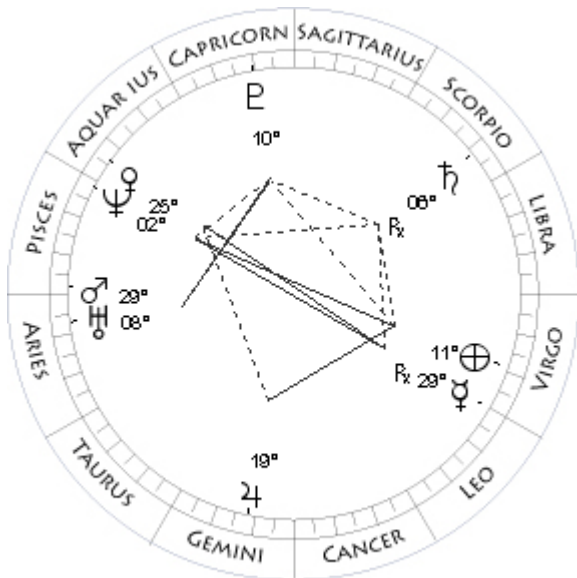

Mar 1, 2013

Apr 1, 2013

Mar 1, 2013

Mo|26Li47 - 1°56	Ea|11Vi04 - 0°00
Su|11Pi04 - 0°00	Me|29Le44 + 3°38
Me|17Pi02 + 3°38R	Ve|25Aq00 - 1°21
Ve|04Pi17 - 1°21	Ma|29Pi05 - 0°51
Ma|21Pi36 - 0°51	Ju|19Ge01 - 0°29
Ju|07Ge48 - 0°29	Sa|06Sc23 + 2°34
Sa|11Sc25 + 2°34R	Ur|08Ar12 - 0°41
Ur|06Ar58 - 0°41	Ne|02Pi54 - 0°37
Ne|03Pi10 - 0°37	Pl|10Cp00 + 3°17
Pl|11Cp07 + 3°17	No|20Sc28 - 0°00

Apr 1, 2013

Mo|19Sa33 + 2°47	Ea|11Li55 - 0°00
Su|11Ar55 - 0°00	Me|15Sa52 - 1°41
Me|14Pi09 - 1°41	Ve|14Ar13 - 1°16
Ve|12Ar54 - 1°16	Ma|18Ar14 - 0°34
Ma|15Ar37 - 0°34	Ju|21Ge43 - 0°23
Ju|11Ge56 - 0°23	Sa|07Sc21 + 2°40
Sa|10Sc07 + 2°40R	Ur|08Ar32 - 0°40
Ur|08Ar42 - 0°40	Ne|03Pi05 - 0°37
Ne|04Pi15 - 0°37	Pl|10Cp11 + 3°17
Pl|11Cp32 + 3°17	No|18Sc49 - 0°00