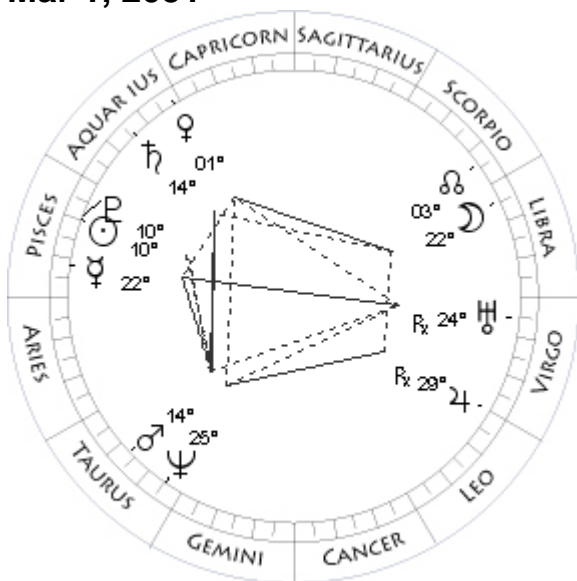

Mar 1, 2051

Apr 1, 2051

Mar 1, 2051

Mo|22Li59 - 0°57	Ea|10Vi51 - 0°00
Su|10Pi51 - 0°00	Me|01Ta00 - 0°35
Me|22Pi37 - 0°35	Ve|02Sa27 + 0°33
Ve|01Aq50 + 0°33	Ma|19Ge22 + 0°49
Ma|14Ta17 + 0°49	Ju|01Vi40 + 1°14
Ju|29Le36 + 1°14R	Sa|12Aq14 - 0°43
Sa|14Aq45 - 0°43	Ur|23Vi20 + 0°48
Ur|24Vi02 + 0°48R	Ne|27Ta36 - 1°41
Ne|25Ta46 - 1°41	Pl|10Pi44 -12°56
Pl|10Pi22 -12°56	No|05Sc31 - 0°00

Apr 1, 2051

Mo|07Sa47 + 3°03	Ea|11Li43 - 0°00
Su|11Ar43 - 0°00	Me|15Li56 + 2°39
Me|08Ar49 + 2°39R	Ve|21Cp36 - 1°03
Ve|09Pi12 - 1°03	Ma|04Cn47 + 1°03
Ma|04Ge31 + 1°03	Ju|04Vi04 + 1°12
Ju|26Le30 + 1°12R	Sa|13Aq11 - 0°46
Sa|17Aq51 - 0°46	Ur|23Vi44 + 0°48
Ur|22Vi43 + 0°48R	Ne|27Ta48 - 1°40
Ne|26Ta27 - 1°40	Pl|10Pi50 -12°59
Pl|11Pi11 -12°59	No|03Sc53 - 0°00