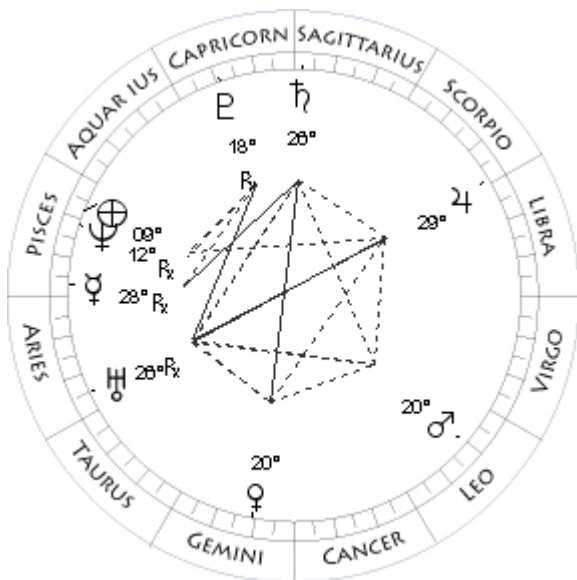

Oct 1, 2017

Sep 1, 2017

Mo|13Cp46 + 3°25	Ea|09Pi15 - 0°00
Su|09Vi15 - 0°00	Me|28Pi09 - 2°50
Me|29Le31 - 2°50R	Ve|20Ge10 + 0°06
Ve|07Le33 + 0°06	Ma|20Le26 + 1°10
Ma|27Le32 + 1°10	Ju|29Li20 + 1°06
Ju|22Li06 + 1°06	Sa|26Sa51 + 1°09
Sa|21Sa13 + 1°09	Ur|26Ar00 - 0°36
Ur|28Ar11 - 0°36R	Ne|12Pi58 - 0°56R
Ne|12Pi58 - 0°56R	Ne|12Pi51 - 0°56
Pl|16Cp58 + 0°40R	Pl|18Cp50 + 0°40
No|23Le21 - 0°00	

Oct 1, 2017

Mo|16Aq03 + 0°40	Ea|08Ar31 - 0°00
Su|08Li30 - 0°00	Me|16Vi37 + 1°41
Me|02Li41 + 1°41	Ve|08Le45 + 1°17
Ve|14Vi02 + 1°17	Ma|03Vi35 + 1°10
Ma|16Vi34 + 1°10	Ju|01Sc37 + 1°02
Ju|28Li05 + 1°02	Sa|27Sa46 + 1°04
Sa|22Sa16 + 1°04	Ur|26Ar20 - 0°36
Ur|27Ar15 - 0°36R	Ne|13Pi02 - 0°56
Ne|12Pi11 - 0°56R	Ne|13Pi02 - 0°56
Pl|16Cp48 + 0°37	Pl|19Cp00 + 0°37
No|21Le46 - 0°00