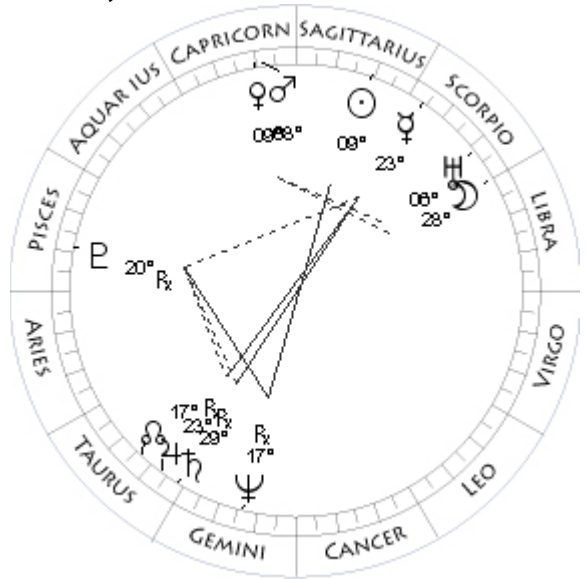

Nov 1, 2059

Dec 1, 2059

Nov 1, 2059

Mo|26Vi23 + 4°07	
Su|09Sc04 - 0°00	Ea|09Ta05 - 0°00
Me|12Sc37 - 1°01R	Me|01Ta44 - 1°01
Ve|02Sa50 - 0°32	Ve|06Cp12 - 0°32
Ma|15Sa34 - 0°58	Ma|09Cp49 - 0°58
Ju|27Ta57 - 1°10R	Ju|24Ta17 - 1°10
Sa|01Ge33 - 2°16R	Sa|29Ta10 - 2°16
Ur|04Sc16 + 0°28	Ur|04Sc00 + 0°28
Ne|18Ge10 - 1°30R	Ne|16Ge58 - 1°30
Pl|20Pi15 -15°17R	Pl|21Pi27 -15°17
No|17Ta49 - 0°00	

Dec 1, 2059

Mo|28Li22 + 1°43	
Su|09Sa17 - 0°00	Ea|09Ge17 - 0°00
Me|23Sc44 + 1°20	Me|12Li50 + 1°20
Ve|09Cp56 - 1°39	Ve|23Aq39 - 1°39
Ma|08Cp05 - 1°06	Ma|27Cp47 - 1°06
Ju|23Ta59 - 1°07R	Ju|26Ta58 - 1°07
Sa|29Ta10 - 2°15R	Sa|00Ge16 - 2°15
Ur|06Sc03 + 0°28	Ur|04Sc23 + 0°28
Ne|17Ge25 - 1°30R	Ne|17Ge09 - 1°30
Pl|20Pi03 -15°08R	Pl|21Pi33 -15°08
No|16Ta13 - 0°00