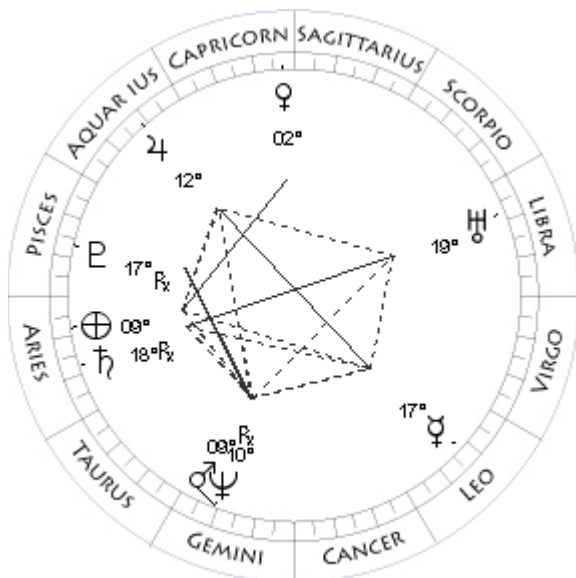

Oct 1, 2056

Sep 1, 2056

Mo|01Ge43 - 3°52	
Su|09Vi47 - 0°00	Ea|09Pi48 - 0°00
Me|14Vi07 - 4°15R	Me|02Pi51 - 4°15
Ve|06Li10 + 0°54	Ve|14Sc29 + 0°54
Ma|02Cn05 + 0°05	Ma|22Ta51 + 0°05
Ju|03Aq03 - 0°45R	Ju|09Aq52 - 0°45
Sa|21Ar57 - 2°41R	Sa|17Ar48 - 2°41
Ur|17Li22 + 0°36	Ur|19Li18 + 0°36
Ne|11Ge50 - 1°34	Ne|09Ge54 - 1°34
Pl|17Pi33 -14°49R	Pl|17Pi38 -14°49
No|19Cn02 - 0°00	

Oct 1, 2056

Mo|03Cn40 - 1°14	
Su|09Li03 - 0°00	Ea|09Ar03 - 0°00
Me|26Vi55 + 1°54	Me|17Le44 + 1°54
Ve|12Sc37 - 0°29	Ve|02Cp13 - 0°29
Ma|19Cn36 + 0°41	Ma|09Ge06 + 0°41
Ju|02Aq01 - 0°45	Ju|12Aq28 - 0°45
Sa|20Ar00 - 2°46R	Sa|18Ar51 - 2°46
Ur|19Li08 + 0°36	Ur|19Li41 + 0°36
Ne|11Ge47 - 1°35R	Ne|10Ge05 - 1°35
Pl|16Pi57 -14°48R	Pl|17Pi44 -14°48
No|17Cn26 - 0°00