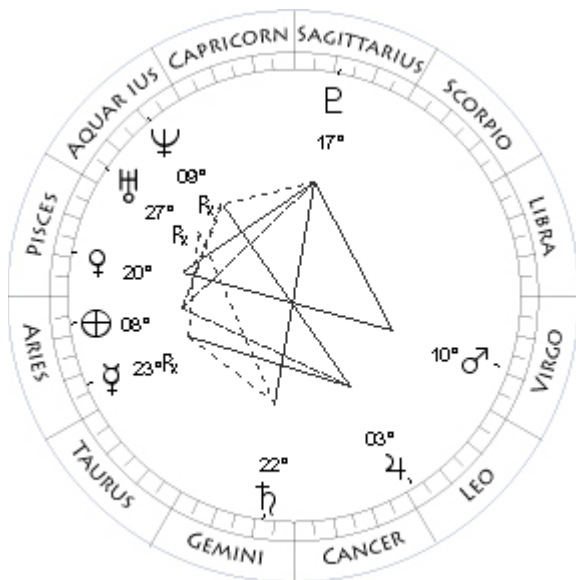

Sep 1, 2002

Oct 1, 2002

Sep 1, 2002

Mo|25Ge02 + 0°59	Ea|08Pi53 - 0°00
Su|08Vi53 - 0°00	Me|01Cp19 - 2°22
Me|06Li00 - 2°22	Ve|02Aq34 - 2°56
Ve|24Li25 - 2°56	Ma|01Vi51 + 1°09
Ma|01Vi51 + 1°09	Ju|00Le44 + 0°23
Ju|06Le36 + 0°23	Sa|21Ge36 - 1°17
Sa|27Ge40 - 1°17	Ur|26Aq21 - 0°47R
Ur|26Aq21 - 0°47R	Ne|08Aq49 + 0°04R
Ne|08Aq49 + 0°04R	Pl|14Sa56 + 9°42
Pl|14Sa56 + 9°42	No|13Ge29 - 0°00

Oct 1, 2002

Mo|00Le00 + 3°51	Ea|08Ar09 - 0°00
Su|08Li08 - 0°00	Me|23Ar49 - 1°24
Me|00Li42 - 1°24R	Ve|20Pi05 - 6°23
Ve|14Sc02 - 6°23	Ma|20Vi56 + 1°07
Ma|20Vi56 + 1°07	Ju|03Le10 + 0°28
Ju|12Le13 + 0°28	Sa|22Ge43 - 1°19
Sa|29Ge00 - 1°19	Ur|27Aq19 - 0°46
Ur|25Aq22 - 0°46R	Ne|08Aq19 + 0°04R
Ne|08Aq19 + 0°04R	Pl|15Sa17 + 9°30
Pl|15Sa17 + 9°30	No|11Ge54 - 0°00