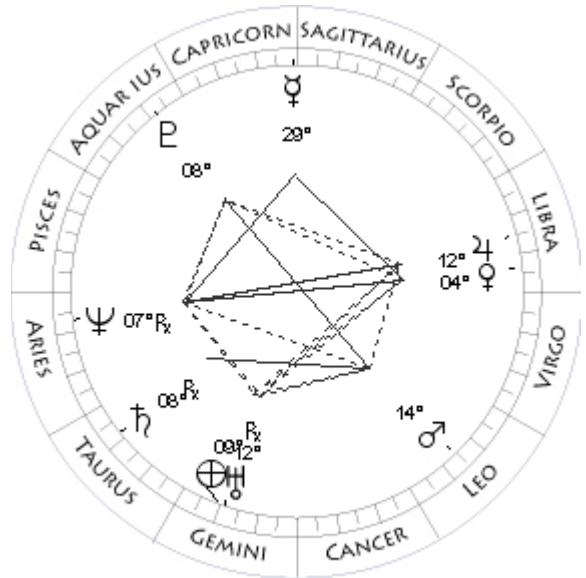

Dec 1, 2028

Nov 1, 2028

Mo|29Ar37 + 4°54	Ea|09Ta36 - 0°00
Su|09Sc36 - 0°00	Me|27Vi03 + 1°37
Me|28Li09 + 1°37	Ve|16Le02 + 1°37
Ve|06Li00 + 1°37	Ma|01Le30 + 1°36
Ma|04Vi49 + 1°36	Ju|10Li19 + 1°07
Ju|14Li43 + 1°07	Sa|07Ta53 - 2°42
Sa|07Ta40 - 2°42R	Ur|11Ge50 - 0°02
Ur|13Ge29 - 0°02R	Ne|07Ar42 - 1°30
Ne|06Ar40 - 1°30R	Pl|08Aq31 - 5°15
Pl|06Aq21 - 5°15	No|17Cp21 - 0°00

Dec 1, 2028

Mo|03Ge05 + 3°25	Ea|09Ge50 - 0°00
Su|09Sa50 - 0°00	Me|29Sa53 - 1°30
Me|16Sa12 - 1°30	Ve|04Li44 + 1°37
Ve|12Sc59 + 1°37	Ma|14Le55 + 2°00
Ma|20Vi47 + 2°00	Ju|12Li35 + 1°10
Ju|20Li28 + 1°10	Sa|08Ta57 - 2°38
Sa|05Ta29 - 2°38R	Ur|12Ge11 - 0°02
Ur|12Ge19 - 0°02R	Ne|07Ar53 - 1°29
Ne|06Ar11 - 1°29R	Pl|08Aq39 - 5°13
Pl|06Aq45 - 5°13	No|15Cp46 - 0°00