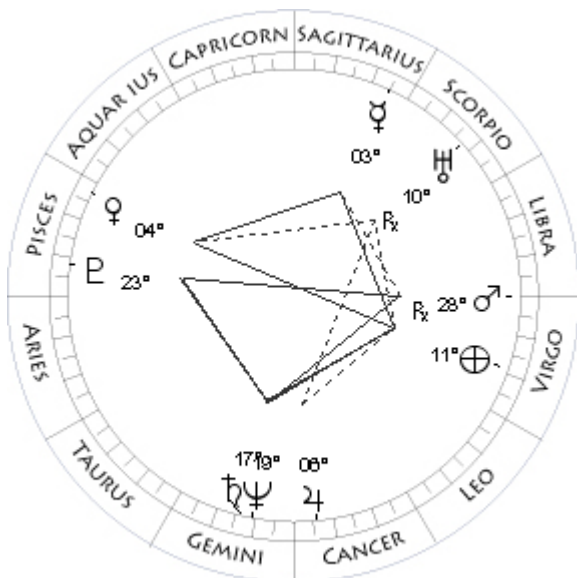

Mar 1, 2061

Apr 1, 2061

Mar 1, 2061

Mo|12Cn48 + 5°07	Ea|11Vi26 - 0°00
Su|11Pi26 - 0°00	Me|03Sa06 - 0°46
Me|15Aq05 - 0°46	Ve|04Pi07 - 1°24
Ve|08Pi20 - 1°24	Ma|28Vi58 + 3°06
Ma|21Li48 + 3°06R	Ju|06Cn47 - 0°06
Ju|26Ge03 - 0°06	Sa|17Ge09 - 1°30
Sa|10Ge52 - 1°30	Ur|10Sc07 + 0°27
Ur|12Sc49 + 0°27R	Ne|18Ge03 - 1°24
Ne|18Ge03 - 1°24	Pl|23Pi38 -14°57
Pl|22Pi38 -14°57	No|22Ar05 - 0°00

Apr 1, 2061

Mo|03Vi04 + 3°52	Ea|12Li17 - 0°00
Su|12Ar17 - 0°00	Me|09Pi16 - 1°53
Me|03Ar21 - 1°53	Ve|23Ar25 - 1°09
Ve|16Ar57 - 1°09	Ma|12Li50 + 2°53
Ma|13Li42 + 2°53R	Ju|09Cn24 - 0°02
Ju|28Ge34 - 0°02	Sa|18Ge18 - 1°23
Sa|12Ge47 - 1°23	Ur|10Sc31 + 0°27
Ur|12Sc03 + 0°27R	Ne|18Ge23 - 1°23
Ne|18Ge23 - 1°23	Ne|20Ge08 - 1°23
Pl|23Pi27 -14°58	Pl|23Pi08 -14°58
No|20Ar26 - 0°00