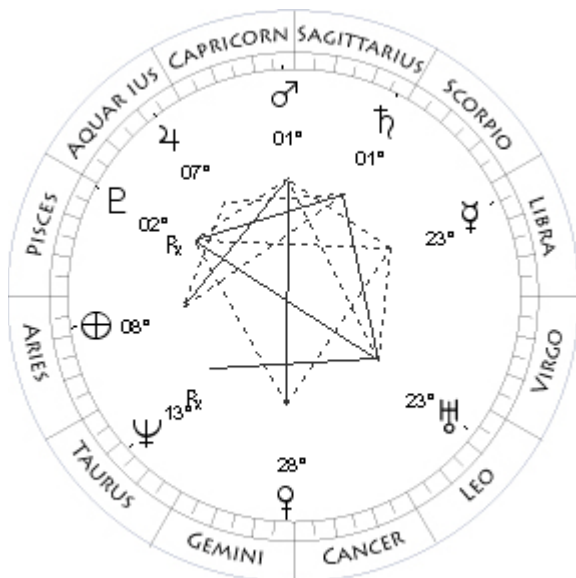

Oct 1, 2044

Sep 1, 2044

Mo|02Cp52 - 4°55	
Su|09Vi42 - 0°00	Ea|09Pi42 - 0°00
Me|21Le35 + 0°02	Me|19Ta27 + 0°02
Ve|25Cn52 - 1°36	Ve|10Ta38 - 1°36
Ma|09Sc24 - 0°41	Ma|15Sa11 - 0°41
Ju|27Cp50 - 0°38R	Ju|05Aq24 - 0°38
Sa|24Sc37 + 1°58	Sa|00Sa14 + 1°58
Ur|23Le36 + 0°41	Ur|22Le44 + 0°41
Ne|14Ta49 - 1°48R	Ne|13Ta04 - 1°48
Pl|01Pi25 -11°43R	Pl|02Pi08 -11°43
No|11Pi07 - 0°00	

Oct 1, 2044

Mo|04Aq37 - 3°06	
Su|08Li58 - 0°00	Ea|08Ar58 - 0°00
Me|13Li12 + 0°54	Me|23Li22 + 0°54
Ve|29Le58 + 0°27	Ve|28Ge53 + 0°27
Ma|29Sc43 - 0°58	Ma|01Cp58 - 0°58
Ju|27Cp15 - 0°39	Ju|07Aq59 - 0°39
Sa|26Sc53 + 1°52	Sa|01Sa09 + 1°52
Ur|25Le16 + 0°42	Ur|23Le07 + 0°42
Ne|14Ta22 - 1°49R	Ne|13Ta15 - 1°49
Pl|00Pi50 -11°41R	Pl|02Pi14 -11°41
No|09Pi32 - 0°00