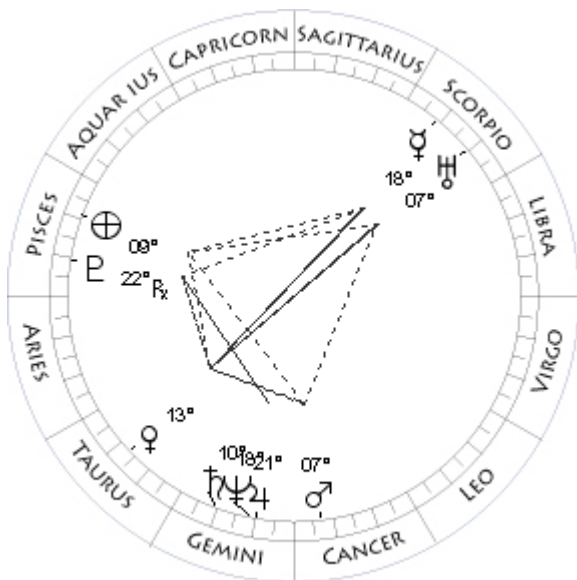

Oct 1, 2060

Sep 1, 2060

Mo|21Sc14 - 1°51	Ea|09Pi50 - 0°00
Su|09Vi50 - 0°00	Me|18Sc41 + 0°01
Me|29Vi35 + 0°01	Ve|13Ta42 - 1°26
Ve|26Cn38 - 1°26	Ma|07Cn52 + 0°58
Ma|01Le15 + 0°58	Ju|21Ge15 - 0°25
Ju|01Cn51 - 0°25	Sa|10Ge25 - 1°42
Sa|16Ge46 - 1°42	Ur|07Sc51 + 0°27
Ur|05Sc17 + 0°27	Ne|18Ge50 - 1°25
Ne|20Ge44 - 1°25	Pl|22Pi37 -15°33R
Pl|22Pi37 -15°33R	Pl|22Pi27 -15°33
No|01Ta40 - 0°00	

Oct 1, 2060

Mo|23Sa35 - 4°17	Ea|09Ar05 - 0°00
Su|09Li05 - 0°00	Me|16Aq21 - 3°32
Me|02Sc43 - 3°32	Ve|01Cn59 + 0°32
Ve|01Vi02 + 0°32	Ma|19Le57 + 1°16
Ma|19Le57 + 1°16	Ju|23Ge51 - 0°24
Ju|05Cn09 - 0°24	Sa|17Ge26 - 1°46R
Ju|05Cn09 - 0°24	Sa|11Ge32 - 1°46
Sa|17Ge26 - 1°46R	Ur|08Sc14 + 0°26
Ur|06Sc47 + 0°26	Ne|20Ge50 - 1°26R
Ur|06Sc47 + 0°26	Ne|19Ge01 - 1°26
Ne|20Ge50 - 1°26R	Pl|22Pi00 -15°33R
Ne|20Ge50 - 1°26R	Pl|22Pi33 -15°33
Pl|22Pi00 -15°33R	No|00Ta04 - 0°00
No|00Ta04 - 0°00