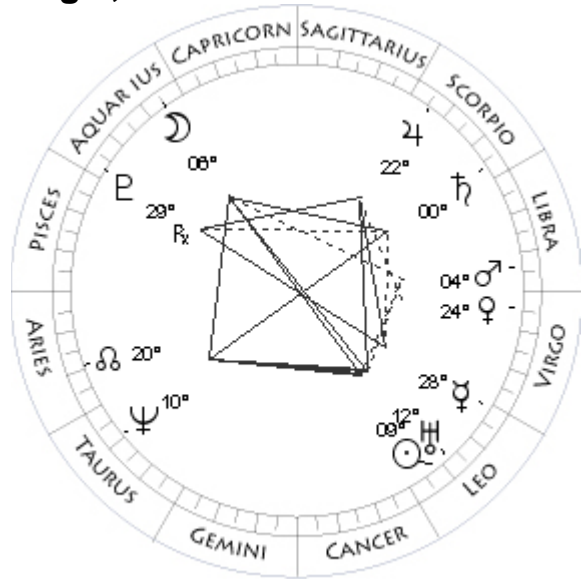

Aug 1, 2042

Jul 1, 2042

Mo|17Sa16 - 4°02	Ea|09Cp49 - 0°00
Su|09Cn49 - 0°00	Me|11Ta48 - 0°13
Me|27Ge00 - 0°13	Ve|01Sc39 + 1°44
Ve|21Le39 + 1°44	Ma|22Li06 + 0°49
Ma|16Vi45 + 0°49	Ju|00Sa40 + 0°59
Ju|22Sc41 + 0°59R	Sa|05Sc29 + 2°32
Sa|29Li53 + 2°32R	Ur|12Le38 + 0°38
Ur|11Le00 + 0°38	Ne|08Ta13 - 1°44
Ne|09Ta54 - 1°44	Pl|29Aq08 -10°55
Pl|29Aq45 -10°55R	No|23Ar07 - 0°00
No|23Ar07 - 0°00	

Aug 1, 2042

Mo|06Aq19 - 4°51	Ea|09Aq24 - 0°00
Su|09Le24 - 0°00	Me|22Li24 + 1°05
Me|28Le47 + 1°05	Ve|21Sa07 - 0°14
Ve|24Vi58 - 0°14	Ma|06Sc45 + 0°21
Ma|04Li53 + 0°21	Ju|03Sa05 + 0°51
Ju|22Sc27 + 0°51	Sa|06Sc28 + 2°24
Sa|00Sc36 + 2°24	Ur|13Le01 + 0°38
Ur|12Le50 + 0°38	Ne|08Ta24 - 1°46
Ne|10Ta21 - 1°46	Pl|29Aq15 -11°02
Pl|29Aq14 -11°02R	No|21Ar29 - 0°00
No|21Ar29 - 0°00