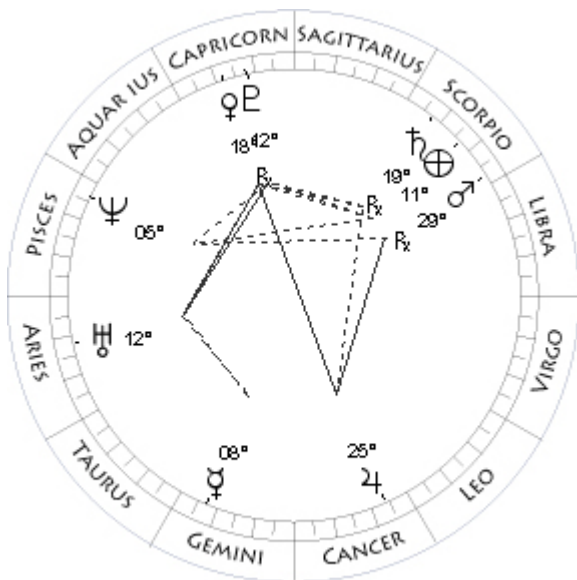

May 1, 2014

Jun 1, 2014

May 1, 2014

Mo|08Ge02 - 3°22	
Su|11Ta03 - 0°00	Ea|11Sc03 - 0°00
Me|17Ta20 + 0°34	Me|08Ge22 + 0°34
Ve|28Pi14 - 1°18	Ve|18Cp00 - 1°18
Ma|11Li17 + 1°35R	Ma|29Li30 + 1°35
Ju|15Cn03 + 0°18	Ju|25Cn00 + 0°18
Sa|20Sc42 + 2°29R	Sa|19Sc43 + 2°29
Ur|14Ar06 - 0°39	Ur|12Ar48 - 0°39
Ne|07Pi12 - 0°42	Ne|05Pi29 - 0°42
Pl|13Cp29 + 2°40R	Pl|12Cp21 + 2°40
No|27Li54 - 0°00	

Jun 1, 2014

Mo|23Cn09 - 5°08	
Su|10Ge56 - 0°00	Ea|10Sa56 - 0°00
Me|01Cn47 + 0°56	Me|06Sc17 + 0°56
Ve|04Ta01 - 2°01	Ve|07Pi03 - 2°01
Ma|09Li58 + 0°20	Ma|14Sc29 + 0°20
Ju|20Cn28 + 0°20	Ju|27Cn32 + 0°20
Sa|18Sc27 + 2°27R	Sa|20Sc41 + 2°27
Ur|15Ar31 - 0°39	Ur|13Ar08 - 0°39
Ne|07Pi36 - 0°43	Ne|05Pi40 - 0°43
Pl|13Cp02 + 2°39R	Pl|12Cp31 + 2°39
No|26Li16 - 0°00