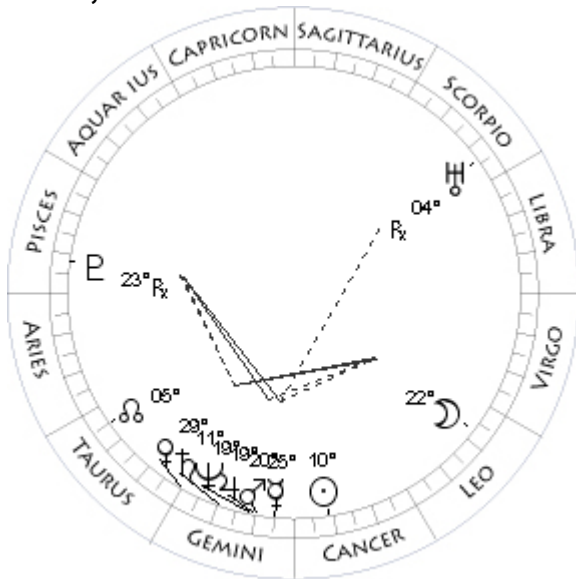

Jul 1, 2060

Aug 1, 2060

Jul 1, 2060

Mo|22Le37 + 4°51	Ea|10Cp26 - 0°00
Su|10Cn26 - 0°00	Me|02Aq54 - 4°33
Me|25Ge30 - 4°33	Ve|05Aq09 - 3°55
Ve|29Ta54 - 3°55	Ma|06Ge31 + 0°20
Ma|20Ge05 + 0°20	Ju|15Ge51 - 0°28
Ju|19Ge53 - 0°28	Sa|08Ge08 - 1°38
Sa|11Ge15 - 1°38	Ur|07Sc04 + 0°29
Ur|04Sc11 + 0°29R	Ne|18Ge27 - 1°23
Ne|19Ge10 - 1°23	Pl|23Pi26 -15°17R
Pl|23Pi26 -15°17R	No|04Ta57 - 0°00

Aug 1, 2060

Mo|07Li41 + 2°09	Ea|10Aq01 - 0°00
Su|10Le01 - 0°00	Me|03Cn35 + 1°12
Me|01Le46 + 1°12	Ve|24Pi16 - 3°27
Ve|24Ge23 - 3°27	Ma|11Cn04 + 0°39
Ma|11Cn04 + 0°39	Ju|18Ge33 - 0°26
Ju|26Ge28 - 0°26	Sa|14Ge34 - 1°39
Sa|14Ge34 - 1°39	Ur|04Sc20 + 0°28
Ur|04Sc20 + 0°28	Ne|20Ge08 - 1°24
Ne|20Ge08 - 1°24	Pl|23Pi09 -15°27R
Pl|23Pi09 -15°27R	No|03Ta18 - 0°00