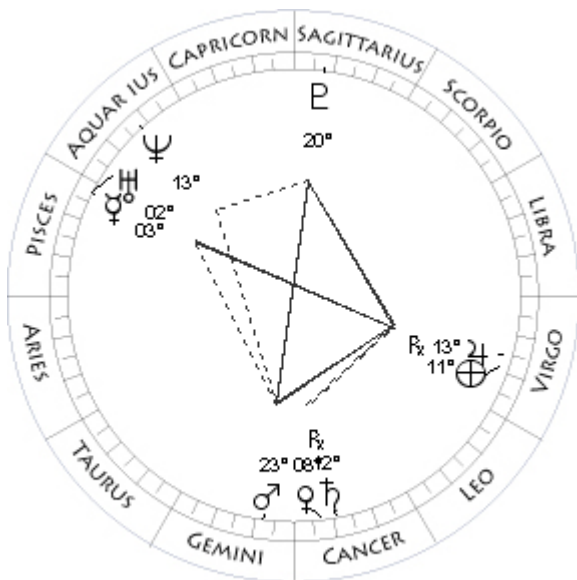

Mar 1, 2004

Apr 1, 2004

Mar 1, 2004

Mo|06Cn53 + 4°05	Ea|11Vi15 - 0°00
Su|11Pi15 - 0°00	Me|03Pi17 - 1°55
Me|09Pi01 - 1°55	Ve|08Cn25 + 0°59
Ve|25Ar14 + 0°59	Ma|23Ge00 + 0°57
Ma|17Ta18 + 0°57	Ju|13Vi45 + 1°25
Ju|14Vi19 + 1°25R	Sa|12Cn02 - 0°32
Sa|06Cn19 - 0°32R	Ur|02Pi53 - 0°43
Ur|03Pi16 - 0°43	Ne|13Aq04 - 0°02
Ne|13Aq56 - 0°02	Pl|20Sa36 + 8°44
Pl|22Sa07 + 8°44	No|14Ta31 - 0°00

Apr 1, 2004

Mo|21Le59 + 5°08	Ea|12Li06 - 0°00
Su|12Ar06 - 0°00	Me|23Le51 + 2°55
Me|00Ta16 + 2°55	Ve|28Le45 + 3°22
Ve|27Ta59 + 3°22	Ma|08Cn13 + 1°08
Ma|07Ge10 + 1°08	Ju|16Vi08 + 1°25
Ju|10Vi36 + 1°25R	Sa|13Cn11 - 0°27
Sa|06Cn51 - 0°27	Ur|03Pi13 - 0°44
Ur|04Pi56 - 0°44	Ne|13Aq15 - 0°03
Ne|14Aq51 - 0°03	Pl|20Sa47 + 8°50
Pl|22Sa15 + 8°50R	No|12Ta53 - 0°00