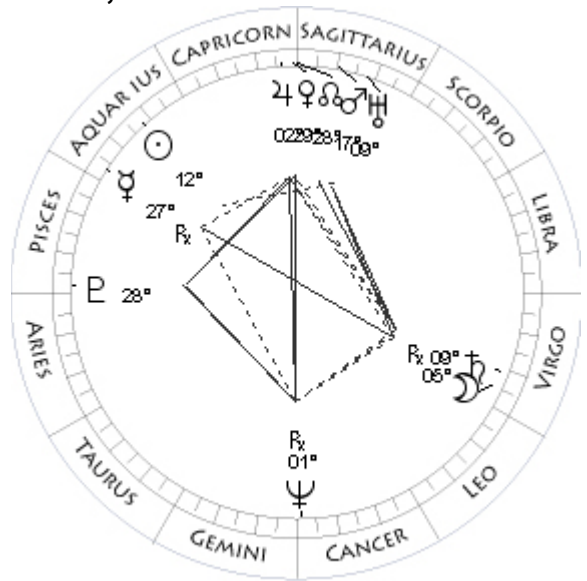

Jan 1, 2067

Feb 1, 2067

Jan 1, 2067

Mo|20Cn42 - 1°53	Ea|11Cn08 - 0°00
Su|11Cp08 - 0°00	Me|02Aq27 - 2°05
Me|17Cp36 - 2°05	Ve|00Vi28 + 3°07
Ve|24Sc36 + 3°07	Ma|01Sc29 + 0°26
Ma|26Sc54 + 0°26	Ju|23Sa19 + 0°20
Ju|26Sa05 + 0°20	Sa|05Vi35 + 1°45
Sa|10Vi51 + 1°45R	Ur|06Sa27 + 0°06
Ur|08Sa05 + 0°06	Ne|02Cn57 - 1°10
Ne|02Cn40 - 1°10R	Pl|29Pi47 -16°02
Pl|28Pi30 -16°02	No|29Sa11 - 0°00
No|29Sa11 - 0°00	

Feb 1, 2067

Mo|05Vi22 - 4°43	Ea|12Le41 - 0°00
Su|12Aq42 - 0°00	Me|02Cn36 + 1°55
Me|27Aq31 + 1°55R	Ve|20Li41 + 2°05
Ve|29Sa39 + 2°05	Ma|16Sc30 + 0°06
Ma|17Sa39 + 0°06	Ju|25Sa49 + 0°18
Ju|02Cp43 + 0°18	Sa|06Vi41 + 1°51
Sa|09Vi25 + 1°51R	Ur|06Sa50 + 0°06
Ur|09Sa30 + 0°06	Ne|03Cn08 - 1°09
Ne|01Cn54 - 1°09R	Pl|29Pi53 -15°53
Pl|28Pi57 -15°53	No|27Sa32 - 0°00
No|27Sa32 - 0°00