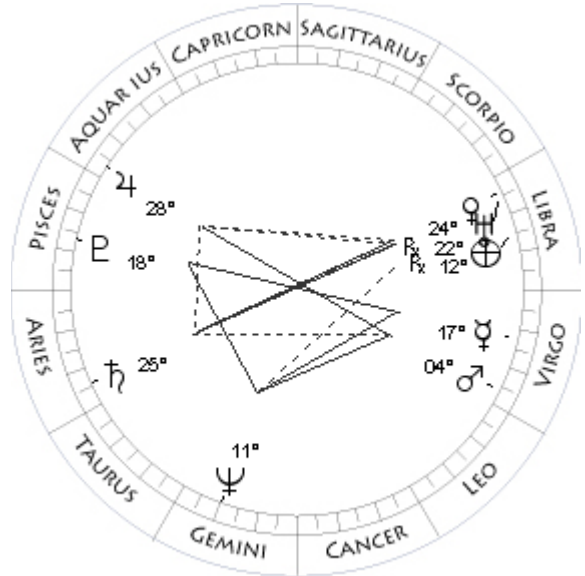

Apr 1, 2057

Mar 1, 2057

Mo|20Cp49 - 0°54	
Su|11Pi24 - 0°00	Ea|11Vi24 - 0°00
Me|14Pi49 - 1°33	Me|24Pi16 - 1°33
Ve|29Pi53 + 8°00R	Ve|03Vi55 + 8°00
Ma|25Cn13 + 3°47R	Ma|20Le45 + 3°47
Ju|28Aq17 - 0°46	Ju|25Aq43 - 0°46
Sa|20Ar17 - 2°18	Sa|24Ar07 - 2°18
Ur|23Li41 + 0°38R	Ur|21Li37 + 0°38
Ne|09Ge06 - 1°33	Ne|11Ge00 - 1°33
Pl|17Pi50 -14°14	Pl|18Pi14 -14°14
No|09Cn27 - 0°00	

Apr 1, 2057

Mo|11Pi41 - 4°30	
Su|12Ar15 - 0°00	Ea|12Li16 - 0°00
Me|25Ar19 + 3°19	Me|17Vi21 + 3°19
Ve|15Pi31 + 5°56R	Ve|24Li06 + 5°56
Ma|29Cn19 + 2°48	Ma|04Vi21 + 2°48
Ju|05Pi20 - 0°50	Ju|28Aq28 - 0°50
Sa|23Ar57 - 2°15	Sa|25Ar12 - 2°15
Ur|22Li34 + 0°39R	Ur|22Li01 + 0°39
Ne|09Ge34 - 1°31	Ne|11Ge11 - 1°31
Pl|18Pi39 -14°16	Pl|18Pi20 -14°16
No|07Cn48 - 0°00