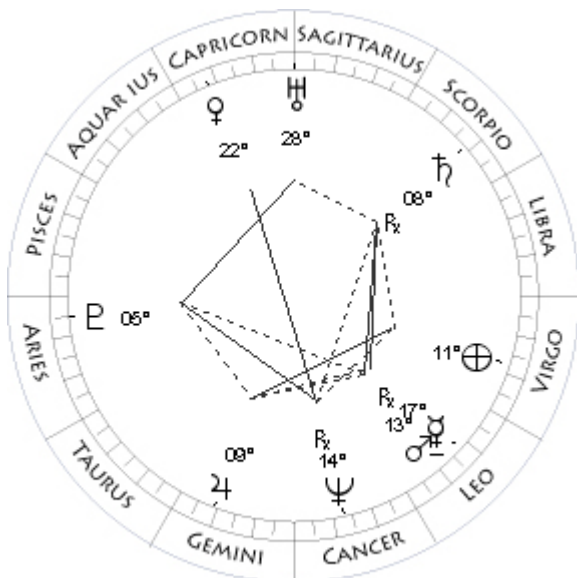

Apr 1, 2072

Mar 1, 2072

Mo|27Cn40 - 4°07	Ea|11Vi46 - 0°00
Su|11Pi46 - 0°00	Me|17Le46 + 3°20
Me|22Pi55 + 3°20R	Ve|22Cp10 - 0°54
Ve|21Aq01 - 0°54	Ma|13Le32 + 3°20
Ma|12Cn27 + 3°20	Ju|09Ge48 - 0°40
Ju|28Ta46 - 0°40	Sa|08Sc32 + 2°32
Sa|13Sc38 + 2°32R	Ur|28Sa53 - 0°11
Ur|01Cp40 - 0°11	Ne|14Cn24 - 0°51
Ne|12Cn47 - 0°51R	Pl|05Ar17 -16°19
Pl|05Ar11 -16°19	No|19Vi19 - 0°00
No|19Vi19 - 0°00	

Apr 1, 2072

Mo|21Vi13 + 0°14	Ea|12Li37 - 0°00
Su|12Ar37 - 0°00	Me|09Sa57 - 1°22
Me|15Pi01 - 1°22	Ve|11Pi14 - 1°29
Ve|29Pi28 - 1°29	Ma|27Le11 + 2°33
Ma|20Cn40 + 2°33	Ju|12Ge32 - 0°34
Ju|03Ge41 - 0°34	Sa|09Sc31 + 2°38
Sa|12Sc24 + 2°38R	Ur|29Sa15 - 0°12
Ur|02Cp10 - 0°12	Ne|14Cn35 - 0°50
Ne|12Cn41 - 0°50	Pl|05Ar37 -16°17
Pl|05Ar57 -16°17	No|17Vi40 - 0°00
No|17Vi40 - 0°00