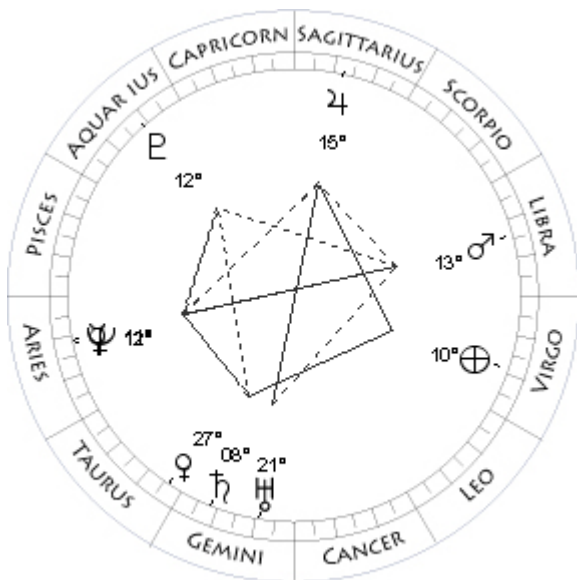

Mar 1, 2031

Apr 1, 2031

Mar 1, 2031

Mo|14Ge17 - 1°05	Ea|10Vi42 - 0°00
Su|10Pi42 - 0°00	Me|11Ar40 - 1°07
Me|18Pi30 - 1°07	Ve|27Ta09 - 0°37
Ve|11Ar53 - 0°37	Ma|13Li38 + 1°51
Ma|17Sc35 + 1°51	Ju|15Sa38 + 0°32
Ju|26Sa00 + 0°32	Sa|08Ge55 - 1°45
Sa|02Ge41 - 1°45	Ur|21Ge47 + 0°06
Ur|18Ge51 + 0°06	Ne|12Ar53 - 1°30
Ne|11Ar54 - 1°30	Pl|12Aq16 - 6°11
Pl|12Aq25 - 6°11	No|02Sa21 - 0°00

Apr 1, 2031

Mo|27Cn41 - 4°23	Ea|11Li34 - 0°00
Su|11Ar35 - 0°00	Me|02Li21 + 3°12
Me|17Ar22 + 3°12R	Ve|17Cn10 + 1°03
Ve|19Ta10 + 1°03	Ma|27Li58 + 1°34
Ma|21Sc34 + 1°34R	Ju|18Sa06 + 0°32
Ju|28Sa41 + 0°32	Sa|10Ge03 - 1°37
Sa|04Ge59 - 1°37	Ur|22Ge09 + 0°06
Ur|19Ge23 + 0°06	Ne|13Ar04 - 1°30
Ne|13Ar01 - 1°30	Pl|12Aq24 - 6°17
Pl|13Aq09 - 6°17	No|00Sa42 - 0°00