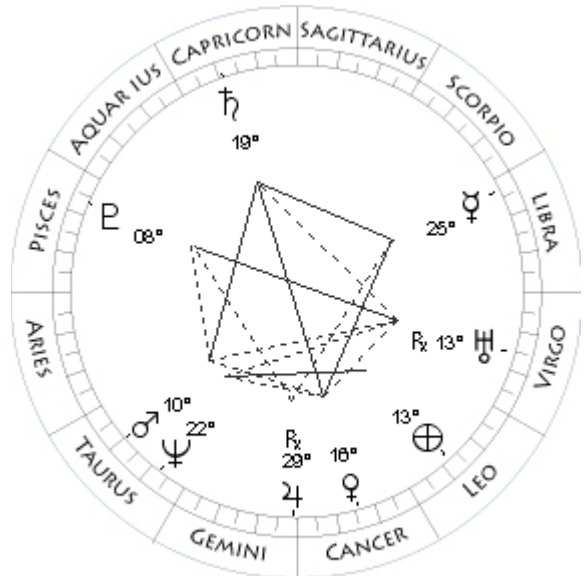

Feb 1, 2049

Jan 1, 2049

Mo|04Sa53 - 1°14	Ea|11Cn30 - 0°00
Su|11Cp31 - 0°00	Me|16Ta49 - 0°06
Me|29Cp19 - 0°06	Ve|26Ta53 - 1°14
Ve|28Aq43 - 1°14	Ma|22Ar35 - 0°47
Ma|14Pi27 - 0°47	Ju|27Ge15 - 0°23
Ju|23Ge56 - 0°23R	Sa|18Cp09 + 0°14
Sa|17Cp34 + 0°14	Ur|13Vi06 + 0°47
Ur|15Vi53 + 0°47R	Ne|22Ta46 - 1°46
Ne|21Ta19 - 1°46R	Pl|07Pi56 -12°31
Pl|06Pi21 -12°31	No|17Sa18 - 0°00

Feb 1, 2049

Mo|28Cp15 + 3°22	Ea|13Le04 - 0°00
Su|13Aq04 - 0°00	Me|25Li17 + 1°16
Me|17Cp54 + 1°16	Ve|16Cn53 + 2°36
Ve|26Pi01 + 2°36	Ma|10Ta51 - 0°14
Ma|07Ar22 - 0°14	Ju|29Ge55 - 0°17
Ju|21Ge13 - 0°17R	Sa|19Cp05 + 0°12
Sa|21Cp12 + 0°12	Ur|13Vi31 + 0°48
Ur|15Vi09 + 0°48R	Ne|22Ta58 - 1°45
Ne|21Ta05 - 1°45	Pl|08Pi02 -12°26
Pl|07Pi03 -12°26	No|15Sa39 - 0°00