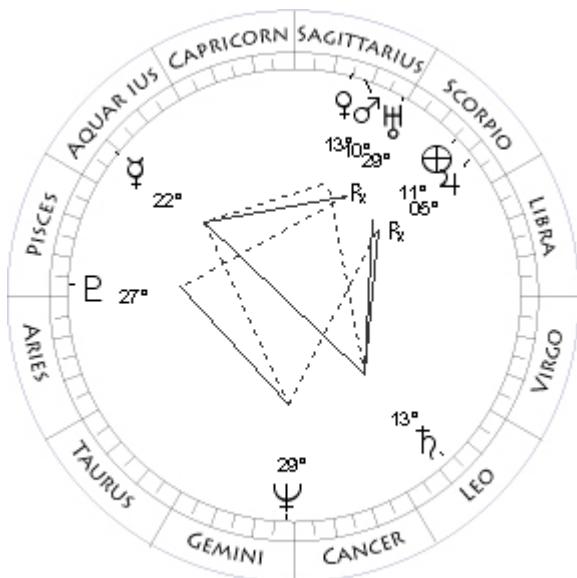

Jun 1, 2065

May 1, 2065

Mo|28Pi06 + 4°13	
Su|11Ta41 - 0°00	Ea|11Sc41 - 0°00
Me|21Ar27 - 2°28	Me|22Aq04 - 2°28
Ve|27Pi15 + 0°17	Ve|13Sa36 + 0°17
Ma|18Cp05 - 1°13	Ma|10Sa11 - 1°13
Ju|04Sc32 + 1°27R	Ju|05Sc51 + 1°27
Sa|07Le22 + 0°50	Sa|13Le40 + 0°50
Ur|29Sc59 + 0°13R	Ur|29Sc01 + 0°13
Ne|27Ge51 - 1°11	Ne|29Ge14 - 1°11
Pl|28Pi47 -15°38	Pl|27Pi53 -15°38
No|01Aq29 - 0°00	

Jun 1, 2065

Mo|12Ta46 + 4°57	
Su|11Ge35 - 0°00	Ea|11Sa34 - 0°00
Me|24Ge13 + 1°49	Me|07Le24 + 1°49
Ve|26Ar07 - 2°13	Ve|02Aq41 - 2°13
Ma|26Cp37 - 2°56	Ma|27Sa15 - 2°56
Ju|01Sc17 + 1°22R	Ju|08Sc13 + 1°22
Sa|09Le25 + 0°50	Sa|14Le48 + 0°50
Ur|28Sc43 + 0°13R	Ur|29Sc24 + 0°13
Ne|28Ge51 - 1°10	Ne|29Ge25 - 1°10
Pl|29Pi16 -15°48	Pl|27Pi59 -15°48
No|29Cp50 - 0°00