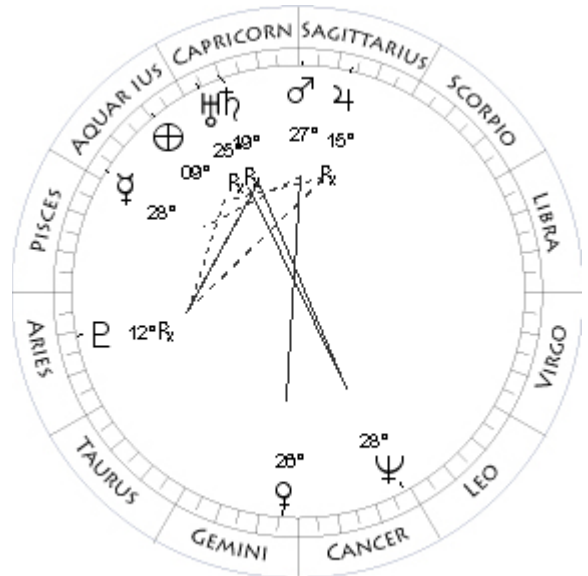

Aug 1, 2078

Jul 1, 2078

Mo|24Pi41 - 4°07	Ea|10Cp06 - 0°00
Su|10Cn06 - 0°00	Me|25Sc30 - 0°28
Me|05Le01 - 0°28	Ve|07Ta03 - 1°04
Ve|14Ge29 - 1°04	Ma|10Sa27 - 1°12
Ma|01Sc22 - 1°12	Ju|12Sa51 + 0°45
Ju|06Sa51 + 0°45R	Sa|19Cp01 + 0°15
Sa|20Cp01 + 0°15R	Ur|25Cp20 - 0°32
Ur|26Cp09 - 0°32R	Ne|28Cn26 - 0°25
Ne|27Cn50 - 0°25	Pl|12Ar19 -17°02
Pl|14Ar00 -17°02	No|16Ta50 - 0°00

Aug 1, 2078

Mo|17Ta47 + 0°12	Ea|09Aq41 - 0°00
Su|09Le41 - 0°00	Me|28Aq31 - 4°12
Me|28Cn23 - 4°12	Ve|26Ge52 + 0°15
Ve|22Cn05 + 0°15	Ma|27Sa31 - 1°40
Ma|13Sc44 - 1°40	Ju|15Sa19 + 0°38
Ju|05Sa25 + 0°38R	Sa|19Cp57 + 0°13
Sa|17Cp47 + 0°13R	Ur|25Cp41 - 0°32
Ur|24Cp55 - 0°32R	Ne|28Cn37 - 0°25
Ne|28Cn58 - 0°25	Pl|12Ar25 -17°14
Pl|13Ar58 -17°14R	No|15Ta11 - 0°00