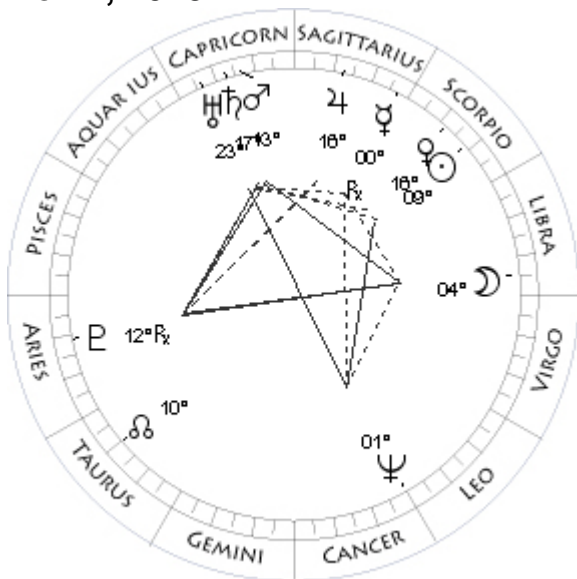

Nov 1, 2078

Dec 1, 2078

Nov 1, 2078

Mo|04Li28 + 3°07	Ea|09Ta28 - 0°00
Su|09Sc28 - 0°00	Me|14Pi43 - 2°51
Me|00Sa56 - 2°51R	Ve|25Sc37 + 0°32
Ve|16Sc16 + 0°32	Ma|23Aq04 - 1°42
Ma|13Cp06 - 1°42	Ju|22Sa39 + 0°22
Ju|16Sa13 + 0°22	Sa|22Cp44 + 0°04
Sa|17Cp28 + 0°04	Ur|26Cp42 - 0°31
Ur|23Cp55 - 0°31	Ne|29Cn10 - 0°25
Ne|01Le02 - 0°25	Pl|12Ar41 -17°24
Pl|12Ar27 -17°24R	No|10Ta19 - 0°00

Dec 1, 2078

Mo|07Sc13 + 0°17	Ea|09Ge41 - 0°00
Su|09Sa41 - 0°00	Me|02Vi34 + 2°22
Me|19Sc34 + 2°22	Ve|13Cp14 - 0°39
Ve|23Sa51 - 0°39	Ma|12Pi05 - 1°26
Ma|05Aq45 - 1°26	Ju|25Sa04 + 0°18
Ju|22Sa40 + 0°18	Sa|23Cp39 + 0°02
Sa|20Cp00 + 0°02	Ur|27Cp03 - 0°30
Ur|25Cp00 - 0°30	Ne|29Cn21 - 0°25
Ne|00Le49 - 0°25R	Pl|12Ar46 -17°17
Pl|12Ar03 -17°17R	No|08Ta43 - 0°00