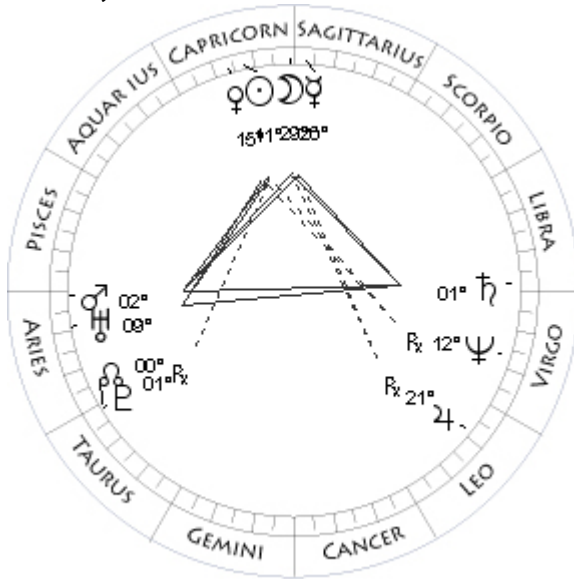

Jan 1, 2098

Feb 1, 2098

Jan 1, 2098

Mo|29Sa33 - 4°18	Ea|11Cn37 - 0°00
Su|11Cp37 - 0°00	Me|21Sc27 - 0°05
Me|26Sa19 - 0°05	Ve|21Cp50 - 0°49
Ve|15Cp57 - 0°49	Ma|14Ta07 - 0°14
Ma|02Ar19 - 0°14	Ju|14Le44 + 0°50
Ju|21Le34 + 0°50R	Sa|25Vi36 + 2°14
Sa|01Li29 + 2°14	Ur|12Ar40 - 0°41
Ur|09Ar51 - 0°41	Ne|11Vi13 + 0°51
Ne|12Vi51 + 0°51R	Pl|01Ta57 -17°05
Pl|01Ta47 -17°05R	No|29Ar35 - 0°00

Feb 1, 2098

Mo|14Aq06 - 4°47	Ea|13Le10 - 0°00
Su|13Aq10 - 0°00	Me|23Aq11 - 2°03
Me|16Aq04 - 2°03	Ve|10Pi54 - 1°28
Ve|24Aq54 - 1°28	Ma|01Ge23 + 0°21
Ma|23Ar07 + 0°21	Ju|17Le12 + 0°56
Ju|18Le07 + 0°56R	Sa|26Vi39 + 2°22
Sa|01Li06 + 2°22R	Ur|13Ar00 - 0°40
Ur|10Ar37 - 0°40	Ne|11Vi24 + 0°52
Ne|12Vi19 + 0°52R	Pl|02Ta02 -16°53
Pl|01Ta49 -16°53	No|27Ar56 - 0°00