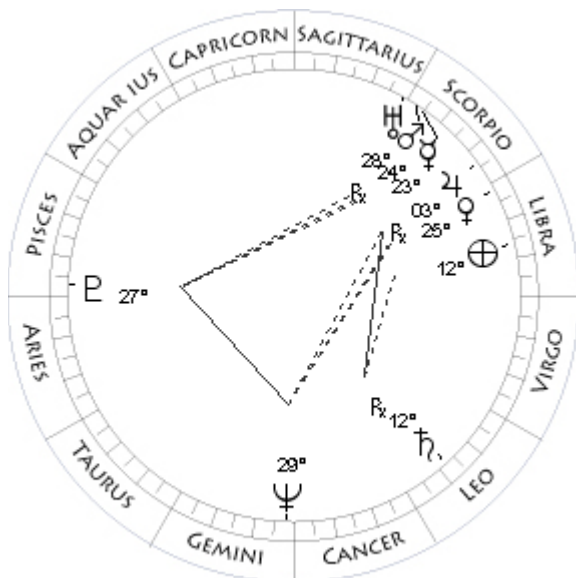

Mar 1, 2065

Apr 1, 2065

Mar 1, 2065

Mo|05Cp02 - 2°41	Ea|11Vi27 - 0°00
Su|11Pi28 - 0°00	Me|13Cn30 + 2°03
Me|29Pi10 + 2°03	Ve|05Vi29 + 8°15
Ve|26Pi34 + 8°15R	Ma|09Sc07 + 0°25
Ma|17Sa42 + 0°25	Ju|01Sc14 + 1°22
Ju|10Sc11 + 1°22R	Sa|11Le27 + 0°49
Sa|08Le01 + 0°49R	Ur|28Sc16 + 0°13
Ur|01Sa15 + 0°13	Ne|27Ge02 - 1°14R
Ne|27Ge02 - 1°14R	Pl|27Pi18 -15°32
Pl|27Pi18 -15°32	No|04Aq43 - 0°00
No|04Aq43 - 0°00	

Apr 1, 2065

Mo|24Aq07 + 1°44	Ea|12Li19 - 0°00
Su|12Ar19 - 0°00	Me|23Sc20 - 0°20
Me|17Pi48 - 0°20	Ve|25Li39 + 5°37
Ve|13Pi08 + 5°37	Ma|04Cp27 - 0°13
Ma|04Cp27 - 0°13	Ju|08Sc10 + 1°27R
Ju|08Sc10 + 1°27R	Sa|06Le52 + 0°50R
Sa|06Le52 + 0°50R	Ur|00Sa56 + 0°13R
Ur|00Sa56 + 0°13R	Ne|27Ge12 - 1°12
Ne|27Ge12 - 1°12	Pl|28Pi06 -15°33
Pl|28Pi06 -15°33	No|03Aq04 - 0°00
No|03Aq04 - 0°00