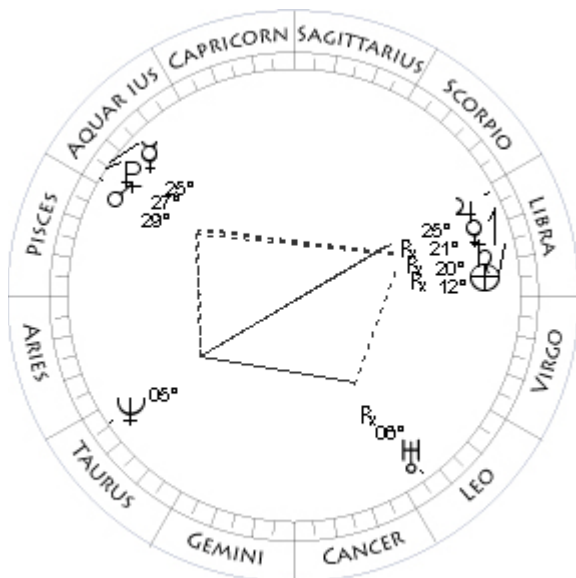

Mar 1, 2041

Apr 1, 2041

Mar 1, 2041

Mo|24Aq51 - 5°00	Ea|11Vi17 - 0°00
Su|11Pi16 - 0°00	Me|22Sc46 - 0°14
Me|14Aq14 - 0°14	Ve|00Vi48 + 7°25
Ve|05Ar51 + 7°25R	Ma|10Aq21 - 1°06
Ma|23Aq08 - 1°06	Ju|23Li24 + 1°27
Ju|01Sc25 + 1°27R	Sa|19Li48 + 2°41
Sa|23Li47 + 2°41R	Ur|06Le28 + 0°38
Ur|04Le38 + 0°38R	Ne|05Ta14 - 1°43
Ne|03Ta43 - 1°43	Pl|27Aq15 -10°03
Pl|27Aq04 -10°03	No|18Ta54 - 0°00

Apr 1, 2041

Mo|18Ar03 - 2°24	Ea|12Li08 - 0°00
Su|12Ar08 - 0°00	Me|25Aq07 - 2°09
Me|29Pi10 - 2°09	Ve|21Li01 + 6°34
Ve|20Pi58 + 6°34R	Ma|29Aq53 - 1°08
Ma|17Pi27 - 1°08	Ju|25Li45 + 1°32
Ju|28Li45 + 1°32R	Sa|20Li49 + 2°46
Sa|21Li49 + 2°46R	Ur|06Le51 + 0°38
Ur|03Le59 + 0°38R	Ne|05Ta26 - 1°42
Ne|04Ta41 - 1°42	Pl|27Aq22 -10°08
Pl|27Aq52 -10°08	No|17Ta16 - 0°00