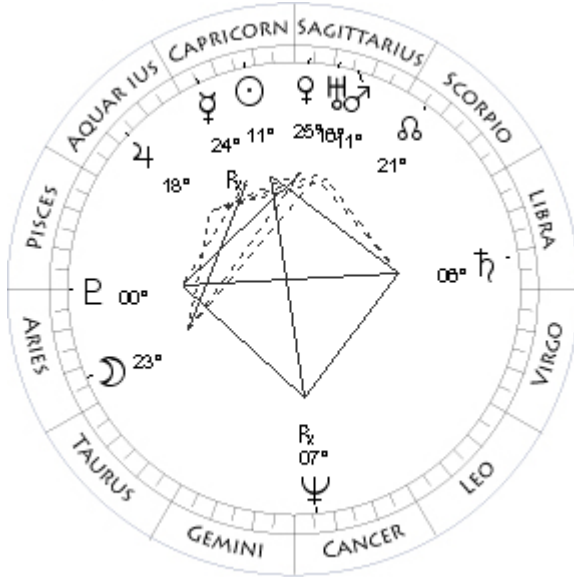

Jan 1, 2069

Feb 1, 2069

Jan 1, 2069

Mo|23Ar58 + 2°24	Ea|11Cn39 - 0°00
Su|11Cp40 - 0°00	Me|08Ge57 + 0°59
Me|24Cp36 + 0°59R	Ve|02Sa12 + 0°24
Ve|25Sa02 + 0°24	Ma|23Sc04 - 0°04
Ma|11Sa38 - 0°04	Ju|25Aq07 - 0°47
Ju|18Aq24 - 0°47	Sa|00Li51 + 2°19
Sa|06Li47 + 2°19	Ur|15Sa15 - 0°01
Ur|16Sa31 - 0°01	Ne|07Cn15 - 1°03R
Ne|07Cn15 - 1°03R	Ne|07Cn23 - 1°03
Pl|00Ar49 -16°16	Pl|02Ar02 -16°16
No|20Sc28 - 0°00	

Feb 1, 2069

Mo|16Ge12 - 2°17	Ea|13Le13 - 0°00
Su|13Aq13 - 0°00	Me|06Sc59 + 0°38
Me|18Cp19 + 0°38	Ve|21Cp20 - 0°49
Ve|03Aq57 - 0°49	Ma|09Sa11 - 0°26
Ma|03Cp45 - 0°26	Ju|27Aq52 - 0°48
Ju|25Aq29 - 0°48	Sa|01Li54 + 2°28
Sa|06Li42 + 2°28R	Ur|15Sa38 - 0°01
Ur|18Sa04 - 0°01	Ne|06Cn27 - 1°02R
Ne|06Cn27 - 1°02R	Ne|07Cn34 - 1°02
Pl|01Ar14 -16°07	Pl|02Ar08 -16°07
No|18Sc50 - 0°00