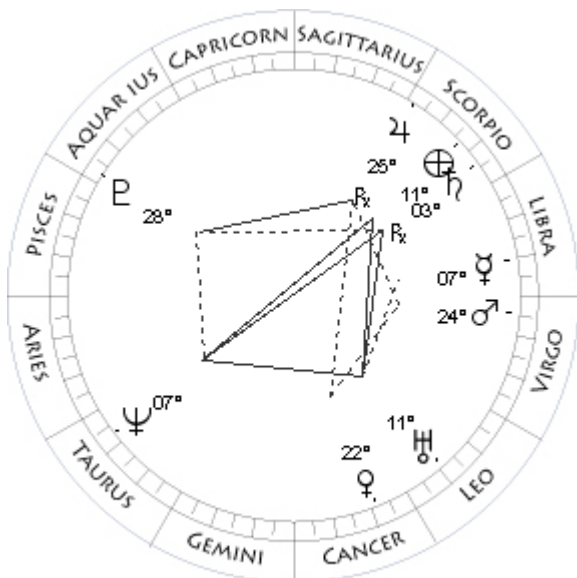

Jun 1, 2042

May 1, 2042

Mo|29Vi50 + 2°25	Ea|11Sc16 - 0°00
Su|11Ta16 - 0°00	Me|07Li57 + 2°35
Me|29Ta08 + 2°35	Ve|22Cn49 + 1°01
Ve|10Ge09 + 1°01	Ma|24Vi38 + 2°05
Ma|17Le26 + 2°05	Ju|25Sc56 + 1°07
Ju|29Sc14 + 1°07R	Sa|03Sc33 + 2°44
Sa|02Sc40 + 2°44R	Ur|11Le51 + 0°39
Ur|08Le44 + 0°39	Ne|07Ta57 - 1°42
Ne|07Ta57 - 1°42	Pl|29Aq47 -10°36
Pl|29Aq47 -10°36	No|26Ar21 - 0°00
No|26Ar21 - 0°00	

Jun 1, 2042

Mo|13Sc57 - 1°34	Ea|11Sa09 - 0°00
Su|11Ge09 - 0°00	Me|21Ta13 - 3°50
Me|21Ta13 - 3°50	Ve|17Cn07 + 1°59
Ve|17Cn07 + 1°59	Ma|00Vi57 + 1°21
Ma|00Vi57 + 1°21	Ju|28Sc20 + 1°05
Ju|25Sc24 + 1°05R	Sa|04Sc32 + 2°40
Sa|00Sc40 + 2°40R	Ur|09Le34 + 0°38
Ur|09Le34 + 0°38	Ne|08Ta02 - 1°43
Ne|09Ta04 - 1°43	Pl|29Aq58 -10°46R
Pl|29Aq58 -10°46R	No|24Ar42 - 0°00
No|24Ar42 - 0°00