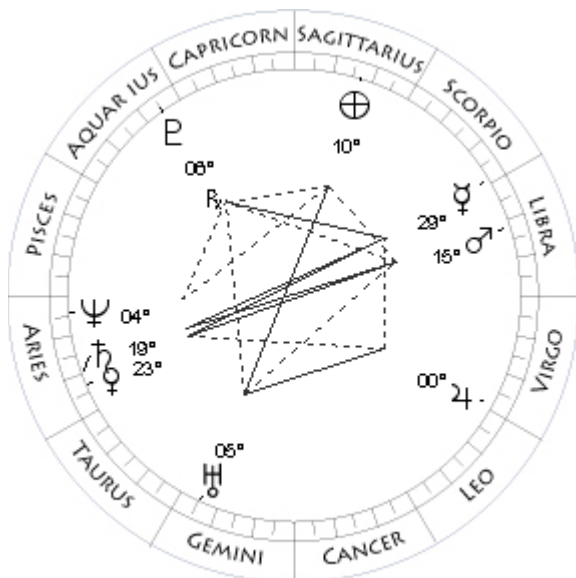

Jun 1, 2027

May 1, 2027

Mo|10Pi14 + 2°01	Ea|10Sc54 - 0°00
Su|10Ta54 - 0°00	Me|24Ta00 + 0°09
Me|14Ta00 + 0°09	Ve|04Pi31 - 1°39
Ve|13Ar45 - 1°39	Ma|01Li52 + 2°07
Ma|25Le39 + 2°07	Ju|28Le15 + 1°00
Ju|17Le31 + 1°00	Sa|18Ar29 - 2°15
Sa|20Ar38 - 2°15	Ur|05Ge28 - 0°07
Ur|04Ge18 - 0°07	Ne|04Ar20 - 1°22
Ne|05Ar28 - 1°22	Pl|06Aq01 - 4°32
Pl|07Aq05 - 4°32	No|16Aq29 - 0°00

Jun 1, 2027

Mo|26Ar51 + 4°51	Ea|10Sa48 - 0°00
Su|10Ge48 - 0°00	Me|29Li02 + 1°21
Me|03Cn07 + 1°21	Ve|23Ar49 - 1°14
Ve|21Ta27 - 1°14	Ma|15Li50 + 1°16
Ma|07Vi23 + 1°16	Ju|00Vi40 + 0°57
Ju|20Le29 + 0°57	Sa|19Ar34 - 2°19
Sa|24Ar05 - 2°19	Ur|05Ge50 - 0°06
Ur|06Ge05 - 0°06	Ne|04Ar32 - 1°23
Ne|06Ar17 - 1°23	Pl|06Aq10 - 4°39
Pl|06Aq57 - 4°39R	No|14Aq50 - 0°00