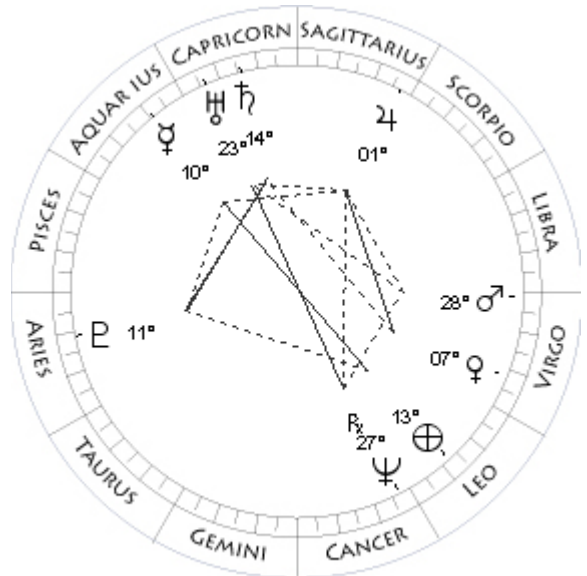

Jan 1, 2078

Feb 1, 2078

Jan 1, 2078

Mo|18Le50 + 5°05	Ea|11Cn28 - 0°00
Su|11Cp28 - 0°00	Me|10Sc37 + 0°22
Me|23Sa36 + 0°22	Ve|17Cn24 + 4°23
Ve|26Sa01 + 4°23R	Ma|14Vi48 + 1°52
Ma|20Li30 + 1°52	Ju|28Sc41 + 0°46
Ju|04Sa55 + 0°46	Sa|13Cp34 + 0°25
Sa|13Cp22 + 0°25	Ur|23Cp18 - 0°28
Ur|22Cp44 - 0°28	Ne|27Cn20 - 0°29
Ne|27Cn52 - 0°29R	Pl|11Ar48 -17°02
Pl|10Ar51 -17°02	No|26Ta25 - 0°00

Feb 1, 2078

Mo|03Li44 + 3°56	Ea|13Le01 - 0°00
Su|13Aq01 - 0°00	Me|10Aq30 - 2°05
Me|12Aq16 - 2°05	Ve|07Vi44 + 5°21
Ve|01Cp01 + 5°21	Ma|28Vi25 + 2°01
Ma|04Sc30 + 2°01	Ju|01Sa05 + 0°47
Ju|10Sa27 + 0°47	Sa|14Cp30 + 0°23
Sa|16Cp57 + 0°23	Ur|23Cp39 - 0°28
Ur|24Cp33 - 0°28	Ne|27Cn31 - 0°28
Ne|27Cn00 - 0°28R	Pl|11Ar53 -16°51
Pl|11Ar08 -16°51	No|24Ta46 - 0°00