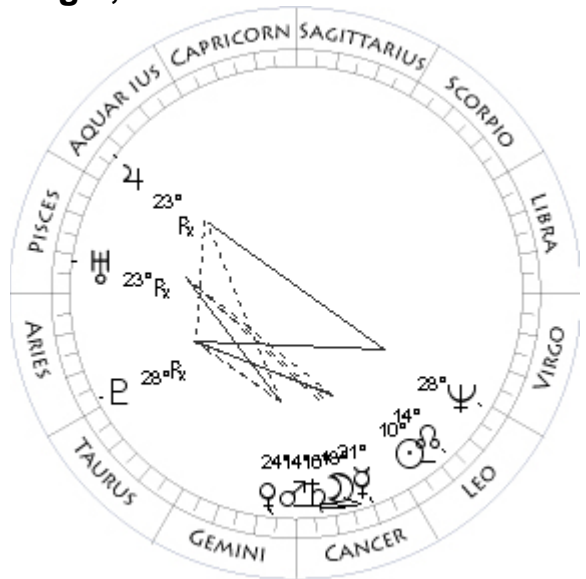

Aug 1, 2092

Jul 1, 2092

Mo|03Ge56 - 4°54	Ea|10Cp41 - 0°00
Su|10Cn41 - 0°00	Me|28Sa21 - 3°34
Me|20Cn39 - 3°34R	Ve|11Aq13 - 3°42
Ve|27Ta14 - 3°42	Ma|11Ge54 + 0°25
Ma|23Ge23 + 0°25	Ju|18Aq11 - 0°55
Ju|26Aq27 - 0°55R	Sa|13Cn05 - 0°26
Sa|12Cn50 - 0°26	Ur|21Pi03 - 0°47
Ur|23Pi49 - 0°47R	Ne|29Le12 + 0°29
Ne|27Le47 + 0°29	Pl|26Ar35 -17°04
Pl|28Ar36 -17°04	No|16Le01 - 0°00

Aug 1, 2092

Mo|18Cn21 - 2°18	Ea|10Aq17 - 0°00
Su|10Le16 - 0°00	Me|22Ar08 - 1°07
Me|21Cn08 - 1°07	Ve|00Ar22 - 3°04
Ve|24Ge55 - 3°04	Ma|27Ge43 + 0°44
Ma|14Cn17 + 0°44	Ju|20Aq54 - 1°02
Ju|23Aq33 - 1°02R	Sa|14Cn14 - 0°24
Sa|16Cn48 - 0°24	Ur|21Pi23 - 0°48
Ur|23Pi21 - 0°48R	Ne|29Le23 + 0°29
Ne|28Le46 + 0°29	Pl|26Ar40 -17°15
Pl|28Ar43 -17°15R	No|14Le23 - 0°00