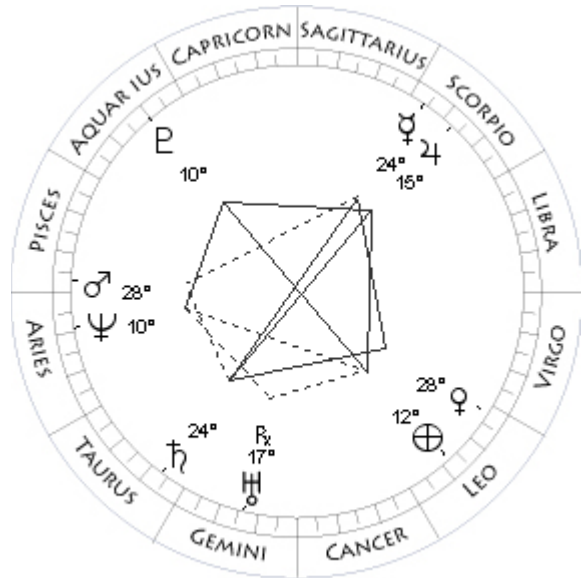

Jan 1, 2030

Feb 1, 2030

Jan 1, 2030

Mo|05Sa43 - 1°47	Ea|11Cn07 - 0°00
Su|11Cp07 - 0°00	Me|16Cn10 + 2°45
Me|08Cp46 + 2°45R	Ve|08Cn05 + 3°17
Ve|19Cp17 + 3°17R	Ma|08Pi33 - 1°10
Ma|15Aq06 - 1°10	Ju|12Sc37 + 1°00
Ju|20Sc40 + 1°00	Sa|23Ta18 - 2°20
Sa|18Ta22 - 2°20R	Ur|16Ge48 + 0°02
Ur|15Ge32 + 0°02R	Ne|10Ar17 - 1°30
Ne|08Ar25 - 1°30	Pl|10Aq24 - 5°40
Pl|09Aq05 - 5°40	No|24Sa48 - 0°00
No|24Sa48 - 0°00	

Feb 1, 2030

Mo|27Cp45 + 2°48	Ea|12Le40 - 0°00
Su|12Aq40 - 0°00	Me|24Sc17 - 0°16
Me|20Cp07 - 0°16	Ve|28Le24 + 6°31
Ve|09Cp15 + 6°31	Ma|28Pi09 - 0°55
Ma|09Pi30 - 0°55	Ju|15Sc00 + 1°03
Ju|25Sc14 + 1°03	Sa|24Ta26 - 2°11
Sa|18Ta15 - 2°11	Ur|17Ge10 + 0°03
Ur|14Ge41 + 0°03R	Ne|10Ar29 - 1°29
Ne|08Ar55 - 1°29	Pl|10Aq32 - 5°41
Pl|10Aq02 - 5°41	No|23Sa09 - 0°00
No|23Sa09 - 0°00