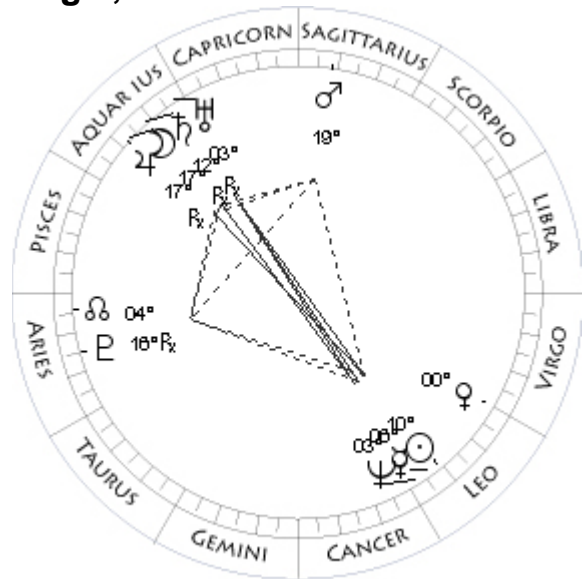

Aug 1, 2080

Jul 1, 2080

Mo|03Cp09 - 4°58	Ea|10Cp36 - 0°00
Su|10Cn36 - 0°00	Me|14Aq58 - 4°05
Me|21Ge24 - 4°05	Ve|08Le50 + 1°08
Ve|22Cn14 + 1°08	Ma|04Cp59 - 4°14
Ma|22Sa07 - 4°14R	Ju|13Aq35 - 0°50
Ju|21Aq03 - 0°50R	Sa|11Aq16 - 0°48
Sa|14Aq33 - 0°48R	Ur|03Aq30 - 0°37
Ur|04Aq42 - 0°37R	Ne|02Le07 - 0°17
Ne|02Le07 - 0°17	Pl|14Ar25 -17°06
Pl|16Ar09 -17°06	No|08Ar07 - 0°00

Aug 1, 2080

Mo|17Aq47 - 3°44	Ea|10Aq11 - 0°00
Su|10Le11 - 0°00	Me|25Cn37 + 1°32
Me|06Le44 + 1°32	Ve|29Vi11 + 1°31
Ve|00Vi14 + 1°31	Ma|19Sa45 - 4°23
Ma|19Sa45 - 4°23	Ju|16Aq18 - 0°56
Ju|17Aq49 - 0°56R	Sa|12Aq14 - 0°51
Sa|12Aq28 - 0°51R	Ur|03Aq50 - 0°37
Ur|03Aq30 - 0°37R	Ne|03Le01 - 0°17
Ne|03Le15 - 0°17	Pl|14Ar31 -17°18
Pl|16Ar08 -17°18R	No|06Ar29 - 0°00