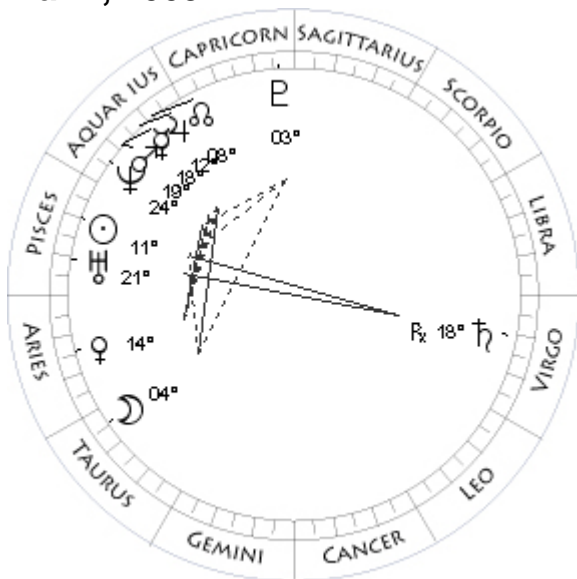

Mar 1, 2009

Apr 1, 2009

Mar 1, 2009

Mo|04Ta46 + 5°11	Ea|11Vi02 - 0°00
Su|11Pi03 - 0°00	Me|25Sa23 - 1°39
Me|18Aq55 - 1°39	Ve|24Le34 + 6°10
Ve|14Ar56 + 6°10	Ma|04Aq09 - 1°06
Ma|19Aq20 - 1°06	Ju|07Aq31 - 0°30
Ju|12Aq48 - 0°30	Sa|18Vi07 + 2°16
Sa|18Vi57 + 2°16R	Ur|22Pi29 - 0°44
Ur|21Pi57 - 0°44	Ne|24Aq04 - 0°22
Ne|24Aq36 - 0°22	Pl|01Cp40 + 5°42
Pl|03Cp00 + 5°42	No|07Aq50 - 0°00

Apr 1, 2009

Mo|27Ge20 + 3°14	Ea|11Li54 - 0°00
Su|11Ar54 - 0°00	Me|17Ar37 - 0°55
Me|13Ar20 - 0°55	Ve|14Li50 + 7°36
Ve|04Ar24 + 7°36R	Ma|23Aq34 - 1°10
Ma|13Pi36 - 1°10	Ju|10Aq12 - 0°35
Ju|19Aq12 - 0°35	Sa|19Vi11 + 2°16
Sa|16Vi35 + 2°16R	Ur|22Pi49 - 0°44
Ur|23Pi43 - 0°44	Ne|24Aq15 - 0°22
Ne|25Aq38 - 0°22	Pl|01Cp51 + 5°44
Pl|03Cp18 + 5°44	No|06Aq11 - 0°00