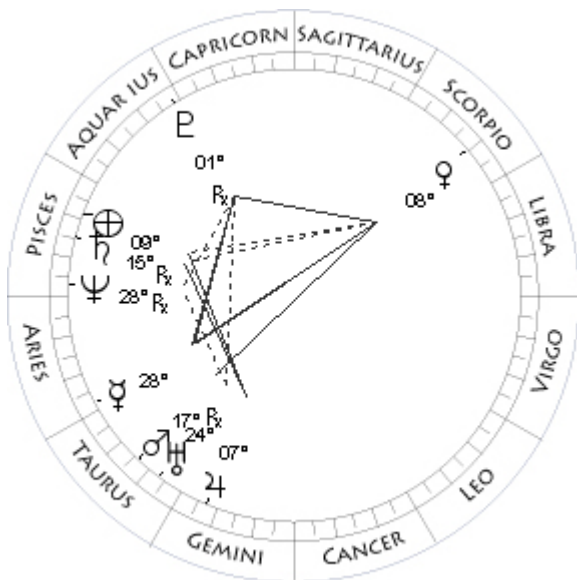

Oct 1, 2024

Sep 1, 2024

Mo|22Le00 + 3°41	Ea|09Pi33 - 0°00
Su|09Vi33 - 0°00	Me|28Ar31 - 0°57
Me|22Le19 - 0°57	Ve|08Sc20 + 1°01
Ve|03Li37 + 1°01	Ma|17Ta11 - 0°05
Ma|27Ge59 - 0°05	Ju|07Ge42 - 0°42
Ju|19Ge05 - 0°42	Sa|15Pi48 - 2°11
Sa|16Pi32 - 2°11R	Ur|24Ta22 - 0°16
Ur|27Ta16 - 0°16R	Ne|28Pi25 - 1°19
Ne|29Pi04 - 1°19R	Pl|01Aq31 - 3°16
Pl|29Cp55 - 3°16R	No|07Ar57 - 0°00

Oct 1, 2024

Mo|24Vi55 + 1°05	Ea|08Ar48 - 0°00
Su|08Li48 - 0°00	Me|10Li32 + 1°15
Me|09Li18 + 1°15	Ve|26Sa08 - 0°17
Ve|10Sc14 - 0°17	Ma|03Ge40 + 0°33
Ma|15Cn07 + 0°33	Ju|10Ge21 - 0°43
Ju|21Ge14 - 0°43	Sa|16Pi47 - 2°12
Sa|14Pi19 - 2°12R	Ur|24Ta43 - 0°16
Ur|26Ta54 - 0°16R	Ne|28Pi15 - 1°20R
Ne|28Pi15 - 1°20R	Ne|28Pi36 - 1°20
Pl|29Cp34 - 3°16R	Pl|01Aq39 - 3°16
No|06Ar22 - 0°00