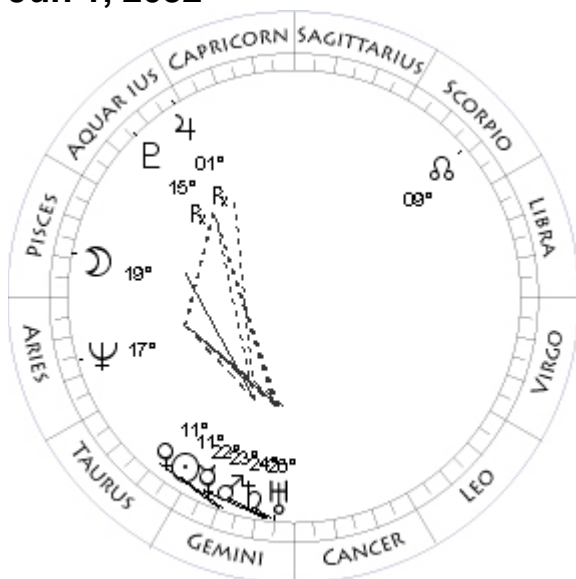

Jun 1, 2032

May 1, 2032

Mo|26Cp13 + 5°08	Ea|11Sc40 - 0°00
Su|11Ta41 - 0°00	Me|17Aq16 - 2°34
Me|20Ar21 - 2°34	Ve|21Ar19 - 1°11
Ve|03Ta11 - 1°11	Ma|14Ge53 + 0°30
Ma|01Ge48 + 0°30	Ju|20Cp33 - 0°14
Ju|01Aq38 - 0°14	Sa|24Ge49 - 1°07
Sa|20Ge46 - 1°07	Ur|26Ge50 + 0°10
Ur|24Ge46 + 0°10	Ne|15Ar29 - 1°32
Ne|16Ar19 - 1°32	Pl|14Aq06 - 6°50
Pl|15Aq06 - 6°50	No|09Sc44 - 0°00
No|09Sc44 - 0°00	

Jun 1, 2032

Mo|19Pi50 + 3°58	Ea|11Sa33 - 0°00
Su|11Ge33 - 0°00	Me|30Cn00 + 1°42
Me|22Ge35 + 1°42	Ve|10Ge59 - 0°09
Ve|11Ge19 - 0°09	Ma|00Cn30 + 0°45
Ma|23Ge05 + 0°45	Ju|23Cp10 - 0°19
Ju|01Aq53 - 0°19R	Sa|25Ge58 - 1°03
Sa|24Ge31 - 1°03	Ur|27Ge13 + 0°10
Ur|26Ge26 + 0°10	Ne|15Ar40 - 1°33
Ne|17Ar16 - 1°33	Pl|14Aq14 - 6°58
Pl|15Aq05 - 6°58R	No|08Sc06 - 0°00
No|08Sc06 - 0°00