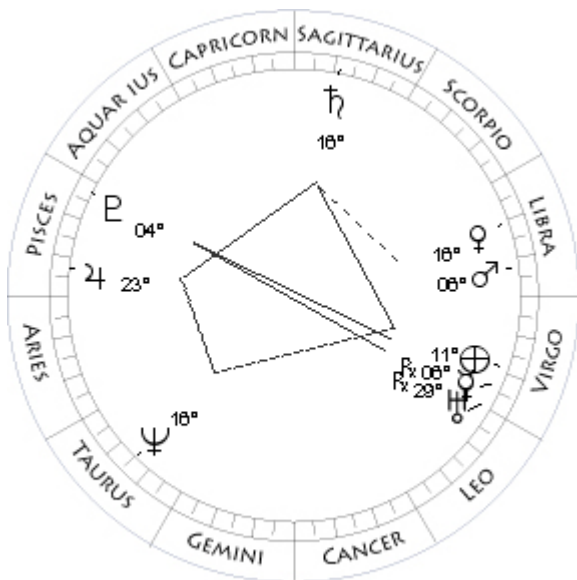

Apr 1, 2046

Mar 1, 2046

Mo|02Cp25 - 3°27	
Su|11Pi04 - 0°00	Ea|11Vi04 - 0°00
Me|13Pi48 + 3°42R	Me|06Vi05 + 3°42
Ve|25Cp03 + 3°37	Ve|16Li53 + 3°37
Ma|05Sc42 + 2°27	Ma|06Li15 + 2°27
Ju|21Pi46 - 1°02	Ju|23Pi54 - 1°02
Sa|22Sa26 + 1°29	Sa|16Sa52 + 1°29
Ur|29Le06 + 0°47R	Ur|29Le44 + 0°47
Ne|14Ta42 - 1°44	Ne|16Ta24 - 1°44
Pl|03Pi52 -11°36	Pl|04Pi09 -11°36
No|12Aq13 - 0°00	

Apr 1, 2046

Mo|17Aq37 + 0°30	
Su|11Ar56 - 0°00	Ea|11Li56 - 0°00
Me|14Pi17 - 1°48	Me|19Sa40 - 1°48
Ve|26Aq20 + 0°33	Ve|06Sa32 + 0°33
Ma|03Sc22 + 2°17R	Ma|20Li20 + 2°17
Ju|29Pi15 - 1°03	Ju|26Pi43 - 1°03
Sa|23Sa14 + 1°31	Sa|17Sa48 + 1°31
Ur|27Le58 + 0°47R	Ur|00Vi08 + 0°47
Ne|15Ta32 - 1°43	Ne|16Ta36 - 1°43
Pl|04Pi41 -11°41	Pl|04Pi16 -11°41
No|10Aq34 - 0°00