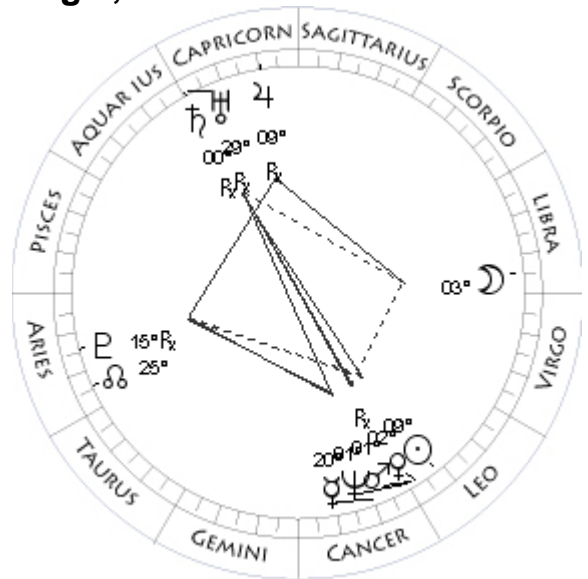

Aug 1, 2079

Jul 1, 2079

Mo|13Le53 + 4°51	Ea|09Cp52 - 0°00
Su|09Cn52 - 0°00	Me|01Cp53 - 3°54
Me|16Cn25 - 3°54R	Ve|23Sa08 - 0°39
Ve|12Le58 - 0°39	Ma|11Cn35 + 0°53
Ma|10Cn55 + 0°53	Ju|12Cp25 - 0°02
Ju|13Cp01 - 0°02R	Sa|00Aq04 - 0°17
Sa|02Aq18 - 0°17R	Ur|29Cp25 - 0°34
Ur|00Aq27 - 0°34R	Ne|00Le38 - 0°21
Ne|29Cn57 - 0°21	Pl|13Ar22 -17°04
Pl|15Ar05 -17°04	No|27Ar30 - 0°00

Aug 1, 2079

Mo|03Li31 + 1°52	Ea|09Aq27 - 0°00
Su|09Le27 - 0°00	Me|29Ar18 - 0°47
Me|20Cn53 - 0°47	Ve|12Aq11 - 6°55
Ve|02Le38 - 6°55R	Ma|26Cn05 + 1°03
Ma|01Le13 + 1°03	Ju|14Cp59 - 0°06
Ju|09Cp22 - 0°06R	Sa|01Aq01 - 0°19
Sa|00Aq04 - 0°19R	Ur|29Cp46 - 0°35
Ur|29Cp14 - 0°35R	Ne|00Le49 - 0°21
Ne|01Le06 - 0°21	Pl|13Ar28 -17°16
Pl|15Ar03 -17°16R	No|25Ar51 - 0°00