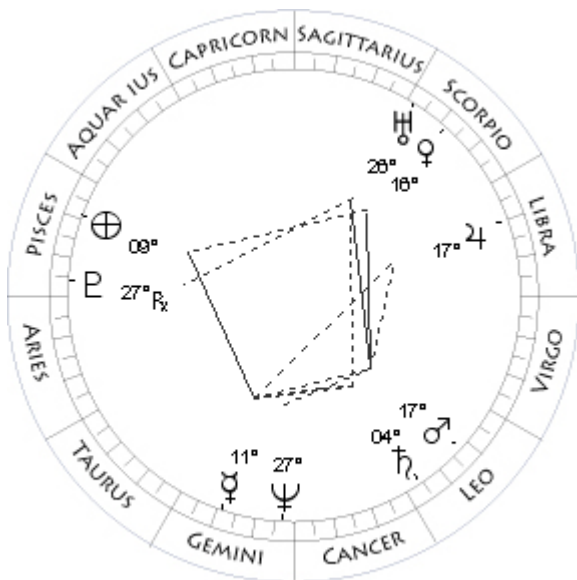

Oct 1, 2064

Sep 1, 2064

Mo|11Ta14 + 5°13	Ea|09Pi51 - 0°00
Su|09Vi52 - 0°00	Me|11Ge42 + 0°47
Me|23Le05 + 0°47	Ve|16Sc01 + 0°52
Ve|06Li48 + 0°52	Ma|17Le50 + 1°10
Ma|26Le09 + 1°10	Ju|17Li32 + 1°07
Ju|11Li55 + 1°07	Sa|04Le48 + 0°25
Sa|08Le09 + 0°25	Ur|26Sc03 + 0°14
Ur|23Sc06 + 0°14	Ne|27Ge46 - 1°14
Ne|29Ge35 - 1°14	Pl|27Pi07 -16°10
Pl|27Pi30 -16°10R	No|14Aq18 - 0°00
No|14Aq18 - 0°00	

Oct 1, 2064

Mo|14Ge10 + 4°25	Ea|09Ar07 - 0°00
Su|09Li07 - 0°00	Me|05Sc12 + 0°31
Me|16Li57 + 0°31	Ve|03Cp44 - 0°33
Ve|13Sc13 - 0°33	Ma|15Vi09 + 1°12
Ma|15Vi09 + 1°12	Ma|01Vi00 + 1°12
Ju|18Li09 + 1°05	Ju|19Li48 + 1°05
Sa|11Le15 + 0°29	Sa|05Le54 + 0°29
Ur|24Sc15 + 0°14	Ur|26Sc25 + 0°14
Ne|29Ge50 - 1°15R	Ne|27Ge57 - 1°15
Pl|26Pi53 -16°11R	Pl|27Pi13 -16°11
No|12Aq42 - 0°00