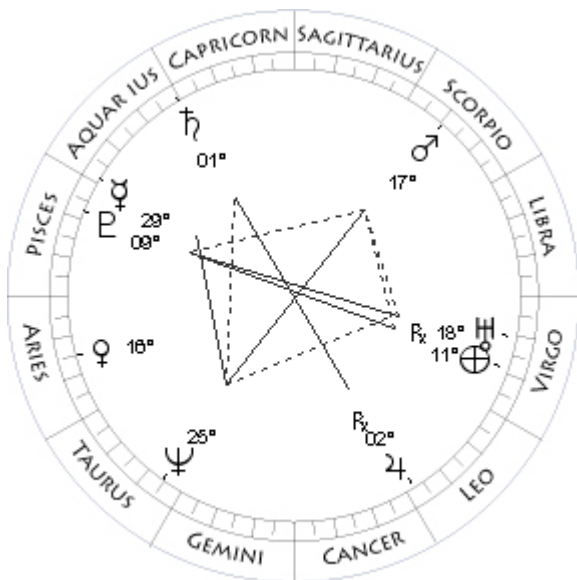

Apr 1, 2050

Mar 1, 2050

Mo|22Ge48 - 2°26	Ea|11Vi06 - 0°00
Su|11Pi06 - 0°00	Me|29Aq33 - 1°59
Me|07Pi49 - 1°59	Ve|16Ar15 - 1°19
Ve|25Pi52 - 1°19	Ma|17Sc10 + 0°06
Ma|25Sa12 + 0°06	Ju|02Le41 + 0°34
Ju|24Cn53 + 0°34R	Sa|01Aq01 - 0°17
Sa|04Aq26 - 0°17	Ur|18Vi36 + 0°49
Ur|19Vi02 + 0°49R	Ne|25Ta22 - 1°42
Ne|23Ta33 - 1°42	Pl|09Pi06 -12°41
Pl|09Pi06 -12°41	Pl|09Pi26 -12°41
No|24Sc51 - 0°00	

Apr 1, 2050

Mo|07Le34 - 5°01	Ea|11Li57 - 0°00
Su|11Ar58 - 0°00	Me|18Le33 + 2°47
Me|00Ta29 + 2°47	Ve|05Ge53 - 0°19
Ve|04Ta14 - 0°19	Ma|14Cp03 - 0°32
Ma|14Cp03 - 0°32	Ju|05Le12 + 0°34
Ju|24Cn33 + 0°34	Sa|01Aq58 - 0°20
Sa|07Aq10 - 0°20	Ur|19Vi00 + 0°48
Ur|17Vi43 + 0°48R	Ne|25Ta34 - 1°41
Ne|24Ta16 - 1°41	Pl|09Pi55 -12°45
Pl|09Pi55 -12°45	Pl|09Pi33 -12°45
No|23Sc12 - 0°00