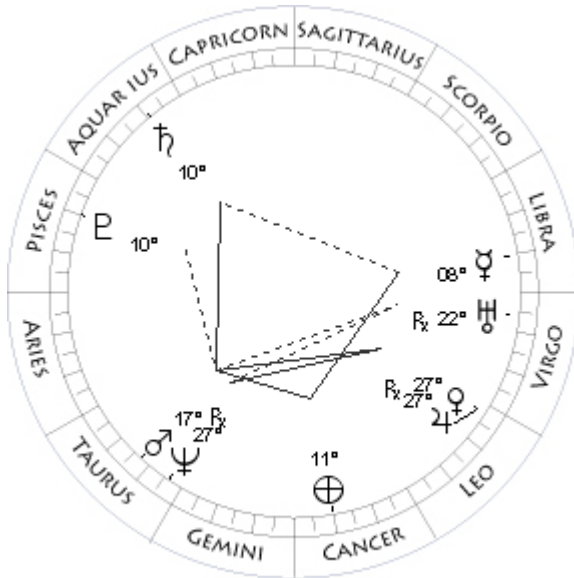

Jan 1, 2051

Feb 1, 2051

Jan 1, 2051

Mo|00Vi53 - 4°44	Ea|11Cn00 - 0°00
Su|11Cp01 - 0°00	Me|08Li29 + 1°44
Me|18Sa39 + 1°44	Ve|27Le21 + 3°13
Ve|24Sc14 + 3°13	Ma|17Ta44 - 0°06
Ma|05Ar48 - 0°06	Ju|27Le03 + 1°04
Ju|05Vi40 + 1°04R	Sa|10Aq24 - 0°39
Sa|07Aq51 - 0°39	Ur|22Vi34 + 0°46
Ur|25Vi32 + 0°46R	Ne|27Ta15 - 1°45
Ne|25Ta55 - 1°45R	Pl|10Pi31 -13°02
Pl|08Pi57 -13°02	No|08Sc39 - 0°00

Feb 1, 2051

Mo|14Li36 - 1°52	Ea|12Le34 - 0°00
Su|12Aq34 - 0°00	Me|11Cp01 - 1°49
Me|02Aq44 - 1°49	Ve|17Li35 + 2°14
Ve|28Sa47 + 2°14	Ma|04Ge45 + 0°29
Ma|25Ar55 + 0°29	Ju|29Le29 + 1°11
Ju|03Vi11 + 1°11R	Sa|11Aq22 - 0°40
Sa|11Aq28 - 0°40	Ur|22Vi58 + 0°48
Ur|25Vi03 + 0°48R	Ne|27Ta26 - 1°43
Ne|25Ta36 - 1°43R	Pl|10Pi38 -12°57
Pl|09Pi36 -12°57	No|07Sc00 - 0°00