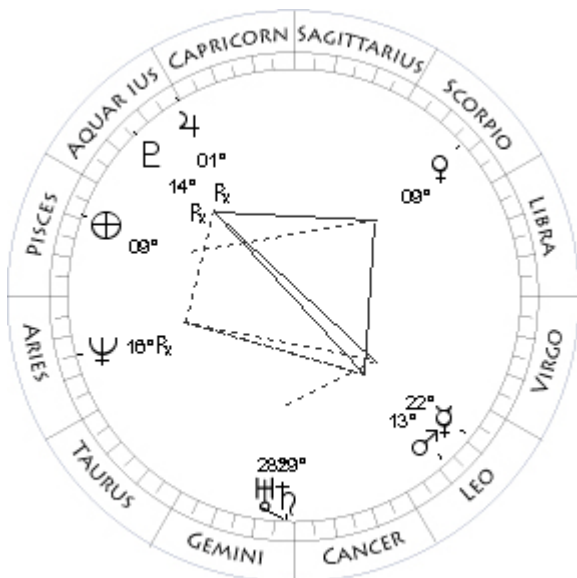

Oct 1, 2032

Sep 1, 2032

Mo|02Le49 - 5°06	Ea|09Pi36 - 0°00
Su|09Vi37 - 0°00	Me|22Le18 + 1°47
Me|05Vi18 + 1°47	Ve|09Sc53 + 0°59
Ve|04Li16 + 0°59	Ma|13Le13 + 1°10
Ma|23Le10 + 1°10	Ju|01Aq00 - 0°31
Ju|22Cp44 - 0°31R	Sa|29Ge24 - 0°59
Sa|05Cn12 - 0°59	Ur|28Ge18 + 0°11
Ur|01Cn08 + 0°11	Ne|16Ar14 - 1°38
Ne|17Ar26 - 1°38R	Pl|14Aq38 - 7°10
Pl|13Aq21 - 7°10R	No|03Sc13 - 0°00

Oct 1, 2032

Mo|05Vi20 - 4°19	Ea|08Ar52 - 0°00
Su|08Li52 - 0°00	Me|09Sa15 - 0°53
Me|27Li03 - 0°53	Ve|27Sa39 - 0°20
Ve|10Sc50 - 0°20	Ma|26Le26 + 1°14
Ma|12Vi09 + 1°14	Ju|03Aq34 - 0°32
Ju|22Cp37 - 0°32	Sa|00Cn32 - 1°00
Sa|06Cn54 - 1°00	Ur|28Ge40 + 0°12
Ur|01Cn39 + 0°12	Ne|16Ar25 - 1°39
Ne|16Ar41 - 1°39R	Pl|14Aq45 - 7°08
Pl|12Aq53 - 7°08R	No|01Sc38 - 0°00