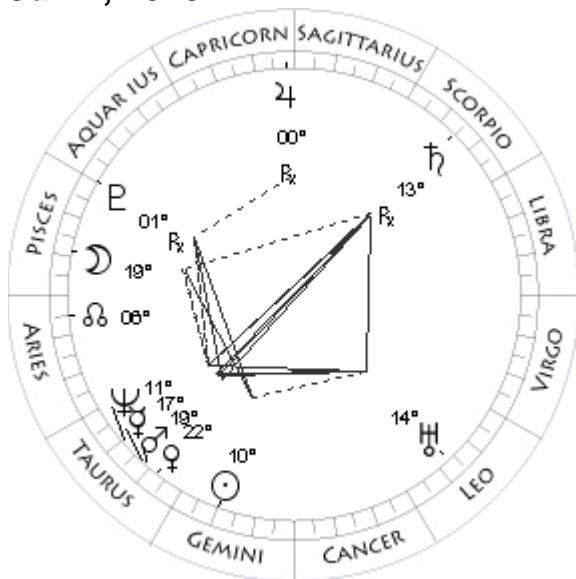

Jun 1, 2043

May 1, 2043

Mo|00Aq41 - 4°49	
Su|11Ta02 - 0°00	Ea|11Sc02 - 0°00
Me|03Ta16 - 0°11R	Me|20Sc43 - 0°11
Ve|15Ar01 - 1°39	Ve|07Pi33 - 1°39
Ma|26Ar17 - 0°37	Ma|15Ar47 - 0°37
Ju|03Cp23 + 0°25R	Ju|24Sa42 + 0°25
Sa|15Sc32 + 2°35R	Sa|15Sc04 + 2°35
Ur|13Le22 + 0°41	Ur|16Le30 + 0°41
Ne|10Ta06 - 1°42	Ne|10Ta04 - 1°42
Pl|01Pi10 - 10°55	Pl|00Pi17 - 10°55
No|07Ar01 - 0°00	

Jun 1, 2043

Mo|19Pi35 - 1°28	
Su|10Ge55 - 0°00	Ea|10Sa55 - 0°00
Me|17Ta32 - 2°56	Me|22Aq29 - 2°56
Ve|22Ta46 - 1°10	Ve|26Ar53 - 1°10
Ma|19Ta21 - 0°19	Ma|04Ta20 - 0°19
Ju|00Cp59 + 0°23R	Ju|27Sa12 + 0°23
Sa|13Sc19 + 2°32R	Sa|16Sc03 + 2°32
Ur|14Le04 + 0°40	Ur|16Le53 + 0°40
Ne|11Ta13 - 1°43	Ne|10Ta16 - 1°43
Pl|01Pi22 - 11°05R	Pl|00Pi24 - 11°05
No|05Ar23 - 0°00