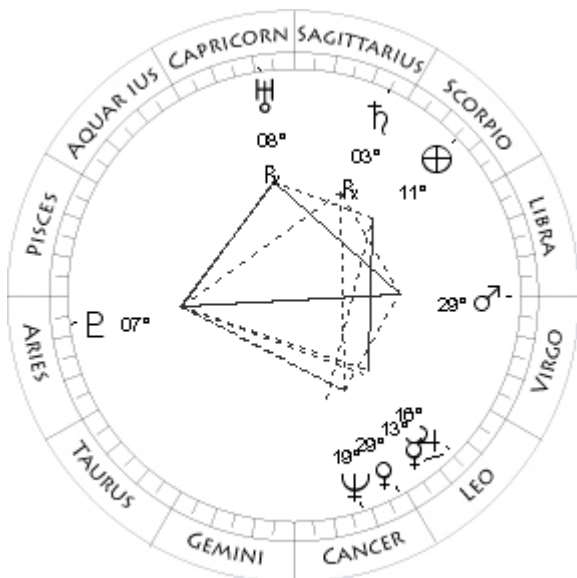

Jun 1, 2074

May 1, 2074

Mo|08Cn32 - 2°23	
Su|11Ta30 - 0°00	Ea|11Sc31 - 0°00
Me|29Ta50 + 2°12	Me|13Le52 + 2°12
Ve|12Ge36 + 1°12	Ve|29Cn02 + 1°12
Ma|22Le28 + 2°06	Ma|29Vi13 + 2°06
Ju|05Le10 + 0°44	Ju|16Le01 + 0°44
Sa|05Sa24 + 2°08R	Sa|03Sa04 + 2°08
Ur|10Cp36 - 0°19R	Ur|08Cp03 - 0°19
Ne|17Cn27 - 0°41	Ne|19Cn13 - 0°41
Pl|08Ar50 -16°30	Pl|07Ar53 -16°30
No|07Le25 - 0°00	

Jun 1, 2074

Mo|25Le27 + 1°52	
Su|11Ge24 - 0°00	Ea|11Sa24 - 0°00
Me|14Ge17 - 1°54R	Me|07Sa59 - 1°54
Ve|19Cn17 + 2°06	Ve|19Vi24 + 2°06
Ma|05Vi01 + 1°18	Ma|13Li05 + 1°18
Ju|09Le13 + 0°43	Ju|18Le29 + 0°43
Sa|03Sa10 + 2°07R	Sa|04Sa01 + 2°07
Ur|09Cp49 - 0°20R	Ur|08Cp24 - 0°20
Ne|18Cn14 - 0°41	Ne|19Cn24 - 0°41
Pl|09Ar24 -16°39	Pl|07Ar58 -16°39
No|05Le47 - 0°00