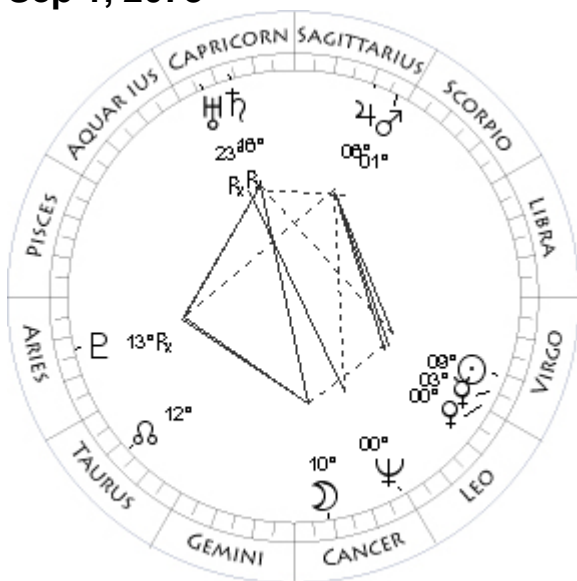

Sep 1, 2078

Oct 1, 2078

Sep 1, 2078

Mo|10Cn27 + 4°18	Ea|09Pi29 - 0°00
Su|09Vi29 - 0°00	Me|16Le56 + 1°46
Me|03Vi58 + 1°46	Ve|17Le07 + 1°15
Ve|00Vi13 + 1°15	Ma|15Cp30 - 1°52
Ma|01Sa07 - 1°52	Ju|17Sa47 + 0°31
Ju|06Sa50 + 0°31	Sa|20Cp53 + 0°09
Sa|16Cp16 + 0°09R	Ur|26Cp01 - 0°32
Ur|23Cp55 - 0°32R	Ne|28Cn48 - 0°25
Ne|00Le01 - 0°25	Pl|12Ar30 -17°23
Pl|13Ar36 -17°23R	No|13Ta33 - 0°00

Oct 1, 2078

Mo|17Le23 + 5°10	Ea|08Ar44 - 0°00
Su|08Li44 - 0°00	Me|06Sa48 - 0°45
Me|26Li15 - 0°45	Ve|05Li48 + 1°21
Ve|07Li30 + 1°21	Ma|03Aq41 - 1°52
Ma|20Sa49 - 1°52	Ju|20Sa10 + 0°26
Ju|10Sa35 + 0°26	Sa|21Cp48 + 0°07
Sa|16Cp07 + 0°07	Ur|26Cp22 - 0°31
Ur|23Cp32 - 0°31R	Ne|28Cn59 - 0°25
Ne|00Le45 - 0°25	Pl|12Ar35 -17°27
Pl|13Ar03 -17°27R	No|11Ta57 - 0°00