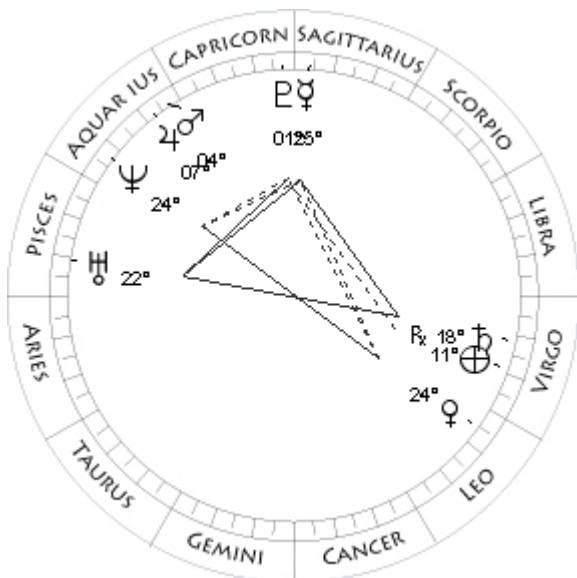

Mar 1, 2009

Apr 1, 2009

Mar 1, 2009

Mo|04Ta46 + 5°11	Ea|11Vi02 - 0°00
Su|11Pi03 - 0°00	Me|25Sa23 - 1°39
Me|18Aq55 - 1°39	Ve|24Le34 + 6°10
Ve|14Ar56 + 6°10	Ma|04Aq09 - 1°06
Ma|19Aq20 - 1°06	Ju|07Aq31 - 0°30
Ju|12Aq48 - 0°30	Sa|18Vi07 + 2°16
Sa|18Vi57 + 2°16R	Ur|22Pi29 - 0°44
Ur|21Pi57 - 0°44	Ne|24Aq04 - 0°22
Ne|24Aq36 - 0°22	Pl|01Cp40 + 5°42
Pl|03Cp00 + 5°42	No|07Aq50 - 0°00

Apr 1, 2009

Mo|27Ge20 + 3°14	Ea|11Li54 - 0°00
Su|11Ar54 - 0°00	Me|17Ar37 - 0°55
Me|13Ar20 - 0°55	Ve|14Li50 + 7°36
Ve|04Ar24 + 7°36R	Ma|23Aq34 - 1°10
Ma|13Pi36 - 1°10	Ju|10Aq12 - 0°35
Ju|19Aq12 - 0°35	Sa|19Vi11 + 2°16
Sa|16Vi35 + 2°16R	Ur|22Pi49 - 0°44
Ur|23Pi43 - 0°44	Ne|24Aq15 - 0°22
Ne|25Aq38 - 0°22	Pl|01Cp51 + 5°44
Pl|03Cp18 + 5°44	No|06Aq11 - 0°00