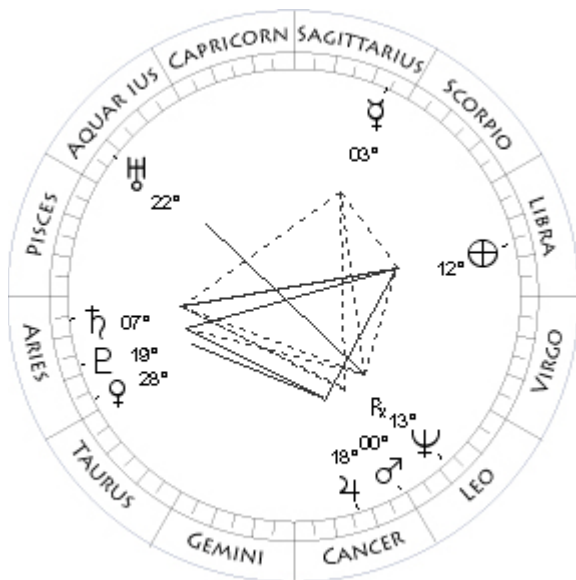

Apr 1, 2085

Mar 1, 2085

Mo|20Ta35 + 3°48	Ea|11Vi36 - 0°00
Su|11Pi37 - 0°00	Me|04Le56 + 2°54
Me|26Pi20 + 2°54	Ve|08Pi41 - 1°25
Ve|10Pi23 - 1°25	Ma|15Cn58 + 1°51
Ma|07Ge52 + 1°51	Ju|15Cn36 + 0°06
Ju|05Cn33 + 0°06	Sa|06Ar06 - 2°09
Sa|03Ar50 - 2°09	Ur|22Aq12 - 0°41
Ur|23Aq06 - 0°41	Ne|13Le06 + 0°01
Ne|12Le11 + 0°01R	Pl|19Ar14 -16°58
Pl|19Ar02 -16°58	No|07Cp53 - 0°00

Apr 1, 2085

Mo|06Cn06 - 0°02	Ea|12Li28 - 0°00
Su|12Ar29 - 0°00	Me|03Sa39 - 1°01
Me|15Pi33 - 1°01	Ve|28Ar00 - 1°06
Ve|19Ar00 - 1°06	Ma|24Ge38 + 1°44
Ma|24Ge38 + 1°44	Ju|18Cn10 + 0°09
Ju|07Cn09 + 0°09	Sa|07Ar09 - 2°09
Sa|07Ar39 - 2°09	Ur|22Aq32 - 0°42
Ur|24Aq40 - 0°42	Ne|13Le17 + 0°01
Ne|11Le38 + 0°01R	Pl|19Ar19 -16°54
Pl|19Ar44 -16°54	No|06Cp15 - 0°00