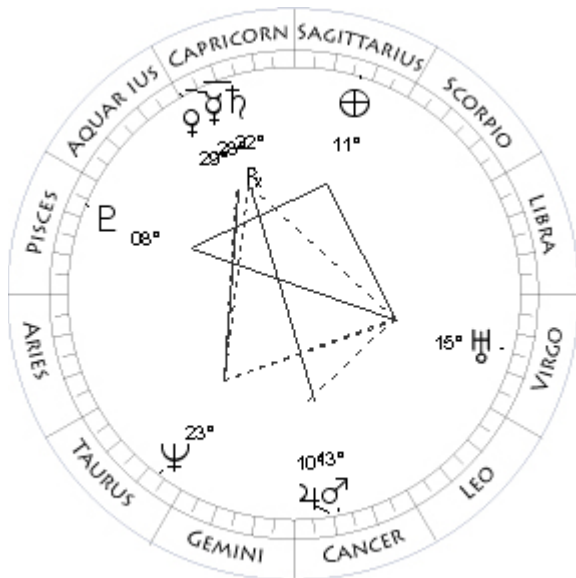

Jun 1, 2049

May 1, 2049

Mo|05Ta29 + 2°56	Ea|11Sc33 - 0°00
Su|11Ta34 - 0°00	Me|28Li42 + 1°44
Me|20Ta42 + 1°44R	Ve|10Sa33 + 0°33
Ve|28Pi14 + 0°33	Ma|28Ge22 + 0°46
Ma|10Ge18 + 0°46	Ju|07Cn30 - 0°04
Ju|29Ge12 - 0°04	Sa|21Cp47 + 0°06
Sa|27Cp23 + 0°06	Ur|14Vi40 + 0°48
Ur|11Vi56 + 0°48R	Ne|23Ta30 - 1°41
Ne|23Ta07 - 1°41	Pl|08Pi21 -12°38
Pl|09Pi14 -12°38	No|10Sa57 - 0°00
No|10Sa57 - 0°00	

Jun 1, 2049

Mo|21Ge41 - 1°08	Ea|11Sa27 - 0°00
Su|11Ge27 - 0°00	Me|28Cp16 - 3°40
Me|17Ta26 - 3°40	Ve|29Cp38 - 2°12
Ve|25Ar44 - 2°12	Ma|13Cn22 + 0°57
Ma|01Cn04 + 0°57	Ju|10Cn07 - 0°01
Ju|05Cn31 - 0°01	Sa|22Cp43 + 0°04
Sa|26Cp52 + 0°04R	Ur|15Vi04 + 0°46
Ur|11Vi53 + 0°46	Ne|23Ta42 - 1°41
Ne|24Ta17 - 1°41	Pl|08Pi28 -12°48
Pl|09Pi31 -12°48	No|09Sa18 - 0°00
No|09Sa18 - 0°00