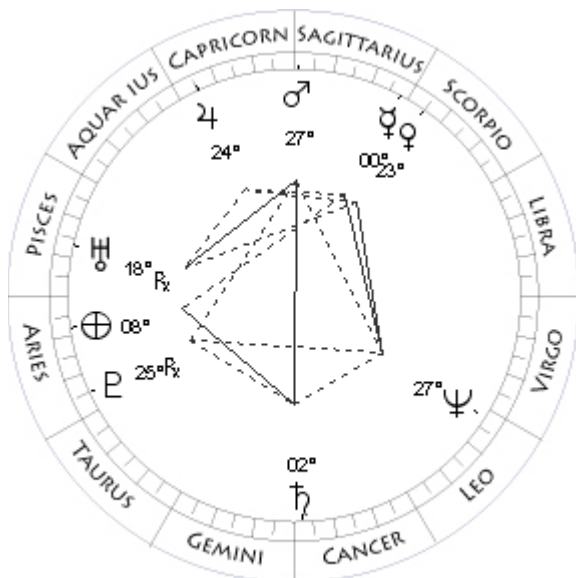

Oct 1, 2091

Sep 1, 2091

Mo|18Ar16 - 3°47	Ea|09Pi21 - 0°00
Su|09Vi21 - 0°00	Me|04Le03 + 1°42
Me|01Vi02 + 1°42	Ve|04Li49 + 1°23
Ve|19Vi54 + 1°23	Ma|11Sa14 - 0°33
Ma|06Sc45 - 0°33	Ju|22Cp01 - 0°16
Ju|12Cp36 - 0°16R	Sa|01Cn43 - 0°55
Sa|07Cn23 - 0°55	Ur|17Pi47 - 0°49
Ur|18Pi13 - 0°49R	Ne|27Le23 + 0°26
Ne|27Le46 + 0°26	Pl|25Ar45 -17°27
Pl|27Ar28 -17°27R	No|02Vi07 - 0°00

Oct 1, 2091

Mo|20Ta28 - 5°04	Ea|08Ar35 - 0°00
Su|08Li35 - 0°00	Me|00Sa28 - 0°28
Me|24Li19 - 0°28	Ve|23Sc03 + 0°38
Ve|27Li03 + 0°38	Ma|26Sc59 - 0°52
Ma|26Sc59 - 0°52	Ju|24Cp33 - 0°18
Ju|13Cp22 - 0°18	Sa|02Cn50 - 0°55
Sa|09Cn13 - 0°55	Ur|18Pi06 - 0°48
Ur|17Pi03 - 0°48R	Ne|27Le33 + 0°26
Ne|28Le46 + 0°26	Pl|25Ar50 -17°33
Pl|27Ar00 -17°33R	No|00Vi32 - 0°00