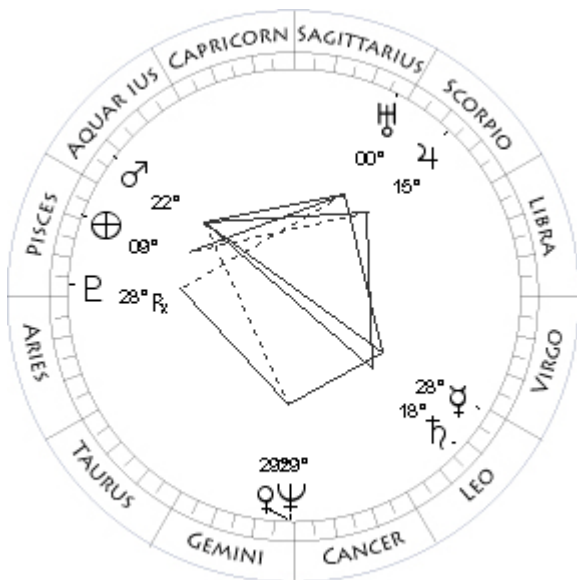

Oct 1, 2065

Sep 1, 2065

Mo|20Vi07 - 4°08	Ea|09Pi38 - 0°00
Su|09Vi38 - 0°00	Me|28Le58 + 1°46
Me|06Vi56 + 1°46	Ve|29Ge27 + 0°22
Ve|11Le15 + 0°22	Ma|22Aq47 - 5°00
Ma|17Cp51 - 5°00	Ju|15Sc14 + 0°59
Ju|06Sc17 + 0°59	Sa|18Le09 + 0°55
Sa|20Le15 + 0°55	Ur|00Sa31 + 0°11
Ur|27Sc31 + 0°11	Ne|29Ge59 - 1°11
Ne|01Cn47 - 1°11	Pl|28Pi16 -16°17
Pl|28Pi42 -16°17R	No|24Cp58 - 0°00

Oct 1, 2065

Mo|28Li11 - 5°00	Ea|08Ar53 - 0°00
Su|08Li53 - 0°00	Me|13Sa04 - 1°03
Me|28Li05 - 1°03	Ve|18Le06 + 1°22
Ve|17Vi58 + 1°22	Ma|11Pi49 - 3°33
Ma|28Cp53 - 3°33	Ju|17Sc32 + 0°55
Ju|11Sc46 + 0°55	Sa|19Le14 + 0°59
Sa|23Le41 + 0°59	Ur|00Sa54 + 0°10
Ur|28Sc34 + 0°10	Ne|02Cn05 - 1°12
Ne|02Cn05 - 1°12	Ne|00Cn10 - 1°12
Pl|28Pi05 -16°19R	Pl|28Pi22 -16°19
No|23Cp23 - 0°00