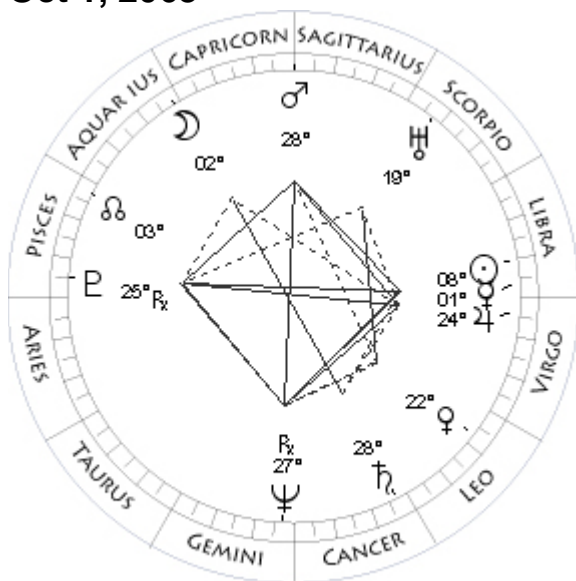

Oct 1, 2063

Sep 1, 2063

Mo|29Sa07 - 4°48	Ea|09Pi08 - 0°00
Su|09Vi08 - 0°00	Me|23Pi35 - 3°10
Me|01Vi19 - 3°10R	Ve|28Pi16 - 6°00
Ve|02Le50 - 6°00	Ma|25Cp24 - 2°26
Ma|09Sa45 - 2°26	Ju|19Vi49 + 1°01
Ju|18Vi09 + 1°01	Sa|21Cn15 - 0°07
Sa|25Cn39 - 0°07	Ur|21Sc31 + 0°18
Ur|18Sc38 + 0°18	Ne|25Ge32 - 1°17
Ne|27Ge22 - 1°17	Pl|25Pi58 -16°01
Pl|26Pi18 -16°01R	No|03Pi41 - 0°00

Oct 1, 2063

Mo|02Aq18 - 2°43	Ea|08Ar22 - 0°00
Su|08Li23 - 0°00	Me|12Vi10 + 1°45
Me|01Li32 + 1°45	Ve|16Ta09 - 2°03
Ve|22Le33 - 2°03	Ma|13Aq56 - 2°14
Ma|28Sa42 - 2°14	Ju|22Vi06 + 1°03
Ju|24Vi37 + 1°03	Sa|22Cn22 - 0°05
Sa|28Cn20 - 0°05	Ur|21Sc54 + 0°17
Ur|19Sc52 + 0°17	Ne|25Ge43 - 1°18
Ne|27Ge36 - 1°18R	Pl|26Pi03 -16°02
Pl|25Pi41 -16°02R	No|02Pi05 - 0°00