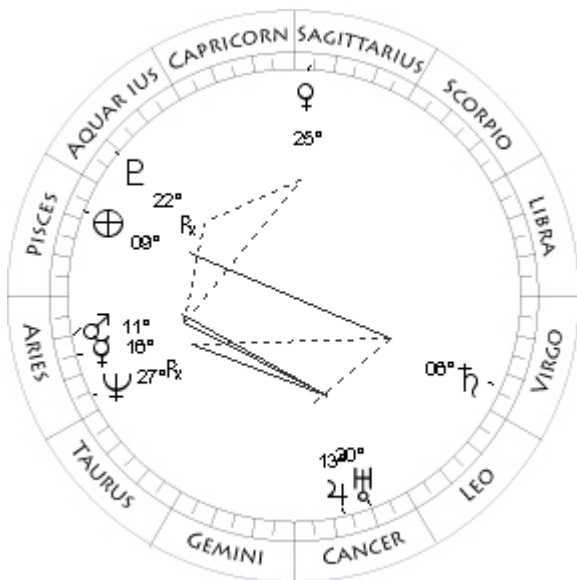

Oct 1, 2037

Sep 1, 2037

Mo|23Ta01 - 4°41	
Su|09Vi24 - 0°00	Ea|09Pi24 - 0°00
Me|24Le09 - 1°41	Me|16Ar03 - 1°41
Ve|20Li09 - 0°20	Ve|25Sa10 - 0°20
Ma|25Ta45 - 2°07	Ma|11Ar23 - 2°07
Ju|21Cn48 + 0°03	Ju|13Cn32 + 0°03
Sa|06Vi43 + 1°31	Sa|06Vi26 + 1°31
Ur|22Cn45 + 0°27	Ur|20Cn30 + 0°27
Ne|28Ar54 - 1°45R	Ne|27Ar26 - 1°45
Pl|21Aq10 - 9°15R	Pl|22Aq12 - 9°15
No|26Cn32 - 0°00	

Oct 1, 2037

Mo|27Ge22 - 2°24	
Su|08Li39 - 0°00	Ea|08Ar40 - 0°00
Me|06Li44 + 1°26	Me|01Li46 + 1°26
Ve|24Sc04 - 2°24	Ve|12Aq38 - 2°24
Ma|05Ge20 - 1°31	Ma|29Ar31 - 1°31
Ju|26Cn36 + 0°07	Ju|16Cn02 + 0°07
Sa|10Vi24 + 1°34	Sa|07Vi29 + 1°34
Ur|23Cn50 + 0°28	Ur|20Cn52 + 0°28
Ne|28Ar15 - 1°46R	Ne|27Ar37 - 1°46
Pl|20Aq38 - 9°13R	Pl|22Aq19 - 9°13
No|24Cn56 - 0°00