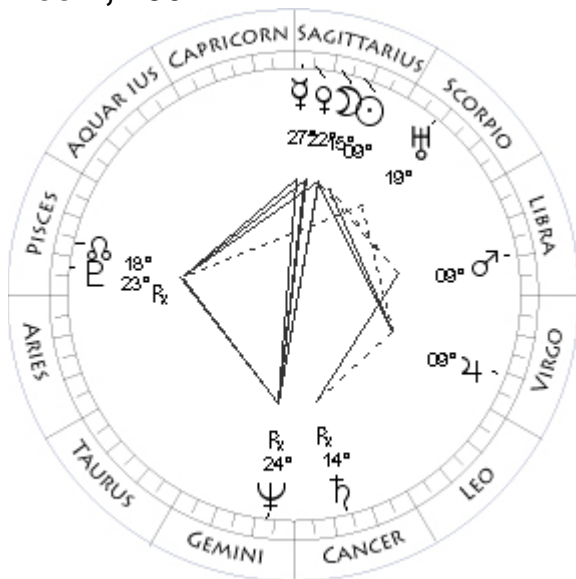

Dec 1, 2062

Nov 1, 2062

Mo|11Sc35 - 3°56	Ea|09Ta21 - 0°00
Su|09Sc21 - 0°00	Me|16Sc35 + 0°06
Me|11Sc36 + 0°06	Ve|22Sc33 + 0°36
Ve|14Sc55 + 0°36	Ma|25Le16 + 1°25
Ma|21Vi33 + 1°25	Ju|26Le21 + 0°52
Ju|05Vi54 + 0°52	Sa|09Cn55 - 0°39
Sa|15Cn42 - 0°39R	Ur|17Sc45 + 0°20
Ur|17Sc20 + 0°20	Ne|23Ge40 - 1°22
Ne|25Ge02 - 1°22R	Pl|25Pi00 -15°48
Pl|23Pi56 -15°48R	No|19Pi47 - 0°00

Dec 1, 2062

Mo|15Sa45 - 4°59	Ea|09Ge34 - 0°00
Su|09Sa34 - 0°00	Me|13Aq53 - 2°23
Me|27Sa24 - 2°23	Ve|10Cp11 - 0°35
Ve|22Sa31 - 0°35	Ma|08Vi23 + 1°32
Ma|09Li19 + 1°32	Ju|28Le42 + 0°59
Ju|09Vi17 + 0°59	Sa|11Cn03 - 0°37
Sa|14Cn38 - 0°37R	Ur|18Sc07 + 0°20
Ur|19Sc11 + 0°20	Ne|23Ge51 - 1°22
Ne|24Ge20 - 1°22R	Pl|25Pi05 -15°39
Pl|23Pi42 -15°39R	No|18Pi11 - 0°00