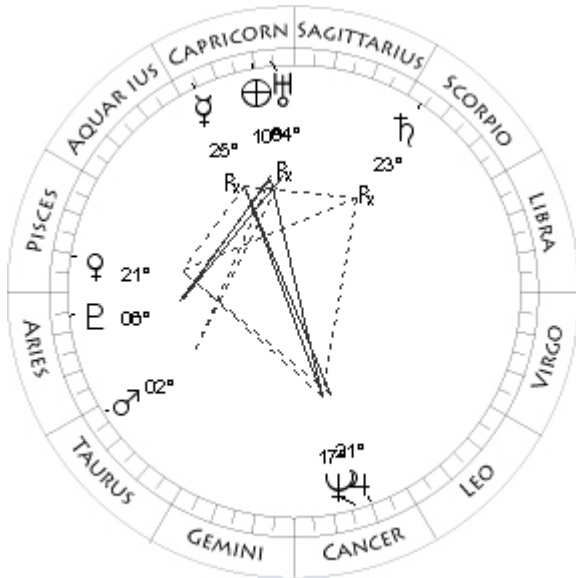

Aug 1, 2073

Jul 1, 2073

Mo|24Ta53 - 5°09	Ea|10Cp18 - 0°00
Su|10Cn18 - 0°00	Me|25Cp45 - 4°42
Me|29Ge05 - 4°42R	Ve|21Pi43 - 2°21
Ve|29Ta04 - 2°21	Ma|02Ta36 - 0°24
Ma|29Ta56 - 0°24	Ju|21Cn26 + 0°12
Ju|19Cn37 + 0°12	Sa|23Sc44 + 2°19
Sa|19Sc09 + 2°19R	Ur|04Cp33 - 0°17
Ur|04Cp13 - 0°17R	Ne|17Cn22 - 0°44
Ne|17Cn08 - 0°44	Pl|06Ar59 -16°46
Pl|08Ar32 -16°46	No|23Le31 - 0°00

Aug 1, 2073

Mo|11Cn30 - 3°23	Ea|09Aq53 - 0°00
Su|09Le53 - 0°00	Me|19Ge00 + 0°52
Me|28Cn44 + 0°52	Ve|11Ta08 - 1°09
Ve|04Cn51 - 1°09	Ma|20Ta25 + 0°00
Ma|21Ge29 + 0°00	Ju|23Cn59 + 0°14
Ju|26Cn33 + 0°14	Sa|24Sc41 + 2°11
Sa|18Sc53 + 2°11	Ur|04Cp54 - 0°17
Ur|03Cp06 - 0°17R	Ne|17Cn33 - 0°43
Ne|18Cn16 - 0°43	Pl|07Ar04 -16°57
Pl|08Ar26 -16°57R	No|21Le53 - 0°00