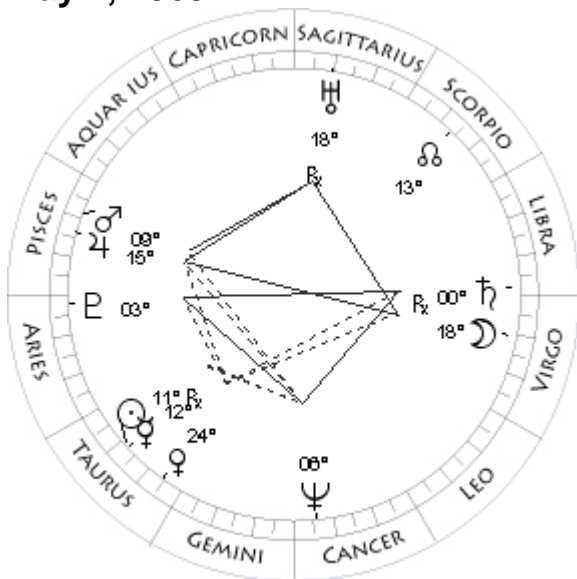

May 1, 2069

Jun 1, 2069

May 1, 2069

Mo|18Vi36 - 4°21	
Su|11Ta43 - 0°00	Ea|11Sc43 - 0°00
Me|12Ta56 + 0°51R	Me|10Sc10 + 0°51
Ve|24Ta43 - 0°07	Ve|13Ge02 - 0°07
Ma|09Pi42 - 1°34	Ma|00Aq24 - 1°34
Ju|15Pi28 - 0°58	Ju|05Pi50 - 0°58
Sa|00Li56 + 2°33R	Sa|04Li54 + 2°33
Ur|18Sa30 - 0°02R	Ur|16Sa41 - 0°02
Ne|06Cn32 - 0°59	Ne|08Cn07 - 0°59
Pl|03Ar20 -16°05	Pl|02Ar24 -16°05
No|14Sc07 - 0°00	

Jun 1, 2069

Mo|02Sc43 - 1°00	
Su|11Ge37 - 0°00	Ea|11Sa36 - 0°00
Me|17Ta14 - 3°22	Me|10Aq01 - 3°22
Ve|02Cn41 + 1°07	Ve|03Le11 + 1°07
Ma|02Ar44 - 1°52	Ma|19Aq42 - 1°52
Ju|20Pi12 - 1°05	Ju|08Pi37 - 1°05
Sa|00Li09 + 2°27R	Sa|05Li56 + 2°27
Ur|17Sa22 - 0°02R	Ur|17Sa04 - 0°02
Ne|07Cn27 - 0°58	Ne|08Cn18 - 0°58
Pl|03Ar51 -16°15	Pl|02Ar30 -16°15
No|12Sc28 - 0°00