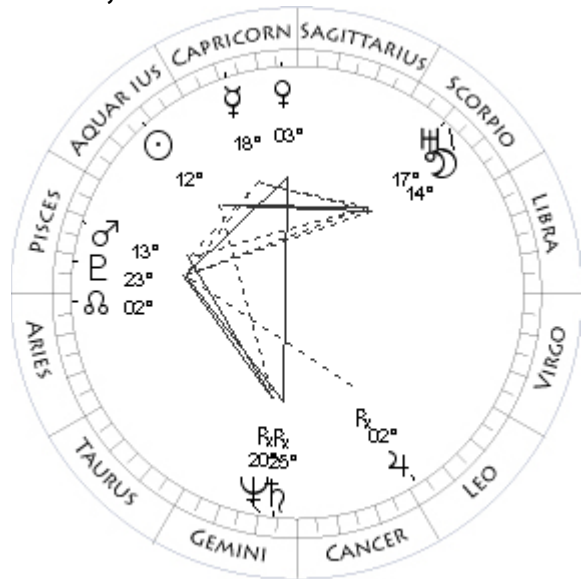

Jan 1, 2062

Feb 1, 2062

Jan 1, 2062

Mo|28Vi51 + 0°35	Ea|11Cn21 - 0°00
Su|11Cp21 - 0°00	Me|03Ta19 - 0°41
Me|00Aq32 - 0°41	Ve|14Cn17 + 4°08
Ve|03Cp26 + 4°08R	Ma|14Pi56 - 1°09
Ma|19Aq06 - 1°09	Ju|02Le09 + 0°34
Ju|06Le45 + 0°34R	Sa|28Ge34 - 1°12
Sa|27Ge01 - 1°12R	Ur|13Sc57 + 0°23
Ur|16Sc26 + 0°23	Ne|21Ge10 - 1°24R
Ne|21Ge10 - 1°24R	Pl|22Pi38 -15°19
Pl|22Pi38 -15°19	No|05Ar52 - 0°00
No|05Ar52 - 0°00	

Feb 1, 2062

Mo|14Sc52 - 3°26	Ea|12Le54 - 0°00
Su|12Aq54 - 0°00	Me|17Li27 + 1°42
Me|18Cp16 + 1°42	Ve|04Vi38 + 5°43
Ve|03Cp05 + 5°43	Ma|04Ar27 - 0°52
Ma|13Pi25 - 0°52	Ju|04Le40 + 0°38
Ju|02Le47 + 0°38R	Sa|29Ge43 - 1°07
Sa|25Ge05 - 1°07R	Ur|14Sc21 + 0°23
Ur|17Sc22 + 0°23	Ne|20Ge30 - 1°23R
Ne|20Ge30 - 1°23R	Pl|23Pi08 -15°10
Pl|23Pi08 -15°10	No|04Ar14 - 0°00
No|04Ar14 - 0°00