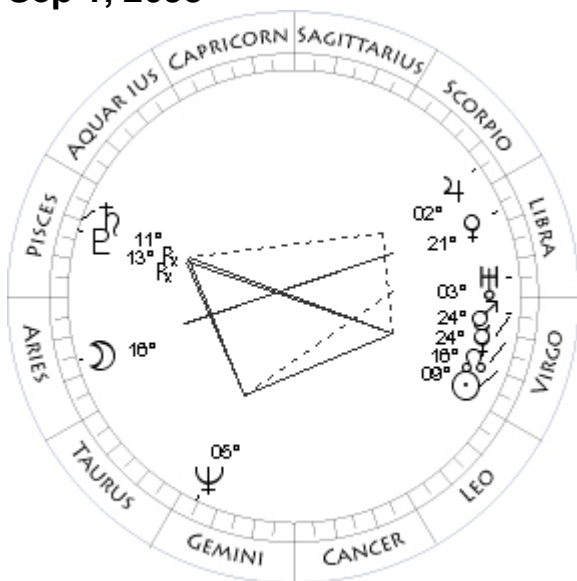

Sep 1, 2053

Oct 1, 2053

Sep 1, 2053

Mo|16Ar38 - 2°39	Ea|09Pi32 - 0°00
Su|09Vi32 - 0°00	Me|00Sc33 + 0°43
Me|24Vi10 + 0°43	Ve|28Sa13 - 0°27
Ve|21Li06 - 0°27	Ma|03Li16 + 0°51
Ma|24Vi17 + 0°51	Ju|11Sc21 + 1°01
Ju|02Sc47 + 1°01	Sa|11Pi07 - 2°02
Sa|11Pi18 - 2°02R	Ur|05Li11 + 0°41
Ur|03Li53 + 0°41	Ne|03Ge12 - 1°39
Ne|05Ge08 - 1°39	Pl|13Pi55 -14°10
Pl|13Pi41 -14°10R	No|17Vi04 - 0°00
No|17Vi04 - 0°00	

Oct 1, 2053

Mo|23Ta34 - 4°49	Ea|08Ar47 - 0°00
Su|08Li47 - 0°00	Me|26Cp56 - 2°59
Me|04Sc31 - 2°59	Ve|15Aq40 - 2°36
Ve|24Sc38 - 2°36	Ma|16Li48 + 0°38
Ma|13Li45 + 0°38	Ju|13Sc39 + 0°57
Ju|08Sc24 + 0°57	Sa|12Pi05 - 2°02
Sa|09Pi09 - 2°02R	Ur|05Li34 + 0°41
Ur|05Li44 + 0°41	Ne|03Ge23 - 1°41
Ne|04Ge59 - 1°41R	Pl|14Pi01 -14°09
Pl|13Pi04 -14°09R	No|15Vi29 - 0°00
No|15Vi29 - 0°00