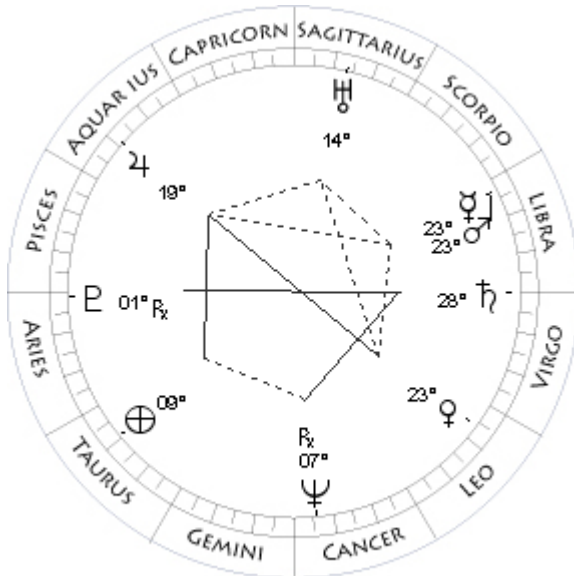

Dec 1, 2068

Nov 1, 2068

Mo|22Cp51 + 4°34	Ea|09Ta54 - 0°00
Su|09Sc54 - 0°00	Me|23Li58 + 0°54
Me|05Sc11 + 0°54	Ve|23Le49 + 1°39
Ve|09Li02 + 1°39	Ma|23Li32 + 0°31
Ma|29Li46 + 0°31	Ju|19Aq43 - 0°49
Ju|08Aq24 - 0°49	Sa|28Vi48 + 2°05
Sa|02Li27 + 2°05	Ur|14Sa32 - 0°00
Ur|12Sa54 - 0°00	Ne|07Cn01 - 1°03
Ne|08Cn39 - 1°03R	Pl|01Ar51 -16°36
Pl|01Ar05 -16°36R	No|23Sc42 - 0°00

Dec 1, 2068

Mo|00Pi43 + 5°13	Ea|10Ge07 - 0°00
Su|10Sa08 - 0°00	Me|20Cp52 - 2°02
Me|22Sa32 - 2°02	Ve|12Li29 + 1°29
Ve|16Sc13 + 1°29	Ma|20Sc04 + 0°15
Ma|20Sc04 + 0°15	Ju|22Aq22 - 0°48
Ju|12Aq24 - 0°48	Sa|29Vi49 + 2°11
Sa|05Li13 + 2°11	Ur|14Sa53 - 0°00
Ur|14Sa39 - 0°00	Ne|07Cn12 - 1°03
Ne|08Cn05 - 1°03R	Pl|01Ar56 -16°27
Pl|00Ar47 -16°27R	No|22Sc07 - 0°00