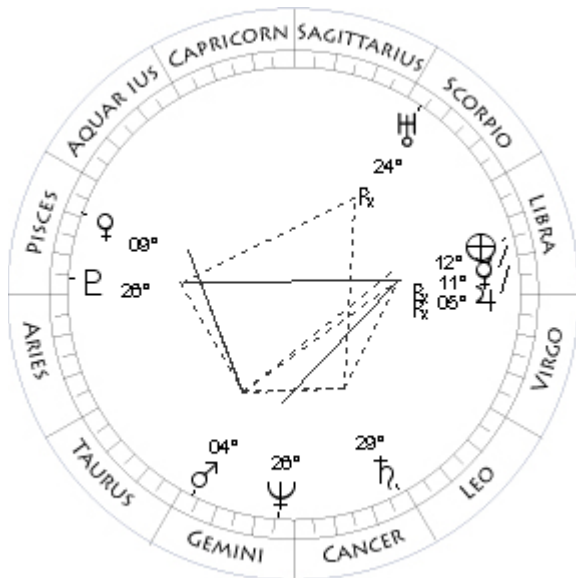

Mar 1, 2064

Apr 1, 2064

Mar 1, 2064

Mo|15Le43 + 0°50	Ea|11Vi42 - 0°00
Su|11Pi42 - 0°00	Me|23Ar46 - 0°48
Me|21Pi52 - 0°48	Ve|20Cp39 - 0°53
Ve|20Aq22 - 0°53	Ma|17Ta25 - 0°04
Ma|21Ar40 - 0°04	Ju|03Li38 + 1°33
Ju|08Li19 + 1°33R	Sa|28Cn00 + 0°11
Sa|23Cn20 + 0°11R	Ur|23Sc46 + 0°17
Ur|26Sc42 + 0°17R	Ne|26Ge38 - 1°17
Ne|24Ge47 - 1°17R	Pl|26Pi32 -15°24
Pl|26Pi09 -15°24	No|24Aq02 - 0°00

Apr 1, 2064

Mo|09Li10 - 3°39	Ea|12Li34 - 0°00
Su|12Ar34 - 0°00	Me|11Li15 + 2°54
Me|13Ar27 + 2°54R	Ve|09Pi42 - 1°29
Ve|28Pi48 - 1°29	Ma|04Ge29 + 0°18
Ma|14Ta08 + 0°18	Ju|05Li59 + 1°35
Ju|04Li31 + 1°35R	Sa|29Cn09 + 0°13
Sa|22Cn56 + 0°13	Ur|24Sc09 + 0°17
Ur|26Sc16 + 0°17R	Ne|26Ge50 - 1°15
Ne|25Ge00 - 1°15	Pl|26Pi38 -15°25
Pl|26Pi57 -15°25	No|22Aq24 - 0°00