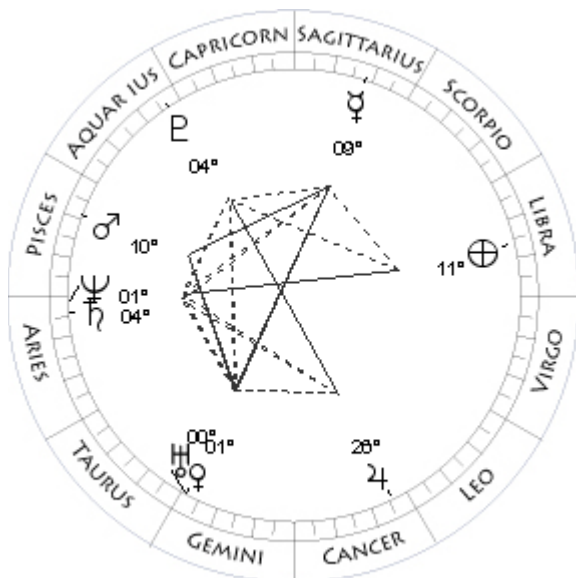

Mar 1, 2026

Apr 1, 2026

Mar 1, 2026

Mo|16Le01 + 2°04	Ea|10Vi55 - 0°00
Su|10Pi55 - 0°00	Me|17Le50 + 3°22
Me|21Pi44 + 3°22R	Ve|11Ar40 - 1°21
Ve|23Pi51 - 1°21	Ma|20Aq46 - 1°06
Ma|29Aq09 - 1°06	Ju|24Cn14 + 0°21
Ju|15Cn14 + 0°21R	Sa|03Ar55 - 2°08
Sa|01Ar47 - 2°08	Ur|00Ge35 - 0°11
Ur|27Ta45 - 0°11	Ne|01Ar45 - 1°18
Ne|01Ar06 - 1°18	Pl|04Aq04 - 3°52
Pl|04Aq28 - 3°52	No|09Pi02 - 0°00

Apr 1, 2026

Mo|04Li51 - 2°17	Ea|11Li46 - 0°00
Su|11Ar47 - 0°00	Me|09Sa38 - 1°23
Me|14Pi08 - 1°23	Ve|01Ge16 - 0°25
Ve|02Ta16 - 0°25	Ma|10Pi25 - 1°03
Ma|23Pi31 - 1°03	Ju|26Cn46 + 0°22
Ju|15Cn49 + 0°22	Sa|04Ar57 - 2°08
Sa|05Ar36 - 2°08	Ur|00Ge56 - 0°10
Ur|28Ta47 - 0°10	Ne|01Ar56 - 1°19
Ne|02Ar15 - 1°19	Pl|04Aq13 - 3°57
Pl|05Aq09 - 3°57	No|07Pi24 - 0°00