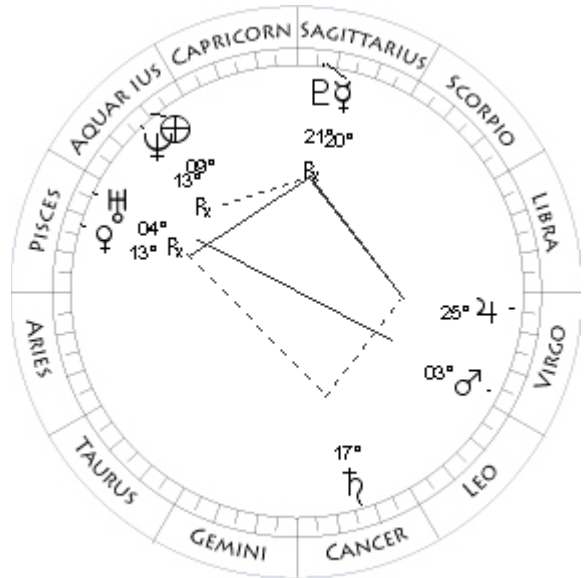

Jul 1, 2004

Aug 1, 2004

Jul 1, 2004

Mo|26Sa10 - 3°42	
Su|09Cn59 - 0°00	Ea|09Cp59 - 0°00
Me|24Cn14 + 1°54	Me|08Vi45 + 1°54
Ve|09Ge40 - 4°11	Ve|24Cp31 - 4°11
Ma|04Le49 + 1°13	Ma|19Le44 + 1°13
Ju|13Vi26 + 1°10	Ju|23Vi04 + 1°10
Sa|15Cn54 - 0°17	Sa|16Cn34 - 0°17
Ur|06Pi37 - 0°47R	Ur|04Pi12 - 0°47
Ne|14Aq54 - 0°04R	Ne|13Aq48 - 0°04
Pl|20Sa24 + 8°52R	Pl|21Sa21 + 8°52
No|08Ta04 - 0°00	

Aug 1, 2004

Mo|19Aq54 - 4°52	
Su|09Le34 - 0°00	Ea|09Aq34 - 0°00
Me|05Vi51 - 2°14	Me|20Sa57 - 2°14
Ve|25Ge02 - 4°15	Ve|13Pi36 - 4°15
Ma|24Le22 + 1°09	Ma|03Vi19 + 1°09
Ju|18Vi40 + 1°06	Ju|25Vi25 + 1°06
Sa|19Cn53 - 0°14	Sa|17Cn44 - 0°14
Ur|05Pi49 - 0°48R	Ur|04Pi32 - 0°48
Ne|14Aq08 - 0°04R	Ne|13Aq59 - 0°04
Pl|19Sa47 + 8°43R	Pl|21Sa33 + 8°43
No|06Ta25 - 0°00