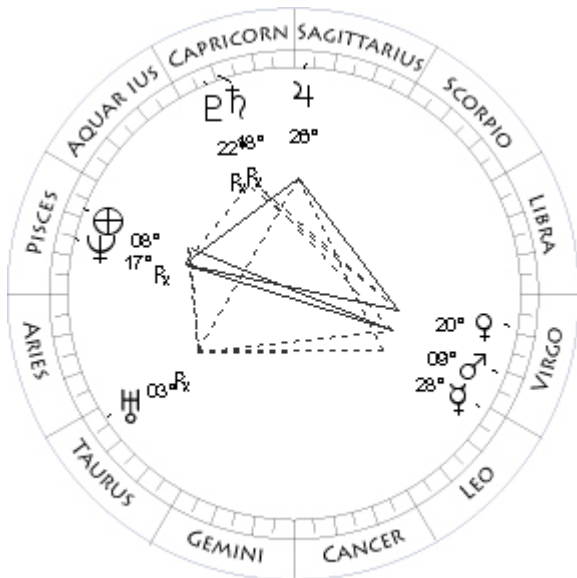

Oct 1, 2019

Sep 1, 2019

Mo|08Li05 + 5°03	Ea|08Pi47 - 0°00
Su|08Vi47 - 0°00	Me|28Le58 + 1°46
Me|06Vi17 + 1°46	Ve|20Vi51 + 1°25
Ve|13Vi47 + 1°25	Ma|09Vi17 + 1°05
Ma|09Vi06 + 1°05	Ju|26Sa09 + 0°20
Ju|15Sa11 + 0°20	Sa|18Cp50 + 0°14
Sa|14Cp08 + 0°14R	Ur|03Ta59 - 0°31
Ur|06Ta27 - 0°31R	Ne|17Pi17 - 1°03
Ne|17Pi34 - 1°03R	Pl|22Cp35 - 0°30
Pl|20Cp48 - 0°30R	No|14Cn42 - 0°00

Oct 1, 2019

Mo|16Sc01 + 4°14	Ea|08Ar02 - 0°00
Su|08Li01 - 0°00	Me|12Sa45 - 1°03
Me|27Li21 - 1°03	Ve|09Sc14 + 0°54
Ve|21Li03 + 0°54	Ma|22Vi26 + 0°59
Ma|28Vi17 + 0°59	Ju|28Sa35 + 0°16
Ju|18Sa15 + 0°16	Sa|19Cp45 + 0°11
Sa|14Cp03 + 0°11	Ur|04Ta19 - 0°31
Ur|05Ta39 - 0°31R	Ne|17Pi28 - 1°04
Ne|16Pi46 - 1°04R	Pl|22Cp44 - 0°32
Pl|20Cp34 - 0°32R	No|13Cn07 - 0°00