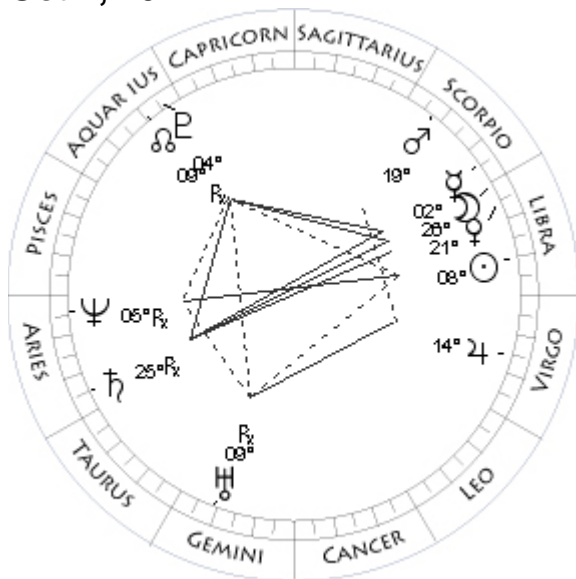

Oct 1, 2027

Sep 1, 2027

Mo|19Vi29 - 3°14	Ea|08Pi51 - 0°00
Su|08Vi51 - 0°00	Me|11Sc38 + 0°18
Me|26Vi54 + 0°18	Ve|22Vi24 + 1°25
Ve|14Vi29 + 1°25	Ma|00Sa28 - 0°16
Ma|29Li38 - 0°16	Ju|07Vi47 + 0°55
Ju|07Vi57 + 0°55	Sa|22Ar46 - 2°41
Sa|27Ar26 - 2°41R	Ur|06Ge53 - 0°06
Ur|09Ge53 - 0°06	Ne|05Ar05 - 1°27
Ne|05Ar59 - 1°27R	Pl|06Aq35 - 4°48
Pl|05Aq07 - 4°48R	No|09Aq58 - 0°00
No|09Aq58 - 0°00	

Oct 1, 2027

Mo|26Li37 - 4°57	Ea|08Ar06 - 0°00
Su|08Li06 - 0°00	Me|08Aq21 - 3°22
Me|02Sc59 - 3°22	Ve|10Sc47 + 0°52
Ve|21Li44 + 0°52	Ma|16Sa29 - 0°36
Ma|19Sc50 - 0°36	Ju|10Vi06 + 0°58
Ju|14Vi22 + 0°58	Sa|23Ar49 - 2°46
Sa|25Ar41 - 2°46R	Ur|07Ge14 - 0°06
Ur|09Ge51 - 0°06R	Ne|05Ar16 - 1°28
Ne|05Ar11 - 1°28R	Pl|06Aq43 - 4°48
Pl|04Aq43 - 4°48R	No|08Aq23 - 0°00
No|08Aq23 - 0°00