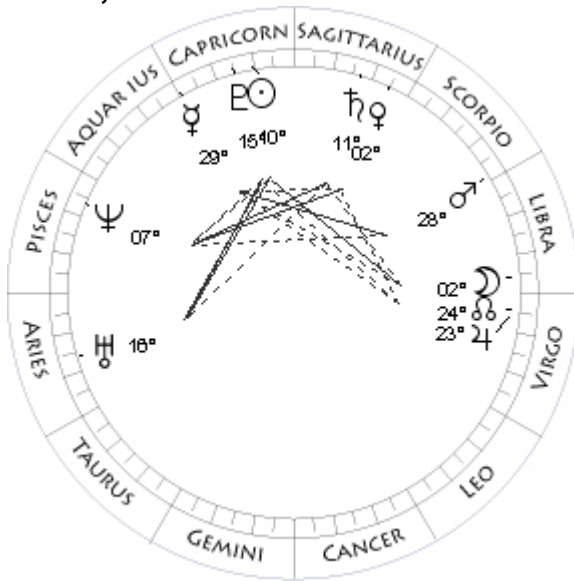

Jan 1, 2016

Feb 1, 2016

Jan 1, 2016

Mo|02Li37 + 0°41	Ea|10Cn30 - 0°00
Su|10Cp30 - 0°00	Me|03Ta26 - 0°39
Me|29Cp38 - 0°39	Ve|05Li42 + 1°59
Ve|02Sa40 + 1°59	Ma|24Vi33 + 1°30
Ma|28Li51 + 1°30	Ju|13Vi11 + 1°15
Ju|23Vi10 + 1°15	Sa|08Sa27 + 1°38
Sa|11Sa12 + 1°38	Ur|19Ar23 - 0°38
Ur|16Ar35 - 0°38	Ne|09Pi10 - 0°48
Ne|07Pi35 - 0°48	Pl|15Cp38 + 1°35
Pl|15Cp02 + 1°35	No|25Vi36 - 0°00
No|25Vi36 - 0°00	

Feb 1, 2016

Mo|15Sc56 + 4°10	Ea|12Le03 - 0°00
Su|12Aq03 - 0°00	Me|17Li15 + 1°41
Me|17Cp23 + 1°41	Ve|25Sc31 + 0°40
Ve|10Cp39 + 0°40	Ma|08Li21 + 1°28
Ma|15Sc13 + 1°28	Ju|15Vi33 + 1°23
Ju|22Vi18 + 1°23R	Sa|09Sa23 + 1°40
Sa|14Sa10 + 1°40	Ur|19Ar44 - 0°37
Ur|17Ar10 - 0°37	Ne|09Pi21 - 0°47
Ne|08Pi31 - 0°47	Pl|15Cp48 + 1°33
Pl|16Cp05 + 1°33	No|23Vi58 - 0°00
No|23Vi58 - 0°00