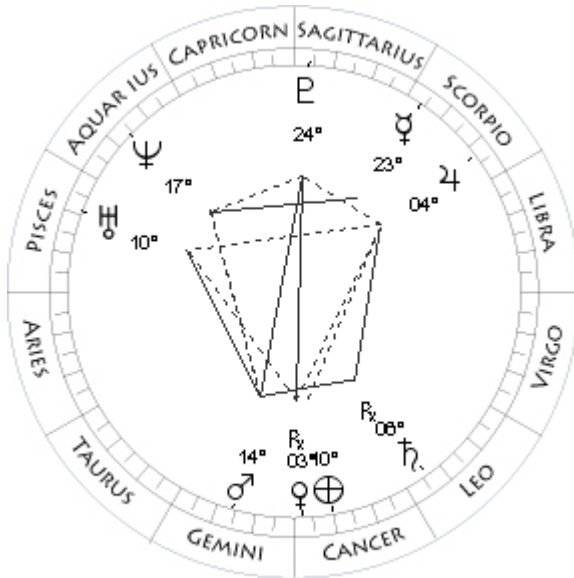

Jan 1, 2006

Feb 1, 2006

Jan 1, 2006

Mo|29Cp50 - 4°40	Ea|10Cn56 - 0°00
Su|10Cp56 - 0°00	Me|23Sc44 - 0°13
Me|26Sa25 - 0°13	Ve|03Cn26 + 2°27
Ve|00Aq08 + 2°27R	Ma|14Ge52 + 1°33
Ma|11Ta13 + 1°33	Ju|04Sc37 + 1°06
Ju|13Sc23 + 1°06	Sa|06Le54 + 0°38
Sa|09Le53 + 0°38R	Ur|10Pi06 - 0°45
Ur|07Pi45 - 0°45	Ne|17Aq06 - 0°09
Ne|16Aq01 - 0°09	Pl|24Sa45 + 7°27
Pl|24Sa56 + 7°27	No|09Ar00 - 0°00

Feb 1, 2006

Mo|23Pi24 - 1°05	Ea|12Le29 - 0°00
Su|12Aq29 - 0°00	Me|26Aq32 - 2°01
Me|16Aq31 - 2°01	Ve|23Le43 + 7°06
Ve|16Cp06 + 7°06R	Ma|00Cn28 + 1°47
Ma|22Ta17 + 1°47	Ju|06Sc58 + 1°10
Ju|17Sc22 + 1°10	Sa|08Le02 + 0°41
Sa|07Le29 + 0°41R	Ur|10Pi26 - 0°44
Ur|09Pi10 - 0°44	Ne|17Aq17 - 0°10
Ne|17Aq08 - 0°10	Pl|24Sa56 + 7°28
Pl|25Sa57 + 7°28	No|07Ar21 - 0°00