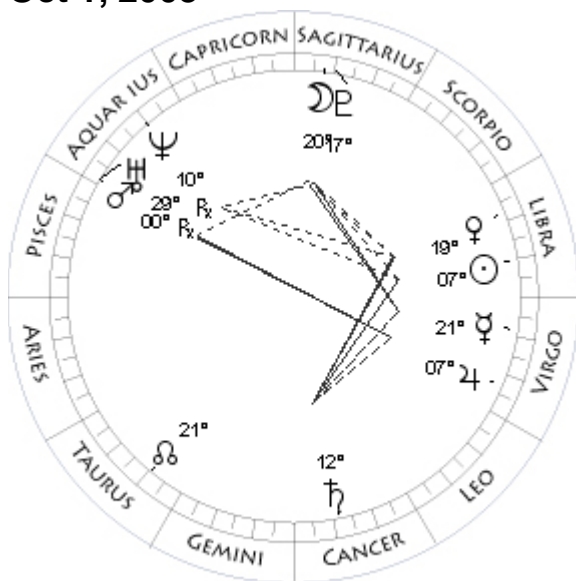

Oct 1, 2003

Sep 1, 2003

Mo|11Sc54 + 1°01	Ea|08Pi39 - 0°00
Su|08Vi39 - 0°00	Me|11Aq07 - 4°23
Me|25Vi33 - 4°23R	Ve|17Vi44 + 1°25
Ve|12Vi26 + 1°25	Ma|07Pi25 - 6°30
Ma|04Pi02 - 6°30R	Ju|29Le43 + 0°50
Ju|01Vi07 + 0°50	Sa|05Cn14 - 0°45
Sa|10Cn40 - 0°45	Ur|00Pi56 - 0°47
Ur|00Pi31 - 0°47R	Ne|11Aq05 - 0°00R
Ne|11Aq05 - 0°00R	Pl|17Sa15 + 9°08
Pl|17Sa15 + 9°08	No|24Ta10 - 0°00
No|24Ta10 - 0°00	

Oct 1, 2003

Mo|20Sa58 - 2°34	Ea|07Ar54 - 0°00
Su|07Li54 - 0°00	Me|13Cn40 + 1°40
Me|21Vi12 + 1°40	Ve|06Sc10 + 0°57
Ve|19Li42 + 0°57	Ma|26Pi24 - 4°32
Ma|00Pi15 - 4°32	Ju|02Vi03 + 0°53
Ju|07Vi27 + 0°53	Sa|06Cn21 - 0°44
Sa|12Cn41 - 0°44	Ur|01Pi15 - 0°47
Ur|29Aq28 - 0°47R	Ne|10Aq33 - 0°01R
Ne|10Aq33 - 0°01R	Pl|12Aq09 - 0°01
Pl|17Sa33 + 8°56	Pl|19Sa38 + 8°56
No|22Ta34 - 0°00