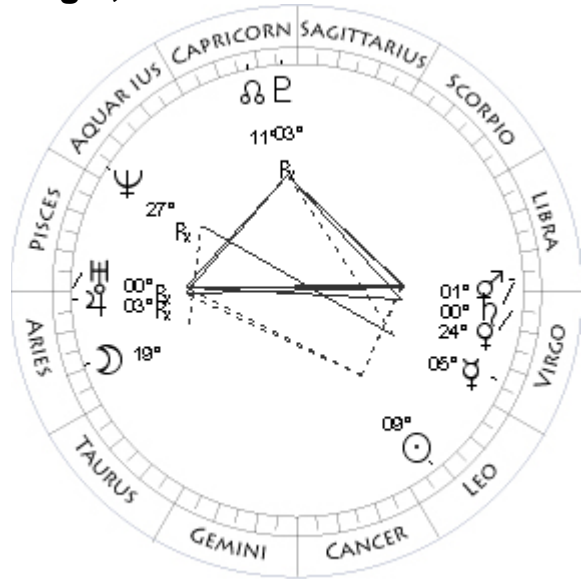

Jul 1, 2010

Aug 1, 2010

Jul 1, 2010

Mo|05Pi21 + 4°15	Ea|09Cp33 - 0°00
Su|09Cn34 - 0°00	Me|25Cn00 + 1°33
Me|13Cn13 + 1°33	Ve|25Li29 + 1°47
Ve|19Le49 + 1°47	Ma|17Li20 + 0°54
Ma|13Vi13 + 0°54	Ju|20Pi54 - 1°17
Ju|02Ar38 - 1°17	Sa|04Li41 + 2°19
Sa|28Vi40 + 2°19	Ur|27Pi43 - 0°45
Ur|00Ar35 - 0°45	Ne|27Aq00 - 0°28
Ne|28Aq29 - 0°28R	Pl|04Cp30 + 5°07
Pl|03Cp57 + 5°07R	No|12Cp03 - 0°00

Aug 1, 2010

Mo|19Ar41 + 5°10	Ea|09Aq09 - 0°00
Su|09Le09 - 0°00	Me|28Sc17 - 0°34
Me|05Vi50 - 0°34	Ve|15Sa01 + 0°05
Ve|24Vi05 + 0°05	Ma|01Li32 + 0°27
Ma|01Li32 + 0°27	Ju|23Pi44 - 1°26
Ju|03Ar16 - 1°26R	Sa|05Li43 + 2°14
Sa|00Li56 + 2°14	Ur|28Pi03 - 0°46
Ur|00Ar19 - 0°46R	Ne|27Aq12 - 0°29
Ne|27Aq49 - 0°29R	Pl|04Cp41 + 5°02
Pl|03Cp14 + 5°02R	No|10Cp24 - 0°00