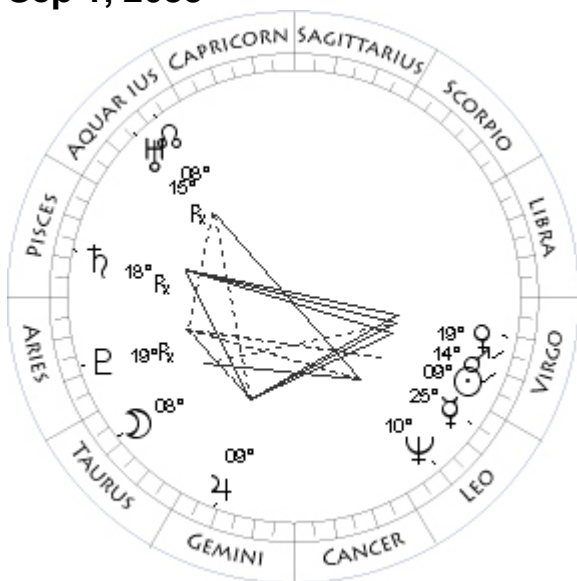

Sep 1, 2083

Oct 1, 2083

Sep 1, 2083

Mo|08Ta53 + 5°12	Ea|09Pi17 - 0°00
Su|09Vi17 - 0°00	Me|10Ar52 - 2°02
Me|25Le13 - 2°02	Ve|03Li16 + 1°23
Ve|19Vi14 + 1°23	Ma|18Vi23 + 1°01
Ma|14Vi57 + 1°01	Ju|28Ta16 - 0°54
Ju|09Ge53 - 0°54	Sa|17Pi54 - 2°14
Sa|18Pi54 - 2°14R	Ur|16Aq14 - 0°43
Ur|15Aq03 - 0°43R	Ne|10Le44 - 0°05
Ne|10Le44 - 0°05	Pl|19Ar04 -17°31R
Pl|19Ar04 -17°31R	No|06Aq51 - 0°00

Oct 1, 2083

Mo|10Ge48 + 4°11	Ea|08Ar31 - 0°00
Su|08Li32 - 0°00	Me|27Vi52 + 1°31
Me|05Li36 + 1°31	Ve|21Sc31 + 0°40
Ve|26Li24 + 0°40	Ma|01Li37 + 0°52
Ma|04Li14 + 0°52	Ju|00Ge57 - 0°57
Ju|11Ge09 - 0°57R	Sa|18Pi53 - 2°14
Sa|16Pi40 - 2°14R	Ur|16Aq34 - 0°42
Ur|14Aq14 - 0°42R	Ne|11Le35 - 0°05
Ne|11Le35 - 0°05	Ne|09Le59 - 0°05
Pl|18Ar32 -17°36R	Pl|17Ar47 -17°36
No|05Aq16 - 0°00