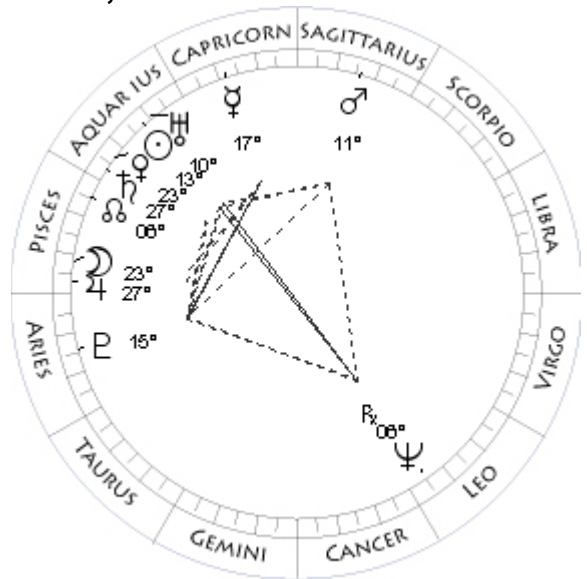

Jan 1, 2082

Feb 1, 2082

Jan 1, 2082

Mo|08Aq54 - 2°27	
Su|11Cp30 - 0°00	Ea|11Cn30 - 0°00
Me|27Cp59 + 0°15R	Me|24Ta36 + 0°15
Ve|14Cp36 - 0°45	Ve|18Cp48 - 0°45
Ma|21Sc35 + 0°39	Ma|23Li48 + 0°39
Ju|22Pi06 - 1°14	Ju|02Ar53 - 1°14
Sa|24Aq28 - 1°18	Sa|28Aq23 - 1°18
Ur|08Aq17 - 0°36	Ur|09Aq34 - 0°36
Ne|06Le57 - 0°12R	Ne|06Le08 - 0°12
Pl|15Ar11 -17°13	Pl|15Ar59 -17°13
No|09Pi03 - 0°00	

Feb 1, 2082

Mo|23Pi22 + 1°34	
Su|13Aq03 - 0°00	Ea|13Le03 - 0°00
Me|17Cp54 + 1°02	Me|29Li45 + 1°02
Ve|23Aq33 - 1°27	Ve|07Pi51 - 1°27
Ma|11Sa38 + 0°20	Ma|08Sc29 + 0°20
Ju|27Pi41 - 1°09	Ju|05Ar43 - 1°09
Sa|27Aq53 - 1°18	Sa|29Aq21 - 1°18
Ur|10Aq03 - 0°36	Ur|09Aq54 - 0°36
Ne|06Le06 - 0°12R	Ne|06Le20 - 0°12
Pl|15Ar25 -17°02	Pl|16Ar04 -17°02
No|07Pi24 - 0°00