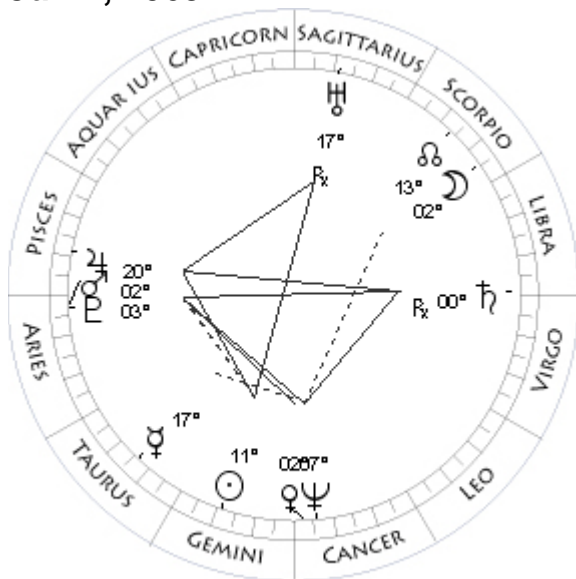

Jun 1, 2069

May 1, 2069

Mo|18Vi36 - 4°21	
Su|11Ta43 - 0°00	Ea|11Sc43 - 0°00
Me|12Ta56 + 0°51R	Me|10Sc10 + 0°51
Ve|24Ta43 - 0°07	Ve|13Ge02 - 0°07
Ma|09Pi42 - 1°34	Ma|00Aq24 - 1°34
Ju|15Pi28 - 0°58	Ju|05Pi50 - 0°58
Sa|00Li56 + 2°33R	Sa|04Li54 + 2°33
Ur|18Sa30 - 0°02R	Ur|16Sa41 - 0°02
Ne|06Cn32 - 0°59	Ne|08Cn07 - 0°59
Pl|03Ar20 -16°05	Pl|02Ar24 -16°05
No|14Sc07 - 0°00	

Jun 1, 2069

Mo|02Sc43 - 1°00	
Su|11Ge37 - 0°00	Ea|11Sa36 - 0°00
Me|17Ta14 - 3°22	Me|10Aq01 - 3°22
Ve|02Cn41 + 1°07	Ve|03Le11 + 1°07
Ma|02Ar44 - 1°52	Ma|19Aq42 - 1°52
Ju|20Pi12 - 1°05	Ju|08Pi37 - 1°05
Sa|00Li09 + 2°27R	Sa|05Li56 + 2°27
Ur|17Sa22 - 0°02R	Ur|17Sa04 - 0°02
Ne|07Cn27 - 0°58	Ne|08Cn18 - 0°58
Pl|03Ar51 -16°15	Pl|02Ar30 -16°15
No|12Sc28 - 0°00