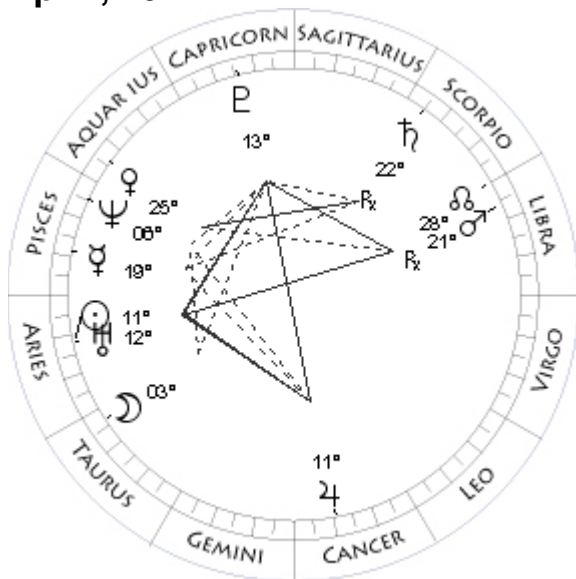

Mar 1, 2014

Apr 1, 2014

Mar 1, 2014

Mo|13Pi07 + 3°42	
Su|10Pi49 - 0°00	Ea|10Vi49 - 0°00
Me|18Aq12 + 1°43R	Me|23Li15 + 1°43
Ve|26Cp29 + 4°21	Ve|10Li42 + 4°21
Ma|27Li32 + 2°49	Ma|01Li36 + 2°49
Ju|10Cn29 + 0°14R	Ju|19Cn59 + 0°14
Sa|23Sc19 + 2°21	Sa|17Sc50 + 2°21
Ur|10Ar43 - 0°39	Ur|12Ar08 - 0°39
Ne|05Pi18 - 0°40	Ne|05Pi06 - 0°40
Pl|13Cp04 + 2°41	Pl|12Cp01 + 2°41
No|01Sc08 - 0°00	

Apr 1, 2014

Mo|03Ta46 - 0°30	
Su|11Ar41 - 0°00	Ea|11Li41 - 0°00
Me|19Pi57 - 2°24	Me|23Cp10 - 2°24
Ve|25Aq25 + 0°55	Ve|00Sa26 + 0°55
Ma|21Li41 + 2°40R	Ma|15Li34 + 2°40
Ju|11Cn31 + 0°16	Ju|22Cn32 + 0°16
Sa|22Sc35 + 2°27R	Sa|18Sc48 + 2°27
Ur|12Ar26 - 0°39	Ur|12Ar28 - 0°39
Ne|06Pi24 - 0°41	Ne|05Pi18 - 0°41
Pl|13Cp31 + 2°40	Pl|12Cp11 + 2°40
No|29Li30 - 0°00