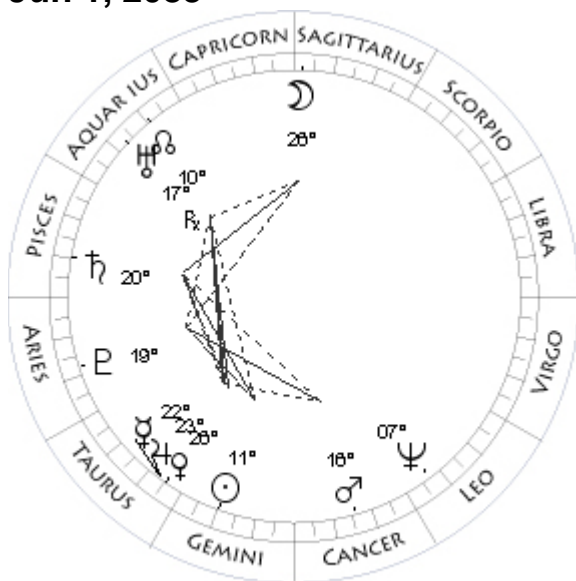

Jun 1, 2083

May 1, 2083

Mo|02Sc40 - 4°55	Ea|11Sc21 - 0°00
Su|11Ta21 - 0°00	Me|11Sa15 - 1°53
Me|20Ar21 - 1°53	Ve|15Pi10 - 1°36
Ve|18Ar12 - 1°36	Ma|23Cn51 + 1°15
Ma|27Ge18 + 1°15	Ju|17Ta12 - 0°53
Ju|16Ta13 - 0°53	Sa|13Pi54 - 1°47
Sa|18Pi39 - 1°47	Ur|14Aq54 - 0°40
Ur|17Aq47 - 0°40	Ne|09Le09 - 0°07
Ne|07Le09 - 0°07	Pl|17Ar21 -16°53
Pl|18Ar23 -16°53	No|13Aq22 - 0°00
No|13Aq22 - 0°00	

Jun 1, 2083

Mo|26Sa48 - 3°29	Ea|11Sa14 - 0°00
Su|11Ge15 - 0°00	Me|21Pi42 - 1°54
Me|22Ta51 - 1°54	Ve|04Ta33 - 1°01
Ve|26Ta04 - 1°01	Ma|07Le57 + 1°16
Ma|16Cn53 + 1°16	Ju|20Ta00 - 0°51
Ju|23Ta33 - 0°51	Sa|14Pi54 - 1°54
Sa|20Pi50 - 1°54	Ur|15Aq14 - 0°41
Ur|17Aq55 - 0°41R	Ne|09Le15 - 0°06
Ne|07Le38 - 0°06	Pl|17Ar26 -17°00
Pl|19Ar00 -17°00	No|11Aq43 - 0°00
No|11Aq43 - 0°00