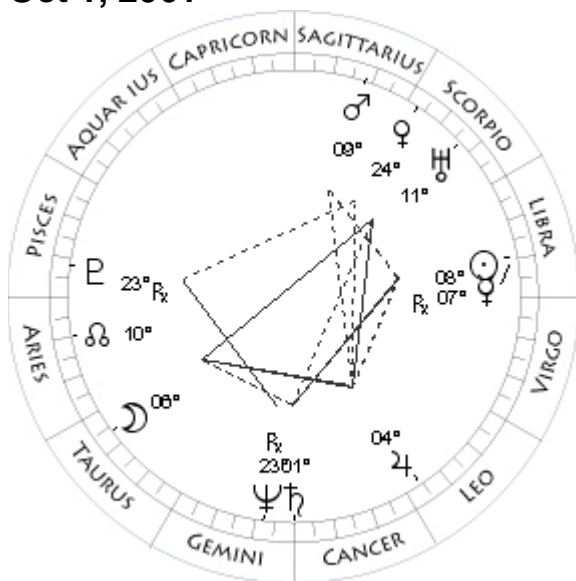

Oct 1, 2061

Sep 1, 2061

Mo|29Pi16 - 1°04	Ea|09Pi36 - 0°00
Su|09Vi36 - 0°00	Me|25Sa19 - 1°57
Me|06Li27 - 1°57	Ve|29Sa44 - 0°31
Ve|21Li33 - 0°31	Ma|00Cp01 - 1°12
Ma|19Sc28 - 1°12	Ju|22Cn10 + 0°13
Ju|29Cn21 + 0°13	Sa|24Ge01 - 1°12
Sa|00Cn01 - 1°12	Ur|12Sc26 + 0°24
Ur|09Sc44 + 0°24	Ne|22Ge57 - 1°22
Ne|22Ge57 - 1°22	Pl|23Pi51 -15°43R
Pl|23Pi51 -15°43R	No|12Ar20 - 0°00
No|12Ar20 - 0°00	

Oct 1, 2061

Mo|06Ta49 + 2°19	Ea|08Ar51 - 0°00
Su|08Li51 - 0°00	Me|11Ar36 - 2°13
Me|07Li25 - 2°13R	Ve|17Aq11 - 2°42
Ve|24Sc53 - 2°42	Ma|17Cp33 - 1°23
Ma|09Sa40 - 1°23	Ju|24Cn38 + 0°17
Ju|04Le34 + 0°17	Sa|25Ge08 - 1°14
Sa|01Cn26 - 1°14	Ur|12Sc48 + 0°23
Ur|11Sc09 + 0°23	Ne|23Ge06 - 1°23R
Ne|23Ge06 - 1°23R	Ne|21Ge15 - 1°23
Pl|23Pi14 -15°43R	Pl|23Pi44 -15°43
No|10Ar45 - 0°00