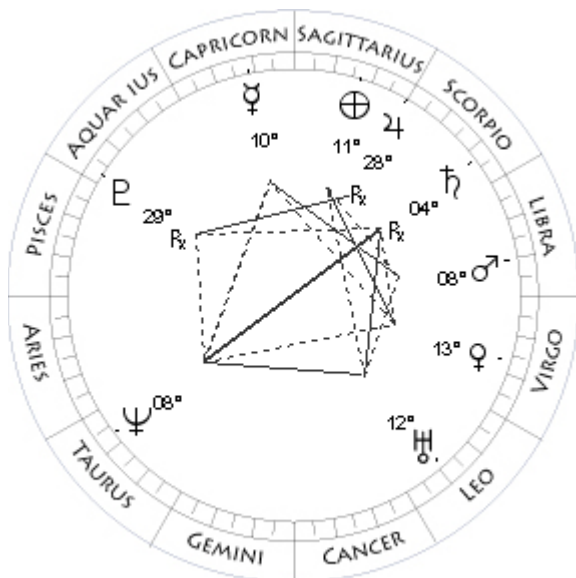

Jun 1, 2042

May 1, 2042

Mo|29Vi50 + 2°25	Ea|11Sc16 - 0°00
Su|11Ta16 - 0°00	Me|07Li57 + 2°35
Me|29Ta08 + 2°35	Ve|22Cn49 + 1°01
Ve|10Ge09 + 1°01	Ma|24Vi38 + 2°05
Ma|17Le26 + 2°05	Ju|25Sc56 + 1°07
Ju|29Sc14 + 1°07R	Sa|03Sc33 + 2°44
Sa|02Sc40 + 2°44R	Ur|11Le51 + 0°39
Ur|08Le44 + 0°39	Ne|07Ta57 - 1°42
Ne|07Ta57 - 1°42	Pl|29Aq47 -10°36
Pl|29Aq47 -10°36	No|26Ar21 - 0°00
No|26Ar21 - 0°00	

Jun 1, 2042

Mo|13Sc57 - 1°34	Ea|11Sa09 - 0°00
Su|11Ge09 - 0°00	Me|21Ta13 - 3°50
Me|21Ta13 - 3°50	Ve|17Cn07 + 1°59
Ve|17Cn07 + 1°59	Ma|00Vi57 + 1°21
Ma|00Vi57 + 1°21	Ju|28Sc20 + 1°05
Ju|25Sc24 + 1°05R	Sa|04Sc32 + 2°40
Sa|00Sc40 + 2°40R	Ur|09Le34 + 0°38
Ur|09Le34 + 0°38	Ne|08Ta02 - 1°43
Ne|09Ta04 - 1°43	Pl|29Aq58 -10°46R
Pl|29Aq58 -10°46R	No|24Ar42 - 0°00
No|24Ar42 - 0°00