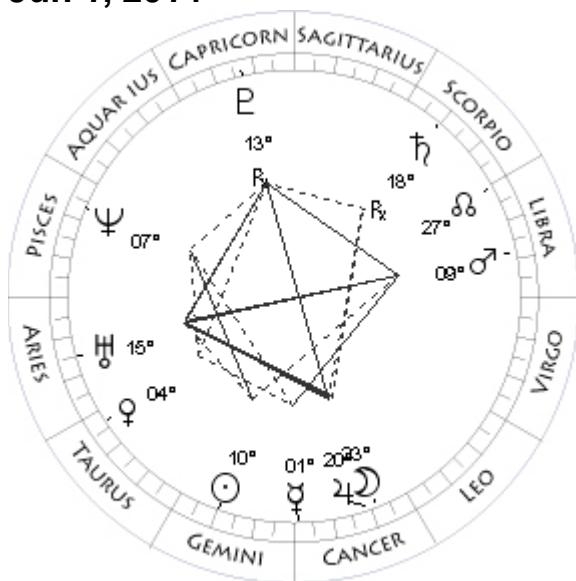

May 1, 2014

Jun 1, 2014

May 1, 2014

Mo|08Ge02 - 3°22	
Su|11Ta03 - 0°00	Ea|11Sc03 - 0°00
Me|17Ta20 + 0°34	Me|08Ge22 + 0°34
Ve|28Pi14 - 1°18	Ve|18Cp00 - 1°18
Ma|11Li17 + 1°35R	Ma|29Li30 + 1°35
Ju|15Cn03 + 0°18	Ju|25Cn00 + 0°18
Sa|20Sc42 + 2°29R	Sa|19Sc43 + 2°29
Ur|14Ar06 - 0°39	Ur|12Ar48 - 0°39
Ne|07Pi12 - 0°42	Ne|05Pi29 - 0°42
Pl|13Cp29 + 2°40R	Pl|12Cp21 + 2°40
No|27Li54 - 0°00	

Jun 1, 2014

Mo|23Cn09 - 5°08	
Su|10Ge56 - 0°00	Ea|10Sa56 - 0°00
Me|01Cn47 + 0°56	Me|06Sc17 + 0°56
Ve|04Ta01 - 2°01	Ve|07Pi03 - 2°01
Ma|09Li58 + 0°20	Ma|14Sc29 + 0°20
Ju|20Cn28 + 0°20	Ju|27Cn32 + 0°20
Sa|18Sc27 + 2°27R	Sa|20Sc41 + 2°27
Ur|15Ar31 - 0°39	Ur|13Ar08 - 0°39
Ne|07Pi36 - 0°43	Ne|05Pi40 - 0°43
Pl|13Cp02 + 2°39R	Pl|12Cp31 + 2°39
No|26Li16 - 0°00