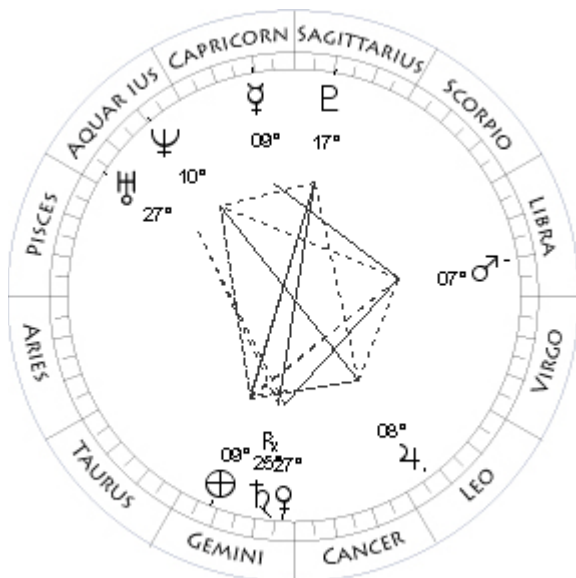

Dec 1, 2002

Nov 1, 2002

Mo|21Vi40 + 5°05	Ea|08Ta54 - 0°00
Su|08Sc53 - 0°00	Me|10Li58 + 1°16
Me|00Sc56 + 1°16	Ve|09Ta30 - 5°30
Ve|07Sc17 - 5°30R	Ma|24Vi17 + 1°01
Ma|10Li43 + 1°01	Ju|05Le40 + 0°33
Ju|16Le24 + 0°33	Sa|23Ge53 - 1°20
Sa|28Ge41 - 1°20R	Ur|27Aq39 - 0°45
Ur|24Aq55 - 0°45R	Ne|08Aq15 + 0°03
Ne|08Aq15 + 0°03	Pl|17Sa31 + 9°19
Pl|16Sa05 + 9°19	No|10Ge16 - 0°00

Dec 1, 2002

Mo|00Sc27 + 3°17	Ea|09Ge07 - 0°00
Su|09Sa07 - 0°00	Me|09Cp54 - 1°48
Me|18Sa43 - 1°48	Ve|27Ge44 + 1°14
Ve|02Sc02 + 1°14	Ma|07Li38 + 0°53
Ma|29Li57 + 0°53	Ju|08Le05 + 0°39
Ju|18Le05 + 0°39	Sa|25Ge00 - 1°20
Sa|26Ge54 - 1°20R	Ur|27Aq58 - 0°44
Ur|25Aq14 - 0°44	Ne|08Aq42 + 0°03
Ne|08Aq42 + 0°03	Pl|17Sa09 + 9°13
Pl|17Sa09 + 9°13	Pl|17Sa43 + 9°13
No|08Ge40 - 0°00