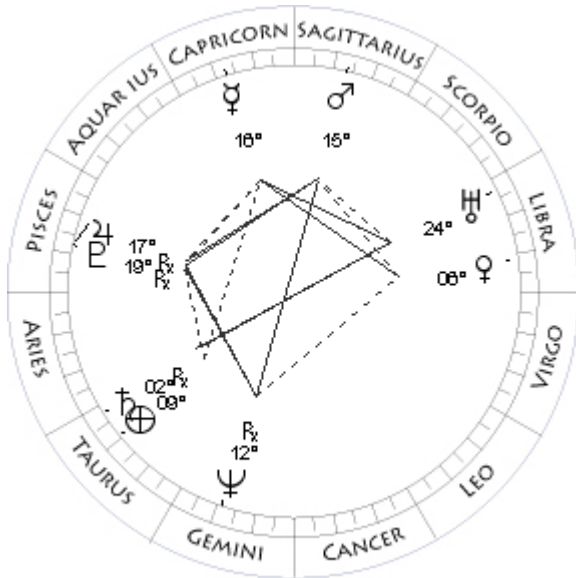

Dec 1, 2057

Nov 1, 2057

Mo|08Cp34 - 1°12	Ea|09Ta34 - 0°00
Su|09Sc34 - 0°00	Me|16Cp31 - 2°09
Me|29Sc05 - 2°09	Ve|06Li51 + 1°24
Ve|25Li53 + 1°24	Ma|15Sa27 - 0°30
Ma|01Sa13 - 0°30	Ju|17Pi42 - 1°20
Ju|07Pi33 - 1°20R	Sa|02Ta45 - 2°45
Sa|01Ta56 - 2°45R	Ur|24Li44 + 0°33
Ur|25Li29 + 0°33	Ne|12Ge30 - 1°34
Ne|13Ge34 - 1°34R	Pl|19Pi03 -14°54
Pl|17Pi44 -14°54R	No|26Ge28 - 0°00

Dec 1, 2057

Mo|17Aq15 - 4°14	Ea|09Ge47 - 0°00
Su|09Sa47 - 0°00	Me|23Ta49 + 0°16
Me|16Sa55 + 0°16R	Ve|25Sc03 + 0°33
Ve|03Sa33 + 0°33	Ma|02Cp14 - 0°45
Ma|23Sa11 - 0°45	Ju|20Pi25 - 1°14
Ju|08Pi59 - 1°14	Sa|03Ta49 - 2°40
Sa|29Ar54 - 2°40R	Ur|25Li07 + 0°34
Ur|27Li12 + 0°34	Ne|12Ge41 - 1°35
Ne|12Ge47 - 1°35R	Pl|19Pi09 -14°45
Pl|17Pi34 -14°45	No|24Ge53 - 0°00