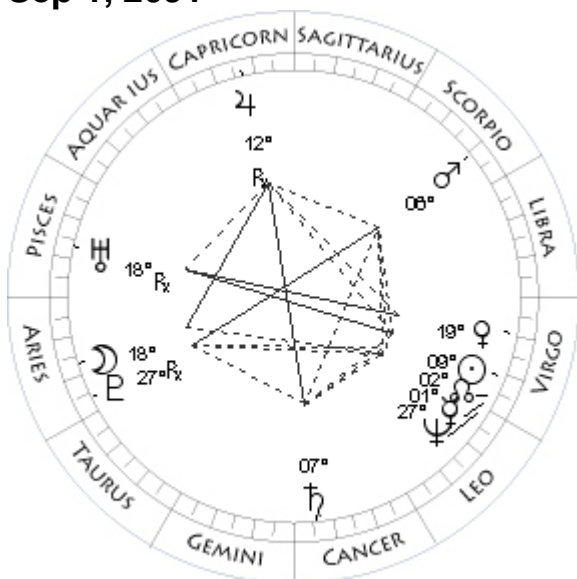

Sep 1, 2091

Oct 1, 2091

Sep 1, 2091

Mo|18Ar16 - 3°47	Ea|09Pi21 - 0°00
Su|09Vi21 - 0°00	Me|04Le03 + 1°42
Me|01Vi02 + 1°42	Ve|04Li49 + 1°23
Ve|19Vi54 + 1°23	Ma|11Sa14 - 0°33
Ma|06Sc45 - 0°33	Ju|22Cp01 - 0°16
Ju|12Cp36 - 0°16R	Sa|01Cn43 - 0°55
Sa|07Cn23 - 0°55	Ur|17Pi47 - 0°49
Ur|18Pi13 - 0°49R	Ne|27Le23 + 0°26
Ne|27Le46 + 0°26	Pl|25Ar45 -17°27
Pl|27Ar28 -17°27R	No|02Vi07 - 0°00

Oct 1, 2091

Mo|20Ta28 - 5°04	Ea|08Ar35 - 0°00
Su|08Li35 - 0°00	Me|00Sa28 - 0°28
Me|24Li19 - 0°28	Ve|23Sc03 + 0°38
Ve|27Li03 + 0°38	Ma|26Sc59 - 0°52
Ma|26Sc59 - 0°52	Ju|24Cp33 - 0°18
Ju|13Cp22 - 0°18	Sa|02Cn50 - 0°55
Sa|09Cn13 - 0°55	Ur|18Pi06 - 0°48
Ur|17Pi03 - 0°48R	Ne|27Le33 + 0°26
Ne|28Le46 + 0°26	Pl|25Ar50 -17°33
Pl|27Ar00 -17°33R	No|00Vi32 - 0°00