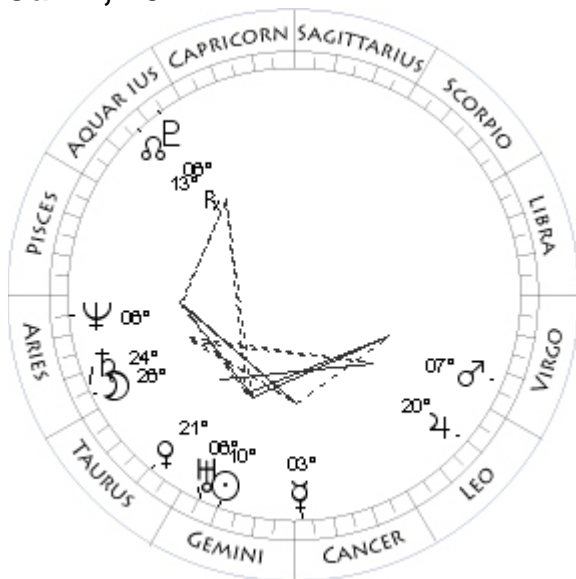

Jun 1, 2027

May 1, 2027

Mo|10Pi14 + 2°01	Ea|10Sc54 - 0°00
Su|10Ta54 - 0°00	Me|24Ta00 + 0°09
Me|14Ta00 + 0°09	Ve|04Pi31 - 1°39
Ve|13Ar45 - 1°39	Ma|01Li52 + 2°07
Ma|25Le39 + 2°07	Ju|28Le15 + 1°00
Ju|17Le31 + 1°00	Sa|18Ar29 - 2°15
Sa|20Ar38 - 2°15	Ur|05Ge28 - 0°07
Ur|04Ge18 - 0°07	Ne|04Ar20 - 1°22
Ne|05Ar28 - 1°22	Pl|06Aq01 - 4°32
Pl|07Aq05 - 4°32	No|16Aq29 - 0°00

Jun 1, 2027

Mo|26Ar51 + 4°51	Ea|10Sa48 - 0°00
Su|10Ge48 - 0°00	Me|29Li02 + 1°21
Me|03Cn07 + 1°21	Ve|23Ar49 - 1°14
Ve|21Ta27 - 1°14	Ma|15Li50 + 1°16
Ma|07Vi23 + 1°16	Ju|00Vi40 + 0°57
Ju|20Le29 + 0°57	Sa|19Ar34 - 2°19
Sa|24Ar05 - 2°19	Ur|05Ge50 - 0°06
Ur|06Ge05 - 0°06	Ne|04Ar32 - 1°23
Ne|06Ar17 - 1°23	Pl|06Aq10 - 4°39
Pl|06Aq57 - 4°39R	No|14Aq50 - 0°00