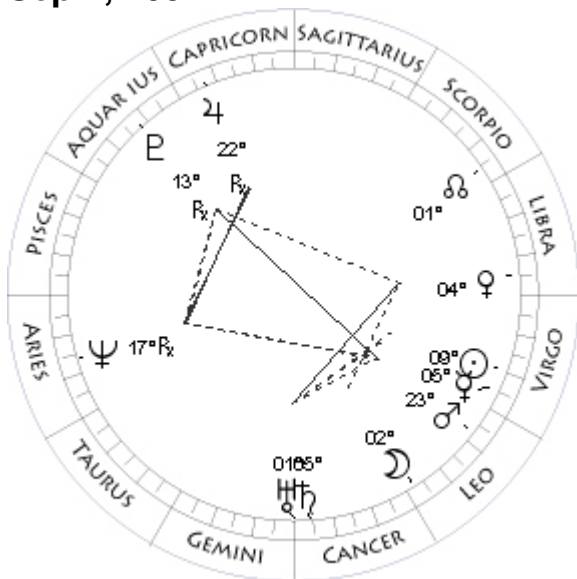

Sep 1, 2032

Oct 1, 2032

Sep 1, 2032

Mo|02Le49 - 5°06	Ea|09Pi36 - 0°00
Su|09Vi37 - 0°00	Me|22Le18 + 1°47
Me|05Vi18 + 1°47	Ve|09Sc53 + 0°59
Ve|04Li16 + 0°59	Ma|13Le13 + 1°10
Ma|23Le10 + 1°10	Ju|01Aq00 - 0°31
Ju|22Cp44 - 0°31R	Sa|29Ge24 - 0°59
Sa|05Cn12 - 0°59	Ur|28Ge18 + 0°11
Ur|01Cn08 + 0°11	Ne|16Ar14 - 1°38
Ne|17Ar26 - 1°38R	Pl|14Aq38 - 7°10
Pl|13Aq21 - 7°10R	No|03Sc13 - 0°00

Oct 1, 2032

Mo|05Vi20 - 4°19	Ea|08Ar52 - 0°00
Su|08Li52 - 0°00	Me|09Sa15 - 0°53
Me|27Li03 - 0°53	Ve|27Sa39 - 0°20
Ve|10Sc50 - 0°20	Ma|26Le26 + 1°14
Ma|12Vi09 + 1°14	Ju|03Aq34 - 0°32
Ju|22Cp37 - 0°32	Sa|00Cn32 - 1°00
Sa|06Cn54 - 1°00	Ur|28Ge40 + 0°12
Ur|01Cn39 + 0°12	Ne|16Ar25 - 1°39
Ne|16Ar41 - 1°39R	Pl|14Aq45 - 7°08
Pl|12Aq53 - 7°08R	No|01Sc38 - 0°00