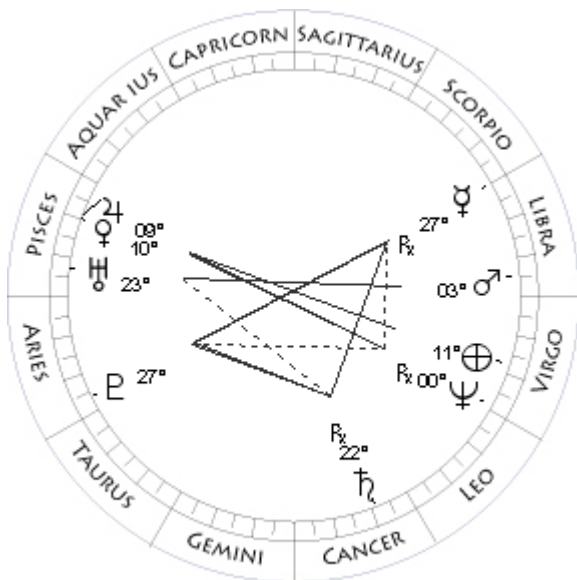

Mar 1, 2093

Apr 1, 2093

Mar 1, 2093

Mo|00Ta23 - 5°10	Ea|11Vi40 - 0°00
Su|11Pi40 - 0°00	Me|27Li59 + 1°26
Me|17Aq51 + 1°26R	Ve|10Pi12 - 1°26
Ve|11Pi03 - 1°26	Ma|03Li36 + 2°43
Ma|00Sc29 + 2°43	Ju|09Pi48 - 0°55
Ju|10Pi07 - 0°55	Sa|22Cn08 - 0°06
Sa|17Cn00 - 0°06R	Ur|23Pi39 - 0°44
Ur|23Pi06 - 0°44	Ne|00Vi39 + 0°34
Ne|00Vi16 + 0°34R	Pl|27Ar14 -16°55
Pl|27Ar09 -16°55	No|03Le09 - 0°00

Apr 1, 2093

Mo|15Ge25 - 3°41	Ea|12Li32 - 0°00
Su|12Ar32 - 0°00	Me|27Cp38 - 2°24
Me|21Pi43 - 2°24	Ve|29Ar32 - 1°04
Ve|19Ar40 - 1°04	Ma|17Li35 + 2°33
Ma|25Li29 + 2°33R	Ju|12Pi36 - 0°58
Ju|17Pi28 - 0°58	Sa|23Cn17 - 0°03
Sa|16Cn57 - 0°03	Ur|23Pi59 - 0°44
Ur|24Pi51 - 0°44	Ne|00Vi50 + 0°34
Ne|29Le32 + 0°34R	Pl|27Ar19 -16°49
Pl|27Ar48 -16°49	No|01Le31 - 0°00