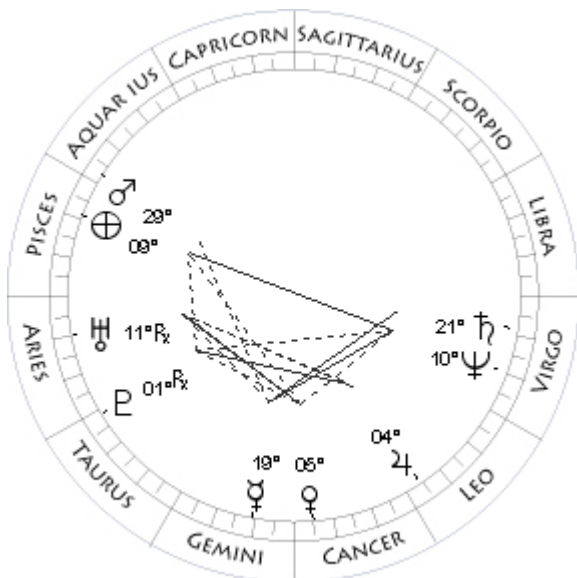

Sep 1, 2097

Oct 1, 2097

Sep 1, 2097

Mo|08Cn40 + 4°34	Ea|09Pi53 - 0°00
Su|09Vi53 - 0°00	Me|19Ge47 + 0°59
Me|23Le59 + 0°59	Ve|05Cn39 + 0°31
Ve|13Le47 + 0°31	Ma|29Aq08 - 5°49
Ma|03Aq24 - 5°49	Ju|04Le57 + 0°27
Ju|10Le22 + 0°27	Sa|21Vi24 + 1°53
Sa|20Vi18 + 1°53	Ur|11Ar21 - 0°43
Ur|12Ar55 - 0°43R	Ne|10Vi29 + 0°47
Ne|10Vi28 + 0°47	Pl|01Ta38 -17°11
Pl|03Ta37 -17°11R	No|06Ta03 - 0°00

Oct 1, 2097

Mo|17Le52 + 5°04	Ea|09Ar08 - 0°00
Su|09Li08 - 0°00	Me|09Sc26 + 0°23
Me|18Li16 + 0°23	Ve|24Le20 + 1°24
Ve|20Vi37 + 1°24	Ma|18Pi11 - 3°57
Ma|09Aq32 - 3°57	Ju|07Le23 + 0°31
Ju|16Le05 + 0°31	Sa|22Vi26 + 1°55
Sa|24Vi02 + 1°55	Ur|11Ar41 - 0°44
Ur|11Ar48 - 0°44R	Ne|10Vi40 + 0°48
Ne|11Vi33 + 0°48	Pl|01Ta43 -17°18
Pl|03Ta12 -17°18R	No|04Ta27 - 0°00