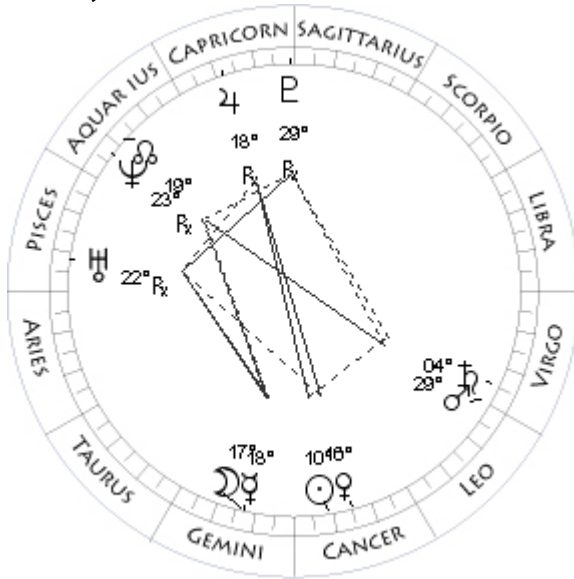

Jul 1, 2008

Aug 1, 2008

Jul 1, 2008

Mo|17Ge29 + 4°33	Ea|10Cp01 - 0°00
Su|10Cn01 - 0°00	Me|01Pi36 - 3°13
Me|18Ge28 - 3°13	Ve|24Cn50 + 0°52
Ve|16Cn09 + 0°52	Ma|27Vi57 + 1°08
Ma|29Le54 + 1°08	Ju|16Cp49 - 0°11
Ju|18Cp28 - 0°11R	Sa|09Vi40 + 1°41
Sa|04Vi34 + 1°41	Ur|19Pi53 - 0°47
Ur|22Pi39 - 0°47R	Ne|22Aq36 - 0°20
Ne|23Aq57 - 0°20R	Pl|00Cp14 + 6°22
Pl|29Sa33 + 6°22R	No|20Aq42 - 0°00

Aug 1, 2008

Mo|10Le35 + 0°44	Ea|09Aq36 - 0°00
Su|09Le36 - 0°00	Me|21Le35 + 1°46
Me|12Le35 + 1°46	Ve|15Vi12 + 1°29
Ve|24Le15 + 1°29	Ma|11Li50 + 0°49
Ma|18Vi45 + 0°49	Ju|19Cp25 - 0°15
Ju|14Cp40 - 0°15R	Sa|10Vi45 + 1°40
Sa|07Vi48 + 1°40	Ur|20Pi13 - 0°48
Ur|22Pi10 - 0°48R	Ne|22Aq47 - 0°21
Ne|23Aq15 - 0°21R	Pl|00Cp25 + 6°16
Pl|28Sa52 + 6°16R	No|19Aq03 - 0°00