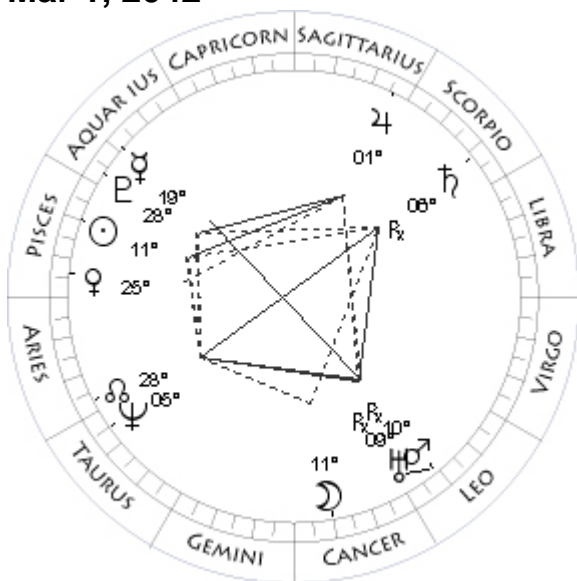

Mar 1, 2042

Apr 1, 2042

Mar 1, 2042

Mo|11Cn15 + 4°55
Su|11Pi02 - 0°00
Me|19Aq51 - 1°44
Ve|25Pi11 - 1°20
Ma|10Le05 + 4°09R
Ju|01Sa38 + 1°03
Sa|06Sc23 + 2°37R
Ur|09Le28 + 0°41R
Ne|05Ta54 - 1°44
Pl|28Aq27 -10°22
No|29Ar35 - 0°00

Ea|11Vi02 - 0°00
Me|29Sa13 - 1°44
Ve|14Ar44 - 1°20
Ma|27Le56 + 4°09
Ju|21Sc13 + 1°03
Sa|01Sc36 + 2°37
Ur|11Le05 + 0°41
Ne|07Ta28 - 1°44
Pl|28Aq40 -10°22

Apr 1, 2042

Mo|27Le25 + 4°33
Su|11Ar54 - 0°00
Me|15Ar02 - 0°43
Ve|03Ta34 - 0°21
Ma|09Le15 + 3°01
Ju|01Sa45 + 1°06R
Sa|04Sc52 + 2°43R
Ur|08Le42 + 0°40R
Ne|06Ta51 - 1°43
Pl|29Aq15 -10°28
No|27Ar56 - 0°00

Ea|11Li54 - 0°00
Me|24Ar34 - 0°43
Ve|04Ge21 - 0°21
Ma|11Vi29 + 3°01
Ju|23Sc36 + 1°06
Sa|02Sc35 + 2°43
Ur|11Le28 + 0°40
Ne|07Ta39 - 1°43
Pl|28Aq47 -10°28