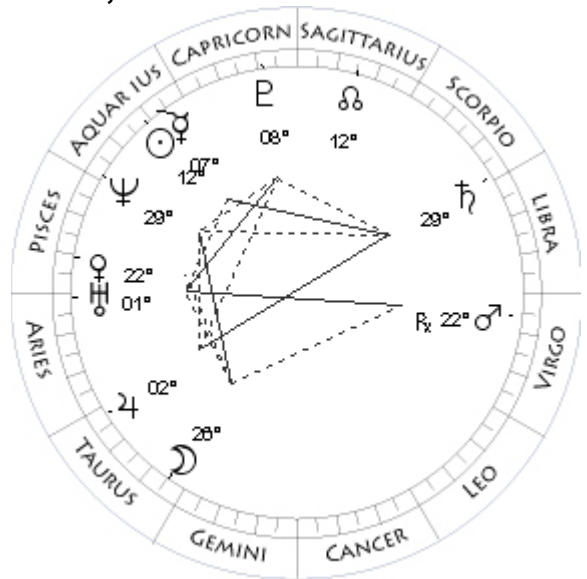

Jan 1, 2012

Feb 1, 2012

Jan 1, 2012

Mo|13Ar04 + 4°35	Ea|10Cn28 - 0°00
Su|10Cp28 - 0°00	Me|28Li55 + 0°51
Me|20Sa31 + 0°51	Ve|03Ar42 - 1°50
Ve|14Aq27 - 1°50	Ma|16Le21 + 2°58
Ma|20Vi14 + 2°58	Ju|11Ta09 - 1°14
Ju|00Ta26 - 1°14	Sa|22Li46 + 2°25
Sa|28Li19 + 2°25	Ur|03Ar37 - 0°43
Ur|00Ar51 - 0°43	Ne|00Pi20 - 0°33
Ne|28Aq56 - 0°33	Pl|07Cp38 + 3°55
Pl|07Cp20 + 3°55	No|12Sa58 - 0°00

Feb 1, 2012

Mo|26Ta23 + 1°25	Ea|12Le01 - 0°00
Su|12Aq02 - 0°00	Me|28Cp28 - 2°02
Me|07Aq53 - 2°02	Ve|23Ta14 - 0°53
Ve|22Pi00 - 0°53	Ma|29Le58 + 3°51
Ma|22Vi38 + 3°51R	Ju|13Ta58 - 1°05
Ju|02Ta42 - 1°05	Sa|23Li46 + 2°33
Sa|29Li28 + 2°33	Ur|03Ar57 - 0°42
Ur|01Ar49 - 0°42	Ne|00Pi31 - 0°33
Ne|29Aq57 - 0°33	Pl|07Cp48 + 3°53
Pl|08Cp23 + 3°53	No|11Sa20 - 0°00