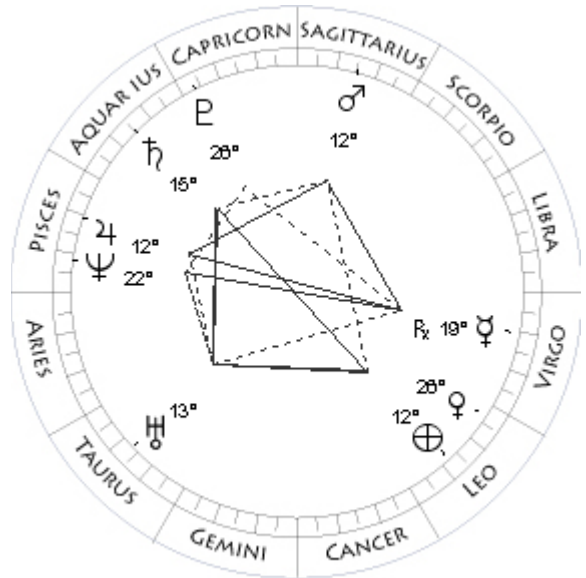

Jan 1, 2022

Feb 1, 2022

Jan 1, 2022

Mo|23Sa01 - 1°56	Ea|11Cn03 - 0°00
Su|11Cp03 - 0°00	Me|26Pi08 - 1°46
Me|28Cp54 - 1°46	Ve|06Cn32 + 3°01
Ve|23Cp04 + 3°01R	Ma|26Sc14 - 0°08
Ma|13Sa28 - 0°08	Ju|09Pi17 - 1°00
Ju|00Pi39 - 1°00	Sa|14Aq53 - 0°49
Sa|11Aq58 - 0°49	Ur|13Ta26 - 0°24
Ur|10Ta57 - 0°24R	Ne|22Pi28 - 1°08
Ne|20Pi42 - 1°08	Pl|26Cp50 - 1°44
Pl|25Cp53 - 1°44	No|29Ta32 - 0°00

Feb 1, 2022

Mo|16Aq07 - 4°54	Ea|12Le36 - 0°00
Su|12Aq36 - 0°00	Me|19Vi06 + 3°06
Me|24Cp51 + 3°06R	Ve|26Le50 + 6°43
Ve|11Cp17 + 6°43	Ma|12Sa34 - 0°30
Ma|05Cp48 - 0°30	Ju|12Pi05 - 0°58
Ju|07Pi20 - 0°58	Sa|15Aq51 - 0°51
Sa|15Aq33 - 0°51	Ur|13Ta47 - 0°24
Ur|10Ta55 - 0°24	Ne|22Pi40 - 1°07
Ne|21Pi29 - 1°07	Pl|26Cp59 - 1°46
Pl|26Cp54 - 1°46	No|27Ta53 - 0°00