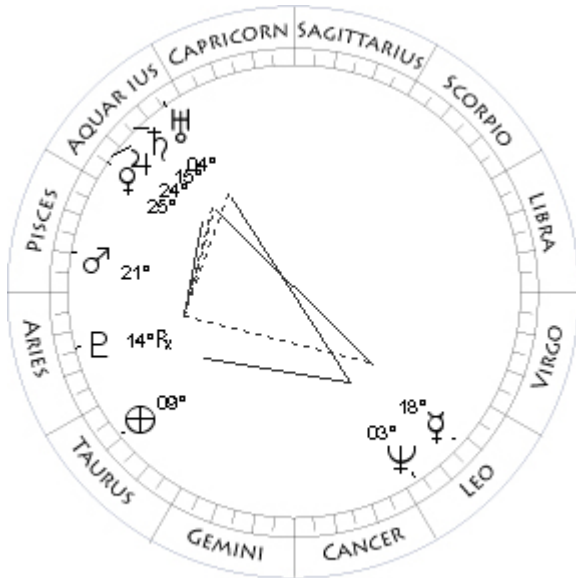

Nov 1, 2080

Dec 1, 2080

Nov 1, 2080

Mo 28Ge45 + 5°10	Ea 09Ta59 - 0°00
Su 09Sc59 - 0°00	Me 18Le27 + 2°09
Me 22Li25 + 2°09	Ve 25Aq48 - 2°10
Ve 21Sa21 - 2°10	Ma 21Pi00 - 2°06
Ma 05Aq23 - 2°06	Ju 24Aq24 - 0°55
Ju 13Aq03 - 0°55	Sa 15Aq04 - 0°53
Sa 09Aq20 - 0°53	Ur 04Aq51 - 0°36
Ur 02Aq01 - 0°36	Ne 05Le28 - 0°17
Ne 05Le28 - 0°17	Pl 14Ar39 -17°29R
Pl 14Ar39 -17°29R	No 01Ar36 - 0°00