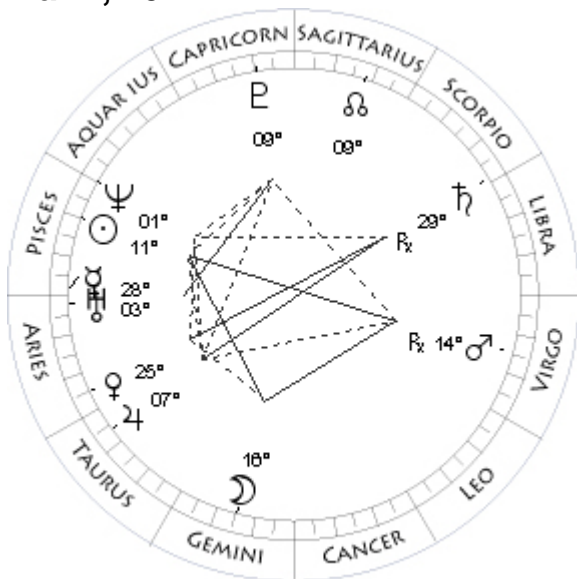

Mar 1, 2012

Apr 1, 2012

Mar 1, 2012

Mo|16Ge11 - 0°35	
Su|11Pi19 - 0°00	Ea|11Vi19 - 0°00
Me|28Pi41 + 0°52	Me|12Ge53 + 0°52
Ve|25Ar38 + 1°04	Ve|09Cn58 + 1°04
Ma|14Vi35 + 4°13R	Ma|12Vi38 + 4°13
Ju|07Ta07 - 0°58	Ju|16Ta35 - 0°58
Sa|29Li03 + 2°41R	Sa|24Li43 + 2°41
Ur|03Ar13 - 0°42	Ur|04Ar16 - 0°42
Ne|01Pi02 - 0°33	Ne|00Pi42 - 0°33
Pl|09Cp08 + 3°53	Pl|07Cp58 + 3°53
No|09Sa48 - 0°00	

Apr 1, 2012

Mo|01Le50 - 4°13	
Su|12Ar10 - 0°00	Ea|12Li10 - 0°00
Me|24Pi15 + 0°51R	Me|08Sc28 + 0°51
Ve|28Ta00 + 3°30	Ve|00Vi18 + 3°30
Ma|04Vi42 + 3°18R	Ma|26Vi15 + 3°18
Ju|13Ta26 - 0°52	Ju|19Ta23 - 0°52
Sa|27Li15 + 2°46R	Sa|25Li43 + 2°46
Ur|04Ar58 - 0°41	Ur|04Ar36 - 0°41
Ne|02Pi07 - 0°34	Ne|00Pi53 - 0°34
Pl|09Cp32 + 3°53	Pl|08Cp08 + 3°53
No|08Sa09 - 0°00