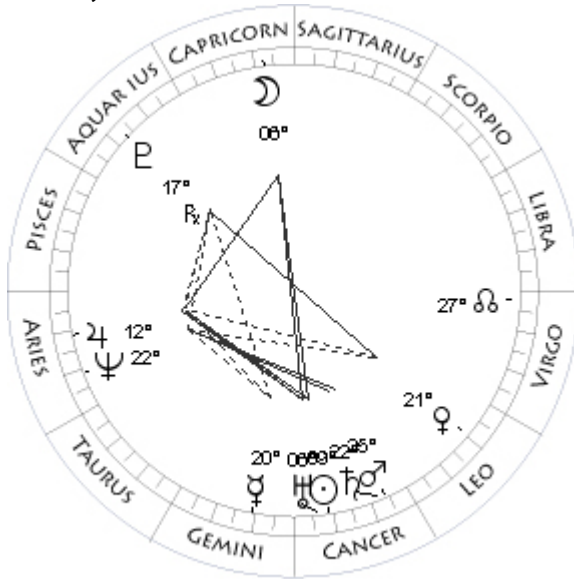

Jul 1, 2034

Aug 1, 2034

Jul 1, 2034

Mo|06Cp59 + 4°56	Ea|09Cp45 - 0°00
Su|09Cn45 - 0°00	Me|14Aq46 - 4°03
Me|20Ge24 - 4°03	Ve|00Sc07 + 1°45
Ve|21Le13 + 1°45	Ma|04Le45 + 1°08
Ma|25Cn14 + 1°08	Ju|00Ar27 - 1°18
Ju|12Ar16 - 1°18	Sa|24Cn20 + 0°01
Sa|22Cn52 + 0°01	Ur|06Cn20 + 0°17
Ur|06Cn30 + 0°17	Ne|20Ar20 - 1°38
Ne|22Ar14 - 1°38	Pl|17Aq27 - 7°56
Pl|17Aq51 - 7°56R	No|27Vi51 - 0°00

Aug 1, 2034

Mo|24Aq44 + 2°34	Ea|09Aq20 - 0°00
Su|09Le20 - 0°00	Me|25Cn46 + 1°33
Me|06Le07 + 1°33	Ve|19Sa35 - 0°09
Ve|24Vi47 - 0°09	Ma|18Le33 + 1°09
Ma|15Le03 + 1°09	Ju|03Ar17 - 1°27
Ju|13Ar57 - 1°27	Sa|25Cn29 + 0°04
Sa|26Cn52 + 0°04	Ur|06Cn42 + 0°17
Ur|08Cn17 + 0°17	Ne|20Ar31 - 1°40
Ne|22Ar23 - 1°40R	Pl|17Aq35 - 8°01
Pl|17Aq14 - 8°01R	No|26Vi12 - 0°00