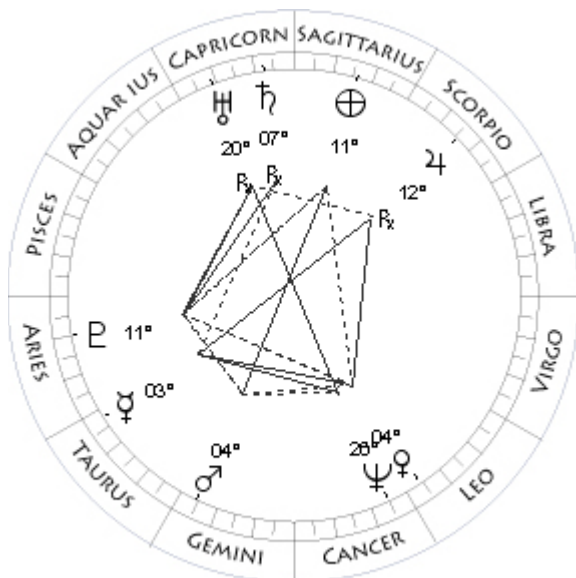

Jun 1, 2077

May 1, 2077

Mo|28Le33 + 5°09	Ea|11Sc47 - 0°00
Su|11Ta46 - 0°00	Me|03Cp53 - 2°48
Me|15Ar08 - 2°48	Ve|14Ge35 - 0°04
Ve|25Ta23 - 0°04	Ma|17Ta40 - 0°03
Ma|15Ta15 - 0°03	Ju|09Sc51 + 1°24
Ju|09Sc24 + 1°24R	Sa|06Cp11 + 0°49
Sa|11Cp07 + 0°49R	Ur|20Cp32 - 0°28
Ur|23Cp19 - 0°28R	Ne|25Cn51 - 0°30
Ne|24Cn01 - 0°30	Pl|11Ar05 -16°41
Pl|12Ar04 -16°41	
No|09Ge23 - 0°00	

Jun 1, 2077

Mo|12Li20 + 4°21	Ea|11Sa40 - 0°00
Su|11Ge40 - 0°00	Me|03Ta21 - 0°29
Me|02Ge40 - 0°29	Ve|04Le45 + 1°09
Ve|03Cn19 + 1°09	Ma|04Ge43 + 0°17
Ma|07Ge31 + 0°17	Ju|12Sc13 + 1°19
Ju|05Sc57 + 1°19R	Sa|07Cp07 + 0°48
Sa|09Cp50 + 0°48R	Ur|20Cp53 - 0°29
Ur|22Cp50 - 0°29R	Ne|26Cn02 - 0°29
Ne|24Cn43 - 0°29	Pl|11Ar11 -16°49
Pl|12Ar38 -16°49	
No|07Ge45 - 0°00