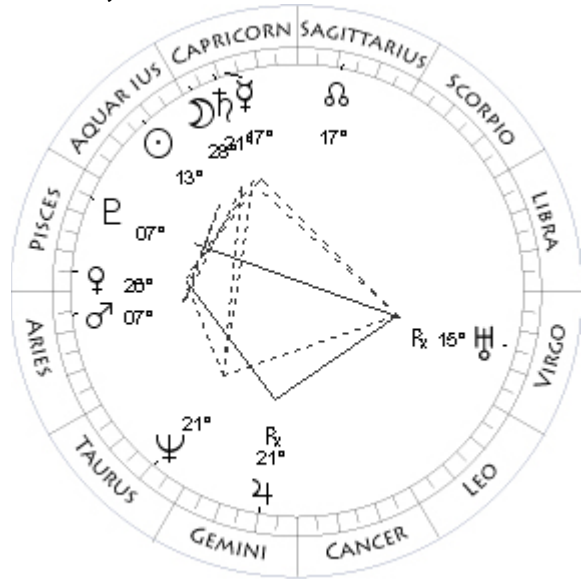

Feb 1, 2049

Jan 1, 2049

Mo|04Sa53 - 1°14	Ea|11Cn30 - 0°00
Su|11Cp31 - 0°00	Me|16Ta49 - 0°06
Me|29Cp19 - 0°06	Ve|26Ta53 - 1°14
Ve|28Aq43 - 1°14	Ma|22Ar35 - 0°47
Ma|14Pi27 - 0°47	Ju|27Ge15 - 0°23
Ju|23Ge56 - 0°23R	Sa|18Cp09 + 0°14
Sa|17Cp34 + 0°14	Ur|13Vi06 + 0°47
Ur|15Vi53 + 0°47R	Ne|22Ta46 - 1°46
Ne|21Ta19 - 1°46R	Pl|07Pi56 -12°31
Pl|06Pi21 -12°31	No|17Sa18 - 0°00

Feb 1, 2049

Mo|28Cp15 + 3°22	Ea|13Le04 - 0°00
Su|13Aq04 - 0°00	Me|25Li17 + 1°16
Me|17Cp54 + 1°16	Ve|16Cn53 + 2°36
Ve|26Pi01 + 2°36	Ma|10Ta51 - 0°14
Ma|07Ar22 - 0°14	Ju|29Ge55 - 0°17
Ju|21Ge13 - 0°17R	Sa|19Cp05 + 0°12
Sa|21Cp12 + 0°12	Ur|13Vi31 + 0°48
Ur|15Vi09 + 0°48R	Ne|22Ta58 - 1°45
Ne|21Ta05 - 1°45	Pl|08Pi02 -12°26
Pl|07Pi03 -12°26	No|15Sa39 - 0°00