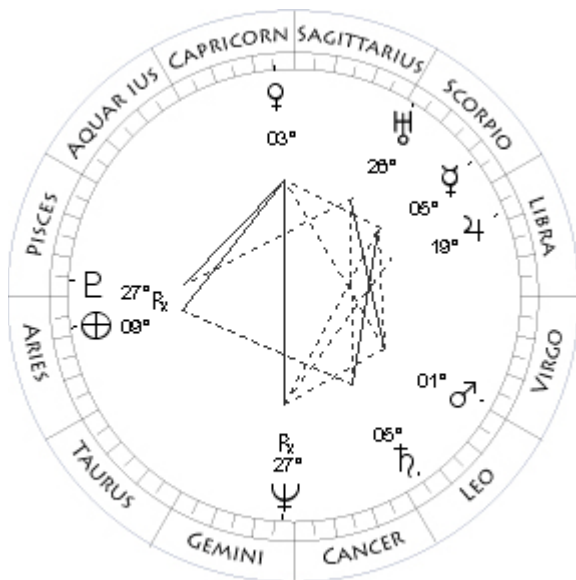

Oct 1, 2064

Sep 1, 2064

Mo|11Ta14 + 5°13	Ea|09Pi51 - 0°00
Su|09Vi52 - 0°00	Me|11Ge42 + 0°47
Me|23Le05 + 0°47	Ve|16Sc01 + 0°52
Ve|06Li48 + 0°52	Ma|17Le50 + 1°10
Ma|26Le09 + 1°10	Ju|17Li32 + 1°07
Ju|11Li55 + 1°07	Sa|04Le48 + 0°25
Sa|08Le09 + 0°25	Ur|26Sc03 + 0°14
Ur|23Sc06 + 0°14	Ne|27Ge46 - 1°14
Ne|29Ge35 - 1°14	Pl|27Pi07 -16°10
Pl|27Pi30 -16°10R	No|14Aq18 - 0°00
No|14Aq18 - 0°00	

Oct 1, 2064

Mo|14Ge10 + 4°25	Ea|09Ar07 - 0°00
Su|09Li07 - 0°00	Me|05Sc12 + 0°31
Me|16Li57 + 0°31	Ve|03Cp44 - 0°33
Ve|13Sc13 - 0°33	Ma|15Vi09 + 1°12
Ma|15Vi09 + 1°12	Ma|01Vi00 + 1°12
Ju|18Li09 + 1°05	Ju|19Li48 + 1°05
Sa|11Le15 + 0°29	Sa|05Le54 + 0°29
Ur|24Sc15 + 0°14	Ur|26Sc25 + 0°14
Ne|29Ge50 - 1°15R	Ne|27Ge57 - 1°15
Pl|26Pi53 -16°11R	Pl|27Pi13 -16°11
No|12Aq42 - 0°00