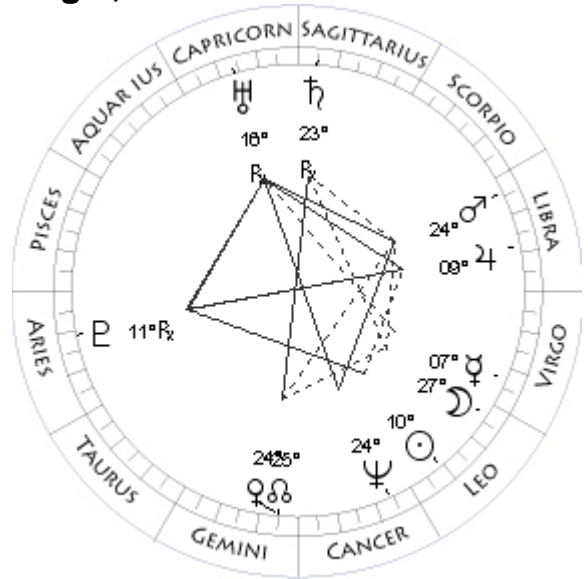

Aug 1, 2076

Jul 1, 2076

Mo|12Cn49 + 1°30	Ea|10Cp33 - 0°00
Su|10Cn33 - 0°00	Me|15Le24 + 1°47
Me|18Cn54 + 1°47	Ve|08Aq11 - 3°49
Ve|28Ta22 - 3°49	Ma|18Sc11 + 0°05
Ma|07Li32 + 0°05	Ju|16Li49 + 1°18
Ju|06Li07 + 1°18	Sa|27Sa03 + 1°16
Sa|25Sa32 + 1°16R	Ur|17Cp05 - 0°26
Ur|17Cp27 - 0°26R	Ne|24Cn01 - 0°33
Ne|23Cn34 - 0°33	Pl|10Ar12 -16°57
Pl|11Ar50 -16°57	No|25Ge29 - 0°00
No|25Ge29 - 0°00	

Aug 1, 2076

Mo|27Le18 + 4°31	Ea|10Aq09 - 0°00
Su|10Le08 - 0°00	Me|08Sa46 - 1°14
Me|07Vi22 - 1°14	Ve|27Pi19 - 3°15
Ve|24Ge35 - 3°15	Ma|04Sa02 - 0°28
Ma|24Li05 - 0°28	Ju|19Li10 + 1°12
Ju|09Li55 + 1°12	Sa|27Sa59 + 1°11
Sa|23Sa47 + 1°11R	Ur|17Cp26 - 0°27
Ur|16Cp14 - 0°27R	Ne|24Cn12 - 0°32
Ne|24Cn43 - 0°32	Pl|10Ar18 -17°08
Pl|11Ar46 -17°08R	No|23Ge50 - 0°00
No|23Ge50 - 0°00