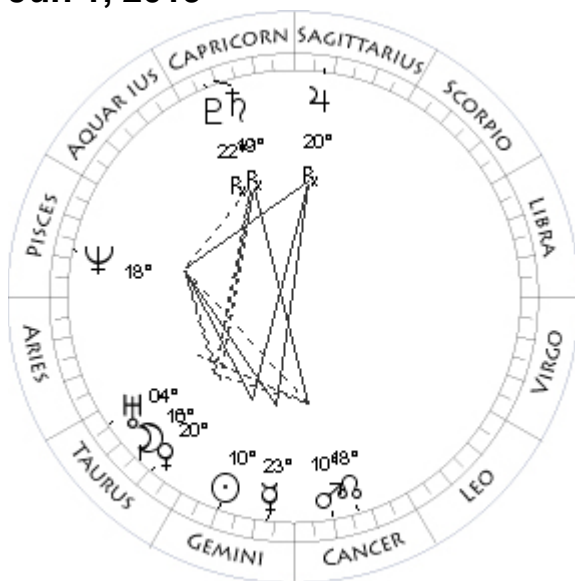

Jun 1, 2019

May 1, 2019

Mo|00Ar48 - 4°45	Ea|10Sc51 - 0°00
Su|10Ta50 - 0°00	Me|21Aq52 - 2°27
Me|20Ar45 - 2°27	Ve|02Pi59 - 1°39
Ve|13Ar08 - 1°39	Ma|14Cn12 + 1°05
Ma|20Ge31 + 1°05	Ju|16Sa17 + 0°38
Ju|23Sa41 + 0°38R	Sa|15Cp08 + 0°23
Sa|20Cp31 + 0°23R	Ur|02Ta38 - 0°29
Ur|03Ta02 - 0°29	Ne|18Pi04 - 0°59
Ne|18Pi04 - 0°59	Pl|21Cp57 - 0°18
Pl|23Cp05 - 0°18R	No|21Cn13 - 0°00

Jun 1, 2019

Mo|16Ta49 - 4°32	Ea|10Sa44 - 0°00
Su|10Ge44 - 0°00	Me|07Ie30 + 1°50
Me|23Ge34 + 1°50	Ve|22Ar17 - 1°16
Ve|20Ta48 - 1°16	Ma|28Cn34 + 1°09
Ma|10Cn33 + 1°09	Ju|18Sa45 + 0°36
Ju|20Sa38 + 0°36R	Sa|16Cp04 + 0°22
Sa|19Cp42 + 0°22R	Ur|02Ta59 - 0°29
Ur|04Ta42 - 0°29	Ne|18Pi38 - 1°00
Ne|18Pi38 - 1°00	Ne|16Pi43 - 1°00
Pl|22Cp46 - 0°21R	Pl|22Cp07 - 0°21
No|19Cn34 - 0°00