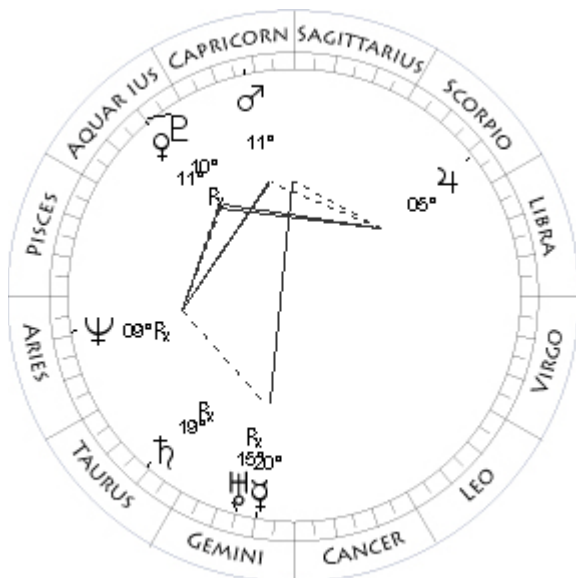

Oct 1, 2029

Sep 1, 2029

Mo|12Ge47 + 1°41	Ea|09Pi20 - 0°00
Su|09Vi21 - 0°00	Me|29Cp29 - 3°57
Me|01Li47 - 3°57R	Ve|23Sa39 - 0°16
Ve|19Li40 - 0°16	Ma|24Sa18 - 1°00
Ma|15Sc24 - 1°00	Ju|03Sc19 + 1°05
Ju|25Li37 + 1°05	Sa|18Ta51 - 2°20
Sa|25Ta00 - 2°20	Ur|15Ge22 + 0°01
Ur|18Ge21 + 0°01	Ne|09Ar33 - 1°32
Ne|10Ar33 - 1°32R	Pl|09Aq52 - 5°47
Pl|08Aq28 - 5°47R	No|01Cp16 - 0°00

Oct 1, 2029

Mo|15Cn52 - 1°27	Ea|08Ar36 - 0°00
Su|08Li36 - 0°00	Me|20Ge59 + 1°13
Me|20Vi45 + 1°13	Ve|11Aq07 - 2°19
Ve|23Sc45 - 2°19	Ma|11Cp34 - 1°13
Ma|05Sa40 - 1°13	Ju|05Sc36 + 1°01
Ju|01Sc30 + 1°01	Sa|19Ta56 - 2°26
Sa|24Ta27 - 2°26R	Ur|15Ge43 + 0°01
Ur|18Ge32 + 0°01R	Ne|09Ar44 - 1°33
Ne|09Ar46 - 1°33R	Pl|10Aq00 - 5°46
Pl|08Aq02 - 5°46R	No|29Sa40 - 0°00