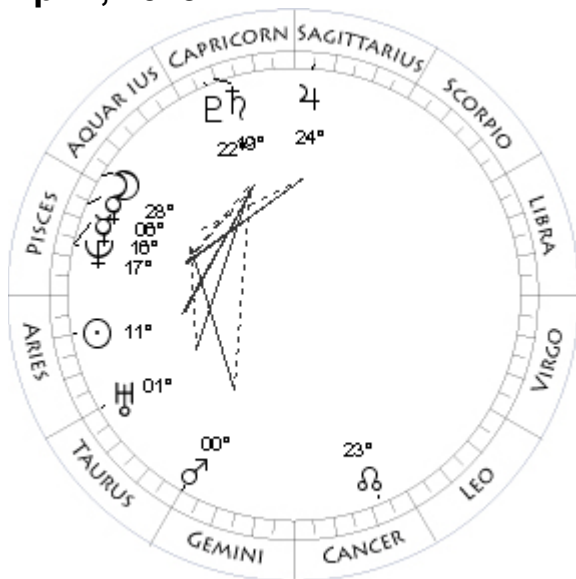

Mar 1, 2019

Apr 1, 2019

Mar 1, 2019

Mo|14Cp38 + 1°02	Ea|10Vi37 - 0°00
Su|10Pi36 - 0°00	Me|13Cn40 + 2°05
Me|28Pi15 + 2°05	Ve|26Sc21 + 0°48
Ve|29Cp46 + 0°48	Ma|14Ge06 + 0°40
Ma|10Ta09 + 0°40	Ju|11Sa26 + 0°37
Ju|21Sa56 + 0°37	Sa|13Cp17 + 0°26
Sa|17Cp47 + 0°26	Ur|01Ta58 - 0°30
Ur|29Ar48 - 0°30	Ne|15Pi59 - 0°58
Ne|15Pi59 - 0°58	Pl|22Cp24 - 0°12
Pl|22Cp24 - 0°12	No|24Cn27 - 0°00

Apr 1, 2019

Mo|28Aq37 - 2°54	Ea|11Li29 - 0°00
Su|11Ar29 - 0°00	Me|23Sc02 - 0°21
Me|16Pi47 - 0°21	Ve|15Cp32 - 0°56
Ve|06Pi50 - 0°56	Ma|00Ge50 + 0°55
Ma|00Ge50 + 0°55	Ju|24Sa13 + 0°38
Ju|24Sa13 + 0°38	Sa|19Cp52 + 0°25
Sa|19Cp52 + 0°25	Ur|01Ta20 - 0°30
Ur|01Ta20 - 0°30	Ne|17Pi08 - 0°58
Ne|17Pi08 - 0°58	Pl|22Cp58 - 0°15
Pl|22Cp58 - 0°15	No|22Cn48 - 0°00