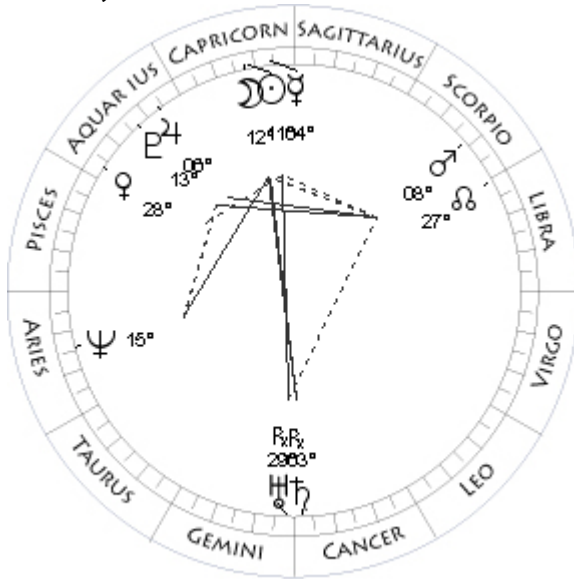

Jan 1, 2033

Feb 1, 2033

Jan 1, 2033

Mo|12Cp19 + 4°51	Ea|11Cn23 - 0°00
Su|11Cp23 - 0°00	Me|20Sa20 - 1°12
Me|04Cp40 - 1°12	Ve|23Ta48 - 1°20
Ve|28Aq26 - 1°20	Ma|06Li54 + 1°07
Ma|08Sc57 + 1°07	Ju|11Aq32 - 0°34
Ju|06Aq47 - 0°34	Sa|03Cn04 - 0°57R
Sa|03Cn04 - 0°57R	Ur|29Ge08 + 0°13R
Ur|29Ge08 + 0°13R	Ne|15Ar06 - 1°36
Ne|15Ar06 - 1°36	Pl|13Aq45 - 6°59
Pl|13Aq45 - 6°59	No|26Li46 - 0°00

Feb 1, 2033

Mo|05Pi06 + 3°48	Ea|12Le57 - 0°00
Su|12Aq57 - 0°00	Me|07Ar53 - 1°18
Me|26Aq23 - 1°18	Ve|13Cn47 + 2°12
Ve|27Pi20 + 2°12	Ma|27Sc11 + 0°56
Ma|27Sc11 + 0°56	Ju|14Aq02 - 0°36
Ju|14Aq02 - 0°36	Sa|00Cn56 - 0°52R
Sa|00Cn56 - 0°52R	Ur|28Ge02 + 0°13R
Ur|28Ge02 + 0°13R	Ne|15Ar30 - 1°35
Ne|15Ar30 - 1°35	Pl|14Aq40 - 6°59
Pl|14Aq40 - 6°59	No|25Li07 - 0°00