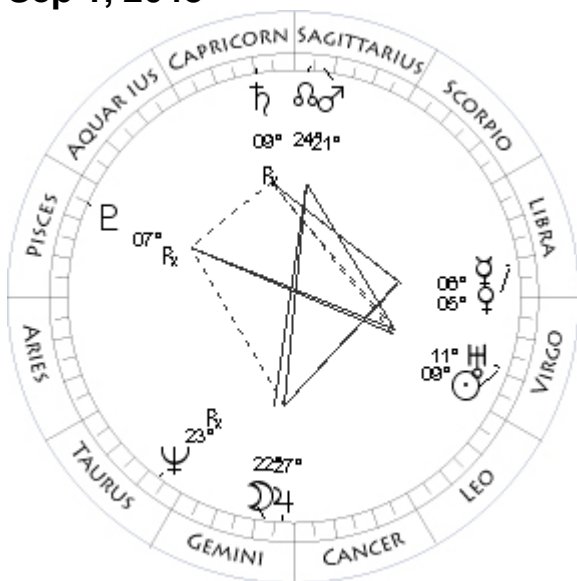

Sep 1, 2048

Oct 1, 2048

Sep 1, 2048

Mo|22Ge30 + 0°11	Ea|09Pi44 - 0°00
Su|09Vi44 - 0°00	Me|01Cp37 - 2°21
Me|06Li51 - 2°21	Ve|12Sc57 + 0°56
Ve|05Li32 + 0°56	Ma|06Aq11 - 3°11
Ma|21Sa08 - 3°11	Ju|16Ge41 - 0°31
Ju|27Ge36 - 0°31	Sa|14Cp28 + 0°26
Sa|09Cp28 + 0°26R	Ur|11Vi32 + 0°44
Ur|11Vi26 + 0°44	Ne|22Ta01 - 1°45
Ne|23Ta54 - 1°45R	Pl|07Pi29 -12°54
Pl|07Pi00 -12°54R	No|23Sa46 - 0°00

Oct 1, 2048

Mo|24Cn06 - 2°44	Ea|08Ar59 - 0°00
Su|09Li00 - 0°00	Me|23Ar44 - 1°27
Me|01Li57 - 1°27R	Ve|00Cp41 - 0°26
Ve|12Sc02 - 0°26	Ma|25Aq00 - 2°39
Ma|08Cp39 - 2°39	Ju|19Ge18 - 0°30
Ju|00Cn32 - 0°30	Sa|15Cp22 + 0°23
Sa|09Cp39 + 0°23	Ur|11Vi55 + 0°44
Ur|13Vi17 + 0°44	Ne|22Ta12 - 1°47
Ne|23Ta34 - 1°47R	Pl|07Pi36 -12°53
Pl|06Pi24 -12°53R	No|22Sa10 - 0°00