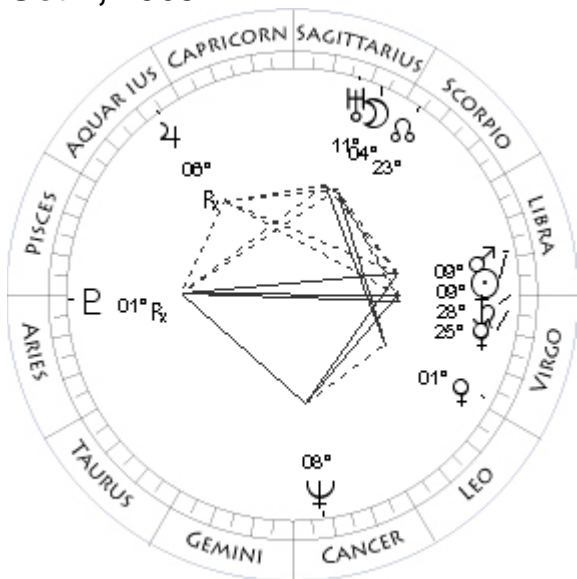

Sep 1, 2068

Oct 1, 2068

Sep 1, 2068

Mo|01Sc24 - 2°06	
Su|09Vi54 - 0°00	Ea|09Pi54 - 0°00
Me|06Li33 - 2°58	Me|11Cp58 - 2°58
Ve|27Cn02 - 1°21	Ve|15Ta15 - 1°21
Ma|19Vi56 + 0°56	Ma|26Vi01 + 0°56
Ju|08Aq24 - 0°52R	Ju|14Aq22 - 0°52
Sa|25Vi07 + 2°00	Sa|26Vi43 + 2°00
Ur|10Sa46 + 0°00	Ur|13Sa48 + 0°00
Ne|08Cn21 - 1°01	Ne|06Cn39 - 1°01
Pl|02Ar15 -16°39R	Pl|01Ar40 -16°39
No|26Sc56 - 0°00	

Oct 1, 2068

Mo|04Sa40 + 0°59	
Su|09Li09 - 0°00	Ea|09Ar09 - 0°00
Me|25Vi22 - 0°15	Me|14Ta14 - 0°15
Ve|01Vi35 + 0°35	Ve|03Cn32 + 0°35
Ma|09Li18 + 0°45	Ma|09Li23 + 0°45
Ju|06Aq55 - 0°51R	Ju|17Aq00 - 0°51
Sa|28Vi50 + 2°01	Sa|27Vi44 + 2°01
Ur|11Sa29 + 0°00	Ur|14Sa09 + 0°00
Ne|08Cn45 - 1°02	Ne|06Cn50 - 1°02
Pl|01Ar39 -16°40R	Pl|01Ar45 -16°40
No|25Sc21 - 0°00