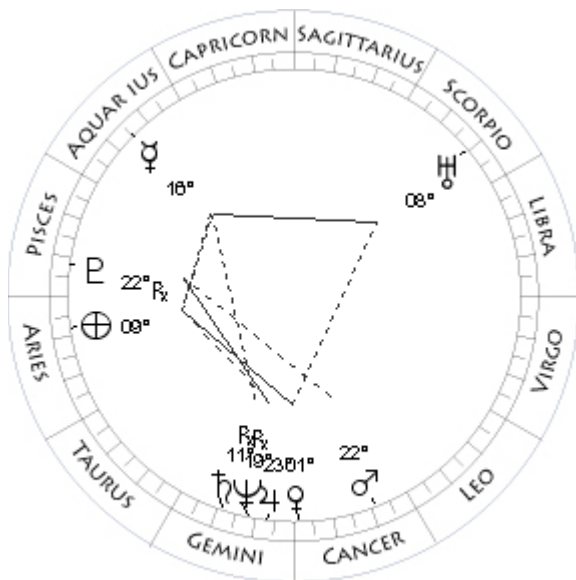

Oct 1, 2060

Sep 1, 2060

Mo|21Sc14 - 1°51	Ea|09Pi50 - 0°00
Su|09Vi50 - 0°00	Me|18Sc41 + 0°01
Me|29Vi35 + 0°01	Ve|13Ta42 - 1°26
Ve|26Cn38 - 1°26	Ma|07Cn52 + 0°58
Ma|01Le15 + 0°58	Ju|21Ge15 - 0°25
Ju|01Cn51 - 0°25	Sa|10Ge25 - 1°42
Sa|16Ge46 - 1°42	Ur|07Sc51 + 0°27
Ur|05Sc17 + 0°27	Ne|18Ge50 - 1°25
Ne|20Ge44 - 1°25	Pl|22Pi37 -15°33R
Pl|22Pi37 -15°33R	Pl|22Pi27 -15°33
No|01Ta40 - 0°00	

Oct 1, 2060

Mo|23Sa35 - 4°17	Ea|09Ar05 - 0°00
Su|09Li05 - 0°00	Me|16Aq21 - 3°32
Me|02Sc43 - 3°32	Ve|01Cn59 + 0°32
Ve|01Vi02 + 0°32	Ma|19Le57 + 1°16
Ma|19Le57 + 1°16	Ju|23Ge51 - 0°24
Ju|05Cn09 - 0°24	Sa|17Ge26 - 1°46R
Ju|05Cn09 - 0°24	Sa|11Ge32 - 1°46
Sa|17Ge26 - 1°46R	Ur|08Sc14 + 0°26
Ur|06Sc47 + 0°26	Ne|20Ge50 - 1°26R
Ur|06Sc47 + 0°26	Ne|19Ge01 - 1°26
Ne|20Ge50 - 1°26R	Pl|22Pi00 -15°33R
Ne|20Ge50 - 1°26R	Pl|22Pi33 -15°33
Pl|22Pi00 -15°33R	No|00Ta04 - 0°00
No|00Ta04 - 0°00