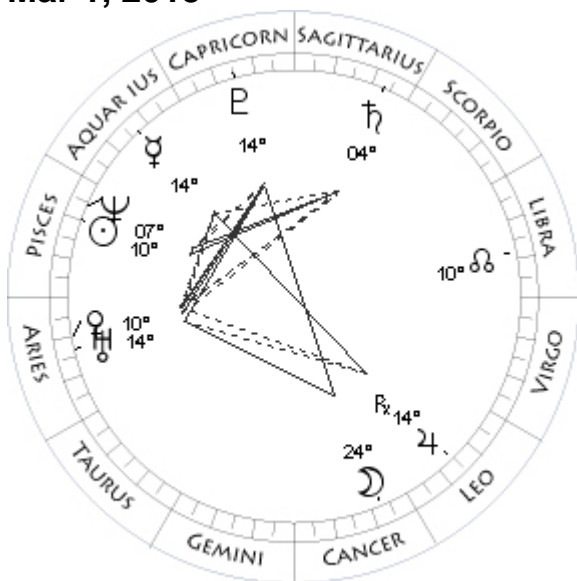

Mar 1, 2015

Apr 1, 2015

Mar 1, 2015

Mo|24Cn10 - 5°04	
Su|10Pi35 - 0°00	Ea|10Vi35 - 0°00
Me|14Aq18 - 0°47	Me|02Sa47 - 0°47
Ve|10Ar39 - 0°41	Ve|24Ta04 - 0°41
Ma|07Ar17 - 0°29	Ma|25Ar31 - 0°29
Ju|14Le48 + 0°59R	Ju|19Le25 + 0°59
Sa|04Sa47 + 2°04	Sa|29Sc06 + 2°04
Ur|14Ar30 - 0°38	Ur|16Ar05 - 0°38
Ne|07Pi25 - 0°44	Ne|07Pi19 - 0°44
Pl|14Cp58 + 2°06	Pl|14Cp00 + 2°06
No|11Li49 - 0°00	

Apr 1, 2015

Mo|08Vi44 - 2°45	
Su|11Ar27 - 0°00	Ea|11Li27 - 0°00
Me|02Ar42 - 1°52	Me|09Pi10 - 1°52
Ve|18Ta03 + 0°56	Ve|14Cn04 + 0°56
Ma|00Ta37 - 0°07	Ma|13Ta37 - 0°07
Ju|12Le40 + 0°58R	Ju|21Le52 + 0°58
Sa|04Sa40 + 2°08R	Sa|00Sa03 + 2°08
Ur|16Ar11 - 0°37	Ur|16Ar25 - 0°37
Ne|08Pi32 - 0°45	Ne|07Pi30 - 0°45
Pl|15Cp27 + 2°05	Pl|14Cp10 + 2°05
No|10Li10 - 0°00