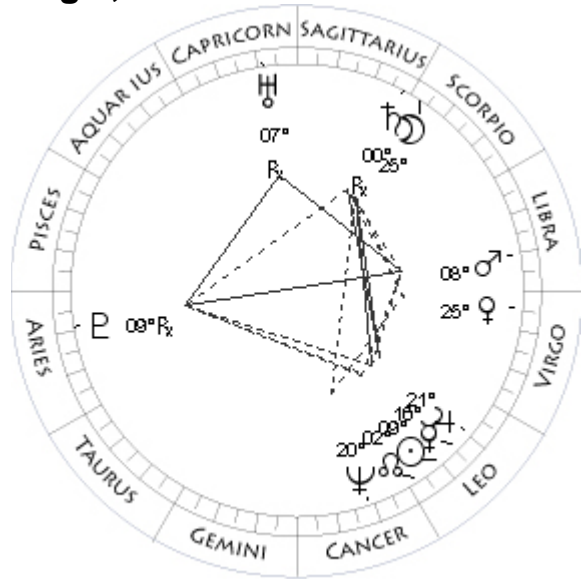

Jul 1, 2074

Aug 1, 2074

Jul 1, 2074

Mo|02Li20 + 4°31	Ea|10Cp04 - 0°00
Su|10Cn04 - 0°00	Me|12Pi19 - 2°42
Me|18Ge25 - 2°42	Ve|07Sc49 + 1°40
Ve|23Le17 + 1°40	Ma|26Li54 + 0°43
Ma|20Vi22 + 0°43	Ju|20Le51 + 0°43
Ju|14Le38 + 0°43	Sa|04Sa55 + 2°03
Sa|01Sa16 + 2°03R	Ur|08Cp45 - 0°20
Ur|08Cp40 - 0°20R	Ne|19Cn35 - 0°40
Ne|19Cn16 - 0°40	Pl|09Ar39 -16°50
Pl|09Ar39 -16°50	No|04Le12 - 0°00
No|04Le12 - 0°00	

Aug 1, 2074

Mo|25Sc25 + 4°53	Ea|09Aq39 - 0°00
Su|09Le39 - 0°00	Me|04Vi41 + 1°46
Me|16Le00 + 1°46	Ve|27Sa12 - 0°37
Ve|25Vi20 - 0°37	Ma|11Sc43 + 0°14
Ma|08Li18 + 0°14	Ju|23Le17 + 0°44
Ju|21Le07 + 0°44	Sa|05Sa52 + 1°56
Sa|00Sa25 + 1°56R	Ur|09Cp06 - 0°20
Ur|07Cp30 - 0°20R	Ne|19Cn46 - 0°40
Ne|20Cn24 - 0°40	Pl|08Ar09 -17°01
Pl|09Ar33 -17°01R	No|02Le33 - 0°00
No|02Le33 - 0°00