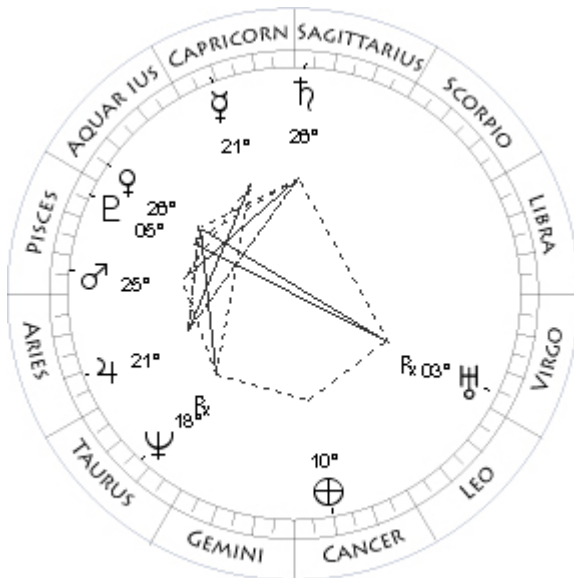

Feb 1, 2047

Jan 1, 2047

Mo|11Pi04 + 3°47	Ea|10Cn59 - 0°00
Su|10Cp59 - 0°00	Me|21Cp10 - 1°57
Me|14Cp09 - 1°57	Ve|26Aq11 - 1°27
Ve|00Aq01 - 1°27	Ma|25Pi22 - 1°06
Ma|25Aq32 - 1°06	Ju|21Ar53 - 1°18
Ju|10Ar26 - 1°18	Sa|26Sa07 + 1°04
Sa|27Sa26 + 1°04	Ur|03Vi40 + 0°47
Ur|06Vi12 + 0°47R	Ne|18Ta17 - 1°47
Ne|16Ta45 - 1°47R	Pl|05Pi17 -11°57
Pl|03Pi41 -11°57	No|26Cp00 - 0°00

Feb 1, 2047

Mo|24Ar46 + 5°15	Ea|12Le32 - 0°00
Su|12Aq32 - 0°00	Me|09Ge56 + 0°53
Me|00Pi29 + 0°53	Ve|15Ar26 - 1°29
Ve|08Pi40 - 1°29	Ma|14Ar38 - 0°44
Ma|19Pi38 - 0°44	Ju|24Ar43 - 1°10
Ju|14Ar36 - 1°10	Sa|27Sa03 + 1°03
Sa|00Cp48 + 1°03	Ur|04Vi04 + 0°48
Ur|05Vi16 + 0°48R	Ne|18Ta28 - 1°46
Ne|16Ta35 - 1°46	Pl|05Pi23 -11°53
Pl|04Pi25 -11°53	No|24Cp22 - 0°00