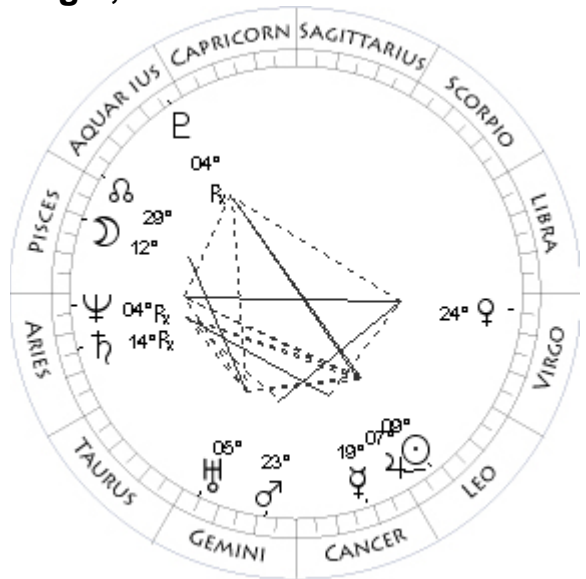

Aug 1, 2026

Jul 1, 2026

Mo|26Cp12 - 2°54	Ea|09Cp41 - 0°00
Su|09Cn41 - 0°00	Me|17Sa58 - 2°38
Me|26Cn08 - 2°38R	Ve|28Li34 + 1°46
Ve|20Le46 + 1°46	Ma|06Ta21 - 0°18
Ma|01Ge56 - 0°18	Ju|04Le09 + 0°26
Ju|00Le16 + 0°26	Sa|08Ar03 - 2°23
Sa|14Ar12 - 2°23	Ur|01Ge59 - 0°09
Ur|03Ge44 - 0°09	Ne|02Ar29 - 1°22
Ne|04Ar26 - 1°22	Pl|04Aq38 - 4°14
Pl|04Aq46 - 4°14R	No|02Pi35 - 0°00

Aug 1, 2026

Mo|12Pi29 + 1°09	Ea|09Aq16 - 0°00
Su|09Le16 - 0°00	Me|03Ar43 - 2°01
Me|19Cn56 - 2°01	Ve|18Sa04 - 0°04
Ve|24Vi35 - 0°04	Ma|23Ta56 + 0°06
Ma|23Ge25 + 0°06	Ju|06Le39 + 0°29
Ju|07Le05 + 0°29	Sa|09Ar06 - 2°32
Sa|14Ar43 - 2°32R	Ur|02Ge20 - 0°09
Ur|05Ge02 - 0°09	Ne|02Ar41 - 1°24
Ne|04Ar17 - 1°24R	Pl|04Aq46 - 4°17
Pl|04Aq04 - 4°17R	No|00Pi56 - 0°00