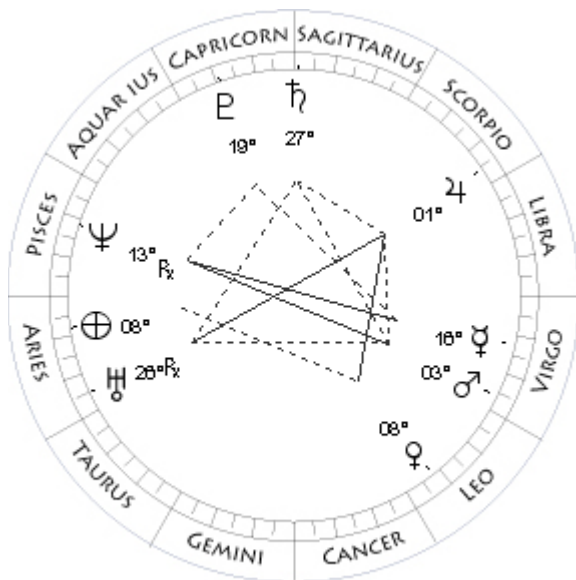

Oct 1, 2017

Sep 1, 2017

Mo|13Cp46 + 3°25	Ea|09Pi15 - 0°00
Su|09Vi15 - 0°00	Me|28Pi09 - 2°50
Me|29Le31 - 2°50R	Ve|20Ge10 + 0°06
Ve|07Le33 + 0°06	Ma|20Le26 + 1°10
Ma|27Le32 + 1°10	Ju|29Li20 + 1°06
Ju|22Li06 + 1°06	Sa|26Sa51 + 1°09
Sa|21Sa13 + 1°09	Ur|26Ar00 - 0°36
Ur|28Ar11 - 0°36R	Ne|12Pi58 - 0°56R
Ne|12Pi58 - 0°56R	Ne|12Pi51 - 0°56
Pl|16Cp58 + 0°40R	Pl|18Cp50 + 0°40
No|23Le21 - 0°00	

Oct 1, 2017

Mo|16Aq03 + 0°40	Ea|08Ar31 - 0°00
Su|08Li30 - 0°00	Me|16Vi37 + 1°41
Me|02Li41 + 1°41	Ve|08Le45 + 1°17
Ve|14Vi02 + 1°17	Ma|03Vi35 + 1°10
Ma|16Vi34 + 1°10	Ju|01Sc37 + 1°02
Ju|28Li05 + 1°02	Sa|27Sa46 + 1°04
Sa|22Sa16 + 1°04	Ur|26Ar20 - 0°36
Ur|27Ar15 - 0°36R	Ne|13Pi02 - 0°56
Ne|12Pi11 - 0°56R	Ne|13Pi02 - 0°56
Pl|16Cp48 + 0°37	Pl|19Cp00 + 0°37
No|21Le46 - 0°00