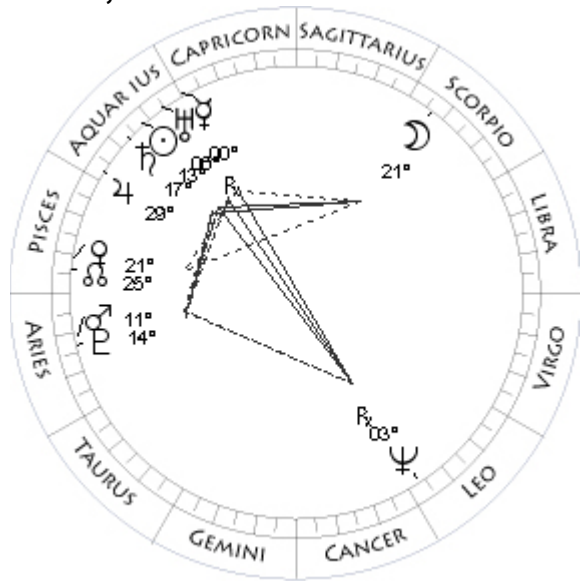

Feb 1, 2081

Jan 1, 2081

Mo|00Li48 - 0°17	Ea|11Cn44 - 0°00
Su|11Cp44 - 0°00	Me|15Pi56 - 1°58
Me|28Cp03 - 1°58	Ve|03Ge03 - 0°59
Ve|28Aq46 - 0°59	Ma|28Ar36 - 0°40
Ma|19Pi06 - 0°40	Ju|29Aq49 - 0°51
Ju|22Aq29 - 0°51	Sa|16Aq58 - 0°53
Sa|13Aq56 - 0°53	Ur|05Aq32 - 0°34
Ur|04Aq26 - 0°34	Ne|03Le56 - 0°17
Ne|04Le40 - 0°17R	Pl|14Ar57 -17°11
Pl|14Ar07 -17°11	No|28Pi22 - 0°00

Feb 1, 2081

Mo|21Sc00 - 4°17	Ea|13Le18 - 0°00
Su|13Aq18 - 0°00	Me|08Vi45 + 3°27
Me|00Aq21 + 3°27R	Ve|23Cn06 + 3°35
Ve|21Pi50 + 3°35	Ma|16Ta37 - 0°06
Ma|11Ar37 - 0°06	Ju|02Pi36 - 0°51
Ju|29Aq27 - 0°51	Sa|17Aq55 - 0°54
Sa|17Aq30 - 0°54	Ur|05Aq53 - 0°35
Ur|06Aq14 - 0°35	Ne|04Le08 - 0°16
Ne|03Le49 - 0°16R	Pl|15Ar02 -16°59
Pl|14Ar21 -16°59	No|26Pi44 - 0°00