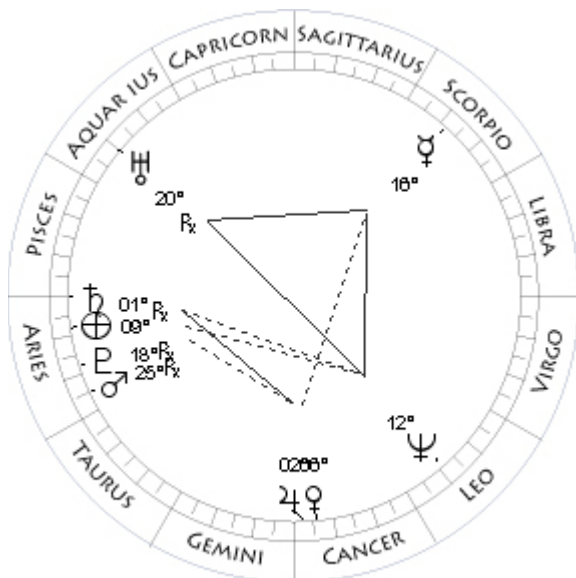

Oct 1, 2084

Sep 1, 2084

Mo|23Vi38 - 4°37	Ea|10Pi01 - 0°00
Su|10Vi02 - 0°00	Me|04Cn22 + 1°19
Me|26Le08 + 1°19	Ve|18Ta19 - 1°12
Ve|27Cn54 - 1°12	Ma|07Ar22 - 2°35
Ma|20Ta11 - 2°35	Ju|00Cn19 - 0°14
Ju|10Cn08 - 0°14	Sa|00Ar00 - 2°31
Sa|02Ar18 - 2°31R	Ur|20Aq14 - 0°44
Ur|19Aq12 - 0°44R	Ne|12Le00 - 0°01
Ne|12Le53 - 0°01	Pl|18Ar43 -17°32
Pl|20Ar07 -17°32R	No|17Cp28 - 0°00

Oct 1, 2084

Mo|29Li09 - 4°53	Ea|09Ar16 - 0°00
Su|09Li17 - 0°00	Me|16Sc18 + 0°07
Me|20Li31 + 0°07	Ve|06Cn38 + 0°40
Ve|02Vi42 + 0°40	Ma|25Ar41 - 2°02
Ma|27Ta13 - 2°02R	Ju|02Cn52 - 0°12
Ju|14Cn05 - 0°12	Sa|01Ar00 - 2°33
Sa|00Ar03 - 2°33R	Ur|20Aq33 - 0°44
Ur|18Aq19 - 0°44R	Ne|12Le11 - 0°01
Ne|13Le46 - 0°01	Pl|18Ar48 -17°36
Pl|19Ar36 -17°36R	No|15Cp53 - 0°00