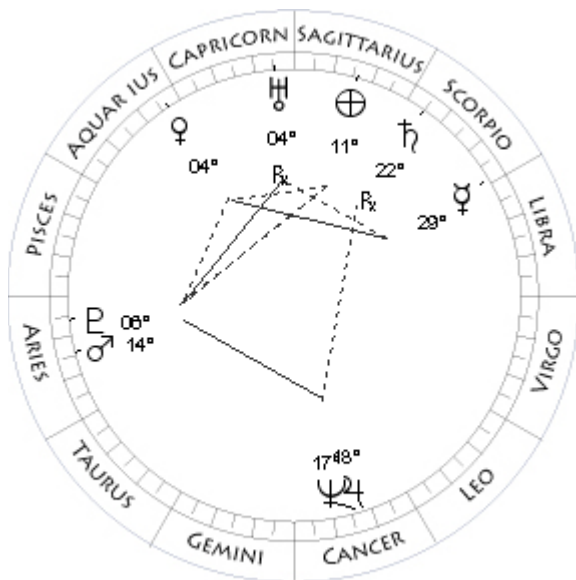

Jun 1, 2073

May 1, 2073

Mo|08Pi42 - 0°58
Su|11Ta44 - 0°00
Me|14Ta35 + 0°08
Ve|26Pi52 + 0°10
Ma|14Ar37 - 0°57
Ju|07Cn10 + 0°06
Sa|22Sc58 + 2°27R
Ur|06Cp16 - 0°16R
Ne|15Cn16 - 0°45
Pl|07Ar45 -16°26
No|26Le45 - 0°00

Ea|11Sc44 - 0°00
Me|23Ta50 + 0°08
Ve|15Sa07 + 0°10
Ma|25Pi16 - 0°57
Ju|16Cn22 + 0°06
Sa|21Sc50 + 2°27
Ur|03Cp50 - 0°16
Ne|17Cn00 - 0°45
Pl|06Ar48 -16°26

Jun 1, 2073

Mo|22Ar31 - 4°17
Su|11Ge38 - 0°00
Me|04Cn03 + 1°21
Ve|26Ar20 - 2°13
Ma|08Ta04 - 0°43
Ju|13Cn06 + 0°09
Sa|20Sc42 + 2°25R
Ur|05Cp24 - 0°17R
Ne|16Cn05 - 0°44
Pl|08Ar18 -16°35
No|25Le07 - 0°00

Ea|11Sa38 - 0°00
Me|29Li17 + 1°21
Ve|04Aq12 - 2°13
Ma|14Ar33 - 0°43
Ju|18Cn57 + 0°09
Sa|22Sc48 + 2°25
Ur|04Cp12 - 0°17
Ne|17Cn11 - 0°44
Pl|06Ar53 -16°35