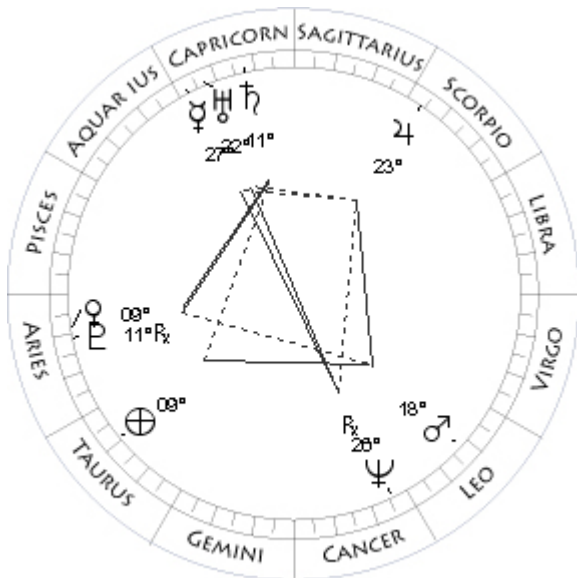

Dec 1, 2077

Nov 1, 2077

Mo|24Ta24 - 0°24	Ea|09Ta43 - 0°00
Su|09Sc43 - 0°00	Me|27Cp31 - 2°27
Me|01Sa15 - 2°27	Ve|09Ar25 - 4°24
Ve|24Sa38 - 4°24	Ma|18Le05 + 1°30
Ma|16Vi42 + 1°30	Ju|23Sc57 + 0°49
Ju|21Sc45 + 0°49	Sa|11Cp43 + 0°31
Sa|06Cp58 + 0°31	Ur|22Cp36 - 0°28
Ur|19Cp53 - 0°28	Ne|26Cn58 - 0°29
Ne|28Cn49 - 0°29R	Pl|11Ar37 -17°21
Pl|11Ar20 -17°21R	No|29Ta38 - 0°00

Dec 1, 2077

Mo|00Cn58 + 2°50	Ea|09Ge56 - 0°00
Su|09Sa56 - 0°00	Me|16Ge14 + 1°26
Me|07Sa06 + 1°26R	Ve|27Ta23 - 2°36
Ve|09Cp04 - 2°36	Ma|01Vi15 + 1°41
Ma|04Li00 + 1°41	Ju|26Sc16 + 0°47
Ju|28Sc22 + 0°47	Sa|12Cp38 + 0°28
Sa|09Cp49 + 0°28	Ur|22Cp57 - 0°28
Ur|21Cp03 - 0°28	Ne|27Cn09 - 0°29
Ne|28Cn33 - 0°29R	Pl|11Ar43 -17°13
Pl|10Ar57 -17°13R	No|28Ta03 - 0°00