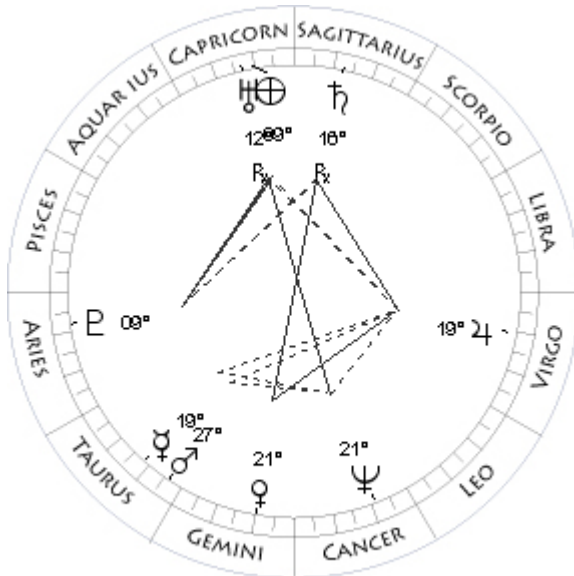

Aug 1, 2075

Jul 1, 2075

Mo|23Aq05 - 3°18	Ea|09Cp50 - 0°00
Su|09Cn50 - 0°00	Me|19Ta28 + 0°00
Me|28Ge35 + 0°00	Ve|21Ge10 + 0°06
Ve|02Cn06 + 0°06	Ma|27Ta07 + 0°09
Ma|14Ge17 + 0°09	Ju|19Vi06 + 1°07
Ju|09Vi46 + 1°07	Sa|16Sa00 + 1°42
Sa|13Sa25 + 1°42R	Ur|12Cp55 - 0°23
Ur|13Cp05 - 0°23R	Ne|21Cn48 - 0°36
Ne|21Cn24 - 0°36	Pl|09Ar08 -16°53
Pl|10Ar45 -16°53	No|14Cn52 - 0°00
No|14Cn52 - 0°00	

Aug 1, 2075

Mo|13Ar18 - 5°15	Ea|09Aq25 - 0°00
Su|09Le25 - 0°00	Me|26Li56 + 0°57
Me|29Le56 + 0°57	Ve|11Le23 + 1°08
Ve|10Le14 + 1°08	Ma|13Ge40 + 0°30
Ma|05Cn28 + 0°30	Ju|21Vi28 + 1°04
Ju|15Vi11 + 1°04	Sa|16Sa57 + 1°36
Sa|12Sa03 + 1°36R	Ur|13Cp17 - 0°24
Ur|11Cp54 - 0°24R	Ne|21Cn59 - 0°36
Ne|22Cn33 - 0°36	Pl|09Ar14 -17°05
Pl|10Ar40 -17°05R	No|13Cn13 - 0°00
No|13Cn13 - 0°00