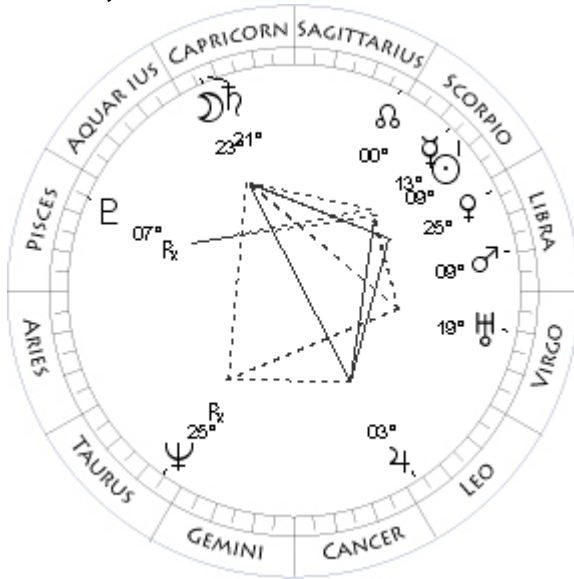

Nov 1, 2049

Dec 1, 2049

Nov 1, 2049

Mo|23Cp57 + 4°14	Ea|09Ta30 - 0°00
Su|09Sc31 - 0°00	Me|23Sc12 - 0°10
Me|13Sc49 - 0°10	Ve|05Li18 + 1°25
Ve|25Li13 + 1°25	Ma|21Vi41 + 1°04
Ma|09Li14 + 1°04	Ju|22Cn52 + 0°17
Ju|03Le47 + 0°17	Sa|27Cp22 - 0°08
Sa|21Cp56 - 0°08	Ur|17Vi03 + 0°45
Ur|19Vi26 + 0°45	Ne|24Ta38 - 1°47
Ne|25Ta09 - 1°47R	Pl|09Pi01 -13°03
Pl|07Pi21 -13°03R	No|01Sa12 - 0°00

Dec 1, 2049

Mo|03Pi20 + 5°16	Ea|09Ge44 - 0°00
Su|09Sa44 - 0°00	Me|21Aq58 - 2°25
Me|28Sa54 - 2°25	Ve|23Sc31 + 0°35
Ve|02Sa53 + 0°35	Ma|04Li58 + 0°57
Ma|28Li19 + 0°57	Ju|25Cn20 + 0°22
Ju|04Le10 + 0°22R	Sa|28Cp17 - 0°10
Sa|24Cp19 - 0°10	Ur|17Vi26 + 0°46
Ur|20Vi28 + 0°46	Ne|24Ta49 - 1°47
Ne|24Ta19 - 1°47R	Pl|09Pi07 -12°55
Pl|07Pi18 -12°55	No|29Sc37 - 0°00