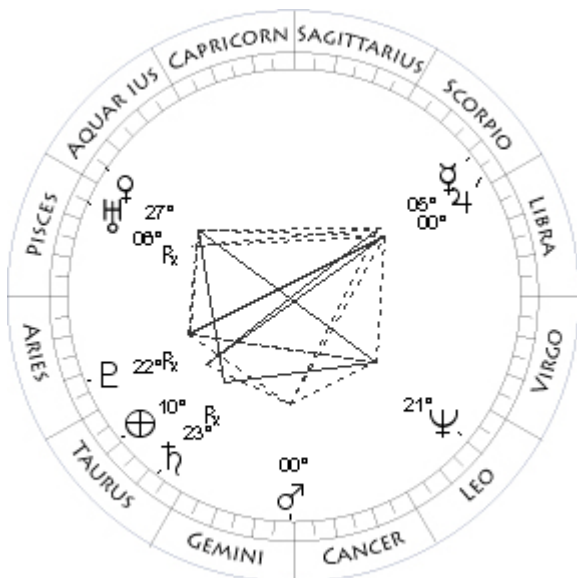

Nov 1, 2088

Dec 1, 2088

Nov 1, 2088

Mo|12Ge07 - 3°42	Ea|10Ta03 - 0°00
Su|10Sc03 - 0°00	Me|05Sc47 + 0°30
Me|08Sc45 + 0°30	Ve|27Aq19 - 2°13
Ve|21Sa51 - 2°13	Ma|00Cn08 + 1°33
Ma|09Le28 + 1°33	Ju|00Sc06 + 1°03
Ju|01Sc38 + 1°03	Sa|23Ta22 - 2°26
Sa|24Ta59 - 2°26R	Ur|06Pi40 - 0°47
Ur|04Pi05 - 0°47R	Ne|21Le11 + 0°15
Ne|23Le01 + 0°15	Pl|22Ar56 -17°36
Pl|23Ar15 -17°36R	No|26Li52 - 0°00

Dec 1, 2088

Mo|21Cn05 - 5°07	Ea|10Ge16 - 0°00
Su|10Sa16 - 0°00	Me|02Aq07 - 2°14
Me|25Sa28 - 2°14	Ve|14Ar58 - 2°38
Ve|26Cp22 - 2°38	Ma|19Le57 + 2°30
Ma|19Le57 + 2°30	Ju|02Sc22 + 1°03
Ju|07Sc56 + 1°03	Sa|24Ta28 - 2°24
Sa|22Ta35 - 2°24R	Ur|07Pi00 - 0°46
Ur|04Pi12 - 0°46	Ne|21Le21 + 0°16
Ne|23Le09 + 0°16R	Pl|23Ar01 -17°30
Pl|22Ar46 -17°30R	No|25Li17 - 0°00