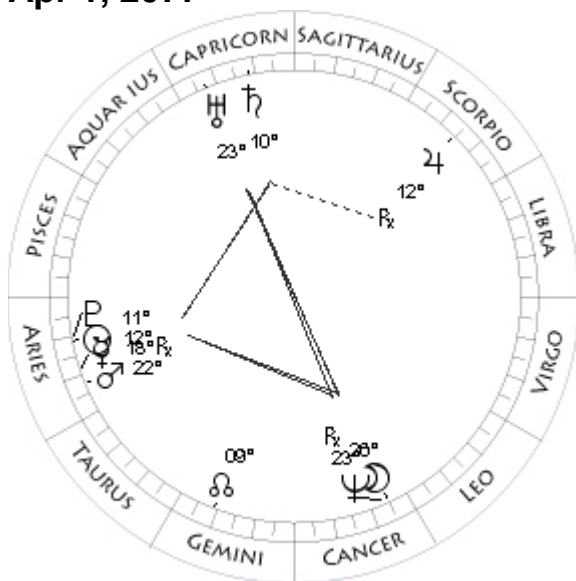

Apr 1, 2077

Mar 1, 2077

Mo|09Ge26 - 0°17	Ea|11Vi33 - 0°00
Su|11Pi33 - 0°00	Me|11Ar38 - 1°08
Me|19Pi09 - 1°08	Ve|07Pi10 - 1°25
Ve|09Pi41 - 1°25	Ma|11Ar32 - 0°42
Ma|29Pi10 - 0°42	Ju|05Sc13 + 1°19
Ju|14Sc33 + 1°19R	Sa|04Cp21 + 0°49
Sa|09Cp21 + 0°49	Ur|19Cp51 - 0°26
Ur|22Cp03 - 0°26	Ne|25Cn29 - 0°32
Ne|24Cn05 - 0°32R	Pl|10Ar55 -16°41
Pl|10Ar36 -16°41	No|12Ge37 - 0°00

Apr 1, 2077

Mo|26Cn05 + 3°42	Ea|12Li25 - 0°00
Su|12Ar25 - 0°00	Me|02Li29 + 3°12
Me|18Ar36 + 3°12R	Ve|26Ar28 - 1°07
Ve|18Ar19 - 1°07	Ma|00Ta17 - 0°23
Ma|22Ar57 - 0°23	Ju|07Sc34 + 1°24
Ju|12Sc55 + 1°24R	Sa|05Cp17 + 0°49
Sa|10Cp58 + 0°49	Ur|20Cp12 - 0°27
Ur|23Cp04 - 0°27	Ne|25Cn40 - 0°31
Ne|23Cn48 - 0°31R	Pl|11Ar00 -16°38
Pl|11Ar21 -16°38	No|10Ge58 - 0°00