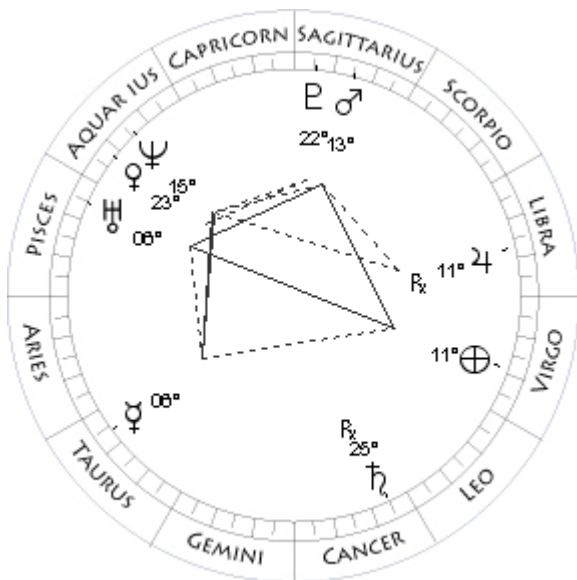

Mar 1, 2005

Apr 1, 2005

Mar 1, 2005

Mo|12Sc56 - 1°44	Ea|11Vi00 - 0°00
Su|11Pi00 - 0°00	Me|06Ta50 - 0°23
Me|23Pi46 - 0°23	Ve|23Aq28 - 1°20
Ve|03Pi36 - 1°20	Ma|13Sa18 - 0°37
Ma|16Cp10 - 0°37	Ju|11Li28 + 1°32
Ju|17Li42 + 1°32R	Sa|25Cn36 + 0°05
Sa|20Cn47 + 0°05R	Ur|06Pi48 - 0°44
Ur|07Pi00 - 0°44	Ne|15Aq15 - 0°06
Ne|16Aq03 - 0°06	Pl|22Sa52 + 8°08
Pl|24Sa21 + 8°08	No|25Ar12 - 0°00

Apr 1, 2005

Mo|04Cp48 - 5°01	Ea|11Li52 - 0°00
Su|11Ar52 - 0°00	Me|19Li14 + 2°24
Me|06Ar41 + 2°24R	Ve|12Ar42 - 1°17
Ve|12Ar13 - 1°17	Ma|00Cp36 - 1°07
Ma|08Aq31 - 1°07	Ju|13Li48 + 1°36
Ju|14Li15 + 1°36R	Sa|26Cn45 + 0°08
Sa|20Cn30 + 0°08	Ur|07Pi08 - 0°44
Ur|08Pi42 - 0°44	Ne|15Aq27 - 0°07
Ne|17Aq00 - 0°07	Pl|23Sa04 + 8°13
Pl|24Sa31 + 8°13R	No|23Ar33 - 0°00