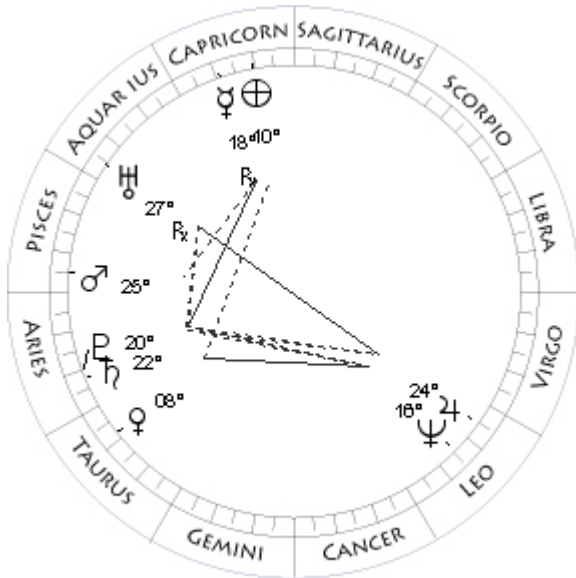

Jul 1, 2086

Aug 1, 2086

Jul 1, 2086

Mo|08Pi57 + 5°12	Ea|10Cp10 - 0°00
Su|10Cn10 - 0°00	Me|18Cp52 - 4°42
Me|03Cn25 - 4°42R	Ve|08Ta35 - 1°02
Ve|15Ge07 - 1°02	Ma|25Pi31 - 1°24
Ma|06Ta34 - 1°24	Ju|24Le54 + 0°47
Ju|18Le12 + 0°47	Sa|22Ar50 - 2°25
Sa|28Ar46 - 2°25	Ur|27Aq28 - 0°46
Ur|29Aq41 - 0°46R	Ne|16Le02 + 0°06
Ne|14Le56 + 0°06	Pl|20Ar35 -17°11
Pl|22Ar28 -17°11	No|12Sa06 - 0°00

Aug 1, 2086

Mo|02Ta38 + 3°13	Ea|09Aq45 - 0°00
Su|09Le45 - 0°00	Me|04Ge27 + 0°29
Me|25Cn58 + 0°29	Ve|28Cn46 + 0°17
Ve|22Cn46 + 0°17	Ma|14Ar49 - 1°08
Ma|28Ta06 - 1°08	Ju|27Le20 + 0°47
Ju|24Le34 + 0°47	Sa|23Ar55 - 2°33
Sa|00Ta05 - 2°33	Ur|27Aq48 - 0°47
Ur|28Aq45 - 0°47R	Ne|16Le13 + 0°06
Ne|16Le01 + 0°06	Pl|20Ar40 -17°22
Pl|22Ar32 -17°22R	No|10Sa27 - 0°00