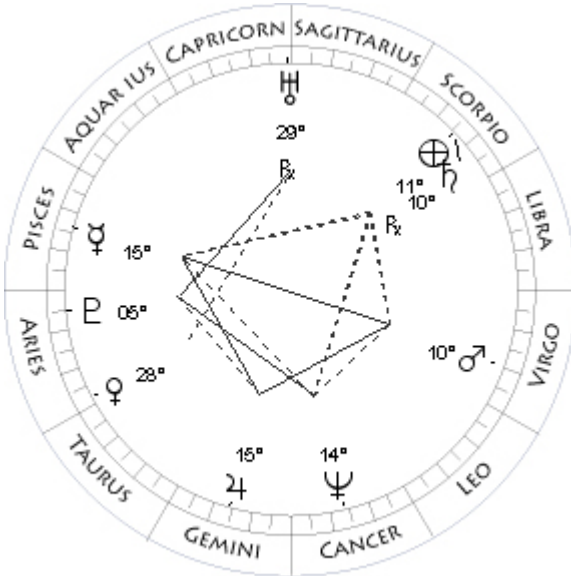

Jun 1, 2072

May 1, 2072

Mo|29Li08 + 3°24	Ea|11Sc59 - 0°00
Su|11Ta59 - 0°00	Me|15Pi21 - 1°53
Me|27Ar34 - 1°53	Ve|28Ar58 - 1°04
Ve|06Ta33 - 1°04	Ma|10Vi18 + 1°57
Ma|03Le32 + 1°57	Ju|15Ge10 - 0°29
Ju|09Ge50 - 0°29	Sa|10Sc27 + 2°40
Sa|10Sc17 + 2°40R	Ur|29Sa36 - 0°13
Ur|01Cp54 - 0°13R	Ne|14Cn46 - 0°49
Ne|13Cn05 - 0°49	Pl|05Ar43 -16°22
Pl|06Ar40 -16°22	No|16Vi05 - 0°00
No|16Vi05 - 0°00	

Jun 1, 2072

Mo|18Sa47 + 5°00	Ea|11Sa52 - 0°00
Su|11Ge52 - 0°00	Me|08Vi08 + 2°09
Me|00Cn43 + 2°09	Ve|18Ge43 + 0°02
Ve|14Ge43 + 0°02	Ma|23Vi53 + 1°27
Ma|19Le27 + 1°27	Ju|17Ge53 - 0°26
Ju|16Ge53 - 0°26	Sa|11Sc26 + 2°36
Sa|08Sc09 + 2°36R	Ur|29Sa58 - 0°13
Ur|00Cp57 - 0°13R	Ne|14Cn58 - 0°48
Ne|13Cn56 - 0°48	Pl|05Ar48 -16°30
Pl|07Ar12 -16°30	No|14Vi26 - 0°00
No|14Vi26 - 0°00