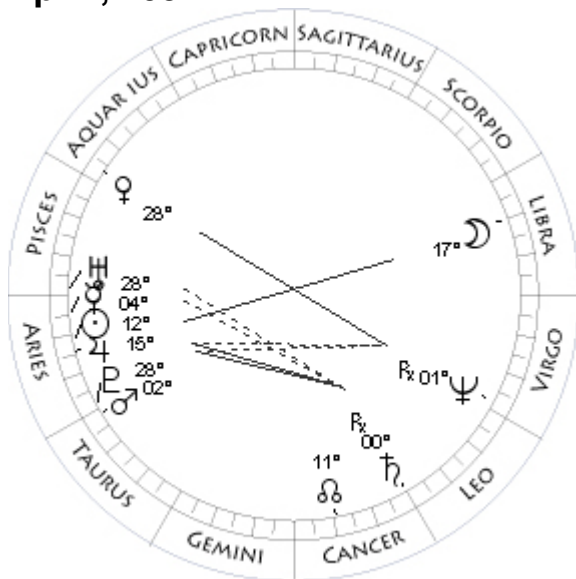

Mar 1, 2024

Apr 1, 2024

Mar 1, 2024

Mo|02Vi26 + 3°44	Ea|11Vi25 - 0°00
Su|11Pi25 - 0°00	Me|06Sa57 - 0°56
Me|15Aq34 - 0°56	Ve|26Li09 + 2°45
Ve|24Cp43 + 2°45	Ma|27Ar40 - 0°27
Ma|08Ar56 - 0°27	Ju|13Ar03 - 1°06
Ju|07Ar55 - 1°06	Sa|05Le39 + 0°32
Sa|01Le39 + 0°32R	Ur|27Pi35 - 0°43
Ur|26Pi49 - 0°43	Ne|02Vi32 + 0°37R
Ne|02Vi32 + 0°37R	Ne|02Vi50 + 0°37
Pl|28Ar09 -16°53	Pl|28Ar13 -16°53
No|13Cn49 - 0°00	

Apr 1, 2024

Mo|17Li57 + 4°58	Ea|12Li18 - 0°00
Su|12Ar17 - 0°00	Me|14Pi48 - 1°46
Me|04Ar54 - 1°46	Ve|15Sa41 + 0°05
Ve|28Aq22 + 0°05	Ma|15Ta44 - 0°06
Ma|02Ta14 - 0°06	Ju|15Ar53 - 1°05
Ju|15Ar17 - 1°05	Sa|06Le47 + 0°33
Sa|00Le48 + 0°33R	Ur|27Pi55 - 0°43
Ur|28Pi35 - 0°43	Ne|03Vi01 + 0°37
Ne|01Vi47 + 0°37R	Ne|03Vi01 + 0°37
Pl|28Ar47 -16°47	Pl|28Ar18 -16°47
No|12Cn11 - 0°00