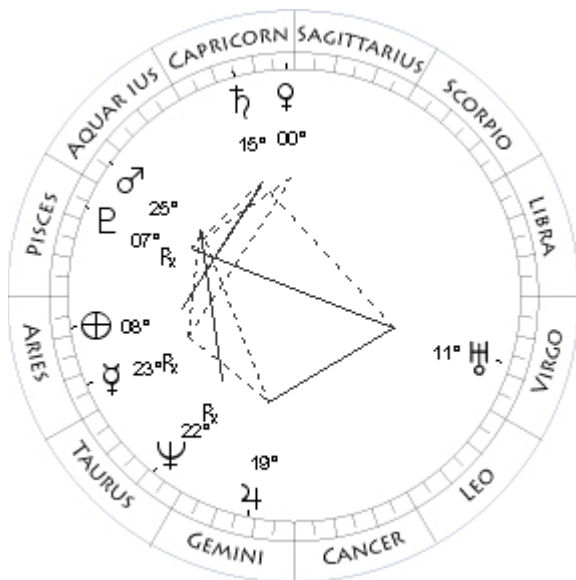

Oct 1, 2048

Sep 1, 2048

Mo|22Ge30 + 0°11	Ea|09Pi44 - 0°00
Su|09Vi44 - 0°00	Me|01Cp37 - 2°21
Me|06Li51 - 2°21	Ve|12Sc57 + 0°56
Ve|05Li32 + 0°56	Ma|06Aq11 - 3°11
Ma|21Sa08 - 3°11	Ju|16Ge41 - 0°31
Ju|27Ge36 - 0°31	Sa|14Cp28 + 0°26
Sa|09Cp28 + 0°26R	Ur|11Vi32 + 0°44
Ur|11Vi26 + 0°44	Ne|22Ta01 - 1°45
Ne|23Ta54 - 1°45R	Pl|07Pi29 -12°54
Pl|07Pi00 -12°54R	No|23Sa46 - 0°00

Oct 1, 2048

Mo|24Cn06 - 2°44	Ea|08Ar59 - 0°00
Su|09Li00 - 0°00	Me|23Ar44 - 1°27
Me|01Li57 - 1°27R	Ve|00Cp41 - 0°26
Ve|12Sc02 - 0°26	Ma|25Aq00 - 2°39
Ma|08Cp39 - 2°39	Ju|19Ge18 - 0°30
Ju|00Cn32 - 0°30	Sa|15Cp22 + 0°23
Sa|09Cp39 + 0°23	Ur|11Vi55 + 0°44
Ur|13Vi17 + 0°44	Ne|22Ta12 - 1°47
Ne|23Ta34 - 1°47R	Pl|07Pi36 -12°53
Pl|06Pi24 -12°53R	No|22Sa10 - 0°00