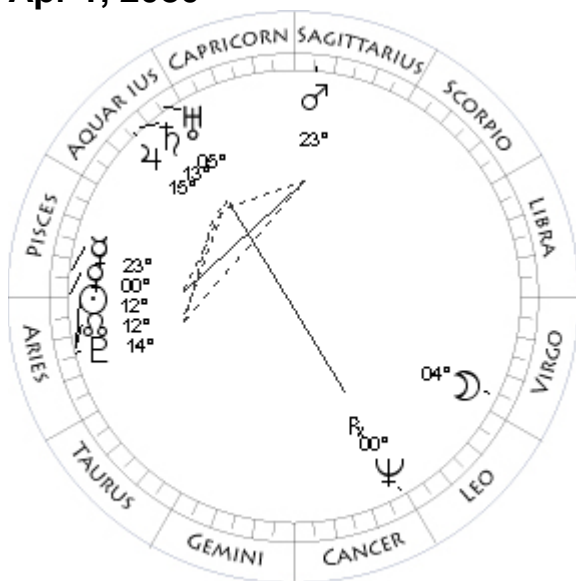

Apr 1, 2080

Mar 1, 2080

Mo|10Cn50 + 5°12	Ea|11Vi50 - 0°00
Su|11Pi50 - 0°00	Me|05Sc19 + 0°55
Me|16Aq15 + 0°55	Ve|23Cp41 - 0°56
Ve|21Aq40 - 0°56	Ma|01Sc16 + 0°47
Ma|09Sa32 + 0°47	Ju|03Aq01 - 0°25
Ju|09Aq02 - 0°25	Sa|07Aq32 - 0°31
Sa|10Aq29 - 0°31	Ur|02Aq08 - 0°33
Ur|03Aq54 - 0°33	Ne|00Le51 - 0°20R
Ne|00Le51 - 0°20R	Ne|02Le06 - 0°20
Pl|13Ar48 -16°50	Pl|14Ar04 -16°50
No|14Ar35 - 0°00	

Apr 1, 2080

Mo|04Vi17 + 3°17	Ea|12Li41 - 0°00
Su|12Ar41 - 0°00	Me|04Aq51 - 2°23
Me|23Pi48 - 2°23	Ve|12Pi45 - 1°28
Ve|00Ar09 - 1°28	Ma|23Sa22 + 0°13
Ma|23Sa22 + 0°13	Ma|16Sc16 + 0°13
Ju|15Aq11 - 0°29	Ju|05Aq41 - 0°29
Ju|15Aq11 - 0°29	Sa|08Aq29 - 0°35
Sa|13Aq25 - 0°35	Ur|02Aq29 - 0°34
Ur|05Aq09 - 0°34	Ur|02Aq29 - 0°34
Ne|00Le28 - 0°19R	Ne|02Le17 - 0°19
Pl|14Ar32 -16°46	Pl|14Ar10 -16°46
No|12Ar56 - 0°00