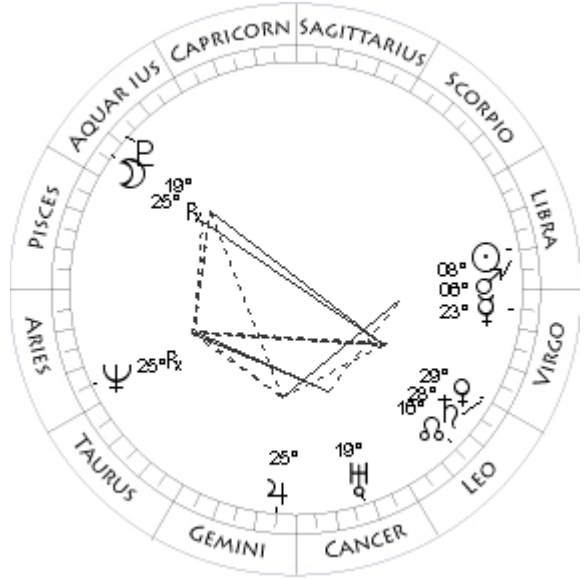

Oct 1, 2036

Sep 1, 2036

Mo|23Cp04 + 2°09	Ea|09Pi39 - 0°00
Su|09Vi38 - 0°00	Me|19Aq17 - 4°28
Me|22Vi25 - 4°28R	Ve|09Ta06 - 1°41
Ve|25Cn30 - 1°41	Ma|21Vi25 + 0°59
Ma|16Vi58 + 0°59	Ju|12Ge15 - 0°36
Ju|23Ge25 - 0°36	Sa|23Le24 + 1°06
Sa|24Le59 + 1°06	Ur|16Cn00 + 0°24
Ur|18Cn24 + 0°24	Ne|25Ar11 - 1°44
Ne|26Ar36 - 1°44R	Pl|20Aq43 - 8°52
Pl|19Aq38 - 8°52R	No|15Le51 - 0°00

Oct 1, 2036

Mo|25Aq05 - 0°48	Ea|08Ar54 - 0°00
Su|08Li54 - 0°00	Me|27Cn26 + 1°49
Me|23Vi36 + 1°49	Ve|27Ge20 + 0°24
Ve|29Le26 + 0°24	Ma|04Li43 + 0°49
Ma|06Li17 + 0°49	Ju|14Ge53 - 0°37
Ju|25Ge58 - 0°37	Sa|24Le29 + 1°10
Sa|28Le31 + 1°10	Ur|16Cn22 + 0°25
Ur|19Cn22 + 0°25	Ne|25Ar22 - 1°45
Ne|25Ar56 - 1°45R	Pl|20Aq51 - 8°49
Pl|19Aq07 - 8°49R	No|14Le16 - 0°00