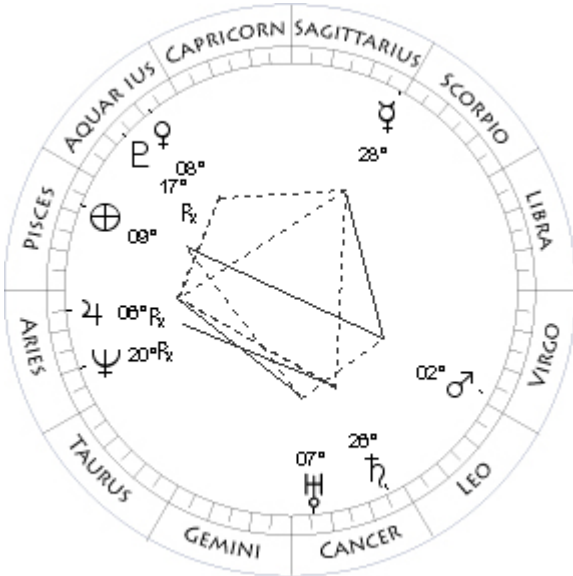

Oct 1, 2034

Sep 1, 2034

Mo|15Ar55 - 1°58	Ea|09Pi08 - 0°00
Su|09Vi08 - 0°00	Me|28Sc51 - 0°29
Me|01Li40 - 0°29	Ve|08Aq38 - 3°38
Ve|23Li08 - 3°38	Ma|02Vi09 + 1°08
Ma|04Vi47 + 1°08	Ju|06Ar07 - 1°35
Ju|12Ar34 - 1°35R	Sa|26Cn38 + 0°07
Sa|00Le37 + 0°07	Ur|07Cn05 + 0°18
Ur|09Cn43 + 0°18	Ne|20Ar42 - 1°41
Ne|22Ar02 - 1°41R	Pl|17Aq43 - 8°02
Pl|16Aq33 - 8°02R	No|24Vi34 - 0°00

Oct 1, 2034

Mo|24Ta52 - 4°36	Ea|08Ar23 - 0°00
Su|08Li23 - 0°00	Me|29Aq27 - 3°41
Me|28Li00 - 3°41R	Ve|26Pi11 - 7°20
Ve|06Sc07 - 7°20R	Ma|15Vi16 + 1°04
Ma|23Vi55 + 1°04	Ju|08Ar52 - 1°38
Ju|08Ar59 - 1°38R	Sa|27Cn45 + 0°10
Sa|03Le29 + 0°10	Ur|07Cn27 + 0°19
Ur|10Cn29 + 0°19	Ne|20Ar54 - 1°42
Ne|21Ar19 - 1°42R	Pl|17Aq50 - 8°00
Pl|16Aq02 - 8°00R	No|22Vi59 - 0°00