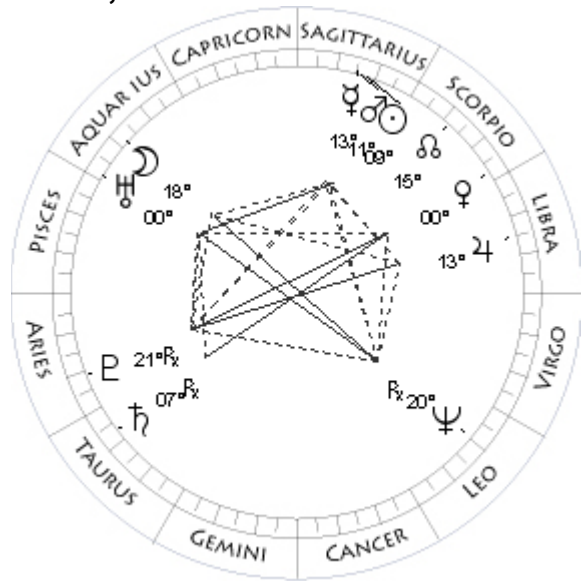

Dec 1, 2087

Nov 1, 2087

Mo|14Cp39 + 4°32	Ea|09Ta18 - 0°00
Su|09Sc18 - 0°00	Me|12Vi51 + 1°54
Me|25Li09 + 1°54	Ve|10Cn42 + 1°04
Ve|25Vi05 + 1°04	Ma|27Sc30 - 0°09
Ma|20Sc22 - 0°09	Ju|02Li24 + 1°07
Ju|07Li52 + 1°07	Sa|10Ta07 - 2°41
Sa|10Ta13 - 2°41R	Ur|02Pi44 - 0°46
Ur|00Pi05 - 0°46R	Ne|18Le58 + 0°11
Ne|20Le50 + 0°11	Pl|21Ar56 -17°36
Pl|22Ar13 -17°36R	No|16Sc15 - 0°00

Dec 1, 2087

Mo|18Aq36 + 5°15	Ea|09Ge30 - 0°00
Su|09Sa31 - 0°00	Me|21Sa09 - 1°12
Me|13Sa14 - 1°12	Ve|29Le24 + 2°05
Ve|00Sc07 + 2°05	Ma|13Sa18 - 0°26
Ma|11Sa48 - 0°26	Ju|04Li40 + 1°11
Ju|13Li20 + 1°11	Sa|11Ta12 - 2°37
Sa|07Ta59 - 2°37R	Ur|03Pi03 - 0°45
Ur|00Pi16 - 0°45	Ne|19Le09 + 0°12
Ne|20Le56 + 0°12R	Pl|22Ar01 -17°30
Pl|21Ar44 -17°30R	No|14Sc40 - 0°00