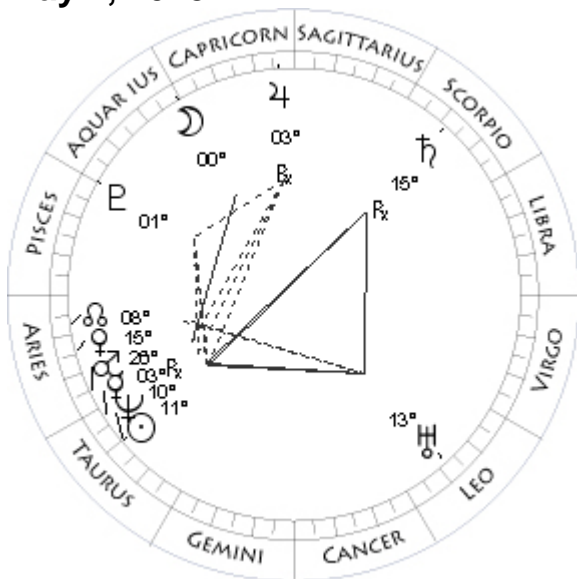

May 1, 2043

Jun 1, 2043

May 1, 2043

Mo|00Aq41 - 4°49	
Su|11Ta02 - 0°00	Ea|11Sc02 - 0°00
Me|03Ta16 - 0°11R	Me|20Sc43 - 0°11
Ve|15Ar01 - 1°39	Ve|07Pi33 - 1°39
Ma|26Ar17 - 0°37	Ma|15Ar47 - 0°37
Ju|03Cp23 + 0°25R	Ju|24Sa42 + 0°25
Sa|15Sc32 + 2°35R	Sa|15Sc04 + 2°35
Ur|13Le22 + 0°41	Ur|16Le30 + 0°41
Ne|10Ta06 - 1°42	Ne|10Ta04 - 1°42
Pl|01Pi10 - 10°55	Pl|00Pi17 - 10°55
No|07Ar01 - 0°00	

Jun 1, 2043

Mo|19Pi35 - 1°28	
Su|10Ge55 - 0°00	Ea|10Sa55 - 0°00
Me|17Ta32 - 2°56	Me|22Aq29 - 2°56
Ve|22Ta46 - 1°10	Ve|26Ar53 - 1°10
Ma|19Ta21 - 0°19	Ma|04Ta20 - 0°19
Ju|00Cp59 + 0°23R	Ju|27Sa12 + 0°23
Sa|13Sc19 + 2°32R	Sa|16Sc03 + 2°32
Ur|14Le04 + 0°40	Ur|16Le53 + 0°40
Ne|11Ta13 - 1°43	Ne|10Ta16 - 1°43
Pl|01Pi22 - 11°05R	Pl|00Pi24 - 11°05
No|05Ar23 - 0°00