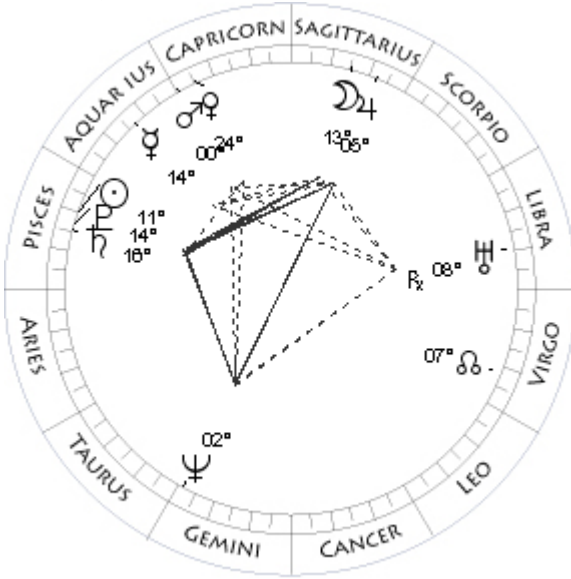

Mar 1, 2054

Apr 1, 2054

Mar 1, 2054

Mo|13Sa11 + 5°16	Ea|11Vi07 - 0°00
Su|11Pi07 - 0°00	Me|16Sc09 + 0°10
Me|14Aq12 + 0°10	Ve|18Li26 + 3°27
Ve|24Cp51 + 3°27	Ma|03Cp53 - 0°55
Ma|00Aq23 - 0°55	Ju|25Sc15 + 0°58
Ju|05Sa47 + 0°58	Sa|17Pi00 - 1°48
Sa|16Pi27 - 1°48	Ur|07Li31 + 0°45
Ur|08Li58 + 0°45R	Ne|04Ge18 - 1°38
Ne|02Ge25 - 1°38	Pl|14Pi32 -13°37
Pl|14Pi08 -13°37	No|07Vi29 - 0°00
No|07Vi29 - 0°00	

Apr 1, 2054

Mo|27Cp31 + 3°19	Ea|11Li59 - 0°00
Su|11Ar59 - 0°00	Me|16Aq52 - 2°16
Me|26Pi40 - 2°16	Ve|08Sa04 + 0°28
Ve|26Aq37 + 0°28	Ma|22Cp11 - 1°14
Ma|23Aq52 - 1°14	Ju|27Sc39 + 1°01
Ju|06Sa19 + 1°01R	Sa|18Pi01 - 1°50
Sa|20Pi13 - 1°50	Ur|07Li55 + 0°45
Ur|07Li41 + 0°45R	Ne|04Ge30 - 1°36
Ne|03Ge00 - 1°36	Pl|14Pi38 -13°40
Pl|14Pi57 -13°40	No|05Vi50 - 0°00
No|05Vi50 - 0°00