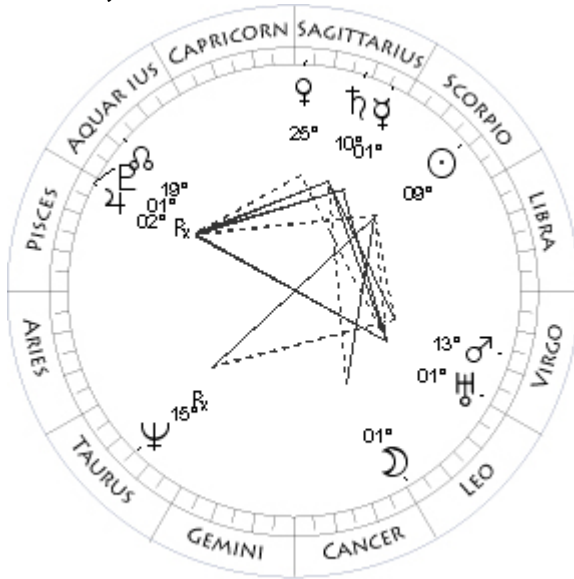

Nov 1, 2045

Dec 1, 2045

Nov 1, 2045

Mo|01Le47 + 1°30	Ea|09Ta28 - 0°00
Su|09Sc28 - 0°00	Me|09Pi11 - 2°53
Me|01Sa50 - 2°53	Ve|03Ar19 - 4°00
Ve|25Sa55 - 4°00	Ma|13Vi24 + 1°32
Ma|13Vi24 + 1°32	Ju|13Pi01 - 1°16
Ju|02Pi28 - 1°16	Sa|10Sa19 + 1°30
Sa|10Sa19 + 1°30	Ur|28Le11 + 0°44
Ur|01Vi05 + 0°44	Ne|15Ta53 - 1°49R
Ne|15Ta53 - 1°49R	Pl|01Pi54 -11°54R
Pl|01Pi54 -11°54R	No|18Aq34 - 0°00
No|18Aq34 - 0°00	

Dec 1, 2045

Mo|10Vi53 - 2°08	Ea|09Ge42 - 0°00
Su|09Sa42 - 0°00	Me|19Sc34 + 2°28
Me|19Sc34 + 2°28	Ve|16Cp57 - 2°50
Ve|16Cp57 - 2°50	Ma|00Li24 + 1°46
Ma|00Li24 + 1°46	Ju|04Pi22 - 1°11
Ju|04Pi22 - 1°11	Sa|13Sa45 + 1°27
Sa|13Sa45 + 1°27	Ur|01Vi38 + 0°45
Ur|01Vi38 + 0°45	Ne|15Ta04 - 1°49R
Ne|15Ta04 - 1°49R	Pl|01Pi55 -11°46
Pl|01Pi55 -11°46	No|16Aq59 - 0°00
No|16Aq59 - 0°00