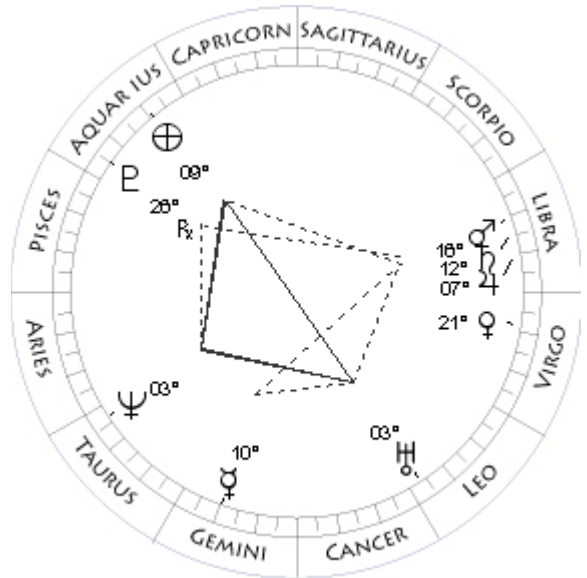

Jul 1, 2040

Aug 1, 2040

Jul 1, 2040

Mo|11Ar07 - 4°06	Ea|10Cp16 - 0°00
Su|10Cn16 - 0°00	Me|21Cp35 - 4°44
Me|01Cn43 - 4°44R	Ve|01Le03 + 1°00
Ve|18Cn51 + 1°00	Ma|02Li34 + 1°06
Ma|03Vi07 + 1°06	Ju|05Li01 + 1°15
Ju|24Vi39 + 1°15	Sa|11Li49 + 2°25
Sa|05Li45 + 2°25	Ur|03Le24 + 0°34
Ur|02Le14 + 0°34	Ne|03Ta45 - 1°43
Ne|05Ta31 - 1°43	Pl|26Aq18 -10°15
Pl|26Aq52 -10°15R	No|01Ge46 - 0°00

Aug 1, 2040

Mo|28Ta28 - 0°16	Ea|09Aq51 - 0°00
Su|09Le51 - 0°00	Me|10Ge55 + 0°41
Me|27Cn12 + 0°41	Ve|21Vi25 + 1°30
Ve|26Le55 + 1°30	Ma|16Li33 + 0°44
Ma|21Vi52 + 0°44	Ju|07Li22 + 1°10
Ju|29Vi14 + 1°10	Sa|12Li51 + 2°19
Sa|07Li42 + 2°19	Ur|03Le48 + 0°34
Ur|04Le06 + 0°34	Ne|03Ta56 - 1°45
Ne|05Ta53 - 1°45	Pl|26Aq26 -10°21
Pl|26Aq19 -10°21R	No|00Ge08 - 0°00