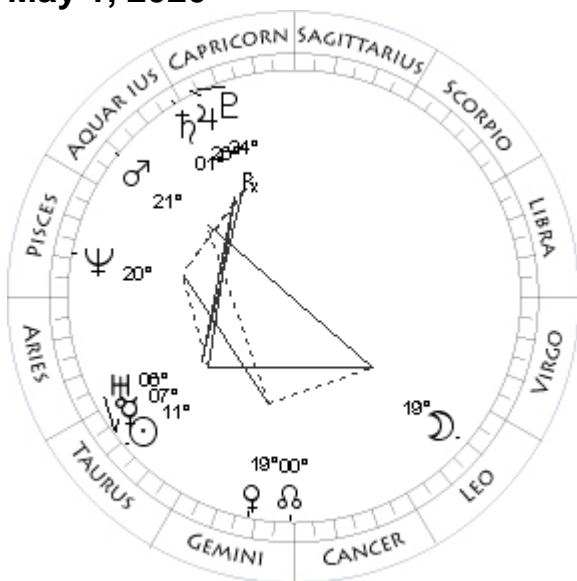

May 1, 2020

Jun 1, 2020

May 1, 2020

Mo|19Le44 + 3°55	Ea|11Sc35 - 0°00
Su|11Ta35 - 0°00	Me|25Ar23 - 0°41
Me|07Ta37 - 0°41	Ve|20Li27 + 4°48
Ve|19Ge19 + 4°48	Ma|08Cp26 - 1°38
Ma|21Aq59 - 1°38	Ju|16Cp08 - 0°08
Ju|26Cp58 - 0°08	Sa|26Cp12 - 0°06
Sa|01Aq53 - 0°06	Ur|06Ta40 - 0°27
Ur|06Ta54 - 0°27	Ne|18Pi45 - 1°02
Ne|20Pi16 - 1°02	Pl|23Cp48 - 0°52
Pl|24Cp55 - 0°52R	No|01Cn50 - 0°00

Jun 1, 2020

Mo|12Li52 + 5°06	Ea|11Sa28 - 0°00
Su|11Ge27 - 0°00	Me|12Li07 + 1°55
Me|04Cn42 + 1°55	Ve|10Sa03 + 1°01
Ve|15Ge00 + 1°01R	Ma|26Cp59 - 2°24
Ma|13Pi02 - 2°24	Ju|18Cp44 - 0°13
Ju|26Cp44 - 0°13R	Sa|27Cp08 - 0°09
Sa|01Aq35 - 0°09R	Ur|07Ta01 - 0°27
Ur|08Ta36 - 0°27	Ne|18Pi57 - 1°03
Ne|20Pi51 - 1°03	Pl|23Cp58 - 0°55
Pl|24Cp37 - 0°55R	No|00Cn11 - 0°00