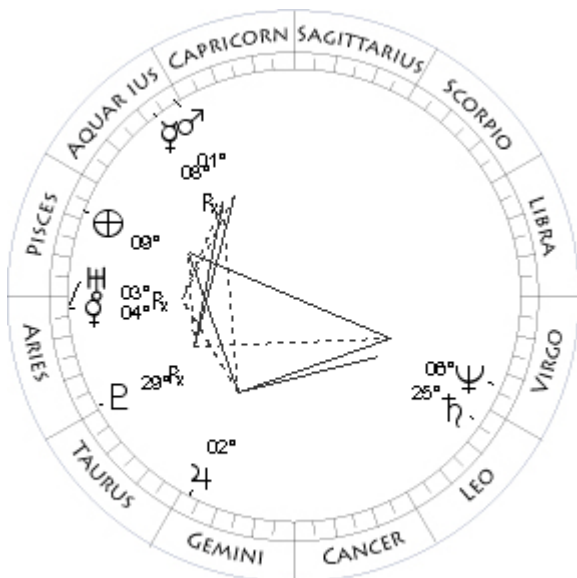

Oct 1, 2095

Sep 1, 2095

Mo|08Li21 + 4°35	Ea|09Pi23 - 0°00
Su|09Vi23 - 0°00	Me|08Aq14 - 4°17
Me|28Vi10 - 4°17R	Ve|04Ar23 - 5°02
Ve|28Cn21 - 5°02	Ma|01Aq34 - 2°50
Ma|15Sa59 - 2°50	Ju|02Ge53 - 0°49
Ju|14Ge25 - 0°49	Sa|25Le39 + 1°10
Sa|26Le59 + 1°10	Ur|03Ar29 - 0°46
Ur|04Ar43 - 0°46R	Ne|06Vi07 + 0°40
Ne|06Vi13 + 0°40	Pl|29Ar41 -17°17
Pl|01Ta35 -17°17R	No|14Ge45 - 0°00
No|14Ge45 - 0°00	

Oct 1, 2095

Mo|10Sc45 + 2°37	Ea|08Ar37 - 0°00
Su|08Li37 - 0°00	Me|21Vi21 + 1°33
Me|21Vi21 + 1°33	Ve|22Ta18 - 1°31
Ve|22Le28 - 1°31	Ma|20Aq15 - 2°28
Ma|04Cp10 - 2°28	Ju|05Ge33 - 0°50
Ju|16Ge08 - 0°50	Sa|26Le43 + 1°13
Sa|00Vi34 + 1°13	Ur|03Ar48 - 0°46
Ur|03Ar33 - 0°46R	Ne|06Vi18 + 0°41
Ne|07Vi17 + 0°41	Pl|29Ar46 -17°24
Pl|01Ta09 -17°24R	No|13Ge10 - 0°00
No|13Ge10 - 0°00