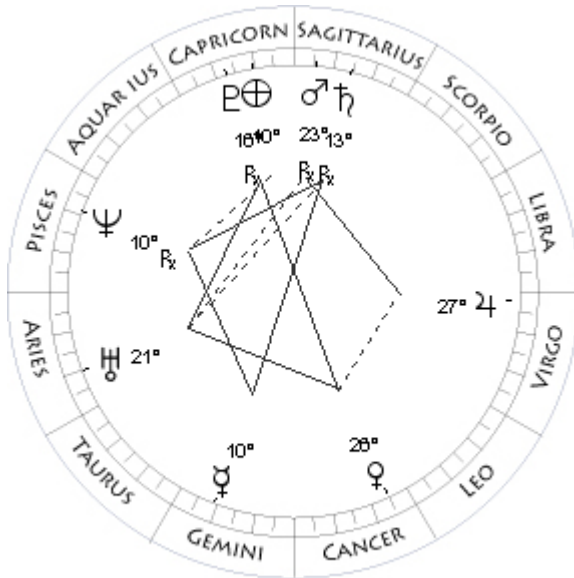

Jul 1, 2016

Aug 1, 2016

Jul 1, 2016

Mo|00Ge09 - 4°53	Ea|10Cp05 - 0°00
Su|10Cn05 - 0°00	Me|10Ge08 + 0°37
Me|03Cn15 + 0°37	Ve|26Cn23 + 0°54
Ve|16Cn49 + 0°54	Ma|23Sa28 - 2°38
Ma|23Sc04 - 2°38R	Ju|27Vi03 + 1°12
Ju|17Vi09 + 1°12	Sa|13Sa58 + 1°45
Sa|11Sa09 + 1°45R	Ur|21Ar22 - 0°37
Ur|24Ar12 - 0°37	Ne|10Pi16 - 0°51
Ne|11Pi59 - 0°51R	Pl|16Cp36 + 1°23
Pl|16Cp19 + 1°23R	No|15Vi58 - 0°00

Aug 1, 2016

Mo|22Cn29 - 4°01	Ea|09Aq40 - 0°00
Su|09Le40 - 0°00	Me|07Sc10 + 0°33
Me|02Vi39 + 0°33	Ve|16Vi45 + 1°29
Ve|24Le55 + 1°29	Ma|11Cp18 - 2°53
Ma|29Sc32 - 2°53	Ju|29Vi24 + 1°08
Ju|22Vi10 + 1°08	Sa|14Sa54 + 1°39
Sa|09Sa53 + 1°39R	Ur|21Ar42 - 0°37
Ur|24Ar31 - 0°37R	Ne|10Pi27 - 0°52
Ne|11Pi28 - 0°52R	Pl|16Cp46 + 1°20
Pl|15Cp34 + 1°20R	No|14Vi20 - 0°00