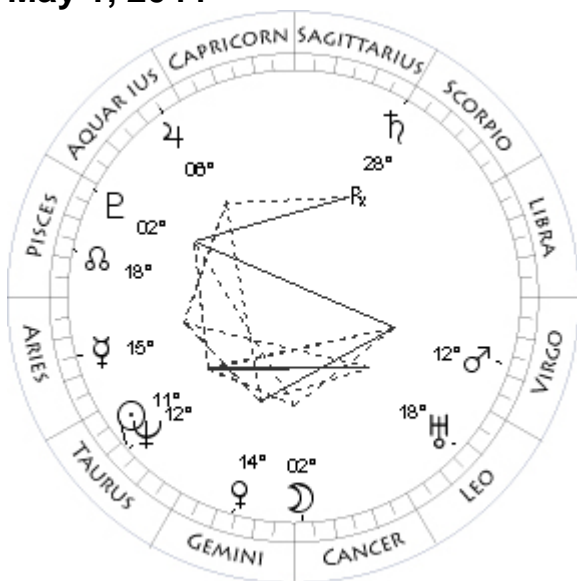

May 1, 2044

Jun 1, 2044

May 1, 2044

Mo|02Cn42 + 4°57	Ea|11Sc46 - 0°00
Su|11Ta46 - 0°00	Me|00Cp01 - 2°45
Me|15Ar31 - 2°45	Ve|25Li05 + 5°05
Ve|14Ge55 + 5°05	Ma|14Li20 + 2°01
Ma|12Vi07 + 2°01	Ju|24Cp54 - 0°20
Ju|06Aq08 - 0°20	Sa|26Sc27 + 2°19
Sa|28Sc05 + 2°19R	Ur|21Le10 + 0°43
Ur|18Le02 + 0°43	Ne|12Ta19 - 1°42
Ne|12Ta18 - 1°42	Pl|01Pi40 -11°14
Pl|02Pi33 -11°14	No|17Pi38 - 0°00

Jun 1, 2044

Mo|25Le33 + 1°46	Ea|11Sa39 - 0°00
Su|11Ge39 - 0°00	Me|26Ar07 - 0°42
Me|00Ge58 - 0°42	Ve|14Sa37 + 0°22
Ve|04Ge14 + 0°22R	Ma|28Li41 + 0°58
Ma|19Vi55 + 0°58	Ju|27Cp32 - 0°25
Ju|06Aq51 - 0°25R	Sa|27Sc24 + 2°18
Sa|25Sc48 + 2°18R	Ur|21Le33 + 0°42
Ur|18Le39 + 0°42	Ne|12Ta30 - 1°43
Ne|13Ta25 - 1°43	Pl|01Pi47 -11°24
Pl|02Pi46 -11°24R	No|16Pi00 - 0°00