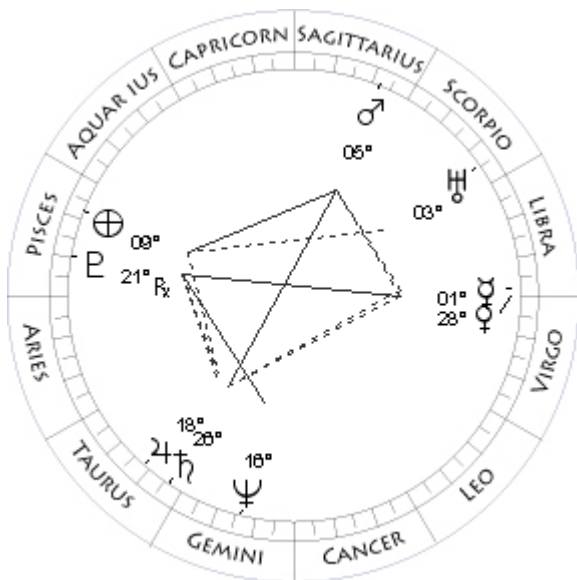

Oct 1, 2059

Sep 1, 2059

Mo|08Cn16 + 3°44
Su|09Vi06 - 0°00
Me|15Vi11 + 1°28
Ve|17Vi12 + 1°24
Ma|03Sc09 - 0°24
Ju|00Ge19 - 1°05
Sa|03Ge15 - 2°08
Ur|00Sc46 + 0°29
Ne|18Ge30 - 1°27
Pl|21Pi23 -15°23R
No|21Ta03 - 0°00

Ea|09Pi06 - 0°00
Me|01Li16 + 1°28
Ve|28Vi37 + 1°24
Ma|05Sa50 - 0°24
Ju|18Ta47 - 1°05
Sa|26Ta56 - 2°08
Ur|03Sc14 + 0°29
Ne|16Ge36 - 1°27
Pl|21Pi15 -15°23

Oct 1, 2059

Mo|12Le03 + 5°08
Su|08Li20 - 0°00
Me|02Sc03 - 1°58
Ve|24Li24 + 0°46
Ma|23Sc23 - 0°44
Ju|00Ge36 - 1°09R
Sa|03Ge11 - 2°13R
Ur|02Sc21 + 0°29
Ne|18Ge35 - 1°28R
Pl|20Pi46 -15°23R
No|19Ta27 - 0°00

Ea|08Ar20 - 0°00
Me|02Cp56 - 1°58
Ve|16Sc55 + 0°46
Ma|22Sa06 - 0°44
Ju|21Ta29 - 1°09
Sa|28Ta02 - 2°13
Ur|03Sc37 + 0°29
Ne|16Ge47 - 1°28
Pl|21Pi21 -15°23