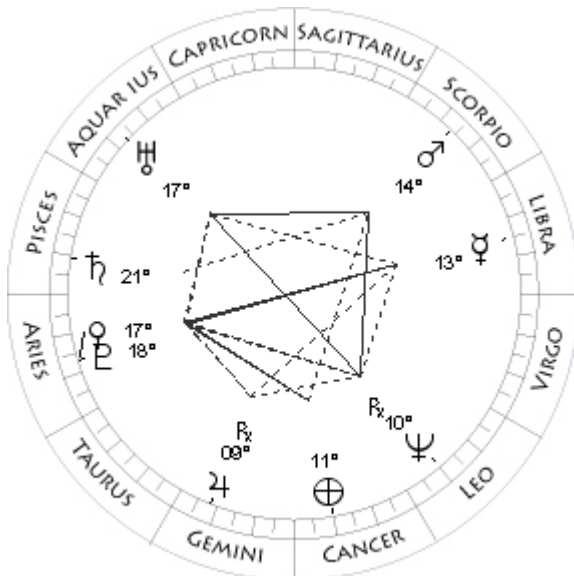

Feb 1, 2084

Jan 1, 2084

Mo|16Li14 - 5°08	Ea|11Cn00 - 0°00
Su|11Cp00 - 0°00	Me|13Li26 + 1°33
Me|19Sa01 + 1°33	Ve|17Ar28 - 1°51
Ve|19Aq36 - 1°51	Ma|14Sc22 + 0°08
Ma|05Sa39 + 0°08	Ju|09Ge07 - 0°50
Ju|02Ge05 - 0°50R	Sa|21Pi54 - 2°01
Sa|16Pi34 - 2°01	Ur|17Aq34 - 0°40
Ur|15Aq57 - 0°40	Ne|11Le30 - 0°04R
Ne|11Le30 - 0°04R	Pl|17Ar19 -17°16
Pl|17Ar19 -17°16	No|00Aq23 - 0°00
No|00Aq23 - 0°00	

Feb 1, 2084

Mo|08Sa24 - 4°06	Ea|12Le33 - 0°00
Su|12Aq34 - 0°00	Me|15Cp00 - 1°52
Me|03Aq59 - 1°52	Ve|07Ge06 - 0°28
Ve|26Pi18 - 0°28	Ma|27Sa16 - 0°14
Ma|27Sa16 - 0°14	Ju|11Ge50 - 0°42
Ju|01Ge12 - 0°42	Sa|19Pi24 - 1°58
Sa|19Pi24 - 1°58	Ur|17Aq54 - 0°39
Ur|17Aq40 - 0°39	Ne|10Le40 - 0°04R
Ne|10Le40 - 0°04R	Pl|17Ar31 -17°05
Pl|17Ar31 -17°05	No|28Cp45 - 0°00
No|28Cp45 - 0°00