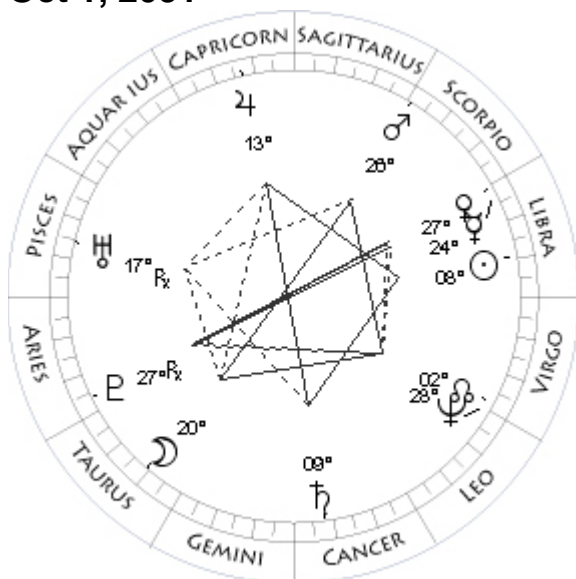

Oct 1, 2091

Sep 1, 2091

Mo|18Ar16 - 3°47	Ea|09Pi21 - 0°00
Su|09Vi21 - 0°00	Me|04Le03 + 1°42
Me|01Vi02 + 1°42	Ve|04Li49 + 1°23
Ve|19Vi54 + 1°23	Ma|11Sa14 - 0°33
Ma|06Sc45 - 0°33	Ju|22Cp01 - 0°16
Ju|12Cp36 - 0°16R	Sa|01Cn43 - 0°55
Sa|07Cn23 - 0°55	Ur|17Pi47 - 0°49
Ur|18Pi13 - 0°49R	Ne|27Le23 + 0°26
Ne|27Le46 + 0°26	Pl|25Ar45 -17°27
Pl|27Ar28 -17°27R	No|02Vi07 - 0°00

Oct 1, 2091

Mo|20Ta28 - 5°04	Ea|08Ar35 - 0°00
Su|08Li35 - 0°00	Me|00Sa28 - 0°28
Me|24Li19 - 0°28	Ve|23Sc03 + 0°38
Ve|27Li03 + 0°38	Ma|26Sc59 - 0°52
Ma|26Sc59 - 0°52	Ju|24Cp33 - 0°18
Ju|13Cp22 - 0°18	Sa|02Cn50 - 0°55
Sa|09Cn13 - 0°55	Ur|18Pi06 - 0°48
Ur|17Pi03 - 0°48R	Ne|27Le33 + 0°26
Ne|28Le46 + 0°26	Pl|25Ar50 -17°33
Pl|27Ar00 -17°33R	No|00Vi32 - 0°00