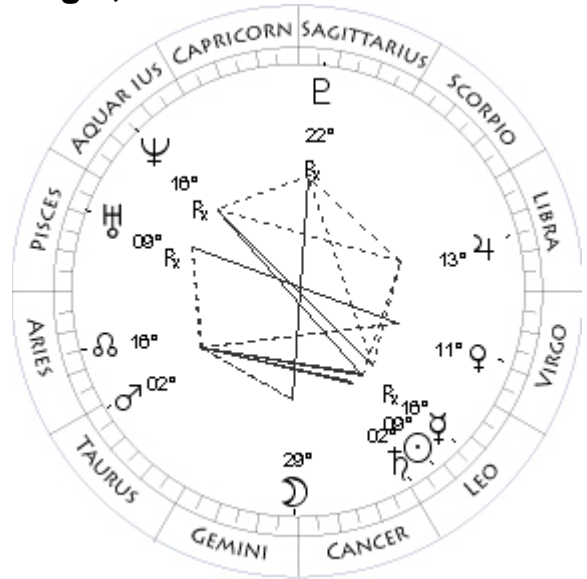

Aug 1, 2005

Jul 1, 2005

Mo|12Ta59 + 2°01	
Su|09Cn45 - 0°00	Ea|09Cp45 - 0°00
Me|04Le36 + 1°01	Me|29Li23 + 1°01
Ve|03Le58 + 1°36	Ve|09Vi29 + 1°36
Ma|13Ar13 - 2°32	Ma|26Aq00 - 2°32
Ju|09Li56 + 1°18	Ju|20Li41 + 1°18
Sa|28Cn06 + 0°15	Sa|00Le07 + 0°15
Ur|10Pi39 - 0°47R	Ur|08Pi07 - 0°47
Ne|17Aq10 - 0°08R	Ne|15Aq59 - 0°08
Pl|22Sa44 + 8°15R	Pl|23Sa37 + 8°15
No|18Ar44 - 0°00	

Aug 1, 2005

Mo|29Ge33 + 4°50	
Su|09Le20 - 0°00	Ea|09Aq20 - 0°00
Me|16Le59 - 4°52R	Me|28Cp54 - 4°52
Ve|11Vi22 + 1°20	Ve|29Li37 + 1°20
Ma|02Ta27 - 2°47	Ma|15Pi40 - 2°47
Ju|13Li23 + 1°12	Ju|23Li01 + 1°12
Sa|02Le04 + 0°18	Sa|01Le16 + 0°18
Ur|09Pi55 - 0°48R	Ur|08Pi27 - 0°48
Ne|16Aq25 - 0°08R	Ne|16Aq11 - 0°08
Pl|22Sa06 + 8°07R	Pl|23Sa49 + 8°07
No|17Ar06 - 0°00