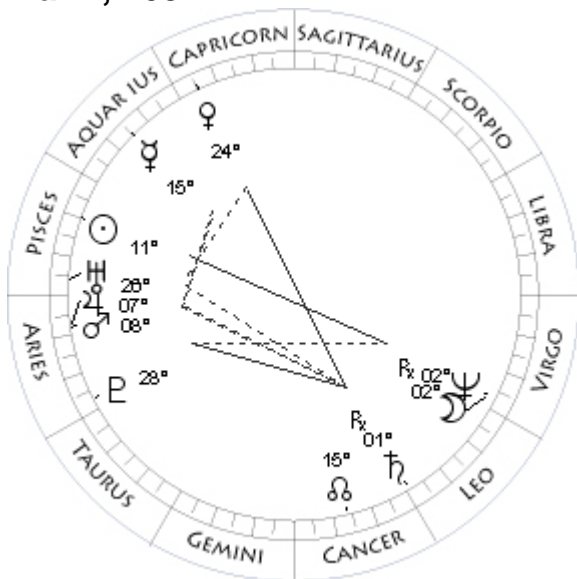

Mar 1, 2024

Apr 1, 2024

Mar 1, 2024

Mo|02Vi26 + 3°44	Ea|11Vi25 - 0°00
Su|11Pi25 - 0°00	Me|06Sa57 - 0°56
Me|15Aq34 - 0°56	Ve|26Li09 + 2°45
Ve|24Cp43 + 2°45	Ma|27Ar40 - 0°27
Ma|08Ar56 - 0°27	Ju|13Ar03 - 1°06
Ju|07Ar55 - 1°06	Sa|05Le39 + 0°32
Sa|01Le39 + 0°32R	Ur|27Pi35 - 0°43
Ur|26Pi49 - 0°43	Ne|02Vi32 + 0°37R
Ne|02Vi32 + 0°37R	Ne|02Vi50 + 0°37
Pl|28Ar09 -16°53	Pl|28Ar13 -16°53
No|13Cn49 - 0°00	

Apr 1, 2024

Mo|17Li57 + 4°58	Ea|12Li18 - 0°00
Su|12Ar17 - 0°00	Me|14Pi48 - 1°46
Me|04Ar54 - 1°46	Ve|15Sa41 + 0°05
Ve|28Aq22 + 0°05	Ma|15Ta44 - 0°06
Ma|02Ta14 - 0°06	Ju|15Ar53 - 1°05
Ju|15Ar17 - 1°05	Sa|06Le47 + 0°33
Sa|00Le48 + 0°33R	Ur|27Pi55 - 0°43
Ur|28Pi35 - 0°43	Ne|03Vi01 + 0°37
Ne|01Vi47 + 0°37R	Ne|03Vi01 + 0°37
Pl|28Ar47 -16°47	Pl|28Ar18 -16°47
No|12Cn11 - 0°00