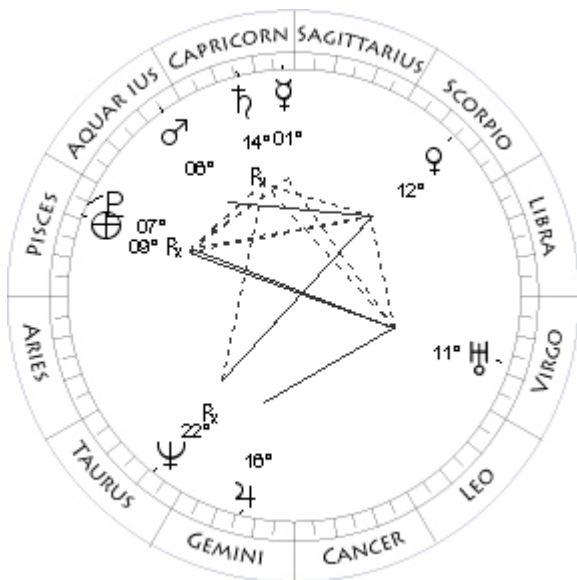

Oct 1, 2048

Sep 1, 2048

Mo|22Ge30 + 0°11	Ea|09Pi44 - 0°00
Su|09Vi44 - 0°00	Me|01Cp37 - 2°21
Me|06Li51 - 2°21	Ve|12Sc57 + 0°56
Ve|05Li32 + 0°56	Ma|06Aq11 - 3°11
Ma|21Sa08 - 3°11	Ju|16Ge41 - 0°31
Ju|27Ge36 - 0°31	Sa|14Cp28 + 0°26
Sa|09Cp28 + 0°26R	Ur|11Vi32 + 0°44
Ur|11Vi26 + 0°44	Ne|22Ta01 - 1°45
Ne|23Ta54 - 1°45R	Pl|07Pi29 -12°54
Pl|07Pi00 -12°54R	No|23Sa46 - 0°00

Oct 1, 2048

Mo|24Cn06 - 2°44	Ea|08Ar59 - 0°00
Su|09Li00 - 0°00	Me|23Ar44 - 1°27
Me|01Li57 - 1°27R	Ve|00Cp41 - 0°26
Ve|12Sc02 - 0°26	Ma|25Aq00 - 2°39
Ma|08Cp39 - 2°39	Ju|19Ge18 - 0°30
Ju|00Cn32 - 0°30	Sa|15Cp22 + 0°23
Sa|09Cp39 + 0°23	Ur|11Vi55 + 0°44
Ur|13Vi17 + 0°44	Ne|22Ta12 - 1°47
Ne|23Ta34 - 1°47R	Pl|07Pi36 -12°53
Pl|06Pi24 -12°53R	No|22Sa10 - 0°00