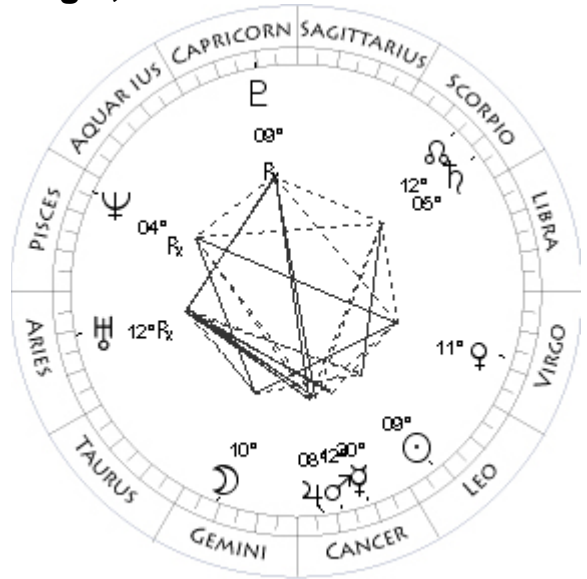

Jul 1, 2013

Aug 1, 2013

Jul 1, 2013

Mo|24Ar59 + 1°48	
Su|09Cn49 - 0°00	Ea|09Cp49 - 0°00
Me|22Cn13 - 3°16R	Me|24Sa12 - 3°16
Ve|04Le36 + 1°37	Ve|11Vi02 + 1°37
Ma|21Ge47 + 0°24	Ma|09Ge49 + 0°24
Ju|01Cn15 - 0°13	Ju|29Ge33 - 0°13
Sa|04Sc51 + 2°30R	Sa|10Sc14 + 2°30
Ur|12Ar25 - 0°42	Ur|09Ar31 - 0°42
Ne|05Pi14 - 0°40R	Ne|03Pi38 - 0°40
Pl|10Cp17 + 3°14R	Pl|10Cp41 + 3°14
No|14Sc00 - 0°00	

Aug 1, 2013

Mo|10Ge03 - 2°18	
Su|09Le24 - 0°00	Ea|09Aq24 - 0°00
Me|20Cn02 - 1°24	Me|15Ar20 - 1°24
Ve|11Vi58 + 1°19	Ve|01Sc09 + 1°19
Ma|12Cn42 + 0°42	Ma|25Ge40 + 0°42
Ju|08Cn06 - 0°10	Ju|02Cn12 - 0°10
Sa|05Sc18 + 2°22	Sa|11Sc12 + 2°22
Ur|12Ar26 - 0°43R	Ur|09Ar51 - 0°43
Ne|04Pi39 - 0°41R	Ne|03Pi50 - 0°41
Pl|09Cp32 + 3°10R	Pl|10Cp51 + 3°10
No|12Sc22 - 0°00