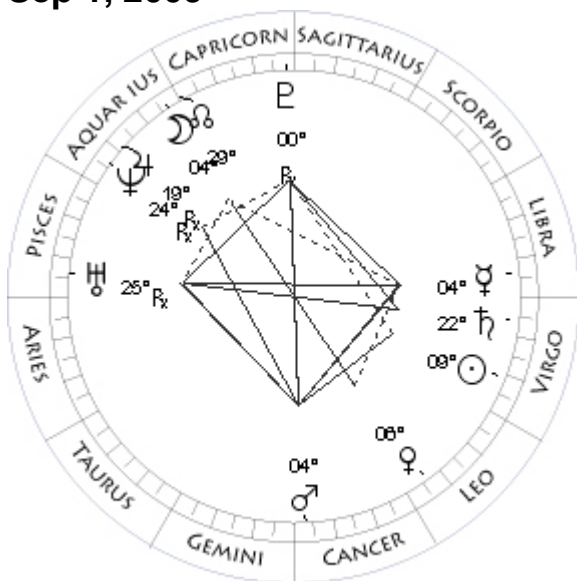

Sep 1, 2009

Oct 1, 2009

Sep 1, 2009

Mo|04Aq05 + 0°23	Ea|09Pi11 - 0°00
Su|09Vi12 - 0°00	Me|18Cp21 - 3°23
Me|04Li44 - 3°23	Ve|18Ge37 + 0°04
Ve|06Le58 + 0°04	Ma|26Ta20 + 0°12
Ma|04Cn17 + 0°12	Ju|23Aq38 - 1°06
Ju|19Aq50 - 1°06R	Sa|24Vi26 + 1°58
Sa|22Vi59 + 1°58	Ur|24Pi28 - 0°48
Ur|25Pi16 - 0°48R	Ne|25Aq11 - 0°25
Ne|24Aq42 - 0°25R	P1|02Cp45 + 5°31
P1|00Cp41 + 5°31R	No|28Cp05 - 0°00

Oct 1, 2009

Mo|06Pi23 + 3°09	Ea|08Ar27 - 0°00
Su|08Li27 - 0°00	Me|28Ta25 + 0°27
Me|21Vi56 + 0°27	Ve|07Le12 + 1°16
Ve|13Vi24 + 1°16	Ma|12Ge21 + 0°47
Ma|22Cn00 + 0°47	Ju|26Aq18 - 1°05
Ju|17Aq24 - 1°05R	Sa|25Vi28 + 1°59
Sa|26Vi42 + 1°59	Ur|24Pi47 - 0°48
Ur|24Pi05 - 0°48R	Ne|25Aq21 - 0°25
Ne|24Aq01 - 0°25R	P1|02Cp55 + 5°23
P1|00Cp46 + 5°23	No|26Cp30 - 0°00