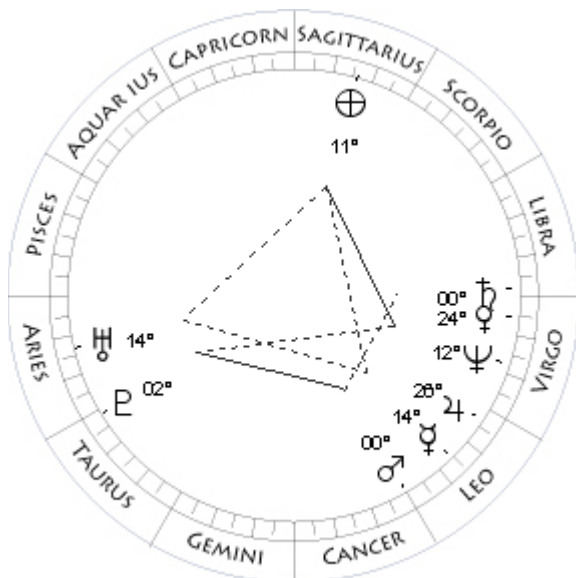

Jun 1, 2008

May 1, 2008

Mo|13Ta29 + 1°45	Ea|11Sc42 - 0°00
Su|11Ta42 - 0°00	Me|27Aq00 - 2°22
Me|22Ar37 - 2°22	Ve|03Le42 + 1°20
Ve|14Ge24 + 1°20	Ma|16Cn14 + 1°06
Ma|22Ge09 + 1°06	Ju|24Le14 + 0°54
Ju|13Le22 + 0°54	Sa|29Vi41 + 2°26
Sa|25Vi16 + 2°26R	Ur|13Ar58 - 0°39
Ur|15Ar15 - 0°39	Ne|11Vi56 + 0°52
Ne|10Vi15 + 0°52R	Pl|02Ta16 -16°36
Pl|03Ta27 -16°36	No|23Ar14 - 0°00
No|23Ar14 - 0°00	

Jun 1, 2008

Mo|05Cn12 + 4°52	Ea|11Sa36 - 0°00
Su|11Ge35 - 0°00	Me|14Le36 + 1°55
Me|25Ge46 + 1°55	Ve|24Vi03 + 2°11
Ve|20Cn50 + 2°11	Ma|00Le34 + 1°10
Ma|12Cn09 + 1°10	Ju|26Le39 + 0°52
Ju|16Le46 + 0°52	Sa|00Li44 + 2°21
Sa|24Vi46 + 2°21	Ur|14Ar18 - 0°39
Ur|16Ar40 - 0°39	Ne|12Vi07 + 0°52
Ne|10Vi12 + 0°52	Pl|02Ta21 -16°40
Pl|04Ta07 -16°40	No|21Ar35 - 0°00
No|21Ar35 - 0°00