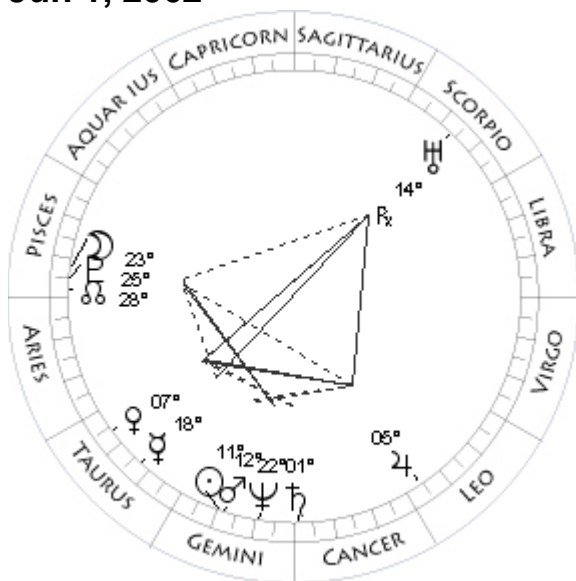

Jun 1, 2062

May 1, 2062

Mo|08Aq23 - 4°06	Ea|11Sc25 - 0°00
Su|11Ta25 - 0°00	Me|21Li02 + 2°10
Me|24Ta37 + 2°10	Ve|27Cp06 - 1°27
Ve|00Ar59 - 1°27	Ma|26Ta51 + 0°08
Ma|20Ta37 + 0°08	Ju|11Le49 + 0°39
Ju|01Le02 + 0°39	Sa|03Cn03 - 0°50
Sa|28Ge22 - 0°50	Ur|15Sc27 + 0°24
Ur|15Sc41 + 0°24R	Ne|22Ge33 - 1°19
Ne|21Ge18 - 1°19	Pl|24Pi24 -15°14
Pl|25Pi18 -15°14	No|29Pi31 - 0°00
No|29Pi31 - 0°00	

Jun 1, 2062

Mo|23Pi27 - 0°27	Ea|11Sa18 - 0°00
Su|11Ge18 - 0°00	Me|18Ta16 - 3°47
Me|18Ta16 - 3°47	Ve|16Pi11 - 1°54
Ve|07Ta23 - 1°54	Ma|13Ge25 + 0°26
Ma|12Ge34 + 0°26	Ju|14Le17 + 0°39
Ju|05Le24 + 0°39	Sa|04Cn12 - 0°46
Sa|01Cn56 - 0°46	Ur|15Sc50 + 0°23
Ur|14Sc26 + 0°23R	Ne|22Ge44 - 1°18
Ne|22Ge22 - 1°18	Pl|24Pi30 -15°24
Pl|25Pi45 -15°24	No|27Pi53 - 0°00
No|27Pi53 - 0°00