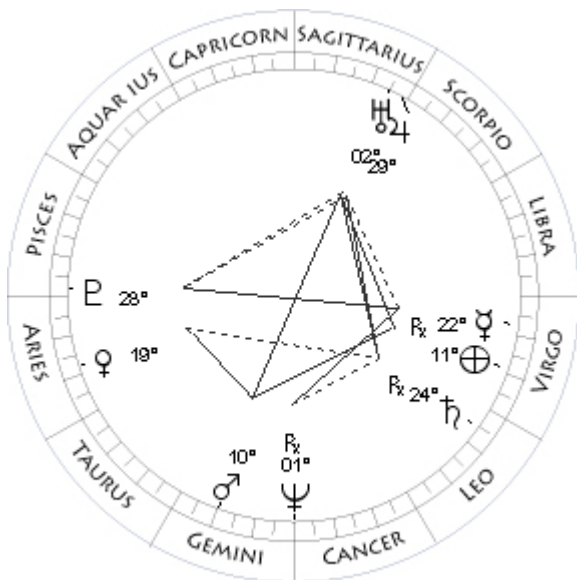

Mar 1, 2066

Apr 1, 2066

Mar 1, 2066

Mo|12Ta33 + 4°35	Ea|11Vi13 - 0°00
Su|11Pi13 - 0°00	Me|22Vi25 + 3°30
Me|04Pi35 + 3°30R	Ve|19Ar19 - 1°17
Ve|27Pi12 - 1°17	Ma|10Ge51 + 0°33
Ma|07Ta52 + 0°33	Ju|29Sc10 + 0°53
Ju|09Sa47 + 0°53	Sa|24Le41 + 1°24
Sa|22Le43 + 1°24R	Ur|02Sa44 + 0°09
Ur|05Sa44 + 0°09	Ne|29Ge17 - 1°11R
Ne|29Ge17 - 1°11R	Ne|01Cn05 - 1°11
Pl|28Pi26 -15°40	Pl|28Pi50 -15°40
No|15Cp23 - 0°00	

Apr 1, 2066

Mo|26Ge11 + 1°30	Ea|12Li05 - 0°00
Su|12Ar05 - 0°00	Me|29Sa46 - 2°06
Me|15Pi25 - 2°06	Ve|08Ge59 - 0°14
Ve|05Ta32 - 0°14	Ma|26Ge43 + 0°50
Ma|28Ta52 + 0°50	Ju|01Sa35 + 0°56
Ju|10Sa43 + 0°56R	Sa|25Le47 + 1°24
Sa|20Le57 + 1°24R	Ur|03Sa07 + 0°09
Ur|05Sa33 + 0°09R	Ne|29Ge24 - 1°09
Ne|29Ge24 - 1°09	Ne|01Cn16 - 1°09
Pl|29Pi14 -15°40	Pl|28Pi56 -15°40
No|13Cp45 - 0°00