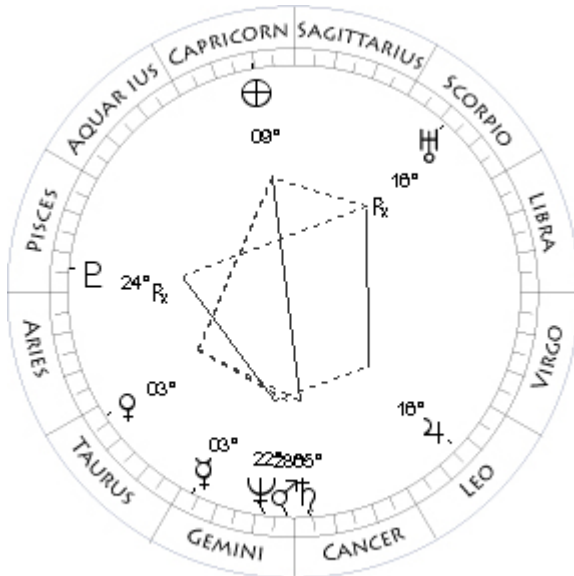

Jul 1, 2062

Aug 1, 2062

Jul 1, 2062

Mo|28Ar17 + 2°44	Ea|09Cp58 - 0°00
Su|09Cn58 - 0°00	Me|03Ge40 + 0°26
Me|01Cn45 + 0°26	Ve|03Ta58 - 1°09
Ve|13Ge13 - 1°09	Ma|28Ge38 + 0°42
Ma|03Cn06 + 0°42	Ju|16Le40 + 0°39
Ju|11Le01 + 0°39	Sa|05Cn20 - 0°43
Sa|05Cn48 - 0°43	Ur|16Sc13 + 0°23
Ur|13Sc37 + 0°23R	Ne|22Ge55 - 1°18
Ne|23Ge28 - 1°18	Pl|24Pi36 -15°35
Pl|25Pi51 -15°35R	No|26Pi17 - 0°00

Aug 1, 2062

Mo|19Ge49 + 5°08	Ea|09Aq34 - 0°00
Su|09Le34 - 0°00	Me|01Vi52 + 0°41
Me|01Vi52 + 0°41	Ve|23Ge46 + 0°10
Ve|20Cn46 + 0°10	Ma|13Cn38 + 0°56
Ma|23Cn39 + 0°56	Ju|19Le07 + 0°40
Ju|17Le36 + 0°40	Sa|06Cn29 - 0°41
Sa|09Cn42 - 0°41	Ur|16Sc36 + 0°22
Ur|13Sc29 + 0°22	Ne|23Ge07 - 1°18
Ne|24Ge29 - 1°18	Pl|24Pi42 -15°46
Pl|25Pi36 -15°46R	No|24Pi39 - 0°00