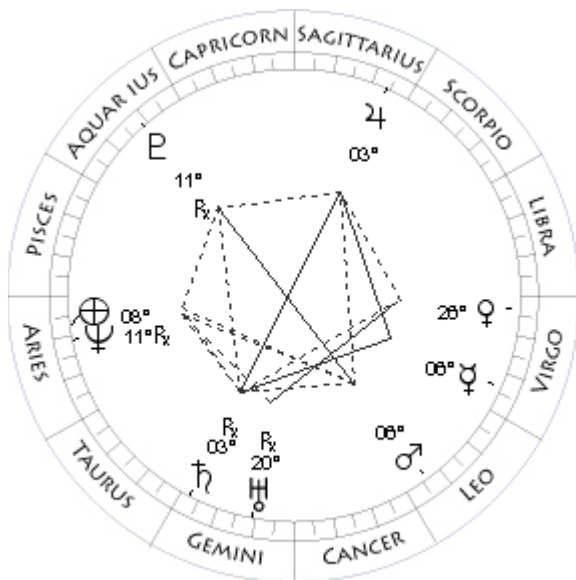

Oct 1, 2030

Sep 1, 2030

Mo|24Li18 - 3°43	Ea|09Pi07 - 0°00
Su|09Vi07 - 0°00	Me|17Pi44 - 3°30
Me|04Vi13 - 3°30R	Ve|07Le46 + 1°08
Ve|26Le09 + 1°08	Ma|23Cn18 + 1°06
Ma|10Le36 + 1°06	Ju|01Sa23 + 0°48
Ju|21Sc05 + 0°48	Sa|02Ge13 - 1°58
Sa|08Ge36 - 1°58	Ur|19Ge39 + 0°04
Ur|22Ge35 + 0°04	Ne|11Ar46 - 1°34
Ne|12Ar51 - 1°34R	Pl|11Aq28 - 6°15
Pl|10Aq07 - 6°15R	No|11Sa56 - 0°00

Oct 1, 2030

Mo|03Sa06 - 0°32	Ea|08Ar22 - 0°00
Su|08Li22 - 0°00	Me|06Vi02 + 1°48
Me|00Li06 + 1°48	Ve|26Vi30 + 1°24
Ve|03Li25 + 1°24	Ma|06Le56 + 1°17
Ma|29Le27 + 1°17	Ju|03Sa43 + 0°42
Ju|25Sc49 + 0°42	Sa|03Ge19 - 2°02
Sa|08Ge50 - 2°02R	Ur|20Ge00 + 0°05
Ur|22Ge54 + 0°05R	Ne|11Ar57 - 1°35
Ne|12Ar05 - 1°35R	Pl|11Aq36 - 6°14
Pl|09Aq40 - 6°14R	No|10Sa21 - 0°00