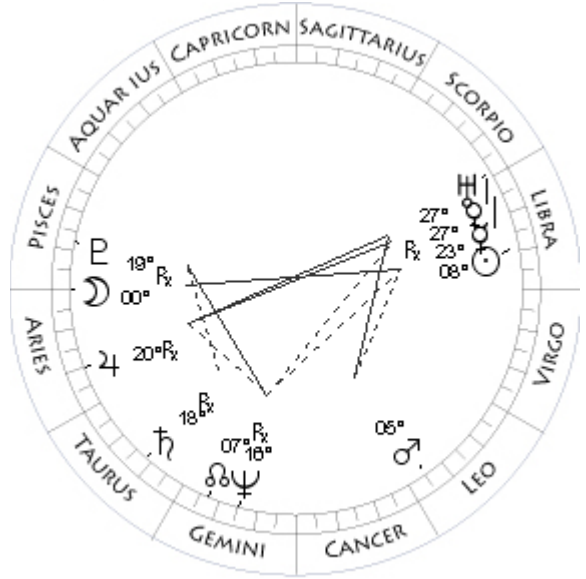

Oct 1, 2058

Sep 1, 2058

Mo|22Aq15 - 4°45	
Su|09Vi20 - 0°00	Ea|09Pi20 - 0°00
Me|29Le29 + 1°38	Me|26Cn32 + 1°38
Ve|21Li18 - 4°16	Ve|13Aq12 - 4°16
Ma|17Cn14 + 0°39	Ma|15Ge55 + 0°39
Ju|23Ar39 - 1°32R	Ju|15Ar28 - 1°32
Sa|19Ta35 - 2°27R	Sa|13Ta39 - 2°27
Ur|26Li19 + 0°32	Ur|28Li37 + 0°32
Ne|16Ge17 - 1°30	Ne|14Ge22 - 1°30
Pl|20Pi07 -15°12R	Pl|20Pi03 -15°12
No|10Ge22 - 0°00	

Oct 1, 2058

Mo|00Ar51 - 4°40	
Su|08Li34 - 0°00	Ea|08Ar35 - 0°00
Me|23Li10 - 0°19	Me|26Sc35 - 0°19
Ve|27Li49 - 7°57R	Ve|00Ar46 - 7°57
Ma|05Le38 + 1°05	Ma|01Cn01 + 1°05
Ju|20Ar38 - 1°37R	Ju|18Ar13 - 1°37
Sa|18Ta46 - 2°33R	Sa|14Ta44 - 2°33
Ur|27Li57 + 0°31	Ur|28Li59 + 0°31
Ne|16Ge19 - 1°31R	Ne|14Ge33 - 1°31
Pl|19Pi30 -15°12R	Pl|20Pi09 -15°12
No|08Ge47 - 0°00