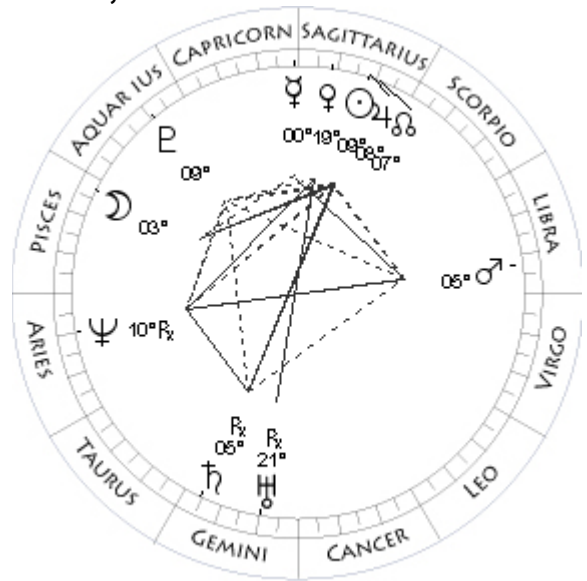

Dec 1, 2030

Nov 1, 2030

Mo|26Cp14 + 3°56	Ea|09Ta07 - 0°00
Su|09Sc07 - 0°00	Me|19Sa32 - 1°13
Me|21Sc45 - 1°13	Ve|16Sc25 + 0°44
Ve|12Sc12 + 0°44	Ma|20Le42 + 1°28
Ma|18Vi20 + 1°28	Ju|06Sa09 + 0°38
Ju|02Sa01 + 0°38	Sa|04Ge28 - 2°06
Sa|07Ge27 - 2°06R	Ur|20Ge22 + 0°05
Ur|22Ge24 + 0°05R	Ne|12Ar09 - 1°35
Ne|11Ar15 - 1°35R	Pl|11Aq44 - 6°11
Pl|09Aq35 - 6°11	No|08Sa42 - 0°00

Dec 1, 2030

Mo|03Pi41 + 5°18	Ea|09Ge20 - 0°00
Su|09Sa20 - 0°00	Me|01Ar37 - 1°59
Me|00Cp16 - 1°59	Ve|04Cp07 - 0°26
Ve|19Sa50 - 0°26	Ma|03Vi50 + 1°37
Ma|05Li51 + 1°37	Ju|08Sa30 + 0°35
Ju|08Sa38 + 0°35	Sa|05Ge35 - 2°05
Sa|05Ge07 - 2°05R	Ur|20Ge43 + 0°06
Ur|21Ge20 + 0°06R	Ne|12Ar20 - 1°34
Ne|10Ar43 - 1°34R	Pl|11Aq52 - 6°08
Pl|09Aq56 - 6°08	No|07Sa07 - 0°00