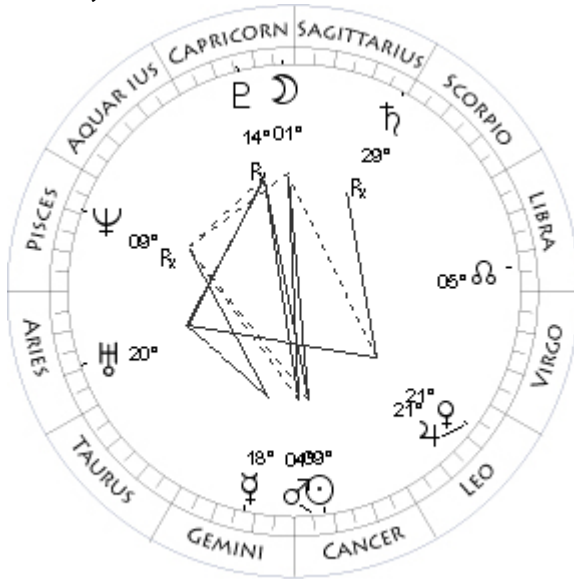

Jul 1, 2015

Aug 1, 2015

Jul 1, 2015

Mo|01Cp36 + 5°00	Ea|09Cp21 - 0°00
Su|09Cn21 - 0°00	Me|22Pi15 - 2°11
Me|18Ge28 - 2°11	Ve|10Sa57 + 0°30
Ve|21Le44 + 0°30	Ma|01Cn39 + 0°45
Ma|04Cn40 + 0°45	Ju|28Le59 + 0°52
Ju|21Le40 + 0°52	Sa|02Sa50 + 2°06
Sa|29Sc04 + 2°06R	Ur|17Ar24 - 0°39
Ur|20Ar16 - 0°39	Ne|08Pi03 - 0°48
Ne|09Pi45 - 0°48R	Pl|14Cp39 + 2°00
Pl|14Cp21 + 2°00R	No|05Li21 - 0°00

Aug 1, 2015

Mo|23Aq26 + 3°13	Ea|08Aq56 - 0°00
Su|08Le56 - 0°00	Me|15Vi22 + 1°44
Me|18Le21 + 1°44	Ve|00Aq02 - 5°20
Ve|29Le46 - 5°20R	Ma|16Cn29 + 0°58
Ma|25Cn09 + 0°58	Ju|01Vi23 + 0°51
Ju|27Le53 + 0°51	Sa|03Sa47 + 1°59
Sa|28Sc17 + 1°59R	Ur|17Ar44 - 0°39
Ur|20Ar30 - 0°39R	Ne|08Pi14 - 0°48
Ne|09Pi13 - 0°48R	Pl|14Cp49 + 1°56
Pl|13Cp36 + 1°56R	No|03Li42 - 0°00