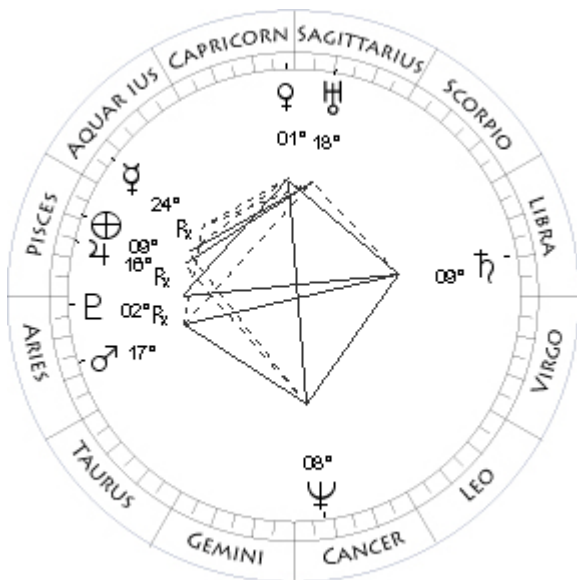

Oct 1, 2069

Sep 1, 2069

Mo|11Pi16 + 4°11	
Su|09Vi40 - 0°00	Ea|09Pi40 - 0°00
Me|19Vi29 - 4°28R	Me|24Aq09 - 4°28
Ve|22Li00 - 0°36	Ve|01Cp15 - 0°36
Ma|02Ge50 - 1°37	Ma|17Ar31 - 1°37
Ju|18Pi47 - 1°29R	Ju|16Pi56 - 1°29
Sa|06Li18 + 2°12	Sa|09Li00 + 2°12
Ur|15Sa08 - 0°03	Ur|18Sa09 - 0°03
Ne|10Cn31 - 0°58	Ne|08Cn52 - 0°58
Pl|03Ar25 -16°45R	Pl|02Ar46 -16°45
No|07Sc36 - 0°00	

Oct 1, 2069

Mo|19Ar19 + 1°25	
Su|08Li55 - 0°00	Ea|08Ar55 - 0°00
Me|24Vi41 + 1°52	Me|04Le55 + 1°52
Ve|25Sc07 - 2°48	Ve|18Aq42 - 2°48
Ma|14Ge54 - 0°58	Ma|05Ta27 - 0°58
Ju|14Pi59 - 1°29R	Ju|19Pi40 - 1°29
Sa|09Li54 + 2°11	Sa|10Li00 + 2°11
Ur|15Sa45 - 0°03	Ur|18Sa31 - 0°03
Ne|10Cn58 - 0°58	Ne|09Cn03 - 0°58
Pl|02Ar50 -16°47R	Pl|02Ar52 -16°47
No|06Sc01 - 0°00