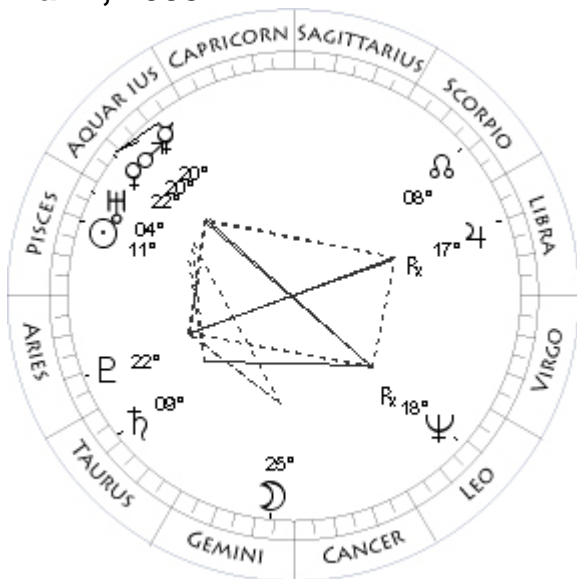

Mar 1, 2088

Apr 1, 2088

Mar 1, 2088

Mo|25Ge17 - 3°43	
Su|11Pi53 - 0°00	Ea|11Vi53 - 0°00
Me|20Aq34 - 1°44	Me|29Sa31 - 1°44
Ve|22Aq20 - 0°57	Ve|25Cp12 - 0°57
Ma|20Aq58 - 1°06	Ma|06Aq19 - 1°06
Ju|17Li40 + 1°32R	Ju|11Li33 + 1°32
Sa|09Ta15 - 2°13	Sa|14Ta28 - 2°13
Ur|04Pi24 - 0°43	Ur|04Pi02 - 0°43
Ne|18Le58 + 0°13R	Ne|19Le42 + 0°13
Pl|22Ar07 -16°59	Pl|22Ar16 -16°59
No|09Sc51 - 0°00	

Apr 1, 2088

Mo|17Le50 - 5°09	
Su|12Ar45 - 0°00	Ea|12Li45 - 0°00
Me|15Ar40 - 0°44	Me|24Ar30 - 0°44
Ve|00Ar49 - 1°28	Ve|14Pi17 - 1°28
Ma|15Pi15 - 1°10	Ma|25Aq45 - 1°10
Ju|14Li10 + 1°35R	Ju|13Li54 + 1°35
Sa|12Ta30 - 2°07	Sa|15Ta36 - 2°07
Ur|06Pi05 - 0°44	Ur|04Pi22 - 0°44
Ne|18Le21 + 0°13R	Ne|19Le53 + 0°13
Pl|22Ar47 -16°54	Pl|22Ar21 -16°54
No|08Sc12 - 0°00