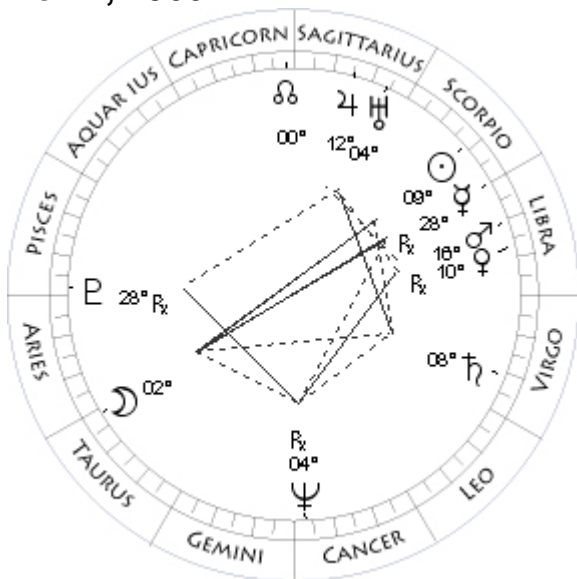

Nov 1, 2066

Dec 1, 2066

Nov 1, 2066

Mo|02Ta23 + 4°22	Ea|09Ta23 - 0°00
Su|09Sc23 - 0°00	Me|07Ge11 + 0°55
Me|28Li05 + 0°55R	Ve|21Ta48 - 3°14
Ve|10Li59 - 3°14R	Ma|03Li31 + 0°53
Ma|16Li52 + 0°53	Ju|18Sa26 + 0°26
Ju|12Sa34 + 0°26	Sa|03Vi26 + 1°30
Sa|08Vi47 + 1°30	Ur|05Sa43 + 0°07
Ur|04Sa27 + 0°07	Ne|02Cn34 - 1°09
Ne|04Cn08 - 1°09R	Pl|29Pi36 -16°22
Pl|28Pi44 -16°22R	No|02Cp25 - 0°00

Dec 1, 2066

Mo|06Ge13 + 2°07	Ea|09Ge36 - 0°00
Su|09Sa36 - 0°00	Me|02Sc57 + 0°37
Me|28Sc38 + 0°37	Ve|10Cn08 + 1°50
Ve|24Li43 + 1°50	Ma|17Li03 + 0°42
Ma|06Sc26 + 0°42	Ju|20Sa50 + 0°23
Ju|19Sa05 + 0°23	Sa|04Vi29 + 1°37
Sa|10Vi36 + 1°37	Ur|06Sa05 + 0°06
Ur|06Sa16 + 0°06	Ne|02Cn45 - 1°10
Ne|03Cn32 - 1°10R	Pl|29Pi41 -16°13
Pl|28Pi27 -16°13R	No|00Cp49 - 0°00