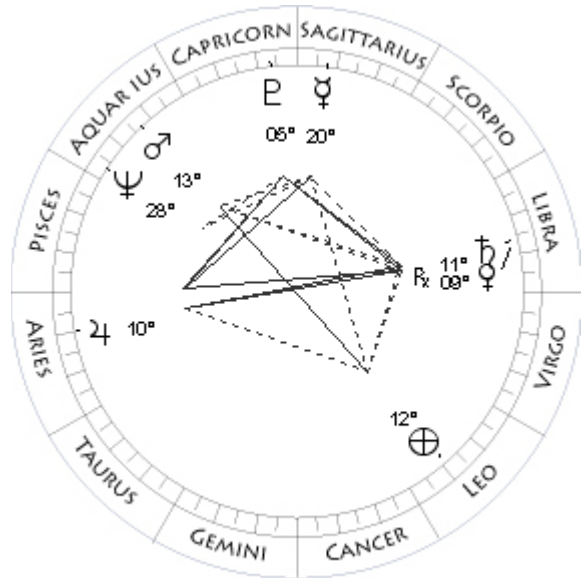

Jan 1, 2011

Feb 1, 2011

Jan 1, 2011

Mo|05Sa58 - 2°23	Ea|10Cn43 - 0°00
Su|10Cp43 - 0°00	Me|08Vi02 + 2°47
Me|19Sa58 + 2°47R	Ve|19Le33 + 3°30
Ve|24Sc03 + 3°30	Ma|24Cp22 - 1°00
Ma|18Cp46 - 1°00	Ju|07Ar44 - 1°16
Ju|26Pi37 - 1°16	Sa|10Li49 + 2°25
Sa|16Li41 + 2°25	Ur|29Pi42 - 0°44
Ur|26Pi58 - 0°44	Ne|28Aq07 - 0°29
Ne|26Aq46 - 0°29	Pl|05Cp33 + 4°30
Pl|05Cp21 + 4°30	No|02Cp18 - 0°00

Feb 1, 2011

Mo|24Cp07 + 1°55	Ea|12Le16 - 0°00
Su|12Aq16 - 0°00	Me|20Sa34 - 1°19
Me|26Cp16 - 1°19	Ve|09Li51 + 2°38
Ve|26Sa54 + 2°38	Ma|13Aq31 - 1°05
Ma|13Aq00 - 1°05	Ju|10Ar34 - 1°10
Ju|01Ar52 - 1°10	Sa|11Li50 + 2°33
Sa|17Li11 + 2°33R	Ur|00Ar02 - 0°43
Ur|28Pi01 - 0°43	Ne|28Aq19 - 0°29
Ne|27Aq49 - 0°29	Pl|05Cp44 + 4°29
Pl|06Cp24 + 4°29	No|00Cp39 - 0°00