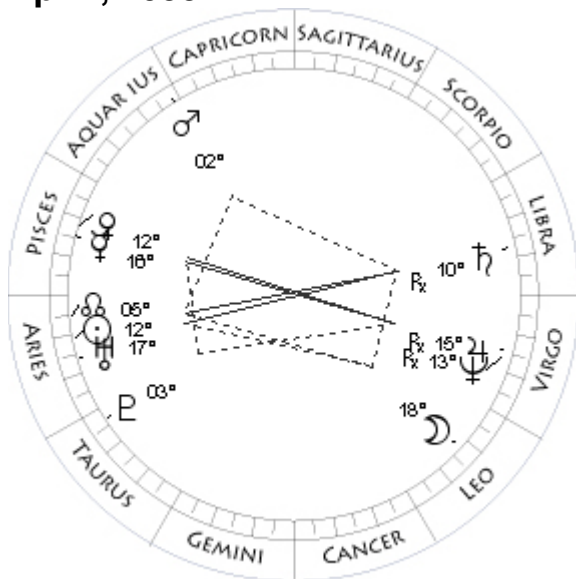

Mar 1, 2009

Apr 1, 2009

Mar 1, 2009

Mo|26Ge30 + 5°11	
Su|11Pi13 - 0°00	Ea|11Vi13 - 0°00
Me|01Pi16 + 3°18R	Me|27Vi57 + 3°18
Ve|05Aq08 + 0°12	Ve|11Sa37 + 0°12
Ma|10Cp43 - 0°26	Ma|06Sa02 - 0°26
Ju|19Vi14 + 1°27R	Ju|17Vi46 + 1°27
Sa|13Li02 + 2°38R	Sa|09Li55 + 2°38
Ur|15Ar38 - 0°38	Ur|17Ar15 - 0°38
Ne|13Vi51 + 0°56R	Ne|13Vi45 + 0°56
Pl|03Ta07 -16°41	Pl|03Ta05 -16°41
No|07Ar08 - 0°00	

Apr 1, 2009

Mo|18Le19 + 3°54	
Su|12Ar05 - 0°00	Ea|12Li05 - 0°00
Me|16Pi00 - 2°11	Me|03Cp38 - 2°11
Ve|12Pi51 - 1°12	Ve|00Aq43 - 1°12
Ma|02Aq19 - 0°59	Ma|22Sa50 - 0°59
Ju|15Vi24 + 1°27R	Ju|20Vi08 + 1°27
Sa|10Li48 + 2°42R	Sa|10Li56 + 2°42
Ur|17Ar19 - 0°37	Ur|17Ar35 - 0°37
Ne|13Vi01 + 0°56R	Ne|13Vi57 + 0°56
Pl|03Ta43 -16°34	Pl|03Ta10 -16°34
No|05Ar29 - 0°00