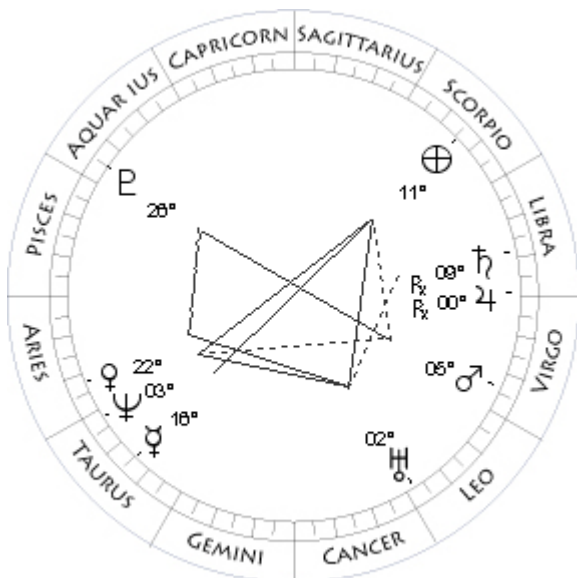

Jun 1, 2040

May 1, 2040

Mo|10Cp41 - 3°09	
Su|11Ta44 - 0°00	Ea|11Sc44 - 0°00
Me|12Ta46 - 0°05	Me|16Ta04 - 0°05
Ve|03Ta51 - 1°10	Ve|22Ar51 - 1°10
Ma|29Cn30 + 1°54	Ma|05Vi46 + 1°54
Ju|22Vi18 + 1°28R	Ju|00Li23 + 1°28
Sa|06Li17 + 2°38R	Sa|09Li48 + 2°38
Ur|29Cn36 + 0°35	Ur|02Le38 + 0°35
Ne|03Ta39 - 1°41	Ne|03Ta23 - 1°41
Pl|26Aq59 - 9°56	Pl|26Aq04 - 9°56
No|05Ge00 - 0°00	

Jun 1, 2040

Mo|03Pi54 - 5°17	
Su|11Ge36 - 0°00	Ea|11Sa37 - 0°00
Me|04Cn35 + 1°32	Me|24Li48 + 1°32
Ve|11Ge59 - 0°07	Ve|12Ge32 - 0°07
Ma|15Le56 + 1°28	Ma|19Vi19 + 1°28
Ju|22Vi11 + 1°21	Ju|02Li44 + 1°21
Sa|05Li15 + 2°32R	Sa|10Li49 + 2°32
Ur|00Le40 + 0°34	Ur|03Le02 + 0°34
Ne|04Ta44 - 1°42	Ne|03Ta34 - 1°42
Pl|27Aq07 -10°06R	Pl|26Aq11 -10°06
No|03Ge22 - 0°00