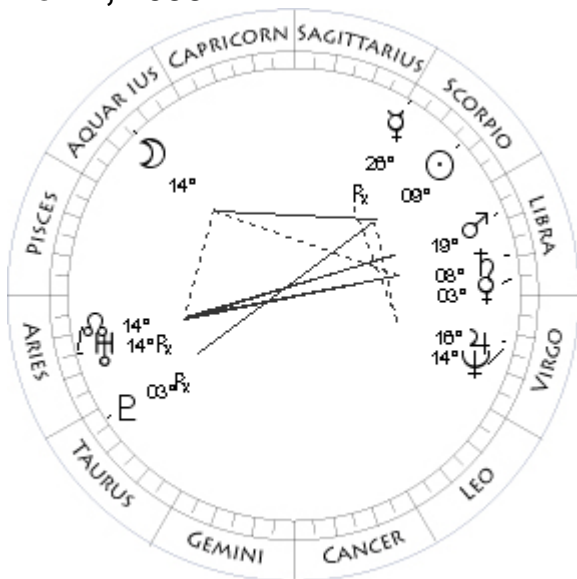

Nov 1, 2008

Dec 1, 2008

Nov 1, 2008

Mo|14Aq41 - 4°32	Ea|09Ta38 - 0°00
Su|09Sc38 - 0°00	Me|00Ar58 - 2°30
Me|26Sc48 - 2°30R	Ve|27Ta57 - 2°09
Ve|03Li11 - 2°09	Ma|08Li09 + 0°48
Ma|19Li55 + 0°48	Ju|08Vi33 + 0°59
Ju|16Vi58 + 0°59	Sa|05Li54 + 2°10
Sa|08Li57 + 2°10	Ur|15Ar57 - 0°42
Ur|14Ar45 - 0°42R	Ne|13Vi02 + 0°52
Ne|14Vi35 + 0°52	Pl|02Ta46 -17°16
Pl|03Ta38 -17°16R	No|13Ar29 - 0°00

Dec 1, 2008

Mo|16Pi10 - 2°20	Ea|09Ge50 - 0°00
Su|09Sa50 - 0°00	Me|19Vi20 + 2°02
Me|20Sc41 + 2°02	Ve|16Cn21 + 1°59
Ve|23Li32 + 1°59	Ma|21Li48 + 0°36
Ma|09Sc38 + 0°36	Ju|10Vi52 + 1°06
Ju|21Vi10 + 1°06	Sa|06Li54 + 2°15
Sa|11Li56 + 2°15	Ur|16Ar16 - 0°41
Ur|13Ar56 - 0°41R	Ne|13Vi13 + 0°53
Ne|15Vi05 + 0°53	Pl|02Ta50 -17°11
Pl|03Ta07 -17°11R	No|11Ar54 - 0°00