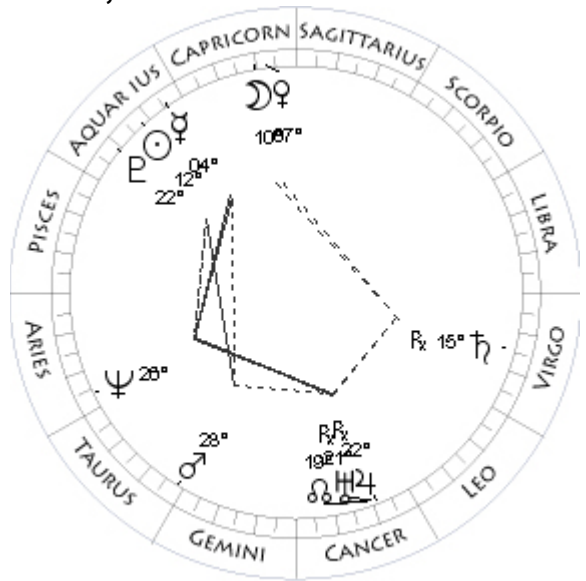

Jan 1, 2038

Feb 1, 2038

Jan 1, 2038

Mo|19Sc26 + 4°35	Ea|11Cn10 - 0°00
Su|11Cp10 - 0°00	Me|16Li50 + 1°23
Me|19Sa25 + 1°23	Ve|09Cn38 + 3°32
Ve|15Cp20 + 3°32R	Ma|20Ge07 + 2°00
Ma|20Ta40 + 2°00	Ju|23Cn39 + 0°21
Ju|26Cn30 + 0°21R	Sa|10Vi43 + 1°54
Sa|16Vi12 + 1°54R	Ur|22Cn01 + 0°30
Ur|22Cn36 + 0°30R	Ne|28Ar10 - 1°44
Ne|26Ar21 - 1°44R	Pl|22Aq42 - 8°59
Pl|21Aq10 - 8°59	No|20Cn04 - 0°00

Feb 1, 2038

Mo|10Cp19 + 0°51	Ea|12Le43 - 0°00
Su|12Aq43 - 0°00	Me|17Cp39 - 1°55
Me|04Aq56 - 1°55	Ve|29Le57 + 6°19
Ve|07Cp24 + 6°19	Ma|05Cn29 + 2°06
Ma|28Ta40 + 2°06	Ju|26Cn12 + 0°25
Ju|22Cn27 + 0°25R	Sa|11Vi48 + 2°02
Sa|15Vi02 + 2°02R	Ur|22Cn24 + 0°30
Ur|21Cn17 + 0°30R	Ne|28Ar22 - 1°42
Ne|26Ar32 - 1°42	Pl|22Aq49 - 8°57
Pl|22Aq01 - 8°57	No|18Cn26 - 0°00