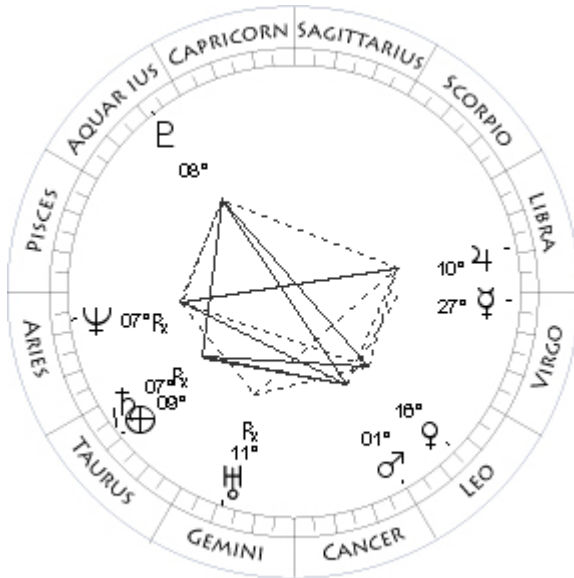

Dec 1, 2028

Nov 1, 2028

Mo|29Ar37 + 4°54	Ea|09Ta36 - 0°00
Su|09Sc36 - 0°00	Me|27Vi03 + 1°37
Me|28Li09 + 1°37	Ve|16Le02 + 1°37
Ve|06Li00 + 1°37	Ma|01Le30 + 1°36
Ma|04Vi49 + 1°36	Ju|10Li19 + 1°07
Ju|14Li43 + 1°07	Sa|07Ta53 - 2°42
Sa|07Ta40 - 2°42R	Ur|11Ge50 - 0°02
Ur|13Ge29 - 0°02R	Ne|07Ar42 - 1°30
Ne|06Ar40 - 1°30R	Pl|08Aq31 - 5°15
Pl|06Aq21 - 5°15	No|17Cp21 - 0°00

Dec 1, 2028

Mo|03Ge05 + 3°25	Ea|09Ge50 - 0°00
Su|09Sa50 - 0°00	Me|29Sa53 - 1°30
Me|16Sa12 - 1°30	Ve|04Li44 + 1°37
Ve|12Sc59 + 1°37	Ma|14Le55 + 2°00
Ma|20Vi47 + 2°00	Ju|12Li35 + 1°10
Ju|20Li28 + 1°10	Sa|08Ta57 - 2°38
Sa|05Ta29 - 2°38R	Ur|12Ge11 - 0°02
Ur|12Ge19 - 0°02R	Ne|07Ar53 - 1°29
Ne|06Ar11 - 1°29R	Pl|08Aq39 - 5°13
Pl|06Aq45 - 5°13	No|15Cp46 - 0°00