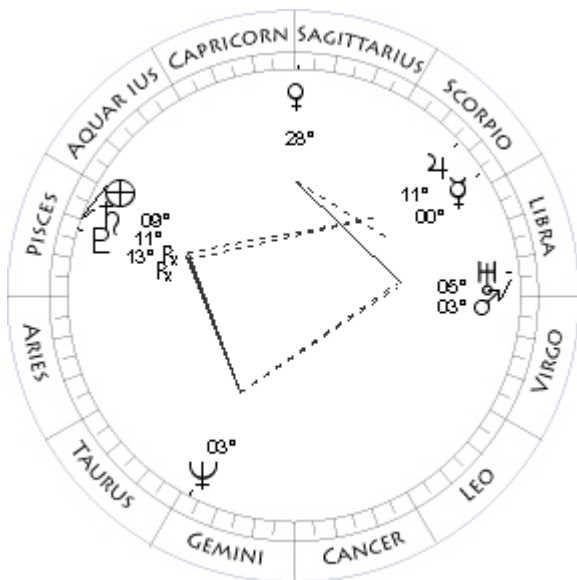

Oct 1, 2053

Sep 1, 2053

Mo|16Ar38 - 2°39	Ea|09Pi32 - 0°00
Su|09Vi32 - 0°00	Me|00Sc33 + 0°43
Me|24Vi10 + 0°43	Ve|28Sa13 - 0°27
Ve|21Li06 - 0°27	Ma|03Li16 + 0°51
Ma|24Vi17 + 0°51	Ju|11Sc21 + 1°01
Ju|02Sc47 + 1°01	Sa|11Pi07 - 2°02
Sa|11Pi18 - 2°02R	Ur|05Li11 + 0°41
Ur|03Li53 + 0°41	Ne|03Ge12 - 1°39
Ne|05Ge08 - 1°39	Pl|13Pi55 -14°10
Pl|13Pi41 -14°10R	No|17Vi04 - 0°00
No|17Vi04 - 0°00	

Oct 1, 2053

Mo|23Ta34 - 4°49	Ea|08Ar47 - 0°00
Su|08Li47 - 0°00	Me|26Cp56 - 2°59
Me|04Sc31 - 2°59	Ve|15Aq40 - 2°36
Ve|24Sc38 - 2°36	Ma|16Li48 + 0°38
Ma|13Li45 + 0°38	Ju|13Sc39 + 0°57
Ju|08Sc24 + 0°57	Sa|12Pi05 - 2°02
Sa|09Pi09 - 2°02R	Ur|05Li34 + 0°41
Ur|05Li44 + 0°41	Ne|03Ge23 - 1°41
Ne|04Ge59 - 1°41R	Pl|14Pi01 -14°09
Pl|13Pi04 -14°09R	No|15Vi29 - 0°00
No|15Vi29 - 0°00