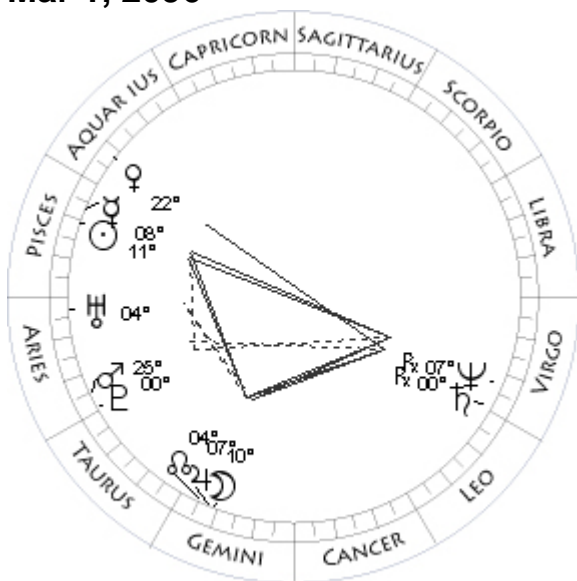

Mar 1, 2026

Apr 1, 2026

Mar 1, 2026

Mo|10Ge09 + 0°29	Ea|11Vi56 - 0°00
Su|11Pi56 - 0°00	Me|29Aq42 - 1°59
Me|08Pi27 - 1°59	Ve|26Cp43 - 0°59
Ve|22Aq59 - 0°59	Ma|23Ta05 + 0°04
Ma|25Ar31 + 0°04	Ju|18Ge54 - 0°30
Ju|07Ge41 - 0°30	Sa|02Vi10 + 1°42
Sa|00Vi59 + 1°42R	Ur|05Ar26 - 0°41
Ur|04Ar21 - 0°41	Ne|07Vi12 + 0°45
Ne|07Vi02 + 0°45R	Pl|00Ta10 -16°49
Pl|00Ta10 -16°49	No|05Ge07 - 0°00

Apr 1, 2026

Mo|01Le05 + 4°24	Ea|12Li48 - 0°00
Su|12Ar48 - 0°00	Me|18Le29 + 2°45
Me|01Ta23 + 2°45	Ve|15Pi48 - 1°28
Ve|01Ar29 - 1°28	Ma|09Ge53 + 0°25
Ma|17Ta42 + 0°25	Ju|21Ge36 - 0°24
Ju|11Ge54 - 0°24	Sa|03Vi16 + 1°42
Sa|28Le58 + 1°42R	Ur|05Ar46 - 0°41
Ur|06Ar06 - 0°41	Ne|07Vi23 + 0°45
Ne|06Vi15 + 0°45R	Pl|00Ta15 -16°43
Pl|00Ta47 -16°43	No|03Ge28 - 0°00