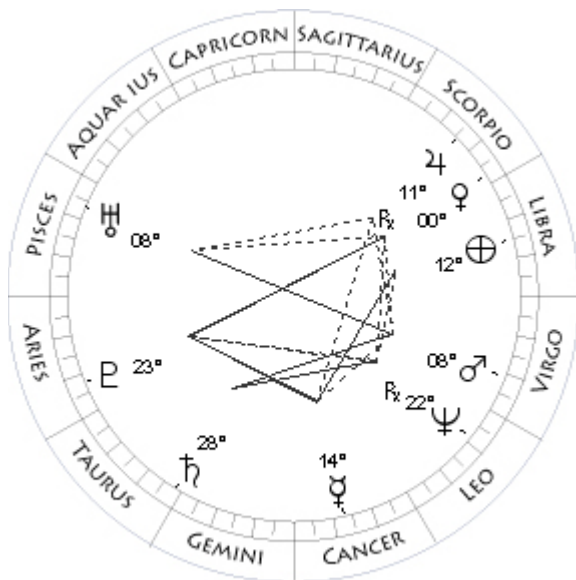

Apr 1, 2089

Mar 1, 2089

Mo|10Sc33 + 1°56	Ea|11Vi38 - 0°00
Su|11Pi38 - 0°00	Me|08Aq42 - 2°09
Me|01Pi55 - 2°09	Ve|10Vi09 + 8°46
Ve|15Pi33 + 8°46R	Ma|25Le21 + 4°01
Ma|03Le58 + 4°01R	Ju|09Sc13 + 1°15
Ju|18Sc54 + 1°15	Sa|27Ta46 - 2°01
Sa|21Ta53 - 2°01	Ur|07Pi58 - 0°44
Ur|08Pi08 - 0°44	Ne|21Le54 + 0°17
Ne|21Le15 + 0°17R	Pl|23Ar16 -16°59
Pl|23Ar07 -16°59	No|20Li31 - 0°00
No|20Li31 - 0°00	

Apr 1, 2089

Mo|25Sa43 + 4°53	Ea|12Li30 - 0°00
Su|12Ar30 - 0°00	Me|14Cn16 + 1°44
Me|29Ar57 + 1°44	Ve|00Sc17 + 4°42
Ve|07Pi17 + 4°42	Ma|08Vi54 + 2°55
Ma|05Le19 + 2°55	Ju|11Sc35 + 1°20
Ju|17Sc40 + 1°20R	Sa|28Ta54 - 1°54
Sa|24Ta40 - 1°54	Ur|08Pi18 - 0°44
Ur|09Pi50 - 0°44	Ne|22Le05 + 0°18
Ne|20Le35 + 0°18R	Pl|23Ar21 -16°54
Pl|23Ar48 -16°54	No|18Li53 - 0°00
No|18Li53 - 0°00