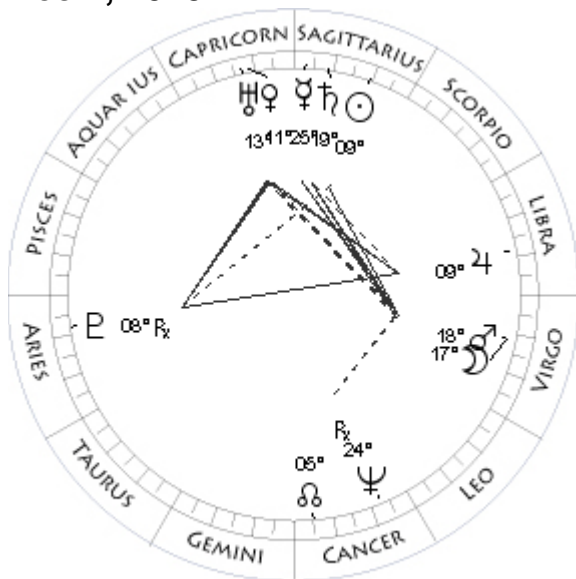

Dec 1, 2075

Nov 1, 2075

Mo|14Le54 + 3°08	Ea|09Ta12 - 0°00
Su|09Sc12 - 0°00	Me|09Sc45 + 0°21
Me|09Sc22 + 0°21	Ve|09Cp14 - 0°37
Ve|04Sa07 - 0°37	Ma|28Cn19 + 1°36
Ma|02Vi24 + 1°36	Ju|28Vi27 + 1°06
Ju|04Li25 + 1°06	Sa|19Sa43 + 1°19
Sa|16Sa18 + 1°19	Ur|14Cp20 - 0°23
Ur|11Cp44 - 0°23	Ne|24Cn22 - 0°37R
Ne|24Cn22 - 0°37R	Ne|22Cn32 - 0°37
Pl|09Ar07 -17°14R	Pl|09Ar30 -17°14
No|08Cn21 - 0°00	

Dec 1, 2075

Mo|17Vi14 + 4°59	Ea|09Ge25 - 0°00
Su|09Sa24 - 0°00	Me|06Aq14 - 2°18
Me|25Sa45 - 2°18	Ve|26Ag42 - 1°43
Ve|11Cp09 - 1°43	Ma|11Le50 + 2°03
Ma|18Vi05 + 2°03	Ju|00Li44 + 1°11
Ju|09Li43 + 1°11	Sa|20Sa38 + 1°15
Sa|19Sa37 + 1°15	Ur|14Cp40 - 0°22
Ur|13Cp03 - 0°22	Ne|24Cn03 - 0°37R
Ne|24Cn03 - 0°37R	Ne|22Cn43 - 0°37
Pl|08Ar44 -17°06R	Pl|09Ar35 -17°06
No|06Cn46 - 0°00