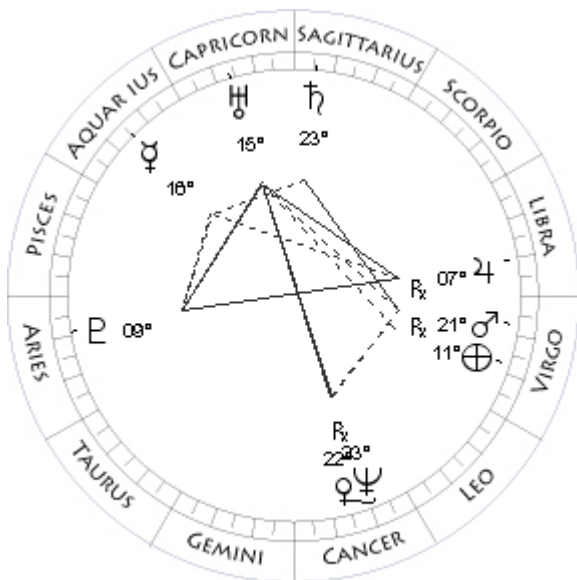

Mar 1, 2076

Apr 1, 2076

Mar 1, 2076

Mo|18Cp56 - 1°24	Ea|11Vi47 - 0°00
Su|11Pi47 - 0°00	Me|16Aq28 - 2°07
Me|04Pi24 - 2°07	Ve|22Cn24 + 1°51
Ve|27Ar58 + 1°51	Ma|21Vi46 + 3°43
Ma|05Li51 + 3°43R	Ju|07Li37 + 1°33
Ju|13Li01 + 1°33R	Sa|23Sa22 + 1°15
Sa|28Sa46 + 1°15	Ur|15Cp42 - 0°23
Ur|18Cp03 - 0°23	Ne|23Cn16 - 0°36
Ne|21Cn49 - 0°36R	Pl|09Ar51 -16°37
Pl|09Ar32 -16°37	No|01Cn57 - 0°00

Apr 1, 2076

Mo|12Pi32 - 4°48	Ea|12Li39 - 0°00
Su|12Ar39 - 0°00	Me|28Cn12 + 2°10
Me|01Ta11 + 2°10	Ve|12Vi45 + 4°40
Ve|26Ta09 + 4°40	Ma|24Vi42 + 3°13R
Ma|24Vi42 + 3°13R	Ju|09Li21 + 1°35R
Ju|09Li21 + 1°35R	Sa|24Sa18 + 1°17
Sa|29Sa52 + 1°17	Ur|16Cp03 - 0°24
Ur|18Cp58 - 0°24	Ne|23Cn28 - 0°35
Ne|21Cn34 - 0°35R	Pl|09Ar56 -16°35
Pl|10Ar17 -16°35	No|00Cn18 - 0°00