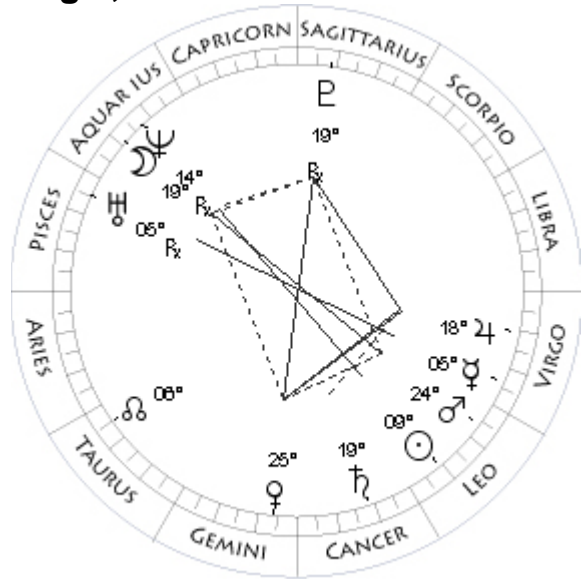

Jul 1, 2004

Aug 1, 2004

Jul 1, 2004

Mo|26Sa10 - 3°42	
Su|09Cn59 - 0°00	Ea|09Cp59 - 0°00
Me|24Cn14 + 1°54	Me|08Vi45 + 1°54
Ve|09Ge40 - 4°11	Ve|24Cp31 - 4°11
Ma|04Le49 + 1°13	Ma|19Le44 + 1°13
Ju|13Vi26 + 1°10	Ju|23Vi04 + 1°10
Sa|15Cn54 - 0°17	Sa|16Cn34 - 0°17
Ur|06Pi37 - 0°47R	Ur|04Pi12 - 0°47
Ne|14Aq54 - 0°04R	Ne|13Aq48 - 0°04
Pl|20Sa24 + 8°52R	Pl|21Sa21 + 8°52
No|08Ta04 - 0°00	

Aug 1, 2004

Mo|19Aq54 - 4°52	
Su|09Le34 - 0°00	Ea|09Aq34 - 0°00
Me|05Vi51 - 2°14	Me|20Sa57 - 2°14
Ve|25Ge02 - 4°15	Ve|13Pi36 - 4°15
Ma|24Le22 + 1°09	Ma|03Vi19 + 1°09
Ju|18Vi40 + 1°06	Ju|25Vi25 + 1°06
Sa|19Cn53 - 0°14	Sa|17Cn44 - 0°14
Ur|05Pi49 - 0°48R	Ur|04Pi32 - 0°48
Ne|14Aq08 - 0°04R	Ne|13Aq59 - 0°04
Pl|19Sa47 + 8°43R	Pl|21Sa33 + 8°43
No|06Ta25 - 0°00