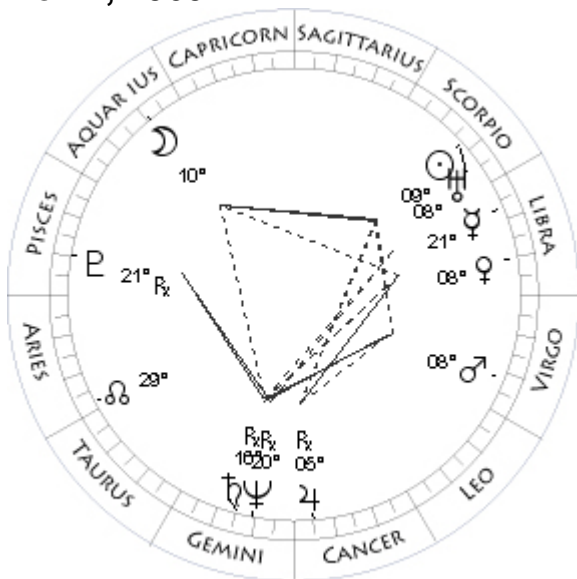

Nov 1, 2060

Dec 1, 2060

Nov 1, 2060

Mo|10Aq21 - 5°11	Ea|09Ta50 - 0°00
Su|09Sc50 - 0°00	Me|28Cn11 + 2°08
Me|21Li17 + 2°08	Ve|22Le16 + 1°39
Ve|08Li25 + 1°39	Ma|06Le10 + 1°35
Ma|08Vi17 + 1°35	Ju|26Ge32 - 0°22
Ju|05Cn47 - 0°22R	Sa|12Ge41 - 1°48
Sa|16Ge26 - 1°48R	Ur|08Sc37 + 0°26
Ur|08Sc41 + 0°26	Ne|19Ge12 - 1°27
Ne|20Ge27 - 1°27R	Pl|22Pi39 -15°28
Pl|21Pi29 -15°28R	No|28Ar26 - 0°00

Dec 1, 2060

Mo|16Pi47 - 3°26	Ea|10Ge04 - 0°00
Su|10Sa04 - 0°00	Me|27Sc24 - 0°20
Me|06Sa03 - 0°20	Ve|10Li56 + 1°30
Ve|15Sc33 + 1°30	Ma|19Le31 + 1°55
Ma|24Vi40 + 1°55	Ju|29Ge07 - 0°20
Ju|03Cn30 - 0°20R	Sa|13Ge48 - 1°48
Sa|14Ge15 - 1°48R	Ur|09Sc00 + 0°26
Ur|10Sc30 + 0°26	Ne|19Ge23 - 1°27
Ne|19Ge42 - 1°27R	Pl|22Pi45 -15°19
Pl|21Pi16 -15°19R	No|26Ar51 - 0°00