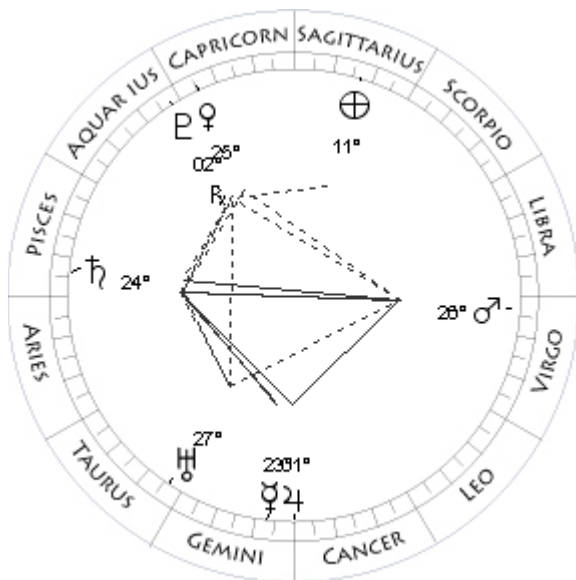

Jun 1, 2025

May 1, 2025

Mo|02Cn44 + 5°07	Ea|11Sc22 - 0°00
Su|11Ta22 - 0°00	Me|27Cp41 - 2°52
Me|16Ar12 - 2°52	Ve|05Sa58 + 1°01
Ve|00Ar27 + 1°01	Ma|12Vi53 + 1°59
Ma|05Le49 + 1°59	Ju|28Ge45 - 0°14
Ju|21Ge29 - 0°14	Sa|23Pi45 - 2°00
Sa|27Pi54 - 2°00	Ur|27Ta07 - 0°13
Ur|26Ta21 - 0°13	Ne|01Ar08 - 1°17
Ne|01Ar08 - 1°17	Pl|03Aq44 - 3°33
Pl|03Aq44 - 3°33	No|25Pi08 - 0°00
No|25Pi08 - 0°00	

Jun 1, 2025

Mo|22Le00 + 2°41	Ea|11Sa15 - 0°00
Su|11Ge15 - 0°00	Me|23Ge45 + 0°57
Me|14Ge09 + 0°57	Ve|25Cp05 - 2°11
Ve|25Ar25 - 2°11	Ma|26Vi30 + 1°27
Ma|21Le19 + 1°27	Ju|01Cn24 - 0°11
Ju|28Ge07 - 0°11	Sa|24Pi47 - 2°07
Sa|00Ar31 - 2°07	Ur|27Ta28 - 0°13
Ur|28Ta09 - 0°13	Ne|00Ar05 - 1°18
Ne|01Ar54 - 1°18	Pl|02Aq48 - 3°38
Pl|03Aq33 - 3°38R	No|23Pi30 - 0°00
No|23Pi30 - 0°00