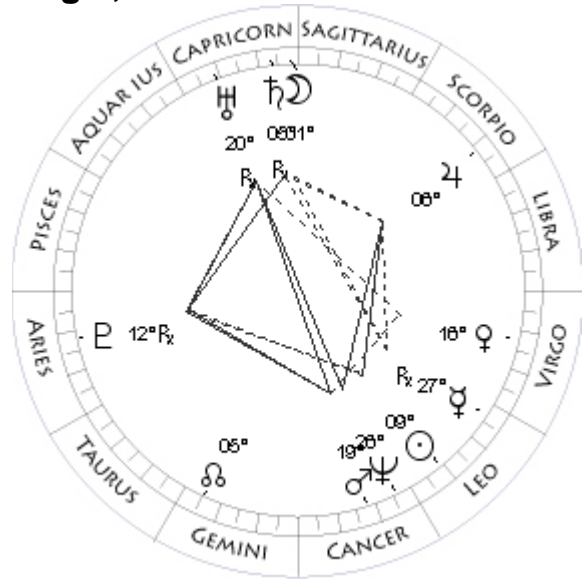

Aug 1, 2077

Jul 1, 2077

Mo|14Sc35 + 2°02	Ea|10Cp20 - 0°00
Su|10Cn20 - 0°00	Me|13Li58 + 1°32
Me|02Le31 + 1°32	Ve|23Vi29 + 1°44
Ve|09Le38 + 1°44	Ma|20Ge23 + 0°34
Ma|28Ge17 + 0°34	Ju|14Sc30 + 1°12
Ju|04Sc40 + 1°12	Sa|08Cp01 + 0°46
Sa|07Cp45 + 0°46R	Ur|21Cp13 - 0°29
Ur|21Cp48 - 0°29R	Ne|26Cn13 - 0°29
Ne|25Cn42 - 0°29	Pl|11Ar16 -17°00
Pl|12Ar55 -17°00	No|06Ge09 - 0°00

Aug 1, 2077

Mo|01Cp22 - 2°11	Ea|09Aq55 - 0°00
Su|09Le55 - 0°00	Me|15Cp24 - 4°10
Me|27Le09 - 4°10R	Ve|13Sc27 + 1°08
Ve|16Vi33 + 1°08	Ma|05Cn47 + 0°50
Ma|19Cn01 + 0°50	Ju|16Sc53 + 1°04
Ju|06Sc06 + 1°04	Sa|08Cp57 + 0°43
Sa|05Cp42 + 0°43R	Ur|21Cp34 - 0°29
Ur|20Cp35 - 0°29R	Ne|26Cn24 - 0°29
Ne|26Cn51 - 0°29	Pl|11Ar21 -17°11
Pl|12Ar52 -17°11R	No|04Ge31 - 0°00