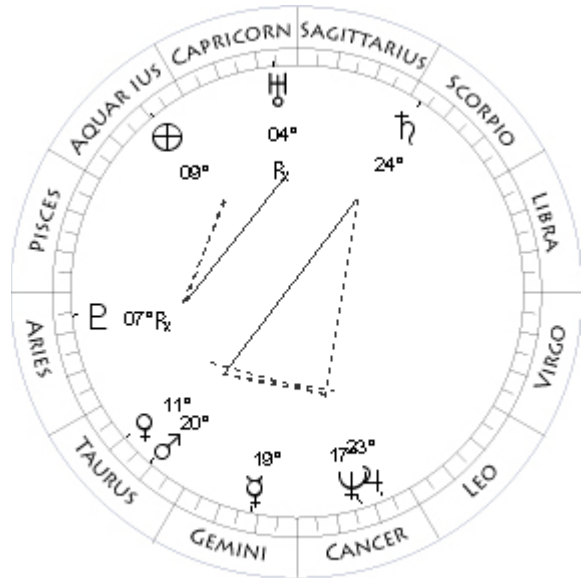

Aug 1, 2073

Jul 1, 2073

Mo|24Ta53 - 5°09	Ea|10Cp18 - 0°00
Su|10Cn18 - 0°00	Me|25Cp45 - 4°42
Me|29Ge05 - 4°42R	Ve|21Pi43 - 2°21
Ve|29Ta04 - 2°21	Ma|02Ta36 - 0°24
Ma|29Ta56 - 0°24	Ju|21Cn26 + 0°12
Ju|19Cn37 + 0°12	Sa|23Sc44 + 2°19
Sa|19Sc09 + 2°19R	Ur|04Cp33 - 0°17
Ur|04Cp13 - 0°17R	Ne|17Cn22 - 0°44
Ne|17Cn08 - 0°44	Pl|06Ar59 -16°46
Pl|08Ar32 -16°46	No|23Le31 - 0°00

Aug 1, 2073

Mo|11Cn30 - 3°23	Ea|09Aq53 - 0°00
Su|09Le53 - 0°00	Me|19Ge00 + 0°52
Me|28Cn44 + 0°52	Ve|11Ta08 - 1°09
Ve|04Cn51 - 1°09	Ma|20Ta25 + 0°00
Ma|21Ge29 + 0°00	Ju|23Cn59 + 0°14
Ju|26Cn33 + 0°14	Sa|24Sc41 + 2°11
Sa|18Sc53 + 2°11	Ur|04Cp54 - 0°17
Ur|03Cp06 - 0°17R	Ne|17Cn33 - 0°43
Ne|18Cn16 - 0°43	Pl|07Ar04 -16°57
Pl|08Ar26 -16°57R	No|21Le53 - 0°00