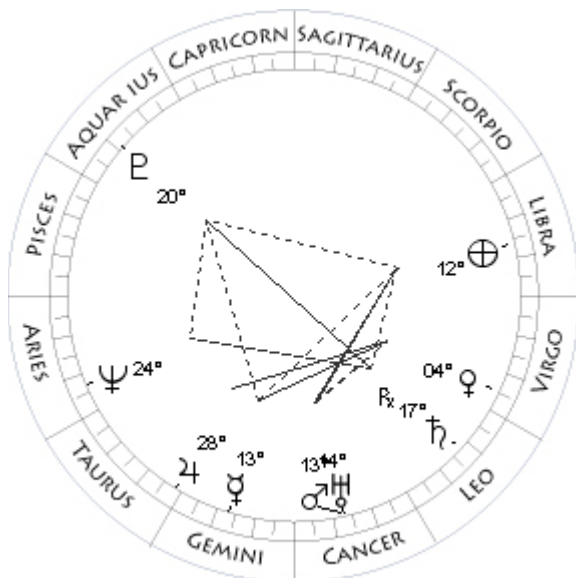

Mar 1, 2036

Apr 1, 2036

Mar 1, 2036

Mo|19Ar25 - 4°14	Ea|11Vi29 - 0°00
Su|11Pi29 - 0°00	Me|22Cp52 - 2°07
Me|26Aq58 - 2°07	Ve|14Cn38 + 1°20
Ve|26Ar40 + 1°20	Ma|28Ge06 + 1°08
Ma|21Ta32 + 1°08	Ju|25Ta56 - 0°52
Ju|15Ta40 - 0°52	Sa|16Le44 + 1°04
Sa|13Le51 + 1°04R	Ur|13Cn44 + 0°24
Ur|11Cn07 + 0°24R	Ne|24Ar04 - 1°38
Ne|22Ar48 - 1°38	Pl|19Aq58 - 8°14
Pl|19Aq58 - 8°14	No|25Le36 - 0°00
No|25Le36 - 0°00	

Apr 1, 2036

Mo|09Ge47 - 4°58	Ea|12Li21 - 0°00
Su|12Ar21 - 0°00	Me|13Ge40 + 0°46
Me|25Ar34 + 0°46	Ve|04Vi58 + 3°54
Ve|27Ta46 + 3°54	Ma|13Cn07 + 1°16
Ma|10Ge53 + 1°16	Ju|28Ta42 - 0°46
Ju|21Ta28 - 0°46	Sa|17Le52 + 1°04
Sa|12Le26 + 1°04R	Ur|14Cn07 + 0°23
Ur|11Cn04 + 0°23	Ne|24Ar15 - 1°38
Ne|23Ar52 - 1°38	Pl|20Aq06 - 8°20
Pl|20Aq44 - 8°20	No|23Le57 - 0°00
No|23Le57 - 0°00