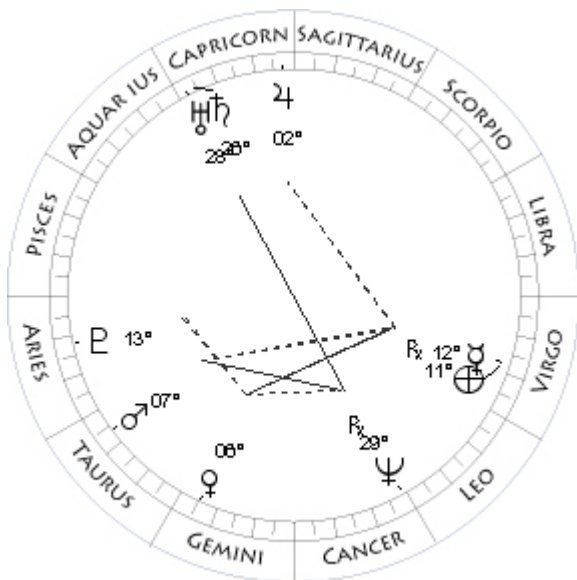

Apr 1, 2079

Mar 1, 2079

Mo|15Aq17 - 4°59	Ea|11Vi04 - 0°00
Su|11Pi04 - 0°00	Me|12Vi14 + 3°41
Me|10Pi23 + 3°41R	Ve|06Ge24 - 0°22
Ve|15Ar29 - 0°22	Ma|07Ta23 - 0°17
Ma|14Ar54 - 0°17	Ju|02Cp22 + 0°11
Ju|11Cp43 + 0°11	Sa|26Cp22 - 0°05
Sa|00Aq05 - 0°05	Ur|28Cp03 - 0°31
Ur|29Cp57 - 0°31	Ne|29Cn53 - 0°24
Ne|28Cn37 - 0°24R	Pl|13Ar01 -16°47
Pl|12Ar43 -16°47	No|03Ta58 - 0°00

Apr 1, 2079

Mo|04Ar24 - 2°23	Ea|11Li56 - 0°00
Su|11Ar56 - 0°00	Me|23Sa29 - 1°55
Me|14Pi33 - 1°55	Ve|26Cn30 + 1°26
Ve|22Ta16 + 1°26	Ma|24Ta58 + 0°06
Ma|07Ta49 + 0°06	Ju|04Cp54 + 0°09
Ju|15Cp53 + 0°09	Sa|27Cp19 - 0°08
Sa|02Aq39 - 0°08	Ur|28Cp24 - 0°32
Ur|01Aq08 - 0°32	Ne|00Le05 - 0°23
Ne|28Cn15 - 0°23R	Pl|13Ar07 -16°44
Pl|13Ar27 -16°44	No|02Ta19 - 0°00