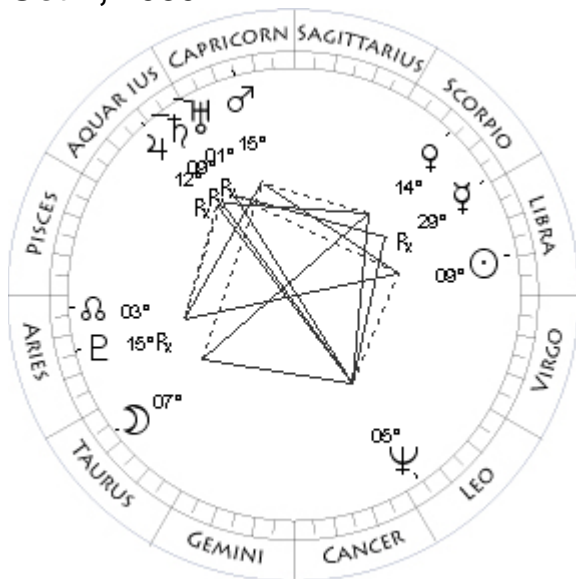

Oct 1, 2080

Sep 1, 2080

Mo|03Ar01 - 0°03	Ea|09Pi59 - 0°00
Su|09Vi59 - 0°00	Me|29Sc09 - 0°28
Me|02Li23 - 0°28	Ve|19Sc05 + 0°49
Ve|08Li04 + 0°49	Ma|12Aq24 - 3°44
Ma|29Sa12 - 3°44	Ju|19Aq01 - 0°58
Ju|14Aq00 - 0°58R	Sa|13Aq11 - 0°53
Sa|10Aq18 - 0°53R	Ur|04Aq11 - 0°37
Ur|02Aq24 - 0°37R	Ne|03Le12 - 0°17
Ne|04Le20 - 0°17	Pl|14Ar36 -17°27
Pl|15Ar47 -17°27R	No|04Ar50 - 0°00

Oct 1, 2080

Mo|07Ta52 + 2°59	Ea|09Ar14 - 0°00
Su|09Li14 - 0°00	Me|29Aq36 - 3°41
Me|29Li06 - 3°41R	Ve|06Cp46 - 0°39
Ve|14Sc22 - 0°39	Ma|01Pi20 - 2°56
Ma|15Cp13 - 2°56	Ju|21Aq39 - 0°57
Ju|12Aq03 - 0°57R	Sa|14Aq07 - 0°53
Sa|09Aq06 - 0°53R	Ur|04Aq31 - 0°36
Ur|01Aq50 - 0°36R	Ne|03Le23 - 0°17
Ne|05Le06 - 0°17	Pl|14Ar41 -17°31
Pl|15Ar15 -17°31R	No|03Ar15 - 0°00