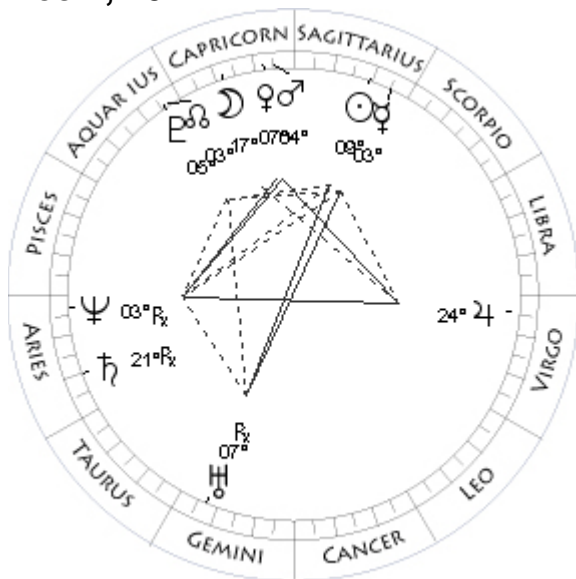

Dec 1, 2027

Nov 1, 2027

Mo|14Sa56 - 3°56	Ea|08Ta50 - 0°00
Su|08Sc50 - 0°00	Me|14Cn27 + 2°00
Me|20Li39 + 2°00	Ve|00Cp07 - 0°22
Ve|00Sa14 - 0°22	Ma|03Cp56 - 0°52
Ma|11Sa57 - 0°52	Ju|12Vi29 + 1°02
Ju|20Vi22 + 1°02	Sa|24Ar54 - 2°46
Sa|23Ar16 - 2°46R	Ur|07Ge36 - 0°06
Ur|09Ge05 - 0°06R	Ne|05Ar28 - 1°28
Ne|04Ar23 - 1°28R	Pl|06Aq52 - 4°46
Pl|04Aq42 - 4°46	No|06Aq44 - 0°00

Dec 1, 2027

Mo|17Cp45 - 1°24	Ea|09Ge03 - 0°00
Su|09Sa04 - 0°00	Me|20Sc35 - 0°05
Me|03Sa16 - 0°05	Ve|17Aq34 - 1°31
Ve|07Cp27 - 1°31	Ma|21Cp40 - 1°02
Ma|04Cp21 - 1°02	Ju|14Vi47 + 1°08
Ju|24Vi52 + 1°08	Sa|25Ar57 - 2°41
Sa|21Ar28 - 2°41R	Ur|07Ge56 - 0°05
Ur|07Ge53 - 0°05R	Ne|05Ar39 - 1°27
Ne|03Ar56 - 1°27R	Pl|07Aq00 - 4°44
Pl|05Aq07 - 4°44	No|05Aq09 - 0°00