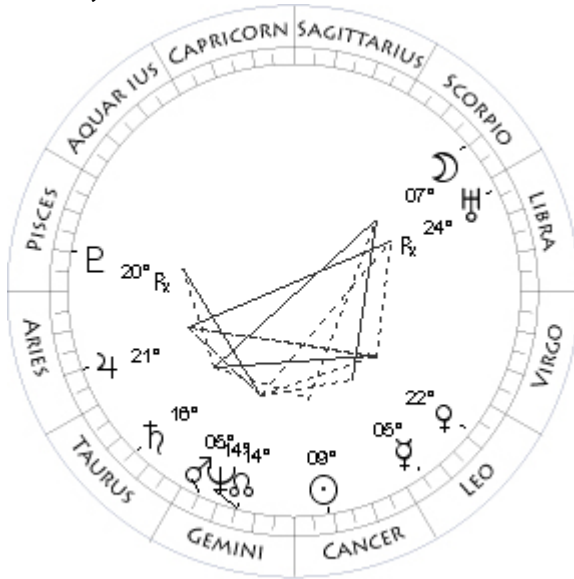

Jul 1, 2058

Aug 1, 2058

Jul 1, 2058

Mo|07Sc51 + 3°10	
Su|09Cn56 - 0°00	Ea|09Cp57 - 0°00
Me|05Le41 + 0°16	Me|14Sc53 + 0°16
Ve|22Le30 + 1°43	Ve|04Sc44 + 1°43
Ma|05Ge29 - 0°10	Ma|12Ta11 - 0°10
Ju|21Ar23 - 1°16	Ju|09Ar47 - 1°16
Sa|16Ta30 - 2°14	Sa|11Ta25 - 2°14
Ur|24Li46 + 0°34R	Ur|27Li49 + 0°34
Ne|14Ge48 - 1°28	Ne|13Ge59 - 1°28
Pl|20Pi59 -14°56R	Pl|19Pi51 -14°56
No|13Ge39 - 0°00	

Aug 1, 2058

Mo|28Sa33 - 1°19	
Su|09Le31 - 0°00	Ea|09Aq32 - 0°00
Me|05Le32 - 4°48R	Me|15Aq22 - 4°48
Ve|25Vi13 - 0°25	Ve|24Sa09 - 0°25
Ma|26Ge55 + 0°13	Ma|29Ta30 + 0°13
Ju|24Ar01 - 1°24	Ju|12Ar37 - 1°24
Sa|18Ta47 - 2°20	Sa|12Ta32 - 2°20
Ur|25Li09 + 0°33	Ur|28Li13 + 0°33
Ne|15Ge44 - 1°28	Ne|14Ge10 - 1°28
Pl|20Pi41 -15°06R	Pl|19Pi57 -15°06
No|12Ge01 - 0°00