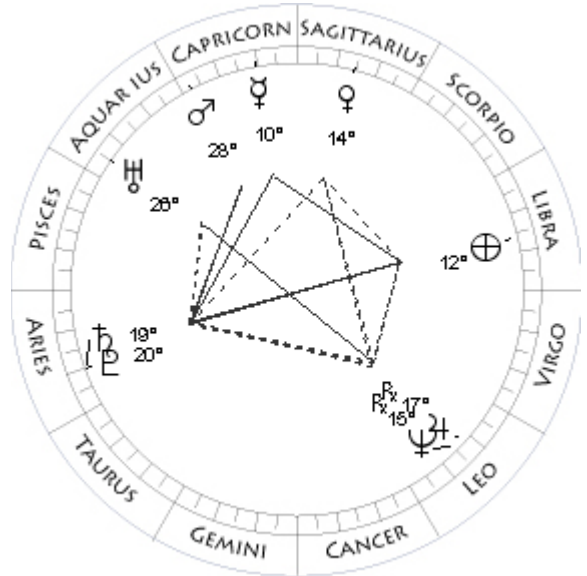

Apr 1, 2086

Mar 1, 2086

Mo|22Vi04 - 4°59	Ea|11Vi22 - 0°00
Su|11Pi22 - 0°00	Me|07Li02 + 2°51
Me|26Aq18 + 2°51R	Ve|24Li37 + 2°52
Ve|24Cp40 + 2°52	Ma|09Cp44 - 0°58
Ma|04Aq16 - 0°58	Ju|15Le17 + 0°52
Ju|09Le40 + 0°52R	Sa|18Ar36 - 2°17
Sa|15Ar13 - 2°17	Ur|26Aq09 - 0°42
Ur|26Aq52 - 0°42	Ne|15Le18 + 0°05
Ne|14Le27 + 0°05R	Pl|20Ar15 -16°59
Pl|20Ar03 -16°59	No|18Sa33 - 0°00

Apr 1, 2086

Mo|06Sc53 - 3°09	Ea|12Li14 - 0°00
Su|12Ar14 - 0°00	Me|10Cp03 - 2°18
Me|17Pi19 - 2°18	Ve|14Sa10 + 0°09
Ve|27Aq59 + 0°09	Ma|28Cp17 - 1°15
Ma|27Aq58 - 1°15	Ju|17Le44 + 0°51
Ju|08Le01 + 0°51R	Sa|19Ar40 - 2°14
Sa|18Ar57 - 2°14	Ur|26Aq29 - 0°42
Ur|28Aq28 - 0°42	Ne|15Le29 + 0°05
Ne|13Le52 + 0°05R	Pl|20Ar20 -16°54
Pl|20Ar45 -16°54	No|16Sa55 - 0°00