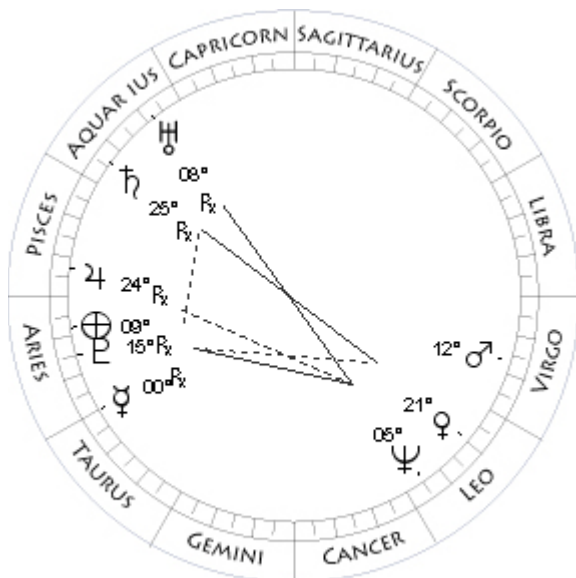

Oct 1, 2081

Sep 1, 2081

Mo|13Le15 + 2°49	Ea|09Pi45 - 0°00
Su|09Vi45 - 0°00	Me|05Cp30 - 2°34
Me|06Li51 - 2°34	Ve|02Cn33 + 0°26
Ve|12Le31 + 0°26	Ma|29Le34 + 1°09
Ma|03Vi25 + 1°09	Ju|21Pi45 - 1°32
Ju|24Pi45 - 1°32R	Sa|24Aq32 - 1°23
Sa|22Aq50 - 1°23R	Ur|08Aq13 - 0°39
Ur|06Aq38 - 0°39R	Ne|05Le24 - 0°13
Ne|06Le28 - 0°13	Pl|15Ar38 -17°29
Pl|16Ar53 -17°29R	No|15Pi30 - 0°00

Oct 1, 2081

Mo|21Vi39 - 0°35	Ea|09Ar00 - 0°00
Su|09Li00 - 0°00	Me|00Ta53 - 1°01
Me|29Vi10 - 1°01R	Ve|21Le13 + 1°23
Ve|19Vi18 + 1°23	Ma|12Vi40 + 1°06
Ma|22Vi31 + 1°06	Ju|24Pi28 - 1°33
Ju|20Pi53 - 1°33R	Sa|25Aq29 - 1°23
Sa|21Aq10 - 1°23R	Ur|08Aq33 - 0°38
Ur|05Aq58 - 0°38R	Ne|05Le35 - 0°13
Ne|07Le16 - 0°13	Pl|15Ar43 -17°33
Pl|16Ar21 -17°33R	No|13Pi55 - 0°00