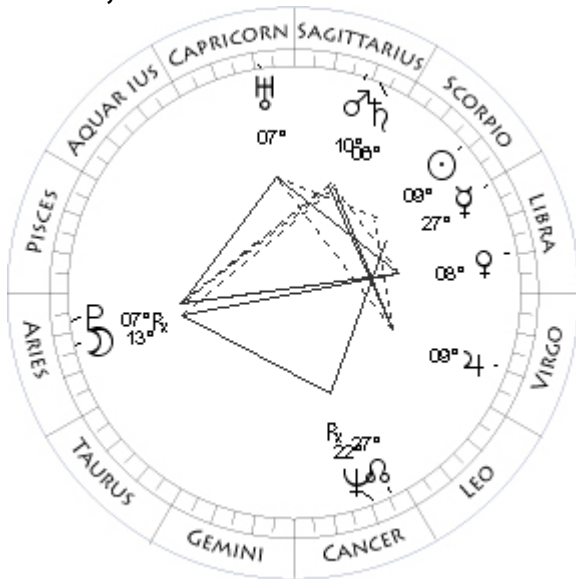

Nov 1, 2074

Dec 1, 2074

Nov 1, 2074

Mo|13Ar38 - 4°52	Ea|09Ta27 - 0°00
Su|09Sc26 - 0°00	Me|22Vi59 + 1°43
Me|27Li12 + 1°43	Ve|23Ta20 - 2°57
Ve|08Li42 - 2°57	Ma|00Cp16 - 0°47
Ma|10Sa00 - 0°47	Ju|00Vi28 + 0°55
Ju|09Vi39 + 0°55	Sa|08Sa40 + 1°38
Sa|06Sa07 + 1°38	Ur|10Cp09 - 0°20
Ur|07Cp40 - 0°20	Ne|20Cn20 - 0°41
Ne|22Cn08 - 0°41R	Pl|08Ar25 -17°10
Pl|07Ar59 -17°10R	No|27Cn41 - 0°00

Dec 1, 2074

Mo|16Ta59 - 4°45	Ea|09Ge40 - 0°00
Su|09Sa39 - 0°00	Me|27Sa25 - 1°24
Me|15Sa19 - 1°24	Ve|11Cn41 + 1°53
Ve|24Li18 + 1°53	Ma|17Cp47 - 0°59
Ma|02Cp18 - 0°59	Ju|02Vi48 + 1°01
Ju|13Vi20 + 1°01	Sa|09Sa35 + 1°35
Sa|09Sa35 + 1°35	Ur|10Cp30 - 0°20
Ur|09Cp04 - 0°20	Ne|20Cn31 - 0°41
Ne|21Cn46 - 0°41R	Pl|08Ar31 -17°02
Pl|07Ar37 -17°02R	No|26Cn05 - 0°00