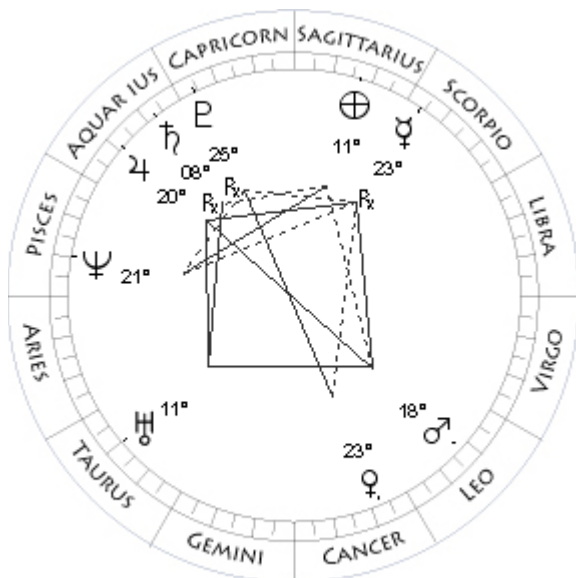

Jun 1, 2021

May 1, 2021

Mo|11Cp46 - 2°41	
Su|11Ta20 - 0°00	Ea|11Sc21 - 0°00
Me|25Ta07 + 1°34	Me|15Cn24 + 1°34
Ve|20Ta40 - 0°20	Ve|03Ge46 - 0°20
Ma|04Cn52 + 1°27	Ma|04Le30 + 1°27
Ju|28Aq26 - 0°45	Ju|17Aq27 - 0°45
Sa|13Aq08 - 0°35	Sa|07Aq20 - 0°35
Ur|10Ta44 - 0°24	Ur|10Ta42 - 0°24
Ne|22Pi26 - 1°05	Ne|20Pi59 - 1°05
Pl|26Cp44 - 1°25R	Pl|25Cp37 - 1°25
No|12Ge30 - 0°00	

Jun 1, 2021

Mo|01Pi33 - 5°14	
Su|11Ge13 - 0°00	Ea|11Sa13 - 0°00
Me|24Ge28 - 0°30R	Me|23Sc52 - 0°30
Ve|28Ge43 + 0°54	Ve|23Cn51 + 0°54
Ma|23Cn49 + 1°22	Ma|18Le18 + 1°22
Ju|01Pi36 - 0°52	Ju|20Aq11 - 0°52
Sa|13Aq27 - 0°39R	Sa|08Aq17 - 0°39
Ur|12Ta28 - 0°24	Ur|11Ta03 - 0°24
Ne|23Pi04 - 1°07	Ne|21Pi10 - 1°07
Pl|26Cp28 - 1°29R	Pl|25Cp46 - 1°29
No|10Ge52 - 0°00