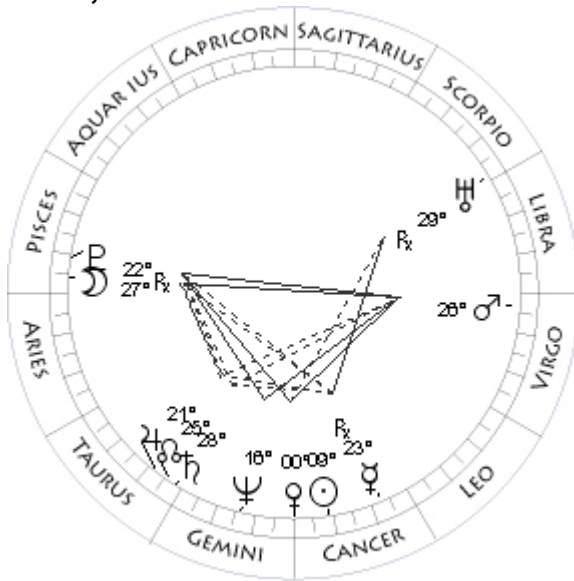

Jul 1, 2059

Aug 1, 2059

Jul 1, 2059

Mo|27Pi05 - 4°24	Ea|09Cp43 - 0°00
Su|09Cn43 - 0°00	Me|21Sa46 - 2°59
Me|23Cn44 - 2°59R	Ve|18Ge05 + 0°01
Ve|00Cn46 + 0°01	Ma|04Sc41 + 0°32
Ma|26Vi14 + 0°32	Ju|13Ta10 - 0°59
Ju|21Ta52 - 0°59	Sa|24Ta39 - 1°59
Sa|28Ta50 - 1°59	Ur|02Sc27 + 0°32
Ur|29Li29 + 0°32R	Ne|16Ge58 - 1°25
Ne|16Ge58 - 1°25	Ne|16Ge13 - 1°25
Pl|22Pi13 -15°06R	Pl|21Pi03 -15°06
No|24Ta20 - 0°00	

Aug 1, 2059

Mo|19Ta25 - 0°22	Ea|09Aq18 - 0°00
Su|09Le18 - 0°00	Me|10Ar10 - 1°41
Me|19Cn48 - 1°41	Ve|08Le16 + 1°06
Ve|08Le52 + 1°06	Ma|19Sc52 + 0°00
Ma|13Li45 + 0°00	Ju|15Ta58 - 1°01
Ju|27Ta09 - 1°01	Sa|25Ta47 - 2°02
Sa|01Ge42 - 2°02	Ur|02Sc50 + 0°30
Ur|29Li44 + 0°30	Ne|17Ge55 - 1°26
Ne|17Ge55 - 1°26	Ne|16Ge24 - 1°26
Pl|21Pi56 -15°17R	Pl|21Pi09 -15°17
No|22Ta41 - 0°00