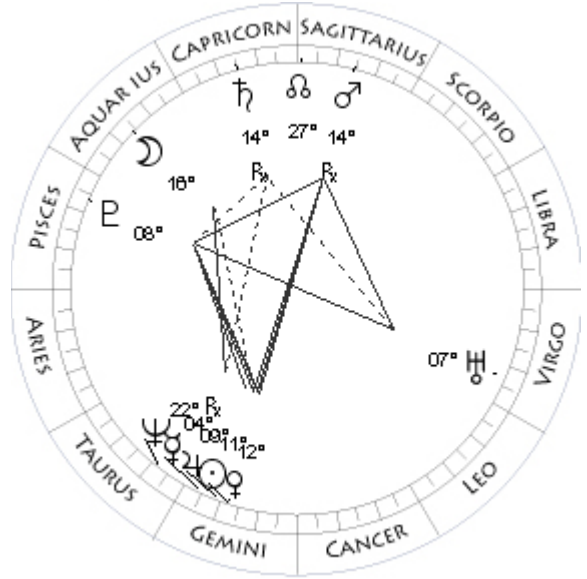

Jun 1, 2048

May 1, 2048

Mo|24Sa19 - 0°23	Ea|11Sc48 - 0°00
Su|11Ta48 - 0°00	Me|07Vi26 + 2°35
Me|02Ge18 + 2°35	Ve|24Ar23 - 1°09
Ve|04Ta32 - 1°09	Ma|26Sc14 - 0°30
Ma|20Sa22 - 0°30	Ju|05Ge51 - 0°38
Ju|01Ge54 - 0°38	Sa|10Cp45 + 0°36
Sa|15Cp57 + 0°36R	Ur|09Vi56 + 0°47
Ur|07Vi05 + 0°47R	Ne|21Ta16 - 1°41
Ne|20Ta58 - 1°41	Pl|07Pi03 -12°22
Pl|07Pi56 -12°22	No|00Cp16 - 0°00

Jun 1, 2048

Mo|16Aq35 + 3°59	Ea|11Sa41 - 0°00
Su|11Ge41 - 0°00	Me|20Sa28 - 3°04
Me|04Ge22 - 3°04R	Ve|14Ge05 - 0°04
Ve|12Ge41 - 0°04	Ma|12Sa33 - 2°12
Ma|14Sa24 - 2°12R	Ju|08Ge36 - 0°35
Ju|09Ge07 - 0°35	Sa|11Cp42 + 0°35
Sa|14Cp52 + 0°35R	Ur|10Vi20 + 0°46
Ur|07Vi11 + 0°46	Ne|21Ta27 - 1°41
Ne|22Ta07 - 1°41	Pl|07Pi09 -12°33
Pl|08Pi12 -12°33	No|28Sa38 - 0°00