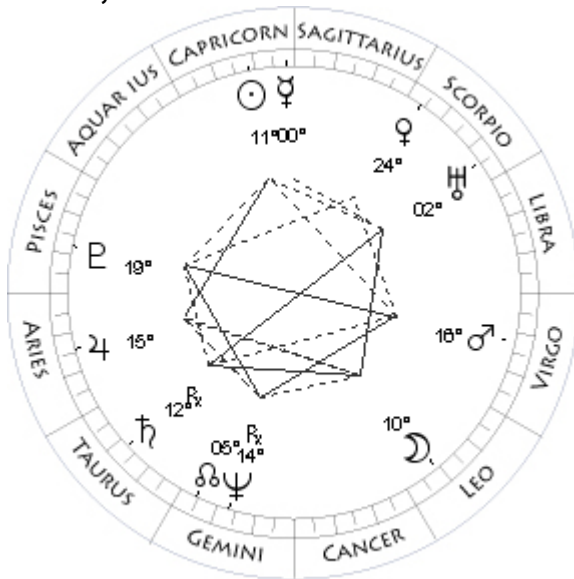

Jan 1, 2059

Feb 1, 2059

Jan 1, 2059

Mo|10Le25 + 4°41	Ea|11Cn04 - 0°00
Su|11Cp04 - 0°00	Me|07Sa51 - 0°45
Me|00Cp33 - 0°45	Ve|28Le54 + 3°10
Ve|24Sc23 + 3°10	Ma|13Le43 + 3°06
Ma|16Vi31 + 3°06	Ju|26Ar39 - 1°18
Ju|15Ar14 - 1°18	Sa|18Ta04 - 2°25
Sa|12Ta49 - 2°25R	Ur|00Sc09 + 0°32
Ur|02Sc59 + 0°32	Ne|15Ge06 - 1°32
Ne|14Ge15 - 1°32R	Pl|20Pi27 -14°47
Pl|19Pi00 -14°47	No|03Ge55 - 0°00

Feb 1, 2059

Mo|24Vi39 + 4°40	Ea|12Le37 - 0°00
Su|12Aq37 - 0°00	Me|16Pi30 - 1°46
Me|21Aq43 - 1°46	Ve|19Li08 + 2°10
Ve|29Sa12 + 2°10	Ma|27Le23 + 4°03
Ma|16Vi51 + 4°03R	Ju|29Ar29 - 1°10
Ju|18Ar59 - 1°10	Sa|19Ta11 - 2°16
Sa|13Ta00 - 2°16	Ur|00Sc33 + 0°32
Ur|03Sc34 + 0°32	Ne|15Ge18 - 1°30
Ne|13Ge40 - 1°30R	Pl|20Pi34 -14°39
Pl|19Pi13 -14°39	No|02Ge16 - 0°00