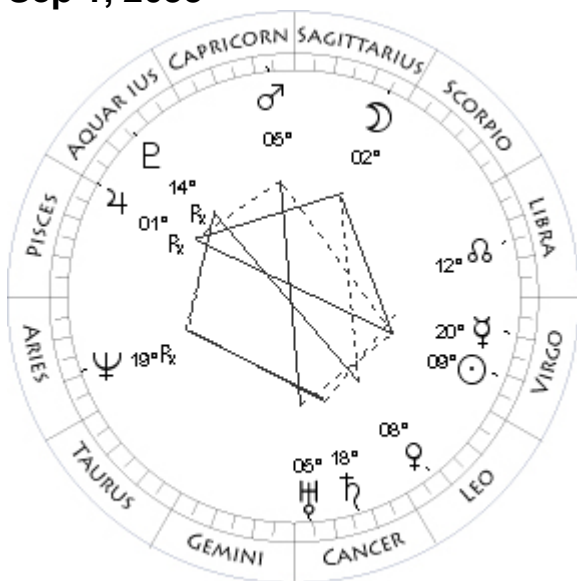

Sep 1, 2033

Oct 1, 2033

Sep 1, 2033

Mo|02Sa33 + 4°00	Ea|09Pi23 - 0°00
Su|09Vi23 - 0°00	Me|18Li21 + 1°05
Me|20Vi25 + 1°05	Ve|23Ge15 + 0°12
Ve|08Le47 + 0°12	Ma|16Aq29 - 4°15
Ma|05Cp55 - 4°15	Ju|03Pi00 - 1°17
Ju|01Pi24 - 1°17R	Sa|13Cn03 - 0°26
Sa|18Cn04 - 0°26	Ur|02Cn41 + 0°15
Ur|05Cn25 + 0°15	Ne|18Ar28 - 1°40
Ne|19Ar44 - 1°40R	Pl|16Aq11 - 7°36
Pl|14Aq58 - 7°36R	No|13Li54 - 0°00

Oct 1, 2033

Mo|06Cp22 + 5°16	Ea|08Ar38 - 0°00
Su|08Li38 - 0°00	Me|15Cp57 - 2°33
Me|03Sc58 - 2°33	Ve|11Le52 + 1°19
Ve|15Vi21 + 1°19	Ma|05Pi28 - 3°11
Ma|20Cp13 - 3°11	Ju|05Pi42 - 1°16
Ju|28Aq15 - 1°16R	Sa|14Cn10 - 0°25
Ju|28Aq15 - 1°16R	Ur|03Cn02 + 0°15
Sa|20Cn24 - 0°25	Ne|18Ar39 - 1°41
Sa|20Cn24 - 0°25	Pl|16Aq18 - 7°34
Ur|06Cn04 + 0°15	No|12Li18 - 0°00