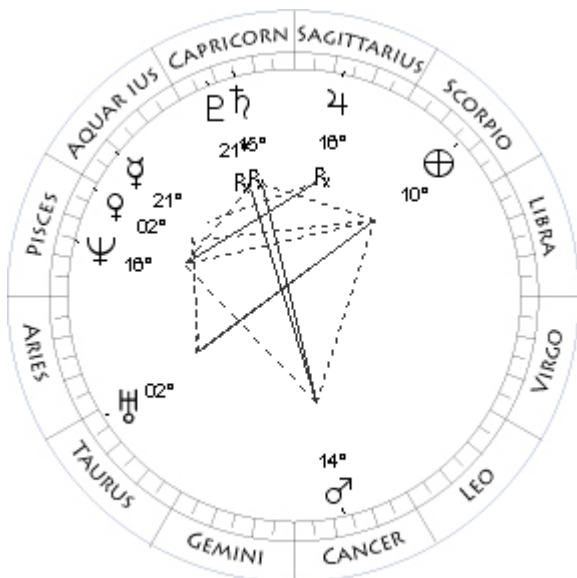

Jun 1, 2019

May 1, 2019

Mo|00Ar48 - 4°45	Ea|10Sc51 - 0°00
Su|10Ta50 - 0°00	Me|21Aq52 - 2°27
Me|20Ar45 - 2°27	Ve|02Pi59 - 1°39
Ve|13Ar08 - 1°39	Ma|14Cn12 + 1°05
Ma|20Ge31 + 1°05	Ju|16Sa17 + 0°38
Ju|23Sa41 + 0°38R	Sa|15Cp08 + 0°23
Sa|20Cp31 + 0°23R	Ur|02Ta38 - 0°29
Ur|03Ta02 - 0°29	Ne|18Pi04 - 0°59
Ne|18Pi04 - 0°59	Pl|21Cp57 - 0°18
Pl|23Cp05 - 0°18R	No|21Cn13 - 0°00

Jun 1, 2019

Mo|16Ta49 - 4°32	Ea|10Sa44 - 0°00
Su|10Ge44 - 0°00	Me|07Ie30 + 1°50
Me|23Ge34 + 1°50	Ve|22Ar17 - 1°16
Ve|20Ta48 - 1°16	Ma|28Cn34 + 1°09
Ma|10Cn33 + 1°09	Ju|18Sa45 + 0°36
Ju|20Sa38 + 0°36R	Sa|16Cp04 + 0°22
Sa|19Cp42 + 0°22R	Ur|02Ta59 - 0°29
Ur|04Ta42 - 0°29	Ne|18Pi38 - 1°00
Ne|18Pi38 - 1°00	Ne|16Pi43 - 1°00
Pl|22Cp46 - 0°21R	Pl|22Cp07 - 0°21
No|19Cn34 - 0°00