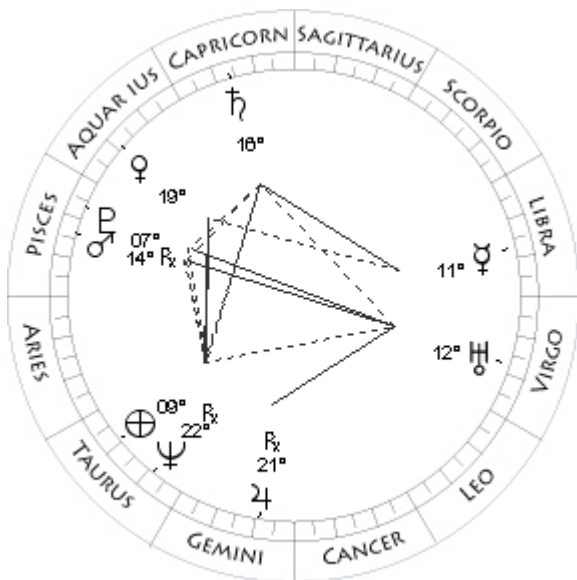

Dec 1, 2048

Nov 1, 2048

Mo|09Vi14 - 5°06	Ea|09Ta45 - 0°00
Su|09Sc45 - 0°00	Me|11Li09 + 1°16
Me|01Sc37 + 1°16	Ve|19Aq43 - 1°57
Ve|19Sa20 - 1°57	Ma|14Pi40 - 2°01
Ma|29Cp41 - 2°01	Ju|21Ge59 - 0°29
Ju|00Cn42 - 0°29R	Sa|16Cp19 + 0°19
Sa|11Cp19 + 0°19	Ur|12Vi19 + 0°45
Ur|14Vi52 + 0°45	Ne|22Ta24 - 1°48
Ne|22Ta50 - 1°48R	Pl|07Pi42 -12°47
Pl|06Pi00 -12°47R	No|20Sa32 - 0°00

Dec 1, 2048

Mo|13Li53 - 4°47	Ea|09Ge58 - 0°00
Su|09Sa59 - 0°00	Me|10Cp12 - 1°47
Me|19Sa25 - 1°47	Ve|07Ar20 - 2°31
Ve|24Cp35 - 2°31	Ma|03Ar34 - 1°23
Ma|21Aq26 - 1°23	Ju|24Ge35 - 0°27
Ju|28Ge01 - 0°27R	Sa|17Cp13 + 0°16
Sa|14Cp04 + 0°16	Ur|12Vi42 + 0°46
Ur|15Vi47 + 0°46	Ne|22Ta35 - 1°48
Ne|22Ta00 - 1°48R	Pl|07Pi49 -12°38
Pl|05Pi59 -12°38	No|18Sa56 - 0°00