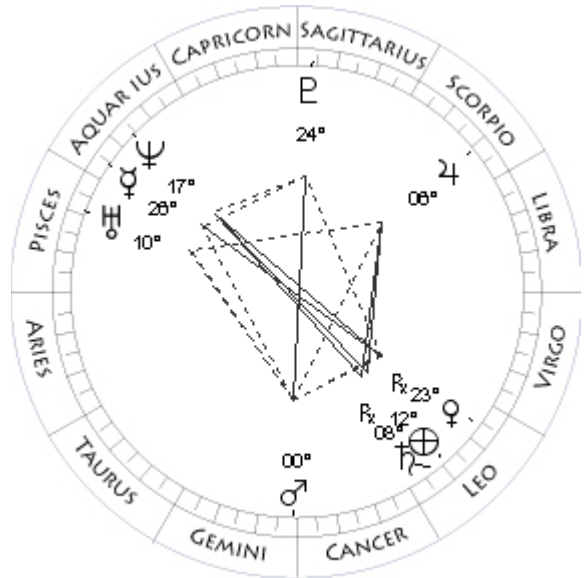

Jan 1, 2006

Feb 1, 2006

Jan 1, 2006

Mo|29Cp50 - 4°40	Ea|10Cn56 - 0°00
Su|10Cp56 - 0°00	Me|23Sc44 - 0°13
Me|26Sa25 - 0°13	Ve|03Cn26 + 2°27
Ve|00Aq08 + 2°27R	Ma|14Ge52 + 1°33
Ma|11Ta13 + 1°33	Ju|04Sc37 + 1°06
Ju|13Sc23 + 1°06	Sa|06Le54 + 0°38
Sa|09Le53 + 0°38R	Ur|10Pi06 - 0°45
Ur|07Pi45 - 0°45	Ne|17Aq06 - 0°09
Ne|16Aq01 - 0°09	Pl|24Sa45 + 7°27
Pl|24Sa56 + 7°27	No|09Ar00 - 0°00

Feb 1, 2006

Mo|23Pi24 - 1°05	Ea|12Le29 - 0°00
Su|12Aq29 - 0°00	Me|26Aq32 - 2°01
Me|16Aq31 - 2°01	Ve|23Le43 + 7°06
Ve|16Cp06 + 7°06R	Ma|00Cn28 + 1°47
Ma|22Ta17 + 1°47	Ju|06Sc58 + 1°10
Ju|17Sc22 + 1°10	Sa|08Le02 + 0°41
Sa|07Le29 + 0°41R	Ur|10Pi26 - 0°44
Ur|09Pi10 - 0°44	Ne|17Aq17 - 0°10
Ne|17Aq08 - 0°10	Pl|24Sa56 + 7°28
Pl|25Sa57 + 7°28	No|07Ar21 - 0°00