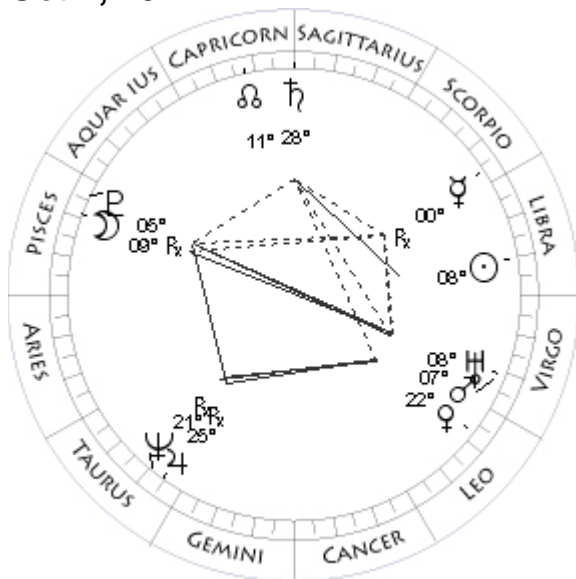

Oct 1, 2047

Sep 1, 2047

Mo|04Aq35 + 1°44	Ea|09Pi00 - 0°00
Su|09Vi00 - 0°00	Me|22Sc23 - 0°10
Me|29Vi57 - 0°10	Ve|25Pi13 - 6°31
Ve|06Le03 - 6°31	Ma|05Le27 + 1°09
Ma|18Le08 + 1°09	Ju|14Ta02 - 1°10
Ju|25Ta25 - 1°10	Sa|03Cp26 + 0°55
Sa|27Sa59 + 0°55	Ur|06Vi48 + 0°43
Ur|06Vi55 + 0°43	Ne|19Ta47 - 1°46
Ne|21Ta38 - 1°46R	Pl|06Pi10 -12°38
Pl|05Pi39 -12°38R	No|13Cp08 - 0°00

Oct 1, 2047

Mo|09Pi58 + 4°15	Ea|08Ar15 - 0°00
Su|08Li15 - 0°00	Me|20Aq56 - 3°38
Me|00Sc37 - 3°38R	Ve|13Ta04 - 2°22
Ve|22Le55 - 2°22	Ma|18Le48 + 1°16
Ma|07Vi03 + 1°16	Ju|16Ta45 - 1°14
Ju|25Ta12 - 1°14R	Sa|04Cp20 + 0°50
Sa|28Sa42 + 0°50	Ur|07Vi11 + 0°44
Ur|08Vi44 + 0°44	Ne|19Ta58 - 1°48
Ne|21Ta17 - 1°48R	Pl|06Pi16 -12°36
Pl|05Pi02 -12°36R	No|11Cp33 - 0°00