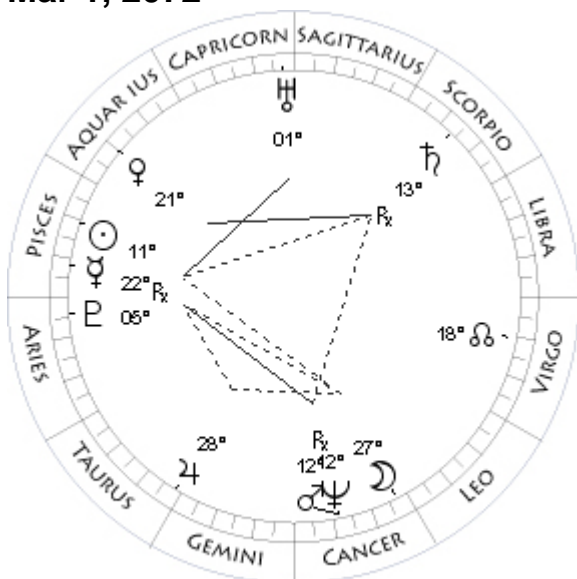

Mar 1, 2072

Apr 1, 2072

Mar 1, 2072

Mo|27Cn40 - 4°07	Ea|11Vi46 - 0°00
Su|11Pi46 - 0°00	Me|17Le46 + 3°20
Me|22Pi55 + 3°20R	Ve|22Cp10 - 0°54
Ve|21Aq01 - 0°54	Ma|13Le32 + 3°20
Ma|12Cn27 + 3°20	Ju|09Ge48 - 0°40
Ju|28Ta46 - 0°40	Sa|08Sc32 + 2°32
Sa|13Sc38 + 2°32R	Ur|28Sa53 - 0°11
Ur|01Cp40 - 0°11	Ne|14Cn24 - 0°51
Ne|12Cn47 - 0°51R	Pl|05Ar17 -16°19
Pl|05Ar11 -16°19	No|19Vi19 - 0°00
No|19Vi19 - 0°00	

Apr 1, 2072

Mo|21Vi13 + 0°14	Ea|12Li37 - 0°00
Su|12Ar37 - 0°00	Me|09Sa57 - 1°22
Me|15Pi01 - 1°22	Ve|11Pi14 - 1°29
Ve|29Pi28 - 1°29	Ma|27Le11 + 2°33
Ma|20Cn40 + 2°33	Ju|12Ge32 - 0°34
Ju|03Ge41 - 0°34	Sa|09Sc31 + 2°38
Sa|12Sc24 + 2°38R	Ur|29Sa15 - 0°12
Ur|02Cp10 - 0°12	Ne|14Cn35 - 0°50
Ne|12Cn41 - 0°50	Pl|05Ar37 -16°17
Pl|05Ar57 -16°17	No|17Vi40 - 0°00
No|17Vi40 - 0°00