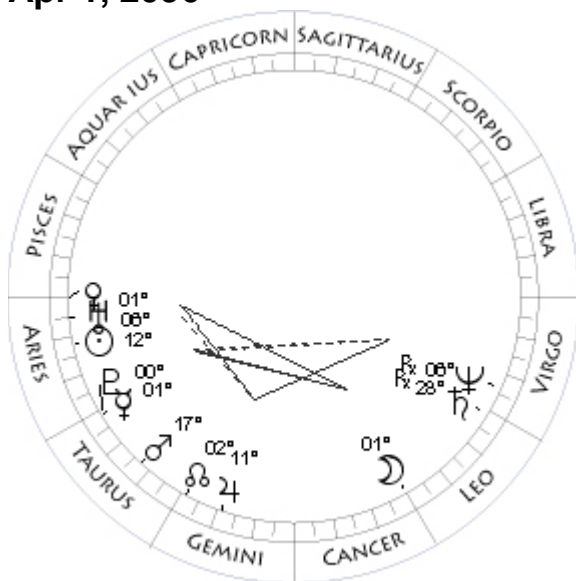

Apr 1, 2026

Mar 1, 2026

Mo|10Ge09 + 0°29	Ea|11Vi56 - 0°00
Su|11Pi56 - 0°00	Me|29Aq42 - 1°59
Me|08Pi27 - 1°59	Ve|26Cp43 - 0°59
Ve|22Aq59 - 0°59	Ma|23Ta05 + 0°04
Ma|25Ar31 + 0°04	Ju|18Ge54 - 0°30
Ju|07Ge41 - 0°30	Sa|02Vi10 + 1°42
Sa|00Vi59 + 1°42R	Ur|05Ar26 - 0°41
Ur|04Ar21 - 0°41	Ne|07Vi12 + 0°45
Ne|07Vi02 + 0°45R	Pl|00Ta10 -16°49
Pl|00Ta10 -16°49	No|05Ge07 - 0°00

Apr 1, 2026

Mo|01Le05 + 4°24	Ea|12Li48 - 0°00
Su|12Ar48 - 0°00	Me|18Le29 + 2°45
Me|01Ta23 + 2°45	Ve|15Pi48 - 1°28
Ve|01Ar29 - 1°28	Ma|09Ge53 + 0°25
Ma|17Ta42 + 0°25	Ju|21Ge36 - 0°24
Ju|11Ge54 - 0°24	Sa|03Vi16 + 1°42
Sa|28Le58 + 1°42R	Ur|05Ar46 - 0°41
Ur|06Ar06 - 0°41	Ne|07Vi23 + 0°45
Ne|06Vi15 + 0°45R	Pl|00Ta15 -16°43
Pl|00Ta47 -16°43	No|03Ge28 - 0°00