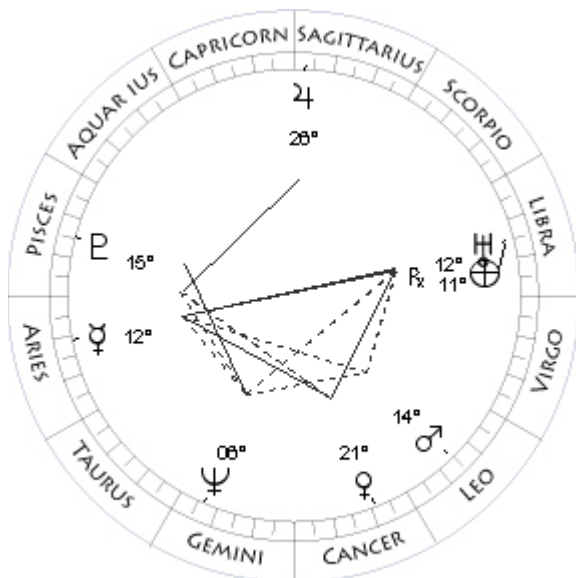

Mar 1, 2055

Apr 1, 2055

Mar 1, 2055

Mo|13Ar02 - 4°15	Ea|10Vi53 - 0°00
Su|10Pi53 - 0°00	Me|22Sa56 - 1°33
Me|18Aq11 - 1°33	Ve|01Ge46 - 0°30
Ve|13Ar42 - 0°30	Ma|01Le05 + 2°39
Ma|25Ge03 + 2°39	Ju|23Sa59 + 0°22
Ju|03Cp54 + 0°22	Sa|29Pi04 - 2°03
Sa|27Pi23 - 2°03	Ur|12Li14 + 0°43
Ur|13Li55 + 0°43R	Ne|06Ge32 - 1°36
Ne|04Ge38 - 1°36	Pl|15Pi46 -13°50
Pl|15Pi22 -13°50	
No|18Le09 - 0°00	

Apr 1, 2055

Mo|28Ta40 - 5°00	Ea|11Li45 - 0°00
Su|11Ar45 - 0°00	Me|12Ar22 - 1°04
Me|11Ar55 - 1°04	Ve|21Cn50 + 1°14
Ve|20Ta45 + 1°14	Ma|14Le59 + 2°12
Ma|07Cn53 + 2°12	Ju|26Sa28 + 0°20
Ju|07Cp21 + 0°20	Sa|00Ar07 - 2°03
Sa|01Ar12 - 2°03	Ur|12Li38 + 0°43
Ur|12Li41 + 0°43R	Ne|06Ge43 - 1°35
Ne|05Ge11 - 1°35	Pl|15Pi53 -13°53
Pl|16Pi11 -13°53	
No|16Le31 - 0°00