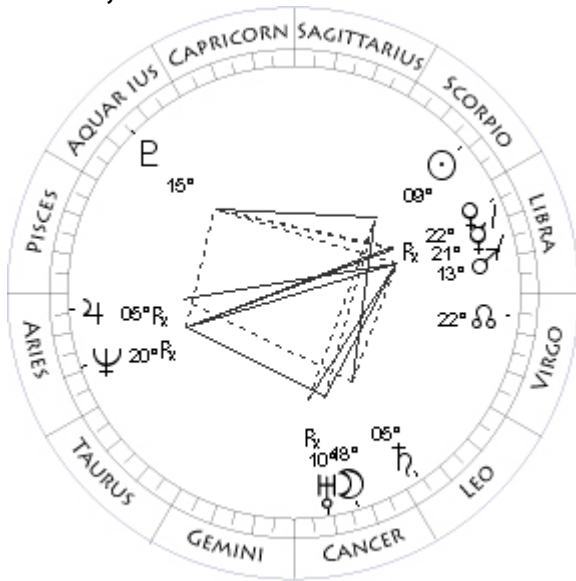

Nov 1, 2034

Dec 1, 2034

Nov 1, 2034

Mo|18Cn09 - 4°40	Ea|09Ta08 - 0°00
Su|09Sc08 - 0°00	Me|18Le31 + 2°08
Me|21Li40 + 2°08	Ve|15Ta39 - 4°27
Ve|22Li32 - 4°27R	Ma|13Li48 + 0°57
Ma|13Li48 + 0°57	MJ|28Vi54 + 0°57
Ju|05Ar18 - 1°34R	Ju|11Ar43 - 1°34
Sa|05Le10 + 0°13	Sa|28Cn54 + 0°13
Ur|10Cn28 + 0°19R	Ur|07Cn49 + 0°19
Ne|20Ar28 - 1°42R	Ne|21Ar05 - 1°42
Pl|15Aq52 - 7°56	Pl|17Aq58 - 7°56
No|21Vi20 - 0°00	

Dec 1, 2034

Mo|24Le53 - 2°10	Ea|09Ge21 - 0°00
Su|09Sa21 - 0°00	Me|07Sa17 - 0°43
Me|08Sa42 - 0°43	Ve|03Cn56 + 1°36
Ve|27Li20 + 1°36	Ma|03Sc12 + 0°48
Ma|03Sc12 + 0°48	MJ|12Li20 + 0°48
Ju|04Ar02 - 1°27	Ju|14Ar28 - 1°27
Sa|05Le10 + 0°17R	Sa|00Le00 + 0°17
Ur|09Cn42 + 0°20R	Ur|08Cn11 + 0°20
Ne|19Ar49 - 1°41R	Ne|21Ar16 - 1°41
Pl|16Aq07 - 7°51	Pl|18Aq05 - 7°51
No|19Vi45 - 0°00