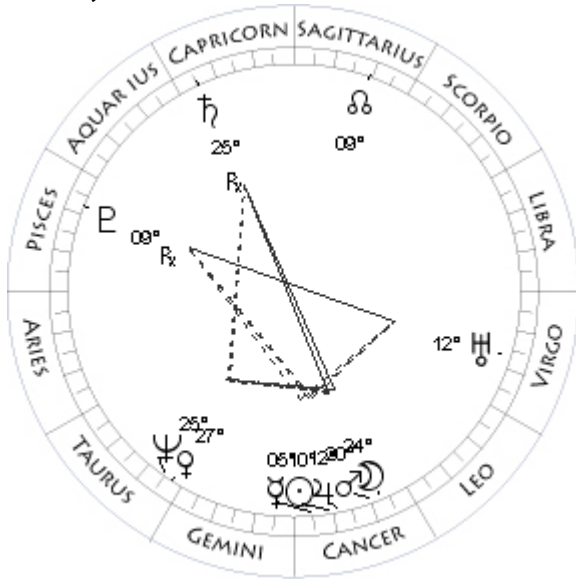

Jul 1, 2049

Aug 1, 2049

Jul 1, 2049

Mo|24Cn15 - 3°41	Ea|10Cp06 - 0°00
Su|10Cn07 - 0°00	Me|18Ge13 + 0°49
Me|05Cn05 + 0°49	Ve|17Pi09 - 2°29
Ve|27Ta46 - 2°29	Ma|27Cn20 + 1°04
Ma|20Cn43 + 1°04	Ju|12Cn38 + 0°02
Ju|12Cn14 + 0°02	Sa|23Cp38 + 0°01
Sa|25Cp09 + 0°01R	Ur|15Vi27 + 0°45
Ur|12Vi38 + 0°45	Ne|23Ta53 - 1°41
Ne|25Ta16 - 1°41	Pl|08Pi34 -12°59
Pl|09Pi26 -12°59R	No|07Sa43 - 0°00

Aug 1, 2049

Mo|08Vi55 - 5°03	Ea|09Aq42 - 0°00
Su|09Le42 - 0°00	Me|11Sc21 + 0°23
Me|03Vi34 + 0°23	Ve|06Ta32 - 1°19
Ve|03Cn11 - 1°19	Ma|11Le19 + 1°08
Ma|10Le42 + 1°08	Ju|15Cn14 + 0°05
Ju|19Cn10 + 0°05	Sa|24Cp34 - 0°01
Sa|22Cp54 - 0°01R	Ur|15Vi51 + 0°44
Ur|14Vi04 + 0°44	Ne|24Ta04 - 1°43
Ne|25Ta57 - 1°43	Pl|08Pi41 -13°07
Pl|09Pi00 -13°07R	No|06Sa04 - 0°00