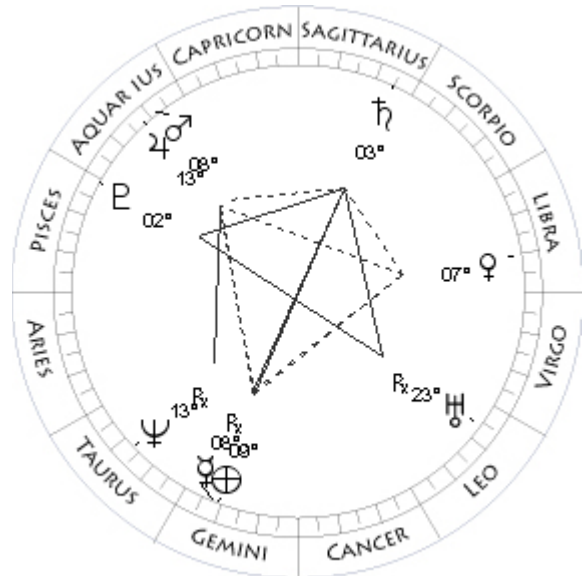

Dec 1, 2044

Nov 1, 2044

Mo|19Pi16 + 0°53	Ea|09Ta43 - 0°00
Su|09Sc43 - 0°00	Me|23Cp19 - 2°21
Me|00Sa32 - 2°21	Ve|19Le09 + 1°38
Ve|07Li12 + 1°38	Ma|20Cp12 - 1°09
Ma|22Sa05 - 1°09	Ju|10Aq40 - 0°38
Ju|29Cp36 - 0°38	Sa|02Sa06 + 1°47
Sa|00Sa07 + 1°47	Ur|23Le31 + 0°43
Ur|26Le29 + 0°43	Ne|13Ta26 - 1°50
Ne|13Ta34 - 1°50R	Pl|02Pi21 -11°35
Pl|00Pi30 -11°35R	No|07Pi54 - 0°00
No|07Pi54 - 0°00	

Dec 1, 2044

Mo|23Ar21 + 3°41	Ea|09Ge57 - 0°00
Su|09Sa57 - 0°00	Me|08Ge10 + 1°04
Me|10Sa45 + 1°04R	Ve|07Li50 + 1°33
Ve|14Sc16 + 1°33	Ma|08Aq35 - 1°13
Ma|14Cp46 - 1°13	Ju|13Aq17 - 0°38
Ju|04Aq13 - 0°38	Sa|03Sa01 + 1°46
Sa|03Sa39 + 1°46	Ur|23Le54 + 0°44
Ur|26Le54 + 0°44R	Ne|13Ta37 - 1°49
Ne|12Ta45 - 1°49R	Pl|02Pi28 -11°28
Pl|00Pi33 -11°28	No|06Pi18 - 0°00
No|06Pi18 - 0°00