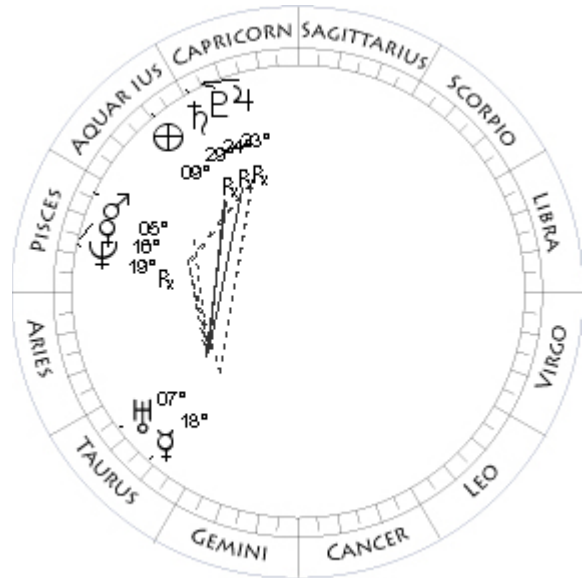

Aug 1, 2020

Jul 1, 2020

Mo|22Sc06 + 3°11	Ea|10Cp07 - 0°00
Su|10Cn07 - 0°00	Me|10Cp51 - 4°30
Me|09Cn31 - 4°30R	Ve|27Cp33 - 4°08
Ve|06Ge03 - 4°08	Ma|15Aq36 - 3°09
Ma|02Ar04 - 3°09	Ju|21Cp16 - 0°18
Ju|23Cp57 - 0°18R	Sa|28Cp03 - 0°12
Sa|00Aq02 - 0°12R	Ur|07Ta20 - 0°27
Ur|09Ta53 - 0°27	Ne|19Pi08 - 1°05
Ne|20Pi58 - 1°05R	Pl|24Cp07 - 0°59
Pl|24Cp00 - 0°59R	No|28Ge36 - 0°00

Aug 1, 2020

Mo|13Cp25 - 1°19	Ea|09Aq42 - 0°00
Su|09Le42 - 0°00	Me|18Ta41 + 0°00
Me|23Cn26 + 0°00	Ve|16Pi38 - 4°00
Ve|24Ge35 - 4°00	Ma|05Pi12 - 3°51
Ma|18Ar26 - 3°51	Ju|23Cp53 - 0°22
Ju|20Cp05 - 0°22R	Sa|29Cp00 - 0°15
Sa|27Cp47 - 0°15R	Ur|07Ta41 - 0°28
Ur|10Ta37 - 0°28	Ne|19Pi19 - 1°06
Ne|20Pi35 - 1°06R	Pl|24Cp16 - 1°01
Pl|23Cp16 - 1°01R	No|26Ge58 - 0°00