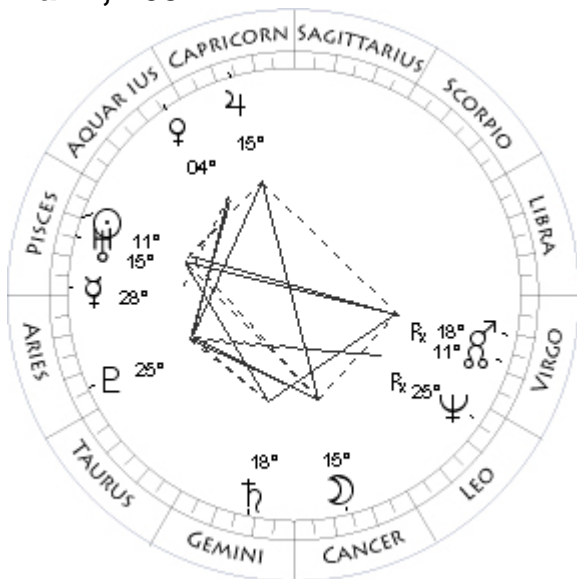

Mar 1, 2091

Apr 1, 2091

Mar 1, 2091

Mo|15Cn28 - 4°25	Ea|11Vi09 - 0°00
Su|11Pi09 - 0°00	Me|14Ge27 + 0°54
Me|28Pi39 + 0°54	Ve|10Sa06 + 0°16
Ve|04Aq34 + 0°16	Ma|14Vi11 + 4°10
Ma|18Vi36 + 4°10R	Ju|06Cp42 + 0°06
Ju|15Cp41 + 0°06	Sa|24Ge50 - 1°15
Sa|18Ge35 - 1°15	Ur|15Pi48 - 0°44
Ur|15Pi35 - 0°44	Ne|26Le17 + 0°26
Ne|25Le47 + 0°26R	Pl|25Ar15 -16°58
Pl|25Ar08 -16°58	No|11Vi52 - 0°00
No|11Vi52 - 0°00	

Apr 1, 2091

Mo|05Vi57 - 0°30	Ea|12Li02 - 0°00
Su|12Ar02 - 0°00	Me|09Sc52 + 0°48
Me|23Pi21 + 0°48R	Ve|29Cp12 - 1°11
Ve|12Pi14 - 1°11	Ma|27Vi47 + 3°20
Ma|08Vi05 + 3°20R	Ju|09Cp15 + 0°03
Ju|20Cp10 + 0°03	Sa|26Ge00 - 1°08
Sa|20Ge06 - 1°08	Ur|16Pi08 - 0°44
Ur|17Pi20 - 0°44	Ne|26Le28 + 0°26
Ne|25Le04 + 0°26R	Pl|25Ar20 -16°52
Pl|25Ar47 -16°52	No|10Vi13 - 0°00
No|10Vi13 - 0°00