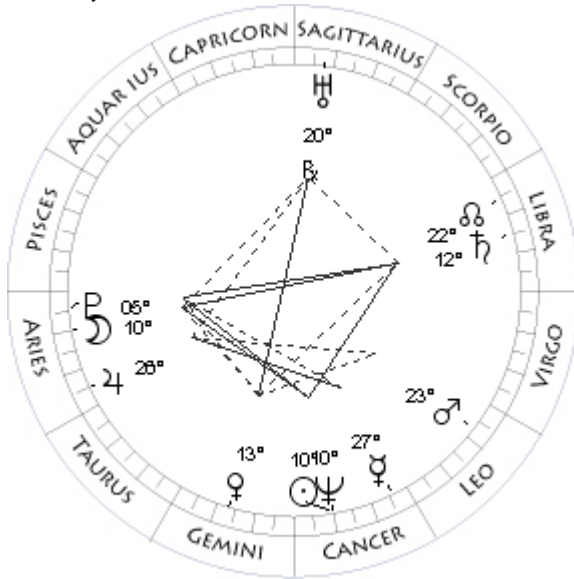

Jul 1, 2070

Aug 1, 2070

Jul 1, 2070

Mo|10Ar47 + 0°59	Ea|10Cp02 - 0°00
Su|10Cn02 - 0°00	Me|20Vi33 + 1°52
Me|27Cn06 + 1°52	Ve|05Ta30 - 1°06
Ve|13Ge51 - 1°06	Ma|17Vi42 + 1°13
Ma|23Le03 + 1°13	Ju|14Ar39 - 1°15
Ju|26Ar02 - 1°15	Sa|18Li59 + 2°30
Sa|12Li57 + 2°30	Ur|21Sa45 - 0°06
Ur|20Sa44 - 0°06R	Ne|10Cn42 - 0°54
Ne|10Cn41 - 0°54	Pl|03Ar42 -16°31
Pl|05Ar11 -16°31	No|21Li33 - 0°00

Aug 1, 2070

Mo|03Ge05 - 3°31	Ea|09Aq37 - 0°00
Su|09Le38 - 0°00	Me|28Sa35 - 2°50
Me|04Vi11 - 2°50	Ve|25Ge19 + 0°13
Ve|21Cn26 + 0°13	Ma|01Li22 + 0°57
Ma|12Vi06 + 0°57	Ju|17Ar29 - 1°22
Ju|29Ar08 - 1°22	Sa|20Li00 + 2°23
Sa|14Li32 + 2°23	Ur|22Sa07 - 0°06
Ur|19Sa47 - 0°06R	Ne|10Cn53 - 0°54
Ne|11Cn48 - 0°54	Pl|03Ar47 -16°42
Pl|05Ar02 -16°42R	No|19Li55 - 0°00