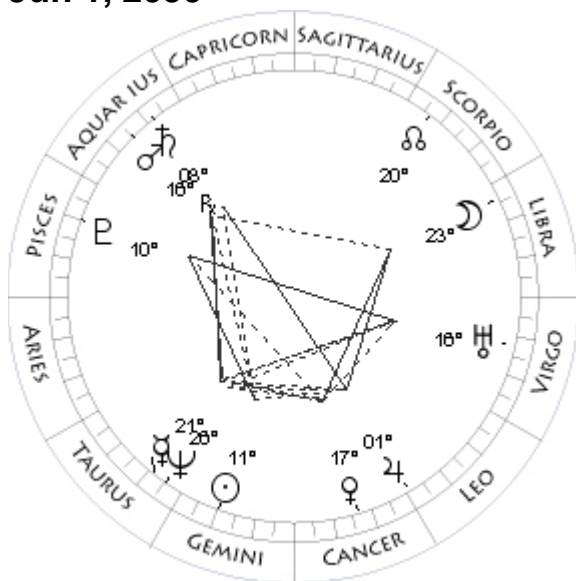

Jun 1, 2050

May 1, 2050

Mo|09Vi28 - 5°00	Ea|11Sc19 - 0°00
Su|11Ta20 - 0°00	Me|07Sa26 - 1°40
Me|22Ar15 - 1°40R	Ve|24Cn22 + 1°03
Ve|10Ge46 + 1°03	Ma|19Sa07 - 1°27
Ma|01Aq10 - 1°27	Ju|07Le37 + 0°34
Ju|26Cn58 + 0°34	Sa|02Aq53 - 0°23
Sa|08Aq41 - 0°23	Ur|19Vi23 + 0°48
Ur|16Vi49 + 0°48R	Ne|25Ta45 - 1°40
Ne|25Ta17 - 1°40	Pl|09Pi39 -12°53
Pl|10Pi32 -12°53	No|21Sc37 - 0°00

Jun 1, 2050

Mo|23Li48 - 2°24	Ea|11Sa13 - 0°00
Su|11Ge13 - 0°00	Me|15Pi55 - 2°06
Me|21Ta41 - 2°06	Ve|14Vi44 + 2°01
Ve|17Cn40 + 2°01	Ma|06Cp42 - 2°51
Ma|16Aq17 - 2°51	Ju|10Le06 + 0°34
Ju|01Le37 + 0°34	Sa|03Aq50 - 0°27
Sa|08Aq46 - 0°27R	Ur|19Vi47 + 0°46
Ur|16Vi38 + 0°46	Ne|25Ta56 - 1°40
Ne|26Ta26 - 1°40	Pl|09Pi46 -13°03
Pl|10Pi50 -13°03	No|19Sc58 - 0°00