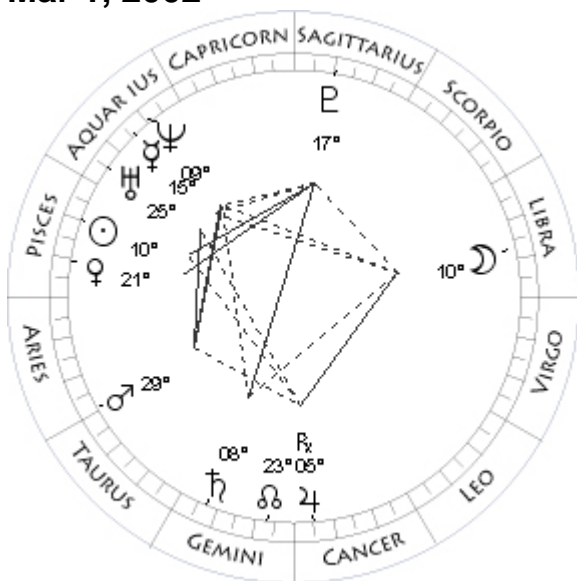

Mar 1, 2002

Apr 1, 2002

Mar 1, 2002

Mo|10Li53 + 4°48	Ea|10Vi44 - 0°00
Su|10Pi44 - 0°00	Me|09Sa04 - 1°04
Me|15Aq18 - 1°04	Ve|07Ar05 - 1°23
Ve|21Pi49 - 1°23	Ma|00Ge01 + 0°16
Ma|29Ar55 + 0°16	Ju|15Cn36 + 0°08
Ju|05Cn37 + 0°08R	Sa|14Ge45 - 1°34
Sa|08Ge28 - 1°34	Ur|25Aq00 - 0°42
Ur|25Aq44 - 0°42	Ne|08Aq41 + 0°06
Ne|09Aq39 + 0°06	Pl|17Sa33 + 9°55
Pl|17Sa33 + 9°55	No|23Ge14 - 0°00
No|23Ge14 - 0°00	

Apr 1, 2002

Mo|03Sa01 + 1°30	Ea|11Li35 - 0°00
Su|11Ar35 - 0°00	Me|18Pi58 - 1°39
Me|05Ar34 - 1°39	Ve|26Ta38 - 0°32
Ve|00Ta17 - 0°32	Ma|16Ge21 + 0°36
Ma|21Ta37 + 0°36	Ju|18Cn10 + 0°11
Ju|07Cn08 + 0°11	Sa|15Ge54 - 1°27
Sa|10Ge28 - 1°27	Ur|25Aq20 - 0°42
Ur|27Aq20 - 0°42	Ne|08Aq52 + 0°05
Ne|10Aq32 + 0°05	Pl|16Sa09 +10°02
Pl|17Sa37 +10°02R	No|21Ge36 - 0°00
No|21Ge36 - 0°00