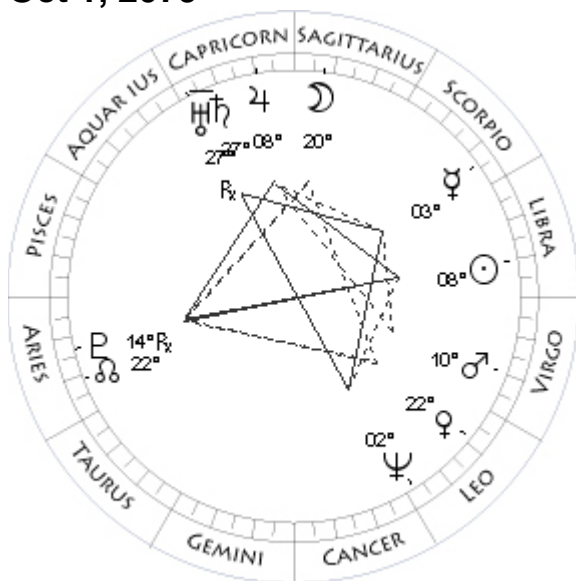

Oct 1, 2079

Sep 1, 2079

Mo|19Sc09 - 2°17	Ea|09Pi15 - 0°00
Su|09Vi15 - 0°00	Me|15Li00 + 1°11
Me|19Vi19 + 1°11	Ve|01Ar20 - 5°30
Ve|00Le18 - 5°30	Ma|10Le07 + 1°10
Ma|21Le07 + 1°10	Ju|17Cp35 - 0°09
Ju|07Cp43 - 0°09R	Sa|01Aq58 - 0°22
Sa|28Cp09 - 0°22R	Ur|00Aq06 - 0°35
Ur|28Cp11 - 0°35R	Ne|01Le00 - 0°21
Ne|02Le10 - 0°21	Pl|13Ar33 -17°25
Pl|14Ar42 -17°25R	No|24Ar13 - 0°00

Oct 1, 2079

Mo|20Sa58 - 4°31	Ea|08Ar30 - 0°00
Su|08Li30 - 0°00	Me|13Cp20 - 2°26
Me|03Sc38 - 2°26	Ve|19Ta13 - 1°46
Ve|22Le25 - 1°46	Ma|23Le24 + 1°15
Ma|10Vi05 + 1°15	Ju|20Cp06 - 0°12
Ju|08Cp55 - 0°12	Sa|02Aq53 - 0°23
Sa|27Cp26 - 0°23	Ur|00Aq27 - 0°34
Ur|27Cp42 - 0°34R	Ne|01Le11 - 0°21
Ne|02Le55 - 0°21	Pl|13Ar38 -17°29
Pl|14Ar10 -17°29R	No|22Ar38 - 0°00