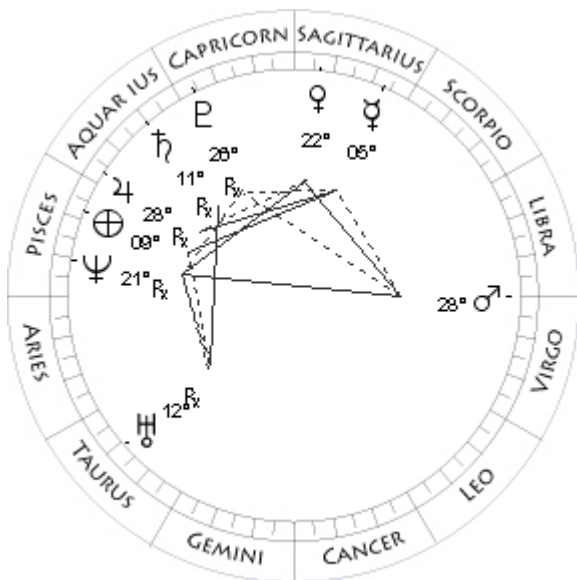

Oct 1, 2021

Sep 1, 2021

Mo|03Cn17 + 2°18	
Su|09Vi16 - 0°00	Ea|09Pi17 - 0°00
Me|03Li12 - 0°49	Me|05Sa11 - 0°49
Ve|19Li10 - 0°12	Ve|22Sa08 - 0°12
Ma|21Vi19 + 0°54	Ma|28Vi39 + 0°54
Ju|25Aq37 - 1°12R	Ju|28Aq20 - 1°12
Sa|08Aq06 - 0°49R	Sa|11Aq07 - 0°49
Ur|14Ta44 - 0°25R	Ur|12Ta04 - 0°25
Ne|22Pi09 - 1°10R	Ne|21Pi44 - 1°10
Pl|24Cp31 - 1°38R	Pl|26Cp14 - 1°38
No|05Ge59 - 0°00	

Oct 1, 2021

Mo|05Le48 + 4°32	
Su|08Li32 - 0°00	Ea|08Ar32 - 0°00
Me|24Li23 - 3°36R	Me|08Pi33 - 3°36
Ve|23Sc25 - 2°14	Ve|09Aq36 - 2°14
Ma|10Li44 + 0°42	Ma|12Li05 + 0°42
Ju|22Aq47 - 1°11R	Ju|01Pi01 - 1°11
Sa|06Aq57 - 0°49R	Sa|12Aq02 - 0°49
Ur|14Ta06 - 0°26R	Ur|12Ta24 - 0°26
Ne|21Pi21 - 1°10R	Ne|21Pi55 - 1°10
Pl|24Cp14 - 1°39R	Pl|26Cp22 - 1°39
No|04Ge24 - 0°00