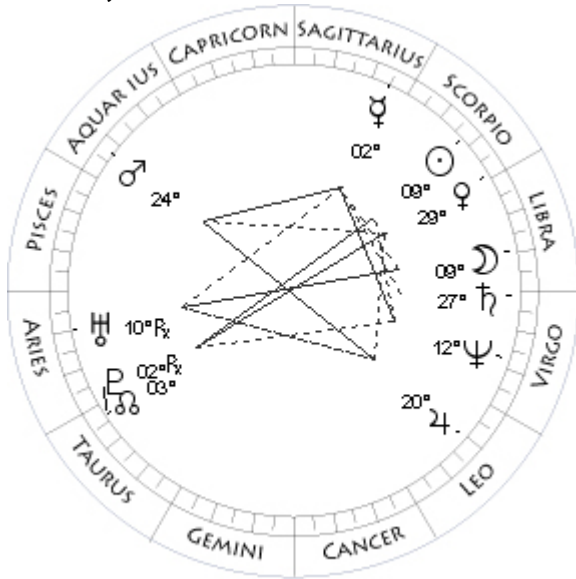

Nov 1, 2097

Dec 1, 2097

Nov 1, 2097

Mo|09Li02 + 2°11	Ea|09Ta52 - 0°00
Su|09Sc52 - 0°00	Me|09Aq11 - 2°42
Me|02Sa52 - 2°42	Ve|14Li36 + 1°18
Ve|29Li16 + 1°18	Ma|07Ar39 - 2°17
Ma|24Aq07 - 2°17	Ju|09Le52 + 0°36
Ju|20Le29 + 0°36	Sa|23Vi30 + 1°59
Sa|27Vi34 + 1°59	Ur|12Ar01 - 0°43
Ur|10Ar37 - 0°43R	Ne|12Vi26 + 0°49
Ne|12Vi26 + 0°49	Ne|10Vi51 + 0°49
Pl|02Ta37 -17°19R	Pl|01Ta48 -17°19
No|02Ta49 - 0°00	

Dec 1, 2097

Mo|14Sc05 - 1°00	Ea|10Ge05 - 0°00
Su|10Sa05 - 0°00	Me|08Cn51 + 2°16
Me|28Sc19 + 2°16R	Ve|02Sa42 + 0°22
Ve|06Sa57 + 0°22	Ma|25Ar58 - 1°06
Ma|12Pi05 - 1°06	Ju|12Le16 + 0°43
Ju|22Le28 + 0°43	Sa|24Vi32 + 2°05
Sa|00Li10 + 2°05	Ur|12Ar20 - 0°42
Ur|09Ar53 - 0°42R	Ne|12Vi54 + 0°50
Ne|12Vi54 + 0°50	Ne|11Vi02 + 0°50
Pl|02Ta05 -17°14R	Pl|01Ta52 -17°14
No|01Ta13 - 0°00