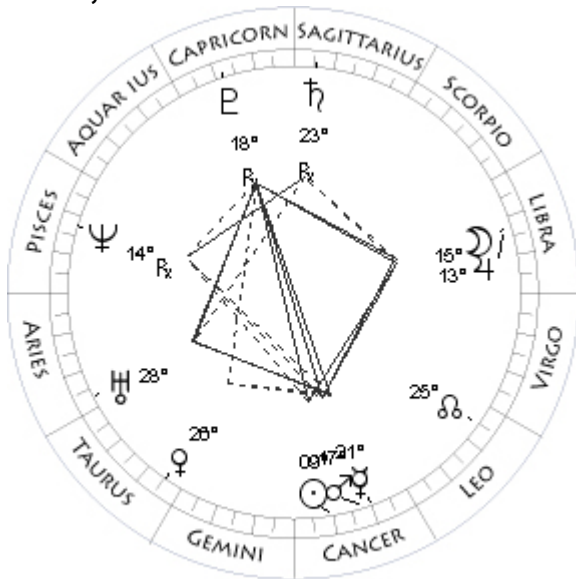

Jul 1, 2017

Aug 1, 2017

Jul 1, 2017

Mo|15Li11 + 3°57	Ea|09Cp51 - 0°00
Su|09Cn51 - 0°00	Me|27Le33 + 1°52
Me|21Cn21 + 1°52	Ve|11Pi03 - 2°40
Ve|26Ta11 - 2°40	Ma|22Cn35 + 1°01
Ma|17Cn40 + 1°01	Ju|24Li39 + 1°18
Ju|13Li55 + 1°18	Sa|24Sa59 + 1°20
Sa|23Sa20 + 1°20R	Ur|25Ar20 - 0°34
Ur|28Ar06 - 0°34	Ne|12Pi28 - 0°55
Ne|14Pi14 - 0°55R	Pl|18Cp31 + 0°47
Pl|18Cp17 + 0°47R	No|26Le38 - 0°00

Aug 1, 2017

Mo|29Sc59 + 5°14	Ea|09Aq26 - 0°00
Su|09Le26 - 0°00	Me|14Sa42 - 1°44
Me|06Vi27 - 1°44	Ve|00Ta24 - 1°33
Ve|01Cn01 - 1°33	Ma|06Le41 + 1°07
Ma|07Le44 + 1°07	Ju|26Li59 + 1°11
Ju|17Li04 + 1°11	Sa|25Sa55 + 1°15
Sa|21Sa38 + 1°15R	Ur|25Ar40 - 0°35
Ur|28Ar32 - 0°35	Ne|12Pi40 - 0°56
Ne|13Pi45 - 0°56R	Pl|18Cp41 + 0°44
Pl|17Cp32 + 0°44R	No|25Le00 - 0°00