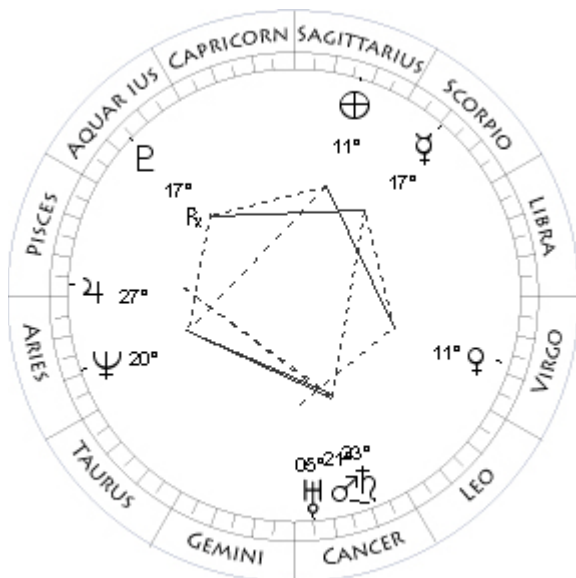

Jun 1, 2034

May 1, 2034

Mo|19Li21 + 1°30	Ea|11Sc12 - 0°00
Su|11Ta12 - 0°00	Me|01Cn02 + 1°11
Me|22Ta14 + 1°11	Ve|21Cn15 + 0°58
Ve|09Ge32 + 0°58	Ma|06Cn23 + 0°55
Ma|15Ge25 + 0°55	Ju|24Pi53 - 1°05
Ju|02Ar13 - 1°05	Sa|22Cn04 - 0°05
Sa|16Cn16 - 0°05	Ur|05Cn36 + 0°17
Ur|03Cn11 + 0°17	Ne|19Ar57 - 1°35
Ne|20Ar38 - 1°35	Pl|17Aq12 - 7°40
Pl|18Aq11 - 7°40	No|01Li05 - 0°00

Jun 1, 2034

Mo|03Sa45 + 4°30	Ea|11Sa05 - 0°00
Su|11Ge05 - 0°00	Me|17Sc16 + 0°08
Me|27Ge54 + 0°08	Ve|11Vi37 + 1°58
Ve|16Cn33 + 1°58	Ma|21Cn03 + 1°03
Ma|05Cn49 + 1°03	Ju|27Pi43 - 1°11
Ju|08Ar12 - 1°11	Sa|23Cn13 - 0°02
Sa|19Cn15 - 0°02	Ur|05Cn58 + 0°17
Ur|04Cn44 + 0°17	Ne|20Ar09 - 1°36
Ne|21Ar37 - 1°36	Pl|17Aq20 - 7°49
Pl|18Aq12 - 7°49R	No|29Vi26 - 0°00