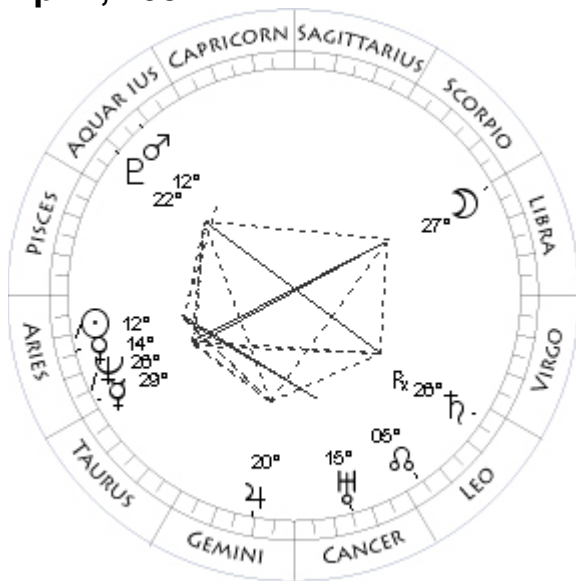

Mar 1, 2037

Apr 1, 2037

Mar 1, 2037

Mo|03Vi48 + 2°18	Ea|11Vi15 - 0°00
Su|11Pi15 - 0°00	Me|08Pi38 - 1°50
Me|10Pi31 - 1°50	Ve|29Aq33 - 1°23
Ve|06Pi18 - 1°23	Ma|18Sa52 - 0°42
Ma|20Cp13 - 0°42	Ju|27Ge57 - 0°18
Ju|16Ge51 - 0°18	Sa|29Le53 + 1°38
Sa|28Le32 + 1°38R	Ur|18Cn14 + 0°27
Ur|15Cn44 + 0°27R	Ne|26Ar18 - 1°40
Ne|24Ar59 - 1°40	Pl|21Aq28 - 8°37
Pl|21Aq25 - 8°37	No|06Le16 - 0°00

Apr 1, 2037

Mo|27Li16 + 5°00	Ea|12Li06 - 0°00
Su|12Ar06 - 0°00	Me|00Vi26 + 3°04
Me|29Ar23 + 3°04	Ve|18Ar49 - 1°13
Ve|14Ar55 - 1°13	Ma|06Cp27 - 1°10
Ma|12Aq56 - 1°10	Ju|00Cn37 - 0°13
Ju|20Ge12 - 0°13	Sa|01Vi00 + 1°37
Sa|26Le34 + 1°37R	Ur|18Cn37 + 0°27
Ur|15Cn33 + 0°27	Ne|26Ar29 - 1°39
Ne|26Ar01 - 1°39	Pl|21Aq35 - 8°43
Pl|22Aq11 - 8°43	No|04Le38 - 0°00