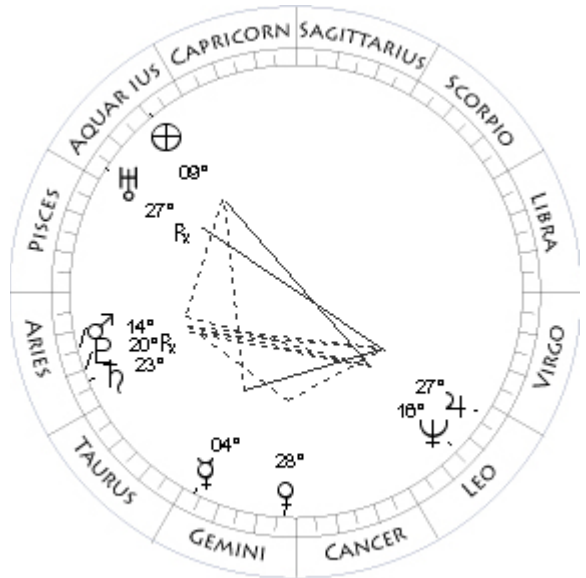

Jul 1, 2086

Aug 1, 2086

Jul 1, 2086

Mo|08Pi57 + 5°12	Ea|10Cp10 - 0°00
Su|10Cn10 - 0°00	Me|18Cp52 - 4°42
Me|03Cn25 - 4°42R	Ve|08Ta35 - 1°02
Ve|15Ge07 - 1°02	Ma|25Pi31 - 1°24
Ma|06Ta34 - 1°24	Ju|24Le54 + 0°47
Ju|18Le12 + 0°47	Sa|22Ar50 - 2°25
Sa|28Ar46 - 2°25	Ur|27Aq28 - 0°46
Ur|29Aq41 - 0°46R	Ne|16Le02 + 0°06
Ne|14Le56 + 0°06	Pl|20Ar35 -17°11
Pl|22Ar28 -17°11	No|12Sa06 - 0°00

Aug 1, 2086

Mo|02Ta38 + 3°13	Ea|09Aq45 - 0°00
Su|09Le45 - 0°00	Me|04Ge27 + 0°29
Me|25Cn58 + 0°29	Ve|28Cn46 + 0°17
Ve|22Cn46 + 0°17	Ma|14Ar49 - 1°08
Ma|28Ta06 - 1°08	Ju|27Le20 + 0°47
Ju|24Le34 + 0°47	Sa|23Ar55 - 2°33
Sa|00Ta05 - 2°33	Ur|27Aq48 - 0°47
Ur|28Aq45 - 0°47R	Ne|16Le13 + 0°06
Ne|16Le01 + 0°06	Pl|20Ar40 -17°22
Pl|22Ar32 -17°22R	No|10Sa27 - 0°00