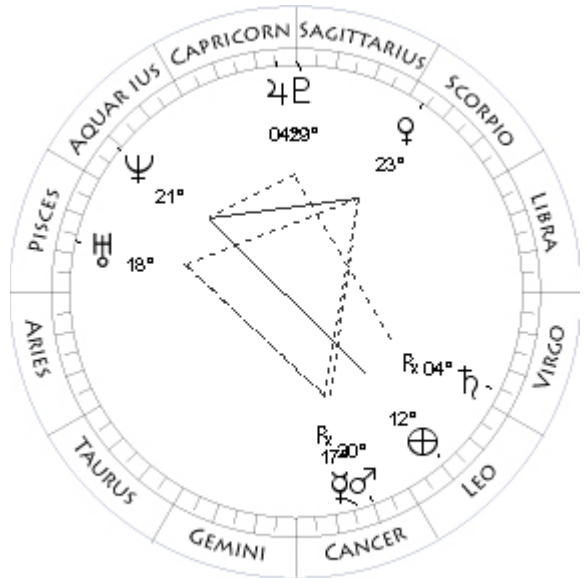

Jan 1, 2008

Feb 1, 2008

Jan 1, 2008

Mo|23Li17 - 4°10	Ea|10Cn26 - 0°00
Su|10Cp26 - 0°00	Me|09Aq40 - 2°09
Me|19Cp06 - 2°09	Ve|04Li09 + 2°01
Ve|02Sa07 + 2°01	Ma|06Cn20 + 3°31
Ma|29Ge41 + 3°31R	Ju|01Cp46 + 0°10
Ju|03Cp08 + 0°10	Sa|03Vi15 + 1°41
Sa|08Vi25 + 1°41R	Ur|17Pi55 - 0°45
Ur|15Pi23 - 0°45	Ne|21Aq30 - 0°17
Ne|20Aq18 - 0°17	Pl|29Sa10 + 6°17
Pl|29Sa10 + 6°17	No|00Pi20 - 0°00

Feb 1, 2008

Mo|06Sa53 - 5°12	Ea|12Le00 - 0°00
Su|12Aq00 - 0°00	Me|17Cn07 + 2°38
Me|22Aq38 + 2°38R	Ve|23Sc59 + 0°43
Ve|10Cp03 + 0°43	Ma|20Cn59 + 3°21
Ma|24Ge05 + 3°21	Ju|04Cp18 + 0°07
Ju|10Cp02 + 0°07	Sa|04Vi21 + 1°48
Sa|06Vi55 + 1°48R	Ur|18Pi15 - 0°44
Ur|16Pi40 - 0°44	Ne|21Aq41 - 0°18
Ne|21Aq23 - 0°18	Pl|29Sa21 + 6°17
Pl|00Cp12 + 6°17	No|28Aq42 - 0°00