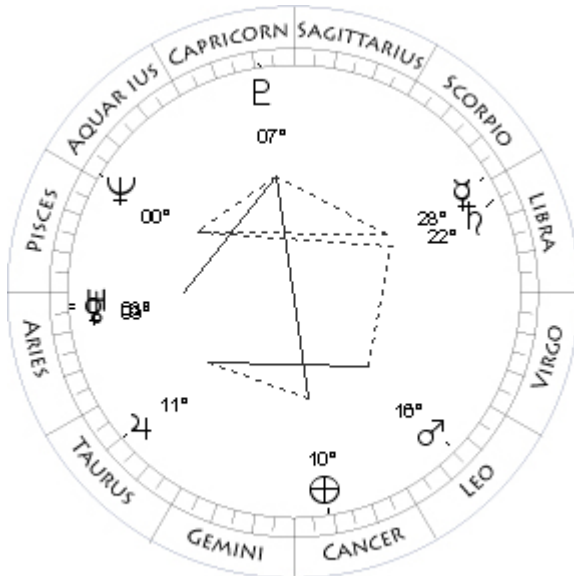

Jan 1, 2012

Feb 1, 2012

Jan 1, 2012

Mo|13Ar04 + 4°35	Ea|10Cn28 - 0°00
Su|10Cp28 - 0°00	Me|28Li55 + 0°51
Me|20Sa31 + 0°51	Ve|03Ar42 - 1°50
Ve|14Aq27 - 1°50	Ma|16Le21 + 2°58
Ma|20Vi14 + 2°58	Ju|11Ta09 - 1°14
Ju|00Ta26 - 1°14	Sa|22Li46 + 2°25
Sa|28Li19 + 2°25	Ur|03Ar37 - 0°43
Ur|00Ar51 - 0°43	Ne|00Pi20 - 0°33
Ne|28Aq56 - 0°33	Pl|07Cp38 + 3°55
Pl|07Cp20 + 3°55	No|12Sa58 - 0°00

Feb 1, 2012

Mo|26Ta23 + 1°25	Ea|12Le01 - 0°00
Su|12Aq02 - 0°00	Me|28Cp28 - 2°02
Me|07Aq53 - 2°02	Ve|23Ta14 - 0°53
Ve|22Pi00 - 0°53	Ma|29Le58 + 3°51
Ma|22Vi38 + 3°51R	Ju|13Ta58 - 1°05
Ju|02Ta42 - 1°05	Sa|23Li46 + 2°33
Sa|29Li28 + 2°33	Ur|03Ar57 - 0°42
Ur|01Ar49 - 0°42	Ne|00Pi31 - 0°33
Ne|29Aq57 - 0°33	Pl|07Cp48 + 3°53
Pl|08Cp23 + 3°53	No|11Sa20 - 0°00