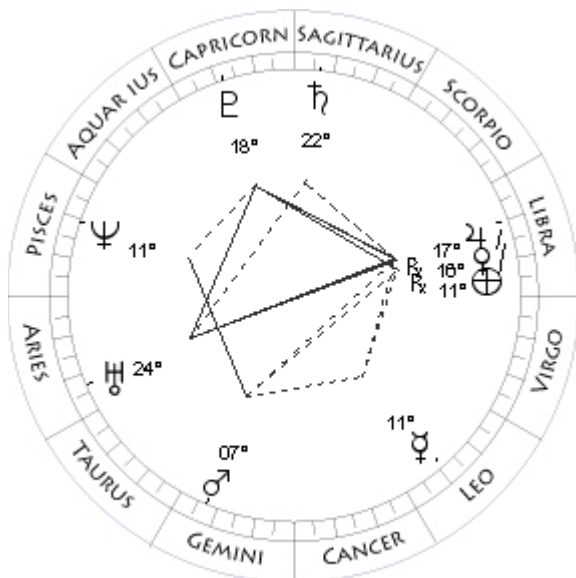

Mar 1, 2017

Apr 1, 2017

Mar 1, 2017

Mo|18Ar17 - 3°44	Ea|11Vi06 - 0°00
Su|11Pi06 - 0°00	Me|24Aq30 - 2°02
Me|06Pi20 - 2°02	Ve|26Le08 + 6°28
Ve|12Ar59 + 6°28	Ma|20Ta58 + 0°02
Ma|23Ar50 + 0°02	Ju|15Li26 + 1°31
Ju|22Li18 + 1°31R	Sa|21Sa19 + 1°18
Sa|26Sa45 + 1°18	Ur|24Ar00 - 0°34
Ur|22Ar08 - 0°34	Ne|11Pi43 - 0°51
Ne|11Pi43 - 0°51	Pl|17Cp53 + 0°56
Pl|18Cp45 + 0°56	No|03Vi06 - 0°00

Apr 1, 2017

Mo|11Ge45 - 5°06	Ea|11Li57 - 0°00
Su|11Ar57 - 0°00	Me|11Le31 + 2°35
Me|00Ta46 + 2°35	Ve|16Li23 + 7°23
Ve|00Ar47 + 7°23R	Ma|07Ge48 + 0°23
Ma|16Ta04 + 0°23	Ju|17Li46 + 1°35
Ju|19Li04 + 1°35R	Sa|22Sa15 + 1°20
Sa|27Sa47 + 1°20	Ur|24Ar20 - 0°34
Ur|23Ar45 - 0°34	Ne|11Pi55 - 0°52
Ne|12Pi51 - 0°52	Pl|18Cp02 + 0°54
Pl|19Cp16 + 0°54	No|01Vi27 - 0°00