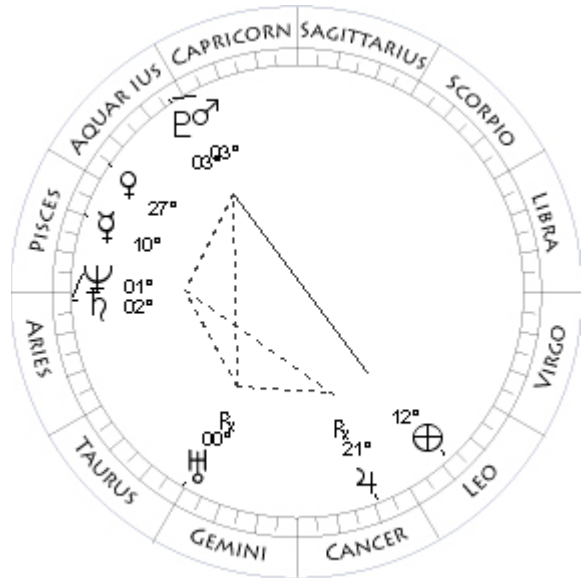

Feb 1, 2026

Jan 1, 2026

Mo|14Ge13 + 5°03	Ea|11Cn05 - 0°00
Su|11Cp05 - 0°00	Me|04Sa01 - 0°38
Me|29Sa26 - 0°38	Ve|08Cp10 - 0°31
Ve|09Cp51 - 0°31	Ma|14Cp28 - 0°54
Ma|13Cp05 - 0°54	Ju|19Cn22 + 0°14
Ju|21Cn17 + 0°14R	Sa|01Ar55 - 2°15
Sa|26Pi11 - 2°15	Ur|29Ta55 - 0°12
Ur|27Ta56 - 0°12R	Ne|01Ar23 - 1°20
Ne|29Pi32 - 1°20	Pl|03Aq47 - 3°46
Pl|02Aq39 - 3°46	No|12Pi10 - 0°00

Feb 1, 2026

Mo|07Le03 + 2°46	Ea|12Le38 - 0°00
Su|12Aq38 - 0°00	Me|10Pi54 - 1°51
Me|20Aq22 - 1°51	Ve|27Aq12 - 1°22
Ve|18Aq49 - 1°22	Ma|03Aq15 - 1°03
Ma|07Aq08 - 1°03	Ju|21Cn56 + 0°18
Ju|17Cn18 + 0°18R	Sa|02Ar58 - 2°10
Sa|28Pi41 - 2°10	Ur|00Ge16 - 0°11
Ur|27Ta28 - 0°11R	Ne|01Ar34 - 1°19
Ne|00Ar11 - 1°19	Pl|03Aq56 - 3°48
Pl|03Aq38 - 3°48	No|10Pi31 - 0°00