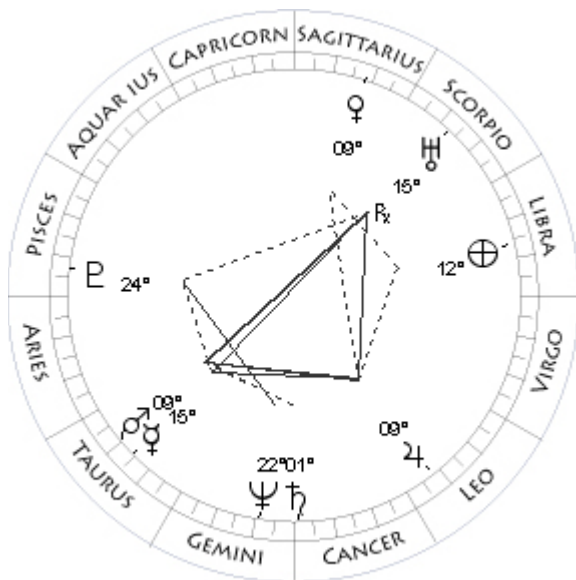

Mar 1, 2062

Apr 1, 2062

Mar 1, 2062

Mo|22Sc48 - 4°06	Ea|11Vi11 - 0°00
Su|11Pi11 - 0°00	Me|09Cp30 - 1°57
Me|22Aq46 - 1°57	Ve|19Li59 + 3°18
Ve|24Cp44 + 3°18	Ma|21Ar39 - 0°33
Ma|05Ar08 - 0°33	Ju|06Le55 + 0°40
Ju|29Cn48 + 0°40R	Sa|00Cn46 - 1°01
Sa|24Ge39 - 1°01	Ur|14Sc42 + 0°23
Ur|17Sc29 + 0°23R	Ne|22Ge10 - 1°22
Ne|20Ge18 - 1°22R	Pl|24Pi13 -15°06
Pl|23Pi48 -15°06	No|02Ar45 - 0°00

Apr 1, 2062

Mo|06Cp37 - 5°15	Ea|12Li03 - 0°00
Su|12Ar03 - 0°00	Me|15Ta09 - 0°07
Me|19Ar50 - 0°07	Ve|09Sa35 + 0°23
Ve|26Aq56 + 0°23	Ma|09Ta58 - 0°12
Ma|28Ar37 - 0°12	Ju|09Le25 + 0°40
Ju|29Cn01 + 0°40	Sa|01Cn56 - 0°55
Sa|25Ge50 - 0°55	Ur|15Sc05 + 0°24
Ur|16Sc50 + 0°24R	Ne|22Ge22 - 1°20
Ne|20Ge35 - 1°20	Pl|24Pi19 -15°08
Pl|24Pi37 -15°08	No|01Ar06 - 0°00