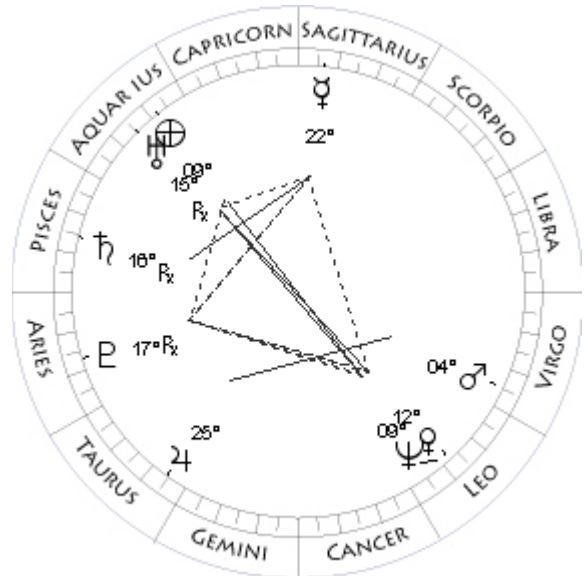

Aug 1, 2083

Jul 1, 2083

Mo|04Aq24 - 0°23	Ea|09Cp54 - 0°00
Su|09Cn55 - 0°00	Me|10Vi13 + 1°54
Me|24Cn29 + 1°54	Ve|22Ge43 + 0°08
Ve|02Cn48 + 0°08	Ma|21Le16 + 1°13
Ma|05Le46 + 1°13	Ju|22Ta42 - 0°51
Ju|00Ge11 - 0°51	Sa|15Pi53 - 2°01
Sa|21Pi37 - 2°01	Ur|15Aq34 - 0°42
Ur|17Aq21 - 0°42R	Ne|09Le26 - 0°06
Ne|08Le30 - 0°06	Pl|17Ar31 -17°10
Pl|19Ar20 -17°10	No|10Aq08 - 0°00

Aug 1, 2083

Mo|23Pi20 + 3°44	Ea|09Aq29 - 0°00
Su|09Le30 - 0°00	Me|22Sa19 - 2°17
Me|05Vi31 - 2°17	Ve|12Le56 + 1°10
Ve|10Le55 + 1°10	Ma|04Vi51 + 1°08
Ma|25Le18 + 1°08	Ju|25Ta30 - 0°52
Ju|05Ge57 - 0°52	Sa|16Pi53 - 2°09
Sa|20Pi53 - 2°09R	Ur|15Aq54 - 0°43
Ur|16Aq15 - 0°43R	Ne|09Le37 - 0°05
Ne|09Le37 - 0°05	Pl|17Ar37 -17°21
Pl|19Ar22 -17°21R	No|08Aq29 - 0°00