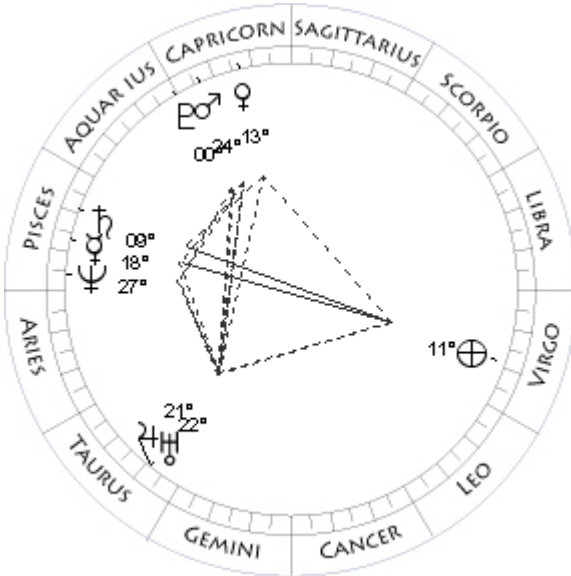

Apr 1, 2024

Mar 1, 2024

Mo|16Sc34 - 2°39	Ea|11Vi24 - 0°00
Su|11Pi24 - 0°00	Me|18Pi23 - 1°39
Me|13Pi17 - 1°39	Ve|13Cp04 - 0°43
Ve|17Aq07 - 0°43	Ma|24Cp02 - 1°04
Ma|13Aq19 - 1°04	Ju|21Ta18 - 0°55
Ju|11Ta24 - 0°55	Sa|09Pi50 - 1°37
Sa|09Pi59 - 1°37	Ur|22Ta17 - 0°17
Ur|19Ta36 - 0°17	Ne|27Pi18 - 1°13
Ne|26Pi47 - 1°13	Pl|00Aq38 - 2°52
Pl|01Aq09 - 2°52	No|17Ar42 - 0°00

Apr 1, 2024

Mo|04Cp21 - 5°12	Ea|12Li15 - 0°00
Su|12Ar15 - 0°00	Me|11Vi26 + 3°16
Me|27Ar13 + 3°16	Ve|02Pi06 - 1°28
Ve|25Pi29 - 1°28	Ma|13Aq10 - 1°13
Ma|07Pi25 - 1°13	Ju|24Ta05 - 0°49
Ju|17Ta28 - 0°49	Sa|10Pi50 - 1°40
Sa|13Pi39 - 1°40	Ur|22Ta38 - 0°16
Ur|20Ta49 - 0°16	Ne|27Pi29 - 1°13
Ne|27Pi57 - 1°13	Pl|00Aq47 - 2°57
Pl|01Aq48 - 2°57	No|16Ar03 - 0°00