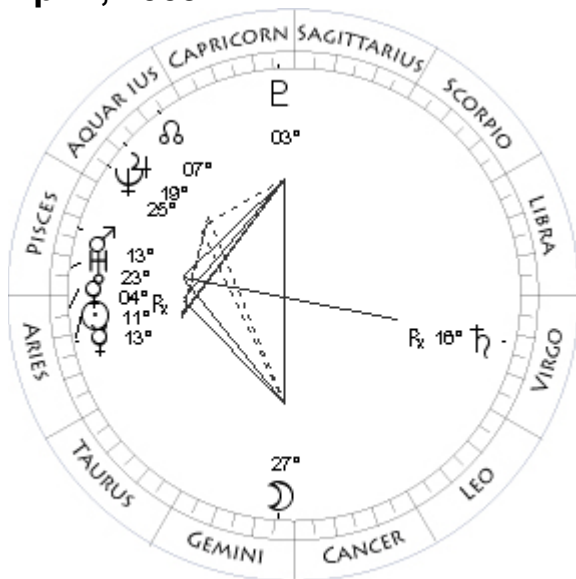

Mar 1, 2009

Apr 1, 2009

Mar 1, 2009

Mo|04Ta46 + 5°11	Ea|11Vi02 - 0°00
Su|11Pi03 - 0°00	Me|25Sa23 - 1°39
Me|18Aq55 - 1°39	Ve|24Le34 + 6°10
Ve|14Ar56 + 6°10	Ma|04Aq09 - 1°06
Ma|19Aq20 - 1°06	Ju|07Aq31 - 0°30
Ju|12Aq48 - 0°30	Sa|18Vi07 + 2°16
Sa|18Vi57 + 2°16R	Ur|22Pi29 - 0°44
Ur|21Pi57 - 0°44	Ne|24Aq04 - 0°22
Ne|24Aq36 - 0°22	Pl|01Cp40 + 5°42
Pl|03Cp00 + 5°42	No|07Aq50 - 0°00

Apr 1, 2009

Mo|27Ge20 + 3°14	Ea|11Li54 - 0°00
Su|11Ar54 - 0°00	Me|17Ar37 - 0°55
Me|13Ar20 - 0°55	Ve|14Li50 + 7°36
Ve|04Ar24 + 7°36R	Ma|23Aq34 - 1°10
Ma|13Pi36 - 1°10	Ju|10Aq12 - 0°35
Ju|19Aq12 - 0°35	Sa|19Vi11 + 2°16
Sa|16Vi35 + 2°16R	Ur|22Pi49 - 0°44
Ur|23Pi43 - 0°44	Ne|24Aq15 - 0°22
Ne|25Aq38 - 0°22	Pl|01Cp51 + 5°44
Pl|03Cp18 + 5°44	No|06Aq11 - 0°00