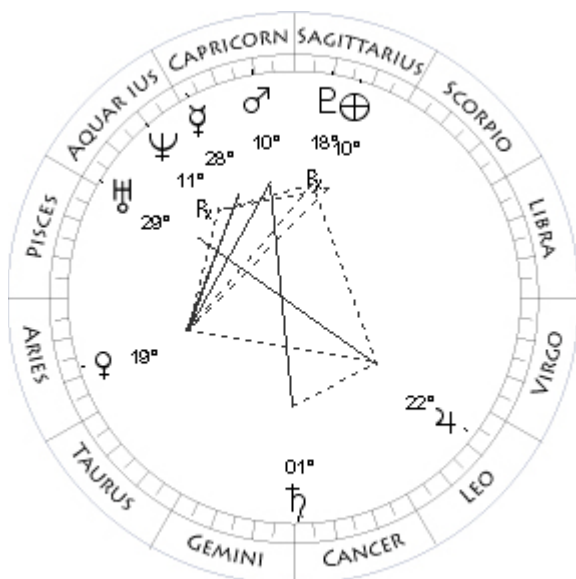

Jun 1, 2003

May 1, 2003

Mo|10Ta35 - 1°42	
Su|10Ta43 - 0°00	Ea|10Sc43 - 0°00
Me|19Ta29 + 1°43R	Me|28Li27 + 1°43
Ve|11Ar53 - 1°40	Ve|29Aq57 - 1°40
Ma|05Aq40 - 1°30	Ma|22Sa39 - 1°30
Ju|09Le12 + 0°51	Ju|20Le05 + 0°51
Sa|26Ge05 - 0°54	Sa|00Cn38 - 0°54
Ur|02Pi17 - 0°44	Ur|29Aq36 - 0°44
Ne|13Aq09 + 0°01	Ne|11Aq14 + 0°01
Pl|19Sa34 + 9°31R	Pl|18Sa40 + 9°31
No|00Ge41 - 0°00	

Jun 1, 2003

Mo|25Ge12 + 2°18	
Su|10Ge36 - 0°00	Ea|10Sa36 - 0°00
Me|16Ta31 - 3°39	Me|28Cp00 - 3°39
Ve|19Ta29 - 1°19	Ve|19Ar13 - 1°19
Ma|22Aq44 - 2°45	Ma|10Cp27 - 2°45
Ju|12Le51 + 0°49	Ju|22Le31 + 0°49
Sa|29Ge41 - 0°50	Sa|01Cn48 - 0°50
Ur|02Pi48 - 0°45	Ur|29Aq56 - 0°45
Ne|13Aq08 + 0°01R	Ne|11Aq25 + 0°01
Pl|18Sa51 + 9°32R	Pl|18Sa52 + 9°32
No|29Ta02 - 0°00