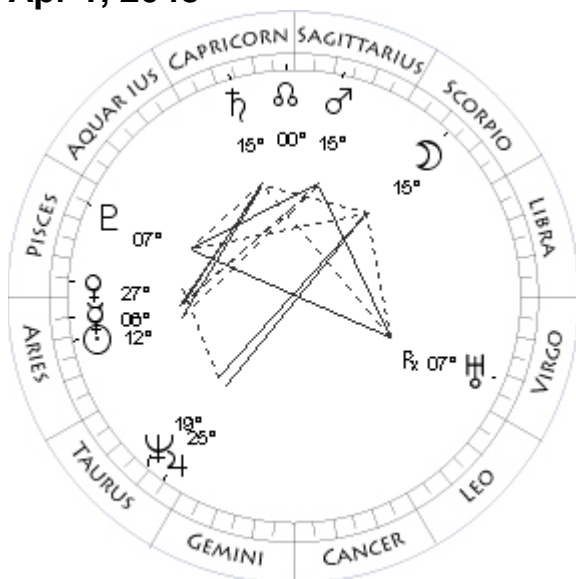

Apr 1, 2048

Mar 1, 2048

Mo|23Vi01 - 4°57	Ea|11Vi35 - 0°00
Su|11Pi35 - 0°00	Me|09Sa23 - 1°04
Me|16Aq04 - 1°04	Ve|17Cp37 - 0°49
Ve|19Aq04 - 0°49	Ma|26Li24 + 1°02
Ma|04Sa04 + 1°02	Ju|00Ge25 - 0°48
Ju|19Ta51 - 0°48	Sa|08Cp55 + 0°37
Sa|13Cp43 + 0°37	Ur|09Vi09 + 0°49
Ur|09Vi01 + 0°49R	Ne|20Ta54 - 1°43
Ne|19Ta08 - 1°43	Pl|06Pi49 -12°10
Pl|06Pi31 -12°10	No|03Cp30 - 0°00

Apr 1, 2048

Mo|15Sc29 - 3°35	Ea|12Li26 - 0°00
Su|12Ar27 - 0°00	Me|19Pi03 - 1°40
Me|06Ar12 - 1°40	Ve|06Pi40 - 1°29
Ve|27Pi28 - 1°29	Ma|15Sa48 + 0°31
Ma|15Sa48 + 0°31	Ju|03Ge11 - 0°42
Ju|25Ta24 - 0°42	Sa|09Cp51 + 0°37
Sa|15Cp34 + 0°37	Ur|09Vi33 + 0°48
Ur|07Vi47 + 0°48R	Ne|21Ta05 - 1°42
Ne|19Ta55 - 1°42	Pl|06Pi56 -12°14
Pl|07Pi21 -12°14	No|01Cp52 - 0°00