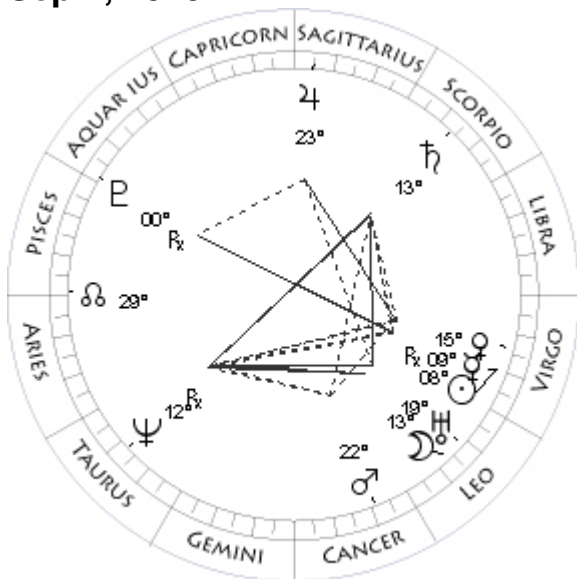

Sep 1, 2043

Oct 1, 2043

Sep 1, 2043

Mo|13Le30 + 3°47	
Su|08Vi58 - 0°00	Ea|08Pi58 - 0°00
Me|09Vi32 - 4°03R	Me|08Pi02 - 4°03
Ve|15Vi50 + 1°25	Ve|25Vi30 + 1°25
Ma|22Cn24 + 0°47	Ma|24Ge15 + 0°47
Ju|23Sa58 + 0°09	Ju|04Cp41 + 0°09
Sa|13Sc37 + 2°10	Sa|18Sc55 + 2°10
Ur|19Le08 + 0°40	Ur|18Le04 + 0°40
Ne|12Ta34 - 1°48R	Ne|10Ta49 - 1°48
Pl|00Pi00 -11°24R	Pl|00Pi45 -11°24
No|00Ar30 - 0°00	

Oct 1, 2043

Mo|19Vi16 + 0°57	
Su|08Li13 - 0°00	Ea|08Ar13 - 0°00
Me|27Vi34 + 1°52	Me|24Le36 + 1°52
Ve|23Li04 + 0°49	Ve|13Sc51 + 0°49
Ma|10Le58 + 1°11	Ma|08Cn58 + 1°11
Ju|26Sa21 + 0°05	Ju|07Cp09 + 0°05
Sa|16Sc16 + 2°05	Sa|19Sc51 + 2°05
Ur|20Le44 + 0°40	Ur|18Le26 + 0°40
Ne|12Ta05 - 1°49R	Ne|11Ta00 - 1°49
Pl|29Aq26 -11°22R	Pl|00Pi52 -11°22
No|28Pi55 - 0°00