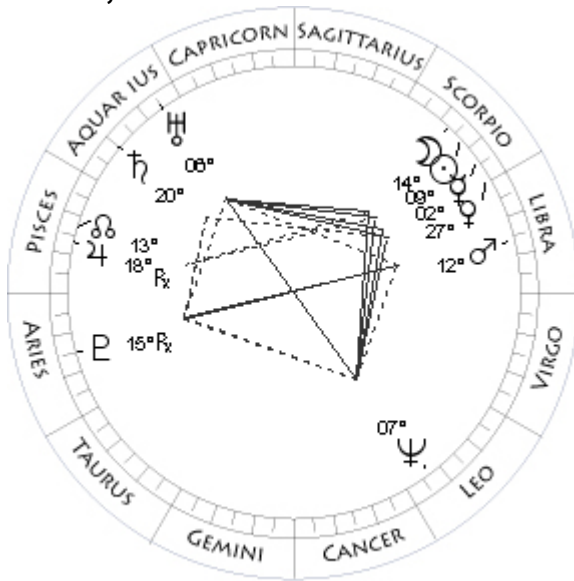

Nov 1, 2081

Dec 1, 2081

Nov 1, 2081

Mo|14Sc49 - 4°27	Ea|09Ta45 - 0°00
Su|09Sc45 - 0°00	Me|16Li01 + 1°09
Me|02Sc54 + 1°09	Ve|11Li30 + 1°21
Ve|27Li55 + 1°21	Ma|26Vi16 + 1°00
Ma|12Li18 + 1°00	Ju|27Pi18 - 1°28
Ju|18Pi18 - 1°28R	Sa|26Aq27 - 1°21
Sa|20Aq47 - 1°21	Ur|08Aq54 - 0°38
Ur|06Aq02 - 0°38	Ne|05Le46 - 0°13
Ne|07Le40 - 0°13	Pl|15Ar49 -17°31
Pl|15Ar45 -17°31R	No|12Pi17 - 0°00
No|12Pi17 - 0°00	

Dec 1, 2081

Mo|21Sa26 - 4°55	Ea|09Ge58 - 0°00
Su|09Sa58 - 0°00	Me|14Cp10 - 1°53
Me|20Sa34 - 1°53	Ve|29Sc38 + 0°26
Ve|05Sa36 + 0°26	Ma|09Li38 + 0°52
Ma|01Sc34 + 0°52	Ju|00Ar03 - 1°20
Ju|18Pi42 - 1°20	Sa|27Aq24 - 1°19
Sa|21Aq56 - 1°19	Ur|09Aq13 - 0°37
Ur|06Aq50 - 0°37	Ne|05Le57 - 0°13
Ne|07Le32 - 0°13R	Pl|15Ar54 -17°24
Pl|15Ar19 -17°24R	No|10Pi41 - 0°00
No|10Pi41 - 0°00