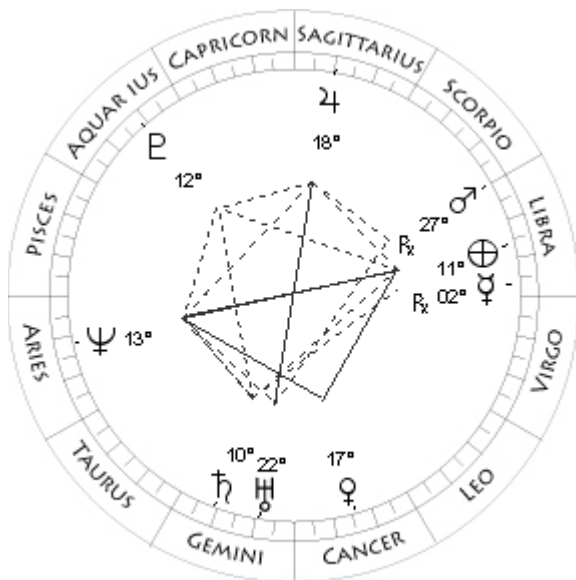

Mar 1, 2031

Apr 1, 2031

Mar 1, 2031

Mo|14Ge17 - 1°05	Ea|10Vi42 - 0°00
Su|10Pi42 - 0°00	Me|11Ar40 - 1°07
Me|18Pi30 - 1°07	Ve|27Ta09 - 0°37
Ve|11Ar53 - 0°37	Ma|13Li38 + 1°51
Ma|17Sc35 + 1°51	Ju|15Sa38 + 0°32
Ju|26Sa00 + 0°32	Sa|08Ge55 - 1°45
Sa|02Ge41 - 1°45	Ur|21Ge47 + 0°06
Ur|18Ge51 + 0°06	Ne|12Ar53 - 1°30
Ne|11Ar54 - 1°30	Pl|12Aq16 - 6°11
Pl|12Aq25 - 6°11	No|02Sa21 - 0°00

Apr 1, 2031

Mo|27Cn41 - 4°23	Ea|11Li34 - 0°00
Su|11Ar35 - 0°00	Me|02Li21 + 3°12
Me|17Ar22 + 3°12R	Ve|17Cn10 + 1°03
Ve|19Ta10 + 1°03	Ma|27Li58 + 1°34
Ma|21Sc34 + 1°34R	Ju|18Sa06 + 0°32
Ju|28Sa41 + 0°32	Sa|10Ge03 - 1°37
Sa|04Ge59 - 1°37	Ur|22Ge09 + 0°06
Ur|19Ge23 + 0°06	Ne|13Ar04 - 1°30
Ne|13Ar01 - 1°30	Pl|12Aq24 - 6°17
Pl|13Aq09 - 6°17	No|00Sa42 - 0°00