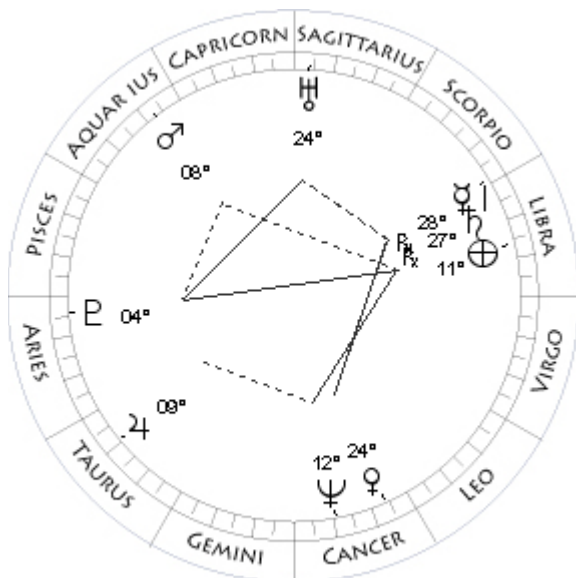

Mar 1, 2071

Apr 1, 2071

Mar 1, 2071

Mo|04Pi56 + 2°48	Ea|11Vi00 - 0°00
Su|11Pi00 - 0°00	Me|22Ta07 + 0°06
Me|26Pi10 + 0°06	Ve|04Ge52 - 0°25
Ve|14Ar53 - 0°25	Ma|19Cp31 - 1°02
Ma|10Aq21 - 1°02	Ju|06Ta54 - 1°03
Ju|28Ar27 - 1°03	Sa|26Li52 + 2°40
Sa|01Sc22 + 2°40R	Ur|24Sa36 - 0°08
Ur|27Sa27 - 0°08	Ne|10Cn32 - 0°54R
Ne|10Cn32 - 0°54R	Ne|12Cn11 - 0°54
Pl|04Ar04 -16°13	Pl|04Ar26 -16°13
No|08Li41 - 0°00	

Apr 1, 2071

Mo|22Ar44 - 1°26	Ea|11Li52 - 0°00
Su|11Ar52 - 0°00	Me|28Li21 + 1°46
Me|00Ar18 + 1°46R	Ve|24Cn56 + 1°22
Ve|21Ta46 + 1°22	Ma|08Aq29 - 1°14
Ma|04Pi20 - 1°14	Ju|09Ta44 - 0°58
Ju|05Ta10 - 0°58	Sa|27Li52 + 2°45
Sa|29Li40 + 2°45R	Ur|24Sa58 - 0°09
Ur|27Sa52 - 0°09	Ne|10Cn27 - 0°53
Ne|10Cn27 - 0°53	Ne|12Cn22 - 0°53
Pl|04Ar50 -16°12	Pl|04Ar31 -16°12
No|07Li03 - 0°00