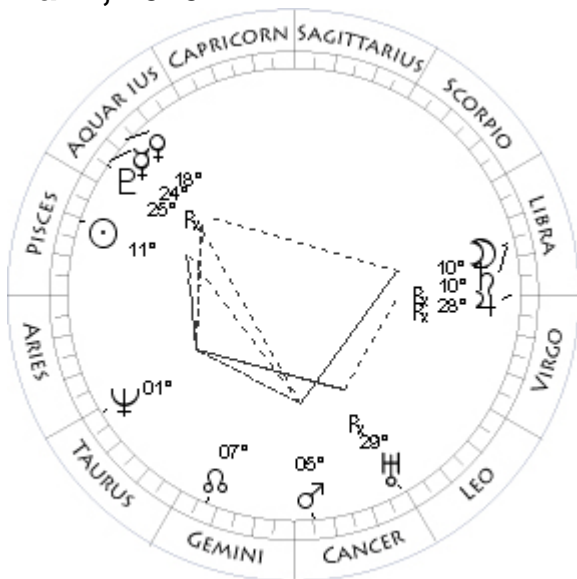

Mar 1, 2040

Apr 1, 2040

Mar 1, 2040

Mo|10Li55 + 4°12	
Su|11Pi31 - 0°00	Ea|11Vi31 - 0°00
Me|24Aq35 + 2°36R	Me|10Li38 + 2°36
Ve|18Aq25 - 0°47	Ve|16Cp06 - 0°47
Ma|05Cn31 + 3°05	Ma|08Le54 + 3°05
Ju|28Vi52 + 1°31R	Ju|25Vi45 + 1°31
Sa|10Li39 + 2°38R	Sa|07Li46 + 2°38
Ur|29Cn50 + 0°36R	Ur|01Le52 + 0°36
Ne|01Ta32 - 1°42	Ne|03Ta00 - 1°42
Pl|25Aq41 - 9°42	Pl|25Aq50 - 9°42
No|08Ge14 - 0°00	

Apr 1, 2040

Mo|01Sa50 + 0°17	
Su|12Ar22 - 0°00	Ea|12Li23 - 0°00
Me|18Pi00 - 2°21	Me|12Cp38 - 2°21
Ve|26Pi48 - 1°28	Ve|05Pi08 - 1°28
Ma|15Cn41 + 2°25	Ma|22Le38 + 2°25
Ju|24Vi57 + 1°33R	Ju|28Vi07 + 1°33
Sa|08Li22 + 2°41R	Sa|08Li48 + 2°41
Ur|29Cn18 + 0°35R	Ur|02Le16 + 0°35
Ne|02Ta32 - 1°41	Ne|03Ta12 - 1°41
Pl|26Aq29 - 9°48	Pl|25Aq57 - 9°48
No|06Ge36 - 0°00