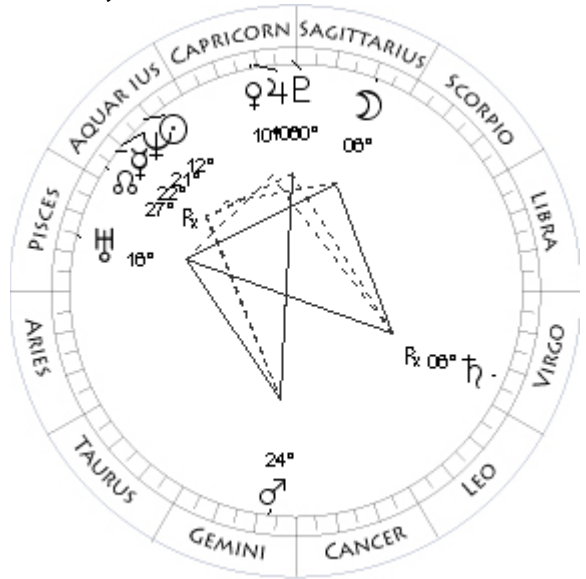

Jan 1, 2008

Feb 1, 2008

Jan 1, 2008

Mo|23Li17 - 4°10	Ea|10Cn26 - 0°00
Su|10Cp26 - 0°00	Me|09Aq40 - 2°09
Me|19Cp06 - 2°09	Ve|04Li09 + 2°01
Ve|02Sa07 + 2°01	Ma|06Cn20 + 3°31
Ma|29Ge41 + 3°31R	Ju|01Cp46 + 0°10
Ju|03Cp08 + 0°10	Sa|03Vi15 + 1°41
Sa|08Vi25 + 1°41R	Ur|17Pi55 - 0°45
Ur|15Pi23 - 0°45	Ne|21Aq30 - 0°17
Ne|20Aq18 - 0°17	Pl|29Sa10 + 6°17
Pl|29Sa10 + 6°17	No|00Pi20 - 0°00

Feb 1, 2008

Mo|06Sa53 - 5°12	Ea|12Le00 - 0°00
Su|12Aq00 - 0°00	Me|17Cn07 + 2°38
Me|22Aq38 + 2°38R	Ve|23Sc59 + 0°43
Ve|10Cp03 + 0°43	Ma|20Cn59 + 3°21
Ma|24Ge05 + 3°21	Ju|04Cp18 + 0°07
Ju|10Cp02 + 0°07	Sa|04Vi21 + 1°48
Sa|06Vi55 + 1°48R	Ur|18Pi15 - 0°44
Ur|16Pi40 - 0°44	Ne|21Aq41 - 0°18
Ne|21Aq23 - 0°18	Pl|29Sa21 + 6°17
Pl|00Cp12 + 6°17	No|28Aq42 - 0°00