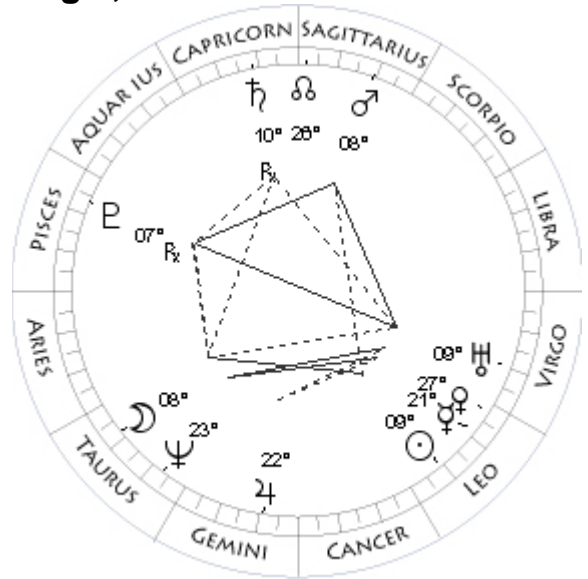

Aug 1, 2048

Jul 1, 2048

Mo|22Pi28 + 5°16	Ea|10Cp20 - 0°00
Su|10Cn20 - 0°00	Me|03Ar02 - 1°43
Me|20Ge38 - 1°43	Ve|02Le37 + 1°01
Ve|19Cn32 + 1°01	Ma|29Sa12 - 3°25
Ma|06Sa09 - 3°25R	Ju|11Ge14 - 0°33
Ju|16Ge00 - 0°33	Sa|12Cp36 + 0°33
Sa|12Cp51 + 0°33R	Ur|10Vi44 + 0°45
Ur|08Vi02 + 0°45	Ne|21Ta38 - 1°42
Ne|23Ta05 - 1°42	Pl|07Pi16 -12°43
Pl|08Pi05 -12°43R	No|27Sa03 - 0°00

Aug 1, 2048

Mo|08Ta44 + 3°51	Ea|09Aq55 - 0°00
Su|09Le56 - 0°00	Me|25Vi21 + 1°38
Me|21Le49 + 1°38	Ve|22Vi58 + 1°30
Ve|27Le35 + 1°30	Ma|17Cp18 - 3°33
Ma|08Sa35 - 3°33	Ju|13Ge58 - 0°31
Ju|22Ge28 - 0°31	Sa|13Cp32 + 0°30
Sa|10Cp42 + 0°30R	Ur|11Vi08 + 0°44
Ur|09Vi34 + 0°44	Ne|21Ta50 - 1°44
Ne|23Ta44 - 1°44	Pl|07Pi23 -12°51
Pl|07Pi38 -12°51R	No|25Sa24 - 0°00