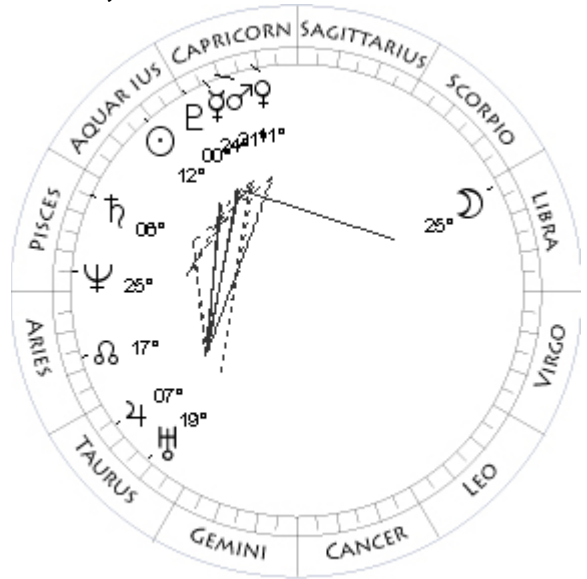

Feb 1, 2024

Jan 1, 2024

Mo|11Vi54 + 3°11	
Su|10Cp33 - 0°00	Ea|10Cn33 - 0°00
Me|22Sa13 + 3°02R	Me|26Le47 + 3°02
Ve|03Sa14 + 1°56	Ve|07Li15 + 1°56
Ma|27Sa41 - 0°33	Ma|19Sa11 - 0°33
Ju|05Ta35 - 1°11	Ju|15Ta53 - 1°11
Sa|03Pi17 - 1°38	Sa|07Pi54 - 1°38
Ur|19Ta22 - 0°18R	Ur|21Ta37 - 0°18
Ne|25Pi07 - 1°14	Ne|26Pi56 - 1°14
Pl|29Cp18 - 2°46	Pl|00Aq21 - 2°46
No|20Ar52 - 0°00	

Feb 1, 2024

Mo|25Li40 - 0°42	
Su|12Aq07 - 0°00	Ea|12Le07 - 0°00
Me|24Cp24 - 1°06	Me|14Sa20 - 1°06
Ve|11Cp16 + 0°37	Ve|27Sc02 + 0°37
Ma|21Cp01 - 0°51	Ma|06Cp47 - 0°51
Ju|07Ta20 - 1°02	Ju|18Ta41 - 1°02
Sa|06Pi30 - 1°37	Sa|08Pi54 - 1°37
Ur|19Ta06 - 0°18	Ur|21Ta58 - 0°18
Ne|25Pi49 - 1°13	Ne|27Pi07 - 1°13
Pl|00Aq18 - 2°48	Pl|00Aq30 - 2°48
No|19Ar14 - 0°00