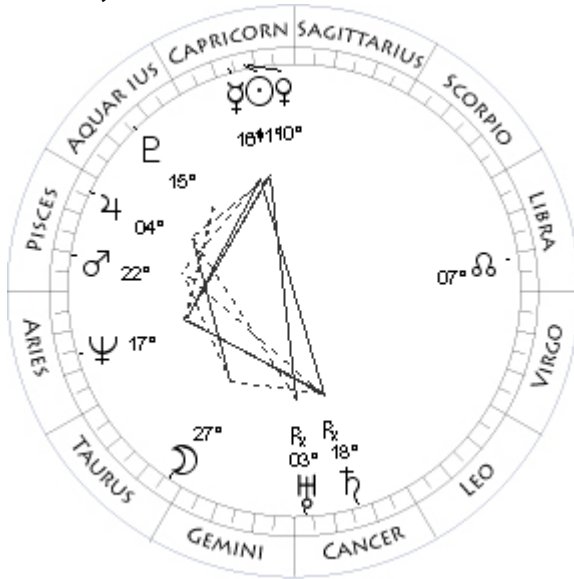

Jan 1, 2034

Feb 1, 2034

Jan 1, 2034

Mo|27Ta10 - 3°50	Ea|11Cn08 - 0°00
Su|11Cp08 - 0°00	Me|28Cp09 - 2°03
Me|16Cp21 - 2°03	Ve|09Cp41 - 0°33
Ve|10Cp31 - 0°33	Ma|02Ta24 - 0°34
Ma|22Pi03 - 0°34	Ju|13Pi59 - 1°03
Ju|04Pi50 - 1°03	Sa|17Cn36 - 0°18
Sa|18Cn23 - 0°18R	Ur|04Cn09 + 0°17
Ur|03Cn46 + 0°17R	Ne|19Ar13 - 1°38
Ne|17Ar21 - 1°38	Pl|16Aq42 - 7°24
Pl|15Aq16 - 7°24	No|07Li26 - 0°00

Feb 1, 2034

Mo|19Cn01 - 4°56	Ea|12Le42 - 0°00
Su|12Aq42 - 0°00	Me|24Ge32 + 1°33
Me|29Aq02 + 1°33	Ve|28Aq43 - 1°23
Ve|19Aq30 - 1°23	Ma|20Ta12 + 0°01
Ma|14Ar10 + 0°01	Ju|16Pi48 - 1°01
Ju|11Pi21 - 1°01	Sa|18Cn45 - 0°15
Sa|15Cn56 - 0°15R	Ur|04Cn31 + 0°17
Ur|02Cn36 + 0°17R	Ne|19Ar25 - 1°36
Ne|17Ar42 - 1°36	Pl|16Aq49 - 7°24
Pl|16Aq10 - 7°24	No|05Li47 - 0°00