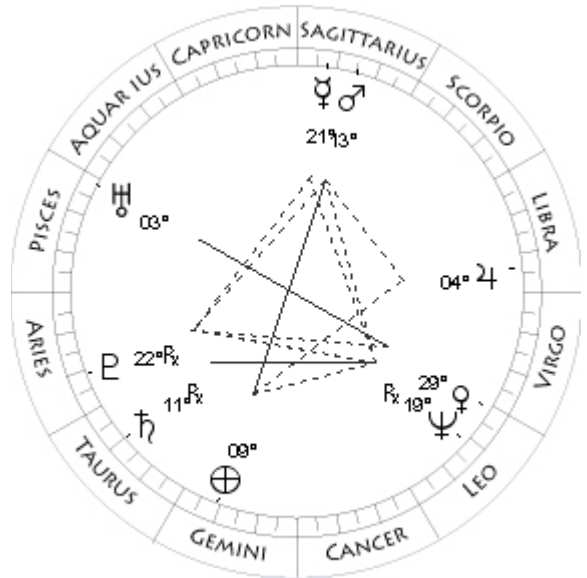

Dec 1, 2087

Nov 1, 2087

Mo|14Cp39 + 4°32	Ea|09Ta18 - 0°00
Su|09Sc18 - 0°00	Me|12Vi51 + 1°54
Me|25Li09 + 1°54	Ve|10Cn42 + 1°04
Ve|25Vi05 + 1°04	Ma|27Sc30 - 0°09
Ma|20Sc22 - 0°09	Ju|02Li24 + 1°07
Ju|07Li52 + 1°07	Sa|10Ta07 - 2°41
Sa|10Ta13 - 2°41R	Ur|02Pi44 - 0°46
Ur|00Pi05 - 0°46R	Ne|18Le58 + 0°11
Ne|20Le50 + 0°11	Pl|21Ar56 -17°36
Pl|22Ar13 -17°36R	No|16Sc15 - 0°00

Dec 1, 2087

Mo|18Aq36 + 5°15	Ea|09Ge30 - 0°00
Su|09Sa31 - 0°00	Me|21Sa09 - 1°12
Me|13Sa14 - 1°12	Ve|29Le24 + 2°05
Ve|00Sc07 + 2°05	Ma|13Sa18 - 0°26
Ma|11Sa48 - 0°26	Ju|04Li40 + 1°11
Ju|13Li20 + 1°11	Sa|11Ta12 - 2°37
Sa|07Ta59 - 2°37R	Ur|03Pi03 - 0°45
Ur|00Pi16 - 0°45	Ne|19Le09 + 0°12
Ne|20Le56 + 0°12R	Pl|22Ar01 -17°30
Pl|21Ar44 -17°30R	No|14Sc40 - 0°00