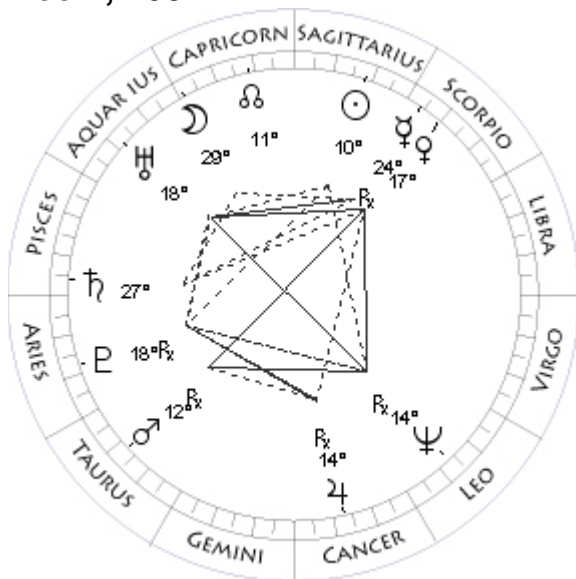

Dec 1, 2084

Nov 1, 2084

Mo|20Sa41 - 1°56	Ea|10Ta01 - 0°00
Su|10Sc02 - 0°00	Me|16Aq57 - 2°49
Me|03Sa31 - 2°49	Ve|26Le56 + 1°39
Ve|10Li17 + 1°39	Ma|13Ta50 - 0°39
Ma|21Ta55 - 0°39R	Ju|05Cn30 - 0°09
Ju|15Cn37 - 0°09R	Sa|02Ar03 - 2°30
Sa|28Pi03 - 2°30R	Ur|20Aq53 - 0°43
Ur|18Aq04 - 0°43	Ne|12Le23 - 0°01
Ne|14Le16 - 0°01	Pl|18Ar54 -17°35
Pl|19Ar00 -17°35R	No|14Cp14 - 0°00

Dec 1, 2084

Mo|29Cp28 + 1°38	Ea|10Ge15 - 0°00
Su|10Sa15 - 0°00	Me|23Cn00 + 2°32
Me|24Sc26 + 2°32R	Ve|15Li34 + 1°25
Ve|17Sc31 + 1°25	Ma|00Ge33 + 0°54
Ma|12Ta54 + 0°54R	Ju|08Cn03 - 0°05
Ju|14Cn10 - 0°05R	Sa|03Ar03 - 2°24
Sa|27Pi22 - 2°24	Ur|21Aq13 - 0°42
Ur|18Aq35 - 0°42	Ne|12Le33 - 0°00
Ne|14Le15 - 0°00R	Pl|18Ar59 -17°28
Pl|18Ar33 -17°28R	No|12Cp39 - 0°00