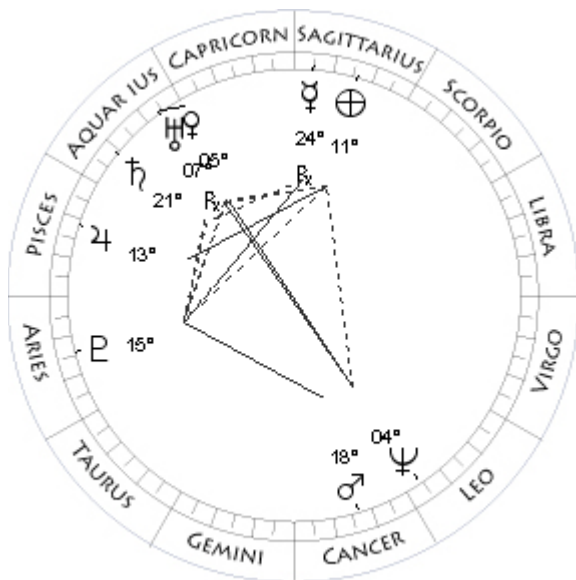

Jun 1, 2081

May 1, 2081

Mo|18Aq25 - 2°57	Ea|11Sc49 - 0°00
Su|11Ta49 - 0°00	Me|13Vi32 + 2°39
Me|02Ge26 + 2°39	Ve|16Sa39 + 0°03
Ve|26Pi35 + 0°03	Ma|03Cn25 + 0°51
Ma|13Ge40 + 0°51	Ju|10Pi36 - 1°00
Ju|19Pi45 - 1°00	Sa|20Aq42 - 1°05
Sa|26Aq21 - 1°05	Ur|06Aq52 - 0°37
Ur|09Aq46 - 0°37	Ne|02Le46 - 0°15
Ne|02Le46 - 0°15	Pl|15Ar17 -16°50
Pl|16Ar18 -16°50	No|22Pi01 - 0°00
No|22Pi01 - 0°00	

Jun 1, 2081

Mo|01Ar52 + 0°58	Ea|11Sa42 - 0°00
Su|11Ge42 - 0°00	Me|24Sa17 - 3°17
Me|01Ge28 - 3°17R	Ve|05Aq43 - 2°13
Ve|26Ar36 - 2°13	Ma|18Cn14 + 1°01
Ma|04Cn15 + 1°01	Ju|13Pi24 - 1°07
Ju|24Pi49 - 1°07	Sa|21Aq40 - 1°11
Sa|27Aq22 - 1°11	Ur|07Aq12 - 0°38
Ur|09Aq41 - 0°38R	Ne|03Le20 - 0°14
Ne|03Le20 - 0°14	Pl|15Ar23 -16°58
Pl|16Ar54 -16°58	No|20Pi23 - 0°00
No|20Pi23 - 0°00