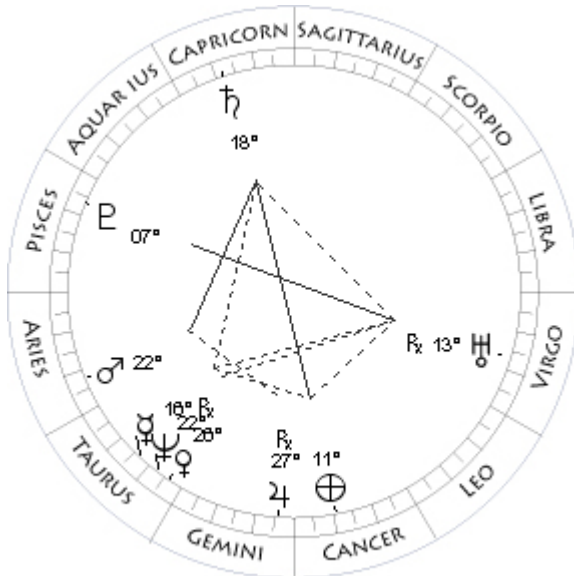

Feb 1, 2049

Jan 1, 2049

Mo|04Sa53 - 1°14	Ea|11Cn30 - 0°00
Su|11Cp31 - 0°00	Me|16Ta49 - 0°06
Me|29Cp19 - 0°06	Ve|26Ta53 - 1°14
Ve|28Aq43 - 1°14	Ma|22Ar35 - 0°47
Ma|14Pi27 - 0°47	Ju|27Ge15 - 0°23
Ju|23Ge56 - 0°23R	Sa|18Cp09 + 0°14
Sa|17Cp34 + 0°14	Ur|13Vi06 + 0°47
Ur|15Vi53 + 0°47R	Ne|22Ta46 - 1°46
Ne|21Ta19 - 1°46R	Pl|07Pi56 -12°31
Pl|06Pi21 -12°31	No|17Sa18 - 0°00

Feb 1, 2049

Mo|28Cp15 + 3°22	Ea|13Le04 - 0°00
Su|13Aq04 - 0°00	Me|25Li17 + 1°16
Me|17Cp54 + 1°16	Ve|16Cn53 + 2°36
Ve|26Pi01 + 2°36	Ma|10Ta51 - 0°14
Ma|07Ar22 - 0°14	Ju|29Ge55 - 0°17
Ju|21Ge13 - 0°17R	Sa|19Cp05 + 0°12
Sa|21Cp12 + 0°12	Ur|13Vi31 + 0°48
Ur|15Vi09 + 0°48R	Ne|22Ta58 - 1°45
Ne|21Ta05 - 1°45	Pl|08Pi02 -12°26
Pl|07Pi03 -12°26	No|15Sa39 - 0°00