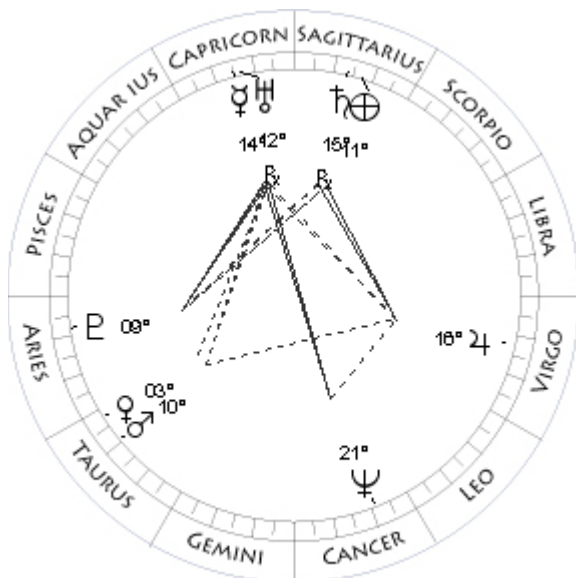

Jun 1, 2075

May 1, 2075

Mo|21Sc14 + 4°10	Ea|11Sc17 - 0°00
Su|11Ta16 - 0°00	Me|12Li56 + 2°28
Me|27Ta39 + 2°28	Ve|13Pi39 - 1°37
Ve|17Ar33 - 1°37	Ma|21Ar54 - 0°31
Ma|29Ar56 - 0°31	Ju|14Vi26 + 1°16
Ju|04Vi36 + 1°16R	Sa|14Sa10 + 1°45
Sa|17Sa34 + 1°45R	Ur|12Cp14 - 0°22
Ur|14Cp53 - 0°22R	Ne|21Cn26 - 0°38
Ne|19Cn38 - 0°38	Pl|08Ar57 -16°34
Pl|09Ar55 -16°34	No|18Cn06 - 0°00

Jun 1, 2075

Mo|14Cp53 + 0°00	Ea|11Sa10 - 0°00
Su|11Ge10 - 0°00	Me|14Cp34 - 3°50
Me|19Ta48 - 3°50	Ve|03Ta01 - 1°03
Ve|25Ta24 - 1°03	Ma|10Ta13 - 0°12
Ma|22Ta54 - 0°12	Ju|16Vi49 + 1°11
Ju|06Vi04 + 1°11	Sa|15Sa06 + 1°45
Sa|15Sa32 + 1°45R	Ur|12Cp35 - 0°23
Ur|14Cp12 - 0°23R	Ne|21Cn37 - 0°37
Ne|20Cn23 - 0°37	Pl|09Ar03 -16°43
Pl|10Ar29 -16°43	No|16Cn27 - 0°00