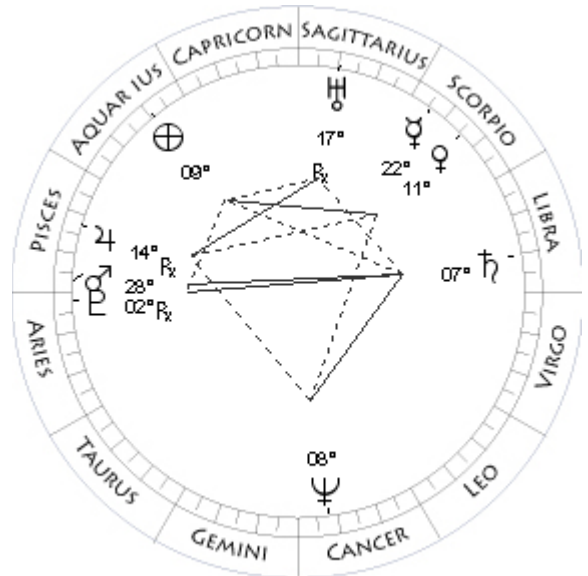

Aug 1, 2069

Jul 1, 2069

Mo|04Sa55 + 1°58	Ea|10Cp16 - 0°00
Su|10Cn16 - 0°00	Me|10Cn24 + 1°17
Me|10Cn24 + 1°17	Ve|21Vi56 + 1°43
Ve|09Le01 + 1°43	Ma|08Pi42 - 2°00
Ma|24Ar18 - 2°00	Ju|11Pi19 - 1°14
Ju|22Pi31 - 1°14	Sa|06Li56 + 2°21
Sa|00Li54 + 2°21	Ur|17Sa25 - 0°03
Ur|16Sa10 - 0°03R	Ne|08Cn29 - 0°57
Ne|08Cn33 - 0°57	Pl|02Ar35 -16°26
Pl|04Ar02 -16°26	No|10Sc53 - 0°00

Aug 1, 2069

Mo|21Cp10 + 4°46	Ea|09Aq51 - 0°00
Su|09Le51 - 0°00	Me|22Sc07 - 0°10
Me|05Vi40 - 0°10	Ve|11Sc55 + 1°10
Ve|16Vi00 + 1°10	Ma|28Pi19 - 1°56
Ma|15Ta02 - 1°56	Ju|14Pi08 - 1°23
Ju|21Pi59 - 1°23R	Sa|07Li58 + 2°15
Sa|03Li05 + 2°15	Ur|17Sa47 - 0°03
Ur|15Sa18 - 0°03R	Ne|08Cn40 - 0°57
Ne|09Cn39 - 0°57	Pl|02Ar41 -16°37
Pl|03Ar53 -16°37R	No|09Sc15 - 0°00