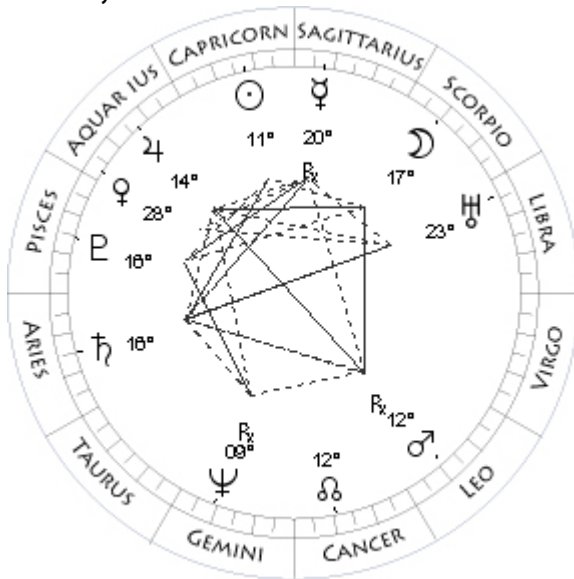

Jan 1, 2057

Feb 1, 2057

Jan 1, 2057

Mo|17Sc33 + 4°20	
Su|11Cp33 - 0°00	Ea|11Cn34 - 0°00
Me|20Sa57 + 2°48R	Me|08Vi04 + 2°48
Ve|28Aq47 - 1°10	Ve|28Ta25 - 1°10
Ma|12Le21 + 3°53R	Ma|24Cn16 + 3°53
Ju|14Aq27 - 0°43	Ju|20Aq31 - 0°43
Sa|16Ar01 - 2°31	Sa|22Ar03 - 2°31
Ur|23Li51 + 0°37	Ur|20Li52 + 0°37
Ne|09Ge38 - 1°36R	Ne|10Ge38 - 1°36
Pl|16Pi32 -14°24	Pl|18Pi02 -14°24
No|12Cn34 - 0°00	

Feb 1, 2057

Mo|10Cp53 + 0°07	
Su|13Aq07 - 0°00	Ea|13Le07 - 0°00
Me|26Cp58 - 1°18	Me|20Sa53 - 1°18
Ve|25Pi11 + 2°50	Ve|18Cn27 + 2°50
Ma|01Le15 + 4°27R	Ma|08Le20 + 4°27
Ju|21Aq35 - 0°44	Ju|23Aq15 - 0°44
Sa|17Ar39 - 2°23	Sa|23Ar08 - 2°23
Ur|24Li09 + 0°38R	Ur|21Li15 + 0°38
Ne|09Ge07 - 1°35R	Ne|10Ge50 - 1°35
Pl|17Pi07 -14°17	Pl|18Pi08 -14°17
No|10Cn56 - 0°00