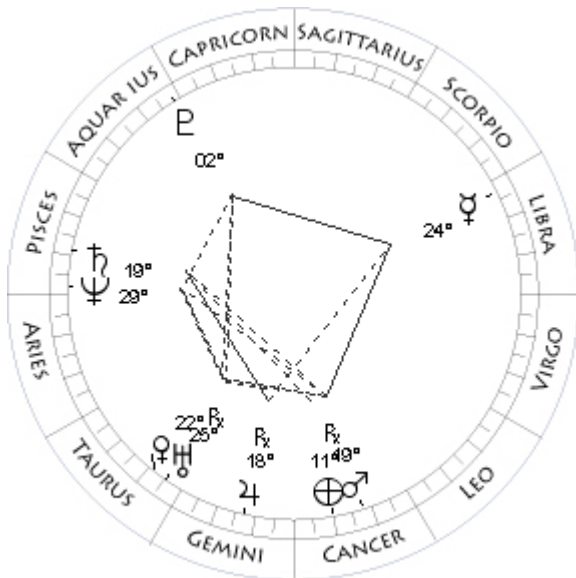

Feb 1, 2025

Jan 1, 2025

Mo|00Aq39 - 4°21	
Su|11Cp20 - 0°00	Ea|11Cn20 - 0°00
Me|20Sa31 + 1°03	Me|24Li42 + 1°03
Ve|28Aq15 - 1°22	Ve|22Ta16 - 1°22
Ma|01Le45 + 3°56R	Ma|19Cn28 + 3°56
Ju|13Ge10 - 0°36R	Ju|18Ge24 - 0°36
Sa|14Pi33 - 1°59	Sa|19Pi48 - 1°59
Ur|23Ta37 - 0°15R	Ur|25Ta45 - 0°15
Ne|27Pi20 - 1°17	Ne|29Pi10 - 1°17
Pl|01Aq00 - 3°16	Pl|02Aq05 - 3°16
No|01Ar30 - 0°00	

Feb 1, 2025

Mo|22Pi07 - 0°33	
Su|12Aq53 - 0°00	Ea|12Le53 - 0°00
Me|07Aq13 - 2°00	Me|24Cp30 - 2°00
Ve|27Pi51 + 2°01	Ve|12Cn14 + 2°01
Ma|20Cn19 + 4°15R	Ma|03Le40 + 4°15
Ju|11Ge18 - 0°29R	Ju|21Ge05 - 0°29
Sa|17Pi29 - 1°56	Sa|20Pi49 - 1°56
Ur|23Ta16 - 0°15	Ur|26Ta06 - 0°15
Ne|28Pi01 - 1°16	Ne|29Pi21 - 1°16
Pl|01Aq59 - 3°19	Pl|02Aq14 - 3°19
No|29Pi51 - 0°00