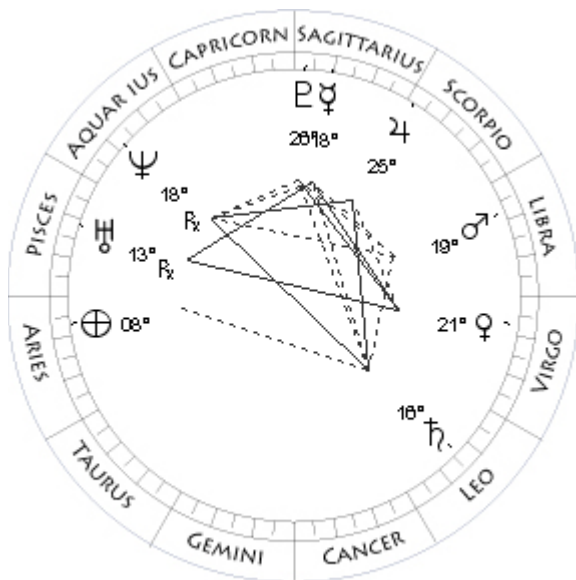

Oct 1, 2006

Sep 1, 2006

Mo|15Sa23 - 5°12	Ea|08Pi55 - 0°00
Su|08Vi55 - 0°00	Me|10Vi03 + 1°43
Me|09Vi13 + 1°43	Ve|03Le06 + 1°04
Ve|24Le08 + 1°04	Ma|05Li56 + 0°49
Ma|25Vi43 + 0°49	Ju|23Sc12 + 0°54
Ju|13Sc29 + 0°54	Sa|15Le46 + 0°51
Sa|18Le01 + 0°51	Ur|12Pi42 - 0°49
Ur|12Pi54 - 0°49R	Ne|18Aq34 - 0°13
Ne|17Aq52 - 0°13R	Pl|26Sa14 + 7°21
Pl|24Sa05 + 7°21R	No|26Pi08 - 0°00

Oct 1, 2006

Mo|21Cp08 - 4°46	Ea|08Ar11 - 0°00
Su|08Li11 - 0°00	Me|18Sa59 - 1°21
Me|29Li02 - 1°21	Ve|21Vi50 + 1°26
Ve|01Li22 + 1°26	Ma|19Li34 + 0°35
Ma|15Li13 + 0°35	Ju|25Sc31 + 0°49
Ju|18Sc36 + 0°49	Sa|16Le51 + 0°55
Sa|21Le25 + 0°55	Ur|13Pi01 - 0°48
Ur|11Pi45 - 0°48R	Ne|18Aq44 - 0°13
Ne|17Aq16 - 0°13R	Pl|26Sa25 + 7°11
Pl|24Sa17 + 7°11	No|24Pi32 - 0°00