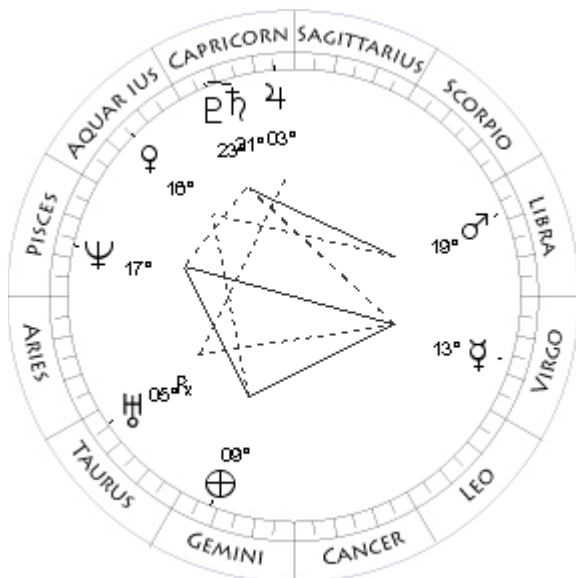

Dec 1, 2019

Nov 1, 2019

Mo|05Cp06 + 0°28	
Su|08Sc46 - 0°00	Ea|08Ta46 - 0°00
Me|27Sc35 - 2°38R	Me|24Pi49 - 2°38
Ve|29Sc35 - 0°19	Ve|28Sa36 - 0°19
Ma|18Li21 + 0°50	Ma|06Li11 + 0°50
Ju|23Sa27 + 0°12	Ju|01Cp06 + 0°12
Sa|15Cp28 + 0°08	Sa|20Cp41 + 0°08
Ur|04Ta26 - 0°31R	Ur|04Ta40 - 0°31
Ne|16Pi08 - 1°03R	Ne|17Pi39 - 1°03
Pl|20Cp47 - 0°34	Pl|22Cp53 - 0°34
No|11Cn28 - 0°00	

Dec 1, 2019

Mo|08Aq10 - 2°35	
Su|08Sa59 - 0°00	Ea|09Ge00 - 0°00
Me|19Sc22 + 2°09	Me|13Vi25 + 2°09
Ve|06Cp48 - 1°29	Ve|16Aq03 - 1°29
Ma|08Sc03 + 0°38	Ma|19Li49 + 0°38
Ju|29Sa44 + 0°08	Ju|03Cp33 + 0°08
Sa|18Cp02 + 0°05	Sa|21Cp35 + 0°05
Ur|03Ta19 - 0°31R	Ur|05Ta00 - 0°31
Ne|15Pi57 - 1°02	Ne|17Pi50 - 1°02
Pl|21Cp24 - 0°37	Pl|23Cp02 - 0°37
No|09Cn53 - 0°00