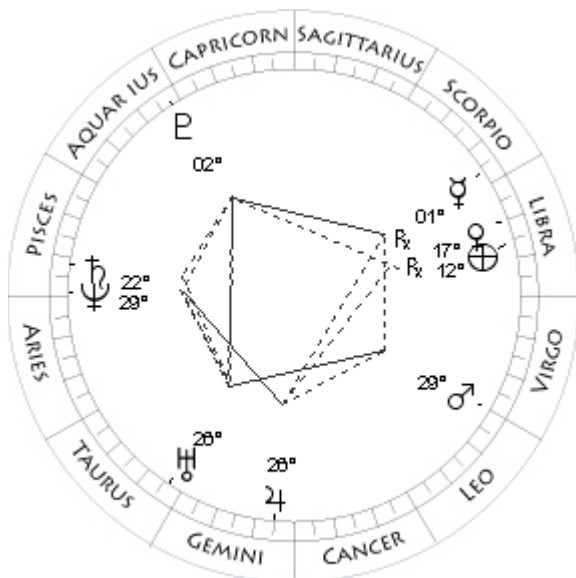

Mar 1, 2025

Apr 1, 2025

Mar 1, 2025

Mo|01Ar18 + 0°22
Su|11Pi09 - 0°00
Me|27Pi07 + 0°20
Ve|10Ar50 + 6°47
Ma|17Cn11 + 3°32
Ju|12Ge19 - 0°24
Sa|20Pi45 - 1°55
Ur|23Ta39 - 0°14
Ne|28Pi56 - 1°16
Pl|02Aq49 - 3°22
No|28Pi22 - 0°00

Ea|11Vi09 - 0°00
Me|28Ta25 + 0°20
Ve|27Le41 + 6°47
Ma|16Le10 + 3°32
Ju|23Ge31 - 0°24
Sa|21Pi44 - 1°55
Ur|26Ta26 - 0°14
Ne|29Pi31 - 1°16
Pl|02Aq22 - 3°22

Apr 1, 2025

Mo|24Ta48 + 4°27
Su|12Ar01 - 0°00
Me|28Pi28 + 1°29R
Ve|27Pi18 + 7°08R
Ma|23Cn46 + 2°39
Ju|16Ge04 - 0°18
Sa|24Pi33 - 1°56
Ur|24Ta47 - 0°13
Ne|00Ar06 - 1°16
Pl|03Aq29 - 3°27
No|26Pi44 - 0°00

Ea|12Li01 - 0°00
Me|01Sc20 + 1°29
Ve|17Li56 + 7°08
Ma|29Le47 + 2°39
Ju|26Ge11 - 0°18
Sa|22Pi45 - 1°56
Ur|26Ta47 - 0°13
Ne|29Pi43 - 1°16
Pl|02Aq31 - 3°27