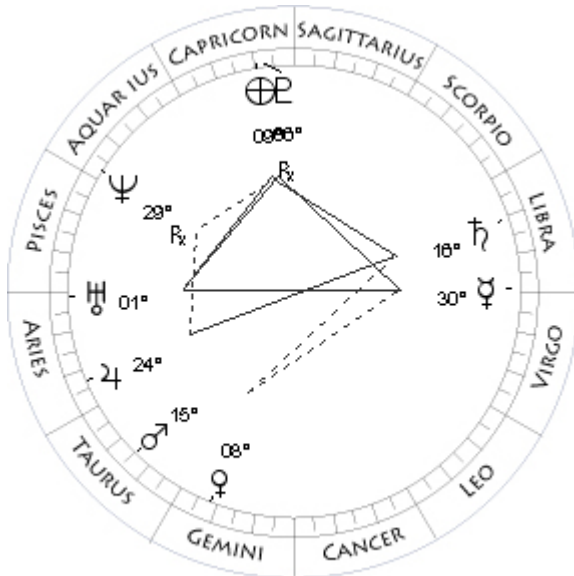

Jul 1, 2011

Aug 1, 2011

Jul 1, 2011

Mo|10Cn55 - 1°35	Ea|09Cp20 - 0°00
Su|09Cn20 - 0°00	Me|30Vi00 + 1°47
Me|28Cn46 + 1°47	Ve|08Ge49 - 0°12
Ve|26Ge44 - 0°12	Ma|15Ta48 - 0°05
Ma|07Ge23 - 0°05	Ju|24Ar20 - 1°11
Ju|05Ta01 - 1°11	Sa|16Li47 + 2°29
Sa|10Li43 + 2°29	Ur|01Ar38 - 0°44
Ur|04Ar32 - 0°44	Ne|00Pi44 - 0°32R
Ne|00Pi44 - 0°32R	Ne|29Aq13 - 0°32
Pl|06Cp06 + 4°29R	Pl|06Cp35 + 4°29
No|22Sa43 - 0°00	

Aug 1, 2011

Mo|01Vi59 - 4°48	Ea|08Aq55 - 0°00
Su|08Le55 - 0°00	Me|04Cp38 - 3°24
Me|01Vi05 - 3°24	Ve|28Cn56 + 0°57
Ve|04Le47 + 0°57	Ma|28Ge44 + 0°18
Ma|28Ge44 + 0°18	Ma|02Ge53 + 0°18
Ju|09Ta01 - 1°17	Ju|27Ar11 - 1°17
Ju|09Ta01 - 1°17	Sa|17Li47 + 2°22
Sa|12Li23 + 2°22	Ur|01Ar58 - 0°45
Ur|04Ar22 - 0°45R	Ne|00Pi07 - 0°33R
Ne|00Pi07 - 0°33R	Ne|29Aq24 - 0°33
Pl|05Cp22 + 4°24R	Pl|06Cp46 + 4°24
No|21Sa04 - 0°00