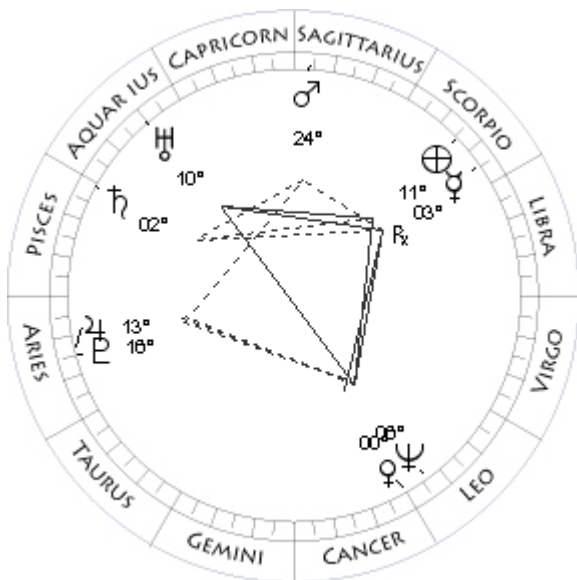

Jun 1, 2082

May 1, 2082

Mo|19Ge59 + 4°50	Ea|11Sc35 - 0°00
Su|11Ta35 - 0°00	Me|03Sc04 + 1°28
Me|17Ta53 + 1°28R	Ve|00Le35 + 1°14
Ve|13Ge12 + 1°14	Ma|24Sa46 - 1°32
Ma|07Aq56 - 1°32	Ju|13Ar53 - 1°06
Ju|18Ar28 - 1°06	Sa|02Pi11 - 1°28
Sa|07Pi29 - 1°28	Ur|10Aq53 - 0°39
Ur|13Aq48 - 0°39	Ne|06Le52 - 0°11
Ne|04Le57 - 0°11	Pl|16Ar19 -16°52
Pl|17Ar20 -16°52	
No|02Pi41 - 0°00	

Jun 1, 2082

Mo|08Le41 + 1°51	Ea|11Sa28 - 0°00
Su|11Ge28 - 0°00	Me|02Aq34 - 3°34
Me|17Ta07 - 3°34	Ve|20Vi57 + 2°08
Ve|19Cn49 + 2°08	Ma|12Cp36 - 2°44
Ma|25Aq27 - 2°44	Ju|16Ar43 - 1°09
Ju|25Ar14 - 1°09	Sa|03Pi10 - 1°34
Sa|09Pi07 - 1°34	Ur|11Aq14 - 0°40
Ur|13Aq49 - 0°40R	Ne|07Le03 - 0°10
Ne|05Le29 - 0°10	Pl|16Ar25 -16°59
Pl|17Ar57 -16°59	
No|01Pi03 - 0°00