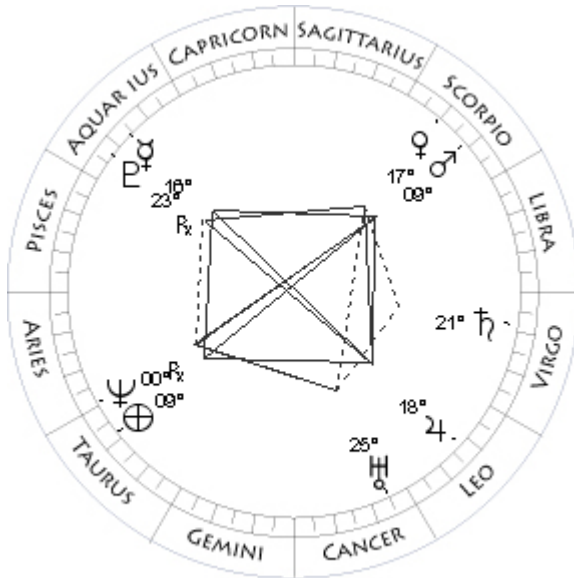

Dec 1, 2038

Nov 1, 2038

Mo|09Cp14 - 0°36
Su|09Sc10 - 0°00
Me|02Sa41 - 2°50
Ve|12Sc52 + 0°42
Ma|09Sc06 + 0°13
Ju|28Le17 + 0°45
Sa|25Vi28 + 1°57
Ur|28Cn47 + 0°31
Ne|29Ar43 - 1°47R
Pl|21Aq53 - 9°31R
No|03Cn58 - 0°00

Ea|09Ta10 - 0°00
Me|16Aq45 - 2°50
Ve|17Sc57 + 0°42
Ma|09Sc04 + 0°13
Ju|18Le09 + 0°45
Sa|21Vi17 + 1°57
Ur|25Cn47 + 0°31
Ne|00Ta02 - 1°47
Pl|23Aq55 - 9°31

Dec 1, 2038

Mo|15Aq11 - 3°39
Su|09Sa23 - 0°00
Me|23Sc20 + 2°32R
Ve|20Sa29 - 0°28
Ma|29Sc59 - 0°05
Ju|01Vi03 + 0°52
Sa|28Vi01 + 2°03
Ur|28Cn27 + 0°32R
Ne|28Ar59 - 1°46R
Pl|22Aq03 - 9°25
No|02Cn23 - 0°00

Ea|09Ge24 - 0°00
Me|23Cn10 + 2°32
Ve|05Cp38 - 0°28
Ma|23Sc59 - 0°05
Ju|20Le31 + 0°52
Sa|22Vi19 + 2°03
Ur|26Cn10 + 0°32
Ne|00Ta13 - 1°46
Pl|24Aq02 - 9°25