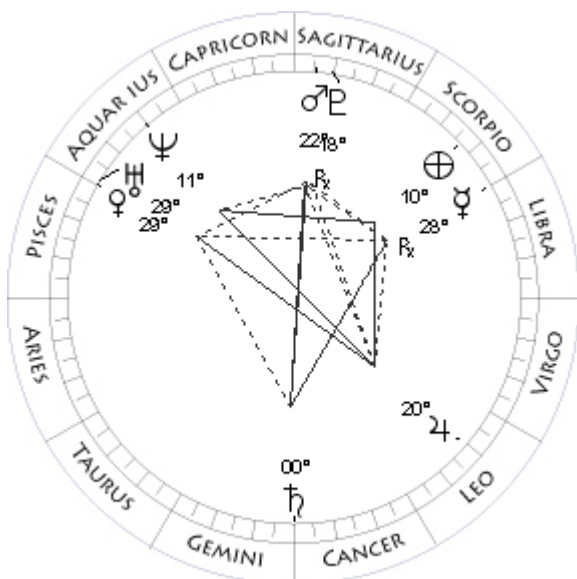

Jun 1, 2003

May 1, 2003

Mo|10Ta35 - 1°42	
Su|10Ta43 - 0°00	Ea|10Sc43 - 0°00
Me|19Ta29 + 1°43R	Me|28Li27 + 1°43
Ve|11Ar53 - 1°40	Ve|29Aq57 - 1°40
Ma|05Aq40 - 1°30	Ma|22Sa39 - 1°30
Ju|09Le12 + 0°51	Ju|20Le05 + 0°51
Sa|26Ge05 - 0°54	Sa|00Cn38 - 0°54
Ur|02Pi17 - 0°44	Ur|29Aq36 - 0°44
Ne|13Aq09 + 0°01	Ne|11Aq14 + 0°01
Pl|19Sa34 + 9°31R	Pl|18Sa40 + 9°31
No|00Ge41 - 0°00	

Jun 1, 2003

Mo|25Ge12 + 2°18	
Su|10Ge36 - 0°00	Ea|10Sa36 - 0°00
Me|16Ta31 - 3°39	Me|28Cp00 - 3°39
Ve|19Ta29 - 1°19	Ve|19Ar13 - 1°19
Ma|22Aq44 - 2°45	Ma|10Cp27 - 2°45
Ju|12Le51 + 0°49	Ju|22Le31 + 0°49
Sa|29Ge41 - 0°50	Sa|01Cn48 - 0°50
Ur|02Pi48 - 0°45	Ur|29Aq56 - 0°45
Ne|13Aq08 + 0°01R	Ne|11Aq25 + 0°01
Pl|18Sa51 + 9°32R	Pl|18Sa52 + 9°32
No|29Ta02 - 0°00