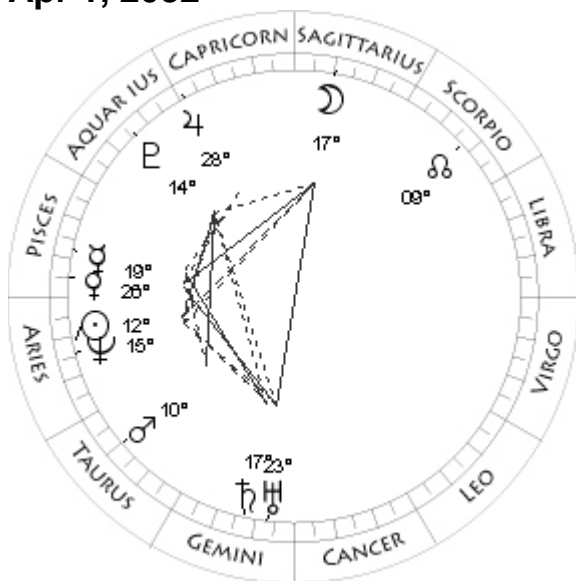

Mar 1, 2032

Apr 1, 2032

Mar 1, 2032

Mo|28Li26 - 1°08	Ea|11Vi28 - 0°00
Su|11Pi28 - 0°00	Me|05Cn33 + 1°45
Me|29Pi31 + 1°45	Ve|14Cp35 - 0°45
Ve|17Aq46 - 0°45	Ma|11Ta39 - 0°11
Ma|17Ar49 - 0°11	Ju|15Cp26 - 0°06
Ju|23Cp35 - 0°06	Sa|22Ge32 - 1°19
Sa|16Ge15 - 1°19	Ur|26Ge07 + 0°10
Ur|23Ge12 + 0°10	Ne|15Ar07 - 1°32
Ne|14Ar05 - 1°32	Pl|13Aq51 - 6°37
Pl|13Aq59 - 6°37	No|12Sc58 - 0°00

Apr 1, 2032

Mo|17Sa40 + 3°13	Ea|12Li19 - 0°00
Su|12Ar19 - 0°00	Me|19Sc22 - 0°03
Me|19Pi12 - 0°03	Ve|03Pi37 - 1°28
Ve|26Pi09 - 1°28	Ma|28Ta58 + 0°11
Ma|10Ta31 + 0°11	Ju|18Cp02 - 0°09
Ju|28Cp43 - 0°09	Sa|23Ge41 - 1°12
Sa|17Ge54 - 1°12	Ur|26Ge29 + 0°10
Ur|23Ge38 + 0°10	Ne|15Ar18 - 1°32
Ne|15Ar12 - 1°32	Pl|13Aq59 - 6°43
Pl|14Aq43 - 6°43	No|11Sc19 - 0°00