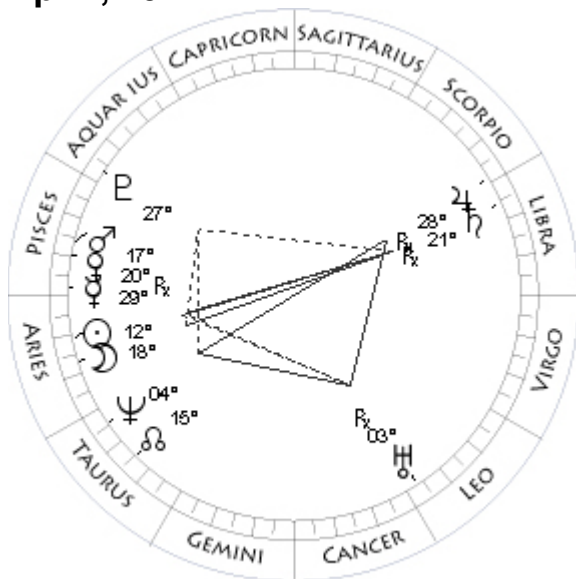

Mar 1, 2041

Apr 1, 2041

Mar 1, 2041

Mo|24Aq51 - 5°00	Ea|11Vi17 - 0°00
Su|11Pi16 - 0°00	Me|22Sc46 - 0°14
Me|14Aq14 - 0°14	Ve|00Vi48 + 7°25
Ve|05Ar51 + 7°25R	Ma|10Aq21 - 1°06
Ma|23Aq08 - 1°06	Ju|23Li24 + 1°27
Ju|01Sc25 + 1°27R	Sa|19Li48 + 2°41
Sa|23Li47 + 2°41R	Ur|06Le28 + 0°38
Ur|04Le38 + 0°38R	Ne|05Ta14 - 1°43
Ne|03Ta43 - 1°43	Pl|27Aq15 -10°03
Pl|27Aq04 -10°03	No|18Ta54 - 0°00

Apr 1, 2041

Mo|18Ar03 - 2°24	Ea|12Li08 - 0°00
Su|12Ar08 - 0°00	Me|25Aq07 - 2°09
Me|29Pi10 - 2°09	Ve|21Li01 + 6°34
Ve|20Pi58 + 6°34R	Ma|29Aq53 - 1°08
Ma|17Pi27 - 1°08	Ju|25Li45 + 1°32
Ju|28Li45 + 1°32R	Sa|20Li49 + 2°46
Sa|21Li49 + 2°46R	Ur|06Le51 + 0°38
Ur|03Le59 + 0°38R	Ne|05Ta26 - 1°42
Ne|04Ta41 - 1°42	Pl|27Aq22 -10°08
Pl|27Aq52 -10°08	No|17Ta16 - 0°00