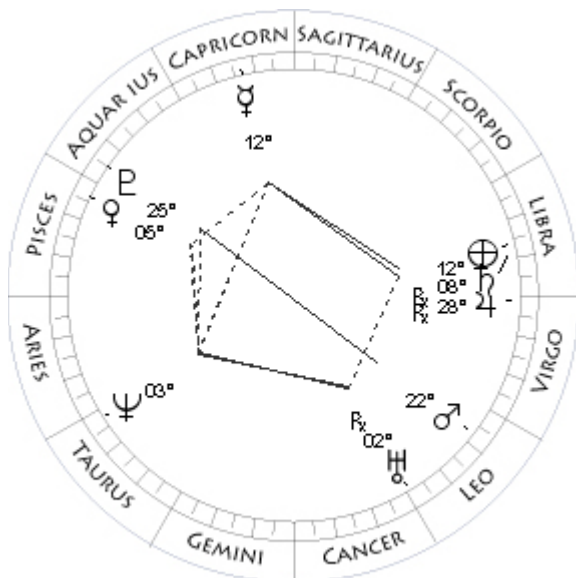

Apr 1, 2040

Mar 1, 2040

Mo|10Li55 + 4°12	
Su|11Pi31 - 0°00	Ea|11Vi31 - 0°00
Me|24Aq35 + 2°36R	Me|10Li38 + 2°36
Ve|18Aq25 - 0°47	Ve|16Cp06 - 0°47
Ma|05Cn31 + 3°05	Ma|08Le54 + 3°05
Ju|28Vi52 + 1°31R	Ju|25Vi45 + 1°31
Sa|10Li39 + 2°38R	Sa|07Li46 + 2°38
Ur|29Cn50 + 0°36R	Ur|01Le52 + 0°36
Ne|01Ta32 - 1°42	Ne|03Ta00 - 1°42
Pl|25Aq41 - 9°42	Pl|25Aq50 - 9°42
No|08Ge14 - 0°00	

Apr 1, 2040

Mo|01Sa50 + 0°17	
Su|12Ar22 - 0°00	Ea|12Li23 - 0°00
Me|18Pi00 - 2°21	Me|12Cp38 - 2°21
Ve|26Pi48 - 1°28	Ve|05Pi08 - 1°28
Ma|15Cn41 + 2°25	Ma|22Le38 + 2°25
Ju|24Vi57 + 1°33R	Ju|28Vi07 + 1°33
Sa|08Li22 + 2°41R	Sa|08Li48 + 2°41
Ur|29Cn18 + 0°35R	Ur|02Le16 + 0°35
Ne|02Ta32 - 1°41	Ne|03Ta12 - 1°41
Pl|26Aq29 - 9°48	Pl|25Aq57 - 9°48
No|06Ge36 - 0°00