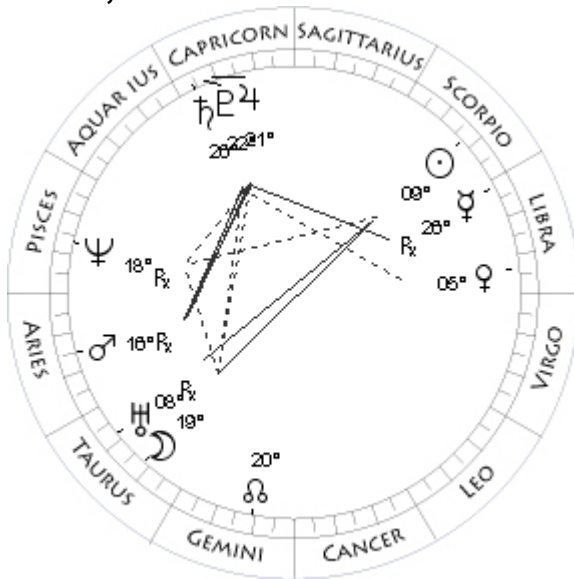

Nov 1, 2020

Dec 1, 2020

Nov 1, 2020

Mo|19Ta06 - 2°41	Ea|09Ta32 - 0°00
Su|09Sc32 - 0°00	Me|13Ge41 + 1°13
Me|26Li23 + 1°13R	Ve|14Le28 + 1°37
Ve|05Li23 + 1°37	Ma|02Ta08 - 1°43
Ma|16Ar18 - 1°43R	Ju|01Aq44 - 0°27
Ju|21Cp07 - 0°27	Sa|01Aq48 - 0°20
Sa|26Cp15 - 0°20	Ur|08Ta42 - 0°28
Ur|08Ta39 - 0°28R	Ne|19Pi53 - 1°07
Ne|18Pi24 - 1°07R	Pl|24Cp43 - 1°08
Pl|22Cp36 - 1°08	No|22Ge05 - 0°00

Dec 1, 2020

Mo|22Ge02 + 0°12	Ea|09Ge46 - 0°00
Su|09Sa46 - 0°00	Me|05Sc50 + 0°30
Me|29Sc30 + 0°30	Ve|03Li11 + 1°38
Ve|12Sc20 + 1°38	Ma|19Ta22 - 0°02
Ma|17Ar10 - 0°02	Ju|04Aq18 - 0°28
Ju|26Cp15 - 0°28	Sa|02Aq43 - 0°22
Sa|28Cp27 - 0°22	Ur|09Ta02 - 0°28
Ur|07Ta30 - 0°28R	Ne|20Pi04 - 1°06
Ne|18Pi11 - 1°06	Pl|24Cp52 - 1°09
Pl|23Cp13 - 1°09	No|20Ge30 - 0°00