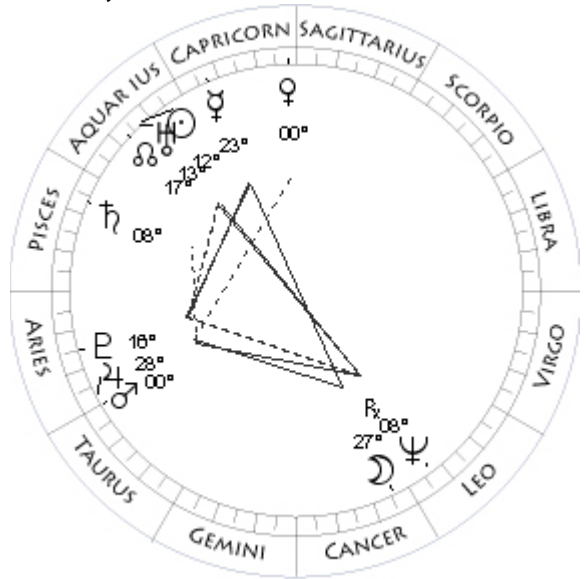

Jan 1, 2083

Feb 1, 2083

Jan 1, 2083

Mo|11Ge30 + 4°45
Su|11Cp15 - 0°00
Me|26Sa53 + 3°10R
Ve|25Sc03 + 3°00
Ma|11Ar38 + 0°08
Ju|25Ar14 - 1°16
Sa|05Pi19 - 1°41
Ur|12Aq08 - 0°38
Ne|09Le13 - 0°08R
Pl|16Ar15 -17°15
No|19Aq43 - 0°00

Ea|11Cn15 - 0°00
Me|14Le34 + 3°10
Ve|03Vi34 + 3°00
Ma|23Ta23 + 0°08
Ju|06Ta18 - 1°16
Sa|10Pi01 - 1°41
Ur|13Aq35 - 0°38
Ne|08Le20 - 0°08
Pl|17Ar01 -17°15

Feb 1, 2083

Mo|27Cn20 + 1°50
Su|12Aq48 - 0°00
Me|23Cp21 - 0°51
Ve|00Cp33 + 1°57
Ma|00Ta43 + 0°42
Ju|28Ar05 - 1°07
Sa|08Pi30 - 1°39
Ur|13Aq52 - 0°38
Ne|08Le23 - 0°08R
Pl|16Ar28 -17°03
No|18Aq05 - 0°00

Ea|12Le48 - 0°00
Me|08Sa24 - 0°51
Ve|23Li46 + 1°57
Ma|10Ge09 + 0°42
Ju|09Ta08 - 1°07
Sa|11Pi01 - 1°39
Ur|13Aq55 - 0°38
Ne|08Le31 - 0°08
Pl|17Ar06 -17°03