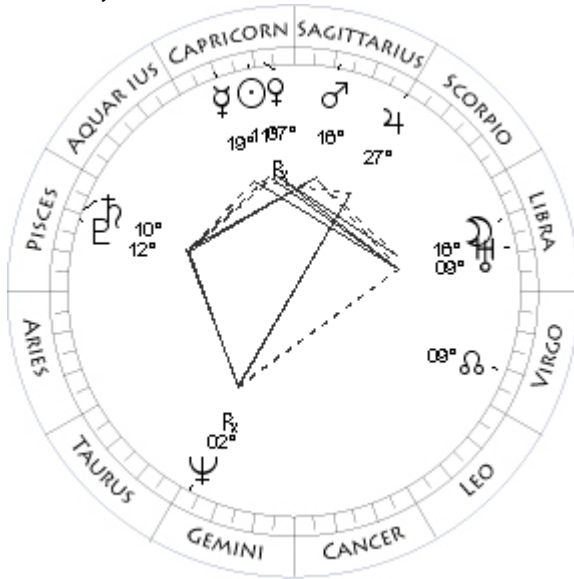

Jan 1, 2054

Feb 1, 2054

Jan 1, 2054

Mo|16Li48 + 3°06	Ea|11Cn17 - 0°00
Su|11Cp17 - 0°00	Me|09Aq54 - 2°08
Me|19Cp46 - 2°08	Ve|12Cn44 + 3°58
Ve|07Cp22 + 3°58R	Ma|01Sa30 - 0°14
Ma|16Sa56 - 0°14	Ju|20Sc42 + 0°54
Ju|27Sc53 + 0°54	Sa|15Pi04 - 1°50
Sa|10Pi04 - 1°50	Ur|06Li46 + 0°43
Ur|09Li50 + 0°43	Ne|03Ge57 - 1°41
Ne|02Ge46 - 1°41R	Pl|14Pi20 -13°45
Pl|12Pi47 -13°45	No|10Vi36 - 0°00

Feb 1, 2054

Mo|04Sa27 + 5°14	Ea|12Le51 - 0°00
Su|12Aq51 - 0°00	Me|16Cn56 + 2°36
Me|23Aq49 + 2°36R	Ve|03Vi04 + 5°55
Ve|04Cp21 + 5°55	Ma|18Sa06 - 0°35
Ma|09Cp30 - 0°35	Ju|23Sc05 + 0°55
Ju|02Sa57 + 0°55	Sa|16Pi05 - 1°48
Sa|13Pi08 - 1°48	Ur|07Li10 + 0°44
Ur|09Li45 + 0°44R	Ne|04Ge08 - 1°39
Ne|02Ge21 - 1°39R	Pl|14Pi26 -13°39
Pl|13Pi24 -13°39	No|08Vi58 - 0°00