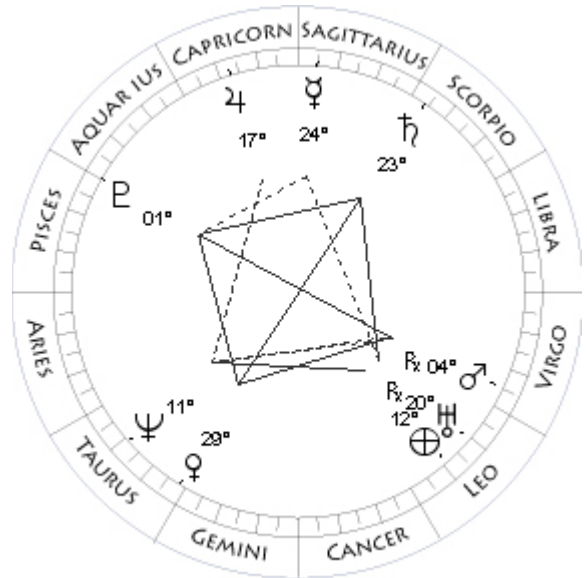

Feb 1, 2044

Jan 1, 2044

Mo|22Cp45 - 4°21	Ea|10Cn42 - 0°00
Su|10Cp42 - 0°00	Me|14Vi05 + 2°37
Me|19Sa08 + 2°37	Ve|09Ar49 - 1°51
Ve|16Aq47 - 1°51	Ma|20Le57 + 2°46
Ma|25Vi55 + 2°46	Ju|14Cp45 - 0°04
Ju|14Cp07 - 0°04	Sa|22Sc42 + 2°02
Sa|26Sc39 + 2°02	Ur|19Le37 + 0°44
Ur|21Le37 + 0°44R	Ne|11Ta34 - 1°48
Ne|09Ta55 - 1°48R	Pl|01Pi13 -11°03
Pl|29Aq37 -11°03	No|24Pi03 - 0°00

Feb 1, 2044

Mo|09Pi22 - 1°01	Ea|12Le16 - 0°00
Su|12Aq16 - 0°00	Me|24Sa23 - 1°25
Me|27Cp23 - 1°25	Ve|29Ta24 - 0°43
Ve|24Pi01 - 0°43	Ma|04Vi31 + 3°33
Ma|00Li53 + 3°33R	Ju|17Cp20 - 0°07
Ju|21Cp15 - 0°07	Sa|23Sc40 + 2°07
Sa|29Sc07 + 2°07	Ur|20Le01 + 0°45
Ur|20Le27 + 0°45R	Ne|11Ta45 - 1°46
Ne|09Ta52 - 1°46	Pl|01Pi20 -10°59
Pl|00Pi22 -10°59	No|22Pi24 - 0°00