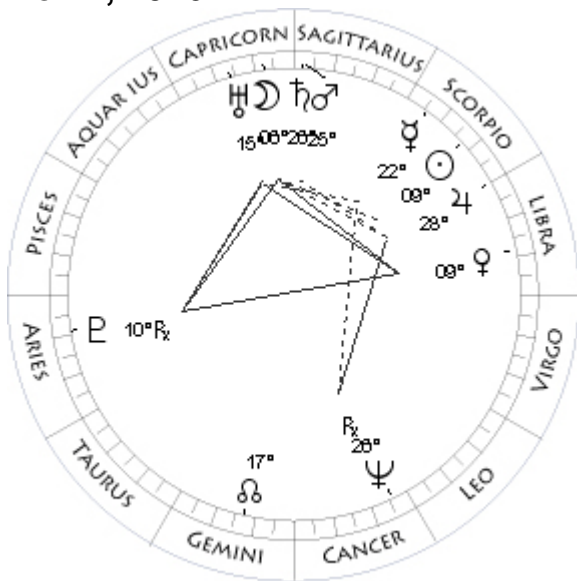

Nov 1, 2076

Dec 1, 2076

Nov 1, 2076

Mo|06Cp38 - 1°42	Ea|09Ta58 - 0°00
Su|09Sc57 - 0°00	Me|19Sa51 - 1°12
Me|22Sc26 - 1°12	Ve|25Le23 + 1°39
Ve|09Li39 + 1°39	Ma|26Cp16 - 1°15
Ma|25Sa54 - 1°15	Ju|26Li07 + 1°04
Ju|28Li14 + 1°04	Sa|00Cp45 + 0°56
Sa|26Sa38 + 0°56	Ur|18Cp29 - 0°26
Ur|15Cp49 - 0°26	Ne|24Cn45 - 0°33
Ne|26Cn36 - 0°33R	Pl|10Ar34 -17°18
Pl|10Ar13 -17°18R	No|18Ge58 - 0°00

Dec 1, 2076

Mo|15Aq15 - 4°29	Ea|10Ge11 - 0°00
Su|10Sa11 - 0°00	Me|01Ar38 - 2°00
Me|01Cp10 - 2°00	Ve|14Li02 + 1°27
Ve|16Sc52 + 1°27	Ma|14Aq49 - 1°16
Ma|18Cp38 - 1°16	Ju|28Li23 + 1°05
Ju|04Sc27 + 1°05	Sa|01Cp39 + 0°53
Sa|29Sa46 + 0°53	Ur|18Cp49 - 0°25
Ur|17Cp05 - 0°25	Ne|24Cn56 - 0°33
Ne|26Cn18 - 0°33R	Pl|10Ar39 -17°10
Pl|09Ar50 -17°10R	No|17Ge23 - 0°00