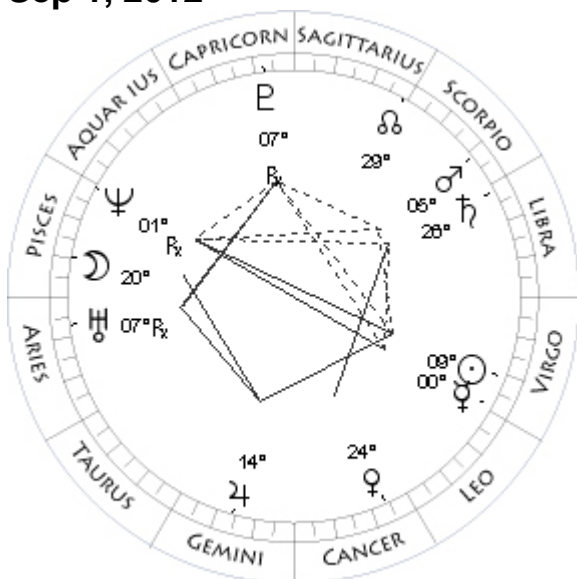

Sep 1, 2012

Oct 1, 2012

Sep 1, 2012

Mo|20Pi34 + 4°41	
Su|09Vi27 - 0°00	Ea|09Pi27 - 0°00
Me|00Vi47 + 1°42	Me|02Le30 + 1°42
Ve|24Cn33 - 1°58	Ve|04Ta30 - 1°58
Ma|05Sc44 - 0°32	Ma|09Sa42 - 0°32
Ju|14Ge38 - 0°48	Ju|03Ge06 - 0°48
Sa|26Li18 + 2°19	Sa|00Sc37 + 2°19
Ur|07Ar37 - 0°45R	Ur|06Ar15 - 0°45
Ne|01Pi33 - 0°37R	Ne|01Pi48 - 0°37
Pl|07Cp00 + 3°41R	Pl|09Cp00 + 3°41
No|00Sa03 - 0°00	

Oct 1, 2012

Mo|24Ar12 + 2°47	
Su|08Li43 - 0°00	Ea|08Ar43 - 0°00
Me|24Li02 - 0°27	Me|29Sc06 - 0°27
Ve|27Le56 + 0°14	Ve|22Ge41 + 0°14
Ma|26Sc03 - 0°50	Ma|26Sa14 - 0°50
Ju|16Ge22 - 0°49	Ju|05Ge46 - 0°49
Sa|29Li30 + 2°15	Sa|01Sc35 + 2°15
Ur|06Ar28 - 0°45R	Ur|06Ar34 - 0°45
Ne|00Pi49 - 0°37R	Ne|01Pi59 - 0°37
Pl|06Cp59 + 3°35	Pl|09Cp10 + 3°35
No|28Sc28 - 0°00