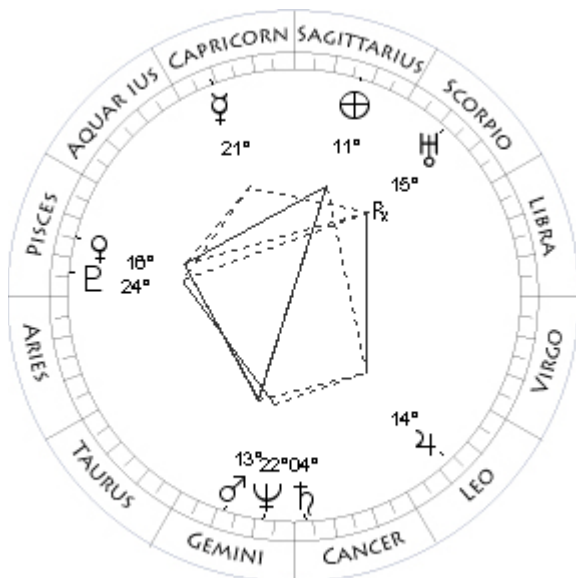

Jun 1, 2062

May 1, 2062

Mo|08Aq23 - 4°06	Ea|11Sc25 - 0°00
Su|11Ta25 - 0°00	Me|21Li02 + 2°10
Me|24Ta37 + 2°10	Ve|27Cp06 - 1°27
Ve|00Ar59 - 1°27	Ma|26Ta51 + 0°08
Ma|20Ta37 + 0°08	Ju|11Le49 + 0°39
Ju|01Le02 + 0°39	Sa|03Cn03 - 0°50
Sa|28Ge22 - 0°50	Ur|15Sc27 + 0°24
Ur|15Sc41 + 0°24R	Ne|22Ge33 - 1°19
Ne|21Ge18 - 1°19	Pl|24Pi24 -15°14
Pl|25Pi18 -15°14	No|29Pi31 - 0°00
No|29Pi31 - 0°00	

Jun 1, 2062

Mo|23Pi27 - 0°27	Ea|11Sa18 - 0°00
Su|11Ge18 - 0°00	Me|18Ta16 - 3°47
Me|18Ta16 - 3°47	Ve|16Pi11 - 1°54
Ve|07Ta23 - 1°54	Ma|13Ge25 + 0°26
Ma|12Ge34 + 0°26	Ju|14Le17 + 0°39
Ju|05Le24 + 0°39	Sa|04Cn12 - 0°46
Sa|01Cn56 - 0°46	Ur|15Sc50 + 0°23
Ur|14Sc26 + 0°23R	Ne|22Ge44 - 1°18
Ne|22Ge22 - 1°18	Pl|24Pi30 -15°24
Pl|25Pi45 -15°24	No|27Pi53 - 0°00
No|27Pi53 - 0°00