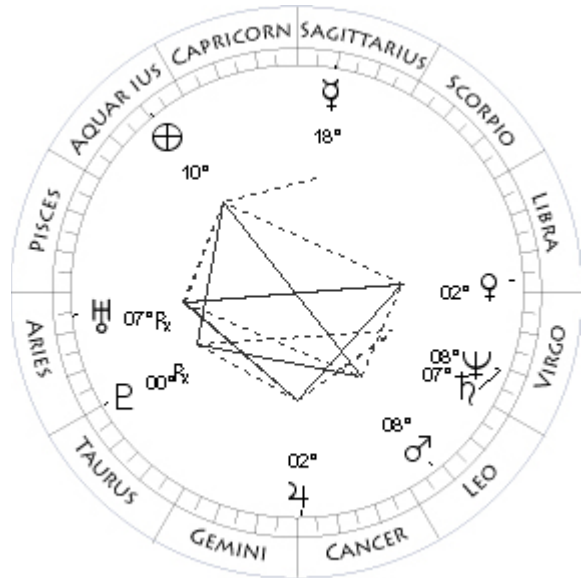

Jul 1, 2006

Aug 1, 2006

Jul 1, 2006

Mo|23Sc45 + 0°35
Su|10Cn43 - 0°00
Me|23Cn36 + 1°54
Ve|23Cn34 + 1°11
Ma|19Cn14 + 1°02
Ju|01Cn18 - 0°14
Sa|01Vi37 + 1°34
Ur|09Ar39 - 0°43
Ne|06Vi20 + 0°44
Pl|02Ta37 -16°54
No|28Ta39 - 0°00

Ea|10Cp43 - 0°00
Me|04Vi00 + 1°54
Ve|11Le57 + 1°11
Ma|24Cn34 + 1°02
Ju|29Ge26 - 0°14
Sa|06Vi29 + 1°34
Ur|06Ar45 - 0°43
Ne|07Vi56 + 0°44
Pl|00Ta30 -16°54

Aug 1, 2006

Mo|08Cp08 - 3°15
Su|10Le18 - 0°00
Me|07Vi00 - 1°59
Ve|01Vi32 + 1°31
Ma|09Le17 + 1°07
Ju|08Cn08 - 0°11
Sa|04Vi58 + 1°33
Ur|09Ar35 - 0°44R
Ne|07Vi15 + 0°44
Pl|02Ta46 -17°05R
No|27Ta01 - 0°00

Ea|10Aq18 - 0°00
Me|18Sa49 - 1°59
Ve|02Li17 + 1°31
Ma|08Le39 + 1°07
Ju|02Cn05 - 0°11
Sa|07Vi35 + 1°33
Ur|07Ar05 - 0°44
Ne|08Vi07 + 0°44
Pl|00Ta35 -17°05