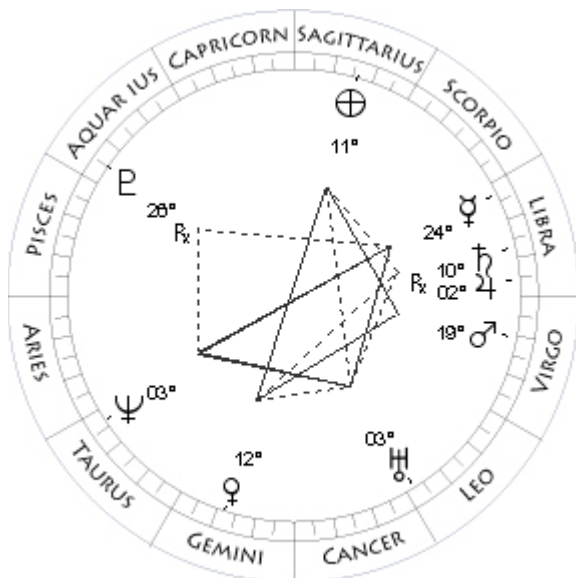

Jun 1, 2040

May 1, 2040

Mo|10Cp41 - 3°09	
Su|11Ta44 - 0°00	Ea|11Sc44 - 0°00
Me|12Ta46 - 0°05	Me|16Ta04 - 0°05
Ve|03Ta51 - 1°10	Ve|22Ar51 - 1°10
Ma|29Cn30 + 1°54	Ma|05Vi46 + 1°54
Ju|22Vi18 + 1°28R	Ju|00Li23 + 1°28
Sa|06Li17 + 2°38R	Sa|09Li48 + 2°38
Ur|29Cn36 + 0°35	Ur|02Le38 + 0°35
Ne|03Ta39 - 1°41	Ne|03Ta23 - 1°41
Pl|26Aq59 - 9°56	Pl|26Aq04 - 9°56
No|05Ge00 - 0°00	

Jun 1, 2040

Mo|03Pi54 - 5°17	
Su|11Ge36 - 0°00	Ea|11Sa37 - 0°00
Me|04Cn35 + 1°32	Me|24Li48 + 1°32
Ve|11Ge59 - 0°07	Ve|12Ge32 - 0°07
Ma|15Le56 + 1°28	Ma|19Vi19 + 1°28
Ju|22Vi11 + 1°21	Ju|02Li44 + 1°21
Sa|05Li15 + 2°32R	Sa|10Li49 + 2°32
Ur|00Le40 + 0°34	Ur|03Le02 + 0°34
Ne|04Ta44 - 1°42	Ne|03Ta34 - 1°42
Pl|27Aq07 -10°06R	Pl|26Aq11 -10°06
No|03Ge22 - 0°00