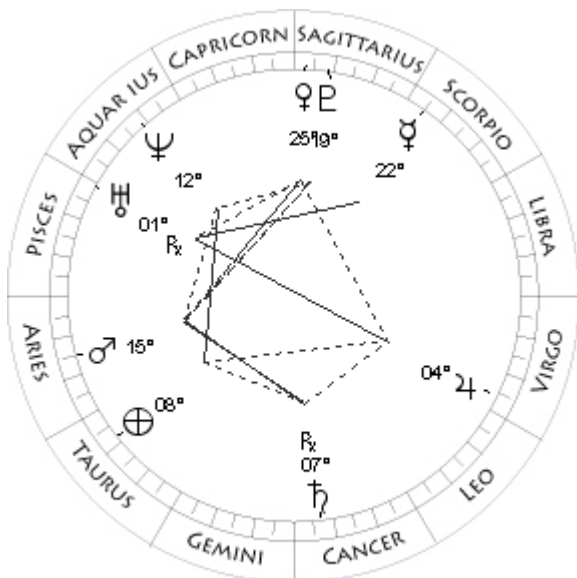

Dec 1, 2003

Nov 1, 2003

Mo|12Aq34 - 5°14	Ea|08Ta39 - 0°00
Su|08Sc39 - 0°00	Me|22Sc55 - 0°11
Me|13Sc08 - 0°11	Ve|25Sa33 - 0°14
Ve|28Sc16 - 0°14	Ma|15Ar37 - 2°19
Ma|07Pi31 - 2°19	Ju|04Vi27 + 0°58
Ju|13Vi10 + 0°58	Sa|07Cn31 - 0°44
Sa|13Cn12 - 0°44R	Ur|01Pi35 - 0°46
Ur|28Aq55 - 0°46R	Ne|10Aq27 - 0°01
Ne|10Aq27 - 0°01	Pl|18Sa20 + 8°46
Pl|18Sa20 + 8°46	No|19Sa50 + 8°46
No|20Ta56 - 0°00	

Dec 1, 2003

Mo|18Pi03 - 4°40	Ea|08Ge53 - 0°00
Su|08Sa52 - 0°00	Me|21Aq47 - 2°25
Me|28Sa08 - 2°25	Ve|13Aq01 - 1°25
Ve|05Cp32 - 1°25	Ma|03Ta34 - 0°52
Ma|21Pi35 - 0°52	Ju|06Vi46 + 1°04
Ju|17Vi11 + 1°04	Sa|08Cn38 - 0°43
Sa|12Cn03 - 0°43R	Ur|01Pi54 - 0°45
Ur|29Aq07 - 0°45	Ne|10Aq31 - 0°01
Ne|10Aq51 - 0°01	Pl|19Sa23 + 8°39
Pl|19Sa23 + 8°39	No|20Sa01 + 8°39
No|19Ta21 - 0°00