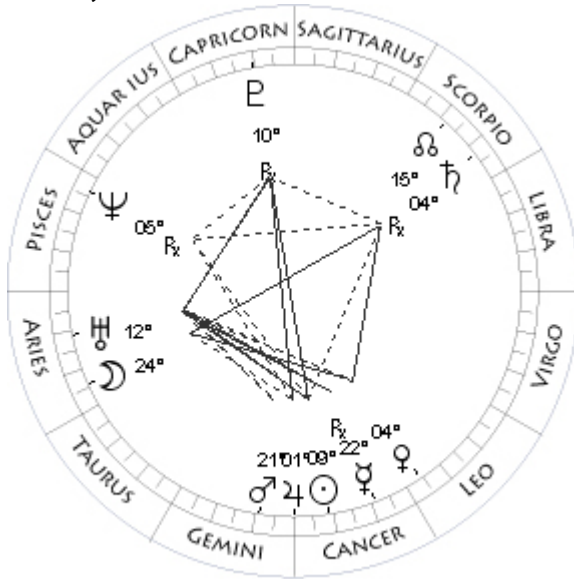

Jul 1, 2013

Aug 1, 2013

Jul 1, 2013

Mo|24Ar59 + 1°48	
Su|09Cn49 - 0°00	Ea|09Cp49 - 0°00
Me|22Cn13 - 3°16R	Me|24Sa12 - 3°16
Ve|04Le36 + 1°37	Ve|11Vi02 + 1°37
Ma|21Ge47 + 0°24	Ma|09Ge49 + 0°24
Ju|01Cn15 - 0°13	Ju|29Ge33 - 0°13
Sa|04Sc51 + 2°30R	Sa|10Sc14 + 2°30
Ur|12Ar25 - 0°42	Ur|09Ar31 - 0°42
Ne|05Pi14 - 0°40R	Ne|03Pi38 - 0°40
Pl|10Cp17 + 3°14R	Pl|10Cp41 + 3°14
No|14Sc00 - 0°00	

Aug 1, 2013

Mo|10Ge03 - 2°18	
Su|09Le24 - 0°00	Ea|09Aq24 - 0°00
Me|20Cn02 - 1°24	Me|15Ar20 - 1°24
Ve|11Vi58 + 1°19	Ve|01Sc09 + 1°19
Ma|12Cn42 + 0°42	Ma|25Ge40 + 0°42
Ju|08Cn06 - 0°10	Ju|02Cn12 - 0°10
Sa|05Sc18 + 2°22	Sa|11Sc12 + 2°22
Ur|12Ar26 - 0°43R	Ur|09Ar51 - 0°43
Ne|04Pi39 - 0°41R	Ne|03Pi50 - 0°41
Pl|09Cp32 + 3°10R	Pl|10Cp51 + 3°10
No|12Sc22 - 0°00