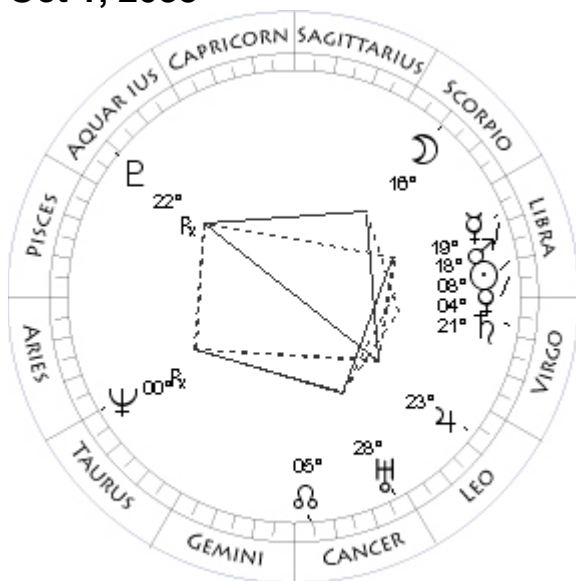

Oct 1, 2038

Sep 1, 2038

Mo|07Li29 + 5°04	Ea|09Pi11 - 0°00
Su|09Vi10 - 0°00	Me|04Cn34 + 1°19
Me|25Le27 + 1°19	Ve|09Le20 + 1°09
Ve|26Le49 + 1°09	Ma|10Li35 + 0°45
Ma|28Vi42 + 0°45	Ju|13Le19 + 0°36
Ju|17Le21 + 0°36	Sa|19Vi11 + 1°51
Sa|18Vi13 + 1°51	Ur|25Cn02 + 0°29
Ur|27Cn06 + 0°29	Ne|01Ta11 - 1°46R
Ne|01Ta11 - 1°46R	Pl|22Aq40 - 9°38R
Pl|22Aq40 - 9°38R	No|07Cn12 - 0°00

Oct 1, 2038

Mo|16Sc35 + 3°47	Ea|08Ar26 - 0°00
Su|08Li25 - 0°00	Me|16Sc01 + 0°07
Me|19Li50 + 0°07	Ve|28Vi03 + 1°24
Ve|04Li05 + 1°24	Ma|24Li20 + 0°30
Ma|18Li15 + 0°30	Ju|15Le42 + 0°40
Ju|23Le21 + 0°40	Sa|20Vi13 + 1°53
Sa|21Vi57 + 1°53	Ur|25Cn24 + 0°30
Ur|28Cn18 + 0°30	Ne|00Ta34 - 1°47R
Ne|00Ta34 - 1°47R	Pl|22Aq08 - 9°36R
Pl|22Aq08 - 9°36R	Pl|23Aq47 - 9°36
No|05Cn37 - 0°00