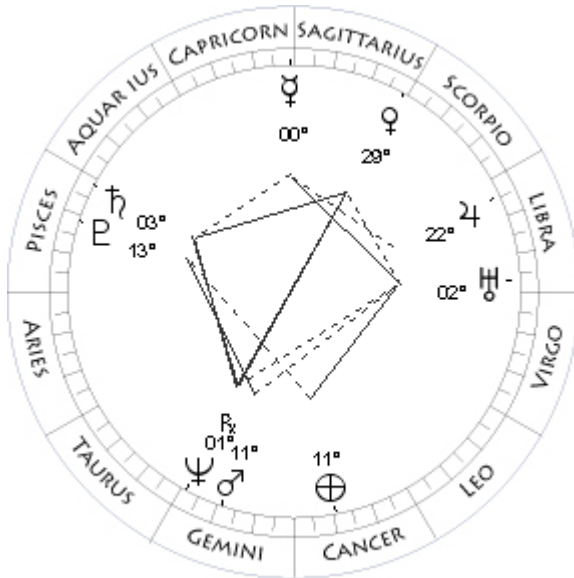

Jan 1, 2053

Feb 1, 2053

Jan 1, 2053

Mo|25Ta46 - 4°11	Ea|11Cn32 - 0°00
Su|11Cp32 - 0°00	Me|00Cp26 - 1°30
Me|08Cp00 - 1°30	Ve|29Sc08 + 0°29
Ve|23Sa42 + 0°29	Ma|11Ge39 + 1°15
Ma|05Ta27 + 1°15	Ju|22Li54 + 1°13
Ju|02Sc36 + 1°13	Sa|03Pi18 - 1°28
Sa|29Aq03 - 1°28	Ur|02Li02 + 0°44
Ur|05Li06 + 0°44	Ne|00Ge29 - 1°42R
Ne|00Ge29 - 1°42R	Pl|11Pi31 -13°31
Pl|11Pi31 -13°31	No|29Vi56 - 0°00

Feb 1, 2053

Mo|19Cn34 - 4°44	Ea|13Le06 - 0°00
Su|13Aq06 - 0°00	Me|26Ar50 - 0°47
Me|29Aq24 - 0°47	Ve|18Cp18 - 0°46
Ve|02Aq36 - 0°46	Ma|18Ta31 + 1°34
Ma|18Ta31 + 1°34	Ju|25Li15 + 1°19
Ju|05Sc35 + 1°19	Sa|04Pi18 - 1°28
Sa|02Pi23 - 1°28	Ur|02Li26 + 0°45
Ur|04Li52 + 0°45R	Ne|00Ge06 - 1°41R
Ne|00Ge06 - 1°41R	Pl|12Pi09 -13°25
Pl|12Pi09 -13°25	No|28Vi17 - 0°00