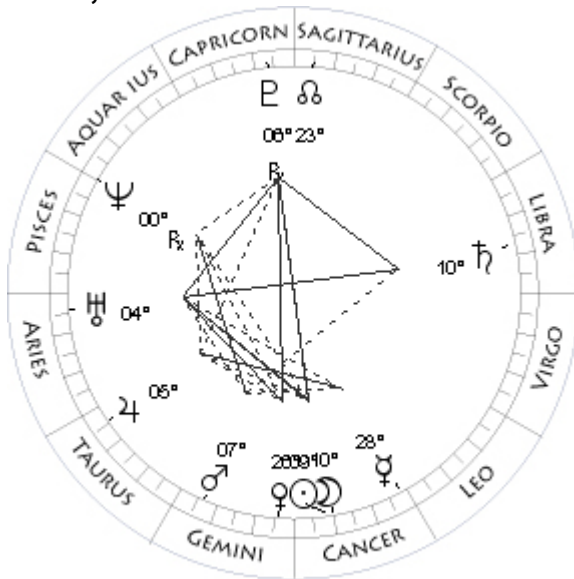

Jul 1, 2011

Aug 1, 2011

Jul 1, 2011

Mo|10Cn55 - 1°35	Ea|09Cp20 - 0°00
Su|09Cn20 - 0°00	Me|30Vi00 + 1°47
Me|28Cn46 + 1°47	Ve|08Ge49 - 0°12
Ve|26Ge44 - 0°12	Ma|15Ta48 - 0°05
Ma|07Ge23 - 0°05	Ju|24Ar20 - 1°11
Ju|05Ta01 - 1°11	Sa|16Li47 + 2°29
Sa|10Li43 + 2°29	Ur|01Ar38 - 0°44
Ur|04Ar32 - 0°44	Ne|00Pi44 - 0°32R
Ne|00Pi44 - 0°32R	Ne|29Aq13 - 0°32
Pl|06Cp06 + 4°29R	Pl|06Cp35 + 4°29
No|22Sa43 - 0°00	

Aug 1, 2011

Mo|01Vi59 - 4°48	Ea|08Aq55 - 0°00
Su|08Le55 - 0°00	Me|04Cp38 - 3°24
Me|01Vi05 - 3°24	Ve|28Cn56 + 0°57
Ve|04Le47 + 0°57	Ma|28Ge44 + 0°18
Ma|28Ge44 + 0°18	Ma|02Ge53 + 0°18
Ju|09Ta01 - 1°17	Ju|27Ar11 - 1°17
Ju|09Ta01 - 1°17	Sa|17Li47 + 2°22
Sa|12Li23 + 2°22	Ur|01Ar58 - 0°45
Ur|04Ar22 - 0°45R	Ne|00Pi07 - 0°33R
Ne|00Pi07 - 0°33R	Ne|29Aq24 - 0°33
Pl|05Cp22 + 4°24R	Pl|06Cp46 + 4°24
No|21Sa04 - 0°00