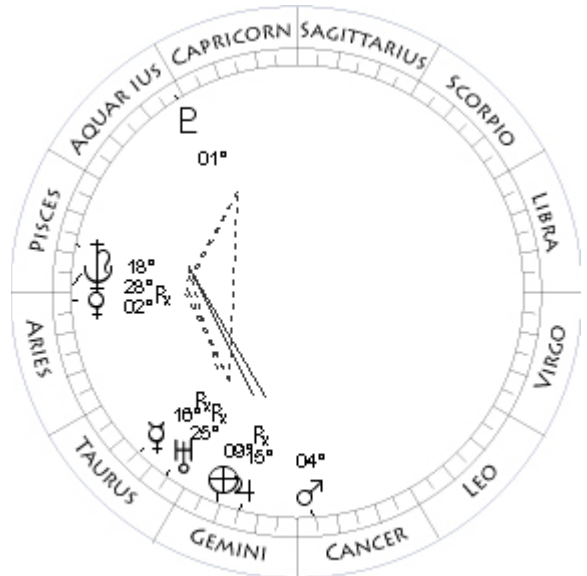

Dec 1, 2024

Nov 1, 2024

Mo|09Sc11 - 2°49	Ea|09Ta34 - 0°00
Su|09Sc34 - 0°00	Me|12Cp30 - 2°02
Me|28Sc11 - 2°02	Ve|15Aq10 - 1°48
Ve|17Sa43 - 1°48	Ma|19Ge51 + 1°25
Ma|29Cn03 + 1°25	Ju|13Ge04 - 0°43
Ju|20Ge26 - 0°43R	Sa|17Pi47 - 2°08
Sa|12Pi51 - 2°08R	Ur|25Ta04 - 0°16
Ur|25Ta53 - 0°16R	Ne|28Pi47 - 1°19
Ne|27Pi31 - 1°19R	Pl|01Aq48 - 3°16
Pl|29Cp39 - 3°16	No|04Ar43 - 0°00

Dec 1, 2024

Mo|12Sa29 - 4°41	Ea|09Ge48 - 0°00
Su|09Sa48 - 0°00	Me|16Ta03 - 0°08
Me|20Sa07 - 0°08R	Ve|02Ar45 - 2°27
Ve|23Cp19 - 2°27	Ma|04Cn44 + 2°35
Ma|05Le58 + 2°35	Ju|15Ge42 - 0°41
Ju|17Ge07 - 0°41R	Sa|18Pi46 - 2°03
Sa|12Pi54 - 2°03	Ur|25Ta24 - 0°16
Ur|24Ta39 - 0°16R	Ne|28Pi58 - 1°18
Ne|27Pi10 - 1°18R	Pl|01Aq56 - 3°15
Pl|00Aq09 - 3°15	No|03Ar08 - 0°00