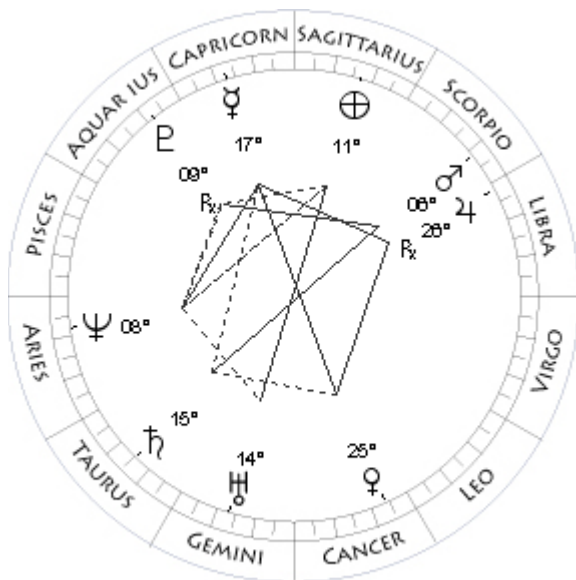

Jun 1, 2029

May 1, 2029

Mo|23Sa29 - 1°07	Ea|11Sc24 - 0°00
Su|11Ta24 - 0°00	Me|16Li20 + 2°20
Me|26Ta40 + 2°20	Ve|05Ge19 - 0°18
Ve|21Ta21 - 0°18	Ma|21Li51 + 1°53
Ma|25Vi02 + 1°53R	Ju|24Li00 + 1°32
Ju|20Li10 + 1°32R	Sa|14Ta23 - 2°06
Sa|14Ta06 - 2°06	Ur|13Ge56 - 0°00
Ur|12Ge24 - 0°00	Ne|08Ar48 - 1°26
Ne|09Ar49 - 1°26	Pl|09Aq19 - 5°29
Pl|10Aq21 - 5°29	No|07Cp46 - 0°00
No|07Cp46 - 0°00	

Jun 1, 2029

Mo|11Aq55 + 3°10	Ea|11Sa17 - 0°00
Su|11Ge17 - 0°00	Me|17Cp12 - 3°50
Me|19Ta14 - 3°50	Ve|25Cn24 + 0°57
Ve|29Ge23 + 0°57	Ma|06Sc30 + 0°43
Ma|28Vi55 + 0°43	Ju|26Li21 + 1°26
Ju|17Li44 + 1°26R	Sa|15Ta31 - 2°06
Sa|18Ta01 - 2°06	Ur|14Ge18 + 0°00
Ur|14Ge09 + 0°00	Ne|08Ar59 - 1°27
Ne|10Ar41 - 1°27	Pl|09Aq27 - 5°37
Pl|10Aq16 - 5°37R	No|06Cp08 - 0°00
No|06Cp08 - 0°00