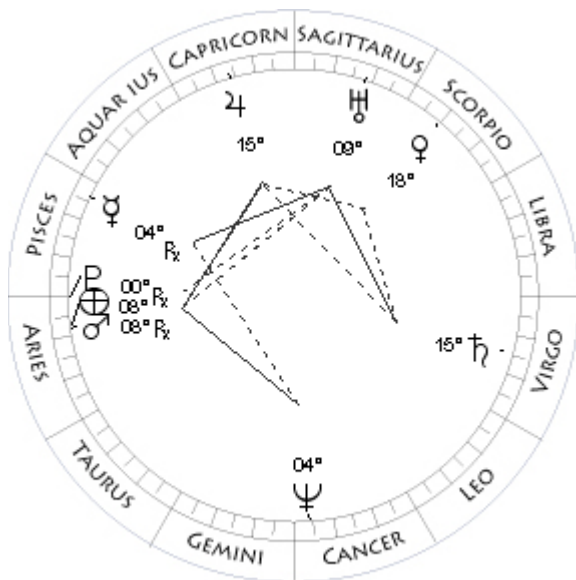

Oct 1, 2067

Sep 1, 2067

Mo|19Ge35 - 0°14	Ea|09Pi09 - 0°00
Su|09Vi10 - 0°00	Me|02Sa43 - 0°40
Me|02Li34 - 0°40	Ve|00Li10 + 1°24
Ve|17Vi53 + 1°24	Ma|16Ar06 - 5°04R
Ma|16Ar06 - 5°04R	Ju|02Cp56 - 0°03
Ju|02Cp56 - 0°03	Sa|13Vi38 + 1°43
Sa|13Vi38 + 1°43	Ur|06Sa21 + 0°04
Ur|06Sa21 + 0°04	Ne|06Cn09 - 1°04
Ne|06Cn09 - 1°04	Pl|01Ar05 -16°32R
Pl|01Ar05 -16°32R	No|16Sa19 - 0°00
No|16Sa19 - 0°00	

Oct 1, 2067

Mo|22Cn09 - 3°08	Ea|08Ar24 - 0°00
Su|08Li24 - 0°00	Me|25Li59 - 3°41R
Me|25Li59 - 3°41R	Ve|25Li04 + 0°44
Ve|25Li04 + 0°44	Ma|10Ar08 - 4°18R
Ma|10Ar08 - 4°18R	Ju|04Cp34 - 0°06
Ju|04Cp34 - 0°06	Sa|17Vi22 + 1°45
Sa|17Vi22 + 1°45	Ur|07Sa11 + 0°04
Ur|07Sa11 + 0°04	Ne|06Cn32 - 1°05
Ne|06Cn32 - 1°05	Pl|00Ar29 -16°34R
Pl|00Ar29 -16°34R	No|14Sa43 - 0°00
No|14Sa43 - 0°00