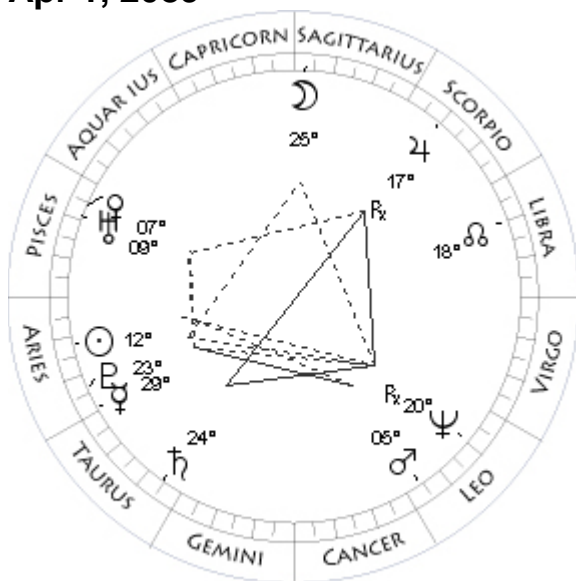

Apr 1, 2089

Mar 1, 2089

Mo|10Sc33 + 1°56	Ea|11Vi38 - 0°00
Su|11Pi38 - 0°00	Me|08Aq42 - 2°09
Me|01Pi55 - 2°09	Ve|10Vi09 + 8°46
Ve|15Pi33 + 8°46R	Ma|25Le21 + 4°01
Ma|03Le58 + 4°01R	Ju|09Sc13 + 1°15
Ju|18Sc54 + 1°15	Sa|27Ta46 - 2°01
Sa|21Ta53 - 2°01	Ur|07Pi58 - 0°44
Ur|08Pi08 - 0°44	Ne|21Le54 + 0°17
Ne|21Le15 + 0°17R	Pl|23Ar16 -16°59
Pl|23Ar07 -16°59	No|20Li31 - 0°00
No|20Li31 - 0°00	

Apr 1, 2089

Mo|25Sa43 + 4°53	Ea|12Li30 - 0°00
Su|12Ar30 - 0°00	Me|14Cn16 + 1°44
Me|29Ar57 + 1°44	Ve|00Sc17 + 4°42
Ve|07Pi17 + 4°42	Ma|08Vi54 + 2°55
Ma|05Le19 + 2°55	Ju|11Sc35 + 1°20
Ju|17Sc40 + 1°20R	Sa|28Ta54 - 1°54
Sa|24Ta40 - 1°54	Ur|08Pi18 - 0°44
Ur|09Pi50 - 0°44	Ne|22Le05 + 0°18
Ne|20Le35 + 0°18R	Pl|23Ar21 -16°54
Pl|23Ar48 -16°54	No|18Li53 - 0°00
No|18Li53 - 0°00