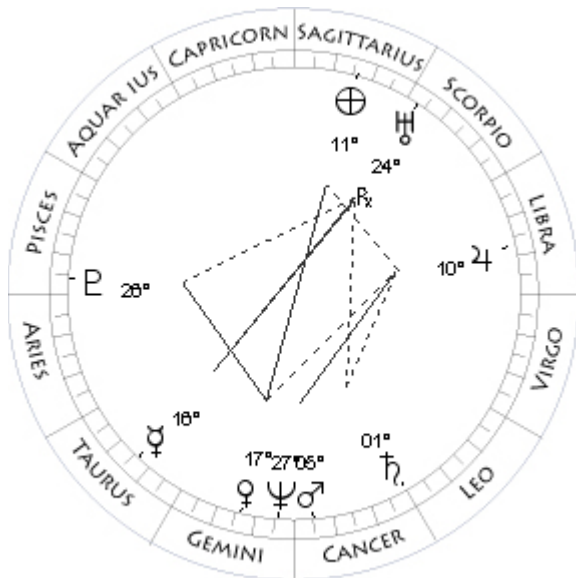

Jun 1, 2064

May 1, 2064

Mo|17Sc36 - 5°00	Ea|11Sc55 - 0°00
Su|11Ta55 - 0°00	Me|10Cp19 - 2°54
Me|15Ar07 - 2°54	Ve|27Ar26 - 1°06
Ve|05Ta53 - 1°06	Ma|20Ge08 + 0°36
Ma|05Ge11 + 0°36	Ju|08Li15 + 1°31
Ju|01Li21 + 1°31R	Sa|00Le16 + 0°15
Sa|24Cn12 + 0°15	Ur|24Sc32 + 0°17
Ur|25Sc14 + 0°17R	Ne|25Ge41 - 1°14
Ne|25Ge41 - 1°14	Pl|27Pi38 - 15°31
Pl|27Pi38 - 15°31	No|20Aq49 - 0°00
No|20Aq49 - 0°00	

Jun 1, 2064

Mo|08Cp25 - 3°13	Ea|11Sa48 - 0°00
Su|11Ge48 - 0°00	Me|16Ta50 - 0°04
Me|05Ge57 - 0°04	Ve|17Ge10 - 0°00
Ve|14Ge02 - 0°00	Ma|26Ge18 + 0°49
Ma|26Ge18 + 0°49	Ju|10Li36 + 1°24
Ju|00Li27 + 1°24	Sa|01Le25 + 0°17
Sa|26Cn53 + 0°17	Ur|24Sc55 + 0°16
Ur|23Sc58 + 0°16R	Ne|26Ge42 - 1°13
Ne|26Ge42 - 1°13	Pl|28Pi06 - 15°41
Pl|28Pi06 - 15°41	No|19Aq10 - 0°00
No|19Aq10 - 0°00