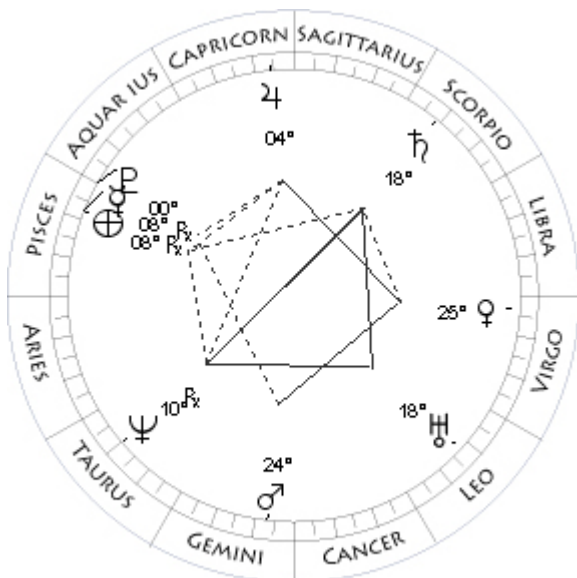

Oct 1, 2043

Sep 1, 2043

Mo|13Le30 + 3°47	
Su|08Vi58 - 0°00	Ea|08Pi58 - 0°00
Me|09Vi32 - 4°03R	Me|08Pi02 - 4°03
Ve|15Vi50 + 1°25	Ve|25Vi30 + 1°25
Ma|22Cn24 + 0°47	Ma|24Ge15 + 0°47
Ju|23Sa58 + 0°09	Ju|04Cp41 + 0°09
Sa|13Sc37 + 2°10	Sa|18Sc55 + 2°10
Ur|19Le08 + 0°40	Ur|18Le04 + 0°40
Ne|12Ta34 - 1°48R	Ne|10Ta49 - 1°48
Pl|00Pi00 -11°24R	Pl|00Pi45 -11°24
No|00Ar30 - 0°00	

Oct 1, 2043

Mo|19Vi16 + 0°57	
Su|08Li13 - 0°00	Ea|08Ar13 - 0°00
Me|27Vi34 + 1°52	Me|24Le36 + 1°52
Ve|23Li04 + 0°49	Ve|13Sc51 + 0°49
Ma|10Le58 + 1°11	Ma|08Cn58 + 1°11
Ju|26Sa21 + 0°05	Ju|07Cp09 + 0°05
Sa|16Sc16 + 2°05	Sa|19Sc51 + 2°05
Ur|20Le44 + 0°40	Ur|18Le26 + 0°40
Ne|12Ta05 - 1°49R	Ne|11Ta00 - 1°49
Pl|29Aq26 -11°22R	Pl|00Pi52 -11°22
No|28Pi55 - 0°00