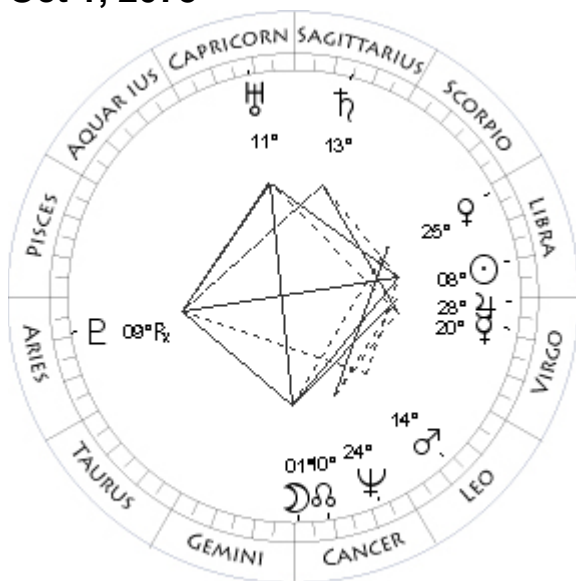

Sep 1, 2075

Oct 1, 2075

Sep 1, 2075

Mo|29Ta39 - 3°31	Ea|09Pi13 - 0°00
Su|09Vi13 - 0°00	Me|26Cp38 - 3°49
Me|02Li39 - 3°49R	Ve|01Li43 + 1°24
Ve|18Vi33 + 1°24	Ma|29Ge23 + 0°52
Ma|25Cn44 + 0°52	Ju|23Vi49 + 1°03
Ju|21Vi33 + 1°03	Sa|17Sa53 + 1°29
Sa|12Sa07 + 1°29	Ur|13Cp38 - 0°23
Ur|11Cp06 - 0°23R	Ne|22Cn10 - 0°36
Ne|23Cn33 - 0°36	Pl|09Ar19 -17°14
Pl|10Ar17 -17°14R	No|11Cn35 - 0°00

Oct 1, 2075

Mo|01Cn34 - 0°46	Ea|08Ar28 - 0°00
Su|08Li27 - 0°00	Me|14Ge27 + 1°00
Me|20Vi42 + 1°00	Ve|19Sc59 + 0°42
Ve|25Li44 + 0°42	Ma|13Cn54 + 1°13
Ma|14Le23 + 1°13	Ju|26Vi06 + 1°04
Ju|28Vi01 + 1°04	Sa|18Sa47 + 1°23
Sa|13Sa35 + 1°23	Ur|13Cp58 - 0°23
Ur|11Cp02 - 0°23	Ne|22Cn21 - 0°36
Ne|24Cn11 - 0°36	Pl|09Ar24 -17°17
Pl|09Ar43 -17°17R	No|10Cn00 - 0°00