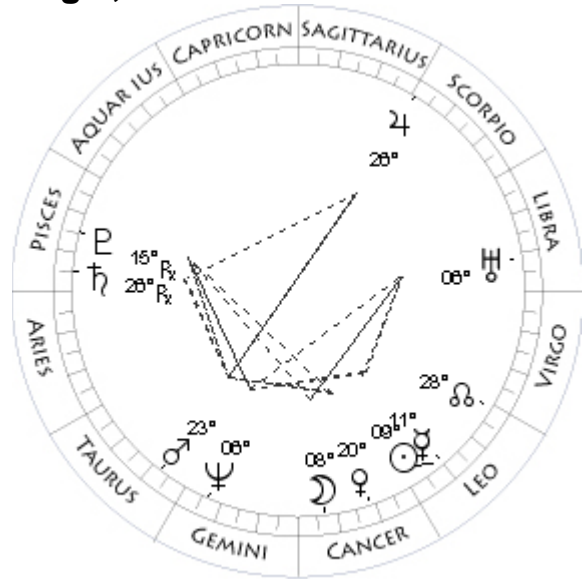

Aug 1, 2054

Jul 1, 2054

Mo|17Ta32 - 5°01	Ea|09Cp55 - 0°00
Su|09Cn54 - 0°00	Me|27Aq54 - 3°25
Me|18Ge30 - 3°25	Ve|02Ta26 - 1°11
Ve|12Ge36 - 1°11	Ma|19Pi11 - 1°36
Ma|02Ta04 - 1°36	Ju|04Sa44 + 0°54
Ju|27Sc22 + 0°54R	Sa|21Pi00 - 2°09
Sa|26Pi55 - 2°09	Ur|09Li06 + 0°42
Ur|05Li55 + 0°42	Ne|05Ge03 - 1°35
Ne|06Ge08 - 1°35	Pl|14Pi57 -14°09
Pl|15Pi56 -14°09R	No|01Vi01 - 0°00
No|01Vi01 - 0°00	

Aug 1, 2054

Mo|08Cn03 - 4°04	Ea|09Aq30 - 0°00
Su|09Le30 - 0°00	Me|16Le13 + 1°44
Me|11Le09 + 1°44	Ve|22Ge13 + 0°08
Ve|20Cn07 + 0°08	Ma|08Ar37 - 1°23
Ma|23Ta23 - 1°23	Ju|07Sa09 + 0°47
Ju|26Sc43 + 0°47	Sa|22Pi01 - 2°16
Sa|26Pi27 - 2°16R	Ur|09Li30 + 0°41
Ur|06Li49 + 0°41	Ne|05Ge14 - 1°36
Ne|06Ge58 - 1°36	Pl|15Pi03 -14°19
Pl|15Pi35 -14°19R	No|29Le23 - 0°00
No|29Le23 - 0°00