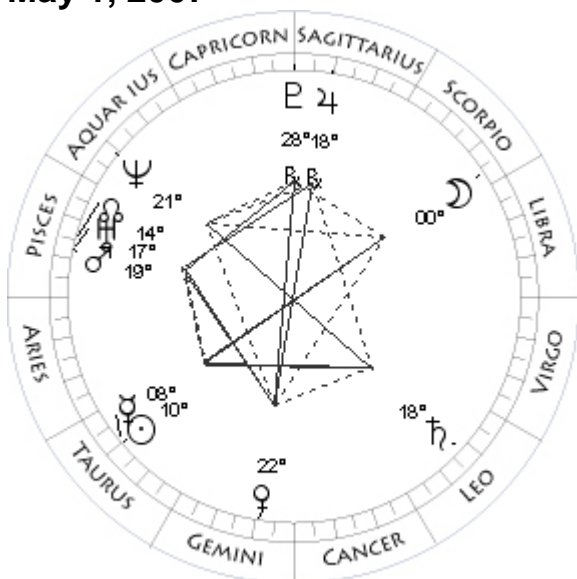

May 1, 2007

Jun 1, 2007

May 1, 2007

Mo|00Sc38 - 3°39
Su|10Ta45 - 0°00
Me|08Ta48 - 0°28
Ve|22Ge22 + 2°19
Ma|19Pi17 - 1°27
Ju|18Sa47 + 0°44R
Sa|18Le17 + 1°18
Ur|17Pi36 - 0°45
Ne|21Aq54 - 0°15
Pl|28Sa44 + 7°02R
No|13Pi19 - 0°00

Ea|10Sc45 - 0°00
Me|02Ta43 - 0°28
Ve|01Vi13 + 2°19
Ma|14Aq42 - 1°27
Ju|12Sa06 + 0°44
Sa|24Le30 + 1°18
Ur|15Pi18 - 0°45
Ne|20Aq01 - 0°15
Pl|27Sa42 + 7°02

Jun 1, 2007

Mo|15Sa50 - 4°59
Su|10Ge38 - 0°00
Me|03Cn54 + 1°48
Ve|25Cn46 + 2°37
Ma|12Ar45 - 1°32
Ju|15Sa28 + 0°42R
Sa|19Le43 + 1°16
Ur|18Pi30 - 0°46
Ne|22Aq02 - 0°16R
Pl|28Sa06 + 7°03R
No|11Pi40 - 0°00

Ea|10Sa38 - 0°00
Me|16Li44 + 1°48
Ve|21Li26 + 2°37
Ma|04Pi18 - 1°32
Ju|14Sa33 + 0°42
Sa|25Le37 + 1°16
Ur|15Pi38 - 0°46
Ne|20Aq12 - 0°16
Pl|27Sa53 + 7°03