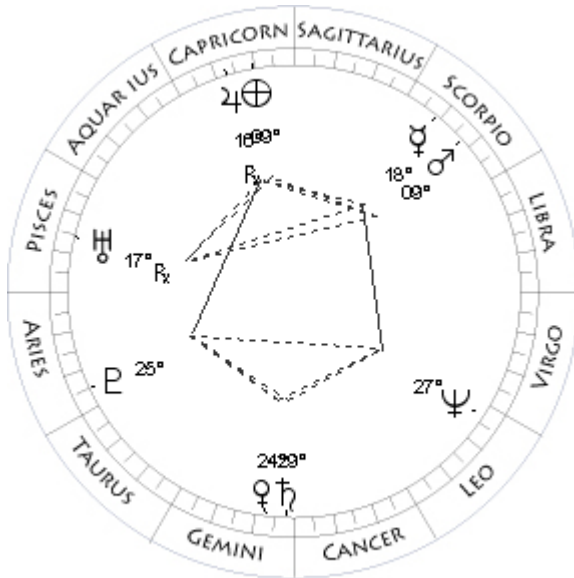

Jul 1, 2091

Aug 1, 2091

Jul 1, 2091

Mo|15Cp24 + 3°50	
Su|09Cn58 - 0°00	Ea|09Cp58 - 0°00
Me|05Le32 + 0°02	Me|18Sc56 + 0°02
Ve|03Cn28 + 0°10	Ve|24Ge16 + 0°10
Ma|00Li16 + 0°23	Ma|09Sc38 + 0°23
Ju|18Cp28 - 0°09R	Ju|16Cp48 - 0°09
Sa|00Cn28 - 0°57	Sa|29Ge24 - 0°57
Ur|19Pi50 - 0°47R	Ur|17Pi07 - 0°47
Ne|25Le37 + 0°25	Ne|27Le00 + 0°25
Pl|27Ar34 -17°06	Pl|25Ar35 -17°06
No|05Vi24 - 0°00	

Aug 1, 2091

Mo|03Pi24 - 0°04	
Su|09Le33 - 0°00	Ea|09Aq33 - 0°00
Me|02Le36 - 4°38R	Me|20Aq06 - 4°38
Ve|11Le36 + 1°11	Ve|14Le30 + 1°11
Ma|17Li27 - 0°09	Ma|25Sc02 - 0°09
Ju|14Cp40 - 0°13R	Ju|19Cp24 - 0°13
Sa|04Cn17 - 0°55	Sa|00Cn33 - 0°55
Ur|19Pi18 - 0°48R	Ur|17Pi27 - 0°48
Ne|26Le37 + 0°26	Ne|27Le12 + 0°26
Pl|27Ar41 -17°17R	Pl|25Ar40 -17°17
No|03Vi46 - 0°00