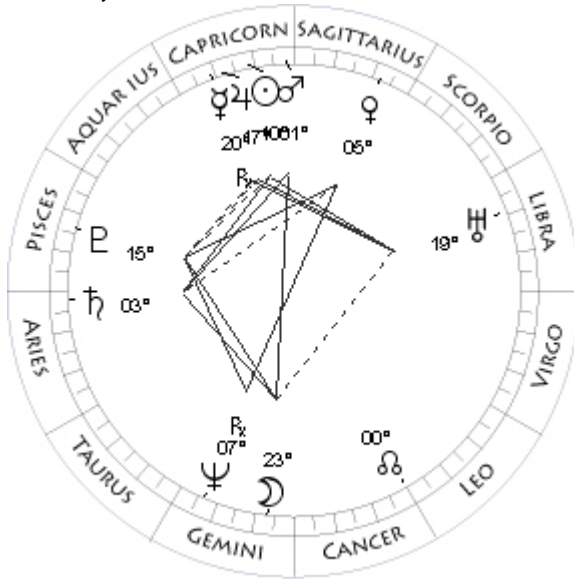

Jan 1, 2056

Feb 1, 2056

Jan 1, 2056

Mo|23Ge48 - 3°10	Ea|10Cn48 - 0°00
Su|10Cp47 - 0°00	Me|17Ge13 + 1°26
Me|20Cp43 + 1°26R	Ve|13Li27 + 1°46
Ve|05Sa31 + 1°46	Ma|24Sa49 - 0°38
Ma|01Cp13 - 0°38	Ju|19Cp04 - 0°09
Ju|17Cp45 - 0°09	Sa|09Ar25 - 2°23
Sa|03Ar29 - 2°23	Ur|16Li10 + 0°39
Ur|19Li12 + 0°39	Ne|08Ge24 - 1°38
Ne|07Ge22 - 1°38R	Pl|16Pi49 -14°11
Pl|15Pi17 -14°11	
No|01Le57 - 0°00	

Feb 1, 2056

Mo|12Le01 + 1°01	Ea|12Le21 - 0°00
Su|12Aq21 - 0°00	Me|10Sc55 + 0°25
Me|17Cp54 + 0°25	Ve|03Sa09 + 0°25
Ve|13Cp45 + 0°25	Ma|12Cp41 - 0°54
Ma|24Cp42 - 0°54	Ju|21Cp40 - 0°12
Ju|24Cp56 - 0°12	Sa|10Ar28 - 2°17
Sa|05Ar40 - 2°17	Ur|16Li34 + 0°40
Ur|19Li24 + 0°40R	Ne|08Ge36 - 1°36
Ne|06Ge52 - 1°36R	Pl|16Pi55 -14°05
Pl|15Pi52 -14°05	
No|00Le18 - 0°00