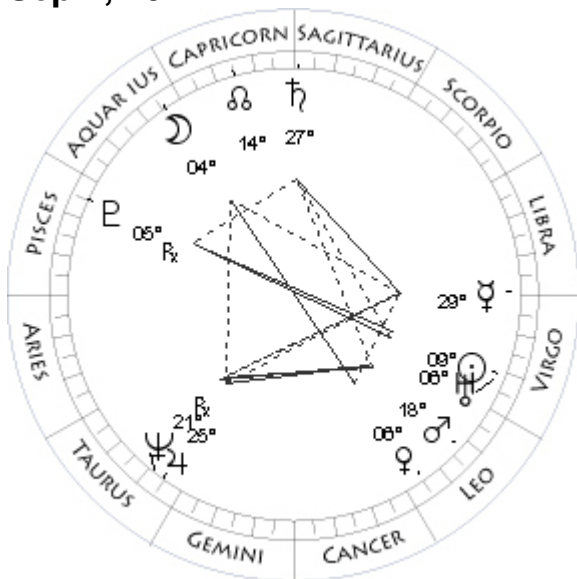

Sep 1, 2047

Oct 1, 2047

Sep 1, 2047

Mo|04Aq35 + 1°44	Ea|09Pi00 - 0°00
Su|09Vi00 - 0°00	Me|22Sc23 - 0°10
Me|29Vi57 - 0°10	Ve|25Pi13 - 6°31
Ve|06Le03 - 6°31	Ma|05Le27 + 1°09
Ma|18Le08 + 1°09	Ju|14Ta02 - 1°10
Ju|25Ta25 - 1°10	Sa|03Cp26 + 0°55
Sa|27Sa59 + 0°55	Ur|06Vi48 + 0°43
Ur|06Vi55 + 0°43	Ne|19Ta47 - 1°46
Ne|21Ta38 - 1°46R	Pl|06Pi10 -12°38
Pl|05Pi39 -12°38R	No|13Cp08 - 0°00

Oct 1, 2047

Mo|09Pi58 + 4°15	Ea|08Ar15 - 0°00
Su|08Li15 - 0°00	Me|20Aq56 - 3°38
Me|00Sc37 - 3°38R	Ve|13Ta04 - 2°22
Ve|22Le55 - 2°22	Ma|18Le48 + 1°16
Ma|07Vi03 + 1°16	Ju|16Ta45 - 1°14
Ju|25Ta12 - 1°14R	Sa|04Cp20 + 0°50
Sa|28Sa42 + 0°50	Ur|07Vi11 + 0°44
Ur|08Vi44 + 0°44	Ne|19Ta58 - 1°48
Ne|21Ta17 - 1°48R	Pl|06Pi16 -12°36
Pl|05Pi02 -12°36R	No|11Cp33 - 0°00