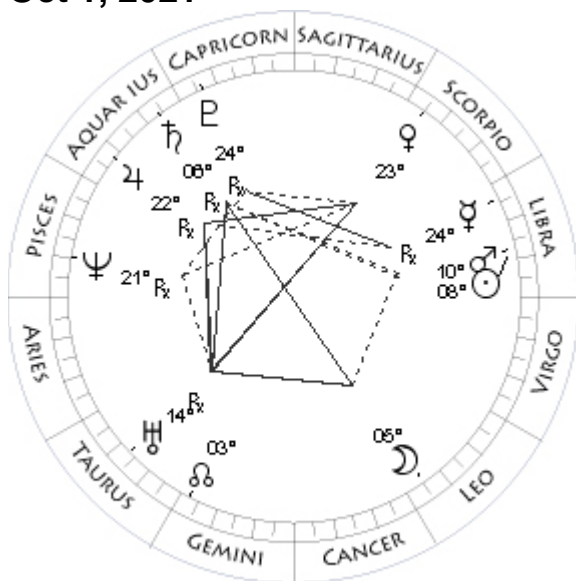

Oct 1, 2021

Sep 1, 2021

Mo|03Cn17 + 2°18	
Su|09Vi16 - 0°00	Ea|09Pi17 - 0°00
Me|03Li12 - 0°49	Me|05Sa11 - 0°49
Ve|19Li10 - 0°12	Ve|22Sa08 - 0°12
Ma|21Vi19 + 0°54	Ma|28Vi39 + 0°54
Ju|25Aq37 - 1°12R	Ju|28Aq20 - 1°12
Sa|08Aq06 - 0°49R	Sa|11Aq07 - 0°49
Ur|14Ta44 - 0°25R	Ur|12Ta04 - 0°25
Ne|22Pi09 - 1°10R	Ne|21Pi44 - 1°10
Pl|24Cp31 - 1°38R	Pl|26Cp14 - 1°38
No|05Ge59 - 0°00	

Oct 1, 2021

Mo|05Le48 + 4°32	
Su|08Li32 - 0°00	Ea|08Ar32 - 0°00
Me|24Li23 - 3°36R	Me|08Pi33 - 3°36
Ve|23Sc25 - 2°14	Ve|09Aq36 - 2°14
Ma|10Li44 + 0°42	Ma|12Li05 + 0°42
Ju|22Aq47 - 1°11R	Ju|01Pi01 - 1°11
Sa|06Aq57 - 0°49R	Sa|12Aq02 - 0°49
Ur|14Ta06 - 0°26R	Ur|12Ta24 - 0°26
Ne|21Pi21 - 1°10R	Ne|21Pi55 - 1°10
Pl|24Cp14 - 1°39R	Pl|26Cp22 - 1°39
No|04Ge24 - 0°00