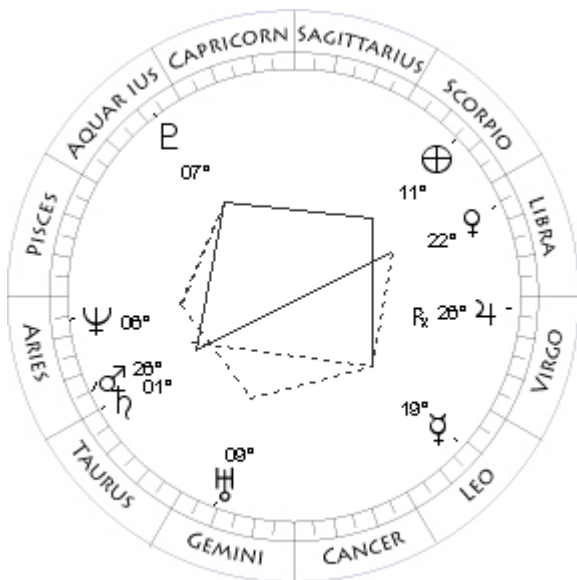

Jun 1, 2028

May 1, 2028

Mo|03Le49 - 0°40	Ea|11Sc38 - 0°00
Su|11Ta39 - 0°00	Me|19Le20 + 2°19
Me|00Ge40 + 2°19	Ve|22Li00 + 4°54
Ve|18Ge02 + 4°54	Ma|26Ar22 - 0°26
Ma|02Ta41 - 0°26	Ju|26Vi22 + 1°26
Ju|17Vi46 + 1°26R	Sa|01Ta19 - 2°14
Sa|02Ta20 - 2°14	Ur|09Ge42 - 0°03
Ur|08Ge22 - 0°03	Ne|06Ar34 - 1°24
Ne|07Ar39 - 1°24	Pl|07Aq41 - 5°01
Pl|08Aq44 - 5°01	No|27Cp06 - 0°00
No|27Cp06 - 0°00	

Jun 1, 2028

Mo|27Vi09 - 4°36	Ea|11Sa31 - 0°00
Su|11Ge31 - 0°00	Me|10Sa25 - 2°13
Me|12Ge27 - 2°13R	Ve|11Sa34 + 0°48
Ve|11Ge23 + 0°48R	Ma|14Ta27 - 0°06
Ma|25Ta30 - 0°06	Ju|28Vi43 + 1°19
Ju|18Vi04 + 1°19	Sa|02Ta25 - 2°16
Sa|06Ta04 - 2°16	Ur|10Ge03 - 0°03
Ur|10Ge08 - 0°03	Ne|06Ar46 - 1°25
Ne|08Ar30 - 1°25	Pl|07Aq49 - 5°08
Pl|08Aq37 - 5°08R	No|25Cp28 - 0°00
No|25Cp28 - 0°00