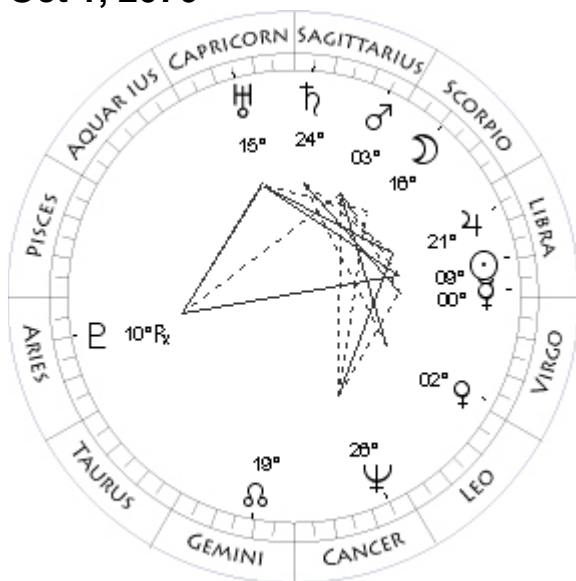

Oct 1, 2076

Sep 1, 2076

Mo|12Li21 + 4°44	Ea|09Pi57 - 0°00
Su|09Vi57 - 0°00	Me|17Pi48 - 3°33
Me|05Vi27 - 3°33R	Ve|16Ta47 - 1°16
Ve|27Cn27 - 1°16	Ma|20Sa45 - 0°51
Ma|13Sc11 - 0°51	Ju|21Li30 + 1°07
Ju|15Li21 + 1°07	Sa|28Sa55 + 1°06
Sa|23Sa18 + 1°06	Ur|17Cp48 - 0°26
Ur|15Cp23 - 0°26R	Ne|24Cn23 - 0°32
Ne|25Cn44 - 0°32	Pl|10Ar23 -17°17
Pl|11Ar23 -17°17R	No|22Ge12 - 0°00

Oct 1, 2076

Mo|16Sc50 + 2°44	Ea|09Ar13 - 0°00
Su|09Li12 - 0°00	Me|06Vi03 + 1°49
Me|00Li45 + 1°49	Ve|05Cn05 + 0°37
Ve|02Vi08 + 0°37	Ma|07Cp48 - 1°07
Ma|03Sa29 - 1°07	Ju|23Li46 + 1°05
Ju|21Li31 + 1°05	Sa|29Sa49 + 1°01
Sa|24Sa17 + 1°01	Ur|18Cp08 - 0°26
Ur|15Cp13 - 0°26	Ne|24Cn34 - 0°32
Ne|26Cn24 - 0°32	Pl|10Ar28 -17°21
Pl|10Ar49 -17°21R	No|20Ge37 - 0°00