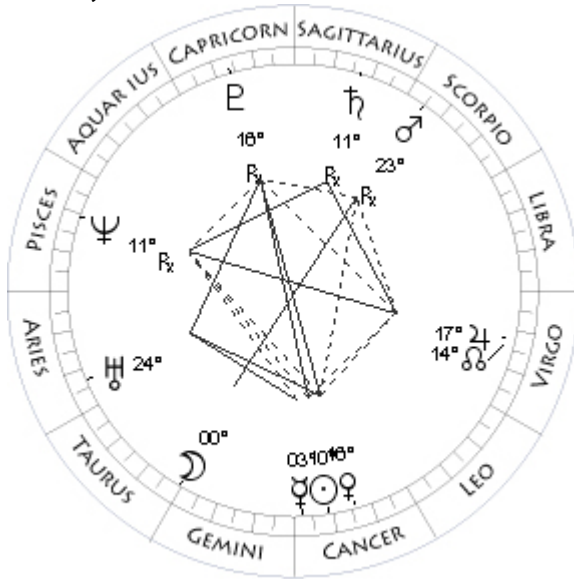

Jul 1, 2016

Aug 1, 2016

Jul 1, 2016

Mo|00Ge09 - 4°53	Ea|10Cp05 - 0°00
Su|10Cn05 - 0°00	Me|10Ge08 + 0°37
Me|03Cn15 + 0°37	Ve|26Cn23 + 0°54
Ve|16Cn49 + 0°54	Ma|23Sa28 - 2°38
Ma|23Sc04 - 2°38R	Ju|27Vi03 + 1°12
Ju|17Vi09 + 1°12	Sa|13Sa58 + 1°45
Sa|11Sa09 + 1°45R	Ur|21Ar22 - 0°37
Ur|24Ar12 - 0°37	Ne|10Pi16 - 0°51
Ne|11Pi59 - 0°51R	Pl|16Cp36 + 1°23
Pl|16Cp19 + 1°23R	No|15Vi58 - 0°00

Aug 1, 2016

Mo|22Cn29 - 4°01	Ea|09Aq40 - 0°00
Su|09Le40 - 0°00	Me|07Sc10 + 0°33
Me|02Vi39 + 0°33	Ve|16Vi45 + 1°29
Ve|24Le55 + 1°29	Ma|11Cp18 - 2°53
Ma|29Sc32 - 2°53	Ju|29Vi24 + 1°08
Ju|22Vi10 + 1°08	Sa|14Sa54 + 1°39
Sa|09Sa53 + 1°39R	Ur|21Ar42 - 0°37
Ur|24Ar31 - 0°37R	Ne|10Pi27 - 0°52
Ne|11Pi28 - 0°52R	Pl|16Cp46 + 1°20
Pl|15Cp34 + 1°20R	No|14Vi20 - 0°00