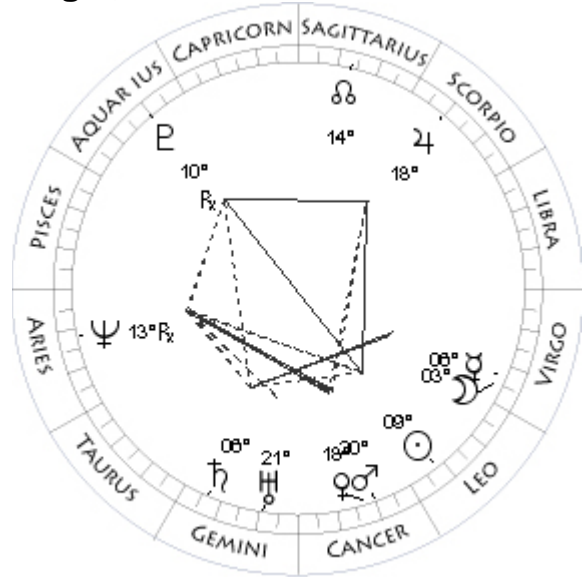

Aug 1, 2030

Jul 1, 2030

Mo|16Cn25 - 2°38	Ea|09Cp43 - 0°00
Su|09Cn43 - 0°00	Me|15Le29 + 1°47
Me|18Cn17 + 1°47	Ve|27Ar50 - 1°19
Ve|10Ge44 - 1°19	Ma|23Ge30 + 0°38
Ma|29Ge55 + 0°38	Ju|26Sc33 + 1°03
Ju|18Sc02 + 1°03R	Sa|29Ta56 - 1°51
Sa|03Ge43 - 1°51	Ur|18Ge55 + 0°04
Ur|19Ge57 + 0°04	Ne|11Ar24 - 1°31
Ne|13Ar21 - 1°31	Pl|11Aq12 - 6°10
Pl|11Aq28 - 6°10R	No|15Sa13 - 0°00

Aug 1, 2030

Mo|03Vi32 - 5°00	Ea|09Aq18 - 0°00
Su|09Le19 - 0°00	Me|08Sa28 - 1°15
Me|06Vi32 - 1°15	Ve|17Ge35 + 0°01
Ve|18Cn09 + 0°01	Ma|08Cn43 + 0°53
Ma|20Cn34 + 0°53	Ju|28Sc58 + 0°55
Ju|18Sc13 + 0°55	Sa|01Ge04 - 1°54
Sa|06Ge46 - 1°54	Ur|19Ge17 + 0°04
Ur|21Ge32 + 0°04	Ne|11Ar35 - 1°33
Ne|13Ar20 - 1°33R	Pl|11Aq20 - 6°14
Pl|10Aq48 - 6°14R	No|13Sa34 - 0°00