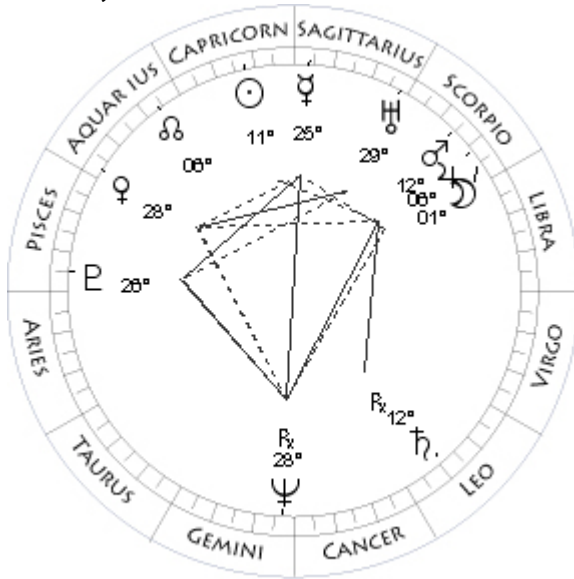

Jan 1, 2065

Feb 1, 2065

Jan 1, 2065

Mo|01Sc30 - 5°13	Ea|11Cn37 - 0°00
Su|11Cp38 - 0°00	Me|17Sc26 + 0°04
Me|25Sa19 + 0°04	Ve|29Ta58 - 1°07
Ve|28Aq50 - 1°07	Ma|11Li34 + 0°59
Ma|12Sc35 + 0°59	Ju|26Li46 + 1°11
Ju|06Sc12 + 1°11	Sa|09Le17 + 0°43
Sa|12Le27 + 0°43R	Ur|27Sc33 + 0°13
Ur|29Sc33 + 0°13	Ne|28Ge04 - 1°16R
Ne|28Ge04 - 1°16R	Ne|28Ge30 - 1°16
Pl|26Pi11 -15°46	Pl|27Pi30 -15°46
No|07Aq50 - 0°00	

Feb 1, 2065

Mo|24Sa33 - 3°32	Ea|13Le11 - 0°00
Su|13Aq11 - 0°00	Me|18Aq22 - 2°04
Me|14Aq42 - 2°04	Ve|20Cn00 + 3°04
Ve|24Pi13 + 3°04	Ma|01Sa22 + 0°45
Ma|01Sa22 + 0°45	Ju|29Li06 + 1°16
Ju|09Sc30 + 1°16	Sa|10Le25 + 0°47
Sa|10Le05 + 0°47R	Ur|27Sc56 + 0°13
Ur|00Sa48 + 0°13	Ne|27Ge20 - 1°15R
Ne|27Ge20 - 1°15R	Ne|28Ge42 - 1°15
Pl|26Pi39 -15°37	Pl|27Pi36 -15°37
No|06Aq12 - 0°00