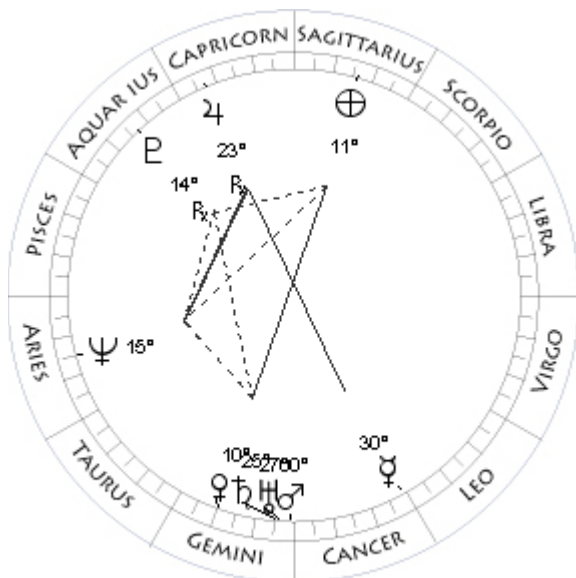

Jun 1, 2032

May 1, 2032

Mo|26Cp13 + 5°08	Ea|11Sc40 - 0°00
Su|11Ta41 - 0°00	Me|17Aq16 - 2°34
Me|20Ar21 - 2°34	Ve|21Ar19 - 1°11
Ve|03Ta11 - 1°11	Ma|14Ge53 + 0°30
Ma|01Ge48 + 0°30	Ju|20Cp33 - 0°14
Ju|01Aq38 - 0°14	Sa|24Ge49 - 1°07
Sa|20Ge46 - 1°07	Ur|26Ge50 + 0°10
Ur|24Ge46 + 0°10	Ne|15Ar29 - 1°32
Ne|16Ar19 - 1°32	Pl|14Aq06 - 6°50
Pl|15Aq06 - 6°50	No|09Sc44 - 0°00
No|09Sc44 - 0°00	

Jun 1, 2032

Mo|19Pi50 + 3°58	Ea|11Sa33 - 0°00
Su|11Ge33 - 0°00	Me|30Cn00 + 1°42
Me|22Ge35 + 1°42	Ve|10Ge59 - 0°09
Ve|11Ge19 - 0°09	Ma|00Cn30 + 0°45
Ma|23Ge05 + 0°45	Ju|23Cp10 - 0°19
Ju|01Aq53 - 0°19R	Sa|25Ge58 - 1°03
Sa|24Ge31 - 1°03	Ur|27Ge13 + 0°10
Ur|26Ge26 + 0°10	Ne|15Ar40 - 1°33
Ne|17Ar16 - 1°33	Pl|14Aq14 - 6°58
Pl|15Aq05 - 6°58R	No|08Sc06 - 0°00
No|08Sc06 - 0°00