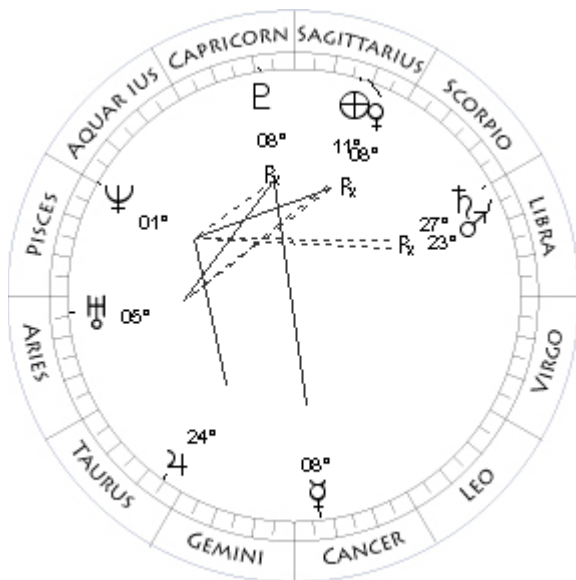

Jun 1, 2012

May 1, 2012

Mo|07Vi25 - 5°15	Ea|11Sc31 - 0°00
Su|11Ta31 - 0°00	Me|04Aq57 - 2°47
Me|17Ar37 - 2°47	Ve|18Li54 + 4°42
Ve|20Ge28 + 4°42	Ma|09Li38 + 2°04
Ma|05Vi24 + 2°04	Ju|22Ta06 - 0°49
Ju|20Ta20 - 0°49	Sa|26Li41 + 2°46
Sa|24Li59 + 2°46R	Ur|04Ar55 - 0°42
Ur|06Ar35 - 0°42	Ne|02Pi52 - 0°34
Ne|02Pi52 - 0°34	Pl|09Cp26 + 3°54R
Pl|09Cp26 + 3°54R	No|06Sa34 - 0°00
No|06Sa34 - 0°00	

Jun 1, 2012

Mo|29Li40 - 3°04	Ea|11Sa24 - 0°00
Su|11Ge24 - 0°00	Me|08Cn16 + 1°17
Me|17Ge35 + 1°17	Ve|08Sa31 + 1°13
Ve|18Ge33 + 1°13R	Ma|23Li51 + 1°05
Ma|14Vi56 + 1°05	Ju|24Ta53 - 0°47
Ju|27Ta39 - 0°47	Sa|27Li40 + 2°40
Sa|23Li13 + 2°40R	Ur|05Ar15 - 0°42
Ur|07Ar51 - 0°42	Ne|03Pi10 - 0°35
Ne|03Pi10 - 0°35	Pl|08Cp55 + 3°53R
Pl|08Cp55 + 3°53R	No|04Sa55 - 0°00
No|04Sa55 - 0°00