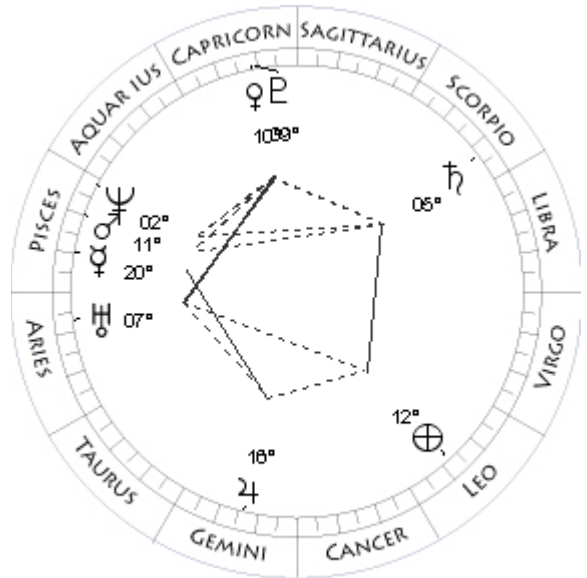

Jan 1, 2013

Feb 1, 2013

Jan 1, 2013

Mo|27Le03 - 5°08	Ea|11Cn14 - 0°00
Su|11Cp15 - 0°00	Me|10Sa17 - 0°52
Me|01Cp25 - 0°52	Ve|21Sc29 + 0°41
Ve|20Sa24 + 0°41	Ma|21Aq46 - 1°09
Ma|05Aq05 - 1°09	Ju|13Ge52 - 0°42
Ju|07Ge43 - 0°42	Sa|04Sc30 + 2°20
Sa|09Sc35 + 2°20	Ur|07Ar34 - 0°42
Ur|04Ar46 - 0°42	Ne|02Pi33 - 0°37
Ne|01Pi07 - 0°37	Pl|09Cp41 + 3°20
Pl|09Cp20 + 3°20	No|23Sc35 - 0°00
No|23Sc35 - 0°00	

Feb 1, 2013

Mo|16Li23 - 2°57	Ea|12Le48 - 0°00
Su|12Aq48 - 0°00	Me|20Pi49 - 1°41
Me|22Aq49 - 1°41	Ve|10Cp43 - 0°36
Ve|29Cp14 - 0°36	Ma|11Pi25 - 1°02
Ma|29Aq33 - 1°02	Ju|16Ge35 - 0°35
Ju|06Ge20 - 0°35	Sa|05Sc29 + 2°27
Sa|11Sc16 + 2°27	Ur|07Ar54 - 0°41
Ur|05Ar39 - 0°41	Ne|02Pi44 - 0°37
Ne|02Pi07 - 0°37	Pl|09Cp51 + 3°17
Pl|10Cp23 + 3°17	No|21Sc57 - 0°00
No|21Sc57 - 0°00