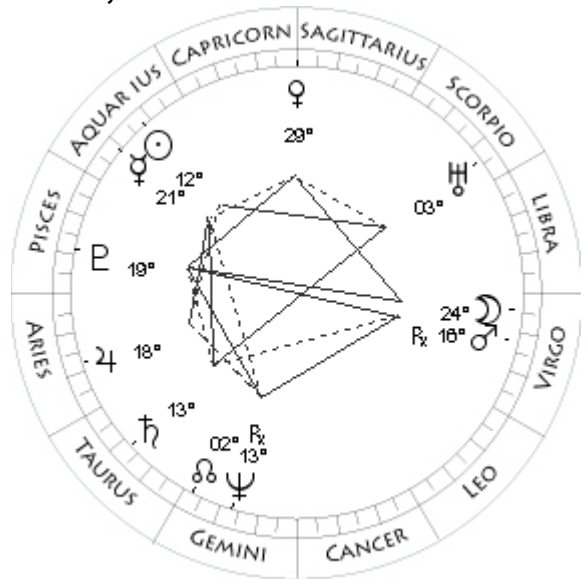

Jan 1, 2059

Feb 1, 2059

Jan 1, 2059

Mo|10Le25 + 4°41	Ea|11Cn04 - 0°00
Su|11Cp04 - 0°00	Me|07Sa51 - 0°45
Me|00Cp33 - 0°45	Ve|28Le54 + 3°10
Ve|24Sc23 + 3°10	Ma|13Le43 + 3°06
Ma|16Vi31 + 3°06	Ju|26Ar39 - 1°18
Ju|15Ar14 - 1°18	Sa|18Ta04 - 2°25
Sa|12Ta49 - 2°25R	Ur|00Sc09 + 0°32
Ur|02Sc59 + 0°32	Ne|15Ge06 - 1°32
Ne|14Ge15 - 1°32R	Pl|20Pi27 -14°47
Pl|19Pi00 -14°47	No|03Ge55 - 0°00

Feb 1, 2059

Mo|24Vi39 + 4°40	Ea|12Le37 - 0°00
Su|12Aq37 - 0°00	Me|16Pi30 - 1°46
Me|21Aq43 - 1°46	Ve|19Li08 + 2°10
Ve|29Sa12 + 2°10	Ma|27Le23 + 4°03
Ma|16Vi51 + 4°03R	Ju|29Ar29 - 1°10
Ju|18Ar59 - 1°10	Sa|19Ta11 - 2°16
Sa|13Ta00 - 2°16	Ur|00Sc33 + 0°32
Ur|03Sc34 + 0°32	Ne|15Ge18 - 1°30
Ne|13Ge40 - 1°30R	Pl|20Pi34 -14°39
Pl|19Pi13 -14°39	No|02Ge16 - 0°00