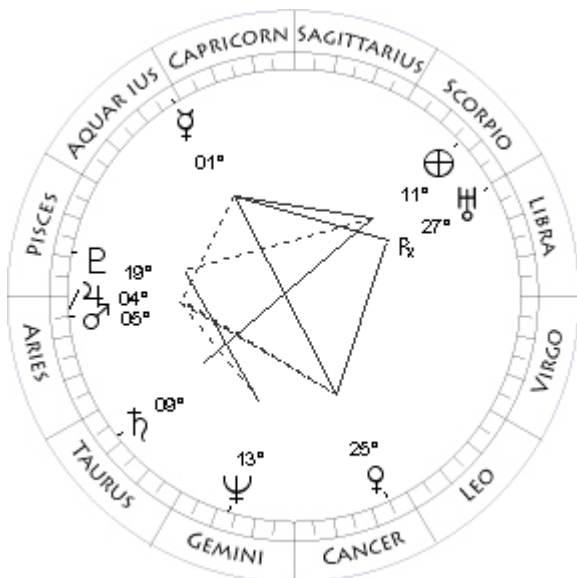

Jun 1, 2058

May 1, 2058

Mo|18Le32 + 4°38	Ea|11Sc23 - 0°00
Su|11Ta23 - 0°00	Me|01Aq58 - 2°49
Me|16Ar54 - 2°49	Ve|25Cn55 + 1°06
Ve|11Ge23 + 1°06	Ma|05Ar36 - 0°47
Ma|20Ar30 - 0°47	Ju|04Ar12 - 1°06
Ju|10Ar14 - 1°06	Sa|09Ta13 - 2°10
Sa|09Ta26 - 2°10	Ur|27Li03 + 0°36
Ur|26Li13 + 0°36R	Ne|12Ge36 - 1°28
Ne|12Ge36 - 1°28	Pl|20Pi31 -14°34
Pl|20Pi31 -14°34	No|16Ge53 - 0°00
No|16Ge53 - 0°00	

Jun 1, 2058

Mo|03Li26 + 5°01	Ea|11Sa17 - 0°00
Su|11Ge17 - 0°00	Me|01Cn49 + 1°08
Me|16Ge01 + 1°08	Ve|16Vi17 + 2°03
Ve|18Cn13 + 2°03	Ma|24Ar34 - 0°30
Ma|13Ta48 - 0°30	Ju|07Ar02 - 1°11
Ju|16Ar38 - 1°11	Sa|10Ta20 - 2°11
Sa|13Ta17 - 2°11	Ur|27Li26 + 0°35
Ur|25Li10 + 0°35R	Ne|13Ge48 - 1°27
Ne|13Ge43 - 1°27	Pl|20Pi45 -14°45
Pl|20Pi56 -14°45	No|15Ge15 - 0°00
No|15Ge15 - 0°00