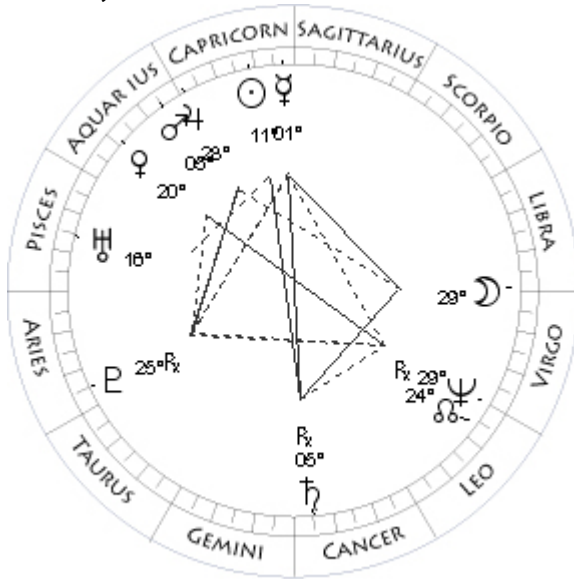

Jan 1, 2092

Feb 1, 2092

Jan 1, 2092

Mo|29Vi45 + 3°01	Ea|11Cn03 - 0°00
Su|11Cp03 - 0°00	Me|11Sa40 - 0°53
Me|01Cp43 - 0°53	Ve|19Ar00 - 1°51
Ve|20Aq08 - 1°51	Ma|23Aq19 - 1°09
Ma|05Aq56 - 1°09	Ju|02Aq23 - 0°23
Ju|28Cp59 - 0°23	Sa|06Cn17 - 0°52
Sa|05Cn41 - 0°52R	Ur|19Pi05 - 0°45
Ur|16Pi32 - 0°45	Ne|28Le06 + 0°29
Ne|29Le30 + 0°29R	Pl|26Ar05 -17°17
Pl|25Ar39 -17°17R	No|25Le39 - 0°00

Feb 1, 2092

Mo|22Sc48 + 5°17	Ea|12Le37 - 0°00
Su|12Aq37 - 0°00	Me|22Pi17 - 1°40
Me|23Aq02 - 1°40	Ve|08Ge39 - 0°24
Ve|26Pi43 - 0°24	Ma|12Pi59 - 1°02
Ma|00Pi24 - 1°02	Ju|05Aq03 - 0°26
Ju|06Aq16 - 0°26	Sa|07Cn26 - 0°48
Sa|03Cn29 - 0°48R	Ur|19Pi25 - 0°44
Ur|17Pi48 - 0°44	Ne|28Le18 + 0°29
Ne|28Le49 + 0°29R	Pl|26Ar10 -17°06
Pl|25Ar45 -17°06	No|24Le01 - 0°00