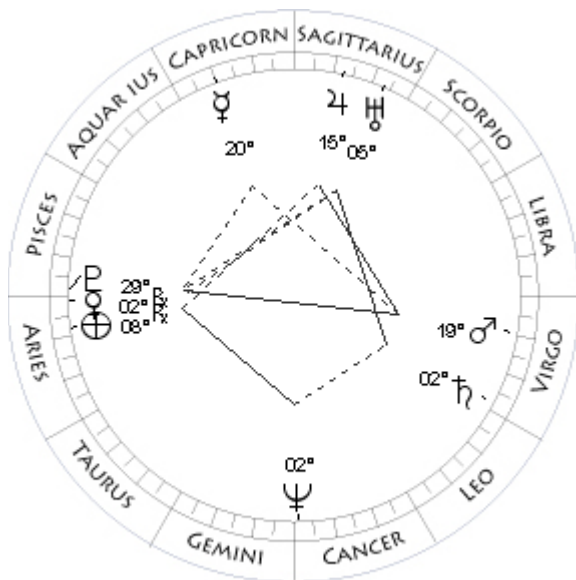

Sep 1, 2066

Oct 1, 2066

Sep 1, 2066

Mo|04Aq48 + 2°22	Ea|09Pi24 - 0°00
Su|09Vi24 - 0°00	Me|23Li00 + 0°58
Me|21Vi48 + 0°58	Ve|14Aq43 - 4°30
Ve|20Li29 - 4°30	Ma|06Vi43 + 1°06
Ma|07Vi44 + 1°06	Ju|13Sa35 + 0°36
Ju|02Sa45 + 0°36	Sa|01Vi16 + 1°21
Sa|02Vi04 + 1°21	Ur|04Sa59 + 0°08
Ur|01Sa57 + 0°08	Ne|02Cn12 - 1°08
Ne|03Cn58 - 1°08	Pl|29Pi54 -16°25R
Pl|29Pi54 -16°25R	Pl|29Pi24 -16°25
No|05Cp38 - 0°00	

Oct 1, 2066

Mo|12Pi55 + 4°41	Ea|08Ar38 - 0°00
Su|08Li39 - 0°00	Me|20Cp01 - 2°43
Me|04Sc16 - 2°43	Ve|02Ar17 - 8°06
Ve|24Li37 - 8°06R	Ma|19Vi50 + 1°01
Ma|26Vi53 + 1°01	Ju|15Sa58 + 0°31
Ju|06Sa46 + 0°31	Sa|02Vi20 + 1°25
Sa|05Vi42 + 1°25	Ur|05Sa20 + 0°07
Ur|02Sa53 + 0°07	Ne|02Cn23 - 1°08
Ne|04Cn18 - 1°08	Pl|29Pi17 -16°26R
Pl|29Pi17 -16°26R	Pl|29Pi30 -16°26
No|04Cp03 - 0°00