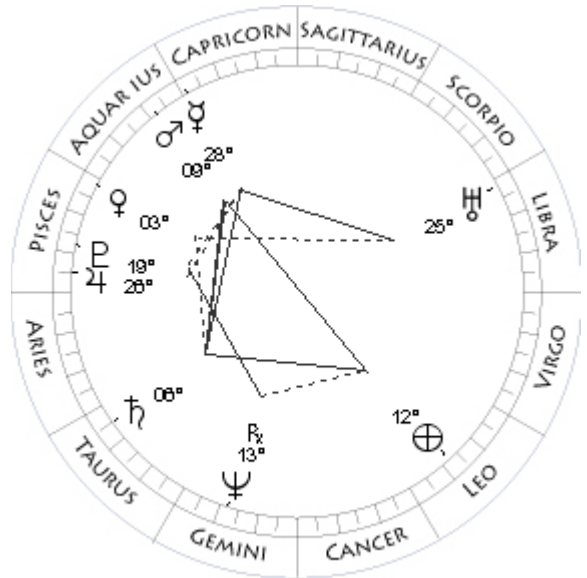

Jan 1, 2058

Feb 1, 2058

Jan 1, 2058

Mo|08Ar00 - 5°08	Ea|11Cn19 - 0°00
Su|11Cp19 - 0°00	Me|29Li10 + 0°52
Me|21Sa15 + 0°52	Ve|14Cp15 - 0°39
Ve|12Cp33 - 0°39	Ma|20Cp28 - 0°57
Ma|16Cp43 - 0°57	Ju|23Pi14 - 1°09
Ju|13Pi11 - 1°09	Sa|04Ta56 - 2°32
Sa|29Ar07 - 2°32	Ur|25Li31 + 0°34
Ur|28Li26 + 0°34	Ne|12Ge52 - 1°34
Ne|11Ge57 - 1°34R	Pl|19Pi15 -14°36
Pl|17Pi46 -14°36	No|23Ge14 - 0°00

Feb 1, 2058

Mo|24Ta54 - 2°26	Ea|12Le52 - 0°00
Su|12Aq52 - 0°00	Me|28Cp43 - 2°02
Me|08Aq32 - 2°02	Ve|03Pi17 - 1°25
Ve|21Aq31 - 1°25	Ma|09Aq27 - 1°04
Ma|10Aq52 - 1°04	Ju|26Pi04 - 1°05
Ju|19Pi18 - 1°05	Sa|06Ta02 - 2°23
Sa|00Ta03 - 2°23	Ur|25Li55 + 0°35
Ur|28Li53 + 0°35	Ne|13Ge04 - 1°33
Ne|11Ge24 - 1°33R	Pl|19Pi21 -14°28
Pl|18Pi20 -14°28	No|21Ge36 - 0°00