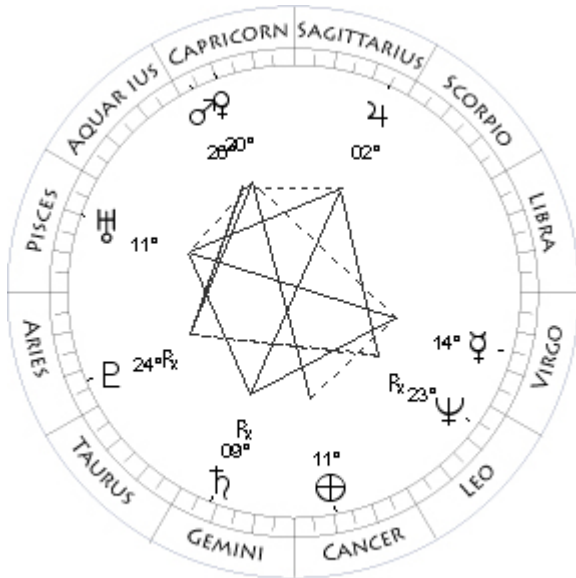

Jan 1, 2090

Feb 1, 2090

Jan 1, 2090

Mo|19Cp03 + 4°49	Ea|11Cn33 - 0°00
Su|11Cp33 - 0°00	Me|14Vi08 + 2°38
Me|20Sa04 + 2°38	Ve|20Cp19 - 0°47
Ve|15Cp17 - 0°47	Ma|26Cp33 - 1°00
Ma|20Cp24 - 1°00	Ju|02Sa47 + 0°42
Ju|08Sa31 + 0°42	Sa|09Ge03 - 1°57
Sa|05Ge23 - 1°57R	Ur|11Pi15 - 0°45
Ur|08Pi53 - 0°45	Ne|23Le44 + 0°21
Ne|25Le01 + 0°21R	Pl|24Ar06 -17°19
Pl|23Ar36 -17°19R	No|04Li19 - 0°00

Feb 1, 2090

Mo|03Pi35 + 2°21	Ea|13Le07 - 0°00
Su|13Aq07 - 0°00	Me|24Sa42 - 1°25
Me|28Cp04 - 1°25	Ve|09Pi22 - 1°28
Ve|24Aq13 - 1°28	Ma|15Aq43 - 1°05
Ma|14Aq38 - 1°05	Ju|05Sa13 + 0°43
Ju|14Sa16 + 0°43	Sa|10Ge12 - 1°49
Sa|04Ge23 - 1°49R	Ur|11Pi35 - 0°44
Ur|10Pi18 - 0°44	Ne|23Le55 + 0°21
Ne|24Le17 + 0°21R	Pl|24Ar11 -17°07
Pl|23Ar43 -17°07	No|02Li40 - 0°00