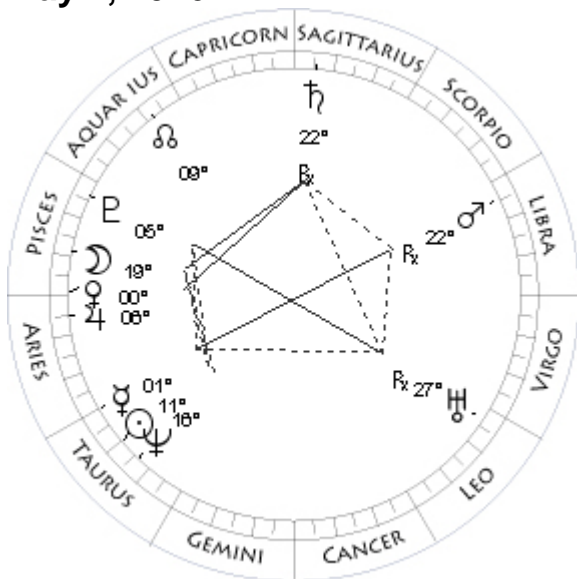

May 1, 2046

Jun 1, 2046

May 1, 2046

Mo|19Pi38 + 3°16	
Su|11Ta18 - 0°00	Ea|11Sc18 - 0°00
Me|01Ta20 - 1°24	Me|01Ar40 - 1°24
Ve|00Ar02 - 1°25	Ve|24Cp04 - 1°25
Ma|22Li53 + 1°19R	Ma|04Sc26 + 1°19
Ju|06Ar10 - 1°06	Ju|29Pi27 - 1°06
Sa|22Sa31 + 1°33R	Sa|18Sa43 + 1°33
Ur|27Le30 + 0°46R	Ur|00Vi31 + 0°46
Ne|16Ta36 - 1°42	Ne|16Ta47 - 1°42
Pl|05Pi16 -11°49	Pl|04Pi23 -11°49
No|08Aq59 - 0°00	

Jun 1, 2046

Mo|04Ta00 + 5°05	
Su|11Ge11 - 0°00	Ea|11Sa11 - 0°00
Me|02Cn45 + 2°10	Me|24Vi10 + 2°10
Ve|06Ta15 - 1°56	Ve|13Pi08 - 1°56
Ma|18Li12 + 0°02R	Ma|19Sc37 + 0°02
Ju|12Ar22 - 1°11	Ju|02Ar17 - 1°11
Sa|20Sa36 + 1°34R	Sa|19Sa39 + 1°34
Ur|27Le50 + 0°45	Ur|00Vi55 + 0°45
Ne|17Ta45 - 1°42	Ne|16Ta58 - 1°42
Pl|05Pi30 -11°59	Pl|04Pi30 -11°59
No|07Aq20 - 0°00