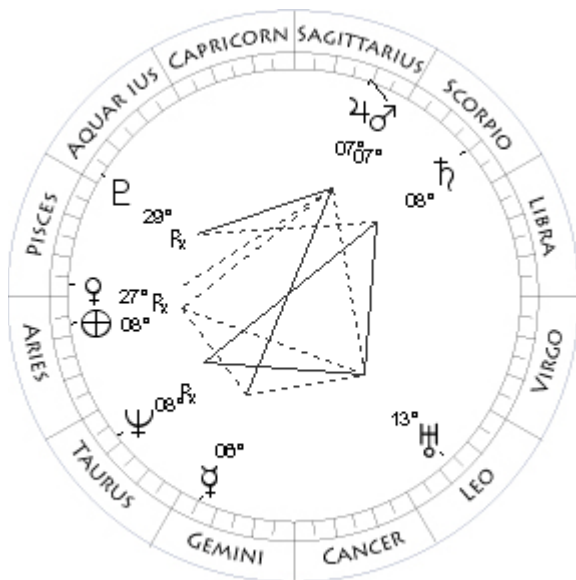

Oct 1, 2042

Sep 1, 2042

Mo|28Pi53 - 1°44	Ea|09Pi12 - 0°00
Su|09Vi12 - 0°00	Me|22Cp27 - 3°36
Me|03Li49 - 3°36	Ve|10Aq09 - 3°50
Ve|22Li37 - 3°50	Ma|22Sc03 - 0°03
Ma|24Li27 - 0°03	Ju|05Sa30 + 0°44
Ju|24Sc59 + 0°44	Sa|07Sc27 + 2°17
Sa|02Sc42 + 2°17	Ur|13Le25 + 0°38
Ur|14Le43 + 0°38	Ne|10Ta17 - 1°48R
Ne|10Ta17 - 1°48R	Ne|08Ta35 - 1°48
Pl|28Aq34 -11°04R	Pl|29Aq22 -11°04
No|19Ar50 - 0°00	

Oct 1, 2042

Mo|07Ta35 + 1°47	Ea|08Ar27 - 0°00
Su|08Li27 - 0°00	Me|06Ge24 + 0°45
Me|21Vi07 + 0°45	Ve|27Pi42 - 7°34
Ve|03Sc35 - 7°34R	Ma|14Sc34 - 0°23
Ma|14Sc34 - 0°23	Ma|07Sa37 - 0°23
Ju|29Sc29 + 0°39	Ju|07Sa51 + 0°39
Sa|05Sc43 + 2°13	Sa|08Sc24 + 2°13
Ur|16Le15 + 0°39	Ur|13Le48 + 0°39
Ne|09Ta46 - 1°49R	Ne|08Ta46 - 1°49
Pl|27Aq59 -11°02R	Pl|29Aq29 -11°02
No|18Ar15 - 0°00