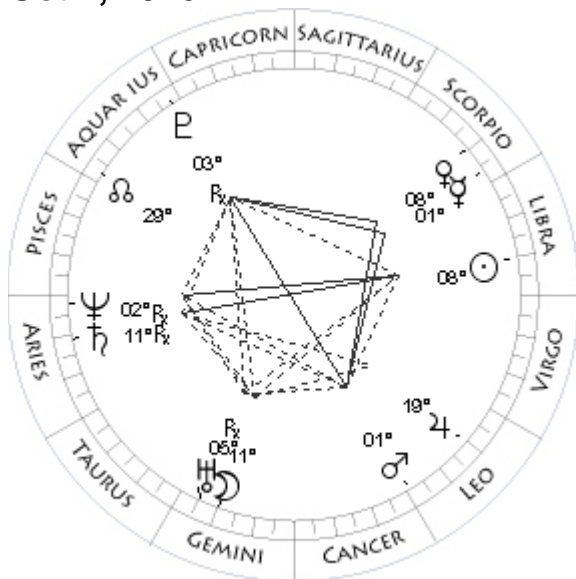

Oct 1, 2026

Sep 1, 2026

Mo|02Ta16 + 4°41	Ea|09Pi05 - 0°00
Su|09Vi05 - 0°00	Me|25Vi53 + 1°33
Me|13Vi39 + 1°33	Ve|07Aq07 - 3°27
Ve|23Li34 - 3°27	Ma|10Ge37 + 0°33
Ma|13Cn43 + 0°33	Ju|09Le08 + 0°32
Ju|13Le48 + 0°32	Sa|10Ar09 - 2°39
Sa|13Ar38 - 2°39R	Ur|02Ge42 - 0°09
Ur|05Ge40 - 0°09	Ne|02Ar52 - 1°25
Ne|03Ar41 - 1°25R	Pl|04Aq55 - 4°18
Pl|03Aq24 - 4°18R	No|29Aq18 - 0°00

Oct 1, 2026

Mo|11Ge02 + 5°03	Ea|08Ar20 - 0°00
Su|08Li20 - 0°00	Me|29Sa05 - 1°48
Me|01Sc21 - 1°48	Ve|24Pi39 - 7°06
Ve|08Sc26 - 7°06	Ma|25Ge56 + 1°02
Ma|01Le59 + 1°02	Ju|11Le32 + 0°36
Ju|19Le41 + 0°36	Sa|11Ar11 - 2°43
Sa|11Ar31 - 2°43R	Ur|03Ge02 - 0°09
Ur|05Ge31 - 0°09R	Ne|03Ar03 - 1°25
Ne|02Ar52 - 1°25R	Pl|05Aq03 - 4°18
Pl|03Aq01 - 4°18R	No|27Aq42 - 0°00