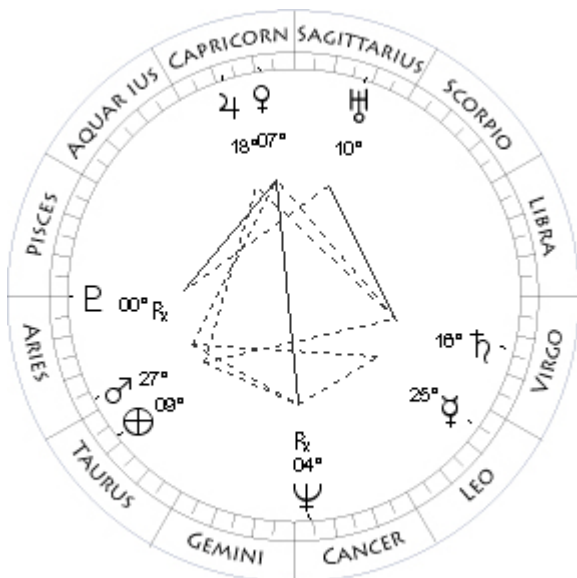

Dec 1, 2067

Nov 1, 2067

Mo|05Vi48 - 5°10
Su|09Sc08 - 0°00
Me|22Li25 + 2°06
Ve|03Sa29 - 0°34
Ma|04Ar18 - 2°03
Ju|08Cp45 - 0°09
Sa|20Vi47 + 1°50
Ur|08Sa40 + 0°03
Ne|06Cn24 - 1°06R
Pl|29Pi55 -16°29R
No|13Sa05 - 0°00

Ea|09Ta08 - 0°00
Me|25Le19 + 2°06
Ve|07Cp43 - 0°34
Ma|27Ar44 - 2°03
Ju|18Cp15 - 0°09
Sa|16Vi14 + 1°50
Ur|10Sa08 + 0°03
Ne|04Cn47 - 1°06
Pl|00Ar43 -16°29

Dec 1, 2067

Mo|07Li49 - 4°44
Su|09Sa21 - 0°00
Me|09Sa55 - 0°51
Ve|10Cp33 - 1°41
Ma|09Ar25 - 0°20
Ju|14Cp29 - 0°11
Sa|23Vi09 + 1°57
Ur|10Sa27 + 0°03
Ne|05Cn49 - 1°06R
Pl|29Pi37 -16°20R
No|11Sa30 - 0°00

Ea|09Ge21 - 0°00
Me|11Sa07 - 0°51
Ve|25Aq10 - 1°41
Ma|15Ta13 - 0°20
Ju|20Cp47 - 0°11
Sa|17Vi16 + 1°57
Ur|10Sa30 + 0°03
Ne|04Cn58 - 1°06
Pl|00Ar49 -16°20