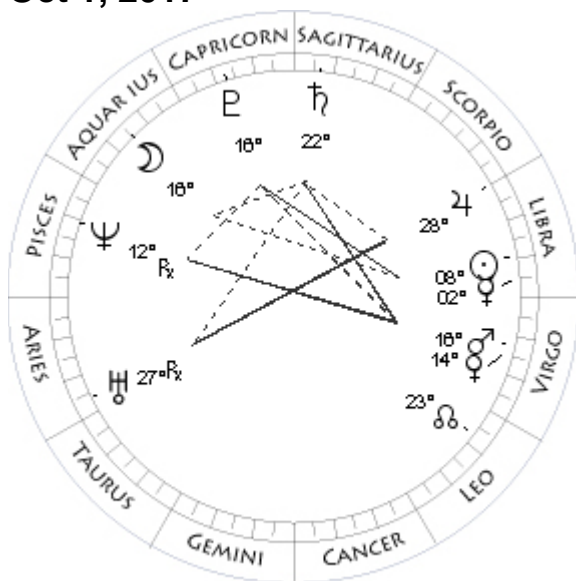

Oct 1, 2017

Sep 1, 2017

Mo|13Cp46 + 3°25	Ea|09Pi15 - 0°00
Su|09Vi15 - 0°00	Me|28Pi09 - 2°50
Me|29Le31 - 2°50R	Ve|20Ge10 + 0°06
Ve|07Le33 + 0°06	Ma|20Le26 + 1°10
Ma|27Le32 + 1°10	Ju|29Li20 + 1°06
Ju|22Li06 + 1°06	Sa|26Sa51 + 1°09
Sa|21Sa13 + 1°09	Ur|26Ar00 - 0°36
Ur|28Ar11 - 0°36R	Ne|12Pi58 - 0°56R
Ne|12Pi58 - 0°56R	Ne|12Pi51 - 0°56
Pl|16Cp58 + 0°40R	Pl|18Cp50 + 0°40
No|23Le21 - 0°00	

Oct 1, 2017

Mo|16Aq03 + 0°40	Ea|08Ar31 - 0°00
Su|08Li30 - 0°00	Me|16Vi37 + 1°41
Me|02Li41 + 1°41	Ve|08Le45 + 1°17
Ve|14Vi02 + 1°17	Ma|03Vi35 + 1°10
Ma|16Vi34 + 1°10	Ju|01Sc37 + 1°02
Ju|28Li05 + 1°02	Sa|27Sa46 + 1°04
Sa|22Sa16 + 1°04	Ur|26Ar20 - 0°36
Ur|27Ar15 - 0°36R	Ne|13Pi02 - 0°56
Ne|12Pi11 - 0°56R	Ne|13Pi02 - 0°56
Pl|16Cp48 + 0°37	Pl|19Cp00 + 0°37
No|21Le46 - 0°00