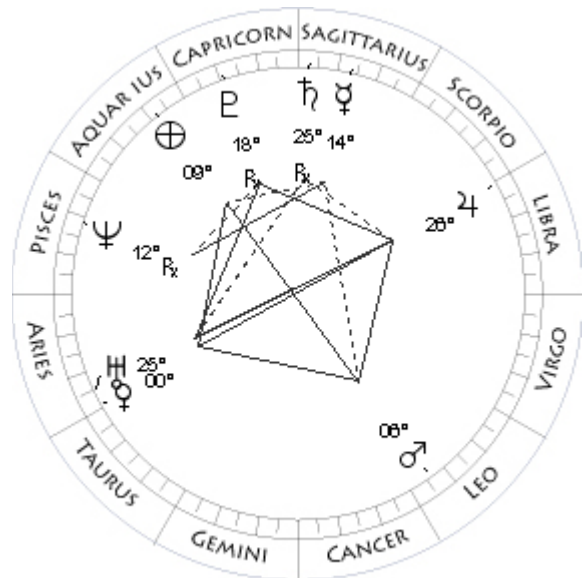

Aug 1, 2017

Jul 1, 2017

Mo|15Li11 + 3°57	Ea|09Cp51 - 0°00
Su|09Cn51 - 0°00	Me|27Le33 + 1°52
Me|21Cn21 + 1°52	Ve|11Pi03 - 2°40
Ve|26Ta11 - 2°40	Ma|22Cn35 + 1°01
Ma|17Cn40 + 1°01	Ju|24Li39 + 1°18
Ju|13Li55 + 1°18	Sa|24Sa59 + 1°20
Sa|23Sa20 + 1°20R	Ur|25Ar20 - 0°34
Ur|28Ar06 - 0°34	Ne|12Pi28 - 0°55
Ne|14Pi14 - 0°55R	Pl|18Cp31 + 0°47
Pl|18Cp17 + 0°47R	No|26Le38 - 0°00

Aug 1, 2017

Mo|29Sc59 + 5°14	Ea|09Aq26 - 0°00
Su|09Le26 - 0°00	Me|14Sa42 - 1°44
Me|06Vi27 - 1°44	Ve|00Ta24 - 1°33
Ve|01Cn01 - 1°33	Ma|06Le41 + 1°07
Ma|07Le44 + 1°07	Ju|26Li59 + 1°11
Ju|17Li04 + 1°11	Sa|25Sa55 + 1°15
Sa|21Sa38 + 1°15R	Ur|25Ar40 - 0°35
Ur|28Ar32 - 0°35	Ne|12Pi40 - 0°56
Ne|13Pi45 - 0°56R	Pl|18Cp41 + 0°44
Pl|17Cp32 + 0°44R	No|25Le00 - 0°00