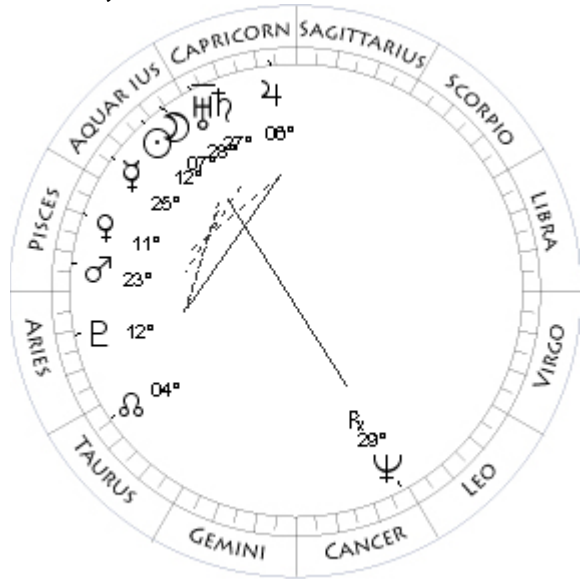

Feb 1, 2079

Jan 1, 2079

Mo|21Sa18 - 3°26	Ea|11Cn13 - 0°00
Su|11Cp13 - 0°00	Me|17Sa54 - 1°06
Me|03Cp46 - 1°06	Ve|02Pi16 - 1°32
Ve|02Aq39 - 1°32	Ma|01Ar39 - 1°03
Ma|29Aq42 - 1°03	Ju|27Sa35 + 0°16
Ju|29Sa42 + 0°16	Sa|24Cp35 - 0°01
Sa|23Cp24 - 0°01	Ur|27Cp23 - 0°30
Ur|26Cp38 - 0°30	Ne|29Cn32 - 0°25
Ne|00Le08 - 0°25R	Pl|12Ar51 -17°05
Pl|11Ar57 -17°05	No|07Ta05 - 0°00

Feb 1, 2079

Mo|07Aq00 - 5°00	Ea|12Le47 - 0°00
Su|12Aq46 - 0°00	Me|02Ar59 - 1°27
Me|25Aq22 - 1°27	Ve|21Ar33 - 1°26
Ve|11Pi12 - 1°26	Ma|20Ar45 - 0°39
Ma|23Pi38 - 0°39	Ju|00Cp05 + 0°13
Ju|06Cp28 + 0°13	Sa|25Cp31 - 0°03
Sa|27Cp03 - 0°03	Ur|27Cp44 - 0°30
Ur|28Cp27 - 0°30	Ne|29Cn43 - 0°24
Ne|29Cn17 - 0°24R	Pl|12Ar57 -16°54
Pl|12Ar13 -16°54	No|05Ta26 - 0°00