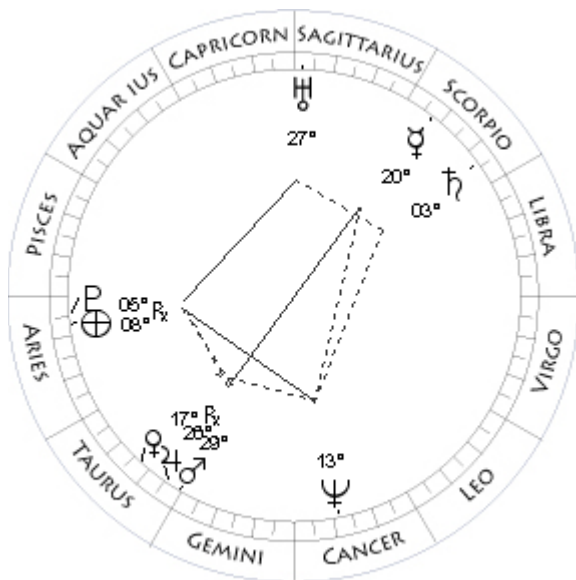

Oct 1, 2071

Sep 1, 2071

Mo|09Sa34 + 4°59	Ea|09Pi12 - 0°00
Su|09Vi12 - 0°00	Me|12Cn32 + 1°27
Me|26Le47 + 1°27	Ve|29Pi48 - 5°45
Ve|01Le30 - 5°45	Ma|13Ta00 - 0°15
Ma|24Ge55 - 0°15	Ju|23Ta35 - 1°00
Ju|05Ge12 - 1°00	Sa|02Sc46 + 2°19
Sa|28Li17 + 2°19	Ur|26Sa46 - 0°10
Ur|23Sa51 - 0°10	Ne|14Cn52 - 0°51
Ne|14Cn52 - 0°51	Pl|05Ar45 -16°56R
Pl|05Ar45 -16°56R	Pl|04Ar59 -16°56
No|28Vi57 - 0°00	

Oct 1, 2071

Mo|11Cp55 + 5°08	Ea|08Ar26 - 0°00
Su|08Li26 - 0°00	Me|20Sc03 - 0°02
Me|21Li05 - 0°02	Ve|17Ta41 - 1°55
Ve|22Le28 - 1°55	Ma|11Cn49 + 0°24
Ma|11Cn49 + 0°24	Ju|26Ta17 - 1°03
Ju|06Ge00 - 1°03R	Sa|01Sc25 + 2°15
Sa|01Sc25 + 2°15	Ur|27Sa07 - 0°10
Ur|24Sa13 - 0°10	Ne|15Cn23 - 0°51
Ne|15Cn23 - 0°51	Ne|13Cn29 - 0°51
Pl|05Ar10 -16°58R	Pl|05Ar04 -16°58
No|27Vi21 - 0°00