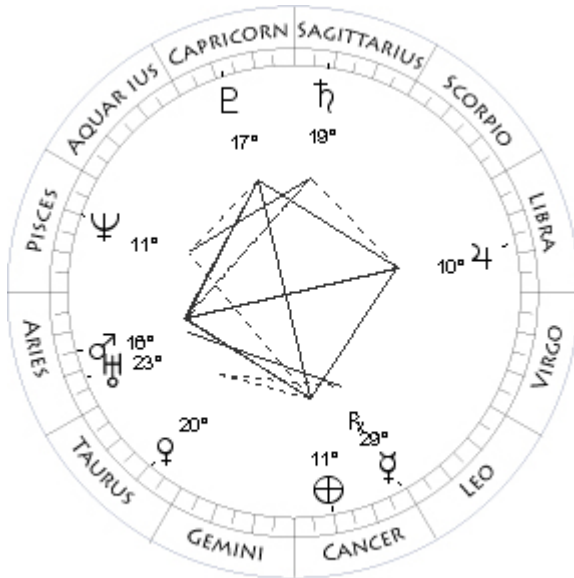

Jan 1, 2017

Feb 1, 2017

Jan 1, 2017

Mo|18Aq12 + 1°26	Ea|11Cn16 - 0°00
Su|11Cp16 - 0°00	Me|29Cn59 + 3°06
Me|02Cp42 + 3°06R	Ve|20Ta43 - 1°25
Ve|28Aq02 - 1°25	Ma|16Ar29 - 0°52
Ma|09Pi55 - 0°52	Ju|10Li58 + 1°17
Ju|21Li12 + 1°17	Sa|19Sa32 + 1°17
Sa|21Sa26 + 1°17	Ur|23Ar22 - 0°36
Ur|20Ar34 - 0°36	Ne|11Pi23 - 0°51
Ne|09Pi46 - 0°51	Pl|17Cp34 + 1°01
Pl|16Cp55 + 1°01	No|06Vi13 - 0°00
No|06Vi13 - 0°00	

Feb 1, 2017

Mo|08Ar06 - 3°00	Ea|12Le50 - 0°00
Su|12Aq50 - 0°00	Me|00Sa43 - 0°34
Me|21Cp32 - 0°34	Ve|10Cn41 + 1°50
Ve|28Pi16 + 1°50	Ma|04Ta59 - 0°22
Ma|03Ar12 - 0°22	Ju|13Li19 + 1°25
Ju|23Li06 + 1°25	Sa|20Sa28 + 1°17
Sa|24Sa39 + 1°17	Ur|23Ar42 - 0°35
Ur|21Ar04 - 0°35	Ne|11Pi34 - 0°51
Ne|10Pi41 - 0°51	Pl|17Cp44 + 0°58
Pl|17Cp58 + 0°58	No|04Vi35 - 0°00
No|04Vi35 - 0°00