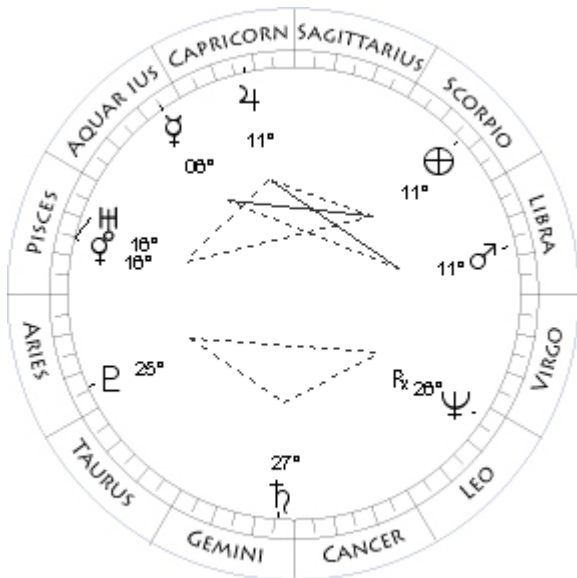

May 1, 2091

Jun 1, 2091

May 1, 2091

Mo|14Li17 + 2°53	Ea|11Sc24 - 0°00
Su|11Ta24 - 0°00	Me|06Aq21 - 2°46
Me|17Ar42 - 2°46	Ve|16Pi42 - 1°36
Ve|18Ar51 - 1°36	Ma|11Li10 + 2°05
Ma|07Vi42 + 2°05	Ju|11Cp44 - 0°00
Ju|22Cp16 - 0°00	Sa|27Ge07 - 1°03
Sa|22Ge52 - 1°03	Ur|16Pi28 - 0°45
Ur|18Pi45 - 0°45	Ne|26Le38 + 0°26
Ne|24Le46 + 0°26R	Pl|25Ar25 -16°52
Pl|26Ar30 -16°52	No|08Vi38 - 0°00

Jun 1, 2091

Mo|08Sa06 + 5°00	Ea|11Sa18 - 0°00
Su|11Ge18 - 0°00	Me|09Cn49 + 1°18
Me|17Ge52 + 1°18	Ve|06Ta05 - 0°59
Ve|26Ta44 - 0°59	Ma|25Li23 + 1°05
Ma|16Vi35 + 1°05	Ju|14Cp18 - 0°04
Ju|21Cp33 - 0°04R	Sa|28Ge17 - 0°59
Sa|26Ge35 - 0°59	Ur|16Pi48 - 0°46
Ur|19Pi39 - 0°46	Ne|26Le50 + 0°25
Ne|24Le58 + 0°25	Pl|25Ar30 -16°57
Pl|27Ar09 -16°57	No|06Vi59 - 0°00