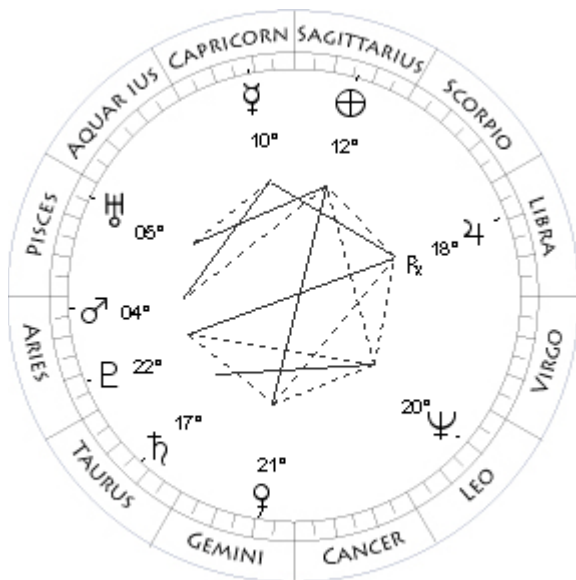

Jun 1, 2088

May 1, 2088

Mo|24Vi23 - 3°35	Ea|12Sc07 - 0°00
Su|12Ta07 - 0°00	Me|08Li07 + 2°34
Me|00Ge10 + 2°34	Ve|02Ta02 - 1°01
Ve|07Ta54 - 1°01	Ma|14Pi47 - 1°06
Ma|08Ar33 - 1°06	Ju|16Li10 + 1°33
Ju|10Li38 + 1°33R	Sa|16Ta41 - 2°04
Sa|16Ta14 - 2°04	Ur|04Pi42 - 0°45
Ur|07Pi18 - 0°45	Ne|20Le04 + 0°14
Ne|18Le10 + 0°14	Pl|22Ar26 -16°55
Pl|23Ar30 -16°55	No|06Sc37 - 0°00

Jun 1, 2088

Mo|10Sc55 + 0°24	Ea|12Sa00 - 0°00
Su|12Ge00 - 0°00	Me|10Cp53 - 3°50
Me|22Ta18 - 3°50	Ve|21Ge48 + 0°06
Ve|16Ge04 + 0°06	Ma|04Ar19 - 0°55
Ma|02Ta07 - 0°55	Ju|18Li31 + 1°26
Ju|08Li58 + 1°26R	Sa|17Ta48 - 2°04
Sa|20Ta10 - 2°04	Ur|05Pi02 - 0°46
Ur|07Pi55 - 0°46	Ne|20Le15 + 0°14
Ne|18Le29 + 0°14	Pl|22Ar31 -17°01
Pl|24Ar09 -17°01	No|04Sc58 - 0°00