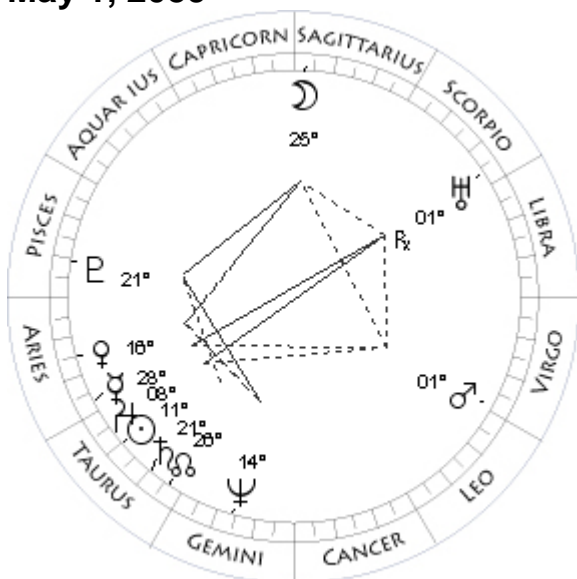

May 1, 2059

Jun 1, 2059

May 1, 2059

Mo|25Sa31 - 2°33	Ea|11Sc09 - 0°00
Su|11Ta09 - 0°00	Me|21Pi02 - 1°43
Me|28Ar25 - 1°43	Ve|10Pi36 - 1°38
Ve|16Ar17 - 1°38	Ma|06Li30 + 2°06
Ma|01Vi24 + 2°06	Ju|07Ta37 - 0°58
Ju|08Ta12 - 0°58	Sa|22Ta26 - 1°58
Sa|21Ta18 - 1°58	Ur|01Sc08 + 0°33R
Ur|01Sc08 + 0°33R	Ur|01Sc41 + 0°33
Ne|14Ge46 - 1°26	Ne|15Ge50 - 1°26
Pl|21Pi44 -14°45	Pl|20Pi51 -14°45
No|27Ta33 - 0°00	

Jun 1, 2059

Mo|17Aq36 - 5°12	Ea|11Sa03 - 0°00
Su|11Ge03 - 0°00	Me|14Vi09 + 2°11
Me|01Cn04 + 2°11	Ve|29Ar56 - 1°06
Ve|24Ta05 - 1°06	Ma|11Vi50 + 1°11
Ma|11Vi50 + 1°11	Ma|20Li35 + 1°11
Ju|15Ta29 - 0°58	Ju|10Ta26 - 0°58
Ju|15Ta29 - 0°58	Sa|23Ta34 - 1°57
Sa|25Ta17 - 1°57	Ur|02Sc04 + 0°32
Ur|30Li00 + 0°32R	Ur|02Sc04 + 0°32
Ne|15Ge52 - 1°25	Ne|16Ge02 - 1°25
Pl|22Pi09 -14°55	Pl|20Pi57 -14°55
No|25Ta55 - 0°00