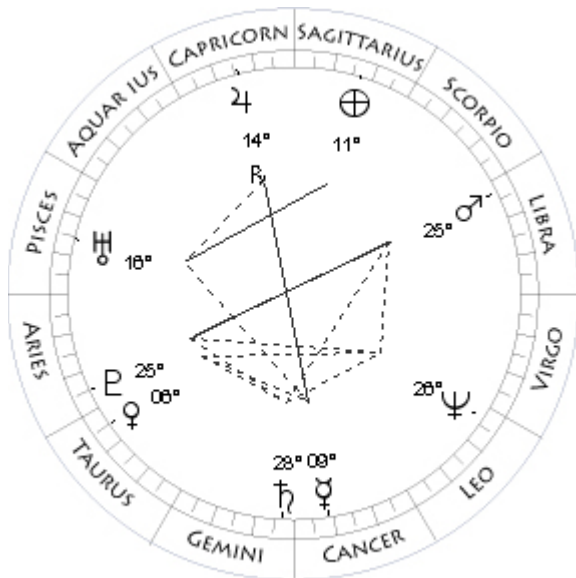

May 1, 2091

Jun 1, 2091

May 1, 2091

Mo|14Li17 + 2°53	Ea|11Sc24 - 0°00
Su|11Ta24 - 0°00	Me|06Aq21 - 2°46
Me|17Ar42 - 2°46	Ve|16Pi42 - 1°36
Ve|18Ar51 - 1°36	Ma|11Li10 + 2°05
Ma|07Vi42 + 2°05	Ju|11Cp44 - 0°00
Ju|22Cp16 - 0°00	Sa|27Ge07 - 1°03
Sa|22Ge52 - 1°03	Ur|16Pi28 - 0°45
Ur|18Pi45 - 0°45	Ne|26Le38 + 0°26
Ne|24Le46 + 0°26R	Pl|25Ar25 -16°52
Pl|26Ar30 -16°52	No|08Vi38 - 0°00

Jun 1, 2091

Mo|08Sa06 + 5°00	Ea|11Sa18 - 0°00
Su|11Ge18 - 0°00	Me|09Cn49 + 1°18
Me|17Ge52 + 1°18	Ve|06Ta05 - 0°59
Ve|26Ta44 - 0°59	Ma|25Li23 + 1°05
Ma|16Vi35 + 1°05	Ju|14Cp18 - 0°04
Ju|21Cp33 - 0°04R	Sa|28Ge17 - 0°59
Sa|26Ge35 - 0°59	Ur|16Pi48 - 0°46
Ur|19Pi39 - 0°46	Ne|26Le50 + 0°25
Ne|24Le58 + 0°25	Pl|25Ar30 -16°57
Pl|27Ar09 -16°57	No|06Vi59 - 0°00