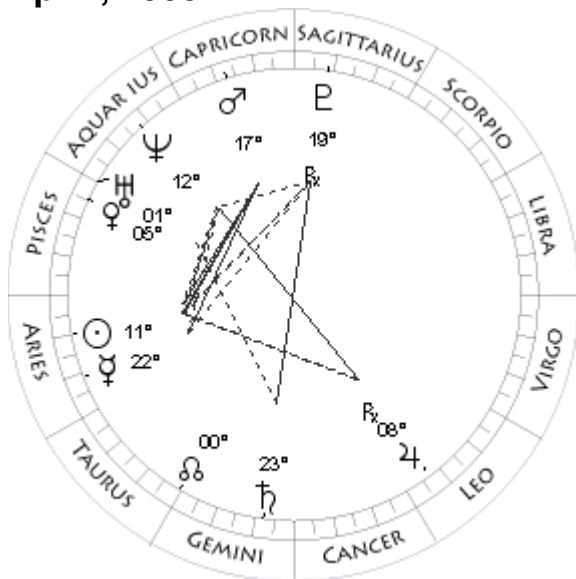

Mar 1, 2003

Apr 1, 2003

Mar 1, 2003

Mo|21Aq50 - 4°54	Ea|10Vi29 - 0°00
Su|10Pi29 - 0°00	Me|15Cp48 - 2°03
Me|24Aq07 - 2°03	Ve|23Sc17 + 0°56
Ve|28Cp48 + 0°56	Ma|20Sc15 - 0°01
Ma|27Sa51 - 0°01	Ju|15Le16 + 0°53
Ju|09Le48 + 0°53R	Sa|28Ge21 - 1°06
Sa|22Ge11 - 1°06	Ur|28Aq57 - 0°43
Ur|29Aq29 - 0°43	Ne|10Aq52 + 0°02
Ne|11Aq46 + 0°02	Pl|18Sa17 + 9°20
Pl|19Sa51 + 9°20	No|03Ge54 - 0°00

Apr 1, 2003

Mo|07Ar59 - 4°04	Ea|11Li21 - 0°00
Su|11Ar21 - 0°00	Me|29Ta23 + 0°20
Me|22Ar10 + 0°20	Ve|12Cp29 - 0°52
Ve|05Pi42 - 0°52	Ma|06Sa17 - 0°39
Ma|17Cp26 - 0°39	Ju|17Le43 + 0°52
Ju|08Le04 + 0°52R	Sa|29Ge31 - 0°59
Sa|23Ge28 - 0°59	Ur|29Aq17 - 0°43
Ur|01Pi07 - 0°43	Ne|11Aq03 + 0°01
Ne|12Aq41 + 0°01	Pl|18Sa29 + 9°26
Pl|19Sa57 + 9°26R	No|02Ge16 - 0°00