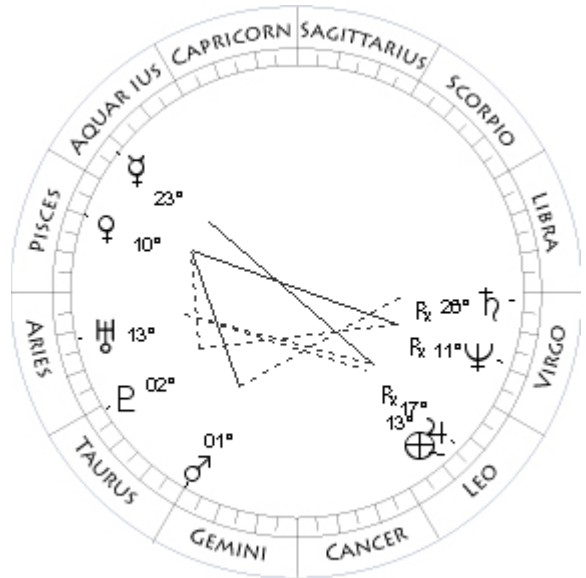

Jan 1, 2098

Feb 1, 2098

Jan 1, 2098

Mo|29Sa33 - 4°18	Ea|11Cn37 - 0°00
Su|11Cp37 - 0°00	Me|21Sc27 - 0°05
Me|26Sa19 - 0°05	Ve|21Cp50 - 0°49
Ve|15Cp57 - 0°49	Ma|14Ta07 - 0°14
Ma|02Ar19 - 0°14	Ju|14Le44 + 0°50
Ju|21Le34 + 0°50R	Sa|25Vi36 + 2°14
Sa|01Li29 + 2°14	Ur|12Ar40 - 0°41
Ur|09Ar51 - 0°41	Ne|11Vi13 + 0°51
Ne|12Vi51 + 0°51R	Pl|01Ta57 -17°05
Pl|01Ta47 -17°05R	No|29Ar35 - 0°00

Feb 1, 2098

Mo|14Aq06 - 4°47	Ea|13Le10 - 0°00
Su|13Aq10 - 0°00	Me|23Aq11 - 2°03
Me|16Aq04 - 2°03	Ve|10Pi54 - 1°28
Ve|24Aq54 - 1°28	Ma|01Ge23 + 0°21
Ma|23Ar07 + 0°21	Ju|17Le12 + 0°56
Ju|18Le07 + 0°56R	Sa|26Vi39 + 2°22
Sa|01Li06 + 2°22R	Ur|13Ar00 - 0°40
Ur|10Ar37 - 0°40	Ne|11Vi24 + 0°52
Ne|12Vi19 + 0°52R	Pl|02Ta02 -16°53
Pl|01Ta49 -16°53	No|27Ar56 - 0°00