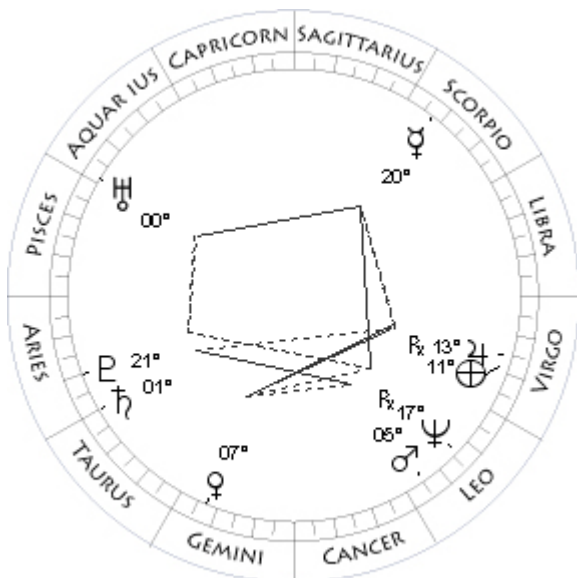

Mar 1, 2087

Apr 1, 2087

Mar 1, 2087

Mo|25Cp10 + 4°12	Ea|11Vi07 - 0°00
Su|11Pi07 - 0°00	Me|20Sc11 - 0°03
Me|14Aq07 - 0°03	Ve|07Ge57 - 0°19
Ve|16Ar04 - 0°19	Ma|05Le47 + 2°54
Ma|01Cn13 + 2°54	Ju|13Vi44 + 1°24
Ju|14Vi19 + 1°24R	Sa|01Ta23 - 2°18
Sa|26Ar59 - 2°18	Ur|00Pi06 - 0°43
Ur|00Pi37 - 0°43	Ne|17Le30 + 0°09
Ne|16Le43 + 0°09R	Pl|21Ar15 -16°59
Pl|21Ar05 -16°59	No|29Sc14 - 0°00
No|29Sc14 - 0°00	

Apr 1, 2087

Mo|15Pi28 + 4°51	Ea|12Li00 - 0°00
Su|12Ar00 - 0°00	Me|21Aq38 - 2°12
Me|28Pi02 - 2°12	Ve|28Cn03 + 1°30
Ve|22Ta46 + 1°30	Ma|19Le35 + 2°20
Ma|12Cn30 + 2°20	Ju|16Vi07 + 1°24
Ju|10Vi36 + 1°24R	Sa|02Ta29 - 2°14
Sa|00Ta31 - 2°14	Ur|00Pi26 - 0°43
Ur|02Pi15 - 0°43	Ne|17Le41 + 0°09
Ne|16Le07 + 0°09R	Pl|21Ar20 -16°54
Pl|21Ar46 -16°54	No|27Sc35 - 0°00
No|27Sc35 - 0°00