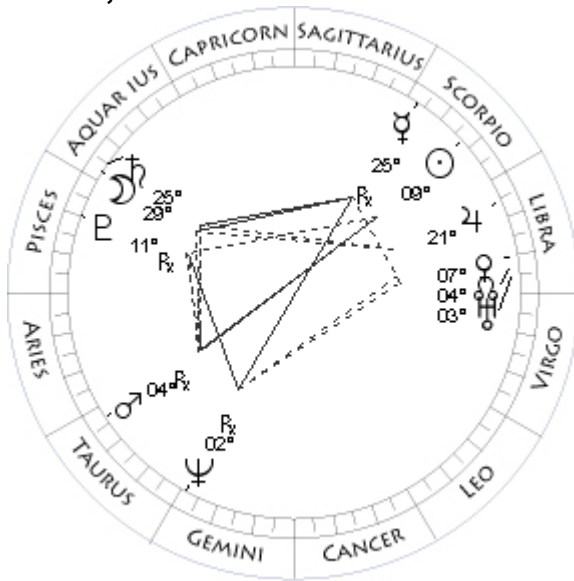

Nov 1, 2052

Dec 1, 2052

Nov 1, 2052

Mo|29Aq18 + 3°01	Ea|09Ta47 - 0°00
Su|09Sc47 - 0°00	Me|05Ar47 - 2°18
Me|25Sc14 - 2°18R	Ve|20Le42 + 1°38
Ve|07Li48 + 1°38	Ma|08Ta01 - 1°14
Ma|04Ta10 - 1°14R	Ju|18Li17 + 1°06
Ju|21Li33 + 1°06	Sa|01Pi22 - 1°33
Sa|25Aq46 - 1°33	Ur|01Li15 + 0°42
Ur|03Li06 + 0°42	Ne|01Ge21 - 1°43
Ne|02Ge04 - 1°43R	Pl|12Pi52 -13°49
Pl|11Pi18 -13°49R	No|03Li10 - 0°00

Dec 1, 2052

Mo|04Ar14 - 0°08	Ea|10Ge01 - 0°00
Su|10Sa01 - 0°00	Me|23Vi32 + 1°55
Me|21Sc13 + 1°55	Ve|09Li23 + 1°32
Ve|14Sc55 + 1°32	Ma|25Ta00 + 0°24
Ma|29Ar14 + 0°24	Ju|20Li34 + 1°08
Ju|27Li34 + 1°08	Sa|02Pi19 - 1°31
Sa|26Aq41 - 1°31	Ur|01Li38 + 0°43
Ur|04Li27 + 0°43	Ne|01Ge32 - 1°43
Ne|01Ge14 - 1°43R	Pl|12Pi58 -13°40
Pl|11Pi13 -13°40	No|01Li34 - 0°00