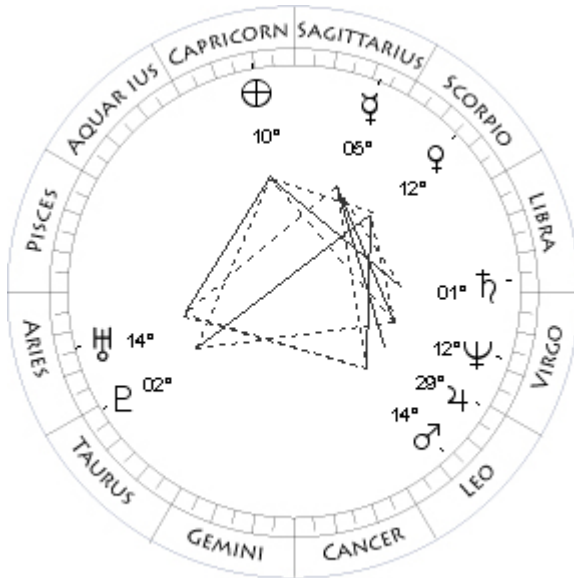

Aug 1, 2008

Jul 1, 2008

Mo|14Le18 + 4°35	Ea|10Cp16 - 0°00
Su|10Cn15 - 0°00	Me|05Sa46 - 1°20
Me|02Le43 - 1°20	Ve|12Sc25 + 1°36
Ve|24Le20 + 1°36	Ma|14Le03 + 1°11
Ma|01Le17 + 1°11	Ju|29Le00 + 0°51
Ju|21Le47 + 0°51	Sa|01Li45 + 2°15
Sa|25Vi48 + 2°15	Ur|14Ar37 - 0°40
Ur|17Ar30 - 0°40	Ne|12Vi18 + 0°51
Ne|10Vi38 + 0°51	Pl|02Ta26 -16°47
Pl|04Ta36 -16°47	No|20Ar00 - 0°00

Aug 1, 2008

Mo|07Li23 + 0°52	Ea|09Aq51 - 0°00
Su|09Le51 - 0°00	Me|12Pi58 - 3°20
Me|23Cn27 - 3°20	Ve|01Cp45 - 0°58
Ve|25Vi12 - 0°58	Ma|20Le57 + 1°09
Ma|20Le57 + 1°09	Ju|01Vi25 + 0°51
Ju|28Le02 + 0°51	Sa|02Li48 + 2°10
Sa|28Vi13 + 2°10	Ur|14Ar57 - 0°41
Ur|17Ar39 - 0°41R	Ne|12Vi29 + 0°51
Ne|11Vi29 + 0°51	Ne|12Vi29 + 0°51
Pl|04Ta47 -16°58	Pl|02Ta31 -16°58
No|18Ar21 - 0°00