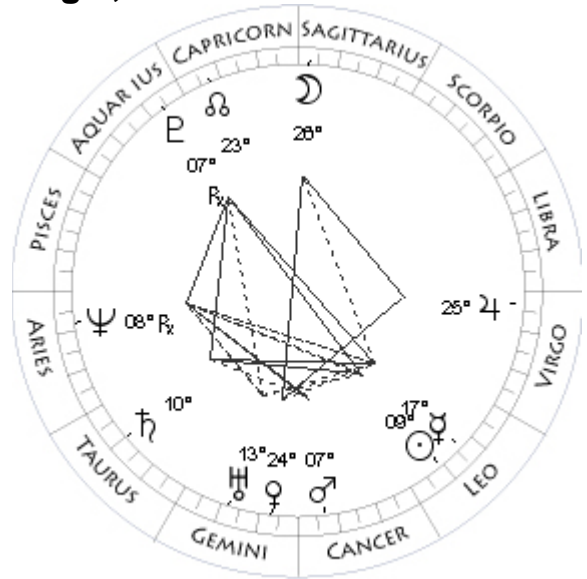

Jul 1, 2028

Aug 1, 2028

Jul 1, 2028

Mo|06Sc03 - 5°08	Ea|10Cp11 - 0°00
Su|10Cn11 - 0°00	Me|16Pi29 - 2°28
Me|18Ge49 - 2°28	Ve|29Cp05 - 4°06
Ve|04Ge31 - 4°06	Ma|01Ge05 + 0°14
Ma|16Ge45 + 0°14	Ju|01Li00 + 1°14
Ju|20Vi51 + 1°14	Sa|03Ta29 - 2°20
Sa|09Ta01 - 2°20	Ur|10Ge24 - 0°03
Ur|11Ge50 - 0°03	Ne|06Ar57 - 1°27
Ne|08Ar54 - 1°27	Pl|07Aq57 - 5°13
Pl|08Aq09 - 5°13R	No|23Cp52 - 0°00
No|23Cp52 - 0°00	

Aug 1, 2028

Mo|26Sa00 - 2°25	Ea|09Aq46 - 0°00
Su|09Le46 - 0°00	Me|09Vi25 + 1°45
Me|17Le22 + 1°45	Ve|18Pi10 - 3°53
Ve|24Ge27 - 3°53	Ma|17Ge24 + 0°34
Ma|07Cn50 + 0°34	Ju|03Li21 + 1°09
Ju|25Vi40 + 1°09	Sa|04Ta35 - 2°27
Sa|10Ta54 - 2°27	Ur|10Ge46 - 0°03
Ur|13Ge17 - 0°03	Ne|07Ar08 - 1°28
Ne|08Ar48 - 1°28R	Pl|08Aq06 - 5°17
Pl|07Aq27 - 5°17R	No|22Cp14 - 0°00
No|22Cp14 - 0°00