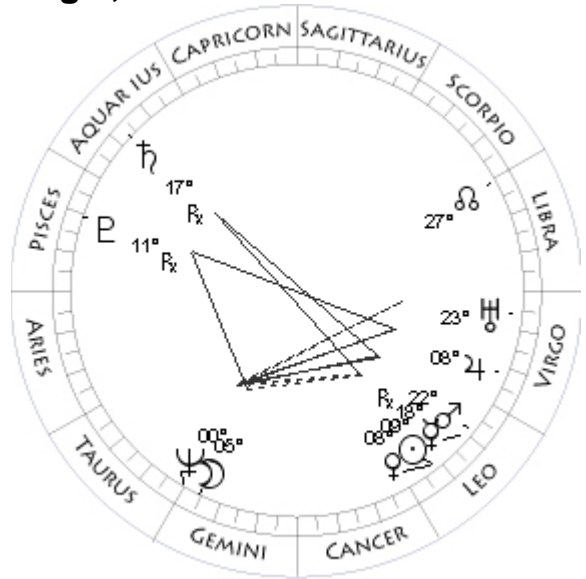

Jul 1, 2051

Aug 1, 2051

Jul 1, 2051

Mo|12Ar14 + 1°32	Ea|09Cp39 - 0°00
Su|09Cn39 - 0°00	Me|26Li20 + 1°10
Me|04Le03 + 1°10	Ve|16Ge32 - 0°01
Ve|00Cn05 - 0°01	Ma|16Le41 + 1°12
Ma|02Le44 + 1°12	Ju|11Vi06 + 1°01
Ju|02Vi29 + 1°01	Sa|16Aq00 - 1°01
Sa|19Aq48 - 1°01R	Ur|24Vi55 + 0°45
Ur|21Vi53 + 0°45	Ne|28Ta21 - 1°39
Ne|29Ta37 - 1°39	Pl|11Pi09 -13°29
Pl|12Pi04 -13°29R	No|29Li03 - 0°00

Aug 1, 2051

Mo|05Ge19 - 3°08	Ea|09Aq14 - 0°00
Su|09Le14 - 0°00	Me|26Cp03 - 4°47
Me|18Le55 - 4°47R	Ve|06Le43 + 1°04
Ve|08Le11 + 1°04	Ma|00Vi18 + 1°09
Ma|22Le21 + 1°09	Ju|13Vi29 + 1°00
Ju|08Vi16 + 1°00	Sa|16Aq58 - 1°05
Sa|17Aq51 - 1°05R	Ur|25Vi19 + 0°44
Ur|23Vi07 + 0°44	Ne|28Ta33 - 1°41
Ne|00Ge22 - 1°41	Pl|11Pi16 -13°37
Pl|11Pi40 -13°37R	No|27Li25 - 0°00