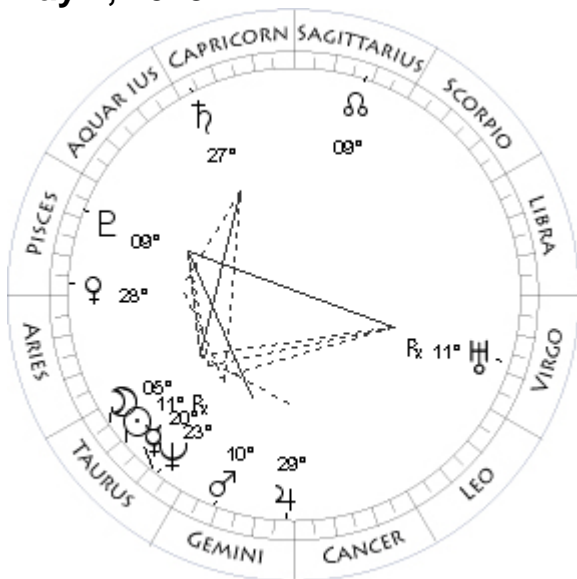

May 1, 2049

Jun 1, 2049

May 1, 2049

Mo|05Ta29 + 2°56	Ea|11Sc33 - 0°00
Su|11Ta34 - 0°00	Me|28Li42 + 1°44
Me|20Ta42 + 1°44R	Ve|10Sa33 + 0°33
Ve|28Pi14 + 0°33	Ma|28Ge22 + 0°46
Ma|10Ge18 + 0°46	Ju|07Cn30 - 0°04
Ju|29Ge12 - 0°04	Sa|21Cp47 + 0°06
Sa|27Cp23 + 0°06	Ur|14Vi40 + 0°48
Ur|11Vi56 + 0°48R	Ne|23Ta30 - 1°41
Ne|23Ta07 - 1°41	Pl|08Pi21 -12°38
Pl|09Pi14 -12°38	No|10Sa57 - 0°00
No|10Sa57 - 0°00	

Jun 1, 2049

Mo|21Ge41 - 1°08	Ea|11Sa27 - 0°00
Su|11Ge27 - 0°00	Me|28Cp16 - 3°40
Me|17Ta26 - 3°40	Ve|29Cp38 - 2°12
Ve|25Ar44 - 2°12	Ma|13Cn22 + 0°57
Ma|01Cn04 + 0°57	Ju|10Cn07 - 0°01
Ju|05Cn31 - 0°01	Sa|22Cp43 + 0°04
Sa|26Cp52 + 0°04R	Ur|15Vi04 + 0°46
Ur|11Vi53 + 0°46	Ne|23Ta42 - 1°41
Ne|24Ta17 - 1°41	Pl|08Pi28 -12°48
Pl|09Pi31 -12°48	No|09Sa18 - 0°00
No|09Sa18 - 0°00