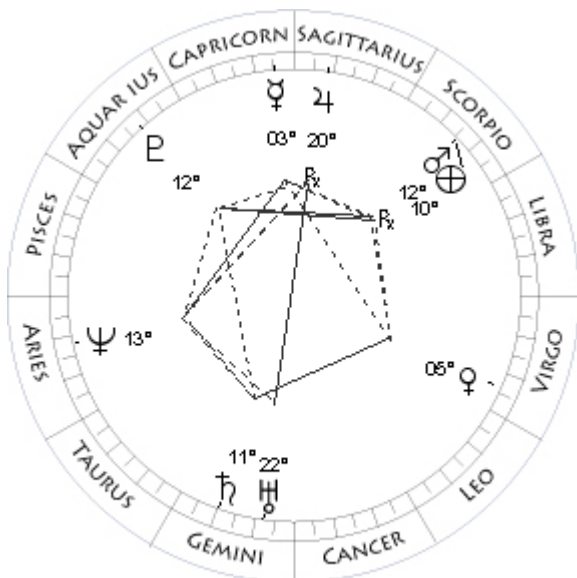

Jun 1, 2031

May 1, 2031

Mo|00Vi02 - 5°16
Su|10Ta56 - 0°00
Me|14Ar15 - 2°48
Ve|23Ge39 + 2°30
Ma|14Sc56 + 0°40R
Ju|28Sa35 + 0°32R
Sa|08Ge15 - 1°32
Ur|20Ge35 + 0°07
Ne|14Ar07 - 1°30
Pl|13Aq32 - 6°24
No|29Sc07 - 0°00

Ea|10Sc56 - 0°00
Me|03Cp34 - 2°48
Ve|05Vi54 + 2°30
Ma|12Sc22 + 0°40
Ju|20Sa30 + 0°32
Sa|11Ge10 - 1°32
Ur|22Ge30 + 0°07
Ne|13Ar15 - 1°30
Pl|12Aq32 - 6°24

Jun 1, 2031

Mo|17Li08 - 3°28
Su|10Ge50 - 0°00
Me|02Ge03 - 0°28
Ve|26Cn10 + 2°40
Ma|05Sc24 - 0°41R
Ju|25Sa50 + 0°30R
Sa|12Ge11 - 1°29
Ur|22Ge16 + 0°07
Ne|15Ar03 - 1°31
Pl|13Aq30 - 6°31R
No|27Sc28 - 0°00

Ea|10Sa50 - 0°00
Me|03Ta28 - 0°28
Ve|26Li03 + 2°40
Ma|27Sc58 - 0°41
Ju|22Sa59 + 0°30
Sa|12Ge19 - 1°29
Ur|22Ge52 + 0°07
Ne|13Ar26 - 1°31
Pl|12Aq40 - 6°31