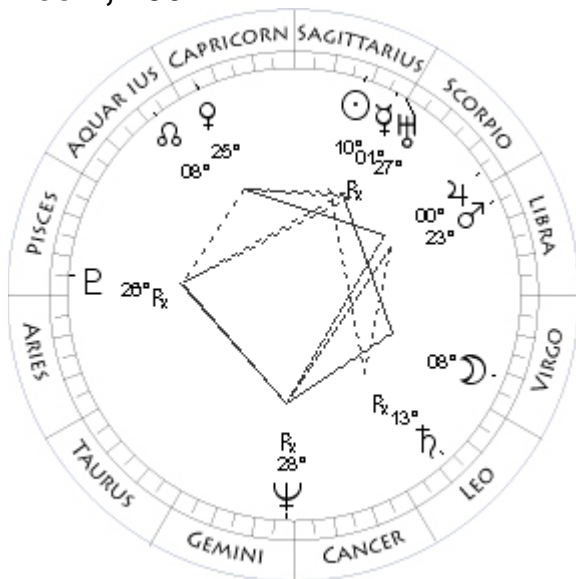

Dec 1, 2064

Nov 1, 2064

Mo|01Le30 + 0°50	Ea|09Ta52 - 0°00
Su|09Sc52 - 0°00	Me|04Aq44 - 2°37
Me|02Sa23 - 2°37	Ve|22Aq46 - 2°03
Ve|20Sa22 - 2°03	Ma|14Vi32 + 1°11
Ma|04Li40 + 1°11	Ju|22Li09 + 1°05
Ju|24Li51 + 1°05	Sa|07Le03 + 0°33
Sa|13Le18 + 0°33	Ur|26Sc48 + 0°13
Ur|25Sc57 + 0°13	Ne|28Ge08 - 1°16
Ne|29Ge35 - 1°16R	Pl|27Pi19 -16°06
Pl|26Pi21 -16°06R	No|11Aq04 - 0°00

Dec 1, 2064

Mo|08Vi29 - 2°35	Ea|10Ge06 - 0°00
Su|10Sa06 - 0°00	Me|00Cn50 + 2°02
Me|01Sa13 + 2°02R	Ve|10Ar23 - 2°34
Ve|25Cp21 - 2°34	Ma|23Li25 + 1°07
Ma|23Li25 + 1°07	Ma|27Vi43 + 1°07
Ju|00Sc58 + 1°07	Ju|24Li25 + 1°07
Sa|13Le43 + 0°38R	Sa|08Le09 + 0°38
Ur|27Sc48 + 0°13	Ur|27Sc10 + 0°13
Ne|28Ge56 - 1°16R	Ne|28Ge19 - 1°16
Pl|26Pi05 -15°57R	Pl|27Pi24 -15°57
No|09Aq29 - 0°00