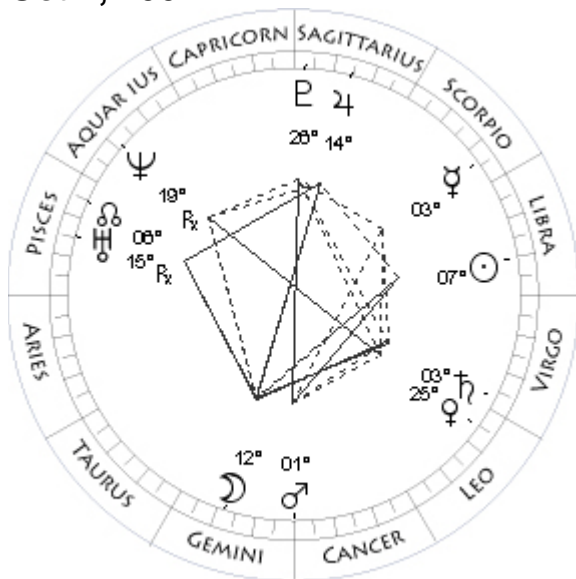

Sep 1, 2007

Oct 1, 2007

Sep 1, 2007

Mo|03Ta53 + 4°25	Ea|08Pi41 - 0°00
Su|08Vi41 - 0°00	Me|00Sc18 + 0°43
Me|23Vi29 + 0°43	Ve|17Pi36 - 7°50
Ve|17Le37 - 7°50R	Ma|15Ge36 - 0°44
Ma|15Ge36 - 0°44	Mj|01Ta16 - 0°44
Ju|10Sa54 + 0°26	Ju|21Sa54 + 0°26
Sa|29Le52 + 1°18	Sa|28Le55 + 1°18
Ur|17Pi02 - 0°49R	Ur|16Pi37 - 0°49
Ne|20Aq09 - 0°17R	Ne|20Aq46 - 0°17
Pl|26Sa19 + 6°45R	Pl|28Sa26 + 6°45
No|06Pi48 - 0°00	

Oct 1, 2007

Mo|12Ge57 + 5°11	Ea|07Ar56 - 0°00
Su|07Li56 - 0°00	Me|26Cp40 - 3°00
Me|03Sc41 - 3°00	Ve|05Ta24 - 3°19
Ve|25Le05 - 3°19	Ma|18Ta31 - 0°03
Ma|01Cn07 - 0°03	Mj|24Sa19 + 0°21
Ju|14Sa18 + 0°21	Sa|29Le59 + 1°21
Sa|03Vi30 + 1°21	Ur|16Pi56 - 0°48
Ur|15Pi52 - 0°48R	Ne|20Aq56 - 0°17
Ne|19Aq31 - 0°17R	Pl|26Sa28 + 6°35
Pl|26Sa28 + 6°35	Pl|28Sa37 + 6°35
No|05Pi12 - 0°00