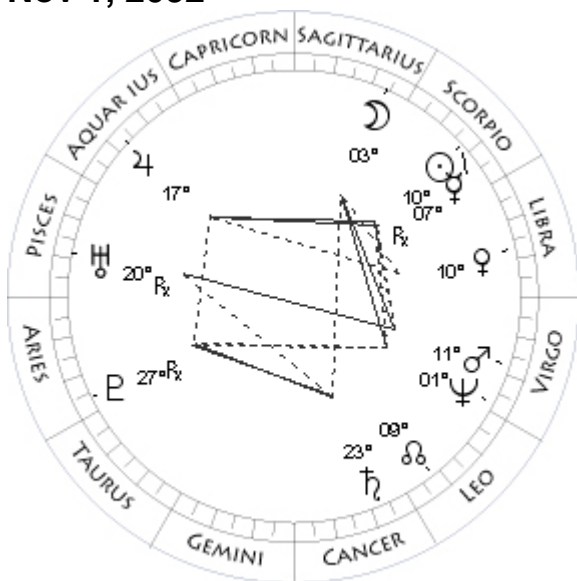

Nov 1, 2092

Dec 1, 2092

Nov 1, 2092

Mo|03Sa39 + 4°34	Ea|10Ta05 - 0°00
Su|10Sc05 - 0°00	Me|14Ta59 - 0°15
Me|07Sc47 - 0°15R	Ve|28Le30 + 1°39
Ve|10Li54 + 1°39	Ma|10Le49 + 1°33
Ma|11Vi42 + 1°33	Ju|29Aq03 - 1°00
Ju|17Aq46 - 1°00	Sa|17Cn40 - 0°18
Sa|23Cn43 - 0°18	Ur|22Pi22 - 0°47
Ur|20Pi12 - 0°47R	Ne|29Le56 + 0°31
Ne|01Vi41 + 0°31	Pl|26Ar55 -17°31
Pl|27Ar26 -17°31R	No|09Le30 - 0°00

Dec 1, 2092

Mo|12Cp24 + 2°05	Ea|10Ge18 - 0°00
Su|10Sa18 - 0°00	Me|21Li09 + 1°04
Me|26Sc16 + 1°04	Ve|17Li07 + 1°23
Ve|18Sc10 + 1°23	Ma|24Le06 + 1°50
Ma|28Vi27 + 1°50	Ju|01Pi44 - 0°57
Ju|21Aq02 - 0°57	Sa|18Cn47 - 0°16
Sa|23Cn02 - 0°16R	Ur|22Pi41 - 0°46
Ur|19Pi55 - 0°46	Ne|00Vi07 + 0°32
Ne|01Vi58 + 0°32	Pl|26Ar59 -17°26
Pl|26Ar56 -17°26R	No|07Le55 - 0°00