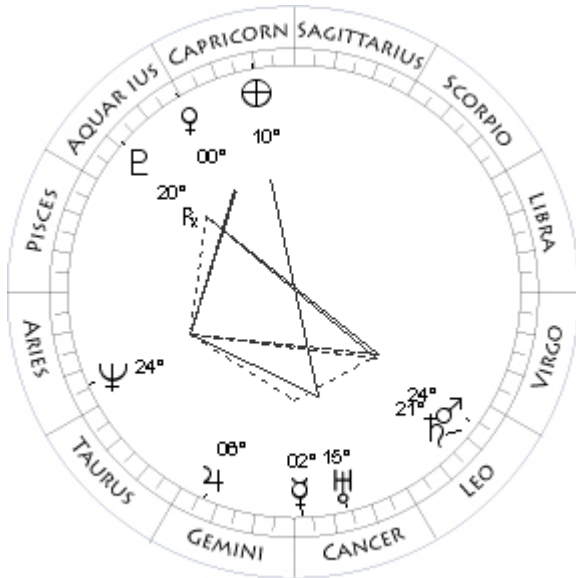

Jul 1, 2036

Aug 1, 2036

Jul 1, 2036

Mo|19Li30 + 4°34	Ea|10Cp15 - 0°00
Su|10Cn14 - 0°00	Me|02Cn48 + 1°08
Me|08Cn31 + 1°08	Ve|00Aq36 - 4°03
Ve|03Ge08 - 4°03	Ma|24Le18 + 1°14
Ma|07Le50 + 1°14	Ju|06Ge47 - 0°37
Ju|12Ge13 - 0°37	Sa|21Le10 + 1°03
Sa|17Le20 + 1°03	Ur|15Cn14 + 0°23
Ur|14Cn59 + 0°23	Ne|24Ar49 - 1°40
Ne|26Ar41 - 1°40	Pl|20Aq28 - 8°45
Pl|20Aq55 - 8°45R	No|19Le08 - 0°00

Aug 1, 2036

Mo|07Sa53 + 4°57	Ea|09Aq50 - 0°00
Su|09Le50 - 0°00	Me|18Sc07 + 0°02
Me|05Vi00 + 0°02	Ve|19Pi41 - 3°46
Ve|24Ge21 - 3°46	Ma|07Vi52 + 1°08
Ma|27Le18 + 1°08	Ju|09Ge31 - 0°37
Ju|18Ge33 - 0°37	Sa|22Le17 + 1°04
Sa|21Le03 + 1°04	Ur|15Cn37 + 0°23
Ur|16Cn49 + 0°23	Ne|25Ar00 - 1°42
Ne|26Ar54 - 1°42R	Pl|20Aq36 - 8°50
Pl|20Aq19 - 8°50R	No|17Le30 - 0°00