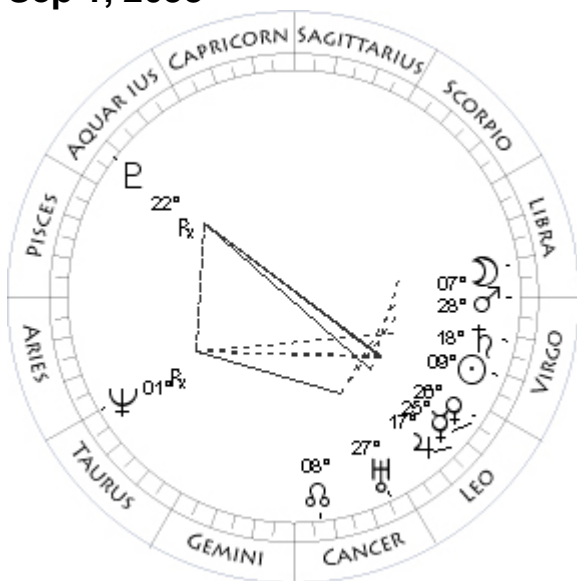

Sep 1, 2038

Oct 1, 2038

Sep 1, 2038

Mo|07Li29 + 5°04	Ea|09Pi11 - 0°00
Su|09Vi10 - 0°00	Me|04Cn34 + 1°19
Me|25Le27 + 1°19	Ve|09Le20 + 1°09
Ve|26Le49 + 1°09	Ma|10Li35 + 0°45
Ma|28Vi42 + 0°45	Ju|13Le19 + 0°36
Ju|17Le21 + 0°36	Sa|19Vi11 + 1°51
Sa|18Vi13 + 1°51	Ur|25Cn02 + 0°29
Ur|27Cn06 + 0°29	Ne|01Ta11 - 1°46R
Ne|01Ta11 - 1°46R	Pl|22Aq40 - 9°38R
Pl|22Aq40 - 9°38R	No|07Cn12 - 0°00

Oct 1, 2038

Mo|16Sc35 + 3°47	Ea|08Ar26 - 0°00
Su|08Li25 - 0°00	Me|16Sc01 + 0°07
Me|19Li50 + 0°07	Ve|28Vi03 + 1°24
Ve|04Li05 + 1°24	Ma|24Li20 + 0°30
Ma|18Li15 + 0°30	Ju|15Le42 + 0°40
Ju|23Le21 + 0°40	Sa|20Vi13 + 1°53
Sa|21Vi57 + 1°53	Ur|25Cn24 + 0°30
Ur|28Cn18 + 0°30	Ne|00Ta34 - 1°47R
Ne|00Ta34 - 1°47R	Pl|22Aq08 - 9°36R
Pl|22Aq08 - 9°36R	Pl|23Aq47 - 9°36
No|05Cn37 - 0°00