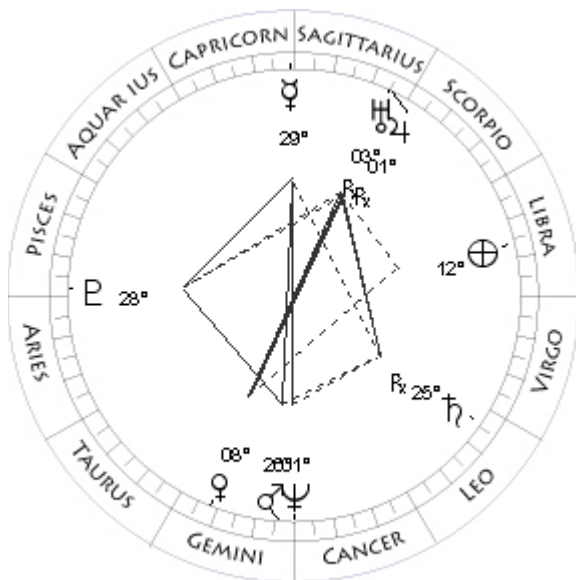

Mar 1, 2066

Apr 1, 2066

Mar 1, 2066

Mo|12Ta33 + 4°35	Ea|11Vi13 - 0°00
Su|11Pi13 - 0°00	Me|22Vi25 + 3°30
Me|04Pi35 + 3°30R	Ve|19Ar19 - 1°17
Ve|27Pi12 - 1°17	Ma|10Ge51 + 0°33
Ma|07Ta52 + 0°33	Ju|29Sc10 + 0°53
Ju|09Sa47 + 0°53	Sa|24Le41 + 1°24
Sa|22Le43 + 1°24R	Ur|02Sa44 + 0°09
Ur|05Sa44 + 0°09	Ne|29Ge17 - 1°11R
Ne|29Ge17 - 1°11R	Ne|01Cn05 - 1°11
Pl|28Pi26 -15°40	Pl|28Pi50 -15°40
No|15Cp23 - 0°00	

Apr 1, 2066

Mo|26Ge11 + 1°30	Ea|12Li05 - 0°00
Su|12Ar05 - 0°00	Me|29Sa46 - 2°06
Me|15Pi25 - 2°06	Ve|08Ge59 - 0°14
Ve|05Ta32 - 0°14	Ma|26Ge43 + 0°50
Ma|28Ta52 + 0°50	Ju|01Sa35 + 0°56
Ju|10Sa43 + 0°56R	Sa|25Le47 + 1°24
Sa|20Le57 + 1°24R	Ur|03Sa07 + 0°09
Ur|05Sa33 + 0°09R	Ne|29Ge24 - 1°09
Ne|29Ge24 - 1°09	Ne|01Cn16 - 1°09
Pl|29Pi14 -15°40	Pl|28Pi56 -15°40
No|13Cp45 - 0°00