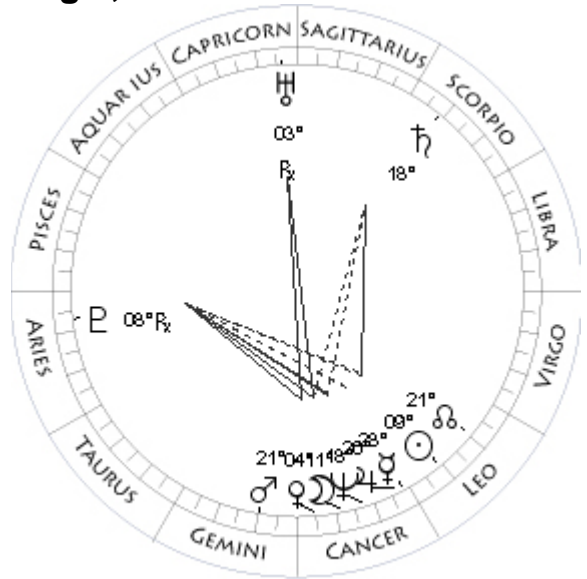

Aug 1, 2073

Jul 1, 2073

Mo|24Ta53 - 5°09	Ea|10Cp18 - 0°00
Su|10Cn18 - 0°00	Me|25Cp45 - 4°42
Me|29Ge05 - 4°42R	Ve|21Pi43 - 2°21
Ve|29Ta04 - 2°21	Ma|02Ta36 - 0°24
Ma|29Ta56 - 0°24	Ju|21Cn26 + 0°12
Ju|19Cn37 + 0°12	Sa|23Sc44 + 2°19
Sa|19Sc09 + 2°19R	Ur|04Cp33 - 0°17
Ur|04Cp13 - 0°17R	Ne|17Cn22 - 0°44
Ne|17Cn08 - 0°44	Pl|06Ar59 -16°46
Pl|08Ar32 -16°46	No|23Le31 - 0°00

Aug 1, 2073

Mo|11Cn30 - 3°23	Ea|09Aq53 - 0°00
Su|09Le53 - 0°00	Me|19Ge00 + 0°52
Me|28Cn44 + 0°52	Ve|11Ta08 - 1°09
Ve|04Cn51 - 1°09	Ma|20Ta25 + 0°00
Ma|21Ge29 + 0°00	Ju|23Cn59 + 0°14
Ju|26Cn33 + 0°14	Sa|24Sc41 + 2°11
Sa|18Sc53 + 2°11	Ur|04Cp54 - 0°17
Ur|03Cp06 - 0°17R	Ne|17Cn33 - 0°43
Ne|18Cn16 - 0°43	Pl|07Ar04 -16°57
Pl|08Ar26 -16°57R	No|21Le53 - 0°00