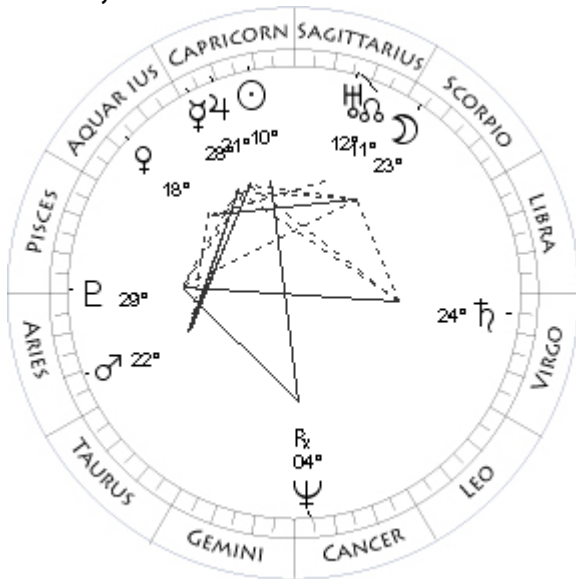

Jan 1, 2068

Feb 1, 2068

Jan 1, 2068

Mo|23Sc48 - 1°34	Ea|10Cn53 - 0°00
Su|10Cp53 - 0°00	Me|21Pi38 - 1°52
Me|28Cp13 - 1°52	Ve|14Ar24 - 1°51
Ve|18Aq30 - 1°51	Ma|02Ge23 + 0°37
Ma|22Ar22 + 0°37	Ju|23Cp23 - 0°14
Ju|21Cp24 - 0°14	Sa|18Vi21 + 2°05
Sa|24Vi07 + 2°05	Ur|10Sa52 + 0°03
Ur|12Sa18 + 0°03	Ne|04Cn58 - 1°06R
Ne|04Cn58 - 1°06R	Pl|05Cn10 - 1°06
Pl|29Pi40 -16°09	Pl|00Ar55 -16°09
No|09Sa51 - 0°00	

Feb 1, 2068

Mo|13Cp28 + 2°50	Ea|12Le26 - 0°00
Su|12Aq27 - 0°00	Me|14Vi45 + 3°16
Me|26Cp28 + 3°16R	Ve|04Ge01 - 0°34
Ve|25Pi26 - 0°34	Ma|08Ta56 + 1°06
Ma|08Ta56 + 1°06	Ju|18Ge40 + 1°06
Ju|28Cp38 - 0°17	Ju|26Cp01 - 0°17
Sa|23Vi22 + 2°13R	Sa|19Vi25 + 2°13
Ur|13Sa47 + 0°02	Ur|11Sa14 + 0°02
Ne|04Cn11 - 1°06R	Ne|05Cn21 - 1°06
Pl|00Ar05 -16°00	Pl|01Ar00 -16°00
No|08Sa13 - 0°00