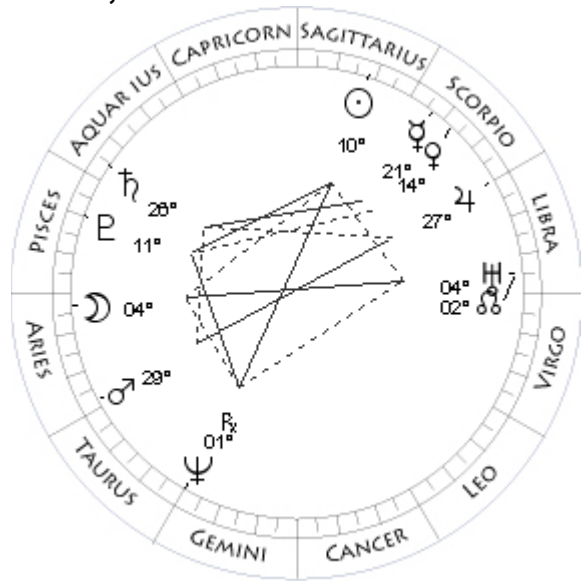

Nov 1, 2052

Dec 1, 2052

Nov 1, 2052

Mo|29Aq18 + 3°01	Ea|09Ta47 - 0°00
Su|09Sc47 - 0°00	Me|05Ar47 - 2°18
Me|25Sc14 - 2°18R	Ve|20Le42 + 1°38
Ve|07Li48 + 1°38	Ma|08Ta01 - 1°14
Ma|04Ta10 - 1°14R	Ju|18Li17 + 1°06
Ju|21Li33 + 1°06	Sa|01Pi22 - 1°33
Sa|25Aq46 - 1°33	Ur|01Li15 + 0°42
Ur|03Li06 + 0°42	Ne|01Ge21 - 1°43
Ne|02Ge04 - 1°43R	Pl|12Pi52 -13°49
Pl|11Pi18 -13°49R	No|03Li10 - 0°00

Dec 1, 2052

Mo|04Ar14 - 0°08	Ea|10Ge01 - 0°00
Su|10Sa01 - 0°00	Me|23Vi32 + 1°55
Me|21Sc13 + 1°55	Ve|09Li23 + 1°32
Ve|14Sc55 + 1°32	Ma|25Ta00 + 0°24
Ma|29Ar14 + 0°24	Ju|20Li34 + 1°08
Ju|27Li34 + 1°08	Sa|02Pi19 - 1°31
Sa|26Aq41 - 1°31	Ur|01Li38 + 0°43
Ur|04Li27 + 0°43	Ne|01Ge32 - 1°43
Ne|01Ge14 - 1°43R	Pl|12Pi58 -13°40
Pl|11Pi13 -13°40	No|01Li34 - 0°00