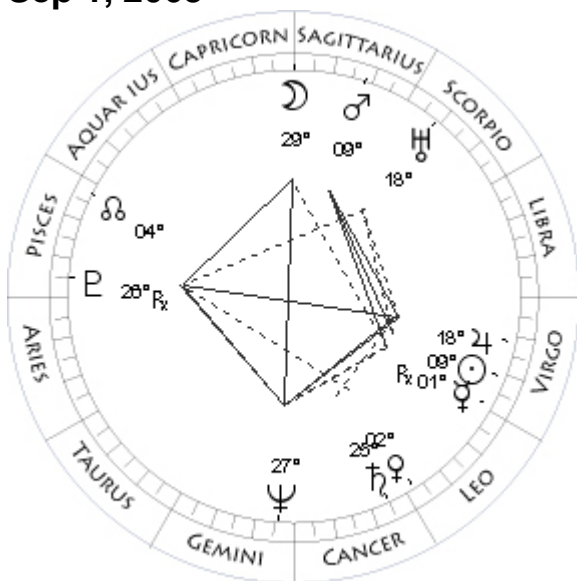

Sep 1, 2063

Oct 1, 2063

Sep 1, 2063

Mo|29Sa07 - 4°48	Ea|09Pi08 - 0°00
Su|09Vi08 - 0°00	Me|23Pi35 - 3°10
Me|01Vi19 - 3°10R	Ve|28Pi16 - 6°00
Ve|02Le50 - 6°00	Ma|25Cp24 - 2°26
Ma|09Sa45 - 2°26	Ju|19Vi49 + 1°01
Ju|18Vi09 + 1°01	Sa|21Cn15 - 0°07
Sa|25Cn39 - 0°07	Ur|21Sc31 + 0°18
Ur|18Sc38 + 0°18	Ne|25Ge32 - 1°17
Ne|27Ge22 - 1°17	Pl|25Pi58 -16°01
Pl|26Pi18 -16°01R	No|03Pi41 - 0°00

Oct 1, 2063

Mo|02Aq18 - 2°43	Ea|08Ar22 - 0°00
Su|08Li23 - 0°00	Me|12Vi10 + 1°45
Me|01Li32 + 1°45	Ve|16Ta09 - 2°03
Ve|22Le33 - 2°03	Ma|13Aq56 - 2°14
Ma|28Sa42 - 2°14	Ju|22Vi06 + 1°03
Ju|24Vi37 + 1°03	Sa|22Cn22 - 0°05
Sa|28Cn20 - 0°05	Ur|21Sc54 + 0°17
Ur|19Sc52 + 0°17	Ne|25Ge43 - 1°18
Ne|27Ge36 - 1°18R	Pl|26Pi03 -16°02
Pl|25Pi41 -16°02R	No|02Pi05 - 0°00