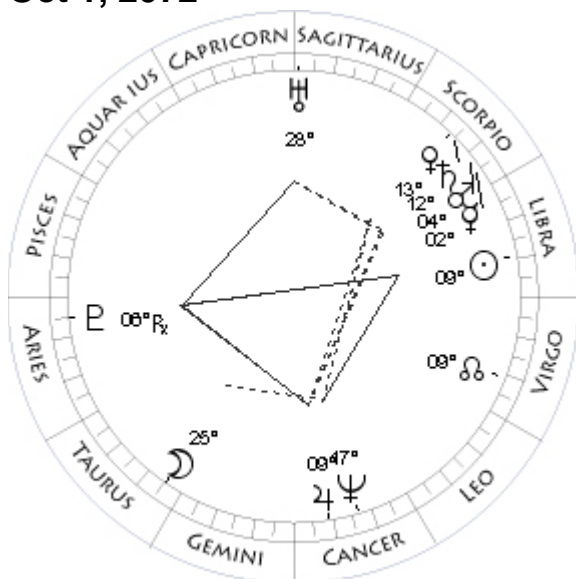

Oct 1, 2072

Sep 1, 2072

Mo|21Ar40 - 3°33	Ea|09Pi55 - 0°00
Su|09Vi55 - 0°00	Me|26Vi00 + 1°33
Me|14Vi17 + 1°33	Ve|17Sc33 + 0°51
Ve|07Li26 + 0°51	Ma|05Sc53 + 0°19
Ma|14Li39 + 0°19	Ju|25Ge52 - 0°19
Ju|06Cn05 - 0°19	Sa|14Sc19 + 2°14
Sa|09Sc15 + 2°14	Ur|01Cp02 - 0°14
Ur|28Sa11 - 0°14R	Ne|15Cn31 - 0°47
Ne|17Cn04 - 0°47	Pl|06Ar05 -17°01
Pl|06Ar53 -17°01R	No|09Vi34 - 0°00
No|09Vi34 - 0°00	

Oct 1, 2072

Mo|25Ta39 - 5°04	Ea|09Ar11 - 0°00
Su|09Li11 - 0°00	Me|29Sa23 - 1°48
Me|02Sc05 - 1°48	Ve|05Cp15 - 0°36
Ve|13Sc47 - 0°36	Ma|20Sc37 - 0°01
Ma|04Sc34 - 0°01	Ju|28Ge26 - 0°18
Ju|09Cn43 - 0°18	Sa|15Sc15 + 2°08
Sa|12Sc05 + 2°08	Ur|01Cp23 - 0°13
Ur|28Sa27 - 0°13	Ne|15Cn42 - 0°48
Ne|17Cn36 - 0°48	Pl|06Ar10 -17°04
Pl|06Ar18 -17°04R	No|07Vi59 - 0°00
No|07Vi59 - 0°00