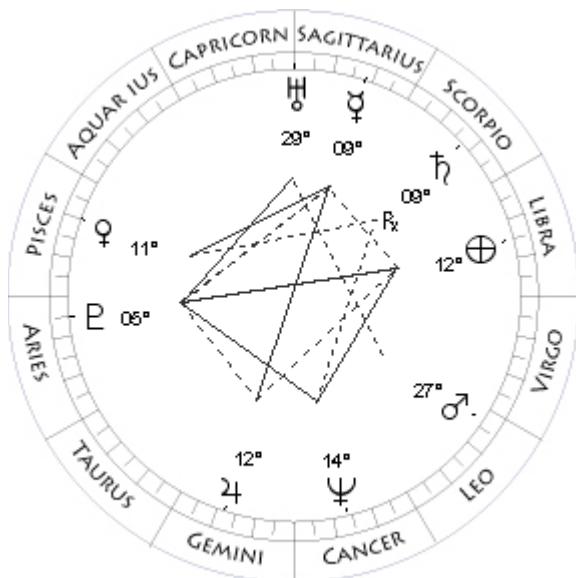

Apr 1, 2072

Mar 1, 2072

Mo|27Cn40 - 4°07	Ea|11Vi46 - 0°00
Su|11Pi46 - 0°00	Me|17Le46 + 3°20
Me|22Pi55 + 3°20R	Ve|22Cp10 - 0°54
Ve|21Aq01 - 0°54	Ma|13Le32 + 3°20
Ma|12Cn27 + 3°20	Ju|09Ge48 - 0°40
Ju|28Ta46 - 0°40	Sa|08Sc32 + 2°32
Sa|13Sc38 + 2°32R	Ur|28Sa53 - 0°11
Ur|01Cp40 - 0°11	Ne|14Cn24 - 0°51
Ne|12Cn47 - 0°51R	Pl|05Ar17 -16°19
Pl|05Ar11 -16°19	No|19Vi19 - 0°00
No|19Vi19 - 0°00	

Apr 1, 2072

Mo|21Vi13 + 0°14	Ea|12Li37 - 0°00
Su|12Ar37 - 0°00	Me|09Sa57 - 1°22
Me|15Pi01 - 1°22	Ve|11Pi14 - 1°29
Ve|29Pi28 - 1°29	Ma|27Le11 + 2°33
Ma|20Cn40 + 2°33	Ju|12Ge32 - 0°34
Ju|03Ge41 - 0°34	Sa|09Sc31 + 2°38
Sa|12Sc24 + 2°38R	Ur|29Sa15 - 0°12
Ur|02Cp10 - 0°12	Ne|14Cn35 - 0°50
Ne|12Cn41 - 0°50	Pl|05Ar37 -16°17
Pl|05Ar57 -16°17	No|17Vi40 - 0°00
No|17Vi40 - 0°00