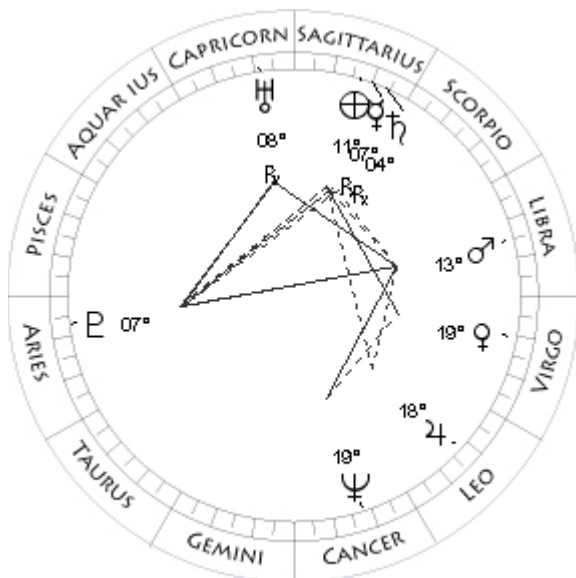

Jun 1, 2074

May 1, 2074

Mo|08Cn32 - 2°23	
Su|11Ta30 - 0°00	Ea|11Sc31 - 0°00
Me|29Ta50 + 2°12	Me|13Le52 + 2°12
Ve|12Ge36 + 1°12	Ve|29Cn02 + 1°12
Ma|22Le28 + 2°06	Ma|29Vi13 + 2°06
Ju|05Le10 + 0°44	Ju|16Le01 + 0°44
Sa|05Sa24 + 2°08R	Sa|03Sa04 + 2°08
Ur|10Cp36 - 0°19R	Ur|08Cp03 - 0°19
Ne|17Cn27 - 0°41	Ne|19Cn13 - 0°41
Pl|08Ar50 -16°30	Pl|07Ar53 -16°30
No|07Le25 - 0°00	

Jun 1, 2074

Mo|25Le27 + 1°52	
Su|11Ge24 - 0°00	Ea|11Sa24 - 0°00
Me|14Ge17 - 1°54R	Me|07Sa59 - 1°54
Ve|19Cn17 + 2°06	Ve|19Vi24 + 2°06
Ma|05Vi01 + 1°18	Ma|13Li05 + 1°18
Ju|09Le13 + 0°43	Ju|18Le29 + 0°43
Sa|03Sa10 + 2°07R	Sa|04Sa01 + 2°07
Ur|09Cp49 - 0°20R	Ur|08Cp24 - 0°20
Ne|18Cn14 - 0°41	Ne|19Cn24 - 0°41
Pl|09Ar24 -16°39	Pl|07Ar58 -16°39
No|05Le47 - 0°00