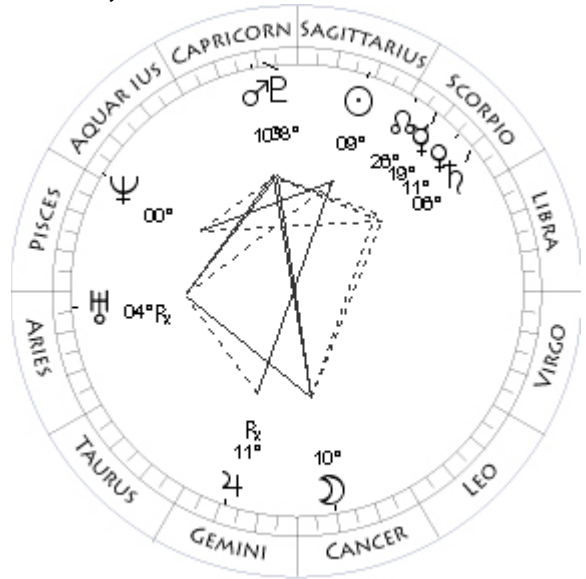

Nov 1, 2012

Dec 1, 2012

Nov 1, 2012

Mo|08Ge30 - 1°09	Ea|09Ta28 - 0°00
Su|09Sc29 - 0°00	Me|03Pi150 - 2°54
Me|02Sa27 - 2°54	Ve|12Le55 + 1°36
Ve|04Li48 + 1°36	Ma|14Cp12 - 1°03
Ma|18Sa21 - 1°03	Ju|08Ge30 - 0°50
Ju|15Ge05 - 0°50R	Sa|02Sc34 + 2°14
Sa|03Sc12 + 2°14	Ur|06Ar54 - 0°45
Ur|05Ar19 - 0°45R	Ne|02Pi10 - 0°37
Ne|00Pi24 - 0°37R	Pl|09Cp20 + 3°28
Pl|07Cp26 + 3°28	No|26Sc49 - 0°00

Dec 1, 2012

Mo|10Cn57 - 3°44	Ea|09Ge42 - 0°00
Su|09Sa43 - 0°00	Me|19Sc50 + 2°33
Me|19Sc50 + 2°33	Ve|01Li38 + 1°40
Ve|11Sc43 + 1°40	Ma|02Aq23 - 1°09
Ma|10Cp58 - 1°09	Ju|11Ge09 - 0°48
Ju|11Ge30 - 0°48R	Sa|03Sc31 + 2°16
Sa|06Sc41 + 2°16	Ur|07Ar14 - 0°44
Ur|04Ar41 - 0°44R	Ne|02Pi21 - 0°37
Ne|00Pi30 - 0°37	Pl|09Cp30 + 3°23
Pl|08Cp16 + 3°23	No|25Sc14 - 0°00