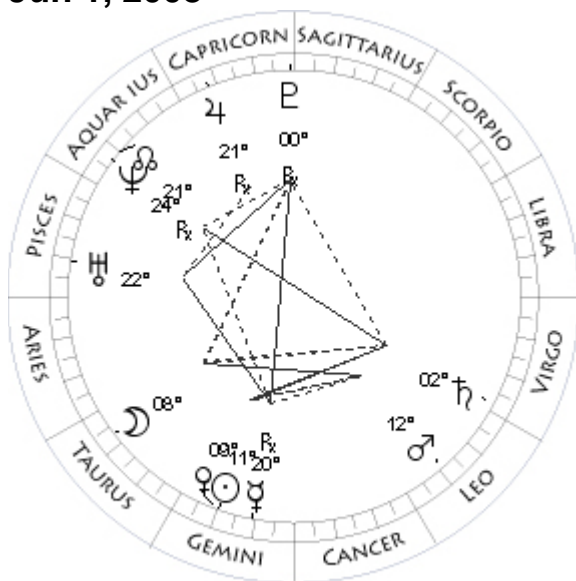

Jun 1, 2008

May 1, 2008

Mo|16Pi41 + 1°54	Ea|11Sc29 - 0°00
Su|11Ta29 - 0°00	Me|29Cn14 + 1°54
Me|27Ta40 + 1°54	Ve|16Ar43 - 1°16
Ve|01Ta10 - 1°16	Ma|01Vi12 + 1°51
Ma|25Cn36 + 1°51	Ju|11Cp44 - 0°02
Ju|22Cp16 - 0°02	Sa|07Vi31 + 1°48
Sa|01Vi41 + 1°48R	Ur|19Pi13 - 0°45
Ur|21Pi26 - 0°45	Ne|22Aq14 - 0°19
Ne|24Aq06 - 0°19	Pl|29Sa53 + 6°24
Pl|00Cp56 + 6°24R	No|23Aq56 - 0°00

Jun 1, 2008

Mo|08Ta28 + 4°55	Ea|11Sa22 - 0°00
Su|11Ge22 - 0°00	Me|00Sa17 - 1°10
Me|20Ge20 - 1°10R	Ve|06Ge21 - 0°15
Ve|09Ge17 - 0°15	Ma|14Vi45 + 1°28
Ma|12Le29 + 1°28	Ju|14Cp18 - 0°06
Ju|21Cp33 - 0°06R	Sa|08Vi37 + 1°44
Sa|02Vi26 + 1°44	Ur|19Pi33 - 0°46
Ur|22Pi24 - 0°46	Ne|22Aq25 - 0°20
Ne|24Aq16 - 0°20R	Pl|00Cp04 + 6°25
Pl|00Cp19 + 6°25R	No|22Aq17 - 0°00