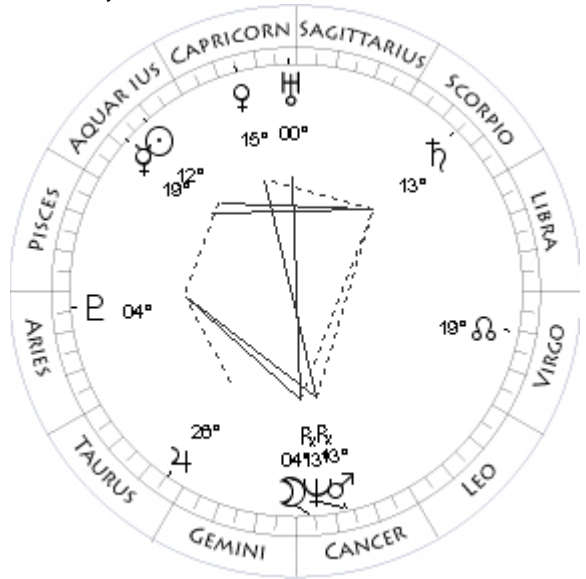

Jan 1, 2072

Feb 1, 2072

Jan 1, 2072

Mo|13Ta45 - 4°00	Ea|10Cn55 - 0°00
Su|10Cp55 - 0°00	Me|01Sa32 - 0°30
Me|28Sa35 - 0°30	Ve|16Li33 + 1°41
Ve|06Sa42 + 1°41	Ma|16Cn10 + 3°54
Ma|24Cn23 + 3°54R	Ju|04Ge30 - 0°55
Ju|26Ta39 - 0°55R	Sa|06Sc38 + 2°19
Sa|11Sc35 + 2°19	Ur|28Sa11 - 0°11
Ur|28Sa48 - 0°11	Ne|14Cn09 - 0°52R
Ne|14Cn09 - 0°52R	Pl|04Ar13 -16°35
Pl|04Ar13 -16°35	No|22Vi29 - 0°00

Feb 1, 2072

Mo|04Cn18 - 5°01	Ea|12Le28 - 0°00
Su|12Aq28 - 0°00	Me|06Pi55 - 1°55
Me|19Aq16 - 1°55	Ve|06Sa13 + 0°20
Ve|15Cp00 + 0°20	Ma|00Le30 + 4°04
Ma|13Cn29 + 4°04R	Ju|07Ge15 - 0°47
Ju|26Ta18 - 0°47	Sa|13Sc23 + 2°26
Sa|13Sc23 + 2°26	Ur|07Sc37 + 2°26
Ur|00Cp31 - 0°11	Ur|28Sa33 - 0°11
Ne|13Cn18 - 0°52R	Ne|14Cn14 - 0°52
Ne|13Cn18 - 0°52R	Pl|05Ar26 -16°25
Pl|04Ar35 -16°25	No|20Vi51 - 0°00