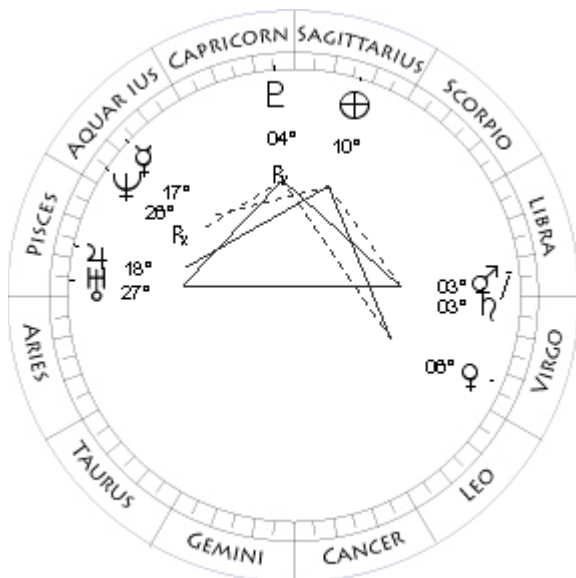

Jun 1, 2010

May 1, 2010

Mo|18Sa19 - 2°11	
Su|11Ta01 - 0°00	Ea|11Sc01 - 0°00
Me|06Ta27 + 0°10R	Me|16Sc43 + 0°10
Ve|07Ge39 + 0°50	Ve|16Cn35 + 0°50
Ma|12Le42 + 2°03	Ma|20Vi03 + 2°03
Ju|23Pi54 - 1°03	Ju|15Pi21 - 1°03
Sa|28Vi32 + 2°31R	Sa|02Li38 + 2°31
Ur|28Pi59 - 0°44	Ur|27Pi04 - 0°44
Ne|28Aq29 - 0°27	Ne|26Aq38 - 0°27
Pl|05Cp16 + 5°09R	Pl|04Cp09 + 5°09
No|15Cp16 - 0°00	

Jun 1, 2010

Mo|03Aq26 + 1°54	
Su|10Ge54 - 0°00	Ea|10Sa54 - 0°00
Me|17Ta03 - 3°06	Me|17Aq40 - 3°06
Ve|14Cn51 + 1°52	Ve|06Vi57 + 1°52
Ma|27Le02 + 1°24	Ma|03Li46 + 1°24
Ju|29Pi20 - 1°09	Ju|18Pi10 - 1°09
Sa|27Vi50 + 2°25	Sa|03Li41 + 2°25
Ur|00Ar08 - 0°44	Ur|27Pi24 - 0°44
Ne|28Aq43 - 0°28R	Ne|26Aq50 - 0°28
Pl|04Cp42 + 5°09R	Pl|04Cp20 + 5°09
No|13Cp38 - 0°00