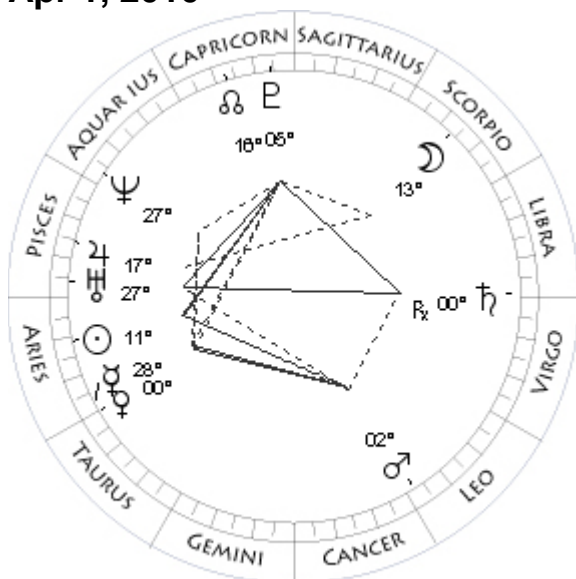

Mar 1, 2010

Apr 1, 2010

Mar 1, 2010

Mo|22Vi10 - 4°32	
Su|10Pi48 - 0°00	Ea|10Vi48 - 0°00
Me|29Aq55 - 2°09	Me|04Aq01 - 2°09
Ve|22Pi30 - 1°22	Ve|08Ar37 - 1°22
Ma|00Le49 + 3°58R	Ma|23Le21 + 3°58
Ju|10Pi00 - 0°56	Ju|09Pi50 - 0°56
Sa|02Li50 + 2°32R	Sa|00Li35 + 2°32
Ur|25Pi41 - 0°43	Ur|26Pi24 - 0°43
Ne|26Aq44 - 0°26	Ne|26Aq16 - 0°26
Pl|05Cp04 + 5°05	Pl|03Cp48 + 5°05
No|18Cp30 - 0°00	

Apr 1, 2010

Mo|13Sc39 - 4°29	
Su|11Ar40 - 0°00	Ea|11Li39 - 0°00
Me|28Ar21 + 1°31	Me|06Cn31 + 1°31
Ve|00Ta57 - 0°30	Ve|28Ta11 - 0°30
Ma|02Le55 + 2°54	Ma|06Vi55 + 2°54
Ju|17Pi22 - 0°59	Ju|12Pi38 - 0°59
Sa|00Li28 + 2°34R	Sa|01Li38 + 2°34
Ur|27Pi27 - 0°43	Ur|26Pi44 - 0°43
Ne|27Aq47 - 0°26	Ne|26Aq27 - 0°26
Pl|05Cp25 + 5°07	Pl|03Cp59 + 5°07
No|16Cp52 - 0°00