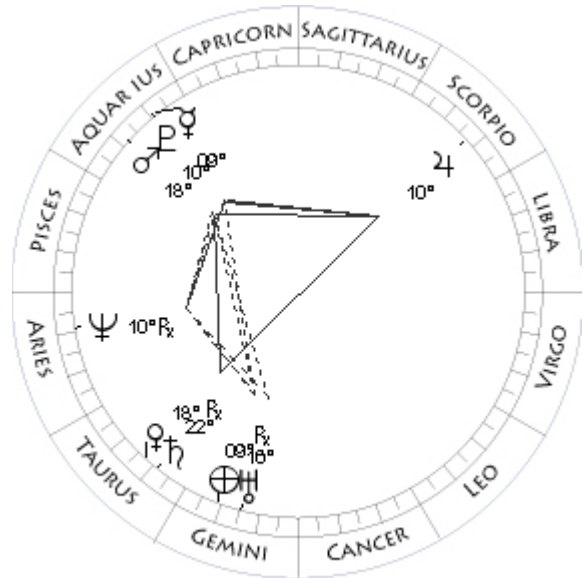

Dec 1, 2029

Nov 1, 2029

Mo|04Vi31 - 4°46	Ea|09Ta21 - 0°00
Su|09Sc21 - 0°00	Me|12Sc30 + 0°14
Me|10Sc20 + 0°14	Ve|00Ar15 - 3°49
Ve|26Sa10 - 3°49	Ma|00Aq14 - 1°20
Ma|28Sa08 - 1°20	Ju|07Sc58 + 0°59
Ju|08Sc11 + 0°59	Sa|21Ta04 - 2°28
Sa|22Ta29 - 2°28R	Ur|16Ge05 + 0°02
Ur|17Ge56 + 0°02R	Ne|09Ar55 - 1°32
Ne|08Ar57 - 1°32R	Pl|10Aq08 - 5°43
Pl|07Aq59 - 5°43	No|28Sa02 - 0°00

Dec 1, 2029

Mo|12Li17 - 5°03	Ea|09Ge35 - 0°00
Su|09Sa35 - 0°00	Me|09Aq18 - 2°20
Me|26Sa30 - 2°20	Ve|18Ta09 - 2°53
Ve|19Cp41 - 2°53	Ma|18Aq55 - 1°18
Ma|20Cp55 - 1°18	Ju|10Sc15 + 0°59
Ju|14Sc39 + 0°59	Sa|22Ta10 - 2°26
Sa|20Ta06 - 2°26R	Ur|16Ge26 + 0°02
Ur|16Ge49 + 0°02R	Ne|10Ar06 - 1°31
Ne|08Ar27 - 1°31R	Pl|10Aq16 - 5°41
Ne|08Ar27 - 1°31R	No|26Sa26 - 0°00