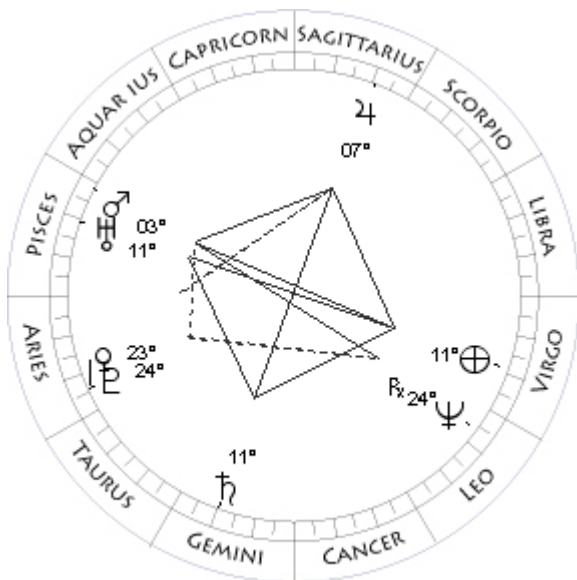

Mar 1, 2090

Apr 1, 2090

Mar 1, 2090

Mo|12Pi22 + 1°36	Ea|11Vi24 - 0°00
Su|11Pi24 - 0°00	Me|00Ar21 - 1°25
Me|16Pi22 - 1°25	Ve|23Ar55 - 1°14
Ve|29Pi12 - 1°14	Ma|03Pi25 - 1°03
Ma|06Pi45 - 1°03	Ju|07Sa25 + 0°44
Ju|18Sa01 + 0°44	Sa|11Ge14 - 1°41
Sa|05Ge00 - 1°41	Ur|11Pi53 - 0°44
Ur|11Pi52 - 0°44	Ne|24Le05 + 0°21
Ne|23Le31 + 0°21R	Pl|24Ar16 -16°59
Pl|24Ar08 -16°59	No|01Li11 - 0°00

Apr 1, 2090

Mo|27Ar14 - 2°25	Ea|12Li16 - 0°00
Su|12Ar16 - 0°00	Me|23Vi04 + 3°20
Me|23Ar03 + 3°20R	Ve|13Ge37 - 0°07
Ve|07Ta27 - 0°07	Ma|23Pi04 - 0°55
Ma|01Ar06 - 0°55	Ju|09Sa51 + 0°45
Ju|19Sa48 + 0°45	Sa|12Ge24 - 1°34
Sa|07Ge12 - 1°34	Ur|12Pi13 - 0°44
Ur|13Pi35 - 0°44	Ne|24Le16 + 0°22
Ne|22Le50 + 0°22R	Pl|24Ar21 -16°53
Pl|24Ar48 -16°53	No|29Vi33 - 0°00