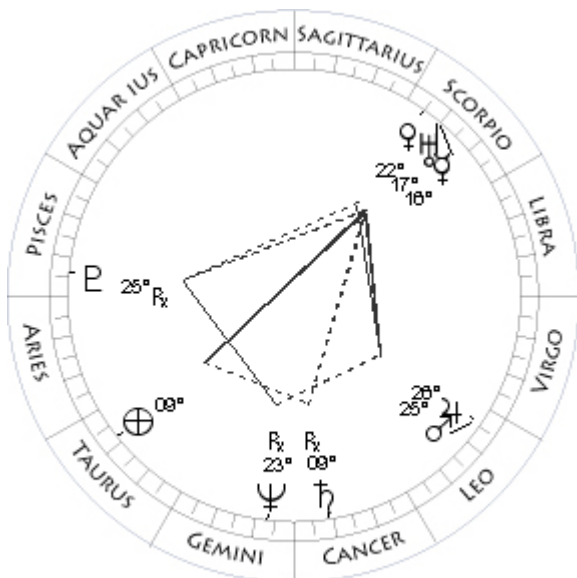

Dec 1, 2062

Nov 1, 2062

Mo|11Sc35 - 3°56	Ea|09Ta21 - 0°00
Su|09Sc21 - 0°00	Me|16Sc35 + 0°06
Me|11Sc36 + 0°06	Ve|22Sc33 + 0°36
Ve|14Sc55 + 0°36	Ma|25Le16 + 1°25
Ma|21Vi33 + 1°25	Ju|26Le21 + 0°52
Ju|05Vi54 + 0°52	Sa|09Cn55 - 0°39
Sa|15Cn42 - 0°39R	Ur|17Sc45 + 0°20
Ur|17Sc20 + 0°20	Ne|23Ge40 - 1°22
Ne|25Ge02 - 1°22R	Pl|25Pi00 -15°48
Pl|23Pi56 -15°48R	No|19Pi47 - 0°00

Dec 1, 2062

Mo|15Sa45 - 4°59	Ea|09Ge34 - 0°00
Su|09Sa34 - 0°00	Me|13Aq53 - 2°23
Me|27Sa24 - 2°23	Ve|10Cp11 - 0°35
Ve|22Sa31 - 0°35	Ma|08Vi23 + 1°32
Ma|09Li19 + 1°32	Ju|28Le42 + 0°59
Ju|09Vi17 + 0°59	Sa|11Cn03 - 0°37
Sa|14Cn38 - 0°37R	Ur|18Sc07 + 0°20
Ur|19Sc11 + 0°20	Ne|23Ge51 - 1°22
Ne|24Ge20 - 1°22R	Pl|25Pi05 -15°39
Pl|23Pi42 -15°39R	No|18Pi11 - 0°00