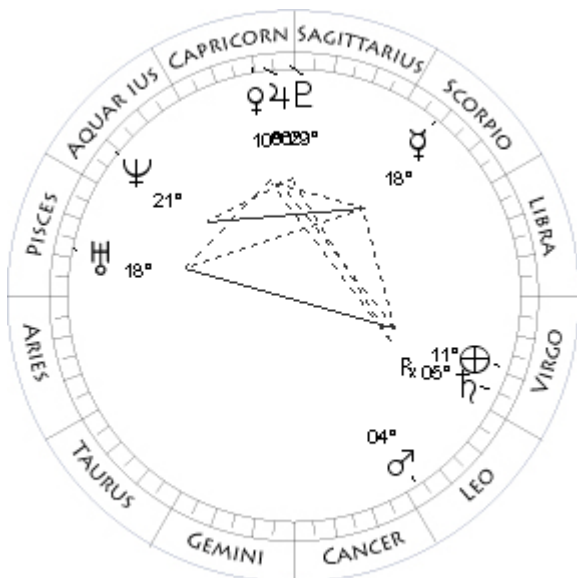

Apr 1, 2008

Mar 1, 2008

Mo|26Sa41 - 4°37	Ea|11Vi17 - 0°00
Su|11Pi17 - 0°00	Me|18Sc48 - 0°01
Me|14Aq14 - 0°01	Ve|10Cp01 - 0°39
Ve|15Aq51 - 0°39	Ma|04Le14 + 2°49
Ma|29Ge06 + 2°49	Ju|06Cp41 + 0°05
Ju|15Cp41 + 0°05	Sa|05Vi22 + 1°51
Sa|04Vi40 + 1°51	Ur|18Pi34 - 0°44
Ur|18Pi14 - 0°44	Ne|21Aq51 - 0°18
Ne|22Aq28 - 0°18	Pl|29Sa31 + 6°19
Pl|00Cp53 + 6°19	No|27Aq10 - 0°00

Apr 1, 2008

Mo|11Aq54 - 1°20	Ea|12Li08 - 0°00
Su|12Ar08 - 0°00	Me|20Aq13 - 2°13
Me|27Pi47 - 2°13	Ve|29Aq03 - 1°28
Ve|24Pi10 - 1°28	Ma|18Le03 + 2°17
Ma|10Cn57 + 2°17	Ju|09Cp15 + 0°02
Ju|20Cp11 + 0°02	Sa|06Vi28 + 1°51
Sa|02Vi32 + 1°51	Ur|18Pi54 - 0°44
Ur|19Pi59 - 0°44	Ne|22Aq03 - 0°18
Ne|23Aq29 - 0°18	Pl|29Sa42 + 6°22
Pl|01Cp09 + 6°22	No|25Aq31 - 0°00