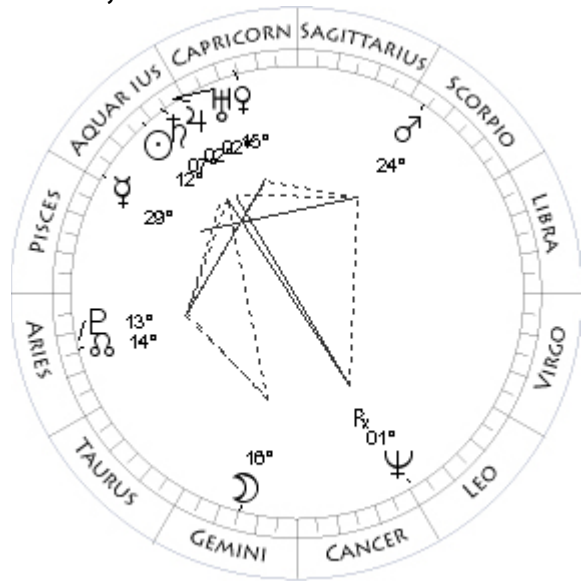

Feb 1, 2080

Jan 1, 2080

Mo|24Ar56 + 0°36	Ea|10Cn58 - 0°00
Su|10Cp58 - 0°00	Me|25Cp19 - 2°00
Me|15Cp24 - 2°00	Ve|18Li06 + 1°38
Ve|07Sa18 + 1°38	Ma|03Li47 + 1°13
Ma|06Sc23 + 1°13	Ju|27Cp53 - 0°19
Ju|25Cp11 - 0°19	Sa|05Aq41 - 0°27
Sa|03Aq31 - 0°27	Ur|01Aq28 - 0°32
Ur|00Aq31 - 0°32	Ne|01Le44 - 0°21
Ne|02Le25 - 0°21R	Pl|13Ar54 -17°08
Pl|13Ar02 -17°08	No|17Ar45 - 0°00

Feb 1, 2080

Mo|16Ge21 + 4°27	Ea|12Le32 - 0°00
Su|12Aq32 - 0°00	Me|18Ge00 + 1°14
Me|29Aq45 + 1°14	Ve|07Sa44 + 0°17
Ve|15Cp38 + 0°17	Ma|17Li46 + 1°04
Ma|24Sc10 + 1°04	Ju|00Aq32 - 0°22
Ju|02Aq27 - 0°22	Sa|06Aq38 - 0°29
Sa|07Aq10 - 0°29	Ur|01Aq49 - 0°33
Ur|02Aq19 - 0°33	Ne|01Le55 - 0°20
Ne|01Le34 - 0°20R	Pl|13Ar59 -16°57
Pl|13Ar17 -16°57	No|16Ar07 - 0°00