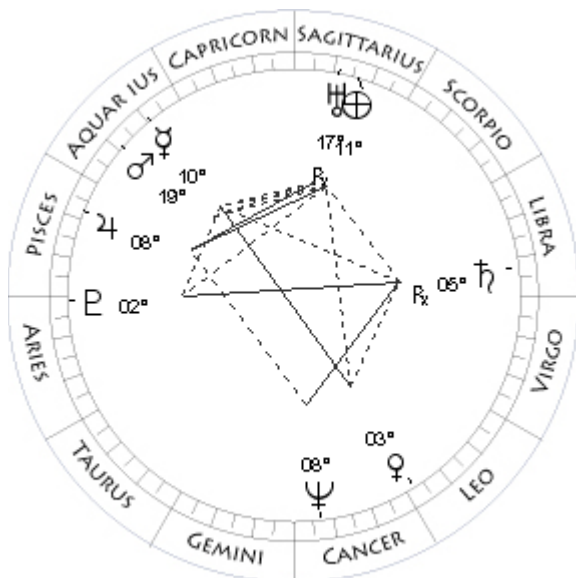

Jun 1, 2069

May 1, 2069

Mo|18Vi36 - 4°21	
Su|11Ta43 - 0°00	Ea|11Sc43 - 0°00
Me|12Ta56 + 0°51R	Me|10Sc10 + 0°51
Ve|24Ta43 - 0°07	Ve|13Ge02 - 0°07
Ma|09Pi42 - 1°34	Ma|00Aq24 - 1°34
Ju|15Pi28 - 0°58	Ju|05Pi50 - 0°58
Sa|00Li56 + 2°33R	Sa|04Li54 + 2°33
Ur|18Sa30 - 0°02R	Ur|16Sa41 - 0°02
Ne|06Cn32 - 0°59	Ne|08Cn07 - 0°59
Pl|03Ar20 -16°05	Pl|02Ar24 -16°05
No|14Sc07 - 0°00	

Jun 1, 2069

Mo|02Sc43 - 1°00	
Su|11Ge37 - 0°00	Ea|11Sa36 - 0°00
Me|17Ta14 - 3°22	Me|10Aq01 - 3°22
Ve|02Cn41 + 1°07	Ve|03Le11 + 1°07
Ma|02Ar44 - 1°52	Ma|19Aq42 - 1°52
Ju|20Pi12 - 1°05	Ju|08Pi37 - 1°05
Sa|00Li09 + 2°27R	Sa|05Li56 + 2°27
Ur|17Sa22 - 0°02R	Ur|17Sa04 - 0°02
Ne|07Cn27 - 0°58	Ne|08Cn18 - 0°58
Pl|03Ar51 -16°15	Pl|02Ar30 -16°15
No|12Sc28 - 0°00