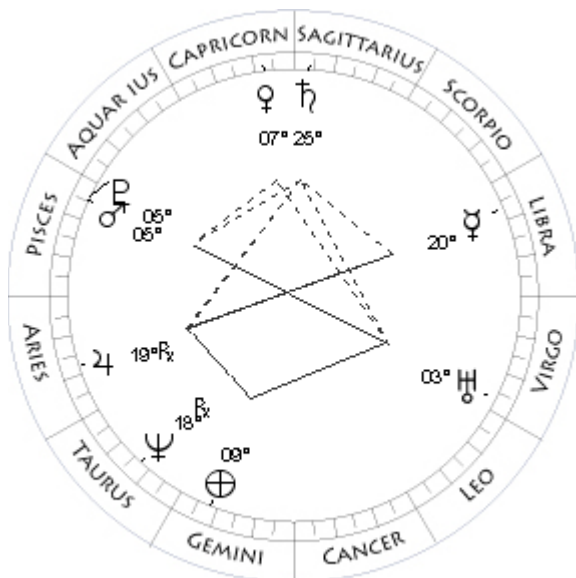

Dec 1, 2046

Nov 1, 2046

Mo|20Sa37 - 3°06	Ea|09Ta14 - 0°00
Su|09Sc14 - 0°00	Me|15Ta08 - 0°13
Me|06Sc29 - 0°13R	Ve|19Sc29 + 0°40
Ve|13Sc33 + 0°40	Ma|16Aq45 - 1°36
Ma|08Cp43 - 1°36	Ju|16Ar17 - 1°35
Ju|10Ar49 - 1°35R	Sa|24Sa16 + 1°09
Sa|20Sa32 + 1°09	Ur|02Vi53 + 0°44
Ur|05Vi40 + 0°44	Ne|17Ta55 - 1°49
Ne|18Ta13 - 1°49R	Pl|05Pi03 -12°12
Pl|03Pi17 -12°12R	No|29Cp14 - 0°00

Dec 1, 2046

Mo|25Cp36 - 0°03	Ea|09Ge27 - 0°00
Su|09Sa27 - 0°00	Me|20Li56 + 1°03
Me|25Sc34 + 1°03	Ve|07Cp09 - 0°31
Ve|21Sa10 - 0°31	Ma|05Pi44 - 1°24
Ma|01Aq29 - 1°24	Ju|19Ar02 - 1°27
Ju|09Ar05 - 1°27R	Sa|25Sa11 + 1°06
Sa|23Sa47 + 1°06	Ur|03Vi16 + 0°46
Ur|06Vi21 + 0°46	Ne|18Ta06 - 1°49
Ne|17Ta23 - 1°49R	Pl|05Pi10 -12°04
Pl|03Pi17 -12°04	No|27Cp39 - 0°00