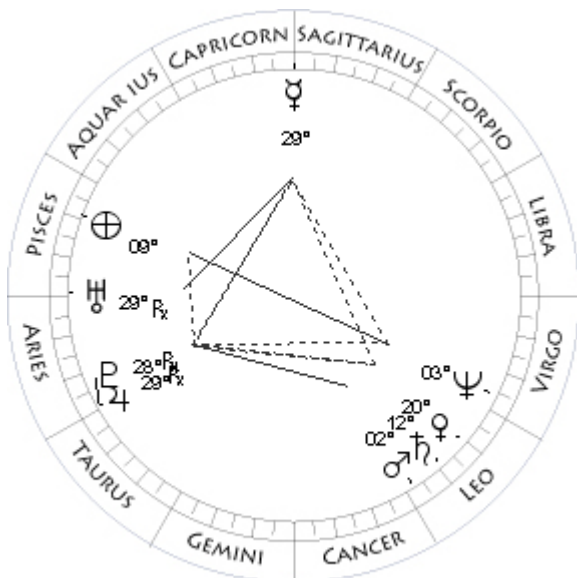

Oct 1, 2094

Sep 1, 2094

Mo|06Ge30 - 2°28	Ea|09Pi37 - 0°00
Su|09Vi37 - 0°00	Me|29Sa09 - 2°10
Me|06Li41 - 2°10	Ve|20Le14 + 1°16
Ve|01Vi34 + 1°16	Ma|02Le46 + 1°09
Ma|16Le41 + 1°09	Ju|29Ar54 - 1°24
Ju|10Ta06 - 1°24R	Sa|12Le24 + 0°42
Sa|15Le02 + 0°42	Ur|29Pi33 - 0°47
Ur|00Ar35 - 0°47R	Ne|03Vi56 + 0°37
Ne|04Vi07 + 0°37	Pl|28Ar43 -17°20
Pl|00Ta34 -17°20R	No|04Cn05 - 0°00

Oct 1, 2094

Mo|10Cn36 + 0°43	Ea|08Ar51 - 0°00
Su|08Li51 - 0°00	Me|18Ar19 - 1°49
Me|04Li08 - 1°49R	Ve|08Li52 + 1°19
Ve|08Li52 + 1°19	Ma|16Le12 + 1°16
Ma|05Vi36 + 1°16	Ju|02Ta38 - 1°29
Ju|08Ta20 - 1°29R	Sa|13Le30 + 0°46
Sa|18Le21 + 0°46	Ur|29Pi53 - 0°47
Ur|29Pi24 - 0°47R	Ne|04Vi07 + 0°37
Ne|05Vi10 + 0°37	Pl|28Ar47 -17°26
Pl|00Ta07 -17°26R	No|02Cn30 - 0°00