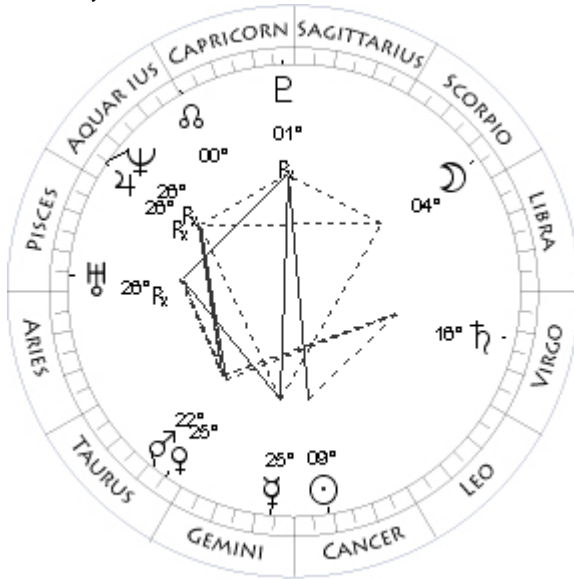

Jul 1, 2009

Aug 1, 2009

Jul 1, 2009

Mo|04Sc03 - 5°15	Ea|09Cp47 - 0°00
Su|09Cn48 - 0°00	Me|04Ta20 - 0°28
Me|25Ge30 - 0°28	Ve|09Pi32 - 2°42
Ve|25Ta50 - 2°42	Ma|20Ar35 - 0°41
Ma|22Ta28 - 0°41	Ju|18Aq10 - 0°56
Ju|26Aq36 - 0°56R	Sa|22Vi19 + 2°03
Sa|16Vi37 + 2°03	Ur|23Pi48 - 0°46
Ur|26Pi37 - 0°46R	Ne|24Aq48 - 0°24
Ne|26Aq13 - 0°24R	Pl|02Cp23 + 5°44
Pl|01Cp46 + 5°44R	No|01Aq22 - 0°00

Aug 1, 2009

Mo|20Sa01 - 3°25	Ea|09Aq23 - 0°00
Su|09Le23 - 0°00	Me|17Li45 + 1°12
Me|27Le34 + 1°12	Ve|28Ar52 - 1°37
Ve|00Cn31 - 1°37	Ma|08Ta54 - 0°17
Ma|14Ge05 - 0°17	Ju|20Aq54 - 1°03
Ju|23Aq46 - 1°03R	Sa|23Vi23 + 1°59
Sa|19Vi25 + 1°59	Ur|24Pi08 - 0°47
Ur|26Pi15 - 0°47R	Ne|24Aq59 - 0°25
Ne|25Aq32 - 0°25R	Pl|02Cp34 + 5°39
Pl|01Cp04 + 5°39R	No|29Cp44 - 0°00