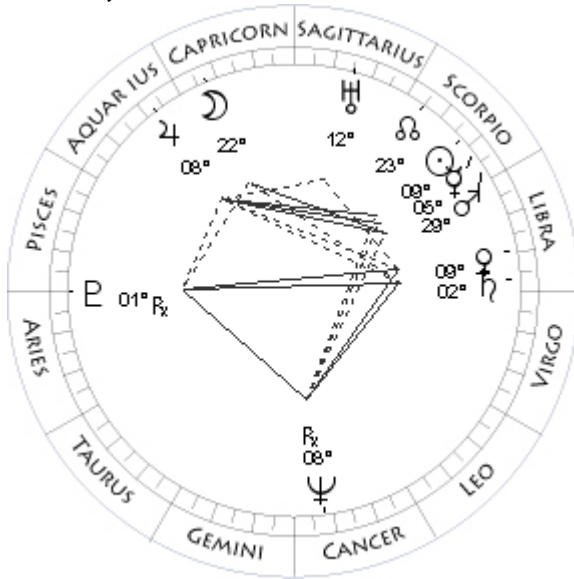

Nov 1, 2068

Dec 1, 2068

Nov 1, 2068

Mo|22Cp51 + 4°34	Ea|09Ta54 - 0°00
Su|09Sc54 - 0°00	Me|23Li58 + 0°54
Me|05Sc11 + 0°54	Ve|23Le49 + 1°39
Ve|09Li02 + 1°39	Ma|23Li32 + 0°31
Ma|29Li46 + 0°31	Ju|19Aq43 - 0°49
Ju|08Aq24 - 0°49	Sa|28Vi48 + 2°05
Sa|02Li27 + 2°05	Ur|14Sa32 - 0°00
Ur|12Sa54 - 0°00	Ne|07Cn01 - 1°03
Ne|08Cn39 - 1°03R	Pl|01Ar51 -16°36
Pl|01Ar05 -16°36R	No|23Sc42 - 0°00

Dec 1, 2068

Mo|00Pi43 + 5°13	Ea|10Ge07 - 0°00
Su|10Sa08 - 0°00	Me|20Cp52 - 2°02
Me|22Sa32 - 2°02	Ve|12Li29 + 1°29
Ve|16Sc13 + 1°29	Ma|20Sc04 + 0°15
Ma|20Sc04 + 0°15	Ju|22Aq22 - 0°48
Ju|12Aq24 - 0°48	Sa|29Vi49 + 2°11
Sa|05Li13 + 2°11	Ur|14Sa53 - 0°00
Ur|14Sa39 - 0°00	Ne|07Cn12 - 1°03
Ne|08Cn05 - 1°03R	Pl|01Ar56 -16°27
Pl|00Ar47 -16°27R	No|22Sc07 - 0°00