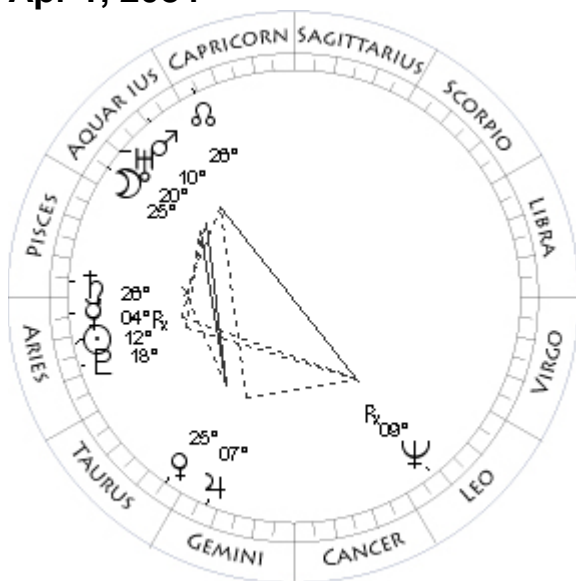

Mar 1, 2084

Apr 1, 2084

Mar 1, 2084

Mo|03Cp11 - 2°13
Su|11Pi51 - 0°00
Me|25Pi43 - 0°10
Ve|28Ar09 + 1°58
Ma|17Cp54 - 0°38
Ju|03Ge14 - 0°35
Sa|22Pi46 - 1°57
Ur|19Aq19 - 0°40
Ne|09Le54 - 0°03R
Pl|18Ar00 -16°57
No|27Cp13 - 0°00

Ea|11Vi51 - 0°00
Me|14Ta14 - 0°10
Ve|23Cn57 + 1°58
Ma|15Sa25 - 0°38
Ju|14Ge23 - 0°35
Sa|23Pi53 - 1°57
Ur|18Aq13 - 0°40
Ne|10Le54 - 0°03
Pl|18Ar12 -16°57

Apr 1, 2084

Mo|25Aq55 + 2°30
Su|12Ar43 - 0°00
Me|04Ar42 + 2°07R
Ve|25Ta35 + 4°50
Ma|10Aq19 - 1°08
Ju|07Ge48 - 0°29
Sa|26Pi35 - 1°58
Ur|20Aq50 - 0°40
Ne|09Le23 - 0°03R
Pl|18Ar42 -16°53
No|25Cp34 - 0°00

Ea|12Li43 - 0°00
Me|24Li04 + 2°07
Ve|14Vi19 + 4°50
Ma|02Cp45 - 1°08
Ju|17Ge06 - 0°29
Sa|24Pi55 - 1°58
Ur|18Aq34 - 0°40
Ne|11Le05 - 0°03
Pl|18Ar18 -16°53