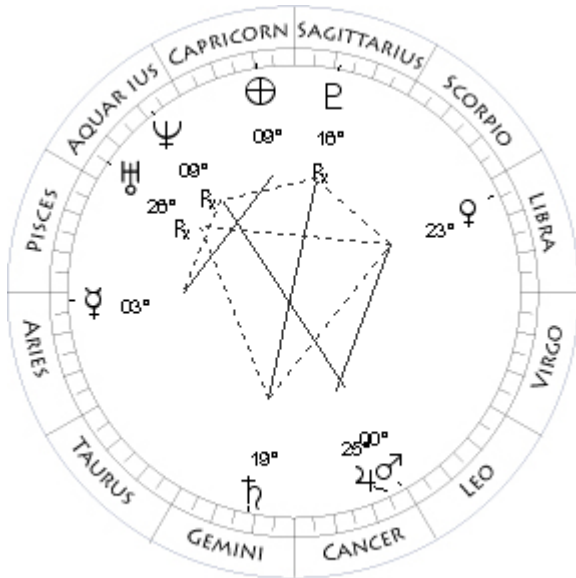

Jul 1, 2002

Aug 1, 2002

Jul 1, 2002

Mo|26Pi07 - 5°11	Ea|09Cp29 - 0°00
Su|09Cn29 - 0°00	Me|03Ar01 - 1°41
Me|19Ge53 - 1°41	Ve|23Li57 + 1°47
Ve|19Le20 + 1°47	Ma|00Le04 + 1°05
Ma|22Cn11 + 1°05	Ju|25Cn40 + 0°17
Ju|23Cn03 + 0°17	Sa|19Ge17 - 1°16
Sa|21Ge18 - 1°16	Ur|26Aq19 - 0°46
Ur|28Aq31 - 0°46R	Ne|09Aq25 + 0°05
Ne|10Aq24 + 0°05R	Pl|15Sa40 +10°04R
Pl|15Sa40 +10°04R	No|16Ge46 - 0°00
No|16Ge46 - 0°00	

Aug 1, 2002

Mo|09Ta49 - 3°04	Ea|09Aq05 - 0°00
Su|09Le04 - 0°00	Me|25Vi14 + 1°38
Me|21Le09 + 1°38	Ve|13Sa30 + 0°10
Ve|23Vi48 + 0°10	Ma|13Le57 + 1°09
Ma|12Le06 + 1°09	Ju|28Cn12 + 0°20
Ju|29Cn57 + 0°20	Sa|20Ge27 - 1°16
Sa|24Ge55 - 1°16	Ur|26Aq39 - 0°46
Ur|27Aq34 - 0°46R	Ne|09Aq36 + 0°04
Ne|09Aq37 + 0°04R	Pl|16Sa56 + 9°54
Pl|15Sa05 + 9°54R	No|15Ge08 - 0°00
No|15Ge08 - 0°00