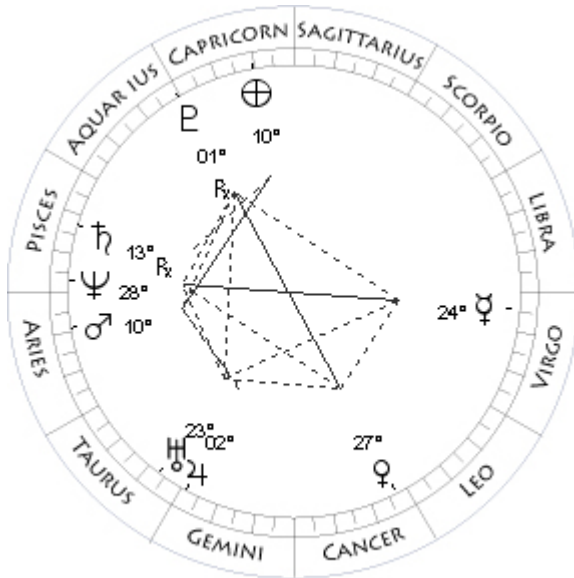

Aug 1, 2024

Jul 1, 2024

Mo|13Ta56 + 2°42	Ea|10Cp09 - 0°00
Su|10Cn09 - 0°00	Me|24Vi42 + 1°50
Me|28Cn12 + 1°50	Ve|27Cn57 + 0°56
Ve|17Cn30 + 0°56	Ma|10Ar30 - 0°57
Ma|16Ta20 - 0°57	Ju|02Ge13 - 0°42
Ju|08Ge20 - 0°42	Sa|13Pi47 - 1°59
Sa|19Pi25 - 1°59R	Ur|23Ta40 - 0°16
Ur|25Ta45 - 0°16	Ne|29Pi57 - 1°17
Ne|29Pi57 - 1°17	Pl|01Aq17 - 3°11R
Pl|01Aq17 - 3°11R	No|11Ar14 - 0°00
No|11Ar14 - 0°00	

Aug 1, 2024

Mo|04Cn44 + 5°04	Ea|09Aq44 - 0°00
Su|09Le44 - 0°00	Me|01Cp04 - 3°04
Me|03Vi32 - 3°04	Ve|18Vi18 + 1°29
Ve|25Le35 + 1°29	Ma|29Ar15 - 0°35
Ma|07Ge58 - 0°35	Ju|04Ge58 - 0°42
Ju|14Ge30 - 0°42	Sa|14Pi47 - 2°06
Sa|18Pi34 - 2°06R	Ur|24Ta01 - 0°16
Ur|26Ta52 - 0°16	Ne|29Pi43 - 1°18R
Ne|29Pi43 - 1°18R	Ne|28Pi14 - 1°18
Pl|00Aq33 - 3°14R	Pl|01Aq22 - 3°14
No|09Ar36 - 0°00