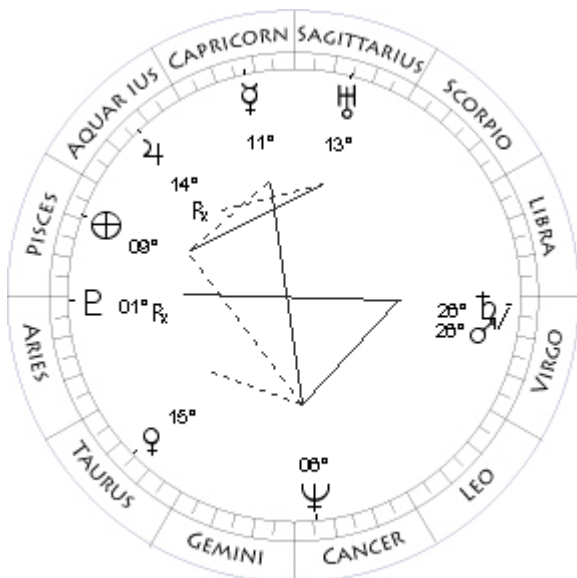

Sep 1, 2068

Oct 1, 2068

Sep 1, 2068

Mo|01Sc24 - 2°06	
Su|09Vi54 - 0°00	Ea|09Pi54 - 0°00
Me|06Li33 - 2°58	Me|11Cp58 - 2°58
Ve|27Cn02 - 1°21	Ve|15Ta15 - 1°21
Ma|19Vi56 + 0°56	Ma|26Vi01 + 0°56
Ju|08Aq24 - 0°52R	Ju|14Aq22 - 0°52
Sa|25Vi07 + 2°00	Sa|26Vi43 + 2°00
Ur|10Sa46 + 0°00	Ur|13Sa48 + 0°00
Ne|08Cn21 - 1°01	Ne|06Cn39 - 1°01
Pl|02Ar15 -16°39R	Pl|01Ar40 -16°39
No|26Sc56 - 0°00	

Oct 1, 2068

Mo|04Sa40 + 0°59	
Su|09Li09 - 0°00	Ea|09Ar09 - 0°00
Me|25Vi22 - 0°15	Me|14Ta14 - 0°15
Ve|01Vi35 + 0°35	Ve|03Cn32 + 0°35
Ma|09Li18 + 0°45	Ma|09Li23 + 0°45
Ju|06Aq55 - 0°51R	Ju|17Aq00 - 0°51
Sa|28Vi50 + 2°01	Sa|27Vi44 + 2°01
Ur|11Sa29 + 0°00	Ur|14Sa09 + 0°00
Ne|08Cn45 - 1°02	Ne|06Cn50 - 1°02
Pl|01Ar39 -16°40R	Pl|01Ar45 -16°40
No|25Sc21 - 0°00