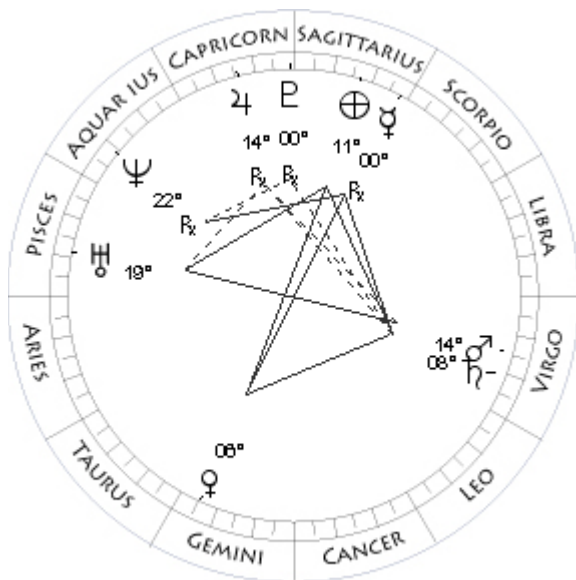

Jun 1, 2008

May 1, 2008

Mo|16Pi41 + 1°54	Ea|11Sc29 - 0°00
Su|11Ta29 - 0°00	Me|29Cn14 + 1°54
Me|27Ta40 + 1°54	Ve|16Ar43 - 1°16
Ve|01Ta10 - 1°16	Ma|01Vi12 + 1°51
Ma|25Cn36 + 1°51	Ju|11Cp44 - 0°02
Ju|22Cp16 - 0°02	Sa|07Vi31 + 1°48
Sa|01Vi41 + 1°48R	Ur|19Pi13 - 0°45
Ur|21Pi26 - 0°45	Ne|22Aq14 - 0°19
Ne|24Aq06 - 0°19	Pl|29Sa53 + 6°24
Pl|00Cp56 + 6°24R	No|23Aq56 - 0°00

Jun 1, 2008

Mo|08Ta28 + 4°55	Ea|11Sa22 - 0°00
Su|11Ge22 - 0°00	Me|00Sa17 - 1°10
Me|20Ge20 - 1°10R	Ve|06Ge21 - 0°15
Ve|09Ge17 - 0°15	Ma|14Vi45 + 1°28
Ma|12Le29 + 1°28	Ju|14Cp18 - 0°06
Ju|21Cp33 - 0°06R	Sa|08Vi37 + 1°44
Sa|02Vi26 + 1°44	Ur|19Pi33 - 0°46
Ur|22Pi24 - 0°46	Ne|22Aq25 - 0°20
Ne|24Aq16 - 0°20R	Pl|00Cp04 + 6°25
Pl|00Cp19 + 6°25R	No|22Aq17 - 0°00