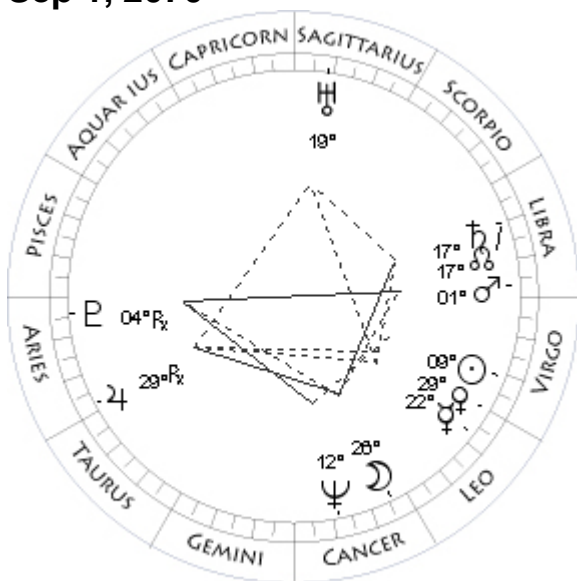

Sep 1, 2070

Oct 1, 2070

Sep 1, 2070

Mo|26Cn44 - 5°06	Ea|09Pi26 - 0°00
Su|09Vi26 - 0°00	Me|22Ar56 - 1°17
Me|22Le53 - 1°17	Ve|15Le33 + 1°14
Ve|29Le32 + 1°14	Ma|15Li18 + 0°41
Ma|01Li43 + 0°41	Ju|20Ar20 - 1°30
Ju|29Ar19 - 1°30R	Sa|21Li01 + 2°18
Sa|17Li20 + 2°18	Ur|22Sa28 - 0°07
Ur|19Sa30 - 0°07	Ne|11Cn05 - 0°54
Ne|12Cn42 - 0°54	Pl|03Ar53 -16°50
Pl|04Ar35 -16°50R	
No|18Li16 - 0°00	

Oct 1, 2070

Mo|04Vi35 - 3°32	Ea|08Ar40 - 0°00
Su|08Li40 - 0°00	Me|06Li56 + 1°20
Me|08Li11 + 1°20	Ve|04Li15 + 1°22
Ve|06Li50 + 1°22	Ma|29Li12 + 0°25
Ma|21Li20 + 0°25	Ju|23Ar05 - 1°35
Ju|26Ar40 - 1°35R	Sa|21Li59 + 2°15
Sa|20Li45 + 2°15	Ur|22Sa50 - 0°07
Ur|19Sa59 - 0°07	Ne|11Cn16 - 0°55
Ne|13Cn10 - 0°55	Pl|03Ar58 -16°53
Pl|04Ar00 -16°53R	
No|16Li41 - 0°00