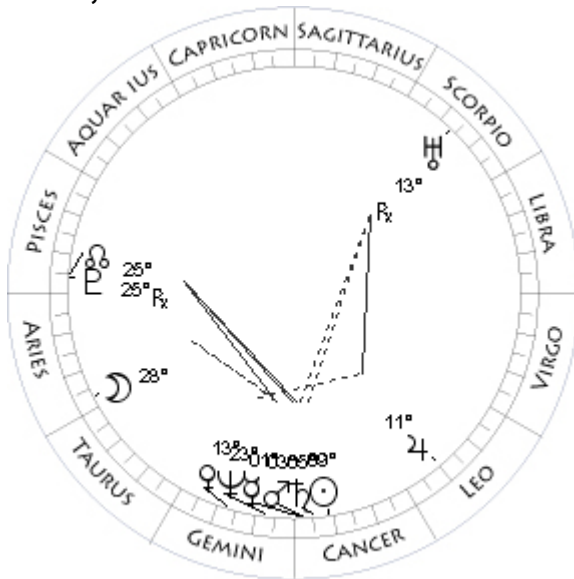

Jul 1, 2062

Aug 1, 2062

Jul 1, 2062

Mo|28Ar17 + 2°44	Ea|09Cp58 - 0°00
Su|09Cn58 - 0°00	Me|03Ge40 + 0°26
Me|01Cn45 + 0°26	Ve|03Ta58 - 1°09
Ve|13Ge13 - 1°09	Ma|28Ge38 + 0°42
Ma|03Cn06 + 0°42	Ju|16Le40 + 0°39
Ju|11Le01 + 0°39	Sa|05Cn20 - 0°43
Sa|05Cn48 - 0°43	Ur|16Sc13 + 0°23
Ur|13Sc37 + 0°23R	Ne|22Ge55 - 1°18
Ne|23Ge28 - 1°18	Pl|24Pi36 -15°35
Pl|25Pi51 -15°35R	No|26Pi17 - 0°00

Aug 1, 2062

Mo|19Ge49 + 5°08	Ea|09Aq34 - 0°00
Su|09Le34 - 0°00	Me|01Vi52 + 0°41
Me|01Vi52 + 0°41	Ve|23Ge46 + 0°10
Ve|20Cn46 + 0°10	Ma|13Cn38 + 0°56
Ma|23Cn39 + 0°56	Ju|19Le07 + 0°40
Ju|17Le36 + 0°40	Sa|06Cn29 - 0°41
Sa|09Cn42 - 0°41	Ur|16Sc36 + 0°22
Ur|13Sc29 + 0°22	Ne|23Ge07 - 1°18
Ne|24Ge29 - 1°18	Pl|24Pi42 -15°46
Pl|25Pi36 -15°46R	No|24Pi39 - 0°00