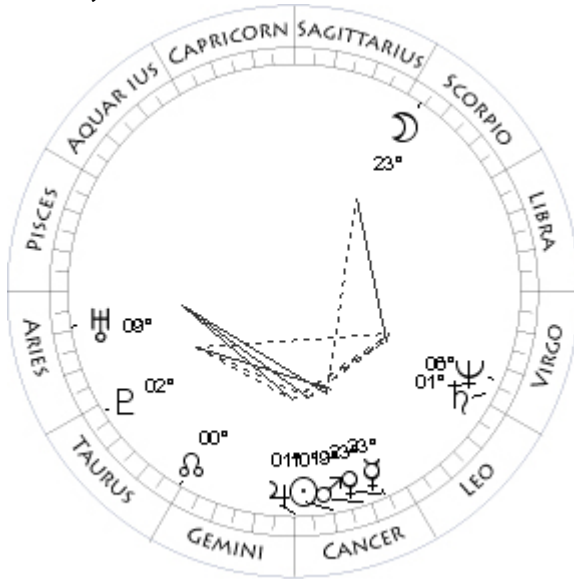

Jul 1, 2006

Aug 1, 2006

Jul 1, 2006

Mo|23Sc45 + 0°35
Su|10Cn43 - 0°00
Me|23Cn36 + 1°54
Ve|23Cn34 + 1°11
Ma|19Cn14 + 1°02
Ju|01Cn18 - 0°14
Sa|01Vi37 + 1°34
Ur|09Ar39 - 0°43
Ne|06Vi20 + 0°44
Pl|02Ta37 -16°54
No|28Ta39 - 0°00

Ea|10Cp43 - 0°00
Me|04Vi00 + 1°54
Ve|11Le57 + 1°11
Ma|24Cn34 + 1°02
Ju|29Ge26 - 0°14
Sa|06Vi29 + 1°34
Ur|06Ar45 - 0°43
Ne|07Vi56 + 0°44
Pl|00Ta30 -16°54

Aug 1, 2006

Mo|08Cp08 - 3°15
Su|10Le18 - 0°00
Me|07Vi00 - 1°59
Ve|01Vi32 + 1°31
Ma|09Le17 + 1°07
Ju|08Cn08 - 0°11
Sa|04Vi58 + 1°33
Ur|09Ar35 - 0°44R
Ne|07Vi15 + 0°44
Pl|02Ta46 -17°05R
No|27Ta01 - 0°00

Ea|10Aq18 - 0°00
Me|18Sa49 - 1°59
Ve|02Li17 + 1°31
Ma|08Le39 + 1°07
Ju|02Cn05 - 0°11
Sa|07Vi35 + 1°33
Ur|07Ar05 - 0°44
Ne|08Vi07 + 0°44
Pl|00Ta35 -17°05