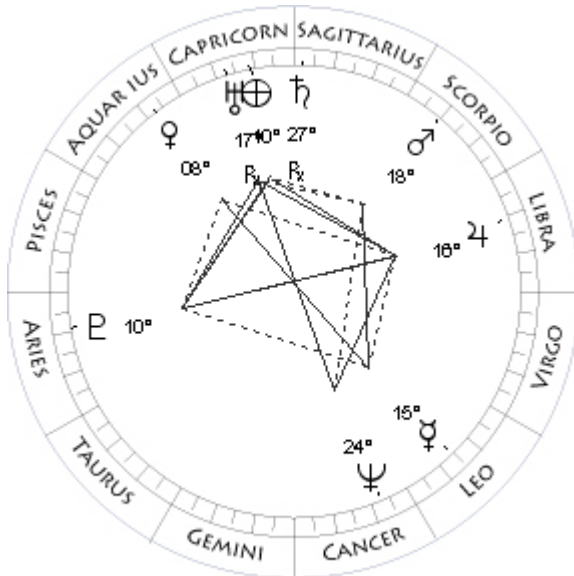

Aug 1, 2076

Jul 1, 2076

Mo|12Cn49 + 1°30	Ea|10Cp33 - 0°00
Su|10Cn33 - 0°00	Me|15Le24 + 1°47
Me|18Cn54 + 1°47	Ve|08Aq11 - 3°49
Ve|28Ta22 - 3°49	Ma|18Sc11 + 0°05
Ma|07Li32 + 0°05	Ju|16Li49 + 1°18
Ju|06Li07 + 1°18	Sa|27Sa03 + 1°16
Sa|25Sa32 + 1°16R	Ur|17Cp05 - 0°26
Ur|17Cp27 - 0°26R	Ne|24Cn01 - 0°33
Ne|23Cn34 - 0°33	Pl|10Ar12 -16°57
Pl|11Ar50 -16°57	No|25Ge29 - 0°00
No|25Ge29 - 0°00	

Aug 1, 2076

Mo|27Le18 + 4°31	Ea|10Aq09 - 0°00
Su|10Le08 - 0°00	Me|08Sa46 - 1°14
Me|07Vi22 - 1°14	Ve|27Pi19 - 3°15
Ve|24Ge35 - 3°15	Ma|04Sa02 - 0°28
Ma|24Li05 - 0°28	Ju|19Li10 + 1°12
Ju|09Li55 + 1°12	Sa|27Sa59 + 1°11
Sa|23Sa47 + 1°11R	Ur|17Cp26 - 0°27
Ur|16Cp14 - 0°27R	Ne|24Cn12 - 0°32
Ne|24Cn43 - 0°32	Pl|10Ar18 -17°08
Pl|11Ar46 -17°08R	No|23Ge50 - 0°00
No|23Ge50 - 0°00