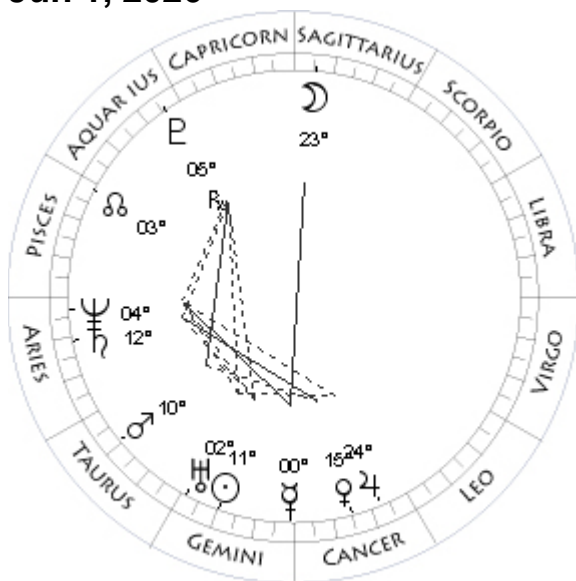

Jun 1, 2026

May 1, 2026

Mo|08Sc37 - 4°26	Ea|11Sc08 - 0°00
Su|11Ta08 - 0°00	Me|15Pi16 - 1°52
Me|26Ar55 - 1°52	Ve|19Cn42 + 0°55
Ve|08Ge54 + 0°55	Ma|29Pi22 - 0°53
Ma|16Ar46 - 0°53	Ju|29Cn13 + 0°23
Ju|18Cn59 + 0°23	Sa|05Ar58 - 2°10
Sa|09Ar12 - 2°10	Ur|01Ge17 - 0°10
Ur|00Ge19 - 0°10	Ne|02Ar07 - 1°19
Ne|03Ar18 - 1°19	Pl|04Aq21 - 4°03
Pl|05Aq25 - 4°03	No|05Pi49 - 0°00
No|05Pi49 - 0°00	

Jun 1, 2026

Mo|23Sa24 - 4°42	Ea|11Sa01 - 0°00
Su|11Ge01 - 0°00	Me|08Vi06 + 2°10
Me|00Cn01 + 2°10	Ve|10Vi03 + 1°56
Ve|15Cn59 + 1°56	Ma|18Ar31 - 0°37
Ma|10Ta08 - 0°37	Ju|01Le44 + 0°25
Ju|24Cn10 + 0°25	Sa|07Ar01 - 2°16
Sa|12Ar17 - 2°16	Ur|01Ge38 - 0°10
Ur|02Ge06 - 0°10	Ne|02Ar18 - 1°20
Ne|04Ar06 - 1°20	Pl|05Aq16 - 4°09R
Pl|05Aq16 - 4°09R	Pl|04Aq29 - 4°09
No|04Pi10 - 0°00