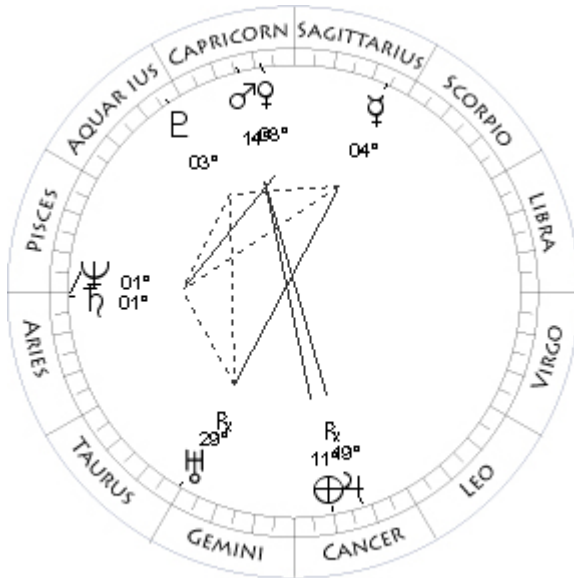

Feb 1, 2026

Jan 1, 2026

Mo|14Ge13 + 5°03	Ea|11Cn05 - 0°00
Su|11Cp05 - 0°00	Me|04Sa01 - 0°38
Me|29Sa26 - 0°38	Ve|08Cp10 - 0°31
Ve|09Cp51 - 0°31	Ma|14Cp28 - 0°54
Ma|13Cp05 - 0°54	Ju|19Cn22 + 0°14
Ju|21Cn17 + 0°14R	Sa|01Ar55 - 2°15
Sa|26Pi11 - 2°15	Ur|29Ta55 - 0°12
Ur|27Ta56 - 0°12R	Ne|01Ar23 - 1°20
Ne|29Pi32 - 1°20	Pl|03Aq47 - 3°46
Pl|02Aq39 - 3°46	No|12Pi10 - 0°00

Feb 1, 2026

Mo|07Le03 + 2°46	Ea|12Le38 - 0°00
Su|12Aq38 - 0°00	Me|10Pi54 - 1°51
Me|20Aq22 - 1°51	Ve|27Aq12 - 1°22
Ve|18Aq49 - 1°22	Ma|03Aq15 - 1°03
Ma|07Aq08 - 1°03	Ju|21Cn56 + 0°18
Ju|17Cn18 + 0°18R	Sa|02Ar58 - 2°10
Sa|28Pi41 - 2°10	Ur|00Ge16 - 0°11
Ur|27Ta28 - 0°11R	Ne|01Ar34 - 1°19
Ne|00Ar11 - 1°19	Pl|03Aq56 - 3°48
Pl|03Aq38 - 3°48	No|10Pi31 - 0°00