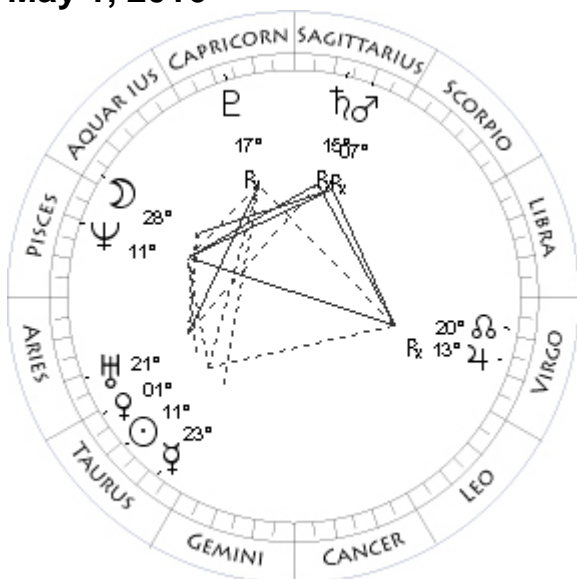

May 1, 2016

Jun 1, 2016

May 1, 2016

Mo|28Aq31 + 1°56	
Su|11Ta33 - 0°00	Ea|11Sc33 - 0°00
Me|23Ta16 + 1°59	Me|24Li13 + 1°59
Ve|01Ta50 - 1°14	Ve|18Ar15 - 1°14
Ma|07Sa41 - 0°07R	Ma|21Sc01 - 0°07
Ju|13Vi21 + 1°23R	Ju|22Vi25 + 1°23
Sa|15Sa19 + 1°48R	Sa|12Sa07 + 1°48
Ur|21Ar41 - 0°36	Ur|20Ar42 - 0°36
Ne|11Pi34 - 0°49	Ne|09Pi54 - 0°49
Pl|17Cp24 + 1°27R	Pl|16Cp16 + 1°27
No|19Vi12 - 0°00	

Jun 1, 2016

Mo|20Ar55 - 2°45	
Su|11Ge25 - 0°00	Ea|11Sa25 - 0°00
Me|17Ta59 - 3°45	Me|24Cp03 - 3°45
Ve|09Ge57 - 0°13	Ve|07Ge54 - 0°13
Ma|28Sc19 - 1°39R	Ma|07Sa05 - 1°39
Ju|14Vi02 + 1°17	Ju|24Vi47 + 1°17
Sa|13Sa15 + 1°48R	Sa|13Sa04 + 1°48
Ur|23Ar12 - 0°36	Ur|21Ar02 - 0°36
Ne|12Pi01 - 0°50	Ne|10Pi05 - 0°50
Pl|16Cp59 + 1°25R	Pl|16Cp26 + 1°25
No|17Vi33 - 0°00