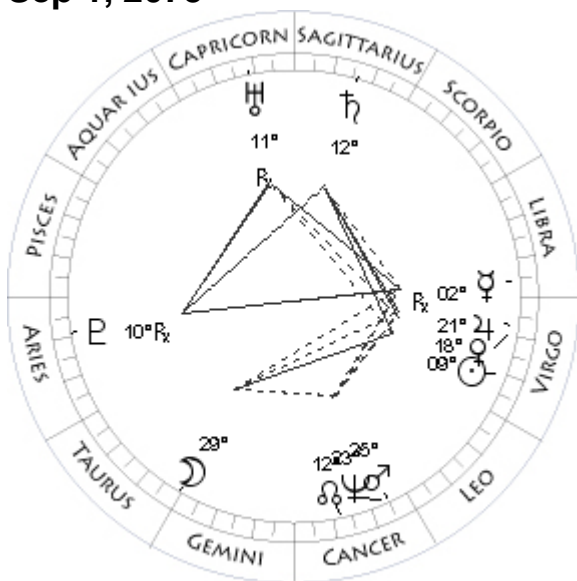

Sep 1, 2075

Oct 1, 2075

Sep 1, 2075

Mo|29Ta39 - 3°31	Ea|09Pi13 - 0°00
Su|09Vi13 - 0°00	Me|26Cp38 - 3°49
Me|02Li39 - 3°49R	Ve|01Li43 + 1°24
Ve|18Vi33 + 1°24	Ma|29Ge23 + 0°52
Ma|25Cn44 + 0°52	Ju|23Vi49 + 1°03
Ju|21Vi33 + 1°03	Sa|17Sa53 + 1°29
Sa|12Sa07 + 1°29	Ur|13Cp38 - 0°23
Ur|11Cp06 - 0°23R	Ne|22Cn10 - 0°36
Ne|23Cn33 - 0°36	Pl|09Ar19 -17°14
Pl|10Ar17 -17°14R	No|11Cn35 - 0°00

Oct 1, 2075

Mo|01Cn34 - 0°46	Ea|08Ar28 - 0°00
Su|08Li27 - 0°00	Me|14Ge27 + 1°00
Me|20Vi42 + 1°00	Ve|19Sc59 + 0°42
Ve|25Li44 + 0°42	Ma|13Cn54 + 1°13
Ma|14Le23 + 1°13	Ju|26Vi06 + 1°04
Ju|28Vi01 + 1°04	Sa|18Sa47 + 1°23
Sa|13Sa35 + 1°23	Ur|13Cp58 - 0°23
Ur|11Cp02 - 0°23	Ne|22Cn21 - 0°36
Ne|24Cn11 - 0°36	Pl|09Ar24 -17°17
Pl|09Ar43 -17°17R	No|10Cn00 - 0°00