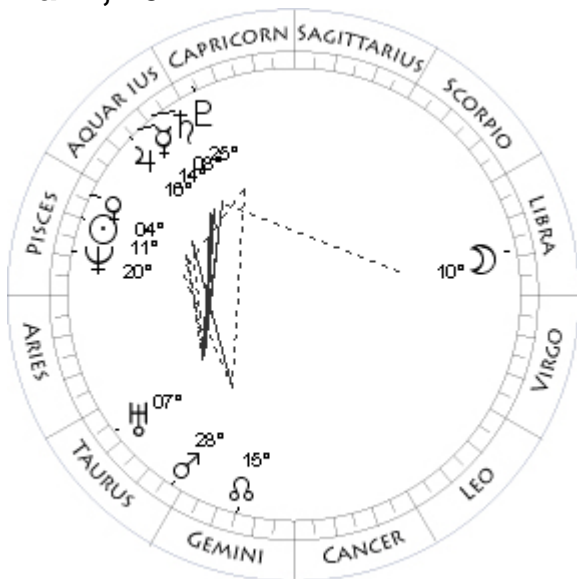

Mar 1, 2021

Apr 1, 2021

Mar 1, 2021

Mo|10Li09 + 4°34	Ea|11Vi08 - 0°00
Su|11Pi08 - 0°00	Me|12Sc04 + 0°25
Me|14Aq28 + 0°25	Ve|26Aq31 - 1°22
Ve|04Pi57 - 1°22	Ma|06Cn07 + 1°27
Ma|28Ta28 + 1°27	Ju|12Aq07 - 0°35
Ju|16Aq44 - 0°35	Sa|05Aq28 - 0°28
Sa|08Aq32 - 0°28	Ur|10Ta02 - 0°25
Ur|07Ta38 - 0°25	Ne|20Pi37 - 1°04
Ne|20Pi18 - 1°04	Pl|25Cp19 - 1°17
Pl|25Cp59 - 1°17	No|15Ge44 - 0°00

Apr 1, 2021

Mo|03Sa39 + 0°47	Ea|11Li59 - 0°00
Su|11Ar59 - 0°00	Me|12Aq12 - 2°19
Me|25Pi22 - 2°19	Ve|15Ar45 - 1°15
Ve|13Ar34 - 1°15	Ma|20Cn47 + 1°29
Ma|16Ge45 + 1°29	Ju|14Aq49 - 0°39
Ju|23Aq20 - 0°39	Sa|06Aq25 - 0°31
Sa|11Aq25 - 0°31	Ur|10Ta22 - 0°25
Ur|09Ta03 - 0°25	Ne|20Pi48 - 1°04
Ne|21Pi28 - 1°04	Pl|25Cp28 - 1°21
Pl|26Cp34 - 1°21	No|14Ge06 - 0°00