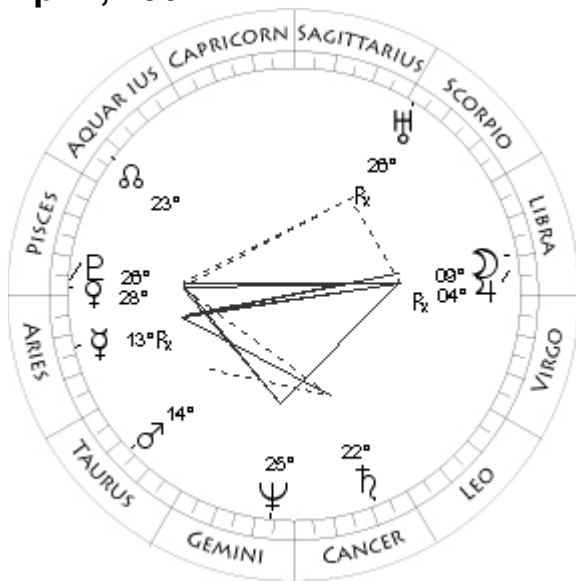

Mar 1, 2064

Apr 1, 2064

Mar 1, 2064

Mo|15Le43 + 0°50	Ea|11Vi42 - 0°00
Su|11Pi42 - 0°00	Me|23Ar46 - 0°48
Me|21Pi52 - 0°48	Ve|20Cp39 - 0°53
Ve|20Aq22 - 0°53	Ma|17Ta25 - 0°04
Ma|21Ar40 - 0°04	Ju|03Li38 + 1°33
Ju|08Li19 + 1°33R	Sa|28Cn00 + 0°11
Sa|23Cn20 + 0°11R	Ur|23Sc46 + 0°17
Ur|26Sc42 + 0°17R	Ne|26Ge38 - 1°17
Ne|24Ge47 - 1°17R	Pl|26Pi32 -15°24
Pl|26Pi09 -15°24	No|24Aq02 - 0°00

Apr 1, 2064

Mo|09Li10 - 3°39	Ea|12Li34 - 0°00
Su|12Ar34 - 0°00	Me|11Li15 + 2°54
Me|13Ar27 + 2°54R	Ve|09Pi42 - 1°29
Ve|28Pi48 - 1°29	Ma|04Ge29 + 0°18
Ma|14Ta08 + 0°18	Ju|05Li59 + 1°35
Ju|04Li31 + 1°35R	Sa|29Cn09 + 0°13
Sa|22Cn56 + 0°13	Ur|24Sc09 + 0°17
Ur|26Sc16 + 0°17R	Ne|26Ge50 - 1°15
Ne|25Ge00 - 1°15	Pl|26Pi38 -15°25
Pl|26Pi57 -15°25	No|22Aq24 - 0°00