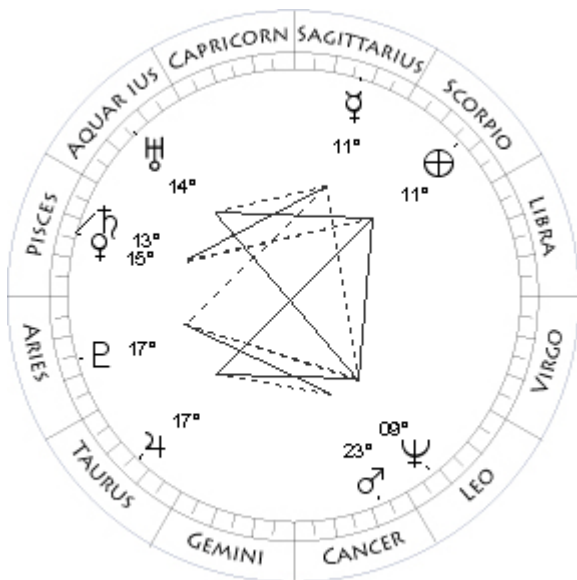

Jun 1, 2083

May 1, 2083

Mo|02Sc40 - 4°55	Ea|11Sc21 - 0°00
Su|11Ta21 - 0°00	Me|11Sa15 - 1°53
Me|20Ar21 - 1°53	Ve|15Pi10 - 1°36
Ve|18Ar12 - 1°36	Ma|23Cn51 + 1°15
Ma|27Ge18 + 1°15	Ju|17Ta12 - 0°53
Ju|16Ta13 - 0°53	Sa|13Pi54 - 1°47
Sa|18Pi39 - 1°47	Ur|14Aq54 - 0°40
Ur|17Aq47 - 0°40	Ne|09Le09 - 0°07
Ne|07Le09 - 0°07	Pl|17Ar21 -16°53
Pl|18Ar23 -16°53	No|13Aq22 - 0°00
No|13Aq22 - 0°00	

Jun 1, 2083

Mo|26Sa48 - 3°29	Ea|11Sa14 - 0°00
Su|11Ge15 - 0°00	Me|21Pi42 - 1°54
Me|22Ta51 - 1°54	Ve|04Ta33 - 1°01
Ve|26Ta04 - 1°01	Ma|07Le57 + 1°16
Ma|16Cn53 + 1°16	Ju|20Ta00 - 0°51
Ju|23Ta33 - 0°51	Sa|14Pi54 - 1°54
Sa|20Pi50 - 1°54	Ur|15Aq14 - 0°41
Ur|17Aq55 - 0°41R	Ne|09Le15 - 0°06
Ne|07Le38 - 0°06	Pl|17Ar26 -17°00
Pl|19Ar00 -17°00	No|11Aq43 - 0°00
No|11Aq43 - 0°00