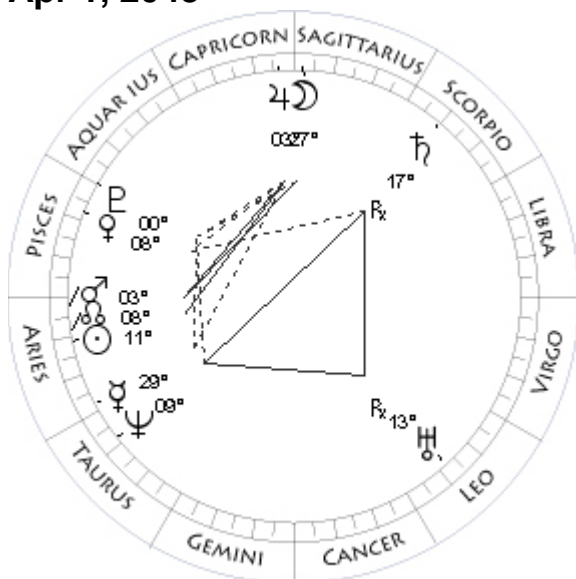

Apr 1, 2043

Mar 1, 2043

Mo|13Sc03 - 2°57	
Su|10Pi47 - 0°00	Ea|10Vi48 - 0°00
Me|01Pi16 - 2°09	Me|08Aq28 - 2°09
Ve|01Aq18 + 0°37	Ve|00Sa56 + 0°37
Ma|08Pi55 - 1°02	Ma|07Pi34 - 1°02
Ju|29Sa59 + 0°27	Ju|19Sa49 + 0°27
Sa|18Sc30 + 2°27R	Sa|13Sc10 + 2°27
Ur|14Le21 + 0°43R	Ur|15Le43 + 0°43
Ne|08Ta06 - 1°44	Ne|09Ta42 - 1°44
Pl|29Aq49 -10°42	Pl|00Pi03 -10°42
No|10Ar15 - 0°00	

Apr 1, 2043

Mo|27Sa05 - 5°11	
Su|11Ar40 - 0°00	Ea|11Li40 - 0°00
Me|29Ar13 + 1°45	Me|14Cn27 + 1°45
Ve|08Pi36 - 1°01	Ve|20Cp05 - 1°01
Ma|03Ar14 - 0°52	Ma|27Pi10 - 0°52
Ju|03Cp03 + 0°26	Ju|22Sa18 + 0°26
Sa|17Sc32 + 2°33R	Sa|14Sc08 + 2°33
Ur|13Le28 + 0°42R	Ur|16Le07 + 0°42
Ne|09Ta00 - 1°43	Ne|09Ta53 - 1°43
Pl|00Pi37 -10°47	Pl|00Pi10 -10°47
No|08Ar36 - 0°00