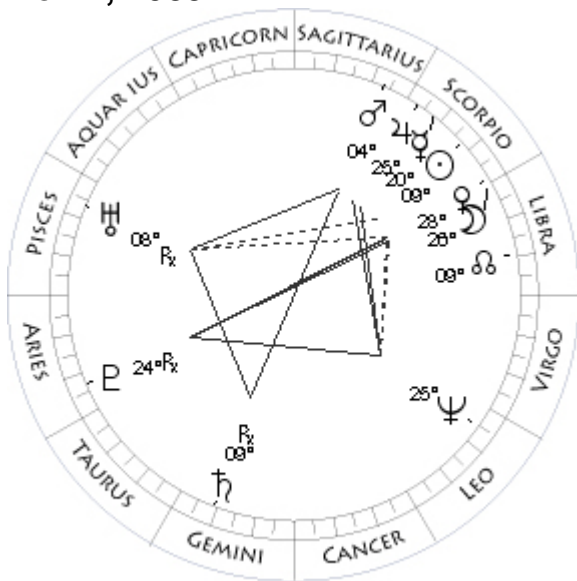

Nov 1, 2089

Dec 1, 2089

Nov 1, 2089

Mo|26Li31 + 1°34	Ea|09Ta49 - 0°00
Su|09Sc49 - 0°00	Me|13Sa37 - 0°57
Me|20Sc27 - 0°57	Ve|13Li03 + 1°19
Ve|28Li36 + 1°19	Ma|21Sa01 - 0°36
Ma|04Sa39 - 0°36	Ju|28Sc03 + 0°46
Ju|25Sc14 + 0°46	Sa|06Ge48 - 2°02
Sa|09Ge57 - 2°02R	Ur|10Pi36 - 0°47
Ur|08Pi06 - 0°47R	Ne|23Le22 + 0°19
Ne|25Le11 + 0°19	Pl|23Ar56 -17°35
Pl|24Ar18 -17°35R	No|07Li33 - 0°00

Dec 1, 2089

Mo|02Sa24 + 4°09	Ea|10Ge02 - 0°00
Su|10Sa02 - 0°00	Me|21Pi02 - 2°14
Me|01Cp27 - 2°14	Ve|01Sa10 + 0°24
Ve|06Sa16 + 0°24	Ma|08Cp04 - 0°50
Ma|26Sa44 - 0°50	Ju|00Sa22 + 0°43
Ju|01Sa52 + 0°43	Sa|07Ge54 - 2°01
Sa|07Ge39 - 2°01R	Ur|10Pi55 - 0°46
Ur|08Pi06 - 0°46	Ne|23Le33 + 0°20
Ne|25Le22 + 0°20R	Pl|24Ar01 -17°29
Pl|23Ar49 -17°29R	No|05Li57 - 0°00