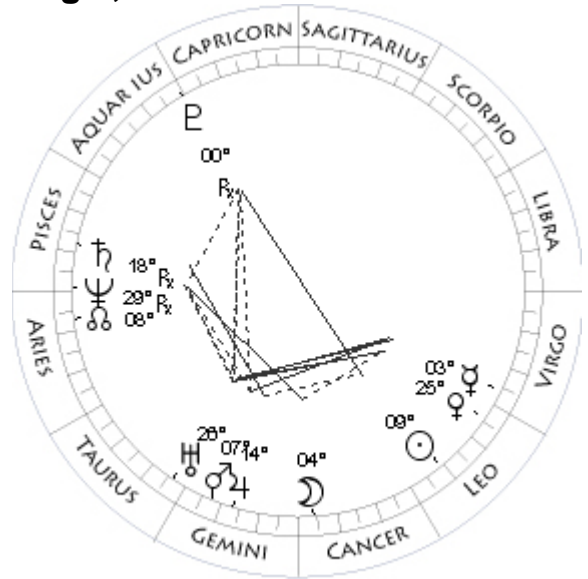

Aug 1, 2024

Jul 1, 2024

Mo|13Ta56 + 2°42	Ea|10Cp09 - 0°00
Su|10Cn09 - 0°00	Me|24Vi42 + 1°50
Me|28Cn12 + 1°50	Ve|27Cn57 + 0°56
Ve|17Cn30 + 0°56	Ma|10Ar30 - 0°57
Ma|16Ta20 - 0°57	Ju|02Ge13 - 0°42
Ju|08Ge20 - 0°42	Sa|13Pi47 - 1°59
Sa|19Pi25 - 1°59R	Ur|23Ta40 - 0°16
Ur|25Ta45 - 0°16	Ne|29Pi57 - 1°17
Ne|29Pi57 - 1°17	Pl|01Aq17 - 3°11R
Pl|01Aq17 - 3°11R	No|11Ar14 - 0°00
No|11Ar14 - 0°00	

Aug 1, 2024

Mo|04Cn44 + 5°04	Ea|09Aq44 - 0°00
Su|09Le44 - 0°00	Me|01Cp04 - 3°04
Me|03Vi32 - 3°04	Ve|18Vi18 + 1°29
Ve|25Le35 + 1°29	Ma|29Ar15 - 0°35
Ma|07Ge58 - 0°35	Ju|04Ge58 - 0°42
Ju|14Ge30 - 0°42	Sa|14Pi47 - 2°06
Sa|18Pi34 - 2°06R	Ur|24Ta01 - 0°16
Ur|26Ta52 - 0°16	Ne|29Pi43 - 1°18R
Ne|29Pi43 - 1°18R	Ne|28Pi14 - 1°18
Pl|00Aq33 - 3°14R	Pl|01Aq22 - 3°14
No|09Ar36 - 0°00