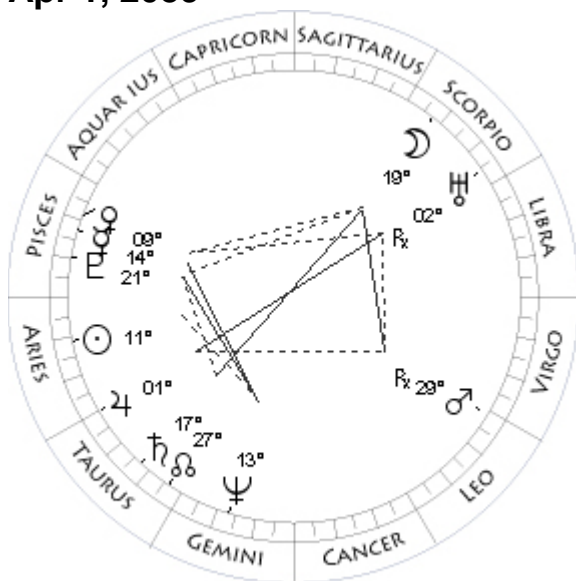

Mar 1, 2059

Apr 1, 2059

Mar 1, 2059

Mo|03Li37 + 4°10	Ea|10Vi54 - 0°00
Su|10Pi54 - 0°00	Me|24Le39 + 3°32
Me|19Pi03 + 3°32R	Ve|03Sa59 + 0°29
Ve|02Aq21 + 0°29	Ma|09Vi37 + 4°18
Ma|07Vi43 + 4°18R	Ju|02Ta03 - 1°04
Ju|24Ar10 - 1°04	Sa|20Ta12 - 2°08
Sa|14Ta38 - 2°08	Ur|00Sc54 + 0°33
Ur|03Sc20 + 0°33R	Ne|15Ge28 - 1°29
Ne|13Ge34 - 1°29	Pl|20Pi39 -14°36
Pl|20Pi14 -14°36	No|00Ge47 - 0°00

Apr 1, 2059

Mo|19Sc41 + 0°41	Ea|11Li47 - 0°00
Su|11Ar47 - 0°00	Me|13Sa26 - 1°32
Me|14Pi00 - 1°32	Ve|23Cp07 - 1°05
Ve|09Pi47 - 1°05	Ma|23Vi12 + 3°18
Ma|29Le05 + 3°18R	Ju|04Ta53 - 1°00
Ju|01Ta04 - 1°00	Sa|21Ta20 - 2°02
Sa|17Ta39 - 2°02	Ur|01Sc18 + 0°33
Ur|02Sc23 + 0°33R	Ne|15Ge39 - 1°27
Ne|13Ge57 - 1°27	Pl|20Pi45 -14°38
Pl|21Pi03 -14°38	No|29Ta09 - 0°00