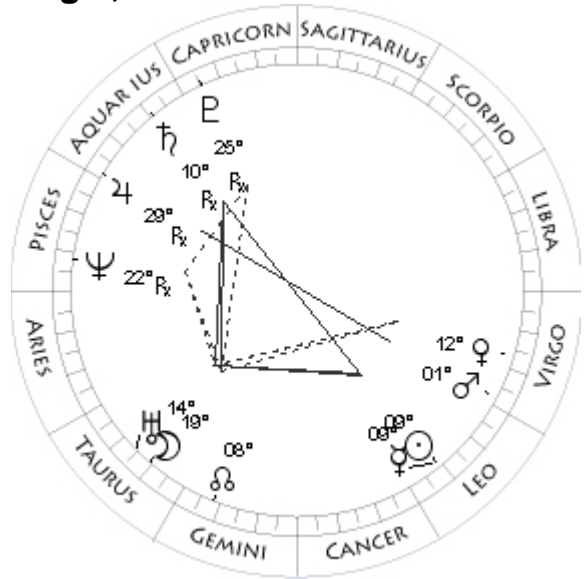

Jul 1, 2021

Aug 1, 2021

Jul 1, 2021

Mo|05Ar31 - 4°44	
Su|09Cn53 - 0°00	Ea|09Cp53 - 0°00
Me|19Ge02 - 3°39	Me|22Aq55 - 3°39
Ve|05Le14 + 1°38	Ve|12Vi36 + 1°38
Ma|12Le20 + 1°15	Ma|01Vi28 + 1°15
Ju|02Pi00 - 1°01R	Ju|22Aq50 - 1°01
Sa|12Aq21 - 0°43R	Sa|09Aq12 - 0°43
Ur|13Ta50 - 0°25	Ur|11Ta23 - 0°25
Ne|23Pi13 - 1°08R	Ne|21Pi21 - 1°08
Pl|25Cp52 - 1°33R	Pl|25Cp55 - 1°33
No|09Ge16 - 0°00	

Aug 1, 2021

Mo|19Ta47 - 1°41	
Su|09Le28 - 0°00	Ea|09Aq28 - 0°00
Me|09Le22 + 1°41	Me|09Le06 + 1°41
Ve|12Vi33 + 1°18	Ve|02Sc42 + 1°18
Ma|01Vi40 + 1°05	Ma|15Vi00 + 1°05
Ju|29Aq33 - 1°08R	Ju|25Aq35 - 1°08
Sa|10Aq14 - 0°47R	Sa|10Aq10 - 0°47
Ur|14Ta39 - 0°25	Ur|11Ta44 - 0°25
Ne|22Pi52 - 1°09R	Ne|21Pi32 - 1°09
Pl|25Cp08 - 1°35R	Pl|26Cp04 - 1°35
No|07Ge38 - 0°00