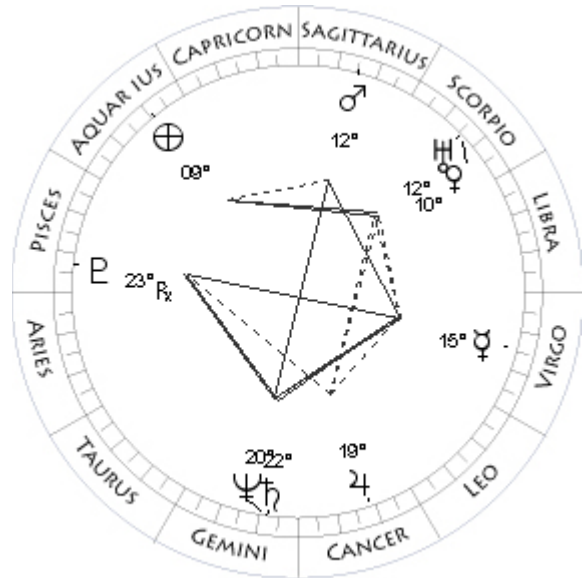

Aug 1, 2061

Jul 1, 2061

Mo|24Sa56 - 4°40	Ea|10Cp12 - 0°00
Su|10Cn12 - 0°00	Me|22Pi18 - 2°13
Me|19Ge15 - 2°13	Ve|20Vi22 + 1°42
Ve|08Le24 + 1°42	Ma|26Sc29 - 0°18
Ma|15Li16 - 0°18	Ju|17Cn02 + 0°07
Ju|15Cn55 + 0°07	Sa|21Ge42 - 1°12
Sa|23Ge33 - 1°12	Ur|11Sc39 + 0°26
Ur|08Sc54 + 0°26R	Ne|20Ge41 - 1°21
Ne|21Ge19 - 1°21	Pl|23Pi26 -15°26
Pl|24Pi39 -15°26R	No|15Ar37 - 0°00
No|15Ar37 - 0°00	

Aug 1, 2061

Mo|10Aq39 - 4°28	Ea|09Aq47 - 0°00
Su|09Le47 - 0°00	Me|15Vi25 + 1°44
Me|18Le59 + 1°44	Ve|10Sc23 + 1°11
Ve|15Vi26 + 1°11	Ma|12Sa48 - 0°51
Ma|00Sc45 - 0°51	Ju|19Cn36 + 0°10
Ju|22Cn51 + 0°10	Sa|22Ge51 - 1°12
Sa|27Ge13 - 1°12	Ur|12Sc03 + 0°25
Ur|08Sc55 + 0°25	Ne|20Ge53 - 1°21
Ne|22Ge19 - 1°21	Pl|23Pi32 -15°37
Pl|24Pi23 -15°37R	No|13Ar59 - 0°00
No|13Ar59 - 0°00