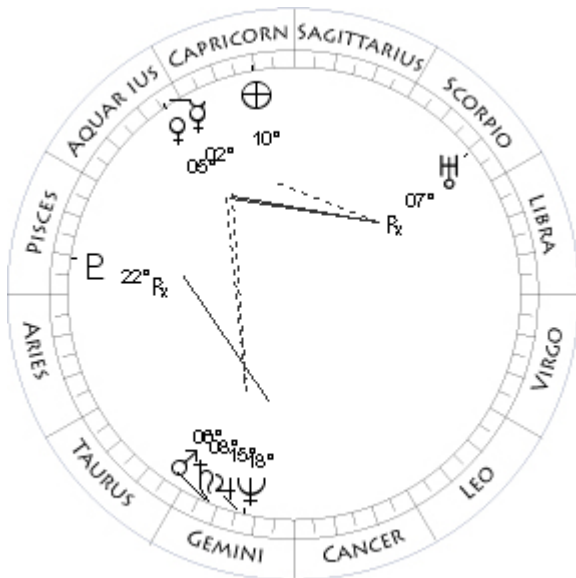

Jul 1, 2060

Aug 1, 2060

Jul 1, 2060

Mo|22Le37 + 4°51	Ea|10Cp26 - 0°00
Su|10Cn26 - 0°00	Me|02Aq54 - 4°33
Me|25Ge30 - 4°33	Ve|05Aq09 - 3°55
Ve|29Ta54 - 3°55	Ma|06Ge31 + 0°20
Ma|20Ge05 + 0°20	Ju|15Ge51 - 0°28
Ju|19Ge53 - 0°28	Sa|08Ge08 - 1°38
Sa|11Ge15 - 1°38	Ur|07Sc04 + 0°29
Ur|04Sc11 + 0°29R	Ne|18Ge27 - 1°23
Ne|19Ge10 - 1°23	Pl|23Pi26 -15°17R
Pl|23Pi26 -15°17R	No|04Ta57 - 0°00

Aug 1, 2060

Mo|07Li41 + 2°09	Ea|10Aq01 - 0°00
Su|10Le01 - 0°00	Me|03Cn35 + 1°12
Me|01Le46 + 1°12	Ve|24Pi16 - 3°27
Ve|24Ge23 - 3°27	Ma|11Cn04 + 0°39
Ma|11Cn04 + 0°39	Ju|18Ge33 - 0°26
Ju|26Ge28 - 0°26	Sa|14Ge34 - 1°39
Sa|14Ge34 - 1°39	Ur|04Sc20 + 0°28
Ur|04Sc20 + 0°28	Ne|20Ge08 - 1°24
Ne|20Ge08 - 1°24	Pl|23Pi09 -15°27R
Pl|23Pi09 -15°27R	No|03Ta18 - 0°00