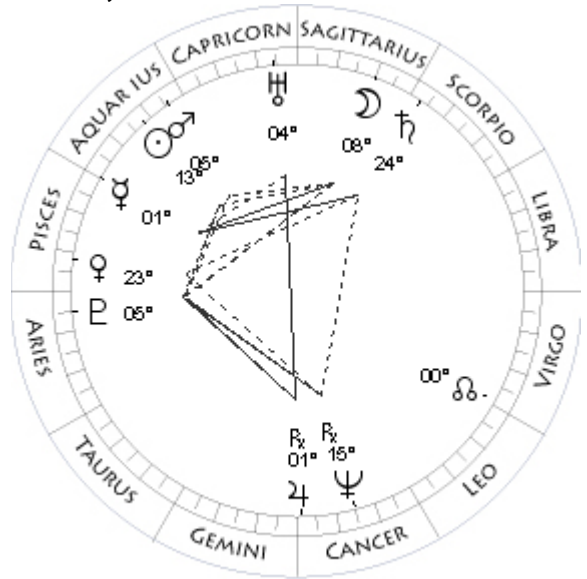

Jan 1, 2073

Feb 1, 2073

Jan 1, 2073

Mo|16Li17 + 3°36	Ea|11Cn41 - 0°00
Su|11Cp41 - 0°00	Me|10Cp45 - 1°45
Me|11Cp23 - 1°45	Ve|01Ge30 - 1°03
Ve|28Aq49 - 1°03	Ma|10Cp40 - 0°51
Ma|11Cp04 - 0°51	Ju|06Cn17 - 0°08
Ju|05Cn01 - 0°08R	Sa|18Sc07 + 2°08
Sa|22Sc26 + 2°08	Ur|02Cp27 - 0°14
Ur|02Cp53 - 0°14	Ne|16Cn16 - 0°48
Ne|16Cn25 - 0°48R	Pl|06Ar26 -16°40
Pl|05Ar21 -16°40	No|03Vi06 - 0°00

Feb 1, 2073

Mo|08Sa12 + 5°13	Ea|13Le14 - 0°00
Su|13Aq14 - 0°00	Me|17Ta35 - 0°04
Me|01Pi20 - 0°04	Ve|21Cn33 + 3°19
Ve|23Pi06 + 3°19	Ma|29Cp16 - 1°02
Ma|05Aq01 - 1°02	Ju|08Cn54 - 0°04
Ju|01Cn37 - 0°04R	Sa|19Sc05 + 2°13
Sa|24Sc41 + 2°13	Ur|02Cp48 - 0°14
Ur|04Cp38 - 0°14	Ne|16Cn27 - 0°48
Ne|15Cn34 - 0°48R	Pl|06Ar32 -16°30
Pl|05Ar42 -16°30	No|01Vi28 - 0°00