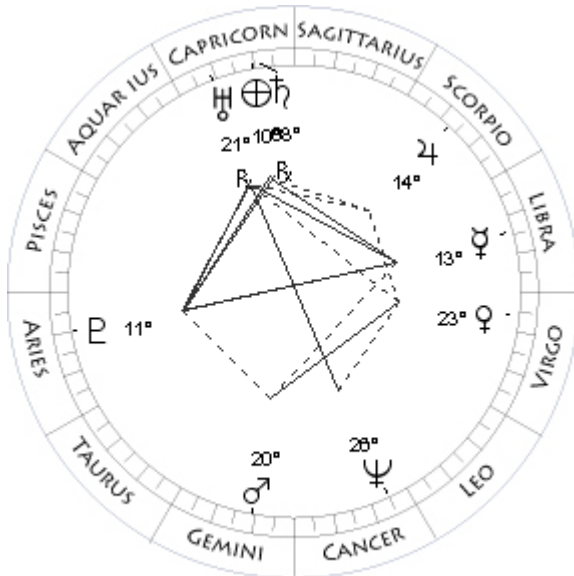

Aug 1, 2077

Jul 1, 2077

Mo|14Sc35 + 2°02	Ea|10Cp20 - 0°00
Su|10Cn20 - 0°00	Me|13Li58 + 1°32
Me|02Le31 + 1°32	Ve|23Vi29 + 1°44
Ve|09Le38 + 1°44	Ma|20Ge23 + 0°34
Ma|28Ge17 + 0°34	Ju|14Sc30 + 1°12
Ju|04Sc40 + 1°12	Sa|08Cp01 + 0°46
Sa|07Cp45 + 0°46R	Ur|21Cp13 - 0°29
Ur|21Cp48 - 0°29R	Ne|26Cn13 - 0°29
Ne|25Cn42 - 0°29	Pl|11Ar16 -17°00
Pl|12Ar55 -17°00	No|06Ge09 - 0°00

Aug 1, 2077

Mo|01Cp22 - 2°11	Ea|09Aq55 - 0°00
Su|09Le55 - 0°00	Me|15Cp24 - 4°10
Me|27Le09 - 4°10R	Ve|13Sc27 + 1°08
Ve|16Vi33 + 1°08	Ma|05Cn47 + 0°50
Ma|19Cn01 + 0°50	Ju|16Sc53 + 1°04
Ju|06Sc06 + 1°04	Sa|08Cp57 + 0°43
Sa|05Cp42 + 0°43R	Ur|21Cp34 - 0°29
Ur|20Cp35 - 0°29R	Ne|26Cn24 - 0°29
Ne|26Cn51 - 0°29	Pl|11Ar21 -17°11
Pl|12Ar52 -17°11R	No|04Ge31 - 0°00