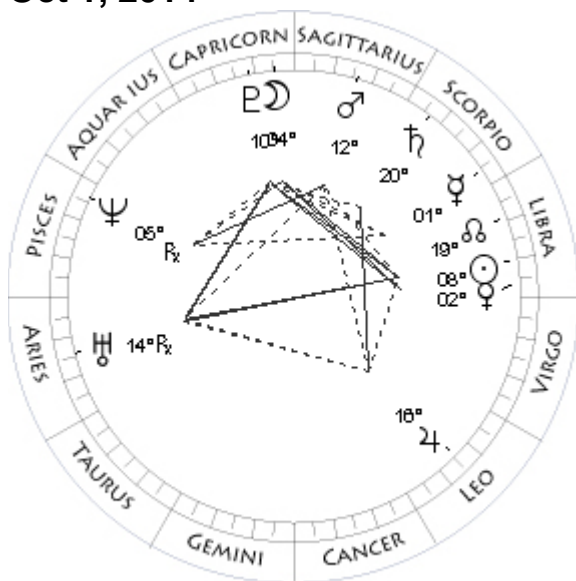

Oct 1, 2014

Sep 1, 2014

Mo|27Sc06 + 3°08	Ea|08Pi59 - 0°00
Su|08Vi59 - 0°00	Me|18Sc24 + 0°00
Me|28Vi54 + 0°00	Ve|04Le39 + 1°06
Ve|24Le49 + 1°06	Ma|03Cp41 - 1°21
Ma|21Sc54 - 1°21	Ju|05Le00 + 0°28
Ju|10Le16 + 0°28	Sa|23Sc32 + 2°06
Sa|18Sc05 + 2°06	Ur|14Ar07 - 0°42
Ur|15Ar51 - 0°42R	Ne|06Pi13 - 0°45
Ne|06Pi07 - 0°45R	Pl|13Cp01 + 2°28
Pl|11Cp04 + 2°28R	No|21Li24 - 0°00

Oct 1, 2014

Mo|04Cp11 + 5°06	Ea|08Ar15 - 0°00
Su|08Li15 - 0°00	Me|16Aq09 - 3°33
Me|01Sc45 - 3°33	Ve|23Vi23 + 1°25
Ve|02Li03 + 1°25	Ma|21Cp25 - 1°30
Ma|12Sa03 - 1°30	Ju|07Le25 + 0°32
Ju|16Le01 + 0°32	Sa|24Sc27 + 2°00
Sa|20Sc34 + 2°00	Ur|14Ar27 - 0°42
Ur|14Ar46 - 0°42R	Ne|06Pi24 - 0°45
Ne|05Pi22 - 0°45R	Pl|13Cp11 + 2°23
Pl|10Cp59 + 2°23	No|19Li48 - 0°00