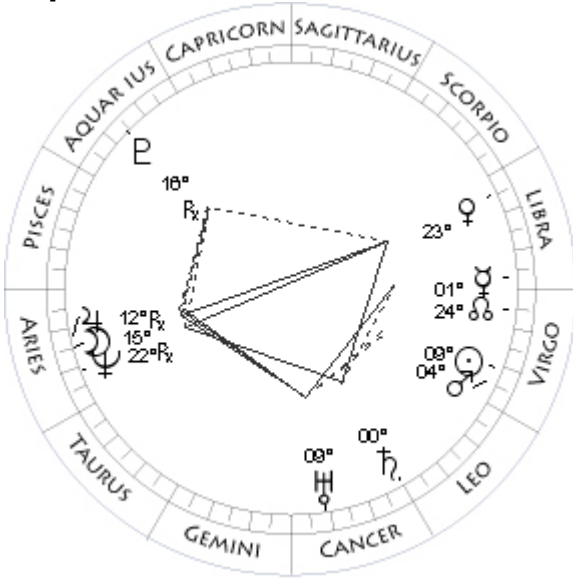

Sep 1, 2034

Oct 1, 2034

Sep 1, 2034

Mo|15Ar55 - 1°58	Ea|09Pi08 - 0°00
Su|09Vi08 - 0°00	Me|28Sc51 - 0°29
Me|01Li40 - 0°29	Ve|08Aq38 - 3°38
Ve|23Li08 - 3°38	Ma|02Vi09 + 1°08
Ma|04Vi47 + 1°08	Ju|06Ar07 - 1°35
Ju|12Ar34 - 1°35R	Sa|26Cn38 + 0°07
Sa|00Le37 + 0°07	Ur|07Cn05 + 0°18
Ur|09Cn43 + 0°18	Ne|20Ar42 - 1°41
Ne|22Ar02 - 1°41R	Pl|17Aq43 - 8°02
Pl|16Aq33 - 8°02R	No|24Vi34 - 0°00

Oct 1, 2034

Mo|24Ta52 - 4°36	Ea|08Ar23 - 0°00
Su|08Li23 - 0°00	Me|29Aq27 - 3°41
Me|28Li00 - 3°41R	Ve|26Pi11 - 7°20
Ve|06Sc07 - 7°20R	Ma|15Vi16 + 1°04
Ma|23Vi55 + 1°04	Ju|08Ar52 - 1°38
Ju|08Ar59 - 1°38R	Sa|27Cn45 + 0°10
Sa|03Le29 + 0°10	Ur|07Cn27 + 0°19
Ur|10Cn29 + 0°19	Ne|20Ar54 - 1°42
Ne|21Ar19 - 1°42R	Pl|17Aq50 - 8°00
Pl|16Aq02 - 8°00R	No|22Vi59 - 0°00