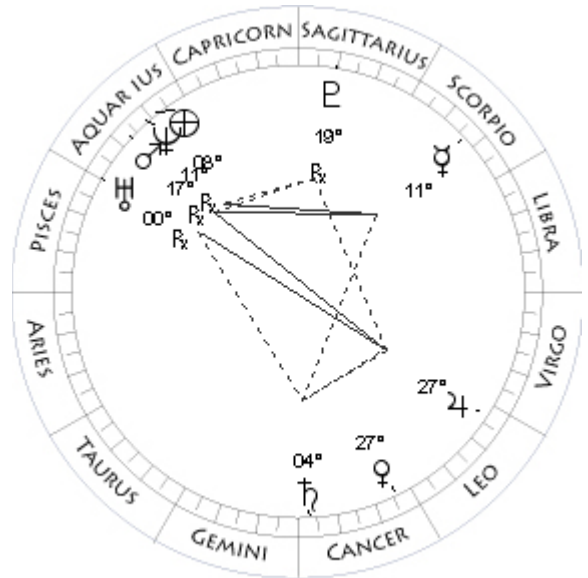

Jul 1, 2003

Aug 1, 2003

Jul 1, 2003

Mo|29Cn20 + 4°30	Ea|09Cp16 - 0°00
Su|09Cn16 - 0°00	Me|18Ge25 + 0°50
Me|04Cn28 + 0°50	Ve|07Ge16 - 0°14
Ve|26Ge03 - 0°14	Ma|28Cp29 - 4°21
Ma|05Pi23 - 4°21	Ju|24Le52 + 0°48
Ju|18Le03 + 0°48	Sa|02Cn55 - 0°48
Sa|03Cn33 - 0°48	Ur|00Pi15 - 0°46
Ur|02Pi35 - 0°46R	Ne|11Aq36 + 0°00
Ne|12Aq40 + 0°00R	Pl|19Sa03 + 9°28
Pl|18Sa04 + 9°28R	No|27Ta27 - 0°00

Aug 1, 2003

Mo|19Vi08 + 4°39	Ea|08Aq51 - 0°00
Su|08Le51 - 0°00	Me|11Sc04 + 0°22
Me|02Vi49 + 0°22	Ve|27Cn23 + 0°55
Ve|04Le06 + 0°55	Ma|17Aq46 - 6°09
Ma|10Pi03 - 6°09R	Ju|27Le18 + 0°48
Ju|24Le23 + 0°48	Sa|04Cn04 - 0°46
Sa|07Cn26 - 0°46	Ur|00Pi35 - 0°47
Ur|01Pi43 - 0°47R	Ne|11Aq47 + 0°00
Ne|11Aq53 + 0°00R	Pl|19Sa15 + 9°19
Pl|17Sa27 + 9°19R	No|25Ta48 - 0°00