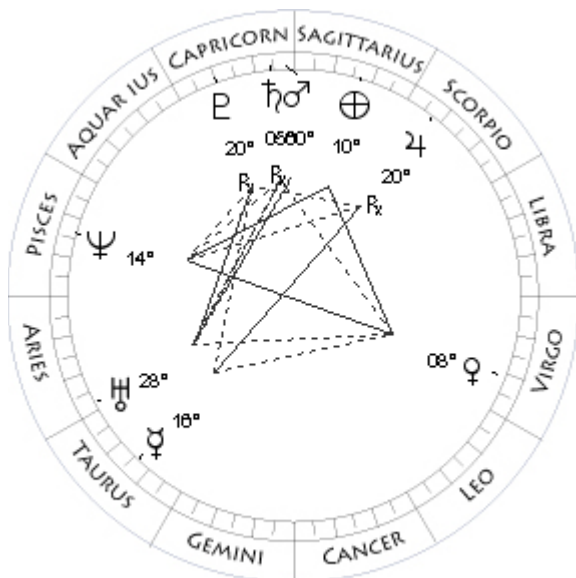

Jun 1, 2018

May 1, 2018

Mo|28Sc15 + 4°46	Ea|11Sc04 - 0°00
Su|11Ta04 - 0°00	Me|10Cp01 - 2°54
Me|14Ar16 - 2°54	Ve|18Cn09 + 0°53
Ve|08Ge16 + 0°53	Ma|13Sa35 - 1°20
Ma|23Cp41 - 1°20	Ju|17Sc47 + 1°16
Ju|19Sc18 + 1°16R	Sa|04Cp08 + 0°53
Sa|09Cp00 + 0°53R	Ur|28Ar39 - 0°32
Ur|29Ar14 - 0°32	Ne|14Pi19 - 0°56
Ne|15Pi54 - 0°56	Pl|20Cp05 + 0°17
Pl|21Cp13 + 0°17R	No|10Le32 - 0°00

Jun 1, 2018

Mo|13Cp12 + 2°05	Ea|10Sa58 - 0°00
Su|10Ge57 - 0°00	Me|16Ta59 - 0°03
Me|05Ge20 - 0°03	Ve|08Vi30 + 1°54
Ve|15Cn25 + 1°54	Ma|00Cp53 - 2°55
Ma|05Aq31 - 2°55	Ju|20Sc10 + 1°13
Ju|15Sc32 + 1°13R	Sa|05Cp04 + 0°53
Sa|07Cp40 + 0°53R	Ur|28Ar59 - 0°32
Ur|00Ta52 - 0°32	Ne|14Pi30 - 0°57
Ne|16Pi26 - 0°57	Pl|20Cp15 + 0°14
Pl|20Cp52 + 0°14R	No|08Le54 - 0°00