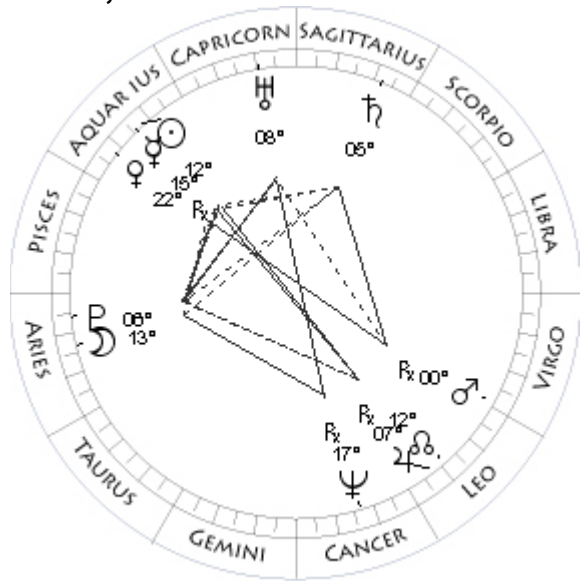

Ea|09Ge54 - 0°00
 Me|20Sc53 - 0°04
 Ve|28Sc07 + 0°29
 Ma|22Cn17 + 2°23
 Ju|03Le56 + 0°33
 Sa|28Sc26 + 1°52
 Ur|06Cp18 - 0°17
 Ne|18Cn18 - 0°45
 Pl|07Ar26 -16°57

Jan 1, 2074

Feb 1, 2074

Jan 1, 2074

Mo 29Aq01 - 1°30	Ea 11Cn26 - 0°00
Su 11Cp26 - 0°00	Me 22Aq34 - 2°10
Me 23Cp06 - 2°10	Ve 17Cp17 - 0°43
Ve 13Cp55 - 0°43	Ma 06Le25 + 3°26
Ma 05Vi24 + 3°26	Ju 06Le26 + 0°40
Ju 11Le50 + 0°40R	Sa 29Sc23 + 1°53
Sa 02Sa55 + 1°53	Ur 06Cp40 - 0°17
Ur 06Cp53 - 0°17	Ne 18Cn29 - 0°45
Ne 18Cn43 - 0°45R	Pl 07Ar31 -16°46
Pl 06Ar28 -16°46	No 13Le47 - 0°00