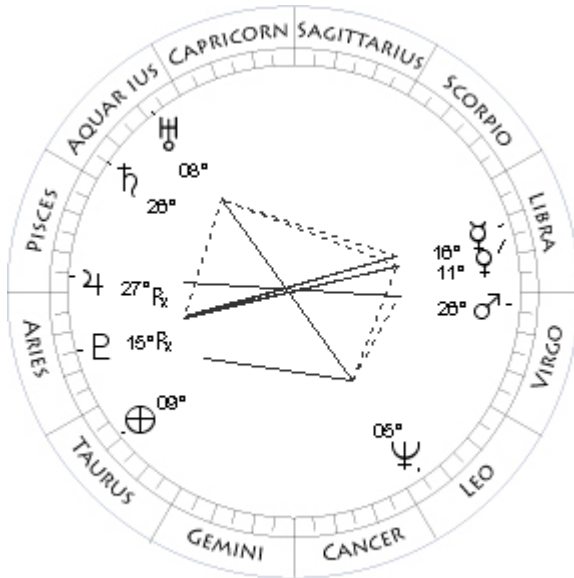

Dec 1, 2081

Nov 1, 2081

Mo|14Sc49 - 4°27	Ea|09Ta45 - 0°00
Su|09Sc45 - 0°00	Me|16Li01 + 1°09
Me|02Sc54 + 1°09	Ve|11Li30 + 1°21
Ve|27Li55 + 1°21	Ma|26Vi16 + 1°00
Ma|12Li18 + 1°00	Ju|27Pi18 - 1°28
Ju|18Pi18 - 1°28R	Sa|26Aq27 - 1°21
Sa|20Aq47 - 1°21	Ur|08Aq54 - 0°38
Ur|06Aq02 - 0°38	Ne|05Le46 - 0°13
Ne|07Le40 - 0°13	Pl|15Ar49 -17°31
Pl|15Ar45 -17°31R	No|12Pi17 - 0°00
No|12Pi17 - 0°00	

Dec 1, 2081

Mo|21Sa26 - 4°55	Ea|09Ge58 - 0°00
Su|09Sa58 - 0°00	Me|14Cp10 - 1°53
Me|20Sa34 - 1°53	Ve|29Sc38 + 0°26
Ve|05Sa36 + 0°26	Ma|09Li38 + 0°52
Ma|01Sc34 + 0°52	Ju|00Ar03 - 1°20
Ju|18Pi42 - 1°20	Sa|27Aq24 - 1°19
Sa|21Aq56 - 1°19	Ur|09Aq13 - 0°37
Ur|06Aq50 - 0°37	Ne|05Le57 - 0°13
Ne|07Le32 - 0°13R	Pl|15Ar54 -17°24
Pl|15Ar19 -17°24R	No|10Pi41 - 0°00
No|10Pi41 - 0°00