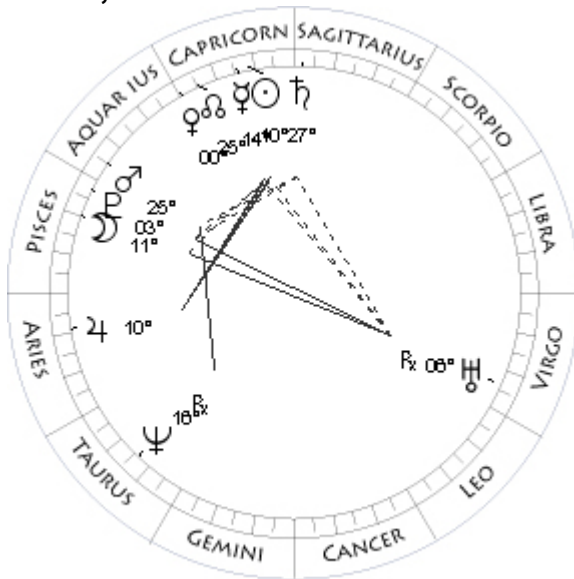

Jan 1, 2047

Feb 1, 2047

Jan 1, 2047

Mo|11Pi04 + 3°47	Ea|10Cn59 - 0°00
Su|10Cp59 - 0°00	Me|21Cp10 - 1°57
Me|14Cp09 - 1°57	Ve|26Aq11 - 1°27
Ve|00Aq01 - 1°27	Ma|25Pi22 - 1°06
Ma|25Aq32 - 1°06	Ju|21Ar53 - 1°18
Ju|10Ar26 - 1°18	Sa|26Sa07 + 1°04
Sa|27Sa26 + 1°04	Ur|03Vi40 + 0°47
Ur|06Vi12 + 0°47R	Ne|18Ta17 - 1°47
Ne|16Ta45 - 1°47R	Pl|05Pi17 -11°57
Pl|03Pi41 -11°57	No|26Cp00 - 0°00

Feb 1, 2047

Mo|24Ar46 + 5°15	Ea|12Le32 - 0°00
Su|12Aq32 - 0°00	Me|09Ge56 + 0°53
Me|00Pi29 + 0°53	Ve|15Ar26 - 1°29
Ve|08Pi40 - 1°29	Ma|14Ar38 - 0°44
Ma|19Pi38 - 0°44	Ju|24Ar43 - 1°10
Ju|14Ar36 - 1°10	Sa|27Sa03 + 1°03
Sa|00Cp48 + 1°03	Ur|04Vi04 + 0°48
Ur|05Vi16 + 0°48R	Ne|18Ta28 - 1°46
Ne|16Ta35 - 1°46	Pl|05Pi23 -11°53
Pl|04Pi25 -11°53	No|24Cp22 - 0°00