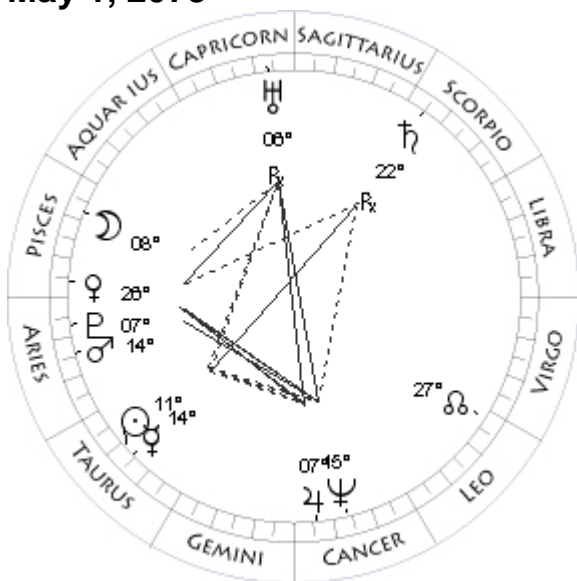

May 1, 2073

Jun 1, 2073

May 1, 2073

Mo|08Pi42 - 0°58
Su|11Ta44 - 0°00
Me|14Ta35 + 0°08
Ve|26Pi52 + 0°10
Ma|14Ar37 - 0°57
Ju|07Cn10 + 0°06
Sa|22Sc58 + 2°27R
Ur|06Cp16 - 0°16R
Ne|15Cn16 - 0°45
Pl|07Ar45 -16°26
No|26Le45 - 0°00

Ea|11Sc44 - 0°00
Me|23Ta50 + 0°08
Ve|15Sa07 + 0°10
Ma|25Pi16 - 0°57
Ju|16Cn22 + 0°06
Sa|21Sc50 + 2°27
Ur|03Cp50 - 0°16
Ne|17Cn00 - 0°45
Pl|06Ar48 -16°26

Jun 1, 2073

Mo|22Ar31 - 4°17
Su|11Ge38 - 0°00
Me|04Cn03 + 1°21
Ve|26Ar20 - 2°13
Ma|08Ta04 - 0°43
Ju|13Cn06 + 0°09
Sa|20Sc42 + 2°25R
Ur|05Cp24 - 0°17R
Ne|16Cn05 - 0°44
Pl|08Ar18 -16°35
No|25Le07 - 0°00

Ea|11Sa38 - 0°00
Me|29Li17 + 1°21
Ve|04Aq12 - 2°13
Ma|14Ar33 - 0°43
Ju|18Cn57 + 0°09
Sa|22Sc48 + 2°25
Ur|04Cp12 - 0°17
Ne|17Cn11 - 0°44
Pl|06Ar53 -16°35