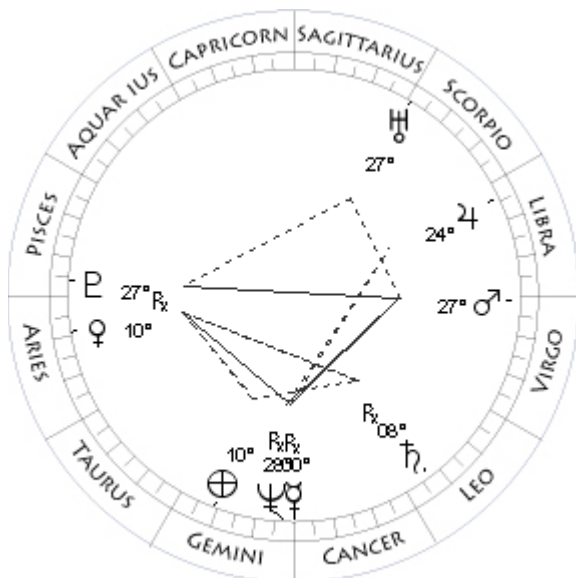

Dec 1, 2064

Nov 1, 2064

Mo|01Le30 + 0°50	Ea|09Ta52 - 0°00
Su|09Sc52 - 0°00	Me|04Aq44 - 2°37
Me|02Sa23 - 2°37	Ve|22Aq46 - 2°03
Ve|20Sa22 - 2°03	Ma|14Vi32 + 1°11
Ma|04Li40 + 1°11	Ju|22Li09 + 1°05
Ju|24Li51 + 1°05	Sa|07Le03 + 0°33
Sa|13Le18 + 0°33	Ur|26Sc48 + 0°13
Ur|25Sc57 + 0°13	Ne|28Ge08 - 1°16
Ne|29Ge35 - 1°16R	Pl|27Pi19 -16°06
Pl|26Pi21 -16°06R	No|11Aq04 - 0°00

Dec 1, 2064

Mo|08Vi29 - 2°35	Ea|10Ge06 - 0°00
Su|10Sa06 - 0°00	Me|00Cn50 + 2°02
Me|01Sa13 + 2°02R	Ve|10Ar23 - 2°34
Ve|25Cp21 - 2°34	Ma|23Li25 + 1°07
Ma|23Li25 + 1°07	Ma|27Vi43 + 1°07
Ju|00Sc58 + 1°07	Ju|24Li25 + 1°07
Sa|13Le43 + 0°38R	Sa|08Le09 + 0°38
Ur|27Sc48 + 0°13	Ur|27Sc10 + 0°13
Ne|28Ge56 - 1°16R	Ne|28Ge19 - 1°16
Pl|26Pi05 -15°57R	Pl|27Pi24 -15°57
No|09Aq29 - 0°00