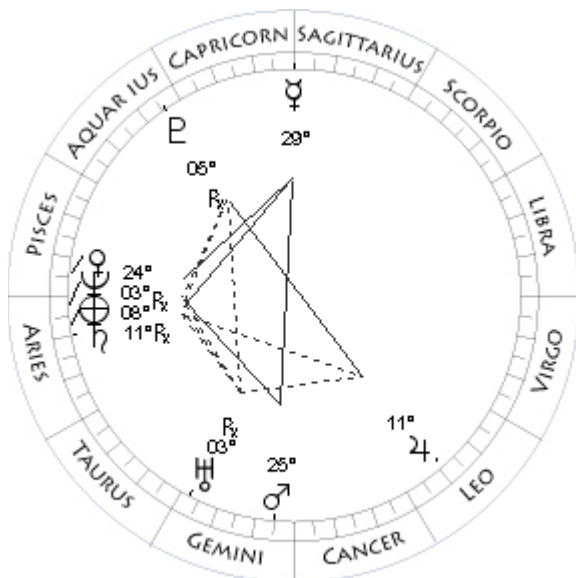

Oct 1, 2026

Sep 1, 2026

Mo|02Ta16 + 4°41	Ea|09Pi05 - 0°00
Su|09Vi05 - 0°00	Me|25Vi53 + 1°33
Me|13Vi39 + 1°33	Ve|07Aq07 - 3°27
Ve|23Li34 - 3°27	Ma|10Ge37 + 0°33
Ma|13Cn43 + 0°33	Ju|09Le08 + 0°32
Ju|13Le48 + 0°32	Sa|10Ar09 - 2°39
Sa|13Ar38 - 2°39R	Ur|02Ge42 - 0°09
Ur|05Ge40 - 0°09	Ne|02Ar52 - 1°25
Ne|03Ar41 - 1°25R	Pl|04Aq55 - 4°18
Pl|03Aq24 - 4°18R	No|29Aq18 - 0°00

Oct 1, 2026

Mo|11Ge02 + 5°03	Ea|08Ar20 - 0°00
Su|08Li20 - 0°00	Me|29Sa05 - 1°48
Me|01Sc21 - 1°48	Ve|24Pi39 - 7°06
Ve|08Sc26 - 7°06	Ma|25Ge56 + 1°02
Ma|01Le59 + 1°02	Ju|11Le32 + 0°36
Ju|19Le41 + 0°36	Sa|11Ar11 - 2°43
Sa|11Ar31 - 2°43R	Ur|03Ge02 - 0°09
Ur|05Ge31 - 0°09R	Ne|03Ar03 - 1°25
Ne|02Ar52 - 1°25R	Pl|05Aq03 - 4°18
Pl|03Aq01 - 4°18R	No|27Aq42 - 0°00