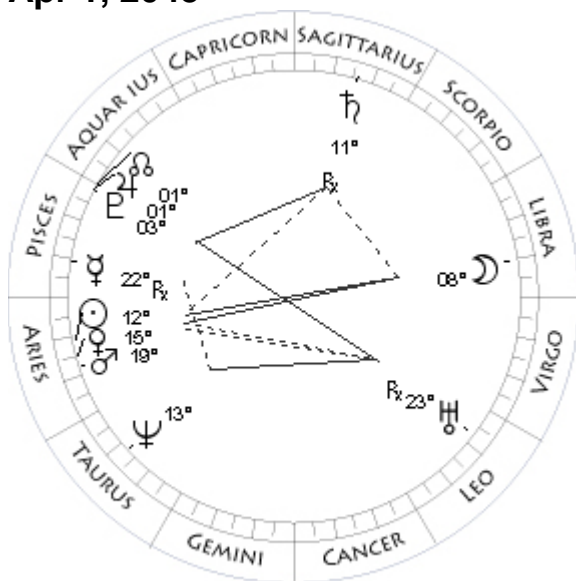

Apr 1, 2045

Mar 1, 2045

Mo|15Le55 + 1°27	Ea|11Vi19 - 0°00
Su|11Pi19 - 0°00	Me|20Ge59 + 1°10
Me|29Pi10 + 1°10	Ve|01Pi05 - 1°23
Ve|06Pi59 - 1°23	Ma|05Ar21 - 0°47
Ma|25Pi24 - 0°47	Ju|21Aq10 - 0°43
Ju|24Aq26 - 0°43	Sa|05Sa46 + 1°52
Sa|11Sa28 + 1°52	Ur|25Le03 + 0°46
Ur|24Le08 + 0°46R	Ne|12Ta30 - 1°44
Ne|12Ta30 - 1°44	Pl|02Pi32 -11°18
Pl|02Pi32 -11°18	No|01Pi32 - 0°00

Apr 1, 2045

Mo|08Li28 - 3°08	Ea|12Li10 - 0°00
Su|12Ar10 - 0°00	Me|12Sc38 + 0°31
Me|22Pi03 + 0°31R	Ve|20Ar21 - 1°12
Ve|15Ar36 - 1°12	Ma|19Ar18 - 0°28
Ma|19Ar18 - 0°28	Ju|23Aq54 - 0°47
Ju|01Pi21 - 0°47	Sa|06Sa43 + 1°56
Sa|11Sa40 + 1°56R	Ur|25Le27 + 0°46
Ur|23Le05 + 0°46R	Ne|13Ta22 - 1°43
Ne|13Ta22 - 1°43	Pl|03Pi21 -11°23
Pl|03Pi21 -11°23	No|29Aq54 - 0°00