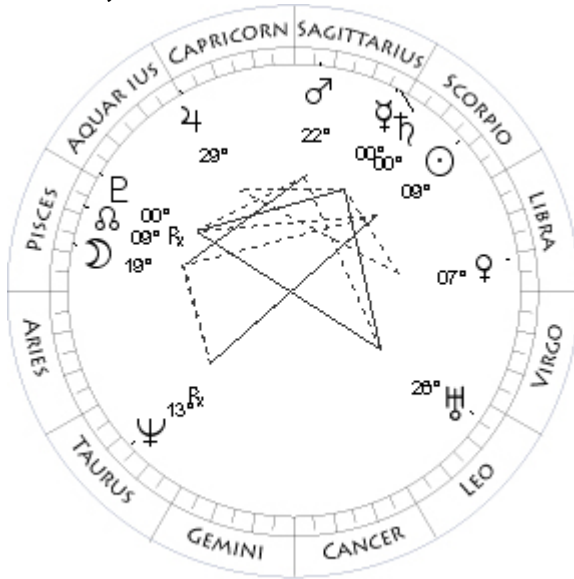

Nov 1, 2044

Dec 1, 2044

Nov 1, 2044

Mo|19Pi16 + 0°53	Ea|09Ta43 - 0°00
Su|09Sc43 - 0°00	Me|23Cp19 - 2°21
Me|00Sa32 - 2°21	Ve|19Le09 + 1°38
Ve|07Li12 + 1°38	Ma|20Cp12 - 1°09
Ma|22Sa05 - 1°09	Ju|10Aq40 - 0°38
Ju|29Cp36 - 0°38	Sa|02Sa06 + 1°47
Sa|00Sa07 + 1°47	Ur|23Le31 + 0°43
Ur|26Le29 + 0°43	Ne|13Ta26 - 1°50
Ne|13Ta34 - 1°50R	Pl|02Pi21 -11°35
Pl|00Pi30 -11°35R	No|07Pi54 - 0°00
No|07Pi54 - 0°00	

Dec 1, 2044

Mo|23Ar21 + 3°41	Ea|09Ge57 - 0°00
Su|09Sa57 - 0°00	Me|08Ge10 + 1°04
Me|10Sa45 + 1°04R	Ve|07Li50 + 1°33
Ve|14Sc16 + 1°33	Ma|08Aq35 - 1°13
Ma|14Cp46 - 1°13	Ju|13Aq17 - 0°38
Ju|04Aq13 - 0°38	Sa|03Sa01 + 1°46
Sa|03Sa39 + 1°46	Ur|23Le54 + 0°44
Ur|26Le54 + 0°44R	Ne|13Ta37 - 1°49
Ne|12Ta45 - 1°49R	Pl|02Pi28 -11°28
Pl|00Pi33 -11°28	No|06Pi18 - 0°00
No|06Pi18 - 0°00