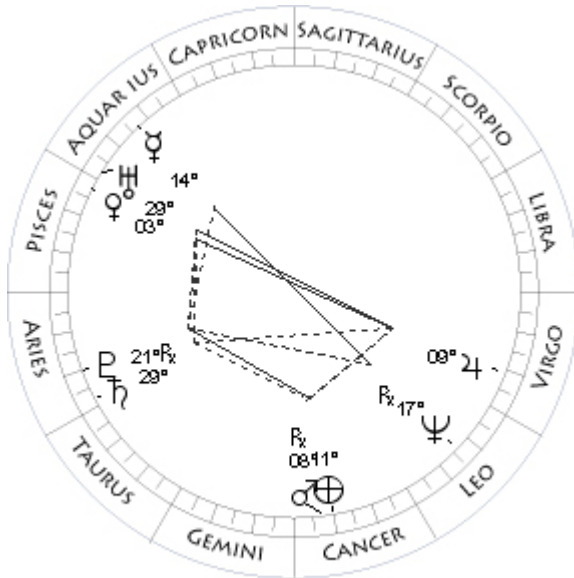

Jan 1, 2087

Feb 1, 2087

Jan 1, 2087

Mo|01Sa15 - 0°14	Ea|11Cn16 - 0°00
Su|11Cp17 - 0°00	Me|14Aq29 - 2°10
Me|20Cp59 - 2°10	Ve|03Pi48 - 1°34
Ve|03Aq18 - 1°34	Ma|08Cn23 + 3°36
Ma|03Cn42 + 3°36R	Ju|09Vi12 + 1°12
Ju|18Vi54 + 1°12	Sa|29Ar18 - 2°33
Sa|23Ar21 - 2°33	Ur|29Aq27 - 0°43
Ur|27Aq26 - 0°43	Ne|17Le09 + 0°08
Ne|18Le17 + 0°08R	Pl|21Ar05 -17°19
Pl|20Ar29 -17°19R	No|02Sa21 - 0°00

Feb 1, 2087

Mo|17Cp19 + 3°37	Ea|12Le50 - 0°00
Su|12Aq50 - 0°00	Me|24Cn41 + 2°55
Me|21Aq00 + 2°55R	Ve|23Ar05 - 1°25
Ve|11Pi50 - 1°25	Ma|23Cn01 + 3°28
Ma|27Ge11 + 3°28	Ju|11Vi35 + 1°20
Ju|17Vi33 + 1°20R	Sa|00Ta23 - 2°24
Sa|24Ar36 - 2°24	Ur|29Aq47 - 0°43
Ur|29Aq01 - 0°43	Ne|17Le20 + 0°09
Ne|17Le29 + 0°09R	Pl|21Ar11 -17°08
Pl|20Ar39 -17°08	No|00Sa43 - 0°00