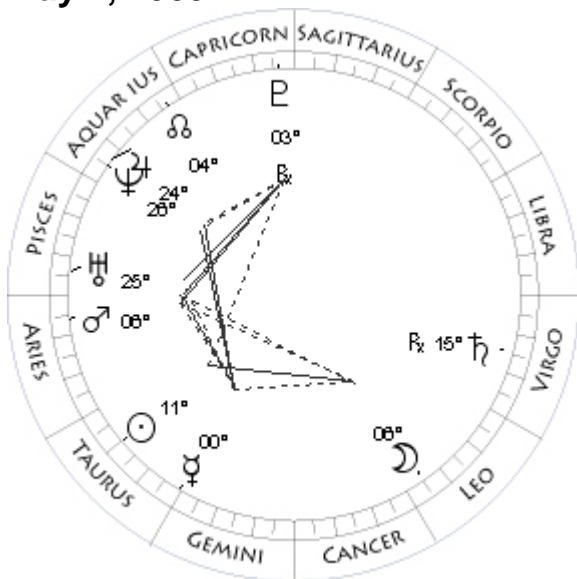

May 1, 2009

Jun 1, 2009

May 1, 2009

Mo|06Le29 - 0°13	
Su|11Ta15 - 0°00	Ea|11Sc15 - 0°00
Me|00Ge18 + 2°39	Me|02Li50 + 2°39
Ve|02Ar32 + 1°23	Ve|02Sa55 + 1°23
Ma|06Ar54 - 1°08	Ma|12Pi36 - 1°08
Ju|24Aq00 - 0°41	Ju|12Aq49 - 0°41
Sa|15Vi07 + 2°13R	Sa|20Vi13 + 2°13
Ur|25Pi13 - 0°44	Ur|23Pi08 - 0°44
Ne|26Aq18 - 0°23	Ne|24Aq26 - 0°23
Pl|03Cp07 + 5°47R	Pl|02Cp02 + 5°47
No|04Aq36 - 0°00	

Jun 1, 2009

Mo|28Vi10 - 4°17	
Su|11Ge08 - 0°00	Ea|11Sa08 - 0°00
Me|22Ta57 - 3°48	Me|06Cp39 - 3°48
Ve|25Ar24 - 2°09	Ve|22Cp03 - 2°09
Ma|00Ta28 - 0°57	Ma|02Ar08 - 0°57
Ju|26Aq43 - 0°48	Ju|15Aq32 - 0°48
Sa|15Vi07 + 2°08	Sa|21Vi17 + 2°08
Ur|26Pi16 - 0°45	Ur|23Pi28 - 0°45
Ne|26Aq30 - 0°24R	Ne|24Aq37 - 0°24
Pl|02Cp32 + 5°47R	Pl|02Cp13 + 5°47
No|02Aq58 - 0°00