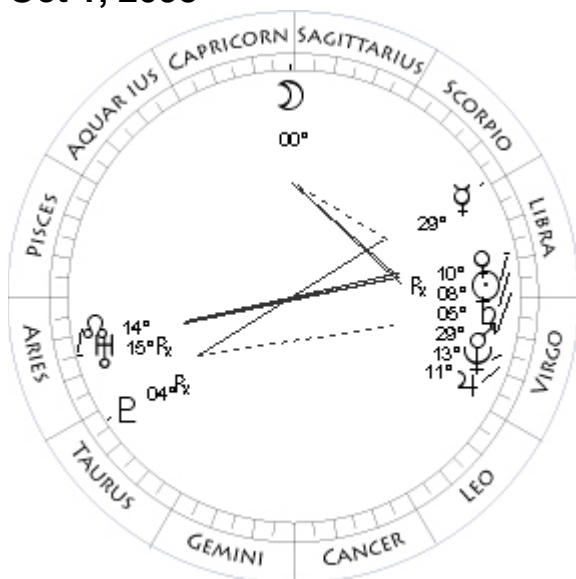

Oct 1, 2098

Sep 1, 2098

Mo|26Sc49 - 3°27	
Su|09Vi39 - 0°00	Ea|09Pi39 - 0°00
Me|08Vi33 + 1°45	Me|05Vi23 + 1°45
Ve|15Li51 - 5°31	Ve|20Aq47 - 5°31
Ma|10Vi39 + 1°05	Ma|11Vi15 + 1°05
Ju|04Vi45 + 0°52	Ju|03Vi50 + 0°52
Sa|01Li34 + 2°07	Sa|03Li51 + 2°07
Ur|17Ar03 - 0°42R	Ur|15Ar17 - 0°42
Ne|12Vi35 + 0°51	Ne|12Vi40 + 0°51
Pl|04Ta38 -17°08R	Pl|02Ta36 -17°08
No|16Ar43 - 0°00	

Oct 1, 2098

Mo|00Cp29 - 5°07	
Su|08Li53 - 0°00	Ea|08Ar54 - 0°00
Me|29Li03 - 1°12	Me|16Sa52 - 1°12
Ve|10Li11 - 8°16R	Ve|08Ar24 - 8°16
Ma|29Vi51 + 0°58	Ma|24Vi24 + 0°58
Ju|11Vi07 + 0°55	Ju|06Vi09 + 0°55
Sa|05Li14 + 2°07	Sa|04Li51 + 2°07
Ur|15Ar58 - 0°42R	Ur|15Ar37 - 0°42
Ne|13Vi40 + 0°51	Ne|12Vi51 + 0°51
Pl|04Ta13 -17°14R	Pl|02Ta41 -17°14
No|15Ar08 - 0°00