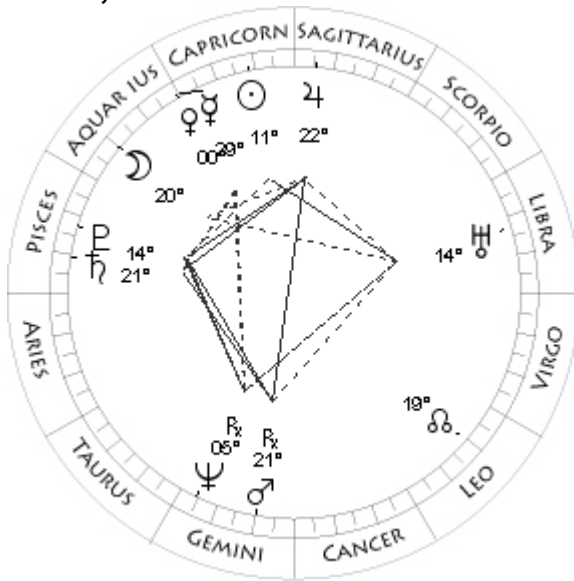

Jan 1, 2055

Feb 1, 2055

Jan 1, 2055

Mo|20Aq35 - 0°05	Ea|11Cn02 - 0°00
Su|11Cp02 - 0°00	Me|02Ar18 - 1°39
Me|29Cp35 - 1°39	Ve|27Aq42 - 1°29
Ve|00Aq40 - 1°29	Ma|03Cn23 + 3°15
Ma|21Ge04 + 3°15R	Ju|19Sa15 + 0°25
Ju|22Sa36 + 0°25	Sa|27Pi06 - 2°09
Sa|21Pi32 - 2°09	Ur|11Li28 + 0°41
Ur|14Li32 + 0°41	Ne|06Ge11 - 1°40
Ne|05Ge04 - 1°40R	Pl|15Pi34 -13°59
Pl|14Pi02 -13°59	No|21Le17 - 0°00
No|21Le17 - 0°00	

Feb 1, 2055

Mo|04Ar19 - 3°45	Ea|12Le36 - 0°00
Su|12Aq36 - 0°00	Me|24Vi44 + 2°52
Me|22Cp51 + 2°52R	Ve|16Ar57 - 1°28
Ve|09Pi18 - 1°28	Ma|18Cn11 + 3°05
Ma|18Ge24 + 3°05	Ju|21Sa44 + 0°23
Ju|29Sa05 + 0°23	Sa|28Pi08 - 2°05
Sa|24Pi12 - 2°05	Ur|11Li52 + 0°42
Ur|14Li35 + 0°42R	Ne|06Ge22 - 1°38
Ne|04Ge36 - 1°38R	Pl|15Pi41 -13°52
Pl|14Pi38 -13°52	No|19Le38 - 0°00
No|19Le38 - 0°00