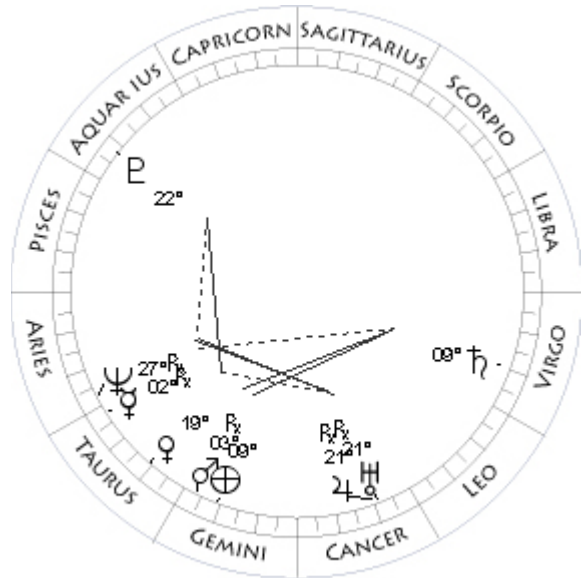

Nov 1, 2037

Dec 1, 2037

Nov 1, 2037

Mo|17Le18 + 2°07	Ea|09Ta25 - 0°00
Su|09Sc24 - 0°00	Me|06Cp00 - 1°49
Me|26Sc31 - 1°49	Ve|01Ar47 - 3°54
Ve|26Sa03 - 3°54	Ma|17Ta27 - 0°14
Ma|03Ge30 - 0°14R	Ju|18Cn37 + 0°11
Ju|29Cn26 + 0°11	Sa|08Vi35 + 1°39
Sa|13Vi38 + 1°39	Ur|21Cn15 + 0°29
Ur|24Cn11 + 0°29R	Ne|27Ar48 - 1°46
Ne|27Ar24 - 1°46R	Pl|22Aq27 - 9°08
Pl|20Aq24 - 9°08R	No|23Cn18 - 0°00

Dec 1, 2037

Mo|25Vi59 + 4°43	Ea|09Ge38 - 0°00
Su|09Sa38 - 0°00	Me|02Ta35 - 0°51
Me|24Sa39 - 0°51R	Ve|19Ta41 - 2°52
Ve|18Cp23 - 2°52	Ma|03Ge56 + 1°17
Ma|23Ta20 + 1°17R	Ju|21Cn06 + 0°16
Ju|29Cn23 + 0°16R	Sa|09Vi38 + 1°46
Sa|15Vi40 + 1°46	Ur|21Cn38 + 0°30
Ur|23Cn43 + 0°30R	Ne|27Ar59 - 1°45
Ne|26Ar41 - 1°45R	Pl|22Aq34 - 9°03
Pl|20Aq35 - 9°03	No|21Cn43 - 0°00