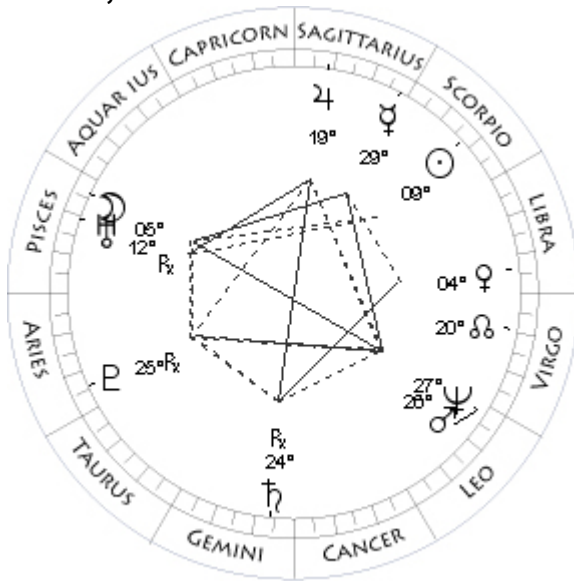

Nov 1, 2090

Dec 1, 2090

Nov 1, 2090

Mo|05Pi13 + 1°19	Ea|09Ta34 - 0°00
Su|09Sc34 - 0°00	Me|20Cp35 - 2°16
Me|29Sc55 - 2°16	Ve|26Ta25 - 2°24
Ve|04Li49 - 2°24	Ma|20Cn45 + 1°37
Ma|26Le47 + 1°37	Ju|26Sa55 + 0°17
Ju|19Sa55 + 0°17	Sa|20Ge22 - 1°31
Sa|24Ge50 - 1°31R	Ur|14Pi31 - 0°48
Ur|12Pi08 - 0°48R	Ne|25Le33 + 0°23
Ne|27Le21 + 0°23	Pl|24Ar56 -17°34
Pl|25Ar21 -17°34R	No|18Vi13 - 0°00

Dec 1, 2090

Mo|06Ar54 - 1°42	Ea|09Ge47 - 0°00
Su|09Sa47 - 0°00	Me|01Ge43 + 0°41
Me|13Sa26 + 0°41R	Ve|14Cn48 + 1°57
Ve|23Li43 + 1°57	Ma|04Le30 + 2°11
Ma|11Vi31 + 2°11	Ju|29Sa21 + 0°14
Ju|26Sa18 + 0°14	Sa|21Ge29 - 1°31
Sa|22Ge54 - 1°31R	Ur|14Pi50 - 0°46
Ur|12Pi02 - 0°46	Ne|25Le44 + 0°24
Ne|27Le34 + 0°24R	Pl|25Ar01 -17°28
Pl|24Ar52 -17°28R	No|16Vi38 - 0°00