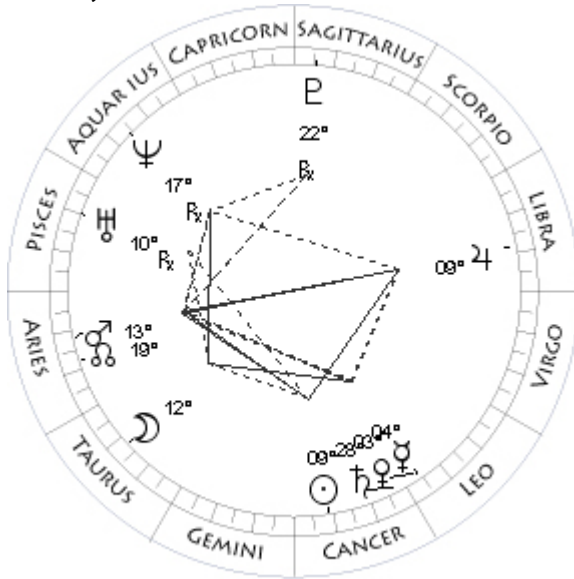

Jul 1, 2005

Aug 1, 2005

Jul 1, 2005

Mo|12Ta59 + 2°01	
Su|09Cn45 - 0°00	Ea|09Cp45 - 0°00
Me|04Le36 + 1°01	Me|29Li23 + 1°01
Ve|03Le58 + 1°36	Ve|09Vi29 + 1°36
Ma|13Ar13 - 2°32	Ma|26Aq00 - 2°32
Ju|09Li56 + 1°18	Ju|20Li41 + 1°18
Sa|28Cn06 + 0°15	Sa|00Le07 + 0°15
Ur|10Pi39 - 0°47R	Ur|08Pi07 - 0°47
Ne|17Aq10 - 0°08R	Ne|15Aq59 - 0°08
Pl|22Sa44 + 8°15R	Pl|23Sa37 + 8°15
No|18Ar44 - 0°00	

Aug 1, 2005

Mo|29Ge33 + 4°50	
Su|09Le20 - 0°00	Ea|09Aq20 - 0°00
Me|16Le59 - 4°52R	Me|28Cp54 - 4°52
Ve|11Vi22 + 1°20	Ve|29Li37 + 1°20
Ma|02Ta27 - 2°47	Ma|15Pi40 - 2°47
Ju|13Li23 + 1°12	Ju|23Li01 + 1°12
Sa|02Le04 + 0°18	Sa|01Le16 + 0°18
Ur|09Pi55 - 0°48R	Ur|08Pi27 - 0°48
Ne|16Aq25 - 0°08R	Ne|16Aq11 - 0°08
Pl|22Sa06 + 8°07R	Pl|23Sa49 + 8°07
No|17Ar06 - 0°00