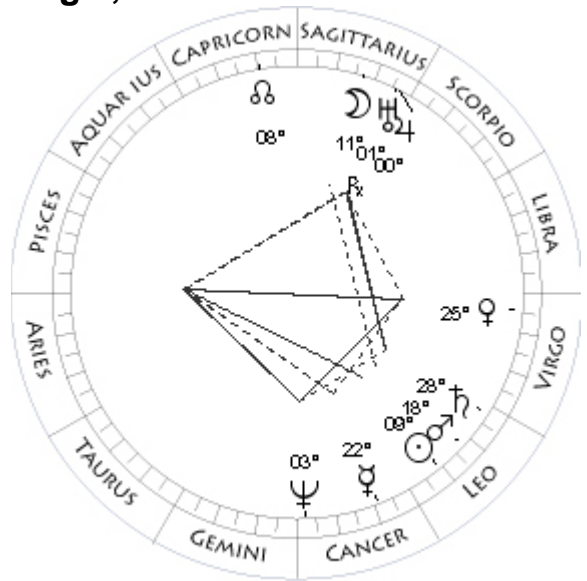

Jul 1, 2066

Aug 1, 2066

Jul 1, 2066

Mo|19Li22 - 5°12	Ea|10Cp00 - 0°00
Su|10Cn01 - 0°00	Me|08Cp17 - 4°21
Me|11Cn25 - 4°21R	Ve|06Sc16 + 1°42
Ve|22Le54 + 1°42	Ma|09Le25 + 1°10
Ma|28Cn16 + 1°10	Ju|08Sa42 + 0°50
Ju|01Sa59 + 0°50R	Sa|29Le03 + 1°19
Sa|24Le37 + 1°19	Ur|04Sa13 + 0°09
Ur|02Sa20 + 0°09R	Ne|01Cn50 - 1°07
Ne|02Cn06 - 1°07	Pl|29Pi13 -16°07
Pl|00Ar34 -16°07R	No|08Cp55 - 0°00
No|08Cp55 - 0°00	

Aug 1, 2066

Mo|11Sa20 - 2°24	Ea|09Aq36 - 0°00
Su|09Le36 - 0°00	Me|12Ta34 - 0°14
Me|22Cn30 - 0°14	Ve|25Sa40 - 0°31
Ve|25Vi19 - 0°31	Ma|18Le01 + 1°09
Ma|18Le01 + 1°09	Ju|11Sa08 + 0°43
Ju|00Sa57 + 0°43	Sa|00Vi09 + 1°19
Sa|28Le09 + 1°19	Ur|04Sa36 + 0°08
Ur|01Sa45 + 0°08R	Ne|02Cn01 - 1°07
Ne|03Cn10 - 1°07	Pl|29Pi18 -16°18
Pl|00Ar23 -16°18R	No|07Cp17 - 0°00
No|07Cp17 - 0°00