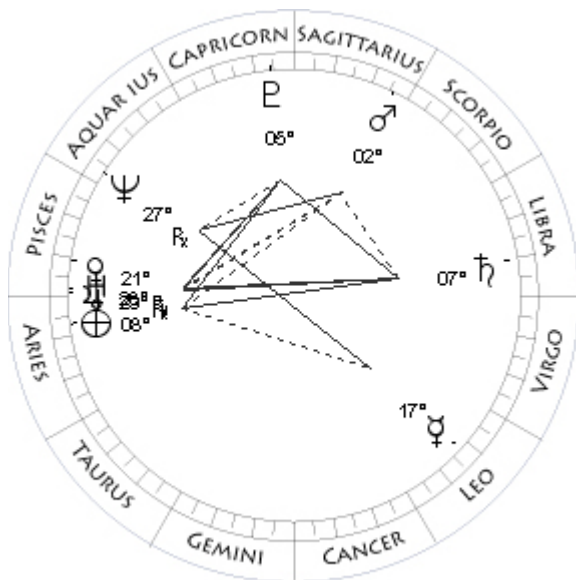

Oct 1, 2010

Sep 1, 2010

Mo|06Ge15 + 2°50	
Su|08Vi57 - 0°00	Ea|08Pi57 - 0°00
Me|12Vi50 - 4°15R	Me|02Pi43 - 4°15
Ve|24Li12 - 3°06	Ve|04Aq05 - 3°06
Ma|21Li09 + 0°04	Ma|16Sc55 + 0°04
Ju|00Ar56 - 1°34R	Ju|26Pi33 - 1°34
Sa|04Li11 + 2°10	Sa|06Li45 + 2°10
Ur|29Pi24 - 0°47R	Ur|28Pi23 - 0°47
Ne|26Aq59 - 0°29R	Ne|27Aq23 - 0°29
Pl|02Cp49 + 4°55R	Pl|04Cp52 + 4°55
No|08Cp46 - 0°00	

Oct 1, 2010

Mo|12Cn27 - 0°28	
Su|08Li13 - 0°00	Ea|08Ar12 - 0°00
Me|26Vi15 + 1°54	Me|17Le48 + 1°54
Ve|12Sc22 - 6°37	Ve|21Pi36 - 6°37
Ma|11Sc13 - 0°16	Ma|02Sa14 - 0°16
Ju|27Pi04 - 1°36R	Ju|29Pi18 - 1°36
Sa|07Li48 + 2°10	Sa|07Li46 + 2°10
Ur|28Pi13 - 0°47R	Ur|28Pi42 - 0°47
Ne|26Aq18 - 0°29R	Ne|27Aq34 - 0°29
Pl|02Cp52 + 4°47	Pl|05Cp02 + 4°47
No|07Cp10 - 0°00