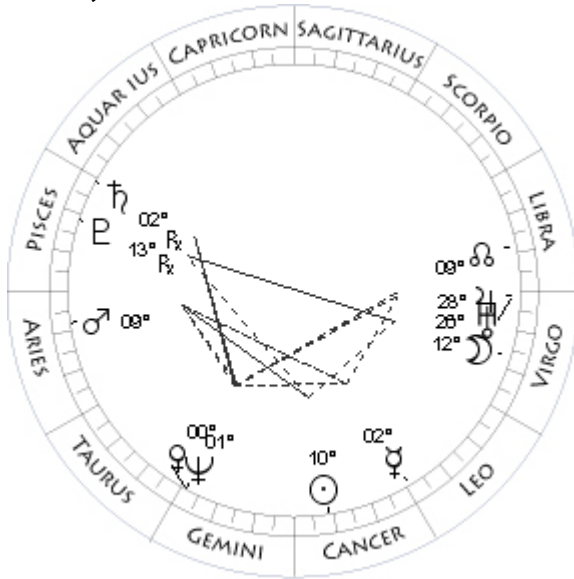

Jul 1, 2052

Aug 1, 2052

Jul 1, 2052

Mo|12Vi47 - 2°16	Ea|10Cp22 - 0°00
Su|10Cn22 - 0°00	Me|08Sa13 - 1°37
Me|02Le00 - 1°37	Ve|03Aq38 - 3°58
Ve|00Ge51 - 3°58	Ma|21Aq52 - 2°47
Ma|09Ar06 - 2°47	Ju|08Li59 + 1°16
Ju|28Vi28 + 1°16	Sa|27Aq28 - 1°28
Sa|02Pi08 - 1°28R	Ur|29Vi39 + 0°44
Ur|26Vi34 + 0°44	Ne|01Ge49 - 1°38
Ne|01Ge49 - 1°38	Pl|12Pi26 -13°43
Pl|13Pi22 -13°43R	No|09Li41 - 0°00

Aug 1, 2052

Mo|28Li18 + 1°52	Ea|09Aq57 - 0°00
Su|09Le57 - 0°00	Me|17Pi09 - 3°03
Me|22Cn41 - 3°03	Ve|22Pi44 - 3°33
Ve|24Ge20 - 3°33	Ma|11Pi32 - 3°12
Ma|27Ar21 - 3°12	Ju|11Li20 + 1°11
Ju|02Li48 + 1°11	Sa|28Aq27 - 1°33
Sa|00Pi32 - 1°33R	Ur|00Li03 + 0°43
Ur|27Vi42 + 0°43	Ne|02Ge35 - 1°39
Ne|02Ge35 - 1°39	Ne|00Ge47 - 1°39
Pl|12Pi58 -13°52R	Pl|12Pi32 -13°52
No|08Li02 - 0°00