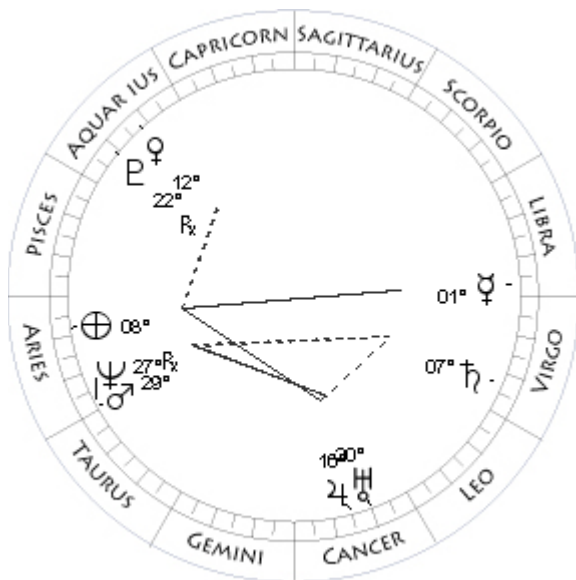

Oct 1, 2037

Sep 1, 2037

Mo|23Ta01 - 4°41	
Su|09Vi24 - 0°00	Ea|09Pi24 - 0°00
Me|24Le09 - 1°41	Me|16Ar03 - 1°41
Ve|20Li09 - 0°20	Ve|25Sa10 - 0°20
Ma|25Ta45 - 2°07	Ma|11Ar23 - 2°07
Ju|21Cn48 + 0°03	Ju|13Cn32 + 0°03
Sa|06Vi43 + 1°31	Sa|06Vi26 + 1°31
Ur|22Cn45 + 0°27	Ur|20Cn30 + 0°27
Ne|28Ar54 - 1°45R	Ne|27Ar26 - 1°45
Pl|21Aq10 - 9°15R	Pl|22Aq12 - 9°15
No|26Cn32 - 0°00	

Oct 1, 2037

Mo|27Ge22 - 2°24	
Su|08Li39 - 0°00	Ea|08Ar40 - 0°00
Me|06Li44 + 1°26	Me|01Li46 + 1°26
Ve|24Sc04 - 2°24	Ve|12Aq38 - 2°24
Ma|05Ge20 - 1°31	Ma|29Ar31 - 1°31
Ju|26Cn36 + 0°07	Ju|16Cn02 + 0°07
Sa|10Vi24 + 1°34	Sa|07Vi29 + 1°34
Ur|23Cn50 + 0°28	Ur|20Cn52 + 0°28
Ne|28Ar15 - 1°46R	Ne|27Ar37 - 1°46
Pl|20Aq38 - 9°13R	Pl|22Aq19 - 9°13
No|24Cn56 - 0°00