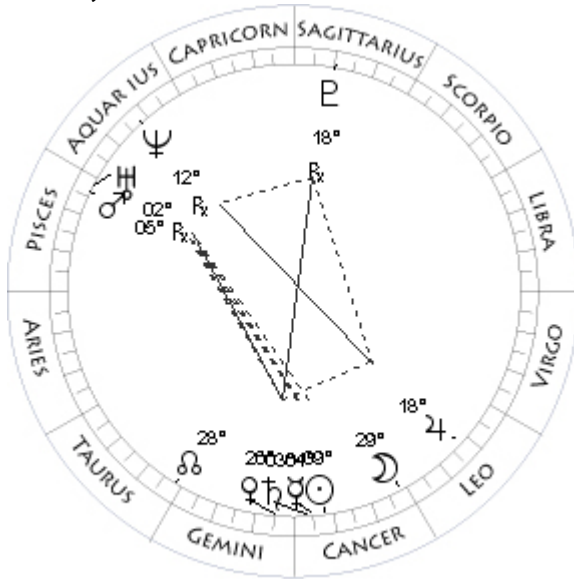

Jul 1, 2003

Aug 1, 2003

Jul 1, 2003

Mo|29Cn20 + 4°30	Ea|09Cp16 - 0°00
Su|09Cn16 - 0°00	Me|18Ge25 + 0°50
Me|04Cn28 + 0°50	Ve|07Ge16 - 0°14
Ve|26Ge03 - 0°14	Ma|28Cp29 - 4°21
Ma|05Pi23 - 4°21	Ju|24Le52 + 0°48
Ju|18Le03 + 0°48	Sa|02Cn55 - 0°48
Sa|03Cn33 - 0°48	Ur|00Pi15 - 0°46
Ur|02Pi35 - 0°46R	Ne|11Aq36 + 0°00
Ne|12Aq40 + 0°00R	Pl|19Sa03 + 9°28
Pl|18Sa04 + 9°28R	No|27Ta27 - 0°00

Aug 1, 2003

Mo|19Vi08 + 4°39	Ea|08Aq51 - 0°00
Su|08Le51 - 0°00	Me|11Sc04 + 0°22
Me|02Vi49 + 0°22	Ve|27Cn23 + 0°55
Ve|04Le06 + 0°55	Ma|17Aq46 - 6°09
Ma|10Pi03 - 6°09R	Ju|27Le18 + 0°48
Ju|24Le23 + 0°48	Sa|04Cn04 - 0°46
Sa|07Cn26 - 0°46	Ur|00Pi35 - 0°47
Ur|01Pi43 - 0°47R	Ne|11Aq47 + 0°00
Ne|11Aq53 + 0°00R	Pl|19Sa15 + 9°19
Pl|17Sa27 + 9°19R	No|25Ta48 - 0°00