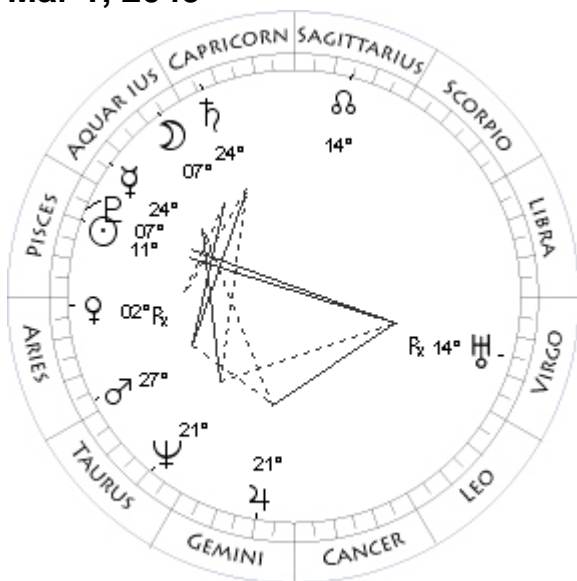

Mar 1, 2049

Apr 1, 2049

Mar 1, 2049

Mo|07Aq08 + 4°00	Ea|11Vi20 - 0°00
Su|11Pi20 - 0°00	Me|16Cp05 - 2°03
Me|24Aq49 - 2°03	Ve|02Vi22 + 7°43
Ve|02Ar59 + 7°43R	Ma|26Ta35 + 0°10
Ma|27Ar43 + 0°10	Ju|02Cn19 - 0°12
Ju|21Ge21 - 0°12	Sa|19Cp56 + 0°10
Sa|24Cp06 + 0°10	Ur|13Vi52 + 0°49
Ur|14Vi01 + 0°49R	Ne|21Ta21 - 1°43
Ne|21Ta21 - 1°43	Pl|07Pi49 -12°25
Pl|07Pi49 -12°25	No|14Sa10 - 0°00
No|14Sa10 - 0°00	

Apr 1, 2049

Mo|29Pi35 + 4°49	Ea|12Li12 - 0°00
Su|12Ar12 - 0°00	Me|29Ta12 + 0°19
Me|22Ar49 + 0°19	Ve|22Li34 + 6°15
Ve|18Pi07 + 6°15R	Ma|13Ge08 + 0°30
Ma|19Ta40 + 0°30	Ju|04Cn57 - 0°08
Ju|24Ge18 - 0°08	Sa|20Cp52 + 0°08
Sa|26Cp26 + 0°08	Ur|14Vi16 + 0°49
Ur|12Vi44 + 0°49R	Ne|22Ta06 - 1°41
Ne|22Ta06 - 1°41	Pl|08Pi38 -12°30
Pl|08Pi38 -12°30	No|12Sa32 - 0°00
No|12Sa32 - 0°00