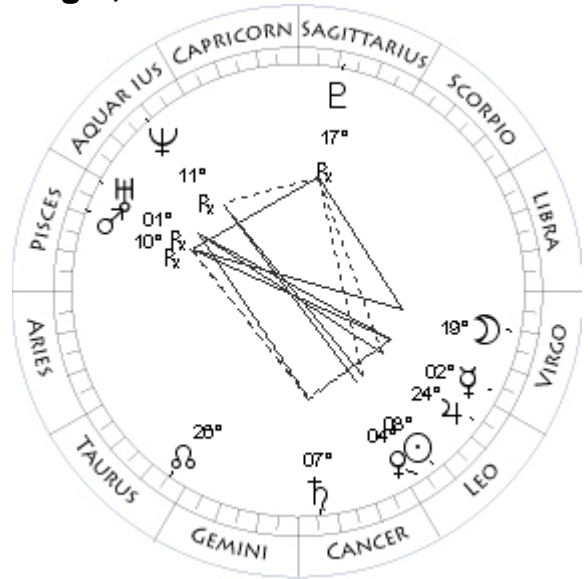

Jul 1, 2003

Aug 1, 2003

Jul 1, 2003

Mo|29Cn20 + 4°30	Ea|09Cp16 - 0°00
Su|09Cn16 - 0°00	Me|18Ge25 + 0°50
Me|04Cn28 + 0°50	Ve|07Ge16 - 0°14
Ve|26Ge03 - 0°14	Ma|28Cp29 - 4°21
Ma|05Pi23 - 4°21	Ju|24Le52 + 0°48
Ju|18Le03 + 0°48	Sa|02Cn55 - 0°48
Sa|03Cn33 - 0°48	Ur|00Pi15 - 0°46
Ur|02Pi35 - 0°46R	Ne|11Aq36 + 0°00
Ne|12Aq40 + 0°00R	Pl|19Sa03 + 9°28
Pl|18Sa04 + 9°28R	No|27Ta27 - 0°00

Aug 1, 2003

Mo|19Vi08 + 4°39	Ea|08Aq51 - 0°00
Su|08Le51 - 0°00	Me|11Sc04 + 0°22
Me|02Vi49 + 0°22	Ve|27Cn23 + 0°55
Ve|04Le06 + 0°55	Ma|17Aq46 - 6°09
Ma|10Pi03 - 6°09R	Ju|27Le18 + 0°48
Ju|24Le23 + 0°48	Sa|04Cn04 - 0°46
Sa|07Cn26 - 0°46	Ur|00Pi35 - 0°47
Ur|01Pi43 - 0°47R	Ne|11Aq47 + 0°00
Ne|11Aq53 + 0°00R	Pl|19Sa15 + 9°19
Pl|17Sa27 + 9°19R	No|25Ta48 - 0°00