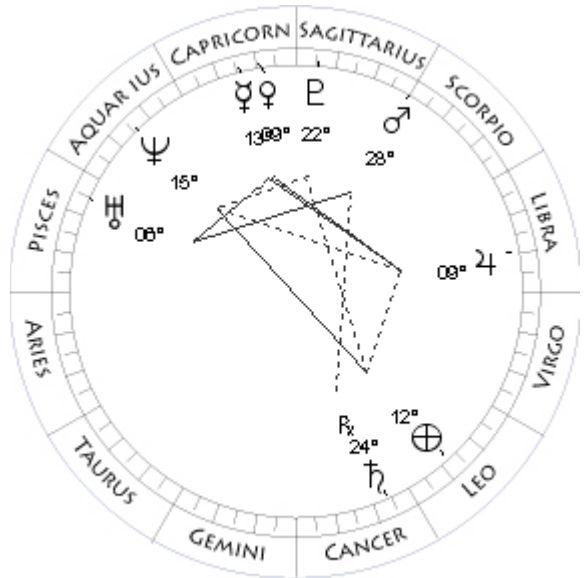

Jan 1, 2005

Feb 1, 2005

Jan 1, 2005

Mo|15Vi23 + 3°28	Ea|11Cn11 - 0°00
Su|11Cp11 - 0°00	Me|12Li01 + 1°35
Me|18Sa58 + 1°35	Ve|19Sc57 + 0°43
Ve|19Sa44 + 0°43	Ma|12Sc49 + 0°09
Ma|04Sa42 + 0°09	Ju|07Li01 + 1°18
Ju|17Li20 + 1°18	Sa|23Cn25 - 0°01
Sa|24Cn53 - 0°01R	Ur|06Pi10 - 0°45
Ur|03Pi56 - 0°45	Ne|14Aq54 - 0°06
Ne|13Aq53 - 0°06	Pl|22Sa30 + 8°03
Pl|22Sa46 + 8°03	No|28Ar19 - 0°00

Feb 1, 2005

Mo|02Sc48 - 0°38	Ea|12Le44 - 0°00
Su|12Aq44 - 0°00	Me|13Cp37 - 1°52
Me|03Aq41 - 1°52	Ve|09Cp12 - 0°35
Ve|28Cp34 - 0°35	Ma|26Sa18 - 0°13
Ma|26Sa18 - 0°13	Ju|09Li21 + 1°26
Ju|18Li52 + 1°26	Sa|24Cn34 + 0°03
Sa|22Cn24 + 0°03R	Ur|06Pi30 - 0°44
Ur|05Pi25 - 0°44	Ne|15Aq05 - 0°06
Ne|15Aq01 - 0°06	Pl|22Sa42 + 8°04
Pl|23Sa46 + 8°04	No|26Ar41 - 0°00