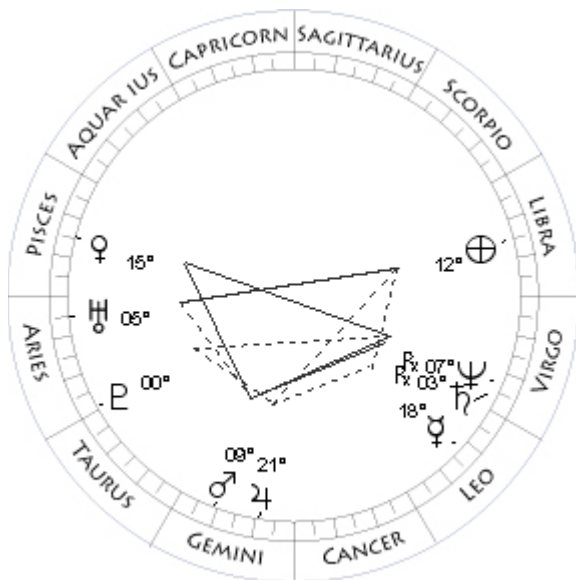

Apr 1, 2026

Mar 1, 2026

Mo|10Ge09 + 0°29	Ea|11Vi56 - 0°00
Su|11Pi56 - 0°00	Me|29Aq42 - 1°59
Me|08Pi27 - 1°59	Ve|26Cp43 - 0°59
Ve|22Aq59 - 0°59	Ma|23Ta05 + 0°04
Ma|25Ar31 + 0°04	Ju|18Ge54 - 0°30
Ju|07Ge41 - 0°30	Sa|02Vi10 + 1°42
Sa|00Vi59 + 1°42R	Ur|05Ar26 - 0°41
Ur|04Ar21 - 0°41	Ne|07Vi12 + 0°45
Ne|07Vi02 + 0°45R	Pl|00Ta10 -16°49
Pl|00Ta10 -16°49	No|05Ge07 - 0°00

Apr 1, 2026

Mo|01Le05 + 4°24	Ea|12Li48 - 0°00
Su|12Ar48 - 0°00	Me|18Le29 + 2°45
Me|01Ta23 + 2°45	Ve|15Pi48 - 1°28
Ve|01Ar29 - 1°28	Ma|09Ge53 + 0°25
Ma|17Ta42 + 0°25	Ju|21Ge36 - 0°24
Ju|11Ge54 - 0°24	Sa|03Vi16 + 1°42
Sa|28Le58 + 1°42R	Ur|05Ar46 - 0°41
Ur|06Ar06 - 0°41	Ne|07Vi23 + 0°45
Ne|06Vi15 + 0°45R	Pl|00Ta15 -16°43
Pl|00Ta47 -16°43	No|03Ge28 - 0°00