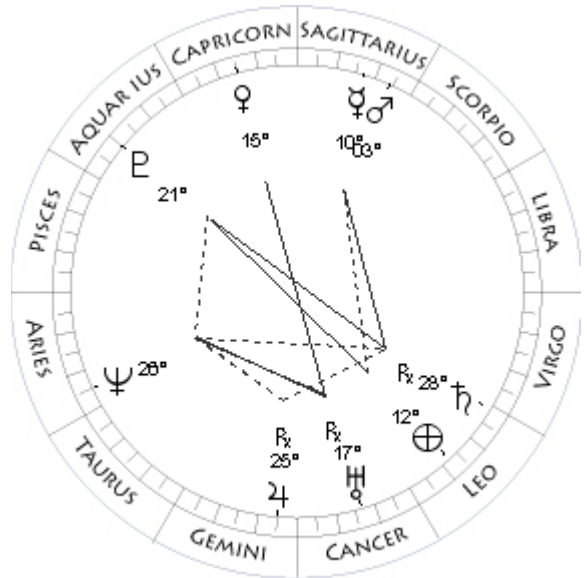

Jan 1, 2037

Feb 1, 2037

Jan 1, 2037

Mo|03Cn08 - 3°01	Ea|11Cn25 - 0°00
Su|11Cp25 - 0°00	Me|20Le01 + 3°08
Me|25Sa14 + 3°08R	Ve|26Sc05 + 0°33
Ve|22Sa22 + 0°33	Ma|17Sc55 + 0°03
Ma|08Sa10 + 0°03	Ju|22Ge53 - 0°29
Ju|18Ge35 - 0°29R	Sa|27Le47 + 1°29
Sa|02Vi32 + 1°29R	Ur|17Cn30 + 0°27
Ur|17Cn50 + 0°27R	Ne|25Ar56 - 1°43
Ne|24Ar05 - 1°43R	Pl|21Aq13 - 8°36
Pl|19Aq44 - 8°36	No|09Le24 - 0°00

Feb 1, 2037

Mo|25Le53 + 1°38	Ea|12Le58 - 0°00
Su|12Aq58 - 0°00	Me|10Sa51 - 0°58
Me|24Cp05 - 0°58	Ve|15Cp16 - 0°42
Ve|01Aq15 - 0°42	Ma|03Sa47 - 0°19
Ma|00Cp02 - 0°19	Ju|25Ge33 - 0°23
Ju|16Ge16 - 0°23R	Sa|28Le53 + 1°35
Sa|00Vi45 + 1°35R	Ur|17Cn53 + 0°27
Ur|16Cn32 + 0°27R	Ne|26Ar08 - 1°41
Ne|24Ar20 - 1°41	Pl|21Aq21 - 8°35
Pl|20Aq35 - 8°35	No|07Le45 - 0°00