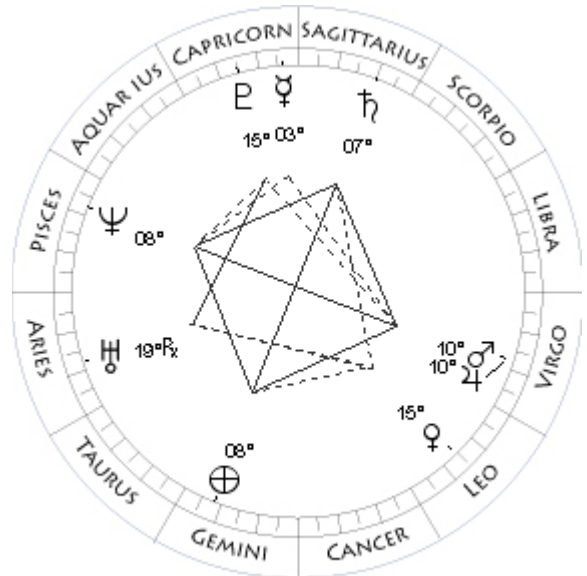

Dec 1, 2015

Nov 1, 2015

Mo|15Cn01 - 5°02	
Su|08Sc45 - 0°00	Ea|08Ta45 - 0°00
Me|28Li42 + 1°30	Me|02Li15 + 1°30
Ve|22Vi26 + 0°34	Ve|26Ge45 + 0°34
Ma|23Vi07 + 1°23	Ma|27Le51 + 1°23
Ju|16Vi49 + 1°00	Ju|08Vi30 + 1°00
Sa|04Sa09 + 1°41	Sa|06Sa35 + 1°41
Ur|17Ar42 - 0°40R	Ur|18Ar44 - 0°40
Ne|07Pi07 - 0°49R	Ne|08Pi48 - 0°49
Pl|13Cp17 + 1°43	Pl|15Cp18 + 1°43
No|28Vi50 - 0°00	

Dec 1, 2015

Mo|18Le39 - 3°13	
Su|08Sa58 - 0°00	Ea|08Ge58 - 0°00
Me|16Sa42 - 1°37	Me|03Cp26 - 1°37
Ve|25Li43 + 2°10	Ve|15Le23 + 2°10
Ma|11Li05 + 1°28	Ma|10Vi58 + 1°28
Ju|21Vi04 + 1°06	Ju|10Vi48 + 1°06
Sa|07Sa38 + 1°38	Sa|07Sa30 + 1°38
Ur|16Ar49 - 0°39R	Ur|19Ar03 - 0°39
Ne|07Pi05 - 0°48	Ne|08Pi59 - 0°48
Pl|14Cp01 + 1°39	Pl|15Cp28 + 1°39
No|27Vi15 - 0°00