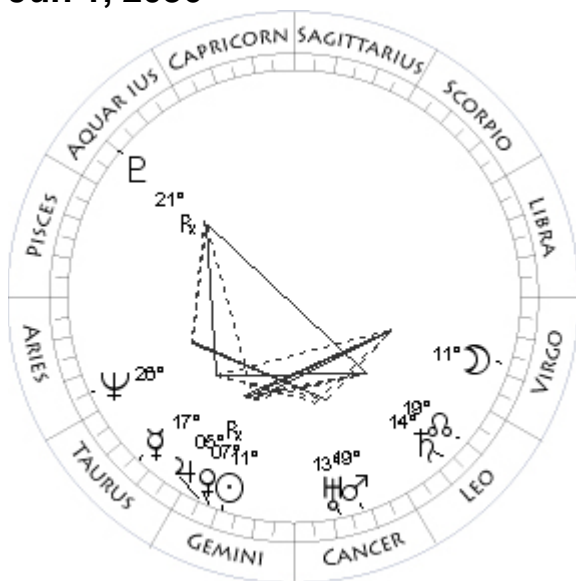

Jun 1, 2036

May 1, 2036

Mo|18Cn39 - 2°49	
Su|11Ta42 - 0°00	Ea|11Sc42 - 0°00
Me|16Ta04 + 1°11R	Me|05Sc58 + 1°11
Ve|16Ge33 + 5°00	Ve|23Li32 + 5°00
Ma|29Ge40 + 1°19	Ma|27Cn04 + 1°19
Ju|28Ta07 - 0°42	Ju|01Ge22 - 0°42
Sa|12Le38 + 1°04	Sa|18Le57 + 1°04
Ur|11Cn49 + 0°23	Ur|14Cn29 + 0°23
Ne|24Ar59 - 1°38	Ne|24Ar26 - 1°38
Pl|21Aq11 - 8°28	Pl|20Aq13 - 8°28
No|22Le22 - 0°00	

Jun 1, 2036

Mo|11Vi48 + 1°55	
Su|11Ge35 - 0°00	Ea|11Sa35 - 0°00
Me|17Ta13 - 3°30	Me|05Aq32 - 3°30
Ve|07Ge47 + 0°35R	Ve|13Sa06 + 0°35
Ma|19Cn04 + 1°18	Ma|11Le03 + 1°18
Ju|05Ge22 - 0°39	Ju|04Ge08 - 0°39
Sa|14Le25 + 1°03	Sa|20Le04 + 1°03
Ur|13Cn15 + 0°23	Ur|14Cn52 + 0°23
Ne|26Ar01 - 1°39	Ne|24Ar37 - 1°39
Pl|21Aq15 - 8°37R	Pl|20Aq21 - 8°37
No|20Le44 - 0°00