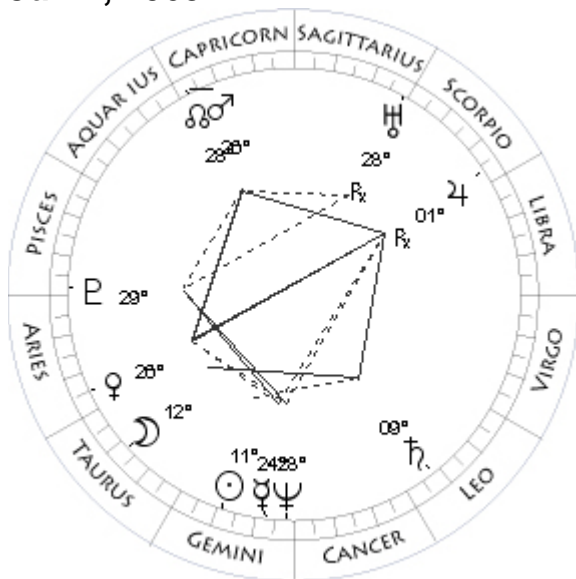

Jun 1, 2065

May 1, 2065

Mo|28Pi06 + 4°13	
Su|11Ta41 - 0°00	Ea|11Sc41 - 0°00
Me|21Ar27 - 2°28	Me|22Aq04 - 2°28
Ve|27Pi15 + 0°17	Ve|13Sa36 + 0°17
Ma|18Cp05 - 1°13	Ma|10Sa11 - 1°13
Ju|04Sc32 + 1°27R	Ju|05Sc51 + 1°27
Sa|07Le22 + 0°50	Sa|13Le40 + 0°50
Ur|29Sc59 + 0°13R	Ur|29Sc01 + 0°13
Ne|27Ge51 - 1°11	Ne|29Ge14 - 1°11
Pl|28Pi47 -15°38	Pl|27Pi53 -15°38
No|01Aq29 - 0°00	

Jun 1, 2065

Mo|12Ta46 + 4°57	
Su|11Ge35 - 0°00	Ea|11Sa34 - 0°00
Me|24Ge13 + 1°49	Me|07Le24 + 1°49
Ve|26Ar07 - 2°13	Ve|02Aq41 - 2°13
Ma|26Cp37 - 2°56	Ma|27Sa15 - 2°56
Ju|01Sc17 + 1°22R	Ju|08Sc13 + 1°22
Sa|09Le25 + 0°50	Sa|14Le48 + 0°50
Ur|28Sc43 + 0°13R	Ur|29Sc24 + 0°13
Ne|28Ge51 - 1°10	Ne|29Ge25 - 1°10
Pl|29Pi16 -15°48	Pl|27Pi59 -15°48
No|29Cp50 - 0°00