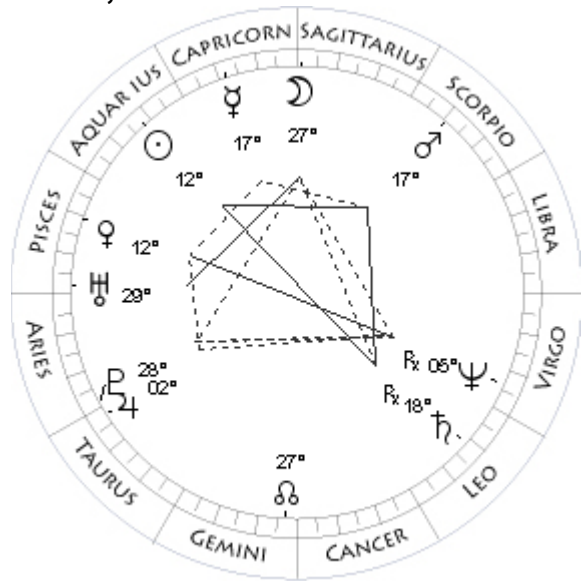

Jan 1, 2025

Feb 1, 2025

Jan 1, 2025

Mo|10Sc49 + 3°54	Ea|11Cn20 - 0°00
Su|11Cp20 - 0°00	Me|10Ta45 - 0°23
Me|29Cp55 - 0°23	Ve|05Pi19 - 1°35
Ve|03Aq57 - 1°35	Ma|26Vi32 + 1°28
Ma|00Sc36 + 1°28	Ju|11Ta01 - 1°14
Ju|00Ta14 - 1°14	Sa|16Le51 + 1°02
Sa|20Le46 + 1°02R	Ur|00Ar52 - 0°44
Ur|28Pi08 - 0°44	Ne|06Vi11 + 0°40R
Ne|06Vi11 + 0°40R	Pl|29Ar02 -17°12
Pl|28Ar44 -17°12R	No|27Ge37 - 0°00

Feb 1, 2025

Mo|27Sa35 - 0°00	Ea|12Le53 - 0°00
Su|12Aq53 - 0°00	Me|22Li08 + 1°27
Me|17Cp56 + 1°27	Ve|24Ar37 - 1°25
Ve|12Pi27 - 1°25	Ma|17Sc10 + 1°24
Ma|17Sc10 + 1°24	Ju|13Ta50 - 1°05
Ju|02Ta36 - 1°05	Sa|17Le59 + 1°07
Sa|18Le35 + 1°07R	Ur|01Ar12 - 0°43
Ur|29Pi10 - 0°43	Ne|05Vi34 + 0°41R
Ne|05Vi34 + 0°41R	Pl|29Ar07 -17°01
Pl|28Ar48 -17°01	No|25Ge59 - 0°00