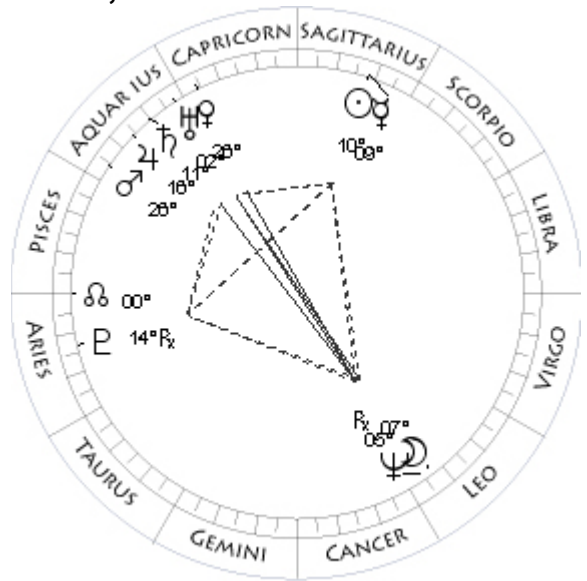

Nov 1, 2080

Dec 1, 2080

Nov 1, 2080

Mo 28Ge45 + 5°10	Ea 09Ta59 - 0°00
Su 09Sc59 - 0°00	Me 18Le27 + 2°09
Me 22Li25 + 2°09	Ve 25Aq48 - 2°10
Ve 21Sa21 - 2°10	Ma 21Pi00 - 2°06
Ma 05Aq23 - 2°06	Ju 24Aq24 - 0°55
Ju 13Aq03 - 0°55	Sa 15Aq04 - 0°53
Sa 09Aq20 - 0°53	Ur 04Aq51 - 0°36
Ur 02Aq01 - 0°36	Ne 05Le28 - 0°17
Ne 05Le28 - 0°17	Pl 14Ar39 -17°29R
Pl 14Ar39 -17°29R	No 01Ar36 - 0°00