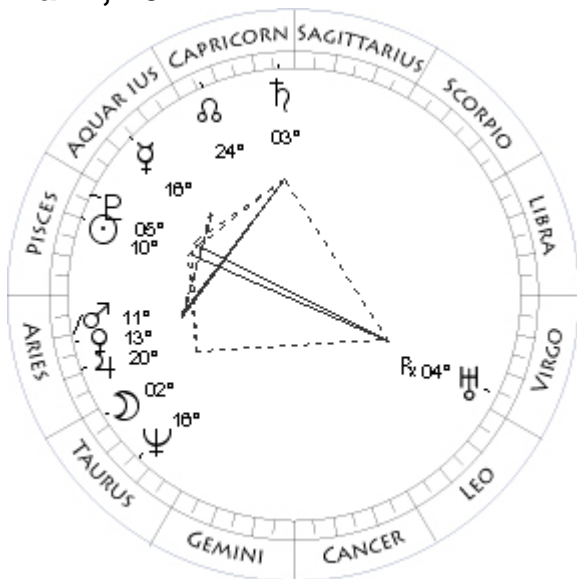

Mar 1, 2047

Apr 1, 2047

Mar 1, 2047

Mo|02Ta55 + 5°04	Ea|10Vi49 - 0°00
Su|10Pi49 - 0°00	Me|27Li45 + 1°25
Me|16Aq51 + 1°25	Ve|00Ge14 - 0°32
Ve|13Ar06 - 0°32	Ma|01Ta29 - 0°23
Ma|11Ar05 - 0°23	Ju|27Ar17 - 1°05
Ju|20Ar01 - 1°05	Sa|27Sa54 + 1°04
Sa|03Cp08 + 1°04	Ur|04Vi26 + 0°48
Ur|04Vi04 + 0°48R	Ne|16Ta55 - 1°44
Ne|16Ta55 - 1°44	Pl|05Pi11 -11°53
Pl|05Pi11 -11°53	No|22Cp53 - 0°00
No|22Cp53 - 0°00	

Apr 1, 2047

Mo|17Ge21 + 2°49	Ea|11Li41 - 0°00
Su|11Ar42 - 0°00	Me|27Cp22 - 2°24
Me|21Pi01 - 2°24	Ve|20Cn17 + 1°10
Ve|20Ta14 + 1°10	Ma|19Ta19 - 0°01
Ma|04Ta13 - 0°01	Ju|00Ta07 - 1°02
Ju|27Ar03 - 1°02	Sa|28Sa50 + 1°05
Sa|04Cp30 + 1°05	Ur|04Vi50 + 0°48
Ur|02Vi52 + 0°48R	Ne|17Ta43 - 1°42
Ne|17Ta43 - 1°42	Pl|06Pi01 -11°57
Pl|06Pi01 -11°57	No|21Cp15 - 0°00
No|21Cp15 - 0°00