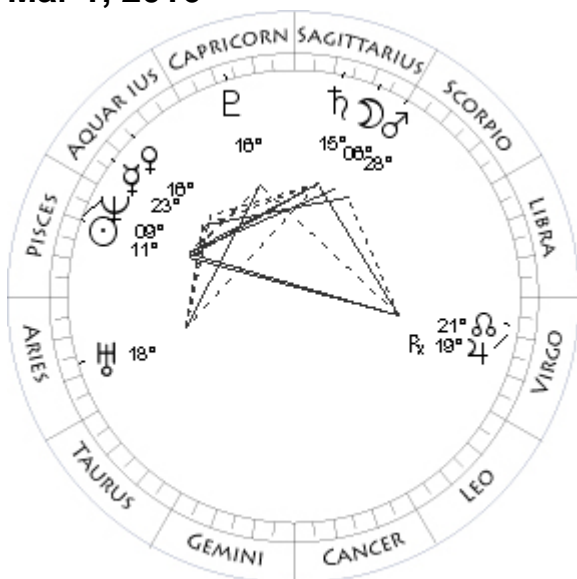

Mar 1, 2016

Apr 1, 2016

Mar 1, 2016

Mo|06Sa05 + 5°06	Ea|11Vi20 - 0°00
Su|11Pi20 - 0°00	Me|12Cp05 - 2°00
Me|23Aq39 - 2°00	Ve|11Cp32 - 0°41
Ve|16Aq29 - 0°41	Ma|21Li35 + 1°19
Ma|28Sc15 + 1°19	Ju|17Vi46 + 1°28
Ju|19Vi12 + 1°28R	Sa|10Sa16 + 1°42
Sa|15Sa56 + 1°42	Ur|20Ar02 - 0°36
Ur|18Ar20 - 0°36	Ne|09Pi32 - 0°48
Ne|09Pi35 - 0°48	Pl|15Cp57 + 1°31
Pl|16Cp53 + 1°31	No|22Vi26 - 0°00
No|22Vi26 - 0°00	

Apr 1, 2016

Mo|22Cp29 + 4°31	Ea|12Li12 - 0°00
Su|12Ar12 - 0°00	Me|21Ta20 + 0°05
Me|21Ar14 + 0°05	Ve|00Pi35 - 1°28
Ve|24Pi49 - 1°28	Ma|06Sc14 + 0°52
Ma|07Sa26 + 0°52	Ju|20Vi08 + 1°28
Ju|15Vi22 + 1°28R	Sa|11Sa13 + 1°46
Sa|16Sa22 + 1°46R	Ur|20Ar23 - 0°36
Ur|19Ar59 - 0°36	Ne|09Pi43 - 0°48
Ne|10Pi43 - 0°48	Pl|16Cp07 + 1°29
Pl|17Cp22 + 1°29	No|20Vi47 - 0°00
No|20Vi47 - 0°00