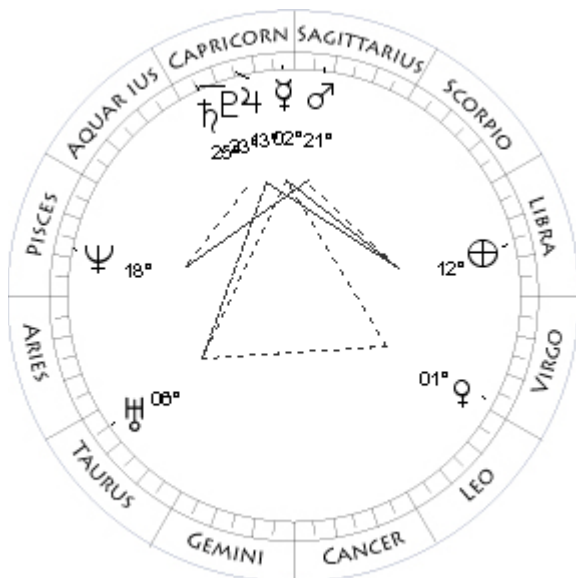

Mar 1, 2020

Apr 1, 2020

Mar 1, 2020

Mo|26Ta15 - 3°14	Ea|11Vi23 - 0°00
Su|11Pi22 - 0°00	Me|26Vi30 + 3°21
Me|02Pi19 + 3°21R	Ve|11Cn32 + 1°09
Ve|26Ar00 + 1°09	Ma|04Sa31 - 0°25
Ma|09Cp40 - 0°25	Ju|11Cp03 - 0°00
Ju|19Cp39 - 0°00	Sa|24Cp21 - 0°01
Sa|28Cp13 - 0°01	Ur|06Ta00 - 0°28
Ur|03Ta43 - 0°28	Ne|18Pi23 - 1°01
Ne|18Pi09 - 1°01	Pl|23Cp30 - 0°45
Pl|24Cp13 - 0°45	No|05Cn04 - 0°00

Apr 1, 2020

Mo|13Cn02 + 0°54	Ea|12Li14 - 0°00
Su|12Ar14 - 0°00	Me|02Cp15 - 2°11
Me|15Pi56 - 2°11	Ve|01Vi51 + 3°37
Ve|27Ta59 + 3°37	Ma|21Sa19 - 0°59
Ma|01Aq10 - 0°59	Ju|13Cp38 - 0°04
Ju|24Cp28 - 0°04	Sa|25Cp17 - 0°04
Sa|00Aq42 - 0°04	Ur|06Ta20 - 0°27
Ur|05Ta12 - 0°27	Ne|18Pi35 - 1°01
Ne|19Pi19 - 1°01	Pl|23Cp39 - 0°48
Pl|24Cp47 - 0°48	No|03Cn25 - 0°00