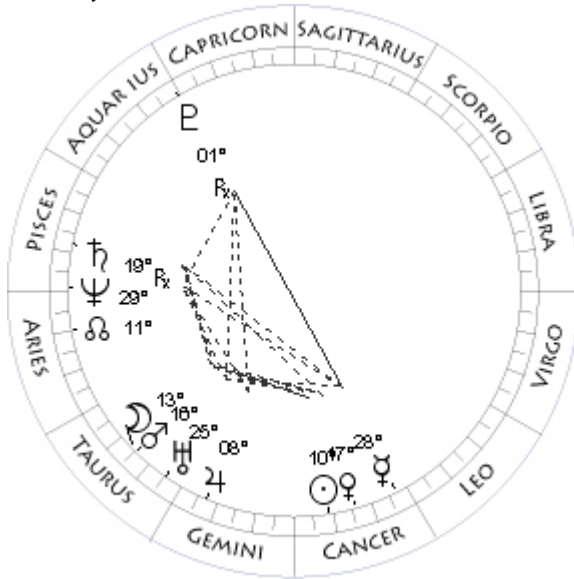

Jul 1, 2024

Aug 1, 2024

Jul 1, 2024

Mo|13Ta56 + 2°42	Ea|10Cp09 - 0°00
Su|10Cn09 - 0°00	Me|24Vi42 + 1°50
Me|28Cn12 + 1°50	Ve|27Cn57 + 0°56
Ve|17Cn30 + 0°56	Ma|10Ar30 - 0°57
Ma|16Ta20 - 0°57	Ju|02Ge13 - 0°42
Ju|08Ge20 - 0°42	Sa|13Pi47 - 1°59
Sa|19Pi25 - 1°59R	Ur|23Ta40 - 0°16
Ur|25Ta45 - 0°16	Ne|29Pi57 - 1°17
Ne|29Pi57 - 1°17	Pl|01Aq17 - 3°11R
Pl|01Aq17 - 3°11R	No|11Ar14 - 0°00
No|11Ar14 - 0°00	

Aug 1, 2024

Mo|04Cn44 + 5°04	Ea|09Aq44 - 0°00
Su|09Le44 - 0°00	Me|01Cp04 - 3°04
Me|03Vi32 - 3°04	Ve|18Vi18 + 1°29
Ve|25Le35 + 1°29	Ma|29Ar15 - 0°35
Ma|07Ge58 - 0°35	Ju|04Ge58 - 0°42
Ju|14Ge30 - 0°42	Sa|14Pi47 - 2°06
Sa|18Pi34 - 2°06R	Ur|24Ta01 - 0°16
Ur|26Ta52 - 0°16	Ne|29Pi43 - 1°18R
Ne|29Pi43 - 1°18R	Ne|28Pi14 - 1°18
Pl|00Aq33 - 3°14R	Pl|01Aq22 - 3°14
No|09Ar36 - 0°00