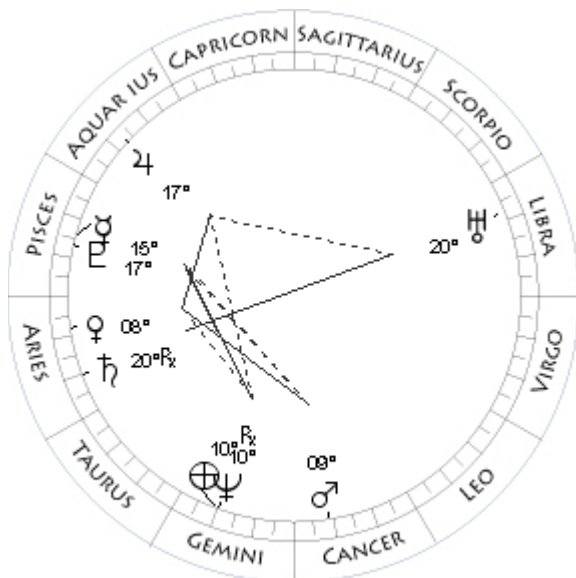

Dec 1, 2056

Nov 1, 2056

Mo|19Le31 + 2°54	
Su|09Sc48 - 0°00	Ea|09Ta48 - 0°00
Me|19Sc16 - 0°49	Me|09Sa48 - 0°49
Ve|19Sa50 - 2°00	Ve|21Aq15 - 2°00
Ma|04Le29 + 1°29	Ma|25Ge01 + 1°29
Ju|03Aq56 - 0°44	Ju|15Aq10 - 0°44
Sa|17Ar37 - 2°45R	Sa|19Ar55 - 2°45
Ur|21Li04 + 0°36	Ur|20Li05 + 0°36
Ne|11Ge15 - 1°36R	Ne|10Ge16 - 1°36
Pl|16Pi28 -14°42R	Pl|17Pi50 -14°42
No|15Cn48 - 0°00	

Dec 1, 2056

Mo|25Vi16 + 4°58	
Su|10Sa01 - 0°00	Ea|10Ge02 - 0°00
Me|01Cp20 - 2°18	Me|15Pi17 - 2°18
Ve|24Cp58 - 2°33	Ve|08Ar51 - 2°33
Ma|13Le21 + 2°33	Ma|09Cn42 + 2°33
Ju|08Aq15 - 0°43	Ju|17Aq47 - 0°43
Sa|16Ar04 - 2°39R	Sa|20Ar58 - 2°39
Ur|22Li43 + 0°36	Ur|20Li28 + 0°36
Ne|10Ge28 - 1°37R	Ne|10Ge27 - 1°37
Pl|16Pi18 -14°33	Pl|17Pi56 -14°33
No|14Cn13 - 0°00