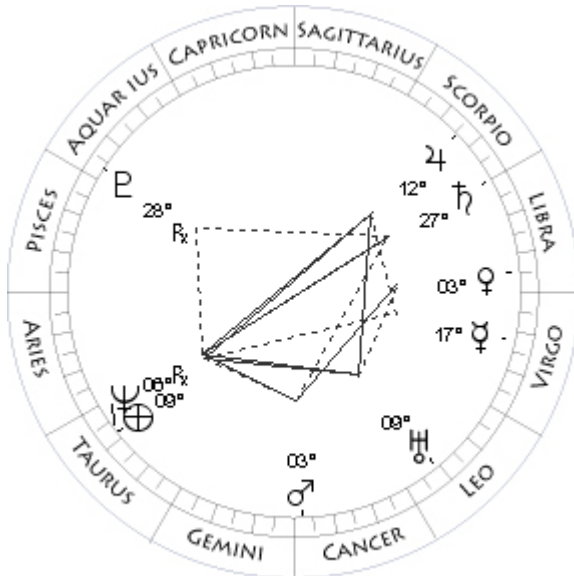

Dec 1, 2041

Nov 1, 2041

Mo|09Aq23 - 5°17	Ea|09Ta27 - 0°00
Su|09Sc27 - 0°00	Me|17Vi17 + 1°49
Me|26Li03 + 1°49	Ve|03Li45 + 1°26
Ve|24Li32 + 1°26	Ma|03Cn08 + 1°34
Ma|12Le08 + 1°34	Ju|12Sc01 + 0°57
Ju|11Sc37 + 0°57	Sa|27Li45 + 2°15
Sa|28Li49 + 2°15	Ur|09Le34 + 0°38
Ur|12Le38 + 0°38	Ne|06Ta38 - 1°49R
Ne|06Ta38 - 1°49R	Ne|06Ta44 - 1°49
Pl|26Aq14 -10°36R	Pl|28Aq12 -10°36
No|05Ta56 - 0°00	

Dec 1, 2041

Mo|18Pi31 - 3°49	Ea|09Ge40 - 0°00
Su|09Sa40 - 0°00	Me|23Sa35 - 1°18
Me|14Sa07 - 1°18	Ve|21Sc59 + 0°37
Ve|02Sa12 + 0°37	Ma|17Cn28 + 2°27
Ma|23Le35 + 2°27	Ju|14Sc18 + 0°56
Ju|18Sc08 + 0°56	Sa|28Li43 + 2°18
Sa|02Sc14 + 2°18	Ur|09Le57 + 0°39
Ur|12Le40 + 0°39R	Ne|06Ta55 - 1°48
Ne|05Ta52 - 1°48R	Ne|06Ta55 - 1°48
Pl|26Aq21 -10°29	Pl|28Aq19 -10°29
No|04Ta21 - 0°00