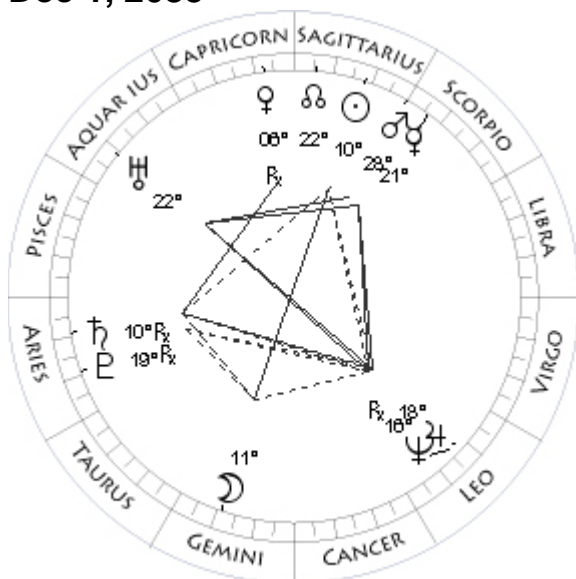

Dec 1, 2085

Nov 1, 2085

Mo|05Ta48 + 3°48	
Su|09Sc47 - 0°00	Ea|09Ta47 - 0°00
Me|22Sc40 - 2°03R	Me|12Ar18 - 2°03
Ve|24Sa08 - 4°30	Ve|10Ar57 - 4°30
Ma|07Sc32 + 0°17	Ma|06Sc07 + 0°17
Ju|16Le27 + 0°32	Ju|05Le41 + 0°32
Sa|11Ar36 - 2°42R	Sa|14Ar27 - 2°42
Ur|22Aq04 - 0°44	Ur|24Aq51 - 0°44
Ne|16Le28 + 0°03	Ne|14Le35 + 0°03
Pl|20Ar05 -17°36R	Pl|19Ar55 -17°36
No|24Sa55 - 0°00	

Dec 1, 2085

Mo|11Ge57 + 0°59	
Su|10Sa00 - 0°00	Ea|10Ge00 - 0°00
Me|21Sc57 + 1°47	Me|29Vi01 + 1°47
Ve|06Cp31 - 2°31R	Ve|28Ta55 - 2°31
Ma|28Sc17 - 0°01	Ma|20Sc51 - 0°01
Ju|18Le03 + 0°38	Ju|08Le05 + 0°38
Sa|10Ar17 - 2°36R	Sa|15Ar29 - 2°36
Ur|22Aq29 - 0°43	Ur|25Aq11 - 0°43
Ne|16Le29 + 0°04R	Ne|14Le45 + 0°04
Pl|19Ar37 -17°29R	Pl|20Ar00 -17°29
No|23Sa19 - 0°00