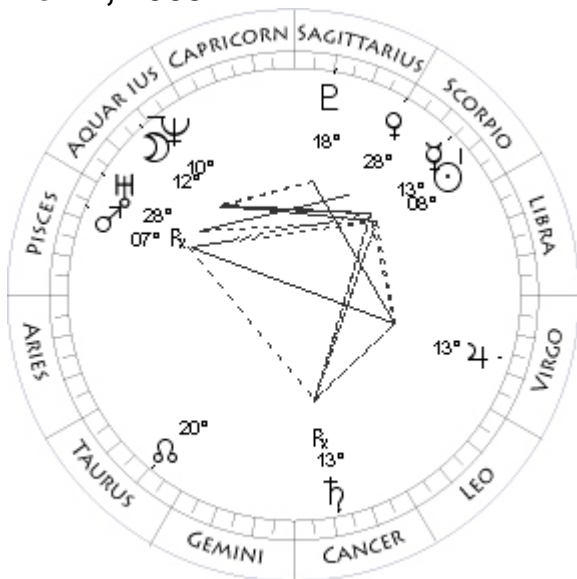

Nov 1, 2003

Dec 1, 2003

Nov 1, 2003

Mo|12Aq34 - 5°14	Ea|08Ta39 - 0°00
Su|08Sc39 - 0°00	Me|22Sc55 - 0°11
Me|13Sc08 - 0°11	Ve|25Sa33 - 0°14
Ve|28Sc16 - 0°14	Ma|15Ar37 - 2°19
Ma|07Pi31 - 2°19	Ju|04Vi27 + 0°58
Ju|13Vi10 + 0°58	Sa|07Cn31 - 0°44
Sa|13Cn12 - 0°44R	Ur|01Pi35 - 0°46
Ur|28Aq55 - 0°46R	Ne|10Aq27 - 0°01
Ne|10Aq27 - 0°01	Pl|18Sa20 + 8°46
Pl|18Sa20 + 8°46	No|19Sa50 + 8°46
No|20Ta56 - 0°00	

Dec 1, 2003

Mo|18Pi03 - 4°40	Ea|08Ge53 - 0°00
Su|08Sa52 - 0°00	Me|21Aq47 - 2°25
Me|28Sa08 - 2°25	Ve|13Aq01 - 1°25
Ve|05Cp32 - 1°25	Ma|03Ta34 - 0°52
Ma|21Pi35 - 0°52	Ju|06Vi46 + 1°04
Ju|17Vi11 + 1°04	Sa|08Cn38 - 0°43
Sa|12Cn03 - 0°43R	Ur|01Pi54 - 0°45
Ur|29Aq07 - 0°45	Ne|10Aq31 - 0°01
Ne|10Aq51 - 0°01	Pl|19Sa23 + 8°39
Pl|19Sa23 + 8°39	No|20Sa01 + 8°39
No|19Ta21 - 0°00