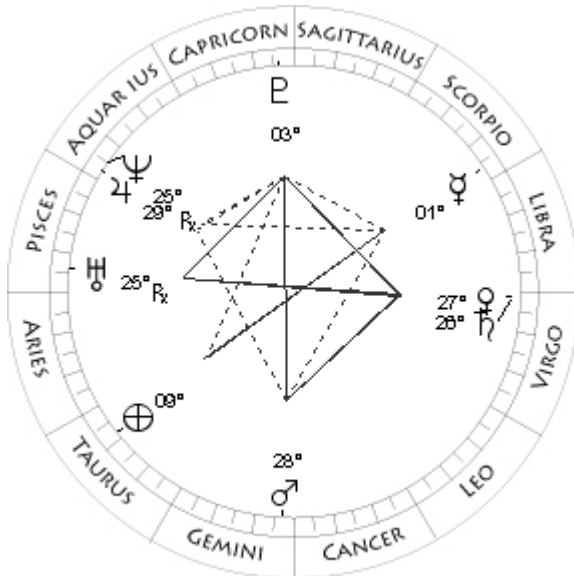

Nov 1, 2009

Dec 1, 2009

Nov 1, 2009

Mo|22Ar51 + 5°01	Ea|09Ta12 - 0°00
Su|09Sc12 - 0°00	Me|01Sc13 + 0°38
Me|06Sc47 + 0°38	Ve|27Vi33 + 1°30
Ve|21Li52 + 1°30	Ma|28Ge05 + 1°32
Ma|07Le26 + 1°32	Ju|29Aq04 - 1°02
Ju|17Aq47 - 1°02	Sa|26Vi31 + 2°03
Sa|00Li18 + 2°03	Ur|25Pi07 - 0°47
Ur|23Pi05 - 0°47R	Ne|25Aq33 - 0°25
Ne|23Aq43 - 0°25R	Pl|03Cp06 + 5°15
Pl|01Cp19 + 5°15	No|24Cp51 - 0°00

Dec 1, 2009

Mo|28Ta34 + 4°08	Ea|09Ge26 - 0°00
Su|09Sa26 - 0°00	Me|27Cp34 - 2°11
Me|23Sa44 - 2°11	Ve|15Sc51 + 0°45
Ve|29Sc29 + 0°45	Ma|12Cn36 + 2°30
Ma|17Le30 + 2°30	Ju|01Pi45 - 0°58
Ju|20Aq59 - 0°58	Sa|27Vi32 + 2°09
Sa|03Li01 + 2°09	Ur|25Pi26 - 0°46
Ur|22Pi42 - 0°46	Ne|25Aq44 - 0°25
Ne|23Aq55 - 0°25	Pl|03Cp17 + 5°09
Pl|02Cp13 + 5°09	No|23Cp16 - 0°00