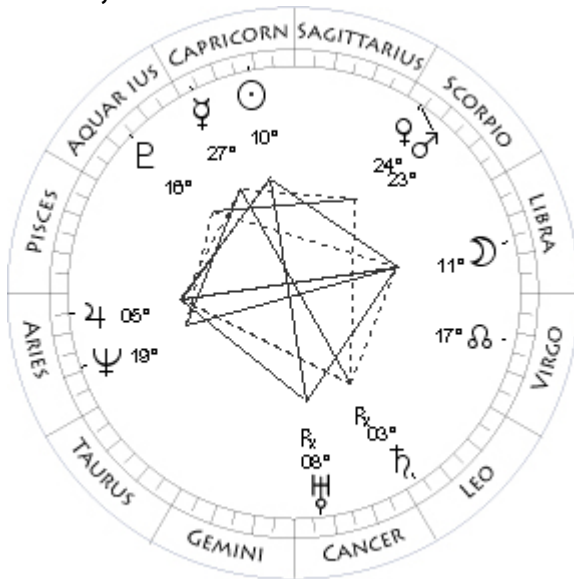

Jan 1, 2035

Feb 1, 2035

Jan 1, 2035

Mo|11Li48 + 2°07	Ea|10Cn53 - 0°00
Su|10Cp53 - 0°00	Me|15Pi51 - 1°57
Me|27Cp20 - 1°57	Ve|24Le14 + 3°20
Ve|24Sc02 + 3°20	Ma|26Li37 + 0°34
Ma|23Sc25 + 0°34	Ju|17Ar18 - 1°18
Ju|05Ar53 - 1°18	Sa|01Le09 + 0°21
Sa|03Le32 + 0°21R	Ur|08Cn34 + 0°20
Ur|08Cn26 + 0°20R	Ne|21Ar27 - 1°40
Ne|19Ar35 - 1°40	Pl|18Aq13 - 7°48
Pl|16Aq46 - 7°48	No|18Vi06 - 0°00

Feb 1, 2035

Mo|26Sc03 + 4°55	Ea|12Le27 - 0°00
Su|12Aq27 - 0°00	Me|08Vi43 + 3°26
Me|29Cp07 + 3°26R	Ve|14Li30 + 2°23
Ve|27Sa58 + 2°23	Ma|11Sc28 + 0°14
Ma|13Sa48 + 0°14	Ju|20Ar08 - 1°11
Ju|10Ar26 - 1°11	Sa|02Le18 + 0°24
Sa|01Le04 + 0°24R	Ur|08Cn56 + 0°21
Ur|07Cn13 + 0°21R	Ne|21Ar39 - 1°38
Ne|19Ar54 - 1°38	Pl|18Aq21 - 7°48
Pl|17Aq39 - 7°48	No|16Vi28 - 0°00