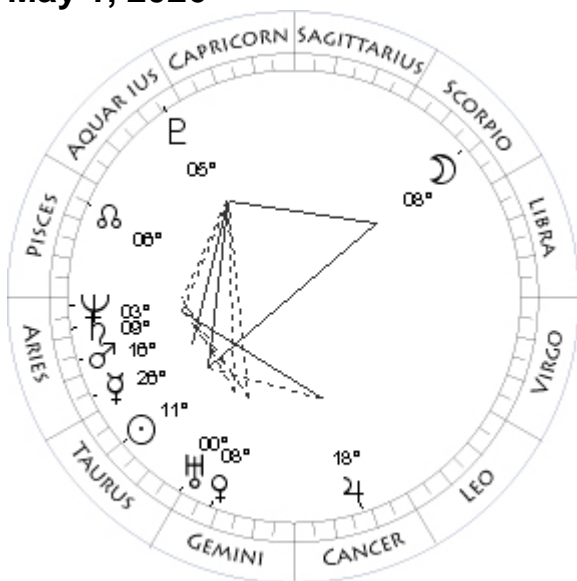

May 1, 2026

Jun 1, 2026

May 1, 2026

Mo|08Sc37 - 4°26	Ea|11Sc08 - 0°00
Su|11Ta08 - 0°00	Me|15Pi16 - 1°52
Me|26Ar55 - 1°52	Ve|19Cn42 + 0°55
Ve|08Ge54 + 0°55	Ma|29Pi22 - 0°53
Ma|16Ar46 - 0°53	Ju|29Cn13 + 0°23
Ju|18Cn59 + 0°23	Sa|05Ar58 - 2°10
Sa|09Ar12 - 2°10	Ur|01Ge17 - 0°10
Ur|00Ge19 - 0°10	Ne|02Ar07 - 1°19
Ne|03Ar18 - 1°19	Pl|04Aq21 - 4°03
Pl|05Aq25 - 4°03	No|05Pi49 - 0°00
No|05Pi49 - 0°00	

Jun 1, 2026

Mo|23Sa24 - 4°42	Ea|11Sa01 - 0°00
Su|11Ge01 - 0°00	Me|08Vi06 + 2°10
Me|00Cn01 + 2°10	Ve|10Vi03 + 1°56
Ve|15Cn59 + 1°56	Ma|18Ar31 - 0°37
Ma|10Ta08 - 0°37	Ju|01Le44 + 0°25
Ju|24Cn10 + 0°25	Sa|07Ar01 - 2°16
Sa|12Ar17 - 2°16	Ur|01Ge38 - 0°10
Ur|02Ge06 - 0°10	Ne|02Ar18 - 1°20
Ne|04Ar06 - 1°20	Pl|05Aq16 - 4°09R
Pl|05Aq16 - 4°09R	Pl|04Aq29 - 4°09
No|04Pi10 - 0°00