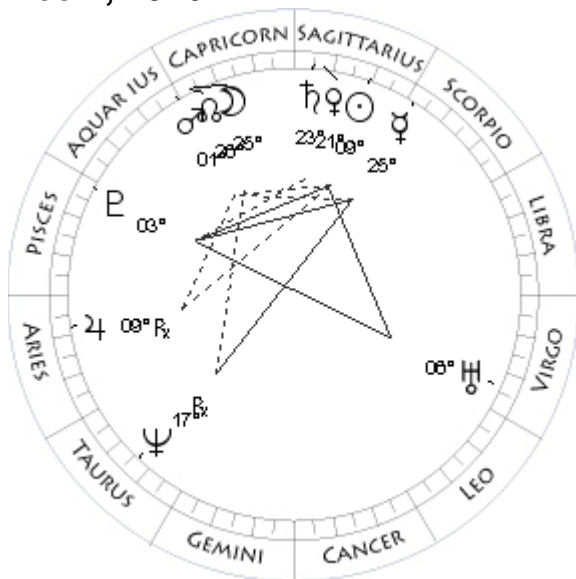

Dec 1, 2046

Nov 1, 2046

Mo|20Sa37 - 3°06	Ea|09Ta14 - 0°00
Su|09Sc14 - 0°00	Me|15Ta08 - 0°13
Me|06Sc29 - 0°13R	Ve|19Sc29 + 0°40
Ve|13Sc33 + 0°40	Ma|16Aq45 - 1°36
Ma|08Cp43 - 1°36	Ju|16Ar17 - 1°35
Ju|10Ar49 - 1°35R	Sa|24Sa16 + 1°09
Sa|20Sa32 + 1°09	Ur|02Vi53 + 0°44
Ur|05Vi40 + 0°44	Ne|17Ta55 - 1°49
Ne|18Ta13 - 1°49R	Pl|05Pi03 -12°12
Pl|03Pi17 -12°12R	No|29Cp14 - 0°00

Dec 1, 2046

Mo|25Cp36 - 0°03	Ea|09Ge27 - 0°00
Su|09Sa27 - 0°00	Me|20Li56 + 1°03
Me|25Sc34 + 1°03	Ve|07Cp09 - 0°31
Ve|21Sa10 - 0°31	Ma|05Pi44 - 1°24
Ma|01Aq29 - 1°24	Ju|19Ar02 - 1°27
Ju|09Ar05 - 1°27R	Sa|25Sa11 + 1°06
Sa|23Sa47 + 1°06	Ur|03Vi16 + 0°46
Ur|06Vi21 + 0°46	Ne|18Ta06 - 1°49
Ne|17Ta23 - 1°49R	Pl|05Pi10 -12°04
Pl|03Pi17 -12°04	No|27Cp39 - 0°00