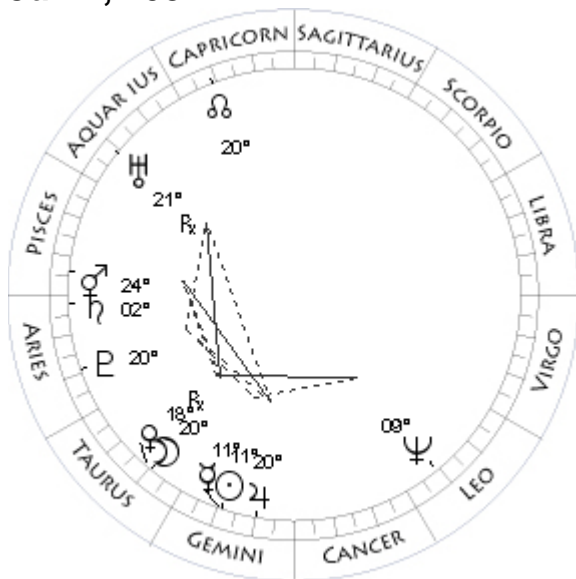

Jun 1, 2084

May 1, 2084

Mo|02Ar58 + 4°44	Ea|12Sc04 - 0°00
Su|12Ta05 - 0°00	Me|21Cp00 - 2°56
Me|15Ar55 - 2°56	Ve|02Sc47 + 5°25
Ve|03Ge36 + 5°25	Ma|20Cp23 - 1°38
Ma|02Pi11 - 1°38	Ju|19Ge43 - 0°25
Ju|13Ge45 - 0°25	Sa|25Pi54 - 2°02
Sa|29Pi57 - 2°02	Ur|18Aq53 - 0°41
Ur|21Aq45 - 0°41	Ne|11Le16 - 0°03
Ne|09Le21 - 0°03	Pl|18Ar23 -16°54
Pl|19Ar26 -16°54	No|23Cp59 - 0°00
No|23Cp59 - 0°00	

Jun 1, 2084

Mo|20Ta31 + 4°29	Ea|11Sa58 - 0°00
Su|11Ge58 - 0°00	Me|08Ge57 + 0°33
Me|11Ge16 + 0°33	Ve|22Sa14 - 0°38
Ve|18Ta33 - 0°38	Ma|09Aq22 - 2°06
Ma|24Pi34 - 2°06	Ju|22Ge24 - 0°21
Ju|20Ge41 - 0°21	Sa|26Pi56 - 2°08
Sa|02Ar38 - 2°08	Ur|19Aq14 - 0°43
Ur|21Aq58 - 0°43	Ne|11Le27 - 0°02
Ne|09Le49 - 0°02	Pl|18Ar28 -17°01
Pl|20Ar03 -17°01	No|22Cp20 - 0°00
No|22Cp20 - 0°00