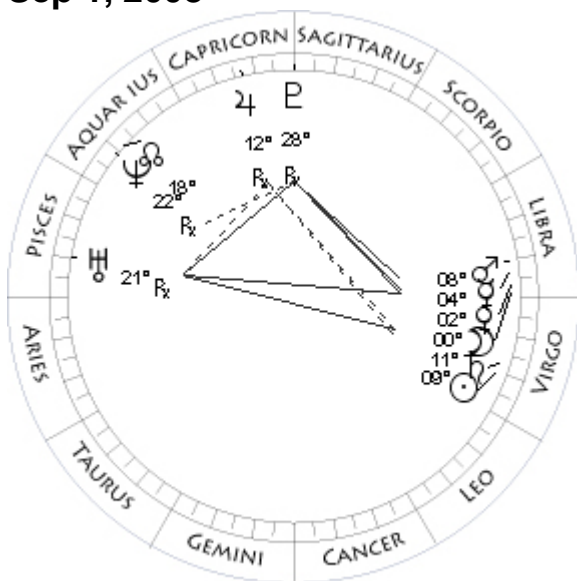

Sep 1, 2008

Oct 1, 2008

Sep 1, 2008

Mo|00Li08 - 3°29	Ea|09Pi25 - 0°00
Su|09Vi25 - 0°00	Me|11Sa27 - 1°10
Me|04Li32 - 1°10	Ve|05Sc16 + 1°04
Ve|02Li19 + 1°04	Ma|26Li06 + 0°30
Ma|08Li24 + 0°30	Ju|22Cp02 - 0°18
Ju|12Cp36 - 0°18R	Sa|11Vi50 + 1°40
Sa|11Vi36 + 1°40	Ur|20Pi33 - 0°48
Ur|21Pi08 - 0°48R	Ne|22Aq58 - 0°21
Ne|22Aq25 - 0°21R	Pl|00Cp36 + 6°08
Pl|28Sa31 + 6°08R	No|17Aq25 - 0°00

Oct 1, 2008

Mo|03Sc55 - 4°58	Ea|08Ar41 - 0°00
Su|08Li41 - 0°00	Me|18Pi19 - 3°21
Me|19Li44 - 3°21R	Ve|23Sa05 - 0°12
Ve|09Sc01 - 0°12	Ma|10Sc27 + 0°11
Ma|28Li12 + 0°11	Ju|24Cp34 - 0°20
Ju|13Cp24 - 0°20	Sa|12Vi53 + 1°43
Sa|15Vi19 + 1°43	Ur|20Pi52 - 0°48
Ur|19Pi57 - 0°48R	Ne|23Aq09 - 0°21
Ne|21Aq46 - 0°21R	Pl|00Cp47 + 5°59
Pl|28Sa38 + 5°59	No|15Aq50 - 0°00