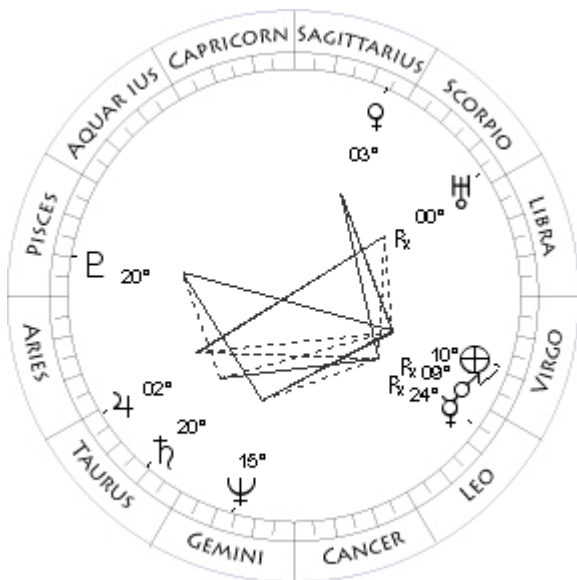

Mar 1, 2059

Apr 1, 2059

Mar 1, 2059

Mo|03Li37 + 4°10	Ea|10Vi54 - 0°00
Su|10Pi54 - 0°00	Me|24Le39 + 3°32
Me|19Pi03 + 3°32R	Ve|03Sa59 + 0°29
Ve|02Aq21 + 0°29	Ma|09Vi37 + 4°18
Ma|07Vi43 + 4°18R	Ju|02Ta03 - 1°04
Ju|24Ar10 - 1°04	Sa|20Ta12 - 2°08
Sa|14Ta38 - 2°08	Ur|00Sc54 + 0°33
Ur|03Sc20 + 0°33R	Ne|15Ge28 - 1°29
Ne|13Ge34 - 1°29	Pl|20Pi39 -14°36
Pl|20Pi14 -14°36	No|00Ge47 - 0°00

Apr 1, 2059

Mo|19Sc41 + 0°41	Ea|11Li47 - 0°00
Su|11Ar47 - 0°00	Me|13Sa26 - 1°32
Me|14Pi00 - 1°32	Ve|23Cp07 - 1°05
Ve|09Pi47 - 1°05	Ma|23Vi12 + 3°18
Ma|29Le05 + 3°18R	Ju|04Ta53 - 1°00
Ju|01Ta04 - 1°00	Sa|21Ta20 - 2°02
Sa|17Ta39 - 2°02	Ur|01Sc18 + 0°33
Ur|02Sc23 + 0°33R	Ne|15Ge39 - 1°27
Ne|13Ge57 - 1°27	Pl|20Pi45 -14°38
Pl|21Pi03 -14°38	No|29Ta09 - 0°00