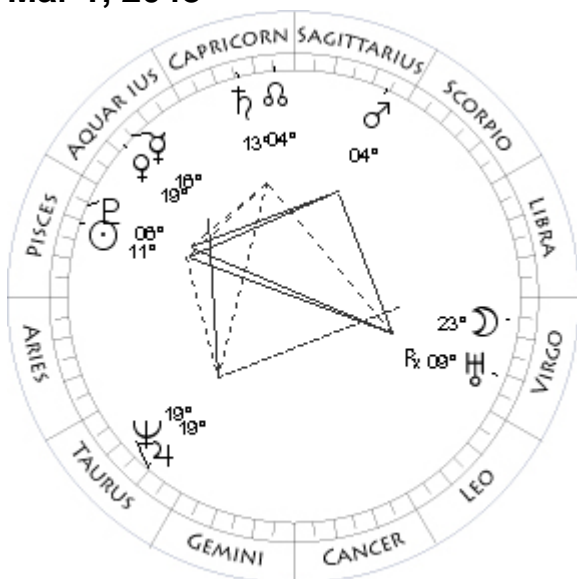

Mar 1, 2048

Apr 1, 2048

Mar 1, 2048

Mo|23Vi01 - 4°57	Ea|11Vi35 - 0°00
Su|11Pi35 - 0°00	Me|09Sa23 - 1°04
Me|16Aq04 - 1°04	Ve|17Cp37 - 0°49
Ve|19Aq04 - 0°49	Ma|26Li24 + 1°02
Ma|04Sa04 + 1°02	Ju|00Ge25 - 0°48
Ju|19Ta51 - 0°48	Sa|08Cp55 + 0°37
Sa|13Cp43 + 0°37	Ur|09Vi09 + 0°49
Ur|09Vi01 + 0°49R	Ne|20Ta54 - 1°43
Ne|19Ta08 - 1°43	Pl|06Pi49 -12°10
Pl|06Pi31 -12°10	No|03Cp30 - 0°00

Apr 1, 2048

Mo|15Sc29 - 3°35	Ea|12Li26 - 0°00
Su|12Ar27 - 0°00	Me|19Pi03 - 1°40
Me|06Ar12 - 1°40	Ve|06Pi40 - 1°29
Ve|27Pi28 - 1°29	Ma|15Sa48 + 0°31
Ma|15Sa48 + 0°31	Ju|03Ge11 - 0°42
Ju|25Ta24 - 0°42	Sa|09Cp51 + 0°37
Sa|15Cp34 + 0°37	Ur|09Vi33 + 0°48
Ur|07Vi47 + 0°48R	Ne|21Ta05 - 1°42
Ne|19Ta55 - 1°42	Pl|06Pi56 -12°14
Pl|07Pi21 -12°14	No|01Cp52 - 0°00