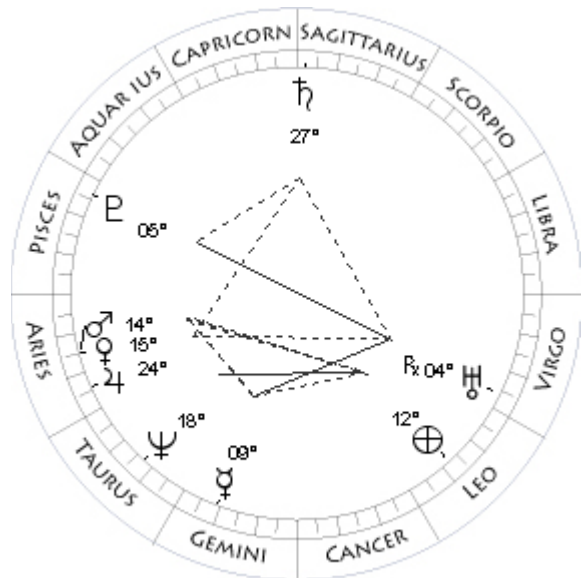

Feb 1, 2047

Jan 1, 2047

Mo|11Pi04 + 3°47	Ea|10Cn59 - 0°00
Su|10Cp59 - 0°00	Me|21Cp10 - 1°57
Me|14Cp09 - 1°57	Ve|26Aq11 - 1°27
Ve|00Aq01 - 1°27	Ma|25Pi22 - 1°06
Ma|25Aq32 - 1°06	Ju|21Ar53 - 1°18
Ju|10Ar26 - 1°18	Sa|26Sa07 + 1°04
Sa|27Sa26 + 1°04	Ur|03Vi40 + 0°47
Ur|06Vi12 + 0°47R	Ne|18Ta17 - 1°47
Ne|16Ta45 - 1°47R	Pl|05Pi17 -11°57
Pl|03Pi41 -11°57	No|26Cp00 - 0°00

Feb 1, 2047

Mo|24Ar46 + 5°15	Ea|12Le32 - 0°00
Su|12Aq32 - 0°00	Me|09Ge56 + 0°53
Me|00Pi29 + 0°53	Ve|15Ar26 - 1°29
Ve|08Pi40 - 1°29	Ma|14Ar38 - 0°44
Ma|19Pi38 - 0°44	Ju|24Ar43 - 1°10
Ju|14Ar36 - 1°10	Sa|27Sa03 + 1°03
Sa|00Cp48 + 1°03	Ur|04Vi04 + 0°48
Ur|05Vi16 + 0°48R	Ne|18Ta28 - 1°46
Ne|16Ta35 - 1°46	Pl|05Pi23 -11°53
Pl|04Pi25 -11°53	No|24Cp22 - 0°00