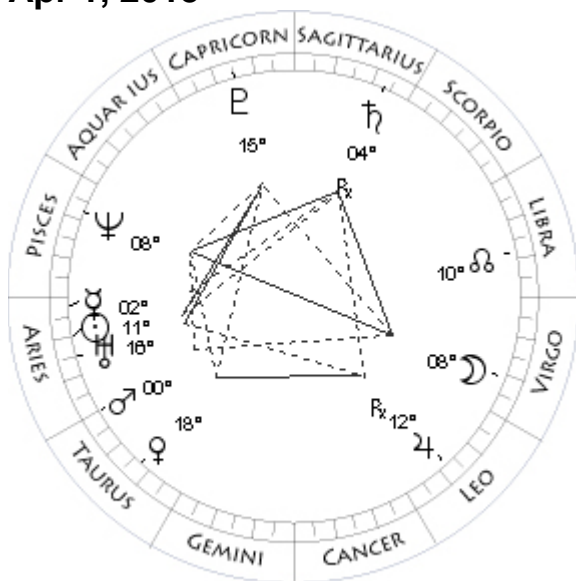

Mar 1, 2015

Apr 1, 2015

Mar 1, 2015

Mo|24Cn10 - 5°04	
Su|10Pi35 - 0°00	Ea|10Vi35 - 0°00
Me|14Aq18 - 0°47	Me|02Sa47 - 0°47
Ve|10Ar39 - 0°41	Ve|24Ta04 - 0°41
Ma|07Ar17 - 0°29	Ma|25Ar31 - 0°29
Ju|14Le48 + 0°59R	Ju|19Le25 + 0°59
Sa|04Sa47 + 2°04	Sa|29Sc06 + 2°04
Ur|14Ar30 - 0°38	Ur|16Ar05 - 0°38
Ne|07Pi25 - 0°44	Ne|07Pi19 - 0°44
Pl|14Cp58 + 2°06	Pl|14Cp00 + 2°06
No|11Li49 - 0°00	

Apr 1, 2015

Mo|08Vi44 - 2°45	
Su|11Ar27 - 0°00	Ea|11Li27 - 0°00
Me|02Ar42 - 1°52	Me|09Pi10 - 1°52
Ve|18Ta03 + 0°56	Ve|14Cn04 + 0°56
Ma|00Ta37 - 0°07	Ma|13Ta37 - 0°07
Ju|12Le40 + 0°58R	Ju|21Le52 + 0°58
Sa|04Sa40 + 2°08R	Sa|00Sa03 + 2°08
Ur|16Ar11 - 0°37	Ur|16Ar25 - 0°37
Ne|08Pi32 - 0°45	Ne|07Pi30 - 0°45
Pl|15Cp27 + 2°05	Pl|14Cp10 + 2°05
No|10Li10 - 0°00