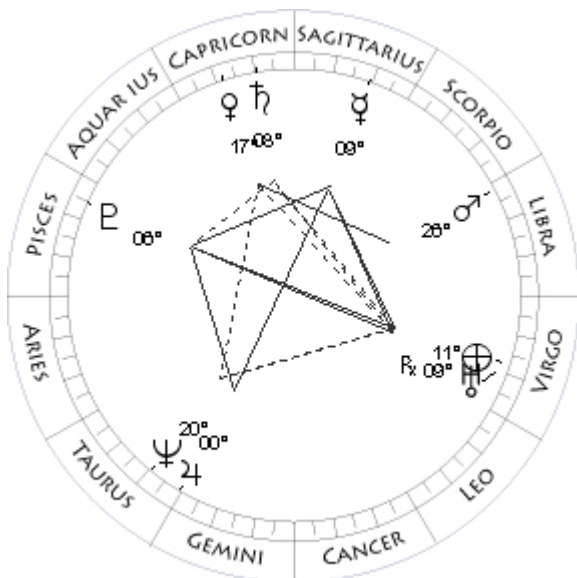

Apr 1, 2048

Mar 1, 2048

Mo|23Vi01 - 4°57	Ea|11Vi35 - 0°00
Su|11Pi35 - 0°00	Me|09Sa23 - 1°04
Me|16Aq04 - 1°04	Ve|17Cp37 - 0°49
Ve|19Aq04 - 0°49	Ma|26Li24 + 1°02
Ma|04Sa04 + 1°02	Ju|00Ge25 - 0°48
Ju|19Ta51 - 0°48	Sa|08Cp55 + 0°37
Sa|13Cp43 + 0°37	Ur|09Vi09 + 0°49
Ur|09Vi01 + 0°49R	Ne|20Ta54 - 1°43
Ne|19Ta08 - 1°43	Pl|06Pi49 -12°10
Pl|06Pi31 -12°10	No|03Cp30 - 0°00

Apr 1, 2048

Mo|15Sc29 - 3°35	Ea|12Li26 - 0°00
Su|12Ar27 - 0°00	Me|19Pi03 - 1°40
Me|06Ar12 - 1°40	Ve|06Pi40 - 1°29
Ve|27Pi28 - 1°29	Ma|15Sa48 + 0°31
Ma|15Sa48 + 0°31	Ju|03Ge11 - 0°42
Ju|25Ta24 - 0°42	Sa|09Cp51 + 0°37
Sa|15Cp34 + 0°37	Ur|09Vi33 + 0°48
Ur|07Vi47 + 0°48R	Ne|21Ta05 - 1°42
Ne|19Ta55 - 1°42	Pl|06Pi56 -12°14
Pl|07Pi21 -12°14	No|01Cp52 - 0°00