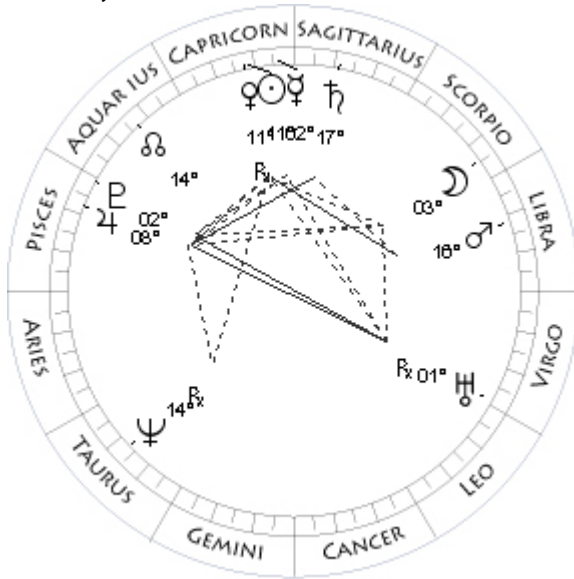

Jan 1, 2046

Feb 1, 2046

Jan 1, 2046

Mo|03Sc24 - 5°07	Ea|11Cn13 - 0°00
Su|11Cp14 - 0°00	Me|14Sa06 - 0°59
Me|02Cp35 - 0°59	Ve|11Cn11 + 3°46
Ve|11Cp21 + 3°46R	Ma|10Vi14 + 2°01
Ma|16Li17 + 2°01	Ju|18Pi32 - 1°06
Ju|08Pi56 - 1°06	Sa|15Sa05 + 1°26
Sa|17Sa22 + 1°26	Ur|28Le58 + 0°46
Ur|01Vi20 + 0°46R	Ne|14Ta28 - 1°48R
Ne|14Ta28 - 1°48R	Pl|02Pi21 -11°39
Pl|02Pi21 -11°39	No|15Aq20 - 0°00
No|15Aq20 - 0°00	

Feb 1, 2046

Mo|22Sa52 - 4°06	Ea|12Le47 - 0°00
Su|12Aq47 - 0°00	Me|26Pi48 - 1°34
Me|24Aq07 - 1°34	Ve|01Vi31 + 6°07
Ve|05Cp47 + 6°07	Ma|23Vi49 + 2°16
Ma|29Li06 + 2°16	Ju|21Pi21 - 1°03
Ju|15Pi15 - 1°03	Sa|16Sa01 + 1°27
Sa|20Sa29 + 1°27	Ur|29Le22 + 0°47
Ur|00Vi18 + 0°47R	Ne|14Ta21 - 1°46
Ne|14Ta21 - 1°46	Pl|03Pi05 -11°36
Pl|03Pi05 -11°36	No|13Aq42 - 0°00
No|13Aq42 - 0°00