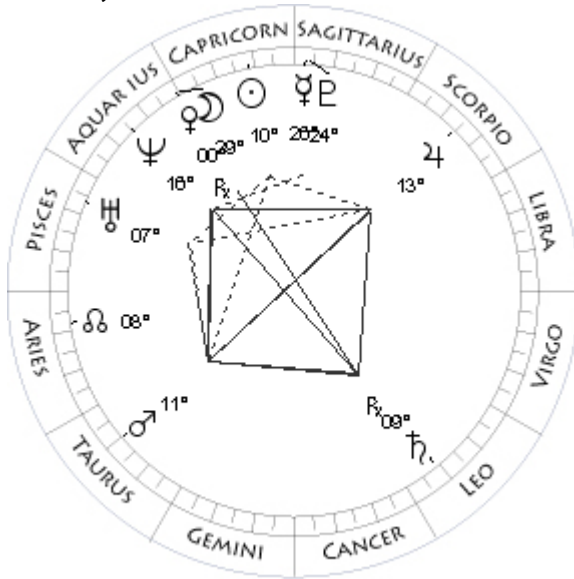

Jan 1, 2006

Feb 1, 2006

Jan 1, 2006

Mo|29Cp50 - 4°40	Ea|10Cn56 - 0°00
Su|10Cp56 - 0°00	Me|23Sc44 - 0°13
Me|26Sa25 - 0°13	Ve|03Cn26 + 2°27
Ve|00Aq08 + 2°27R	Ma|14Ge52 + 1°33
Ma|11Ta13 + 1°33	Ju|04Sc37 + 1°06
Ju|13Sc23 + 1°06	Sa|06Le54 + 0°38
Sa|09Le53 + 0°38R	Ur|10Pi06 - 0°45
Ur|07Pi45 - 0°45	Ne|17Aq06 - 0°09
Ne|16Aq01 - 0°09	Pl|24Sa45 + 7°27
Pl|24Sa56 + 7°27	No|09Ar00 - 0°00

Feb 1, 2006

Mo|23Pi24 - 1°05	Ea|12Le29 - 0°00
Su|12Aq29 - 0°00	Me|26Aq32 - 2°01
Me|16Aq31 - 2°01	Ve|23Le43 + 7°06
Ve|16Cp06 + 7°06R	Ma|00Cn28 + 1°47
Ma|22Ta17 + 1°47	Ju|06Sc58 + 1°10
Ju|17Sc22 + 1°10	Sa|08Le02 + 0°41
Sa|07Le29 + 0°41R	Ur|10Pi26 - 0°44
Ur|09Pi10 - 0°44	Ne|17Aq17 - 0°10
Ne|17Aq08 - 0°10	Pl|24Sa56 + 7°28
Pl|25Sa57 + 7°28	No|07Ar21 - 0°00