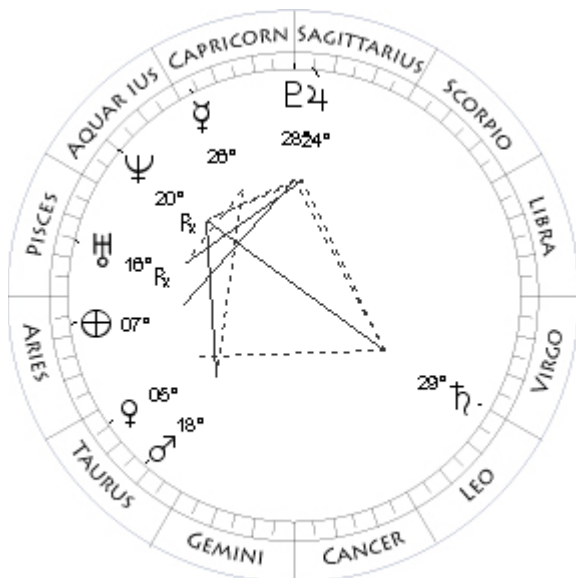

Sep 1, 2007

Oct 1, 2007

Sep 1, 2007

Mo|03Ta53 + 4°25	Ea|08Pi41 - 0°00
Su|08Vi41 - 0°00	Me|00Sc18 + 0°43
Me|23Vi29 + 0°43	Ve|17Pi36 - 7°50
Ve|17Le37 - 7°50R	Ma|15Ge36 - 0°44
Ma|15Ge36 - 0°44	Mj|01Ta16 - 0°44
Ju|10Sa54 + 0°26	Ju|21Sa54 + 0°26
Sa|29Le52 + 1°18	Sa|28Le55 + 1°18
Ur|17Pi02 - 0°49R	Ur|16Pi37 - 0°49
Ne|20Aq09 - 0°17R	Ne|20Aq46 - 0°17
Pl|26Sa19 + 6°45R	Pl|28Sa26 + 6°45
No|06Pi48 - 0°00	

Oct 1, 2007

Mo|12Ge57 + 5°11	Ea|07Ar56 - 0°00
Su|07Li56 - 0°00	Me|26Cp40 - 3°00
Me|03Sc41 - 3°00	Ve|05Ta24 - 3°19
Ve|25Le05 - 3°19	Ma|18Ta31 - 0°03
Ma|01Cn07 - 0°03	Mj|24Sa19 + 0°21
Ju|14Sa18 + 0°21	Sa|29Le59 + 1°21
Sa|03Vi30 + 1°21	Ur|16Pi56 - 0°48
Ur|15Pi52 - 0°48R	Ne|20Aq56 - 0°17
Ne|19Aq31 - 0°17R	Pl|26Sa28 + 6°35
Pl|26Sa28 + 6°35	Pl|28Sa37 + 6°35
No|05Pi12 - 0°00