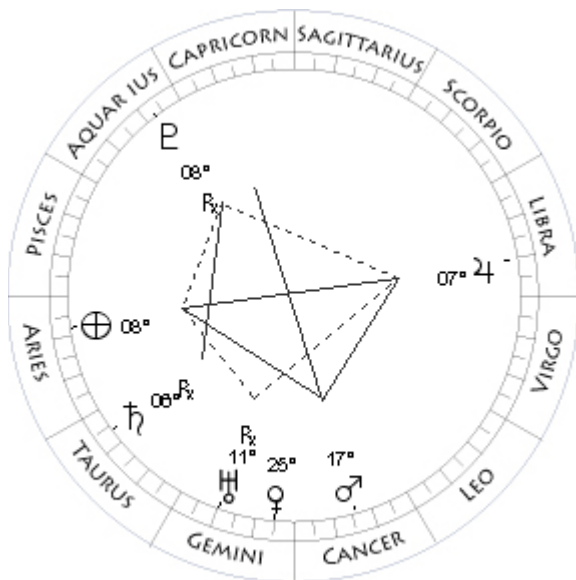

Sep 1, 2028

Oct 1, 2028

Sep 1, 2028

Mo|12Aq19 + 1°45	
Su|09Vi35 - 0°00	Ea|09Pi35 - 0°00
Me|06Li05 - 1°44	Me|21Sa30 - 1°44
Ve|25Cn10 - 1°47	Ve|07Ta34 - 1°47
Ma|28Cn02 + 0°55	Ma|02Cn53 + 0°55
Ju|01Li42 + 1°07	Ju|05Li42 + 1°07
Sa|11Ta13 - 2°35R	Sa|05Ta42 - 2°35
Ur|14Ge07 - 0°02	Ur|11Ge07 - 0°02
Ne|08Ar15 - 1°30R	Ne|07Ar19 - 1°30
Pl|06Aq47 - 5°18R	Pl|08Aq14 - 5°18
No|20Cp35 - 0°00	

Oct 1, 2028

Mo|15Pi01 + 4°07	
Su|08Li51 - 0°00	Ea|08Ar50 - 0°00
Me|10Li50 - 2°35R	Me|05Ar05 - 2°35
Ve|28Le56 + 0°21	Ve|25Ge47 + 0°21
Ma|16Le41 + 1°15	Ma|17Cn13 + 1°15
Ju|08Li06 + 1°06	Ju|07Li58 + 1°06
Sa|09Ta59 - 2°41R	Sa|06Ta46 - 2°41
Ur|14Ge11 - 0°02R	Ur|11Ge28 - 0°02
Ne|07Ar28 - 1°30R	Ne|07Ar30 - 1°30
Pl|06Aq22 - 5°17R	Pl|08Aq22 - 5°17
No|19Cp00 - 0°00