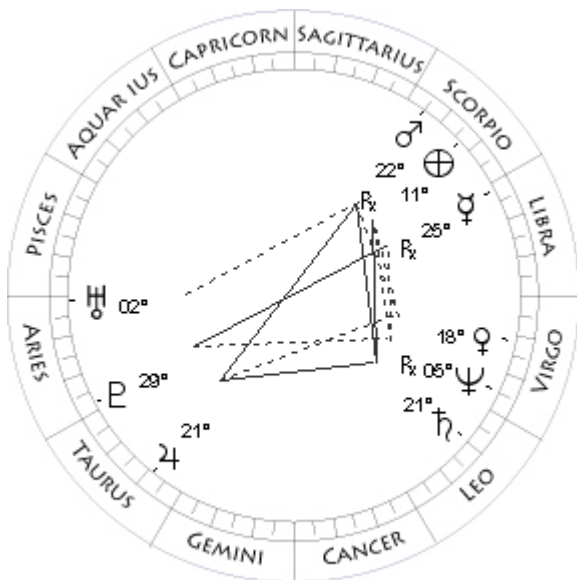

Jun 1, 2095

May 1, 2095

Mo|05Ar48 - 4°58	Ea|11Sc26 - 0°00
Su|11Ta26 - 0°00	Me|25Li37 + 1°58
Me|22Ta15 + 1°58R	Ve|18Vi20 + 3°00
Ve|26Ge20 + 3°00	Ma|22Sc35 - 0°11
Ma|11Sa45 - 0°11R	Ju|21Ta52 - 0°50
Ju|20Ta07 - 0°50	Sa|21Le12 + 1°08
Sa|14Le54 + 1°08	Ur|02Ar10 - 0°43
Ur|03Ar54 - 0°43	Ne|05Vi23 + 0°41
Ne|03Vi36 + 0°41R	Pl|29Ar21 -16°44
Pl|00Ta29 -16°44	No|21Ge16 - 0°00

Jun 1, 2095

Mo|29Ta09 - 1°48	Ea|11Sa20 - 0°00
Su|11Ge20 - 0°00	Me|25Cp26 - 3°43
Me|17Ta33 - 3°43	Ve|08Sc23 + 2°44
Ve|25Cn16 + 2°44	Ma|08Sa39 - 1°46
Ma|03Sa11 - 1°46R	Ju|24Ta39 - 0°48
Ju|27Ta26 - 0°48	Sa|22Le20 + 1°07
Sa|16Le34 + 1°07	Ur|02Ar30 - 0°43
Ur|05Ar08 - 0°43	Ne|05Vi34 + 0°41
Ne|03Vi39 + 0°41	Pl|29Ar26 -16°49
Pl|01Ta09 -16°49	No|19Ge37 - 0°00