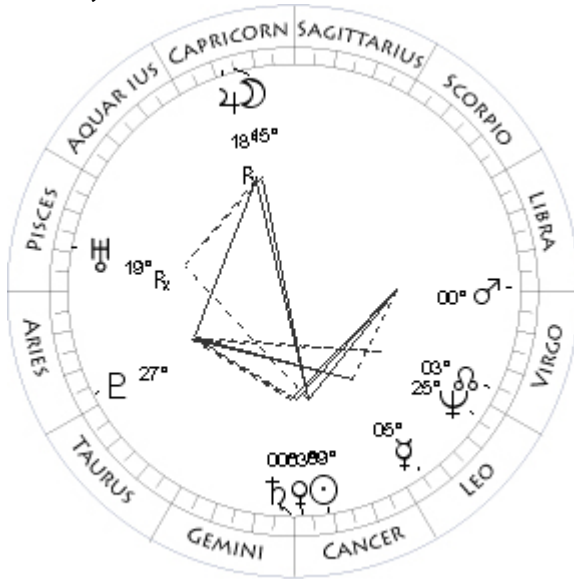

Jul 1, 2091

Aug 1, 2091

Jul 1, 2091

Mo|15Cp24 + 3°50	
Su|09Cn58 - 0°00	Ea|09Cp58 - 0°00
Me|05Le32 + 0°02	Me|18Sc56 + 0°02
Ve|03Cn28 + 0°10	Ve|24Ge16 + 0°10
Ma|00Li16 + 0°23	Ma|09Sc38 + 0°23
Ju|18Cp28 - 0°09R	Ju|16Cp48 - 0°09
Sa|00Cn28 - 0°57	Sa|29Ge24 - 0°57
Ur|19Pi50 - 0°47R	Ur|17Pi07 - 0°47
Ne|25Le37 + 0°25	Ne|27Le00 + 0°25
Pl|27Ar34 -17°06	Pl|25Ar35 -17°06
No|05Vi24 - 0°00	

Aug 1, 2091

Mo|03Pi24 - 0°04	
Su|09Le33 - 0°00	Ea|09Aq33 - 0°00
Me|02Le36 - 4°38R	Me|20Aq06 - 4°38
Ve|11Le36 + 1°11	Ve|14Le30 + 1°11
Ma|17Li27 - 0°09	Ma|25Sc02 - 0°09
Ju|14Cp40 - 0°13R	Ju|19Cp24 - 0°13
Sa|04Cn17 - 0°55	Sa|00Cn33 - 0°55
Ur|19Pi18 - 0°48R	Ur|17Pi27 - 0°48
Ne|26Le37 + 0°26	Ne|27Le12 + 0°26
Pl|27Ar41 -17°17R	Pl|25Ar40 -17°17
No|03Vi46 - 0°00