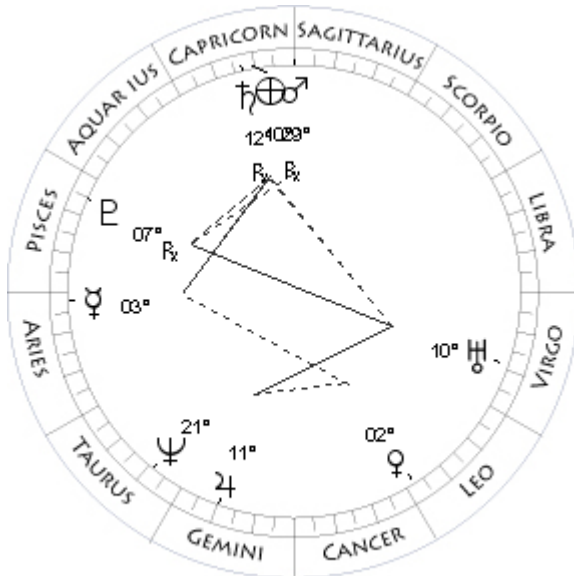

Aug 1, 2048

Jul 1, 2048

Mo|22Pi28 + 5°16	Ea|10Cp20 - 0°00
Su|10Cn20 - 0°00	Me|03Ar02 - 1°43
Me|20Ge38 - 1°43	Ve|02Le37 + 1°01
Ve|19Cn32 + 1°01	Ma|29Sa12 - 3°25
Ma|06Sa09 - 3°25R	Ju|11Ge14 - 0°33
Ju|16Ge00 - 0°33	Sa|12Cp36 + 0°33
Sa|12Cp51 + 0°33R	Ur|10Vi44 + 0°45
Ur|08Vi02 + 0°45	Ne|21Ta38 - 1°42
Ne|23Ta05 - 1°42	Pl|07Pi16 -12°43
Pl|08Pi05 -12°43R	No|27Sa03 - 0°00

Aug 1, 2048

Mo|08Ta44 + 3°51	Ea|09Aq55 - 0°00
Su|09Le56 - 0°00	Me|25Vi21 + 1°38
Me|21Le49 + 1°38	Ve|22Vi58 + 1°30
Ve|27Le35 + 1°30	Ma|17Cp18 - 3°33
Ma|08Sa35 - 3°33	Ju|13Ge58 - 0°31
Ju|22Ge28 - 0°31	Sa|13Cp32 + 0°30
Sa|10Cp42 + 0°30R	Ur|11Vi08 + 0°44
Ur|09Vi34 + 0°44	Ne|21Ta50 - 1°44
Ne|23Ta44 - 1°44	Pl|07Pi23 -12°51
Pl|07Pi38 -12°51R	No|25Sa24 - 0°00