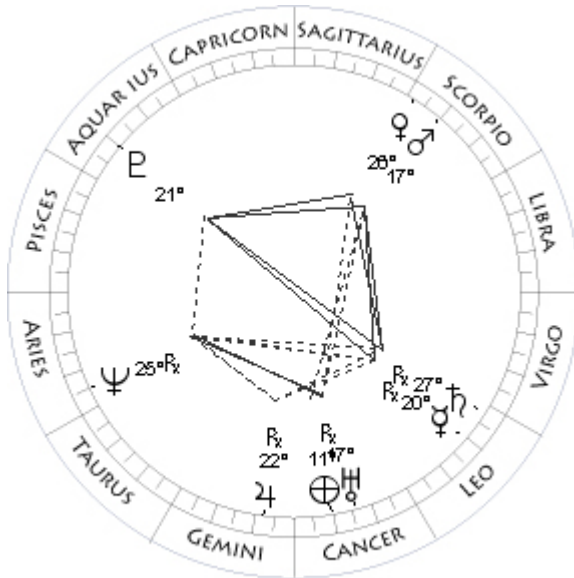

Jan 1, 2037

Feb 1, 2037

Jan 1, 2037

Mo|03Cn08 - 3°01	Ea|11Cn25 - 0°00
Su|11Cp25 - 0°00	Me|20Le01 + 3°08
Me|25Sa14 + 3°08R	Ve|26Sc05 + 0°33
Ve|22Sa22 + 0°33	Ma|17Sc55 + 0°03
Ma|08Sa10 + 0°03	Ju|22Ge53 - 0°29
Ju|18Ge35 - 0°29R	Sa|27Le47 + 1°29
Sa|02Vi32 + 1°29R	Ur|17Cn30 + 0°27
Ur|17Cn50 + 0°27R	Ne|25Ar56 - 1°43
Ne|24Ar05 - 1°43R	Pl|21Aq13 - 8°36
Pl|19Aq44 - 8°36	No|09Le24 - 0°00

Feb 1, 2037

Mo|25Le53 + 1°38	Ea|12Le58 - 0°00
Su|12Aq58 - 0°00	Me|10Sa51 - 0°58
Me|24Cp05 - 0°58	Ve|15Cp16 - 0°42
Ve|01Aq15 - 0°42	Ma|03Sa47 - 0°19
Ma|00Cp02 - 0°19	Ju|25Ge33 - 0°23
Ju|16Ge16 - 0°23R	Sa|28Le53 + 1°35
Sa|00Vi45 + 1°35R	Ur|17Cn53 + 0°27
Ur|16Cn32 + 0°27R	Ne|26Ar08 - 1°41
Ne|24Ar20 - 1°41	Pl|21Aq21 - 8°35
Pl|20Aq35 - 8°35	No|07Le45 - 0°00