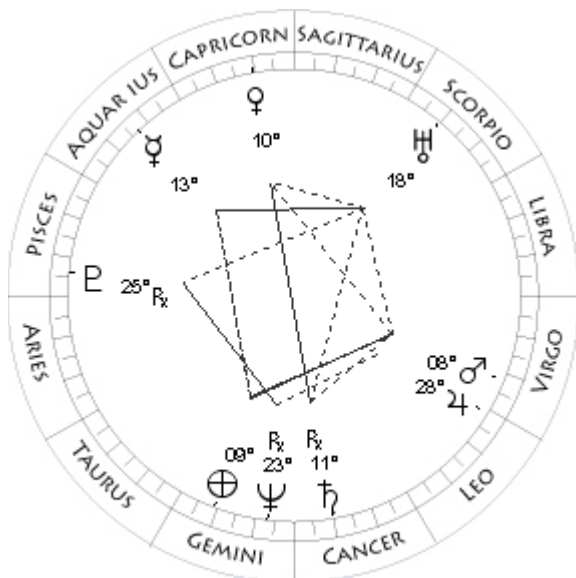

Dec 1, 2062

Nov 1, 2062

Mo|11Sc35 - 3°56	Ea|09Ta21 - 0°00
Su|09Sc21 - 0°00	Me|16Sc35 + 0°06
Me|11Sc36 + 0°06	Ve|22Sc33 + 0°36
Ve|14Sc55 + 0°36	Ma|25Le16 + 1°25
Ma|21Vi33 + 1°25	Ju|26Le21 + 0°52
Ju|05Vi54 + 0°52	Sa|09Cn55 - 0°39
Sa|15Cn42 - 0°39R	Ur|17Sc45 + 0°20
Ur|17Sc20 + 0°20	Ne|23Ge40 - 1°22
Ne|25Ge02 - 1°22R	Pl|25Pi00 -15°48
Pl|23Pi56 -15°48R	No|19Pi47 - 0°00

Dec 1, 2062

Mo|15Sa45 - 4°59	Ea|09Ge34 - 0°00
Su|09Sa34 - 0°00	Me|13Aq53 - 2°23
Me|27Sa24 - 2°23	Ve|10Cp11 - 0°35
Ve|22Sa31 - 0°35	Ma|08Vi23 + 1°32
Ma|09Li19 + 1°32	Ju|28Le42 + 0°59
Ju|09Vi17 + 0°59	Sa|11Cn03 - 0°37
Sa|14Cn38 - 0°37R	Ur|18Sc07 + 0°20
Ur|19Sc11 + 0°20	Ne|23Ge51 - 1°22
Ne|24Ge20 - 1°22R	Pl|25Pi05 -15°39
Pl|23Pi42 -15°39R	No|18Pi11 - 0°00