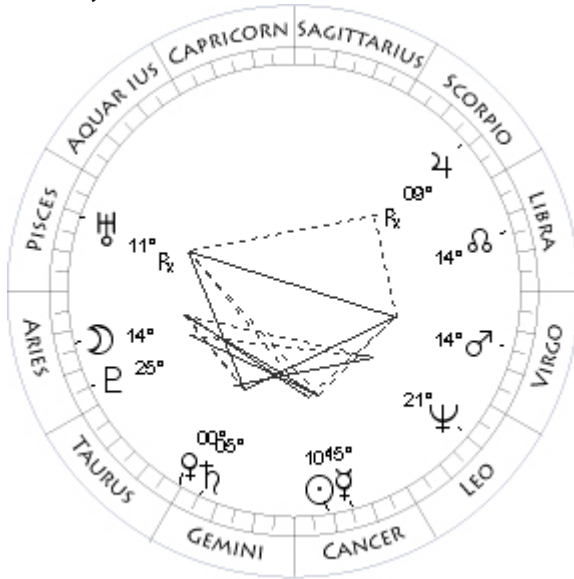

Jul 1, 2089

Aug 1, 2089

Jul 1, 2089

Mo|14Ar24 - 0°02	Ea|10Cp26 - 0°00
Su|10Cn26 - 0°00	Me|02Le25 + 1°38
Me|15Cn39 + 1°38	Ve|24Pi46 - 2°16
Ve|00Ge01 - 2°16	Ma|19Li20 + 0°52
Ma|14Vi55 + 0°52	Ju|18Sc33 + 1°09
Ju|09Sc03 + 1°09R	Sa|02Ge15 - 1°48
Sa|05Ge54 - 1°48	Ur|09Pi16 - 0°47
Ur|11Pi49 - 0°47R	Ne|22Le38 + 0°18
Ne|21Le22 + 0°18	Pl|23Ar36 -17°09
Pl|25Ar33 -17°09	No|14Li03 - 0°00
No|14Li03 - 0°00	

Aug 1, 2089

Mo|02Ge51 - 3°59	Ea|10Aq01 - 0°00
Su|10Le01 - 0°00	Me|02Sa28 - 0°47
Me|06Vi59 - 0°47	Ve|14Ta13 - 1°03
Ve|06Cn00 - 1°03	Ma|03Sc50 + 0°25
Ma|03Li10 + 0°25	Ju|20Sc56 + 1°01
Ju|10Sc06 + 1°01	Sa|03Ge24 - 1°50
Sa|09Ge01 - 1°50	Ur|09Pi36 - 0°48
Ur|11Pi06 - 0°48R	Ne|22Le49 + 0°18
Ne|22Le24 + 0°18	Pl|23Ar41 -17°20
Pl|25Ar38 -17°20R	No|12Li25 - 0°00
No|12Li25 - 0°00