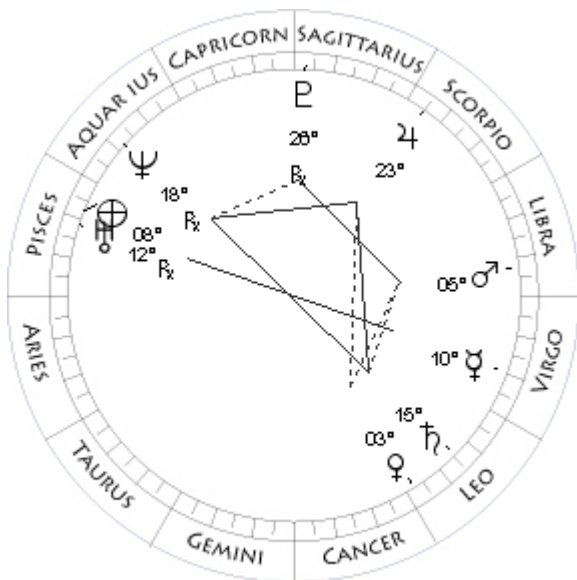

Oct 1, 2006

Sep 1, 2006

Mo|15Sa23 - 5°12	Ea|08Pi55 - 0°00
Su|08Vi55 - 0°00	Me|10Vi03 + 1°43
Me|09Vi13 + 1°43	Ve|03Le06 + 1°04
Ve|24Le08 + 1°04	Ma|05Li56 + 0°49
Ma|25Vi43 + 0°49	Ju|23Sc12 + 0°54
Ju|13Sc29 + 0°54	Sa|15Le46 + 0°51
Sa|18Le01 + 0°51	Ur|12Pi42 - 0°49
Ur|12Pi54 - 0°49R	Ne|18Aq34 - 0°13
Ne|17Aq52 - 0°13R	Pl|26Sa14 + 7°21
Pl|24Sa05 + 7°21R	No|26Pi08 - 0°00

Oct 1, 2006

Mo|21Cp08 - 4°46	Ea|08Ar11 - 0°00
Su|08Li11 - 0°00	Me|18Sa59 - 1°21
Me|29Li02 - 1°21	Ve|21Vi50 + 1°26
Ve|01Li22 + 1°26	Ma|19Li34 + 0°35
Ma|15Li13 + 0°35	Ju|25Sc31 + 0°49
Ju|18Sc36 + 0°49	Sa|16Le51 + 0°55
Sa|21Le25 + 0°55	Ur|13Pi01 - 0°48
Ur|11Pi45 - 0°48R	Ne|18Aq44 - 0°13
Ne|17Aq16 - 0°13R	Pl|26Sa25 + 7°11
Pl|24Sa17 + 7°11	No|24Pi32 - 0°00