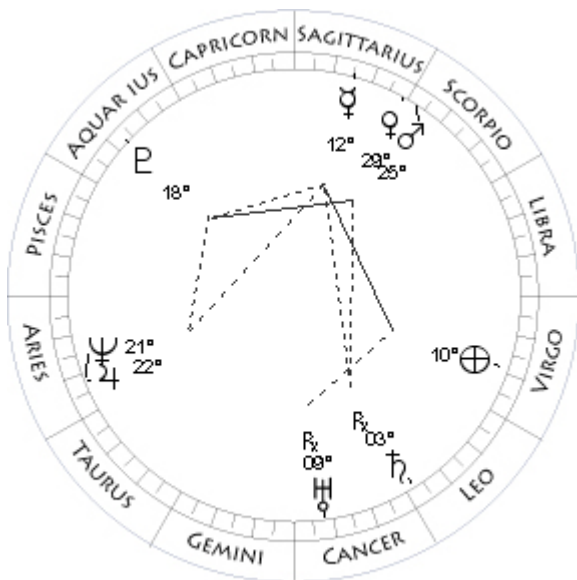

Mar 1, 2035

Apr 1, 2035

Mar 1, 2035

Mo|03Sa54 + 5°12	Ea|10Vi44 - 0°00
Su|10Pi44 - 0°00	Me|12Sa53 - 1°12
Me|15Aq57 - 1°12	Ve|29Sc24 + 0°40
Ve|00Aq47 + 0°40	Ma|25Sc28 - 0°10
Ma|02Cp16 - 0°10	Ju|22Ar42 - 1°06
Ju|16Ar04 - 1°06	Sa|03Le20 + 0°27
Sa|29Cn11 + 0°27R	Ur|09Cn17 + 0°20
Ur|06Cn34 + 0°20R	Ne|21Ar49 - 1°37
Ne|20Ar36 - 1°37	Pl|18Aq29 - 7°51
Pl|18Aq29 - 7°51	No|14Vi59 - 0°00
No|14Vi59 - 0°00	

Apr 1, 2035

Mo|17Cp29 + 4°23	Ea|11Li36 - 0°00
Su|11Ar36 - 0°00	Me|24Pi53 - 1°31
Me|07Ar11 - 1°31	Ve|18Cp34 - 0°59
Ve|08Pi01 - 0°59	Ma|11Sa45 - 0°47
Ma|22Cp39 - 0°47	Ju|25Ar33 - 1°03
Ju|23Ar13 - 1°03	Sa|04Le28 + 0°28
Sa|28Cn26 + 0°28	Ur|09Cn39 + 0°20
Ur|06Cn38 + 0°20	Ne|22Ar00 - 1°36
Ne|21Ar40 - 1°36	Pl|19Aq15 - 7°57
Pl|19Aq15 - 7°57	No|13Vi20 - 0°00
No|13Vi20 - 0°00