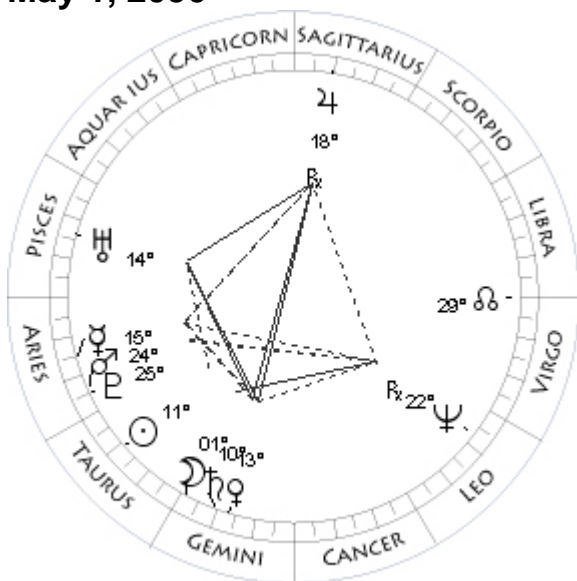

May 1, 2090

Jun 1, 2090

May 1, 2090

Mo|01Ge47 - 4°35	Ea|11Sc38 - 0°00
Su|11Ta38 - 0°00	Me|27Sa33 - 2°39
Me|15Ar41 - 2°39	Ve|02Le09 + 1°17
Ve|13Ge48 + 1°17	Ma|11Ar48 - 0°42
Ma|24Ar13 - 0°42	Ju|12Sa13 + 0°45
Ju|18Sa46 + 0°45R	Sa|13Ge30 - 1°29
Sa|10Ge26 - 1°29	Ur|12Pi32 - 0°45
Ur|14Pi57 - 0°45	Ne|22Le34 + 0°22R
Ne|22Le34 + 0°22R	Ne|24Le27 + 0°22
Pl|25Ar30 -16°53	Pl|24Ar26 -16°53
No|27Vi58 - 0°00	

Jun 1, 2090

Mo|22Cn17 - 4°33	Ea|11Sa32 - 0°00
Su|11Ge32 - 0°00	Me|20Ar37 - 0°54
Me|29Ta35 - 0°54	Ve|22Vi30 + 2°10
Ve|20Cn19 + 2°10	Ma|00Ta33 - 0°23
Ma|17Ta24 - 0°23	Ju|14Sa40 + 0°43
Ju|15Sa24 + 0°43R	Sa|14Ge40 - 1°26
Sa|14Ge21 - 1°26	Ur|12Pi52 - 0°46
Ur|15Pi46 - 0°46	Ne|22Le49 + 0°22
Ne|22Le49 + 0°22	Ne|24Le38 + 0°22
Pl|26Ar09 -16°59	Pl|24Ar31 -16°59
No|26Vi19 - 0°00