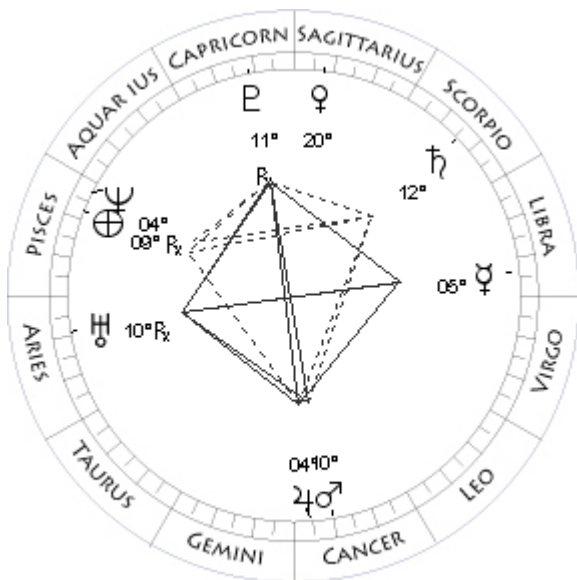

Oct 1, 2013

Sep 1, 2013

Mo|23Cn59 - 4°53	Ea|09Pi13 - 0°00
Su|09Vi13 - 0°00	Me|05Li02 + 1°23
Me|16Vi23 + 1°23	Ve|20Sa37 - 0°09
Ve|18Li40 - 0°09	Ma|10Cn46 + 1°00
Ma|02Le50 + 1°00	Ju|04Cn50 - 0°07
Ju|14Cn05 - 0°07	Sa|12Sc10 + 2°15
Sa|07Sc12 + 2°15	Ur|10Ar11 - 0°44
Ur|11Ar44 - 0°44R	Ne|04Pi01 - 0°41
Ne|03Pi50 - 0°41R	Pl|11Cp01 + 3°04
Pl|09Cp03 + 3°04R	No|10Sc43 - 0°00
No|10Sc43 - 0°00	

Oct 1, 2013

Mo|26Le25 - 4°57	Ea|08Ar29 - 0°00
Su|08Li29 - 0°00	Me|05Cp27 - 2°06
Me|02Sc34 - 2°06	Ve|08Aq04 - 2°08
Ve|23Sc04 - 2°08	Ma|24Cn48 + 1°17
Ma|21Le34 + 1°17	Ju|07Cn22 - 0°04
Ju|18Cn24 - 0°04	Sa|13Sc07 + 2°10
Sa|10Sc04 + 2°10	Ur|10Ar30 - 0°44
Ur|10Ar37 - 0°44R	Ne|04Pi12 - 0°41
Ne|03Pi05 - 0°41R	Pl|11Cp11 + 2°59
Pl|09Cp00 + 2°59	No|09Sc08 - 0°00
No|09Sc08 - 0°00