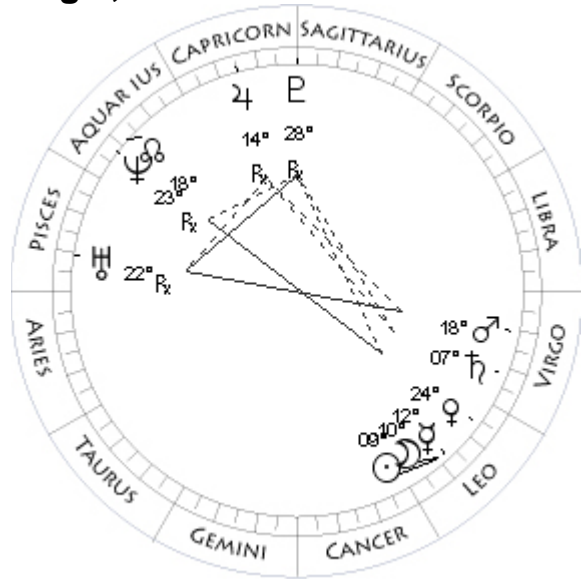

Jul 1, 2008

Aug 1, 2008

Jul 1, 2008

Mo|17Ge29 + 4°33	Ea|10Cp01 - 0°00
Su|10Cn01 - 0°00	Me|01Pi36 - 3°13
Me|18Ge28 - 3°13	Ve|24Cn50 + 0°52
Ve|16Cn09 + 0°52	Ma|27Vi57 + 1°08
Ma|29Le54 + 1°08	Ju|16Cp49 - 0°11
Ju|18Cp28 - 0°11R	Sa|09Vi40 + 1°41
Sa|04Vi34 + 1°41	Ur|19Pi53 - 0°47
Ur|22Pi39 - 0°47R	Ne|22Aq36 - 0°20
Ne|23Aq57 - 0°20R	Pl|00Cp14 + 6°22
Pl|29Sa33 + 6°22R	No|20Aq42 - 0°00

Aug 1, 2008

Mo|10Le35 + 0°44	Ea|09Aq36 - 0°00
Su|09Le36 - 0°00	Me|21Le35 + 1°46
Me|12Le35 + 1°46	Ve|15Vi12 + 1°29
Ve|24Le15 + 1°29	Ma|11Li50 + 0°49
Ma|18Vi45 + 0°49	Ju|19Cp25 - 0°15
Ju|14Cp40 - 0°15R	Sa|10Vi45 + 1°40
Sa|07Vi48 + 1°40	Ur|20Pi13 - 0°48
Ur|22Pi10 - 0°48R	Ne|22Aq47 - 0°21
Ne|23Aq15 - 0°21R	Pl|00Cp25 + 6°16
Pl|28Sa52 + 6°16R	No|19Aq03 - 0°00