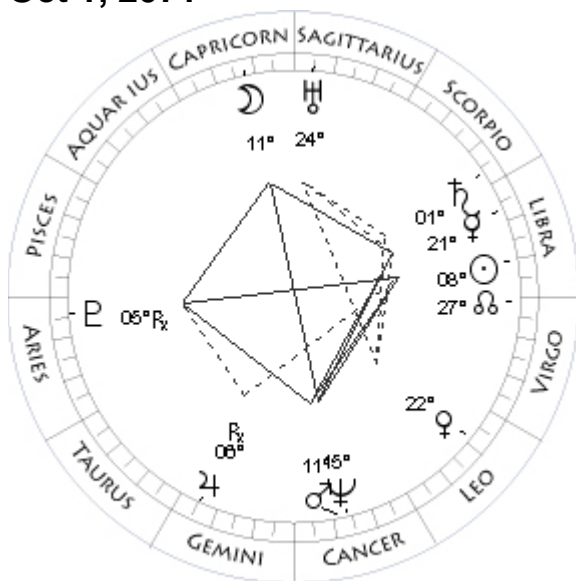

Oct 1, 2071

Sep 1, 2071

Mo|09Sa34 + 4°59	Ea|09Pi12 - 0°00
Su|09Vi12 - 0°00	Me|12Cn32 + 1°27
Me|26Le47 + 1°27	Ve|29Pi48 - 5°45
Ve|01Le30 - 5°45	Ma|13Ta00 - 0°15
Ma|24Ge55 - 0°15	Ju|23Ta35 - 1°00
Ju|05Ge12 - 1°00	Sa|02Sc46 + 2°19
Sa|28Li17 + 2°19	Ur|26Sa46 - 0°10
Ur|23Sa51 - 0°10	Ne|14Cn52 - 0°51
Ne|14Cn52 - 0°51	Pl|05Ar45 -16°56R
Pl|05Ar45 -16°56R	Pl|04Ar59 -16°56
No|28Vi57 - 0°00	

Oct 1, 2071

Mo|11Cp55 + 5°08	Ea|08Ar26 - 0°00
Su|08Li26 - 0°00	Me|20Sc03 - 0°02
Me|21Li05 - 0°02	Ve|17Ta41 - 1°55
Ve|22Le28 - 1°55	Ma|11Cn49 + 0°24
Ma|11Cn49 + 0°24	Ju|26Ta17 - 1°03
Ju|06Ge00 - 1°03R	Sa|01Sc25 + 2°15
Sa|01Sc25 + 2°15	Ur|27Sa07 - 0°10
Ur|24Sa13 - 0°10	Ne|15Cn23 - 0°51
Ne|15Cn23 - 0°51	Ne|13Cn29 - 0°51
Pl|05Ar10 -16°58R	Pl|05Ar04 -16°58
No|27Vi21 - 0°00