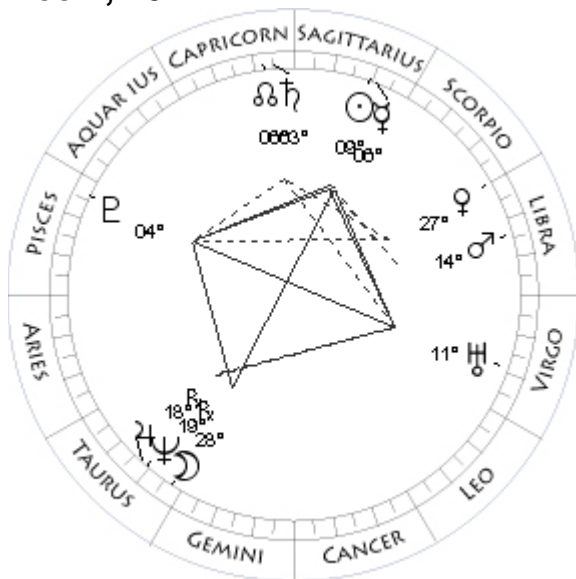

Dec 1, 2047

Nov 1, 2047

Mo|25Ar48 + 4°50	Ea|08Ta59 - 0°00
Su|08Sc59 - 0°00	Me|05Le47 + 2°09
Me|20Li40 + 2°09	Ve|02Cn57 + 0°49
Ve|23Vi23 + 0°49	Ma|02Vi24 + 1°20
Ma|26Vi16 + 1°20	Ju|19Ta34 - 1°16
Ju|22Ta10 - 1°16R	Sa|05Cp16 + 0°45
Sa|00Cp49 + 0°45	Ur|07Vi35 + 0°45
Ur|10Vi15 + 0°45	Ne|20Ta09 - 1°48
Ne|20Ta32 - 1°48R	Pl|06Pi23 -12°30
Pl|04Pi39 -12°30R	No|09Cp55 - 0°00

Dec 1, 2047

Mo|28Ta23 + 3°15	Ea|09Ge12 - 0°00
Su|09Sa13 - 0°00	Me|00Sa59 - 0°28
Me|06Sa35 - 0°28	Ve|21Le37 + 2°08
Ve|27Li34 + 2°08	Ma|15Vi31 + 1°22
Ma|14Li28 + 1°22	Ju|22Ta16 - 1°12
Ju|18Ta13 - 1°12R	Sa|06Cp11 + 0°42
Sa|03Cp50 + 0°42	Ur|07Vi59 + 0°46
Ur|11Vi04 + 0°46	Ne|20Ta20 - 1°48
Ne|19Ta42 - 1°48R	Pl|06Pi30 -12°22
Pl|04Pi38 -12°22	No|08Cp19 - 0°00