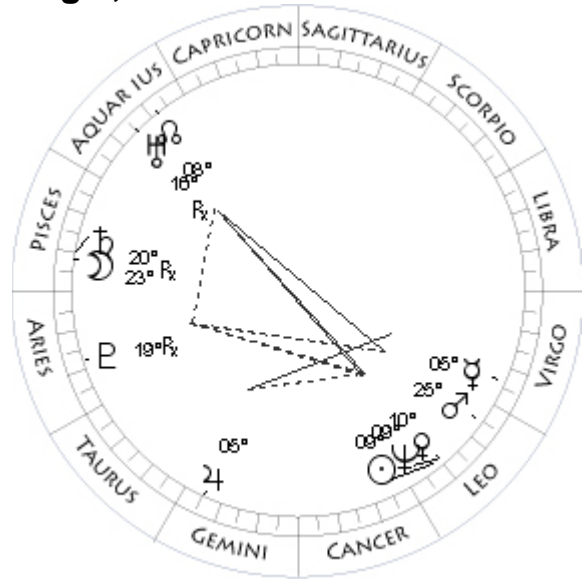

Aug 1, 2083

Jul 1, 2083

Mo|04Aq24 - 0°23	Ea|09Cp54 - 0°00
Su|09Cn55 - 0°00	Me|10Vi13 + 1°54
Me|24Cn29 + 1°54	Ve|22Ge43 + 0°08
Ve|02Cn48 + 0°08	Ma|21Le16 + 1°13
Ma|05Le46 + 1°13	Ju|22Ta42 - 0°51
Ju|00Ge11 - 0°51	Sa|15Pi53 - 2°01
Sa|21Pi37 - 2°01	Ur|15Aq34 - 0°42
Ur|17Aq21 - 0°42R	Ne|09Le26 - 0°06
Ne|08Le30 - 0°06	Pl|17Ar31 -17°10
Pl|19Ar20 -17°10	No|10Aq08 - 0°00

Aug 1, 2083

Mo|23Pi20 + 3°44	Ea|09Aq29 - 0°00
Su|09Le30 - 0°00	Me|22Sa19 - 2°17
Me|05Vi31 - 2°17	Ve|12Le56 + 1°10
Ve|10Le55 + 1°10	Ma|04Vi51 + 1°08
Ma|25Le18 + 1°08	Ju|25Ta30 - 0°52
Ju|05Ge57 - 0°52	Sa|16Pi53 - 2°09
Sa|20Pi53 - 2°09R	Ur|15Aq54 - 0°43
Ur|16Aq15 - 0°43R	Ne|09Le37 - 0°05
Ne|09Le37 - 0°05	Pl|17Ar37 -17°21
Pl|19Ar22 -17°21R	No|08Aq29 - 0°00