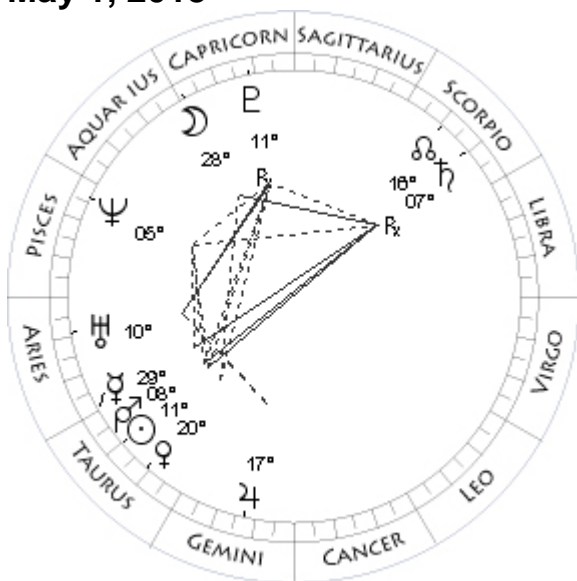

May 1, 2013

Jun 1, 2013

May 1, 2013

Mo|28Cp37 + 5°02	
Su|11Ta17 - 0°00	Ea|11Sc16 - 0°00
Me|29Ar43 - 1°34	Me|25Pi31 - 1°34
Ve|20Ta00 - 0°22	Ve|02Ge14 - 0°22
Ma|08Ta13 - 0°15	Ma|06Ta05 - 0°15
Ju|17Ge36 - 0°19	Ju|24Ge18 - 0°19
Sa|07Sc58 + 2°41R	Sa|08Sc18 + 2°41
Ur|10Ar20 - 0°40	Ur|08Ar51 - 0°40
Ne|05Pi02 - 0°38	Ne|03Pi16 - 0°38
Pl|11Cp29 + 3°17R	Pl|10Cp20 + 3°17
No|17Sc14 - 0°00	

Jun 1, 2013

Mo|19Pi54 + 4°24	
Su|11Ge10 - 0°00	Ea|11Sa09 - 0°00
Me|01Cn55 + 2°11	Me|18Vi31 + 2°11
Ve|28Ge04 + 0°52	Ve|22Cn18 + 0°52
Ma|00Ge46 + 0°05	Ma|23Ta40 + 0°05
Ju|24Ge23 - 0°16	Ju|26Ge59 - 0°16
Sa|05Sc52 + 2°37R	Sa|09Sc17 + 2°37
Ur|11Ar41 - 0°41	Ur|09Ar11 - 0°41
Ne|05Pi23 - 0°39	Ne|03Pi27 - 0°39
Pl|10Cp59 + 3°16R	Pl|10Cp31 + 3°16
No|15Sc36 - 0°00