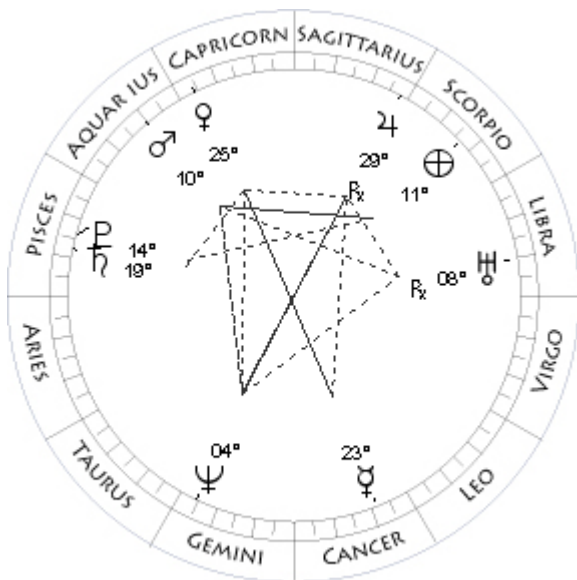

Jun 1, 2054

May 1, 2054

Mo|29Aq04 + 0°33	
Su|11Ta21 - 0°00	Ea|11Sc21 - 0°00
Me|26Ta31 + 1°45	Me|23Cn10 + 1°45
Ve|00Ar30 - 1°26	Ve|25Cp35 - 1°26
Ma|16Pi45 - 1°29	Ma|10Aq37 - 1°29
Ju|04Sa08 + 1°02R	Ju|29Sc59 + 1°02
Sa|23Pi27 - 1°54	Sa|19Pi00 - 1°54
Ur|06Li30 + 0°44R	Ur|08Li19 + 0°44
Ne|03Ge56 - 1°35	Ne|04Ge41 - 1°35
Pl|15Pi36 -13°48	Pl|14Pi44 -13°48
No|04Vi15 - 0°00	

Jun 1, 2054

Mo|13Ar28 - 3°20	
Su|11Ge15 - 0°00	Ea|11Sa15 - 0°00
Me|21Ge55 - 0°51R	Me|27Sc47 - 0°51
Ve|06Ta49 - 1°55	Ve|14Pi40 - 1°55
Ma|10Ar08 - 1°37	Ma|00Pi09 - 1°37
Ju|00Sa20 + 1°00R	Ju|02Sa23 + 1°00
Sa|25Pi52 - 2°01	Sa|20Pi01 - 2°01
Ur|05Li49 + 0°43R	Ur|08Li43 + 0°43
Ne|05Ge05 - 1°35	Ne|04Ge52 - 1°35
Pl|15Pi57 -13°58	Pl|14Pi51 -13°58
No|02Vi37 - 0°00