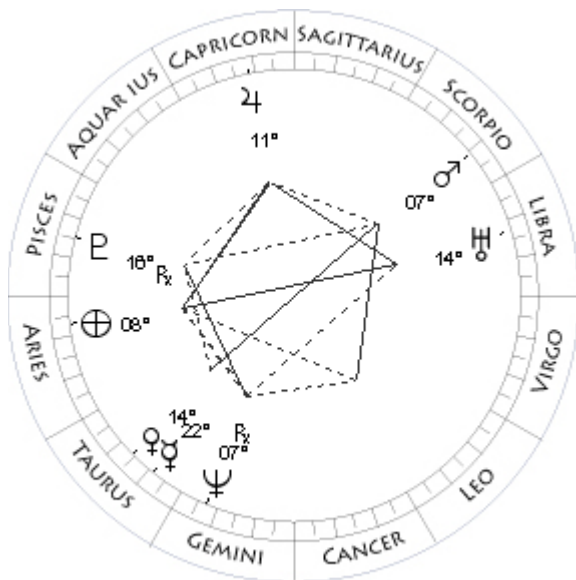

Oct 1, 2055

Sep 1, 2055

Mo|17Cp19 + 2°01	Ea|09Pi04 - 0°00
Su|09Vi04 - 0°00	Me|15Cp41 - 3°13
Me|05Li07 - 3°13	Ve|26Pi45 - 6°15
Ve|04Le21 - 6°15	Ma|22Li49 + 0°33
Ma|06Li14 + 0°33	Ju|08Cp56 + 0°03
Ju|28Sa26 + 0°03	Sa|05Ar16 - 2°36
Sa|08Ar14 - 2°36R	Ur|14Li36 + 0°38
Ur|12Li51 + 0°38	Ne|07Ge40 - 1°36
Ne|09Ge36 - 1°36	Pl|16Pi17 -14°36R
Pl|16Pi17 -14°36R	Pl|16Pi24 -14°36
No|08Le25 - 0°00	

Oct 1, 2055

Mo|21Aq31 - 1°09	Ea|08Ar19 - 0°00
Su|08Li18 - 0°00	Me|22Vi42 + 0°09
Me|22Vi42 + 0°09	Ve|14Ta37 - 2°12
Ve|22Le42 - 2°12	Ma|07Sc00 + 0°16
Ma|25Li57 + 0°16	Ju|11Cp25 - 0°00
Ju|00Cp26 - 0°00	Sa|06Ar17 - 2°39
Sa|06Ar02 - 2°39R	Ur|14Li59 + 0°38
Ur|14Li38 + 0°38	Ne|07Ge51 - 1°37
Ne|09Ge31 - 1°37R	Ne|07Ge51 - 1°37
Pl|15Pi40 -14°36R	Pl|16Pi30 -14°36
No|06Le49 - 0°00