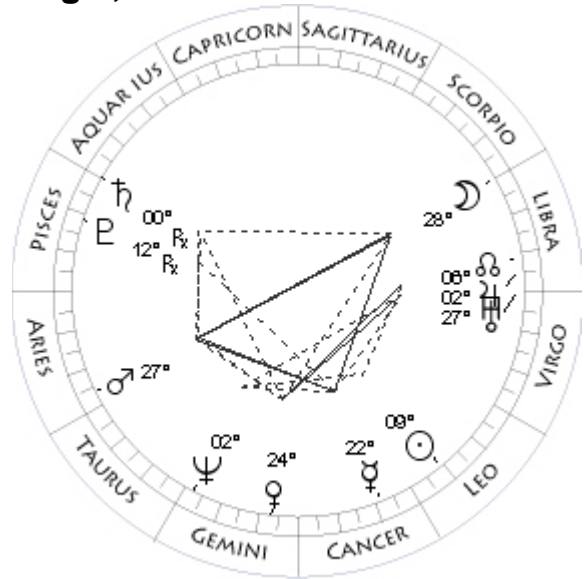

Aug 1, 2052

Jul 1, 2052

Mo|12Vi47 - 2°16	Ea|10Cp22 - 0°00
Su|10Cn22 - 0°00	Me|08Sa13 - 1°37
Me|02Le00 - 1°37	Ve|03Aq38 - 3°58
Ve|00Ge51 - 3°58	Ma|21Aq52 - 2°47
Ma|09Ar06 - 2°47	Ju|08Li59 + 1°16
Ju|28Vi28 + 1°16	Sa|27Aq28 - 1°28
Sa|02Pi08 - 1°28R	Ur|29Vi39 + 0°44
Ur|26Vi34 + 0°44	Ne|01Ge49 - 1°38
Ne|01Ge49 - 1°38	Pl|12Pi26 -13°43
Pl|13Pi22 -13°43R	No|09Li41 - 0°00

Aug 1, 2052

Mo|28Li18 + 1°52	Ea|09Aq57 - 0°00
Su|09Le57 - 0°00	Me|17Pi09 - 3°03
Me|22Cn41 - 3°03	Ve|22Pi44 - 3°33
Ve|24Ge20 - 3°33	Ma|11Pi32 - 3°12
Ma|27Ar21 - 3°12	Ju|11Li20 + 1°11
Ju|02Li48 + 1°11	Sa|28Aq27 - 1°33
Sa|00Pi32 - 1°33R	Ur|00Li03 + 0°43
Ur|27Vi42 + 0°43	Ne|02Ge35 - 1°39
Ne|02Ge35 - 1°39	Ne|00Ge47 - 1°39
Pl|12Pi58 -13°52R	Pl|12Pi32 -13°52
No|08Li02 - 0°00