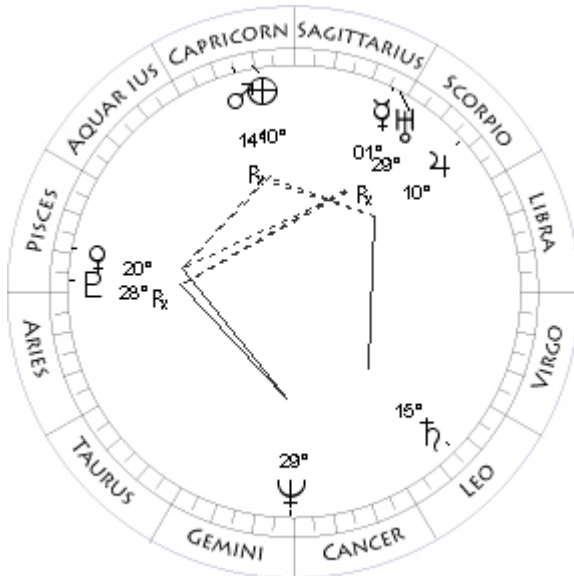

Jul 1, 2065

Aug 1, 2065

Jul 1, 2065

Mo|15Ge12 + 3°31	Ea|10Cp14 - 0°00
Su|10Cn14 - 0°00	Me|01Sa55 - 1°01
Me|03Le52 - 1°01	Ve|20Pi12 - 2°24
Ve|28Ta38 - 2°24	Ma|14Cp38 - 5°06
Ma|25Cp17 - 5°06R	Ju|10Sc30 + 1°14
Ju|00Sc22 + 1°14	Sa|15Le53 + 0°50
Sa|12Le30 + 0°50	Ur|29Sc46 + 0°12
Ur|27Sc41 + 0°12R	Ne|29Ge36 - 1°10
Ne|29Ge57 - 1°10	Pl|28Pi04 -16°00
Pl|29Pi24 -16°00R	No|28Cp15 - 0°00

Aug 1, 2065

Mo|00Le54 - 0°20	Ea|09Aq49 - 0°00
Su|09Le50 - 0°00	Me|07Pi31 - 3°40
Me|25Cn03 - 3°40	Ve|09Ta36 - 1°12
Ve|04Cn17 - 1°12	Ma|03Aq24 - 6°04
Ma|17Cp18 - 6°04R	Ju|12Sc52 + 1°06
Ju|02Sc11 + 1°06	Sa|17Le01 + 0°52
Sa|16Le18 + 0°52	Ur|00Sa09 + 0°12
Ur|27Sc12 + 0°12R	Ne|29Ge48 - 1°10
Ne|01Cn01 - 1°10	Pl|28Pi10 -16°10
Pl|29Pi12 -16°10R	No|26Cp37 - 0°00