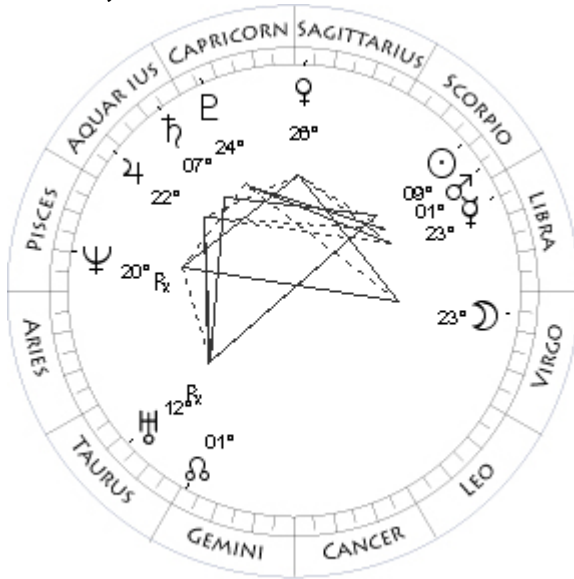

Nov 1, 2021

Dec 1, 2021

Nov 1, 2021

Mo|23Vi29 + 4°53	Ea|09Ta17 - 0°00
Su|09Sc17 - 0°00	Me|00Vi23 + 2°03
Me|23Li08 + 2°03	Ve|28Pi44 - 3°44
Ve|26Sa12 - 3°44	Ma|26Li22 + 0°27
Ma|01Sc17 + 0°27	Ju|03Pi48 - 1°07
Ju|22Aq40 - 1°07	Sa|13Aq00 - 0°49
Sa|07Aq16 - 0°49	Ur|12Ta45 - 0°26
Ur|12Ta56 - 0°26R	Ne|22Pi06 - 1°10
Ne|20Pi40 - 1°10R	Pl|26Cp32 - 1°40
Pl|24Cp24 - 1°40	No|02Ge46 - 0°00

Dec 1, 2021

Mo|00Sc02 + 2°47	Ea|09Ge31 - 0°00
Su|09Sa31 - 0°00	Me|13Sa33 - 0°57
Me|10Sa48 - 0°57	Ve|16Ta37 - 2°54
Ve|20Cp47 - 2°54	Ma|10Sc43 + 0°11
Ma|21Sc44 + 0°11	Ju|06Pi29 - 1°03
Ju|25Aq27 - 1°03	Sa|13Aq56 - 0°49
Sa|09Aq01 - 0°49	Ur|13Ta05 - 0°25
Ur|11Ta45 - 0°25R	Ne|22Pi17 - 1°09
Ne|20Pi26 - 1°09	Pl|26Cp40 - 1°42
Pl|24Cp58 - 1°42	No|01Ge10 - 0°00