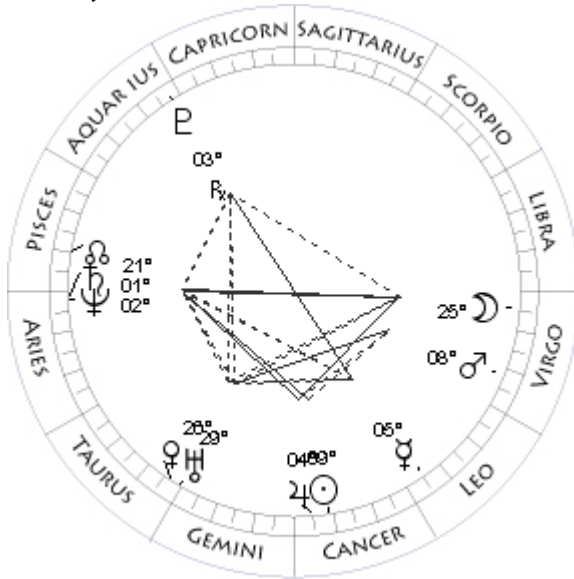

Jul 1, 2025

Aug 1, 2025

Jul 1, 2025

Mo|25Vi17 - 0°22	Ea|09Cp55 - 0°00
Su|09Cn55 - 0°00	Me|10Sc46 + 0°29
Me|05Le40 + 0°29	Ve|12Pi34 - 2°37
Ve|26Ta33 - 2°37	Ma|09Li53 + 1°00
Ma|08Vi04 + 1°00	Ju|03Cn57 - 0°08
Ju|04Cn56 - 0°08	Sa|25Pi46 - 2°14
Sa|01Ar49 - 2°14	Ur|27Ta49 - 0°13
Ur|29Ta44 - 0°13	Ne|00Ar16 - 1°19
Ne|02Ar12 - 1°19	Pl|02Aq56 - 3°43
Pl|03Aq02 - 3°43R	No|21Pi54 - 0°00

Aug 1, 2025

Mo|09Sc11 - 3°59	Ea|09Aq30 - 0°00
Su|09Le30 - 0°00	Me|10Aq45 - 4°54
Me|08Le38 - 4°54R	Ve|01Ta56 - 1°29
Ve|01Cn33 - 1°29	Ma|24Li05 + 0°37
Ma|26Vi37 + 0°37	Ju|06Cn35 - 0°05
Ju|11Cn49 - 0°05	Sa|26Pi48 - 2°23
Sa|01Ar37 - 2°23R	Ur|28Ta10 - 0°13
Ur|00Ge57 - 0°13	Ne|00Ar27 - 1°21
Ne|02Ar00 - 1°21R	Pl|02Aq19 - 3°46R
Pl|02Aq19 - 3°46R	Pl|03Aq05 - 3°46
No|20Pi16 - 0°00