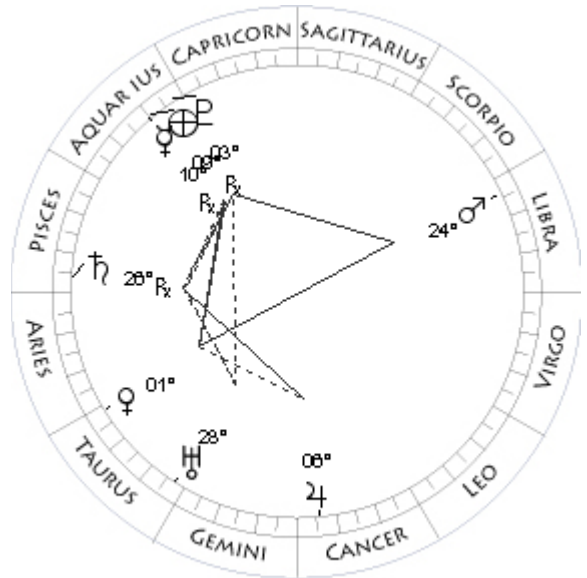

Jul 1, 2025

Aug 1, 2025

Jul 1, 2025

Mo|25Vi17 - 0°22	Ea|09Cp55 - 0°00
Su|09Cn55 - 0°00	Me|10Sc46 + 0°29
Me|05Le40 + 0°29	Ve|12Pi34 - 2°37
Ve|26Ta33 - 2°37	Ma|09Li53 + 1°00
Ma|08Vi04 + 1°00	Ju|03Cn57 - 0°08
Ju|04Cn56 - 0°08	Sa|25Pi46 - 2°14
Sa|01Ar49 - 2°14	Ur|27Ta49 - 0°13
Ur|29Ta44 - 0°13	Ne|00Ar16 - 1°19
Ne|02Ar12 - 1°19	Pl|02Aq56 - 3°43
Pl|03Aq02 - 3°43R	No|21Pi54 - 0°00

Aug 1, 2025

Mo|09Sc11 - 3°59	Ea|09Aq30 - 0°00
Su|09Le30 - 0°00	Me|10Aq45 - 4°54
Me|08Le38 - 4°54R	Ve|01Ta56 - 1°29
Ve|01Cn33 - 1°29	Ma|24Li05 + 0°37
Ma|26Vi37 + 0°37	Ju|06Cn35 - 0°05
Ju|11Cn49 - 0°05	Sa|26Pi48 - 2°23
Sa|01Ar37 - 2°23R	Ur|28Ta10 - 0°13
Ur|00Ge57 - 0°13	Ne|00Ar27 - 1°21
Ne|02Ar00 - 1°21R	Pl|02Aq19 - 3°46R
Pl|02Aq19 - 3°46R	Pl|03Aq05 - 3°46
No|20Pi16 - 0°00