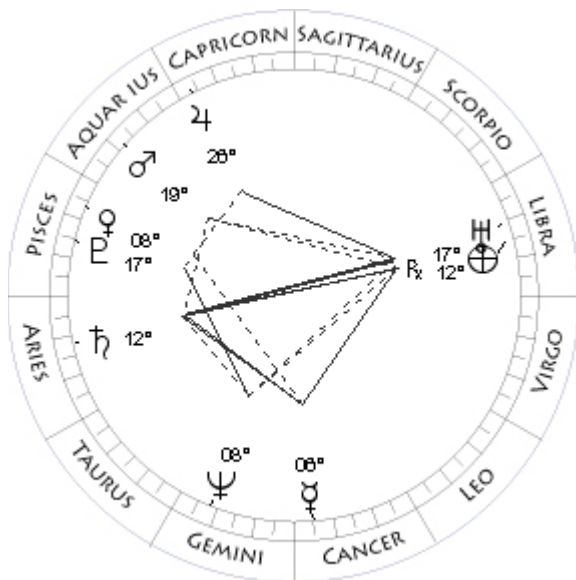

Apr 1, 2056

Mar 1, 2056

Mo|04Vi25 + 2°54	Ea|11Vi39 - 0°00
Su|11Pi39 - 0°00	Me|04Aq16 - 2°09
Me|00Pi34 - 2°09	Ve|19Cp08 - 0°51
Ve|19Aq43 - 0°51	Ma|00Aq09 - 1°05
Ma|17Aq09 - 1°05	Ju|24Cp07 - 0°15
Ju|01Aq16 - 0°15	Sa|11Ar28 - 2°13
Sa|08Ar43 - 2°13	Ur|16Li56 + 0°41
Ur|18Li48 + 0°41R	Ne|08Ge46 - 1°35
Ne|06Ge52 - 1°35	Pl|17Pi01 -14°02
Pl|16Pi37 -14°02	No|28Cn46 - 0°00

Apr 1, 2056

Mo|27Li42 + 5°01	Ea|12Li30 - 0°00
Su|12Ar30 - 0°00	Me|06Cn19 + 1°29
Me|29Ar04 + 1°29	Ve|08Pi11 - 1°29
Ve|28Pi08 - 1°29	Ma|19Aq27 - 1°12
Ma|11Pi21 - 1°12	Ju|26Cp45 - 0°20
Ju|06Aq55 - 0°20	Sa|12Ar32 - 2°12
Sa|12Ar31 - 2°12	Ur|17Li20 + 0°41
Ur|17Li37 + 0°41R	Ne|08Ge58 - 1°33
Ne|07Ge23 - 1°33	Pl|17Pi07 -14°05
Pl|17Pi26 -14°05	No|27Cn08 - 0°00