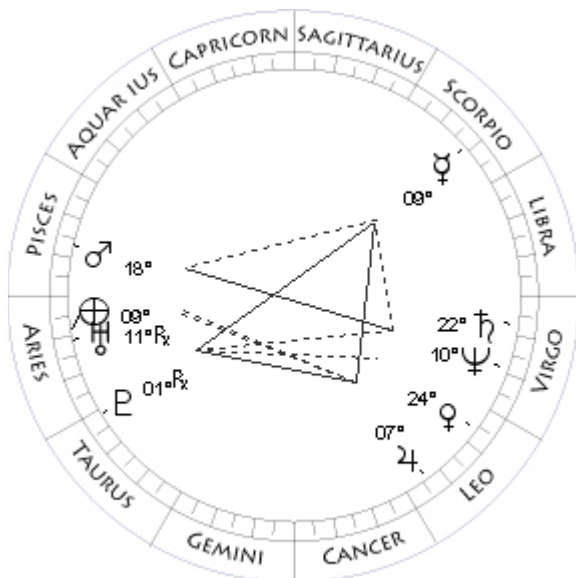

Sep 1, 2097

Oct 1, 2097

Sep 1, 2097

Mo|08Cn40 + 4°34	Ea|09Pi53 - 0°00
Su|09Vi53 - 0°00	Me|19Ge47 + 0°59
Me|23Le59 + 0°59	Ve|05Cn39 + 0°31
Ve|13Le47 + 0°31	Ma|29Aq08 - 5°49
Ma|03Aq24 - 5°49	Ju|04Le57 + 0°27
Ju|10Le22 + 0°27	Sa|21Vi24 + 1°53
Sa|20Vi18 + 1°53	Ur|11Ar21 - 0°43
Ur|12Ar55 - 0°43R	Ne|10Vi29 + 0°47
Ne|10Vi28 + 0°47	Pl|01Ta38 -17°11
Pl|03Ta37 -17°11R	No|06Ta03 - 0°00

Oct 1, 2097

Mo|17Le52 + 5°04	Ea|09Ar08 - 0°00
Su|09Li08 - 0°00	Me|09Sc26 + 0°23
Me|18Li16 + 0°23	Ve|24Le20 + 1°24
Ve|20Vi37 + 1°24	Ma|18Pi11 - 3°57
Ma|09Aq32 - 3°57	Ju|07Le23 + 0°31
Ju|16Le05 + 0°31	Sa|22Vi26 + 1°55
Sa|24Vi02 + 1°55	Ur|11Ar41 - 0°44
Ur|11Ar48 - 0°44R	Ne|10Vi40 + 0°48
Ne|11Vi33 + 0°48	Pl|01Ta43 -17°18
Pl|03Ta12 -17°18R	No|04Ta27 - 0°00