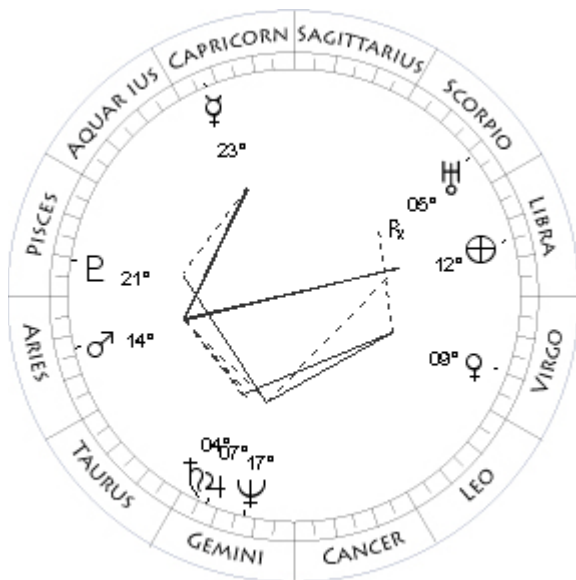

Mar 1, 2060

Apr 1, 2060

Mar 1, 2060

Mo|25Aq14 - 4°54	Ea|11Vi40 - 0°00
Su|11Pi40 - 0°00	Me|23Li29 + 1°44
Me|19Aq15 + 1°44R	Ve|19Cn17 + 1°38
Ve|27Ar31 + 1°38	Ma|25Pi00 - 0°53
Ma|19Pi27 - 0°53	Ju|05Ge05 - 0°44
Ju|24Ta15 - 0°44	Sa|03Ge37 - 1°53
Sa|27Ta33 - 1°53	Ur|05Sc32 + 0°30
Ur|08Sc05 + 0°30R	Ne|15Ge48 - 1°27
Ne|15Ge48 - 1°27	Pl|17Ge42 - 1°27
Pl|21Pi27 -14°47	Pl|21Pi51 -14°47
No|11Ta24 - 0°00	

Apr 1, 2060

Mo|18Ar40 - 1°46	Ea|12Li32 - 0°00
Su|12Ar32 - 0°00	Me|23Cp27 - 2°24
Me|20Pi39 - 2°24	Ve|09Vi39 + 4°20
Ve|27Ta01 + 4°20	Ma|14Ar17 - 0°38
Ma|13Ar33 - 0°38	Ju|07Ge50 - 0°38
Ju|29Ta30 - 0°38	Sa|04Ge46 - 1°46
Sa|00Ge06 - 1°46	Ur|05Sc55 + 0°30
Ur|07Sc13 + 0°30R	Ne|16Ge11 - 1°25
Ne|16Ge11 - 1°25	Ne|17Ge54 - 1°25
Pl|22Pi16 -14°48	Pl|21Pi57 -14°48
No|09Ta46 - 0°00