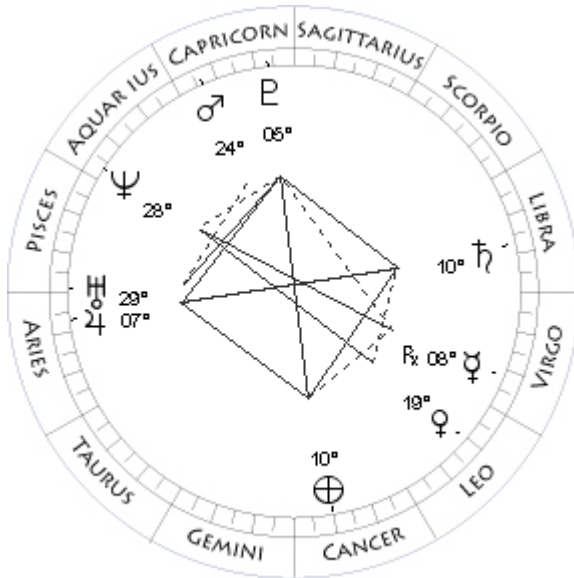

Jan 1, 2011

Feb 1, 2011

Jan 1, 2011

Mo|05Sa58 - 2°23	Ea|10Cn43 - 0°00
Su|10Cp43 - 0°00	Me|08Vi02 + 2°47
Me|19Sa58 + 2°47R	Ve|19Le33 + 3°30
Ve|24Sc03 + 3°30	Ma|24Cp22 - 1°00
Ma|18Cp46 - 1°00	Ju|07Ar44 - 1°16
Ju|26Pi37 - 1°16	Sa|10Li49 + 2°25
Sa|16Li41 + 2°25	Ur|29Pi42 - 0°44
Ur|26Pi58 - 0°44	Ne|28Aq07 - 0°29
Ne|26Aq46 - 0°29	Pl|05Cp33 + 4°30
Pl|05Cp21 + 4°30	No|02Cp18 - 0°00

Feb 1, 2011

Mo|24Cp07 + 1°55	Ea|12Le16 - 0°00
Su|12Aq16 - 0°00	Me|20Sa34 - 1°19
Me|26Cp16 - 1°19	Ve|09Li51 + 2°38
Ve|26Sa54 + 2°38	Ma|13Aq31 - 1°05
Ma|13Aq00 - 1°05	Ju|10Ar34 - 1°10
Ju|01Ar52 - 1°10	Sa|11Li50 + 2°33
Sa|17Li11 + 2°33R	Ur|00Ar02 - 0°43
Ur|28Pi01 - 0°43	Ne|28Aq19 - 0°29
Ne|27Aq49 - 0°29	Pl|05Cp44 + 4°29
Pl|06Cp24 + 4°29	No|00Cp39 - 0°00