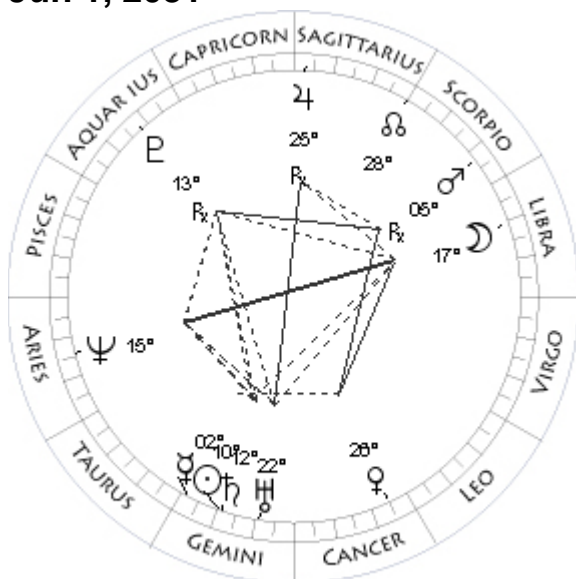

Jun 1, 2031

May 1, 2031

Mo|00Vi02 - 5°16
Su|10Ta56 - 0°00
Me|14Ar15 - 2°48
Ve|23Ge39 + 2°30
Ma|14Sc56 + 0°40R
Ju|28Sa35 + 0°32R
Sa|08Ge15 - 1°32
Ur|20Ge35 + 0°07
Ne|14Ar07 - 1°30
Pl|13Aq32 - 6°24
No|29Sc07 - 0°00

Ea|10Sc56 - 0°00
Me|03Cp34 - 2°48
Ve|05Vi54 + 2°30
Ma|12Sc22 + 0°40
Ju|20Sa30 + 0°32
Sa|11Ge10 - 1°32
Ur|22Ge30 + 0°07
Ne|13Ar15 - 1°30
Pl|12Aq32 - 6°24

Jun 1, 2031

Mo|17Li08 - 3°28
Su|10Ge50 - 0°00
Me|02Ge03 - 0°28
Ve|26Cn10 + 2°40
Ma|05Sc24 - 0°41R
Ju|25Sa50 + 0°30R
Sa|12Ge11 - 1°29
Ur|22Ge16 + 0°07
Ne|15Ar03 - 1°31
Pl|13Aq30 - 6°31R
No|27Sc28 - 0°00

Ea|10Sa50 - 0°00
Me|03Ta28 - 0°28
Ve|26Li03 + 2°40
Ma|27Sc58 - 0°41
Ju|22Sa59 + 0°30
Sa|12Ge19 - 1°29
Ur|22Ge52 + 0°07
Ne|13Ar26 - 1°31
Pl|12Aq40 - 6°31