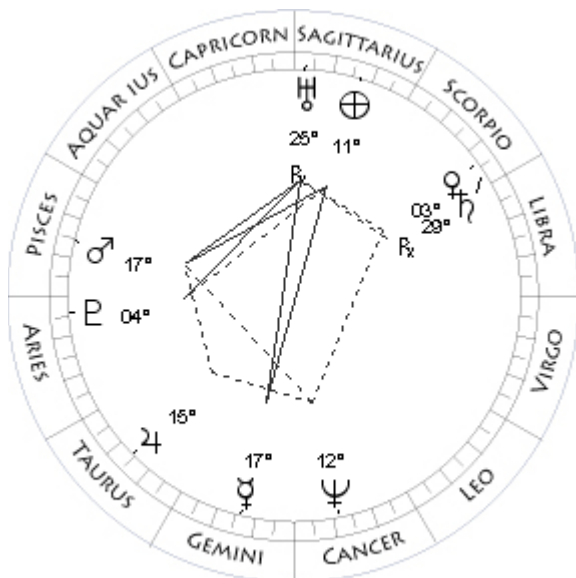

Jun 1, 2071

May 1, 2071

Mo|29Ta52 - 4°09	Ea|11Sc15 - 0°00
Su|11Ta15 - 0°00	Me|24Cp52 - 2°53
Me|15Ar37 - 2°53	Ve|13Vi40 + 2°48
Ve|25Ge29 + 2°48	Ma|27Aq20 - 1°19
Ma|27Pi33 - 1°19	Ju|12Ta27 - 0°56
Ju|12Ta15 - 0°56	Sa|28Li50 + 2°45
Sa|27Li25 + 2°45R	Ur|25Sa19 - 0°09
Ur|27Sa30 - 0°09R	Ne|10Cn53 - 0°52
Ne|10Cn53 - 0°52	Pl|05Ar33 -16°16
Pl|05Ar33 -16°16	No|05Li28 - 0°00
No|05Li28 - 0°00	

Jun 1, 2071

Mo|23Cn33 - 4°47	Ea|11Sa09 - 0°00
Su|11Ge09 - 0°00	Me|17Ge13 + 0°46
Me|12Ge33 + 0°46	Ve|03Sc46 + 2°43
Ve|26Cn01 + 2°43	Ma|17Pi00 - 1°16
Ma|21Ar10 - 1°16	Ju|15Ta16 - 0°55
Ju|19Ta34 - 0°55	Sa|29Li49 + 2°41
Sa|25Li33 + 2°41R	Ur|25Sa41 - 0°10
Ur|26Sa29 - 0°10R	Ne|11Cn45 - 0°51
Ne|11Cn45 - 0°51	Pl|06Ar05 -16°25
Pl|06Ar05 -16°25	Pl|04Ar42 -16°25
No|03Li49 - 0°00