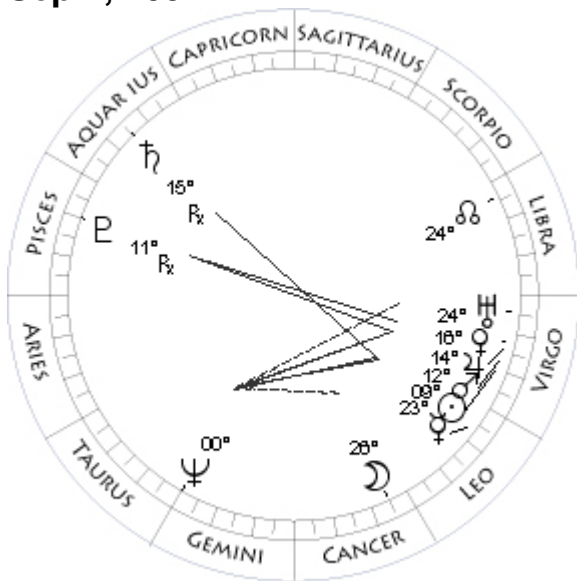

Sep 1, 2051

Oct 1, 2051

Sep 1, 2051

Mo|26Cn03 - 5°09	Ea|09Pi02 - 0°00
Su|09Vi02 - 0°00	Me|19Ge59 + 1°00
Me|23Le16 + 1°00	Ve|27Vi04 + 1°24
Ve|16Vi31 + 1°24	Ma|13Vi50 + 1°03
Ma|12Vi02 + 1°03	Ju|15Vi52 + 1°00
Ju|14Vi48 + 1°00	Sa|17Aq56 - 1°07
Sa|15Aq36 - 1°07R	Ur|25Vi43 + 0°43
Ur|24Vi51 + 0°43	Ne|00Ge39 - 1°42
Ne|00Ge39 - 1°42	Pl|11Pi03 -13°42R
Pl|11Pi03 -13°42R	No|25Li46 - 0°00

Oct 1, 2051

Mo|01Vi01 - 4°11	Ea|08Ar17 - 0°00
Su|08Li17 - 0°00	Me|09Sc10 + 0°23
Me|17Li36 + 0°23	Ve|15Sc23 + 0°47
Ve|23Li44 + 0°47	Ma|01Li15 + 0°56
Ma|01Li15 + 0°56	Ju|18Vi10 + 1°01
Ju|21Vi16 + 1°01	Sa|14Aq09 - 1°07R
Sa|14Aq09 - 1°07R	Ur|26Vi44 + 0°43
Ur|26Vi44 + 0°43	Ne|00Ge26 - 1°44R
Ne|00Ge26 - 1°44R	Pl|10Pi26 -13°40R
Pl|10Pi26 -13°40R	No|24Li11 - 0°00