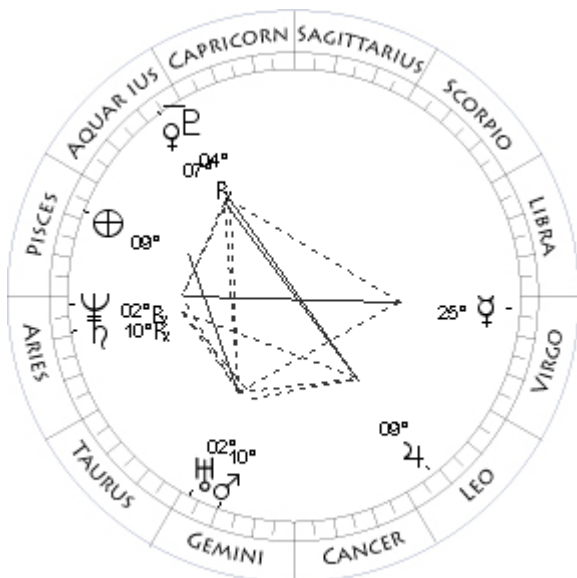

Oct 1, 2026

Sep 1, 2026

Mo|02Ta16 + 4°41	Ea|09Pi05 - 0°00
Su|09Vi05 - 0°00	Me|25Vi53 + 1°33
Me|13Vi39 + 1°33	Ve|07Aq07 - 3°27
Ve|23Li34 - 3°27	Ma|10Ge37 + 0°33
Ma|13Cn43 + 0°33	Ju|09Le08 + 0°32
Ju|13Le48 + 0°32	Sa|10Ar09 - 2°39
Sa|13Ar38 - 2°39R	Ur|02Ge42 - 0°09
Ur|05Ge40 - 0°09	Ne|02Ar52 - 1°25
Ne|03Ar41 - 1°25R	Pl|04Aq55 - 4°18
Pl|03Aq24 - 4°18R	No|29Aq18 - 0°00

Oct 1, 2026

Mo|11Ge02 + 5°03	Ea|08Ar20 - 0°00
Su|08Li20 - 0°00	Me|29Sa05 - 1°48
Me|01Sc21 - 1°48	Ve|24Pi39 - 7°06
Ve|08Sc26 - 7°06	Ma|25Ge56 + 1°02
Ma|01Le59 + 1°02	Ju|11Le32 + 0°36
Ju|19Le41 + 0°36	Sa|11Ar11 - 2°43
Sa|11Ar31 - 2°43R	Ur|03Ge02 - 0°09
Ur|05Ge31 - 0°09R	Ne|03Ar03 - 1°25
Ne|02Ar52 - 1°25R	Pl|05Aq03 - 4°18
Pl|03Aq01 - 4°18R	No|27Aq42 - 0°00