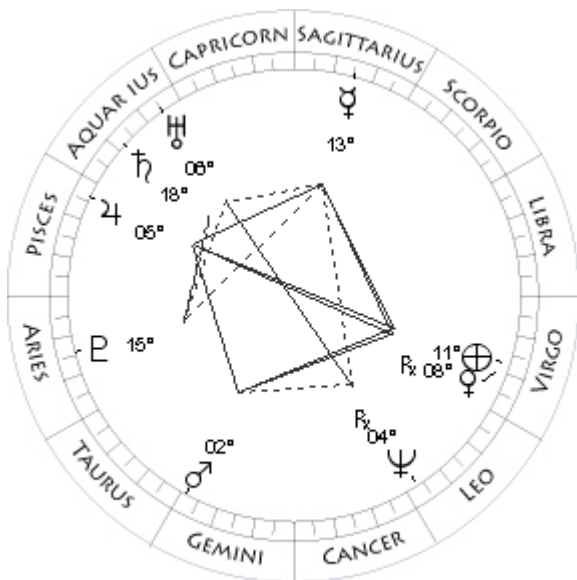

Mar 1, 2081

Apr 1, 2081

Mar 1, 2081

Mo|00Sa06 - 4°49	Ea|11Vi34 - 0°00
Su|11Pi35 - 0°00	Me|13Sa12 - 1°12
Me|16Aq42 - 1°12	Ve|08Vi35 + 8°39
Ve|19Pi20 + 8°39R	Ma|02Ge07 + 0°18
Ma|01Ta38 + 0°18	Ju|05Pi06 - 0°53
Ju|06Pi10 - 0°53	Sa|18Aq48 - 0°57
Sa|20Aq49 - 0°57	Ur|06Aq11 - 0°35
Ur|07Aq47 - 0°35	Ne|04Le18 - 0°16
Ne|03Le07 - 0°16R	Pl|15Ar07 -16°52
Pl|14Ar51 -16°52	No|25Pi15 - 0°00

Apr 1, 2081

Mo|16Cp21 - 4°53	Ea|12Li27 - 0°00
Su|12Ar27 - 0°00	Me|24Pi56 - 1°32
Me|07Ar49 - 1°32	Ve|28Li44 + 5°00
Ve|09Pi02 + 5°00	Ma|18Ge25 + 0°38
Ma|23Ta16 + 0°38	Ju|07Pi53 - 0°56
Ju|13Pi27 - 0°56	Sa|19Aq45 - 1°00
Sa|24Aq05 - 1°00	Ur|06Aq32 - 0°36
Ur|09Aq07 - 0°36	Ne|04Le29 - 0°15
Ne|02Le42 - 0°15R	Pl|15Ar12 -16°48
Pl|15Ar35 -16°48	No|23Pi36 - 0°00