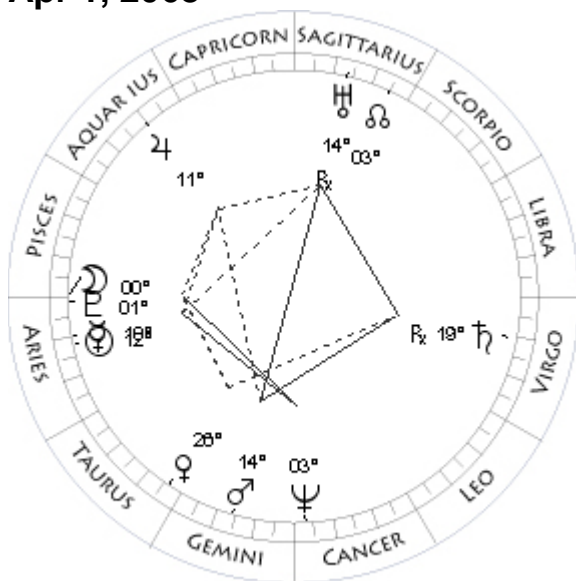

Mar 1, 2068

Apr 1, 2068

Mar 1, 2068

Mo|06Aq24 + 4°21	Ea|11Vi44 - 0°00
Su|11Pi44 - 0°00	Me|19Sa26 - 1°26
Me|18Aq04 - 1°26	Ve|20Cn51 + 1°45
Ve|27Ar46 + 1°45	Ma|03Cn09 + 1°18
Ma|25Ta53 + 1°18	Ju|28Cp29 - 0°20
Ju|05Aq06 - 0°20	Sa|20Vi25 + 2°18
Sa|21Vi27 + 2°18R	Ur|11Sa35 + 0°02
Ur|14Sa35 + 0°02	Ne|03Cn46 - 1°05R
Ne|03Cn46 - 1°05R	Pl|01Ar06 -15°55
Pl|00Ar43 -15°55	No|06Sa40 - 0°00

Apr 1, 2068

Mo|00Ar20 + 4°33	Ea|12Li36 - 0°00
Su|12Ar36 - 0°00	Me|05Ar50 - 1°15
Me|10Ar51 - 1°15	Ve|11Vi12 + 4°30
Ve|26Ta39 + 4°30	Ma|17Cn59 + 1°23
Ma|14Ge40 + 1°23	Ju|01Aq08 - 0°25
Ju|11Aq01 - 0°25	Sa|21Vi29 + 2°19
Sa|19Vi03 + 2°19R	Ur|11Sa58 + 0°02
Ur|14Sa38 + 0°02R	Ne|03Cn50 - 1°03
Ne|03Cn50 - 1°03	Ne|05Cn43 - 1°03
Pl|01Ar30 -15°54	Pl|01Ar11 -15°54
No|05Sa02 - 0°00