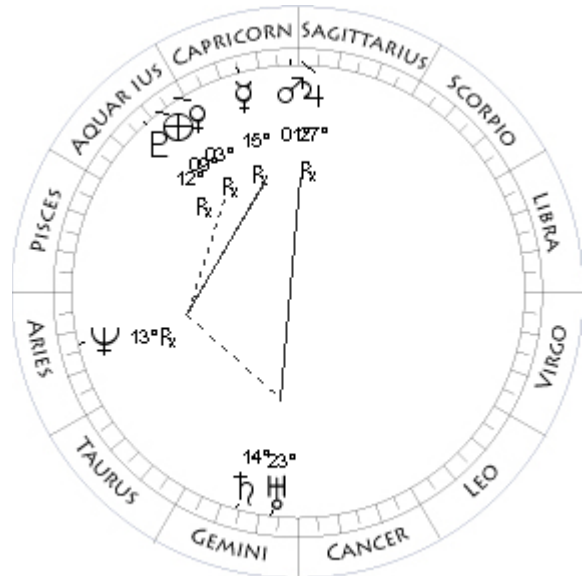

Aug 1, 2031

Jul 1, 2031

Mo|23Sc29 - 0°21	Ea|09Cp29 - 0°00
Su|09Cn30 - 0°00	Me|13Li47 + 1°32
Me|01Le48 + 1°32	Ve|14Sa00 + 0°16
Ve|20Le20 + 0°16	Ma|13Sa51 - 1°33
Ma|06Sc29 - 1°33	Ju|25Sa24 + 0°26
Ju|22Sa07 + 0°26R	Sa|13Ge26 - 1°28
Sa|16Ge01 - 1°28	Ur|23Ge13 + 0°07
Ur|24Ge02 + 0°07	Ne|13Ar37 - 1°33
Ne|15Ar34 - 1°33	Pl|12Aq47 - 6°38
Pl|13Aq06 - 6°38R	No|25Sc53 - 0°00
No|25Sc53 - 0°00	

Aug 1, 2031

Mo|16Cp38 + 3°56	Ea|09Aq04 - 0°00
Su|09Le05 - 0°00	Me|15Cp07 - 4°12
Me|25Le59 - 4°12R	Ve|03Aq04 - 5°54
Ve|23Le43 - 5°54R	Ma|01Cp09 - 1°58
Ma|17Sc28 - 1°58	Ju|27Sa55 + 0°20
Ju|19Sa28 + 0°20R	Sa|14Ge35 - 1°28
Sa|19Ge30 - 1°28	Ur|23Ge35 + 0°07
Ur|25Ge41 + 0°07	Ne|13Ar49 - 1°35
Ne|15Ar36 - 1°35R	Pl|12Aq55 - 6°42
Pl|12Aq26 - 6°42R	No|24Sc15 - 0°00
No|24Sc15 - 0°00