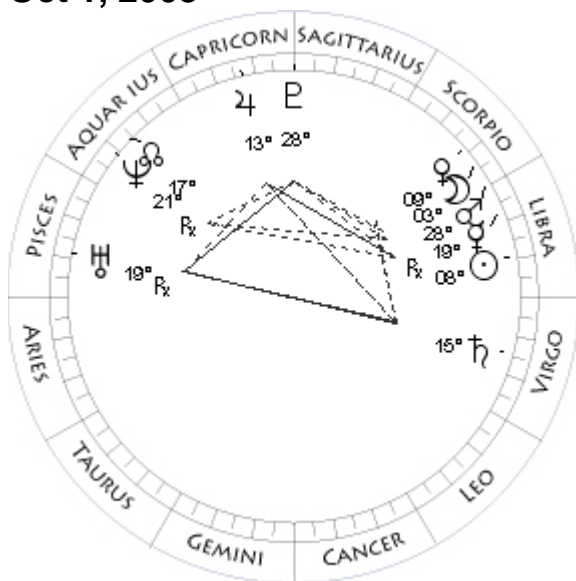

Oct 1, 2008

Sep 1, 2008

Mo|00Li08 - 3°29	Ea|09Pi25 - 0°00
Su|09Vi25 - 0°00	Me|11Sa27 - 1°10
Me|04Li32 - 1°10	Ve|05Sc16 + 1°04
Ve|02Li19 + 1°04	Ma|26Li06 + 0°30
Ma|08Li24 + 0°30	Ju|22Cp02 - 0°18
Ju|12Cp36 - 0°18R	Sa|11Vi50 + 1°40
Sa|11Vi36 + 1°40	Ur|20Pi33 - 0°48
Ur|21Pi08 - 0°48R	Ne|22Aq58 - 0°21
Ne|22Aq25 - 0°21R	Pl|00Cp36 + 6°08
Pl|28Sa31 + 6°08R	No|17Aq25 - 0°00

Oct 1, 2008

Mo|03Sc55 - 4°58	Ea|08Ar41 - 0°00
Su|08Li41 - 0°00	Me|18Pi19 - 3°21
Me|19Li44 - 3°21R	Ve|23Sa05 - 0°12
Ve|09Sc01 - 0°12	Ma|10Sc27 + 0°11
Ma|28Li12 + 0°11	Ju|24Cp34 - 0°20
Ju|13Cp24 - 0°20	Sa|12Vi53 + 1°43
Sa|15Vi19 + 1°43	Ur|20Pi52 - 0°48
Ur|19Pi57 - 0°48R	Ne|23Aq09 - 0°21
Ne|21Aq46 - 0°21R	Pl|00Cp47 + 5°59
Pl|28Sa38 + 5°59	No|15Aq50 - 0°00