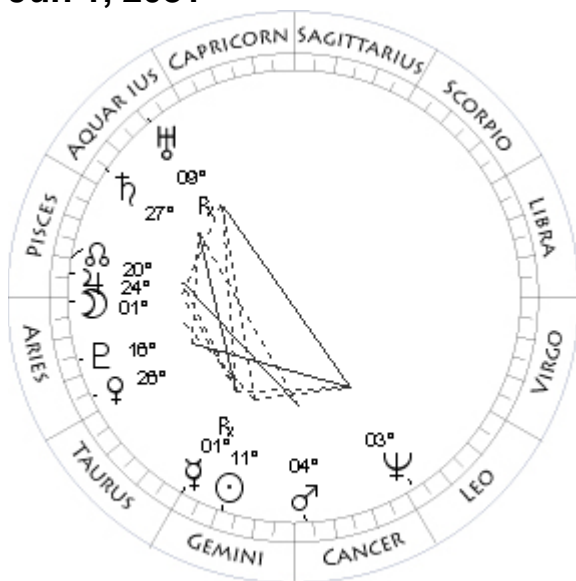

Jun 1, 2081

May 1, 2081

Mo|18Aq25 - 2°57	Ea|11Sc49 - 0°00
Su|11Ta49 - 0°00	Me|13Vi32 + 2°39
Me|02Ge26 + 2°39	Ve|16Sa39 + 0°03
Ve|26Pi35 + 0°03	Ma|03Cn25 + 0°51
Ma|13Ge40 + 0°51	Ju|10Pi36 - 1°00
Ju|19Pi45 - 1°00	Sa|20Aq42 - 1°05
Sa|26Aq21 - 1°05	Ur|06Aq52 - 0°37
Ur|09Aq46 - 0°37	Ne|02Le46 - 0°15
Ne|02Le46 - 0°15	Pl|15Ar17 -16°50
Pl|16Ar18 -16°50	No|22Pi01 - 0°00
No|22Pi01 - 0°00	

Jun 1, 2081

Mo|01Ar52 + 0°58	Ea|11Sa42 - 0°00
Su|11Ge42 - 0°00	Me|24Sa17 - 3°17
Me|01Ge28 - 3°17R	Ve|05Aq43 - 2°13
Ve|26Ar36 - 2°13	Ma|18Cn14 + 1°01
Ma|04Cn15 + 1°01	Ju|13Pi24 - 1°07
Ju|24Pi49 - 1°07	Sa|21Aq40 - 1°11
Sa|27Aq22 - 1°11	Ur|07Aq12 - 0°38
Ur|09Aq41 - 0°38R	Ne|03Le20 - 0°14
Ne|03Le20 - 0°14	Pl|15Ar23 -16°58
Pl|16Ar54 -16°58	No|20Pi23 - 0°00
No|20Pi23 - 0°00