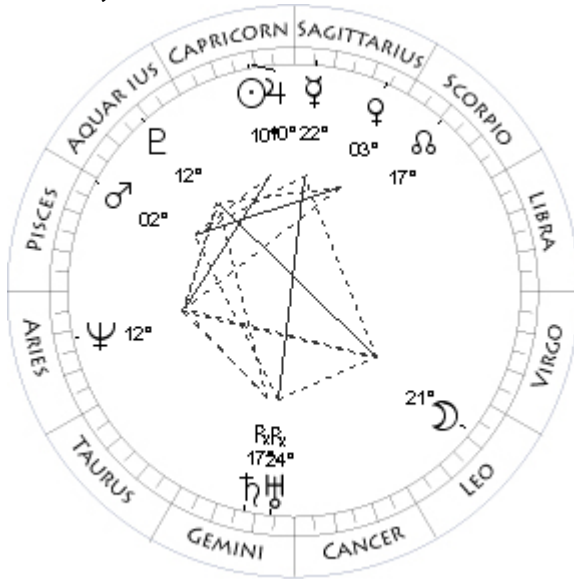

Jan 1, 2032

Feb 1, 2032

Jan 1, 2032

Mo|21Le39 - 5°05	Ea|10Cn37 - 0°00
Su|10Cp37 - 0°00	Me|10Sc21 + 0°22
Me|22Sa54 + 0°22	Ve|08Li48 + 1°53
Ve|03Sa48 + 1°53	Ma|05Ar42 - 1°01
Ma|02Pi13 - 1°01	Ju|10Cp27 + 0°01
Ju|10Cp29 + 0°01	Sa|20Ge18 - 1°32
Sa|17Ge53 - 1°32R	Ur|25Ge24 + 0°10
Ur|24Ge36 + 0°10R	Ne|14Ar45 - 1°34
Ne|12Ar52 - 1°34	Pl|13Aq35 - 6°33
Pl|12Aq12 - 6°33	No|16Sc09 - 0°00

Feb 1, 2032

Mo|06Li34 - 3°04	Ea|12Le11 - 0°00
Su|12Aq11 - 0°00	Me|10Aq16 - 2°05
Me|11Aq37 - 2°05	Ve|28Sc34 + 0°34
Ve|11Cp53 + 0°34	Ma|24Ar39 - 0°34
Ma|25Pi59 - 0°34	Ju|13Cp01 - 0°02
Ju|17Cp33 - 0°02	Sa|21Ge27 - 1°26
Sa|16Ge16 - 1°26R	Ur|25Ge46 + 0°10
Ur|23Ge33 + 0°10R	Ne|14Ar56 - 1°33
Ne|13Ar17 - 1°33	Pl|13Aq43 - 6°34
Pl|13Aq07 - 6°34	No|14Sc30 - 0°00