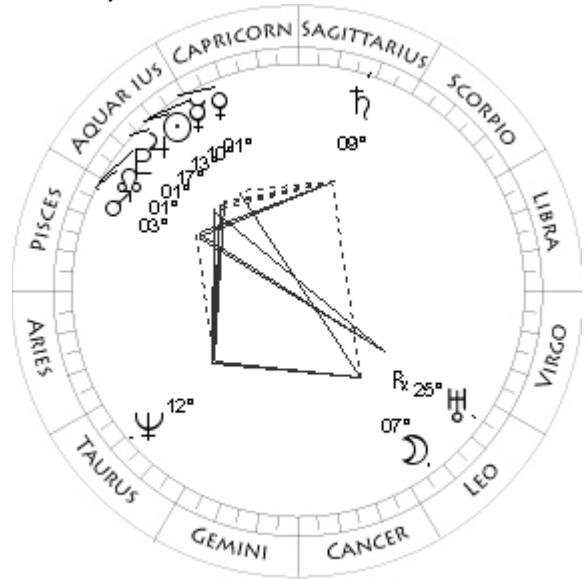

Feb 1, 2045

Jan 1, 2045

Mo|14Ge09 + 5°01	Ea|11Cn29 - 0°00
Su|11Cp29 - 0°00	Me|06Sc25 + 0°32
Me|22Sa43 + 0°32	Ve|27Sc37 + 0°31
Ve|23Sa02 + 0°31	Ma|28Aq05 - 1°10
Ma|08Aq56 - 1°10	Ju|15Aq59 - 0°39
Ju|10Aq34 - 0°39	Sa|03Sa58 + 1°46
Sa|07Sa09 + 1°46	Ur|24Le18 + 0°45
Ur|26Le28 + 0°45R	Ne|13Ta49 - 1°48
Ne|12Ta11 - 1°48R	Pl|02Pi35 -11°21
Pl|01Pi00 -11°21	No|04Pi40 - 0°00

Feb 1, 2045

Mo|07Le38 + 2°10	Ea|13Le02 - 0°00
Su|13Aq02 - 0°00	Me|10Aq55 - 2°05
Me|10Aq55 - 2°05	Ve|16Cp47 - 0°44
Ve|01Aq55 - 0°44	Ma|17Pi45 - 1°00
Ma|03Pi24 - 1°00	Ju|18Aq42 - 0°40
Ju|17Aq47 - 0°40	Sa|04Sa55 + 1°48
Sa|09Sa58 + 1°48	Ur|24Le41 + 0°46
Ur|25Le21 + 0°46R	Ne|14Ta00 - 1°46
Ne|12Ta06 - 1°46	Pl|02Pi42 -11°18
Pl|01Pi45 -11°18	No|03Pi01 - 0°00