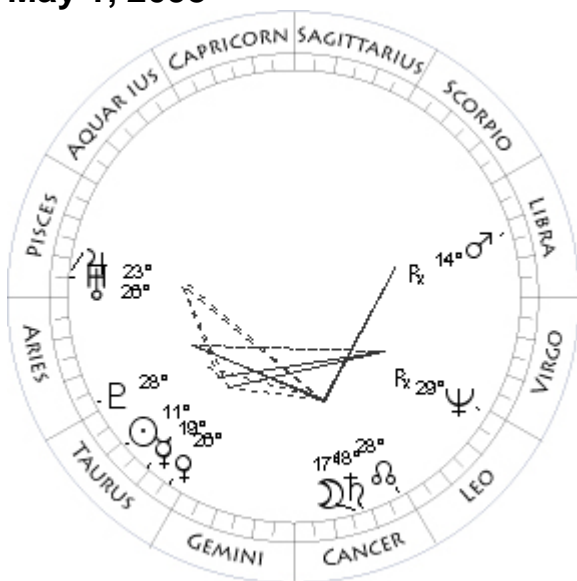

May 1, 2093

Jun 1, 2093

May 1, 2093

Mo|17Cn06 - 1°02	
Su|11Ta54 - 0°00	Ea|11Sc54 - 0°00
Me|19Ta43 + 0°46	Me|16Ge14 + 0°46
Ve|26Ta43 + 0°00	Ve|17Ge40 + 0°00
Ma|14Li54 + 1°30R	Ma|01Sc32 + 1°30
Ju|23Pi57 - 1°02	Ju|15Pi19 - 1°02
Sa|18Cn32 - 0°00	Sa|24Cn24 - 0°00
Ur|26Pi21 - 0°44	Ur|24Pi19 - 0°44
Ne|29Le11 + 0°33R	Ne|01Vi01 + 0°33
Pl|28Ar31 -16°49	Pl|27Ar24 -16°49
No|29Cn55 - 0°00	

Jun 1, 2093

Mo|01Vi05 + 2°56	
Su|11Ge48 - 0°00	Ea|11Sa48 - 0°00
Me|01Cn32 + 0°42	Me|10Sc45 + 0°42
Ve|04Cn37 + 1°13	Ve|07Le52 + 1°13
Ma|12Li44 + 0°15	Ma|16Sc32 + 0°15
Ju|29Pi19 - 1°09	Ju|18Pi07 - 1°09
Sa|21Cn27 + 0°03	Sa|25Cn33 + 0°03
Ur|27Pi26 - 0°45	Ur|24Pi39 - 0°45
Ne|29Le19 + 0°33	Ne|01Vi12 + 0°33
Pl|29Ar10 -16°53	Pl|27Ar29 -16°53
No|28Cn17 - 0°00