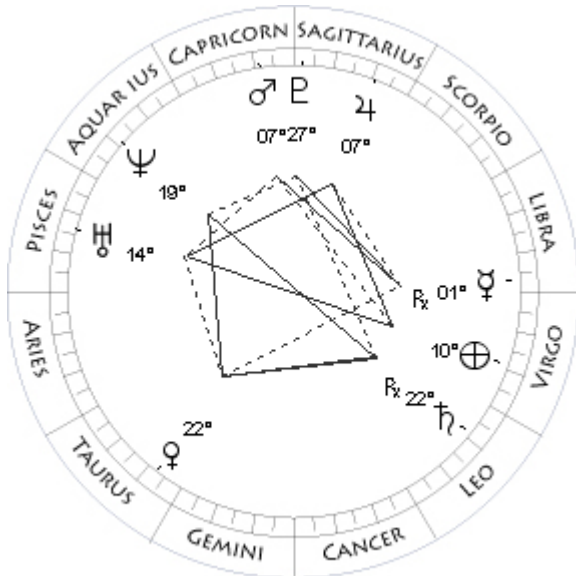

Mar 1, 2007

Apr 1, 2007

Mar 1, 2007

Mo|12Le48 + 2°55	
Su|10Pi31 - 0°00	Ea|10Vi31 - 0°00
Me|27Aq56 + 3°05R	Me|01Li43 + 3°05
Ve|10Ar02 - 0°43	Ve|22Ta32 - 0°43
Ma|02Aq37 - 0°57	Ma|07Cp36 - 0°57
Ju|17Sa52 + 0°43	Ju|07Sa17 + 0°43
Sa|20Le10 + 1°20R	Sa|22Le19 + 1°20
Ur|14Pi27 - 0°44	Ur|14Pi38 - 0°44
Ne|20Aq18 - 0°14	Ne|19Aq39 - 0°14
Pl|28Sa44 + 6°55	Pl|27Sa20 + 6°55
No|16Pi32 - 0°00	

Apr 1, 2007

Mo|28Vi09 - 1°06	
Su|11Ar23 - 0°00	Ea|11Li23 - 0°00
Me|15Pi50 - 2°15	Me|05Cp50 - 2°15
Ve|17Ta30 + 0°52	Ve|12Cn30 + 0°52
Ma|26Aq17 - 1°15	Ma|26Cp07 - 1°15
Ju|19Sa45 + 0°44	Ju|09Sa44 + 0°44
Sa|18Le27 + 1°19R	Sa|23Le26 + 1°19
Ur|16Pi11 - 0°44	Ur|14Pi58 - 0°44
Ne|21Aq18 - 0°14	Ne|19Aq50 - 0°14
Pl|28Sa59 + 6°59R	Pl|27Sa31 + 6°59
No|14Pi54 - 0°00