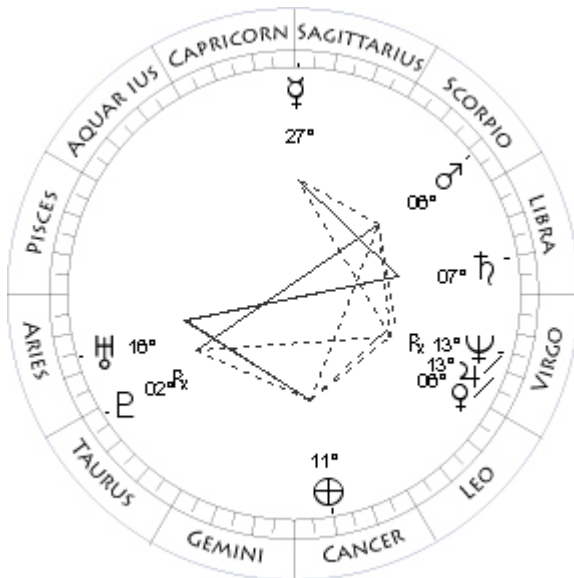

Feb 1, 2009

Jan 1, 2009

Mo|00Ta24 + 1°44	Ea|11Cn22 - 0°00
Su|11Cp22 - 0°00	Me|27Sa58 - 1°25
Me|07Cp05 - 1°25	Ve|06Vi41 + 2°54
Ve|25Sc37 + 2°54	Ma|06Sc23 + 0°19
Ma|00Sa22 + 0°19	Ju|13Vi15 + 1°14
Ju|23Vi12 + 1°14	Sa|07Li56 + 2°23
Sa|13Li51 + 2°23	Ur|16Ar36 - 0°40
Ur|13Ar47 - 0°40	Ne|15Vi05 + 0°55R
Ne|15Vi05 + 0°55R	Ne|13Vi24 + 0°55
Pl|02Ta47 -17°02R	Pl|02Ta55 -17°02
No|10Ar15 - 0°00	

Feb 1, 2009

Mo|17Ge50 + 4°49	Ea|12Le55 - 0°00
Su|12Aq55 - 0°00	Me|21Ar19 - 0°58
Me|28Aq34 - 0°58	Ve|26Li51 + 1°49
Ve|01Cp30 + 1°49	Ma|21Sc37 - 0°02
Ma|21Sa25 - 0°02	Ju|15Vi38 + 1°22
Ju|22Vi15 + 1°22R	Sa|08Li59 + 2°32
Sa|14Li10 + 2°32R	Ur|16Ar56 - 0°38
Ur|14Ar28 - 0°38	Ne|14Vi34 + 0°56R
Ne|14Vi34 + 0°56R	Ne|13Vi35 + 0°56
Pl|02Ta48 -16°51	Pl|03Ta00 -16°51
No|08Ar37 - 0°00