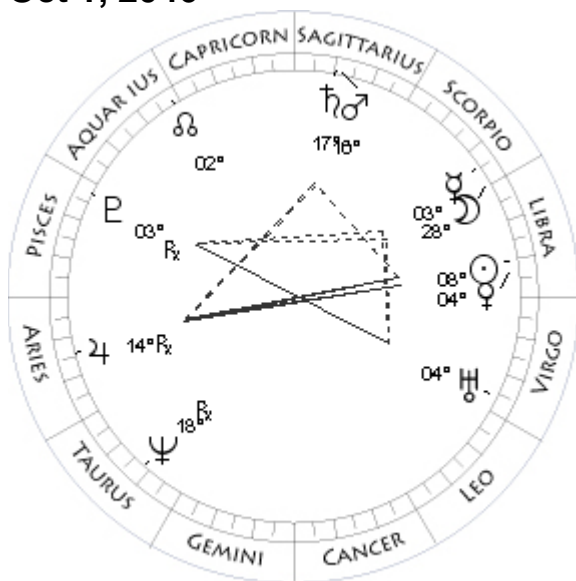

Oct 1, 2046

Sep 1, 2046

Mo|19Vi36 - 3°42	
Su|09Vi15 - 0°00	Ea|09Pi14 - 0°00
Me|17Vi52 + 1°17	Me|10Li05 + 1°17
Ve|27Le31 + 1°10	Ve|10Le53 + 1°10
Ma|26Sc22 - 1°36	Ma|09Cp33 - 1°36
Ju|18Ar02 - 1°34R	Ju|10Ar42 - 1°34
Sa|16Sa43 + 1°20	Sa|22Sa26 + 1°20
Ur|02Vi28 + 0°43	Ur|02Vi06 + 0°43
Ne|19Ta22 - 1°47R	Ne|17Ta32 - 1°47
Pl|04Pi15 -12°20R	Pl|04Pi50 -12°20
No|02Aq28 - 0°00	

Oct 1, 2046

Mo|28Li28 - 5°02	
Su|08Li29 - 0°00	Ea|08Ar29 - 0°00
Me|03Sc09 - 2°16	Me|09Cp22 - 2°16
Ve|04Li47 + 1°23	Ve|29Vi36 + 1°23
Ma|16Sa20 - 1°41	Ma|27Cp31 - 1°41
Ju|14Ar42 - 1°38R	Ju|13Ar27 - 1°38
Sa|17Sa59 + 1°14	Sa|23Sa20 + 1°14
Ur|04Vi15 + 0°43	Ur|02Vi29 + 0°43
Ne|18Ta58 - 1°48R	Ne|17Ta43 - 1°48
Pl|03Pi39 -12°18R	Pl|04Pi56 -12°18
No|00Aq53 - 0°00