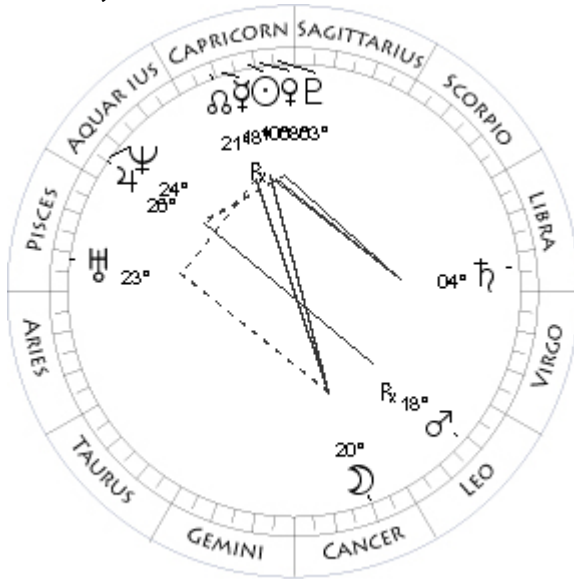

Jan 1, 2010

Feb 1, 2010

Jan 1, 2010

Mo|20Cn46 + 0°02	Ea|10Cn58 - 0°00
Su|10Cp58 - 0°00	Me|23Ge45 + 1°48
Me|18Cp28 + 1°48R	Ve|05Cp08 - 0°27
Ve|08Cp29 - 0°27	Ma|27Cn01 + 3°47
Ma|18Le44 + 3°47R	Ju|04Pi32 - 0°56
Ju|26Aq28 - 0°56	Sa|28Vi35 + 2°17
Sa|04Li31 + 2°17	Ur|25Pi46 - 0°45
Ur|23Pi06 - 0°45	Ne|25Aq55 - 0°25
Ne|24Aq37 - 0°25	Pl|03Cp27 + 5°06
Pl|03Cp20 + 5°06	No|21Cp38 - 0°00

Feb 1, 2010

Mo|14Vi11 - 4°13	Ea|12Le31 - 0°00
Su|12Aq31 - 0°00	Me|13Sc39 + 0°14
Me|18Cp19 + 0°14	Ve|24Aq10 - 1°20
Ve|17Aq28 - 1°20	Ma|08Le43 + 4°32R
Ma|08Le43 + 4°32R	Ma|10Le59 + 4°32
Ju|03Pi18 - 0°55	Ju|07Pi19 - 0°55
Sa|04Li20 + 2°26R	Sa|29Vi38 + 2°26
Ur|24Pi14 - 0°44	Ur|26Pi06 - 0°44
Ne|25Aq41 - 0°25	Ne|26Aq06 - 0°25
Pl|04Cp23 + 5°05	Pl|03Cp38 + 5°05
No|19Cp59 - 0°00