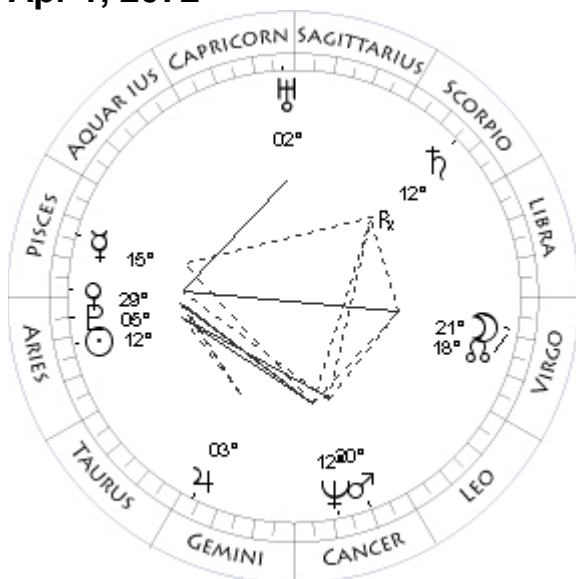

Apr 1, 2072

Mar 1, 2072

Mo|27Cn40 - 4°07	Ea|11Vi46 - 0°00
Su|11Pi46 - 0°00	Me|17Le46 + 3°20
Me|22Pi55 + 3°20R	Ve|22Cp10 - 0°54
Ve|21Aq01 - 0°54	Ma|13Le32 + 3°20
Ma|12Cn27 + 3°20	Ju|09Ge48 - 0°40
Ju|28Ta46 - 0°40	Sa|08Sc32 + 2°32
Sa|13Sc38 + 2°32R	Ur|28Sa53 - 0°11
Ur|01Cp40 - 0°11	Ne|14Cn24 - 0°51
Ne|12Cn47 - 0°51R	Pl|05Ar17 -16°19
Pl|05Ar11 -16°19	No|19Vi19 - 0°00
No|19Vi19 - 0°00	

Apr 1, 2072

Mo|21Vi13 + 0°14	Ea|12Li37 - 0°00
Su|12Ar37 - 0°00	Me|09Sa57 - 1°22
Me|15Pi01 - 1°22	Ve|11Pi14 - 1°29
Ve|29Pi28 - 1°29	Ma|27Le11 + 2°33
Ma|20Cn40 + 2°33	Ju|12Ge32 - 0°34
Ju|03Ge41 - 0°34	Sa|09Sc31 + 2°38
Sa|12Sc24 + 2°38R	Ur|29Sa15 - 0°12
Ur|02Cp10 - 0°12	Ne|14Cn35 - 0°50
Ne|12Cn41 - 0°50	Pl|05Ar37 -16°17
Pl|05Ar57 -16°17	No|17Vi40 - 0°00
No|17Vi40 - 0°00