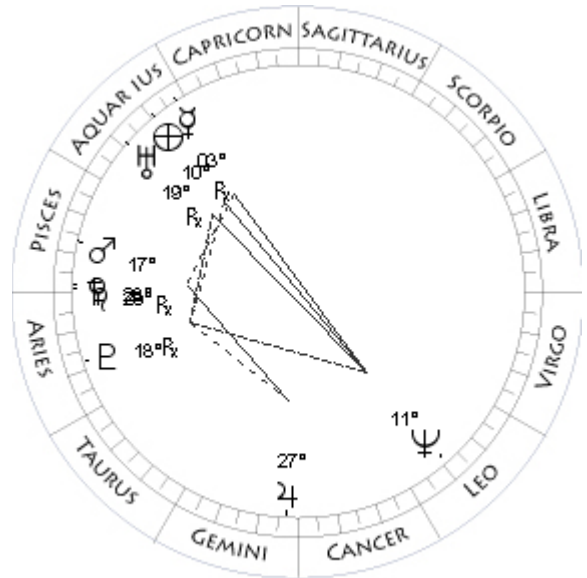

Aug 1, 2084

Jul 1, 2084

Mo|23Ge36 + 2°22	Ea|10Cp37 - 0°00
Su|10Cn38 - 0°00	Me|03Sc59 + 0°52
Me|05Le52 + 0°52	Ve|09Aq42 - 3°45
Ve|27Ta46 - 3°45	Ma|28Aq14 - 2°28
Ma|15Ar22 - 2°28	Ju|24Ge59 - 0°18
Ju|27Ge34 - 0°18	Sa|27Pi56 - 2°16
Sa|04Ar00 - 2°16	Ur|19Aq33 - 0°44
Ur|21Aq28 - 0°44R	Ne|10Le40 - 0°02
Ne|10Le40 - 0°02	Pl|20Ar24 -17°11
Pl|20Ar24 -17°11	No|20Cp45 - 0°00
No|20Cp45 - 0°00	

Aug 1, 2084

Mo|07Le52 - 1°36	Ea|10Aq13 - 0°00
Su|10Le13 - 0°00	Me|03Aq29 - 4°56
Me|15Le08 - 4°56R	Ve|28Pi50 - 3°10
Ve|24Ge45 - 3°10	Ma|17Pi54 - 2°40
Ma|04Ta52 - 2°40	Ju|27Ge40 - 0°16
Ju|04Cn20 - 0°16	Sa|28Pi58 - 2°24
Sa|03Ar53 - 2°24R	Ur|19Aq53 - 0°44
Ur|20Aq25 - 0°44R	Ne|11Le46 - 0°02
Ne|11Le46 - 0°02	Ne|11Le49 - 0°02
Pl|20Ar25 -17°22R	Pl|18Ar38 -17°22
No|19Cp07 - 0°00