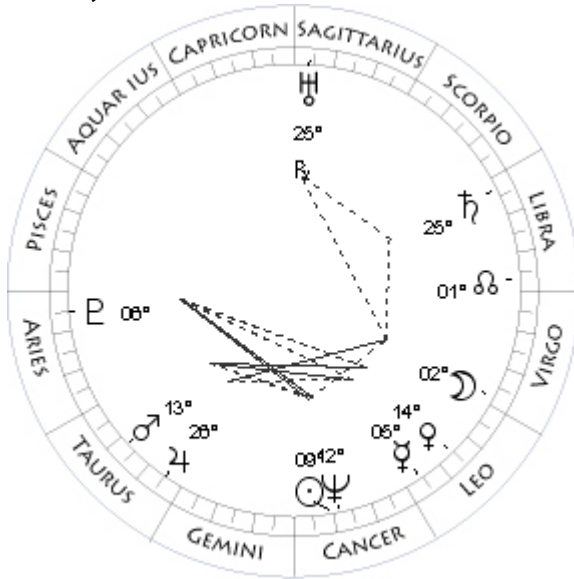

Jul 1, 2071

Aug 1, 2071

Jul 1, 2071

Mo|02Vi18 - 2°28	Ea|09Cp49 - 0°00
Su|09Cn49 - 0°00	Me|07Sc59 + 0°40
Me|05Le22 + 0°40	Ve|21Sa36 - 0°28
Ve|14Le36 - 0°28	Ma|05Ar51 - 1°05
Ma|13Ta17 - 1°05	Ju|17Ta59 - 0°55
Ju|26Ta06 - 0°55	Sa|00Sc47 + 2°33
Sa|25Li00 + 2°33	Ur|26Sa02 - 0°10
Ur|25Sa17 - 0°10R	Ne|12Cn55 - 0°51
Ne|12Cn49 - 0°51	Pl|04Ar48 -16°36
Pl|06Ar18 -16°36	No|02Li14 - 0°00
No|02Li14 - 0°00	

Aug 1, 2071

Mo|22Li49 + 2°04	Ea|09Aq24 - 0°00
Su|09Le24 - 0°00	Me|07Aq39 - 4°57
Me|10Le39 - 4°57R	Ve|10Aq39 - 6°51
Ve|06Le12 - 6°51R	Ma|24Ar49 - 0°44
Ma|04Ge57 - 0°44	Ju|20Ta47 - 0°57
Ju|01Ge38 - 0°57	Sa|01Sc46 + 2°25
Sa|25Li58 + 2°25	Ur|26Sa24 - 0°10
Ur|24Sa15 - 0°10R	Ne|13Cn06 - 0°50
Ne|13Cn57 - 0°50	Pl|04Ar53 -16°48
Pl|06Ar11 -16°48R	No|00Li35 - 0°00
No|00Li35 - 0°00