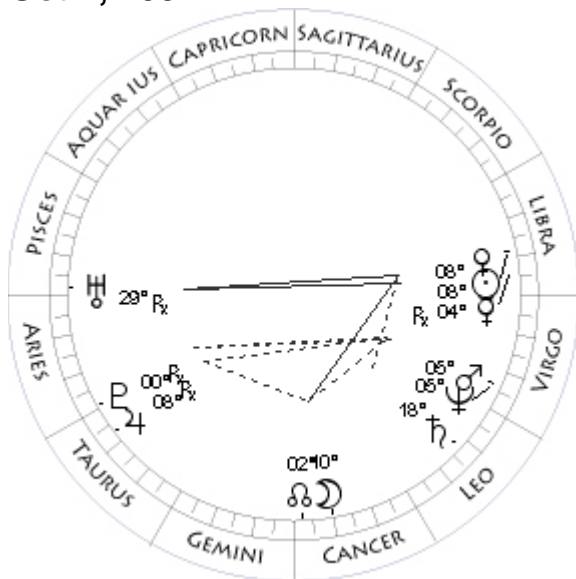

Oct 1, 2094

Sep 1, 2094

Mo|06Ge30 - 2°28	Ea|09Pi37 - 0°00
Su|09Vi37 - 0°00	Me|29Sa09 - 2°10
Me|06Li41 - 2°10	Ve|20Le14 + 1°16
Ve|01Vi34 + 1°16	Ma|02Le46 + 1°09
Ma|16Le41 + 1°09	Ju|29Ar54 - 1°24
Ju|10Ta06 - 1°24R	Sa|12Le24 + 0°42
Sa|15Le02 + 0°42	Ur|29Pi33 - 0°47
Ur|00Ar35 - 0°47R	Ne|03Vi56 + 0°37
Ne|04Vi07 + 0°37	Pl|28Ar43 -17°20
Pl|00Ta34 -17°20R	No|04Cn05 - 0°00

Oct 1, 2094

Mo|10Cn36 + 0°43	Ea|08Ar51 - 0°00
Su|08Li51 - 0°00	Me|18Ar19 - 1°49
Me|04Li08 - 1°49R	Ve|08Li52 + 1°19
Ve|08Li52 + 1°19	Ma|16Le12 + 1°16
Ma|05Vi36 + 1°16	Ju|02Ta38 - 1°29
Ju|08Ta20 - 1°29R	Sa|13Le30 + 0°46
Sa|18Le21 + 0°46	Ur|29Pi53 - 0°47
Ur|29Pi24 - 0°47R	Ne|04Vi07 + 0°37
Ne|05Vi10 + 0°37	Pl|28Ar47 -17°26
Pl|00Ta07 -17°26R	No|02Cn30 - 0°00