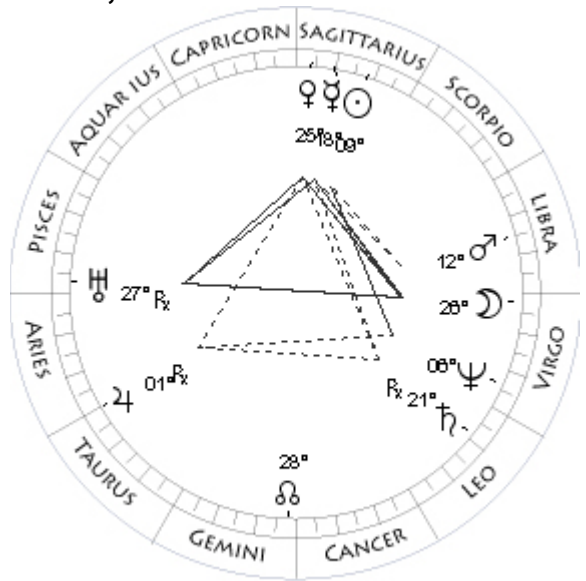

Dec 1, 2094

Nov 1, 2094

Mo|24Le58 + 4°13	Ea|09Ta36 - 0°00
Su|09Sc35 - 0°00	Me|07Li34 + 1°23
Me|00Sc37 + 1°23	Ve|28Sc40 + 0°28
Ve|17Sc37 + 0°28	Ma|29Le49 + 1°22
Ma|24Vi43 + 1°22	Ju|05Ta28 - 1°29
Ju|04Ta26 - 1°29R	Sa|14Le38 + 0°51
Sa|20Le45 + 0°51	Ur|00Ar13 - 0°46
Ur|28Pi20 - 0°46R	Ne|05Vi59 + 0°38
Ne|05Vi59 + 0°38	Pl|29Ar31 -17°27R
Pl|29Ar31 -17°27R	No|00Cn51 - 0°00
No|00Cn51 - 0°00	

Dec 1, 2094

Mo|26Vi37 + 5°15	Ea|09Ge48 - 0°00
Su|09Sa48 - 0°00	Me|07Cp39 - 1°42
Me|18Sa33 - 1°42	Ve|16Cp16 - 0°44
Ve|25Sa11 - 0°44	Ma|12Vi56 + 1°26
Ma|12Li44 + 1°26	Ju|08Ta12 - 1°23
Ju|01Ta04 - 1°23R	Sa|15Le43 + 0°56
Sa|21Le36 + 0°56R	Ur|00Ar32 - 0°45
Ur|27Pi51 - 0°45R	Ne|06Vi21 + 0°39
Ne|06Vi21 + 0°39	Pl|29Ar01 -17°22R
Pl|29Ar01 -17°22R	No|28Ar57 -17°22
No|29Ge16 - 0°00