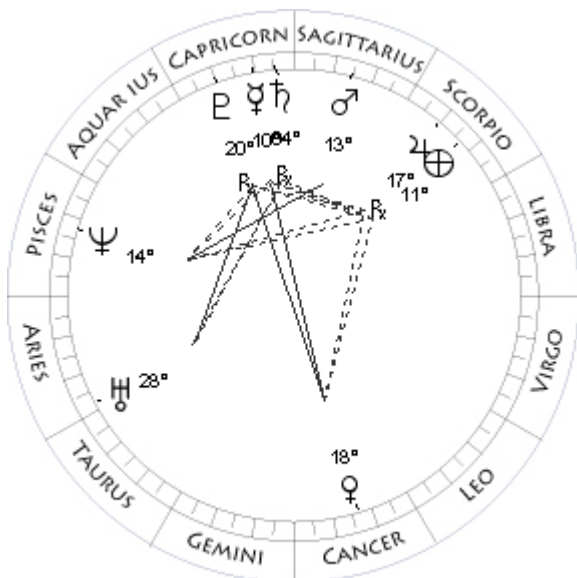

Jun 1, 2018

May 1, 2018

Mo|28Sc15 + 4°46	Ea|11Sc04 - 0°00
Su|11Ta04 - 0°00	Me|10Cp01 - 2°54
Me|14Ar16 - 2°54	Ve|18Cn09 + 0°53
Ve|08Ge16 + 0°53	Ma|13Sa35 - 1°20
Ma|23Cp41 - 1°20	Ju|17Sc47 + 1°16
Ju|19Sc18 + 1°16R	Sa|04Cp08 + 0°53
Sa|09Cp00 + 0°53R	Ur|28Ar39 - 0°32
Ur|29Ar14 - 0°32	Ne|14Pi19 - 0°56
Ne|15Pi54 - 0°56	Pl|20Cp05 + 0°17
Pl|21Cp13 + 0°17R	No|10Le32 - 0°00

Jun 1, 2018

Mo|13Cp12 + 2°05	Ea|10Sa58 - 0°00
Su|10Ge57 - 0°00	Me|16Ta59 - 0°03
Me|05Ge20 - 0°03	Ve|08Vi30 + 1°54
Ve|15Cn25 + 1°54	Ma|00Cp53 - 2°55
Ma|05Aq31 - 2°55	Ju|20Sc10 + 1°13
Ju|15Sc32 + 1°13R	Sa|05Cp04 + 0°53
Sa|07Cp40 + 0°53R	Ur|28Ar59 - 0°32
Ur|00Ta52 - 0°32	Ne|14Pi30 - 0°57
Ne|16Pi26 - 0°57	Pl|20Cp15 + 0°14
Pl|20Cp52 + 0°14R	No|08Le54 - 0°00