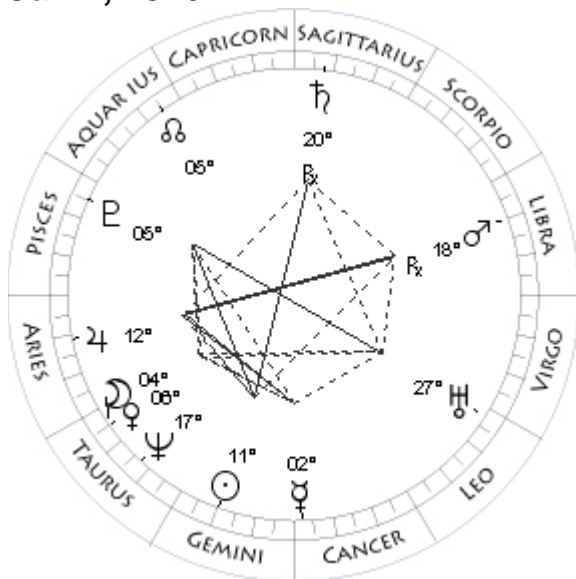

Jun 1, 2046

May 1, 2046

Mo|19Pi38 + 3°16	
Su|11Ta18 - 0°00	Ea|11Sc18 - 0°00
Me|01Ta20 - 1°24	Me|01Ar40 - 1°24
Ve|00Ar02 - 1°25	Ve|24Cp04 - 1°25
Ma|22Li53 + 1°19R	Ma|04Sc26 + 1°19
Ju|06Ar10 - 1°06	Ju|29Pi27 - 1°06
Sa|22Sa31 + 1°33R	Sa|18Sa43 + 1°33
Ur|27Le30 + 0°46R	Ur|00Vi31 + 0°46
Ne|16Ta36 - 1°42	Ne|16Ta47 - 1°42
Pl|05Pi16 -11°49	Pl|04Pi23 -11°49
No|08Aq59 - 0°00	

Jun 1, 2046

Mo|04Ta00 + 5°05	
Su|11Ge11 - 0°00	Ea|11Sa11 - 0°00
Me|02Cn45 + 2°10	Me|24Vi10 + 2°10
Ve|06Ta15 - 1°56	Ve|13Pi08 - 1°56
Ma|18Li12 + 0°02R	Ma|19Sc37 + 0°02
Ju|12Ar22 - 1°11	Ju|02Ar17 - 1°11
Sa|20Sa36 + 1°34R	Sa|19Sa39 + 1°34
Ur|27Le50 + 0°45	Ur|00Vi55 + 0°45
Ne|17Ta45 - 1°42	Ne|16Ta58 - 1°42
Pl|05Pi30 -11°59	Pl|04Pi30 -11°59
No|07Aq20 - 0°00