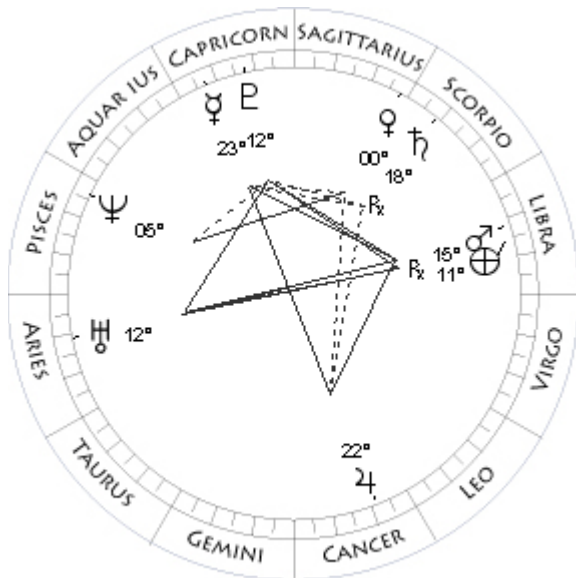

Mar 1, 2014

Apr 1, 2014

Mar 1, 2014

Mo|13Pi07 + 3°42	
Su|10Pi49 - 0°00	Ea|10Vi49 - 0°00
Me|18Aq12 + 1°43R	Me|23Li15 + 1°43
Ve|26Cp29 + 4°21	Ve|10Li42 + 4°21
Ma|27Li32 + 2°49	Ma|01Li36 + 2°49
Ju|10Cn29 + 0°14R	Ju|19Cn59 + 0°14
Sa|23Sc19 + 2°21	Sa|17Sc50 + 2°21
Ur|10Ar43 - 0°39	Ur|12Ar08 - 0°39
Ne|05Pi18 - 0°40	Ne|05Pi06 - 0°40
Pl|13Cp04 + 2°41	Pl|12Cp01 + 2°41
No|01Sc08 - 0°00	

Apr 1, 2014

Mo|03Ta46 - 0°30	
Su|11Ar41 - 0°00	Ea|11Li41 - 0°00
Me|19Pi57 - 2°24	Me|23Cp10 - 2°24
Ve|25Aq25 + 0°55	Ve|00Sa26 + 0°55
Ma|21Li41 + 2°40R	Ma|15Li34 + 2°40
Ju|11Cn31 + 0°16	Ju|22Cn32 + 0°16
Sa|22Sc35 + 2°27R	Sa|18Sc48 + 2°27
Ur|12Ar26 - 0°39	Ur|12Ar28 - 0°39
Ne|06Pi24 - 0°41	Ne|05Pi18 - 0°41
Pl|13Cp31 + 2°40	Pl|12Cp11 + 2°40
No|29Li30 - 0°00