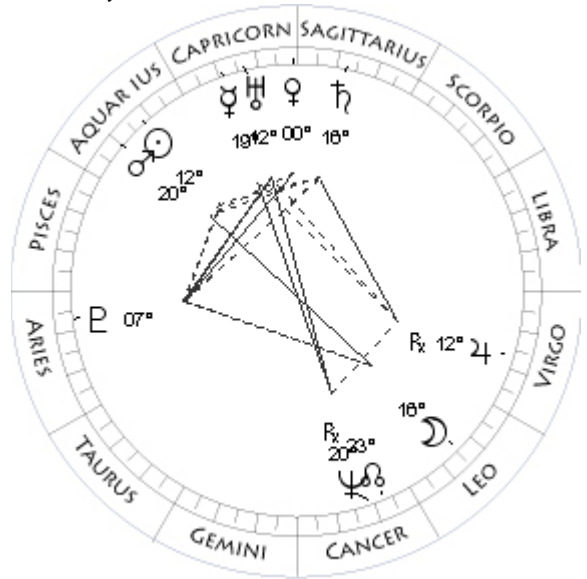

Jan 1, 2075

Feb 1, 2075

Jan 1, 2075

Mo|01Cn19 - 2°01	Ea|11Cn11 - 0°00
Su|11Cp11 - 0°00	Me|20Ar35 - 1°09
Me|00Aq43 - 1°09	Ve|02Vi01 + 3°03
Ve|24Sc48 + 3°03	Ma|06Aq41 - 1°05
Ma|26Cp11 - 1°05	Ju|05Vi12 + 1°10
Ju|14Vi35 + 1°10R	Sa|10Sa31 + 1°35
Sa|13Sa10 + 1°35	Ur|10Cp51 - 0°20
Ur|10Cp52 - 0°20	Ne|20Cn42 - 0°41
Ne|21Cn01 - 0°41R	Pl|08Ar36 -16°50
Pl|07Ar34 -16°50	No|24Cn27 - 0°00

Feb 1, 2075

Mo|16Le26 + 2°02	Ea|12Le45 - 0°00
Su|12Aq44 - 0°00	Me|09Li06 + 2°10
Me|19Cp19 + 2°10	Ve|22Li13 + 2°01
Ve|00Cp05 + 2°01	Ma|26Aq08 - 1°05
Ma|20Aq34 - 1°05	Ju|07Vi36 + 1°17
Ju|12Vi51 + 1°17R	Sa|11Sa28 + 1°36
Sa|16Sa10 + 1°36	Ur|11Cp13 - 0°20
Ur|12Cp40 - 0°20	Ne|20Cn53 - 0°40
Ne|20Cn09 - 0°40R	Pl|08Ar42 -16°40
Pl|07Ar53 -16°40	No|22Cn48 - 0°00