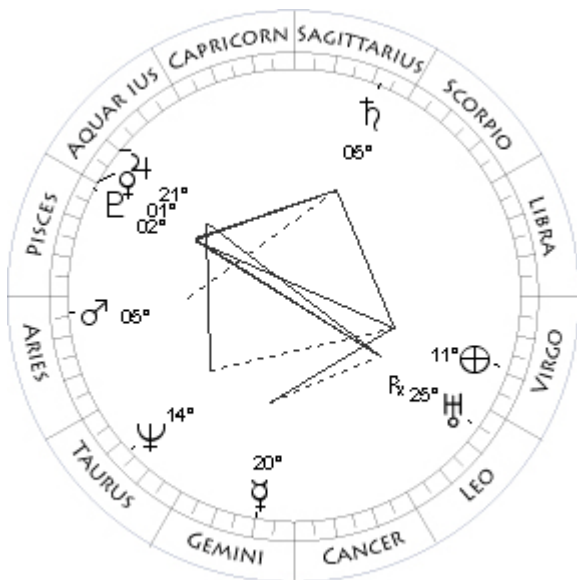

Apr 1, 2045

Mar 1, 2045

Mo|15Le55 + 1°27	Ea|11Vi19 - 0°00
Su|11Pi19 - 0°00	Me|20Ge59 + 1°10
Me|29Pi10 + 1°10	Ve|01Pi05 - 1°23
Ve|06Pi59 - 1°23	Ma|05Ar21 - 0°47
Ma|25Pi24 - 0°47	Ju|21Aq10 - 0°43
Ju|24Aq26 - 0°43	Sa|05Sa46 + 1°52
Sa|11Sa28 + 1°52	Ur|25Le03 + 0°46
Ur|24Le08 + 0°46R	Ne|12Ta30 - 1°44
Ne|12Ta30 - 1°44	Pl|02Pi32 -11°18
Pl|02Pi32 -11°18	No|01Pi32 - 0°00

Apr 1, 2045

Mo|08Li28 - 3°08	Ea|12Li10 - 0°00
Su|12Ar10 - 0°00	Me|12Sc38 + 0°31
Me|22Pi03 + 0°31R	Ve|20Ar21 - 1°12
Ve|15Ar36 - 1°12	Ma|19Ar18 - 0°28
Ma|19Ar18 - 0°28	Ju|23Aq54 - 0°47
Ju|01Pi21 - 0°47	Sa|06Sa43 + 1°56
Sa|11Sa40 + 1°56R	Ur|25Le27 + 0°46
Ur|23Le05 + 0°46R	Ne|13Ta22 - 1°43
Ne|13Ta22 - 1°43	Pl|03Pi21 -11°23
Pl|03Pi21 -11°23	No|29Aq54 - 0°00