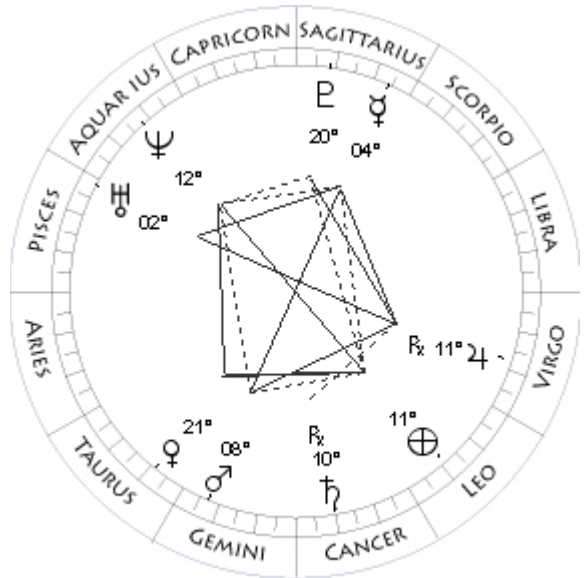

Jan 1, 2004

Feb 1, 2004

Jan 1, 2004

Mo|03Ta27 - 1°25	Ea|10Cn25 - 0°00
Su|10Cp24 - 0°00	Me|07Le29 + 3°10
Me|28Sa22 + 3°10R	Ve|02Ar11 - 1°49
Ve|13Aq50 - 1°49	Ma|21Ta17 + 0°04
Ma|09Ar29 + 0°04	Ju|09Vi09 + 1°13
Ju|18Vi54 + 1°13	Sa|09Cn47 - 0°40
Sa|09Cn42 - 0°40R	Ur|02Pi14 - 0°44
Ur|00Pi05 - 0°44	Ne|12Aq42 - 0°02
Ne|11Aq44 - 0°02	Pl|20Sa13 + 8°37
Pl|20Sa32 + 8°37	No|17Ta42 - 0°00

Feb 1, 2004

Mo|17Ge03 + 2°34	Ea|11Le58 - 0°00
Su|11Aq58 - 0°00	Me|04Sa16 - 0°43
Me|21Cp42 - 0°43	Ve|21Ta42 - 0°56
Ve|21Pi28 - 0°56	Ma|08Ge04 + 0°38
Ma|28Ar47 + 0°38	Ju|11Vi32 + 1°21
Ju|17Vi38 + 1°21R	Sa|10Cn57 - 0°36
Sa|07Cn24 - 0°36R	Ur|02Pi34 - 0°43
Ur|01Pi37 - 0°43	Ne|12Aq52 - 0°02
Ne|12Aq52 - 0°02	Ne|12Aq53 - 0°02
Pl|21Sa32 + 8°39	Pl|20Sa25 + 8°39
No|16Ta04 - 0°00