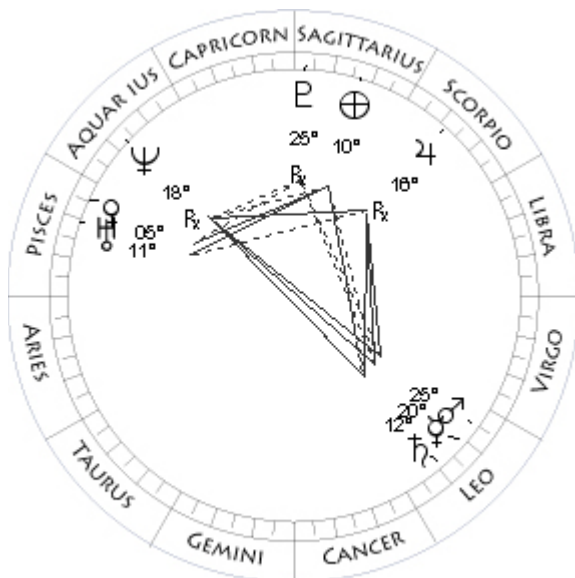

Jun 1, 2006

May 1, 2006

Mo|28Ge12 + 5°10	Ea|10Sc59 - 0°00
Su|10Ta59 - 0°00	Me|00Pi29 - 2°15
Me|23Ar00 - 2°15	Ve|16Cp29 - 1°16
Ve|27Pi49 - 1°16	Ma|11Le49 + 1°35
Ma|10Cn11 + 1°35	Ju|13Sc45 + 1°20
Ju|14Sc23 + 1°20R	Sa|11Le17 + 0°45
Sa|04Le59 + 0°45	Ur|11Pi23 - 0°45
Ur|13Pi48 - 0°45	Ne|17Aq49 - 0°11
Ne|19Aq43 - 0°11	Pl|25Sa29 + 7°40
Pl|26Sa29 + 7°40R	No|02Ar38 - 0°00
No|02Ar38 - 0°00	

Jun 1, 2006

Mo|13Le51 + 3°45	Ea|10Sa52 - 0°00
Su|10Ge52 - 0°00	Me|20Le06 + 2°01
Me|26Ge22 + 2°01	Ve|05Pi32 - 2°02
Ve|03Ta28 - 2°02	Ma|25Le29 + 1°25
Ma|28Cn38 + 1°25	Ju|16Sc08 + 1°16
Ju|10Sc44 + 1°16R	Sa|12Le25 + 0°45
Sa|07Le07 + 0°45	Ur|11Pi43 - 0°46
Ur|14Pi36 - 0°46	Ne|18Aq00 - 0°12
Ne|19Aq49 - 0°12R	Pl|25Sa40 + 7°41
Pl|25Sa50 + 7°41R	No|01Ar00 - 0°00
No|01Ar00 - 0°00