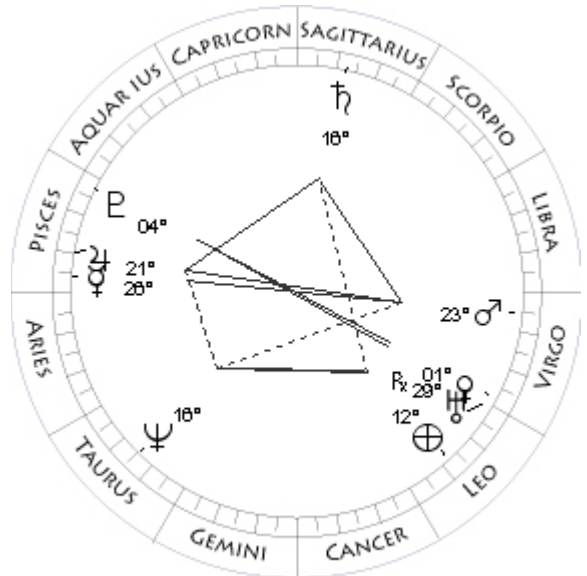

Feb 1, 2046

Jan 1, 2046

Mo|03Sc24 - 5°07	Ea|11Cn13 - 0°00
Su|11Cp14 - 0°00	Me|14Sa06 - 0°59
Me|02Cp35 - 0°59	Ve|11Cn11 + 3°46
Ve|11Cp21 + 3°46R	Ma|10Vi14 + 2°01
Ma|16Li17 + 2°01	Ju|18Pi32 - 1°06
Ju|08Pi56 - 1°06	Sa|15Sa05 + 1°26
Sa|17Sa22 + 1°26	Ur|28Le58 + 0°46
Ur|01Vi20 + 0°46R	Ne|14Ta28 - 1°48R
Ne|14Ta28 - 1°48R	Pl|02Pi21 -11°39
Pl|02Pi21 -11°39	No|15Aq20 - 0°00
No|15Aq20 - 0°00	

Feb 1, 2046

Mo|22Sa52 - 4°06	Ea|12Le47 - 0°00
Su|12Aq47 - 0°00	Me|26Pi48 - 1°34
Me|24Aq07 - 1°34	Ve|01Vi31 + 6°07
Ve|05Cp47 + 6°07	Ma|23Vi49 + 2°16
Ma|29Li06 + 2°16	Ju|21Pi21 - 1°03
Ju|15Pi15 - 1°03	Sa|16Sa01 + 1°27
Sa|20Sa29 + 1°27	Ur|29Le22 + 0°47
Ur|00Vi18 + 0°47R	Ne|14Ta21 - 1°46
Ne|14Ta21 - 1°46	Pl|03Pi05 -11°36
Pl|03Pi05 -11°36	No|13Aq42 - 0°00
No|13Aq42 - 0°00