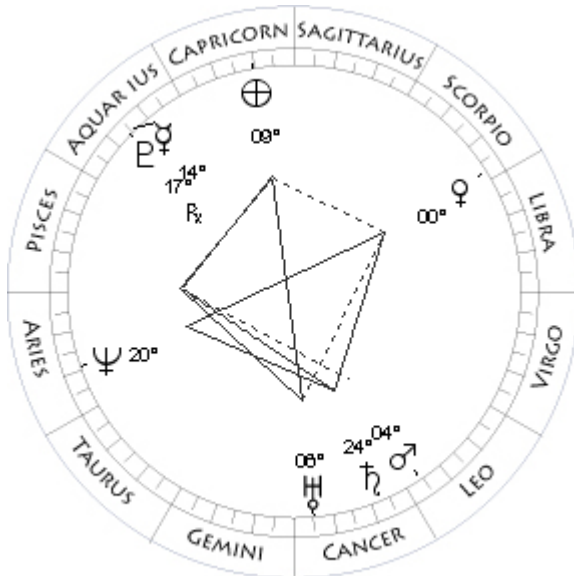

Aug 1, 2034

Jul 1, 2034

Mo|06Cp59 + 4°56	Ea|09Cp45 - 0°00
Su|09Cn45 - 0°00	Me|14Aq46 - 4°03
Me|20Ge24 - 4°03	Ve|00Sc07 + 1°45
Ve|21Le13 + 1°45	Ma|04Le45 + 1°08
Ma|25Cn14 + 1°08	Ju|00Ar27 - 1°18
Ju|12Ar16 - 1°18	Sa|24Cn20 + 0°01
Sa|22Cn52 + 0°01	Ur|06Cn20 + 0°17
Ur|06Cn30 + 0°17	Ne|20Ar20 - 1°38
Ne|22Ar14 - 1°38	Pl|17Aq27 - 7°56
Pl|17Aq51 - 7°56R	No|27Vi51 - 0°00

Aug 1, 2034

Mo|24Aq44 + 2°34	Ea|09Aq20 - 0°00
Su|09Le20 - 0°00	Me|25Cn46 + 1°33
Me|06Le07 + 1°33	Ve|19Sa35 - 0°09
Ve|24Vi47 - 0°09	Ma|18Le33 + 1°09
Ma|15Le03 + 1°09	Ju|03Ar17 - 1°27
Ju|13Ar57 - 1°27	Sa|25Cn29 + 0°04
Sa|26Cn52 + 0°04	Ur|06Cn42 + 0°17
Ur|08Cn17 + 0°17	Ne|20Ar31 - 1°40
Ne|22Ar23 - 1°40R	Pl|17Aq35 - 8°01
Pl|17Aq14 - 8°01R	No|26Vi12 - 0°00