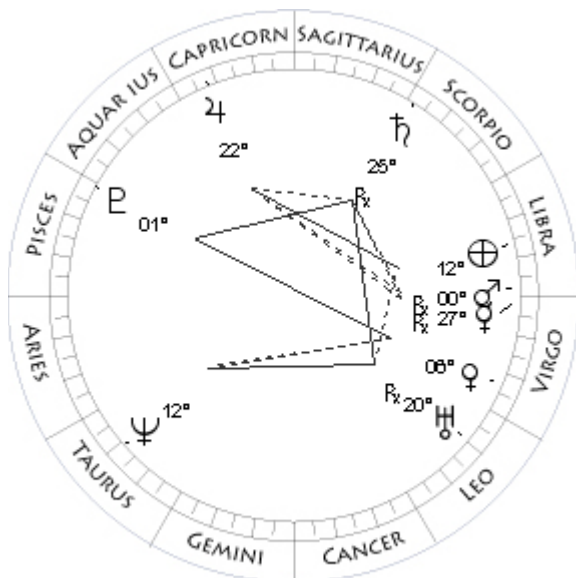

Mar 1, 2044

Apr 1, 2044

Mar 1, 2044

Mo|01Ar55 + 1°04	Ea|11Vi33 - 0°00
Su|11Pi33 - 0°00	Me|05Ar09 - 1°17
Me|17Pi38 - 1°17	Ve|16Cn11 + 1°26
Ve|26Ar59 + 1°26	Ma|17Vi12 + 4°00R
Ma|25Vi24 + 4°00R	Ju|19Cp46 - 0°11
Ju|27Cp26 - 0°11	Sa|24Sc34 + 2°12
Sa|00Sa11 + 2°12	Ur|20Le23 + 0°45
Ur|19Le12 + 0°45R	Ne|11Ta56 - 1°44
Ne|10Ta18 - 1°44	Pl|01Pi12 -11°00
Pl|01Pi12 -11°00	Pl|01Pi26 -11°00
No|20Pi52 - 0°00	

Apr 1, 2044

Mo|23Ta32 + 4°41	Ea|12Li25 - 0°00
Su|12Ar25 - 0°00	Me|27Vi08 + 3°17
Me|21Ar26 + 3°17R	Ve|06Vi32 + 4°02
Ve|27Ta36 + 4°02	Ma|00Li52 + 3°17
Ma|14Vi16 + 3°17R	Ju|22Cp22 - 0°15
Ju|02Aq49 - 0°15	Sa|25Sc31 + 2°17
Sa|29Sc46 + 2°17R	Ur|20Le47 + 0°44
Ur|18Le15 + 0°44R	Ne|12Ta08 - 1°43
Ne|11Ta12 - 1°43	Ne|12Ta08 - 1°43
Pl|02Pi00 -11°05	Pl|01Pi33 -11°05
No|19Pi14 - 0°00