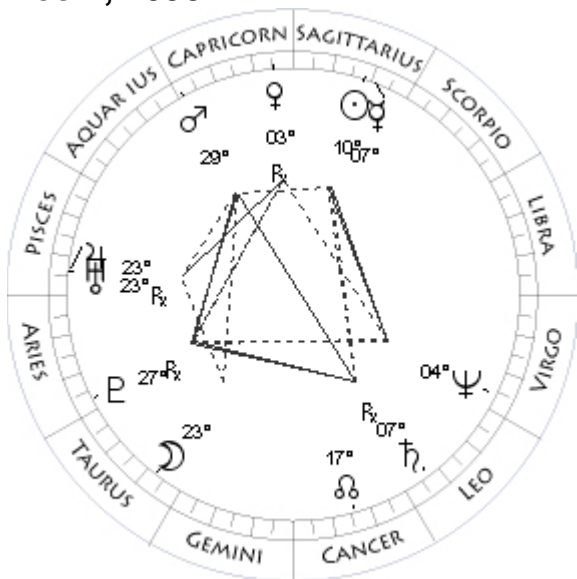

Nov 1, 2093

Dec 1, 2093

Nov 1, 2093

Mo|17Ar38 - 5°02	Ea|09Ta50 - 0°00
Su|09Sc50 - 0°00	Me|05Le40 + 2°10
Me|21Li28 + 2°10	Ve|12Ar29 - 4°37
Ve|23Sa30 - 4°37	Ma|12Aq40 - 1°32
Ma|06Cp14 - 1°32	Ju|02Ar04 - 1°30
Ju|23Pi46 - 1°30R	Sa|01Le13 + 0°18
Sa|07Le30 + 0°18	Ur|26Pi17 - 0°47
Ur|24Pi16 - 0°47R	Ne|02Vi07 + 0°35
Ne|03Vi50 + 0°35	Pl|27Ar54 -17°29
Pl|28Ar29 -17°29R	No|20Cn11 - 0°00

Dec 1, 2093

Mo|23Ta23 - 4°11	Ea|10Ge03 - 0°00
Su|10Sa03 - 0°00	Me|01Sa17 - 0°28
Me|07Sa15 - 0°28	Ve|00Ge28 - 2°24
Ve|03Cp42 - 2°24R	Ma|01Pi35 - 1°23
Ma|29Cp00 - 1°23	Ju|04Ar48 - 1°23
Ju|23Pi39 - 1°23	Sa|02Le20 + 0°22
Sa|07Le35 + 0°22R	Ur|26Pi37 - 0°46
Ur|23Pi53 - 0°46R	Ne|02Vi18 + 0°35
Ne|04Vi09 + 0°35	Pl|27Ar58 -17°24
Pl|27Ar59 -17°24R	No|18Cn35 - 0°00