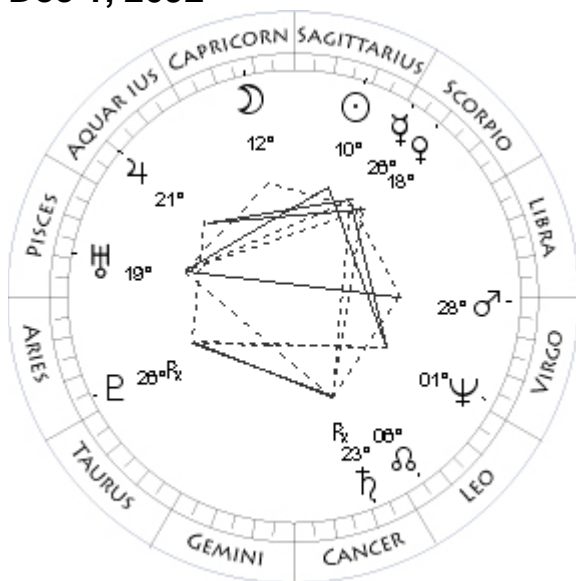

Dec 1, 2092

Nov 1, 2092

Mo|03Sa39 + 4°34	Ea|10Ta05 - 0°00
Su|10Sc05 - 0°00	Me|14Ta59 - 0°15
Me|07Sc47 - 0°15R	Ve|28Le30 + 1°39
Ve|10Li54 + 1°39	Ma|10Le49 + 1°33
Ma|11Vi42 + 1°33	Ju|29Aq03 - 1°00
Ju|17Aq46 - 1°00	Sa|17Cn40 - 0°18
Sa|23Cn43 - 0°18	Ur|22Pi22 - 0°47
Ur|20Pi12 - 0°47R	Ne|29Le56 + 0°31
Ne|01Vi41 + 0°31	Pl|26Ar55 -17°31
Pl|27Ar26 -17°31R	No|09Le30 - 0°00

Dec 1, 2092

Mo|12Cp24 + 2°05	Ea|10Ge18 - 0°00
Su|10Sa18 - 0°00	Me|21Li09 + 1°04
Me|26Sc16 + 1°04	Ve|17Li07 + 1°23
Ve|18Sc10 + 1°23	Ma|24Le06 + 1°50
Ma|28Vi27 + 1°50	Ju|01Pi44 - 0°57
Ju|21Aq02 - 0°57	Sa|18Cn47 - 0°16
Sa|23Cn02 - 0°16R	Ur|22Pi41 - 0°46
Ur|19Pi55 - 0°46	Ne|00Vi07 + 0°32
Ne|01Vi58 + 0°32	Pl|26Ar59 -17°26
Pl|26Ar56 -17°26R	No|07Le55 - 0°00