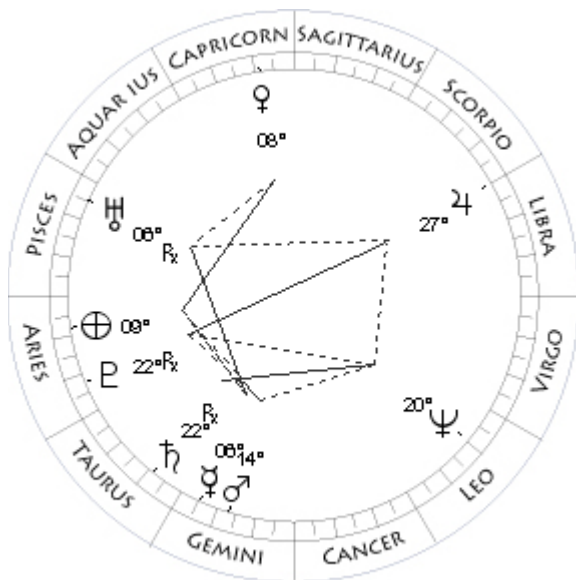

Oct 1, 2088

Sep 1, 2088

Mo|14Pi31 + 3°34	
Su|10Vi03 - 0°00	Ea|10Pi03 - 0°00
Me|04Li48 - 3°35	Me|22Cp44 - 3°35
Ve|08Li41 + 0°47	Ve|20Sc37 + 0°47
Ma|06Cn01 + 0°15	Ma|28Ta27 + 0°15
Ju|18Li49 + 1°06	Ju|25Li28 + 1°06
Sa|27Ta20 - 2°17	Sa|21Ta09 - 2°17
Ur|05Pi48 - 0°48R	Ur|06Pi01 - 0°48
Ne|21Le26 + 0°14	Ne|20Le49 + 0°14
Pl|24Ar21 -17°31R	Pl|22Ar46 -17°31
No|00Sc06 - 0°00	

Oct 1, 2088

Mo|20Ar09 + 0°42	
Su|09Li18 - 0°00	Ea|09Ar18 - 0°00
Me|22Vi03 + 0°43	Me|06Ge12 + 0°43
Ve|14Sc57 - 0°42	Ve|08Cp17 - 0°42
Ma|23Cn50 + 0°49	Ma|14Ge26 + 0°49
Ju|24Li55 + 1°04	Ju|27Li45 + 1°04
Sa|26Ta53 - 2°23R	Sa|22Ta14 - 2°23
Ur|04Pi43 - 0°48R	Ur|06Pi20 - 0°48
Ne|22Le23 + 0°15	Ne|20Le59 + 0°15
Pl|23Ar51 -17°36R	Pl|22Ar51 -17°36
No|28Li31 - 0°00