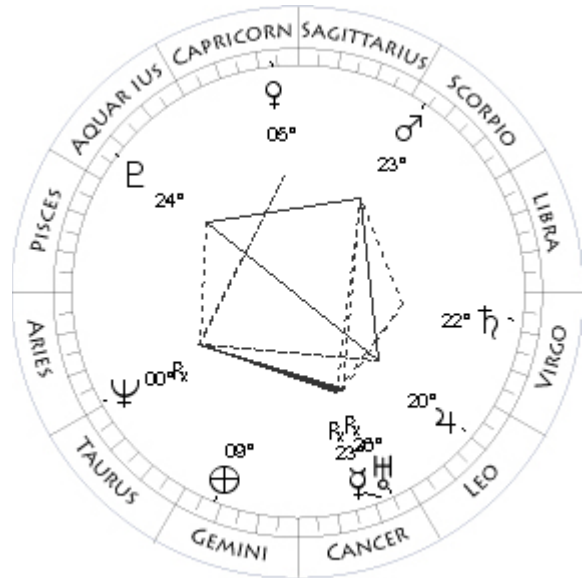

Dec 1, 2038

Nov 1, 2038

Mo|09Cp14 - 0°36
Su|09Sc10 - 0°00
Me|02Sa41 - 2°50
Ve|12Sc52 + 0°42
Ma|09Sc06 + 0°13
Ju|28Le17 + 0°45
Sa|25Vi28 + 1°57
Ur|28Cn47 + 0°31
Ne|29Ar43 - 1°47R
Pl|21Aq53 - 9°31R
No|03Cn58 - 0°00

Ea|09Ta10 - 0°00
Me|16Aq45 - 2°50
Ve|17Sc57 + 0°42
Ma|09Sc04 + 0°13
Ju|18Le09 + 0°45
Sa|21Vi17 + 1°57
Ur|25Cn47 + 0°31
Ne|00Ta02 - 1°47
Pl|23Aq55 - 9°31

Dec 1, 2038

Mo|15Aq11 - 3°39
Su|09Sa23 - 0°00
Me|23Sc20 + 2°32R
Ve|20Sa29 - 0°28
Ma|29Sc59 - 0°05
Ju|01Vi03 + 0°52
Sa|28Vi01 + 2°03
Ur|28Cn27 + 0°32R
Ne|28Ar59 - 1°46R
Pl|22Aq03 - 9°25
No|02Cn23 - 0°00

Ea|09Ge24 - 0°00
Me|23Cn10 + 2°32
Ve|05Cp38 - 0°28
Ma|23Sc59 - 0°05
Ju|20Le31 + 0°52
Sa|22Vi19 + 2°03
Ur|26Cn10 + 0°32
Ne|00Ta13 - 1°46
Pl|24Aq02 - 9°25