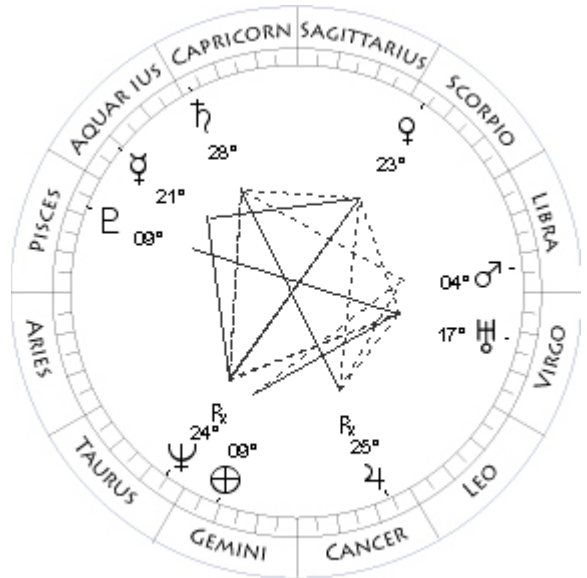

Dec 1, 2049

Nov 1, 2049

Mo|23Cp57 + 4°14	Ea|09Ta30 - 0°00
Su|09Sc31 - 0°00	Me|23Sc12 - 0°10
Me|13Sc49 - 0°10	Ve|05Li18 + 1°25
Ve|25Li13 + 1°25	Ma|21Vi41 + 1°04
Ma|09Li14 + 1°04	Ju|22Cn52 + 0°17
Ju|03Le47 + 0°17	Sa|27Cp22 - 0°08
Sa|21Cp56 - 0°08	Ur|17Vi03 + 0°45
Ur|19Vi26 + 0°45	Ne|24Ta38 - 1°47
Ne|25Ta09 - 1°47R	Pl|09Pi01 -13°03
Pl|07Pi21 -13°03R	No|01Sa12 - 0°00

Dec 1, 2049

Mo|03Pi20 + 5°16	Ea|09Ge44 - 0°00
Su|09Sa44 - 0°00	Me|21Aq58 - 2°25
Me|28Sa54 - 2°25	Ve|23Sc31 + 0°35
Ve|02Sa53 + 0°35	Ma|04Li58 + 0°57
Ma|28Li19 + 0°57	Ju|25Cn20 + 0°22
Ju|04Le10 + 0°22R	Sa|28Cp17 - 0°10
Sa|24Cp19 - 0°10	Ur|17Vi26 + 0°46
Ur|20Vi28 + 0°46	Ne|24Ta49 - 1°47
Ne|24Ta19 - 1°47R	Pl|09Pi07 -12°55
Pl|07Pi18 -12°55	No|29Sc37 - 0°00