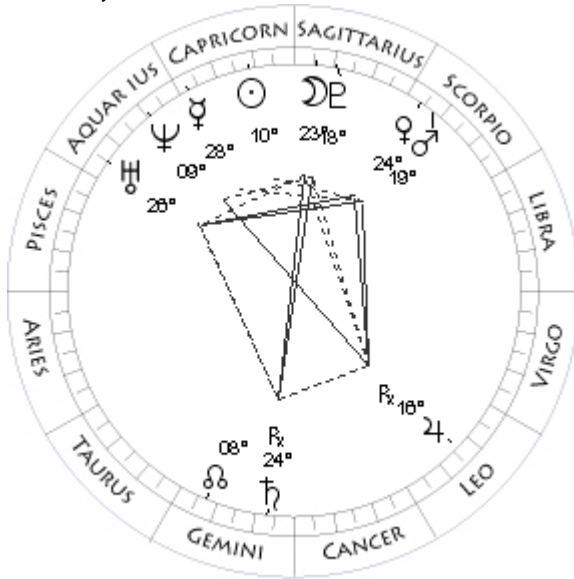

Jan 1, 2003

Feb 1, 2003

Jan 1, 2003

Mo|23Sa07 - 1°19	Ea|10Cn39 - 0°00
Su|10Cp39 - 0°00	Me|16Ta59 - 0°04
Me|28Cp19 - 0°04	Ve|18Le00 + 3°34
Ve|24Sc08 + 3°34	Ma|21Li47 + 0°41
Ma|19Sc54 + 0°41	Ju|10Le34 + 0°46
Ju|16Le51 + 0°46R	Sa|26Ge09 - 1°17
Sa|24Ge24 - 1°17R	Ur|28Aq18 - 0°43
Ur|26Aq17 - 0°43	Ne|10Aq31 + 0°02
Ne|09Aq36 + 0°02	Pl|17Sa55 + 9°12
Pl|18Sa19 + 9°12	No|07Ge02 - 0°00

Feb 1, 2003

Mo|12Aq48 - 4°37	Ea|12Le13 - 0°00
Su|12Aq12 - 0°00	Me|25Li03 + 1°14
Me|17Cp03 + 1°14	Ve|08Li18 + 2°43
Ve|26Sa34 + 2°43	Ma|06Sc27 + 0°23
Ma|09Sa53 + 0°23	Ju|13Le02 + 0°52
Ju|13Le13 + 0°52R	Sa|27Ge19 - 1°11
Sa|22Ge32 - 1°11R	Ur|28Aq38 - 0°43
Ur|27Aq52 - 0°43	Ne|10Aq42 + 0°02
Ne|10Aq45 + 0°02	Pl|18Sa06 + 9°14
Pl|19Sa18 + 9°14	No|05Ge23 - 0°00