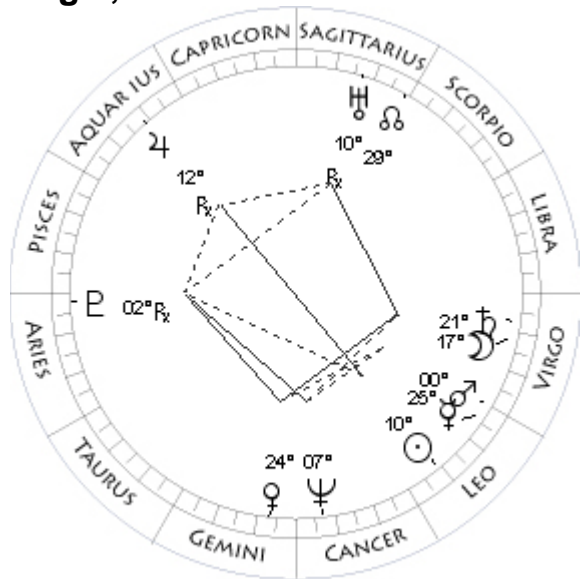

Aug 1, 2068

Jul 1, 2068

Mo|02Le23 - 4°30	Ea|10Cp30 - 0°00
Su|10Cn30 - 0°00	Me|21Ar25 - 0°58
Me|23Ge39 - 0°58	Ve|06Aq40 - 3°52
Ve|29Ta05 - 3°52	Ma|28Le53 + 1°14
Ma|10Le53 + 1°14	Ju|08Aq58 - 0°44
Ju|15Aq34 - 0°44R	Sa|24Vi36 + 2°05
Sa|18Vi51 + 2°05	Ur|13Sa03 + 0°01
Ur|11Sa35 + 0°01R	Ne|06Cn16 - 1°01
Ne|06Cn25 - 1°01	Pl|01Ar28 -16°20
Pl|02Ar53 -16°20R	No|00Sa13 - 0°00

Aug 1, 2068

Mo|17Vi14 - 4°47	Ea|10Aq05 - 0°00
Su|10Le05 - 0°00	Me|09Li39 + 1°25
Me|25Le52 + 1°25	Ve|25Pi47 - 3°21
Ve|24Ge28 - 3°21	Ma|12Vi25 + 1°06
Ma|00Vi17 + 1°06	Ju|11Aq40 - 0°50
Ju|12Aq04 - 0°50R	Sa|25Vi40 + 2°02
Sa|21Vi35 + 2°02	Ur|13Sa26 + 0°01
Ur|10Sa48 + 0°01R	Ne|06Cn27 - 1°01
Ne|07Cn30 - 1°01	Pl|01Ar34 -16°31
Pl|02Ar43 -16°31R	No|28Sc34 - 0°00