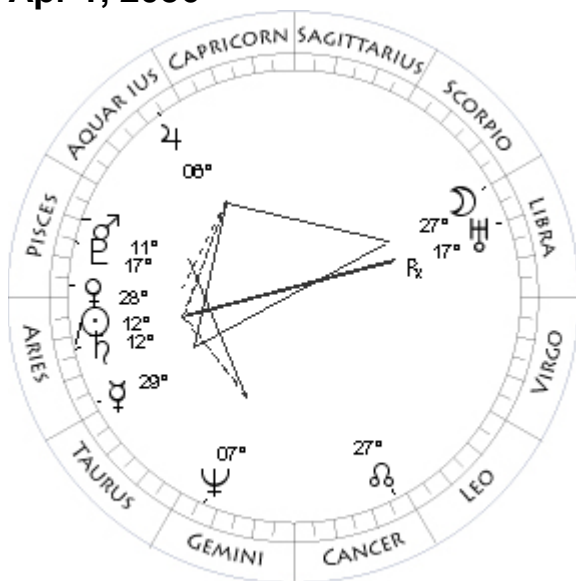

Apr 1, 2056

Mar 1, 2056

Mo|04Vi25 + 2°54	Ea|11Vi39 - 0°00
Su|11Pi39 - 0°00	Me|04Aq16 - 2°09
Me|00Pi34 - 2°09	Ve|19Cp08 - 0°51
Ve|19Aq43 - 0°51	Ma|00Aq09 - 1°05
Ma|17Aq09 - 1°05	Ju|24Cp07 - 0°15
Ju|01Aq16 - 0°15	Sa|11Ar28 - 2°13
Sa|08Ar43 - 2°13	Ur|16Li56 + 0°41
Ur|18Li48 + 0°41R	Ne|08Ge46 - 1°35
Ne|06Ge52 - 1°35	Pl|17Pi01 -14°02
Pl|16Pi37 -14°02	No|28Cn46 - 0°00

Apr 1, 2056

Mo|27Li42 + 5°01	Ea|12Li30 - 0°00
Su|12Ar30 - 0°00	Me|06Cn19 + 1°29
Me|29Ar04 + 1°29	Ve|08Pi11 - 1°29
Ve|28Pi08 - 1°29	Ma|19Aq27 - 1°12
Ma|11Pi21 - 1°12	Ju|26Cp45 - 0°20
Ju|06Aq55 - 0°20	Sa|12Ar32 - 2°12
Sa|12Ar31 - 2°12	Ur|17Li20 + 0°41
Ur|17Li37 + 0°41R	Ne|08Ge58 - 1°33
Ne|07Ge23 - 1°33	Pl|17Pi07 -14°05
Pl|17Pi26 -14°05	No|27Cn08 - 0°00