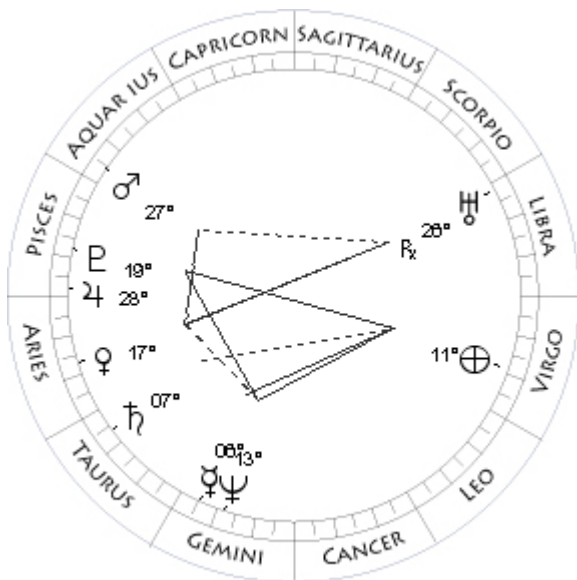

Mar 1, 2058

Apr 1, 2058

Mar 1, 2058

Mo|03Ge10 - 1°30	Ea|11Vi09 - 0°00
Su|11Pi09 - 0°00	Me|06Ge24 + 0°37
Me|27Pi59 + 0°37	Ve|17Ar47 - 1°18
Ve|26Pi31 - 1°18	Ma|27Aq04 - 1°05
Ma|02Pi56 - 1°05	Ju|28Pi37 - 1°04
Ju|25Pi44 - 1°04	Sa|07Ta02 - 2°17
Sa|02Ta14 - 2°17	Ur|26Li16 + 0°36
Ur|28Li32 + 0°36R	Ne|11Ge20 - 1°31
Ne|11Ge20 - 1°31	Pl|19Pi02 -14°25
Pl|19Pi02 -14°25	No|20Ge07 - 0°00
No|20Ge07 - 0°00	

Apr 1, 2058

Mo|16Cn56 + 2°31	Ea|12Li01 - 0°00
Su|12Ar01 - 0°00	Me|05Sc38 + 1°08
Me|25Pi45 + 1°08R	Ve|07Ge26 - 0°16
Ve|04Ta52 - 0°16	Ma|16Pi44 - 0°59
Ma|27Pi19 - 0°59	Ju|01Ar27 - 1°04
Ju|03Ar13 - 1°04	Sa|08Ta09 - 2°12
Sa|05Ta39 - 2°12	Ur|26Li40 + 0°36
Ur|27Li29 + 0°36R	Ne|11Ge46 - 1°29
Ne|11Ge46 - 1°29	Pl|19Pi52 -14°28
Pl|19Pi52 -14°28	No|18Ge28 - 0°00
No|18Ge28 - 0°00