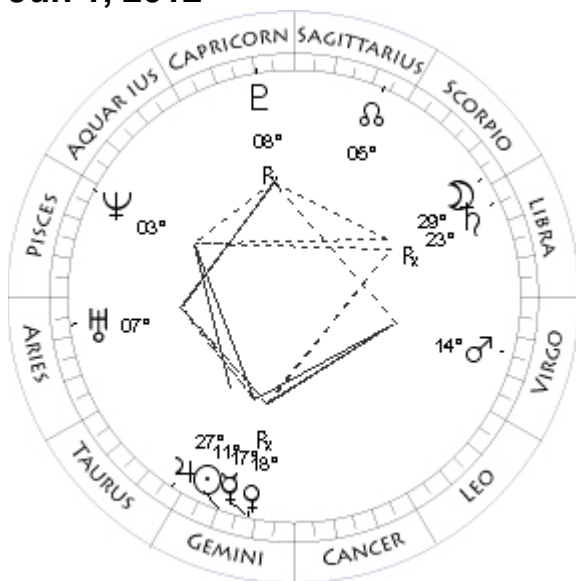

Jun 1, 2012

May 1, 2012

Mo|07Vi25 - 5°15	Ea|11Sc31 - 0°00
Su|11Ta31 - 0°00	Me|04Aq57 - 2°47
Me|17Ar37 - 2°47	Ve|18Li54 + 4°42
Ve|20Ge28 + 4°42	Ma|09Li38 + 2°04
Ma|05Vi24 + 2°04	Ju|22Ta06 - 0°49
Ju|20Ta20 - 0°49	Sa|26Li41 + 2°46
Sa|24Li59 + 2°46R	Ur|04Ar55 - 0°42
Ur|06Ar35 - 0°42	Ne|02Pi52 - 0°34
Ne|02Pi52 - 0°34	Pl|09Cp26 + 3°54R
Pl|09Cp26 + 3°54R	No|06Sa34 - 0°00
No|06Sa34 - 0°00	

Jun 1, 2012

Mo|29Li40 - 3°04	Ea|11Sa24 - 0°00
Su|11Ge24 - 0°00	Me|08Cn16 + 1°17
Me|17Ge35 + 1°17	Ve|08Sa31 + 1°13
Ve|18Ge33 + 1°13R	Ma|23Li51 + 1°05
Ma|14Vi56 + 1°05	Ju|24Ta53 - 0°47
Ju|27Ta39 - 0°47	Sa|27Li40 + 2°40
Sa|23Li13 + 2°40R	Ur|05Ar15 - 0°42
Ur|07Ar51 - 0°42	Ne|03Pi10 - 0°35
Ne|03Pi10 - 0°35	Pl|08Cp55 + 3°53R
Pl|08Cp55 + 3°53R	No|04Sa55 - 0°00
No|04Sa55 - 0°00