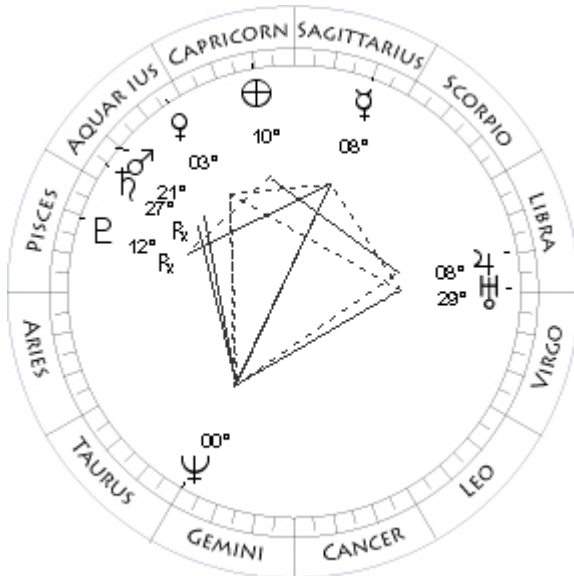

Aug 1, 2052

Jul 1, 2052

Mo|12Vi47 - 2°16	Ea|10Cp22 - 0°00
Su|10Cn22 - 0°00	Me|08Sa13 - 1°37
Me|02Le00 - 1°37	Ve|03Aq38 - 3°58
Ve|00Ge51 - 3°58	Ma|21Aq52 - 2°47
Ma|09Ar06 - 2°47	Ju|08Li59 + 1°16
Ju|28Vi28 + 1°16	Sa|27Aq28 - 1°28
Sa|02Pi08 - 1°28R	Ur|29Vi39 + 0°44
Ur|26Vi34 + 0°44	Ne|01Ge49 - 1°38
Ne|01Ge49 - 1°38	Pl|12Pi26 -13°43
Pl|13Pi22 -13°43R	No|09Li41 - 0°00

Aug 1, 2052

Mo|28Li18 + 1°52	Ea|09Aq57 - 0°00
Su|09Le57 - 0°00	Me|17Pi09 - 3°03
Me|22Cn41 - 3°03	Ve|22Pi44 - 3°33
Ve|24Ge20 - 3°33	Ma|11Pi32 - 3°12
Ma|27Ar21 - 3°12	Ju|11Li20 + 1°11
Ju|02Li48 + 1°11	Sa|28Aq27 - 1°33
Sa|00Pi32 - 1°33R	Ur|00Li03 + 0°43
Ur|27Vi42 + 0°43	Ne|02Ge35 - 1°39
Ne|02Ge35 - 1°39	Ne|00Ge47 - 1°39
Pl|12Pi58 -13°52R	Pl|12Pi32 -13°52
No|08Li02 - 0°00