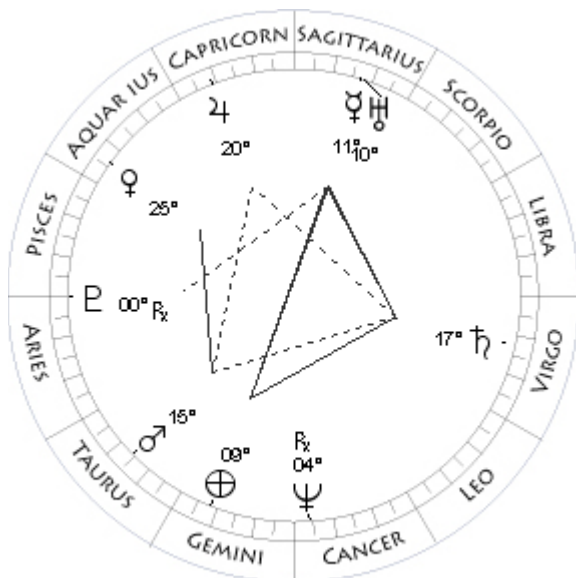

Dec 1, 2067

Nov 1, 2067

Mo|05Vi48 - 5°10
Su|09Sc08 - 0°00
Me|22Li25 + 2°06
Ve|03Sa29 - 0°34
Ma|04Ar18 - 2°03
Ju|08Cp45 - 0°09
Sa|20Vi47 + 1°50
Ur|08Sa40 + 0°03
Ne|06Cn24 - 1°06R
Pl|29Pi55 -16°29R
No|13Sa05 - 0°00

Ea|09Ta08 - 0°00
Me|25Le19 + 2°06
Ve|07Cp43 - 0°34
Ma|27Ar44 - 2°03
Ju|18Cp15 - 0°09
Sa|16Vi14 + 1°50
Ur|10Sa08 + 0°03
Ne|04Cn47 - 1°06
Pl|00Ar43 -16°29

Dec 1, 2067

Mo|07Li49 - 4°44
Su|09Sa21 - 0°00
Me|09Sa55 - 0°51
Ve|10Cp33 - 1°41
Ma|09Ar25 - 0°20
Ju|14Cp29 - 0°11
Sa|23Vi09 + 1°57
Ur|10Sa27 + 0°03
Ne|05Cn49 - 1°06R
Pl|29Pi37 -16°20R
No|11Sa30 - 0°00

Ea|09Ge21 - 0°00
Me|11Sa07 - 0°51
Ve|25Aq10 - 1°41
Ma|15Ta13 - 0°20
Ju|20Cp47 - 0°11
Sa|17Vi16 + 1°57
Ur|10Sa30 + 0°03
Ne|04Cn58 - 1°06
Pl|00Ar49 -16°20