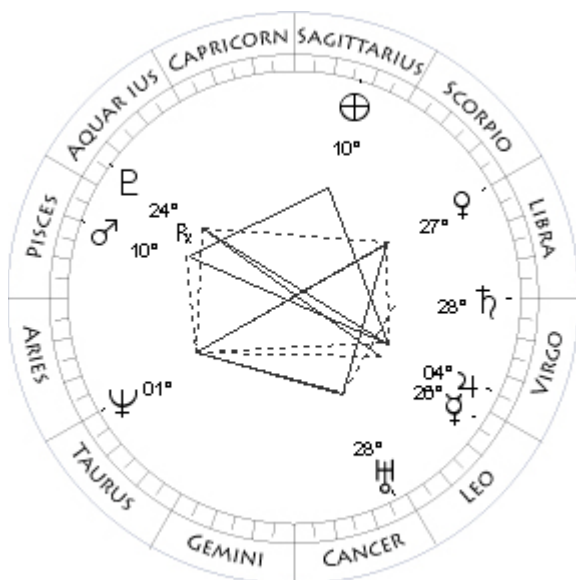

Jun 1, 2039

May 1, 2039

Mo|09Le57 + 3°48	Ea|11Sc00 - 0°00
Su|11Ta00 - 0°00	Me|05Pi44 - 2°08
Me|24Ar19 - 2°08	Ve|07Vi27 + 2°33
Ve|24Ge03 + 2°33	Ma|21Aq00 - 1°23
Ma|23Pi27 - 1°23	Ju|02Vi20 + 1°04
Ju|21Le44 + 1°04	Sa|27Vi29 + 2°24
Sa|22Vi56 + 2°24R	Ur|28Cn03 + 0°32
Ur|25Cn04 + 0°32	Ne|01Ta08 - 1°41
Ne|01Ta27 - 1°41	Pl|25Aq33 - 9°35
Pl|25Aq33 - 9°35	No|24Ge23 - 0°00
No|24Ge23 - 0°00	

Jun 1, 2039

Mo|28Vi19 + 5°15	Ea|10Sa53 - 0°00
Su|10Ge53 - 0°00	Me|26Le50 + 2°05
Me|27Ge44 + 2°05	Ve|27Li36 + 2°41
Ve|26Cn13 + 2°41	Ma|10Pi39 - 1°24
Ma|17Ar01 - 1°24	Ju|04Vi45 + 1°01
Ju|24Le20 + 1°01	Sa|28Vi32 + 2°18
Sa|22Vi31 + 2°18	Ur|28Cn26 + 0°31
Ur|26Cn13 + 0°31	Ne|01Ta20 - 1°41
Ne|02Ta32 - 1°41	Pl|25Aq40 - 9°45R
Pl|25Aq40 - 9°45R	No|22Ge45 - 0°00
No|22Ge45 - 0°00