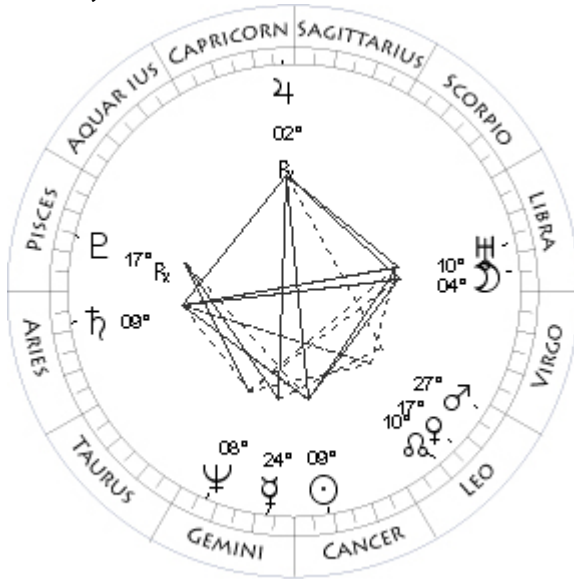

Jul 1, 2055

Aug 1, 2055

Jul 1, 2055

Mo|04Li24 + 4°13	Ea|09Cp41 - 0°00
Su|09Cn41 - 0°00	Me|28Ar34 - 0°41
Me|24Ge16 - 0°41	Ve|18Sa34 - 0°08
Ve|17Le19 - 0°08	Ma|24Vi53 + 1°10
Ma|27Le44 + 1°10	Ju|03Cp51 + 0°12
Ju|02Cp27 + 0°12R	Sa|03Ar10 - 2°20
Sa|09Ar19 - 2°20	Ur|13Li48 + 0°40
Ur|10Li37 + 0°40	Ne|07Ge17 - 1°33
Ne|08Ge18 - 1°33	Pl|16Pi11 -14°22
Pl|17Pi13 -14°22R	No|11Le42 - 0°00

Aug 1, 2055

Mo|27Sc28 + 5°03	Ea|09Aq16 - 0°00
Su|09Le16 - 0°00	Me|14Li23 + 1°18
Me|26Le31 + 1°18	Ve|07Aq37 - 6°34
Ve|13Le25 - 6°34R	Ma|16Vi37 + 0°52
Ma|16Vi37 + 0°52	Ju|06Cp24 + 0°08
Ju|29Sa13 + 0°08R	Sa|04Ar13 - 2°29
Sa|09Ar33 - 2°29R	Ur|14Li12 + 0°39
Ur|11Li24 + 0°39	Ne|07Ge28 - 1°34
Ne|09Ge09 - 1°34	Pl|16Pi18 -14°31
Pl|16Pi52 -14°31R	No|10Le03 - 0°00