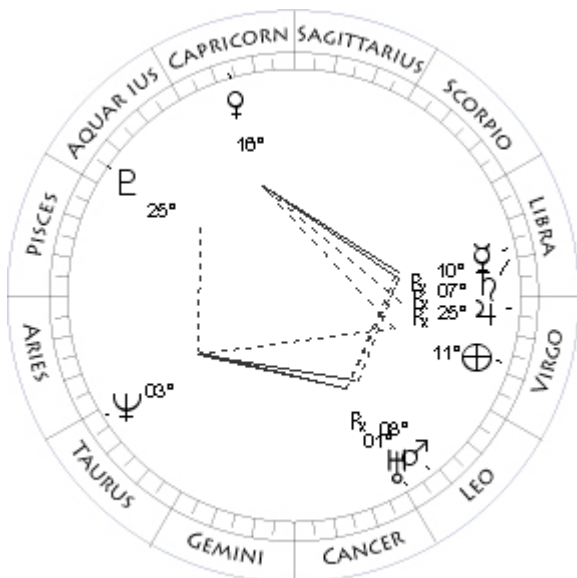

Apr 1, 2040

Mar 1, 2040

Mo|10Li55 + 4°12	
Su|11Pi31 - 0°00	Ea|11Vi31 - 0°00
Me|24Aq35 + 2°36R	Me|10Li38 + 2°36
Ve|18Aq25 - 0°47	Ve|16Cp06 - 0°47
Ma|05Cn31 + 3°05	Ma|08Le54 + 3°05
Ju|28Vi52 + 1°31R	Ju|25Vi45 + 1°31
Sa|10Li39 + 2°38R	Sa|07Li46 + 2°38
Ur|29Cn50 + 0°36R	Ur|01Le52 + 0°36
Ne|01Ta32 - 1°42	Ne|03Ta00 - 1°42
Pl|25Aq41 - 9°42	Pl|25Aq50 - 9°42
No|08Ge14 - 0°00	

Apr 1, 2040

Mo|01Sa50 + 0°17	
Su|12Ar22 - 0°00	Ea|12Li23 - 0°00
Me|18Pi00 - 2°21	Me|12Cp38 - 2°21
Ve|26Pi48 - 1°28	Ve|05Pi08 - 1°28
Ma|15Cn41 + 2°25	Ma|22Le38 + 2°25
Ju|24Vi57 + 1°33R	Ju|28Vi07 + 1°33
Sa|08Li22 + 2°41R	Sa|08Li48 + 2°41
Ur|29Cn18 + 0°35R	Ur|02Le16 + 0°35
Ne|02Ta32 - 1°41	Ne|03Ta12 - 1°41
Pl|26Aq29 - 9°48	Pl|25Aq57 - 9°48
No|06Ge36 - 0°00