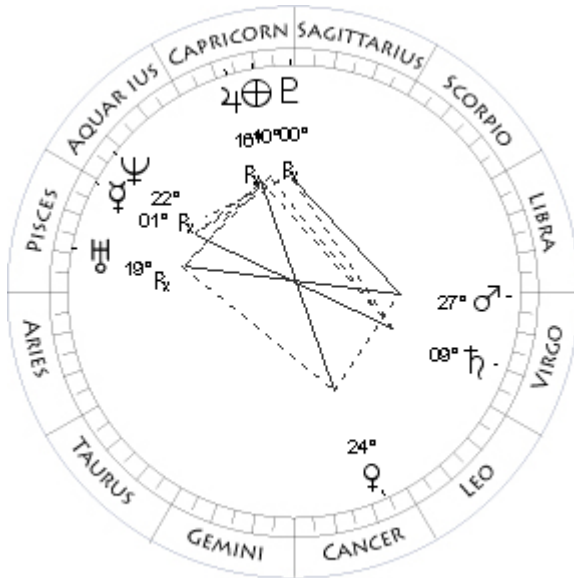

Jul 1, 2008

Aug 1, 2008

Jul 1, 2008

Mo|17Ge29 + 4°33	Ea|10Cp01 - 0°00
Su|10Cn01 - 0°00	Me|01Pi36 - 3°13
Me|18Ge28 - 3°13	Ve|24Cn50 + 0°52
Ve|16Cn09 + 0°52	Ma|27Vi57 + 1°08
Ma|29Le54 + 1°08	Ju|16Cp49 - 0°11
Ju|18Cp28 - 0°11R	Sa|09Vi40 + 1°41
Sa|04Vi34 + 1°41	Ur|19Pi53 - 0°47
Ur|22Pi39 - 0°47R	Ne|22Aq36 - 0°20
Ne|23Aq57 - 0°20R	Pl|00Cp14 + 6°22
Pl|29Sa33 + 6°22R	No|20Aq42 - 0°00

Aug 1, 2008

Mo|10Le35 + 0°44	Ea|09Aq36 - 0°00
Su|09Le36 - 0°00	Me|21Le35 + 1°46
Me|12Le35 + 1°46	Ve|15Vi12 + 1°29
Ve|24Le15 + 1°29	Ma|11Li50 + 0°49
Ma|18Vi45 + 0°49	Ju|19Cp25 - 0°15
Ju|14Cp40 - 0°15R	Sa|10Vi45 + 1°40
Sa|07Vi48 + 1°40	Ur|20Pi13 - 0°48
Ur|22Pi10 - 0°48R	Ne|22Aq47 - 0°21
Ne|23Aq15 - 0°21R	Pl|00Cp25 + 6°16
Pl|28Sa52 + 6°16R	No|19Aq03 - 0°00