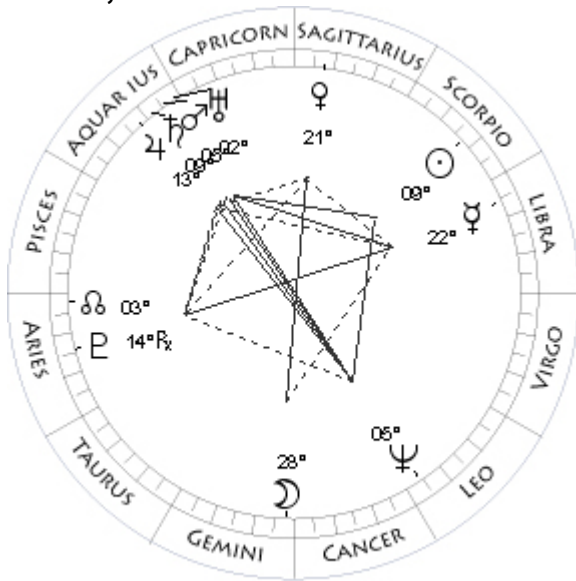

Nov 1, 2080

Dec 1, 2080

Nov 1, 2080

Mo 28Ge45 + 5°10	Ea 09Ta59 - 0°00
Su 09Sc59 - 0°00	Me 18Le27 + 2°09
Me 22Li25 + 2°09	Ve 25Aq48 - 2°10
Ve 21Sa21 - 2°10	Ma 21Pi00 - 2°06
Ma 05Aq23 - 2°06	Ju 24Aq24 - 0°55
Ju 13Aq03 - 0°55	Sa 15Aq04 - 0°53
Sa 09Aq20 - 0°53	Ur 04Aq51 - 0°36
Ur 02Aq01 - 0°36	Ne 05Le28 - 0°17
Ne 05Le28 - 0°17	Pl 14Ar39 -17°29R
Pl 14Ar39 -17°29R	No 01Ar36 - 0°00