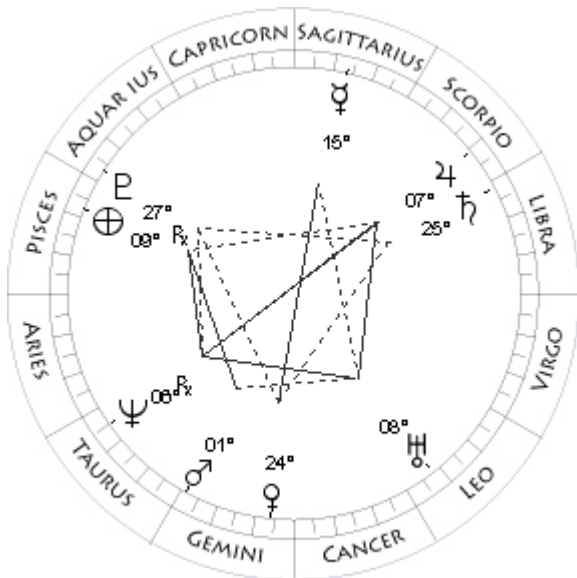

Oct 1, 2041

Sep 1, 2041

Mo|13Sc25 - 0°30	Ea|09Pi26 - 0°00
Su|09Vi26 - 0°00	Me|15Sa15 - 1°22
Me|05Li10 - 1°22	Ve|24Ge48 + 0°14
Ve|09Le23 + 0°14	Ma|01Ge52 + 0°20
Ma|08Cn05 + 0°20	Ju|07Sc22 + 1°03
Ju|29Li12 + 1°03	Sa|25Li47 + 2°19
Sa|21Li46 + 2°19	Ur|08Le47 + 0°36
Ur|10Le19 + 0°36	Ne|06Ta22 - 1°47
Ne|08Ta01 - 1°47R	Pl|27Aq58 -10°44
Pl|27Aq06 -10°44R	No|09Ta10 - 0°00
No|09Ta10 - 0°00	

Oct 1, 2041

Mo|18Sa22 - 3°31	Ea|08Ar42 - 0°00
Su|08Li42 - 0°00	Me|24Pi12 - 3°09
Me|16Li36 - 3°09R	Ve|13Le25 + 1°20
Ve|16Vi00 + 1°20	Ma|17Ge38 + 0°53
Ma|26Cn04 + 0°53	Ju|09Sc39 + 0°59
Ju|04Sc58 + 0°59	Sa|26Li45 + 2°16
Sa|25Li05 + 2°16	Ur|09Le10 + 0°37
Ur|11Le46 + 0°37	Ne|06Ta33 - 1°49
Ne|07Ta28 - 1°49R	Pl|28Aq05 -10°42
Pl|26Aq32 -10°42R	No|07Ta34 - 0°00
No|07Ta34 - 0°00