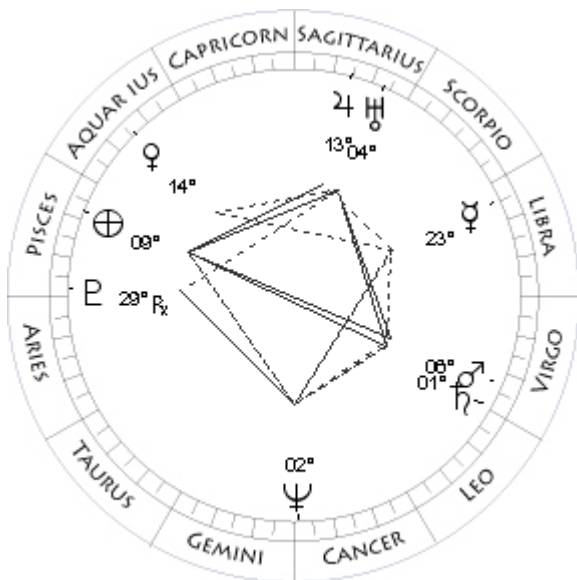

Sep 1, 2066

Oct 1, 2066

Sep 1, 2066

Mo|04Aq48 + 2°22	Ea|09Pi24 - 0°00
Su|09Vi24 - 0°00	Me|23Li00 + 0°58
Me|21Vi48 + 0°58	Ve|14Aq43 - 4°30
Ve|20Li29 - 4°30	Ma|06Vi43 + 1°06
Ma|07Vi44 + 1°06	Ju|13Sa35 + 0°36
Ju|02Sa45 + 0°36	Sa|01Vi16 + 1°21
Sa|02Vi04 + 1°21	Ur|04Sa59 + 0°08
Ur|01Sa57 + 0°08	Ne|02Cn12 - 1°08
Ne|03Cn58 - 1°08	Pl|29Pi54 -16°25R
Pl|29Pi54 -16°25R	Pl|29Pi24 -16°25
No|05Cp38 - 0°00	

Oct 1, 2066

Mo|12Pi55 + 4°41	Ea|08Ar38 - 0°00
Su|08Li39 - 0°00	Me|20Cp01 - 2°43
Me|04Sc16 - 2°43	Ve|02Ar17 - 8°06
Ve|24Li37 - 8°06R	Ma|19Vi50 + 1°01
Ma|26Vi53 + 1°01	Ju|15Sa58 + 0°31
Ju|06Sa46 + 0°31	Sa|02Vi20 + 1°25
Sa|05Vi42 + 1°25	Ur|05Sa20 + 0°07
Ur|02Sa53 + 0°07	Ne|02Cn23 - 1°08
Ne|04Cn18 - 1°08	Pl|29Pi17 -16°26R
Pl|29Pi17 -16°26R	Pl|29Pi30 -16°26
No|04Cp03 - 0°00