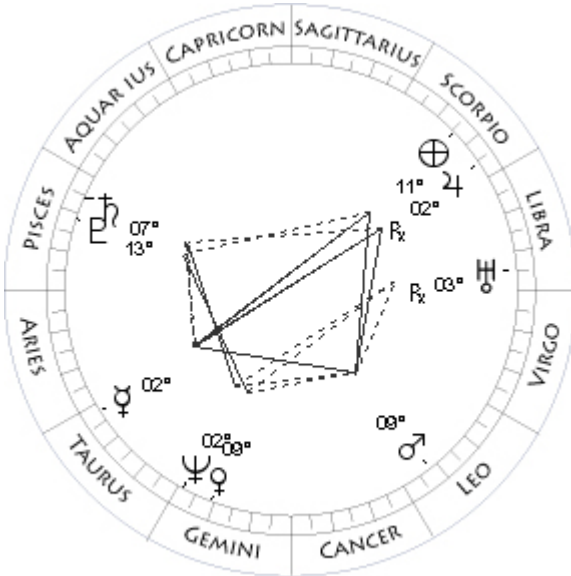

Jun 1, 2053

May 1, 2053

Mo|25Li57 + 2°38	
Su|11Ta35 - 0°00	Ea|11Sc35 - 0°00
Me|09Ta24 - 0°29	Me|02Ta36 - 0°29
Ve|23Ta22 - 0°11	Ve|09Ge57 - 0°11
Ma|08Cn21 + 1°31	Ma|09Le10 + 1°31
Ju|29Li50 + 1°29R	Ju|02Sc00 + 1°29
Sa|12Pi15 - 1°37	Sa|07Pi09 - 1°37
Ur|01Li34 + 0°46R	Ur|03Li36 + 0°46
Ne|01Ge47 - 1°36	Ne|02Ge27 - 1°36
Pl|14Pi21 -13°35	Pl|13Pi29 -13°35
No|23Vi35 - 0°00	

Jun 1, 2053

Mo|11Sa54 + 4°55	
Su|11Ge29 - 0°00	Ea|11Sa29 - 0°00
Me|04Cn46 + 1°49	Me|16Li56 + 1°49
Ve|01Cn22 + 1°03	Ve|00Le05 + 1°03
Ma|27Cn02 + 1°24	Ma|22Le54 + 1°24
Ju|26Li49 + 1°24R	Ju|04Sc21 + 1°24
Sa|14Pi07 - 1°44	Sa|08Pi08 - 1°44
Ur|01Li00 + 0°44R	Ur|04Li00 + 0°44
Ne|02Ge56 - 1°36	Ne|02Ge38 - 1°36
Pl|14Pi41 -13°45	Pl|13Pi36 -13°45
No|21Vi56 - 0°00