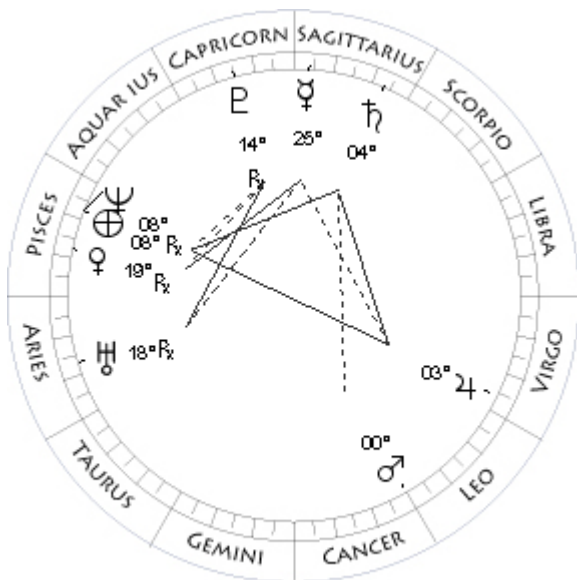

Oct 1, 2015

Sep 1, 2015

Mo|17Ar06 - 1°27	
Su|08Vi45 - 0°00	Ea|08Pi45 - 0°00
Me|05Li38 - 1°58	Me|25Sa00 - 1°58
Ve|14Le52 - 7°35R	Ve|19Pi07 - 7°35
Ma|15Le07 + 1°08	Ma|00Le46 + 1°08
Ju|04Vi34 + 0°53	Ju|03Vi47 + 0°53
Sa|29Sc01 + 1°51	Sa|04Sa44 + 1°51
Ur|19Ar59 - 0°40R	Ur|18Ar04 - 0°40
Ne|08Pi25 - 0°49R	Ne|08Pi26 - 0°49
Pl|13Cp04 + 1°52R	Pl|14Cp59 + 1°52
No|02Li04 - 0°00	

Oct 1, 2015

Mo|25Ta11 - 4°18	
Su|08Li00 - 0°00	Ea|08Ar00 - 0°00
Me|06Li08 - 2°11R	Me|11Ar37 - 2°11
Ve|24Le28 - 3°06	Ve|06Ta56 - 3°06
Ma|04Vi01 + 1°17	Ma|14Le13 + 1°17
Ju|10Vi57 + 0°55	Ju|06Vi07 + 0°55
Sa|01Sa03 + 1°45	Sa|05Sa39 + 1°45
Ur|18Ar56 - 0°40R	Ur|18Ar24 - 0°40
Ne|07Pi38 - 0°49R	Ne|08Pi36 - 0°49
Pl|12Cp57 + 1°47	Pl|15Cp08 + 1°47
No|00Li29 - 0°00