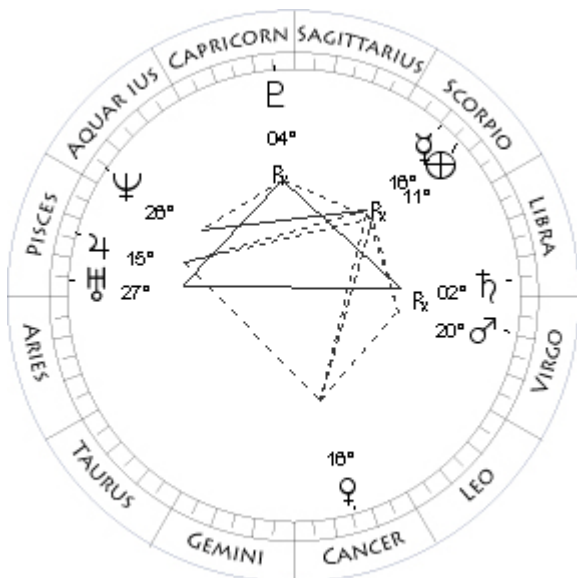

Jun 1, 2010

May 1, 2010

Mo|18Sa19 - 2°11	
Su|11Ta01 - 0°00	Ea|11Sc01 - 0°00
Me|06Ta27 + 0°10R	Me|16Sc43 + 0°10
Ve|07Ge39 + 0°50	Ve|16Cn35 + 0°50
Ma|12Le42 + 2°03	Ma|20Vi03 + 2°03
Ju|23Pi54 - 1°03	Ju|15Pi21 - 1°03
Sa|28Vi32 + 2°31R	Sa|02Li38 + 2°31
Ur|28Pi59 - 0°44	Ur|27Pi04 - 0°44
Ne|28Aq29 - 0°27	Ne|26Aq38 - 0°27
Pl|05Cp16 + 5°09R	Pl|04Cp09 + 5°09
No|15Cp16 - 0°00	

Jun 1, 2010

Mo|03Aq26 + 1°54	
Su|10Ge54 - 0°00	Ea|10Sa54 - 0°00
Me|17Ta03 - 3°06	Me|17Aq40 - 3°06
Ve|14Cn51 + 1°52	Ve|06Vi57 + 1°52
Ma|27Le02 + 1°24	Ma|03Li46 + 1°24
Ju|29Pi20 - 1°09	Ju|18Pi10 - 1°09
Sa|27Vi50 + 2°25	Sa|03Li41 + 2°25
Ur|00Ar08 - 0°44	Ur|27Pi24 - 0°44
Ne|28Aq43 - 0°28R	Ne|26Aq50 - 0°28
Pl|04Cp42 + 5°09R	Pl|04Cp20 + 5°09
No|13Cp38 - 0°00