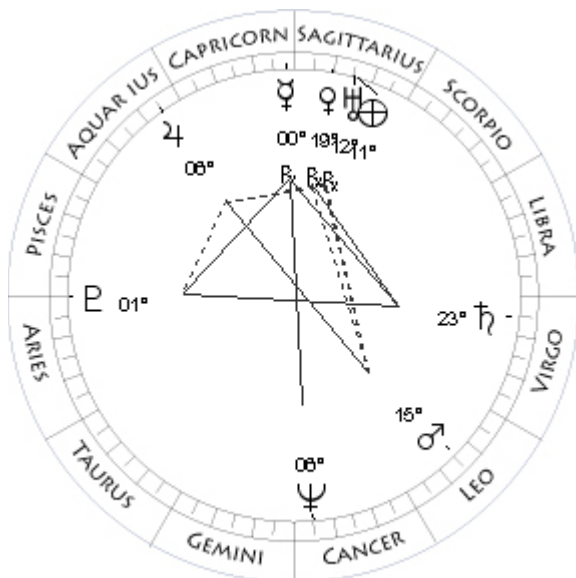

Jun 1, 2068

May 1, 2068

Mo|08Ta31 + 2°07	
Su|11Ta57 - 0°00	Ea|11Sc57 - 0°00
Me|02Ge16 + 2°42	Me|23Vi37 + 2°42
Ve|08Ge47 + 5°19R	Ve|29Li42 + 5°19
Ma|03Cn06 + 1°23	Ma|01Le48 + 1°23
Ju|15Aq04 - 0°30	Ju|03Aq42 - 0°30
Sa|17Vi31 + 2°16R	Sa|22Vi31 + 2°16
Ur|13Sa56 + 0°02R	Ur|12Sa19 + 0°02
Ne|04Cn22 - 1°02	Ne|05Cn54 - 1°02
Pl|02Ar13 -15°59	Pl|01Ar17 -15°59
No|03Sa27 - 0°00	

Jun 1, 2068

Mo|28Ge23 - 2°20	
Su|11Ge51 - 0°00	Ea|11Sa50 - 0°00
Me|27Ta23 - 3°37R	Me|00Cp34 - 3°37
Ve|24Ta17 - 0°16R	Ve|19Sa11 - 0°16
Ma|22Cn15 + 1°20	Ma|15Le41 + 1°20
Ju|16Aq45 - 0°37	Ju|06Aq23 - 0°37
Sa|17Vi26 + 2°10	Sa|23Vi35 + 2°10
Ur|12Sa45 + 0°01R	Ur|12Sa42 + 0°01
Ne|05Cn19 - 1°01	Ne|06Cn05 - 1°01
Pl|02Ar43 -16°09	Pl|01Ar23 -16°09
No|01Sa48 - 0°00