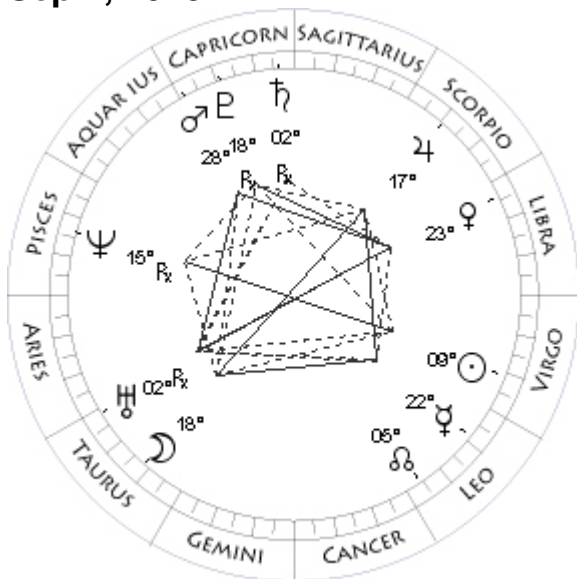

Sep 1, 2018

Oct 1, 2018

Sep 1, 2018

Mo|18Ta49 - 5°04	Ea|09Pi01 - 0°00
Su|09Vi00 - 0°00	Me|11Ge54 + 0°48
Me|22Le20 + 0°48	Ve|05Aq36 - 3°16
Ve|23Li55 - 3°16	Ma|28Cp47 - 5°38
Ma|28Cp47 - 5°38	Ju|17Sc14 + 0°51
Ju|17Sc14 + 0°51	Sa|02Cp34 + 0°43R
Sa|02Cp34 + 0°43R	Ur|02Ta19 - 0°33R
Ur|02Ta19 - 0°33R	Ne|15Pi16 - 1°00R
Ne|15Pi16 - 1°00R	Pl|18Cp54 + 0°05R
Pl|18Cp54 + 0°05R	No|04Le02 - 0°00
No|04Le02 - 0°00	

Oct 1, 2018

Mo|26Ge31 - 3°04	Ea|08Ar16 - 0°00
Su|08Li16 - 0°00	Me|04Sc57 + 0°31
Me|16Li17 + 0°31	Ve|10Sc29 - 6°52
Ve|10Sc29 - 6°52	Ma|06Aq09 - 3°52
Ma|06Aq09 - 3°52	Ju|22Sc10 + 0°46
Ju|22Sc10 + 0°46	Sa|03Cp03 + 0°39
Sa|03Cp03 + 0°39	Ur|01Ta27 - 0°34R
Ur|01Ta27 - 0°34R	Ne|14Pi28 - 1°00R
Ne|14Pi28 - 1°00R	Pl|18Cp42 + 0°02
Pl|18Cp42 + 0°02	No|02Le26 - 0°00
No|02Le26 - 0°00