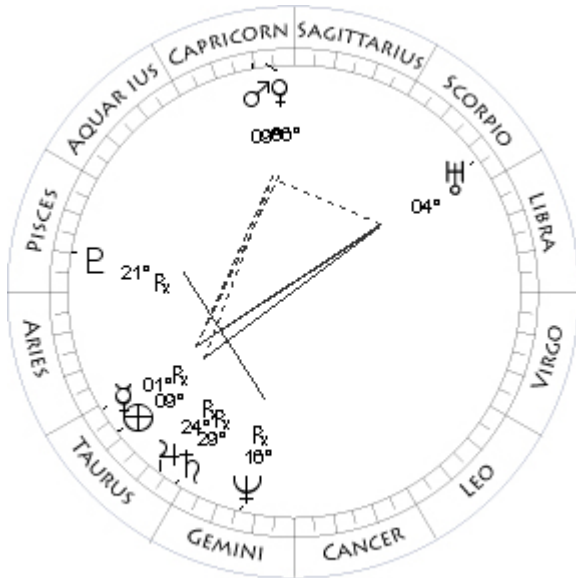

Nov 1, 2059

Dec 1, 2059

Nov 1, 2059

Mo|26Vi23 + 4°07	
Su|09Sc04 - 0°00	Ea|09Ta05 - 0°00
Me|12Sc37 - 1°01R	Me|01Ta44 - 1°01
Ve|02Sa50 - 0°32	Ve|06Cp12 - 0°32
Ma|15Sa34 - 0°58	Ma|09Cp49 - 0°58
Ju|27Ta57 - 1°10R	Ju|24Ta17 - 1°10
Sa|01Ge33 - 2°16R	Sa|29Ta10 - 2°16
Ur|04Sc16 + 0°28	Ur|04Sc00 + 0°28
Ne|18Ge10 - 1°30R	Ne|16Ge58 - 1°30
Pl|20Pi15 -15°17R	Pl|21Pi27 -15°17
No|17Ta49 - 0°00	

Dec 1, 2059

Mo|28Li22 + 1°43	
Su|09Sa17 - 0°00	Ea|09Ge17 - 0°00
Me|23Sc44 + 1°20	Me|12Li50 + 1°20
Ve|09Cp56 - 1°39	Ve|23Aq39 - 1°39
Ma|08Cp05 - 1°06	Ma|27Cp47 - 1°06
Ju|23Ta59 - 1°07R	Ju|26Ta58 - 1°07
Sa|29Ta10 - 2°15R	Sa|00Ge16 - 2°15
Ur|06Sc03 + 0°28	Ur|04Sc23 + 0°28
Ne|17Ge25 - 1°30R	Ne|17Ge09 - 1°30
Pl|20Pi03 -15°08R	Pl|21Pi33 -15°08
No|16Ta13 - 0°00