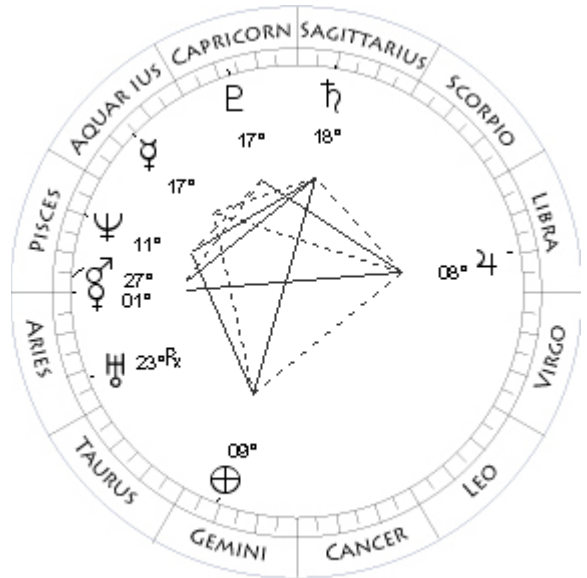

Dec 1, 2016

Nov 1, 2016

Mo|28Sc39 + 4°57	Ea|09Ta30 - 0°00
Su|09Sc30 - 0°00	Me|19Sc14 - 0°02
Me|12Sc33 - 0°02	Ve|13Aq39 - 1°44
Ve|17Sa10 - 1°44	Ma|08Pi18 - 1°56
Ma|24Cp22 - 1°56	Ju|06Li22 + 1°07
Ju|11Li18 + 1°07	Sa|17Sa41 + 1°21
Sa|14Sa27 + 1°21	Ur|22Ar42 - 0°38
Ur|21Ar50 - 0°38R	Ne|09Pi22 - 0°52R
Ne|09Pi22 - 0°52R	Ne|11Pi01 - 0°52
Pl|15Cp12 + 1°08	Pl|17Cp15 + 1°08
No|09Vi27 - 0°00	

Dec 1, 2016

Mo|01Cp34 + 4°34	Ea|09Ge44 - 0°00
Su|09Sa44 - 0°00	Me|17Aq09 - 2°24
Me|28Sa05 - 2°24	Ve|01Ar13 - 2°25
Ve|22Cp52 - 2°25	Ma|27Pi16 - 1°25
Ma|16Aq32 - 1°25	Ju|08Li38 + 1°11
Ju|16Li55 + 1°11	Sa|18Sa36 + 1°18
Sa|17Sa48 + 1°18	Ur|23Ar01 - 0°37
Ur|20Ar53 - 0°37R	Ne|09Pi18 - 0°52
Ne|09Pi18 - 0°52	Ne|11Pi11 - 0°52
Pl|15Cp55 + 1°04	Pl|17Cp24 + 1°04
No|07Vi52 - 0°00