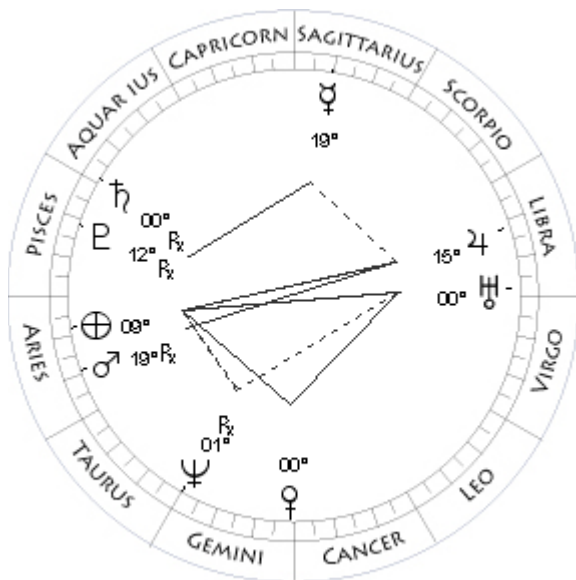

Sep 1, 2052

Oct 1, 2052

Sep 1, 2052

Mo|11Sa57 + 4°48	Ea|09Pi46 - 0°00
Su|09Vi46 - 0°00	Me|10Vi06 + 1°43
Me|09Vi51 + 1°43	Ve|12Ta10 - 1°31
Ve|26Ch14 - 1°31	Ma|01Ar06 - 3°20
Ma|10Ta14 - 3°20	Ju|13Li41 + 1°07
Ju|08Li34 + 1°07	Sa|29Aq26 - 1°36
Sa|28Aq15 - 1°36R	Ur|00Li28 + 0°42
Ur|29Vi24 + 0°42	Ne|00Ge58 - 1°41
Ne|02Ge54 - 1°41	Pl|12Pi39 -13°56
Pl|12Pi22 -13°56R	No|06Li24 - 0°00

Oct 1, 2052

Mo|13Cp49 + 5°14	Ea|09Ar02 - 0°00
Su|09Li02 - 0°00	Me|19Sa18 - 1°20
Me|29Li45 - 1°20	Ve|00Ch26 + 0°29
Ve|00Vi30 + 0°29	Ma|12Ta49 - 2°51R
Ma|12Ta49 - 2°51R	Ju|14Li52 + 1°06
Ju|14Li52 + 1°06	Sa|26Aq24 - 1°36R
Sa|26Aq24 - 1°36R	Ur|01Li16 + 0°42
Ur|01Li16 + 0°42	Ne|02Ge42 - 1°42R
Ne|02Ge42 - 1°42R	Pl|11Pi45 -13°55R
Pl|11Pi45 -13°55R	No|04Li48 - 0°00