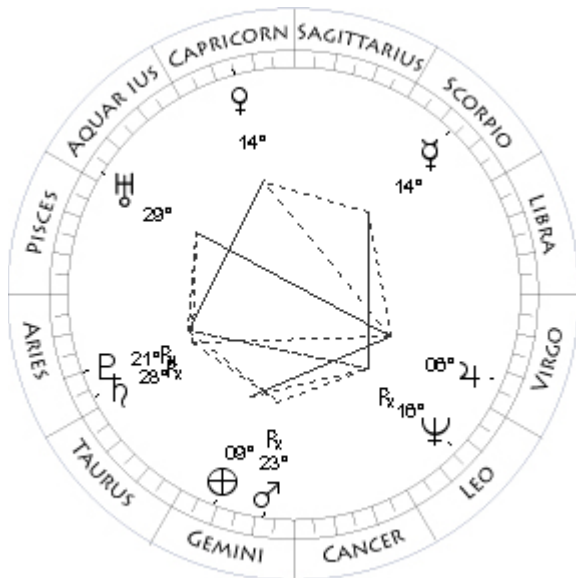

Nov 1, 2086

Dec 1, 2086

Nov 1, 2086

Mo|15Vi13 - 5°09	
Su|09Sc32 - 0°00	Ea|09Ta32 - 0°00
Me|22Li59 + 1°42	Me|29Ge51 + 1°42
Ve|16Sc57 + 0°30	Ve|27Sc08 + 0°30
Ma|13Cn57 + 1°04	Ma|07Ge35 + 1°04
Ju|13Vi18 + 0°57	Ju|04Vi29 + 0°57
Sa|25Ar41 - 2°46R	Sa|27Ar09 - 2°46
Ur|26Aq05 - 0°45R	Ur|28Aq48 - 0°45
Ne|18Le39 + 0°07	Ne|16Le47 + 0°07
Pl|21Ar09 -17°36R	Pl|20Ar55 -17°36
No|05Sa35 - 0°00	

Dec 1, 2086

Mo|17Li22 - 3°52	
Su|09Sa45 - 0°00	Ea|09Ge45 - 0°00
Me|01Sa51 + 0°12	Me|14Sc11 + 0°12
Ve|24Sa32 - 0°42	Ve|14Cp45 - 0°42
Ma|14Cn15 + 2°28R	Ma|23Ge07 + 2°28
Ju|17Vi15 + 1°04	Ju|06Vi48 + 1°04
Sa|23Ar50 - 2°41R	Sa|28Ar12 - 2°41
Ur|26Aq23 - 0°44	Ur|29Aq07 - 0°44
Ne|18Le43 + 0°08R	Ne|16Le57 + 0°08
Pl|20Ar41 -17°30R	Pl|21Ar00 -17°30
No|04Sa00 - 0°00