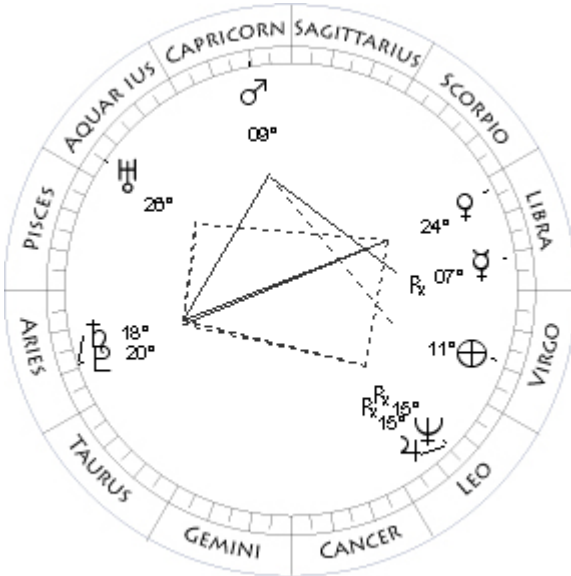

Apr 1, 2086

Mar 1, 2086

Mo|22Vi04 - 4°59	Ea|11Vi22 - 0°00
Su|11Pi22 - 0°00	Me|07Li02 + 2°51
Me|26Aq18 + 2°51R	Ve|24Li37 + 2°52
Ve|24Cp40 + 2°52	Ma|09Cp44 - 0°58
Ma|04Aq16 - 0°58	Ju|15Le17 + 0°52
Ju|09Le40 + 0°52R	Sa|18Ar36 - 2°17
Sa|15Ar13 - 2°17	Ur|26Aq09 - 0°42
Ur|26Aq52 - 0°42	Ne|15Le18 + 0°05
Ne|14Le27 + 0°05R	Pl|20Ar15 -16°59
Pl|20Ar03 -16°59	No|18Sa33 - 0°00

Apr 1, 2086

Mo|06Sc53 - 3°09	Ea|12Li14 - 0°00
Su|12Ar14 - 0°00	Me|10Cp03 - 2°18
Me|17Pi19 - 2°18	Ve|14Sa10 + 0°09
Ve|27Aq59 + 0°09	Ma|28Cp17 - 1°15
Ma|27Aq58 - 1°15	Ju|17Le44 + 0°51
Ju|08Le01 + 0°51R	Sa|19Ar40 - 2°14
Sa|18Ar57 - 2°14	Ur|26Aq29 - 0°42
Ur|28Aq28 - 0°42	Ne|15Le29 + 0°05
Ne|13Le52 + 0°05R	Pl|20Ar20 -16°54
Pl|20Ar45 -16°54	No|16Sa55 - 0°00