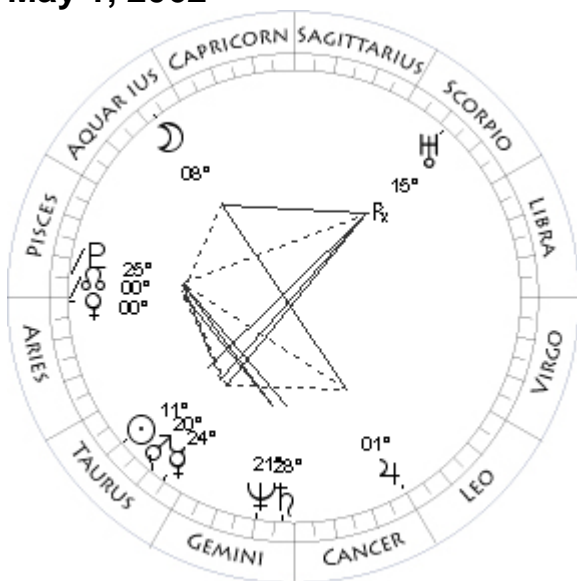

May 1, 2062

Jun 1, 2062

May 1, 2062

Mo|08Aq23 - 4°06	Ea|11Sc25 - 0°00
Su|11Ta25 - 0°00	Me|21Li02 + 2°10
Me|24Ta37 + 2°10	Ve|27Cp06 - 1°27
Ve|00Ar59 - 1°27	Ma|26Ta51 + 0°08
Ma|20Ta37 + 0°08	Ju|11Le49 + 0°39
Ju|01Le02 + 0°39	Sa|03Cn03 - 0°50
Sa|28Ge22 - 0°50	Ur|15Sc27 + 0°24
Ur|15Sc41 + 0°24R	Ne|22Ge33 - 1°19
Ne|21Ge18 - 1°19	Pl|24Pi24 -15°14
Pl|25Pi18 -15°14	No|29Pi31 - 0°00
No|29Pi31 - 0°00	

Jun 1, 2062

Mo|23Pi27 - 0°27	Ea|11Sa18 - 0°00
Su|11Ge18 - 0°00	Me|18Ta16 - 3°47
Me|18Ta16 - 3°47	Ve|16Pi11 - 1°54
Ve|07Ta23 - 1°54	Ma|13Ge25 + 0°26
Ma|12Ge34 + 0°26	Ju|14Le17 + 0°39
Ju|05Le24 + 0°39	Sa|04Cn12 - 0°46
Sa|01Cn56 - 0°46	Ur|15Sc50 + 0°23
Ur|14Sc26 + 0°23R	Ne|22Ge44 - 1°18
Ne|22Ge22 - 1°18	Pl|24Pi30 -15°24
Pl|25Pi45 -15°24	No|27Pi53 - 0°00
No|27Pi53 - 0°00