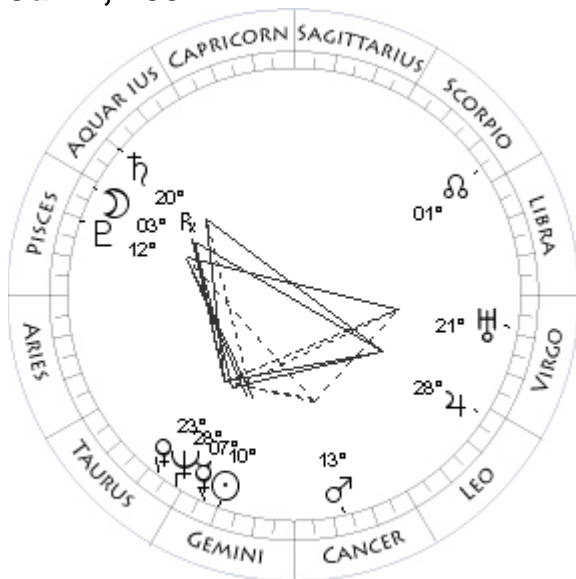

Jun 1, 2051

May 1, 2051

Mo|12Cp34 + 4°58	Ea|11Sc05 - 0°00
Su|11Ta06 - 0°00	Me|14Cp00 - 2°55
Me|14Ar24 - 2°55	Ve|09Pi05 - 1°38
Ve|15Ar39 - 1°38	Ma|19Cn04 + 1°10
Ma|23Ge54 + 1°10	Ju|06Vi24 + 1°09
Ju|25Le59 + 1°09	Sa|14Aq07 - 0°51
Sa|19Aq53 - 0°51	Ur|24Vi07 + 0°47
Ur|21Vi44 + 0°47R	Ne|27Ta59 - 1°39
Ne|27Ta26 - 1°39	Pl|10Pi56 -13°07
Pl|11Pi48 -13°07	No|02Sc17 - 0°00

Jun 1, 2051

Mo|03Pi16 + 4°26	Ea|10Sa59 - 0°00
Su|10Ge59 - 0°00	Me|24Ta46 + 0°10
Me|07Ge12 + 0°10	Ve|28Ar24 - 1°08
Ve|23Ta25 - 1°08	Ma|13Cn43 + 1°13
Ma|13Cn43 + 1°13	Ju|08Vi47 + 1°04
Ju|28Le14 + 1°04	Sa|15Aq04 - 0°56
Sa|20Aq35 - 0°56R	Ur|24Vi31 + 0°46
Ur|21Vi24 + 0°46	Ne|28Ta10 - 1°39
Ne|28Ta35 - 1°39	Pl|11Pi03 -13°18
Pl|12Pi07 -13°18	No|00Sc39 - 0°00