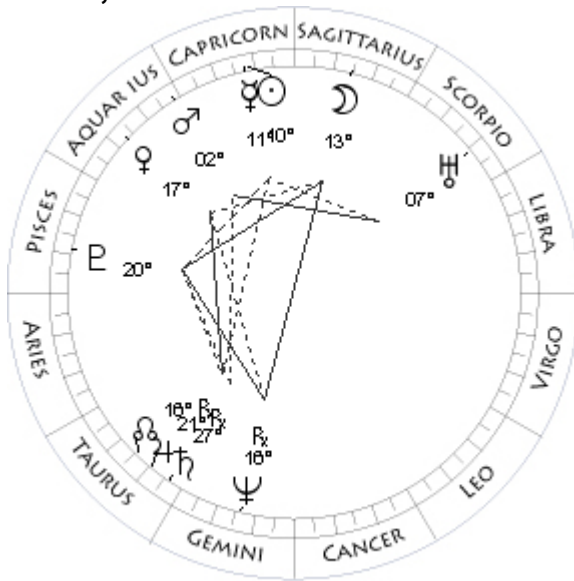

Jan 1, 2060

Feb 1, 2060

Jan 1, 2060

Mo|13Sa40 - 2°22	Ea|10Cn49 - 0°00
Su|10Cp49 - 0°00	Me|14Cp26 - 1°50
Me|11Cp57 - 1°50	Ve|12Ar53 - 1°51
Ve|17Aq56 - 1°51	Ma|17Aq01 - 1°08
Ma|02Aq07 - 1°08	Ju|29Ta45 - 1°00
Ju|21Ta09 - 1°00R	Sa|01Ge24 - 2°09
Sa|27Ta07 - 2°09R	Ur|04Sc46 + 0°29
Ur|07Sc30 + 0°29	Ne|16Ge34 - 1°30R
Ne|16Ge34 - 1°30R	Pl|21Pi39 -14°58
Pl|20Pi13 -14°58	No|14Ta35 - 0°00

Feb 1, 2060

Mo|02Aq38 - 4°55	Ea|12Le23 - 0°00
Su|12Aq23 - 0°00	Me|25Ta33 + 0°16
Me|00Pi44 + 0°16	Ve|02Ge29 - 0°37
Ve|24Pi58 - 0°37	Ma|06Pi38 - 1°03
Ma|26Aq34 - 1°03	Ju|02Ge31 - 0°51
Ju|21Ta20 - 0°51	Sa|02Ge33 - 2°01
Sa|26Ta31 - 2°01	Ur|05Sc10 + 0°29
Ur|08Sc12 + 0°29	Ne|17Ge32 - 1°28
Ne|15Ge57 - 1°28R	Pl|21Pi45 -14°50
Pl|20Pi45 -14°50	No|12Ta56 - 0°00