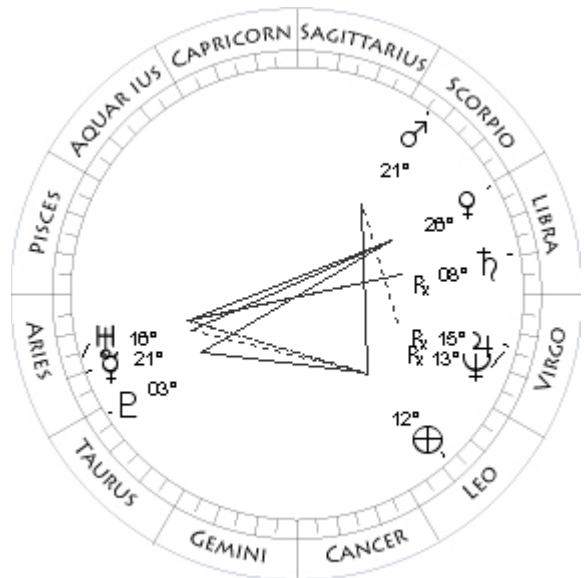

Feb 1, 2009

Jan 1, 2009

Mo|00Ta24 + 1°44	Ea|11Cn22 - 0°00
Su|11Cp22 - 0°00	Me|27Sa58 - 1°25
Me|07Cp05 - 1°25	Ve|06Vi41 + 2°54
Ve|25Sc37 + 2°54	Ma|06Sc23 + 0°19
Ma|00Sa22 + 0°19	Ju|13Vi15 + 1°14
Ju|23Vi12 + 1°14	Sa|07Li56 + 2°23
Sa|13Li51 + 2°23	Ur|16Ar36 - 0°40
Ur|13Ar47 - 0°40	Ne|15Vi05 + 0°55R
Ne|15Vi05 + 0°55R	Ne|13Vi24 + 0°55
Pl|02Ta47 -17°02R	Pl|02Ta55 -17°02
No|10Ar15 - 0°00	

Feb 1, 2009

Mo|17Ge50 + 4°49	Ea|12Le55 - 0°00
Su|12Aq55 - 0°00	Me|21Ar19 - 0°58
Me|28Aq34 - 0°58	Ve|26Li51 + 1°49
Ve|01Cp30 + 1°49	Ma|21Sc37 - 0°02
Ma|21Sa25 - 0°02	Ju|15Vi38 + 1°22
Ju|22Vi15 + 1°22R	Sa|08Li59 + 2°32
Sa|14Li10 + 2°32R	Ur|16Ar56 - 0°38
Ur|14Ar28 - 0°38	Ne|14Vi34 + 0°56R
Ne|14Vi34 + 0°56R	Ne|13Vi35 + 0°56
Pl|02Ta48 -16°51	Pl|03Ta00 -16°51
No|08Ar37 - 0°00