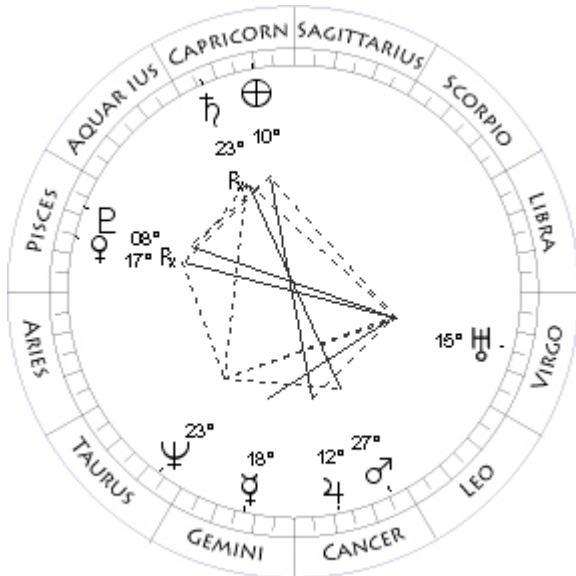

Aug 1, 2049

Jul 1, 2049

Mo|24Cn15 - 3°41	Ea|10Cp06 - 0°00
Su|10Cn07 - 0°00	Me|18Ge13 + 0°49
Me|05Cn05 + 0°49	Ve|17Pi09 - 2°29
Ve|27Ta46 - 2°29	Ma|27Cn20 + 1°04
Ma|20Cn43 + 1°04	Ju|12Cn38 + 0°02
Ju|12Cn14 + 0°02	Sa|23Cp38 + 0°01
Sa|25Cp09 + 0°01R	Ur|15Vi27 + 0°45
Ur|12Vi38 + 0°45	Ne|23Ta53 - 1°41
Ne|25Ta16 - 1°41	Pl|08Pi34 -12°59
Pl|09Pi26 -12°59R	No|07Sa43 - 0°00

Aug 1, 2049

Mo|08Vi55 - 5°03	Ea|09Aq42 - 0°00
Su|09Le42 - 0°00	Me|11Sc21 + 0°23
Me|03Vi34 + 0°23	Ve|06Ta32 - 1°19
Ve|03Cn11 - 1°19	Ma|11Le19 + 1°08
Ma|10Le42 + 1°08	Ju|15Cn14 + 0°05
Ju|19Cn10 + 0°05	Sa|24Cp34 - 0°01
Sa|22Cp54 - 0°01R	Ur|15Vi51 + 0°44
Ur|14Vi04 + 0°44	Ne|24Ta04 - 1°43
Ne|25Ta57 - 1°43	Pl|08Pi41 -13°07
Pl|09Pi00 -13°07R	No|06Sa04 - 0°00