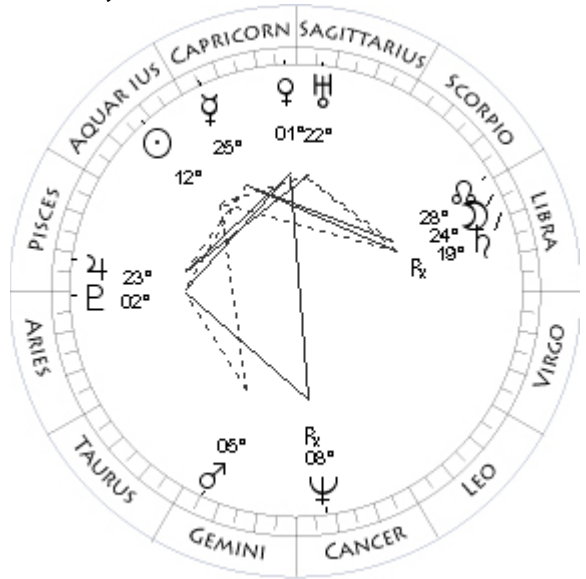

Jan 1, 2070

Feb 1, 2070

Jan 1, 2070

Mo|09Vi17 - 4°02	
Su|11Cp24 - 0°00	Ea|11Cn24 - 0°00
Me|23Sa17 + 3°03R	Me|26Le45 + 3°03
Ve|29Sa38 + 4°16R	Ve|15Cn50 + 4°16
Ma|01Ge11 + 2°29R	Ma|25Ge17 + 2°29
Ju|17Pi36 - 1°11	Ju|28Pi03 - 1°11
Sa|18Li53 + 2°25	Sa|13Li03 + 2°25
Ur|20Sa39 - 0°04	Ur|19Sa36 - 0°04
Ne|09Cn33 - 0°59R	Ne|09Cn36 - 0°59
Pl|01Ar58 -16°23	Pl|03Ar09 -16°23
No|01Sc09 - 0°00	

Feb 1, 2070

Mo|24Li26 - 0°22	
Su|12Aq58 - 0°00	Ea|12Le57 - 0°00
Me|25Cp06 - 1°05	Me|14Sa39 - 1°05
Ve|01Cp59 + 5°32	Ve|06Vi11 + 5°32
Ma|05Ge35 + 2°27	Ma|10Cn27 + 2°27
Ju|23Pi28 - 1°07	Ju|00Ar53 - 1°07
Sa|19Li28 + 2°34R	Sa|14Li04 + 2°34
Ur|22Sa15 - 0°04	Ur|19Sa58 - 0°04
Ne|08Cn44 - 0°59R	Ne|09Cn47 - 0°59
Pl|02Ar21 -16°13	Pl|03Ar14 -16°13
No|29Li30 - 0°00