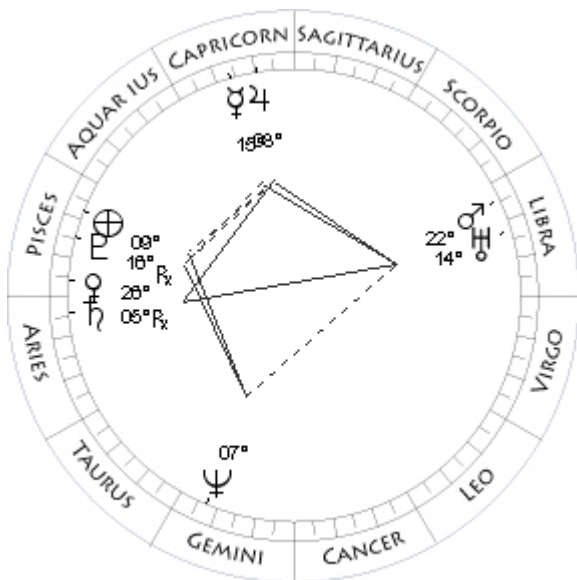

Oct 1, 2055

Sep 1, 2055

Mo|17Cp19 + 2°01	Ea|09Pi04 - 0°00
Su|09Vi04 - 0°00	Me|15Cp41 - 3°13
Me|05Li07 - 3°13	Ve|26Pi45 - 6°15
Ve|04Le21 - 6°15	Ma|22Li49 + 0°33
Ma|06Li14 + 0°33	Ju|08Cp56 + 0°03
Ju|28Sa26 + 0°03	Sa|05Ar16 - 2°36
Sa|08Ar14 - 2°36R	Ur|14Li36 + 0°38
Ur|12Li51 + 0°38	Ne|07Ge40 - 1°36
Ne|09Ge36 - 1°36	Pl|16Pi17 -14°36R
Pl|16Pi17 -14°36R	Pl|16Pi24 -14°36
No|08Le25 - 0°00	

Oct 1, 2055

Mo|21Aq31 - 1°09	Ea|08Ar19 - 0°00
Su|08Li18 - 0°00	Me|22Vi42 + 0°09
Me|22Vi42 + 0°09	Ve|14Ta37 - 2°12
Ve|22Le42 - 2°12	Ma|07Sc00 + 0°16
Ma|25Li57 + 0°16	Ju|11Cp25 - 0°00
Ju|00Cp26 - 0°00	Sa|06Ar17 - 2°39
Sa|06Ar02 - 2°39R	Ur|14Li59 + 0°38
Ur|14Li38 + 0°38	Ne|07Ge51 - 1°37
Ne|09Ge31 - 1°37R	Ne|07Ge51 - 1°37
Pl|15Pi40 -14°36R	Pl|16Pi30 -14°36
No|06Le49 - 0°00