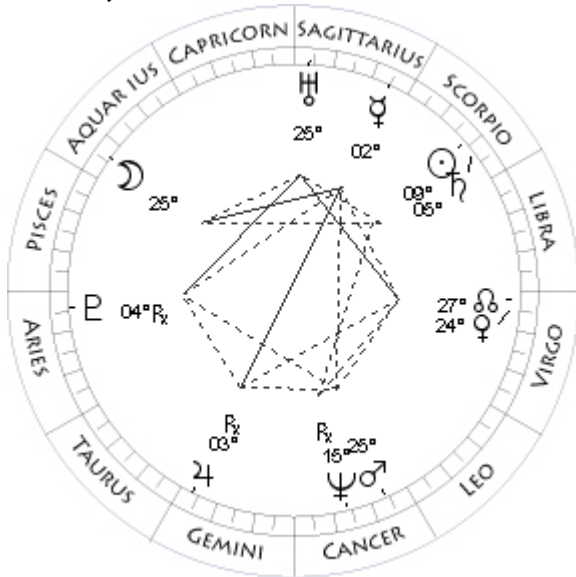

Nov 1, 2071

Dec 1, 2071

Nov 1, 2071

Mo|25Aq24 + 2°44	Ea|09Ta10 - 0°00
Su|09Sc10 - 0°00	Me|21Aq32 - 2°53
Me|02Sa49 - 2°53	Ve|07Cn36 + 0°58
Ve|24Vi20 + 0°58	Ma|16Ge10 + 1°19
Ma|25Cn06 + 1°19	Ju|29Ta03 - 1°04
Ju|03Ge47 - 1°04R	Sa|04Sc42 + 2°13
Sa|05Sc07 + 2°13	Ur|27Sa29 - 0°10
Ur|25Sa20 - 0°10	Ne|13Cn40 - 0°52
Ne|15Cn24 - 0°52R	Pl|05Ar10 -16°55
Pl|04Ar35 -16°55R	No|25Vi43 - 0°00

Dec 1, 2071

Mo|27Pi20 - 0°13	Ea|09Ge23 - 0°00
Su|09Sa23 - 0°00	Me|00Le46 + 2°35
Me|21Sc46 + 2°35R	Ve|26Le18 + 2°06
Ve|29Li04 + 2°06	Ma|01Cn16 + 2°33
Ma|00Le35 + 2°33R	Ju|01Ge44 - 1°02
Ju|29Ta52 - 1°02R	Sa|05Sc39 + 2°15
Sa|08Sc36 + 2°15	Ur|27Sa50 - 0°10
Ur|26Sa56 - 0°10	Ne|13Cn51 - 0°52
Ne|14Cn57 - 0°52R	Pl|05Ar15 -16°46
Pl|04Ar14 -16°46R	No|24Vi08 - 0°00