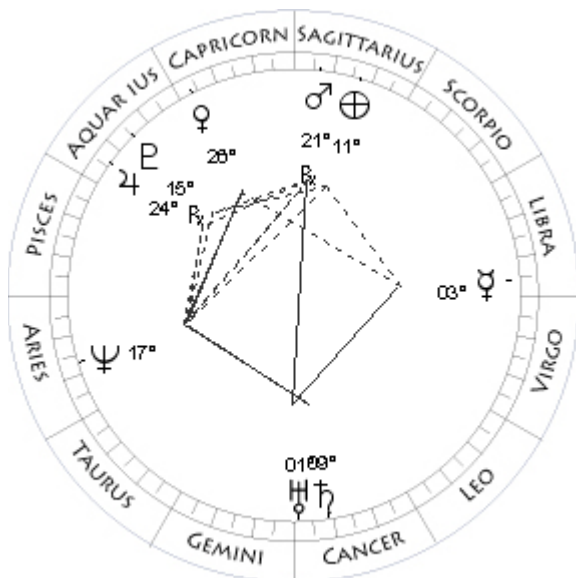

Jun 1, 2033

May 1, 2033

Mo|13Ge35 - 4°10	Ea|11Sc26 - 0°00
Su|11Ta26 - 0°00	Me|13Ar07 - 1°04
Me|04Ta24 - 1°04	Ve|07Sa30 + 0°51
Ve|29Pi36 + 0°51	Ma|04Sa46 - 1°01
Ma|08Cp52 - 1°01	Ju|22Aq04 - 0°49
Ju|02Pi47 - 0°49	Sa|08Cn27 - 0°37
Sa|03Cn24 - 0°37	Ur|01Cn12 + 0°13
Ur|28Ge58 + 0°13	Ne|17Ar43 - 1°34
Ne|18Ar28 - 1°34	Pl|15Aq40 - 7°16
Pl|16Aq39 - 7°16	No|20Li24 - 0°00
No|20Li24 - 0°00	

Jun 1, 2033

Mo|01Le51 - 5°01	Ea|11Sa19 - 0°00
Su|11Ge19 - 0°00	Me|03Li28 + 2°05
Me|03Cn58 + 2°05	Ve|26Cp36 - 2°11
Ve|25Ar29 - 2°11	Ma|21Sa35 - 2°49
Ma|12Cp19 - 2°49R	Ju|24Aq48 - 0°56
Ju|06Pi23 - 0°56	Sa|09Cn37 - 0°33
Sa|06Cn50 - 0°33	Ur|01Cn34 + 0°13
Ur|00Cn34 + 0°13	Ne|17Ar54 - 1°35
Ne|19Ar27 - 1°35	Pl|15Aq47 - 7°24
Pl|16Aq39 - 7°24R	No|18Li46 - 0°00
No|18Li46 - 0°00