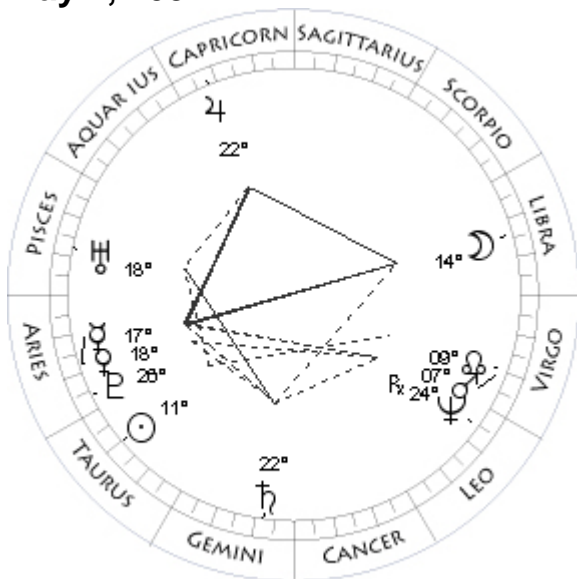

May 1, 2091

Jun 1, 2091

May 1, 2091

Mo|14Li17 + 2°53	Ea|11Sc24 - 0°00
Su|11Ta24 - 0°00	Me|06Aq21 - 2°46
Me|17Ar42 - 2°46	Ve|16Pi42 - 1°36
Ve|18Ar51 - 1°36	Ma|11Li10 + 2°05
Ma|07Vi42 + 2°05	Ju|11Cp44 - 0°00
Ju|22Cp16 - 0°00	Sa|27Ge07 - 1°03
Sa|22Ge52 - 1°03	Ur|16Pi28 - 0°45
Ur|18Pi45 - 0°45	Ne|26Le38 + 0°26
Ne|24Le46 + 0°26R	Pl|25Ar25 -16°52
Pl|26Ar30 -16°52	No|08Vi38 - 0°00

Jun 1, 2091

Mo|08Sa06 + 5°00	Ea|11Sa18 - 0°00
Su|11Ge18 - 0°00	Me|09Cn49 + 1°18
Me|17Ge52 + 1°18	Ve|06Ta05 - 0°59
Ve|26Ta44 - 0°59	Ma|25Li23 + 1°05
Ma|16Vi35 + 1°05	Ju|14Cp18 - 0°04
Ju|21Cp33 - 0°04R	Sa|28Ge17 - 0°59
Sa|26Ge35 - 0°59	Ur|16Pi48 - 0°46
Ur|19Pi39 - 0°46	Ne|26Le50 + 0°25
Ne|24Le58 + 0°25	Pl|25Ar30 -16°57
Pl|27Ar09 -16°57	No|06Vi59 - 0°00