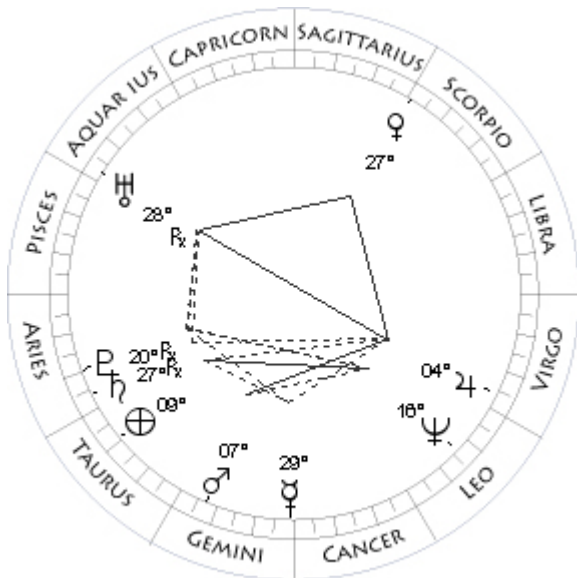

Nov 1, 2086

Dec 1, 2086

Nov 1, 2086

Mo|15Vi13 - 5°09	
Su|09Sc32 - 0°00	Ea|09Ta32 - 0°00
Me|22Li59 + 1°42	Me|29Ge51 + 1°42
Ve|16Sc57 + 0°30	Ve|27Sc08 + 0°30
Ma|13Cn57 + 1°04	Ma|07Ge35 + 1°04
Ju|13Vi18 + 0°57	Ju|04Vi29 + 0°57
Sa|25Ar41 - 2°46R	Sa|27Ar09 - 2°46
Ur|26Aq05 - 0°45R	Ur|28Aq48 - 0°45
Ne|18Le39 + 0°07	Ne|16Le47 + 0°07
Pl|21Ar09 -17°36R	Pl|20Ar55 -17°36
No|05Sa35 - 0°00	

Dec 1, 2086

Mo|17Li22 - 3°52	
Su|09Sa45 - 0°00	Ea|09Ge45 - 0°00
Me|01Sa51 + 0°12	Me|14Sc11 + 0°12
Ve|24Sa32 - 0°42	Ve|14Cp45 - 0°42
Ma|14Cn15 + 2°28R	Ma|23Ge07 + 2°28
Ju|17Vi15 + 1°04	Ju|06Vi48 + 1°04
Sa|23Ar50 - 2°41R	Sa|28Ar12 - 2°41
Ur|26Aq23 - 0°44	Ur|29Aq07 - 0°44
Ne|18Le43 + 0°08R	Ne|16Le57 + 0°08
Pl|20Ar41 -17°30R	Pl|21Ar00 -17°30
No|04Sa00 - 0°00