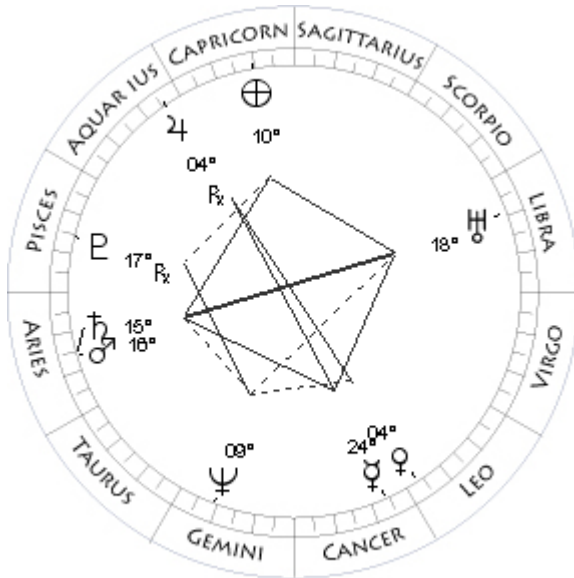

Jul 1, 2056

Aug 1, 2056

Jul 1, 2056

Mo|02Pi38 - 3°28	Ea|10Cp24 - 0°00
Su|10Cn24 - 0°00	Me|24Cn51 + 1°32
Me|13Cn49 + 1°32	Ve|04Le10 + 1°03
Ve|20Cn12 + 1°03	Ma|16Ar39 - 0°47
Ma|20Ta17 - 0°47	Ju|04Aq31 - 0°38
Ju|10Aq10 - 0°38R	Sa|15Ar40 - 2°25
Sa|21Ar45 - 2°25	Ur|18Li30 + 0°38
Ur|15Li20 + 0°38	Ne|09Ge31 - 1°32
Ne|10Ge29 - 1°32	Pl|17Pi25 -14°34
Pl|18Pi29 -14°34R	No|22Cn19 - 0°00
No|22Cn19 - 0°00	

Aug 1, 2056

Mo|18Ar00 - 5°15	Ea|09Aq59 - 0°00
Su|09Le59 - 0°00	Me|28Sc36 - 0°33
Me|06Vi38 - 0°33	Ve|24Vi32 + 1°30
Ve|28Le15 + 1°30	Ma|05Ta11 - 0°24
Ma|11Ge56 - 0°24	Ju|07Aq11 - 0°43
Ju|06Aq29 - 0°43R	Sa|16Ar44 - 2°33
Sa|22Ar39 - 2°33	Ur|18Li54 + 0°37
Ur|16Li00 + 0°37	Ne|09Ge42 - 1°32
Ne|11Ge22 - 1°32	Pl|17Pi32 -14°43
Pl|18Pi08 -14°43R	No|20Cn40 - 0°00
No|20Cn40 - 0°00