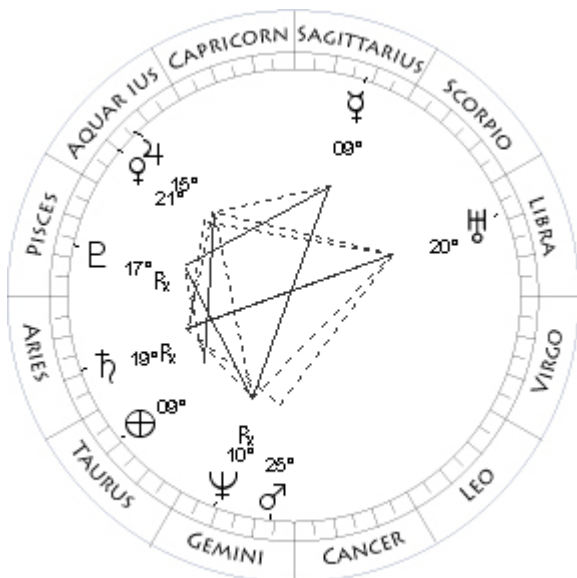

Dec 1, 2056

Nov 1, 2056

Mo|19Le31 + 2°54	
Su|09Sc48 - 0°00	Ea|09Ta48 - 0°00
Me|19Sc16 - 0°49	Me|09Sa48 - 0°49
Ve|19Sa50 - 2°00	Ve|21Aq15 - 2°00
Ma|04Le29 + 1°29	Ma|25Ge01 + 1°29
Ju|03Aq56 - 0°44	Ju|15Aq10 - 0°44
Sa|17Ar37 - 2°45R	Sa|19Ar55 - 2°45
Ur|21Li04 + 0°36	Ur|20Li05 + 0°36
Ne|11Ge15 - 1°36R	Ne|10Ge16 - 1°36
Pl|16Pi28 -14°42R	Pl|17Pi50 -14°42
No|15Cn48 - 0°00	

Dec 1, 2056

Mo|25Vi16 + 4°58	
Su|10Sa01 - 0°00	Ea|10Ge02 - 0°00
Me|01Cp20 - 2°18	Me|15Pi17 - 2°18
Ve|24Cp58 - 2°33	Ve|08Ar51 - 2°33
Ma|13Le21 + 2°33	Ma|09Cn42 + 2°33
Ju|08Aq15 - 0°43	Ju|17Aq47 - 0°43
Sa|16Ar04 - 2°39R	Sa|20Ar58 - 2°39
Ur|22Li43 + 0°36	Ur|20Li28 + 0°36
Ne|10Ge28 - 1°37R	Ne|10Ge27 - 1°37
Pl|16Pi18 -14°33	Pl|17Pi56 -14°33
No|14Cn13 - 0°00