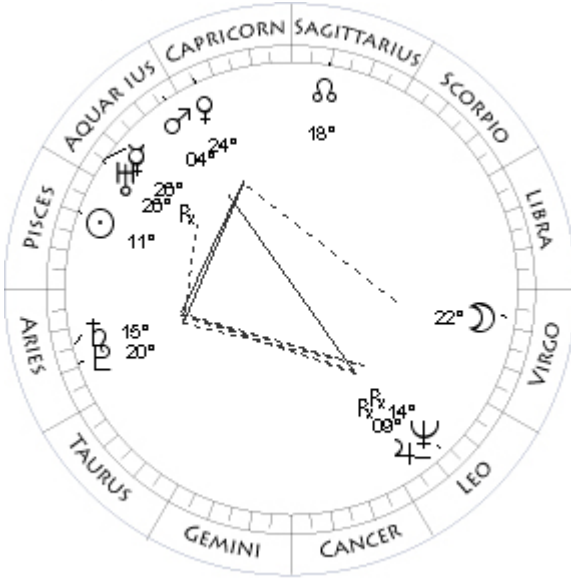

Mar 1, 2086

Apr 1, 2086

Mar 1, 2086

Mo|22Vi04 - 4°59	Ea|11Vi22 - 0°00
Su|11Pi22 - 0°00	Me|07Li02 + 2°51
Me|26Aq18 + 2°51R	Ve|24Li37 + 2°52
Ve|24Cp40 + 2°52	Ma|09Cp44 - 0°58
Ma|04Aq16 - 0°58	Ju|15Le17 + 0°52
Ju|09Le40 + 0°52R	Sa|18Ar36 - 2°17
Sa|15Ar13 - 2°17	Ur|26Aq09 - 0°42
Ur|26Aq52 - 0°42	Ne|15Le18 + 0°05
Ne|14Le27 + 0°05R	Pl|20Ar15 -16°59
Pl|20Ar03 -16°59	No|18Sa33 - 0°00

Apr 1, 2086

Mo|06Sc53 - 3°09	Ea|12Li14 - 0°00
Su|12Ar14 - 0°00	Me|10Cp03 - 2°18
Me|17Pi19 - 2°18	Ve|14Sa10 + 0°09
Ve|27Aq59 + 0°09	Ma|28Cp17 - 1°15
Ma|27Aq58 - 1°15	Ju|17Le44 + 0°51
Ju|08Le01 + 0°51R	Sa|19Ar40 - 2°14
Sa|18Ar57 - 2°14	Ur|26Aq29 - 0°42
Ur|28Aq28 - 0°42	Ne|15Le29 + 0°05
Ne|13Le52 + 0°05R	Pl|20Ar20 -16°54
Pl|20Ar45 -16°54	No|16Sa55 - 0°00