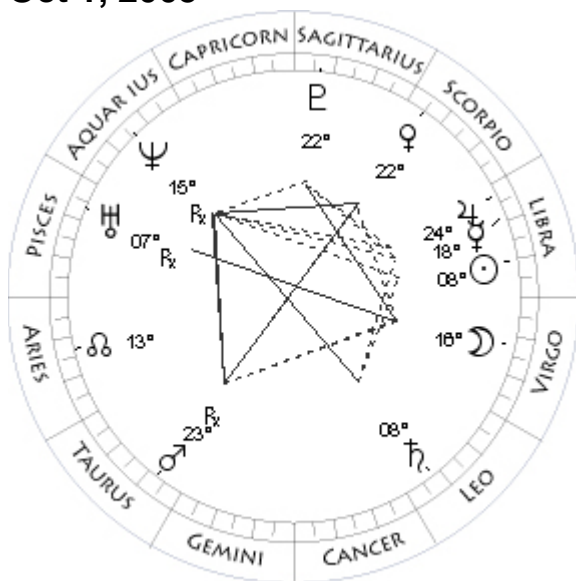

Oct 1, 2005

Sep 1, 2005

Mo|14Le11 + 4°29	Ea|09Pi09 - 0°00
Su|09Vi09 - 0°00	Me|26Ge31 + 1°10
Me|24Le14 + 1°10	Ve|19Sa05 - 0°05
Ve|18Li08 - 0°05	Ma|05Ar09 - 2°45
Ma|17Ta17 - 2°45	Ju|25Li22 + 1°07
Ju|18Li36 + 1°07	Sa|02Le24 + 0°21
Sa|05Le54 + 0°21	Ur|08Pi47 - 0°49
Ur|08Pi46 - 0°49R	Ne|16Aq22 - 0°09
Ne|15Aq36 - 0°09R	Pl|24Sa00 + 7°57
Pl|21Sa50 + 7°57R	No|15Ar27 - 0°00

Oct 1, 2005

Mo|16Vi37 + 2°24	Ea|08Ar25 - 0°00
Su|08Li25 - 0°00	Me|11Sc56 + 0°15
Me|18Li34 + 0°15	Ve|06Aq33 - 2°03
Ve|22Sc41 - 2°03	Ma|23Ta21 - 2°13R
Ma|23Ta21 - 2°13R	Ju|27Li38 + 1°04
Ju|24Li41 + 1°04	Sa|03Le31 + 0°24
Sa|08Le57 + 0°24	Ur|09Pi06 - 0°48
Ur|07Pi38 - 0°48R	Ne|16Aq33 - 0°09
Ne|15Aq01 - 0°09R	Pl|24Sa11 + 7°46
Pl|22Sa04 + 7°46	No|13Ar52 - 0°00