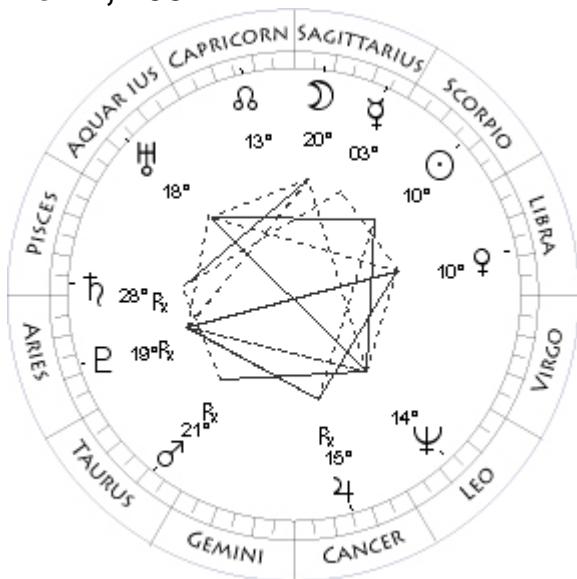

Nov 1, 2084

Dec 1, 2084

Nov 1, 2084

Mo|20Sa41 - 1°56	Ea|10Ta01 - 0°00
Su|10Sc02 - 0°00	Me|16Aq57 - 2°49
Me|03Sa31 - 2°49	Ve|26Le56 + 1°39
Ve|10Li17 + 1°39	Ma|13Ta50 - 0°39
Ma|21Ta55 - 0°39R	Ju|05Cn30 - 0°09
Ju|15Cn37 - 0°09R	Sa|02Ar03 - 2°30
Sa|28Pi03 - 2°30R	Ur|20Aq53 - 0°43
Ur|18Aq04 - 0°43	Ne|12Le23 - 0°01
Ne|14Le16 - 0°01	Pl|18Ar54 -17°35
Pl|19Ar00 -17°35R	No|14Cp14 - 0°00

Dec 1, 2084

Mo|29Cp28 + 1°38	Ea|10Ge15 - 0°00
Su|10Sa15 - 0°00	Me|23Cn00 + 2°32
Me|24Sc26 + 2°32R	Ve|15Li34 + 1°25
Ve|17Sc31 + 1°25	Ma|00Ge33 + 0°54
Ma|12Ta54 + 0°54R	Ju|08Cn03 - 0°05
Ju|14Cn10 - 0°05R	Sa|03Ar03 - 2°24
Sa|27Pi22 - 2°24	Ur|21Aq13 - 0°42
Ur|18Aq35 - 0°42	Ne|12Le33 - 0°00
Ne|14Le15 - 0°00R	Pl|18Ar59 -17°28
Pl|18Ar33 -17°28R	No|12Cp39 - 0°00