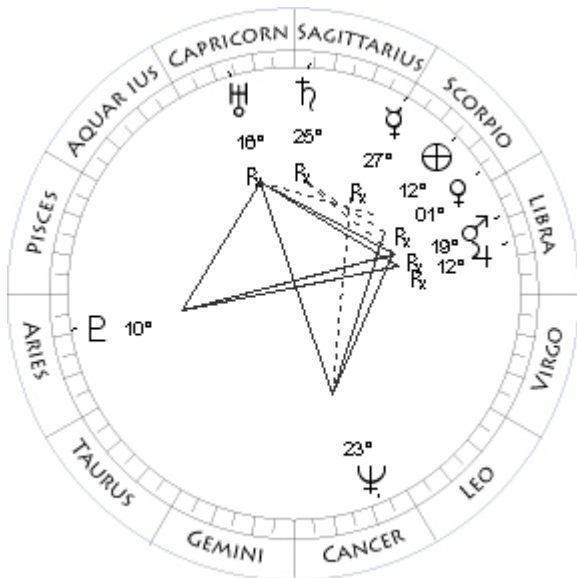

Jun 1, 2076

May 1, 2076

Mo|20Ar30 - 4°43	Ea|12Sc01 - 0°00
Su|12Ta00 - 0°00	Me|27Sc32 - 0°48
Me|29Ar46 - 0°48R	Ve|01Sc15 + 5°23
Ve|06Ge18 + 5°23R	Ma|19Li04 + 1°56
Ma|19Vi37 + 1°56R	Ju|12Li13 + 1°32
Ju|05Li59 + 1°32R	Sa|25Sa12 + 1°18
Sa|29Sa26 + 1°18R	Ur|16Cp24 - 0°25
Ur|19Cp07 - 0°25R	Ne|23Cn39 - 0°34
Ne|21Cn50 - 0°34	Pl|10Ar02 -16°38
Pl|11Ar00 -16°38	No|28Ge43 - 0°00
No|28Ge43 - 0°00	

Jun 1, 2076

Mo|09Ge20 - 1°32	Ea|11Sa54 - 0°00
Su|11Ge54 - 0°00	Me|01Pi16 - 2°39
Me|19Ta38 - 2°39	Ve|20Sa43 - 0°27
Ve|21Ta18 - 0°27R	Ma|03Sc34 + 0°50
Ma|25Vi19 + 0°50	Ju|14Li34 + 1°25
Ju|04Li41 + 1°25	Sa|26Sa08 + 1°18
Sa|27Sa43 + 1°18R	Ur|16Cp45 - 0°26
Ur|18Cp31 - 0°26R	Ne|23Cn50 - 0°33
Ne|22Cn34 - 0°33	Pl|10Ar07 -16°46
Pl|11Ar34 -16°46	No|27Ge04 - 0°00
No|27Ge04 - 0°00