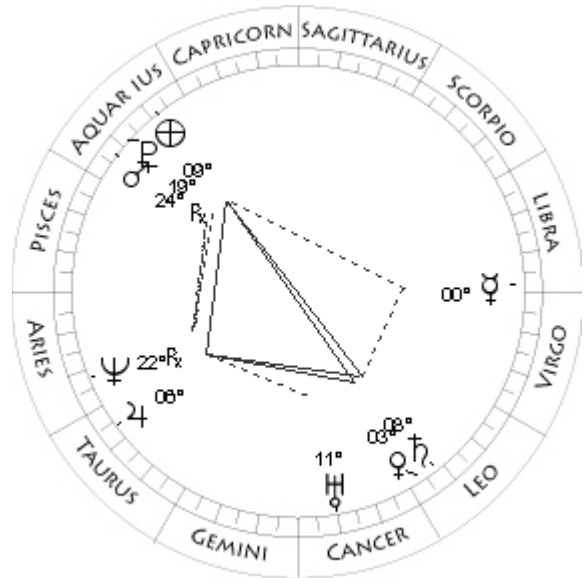

Aug 1, 2035

Jul 1, 2035

Mo|14Ta27 - 4°42	Ea|09Cp31 - 0°00
Su|09Cn31 - 0°00	Me|09Ar28 - 1°26
Me|20Ge49 - 1°26	Ve|13Ge27 - 0°05
Ve|28Ge44 - 0°05	Ma|04Aq40 - 3°52
Ma|16Pi44 - 3°52	Ju|03Ta51 - 1°05
Ju|13Ta37 - 1°05	Sa|07Le49 + 0°33
Sa|05Le03 + 0°33	Ur|10Cn46 + 0°20
Ur|10Cn42 + 0°20	Ne|22Ar34 - 1°39
Ne|24Ar27 - 1°39	Pl|18Aq58 - 8°21
Pl|19Aq24 - 8°21R	No|08Vi31 - 0°00

Aug 1, 2035

Mo|08Cn07 - 4°25	Ea|09Aq06 - 0°00
Su|09Le06 - 0°00	Me|00Li38 + 1°34
Me|22Le39 + 1°34	Ve|03Le36 + 1°01
Ve|06Le49 + 1°01	Ma|24Aq05 - 5°18
Ma|27Pi09 - 5°18	Ju|06Ta41 - 1°10
Ju|18Ta19 - 1°10	Sa|08Le57 + 0°35
Sa|08Le58 + 0°35	Ur|11Cn08 + 0°20
Ur|12Cn31 + 0°20	Ne|22Ar45 - 1°41
Ne|24Ar39 - 1°41R	Pl|19Aq06 - 8°26
Pl|18Aq48 - 8°26R	No|06Vi53 - 0°00