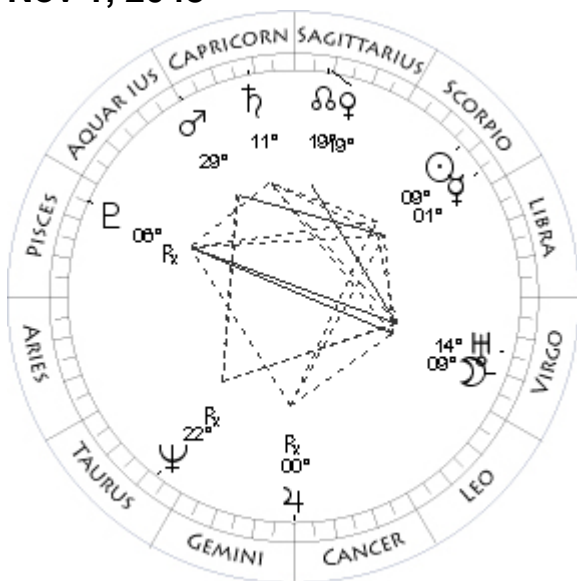

Nov 1, 2048

Dec 1, 2048

Nov 1, 2048

Mo|09Vi14 - 5°06	Ea|09Ta45 - 0°00
Su|09Sc45 - 0°00	Me|11Li09 + 1°16
Me|01Sc37 + 1°16	Ve|19Aq43 - 1°57
Ve|19Sa20 - 1°57	Ma|14Pi40 - 2°01
Ma|29Cp41 - 2°01	Ju|21Ge59 - 0°29
Ju|00Cn42 - 0°29R	Sa|16Cp19 + 0°19
Sa|11Cp19 + 0°19	Ur|12Vi19 + 0°45
Ur|14Vi52 + 0°45	Ne|22Ta24 - 1°48
Ne|22Ta50 - 1°48R	Pl|07Pi42 -12°47
Pl|06Pi00 -12°47R	No|20Sa32 - 0°00

Dec 1, 2048

Mo|13Li53 - 4°47	Ea|09Ge58 - 0°00
Su|09Sa59 - 0°00	Me|10Cp12 - 1°47
Me|19Sa25 - 1°47	Ve|07Ar20 - 2°31
Ve|24Cp35 - 2°31	Ma|03Ar34 - 1°23
Ma|21Aq26 - 1°23	Ju|24Ge35 - 0°27
Ju|28Ge01 - 0°27R	Sa|17Cp13 + 0°16
Sa|14Cp04 + 0°16	Ur|12Vi42 + 0°46
Ur|15Vi47 + 0°46	Ne|22Ta35 - 1°48
Ne|22Ta00 - 1°48R	Pl|07Pi49 -12°38
Pl|05Pi59 -12°38	No|18Sa56 - 0°00