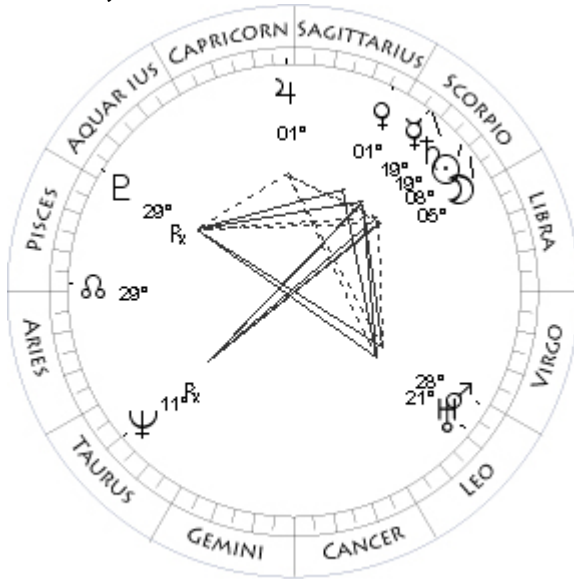

Nov 1, 2043

Dec 1, 2043

Nov 1, 2043

Mo|05Sc17 - 3°03	Ea|08Ta57 - 0°00
Su|08Sc57 - 0°00	Me|13Sa18 - 0°58
Me|19Sc45 - 0°58	Ve|03Cp10 - 0°27
Ve|01Sa32 - 0°27	Ma|23Cn33 + 1°37
Ma|28Le45 + 1°37	Ju|09Cp42 + 0°02
Ju|01Cp04 + 0°02	Sa|20Sc49 + 2°01
Sa|19Sc44 + 2°01	Ur|18Le50 + 0°42
Ur|21Le51 + 0°42	Ne|11Ta16 - 1°50R
Ne|11Ta16 - 1°50R	Pl|00Pi59 -11°16
Pl|29Aq06 -11°16R	No|27Pi17 - 0°00

Dec 1, 2043

Mo|07Sa58 - 4°44	Ea|09Ge10 - 0°00
Su|09Sa10 - 0°00	Me|20Pi58 - 2°13
Me|00Cp36 - 2°13	Ve|20Aq37 - 1°35
Ve|08Cp41 - 1°35	Ma|07Le11 + 2°07
Ma|13Vi55 + 2°07	Ju|12Cp11 - 0°01
Ju|07Cp06 - 0°01	Sa|21Sc45 + 2°01
Sa|23Sc18 + 2°01	Ur|19Le13 + 0°43
Ur|22Le09 + 0°43R	Ne|11Ta23 - 1°49
Ne|10Ta28 - 1°49R	Pl|01Pi06 -11°09
Pl|29Aq09 -11°09	No|25Pi41 - 0°00