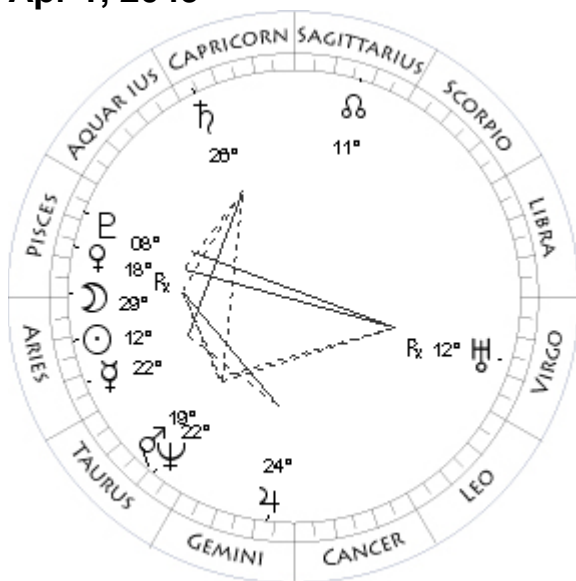

Apr 1, 2049

Mar 1, 2049

Mo|07Aq08 + 4°00	Ea|11Vi20 - 0°00
Su|11Pi20 - 0°00	Me|16Cp05 - 2°03
Me|24Aq49 - 2°03	Ve|02Vi22 + 7°43
Ve|02Ar59 + 7°43R	Ma|26Ta35 + 0°10
Ma|27Ar43 + 0°10	Ju|02Cn19 - 0°12
Ju|21Ge21 - 0°12	Sa|19Cp56 + 0°10
Sa|24Cp06 + 0°10	Ur|13Vi52 + 0°49
Ur|14Vi01 + 0°49R	Ne|21Ta21 - 1°43
Ne|21Ta21 - 1°43	Pl|07Pi49 -12°25
Pl|07Pi49 -12°25	No|14Sa10 - 0°00
No|14Sa10 - 0°00	

Apr 1, 2049

Mo|29Pi35 + 4°49	Ea|12Li12 - 0°00
Su|12Ar12 - 0°00	Me|29Ta12 + 0°19
Me|22Ar49 + 0°19	Ve|22Li34 + 6°15
Ve|18Pi07 + 6°15R	Ma|13Ge08 + 0°30
Ma|19Ta40 + 0°30	Ju|04Cn57 - 0°08
Ju|24Ge18 - 0°08	Sa|20Cp52 + 0°08
Sa|26Cp26 + 0°08	Ur|14Vi16 + 0°49
Ur|12Vi44 + 0°49R	Ne|22Ta06 - 1°41
Ne|22Ta06 - 1°41	Pl|08Pi38 -12°30
Pl|08Pi38 -12°30	No|12Sa32 - 0°00
No|12Sa32 - 0°00