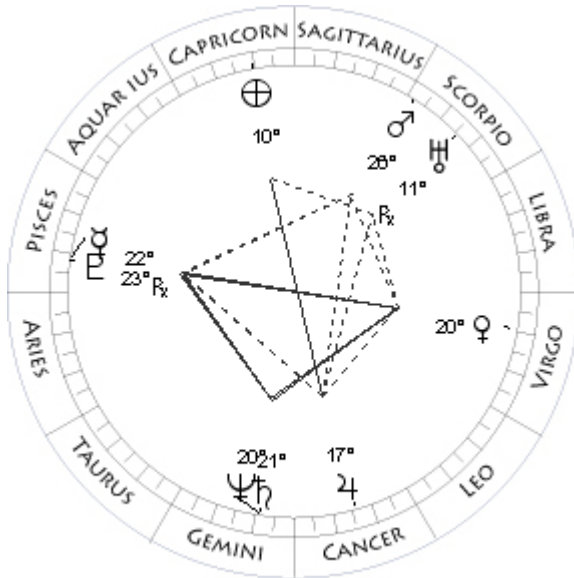

Aug 1, 2061

Jul 1, 2061

Mo|24Sa56 - 4°40	Ea|10Cp12 - 0°00
Su|10Cn12 - 0°00	Me|22Pi18 - 2°13
Me|19Ge15 - 2°13	Ve|20Vi22 + 1°42
Ve|08Le24 + 1°42	Ma|26Sc29 - 0°18
Ma|15Li16 - 0°18	Ju|17Cn02 + 0°07
Ju|15Cn55 + 0°07	Sa|21Ge42 - 1°12
Sa|23Ge33 - 1°12	Ur|11Sc39 + 0°26
Ur|08Sc54 + 0°26R	Ne|20Ge41 - 1°21
Ne|21Ge19 - 1°21	Pl|23Pi26 -15°26
Pl|24Pi39 -15°26R	No|15Ar37 - 0°00
No|15Ar37 - 0°00	

Aug 1, 2061

Mo|10Aq39 - 4°28	Ea|09Aq47 - 0°00
Su|09Le47 - 0°00	Me|15Vi25 + 1°44
Me|18Le59 + 1°44	Ve|10Sc23 + 1°11
Ve|15Vi26 + 1°11	Ma|12Sa48 - 0°51
Ma|00Sc45 - 0°51	Ju|19Cn36 + 0°10
Ju|22Cn51 + 0°10	Sa|22Ge51 - 1°12
Sa|27Ge13 - 1°12	Ur|12Sc03 + 0°25
Ur|08Sc55 + 0°25	Ne|20Ge53 - 1°21
Ne|22Ge19 - 1°21	Pl|23Pi32 -15°37
Pl|24Pi23 -15°37R	No|13Ar59 - 0°00
No|13Ar59 - 0°00