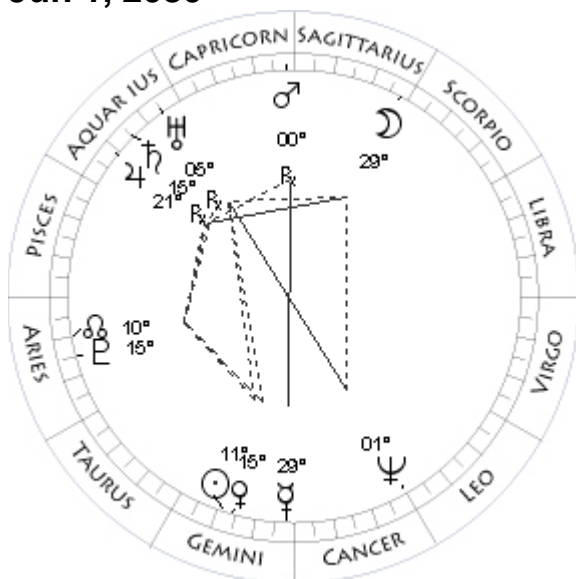

Jun 1, 2080

May 1, 2080

Mo|11Li39 + 0°05	Ea|12Sc03 - 0°00
Su|12Ta03 - 0°00	Me|00Cn50 + 1°10
Me|22Ta53 + 1°10	Ve|00Ta30 - 1°03
Ve|07Ta14 - 1°03	Ma|01Sa30 - 0°50
Ma|01Cp45 - 0°50	Ju|08Aq17 - 0°35
Ju|19Aq35 - 0°35	Sa|09Aq24 - 0°39
Sa|15Aq12 - 0°39	Ur|02Aq49 - 0°35
Ur|05Aq43 - 0°35	Ne|02Le28 - 0°19
Ne|00Le35 - 0°19	Pl|14Ar15 -16°49
Pl|15Ar15 -16°49	No|11Ar21 - 0°00

Jun 1, 2080

Mo|29Sc40 - 3°48	Ea|11Sa56 - 0°00
Su|11Ge56 - 0°00	Me|17Sc33 + 0°09
Me|29Ge01 + 0°09	Ve|20Ge16 + 0°04
Ve|15Ge23 + 0°04	Ma|18Sa04 - 2°38
Ma|00Cp53 - 2°38R	Ju|10Aq58 - 0°42
Ju|21Aq45 - 0°42	Sa|10Aq21 - 0°43
Sa|15Aq35 - 0°43R	Ur|03Aq10 - 0°36
Ur|05Aq31 - 0°36R	Ne|02Le39 - 0°18
Ne|01Le11 - 0°18	Pl|14Ar20 -16°56
Pl|15Ar51 -16°56	No|09Ar42 - 0°00