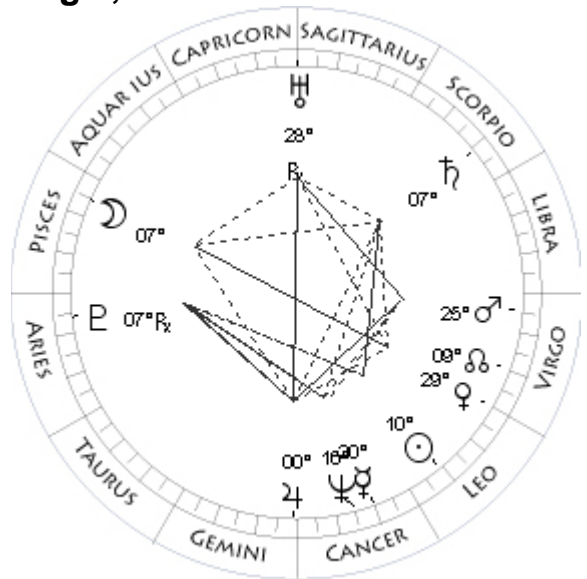

Jul 1, 2072

Aug 1, 2072

Jul 1, 2072

Mo|22Cp44 + 3°49	Ea|10Cp32 - 0°00
Su|10Cn32 - 0°00	Me|18Sa16 - 2°36
Me|27Cn18 - 2°36R	Ve|07Le17 + 1°06
Ve|21Cn33 + 1°06	Ma|07Li12 + 1°03
Ma|06Vi23 + 1°03	Ju|20Ge30 - 0°23
Ju|23Ge48 - 0°23	Sa|12Sc22 + 2°29
Sa|07Sc04 + 2°29R	Ur|00Cp19 - 0°13
Ur|29Sa45 - 0°13R	Ne|15Cn00 - 0°47
Ne|15Cn00 - 0°47	Pl|05Ar53 -16°41
Pl|07Ar26 -16°41	No|12Vi51 - 0°00

Aug 1, 2072

Mo|07Pi17 + 0°14	Ea|10Aq07 - 0°00
Su|10Le07 - 0°00	Me|03Ar43 - 2°03
Me|20Cn50 - 2°03	Ve|27Vi38 + 1°31
Ve|29Le34 + 1°31	Ma|25Vi01 + 0°40
Ma|25Vi01 + 0°40	Ju|21Li17 + 0°40
Ju|00Cn29 - 0°21	Ju|23Ge11 - 0°21
Sa|07Sc26 + 2°21	Sa|13Sc20 + 2°21
Ur|28Sa40 - 0°14R	Ur|00Cp40 - 0°14
Ne|16Cn07 - 0°47	Ne|15Cn20 - 0°47
Pl|07Ar18 -16°53R	Pl|05Ar59 -16°53
No|11Vi12 - 0°00