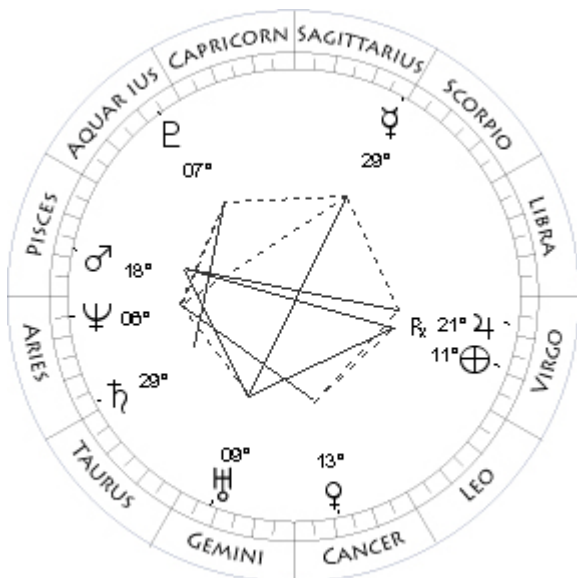

Mar 1, 2028

Apr 1, 2028

Mar 1, 2028

Mo|07Ta23 + 5°08	Ea|11Vi26 - 0°00
Su|11Pi26 - 0°00	Me|29Sc14 - 0°36
Me|14Aq43 - 0°36	Ve|13Cn05 + 1°15
Ve|26Ar21 + 1°15	Ma|18Pi40 - 0°57
Ma|15Pi39 - 0°57	Ju|21Vi44 + 1°30
Ju|24Vi01 + 1°30R	Sa|29Ar10 - 2°18
Sa|24Ar57 - 2°18	Ur|09Ge00 - 0°04
Ur|06Ge04 - 0°04	Ne|06Ar12 - 1°23
Ne|05Ar26 - 1°23	Pl|07Aq24 - 4°49
Pl|07Aq43 - 4°49	No|00Aq20 - 0°00

Apr 1, 2028

Mo|25Ge57 + 2°46	Ea|12Li17 - 0°00
Su|12Ar18 - 0°00	Me|03Pi55 - 1°59
Me|01Ar50 - 1°59	Ve|03Vi25 + 3°45
Ve|27Ta55 + 3°45	Ma|08Ar06 - 0°43
Ma|09Ar51 - 0°43	Ju|24Vi05 + 1°30
Ju|20Vi07 + 1°30R	Sa|00Ta15 - 2°14
Sa|28Ar32 - 2°14	Ur|09Ge21 - 0°04
Ur|06Ge56 - 0°04	Ne|06Ar23 - 1°23
Ne|06Ar35 - 1°23	Pl|07Aq33 - 4°55
Pl|08Aq25 - 4°55	No|28Cp41 - 0°00