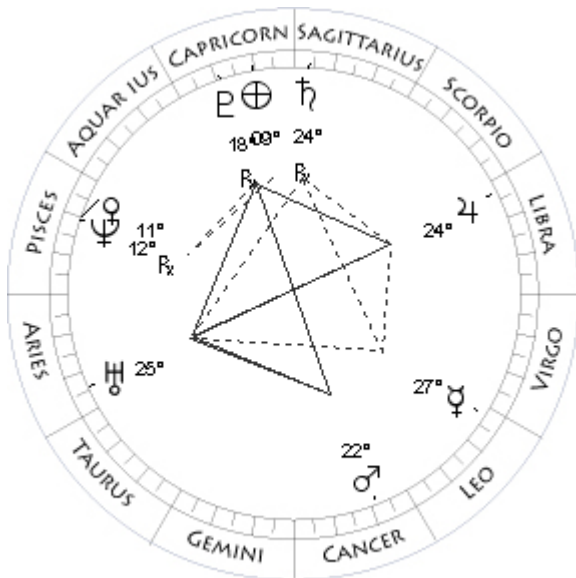

Aug 1, 2017

Jul 1, 2017

Mo|15Li11 + 3°57	Ea|09Cp51 - 0°00
Su|09Cn51 - 0°00	Me|27Le33 + 1°52
Me|21Cn21 + 1°52	Ve|11Pi03 - 2°40
Ve|26Ta11 - 2°40	Ma|22Cn35 + 1°01
Ma|17Cn40 + 1°01	Ju|24Li39 + 1°18
Ju|13Li55 + 1°18	Sa|24Sa59 + 1°20
Sa|23Sa20 + 1°20R	Ur|25Ar20 - 0°34
Ur|28Ar06 - 0°34	Ne|12Pi28 - 0°55
Ne|14Pi14 - 0°55R	Pl|18Cp31 + 0°47
Pl|18Cp17 + 0°47R	No|26Le38 - 0°00

Aug 1, 2017

Mo|29Sc59 + 5°14	Ea|09Aq26 - 0°00
Su|09Le26 - 0°00	Me|14Sa42 - 1°44
Me|06Vi27 - 1°44	Ve|00Ta24 - 1°33
Ve|01Cn01 - 1°33	Ma|06Le41 + 1°07
Ma|07Le44 + 1°07	Ju|26Li59 + 1°11
Ju|17Li04 + 1°11	Sa|25Sa55 + 1°15
Sa|21Sa38 + 1°15R	Ur|25Ar40 - 0°35
Ur|28Ar32 - 0°35	Ne|12Pi40 - 0°56
Ne|13Pi45 - 0°56R	Pl|18Cp41 + 0°44
Pl|17Cp32 + 0°44R	No|25Le00 - 0°00