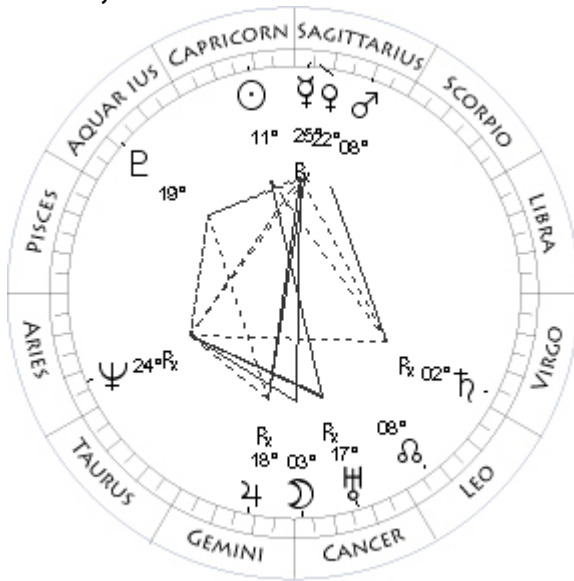

Jan 1, 2037

Feb 1, 2037

Jan 1, 2037

Mo|03Cn08 - 3°01	Ea|11Cn25 - 0°00
Su|11Cp25 - 0°00	Me|20Le01 + 3°08
Me|25Sa14 + 3°08R	Ve|26Sc05 + 0°33
Ve|22Sa22 + 0°33	Ma|17Sc55 + 0°03
Ma|08Sa10 + 0°03	Ju|22Ge53 - 0°29
Ju|18Ge35 - 0°29R	Sa|27Le47 + 1°29
Sa|02Vi32 + 1°29R	Ur|17Cn30 + 0°27
Ur|17Cn50 + 0°27R	Ne|25Ar56 - 1°43
Ne|24Ar05 - 1°43R	Pl|21Aq13 - 8°36
Pl|19Aq44 - 8°36	No|09Le24 - 0°00

Feb 1, 2037

Mo|25Le53 + 1°38	Ea|12Le58 - 0°00
Su|12Aq58 - 0°00	Me|10Sa51 - 0°58
Me|24Cp05 - 0°58	Ve|15Cp16 - 0°42
Ve|01Aq15 - 0°42	Ma|03Sa47 - 0°19
Ma|00Cp02 - 0°19	Ju|25Ge33 - 0°23
Ju|16Ge16 - 0°23R	Sa|28Le53 + 1°35
Sa|00Vi45 + 1°35R	Ur|17Cn53 + 0°27
Ur|16Cn32 + 0°27R	Ne|26Ar08 - 1°41
Ne|24Ar20 - 1°41	Pl|21Aq21 - 8°35
Pl|20Aq35 - 8°35	No|07Le45 - 0°00