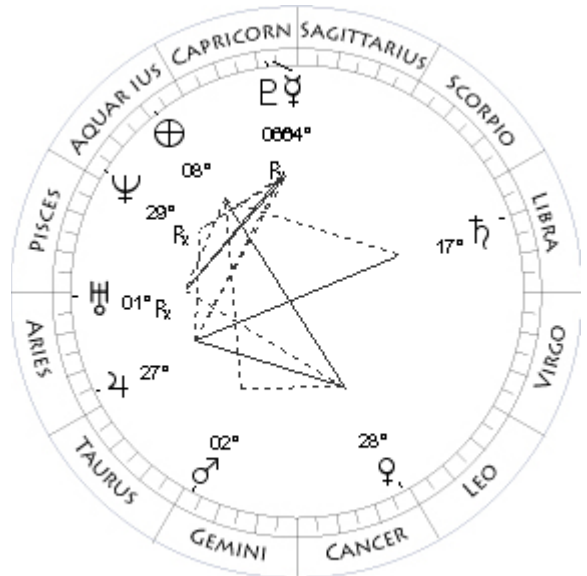

Jul 1, 2011

Aug 1, 2011

Jul 1, 2011

Mo|10Cn55 - 1°35	Ea|09Cp20 - 0°00
Su|09Cn20 - 0°00	Me|30Vi00 + 1°47
Me|28Cn46 + 1°47	Ve|08Ge49 - 0°12
Ve|26Ge44 - 0°12	Ma|15Ta48 - 0°05
Ma|07Ge23 - 0°05	Ju|24Ar20 - 1°11
Ju|05Ta01 - 1°11	Sa|16Li47 + 2°29
Sa|10Li43 + 2°29	Ur|01Ar38 - 0°44
Ur|04Ar32 - 0°44	Ne|00Pi44 - 0°32R
Ne|00Pi44 - 0°32R	Ne|29Aq13 - 0°32
Pl|06Cp06 + 4°29R	Pl|06Cp35 + 4°29
No|22Sa43 - 0°00	

Aug 1, 2011

Mo|01Vi59 - 4°48	Ea|08Aq55 - 0°00
Su|08Le55 - 0°00	Me|04Cp38 - 3°24
Me|01Vi05 - 3°24	Ve|28Cn56 + 0°57
Ve|04Le47 + 0°57	Ma|28Ge44 + 0°18
Ma|28Ge44 + 0°18	Ma|02Ge53 + 0°18
Ju|09Ta01 - 1°17	Ju|27Ar11 - 1°17
Ju|09Ta01 - 1°17	Sa|17Li47 + 2°22
Sa|12Li23 + 2°22	Ur|01Ar58 - 0°45
Ur|04Ar22 - 0°45R	Ne|00Pi07 - 0°33R
Ne|00Pi07 - 0°33R	Ne|29Aq24 - 0°33
Pl|05Cp22 + 4°24R	Pl|06Cp46 + 4°24
No|21Sa04 - 0°00