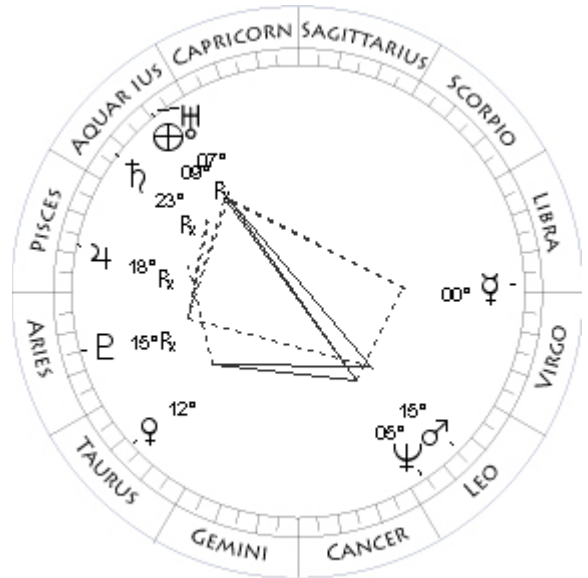

Aug 1, 2081

Jul 1, 2081

Mo|04Ta16 + 3°41	Ea|10Cp22 - 0°00
Su|10Cn22 - 0°00	Me|09Ar27 - 1°27
Me|21Ge32 - 1°27	Ve|23Pi15 - 2°19
Ve|29Ta33 - 2°19	Ma|02Le03 + 1°06
Ma|23Cn46 + 1°06	Ju|16Pi07 - 1°15
Ju|27Pi36 - 1°15	Sa|22Aq36 - 1°16
Sa|26Aq53 - 1°16R	Ur|07Aq32 - 0°39
Ur|08Aq57 - 0°39R	Ne|05Le02 - 0°14
Ne|04Le15 - 0°14	Pl|15Ar28 -17°08
Pl|17Ar13 -17°08	
No|18Pi47 - 0°00	

Aug 1, 2081

Mo|21Ge49 + 5°10	Ea|09Aq57 - 0°00
Su|09Le57 - 0°00	Me|00Li46 + 1°34
Me|23Le18 + 1°34	Ve|12Ta41 - 1°06
Ve|05Cn25 - 1°06	Ma|15Le56 + 1°09
Ma|13Le40 + 1°09	Ju|18Pi55 - 1°25
Ju|27Pi36 - 1°25R	Sa|23Aq34 - 1°21
Sa|25Aq07 - 1°21R	Ur|07Aq53 - 0°39
Ur|07Aq46 - 0°39R	Ne|05Le13 - 0°13
Ne|05Le22 - 0°13	Pl|15Ar33 -17°19
Pl|17Ar13 -17°19R	
No|17Pi09 - 0°00