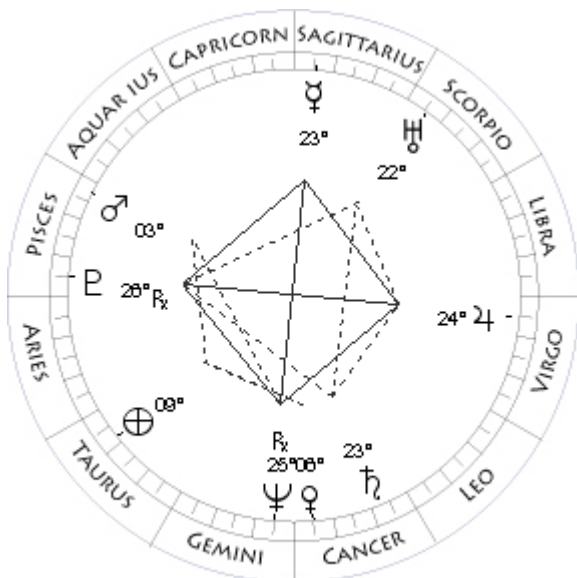

Dec 1, 2063

Nov 1, 2063

Mo|16Pi02 + 1°15	Ea|09Ta07 - 0°00
Su|09Sc07 - 0°00	Me|23Sa21 - 1°21
Me|22Sc52 - 1°21	Ve|06Cn03 + 0°56
Ve|24Vi00 + 0°56	Ma|03Pi31 - 1°52
Ma|20Cp34 - 1°52	Ju|24Vi28 + 1°06
Ju|00Li57 + 1°06	Sa|23Cn31 - 0°02
Sa|29Cn44 - 0°02	Ur|22Sc17 + 0°17
Ur|21Sc37 + 0°17	Ne|27Ge19 - 1°19R
Ne|27Ge19 - 1°19R	Pl|25Pi09 -15°57R
Pl|25Pi09 -15°57R	No|00Pi27 - 0°00
No|00Pi27 - 0°00	

Dec 1, 2063

Mo|17Ar57 + 3°49	Ea|09Ge20 - 0°00
Su|09Sa20 - 0°00	Me|29Sa38 - 1°50
Me|29Sa38 - 1°50	Ve|24Le44 + 2°07
Ve|28Li34 + 2°07	Ma|12Aq56 - 1°26
Ma|12Aq56 - 1°26	Ju|26Vi45 + 1°11
Ju|06Li04 + 1°11	Sa|24Cn38 + 0°01
Sa|29Cn26 + 0°01R	Ur|22Sc39 + 0°16
Ur|23Sc29 + 0°16	Ne|26Ge05 - 1°19
Ne|26Ge39 - 1°19R	Pl|26Pi15 -15°48
Pl|24Pi54 -15°48R	No|28Aq52 - 0°00
No|28Aq52 - 0°00