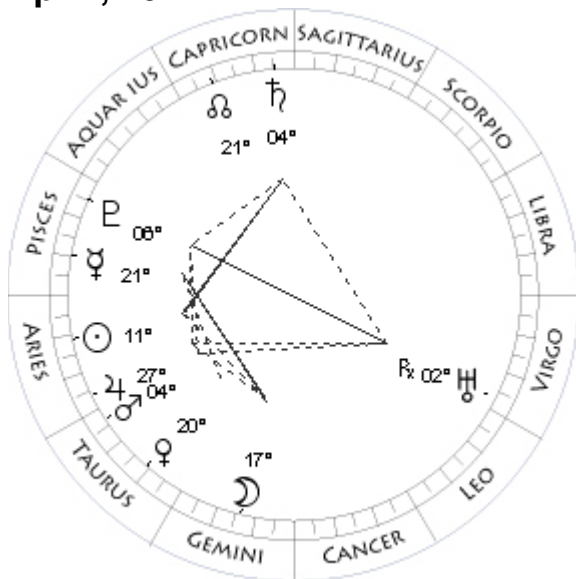

Mar 1, 2047

Apr 1, 2047

Mar 1, 2047

Mo|02Ta55 + 5°04	Ea|10Vi49 - 0°00
Su|10Pi49 - 0°00	Me|27Li45 + 1°25
Me|16Aq51 + 1°25	Ve|00Ge14 - 0°32
Ve|13Ar06 - 0°32	Ma|01Ta29 - 0°23
Ma|11Ar05 - 0°23	Ju|27Ar17 - 1°05
Ju|20Ar01 - 1°05	Sa|27Sa54 + 1°04
Sa|03Cp08 + 1°04	Ur|04Vi26 + 0°48
Ur|04Vi04 + 0°48R	Ne|16Ta55 - 1°44
Ne|16Ta55 - 1°44	Pl|05Pi11 -11°53
Pl|05Pi11 -11°53	No|22Cp53 - 0°00
No|22Cp53 - 0°00	

Apr 1, 2047

Mo|17Ge21 + 2°49	Ea|11Li41 - 0°00
Su|11Ar42 - 0°00	Me|27Cp22 - 2°24
Me|21Pi01 - 2°24	Ve|20Cn17 + 1°10
Ve|20Ta14 + 1°10	Ma|19Ta19 - 0°01
Ma|04Ta13 - 0°01	Ju|00Ta07 - 1°02
Ju|27Ar03 - 1°02	Sa|28Sa50 + 1°05
Sa|04Cp30 + 1°05	Ur|04Vi50 + 0°48
Ur|02Vi52 + 0°48R	Ne|17Ta43 - 1°42
Ne|17Ta43 - 1°42	Pl|06Pi01 -11°57
Pl|06Pi01 -11°57	No|21Cp15 - 0°00
No|21Cp15 - 0°00