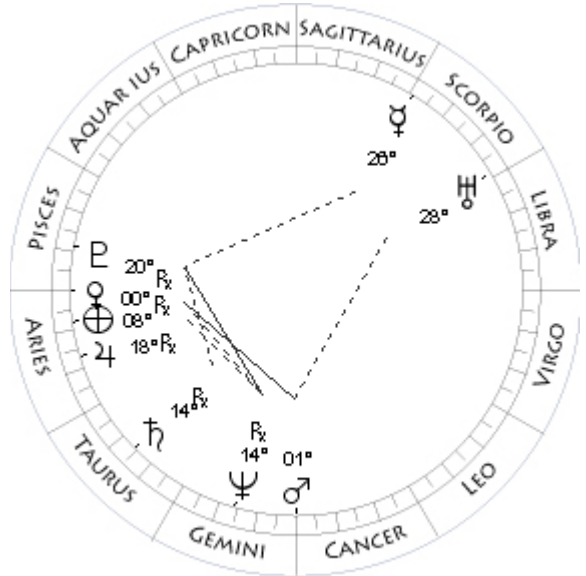

Oct 1, 2058

Sep 1, 2058

Mo|22Aq15 - 4°45	
Su|09Vi20 - 0°00	Ea|09Pi20 - 0°00
Me|29Le29 + 1°38	Me|26Cn32 + 1°38
Ve|21Li18 - 4°16	Ve|13Aq12 - 4°16
Ma|17Cn14 + 0°39	Ma|15Ge55 + 0°39
Ju|23Ar39 - 1°32R	Ju|15Ar28 - 1°32
Sa|19Ta35 - 2°27R	Sa|13Ta39 - 2°27
Ur|26Li19 + 0°32	Ur|28Li37 + 0°32
Ne|16Ge17 - 1°30	Ne|14Ge22 - 1°30
Pl|20Pi07 -15°12R	Pl|20Pi03 -15°12
No|10Ge22 - 0°00	

Oct 1, 2058

Mo|00Ar51 - 4°40	
Su|08Li34 - 0°00	Ea|08Ar35 - 0°00
Me|23Li10 - 0°19	Me|26Sc35 - 0°19
Ve|27Li49 - 7°57R	Ve|00Ar46 - 7°57
Ma|05Le38 + 1°05	Ma|01Cn01 + 1°05
Ju|20Ar38 - 1°37R	Ju|18Ar13 - 1°37
Sa|18Ta46 - 2°33R	Sa|14Ta44 - 2°33
Ur|27Li57 + 0°31	Ur|28Li59 + 0°31
Ne|16Ge19 - 1°31R	Ne|14Ge33 - 1°31
Pl|19Pi30 -15°12R	Pl|20Pi09 -15°12
No|08Ge47 - 0°00