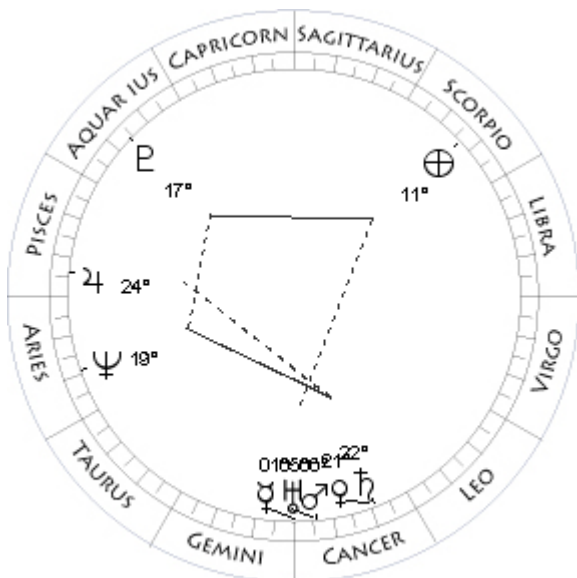

Jun 1, 2034

May 1, 2034

Mo|19Li21 + 1°30	Ea|11Sc12 - 0°00
Su|11Ta12 - 0°00	Me|01Cn02 + 1°11
Me|22Ta14 + 1°11	Ve|21Cn15 + 0°58
Ve|09Ge32 + 0°58	Ma|06Cn23 + 0°55
Ma|15Ge25 + 0°55	Ju|24Pi53 - 1°05
Ju|02Ar13 - 1°05	Sa|22Cn04 - 0°05
Sa|16Cn16 - 0°05	Ur|05Cn36 + 0°17
Ur|03Cn11 + 0°17	Ne|19Ar57 - 1°35
Ne|20Ar38 - 1°35	Pl|17Aq12 - 7°40
Pl|18Aq11 - 7°40	No|01Li05 - 0°00

Jun 1, 2034

Mo|03Sa45 + 4°30	Ea|11Sa05 - 0°00
Su|11Ge05 - 0°00	Me|17Sc16 + 0°08
Me|27Ge54 + 0°08	Ve|11Vi37 + 1°58
Ve|16Cn33 + 1°58	Ma|21Cn03 + 1°03
Ma|05Cn49 + 1°03	Ju|27Pi43 - 1°11
Ju|08Ar12 - 1°11	Sa|23Cn13 - 0°02
Sa|19Cn15 - 0°02	Ur|05Cn58 + 0°17
Ur|04Cn44 + 0°17	Ne|20Ar09 - 1°36
Ne|21Ar37 - 1°36	Pl|17Aq20 - 7°49
Pl|18Aq12 - 7°49R	No|29Vi26 - 0°00