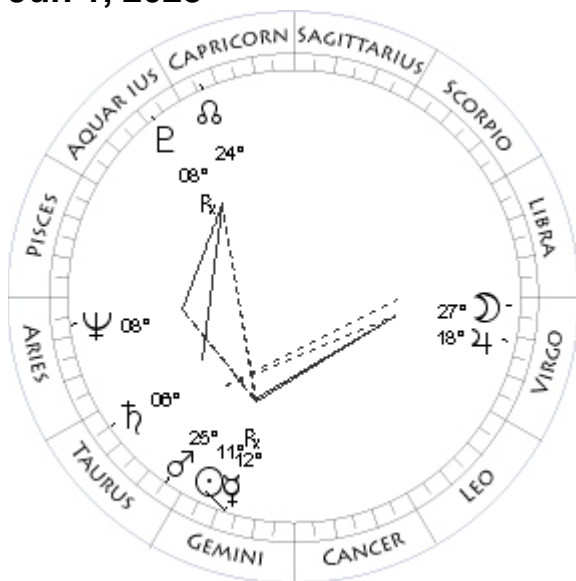

Jun 1, 2028

May 1, 2028

Mo|03Le49 - 0°40	Ea|11Sc38 - 0°00
Su|11Ta39 - 0°00	Me|19Le20 + 2°19
Me|00Ge40 + 2°19	Ve|22Li00 + 4°54
Ve|18Ge02 + 4°54	Ma|26Ar22 - 0°26
Ma|02Ta41 - 0°26	Ju|26Vi22 + 1°26
Ju|17Vi46 + 1°26R	Sa|01Ta19 - 2°14
Sa|02Ta20 - 2°14	Ur|09Ge42 - 0°03
Ur|08Ge22 - 0°03	Ne|06Ar34 - 1°24
Ne|07Ar39 - 1°24	Pl|07Aq41 - 5°01
Pl|08Aq44 - 5°01	No|27Cp06 - 0°00
No|27Cp06 - 0°00	

Jun 1, 2028

Mo|27Vi09 - 4°36	Ea|11Sa31 - 0°00
Su|11Ge31 - 0°00	Me|10Sa25 - 2°13
Me|12Ge27 - 2°13R	Ve|11Sa34 + 0°48
Ve|11Ge23 + 0°48R	Ma|14Ta27 - 0°06
Ma|25Ta30 - 0°06	Ju|28Vi43 + 1°19
Ju|18Vi04 + 1°19	Sa|02Ta25 - 2°16
Sa|06Ta04 - 2°16	Ur|10Ge03 - 0°03
Ur|10Ge08 - 0°03	Ne|06Ar46 - 1°25
Ne|08Ar30 - 1°25	Pl|07Aq49 - 5°08
Pl|08Aq37 - 5°08R	No|25Cp28 - 0°00
No|25Cp28 - 0°00