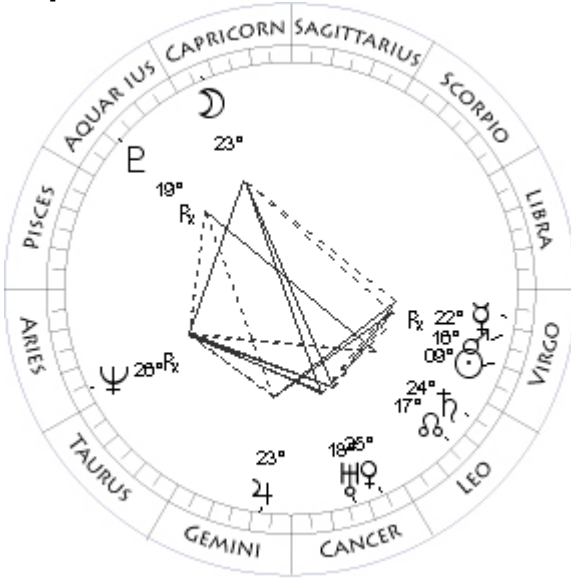

Sep 1, 2036

Oct 1, 2036

Sep 1, 2036

Mo|23Cp04 + 2°09	Ea|09Pi39 - 0°00
Su|09Vi38 - 0°00	Me|19Aq17 - 4°28
Me|22Vi25 - 4°28R	Ve|09Ta06 - 1°41
Ve|25Cn30 - 1°41	Ma|21Vi25 + 0°59
Ma|16Vi58 + 0°59	Ju|12Ge15 - 0°36
Ju|23Ge25 - 0°36	Sa|23Le24 + 1°06
Sa|24Le59 + 1°06	Ur|16Cn00 + 0°24
Ur|18Cn24 + 0°24	Ne|25Ar11 - 1°44
Ne|26Ar36 - 1°44R	Pl|20Aq43 - 8°52
Pl|19Aq38 - 8°52R	No|15Le51 - 0°00

Oct 1, 2036

Mo|25Aq05 - 0°48	Ea|08Ar54 - 0°00
Su|08Li54 - 0°00	Me|27Cn26 + 1°49
Me|23Vi36 + 1°49	Ve|27Ge20 + 0°24
Ve|29Le26 + 0°24	Ma|04Li43 + 0°49
Ma|06Li17 + 0°49	Ju|14Ge53 - 0°37
Ju|25Ge58 - 0°37	Sa|24Le29 + 1°10
Sa|28Le31 + 1°10	Ur|16Cn22 + 0°25
Ur|19Cn22 + 0°25	Ne|25Ar22 - 1°45
Ne|25Ar56 - 1°45R	Pl|20Aq51 - 8°49
Pl|19Aq07 - 8°49R	No|14Le16 - 0°00