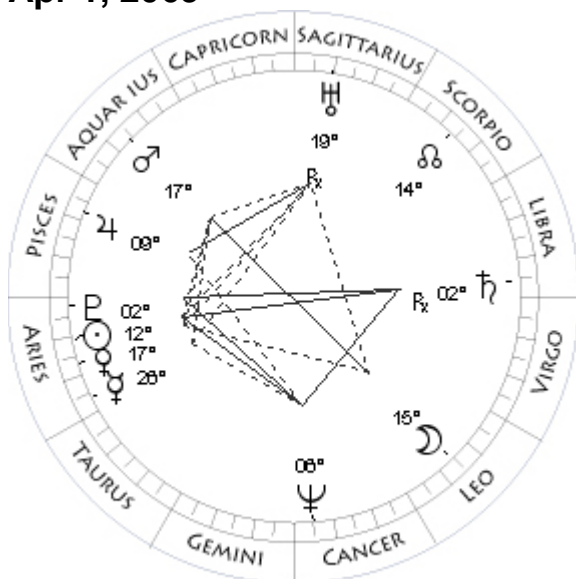

Apr 1, 2069

Mar 1, 2069

Mo|26Ge36 - 3°18	Ea|11Vi29 - 0°00
Su|11Pi30 - 0°00	Me|27Cp03 - 2°08
Me|28Aq14 - 2°08	Ve|05Pi38 - 1°25
Ve|09Pi01 - 1°25	Ma|24Sa30 - 0°47
Ma|24Cp12 - 0°47	Ju|00Pi22 - 0°49
Ju|02Pi12 - 0°49	Sa|02Li51 + 2°34
Sa|05Li16 + 2°34R	Ur|15Sa58 - 0°01
Ur|18Sa55 - 0°01	Ne|06Cn01 - 1°01R
Ne|06Cn01 - 1°01R	Pl|01Ar50 -16°01
Pl|01Ar50 -16°01	No|17Sc21 - 0°00
No|17Sc21 - 0°00	

Apr 1, 2069

Mo|15Le04 - 5°12	Ea|12Li21 - 0°00
Su|12Ar22 - 0°00	Me|21Ge46 + 1°01
Me|26Ar55 + 1°01	Ve|24Ar56 - 1°08
Ve|17Ar39 - 1°08	Ma|12Cp20 - 1°12
Ma|17Aq14 - 1°12	Ju|03Pi08 - 0°53
Ju|09Pi23 - 0°53	Sa|02Li54 + 2°36R
Sa|02Li54 + 2°36R	Ur|16Sa20 - 0°02
Ur|19Sa06 - 0°02R	Ne|06Cn02 - 1°00
Ne|06Cn02 - 1°00	Pl|02Ar37 -16°01
Pl|02Ar37 -16°01	No|15Sc42 - 0°00
No|15Sc42 - 0°00