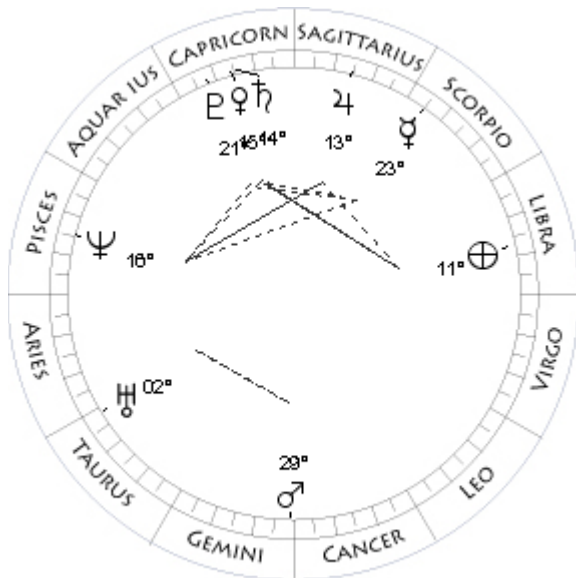

Mar 1, 2019

Apr 1, 2019

Mar 1, 2019

Mo|14Cp38 + 1°02	Ea|10Vi37 - 0°00
Su|10Pi36 - 0°00	Me|13Cn40 + 2°05
Me|28Pi15 + 2°05	Ve|26Sc21 + 0°48
Ve|29Cp46 + 0°48	Ma|14Ge06 + 0°40
Ma|10Ta09 + 0°40	Ju|11Sa26 + 0°37
Ju|21Sa56 + 0°37	Sa|13Cp17 + 0°26
Sa|17Cp47 + 0°26	Ur|01Ta58 - 0°30
Ur|29Ar48 - 0°30	Ne|15Pi59 - 0°58
Ne|15Pi59 - 0°58	Pl|22Cp24 - 0°12
Pl|22Cp24 - 0°12	No|24Cn27 - 0°00

Apr 1, 2019

Mo|28Aq37 - 2°54	Ea|11Li29 - 0°00
Su|11Ar29 - 0°00	Me|23Sc02 - 0°21
Me|16Pi47 - 0°21	Ve|15Cp32 - 0°56
Ve|06Pi50 - 0°56	Ma|00Ge50 + 0°55
Ma|00Ge50 + 0°55	Ju|24Sa13 + 0°38
Ju|24Sa13 + 0°38	Sa|19Cp52 + 0°25
Sa|19Cp52 + 0°25	Ur|01Ta20 - 0°30
Ur|01Ta20 - 0°30	Ne|17Pi08 - 0°58
Ne|17Pi08 - 0°58	Pl|22Cp58 - 0°15
Pl|22Cp58 - 0°15	No|22Cn48 - 0°00