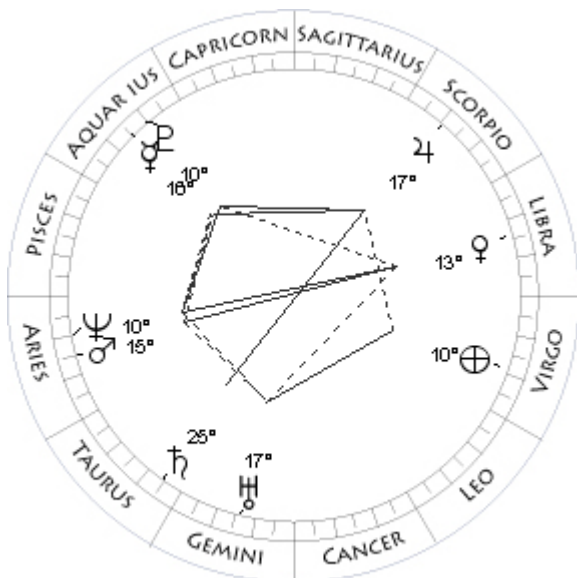

Apr 1, 2030

Mar 1, 2030

Mo|07Aq13 + 3°33
Su|10Pi57 - 0°00
Me|03Pi45 - 2°06
Ve|25Cp37 + 3°58
Ma|01Ar20 - 0°39
Ju|27Sc24 + 1°07
Sa|19Ta38 - 2°03
Ur|14Ge33 + 0°03
Ne|09Ar44 - 1°28
Pl|10Aq52 - 5°44
No|21Sa40 - 0°00

Ea|10Vi57 - 0°00
Me|16Aq15 - 2°06
Ve|13Li47 + 3°58
Ma|15Ar31 - 0°39
Ju|17Sc09 + 1°07
Sa|25Ta27 - 2°03
Ur|17Ge29 + 0°03
Ne|10Ar39 - 1°28
Pl|10Aq40 - 5°44

Apr 1, 2030

Mo|25Pi38 + 5°00
Su|11Ar49 - 0°00
Me|00Ta23 + 2°11
Ve|25Aq50 + 0°44
Ma|24Ar58 - 0°18
Ju|27Sc05 + 1°11R
Sa|22Ta29 - 1°56
Ur|15Ge12 + 0°03
Ne|10Ar52 - 1°28
Pl|11Aq36 - 5°50
No|20Sa02 - 0°00

Ea|11Li48 - 0°00
Me|28Cn21 + 2°11
Ve|03Sa29 + 0°44
Ma|04Ta04 - 0°18
Ju|19Sc32 + 1°11
Sa|26Ta35 - 1°56
Ur|17Ge51 + 0°03
Ne|10Ar50 - 1°28
Pl|10Aq48 - 5°50