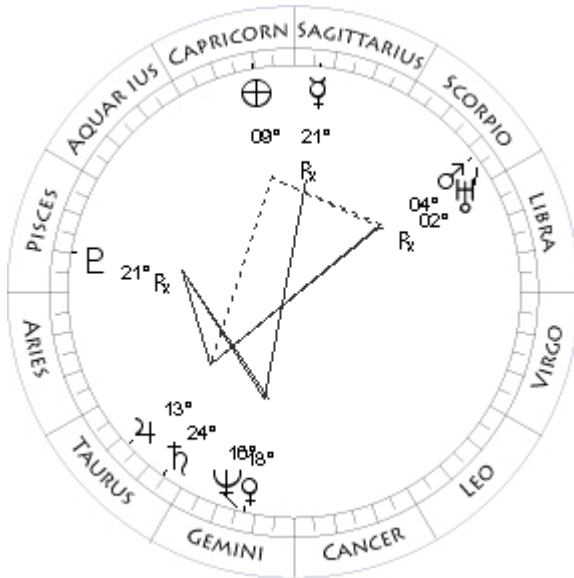

Jul 1, 2059

Aug 1, 2059

Jul 1, 2059

Mo|27Pi05 - 4°24	Ea|09Cp43 - 0°00
Su|09Cn43 - 0°00	Me|21Sa46 - 2°59
Me|23Cn44 - 2°59R	Ve|18Ge05 + 0°01
Ve|00Cn46 + 0°01	Ma|04Sc41 + 0°32
Ma|26Vi14 + 0°32	Ju|13Ta10 - 0°59
Ju|21Ta52 - 0°59	Sa|24Ta39 - 1°59
Sa|28Ta50 - 1°59	Ur|02Sc27 + 0°32
Ur|29Li29 + 0°32R	Ne|16Ge58 - 1°25
Ne|16Ge58 - 1°25	Ne|16Ge13 - 1°25
Pl|22Pi13 -15°06R	Pl|21Pi03 -15°06
No|24Ta20 - 0°00	

Aug 1, 2059

Mo|19Ta25 - 0°22	Ea|09Aq18 - 0°00
Su|09Le18 - 0°00	Me|10Ar10 - 1°41
Me|19Cn48 - 1°41	Ve|08Le16 + 1°06
Ve|08Le52 + 1°06	Ma|19Sc52 + 0°00
Ma|13Li45 + 0°00	Ju|15Ta58 - 1°01
Ju|27Ta09 - 1°01	Sa|25Ta47 - 2°02
Sa|01Ge42 - 2°02	Ur|02Sc50 + 0°30
Ur|29Li44 + 0°30	Ne|17Ge55 - 1°26
Ne|17Ge55 - 1°26	Ne|16Ge24 - 1°26
Pl|21Pi56 -15°17R	Pl|21Pi09 -15°17
No|22Ta41 - 0°00