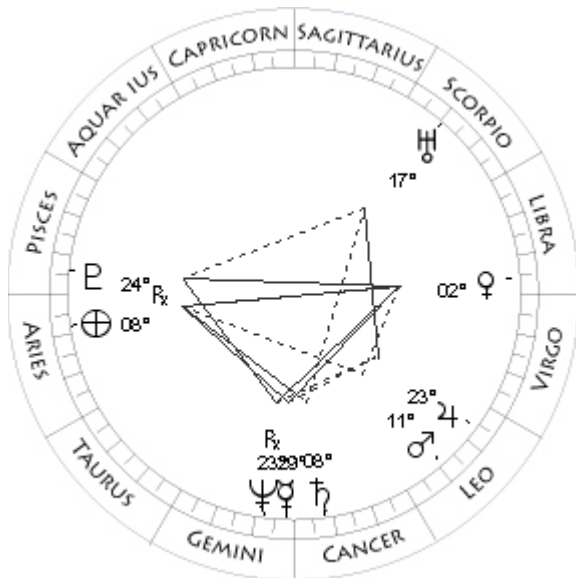

Oct 1, 2062

Sep 1, 2062

Mo|13Le40 + 3°18	Ea|09Pi22 - 0°00
Su|09Vi22 - 0°00	Me|03Aq49 - 4°08
Me|00Li08 - 4°08R	Ve|14Le00 + 1°13
Ve|28Le52 + 1°13	Ma|28Cn03 + 1°08
Ma|13Le39 + 1°08	Ju|21Le34 + 0°43
Ju|24Le22 + 0°43	Sa|07Cn39 - 0°40
Sa|12Cn59 - 0°40	Ur|16Sc59 + 0°21
Ur|14Sc11 + 0°21	Ne|23Ge18 - 1°19
Ne|25Ge10 - 1°19	Pl|24Pi48 -15°52
Pl|25Pi05 -15°52R	No|23Pi00 - 0°00

Oct 1, 2062

Mo|21Vi49 + 0°03	Ea|08Ar37 - 0°00
Su|08Li37 - 0°00	Me|29Ge04 + 1°24
Me|20Vi55 + 1°24	Ve|02Li42 + 1°22
Ve|06Li09 + 1°22	Ma|11Le35 + 1°17
Ma|02Vi32 + 1°17	Ju|23Le56 + 0°46
Ju|00Vi33 + 0°46	Sa|08Cn46 - 0°39
Sa|15Cn05 - 0°39	Ur|17Sc22 + 0°20
Ur|15Sc31 + 0°20	Ne|23Ge29 - 1°21
Ne|25Ge21 - 1°21R	Pl|24Pi54 -15°53
Pl|24Pi28 -15°53R	No|21Pi25 - 0°00