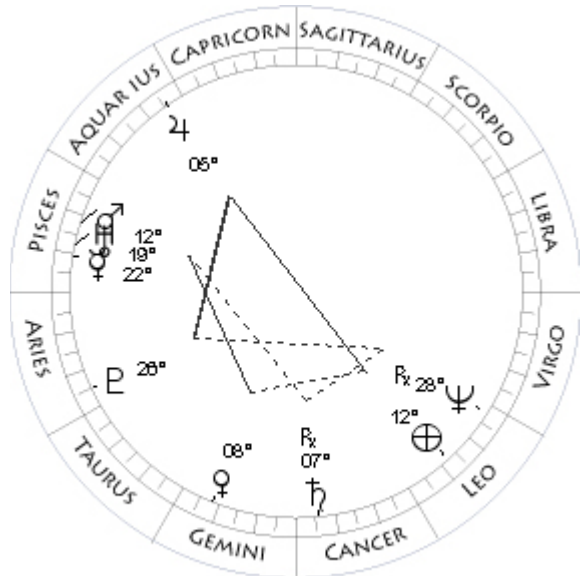

Jan 1, 2092

Feb 1, 2092

Jan 1, 2092

Mo|29Vi45 + 3°01	Ea|11Cn03 - 0°00
Su|11Cp03 - 0°00	Me|11Sa40 - 0°53
Me|01Cp43 - 0°53	Ve|19Ar00 - 1°51
Ve|20Aq08 - 1°51	Ma|23Aq19 - 1°09
Ma|05Aq56 - 1°09	Ju|02Aq23 - 0°23
Ju|28Cp59 - 0°23	Sa|06Cn17 - 0°52
Sa|05Cn41 - 0°52R	Ur|19Pi05 - 0°45
Ur|16Pi32 - 0°45	Ne|28Le06 + 0°29
Ne|29Le30 + 0°29R	Pl|26Ar05 -17°17
Pl|25Ar39 -17°17R	No|25Le39 - 0°00

Feb 1, 2092

Mo|22Sc48 + 5°17	Ea|12Le37 - 0°00
Su|12Aq37 - 0°00	Me|22Pi17 - 1°40
Me|23Aq02 - 1°40	Ve|08Ge39 - 0°24
Ve|26Pi43 - 0°24	Ma|12Pi59 - 1°02
Ma|00Pi24 - 1°02	Ju|05Aq03 - 0°26
Ju|06Aq16 - 0°26	Sa|07Cn26 - 0°48
Sa|03Cn29 - 0°48R	Ur|19Pi25 - 0°44
Ur|17Pi48 - 0°44	Ne|28Le18 + 0°29
Ne|28Le49 + 0°29R	Pl|26Ar10 -17°06
Pl|25Ar45 -17°06	No|24Le01 - 0°00