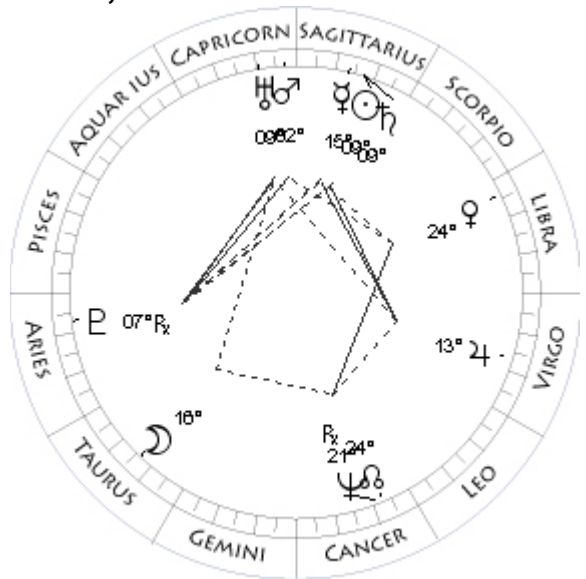

Dec 1, 2074

Nov 1, 2074

Mo|13Ar38 - 4°52	Ea|09Ta27 - 0°00
Su|09Sc26 - 0°00	Me|22Vi59 + 1°43
Me|27Li12 + 1°43	Ve|23Ta20 - 2°57
Ve|08Li42 - 2°57	Ma|00Cp16 - 0°47
Ma|10Sa00 - 0°47	Ju|00Vi28 + 0°55
Ju|09Vi39 + 0°55	Sa|08Sa40 + 1°38
Sa|06Sa07 + 1°38	Ur|10Cp09 - 0°20
Ur|07Cp40 - 0°20	Ne|20Cn20 - 0°41
Ne|22Cn08 - 0°41R	Pl|08Ar25 -17°10
Pl|07Ar59 -17°10R	No|27Cn41 - 0°00

Dec 1, 2074

Mo|16Ta59 - 4°45	Ea|09Ge40 - 0°00
Su|09Sa39 - 0°00	Me|27Sa25 - 1°24
Me|15Sa19 - 1°24	Ve|11Cn41 + 1°53
Ve|24Li18 + 1°53	Ma|17Cp47 - 0°59
Ma|02Cp18 - 0°59	Ju|02Vi48 + 1°01
Ju|13Vi20 + 1°01	Sa|09Sa35 + 1°35
Sa|09Sa35 + 1°35	Ur|10Cp30 - 0°20
Ur|09Cp04 - 0°20	Ne|20Cn31 - 0°41
Ne|21Cn46 - 0°41R	Pl|08Ar31 -17°02
Pl|07Ar37 -17°02R	No|26Cn05 - 0°00