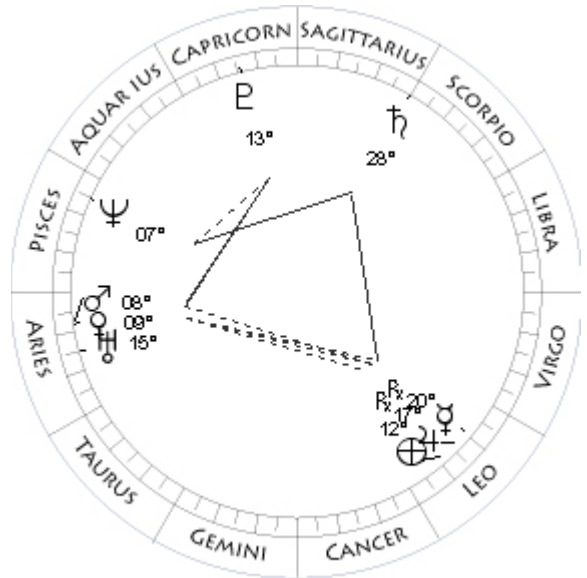

Jan 1, 2015

Feb 1, 2015

Jan 1, 2015

Mo|27Ta11 - 3°21	Ea|10Cn45 - 0°00
Su|10Cp45 - 0°00	Me|01Pi01 - 2°07
Me|24Cp28 - 2°07	Ve|20Aq06 - 1°22
Ve|27Cp22 - 1°22	Ma|19Pi04 - 1°08
Ma|21Aq27 - 1°08	Ju|14Le45 + 0°51
Ju|21Le43 + 0°51R	Sa|27Sc17 + 1°56
Sa|00Sa55 + 1°56	Ur|15Ar26 - 0°40
Ur|12Ar37 - 0°40	Ne|06Pi57 - 0°44
Ne|05Pi25 - 0°44	Pl|13Cp40 + 2°10
Pl|13Cp09 + 2°10	No|14Li56 - 0°00
No|14Li56 - 0°00	

Feb 1, 2015

Mo|14Cn53 - 5°04	Ea|12Le18 - 0°00
Su|12Aq18 - 0°00	Me|20Le47 + 3°37
Me|07Aq57 + 3°37R	Ve|09Ar18 - 1°31
Ve|06Pi05 - 1°31	Ma|08Ar29 - 0°49
Ma|15Pi41 - 0°49	Ju|17Le13 + 0°57
Ju|18Le20 + 0°57R	Sa|28Sc15 + 1°59
Sa|03Sa32 + 1°59	Ur|15Ar46 - 0°39
Ur|13Ar18 - 0°39	Ne|07Pi09 - 0°44
Ne|06Pi23 - 0°44	Pl|13Cp51 + 2°07
Pl|14Cp12 + 2°07	No|13Li18 - 0°00
No|13Li18 - 0°00