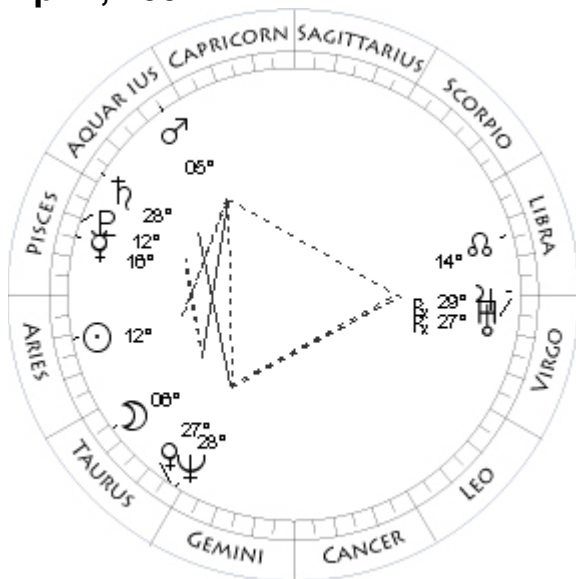

Apr 1, 2052

Mar 1, 2052

Mo|14Pi01 + 2°39	
Su|11Pi37 - 0°00	Ea|11Vi37 - 0°00
Me|27Pi48 + 2°37	Me|27Cn27 + 2°37
Ve|27Ar16 + 1°32	Ve|17Cn44 + 1°32
Ma|13Cp49 - 0°32	Ma|09Sa54 - 0°32
Ju|03Li40 + 1°32R	Ju|29Vi45 + 1°32
Sa|25Aq15 - 1°07	Sa|23Aq37 - 1°07
Ur|29Vi00 + 0°47R	Ur|28Vi04 + 0°47
Ne|28Ta00 - 1°40	Ne|29Ta51 - 1°40
Pl|11Pi39 -13°10	Pl|12Pi00 -13°10
No|16Li08 - 0°00	

Apr 1, 2052

Mo|06Ta32 - 2°01	
Su|12Ar28 - 0°00	Ea|12Li28 - 0°00
Me|16Pi15 - 0°48	Me|29Sc47 - 0°48
Ve|27Ta21 + 4°11	Ve|08Vi05 + 4°11
Ma|05Aq48 - 1°04	Ma|26Sa58 - 1°04
Ju|29Vi47 + 1°34R	Ju|02Li06 + 1°34
Sa|28Aq38 - 1°11	Sa|24Aq36 - 1°11
Ur|27Vi41 + 0°47R	Ur|28Vi29 + 0°47
Ne|28Ta39 - 1°39	Ne|00Ge02 - 1°39
Pl|12Pi28 -13°14	Pl|12Pi07 -13°14
No|14Li30 - 0°00