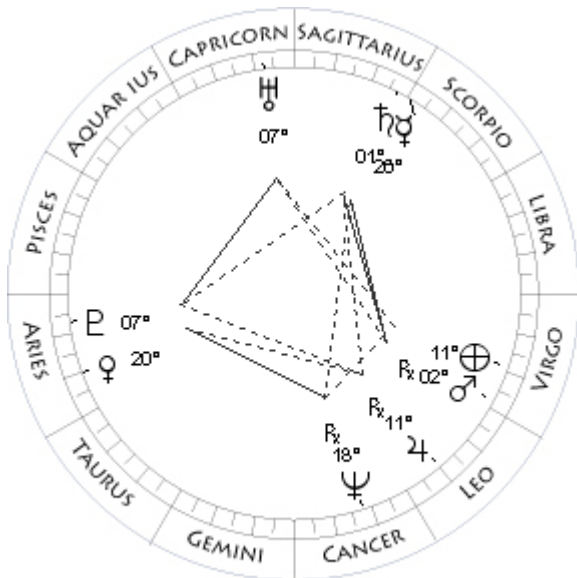

Mar 1, 2074

Apr 1, 2074

Mar 1, 2074

Mo|21Ar48 - 4°54	Ea|11Vi16 - 0°00
Su|11Pi16 - 0°00	Me|26Sc43 - 0°26
Me|14Aq24 - 0°26	Ve|20Ar51 - 1°16
Ve|27Pi51 - 1°16	Ma|02Vi29 + 4°17
Ma|20Le01 + 4°17R	Ju|11Le10 + 0°46
Ju|04Le47 + 0°46R	Sa|01Sa12 + 2°01
Sa|06Sa53 + 2°01	Ur|07Cp21 - 0°18
Ur|09Cp55 - 0°18	Ne|18Cn50 - 0°43
Ne|17Cn18 - 0°43R	Pl|07Ar42 -16°29
Pl|07Ar21 -16°29	No|10Le39 - 0°00

Apr 1, 2074

Mo|05Ge49 - 4°33	Ea|12Li09 - 0°00
Su|12Ar08 - 0°00	Me|00Pi10 - 2°04
Me|00Ar37 - 2°04	Ve|10Ge31 - 0°12
Ve|06Ta10 - 0°12	Ma|16Vi01 + 3°08
Ma|16Le09 + 3°08	Ju|13Le38 + 0°46
Ju|03Le33 + 0°46	Sa|02Sa09 + 2°05
Sa|06Sa50 + 2°05R	Ur|07Cp42 - 0°18
Ur|10Cp39 - 0°18	Ne|19Cn02 - 0°42
Ne|17Cn07 - 0°42	Pl|07Ar47 -16°27
Pl|08Ar07 -16°27	No|09Le01 - 0°00