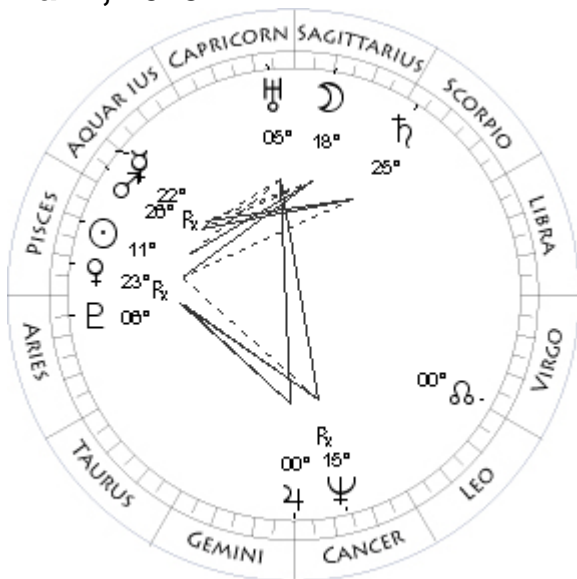

Mar 1, 2073

Apr 1, 2073

Mar 1, 2073

Mo|18Sa21 + 5°02	Ea|11Vi31 - 0°00
Su|11Pi31 - 0°00	Me|15Li31 + 2°18
Me|22Aq16 + 2°18R	Ve|07Vi02 + 8°28
Ve|23Pi01 + 8°28R	Ma|16Aq39 - 1°06
Ma|26Aq58 - 1°06	Ju|11Cn16 + 0°00
Ju|00Cn51 + 0°00	Sa|19Sc57 + 2°19
Sa|25Sc28 + 2°19	Ur|03Cp08 - 0°15
Ur|05Cp48 - 0°15	Ne|16Cn37 - 0°47
Ne|15Cn02 - 0°47R	Pl|06Ar37 -16°24
Pl|06Ar16 -16°24	No|29Le59 - 0°00
No|29Le59 - 0°00	

Apr 1, 2073

Mo|05Aq54 + 2°06	Ea|12Li23 - 0°00
Su|12Ar23 - 0°00	Me|16Cp39 - 2°22
Me|18Pi52 - 2°22	Ve|27Li12 + 5°18
Ve|10Pi58 + 5°18	Ma|06Pi16 - 1°05
Ma|21Pi20 - 1°05	Ju|13Cn52 + 0°03
Ju|02Cn54 + 0°03	Sa|20Sc55 + 2°24
Sa|24Sc49 + 2°24R	Ur|03Cp29 - 0°15
Ur|06Cp26 - 0°15	Ne|16Cn49 - 0°46
Ne|14Cn54 - 0°46	Pl|06Ar43 -16°22
Pl|07Ar02 -16°22	No|28Le20 - 0°00
No|28Le20 - 0°00