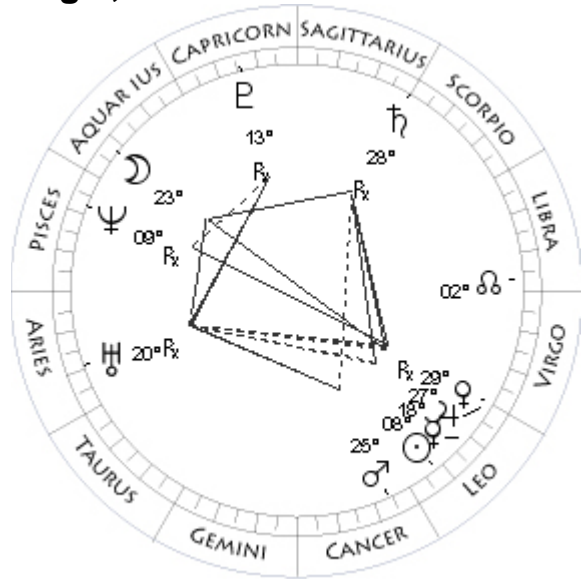

Jul 1, 2015

Aug 1, 2015

Jul 1, 2015

Mo|01Cp36 + 5°00	Ea|09Cp21 - 0°00
Su|09Cn21 - 0°00	Me|22Pi15 - 2°11
Me|18Ge28 - 2°11	Ve|10Sa57 + 0°30
Ve|21Le44 + 0°30	Ma|01Cn39 + 0°45
Ma|04Cn40 + 0°45	Ju|28Le59 + 0°52
Ju|21Le40 + 0°52	Sa|02Sa50 + 2°06
Sa|29Sc04 + 2°06R	Ur|17Ar24 - 0°39
Ur|20Ar16 - 0°39	Ne|08Pi03 - 0°48
Ne|09Pi45 - 0°48R	Pl|14Cp39 + 2°00
Pl|14Cp21 + 2°00R	No|05Li21 - 0°00

Aug 1, 2015

Mo|23Aq26 + 3°13	Ea|08Aq56 - 0°00
Su|08Le56 - 0°00	Me|15Vi22 + 1°44
Me|18Le21 + 1°44	Ve|00Aq02 - 5°20
Ve|29Le46 - 5°20R	Ma|16Cn29 + 0°58
Ma|25Cn09 + 0°58	Ju|01Vi23 + 0°51
Ju|27Le53 + 0°51	Sa|03Sa47 + 1°59
Sa|28Sc17 + 1°59R	Ur|17Ar44 - 0°39
Ur|20Ar30 - 0°39R	Ne|08Pi14 - 0°48
Ne|09Pi13 - 0°48R	Pl|14Cp49 + 1°56
Pl|13Cp36 + 1°56R	No|03Li42 - 0°00