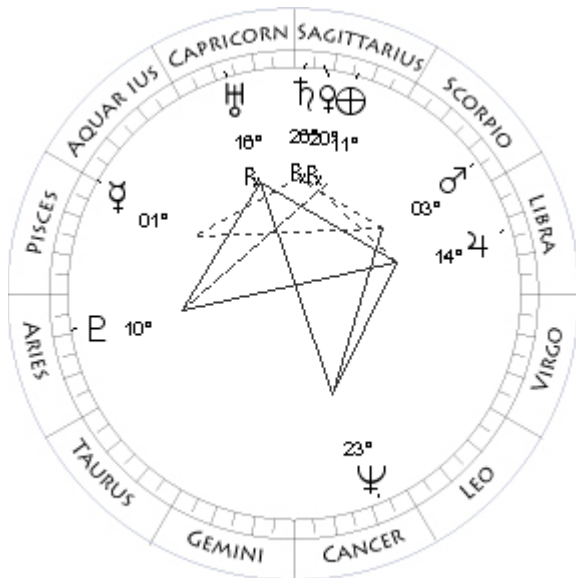

Jun 1, 2076

May 1, 2076

Mo|20Ar30 - 4°43	Ea|12Sc01 - 0°00
Su|12Ta00 - 0°00	Me|27Sc32 - 0°48
Me|29Ar46 - 0°48R	Ve|01Sc15 + 5°23
Ve|06Ge18 + 5°23R	Ma|19Li04 + 1°56
Ma|19Vi37 + 1°56R	Ju|12Li13 + 1°32
Ju|05Li59 + 1°32R	Sa|25Sa12 + 1°18
Sa|29Sa26 + 1°18R	Ur|16Cp24 - 0°25
Ur|19Cp07 - 0°25R	Ne|23Cn39 - 0°34
Ne|21Cn50 - 0°34	Pl|10Ar02 -16°38
Pl|11Ar00 -16°38	No|28Ge43 - 0°00
No|28Ge43 - 0°00	

Jun 1, 2076

Mo|09Ge20 - 1°32	Ea|11Sa54 - 0°00
Su|11Ge54 - 0°00	Me|01Pi16 - 2°39
Me|19Ta38 - 2°39	Ve|20Sa43 - 0°27
Ve|21Ta18 - 0°27R	Ma|03Sc34 + 0°50
Ma|25Vi19 + 0°50	Ju|14Li34 + 1°25
Ju|04Li41 + 1°25	Sa|26Sa08 + 1°18
Sa|27Sa43 + 1°18R	Ur|16Cp45 - 0°26
Ur|18Cp31 - 0°26R	Ne|23Cn50 - 0°33
Ne|22Cn34 - 0°33	Pl|10Ar07 -16°46
Pl|11Ar34 -16°46	No|27Ge04 - 0°00
No|27Ge04 - 0°00