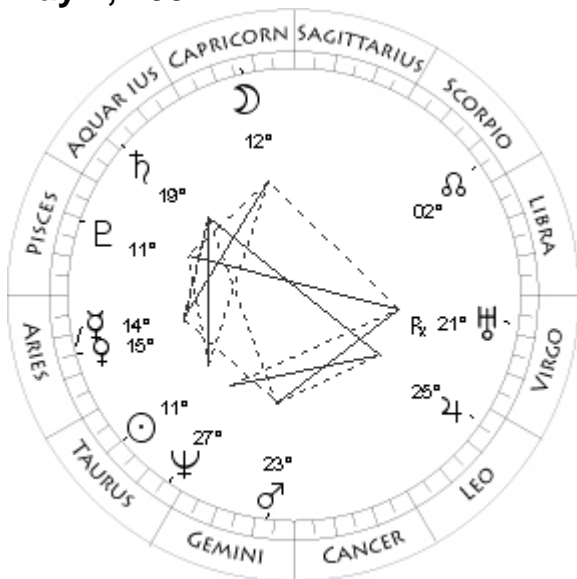

May 1, 2051

Jun 1, 2051

May 1, 2051

Mo|12Cp34 + 4°58	Ea|11Sc05 - 0°00
Su|11Ta06 - 0°00	Me|14Cp00 - 2°55
Me|14Ar24 - 2°55	Ve|09Pi05 - 1°38
Ve|15Ar39 - 1°38	Ma|19Cn04 + 1°10
Ma|23Ge54 + 1°10	Ju|06Vi24 + 1°09
Ju|25Le59 + 1°09	Sa|14Aq07 - 0°51
Sa|19Aq53 - 0°51	Ur|24Vi07 + 0°47
Ur|21Vi44 + 0°47R	Ne|27Ta59 - 1°39
Ne|27Ta26 - 1°39	Pl|10Pi56 -13°07
Pl|11Pi48 -13°07	No|02Sc17 - 0°00

Jun 1, 2051

Mo|03Pi16 + 4°26	Ea|10Sa59 - 0°00
Su|10Ge59 - 0°00	Me|24Ta46 + 0°10
Me|07Ge12 + 0°10	Ve|28Ar24 - 1°08
Ve|23Ta25 - 1°08	Ma|13Cn43 + 1°13
Ma|13Cn43 + 1°13	Ju|08Vi47 + 1°04
Ju|28Le14 + 1°04	Sa|15Aq04 - 0°56
Sa|20Aq35 - 0°56R	Ur|24Vi31 + 0°46
Ur|21Vi24 + 0°46	Ne|28Ta10 - 1°39
Ne|28Ta35 - 1°39	Pl|11Pi03 -13°18
Pl|12Pi07 -13°18	No|00Sc39 - 0°00