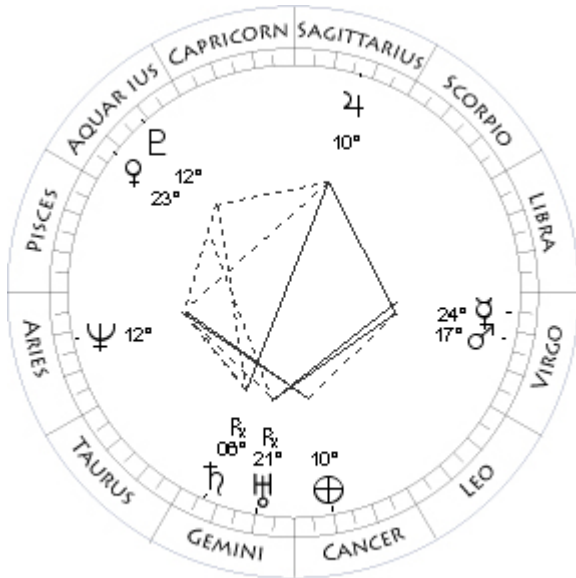

Jan 1, 2031

Feb 1, 2031

Jan 1, 2031

Mo|21Ar37 + 3°43	Ea|10Cn52 - 0°00
Su|10Cp52 - 0°00	Me|24Vi05 + 2°17
Me|18Sa27 + 2°17	Ve|23Aq09 - 1°25
Ve|28Cp42 - 1°25	Ma|17Vi23 + 1°45
Ma|22Li46 + 1°45	Ju|10Sa57 + 0°34
Ju|15Sa29 + 0°34	Sa|06Ge43 - 2°00
Sa|02Ge54 - 2°00R	Ur|21Ge05 + 0°06
Ur|20Ge03 + 0°06R	Ne|12Ar31 - 1°32
Ne|10Ar38 - 1°32	Pl|12Aq00 - 6°07
Pl|10Aq39 - 6°07	No|05Sa28 - 0°00
No|05Sa28 - 0°00	

Feb 1, 2031

Mo|06Ge16 - 0°07	Ea|12Le25 - 0°00
Su|12Aq26 - 0°00	Me|29Cp24 - 1°36
Me|29Cp24 - 1°36	Ve|12Ar22 - 1°30
Ve|07Pi23 - 1°30	Ma|01Li03 + 1°51
Ma|07Sc34 + 1°51	Ju|13Sa24 + 0°33
Ju|21Sa39 + 0°33	Sa|07Ge52 - 1°52
Sa|01Ge59 - 1°52R	Ur|21Ge27 + 0°06
Ur|19Ge05 + 0°06R	Ne|12Ar42 - 1°31
Ne|11Ar06 - 1°31	Pl|12Aq08 - 6°08
Pl|11Aq35 - 6°08	No|03Sa50 - 0°00
No|03Sa50 - 0°00