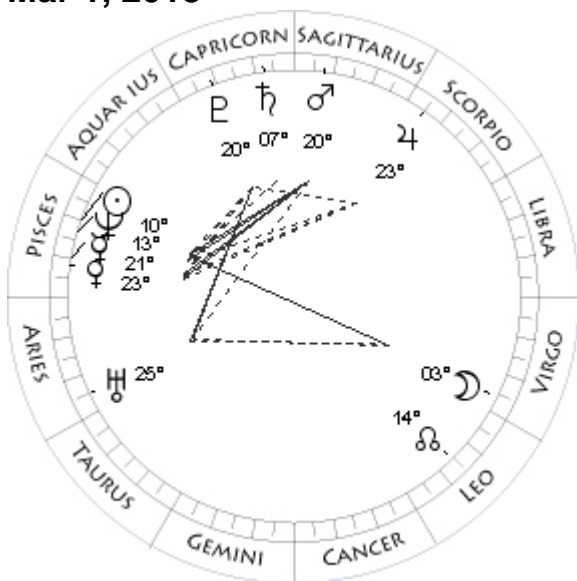

Mar 1, 2018

Apr 1, 2018

Mar 1, 2018

Mo|03Vi38 + 1°42	Ea|10Vi51 - 0°00
Su|10Pi51 - 0°00	Me|23Ar51 - 0°47
Me|21Pi12 - 0°47	Ve|10Ar08 - 1°22
Ve|23Pi10 - 1°22	Ma|12Sc07 + 0°17
Ma|20Sa33 + 0°17	Ju|13Sc06 + 1°11
Ju|23Sc08 + 1°11	Sa|02Cp18 + 0°53
Sa|07Cp21 + 0°53	Ur|27Ar59 - 0°32
Ur|25Ar57 - 0°32	Ne|13Pi57 - 0°54
Ne|13Pi51 - 0°54	Pl|19Cp46 + 0°22
Pl|20Cp35 + 0°22	No|13Le46 - 0°00

Apr 1, 2018

Mo|23Li55 + 4°47	Ea|11Li43 - 0°00
Su|11Ar43 - 0°00	Me|11Li04 + 2°53
Me|12Ar09 + 2°53R	Ve|29Ta43 - 0°27
Ve|01Ta36 - 0°27	Ma|27Sc42 - 0°21
Ma|08Cp19 - 0°21	Ju|15Sc29 + 1°15
Ju|22Sc23 + 1°15R	Sa|03Cp14 + 0°53
Sa|08Cp55 + 0°53	Ur|28Ar19 - 0°32
Ur|27Ar32 - 0°32	Ne|14Pi08 - 0°55
Ne|14Pi59 - 0°55	Pl|19Cp56 + 0°19
Pl|21Cp08 + 0°19	No|12Le08 - 0°00