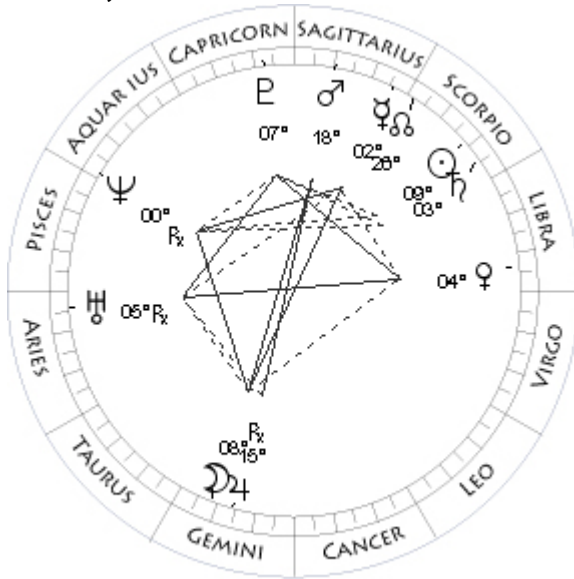

Nov 1, 2012

Dec 1, 2012

Nov 1, 2012

Mo|08Ge30 - 1°09	Ea|09Ta28 - 0°00
Su|09Sc29 - 0°00	Me|03Pi150 - 2°54
Me|02Sa27 - 2°54	Ve|12Le55 + 1°36
Ve|04Li48 + 1°36	Ma|14Cp12 - 1°03
Ma|18Sa21 - 1°03	Ju|08Ge30 - 0°50
Ju|15Ge05 - 0°50R	Sa|02Sc34 + 2°14
Sa|03Sc12 + 2°14	Ur|06Ar54 - 0°45
Ur|05Ar19 - 0°45R	Ne|02Pi10 - 0°37
Ne|00Pi24 - 0°37R	Pl|09Cp20 + 3°28
Pl|07Cp26 + 3°28	No|26Sc49 - 0°00

Dec 1, 2012

Mo|10Cn57 - 3°44	Ea|09Ge42 - 0°00
Su|09Sa43 - 0°00	Me|19Sc50 + 2°33
Me|19Sc50 + 2°33	Ve|01Li38 + 1°40
Ve|11Sc43 + 1°40	Ma|02Aq23 - 1°09
Ma|10Cp58 - 1°09	Ju|11Ge09 - 0°48
Ju|11Ge30 - 0°48R	Sa|03Sc31 + 2°16
Sa|06Sc41 + 2°16	Ur|07Ar14 - 0°44
Ur|04Ar41 - 0°44R	Ne|02Pi21 - 0°37
Ne|00Pi30 - 0°37	Pl|09Cp30 + 3°23
Pl|08Cp16 + 3°23	No|25Sc14 - 0°00