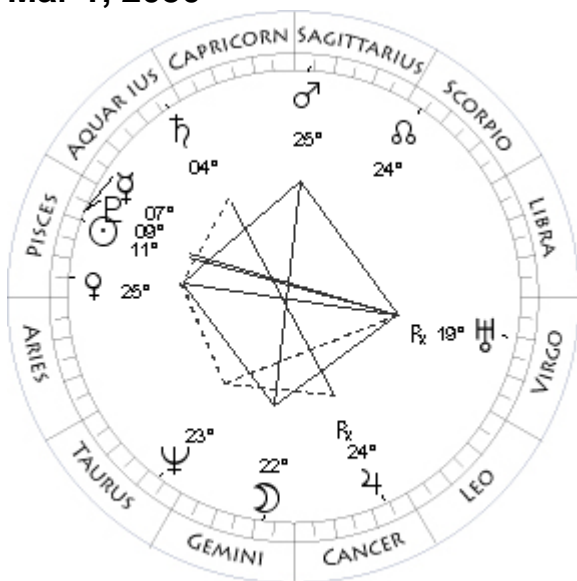

Mar 1, 2050

Apr 1, 2050

Mar 1, 2050

Mo|22Ge48 - 2°26	Ea|11Vi06 - 0°00
Su|11Pi06 - 0°00	Me|29Aq33 - 1°59
Me|07Pi49 - 1°59	Ve|16Ar15 - 1°19
Ve|25Pi52 - 1°19	Ma|17Sc10 + 0°06
Ma|25Sa12 + 0°06	Ju|02Le41 + 0°34
Ju|24Cn53 + 0°34R	Sa|01Aq01 - 0°17
Sa|04Aq26 - 0°17	Ur|18Vi36 + 0°49
Ur|19Vi02 + 0°49R	Ne|25Ta22 - 1°42
Ne|23Ta33 - 1°42	Pl|09Pi06 -12°41
Pl|09Pi06 -12°41	Pl|09Pi26 -12°41
No|24Sc51 - 0°00	

Apr 1, 2050

Mo|07Le34 - 5°01	Ea|11Li57 - 0°00
Su|11Ar58 - 0°00	Me|18Le33 + 2°47
Me|00Ta29 + 2°47	Ve|05Ge53 - 0°19
Ve|04Ta14 - 0°19	Ma|14Cp03 - 0°32
Ma|14Cp03 - 0°32	Ju|05Le12 + 0°34
Ju|24Cn33 + 0°34	Sa|01Aq58 - 0°20
Sa|07Aq10 - 0°20	Ur|19Vi00 + 0°48
Ur|17Vi43 + 0°48R	Ne|25Ta34 - 1°41
Ne|24Ta16 - 1°41	Pl|09Pi55 -12°45
Pl|09Pi55 -12°45	Pl|09Pi33 -12°45
No|23Sc12 - 0°00