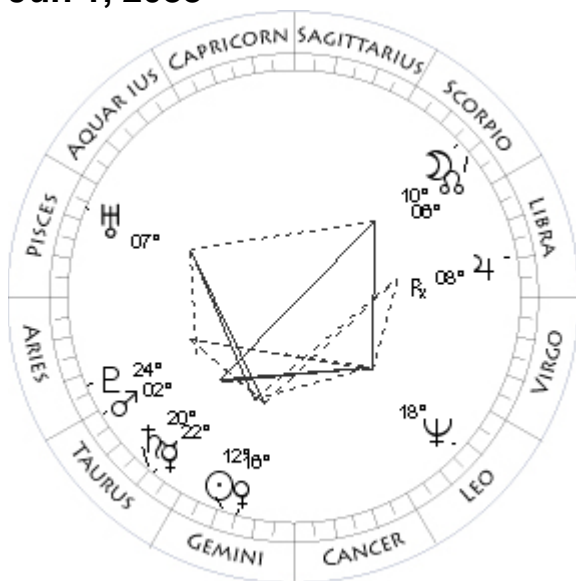

Jun 1, 2088

May 1, 2088

Mo|24Vi23 - 3°35	Ea|12Sc07 - 0°00
Su|12Ta07 - 0°00	Me|08Li07 + 2°34
Me|00Ge10 + 2°34	Ve|02Ta02 - 1°01
Ve|07Ta54 - 1°01	Ma|14Pi47 - 1°06
Ma|08Ar33 - 1°06	Ju|16Li10 + 1°33
Ju|10Li38 + 1°33R	Sa|16Ta41 - 2°04
Sa|16Ta14 - 2°04	Ur|04Pi42 - 0°45
Ur|07Pi18 - 0°45	Ne|20Le04 + 0°14
Ne|18Le10 + 0°14	Pl|22Ar26 -16°55
Pl|23Ar30 -16°55	No|06Sc37 - 0°00

Jun 1, 2088

Mo|10Sc55 + 0°24	Ea|12Sa00 - 0°00
Su|12Ge00 - 0°00	Me|10Cp53 - 3°50
Me|22Ta18 - 3°50	Ve|21Ge48 + 0°06
Ve|16Ge04 + 0°06	Ma|04Ar19 - 0°55
Ma|02Ta07 - 0°55	Ju|18Li31 + 1°26
Ju|08Li58 + 1°26R	Sa|17Ta48 - 2°04
Sa|20Ta10 - 2°04	Ur|05Pi02 - 0°46
Ur|07Pi55 - 0°46	Ne|20Le15 + 0°14
Ne|18Le29 + 0°14	Pl|22Ar31 -17°01
Pl|24Ar09 -17°01	No|04Sc58 - 0°00