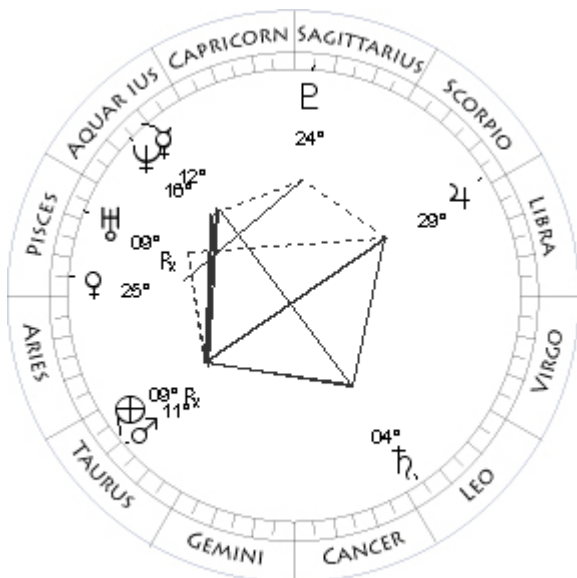

Nov 1, 2005

Dec 1, 2005

Nov 1, 2005

Mo|02Sc25 - 1°42	Ea|09Ta10 - 0°00
Su|09Sc10 - 0°00	Me|12Aq05 - 2°46
Me|02Sa25 - 2°46	Ve|25Pi41 - 3°34
Ve|26Sa09 - 3°34	Ma|11Ta41 - 0°48
Ma|17Ta04 - 0°48R	Ju|29Li59 + 1°03
Ju|01Sc24 + 1°03	Sa|04Le39 + 0°28
Sa|10Le55 + 0°28	Ur|09Pi26 - 0°47
Ur|06Pi56 - 0°47R	Ne|16Aq44 - 0°09
Ne|14Aq51 - 0°09	Pl|24Sa23 + 7°37
Pl|22Sa46 + 7°37	No|12Ar13 - 0°00

Dec 1, 2005

Mo|07Sa45 - 4°12	Ea|09Ge24 - 0°00
Su|09Sa24 - 0°00	Me|15Cn24 + 2°26
Me|25Sc22 + 2°26R	Ve|13Ta32 - 2°55
Ve|22Cp37 - 2°55	Ma|28Ta27 + 0°46
Ma|08Ta45 + 0°46R	Ju|02Sc15 + 1°03
Ju|07Sc43 + 1°03	Sa|05Le45 + 0°33
Sa|11Le14 + 0°33R	Ur|09Pi46 - 0°46
Ur|06Pi57 - 0°46	Ne|16Aq55 - 0°09
Ne|15Aq12 - 0°09	Pl|24Sa34 + 7°30
Pl|23Sa47 + 7°30	No|10Ar38 - 0°00