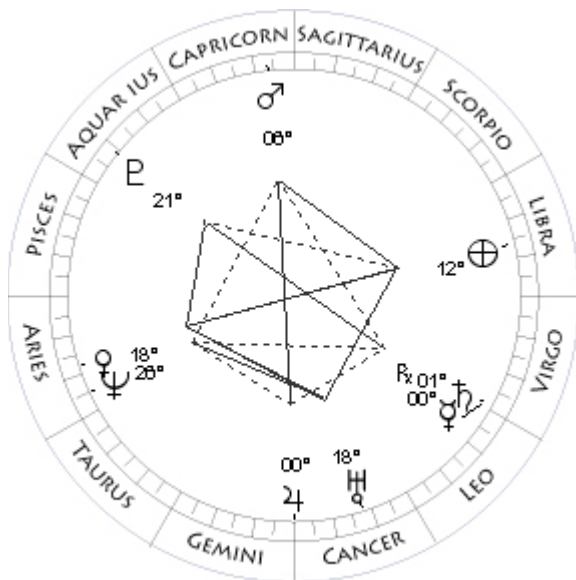

Mar 1, 2037

Apr 1, 2037

Mar 1, 2037

Mo|03Vi48 + 2°18	Ea|11Vi15 - 0°00
Su|11Pi15 - 0°00	Me|08Pi38 - 1°50
Me|10Pi31 - 1°50	Ve|29Aq33 - 1°23
Ve|06Pi18 - 1°23	Ma|18Sa52 - 0°42
Ma|20Cp13 - 0°42	Ju|27Ge57 - 0°18
Ju|16Ge51 - 0°18	Sa|29Le53 + 1°38
Sa|28Le32 + 1°38R	Ur|18Cn14 + 0°27
Ur|15Cn44 + 0°27R	Ne|26Ar18 - 1°40
Ne|24Ar59 - 1°40	Pl|21Aq28 - 8°37
Pl|21Aq25 - 8°37	No|06Le16 - 0°00

Apr 1, 2037

Mo|27Li16 + 5°00	Ea|12Li06 - 0°00
Su|12Ar06 - 0°00	Me|00Vi26 + 3°04
Me|29Ar23 + 3°04	Ve|18Ar49 - 1°13
Ve|14Ar55 - 1°13	Ma|06Cp27 - 1°10
Ma|12Aq56 - 1°10	Ju|00Cn37 - 0°13
Ju|20Ge12 - 0°13	Sa|01Vi00 + 1°37
Sa|26Le34 + 1°37R	Ur|18Cn37 + 0°27
Ur|15Cn33 + 0°27	Ne|26Ar29 - 1°39
Ne|26Ar01 - 1°39	Pl|21Aq35 - 8°43
Pl|22Aq11 - 8°43	No|04Le38 - 0°00