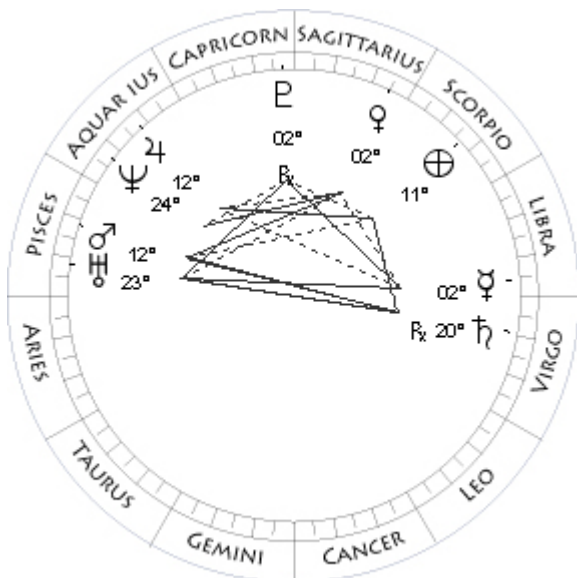

Jun 1, 2009

May 1, 2009

Mo|06Le29 - 0°13	
Su|11Ta15 - 0°00	Ea|11Sc15 - 0°00
Me|00Ge18 + 2°39	Me|02Li50 + 2°39
Ve|02Ar32 + 1°23	Ve|02Sa55 + 1°23
Ma|06Ar54 - 1°08	Ma|12Pi36 - 1°08
Ju|24Aq00 - 0°41	Ju|12Aq49 - 0°41
Sa|15Vi07 + 2°13R	Sa|20Vi13 + 2°13
Ur|25Pi13 - 0°44	Ur|23Pi08 - 0°44
Ne|26Aq18 - 0°23	Ne|24Aq26 - 0°23
Pl|03Cp07 + 5°47R	Pl|02Cp02 + 5°47
No|04Aq36 - 0°00	

Jun 1, 2009

Mo|28Vi10 - 4°17	
Su|11Ge08 - 0°00	Ea|11Sa08 - 0°00
Me|22Ta57 - 3°48	Me|06Cp39 - 3°48
Ve|25Ar24 - 2°09	Ve|22Cp03 - 2°09
Ma|00Ta28 - 0°57	Ma|02Ar08 - 0°57
Ju|26Aq43 - 0°48	Ju|15Aq32 - 0°48
Sa|15Vi07 + 2°08	Sa|21Vi17 + 2°08
Ur|26Pi16 - 0°45	Ur|23Pi28 - 0°45
Ne|26Aq30 - 0°24R	Ne|24Aq37 - 0°24
Pl|02Cp32 + 5°47R	Pl|02Cp13 + 5°47
No|02Aq58 - 0°00