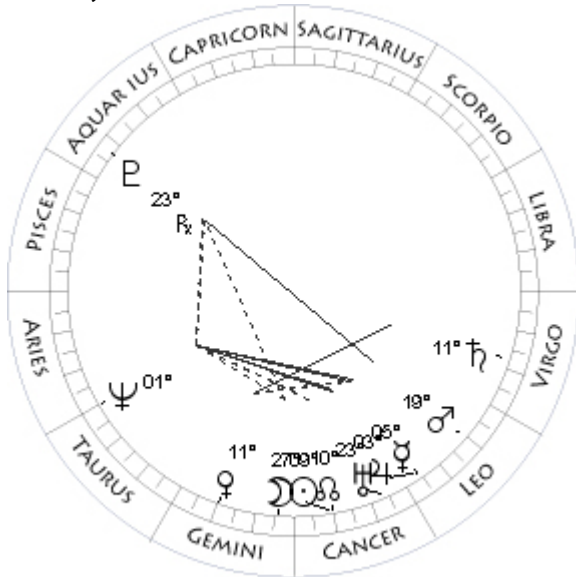

Jul 1, 2038

Aug 1, 2038

Jul 1, 2038

Mo|27Ge15 - 1°12	
Su|09Cn47 - 0°00	Ea|09Cp47 - 0°00
Me|05Le03 + 0°51	Me|03Sc43 + 0°51
Ve|11Ge21 - 1°16	Ve|29Ar22 - 1°16
Ma|19Le56 + 1°14	Ma|13Vi08 + 1°14
Ju|03Le51 + 0°31	Ju|08Le21 + 0°31
Sa|11Vi33 + 1°54	Sa|17Vi02 + 1°54
Ur|23Cn31 + 0°29	Ur|24Cn16 + 0°29
Ne|01Ta06 - 1°42	Ne|29Ar17 - 1°42
Pl|23Aq56 - 9°31R	Pl|23Aq25 - 9°31
No|10Cn29 - 0°00	

Aug 1, 2038

Mo|15Le21 + 3°00	
Su|09Le22 - 0°00	Ea|09Aq22 - 0°00
Me|13Le51 - 4°57R	Me|03Aq14 - 4°57
Ve|18Cn48 + 0°03	Ve|19Ge07 + 0°03
Ma|09Vi04 + 1°00	Ma|26Vi45 + 1°00
Ju|10Le36 + 0°33	Ju|10Le50 + 0°33
Sa|14Vi32 + 1°51	Sa|18Vi07 + 1°51
Ur|25Cn24 + 0°29	Ur|24Cn39 + 0°29
Ne|01Ta24 - 1°44	Ne|29Ar28 - 1°44
Pl|23Aq21 - 9°37R	Pl|23Aq33 - 9°37
No|08Cn50 - 0°00