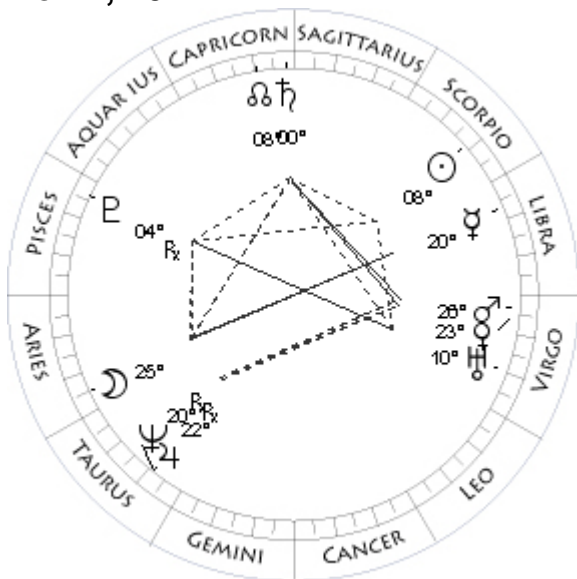

Nov 1, 2047

Dec 1, 2047

Nov 1, 2047

Mo|25Ar48 + 4°50	Ea|08Ta59 - 0°00
Su|08Sc59 - 0°00	Me|05Le47 + 2°09
Me|20Li40 + 2°09	Ve|02Cn57 + 0°49
Ve|23Vi23 + 0°49	Ma|02Vi24 + 1°20
Ma|26Vi16 + 1°20	Ju|19Ta34 - 1°16
Ju|22Ta10 - 1°16R	Sa|05Cp16 + 0°45
Sa|00Cp49 + 0°45	Ur|07Vi35 + 0°45
Ur|10Vi15 + 0°45	Ne|20Ta09 - 1°48
Ne|20Ta32 - 1°48R	Pl|06Pi23 -12°30
Pl|04Pi39 -12°30R	No|09Cp55 - 0°00

Dec 1, 2047

Mo|28Ta23 + 3°15	Ea|09Ge12 - 0°00
Su|09Sa13 - 0°00	Me|00Sa59 - 0°28
Me|06Sa35 - 0°28	Ve|21Le37 + 2°08
Ve|27Li34 + 2°08	Ma|15Vi31 + 1°22
Ma|14Li28 + 1°22	Ju|22Ta16 - 1°12
Ju|18Ta13 - 1°12R	Sa|06Cp11 + 0°42
Sa|03Cp50 + 0°42	Ur|07Vi59 + 0°46
Ur|11Vi04 + 0°46	Ne|20Ta20 - 1°48
Ne|19Ta42 - 1°48R	Pl|06Pi30 -12°22
Pl|04Pi38 -12°22	No|08Cp19 - 0°00