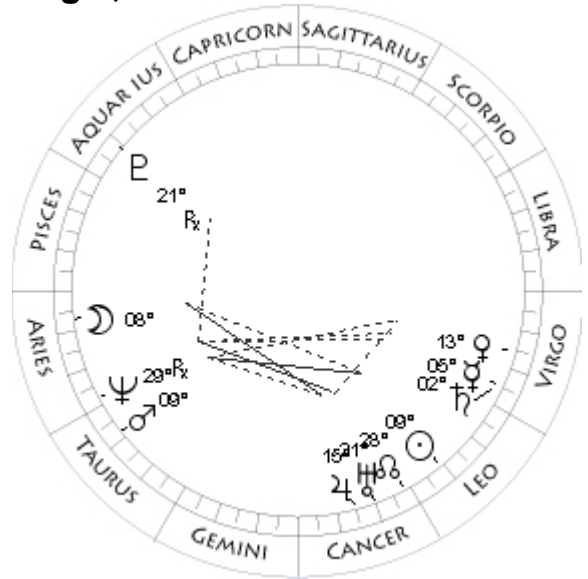

Aug 1, 2037

Jul 1, 2037

Mo|24Aq21 - 2°16	Ea|10Cp00 - 0°00
Su|10Cn00 - 0°00	Me|14Vi45 + 1°53
Me|25Cn42 + 1°53	Ve|15Vi42 + 1°40
Ve|06Le30 + 1°40	Ma|02Pi22 - 2°15
Ma|19Ar01 - 2°15	Ju|08Cn20 - 0°03
Ju|08Cn36 - 0°03	Sa|04Vi14 + 1°30
Sa|29Le27 + 1°30	Ur|19Cn44 + 0°26
Ur|19Cn14 + 0°26	Ne|27Ar03 - 1°41
Ne|28Ar53 - 1°41	Pl|21Aq57 - 9°08
Pl|22Aq26 - 9°08R	No|29Cn49 - 0°00

Aug 1, 2037

Mo|08Ar15 - 4°56	Ea|09Aq36 - 0°00
Su|09Le36 - 0°00	Me|24Sa46 - 2°32
Me|05Vi08 - 2°32	Ve|05Sc46 + 1°16
Ve|13Vi43 + 1°16	Ma|22Pi02 - 2°19
Ma|09Ta08 - 2°19	Ju|10Cn56 + 0°00
Ju|15Cn32 + 0°00	Sa|05Vi20 + 1°30
Sa|02Vi51 + 1°30	Ur|20Cn07 + 0°26
Ur|21Cn06 + 0°26	Ne|27Ar14 - 1°43
Ne|29Ar09 - 1°43R	Pl|22Aq05 - 9°14
Pl|21Aq51 - 9°14R	No|28Cn10 - 0°00