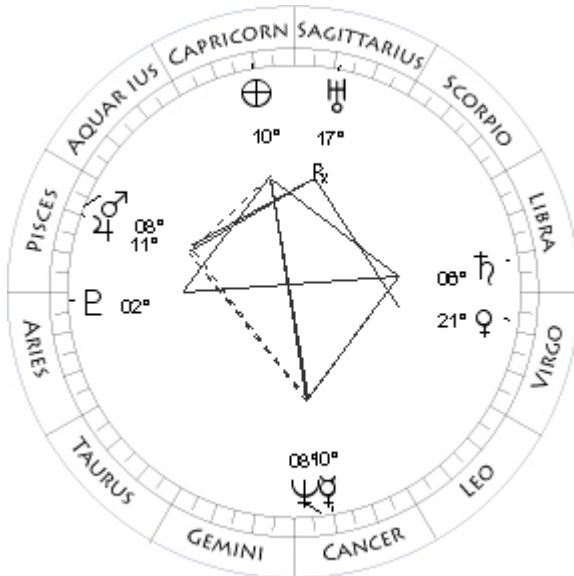

Aug 1, 2069

Jul 1, 2069

Mo|04Sa55 + 1°58	Ea|10Cp16 - 0°00
Su|10Cn16 - 0°00	Me|10Cn24 + 1°17
Me|10Cn24 + 1°17	Ve|21Vi56 + 1°43
Ve|09Le01 + 1°43	Ma|08Pi42 - 2°00
Ma|24Ar18 - 2°00	Ju|11Pi19 - 1°14
Ju|22Pi31 - 1°14	Sa|06Li56 + 2°21
Sa|00Li54 + 2°21	Ur|17Sa25 - 0°03
Ur|16Sa10 - 0°03R	Ne|08Cn29 - 0°57
Ne|08Cn33 - 0°57	Pl|02Ar35 -16°26
Pl|04Ar02 -16°26	No|10Sc53 - 0°00

Aug 1, 2069

Mo|21Cp10 + 4°46	Ea|09Aq51 - 0°00
Su|09Le51 - 0°00	Me|22Sc07 - 0°10
Me|05Vi40 - 0°10	Ve|11Sc55 + 1°10
Ve|16Vi00 + 1°10	Ma|28Pi19 - 1°56
Ma|15Ta02 - 1°56	Ju|14Pi08 - 1°23
Ju|21Pi59 - 1°23R	Sa|07Li58 + 2°15
Sa|03Li05 + 2°15	Ur|17Sa47 - 0°03
Ur|15Sa18 - 0°03R	Ne|08Cn40 - 0°57
Ne|09Cn39 - 0°57	Pl|02Ar41 -16°37
Pl|03Ar53 -16°37R	No|09Sc15 - 0°00