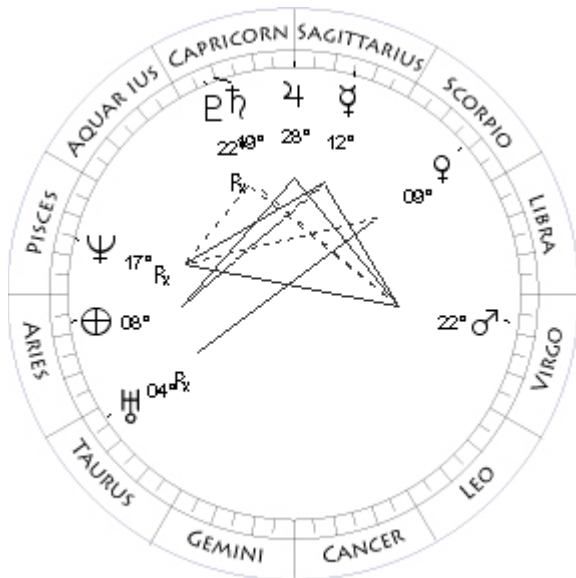

Oct 1, 2019

Sep 1, 2019

Mo|08Li05 + 5°03	Ea|08Pi47 - 0°00
Su|08Vi47 - 0°00	Me|28Le58 + 1°46
Me|06Vi17 + 1°46	Ve|20Vi51 + 1°25
Ve|13Vi47 + 1°25	Ma|09Vi17 + 1°05
Ma|09Vi06 + 1°05	Ju|26Sa09 + 0°20
Ju|15Sa11 + 0°20	Sa|18Cp50 + 0°14
Sa|14Cp08 + 0°14R	Ur|03Ta59 - 0°31
Ur|06Ta27 - 0°31R	Ne|17Pi17 - 1°03
Ne|17Pi34 - 1°03R	Pl|22Cp35 - 0°30
Pl|20Cp48 - 0°30R	No|14Cn42 - 0°00

Oct 1, 2019

Mo|16Sc01 + 4°14	Ea|08Ar02 - 0°00
Su|08Li01 - 0°00	Me|12Sa45 - 1°03
Me|27Li21 - 1°03	Ve|09Sc14 + 0°54
Ve|21Li03 + 0°54	Ma|22Vi26 + 0°59
Ma|28Vi17 + 0°59	Ju|28Sa35 + 0°16
Ju|18Sa15 + 0°16	Sa|19Cp45 + 0°11
Sa|14Cp03 + 0°11	Ur|04Ta19 - 0°31
Ur|05Ta39 - 0°31R	Ne|17Pi28 - 1°04
Ne|16Pi46 - 1°04R	Pl|22Cp44 - 0°32
Pl|20Cp34 - 0°32R	No|13Cn07 - 0°00