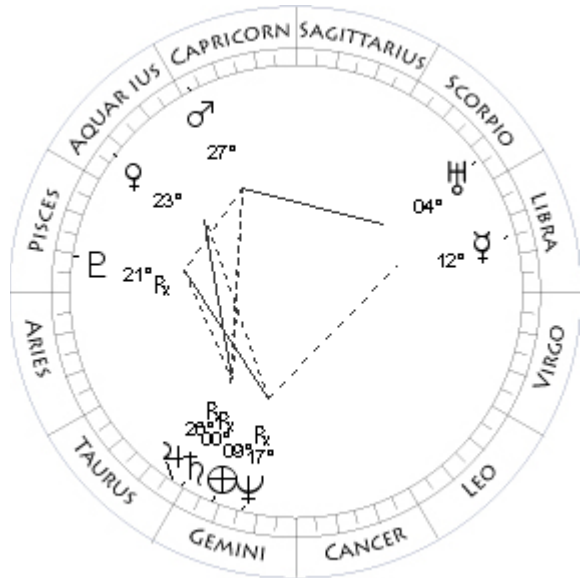

Nov 1, 2059

Dec 1, 2059

Nov 1, 2059

Mo|26Vi23 + 4°07	
Su|09Sc04 - 0°00	Ea|09Ta05 - 0°00
Me|12Sc37 - 1°01R	Me|01Ta44 - 1°01
Ve|02Sa50 - 0°32	Ve|06Cp12 - 0°32
Ma|15Sa34 - 0°58	Ma|09Cp49 - 0°58
Ju|27Ta57 - 1°10R	Ju|24Ta17 - 1°10
Sa|01Ge33 - 2°16R	Sa|29Ta10 - 2°16
Ur|04Sc16 + 0°28	Ur|04Sc00 + 0°28
Ne|18Ge10 - 1°30R	Ne|16Ge58 - 1°30
Pl|20Pi15 -15°17R	Pl|21Pi27 -15°17
No|17Ta49 - 0°00	

Dec 1, 2059

Mo|28Li22 + 1°43	
Su|09Sa17 - 0°00	Ea|09Ge17 - 0°00
Me|23Sc44 + 1°20	Me|12Li50 + 1°20
Ve|09Cp56 - 1°39	Ve|23Aq39 - 1°39
Ma|08Cp05 - 1°06	Ma|27Cp47 - 1°06
Ju|23Ta59 - 1°07R	Ju|26Ta58 - 1°07
Sa|29Ta10 - 2°15R	Sa|00Ge16 - 2°15
Ur|06Sc03 + 0°28	Ur|04Sc23 + 0°28
Ne|17Ge25 - 1°30R	Ne|17Ge09 - 1°30
Pl|20Pi03 -15°08R	Pl|21Pi33 -15°08
No|16Ta13 - 0°00