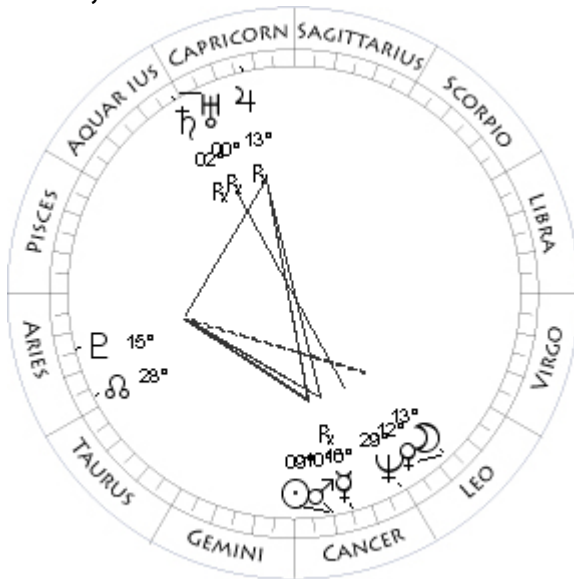

Jul 1, 2079

Aug 1, 2079

Jul 1, 2079

Mo|13Le53 + 4°51	Ea|09Cp52 - 0°00
Su|09Cn52 - 0°00	Me|01Cp53 - 3°54
Me|16Cn25 - 3°54R	Ve|23Sa08 - 0°39
Ve|12Le58 - 0°39	Ma|11Cn35 + 0°53
Ma|10Cn55 + 0°53	Ju|12Cp25 - 0°02
Ju|13Cp01 - 0°02R	Sa|00Aq04 - 0°17
Sa|02Aq18 - 0°17R	Ur|29Cp25 - 0°34
Ur|00Aq27 - 0°34R	Ne|00Le38 - 0°21
Ne|29Cn57 - 0°21	Pl|13Ar22 -17°04
Pl|15Ar05 -17°04	No|27Ar30 - 0°00

Aug 1, 2079

Mo|03Li31 + 1°52	Ea|09Aq27 - 0°00
Su|09Le27 - 0°00	Me|29Ar18 - 0°47
Me|20Cn53 - 0°47	Ve|12Aq11 - 6°55
Ve|02Le38 - 6°55R	Ma|26Cn05 + 1°03
Ma|01Le13 + 1°03	Ju|14Cp59 - 0°06
Ju|09Cp22 - 0°06R	Sa|01Aq01 - 0°19
Sa|00Aq04 - 0°19R	Ur|29Cp46 - 0°35
Ur|29Cp14 - 0°35R	Ne|00Le49 - 0°21
Ne|01Le06 - 0°21	Pl|13Ar28 -17°16
Pl|15Ar03 -17°16R	No|25Ar51 - 0°00