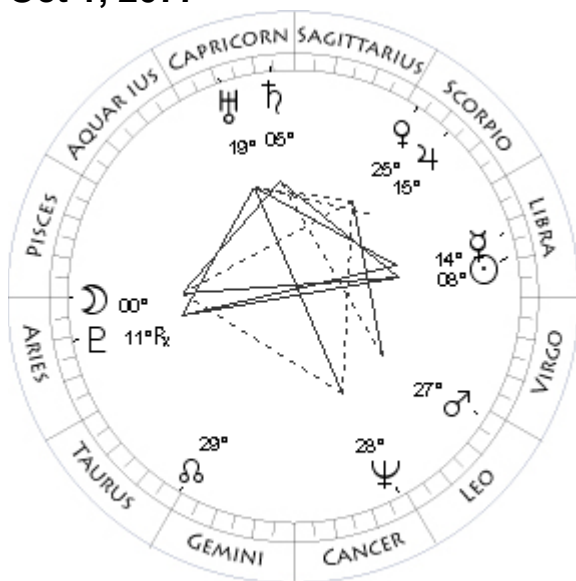

Oct 1, 2077

Sep 1, 2077

Mo|22Aq23 - 4°56	Ea|09Pi43 - 0°00
Su|09Vi43 - 0°00	Me|27Ta17 + 0°19
Me|21Le51 + 0°19	Ve|02Cp47 - 0°40
Ve|22Li26 - 0°40	Ma|20Cn30 + 1°05
Ma|09Le06 + 1°05	Ju|19Sc16 + 0°57
Ju|09Sc56 + 0°57	Sa|09Cp53 + 0°39
Sa|04Cp40 + 0°39R	Ur|21Cp55 - 0°29
Ur|19Cp39 - 0°29R	Ne|26Cn36 - 0°29
Ne|27Cn53 - 0°29	Pl|11Ar27 -17°20
Pl|12Ar30 -17°20R	No|02Ge52 - 0°00

Oct 1, 2077

Mo|00Ar58 - 4°23	Ea|08Ar58 - 0°00
Su|08Li58 - 0°00	Me|27Li53 + 0°46
Me|14Li35 + 0°46	Ve|20Aq13 - 2°54
Ve|25Sc18 - 2°54	Ma|04Le15 + 1°18
Ma|27Le55 + 1°18	Ju|21Sc34 + 0°52
Ju|15Sc16 + 0°52	Sa|10Cp47 + 0°35
Sa|05Cp05 + 0°35	Ur|22Cp15 - 0°29
Ur|19Cp23 - 0°29	Ne|26Cn47 - 0°29
Ne|28Cn34 - 0°29	Pl|11Ar32 -17°24
Pl|11Ar56 -17°24R	No|01Ge17 - 0°00