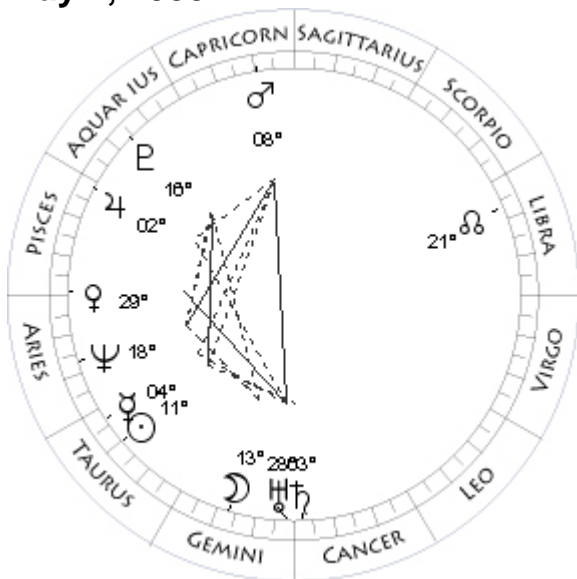

May 1, 2033

Jun 1, 2033

May 1, 2033

Mo|13Ge35 - 4°10	Ea|11Sc26 - 0°00
Su|11Ta26 - 0°00	Me|13Ar07 - 1°04
Me|04Ta24 - 1°04	Ve|07Sa30 + 0°51
Ve|29Pi36 + 0°51	Ma|04Sa46 - 1°01
Ma|08Cp52 - 1°01	Ju|22Aq04 - 0°49
Ju|02Pi47 - 0°49	Sa|08Cn27 - 0°37
Sa|03Cn24 - 0°37	Ur|01Cn12 + 0°13
Ur|28Ge58 + 0°13	Ne|17Ar43 - 1°34
Ne|18Ar28 - 1°34	Pl|15Aq40 - 7°16
Pl|16Aq39 - 7°16	No|20Li24 - 0°00
No|20Li24 - 0°00	

Jun 1, 2033

Mo|01Le51 - 5°01	Ea|11Sa19 - 0°00
Su|11Ge19 - 0°00	Me|03Li28 + 2°05
Me|03Cn58 + 2°05	Ve|26Cp36 - 2°11
Ve|25Ar29 - 2°11	Ma|21Sa35 - 2°49
Ma|12Cp19 - 2°49R	Ju|24Aq48 - 0°56
Ju|06Pi23 - 0°56	Sa|09Cn37 - 0°33
Sa|06Cn50 - 0°33	Ur|01Cn34 + 0°13
Ur|00Cn34 + 0°13	Ne|17Ar54 - 1°35
Ne|19Ar27 - 1°35	Pl|15Aq47 - 7°24
Pl|16Aq39 - 7°24R	No|18Li46 - 0°00
No|18Li46 - 0°00