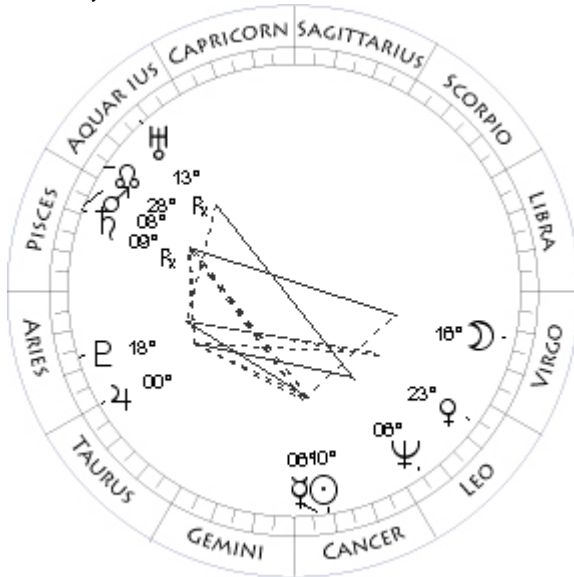

Jul 1, 2082

Aug 1, 2082

Jul 1, 2082

Mo|16Vi37 - 1°39	Ea|10Cp08 - 0°00
Su|10Cn08 - 0°00	Me|26Ge18 + 0°59
Me|06Cn57 + 0°59	Ve|09Sc21 + 1°39
Ve|23Le39 + 1°39	Ma|00Aq40 - 4°15
Ma|08Pi53 - 4°15	Ju|19Ar28 - 1°13
Ju|00Ta34 - 1°13	Sa|04Pi07 - 1°41
Sa|09Pi15 - 1°41R	Ur|11Aq33 - 0°41
Ur|13Aq10 - 0°41R	Ne|06Le22 - 0°10
Ne|06Le22 - 0°10	Pl|07Le14 - 0°10
Pl|18Ar17 -17°09	Pl|16Ar30 -17°09
No|29Aq28 - 0°00	

Aug 1, 2082

Mo|10Sc03 - 5°02	Ea|09Aq43 - 0°00
Su|09Le43 - 0°00	Me|15Sc27 + 0°12
Me|04Vi23 + 0°12	Ve|28Sa43 - 0°44
Ve|25Vi21 - 0°44	Ma|19Aq58 - 5°59
Ma|14Pi58 - 5°59	Ju|22Ar19 - 1°20
Ju|04Ta06 - 1°20	Sa|05Pi07 - 1°47
Sa|07Pi56 - 1°47R	Ur|11Aq54 - 0°41
Ur|12Aq01 - 0°41R	Ne|07Le25 - 0°09
Ne|07Le30 - 0°09	Ne|07Le25 - 0°09
Pl|18Ar18 -17°20R	Pl|16Ar35 -17°20
No|27Aq49 - 0°00