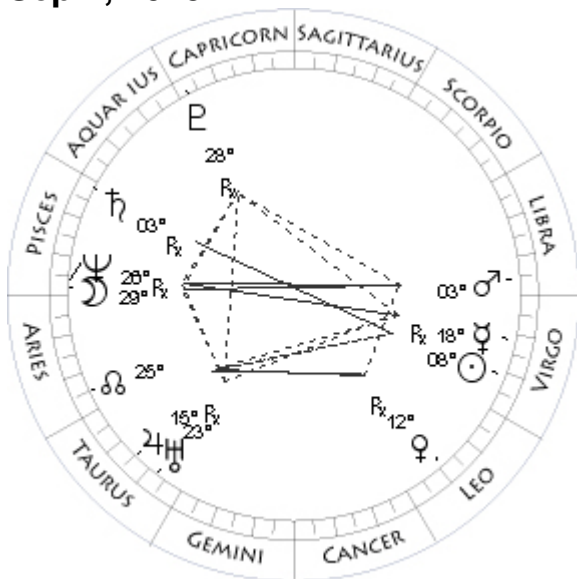

Sep 1, 2023

Oct 1, 2023

Sep 1, 2023

Mo|29Pi06 - 2°19	
Su|08Vi49 - 0°00	Ea|08Pi49 - 0°00
Me|18Vi13 - 4°27R	Me|23Aq58 - 4°27
Ve|12Le20 - 7°20R	Ve|20Pi39 - 7°20
Ma|03Li11 + 0°38	Ma|18Li03 + 0°38
Ju|15Ta34 - 1°19	Ju|04Ta48 - 1°19
Sa|03Pi26 - 1°47R	Sa|04Pi00 - 1°47
Ur|23Ta04 - 0°19R	Ur|20Ta14 - 0°19
Ne|26Pi47 - 1°16R	Ne|26Pi11 - 1°16
Pl|28Cp09 - 2°43R	Pl|29Cp46 - 2°43
No|27Ar20 - 0°00	

Oct 1, 2023

Mo|06Ta21 + 1°03	
Su|08Li03 - 0°00	Ea|08Ar04 - 0°00
Me|23Vi59 + 1°52	Me|05Le02 + 1°52
Ve|23Le57 - 2°54	Ve|08Ta28 - 2°54
Ma|22Li51 + 0°21	Ma|02Sc04 + 0°21
Ju|14Ta23 - 1°24R	Ju|07Ta32 - 1°24
Sa|01Pi26 - 1°47R	Sa|04Pi57 - 1°47
Ur|22Ta38 - 0°19R	Ur|20Ta35 - 0°19
Ne|25Pi58 - 1°17R	Ne|26Pi22 - 1°17
Pl|27Cp49 - 2°44R	Pl|29Cp55 - 2°44
No|25Ar45 - 0°00