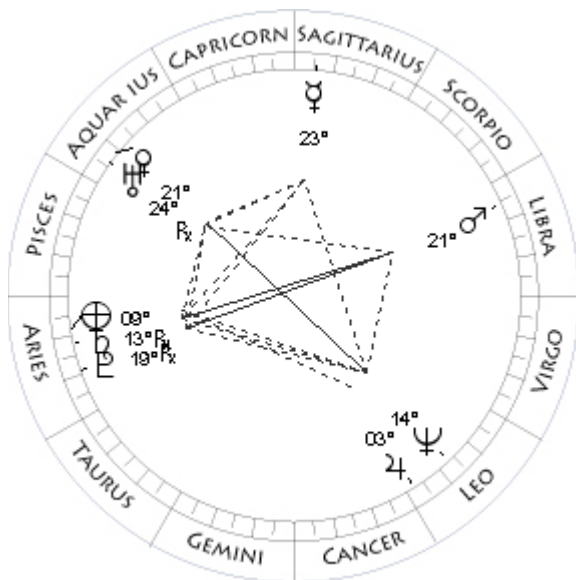

Oct 1, 2085

Sep 1, 2085

Mo|03Aq50 + 2°52	Ea|09Pi47 - 0°00
Su|09Vi48 - 0°00	Me|16Vi05 + 1°40
Me|11Vi28 + 1°40	Ve|04Cp18 - 0°44
Ve|22Li52 - 0°44	Ma|07Li54 + 0°48
Ma|27Vi16 + 0°48	Ju|00Le44 + 0°22
Ju|06Le45 + 0°22	Sa|12Ar22 - 2°40
Sa|15Ar59 - 2°40R	Ur|24Aq11 - 0°46
Ur|23Aq23 - 0°46R	Ne|15Le01 + 0°03
Ne|15Le01 + 0°03	Pl|19Ar44 -17°32
Pl|21Ar11 -17°32R	No|28Sa08 - 0°00

Oct 1, 2085

Mo|12Pi42 + 4°53	Ea|09Ar02 - 0°00
Su|09Li03 - 0°00	Me|23Sa06 - 1°30
Me|00Sc39 - 1°30	Ve|21Aq45 - 3°01
Ve|25Sc29 - 3°01	Ma|16Li46 + 0°33
Ma|16Li46 + 0°33	Ju|03Le10 + 0°27
Ju|12Le19 + 0°27	Sa|13Ar23 - 2°44
Sa|13Ar55 - 2°44R	Ur|24Aq31 - 0°45
Ur|22Aq26 - 0°45R	Ne|15Le55 + 0°03
Ne|15Le55 + 0°03	Pl|19Ar49 -17°37
Pl|20Ar41 -17°37R	No|26Sa33 - 0°00