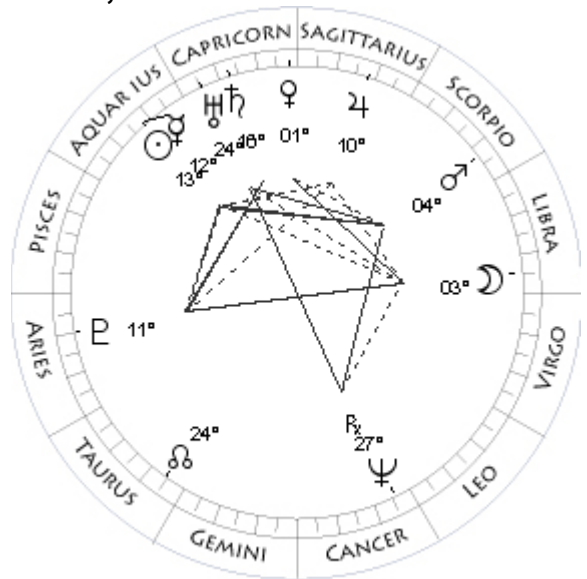

Jan 1, 2078

Feb 1, 2078

Jan 1, 2078

Mo|18Le50 + 5°05	Ea|11Cn28 - 0°00
Su|11Cp28 - 0°00	Me|10Sc37 + 0°22
Me|23Sa36 + 0°22	Ve|17Cn24 + 4°23
Ve|26Sa01 + 4°23R	Ma|14Vi48 + 1°52
Ma|20Li30 + 1°52	Ju|28Sc41 + 0°46
Ju|04Sa55 + 0°46	Sa|13Cp34 + 0°25
Sa|13Cp22 + 0°25	Ur|23Cp18 - 0°28
Ur|22Cp44 - 0°28	Ne|27Cn20 - 0°29
Ne|27Cn52 - 0°29R	Pl|11Ar48 -17°02
Pl|10Ar51 -17°02	No|26Ta25 - 0°00

Feb 1, 2078

Mo|03Li44 + 3°56	Ea|13Le01 - 0°00
Su|13Aq01 - 0°00	Me|10Aq30 - 2°05
Me|12Aq16 - 2°05	Ve|07Vi44 + 5°21
Ve|01Cp01 + 5°21	Ma|28Vi25 + 2°01
Ma|04Sc30 + 2°01	Ju|01Sa05 + 0°47
Ju|10Sa27 + 0°47	Sa|14Cp30 + 0°23
Sa|16Cp57 + 0°23	Ur|23Cp39 - 0°28
Ur|24Cp33 - 0°28	Ne|27Cn31 - 0°28
Ne|27Cn00 - 0°28R	Pl|11Ar53 -16°51
Pl|11Ar08 -16°51	No|24Ta46 - 0°00