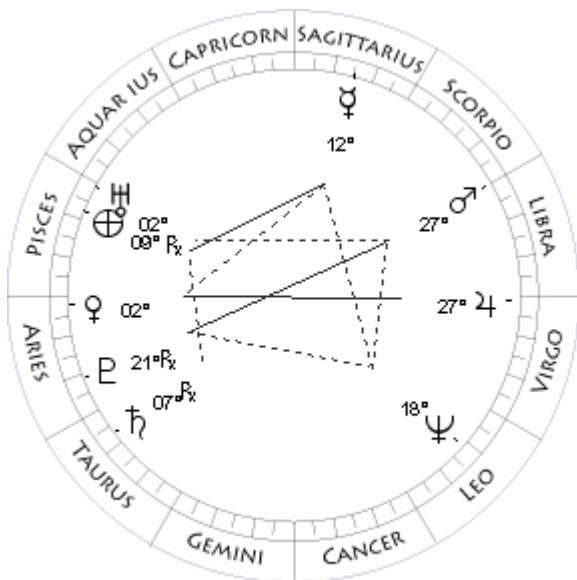

Oct 1, 2087

Sep 1, 2087

Mo|28Li36 - 1°43	Ea|09Pi19 - 0°00
Su|09Vi19 - 0°00	Me|12Sa50 - 1°12
Me|04Li40 - 1°12	Ve|02Ar51 - 5°16
Ve|29Ch16 - 5°16	Ma|27Li38 + 0°29
Ma|09Li20 + 0°29	Ju|27Vi46 + 1°04
Ju|24Vi55 + 1°04	Sa|07Ta56 - 2°33
Sa|13Ta36 - 2°33R	Ur|02Pi05 - 0°48
Ur|01Pi42 - 0°48R	Ne|18Le36 + 0°10
Ne|19Le16 + 0°10	Pl|21Ar46 -17°32
Pl|23Ar18 -17°32R	No|19Sc29 - 0°00

Oct 1, 2087

Mo|00Sa27 + 1°16	Ea|08Ar34 - 0°00
Su|08Li34 - 0°00	Me|19Pi46 - 3°21
Me|18Li50 - 3°21R	Ve|20Ta46 - 1°38
Ve|22Le25 - 1°38	Ma|11Sc59 + 0°10
Ma|29Li06 + 0°10	Ju|00Li03 + 1°05
Ju|01Li22 + 1°05	Sa|09Ta00 - 2°39
Sa|12Ta29 - 2°39R	Ur|02Pi24 - 0°47
Ur|00Pi39 - 0°47R	Ne|18Le47 + 0°11
Ne|20Le13 + 0°11	Pl|21Ar51 -17°37
Pl|22Ar49 -17°37R	No|17Sc54 - 0°00