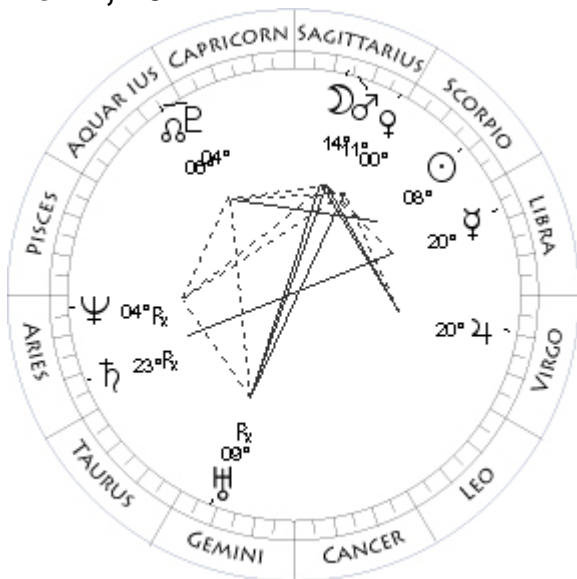

Nov 1, 2027

Dec 1, 2027

Nov 1, 2027

Mo|14Sa56 - 3°56	Ea|08Ta50 - 0°00
Su|08Sc50 - 0°00	Me|14Cn27 + 2°00
Me|20Li39 + 2°00	Ve|00Cp07 - 0°22
Ve|00Sa14 - 0°22	Ma|03Cp56 - 0°52
Ma|11Sa57 - 0°52	Ju|12Vi29 + 1°02
Ju|20Vi22 + 1°02	Sa|24Ar54 - 2°46
Sa|23Ar16 - 2°46R	Ur|07Ge36 - 0°06
Ur|09Ge05 - 0°06R	Ne|05Ar28 - 1°28
Ne|04Ar23 - 1°28R	Pl|06Aq52 - 4°46
Pl|04Aq42 - 4°46	No|06Aq44 - 0°00

Dec 1, 2027

Mo|17Cp45 - 1°24	Ea|09Ge03 - 0°00
Su|09Sa04 - 0°00	Me|20Sc35 - 0°05
Me|03Sa16 - 0°05	Ve|17Aq34 - 1°31
Ve|07Cp27 - 1°31	Ma|21Cp40 - 1°02
Ma|04Cp21 - 1°02	Ju|14Vi47 + 1°08
Ju|24Vi52 + 1°08	Sa|25Ar57 - 2°41
Sa|21Ar28 - 2°41R	Ur|07Ge56 - 0°05
Ur|07Ge53 - 0°05R	Ne|05Ar39 - 1°27
Ne|03Ar56 - 1°27R	Pl|07Aq00 - 4°44
Pl|05Aq07 - 4°44	No|05Aq09 - 0°00