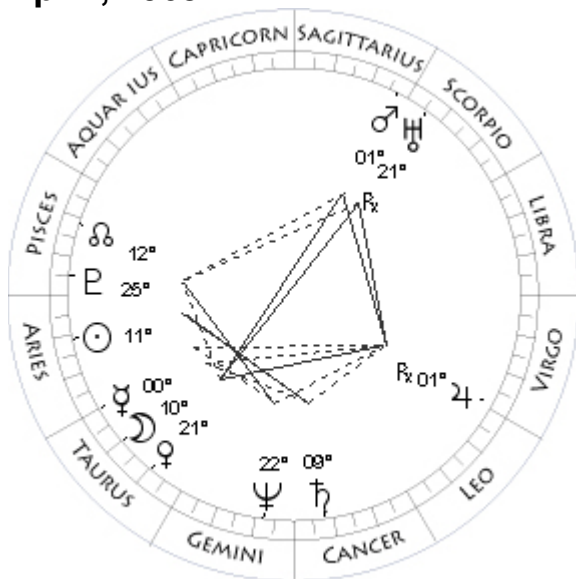

Mar 1, 2063

Apr 1, 2063

Mar 1, 2063

Mo|23Pi55 + 1°00	Ea|10Vi56 - 0°00
Su|10Pi56 - 0°00	Me|21Aq02 - 2°04
Me|05Pi11 - 2°04	Ve|03Ge19 - 0°27
Ve|14Ar18 - 0°27	Ma|18Li21 + 1°32
Ma|24Sc04 + 1°32	Ju|05Vi41 + 1°18
Ju|04Vi31 + 1°18R	Sa|14Cn24 - 0°27
Sa|08Cn51 - 0°27R	Ur|19Sc14 + 0°20
Ur|22Sc07 + 0°20R	Ne|24Ge24 - 1°19
Ne|22Ge33 - 1°19R	Pl|25Pi23 -15°16
Pl|24Pi58 -15°16	No|13Pi25 - 0°00

Apr 1, 2063

Mo|10Ta38 + 4°25	Ea|11Li49 - 0°00
Su|11Ar49 - 0°00	Me|05Le48 + 2°25
Me|00Ta36 + 2°25	Ve|23Cn23 + 1°18
Ve|21Ta16 + 1°18	Ma|02Sc50 + 1°10
Ma|01Sa16 + 1°10	Ju|08Vi05 + 1°17
Ju|01Vi09 + 1°17R	Sa|15Cn33 - 0°22
Sa|09Cn13 - 0°22	Ur|19Sc37 + 0°20
Ur|21Sc35 + 0°20R	Ne|24Ge36 - 1°18
Ne|22Ge47 - 1°18	Pl|25Pi46 -15°16
Pl|25Pi46 -15°16	Pl|25Pi29 -15°16
No|11Pi47 - 0°00