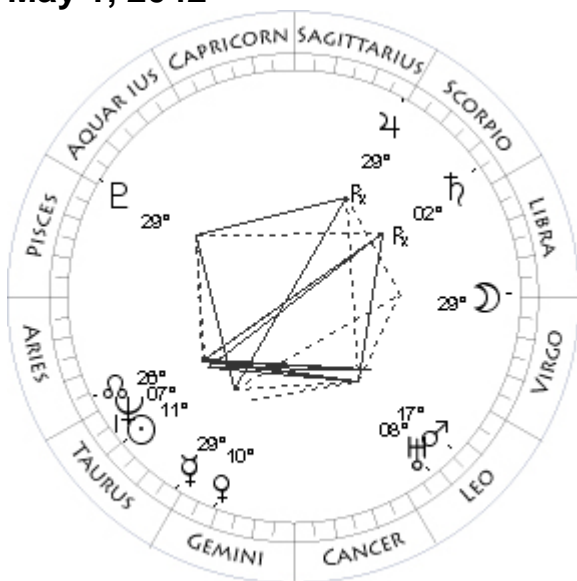

May 1, 2042

Jun 1, 2042

May 1, 2042

Mo|29Vi50 + 2°25	Ea|11Sc16 - 0°00
Su|11Ta16 - 0°00	Me|07Li57 + 2°35
Me|29Ta08 + 2°35	Ve|22Cn49 + 1°01
Ve|10Ge09 + 1°01	Ma|24Vi38 + 2°05
Ma|17Le26 + 2°05	Ju|25Sc56 + 1°07
Ju|29Sc14 + 1°07R	Sa|03Sc33 + 2°44
Sa|02Sc40 + 2°44R	Ur|11Le51 + 0°39
Ur|08Le44 + 0°39	Ne|07Ta57 - 1°42
Ne|07Ta57 - 1°42	Pl|29Aq47 -10°36
Pl|29Aq47 -10°36	No|26Ar21 - 0°00
No|26Ar21 - 0°00	

Jun 1, 2042

Mo|13Sc57 - 1°34	Ea|11Sa09 - 0°00
Su|11Ge09 - 0°00	Me|21Ta13 - 3°50
Me|21Ta13 - 3°50	Ve|17Cn07 + 1°59
Ve|17Cn07 + 1°59	Ma|00Vi57 + 1°21
Ma|00Vi57 + 1°21	Ju|28Sc20 + 1°05
Ju|25Sc24 + 1°05R	Sa|04Sc32 + 2°40
Sa|00Sc40 + 2°40R	Ur|09Le34 + 0°38
Ur|09Le34 + 0°38	Ne|08Ta02 - 1°43
Ne|09Ta04 - 1°43	Pl|29Aq58 -10°46R
Pl|29Aq58 -10°46R	No|24Ar42 - 0°00
No|24Ar42 - 0°00