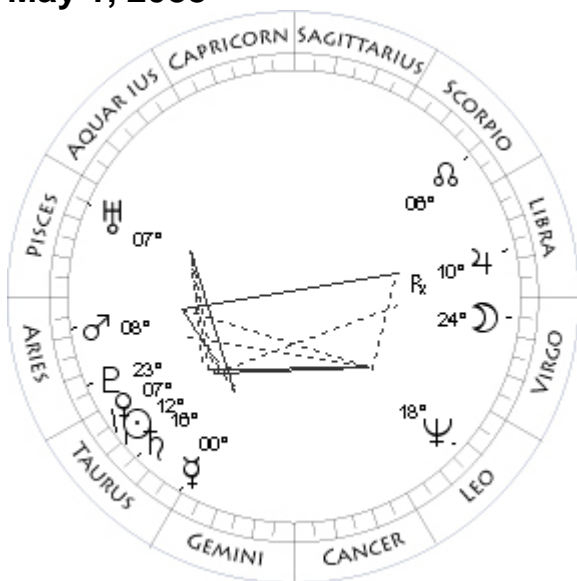

May 1, 2088

Jun 1, 2088

May 1, 2088

Mo|24Vi23 - 3°35	Ea|12Sc07 - 0°00
Su|12Ta07 - 0°00	Me|08Li07 + 2°34
Me|00Ge10 + 2°34	Ve|02Ta02 - 1°01
Ve|07Ta54 - 1°01	Ma|14Pi47 - 1°06
Ma|08Ar33 - 1°06	Ju|16Li10 + 1°33
Ju|10Li38 + 1°33R	Sa|16Ta41 - 2°04
Sa|16Ta14 - 2°04	Ur|04Pi42 - 0°45
Ur|07Pi18 - 0°45	Ne|20Le04 + 0°14
Ne|18Le10 + 0°14	Pl|22Ar26 -16°55
Pl|23Ar30 -16°55	No|06Sc37 - 0°00

Jun 1, 2088

Mo|10Sc55 + 0°24	Ea|12Sa00 - 0°00
Su|12Ge00 - 0°00	Me|10Cp53 - 3°50
Me|22Ta18 - 3°50	Ve|21Ge48 + 0°06
Ve|16Ge04 + 0°06	Ma|04Ar19 - 0°55
Ma|02Ta07 - 0°55	Ju|18Li31 + 1°26
Ju|08Li58 + 1°26R	Sa|17Ta48 - 2°04
Sa|20Ta10 - 2°04	Ur|05Pi02 - 0°46
Ur|07Pi55 - 0°46	Ne|20Le15 + 0°14
Ne|18Le29 + 0°14	Pl|22Ar31 -17°01
Pl|24Ar09 -17°01	No|04Sc58 - 0°00