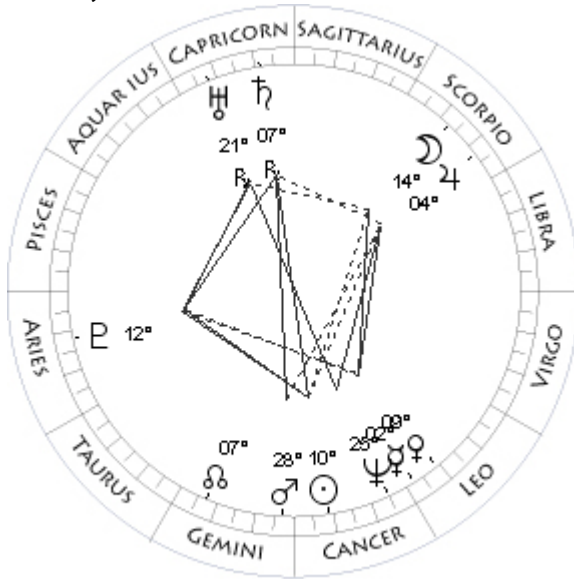

Jul 1, 2077

Aug 1, 2077

Jul 1, 2077

Mo|14Sc35 + 2°02	Ea|10Cp20 - 0°00
Su|10Cn20 - 0°00	Me|13Li58 + 1°32
Me|02Le31 + 1°32	Ve|23Vi29 + 1°44
Ve|09Le38 + 1°44	Ma|20Ge23 + 0°34
Ma|28Ge17 + 0°34	Ju|14Sc30 + 1°12
Ju|04Sc40 + 1°12	Sa|08Cp01 + 0°46
Sa|07Cp45 + 0°46R	Ur|21Cp13 - 0°29
Ur|21Cp48 - 0°29R	Ne|26Cn13 - 0°29
Ne|25Cn42 - 0°29	Pl|11Ar16 -17°00
Pl|12Ar55 -17°00	No|06Ge09 - 0°00

Aug 1, 2077

Mo|01Cp22 - 2°11	Ea|09Aq55 - 0°00
Su|09Le55 - 0°00	Me|15Cp24 - 4°10
Me|27Le09 - 4°10R	Ve|13Sc27 + 1°08
Ve|16Vi33 + 1°08	Ma|05Cn47 + 0°50
Ma|19Cn01 + 0°50	Ju|16Sc53 + 1°04
Ju|06Sc06 + 1°04	Sa|08Cp57 + 0°43
Sa|05Cp42 + 0°43R	Ur|21Cp34 - 0°29
Ur|20Cp35 - 0°29R	Ne|26Cn24 - 0°29
Ne|26Cn51 - 0°29	Pl|11Ar21 -17°11
Pl|12Ar52 -17°11R	No|04Ge31 - 0°00