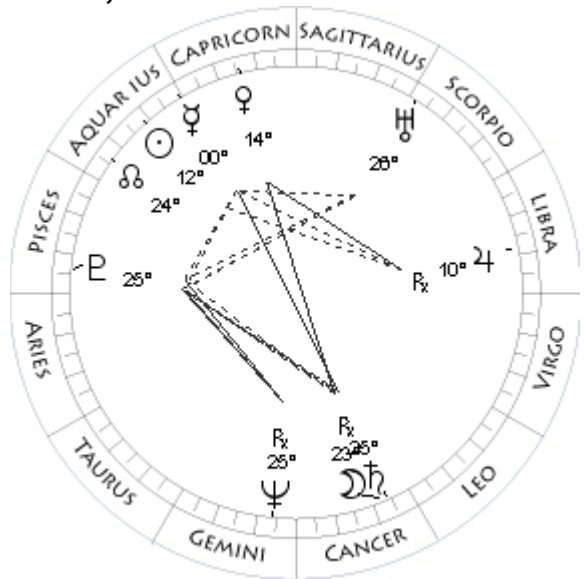

Jan 1, 2064

Feb 1, 2064

Jan 1, 2064

Mo|03Ge49 + 5°06	Ea|10Cn51 - 0°00
Su|10Cp51 - 0°00	Me|29Vi32 + 2°06
Me|18Sa20 + 2°06	Ve|15Li00 + 1°43
Ve|06Sa07 + 1°43	Ma|11Ar54 - 0°57
Ma|06Pi32 - 0°57	Ju|09Li30 + 1°18
Ju|09Li30 + 1°18	Sa|27Cn35 + 0°05R
Sa|27Cn35 + 0°05R	Ur|25Sc11 + 0°16
Ur|25Sc11 + 0°16	Ne|25Ge47 - 1°19R
Ne|25Ge47 - 1°19R	Pl|25Pi00 -15°37
Pl|25Pi00 -15°37	No|27Aq13 - 0°00

Feb 1, 2064

Mo|23Cn14 + 2°46	Ea|12Le25 - 0°00
Su|12Aq25 - 0°00	Me|04Cp33 - 1°40
Me|00Aq35 - 1°40	Ve|04Sa41 + 0°23
Ve|14Cp23 + 0°23	Ma|00Ar03 - 0°28
Ma|00Ar03 - 0°28	Ju|10Li15 + 1°26R
Ju|10Li15 + 1°26R	Sa|25Cn05 + 0°08R
Sa|25Cn05 + 0°08R	Ur|26Sc21 + 0°16
Ur|26Sc21 + 0°16	Ne|25Ge05 - 1°18R
Ne|25Ge05 - 1°18R	Pl|25Pi28 -15°29
Pl|25Pi28 -15°29	No|25Aq35 - 0°00