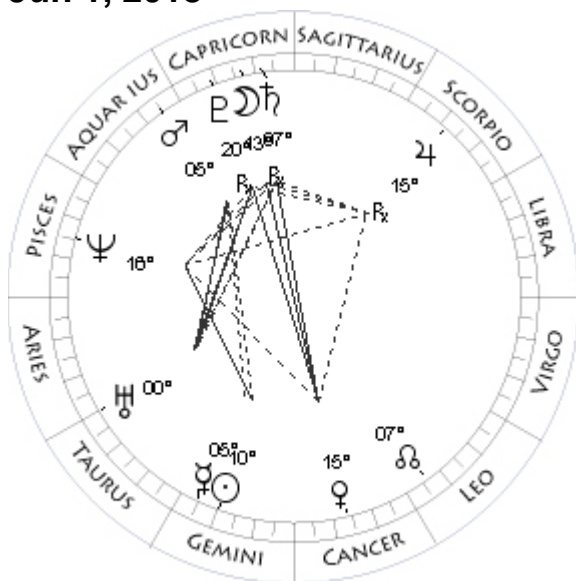

Jun 1, 2018

May 1, 2018

Mo|28Sc15 + 4°46	Ea|11Sc04 - 0°00
Su|11Ta04 - 0°00	Me|10Cp01 - 2°54
Me|14Ar16 - 2°54	Ve|18Cn09 + 0°53
Ve|08Ge16 + 0°53	Ma|13Sa35 - 1°20
Ma|23Cp41 - 1°20	Ju|17Sc47 + 1°16
Ju|19Sc18 + 1°16R	Sa|04Cp08 + 0°53
Sa|09Cp00 + 0°53R	Ur|28Ar39 - 0°32
Ur|29Ar14 - 0°32	Ne|14Pi19 - 0°56
Ne|15Pi54 - 0°56	Pl|20Cp05 + 0°17
Pl|21Cp13 + 0°17R	No|10Le32 - 0°00

Jun 1, 2018

Mo|13Cp12 + 2°05	Ea|10Sa58 - 0°00
Su|10Ge57 - 0°00	Me|16Ta59 - 0°03
Me|05Ge20 - 0°03	Ve|08Vi30 + 1°54
Ve|15Cn25 + 1°54	Ma|00Cp53 - 2°55
Ma|05Aq31 - 2°55	Ju|20Sc10 + 1°13
Ju|15Sc32 + 1°13R	Sa|05Cp04 + 0°53
Sa|07Cp40 + 0°53R	Ur|28Ar59 - 0°32
Ur|00Ta52 - 0°32	Ne|14Pi30 - 0°57
Ne|16Pi26 - 0°57	Pl|20Cp15 + 0°14
Pl|20Cp52 + 0°14R	No|08Le54 - 0°00