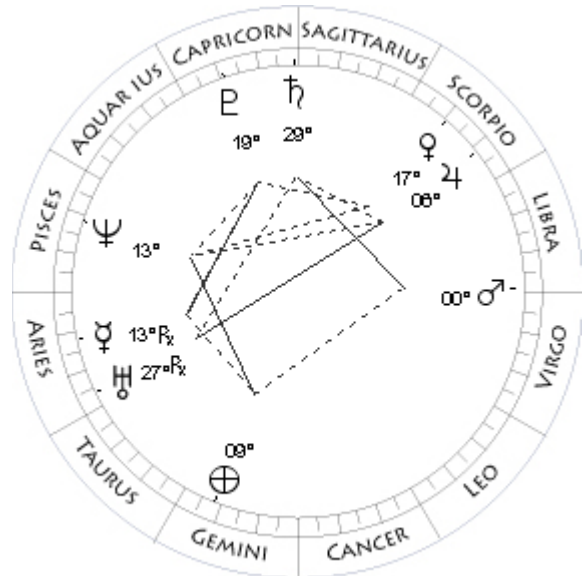

Dec 1, 2017

Nov 1, 2017

Mo|03Ar00 - 3°22	Ea|09Ta16 - 0°00
Su|09Sc16 - 0°00	Me|25Sa48 - 1°28
Me|23Sc40 - 1°28	Ve|29Vi06 + 1°29
Ve|22Li31 + 1°29	Ma|17Vi07 + 1°08
Ma|06Li09 + 1°08	Ju|03Sc58 + 1°01
Ju|04Sc47 + 1°01	Sa|28Sa42 + 0°59
Sa|24Sa40 + 0°59	Ur|26Ar40 - 0°36
Ur|26Ar01 - 0°36R	Ne|13Pi13 - 0°56
Ne|11Pi37 - 0°56R	Pl|19Cp09 + 0°33
Pl|17Cp05 + 0°33	No|20Le08 - 0°00

Dec 1, 2017

Mo|09Ta16 - 5°00	Ea|09Ge30 - 0°00
Su|09Sa29 - 0°00	Me|13Ar04 - 1°38
Me|29Sa02 - 1°38R	Ve|17Sc23 + 0°43
Ve|00Sa09 + 0°43	Ma|00Li21 + 1°03
Ma|25Li04 + 1°03	Ju|06Sc15 + 1°01
Ju|11Sc11 + 1°01	Sa|29Sa36 + 0°56
Sa|27Sa50 + 0°56	Ur|27Ar00 - 0°35
Ur|25Ar00 - 0°35R	Ne|13Pi24 - 0°55
Ne|11Pi31 - 0°55	Pl|19Cp19 + 0°30
Pl|17Cp46 + 0°30	No|18Le32 - 0°00