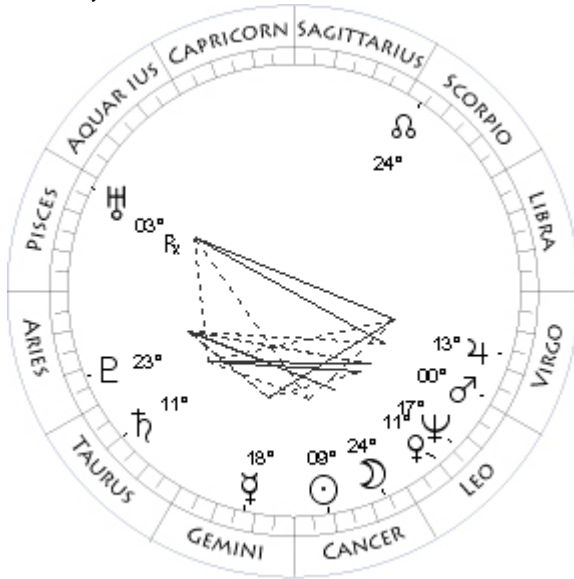

Jul 1, 2087

Aug 1, 2087

Jul 1, 2087

Mo|24Cn38 - 4°29	Ea|09Cp56 - 0°00
Su|09Cn56 - 0°00	Me|03Pi02 - 3°10
Me|18Ge12 - 3°10	Ve|24Sa39 - 0°50
Ve|11Le10 - 0°50	Ma|29Vi29 + 1°08
Ma|00Vi56 + 1°08	Ju|23Vi03 + 1°09
Ju|13Vi25 + 1°09	Sa|05Ta43 - 2°19
Sa|11Ta08 - 2°19	Ur|01Pi24 - 0°46
Ur|03Pi46 - 0°46R	Ne|18Le14 + 0°10
Ne|17Le04 + 0°10	Pl|21Ar35 -17°10
Pl|23Ar30 -17°10	No|22Sc46 - 0°00

Aug 1, 2087

Mo|13Vi24 - 4°40	Ea|09Aq31 - 0°00
Su|09Le31 - 0°00	Me|23Le06 + 1°46
Me|12Le54 + 1°46	Ve|13Aq42 - 6°57
Ve|29Cn09 - 6°57R	Ma|13Li21 + 0°48
Ma|19Vi43 + 0°48	Ju|25Vi25 + 1°06
Ju|18Vi39 + 1°06	Sa|06Ta49 - 2°25
Sa|13Ta08 - 2°25	Ur|01Pi44 - 0°47
Ur|02Pi54 - 0°47R	Ne|18Le25 + 0°10
Ne|18Le08 + 0°10	Pl|21Ar41 -17°22
Pl|23Ar34 -17°22R	No|21Sc08 - 0°00