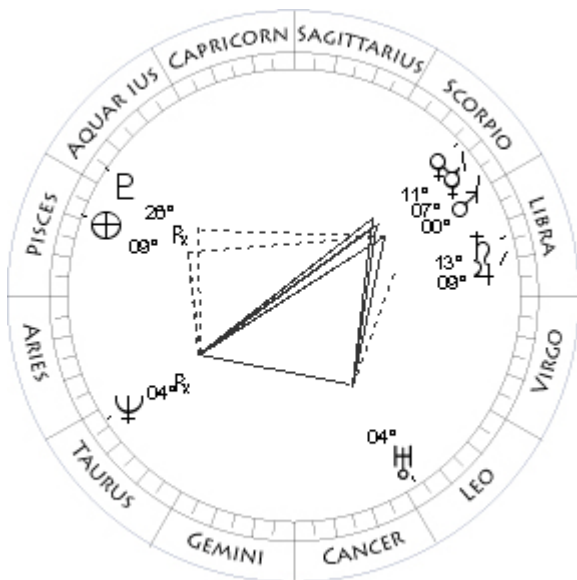

Oct 1, 2040

Sep 1, 2040

Mo|12Cn58 + 3°32	Ea|09Pi40 - 0°00
Su|09Vi40 - 0°00	Me|07Sc44 + 0°27
Me|26Vi23 + 0°27	Ve|11Sc25 + 0°57
Ve|04Li53 + 0°57	Ma|00Sc58 + 0°24
Ma|11Li30 + 0°24	Ju|09Li42 + 1°07
Ju|05Li08 + 1°07	Sa|13Li52 + 2°15
Sa|10Li45 + 2°15	Ur|04Le11 + 0°34
Ur|05Le55 + 0°34	Ne|04Ta08 - 1°47
Ne|05Ta44 - 1°47R	Pl|26Aq33 -10°23
Pl|25Aq38 -10°23R	No|28Ta29 - 0°00

Oct 1, 2040

Mo|14Le56 + 5°02	Ea|08Ar56 - 0°00
Su|08Li55 - 0°00	Me|04Aq09 - 3°13
Me|04Sc19 - 3°13	Ve|29Sa10 - 0°23
Ve|11Sc26 - 0°23	Ma|15Sc30 + 0°06
Ma|01Sc21 + 0°06	Ju|11Li59 + 1°06
Ju|11Li30 + 1°06	Sa|14Li51 + 2°13
Sa|14Li18 + 2°13	Ur|04Le34 + 0°35
Ur|07Le17 + 0°35	Ne|04Ta19 - 1°48
Ne|05Ta10 - 1°48R	Pl|26Aq40 -10°20
Pl|25Aq04 -10°20R	No|26Ta54 - 0°00