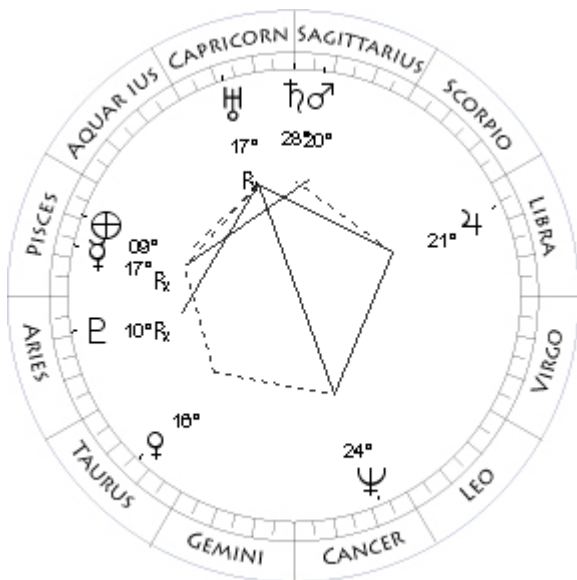

Oct 1, 2076

Sep 1, 2076

Mo|12Li21 + 4°44	Ea|09Pi57 - 0°00
Su|09Vi57 - 0°00	Me|17Pi48 - 3°33
Me|05Vi27 - 3°33R	Ve|16Ta47 - 1°16
Ve|27Cn27 - 1°16	Ma|20Sa45 - 0°51
Ma|13Sc11 - 0°51	Ju|21Li30 + 1°07
Ju|15Li21 + 1°07	Sa|28Sa55 + 1°06
Sa|23Sa18 + 1°06	Ur|17Cp48 - 0°26
Ur|15Cp23 - 0°26R	Ne|24Cn23 - 0°32
Ne|25Cn44 - 0°32	Pl|10Ar23 -17°17
Pl|11Ar23 -17°17R	No|22Ge12 - 0°00

Oct 1, 2076

Mo|16Sc50 + 2°44	Ea|09Ar13 - 0°00
Su|09Li12 - 0°00	Me|06Vi03 + 1°49
Me|00Li45 + 1°49	Ve|05Cn05 + 0°37
Ve|02Vi08 + 0°37	Ma|07Cp48 - 1°07
Ma|03Sa29 - 1°07	Ju|23Li46 + 1°05
Ju|21Li31 + 1°05	Sa|29Sa49 + 1°01
Sa|24Sa17 + 1°01	Ur|18Cp08 - 0°26
Ur|15Cp13 - 0°26	Ne|24Cn34 - 0°32
Ne|26Cn24 - 0°32	Pl|10Ar28 -17°21
Pl|10Ar49 -17°21R	No|20Ge37 - 0°00