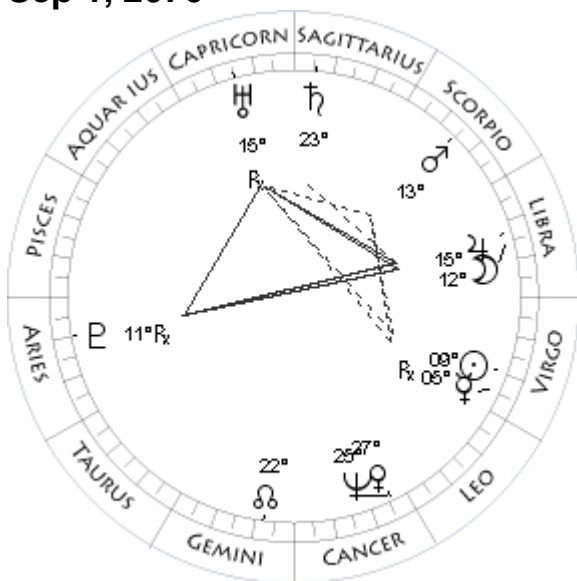

Sep 1, 2076

Oct 1, 2076

Sep 1, 2076

Mo|12Li21 + 4°44	Ea|09Pi57 - 0°00
Su|09Vi57 - 0°00	Me|17Pi48 - 3°33
Me|05Vi27 - 3°33R	Ve|16Ta47 - 1°16
Ve|27Cn27 - 1°16	Ma|20Sa45 - 0°51
Ma|13Sc11 - 0°51	Ju|21Li30 + 1°07
Ju|15Li21 + 1°07	Sa|28Sa55 + 1°06
Sa|23Sa18 + 1°06	Ur|17Cp48 - 0°26
Ur|15Cp23 - 0°26R	Ne|24Cn23 - 0°32
Ne|25Cn44 - 0°32	Pl|10Ar23 -17°17
Pl|11Ar23 -17°17R	No|22Ge12 - 0°00

Oct 1, 2076

Mo|16Sc50 + 2°44	Ea|09Ar13 - 0°00
Su|09Li12 - 0°00	Me|06Vi03 + 1°49
Me|00Li45 + 1°49	Ve|05Cn05 + 0°37
Ve|02Vi08 + 0°37	Ma|07Cp48 - 1°07
Ma|03Sa29 - 1°07	Ju|23Li46 + 1°05
Ju|21Li31 + 1°05	Sa|29Sa49 + 1°01
Sa|24Sa17 + 1°01	Ur|18Cp08 - 0°26
Ur|15Cp13 - 0°26	Ne|24Cn34 - 0°32
Ne|26Cn24 - 0°32	Pl|10Ar28 -17°21
Pl|10Ar49 -17°21R	No|20Ge37 - 0°00