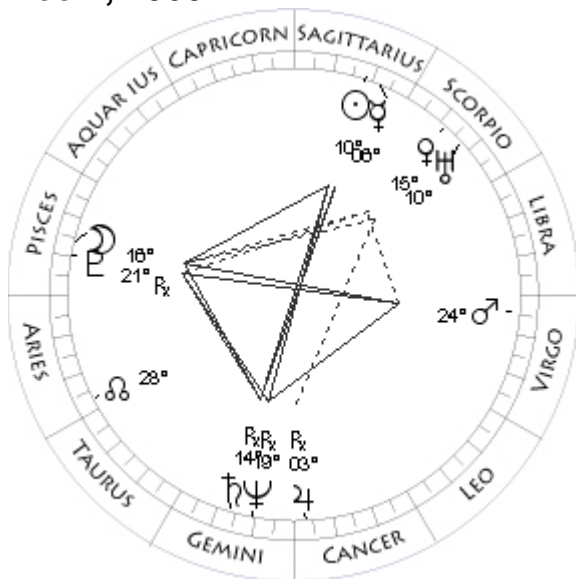

Dec 1, 2060

Nov 1, 2060

Mo|10Aq21 - 5°11	Ea|09Ta50 - 0°00
Su|09Sc50 - 0°00	Me|28Cn11 + 2°08
Me|21Li17 + 2°08	Ve|22Le16 + 1°39
Ve|08Li25 + 1°39	Ma|06Le10 + 1°35
Ma|08Vi17 + 1°35	Ju|26Ge32 - 0°22
Ju|05Cn47 - 0°22R	Sa|12Ge41 - 1°48
Sa|16Ge26 - 1°48R	Ur|08Sc37 + 0°26
Ur|08Sc41 + 0°26	Ne|19Ge12 - 1°27
Ne|20Ge27 - 1°27R	Pl|22Pi39 -15°28
Pl|21Pi29 -15°28R	No|28Ar26 - 0°00

Dec 1, 2060

Mo|16Pi47 - 3°26	Ea|10Ge04 - 0°00
Su|10Sa04 - 0°00	Me|27Sc24 - 0°20
Me|06Sa03 - 0°20	Ve|10Li56 + 1°30
Ve|15Sc33 + 1°30	Ma|19Le31 + 1°55
Ma|24Vi40 + 1°55	Ju|29Ge07 - 0°20
Ju|03Cn30 - 0°20R	Sa|13Ge48 - 1°48
Sa|14Ge15 - 1°48R	Ur|09Sc00 + 0°26
Ur|10Sc30 + 0°26	Ne|19Ge23 - 1°27
Ne|19Ge42 - 1°27R	Pl|22Pi45 -15°19
Pl|21Pi16 -15°19R	No|26Ar51 - 0°00