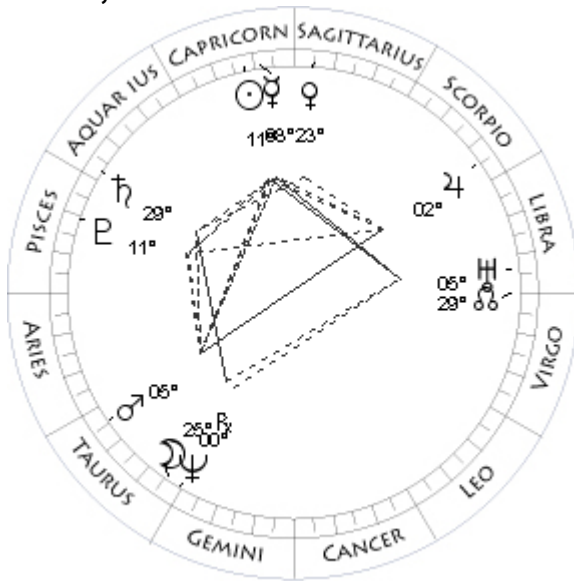

Jan 1, 2053

Feb 1, 2053

Jan 1, 2053

Mo|25Ta46 - 4°11	Ea|11Cn32 - 0°00
Su|11Cp32 - 0°00	Me|00Cp26 - 1°30
Me|08Cp00 - 1°30	Ve|29Sc08 + 0°29
Ve|23Sa42 + 0°29	Ma|11Ge39 + 1°15
Ma|05Ta27 + 1°15	Ju|22Li54 + 1°13
Ju|02Sc36 + 1°13	Sa|03Pi18 - 1°28
Sa|29Aq03 - 1°28	Ur|02Li02 + 0°44
Ur|05Li06 + 0°44	Ne|00Ge29 - 1°42R
Ne|00Ge29 - 1°42R	Pl|11Pi31 -13°31
Pl|11Pi31 -13°31	No|29Vi56 - 0°00

Feb 1, 2053

Mo|19Cn34 - 4°44	Ea|13Le06 - 0°00
Su|13Aq06 - 0°00	Me|26Ar50 - 0°47
Me|29Aq24 - 0°47	Ve|18Cp18 - 0°46
Ve|02Aq36 - 0°46	Ma|18Ta31 + 1°34
Ma|18Ta31 + 1°34	Ju|25Li15 + 1°19
Ju|05Sc35 + 1°19	Sa|04Pi18 - 1°28
Sa|02Pi23 - 1°28	Ur|02Li26 + 0°45
Ur|04Li52 + 0°45R	Ne|00Ge06 - 1°41R
Ne|00Ge06 - 1°41R	Pl|12Pi09 -13°25
Pl|12Pi09 -13°25	No|28Vi17 - 0°00