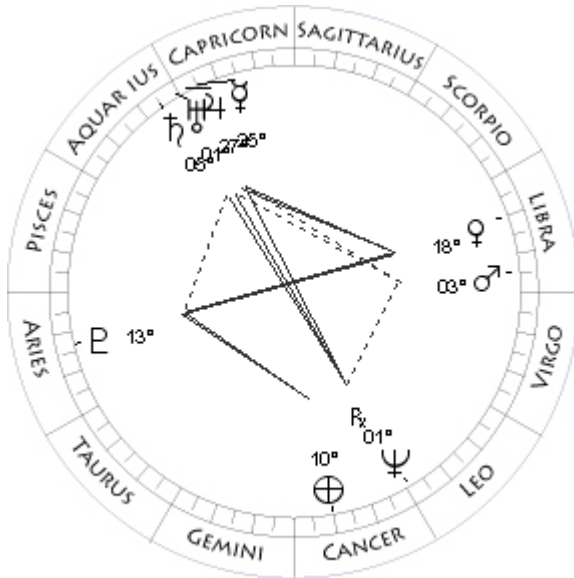

Feb 1, 2080

Jan 1, 2080

Mo|24Ar56 + 0°36	Ea|10Cn58 - 0°00
Su|10Cp58 - 0°00	Me|25Cp19 - 2°00
Me|15Cp24 - 2°00	Ve|18Li06 + 1°38
Ve|07Sa18 + 1°38	Ma|03Li47 + 1°13
Ma|06Sc23 + 1°13	Ju|27Cp53 - 0°19
Ju|25Cp11 - 0°19	Sa|05Aq41 - 0°27
Sa|03Aq31 - 0°27	Ur|01Aq28 - 0°32
Ur|00Aq31 - 0°32	Ne|01Le44 - 0°21
Ne|02Le25 - 0°21R	Pl|13Ar54 -17°08
Pl|13Ar02 -17°08	No|17Ar45 - 0°00

Feb 1, 2080

Mo|16Ge21 + 4°27	Ea|12Le32 - 0°00
Su|12Aq32 - 0°00	Me|18Ge00 + 1°14
Me|29Aq45 + 1°14	Ve|07Sa44 + 0°17
Ve|15Cp38 + 0°17	Ma|17Li46 + 1°04
Ma|24Sc10 + 1°04	Ju|00Aq32 - 0°22
Ju|02Aq27 - 0°22	Sa|06Aq38 - 0°29
Sa|07Aq10 - 0°29	Ur|01Aq49 - 0°33
Ur|02Aq19 - 0°33	Ne|01Le55 - 0°20
Ne|01Le34 - 0°20R	Pl|13Ar59 -16°57
Pl|13Ar17 -16°57	No|16Ar07 - 0°00