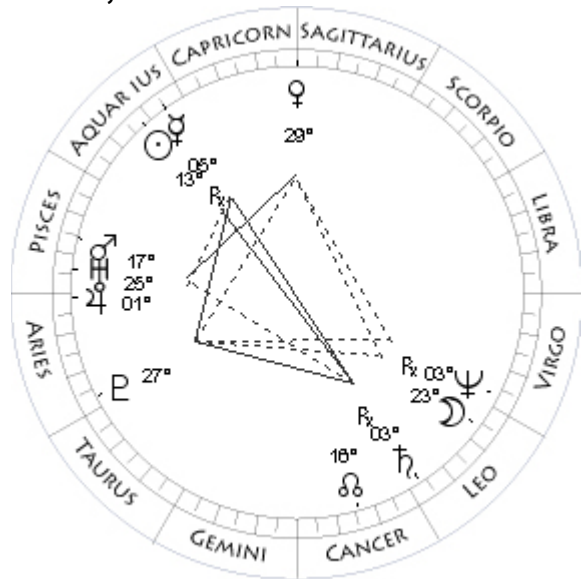

Jan 1, 2024

Feb 1, 2024

Jan 1, 2024

Mo|09Cn20 - 0°41	Ea|11Cn35 - 0°00
Su|11Cp35 - 0°00	Me|06Pi25 - 2°05
Me|26Cp14 - 2°05	Ve|20Cn30 + 4°29
Ve|19Sa25 + 4°29R	Ma|21Pi15 - 1°07
Ma|23Aq08 - 1°07	Ju|07Ar39 - 1°15
Ju|26Pi35 - 1°15	Sa|03Le28 + 0°26
Sa|06Le02 + 0°26R	Ur|26Pi57 - 0°45
Ur|24Pi16 - 0°45	Ne|03Vi57 + 0°36R
Ne|03Vi57 + 0°36R	Pl|27Ar42 -17°14R
Pl|27Ar42 -17°14R	No|16Cn57 - 0°00
No|16Cn57 - 0°00	

Feb 1, 2024

Mo|23Le38 + 3°09	Ea|13Le08 - 0°00
Su|13Aq08 - 0°00	Me|27Le28 + 3°37
Me|05Aq45 + 3°37R	Ve|10Vi51 + 5°00
Ve|29Sa28 + 5°00	Ma|10Ar39 - 0°47
Ma|17Pi21 - 0°47	Ju|10Ar29 - 1°10
Ju|01Ar53 - 1°10	Sa|04Le37 + 0°30
Sa|03Le35 + 0°30R	Ur|27Pi17 - 0°44
Ur|25Pi23 - 0°44	Ne|03Vi18 + 0°37R
Ne|03Vi18 + 0°37R	Pl|27Ar47 -17°02
Pl|27Ar47 -17°02	No|15Cn18 - 0°00
No|15Cn18 - 0°00