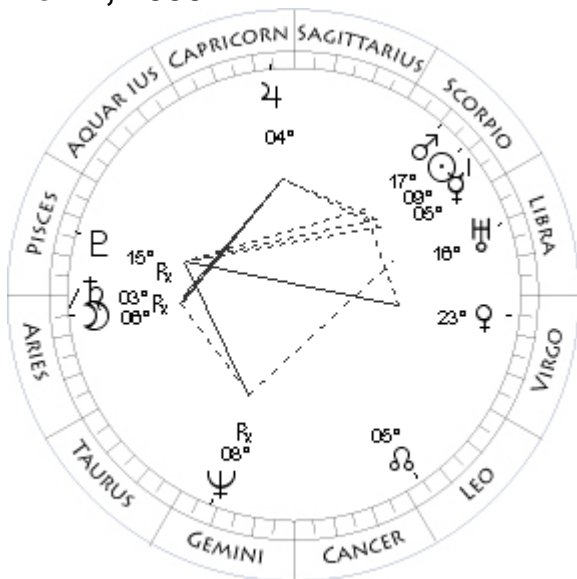

Nov 1, 2055

Dec 1, 2055

Nov 1, 2055

Mo|06Ar10 - 4°22	
Su|09Sc03 - 0°00	Ea|09Ta03 - 0°00
Me|05Sc48 + 0°45	Me|28Li14 + 0°45
Ve|23Vi40 + 0°52	Ve|04Cn30 + 0°52
Ma|17Sc07 - 0°03	Ma|22Sc18 - 0°03
Ju|04Cp53 - 0°04	Ju|13Cp59 - 0°04
Sa|03Ar52 - 2°36R	Sa|07Ar20 - 2°36
Ur|16Li34 + 0°38	Ur|15Li23 + 0°38
Ne|08Ge59 - 1°38R	Ne|08Ge02 - 1°38
Pl|15Pi11 -14°30R	Pl|16Pi36 -14°30
No|05Le11 - 0°00	

Dec 1, 2055

Mo|08Ta29 - 5°04	
Su|09Sa16 - 0°00	Ea|09Ge16 - 0°00
Me|22Sa55 - 2°07	Me|24Cp45 - 2°07
Ve|28Li03 + 2°08	Ve|23Le11 + 2°08
Ma|08Sa25 - 0°21	Ma|07Sa52 - 0°21
Ju|10Cp47 - 0°06	Ju|16Cp29 - 0°06
Sa|02Ar52 - 2°30R	Sa|08Ar21 - 2°30
Ur|18Li10 + 0°38	Ur|15Li46 + 0°38
Ne|08Ge10 - 1°39R	Ne|08Ge13 - 1°39
Pl|15Pi03 -14°21	Pl|16Pi42 -14°21
No|03Le35 - 0°00