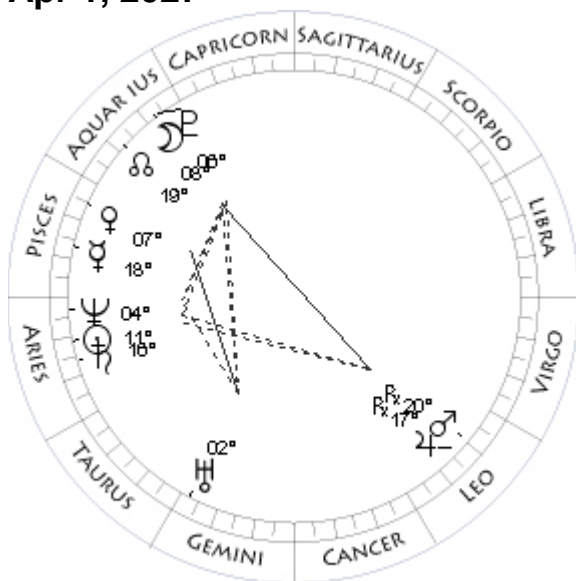

Apr 1, 2027

Mar 1, 2027

Mo|24Sa45 - 4°21	
Su|10Pi40 - 0°00	Ea|10Vi40 - 0°00
Me|21Ar09 + 2°16R	Me|15Li19 + 2°16
Ve|00Aq17 + 0°44	Ve|27Sc52 + 0°44
Ma|26Le58 + 4°20R	Ma|05Vi04 + 4°20
Ju|19Le41 + 1°04R	Ju|23Le29 + 1°04
Sa|13Ar08 - 2°16	Sa|16Ar22 - 2°16
Ur|01Ge53 - 0°08	Ur|04Ge46 - 0°08
Ne|03Ar15 - 1°21	Ne|03Ar58 - 1°21
Pl|06Aq05 - 4°21	Pl|05Aq45 - 4°21
No|19Aq43 - 0°00	

Apr 1, 2027

Mo|08Aq13 - 1°00	
Su|11Ar32 - 0°00	Ea|11Li32 - 0°00
Me|18Pi10 - 2°22	Me|16Cp22 - 2°22
Ve|07Pi26 - 0°58	Ve|17Cp03 - 0°58
Ma|20Le55 + 3°13R	Ma|18Vi37 + 3°13
Ju|17Le12 + 1°03R	Ju|25Le55 + 1°03
Sa|16Ar53 - 2°14	Sa|17Ar27 - 2°14
Ur|02Ge50 - 0°07	Ur|05Ge08 - 0°07
Ne|04Ar24 - 1°21	Ne|04Ar10 - 1°21
Pl|06Aq47 - 4°26	Pl|05Aq53 - 4°26
No|18Aq04 - 0°00