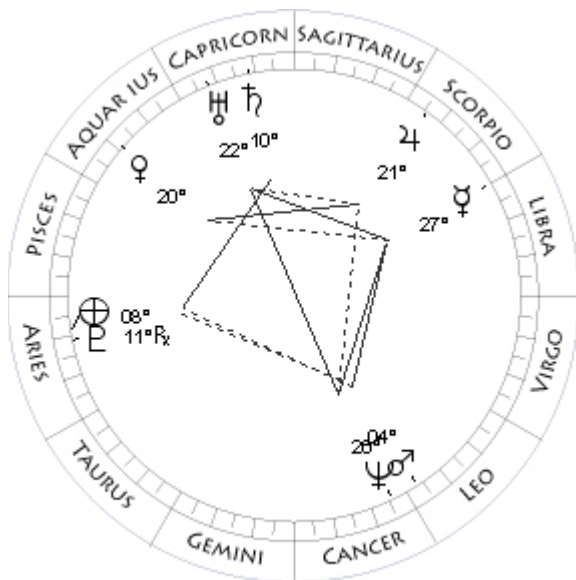

Oct 1, 2077

Sep 1, 2077

Mo|22Aq23 - 4°56	Ea|09Pi43 - 0°00
Su|09Vi43 - 0°00	Me|27Ta17 + 0°19
Me|21Le51 + 0°19	Ve|02Cp47 - 0°40
Ve|22Li26 - 0°40	Ma|20Cn30 + 1°05
Ma|09Le06 + 1°05	Ju|19Sc16 + 0°57
Ju|09Sc56 + 0°57	Sa|09Cp53 + 0°39
Sa|04Cp40 + 0°39R	Ur|21Cp55 - 0°29
Ur|19Cp39 - 0°29R	Ne|26Cn36 - 0°29
Ne|27Cn53 - 0°29	Pl|11Ar27 -17°20
Pl|12Ar30 -17°20R	No|02Ge52 - 0°00

Oct 1, 2077

Mo|00Ar58 - 4°23	Ea|08Ar58 - 0°00
Su|08Li58 - 0°00	Me|27Li53 + 0°46
Me|14Li35 + 0°46	Ve|20Aq13 - 2°54
Ve|25Sc18 - 2°54	Ma|04Le15 + 1°18
Ma|27Le55 + 1°18	Ju|21Sc34 + 0°52
Ju|15Sc16 + 0°52	Sa|10Cp47 + 0°35
Sa|05Cp05 + 0°35	Ur|22Cp15 - 0°29
Ur|19Cp23 - 0°29	Ne|26Cn47 - 0°29
Ne|28Cn34 - 0°29	Pl|11Ar32 -17°24
Pl|11Ar56 -17°24R	No|01Ge17 - 0°00