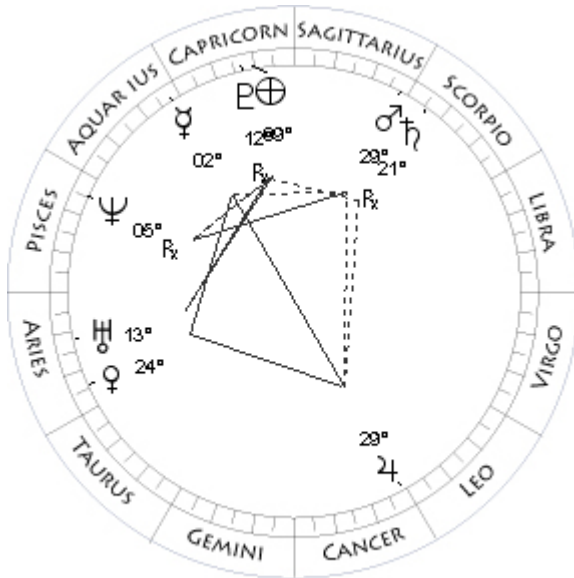

Jul 1, 2014

Aug 1, 2014

Jul 1, 2014

Mo|25Le22 - 4°21	Ea|09Cp35 - 0°00
Su|09Cn36 - 0°00	Me|02Aq39 - 4°32
Me|24Ge23 - 4°32	Ve|24Ar46 - 1°23
Ve|09Ge31 - 1°23	Ma|29Sc41 - 0°30
Ma|18Li34 - 0°30	Ju|29Cn59 + 0°22
Ju|26Cn43 + 0°22	Sa|21Sc37 + 2°21
Sa|16Sc56 + 2°21R	Ur|13Ar27 - 0°40
Ur|16Ar21 - 0°40	Ne|05Pi51 - 0°44
Ne|07Pi30 - 0°44R	Pl|12Cp41 + 2°36
Pl|12Cp20 + 2°36R	No|24Li41 - 0°00

Aug 1, 2014

Mo|09Li58 - 1°03	Ea|09Aq11 - 0°00
Su|09Le11 - 0°00	Me|03Cn47 + 1°12
Me|01Le09 + 1°12	Ve|14Ge29 - 0°04
Ve|16Cn51 - 0°04	Ma|16Sa14 - 1°02
Ma|03Sc26 - 1°02	Ju|02Le30 + 0°24
Ju|03Le35 + 0°24	Sa|22Sc34 + 2°13
Sa|16Sc45 + 2°13	Ur|13Ar47 - 0°41
Ur|16Ar28 - 0°41R	Ne|06Pi02 - 0°45
Ne|06Pi56 - 0°45R	Pl|12Cp51 + 2°33
Pl|11Cp35 + 2°33R	No|23Li02 - 0°00