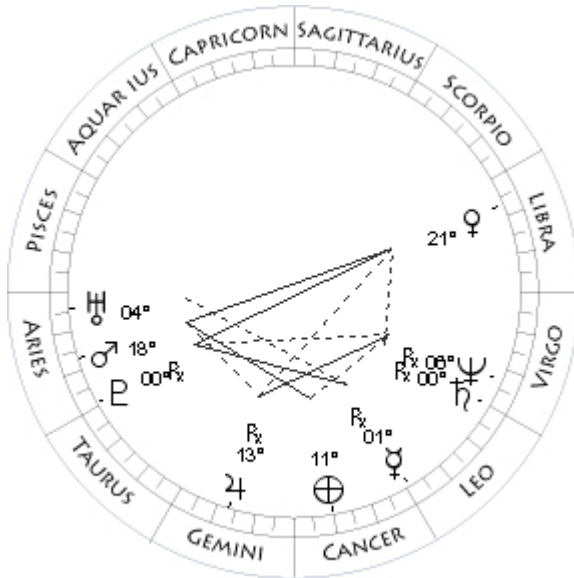

Jan 1, 2026

Feb 1, 2026

Jan 1, 2026

Mo|22Pi04 - 5°05	Ea|11Cn05 - 0°00
Su|11Cp05 - 0°00	Me|01Le31 + 3°05
Me|01Cp49 + 3°05R	Ve|21Li11 + 1°33
Ve|08Sa30 + 1°33	Ma|18Ar04 - 0°52
Ma|10Pi57 - 0°52	Ju|13Ge39 - 0°44
Ju|07Ge29 - 0°44R	Sa|00Vi01 + 1°33
Sa|04Vi57 + 1°33R	Ur|04Ar48 - 0°43
Ur|02Ar01 - 0°43	Ne|06Vi51 + 0°44
Ne|08Vi25 + 0°44R	Pl|00Ta01 -17°10
Pl|29Ar45 -17°10R	No|08Ge18 - 0°00

Feb 1, 2026

Mo|15Ta18 - 1°56	Ea|12Le39 - 0°00
Su|12Aq39 - 0°00	Me|02Sa05 - 0°35
Me|21Cp44 - 0°35	Ve|10Sa47 + 0°12
Ve|16Cp55 + 0°12	Ma|06Ta34 - 0°21
Ma|04Ar11 - 0°21	Ju|16Ge22 - 0°36
Ju|06Ge06 - 0°36	Sa|01Vi08 + 1°39
Sa|03Vi16 + 1°39R	Ur|05Ar08 - 0°42
Ur|02Ar58 - 0°42	Ne|07Vi02 + 0°45
Ne|07Vi49 + 0°45R	Pl|00Ta06 -16°59
Pl|29Ar48 -16°59	No|06Ge39 - 0°00