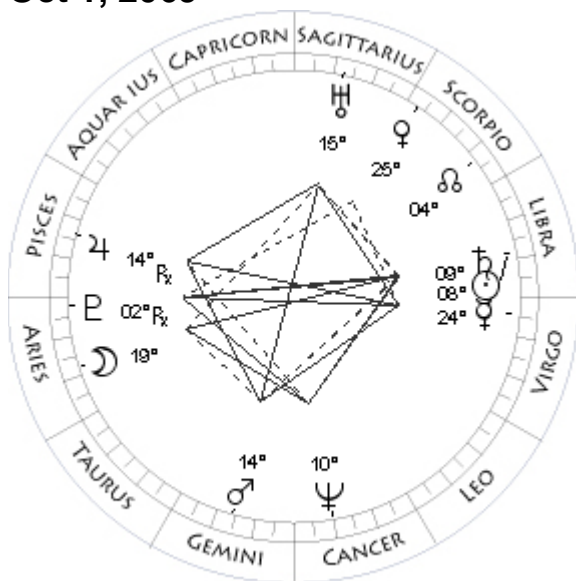

Oct 1, 2069

Sep 1, 2069

Mo|11Pi16 + 4°11	
Su|09Vi40 - 0°00	Ea|09Pi40 - 0°00
Me|19Vi29 - 4°28R	Me|24Aq09 - 4°28
Ve|22Li00 - 0°36	Ve|01Cp15 - 0°36
Ma|02Ge50 - 1°37	Ma|17Ar31 - 1°37
Ju|18Pi47 - 1°29R	Ju|16Pi56 - 1°29
Sa|06Li18 + 2°12	Sa|09Li00 + 2°12
Ur|15Sa08 - 0°03	Ur|18Sa09 - 0°03
Ne|10Cn31 - 0°58	Ne|08Cn52 - 0°58
Pl|03Ar25 -16°45R	Pl|02Ar46 -16°45
No|07Sc36 - 0°00	

Oct 1, 2069

Mo|19Ar19 + 1°25	
Su|08Li55 - 0°00	Ea|08Ar55 - 0°00
Me|24Vi41 + 1°52	Me|04Le55 + 1°52
Ve|25Sc07 - 2°48	Ve|18Aq42 - 2°48
Ma|14Ge54 - 0°58	Ma|05Ta27 - 0°58
Ju|14Pi59 - 1°29R	Ju|19Pi40 - 1°29
Sa|09Li54 + 2°11	Sa|10Li00 + 2°11
Ur|15Sa45 - 0°03	Ur|18Sa31 - 0°03
Ne|10Cn58 - 0°58	Ne|09Cn03 - 0°58
Pl|02Ar50 -16°47R	Pl|02Ar52 -16°47
No|06Sc01 - 0°00