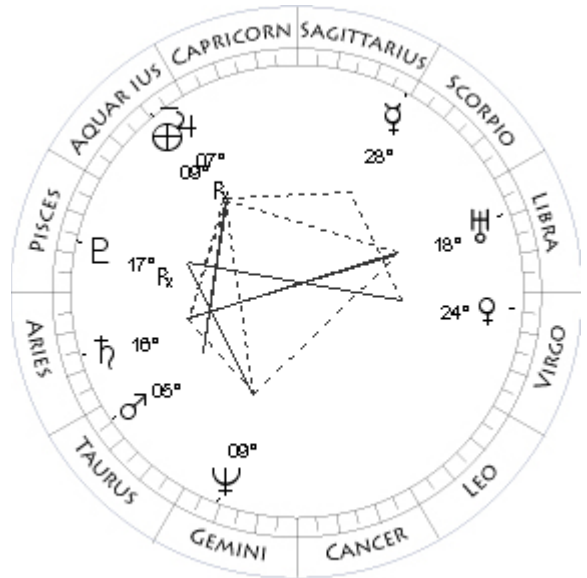

Jul 1, 2056

Aug 1, 2056

Jul 1, 2056

Mo|02Pi38 - 3°28	Ea|10Cp24 - 0°00
Su|10Cn24 - 0°00	Me|24Cn51 + 1°32
Me|13Cn49 + 1°32	Ve|04Le10 + 1°03
Ve|20Cn12 + 1°03	Ma|16Ar39 - 0°47
Ma|20Ta17 - 0°47	Ju|04Aq31 - 0°38
Ju|10Aq10 - 0°38R	Sa|15Ar40 - 2°25
Sa|21Ar45 - 2°25	Ur|18Li30 + 0°38
Ur|15Li20 + 0°38	Ne|09Ge31 - 1°32
Ne|10Ge29 - 1°32	Pl|17Pi25 -14°34
Pl|18Pi29 -14°34R	No|22Cn19 - 0°00
No|22Cn19 - 0°00	

Aug 1, 2056

Mo|18Ar00 - 5°15	Ea|09Aq59 - 0°00
Su|09Le59 - 0°00	Me|28Sc36 - 0°33
Me|06Vi38 - 0°33	Ve|24Vi32 + 1°30
Ve|28Le15 + 1°30	Ma|05Ta11 - 0°24
Ma|11Ge56 - 0°24	Ju|07Aq11 - 0°43
Ju|06Aq29 - 0°43R	Sa|16Ar44 - 2°33
Sa|22Ar39 - 2°33	Ur|18Li54 + 0°37
Ur|16Li00 + 0°37	Ne|09Ge42 - 1°32
Ne|11Ge22 - 1°32	Pl|17Pi32 -14°43
Pl|18Pi08 -14°43R	No|20Cn40 - 0°00
No|20Cn40 - 0°00