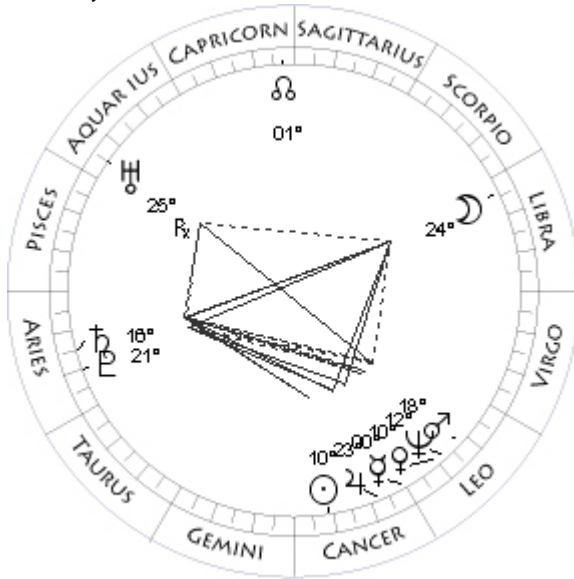

Jul 1, 2085

Aug 1, 2085

Jul 1, 2085

Mo|24Li17 - 4°53	Ea|10Cp24 - 0°00
Su|10Cn24 - 0°00	Me|12Sa02 - 1°57
Me|00Le24 - 1°57	Ve|25Vi02 + 1°44
Ve|10Le15 + 1°44	Ma|10Vi33 + 1°14
Ma|18Le27 + 1°14	Ju|25Cn41 + 0°16
Ju|23Cn13 + 0°16	Sa|10Ar14 - 2°24
Sa|16Ar24 - 2°24	Ur|23Aq31 - 0°45
Ur|25Aq36 - 0°45R	Ne|13Le50 + 0°02
Ne|12Le48 + 0°02	Pl|19Ar34 -17°11
Pl|21Ar26 -17°11	No|01Cp25 - 0°00

Aug 1, 2085

Mo|12Sa10 - 1°42	Ea|09Aq59 - 0°00
Su|09Le59 - 0°00	Me|22Pi58 - 2°42
Me|21Cn40 - 2°42	Ve|15Sc00 + 1°06
Ve|17Vi06 + 1°06	Ma|07Vi38 + 1°01
Ma|07Vi38 + 1°01	Ju|28Cn13 + 0°19
Ju|00Le07 + 0°19	Sa|11Ar18 - 2°32
Sa|16Ar59 - 2°32R	Ur|23Aq51 - 0°46
Ur|24Aq36 - 0°46R	Ne|14Le01 + 0°02
Ne|13Le54 + 0°02	Pl|19Ar39 -17°22
Pl|21Ar29 -17°22R	No|29Sa47 - 0°00