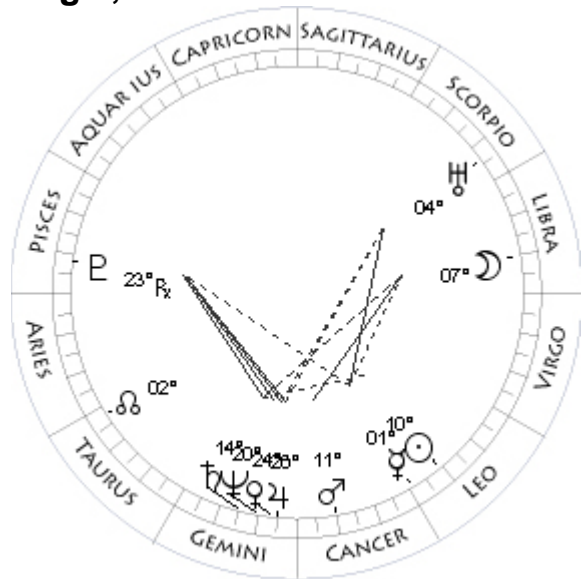

Jul 1, 2060

Aug 1, 2060

Jul 1, 2060

Mo|22Le37 + 4°51	Ea|10Cp26 - 0°00
Su|10Cn26 - 0°00	Me|02Aq54 - 4°33
Me|25Ge30 - 4°33	Ve|05Aq09 - 3°55
Ve|29Ta54 - 3°55	Ma|06Ge31 + 0°20
Ma|20Ge05 + 0°20	Ju|15Ge51 - 0°28
Ju|19Ge53 - 0°28	Sa|08Ge08 - 1°38
Sa|11Ge15 - 1°38	Ur|07Sc04 + 0°29
Ur|04Sc11 + 0°29R	Ne|18Ge27 - 1°23
Ne|19Ge10 - 1°23	Pl|23Pi26 -15°17R
Pl|23Pi26 -15°17R	No|04Ta57 - 0°00

Aug 1, 2060

Mo|07Li41 + 2°09	Ea|10Aq01 - 0°00
Su|10Le01 - 0°00	Me|03Cn35 + 1°12
Me|01Le46 + 1°12	Ve|24Pi16 - 3°27
Ve|24Ge23 - 3°27	Ma|11Cn04 + 0°39
Ma|11Cn04 + 0°39	Ju|18Ge33 - 0°26
Ju|26Ge28 - 0°26	Sa|14Ge34 - 1°39
Sa|14Ge34 - 1°39	Ur|04Sc20 + 0°28
Ur|04Sc20 + 0°28	Ne|20Ge08 - 1°24
Ne|20Ge08 - 1°24	Pl|23Pi09 -15°27R
Pl|23Pi09 -15°27R	No|03Ta18 - 0°00