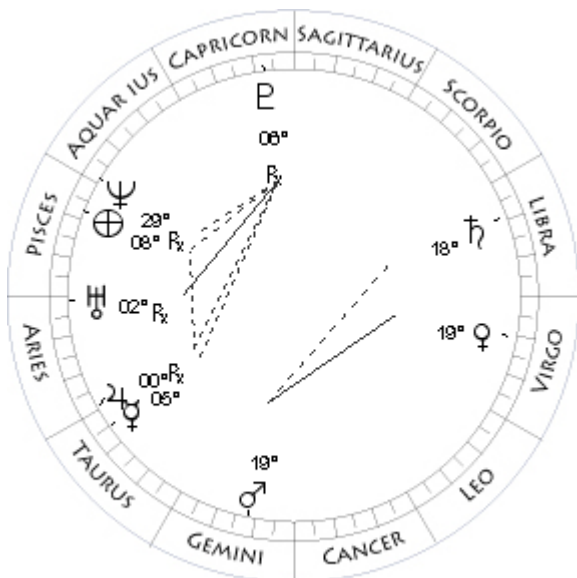

Oct 1, 2011

Sep 1, 2011

Mo|25Li49 - 4°04	
Su|08Vi43 - 0°00	Ea|08Pi43 - 0°00
Me|20Le48 - 0°34	Me|05Ta57 - 0°34
Ve|13Vi07 + 1°25	Ve|19Vi17 + 1°25
Ma|19Cn02 + 0°42	Ma|19Ge05 + 0°42
Ju|10Ta21 - 1°23R	Ju|00Ta01 - 1°23
Sa|15Li14 + 2°17	Sa|18Li48 + 2°17
Ur|03Ar31 - 0°46R	Ur|02Ar19 - 0°46
Ne|29Aq17 - 0°33R	Ne|29Aq35 - 0°33
Pl|04Cp56 + 4°18R	Pl|06Cp56 + 4°18
No|19Sa26 - 0°00	

Oct 1, 2011

Mo|04Sa22 - 1°06	
Su|07Li58 - 0°00	Ea|07Ar58 - 0°00
Me|10Li04 + 1°07	Me|15Li13 + 1°07
Ve|20Li23 + 0°56	Ve|07Sc42 + 0°56
Ma|07Le30 + 1°08	Ma|04Cn00 + 1°08
Ju|08Ta41 - 1°28R	Ju|02Ta46 - 1°28
Sa|18Li41 + 2°15	Sa|19Li47 + 2°15
Ur|02Ar21 - 0°46R	Ur|02Ar38 - 0°46
Ne|28Aq34 - 0°33R	Ne|29Aq46 - 0°33
Pl|04Cp56 + 4°11	Pl|07Cp07 + 4°11
No|17Sa51 - 0°00