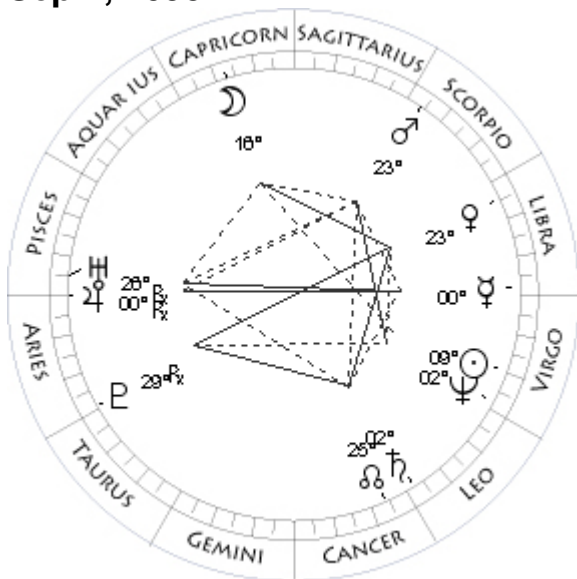

Sep 1, 2093

Oct 1, 2093

Sep 1, 2093

Mo|16Cp46 + 0°45	Ea|09Pi51 - 0°00
Su|09Vi51 - 0°00	Me|22Sc41 - 0°09
Me|00Li39 - 0°09	Ve|05Cp49 - 0°49
Ve|23Li16 - 0°49	Ma|05Cp49 - 1°25
Ma|23Sc43 - 1°25	Ju|26Pi29 - 1°33
Ju|00Ar37 - 1°33R	Sa|28Cn58 + 0°11
Sa|02Le48 + 0°11	Ur|25Pi38 - 0°48
Ur|26Pi27 - 0°48R	Ne|01Vi45 + 0°33
Ne|02Vi00 + 0°33	Pl|27Ar44 -17°23
Pl|29Ar32 -17°23R	No|23Cn25 - 0°00

Oct 1, 2093

Mo|25Aq41 - 2°45	Ea|09Ar06 - 0°00
Su|09Li06 - 0°00	Me|21Aq07 - 3°37
Me|01Sc37 - 3°37R	Ve|23Aq16 - 3°08
Ve|25Sc37 - 3°08	Ma|23Cp35 - 1°33
Ma|13Sa48 - 1°33	Ju|29Pi14 - 1°35
Ju|26Pi45 - 1°35R	Sa|00Le04 + 0°14
Sa|05Le44 + 0°14	Ur|25Pi57 - 0°48
Ur|25Pi16 - 0°48R	Ne|01Vi56 + 0°34
Ne|03Vi03 + 0°34	Pl|27Ar49 -17°29
Pl|29Ar04 -17°29R	No|21Cn49 - 0°00