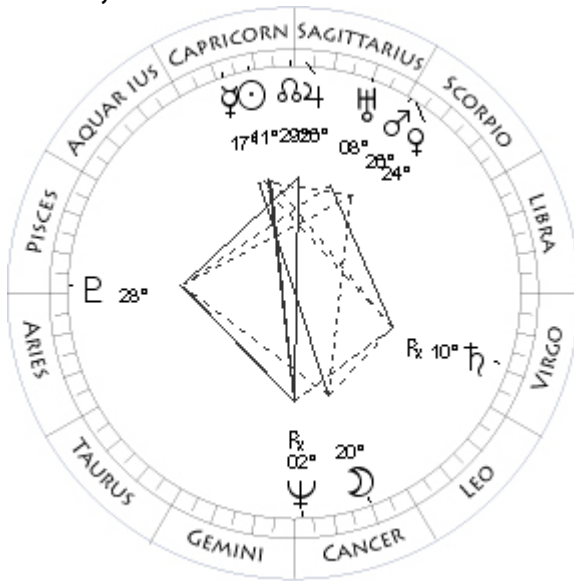

Jan 1, 2067

Feb 1, 2067

Jan 1, 2067

Mo|20Cn42 - 1°53	Ea|11Cn08 - 0°00
Su|11Cp08 - 0°00	Me|02Aq27 - 2°05
Me|17Cp36 - 2°05	Ve|00Vi28 + 3°07
Ve|24Sc36 + 3°07	Ma|01Sc29 + 0°26
Ma|26Sc54 + 0°26	Ju|23Sa19 + 0°20
Ju|26Sa05 + 0°20	Sa|05Vi35 + 1°45
Sa|10Vi51 + 1°45R	Ur|06Sa27 + 0°06
Ur|08Sa05 + 0°06	Ne|02Cn57 - 1°10
Ne|02Cn40 - 1°10R	Pl|29Pi47 -16°02
Pl|28Pi30 -16°02	No|29Sa11 - 0°00
No|29Sa11 - 0°00	

Feb 1, 2067

Mo|05Vi22 - 4°43	Ea|12Le41 - 0°00
Su|12Aq42 - 0°00	Me|02Cn36 + 1°55
Me|27Aq31 + 1°55R	Ve|20Li41 + 2°05
Ve|29Sa39 + 2°05	Ma|16Sc30 + 0°06
Ma|17Sa39 + 0°06	Ju|25Sa49 + 0°18
Ju|02Cp43 + 0°18	Sa|06Vi41 + 1°51
Sa|09Vi25 + 1°51R	Ur|06Sa50 + 0°06
Ur|09Sa30 + 0°06	Ne|03Cn08 - 1°09
Ne|01Cn54 - 1°09R	Pl|29Pi53 -15°53
Pl|28Pi57 -15°53	No|27Sa32 - 0°00
No|27Sa32 - 0°00