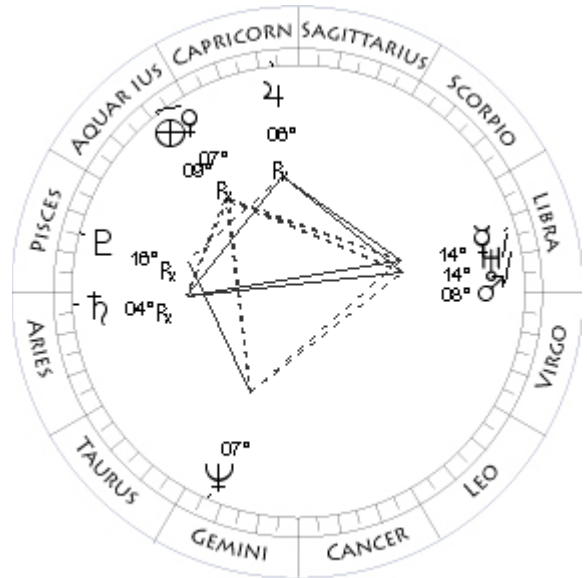

Aug 1, 2055

Jul 1, 2055

Mo|04Li24 + 4°13	Ea|09Cp41 - 0°00
Su|09Cn41 - 0°00	Me|28Ar34 - 0°41
Me|24Ge16 - 0°41	Ve|18Sa34 - 0°08
Ve|17Le19 - 0°08	Ma|24Vi53 + 1°10
Ma|27Le44 + 1°10	Ju|03Cp51 + 0°12
Ju|02Cp27 + 0°12R	Sa|03Ar10 - 2°20
Sa|09Ar19 - 2°20	Ur|13Li48 + 0°40
Ur|10Li37 + 0°40	Ne|07Ge17 - 1°33
Ne|08Ge18 - 1°33	Pl|16Pi11 -14°22
Pl|17Pi13 -14°22R	No|11Le42 - 0°00

Aug 1, 2055

Mo|27Sc28 + 5°03	Ea|09Aq16 - 0°00
Su|09Le16 - 0°00	Me|14Li23 + 1°18
Me|26Le31 + 1°18	Ve|07Aq37 - 6°34
Ve|13Le25 - 6°34R	Ma|16Vi37 + 0°52
Ma|16Vi37 + 0°52	Ju|06Cp24 + 0°08
Ju|29Sa13 + 0°08R	Sa|04Ar13 - 2°29
Sa|09Ar33 - 2°29R	Ur|14Li12 + 0°39
Ur|11Li24 + 0°39	Ne|07Ge28 - 1°34
Ne|09Ge09 - 1°34	Pl|16Pi18 -14°31
Pl|16Pi52 -14°31R	No|10Le03 - 0°00