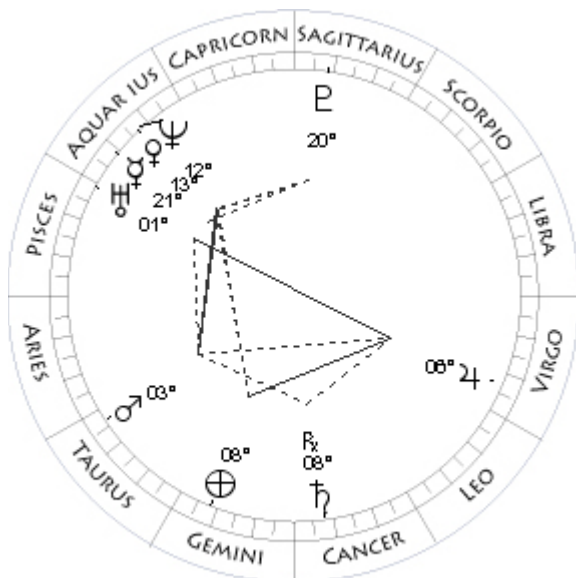

Dec 1, 2003

Nov 1, 2003

Mo|12Aq34 - 5°14	Ea|08Ta39 - 0°00
Su|08Sc39 - 0°00	Me|22Sc55 - 0°11
Me|13Sc08 - 0°11	Ve|25Sa33 - 0°14
Ve|28Sc16 - 0°14	Ma|15Ar37 - 2°19
Ma|07Pi31 - 2°19	Ju|04Vi27 + 0°58
Ju|13Vi10 + 0°58	Sa|07Cn31 - 0°44
Sa|13Cn12 - 0°44R	Ur|01Pi35 - 0°46
Ur|28Aq55 - 0°46R	Ne|10Aq27 - 0°01
Ne|10Aq27 - 0°01	Pl|18Sa20 + 8°46
Pl|18Sa20 + 8°46	No|19Sa50 + 8°46
No|20Ta56 - 0°00	

Dec 1, 2003

Mo|18Pi03 - 4°40	Ea|08Ge53 - 0°00
Su|08Sa52 - 0°00	Me|21Aq47 - 2°25
Me|28Sa08 - 2°25	Ve|13Aq01 - 1°25
Ve|05Cp32 - 1°25	Ma|03Ta34 - 0°52
Ma|21Pi35 - 0°52	Ju|06Vi46 + 1°04
Ju|17Vi11 + 1°04	Sa|08Cn38 - 0°43
Sa|12Cn03 - 0°43R	Ur|01Pi54 - 0°45
Ur|29Aq07 - 0°45	Ne|10Aq31 - 0°01
Ne|10Aq51 - 0°01	Pl|19Sa23 + 8°39
Pl|19Sa23 + 8°39	No|20Sa01 + 8°39
No|19Ta21 - 0°00