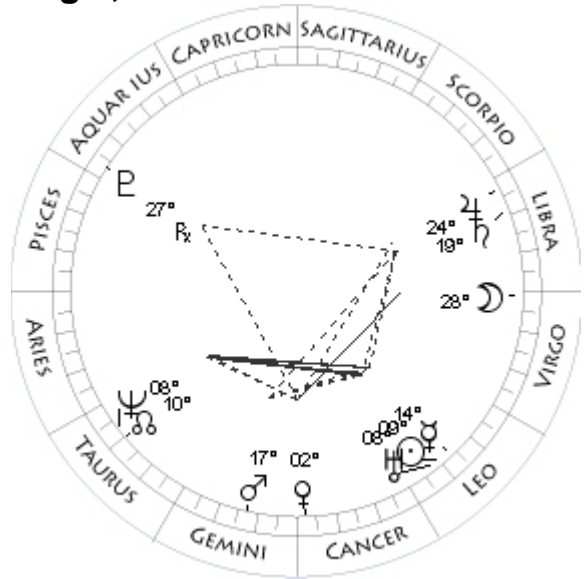

Jul 1, 2041

Aug 1, 2041

Jul 1, 2041

Mo|14Le12 + 5°04	Ea|10Cp03 - 0°00
Su|10Cn02 - 0°00	Me|06Pi52 - 2°57
Me|18Ge20 - 2°57	Ve|15Pi37 - 2°32
Ve|27Ta20 - 2°32	Ma|26Ar36 - 0°32
Ma|26Ta13 - 0°32	Ju|02Sc39 + 1°17
Ju|22Li07 + 1°17	Sa|23Li47 + 2°32
Sa|17Li49 + 2°32	Ur|08Le00 + 0°36
Ur|06Le36 + 0°36	Ne|05Ta59 - 1°44
Ne|07Ta43 - 1°44	Pl|27Aq43 -10°35
Pl|28Aq19 -10°35R	No|12Ta27 - 0°00

Aug 1, 2041

Mo|28Vi21 + 3°23	Ea|09Aq38 - 0°00
Su|09Le38 - 0°00	Me|28Le15 + 1°46
Me|14Le19 + 1°46	Ve|05Ta00 - 1°22
Ve|02Cn37 - 1°22	Ma|14Ta41 - 0°08
Ma|17Ge49 - 0°08	Ju|05Sc00 + 1°09
Ju|24Li37 + 1°09	Sa|24Li47 + 2°25
Sa|19Li09 + 2°25	Ur|08Le24 + 0°36
Ur|08Le28 + 0°36	Ne|06Ta10 - 1°46
Ne|08Ta07 - 1°46	Pl|27Aq51 -10°42
Pl|27Aq46 -10°42R	No|10Ta48 - 0°00