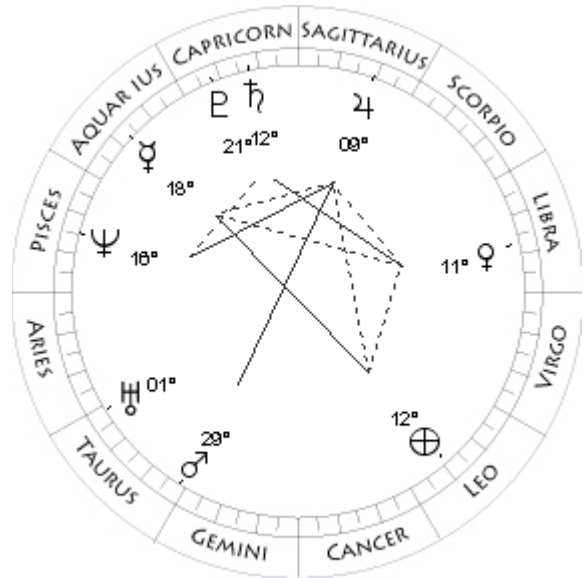

Feb 1, 2019

Jan 1, 2019

Mo|18Sc50 + 4°53	Ea|10Cn46 - 0°00
Su|10Cp46 - 0°00	Me|17Sc09 + 0°04
Me|24Sa36 + 0°04	Ve|21Le07 + 3°26
Ve|23Sc59 + 3°26	Ma|11Ta57 - 0°17
Ma|00Ar17 - 0°17	Ju|06Sa48 + 0°38
Ju|11Sa53 + 0°38	Sa|11Cp31 + 0°29
Sa|11Cp27 + 0°29	Ur|01Ta19 - 0°32
Ur|28Ar37 - 0°32R	Ne|15Pi48 - 0°58
Ne|14Pi07 - 0°58	Pl|21Cp21 - 0°06
Pl|20Cp33 - 0°06	No|27Cn34 - 0°00

Feb 1, 2019

Mo|05Cp38 + 1°55	Ea|12Le20 - 0°00
Su|12Aq20 - 0°00	Me|18Aq10 - 2°04
Me|14Aq02 - 2°04	Ve|11Li24 + 2°33
Ve|27Sa14 + 2°33	Ma|29Ta15 + 0°18
Ma|21Ar14 + 0°18	Ju|09Sa14 + 0°37
Ju|17Sa52 + 0°37	Sa|12Cp27 + 0°27
Sa|15Cp01 + 0°27	Ur|01Ta40 - 0°31
Ur|28Ar54 - 0°31	Ne|16Pi00 - 0°58
Ne|14Pi58 - 0°58	Pl|21Cp30 - 0°09
Pl|21Cp36 - 0°09	No|25Cn56 - 0°00