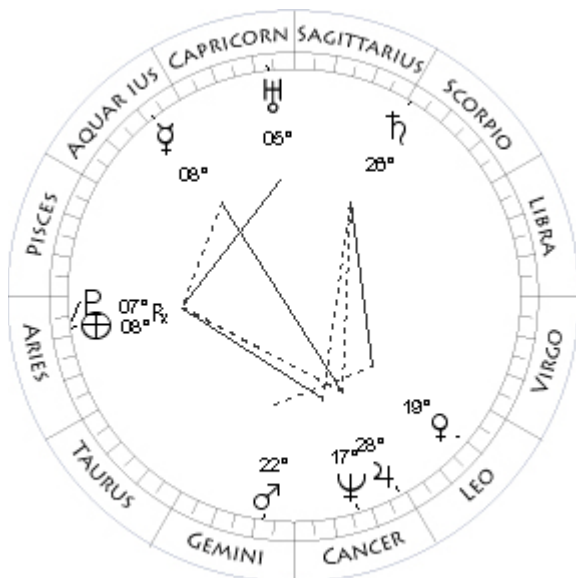

Oct 1, 2073

Sep 1, 2073

Mo|01Vi44 + 0°57	Ea|09Pi42 - 0°00
Su|09Vi42 - 0°00	Me|11Sc55 + 0°19
Me|27Vi35 + 0°19	Ve|01Cn00 + 0°24
Ve|11Le53 + 0°24	Ma|07Ge19 + 0°28
Ma|11Cn48 + 0°28	Ju|26Cn31 + 0°18
Ju|03Le07 + 0°18	Sa|25Sc38 + 2°04
Sa|20Sc09 + 2°04	Ur|05Cp15 - 0°17
Ur|02Cp30 - 0°17R	Ne|19Cn14 - 0°44
Ne|19Cn14 - 0°44	Pl|07Ar10 -17°06
Pl|08Ar01 -17°06R	No|20Le14 - 0°00

Oct 1, 2073

Mo|09Li54 + 3°54	Ea|08Ar57 - 0°00
Su|08Li57 - 0°00	Me|08Aq35 - 3°21
Me|03Sc54 - 3°21	Ve|19Le39 + 1°23
Ve|18Vi38 + 1°23	Ma|22Ge51 + 0°58
Ma|29Cn58 + 0°58	Ju|28Cn59 + 0°22
Ju|08Le31 + 0°22	Sa|26Sc34 + 1°58
Sa|22Sc34 + 1°58	Ur|05Cp36 - 0°17
Ur|02Cp39 - 0°17	Ne|19Cn48 - 0°44
Ne|19Cn48 - 0°44	Ne|17Cn55 - 0°44
Pl|07Ar26 -17°08R	Pl|07Ar15 -17°08
No|18Le39 - 0°00