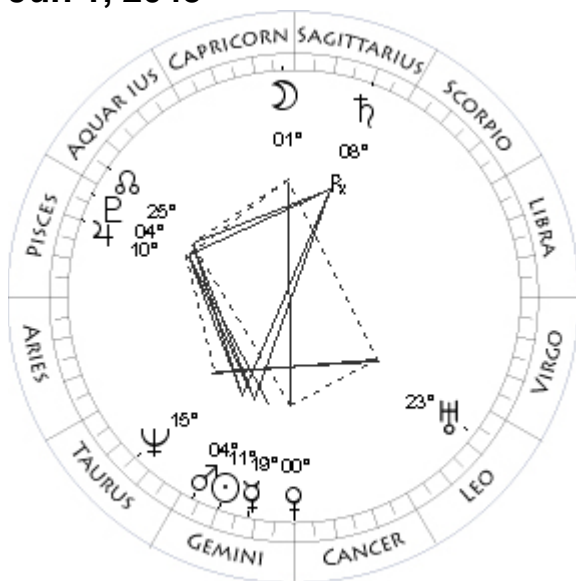

Jun 1, 2045

May 1, 2045

Mo|14Sc41 - 4°52	Ea|11Sc32 - 0°00
Su|11Ta32 - 0°00	Me|09Aq25 - 2°43
Me|18Ar29 - 2°43	Ve|08Ge24 - 0°13
Ve|22Ta42 - 0°13	Ma|11Ta46 - 0°09
Ma|11Ta46 - 0°09	Ju|26Aq33 - 0°52
Ju|06Pi58 - 0°52	Sa|07Sa38 + 1°59
Sa|10Sa26 + 1°59R	Ur|25Le50 + 0°45
Ur|22Le45 + 0°45	Ne|14Ta27 - 1°42
Ne|14Ta27 - 1°42	Pl|03Pi55 - 11°32
Pl|03Pi55 - 11°32	No|28Aq19 - 0°00
No|28Aq19 - 0°00	

Jun 1, 2045

Mo|01Cp41 - 4°04	Ea|11Sa25 - 0°00
Su|11Ge25 - 0°00	Me|16Cn10 + 1°26
Me|19Ge23 + 1°26	Ve|28Cn31 + 1°01
Ve|00Cn42 + 1°01	Ma|04Ge10 + 0°11
Ma|04Ge10 + 0°11	Ju|29Aq18 - 1°00
Ju|10Pi57 - 1°00	Sa|08Sa16 + 1°58R
Sa|08Sa16 + 1°58R	Ur|26Le14 + 0°43
Ur|23Le13 + 0°43	Ne|15Ta35 - 1°43
Ne|15Ta35 - 1°43	Pl|04Pi08 - 11°42
Pl|04Pi08 - 11°42	No|26Aq40 - 0°00
No|26Aq40 - 0°00