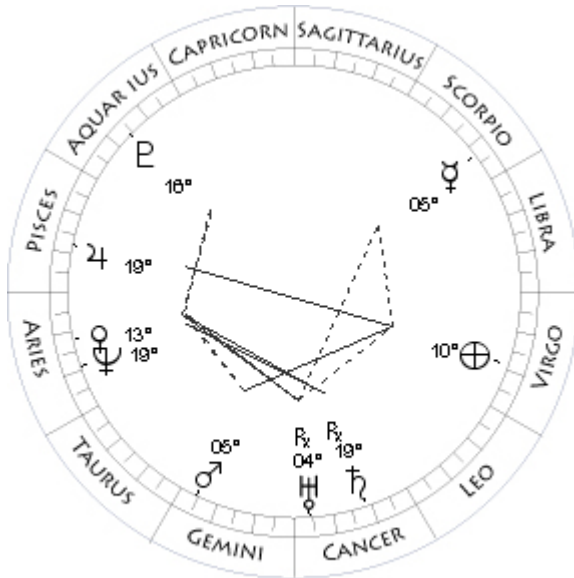

Apr 1, 2034

Mar 1, 2034

Mo|28Cn48 - 4°44	Ea|10Vi58 - 0°00
Su|10Pi58 - 0°00	Me|05Sc04 + 0°53
Me|15Aq18 + 0°53	Ve|13Ar12 - 1°20
Ve|24Pi31 - 1°20	Ma|05Ge29 + 0°24
Ma|03Ta52 + 0°24	Ju|19Pi20 - 1°01
Ju|17Pi57 - 1°01	Sa|19Cn48 - 0°11
Sa|14Cn33 - 0°11R	Ur|04Cn51 + 0°17
Ur|02Cn04 + 0°17R	Ne|19Ar35 - 1°35
Ne|18Ar25 - 1°35	Pl|17Aq00 - 7°27
Pl|17Aq00 - 7°27	Pl|16Aq56 - 7°27
No|04Li19 - 0°00	

Apr 1, 2034

Mo|16Vi19 - 1°32	Ea|11Li50 - 0°00
Su|11Ar50 - 0°00	Me|04Aq36 - 2°23
Me|23Pi06 - 2°23	Ve|02Ge48 - 0°23
Ve|02Ta55 - 0°23	Ma|21Ge34 + 0°43
Ma|25Ta14 + 0°43	Ju|22Pi09 - 1°02
Ju|25Pi25 - 1°02	Sa|20Cn57 - 0°08
Sa|14Cn37 - 0°08	Ur|05Cn14 + 0°17
Ur|02Cn15 + 0°17	Ne|19Ar46 - 1°35
Ne|19Ar31 - 1°35	Ne|19Ar46 - 1°35
Pl|17Aq45 - 7°33	Pl|17Aq04 - 7°33
No|02Li40 - 0°00