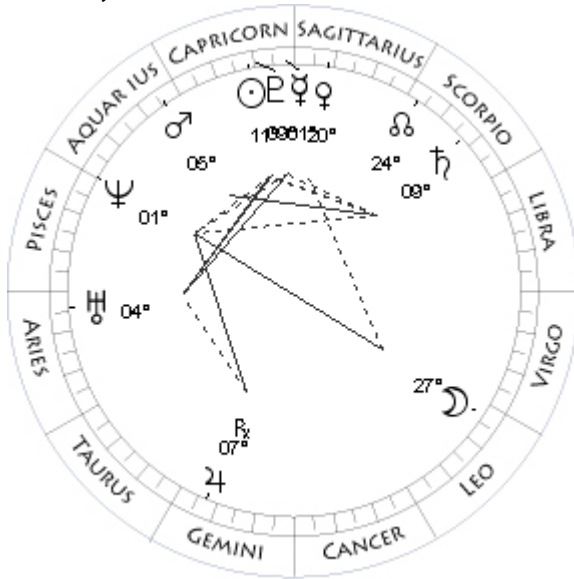

Jan 1, 2013

Feb 1, 2013

Jan 1, 2013

Mo|27Le03 - 5°08	Ea|11Cn14 - 0°00
Su|11Cp15 - 0°00	Me|10Sa17 - 0°52
Me|01Cp25 - 0°52	Ve|21Sc29 + 0°41
Ve|20Sa24 + 0°41	Ma|21Aq46 - 1°09
Ma|05Aq05 - 1°09	Ju|13Ge52 - 0°42
Ju|07Ge43 - 0°42	Sa|04Sc30 + 2°20
Sa|09Sc35 + 2°20	Ur|07Ar34 - 0°42
Ur|04Ar46 - 0°42	Ne|02Pi33 - 0°37
Ne|01Pi07 - 0°37	Pl|09Cp41 + 3°20
Pl|09Cp20 + 3°20	No|23Sc35 - 0°00
No|23Sc35 - 0°00	

Feb 1, 2013

Mo|16Li23 - 2°57	Ea|12Le48 - 0°00
Su|12Aq48 - 0°00	Me|20Pi49 - 1°41
Me|22Aq49 - 1°41	Ve|10Cp43 - 0°36
Ve|29Cp14 - 0°36	Ma|11Pi25 - 1°02
Ma|29Aq33 - 1°02	Ju|16Ge35 - 0°35
Ju|06Ge20 - 0°35	Sa|05Sc29 + 2°27
Sa|11Sc16 + 2°27	Ur|07Ar54 - 0°41
Ur|05Ar39 - 0°41	Ne|02Pi44 - 0°37
Ne|02Pi07 - 0°37	Pl|09Cp51 + 3°17
Pl|10Cp23 + 3°17	No|21Sc57 - 0°00
No|21Sc57 - 0°00