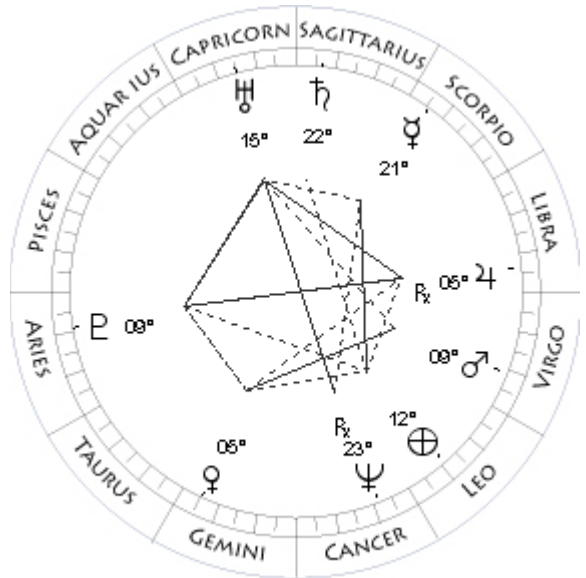

Jan 1, 2076

Feb 1, 2076

Jan 1, 2076

Mo|04Sc23 + 4°39	Ea|10Cn56 - 0°00
Su|10Cp56 - 0°00	Me|09Cn49 + 2°30
Me|11Cp27 + 2°30R	Ve|15Ar56 - 1°51
Ve|19Aq03 - 1°51	Ma|25Le31 + 2°35
Ma|01Li12 + 2°35	Ju|03Li04 + 1°18
Ju|13Li27 + 1°18	Sa|21Sa34 + 1°14
Sa|23Sa16 + 1°14	Ur|15Cp01 - 0°23
Ur|14Cp49 - 0°23	Ne|22Cn55 - 0°37
Ne|23Cn19 - 0°37R	Pl|09Ar40 -16°55
Pl|08Ar40 -16°55	No|05Cn07 - 0°00

Feb 1, 2076

Mo|25Sa11 + 0°53	Ea|12Le30 - 0°00
Su|12Aq30 - 0°00	Me|21Sc43 - 0°07
Me|19Cp32 - 0°07	Ve|05Ge34 - 0°31
Ve|25Pi52 - 0°31	Ma|09Vi05 + 3°15
Ma|08Li25 + 3°15	Ju|05Li25 + 1°26
Ju|14Li36 + 1°26R	Sa|22Sa30 + 1°14
Sa|26Sa32 + 1°14	Ur|15Cp22 - 0°23
Ur|16Cp38 - 0°23	Ne|23Cn06 - 0°36
Ne|22Cn27 - 0°36R	Pl|09Ar46 -16°44
Pl|08Ar58 -16°44	No|03Cn29 - 0°00