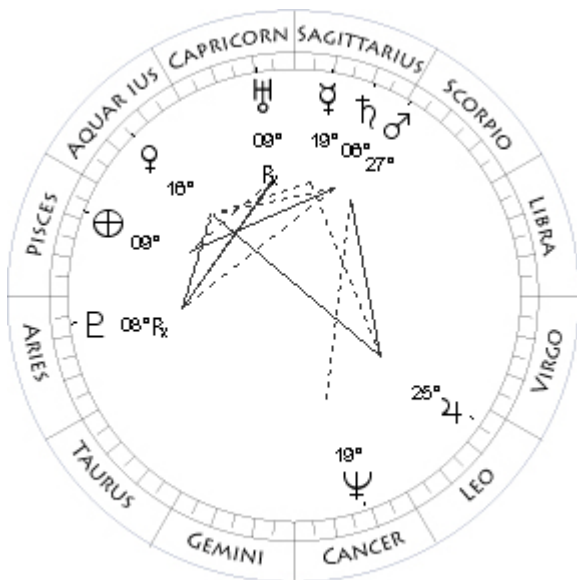

Oct 1, 2074

Sep 1, 2074

Mo|18Cp35 + 1°15	
Su|09Vi27 - 0°00	Ea|09Pi28 - 0°00
Me|05Li42 - 1°34	Me|19Sa04 - 1°34
Ve|19Li32 - 4°44	Ve|16Aq14 - 4°44
Ma|27Li49 - 0°10	Ma|27Sc14 - 0°10
Ju|27Le53 + 0°46	Ju|25Le43 + 0°46
Sa|01Sa05 + 1°49	Sa|06Sa49 + 1°49
Ur|06Cp48 - 0°20R	Ur|09Cp27 - 0°20
Ne|21Cn23 - 0°40	Ne|19Cn57 - 0°40
Pl|09Ar09 -17°10R	Pl|08Ar15 -17°10
No|00Le55 - 0°00	

Oct 1, 2074

Mo|25Aq48 - 2°09	
Su|08Li42 - 0°00	Ea|08Ar42 - 0°00
Me|13Li16 - 2°53R	Me|00Ar17 - 2°53
Ve|21Li13 - 8°13R	Ve|03Ar49 - 8°13
Ma|17Sc59 - 0°30	Ma|13Sa02 - 0°30
Ju|04Vi08 + 0°50	Ju|28Le03 + 0°50
Sa|03Sa03 + 1°43	Sa|07Sa44 + 1°43
Ur|06Cp51 - 0°20	Ur|09Cp48 - 0°20
Ne|22Cn00 - 0°40	Ne|20Cn08 - 0°40
Pl|08Ar35 -17°13R	Pl|08Ar20 -17°13
No|29Cn19 - 0°00