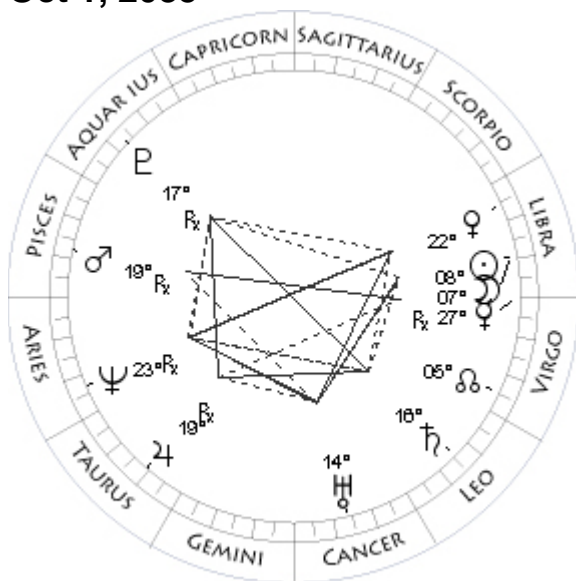

Oct 1, 2035

Sep 1, 2035

Mo|01Vi11 - 0°24	Ea|08Pi54 - 0°00
Su|08Vi54 - 0°00	Me|05Cp11 - 2°35
Me|05Li59 - 2°35	Ve|23Vi57 + 1°25
Ve|15Vi09 + 1°25	Ma|13Pi45 - 6°02
Ma|26Pi32 - 6°02R	Ju|09Ta30 - 1°15
Ju|20Ta37 - 1°15	Sa|10Le06 + 0°38
Sa|12Le53 + 0°38	Ur|11Cn31 + 0°21
Ur|14Cn02 + 0°21	Ne|22Ar57 - 1°43
Ne|24Ar19 - 1°43R	Pl|19Aq13 - 8°27
Pl|18Aq06 - 8°27R	No|05Vi14 - 0°00

Oct 1, 2035

Mo|07Li34 + 2°47	Ea|08Ar09 - 0°00
Su|08Li09 - 0°00	Me|00Ta59 - 0°59
Me|27Vi58 - 0°59R	Ve|12Sc19 + 0°51
Ve|22Li23 + 0°51	Ma|02Ar39 - 4°38
Ma|19Pi03 - 4°38R	Ju|12Ta13 - 1°19
Ju|19Ta55 - 1°19R	Sa|11Le11 + 0°42
Sa|16Le09 + 0°42	Ur|11Cn53 + 0°22
Ur|14Cn54 + 0°22	Ne|23Ar08 - 1°44
Ne|23Ar38 - 1°44R	Pl|19Aq21 - 8°25
Pl|17Aq36 - 8°25R	No|03Vi39 - 0°00