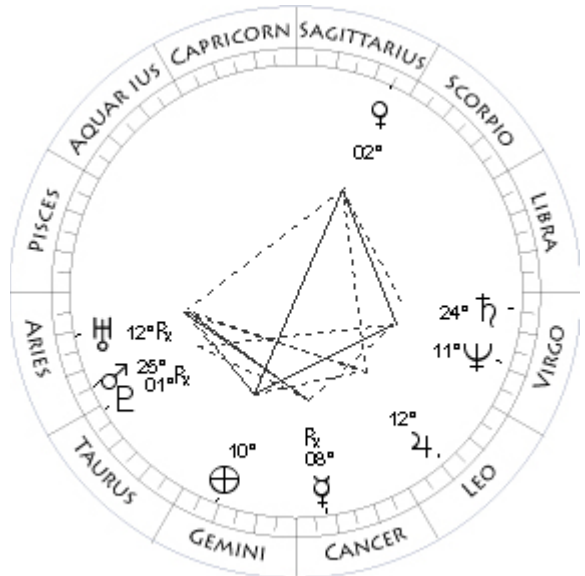

Nov 1, 2097

Dec 1, 2097

Nov 1, 2097

Mo|09Li02 + 2°11	Ea|09Ta52 - 0°00
Su|09Sc52 - 0°00	Me|09Aq11 - 2°42
Me|02Sa52 - 2°42	Ve|14Li36 + 1°18
Ve|29Li16 + 1°18	Ma|07Ar39 - 2°17
Ma|24Aq07 - 2°17	Ju|09Le52 + 0°36
Ju|20Le29 + 0°36	Sa|23Vi30 + 1°59
Sa|27Vi34 + 1°59	Ur|12Ar01 - 0°43
Ur|10Ar37 - 0°43R	Ne|12Vi26 + 0°49
Ne|12Vi26 + 0°49	Ne|10Vi51 + 0°49
Pl|02Ta37 -17°19R	Pl|01Ta48 -17°19
No|02Ta49 - 0°00	

Dec 1, 2097

Mo|14Sc05 - 1°00	Ea|10Ge05 - 0°00
Su|10Sa05 - 0°00	Me|08Cn51 + 2°16
Me|28Sc19 + 2°16R	Ve|02Sa42 + 0°22
Ve|06Sa57 + 0°22	Ma|25Ar58 - 1°06
Ma|12Pi05 - 1°06	Ju|12Le16 + 0°43
Ju|22Le28 + 0°43	Sa|24Vi32 + 2°05
Sa|00Li10 + 2°05	Ur|12Ar20 - 0°42
Ur|09Ar53 - 0°42R	Ne|12Vi54 + 0°50
Ne|12Vi54 + 0°50	Ne|11Vi02 + 0°50
Pl|02Ta05 -17°14R	Pl|01Ta52 -17°14
No|01Ta13 - 0°00