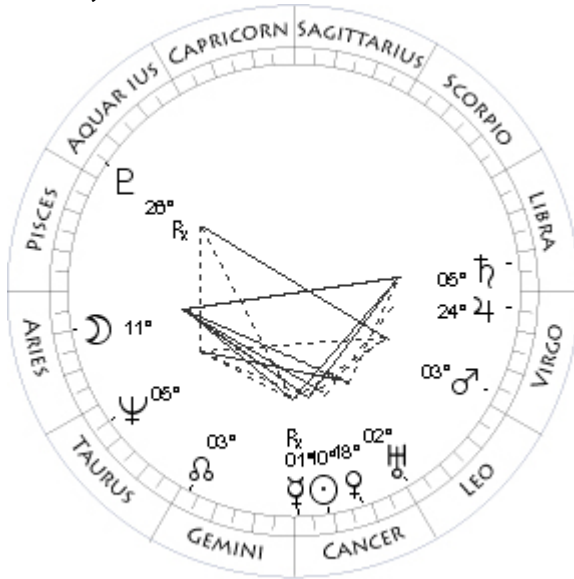

Jul 1, 2040

Aug 1, 2040

Jul 1, 2040

Mo|11Ar07 - 4°06	Ea|10Cp16 - 0°00
Su|10Cn16 - 0°00	Me|21Cp35 - 4°44
Me|01Cn43 - 4°44R	Ve|01Le03 + 1°00
Ve|18Cn51 + 1°00	Ma|02Li34 + 1°06
Ma|03Vi07 + 1°06	Ju|05Li01 + 1°15
Ju|24Vi39 + 1°15	Sa|11Li49 + 2°25
Sa|05Li45 + 2°25	Ur|03Le24 + 0°34
Ur|02Le14 + 0°34	Ne|03Ta45 - 1°43
Ne|05Ta31 - 1°43	Pl|26Aq18 -10°15
Pl|26Aq52 -10°15R	No|01Ge46 - 0°00

Aug 1, 2040

Mo|28Ta28 - 0°16	Ea|09Aq51 - 0°00
Su|09Le51 - 0°00	Me|10Ge55 + 0°41
Me|27Cn12 + 0°41	Ve|21Vi25 + 1°30
Ve|26Le55 + 1°30	Ma|16Li33 + 0°44
Ma|21Vi52 + 0°44	Ju|07Li22 + 1°10
Ju|29Vi14 + 1°10	Sa|12Li51 + 2°19
Sa|07Li42 + 2°19	Ur|03Le48 + 0°34
Ur|04Le06 + 0°34	Ne|03Ta56 - 1°45
Ne|05Ta53 - 1°45	Pl|26Aq26 -10°21
Pl|26Aq19 -10°21R	No|00Ge08 - 0°00