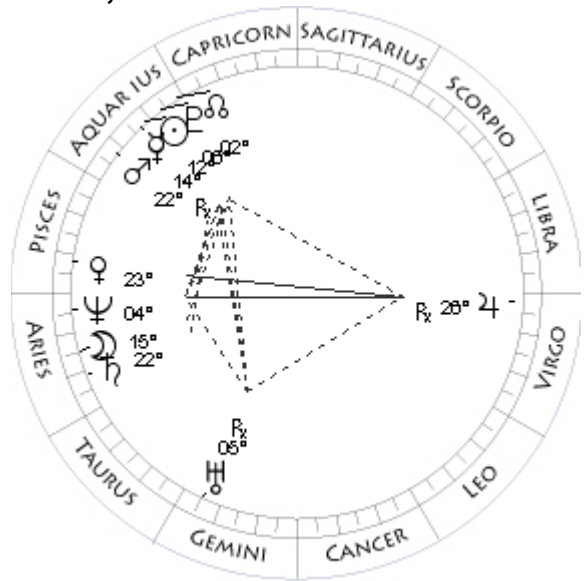

Jan 1, 2028

Feb 1, 2028

Jan 1, 2028

Mo|01Pi31 + 2°34	Ea|10Cn35 - 0°00
Su|10Cp35 - 0°00	Me|22Aq23 - 2°10
Me|22Cp26 - 2°10	Ve|06Ar46 - 1°50
Ve|15Aq38 - 1°50	Ma|10Aq43 - 1°07
Ma|28Cp19 - 1°07	Ju|17Vi09 + 1°16
Ju|27Vi19 + 1°16	Sa|27Ar03 - 2°33
Sa|21Ar05 - 2°33	Ur|08Ge18 - 0°05
Ur|06Ge41 - 0°05R	Ne|05Ar50 - 1°25
Ne|03Ar58 - 1°25	Pl|07Aq08 - 4°44
Pl|05Aq53 - 4°44	No|03Aq30 - 0°00

Feb 1, 2028

Mo|15Ar51 + 5°04	Ea|12Le09 - 0°00
Su|12Aq09 - 0°00	Me|08Le14 + 3°24
Me|14Aq05 + 3°24R	Ve|26Ta19 - 0°48
Ve|23Pi02 - 0°48	Ma|00Pi16 - 1°04
Ma|22Aq45 - 1°04	Ju|19Vi31 + 1°24
Ju|26Vi52 + 1°24R	Sa|28Ar08 - 2°24
Sa|22Ar24 - 2°24	Ur|08Ge39 - 0°05
Ur|05Ge59 - 0°05R	Ne|06Ar01 - 1°24
Ne|04Ar32 - 1°24	Pl|07Aq17 - 4°46
Pl|06Aq51 - 4°46	No|01Aq52 - 0°00