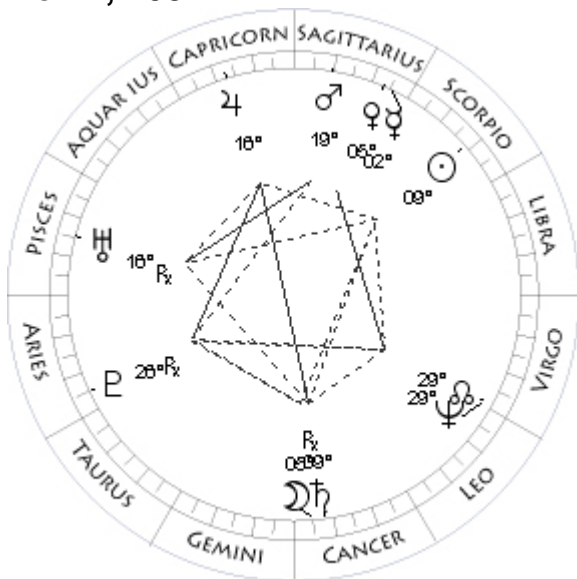

Nov 1, 2091

Dec 1, 2091

Nov 1, 2091

Mo|05Cn22 - 4°06	Ea|09Ta19 - 0°00
Su|09Sc19 - 0°00	Me|05Pi16 - 2°56
Me|02Sa14 - 2°56	Ve|12Cp17 - 0°42
Ve|05Sa24 - 0°42	Ma|15Cp45 - 1°04
Ma|19Sa15 - 1°04	Ju|27Cp11 - 0°20
Ju|16Cp53 - 0°20	Sa|04Cn00 - 0°55
Sa|09Cn29 - 0°55R	Ur|18Pi26 - 0°48
Ur|16Pi10 - 0°48R	Ne|29Le31 + 0°27
Ne|29Le31 + 0°27	Pl|25Ar55 -17°33
Pl|26Ar24 -17°33R	No|28Le53 - 0°00

Dec 1, 2091

Mo|09Le49 - 1°27	Ea|09Ge32 - 0°00
Su|09Sa32 - 0°00	Me|20Le48 + 2°31
Me|19Sc39 + 2°31	Ve|29Aq44 - 1°47
Ve|12Cp22 - 1°47	Ma|03Aq56 - 1°10
Ma|11Cp50 - 1°10	Ju|29Cp44 - 0°21
Ju|22Cp14 - 0°21	Sa|05Cn07 - 0°55
Sa|08Cn07 - 0°55R	Ur|18Pi46 - 0°46
Ur|15Pi58 - 0°46	Ne|27Le55 + 0°28
Ne|29Le46 + 0°28R	Pl|26Ar00 -17°27
Pl|25Ar55 -17°27R	No|27Le18 - 0°00