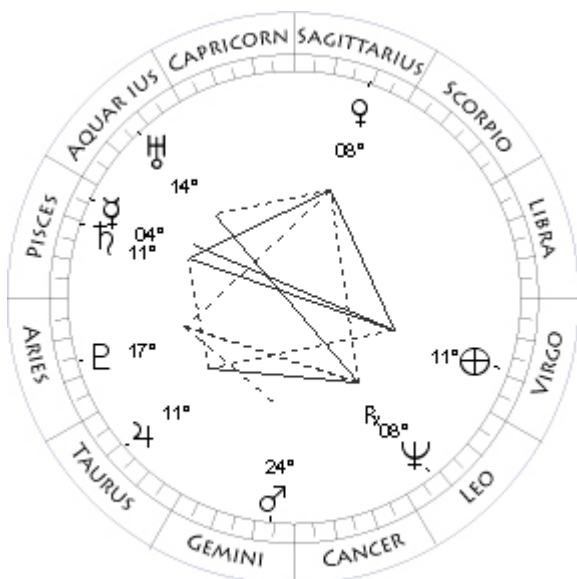

Mar 1, 2083

Apr 1, 2083

Mar 1, 2083

Mo|05Le13 + 1°08
Su|11Pi05 - 0°00
Me|09Pi18 - 1°55
Ve|04Aq00 + 0°19
Ma|18Ta27 + 0°59
Ju|02Ta42 - 1°01
Sa|11Pi51 - 1°40
Ur|15Aq28 - 0°38
Ne|07Le39 - 0°08R
Pl|16Ar57 -16°56
No|16Aq36 - 0°00

Ea|11Vi05 - 0°00
Me|04Pi44 - 1°55
Ve|08Sa34 + 0°19
Ma|24Ge32 + 0°59
Ju|11Ta41 - 1°01
Sa|11Pi55 - 1°40
Ur|14Aq13 - 0°38
Ne|08Le42 - 0°08
Pl|17Ar11 -16°56

Apr 1, 2083

Mo|24Vi40 - 3°10
Su|11Ar58 - 0°00
Me|29Ar52 + 2°57
Ve|11Pi37 - 1°09
Ma|08Ge14 + 1°10
Ju|09Ta13 - 0°56
Sa|15Pi33 - 1°42
Ur|16Aq56 - 0°39
Ne|07Le10 - 0°07R
Pl|17Ar39 -16°52
No|14Aq57 - 0°00

Ea|11Li58 - 0°00
Me|25Le21 + 2°57
Ve|27Cp40 - 1°09
Ma|09Cn45 + 1°10
Ju|14Ta29 - 0°56
Sa|12Pi55 - 1°42
Ur|14Aq34 - 0°39
Ne|08Le53 - 0°07
Pl|17Ar16 -16°52