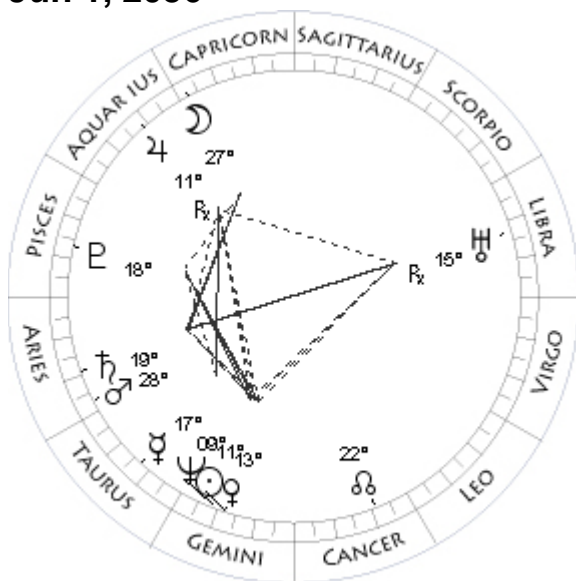

Jun 1, 2056

May 1, 2056

Mo|06Sa28 + 3°45	
Su|11Ta51 - 0°00	Ea|11Sc52 - 0°00
Me|07Ta45 + 0°12R	Me|17Sc00 + 0°12
Ve|05Ta12 - 1°07	Ve|25Ar55 - 1°07
Ma|04Ar39 - 1°11	Ma|08Pi28 - 1°11
Ju|10Aq36 - 0°25	Ju|29Cp18 - 0°25
Sa|16Ar13 - 2°14	Sa|13Ar33 - 2°14
Ur|16Li22 + 0°41R	Ur|17Li43 + 0°41
Ne|08Ge17 - 1°32	Ne|09Ge09 - 1°32
Pl|18Pi05 -14°12	Pl|17Pi13 -14°12
No|25Cn32 - 0°00	

Jun 1, 2056

Mo|27Cp55 - 0°31	
Su|11Ge44 - 0°00	Ea|11Sa45 - 0°00
Me|17Ta51 - 3°07	Me|17Aq52 - 3°07
Ve|13Ge21 - 0°02	Ve|15Ge37 - 0°02
Ma|28Ar14 - 1°03	Ma|28Pi04 - 1°03
Ju|11Aq49 - 0°31R	Ju|01Aq56 - 0°31
Sa|19Ar31 - 2°18	Sa|14Ar37 - 2°18
Ur|15Li29 + 0°40R	Ur|18Li07 + 0°40
Ne|09Ge24 - 1°31	Ne|09Ge20 - 1°31
Pl|18Pi28 -14°23	Pl|17Pi19 -14°23
No|23Cn54 - 0°00