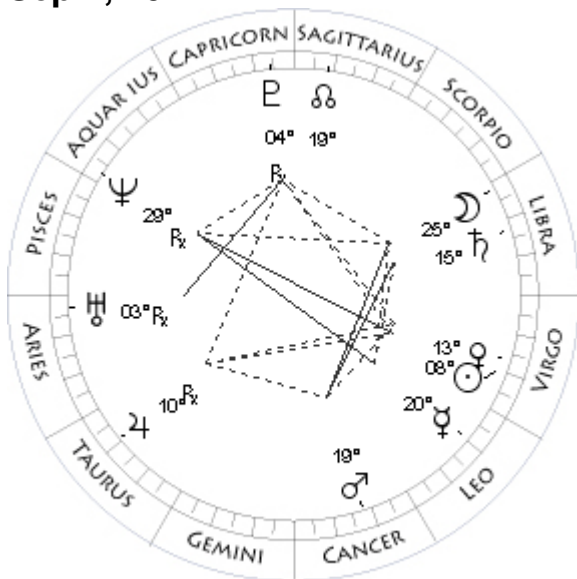

Sep 1, 2011

Oct 1, 2011

Sep 1, 2011

Mo|25Li49 - 4°04	
Su|08Vi43 - 0°00	Ea|08Pi43 - 0°00
Me|20Le48 - 0°34	Me|05Ta57 - 0°34
Ve|13Vi07 + 1°25	Ve|19Vi17 + 1°25
Ma|19Cn02 + 0°42	Ma|19Ge05 + 0°42
Ju|10Ta21 - 1°23R	Ju|00Ta01 - 1°23
Sa|15Li14 + 2°17	Sa|18Li48 + 2°17
Ur|03Ar31 - 0°46R	Ur|02Ar19 - 0°46
Ne|29Aq17 - 0°33R	Ne|29Aq35 - 0°33
Pl|04Cp56 + 4°18R	Pl|06Cp56 + 4°18
No|19Sa26 - 0°00	

Oct 1, 2011

Mo|04Sa22 - 1°06	
Su|07Li58 - 0°00	Ea|07Ar58 - 0°00
Me|10Li04 + 1°07	Me|15Li13 + 1°07
Ve|20Li23 + 0°56	Ve|07Sc42 + 0°56
Ma|07Le30 + 1°08	Ma|04Cn00 + 1°08
Ju|08Ta41 - 1°28R	Ju|02Ta46 - 1°28
Sa|18Li41 + 2°15	Sa|19Li47 + 2°15
Ur|02Ar21 - 0°46R	Ur|02Ar38 - 0°46
Ne|28Aq34 - 0°33R	Ne|29Aq46 - 0°33
Pl|04Cp56 + 4°11	Pl|07Cp07 + 4°11
No|17Sa51 - 0°00