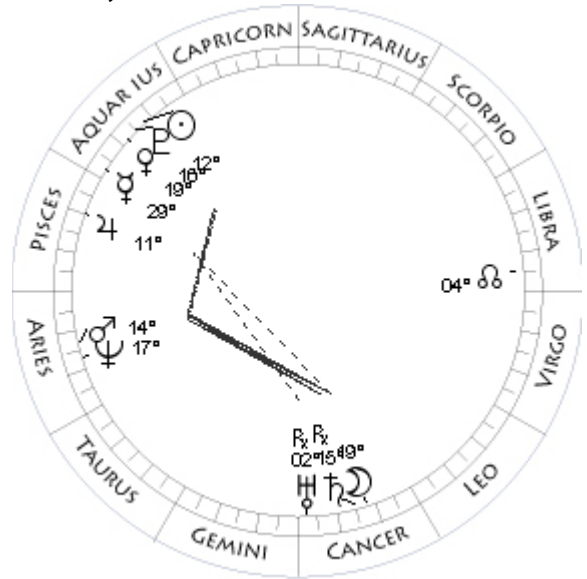

Feb 1, 2034

Jan 1, 2034

Mo|27Ta10 - 3°50	Ea|11Cn08 - 0°00
Su|11Cp08 - 0°00	Me|28Cp09 - 2°03
Me|16Cp21 - 2°03	Ve|09Cp41 - 0°33
Ve|10Cp31 - 0°33	Ma|02Ta24 - 0°34
Ma|22Pi03 - 0°34	Ju|13Pi59 - 1°03
Ju|04Pi50 - 1°03	Sa|17Cn36 - 0°18
Sa|18Cn23 - 0°18R	Ur|04Cn09 + 0°17
Ur|03Cn46 + 0°17R	Ne|19Ar13 - 1°38
Ne|17Ar21 - 1°38	Pl|16Aq42 - 7°24
Pl|15Aq16 - 7°24	No|07Li26 - 0°00

Feb 1, 2034

Mo|19Cn01 - 4°56	Ea|12Le42 - 0°00
Su|12Aq42 - 0°00	Me|24Ge32 + 1°33
Me|29Aq02 + 1°33	Ve|28Aq43 - 1°23
Ve|19Aq30 - 1°23	Ma|20Ta12 + 0°01
Ma|14Ar10 + 0°01	Ju|16Pi48 - 1°01
Ju|11Pi21 - 1°01	Sa|18Cn45 - 0°15
Sa|15Cn56 - 0°15R	Ur|04Cn31 + 0°17
Ur|02Cn36 + 0°17R	Ne|19Ar25 - 1°36
Ne|17Ar42 - 1°36	Pl|16Aq49 - 7°24
Pl|16Aq10 - 7°24	No|05Li47 - 0°00