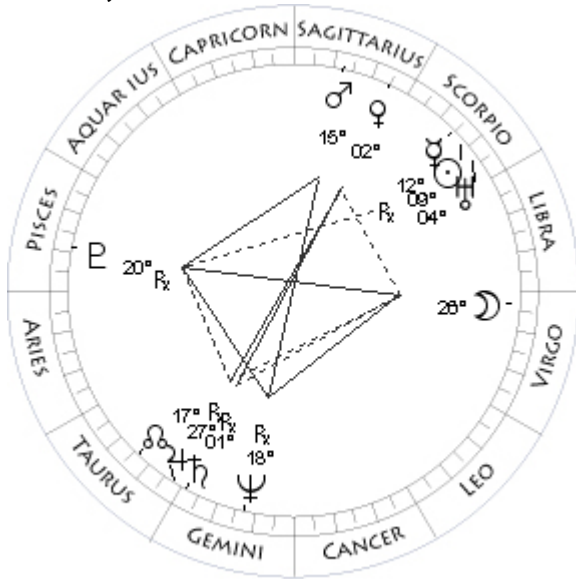

Nov 1, 2059

Dec 1, 2059

Nov 1, 2059

Mo|26Vi23 + 4°07	
Su|09Sc04 - 0°00	Ea|09Ta05 - 0°00
Me|12Sc37 - 1°01R	Me|01Ta44 - 1°01
Ve|02Sa50 - 0°32	Ve|06Cp12 - 0°32
Ma|15Sa34 - 0°58	Ma|09Cp49 - 0°58
Ju|27Ta57 - 1°10R	Ju|24Ta17 - 1°10
Sa|01Ge33 - 2°16R	Sa|29Ta10 - 2°16
Ur|04Sc16 + 0°28	Ur|04Sc00 + 0°28
Ne|18Ge10 - 1°30R	Ne|16Ge58 - 1°30
Pl|20Pi15 -15°17R	Pl|21Pi27 -15°17
No|17Ta49 - 0°00	

Dec 1, 2059

Mo|28Li22 + 1°43	
Su|09Sa17 - 0°00	Ea|09Ge17 - 0°00
Me|23Sc44 + 1°20	Me|12Li50 + 1°20
Ve|09Cp56 - 1°39	Ve|23Aq39 - 1°39
Ma|08Cp05 - 1°06	Ma|27Cp47 - 1°06
Ju|23Ta59 - 1°07R	Ju|26Ta58 - 1°07
Sa|29Ta10 - 2°15R	Sa|00Ge16 - 2°15
Ur|06Sc03 + 0°28	Ur|04Sc23 + 0°28
Ne|17Ge25 - 1°30R	Ne|17Ge09 - 1°30
Pl|20Pi03 -15°08R	Pl|21Pi33 -15°08
No|16Ta13 - 0°00