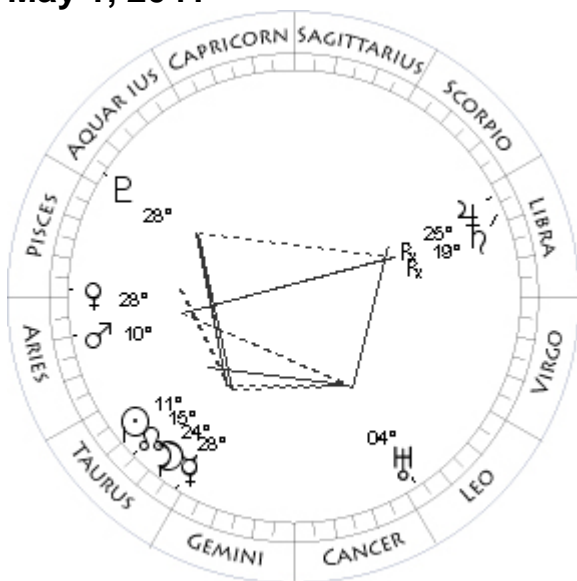

May 1, 2041

Jun 1, 2041

May 1, 2041

Mo|24Ta19 + 0°50	
Su|11Ta30 - 0°00	Ea|11Sc30 - 0°00
Me|28Ta49 + 2°03	Me|06Le39 + 2°03
Ve|28Pi52 + 0°42	Ve|09Sa01 + 0°42
Ma|10Ar46 - 1°02	Ma|18Pi55 - 1°02
Ju|25Li00 + 1°31R	Ju|28Li01 + 1°31
Sa|19Li34 + 2°45R	Sa|21Li48 + 2°45
Ur|04Le08 + 0°37	Ur|07Le14 + 0°37
Ne|05Ta48 - 1°42	Ne|05Ta37 - 1°42
Pl|28Aq23 -10°16	Pl|27Aq29 -10°16
No|15Ta41 - 0°00	

Jun 1, 2041

Mo|11Cn27 + 4°21	
Su|11Ge23 - 0°00	Ea|11Sa23 - 0°00
Me|17Ge23 - 1°33R	Me|04Sa09 - 1°33
Ve|25Ar35 - 2°12	Ve|28Cp07 - 2°12
Ma|04Ta17 - 0°50	Ma|08Ar21 - 0°50
Ju|22Li16 + 1°25R	Ju|00Sc22 + 1°25
Sa|17Li59 + 2°40R	Sa|22Li48 + 2°40
Ur|05Le06 + 0°36	Ur|07Le38 + 0°36
Ne|06Ta54 - 1°42	Ne|05Ta48 - 1°42
Pl|28Aq33 -10°26R	Pl|27Aq36 -10°26
No|14Ta02 - 0°00