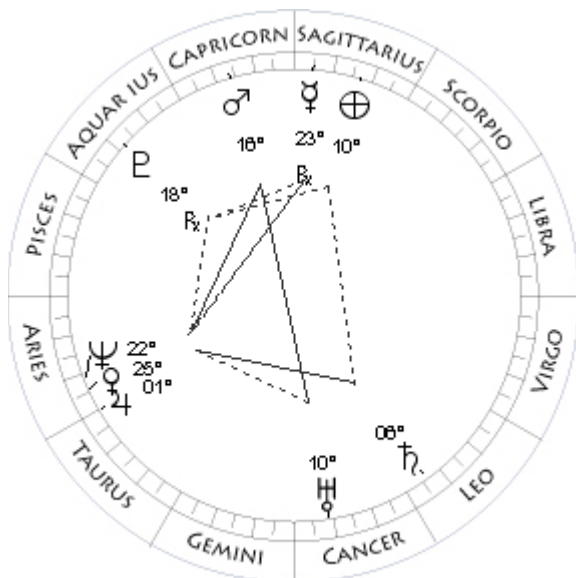

Jun 1, 2035

May 1, 2035

Mo|20Aq00 + 1°59	Ea|10Sc58 - 0°00
Su|10Ta58 - 0°00	Me|13Vi28 + 2°40
Me|01Ge34 + 2°40	Ve|06Pi02 - 1°39
Ve|14Ar23 - 1°39	Ma|28Sa22 - 1°34
Ma|12Aq00 - 1°34	Ju|28Ar17 - 1°02
Ju|00Ta25 - 1°02	Sa|05Le34 + 0°30
Sa|29Cn20 + 0°30	Ur|10Cn01 + 0°20
Ur|07Cn28 + 0°20	Ne|22Ar11 - 1°37
Ne|22Ar48 - 1°37	Pl|18Aq43 - 8°05
Pl|19Aq41 - 8°05	No|11Vi45 - 0°00

Jun 1, 2035

Mo|07Ar25 - 2°19	Ea|10Sa52 - 0°00
Su|10Ge51 - 0°00	Me|23Sa58 - 3°18
Me|00Ge14 - 3°18R	Ve|25Ar21 - 1°12
Ve|22Ta06 - 1°12	Ma|16Cp25 - 2°37
Ma|00Pi56 - 2°37	Ju|01Ta07 - 1°03
Ju|07Ta34 - 1°03	Sa|06Le43 + 0°31
Sa|01Le45 + 0°31	Ur|10Cn24 + 0°20
Ur|08Cn57 + 0°20	Ne|23Ar48 - 1°38
Ne|23Ar48 - 1°38	Ne|22Ar23 - 1°38
Pl|19Aq44 - 8°13R	Pl|18Aq51 - 8°13
No|10Vi07 - 0°00