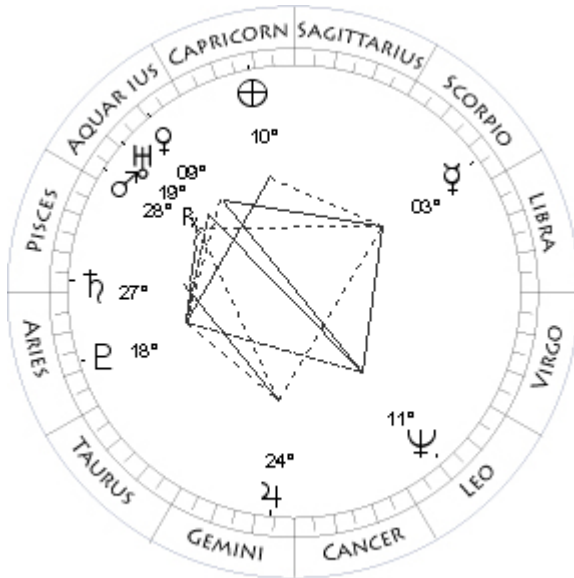

Aug 1, 2084

Jul 1, 2084

Mo|23Ge36 + 2°22	Ea|10Cp37 - 0°00
Su|10Cn38 - 0°00	Me|03Sc59 + 0°52
Me|05Le52 + 0°52	Ve|09Aq42 - 3°45
Ve|27Ta46 - 3°45	Ma|28Aq14 - 2°28
Ma|15Ar22 - 2°28	Ju|24Ge59 - 0°18
Ju|27Ge34 - 0°18	Sa|27Pi56 - 2°16
Sa|04Ar00 - 2°16	Ur|19Aq33 - 0°44
Ur|21Aq28 - 0°44R	Ne|10Le40 - 0°02
Ne|10Le40 - 0°02	Pl|20Ar24 -17°11
Pl|20Ar24 -17°11	No|20Cp45 - 0°00
No|20Cp45 - 0°00	

Aug 1, 2084

Mo|07Le52 - 1°36	Ea|10Aq13 - 0°00
Su|10Le13 - 0°00	Me|03Aq29 - 4°56
Me|15Le08 - 4°56R	Ve|28Pi50 - 3°10
Ve|24Ge45 - 3°10	Ma|17Pi54 - 2°40
Ma|04Ta52 - 2°40	Ju|27Ge40 - 0°16
Ju|04Cn20 - 0°16	Sa|28Pi58 - 2°24
Sa|03Ar53 - 2°24R	Ur|19Aq53 - 0°44
Ur|20Aq25 - 0°44R	Ne|11Le46 - 0°02
Ne|11Le46 - 0°02	Ne|11Le49 - 0°02
Pl|20Ar25 -17°22R	Pl|18Ar38 -17°22
No|19Cp07 - 0°00