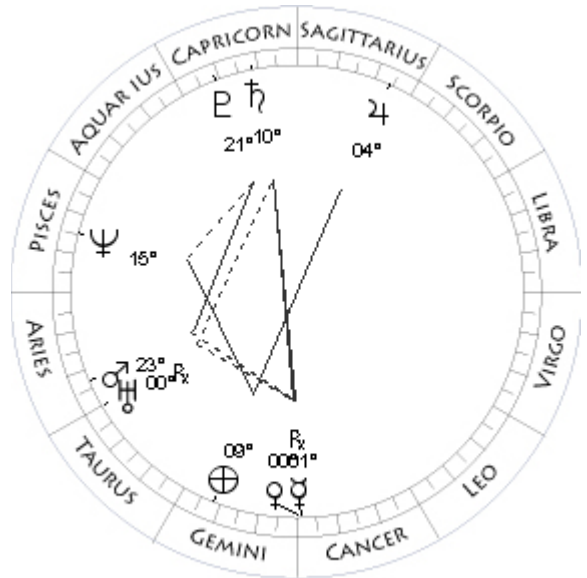

Nov 1, 2018

Dec 1, 2018

Nov 1, 2018

Mo|19Le32 + 1°38	
Su|09Sc01 - 0°00	Ea|09Ta01 - 0°00
Me|01Sa36 - 2°38	Me|04Aq29 - 2°38
Ve|29Li38 - 5°01R	Ve|12Ta34 - 5°01
Ma|21Aq28 - 2°17	Ma|05Ar26 - 2°17
Ju|28Sc29 + 0°42	Ju|02Sa01 + 0°42
Sa|04Cp59 + 0°35	Sa|09Cp41 + 0°35
Ur|00Ta13 - 0°34R	Ur|00Ta39 - 0°34
Ne|13Pi52 - 1°00R	Ne|15Pi26 - 1°00
Pl|18Cp56 - 0°01	Pl|21Cp02 - 0°01
No|00Le48 - 0°00	

Dec 1, 2018

Mo|28Vi23 + 4°28	
Su|09Sa14 - 0°00	Ea|09Ge14 - 0°00
Me|29Sc58 + 2°04R	Me|01Cn02 + 2°04
Ve|29Li22 + 1°26	Ve|00Cn50 + 1°26
Ma|09Pi48 - 1°08	Ma|23Ar46 - 1°08
Ju|05Sa07 + 0°39	Ju|04Sa22 + 0°39
Sa|07Cp53 + 0°31	Sa|10Cp35 + 0°31
Ur|29Ar09 - 0°33R	Ur|00Ta59 - 0°33
Ne|13Pi44 - 0°59	Ne|15Pi37 - 0°59
Pl|19Cp36 - 0°03	Pl|21Cp11 - 0°03
No|29Cn13 - 0°00