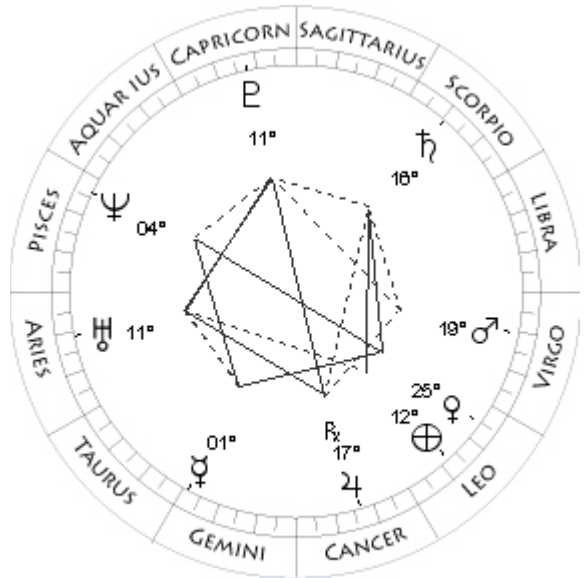

Jan 1, 2014

Feb 1, 2014

Jan 1, 2014

Mo|11Cp26 + 4°37	Ea|10Cn59 - 0°00
Su|11Cp00 - 0°00	Me|17Cp05 - 1°53
Me|12Cp54 - 1°53	Ve|04Cn59 + 2°44
Ve|26Cp42 + 2°44R	Ma|05Vi41 + 2°11
Ma|11Li52 + 2°11	Ju|15Cn05 + 0°07
Ju|16Cn03 + 0°07R	Sa|15Sc59 + 2°10
Sa|20Sc24 + 2°10	Ur|11Ar30 - 0°41
Ur|08Ar41 - 0°41	Ne|04Pi45 - 0°40
Ne|03Pi16 - 0°40	Pl|11Cp41 + 2°44
Pl|11Cp15 + 2°44	No|04Sc16 - 0°00
No|04Sc16 - 0°00	

Feb 1, 2014

Mo|05Pi09 + 4°12	Ea|12Le33 - 0°00
Su|12Aq33 - 0°00	Me|01Ge55 + 0°33
Me|00Pi51 + 0°33	Ve|25Le17 + 6°55
Ve|13Cp34 + 6°55	Ma|19Vi14 + 2°33
Ma|23Li18 + 2°33	Ju|17Cn40 + 0°11
Ju|12Cn10 + 0°11R	Sa|16Sc57 + 2°15
Sa|22Sc36 + 2°15	Ur|11Ar50 - 0°40
Ur|09Ar28 - 0°40	Ne|04Pi56 - 0°40
Ne|04Pi15 - 0°40	Pl|11Cp52 + 2°42
Pl|12Cp18 + 2°42	No|02Sc37 - 0°00
No|02Sc37 - 0°00