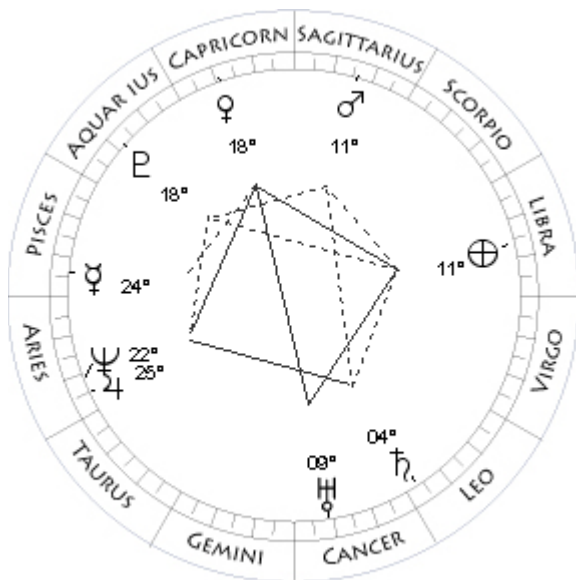

Mar 1, 2035

Apr 1, 2035

Mar 1, 2035

Mo|03Sa54 + 5°12	Ea|10Vi44 - 0°00
Su|10Pi44 - 0°00	Me|12Sa53 - 1°12
Me|15Aq57 - 1°12	Ve|29Sc24 + 0°40
Ve|00Aq47 + 0°40	Ma|25Sc28 - 0°10
Ma|02Cp16 - 0°10	Ju|22Ar42 - 1°06
Ju|16Ar04 - 1°06	Sa|03Le20 + 0°27
Sa|29Cn11 + 0°27R	Ur|09Cn17 + 0°20
Ur|06Cn34 + 0°20R	Ne|21Ar49 - 1°37
Ne|20Ar36 - 1°37	Pl|18Aq29 - 7°51
Pl|18Aq29 - 7°51	No|14Vi59 - 0°00
No|14Vi59 - 0°00	

Apr 1, 2035

Mo|17Cp29 + 4°23	Ea|11Li36 - 0°00
Su|11Ar36 - 0°00	Me|24Pi53 - 1°31
Me|07Ar11 - 1°31	Ve|18Cp34 - 0°59
Ve|08Pi01 - 0°59	Ma|11Sa45 - 0°47
Ma|22Cp39 - 0°47	Ju|25Ar33 - 1°03
Ju|23Ar13 - 1°03	Sa|04Le28 + 0°28
Sa|28Cn26 + 0°28	Ur|09Cn39 + 0°20
Ur|06Cn38 + 0°20	Ne|22Ar00 - 1°36
Ne|21Ar40 - 1°36	Pl|19Aq15 - 7°57
Pl|19Aq15 - 7°57	No|13Vi20 - 0°00
No|13Vi20 - 0°00