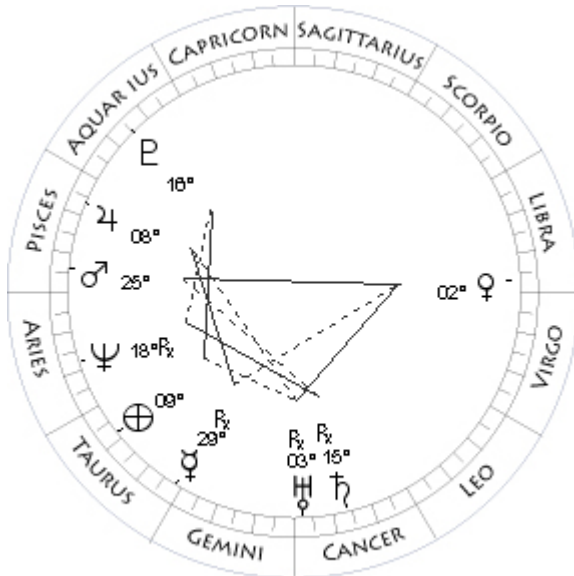

Dec 1, 2033

Nov 1, 2033

Mo|25Aq49 + 3°47	Ea|09Ta23 - 0°00
Su|09Sc23 - 0°00	Me|29Ta12 + 0°34
Me|00Sc51 + 0°34R	Ve|02Li12 + 1°27
Ve|23Li52 + 1°27	Ma|25Pi06 - 2°10
Ma|09Aq25 - 2°10	Ju|08Pi29 - 1°12
Ju|27Aq36 - 1°12	Sa|15Cn19 - 0°23
Sa|21Cn20 - 0°23R	Ur|03Cn25 + 0°16
Ur|05Cn55 + 0°16R	Ne|18Ar09 - 1°40R
Ne|18Ar09 - 1°40R	Ne|18Ar51 - 1°40
Pl|14Aq20 - 7°30	Pl|16Aq26 - 7°30
No|10Li40 - 0°00	

Dec 1, 2033

Mo|03Ar52 + 0°35	Ea|09Ge37 - 0°00
Su|09Sa37 - 0°00	Me|28Li35 + 0°46
Me|27Sc30 + 0°46	Ve|20Sc27 + 0°39
Ve|01Sa31 + 0°39	Ma|13Ar46 - 1°18
Ma|00Pi00 - 1°18	Ju|11Pi11 - 1°07
Ju|29Aq57 - 1°07	Sa|16Cn27 - 0°21
Sa|20Cn33 - 0°21R	Ur|03Cn46 + 0°17
Ur|05Cn03 + 0°17R	Ne|17Ar32 - 1°40R
Ne|17Ar32 - 1°40R	Ne|19Ar02 - 1°40
Pl|14Aq36 - 7°27	Pl|16Aq34 - 7°27
No|09Li04 - 0°00