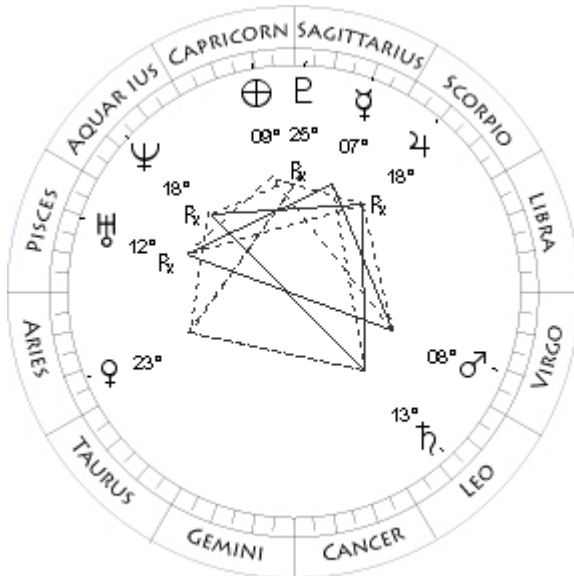

Jul 1, 2006

Aug 1, 2006

Jul 1, 2006

Mo|15Vi41 + 1°08	
Su|09Cn32 - 0°00	Ea|09Cp32 - 0°00
Me|00Le57 - 1°38	Me|07Sa54 - 1°38
Ve|08Ge54 - 1°26	Ve|23Ar14 - 1°26
Ma|16Le52 + 1°14	Ma|08Vi36 + 1°14
Ju|09Sc01 + 1°09R	Ju|18Sc26 + 1°09
Sa|10Le15 + 0°46	Sa|13Le31 + 0°46
Ur|14Pi40 - 0°47R	Ur|12Pi02 - 0°47
Ne|19Aq26 - 0°12R	Ne|18Aq11 - 0°12
Pl|25Sa03 + 7°38R	Pl|25Sa51 + 7°38
No|29Pi24 - 0°00	

Aug 1, 2006

Mo|29Li25 - 2°49	
Su|09Le07 - 0°00	Ea|09Aq07 - 0°00
Me|21Cn41 - 3°00	Me|17Pi04 - 3°00
Ve|16Cn12 - 0°06	Ve|12Ge56 - 0°06
Ma|06Vi04 + 1°02	Ma|22Vi10 + 1°02
Ju|09Sc59 + 1°01	Ju|20Sc49 + 1°01
Sa|14Le05 + 0°48	Sa|14Le38 + 0°48
Ur|14Pi02 - 0°48R	Ur|12Pi22 - 0°48
Ne|18Aq42 - 0°12R	Ne|18Aq22 - 0°12
Pl|24Sa23 + 7°31R	Pl|26Sa03 + 7°31
No|27Pi46 - 0°00