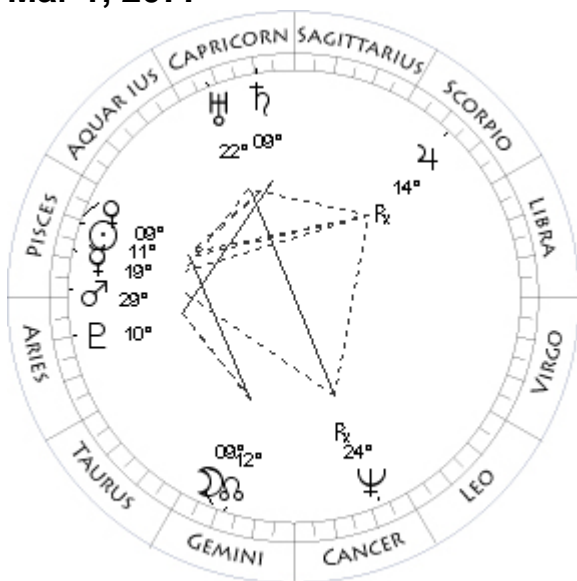

Mar 1, 2077

Apr 1, 2077

Mar 1, 2077

Mo|09Ge26 - 0°17	Ea|11Vi33 - 0°00
Su|11Pi33 - 0°00	Me|11Ar38 - 1°08
Me|19Pi09 - 1°08	Ve|07Pi10 - 1°25
Ve|09Pi41 - 1°25	Ma|11Ar32 - 0°42
Ma|29Pi10 - 0°42	Ju|05Sc13 + 1°19
Ju|14Sc33 + 1°19R	Sa|04Cp21 + 0°49
Sa|09Cp21 + 0°49	Ur|19Cp51 - 0°26
Ur|22Cp03 - 0°26	Ne|25Cn29 - 0°32
Ne|24Cn05 - 0°32R	Pl|10Ar55 -16°41
Pl|10Ar36 -16°41	No|12Ge37 - 0°00

Apr 1, 2077

Mo|26Cn05 + 3°42	Ea|12Li25 - 0°00
Su|12Ar25 - 0°00	Me|02Li29 + 3°12
Me|18Ar36 + 3°12R	Ve|26Ar28 - 1°07
Ve|18Ar19 - 1°07	Ma|00Ta17 - 0°23
Ma|22Ar57 - 0°23	Ju|07Sc34 + 1°24
Ju|12Sc55 + 1°24R	Sa|05Cp17 + 0°49
Sa|10Cp58 + 0°49	Ur|20Cp12 - 0°27
Ur|23Cp04 - 0°27	Ne|25Cn40 - 0°31
Ne|23Cn48 - 0°31R	Pl|11Ar00 -16°38
Pl|11Ar21 -16°38	No|10Ge58 - 0°00