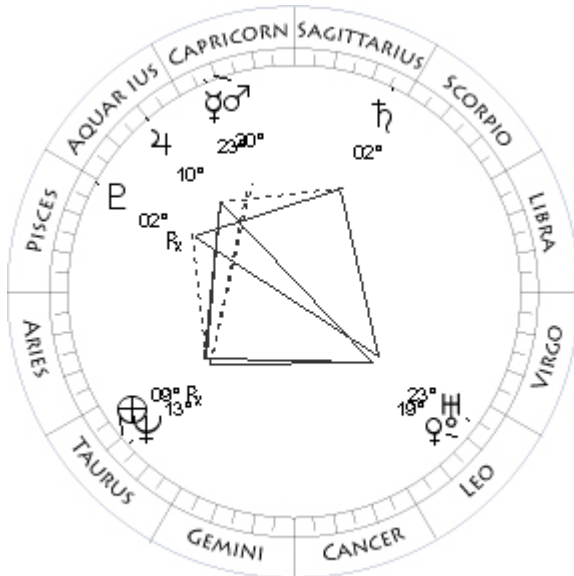

Dec 1, 2044

Nov 1, 2044

Mo|19Pi16 + 0°53	Ea|09Ta43 - 0°00
Su|09Sc43 - 0°00	Me|23Cp19 - 2°21
Me|00Sa32 - 2°21	Ve|19Le09 + 1°38
Ve|07Li12 + 1°38	Ma|20Cp12 - 1°09
Ma|22Sa05 - 1°09	Ju|10Aq40 - 0°38
Ju|29Cp36 - 0°38	Sa|02Sa06 + 1°47
Sa|00Sa07 + 1°47	Ur|23Le31 + 0°43
Ur|26Le29 + 0°43	Ne|13Ta26 - 1°50
Ne|13Ta34 - 1°50R	Pl|02Pi21 -11°35
Pl|00Pi30 -11°35R	No|07Pi54 - 0°00
No|07Pi54 - 0°00	

Dec 1, 2044

Mo|23Ar21 + 3°41	Ea|09Ge57 - 0°00
Su|09Sa57 - 0°00	Me|08Ge10 + 1°04
Me|10Sa45 + 1°04R	Ve|07Li50 + 1°33
Ve|14Sc16 + 1°33	Ma|08Aq35 - 1°13
Ma|14Cp46 - 1°13	Ju|13Aq17 - 0°38
Ju|04Aq13 - 0°38	Sa|03Sa01 + 1°46
Sa|03Sa39 + 1°46	Ur|23Le54 + 0°44
Ur|26Le54 + 0°44R	Ne|13Ta37 - 1°49
Ne|12Ta45 - 1°49R	Pl|02Pi28 -11°28
Pl|00Pi33 -11°28	No|06Pi18 - 0°00
No|06Pi18 - 0°00