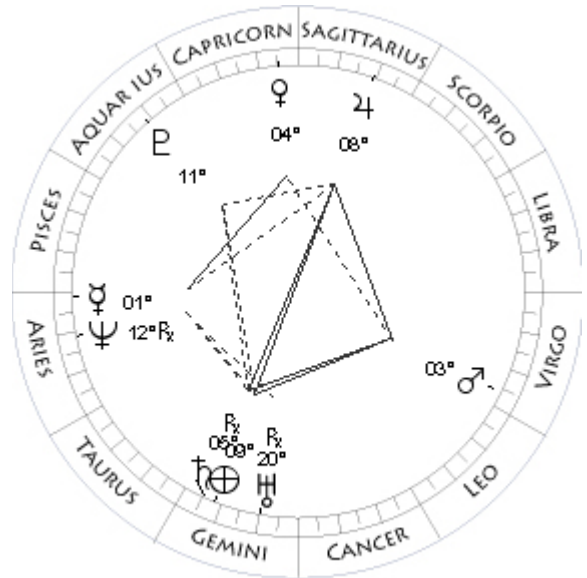

Dec 1, 2030

Nov 1, 2030

Mo|26Cp14 + 3°56	Ea|09Ta07 - 0°00
Su|09Sc07 - 0°00	Me|19Sa32 - 1°13
Me|21Sc45 - 1°13	Ve|16Sc25 + 0°44
Ve|12Sc12 + 0°44	Ma|20Le42 + 1°28
Ma|18Vi20 + 1°28	Ju|06Sa09 + 0°38
Ju|02Sa01 + 0°38	Sa|04Ge28 - 2°06
Sa|07Ge27 - 2°06R	Ur|20Ge22 + 0°05
Ur|22Ge24 + 0°05R	Ne|12Ar09 - 1°35
Ne|11Ar15 - 1°35R	Pl|11Aq44 - 6°11
Pl|09Aq35 - 6°11	No|08Sa42 - 0°00

Dec 1, 2030

Mo|03Pi41 + 5°18	Ea|09Ge20 - 0°00
Su|09Sa20 - 0°00	Me|01Ar37 - 1°59
Me|00Cp16 - 1°59	Ve|04Cp07 - 0°26
Ve|19Sa50 - 0°26	Ma|03Vi50 + 1°37
Ma|05Li51 + 1°37	Ju|08Sa30 + 0°35
Ju|08Sa38 + 0°35	Sa|05Ge35 - 2°05
Sa|05Ge07 - 2°05R	Ur|20Ge43 + 0°06
Ur|21Ge20 + 0°06R	Ne|12Ar20 - 1°34
Ne|10Ar43 - 1°34R	Pl|11Aq52 - 6°08
Pl|09Aq56 - 6°08	No|07Sa07 - 0°00