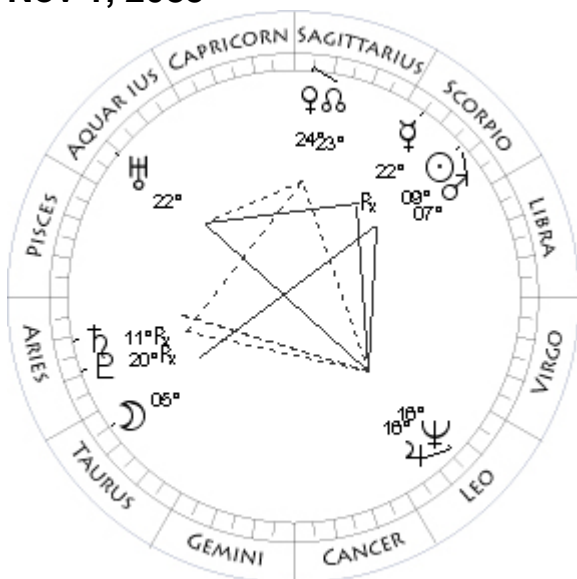

Nov 1, 2085

Dec 1, 2085

Nov 1, 2085

Mo|05Ta48 + 3°48	
Su|09Sc47 - 0°00	Ea|09Ta47 - 0°00
Me|22Sc40 - 2°03R	Me|12Ar18 - 2°03
Ve|24Sa08 - 4°30	Ve|10Ar57 - 4°30
Ma|07Sc32 + 0°17	Ma|06Sc07 + 0°17
Ju|16Le27 + 0°32	Ju|05Le41 + 0°32
Sa|11Ar36 - 2°42R	Sa|14Ar27 - 2°42
Ur|22Aq04 - 0°44	Ur|24Aq51 - 0°44
Ne|16Le28 + 0°03	Ne|14Le35 + 0°03
Pl|20Ar05 -17°36R	Pl|19Ar55 -17°36
No|24Sa55 - 0°00	

Dec 1, 2085

Mo|11Ge57 + 0°59	
Su|10Sa00 - 0°00	Ea|10Ge00 - 0°00
Me|21Sc57 + 1°47	Me|29Vi01 + 1°47
Ve|06Cp31 - 2°31R	Ve|28Ta55 - 2°31
Ma|28Sc17 - 0°01	Ma|20Sc51 - 0°01
Ju|18Le03 + 0°38	Ju|08Le05 + 0°38
Sa|10Ar17 - 2°36R	Sa|15Ar29 - 2°36
Ur|22Aq29 - 0°43	Ur|25Aq11 - 0°43
Ne|16Le29 + 0°04R	Ne|14Le45 + 0°04
Pl|19Ar37 -17°29R	Pl|20Ar00 -17°29
No|23Sa19 - 0°00