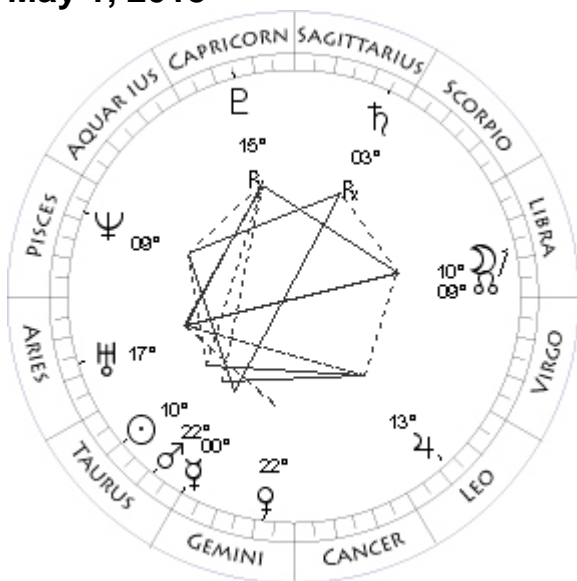

May 1, 2015

Jun 1, 2015

May 1, 2015

Mo|10Li54 + 0°06	
Su|10Ta49 - 0°00	Ea|10Sc49 - 0°00
Me|00Ge36 + 2°27	Me|26Le07 + 2°27
Ve|22Ge48 + 2°23	Ve|02Vi47 + 2°23
Ma|22Ta28 + 0°12	Ma|00Ge17 + 0°12
Ju|13Le23 + 0°55	Ju|24Le13 + 0°55
Sa|03Sa11 + 2°11R	Sa|00Sa58 + 2°11
Ur|17Ar52 - 0°37	Ur|16Ar44 - 0°37
Ne|09Pi22 - 0°45	Ne|07Pi41 - 0°45
Pl|15Cp28 + 2°04R	Pl|14Cp19 + 2°04
No|08Li35 - 0°00	

Jun 1, 2015

Mo|26Sc24 + 3°47	
Su|10Ge42 - 0°00	Ea|10Sa42 - 0°00
Me|07Ge58 - 2°33R	Me|13Sa55 - 2°33
Ve|25Cn56 + 2°38	Ve|22Li58 + 2°38
Ma|14Ge16 + 0°30	Ma|16Ge37 + 0°30
Ju|16Le42 + 0°53	Ju|26Le38 + 0°53
Sa|00Sa56 + 2°10R	Sa|01Sa55 + 2°10
Ur|19Ar21 - 0°38	Ur|17Ar04 - 0°38
Ne|09Pi49 - 0°46	Ne|07Pi52 - 0°46
Pl|15Cp02 + 2°02R	Pl|14Cp29 + 2°02
No|06Li56 - 0°00