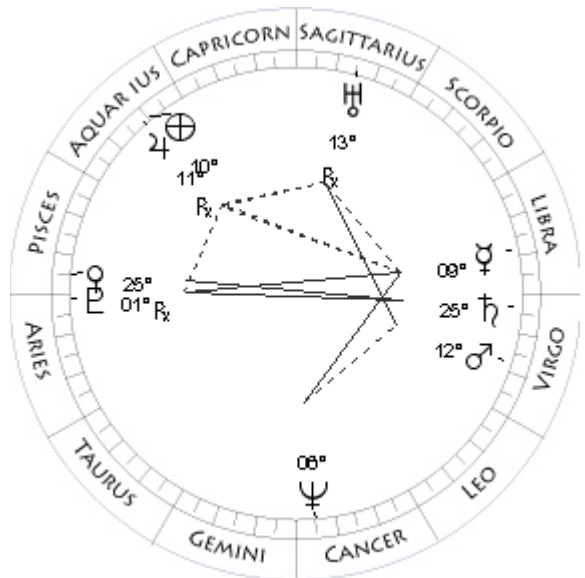

Aug 1, 2068

Jul 1, 2068

Mo|02Le23 - 4°30	Ea|10Cp30 - 0°00
Su|10Cn30 - 0°00	Me|21Ar25 - 0°58
Me|23Ge39 - 0°58	Ve|06Aq40 - 3°52
Ve|29Ta05 - 3°52	Ma|28Le53 + 1°14
Ma|10Le53 + 1°14	Ju|08Aq58 - 0°44
Ju|15Aq34 - 0°44R	Sa|24Vi36 + 2°05
Sa|18Vi51 + 2°05	Ur|13Sa03 + 0°01
Ur|11Sa35 + 0°01R	Ne|06Cn16 - 1°01
Ne|06Cn25 - 1°01	Pl|01Ar28 -16°20
Pl|02Ar53 -16°20R	No|00Sa13 - 0°00

Aug 1, 2068

Mo|17Vi14 - 4°47	Ea|10Aq05 - 0°00
Su|10Le05 - 0°00	Me|09Li39 + 1°25
Me|25Le52 + 1°25	Ve|25Pi47 - 3°21
Ve|24Ge28 - 3°21	Ma|12Vi25 + 1°06
Ma|00Vi17 + 1°06	Ju|11Aq40 - 0°50
Ju|12Aq04 - 0°50R	Sa|25Vi40 + 2°02
Sa|21Vi35 + 2°02	Ur|13Sa26 + 0°01
Ur|10Sa48 + 0°01R	Ne|06Cn27 - 1°01
Ne|07Cn30 - 1°01	Pl|01Ar34 -16°31
Pl|02Ar43 -16°31R	No|28Sc34 - 0°00