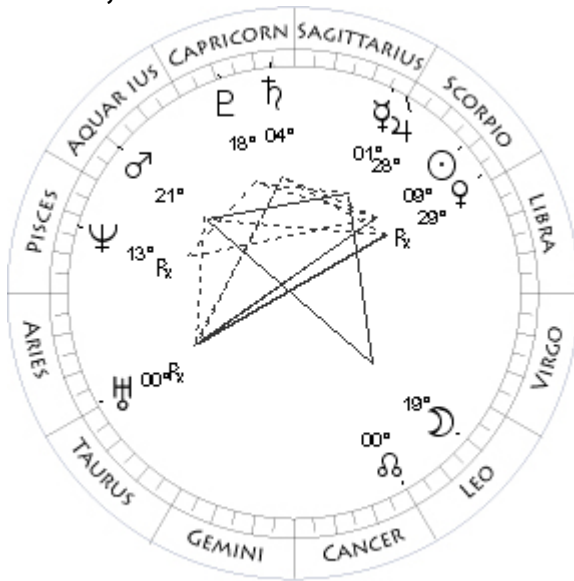

Nov 1, 2018

Dec 1, 2018

Nov 1, 2018

Mo|19Le32 + 1°38	
Su|09Sc01 - 0°00	Ea|09Ta01 - 0°00
Me|01Sa36 - 2°38	Me|04Aq29 - 2°38
Ve|29Li38 - 5°01R	Ve|12Ta34 - 5°01
Ma|21Aq28 - 2°17	Ma|05Ar26 - 2°17
Ju|28Sc29 + 0°42	Ju|02Sa01 + 0°42
Sa|04Cp59 + 0°35	Sa|09Cp41 + 0°35
Ur|00Ta13 - 0°34R	Ur|00Ta39 - 0°34
Ne|13Pi52 - 1°00R	Ne|15Pi26 - 1°00
Pl|18Cp56 - 0°01	Pl|21Cp02 - 0°01
No|00Le48 - 0°00	

Dec 1, 2018

Mo|28Vi23 + 4°28	
Su|09Sa14 - 0°00	Ea|09Ge14 - 0°00
Me|29Sc58 + 2°04R	Me|01Cn02 + 2°04
Ve|29Li22 + 1°26	Ve|00Cn50 + 1°26
Ma|09Pi48 - 1°08	Ma|23Ar46 - 1°08
Ju|05Sa07 + 0°39	Ju|04Sa22 + 0°39
Sa|07Cp53 + 0°31	Sa|10Cp35 + 0°31
Ur|29Ar09 - 0°33R	Ur|00Ta59 - 0°33
Ne|13Pi44 - 0°59	Ne|15Pi37 - 0°59
Pl|19Cp36 - 0°03	Pl|21Cp11 - 0°03
No|29Cn13 - 0°00