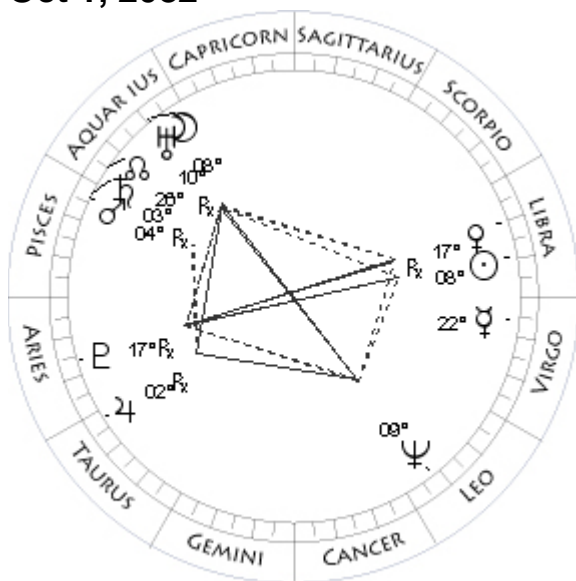

Oct 1, 2082

Sep 1, 2082

Mo|02Cp28 - 4°18	Ea|09Pi31 - 0°00
Su|09Vi32 - 0°00	Me|15Aq58 - 4°27
Me|24Vi15 - 4°27R	Ve|17Aq45 - 4°59
Ve|18Li27 - 4°59	Ma|09Pi51 - 6°28R
Ma|09Pi51 - 6°28R	Ju|25Ar09 - 1°27
Ju|04Ta48 - 1°27R	Sa|06Pi06 - 1°51
Sa|05Pi42 - 1°51R	Ur|12Aq14 - 0°41
Ur|10Aq51 - 0°41R	Ne|08Le36 - 0°09
Ne|08Le36 - 0°09	Pl|17Ar59 -17°30R
Pl|17Ar59 -17°30R	No|26Aq11 - 0°00

Oct 1, 2082

Mo|08Aq38 - 1°35	Ea|08Ar46 - 0°00
Su|08Li46 - 0°00	Me|21Cn19 + 1°45
Me|22Vi46 + 1°45	Ve|05Ar20 - 8°17
Ve|17Li39 - 8°17R	Ma|28Pi35 - 4°34
Ma|04Pi53 - 4°34	Ju|27Ar54 - 1°32
Ju|02Ta35 - 1°32R	Sa|07Pi04 - 1°51
Sa|03Pi41 - 1°51R	Ur|12Aq34 - 0°40
Ur|10Aq06 - 0°40R	Ne|09Le26 - 0°09
Ne|09Le26 - 0°09	Ne|07Le47 - 0°09
Pl|17Ar27 -17°34R	Pl|16Ar45 -17°34
No|24Aq35 - 0°00