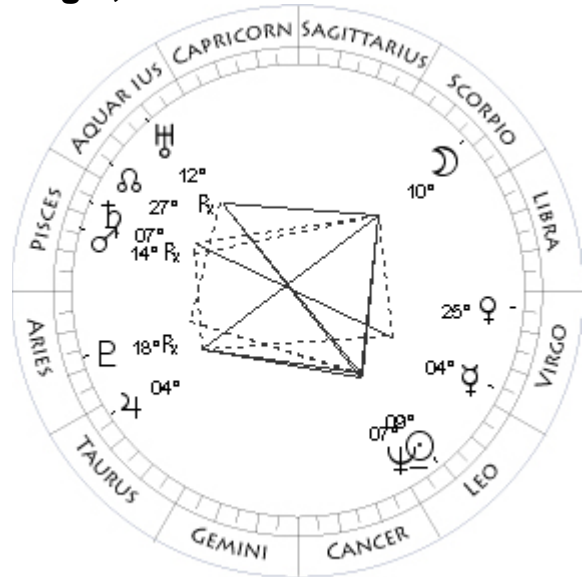

Aug 1, 2082

Jul 1, 2082

Mo|16Vi37 - 1°39	Ea|10Cp08 - 0°00
Su|10Cn08 - 0°00	Me|26Ge18 + 0°59
Me|06Cn57 + 0°59	Ve|09Sc21 + 1°39
Ve|23Le39 + 1°39	Ma|00Aq40 - 4°15
Ma|08Pi53 - 4°15	Ju|19Ar28 - 1°13
Ju|00Ta34 - 1°13	Sa|04Pi07 - 1°41
Sa|09Pi15 - 1°41R	Ur|11Aq33 - 0°41
Ur|13Aq10 - 0°41R	Ne|06Le22 - 0°10
Ne|06Le22 - 0°10	Pl|07Le14 - 0°10
Pl|18Ar17 -17°09	Pl|16Ar30 -17°09
No|29Aq28 - 0°00	

Aug 1, 2082

Mo|10Sc03 - 5°02	Ea|09Aq43 - 0°00
Su|09Le43 - 0°00	Me|15Sc27 + 0°12
Me|04Vi23 + 0°12	Ve|28Sa43 - 0°44
Ve|25Vi21 - 0°44	Ma|19Aq58 - 5°59
Ma|14Pi58 - 5°59	Ju|22Ar19 - 1°20
Ju|04Ta06 - 1°20	Sa|05Pi07 - 1°47
Sa|07Pi56 - 1°47R	Ur|11Aq54 - 0°41
Ur|12Aq01 - 0°41R	Ne|07Le25 - 0°09
Ne|07Le30 - 0°09	Ne|07Le25 - 0°09
Pl|18Ar18 -17°20R	Pl|16Ar35 -17°20
No|27Aq49 - 0°00