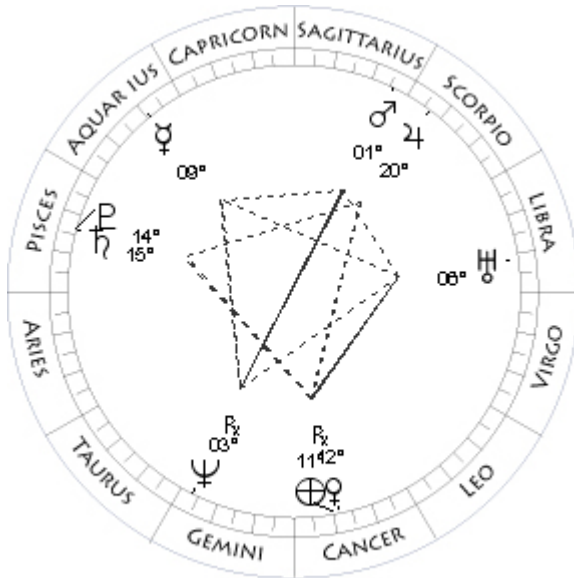

Jan 1, 2054

Feb 1, 2054

Jan 1, 2054

Mo|16Li48 + 3°06	Ea|11Cn17 - 0°00
Su|11Cp17 - 0°00	Me|09Aq54 - 2°08
Me|19Cp46 - 2°08	Ve|12Cn44 + 3°58
Ve|07Cp22 + 3°58R	Ma|01Sa30 - 0°14
Ma|16Sa56 - 0°14	Ju|20Sc42 + 0°54
Ju|27Sc53 + 0°54	Sa|15Pi04 - 1°50
Sa|10Pi04 - 1°50	Ur|06Li46 + 0°43
Ur|09Li50 + 0°43	Ne|03Ge57 - 1°41
Ne|02Ge46 - 1°41R	Pl|14Pi20 -13°45
Pl|12Pi47 -13°45	No|10Vi36 - 0°00

Feb 1, 2054

Mo|04Sa27 + 5°14	Ea|12Le51 - 0°00
Su|12Aq51 - 0°00	Me|16Cn56 + 2°36
Me|23Aq49 + 2°36R	Ve|03Vi04 + 5°55
Ve|04Cp21 + 5°55	Ma|18Sa06 - 0°35
Ma|09Cp30 - 0°35	Ju|23Sc05 + 0°55
Ju|02Sa57 + 0°55	Sa|16Pi05 - 1°48
Sa|13Pi08 - 1°48	Ur|07Li10 + 0°44
Ur|09Li45 + 0°44R	Ne|04Ge08 - 1°39
Ne|02Ge21 - 1°39R	Pl|14Pi26 -13°39
Pl|13Pi24 -13°39	No|08Vi58 - 0°00