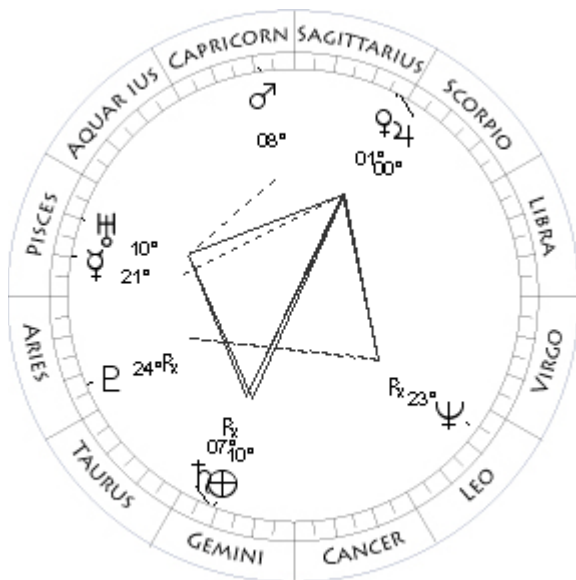

Nov 1, 2089

Dec 1, 2089

Nov 1, 2089

Mo|26Li31 + 1°34	Ea|09Ta49 - 0°00
Su|09Sc49 - 0°00	Me|13Sa37 - 0°57
Me|20Sc27 - 0°57	Ve|13Li03 + 1°19
Ve|28Li36 + 1°19	Ma|21Sa01 - 0°36
Ma|04Sa39 - 0°36	Ju|28Sc03 + 0°46
Ju|25Sc14 + 0°46	Sa|06Ge48 - 2°02
Sa|09Ge57 - 2°02R	Ur|10Pi36 - 0°47
Ur|08Pi06 - 0°47R	Ne|23Le22 + 0°19
Ne|25Le11 + 0°19	Pl|23Ar56 -17°35
Pl|24Ar18 -17°35R	No|07Li33 - 0°00

Dec 1, 2089

Mo|02Sa24 + 4°09	Ea|10Ge02 - 0°00
Su|10Sa02 - 0°00	Me|21Pi02 - 2°14
Me|01Cp27 - 2°14	Ve|01Sa10 + 0°24
Ve|06Sa16 + 0°24	Ma|08Cp04 - 0°50
Ma|26Sa44 - 0°50	Ju|00Sa22 + 0°43
Ju|01Sa52 + 0°43	Sa|07Ge54 - 2°01
Sa|07Ge39 - 2°01R	Ur|10Pi55 - 0°46
Ur|08Pi06 - 0°46	Ne|23Le33 + 0°20
Ne|25Le22 + 0°20R	Pl|24Ar01 -17°29
Pl|23Ar49 -17°29R	No|05Li57 - 0°00