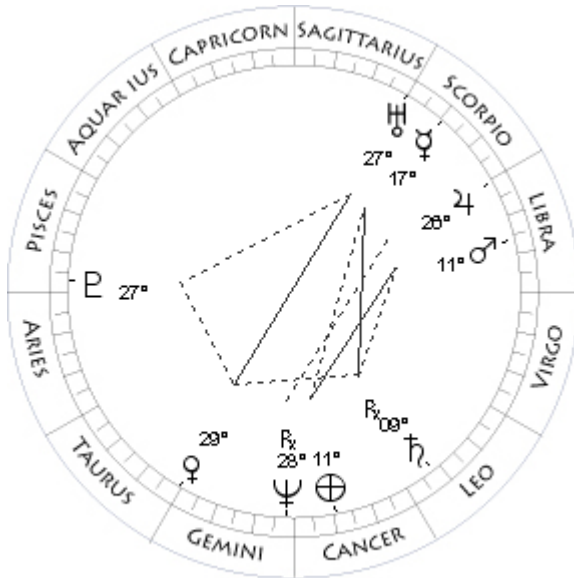

Jan 1, 2065

Feb 1, 2065

Jan 1, 2065

Mo|01Sc30 - 5°13	Ea|11Cn37 - 0°00
Su|11Cp38 - 0°00	Me|17Sc26 + 0°04
Me|25Sa19 + 0°04	Ve|29Ta58 - 1°07
Ve|28Aq50 - 1°07	Ma|11Li34 + 0°59
Ma|12Sc35 + 0°59	Ju|26Li46 + 1°11
Ju|06Sc12 + 1°11	Sa|09Le17 + 0°43
Sa|12Le27 + 0°43R	Ur|27Sc33 + 0°13
Ur|29Sc33 + 0°13	Ne|28Ge04 - 1°16R
Ne|28Ge04 - 1°16R	Ne|28Ge30 - 1°16
Pl|26Pi11 -15°46	Pl|27Pi30 -15°46
No|07Aq50 - 0°00	

Feb 1, 2065

Mo|24Sa33 - 3°32	Ea|13Le11 - 0°00
Su|13Aq11 - 0°00	Me|18Aq22 - 2°04
Me|14Aq42 - 2°04	Ve|20Cn00 + 3°04
Ve|24Pi13 + 3°04	Ma|01Sa22 + 0°45
Ma|01Sa22 + 0°45	Ju|29Li06 + 1°16
Ju|09Sc30 + 1°16	Sa|10Le25 + 0°47
Sa|10Le05 + 0°47R	Ur|27Sc56 + 0°13
Ur|00Sa48 + 0°13	Ne|27Ge20 - 1°15R
Ne|27Ge20 - 1°15R	Ne|28Ge42 - 1°15
Pl|26Pi39 -15°37	Pl|27Pi36 -15°37
No|06Aq12 - 0°00