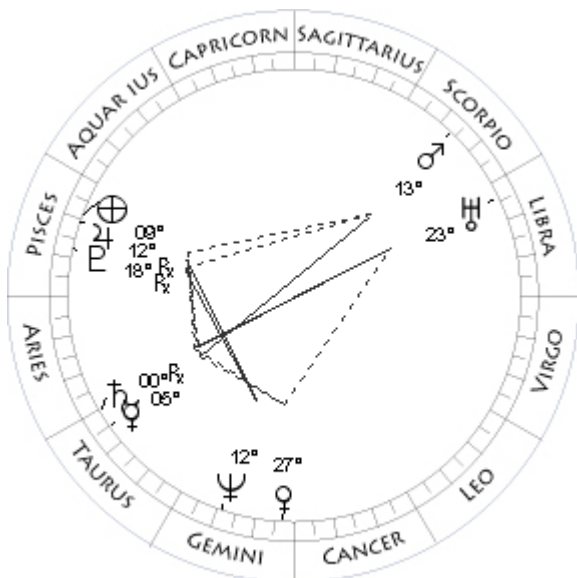

Oct 1, 2057

Sep 1, 2057

Mo|08Li00 + 5°00	Ea|09Pi34 - 0°00
Su|09Vi34 - 0°00	Me|05Ta49 - 0°36
Me|21Le42 - 0°36	Ve|27Ge54 + 0°19
Ve|10Le37 + 0°19	Ma|13Sc52 + 0°09
Ma|19Li28 + 0°09	Ju|12Pi11 - 1°26
Ju|12Pi50 - 1°26R	Sa|00Ta36 - 2°38
Sa|05Ta47 - 2°38R	Ur|23Li58 + 0°34
Ur|21Li51 + 0°34	Ne|14Ge03 - 1°32
Ne|14Ge03 - 1°32	Pl|18Pi50 - 15°00R
Pl|18Pi50 - 15°00R	No|29Ge42 - 0°00
No|29Ge42 - 0°00	

Oct 1, 2057

Mo|15Sc27 + 3°22	Ea|08Ar49 - 0°00
Su|08Li49 - 0°00	Me|15Li25 + 1°08
Me|10Li43 + 1°08	Ve|16Le32 + 1°21
Ve|17Vi18 + 1°21	Ma|09Sc30 - 0°11
Ma|09Sc30 - 0°11	Ju|14Pi54 - 1°25
Ju|09Pi11 - 1°25R	Sa|01Ta39 - 2°44
Sa|04Ta19 - 2°44R	Ur|24Li21 + 0°34
Ur|23Li33 + 0°34	Ne|14Ge03 - 1°33R
Ne|14Ge03 - 1°33R	Ne|12Ge19 - 1°33
Pl|18Pi13 - 15°00R	Pl|18Pi57 - 15°00
No|28Ge07 - 0°00