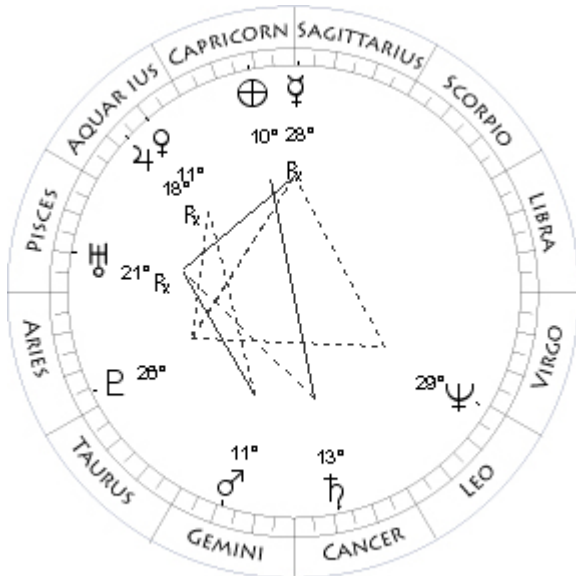

Aug 1, 2092

Jul 1, 2092

Mo|03Ge56 - 4°54	Ea|10Cp41 - 0°00
Su|10Cn41 - 0°00	Me|28Sa21 - 3°34
Me|20Cn39 - 3°34R	Ve|11Aq13 - 3°42
Ve|27Ta14 - 3°42	Ma|11Ge54 + 0°25
Ma|23Ge23 + 0°25	Ju|18Aq11 - 0°55
Ju|26Aq27 - 0°55R	Sa|13Cn05 - 0°26
Sa|12Cn50 - 0°26	Ur|21Pi03 - 0°47
Ur|23Pi49 - 0°47R	Ne|29Le12 + 0°29
Ne|27Le47 + 0°29	Pl|26Ar35 -17°04
Pl|28Ar36 -17°04	No|16Le01 - 0°00

Aug 1, 2092

Mo|18Cn21 - 2°18	Ea|10Aq17 - 0°00
Su|10Le16 - 0°00	Me|22Ar08 - 1°07
Me|21Cn08 - 1°07	Ve|00Ar22 - 3°04
Ve|24Ge55 - 3°04	Ma|27Ge43 + 0°44
Ma|14Cn17 + 0°44	Ju|20Aq54 - 1°02
Ju|23Aq33 - 1°02R	Sa|14Cn14 - 0°24
Sa|16Cn48 - 0°24	Ur|21Pi23 - 0°48
Ur|23Pi21 - 0°48R	Ne|29Le23 + 0°29
Ne|28Le46 + 0°29	Pl|26Ar40 -17°15
Pl|28Ar43 -17°15R	No|14Le23 - 0°00