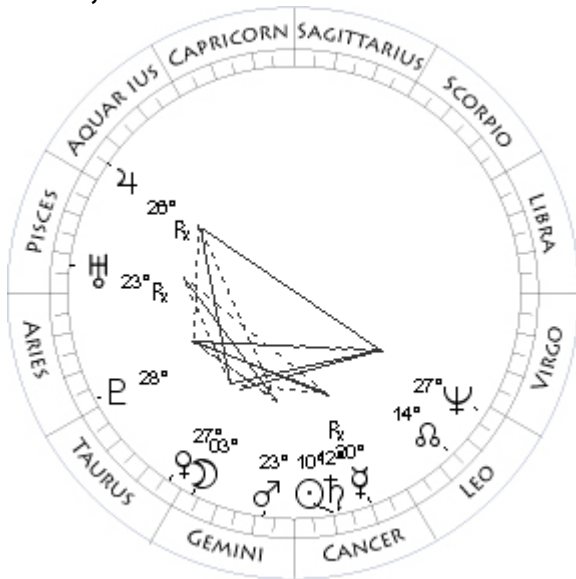

Jul 1, 2092

Aug 1, 2092

Jul 1, 2092

Mo|03Ge56 - 4°54	Ea|10Cp41 - 0°00
Su|10Cn41 - 0°00	Me|28Sa21 - 3°34
Me|20Cn39 - 3°34R	Ve|11Aq13 - 3°42
Ve|27Ta14 - 3°42	Ma|11Ge54 + 0°25
Ma|23Ge23 + 0°25	Ju|18Aq11 - 0°55
Ju|26Aq27 - 0°55R	Sa|13Cn05 - 0°26
Sa|12Cn50 - 0°26	Ur|21Pi03 - 0°47
Ur|23Pi49 - 0°47R	Ne|29Le12 + 0°29
Ne|27Le47 + 0°29	Pl|26Ar35 -17°04
Pl|28Ar36 -17°04	No|16Le01 - 0°00

Aug 1, 2092

Mo|18Cn21 - 2°18	Ea|10Aq17 - 0°00
Su|10Le16 - 0°00	Me|22Ar08 - 1°07
Me|21Cn08 - 1°07	Ve|00Ar22 - 3°04
Ve|24Ge55 - 3°04	Ma|27Ge43 + 0°44
Ma|14Cn17 + 0°44	Ju|20Aq54 - 1°02
Ju|23Aq33 - 1°02R	Sa|14Cn14 - 0°24
Sa|16Cn48 - 0°24	Ur|21Pi23 - 0°48
Ur|23Pi21 - 0°48R	Ne|29Le23 + 0°29
Ne|28Le46 + 0°29	Pl|26Ar40 -17°15
Pl|28Ar43 -17°15R	No|14Le23 - 0°00