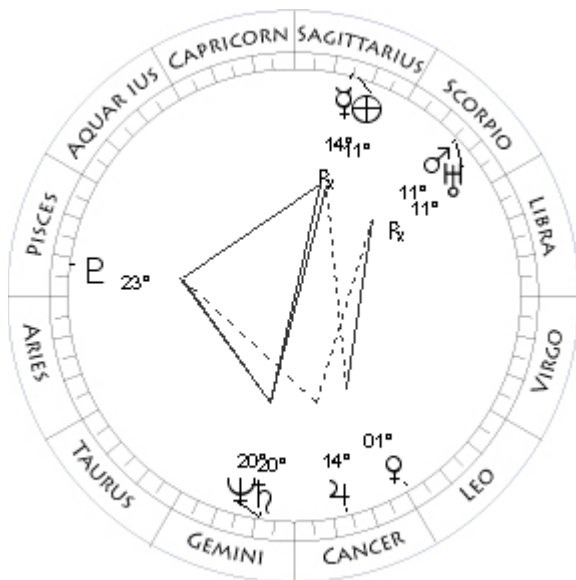

Jun 1, 2061

May 1, 2061

Mo|07Li34 + 1°08	
Su|11Ta39 - 0°00	Ea|11Sc39 - 0°00
Me|01Ge22 + 2°26	Me|26Le06 + 2°26
Ve|24Ta02 - 0°09	Ve|11Ge29 - 0°09
Ma|04Li19 + 1°43R	Ma|26Li39 + 1°43
Ju|03Cn09 + 0°01	Ju|11Cn56 + 0°01
Sa|15Ge50 - 1°18	Sa|19Ge25 - 1°18
Ur|10Sc51 + 0°27R	Ur|10Sc53 + 0°27
Ne|19Ge08 - 1°21	Ne|20Ge19 - 1°21
Pl|24Pi07 -15°05	Pl|23Pi14 -15°05
No|18Ar51 - 0°00	

Jun 1, 2061

Mo|22Sc24 - 2°50	
Su|11Ge32 - 0°00	Ea|11Sa32 - 0°00
Me|09Ge15 - 2°32R	Me|14Sa14 - 2°32
Ve|02Cn01 + 1°05	Ve|01Le38 + 1°05
Ma|05Li22 + 0°30	Ma|11Sc28 + 0°30
Ju|09Cn18 + 0°04	Ju|14Cn31 + 0°04
Sa|19Ge40 - 1°14	Sa|20Ge35 - 1°14
Ur|09Sc37 + 0°26R	Ur|11Sc17 + 0°26
Ne|20Ge13 - 1°21	Ne|20Ge30 - 1°21
Pl|24Pi34 -15°15	Pl|23Pi20 -15°15
No|17Ar12 - 0°00