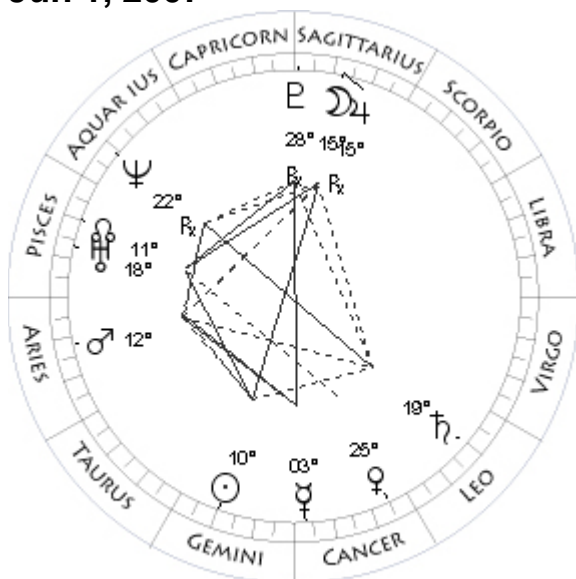

Jun 1, 2007

May 1, 2007

Mo|00Sc38 - 3°39
Su|10Ta45 - 0°00
Me|08Ta48 - 0°28
Ve|22Ge22 + 2°19
Ma|19Pi17 - 1°27
Ju|18Sa47 + 0°44R
Sa|18Le17 + 1°18
Ur|17Pi36 - 0°45
Ne|21Aq54 - 0°15
Pl|28Sa44 + 7°02R
No|13Pi19 - 0°00

Ea|10Sc45 - 0°00
Me|02Ta43 - 0°28
Ve|01Vi13 + 2°19
Ma|14Aq42 - 1°27
Ju|12Sa06 + 0°44
Sa|24Le30 + 1°18
Ur|15Pi18 - 0°45
Ne|20Aq01 - 0°15
Pl|27Sa42 + 7°02

Jun 1, 2007

Mo|15Sa50 - 4°59
Su|10Ge38 - 0°00
Me|03Cn54 + 1°48
Ve|25Cn46 + 2°37
Ma|12Ar45 - 1°32
Ju|15Sa28 + 0°42R
Sa|19Le43 + 1°16
Ur|18Pi30 - 0°46
Ne|22Aq02 - 0°16R
Pl|28Sa06 + 7°03R
No|11Pi40 - 0°00

Ea|10Sa38 - 0°00
Me|16Li44 + 1°48
Ve|21Li26 + 2°37
Ma|04Pi18 - 1°32
Ju|14Sa33 + 0°42
Sa|25Le37 + 1°16
Ur|15Pi38 - 0°46
Ne|20Aq12 - 0°16
Pl|27Sa53 + 7°03