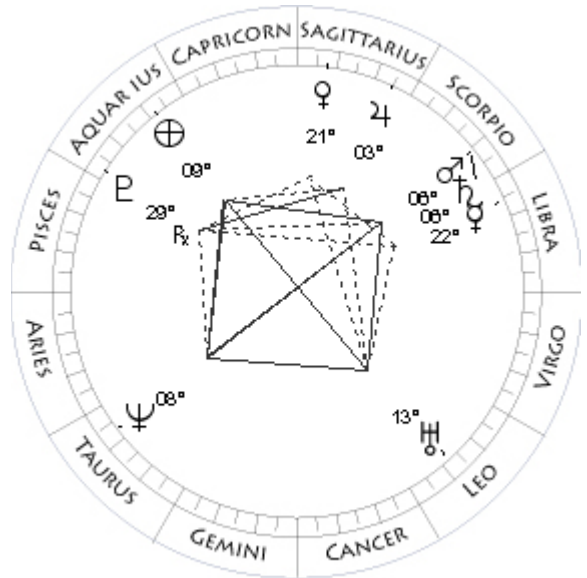

Aug 1, 2042

Jul 1, 2042

Mo|17Sa16 - 4°02	Ea|09Cp49 - 0°00
Su|09Cn49 - 0°00	Me|11Ta48 - 0°13
Me|27Ge00 - 0°13	Ve|01Sc39 + 1°44
Ve|21Le39 + 1°44	Ma|22Li06 + 0°49
Ma|16Vi45 + 0°49	Ju|00Sa40 + 0°59
Ju|22Sc41 + 0°59R	Sa|05Sc29 + 2°32
Sa|29Li53 + 2°32R	Ur|12Le38 + 0°38
Ur|11Le00 + 0°38	Ne|08Ta13 - 1°44
Ne|09Ta54 - 1°44	Pl|29Aq08 -10°55
Pl|29Aq45 -10°55R	No|23Ar07 - 0°00
No|23Ar07 - 0°00	

Aug 1, 2042

Mo|06Aq19 - 4°51	Ea|09Aq24 - 0°00
Su|09Le24 - 0°00	Me|22Li24 + 1°05
Me|28Le47 + 1°05	Ve|21Sa07 - 0°14
Ve|24Vi58 - 0°14	Ma|06Sc45 + 0°21
Ma|04Li53 + 0°21	Ju|03Sa05 + 0°51
Ju|22Sc27 + 0°51	Sa|06Sc28 + 2°24
Sa|00Sc36 + 2°24	Ur|13Le01 + 0°38
Ur|12Le50 + 0°38	Ne|08Ta24 - 1°46
Ne|10Ta21 - 1°46	Pl|29Aq15 -11°02
Pl|29Aq14 -11°02R	No|21Ar29 - 0°00
No|21Ar29 - 0°00