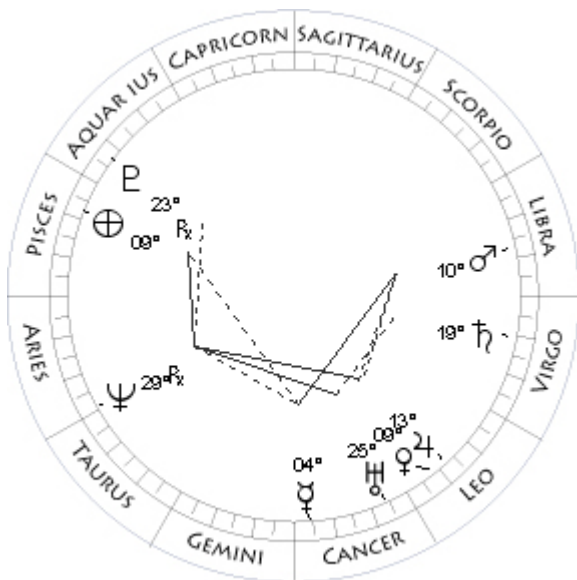

Oct 1, 2038

Sep 1, 2038

Mo|07Li29 + 5°04	Ea|09Pi11 - 0°00
Su|09Vi10 - 0°00	Me|04Cn34 + 1°19
Me|25Le27 + 1°19	Ve|09Le20 + 1°09
Ve|26Le49 + 1°09	Ma|10Li35 + 0°45
Ma|28Vi42 + 0°45	Ju|13Le19 + 0°36
Ju|17Le21 + 0°36	Sa|19Vi11 + 1°51
Sa|18Vi13 + 1°51	Ur|25Cn02 + 0°29
Ur|27Cn06 + 0°29	Ne|01Ta11 - 1°46R
Ne|01Ta11 - 1°46R	Pl|22Aq40 - 9°38R
Pl|22Aq40 - 9°38R	No|07Cn12 - 0°00

Oct 1, 2038

Mo|16Sc35 + 3°47	Ea|08Ar26 - 0°00
Su|08Li25 - 0°00	Me|16Sc01 + 0°07
Me|19Li50 + 0°07	Ve|28Vi03 + 1°24
Ve|04Li05 + 1°24	Ma|24Li20 + 0°30
Ma|18Li15 + 0°30	Ju|15Le42 + 0°40
Ju|23Le21 + 0°40	Sa|20Vi13 + 1°53
Sa|21Vi57 + 1°53	Ur|25Cn24 + 0°30
Ur|28Cn18 + 0°30	Ne|00Ta34 - 1°47R
Ne|00Ta34 - 1°47R	Pl|22Aq08 - 9°36R
Pl|22Aq08 - 9°36R	Pl|23Aq47 - 9°36
No|05Cn37 - 0°00