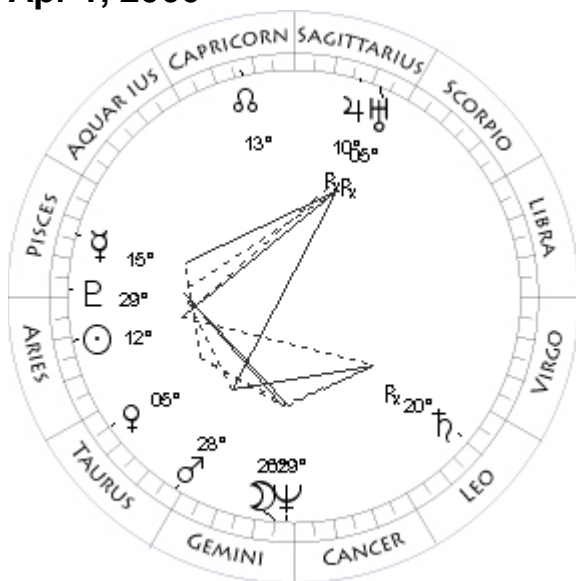

Mar 1, 2066

Apr 1, 2066

Mar 1, 2066

Mo|12Ta33 + 4°35	Ea|11Vi13 - 0°00
Su|11Pi13 - 0°00	Me|22Vi25 + 3°30
Me|04Pi35 + 3°30R	Ve|19Ar19 - 1°17
Ve|27Pi12 - 1°17	Ma|10Ge51 + 0°33
Ma|07Ta52 + 0°33	Ju|29Sc10 + 0°53
Ju|09Sa47 + 0°53	Sa|24Le41 + 1°24
Sa|22Le43 + 1°24R	Ur|02Sa44 + 0°09
Ur|05Sa44 + 0°09	Ne|29Ge17 - 1°11R
Ne|29Ge17 - 1°11R	Ne|01Cn05 - 1°11
Pl|28Pi26 -15°40	Pl|28Pi50 -15°40
No|15Cp23 - 0°00	

Apr 1, 2066

Mo|26Ge11 + 1°30	Ea|12Li05 - 0°00
Su|12Ar05 - 0°00	Me|29Sa46 - 2°06
Me|15Pi25 - 2°06	Ve|08Ge59 - 0°14
Ve|05Ta32 - 0°14	Ma|26Ge43 + 0°50
Ma|28Ta52 + 0°50	Ju|01Sa35 + 0°56
Ju|10Sa43 + 0°56R	Sa|25Le47 + 1°24
Sa|20Le57 + 1°24R	Ur|03Sa07 + 0°09
Ur|05Sa33 + 0°09R	Ne|29Ge24 - 1°09
Ne|29Ge24 - 1°09	Ne|01Cn16 - 1°09
Pl|29Pi14 -15°40	Pl|28Pi56 -15°40
No|13Cp45 - 0°00