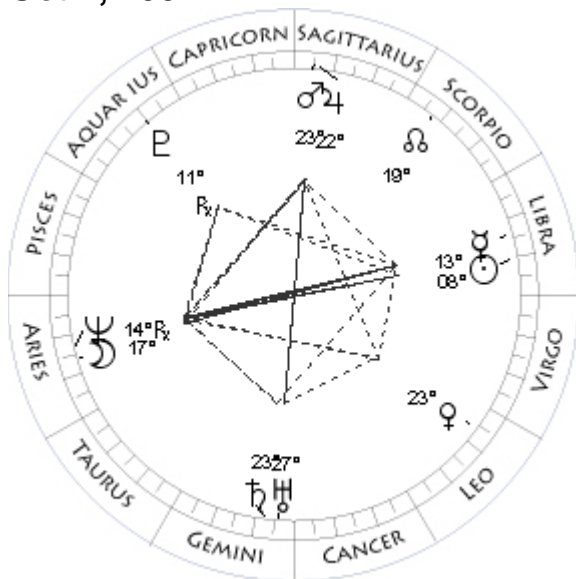

Oct 1, 2031

Sep 1, 2031

Mo|10Pi23 + 4°46	Ea|08Pi52 - 0°00
Su|08Vi53 - 0°00	Me|27Ta28 + 0°20
Me|21Le04 + 0°20	Ve|22Pi10 - 7°04
Ve|10Le01 - 7°04R	Ma|19Cp21 - 2°06
Ma|04Sa15 - 2°06	Ju|00Cp26 + 0°15
Ju|19Sa33 + 0°15	Sa|15Ge45 - 1°30
Sa|22Ge00 - 1°30	Ur|23Ge57 + 0°08
Ur|26Ge51 + 0°08	Ne|14Ar00 - 1°36
Ne|15Ar09 - 1°36R	Pl|13Aq03 - 6°43
Pl|11Aq45 - 6°43R	No|22Sc36 - 0°00

Oct 1, 2031

Mo|17Ar16 + 2°46	Ea|08Ar07 - 0°00
Su|08Li07 - 0°00	Me|27Li38 + 0°46
Me|13Li55 + 0°46	Ve|10Ta00 - 2°43
Ve|23Le32 - 2°43	Ma|07Aq42 - 2°01
Ma|23Sa42 - 2°01	Ju|02Cp53 + 0°11
Ju|22Sa18 + 0°11	Sa|16Ge52 - 1°33
Sa|23Ge01 - 1°33	Ur|24Ge19 + 0°08
Ur|27Ge16 + 0°08	Ne|14Ar11 - 1°37
Ne|14Ar24 - 1°37R	Pl|13Aq11 - 6°41
Pl|11Aq17 - 6°41R	No|21Sc01 - 0°00