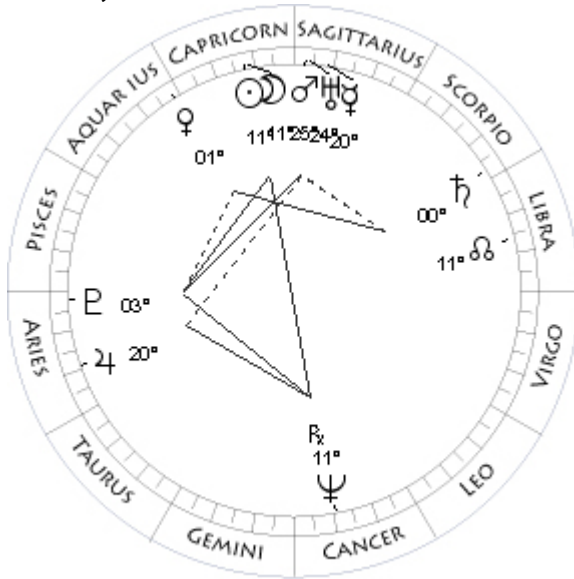

Jan 1, 2071

Feb 1, 2071

Jan 1, 2071

Mo|11Cp01 + 4°59	Ea|11Cn09 - 0°00
Su|11Cp09 - 0°00	Me|21Li32 + 1°12
Me|20Sa00 + 1°12	Ve|00Pi45 - 1°31
Ve|01Aq59 - 1°31	Ma|15Sa42 - 0°30
Ma|25Sa47 - 0°30	Ju|01Ta31 - 1°17
Ju|20Ar13 - 1°17	Sa|24Li58 + 2°25
Sa|00Sc27 + 2°25	Ur|23Sa55 - 0°07
Ur|24Sa45 - 0°07	Ne|11Cn51 - 0°56R
Ne|11Cn51 - 0°56R	Ne|11Cn49 - 0°56
Pl|03Ar06 -16°29	Pl|04Ar15 -16°29
No|11Li49 - 0°00	

Feb 1, 2071

Mo|26Aq06 + 3°26	Ea|12Le43 - 0°00
Su|12Aq43 - 0°00	Me|21Cp44 - 1°58
Me|06Aq14 - 1°58	Ve|20Ar01 - 1°27
Ve|10Pi34 - 1°27	Ma|18Cp57 - 0°48
Ma|18Cp57 - 0°48	Ju|04Ta21 - 1°09
Ju|23Ar32 - 1°09	Sa|25Li58 + 2°33
Sa|01Sc41 + 2°33	Ur|24Sa17 - 0°08
Ur|26Sa24 - 0°08	Ne|11Cn01 - 0°55R
Ne|11Cn01 - 0°55R	Ne|12Cn00 - 0°55
Pl|03Ar28 -16°19	Pl|04Ar21 -16°19
No|10Li10 - 0°00