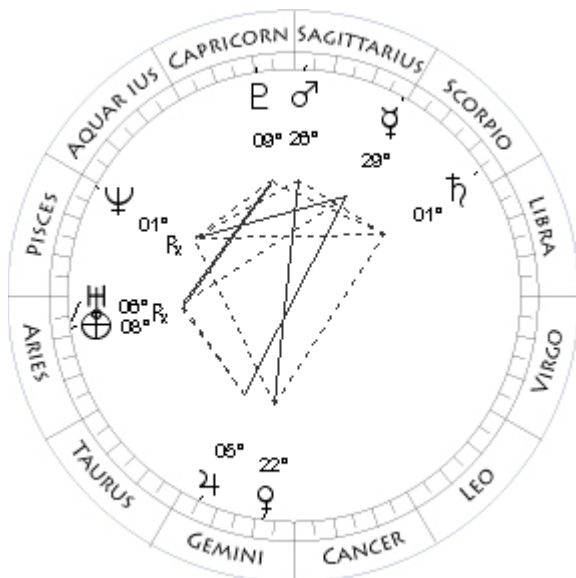

Oct 1, 2012

Sep 1, 2012

Mo|20Pi34 + 4°41	
Su|09Vi27 - 0°00	Ea|09Pi27 - 0°00
Me|00Vi47 + 1°42	Me|02Le30 + 1°42
Ve|24Cn33 - 1°58	Ve|04Ta30 - 1°58
Ma|05Sc44 - 0°32	Ma|09Sa42 - 0°32
Ju|14Ge38 - 0°48	Ju|03Ge06 - 0°48
Sa|26Li18 + 2°19	Sa|00Sc37 + 2°19
Ur|07Ar37 - 0°45R	Ur|06Ar15 - 0°45
Ne|01Pi33 - 0°37R	Ne|01Pi48 - 0°37
Pl|07Cp00 + 3°41R	Pl|09Cp00 + 3°41
No|00Sa03 - 0°00	

Oct 1, 2012

Mo|24Ar12 + 2°47	
Su|08Li43 - 0°00	Ea|08Ar43 - 0°00
Me|24Li02 - 0°27	Me|29Sc06 - 0°27
Ve|27Le56 + 0°14	Ve|22Ge41 + 0°14
Ma|26Sc03 - 0°50	Ma|26Sa14 - 0°50
Ju|16Ge22 - 0°49	Ju|05Ge46 - 0°49
Sa|29Li30 + 2°15	Sa|01Sc35 + 2°15
Ur|06Ar28 - 0°45R	Ur|06Ar34 - 0°45
Ne|00Pi49 - 0°37R	Ne|01Pi59 - 0°37
Pl|06Cp59 + 3°35	Pl|09Cp10 + 3°35
No|28Sc28 - 0°00