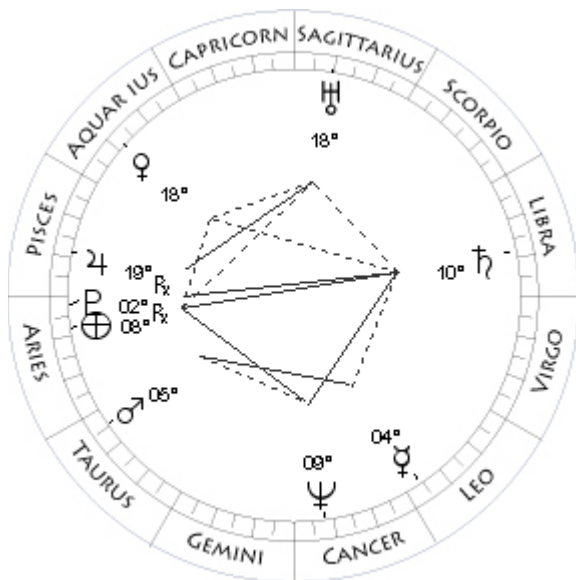

Oct 1, 2069

Sep 1, 2069

Mo|11Pi16 + 4°11	
Su|09Vi40 - 0°00	Ea|09Pi40 - 0°00
Me|19Vi29 - 4°28R	Me|24Aq09 - 4°28
Ve|22Li00 - 0°36	Ve|01Cp15 - 0°36
Ma|02Ge50 - 1°37	Ma|17Ar31 - 1°37
Ju|18Pi47 - 1°29R	Ju|16Pi56 - 1°29
Sa|06Li18 + 2°12	Sa|09Li00 + 2°12
Ur|15Sa08 - 0°03	Ur|18Sa09 - 0°03
Ne|10Cn31 - 0°58	Ne|08Cn52 - 0°58
Pl|03Ar25 -16°45R	Pl|02Ar46 -16°45
No|07Sc36 - 0°00	

Oct 1, 2069

Mo|19Ar19 + 1°25	
Su|08Li55 - 0°00	Ea|08Ar55 - 0°00
Me|24Vi41 + 1°52	Me|04Le55 + 1°52
Ve|25Sc07 - 2°48	Ve|18Aq42 - 2°48
Ma|14Ge54 - 0°58	Ma|05Ta27 - 0°58
Ju|14Pi59 - 1°29R	Ju|19Pi40 - 1°29
Sa|09Li54 + 2°11	Sa|10Li00 + 2°11
Ur|15Sa45 - 0°03	Ur|18Sa31 - 0°03
Ne|10Cn58 - 0°58	Ne|09Cn03 - 0°58
Pl|02Ar50 -16°47R	Pl|02Ar52 -16°47
No|06Sc01 - 0°00