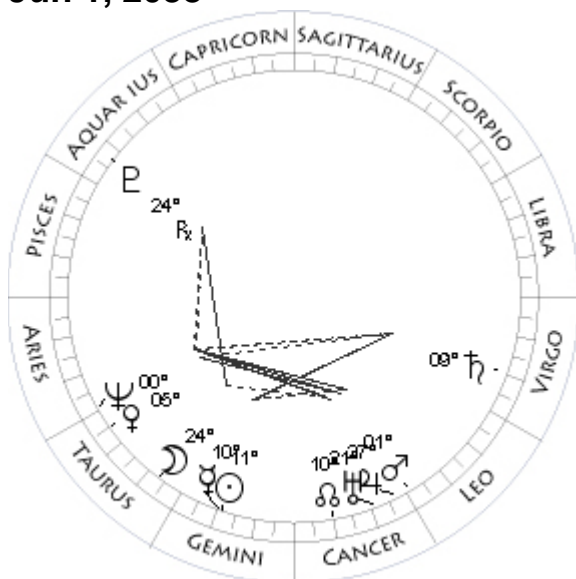

Jun 1, 2038

May 1, 2038

Mo|09Ar42 - 5°03
Su|11Ta13 - 0°00
Me|15Ar07 - 2°55
Ve|29Pi34 - 1°23
Ma|13Cn43 + 1°39
Ju|22Cn58 + 0°29
Sa|09Vi28 + 2°03R
Ur|20Cn36 + 0°29
Ne|29Ar18 - 1°40
Pl|24Aq06 - 9°13
No|13Cn43 - 0°00

Ea|11Sc14 - 0°00
Me|20Cp43 - 2°55
Ve|22Cp33 - 1°23
Ma|16Le25 + 1°39
Ju|03Le26 + 0°29
Sa|14Vi55 + 2°03
Ur|23Cn30 + 0°29
Ne|28Ar54 - 1°40
Pl|23Aq10 - 9°13

Jun 1, 2038

Mo|24Ta07 - 3°47
Su|11Ge07 - 0°00
Me|10Ge39 + 0°34
Ve|05Ta40 - 1°58
Ma|01Le52 + 1°26
Ju|27Cn53 + 0°30
Sa|09Vi46 + 1°58
Ur|21Cn51 + 0°29
Ne|00Ta22 - 1°41
Pl|24Aq13 - 9°23R
No|12Cn04 - 0°00

Ea|11Sa07 - 0°00
Me|09Ge09 + 0°34
Ve|11Pi37 - 1°58
Ma|00Vi02 + 1°26
Ju|05Le56 + 0°30
Sa|16Vi00 + 1°58
Ur|23Cn53 + 0°29
Ne|29Ar06 - 1°41
Pl|23Aq18 - 9°23