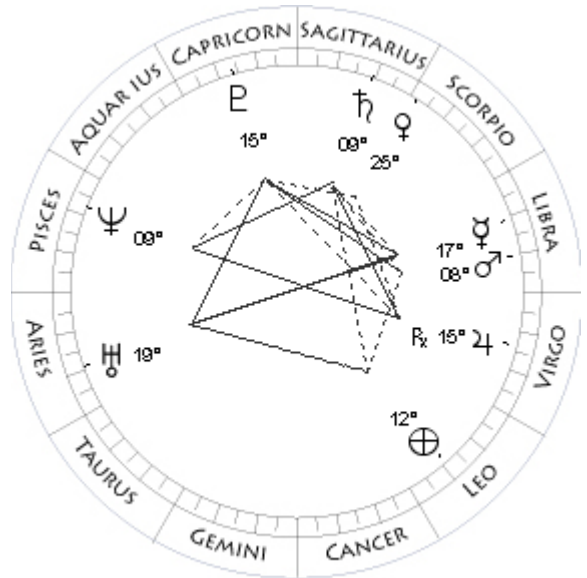

Jan 1, 2016

Feb 1, 2016

Jan 1, 2016

Mo|02Li37 + 0°41	Ea|10Cn30 - 0°00
Su|10Cp30 - 0°00	Me|03Ta26 - 0°39
Me|29Cp38 - 0°39	Ve|05Li42 + 1°59
Ve|02Sa40 + 1°59	Ma|24Vi33 + 1°30
Ma|28Li51 + 1°30	Ju|13Vi11 + 1°15
Ju|23Vi10 + 1°15	Sa|08Sa27 + 1°38
Sa|11Sa12 + 1°38	Ur|19Ar23 - 0°38
Ur|16Ar35 - 0°38	Ne|09Pi10 - 0°48
Ne|07Pi35 - 0°48	Pl|15Cp38 + 1°35
Pl|15Cp02 + 1°35	No|25Vi36 - 0°00
No|25Vi36 - 0°00	

Feb 1, 2016

Mo|15Sc56 + 4°10	Ea|12Le03 - 0°00
Su|12Aq03 - 0°00	Me|17Li15 + 1°41
Me|17Cp23 + 1°41	Ve|25Sc31 + 0°40
Ve|10Cp39 + 0°40	Ma|08Li21 + 1°28
Ma|15Sc13 + 1°28	Ju|15Vi33 + 1°23
Ju|22Vi18 + 1°23R	Sa|09Sa23 + 1°40
Sa|14Sa10 + 1°40	Ur|19Ar44 - 0°37
Ur|17Ar10 - 0°37	Ne|09Pi21 - 0°47
Ne|08Pi31 - 0°47	Pl|15Cp48 + 1°33
Pl|16Cp05 + 1°33	No|23Vi58 - 0°00
No|23Vi58 - 0°00