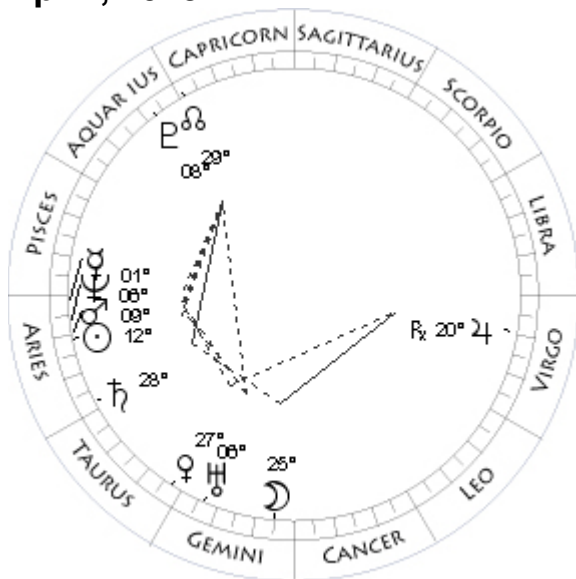

Mar 1, 2028

Apr 1, 2028

Mar 1, 2028

Mo|07Ta23 + 5°08	Ea|11Vi26 - 0°00
Su|11Pi26 - 0°00	Me|29Sc14 - 0°36
Me|14Aq43 - 0°36	Ve|13Cn05 + 1°15
Ve|26Ar21 + 1°15	Ma|18Pi40 - 0°57
Ma|15Pi39 - 0°57	Ju|21Vi44 + 1°30
Ju|24Vi01 + 1°30R	Sa|29Ar10 - 2°18
Sa|24Ar57 - 2°18	Ur|09Ge00 - 0°04
Ur|06Ge04 - 0°04	Ne|06Ar12 - 1°23
Ne|05Ar26 - 1°23	Pl|07Aq24 - 4°49
Pl|07Aq43 - 4°49	No|00Aq20 - 0°00

Apr 1, 2028

Mo|25Ge57 + 2°46	Ea|12Li17 - 0°00
Su|12Ar18 - 0°00	Me|03Pi55 - 1°59
Me|01Ar50 - 1°59	Ve|03Vi25 + 3°45
Ve|27Ta55 + 3°45	Ma|08Ar06 - 0°43
Ma|09Ar51 - 0°43	Ju|24Vi05 + 1°30
Ju|20Vi07 + 1°30R	Sa|00Ta15 - 2°14
Sa|28Ar32 - 2°14	Ur|09Ge21 - 0°04
Ur|06Ge56 - 0°04	Ne|06Ar23 - 1°23
Ne|06Ar35 - 1°23	Pl|07Aq33 - 4°55
Pl|08Aq25 - 4°55	No|28Cp41 - 0°00