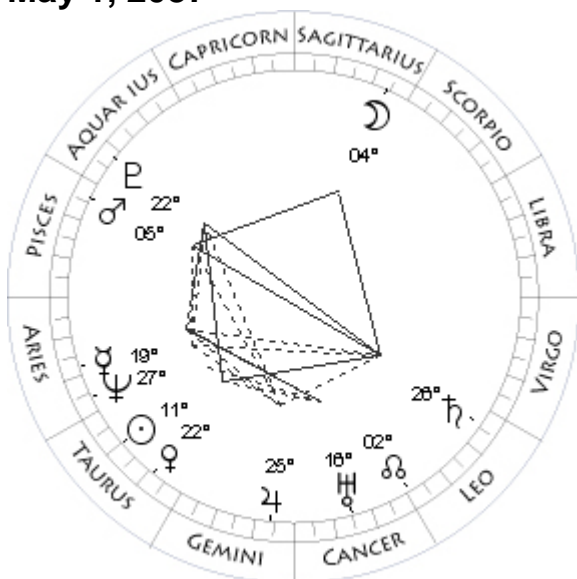

May 1, 2037

Jun 1, 2037

May 1, 2037

Mo|04Sa07 + 4°16	Ea|11Sc28 - 0°00
Su|11Ta27 - 0°00	Me|13Sa41 - 2°05
Me|19Ar26 - 2°05	Ve|06Ge52 - 0°15
Ve|22Ta01 - 0°15	Ma|24Cp17 - 1°36
Ma|05Pi05 - 1°36	Ju|03Cn10 - 0°09
Ju|25Ge21 - 0°09	Sa|02Vi04 + 1°35
Sa|26Le01 + 1°35	Ur|18Cn59 + 0°26
Ur|16Cn11 + 0°26	Ne|27Ar09 - 1°39
Ne|27Ar09 - 1°39	Pl|22Aq39 - 8°51
Pl|22Aq39 - 8°51	No|03Le02 - 0°00

Jun 1, 2037

Mo|21Cp46 + 0°43	Ea|11Sa21 - 0°00
Su|11Ge21 - 0°00	Me|26Pi11 - 1°44
Me|23Ta56 - 1°44	Ve|26Cn58 + 0°59
Ve|00Cn02 + 0°59	Ma|13Aq26 - 2°00
Ma|27Pi48 - 2°00	Ju|05Cn48 - 0°06
Ju|01Cn50 - 0°06	Sa|27Le04 + 1°32
Sa|27Le04 + 1°32	Ur|17Cn32 + 0°26
Ur|17Cn32 + 0°26	Ne|28Ar11 - 1°40
Ne|28Ar11 - 1°40	Pl|22Aq44 - 9°00R
Pl|22Aq44 - 9°00R	No|01Le24 - 0°00