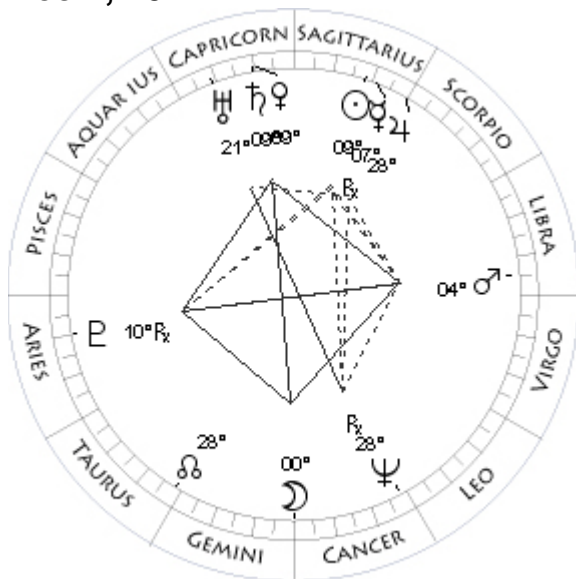

Dec 1, 2077

Nov 1, 2077

Mo|24Ta24 - 0°24	Ea|09Ta43 - 0°00
Su|09Sc43 - 0°00	Me|27Cp31 - 2°27
Me|01Sa15 - 2°27	Ve|09Ar25 - 4°24
Ve|24Sa38 - 4°24	Ma|18Le05 + 1°30
Ma|16Vi42 + 1°30	Ju|23Sc57 + 0°49
Ju|21Sc45 + 0°49	Sa|11Cp43 + 0°31
Sa|06Cp58 + 0°31	Ur|22Cp36 - 0°28
Ur|19Cp53 - 0°28	Ne|26Cn58 - 0°29
Ne|28Cn49 - 0°29R	Pl|11Ar37 -17°21
Pl|11Ar20 -17°21R	No|29Ta38 - 0°00

Dec 1, 2077

Mo|00Cn58 + 2°50	Ea|09Ge56 - 0°00
Su|09Sa56 - 0°00	Me|16Ge14 + 1°26
Me|07Sa06 + 1°26R	Ve|27Ta23 - 2°36
Ve|09Cp04 - 2°36	Ma|01Vi15 + 1°41
Ma|04Li00 + 1°41	Ju|26Sc16 + 0°47
Ju|28Sc22 + 0°47	Sa|12Cp38 + 0°28
Sa|09Cp49 + 0°28	Ur|22Cp57 - 0°28
Ur|21Cp03 - 0°28	Ne|27Cn09 - 0°29
Ne|28Cn33 - 0°29R	Pl|11Ar43 -17°13
Pl|10Ar57 -17°13R	No|28Ta03 - 0°00