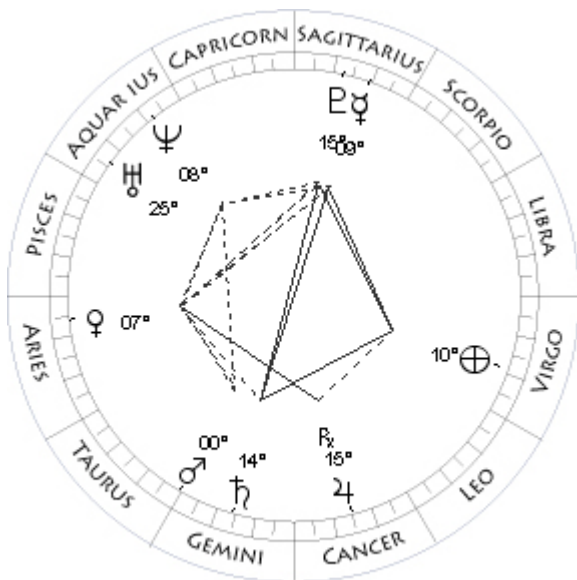

Mar 1, 2002

Apr 1, 2002

Mar 1, 2002

Mo|10Li53 + 4°48	Ea|10Vi44 - 0°00
Su|10Pi44 - 0°00	Me|09Sa04 - 1°04
Me|15Aq18 - 1°04	Ve|07Ar05 - 1°23
Ve|21Pi49 - 1°23	Ma|00Ge01 + 0°16
Ma|29Ar55 + 0°16	Ju|15Cn36 + 0°08
Ju|05Cn37 + 0°08R	Sa|14Ge45 - 1°34
Sa|08Ge28 - 1°34	Ur|25Aq00 - 0°42
Ur|25Aq44 - 0°42	Ne|08Aq41 + 0°06
Ne|09Aq39 + 0°06	Pl|17Sa33 + 9°55
Pl|17Sa33 + 9°55	No|23Ge14 - 0°00
No|23Ge14 - 0°00	

Apr 1, 2002

Mo|03Sa01 + 1°30	Ea|11Li35 - 0°00
Su|11Ar35 - 0°00	Me|18Pi58 - 1°39
Me|05Ar34 - 1°39	Ve|26Ta38 - 0°32
Ve|00Ta17 - 0°32	Ma|16Ge21 + 0°36
Ma|21Ta37 + 0°36	Ju|18Cn10 + 0°11
Ju|07Cn08 + 0°11	Sa|15Ge54 - 1°27
Sa|10Ge28 - 1°27	Ur|25Aq20 - 0°42
Ur|27Aq20 - 0°42	Ne|08Aq52 + 0°05
Ne|10Aq32 + 0°05	Pl|16Sa09 +10°02
Pl|17Sa37 +10°02R	No|21Ge36 - 0°00
No|21Ge36 - 0°00