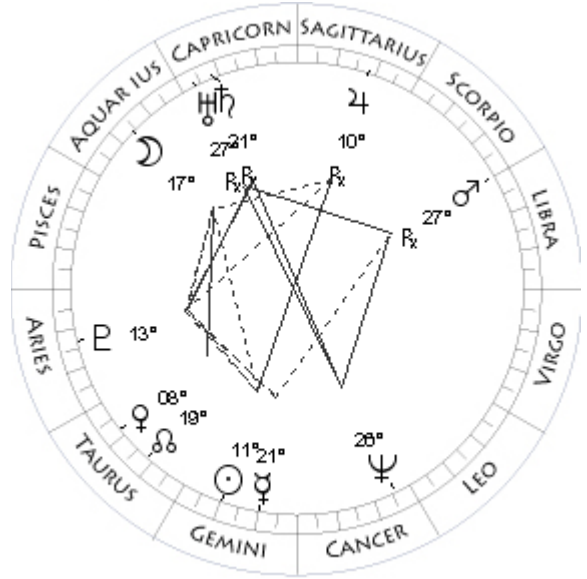

Jun 1, 2078

May 1, 2078

Mo|29Sa02 - 3°23	Ea|11Sc33 - 0°00
Su|11Ta32 - 0°00	Me|14Aq00 - 2°38
Me|19Ar26 - 2°38	Ve|00Aq09 - 1°30
Ve|01Ar59 - 1°30	Ma|09Sc23 + 0°57
Ma|05Sc35 + 0°57R	Ju|08Sa03 + 0°51
Ju|13Sa49 + 0°51R	Sa|17Cp11 + 0°19
Sa|22Cp37 + 0°19	Ur|24Cp39 - 0°30
Ur|27Cp29 - 0°30	Ne|28Cn03 - 0°26
Ne|26Cn12 - 0°26	Pl|12Ar09 -16°44
Pl|13Ar07 -16°44	No|20Ta03 - 0°00

Jun 1, 2078

Mo|17Aq01 - 5°15	Ea|11Sa26 - 0°00
Su|11Ge26 - 0°00	Me|23Cn56 + 1°35
Me|21Ge08 + 1°35	Ve|19Pi14 - 1°52
Ve|08Ta33 - 1°52	Ma|24Sc47 - 0°21
Ma|27Li47 - 0°21R	Ju|10Sa29 + 0°49
Ju|10Sa16 + 0°49R	Sa|18Cp07 + 0°17
Sa|21Cp51 + 0°17R	Ur|25Cp00 - 0°31
Ur|27Cp06 - 0°31R	Ne|28Cn15 - 0°26
Ne|26Cn52 - 0°26	Pl|12Ar14 -16°52
Pl|13Ar43 -16°52	No|18Ta25 - 0°00