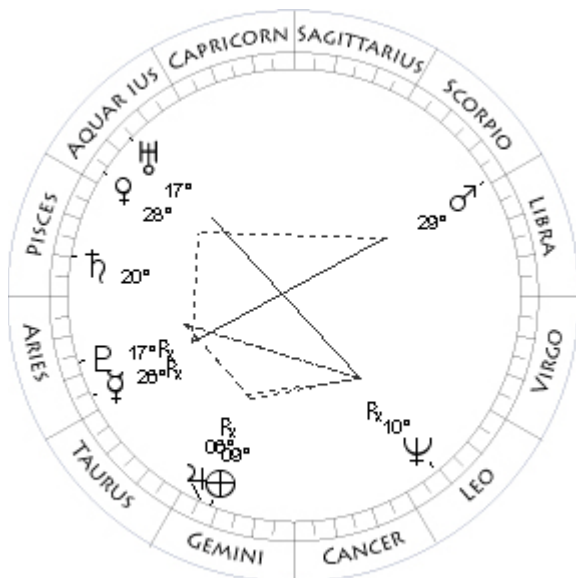

Dec 1, 2083

Nov 1, 2083

Mo|24Cn37 + 0°45	Ea|09Ta15 - 0°00
Su|09Sc16 - 0°00	Me|03Cp30 - 1°43
Me|25Sc46 - 1°43	Ve|10Cp45 - 0°40
Ve|04Sa46 - 0°40	Ma|15Li33 + 0°40
Ma|24Li29 + 0°40	Ju|03Ge42 - 0°58
Ju|09Ge24 - 0°58R	Sa|19Pi54 - 2°11
Sa|15Pi07 - 2°11R	Ur|16Aq54 - 0°41
Ur|14Aq04 - 0°41	Ne|10Le10 - 0°05
Ne|12Le04 - 0°05	Pl|17Ar52 -17°34
Pl|17Ar56 -17°34R	No|03Aq37 - 0°00

Dec 1, 2083

Mo|27Le45 - 2°22	Ea|09Ge28 - 0°00
Su|09Sa28 - 0°00	Me|26Ar53 - 1°08
Me|26Sa07 - 1°08R	Ve|28Aq13 - 1°45
Ve|11Cp46 - 1°45	Ma|29Li26 + 0°26
Ma|14Sc30 + 0°26	Ju|06Ge22 - 0°56
Ju|05Ge37 - 0°56R	Sa|20Pi53 - 2°06
Sa|15Pi02 - 2°06	Ur|17Aq14 - 0°40
Ur|14Aq40 - 0°40	Ne|10Le21 - 0°04
Ne|12Le01 - 0°04R	Pl|17Ar57 -17°27
Pl|17Ar29 -17°27R	No|02Aq02 - 0°00