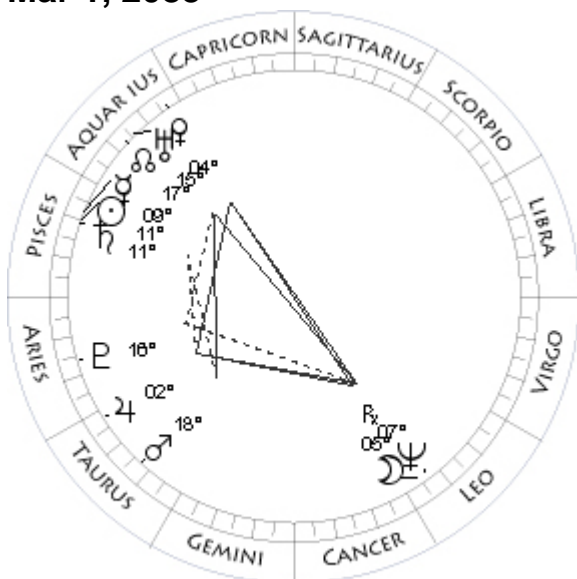

Mar 1, 2083

Apr 1, 2083

Mar 1, 2083

Mo|05Le13 + 1°08
Su|11Pi05 - 0°00
Me|09Pi18 - 1°55
Ve|04Aq00 + 0°19
Ma|18Ta27 + 0°59
Ju|02Ta42 - 1°01
Sa|11Pi51 - 1°40
Ur|15Aq28 - 0°38
Ne|07Le39 - 0°08R
Pl|16Ar57 -16°56
No|16Aq36 - 0°00

Ea|11Vi05 - 0°00
Me|04Pi44 - 1°55
Ve|08Sa34 + 0°19
Ma|24Ge32 + 0°59
Ju|11Ta41 - 1°01
Sa|11Pi55 - 1°40
Ur|14Aq13 - 0°38
Ne|08Le42 - 0°08
Pl|17Ar11 -16°56

Apr 1, 2083

Mo|24Vi40 - 3°10
Su|11Ar58 - 0°00
Me|29Ar52 + 2°57
Ve|11Pi37 - 1°09
Ma|08Ge14 + 1°10
Ju|09Ta13 - 0°56
Sa|15Pi33 - 1°42
Ur|16Aq56 - 0°39
Ne|07Le10 - 0°07R
Pl|17Ar39 -16°52
No|14Aq57 - 0°00

Ea|11Li58 - 0°00
Me|25Le21 + 2°57
Ve|27Cp40 - 1°09
Ma|09Cn45 + 1°10
Ju|14Ta29 - 0°56
Sa|12Pi55 - 1°42
Ur|14Aq34 - 0°39
Ne|08Le53 - 0°07
Pl|17Ar16 -16°52