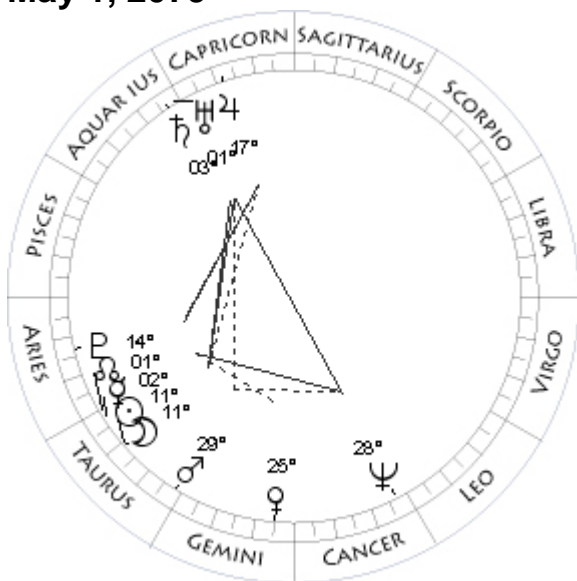

May 1, 2079

Jun 1, 2079

May 1, 2079

Mo|11Ta53 + 0°59	Ea|11Sc19 - 0°00
Su|11Ta18 - 0°00	Me|08Ar02 - 1°14
Me|02Ta59 - 1°14	Ve|15Vi14 + 2°52
Ve|25Ge47 + 2°52	Ma|11Ge07 + 0°25
Ma|29Ta18 + 0°25	Ju|07Cp22 + 0°06
Ju|17Cp32 + 0°06	Sa|28Cp13 - 0°10
Sa|03Aq56 - 0°10	Ur|28Cp44 - 0°33
Ur|01Aq37 - 0°33	Ne|00Le16 - 0°23
Ne|28Cn23 - 0°23	Pl|13Ar12 -16°46
Pl|14Ar11 -16°46	
No|00Ta44 - 0°00	

Jun 1, 2079

Mo|05Cn43 + 4°41	Ea|11Sa12 - 0°00
Su|11Ge12 - 0°00	Me|29Vi37 + 2°08
Me|03Cn24 + 2°08	Ve|05Sc18 + 2°44
Ve|25Cn50 + 2°44	Ma|26Ge58 + 0°41
Ma|20Ge45 + 0°41	Ju|09Cp56 + 0°02
Ju|16Cp21 + 0°02R	Sa|29Cp10 - 0°13
Sa|03Aq46 - 0°13R	Ur|29Cp05 - 0°34
Ur|01Aq20 - 0°34R	Ne|00Le27 - 0°22
Ne|29Cn00 - 0°22	Pl|13Ar17 -16°54
Pl|14Ar46 -16°54	
No|29Ar05 - 0°00