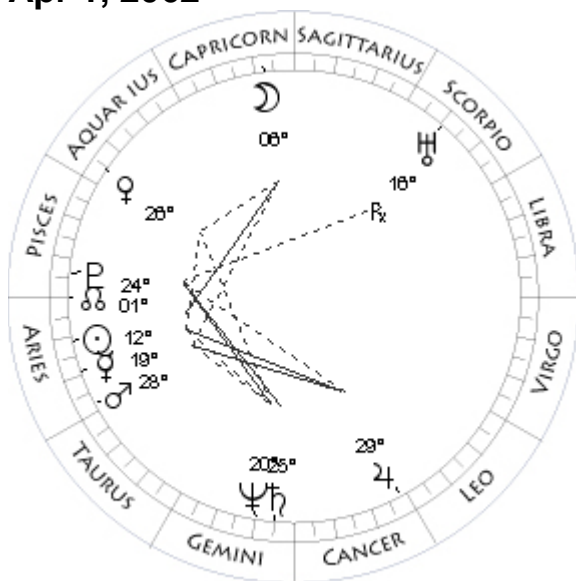

Mar 1, 2062

Apr 1, 2062

Mar 1, 2062

Mo|22Sc48 - 4°06	Ea|11Vi11 - 0°00
Su|11Pi11 - 0°00	Me|09Cp30 - 1°57
Me|22Aq46 - 1°57	Ve|19Li59 + 3°18
Ve|24Cp44 + 3°18	Ma|21Ar39 - 0°33
Ma|05Ar08 - 0°33	Ju|06Le55 + 0°40
Ju|29Cn48 + 0°40R	Sa|00Cn46 - 1°01
Sa|24Ge39 - 1°01	Ur|14Sc42 + 0°23
Ur|17Sc29 + 0°23R	Ne|22Ge10 - 1°22
Ne|20Ge18 - 1°22R	Pl|24Pi13 -15°06
Pl|23Pi48 -15°06	No|02Ar45 - 0°00

Apr 1, 2062

Mo|06Cp37 - 5°15	Ea|12Li03 - 0°00
Su|12Ar03 - 0°00	Me|15Ta09 - 0°07
Me|19Ar50 - 0°07	Ve|09Sa35 + 0°23
Ve|26Aq56 + 0°23	Ma|09Ta58 - 0°12
Ma|28Ar37 - 0°12	Ju|09Le25 + 0°40
Ju|29Cn01 + 0°40	Sa|01Cn56 - 0°55
Sa|25Ge50 - 0°55	Ur|15Sc05 + 0°24
Ur|16Sc50 + 0°24R	Ne|22Ge22 - 1°20
Ne|20Ge35 - 1°20	Pl|24Pi19 -15°08
Pl|24Pi37 -15°08	No|01Ar06 - 0°00