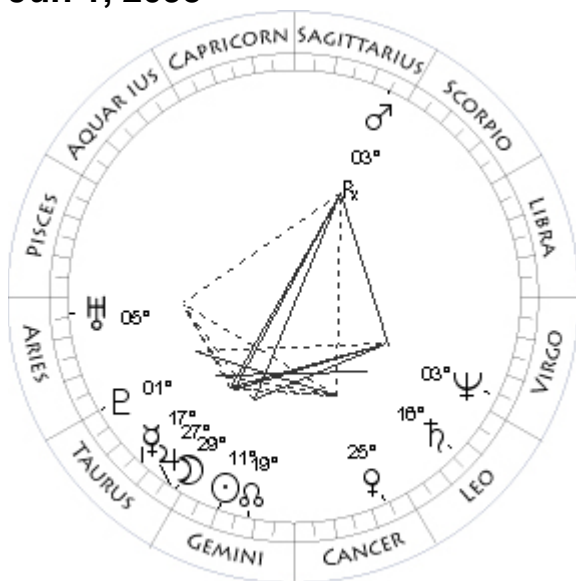

Jun 1, 2095

May 1, 2095

Mo|05Ar48 - 4°58	Ea|11Sc26 - 0°00
Su|11Ta26 - 0°00	Me|25Li37 + 1°58
Me|22Ta15 + 1°58R	Ve|18Vi20 + 3°00
Ve|26Ge20 + 3°00	Ma|22Sc35 - 0°11
Ma|11Sa45 - 0°11R	Ju|21Ta52 - 0°50
Ju|20Ta07 - 0°50	Sa|21Le12 + 1°08
Sa|14Le54 + 1°08	Ur|02Ar10 - 0°43
Ur|03Ar54 - 0°43	Ne|05Vi23 + 0°41
Ne|03Vi36 + 0°41R	Pl|29Ar21 -16°44
Pl|00Ta29 -16°44	No|21Ge16 - 0°00

Jun 1, 2095

Mo|29Ta09 - 1°48	Ea|11Sa20 - 0°00
Su|11Ge20 - 0°00	Me|25Cp26 - 3°43
Me|17Ta33 - 3°43	Ve|08Sc23 + 2°44
Ve|25Cn16 + 2°44	Ma|08Sa39 - 1°46
Ma|03Sa11 - 1°46R	Ju|24Ta39 - 0°48
Ju|27Ta26 - 0°48	Sa|22Le20 + 1°07
Sa|16Le34 + 1°07	Ur|02Ar30 - 0°43
Ur|05Ar08 - 0°43	Ne|05Vi34 + 0°41
Ne|03Vi39 + 0°41	Pl|29Ar26 -16°49
Pl|01Ta09 -16°49	No|19Ge37 - 0°00