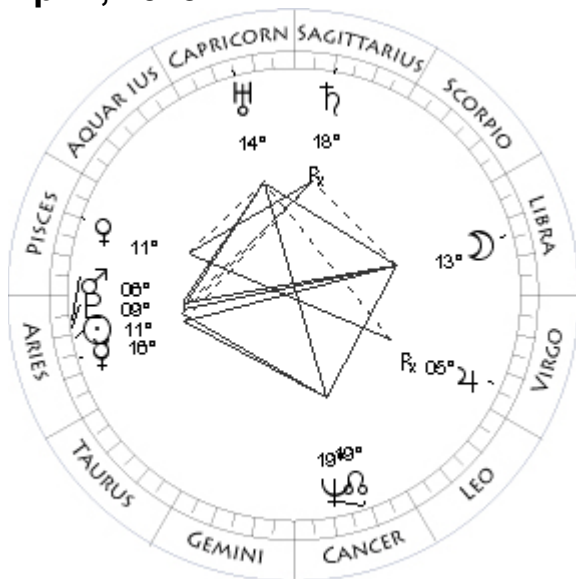

Apr 1, 2075

Mar 1, 2075

Mo|24Le57 + 2°44	Ea|11Vi02 - 0°00
Su|11Pi02 - 0°00	Me|03Cp04 - 1°49
Me|20Aq51 - 1°49	Ve|07Sa02 + 0°22
Ve|03Aq27 + 0°22	Ma|13Pi55 - 0°59
Ma|12Pi42 - 0°59	Ju|09Vi45 + 1°21
Ju|09Vi28 + 1°21R	Sa|12Sa19 + 1°39
Sa|17Sa56 + 1°39	Ur|11Cp32 - 0°21
Ur|13Cp59 - 0°21	Ne|21Cn03 - 0°40
Ne|19Cn34 - 0°40R	Pl|08Ar47 -16°33
Pl|08Ar26 -16°33	No|21Cn19 - 0°00

Apr 1, 2075

Mo|13Li38 + 4°59	Ea|11Li54 - 0°00
Su|11Ar54 - 0°00	Me|01Ta45 - 0°31
Me|16Ar44 - 0°31	Ve|26Cp09 - 1°08
Ve|11Pi00 - 1°08	Ma|03Ar27 - 0°47
Ma|06Ar58 - 0°47	Ju|12Vi08 + 1°21
Ju|05Vi54 + 1°21R	Sa|13Sa15 + 1°42
Sa|18Sa30 + 1°42R	Ur|11Cp53 - 0°21
Ur|14Cp49 - 0°21	Ne|21Cn15 - 0°39
Ne|19Cn21 - 0°39	Pl|08Ar52 -16°31
Pl|09Ar12 -16°31	No|19Cn41 - 0°00