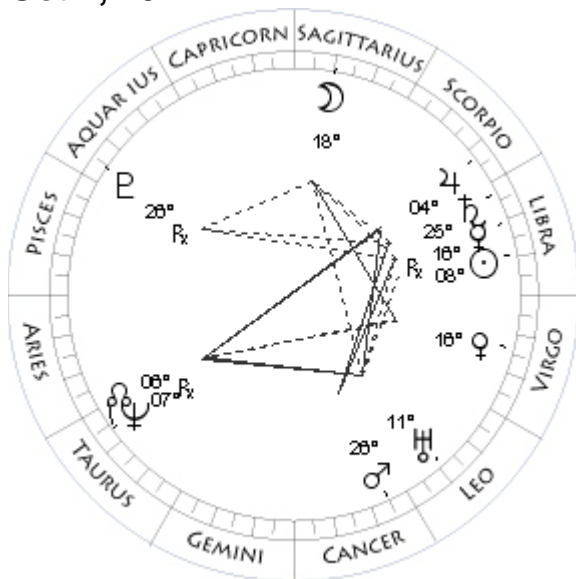

Oct 1, 2041

Sep 1, 2041

Mo|13Sc25 - 0°30	Ea|09Pi26 - 0°00
Su|09Vi26 - 0°00	Me|15Sa15 - 1°22
Me|05Li10 - 1°22	Ve|24Ge48 + 0°14
Ve|09Le23 + 0°14	Ma|01Ge52 + 0°20
Ma|08Cn05 + 0°20	Ju|07Sc22 + 1°03
Ju|29Li12 + 1°03	Sa|25Li47 + 2°19
Sa|21Li46 + 2°19	Ur|08Le47 + 0°36
Ur|10Le19 + 0°36	Ne|06Ta22 - 1°47
Ne|08Ta01 - 1°47R	Pl|27Aq58 -10°44
Pl|27Aq06 -10°44R	No|09Ta10 - 0°00
No|09Ta10 - 0°00	

Oct 1, 2041

Mo|18Sa22 - 3°31	Ea|08Ar42 - 0°00
Su|08Li42 - 0°00	Me|24Pi12 - 3°09
Me|16Li36 - 3°09R	Ve|13Le25 + 1°20
Ve|16Vi00 + 1°20	Ma|17Ge38 + 0°53
Ma|26Cn04 + 0°53	Ju|09Sc39 + 0°59
Ju|04Sc58 + 0°59	Sa|26Li45 + 2°16
Sa|25Li05 + 2°16	Ur|09Le10 + 0°37
Ur|11Le46 + 0°37	Ne|06Ta33 - 1°49
Ne|07Ta28 - 1°49R	Pl|28Aq05 -10°42
Pl|26Aq32 -10°42R	No|07Ta34 - 0°00
No|07Ta34 - 0°00