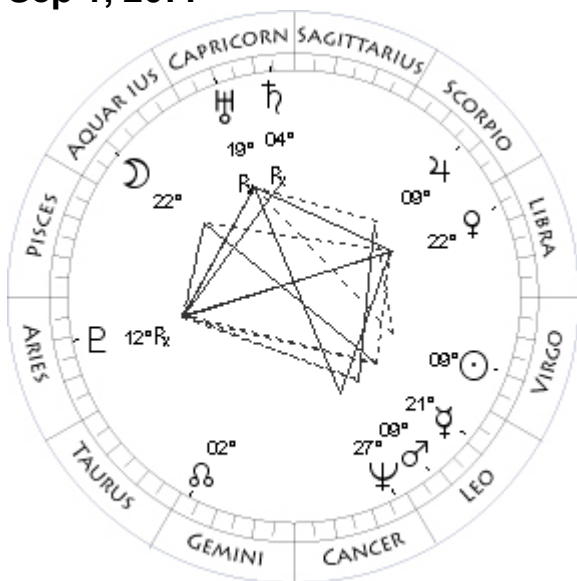

Sep 1, 2077

Oct 1, 2077

Sep 1, 2077

Mo|22Aq23 - 4°56	Ea|09Pi43 - 0°00
Su|09Vi43 - 0°00	Me|27Ta17 + 0°19
Me|21Le51 + 0°19	Ve|02Cp47 - 0°40
Ve|22Li26 - 0°40	Ma|20Cn30 + 1°05
Ma|09Le06 + 1°05	Ju|19Sc16 + 0°57
Ju|09Sc56 + 0°57	Sa|09Cp53 + 0°39
Sa|04Cp40 + 0°39R	Ur|21Cp55 - 0°29
Ur|19Cp39 - 0°29R	Ne|26Cn36 - 0°29
Ne|27Cn53 - 0°29	Pl|11Ar27 -17°20
Pl|12Ar30 -17°20R	No|02Ge52 - 0°00

Oct 1, 2077

Mo|00Ar58 - 4°23	Ea|08Ar58 - 0°00
Su|08Li58 - 0°00	Me|27Li53 + 0°46
Me|14Li35 + 0°46	Ve|20Aq13 - 2°54
Ve|25Sc18 - 2°54	Ma|04Le15 + 1°18
Ma|27Le55 + 1°18	Ju|21Sc34 + 0°52
Ju|15Sc16 + 0°52	Sa|10Cp47 + 0°35
Sa|05Cp05 + 0°35	Ur|22Cp15 - 0°29
Ur|19Cp23 - 0°29	Ne|26Cn47 - 0°29
Ne|28Cn34 - 0°29	Pl|11Ar32 -17°24
Pl|11Ar56 -17°24R	No|01Ge17 - 0°00