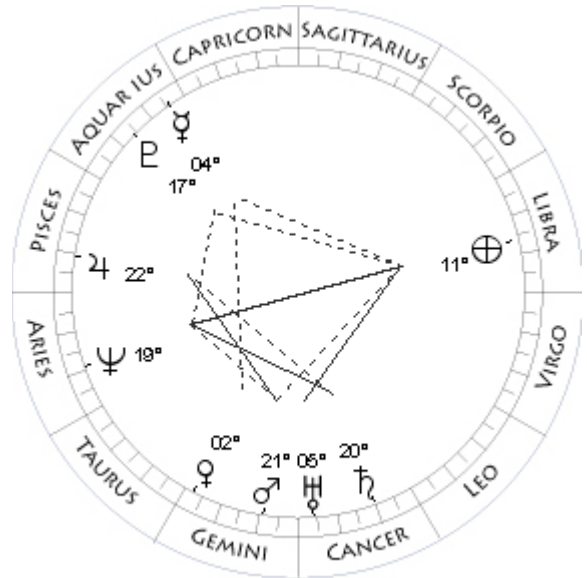

Apr 1, 2034

Mar 1, 2034

Mo|28Cn48 - 4°44	Ea|10Vi58 - 0°00
Su|10Pi58 - 0°00	Me|05Sc04 + 0°53
Me|15Aq18 + 0°53	Ve|13Ar12 - 1°20
Ve|24Pi31 - 1°20	Ma|05Ge29 + 0°24
Ma|03Ta52 + 0°24	Ju|19Pi20 - 1°01
Ju|17Pi57 - 1°01	Sa|19Cn48 - 0°11
Sa|14Cn33 - 0°11R	Ur|04Cn51 + 0°17
Ur|02Cn04 + 0°17R	Ne|19Ar35 - 1°35
Ne|18Ar25 - 1°35	Pl|17Aq00 - 7°27
Pl|17Aq00 - 7°27	Pl|16Aq56 - 7°27
No|04Li19 - 0°00	

Apr 1, 2034

Mo|16Vi19 - 1°32	Ea|11Li50 - 0°00
Su|11Ar50 - 0°00	Me|04Aq36 - 2°23
Me|23Pi06 - 2°23	Ve|02Ge48 - 0°23
Ve|02Ta55 - 0°23	Ma|21Ge34 + 0°43
Ma|25Ta14 + 0°43	Ju|22Pi09 - 1°02
Ju|25Pi25 - 1°02	Sa|20Cn57 - 0°08
Sa|14Cn37 - 0°08	Ur|05Cn14 + 0°17
Ur|02Cn15 + 0°17	Ne|19Ar46 - 1°35
Ne|19Ar31 - 1°35	Ne|19Ar46 - 1°35
Pl|17Aq45 - 7°33	Pl|17Aq04 - 7°33
No|02Li40 - 0°00