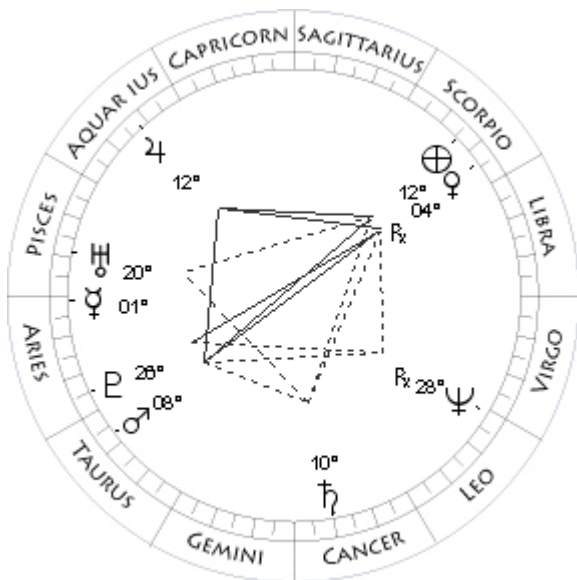

Jun 1, 2092

May 1, 2092

Mo|15Pi25 - 2°11	
Su|12Ta08 - 0°00	Ea|12Sc08 - 0°00
Me|01Ta57 - 1°25	Me|01Ar41 - 1°25
Ve|00Ge42 + 5°26R	Ve|04Sc20 + 5°26
Ma|09Ta50 - 0°14	Ma|08Ta14 - 0°14
Ju|24Aq02 - 0°40	Ju|12Aq51 - 0°40
Sa|05Cn38 - 0°33	Sa|10Cn48 - 0°33
Ur|22Pi34 - 0°45	Ur|20Pi23 - 0°45
Ne|26Le59 + 0°30R	Ne|28Le50 + 0°30
Pl|27Ar31 -16°51	Pl|26Ar25 -16°51
No|19Le15 - 0°00	

Jun 1, 2092

Mo|01Ta22 - 4°52	
Su|12Ge01 - 0°00	Ea|12Sa02 - 0°00
Me|03Cn29 + 2°10	Me|24Vi16 + 2°10
Ve|16Ta01 - 0°48R	Ve|23Sa45 - 0°48
Ma|02Ge22 + 0°06	Ma|25Ta47 + 0°06
Ju|26Aq40 - 0°47	Ju|15Aq33 - 0°47
Sa|09Cn02 - 0°29	Sa|11Cn57 - 0°29
Ur|23Pi33 - 0°46	Ur|20Pi43 - 0°46
Ne|27Le09 + 0°29	Ne|29Le01 + 0°29
Pl|28Ar10 -16°56	Pl|26Ar30 -16°56
No|17Le37 - 0°00