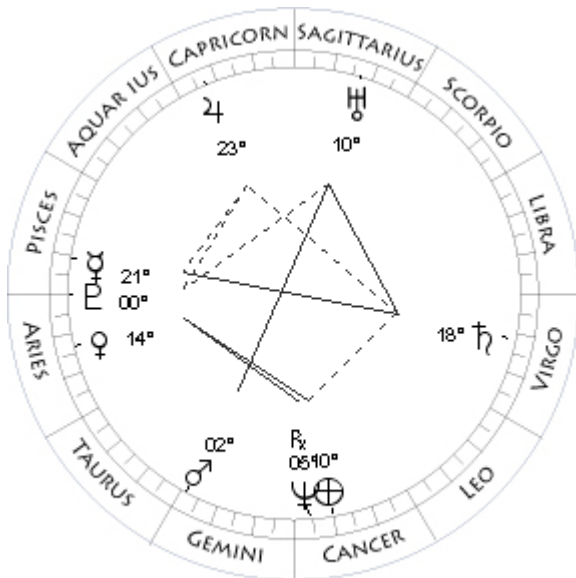

Feb 1, 2068

Jan 1, 2068

Mo|23Sc48 - 1°34	Ea|10Cn53 - 0°00
Su|10Cp53 - 0°00	Me|21Pi38 - 1°52
Me|28Cp13 - 1°52	Ve|14Ar24 - 1°51
Ve|18Aq30 - 1°51	Ma|02Ge23 + 0°37
Ma|22Ar22 + 0°37	Ju|23Cp23 - 0°14
Ju|21Cp24 - 0°14	Sa|18Vi21 + 2°05
Sa|24Vi07 + 2°05	Ur|10Sa52 + 0°03
Ur|12Sa18 + 0°03	Ne|04Cn58 - 1°06R
Ne|04Cn58 - 1°06R	Pl|05Cn10 - 1°06
Pl|29Pi40 -16°09	Pl|00Ar55 -16°09
No|09Sa51 - 0°00	

Feb 1, 2068

Mo|13Cp28 + 2°50	Ea|12Le26 - 0°00
Su|12Aq27 - 0°00	Me|14Vi45 + 3°16
Me|26Cp28 + 3°16R	Ve|04Ge01 - 0°34
Ve|25Pi26 - 0°34	Ma|08Ta56 + 1°06
Ma|08Ta56 + 1°06	Ju|18Ge40 + 1°06
Ju|28Cp38 - 0°17	Ju|26Cp01 - 0°17
Sa|23Vi22 + 2°13R	Sa|19Vi25 + 2°13
Ur|13Sa47 + 0°02	Ur|11Sa14 + 0°02
Ne|04Cn11 - 1°06R	Ne|05Cn21 - 1°06
Pl|00Ar05 -16°00	Pl|01Ar00 -16°00
No|08Sa13 - 0°00