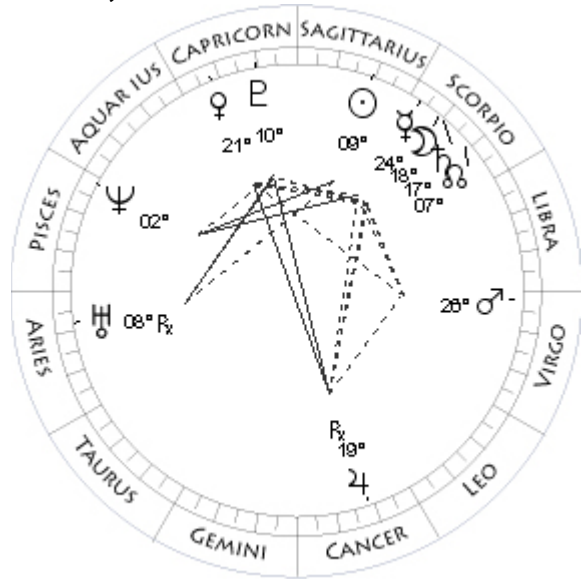

Nov 1, 2013

Dec 1, 2013

Nov 1, 2013

Mo|13Li06 - 2°13	Ea|09Ta14 - 0°00
Su|09Sc14 - 0°00	Me|07Ta34 - 0°38
Me|10Sc01 - 0°38R	Ve|27Pi12 - 3°39
Ve|26Sa12 - 3°39	Ma|08Le50 + 1°34
Ma|10Vi02 + 1°34	Ju|09Cn59 - 0°01
Ju|20Cn27 - 0°01	Sa|14Sc05 + 2°07
Sa|13Sc39 + 2°07	Ur|10Ar50 - 0°43
Ur|09Ar26 - 0°43R	Ne|04Pi23 - 0°41
Ne|02Pi39 - 0°41R	Pl|11Cp21 + 2°53
Pl|09Cp25 + 2°53	No|07Sc29 - 0°00

Dec 1, 2013

Mo|18Sc46 + 1°01	Ea|09Ge27 - 0°00
Su|09Sa28 - 0°00	Me|16Li14 + 1°13
Me|24Sc32 + 1°13	Ve|15Ta04 - 2°55
Ve|21Cp46 - 2°55	Ma|22Le07 + 1°51
Ma|26Vi41 + 1°51	Ju|12Cn30 + 0°03
Ju|19Cn32 + 0°03R	Sa|15Sc01 + 2°07
Sa|17Sc12 + 2°07	Ur|11Ar10 - 0°42
Ur|08Ar42 - 0°42R	Ne|04Pi34 - 0°41
Ne|02Pi42 - 0°41	Pl|11Cp31 + 2°48
Pl|10Cp12 + 2°48	No|05Sc54 - 0°00