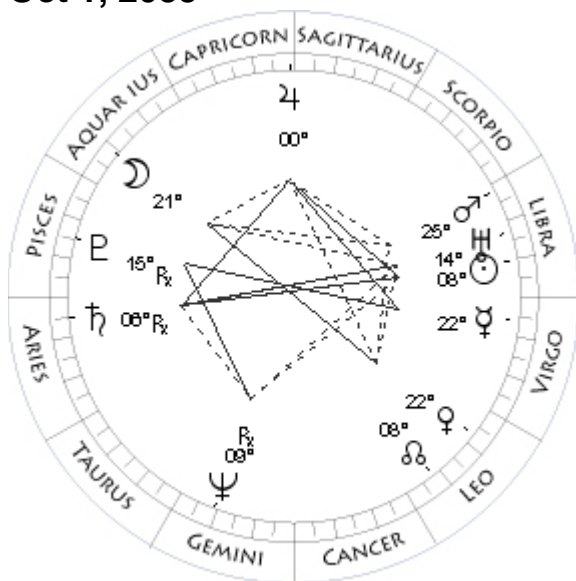

Oct 1, 2055

Sep 1, 2055

Mo|17Cp19 + 2°01	Ea|09Pi04 - 0°00
Su|09Vi04 - 0°00	Me|15Cp41 - 3°13
Me|05Li07 - 3°13	Ve|26Pi45 - 6°15
Ve|04Le21 - 6°15	Ma|22Li49 + 0°33
Ma|06Li14 + 0°33	Ju|08Cp56 + 0°03
Ju|28Sa26 + 0°03	Sa|05Ar16 - 2°36
Sa|08Ar14 - 2°36R	Ur|14Li36 + 0°38
Ur|12Li51 + 0°38	Ne|07Ge40 - 1°36
Ne|09Ge36 - 1°36	Pl|16Pi17 -14°36R
Pl|16Pi17 -14°36R	Pl|16Pi24 -14°36
No|08Le25 - 0°00	

Oct 1, 2055

Mo|21Aq31 - 1°09	Ea|08Ar19 - 0°00
Su|08Li18 - 0°00	Me|22Vi42 + 0°09
Me|22Vi42 + 0°09	Ve|14Ta37 - 2°12
Ve|22Le42 - 2°12	Ma|07Sc00 + 0°16
Ma|25Li57 + 0°16	Ju|11Cp25 - 0°00
Ju|00Cp26 - 0°00	Sa|06Ar17 - 2°39
Sa|06Ar02 - 2°39R	Ur|14Li59 + 0°38
Ur|14Li38 + 0°38	Ne|07Ge51 - 1°37
Ne|09Ge31 - 1°37R	Ne|07Ge51 - 1°37
Pl|15Pi40 -14°36R	Pl|16Pi30 -14°36
No|06Le49 - 0°00