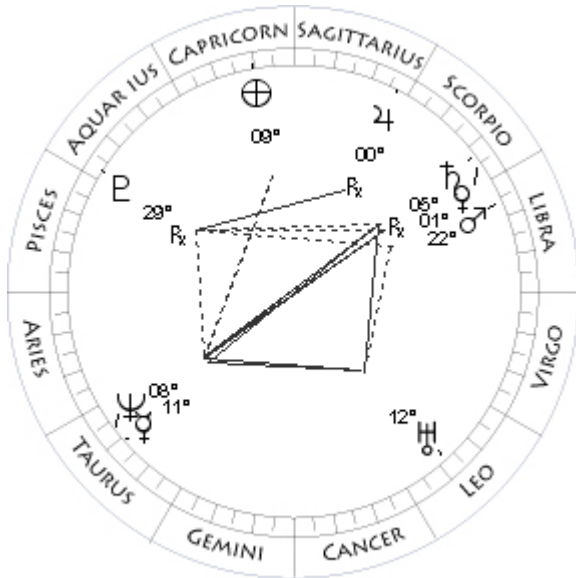

Aug 1, 2042

Jul 1, 2042

Mo|17Sa16 - 4°02	Ea|09Cp49 - 0°00
Su|09Cn49 - 0°00	Me|11Ta48 - 0°13
Me|27Ge00 - 0°13	Ve|01Sc39 + 1°44
Ve|21Le39 + 1°44	Ma|22Li06 + 0°49
Ma|16Vi45 + 0°49	Ju|00Sa40 + 0°59
Ju|22Sc41 + 0°59R	Sa|05Sc29 + 2°32
Sa|29Li53 + 2°32R	Ur|12Le38 + 0°38
Ur|11Le00 + 0°38	Ne|08Ta13 - 1°44
Ne|09Ta54 - 1°44	Pl|29Aq08 -10°55
Pl|29Aq45 -10°55R	No|23Ar07 - 0°00
No|23Ar07 - 0°00	

Aug 1, 2042

Mo|06Aq19 - 4°51	Ea|09Aq24 - 0°00
Su|09Le24 - 0°00	Me|22Li24 + 1°05
Me|28Le47 + 1°05	Ve|21Sa07 - 0°14
Ve|24Vi58 - 0°14	Ma|06Sc45 + 0°21
Ma|04Li53 + 0°21	Ju|03Sa05 + 0°51
Ju|22Sc27 + 0°51	Sa|06Sc28 + 2°24
Sa|00Sc36 + 2°24	Ur|13Le01 + 0°38
Ur|12Le50 + 0°38	Ne|08Ta24 - 1°46
Ne|10Ta21 - 1°46	Pl|29Aq15 -11°02
Pl|29Aq14 -11°02R	No|21Ar29 - 0°00
No|21Ar29 - 0°00