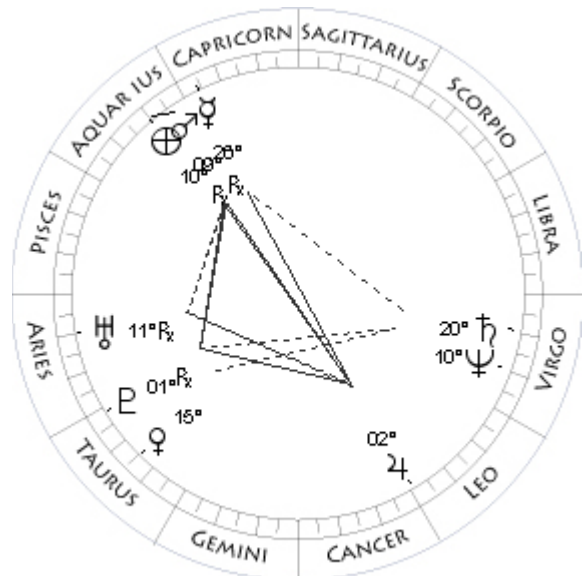

Aug 1, 2007

Jul 1, 2007

Mo|25Pi50 - 3°34	Ea|10Cp29 - 0°00
Su|10Cn29 - 0°00	Me|26Li34 + 1°10
Me|04Le49 + 1°10	Ve|26Pi18 - 2°13
Ve|00Ge30 - 2°13	Ma|20Cp39 - 5°00
Ma|13Aq48 - 5°00	Ju|29Cn56 + 0°21
Ju|26Cn48 + 0°21	Sa|19Vi16 + 1°57
Sa|13Vi43 + 1°57	Ur|10Ar41 - 0°42
Ur|13Ar35 - 0°42	Ne|10Vi07 + 0°48
Ne|08Vi29 + 0°48	Pl|01Ta28 -16°51
Pl|03Ta36 -16°51	
No|09Ta20 - 0°00	

Aug 1, 2007

Mo|15Ta41 + 0°42	Ea|10Aq05 - 0°00
Su|10Le04 - 0°00	Me|26Cp19 - 4°46
Me|20Le11 - 4°46R	Ve|15Ta45 - 1°00
Ve|06Cn34 - 1°00	Ma|09Aq38 - 6°39
Ma|08Aq26 - 6°39R	Ju|02Le27 + 0°23
Ju|03Le41 + 0°23	Sa|20Vi20 + 1°54
Sa|16Vi39 + 1°54	Ur|11Ar01 - 0°43
Ur|13Ar37 - 0°43R	Ne|10Vi18 + 0°47
Ne|09Vi22 + 0°47	Pl|01Ta33 -17°01
Pl|03Ta47 -17°01R	
No|07Ta41 - 0°00