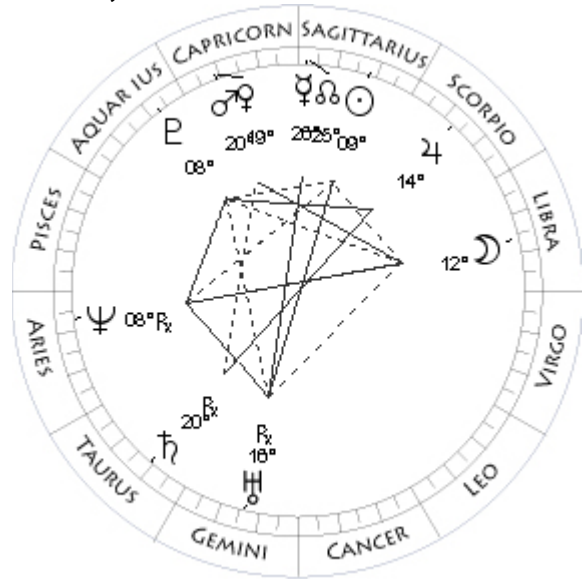

Dec 1, 2029

Nov 1, 2029

Mo|04Vi31 - 4°46	Ea|09Ta21 - 0°00
Su|09Sc21 - 0°00	Me|12Sc30 + 0°14
Me|10Sc20 + 0°14	Ve|00Ar15 - 3°49
Ve|26Sa10 - 3°49	Ma|00Aq14 - 1°20
Ma|28Sa08 - 1°20	Ju|07Sc58 + 0°59
Ju|08Sc11 + 0°59	Sa|21Ta04 - 2°28
Sa|22Ta29 - 2°28R	Ur|16Ge05 + 0°02
Ur|17Ge56 + 0°02R	Ne|09Ar55 - 1°32
Ne|08Ar57 - 1°32R	Pl|10Aq08 - 5°43
Pl|07Aq59 - 5°43	No|28Sa02 - 0°00

Dec 1, 2029

Mo|12Li17 - 5°03	Ea|09Ge35 - 0°00
Su|09Sa35 - 0°00	Me|09Aq18 - 2°20
Me|26Sa30 - 2°20	Ve|18Ta09 - 2°53
Ve|19Cp41 - 2°53	Ma|18Aq55 - 1°18
Ma|20Cp55 - 1°18	Ju|10Sc15 + 0°59
Ju|14Sc39 + 0°59	Sa|22Ta10 - 2°26
Sa|20Ta06 - 2°26R	Ur|16Ge26 + 0°02
Ur|16Ge49 + 0°02R	Ne|10Ar06 - 1°31
Ne|08Ar27 - 1°31R	Pl|10Aq16 - 5°41
Ne|08Ar27 - 1°31R	No|26Sa26 - 0°00