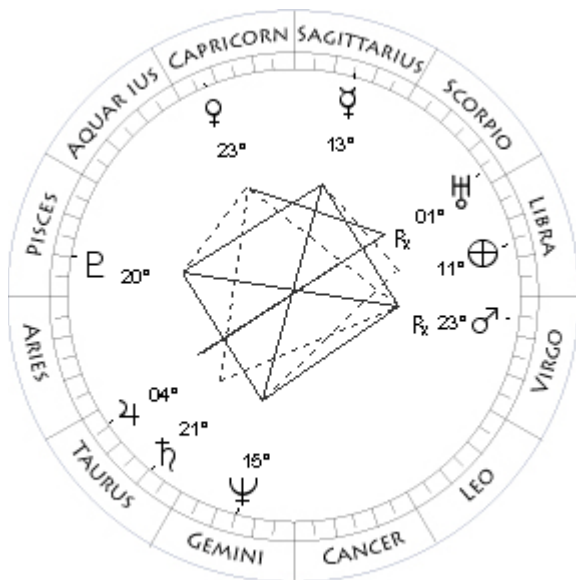

Mar 1, 2059

Apr 1, 2059

Mar 1, 2059

Mo|03Li37 + 4°10	Ea|10Vi54 - 0°00
Su|10Pi54 - 0°00	Me|24Le39 + 3°32
Me|19Pi03 + 3°32R	Ve|03Sa59 + 0°29
Ve|02Aq21 + 0°29	Ma|09Vi37 + 4°18
Ma|07Vi43 + 4°18R	Ju|02Ta03 - 1°04
Ju|24Ar10 - 1°04	Sa|20Ta12 - 2°08
Sa|14Ta38 - 2°08	Ur|00Sc54 + 0°33
Ur|03Sc20 + 0°33R	Ne|15Ge28 - 1°29
Ne|13Ge34 - 1°29	Pl|20Pi39 -14°36
Pl|20Pi14 -14°36	No|00Ge47 - 0°00

Apr 1, 2059

Mo|19Sc41 + 0°41	Ea|11Li47 - 0°00
Su|11Ar47 - 0°00	Me|13Sa26 - 1°32
Me|14Pi00 - 1°32	Ve|23Cp07 - 1°05
Ve|09Pi47 - 1°05	Ma|23Vi12 + 3°18
Ma|29Le05 + 3°18R	Ju|04Ta53 - 1°00
Ju|01Ta04 - 1°00	Sa|21Ta20 - 2°02
Sa|17Ta39 - 2°02	Ur|01Sc18 + 0°33
Ur|02Sc23 + 0°33R	Ne|15Ge39 - 1°27
Ne|13Ge57 - 1°27	Pl|20Pi45 -14°38
Pl|21Pi03 -14°38	No|29Ta09 - 0°00