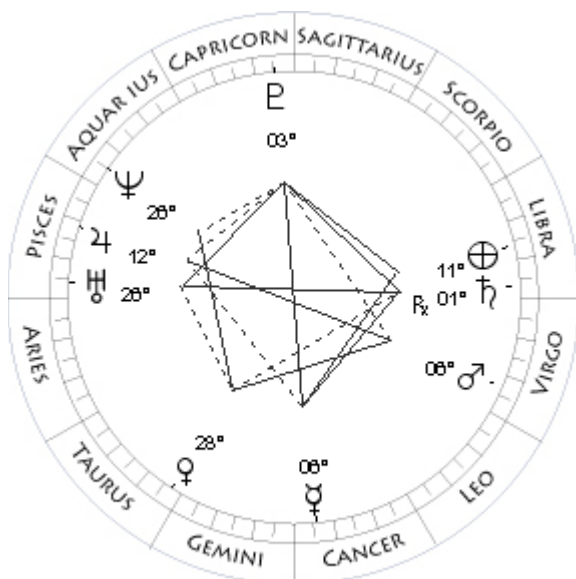

Mar 1, 2010

Apr 1, 2010

Mar 1, 2010

Mo|22Vi10 - 4°32	
Su|10Pi48 - 0°00	Ea|10Vi48 - 0°00
Me|29Aq55 - 2°09	Me|04Aq01 - 2°09
Ve|22Pi30 - 1°22	Ve|08Ar37 - 1°22
Ma|00Le49 + 3°58R	Ma|23Le21 + 3°58
Ju|10Pi00 - 0°56	Ju|09Pi50 - 0°56
Sa|02Li50 + 2°32R	Sa|00Li35 + 2°32
Ur|25Pi41 - 0°43	Ur|26Pi24 - 0°43
Ne|26Aq44 - 0°26	Ne|26Aq16 - 0°26
Pl|05Cp04 + 5°05	Pl|03Cp48 + 5°05
No|18Cp30 - 0°00	

Apr 1, 2010

Mo|13Sc39 - 4°29	
Su|11Ar40 - 0°00	Ea|11Li39 - 0°00
Me|28Ar21 + 1°31	Me|06Cn31 + 1°31
Ve|00Ta57 - 0°30	Ve|28Ta11 - 0°30
Ma|02Le55 + 2°54	Ma|06Vi55 + 2°54
Ju|17Pi22 - 0°59	Ju|12Pi38 - 0°59
Sa|00Li28 + 2°34R	Sa|01Li38 + 2°34
Ur|27Pi27 - 0°43	Ur|26Pi44 - 0°43
Ne|27Aq47 - 0°26	Ne|26Aq27 - 0°26
Pl|05Cp25 + 5°07	Pl|03Cp59 + 5°07
No|16Cp52 - 0°00