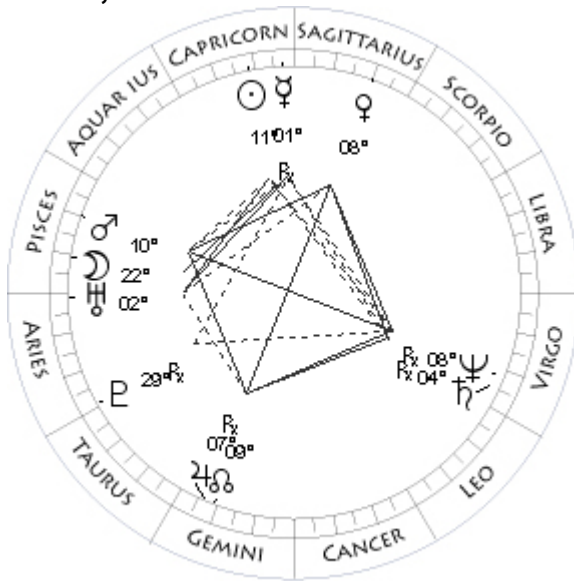

Jan 1, 2026

Feb 1, 2026

Jan 1, 2026

Mo|22Pi04 - 5°05	Ea|11Cn05 - 0°00
Su|11Cp05 - 0°00	Me|01Le31 + 3°05
Me|01Cp49 + 3°05R	Ve|21Li11 + 1°33
Ve|08Sa30 + 1°33	Ma|18Ar04 - 0°52
Ma|10Pi57 - 0°52	Ju|13Ge39 - 0°44
Ju|07Ge29 - 0°44R	Sa|00Vi01 + 1°33
Sa|04Vi57 + 1°33R	Ur|04Ar48 - 0°43
Ur|02Ar01 - 0°43	Ne|06Vi51 + 0°44
Ne|08Vi25 + 0°44R	Pl|00Ta01 -17°10
Pl|29Ar45 -17°10R	No|08Ge18 - 0°00

Feb 1, 2026

Mo|15Ta18 - 1°56	Ea|12Le39 - 0°00
Su|12Aq39 - 0°00	Me|02Sa05 - 0°35
Me|21Cp44 - 0°35	Ve|10Sa47 + 0°12
Ve|16Cp55 + 0°12	Ma|06Ta34 - 0°21
Ma|04Ar11 - 0°21	Ju|16Ge22 - 0°36
Ju|06Ge06 - 0°36	Sa|01Vi08 + 1°39
Sa|03Vi16 + 1°39R	Ur|05Ar08 - 0°42
Ur|02Ar58 - 0°42	Ne|07Vi02 + 0°45
Ne|07Vi49 + 0°45R	Pl|00Ta06 -16°59
Pl|29Ar48 -16°59	No|06Ge39 - 0°00