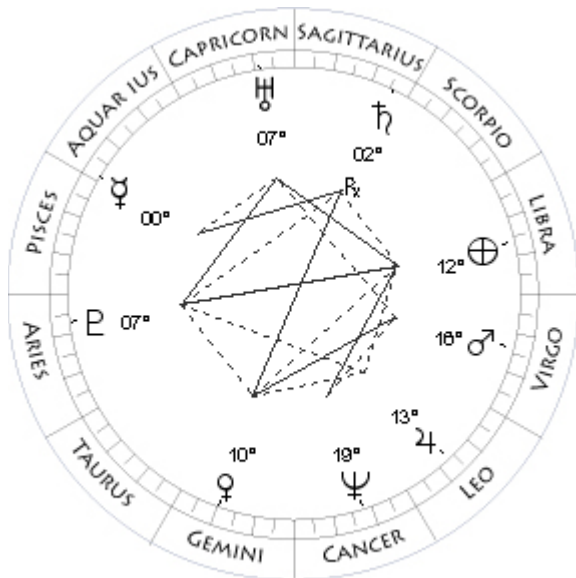

Mar 1, 2074

Apr 1, 2074

Mar 1, 2074

Mo|21Ar48 - 4°54	Ea|11Vi16 - 0°00
Su|11Pi16 - 0°00	Me|26Sc43 - 0°26
Me|14Aq24 - 0°26	Ve|20Ar51 - 1°16
Ve|27Pi51 - 1°16	Ma|02Vi29 + 4°17
Ma|20Le01 + 4°17R	Ju|11Le10 + 0°46
Ju|04Le47 + 0°46R	Sa|01Sa12 + 2°01
Sa|06Sa53 + 2°01	Ur|07Cp21 - 0°18
Ur|09Cp55 - 0°18	Ne|18Cn50 - 0°43
Ne|17Cn18 - 0°43R	Pl|07Ar42 -16°29
Pl|07Ar21 -16°29	No|10Le39 - 0°00

Apr 1, 2074

Mo|05Ge49 - 4°33	Ea|12Li09 - 0°00
Su|12Ar08 - 0°00	Me|00Pi10 - 2°04
Me|00Ar37 - 2°04	Ve|10Ge31 - 0°12
Ve|06Ta10 - 0°12	Ma|16Vi01 + 3°08
Ma|16Le09 + 3°08	Ju|13Le38 + 0°46
Ju|03Le33 + 0°46	Sa|02Sa09 + 2°05
Sa|06Sa50 + 2°05R	Ur|07Cp42 - 0°18
Ur|10Cp39 - 0°18	Ne|19Cn02 - 0°42
Ne|17Cn07 - 0°42	Pl|07Ar47 -16°27
Pl|08Ar07 -16°27	No|09Le01 - 0°00