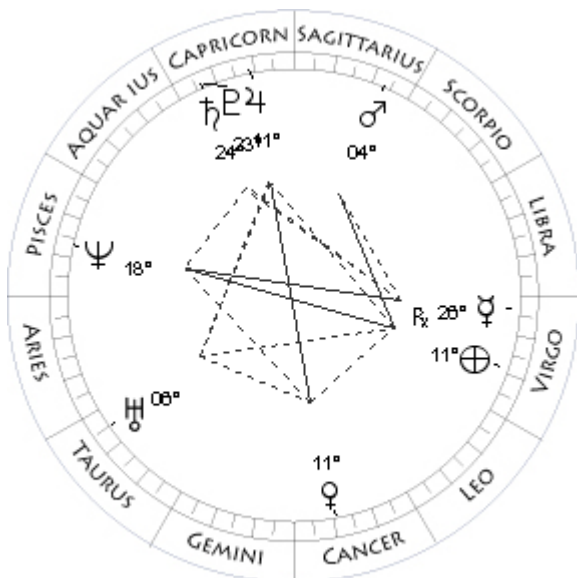

Mar 1, 2020

Apr 1, 2020

Mar 1, 2020

Mo|26Ta15 - 3°14	Ea|11Vi23 - 0°00
Su|11Pi22 - 0°00	Me|26Vi30 + 3°21
Me|02Pi19 + 3°21R	Ve|11Cn32 + 1°09
Ve|26Ar00 + 1°09	Ma|04Sa31 - 0°25
Ma|09Cp40 - 0°25	Ju|11Cp03 - 0°00
Ju|19Cp39 - 0°00	Sa|24Cp21 - 0°01
Sa|28Cp13 - 0°01	Ur|06Ta00 - 0°28
Ur|03Ta43 - 0°28	Ne|18Pi23 - 1°01
Ne|18Pi09 - 1°01	Pl|23Cp30 - 0°45
Pl|24Cp13 - 0°45	No|05Cn04 - 0°00

Apr 1, 2020

Mo|13Cn02 + 0°54	Ea|12Li14 - 0°00
Su|12Ar14 - 0°00	Me|02Cp15 - 2°11
Me|15Pi56 - 2°11	Ve|01Vi51 + 3°37
Ve|27Ta59 + 3°37	Ma|21Sa19 - 0°59
Ma|01Aq10 - 0°59	Ju|13Cp38 - 0°04
Ju|24Cp28 - 0°04	Sa|25Cp17 - 0°04
Sa|00Aq42 - 0°04	Ur|06Ta20 - 0°27
Ur|05Ta12 - 0°27	Ne|18Pi35 - 1°01
Ne|19Pi19 - 1°01	Pl|23Cp39 - 0°48
Pl|24Cp47 - 0°48	No|03Cn25 - 0°00