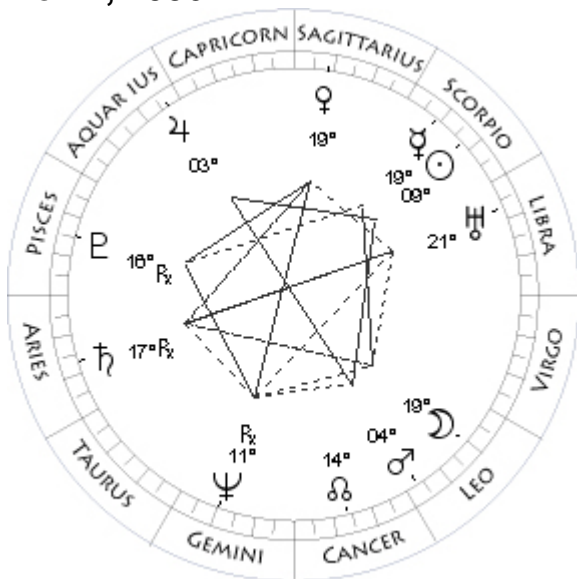

Nov 1, 2056

Dec 1, 2056

Nov 1, 2056

Mo|19Le31 + 2°54	
Su|09Sc48 - 0°00	Ea|09Ta48 - 0°00
Me|19Sc16 - 0°49	Me|09Sa48 - 0°49
Ve|19Sa50 - 2°00	Ve|21Aq15 - 2°00
Ma|04Le29 + 1°29	Ma|25Ge01 + 1°29
Ju|03Aq56 - 0°44	Ju|15Aq10 - 0°44
Sa|17Ar37 - 2°45R	Sa|19Ar55 - 2°45
Ur|21Li04 + 0°36	Ur|20Li05 + 0°36
Ne|11Ge15 - 1°36R	Ne|10Ge16 - 1°36
Pl|16Pi28 -14°42R	Pl|17Pi50 -14°42
No|15Cn48 - 0°00	

Dec 1, 2056

Mo|25Vi16 + 4°58	
Su|10Sa01 - 0°00	Ea|10Ge02 - 0°00
Me|01Cp20 - 2°18	Me|15Pi17 - 2°18
Ve|24Cp58 - 2°33	Ve|08Ar51 - 2°33
Ma|13Le21 + 2°33	Ma|09Cn42 + 2°33
Ju|08Aq15 - 0°43	Ju|17Aq47 - 0°43
Sa|16Ar04 - 2°39R	Sa|20Ar58 - 2°39
Ur|22Li43 + 0°36	Ur|20Li28 + 0°36
Ne|10Ge28 - 1°37R	Ne|10Ge27 - 1°37
Pl|16Pi18 -14°33	Pl|17Pi56 -14°33
No|14Cn13 - 0°00