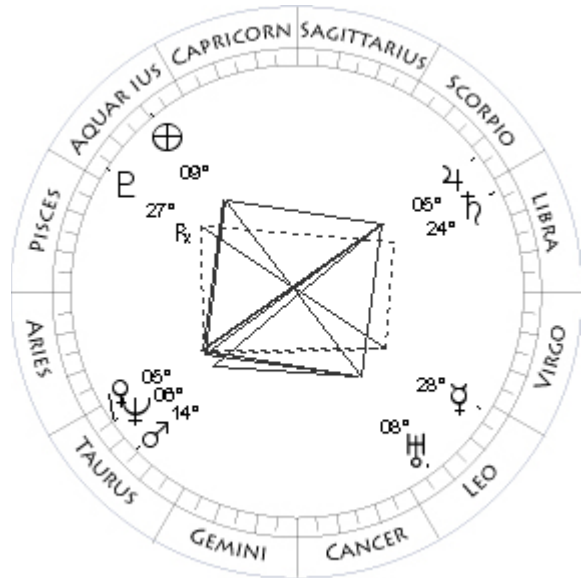

Jul 1, 2041

Aug 1, 2041

Jul 1, 2041

Mo|14Le12 + 5°04	Ea|10Cp03 - 0°00
Su|10Cn02 - 0°00	Me|06Pi52 - 2°57
Me|18Ge20 - 2°57	Ve|15Pi37 - 2°32
Ve|27Ta20 - 2°32	Ma|26Ar36 - 0°32
Ma|26Ta13 - 0°32	Ju|02Sc39 + 1°17
Ju|22Li07 + 1°17	Sa|23Li47 + 2°32
Sa|17Li49 + 2°32	Ur|08Le00 + 0°36
Ur|06Le36 + 0°36	Ne|05Ta59 - 1°44
Ne|07Ta43 - 1°44	Pl|27Aq43 -10°35
Pl|28Aq19 -10°35R	No|12Ta27 - 0°00

Aug 1, 2041

Mo|28Vi21 + 3°23	Ea|09Aq38 - 0°00
Su|09Le38 - 0°00	Me|28Le15 + 1°46
Me|14Le19 + 1°46	Ve|05Ta00 - 1°22
Ve|02Cn37 - 1°22	Ma|14Ta41 - 0°08
Ma|17Ge49 - 0°08	Ju|05Sc00 + 1°09
Ju|24Li37 + 1°09	Sa|24Li47 + 2°25
Sa|19Li09 + 2°25	Ur|08Le24 + 0°36
Ur|08Le28 + 0°36	Ne|06Ta10 - 1°46
Ne|08Ta07 - 1°46	Pl|27Aq51 -10°42
Pl|27Aq46 -10°42R	No|10Ta48 - 0°00