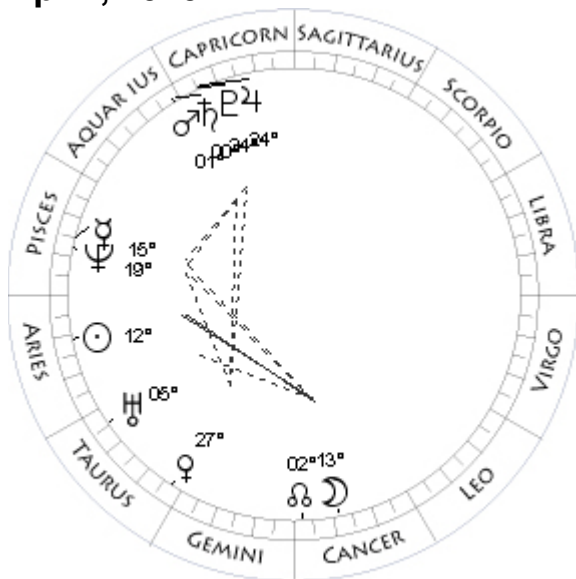

Mar 1, 2020

Apr 1, 2020

Mar 1, 2020

Mo|26Ta15 - 3°14	Ea|11Vi23 - 0°00
Su|11Pi22 - 0°00	Me|26Vi30 + 3°21
Me|02Pi19 + 3°21R	Ve|11Cn32 + 1°09
Ve|26Ar00 + 1°09	Ma|04Sa31 - 0°25
Ma|09Cp40 - 0°25	Ju|11Cp03 - 0°00
Ju|19Cp39 - 0°00	Sa|24Cp21 - 0°01
Sa|28Cp13 - 0°01	Ur|06Ta00 - 0°28
Ur|03Ta43 - 0°28	Ne|18Pi23 - 1°01
Ne|18Pi09 - 1°01	Pl|23Cp30 - 0°45
Pl|24Cp13 - 0°45	No|05Cn04 - 0°00

Apr 1, 2020

Mo|13Cn02 + 0°54	Ea|12Li14 - 0°00
Su|12Ar14 - 0°00	Me|02Cp15 - 2°11
Me|15Pi56 - 2°11	Ve|01Vi51 + 3°37
Ve|27Ta59 + 3°37	Ma|21Sa19 - 0°59
Ma|01Aq10 - 0°59	Ju|13Cp38 - 0°04
Ju|24Cp28 - 0°04	Sa|25Cp17 - 0°04
Sa|00Aq42 - 0°04	Ur|06Ta20 - 0°27
Ur|05Ta12 - 0°27	Ne|18Pi35 - 1°01
Ne|19Pi19 - 1°01	Pl|23Cp39 - 0°48
Pl|24Cp47 - 0°48	No|03Cn25 - 0°00