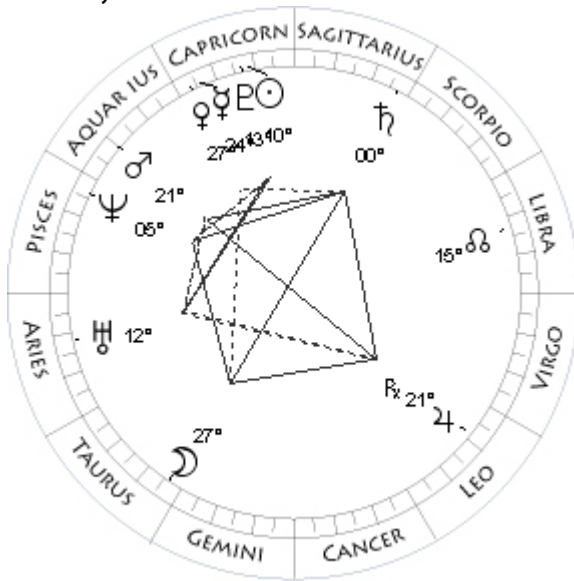

Jan 1, 2015

Feb 1, 2015

Jan 1, 2015

Mo|27Ta11 - 3°21	Ea|10Cn45 - 0°00
Su|10Cp45 - 0°00	Me|01Pi01 - 2°07
Me|24Cp28 - 2°07	Ve|20Aq06 - 1°22
Ve|27Cp22 - 1°22	Ma|19Pi04 - 1°08
Ma|21Aq27 - 1°08	Ju|14Le45 + 0°51
Ju|21Le43 + 0°51R	Sa|27Sc17 + 1°56
Sa|00Sa55 + 1°56	Ur|15Ar26 - 0°40
Ur|12Ar37 - 0°40	Ne|06Pi57 - 0°44
Ne|05Pi25 - 0°44	Pl|13Cp40 + 2°10
Pl|13Cp09 + 2°10	No|14Li56 - 0°00
No|14Li56 - 0°00	

Feb 1, 2015

Mo|14Cn53 - 5°04	Ea|12Le18 - 0°00
Su|12Aq18 - 0°00	Me|20Le47 + 3°37
Me|07Aq57 + 3°37R	Ve|09Ar18 - 1°31
Ve|06Pi05 - 1°31	Ma|08Ar29 - 0°49
Ma|15Pi41 - 0°49	Ju|17Le13 + 0°57
Ju|18Le20 + 0°57R	Sa|28Sc15 + 1°59
Sa|03Sa32 + 1°59	Ur|15Ar46 - 0°39
Ur|13Ar18 - 0°39	Ne|07Pi09 - 0°44
Ne|06Pi23 - 0°44	Pl|13Cp51 + 2°07
Pl|14Cp12 + 2°07	No|13Li18 - 0°00
No|13Li18 - 0°00