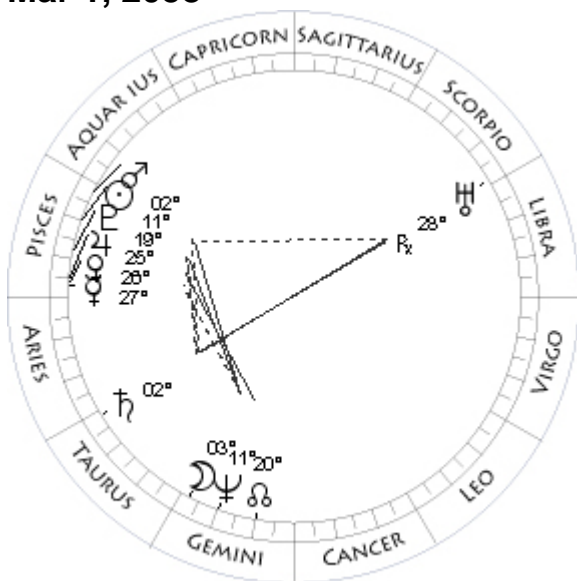

Mar 1, 2058

Apr 1, 2058

Mar 1, 2058

Mo|03Ge10 - 1°30	Ea|11Vi09 - 0°00
Su|11Pi09 - 0°00	Me|06Ge24 + 0°37
Me|27Pi59 + 0°37	Ve|17Ar47 - 1°18
Ve|26Pi31 - 1°18	Ma|27Aq04 - 1°05
Ma|02Pi56 - 1°05	Ju|28Pi37 - 1°04
Ju|25Pi44 - 1°04	Sa|07Ta02 - 2°17
Sa|02Ta14 - 2°17	Ur|26Li16 + 0°36
Ur|28Li32 + 0°36R	Ne|11Ge20 - 1°31
Ne|11Ge20 - 1°31	Pl|19Pi02 -14°25
Pl|19Pi02 -14°25	No|20Ge07 - 0°00
No|20Ge07 - 0°00	

Apr 1, 2058

Mo|16Cn56 + 2°31	Ea|12Li01 - 0°00
Su|12Ar01 - 0°00	Me|05Sc38 + 1°08
Me|25Pi45 + 1°08R	Ve|07Ge26 - 0°16
Ve|04Ta52 - 0°16	Ma|16Pi44 - 0°59
Ma|27Pi19 - 0°59	Ju|01Ar27 - 1°04
Ju|03Ar13 - 1°04	Sa|08Ta09 - 2°12
Sa|05Ta39 - 2°12	Ur|26Li40 + 0°36
Ur|27Li29 + 0°36R	Ne|11Ge46 - 1°29
Ne|11Ge46 - 1°29	Pl|19Pi52 -14°28
Pl|19Pi52 -14°28	No|18Ge28 - 0°00
No|18Ge28 - 0°00