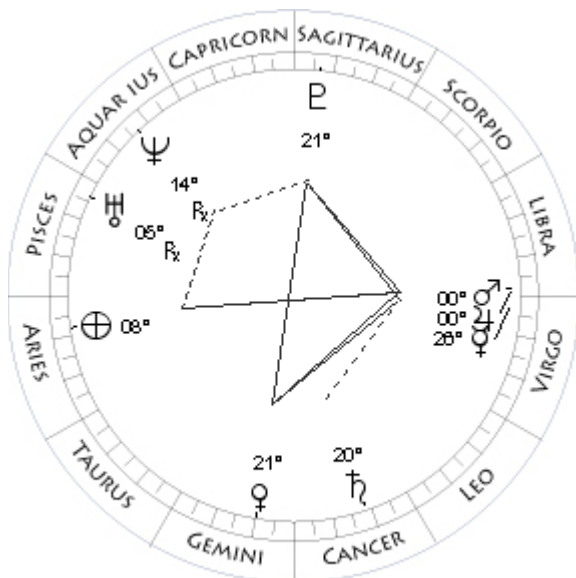

Oct 1, 2004

Sep 1, 2004

Mo|10Ar16 - 2°01	Ea|09Pi23 - 0°00
Su|09Vi23 - 0°00	Me|09Ar22 - 2°05
Me|25Le49 - 2°05	Ve|02Ta58 - 2°04
Ve|24Cn15 - 2°04	Ma|16Vi52 + 1°02
Ma|14Vi02 + 1°02	Ju|27Vi47 + 1°05
Ju|24Vi56 + 1°05	Sa|18Cn53 - 0°12
Sa|23Cn28 - 0°12	Ur|04Pi52 - 0°48
Ur|04Pi37 - 0°48R	Ne|14Aq10 - 0°04
Ne|13Aq19 - 0°04R	Pl|21Sa45 + 8°32
Pl|19Sa34 + 8°32	No|04Ta47 - 0°00

Oct 1, 2004

Mo|14Ta04 + 1°05	Ea|08Ar39 - 0°00
Su|08Li39 - 0°00	Me|26Vi25 + 1°32
Me|05Li17 + 1°32	Ve|21Ge08 + 0°11
Ve|27Le26 + 0°11	Ma|00Li05 + 0°53
Ma|03Li19 + 0°53	Ju|00Li03 + 1°05
Ju|01Li23 + 1°05	Sa|20Cn00 - 0°09
Sa|26Cn03 - 0°09	Ur|05Pi11 - 0°48
Ur|03Pi32 - 0°48R	Ne|14Aq21 - 0°05
Ne|12Aq46 - 0°05R	Pl|21Sa56 + 8°21
Pl|19Sa50 + 8°21	No|03Ta12 - 0°00