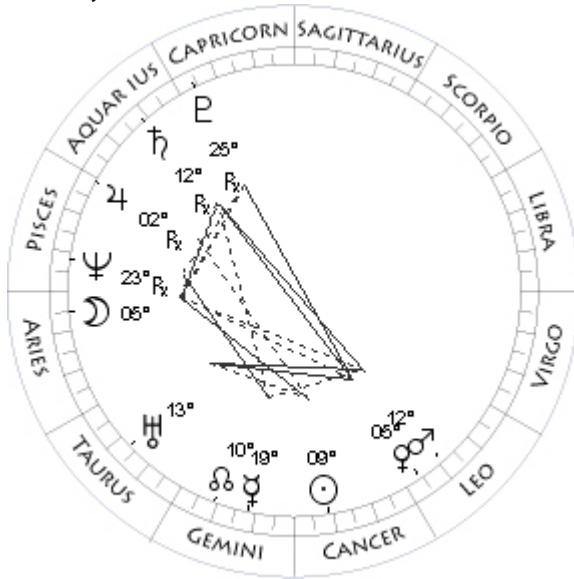

Jul 1, 2021

Aug 1, 2021

Jul 1, 2021

Mo|05Ar31 - 4°44	
Su|09Cn53 - 0°00	Ea|09Cp53 - 0°00
Me|19Ge02 - 3°39	Me|22Aq55 - 3°39
Ve|05Le14 + 1°38	Ve|12Vi36 + 1°38
Ma|12Le20 + 1°15	Ma|01Vi28 + 1°15
Ju|02Pi00 - 1°01R	Ju|22Aq50 - 1°01
Sa|12Aq21 - 0°43R	Sa|09Aq12 - 0°43
Ur|13Ta50 - 0°25	Ur|11Ta23 - 0°25
Ne|23Pi13 - 1°08R	Ne|21Pi21 - 1°08
Pl|25Cp52 - 1°33R	Pl|25Cp55 - 1°33
No|09Ge16 - 0°00	

Aug 1, 2021

Mo|19Ta47 - 1°41	
Su|09Le28 - 0°00	Ea|09Aq28 - 0°00
Me|09Le22 + 1°41	Me|09Le06 + 1°41
Ve|12Vi33 + 1°18	Ve|02Sc42 + 1°18
Ma|01Vi40 + 1°05	Ma|15Vi00 + 1°05
Ju|29Aq33 - 1°08R	Ju|25Aq35 - 1°08
Sa|10Aq14 - 0°47R	Sa|10Aq10 - 0°47
Ur|14Ta39 - 0°25	Ur|11Ta44 - 0°25
Ne|22Pi52 - 1°09R	Ne|21Pi32 - 1°09
Pl|25Cp08 - 1°35R	Pl|26Cp04 - 1°35
No|07Ge38 - 0°00