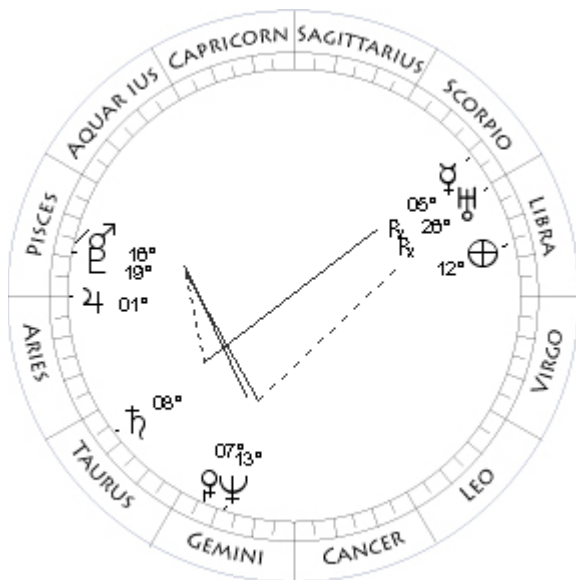

Mar 1, 2058

Apr 1, 2058

Mar 1, 2058

Mo|03Ge10 - 1°30	Ea|11Vi09 - 0°00
Su|11Pi09 - 0°00	Me|06Ge24 + 0°37
Me|27Pi59 + 0°37	Ve|17Ar47 - 1°18
Ve|26Pi31 - 1°18	Ma|27Aq04 - 1°05
Ma|02Pi56 - 1°05	Ju|28Pi37 - 1°04
Ju|25Pi44 - 1°04	Sa|07Ta02 - 2°17
Sa|02Ta14 - 2°17	Ur|26Li16 + 0°36
Ur|28Li32 + 0°36R	Ne|11Ge20 - 1°31
Ne|11Ge20 - 1°31	Pl|19Pi02 -14°25
Pl|19Pi02 -14°25	No|20Ge07 - 0°00
No|20Ge07 - 0°00	

Apr 1, 2058

Mo|16Cn56 + 2°31	Ea|12Li01 - 0°00
Su|12Ar01 - 0°00	Me|05Sc38 + 1°08
Me|25Pi45 + 1°08R	Ve|07Ge26 - 0°16
Ve|04Ta52 - 0°16	Ma|16Pi44 - 0°59
Ma|27Pi19 - 0°59	Ju|01Ar27 - 1°04
Ju|03Ar13 - 1°04	Sa|08Ta09 - 2°12
Sa|05Ta39 - 2°12	Ur|26Li40 + 0°36
Ur|27Li29 + 0°36R	Ne|11Ge46 - 1°29
Ne|11Ge46 - 1°29	Pl|19Pi52 -14°28
Pl|19Pi52 -14°28	No|18Ge28 - 0°00
No|18Ge28 - 0°00