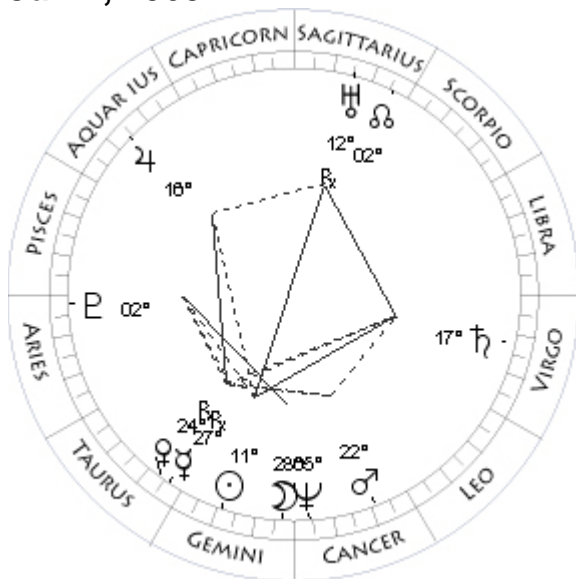

Jun 1, 2068

May 1, 2068

Mo|08Ta31 + 2°07	
Su|11Ta57 - 0°00	Ea|11Sc57 - 0°00
Me|02Ge16 + 2°42	Me|23Vi37 + 2°42
Ve|08Ge47 + 5°19R	Ve|29Li42 + 5°19
Ma|03Cn06 + 1°23	Ma|01Le48 + 1°23
Ju|15Aq04 - 0°30	Ju|03Aq42 - 0°30
Sa|17Vi31 + 2°16R	Sa|22Vi31 + 2°16
Ur|13Sa56 + 0°02R	Ur|12Sa19 + 0°02
Ne|04Cn22 - 1°02	Ne|05Cn54 - 1°02
Pl|02Ar13 -15°59	Pl|01Ar17 -15°59
No|03Sa27 - 0°00	

Jun 1, 2068

Mo|28Ge23 - 2°20	
Su|11Ge51 - 0°00	Ea|11Sa50 - 0°00
Me|27Ta23 - 3°37R	Me|00Cp34 - 3°37
Ve|24Ta17 - 0°16R	Ve|19Sa11 - 0°16
Ma|22Cn15 + 1°20	Ma|15Le41 + 1°20
Ju|16Aq45 - 0°37	Ju|06Aq23 - 0°37
Sa|17Vi26 + 2°10	Sa|23Vi35 + 2°10
Ur|12Sa45 + 0°01R	Ur|12Sa42 + 0°01
Ne|05Cn19 - 1°01	Ne|06Cn05 - 1°01
Pl|02Ar43 -16°09	Pl|01Ar23 -16°09
No|01Sa48 - 0°00