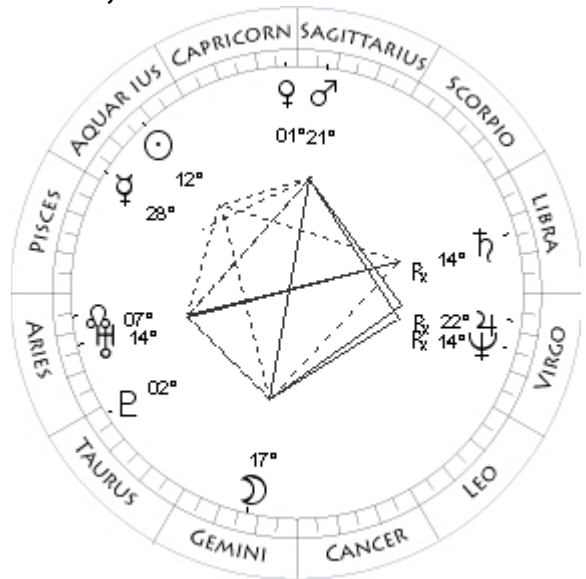

Feb 1, 2009

Jan 1, 2009

Mo|00Ta24 + 1°44	Ea|11Cn22 - 0°00
Su|11Cp22 - 0°00	Me|27Sa58 - 1°25
Me|07Cp05 - 1°25	Ve|06Vi41 + 2°54
Ve|25Sc37 + 2°54	Ma|06Sc23 + 0°19
Ma|00Sa22 + 0°19	Ju|13Vi15 + 1°14
Ju|23Vi12 + 1°14	Sa|07Li56 + 2°23
Sa|13Li51 + 2°23	Ur|16Ar36 - 0°40
Ur|13Ar47 - 0°40	Ne|15Vi05 + 0°55R
Ne|15Vi05 + 0°55R	Ne|13Vi24 + 0°55
Pl|02Ta47 -17°02R	Pl|02Ta55 -17°02
No|10Ar15 - 0°00	

Feb 1, 2009

Mo|17Ge50 + 4°49	Ea|12Le55 - 0°00
Su|12Aq55 - 0°00	Me|21Ar19 - 0°58
Me|28Aq34 - 0°58	Ve|26Li51 + 1°49
Ve|01Cp30 + 1°49	Ma|21Sc37 - 0°02
Ma|21Sa25 - 0°02	Ju|15Vi38 + 1°22
Ju|22Vi15 + 1°22R	Sa|08Li59 + 2°32
Sa|14Li10 + 2°32R	Ur|16Ar56 - 0°38
Ur|14Ar28 - 0°38	Ne|14Vi34 + 0°56R
Ne|14Vi34 + 0°56R	Ne|13Vi35 + 0°56
Pl|02Ta48 -16°51	Pl|03Ta00 -16°51
No|08Ar37 - 0°00