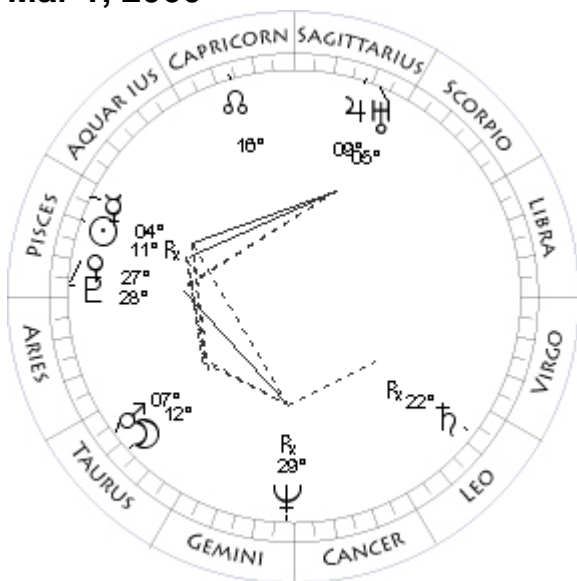

Mar 1, 2066

Apr 1, 2066

Mar 1, 2066

Mo|12Ta33 + 4°35	Ea|11Vi13 - 0°00
Su|11Pi13 - 0°00	Me|22Vi25 + 3°30
Me|04Pi35 + 3°30R	Ve|19Ar19 - 1°17
Ve|27Pi12 - 1°17	Ma|10Ge51 + 0°33
Ma|07Ta52 + 0°33	Ju|29Sc10 + 0°53
Ju|09Sa47 + 0°53	Sa|24Le41 + 1°24
Sa|22Le43 + 1°24R	Ur|02Sa44 + 0°09
Ur|05Sa44 + 0°09	Ne|29Ge17 - 1°11R
Ne|29Ge17 - 1°11R	Ne|01Cn05 - 1°11
Pl|28Pi26 -15°40	Pl|28Pi50 -15°40
No|15Cp23 - 0°00	

Apr 1, 2066

Mo|26Ge11 + 1°30	Ea|12Li05 - 0°00
Su|12Ar05 - 0°00	Me|29Sa46 - 2°06
Me|15Pi25 - 2°06	Ve|08Ge59 - 0°14
Ve|05Ta32 - 0°14	Ma|26Ge43 + 0°50
Ma|28Ta52 + 0°50	Ju|01Sa35 + 0°56
Ju|10Sa43 + 0°56R	Sa|25Le47 + 1°24
Sa|20Le57 + 1°24R	Ur|03Sa07 + 0°09
Ur|05Sa33 + 0°09R	Ne|29Ge24 - 1°09
Ne|29Ge24 - 1°09	Ne|01Cn16 - 1°09
Pl|29Pi14 -15°40	Pl|28Pi56 -15°40
No|13Cp45 - 0°00