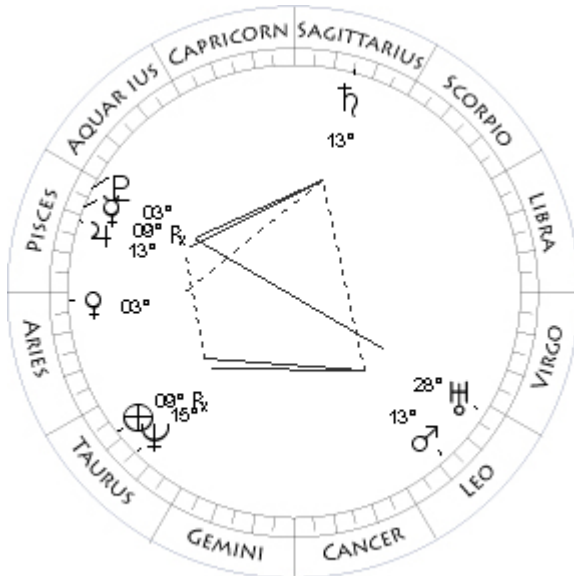

Dec 1, 2045

Nov 1, 2045

Mo|01Le47 + 1°30	Ea|09Ta28 - 0°00
Su|09Sc28 - 0°00	Me|09Pi11 - 2°53
Me|01Sa50 - 2°53	Ve|03Ar19 - 4°00
Ve|25Sa55 - 4°00	Ma|13Vi24 + 1°32
Ma|13Vi24 + 1°32	Ju|13Pi01 - 1°16
Ju|02Pi28 - 1°16	Sa|10Sa19 + 1°30
Sa|10Sa19 + 1°30	Ur|28Le11 + 0°44
Ur|01Vi05 + 0°44	Ne|15Ta53 - 1°49R
Ne|15Ta53 - 1°49R	Pl|01Pi54 -11°54R
Pl|01Pi54 -11°54R	No|18Aq34 - 0°00
No|18Aq34 - 0°00	

Dec 1, 2045

Mo|10Vi53 - 2°08	Ea|09Ge42 - 0°00
Su|09Sa42 - 0°00	Me|19Sc34 + 2°28
Me|19Sc34 + 2°28	Ve|16Cp57 - 2°50
Ve|16Cp57 - 2°50	Ma|00Li24 + 1°46
Ma|00Li24 + 1°46	Ju|04Pi22 - 1°11
Ju|04Pi22 - 1°11	Sa|13Sa45 + 1°27
Sa|13Sa45 + 1°27	Ur|01Vi38 + 0°45
Ur|01Vi38 + 0°45	Ne|15Ta04 - 1°49R
Ne|15Ta04 - 1°49R	Pl|01Pi55 -11°46
Pl|01Pi55 -11°46	No|16Aq59 - 0°00
No|16Aq59 - 0°00