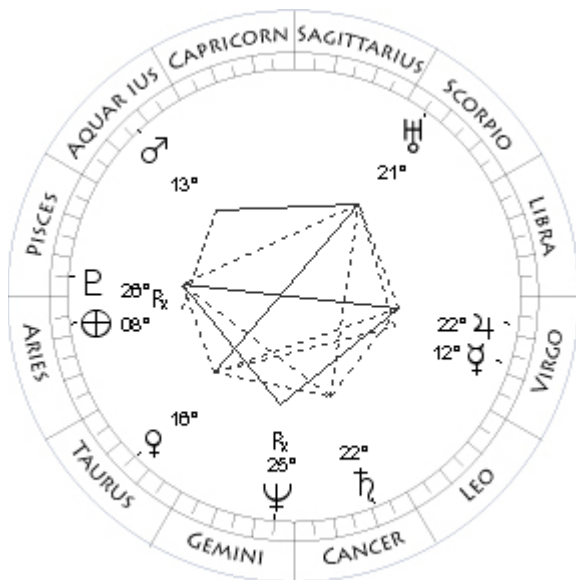

Oct 1, 2063

Sep 1, 2063

Mo|29Sa07 - 4°48	Ea|09Pi08 - 0°00
Su|09Vi08 - 0°00	Me|23Pi35 - 3°10
Me|01Vi19 - 3°10R	Ve|28Pi16 - 6°00
Ve|02Le50 - 6°00	Ma|25Cp24 - 2°26
Ma|09Sa45 - 2°26	Ju|19Vi49 + 1°01
Ju|18Vi09 + 1°01	Sa|21Cn15 - 0°07
Sa|25Cn39 - 0°07	Ur|21Sc31 + 0°18
Ur|18Sc38 + 0°18	Ne|25Ge32 - 1°17
Ne|27Ge22 - 1°17	Pl|25Pi58 -16°01
Pl|26Pi18 -16°01R	No|03Pi41 - 0°00

Oct 1, 2063

Mo|02Aq18 - 2°43	Ea|08Ar22 - 0°00
Su|08Li23 - 0°00	Me|12Vi10 + 1°45
Me|01Li32 + 1°45	Ve|16Ta09 - 2°03
Ve|22Le33 - 2°03	Ma|13Aq56 - 2°14
Ma|28Sa42 - 2°14	Ju|22Vi06 + 1°03
Ju|24Vi37 + 1°03	Sa|22Cn22 - 0°05
Sa|28Cn20 - 0°05	Ur|21Sc54 + 0°17
Ur|19Sc52 + 0°17	Ne|25Ge43 - 1°18
Ne|27Ge36 - 1°18R	Pl|26Pi03 -16°02
Pl|25Pi41 -16°02R	No|02Pi05 - 0°00