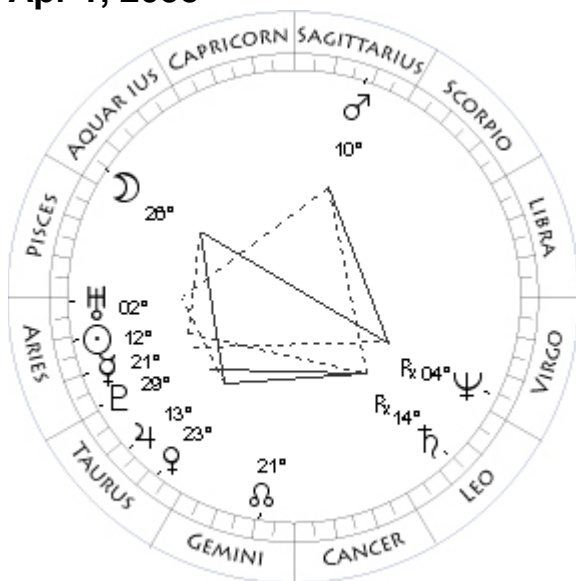

Mar 1, 2025

Apr 1, 2025

Mar 1, 2025

Mo|05Cp43 - 0°56	Ea|11Vi10 - 0°00
Su|11Pi10 - 0°00	Me|13Cp28 - 2°00
Me|23Aq53 - 2°00	Ve|09Ge29 - 0°17
Ve|16Ar38 - 0°17	Ma|23Li08 + 1°14
Ma|00Sa06 + 1°14	Ju|16Ta22 - 0°58
Ju|06Ta54 - 0°58	Sa|19Le00 + 1°09
Sa|16Le24 + 1°09R	Ur|01Ar30 - 0°42
Ur|00Ar34 - 0°42	Ne|05Vi01 + 0°41
Ne|04Vi48 + 0°41R	Pl|29Ar12 -16°52
Pl|29Ar09 -16°52	No|24Ge30 - 0°00

Apr 1, 2025

Mo|26Aq51 - 4°34	Ea|12Li03 - 0°00
Su|12Ar03 - 0°00	Me|22Ta53 + 0°06
Me|21Ar27 + 0°06	Ve|29Cn36 + 1°34
Ve|23Ta14 + 1°34	Ma|07Sc47 + 0°47
Ma|10Sa08 + 0°47	Ju|19Ta10 - 0°53
Ju|13Ta13 - 0°53	Sa|20Le07 + 1°09
Sa|14Le51 + 1°09R	Ur|01Ar50 - 0°42
Ur|02Ar19 - 0°42	Ne|05Vi12 + 0°41
Ne|04Vi02 + 0°41R	Pl|29Ar17 -16°45
Pl|29Ar47 -16°45	No|22Ge51 - 0°00