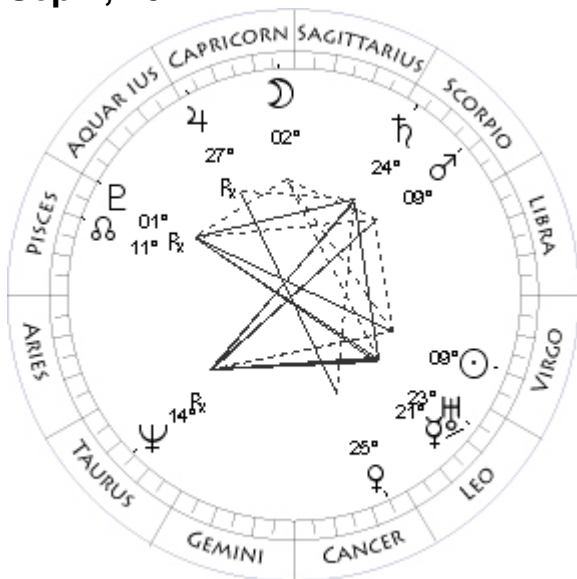

Sep 1, 2044

Oct 1, 2044

Sep 1, 2044

Mo|02Cp52 - 4°55	
Su|09Vi42 - 0°00	Ea|09Pi42 - 0°00
Me|21Le35 + 0°02	Me|19Ta27 + 0°02
Ve|25Cn52 - 1°36	Ve|10Ta38 - 1°36
Ma|09Sc24 - 0°41	Ma|15Sa11 - 0°41
Ju|27Cp50 - 0°38R	Ju|05Aq24 - 0°38
Sa|24Sc37 + 1°58	Sa|00Sa14 + 1°58
Ur|23Le36 + 0°41	Ur|22Le44 + 0°41
Ne|14Ta49 - 1°48R	Ne|13Ta04 - 1°48
Pl|01Pi25 -11°43R	Pl|02Pi08 -11°43
No|11Pi07 - 0°00	

Oct 1, 2044

Mo|04Aq37 - 3°06	
Su|08Li58 - 0°00	Ea|08Ar58 - 0°00
Me|13Li12 + 0°54	Me|23Li22 + 0°54
Ve|29Le58 + 0°27	Ve|28Ge53 + 0°27
Ma|29Sc43 - 0°58	Ma|01Cp58 - 0°58
Ju|27Cp15 - 0°39	Ju|07Aq59 - 0°39
Sa|26Sc53 + 1°52	Sa|01Sa09 + 1°52
Ur|25Le16 + 0°42	Ur|23Le07 + 0°42
Ne|14Ta22 - 1°49R	Ne|13Ta15 - 1°49
Pl|00Pi50 -11°41R	Pl|02Pi14 -11°41
No|09Pi32 - 0°00