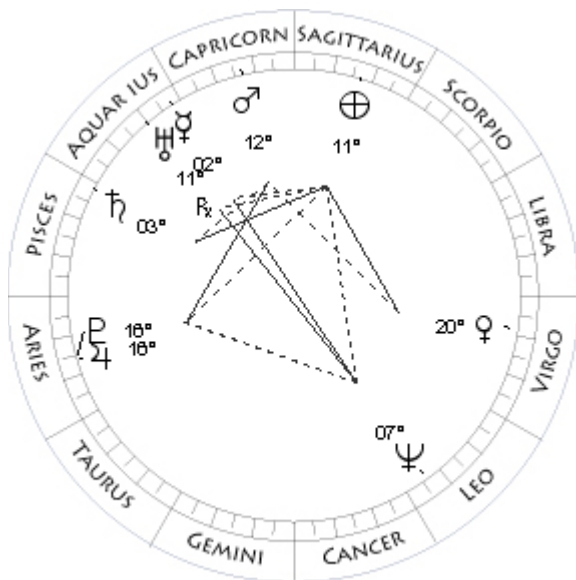

Jun 1, 2082

May 1, 2082

Mo|19Ge59 + 4°50	Ea|11Sc35 - 0°00
Su|11Ta35 - 0°00	Me|03Sc04 + 1°28
Me|17Ta53 + 1°28R	Ve|00Le35 + 1°14
Ve|13Ge12 + 1°14	Ma|24Sa46 - 1°32
Ma|07Aq56 - 1°32	Ju|13Ar53 - 1°06
Ju|18Ar28 - 1°06	Sa|02Pi11 - 1°28
Sa|07Pi29 - 1°28	Ur|10Aq53 - 0°39
Ur|13Aq48 - 0°39	Ne|06Le52 - 0°11
Ne|04Le57 - 0°11	Pl|16Ar19 -16°52
Pl|17Ar20 -16°52	
No|02Pi41 - 0°00	

Jun 1, 2082

Mo|08Le41 + 1°51	Ea|11Sa28 - 0°00
Su|11Ge28 - 0°00	Me|02Aq34 - 3°34
Me|17Ta07 - 3°34	Ve|20Vi57 + 2°08
Ve|19Cn49 + 2°08	Ma|12Cp36 - 2°44
Ma|25Aq27 - 2°44	Ju|16Ar43 - 1°09
Ju|25Ar14 - 1°09	Sa|03Pi10 - 1°34
Sa|09Pi07 - 1°34	Ur|11Aq14 - 0°40
Ur|13Aq49 - 0°40R	Ne|07Le03 - 0°10
Ne|05Le29 - 0°10	Pl|16Ar25 -16°59
Pl|17Ar57 -16°59	
No|01Pi03 - 0°00