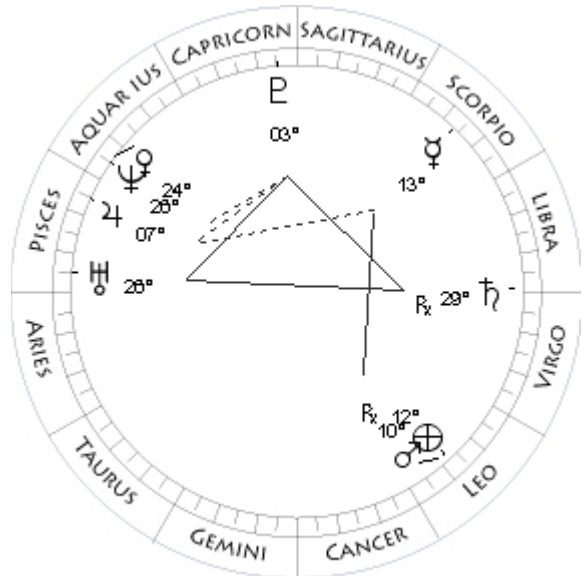

Jan 1, 2010

Feb 1, 2010

Jan 1, 2010

Mo|20Cn46 + 0°02	Ea|10Cn58 - 0°00
Su|10Cp58 - 0°00	Me|23Ge45 + 1°48
Me|18Cp28 + 1°48R	Ve|05Cp08 - 0°27
Ve|08Cp29 - 0°27	Ma|27Cn01 + 3°47
Ma|18Le44 + 3°47R	Ju|04Pi32 - 0°56
Ju|26Aq28 - 0°56	Sa|28Vi35 + 2°17
Sa|04Li31 + 2°17	Ur|25Pi46 - 0°45
Ur|23Pi06 - 0°45	Ne|25Aq55 - 0°25
Ne|24Aq37 - 0°25	Pl|03Cp27 + 5°06
Pl|03Cp20 + 5°06	No|21Cp38 - 0°00

Feb 1, 2010

Mo|14Vi11 - 4°13	Ea|12Le31 - 0°00
Su|12Aq31 - 0°00	Me|13Sc39 + 0°14
Me|18Cp19 + 0°14	Ve|24Aq10 - 1°20
Ve|17Aq28 - 1°20	Ma|08Le43 + 4°32R
Ma|08Le43 + 4°32R	Ma|10Le59 + 4°32
Ju|03Pi18 - 0°55	Ju|07Pi19 - 0°55
Sa|04Li20 + 2°26R	Sa|29Vi38 + 2°26
Ur|24Pi14 - 0°44	Ur|26Pi06 - 0°44
Ne|25Aq41 - 0°25	Ne|26Aq06 - 0°25
Pl|04Cp23 + 5°05	Pl|03Cp38 + 5°05
No|19Cp59 - 0°00