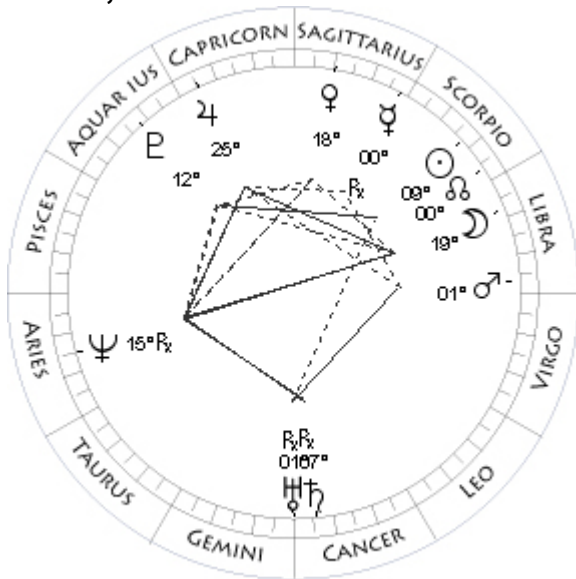

Nov 1, 2032

Dec 1, 2032

Nov 1, 2032

Mo|19Li42 - 1°00	Ea|09Ta37 - 0°00
Su|09Sc37 - 0°00	Me|18Pi58 - 2°45
Me|00Sa09 - 2°45R	Ve|16Aq41 - 1°51
Ve|18Sa16 - 1°51	Ma|09Vi59 + 1°15
Ma|01Li33 + 1°15	Ju|06Aq15 - 0°32
Ju|25Cp23 - 0°32	Sa|01Cn41 - 1°00
Sa|07Cn01 - 1°00R	Ur|29Ge02 + 0°12
Ur|01Cn23 + 0°12R	Ne|16Ar37 - 1°39
Ne|15Ar51 - 1°39R	Pl|14Aq53 - 7°05
Pl|12Aq46 - 7°05	No|29Li59 - 0°00

Dec 1, 2032

Mo|23Sc07 + 2°02	Ea|09Ge51 - 0°00
Su|09Sa51 - 0°00	Me|07Vi23 + 2°17
Me|19Sc48 + 2°17	Ve|04Ar16 - 2°28
Ve|23Cp45 - 2°28	Ma|23Vi08 + 1°13
Ma|20Li07 + 1°13	Ju|08Aq51 - 0°33
Ju|00Aq16 - 0°33	Sa|02Cn48 - 1°00
Sa|05Cn32 - 1°00R	Ur|29Ge24 + 0°13
Ur|00Cn26 + 0°13R	Ne|16Ar48 - 1°38
Ne|15Ar15 - 1°38R	Pl|15Aq01 - 7°01
Pl|13Aq04 - 7°01	No|28Li24 - 0°00