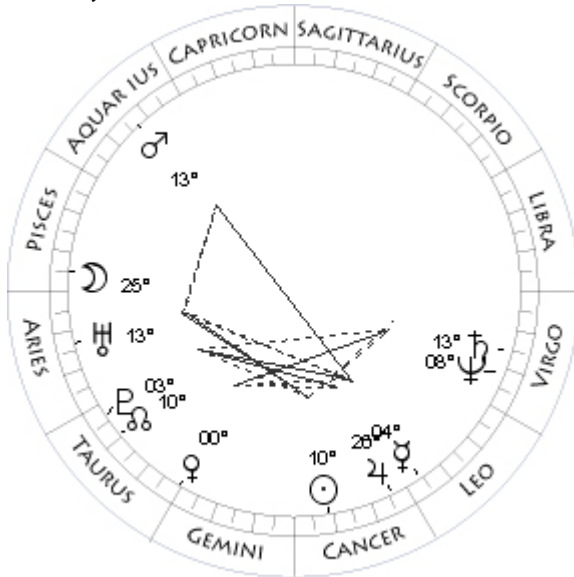

Jul 1, 2007

Aug 1, 2007

Jul 1, 2007

Mo|25Pi50 - 3°34	Ea|10Cp29 - 0°00
Su|10Cn29 - 0°00	Me|26Li34 + 1°10
Me|04Le49 + 1°10	Ve|26Pi18 - 2°13
Ve|00Ge30 - 2°13	Ma|20Cp39 - 5°00
Ma|13Aq48 - 5°00	Ju|29Cn56 + 0°21
Ju|26Cn48 + 0°21	Sa|19Vi16 + 1°57
Sa|13Vi43 + 1°57	Ur|10Ar41 - 0°42
Ur|13Ar35 - 0°42	Ne|10Vi07 + 0°48
Ne|08Vi29 + 0°48	Pl|01Ta28 -16°51
Pl|03Ta36 -16°51	
No|09Ta20 - 0°00	

Aug 1, 2007

Mo|15Ta41 + 0°42	Ea|10Aq05 - 0°00
Su|10Le04 - 0°00	Me|26Cp19 - 4°46
Me|20Le11 - 4°46R	Ve|15Ta45 - 1°00
Ve|06Cn34 - 1°00	Ma|09Aq38 - 6°39
Ma|08Aq26 - 6°39R	Ju|02Le27 + 0°23
Ju|03Le41 + 0°23	Sa|20Vi20 + 1°54
Sa|16Vi39 + 1°54	Ur|11Ar01 - 0°43
Ur|13Ar37 - 0°43R	Ne|10Vi18 + 0°47
Ne|09Vi22 + 0°47	Pl|01Ta33 -17°01
Pl|03Ta47 -17°01R	
No|07Ta41 - 0°00