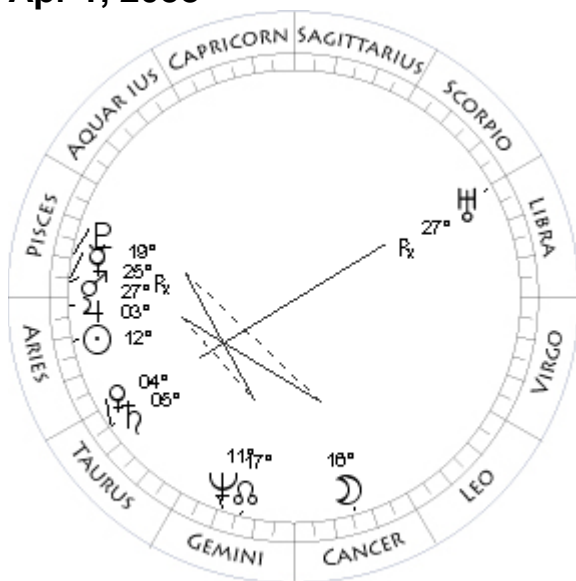

Mar 1, 2058

Apr 1, 2058

Mar 1, 2058

Mo|03Ge10 - 1°30	Ea|11Vi09 - 0°00
Su|11Pi09 - 0°00	Me|06Ge24 + 0°37
Me|27Pi59 + 0°37	Ve|17Ar47 - 1°18
Ve|26Pi31 - 1°18	Ma|27Aq04 - 1°05
Ma|02Pi56 - 1°05	Ju|28Pi37 - 1°04
Ju|25Pi44 - 1°04	Sa|07Ta02 - 2°17
Sa|02Ta14 - 2°17	Ur|26Li16 + 0°36
Ur|28Li32 + 0°36R	Ne|11Ge20 - 1°31
Ne|11Ge20 - 1°31	Pl|19Pi02 -14°25
Pl|19Pi02 -14°25	No|20Ge07 - 0°00
No|20Ge07 - 0°00	

Apr 1, 2058

Mo|16Cn56 + 2°31	Ea|12Li01 - 0°00
Su|12Ar01 - 0°00	Me|05Sc38 + 1°08
Me|25Pi45 + 1°08R	Ve|07Ge26 - 0°16
Ve|04Ta52 - 0°16	Ma|16Pi44 - 0°59
Ma|27Pi19 - 0°59	Ju|01Ar27 - 1°04
Ju|03Ar13 - 1°04	Sa|08Ta09 - 2°12
Sa|05Ta39 - 2°12	Ur|26Li40 + 0°36
Ur|27Li29 + 0°36R	Ne|11Ge46 - 1°29
Ne|11Ge46 - 1°29	Pl|19Pi52 -14°28
Pl|19Pi52 -14°28	No|18Ge28 - 0°00
No|18Ge28 - 0°00