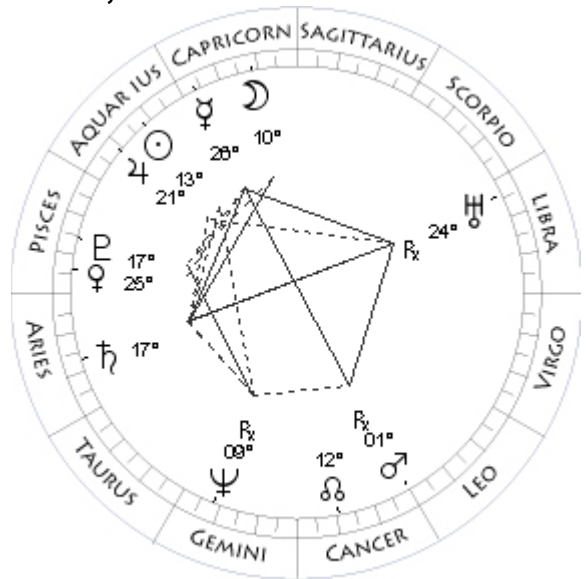

Jan 1, 2057

Feb 1, 2057

Jan 1, 2057

Mo|17Sc33 + 4°20	
Su|11Cp33 - 0°00	Ea|11Cn34 - 0°00
Me|20Sa57 + 2°48R	Me|08Vi04 + 2°48
Ve|28Aq47 - 1°10	Ve|28Ta25 - 1°10
Ma|12Le21 + 3°53R	Ma|24Cn16 + 3°53
Ju|14Aq27 - 0°43	Ju|20Aq31 - 0°43
Sa|16Ar01 - 2°31	Sa|22Ar03 - 2°31
Ur|23Li51 + 0°37	Ur|20Li52 + 0°37
Ne|09Ge38 - 1°36R	Ne|10Ge38 - 1°36
Pl|16Pi32 -14°24	Pl|18Pi02 -14°24
No|12Cn34 - 0°00	

Feb 1, 2057

Mo|10Cp53 + 0°07	
Su|13Aq07 - 0°00	Ea|13Le07 - 0°00
Me|26Cp58 - 1°18	Me|20Sa53 - 1°18
Ve|25Pi11 + 2°50	Ve|18Cn27 + 2°50
Ma|01Le15 + 4°27R	Ma|08Le20 + 4°27
Ju|21Aq35 - 0°44	Ju|23Aq15 - 0°44
Sa|17Ar39 - 2°23	Sa|23Ar08 - 2°23
Ur|24Li09 + 0°38R	Ur|21Li15 + 0°38
Ne|09Ge07 - 1°35R	Ne|10Ge50 - 1°35
Pl|17Pi07 -14°17	Pl|18Pi08 -14°17
No|10Cn56 - 0°00