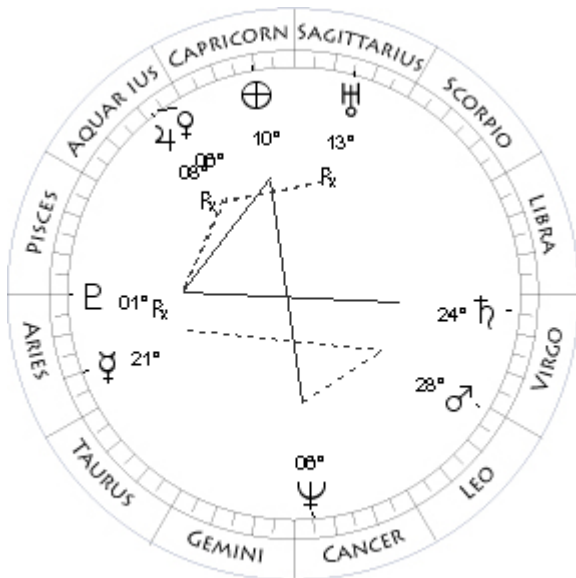

Aug 1, 2068

Jul 1, 2068

Mo|02Le23 - 4°30	Ea|10Cp30 - 0°00
Su|10Cn30 - 0°00	Me|21Ar25 - 0°58
Me|23Ge39 - 0°58	Ve|06Aq40 - 3°52
Ve|29Ta05 - 3°52	Ma|28Le53 + 1°14
Ma|10Le53 + 1°14	Ju|08Aq58 - 0°44
Ju|15Aq34 - 0°44R	Sa|24Vi36 + 2°05
Sa|18Vi51 + 2°05	Ur|13Sa03 + 0°01
Ur|11Sa35 + 0°01R	Ne|06Cn16 - 1°01
Ne|06Cn25 - 1°01	Pl|01Ar28 -16°20
Pl|02Ar53 -16°20R	No|00Sa13 - 0°00

Aug 1, 2068

Mo|17Vi14 - 4°47	Ea|10Aq05 - 0°00
Su|10Le05 - 0°00	Me|09Li39 + 1°25
Me|25Le52 + 1°25	Ve|25Pi47 - 3°21
Ve|24Ge28 - 3°21	Ma|12Vi25 + 1°06
Ma|00Vi17 + 1°06	Ju|11Aq40 - 0°50
Ju|12Aq04 - 0°50R	Sa|25Vi40 + 2°02
Sa|21Vi35 + 2°02	Ur|13Sa26 + 0°01
Ur|10Sa48 + 0°01R	Ne|06Cn27 - 1°01
Ne|07Cn30 - 1°01	Pl|01Ar34 -16°31
Pl|02Ar43 -16°31R	No|28Sc34 - 0°00