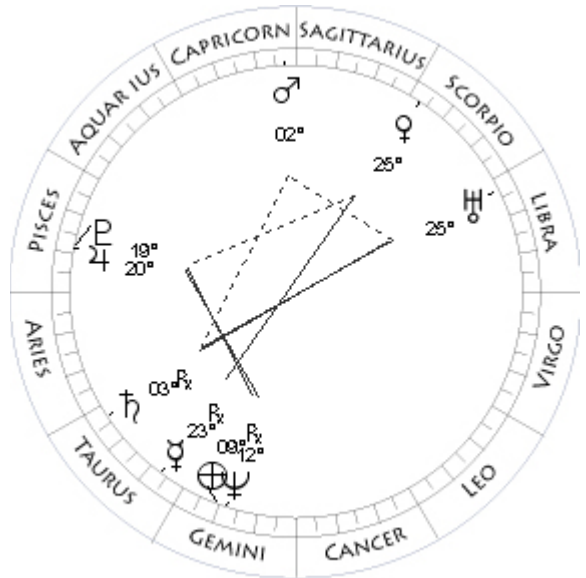

Dec 1, 2057

Nov 1, 2057

Mo|08Cp34 - 1°12	Ea|09Ta34 - 0°00
Su|09Sc34 - 0°00	Me|16Cp31 - 2°09
Me|29Sc05 - 2°09	Ve|06Li51 + 1°24
Ve|25Li53 + 1°24	Ma|15Sa27 - 0°30
Ma|01Sa13 - 0°30	Ju|17Pi42 - 1°20
Ju|07Pi33 - 1°20R	Sa|02Ta45 - 2°45
Sa|01Ta56 - 2°45R	Ur|24Li44 + 0°33
Ur|25Li29 + 0°33	Ne|12Ge30 - 1°34
Ne|13Ge34 - 1°34R	Pl|19Pi03 -14°54
Pl|17Pi44 -14°54R	No|26Ge28 - 0°00

Dec 1, 2057

Mo|17Aq15 - 4°14	Ea|09Ge47 - 0°00
Su|09Sa47 - 0°00	Me|23Ta49 + 0°16
Me|16Sa55 + 0°16R	Ve|25Sc03 + 0°33
Ve|03Sa33 + 0°33	Ma|02Cp14 - 0°45
Ma|23Sa11 - 0°45	Ju|20Pi25 - 1°14
Ju|08Pi59 - 1°14	Sa|03Ta49 - 2°40
Sa|29Ar54 - 2°40R	Ur|25Li07 + 0°34
Ur|27Li12 + 0°34	Ne|12Ge41 - 1°35
Ne|12Ge47 - 1°35R	Pl|19Pi09 -14°45
Pl|17Pi34 -14°45	No|24Ge53 - 0°00