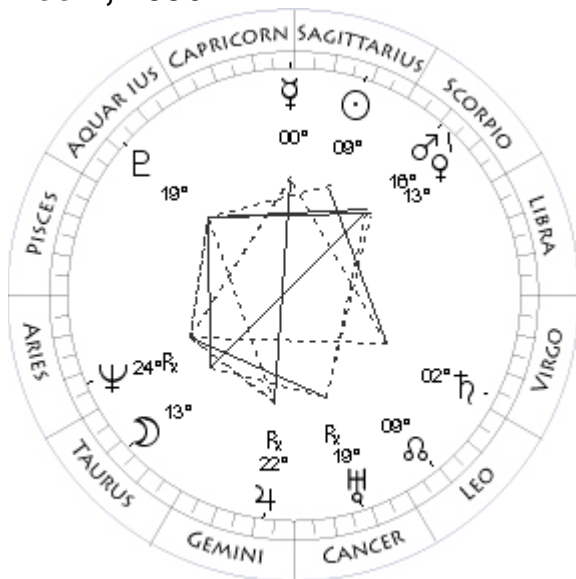

Dec 1, 2036

Nov 1, 2036

Mo|09Ar35 - 4°11	Ea|09Ta39 - 0°00
Su|09Sc39 - 0°00	Me|29Sc39 - 0°26
Me|15Sc58 - 0°26	Ve|17Le35 + 1°38
Ve|06Li35 + 1°38	Ma|18Li45 + 0°36
Ma|26Li39 + 0°36	Ju|17Ge35 - 0°36
Ju|25Ge40 - 0°36R	Sa|25Le36 + 1°16
Sa|01Vi20 + 1°16	Ur|16Cn45 + 0°26
Ur|19Cn35 + 0°26R	Ne|25Ar34 - 1°45
Ne|25Ar05 - 1°45R	Pl|20Aq58 - 8°45
Pl|18Aq55 - 8°45	No|12Le38 - 0°00

Dec 1, 2036

Mo|13Ta23 - 5°04	Ea|09Ge53 - 0°00
Su|09Sa53 - 0°00	Me|00Pi33 - 2°25
Me|00Cp08 - 2°25	Ve|06Li17 + 1°35
Ve|13Sc37 + 1°35	Ma|02Sc47 + 0°21
Ma|16Sc49 + 0°21	Ju|20Ge12 - 0°34
Ju|22Ge39 - 0°34R	Sa|26Le40 + 1°22
Sa|02Vi46 + 1°22	Ur|17Cn07 + 0°27
Ur|19Cn01 + 0°27R	Ne|25Ar45 - 1°44
Ne|24Ar23 - 1°44R	Pl|21Aq06 - 8°40
Pl|19Aq07 - 8°40	No|11Le02 - 0°00