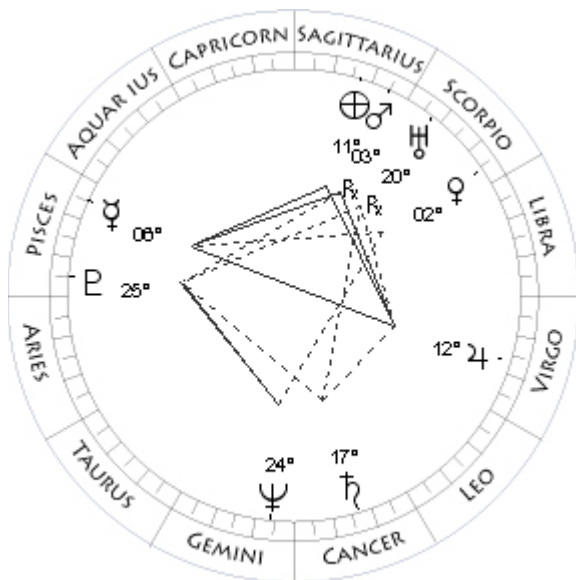

Jun 1, 2063

May 1, 2063

Mo|17Ge13 + 5°03	
Su|11Ta11 - 0°00	Ea|11Sc11 - 0°00
Me|25Ar52 - 1°08R	Me|01Sa06 - 1°08
Ve|25Ge09 + 2°44	Ve|12Vi07 + 2°44
Ma|28Sc32 + 0°14R	Ma|17Sc26 + 0°14
Ju|00Vi15 + 1°13	Ju|10Vi24 + 1°13
Sa|11Cn08 - 0°18	Sa|16Cn40 - 0°18
Ur|20Sc30 + 0°20R	Ur|20Sc00 + 0°20
Ne|23Ge29 - 1°16	Ne|24Ge47 - 1°16
Pl|26Pi28 -15°22	Pl|25Pi34 -15°22
No|10Pi11 - 0°00	

Jun 1, 2063

Mo|09Le53 + 2°23	
Su|11Ge05 - 0°00	Ea|11Sa05 - 0°00
Me|19Ta45 - 2°27	Me|06Pi22 - 2°27
Ve|26Cn08 + 2°43	Ve|02Sc13 + 2°43
Ma|18Sc15 - 1°12R	Ma|03Sa15 - 1°12
Ju|02Vi07 + 1°08	Ju|12Vi47 + 1°08
Sa|14Cn19 - 0°15	Sa|17Cn50 - 0°15
Ur|19Sc14 + 0°20R	Ur|20Sc23 + 0°20
Ne|24Ge31 - 1°16	Ne|24Ge58 - 1°16
Pl|26Pi56 -15°32	Pl|25Pi40 -15°32
No|08Pi33 - 0°00