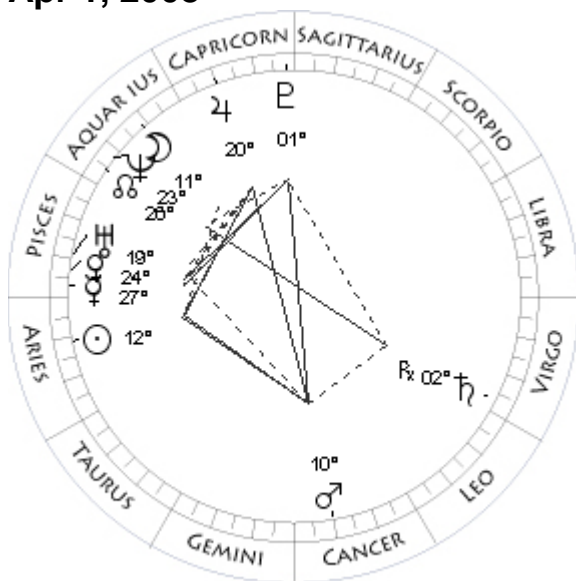

Apr 1, 2008

Mar 1, 2008

Mo|26Sa41 - 4°37	Ea|11Vi17 - 0°00
Su|11Pi17 - 0°00	Me|18Sc48 - 0°01
Me|14Aq14 - 0°01	Ve|10Cp01 - 0°39
Ve|15Aq51 - 0°39	Ma|04Le14 + 2°49
Ma|29Ge06 + 2°49	Ju|06Cp41 + 0°05
Ju|15Cp41 + 0°05	Sa|05Vi22 + 1°51
Sa|04Vi40 + 1°51	Ur|18Pi34 - 0°44
Ur|18Pi14 - 0°44	Ne|21Aq51 - 0°18
Ne|22Aq28 - 0°18	Pl|29Sa31 + 6°19
Pl|00Cp53 + 6°19	No|27Aq10 - 0°00

Apr 1, 2008

Mo|11Aq54 - 1°20	Ea|12Li08 - 0°00
Su|12Ar08 - 0°00	Me|20Aq13 - 2°13
Me|27Pi47 - 2°13	Ve|29Aq03 - 1°28
Ve|24Pi10 - 1°28	Ma|18Le03 + 2°17
Ma|10Cn57 + 2°17	Ju|09Cp15 + 0°02
Ju|20Cp11 + 0°02	Sa|06Vi28 + 1°51
Sa|02Vi32 + 1°51	Ur|18Pi54 - 0°44
Ur|19Pi59 - 0°44	Ne|22Aq03 - 0°18
Ne|23Aq29 - 0°18	Pl|29Sa42 + 6°22
Pl|01Cp09 + 6°22	No|25Aq31 - 0°00