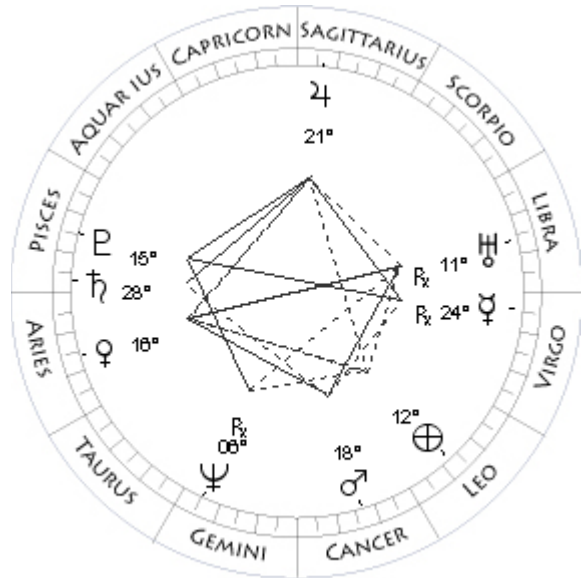

Jan 1, 2055

Feb 1, 2055

Jan 1, 2055

Mo|20Aq35 - 0°05	Ea|11Cn02 - 0°00
Su|11Cp02 - 0°00	Me|02Ar18 - 1°39
Me|29Cp35 - 1°39	Ve|27Aq42 - 1°29
Ve|00Aq40 - 1°29	Ma|03Cn23 + 3°15
Ma|21Ge04 + 3°15R	Ju|19Sa15 + 0°25
Ju|22Sa36 + 0°25	Sa|27Pi06 - 2°09
Sa|21Pi32 - 2°09	Ur|11Li28 + 0°41
Ur|14Li32 + 0°41	Ne|06Ge11 - 1°40
Ne|05Ge04 - 1°40R	Pl|15Pi34 -13°59
Pl|14Pi02 -13°59	No|21Le17 - 0°00
No|21Le17 - 0°00	

Feb 1, 2055

Mo|04Ar19 - 3°45	Ea|12Le36 - 0°00
Su|12Aq36 - 0°00	Me|24Vi44 + 2°52
Me|22Cp51 + 2°52R	Ve|16Ar57 - 1°28
Ve|09Pi18 - 1°28	Ma|18Cn11 + 3°05
Ma|18Ge24 + 3°05	Ju|21Sa44 + 0°23
Ju|29Sa05 + 0°23	Sa|28Pi08 - 2°05
Sa|24Pi12 - 2°05	Ur|11Li52 + 0°42
Ur|14Li35 + 0°42R	Ne|06Ge22 - 1°38
Ne|04Ge36 - 1°38R	Pl|15Pi41 -13°52
Pl|14Pi38 -13°52	No|19Le38 - 0°00
No|19Le38 - 0°00