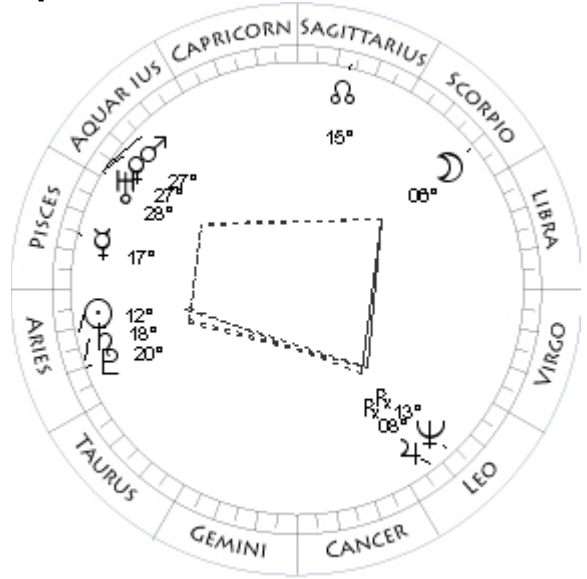

Apr 1, 2086

Mar 1, 2086

Mo|22Vi04 - 4°59	Ea|11Vi22 - 0°00
Su|11Pi22 - 0°00	Me|07Li02 + 2°51
Me|26Aq18 + 2°51R	Ve|24Li37 + 2°52
Ve|24Cp40 + 2°52	Ma|09Cp44 - 0°58
Ma|04Aq16 - 0°58	Ju|15Le17 + 0°52
Ju|09Le40 + 0°52R	Sa|18Ar36 - 2°17
Sa|15Ar13 - 2°17	Ur|26Aq09 - 0°42
Ur|26Aq52 - 0°42	Ne|15Le18 + 0°05
Ne|14Le27 + 0°05R	Pl|20Ar15 -16°59
Pl|20Ar03 -16°59	No|18Sa33 - 0°00

Apr 1, 2086

Mo|06Sc53 - 3°09	Ea|12Li14 - 0°00
Su|12Ar14 - 0°00	Me|10Cp03 - 2°18
Me|17Pi19 - 2°18	Ve|14Sa10 + 0°09
Ve|27Aq59 + 0°09	Ma|28Cp17 - 1°15
Ma|27Aq58 - 1°15	Ju|17Le44 + 0°51
Ju|08Le01 + 0°51R	Sa|19Ar40 - 2°14
Sa|18Ar57 - 2°14	Ur|26Aq29 - 0°42
Ur|28Aq28 - 0°42	Ne|15Le29 + 0°05
Ne|13Le52 + 0°05R	Pl|20Ar20 -16°54
Pl|20Ar45 -16°54	No|16Sa55 - 0°00