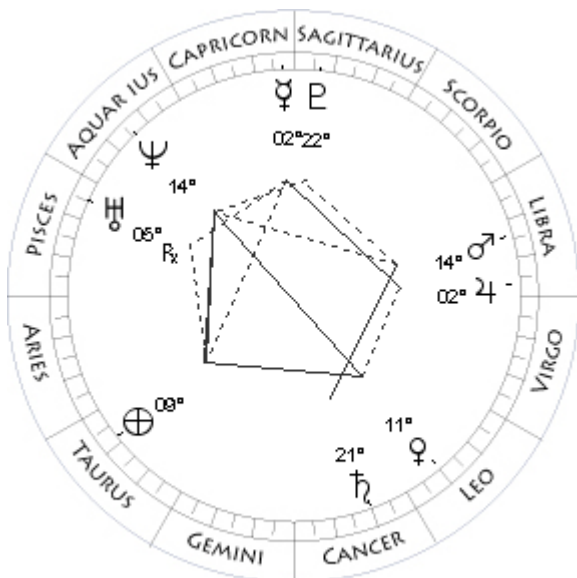

Dec 1, 2004

Nov 1, 2004

Mo|28Ge34 + 4°24	Ea|09Ta25 - 0°00
Su|09Sc25 - 0°00	Me|02Cp07 - 1°42
Me|25Sc30 - 1°42	Ve|11Le21 + 1°36
Ve|04Li13 + 1°36	Ma|14Li01 + 0°41
Ma|23Li35 + 0°41	Ju|02Li24 + 1°07
Ju|07Li52 + 1°07	Sa|21Cn09 - 0°07
Sa|27Cn18 - 0°07	Ur|05Pi31 - 0°47
Ur|02Pi55 - 0°47R	Ne|14Aq32 - 0°05
Ne|12Aq39 - 0°05	Pl|22Sa07 + 8°11
Pl|20Sa35 + 8°11	No|01Ta33 - 0°00

Dec 1, 2004

Mo|00Le34 + 5°10	Ea|09Ge39 - 0°00
Su|09Sa39 - 0°00	Me|25Ar22 - 1°09
Me|26Sa40 - 1°09R	Ve|00Li05 + 1°41
Ve|11Sc04 + 1°41	Ma|27Li54 + 0°27
Ma|13Sc35 + 0°27	Ju|04Li40 + 1°11
Ju|13Li19 + 1°11	Sa|22Cn16 - 0°04
Sa|26Cn51 - 0°04R	Ur|05Pi50 - 0°46
Ur|03Pi02 - 0°46	Ne|14Aq43 - 0°05
Ne|13Aq02 - 0°05	Pl|22Sa19 + 8°05
Pl|21Sa36 + 8°05	No|29Ar58 - 0°00