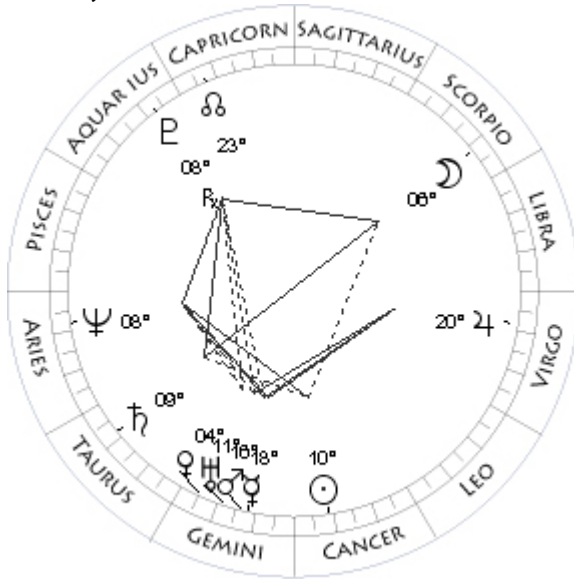

Jul 1, 2028

Aug 1, 2028

Jul 1, 2028

Mo|06Sc03 - 5°08	Ea|10Cp11 - 0°00
Su|10Cn11 - 0°00	Me|16Pi29 - 2°28
Me|18Ge49 - 2°28	Ve|29Cp05 - 4°06
Ve|04Ge31 - 4°06	Ma|01Ge05 + 0°14
Ma|16Ge45 + 0°14	Ju|01Li00 + 1°14
Ju|20Vi51 + 1°14	Sa|03Ta29 - 2°20
Sa|09Ta01 - 2°20	Ur|10Ge24 - 0°03
Ur|11Ge50 - 0°03	Ne|06Ar57 - 1°27
Ne|08Ar54 - 1°27	Pl|07Aq57 - 5°13
Pl|08Aq09 - 5°13R	No|23Cp52 - 0°00
No|23Cp52 - 0°00	

Aug 1, 2028

Mo|26Sa00 - 2°25	Ea|09Aq46 - 0°00
Su|09Le46 - 0°00	Me|09Vi25 + 1°45
Me|17Le22 + 1°45	Ve|18Pi10 - 3°53
Ve|24Ge27 - 3°53	Ma|17Ge24 + 0°34
Ma|07Cn50 + 0°34	Ju|03Li21 + 1°09
Ju|25Vi40 + 1°09	Sa|04Ta35 - 2°27
Sa|10Ta54 - 2°27	Ur|10Ge46 - 0°03
Ur|13Ge17 - 0°03	Ne|07Ar08 - 1°28
Ne|08Ar48 - 1°28R	Pl|08Aq06 - 5°17
Pl|07Aq27 - 5°17R	No|22Cp14 - 0°00
No|22Cp14 - 0°00