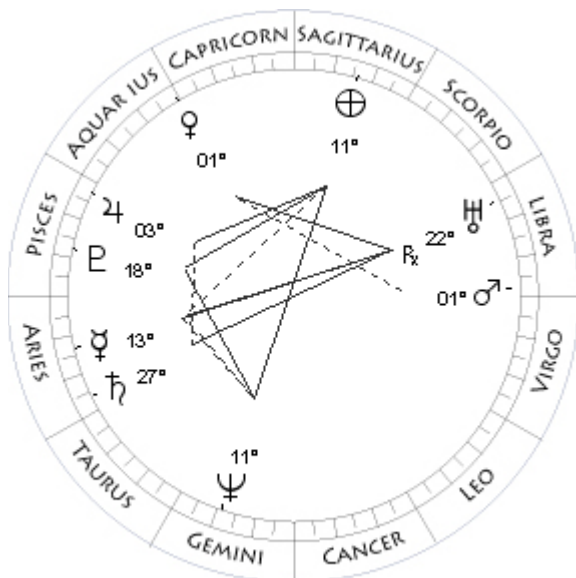

Jun 1, 2057

May 1, 2057

Mo|16Ar53 - 4°59	Ea|11Sc37 - 0°00
Su|11Ta37 - 0°00	Me|23Sa43 - 2°33
Me|16Ar25 - 2°33	Ve|12Sa04 + 0°25
Ve|27Pi42 + 0°25	Ma|17Vi27 + 2°02
Ma|10Le09 + 2°02	Ju|01Pi09 - 0°55
Ju|11Pi12 - 0°55	Sa|26Ar15 - 2°15
Sa|27Ar44 - 2°15	Ur|22Li24 + 0°38
Ur|21Li18 + 0°38R	Ne|11Ge22 - 1°30
Ne|10Ge26 - 1°30	Pl|19Pi18 -14°23
Pl|19Pi18 -14°23	No|06Cn13 - 0°00
No|06Cn13 - 0°00	

Jun 1, 2057

Mo|02Ge21 - 2°42	Ea|11Sa31 - 0°00
Su|11Ge30 - 0°00	Me|13Ar49 - 1°07
Me|28Ta00 - 1°07	Ve|01Aq10 - 2°13
Ve|25Ar54 - 2°13	Ma|25Le01 + 1°25
Ma|25Le01 + 1°25	Ju|03Pi55 - 1°03
Ju|15Pi33 - 1°03	Sa|27Ar21 - 2°18
Sa|01Ta22 - 2°18	Ur|22Li47 + 0°38
Ur|20Li19 + 0°38R	Ne|11Ge34 - 1°29
Ne|11Ge33 - 1°29	Pl|18Pi32 -14°34
Pl|19Pi42 -14°34	No|04Cn34 - 0°00
No|04Cn34 - 0°00