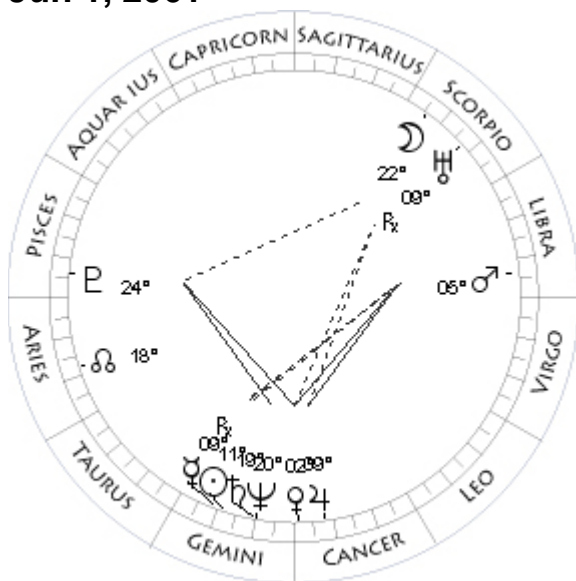

Jun 1, 2061

May 1, 2061

Mo|07Li34 + 1°08	
Su|11Ta39 - 0°00	Ea|11Sc39 - 0°00
Me|01Ge22 + 2°26	Me|26Le06 + 2°26
Ve|24Ta02 - 0°09	Ve|11Ge29 - 0°09
Ma|04Li19 + 1°43R	Ma|26Li39 + 1°43
Ju|03Cn09 + 0°01	Ju|11Cn56 + 0°01
Sa|15Ge50 - 1°18	Sa|19Ge25 - 1°18
Ur|10Sc51 + 0°27R	Ur|10Sc53 + 0°27
Ne|19Ge08 - 1°21	Ne|20Ge19 - 1°21
Pl|24Pi07 -15°05	Pl|23Pi14 -15°05
No|18Ar51 - 0°00	

Jun 1, 2061

Mo|22Sc24 - 2°50	
Su|11Ge32 - 0°00	Ea|11Sa32 - 0°00
Me|09Ge15 - 2°32R	Me|14Sa14 - 2°32
Ve|02Cn01 + 1°05	Ve|01Le38 + 1°05
Ma|05Li22 + 0°30	Ma|11Sc28 + 0°30
Ju|09Cn18 + 0°04	Ju|14Cn31 + 0°04
Sa|19Ge40 - 1°14	Sa|20Ge35 - 1°14
Ur|09Sc37 + 0°26R	Ur|11Sc17 + 0°26
Ne|20Ge13 - 1°21	Ne|20Ge30 - 1°21
Pl|24Pi34 -15°15	Pl|23Pi20 -15°15
No|17Ar12 - 0°00