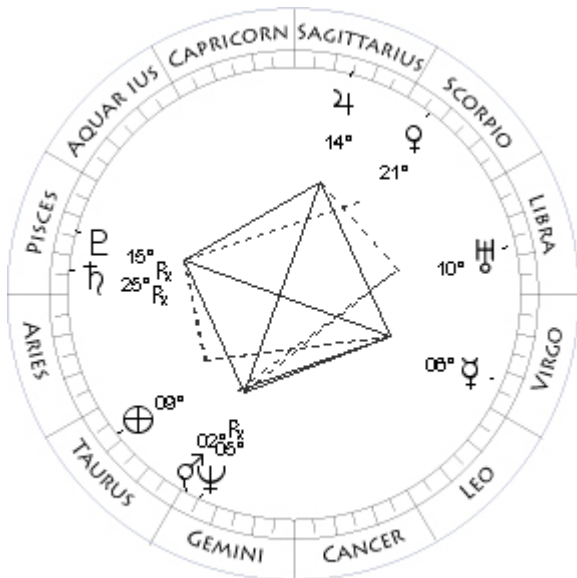

Nov 1, 2054

Dec 1, 2054

Nov 1, 2054

Mo|00Sa59 + 5°00	Ea|09Ta17 - 0°00
Su|09Sc17 - 0°00	Me|06Vi43 + 1°59
Me|24Li06 + 1°59	Ve|21Sc01 + 0°38
Ve|14Sc14 + 0°38	Ma|02Ge07 + 0°50
Ma|05Cn31 + 0°50	Ju|14Sa24 + 0°30
Ju|09Sa05 + 0°30	Sa|25Pi04 - 2°20
Sa|20Pi36 - 2°20R	Ur|10Li41 + 0°39
Ur|12Li06 + 0°39	Ne|05Ge48 - 1°40
Ne|06Ge41 - 1°40R	Pl|15Pi22 -14°17
Pl|13Pi54 -14°17R	No|24Le30 - 0°00

Dec 1, 2054

Mo|05Cp34 + 3°39	Ea|09Ge31 - 0°00
Su|09Sa30 - 0°00	Me|17Sa21 - 1°04
Me|12Sa01 - 1°04	Ve|08Cp40 - 0°33
Ve|21Sa50 - 0°33	Ma|17Ge53 + 2°18
Ma|02Cn13 + 2°18R	Ju|16Sa47 + 0°27
Ju|15Sa39 + 0°27	Sa|26Pi04 - 2°15
Sa|20Pi15 - 2°15	Ur|11Li04 + 0°40
Ur|13Li37 + 0°40	Ne|05Ge59 - 1°40
Ne|05Ge52 - 1°40R	Pl|15Pi28 -14°08
Pl|13Pi46 -14°08	No|22Le55 - 0°00