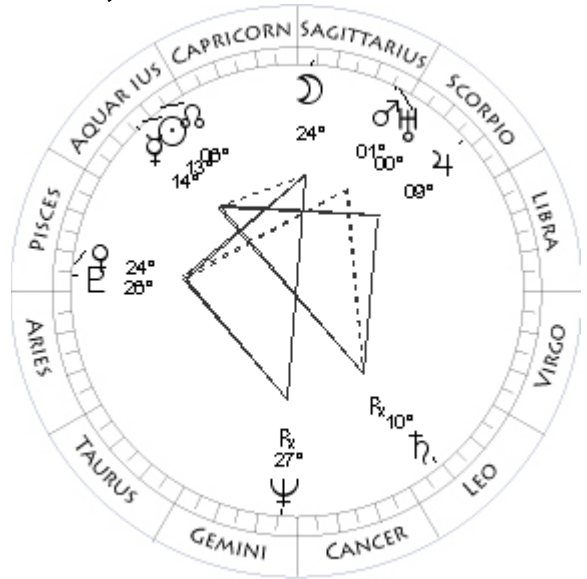

Jan 1, 2065

Feb 1, 2065

Jan 1, 2065

Mo|01Sc30 - 5°13	Ea|11Cn37 - 0°00
Su|11Cp38 - 0°00	Me|17Sc26 + 0°04
Me|25Sa19 + 0°04	Ve|29Ta58 - 1°07
Ve|28Aq50 - 1°07	Ma|11Li34 + 0°59
Ma|12Sc35 + 0°59	Ju|26Li46 + 1°11
Ju|06Sc12 + 1°11	Sa|09Le17 + 0°43
Sa|12Le27 + 0°43R	Ur|27Sc33 + 0°13
Ur|29Sc33 + 0°13	Ne|28Ge04 - 1°16R
Ne|28Ge04 - 1°16R	Ne|28Ge30 - 1°16
Pl|26Pi11 -15°46	Pl|27Pi30 -15°46
No|07Aq50 - 0°00	

Feb 1, 2065

Mo|24Sa33 - 3°32	Ea|13Le11 - 0°00
Su|13Aq11 - 0°00	Me|18Aq22 - 2°04
Me|14Aq42 - 2°04	Ve|20Cn00 + 3°04
Ve|24Pi13 + 3°04	Ma|01Sa22 + 0°45
Ma|01Sa22 + 0°45	Ju|29Li06 + 1°16
Ju|09Sc30 + 1°16	Sa|10Le25 + 0°47
Sa|10Le05 + 0°47R	Ur|27Sc56 + 0°13
Ur|00Sa48 + 0°13	Ne|27Ge20 - 1°15R
Ne|27Ge20 - 1°15R	Ne|28Ge42 - 1°15
Pl|26Pi39 -15°37	Pl|27Pi36 -15°37
No|06Aq12 - 0°00