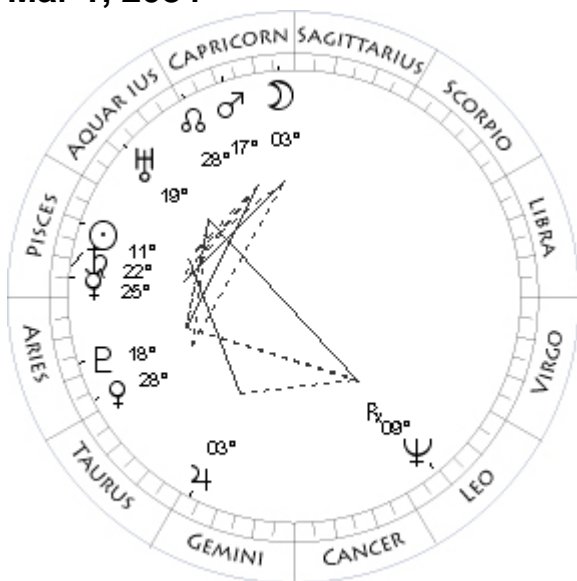

Mar 1, 2084

Apr 1, 2084

Mar 1, 2084

Mo|03Cp11 - 2°13
Su|11Pi51 - 0°00
Me|25Pi43 - 0°10
Ve|28Ar09 + 1°58
Ma|17Cp54 - 0°38
Ju|03Ge14 - 0°35
Sa|22Pi46 - 1°57
Ur|19Aq19 - 0°40
Ne|09Le54 - 0°03R
Pl|18Ar00 -16°57
No|27Cp13 - 0°00

Ea|11Vi51 - 0°00
Me|14Ta14 - 0°10
Ve|23Cn57 + 1°58
Ma|15Sa25 - 0°38
Ju|14Ge23 - 0°35
Sa|23Pi53 - 1°57
Ur|18Aq13 - 0°40
Ne|10Le54 - 0°03
Pl|18Ar12 -16°57

Apr 1, 2084

Mo|25Aq55 + 2°30
Su|12Ar43 - 0°00
Me|04Ar42 + 2°07R
Ve|25Ta35 + 4°50
Ma|10Aq19 - 1°08
Ju|07Ge48 - 0°29
Sa|26Pi35 - 1°58
Ur|20Aq50 - 0°40
Ne|09Le23 - 0°03R
Pl|18Ar42 -16°53
No|25Cp34 - 0°00

Ea|12Li43 - 0°00
Me|24Li04 + 2°07
Ve|14Vi19 + 4°50
Ma|02Cp45 - 1°08
Ju|17Ge06 - 0°29
Sa|24Pi55 - 1°58
Ur|18Aq34 - 0°40
Ne|11Le05 - 0°03
Pl|18Ar18 -16°53