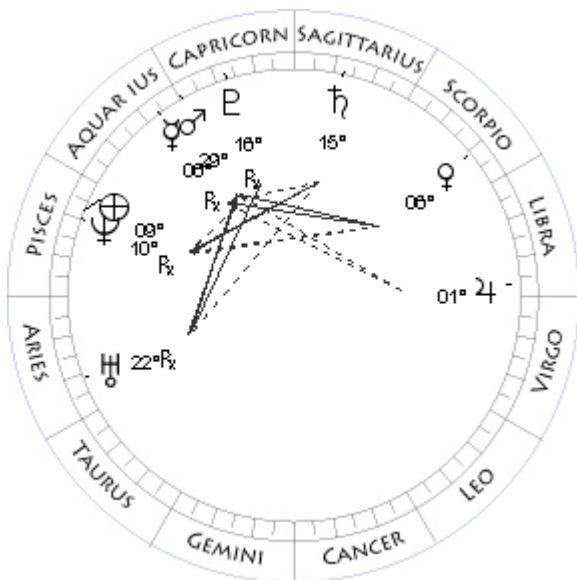

Oct 1, 2016

Sep 1, 2016

Mo|10Vi53 - 0°10	
Su|09Vi29 - 0°00	Ea|09Pi29 - 0°00
Me|28Vi53 - 4°14R	Me|06Aq50 - 4°14
Ve|02Li58 + 1°02	Ve|06Sc48 + 1°02
Ma|14Sa14 - 2°44	Ma|29Cp58 - 2°44
Ju|28Vi19 + 1°06	Ju|01Li45 + 1°06
Sa|10Sa04 + 1°32	Sa|15Sa51 + 1°32
Ur|24Ar04 - 0°38R	Ur|22Ar02 - 0°38
Ne|10Pi41 - 0°53R	Ne|10Pi38 - 0°53
Pl|15Cp02 + 1°16R	Pl|16Cp56 + 1°16
No|12Vi41 - 0°00	

Oct 1, 2016

Mo|14Li10 + 2°44	
Su|08Li44 - 0°00	Ea|08Ar45 - 0°00
Me|21Vi20 + 1°33	Me|05Cn32 + 1°33
Ve|09Sc37 - 0°15	Ve|24Sa36 - 0°15
Ma|02Cp45 - 2°24	Ma|18Aq39 - 2°24
Ju|04Li45 + 1°06	Ju|04Li01 + 1°06
Sa|11Sa39 + 1°26	Sa|16Sa45 + 1°26
Ur|23Ar04 - 0°38R	Ur|22Ar22 - 0°38
Ne|09Pi54 - 0°53R	Ne|10Pi49 - 0°53
Pl|14Cp53 + 1°12	Pl|17Cp05 + 1°12
No|11Vi06 - 0°00