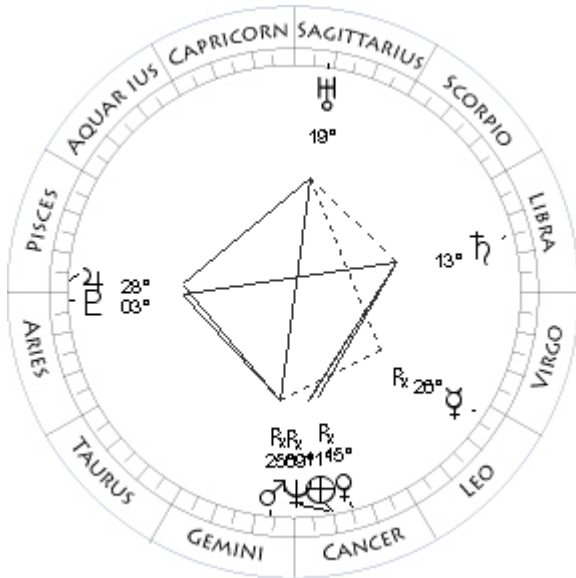

Jan 1, 2070

Feb 1, 2070

Jan 1, 2070

Mo|09Vi17 - 4°02	
Su|11Cp24 - 0°00	Ea|11Cn24 - 0°00
Me|23Sa17 + 3°03R	Me|26Le45 + 3°03
Ve|29Sa38 + 4°16R	Ve|15Cn50 + 4°16
Ma|01Ge11 + 2°29R	Ma|25Ge17 + 2°29
Ju|17Pi36 - 1°11	Ju|28Pi03 - 1°11
Sa|18Li53 + 2°25	Sa|13Li03 + 2°25
Ur|20Sa39 - 0°04	Ur|19Sa36 - 0°04
Ne|09Cn33 - 0°59R	Ne|09Cn36 - 0°59
Pl|01Ar58 -16°23	Pl|03Ar09 -16°23
No|01Sc09 - 0°00	

Feb 1, 2070

Mo|24Li26 - 0°22	
Su|12Aq58 - 0°00	Ea|12Le57 - 0°00
Me|25Cp06 - 1°05	Me|14Sa39 - 1°05
Ve|01Cp59 + 5°32	Ve|06Vi11 + 5°32
Ma|05Ge35 + 2°27	Ma|10Cn27 + 2°27
Ju|23Pi28 - 1°07	Ju|00Ar53 - 1°07
Sa|19Li28 + 2°34R	Sa|14Li04 + 2°34
Ur|22Sa15 - 0°04	Ur|19Sa58 - 0°04
Ne|08Cn44 - 0°59R	Ne|09Cn47 - 0°59
Pl|02Ar21 -16°13	Pl|03Ar14 -16°13
No|29Li30 - 0°00