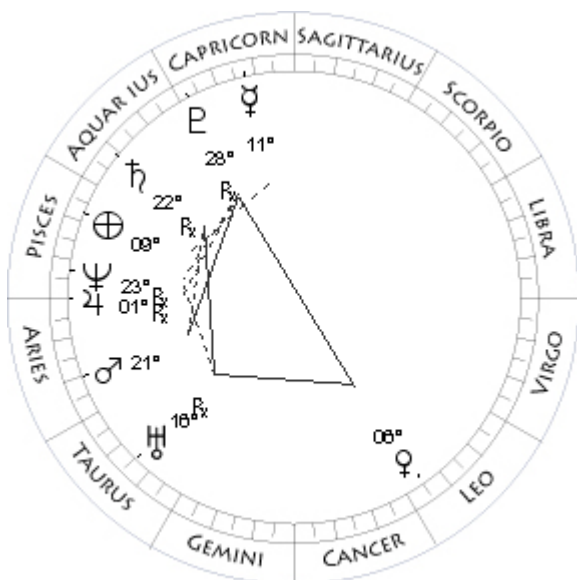

Oct 1, 2022

Sep 1, 2022

Mo|10Sc25 + 0°27	Ea|09Pi03 - 0°00
Su|09Vi03 - 0°00	Me|11Cp41 - 2°59
Me|05Li38 - 2°59	Ve|06Le13 + 1°07
Ve|25Le29 + 1°07	Ma|21Ar26 - 1°18
Ma|06Ge49 - 1°18	Ju|01Ar23 - 1°35
Ju|06Ar49 - 1°35R	Sa|22Aq27 - 1°19
Sa|20Aq36 - 1°19R	Ur|16Ta09 - 0°22
Ur|18Ta54 - 0°22R	Ne|23Pi57 - 1°13
Ne|24Pi28 - 1°13R	Pl|28Cp01 - 2°11
Pl|26Cp21 - 2°11R	No|16Ta40 - 0°00

Oct 1, 2022

Mo|18Sa30 - 2°58	Ea|08Ar18 - 0°00
Su|08Li18 - 0°00	Me|14Ta23 - 0°13
Me|24Vi16 - 0°13	Ve|24Vi56 + 1°25
Ve|02Li43 + 1°25	Ma|09Ta09 - 0°38
Ma|20Ge15 - 0°38	Ju|04Ar07 - 1°37
Ju|03Ar04 - 1°37R	Sa|23Aq24 - 1°19
Sa|18Aq58 - 1°19R	Ur|16Ta29 - 0°23
Ur|18Ta21 - 0°23R	Ne|24Pi08 - 1°14
Ne|23Pi39 - 1°14R	Pl|28Cp09 - 2°12
Pl|26Cp02 - 2°12R	No|15Ta04 - 0°00